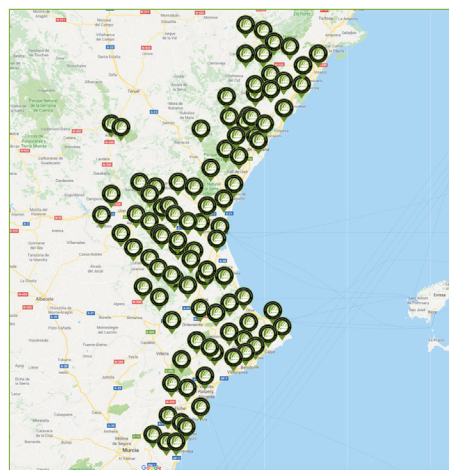

✓ **Sigfito te ayuda a cumplir con la ley.** Sólo tienes que entregar tus envases vacíos con el símbolo de **Sigfito** en el punto de recogida y pedir el albarán.

✓ **Sigfito está muy cerca de ti.** Hay más de 450 puntos de recogida en la Comunidad Valenciana. Busca el más cercano en www.sigfito.es

[w] sigfito.es
 [@] sigfito@sigfito.es
 [Twitter] @sigfito
 [Tel.] +34 91 716 11 30
 [Dir.] Calle Caleruega 81, 2ºB
 28033 Madrid

Hay cosas que están
fuera de lugar

La mala gestión de los envases agrarios, su entrega a gestores no autorizados o el abandono en el campo, puede poner en peligro al medio ambiente.

Evitar estos riesgos es muy sencillo gracias a **Sigfito**: sólo hay que entregar los envases vacíos con el símbolo de **Sigfito** en los más de 450 puntos de recogida autorizados que hay en la Comunidad Valenciana. Recuerda que para cumplir con la ley, tras entregar los envases debes solicitar tu albarán en el punto de recogida.