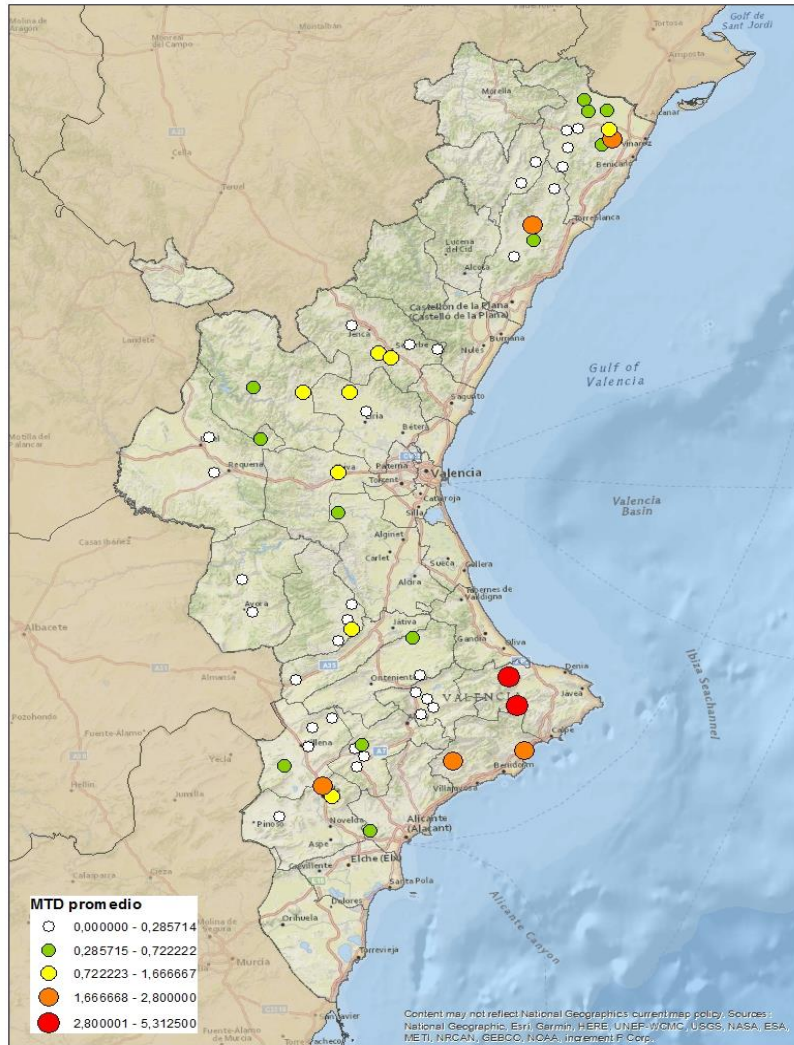

Niveles poblacionales por provincia

Niveles poblacionales por comarca

CASTELLÓN

BAIX MAESTRAT
ALT MAESTRAT
PLANA ALTA
ALTO PALANCIA

VALENCIA

LOS SERRANOS
CAMP DE TURIA
PLANA DE UTIEL-REQUENA
HOYA DE BUÑOL
RIBERA ALTA
VALLE DE AYORA
CANAL DE NAVARRÉS
COSTERA
LA VALL D'ALBAIDA

ALICANTE

MARINA ALTA
EL COMTAT
MARINA BAIXA
ALCOIA
ALT VINALOPO/ALTO VINALOPO
ALACANTI
VINALOPO MITJA/VINALOPO MEDIO

Semana 27 Resumen por zonas

MTD: Moscas/Trampa/Día

MTD BACTROCERA OLEAE

% TRAMPAS REVISADAS

Semana 27 Isomoscas. Niveles poblacionales y tendencia de la población silvestre

Nivel Poblacional Puntos de control *Bactrocera oleae* 2.018

Tendencia Puntos de control *Bactrocera oleae* 2.018

Semana 27 Curva poblacional Comunidad Valenciana