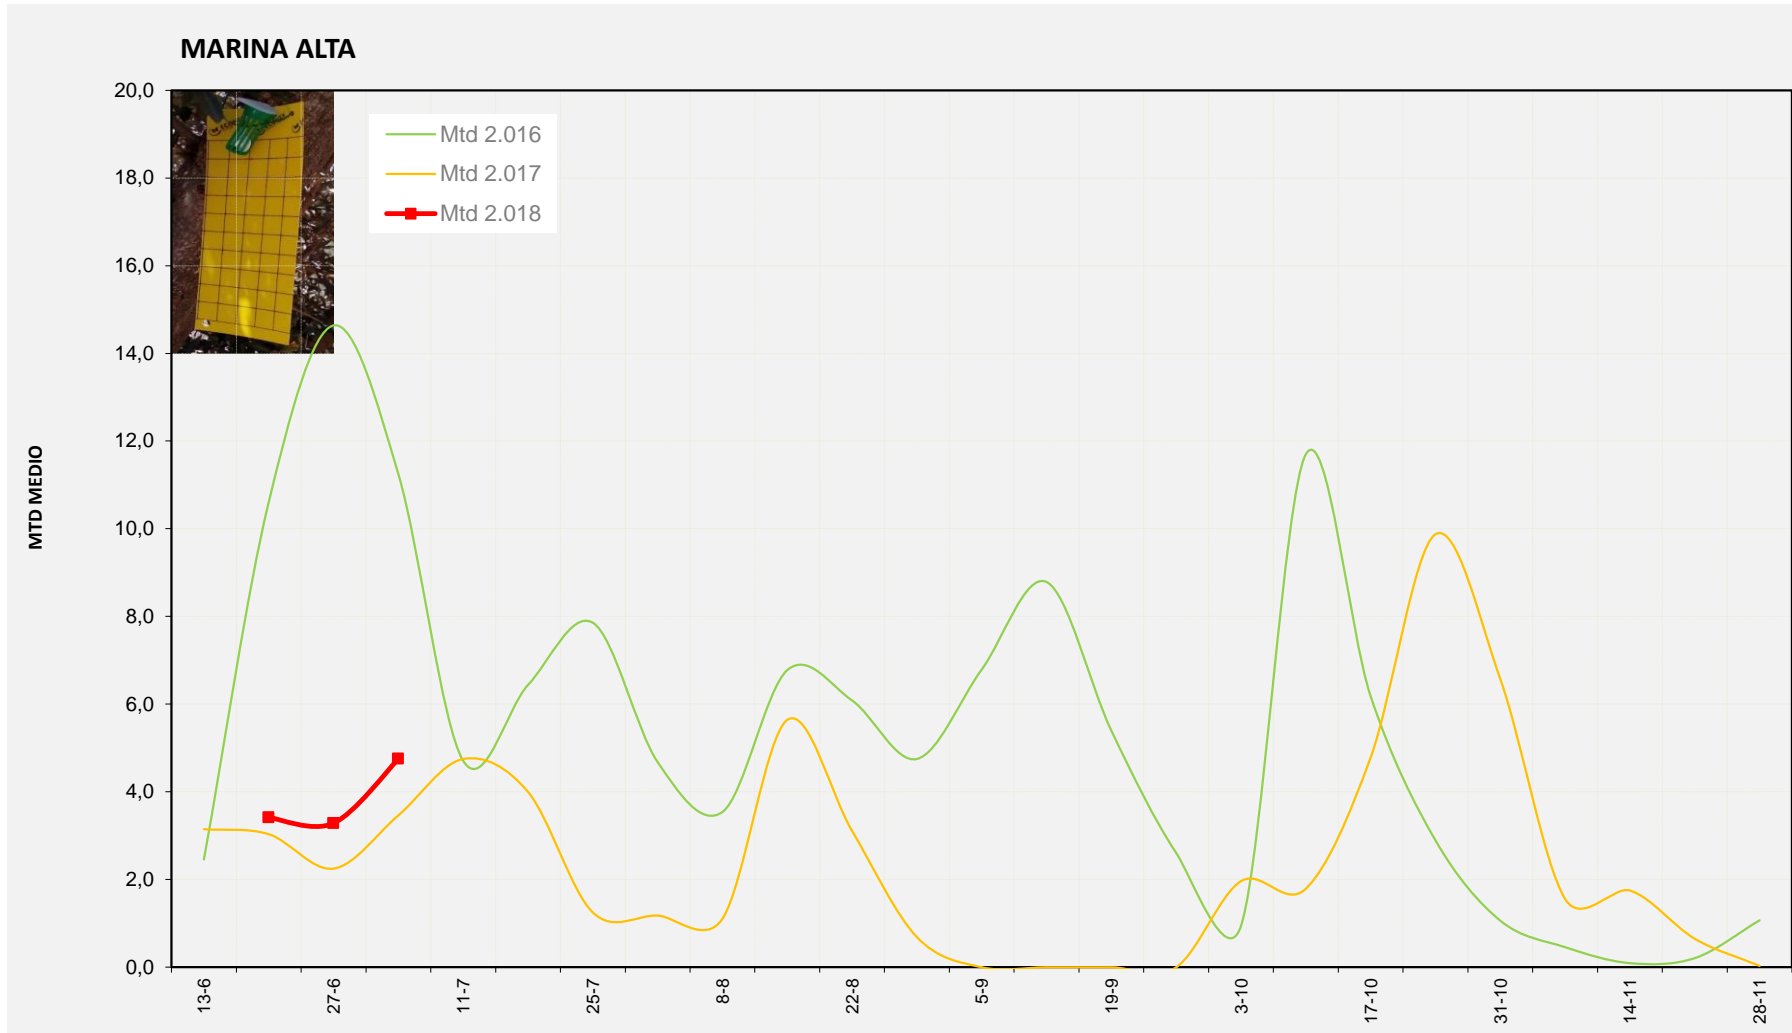

Semana 27 MARINA ALTA

Nº Trampas instaladas: 4
% contado última semana: 100,00%

<u>MTD MEDIO</u>	
2.016	11,25
2.017	3,46
2.018	4,75

MTD: Moscas/Trampa/Día