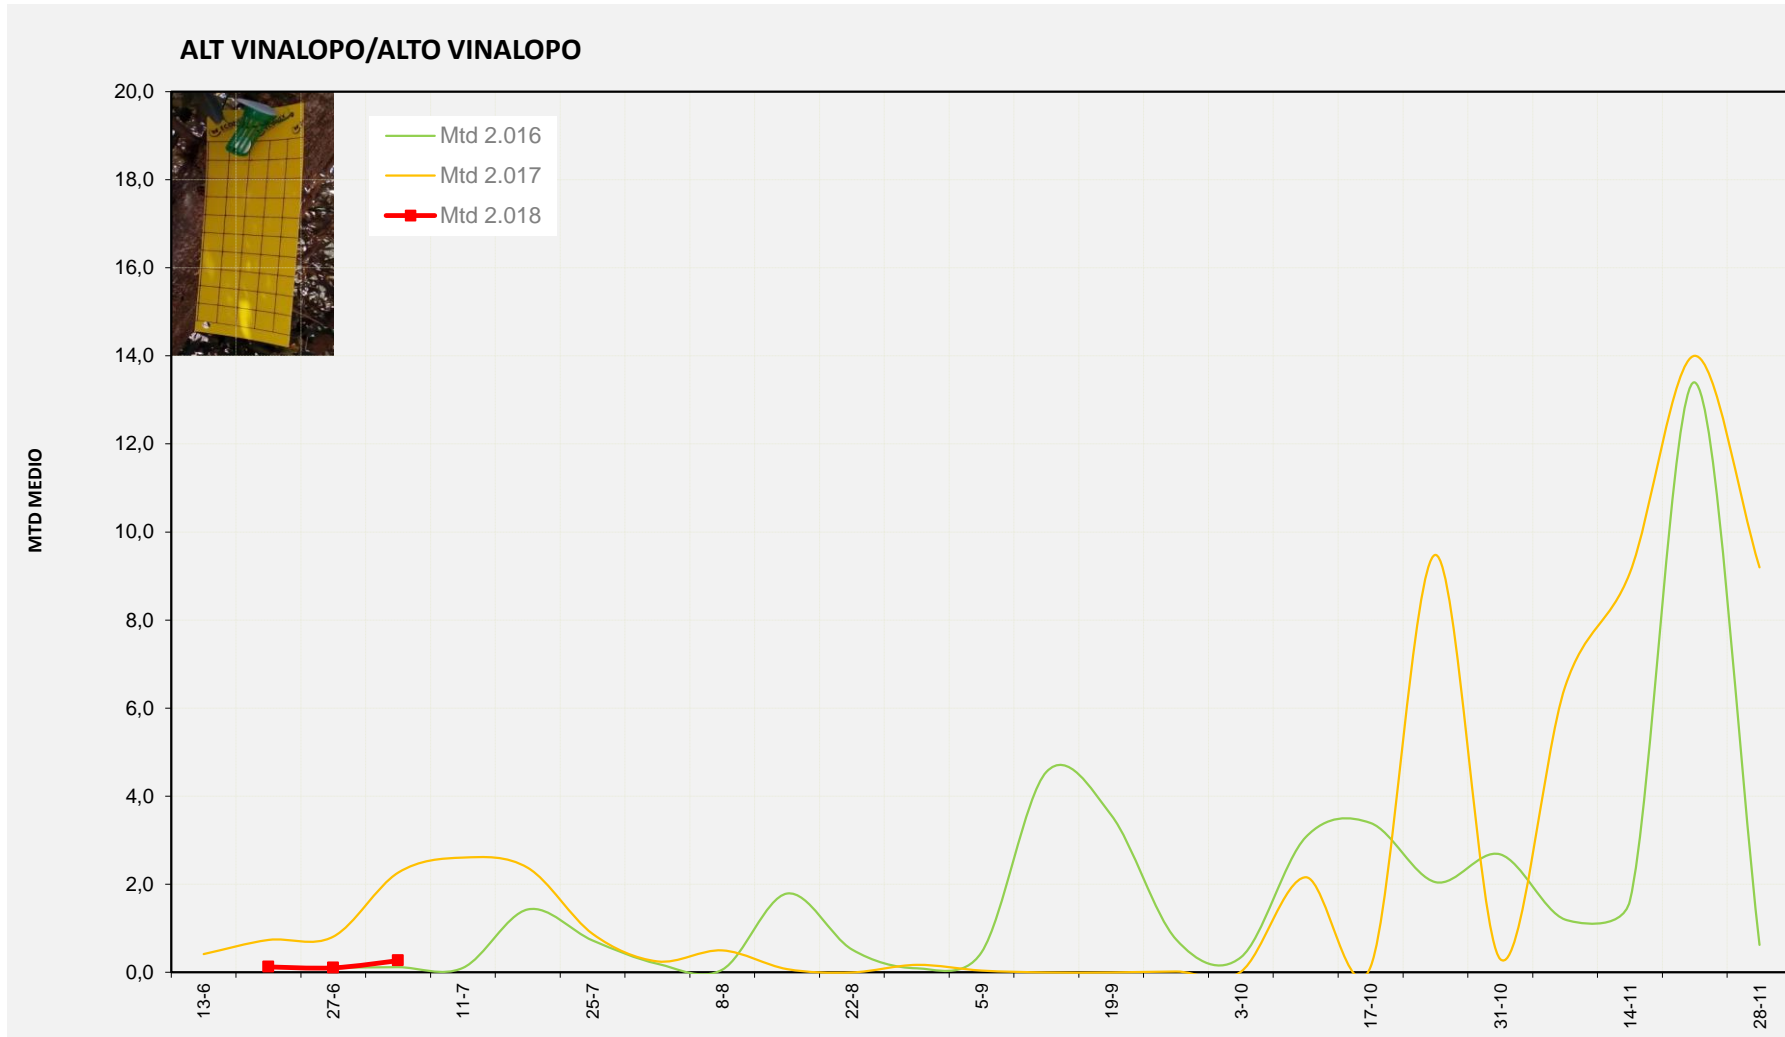

Semana 27

ALT VINALOPO/ALTO VINALOPO

Nº Trampas instaladas: 8

% contado última semana: 87,50%

MTD MEDIO

2.016	0,12
2.017	2,27
2.018	0,27

MTD: Moscas/Trampa/Día

Semana 27 ALACANTI

Nº Trampas instaladas: 2
 % contado última semana: 100,00%

MTD MEDIO	
2.016	1,00
2.017	2,44
2.018	0,63

MTD: Moscas/Trampa/Día

Semana 27 VINALOPO MITJA/VINALOPO MEDIO

Nº Trampas instaladas: 6

% contado última semana: 100,00%