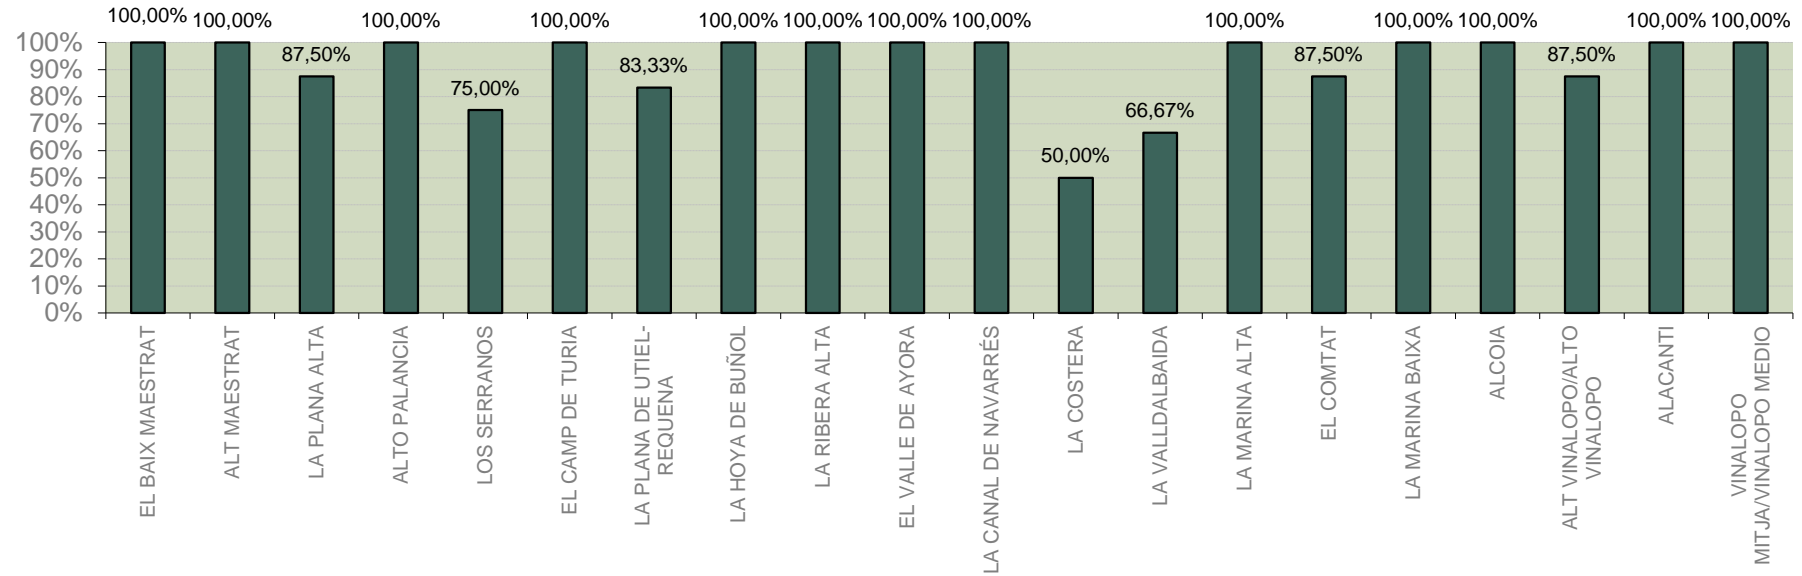

ALICANTE

MARINA ALTA
EL COMTAT
MARINA BAIXA
ALCOIA
ALT VINALOPO/ALTO VINALOPO
ALACANTI
VINALOPO MITJA/VINALOPO MEDIO

Semana 27 Resumen por zonas

MTD: Moscas/Trampa/Día

MTD BACTROCERA OLEAE

% TRAMPAS REVISADAS

Semana 27 Isomoscas. Niveles poblacionales y tendencia de la población silvestre

Nivel Poblacional Puntos de control *Bactrocera oleae* 2.018

Tendencia Puntos de control *Bactrocera oleae* 2.018

Semana 27 Curva poblacional Comunidad Valenciana