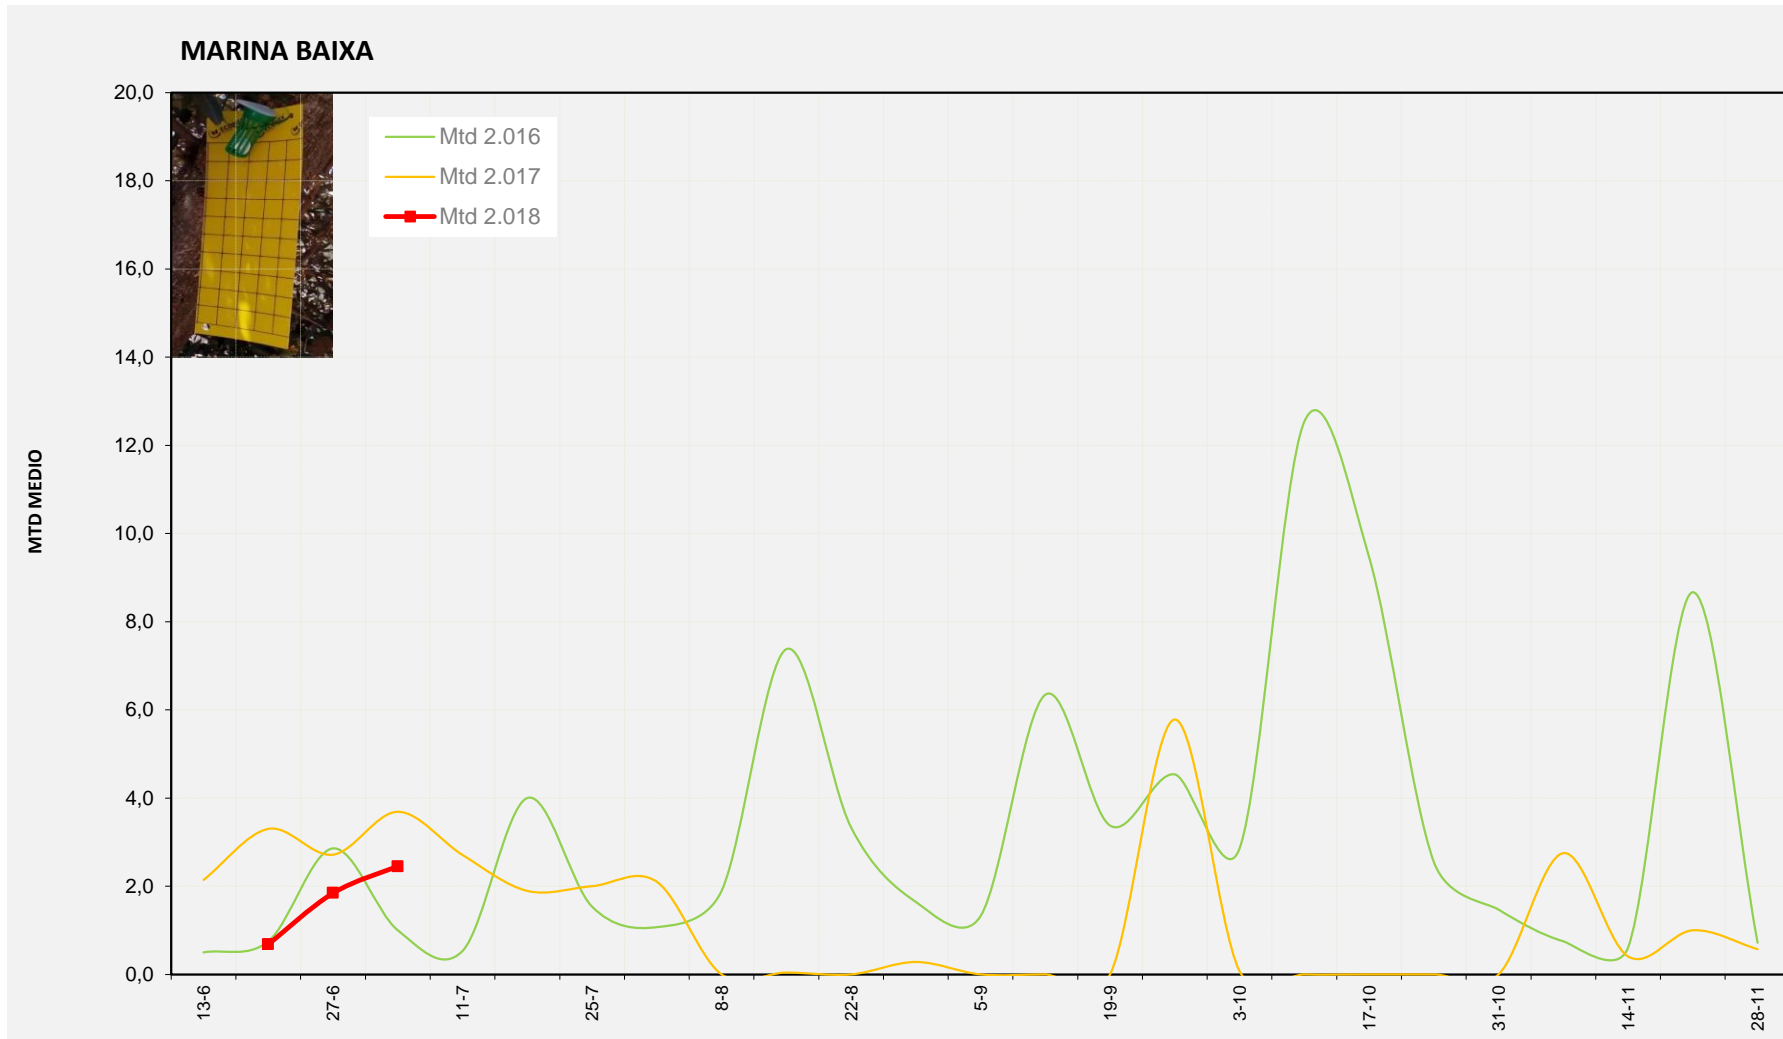

Semana 27

MARINA BAIXA

Nº Trampas instaladas: 4

% contado última semana: 100,00%

MTD MEDIO

2.016	1,00
2.017	3,69
2.018	2,45

MTD: Moscas/Trampa/Día