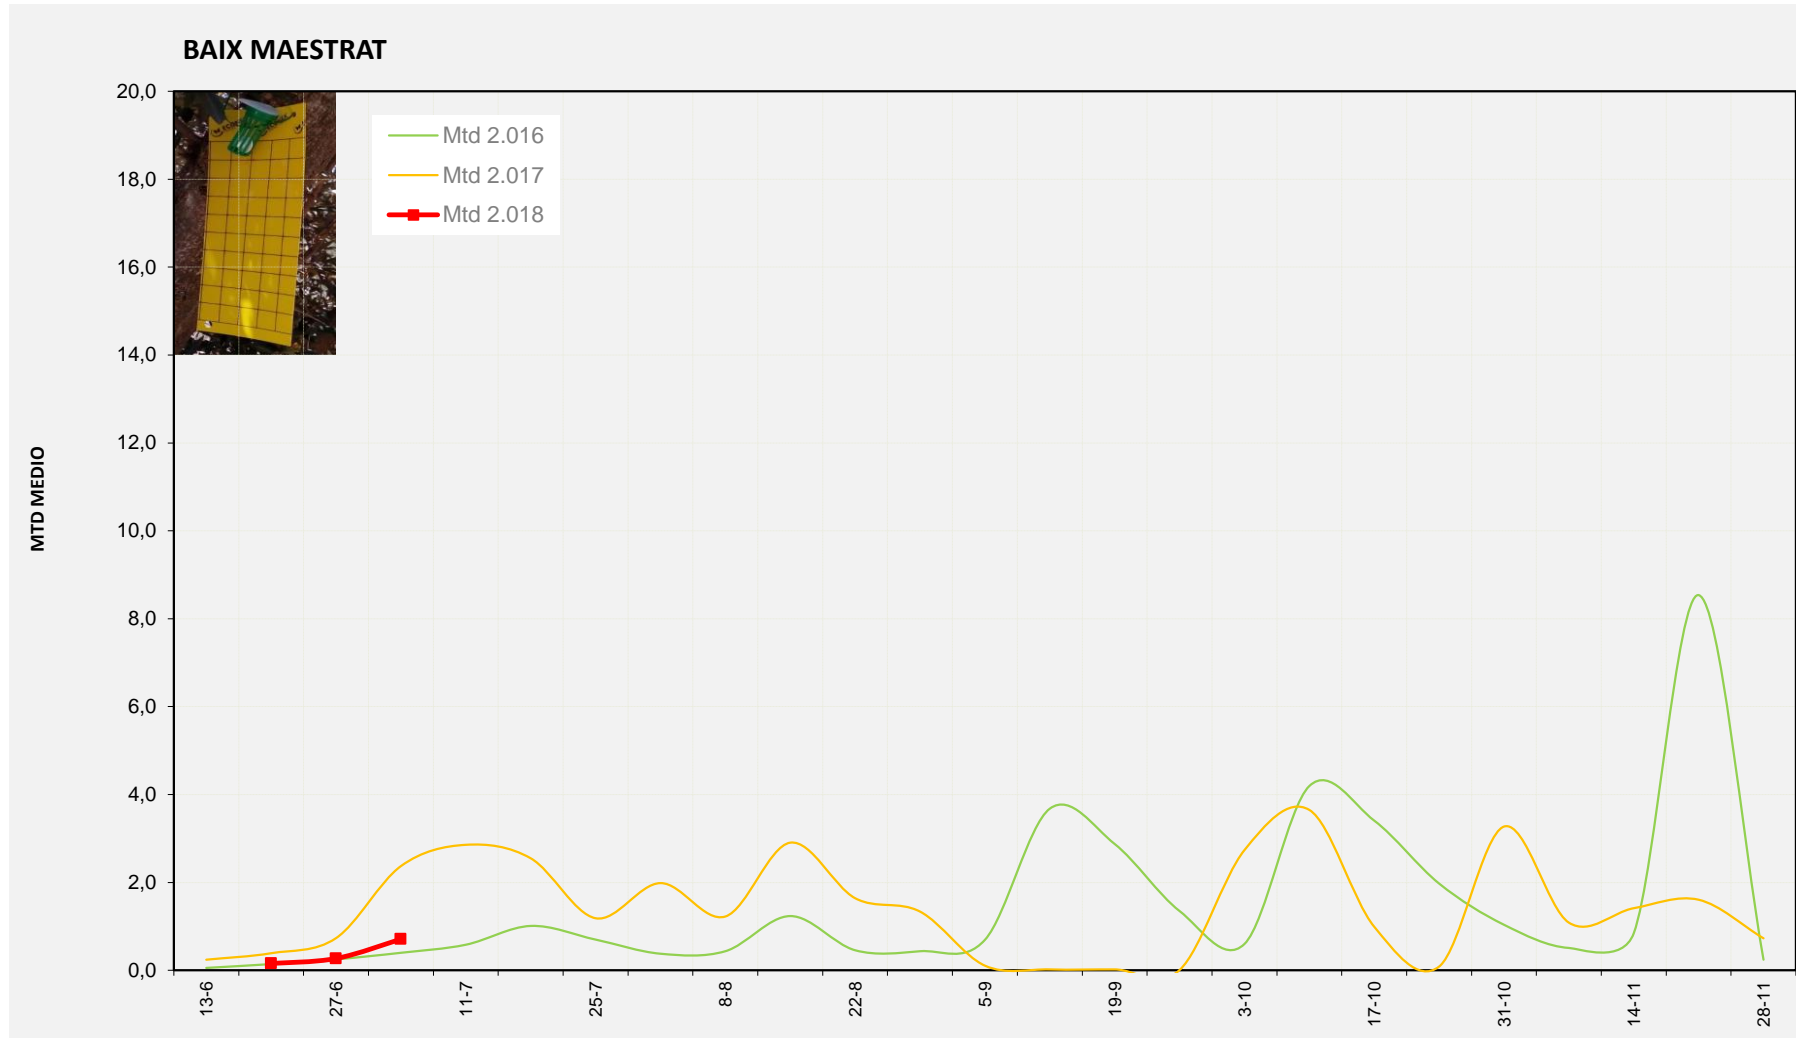

Semana 27 BAIX MAESTRAT

Nº Trampas instaladas: 20

% contado última semana: 100,00%

MTD MEDIO

2.016	0,40
2.017	2,37
2.018	0,71

MTD: Moscas/Trampa/Día