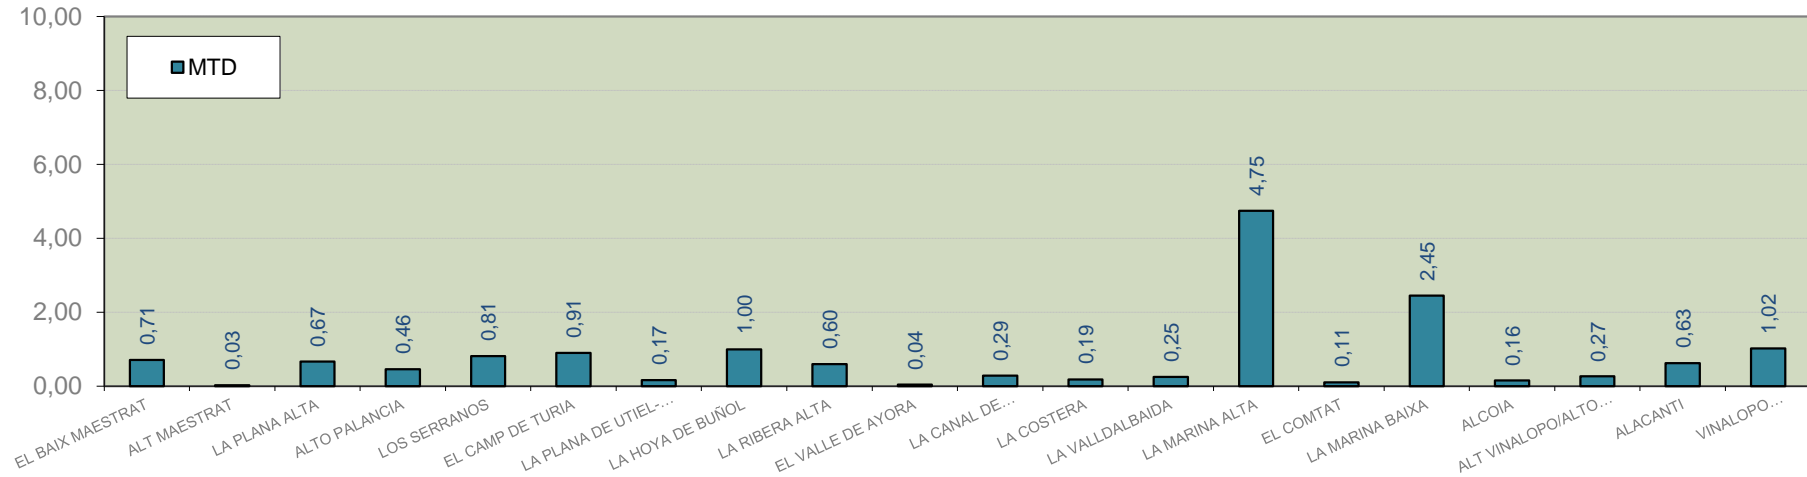

ALICANTE

MARINA ALTA
EL COMTAT
MARINA BAIXA
ALCOIA
ALT VINALOPO/ALTO VINALOPO
ALACANTI
VINALOPO MITJA/VINALOPO MEDIO

Semana 27 Resumen por zonas

MTD: Moscas/Trampa/Día

MTD BACTROCERA OLEAE

% TRAMPAS REVISADAS

Semana 27 Isomoscas. Niveles poblacionales y tendencia de la población silvestre

Nivel Poblacional Puntos de control *Bactrocera oleae* 2.018

Tendencia Puntos de control *Bactrocera oleae* 2.018

Semana 27 Curva poblacional Comunidad Valenciana