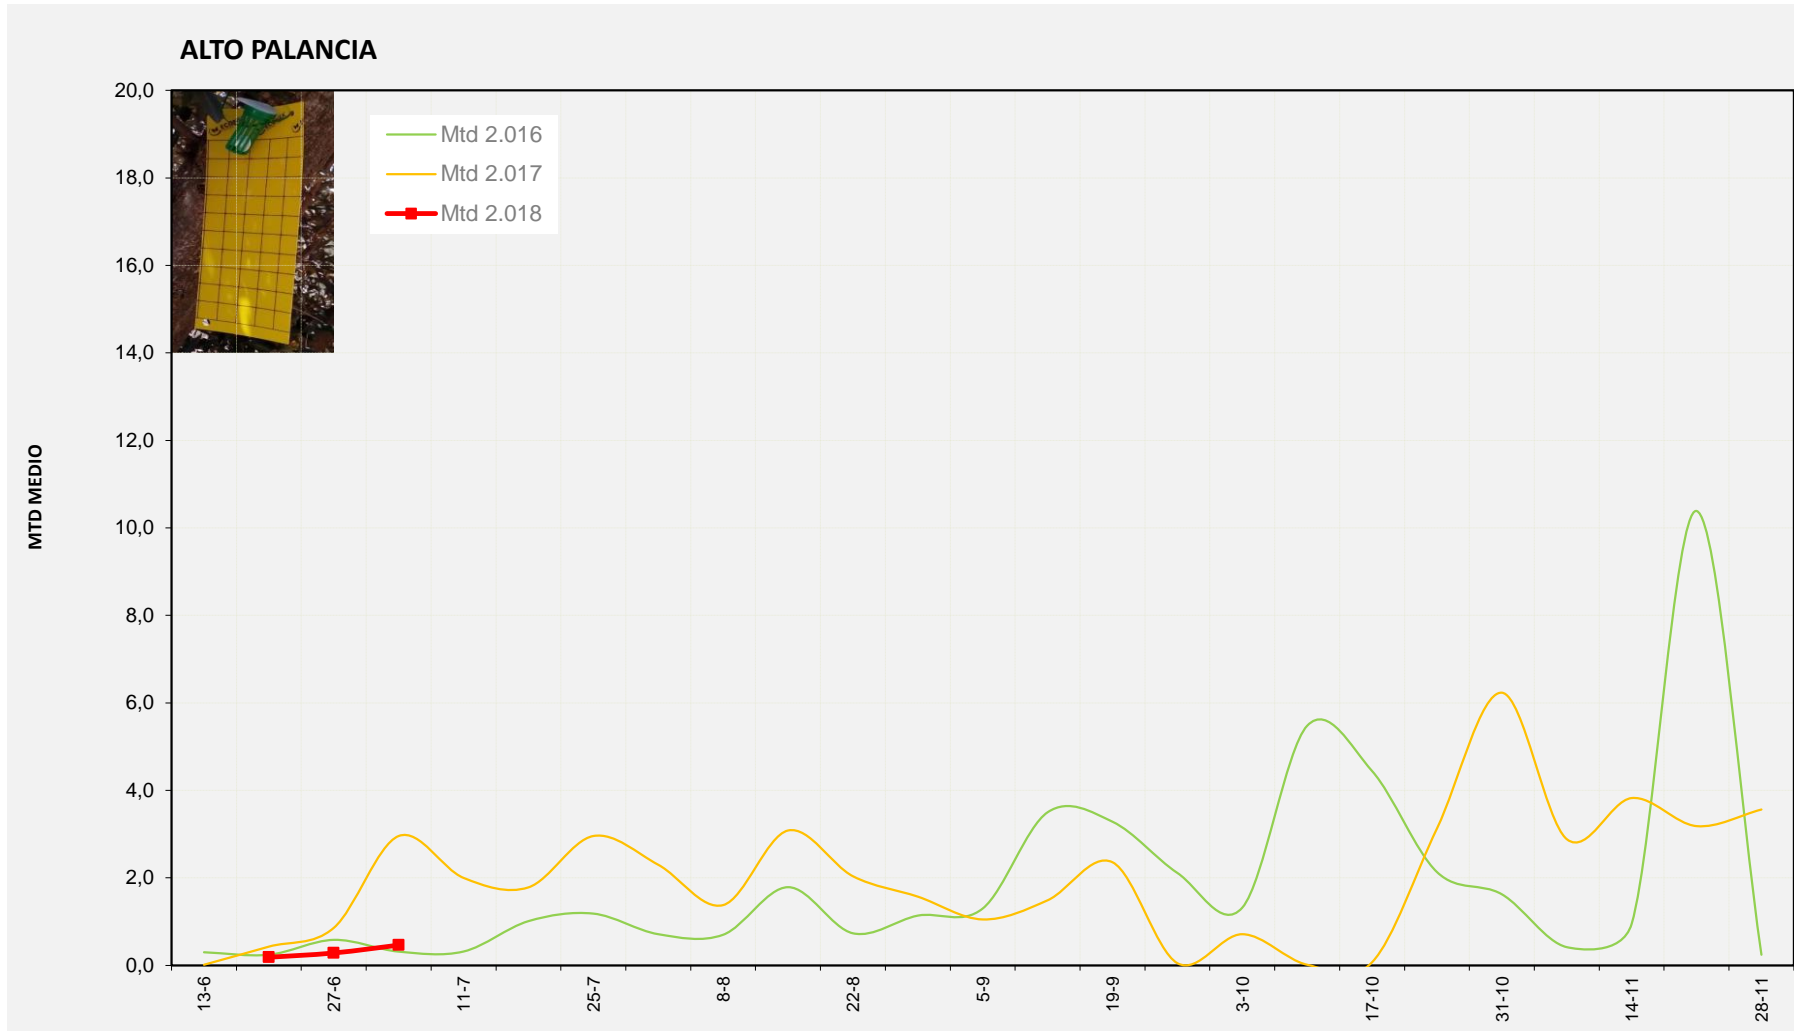

% contado última semana: 100,00%

MTD MEDIO

2.016	0,31
2.017	2,96
2.018	0,46

MTD: Moscas/Trampa/Día

Semana 27 LOS SERRANOS

Nº Trampas instaladas: 4

% contado última semana: 75,00%

MTD MEDIO