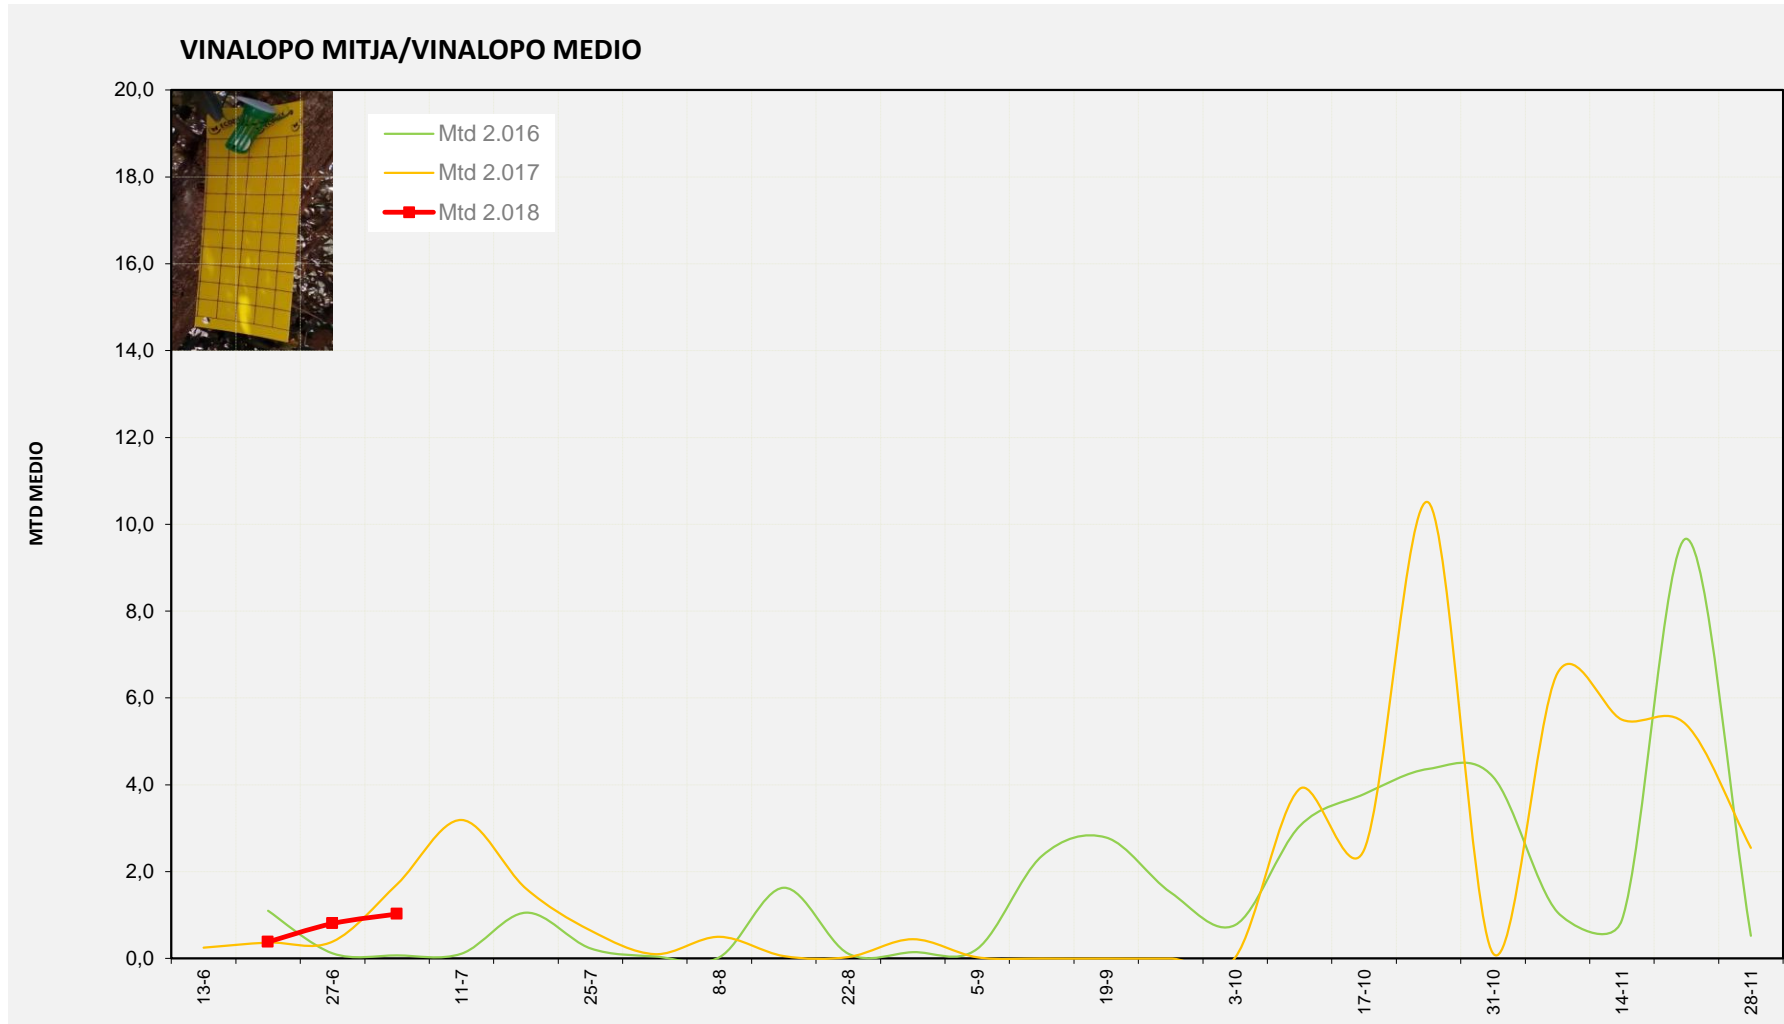

Semana 27 VINALOPO MITJA/VINALOPO MEDIO

Nº Trampas instaladas: 6

% contado última semana: 100,00%

MTD MEDIO

2.016 0,07

2.017 1,71

2.018 1,02

MTD: Moscas/Trampa/Día