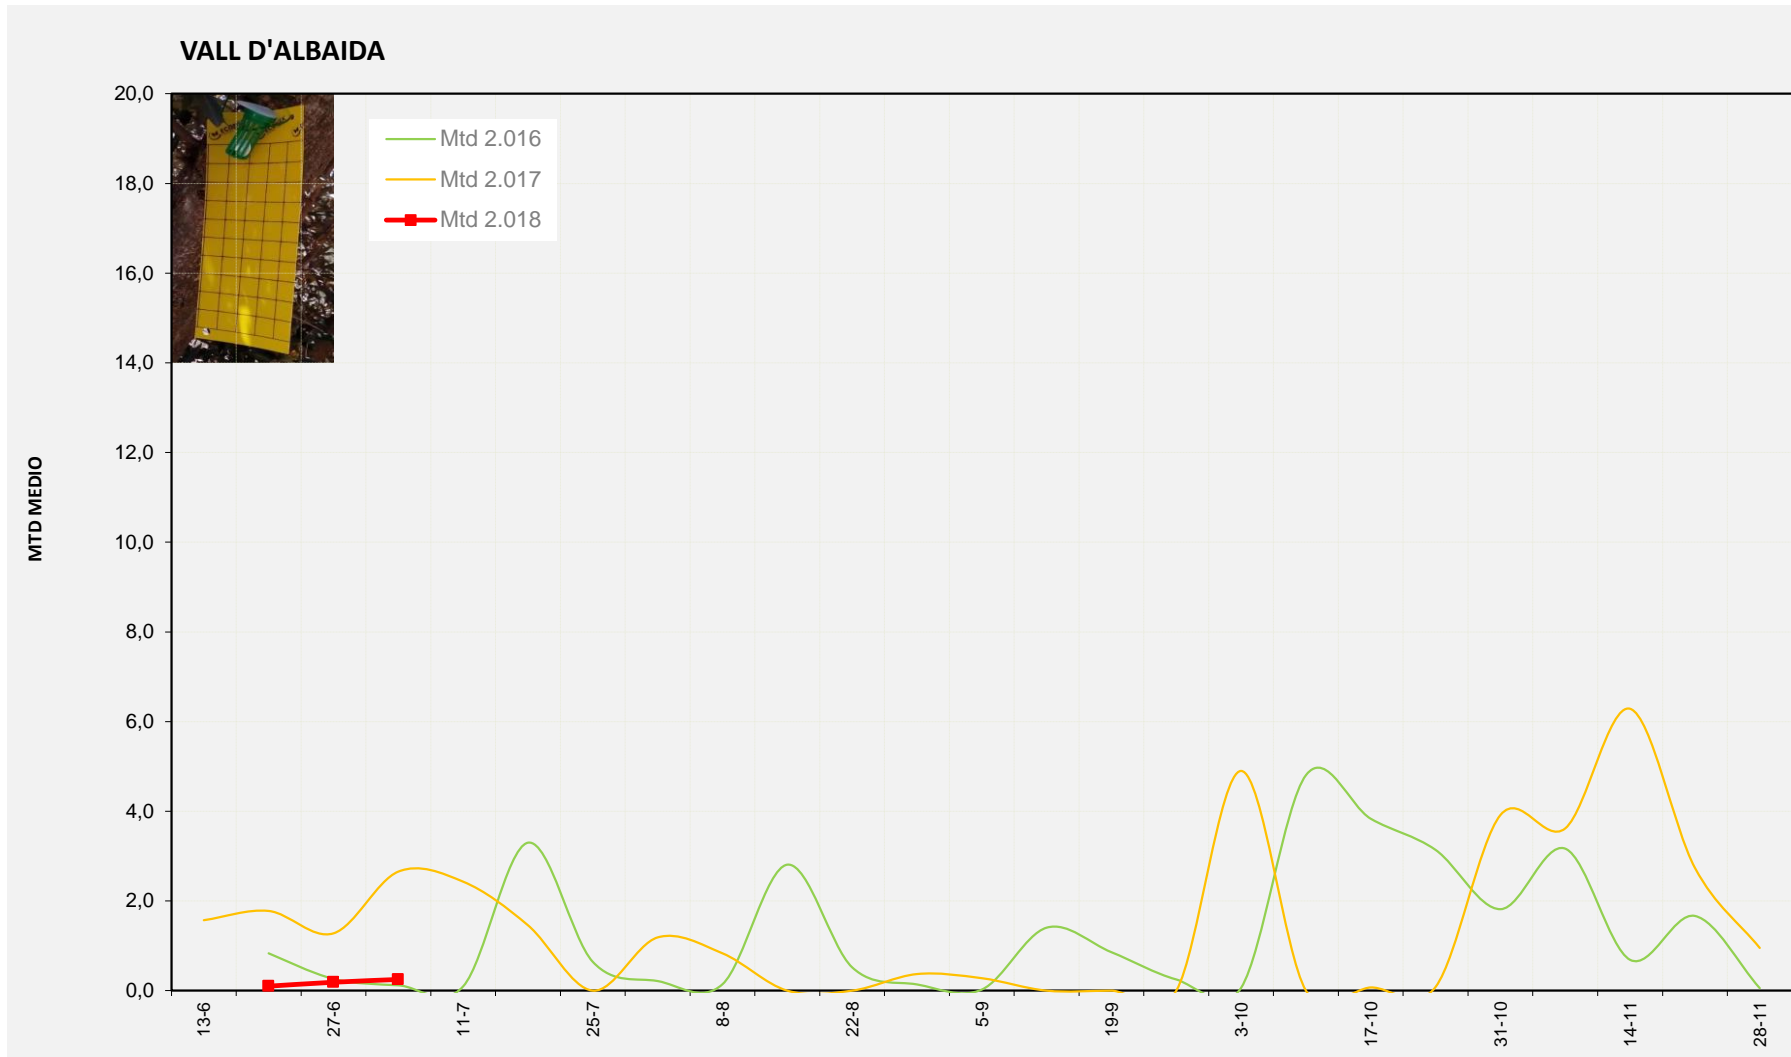

MTD: Moscas/Trampa/Día

Semana 27 VALL D'ALBAIDA

Nº Trampas instaladas: 6

% contado última semana: 66,67%

MTD MEDIO

2.016	0,12
2.017	2,65
2.018	0,25

MTD: Moscas/Trampa/Día

Semana 27 MARINA ALTA