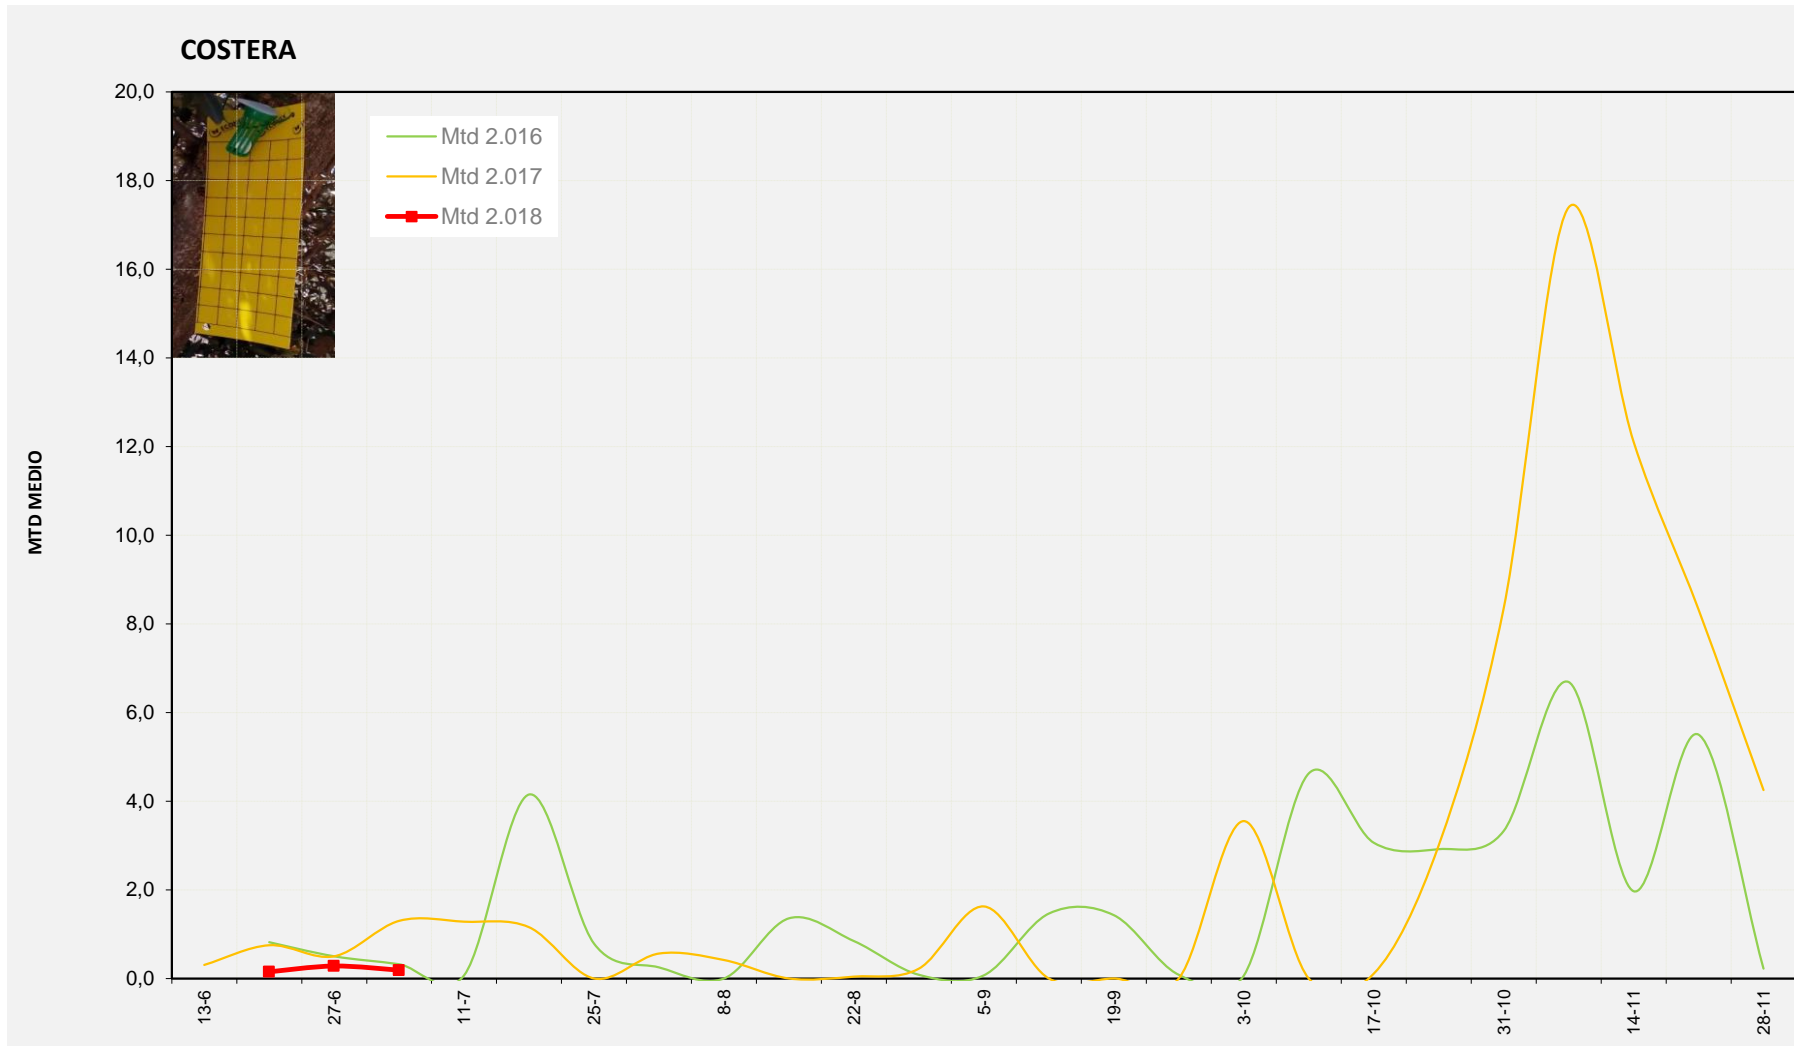

Semana 27 COSTERA

Nº Trampas instaladas: 4
% contado última semana: 50,00%

MTD MEDIO	
2.016	0,32
2.017	1,30
2.018	0,19

MTD: Moscas/Trampa/Día