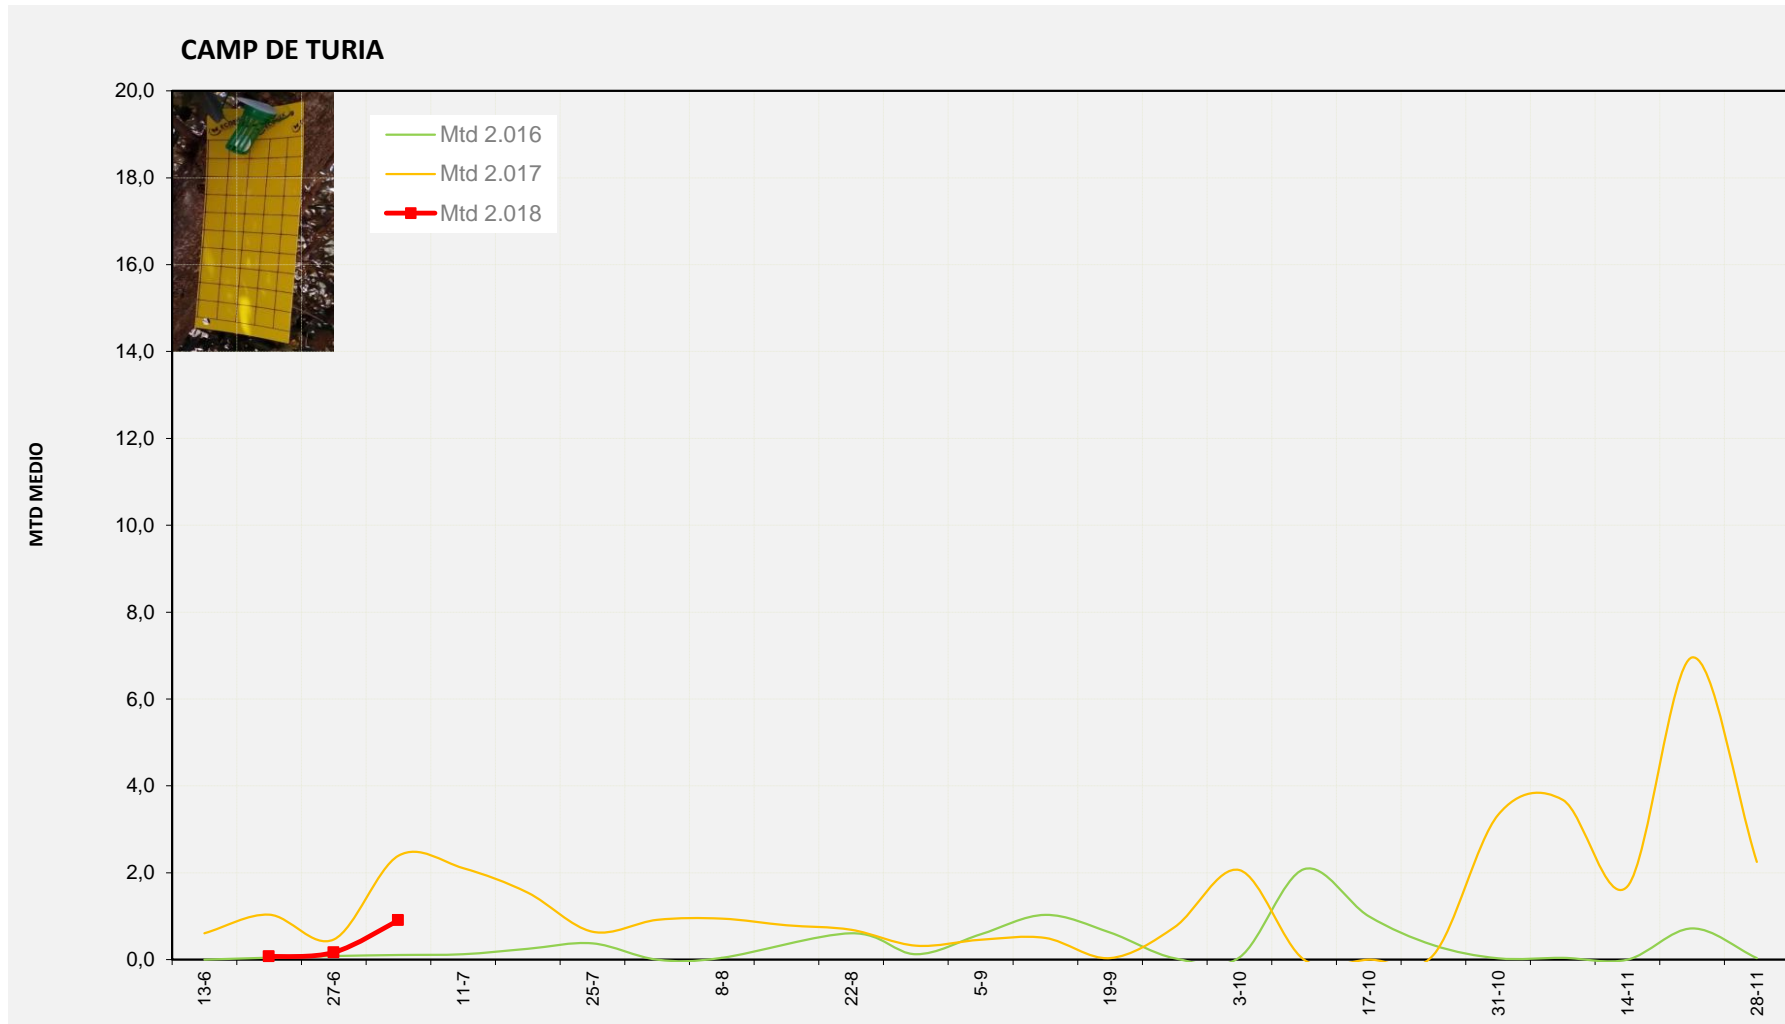

2.016	1,93
2.017	8,29
2.018	0,81

MTD: Moscas/Trampa/Día

Semana 27 CAMP DE TURIA

Nº Trampas instaladas: 4

% contado última semana: 100,00%

MTD MEDIO

2.016	0,11
2.017	2,39
2.018	0,91

MTD: Moscas/Trampa/Día