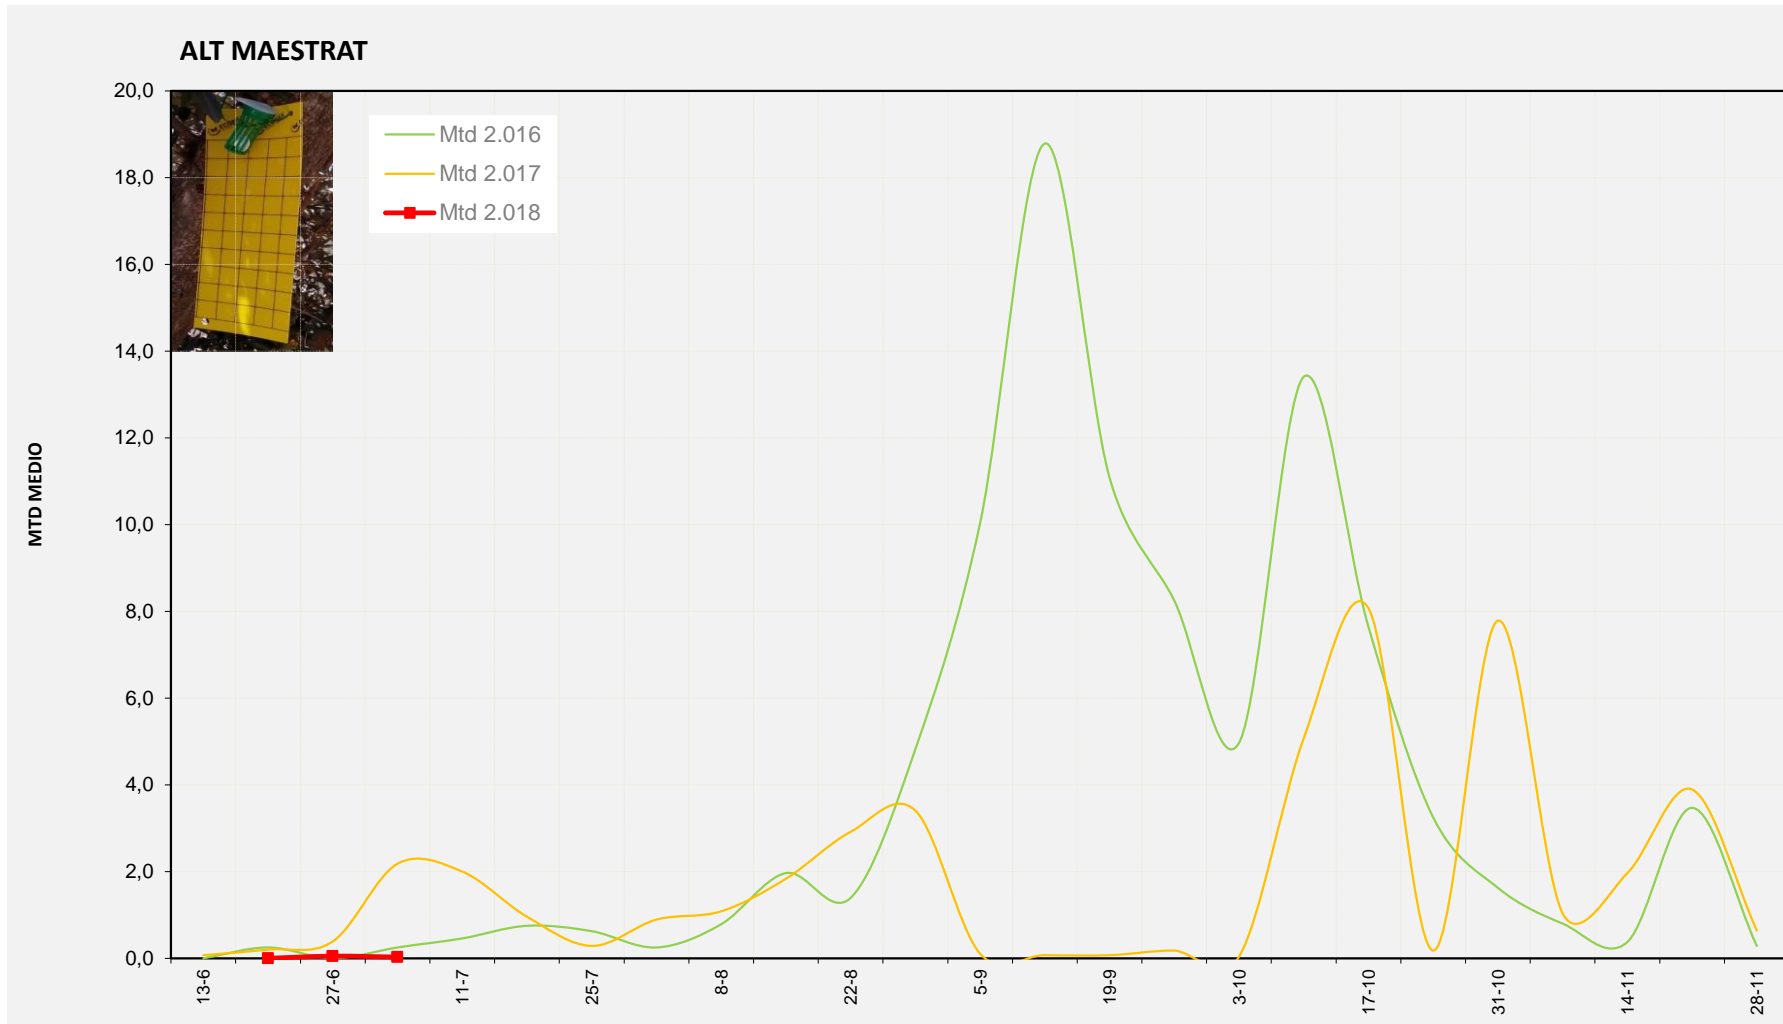

2.016	0,40
2.017	2,37
2.018	0,71

MTD: Moscas/Trampa/Día

Semana 27 ALT MAESTRAT

Nº Trampas instaladas: 4

% contado última semana: 100,00%

MTD MEDIO

2.016	0,25
2.017	2,18
2.018	0,03

MTD: Moscas/Trampa/Día