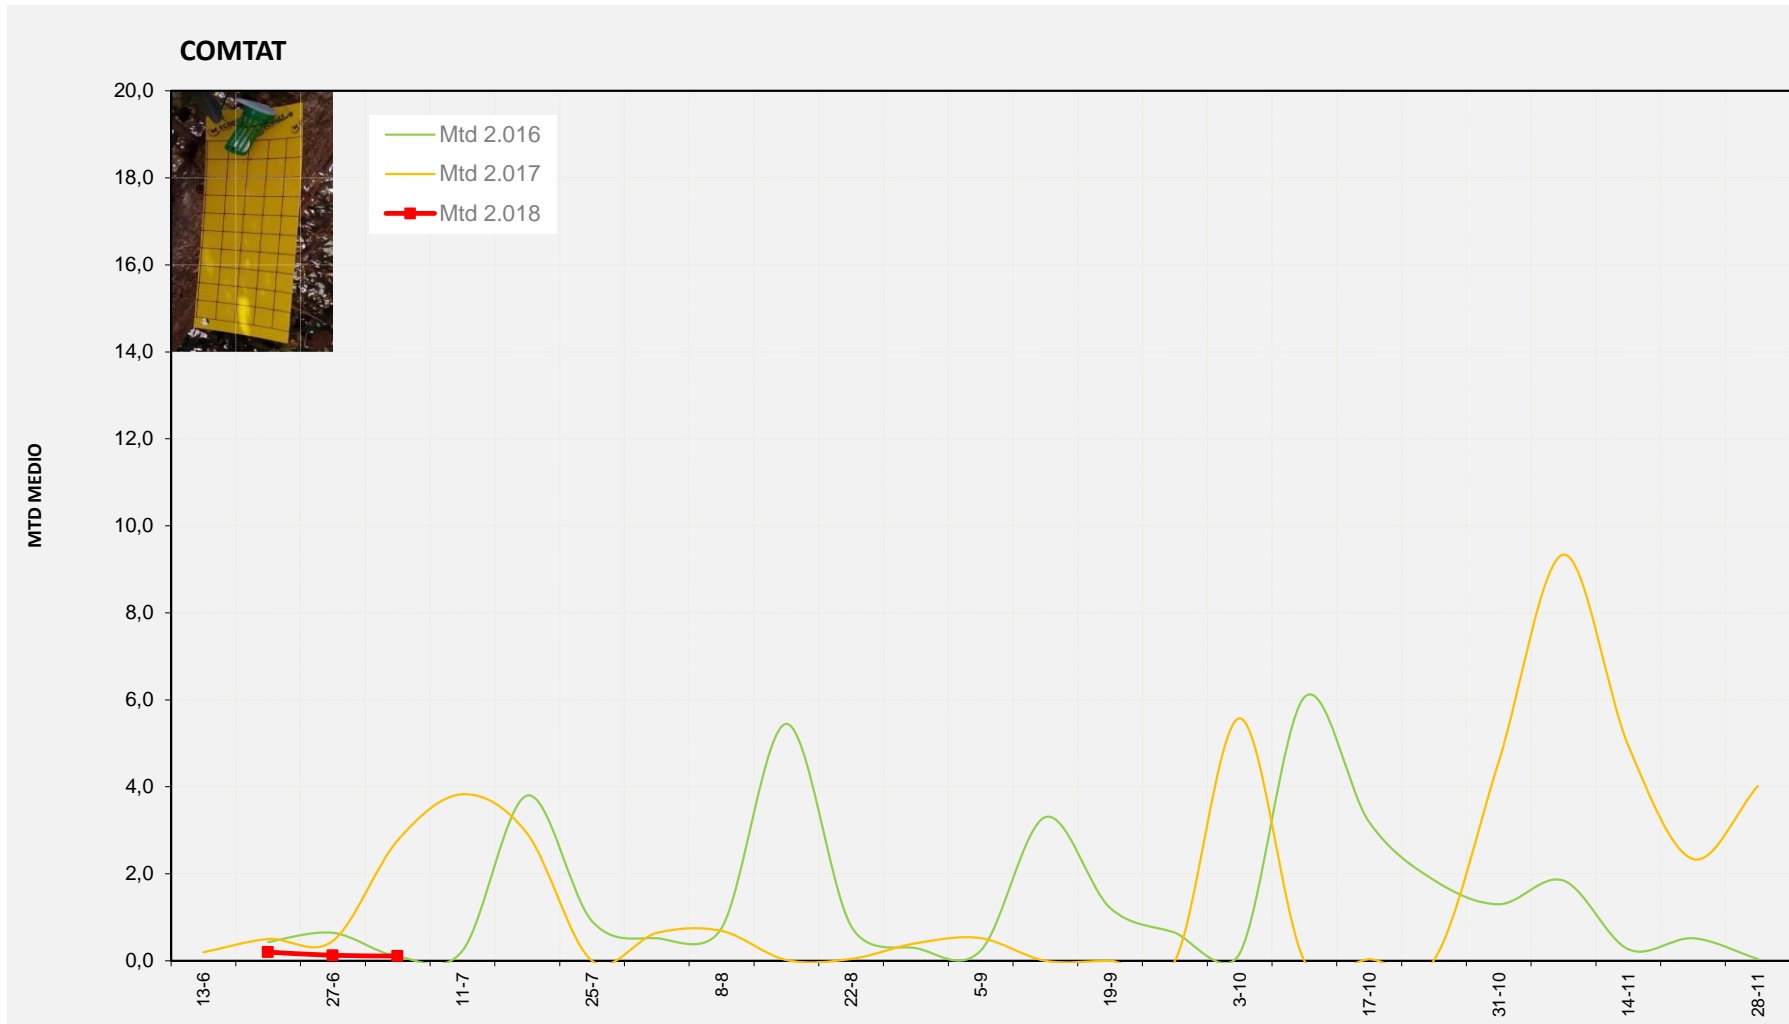

Semana 27 COMTAT

Nº Trampas instaladas: 8
% contado última semana: 87,50%

MTD MEDIO	
2.016	0,10
2.017	2,77
2.018	0,11

MTD: Moscas/Trampa/Día