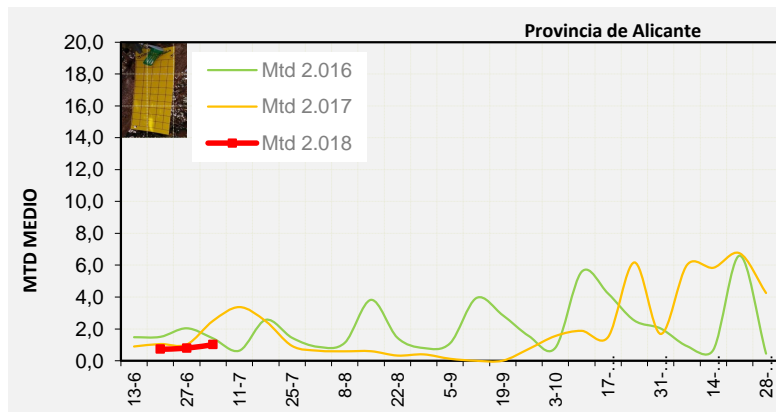

Semana 27 Isomoscas. Niveles poblacionales y tendencia de la población silvestre

Nivel Poblacional Puntos de control *Bactrocera oleae* 2.018

Tendencia Puntos de control *Bactrocera oleae* 2.018

Semana 27 Curva poblacional Comunidad Valenciana

MTD misma semana

2.016 0,85

2.017 2,67

2.018 0,68

% contado última semana: 92,62%

MTD: Moscas/Trampa/Día

Semana 27 **Curvas poblacionales provincias**

	MTD medio		
	Castellón	Valencia	Alicante
2.016	0,39	0,80	1,40
2.017	2,61	2,88	2,51
2.018	0,58	0,42	1,01

% contado última semana: 97,62%

MTD: Moscas/Trampa/Día

% contado última semana: 95,00%

% contado última semana: 85,00%

Semana 27 BAIX MAESTRAT

Nº Trampas instaladas: 20

% contado última semana: 100,00%

MTD MEDIO