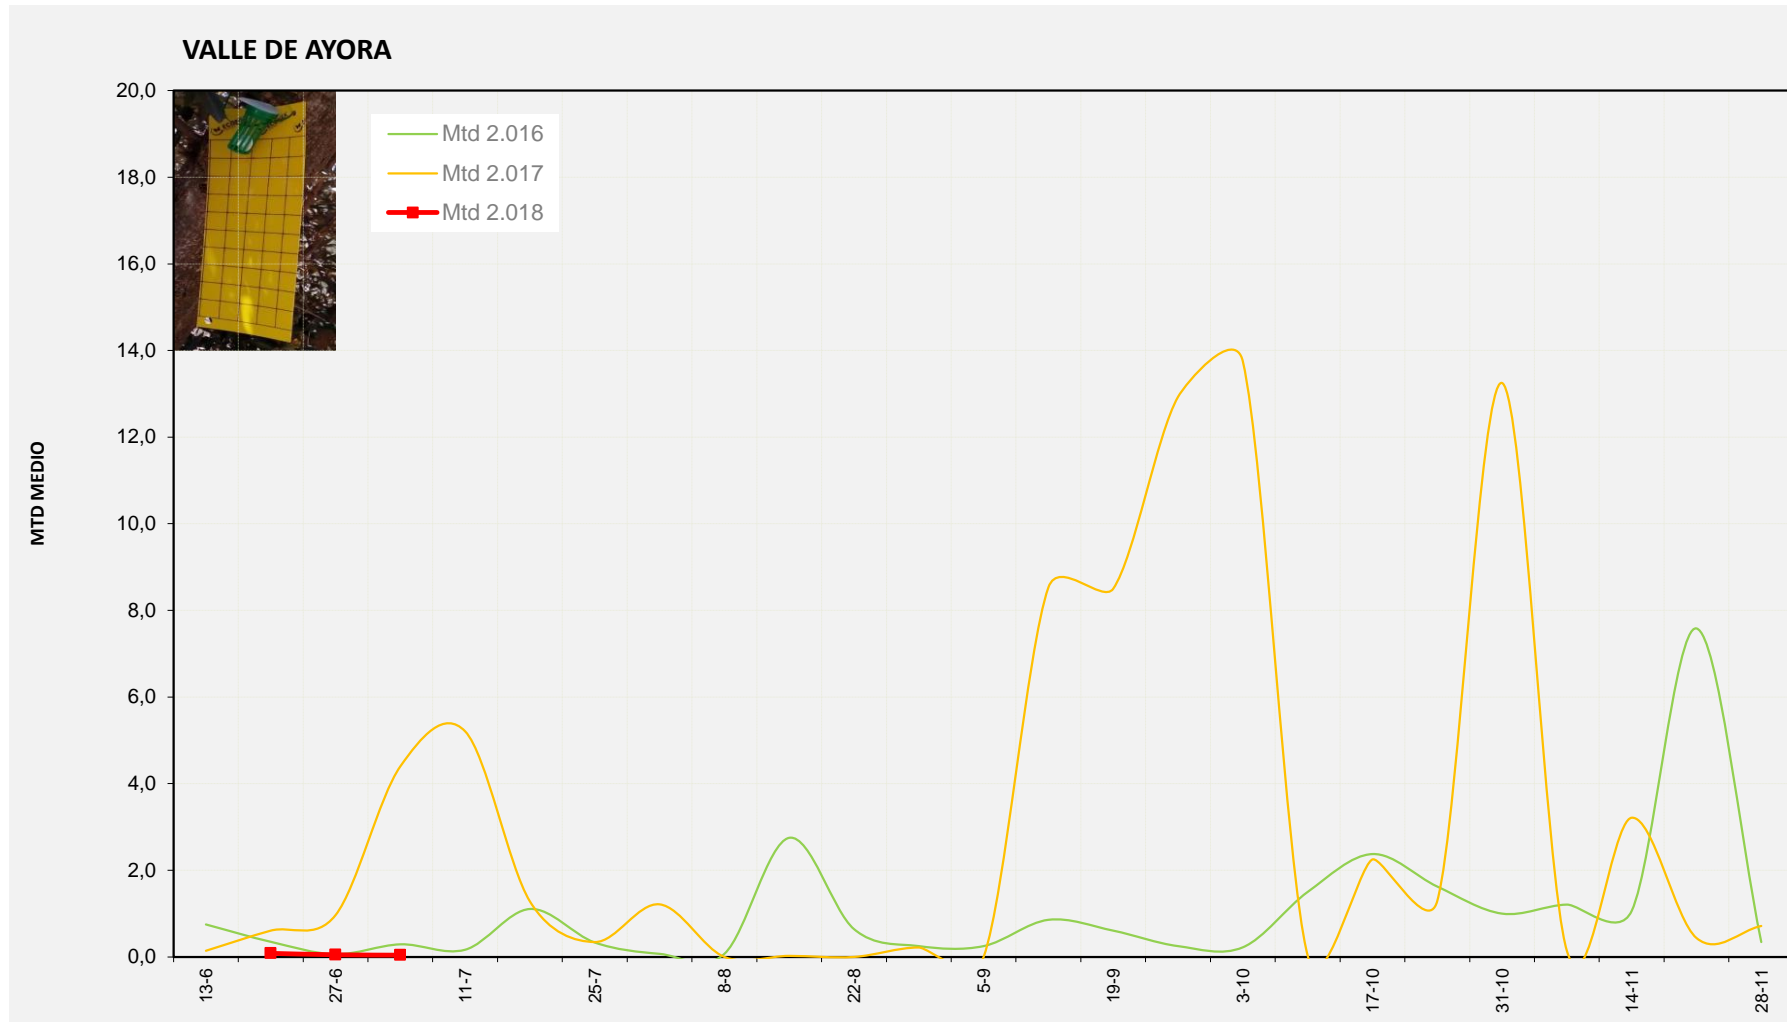

MTD MEDIO	
2.016	6,71
2.017	1,43
2.018	1,00

MTD: Moscas/Trampa/Día

Semana 27 VALLE DE AYORA

Nº Trampas instaladas: 4

% contado última semana: 100,00%

MTD MEDIO

2.016	0,29
2.017	4,40
2.018	0,04

MTD: Moscas/Trampa/Día