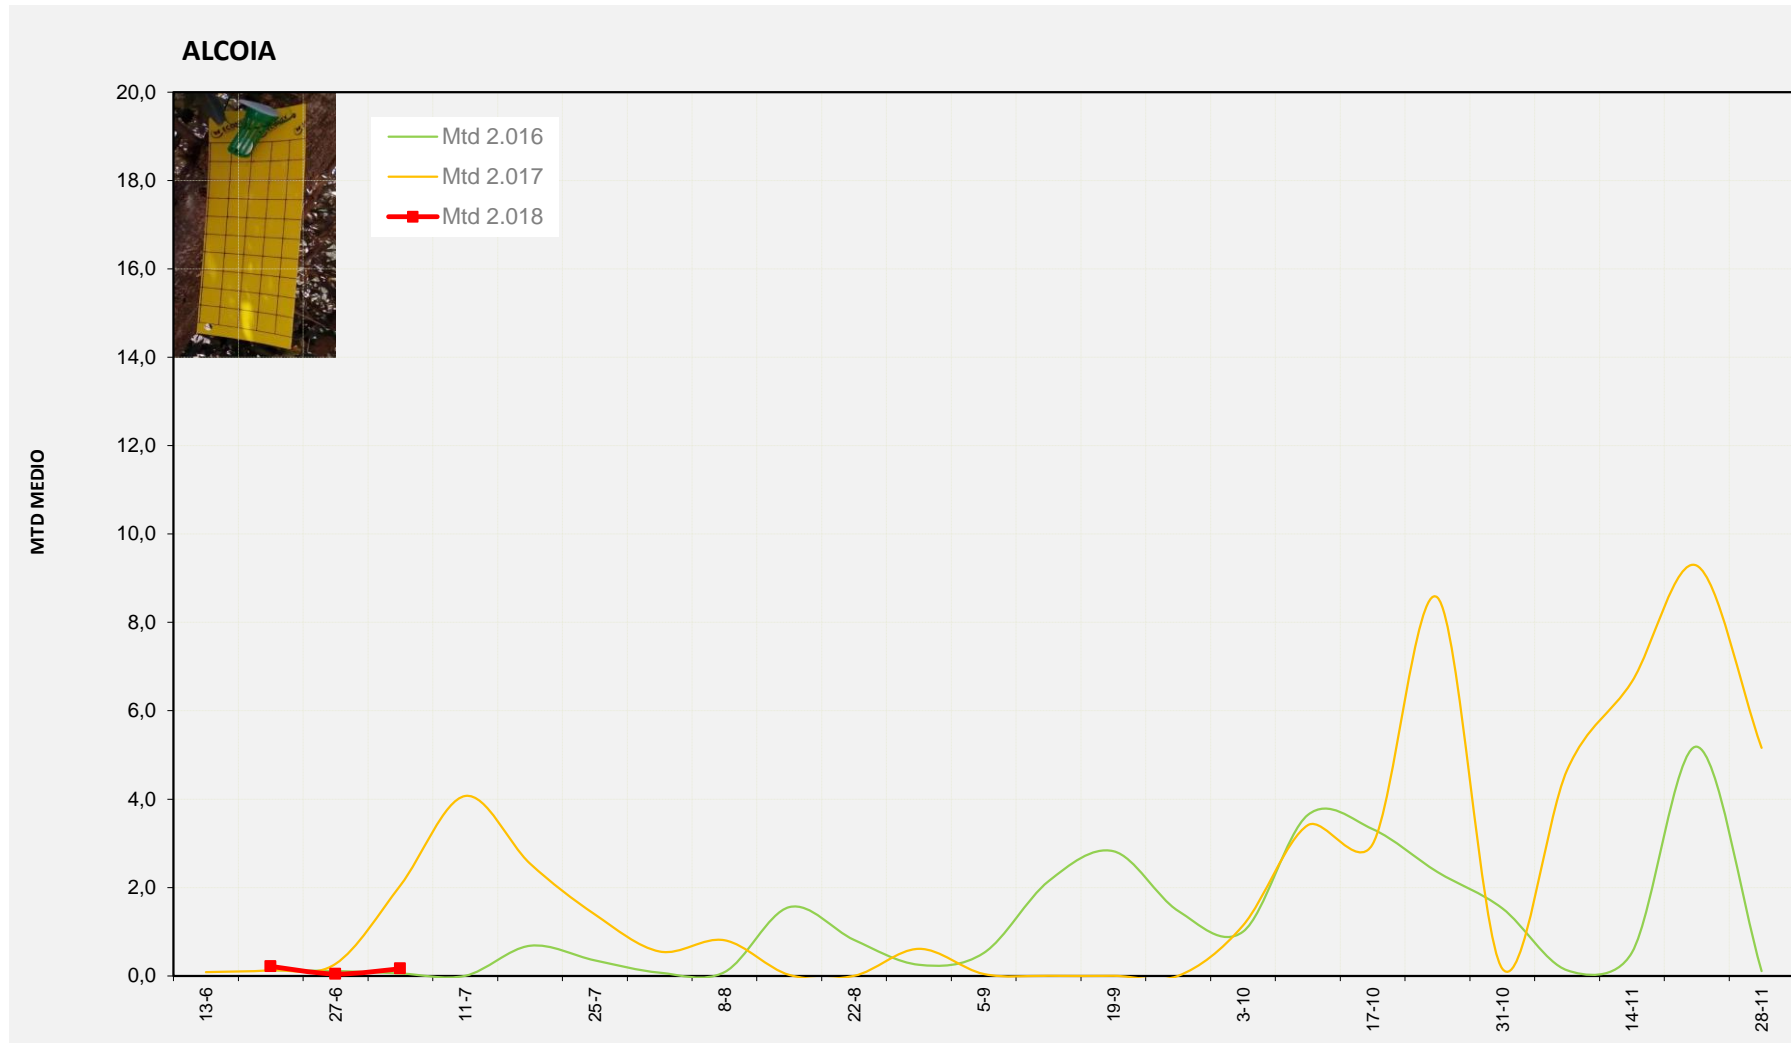

Semana 27

ALT VINALOPO/ALTO VINALOPO

Nº Trampas instaladas: 8

% contado última semana: 87,50%

MTD MEDIO

2.016	0,12
2.017	2,27
2.018	0,27

MTD: Moscas/Trampa/Día

Semana 27 ALACANTI