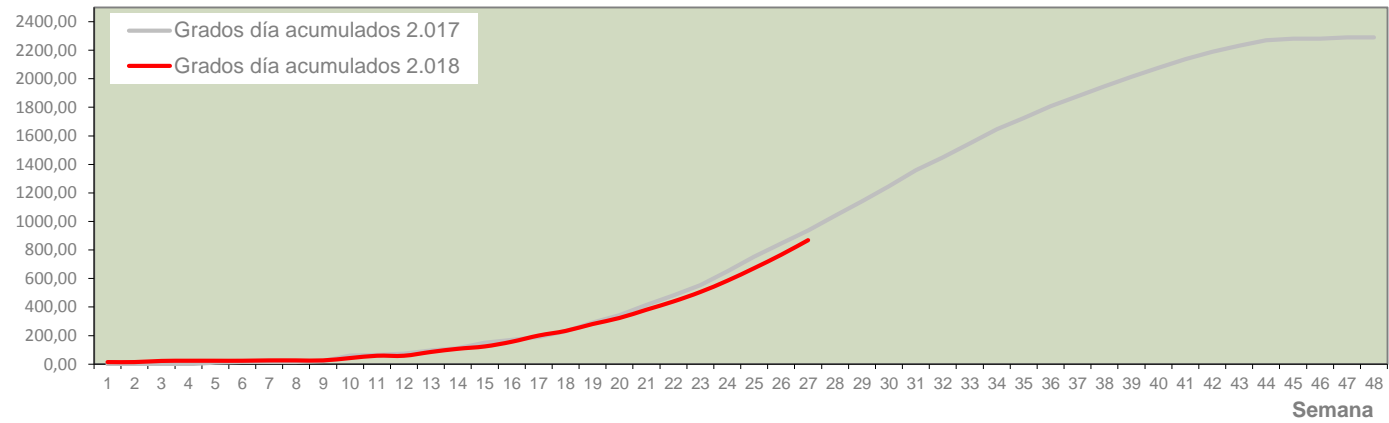

Datos climáticos

Temperatura umbral a partir de la que se acumulan grados día: 9°C

Grados.día

Integral térmica zona oleícola 2.018