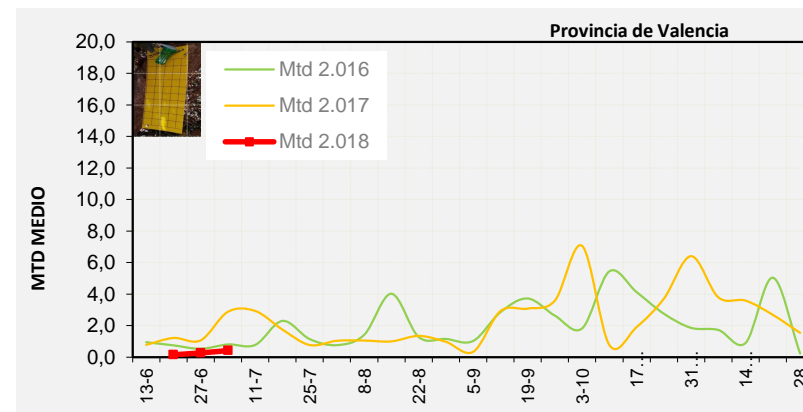

Semana 27 Isomoscas. Niveles poblacionales y tendencia de la población silvestre

Nivel Poblacional Puntos de control *Bactrocera oleae* 2.018

Tendencia Puntos de control *Bactrocera oleae* 2.018

Semana 27 Curva poblacional Comunidad Valenciana

MTD misma semana

2.016 0,85

2.017 2,67

2.018 0,68

% contado última semana: 92,62%

MTD: Moscas/Trampa/Día

Semana 27 **Curvas poblacionales provincias**

	MTD medio		
	Castellón	Valencia	Alicante
2.016	0,39	0,80	1,40
2.017	2,61	2,88	2,51
2.018	0,58	0,42	1,01

% contado última semana: 97,62%

MTD: Moscas/Trampa/Día

% contado última semana: 95,00%

% contado última semana: 85,00%

Semana 27 BAIX MAESTRAT

Nº Trampas instaladas: 20

% contado última semana: 100,00%

MTD MEDIO