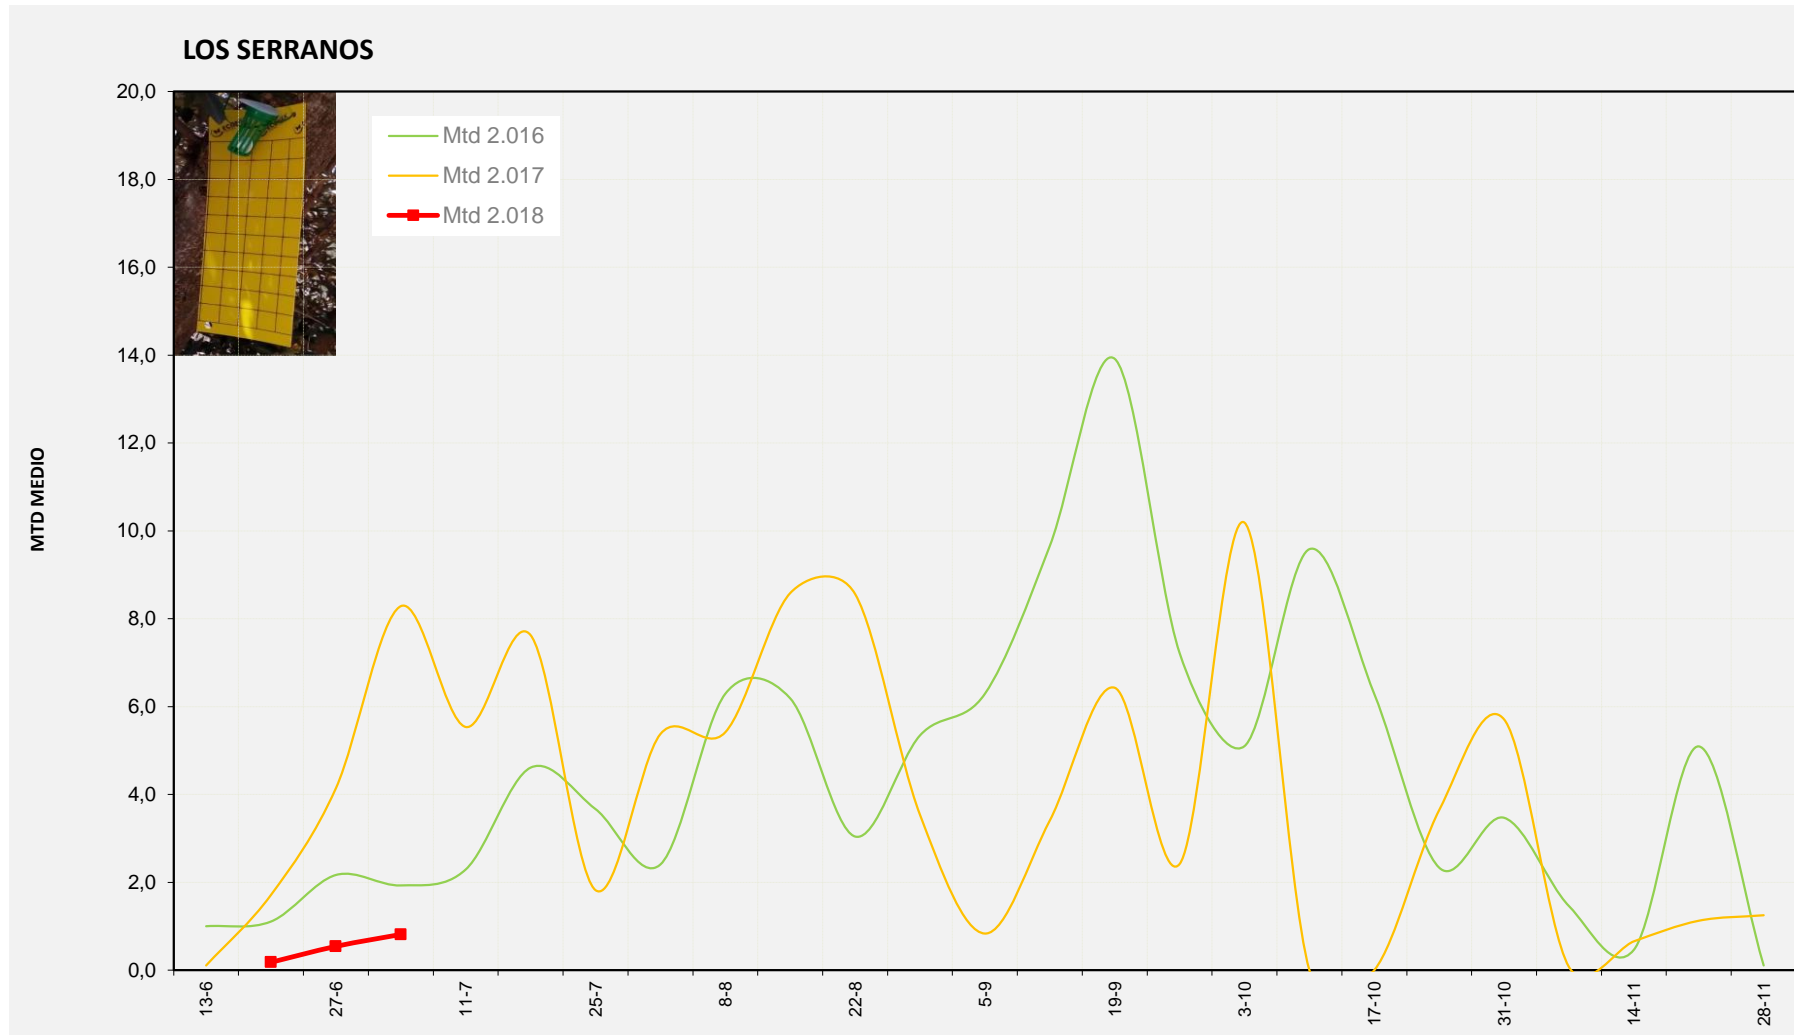

Semana 27 LOS SERRANOS

Nº Trampas instaladas: 4

% contado última semana: 75,00%

MTD MEDIO

2.016	1,93
2.017	8,29
2.018	0,81

MTD: Moscas/Trampa/Día