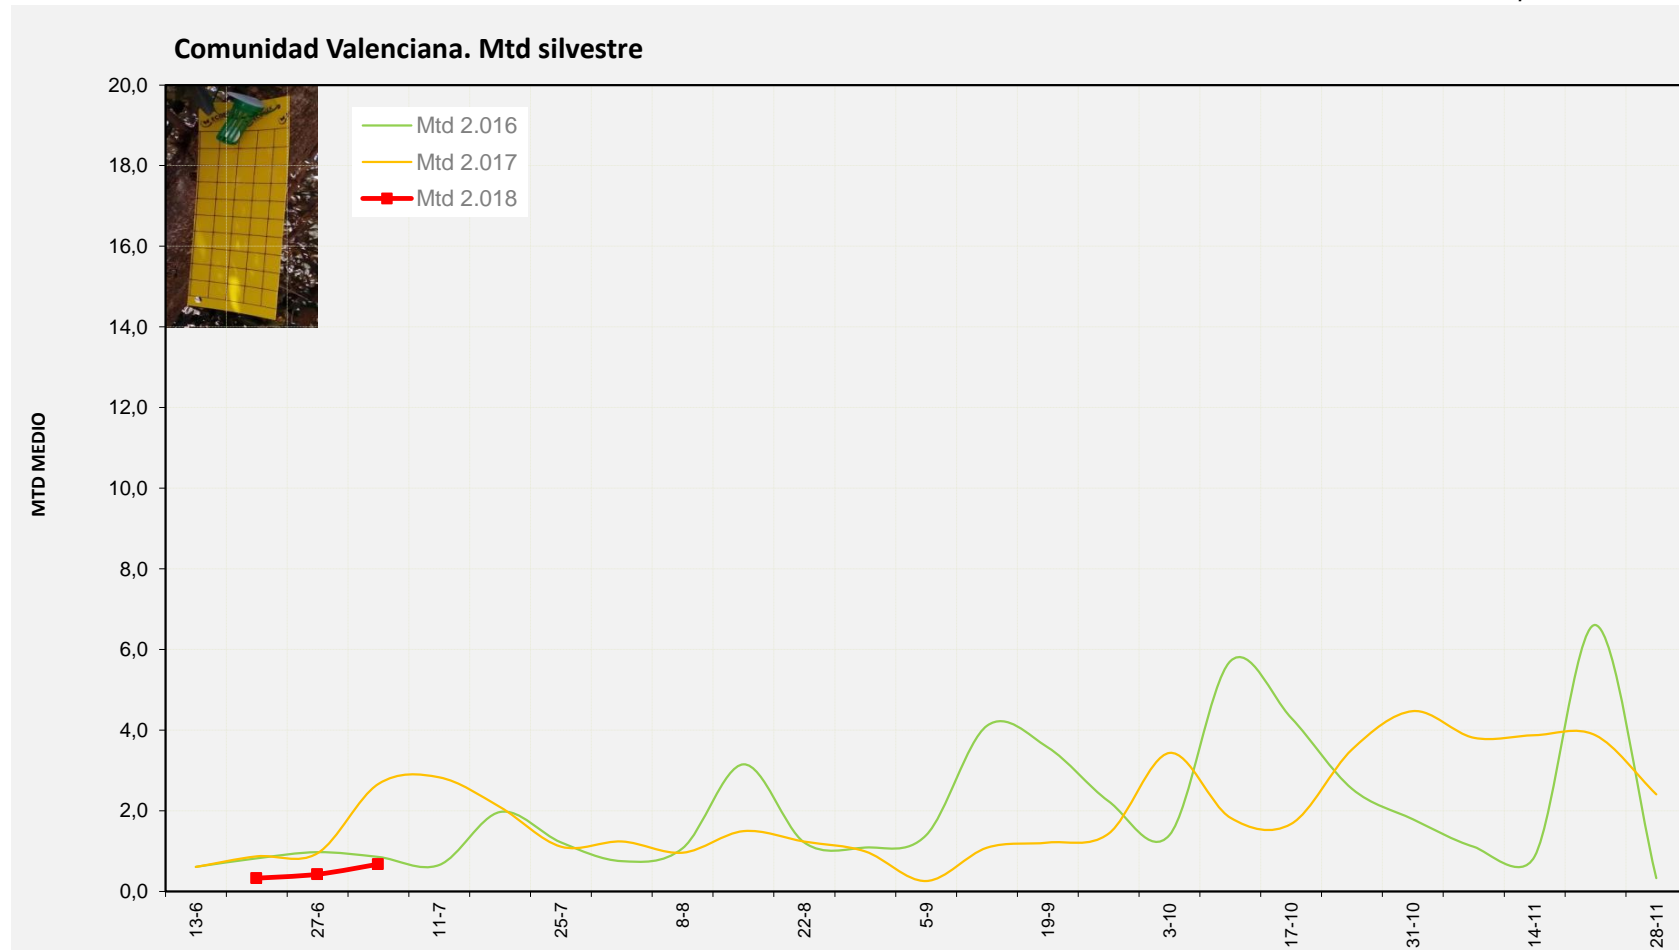

Semana 27 Curva poblacional Comunidad Valenciana

MTD misma semana

2.016 0,85

2.017 2,67

2.018 0,68

% contado última semana: 92,62%

MTD: Moscas/Trampa/Día

Semana 27   **Curvas poblacionales provincias**

	MTD medio		
	Castellón	Valencia	Alicante
2.016	0,39	0,80	1,40
2.017	2,61	2,88	2,51
2.018	0,58	0,42	1,01

% contado última semana: 97,62%

MTD: Moscas/Trampa/Día