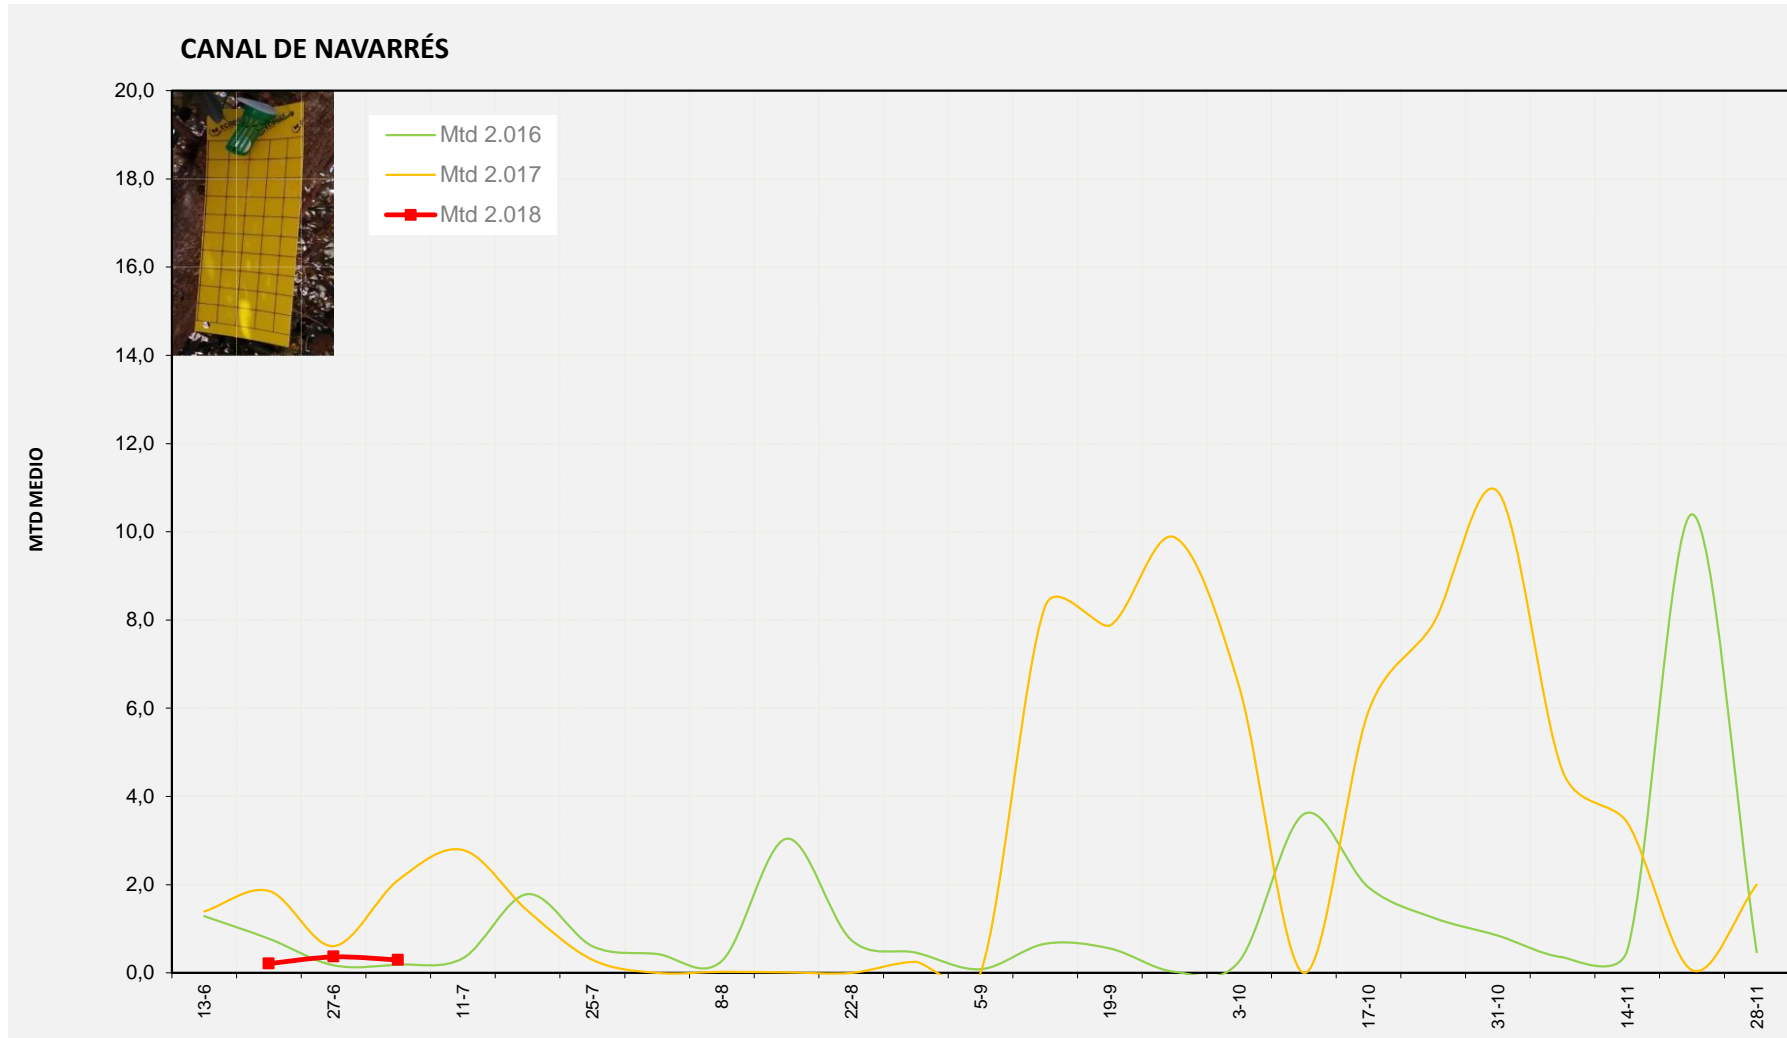

Semana 27 CANAL DE NAVARRÉS

Nº Trampas instaladas: 8

% contado última semana: 100,00%

MTD MEDIO

2.016	0,19
2.017	2,11
2.018	0,29

MTD: Moscas/Trampa/Día