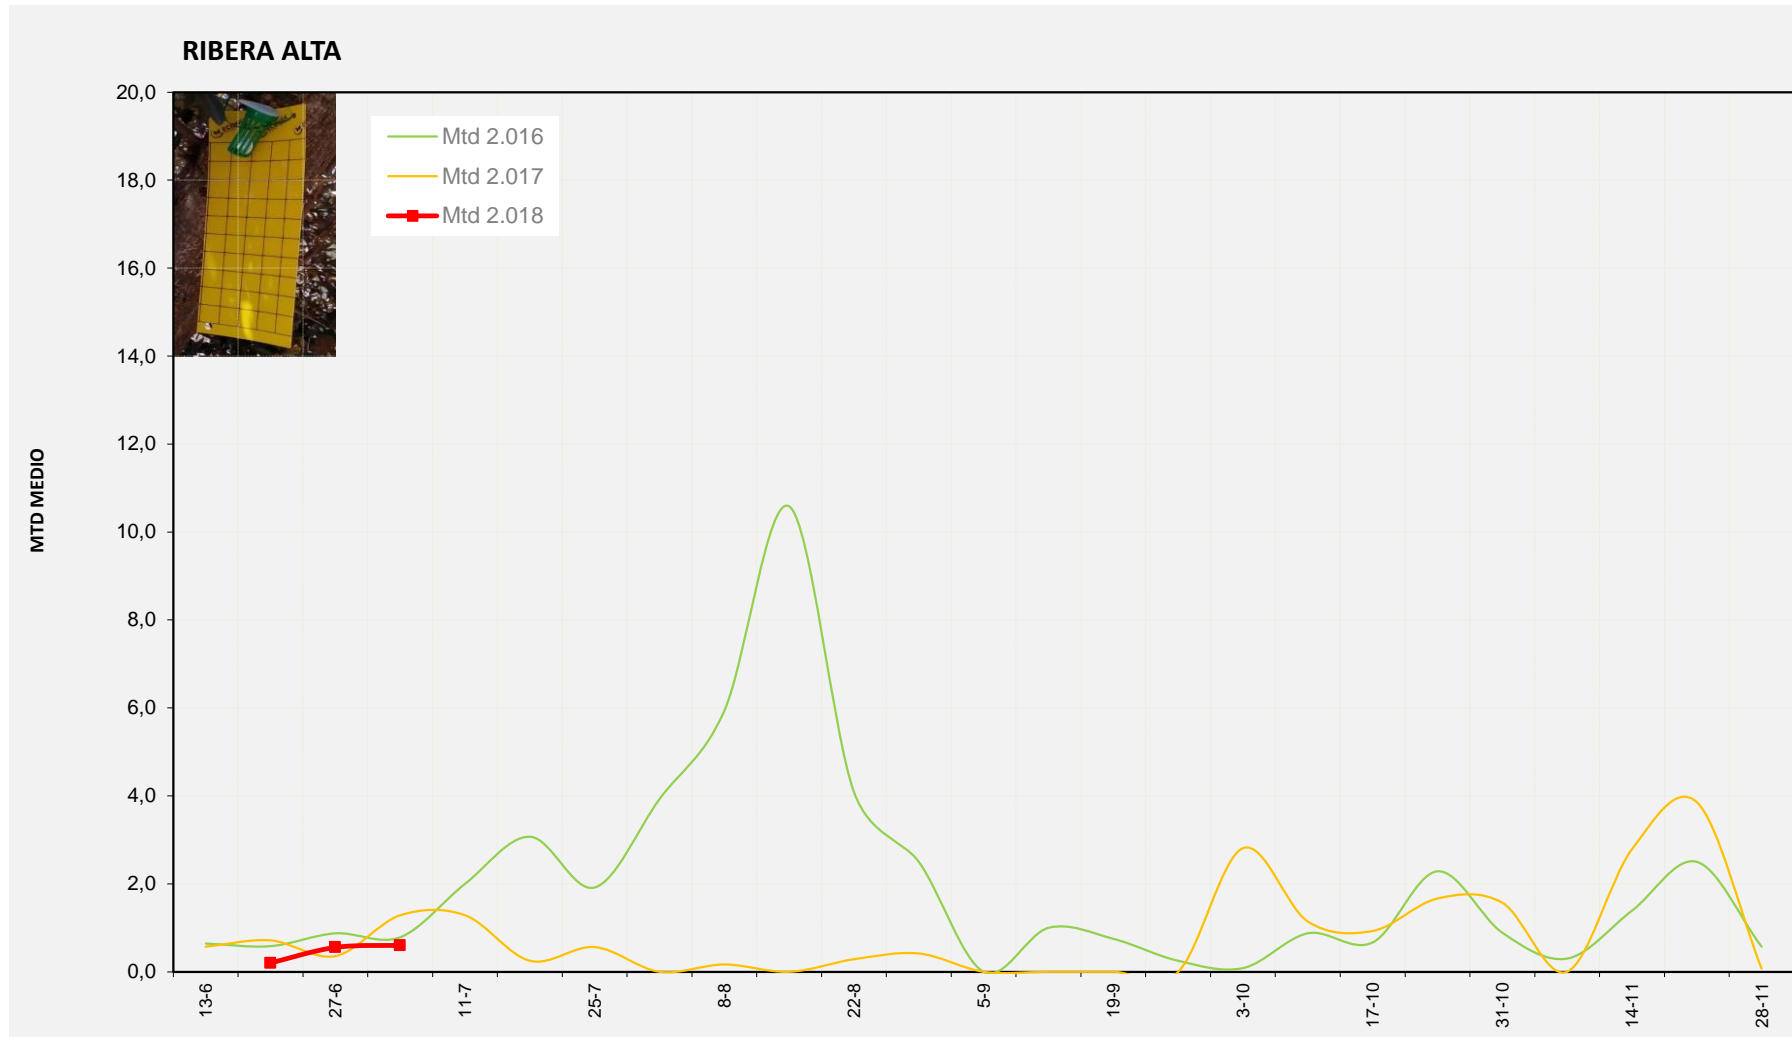

Semana 27 RIBERA ALTA

Nº Trampas instaladas: 2

% contado última semana: 100,00%

MTD MEDIO

2.016	0,79
2.017	1,29
2.018	0,60

MTD: Moscas/Trampa/Día

Semana 27 CANAL DE NAVARRÉS

Nº Trampas instaladas: 8