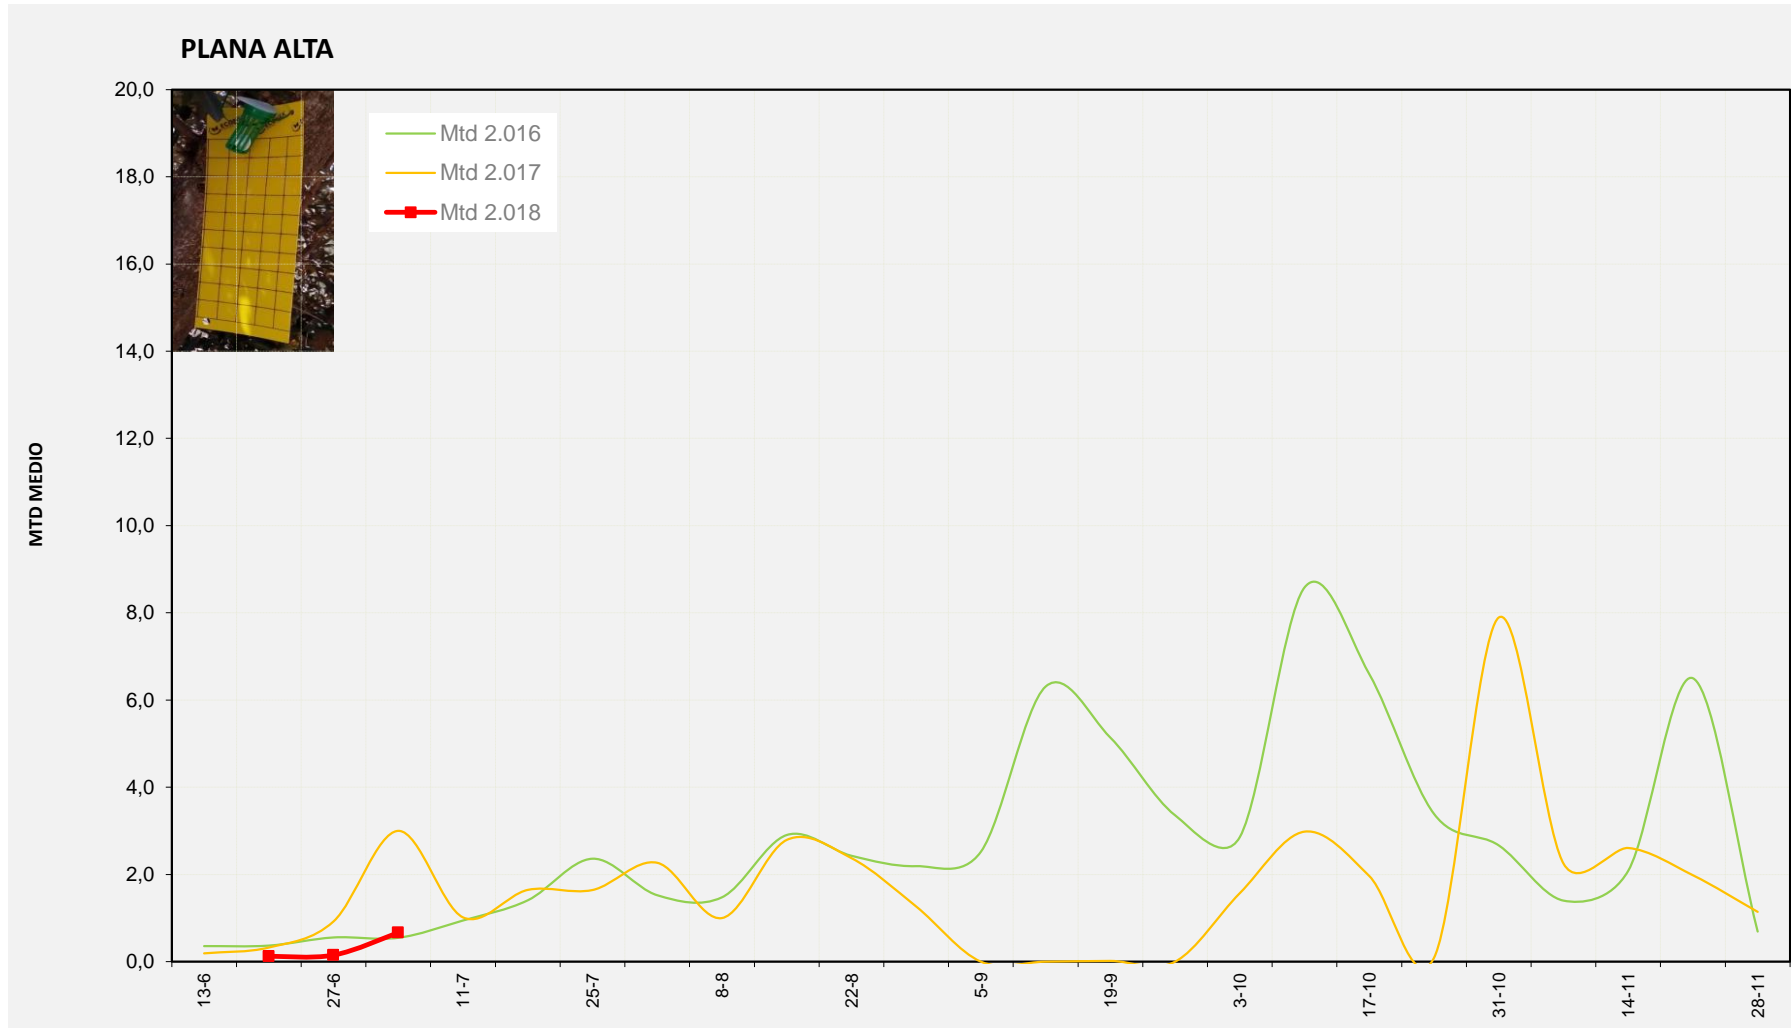

Semana 27 PLANA ALTA

Nº Trampas instaladas: 8

% contado última semana: 87,50%

MTD MEDIO

2.016	0,55
2.017	3,00
2.018	0,67

MTD: Moscas/Trampa/Día

Semana 27 ALTO PALANCIA

Nº Trampas instaladas: 10