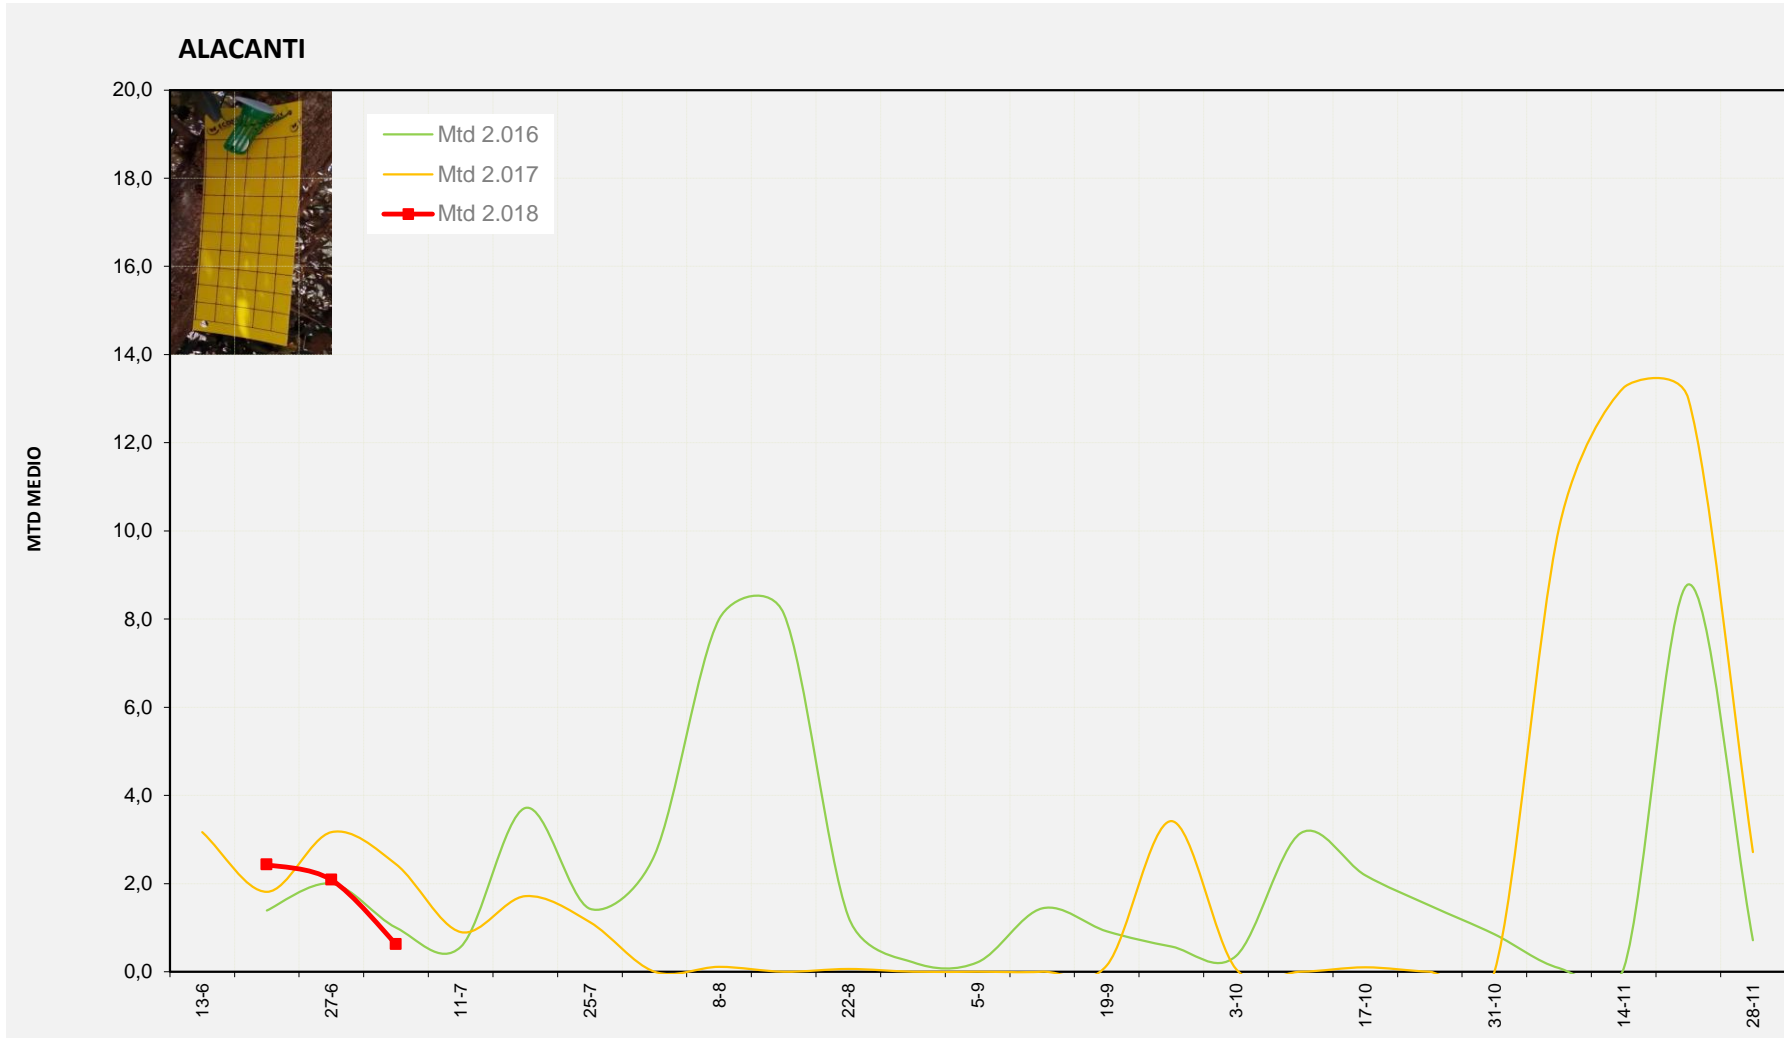

Semana 27

ALT VINALOPO/ALTO VINALOPO

Nº Trampas instaladas: 8

% contado última semana: 87,50%

MTD MEDIO

2.016	0,12
2.017	2,27
2.018	0,27

MTD: Moscas/Trampa/Día

Semana 27 ALACANTI

Nº Trampas instaladas: 2
 % contado última semana: 100,00%

MTD MEDIO	
2.016	1,00
2.017	2,44
2.018	0,63

MTD: Moscas/Trampa/Día

Semana 27 VINALOPO MITJA/VINALOPO MEDIO

Nº Trampas instaladas: 6

% contado última semana: 100,00%