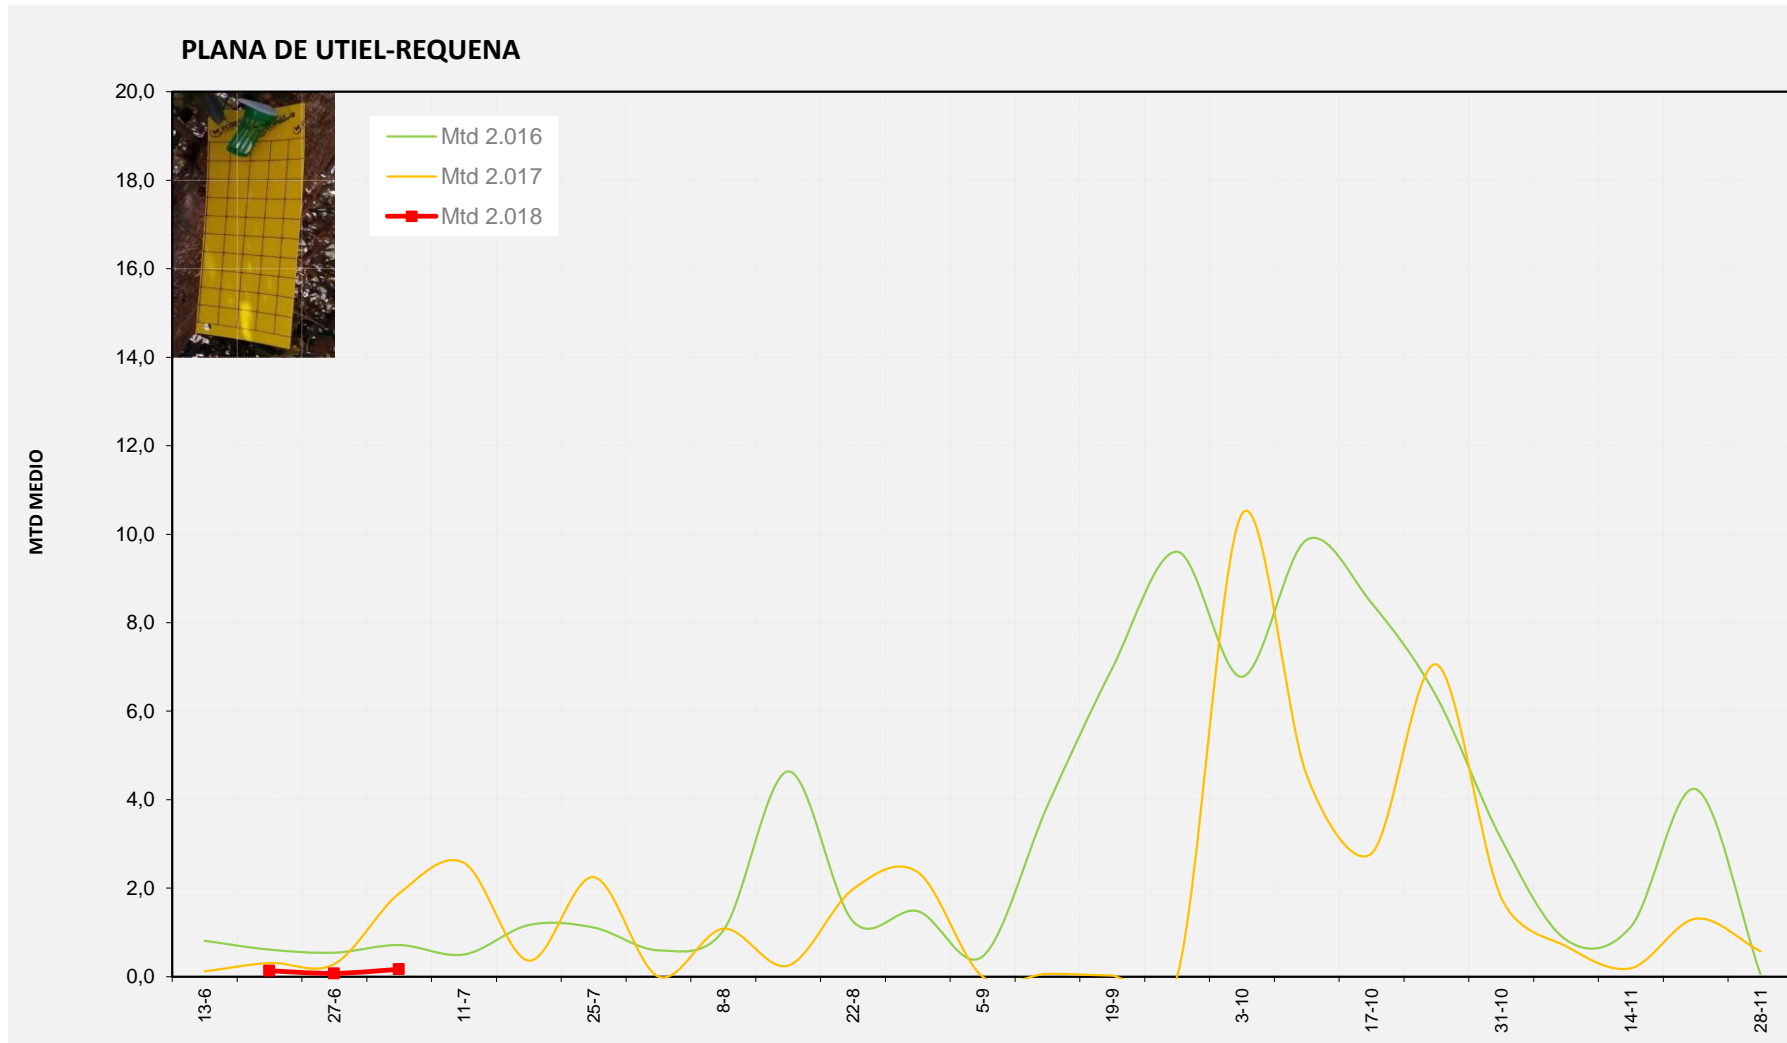

Semana 27 PLANA DE UTIEL-REQUENA

Nº Trampas instaladas: 6

% contado última semana: 83,33%

MTD MEDIO

2.016	0,71
2.017	1,88
2.018	0,17

MTD: Moscas/Trampa/Día

Semana 27 HOYA DE BUÑOL

Nº Trampas instaladas: 2
 % contado última semana: 100,00%