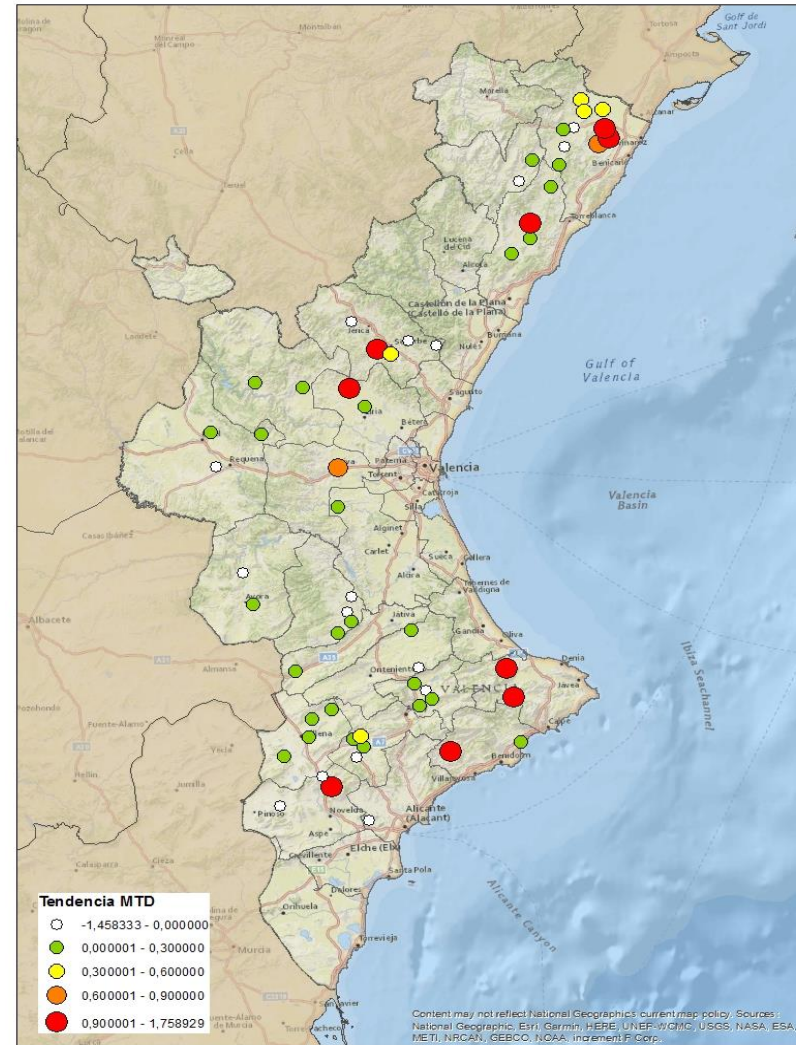

Niveles poblacionales por provincia

Niveles poblacionales por comarca

CASTELLÓN

BAIX MAESTRAT
ALT MAESTRAT
PLANA ALTA
ALTO PALANCIA

VALENCIA

LOS SERRANOS
CAMP DE TURIA
PLANA DE UTIEL-REQUENA
HOYA DE BUÑOL
RIBERA ALTA
VALLE DE AYORA
CANAL DE NAVARRÉS
COSTERA
LA VALL D'ALBAIDA

ALICANTE

MARINA ALTA
EL COMTAT
MARINA BAIXA
ALCOIA
ALT VINALOPO/ALTO VINALOPO
ALACANTI
VINALOPO MITJA/VINALOPO MEDIO

Semana 27 Resumen por zonas

MTD: Moscas/Trampa/Día

MTD BACTROCERA OLEAE

% TRAMPAS REVISADAS

Semana 27 Isomoscas. Niveles poblacionales y tendencia de la población silvestre

Nivel Poblacional Puntos de control *Bactrocera oleae* 2.018

Tendencia Puntos de control *Bactrocera oleae* 2.018

Semana 27 Curva poblacional Comunidad Valenciana