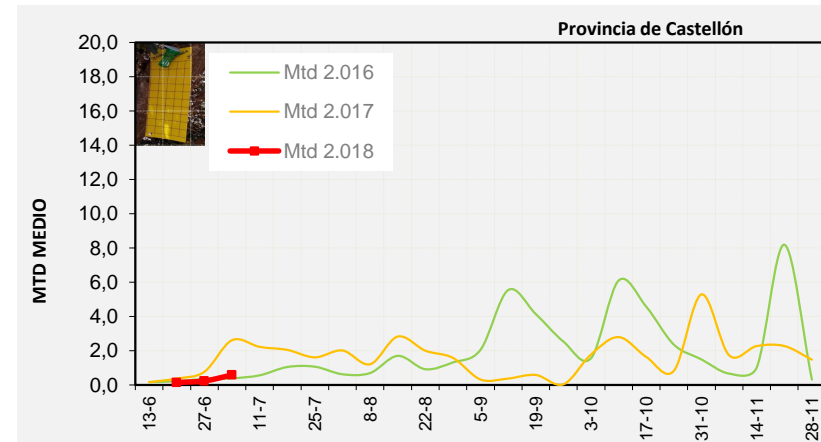

Semana 27   **Curvas poblacionales provincias**

	MTD medio		
	Castellón	Valencia	Alicante
2.016	0,39	0,80	1,40
2.017	2,61	2,88	2,51
2.018	0,58	0,42	1,01

% contado última semana: 97,62%

MTD: Moscas/Trampa/Día