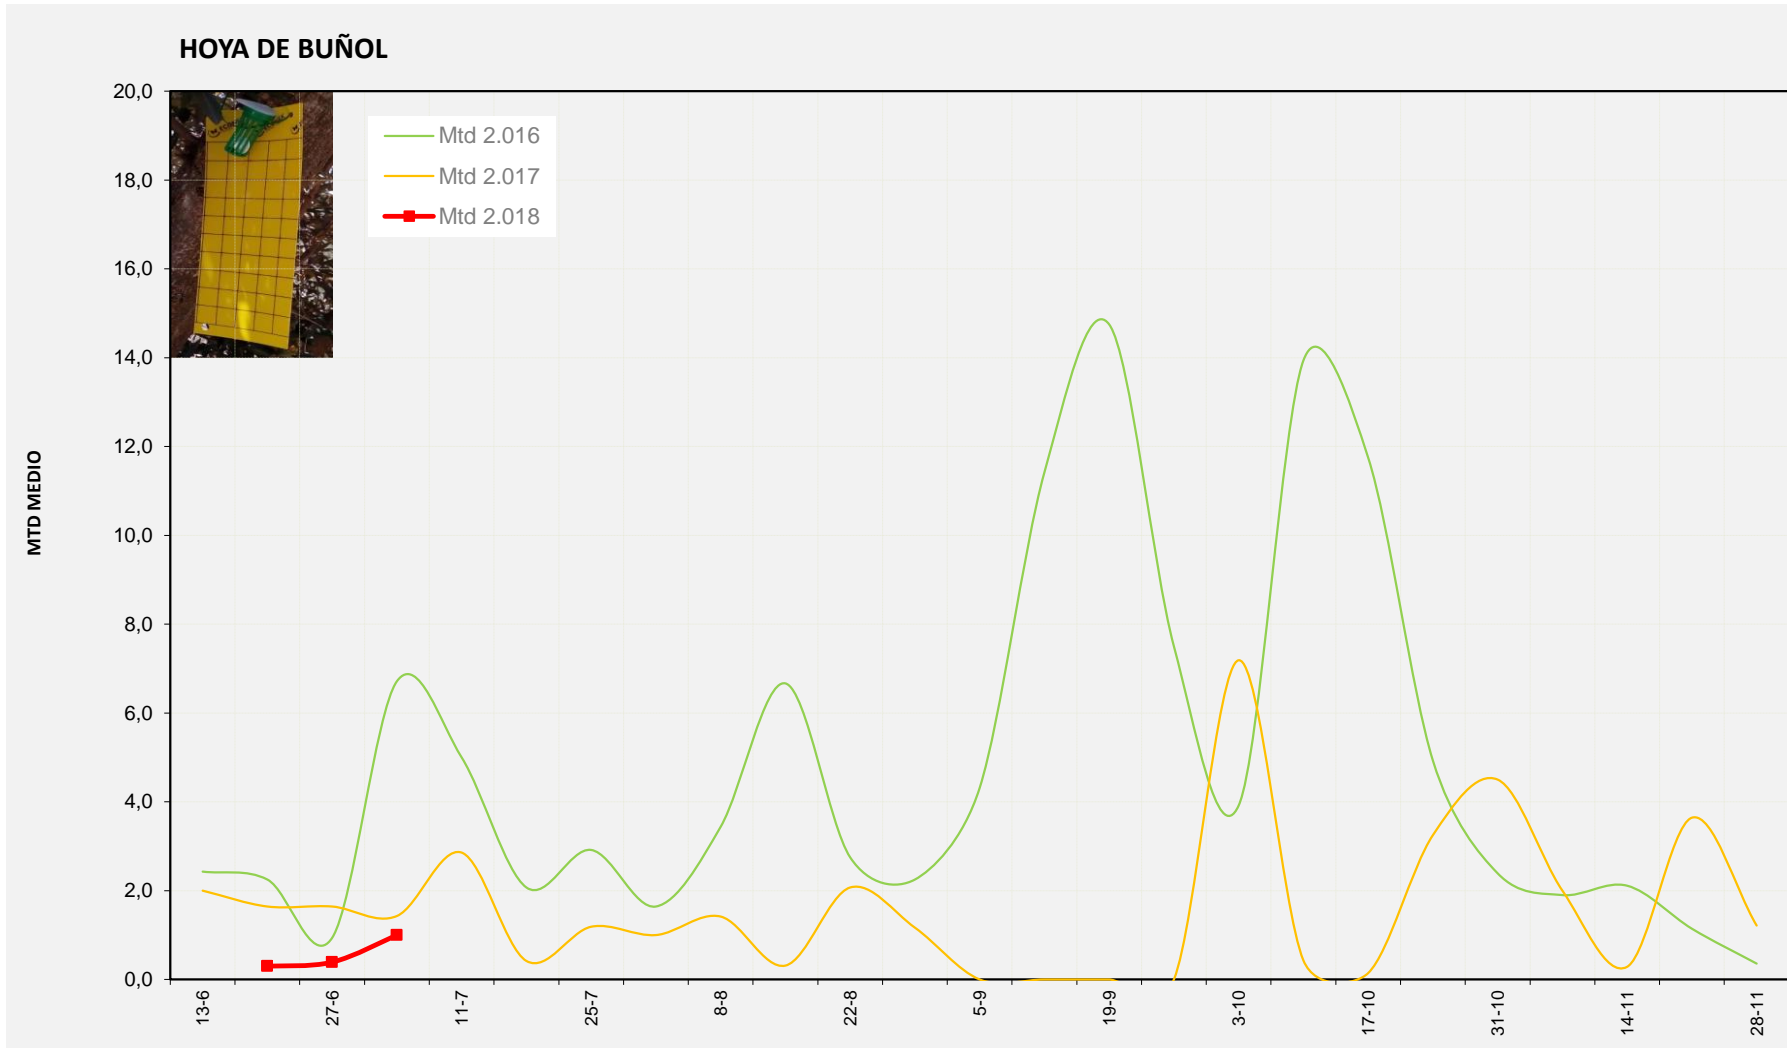

Semana 27 HOYA DE BUÑOL

Nº Trampas instaladas: 2
% contado última semana: 100,00%

MTD MEDIO	
2.016	6,71
2.017	1,43
2.018	1,00

MTD: Moscas/Trampa/Día