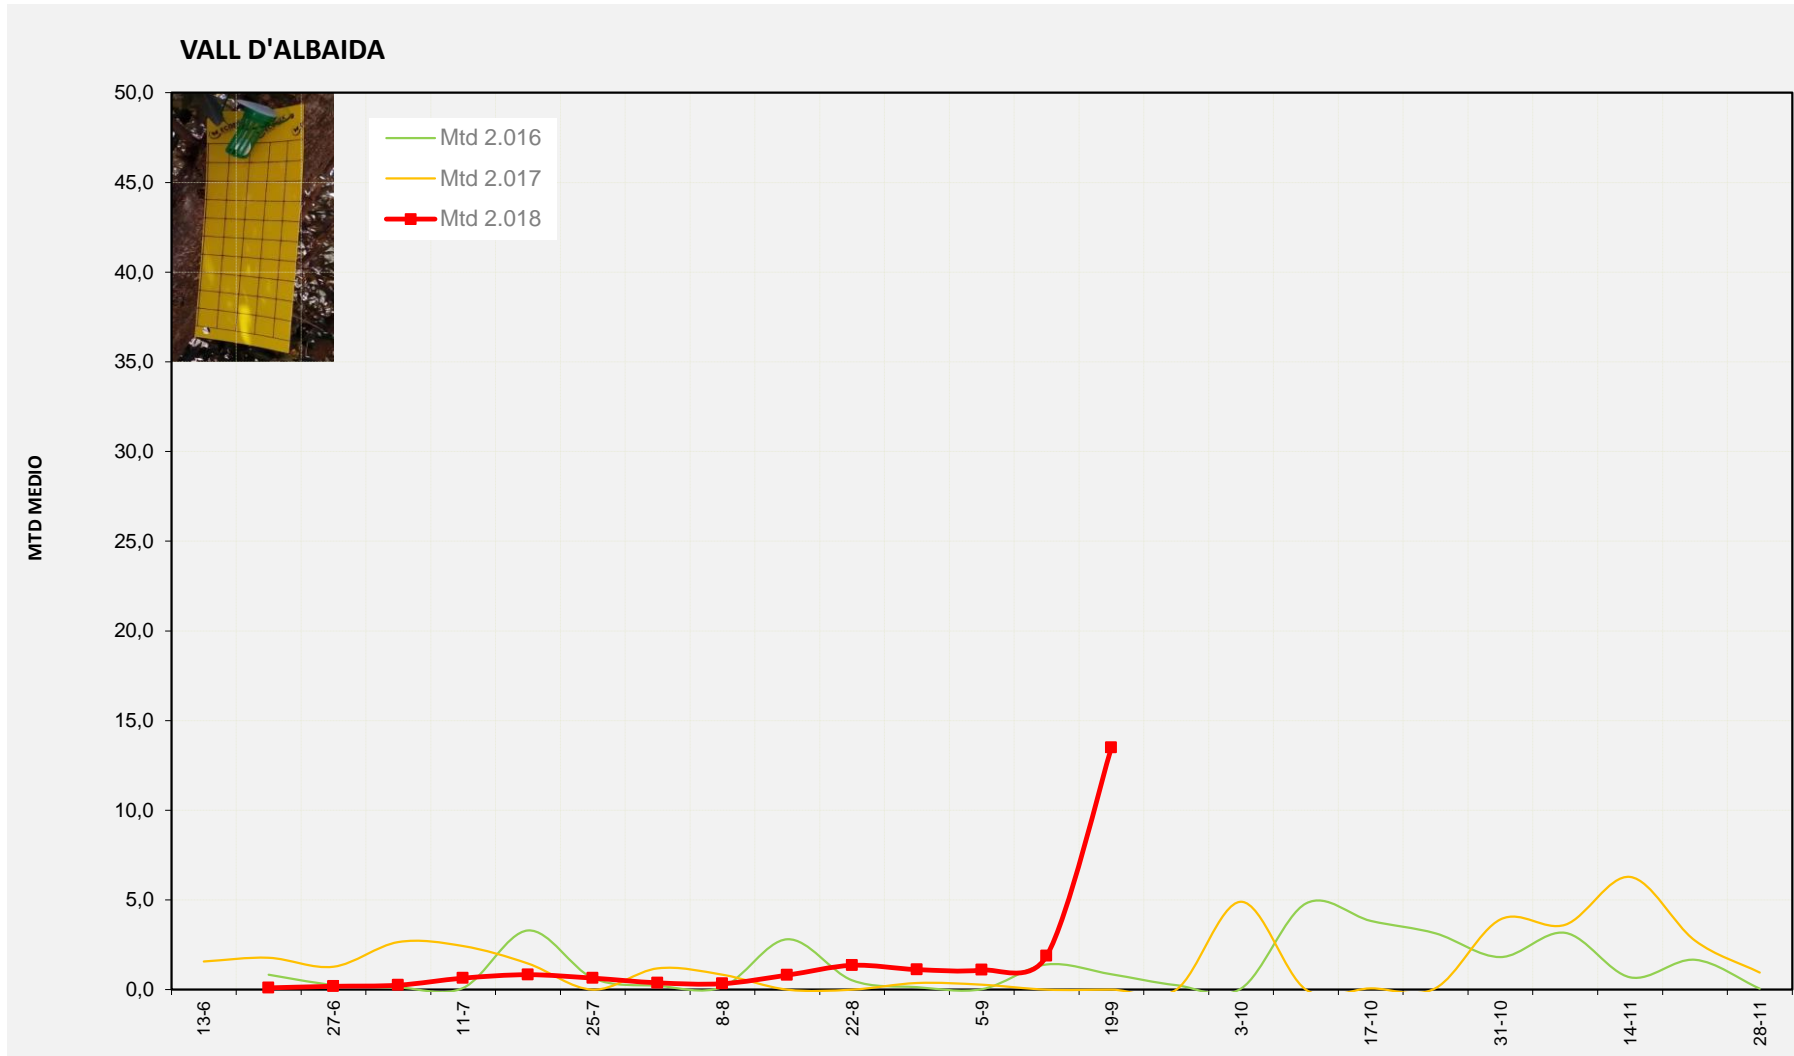

Semana 38 VALL D'ALBAIDA

Nº Trampas instaladas: 6

% contado última semana: 100,00%

MTD MEDIO

2.016	0,86
2.017	0,00
2.018	13,50

MTD: Moscas/Trampa/Día