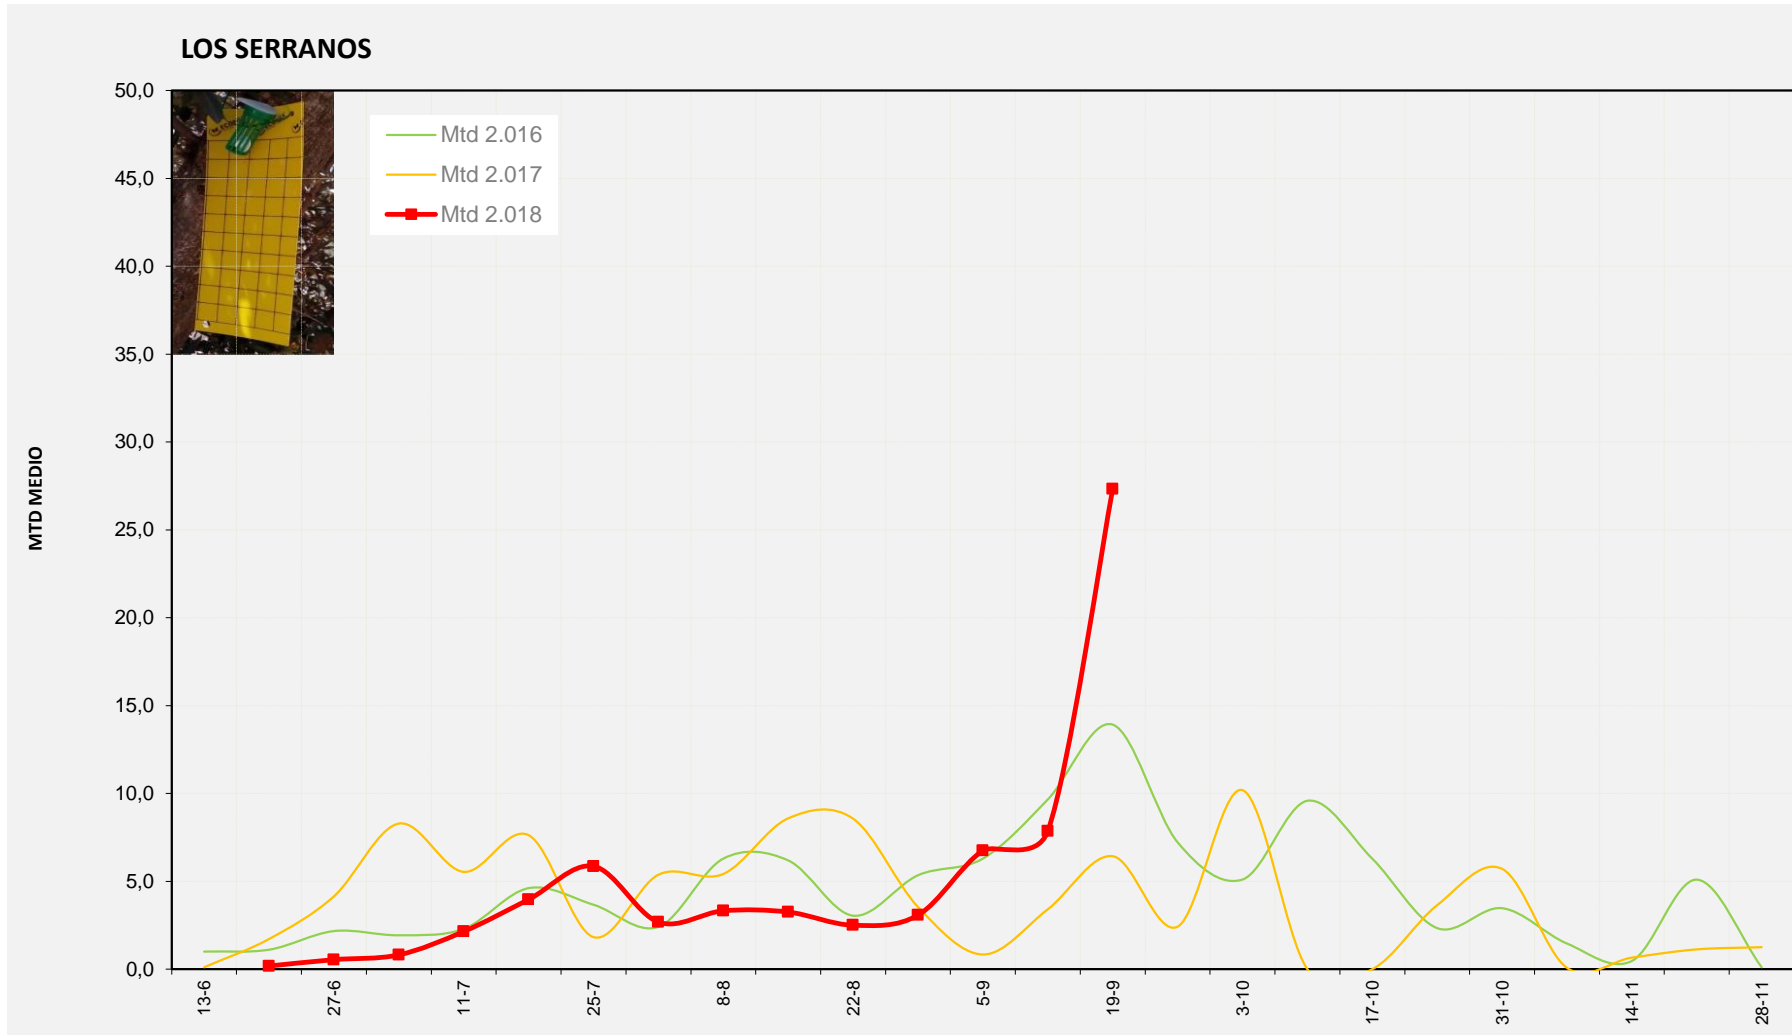

Semana 38 LOS SERRANOS

Nº Trampas instaladas: 4
% contado última semana: 100,00%

MTD MEDIO	
2.016	13,92
2.017	6,43
2.018	27,33

MTD: Moscas/Trampa/Día