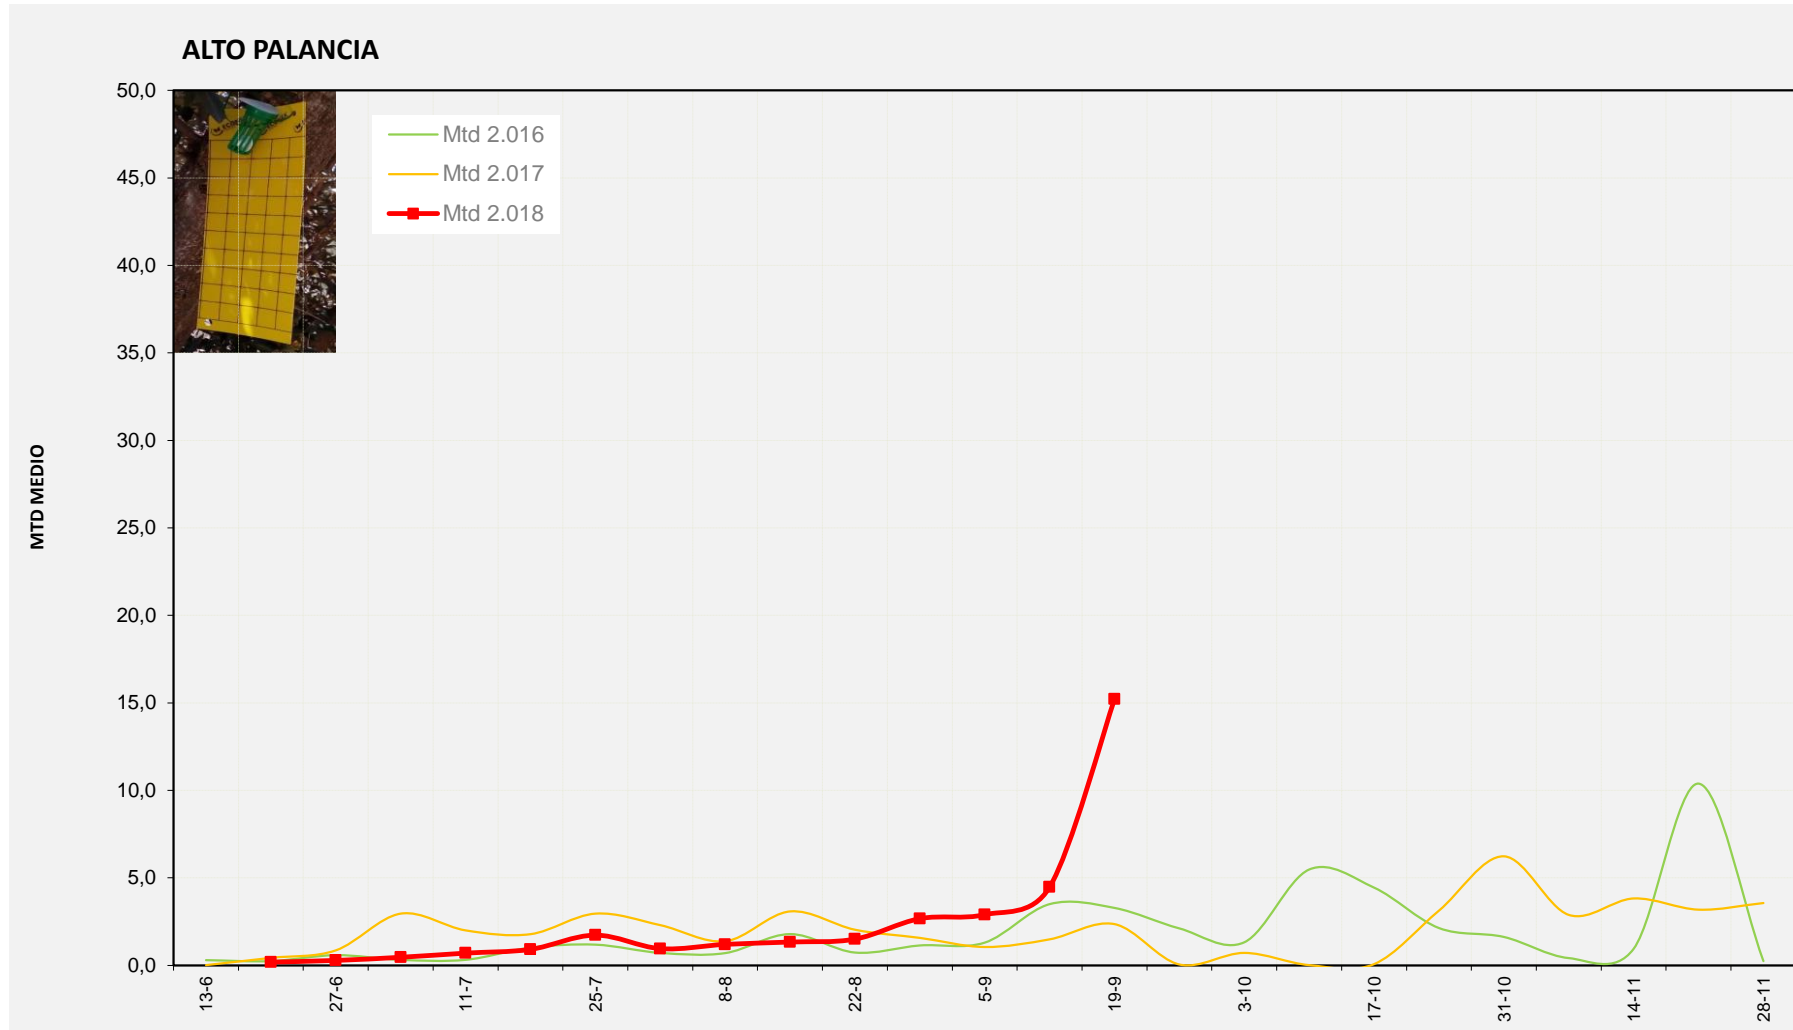

Semana 38 ALTO PALANCIA

Nº Trampas instaladas: 10

% contado última semana: 100,00%

MTD MEDIO

2.016	3,28
2.017	2,36
2.018	15,22

MTD: Moscas/Trampa/Día