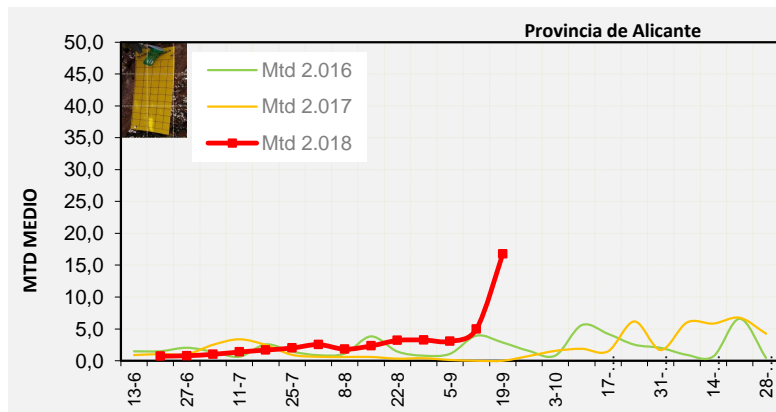

% contado última semana: 100,00%