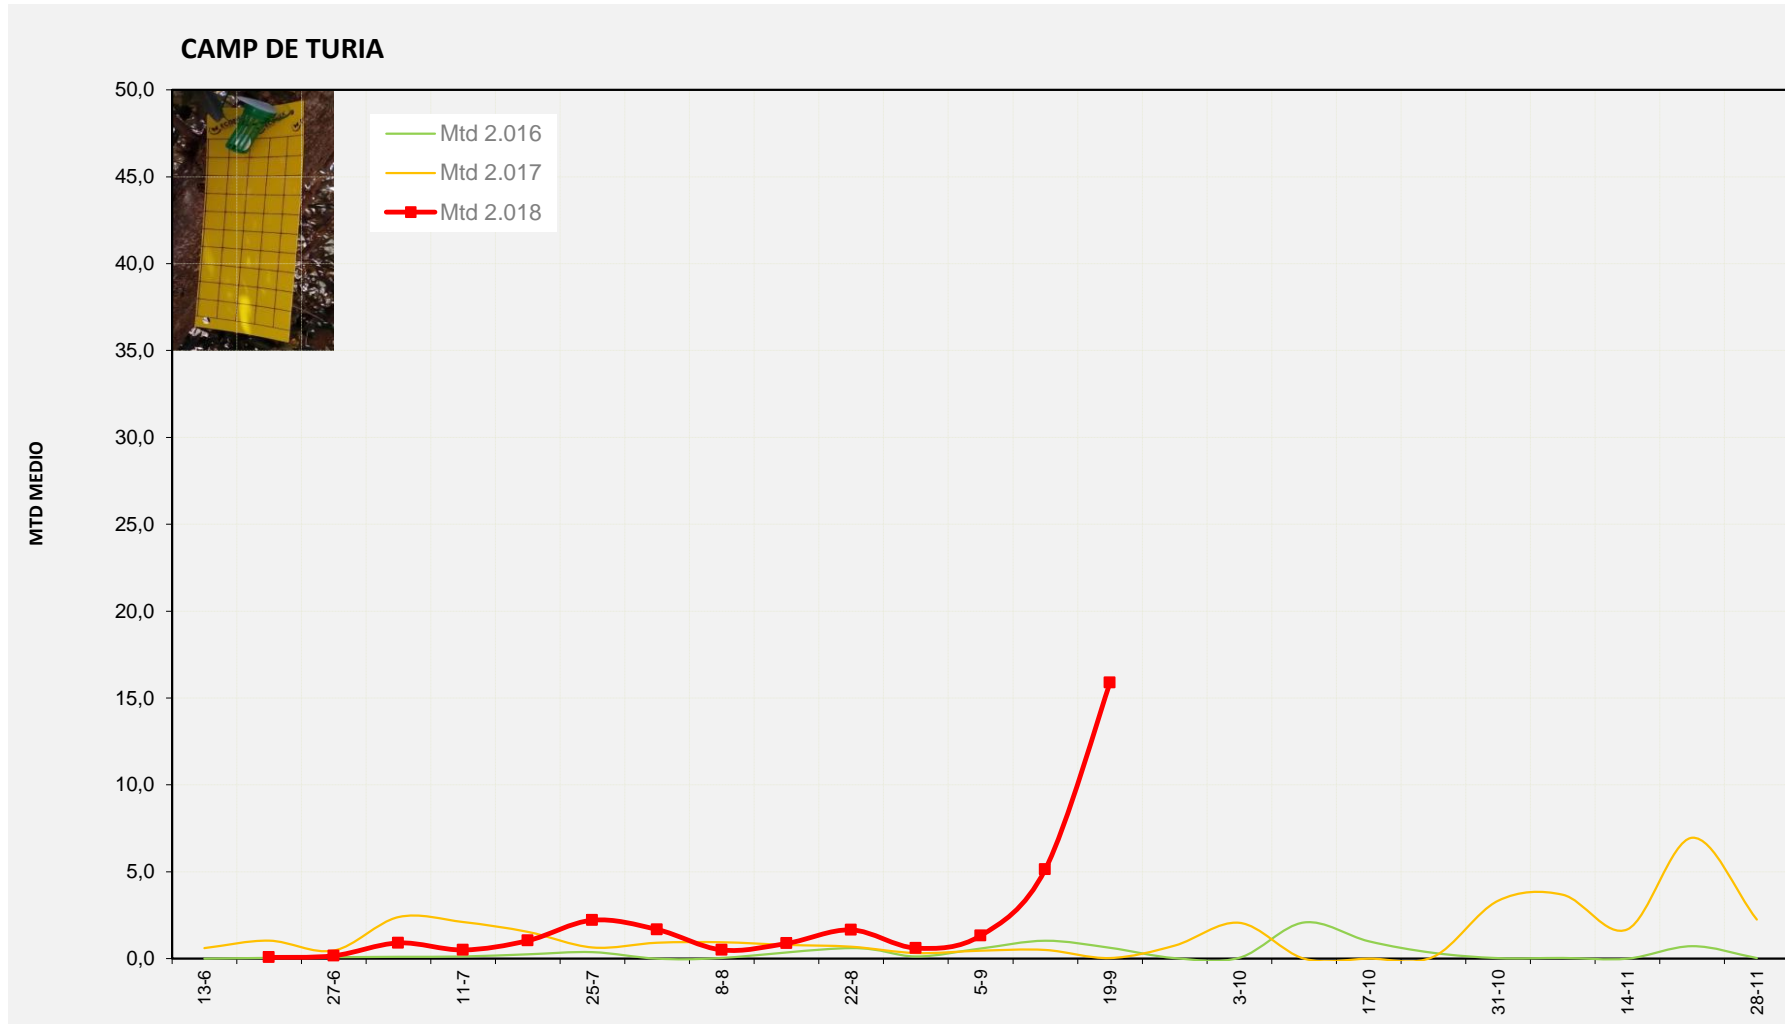

MTD: Moscas/Trampa/Día

Semana 38 CAMP DE TURIA

Nº Trampas instaladas: 4

% contado última semana: 100,00%

MTD MEDIO

2.016	0,63
2.017	0,04
2.018	15,88

MTD: Moscas/Trampa/Día

Semana 38 PLANA DE UTIEL-REQUENA