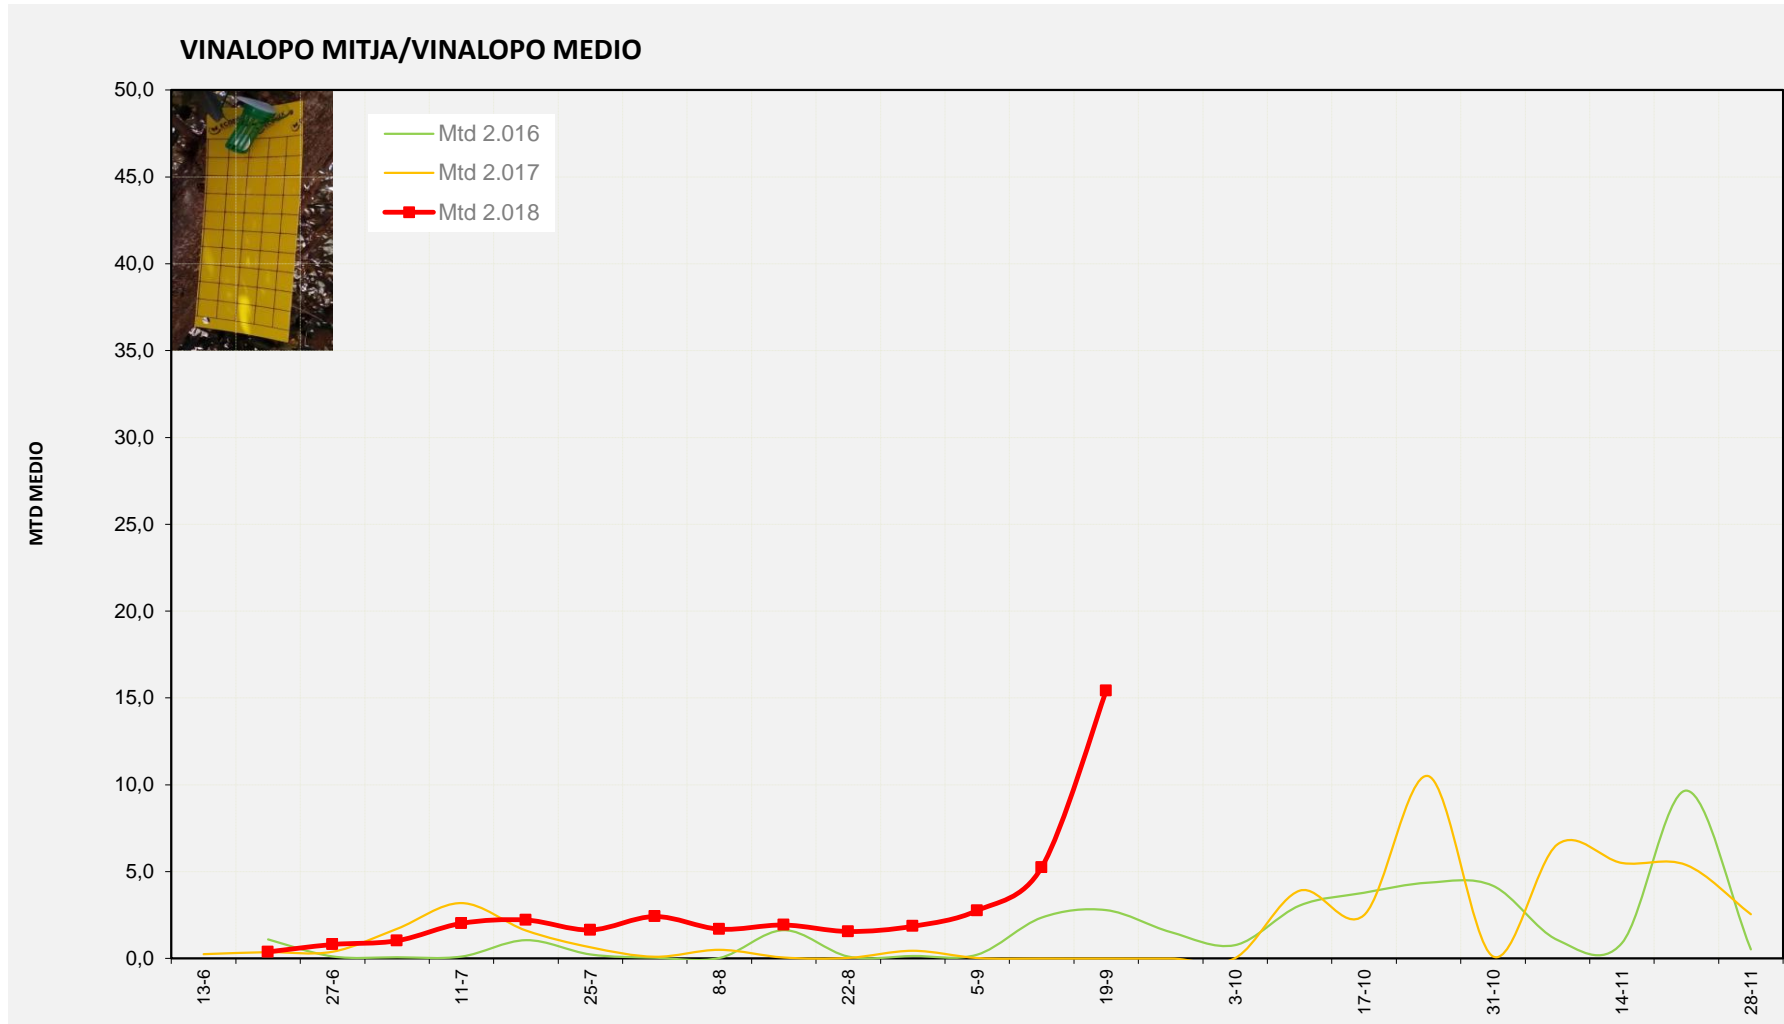

Semana 38 VINALOPO MITJA/VINALOPO MEDIO

Nº Trampas instaladas: 6

MTD MEDIO

% contado última semana: 100,00%

2.016	2,79
2.017	0,00
2.018	15,42

MTD: Moscas/Trampa/Día

Datos climáticos

Temperatura umbral a partir de la que se acumulan grados día: 9°C