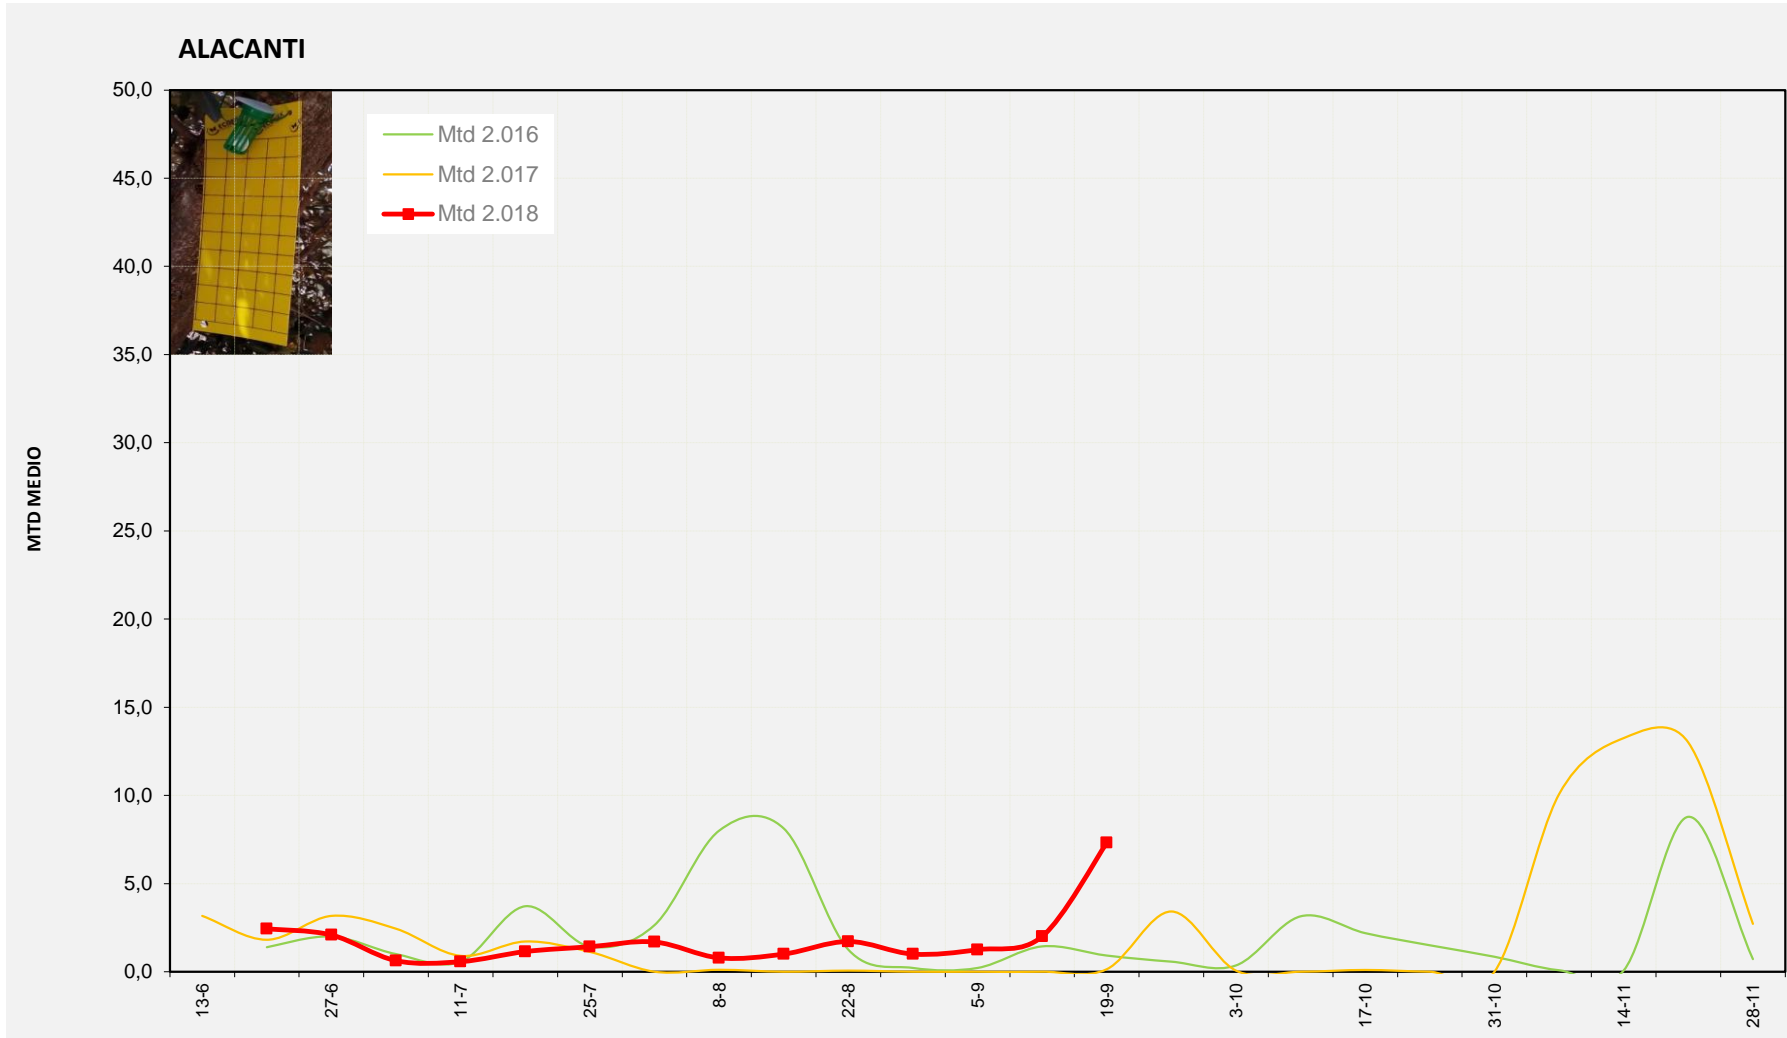

2.016	3,57
2.017	0,00
2.018	11,16

MTD: Moscas/Trampa/Día

Semana 38 ALACANTI

Nº Trampas instaladas: 2

% contado última semana: 100,00%

MTD MEDIO

2.016	0,92
2.017	0,14
2.018	7,31

MTD: Moscas/Trampa/Día

Semana 38 VINALOPO MITJA/VINALOPO MEDIO

Nº Trampas instaladas: 6

MTD MEDIO

% contado última semana: 100,00%

2.016	2,79
2.017	0,00
2.018	15,42

MTD: Moscas/Trampa/Día

Datos climáticos

Temperatura umbral a partir de la que se acumulan grados día: 9°C