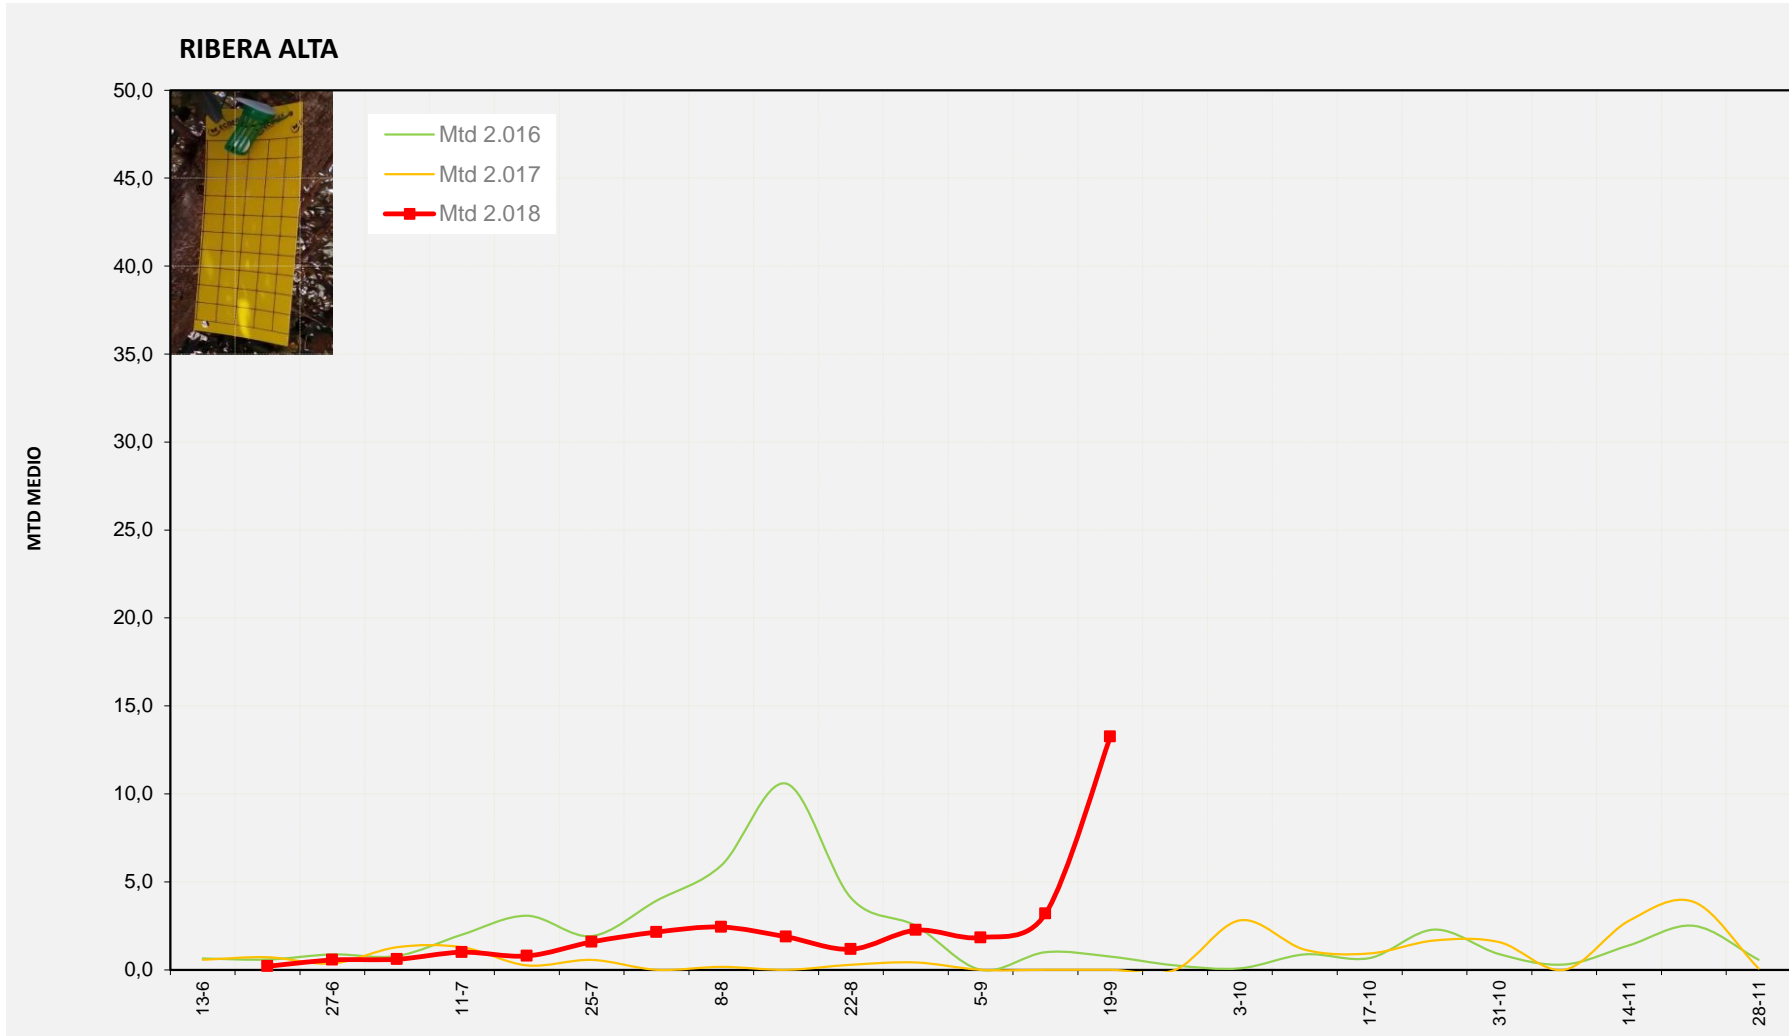

Semana 38 RIBERA ALTA

Nº Trampas instaladas: 2

% contado última semana: 100,00%

MTD MEDIO

2.016	0,75
2.017	0,00
2.018	13,25

MTD: Moscas/Trampa/Día