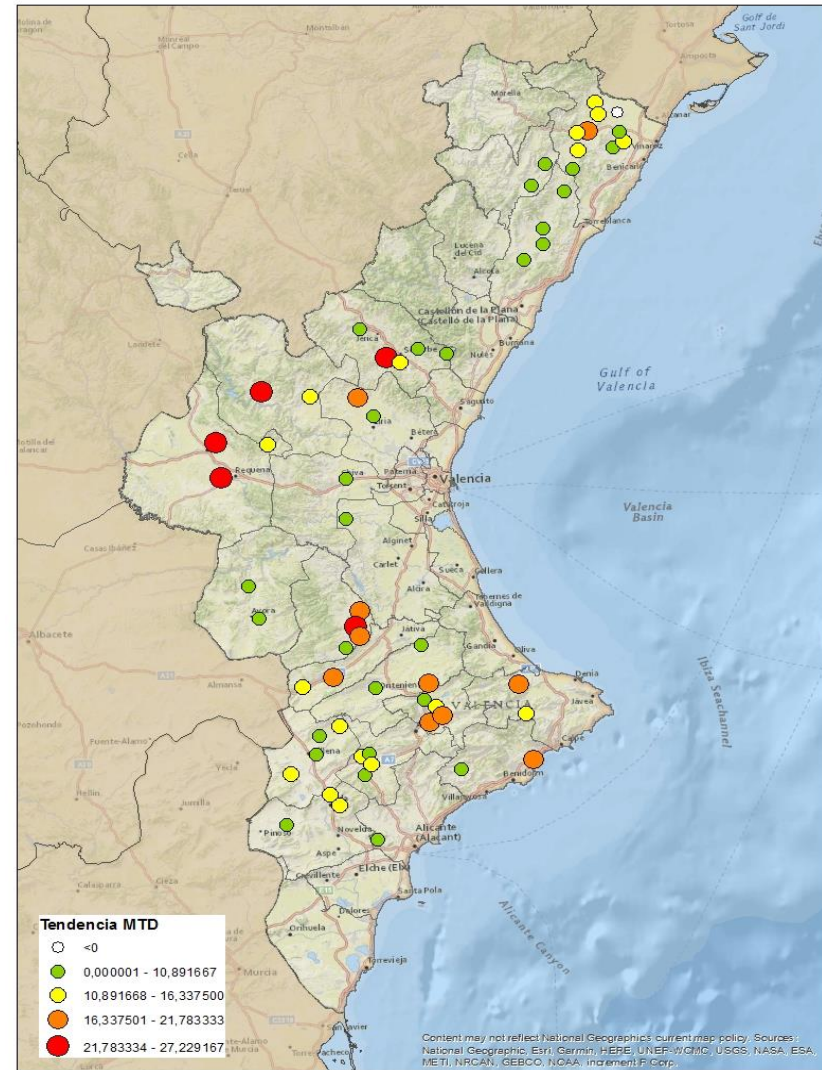

Niveles poblacionales por provincia

Niveles poblacionales por comarca

CASTELLÓN

BAIX MAESTRAT
ALT MAESTRAT
PLANA ALTA
ALTO PALANCIA

VALENCIA

LOS SERRANOS
CAMP DE TURIA
PLANA DE UTIEL-REQUENA
HOYA DE BUÑOL
RIBERA ALTA
VALLE DE AYORA
CANAL DE NAVARRÉS
COSTERA
LA VALL D'ALBAIDA

ALICANTE

MARINA ALTA
EL COMTAT
MARINA BAIXA
ALCOIA
ALT VINALOPO/ALTO VINALOPO
ALACANTI
VINALOPO MITJA/VINALOPO MEDIO

Semana 38 Resumen por zonas

MTD: Moscas/Trampa/Día

MTD BACTROCERA OLEAE

% TRAMPAS REVISADAS

Semana 38 Isomoscas. Niveles poblacionales y tendencia de la población silvestre

Nivel Poblacional Puntos de control *Bactrocera oleae* 2.018

Tendencia Puntos de control *Bactrocera oleae* 2.018

Semana 38 Curva poblacional Comunidad Valenciana