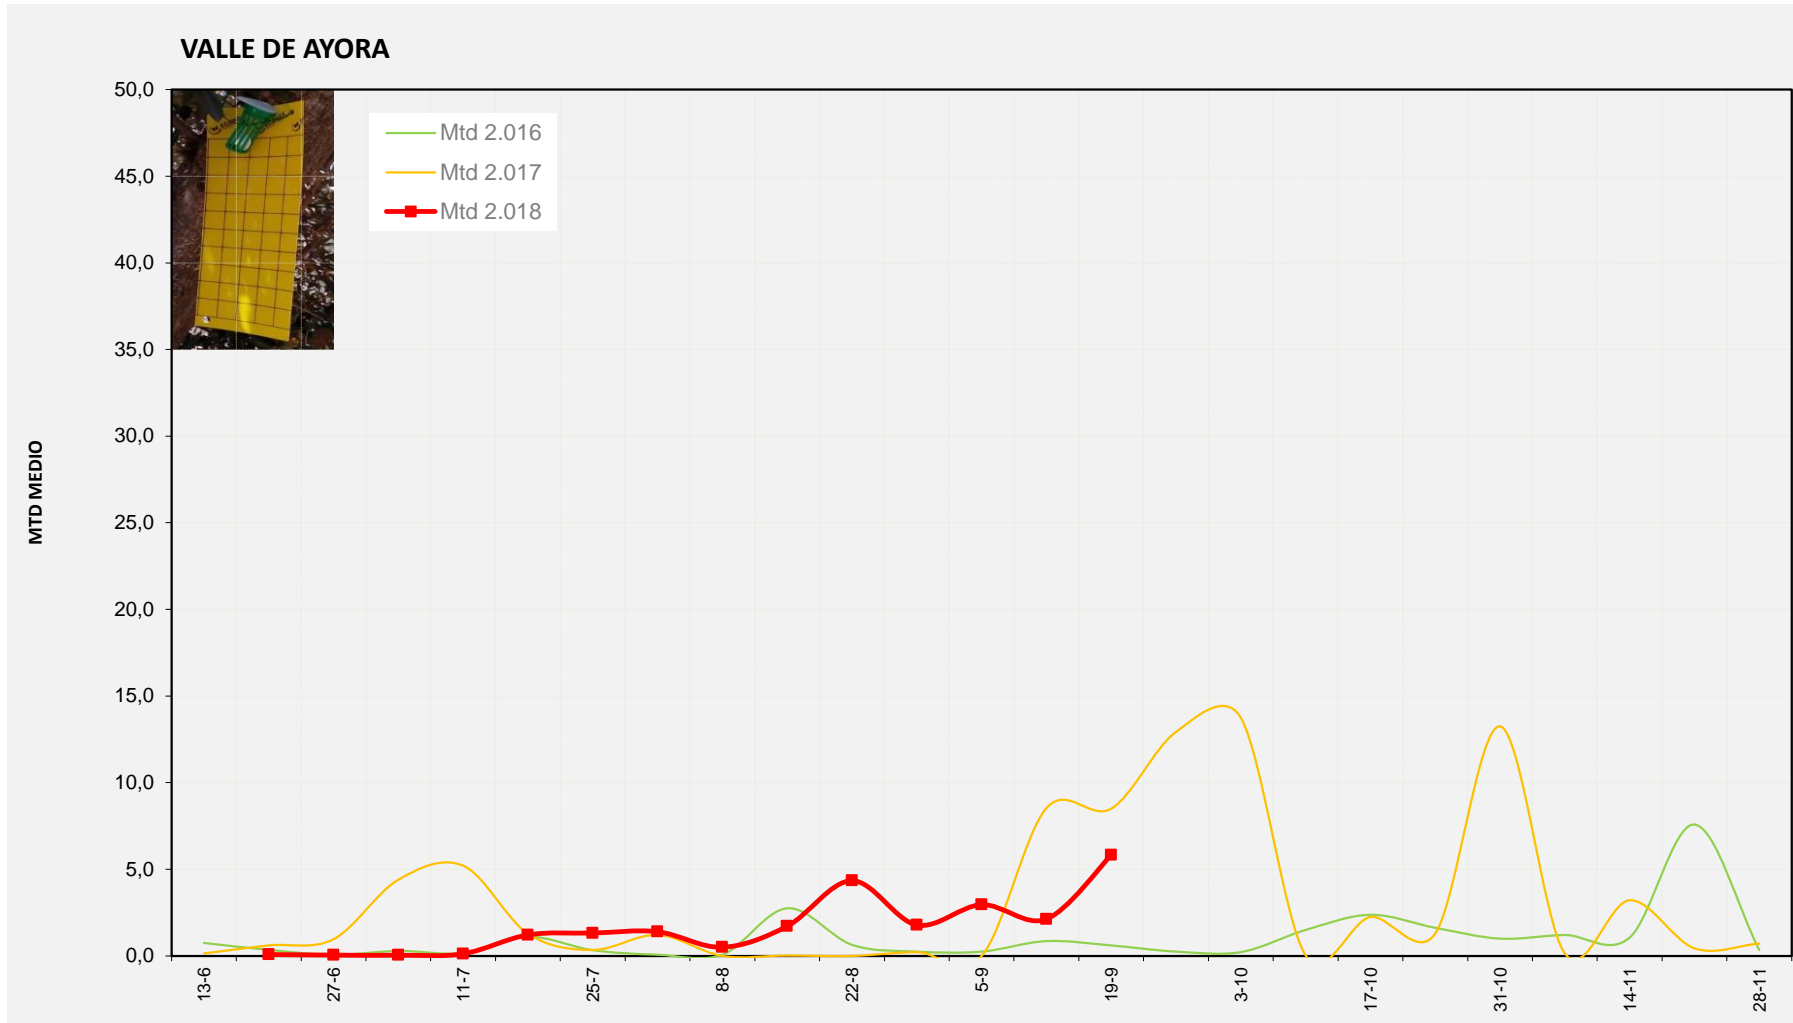

Semana 38 VALLE DE AYORA

Nº Trampas instaladas: 4

% contado última semana: 100,00%

MTD MEDIO

2.016 0,61

2.017 8,50

2.018 5,82

MTD: Moscas/Trampa/Día

Semana 38 CANAL DE NAVARRÉS

Nº Trampas instaladas: 8

% contado última semana: 100,00%

MTD MEDIO

2.016	0,55
2.017	7,88
2.018	19,07

MTD: Moscas/Trampa/Día