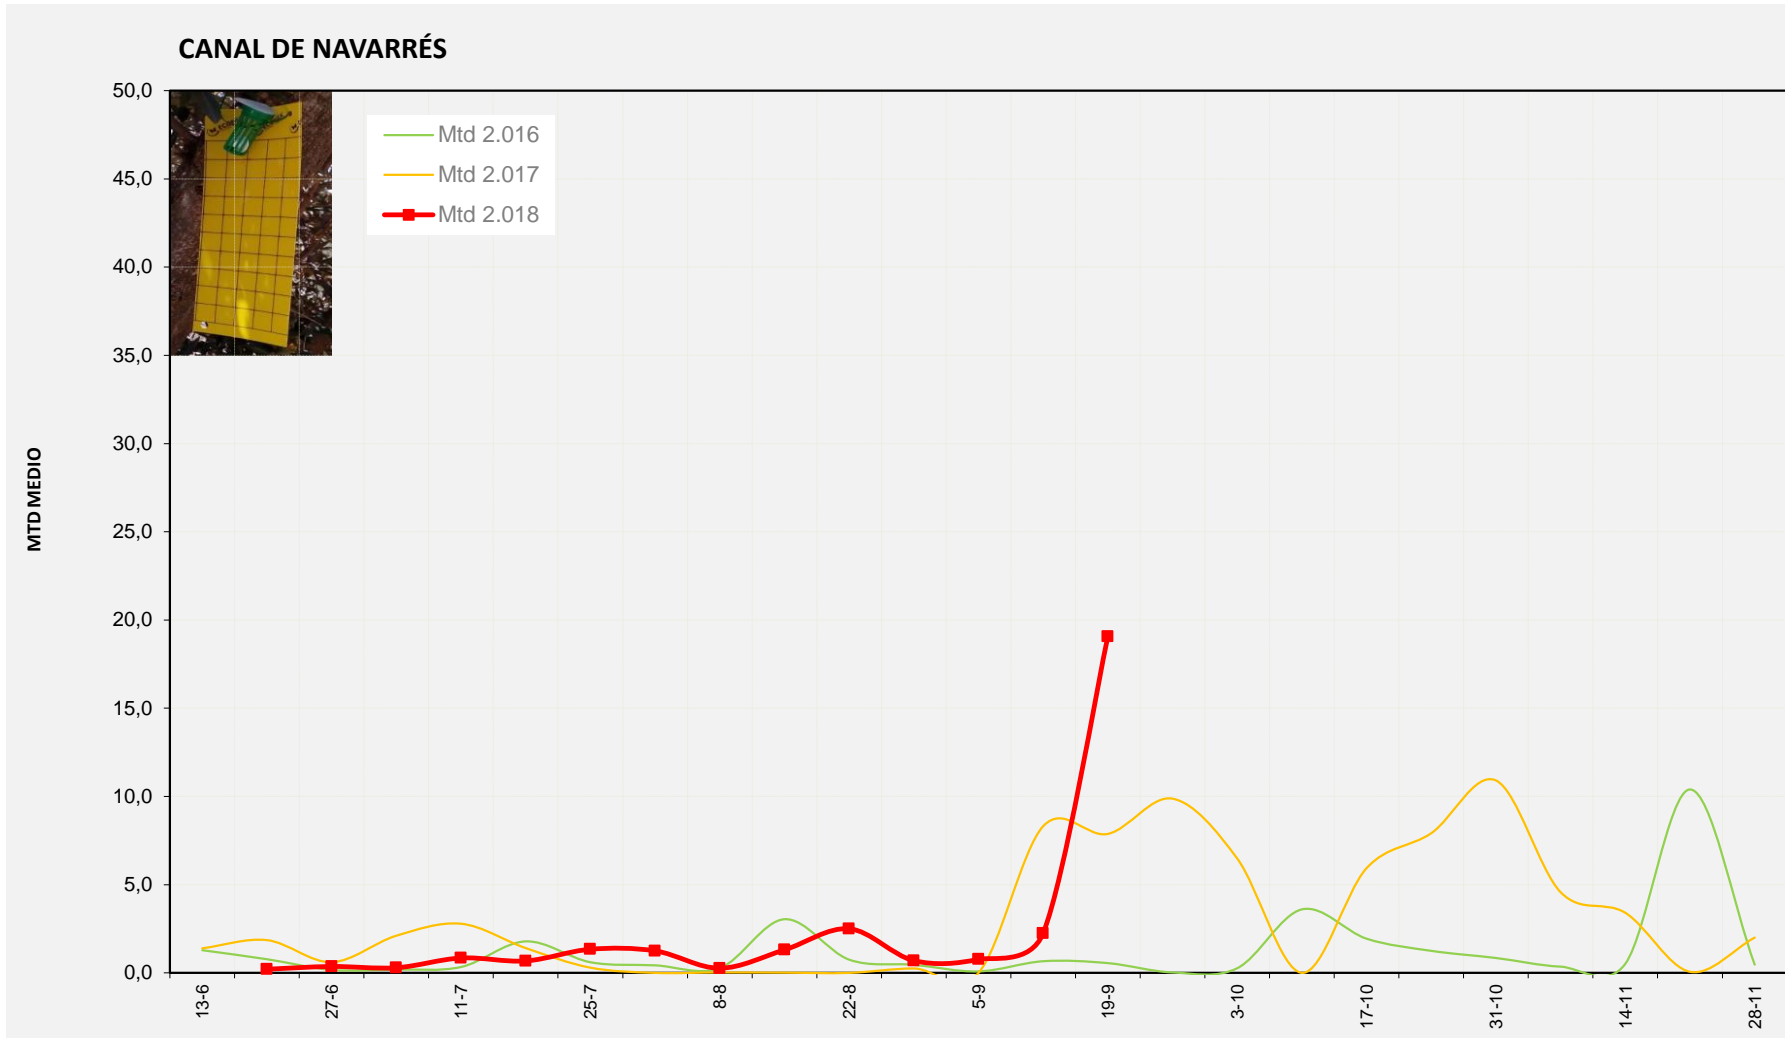

MTD: Moscas/Trampa/Día

Semana 38 CANAL DE NAVARRÉS

Nº Trampas instaladas: 8

% contado última semana: 100,00%

MTD MEDIO

2.016	0,55
2.017	7,88
2.018	19,07

MTD: Moscas/Trampa/Día

Semana 38 COSTERA