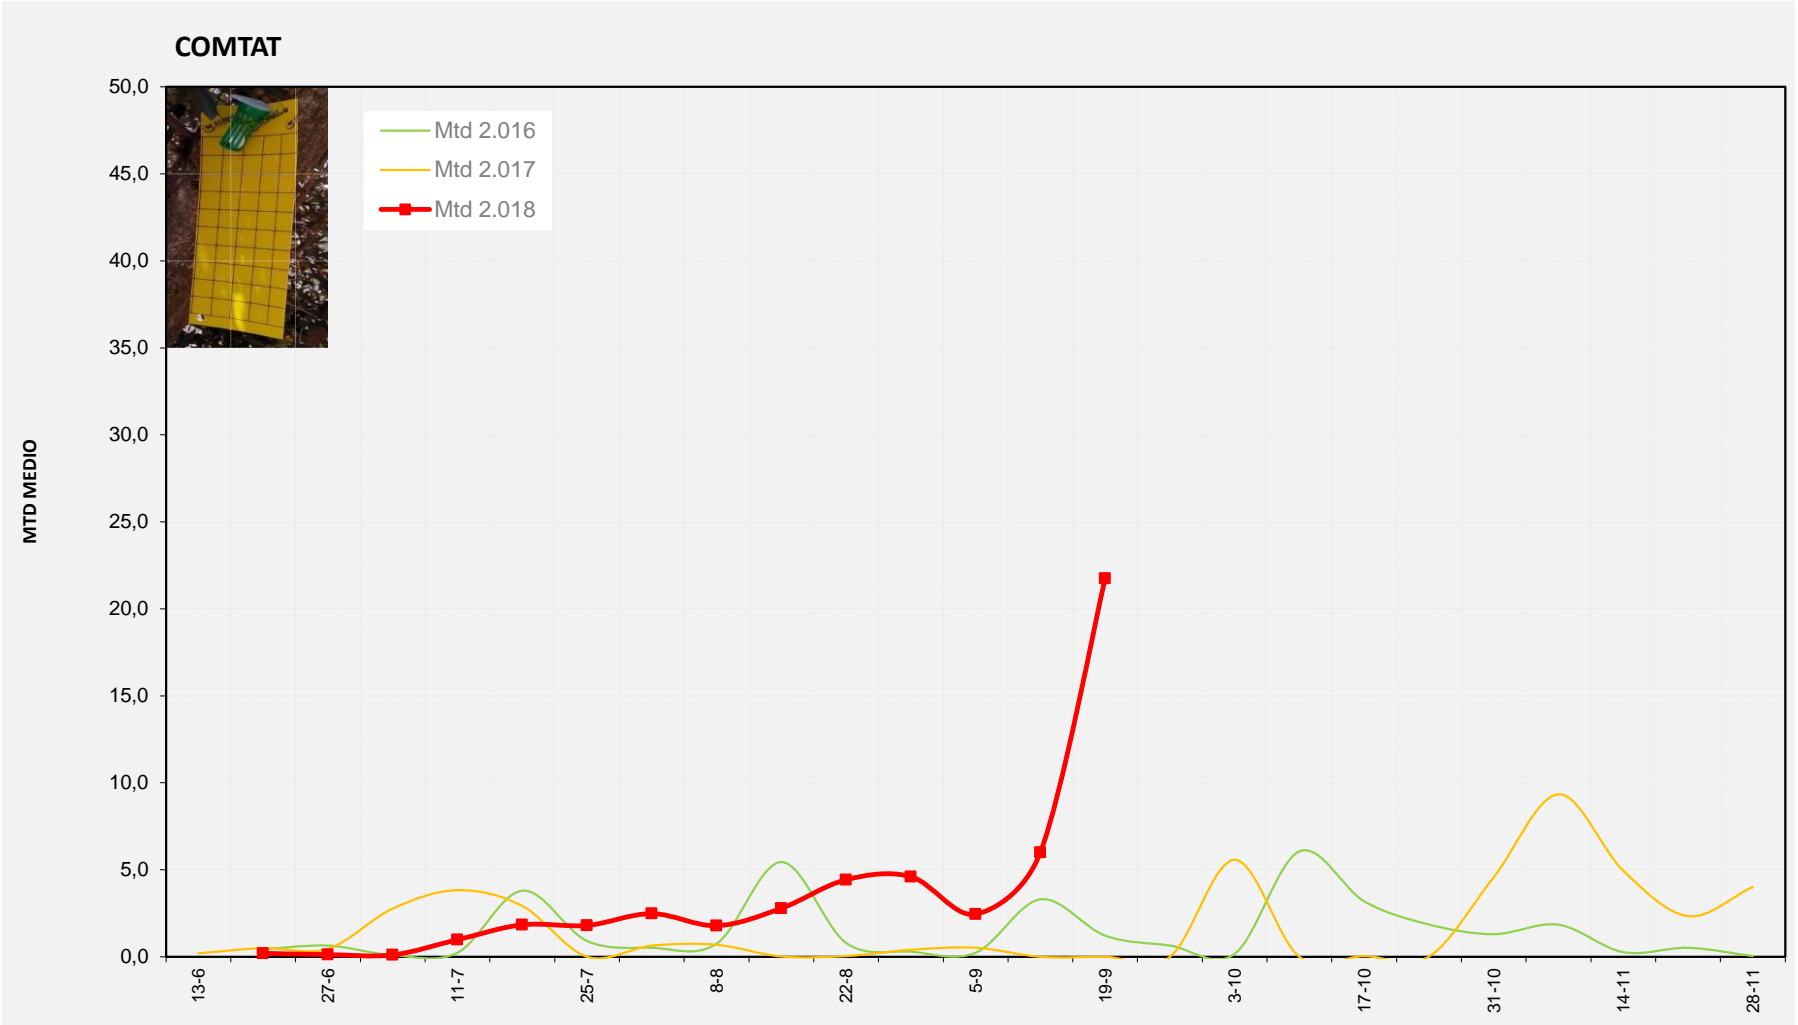

MTD: Moscas/Trampa/Día

Semana 38 COMTAT

Nº Trampas instaladas: 8
 % contado última semana: 100,00%

MTD MEDIO	
2.016	1,21
2.017	0,00
2.018	21,75

MTD: Moscas/Trampa/Día

Semana 38 MARINA BAIXA

Nº Trampas instaladas: 4