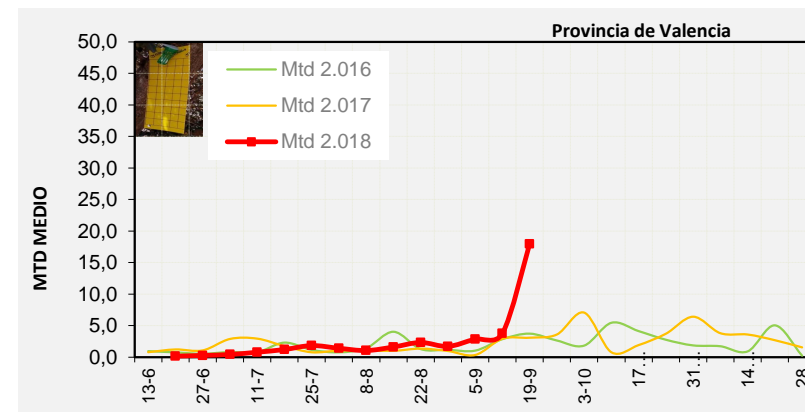

Semana 38 Isomoscas. Niveles poblacionales y tendencia de la población silvestre

Nivel Poblacional Puntos de control *Bactrocera oleae* 2.018

Tendencia Puntos de control *Bactrocera oleae* 2.018

Semana 38 Curva poblacional Comunidad Valenciana

% contado última semana: 100,00%

MTD: Moscas/Trampa/Día

% contado última semana: 100,00%

% contado última semana: 100,00%

Semana 38 BAIX MAESTRAT

Nº Trampas instaladas: 20

% contado última semana: 100,00%

MTD MEDIO

2.016	2,88
2.017	0,02
2.018	17,53

MTD: Moscas/Trampa/Día

Semana 38 ALT MAESTRAT

Nº Trampas instaladas: 4

% contado última semana: 100,00%

MTD MEDIO

2.016	11,08
2.017	0,07
2.018	13,82

MTD: Moscas/Trampa/Día