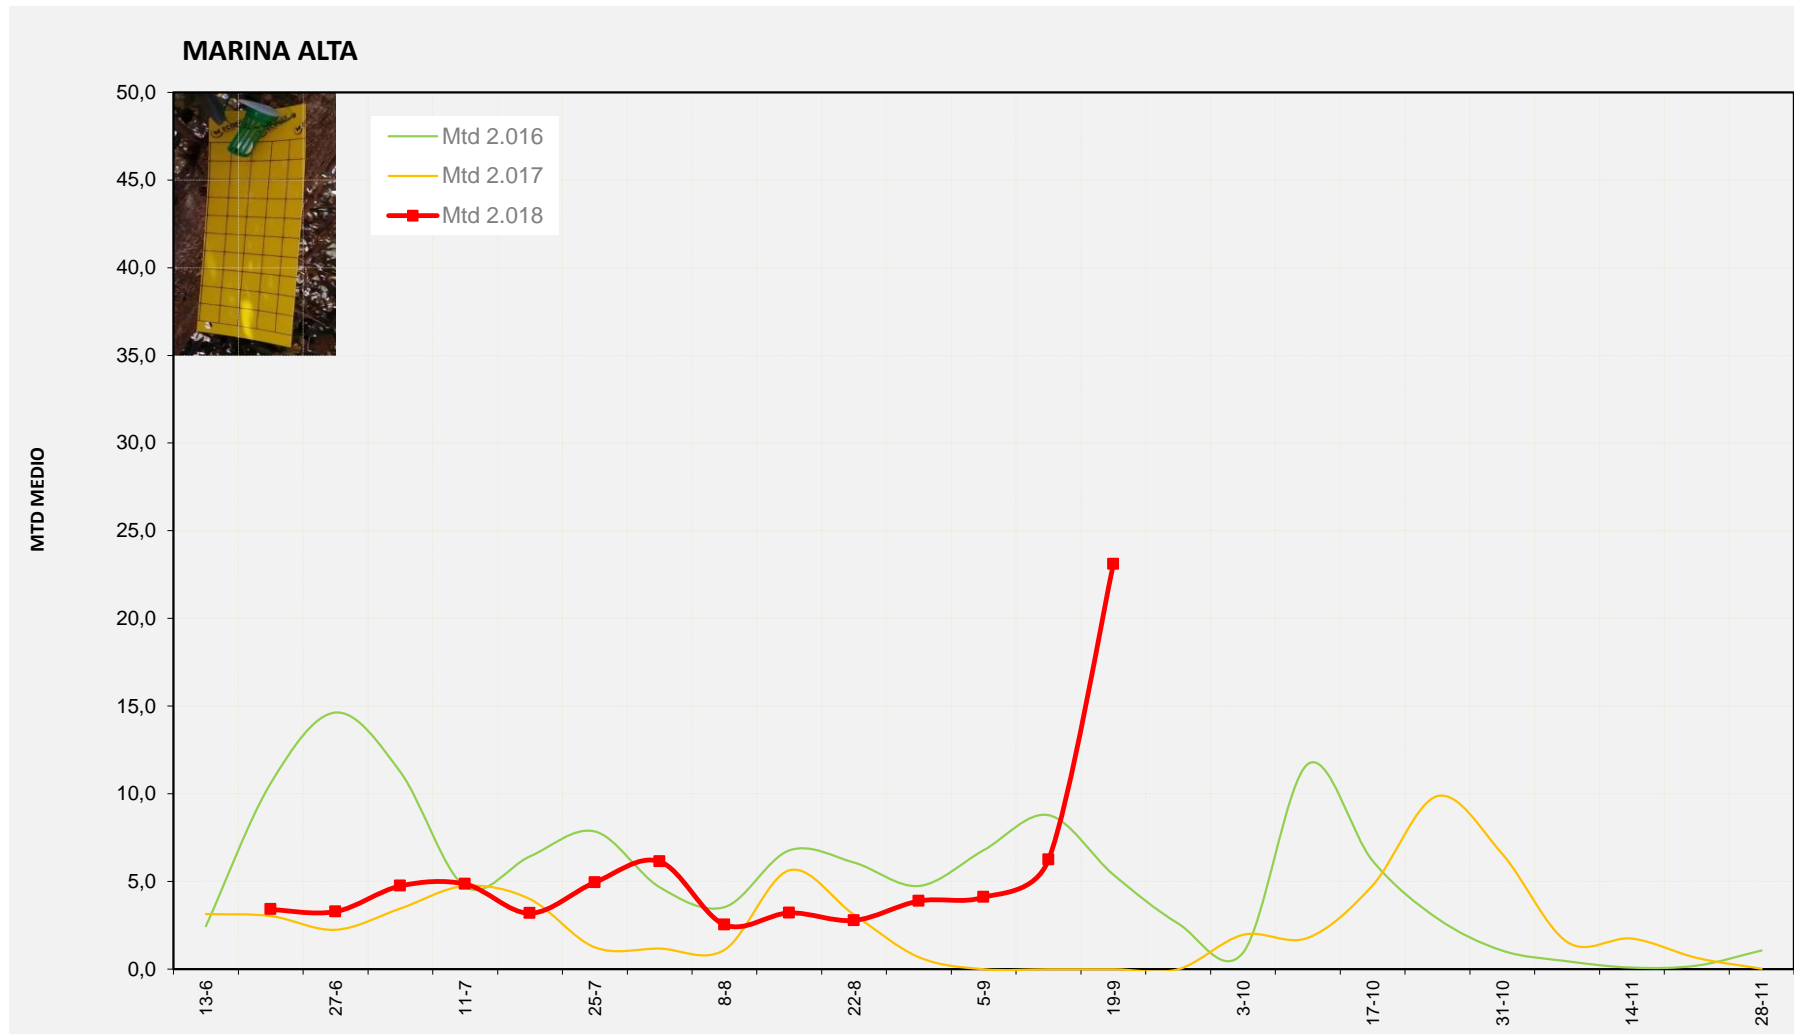

Semana 38 MARINA ALTA

Nº Trampas instaladas: 4

% contado última semana: 100,00%

MTD MEDIO

2.016	5,39
2.017	0,00
2.018	23,11

MTD: Moscas/Trampa/Día