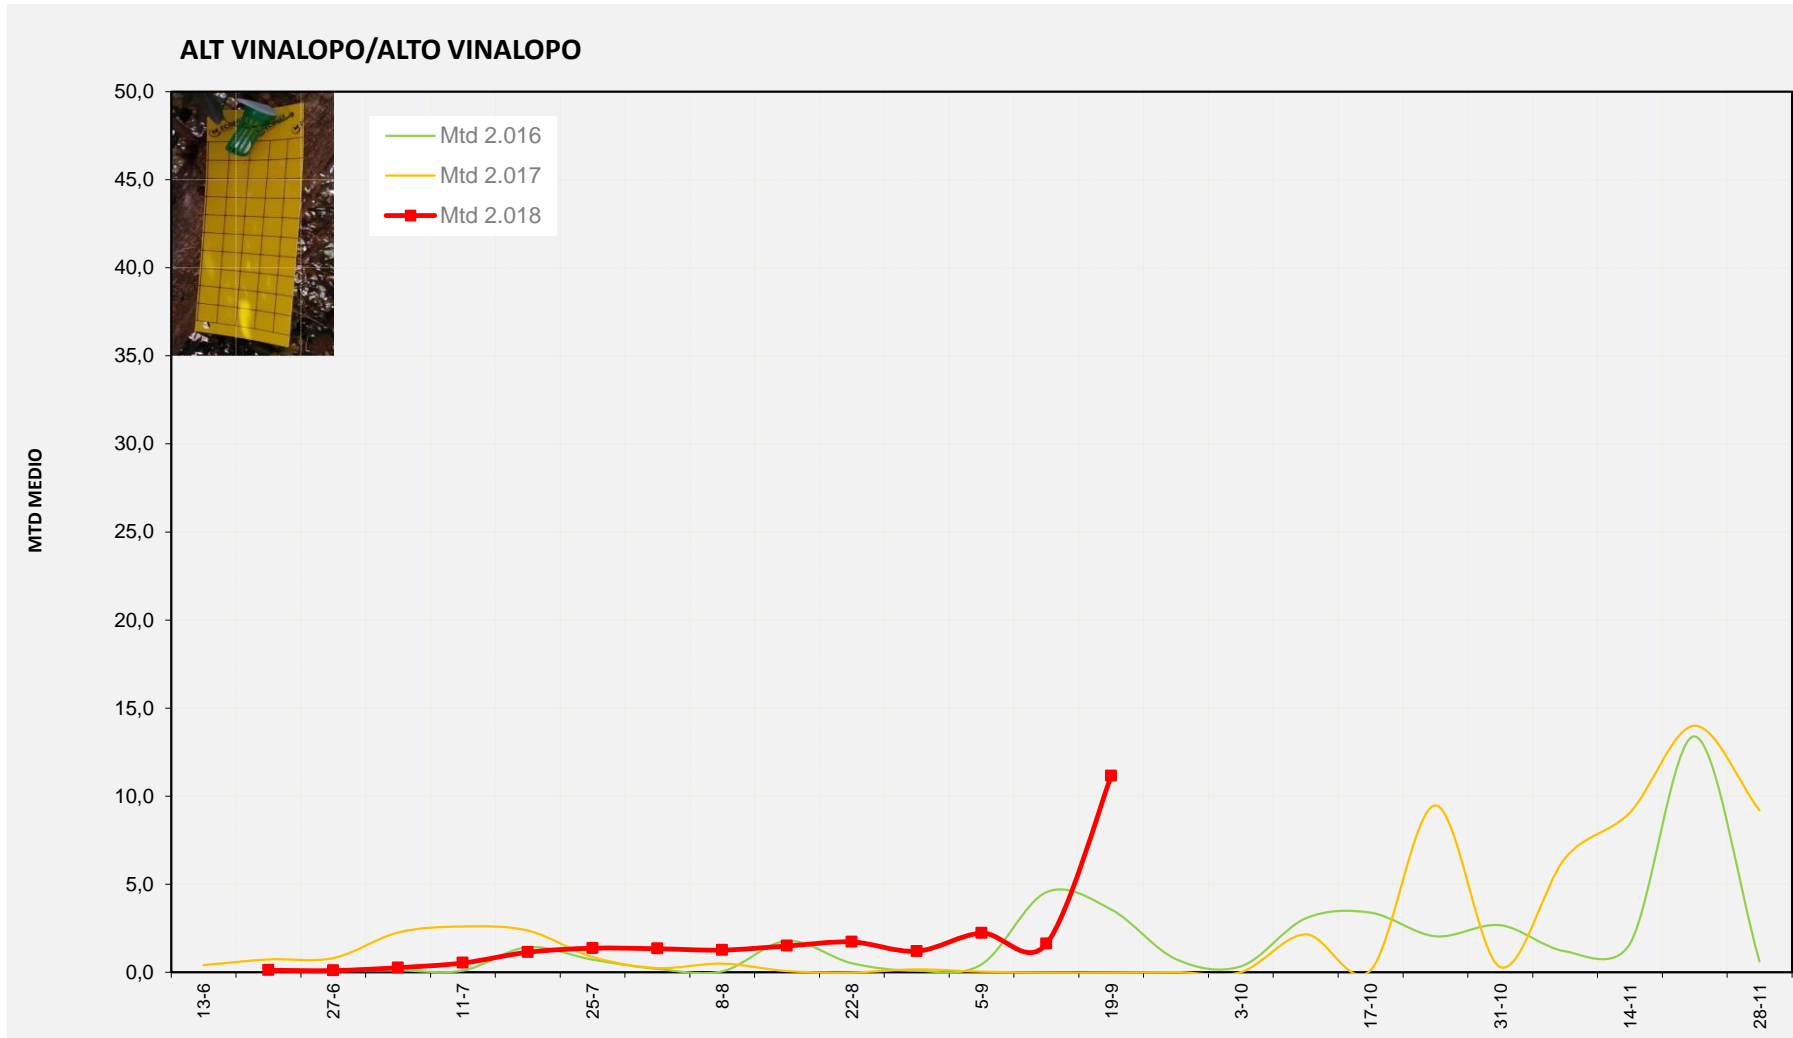

Semana 38

ALT VINALOPO/ALTO VINALOPO

Nº Trampas instaladas: 8

% contado última semana: 100,00%

MTD MEDIO

2.016	3,57
2.017	0,00
2.018	11,16

MTD: Moscas/Trampa/Día