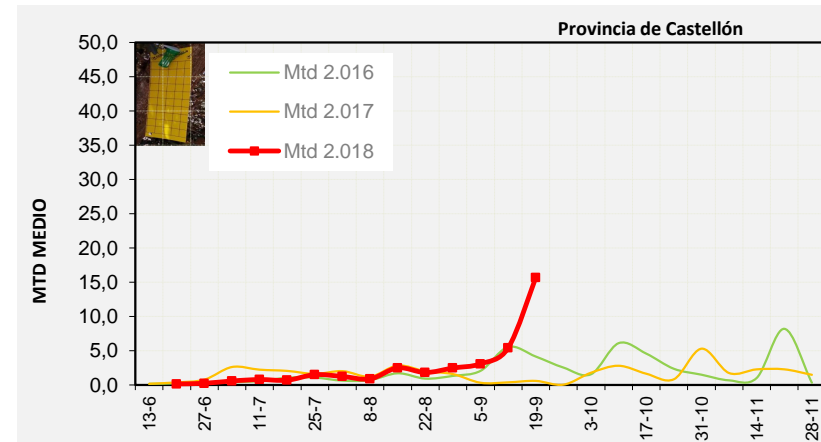

Semana 38 Curvas poblacionales provincias

	MTD medio		
	Castellón	Valencia	Alicante
2.016	4,14	3,72	2,86
2.017	0,58	3,07	0,01
2.018	15,67	17,95	16,74

% contado última semana: 100,00%

MTD: Moscas/Trampa/Día