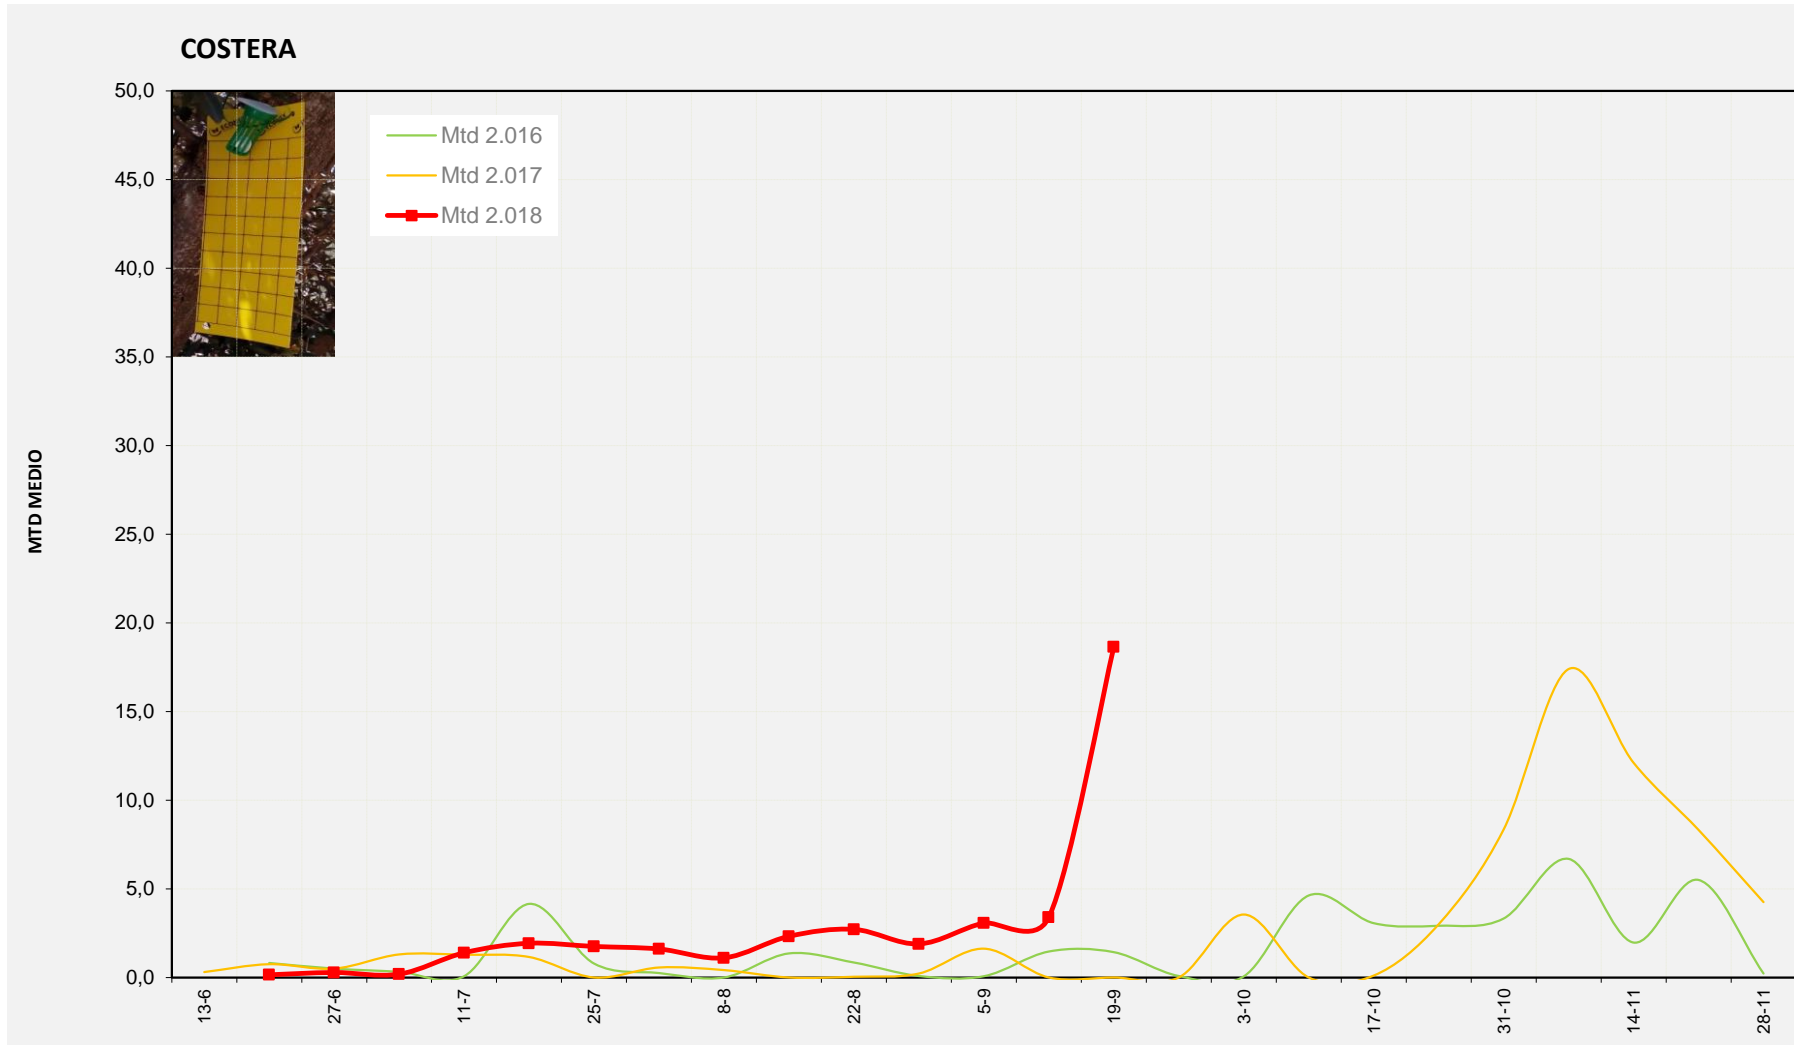

Semana 38 COSTERA

Nº Trampas instaladas: 4
% contado última semana: 100,00%

MTD MEDIO	
2.016	1,43
2.017	0,00
2.018	18,64

MTD: Moscas/Trampa/Día