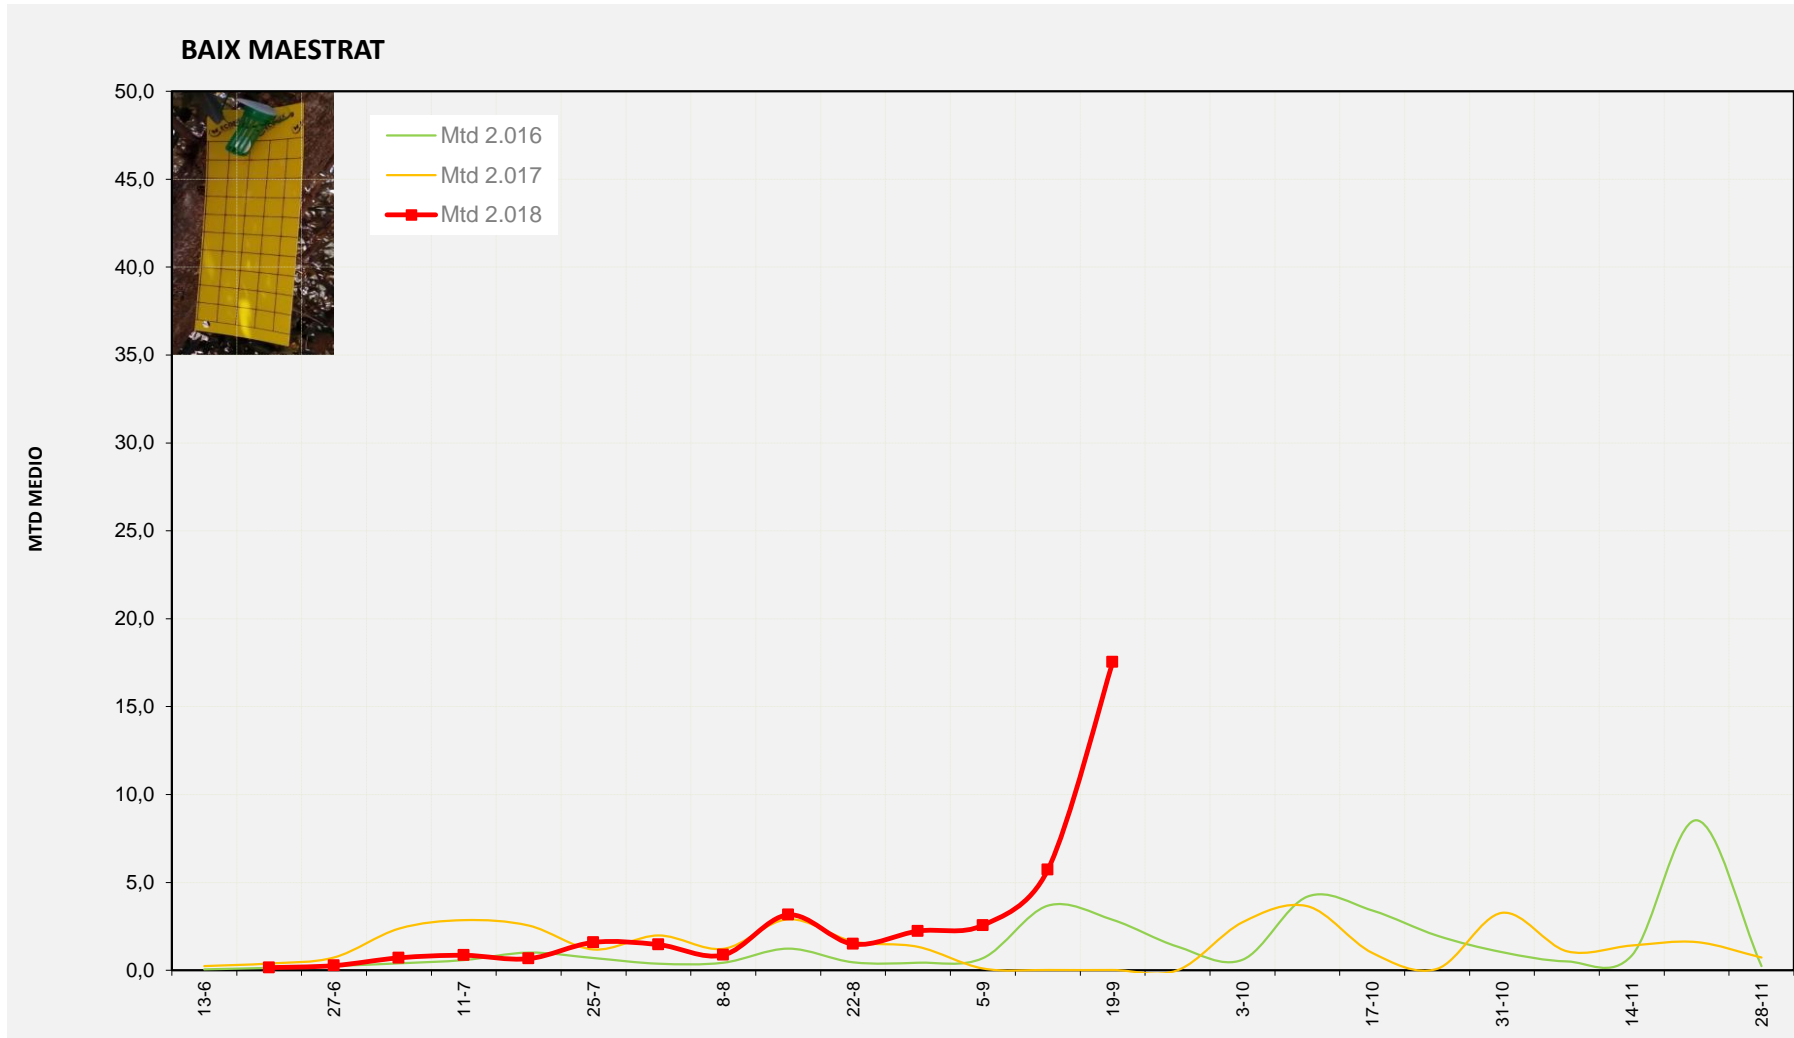

Semana 38 BAIX MAESTRAT

Nº Trampas instaladas: 20

% contado última semana: 100,00%

MTD MEDIO

2.016	2,88
2.017	0,02
2.018	17,53

MTD: Moscas/Trampa/Día