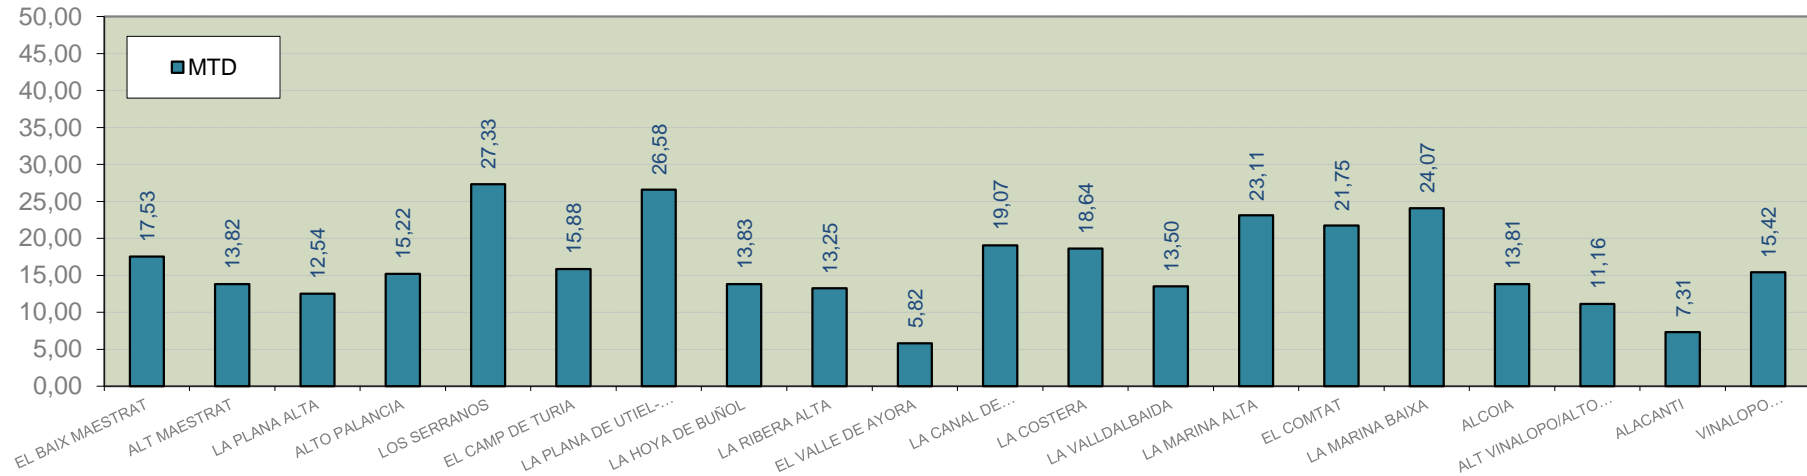

ALICANTE

MARINA ALTA
EL COMTAT
MARINA BAIXA
ALCOIA
ALT VINALOPO/ALTO VINALOPO
ALACANTI
VINALOPO MITJA/VINALOPO MEDIO

Semana 38 Resumen por zonas

MTD: Moscas/Trampa/Día

MTD BACTROCERA OLEAE

% TRAMPAS REVISADAS

Semana 38 Isomoscas. Niveles poblacionales y tendencia de la población silvestre

Nivel Poblacional Puntos de control *Bactrocera oleae* 2.018

Tendencia Puntos de control *Bactrocera oleae* 2.018

Semana 38 Curva poblacional Comunidad Valenciana