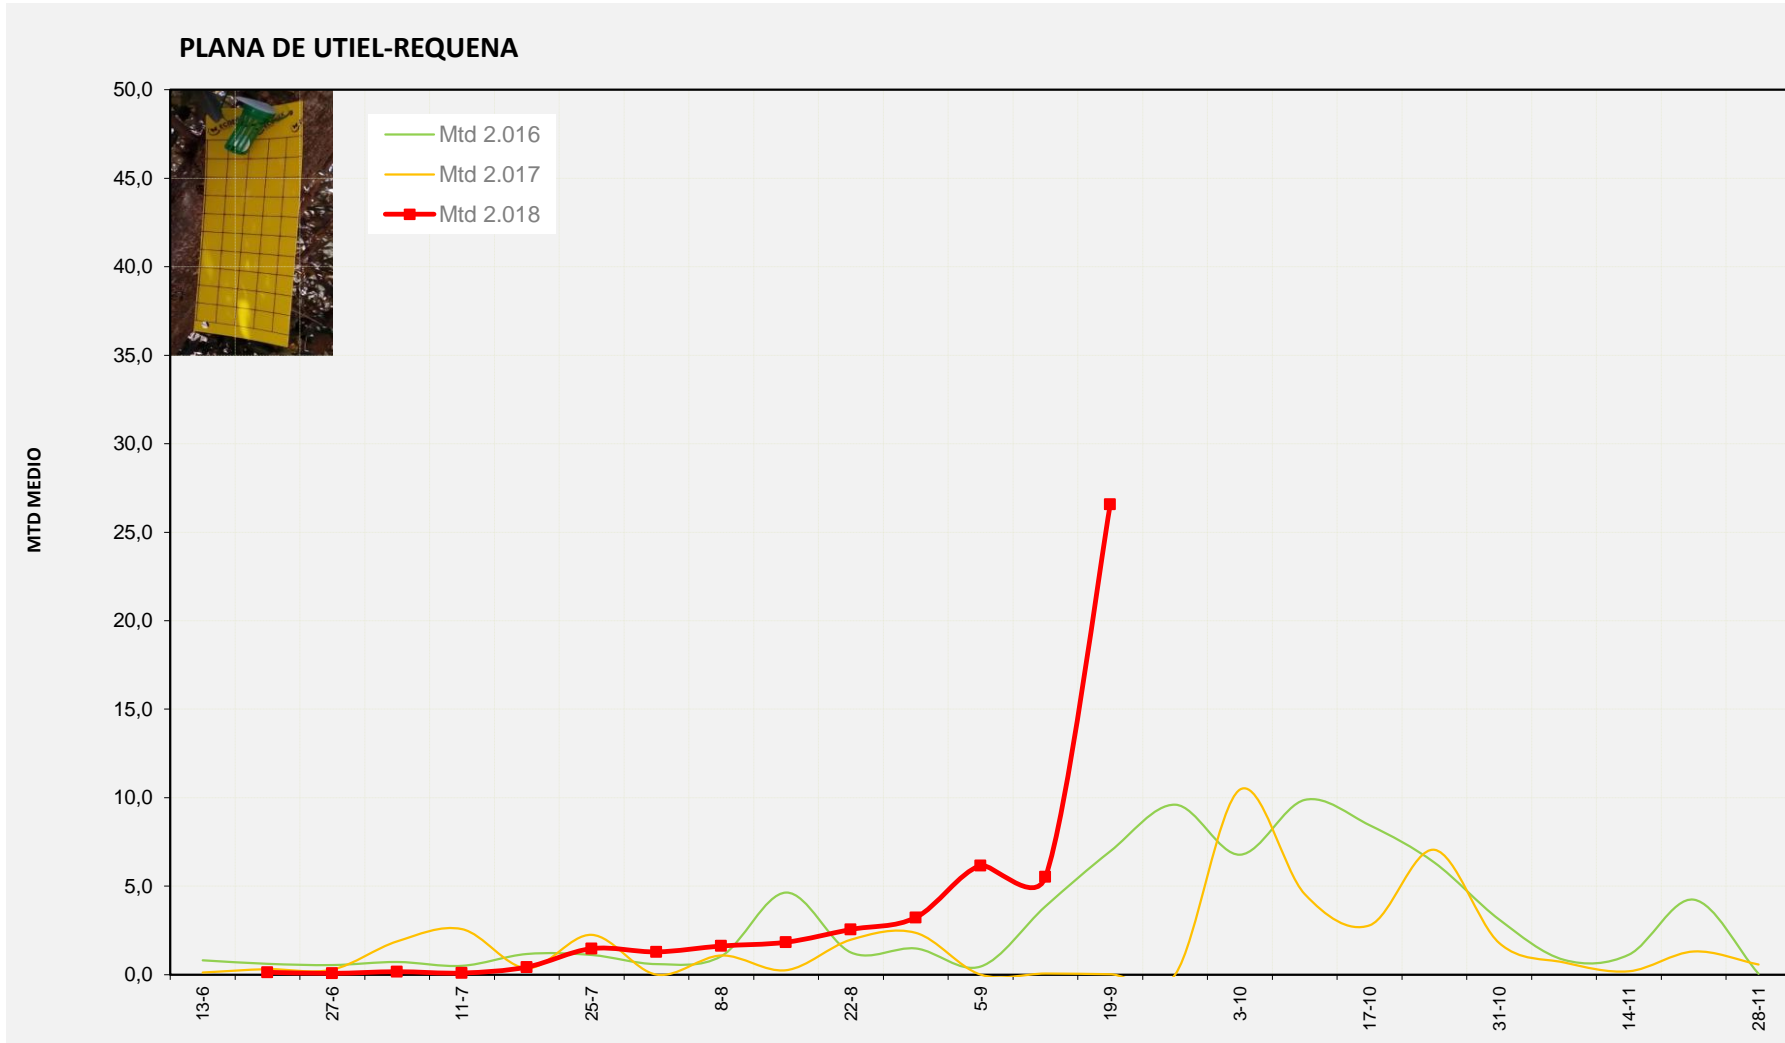

Semana 38 PLANA DE UTIEL-REQUENA

Nº Trampas instaladas: 6

% contado última semana: 100,00%

MTD MEDIO

2.016	6,97
2.017	0,02
2.018	26,58

MTD: Moscas/Trampa/Día