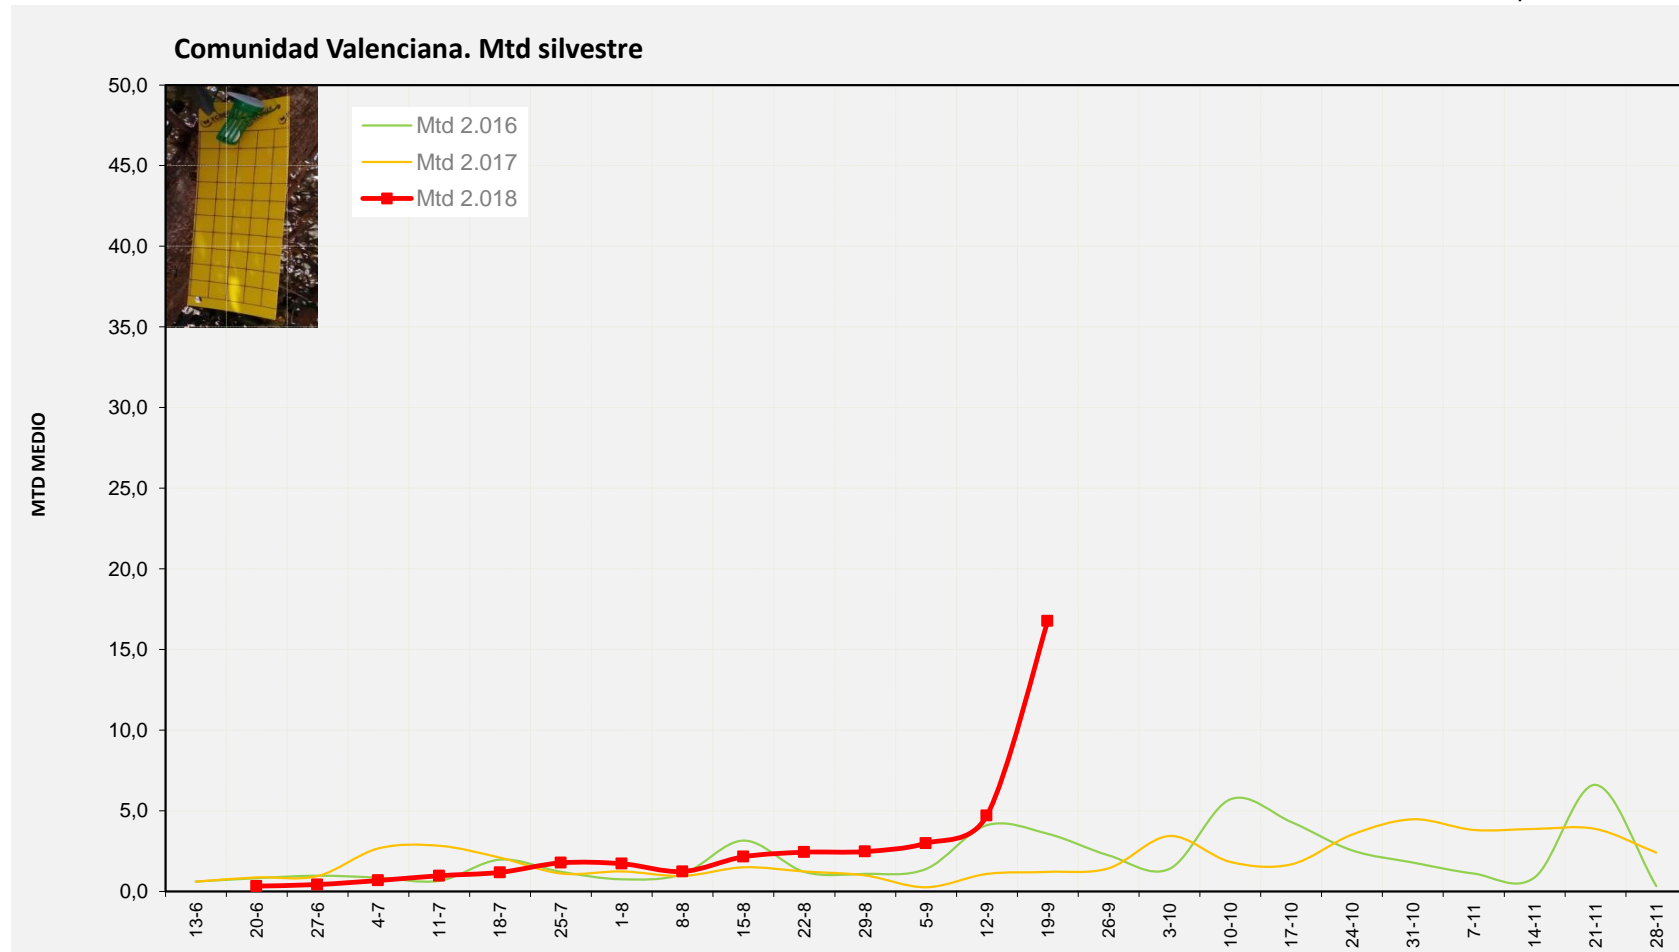

Semana 38 Curva poblacional Comunidad Valenciana

MTD misma semana

2.016 3,57

2.017 1,21

2.018 16,77

% contado última semana: 100,00%

MTD: Moscas/Trampa/Día

Semana 38 Curvas poblacionales provincias

	MTD medio		
	Castellón	Valencia	Alicante
2.016	4,14	3,72	2,86
2.017	0,58	3,07	0,01
2.018	15,67	17,95	16,74

% contado última semana: 100,00%

MTD: Moscas/Trampa/Día