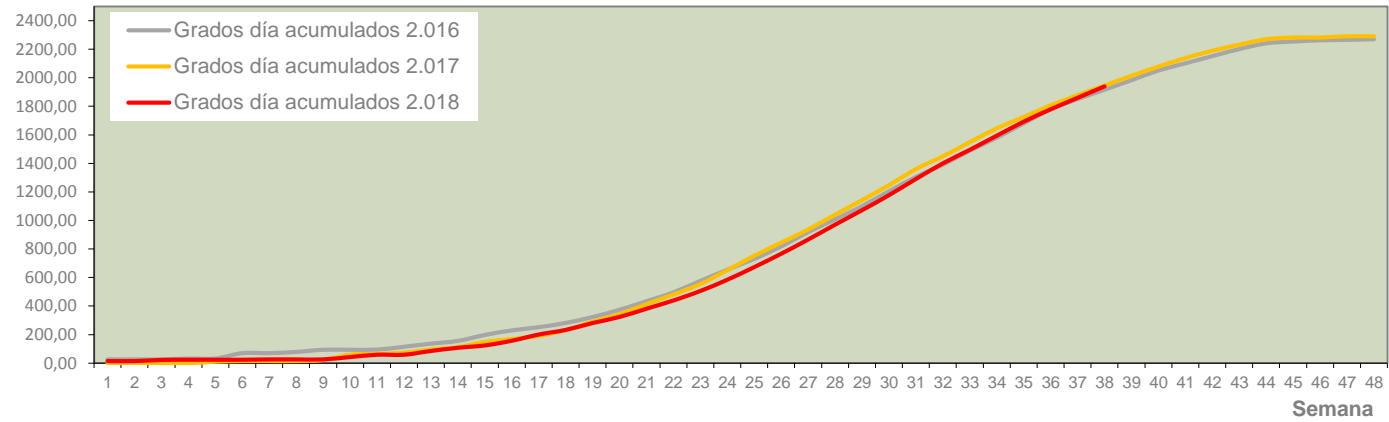

2.016	3,57
2.017	0,00
2.018	11,16

MTD: Moscas/Trampa/Día

Semana 38 ALACANTI

Nº Trampas instaladas: 2

% contado última semana: 100,00%

MTD MEDIO

2.016	0,92
2.017	0,14
2.018	7,31

MTD: Moscas/Trampa/Día

Semana 38 VINALOPO MITJA/VINALOPO MEDIO

Nº Trampas instaladas: 6

MTD MEDIO

% contado última semana: 100,00%

2.016	2,79
2.017	0,00
2.018	15,42

MTD: Moscas/Trampa/Día

Datos climáticos

Temperatura umbral a partir de la que se acumulan grados día: 9°C

Grados.día

Integral térmica zona oleícola 2.018

Grados °C

Temperatura media en zona oleícola 2.018