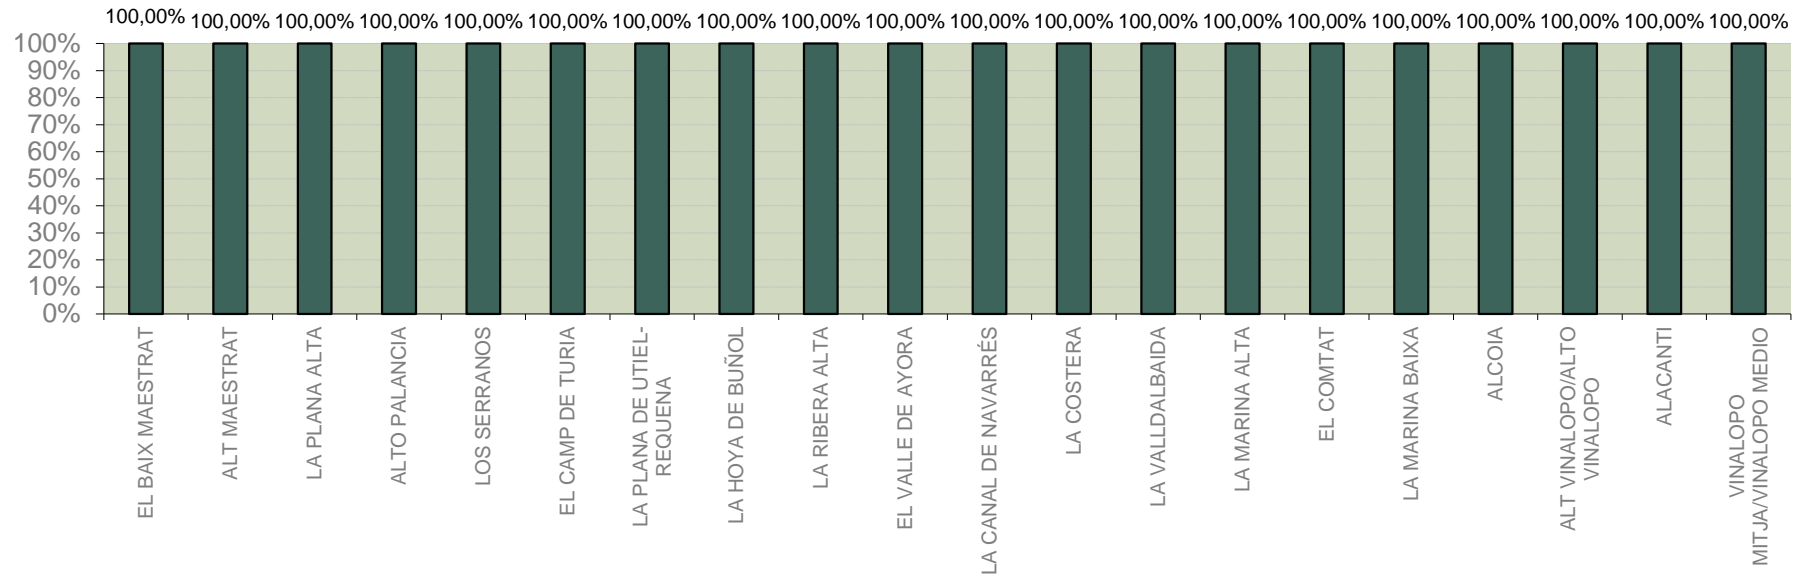

ALICANTE

MARINA ALTA
EL COMTAT
MARINA BAIXA
ALCOIA
ALT VINALOPO/ALTO VINALOPO
ALACANTI
VINALOPO MITJA/VINALOPO MEDIO

Semana 38 Resumen por zonas

MTD: Moscas/Trampa/Día

MTD BACTROCERA OLEAE

% TRAMPAS REVISADAS

Semana 38 Isomoscas. Niveles poblacionales y tendencia de la población silvestre

Nivel Poblacional Puntos de control *Bactrocera oleae* 2.018

Tendencia Puntos de control *Bactrocera oleae* 2.018

Semana 38 Curva poblacional Comunidad Valenciana