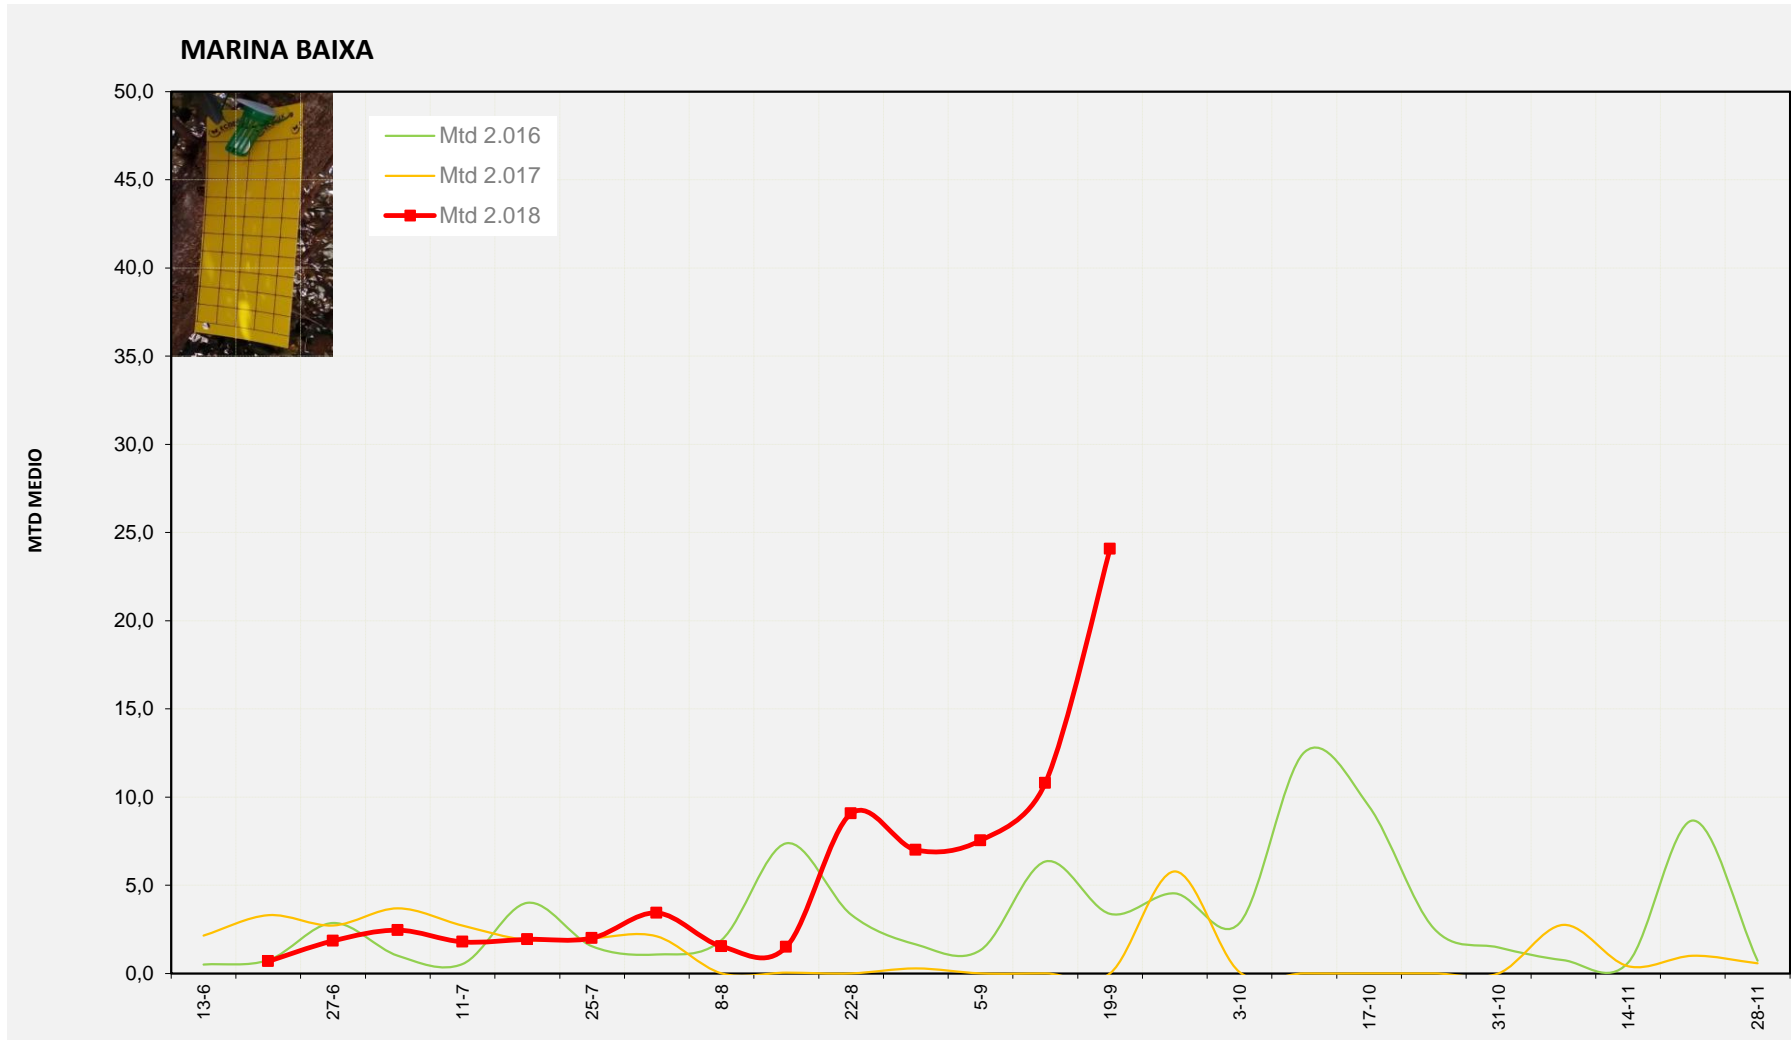

Semana 38 MARINA BAIXA

Nº Trampas instaladas: 4

% contado última semana: 100,00%

MTD MEDIO

2.016	3,38
2.017	0,00
2.018	24,07

MTD: Moscas/Trampa/Día