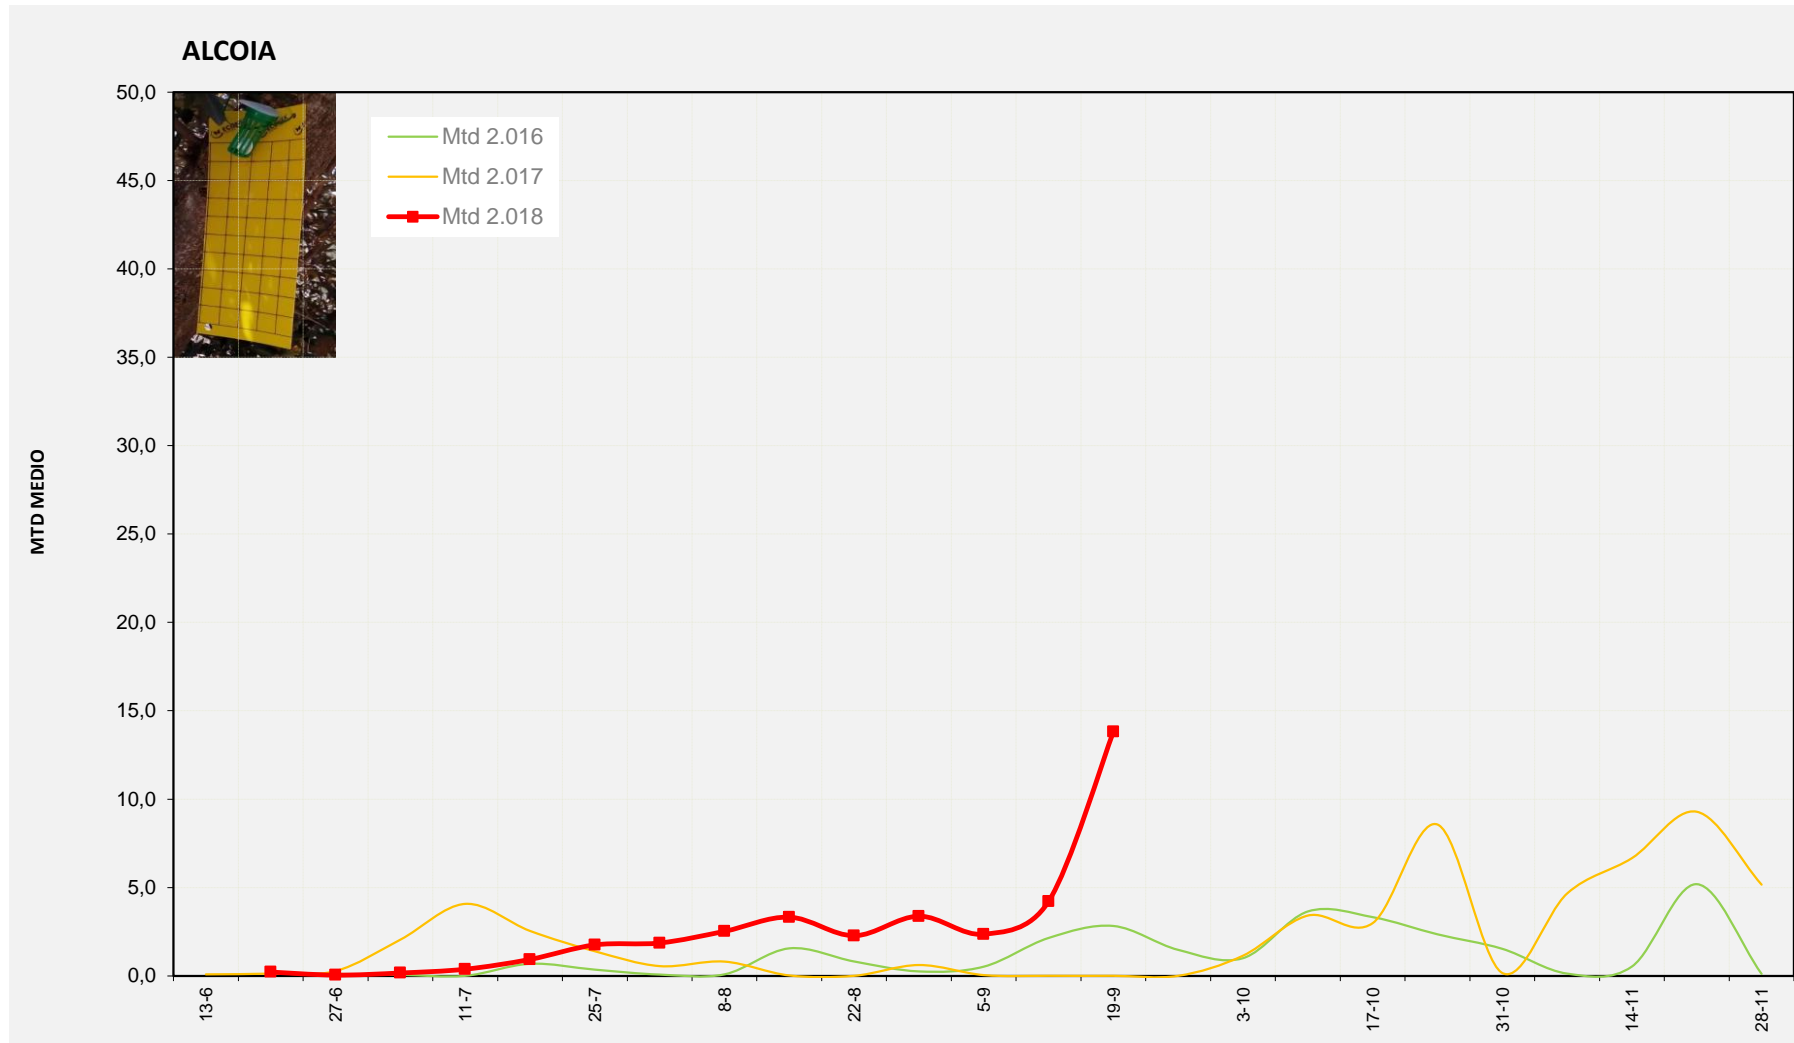

MTD MEDIO

2.016	2,82
2.017	0,00
2.018	13,81

MTD: Moscas/Trampa/Día

Semana 38

ALT VINALOPO/ALTO VINALOPO

Nº Trampas instaladas: 8

% contado última semana: 100,00%

MTD MEDIO