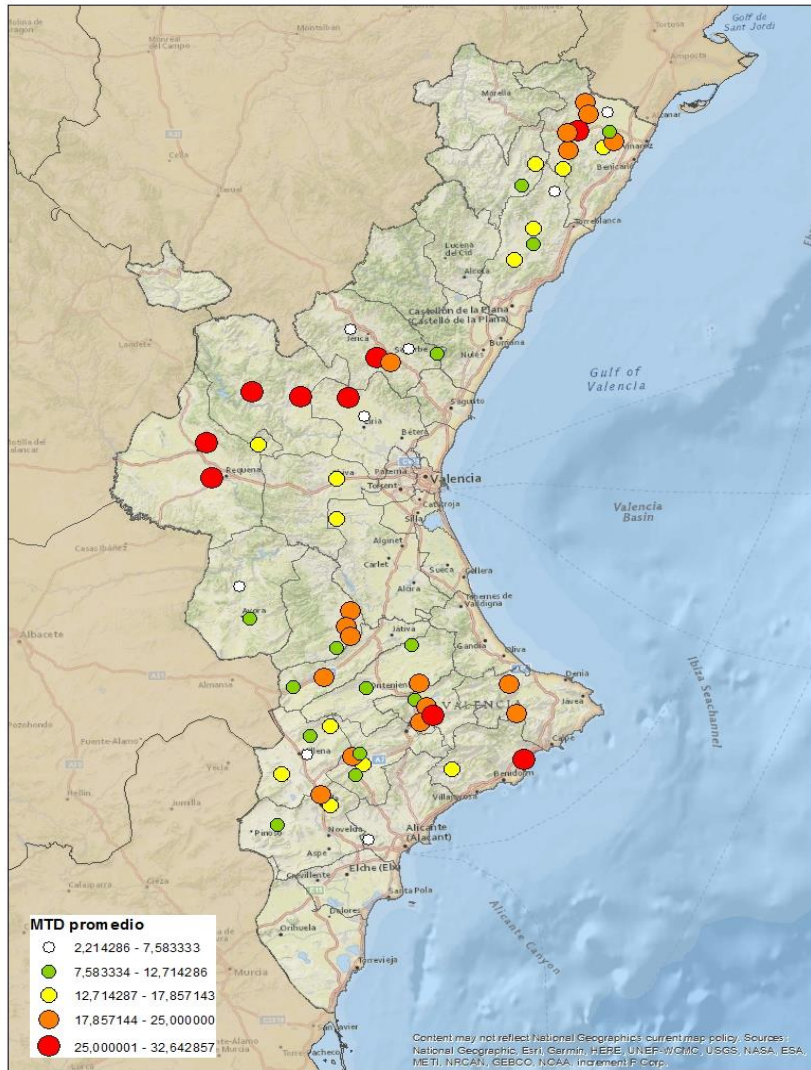

Niveles poblacionales por provincia

Niveles poblacionales por comarca

CASTELLÓN

BAIX MAESTRAT
ALT MAESTRAT
PLANA ALTA
ALTO PALANCIA

VALENCIA

LOS SERRANOS
CAMP DE TURIA
PLANA DE UTIEL-REQUENA
HOYA DE BUÑOL
RIBERA ALTA
VALLE DE AYORA
CANAL DE NAVARRÉS
COSTERA
LA VALL D'ALBAIDA

ALICANTE

MARINA ALTA
EL COMTAT
MARINA BAIXA
ALCOIA
ALT VINALOPO/ALTO VINALOPO
ALACANTI
VINALOPO MITJA/VINALOPO MEDIO

Semana 38 Resumen por zonas

MTD: Moscas/Trampa/Día

MTD BACTROCERA OLEAE

% TRAMPAS REVISADAS

Semana 38 Isomoscas. Niveles poblacionales y tendencia de la población silvestre

Nivel Poblacional Puntos de control *Bactrocera oleae* 2.018

Tendencia Puntos de control *Bactrocera oleae* 2.018

Semana 38 Curva poblacional Comunidad Valenciana