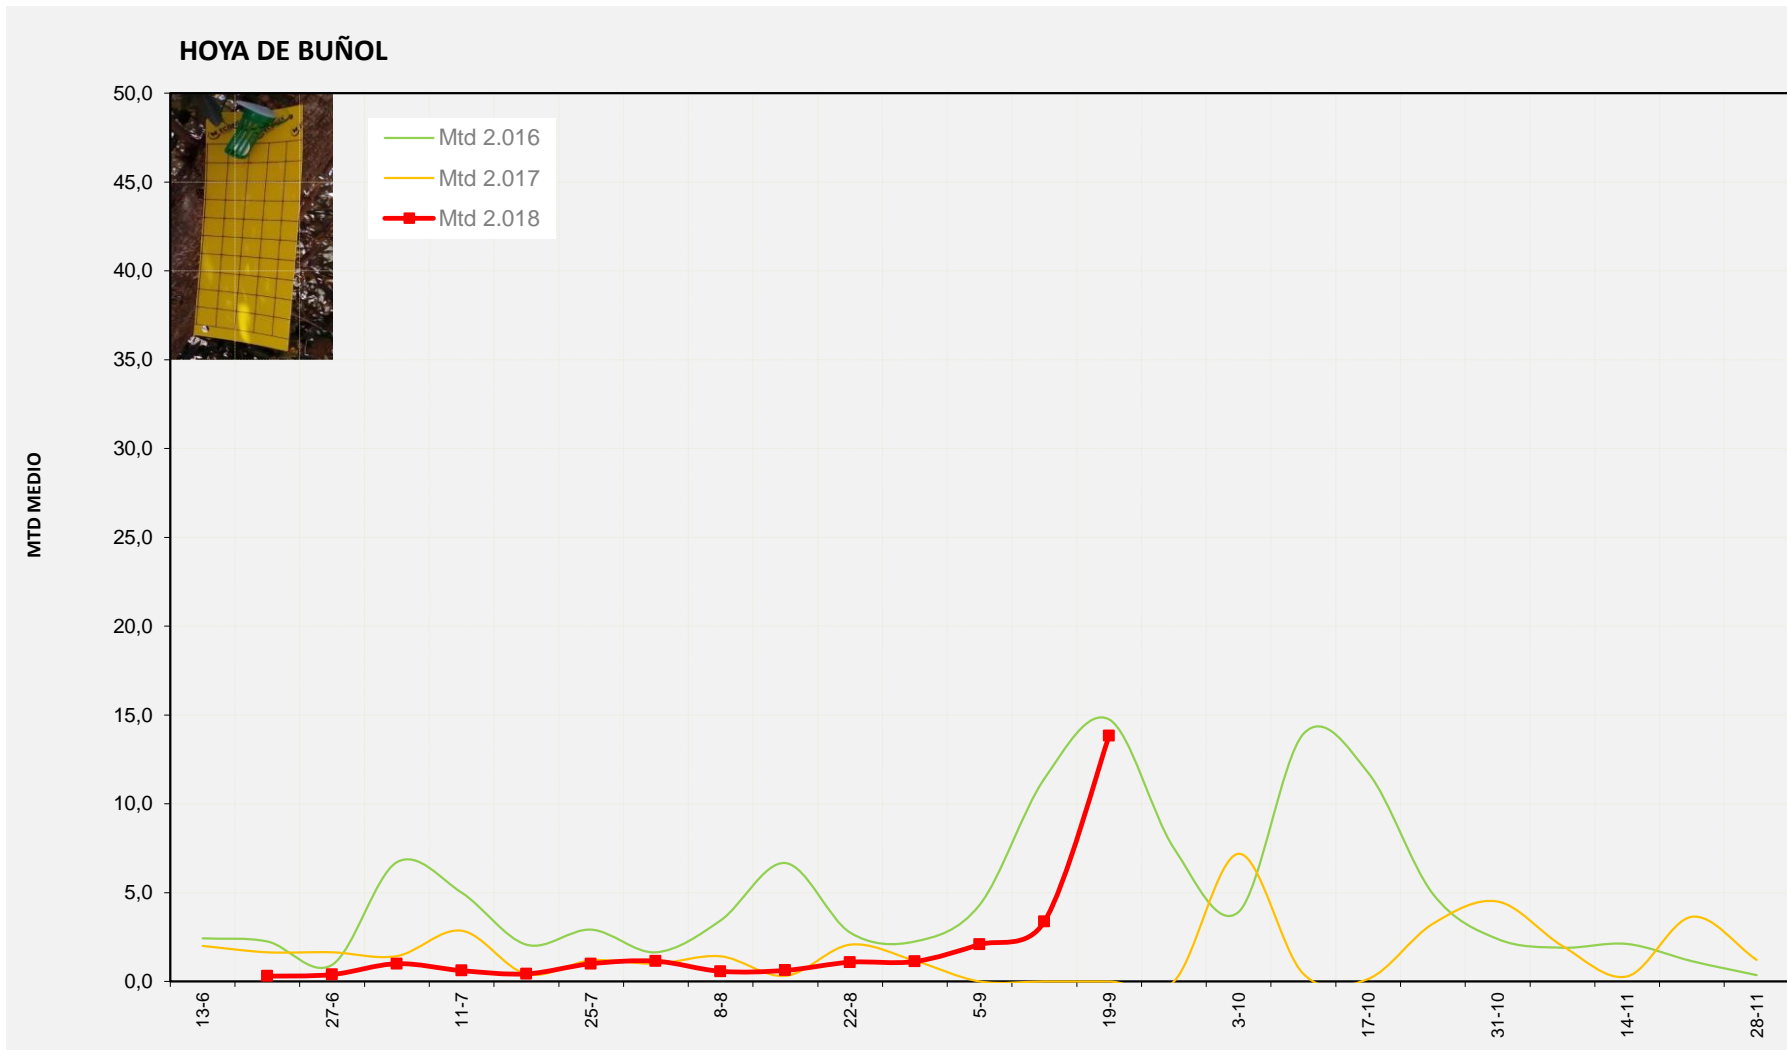

MTD MEDIO

2.016	14,75
2.017	0,00
2.018	13,83

MTD: Moscas/Trampa/Día

Semana 38 RIBERA ALTA

Nº Trampas instaladas: 2

% contado última semana: 100,00%

MTD MEDIO

2.016	0,75
2.017	0,00
2.018	13,25