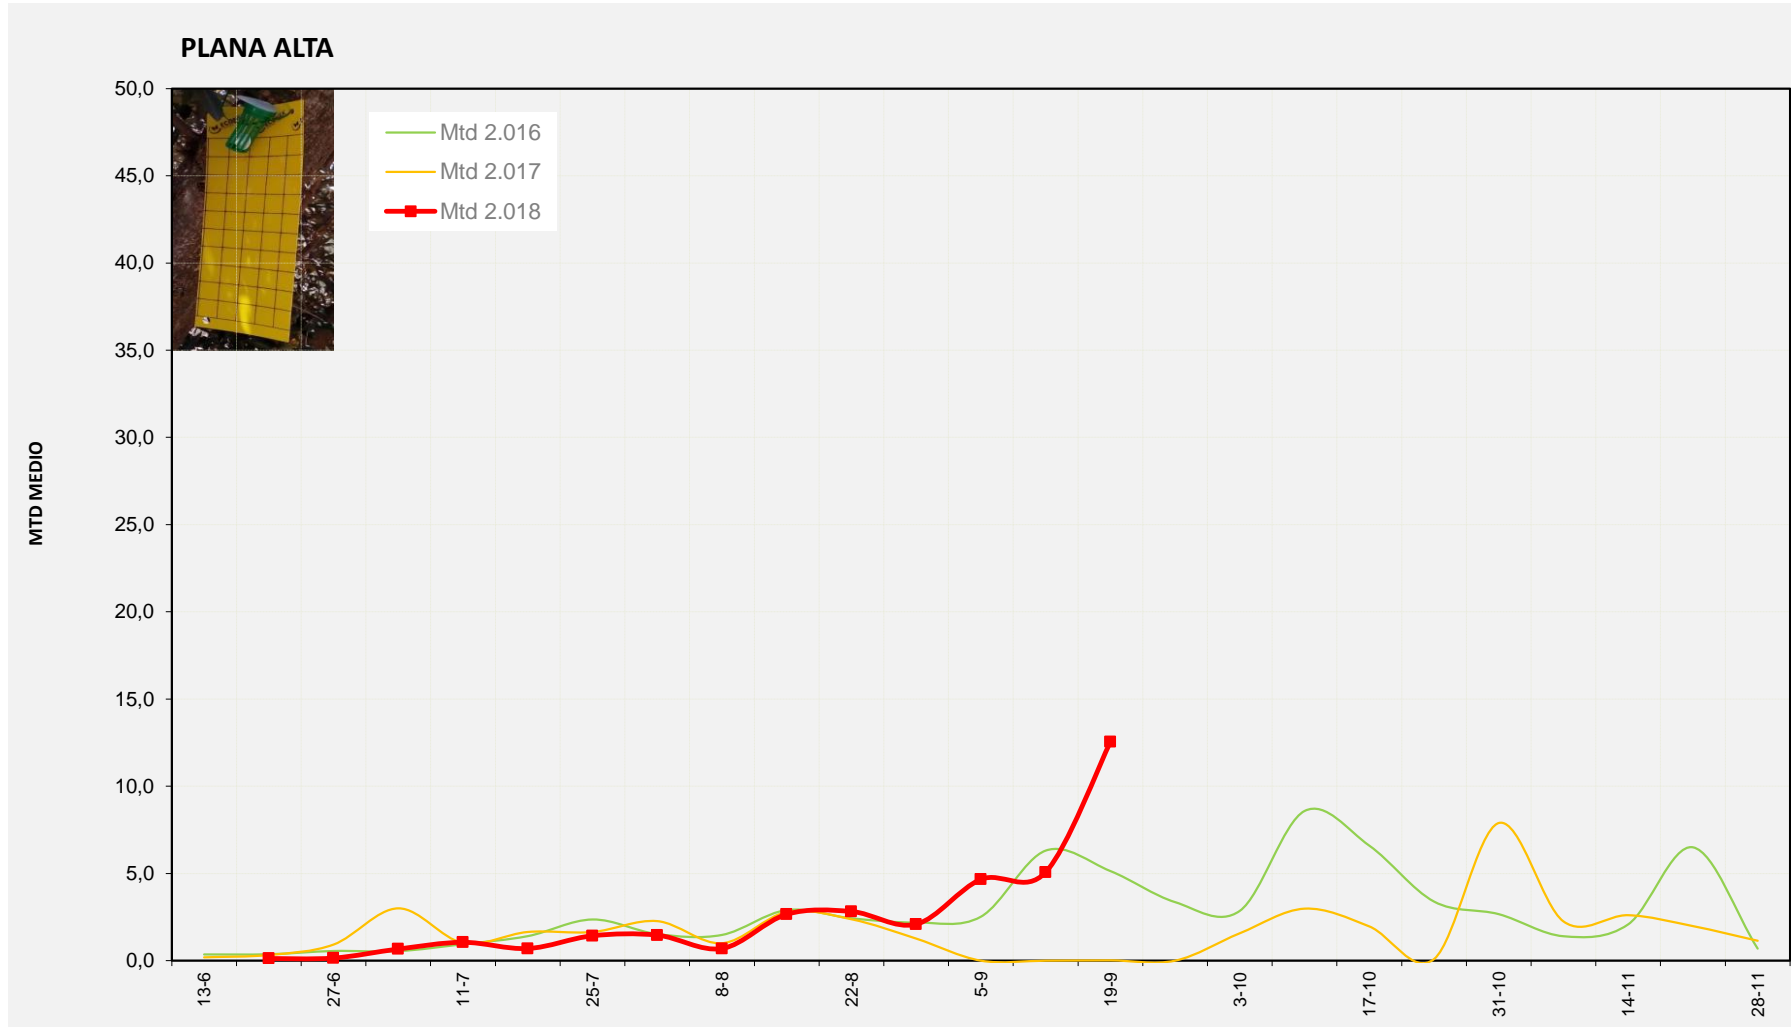

Semana 38 PLANA ALTA

Nº Trampas instaladas: 8

% contado última semana: 100,00%

MTD MEDIO

2.016	5,14
2.017	0,02
2.018	12,54

MTD: Moscas/Trampa/Día

Semana 38 ALTO PALANCIA

Nº Trampas instaladas: 10