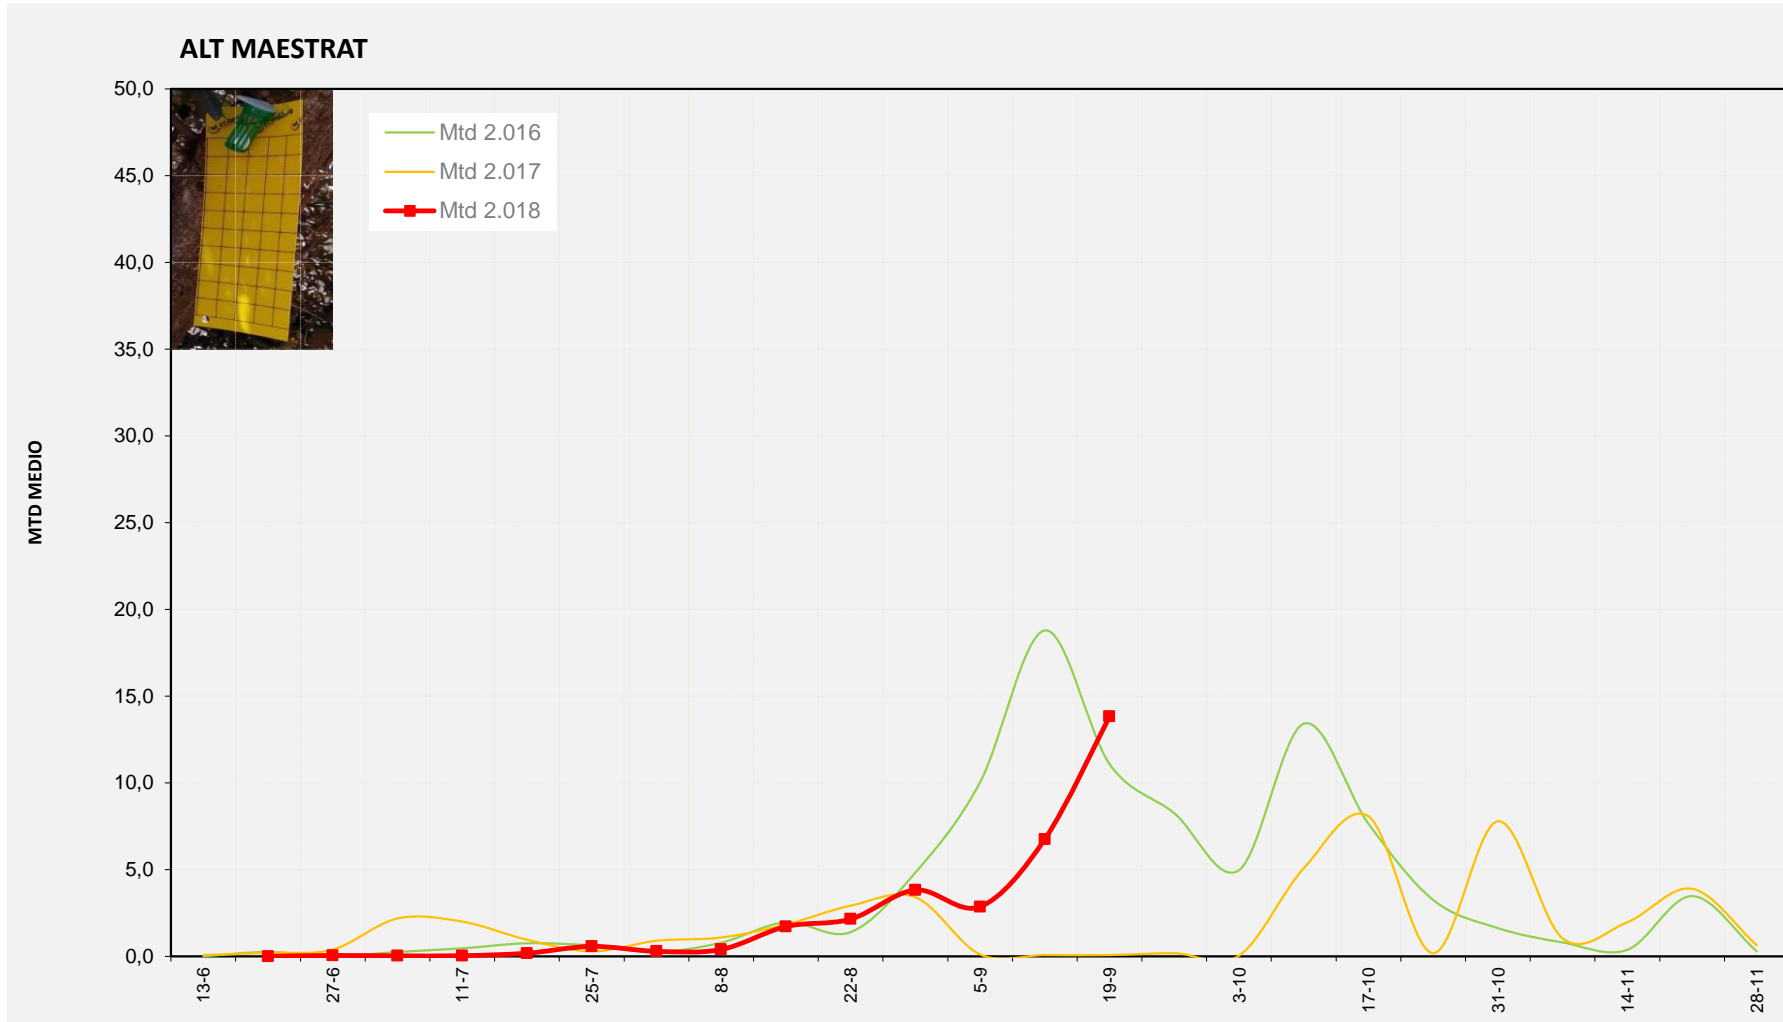

2.016	2,88
2.017	0,02
2.018	17,53

MTD: Moscas/Trampa/Día

Semana 38 ALT MAESTRAT

Nº Trampas instaladas: 4

% contado última semana: 100,00%

MTD MEDIO

2.016	11,08
2.017	0,07
2.018	13,82

MTD: Moscas/Trampa/Día