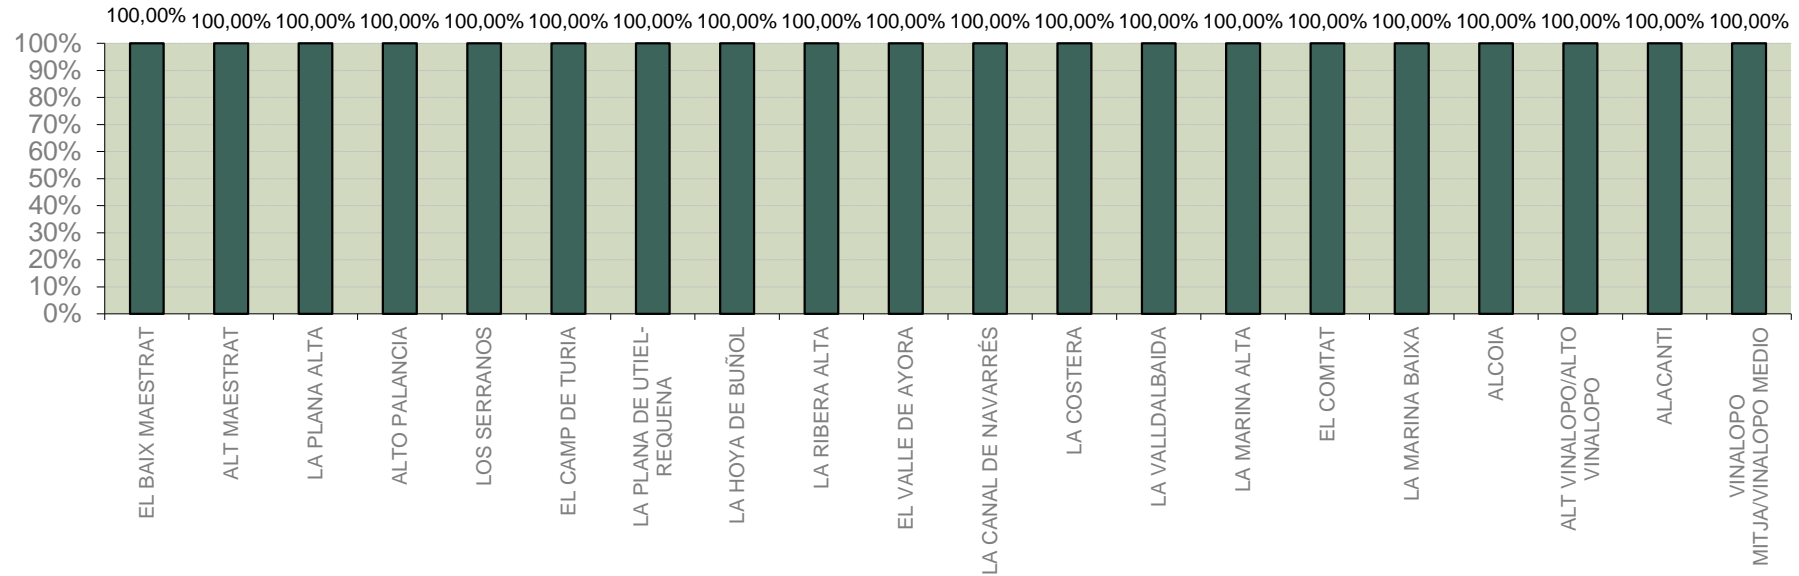

### VALENCIA

LOS SERRANOS  
CAMP DE TURIA  
PLANA DE UTIEL-REQUENA  
HOYA DE BUÑOL  
RIBERA ALTA  
VALLE DE AYORA  
CANAL DE NAVARRÉS  
COSTERA  
LA VALL D'ALBAIDA

### ALICANTE

MARINA ALTA  
EL COMTAT  
MARINA BAIXA  
ALCOIA  
ALT VINALOPO/ALTO VINALOPO  
ALACANTI  
VINALOPO MITJA/VINALOPO MEDIO

Semana 43 Resumen por zonas

MTD: Moscas/Trampa/Día

MTD BACTROCERA OLEAE

% TRAMPAS REVISADAS

Semana 43 Isomoscas. Niveles poblacionales y tendencia de la población silvestre

Nivel Poblacional Puntos de control *Bactrocera oleae* 2.018

Tendencia Puntos de control *Bactrocera oleae* 2.018