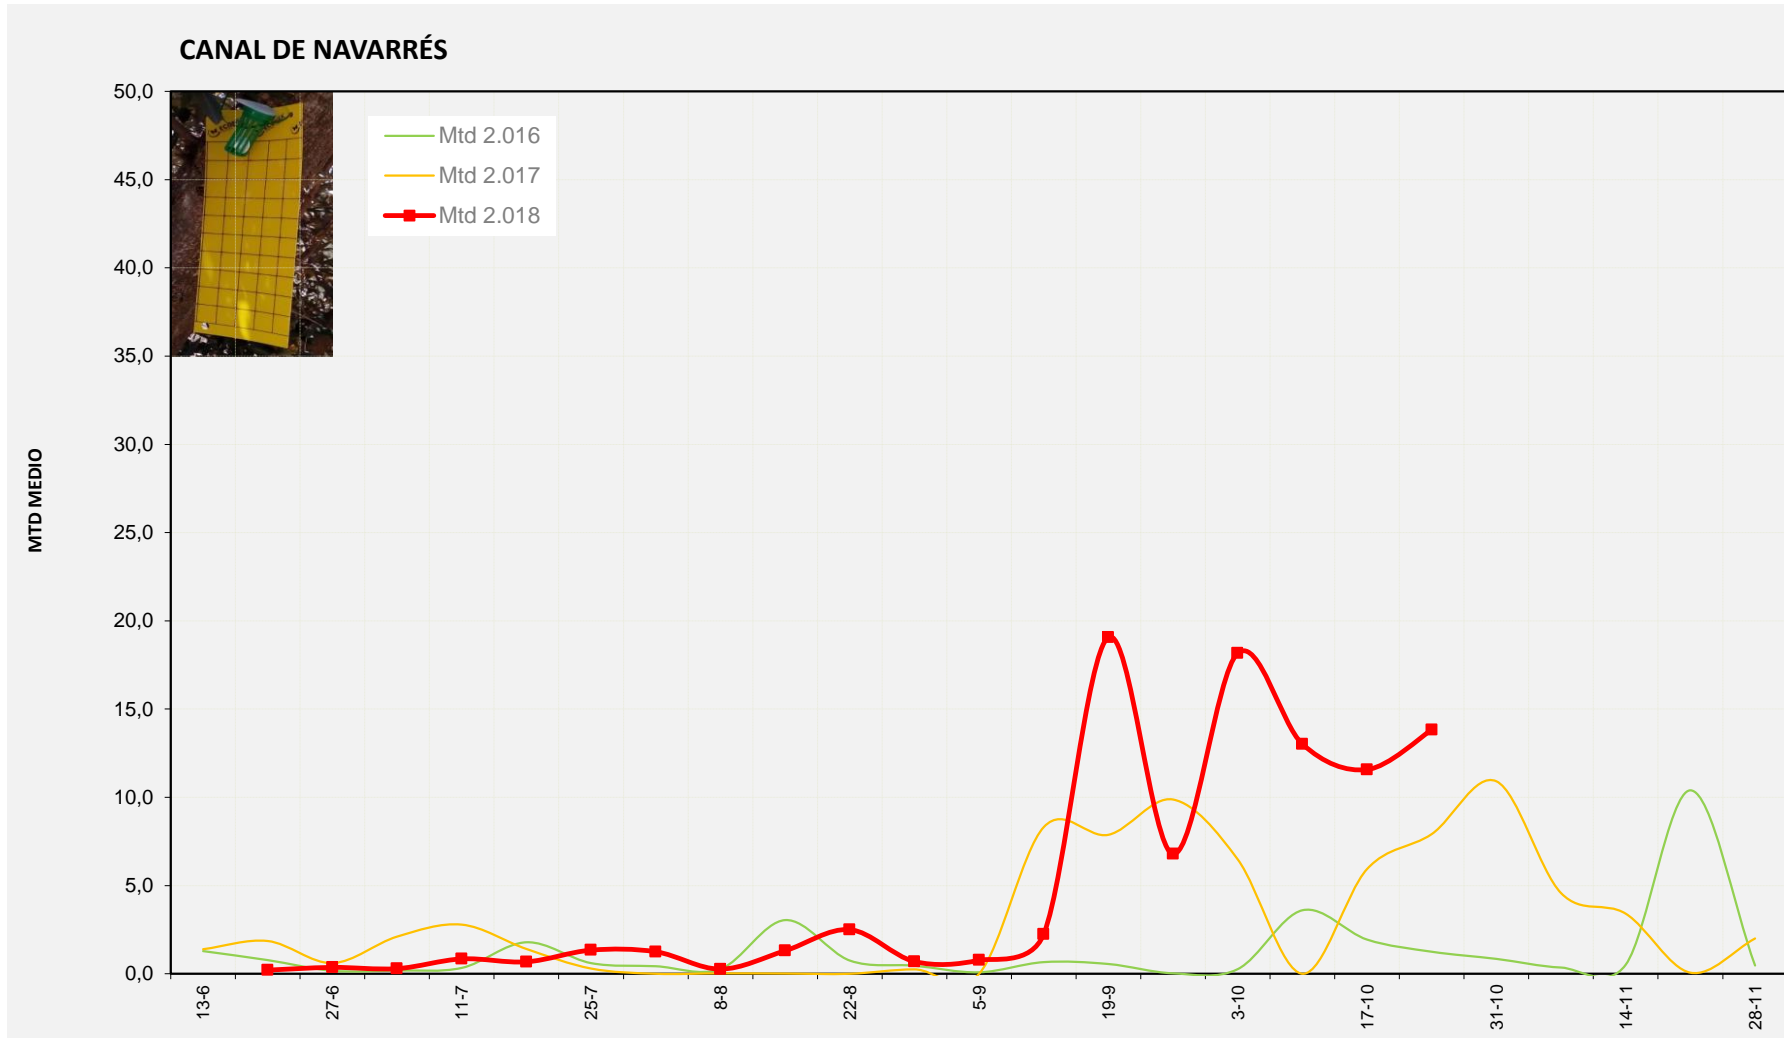

MTD: Moscas/Trampa/Día

**Semana 43 CANAL DE NAVARRÉS**

Nº Trampas instaladas: 8

% contado última semana: 100,00%

**MTD MEDIO**

<b>2.016</b>	<b>1,25</b>
<b>2.017</b>	<b>7,92</b>
<b>2.018</b>	<b>13,83</b>

MTD: Moscas/Trampa/Día