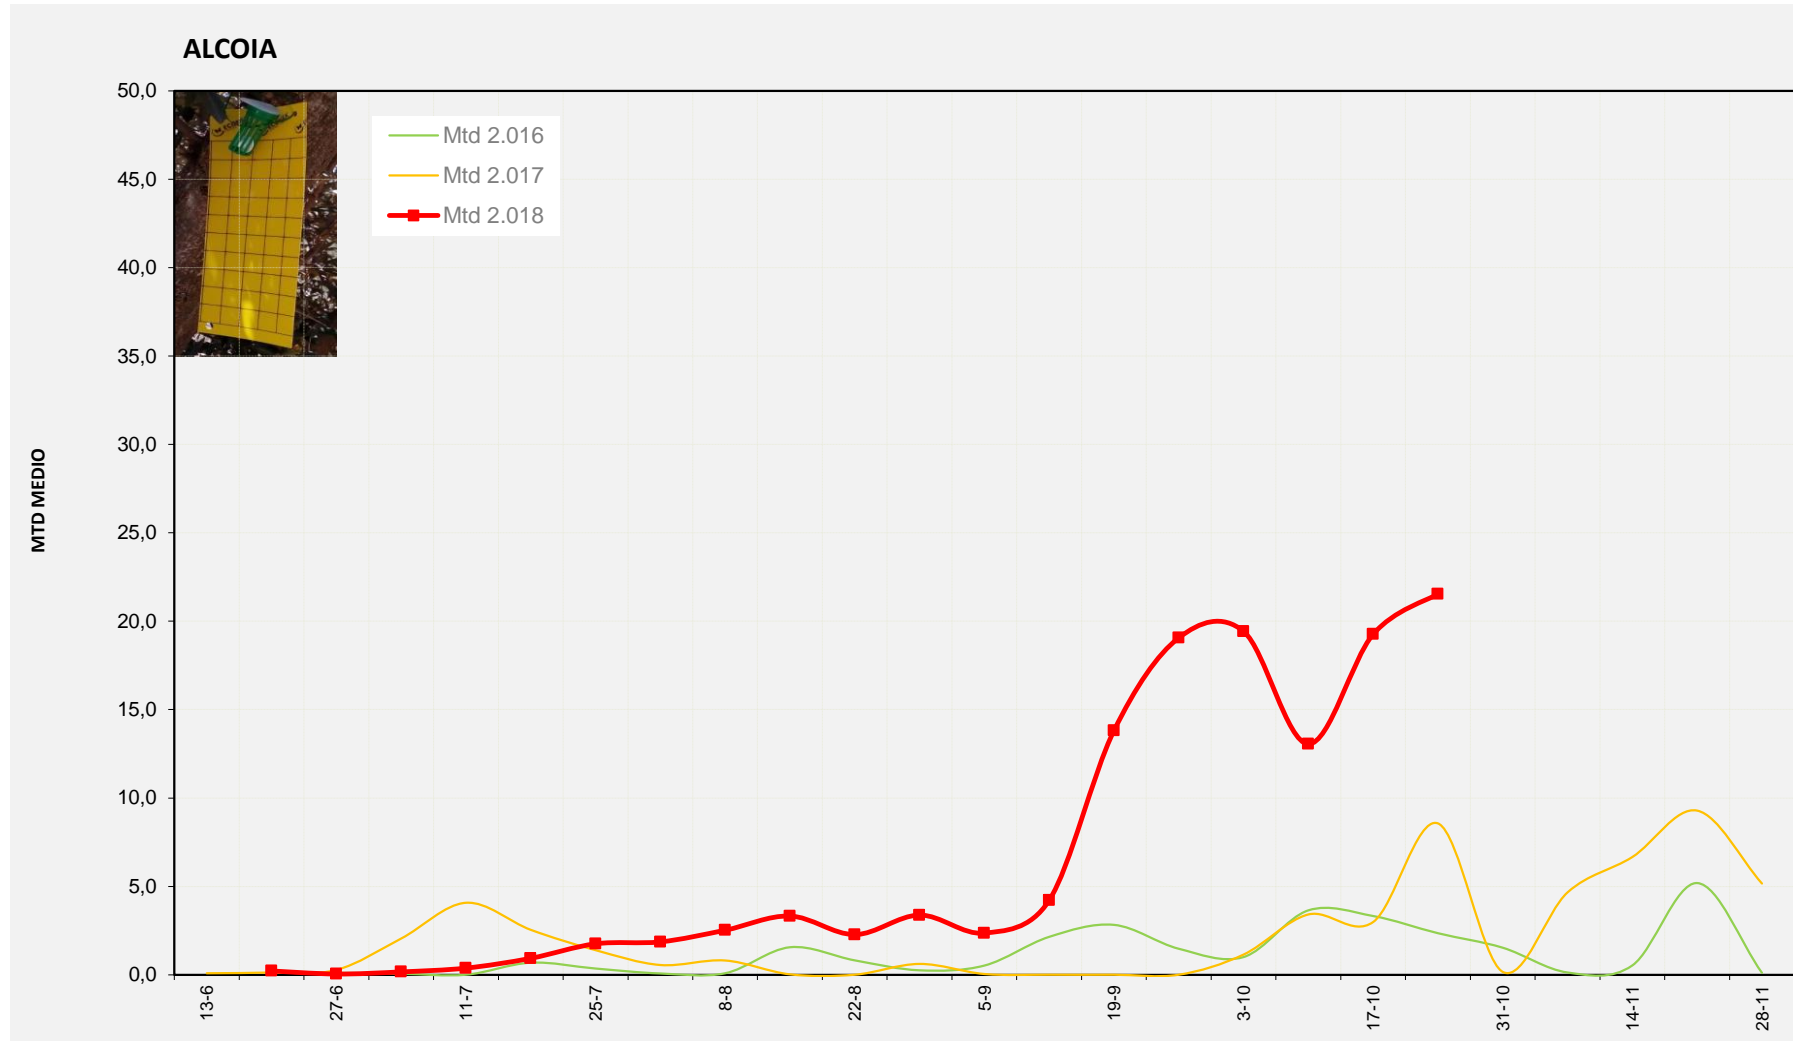

MTD MEDIO

2.016	2,35
2.017	8,56
2.018	21,54

MTD: Moscas/Trampa/Día

**Semana 43 ALT VINALOPO/ALTO VINALOPO**

Nº Trampas instaladas: 8

% contado última semana: 100,00%

MTD MEDIO

<b>2.016</b>	<b>2,05</b>
<b>2.017</b>	<b>9,48</b>
<b>2.018</b>	<b>17,13</b>