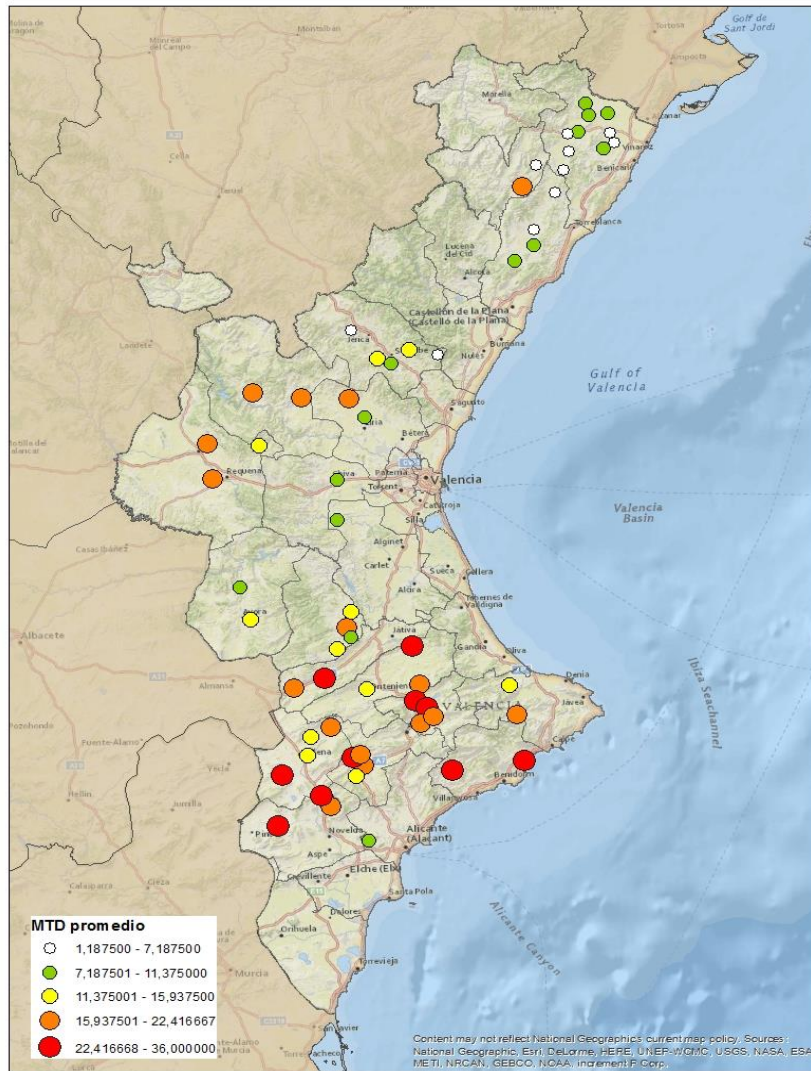

### VALENCIA

LOS SERRANOS  
CAMP DE TURIA  
PLANA DE UTIEL-REQUENA  
HOYA DE BUÑOL  
RIBERA ALTA  
VALLE DE AYORA  
CANAL DE NAVARRÉS  
COSTERA  
LA VALL D'ALBAIDA

### ALICANTE

MARINA ALTA  
EL COMTAT  
MARINA BAIXA  
ALCOIA  
ALT VINALOPO/ALTO VINALOPO  
ALACANTI  
VINALOPO MITJA/VINALOPO MEDIO

Semana 43 Resumen por zonas

MTD: Moscas/Trampa/Día

MTD BACTROCERA OLEAE

% TRAMPAS REVISADAS

Semana 43 Isomoscas. Niveles poblacionales y tendencia de la población silvestre

Nivel Poblacional Puntos de control *Bactrocera oleae* 2.018

Tendencia Puntos de control *Bactrocera oleae* 2.018