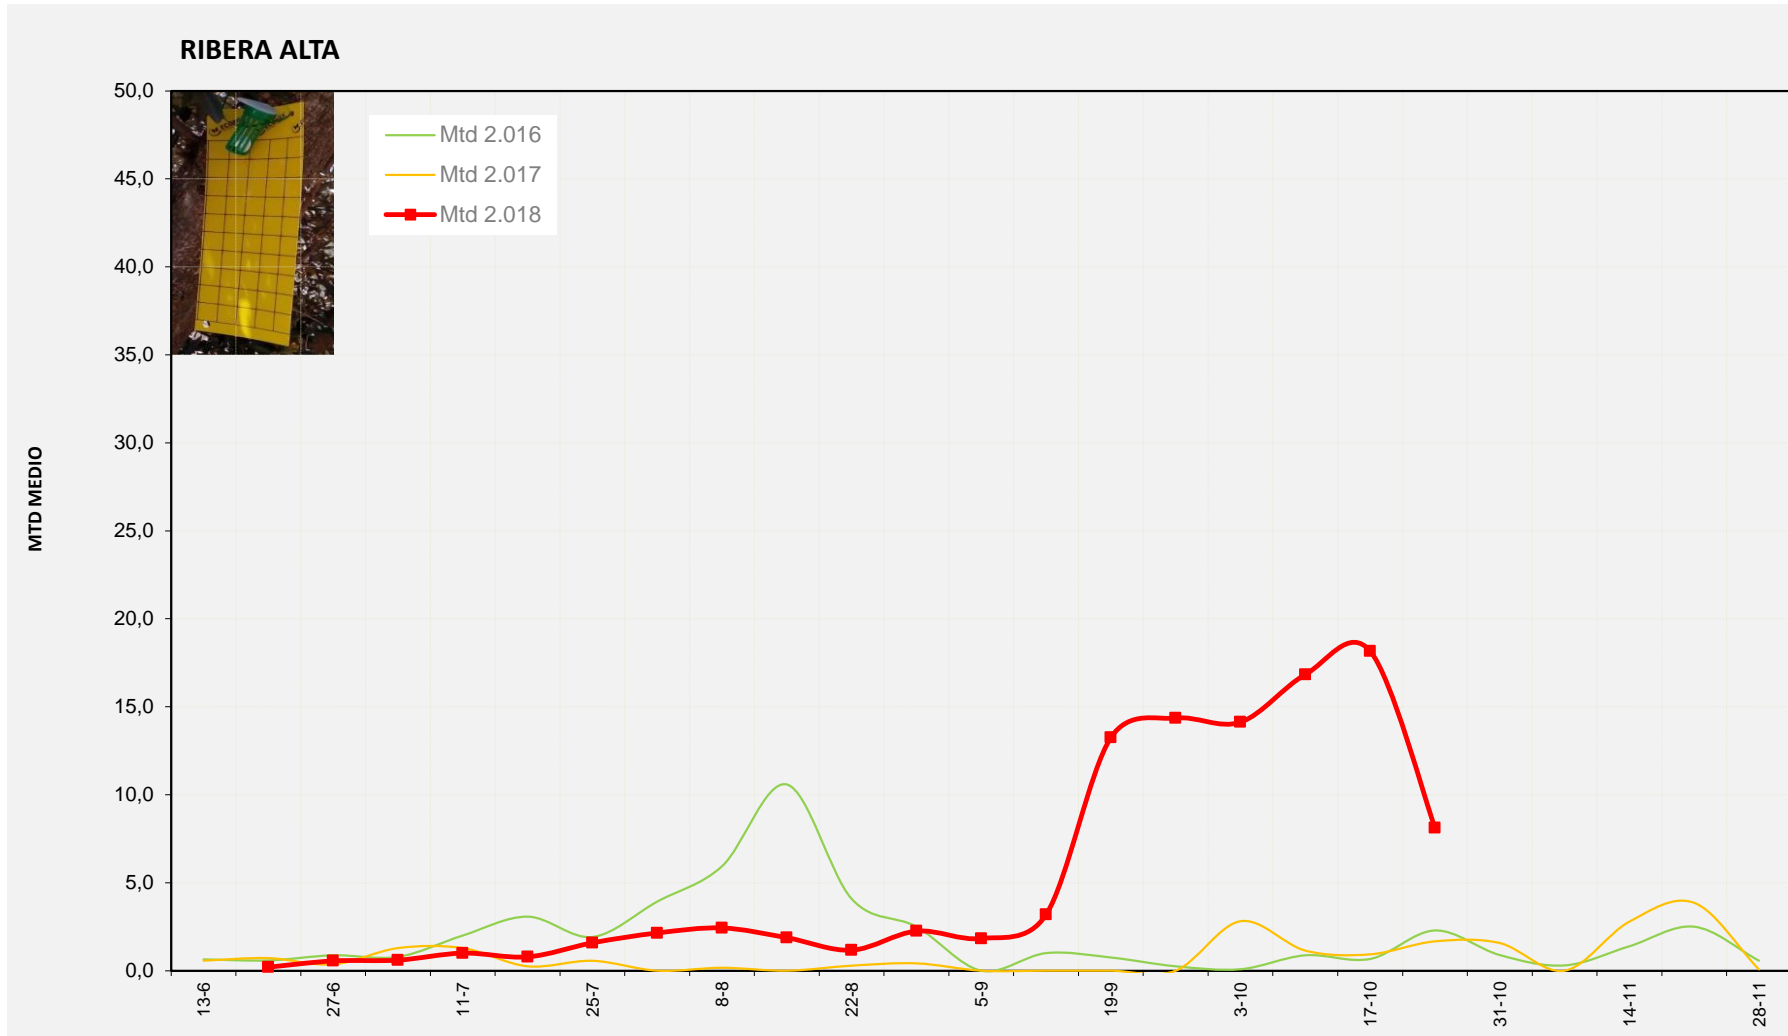

Semana 43 RIBERA ALTA

Nº Trampas instaladas: 2

% contado última semana: 100,00%

MTD MEDIO

2.016	2,29
2.017	1,67
2.018	8,13

MTD: Moscas/Trampa/Día