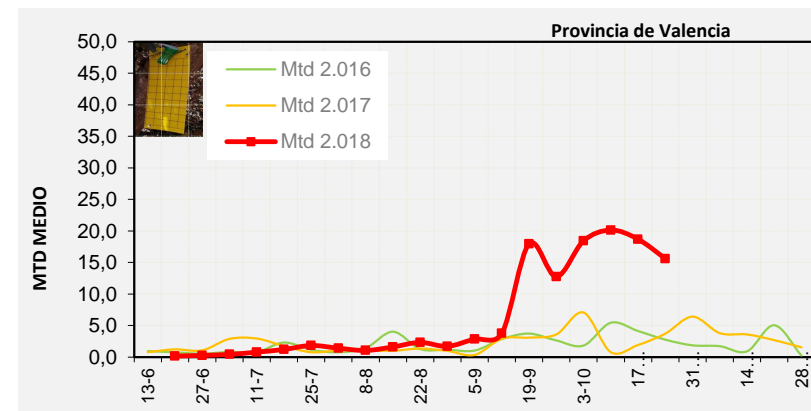

% TRAMPAS REVISADAS

Semana 43 Isomoscas. Niveles poblacionales y tendencia de la población silvestre

Nivel Poblacional Puntos de control *Bactrocera oleae* 2.018

Tendencia Puntos de control *Bactrocera oleae* 2.018

**Semana 43 Curva poblacional Comunidad Valenciana**

MTD misma semana

**2.016** 2,54

**2.017** 3,52

**2.018** 14,81

% contado última semana: 100,00%

MTD: Moscas/Trampa/Día

Semana 43 Curvas poblacionales provincias

	MTD medio		
	Castellón	Valencia	Alicante
2.016	2,35	2,75	2,53
2.017	0,82	6,40	6,17
2.018	8,04	15,59	21,13

% contado última semana: 100,00%

MTD: Moscas/Trampa/Día

% contado última semana: 100,00%

% contado última semana: 100,00%

**Semana 43 BAIX MAESTRAT**

Nº Trampas instaladas: 20

% contado última semana: 100,00%

**MTD MEDIO**

<b>2.016</b>	<b>1,98</b>
<b>2.017</b>	<b>0,09</b>
<b>2.018</b>	<b>7,48</b>

MTD: Moscas/Trampa/Día

**Semana 43 ALT MAESTRAT**