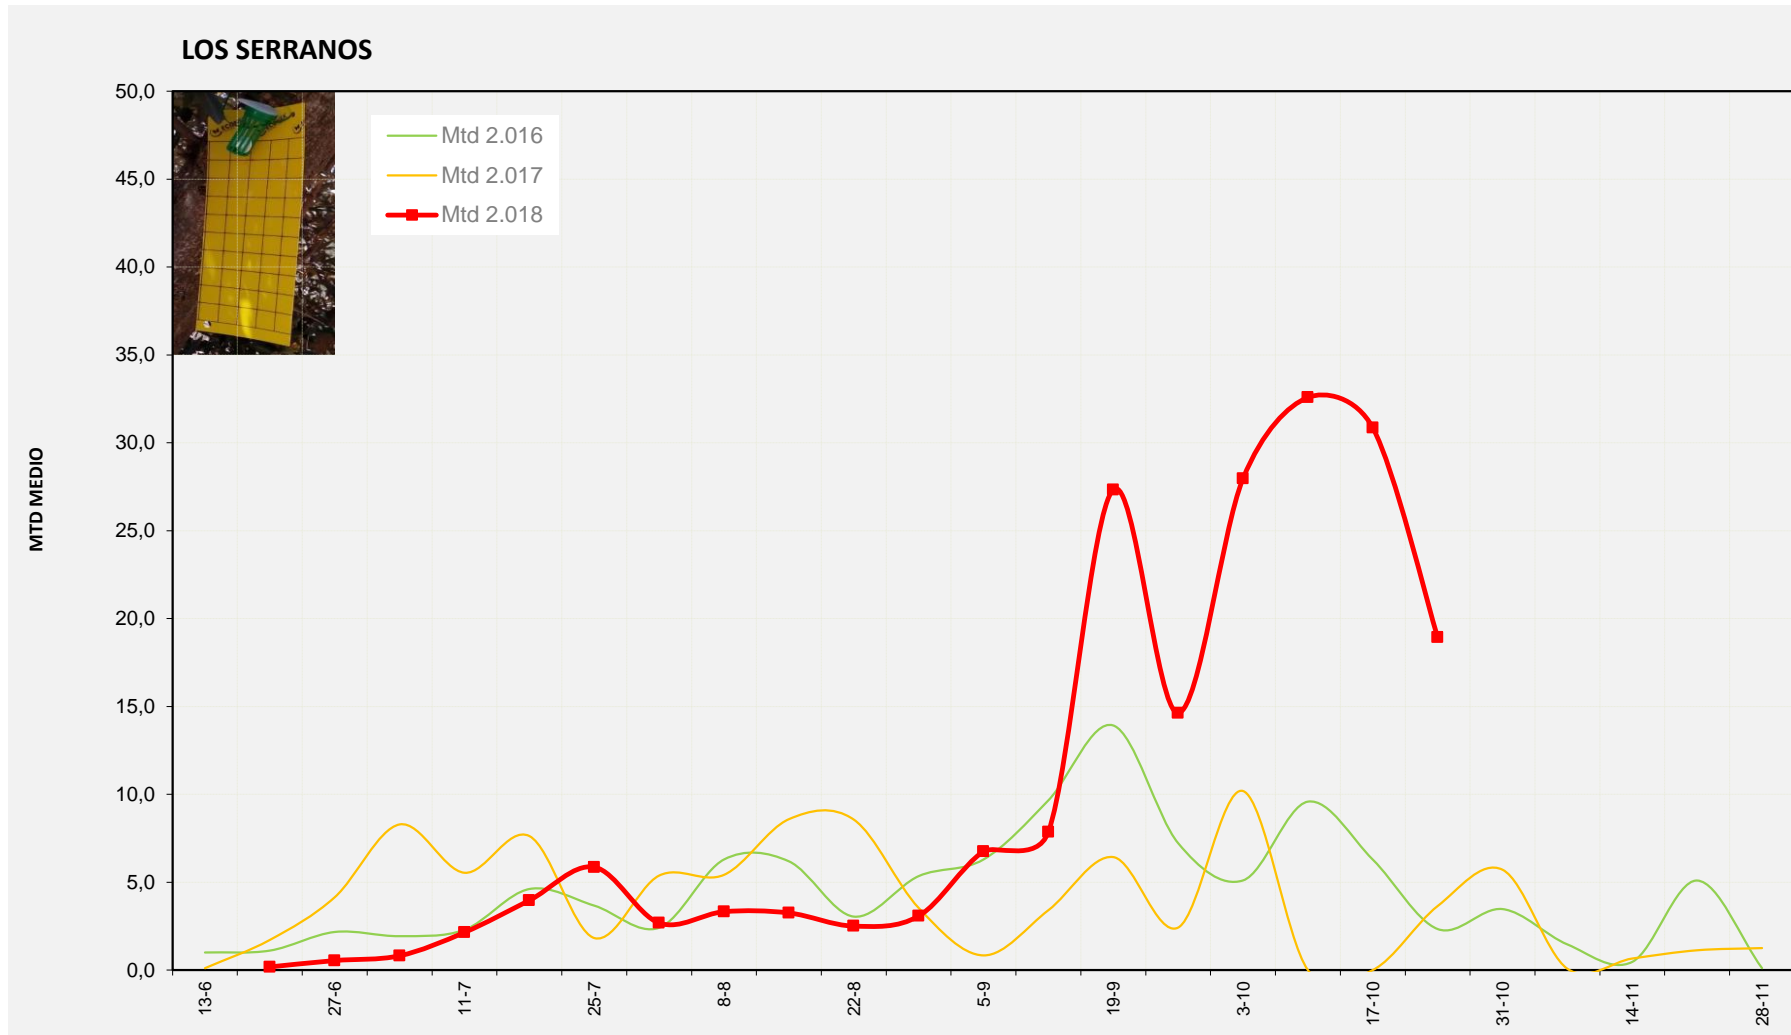

Semana 43 LOS SERRANOS

Nº Trampas instaladas: 4

% contado última semana: 100,00%

MTD MEDIO

2.016	2,33
2.017	3,64
2.018	18,93

MTD: Moscas/Trampa/Día