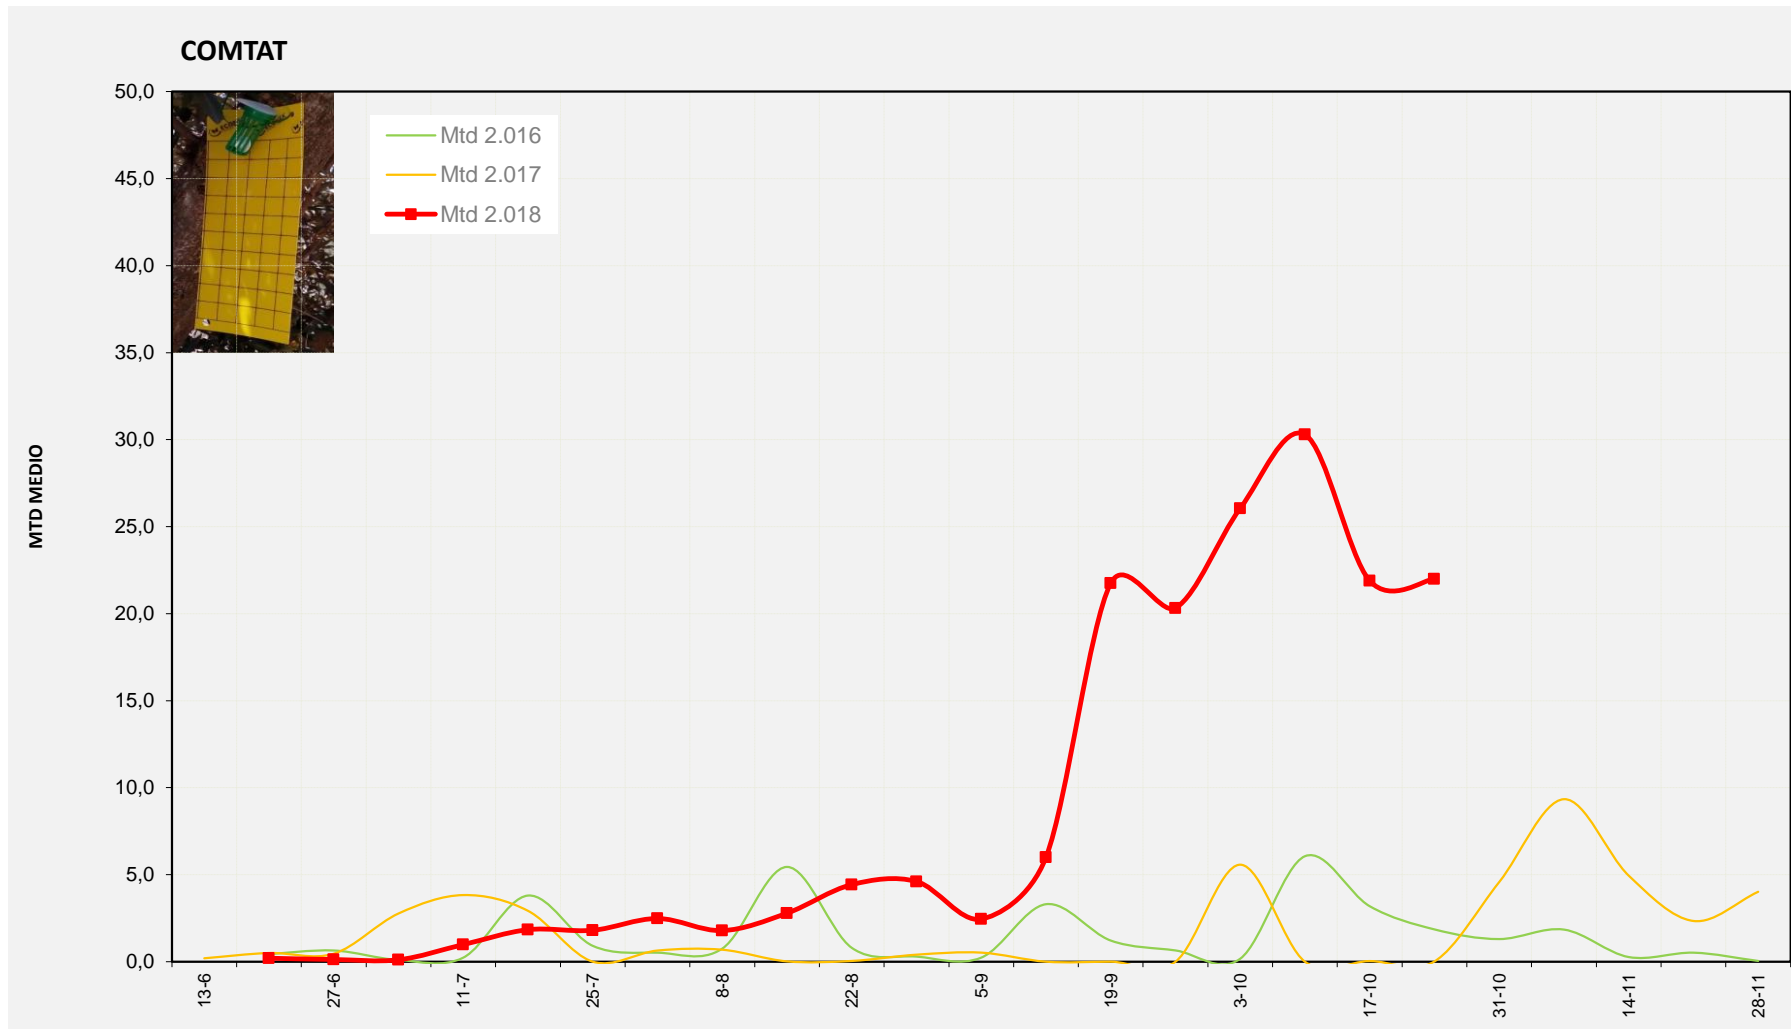

MTD: Moscas/Trampa/Día

**Semana 43 COMTAT**

Nº Trampas instaladas: 8

% contado última semana: 100,00%

MTD MEDIO	
2.016	1,85
2.017	0,02
2.018	22,00

MTD: Moscas/Trampa/Día

**Semana 43 MARINA BAIXA**

Nº Trampas instaladas: 4