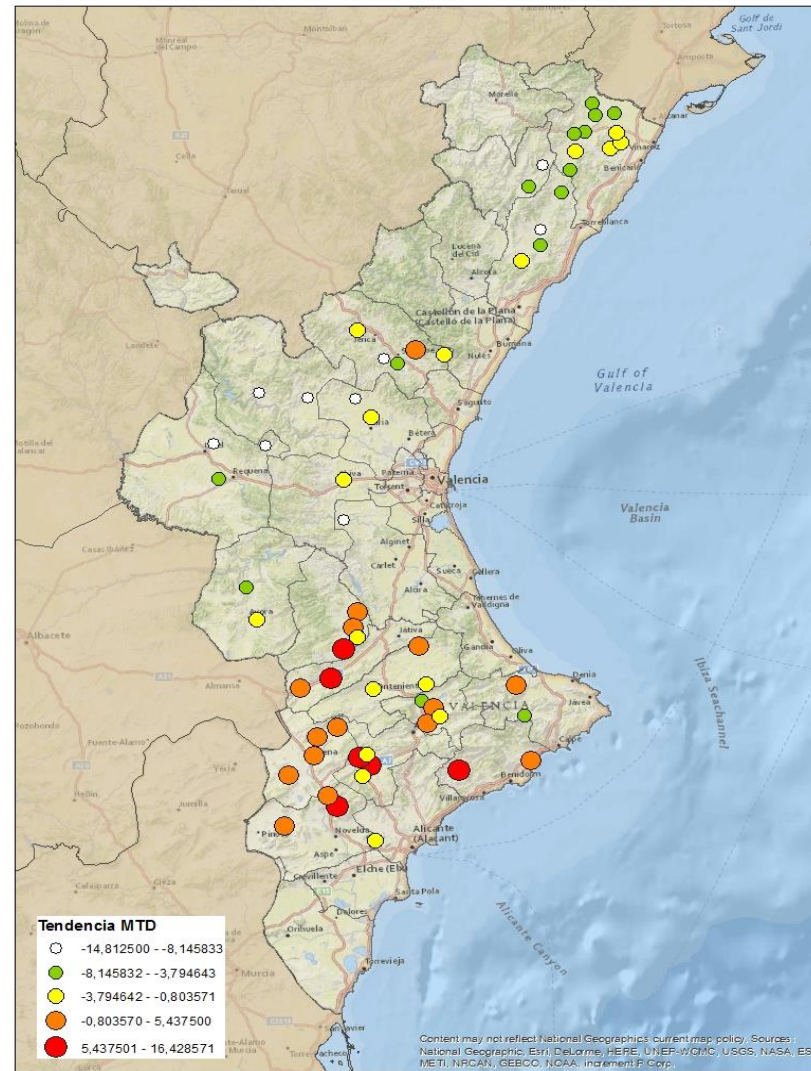

### VALENCIA

LOS SERRANOS  
CAMP DE TURIA  
PLANA DE UTIEL-REQUENA  
HOYA DE BUÑOL  
RIBERA ALTA  
VALLE DE AYORA  
CANAL DE NAVARRÉS  
COSTERA  
LA VALL D'ALBAIDA

### ALICANTE

MARINA ALTA  
EL COMTAT  
MARINA BAIXA  
ALCOIA  
ALT VINALOPO/ALTO VINALOPO  
ALACANTI  
VINALOPO MITJA/VINALOPO MEDIO

Semana 43 Resumen por zonas

MTD: Moscas/Trampa/Día

MTD BACTROCERA OLEAE

% TRAMPAS REVISADAS

Semana 43 Isomoscas. Niveles poblacionales y tendencia de la población silvestre

Nivel Poblacional Puntos de control *Bactrocera oleae* 2.018

Tendencia Puntos de control *Bactrocera oleae* 2.018