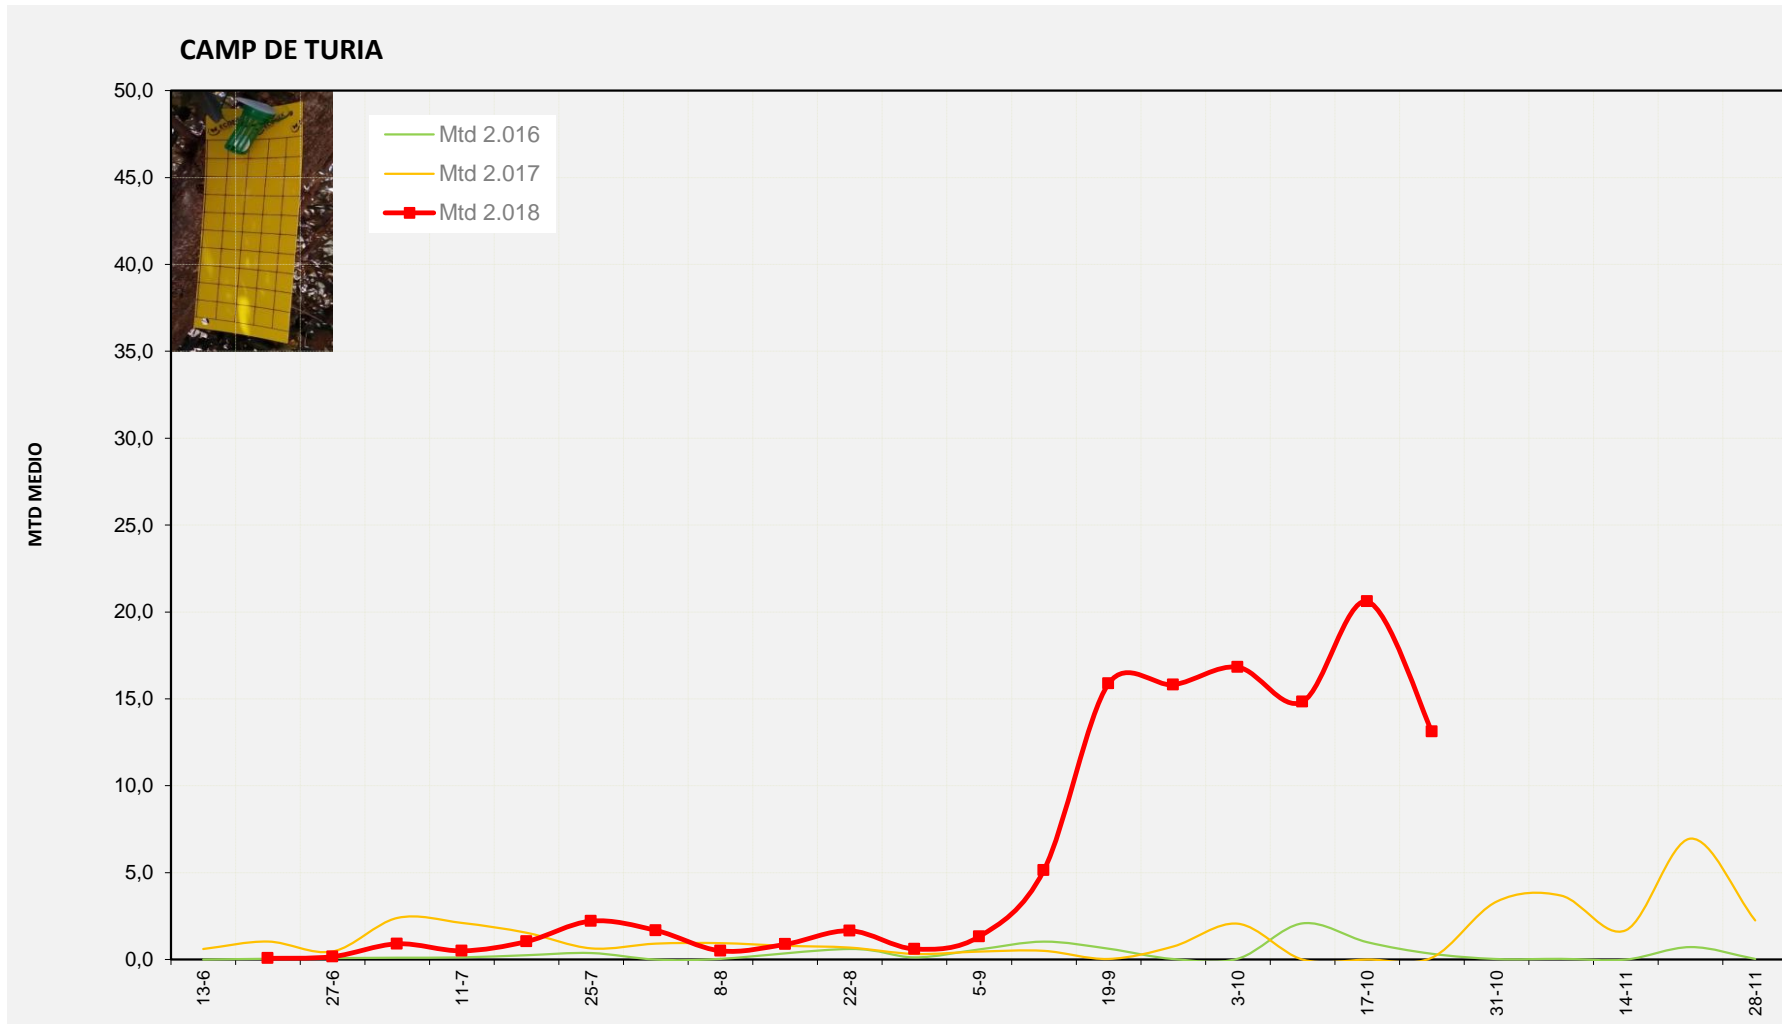

Semana 43   CAMP DE TURIA

Nº Trampas instaladas: 4

% contado última semana: 100,00%

MTD MEDIO

2.016	0,33
2.017	0,11
2.018	13,12

MTD: Moscas/Trampa/Día