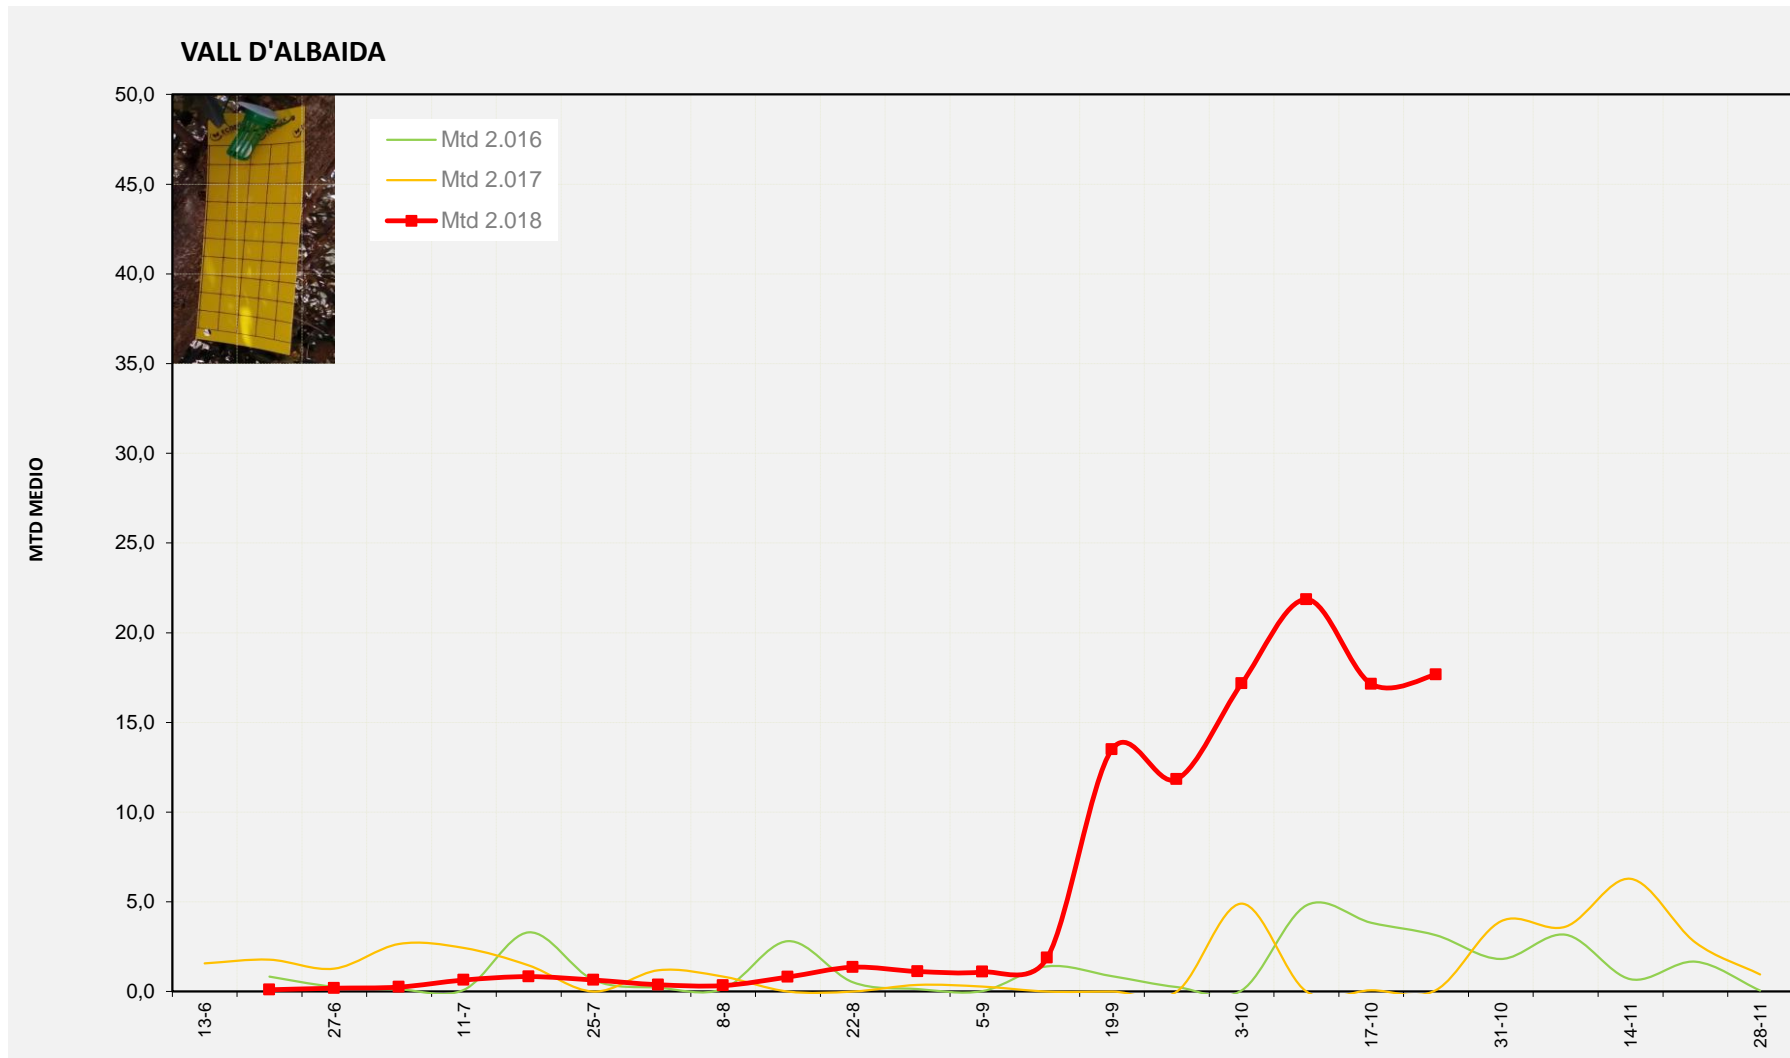

Semana 43 VALL D'ALBAIDA

Nº Trampas instaladas: 6

% contado última semana: 100,00%

MTD MEDIO

2.016	3,14
2.017	0,08
2.018	17,67

MTD: Moscas/Trampa/Día