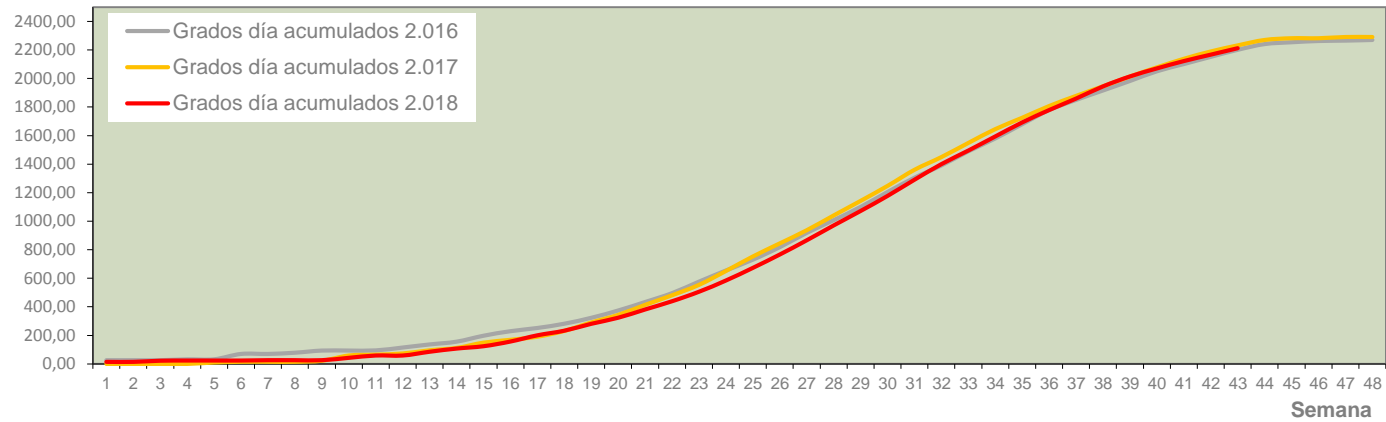

MTD: Moscas/Trampa/Día

Semana 43 ALACANTI

Nº Trampas instaladas: 2

% contado última semana: 100,00%

MTD MEDIO

2.016	1,50
2.017	0,00
2.018	11,00

MTD: Moscas/Trampa/Día

Semana 43 VINALOPO MITJA/VINALOPO MEDIO

Nº Trampas instaladas: 6

MTD MEDIO

% contado última semana: 100,00%

2.016	4,37
2.017	10,50
2.018	22,14

MTD: Moscas/Trampa/Día

## Datos climáticos

Temperatura umbral a partir de la que se acumulan grados día: 9°C

Grados.día

**Integral térmica zona oleícola 2.018**

Grados °C

**Temperatura media en zona oleícola 2.018**