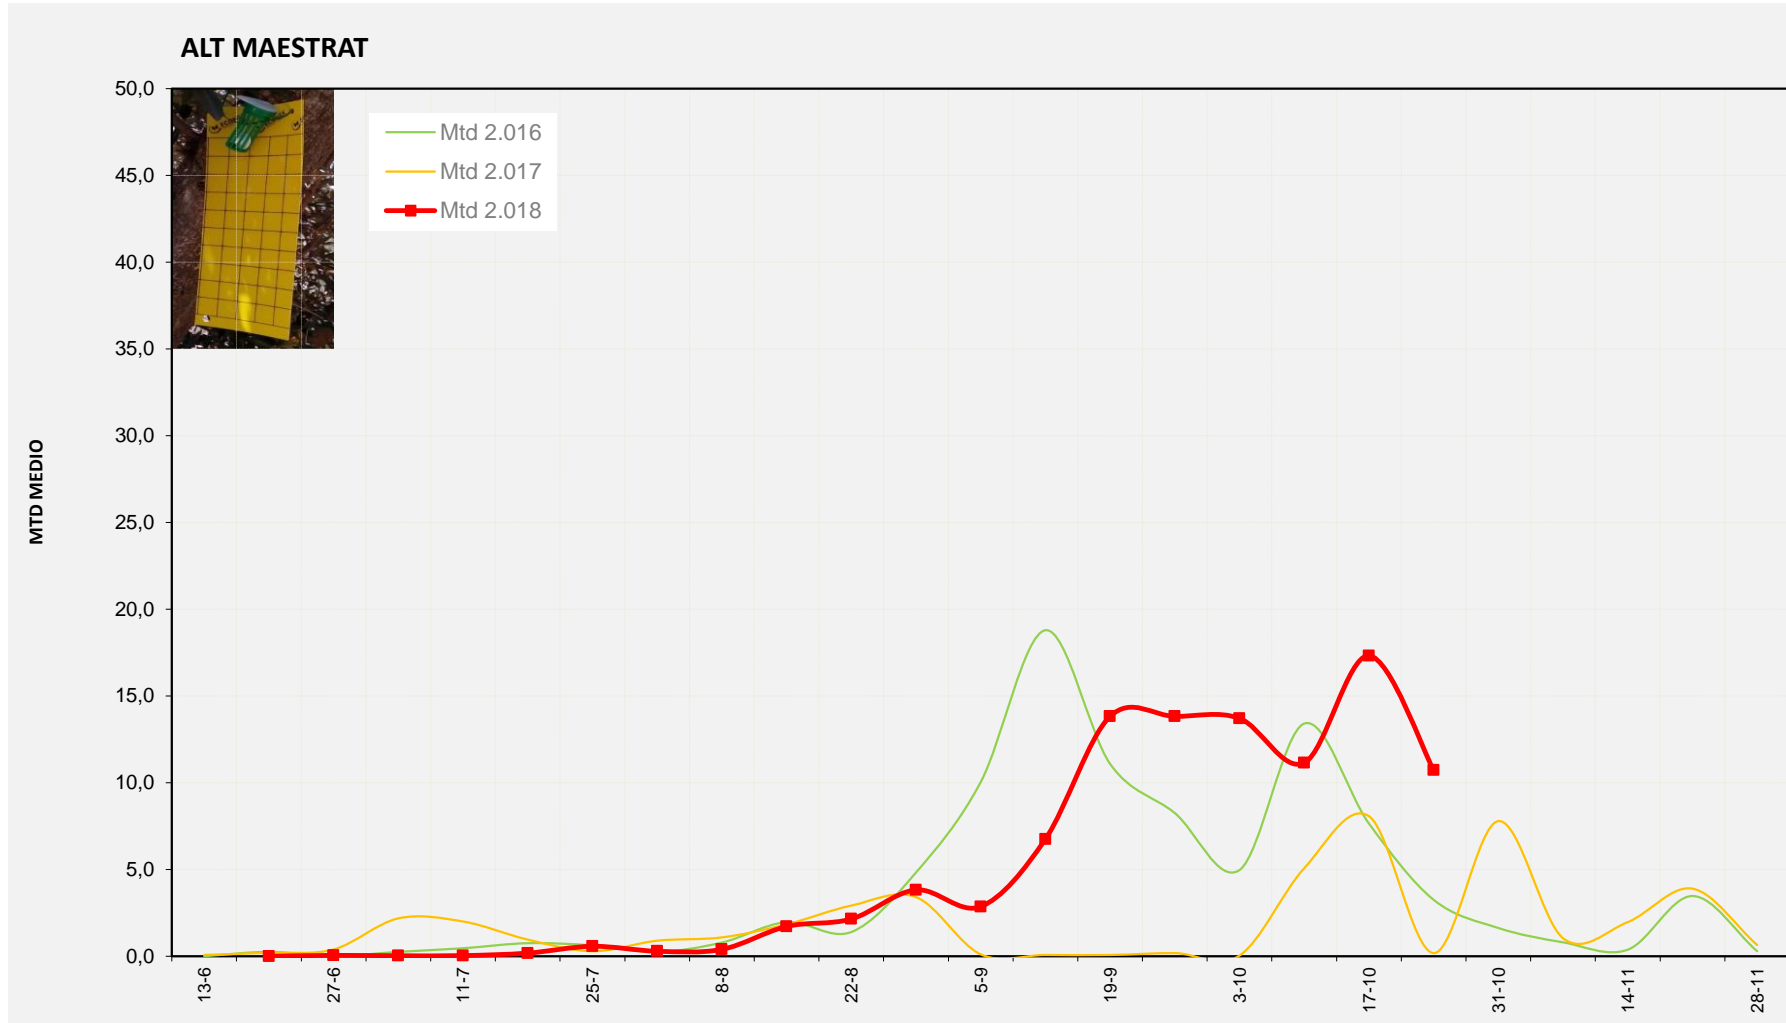

Semana 43 ALT MAESTRAT

Nº Trampas instaladas: 4

% contado última semana: 100,00%

MTD MEDIO

2.016	3,25
2.017	0,18
2.018	10,72

MTD: Moscas/Trampa/Día