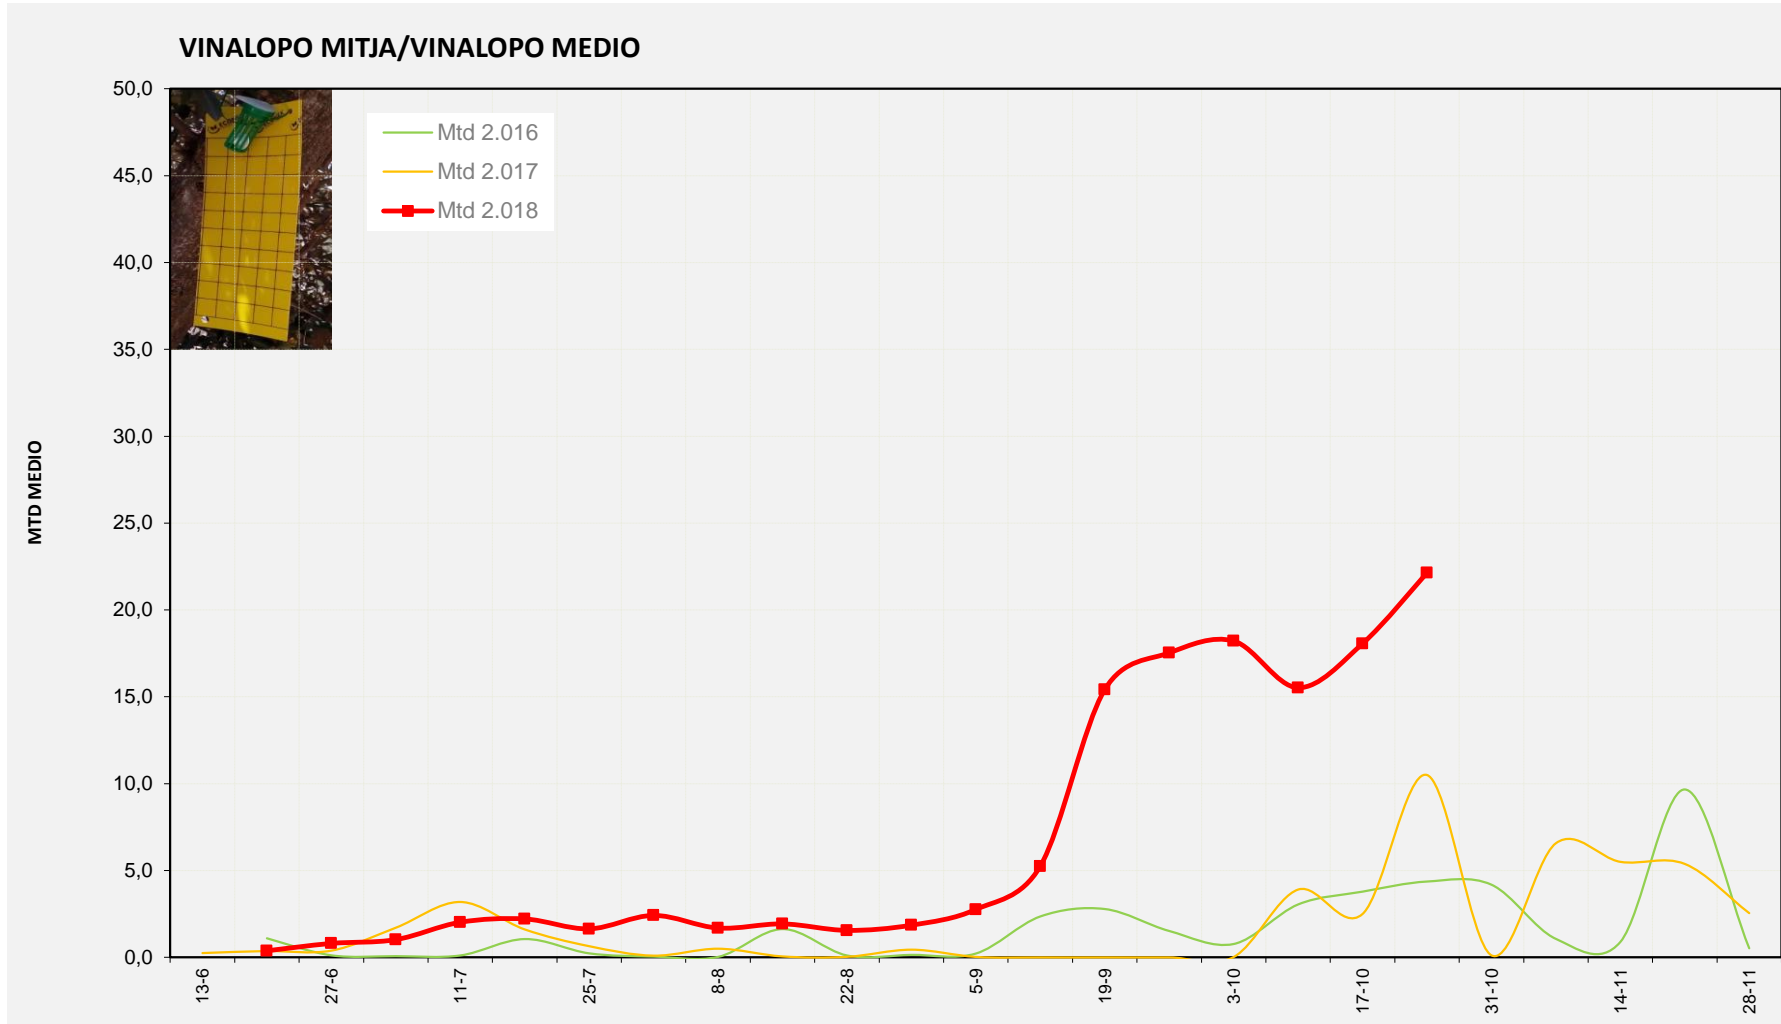

MTD MEDIO

2.016	2,35
2.017	8,56
2.018	21,54

MTD: Moscas/Trampa/Día

**Semana 43 ALT VINALOPO/ALTO VINALOPO**

Nº Trampas instaladas: 8

% contado última semana: 100,00%

MTD MEDIO

<b>2.016</b>	<b>2,05</b>
<b>2.017</b>	<b>9,48</b>
<b>2.018</b>	<b>17,13</b>

MTD: Moscas/Trampa/Día

Semana 43 ALACANTI

Nº Trampas instaladas: 2

% contado última semana: 100,00%

MTD MEDIO

2.016	1,50
2.017	0,00
2.018	11,00

MTD: Moscas/Trampa/Día

Semana 43 VINALOPO MITJA/VINALOPO MEDIO

Nº Trampas instaladas: 6

MTD MEDIO

% contado última semana: 100,00%

2.016	4,37
2.017	10,50
2.018	22,14

MTD: Moscas/Trampa/Día