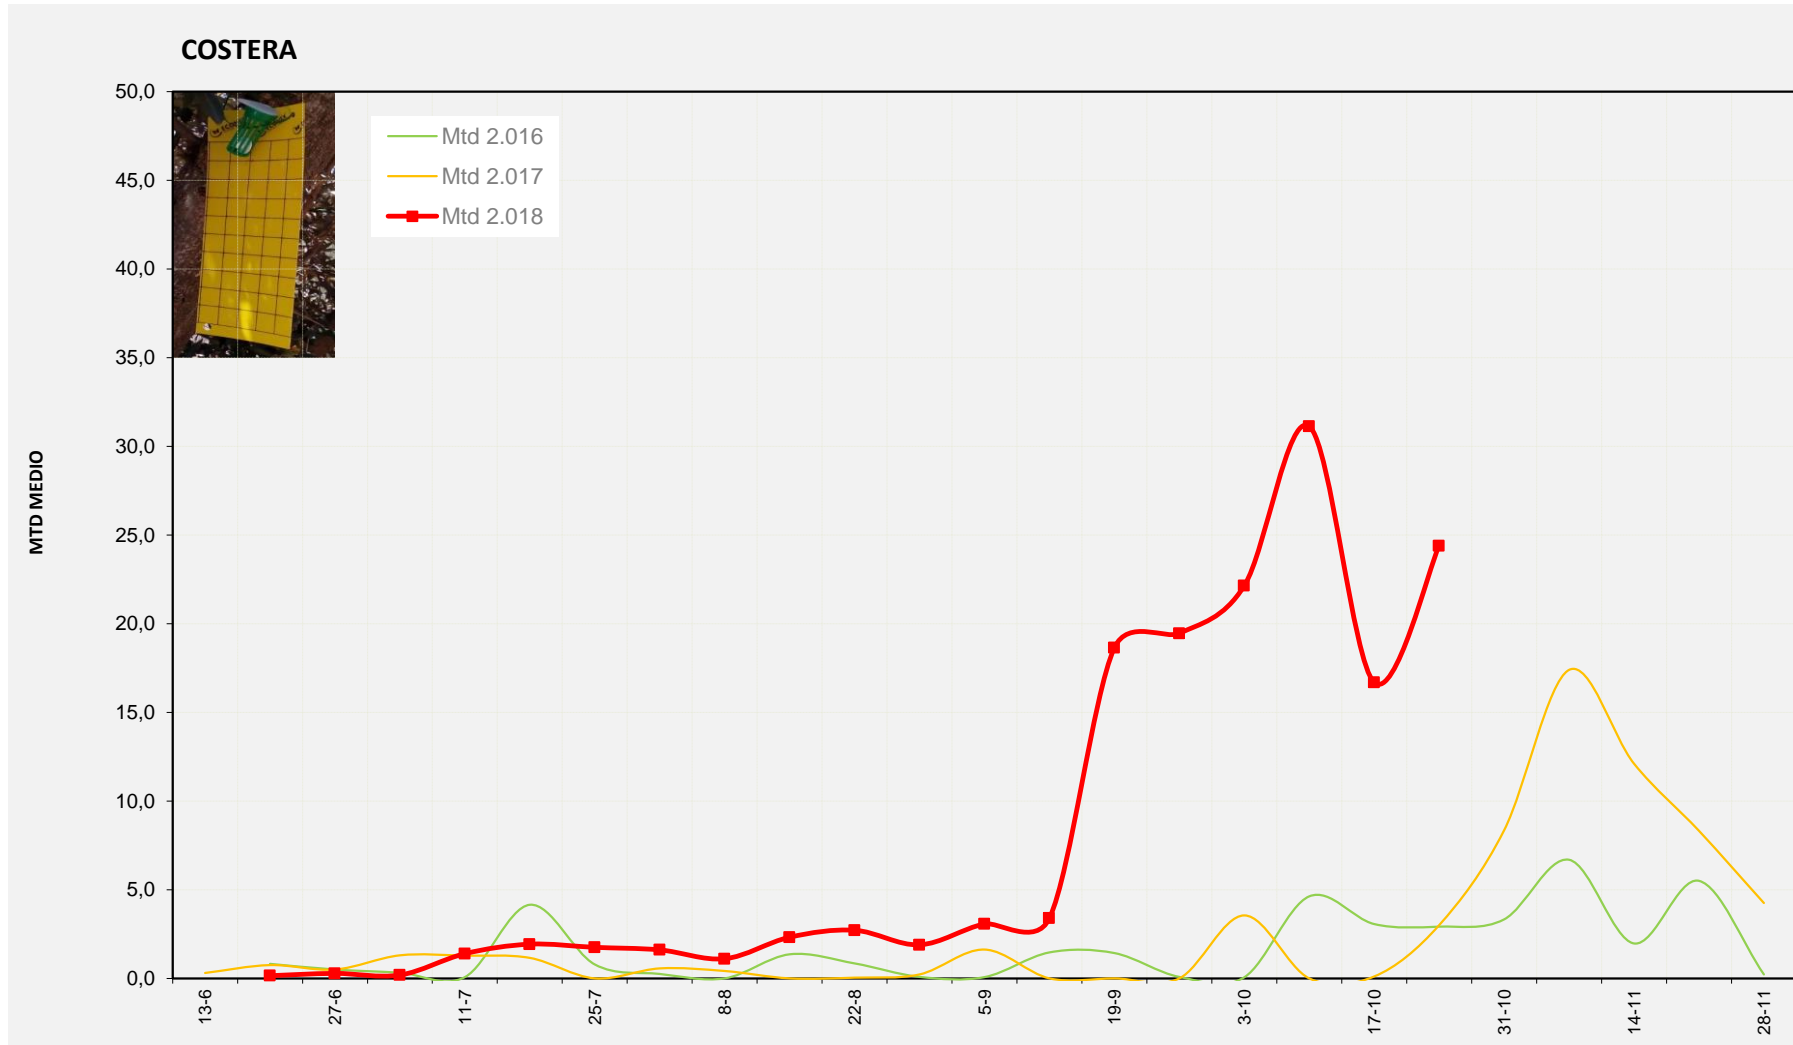

Semana 43 COSTERA

Nº Trampas instaladas: 4

% contado última semana: 100,00%

MTD MEDIO	
2.016	2,92
2.017	3,00
2.018	24,39

MTD: Moscas/Trampa/Día