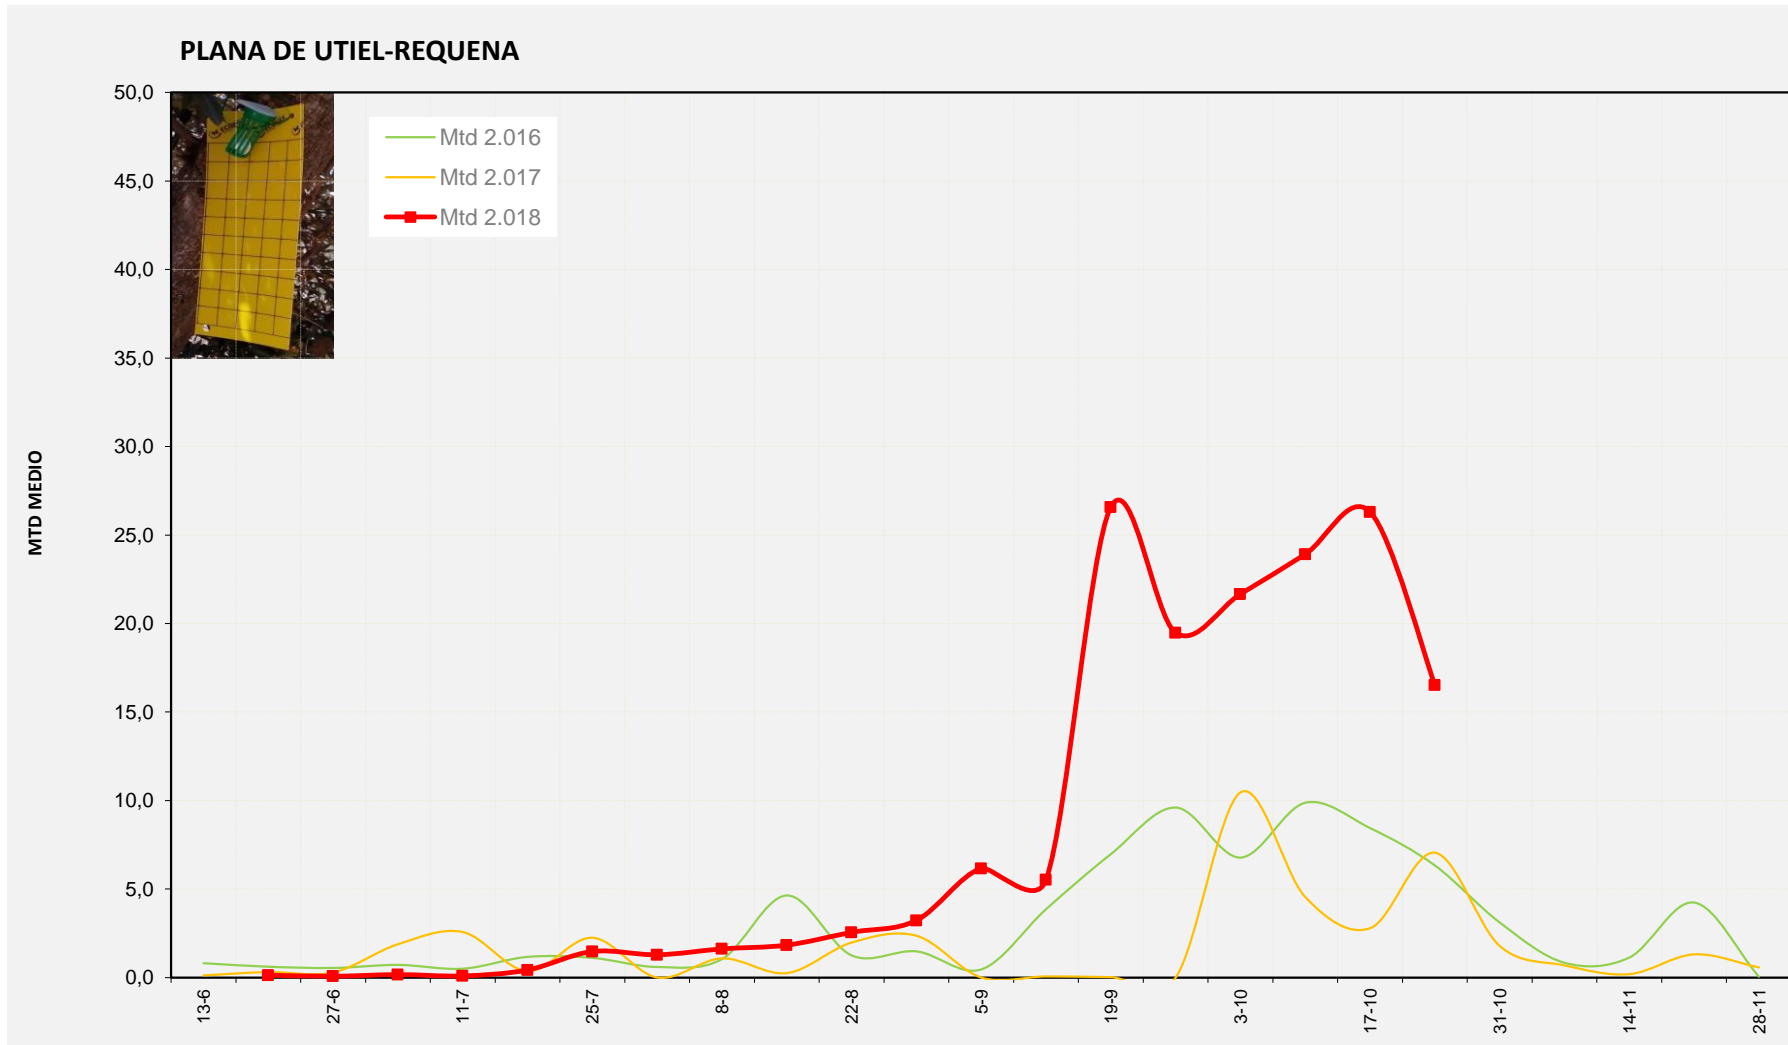

Semana 43 PLANA DE UTIEL-REQUENA

Nº Trampas instaladas: 6

% contado última semana: 100,00%

MTD MEDIO

2.016	6,33
2.017	7,06
2.018	16,52

MTD: Moscas/Trampa/Día