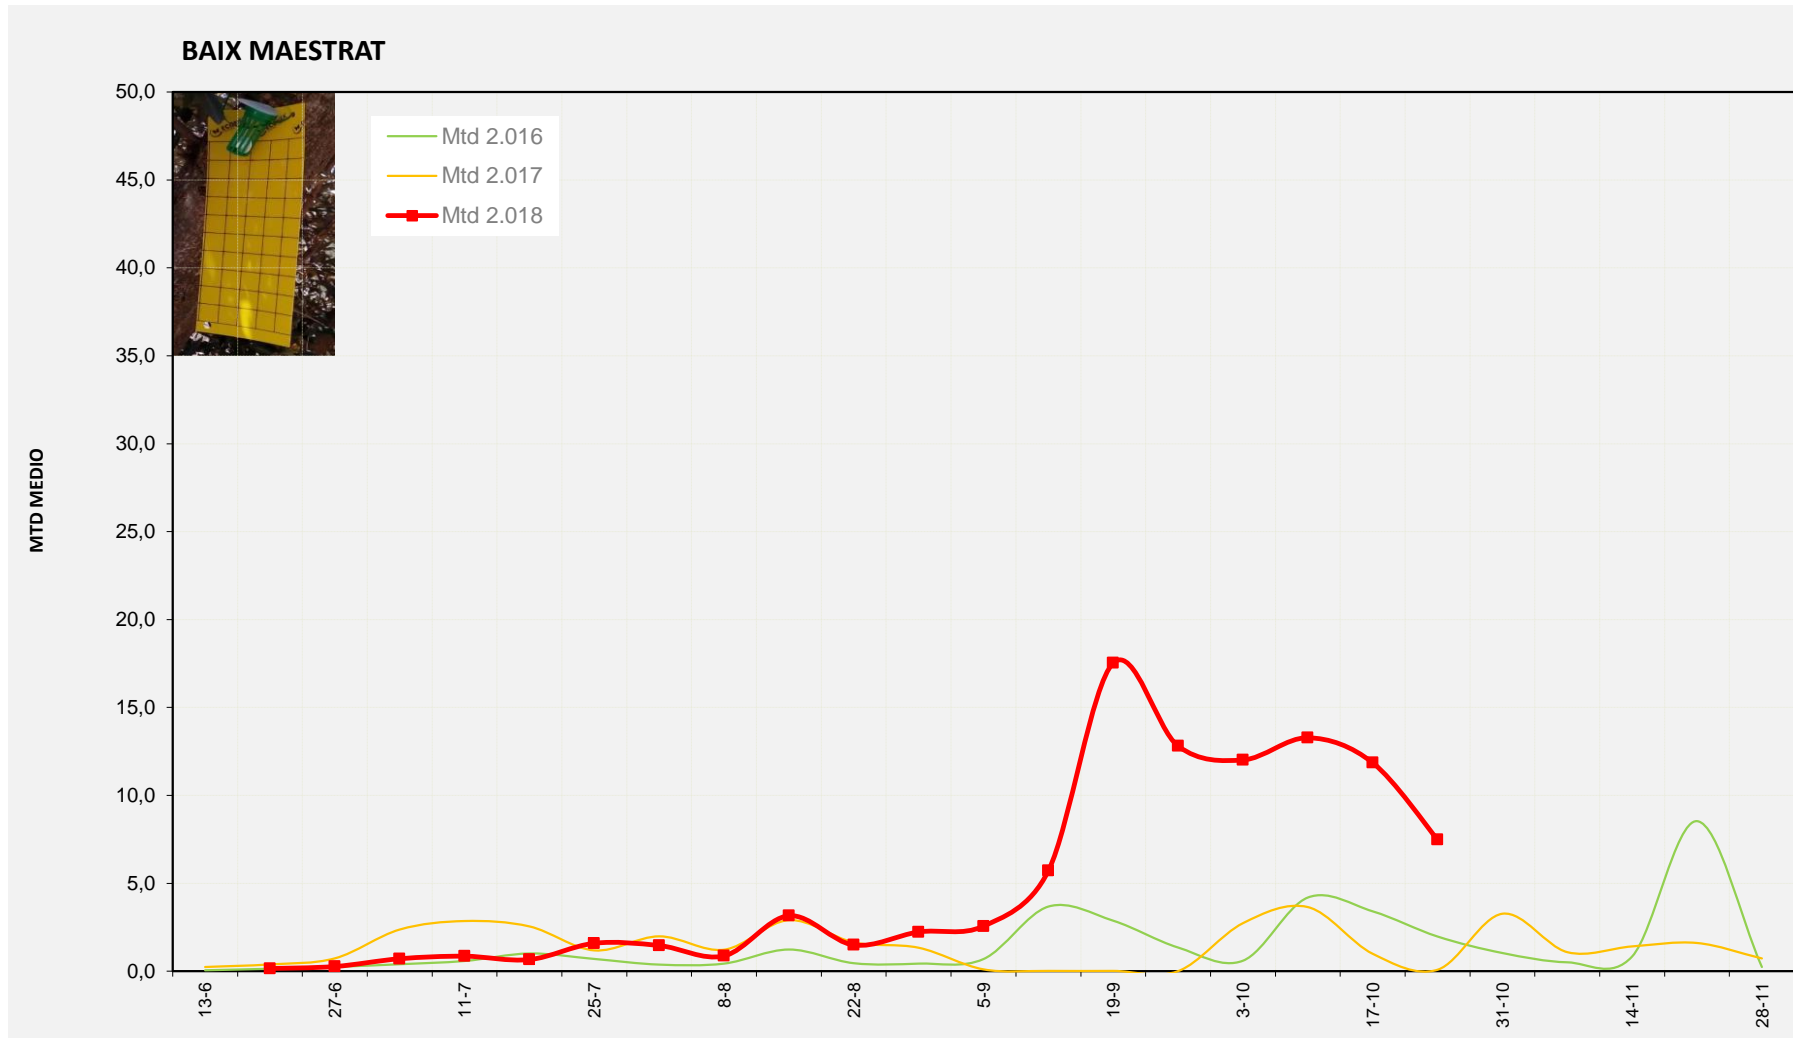

**Semana 43 BAIX MAESTRAT**

Nº Trampas instaladas: 20

% contado última semana: 100,00%

**MTD MEDIO**

<b>2.016</b>	<b>1,98</b>
<b>2.017</b>	<b>0,09</b>
<b>2.018</b>	<b>7,48</b>

MTD: Moscas/Trampa/Día

**Semana 43 ALT MAESTRAT**