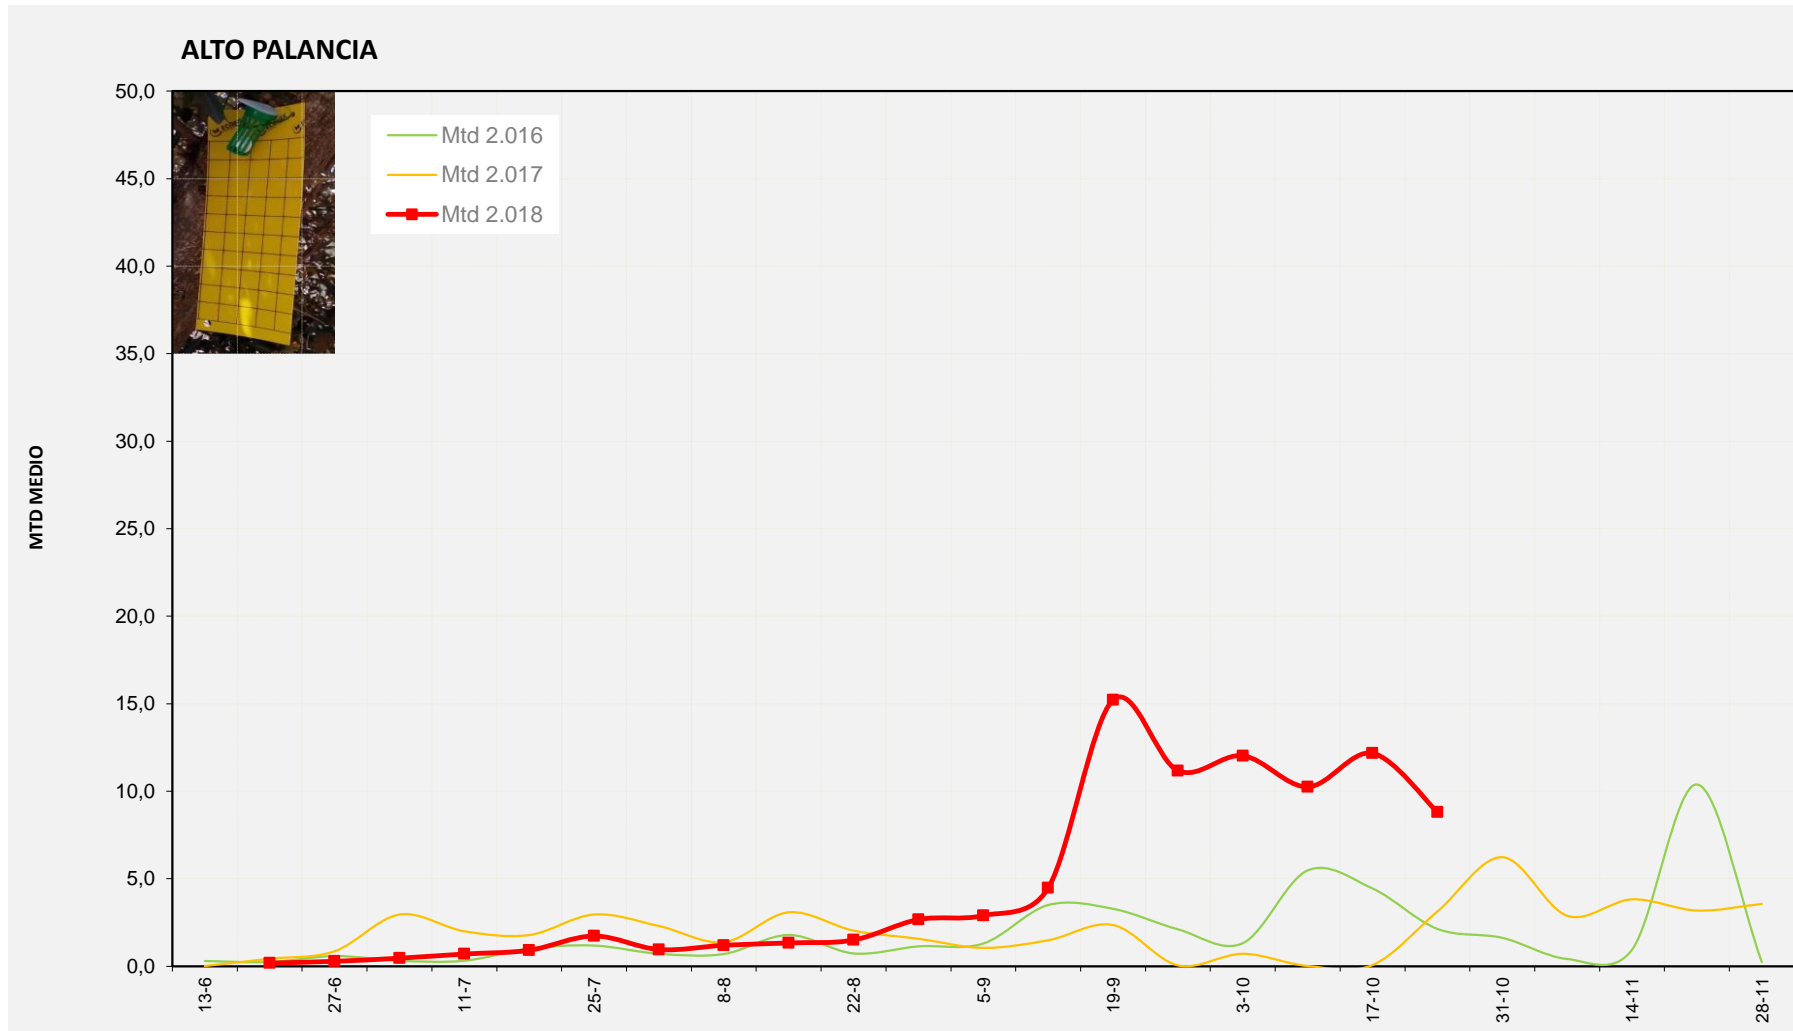

**MTD MEDIO**

<b>2.016</b>	<b>2,13</b>
<b>2.017</b>	<b>3,13</b>
<b>2.018</b>	<b>8,80</b>

MTD: Moscas/Trampa/Día

**Semana 43 LOS SERRANOS**

Nº Trampas instaladas: 4

% contado última semana: 100,00%

**MTD MEDIO**