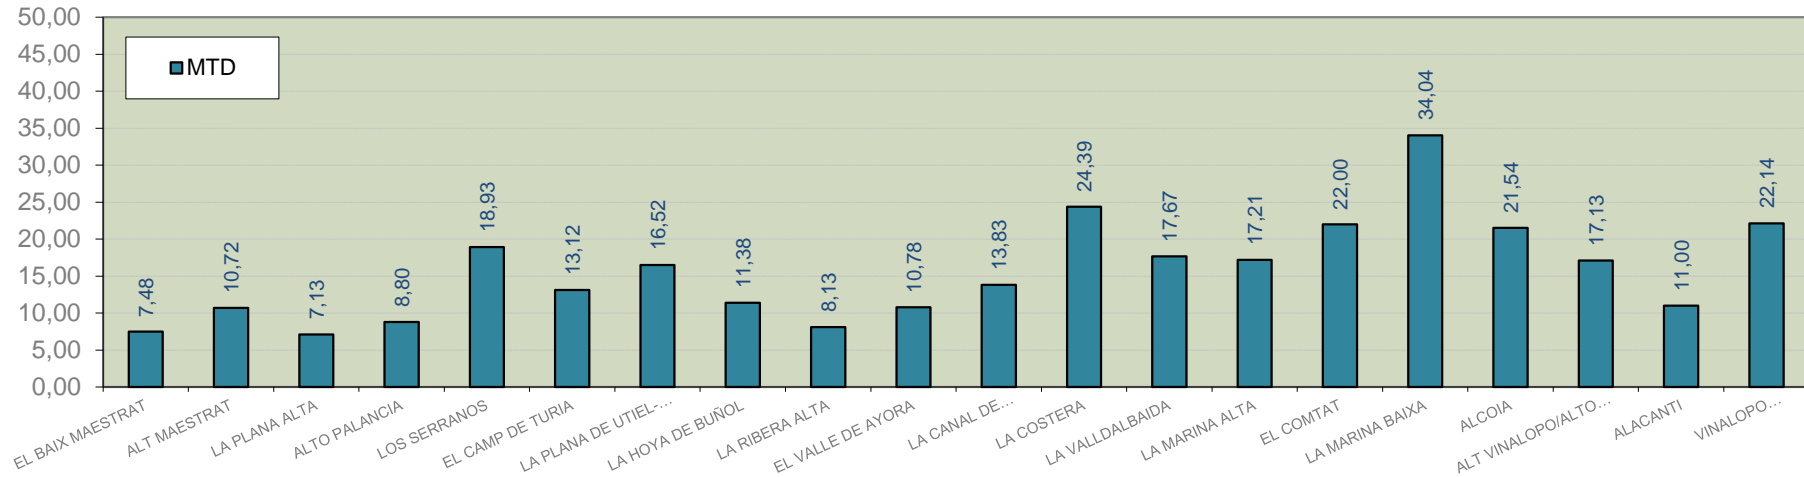

### ALICANTE

MARINA ALTA  
EL COMTAT  
MARINA BAIXA  
ALCOIA  
ALT VINALOPO/ALTO VINALOPO  
ALACANTI  
VINALOPO MITJA/VINALOPO MEDIO

Semana 43 Resumen por zonas

MTD: Moscas/Trampa/Día

MTD BACTROCERA OLEAE

% TRAMPAS REVISADAS

Semana 43 Isomoscas. Niveles poblacionales y tendencia de la población silvestre

Nivel Poblacional Puntos de control *Bactrocera oleae* 2.018

Tendencia Puntos de control *Bactrocera oleae* 2.018