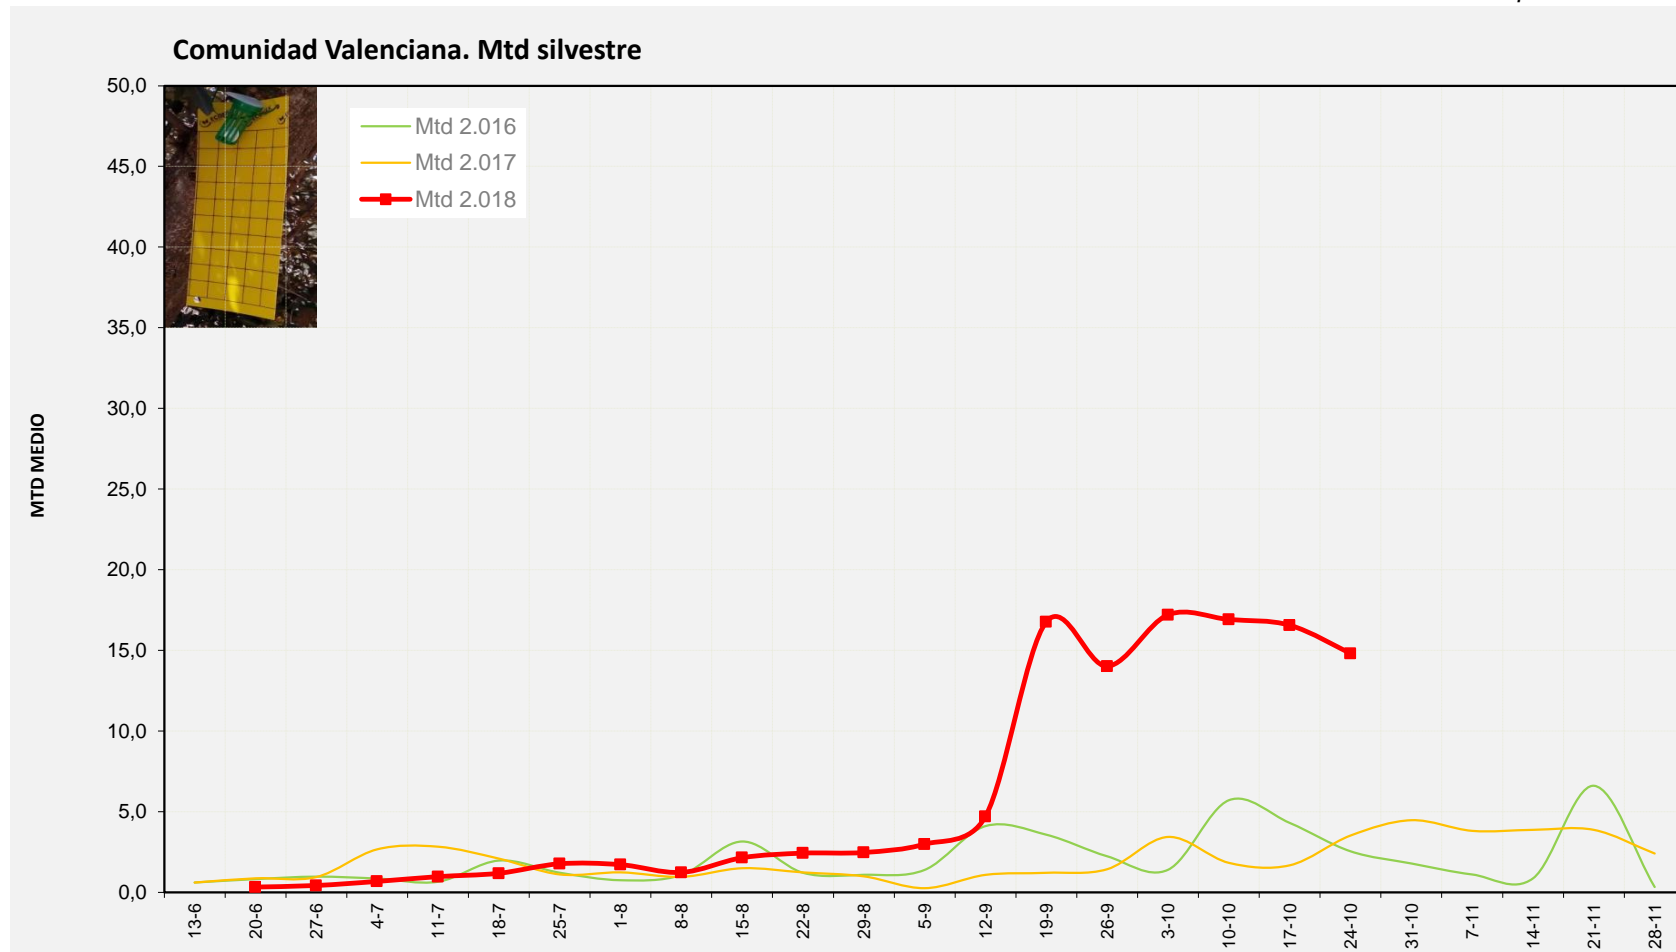

% TRAMPAS REVISADAS

Semana 43 Isomoscas. Niveles poblacionales y tendencia de la población silvestre

Nivel Poblacional Puntos de control *Bactrocera oleae* 2.018

Tendencia Puntos de control *Bactrocera oleae* 2.018

**Semana 43 Curva poblacional Comunidad Valenciana**

MTD misma semana

**2.016** 2,54

**2.017** 3,52

**2.018** 14,81

% contado última semana: 100,00%

MTD: Moscas/Trampa/Día

Semana 43 Curvas poblacionales provincias