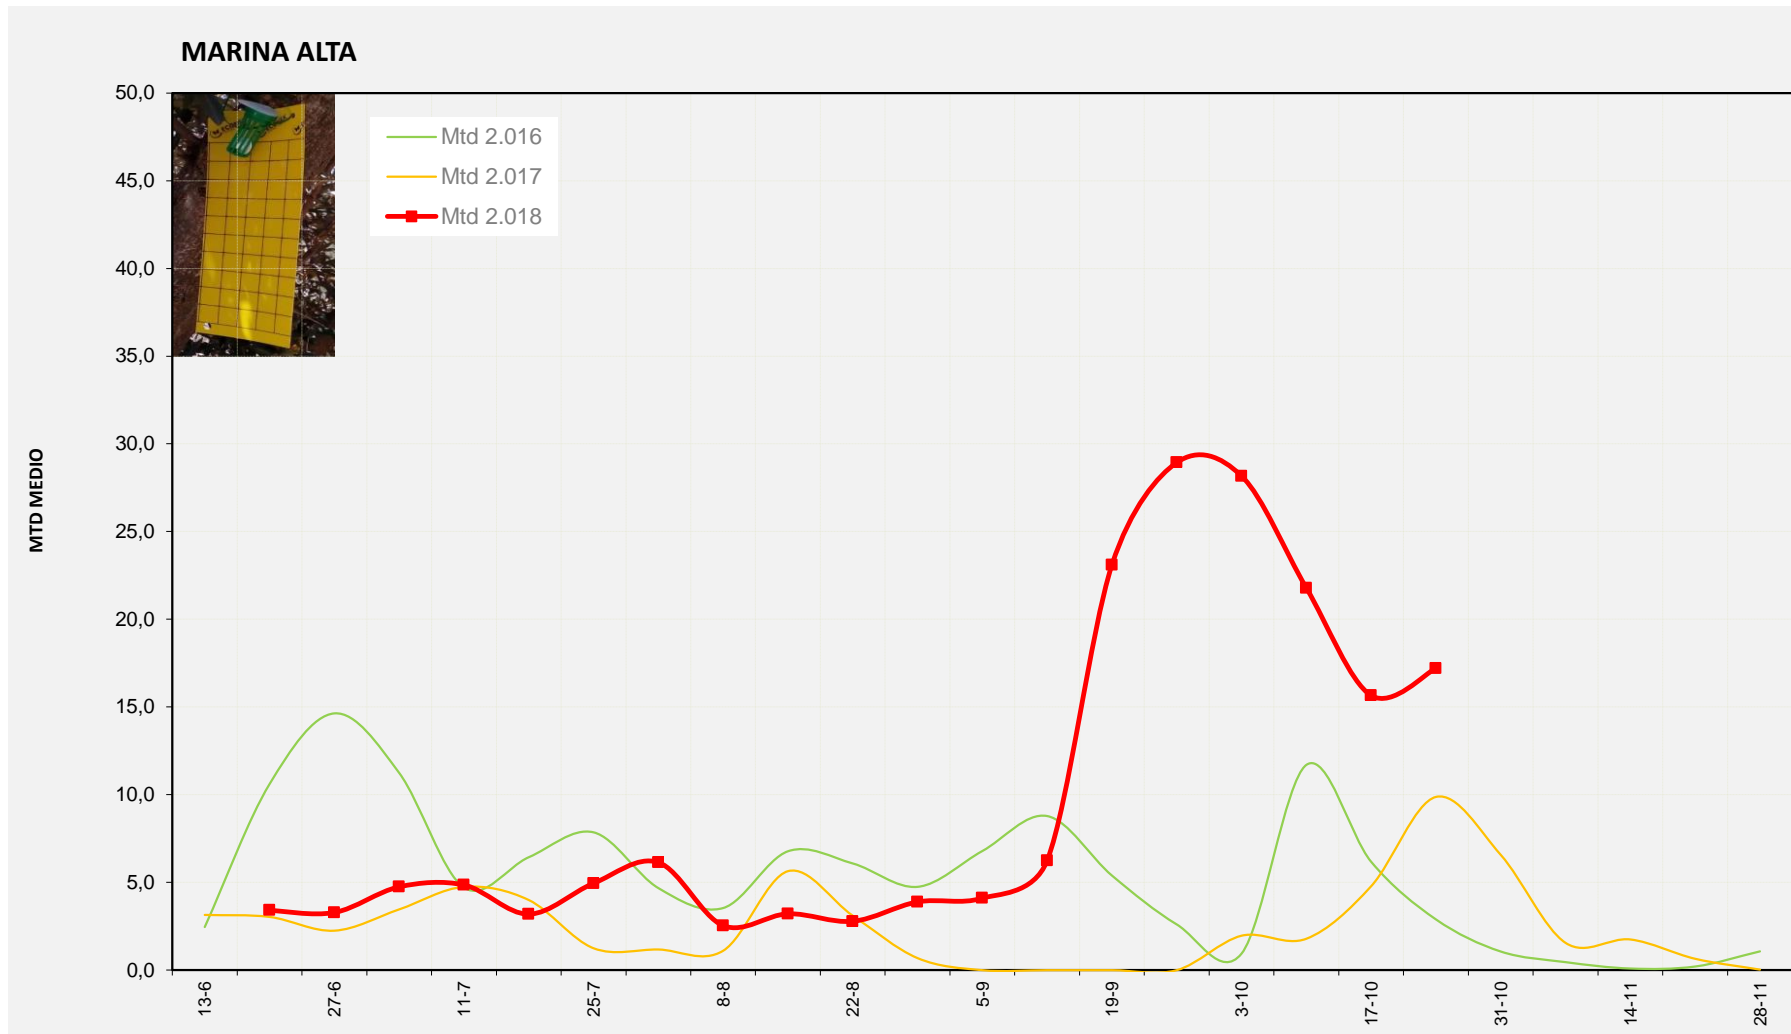

Semana 43 MARINA ALTA

Nº Trampas instaladas: 4

% contado última semana: 100,00%

MTD MEDIO

2.016	2,89
2.017	9,88
2.018	17,21

MTD: Moscas/Trampa/Día