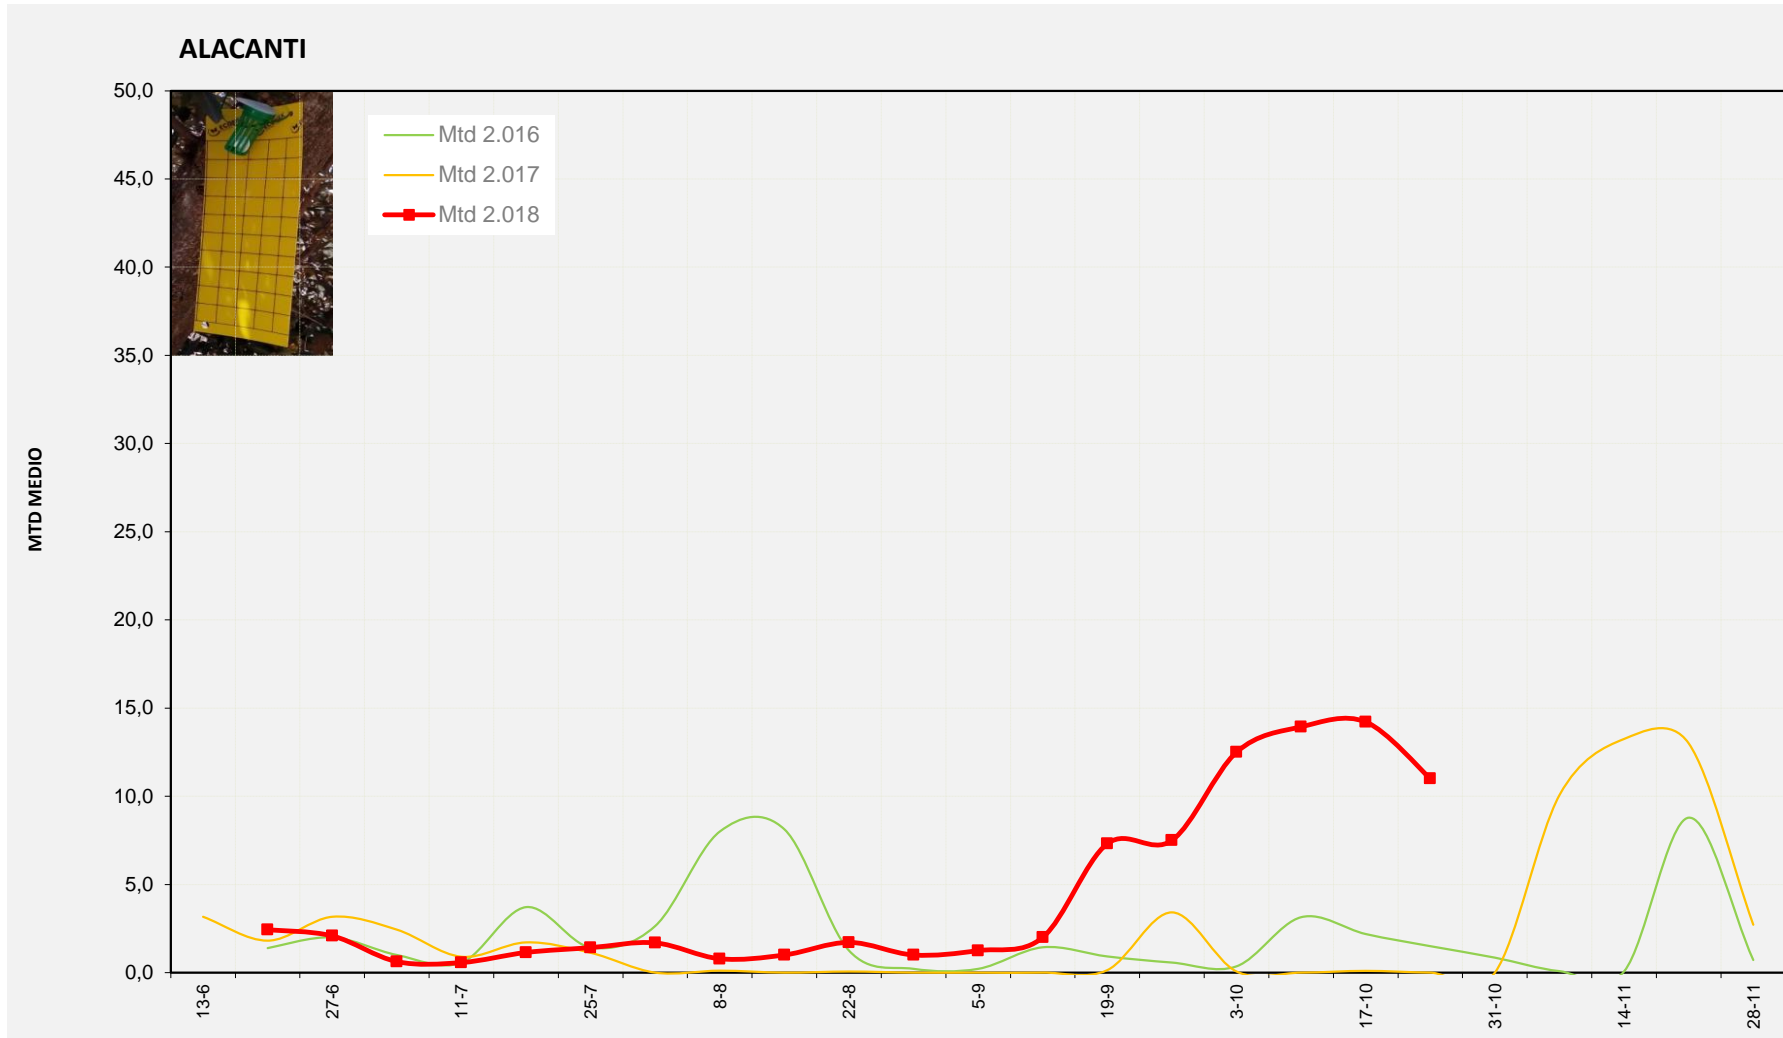

MTD: Moscas/Trampa/Día

Semana 43 ALACANTI

Nº Trampas instaladas: 2

% contado última semana: 100,00%

MTD MEDIO

2.016	1,50
2.017	0,00
2.018	11,00

MTD: Moscas/Trampa/Día

Semana 43 VINALOPO MITJA/VINALOPO MEDIO