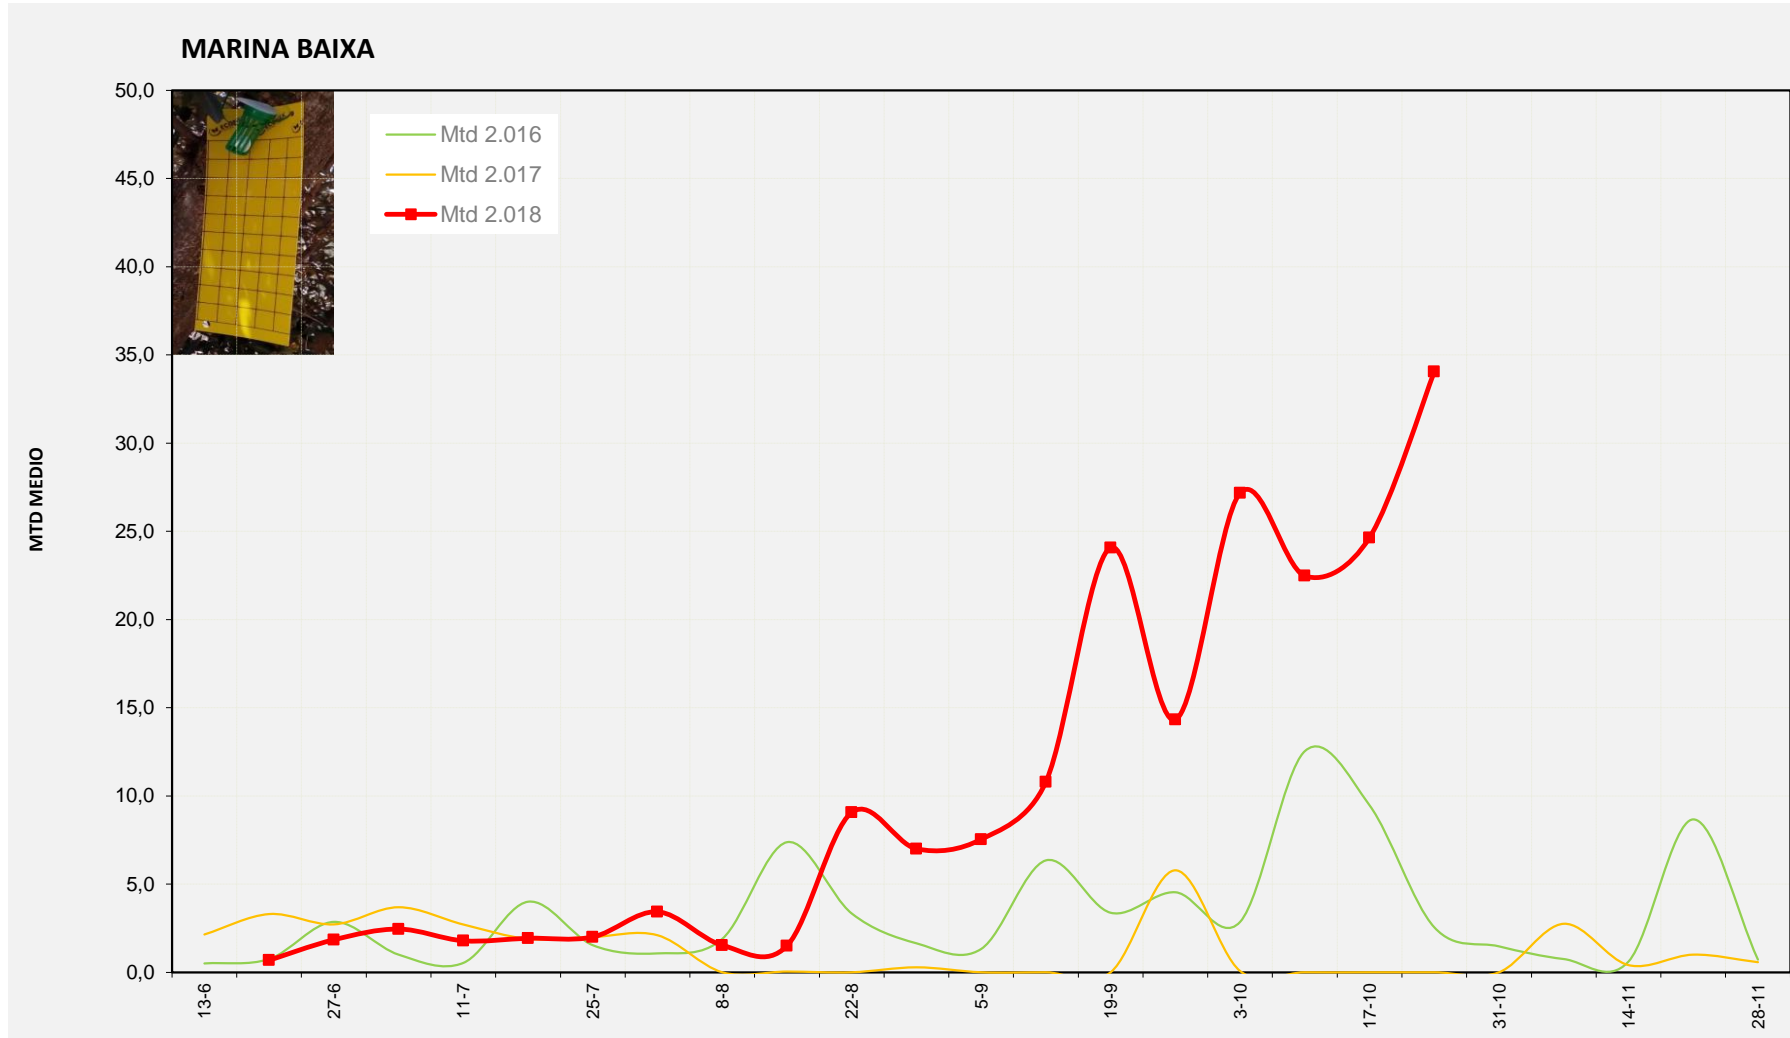

Semana 43 MARINA BAIXA

Nº Trampas instaladas: 4

% contado última semana: 100,00%

MTD MEDIO

2.016	2,55
2.017	0,00
2.018	34,04

MTD: Moscas/Trampa/Día