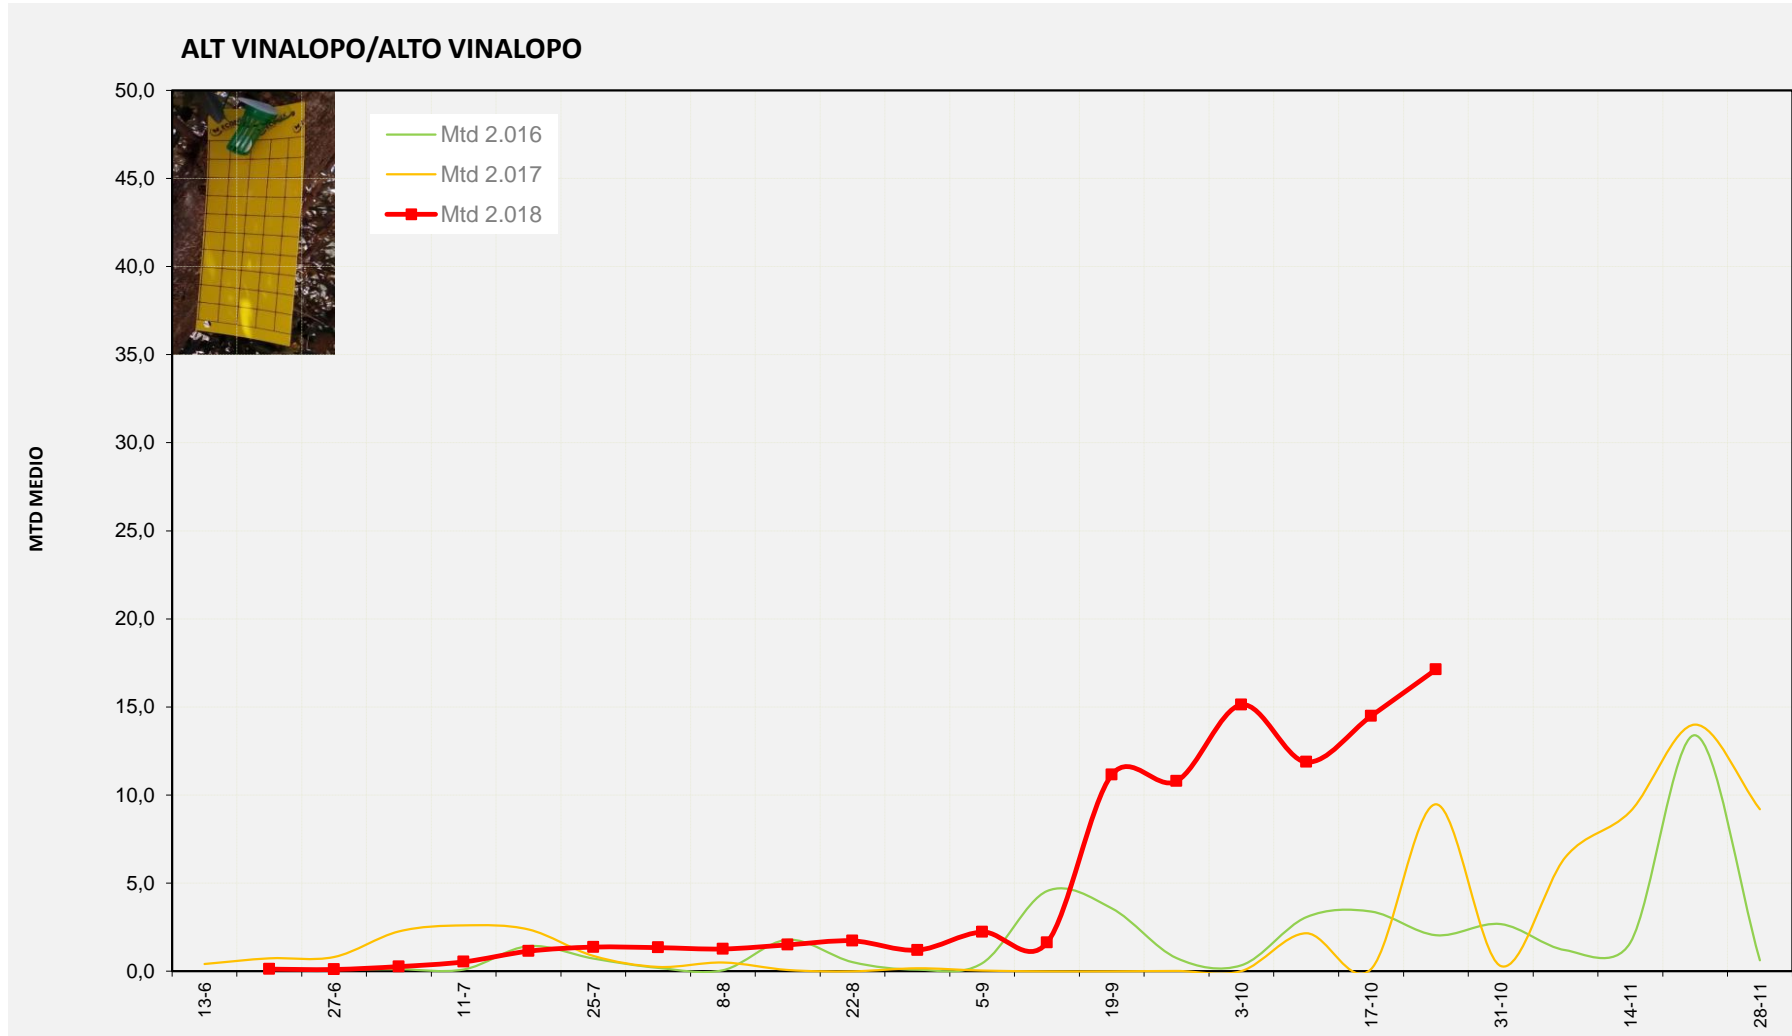

MTD MEDIO

2.016	2,35
2.017	8,56
2.018	21,54

MTD: Moscas/Trampa/Día

**Semana 43 ALT VINALOPO/ALTO VINALOPO**

Nº Trampas instaladas: 8

% contado última semana: 100,00%

MTD MEDIO

<b>2.016</b>	<b>2,05</b>
<b>2.017</b>	<b>9,48</b>
<b>2.018</b>	<b>17,13</b>

MTD: Moscas/Trampa/Día

Semana 43 ALACANTI

Nº Trampas instaladas: 2

% contado última semana: 100,00%

MTD MEDIO

2.016	1,50
2.017	0,00
2.018	11,00

MTD: Moscas/Trampa/Día

Semana 43 VINALOPO MITJA/VINALOPO MEDIO