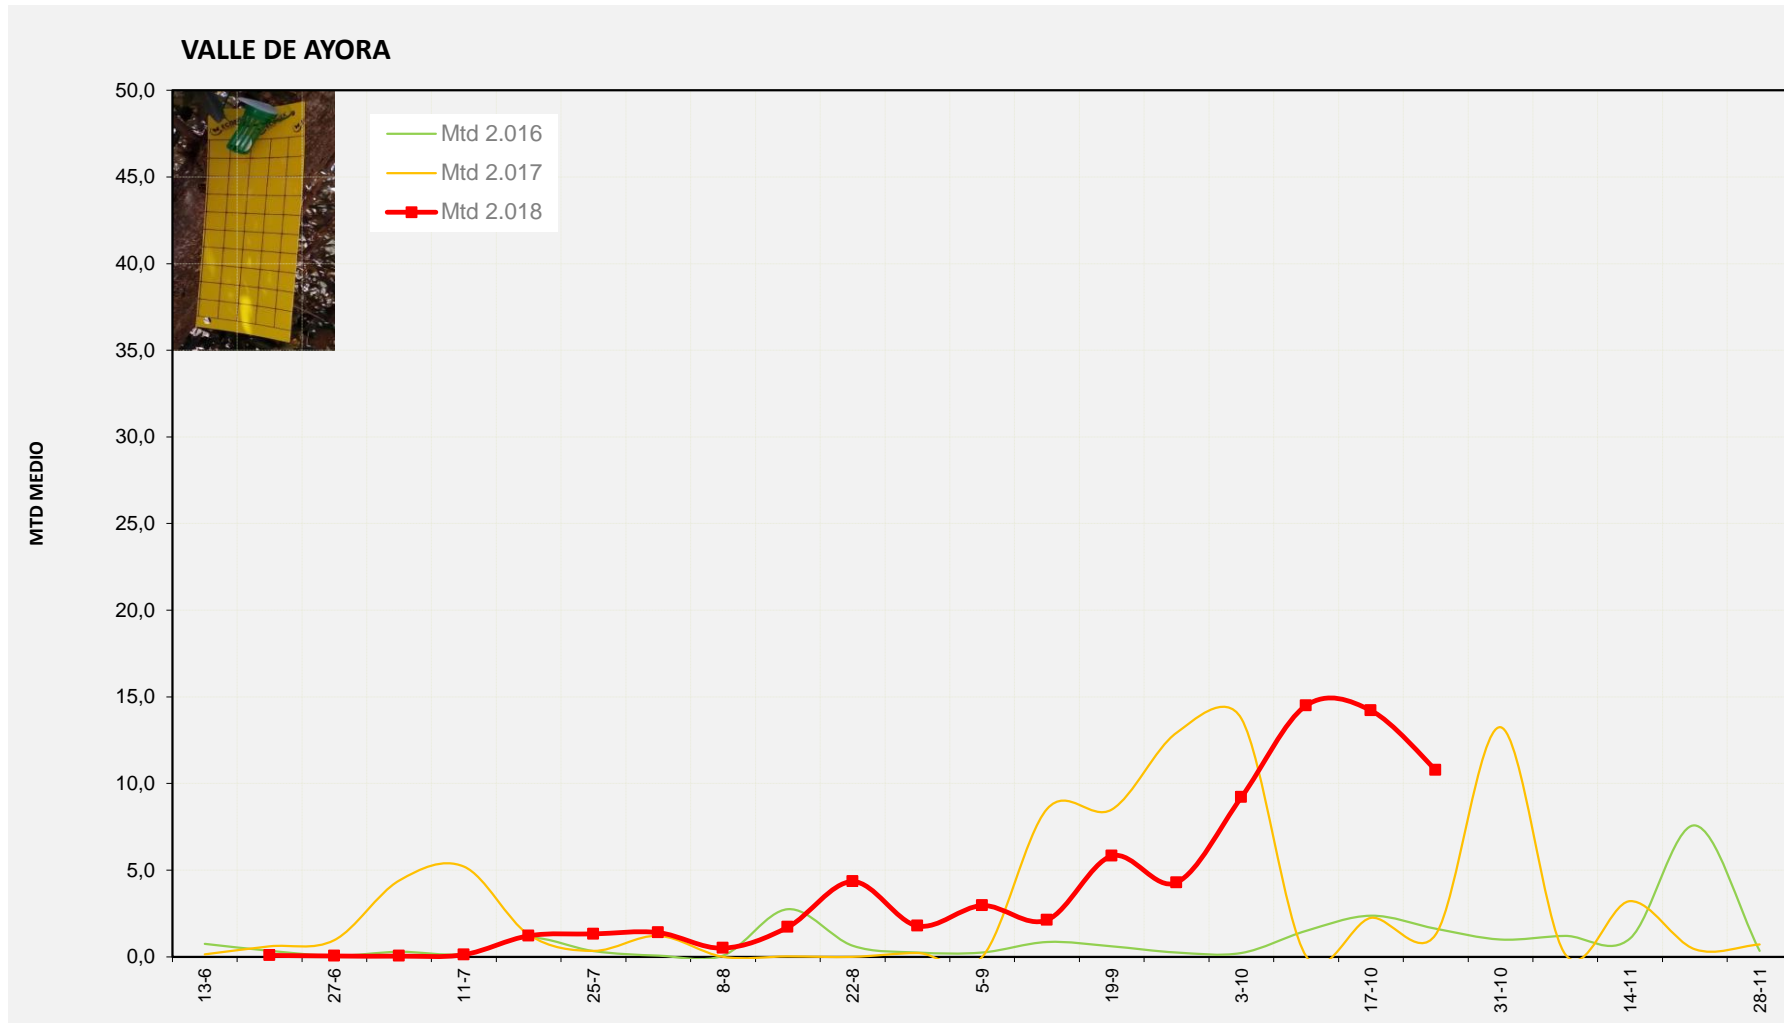

Semana 43 VALLE DE AYORA

Nº Trampas instaladas: 4

% contado última semana: 100,00%

MTD MEDIO

2.016	1,63
2.017	1,29
2.018	10,78

MTD: Moscas/Trampa/Día