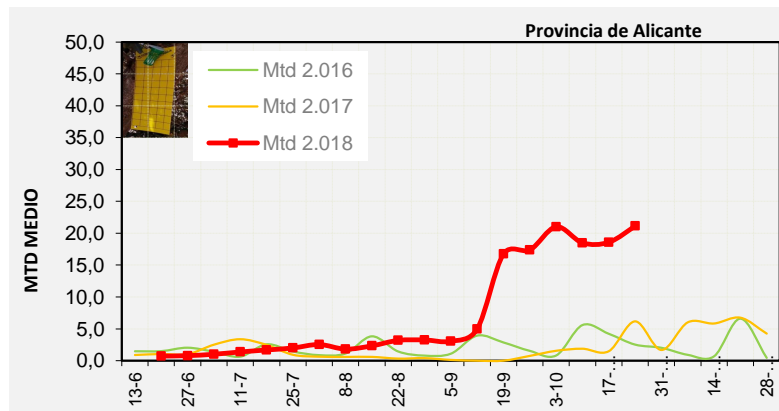

% TRAMPAS REVISADAS

Semana 43 Isomoscas. Niveles poblacionales y tendencia de la población silvestre

Nivel Poblacional Puntos de control *Bactrocera oleae* 2.018

Tendencia Puntos de control *Bactrocera oleae* 2.018

**Semana 43 Curva poblacional Comunidad Valenciana**

MTD misma semana

**2.016** 2,54

**2.017** 3,52

**2.018** 14,81

% contado última semana: 100,00%

MTD: Moscas/Trampa/Día

Semana 43 Curvas poblacionales provincias

	MTD medio		
	Castellón	Valencia	Alicante
2.016	2,35	2,75	2,53
2.017	0,82	6,40	6,17
2.018	8,04	15,59	21,13

% contado última semana: 100,00%

MTD: Moscas/Trampa/Día

% contado última semana: 100,00%

% contado última semana: 100,00%

**Semana 43 BAIX MAESTRAT**

Nº Trampas instaladas: 20

% contado última semana: 100,00%

**MTD MEDIO**

<b>2.016</b>	<b>1,98</b>
<b>2.017</b>	<b>0,09</b>
<b>2.018</b>	<b>7,48</b>

MTD: Moscas/Trampa/Día

**Semana 43 ALT MAESTRAT**