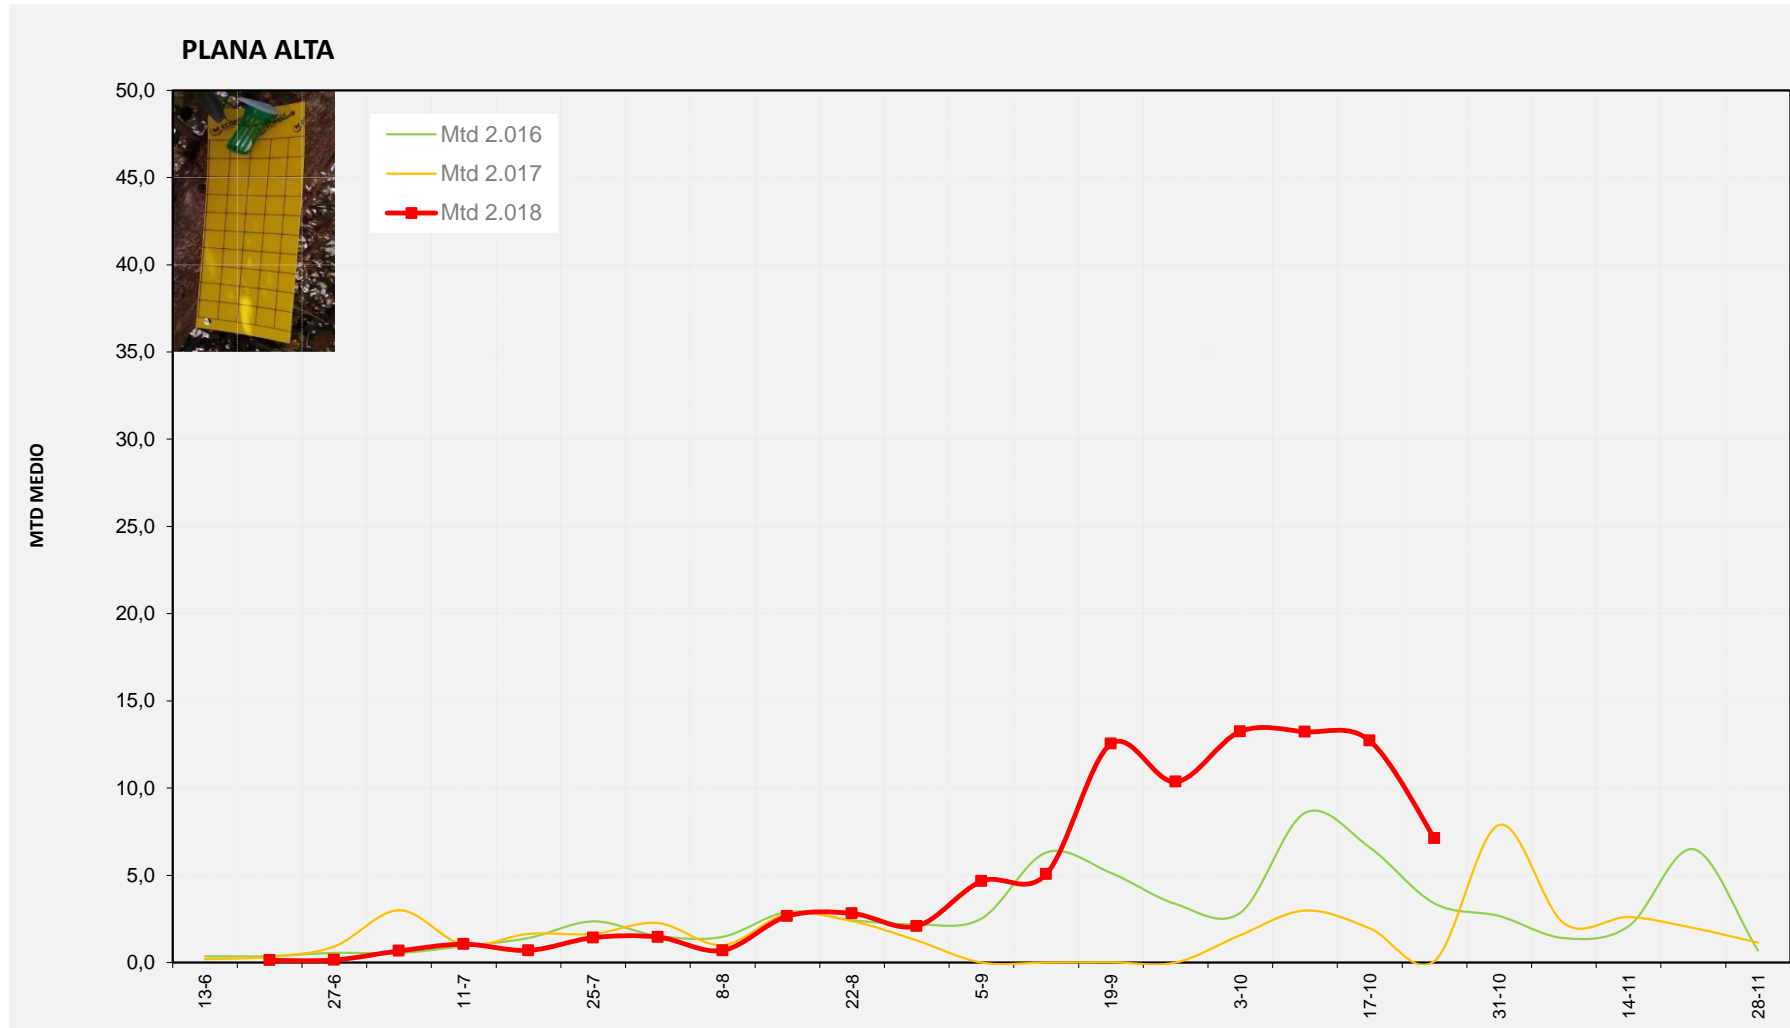

Semana 43 PLANA ALTA

Nº Trampas instaladas: 8

% contado última semana: 100,00%

MTD MEDIO

2.016	3,39
2.017	0,09
2.018	7,13

MTD: Moscas/Trampa/Día