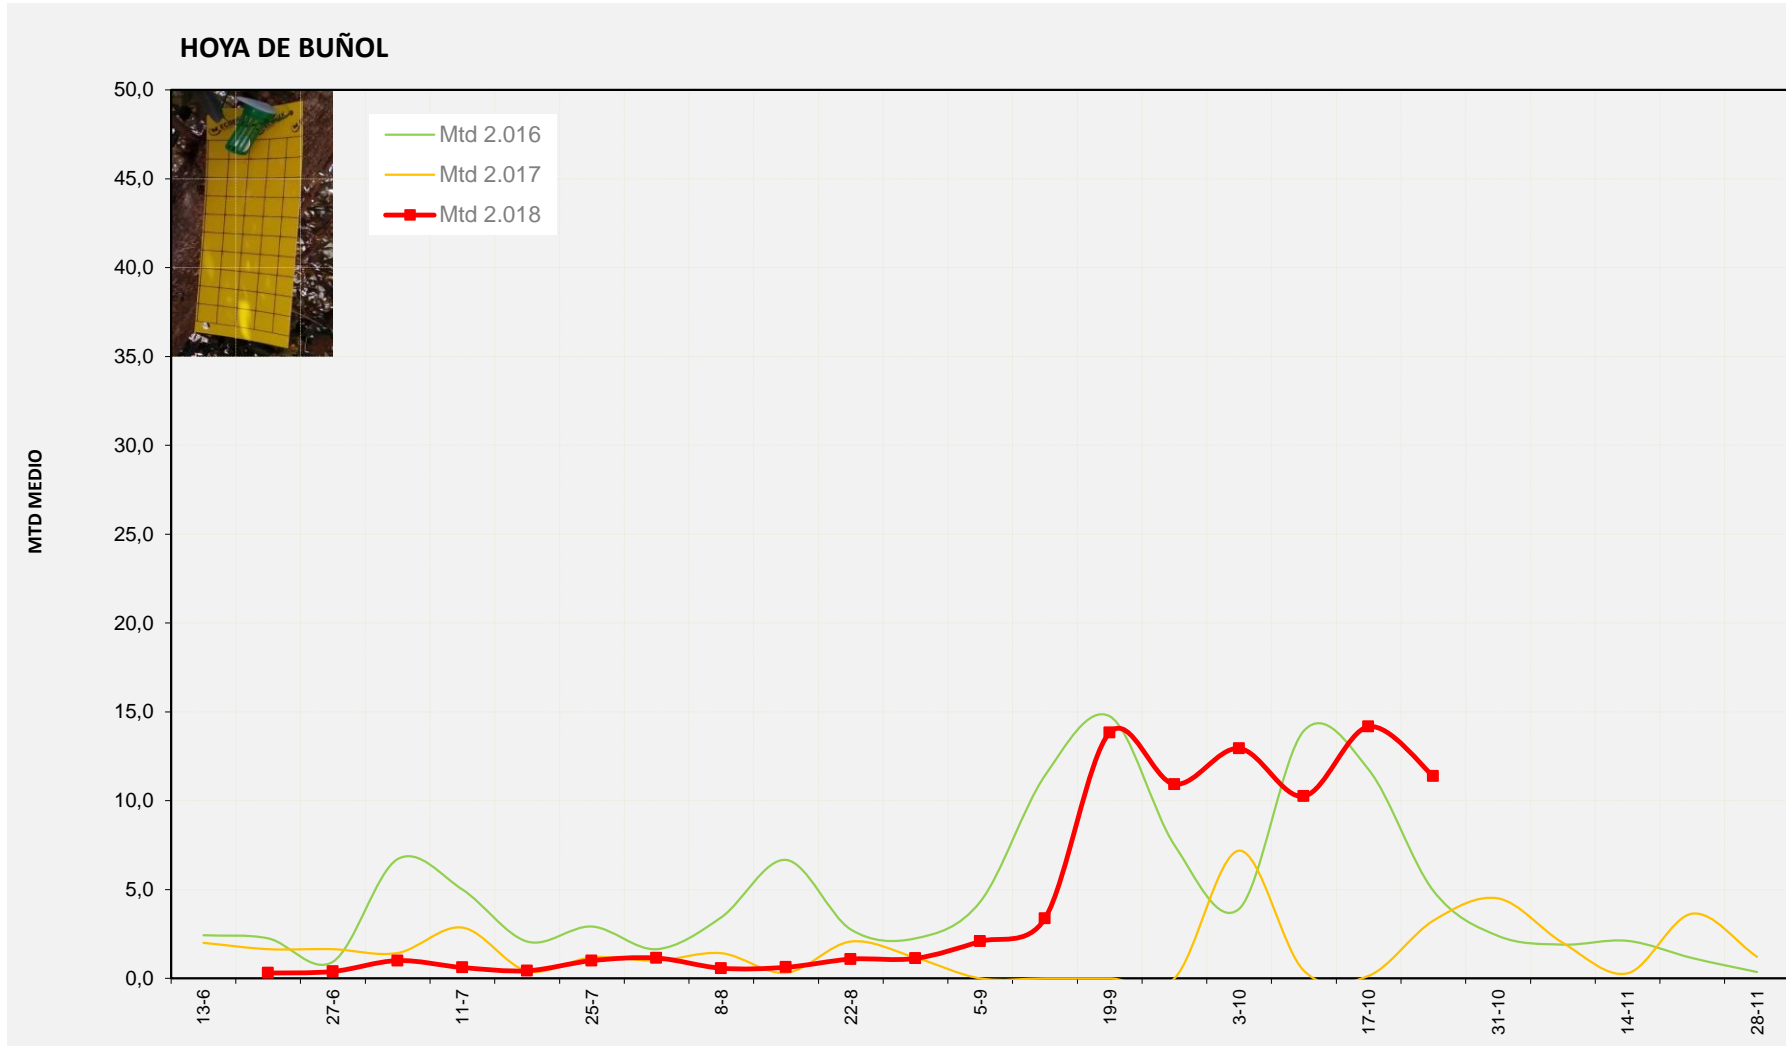

MTD: Moscas/Trampa/Día

**Semana 43 PLANA DE UTIEL-REQUENA**

Nº Trampas instaladas: 6

% contado última semana: 100,00%

**MTD MEDIO**

2.016	6,33
2.017	7,06
2.018	16,52

MTD: Moscas/Trampa/Día

Semana 43 HOYA DE BUÑOL

Nº Trampas instaladas: 2

% contado última semana: 100,00%

MTD MEDIO

2.016	4,93
2.017	3,25
2.018	11,38

MTD: Moscas/Trampa/Día

**Semana 43 RIBERA ALTA**

Nº Trampas instaladas: 2

% contado última semana: 100,00%