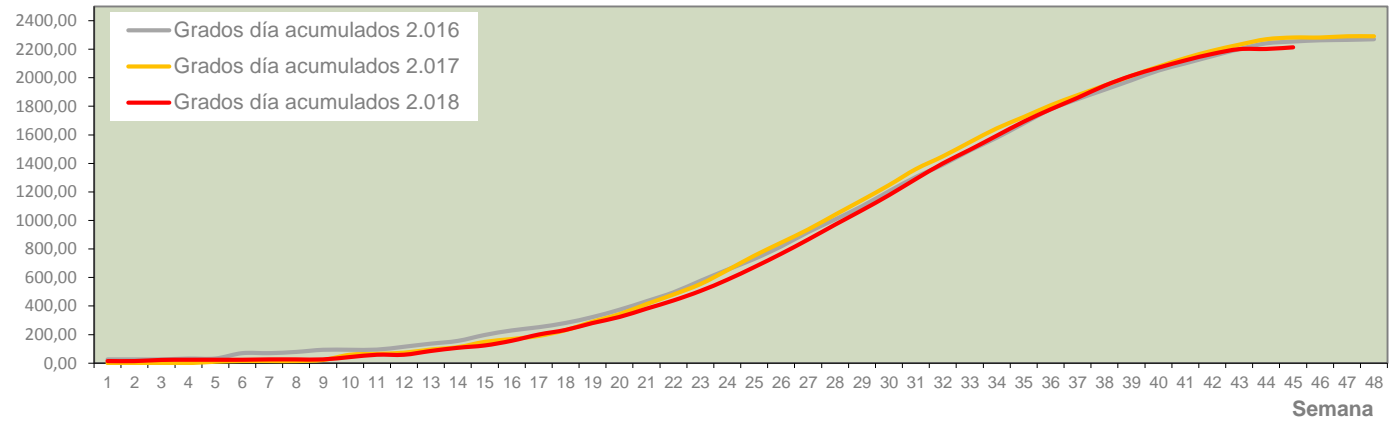

Semana 45 ALACANTI

Nº Trampas instaladas: 2

% contado última semana: 100,00%

MTD MEDIO

2.016	0,08
2.017	10,07
2.018	10,79

MTD: Moscas/Trampa/Día

Semana 45 VINALOPO MITJA/VINALOPO MEDIO

Nº Trampas instaladas: 6  
 % contado última semana: 100,00%

MTD MEDIO	
2.016	1,07
2.017	6,57
2.018	13,10

MTD: Moscas/Trampa/Día

## Datos climáticos

Temperatura umbral a partir de la que se acumulan grados día: 9°C

Grados.día

**Integral térmica zona oleícola 2.018**

Grados °C

**Temperatura media en zona oleícola 2.018**