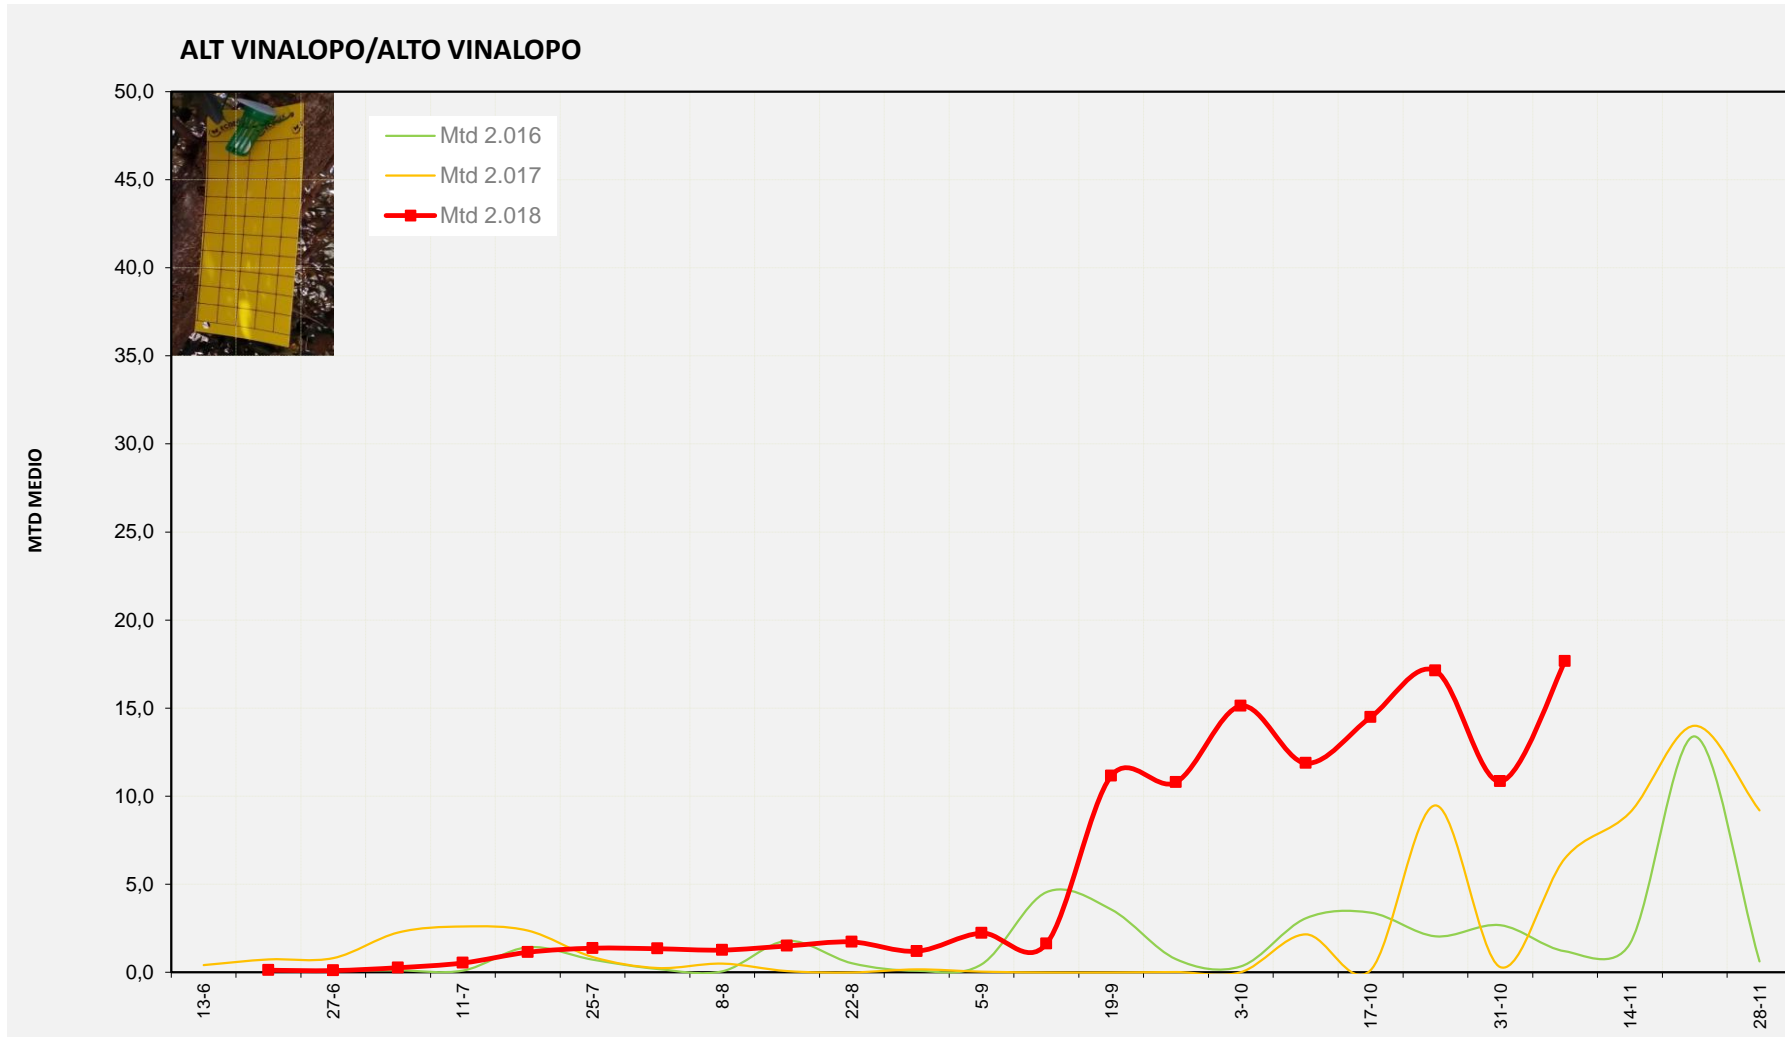

**Semana 45 ALT VINALOPO/ALTO VINALOPO**

Nº Trampas instaladas: 8

% contado última semana: 100,00%

MTD MEDIO

<b>2.016</b>	<b>1,20</b>
<b>2.017</b>	<b>6,48</b>
<b>2.018</b>	<b>17,66</b>

MTD: Moscas/Trampa/Día

Semana 45 ALACANTI

Nº Trampas instaladas: 2

% contado última semana: 100,00%

MTD MEDIO

2.016	0,08
2.017	10,07
2.018	10,79

MTD: Moscas/Trampa/Día

Semana 45 VINALOPO MITJA/VINALOPO MEDIO

Nº Trampas instaladas: 6  
 % contado última semana: 100,00%