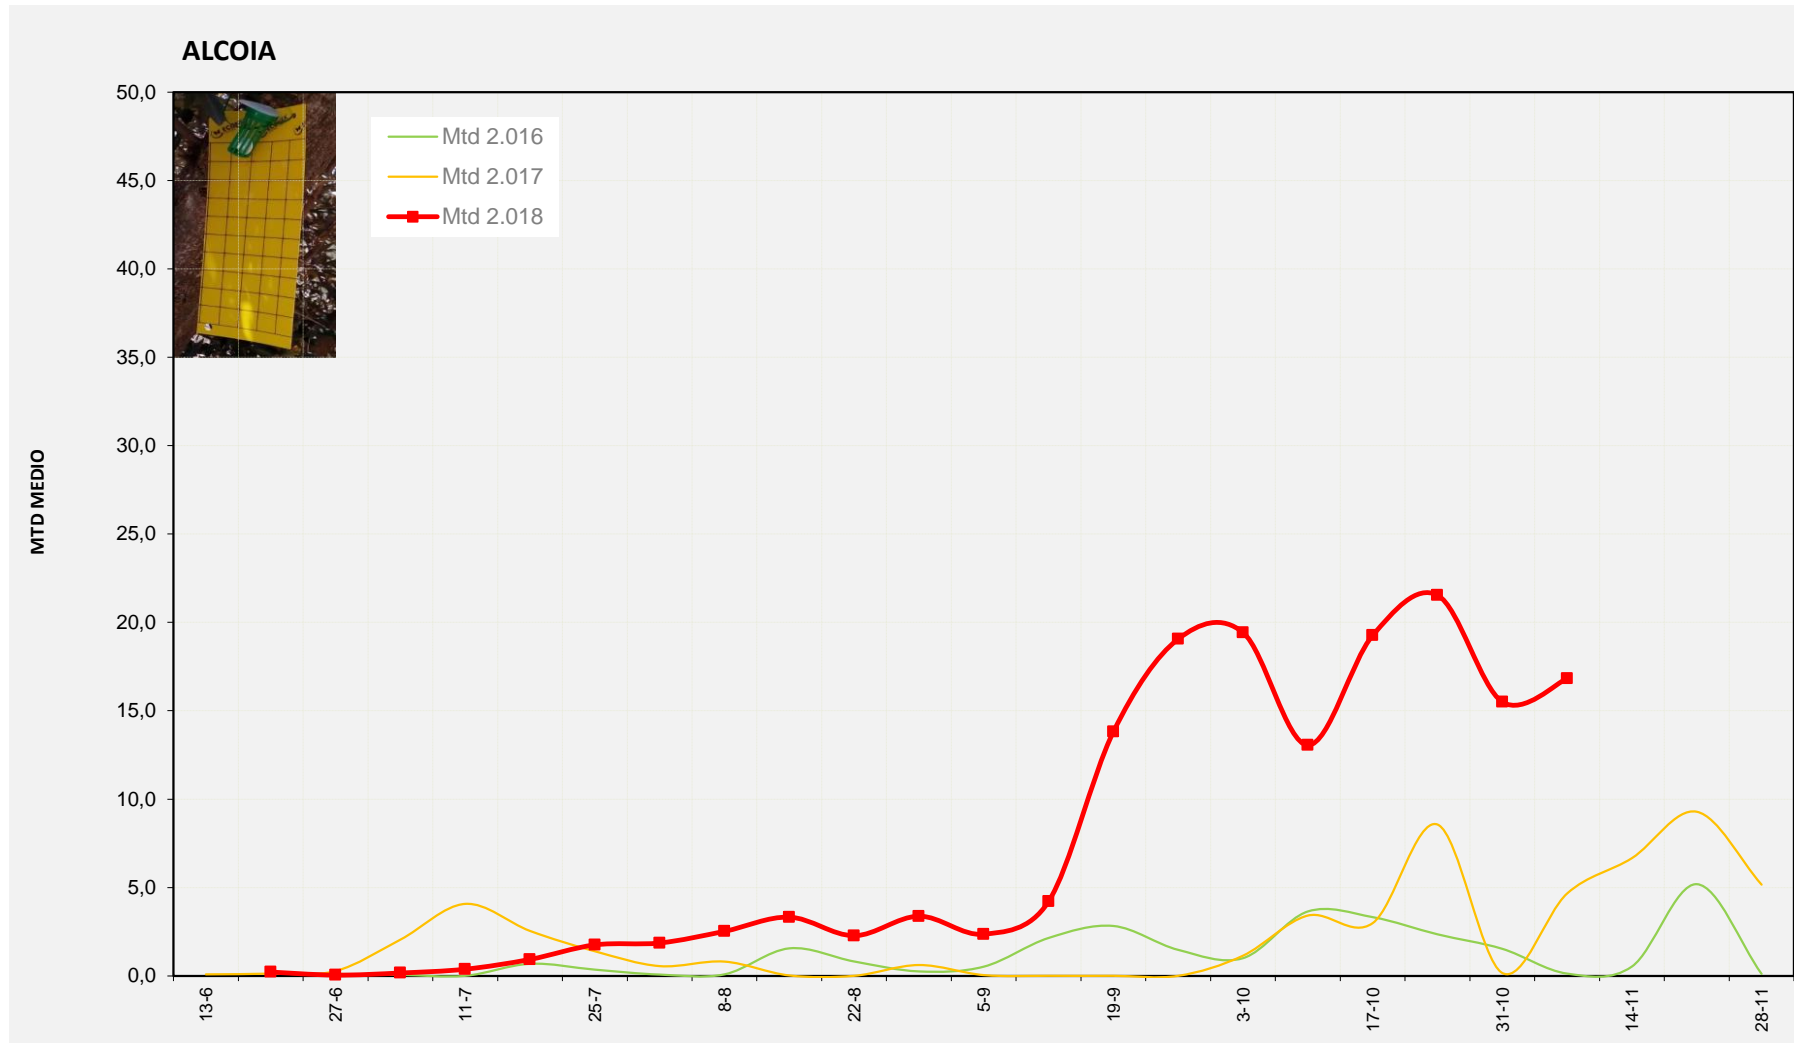

**Semana 45 ALT VINALOPO/ALTO VINALOPO**

Nº Trampas instaladas: 8

% contado última semana: 100,00%

MTD MEDIO

<b>2.016</b>	<b>1,20</b>
<b>2.017</b>	<b>6,48</b>
<b>2.018</b>	<b>17,66</b>

MTD: Moscas/Trampa/Día