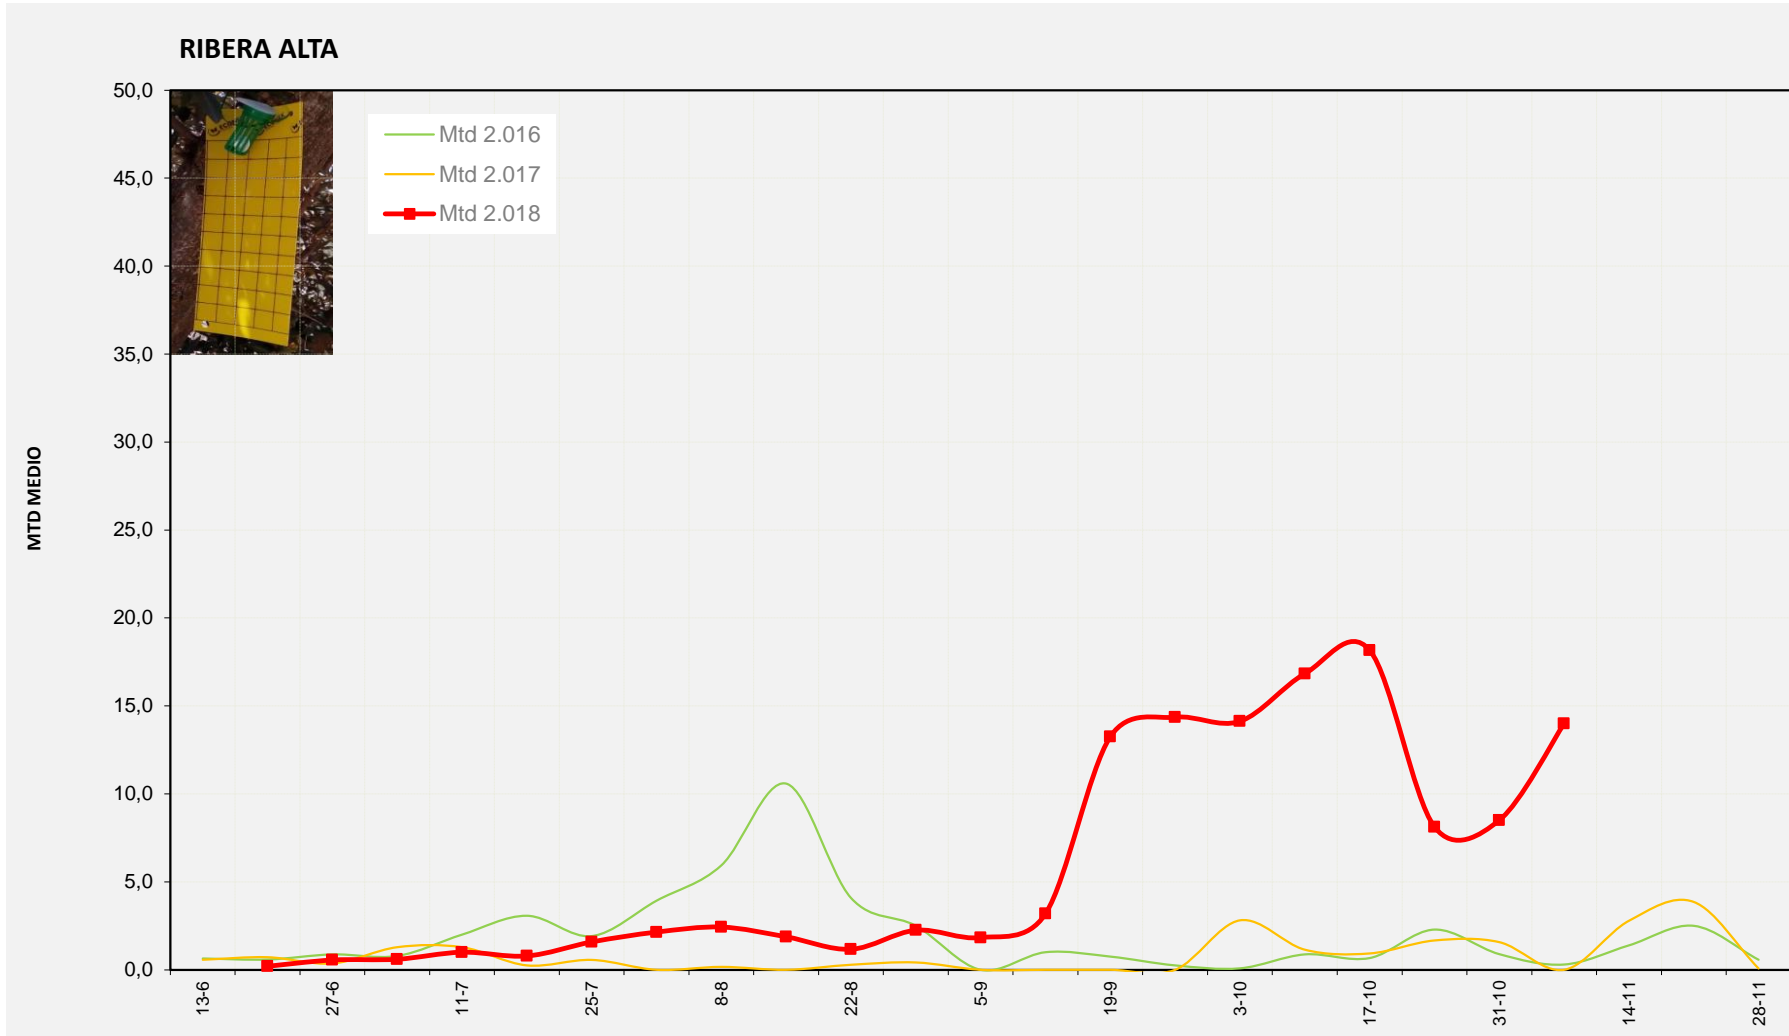

MTD: Moscas/Trampa/Día

**Semana 45 RIBERA ALTA**

Nº Trampas instaladas: 2

% contado última semana: 100,00%

**MTD MEDIO**

<b>2.016</b>	<b>0,30</b>
<b>2.017</b>	<b>0,00</b>
<b>2.018</b>	<b>14,00</b>

MTD: Moscas/Trampa/Día