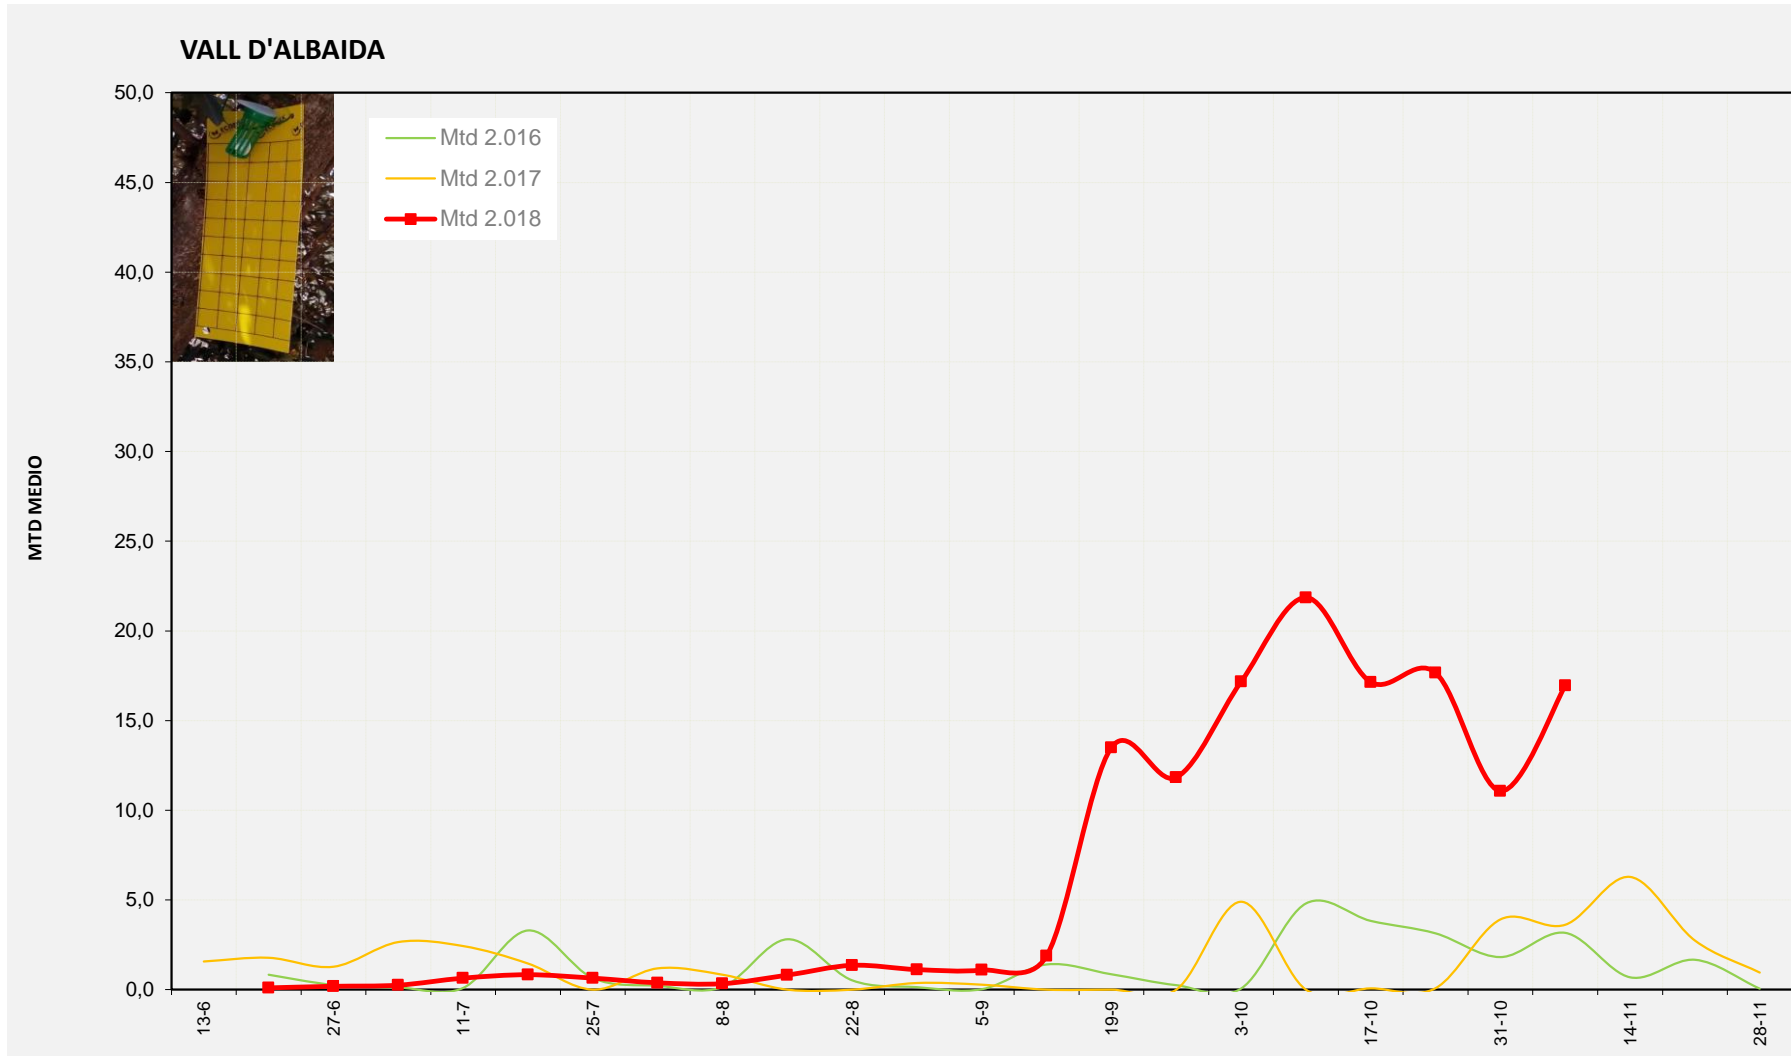

MTD MEDIO	
2.016	6,69
2.017	17,39
2.018	25,64

MTD: Moscas/Trampa/Día

Semana 45 VALL D'ALBAIDA

Nº Trampas instaladas: 6

% contado última semana: 100,00%

MTD MEDIO

2.016	3,17
2.017	3,62
2.018	16,95

MTD: Moscas/Trampa/Día