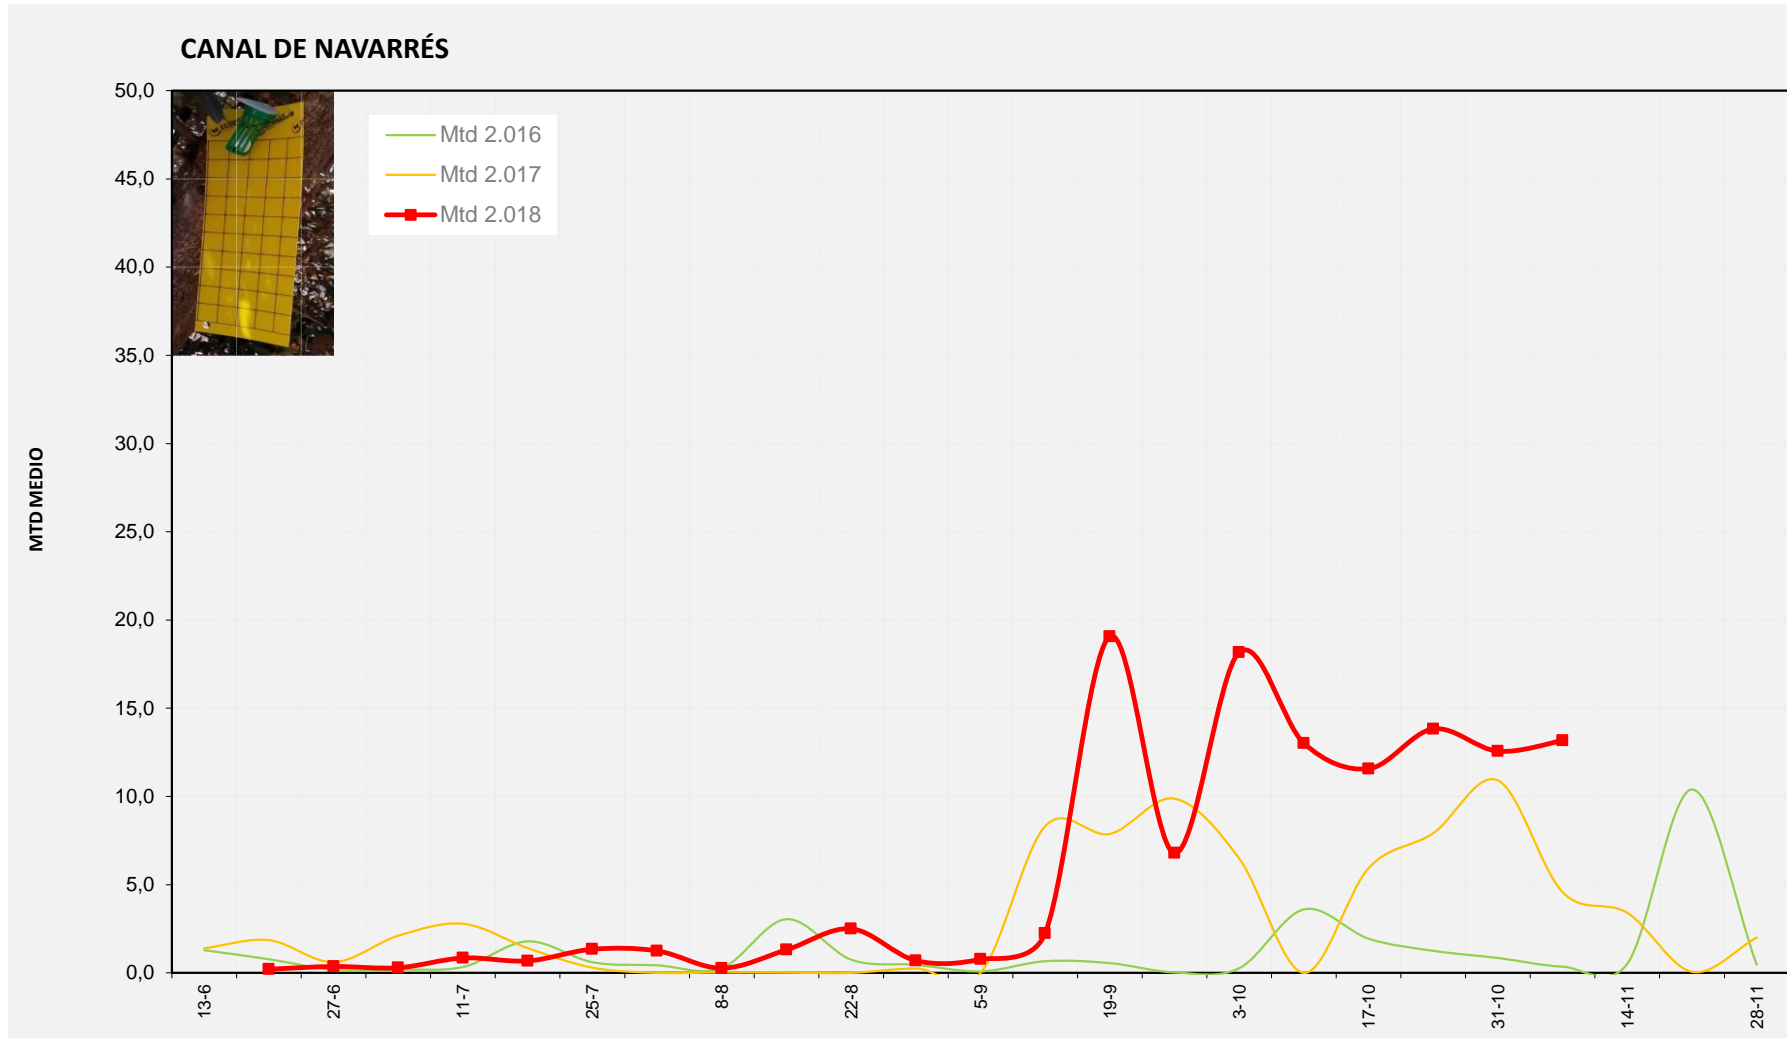

Semana 45 CANAL DE NAVARRÉS

Nº Trampas instaladas: 8

% contado última semana: 100,00%

MTD MEDIO

2.016	0,35
2.017	4,57
2.018	13,18

MTD: Moscas/Trampa/Día