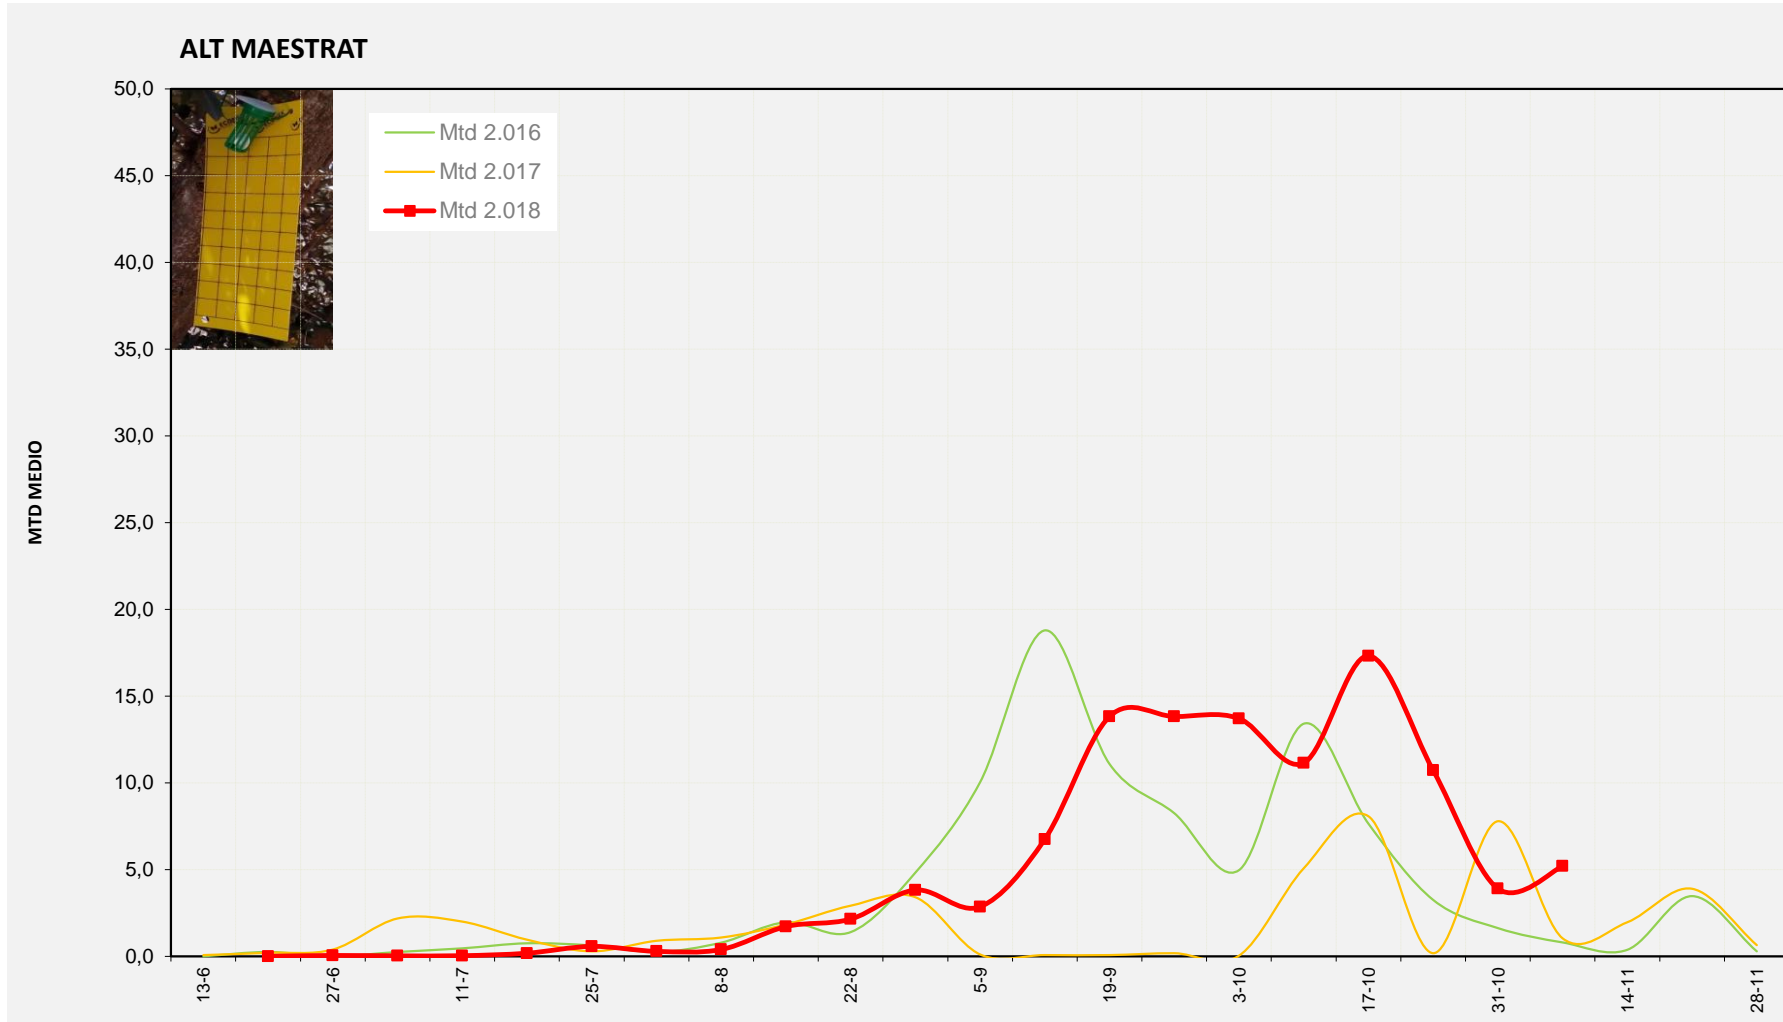

MTD: Moscas/Trampa/Día

**Semana 45 ALT MAESTRAT**

Nº Trampas instaladas: 4

% contado última semana: 100,00%

**MTD MEDIO**

<b>2.016</b>	<b>0,80</b>
<b>2.017</b>	<b>1,04</b>
<b>2.018</b>	<b>5,19</b>

MTD: Moscas/Trampa/Día