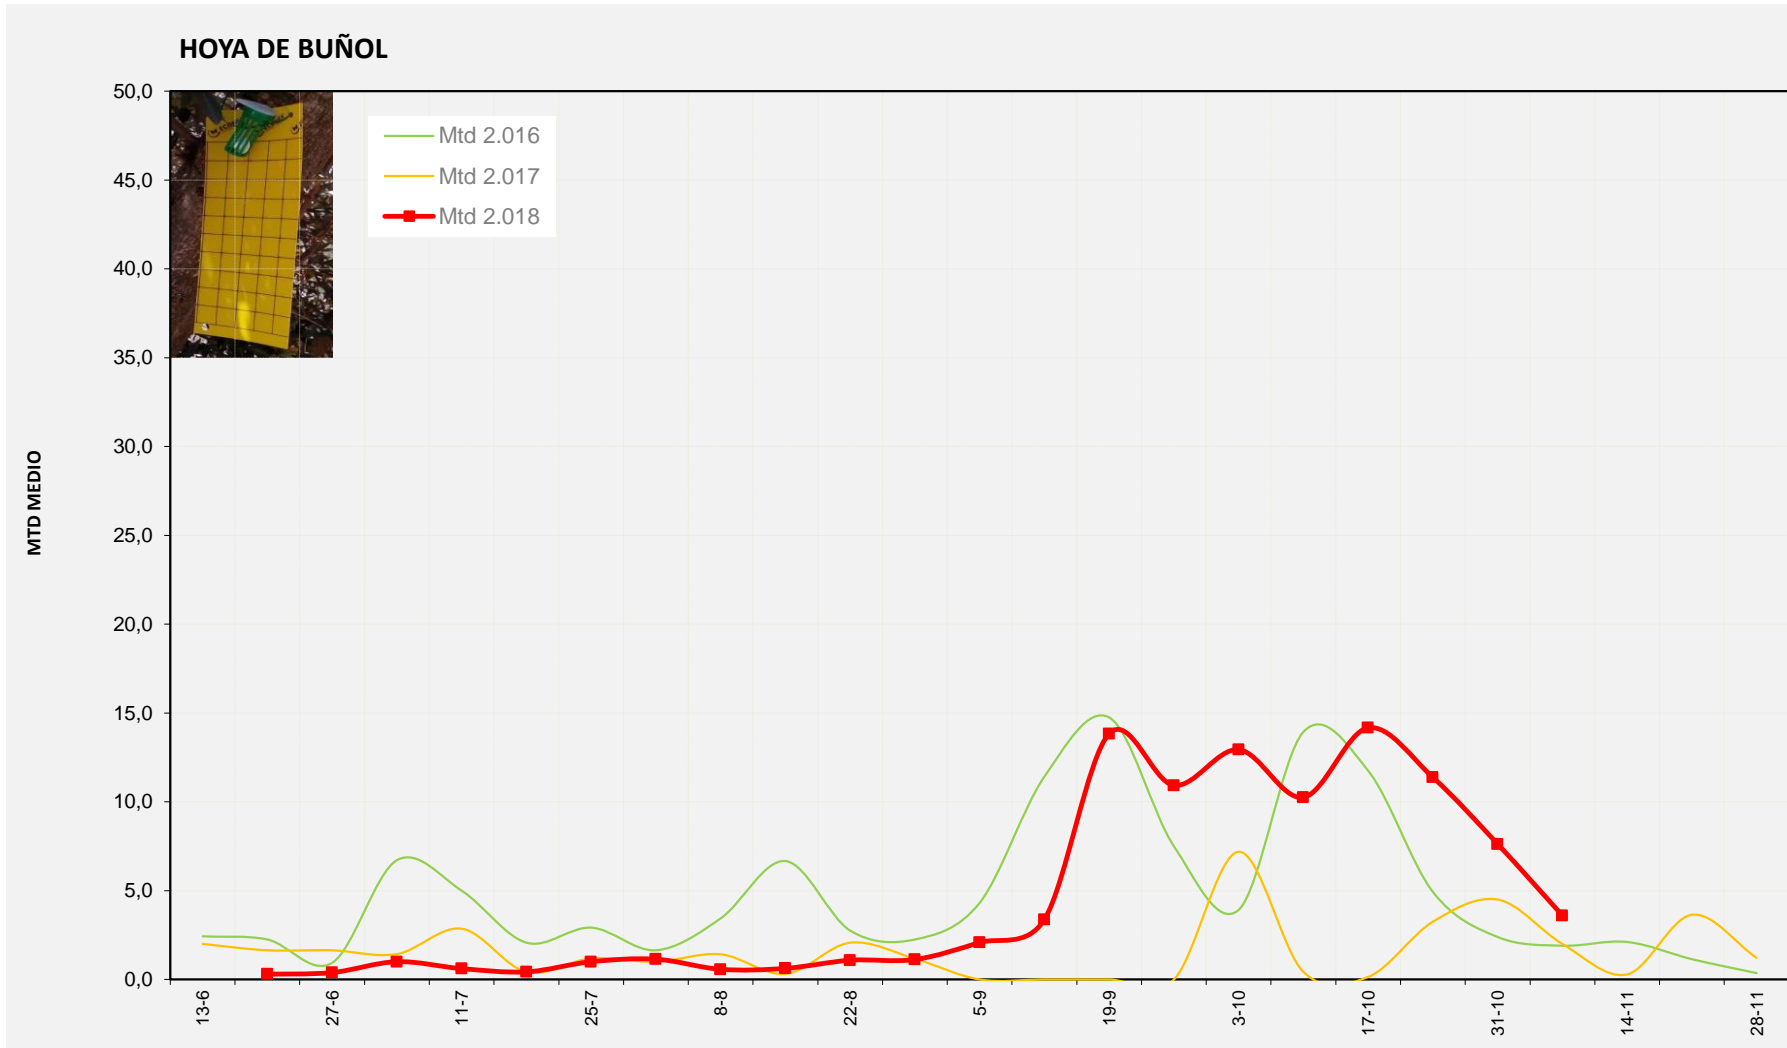

MTD: Moscas/Trampa/Día

**Semana 45 RIBERA ALTA**

Nº Trampas instaladas: 2

% contado última semana: 100,00%

**MTD MEDIO**

<b>2.016</b>	<b>0,30</b>
<b>2.017</b>	<b>0,00</b>
<b>2.018</b>	<b>14,00</b>

MTD: Moscas/Trampa/Día