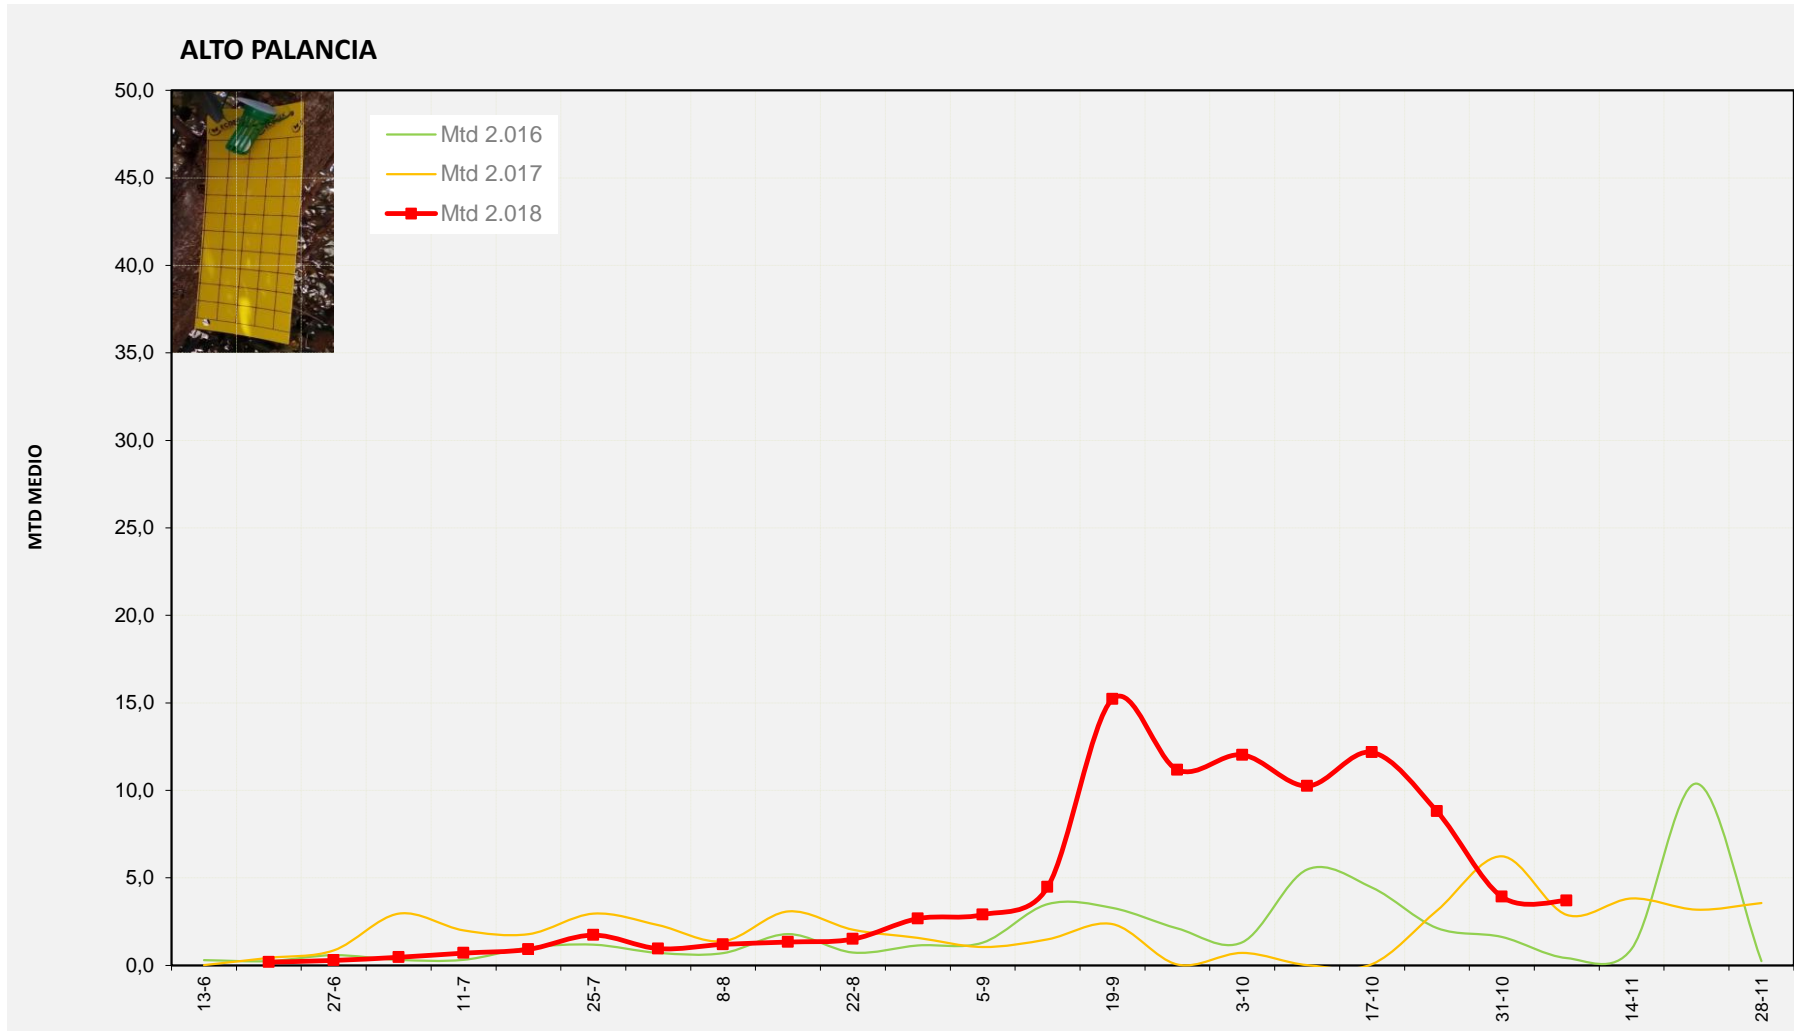

Semana 45 PLANA ALTA

Nº Trampas instaladas: 8

% contado última semana: 100,00%

**MTD MEDIO**

<b>2.016</b>	<b>1,40</b>
<b>2.017</b>	<b>2,25</b>
<b>2.018</b>	<b>6,71</b>

MTD: Moscas/Trampa/Día

**Semana 45 ALTO PALANCIA**

Nº Trampas instaladas: 10

% contado última semana: 100,00%

**MTD MEDIO**

<b>2.016</b>	<b>0,42</b>
<b>2.017</b>	<b>2,89</b>
<b>2.018</b>	<b>3,70</b>

MTD: Moscas/Trampa/Día

**Semana 45 LOS SERRANOS**

Nº Trampas instaladas: 4