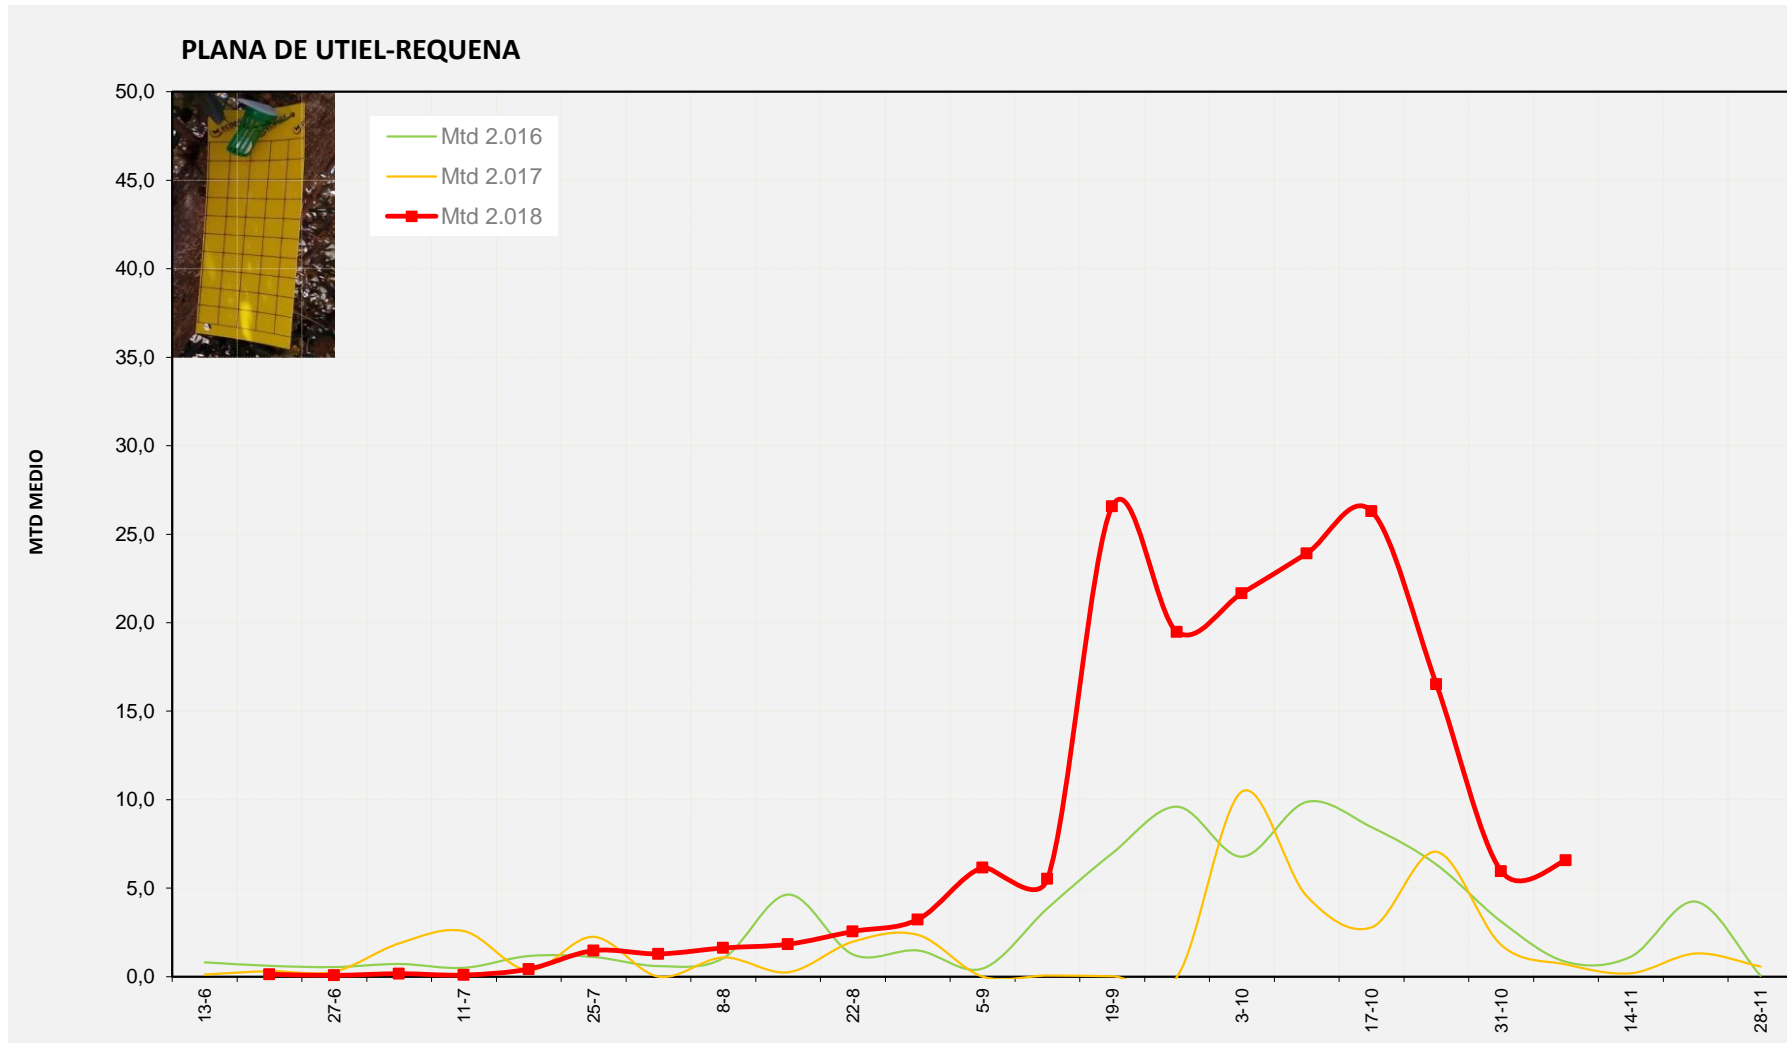

Semana 45 PLANA DE UTIEL-REQUENA

Nº Trampas instaladas: 6

% contado última semana: 83,33%

MTD MEDIO

2.016	0,83
2.017	0,69
2.018	6,57

MTD: Moscas/Trampa/Día