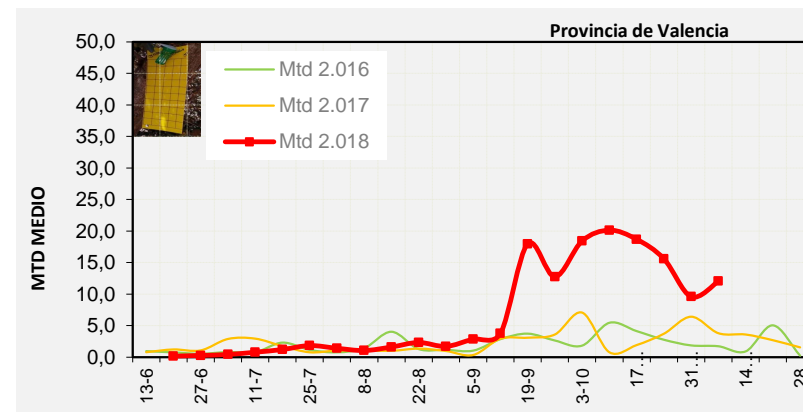

% TRAMPAS REVISADAS

Semana 45 Isomoscas. Niveles poblacionales y tendencia de la población silvestre

Nivel Poblacional Puntos de control *Bactrocera oleae* 2.018

Tendencia Puntos de control *Bactrocera oleae* 2.018

**Semana 45 Curva poblacional Comunidad Valenciana**

**MTD misma semana**

**2.016** 1,11

**2.017** 3,81

**2.018** 10,27

% contado última semana: 98,36%

MTD: Moscas/Trampa/Día

Semana 45 Curvas poblacionales provincias

	MTD medio		
	Castellón	Valencia	Alicante
<b>2.016</b>	<b>0,66</b>	<b>1,72</b>	<b>0,92</b>
<b>2.017</b>	<b>1,73</b>	<b>3,79</b>	<b>6,02</b>
<b>2.018</b>	<b>4,80</b>	<b>12,04</b>	<b>14,23</b>

% contado última semana: 100,00%

MTD: Moscas/Trampa/Día

% contado última semana: 97,50%

% contado última semana: 97,50%

Semana 45 BAIX MAESTRAT

Nº Trampas instaladas: 20

% contado última semana: 100,00%

**MTD MEDIO**

<b>2.016</b>	<b>0,51</b>
<b>2.017</b>	<b>1,09</b>
<b>2.018</b>	<b>4,52</b>