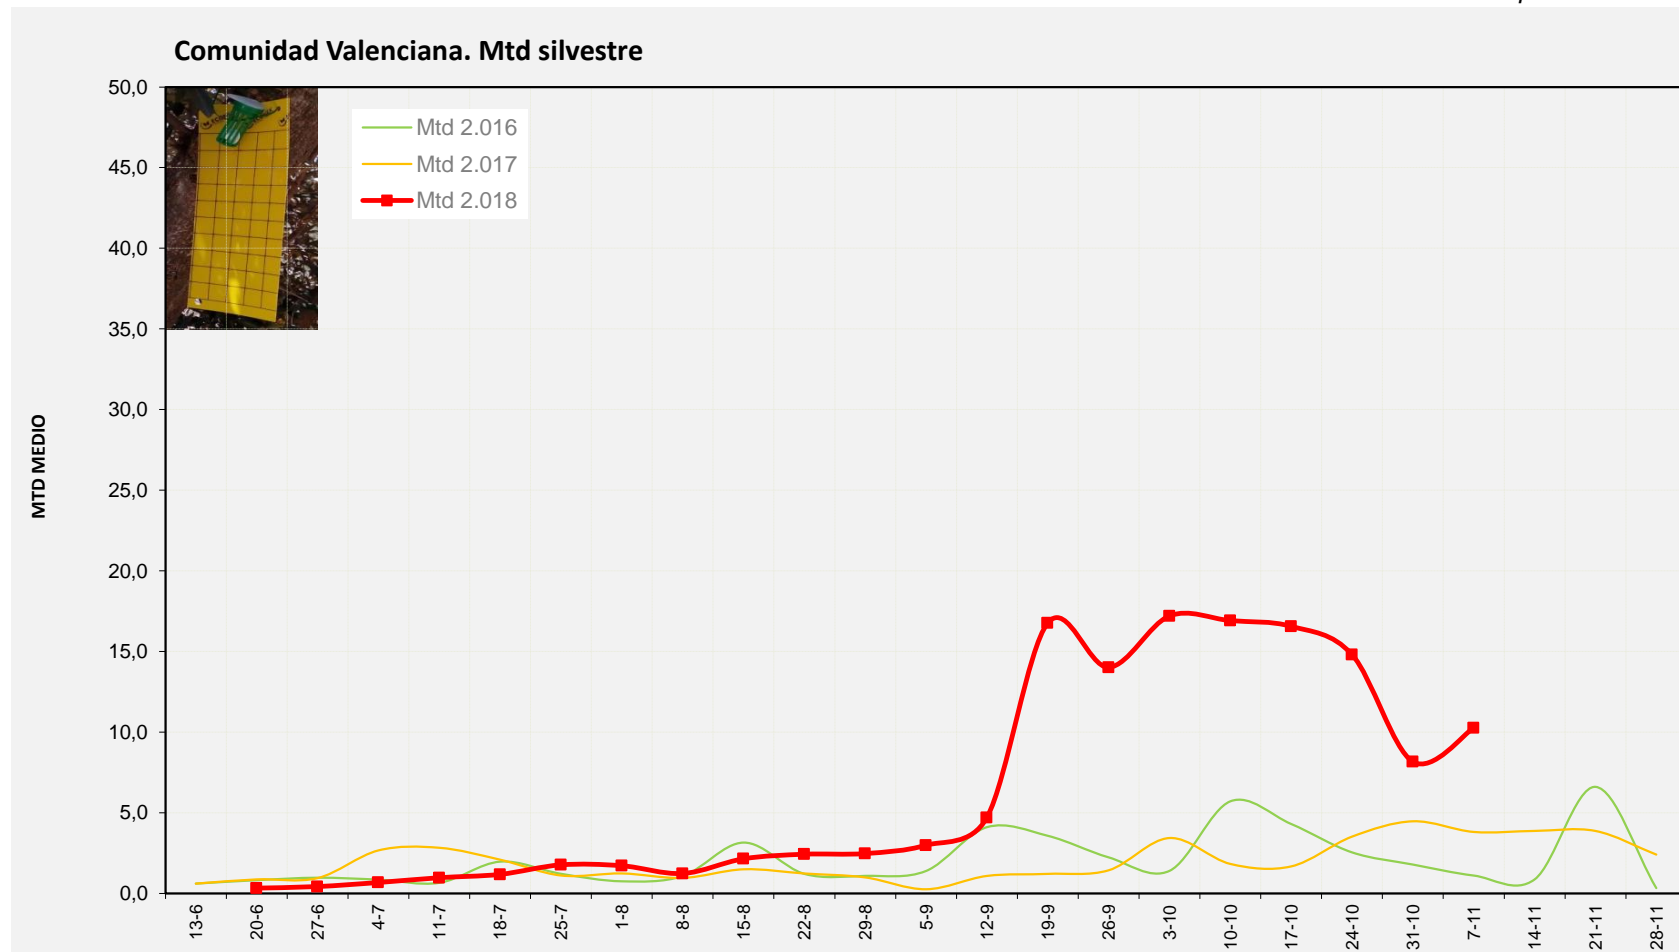

% TRAMPAS REVISADAS

Semana 45 Isomoscas. Niveles poblacionales y tendencia de la población silvestre

Nivel Poblacional Puntos de control *Bactrocera oleae* 2.018

Tendencia Puntos de control *Bactrocera oleae* 2.018

**Semana 45 Curva poblacional Comunidad Valenciana**

**MTD misma semana**

**2.016** 1,11

**2.017** 3,81

**2.018** 10,27

% contado última semana: 98,36%

MTD: Moscas/Trampa/Día

Semana 45 Curvas poblacionales provincias