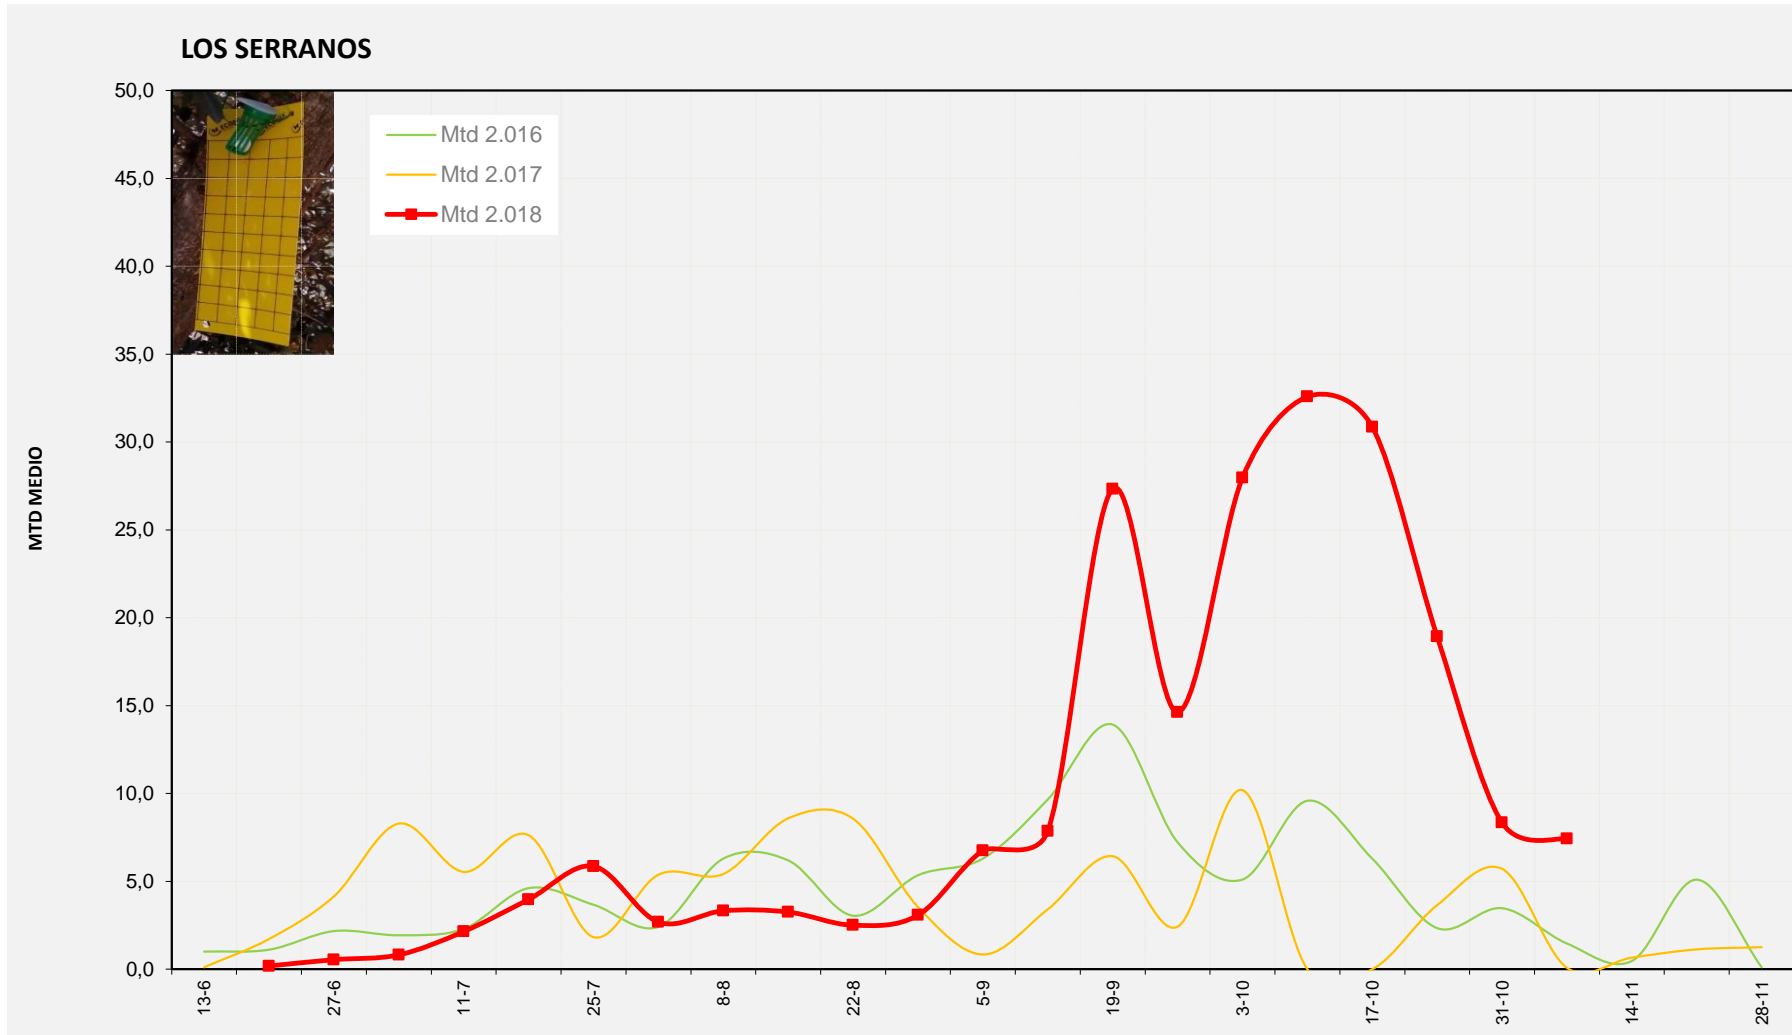

Semana 45 LOS SERRANOS

Nº Trampas instaladas: 4

% contado última semana: 100,00%

MTD MEDIO

2.016	1,46
2.017	0,07
2.018	7,42

MTD: Moscas/Trampa/Día