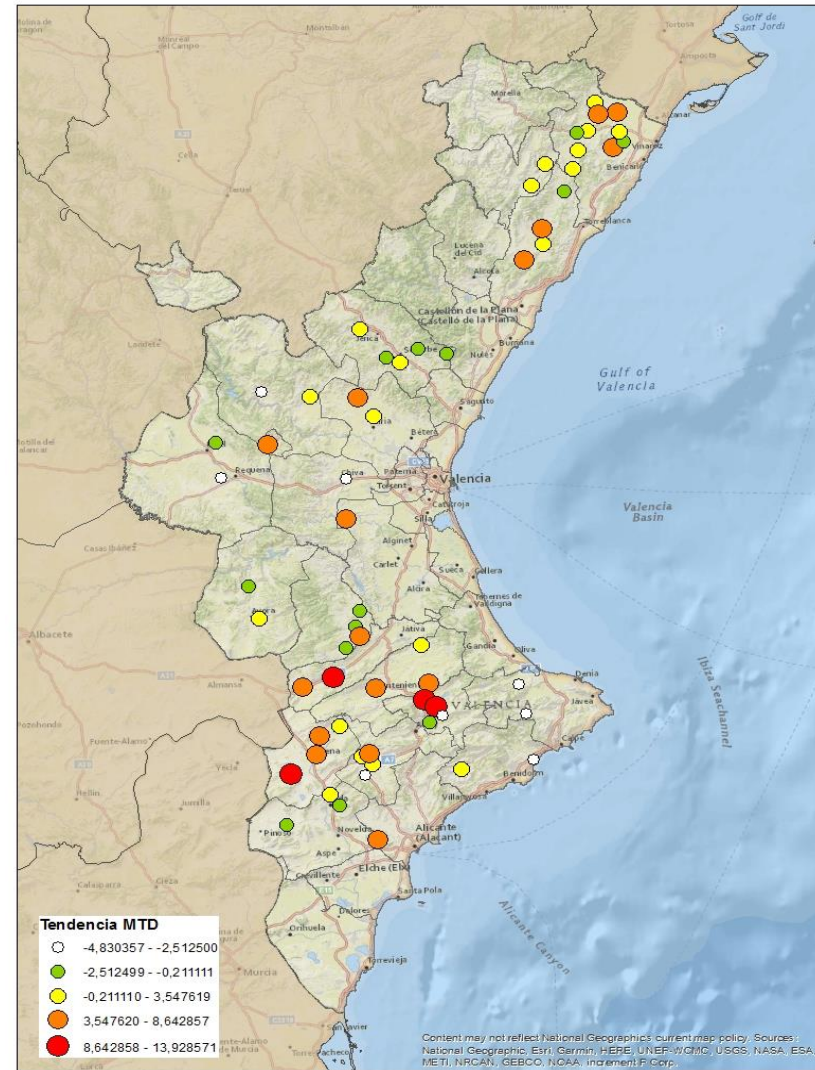

### VALENCIA

LOS SERRANOS  
CAMP DE TURIA  
PLANA DE UTIEL-REQUENA  
HOYA DE BUÑOL  
RIBERA ALTA  
VALLE DE AYORA  
CANAL DE NAVARRÉS  
COSTERA  
LA VALL D'ALBAIDA

### ALICANTE

MARINA ALTA  
EL COMTAT  
MARINA BAIXA  
ALCOIA  
ALT VINALOPO/ALTO VINALOPO  
ALACANTI  
VINALOPO MITJA/VINALOPO MEDIO

Semana 45 Resumen por zonas

MTD: Moscas/Trampa/Día

MTD BACTROCERA OLEAE

% TRAMPAS REVISADAS

Semana 45 Isomoscas. Niveles poblacionales y tendencia de la población silvestre

Nivel Poblacional Puntos de control *Bactrocera oleae* 2.018

Tendencia Puntos de control *Bactrocera oleae* 2.018

**Semana 45 Curva poblacional Comunidad Valenciana**

**MTD misma semana**

**2.016** 1,11

**2.017** 3,81

**2.018** 10,27

% contado última semana: 98,36%

MTD: Moscas/Trampa/Día

Semana 45 Curvas poblacionales provincias