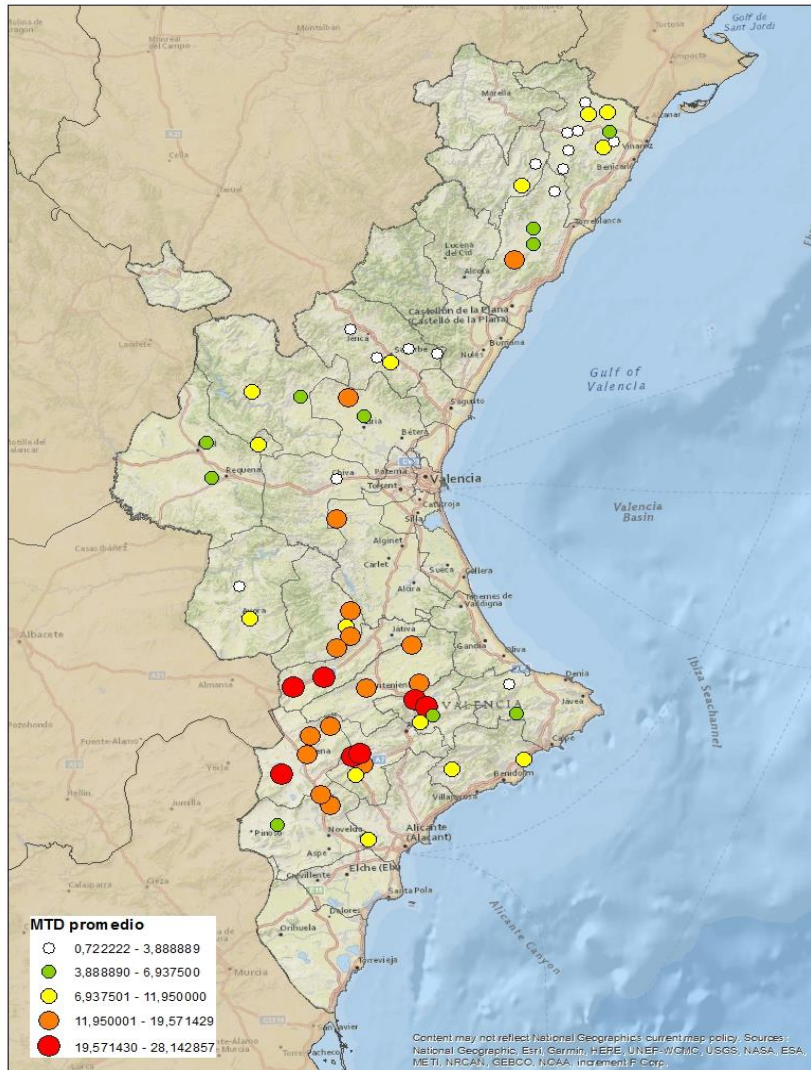

### VALENCIA

LOS SERRANOS  
CAMP DE TURIA  
PLANA DE UTIEL-REQUENA  
HOYA DE BUÑOL  
RIBERA ALTA  
VALLE DE AYORA  
CANAL DE NAVARRÉS  
COSTERA  
LA VALL D'ALBAIDA

### ALICANTE

MARINA ALTA  
EL COMTAT  
MARINA BAIXA  
ALCOIA  
ALT VINALOPO/ALTO VINALOPO  
ALACANTI  
VINALOPO MITJA/VINALOPO MEDIO

Semana 45 Resumen por zonas

MTD: Moscas/Trampa/Día

MTD BACTROCERA OLEAE

% TRAMPAS REVISADAS

Semana 45 Isomoscas. Niveles poblacionales y tendencia de la población silvestre

Nivel Poblacional Puntos de control *Bactrocera oleae* 2.018

Tendencia Puntos de control *Bactrocera oleae* 2.018