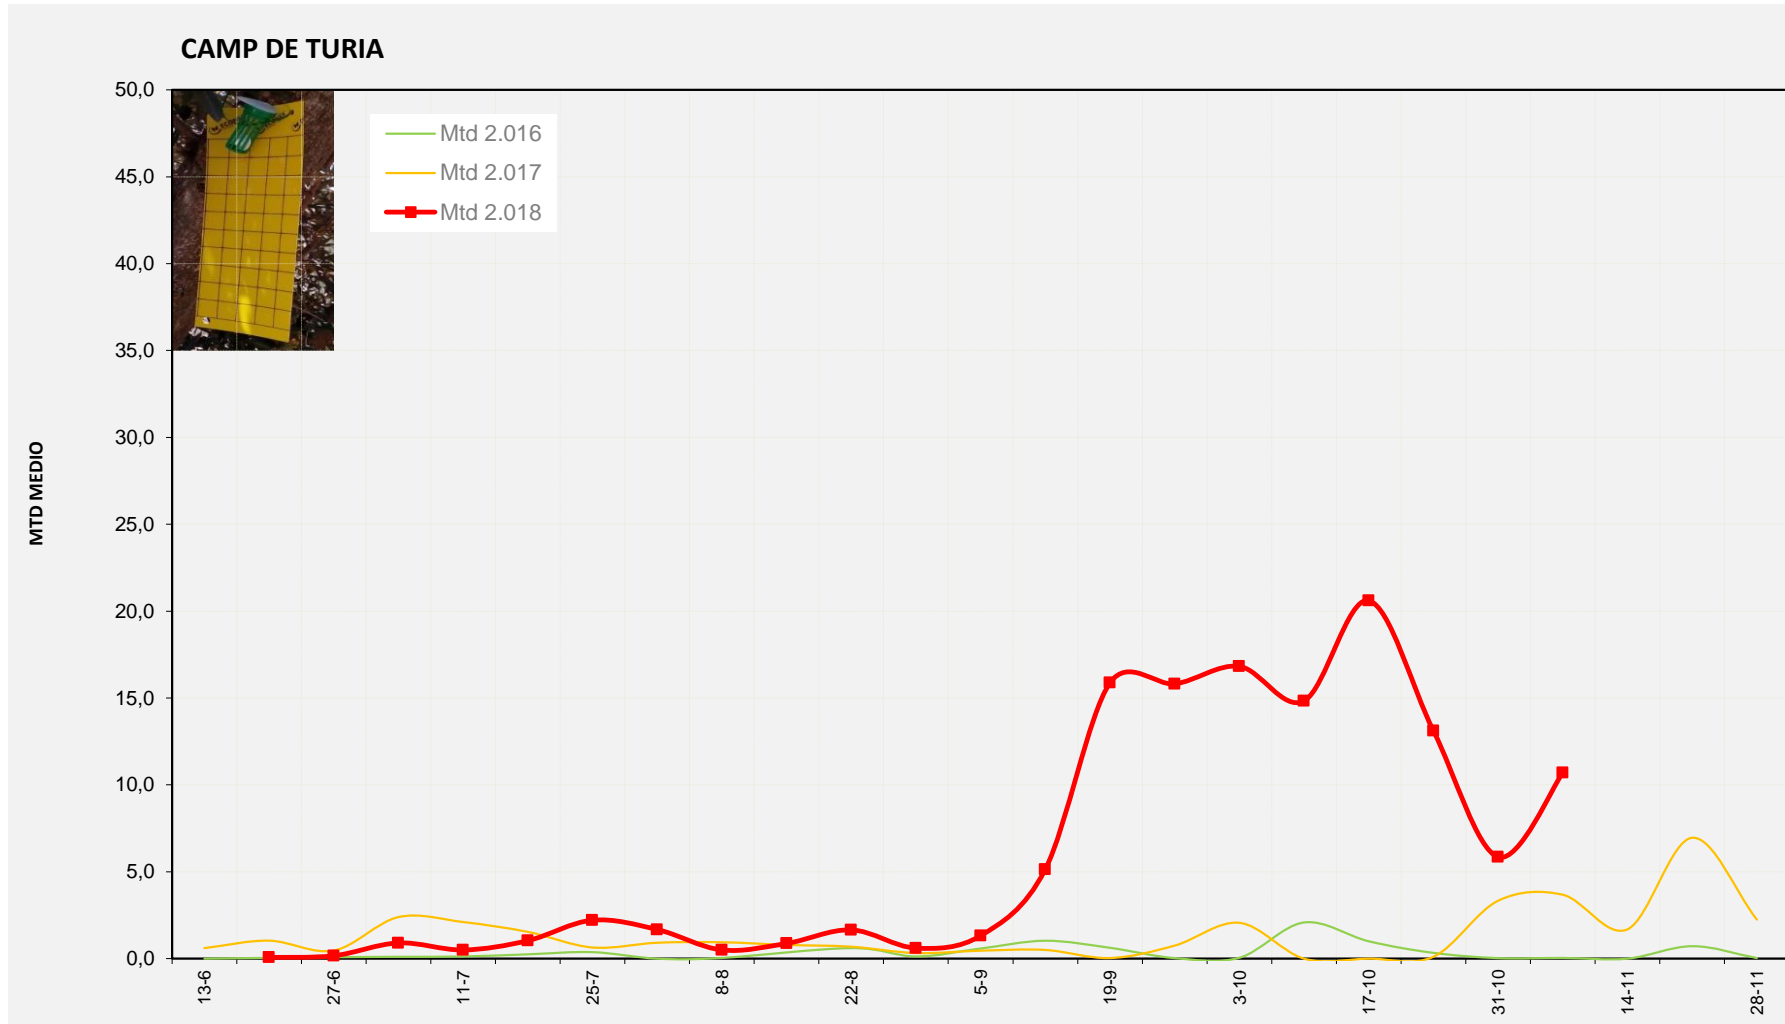

Semana 45   CAMP DE TURIA

Nº Trampas instaladas: 4

% contado última semana: 100,00%

MTD MEDIO

2.016	0,04
2.017	3,68
2.018	10,69

MTD: Moscas/Trampa/Día