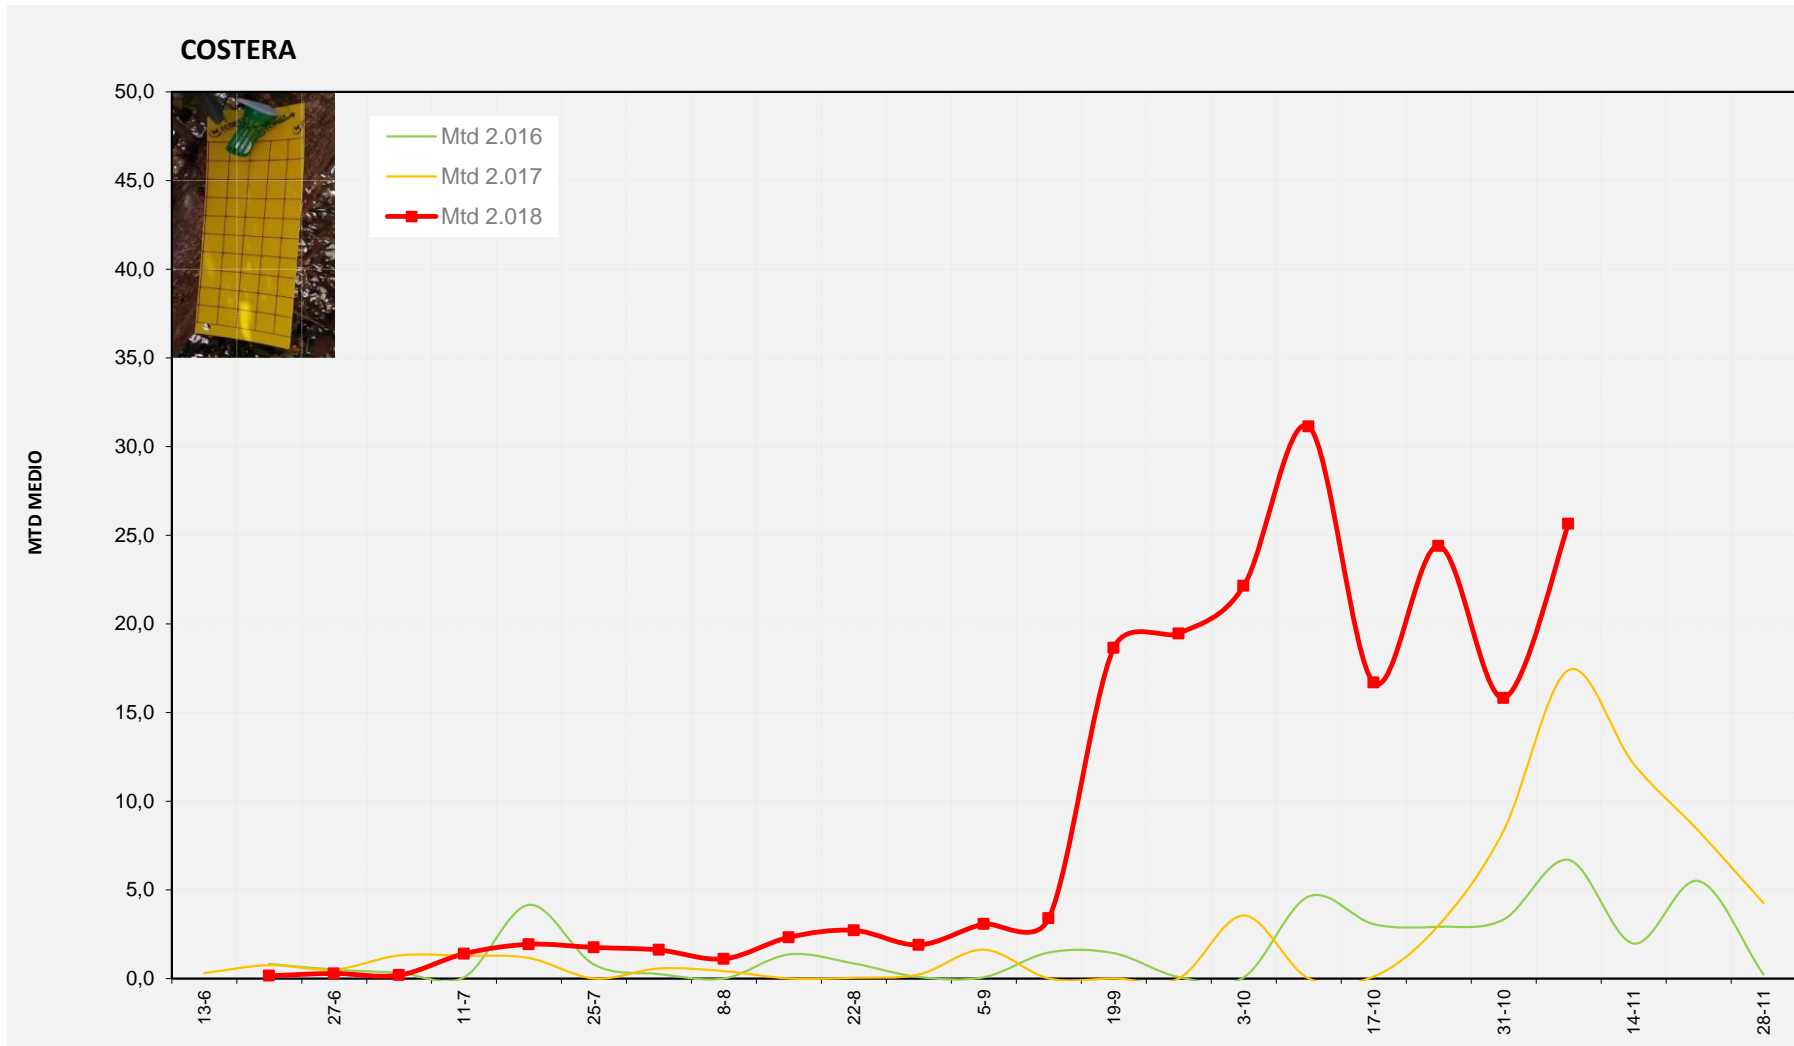

Semana 45 COSTERA

Nº Trampas instaladas: 4
% contado última semana: 100,00%

MTD MEDIO	
2.016	6,69
2.017	17,39
2.018	25,64

MTD: Moscas/Trampa/Día