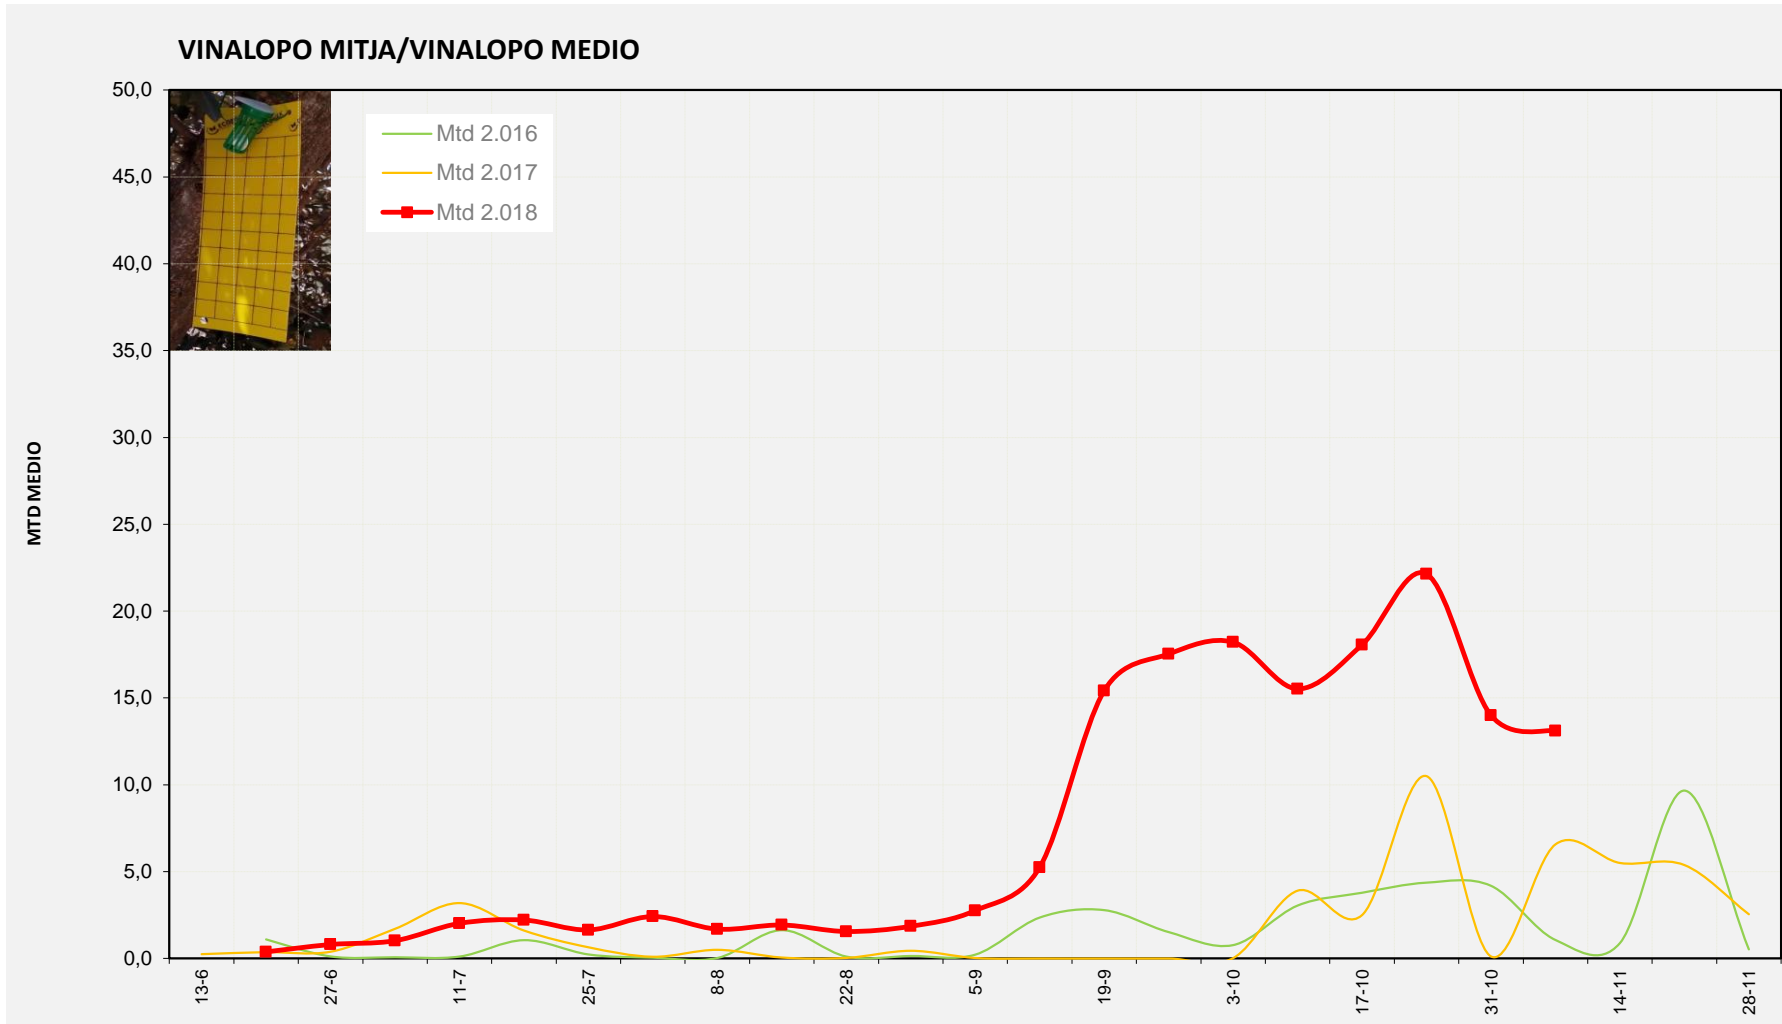

**Semana 45 ALT VINALOPO/ALTO VINALOPO**

Nº Trampas instaladas: 8

% contado última semana: 100,00%

MTD MEDIO

<b>2.016</b>	<b>1,20</b>
<b>2.017</b>	<b>6,48</b>
<b>2.018</b>	<b>17,66</b>

MTD: Moscas/Trampa/Día

Semana 45 ALACANTI

Nº Trampas instaladas: 2

% contado última semana: 100,00%

MTD MEDIO

2.016	0,08
2.017	10,07
2.018	10,79

MTD: Moscas/Trampa/Día

Semana 45 VINALOPO MITJA/VINALOPO MEDIO

Nº Trampas instaladas: 6  
 % contado última semana: 100,00%

MTD MEDIO	
2.016	1,07
2.017	6,57
2.018	13,10

MTD: Moscas/Trampa/Día