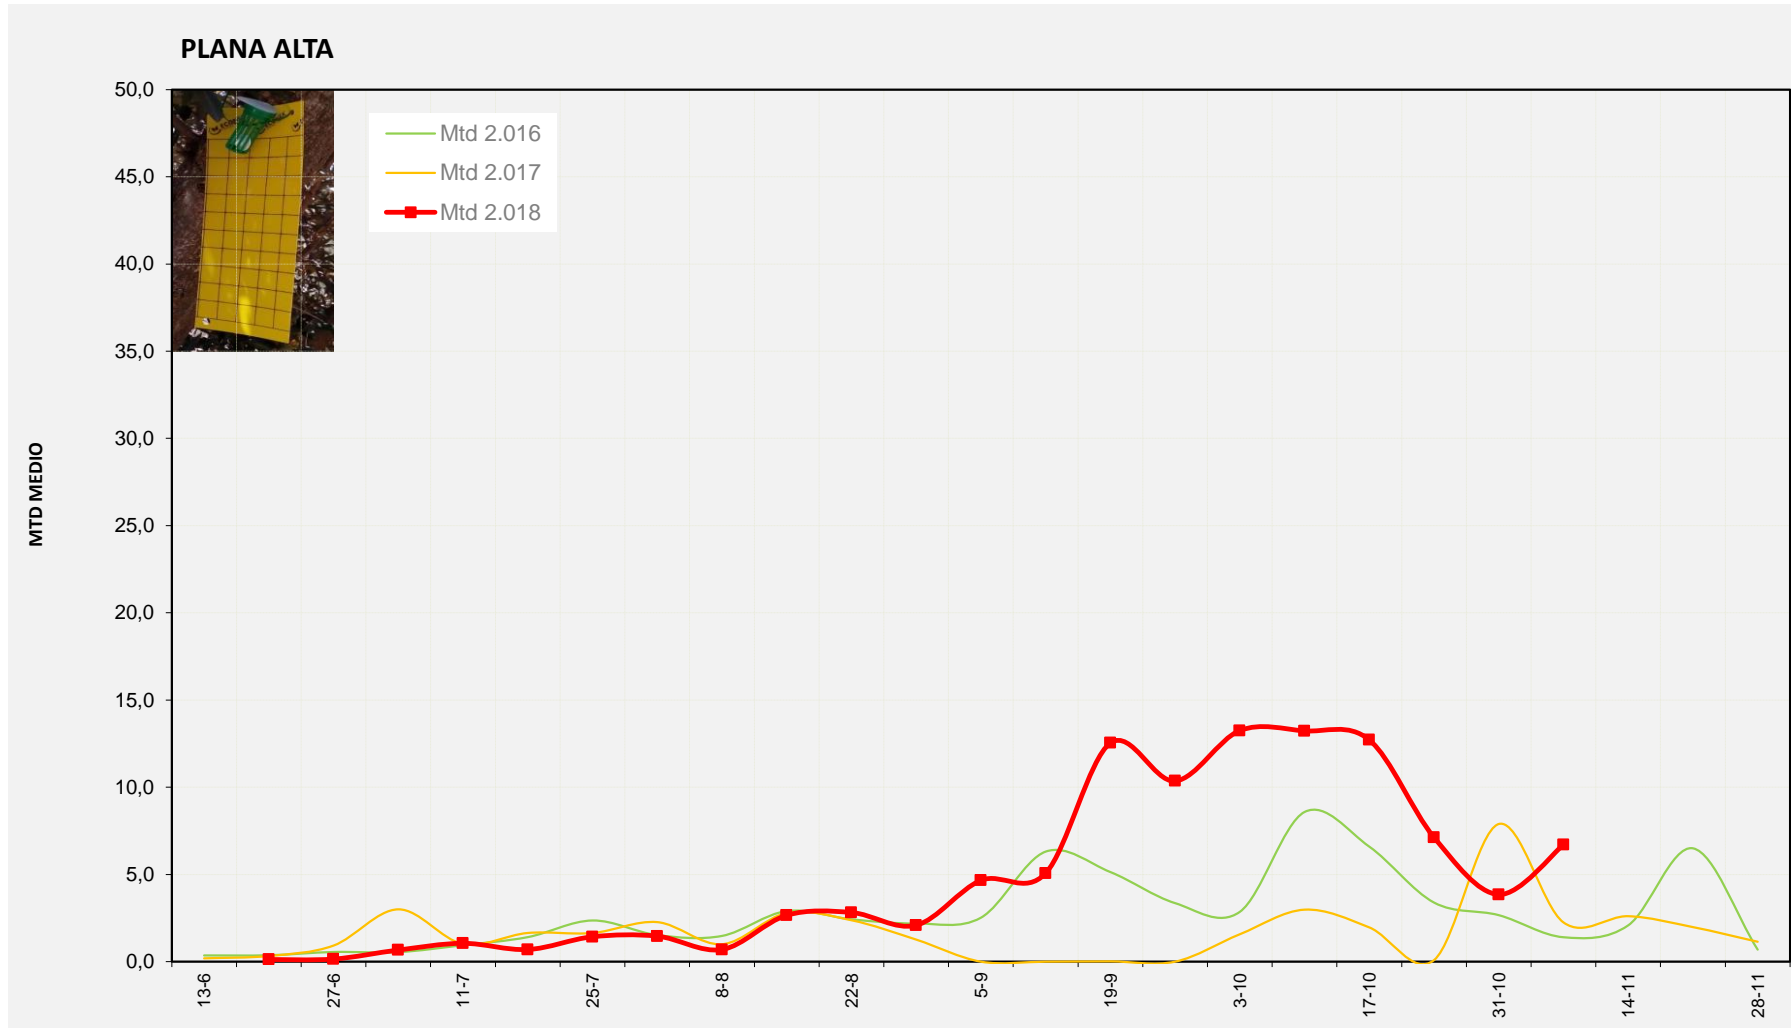

Semana 45 PLANA ALTA

Nº Trampas instaladas: 8

% contado última semana: 100,00%

**MTD MEDIO**

<b>2.016</b>	<b>1,40</b>
<b>2.017</b>	<b>2,25</b>
<b>2.018</b>	<b>6,71</b>

MTD: Moscas/Trampa/Día

**Semana 45 ALTO PALANCIA**

Nº Trampas instaladas: 10

% contado última semana: 100,00%

**MTD MEDIO**

<b>2.016</b>	<b>0,42</b>
<b>2.017</b>	<b>2,89</b>
<b>2.018</b>	<b>3,70</b>

MTD: Moscas/Trampa/Día

**Semana 45 LOS SERRANOS**

Nº Trampas instaladas: 4