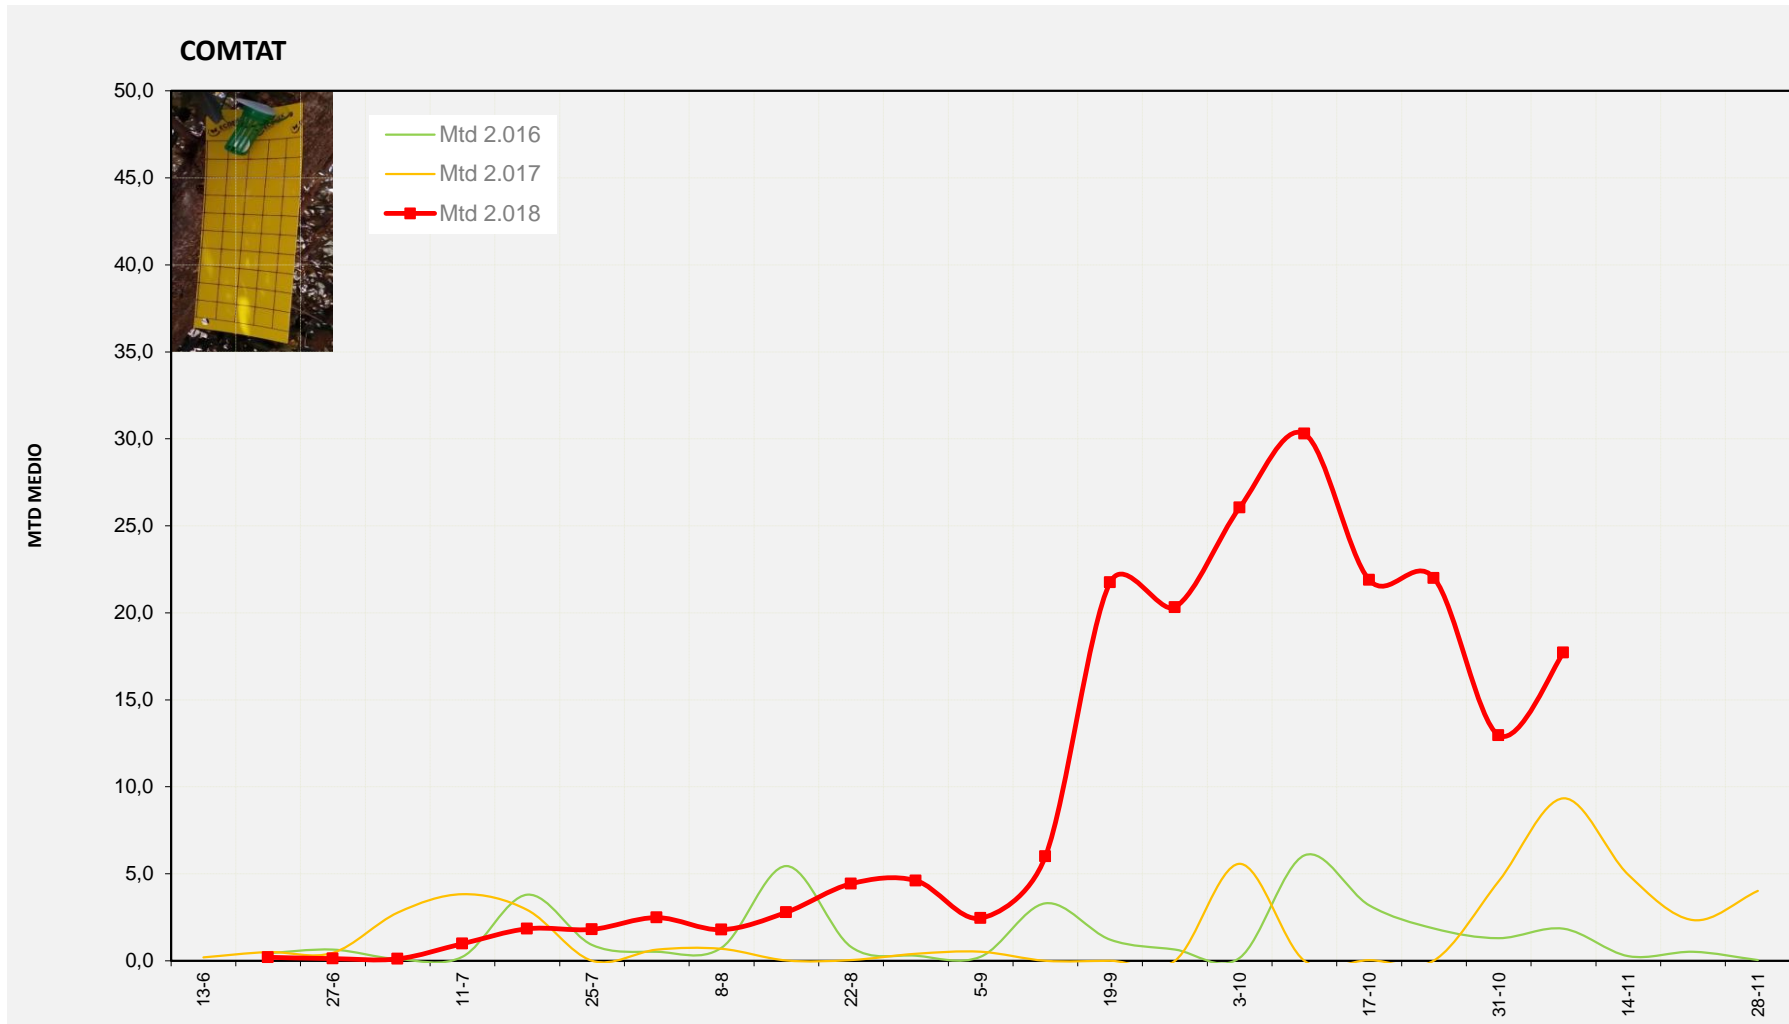

Semana 45 COMTAT

Nº Trampas instaladas: 8
% contado última semana: 100,00%

MTD MEDIO	
2.016	1,84
2.017	9,34
2.018	17,71

MTD: Moscas/Trampa/Día