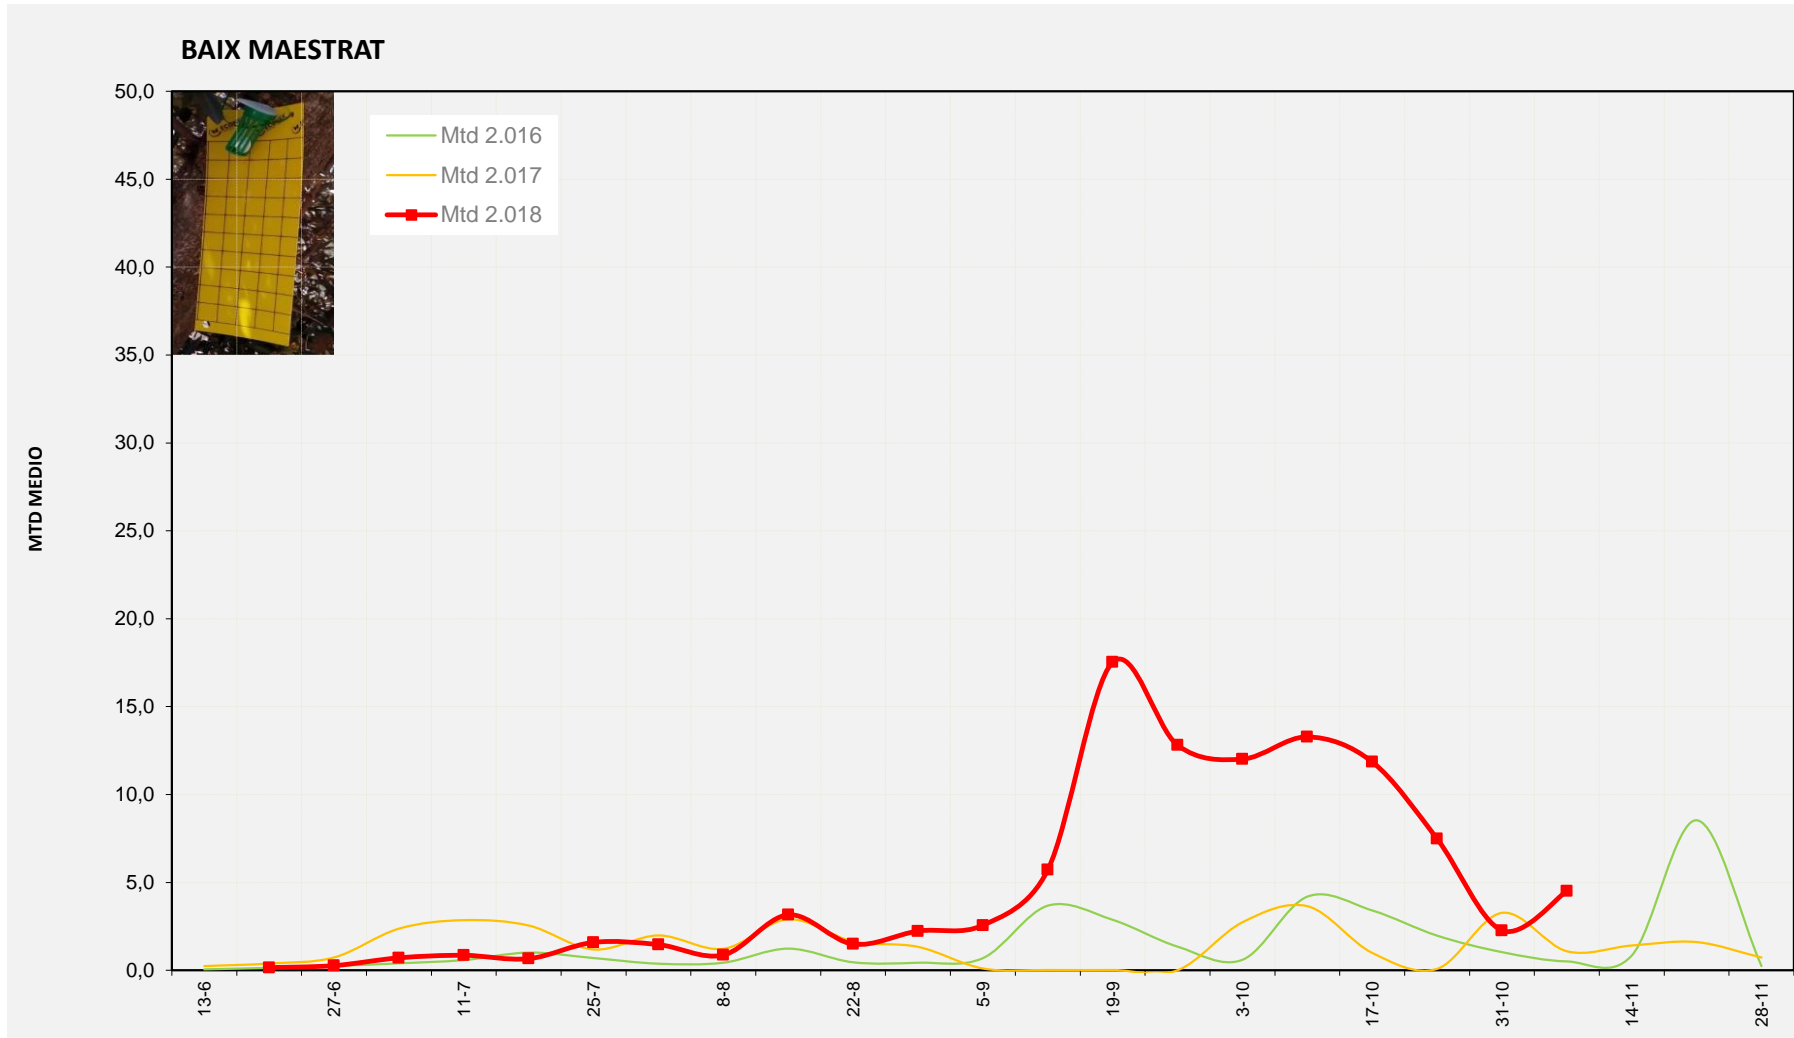

Semana 45 BAIX MAESTRAT

Nº Trampas instaladas: 20

% contado última semana: 100,00%

MTD MEDIO

2.016	0,51
2.017	1,09
2.018	4,52

MTD: Moscas/Trampa/Día