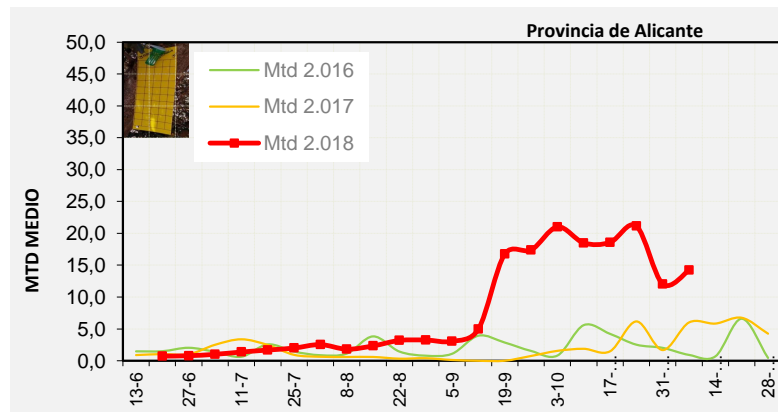

**Semana 45 Curva poblacional Comunidad Valenciana**

**MTD misma semana**

**2.016** 1,11

**2.017** 3,81

**2.018** 10,27

% contado última semana: 98,36%

MTD: Moscas/Trampa/Día

Semana 45 Curvas poblacionales provincias

	MTD medio		
	Castellón	Valencia	Alicante
<b>2.016</b>	<b>0,66</b>	<b>1,72</b>	<b>0,92</b>
<b>2.017</b>	<b>1,73</b>	<b>3,79</b>	<b>6,02</b>
<b>2.018</b>	<b>4,80</b>	<b>12,04</b>	<b>14,23</b>

% contado última semana: 100,00%

MTD: Moscas/Trampa/Día

% contado última semana: 97,50%

% contado última semana: 97,50%

Semana 45 BAIX MAESTRAT

Nº Trampas instaladas: 20

% contado última semana: 100,00%

**MTD MEDIO**

<b>2.016</b>	<b>0,51</b>
<b>2.017</b>	<b>1,09</b>
<b>2.018</b>	<b>4,52</b>