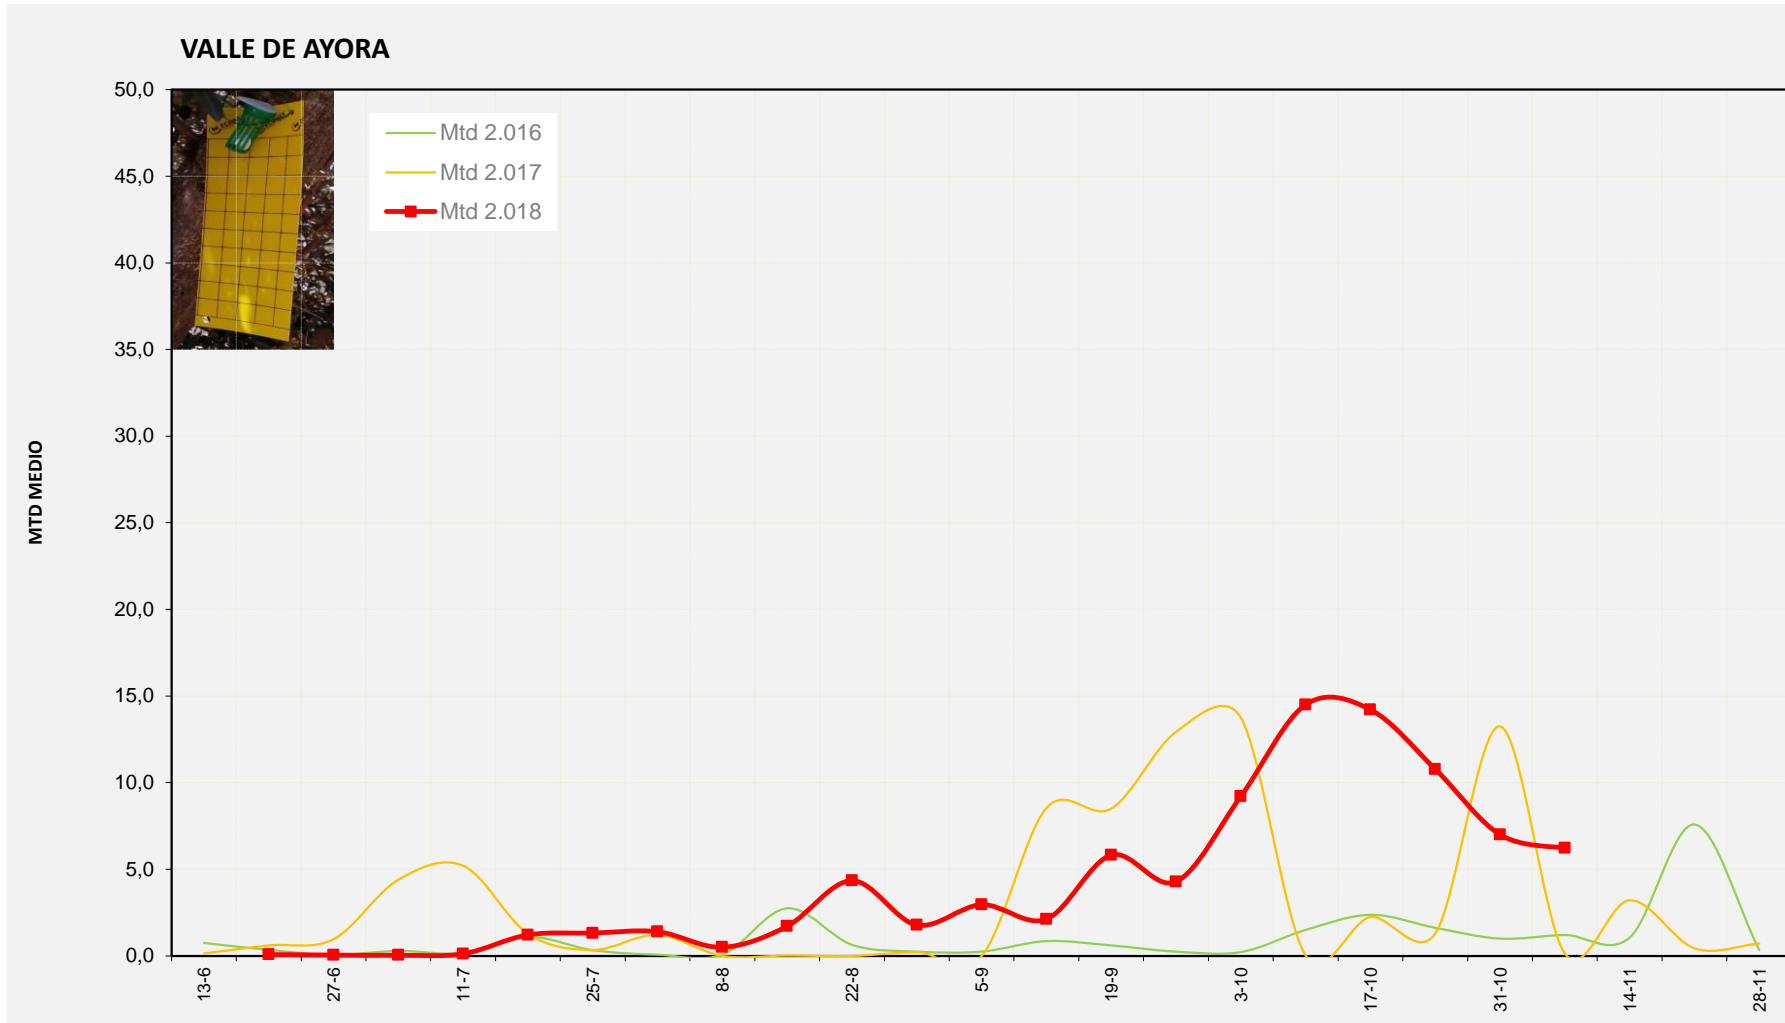

MTD: Moscas/Trampa/Día

**Semana 45 RIBERA ALTA**

Nº Trampas instaladas: 2

% contado última semana: 100,00%

**MTD MEDIO**

<b>2.016</b>	<b>0,30</b>
<b>2.017</b>	<b>0,00</b>
<b>2.018</b>	<b>14,00</b>

MTD: Moscas/Trampa/Día

Semana 45 VALLE DE AYORA

Nº Trampas instaladas: 4

% contado última semana: 100,00%

MTD MEDIO

2.016	1,21
2.017	0,14
2.018	6,23

MTD: Moscas/Trampa/Día

**Semana 45 CANAL DE NAVARRÉS**

Nº Trampas instaladas: 8