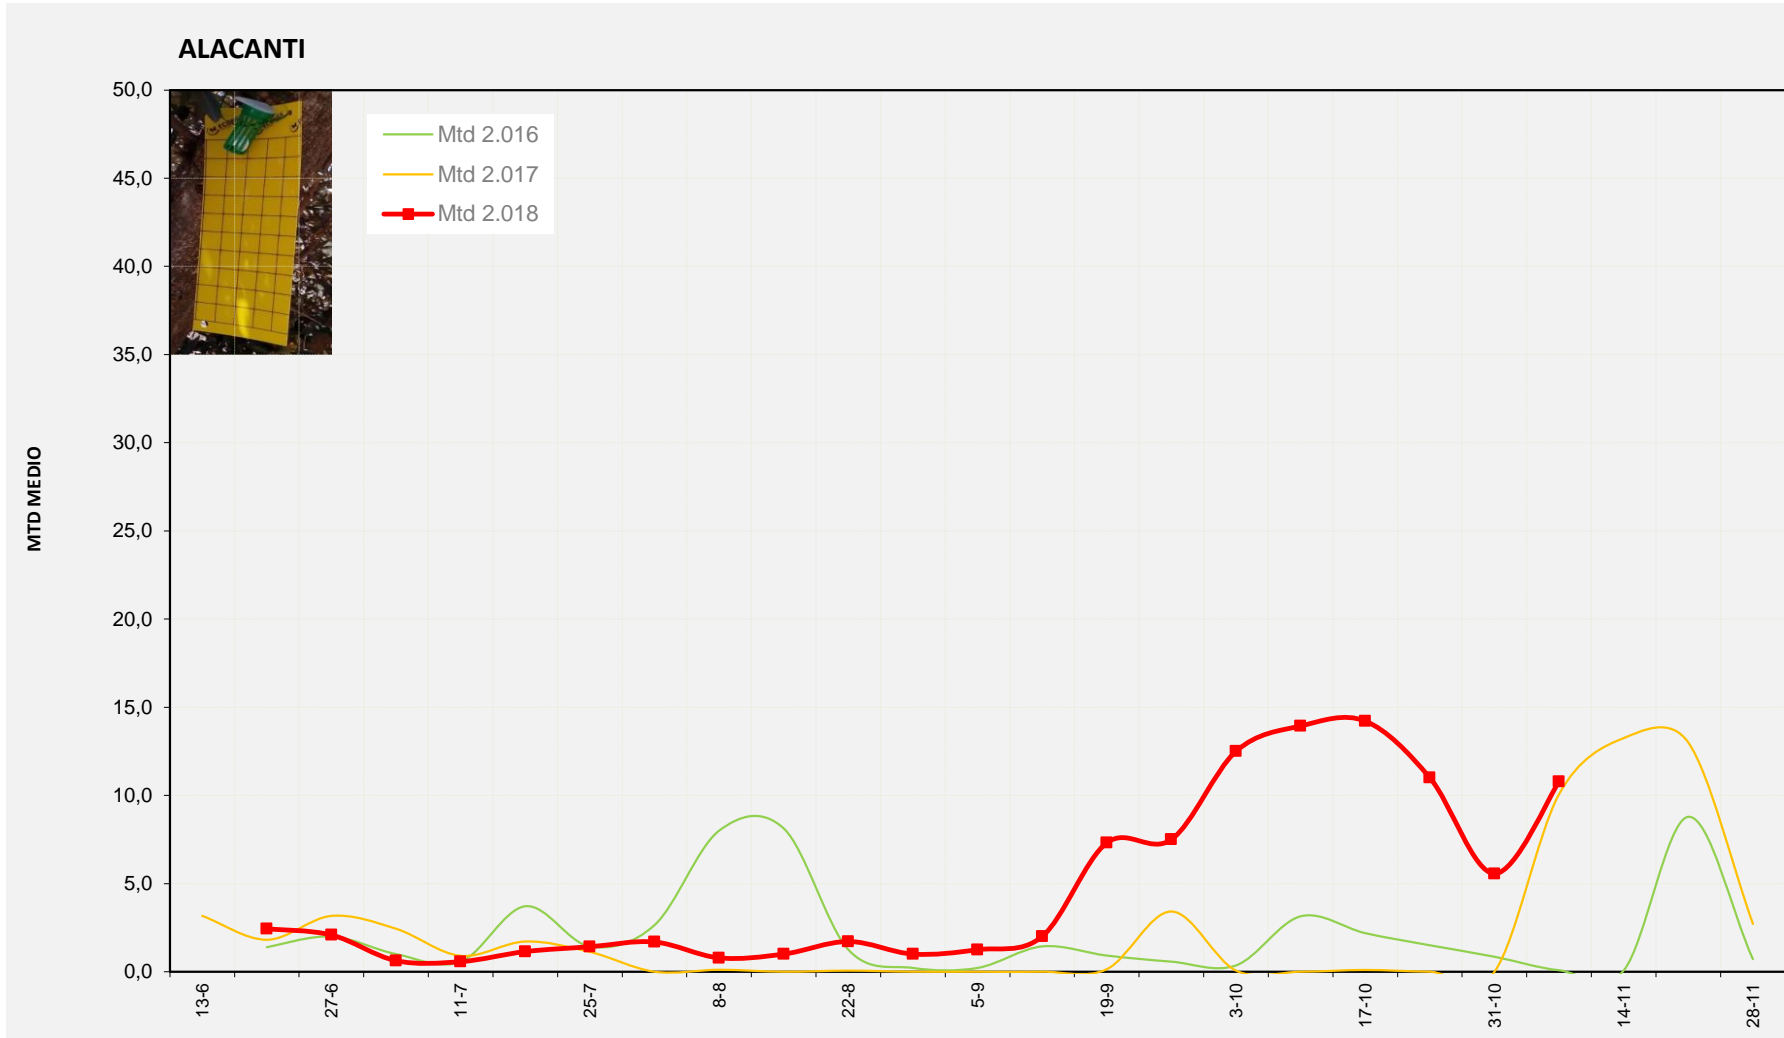

**Semana 45 ALT VINALOPO/ALTO VINALOPO**

Nº Trampas instaladas: 8

% contado última semana: 100,00%

MTD MEDIO

<b>2.016</b>	<b>1,20</b>
<b>2.017</b>	<b>6,48</b>
<b>2.018</b>	<b>17,66</b>

MTD: Moscas/Trampa/Día

Semana 45 ALACANTI

Nº Trampas instaladas: 2

% contado última semana: 100,00%

MTD MEDIO

2.016	0,08
2.017	10,07
2.018	10,79

MTD: Moscas/Trampa/Día

Semana 45 VINALOPO MITJA/VINALOPO MEDIO

Nº Trampas instaladas: 6  
 % contado última semana: 100,00%