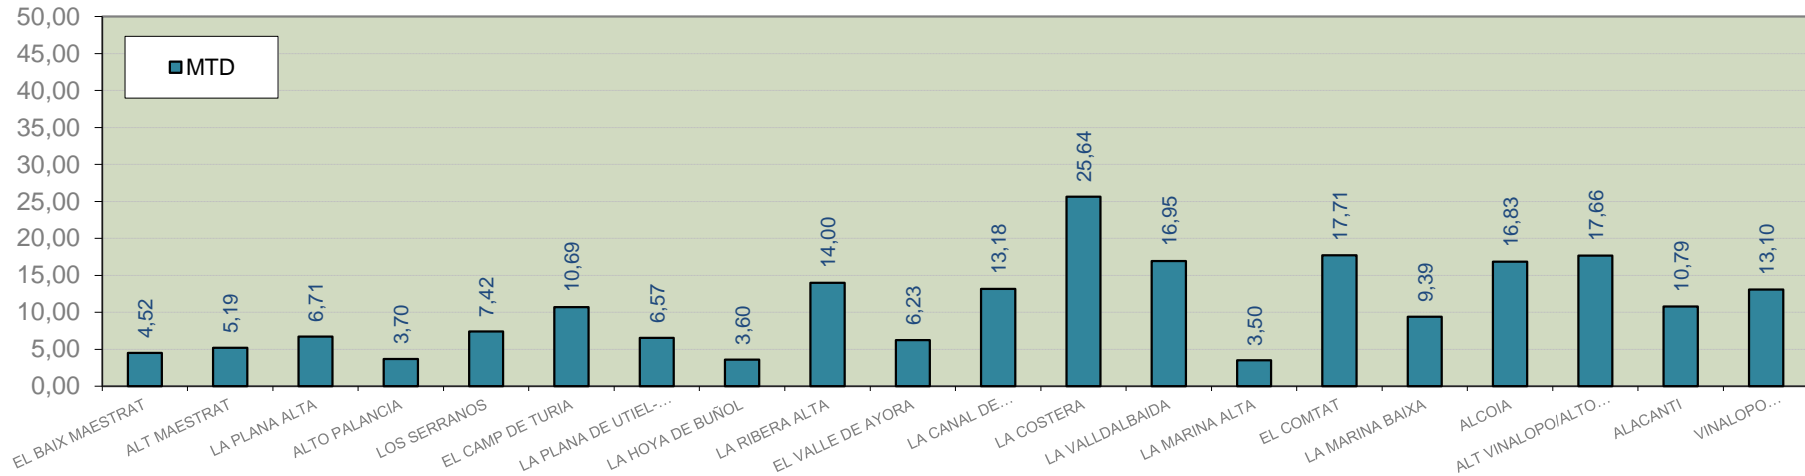

### VALENCIA

LOS SERRANOS  
CAMP DE TURIA  
PLANA DE UTIEL-REQUENA  
HOYA DE BUÑOL  
RIBERA ALTA  
VALLE DE AYORA  
CANAL DE NAVARRÉS  
COSTERA  
LA VALL D'ALBAIDA

### ALICANTE

MARINA ALTA  
EL COMTAT  
MARINA BAIXA  
ALCOIA  
ALT VINALOPO/ALTO VINALOPO  
ALACANTI  
VINALOPO MITJA/VINALOPO MEDIO

Semana 45 Resumen por zonas

MTD: Moscas/Trampa/Día

MTD BACTROCERA OLEAE

% TRAMPAS REVISADAS

Semana 45 Isomoscas. Niveles poblacionales y tendencia de la población silvestre

Nivel Poblacional Puntos de control *Bactrocera oleae* 2.018

Tendencia Puntos de control *Bactrocera oleae* 2.018