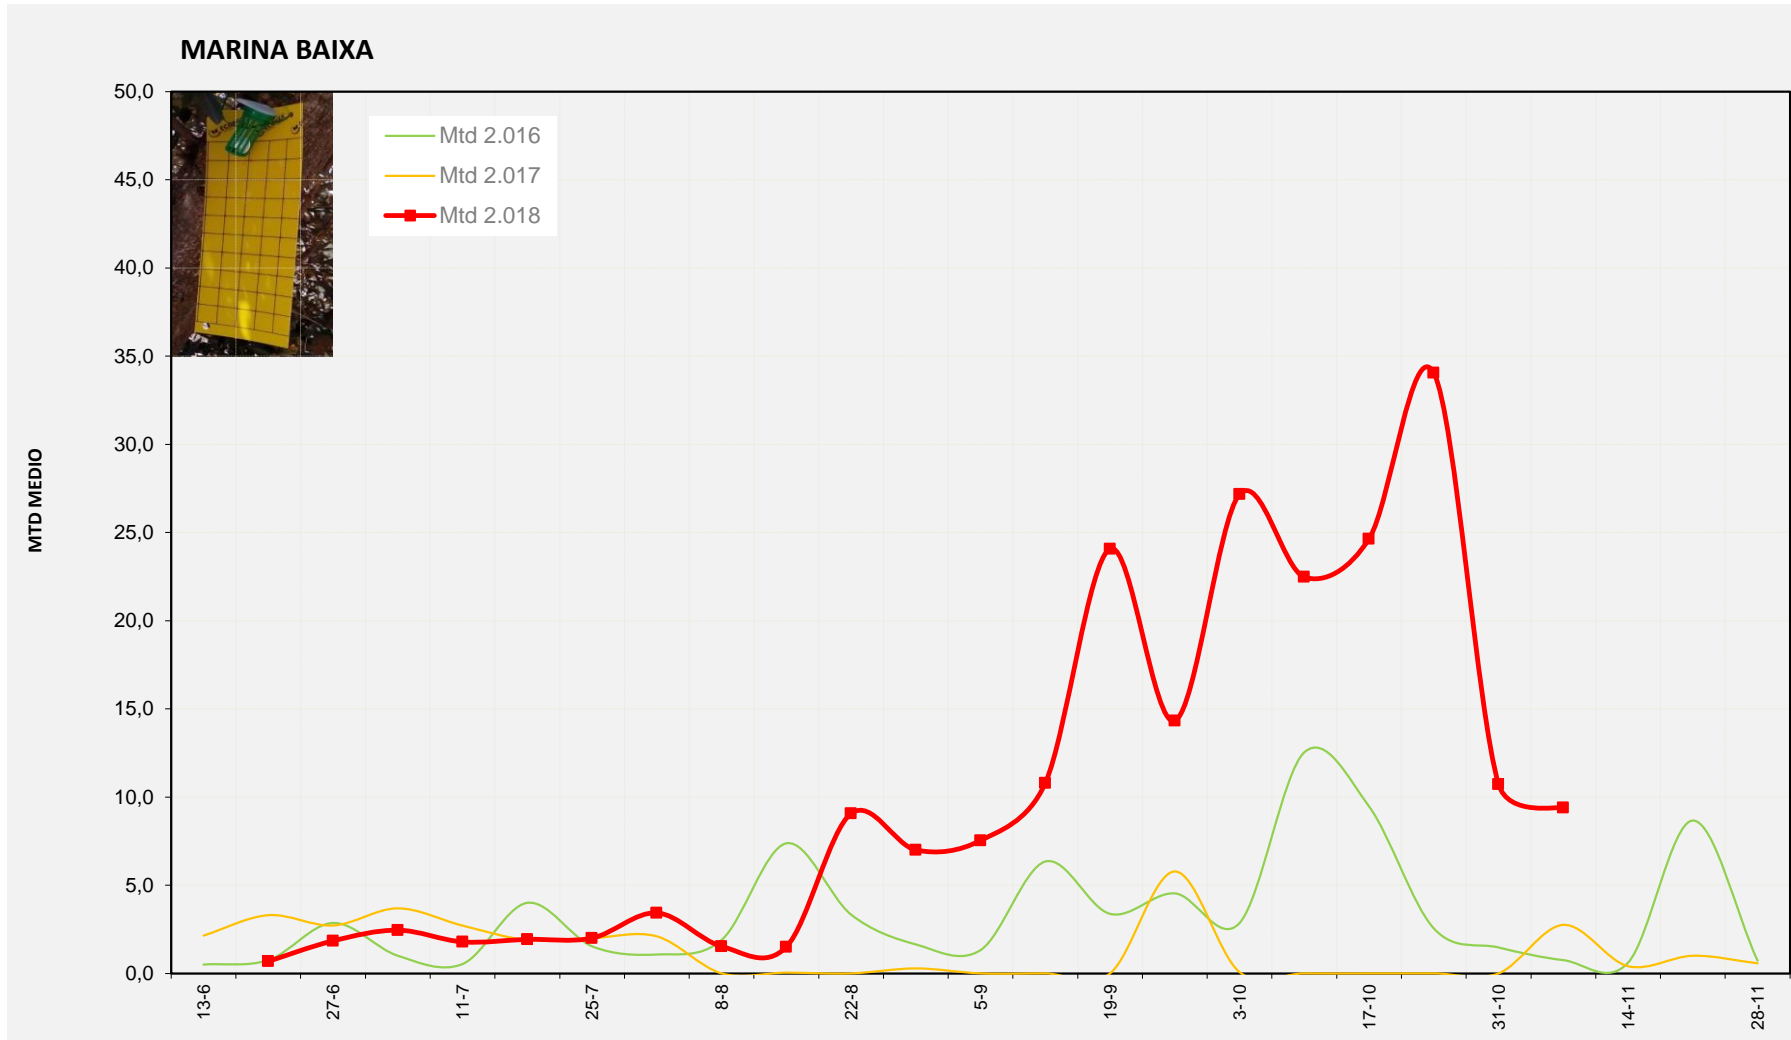

Semana 45 MARINA BAIXA

Nº Trampas instaladas: 4

% contado última semana: 75,00%

MTD MEDIO

2.016 0,75
2.017 2,75
2.018 9,39

MTD: Moscas/Trampa/Día

Semana 45

ALCOIA

Nº Trampas instaladas: 8

% contado última semana: 100,00%

MTD MEDIO

2.016	0,13
2.017	4,66
2.018	16,83

MTD: Moscas/Trampa/Día