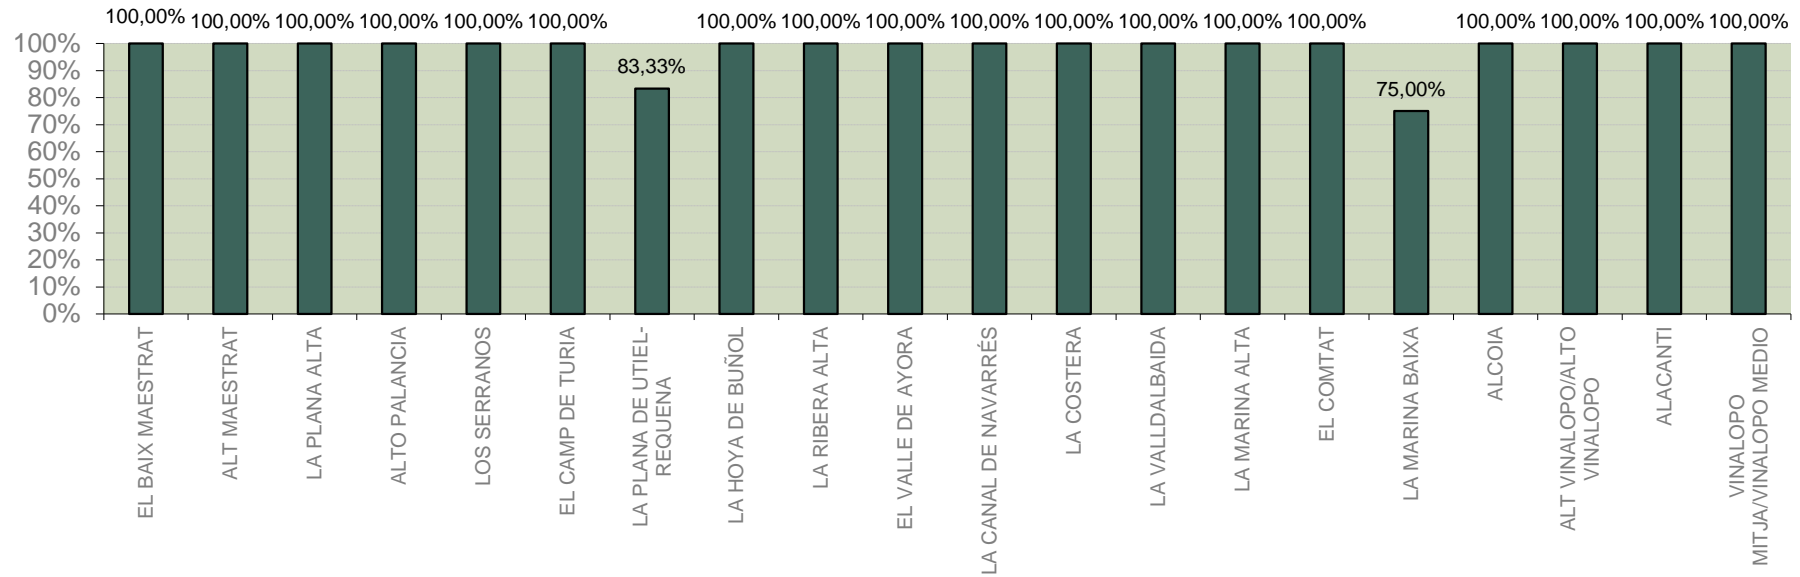

### ALICANTE

MARINA ALTA  
EL COMTAT  
MARINA BAIXA  
ALCOIA  
ALT VINALOPO/ALTO VINALOPO  
ALACANTI  
VINALOPO MITJA/VINALOPO MEDIO

Semana 45 Resumen por zonas

MTD: Moscas/Trampa/Día

MTD BACTROCERA OLEAE

% TRAMPAS REVISADAS

Semana 45 Isomoscas. Niveles poblacionales y tendencia de la población silvestre

Nivel Poblacional Puntos de control *Bactrocera oleae* 2.018

Tendencia Puntos de control *Bactrocera oleae* 2.018