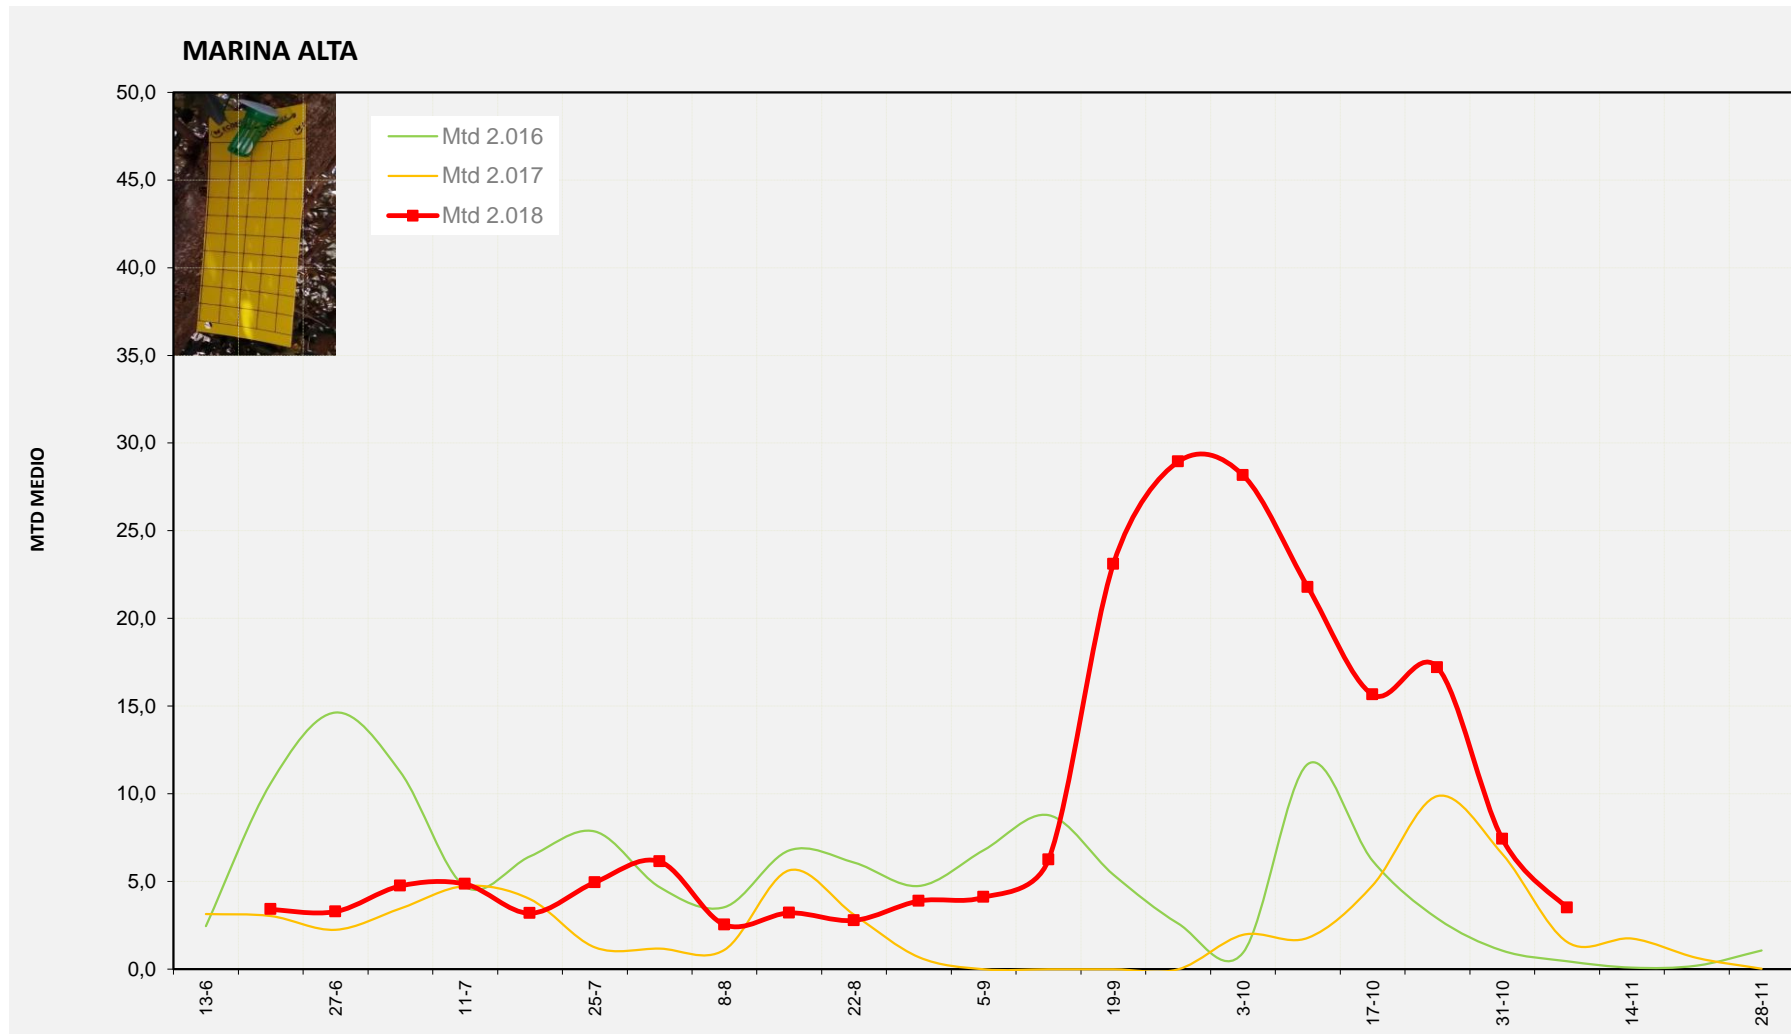

Semana 45 MARINA ALTA

Nº Trampas instaladas: 4

% contado última semana: 100,00%

MTD MEDIO

2.016	0,46
2.017	1,56
2.018	3,50

MTD: Moscas/Trampa/Día

Semana 45 COMTAT

Nº Trampas instaladas: 8  
 % contado última semana: 100,00%