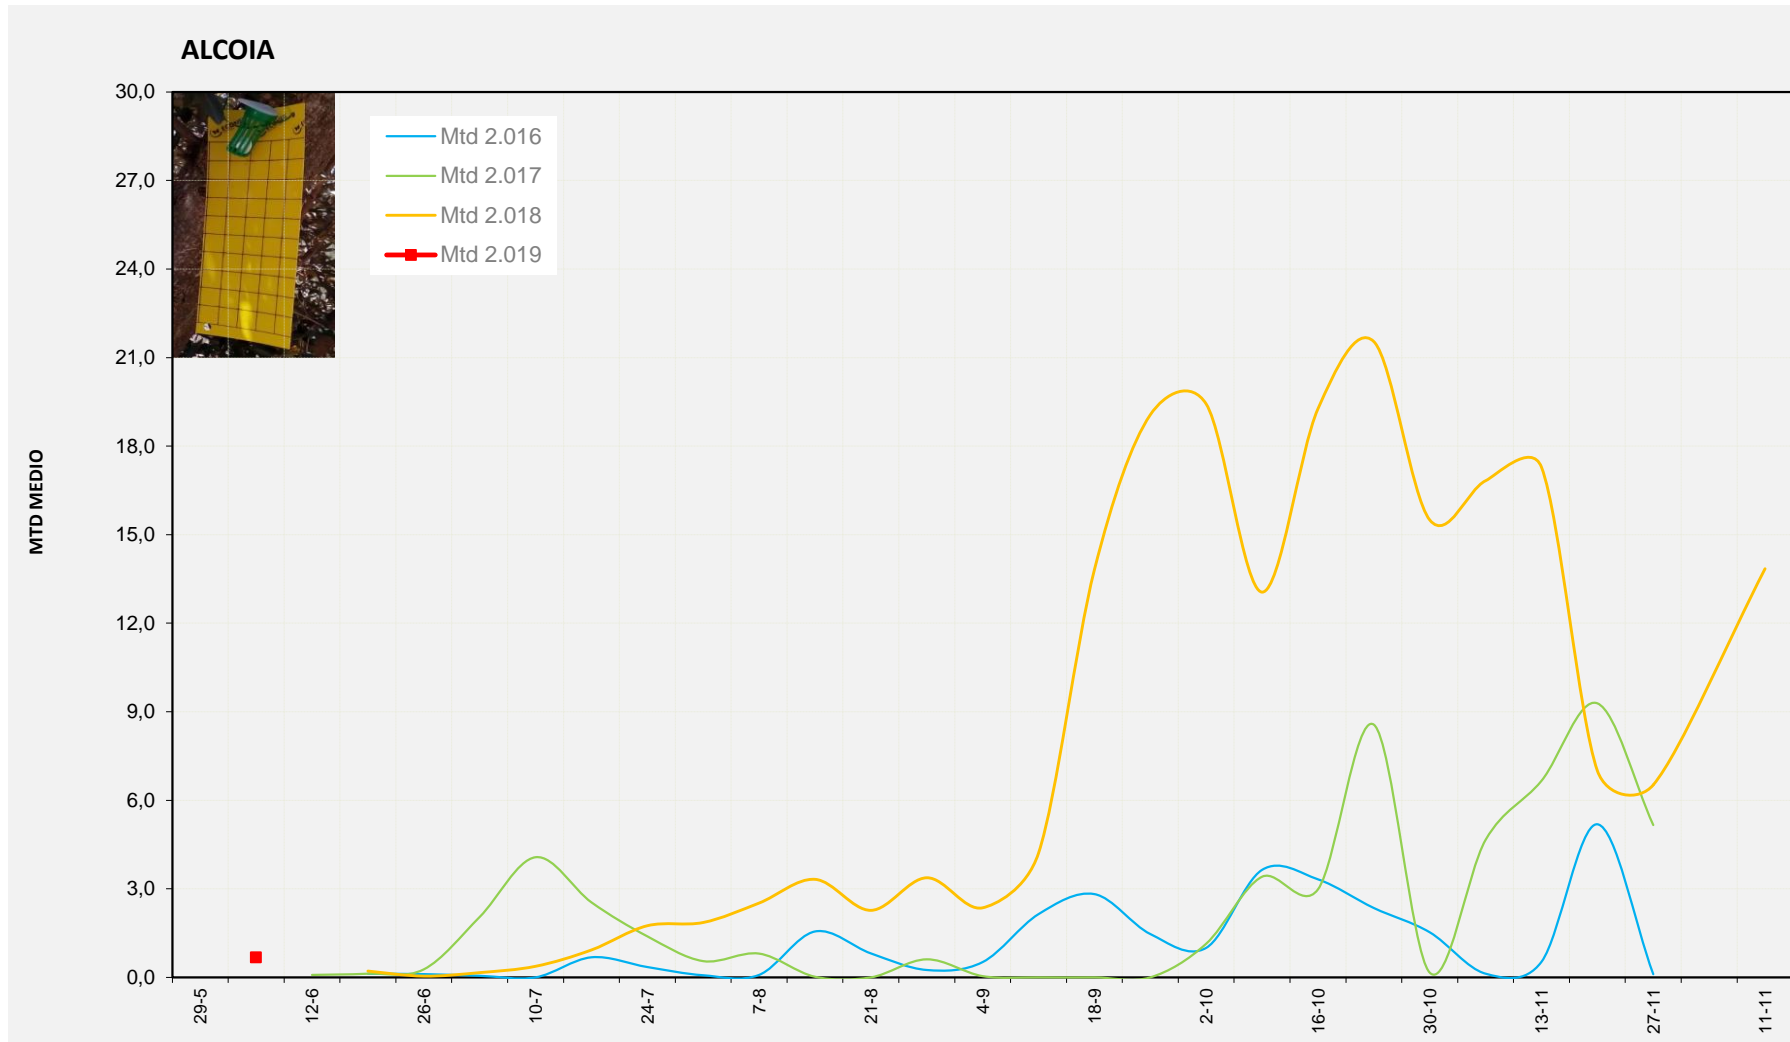

Semana 23

ALCOIA

Nº Trampas instaladas: 8

% contado última semana: 100,00%

MTD MEDIO

2.016

2.017

2.018

2.019 0,66

MTD: Moscas/Trampa/Día