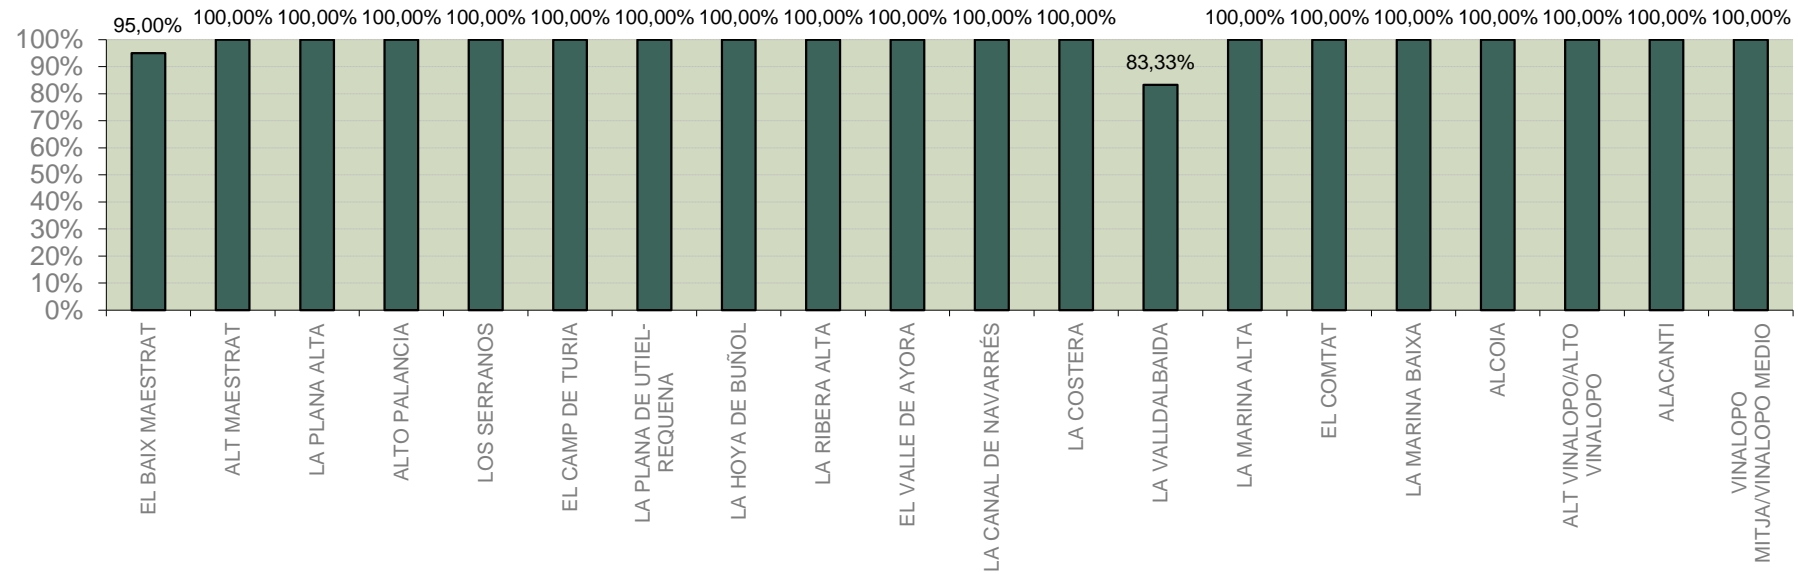

ALICANTE

MARINA ALTA
EL COMTAT
MARINA BAIXA
ALCOIA
ALT VINALOPO/ALTO VINALOPO
ALACANTI
VINALOPO MITJA/VINALOPO MEDIO

Semana 23 Resumen por zonas

MTD: Moscas/Trampa/Día

MTD BACTROCERA OLEAE

% TRAMPAS REVISADAS

Semana 23 Isomoscas. Niveles poblacionales y tendencia de la población silvestre

Nivel Poblacional Puntos de control *Bactrocera oleae* 2.019

Semana 23 Curva poblacional Comunidad Valenciana

MTD misma semana