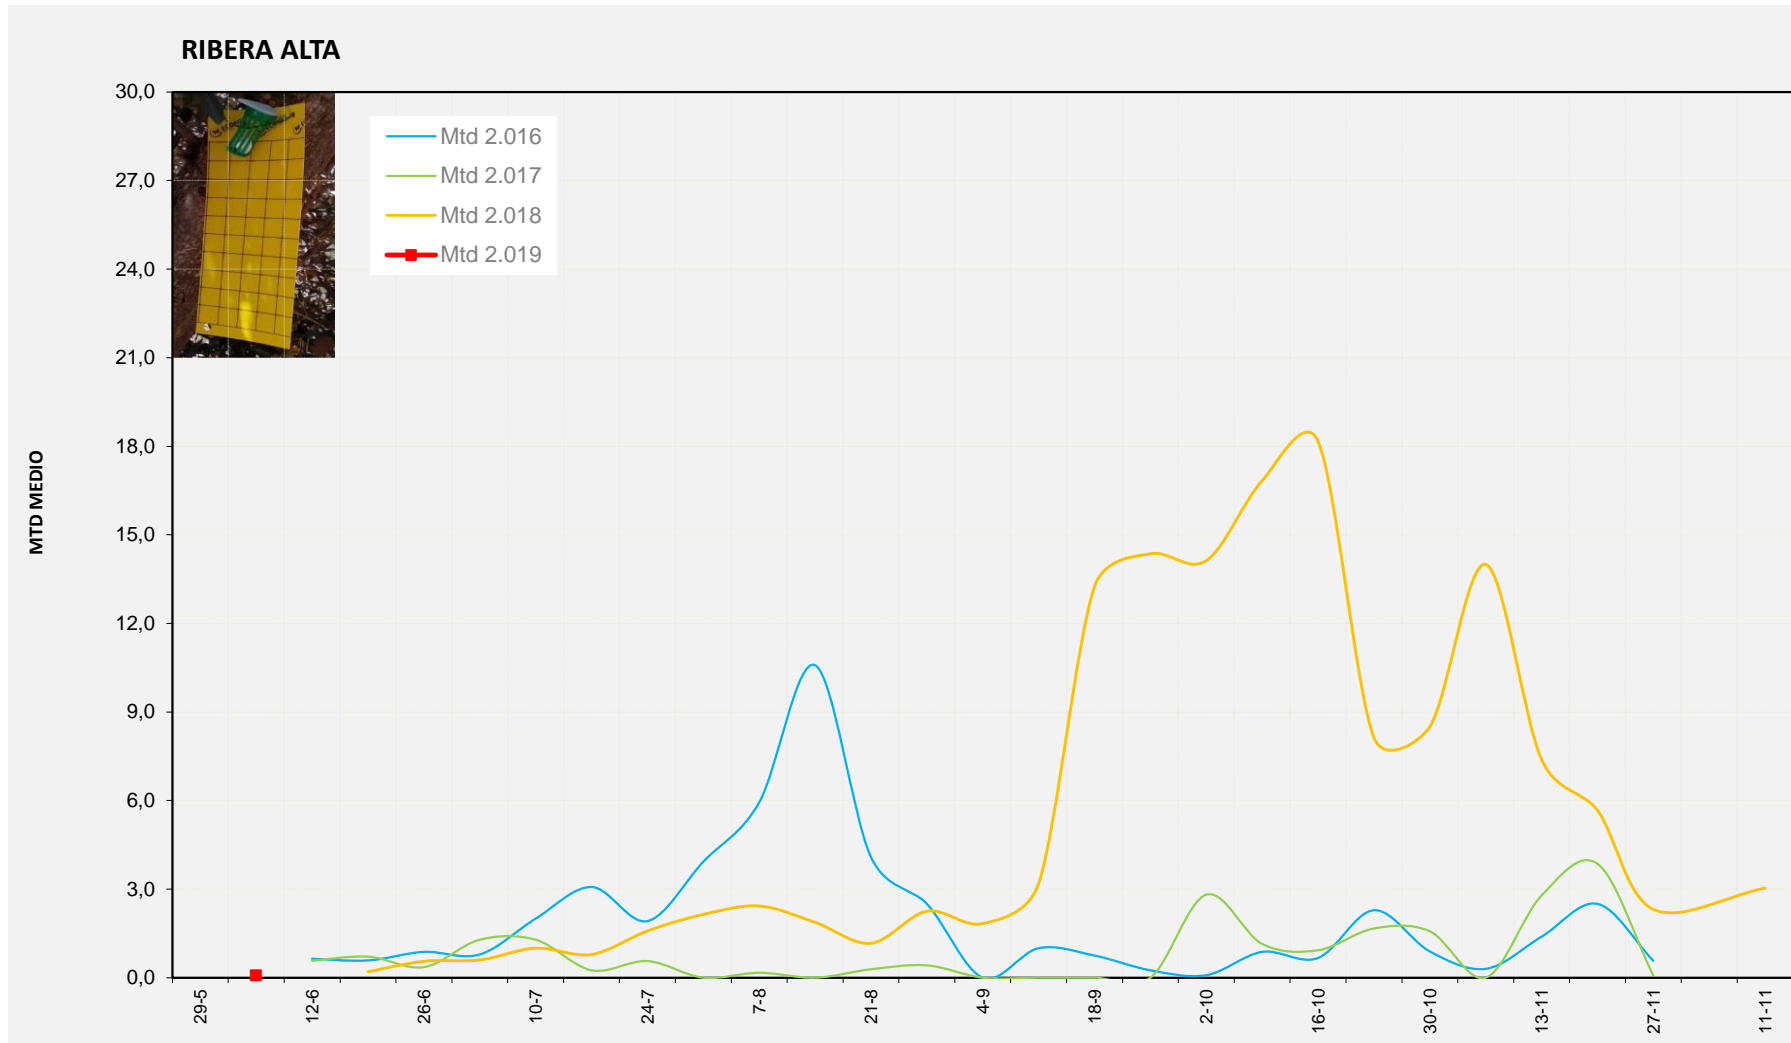

Semana 23 RIBERA ALTA

Nº Trampas instaladas: 2
% contado última semana: 100,00%

MTD MEDIO
2.016
2.017
2.018
2.019 0,07

MTD: Moscas/Trampa/Día