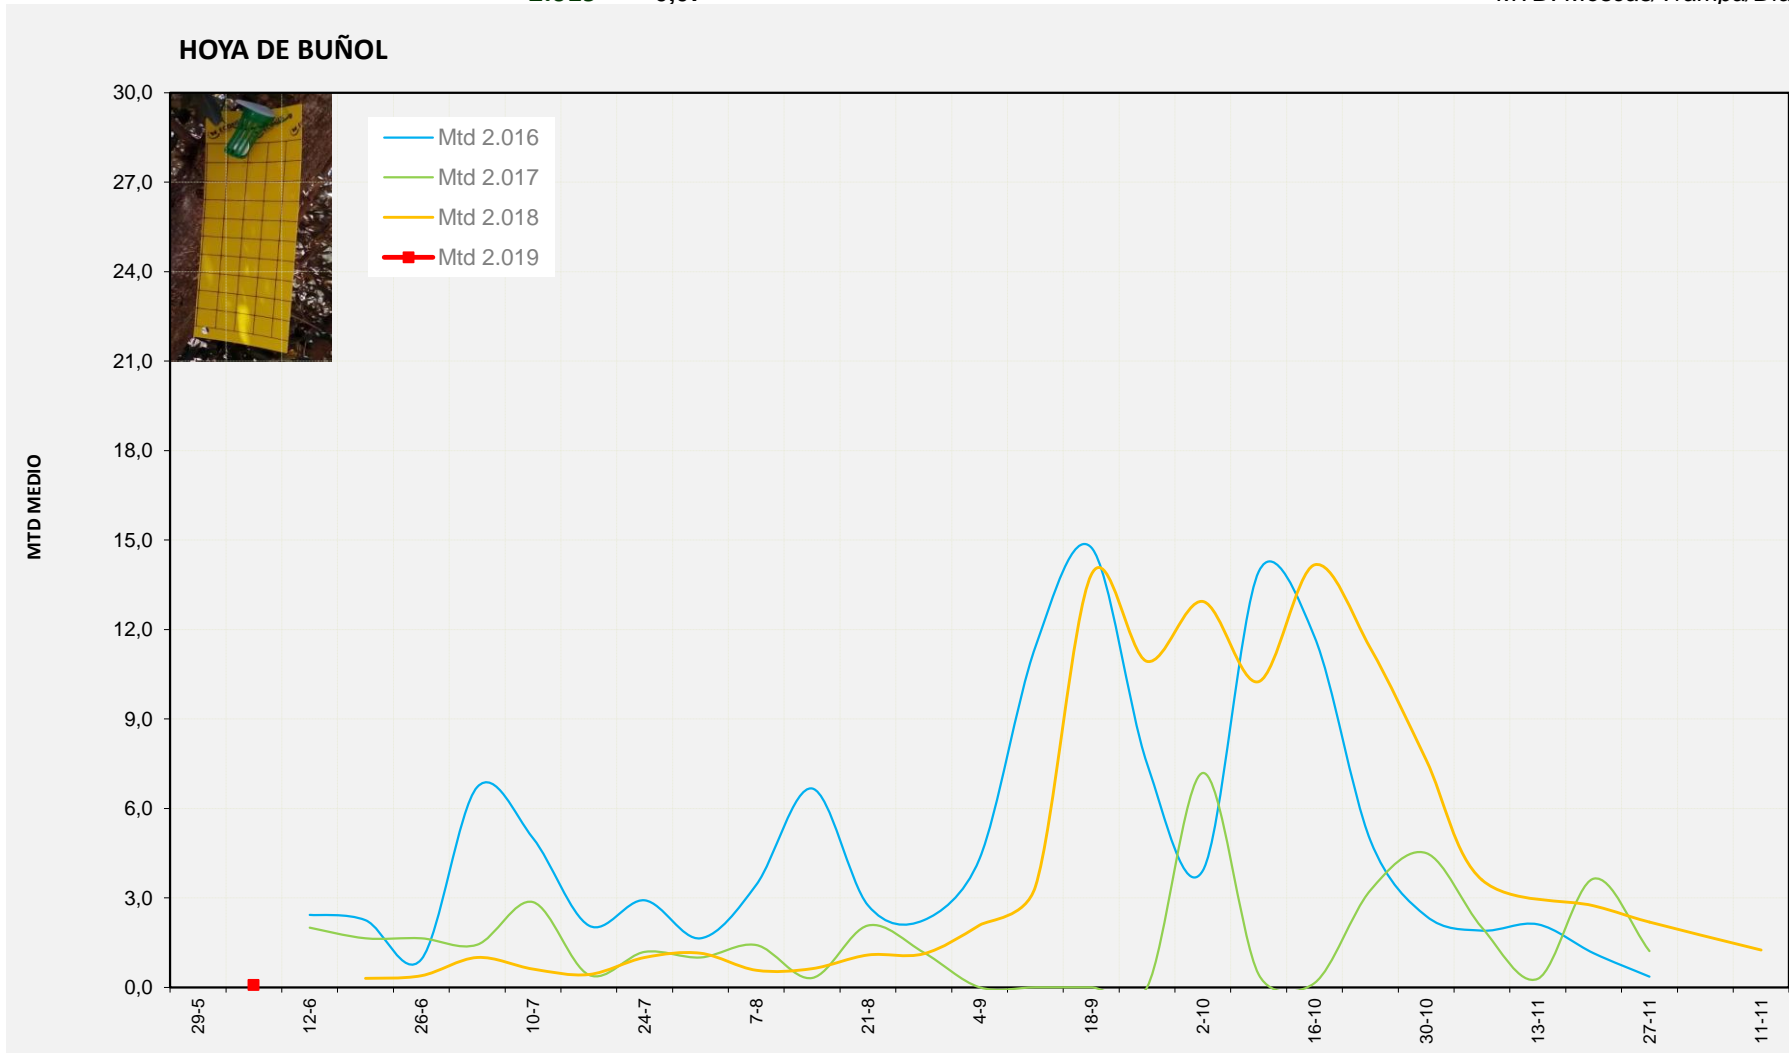

Nº Trampas instaladas: 2
 % contado última semana: 100,00%

MTD MEDIO
 2.016
 2.017
 2.018
 2.019 0,07

MTD: Moscas/Trampa/Día

Semana 23 RIBERA ALTA

Nº Trampas instaladas: 2
 % contado última semana: 100,00%