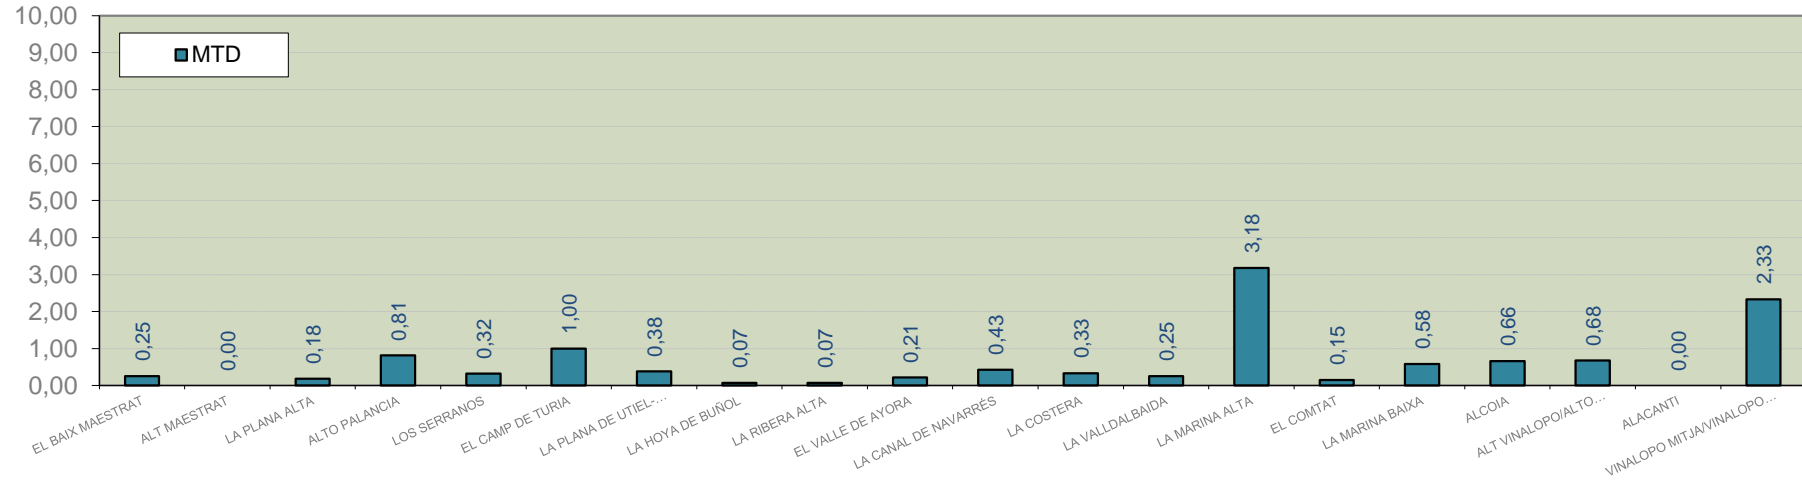

ALICANTE

MARINA ALTA
EL COMTAT
MARINA BAIXA
ALCOIA
ALT VINALOPO/ALTO VINALOPO
ALACANTI
VINALOPO MITJA/VINALOPO MEDIO

Semana 23 Resumen por zonas

MTD: Moscas/Trampa/Día

MTD BACTROCERA OLEAE

% TRAMPAS REVISADAS

Semana 23 Isomoscas. Niveles poblacionales y tendencia de la población silvestre

Nivel Poblacional Puntos de control *Bactrocera oleae* 2.019

Semana 23 Curva poblacional Comunidad Valenciana

MTD misma semana