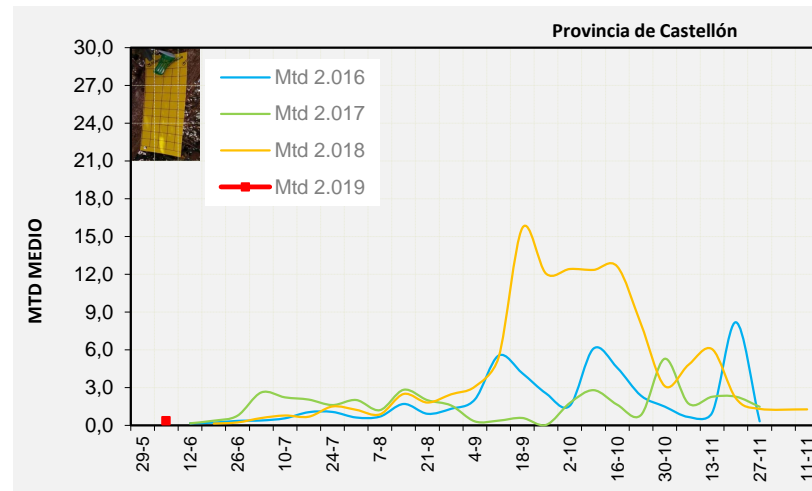

Semana 23 Isomoscas. Niveles poblacionales y tendencia de la población silvestre

Nivel Poblacional Puntos de control *Bactrocera oleae* 2.019

Semana 23 Curva poblacional Comunidad Valenciana

MTD misma semana

2.016

2.017

2.018

2.019 0,58

% contado última semana: 98,36%

MTD: Moscas/Trampa/Día

Semana 23 Curvas poblacionales provincias

	Castellón	Valencia	Alicante
2.016			
2.017			
2.018			
2.019	0,35	0,37	1,02

% contado última setmana: 97,62%

MTD: Moscas/Trampa/Día

% contado última setmana: 100,00%

% contado última setmana: 97,50%

Semana 23 BAIX MAESTRAT

Nº Trampas instaladas: 20
 % contado última semana: 95,00%