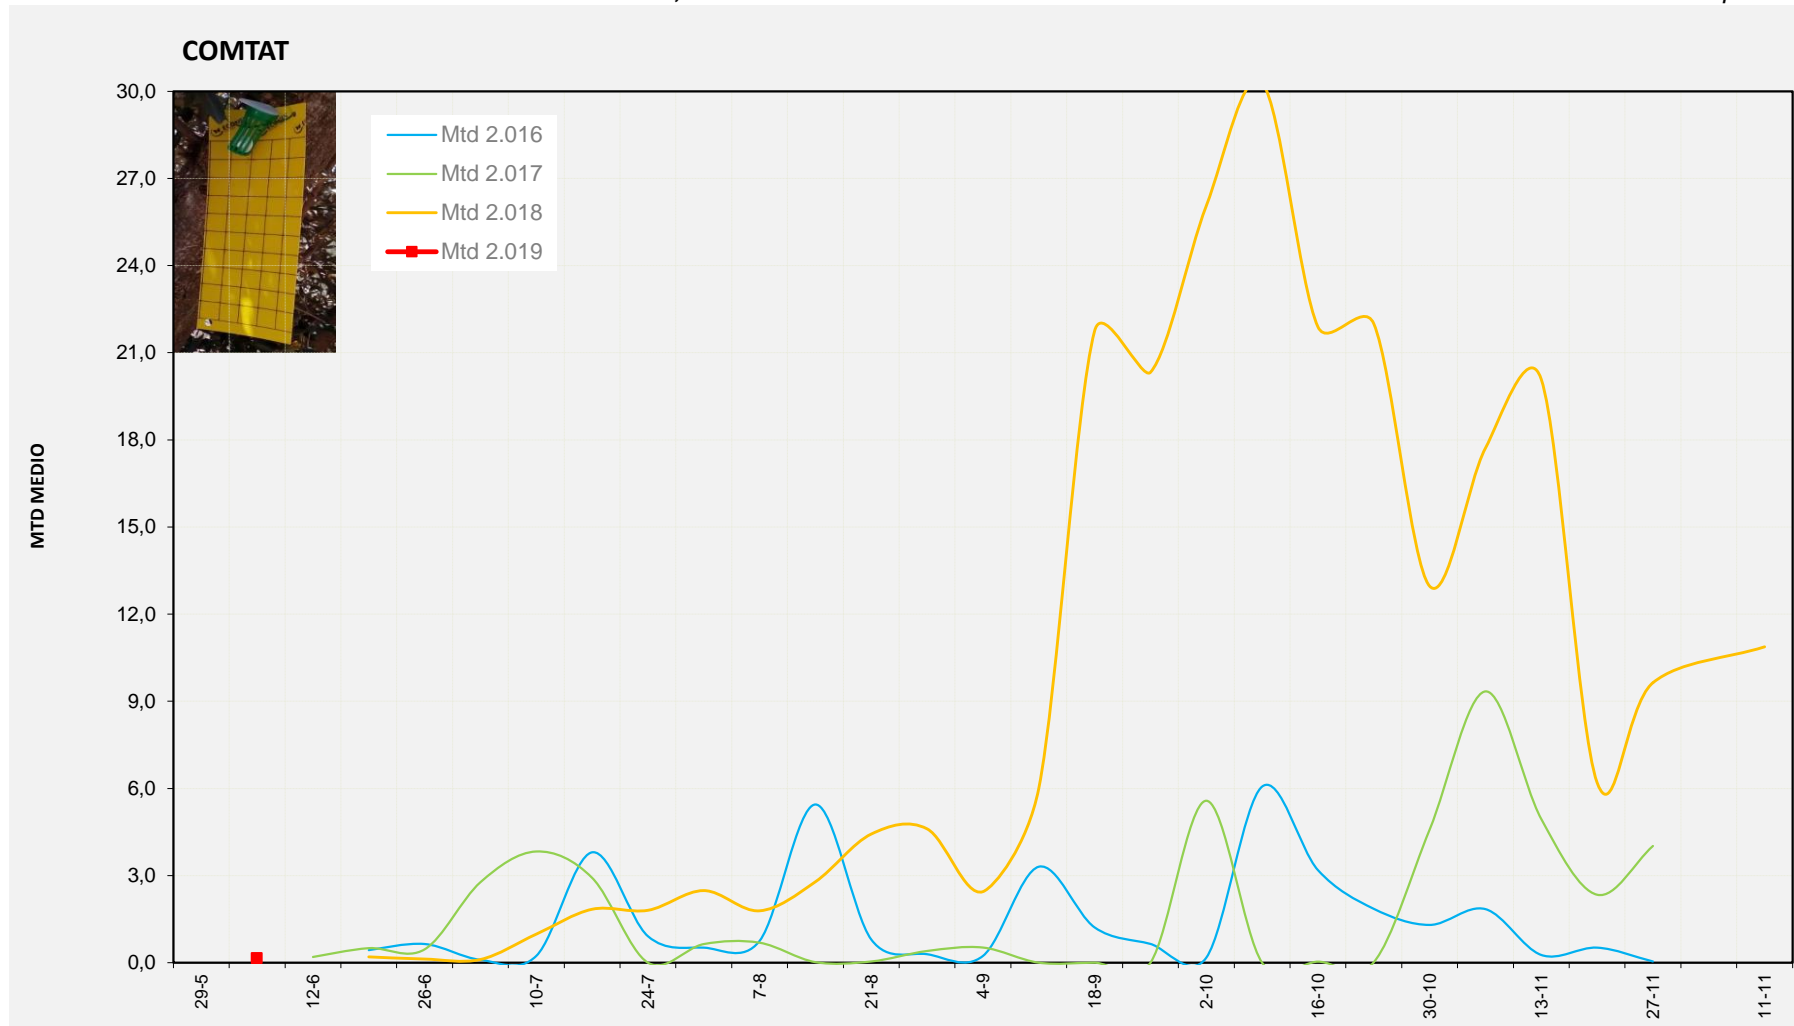

Semana 23 COMTAT

Nº Trampas instaladas: 8
% contado última semana: 100,00%

MTD MEDIO
2.016
2.017
2.018
2.019 0,15

MTD: Moscas/Trampa/Día