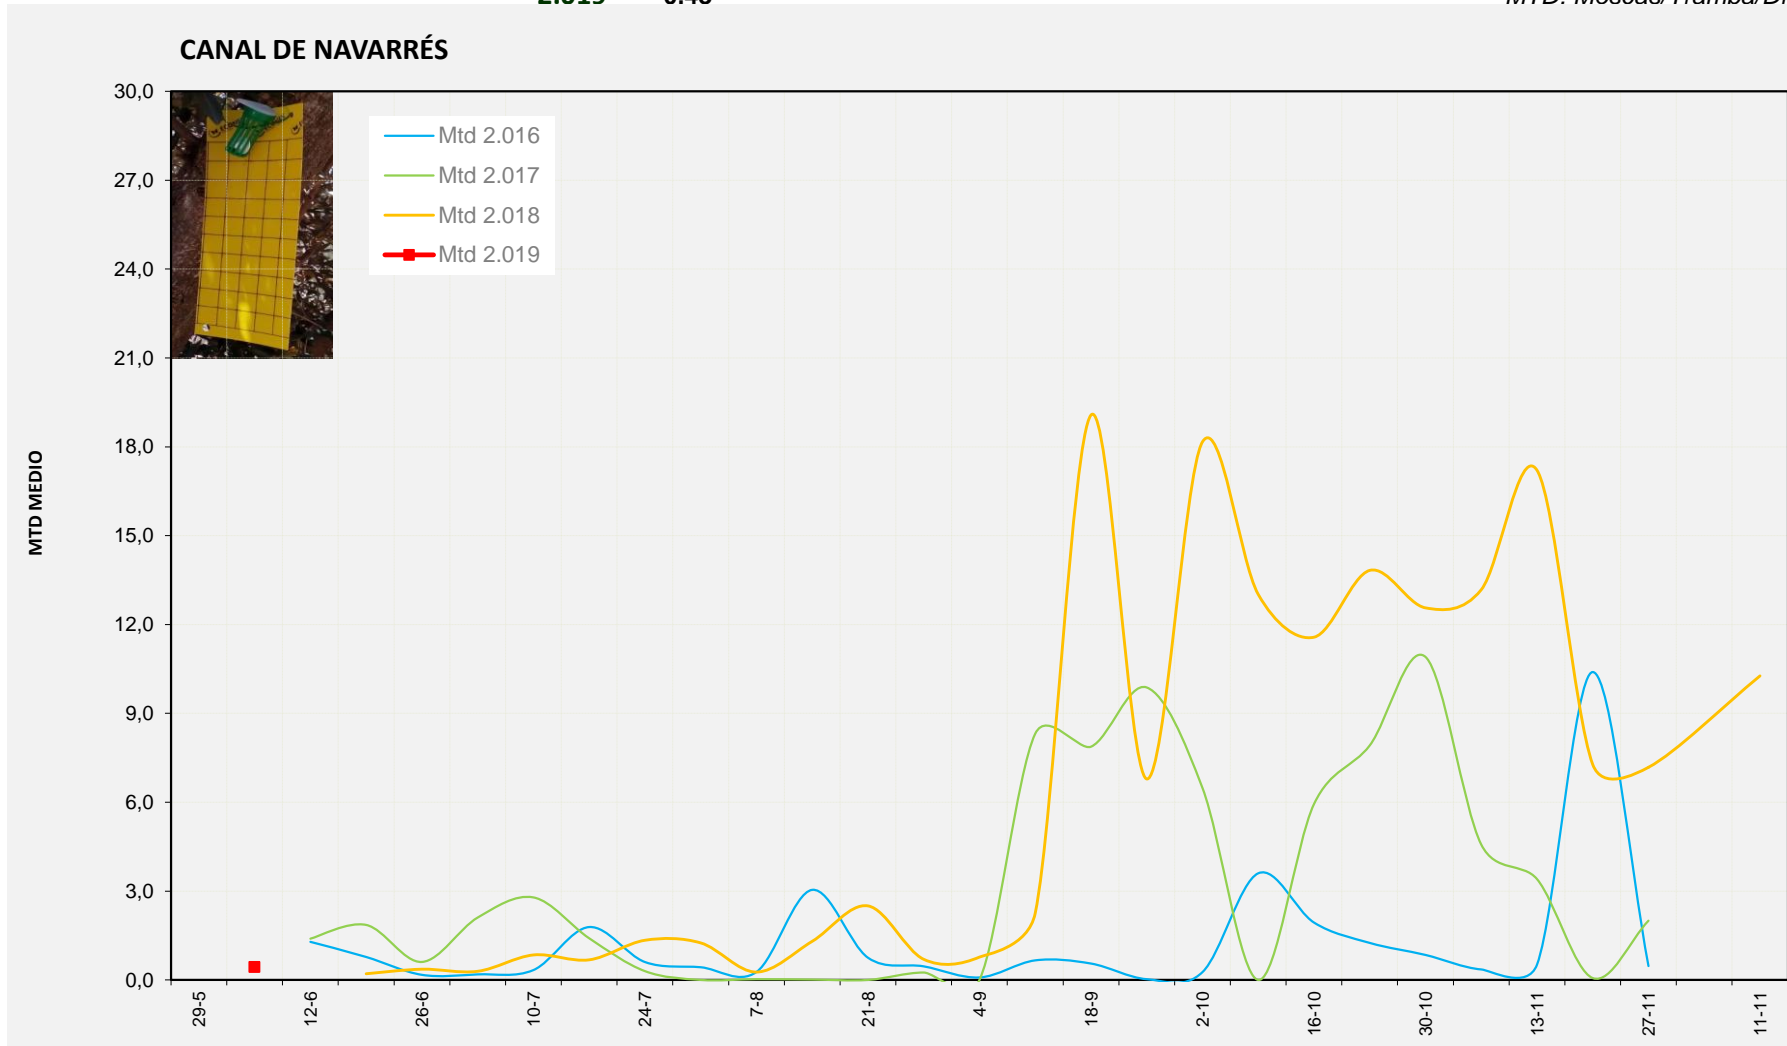

Nº Trampas instaladas: 2
 % contado última semana: 100,00%

MTD MEDIO
 2.016
 2.017
 2.018
 2.019 0,07

MTD: Moscas/Trampa/Día

Semana 23 RIBERA ALTA

Nº Trampas instaladas: 2
 % contado última semana: 100,00%

MTD MEDIO
 2.016
 2.017
 2.018
 2.019 0,07

MTD: Moscas/Trampa/Día

Semana 23 VALLE DE AYORA

Nº Trampas instaladas: 4
 % contado última semana: 100,00%

MTD MEDIO
 2.016
 2.017
 2.018
 2.019 0,21

MTD: Moscas/Trampa/Día

Semana 23 CANAL DE NAVARRÉS

Nº Trampas instaladas: 8
 % contado última semana: 100,00%

MTD MEDIO
 2.016
 2.017
 2.018
 2.019 0.43

MTD: Moscas/Trampa/Día

Semana 23 COSTERA

Nº Trampas instaladas: 4
 % contado última semana: 100,00%