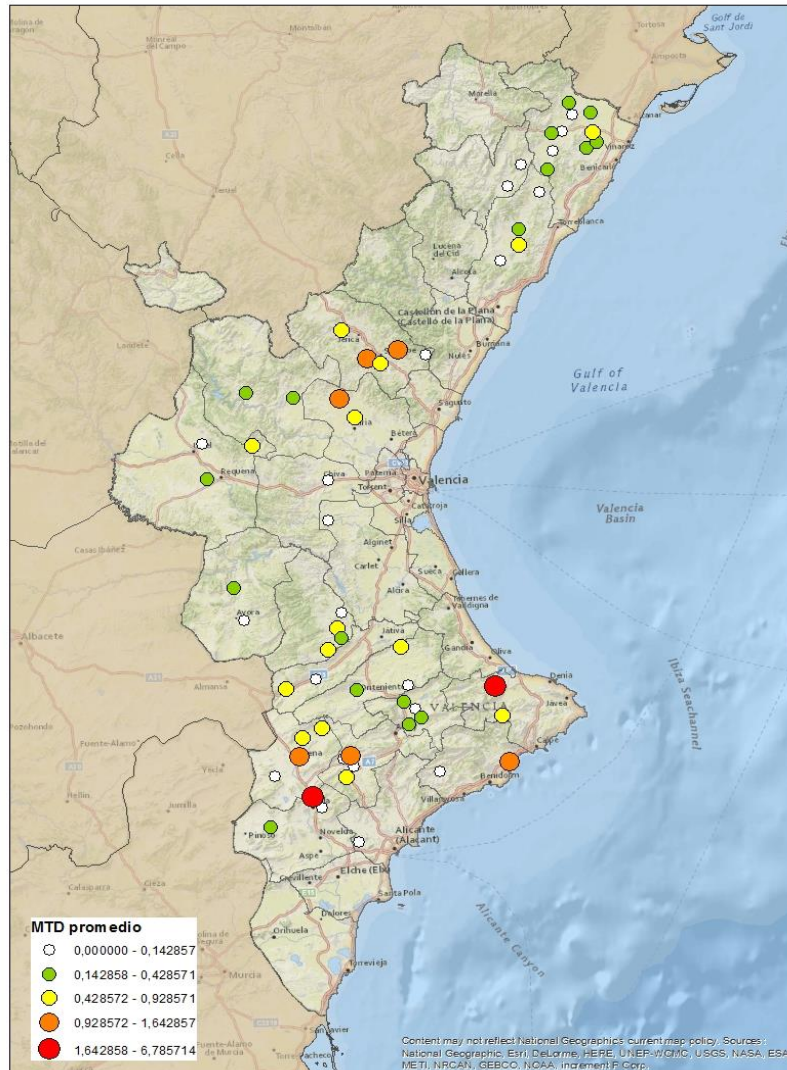

Mosca del olivo (*Bactrocera oleae*)

**Informe de la situació de la plaga en camp
Campaña 2.019**

Semana 23 : 03 Junio - 09 Junio

Porcentaje de trampas contadas: 98,36%

Índice

Plano de densidad poblacional

Niveles poblacionales en la Comunidad Valenciana

Niveles poblacionales por provincia

Niveles poblacionales por comarca

CASTELLÓN

BAIX MAESTRAT
ALT MAESTRAT
PLANA ALTA
ALTO PALANCIA

VALENCIA

LOS SERRANOS
CAMP DE TURIA
PLANA DE UTIEL-REQUENA
HOYA DE BUÑOL
RIBERA ALTA
VALLE DE AYORA
CANAL DE NAVARRÉS
COSTERA
LA VALL D'ALBAIDA

ALICANTE

MARINA ALTA
EL COMTAT
MARINA BAIXA
ALCOIA
ALT VINALOPO/ALTO VINALOPO
ALACANTI
VINALOPO MITJA/VINALOPO MEDIO

Semana 23 Resumen por zonas

MTD: Moscas/Trampa/Día

MTD BACTROCERA OLEAE

% TRAMPAS REVISADAS

Semana 23 Isomoscas. Niveles poblacionales y tendencia de la población silvestre

Nivel Poblacional Puntos de control *Bactrocera oleae* 2.019

Semana 23 Curva poblacional Comunidad Valenciana

MTD misma semana