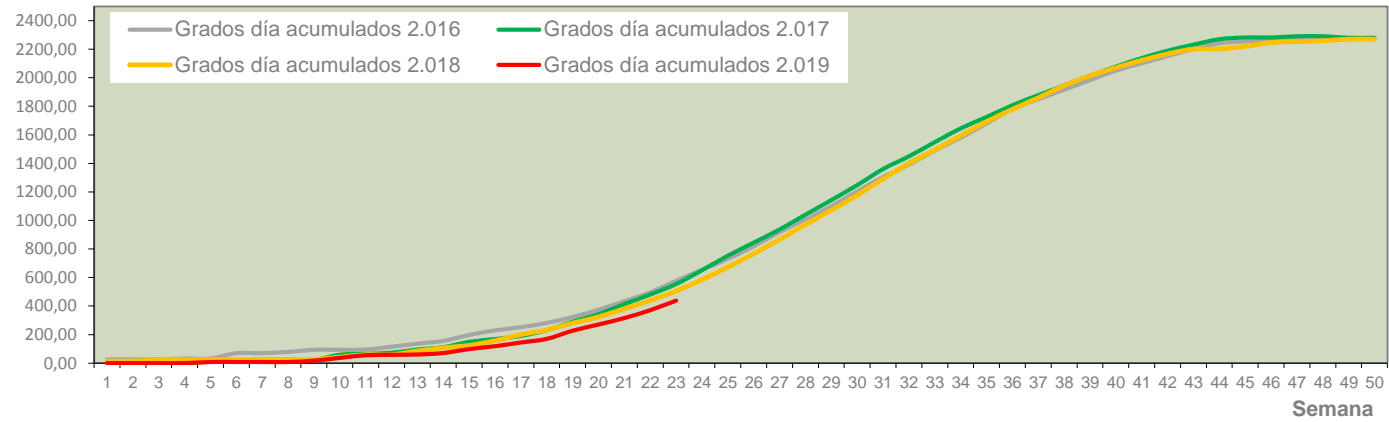

MTD MEDIO
 2.016
 2.017
 2.018
 2.019 0,00

MTD: Moscas/Trampa/Día

Semana 23 VINALOPÓ MITJÀ/VINALOPO MEDIO

Nº Trampas instaladas: 6

% contado última semana: 100,00%

MTD MEDIO

2.016

2.017

2.018

2.019 2,33

MTD: Moscas/Trampa/Día

Datos climáticos

Temperatura umbral a partir de la que se acumulan grados día: 9°C

Grados.día

Integral térmica zona oleícola 2.019

Grados °C