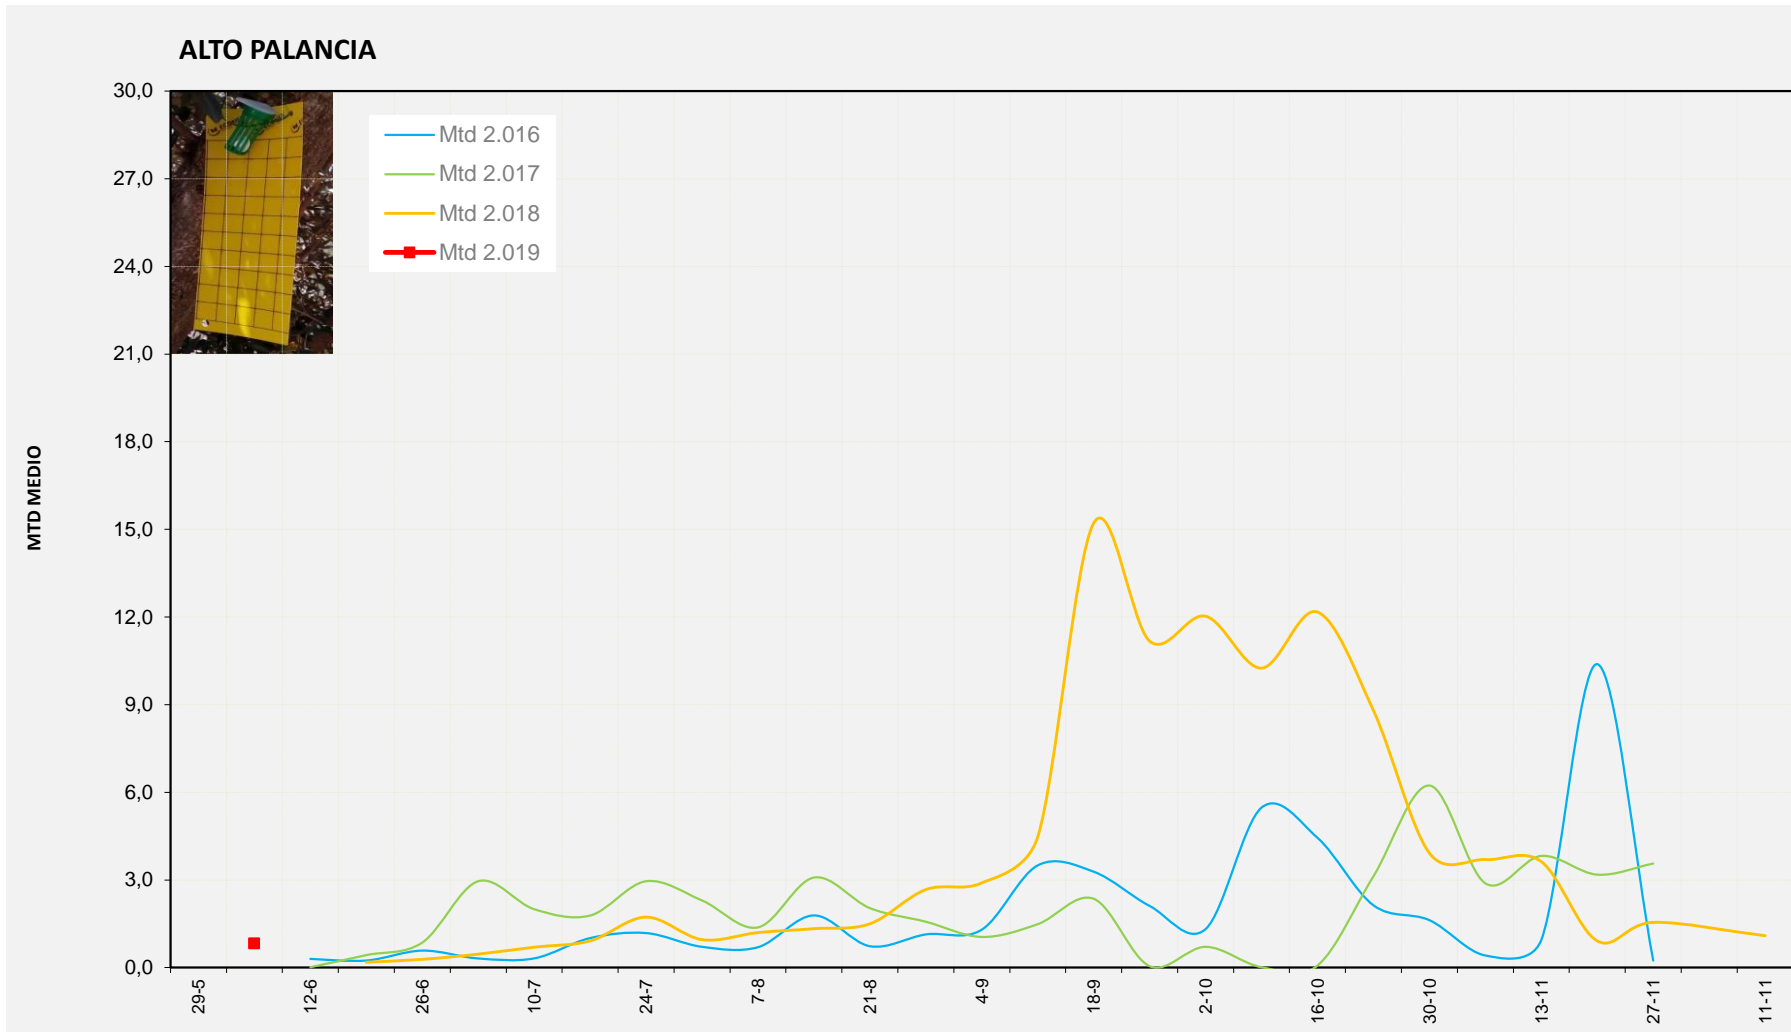

Semana 23 ALTO PALANCIA

Nº Trampas instaladas: 10
% contado última semana: 100,00%

MTD MEDIO
2.016
2.017
2.018
2.019   0,81

MTD: Moscas/Trampa/Día