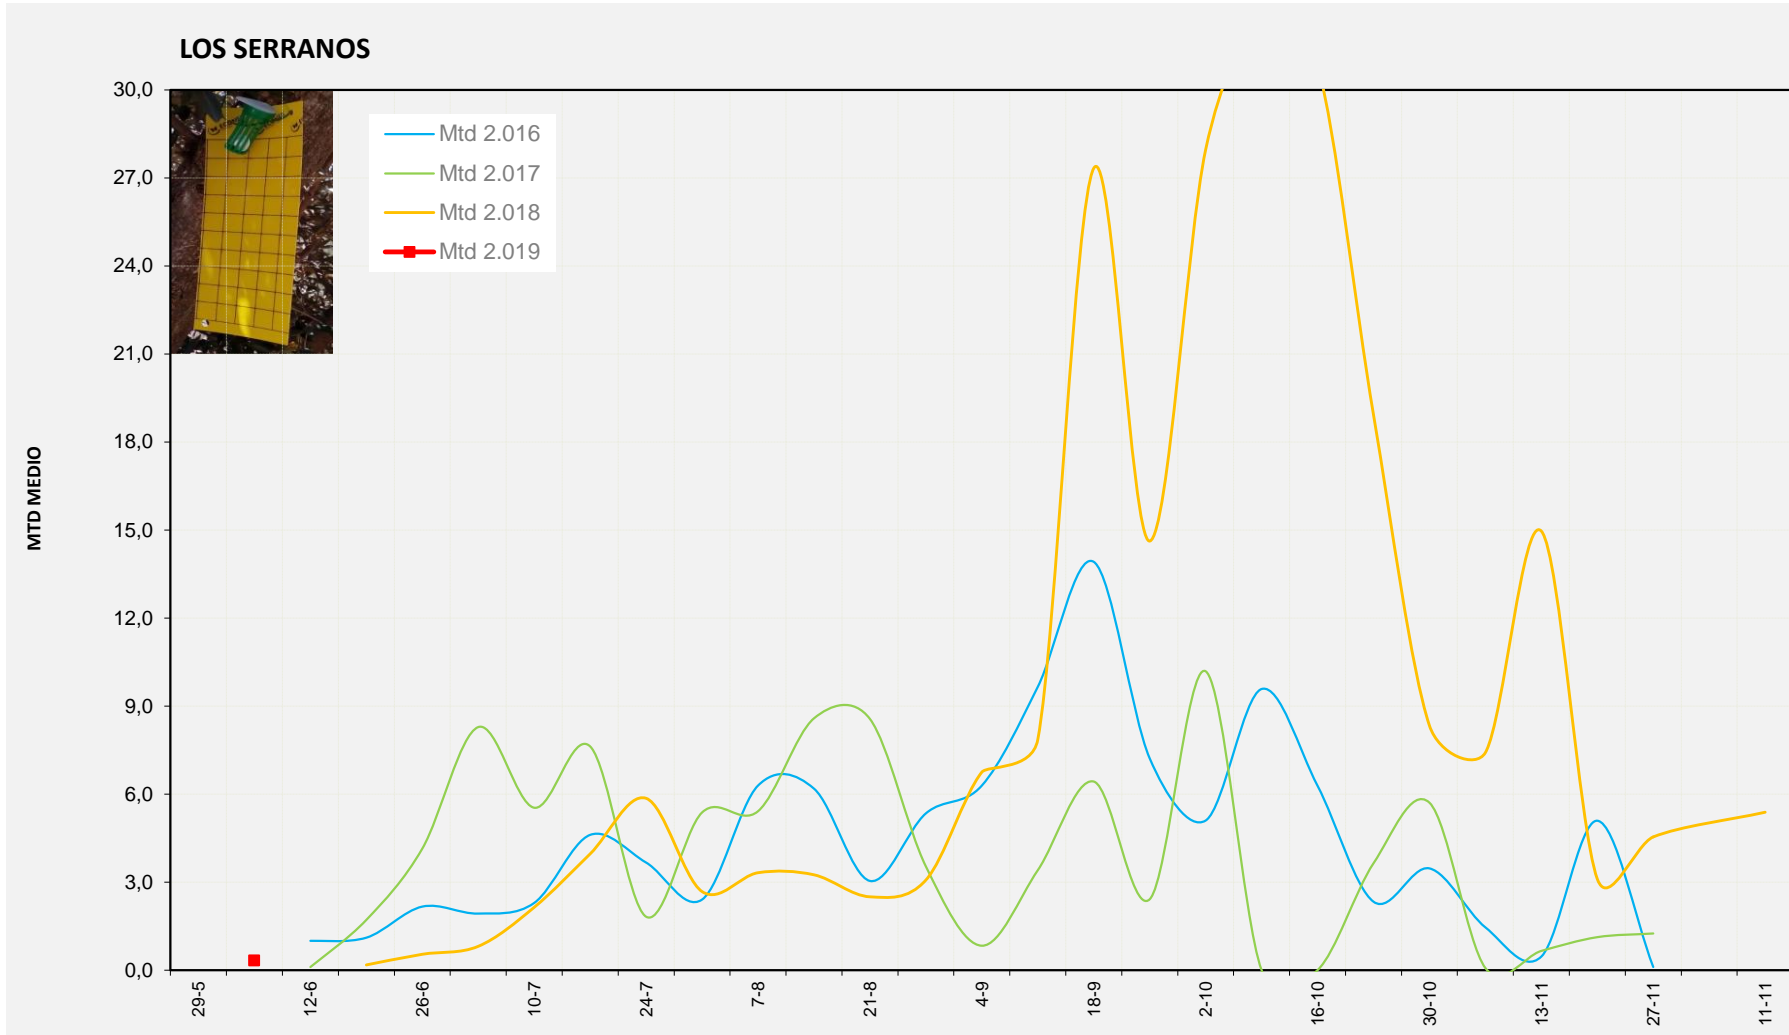

MTD MEDIO
 2.016
 2.017
 2.018
 2.019 0,81

MTD: Moscas/Trampa/Día

Semana 23 LOS SERRANOS

Nº Trampas instaladas: 4
 % contado última semana: 100,00%

MTD MEDIO
 2.016
 2.017
 2.018
 2.019 0,32

MTD: Moscas/Trampa/Día