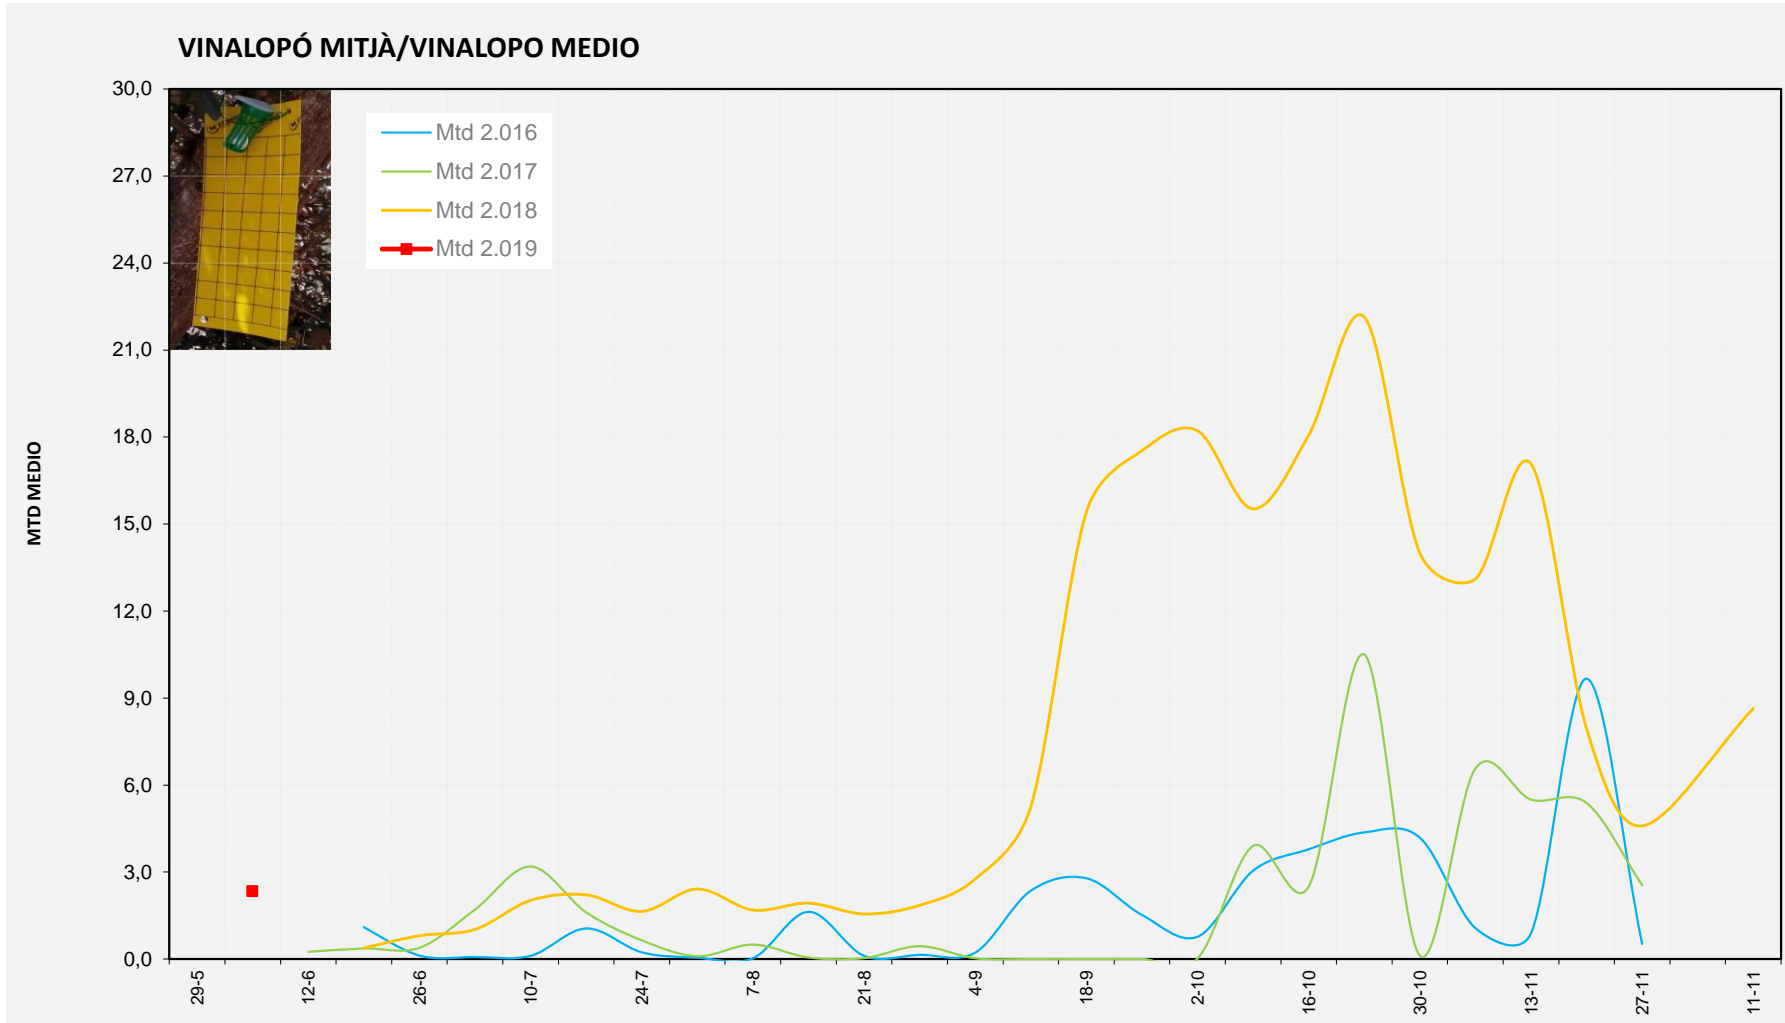

Semana 23 VINALOPÓ MITJÀ/VINALOPO MEDIO

Nº Trampas instaladas: 6

% contado última semana: 100,00%

MTD MEDIO

2.016

2.017

2.018

2.019 2,33

MTD: Moscas/Trampa/Día