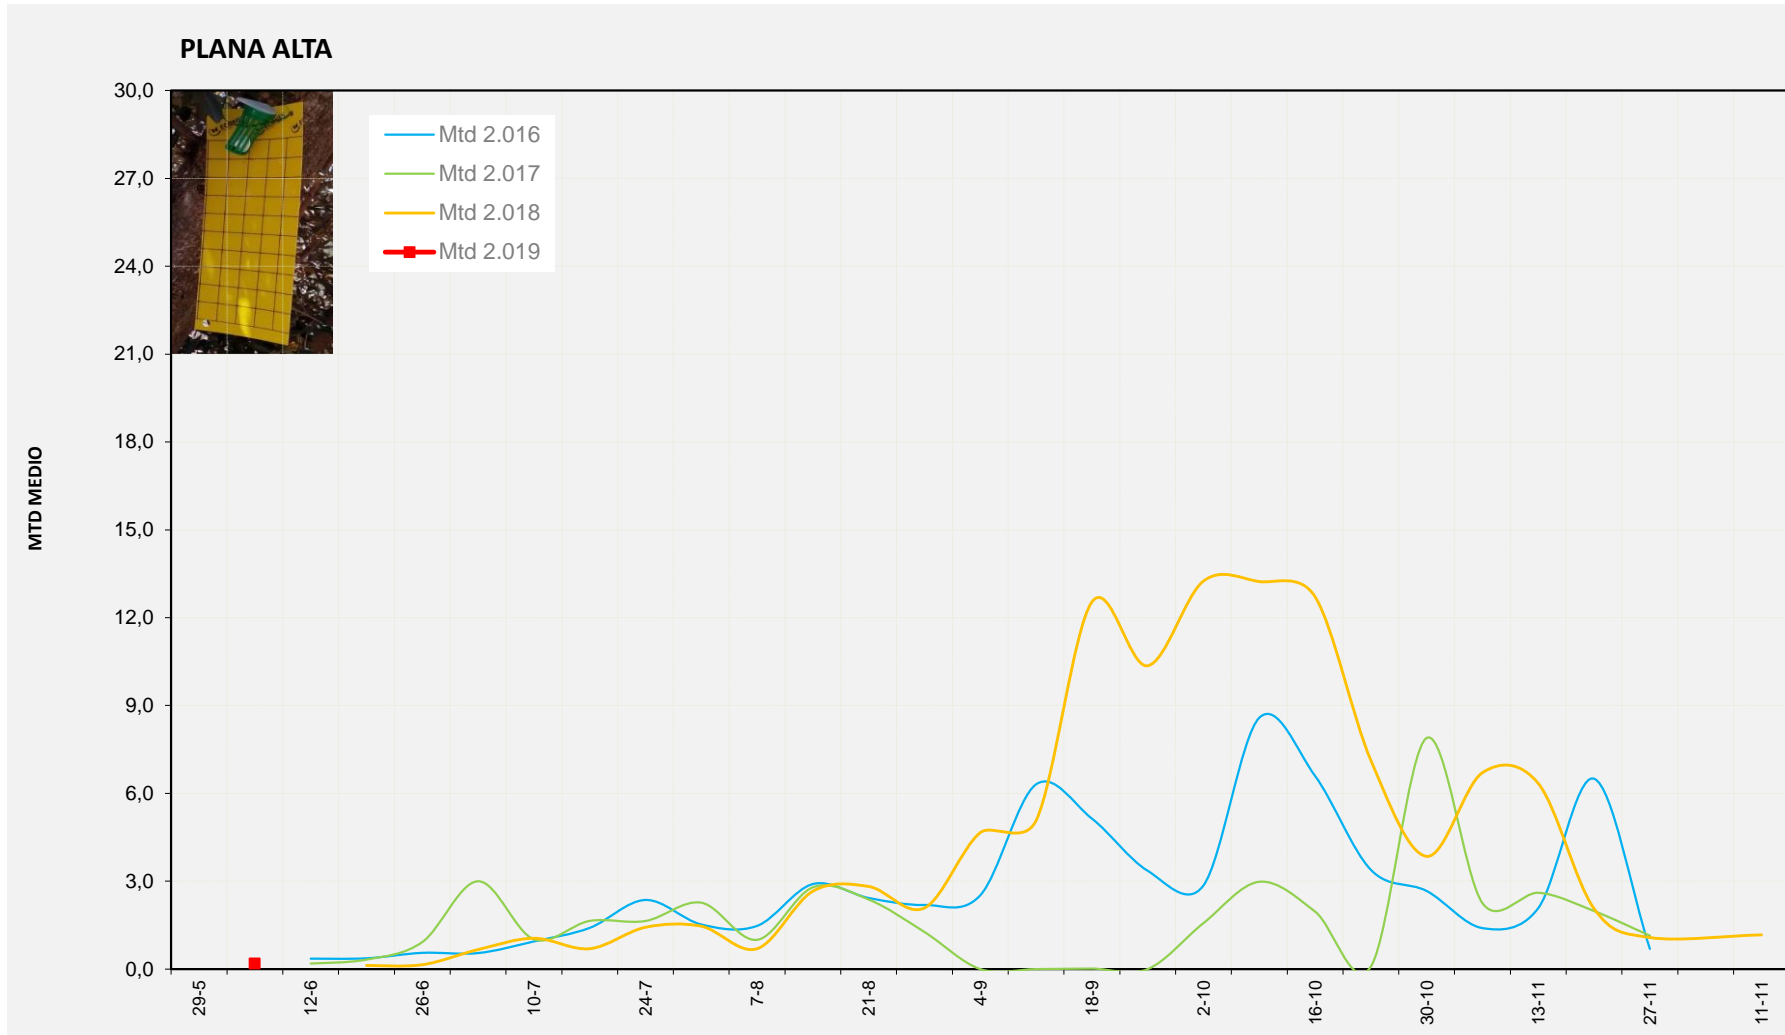

Semana 23 PLANA ALTA

Nº Trampas instaladas: 8
% contado última semana: 100,00%

MTD MEDIO
2.016
2.017
2.018
2.019 0,18

MTD: Moscas/Trampa/Día