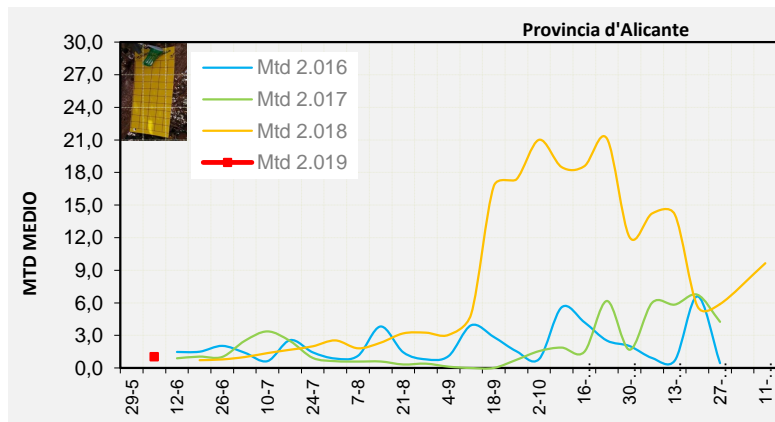

Semana 23 Isomoscas. Niveles poblacionales y tendencia de la población silvestre

Nivel Poblacional Puntos de control *Bactrocera oleae* 2.019

Semana 23 Curva poblacional Comunidad Valenciana

MTD misma semana

2.016

2.017

2.018

2.019 0,58

% contado última semana: 98,36%

MTD: Moscas/Trampa/Día

Semana 23 Curvas poblacionales provincias

	Castellón	Valencia	Alicante
2.016			
2.017			
2.018			
2.019	0,35	0,37	1,02

% contado última setmana: 97,62%

MTD: Moscas/Trampa/Día

% contado última setmana: 100,00%

% contado última setmana: 97,50%

Semana 23 BAIX MAESTRAT

Nº Trampas instaladas: 20
 % contado última semana: 95,00%