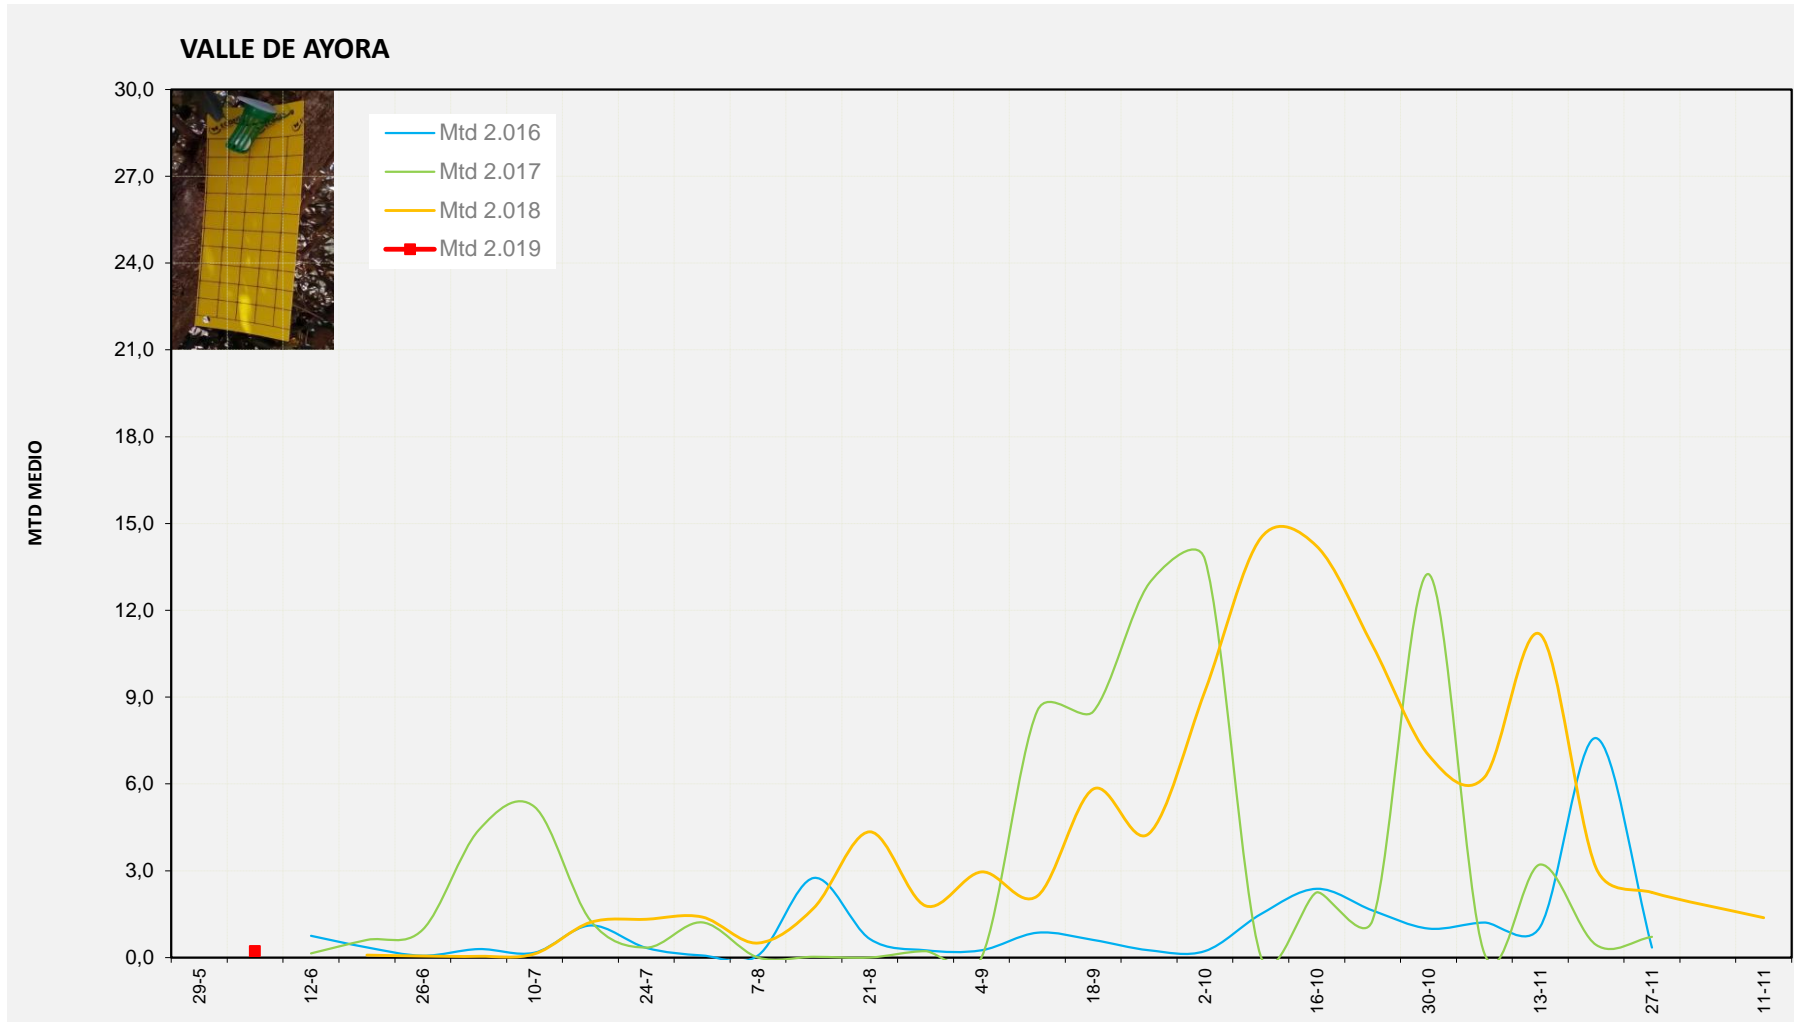

Nº Trampas instaladas: 2
 % contado última semana: 100,00%

MTD MEDIO
 2.016
 2.017
 2.018
 2.019 0,07

MTD: Moscas/Trampa/Día

Semana 23 RIBERA ALTA

Nº Trampas instaladas: 2
 % contado última semana: 100,00%

MTD MEDIO
 2.016
 2.017
 2.018
 2.019 0,07

MTD: Moscas/Trampa/Día

Semana 23 VALLE DE AYORA

Nº Trampas instaladas: 4
 % contado última semana: 100,00%

MTD MEDIO
 2.016
 2.017
 2.018
 2.019 0,21

MTD: Moscas/Trampa/Día