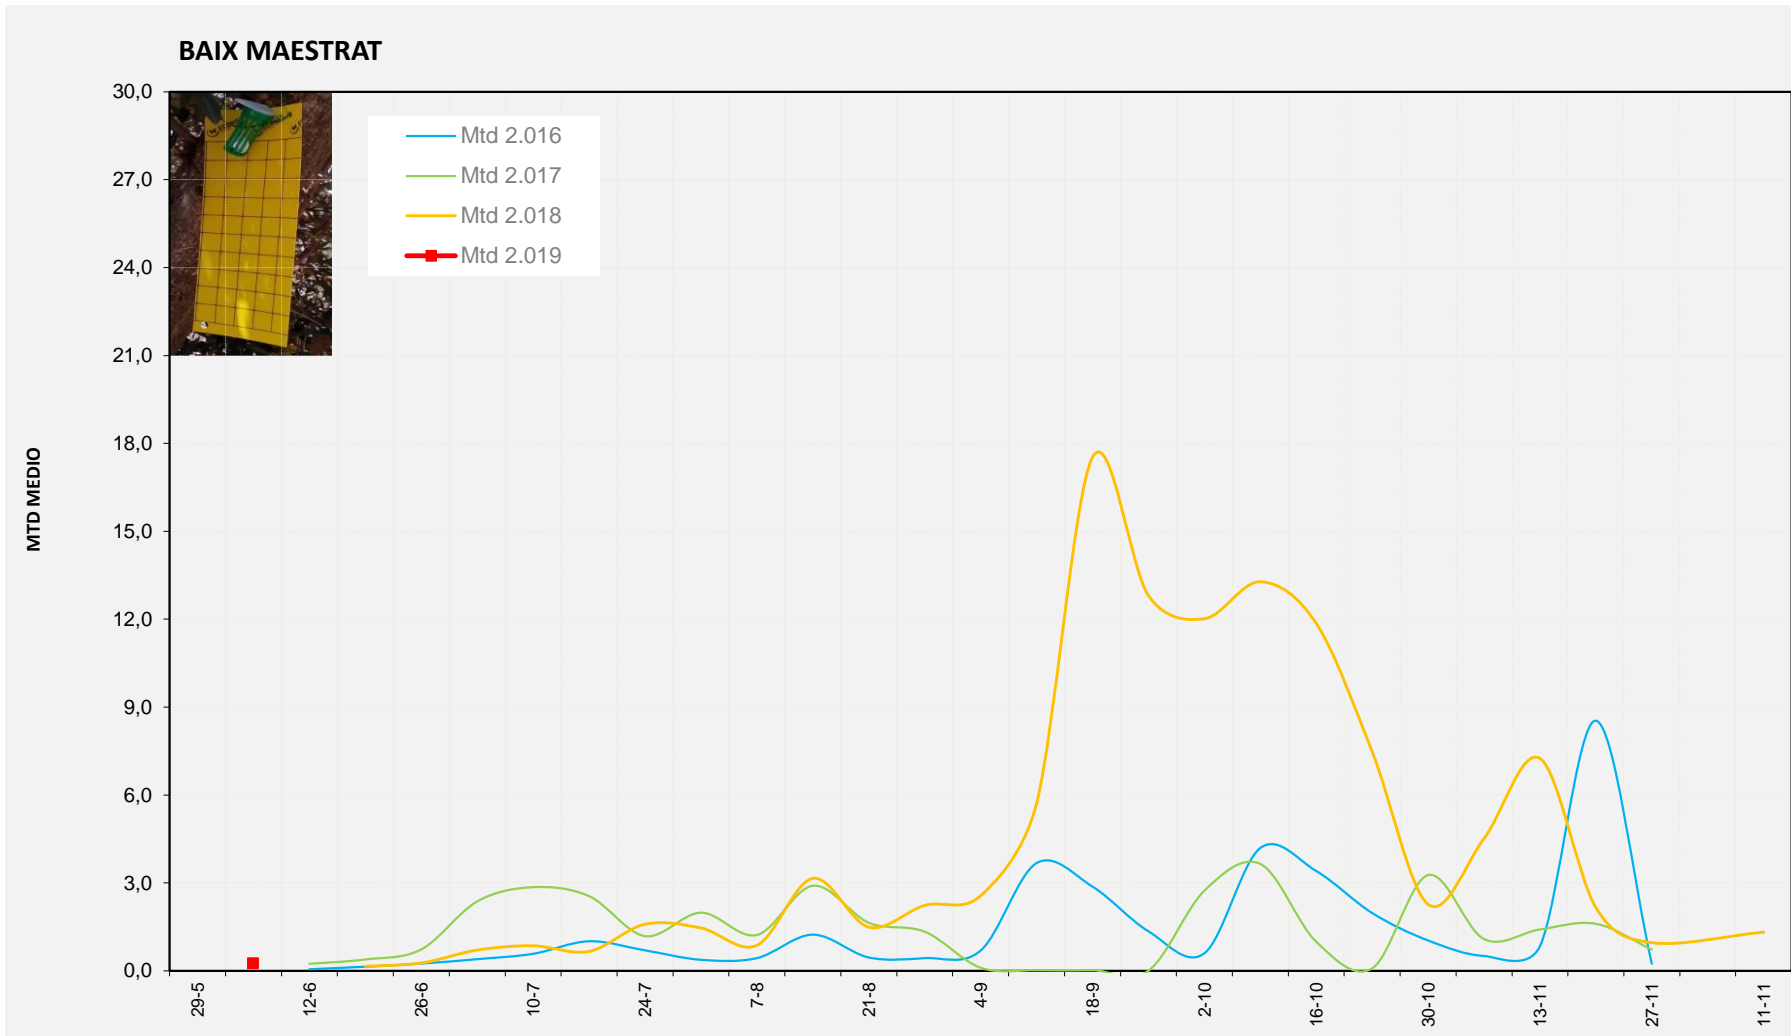

Semana 23 BAIX MAESTRAT

Nº Trampas instaladas: 20
% contado última semana: 95,00%

MTD MEDIO
2.016
2.017
2.018
2.019   0,25

MTD: Moscas/Trampa/Día