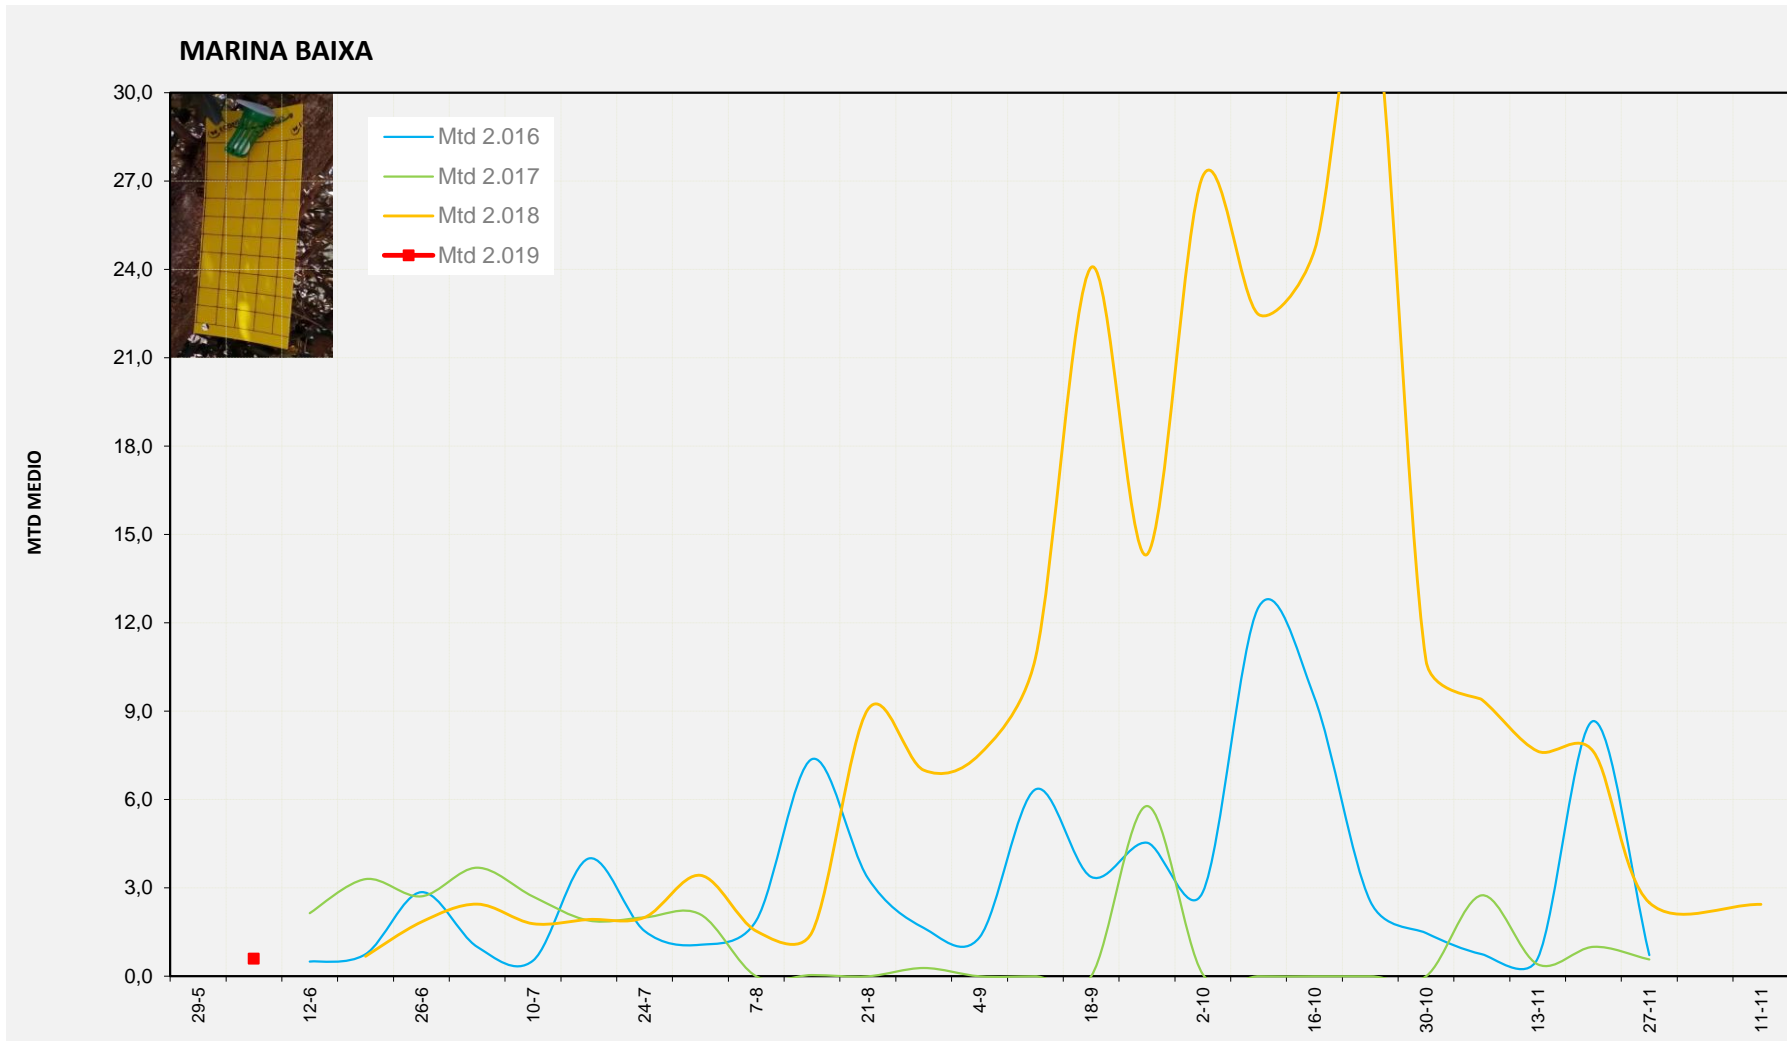

MTD MEDIO
 2.016
 2.017
 2.018
 2.019 0,15

MTD: Moscas/Trampa/Día

Semana 23 MARINA BAIXA

Nº Trampas instaladas: 4
 % contado última semana: 100,00%

MTD MEDIO
 2.016
 2.017
 2.018
 2.019 0,58

MTD: Moscas/Trampa/Día