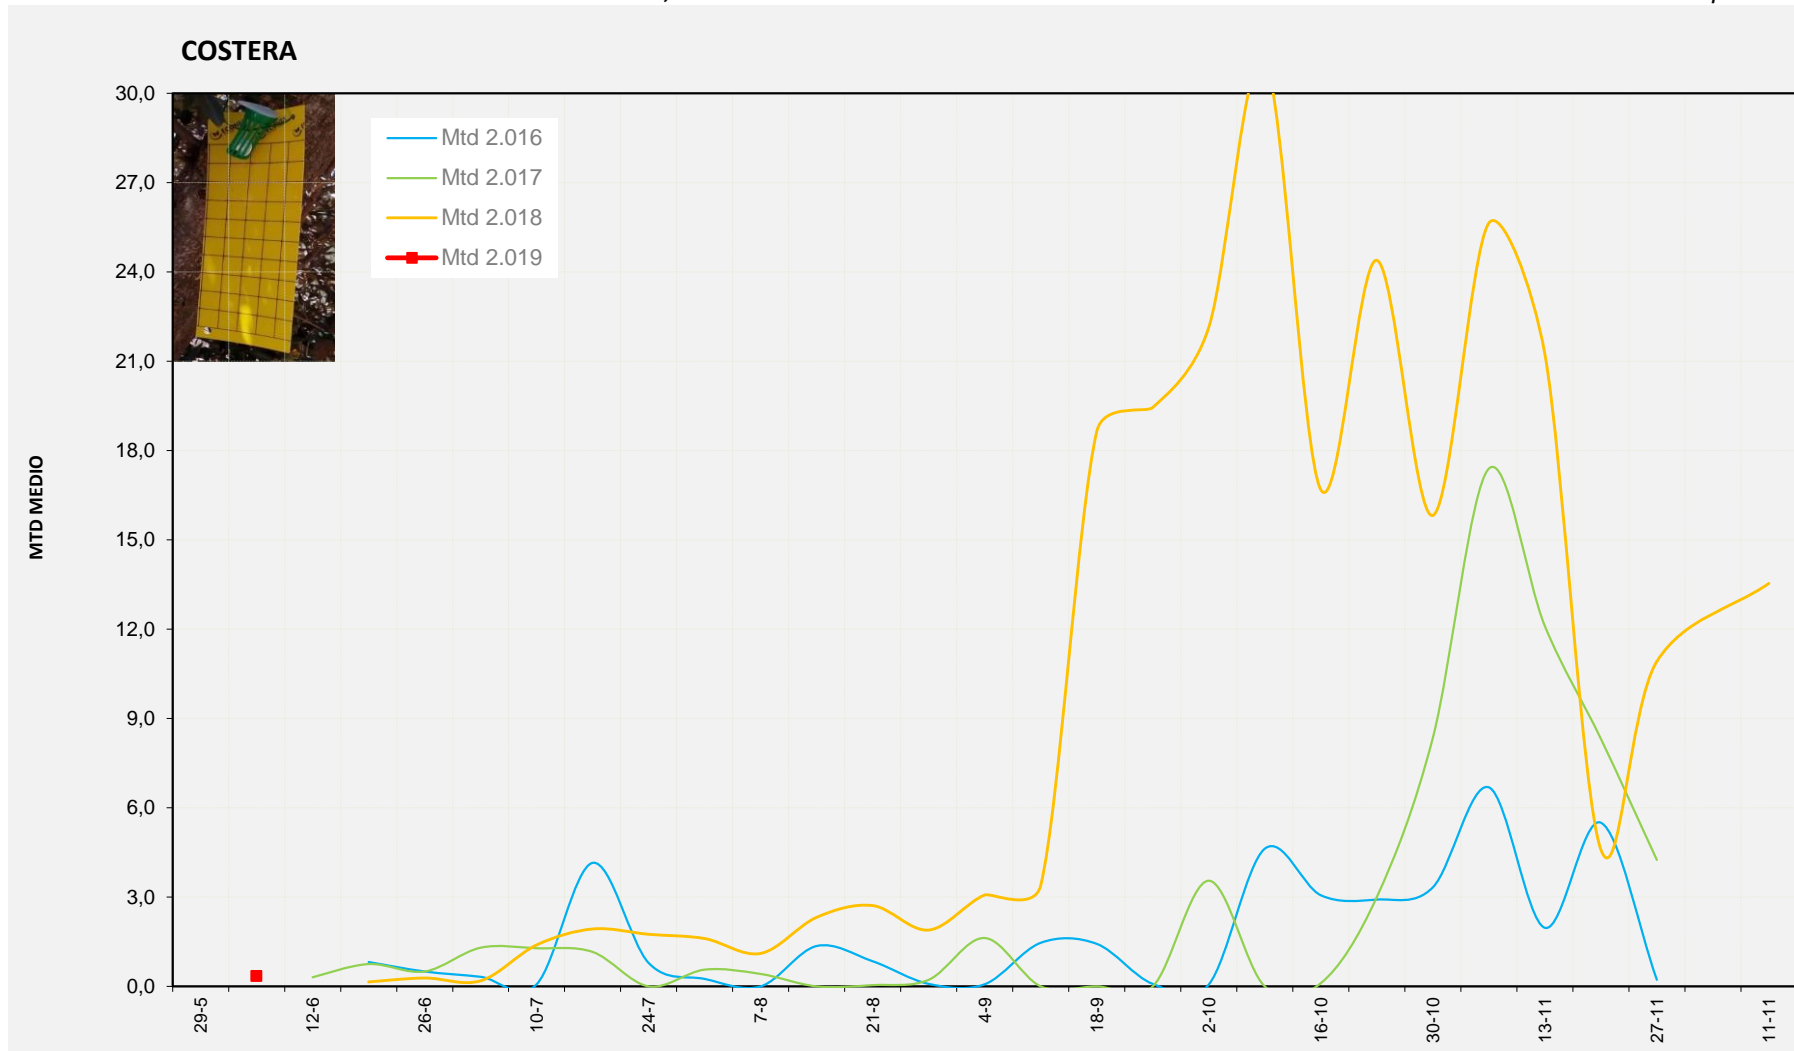

Semana 23 COSTERA

Nº Trampas instaladas: 4
% contado última semana: 100,00%

MTD MEDIO
2.016
2.017
2.018
2.019 0,33

MTD: Moscas/Trampa/Día