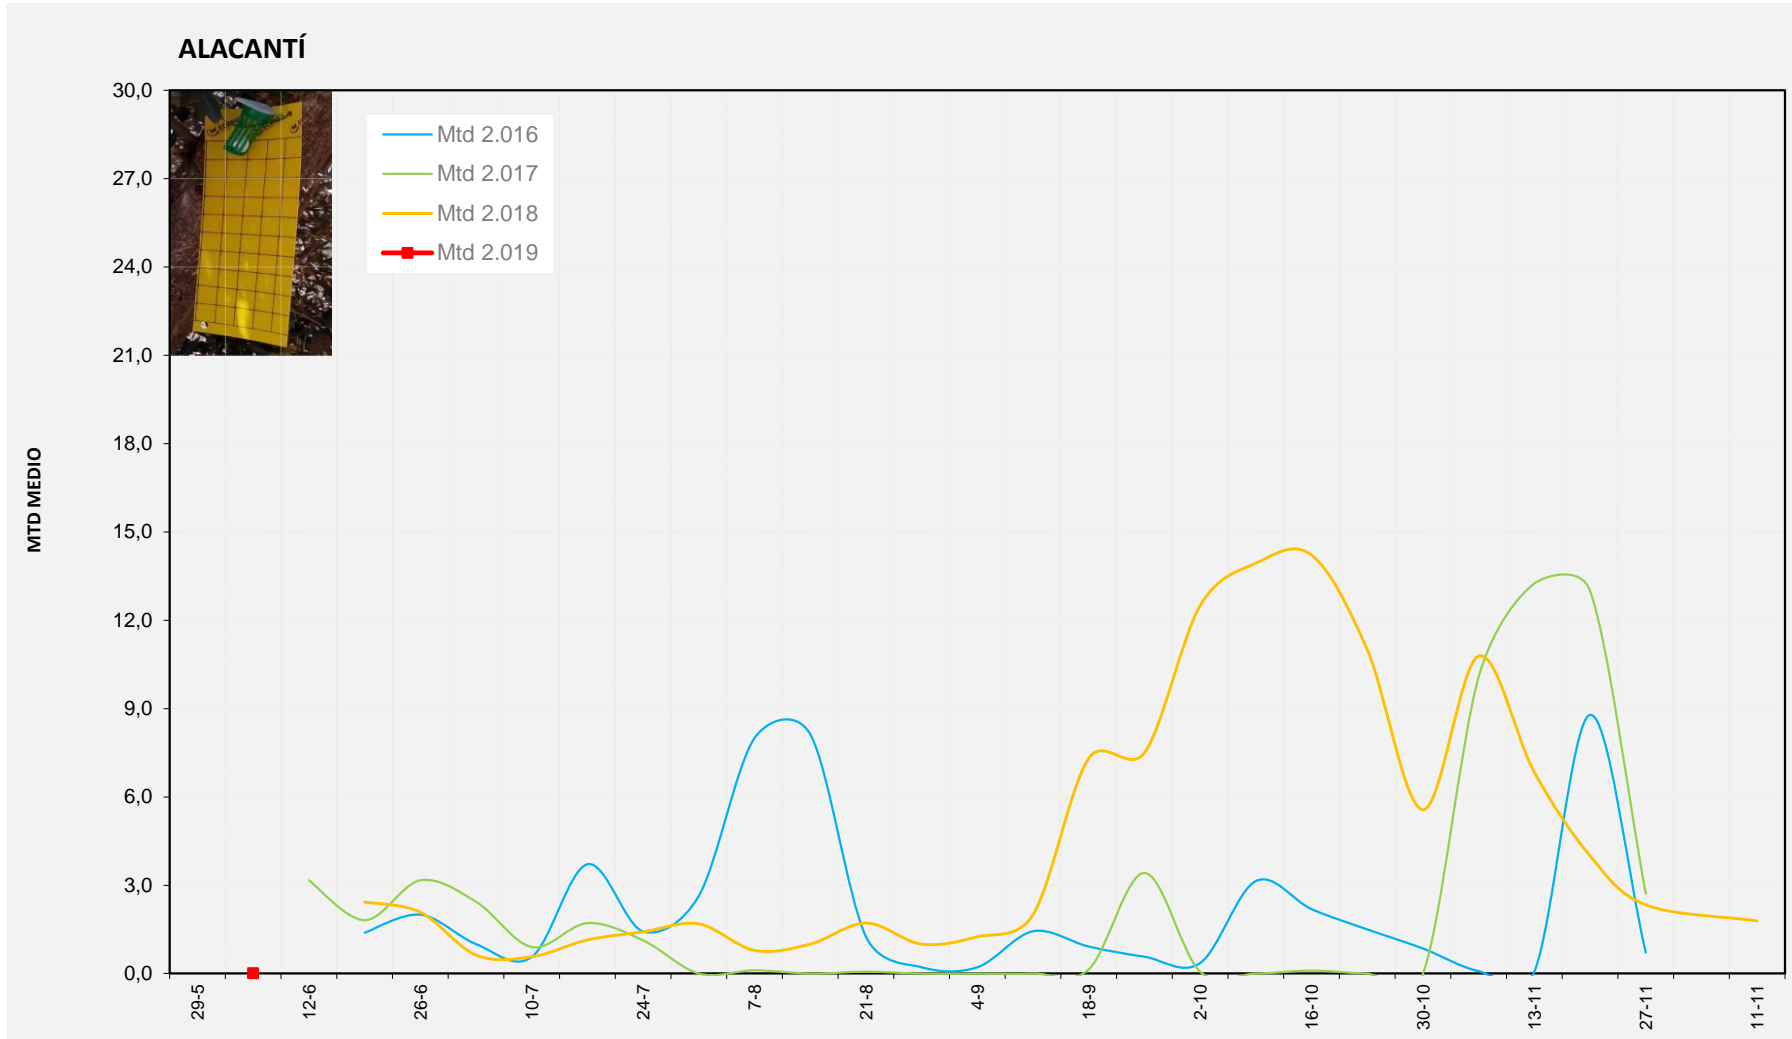

2.019 0,66

MTD: Moscas/Trampa/Día

Semana 23 ALT VINALOPÓ

Nº Trampas instaladas: 8
 % contado última semana: 100,00%

MTD MEDIO
 2.016
 2.017
 2.018
 2.019 0,68

MTD: Moscas/Trampa/Día

Semana 23 ALACANTÍ

Nº Trampas instaladas: 2
 % contado última semana: 100,00%

MTD MEDIO
 2.016
 2.017
 2.018
 2.019 0,00

MTD: Moscas/Trampa/Día

Semana 23 VINALOPÓ MITJÀ/VINALOPO MEDIO

Nº Trampas instaladas: 6

% contado última semana: 100,00%

MTD MEDIO

2.016

2.017