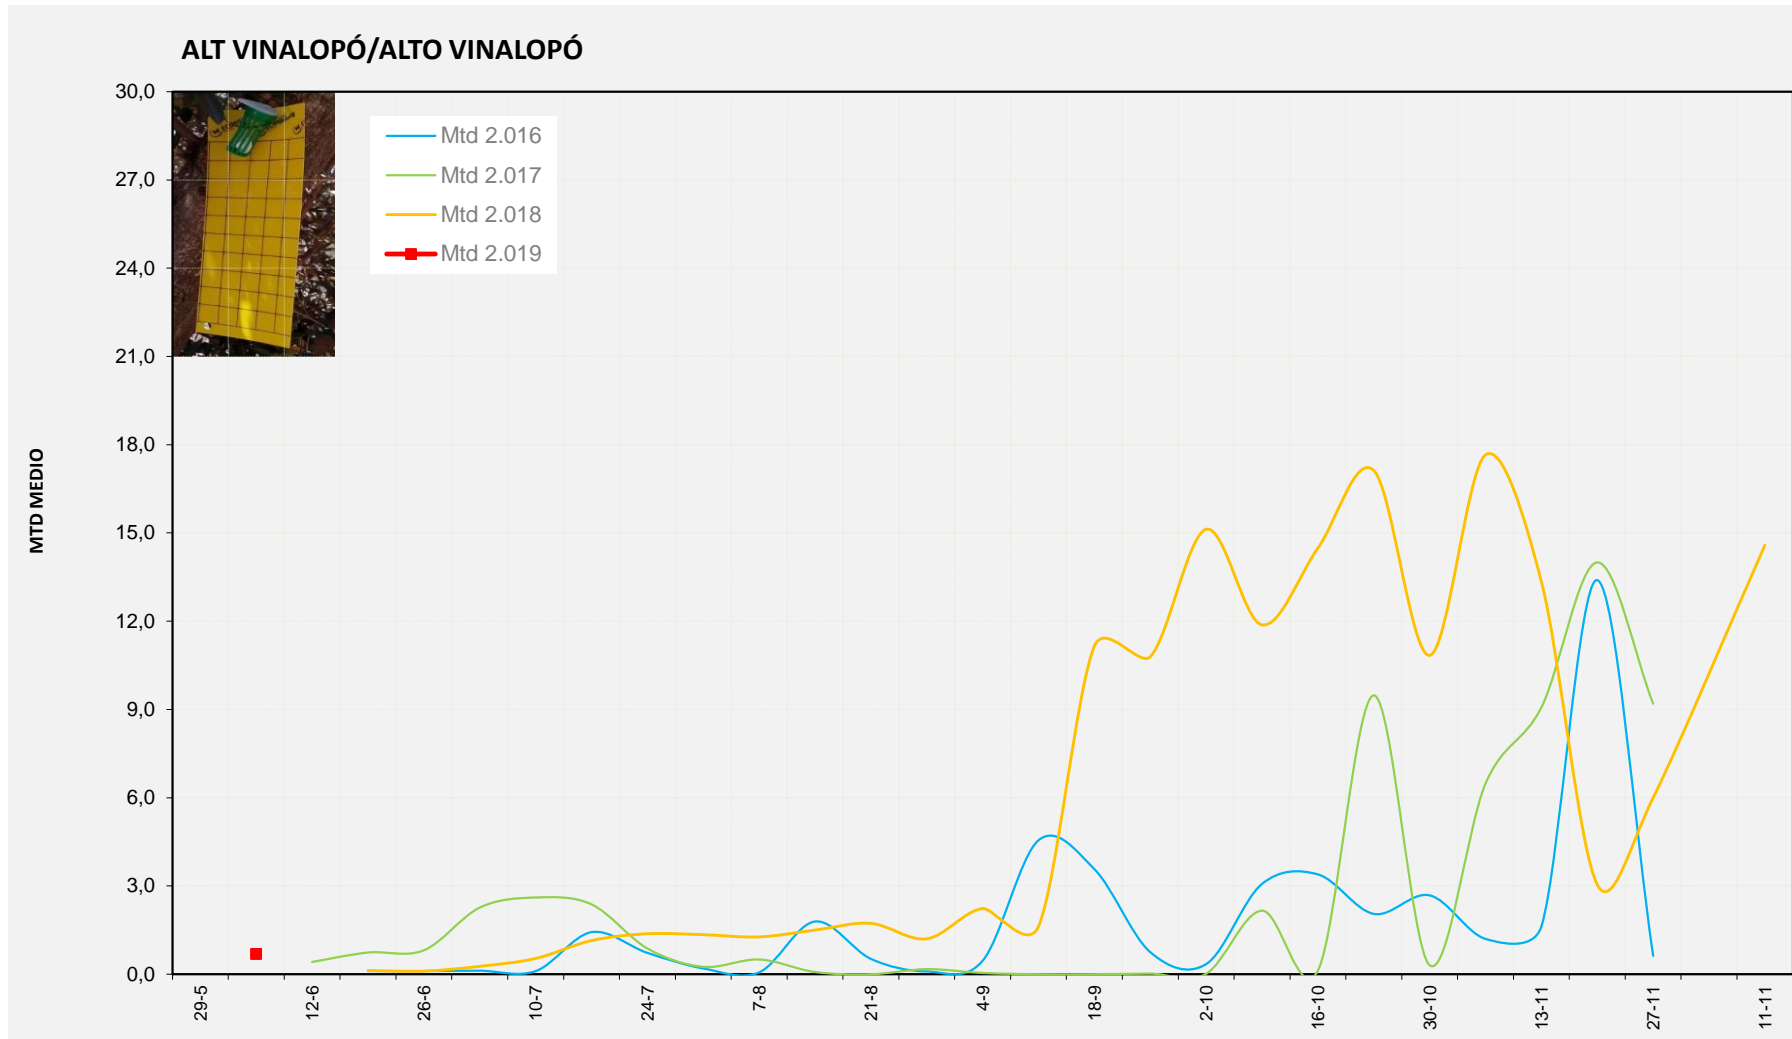

2.019 0,66

MTD: Moscas/Trampa/Día

Semana 23 ALT VINALOPÓ

Nº Trampas instaladas: 8
 % contado última semana: 100,00%

MTD MEDIO
 2.016
 2.017
 2.018
 2.019 0,68

MTD: Moscas/Trampa/Día

Semana 23 ALACANTÍ

Nº Trampas instaladas: 2
 % contado última semana: 100,00%

MTD MEDIO
 2.016
 2.017
 2.018
 2.019 0,00

MTD: Moscas/Trampa/Día

Semana 23 VINALOPÓ MITJÀ/VINALOPO MEDIO

Nº Trampas instaladas: 6

% contado última semana: 100,00%

MTD MEDIO

2.016

2.017