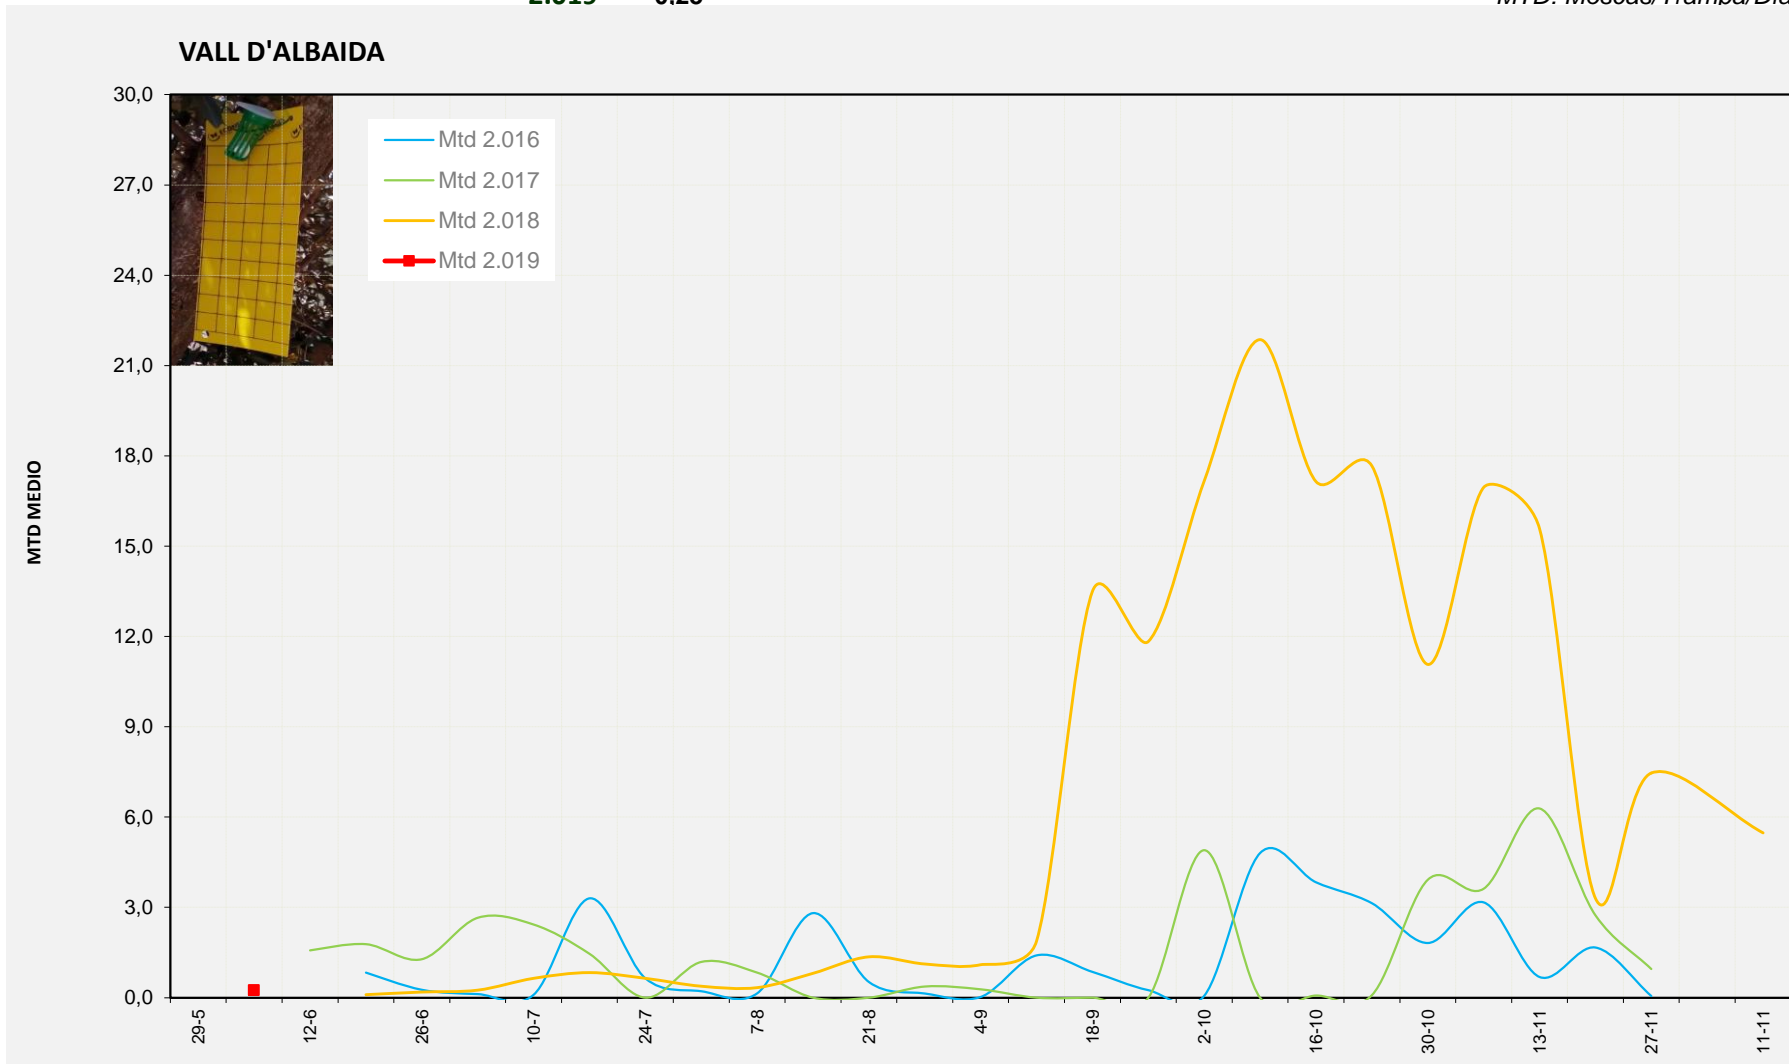

MTD MEDIO
 2.016
 2.017
 2.018
 2.019 0,33

MTD: Moscas/Trampa/Día

Semana 23 VALL D'ALBAIDA

Nº Trampas instaladas: 6
 % contado última semana: 83,33%

MTD MEDIO
 2.016
 2.017
 2.018
 2.019 0.25

MTD: Moscas/Trampa/Día