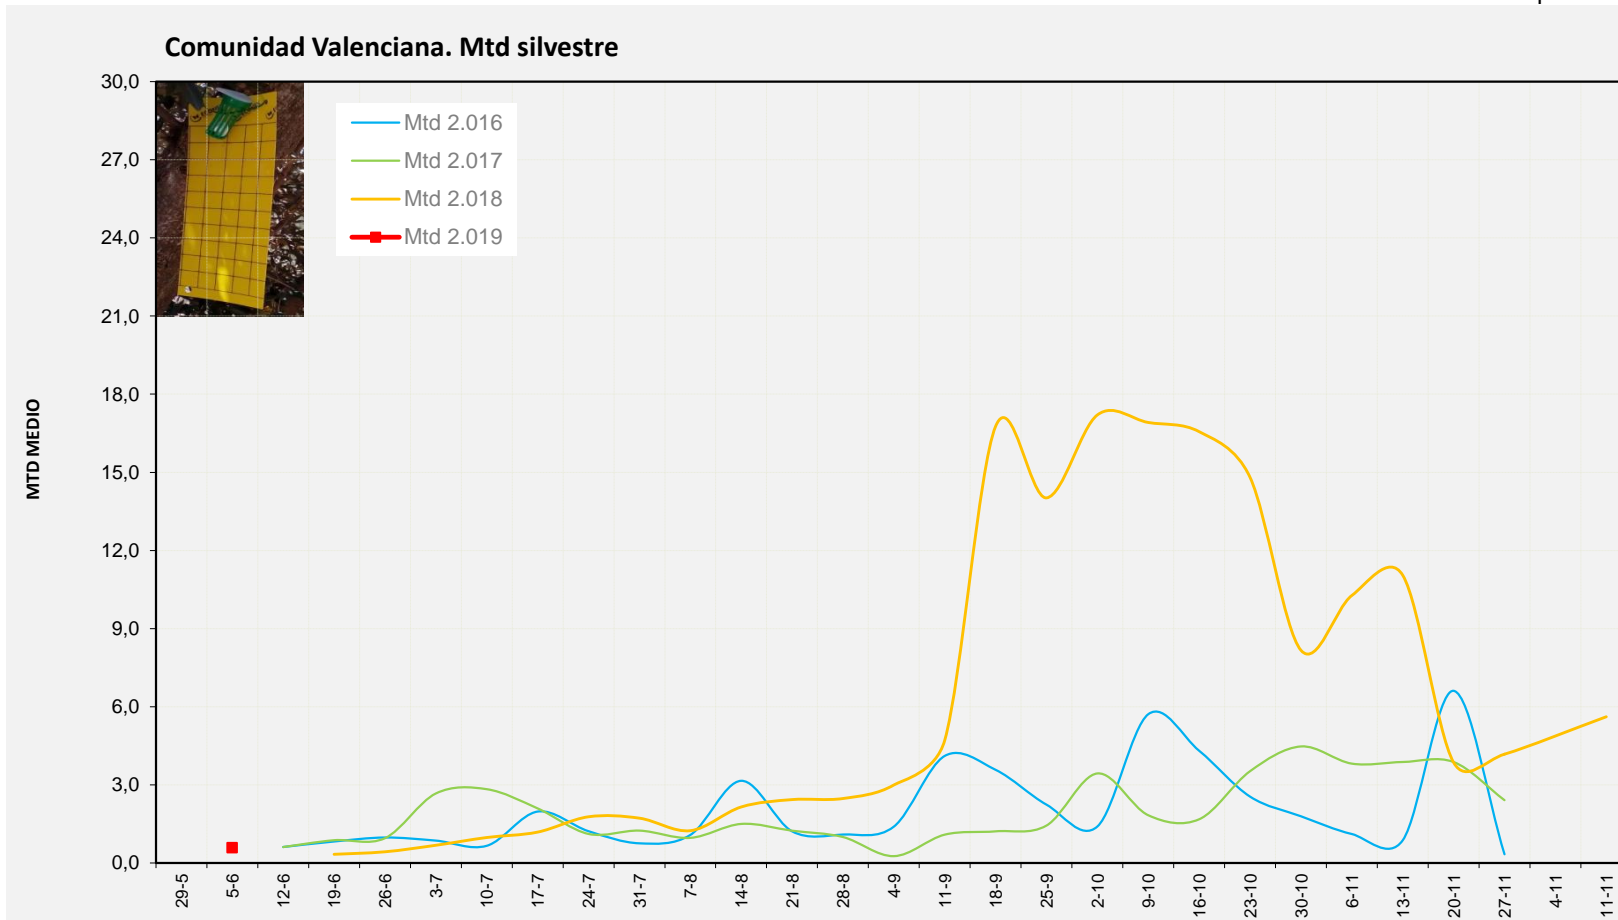

Semana 23 Curva poblacional Comunidad Valenciana

MTD misma semana

2.016

2.017

2.018

2.019 0,58

% contado última semana: 98,36%

MTD: Moscas/Trampa/Día

Semana 23 Curvas poblacionales provincias

	Castellón	Valencia	Alicante
2.016			
2.017			
2.018			
2.019	0,35	0,37	1,02

% contado última setmana: 97,62%

MTD: Moscas/Trampa/Día