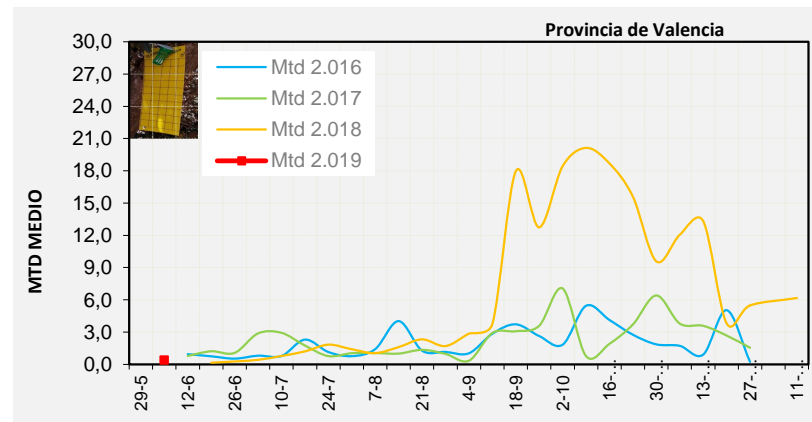

% contado última setmana: 100,00%

% contado última setmana: 97,50%