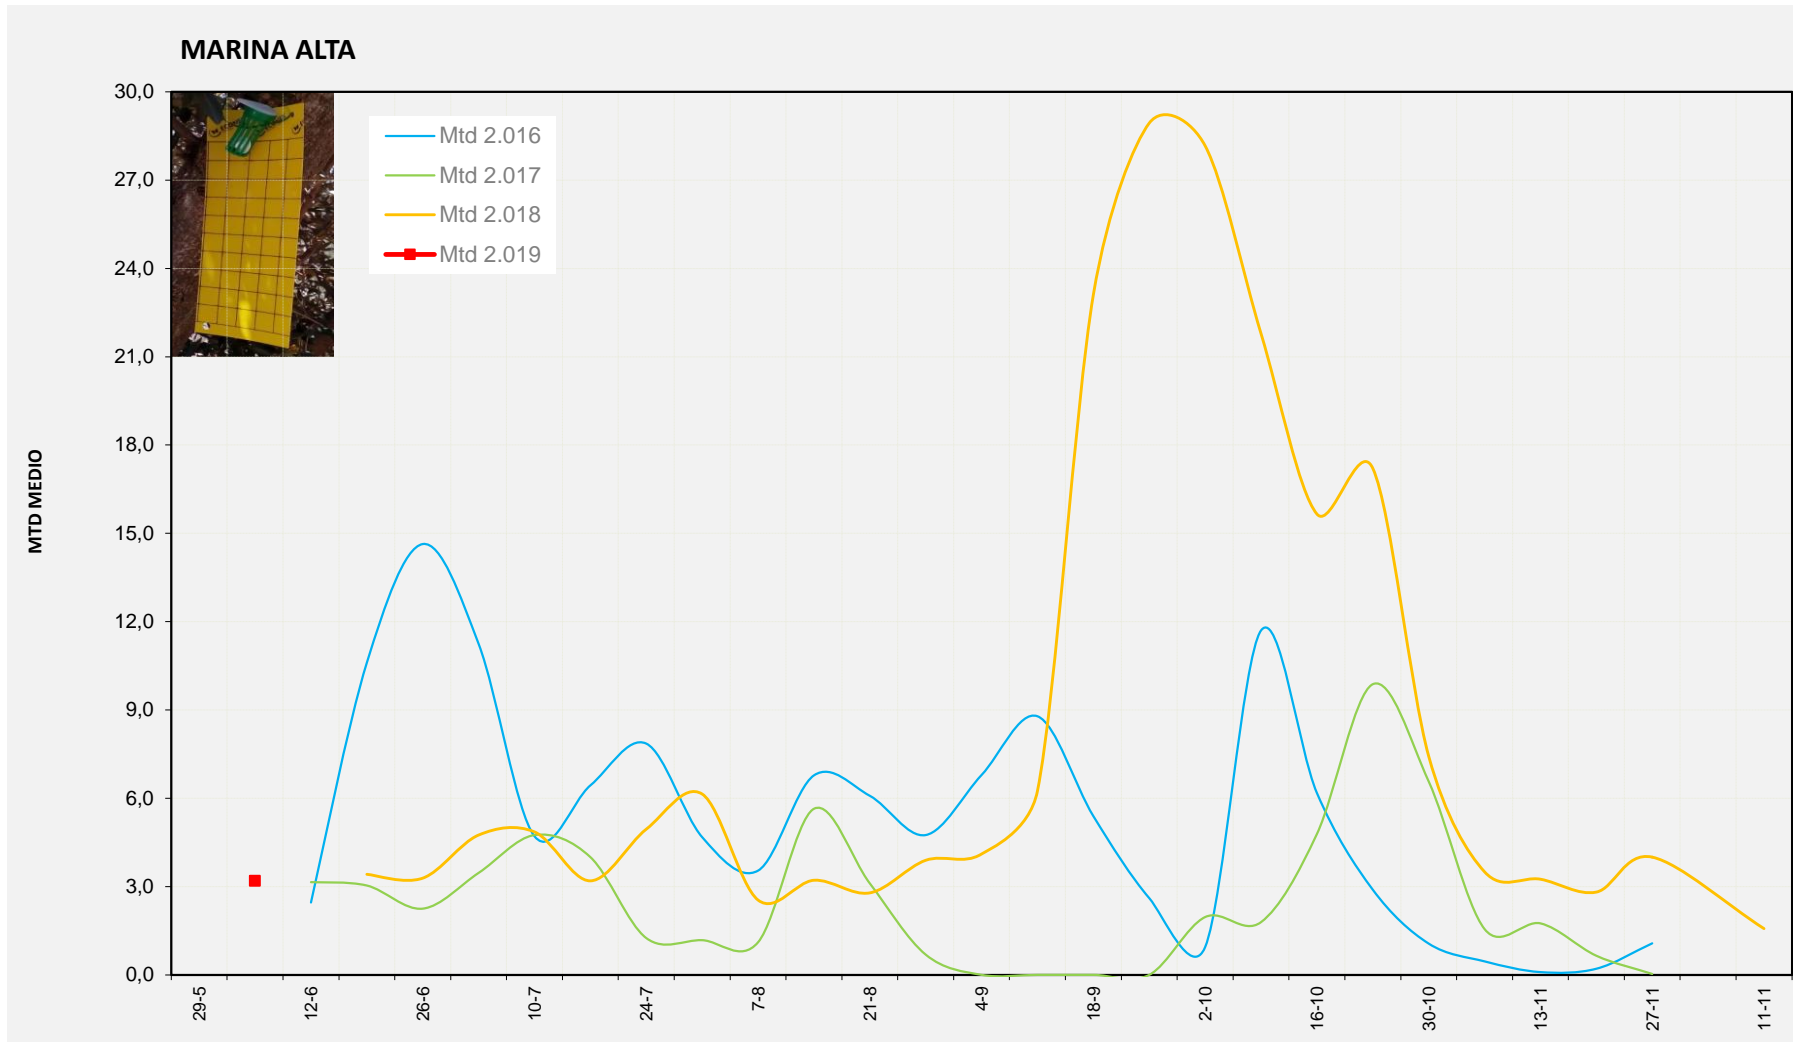

Semana 23 MARINA ALTA

Nº Trampas instaladas: 4
% contado última semana: 100,00%

MTD MEDIO
2.016
2.017
2.018
2.019   3,18

MTD: Moscas/Trampa/Día