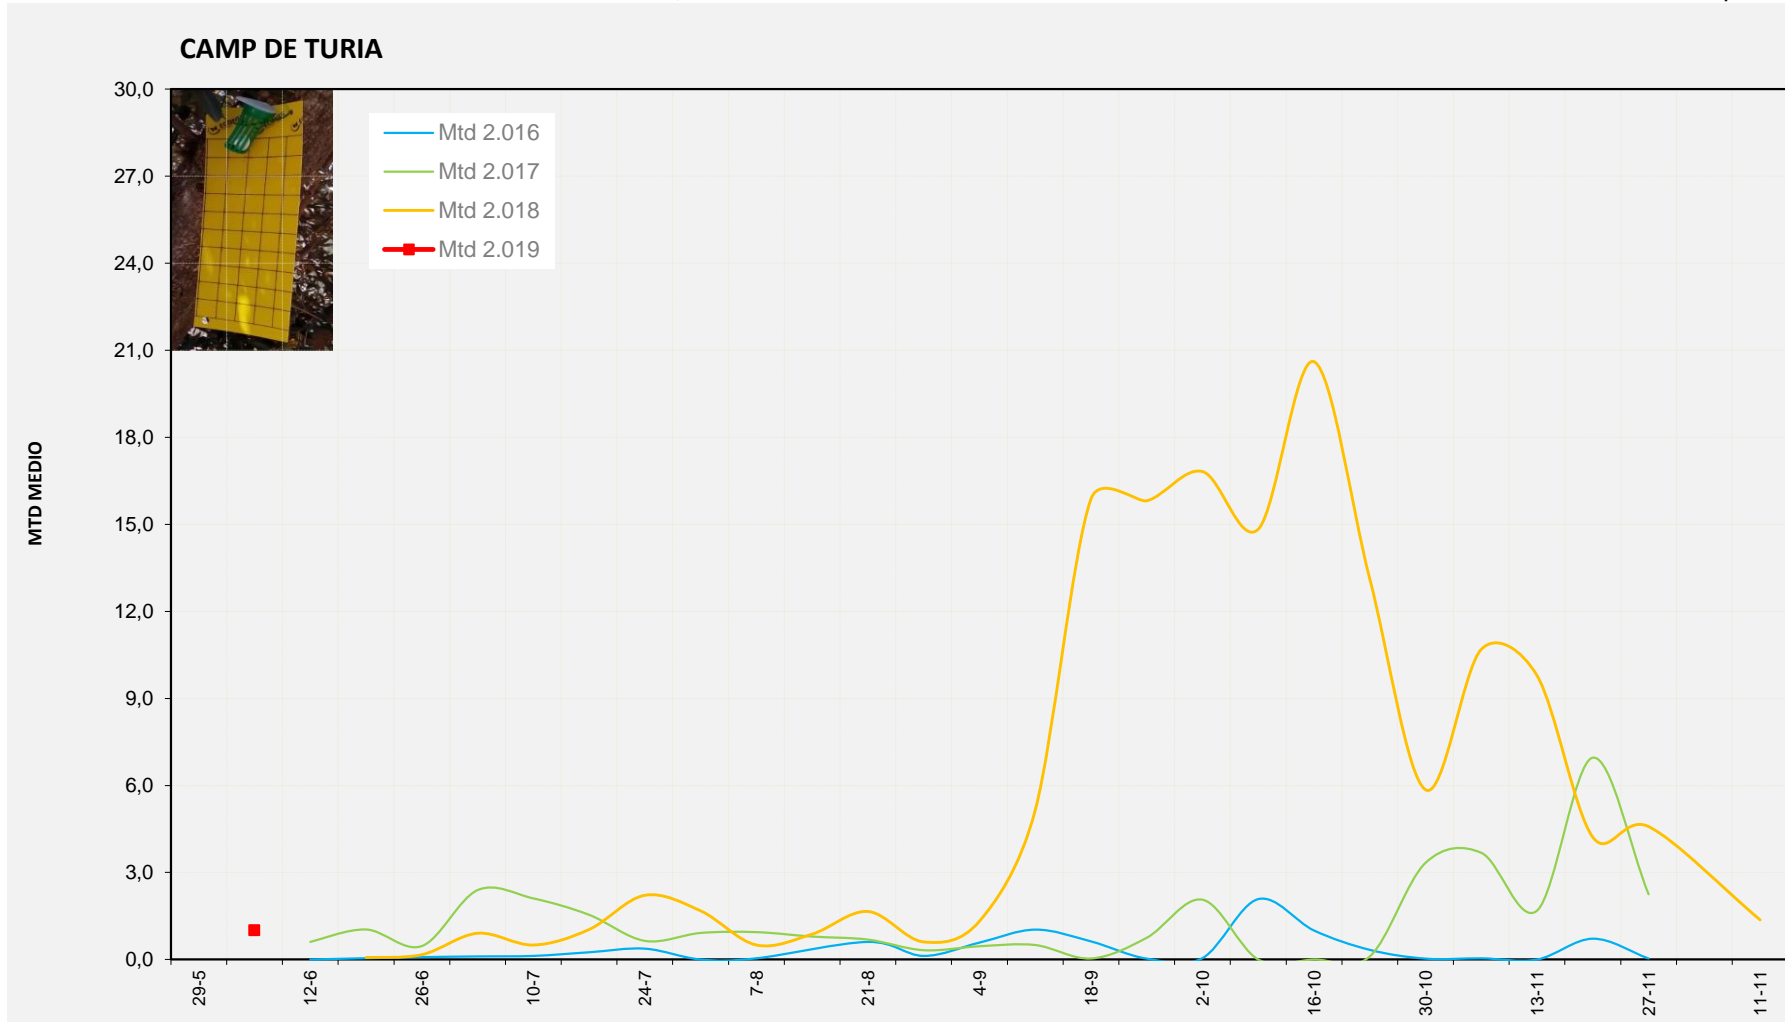

Semana 23 CAMP DE TURIA

Nº Trampas instaladas: 4
% contado última semana: 100,00%

MTD MEDIO
2.016
2.017
2.018
2.019 1,00

MTD: Moscas/Trampa/Día