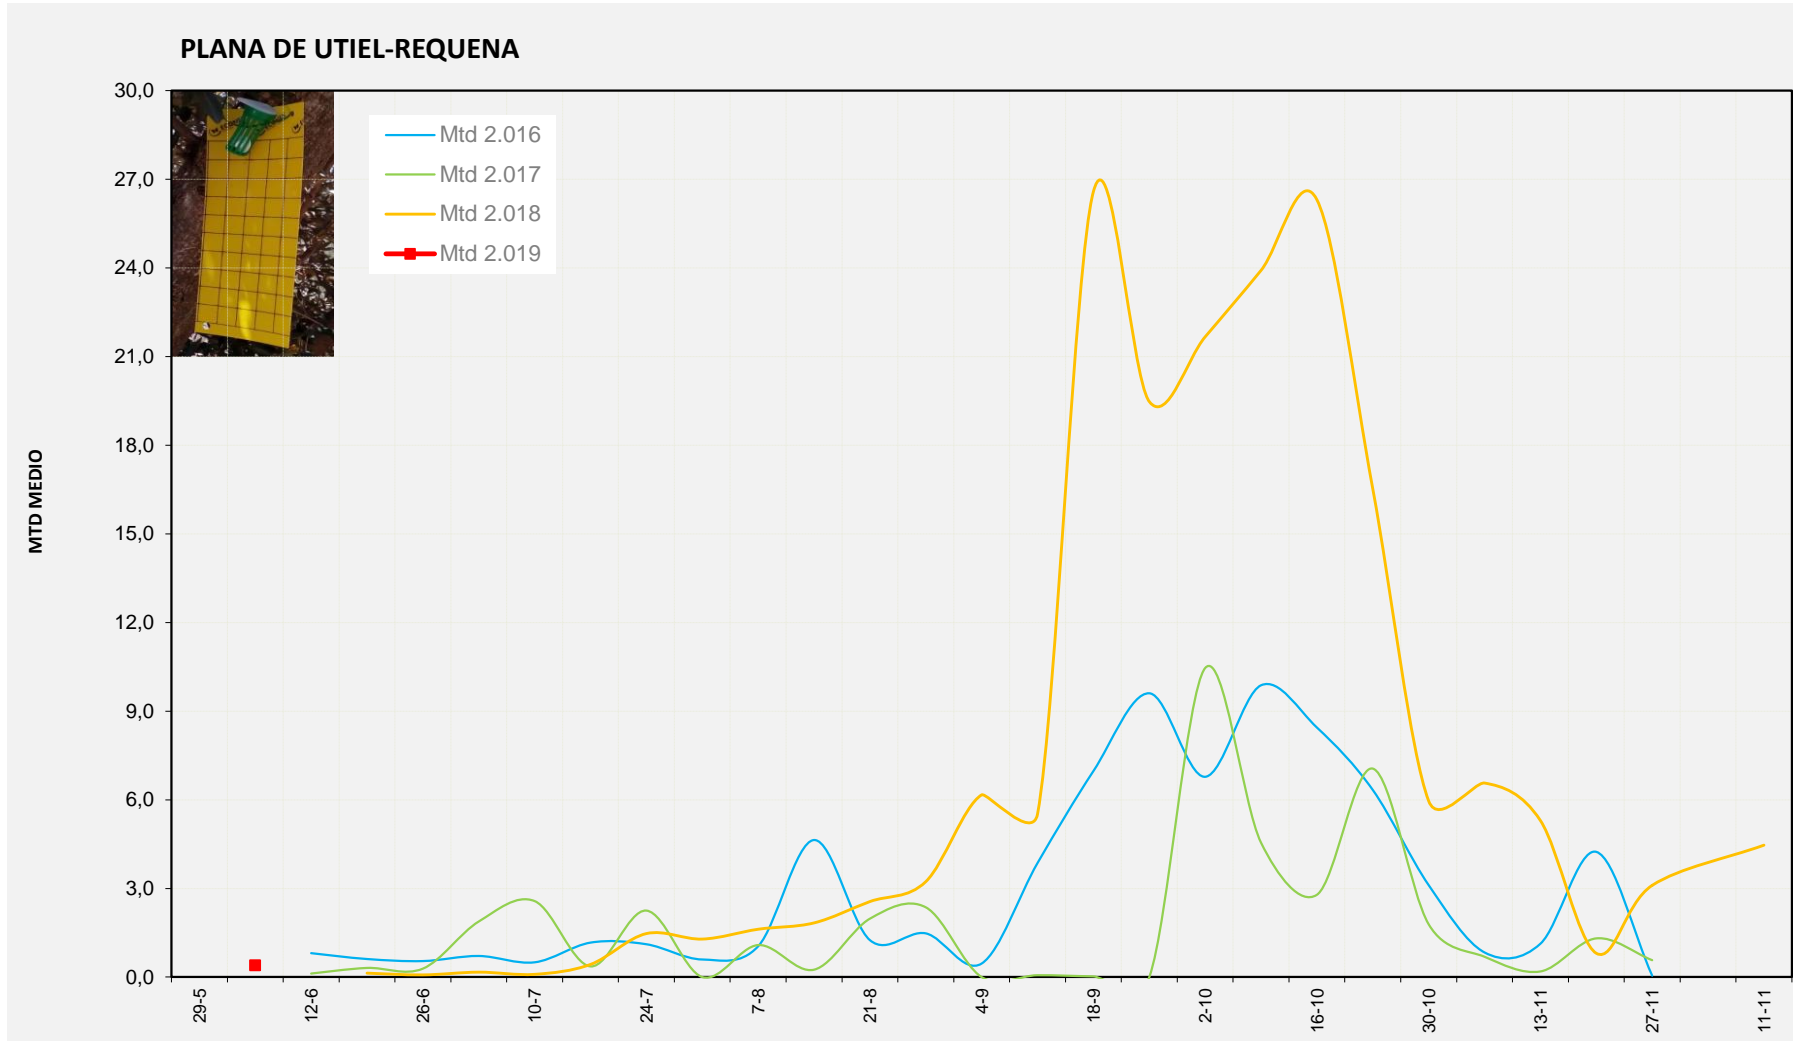

Semana 23 PLANA DE UTIEL-REQUENA

Nº Trampas instaladas: 6

% contado última semana: 100,00%

MTD MEDIO

2.016

2.017

2.018

2.019 0,38

MTD: Moscas/Trampa/Día