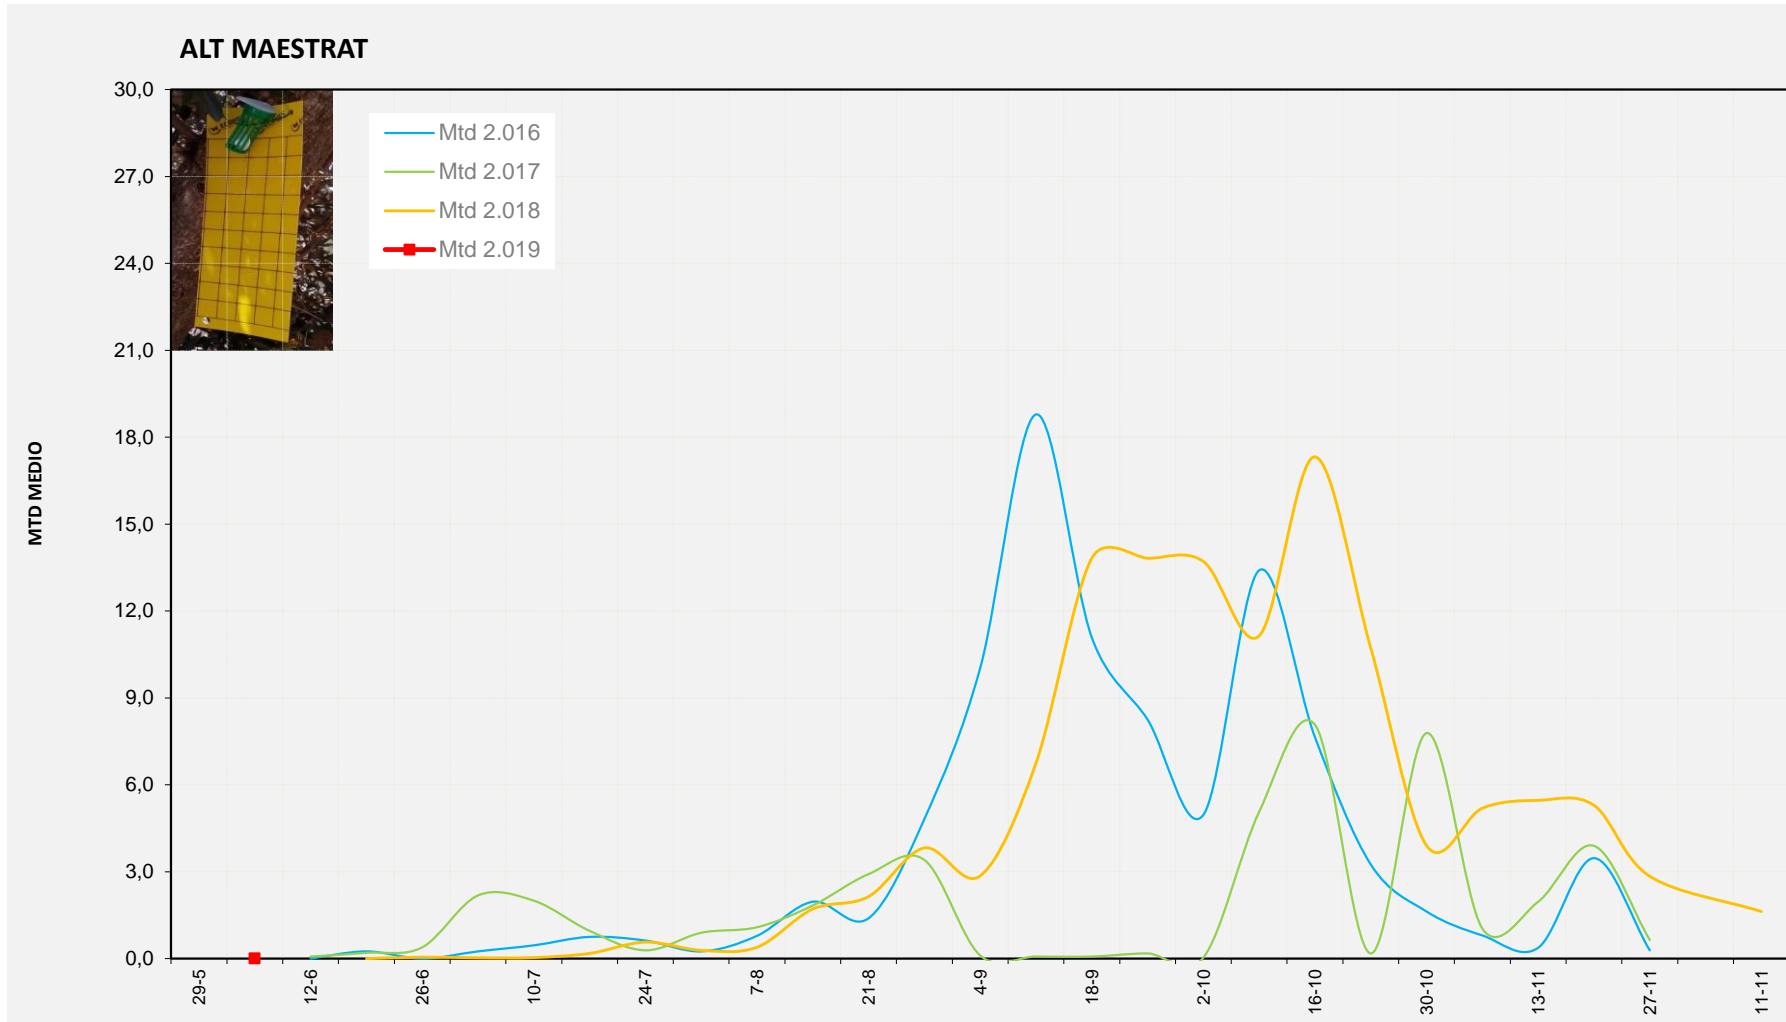

MTD MEDIO
 2.016
 2.017
 2.018
 2.019 0,25

MTD: Moscas/Trampa/Día

Semana 23 ALT MAESTRAT

Nº Trampas instaladas: 4
 % contado última semana: 100,00%

MTD MEDIO
 2.016
 2.017
 2.018
 2.019 0,00

MTD: Moscas/Trampa/Día