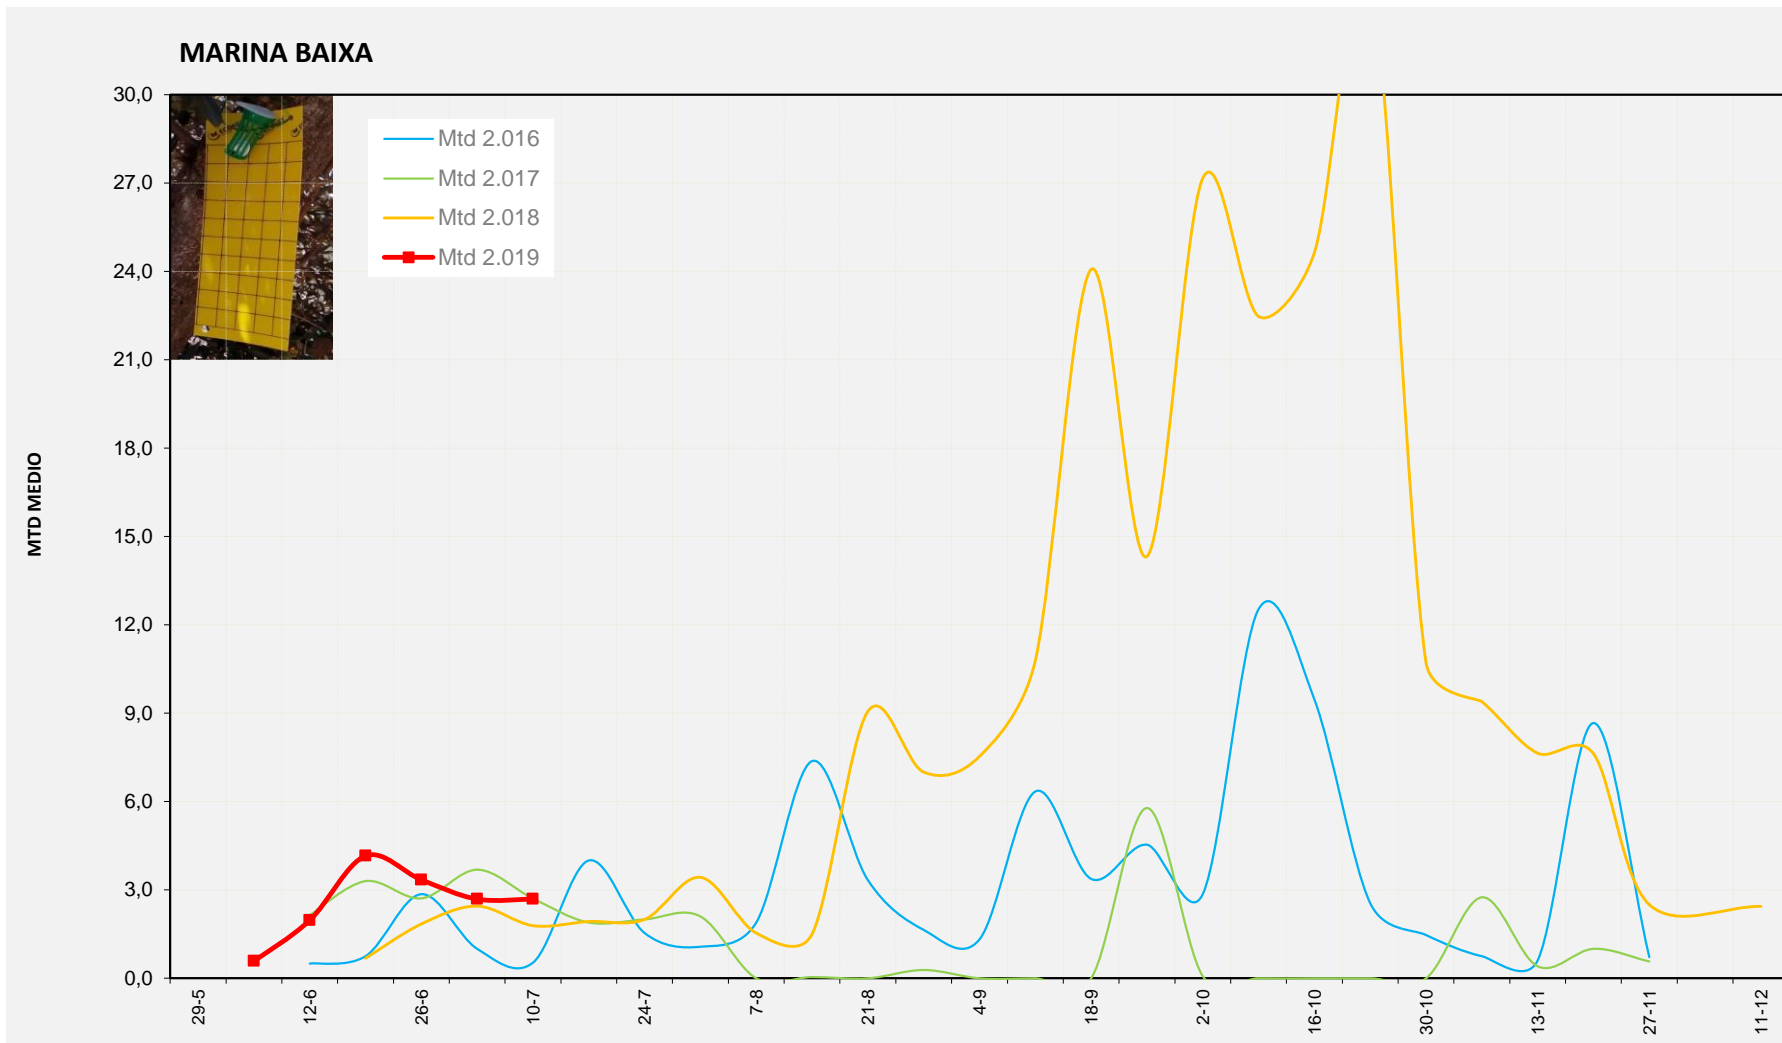

Semana 28 MARINA BAIXA

Nº Trampas instaladas: 4
% contado última semana: 100,00%

MTD MEDIO	
2.016	0,53
2.017	2,71
2.018	1,79
2.019	2,69

MTD: Moscas/Trampa/Día