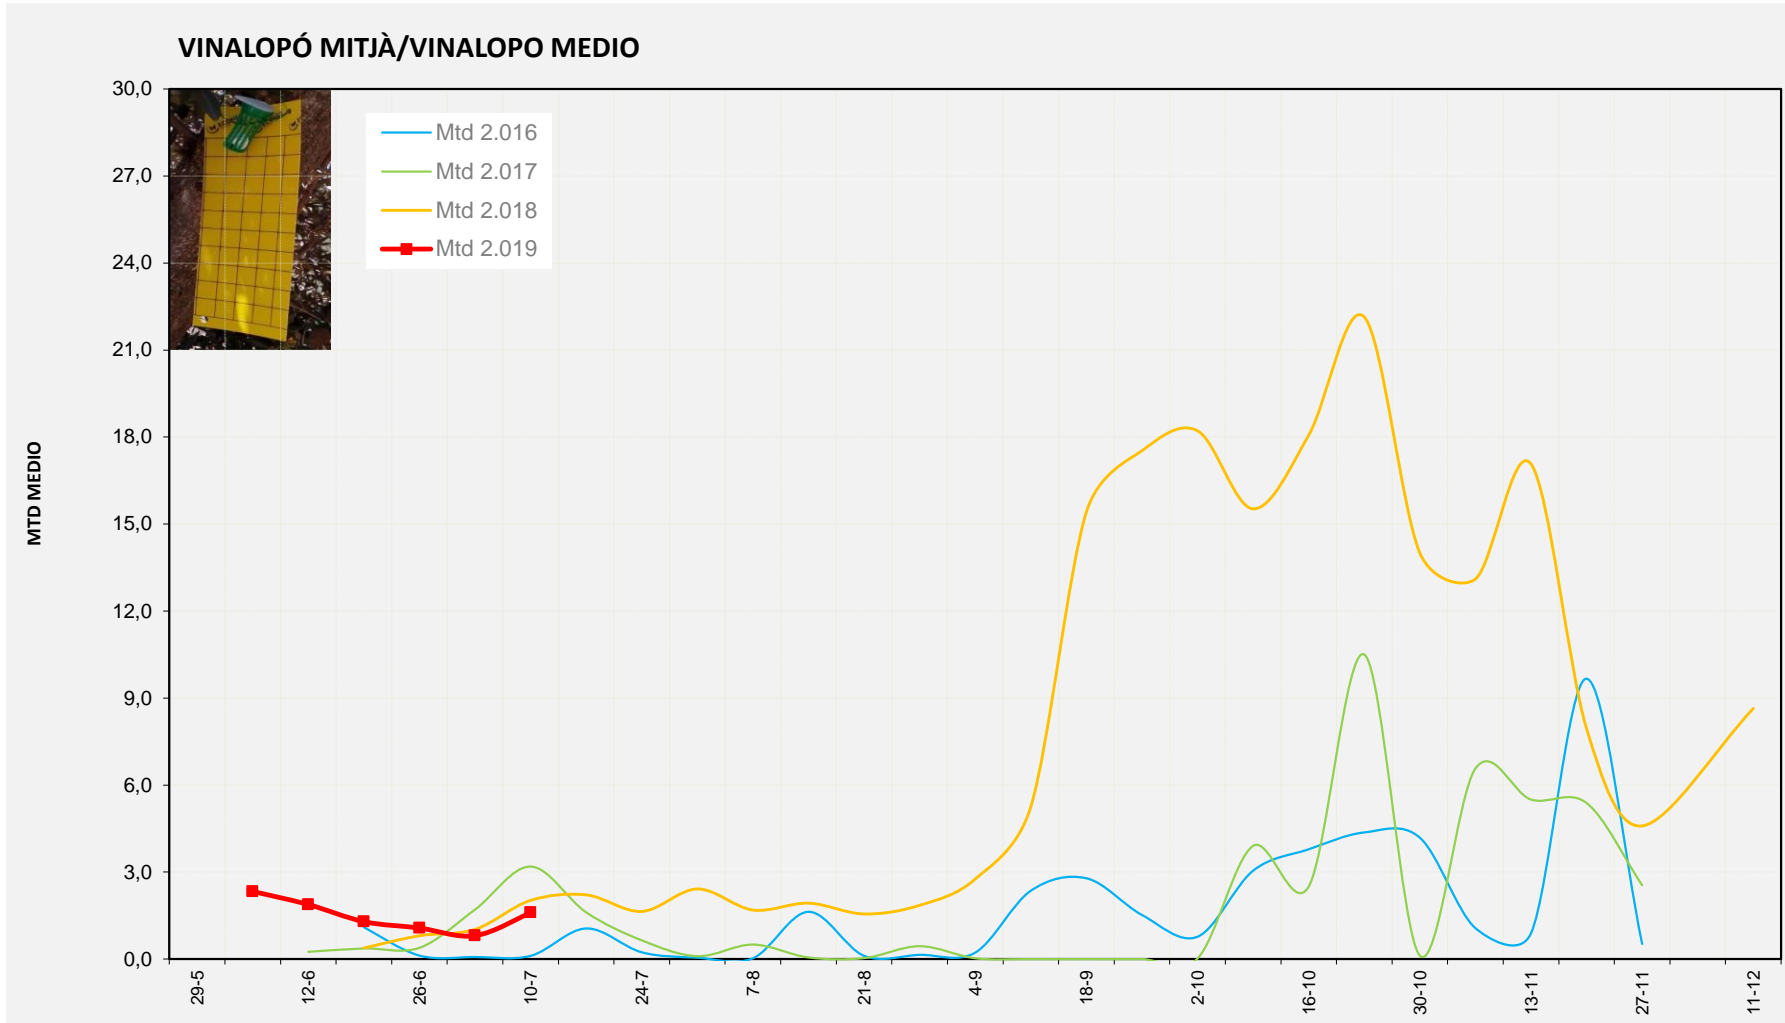

Semana 28 VINALOPÓ MITJÀ/VINALOPO MEDIO

Nº Trampas instaladas:	6	MTD MEDIO	
% contado última semana:	100,00%	2.016	0,11
		2.017	3,19
		2.018	2,02
		2.019	1,60

MTD: Moscas/Trampa/Día