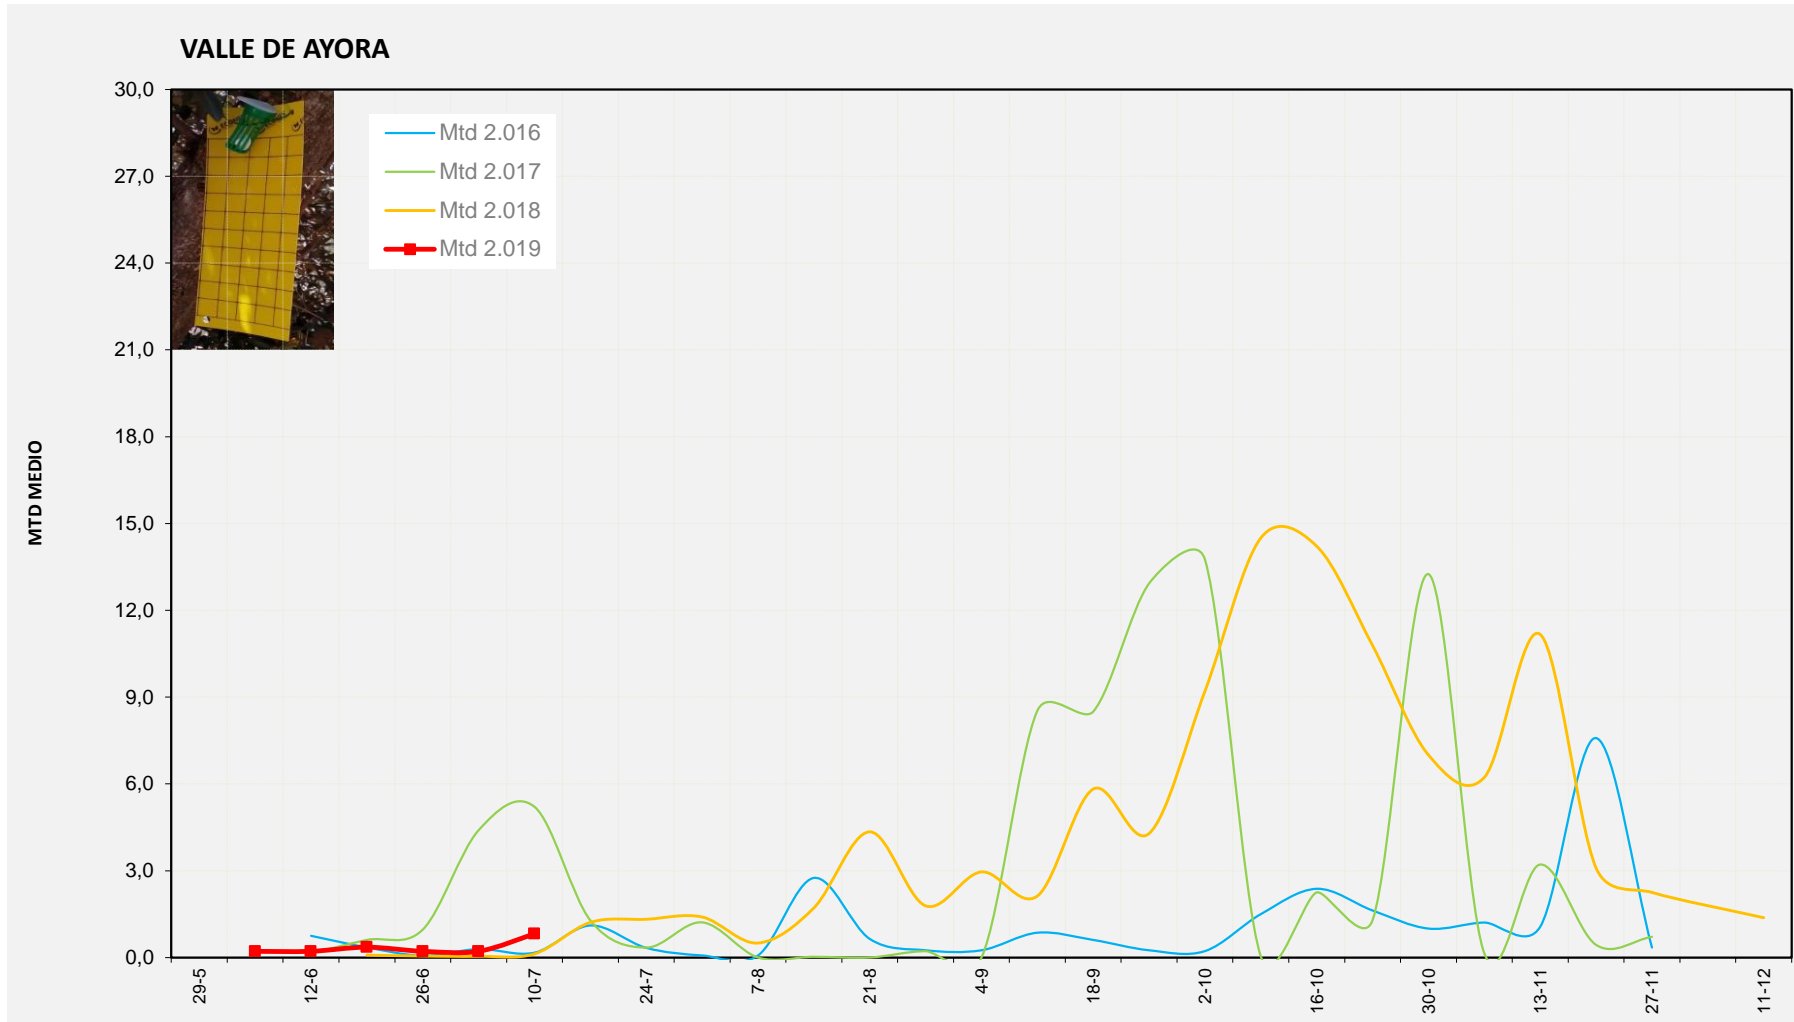

Semana 28 VALLE DE AYORA

Nº Trampas instaladas: 4
% contado última semana: 100,00%

MTD MEDIO	
2.016	0,17
2.017	5,21
2.018	0,13
2.019	0,82

MTD: Moscas/Trampa/Día