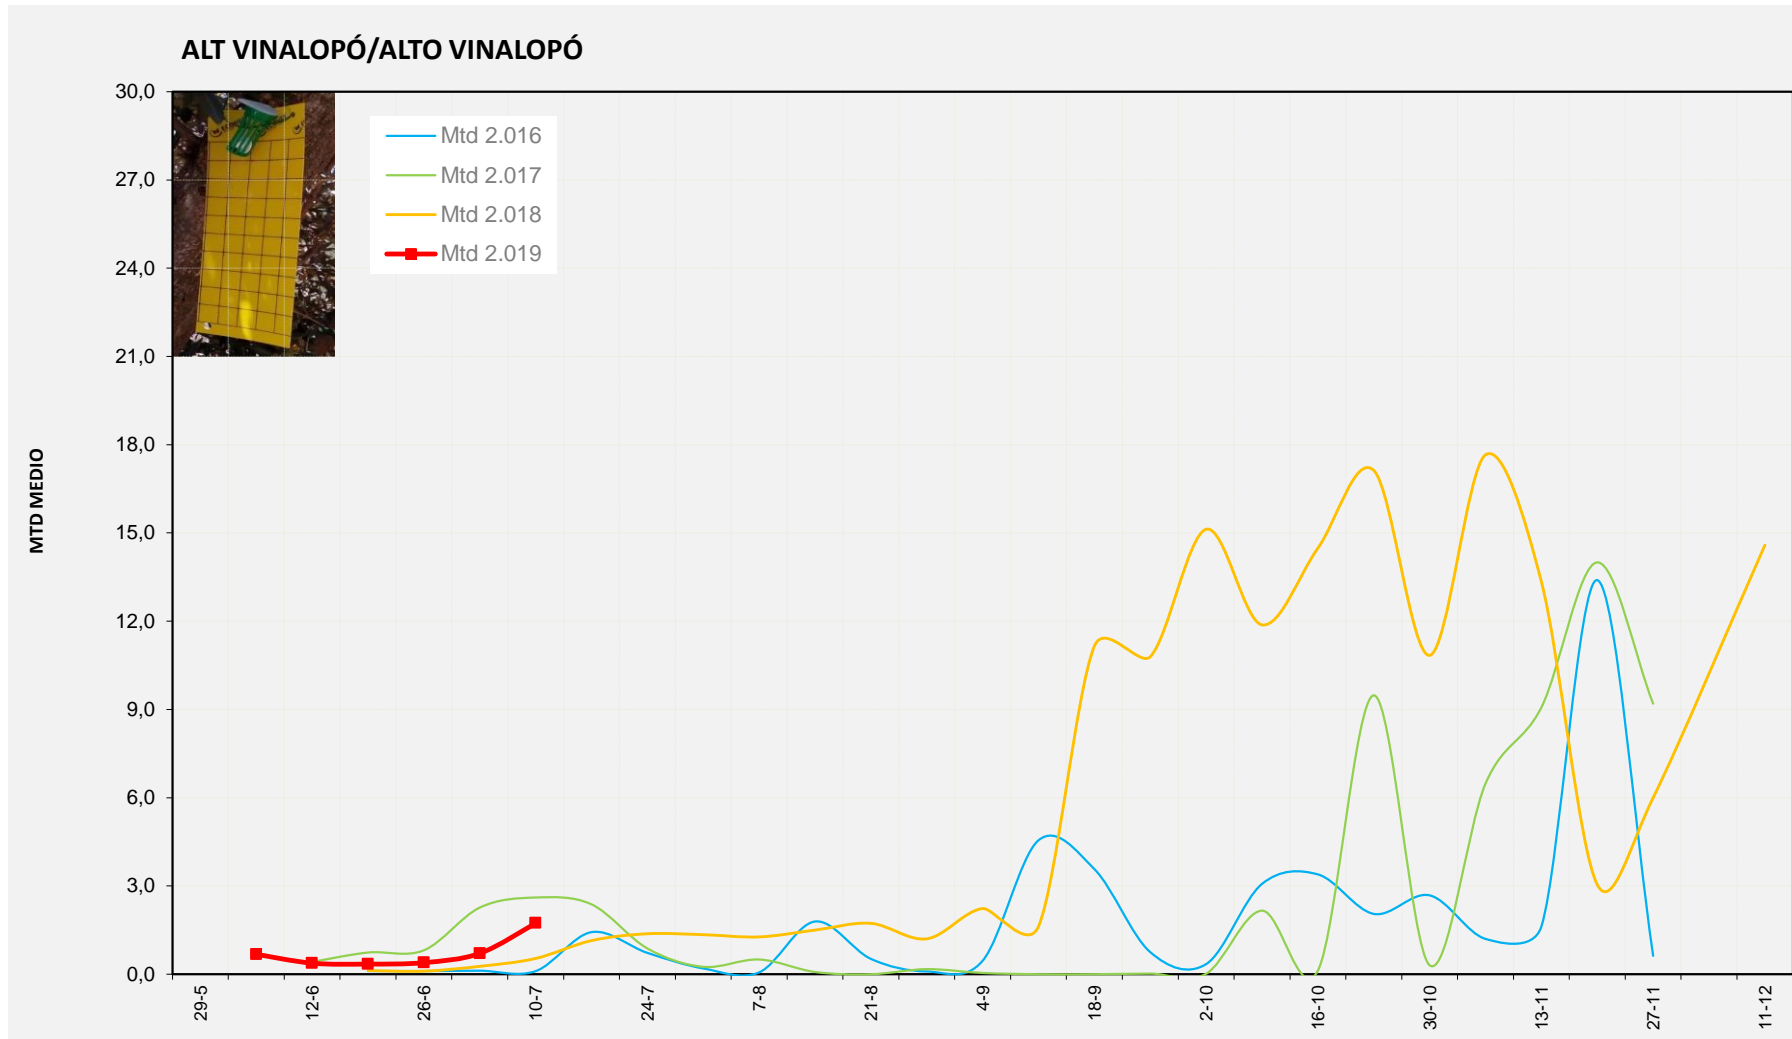

Semana 28 ALT VINALOPÓ

Nº Trampas instaladas: 8
% contado última semana: 100,00%

MTD MEDIO	
2.016	0,10
2.017	2,61
2.018	0,54
2.019	1,73

MTD: Moscas/Trampa/Día