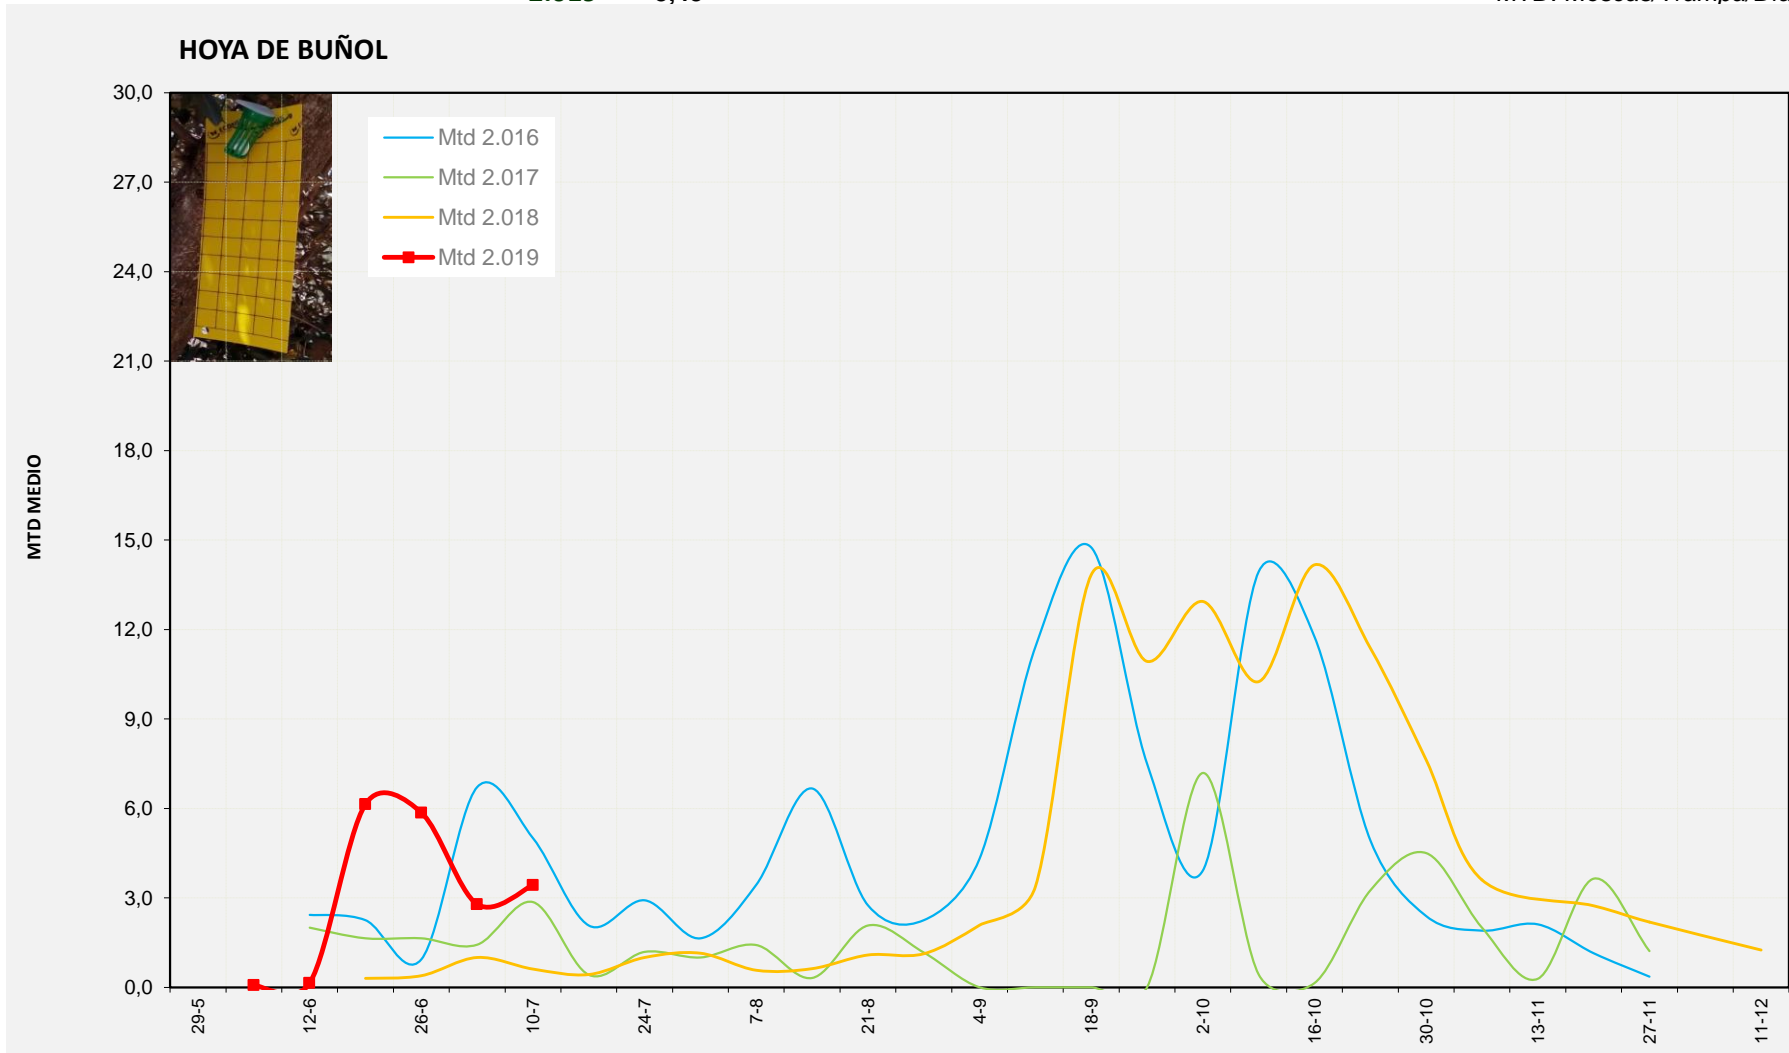

MTD MEDIO	
2.016	5,00
2.017	2,86
2.018	0,61
2.019	3,43

MTD: Moscas/Trampa/Día

Semana 28 RIBERA ALTA

Nº Trampas instaladas: 2  
 % contado última semana: 100,00%

MTD MEDIO	
2.016	2,00
2.017	1,29
2.018	1,00
2.019	3,93