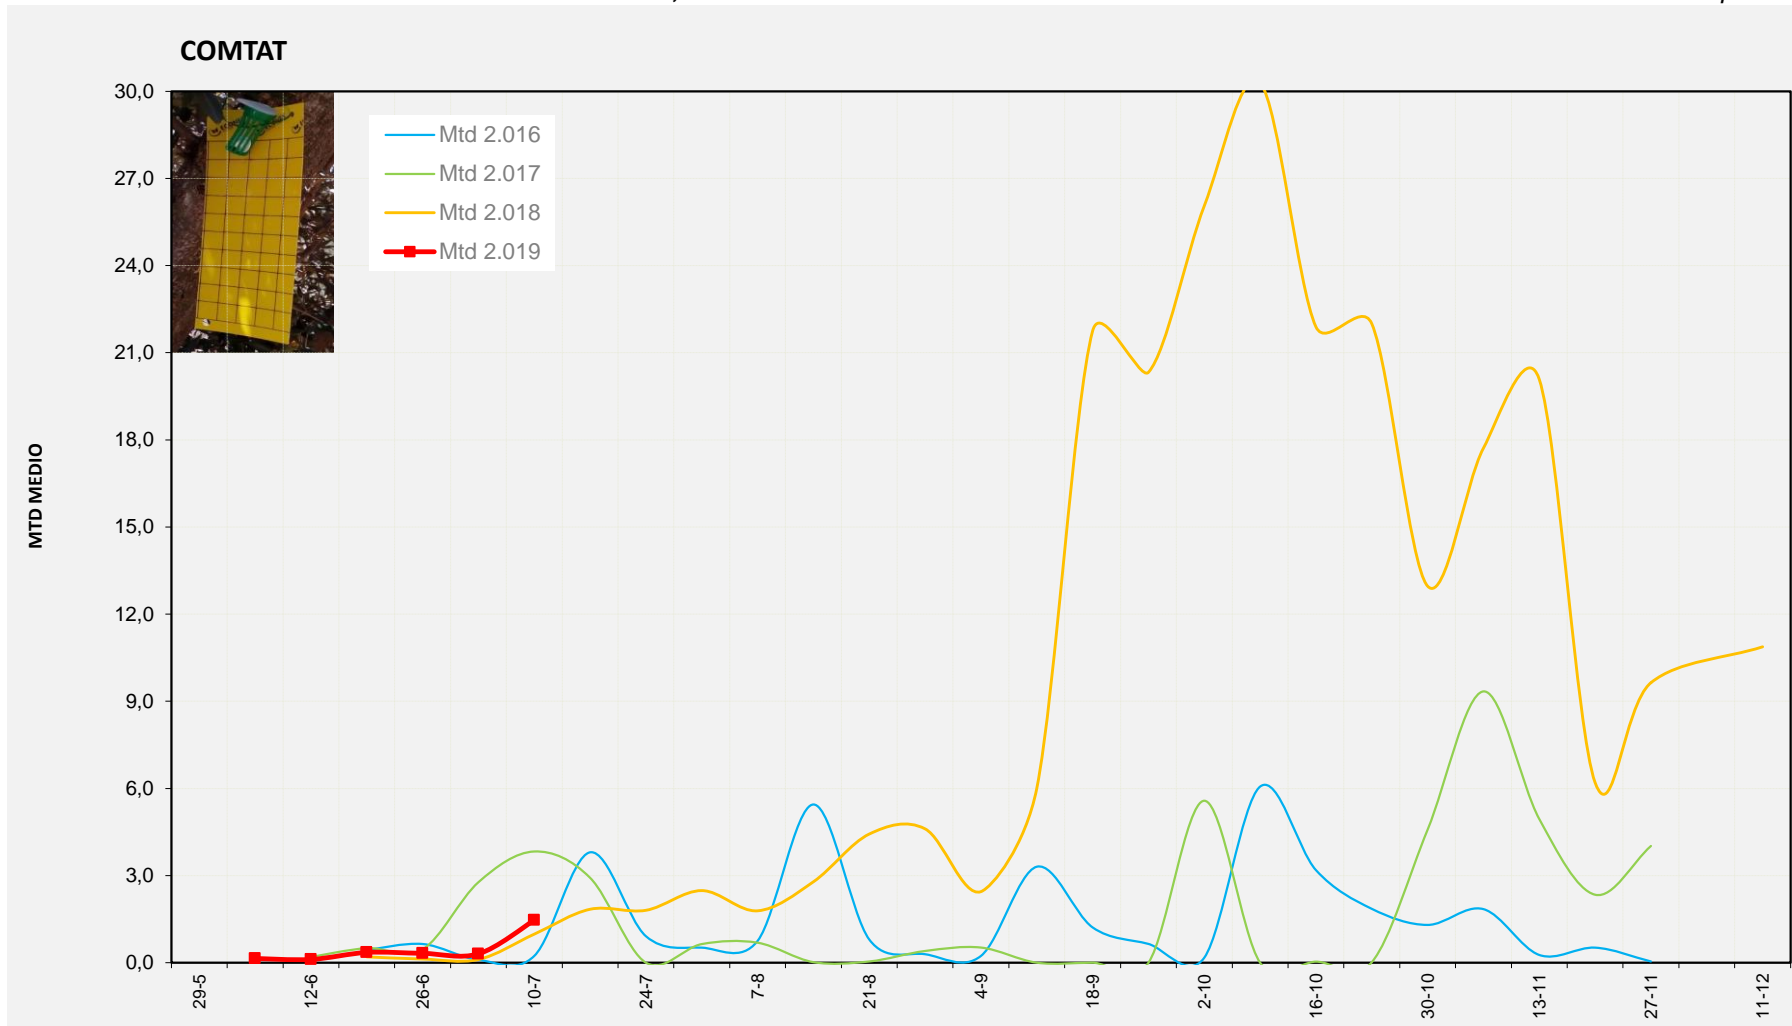

Semana 28 COMTAT

Nº Trampas instaladas: 8
% contado última semana: 100,00%

MTD MEDIO	
2.016	0,23
2.017	3,83
2.018	0,98
2.019	1,46

MTD: Moscas/Trampa/Día