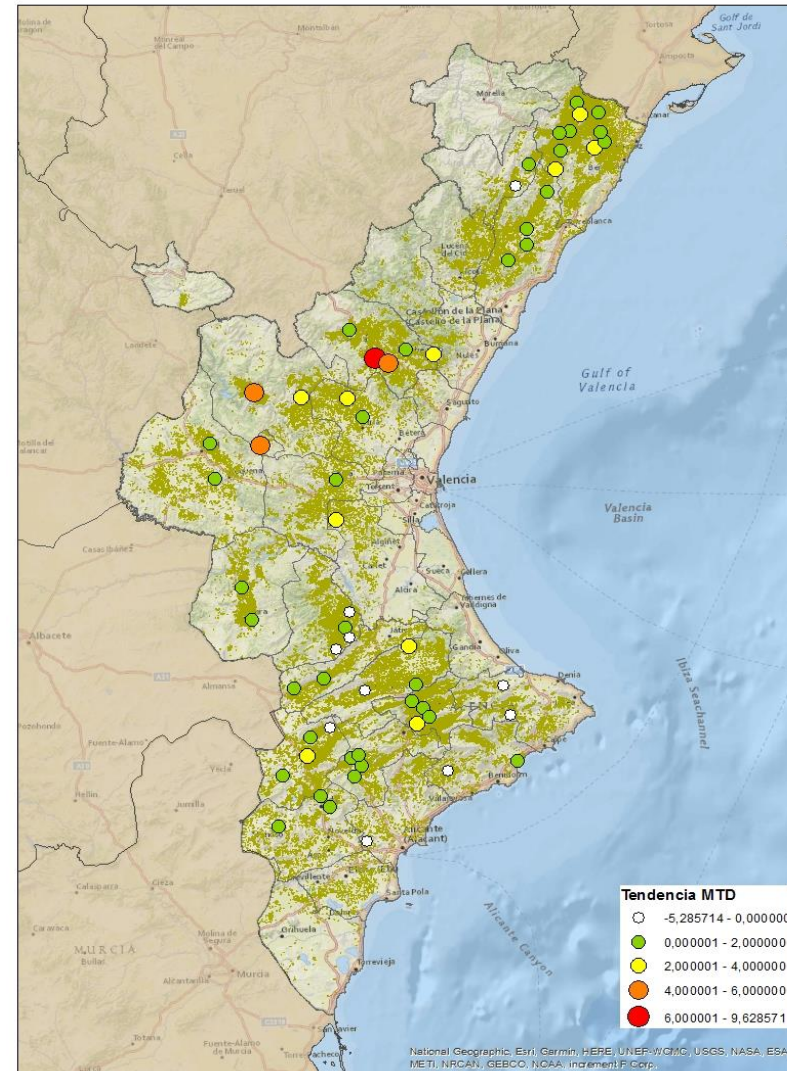

### VALENCIA

LOS SERRANOS  
CAMP DE TURIA  
PLANA DE UTIEL-REQUENA  
HOYA DE BUÑOL  
RIBERA ALTA  
VALLE DE AYORA  
CANAL DE NAVARRÉS  
COSTERA  
LA VALL D'ALBAIDA

### ALICANTE

MARINA ALTA  
EL COMTAT  
MARINA BAIXA  
ALCOIA  
ALT VINALOPO/ALTO VINALOPO  
ALACANTI  
VINALOPO MITJA/VINALOPO MEDIO

Semana 28 Resumen por zonas

MTD: Moscas/Trampa/Día

MTD BACTROCERA OLEAE

% TRAMPAS REVISADAS

Semana 28 Isomoscas. Niveles poblacionales y tendencia de la población silvestre

Nivel Poblacional Puntos de control *Bactrocera oleae* 2.019

Tendencia Puntos de control *Bactrocera oleae* 2.019