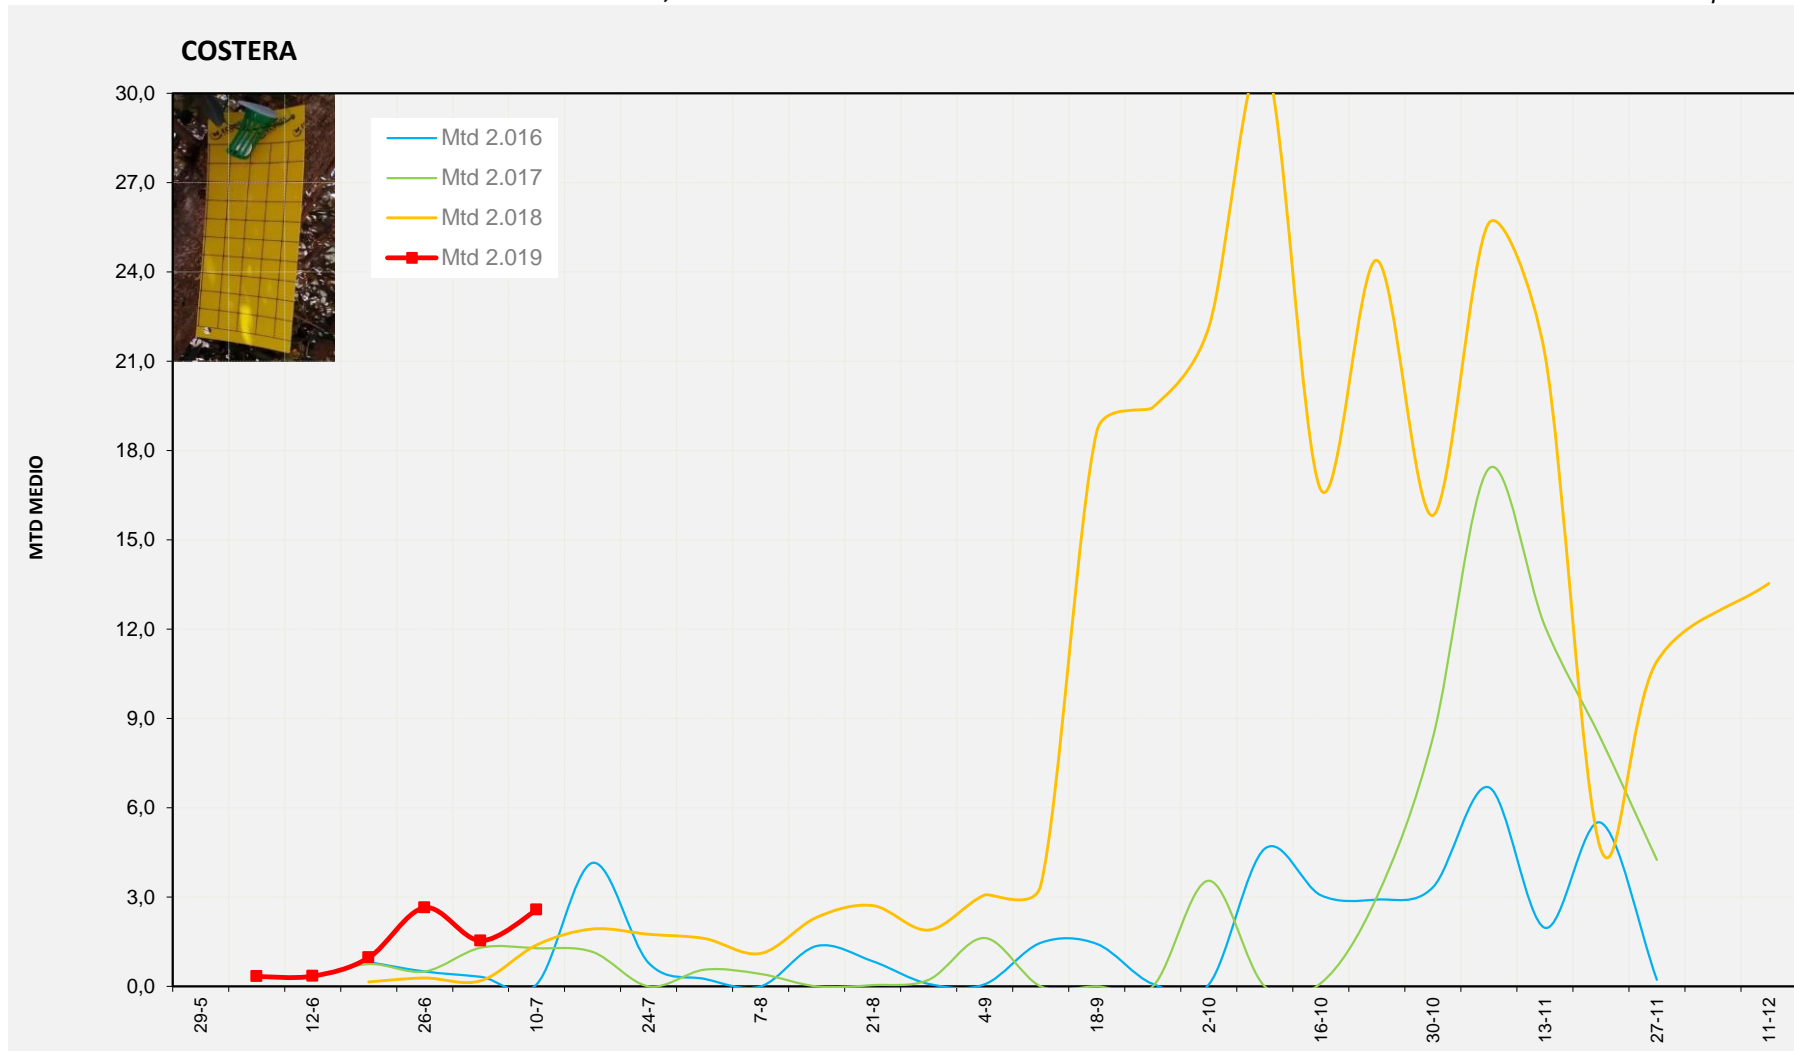

Semana 28 COSTERA

Nº Trampas instaladas: 4
% contado última semana: 100,00%

MTD MEDIO	
2.016	0,07
2.017	1,28
2.018	1,39
2.019	2,57

MTD: Moscas/Trampa/Día