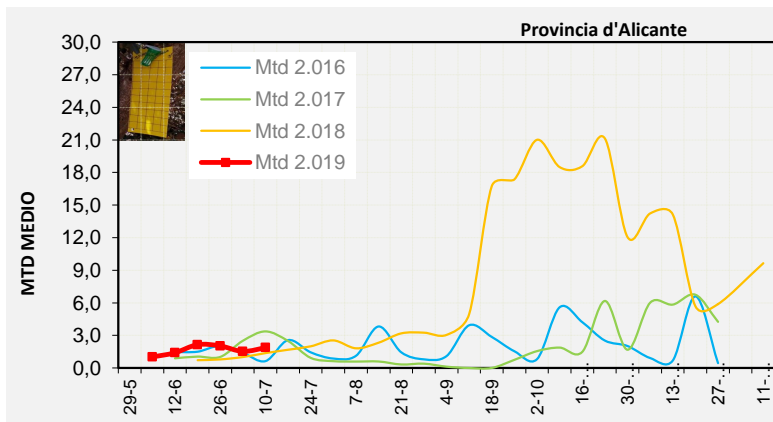

% contado última setmana: 100,00%

% contado última setmana: 97,50%