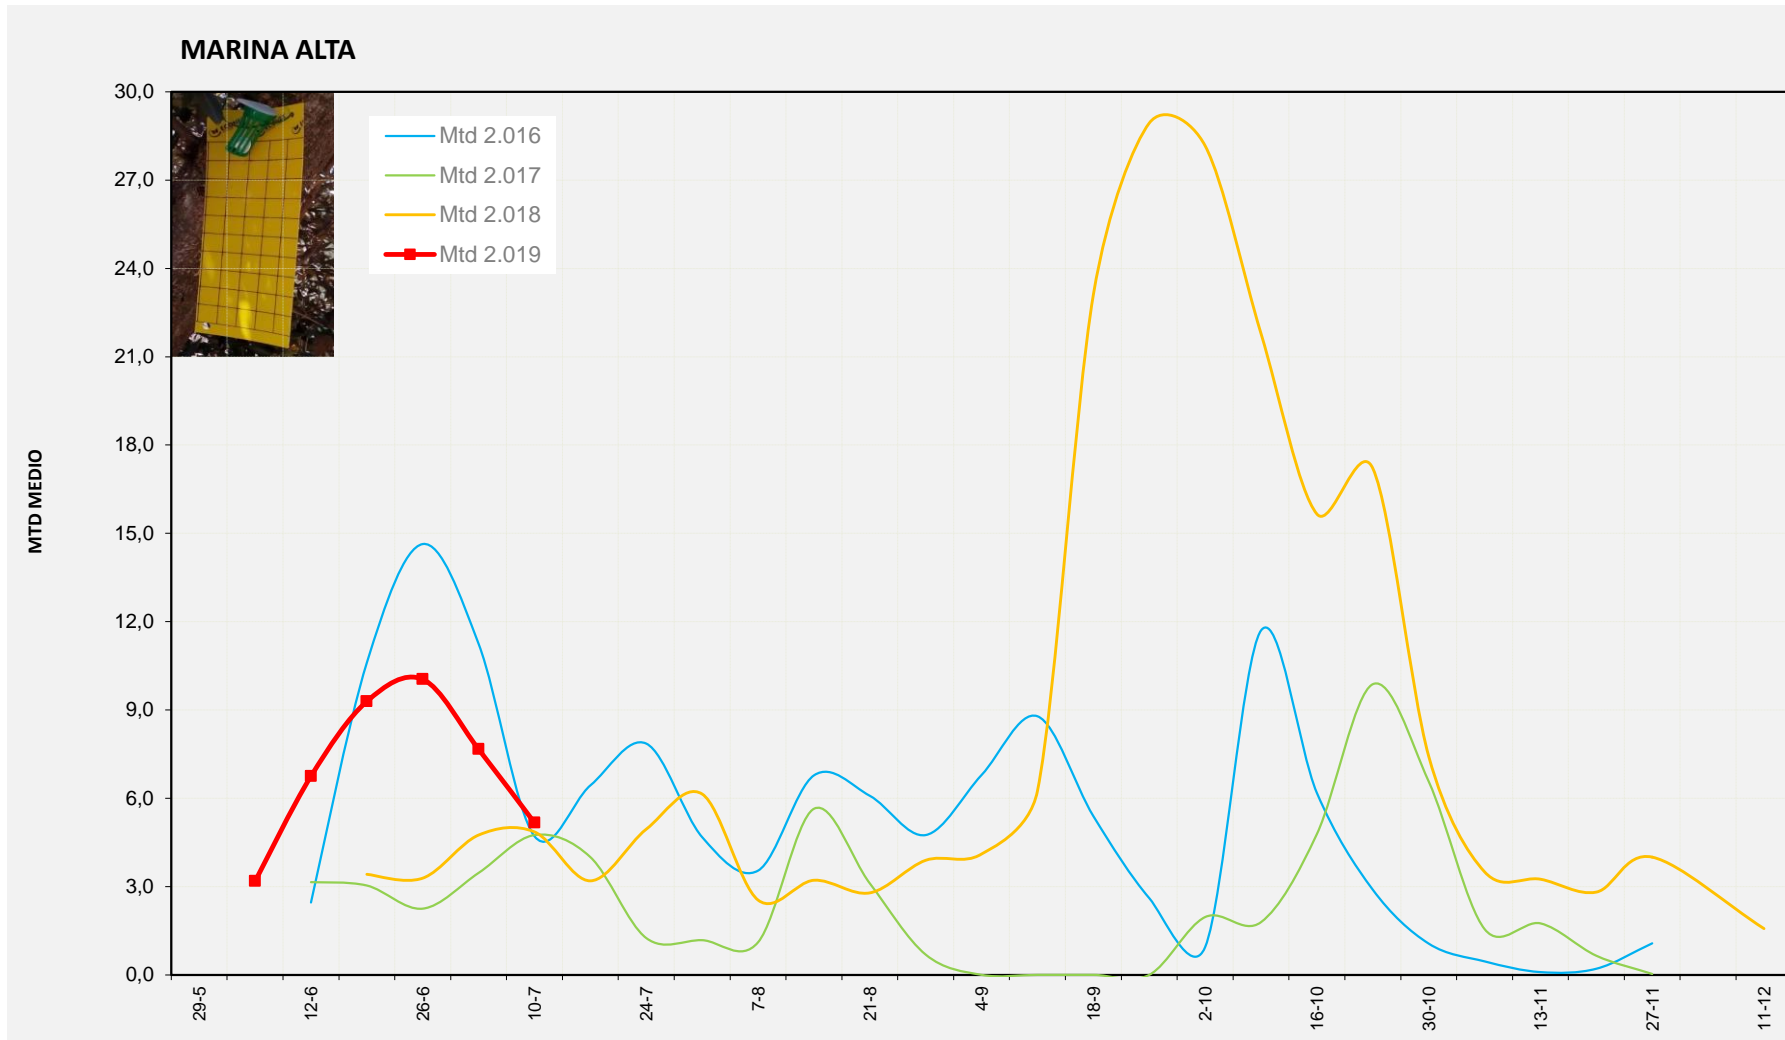

MTD: Moscas/Trampa/Día

Semana 28 MARINA ALTA

Nº Trampas instaladas: 4  
 % contado última semana: 100,00%

MTD MEDIO	
2.016	4,71
2.017	4,75
2.018	4,86
2.019	5,17

MTD: Moscas/Trampa/Día

Semana 28 COMTAT

Nº Trampas instaladas: 8  
 % contado última semana: 100,00%