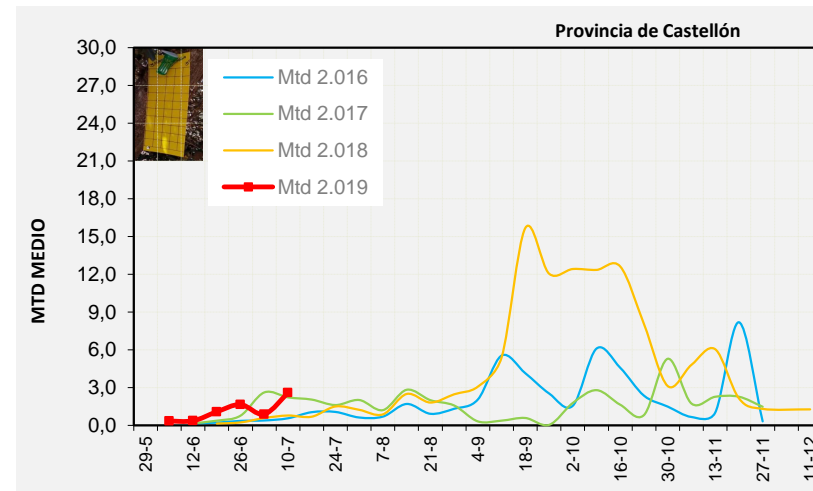

Semana 28 Curvas poblacionales provincias

	MTD medio		
	Castellón	Valencia	Alicante
2.016	0,56	0,77	0,64
2.017	2,22	2,93	3,37
2.018	0,78	0,78	1,37
2.019	2,60	3,53	1,88

% contado última setmana: 100,00%

MTD: Moscas/Trampa/Día