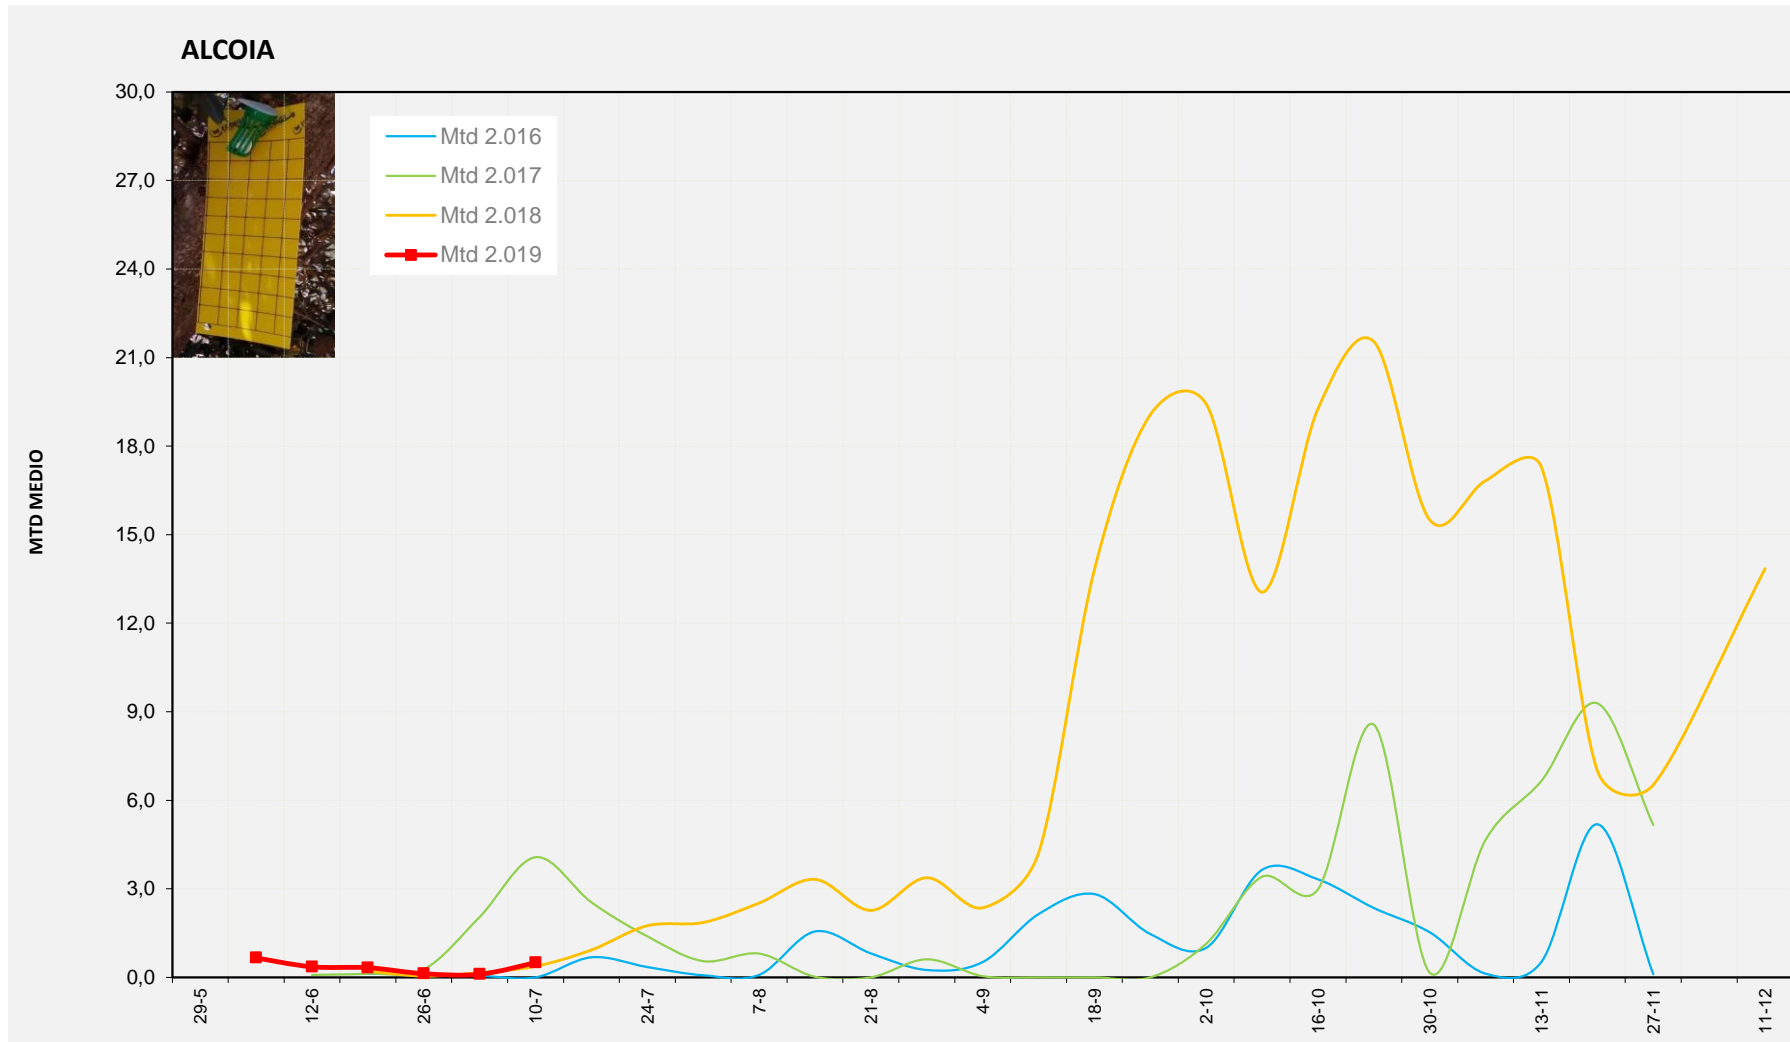

MTD: Moscas/Trampa/Día

Semana 28

ALCOIA

Nº Trampas instaladas: 8  
 % contado última semana: 100,00%

MTD MEDIO	
2.016	0,00
2.017	4,07
2.018	0,38
2.019	0,50

MTD: Moscas/Trampa/Día

Semana 28 ALT VINALOPÓ

Nº Trampas instaladas: 8  
 % contado última semana: 100,00%