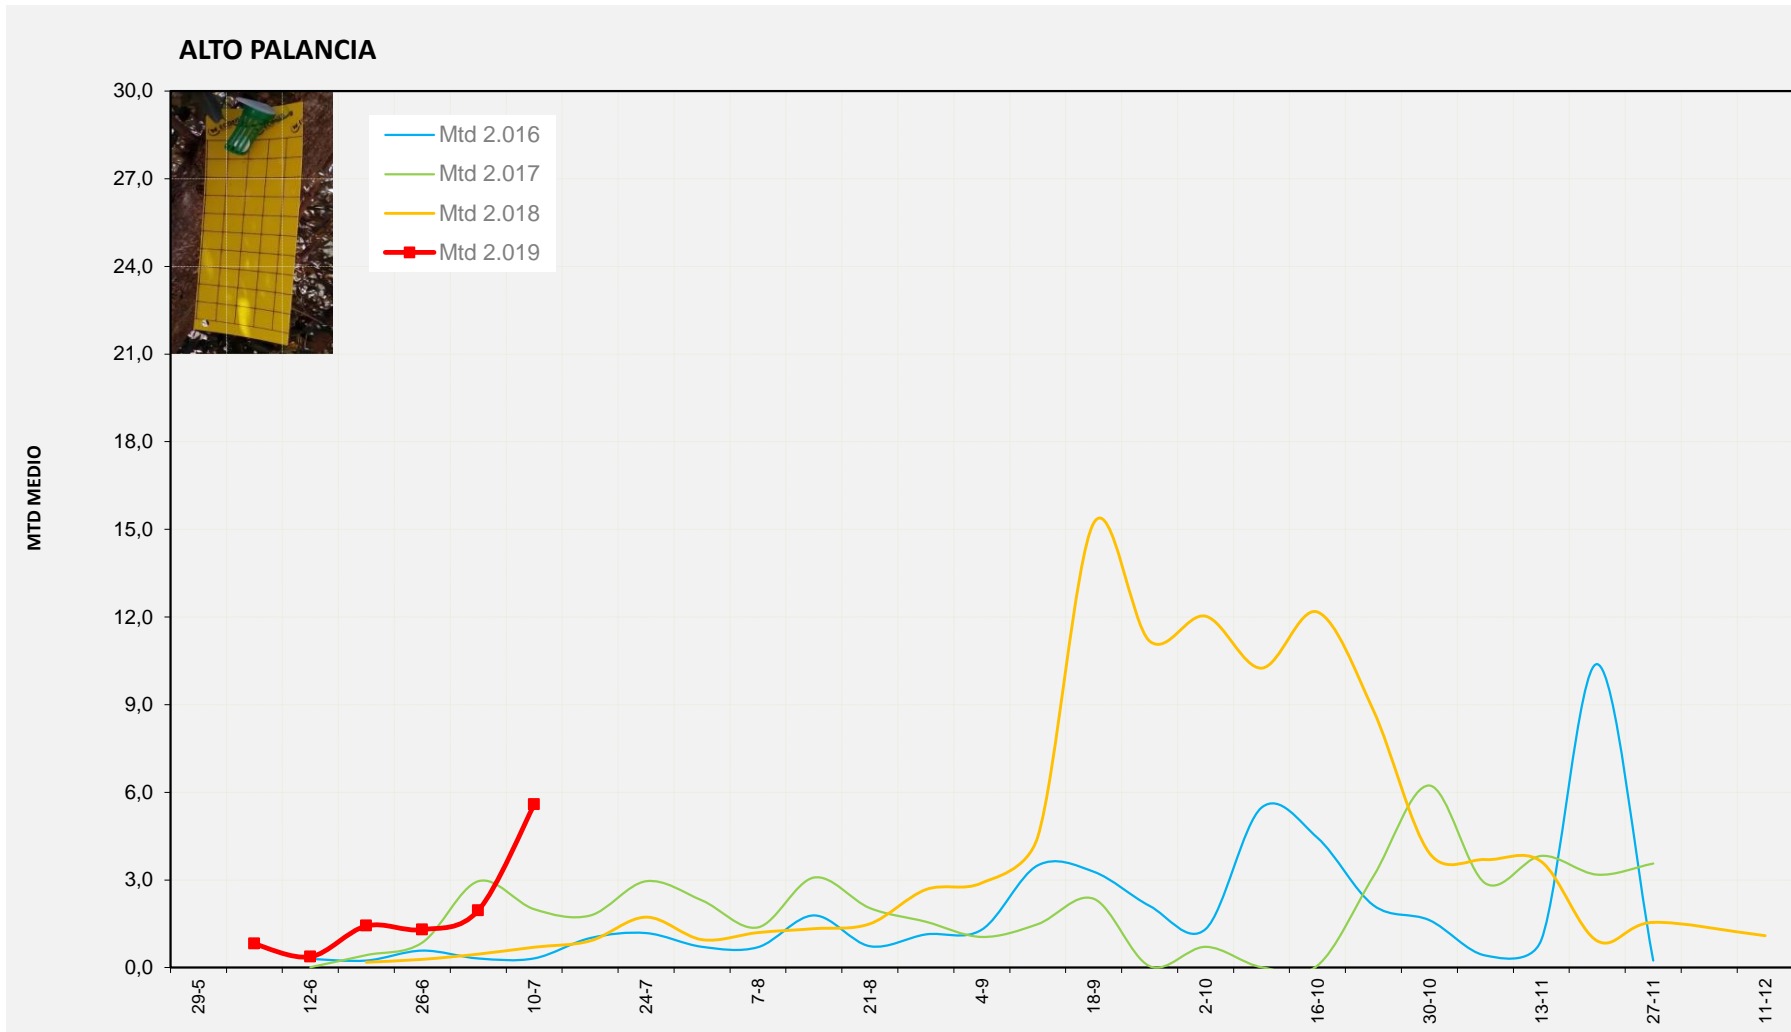

Semana 28 ALTO PALANCIA

Nº Trampas instaladas: 10
% contado última semana: 100,00%

MTD MEDIO	
2.016	0,32
2.017	2,00
2.018	0,70
2.019	5,58

MTD: Moscas/Trampa/Día