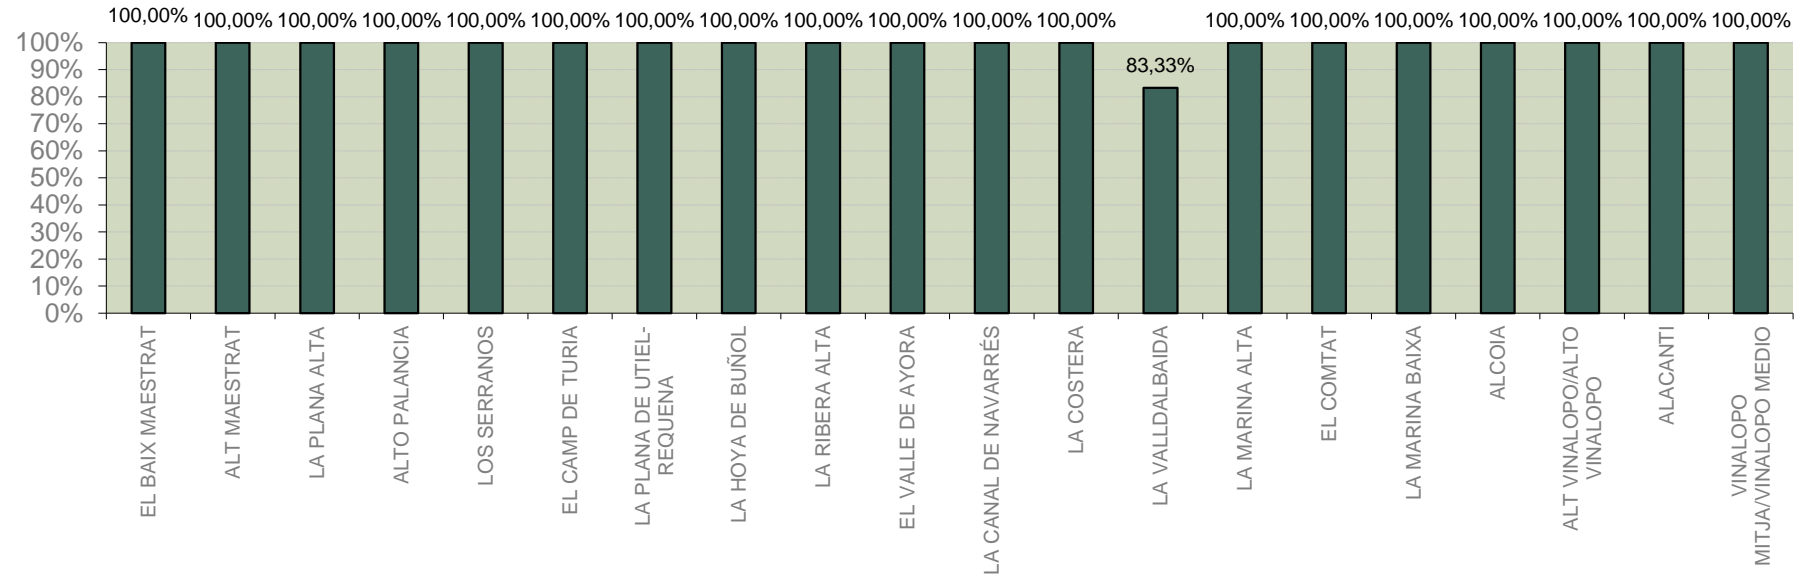

### ALICANTE

MARINA ALTA  
EL COMTAT  
MARINA BAIXA  
ALCOIA  
ALT VINALOPO/ALTO VINALOPO  
ALACANTI  
VINALOPO MITJA/VINALOPO MEDIO

Semana 28 Resumen por zonas

MTD: Moscas/Trampa/Día

MTD BACTROCERA OLEAE

% TRAMPAS REVISADAS

Semana 28 Isomoscas. Niveles poblacionales y tendencia de la población silvestre

Nivel Poblacional Puntos de control *Bactrocera oleae* 2.019

Tendencia Puntos de control *Bactrocera oleae* 2.019