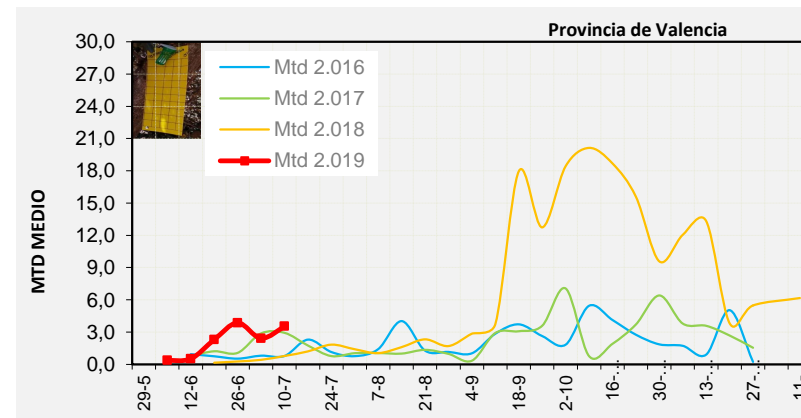

% contado última setmana: 100,00%

% contado última setmana: 97,50%