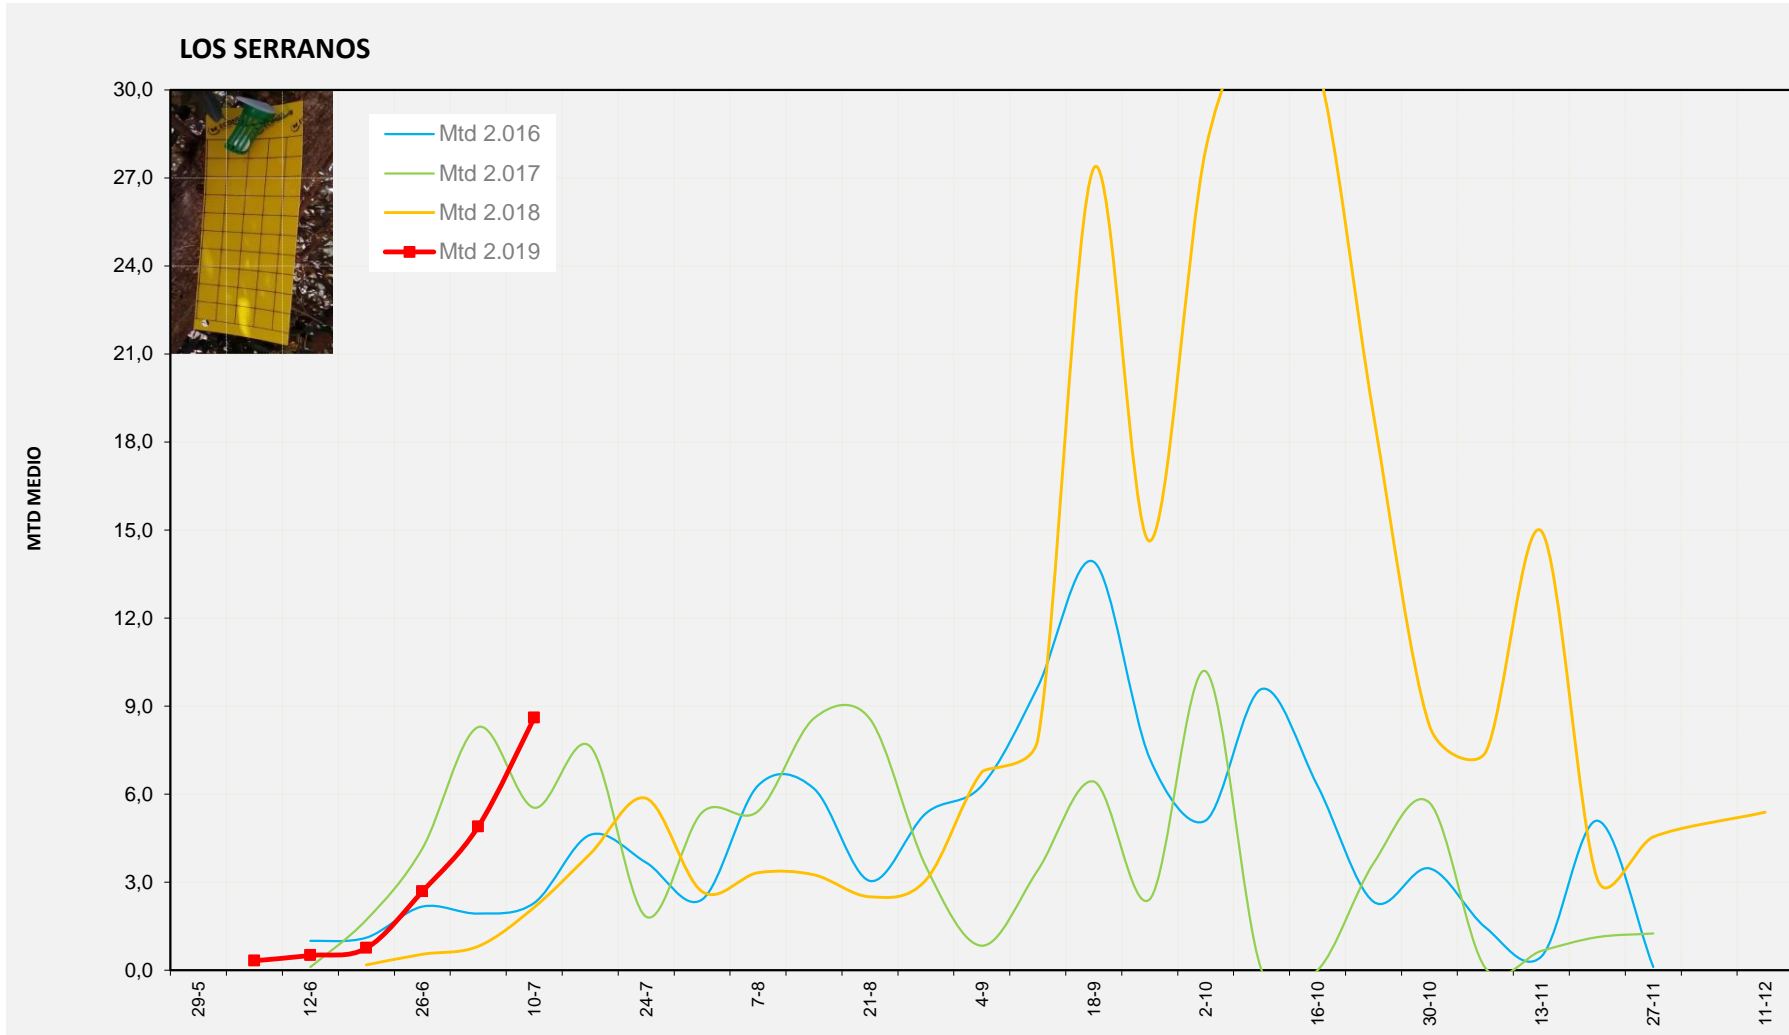

Semana 28 LOS SERRANOS

Nº Trampas instaladas: 4
% contado última semana: 100,00%

MTD MEDIO	
2.016	2,29
2.017	5,54
2.018	2,14
2.019	8,60

MTD: Moscas/Trampa/Día