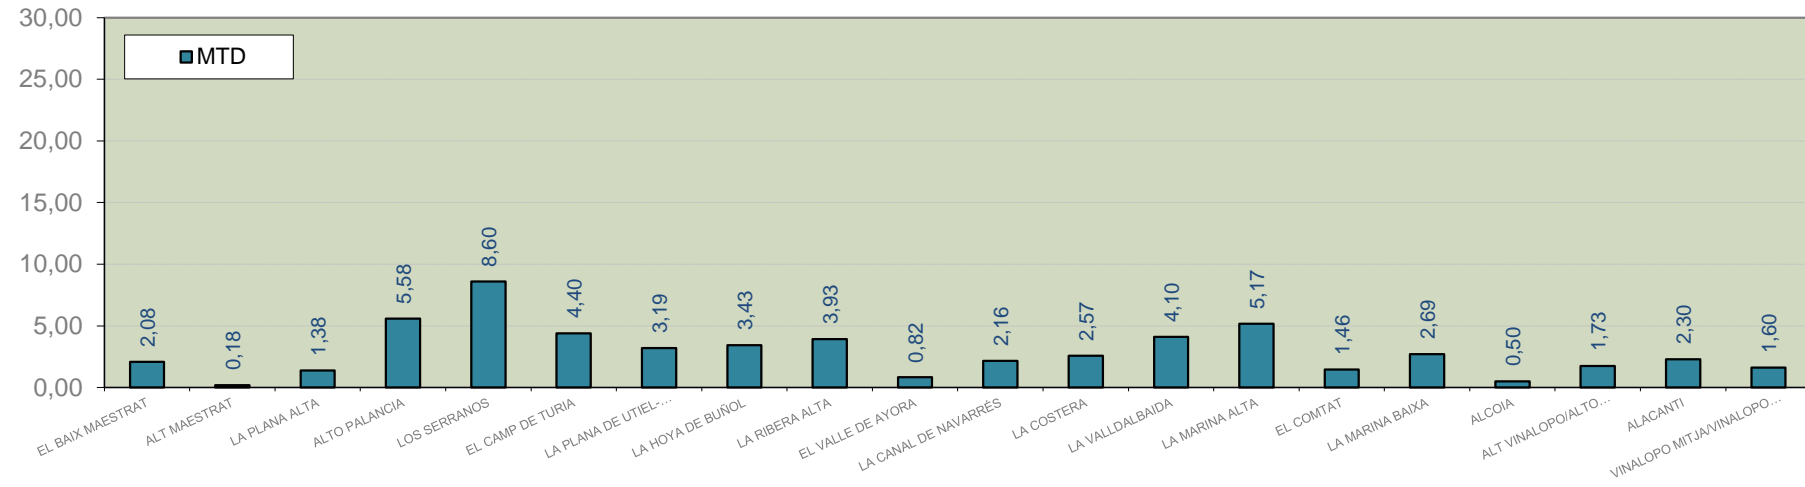

### VALENCIA

LOS SERRANOS  
CAMP DE TURIA  
PLANA DE UTIEL-REQUENA  
HOYA DE BUÑOL  
RIBERA ALTA  
VALLE DE AYORA  
CANAL DE NAVARRÉS  
COSTERA  
LA VALL D'ALBAIDA

### ALICANTE

MARINA ALTA  
EL COMTAT  
MARINA BAIXA  
ALCOIA  
ALT VINALOPO/ALTO VINALOPO  
ALACANTI  
VINALOPO MITJA/VINALOPO MEDIO

Semana 28 Resumen por zonas

MTD: Moscas/Trampa/Día

MTD BACTROCERA OLEAE

% TRAMPAS REVISADAS

Semana 28 Isomoscas. Niveles poblacionales y tendencia de la población silvestre

Nivel Poblacional Puntos de control *Bactrocera oleae* 2.019

Tendencia Puntos de control *Bactrocera oleae* 2.019