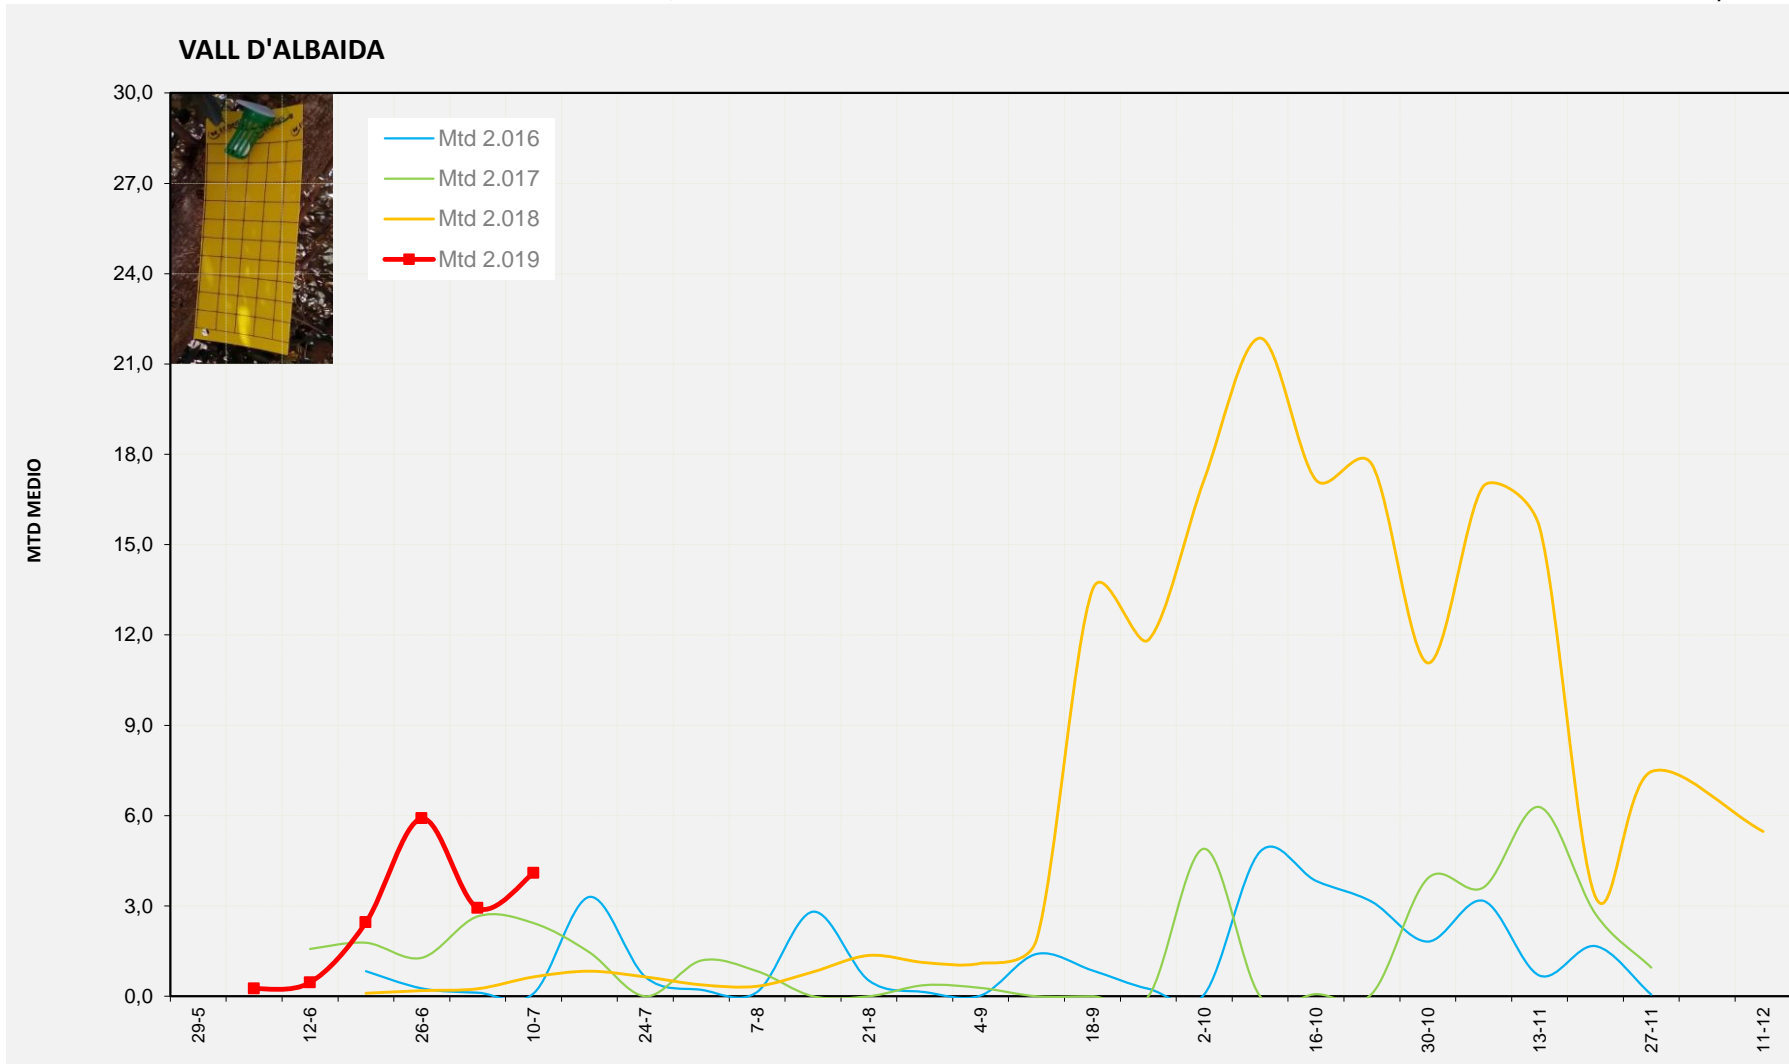

Semana 28 VALL D'ALBAIDA

Nº Trampas instaladas: 6
% contado última semana: 83,33%

MTD MEDIO	
2.016	0,10
2.017	2,43
2.018	0,64
2.019	4,10

MTD: Moscas/Trampa/Día