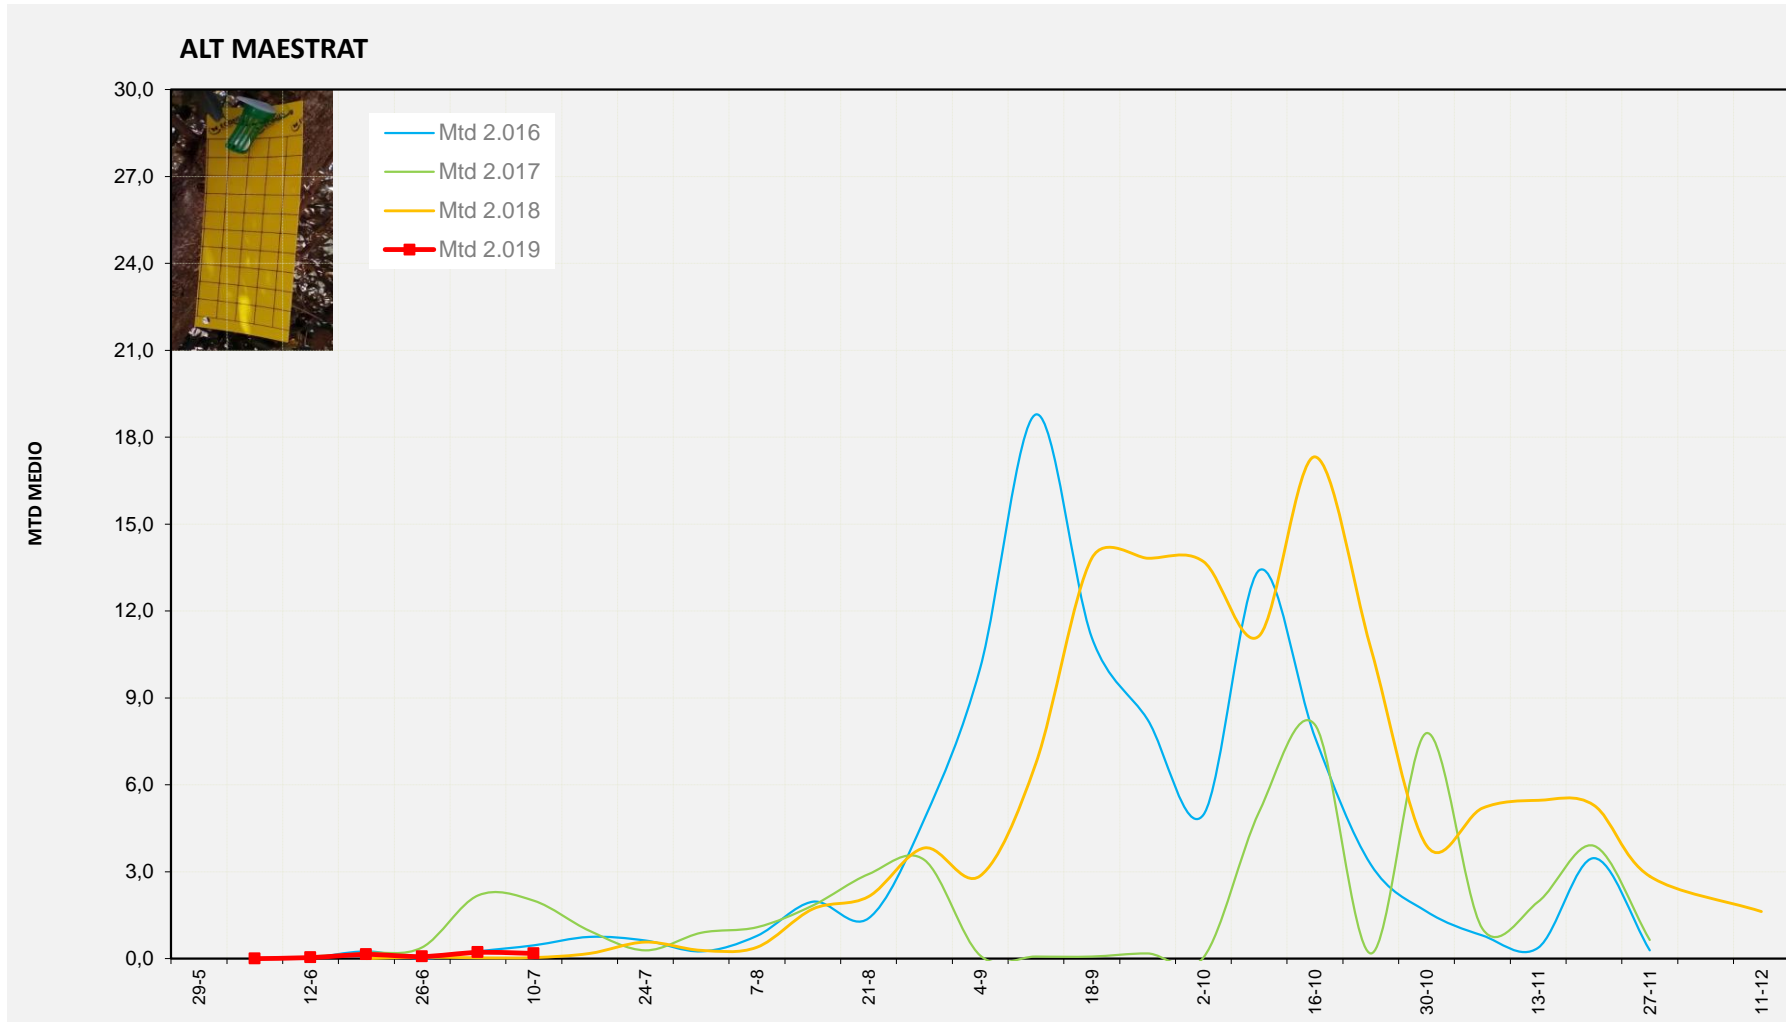

MTD: Moscas/Trampa/Día

Semana 28 ALT MAESTRAT

Nº Trampas instaladas: 4  
 % contado última semana: 100,00%

MTD MEDIO	
2.016	0,46
2.017	2,00
2.018	0,04
2.019	0,18

MTD: Moscas/Trampa/Día

Semana 28 PLANA ALTA