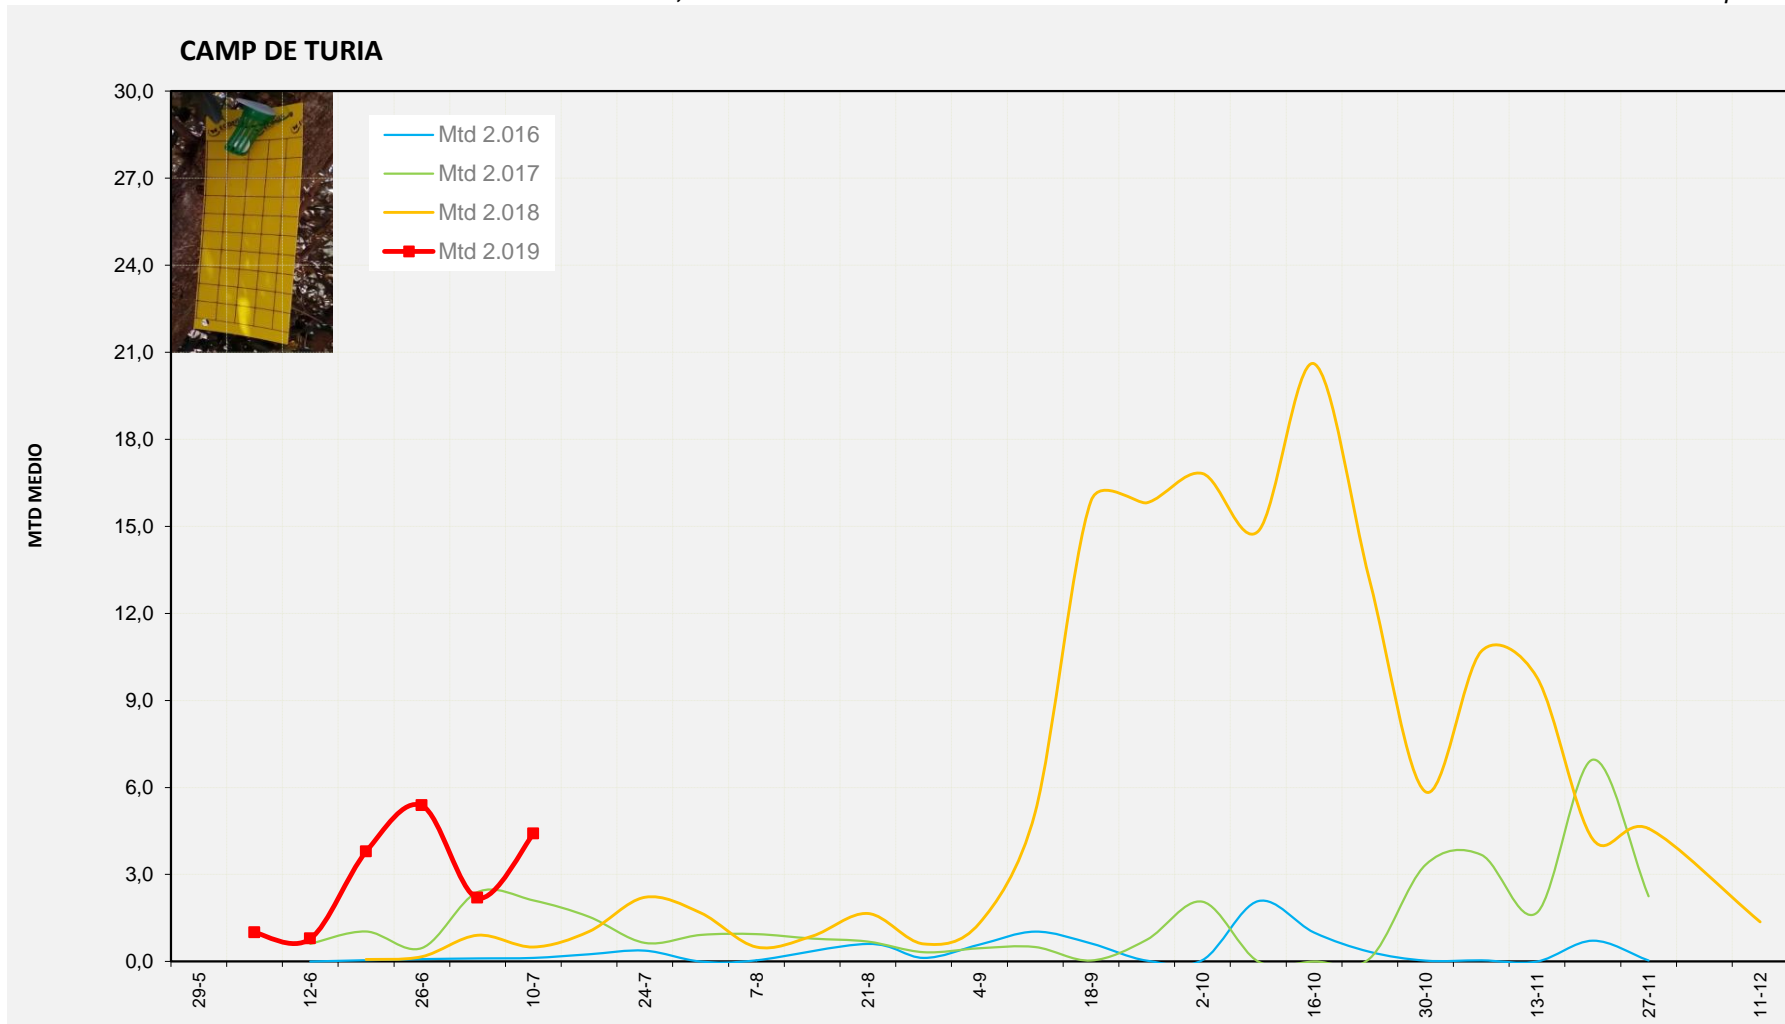

MTD: Moscas/Trampa/Día

Semana 28 CAMP DE TURIA

Nº Trampas instaladas: 4  
 % contado última semana: 100,00%

MTD MEDIO	
2.016	0,13
2.017	2,11
2.018	0,50
2.019	4,40

MTD: Moscas/Trampa/Día

Semana 28 PLANA DE UTIEL-REQUENA