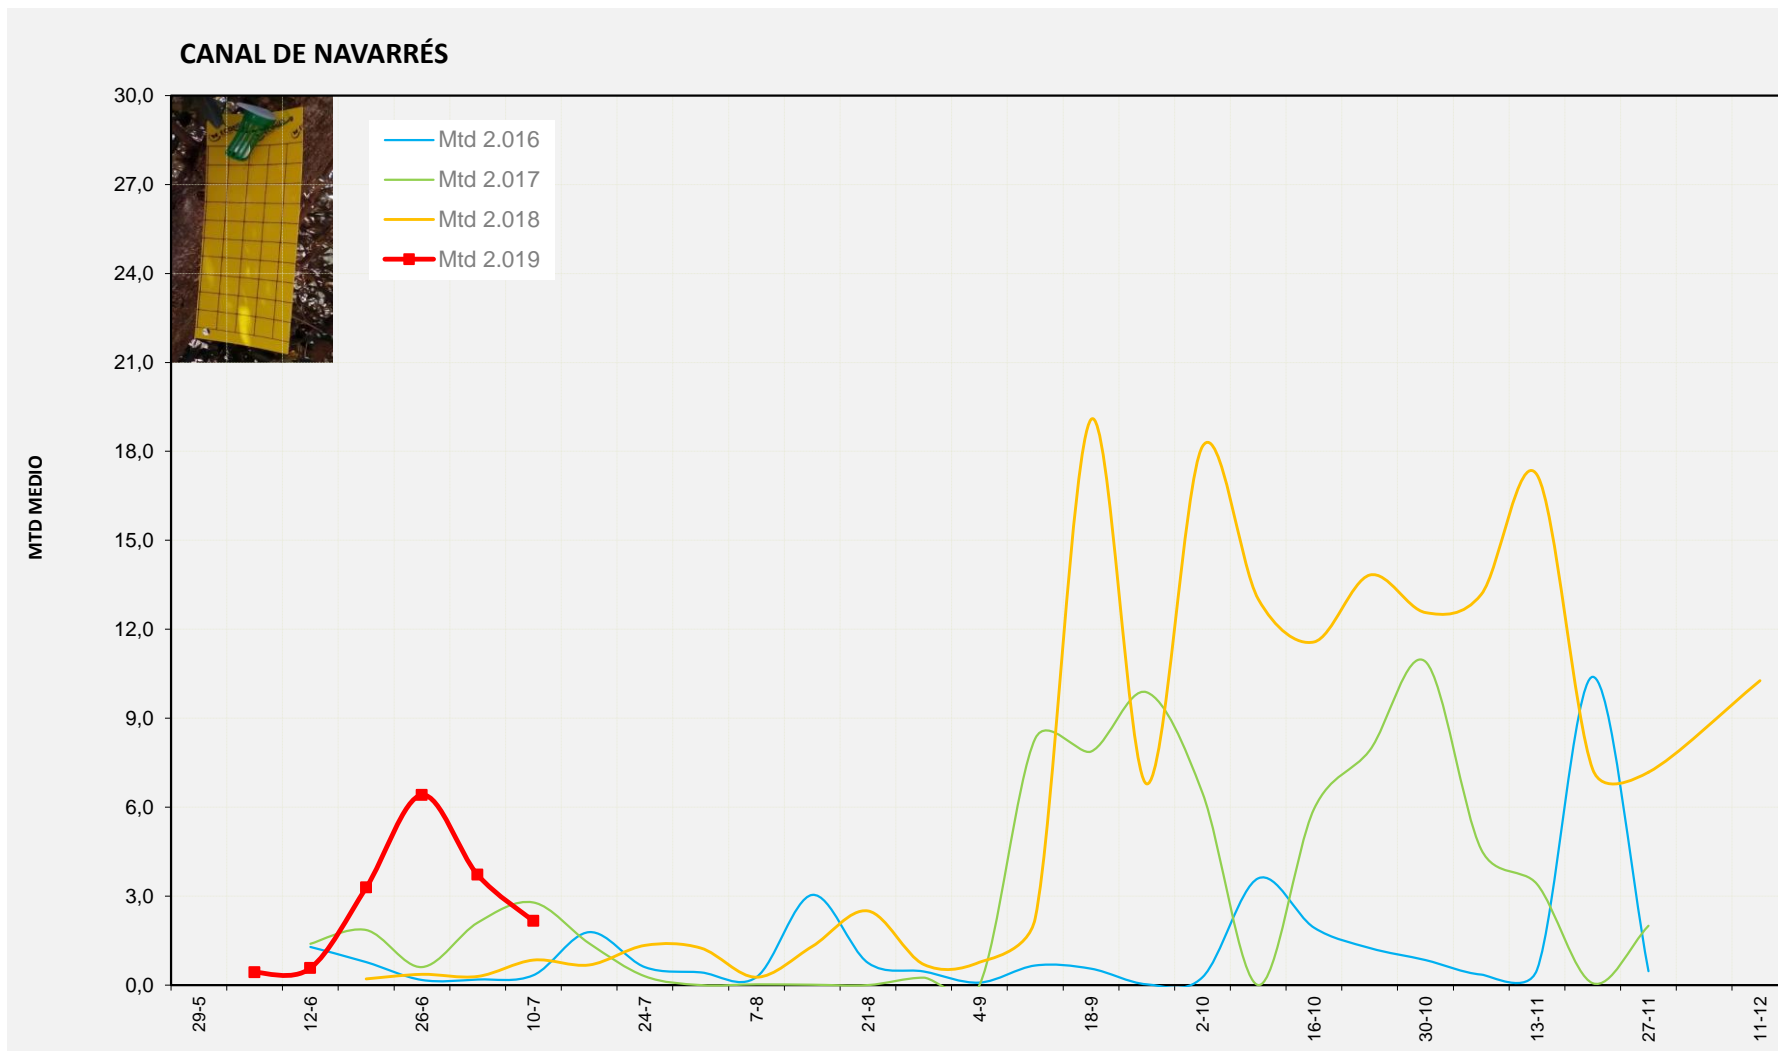

MTD MEDIO	
2.016	5,00
2.017	2,86
2.018	0,61
2.019	3,43

MTD: Moscas/Trampa/Día

Semana 28 RIBERA ALTA

Nº Trampas instaladas: 2  
 % contado última semana: 100,00%

MTD MEDIO	
2.016	2,00
2.017	1,29
2.018	1,00
2.019	3,93

MTD: Moscas/Trampa/Día

Semana 28 VALLE DE AYORA

Nº Trampas instaladas: 4  
 % contado última semana: 100,00%

MTD MEDIO	
2.016	0,17
2.017	5,21
2.018	0,13
2.019	0,82

MTD: Moscas/Trampa/Día

Semana 28 CANAL DE NAVARRÉS

Nº Trampas instaladas: 8  
 % contado última semana: 100,00%

MTD MEDIO	
2.016	0,33
2.017	2,79
2.018	0,84
2.019	2,16

MTD: Moscas/Trampa/Día

Semana 28 COSTERA

Nº Trampas instaladas: 4  
 % contado última semana: 100,00%