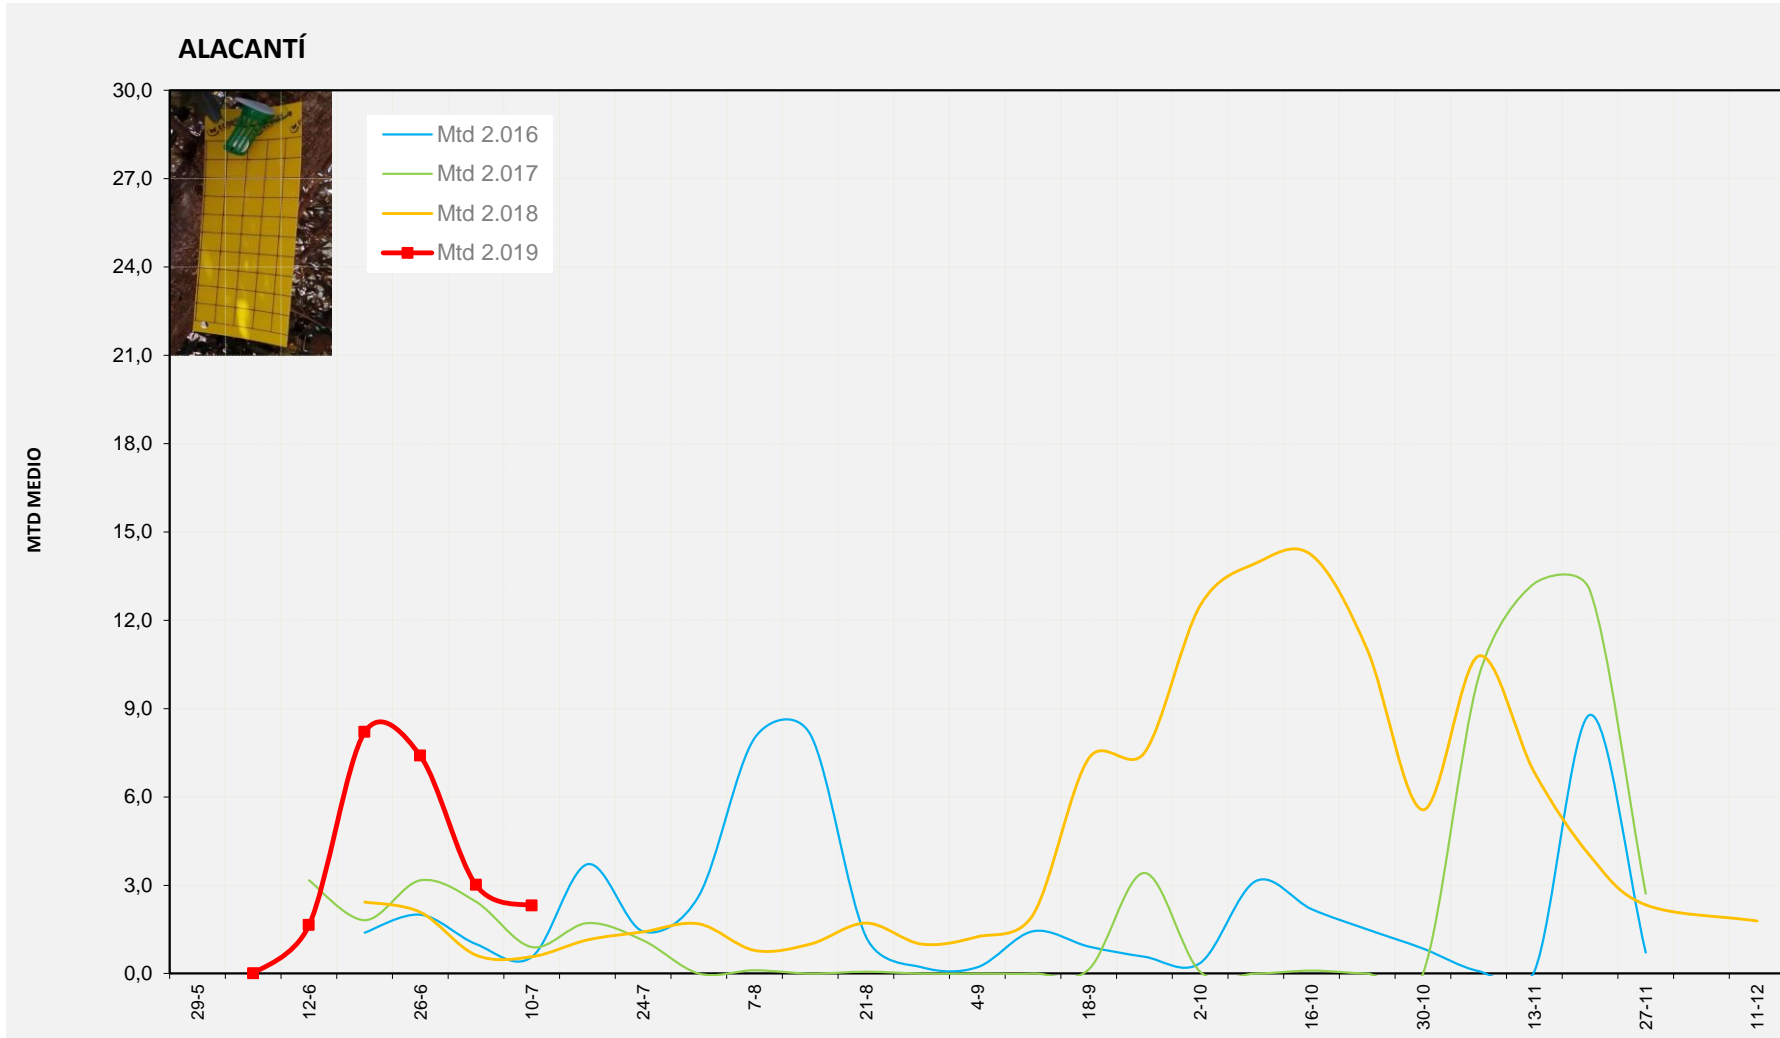

MTD MEDIO	
2.016	0,10
2.017	2,61
2.018	0,54
2.019	1,73

MTD: Moscas/Trampa/Día

Semana 28 ALACANTÍ

Nº Trampas instaladas: 2  
 % contado última semana: 100,00%

MTD MEDIO	
2.016	0,56
2.017	0,90
2.018	0,57
2.019	2,30

MTD: Moscas/Trampa/Día

Semana 28 VINALOPÓ MITJÀ/VINALOPO MEDIO

Nº Trampas instaladas:	6	<b>MTD MEDIO</b>	
% contado última semana:	100,00%	<b>2.016</b>	0,11
		<b>2.017</b>	3,19
		<b>2.018</b>	2,02
		<b>2.019</b>	1,60