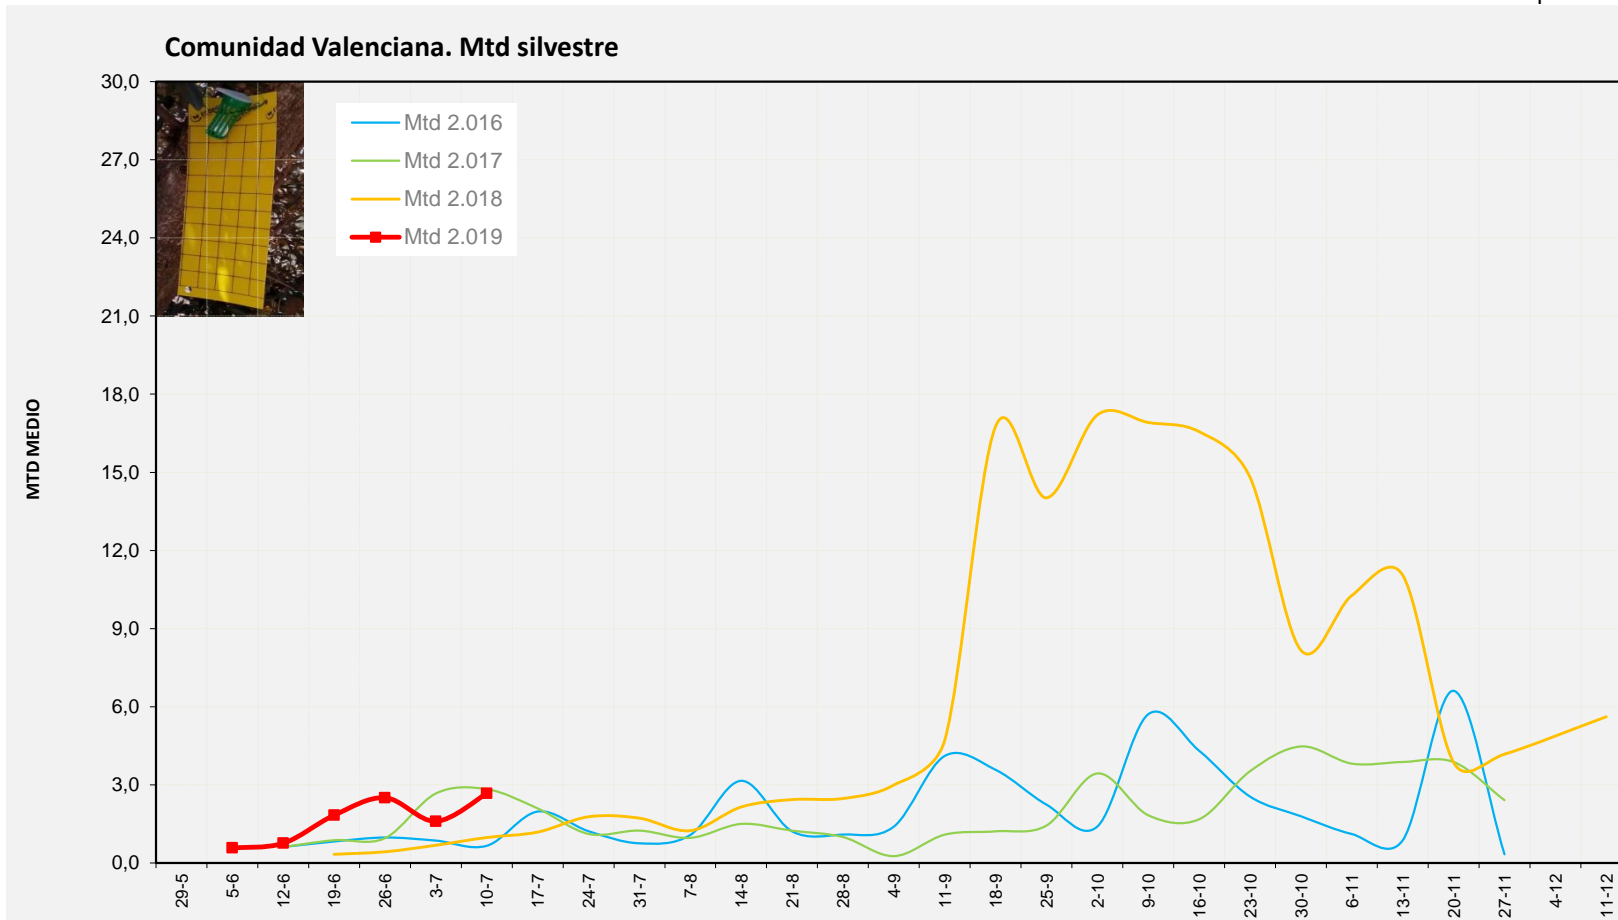

% TRAMPAS REVISADAS

Semana 28 Isomoscas. Niveles poblacionales y tendencia de la población silvestre

Nivel Poblacional Puntos de control *Bactrocera oleae* 2.019

Tendencia Puntos de control *Bactrocera oleae* 2.019

**Semana 28 Curva poblacional Comunidad Valenciana**

MTD misma semana

2.016 0,66

2.017 2,83

2.018 0,97

2.019 2,67

% contado última semana: 99,18%

MTD: Moscas/Trampa/Día