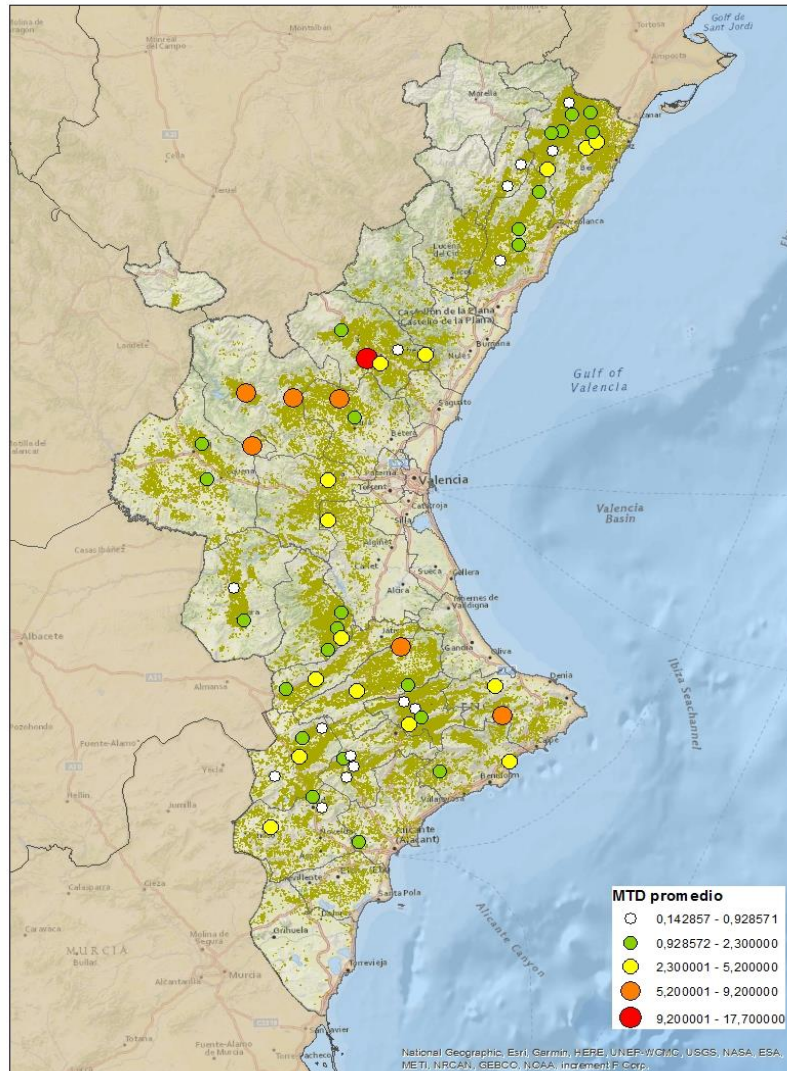

### VALENCIA

LOS SERRANOS  
CAMP DE TURIA  
PLANA DE UTIEL-REQUENA  
HOYA DE BUÑOL  
RIBERA ALTA  
VALLE DE AYORA  
CANAL DE NAVARRÉS  
COSTERA  
LA VALL D'ALBAIDA

### ALICANTE

MARINA ALTA  
EL COMTAT  
MARINA BAIXA  
ALCOIA  
ALT VINALOPO/ALTO VINALOPO  
ALACANTI  
VINALOPO MITJA/VINALOPO MEDIO

Semana 28 Resumen por zonas

MTD: Moscas/Trampa/Día

MTD BACTROCERA OLEAE

% TRAMPAS REVISADAS

Semana 28 Isomoscas. Niveles poblacionales y tendencia de la población silvestre

Nivel Poblacional Puntos de control *Bactrocera oleae* 2.019

Tendencia Puntos de control *Bactrocera oleae* 2.019