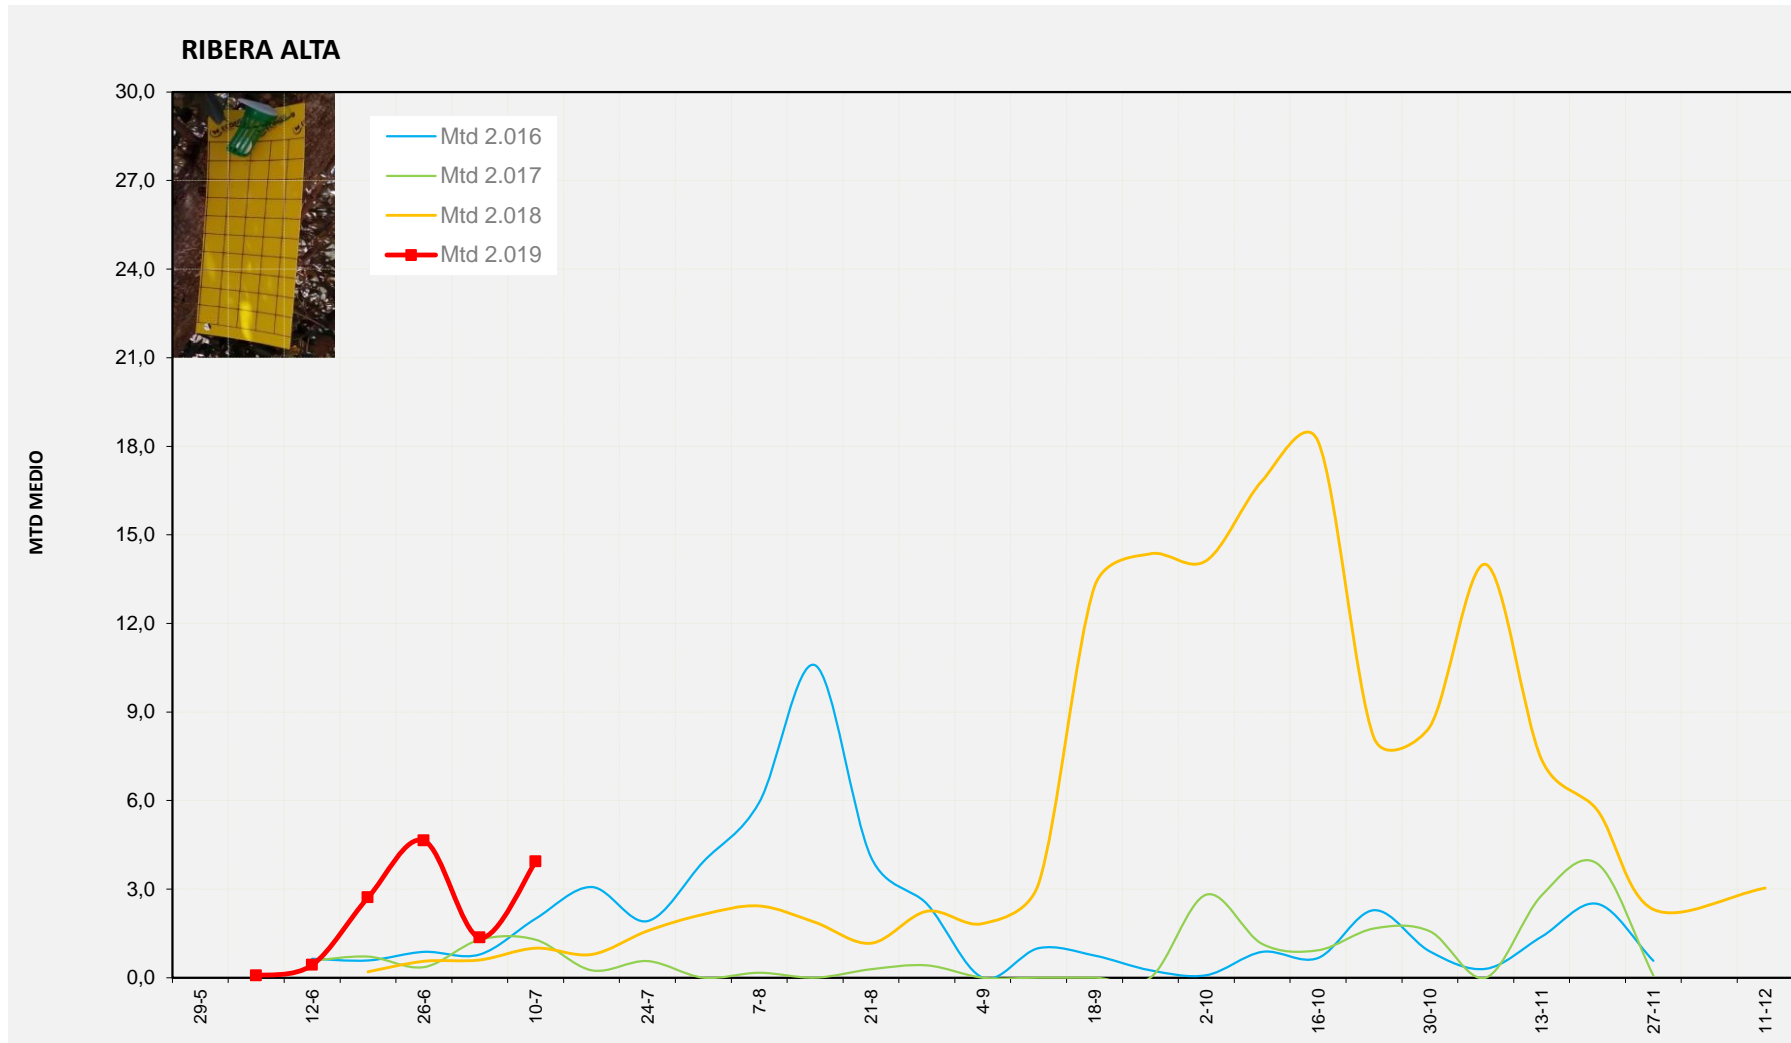

Semana 28 RIBERA ALTA

Nº Trampas instaladas: 2
% contado última semana: 100,00%

MTD MEDIO	
2.016	2,00
2.017	1,29
2.018	1,00
2.019	3,93

MTD: Moscas/Trampa/Día