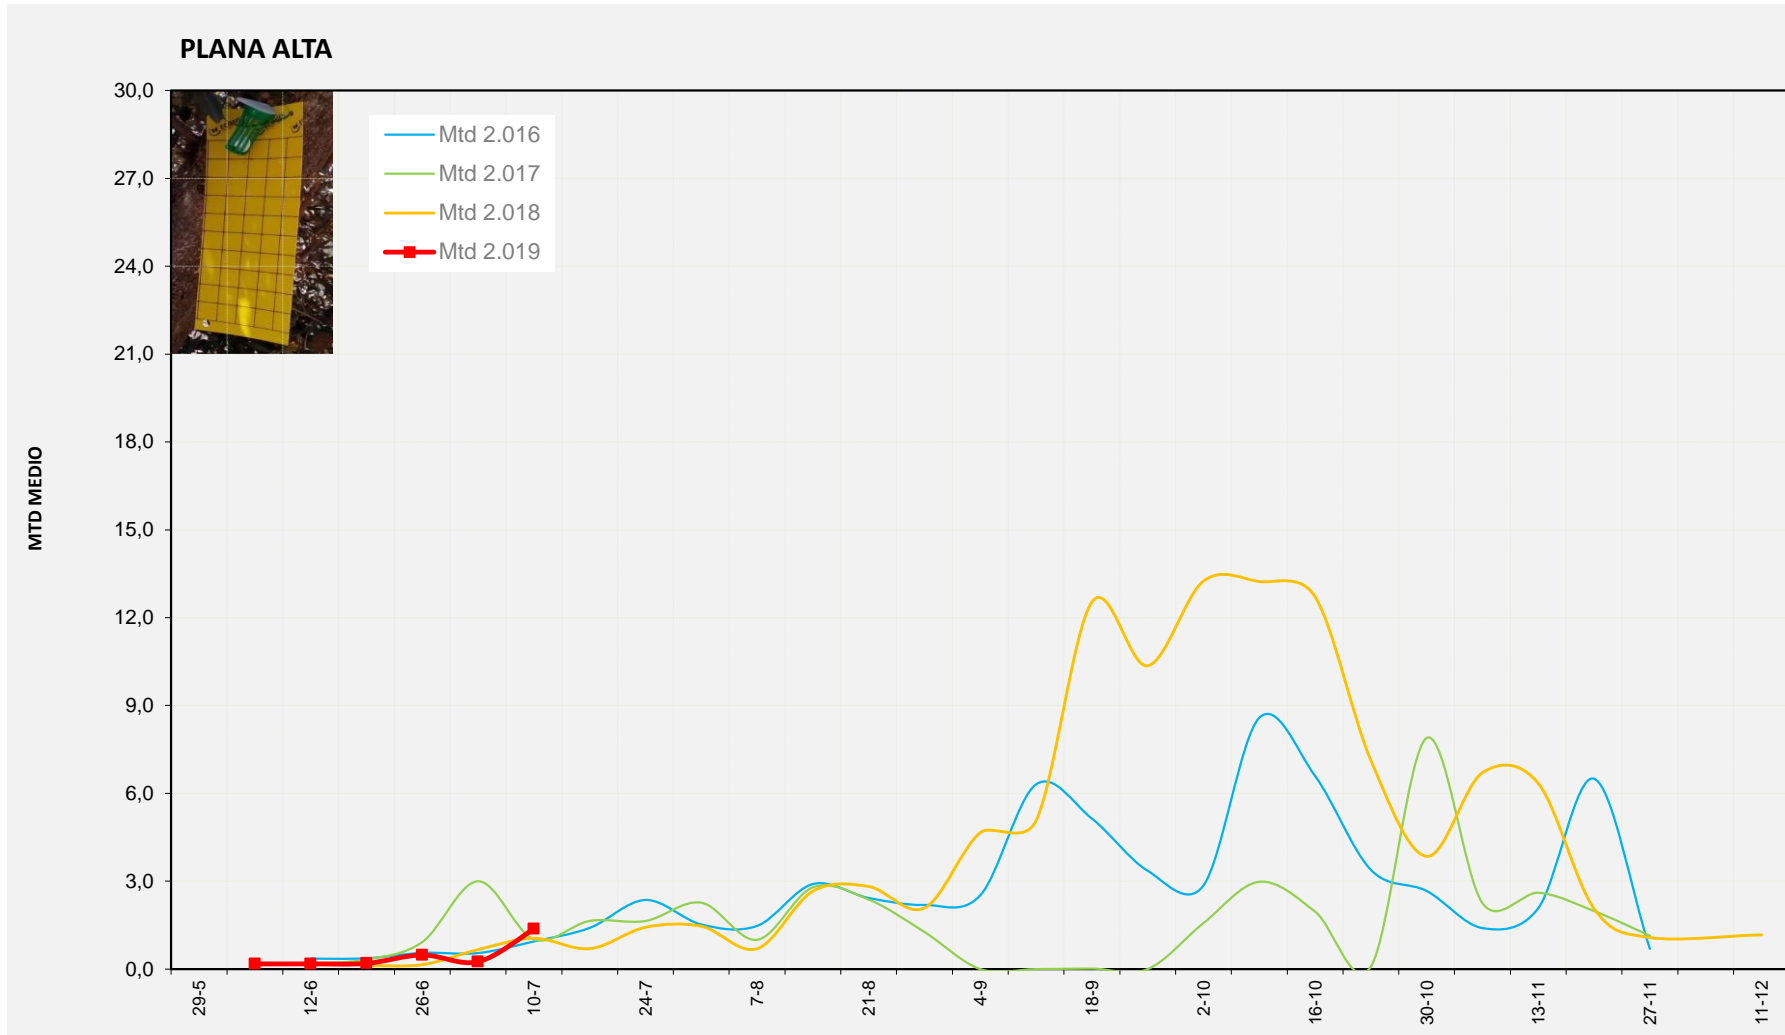

Semana 28 PLANA ALTA

Nº Trampas instaladas: 8
% contado última semana: 100,00%

MTD MEDIO	
2.016	0,94
2.017	1,02
2.018	1,05
2.019	1,38

MTD: Moscas/Trampa/Día