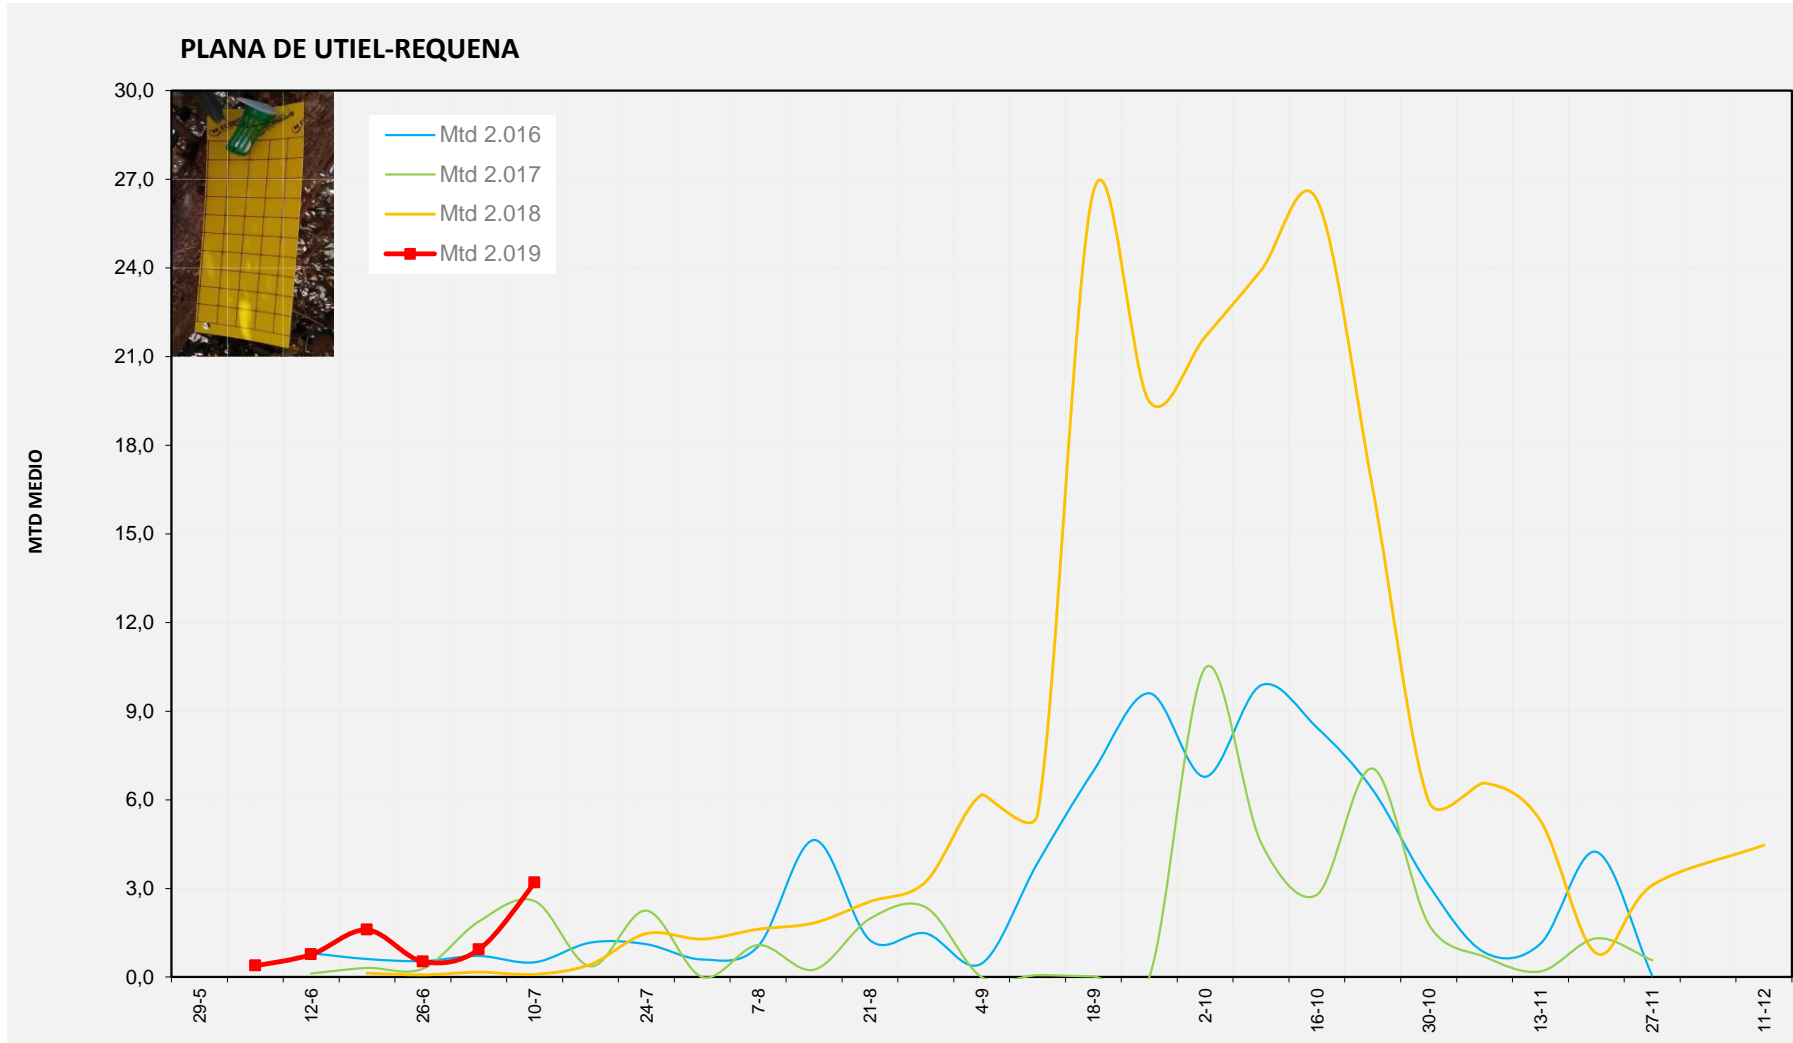

Semana 28 PLANA DE UTIEL-REQUENA

Nº Trampas instaladas: 6
% contado última semana: 100,00%

MTD MEDIO	
2.016	0,50
2.017	2,57
2.018	0,09
2.019	3,19

MTD: Moscas/Trampa/Día