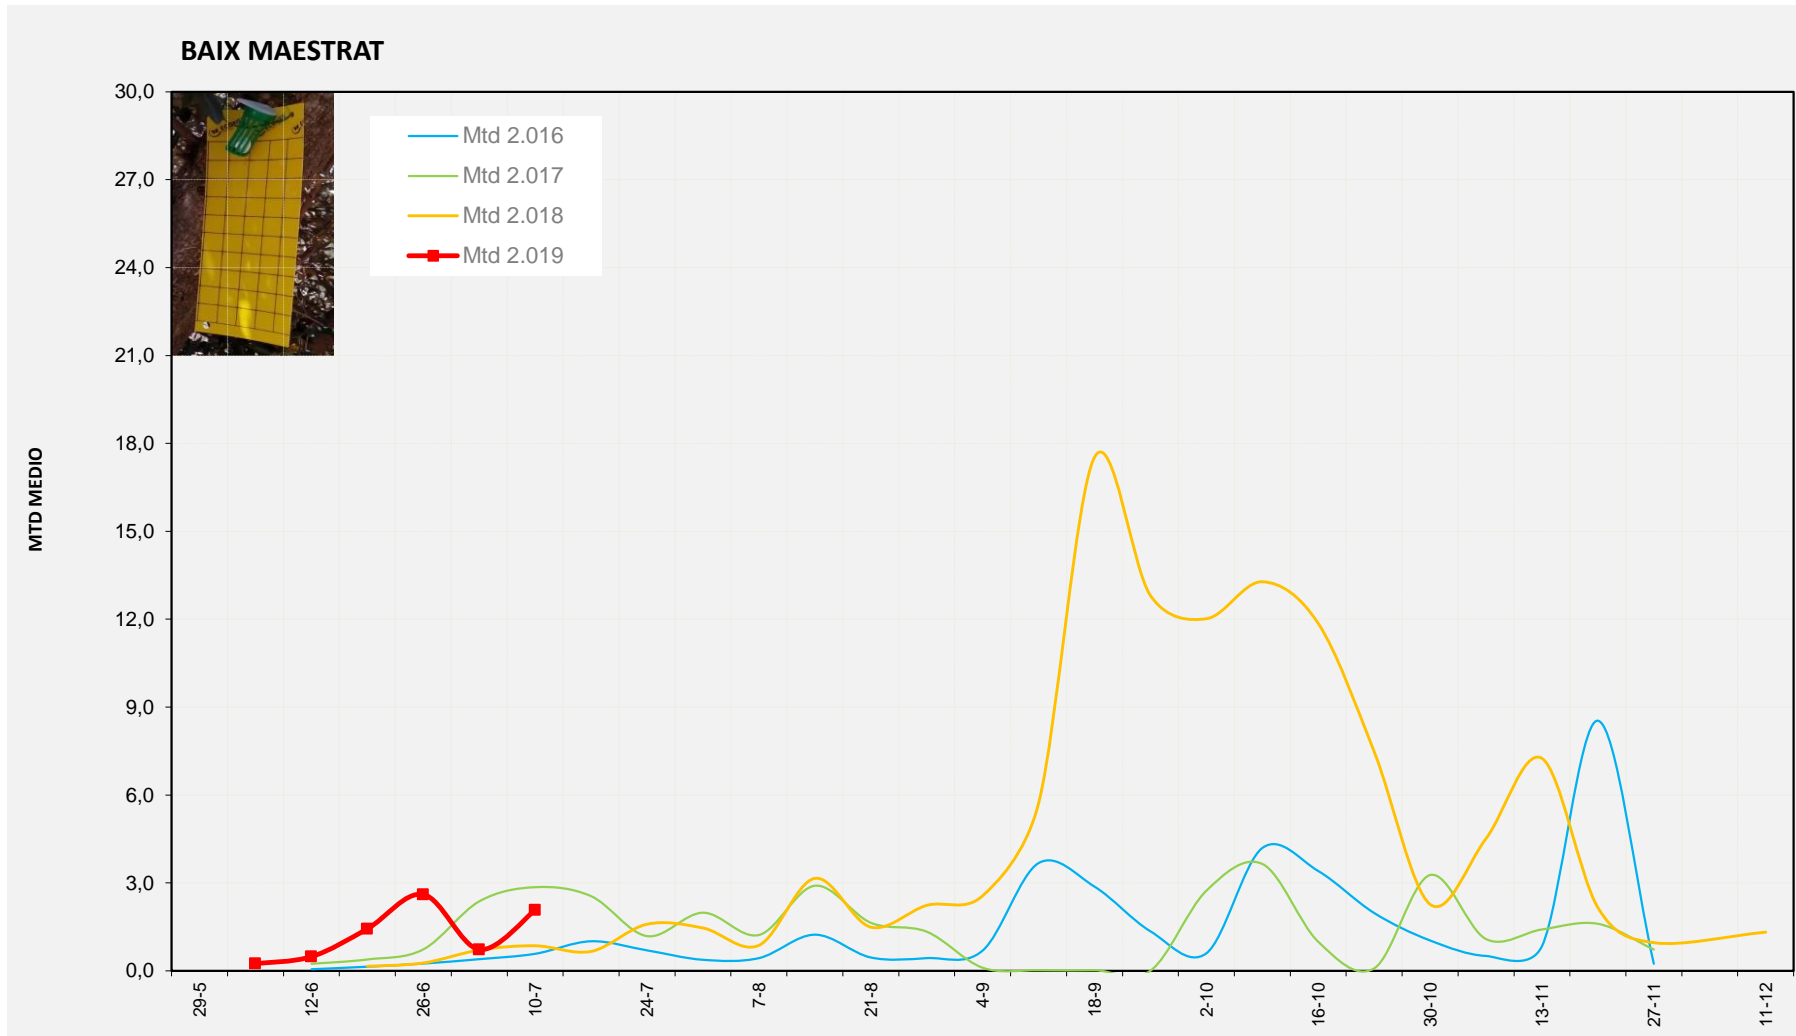

Semana 28 BAIX MAESTRAT

Nº Trampas instaladas: 20
% contado última semana: 100,00%

MTD MEDIO	
2.016	0,58
2.017	2,86
2.018	0,86
2.019	2,08

MTD: Moscas/Trampa/Día