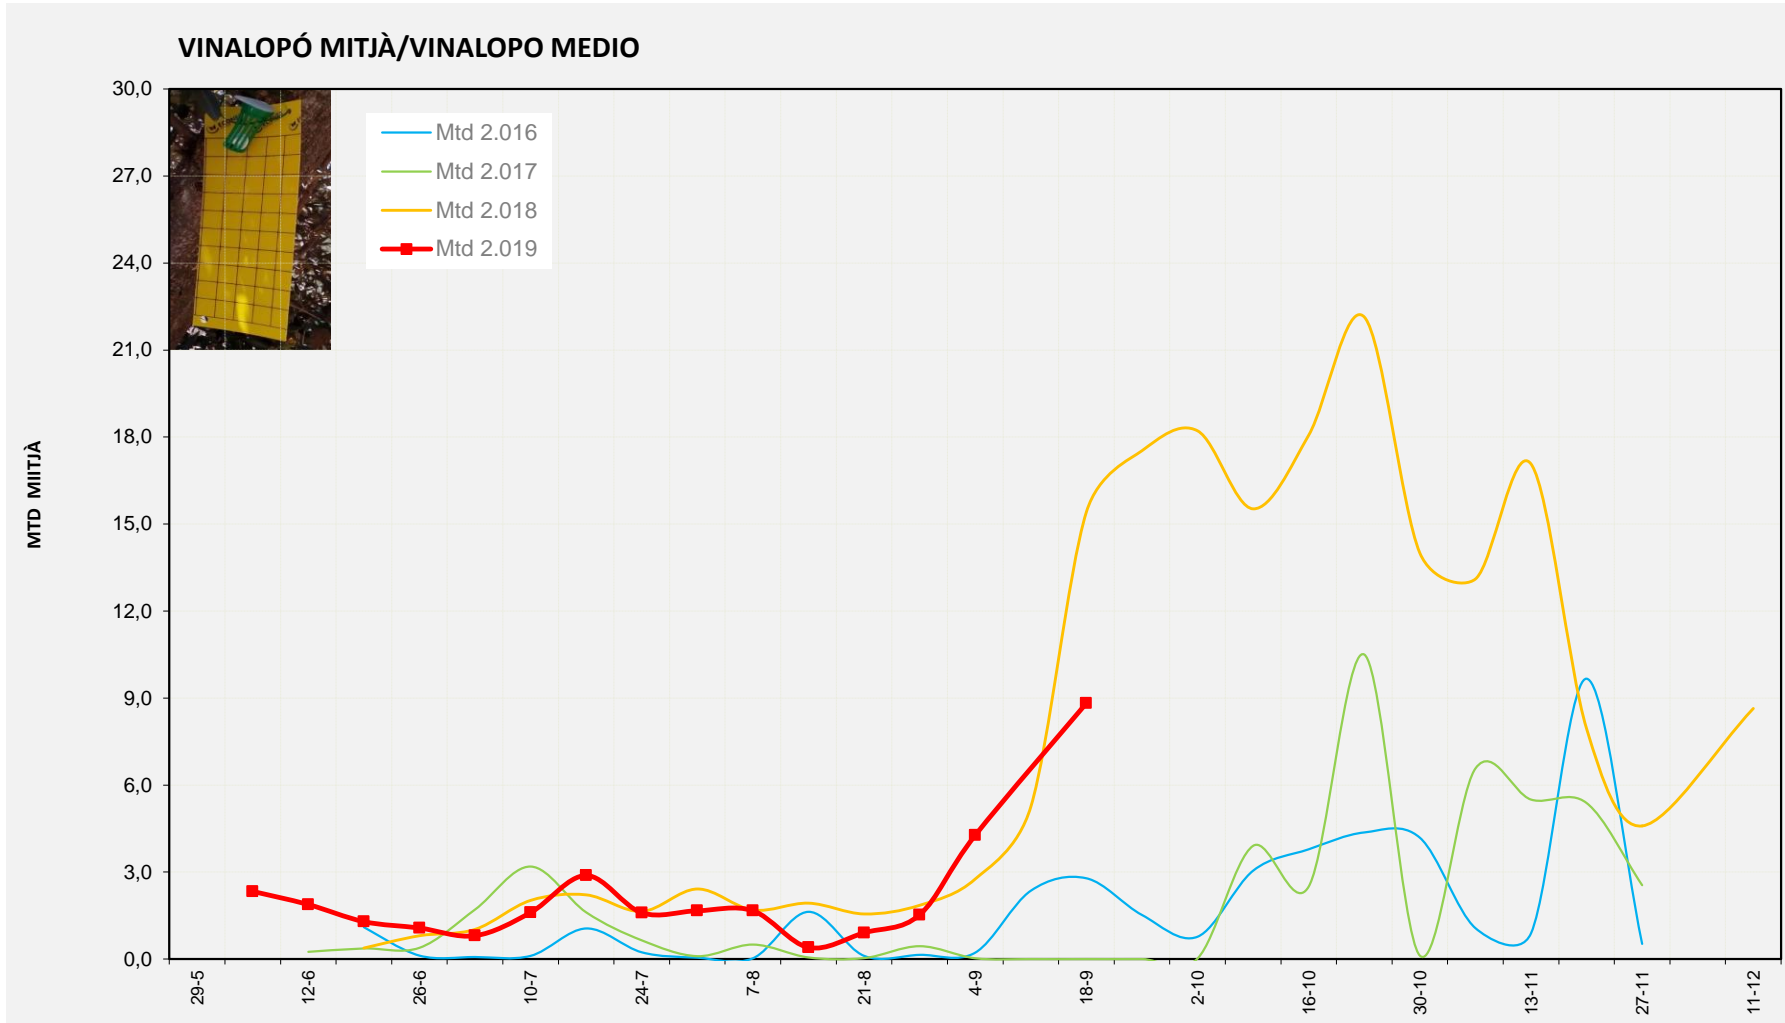

Setmana 38 VINALOPÓ MITJÀ

Nº Trampes instal·lades: 6
% comptat última setmana: 100,00%

MTD MITJÀ	
2.016	2,79
2.017	0,00
2.018	15,42
2.019	8,82

MTD: Mosques/Trampa/Dia