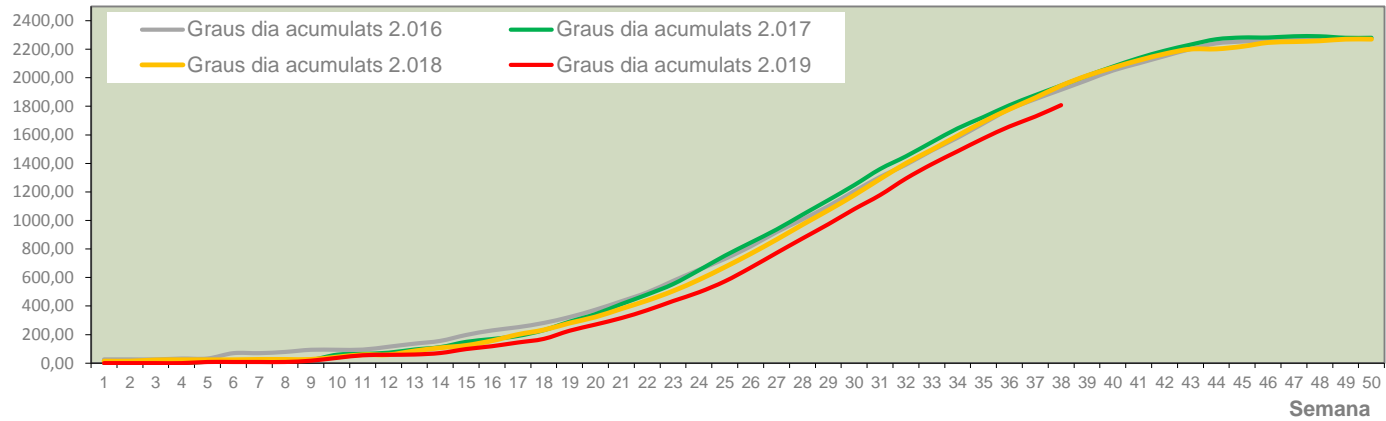

MTD MITJÀ	
2.016	0,92
2.017	0,14
2.018	7,31
2.019	2,50

MTD: Mosques/Trampa/Dia

Setmana 38 VINALOPÓ MITJÀ

Nº Trampes instal·lades: 6
 % comptat última setmana: 100,00%

MTD MITJÀ	
2.016	2,79
2.017	0,00
2.018	15,42
2.019	8,82

MTD: Mosques/Trampa/Dia

Dades climàtiques

Temperatura llindar a partir de la qual s'acumulen graus dia: 9°C

Grados.día

Integral térmica zona oleícola 2.019

Grados °C

Temperatura mitjana en zona oleícola 2.019