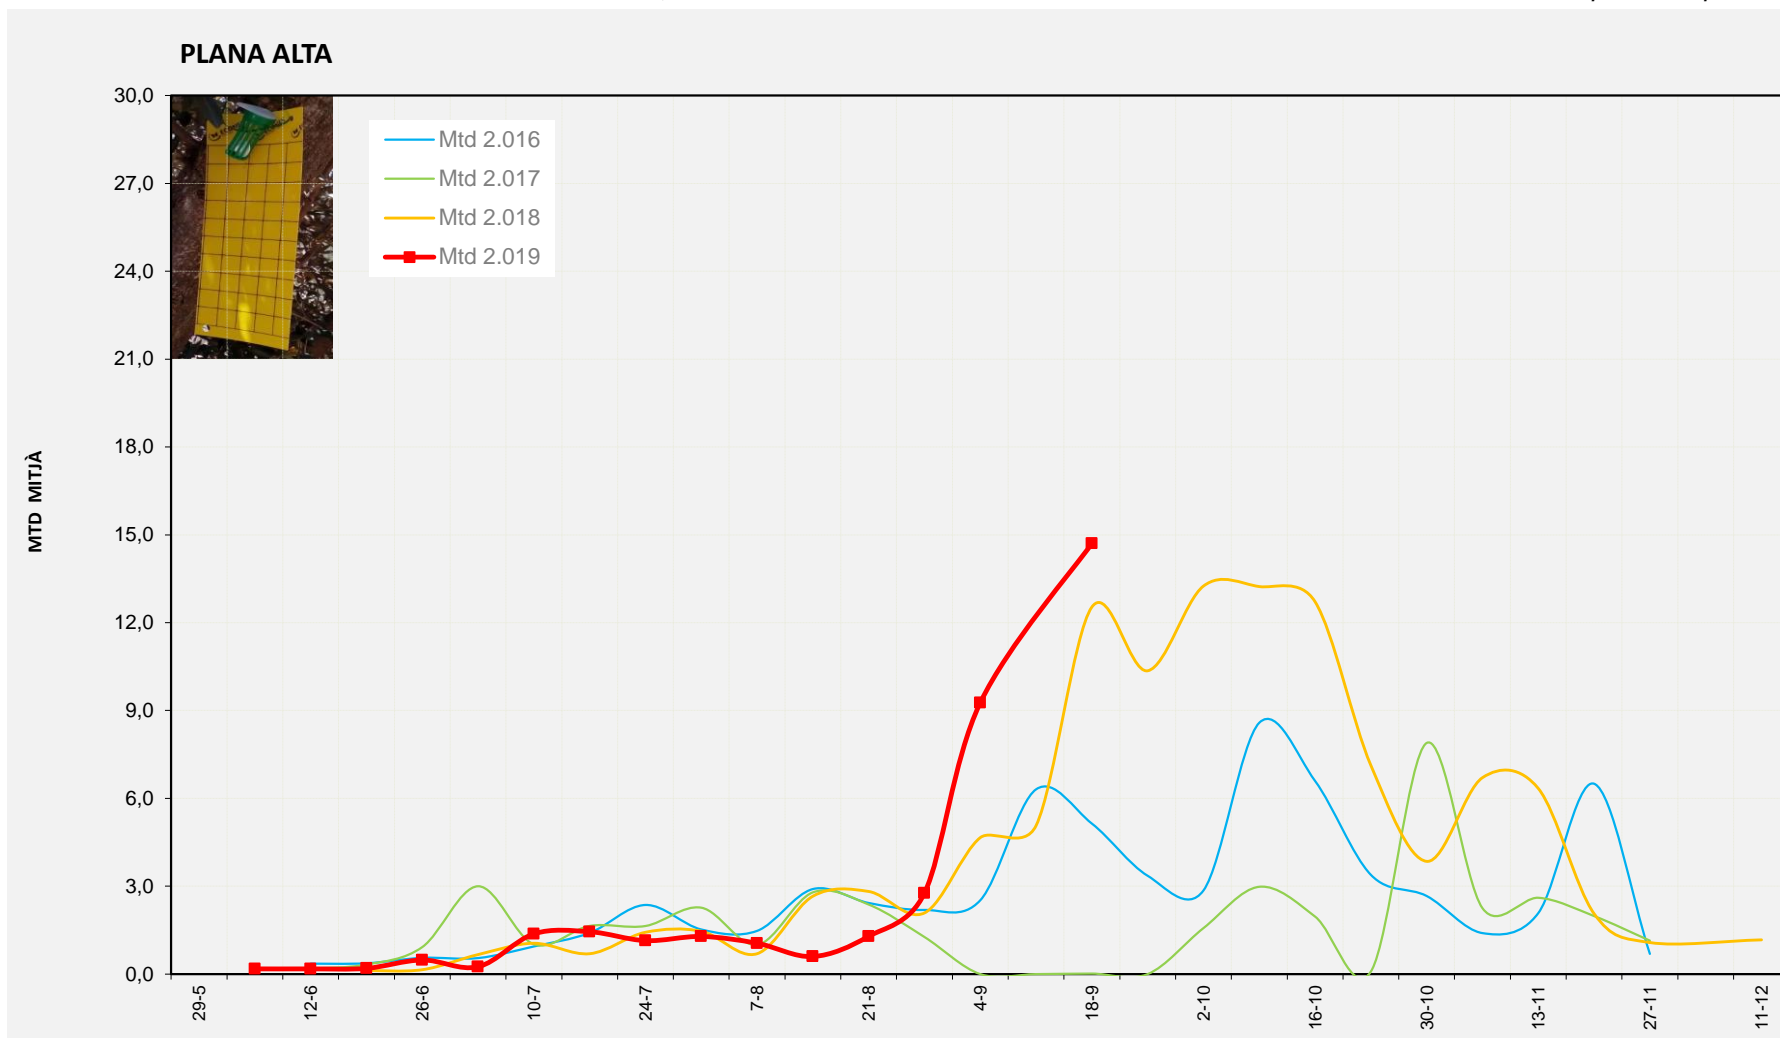

MTD: Mosques/Trampa/Dia

Setmana 38 PLANA ALTA

Nº Trampes instal·lades: 8
 % comptat última setmana: 100,00%

MTD MITJÀ	
2.016	5,14
2.017	0,02
2.018	12,54
2.019	14,71

MTD: Mosques/Trampa/Dia

Setmana 38 ELS SERRANS