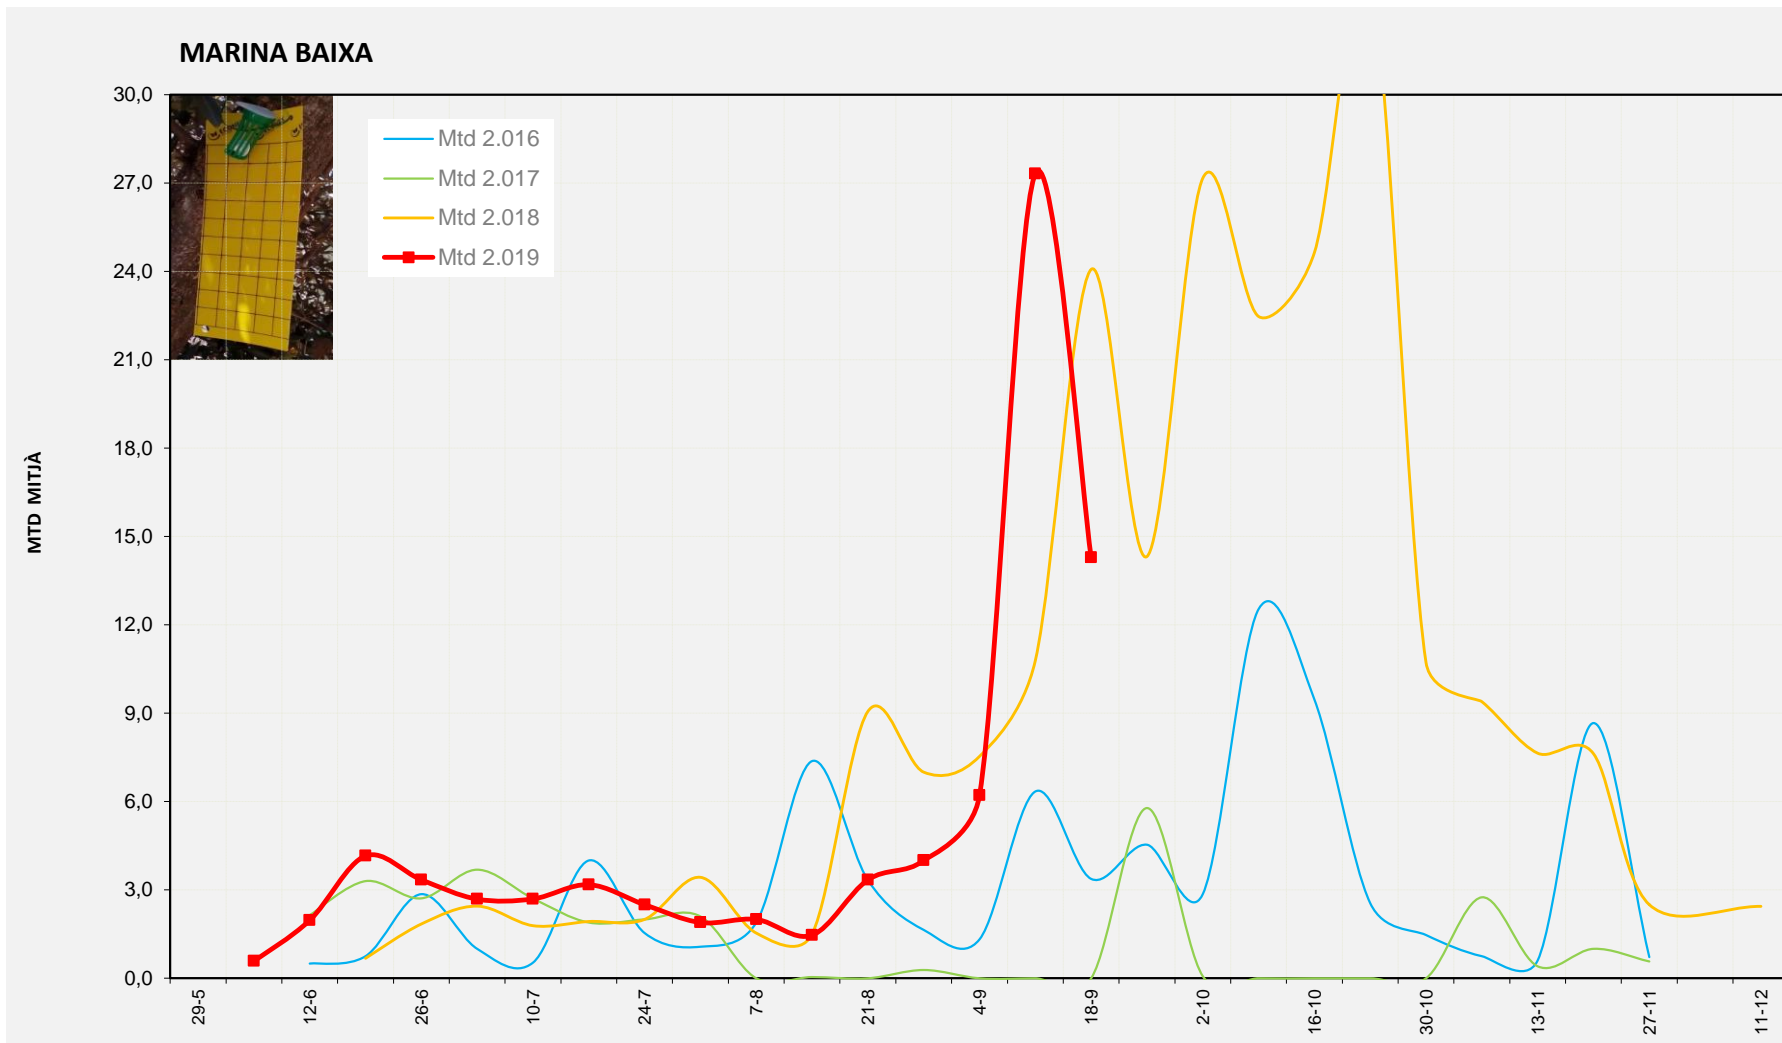

Setmana 38 MARINA BAIXA

Nº Trampes instal·lades: 4
% comptat última setmana: 100,00%

	MTD MITJÀ
2.016	3,38
2.017	0,00
2.018	24,07
2.019	14,29

MTD: Mosques/Trampa/Dia