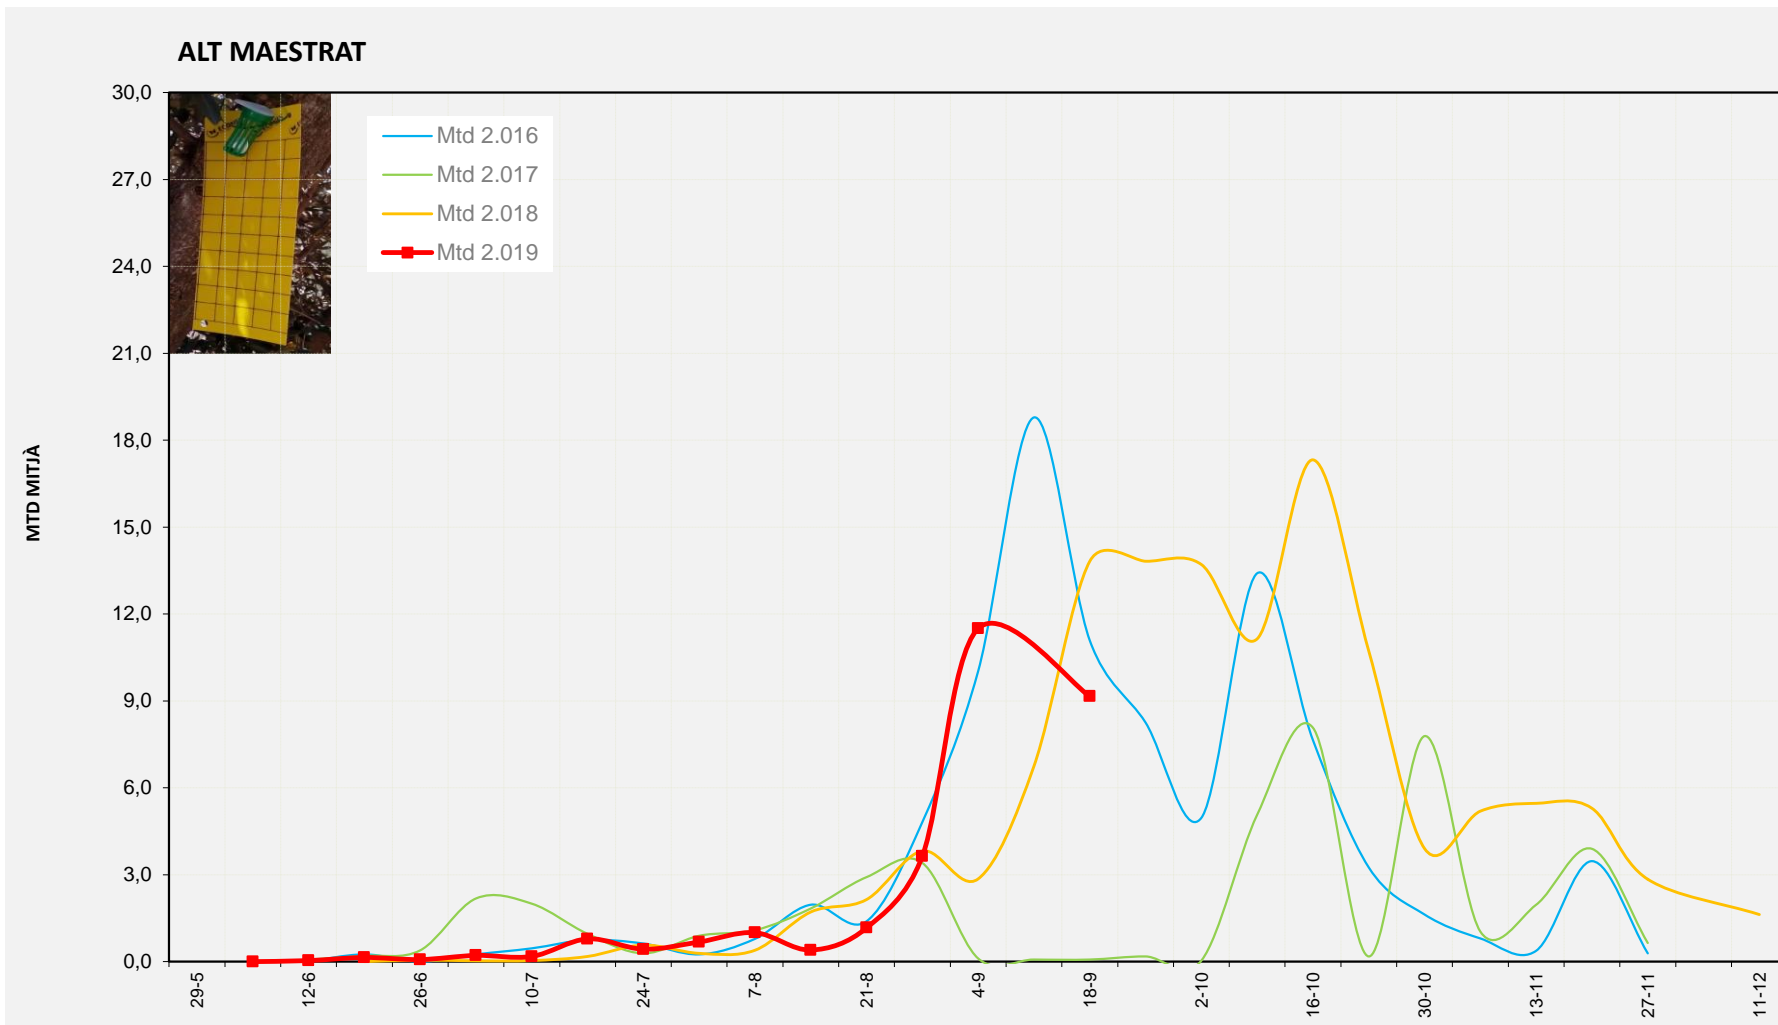

Setmana 38 ALT MAESTRAT

Nº Trampes instal·lades: 4
% comptat última setmana: 100,00%

MTD MITJÀ	
2.016	11,08
2.017	0,07
2.018	13,82
2.019	9,16

MTD: Mosques/Trampa/Dia