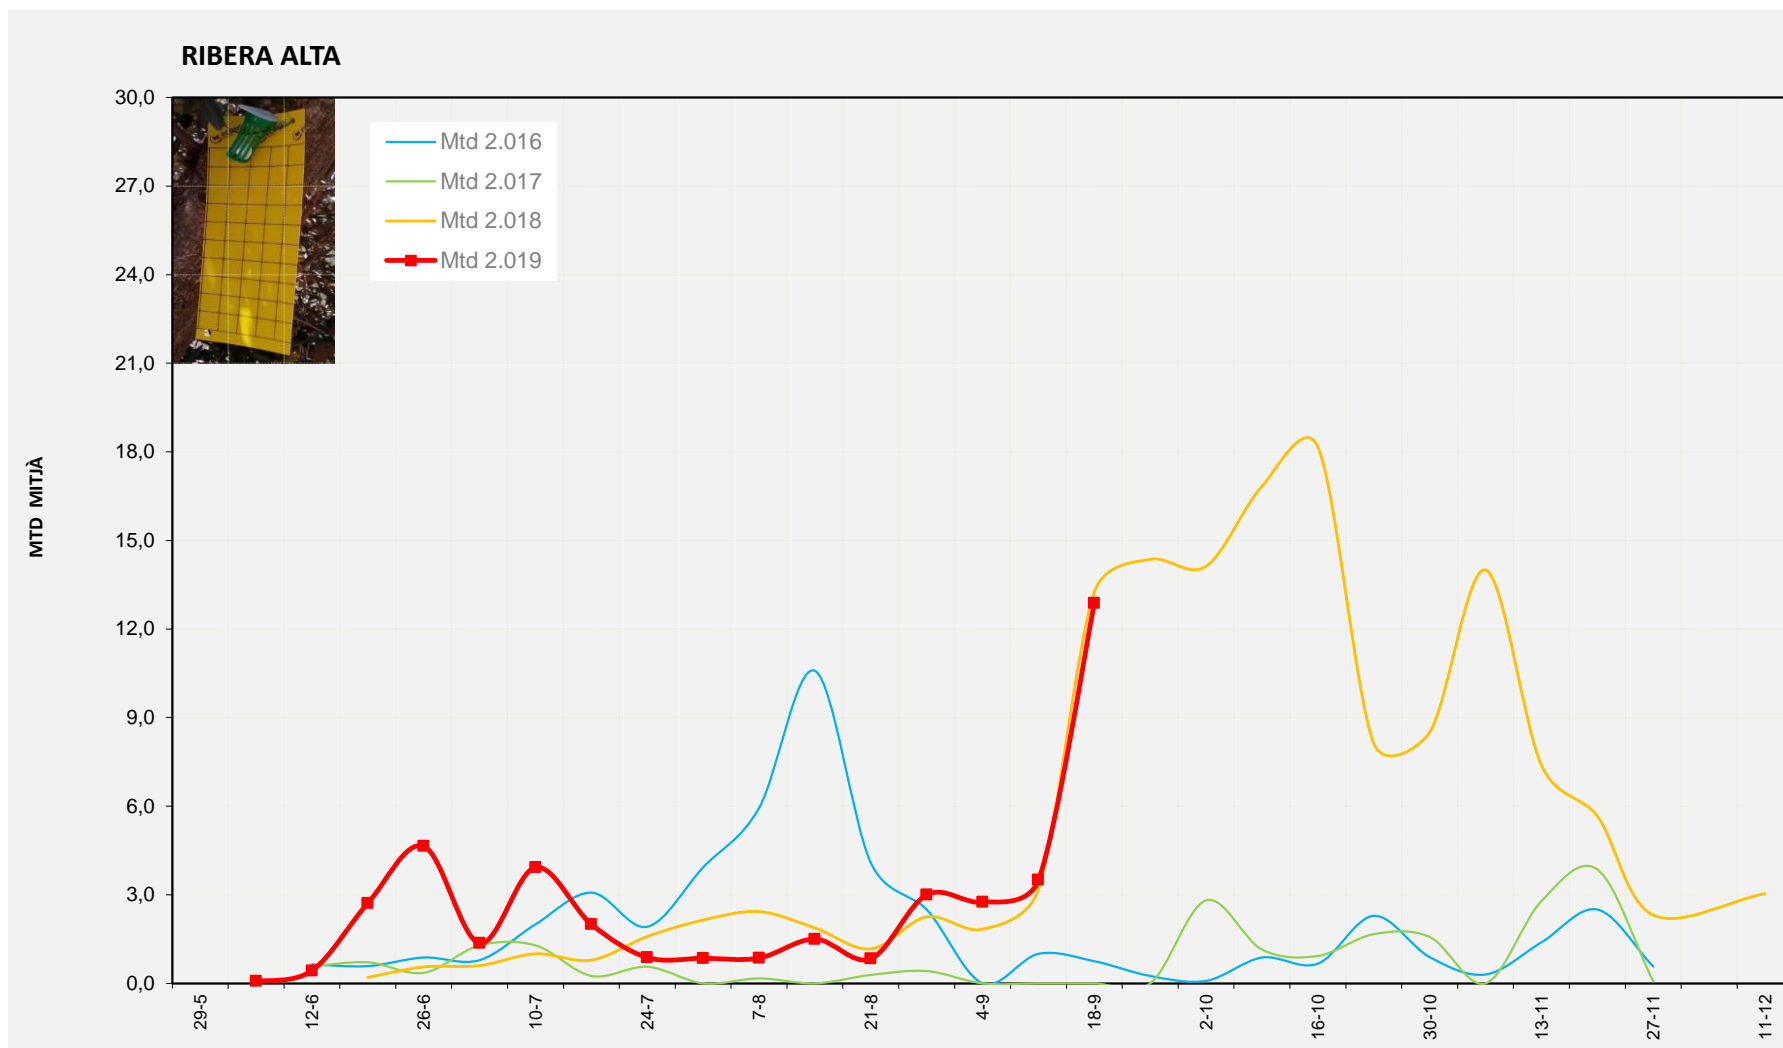

Setmana 38 RIBERA ALTA

Nº Trampes instal·lades: 2
% comptat última setmana: 100,00%

MTD MITJÀ	
2.016	0,75
2.017	0,00
2.018	13,25
2.019	12,88

MTD: Mosques/Trampa/Dia