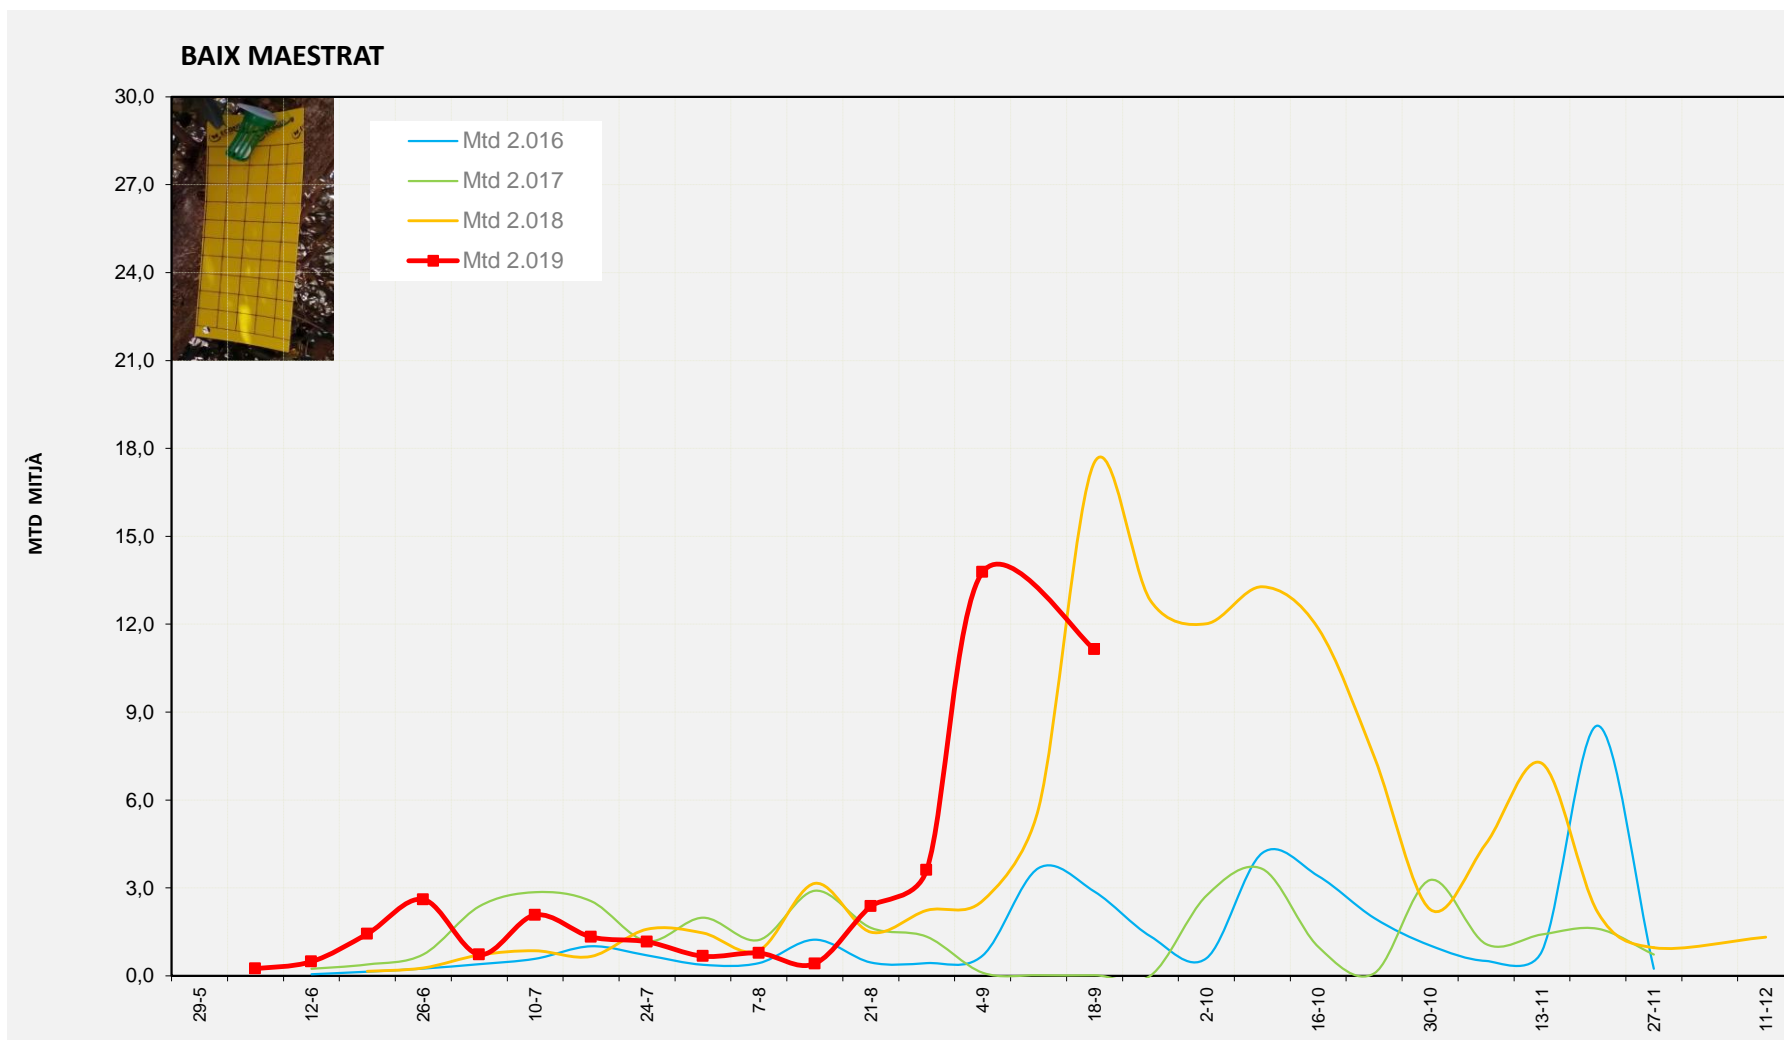

Setmana 38 BAIX MAESTRAT

Nº Trampes instal·lades: 20
% comptat última setmana: 100,00%

MTD MITJÀ	
2.016	2,88
2.017	0,02
2.018	17,53
2.019	11,14

MTD: Mosques/Trampa/Dia