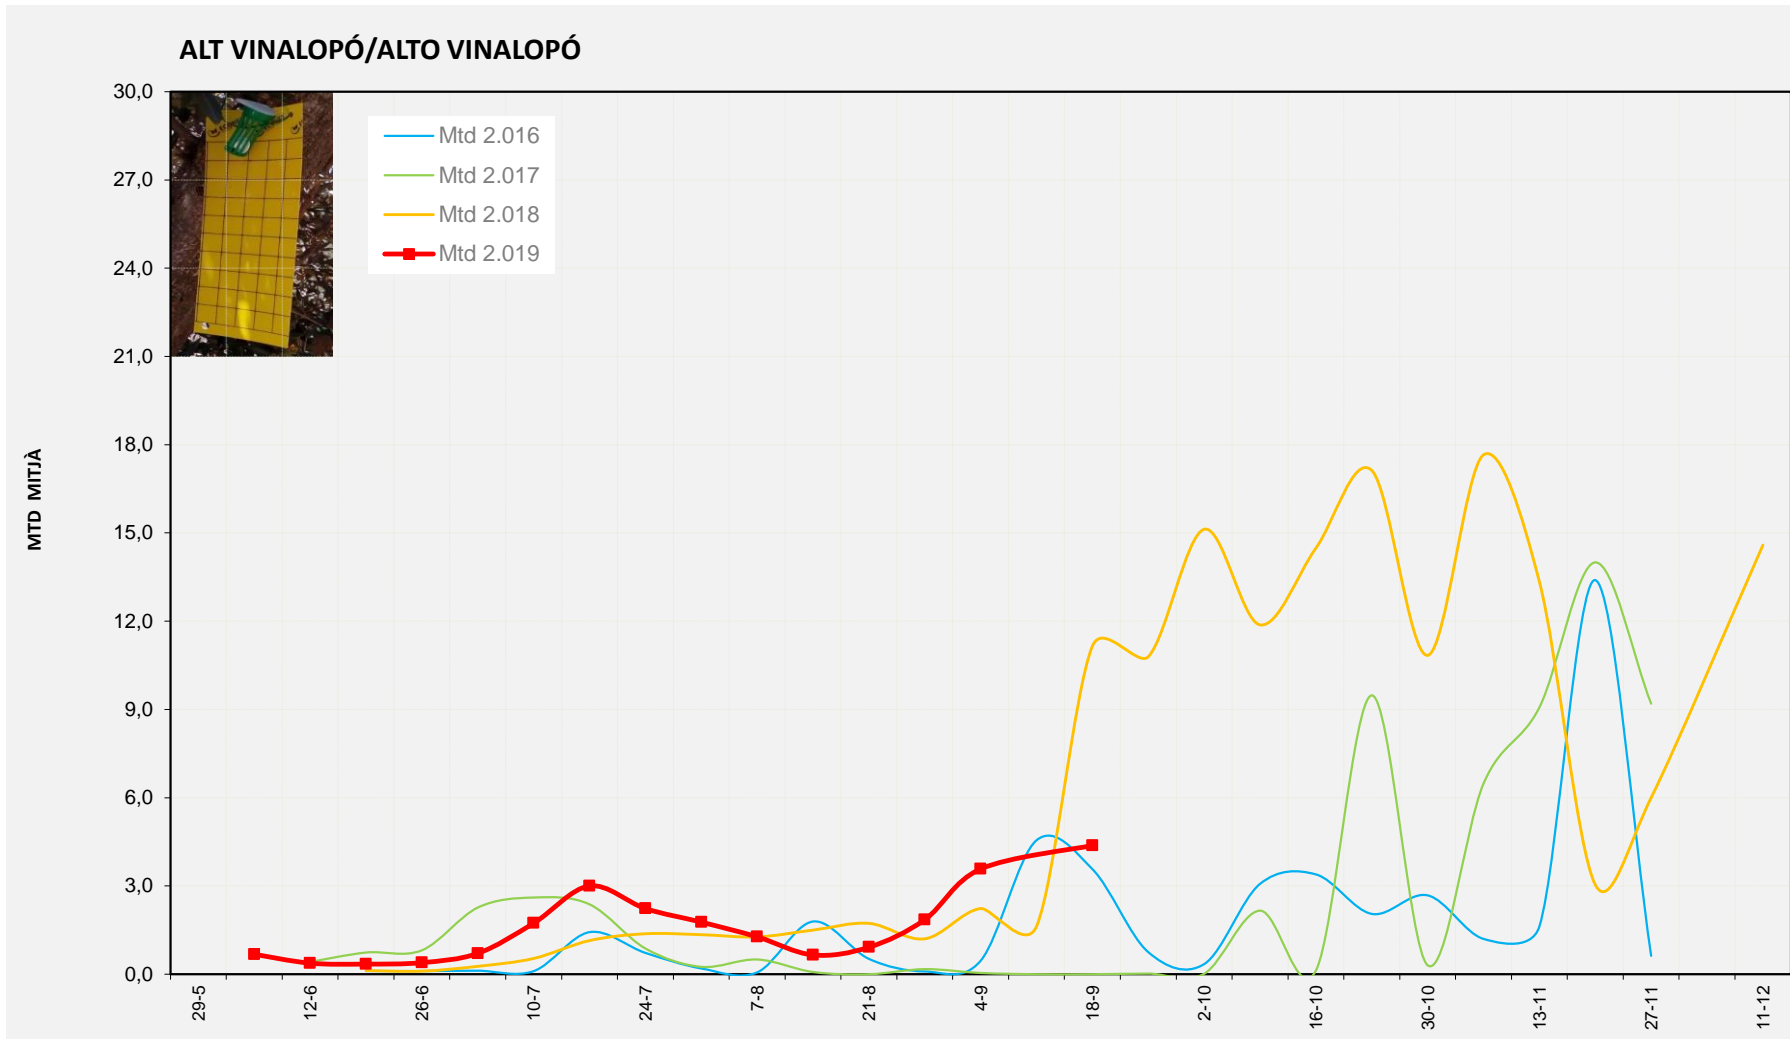

Setmana 38 ALT VINALOPÓ

Nº Trampes instal·lades: 8
% comptat última setmana: 100,00%

	MTD MITJÀ
2.016	3,57
2.017	0,00
2.018	11,16
2.019	4,38

MTD: Mosques/Trampa/Dia