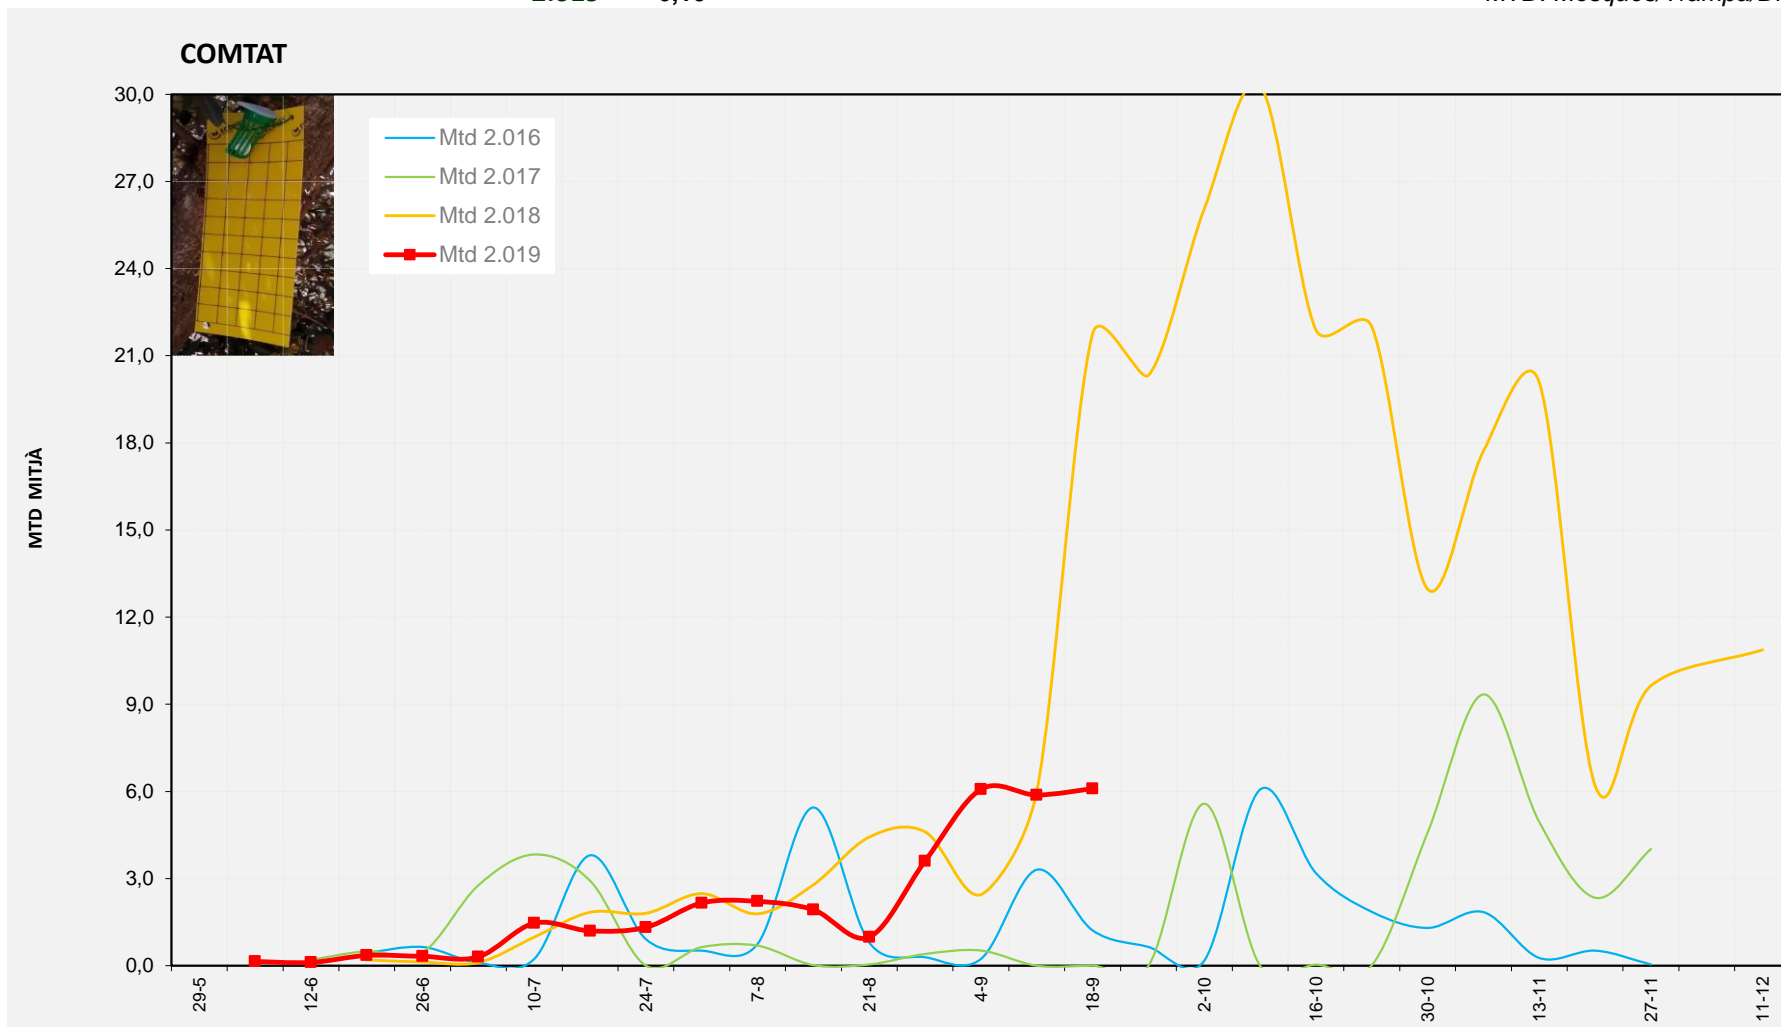

Setmana 38 COMTAT

Nº Trampes instal·lades: 8
% comptat última setmana: 100,00%

MTD MITJÀ	
2.016	1,21
2.017	0,00
2.018	21,75
2.019	6,10

MTD: Mosques/Trampa/Dia