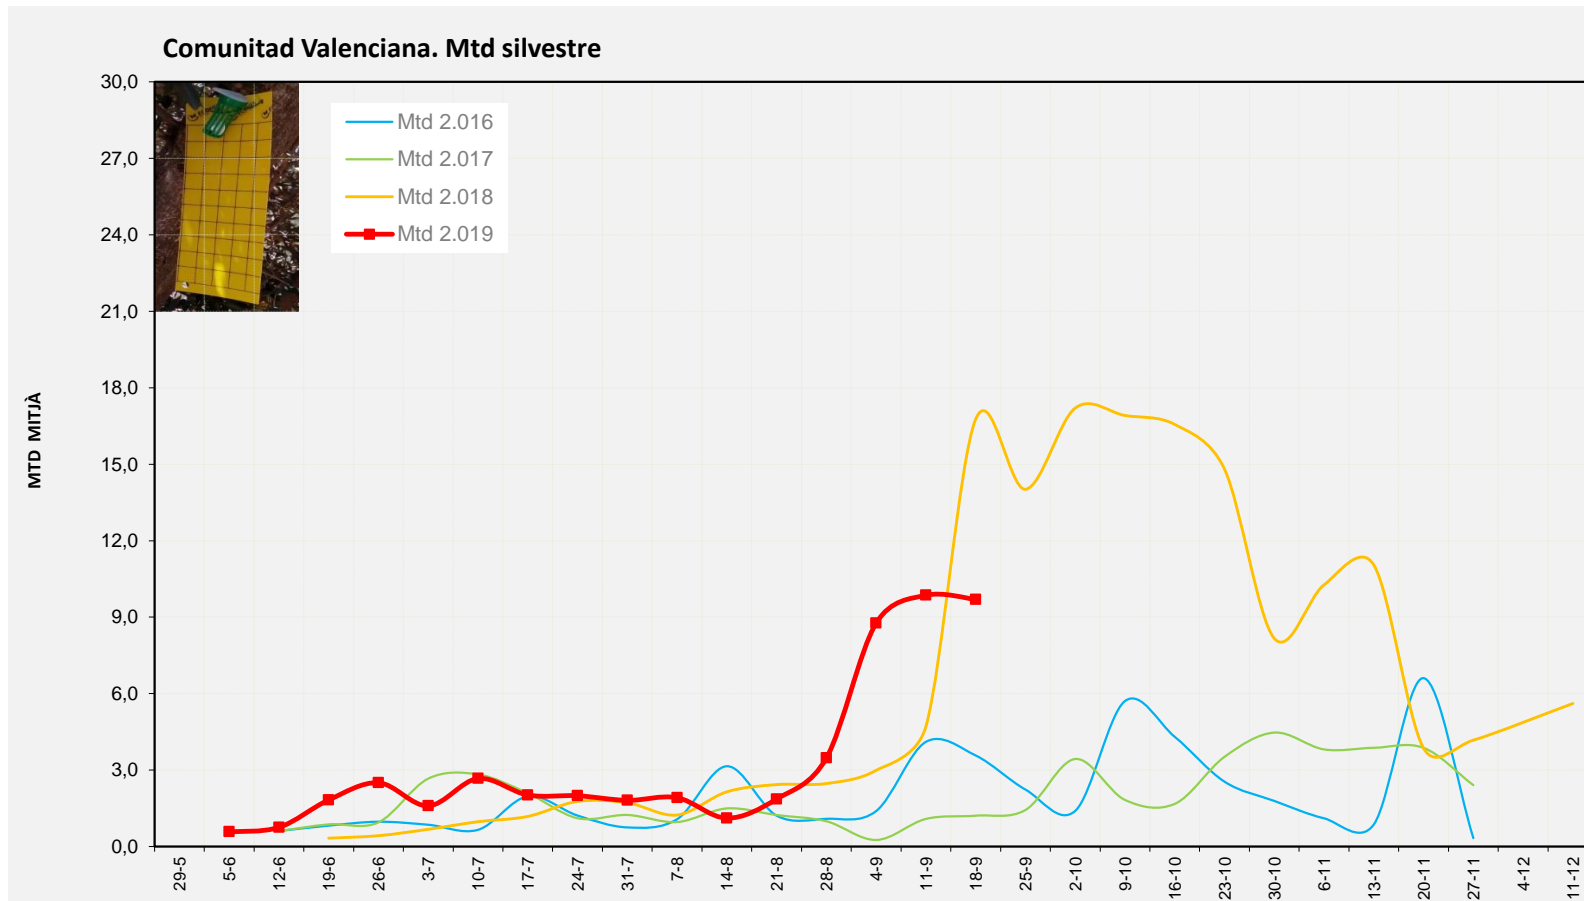

Setmana 38 Corba poblacional Comunitat Valenciana

MTD mateixa setmana

2.016	3,57
2.017	1,21
2.018	16,77
2.019	9,69

% comptat última setmana: 100,00%