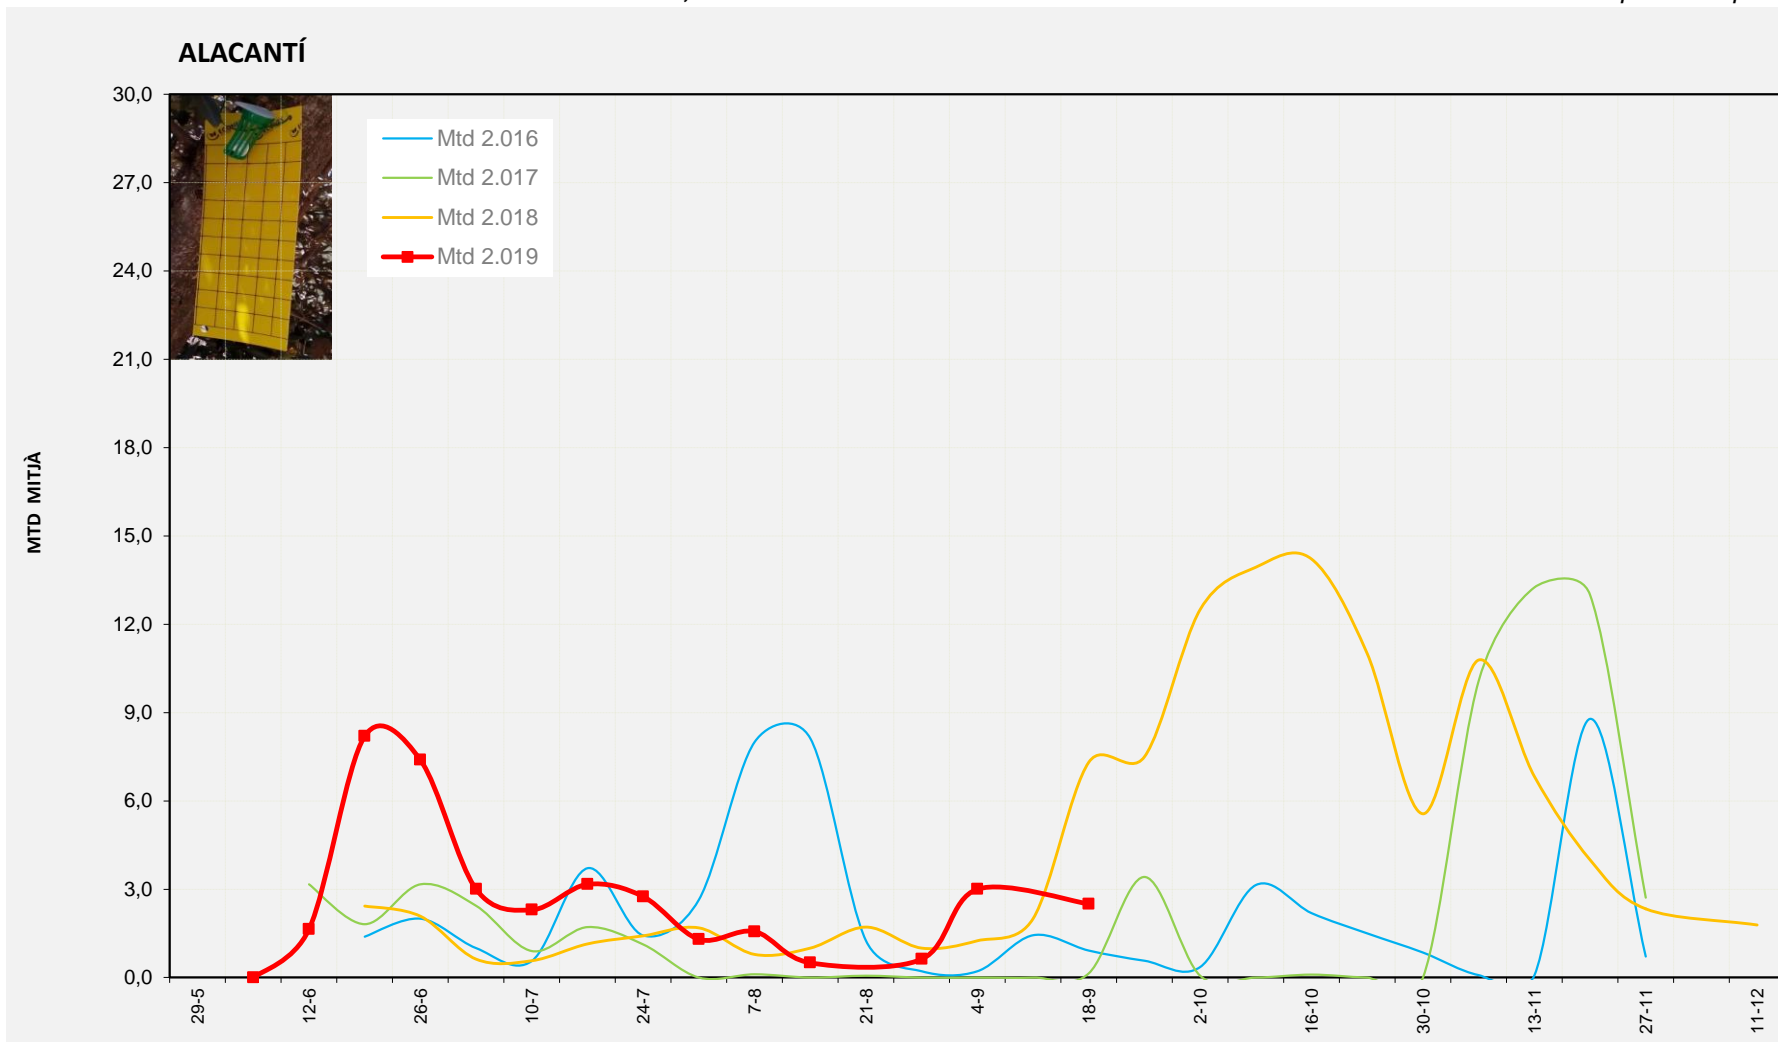

Nº Trampes instal·lades: 8
 % comptat última setmana: 100,00%

	MTD MITJÀ
2.016	3,57
2.017	0,00
2.018	11,16
2.019	4,38

MTD: Mosques/Trampa/Dia

Setmana 38 ALACANTÍ

Nº Trampes instal·lades: 2
 % comptat última setmana: 100,00%

MTD MITJÀ	
2.016	0,92
2.017	0,14
2.018	7,31
2.019	2,50

MTD: Mosques/Trampa/Dia

Setmana 38 VINALOPÓ MITJÀ

Nº Trampes instal·lades: 6
 % comptat última setmana: 100,00%

MTD MITJÀ	
2.016	2,79
2.017	0,00
2.018	15,42
2.019	8,82