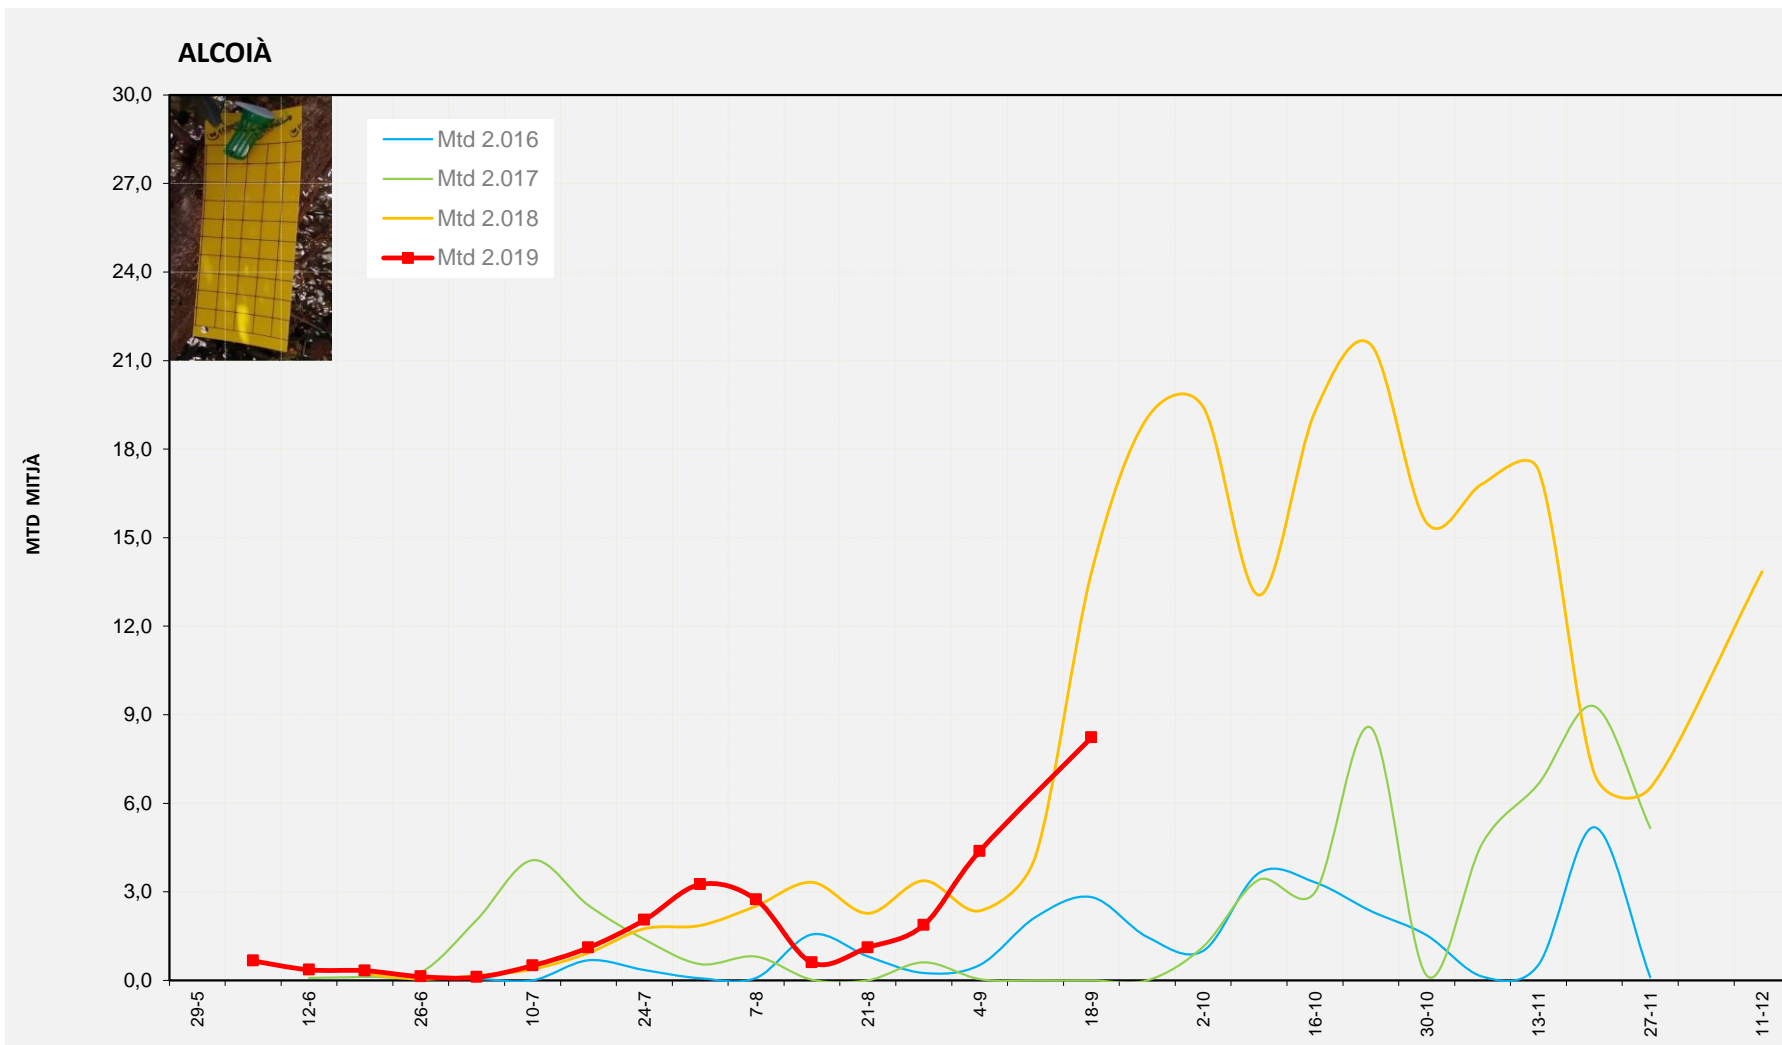

MTD: Mosques/Trampa/Dia

Setmana 38 ALCOIÀ

Nº Trampes instal·lades: 8
 % comptat última setmana: 100,00%

	MTD MITJÀ
2.016	2,82
2.017	0,00
2.018	13,81
2.019	8,22

MTD: Mosques/Trampa/Dia

Setmana 38 ALT VINALOPÓ