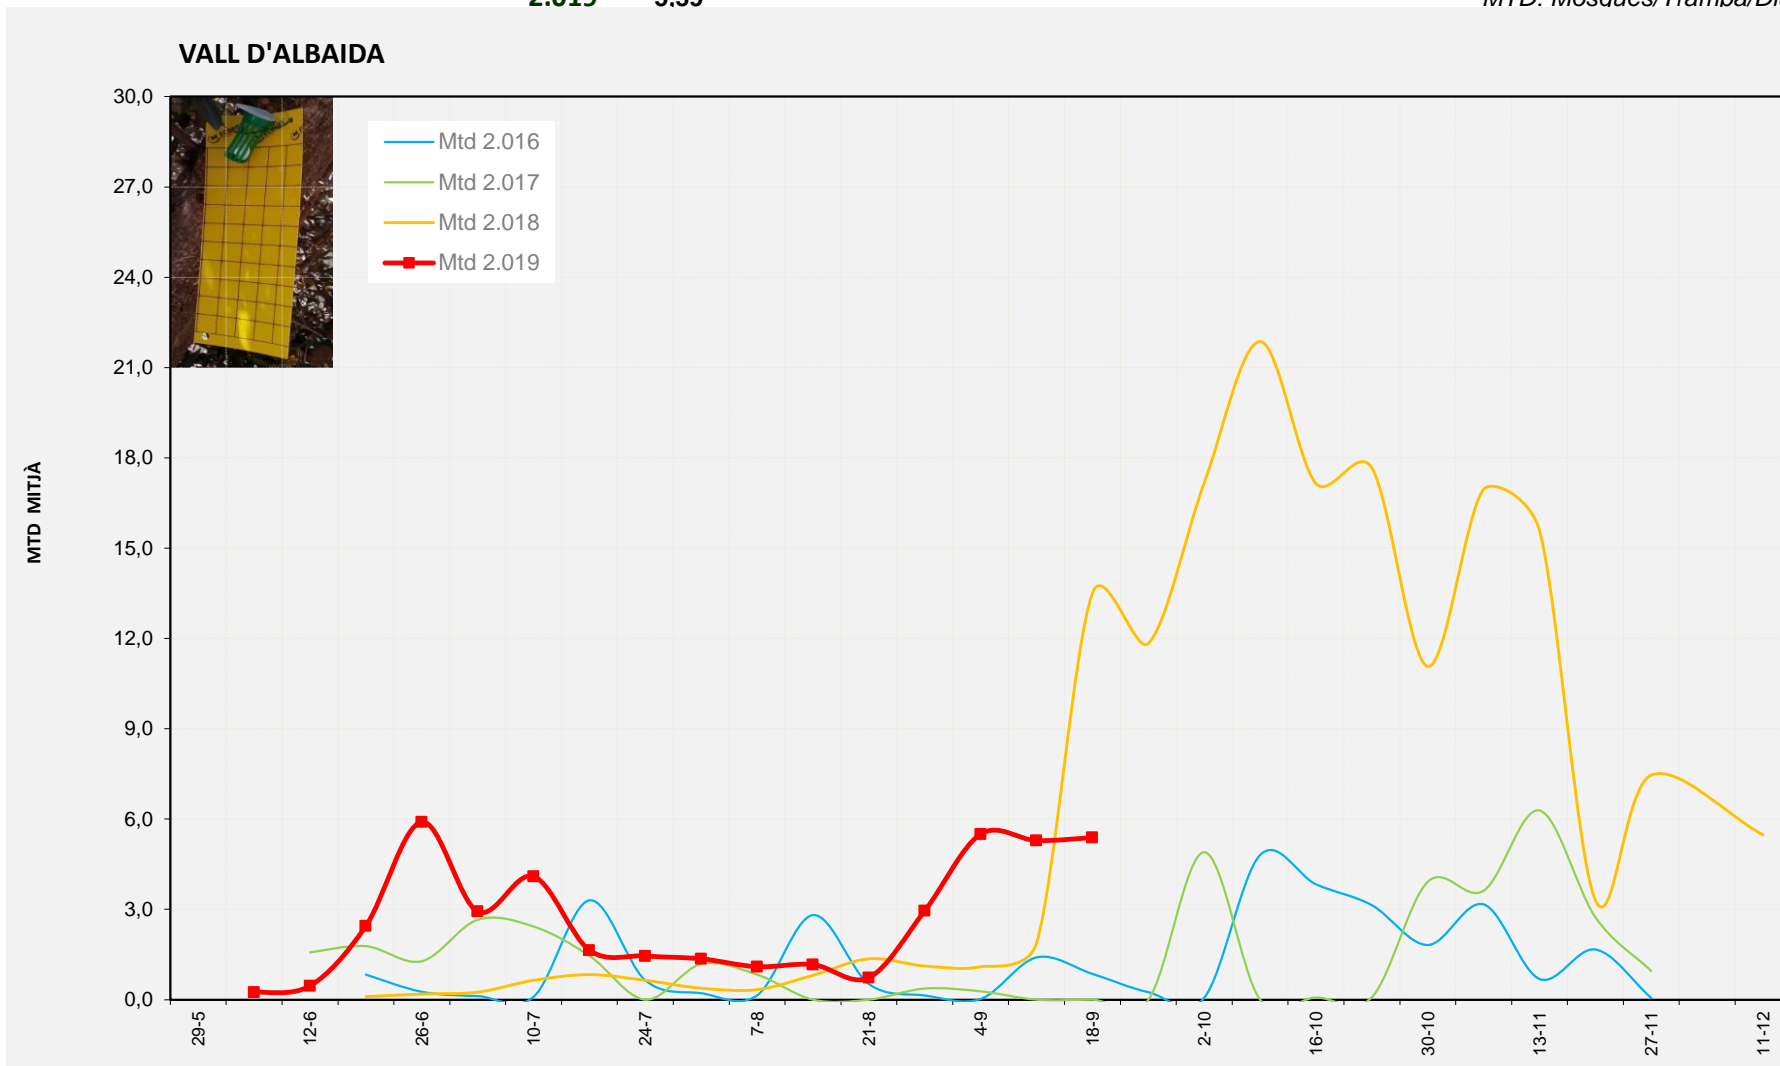

MTD: Mosques/Trampa/Dia

Setmana 38 VALL D'ALBAIDA

Nº Trampes instal·lades: 6
 % comptat última setmana: 100,00%

MTD MITJÀ	
2.016	0,86
2.017	0,00
2.018	13,50
2.019	5,39

MTD: Mosques/Trampa/Dia

Setmana 38 MARINA ALTA