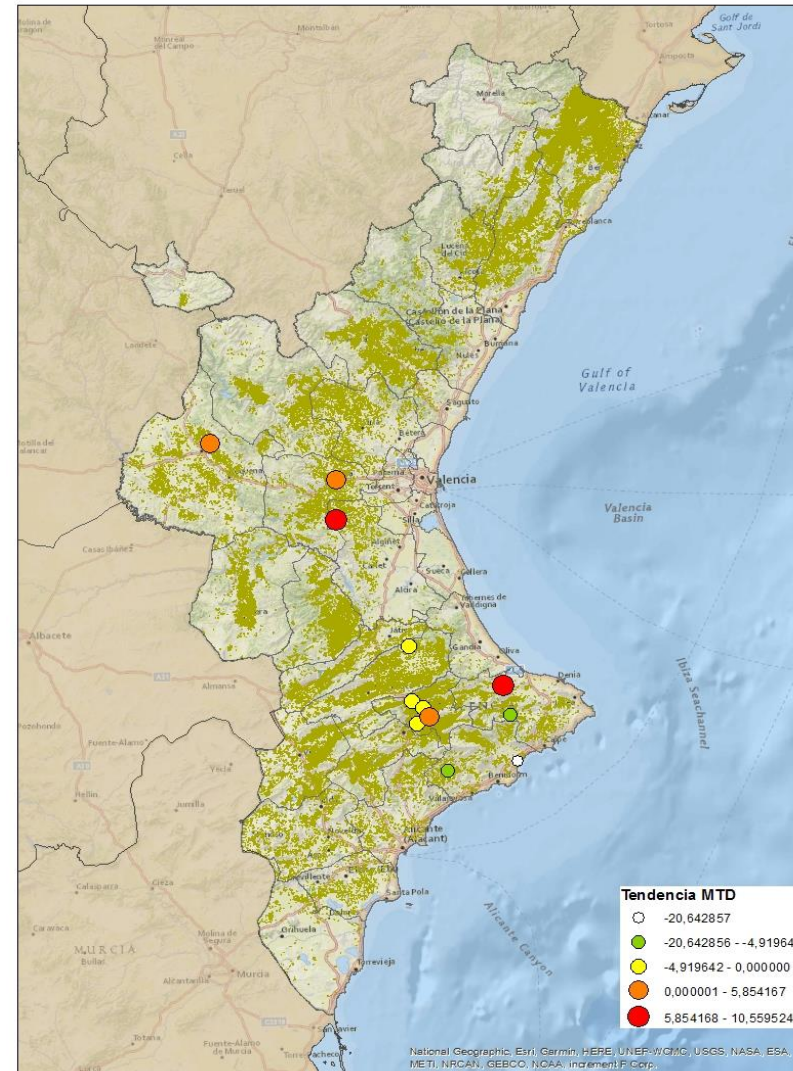

Nivells poblacionals per província

Nivells poblacionals per comarca

CASTELLÓ

BAIX MAESTRAT
ALT MAESTRAT
PLANA ALTA
ALT PALÀNCIA

VALÈNCIA

ELS SERRANS
CAMP DE TÚRIA
PLANA D'UTIEL-REQUENA
FOIA DE BUNYOL
RIBERA ALTA
VALL D'AIORA
CANAL DE NAVARRÉS
LA COSTERA
LA VALL D'ALBAIDA

ALACANT

MARINA ALTA
EL COMTAT
MARINA BAIXA
ALCOIÀ
ALT VINALOPÓ
ALACANTÍ
VINALOPÓ MITJÀ

Setmana 38 Resum per zones

MTD: Mosques/Trampa/Dia

MTD BACTROCERA OLEAE

% TRAMPES REVISADES

Setmana 38 Isomosques. Nivells poblacionals i tendència de la població silvestre

Nivell Poblacional Punts de control *Bactrocera oleae* 2.019

Tendència Punts de control *Bactrocera oleae* 2.019

* En el mapa de tendències no apareixen els punts de control de *Bactrocera oleae* no revisats la setmana anterior a causa de l'episodi de fortes pluges.