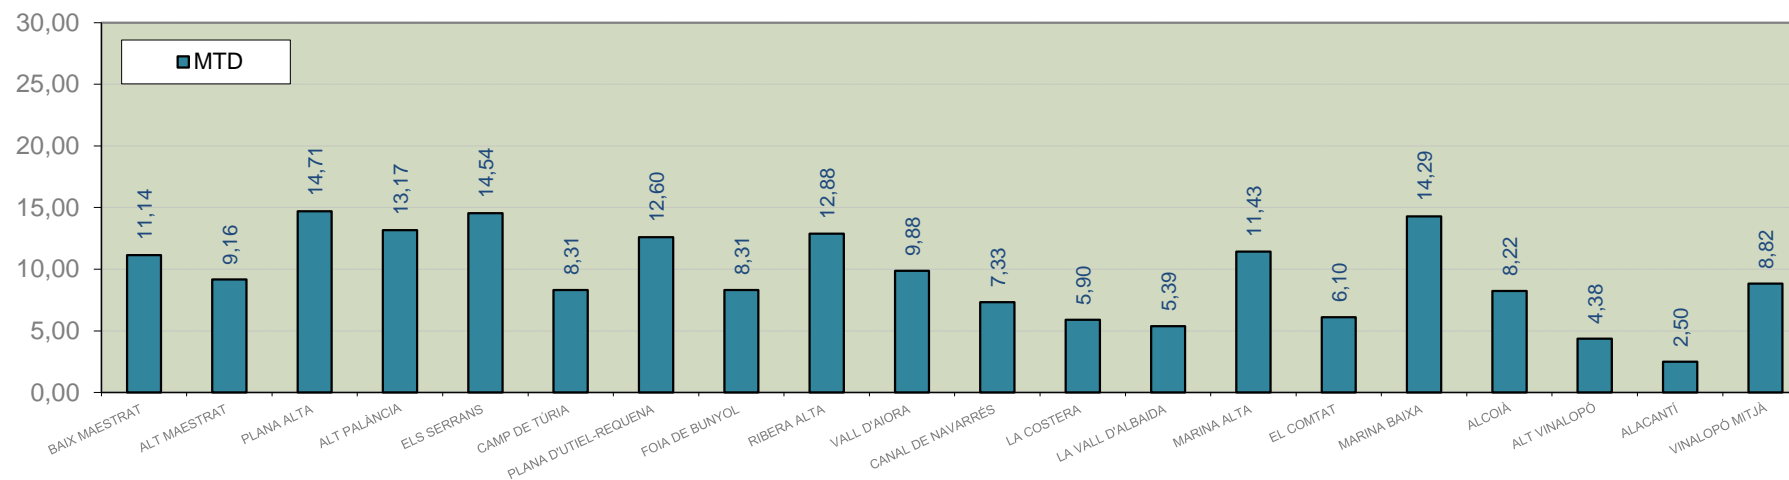

ALACANT

MARINA ALTA
EL COMTAT
MARINA BAIXA
ALCOIÀ
ALT VINALOPÓ
ALACANTÍ
VINALOPÓ MITJÀ

Setmana 38 Resum per zones

MTD: Mosques/Trampa/Dia

MTD BACTROCERA OLEAE

% TRAMPES REVISADES

Setmana 38 Isomosques. Nivells poblacionals i tendència de la població silvestre

Nivell Poblacional Punts de control *Bactrocera oleae* 2.019

Tendència Punts de control *Bactrocera oleae* 2.019

* En el mapa de tendències no apareixen els punts de control de *Bactrocera oleae* no revisats la setmana anterior a causa de l'episodi de fortes pluges.