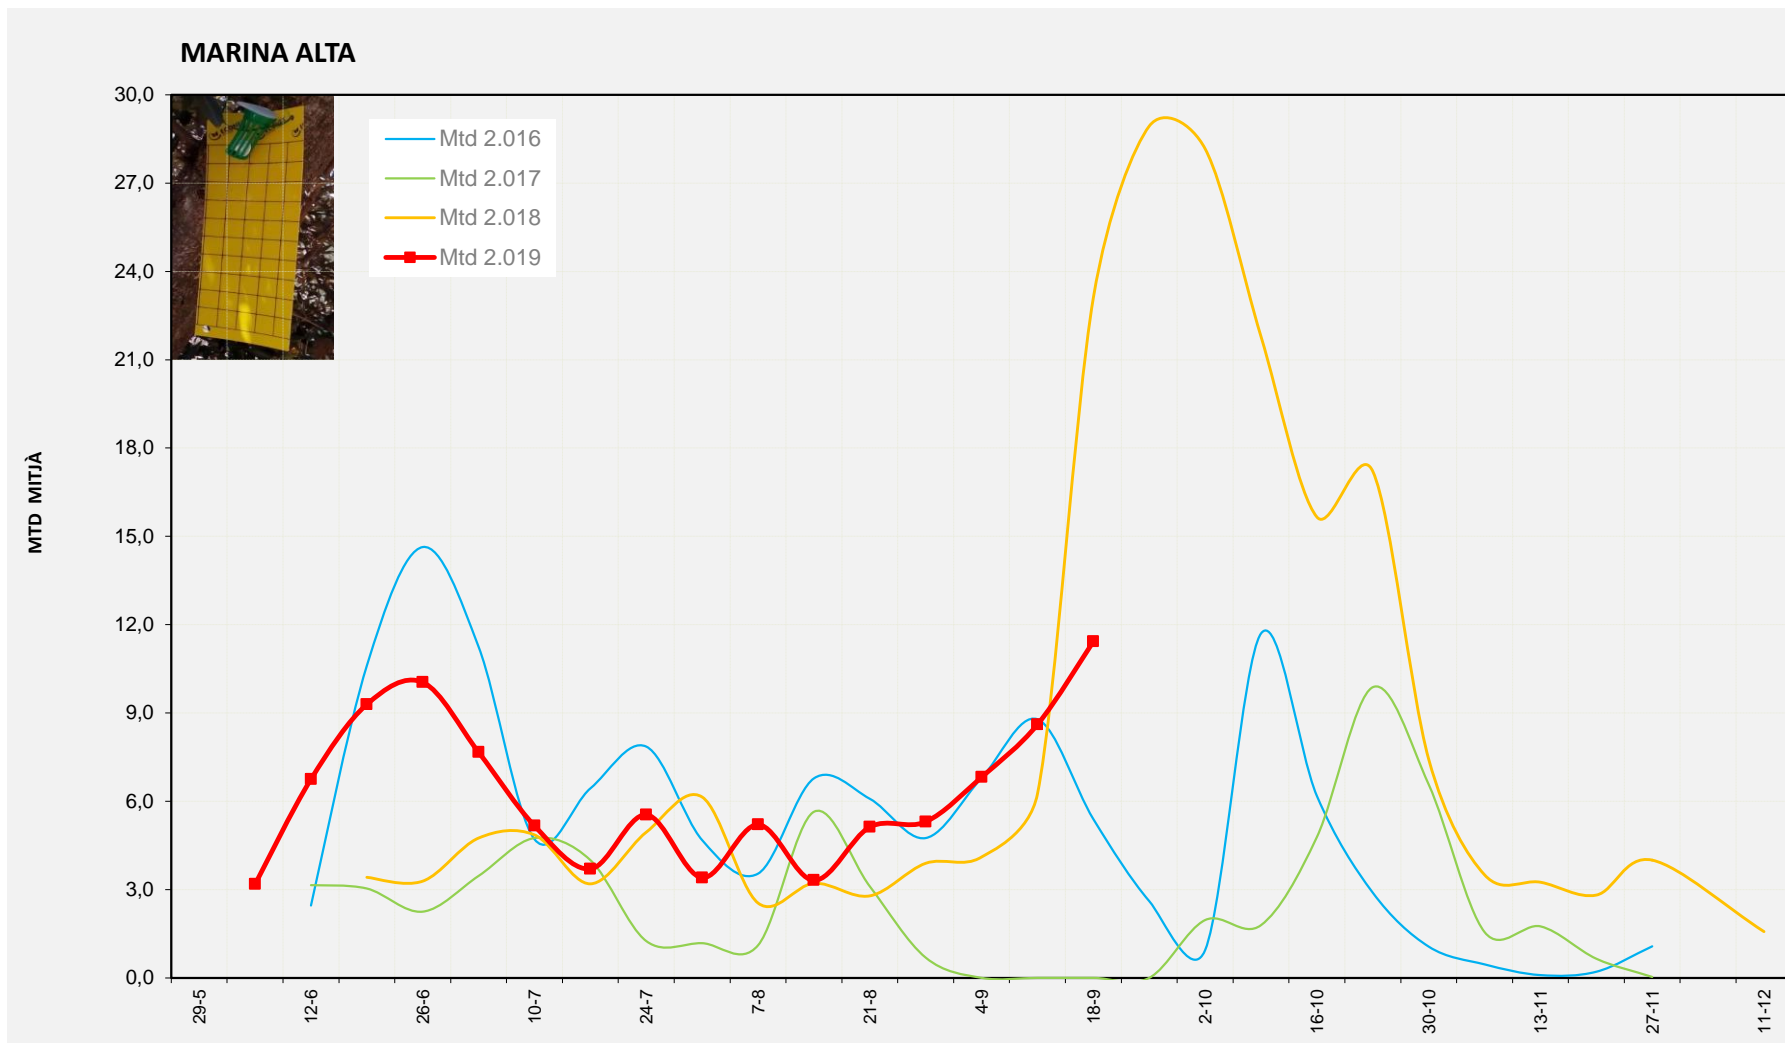

Setmana 38 MARINA ALTA

Nº Trampes instal·lades: 4
% comptat última setmana: 100,00%

MTD MITJÀ	
2.016	5,39
2.017	0,00
2.018	23,11
2.019	11,43

MTD: Mosques/Trampa/Dia