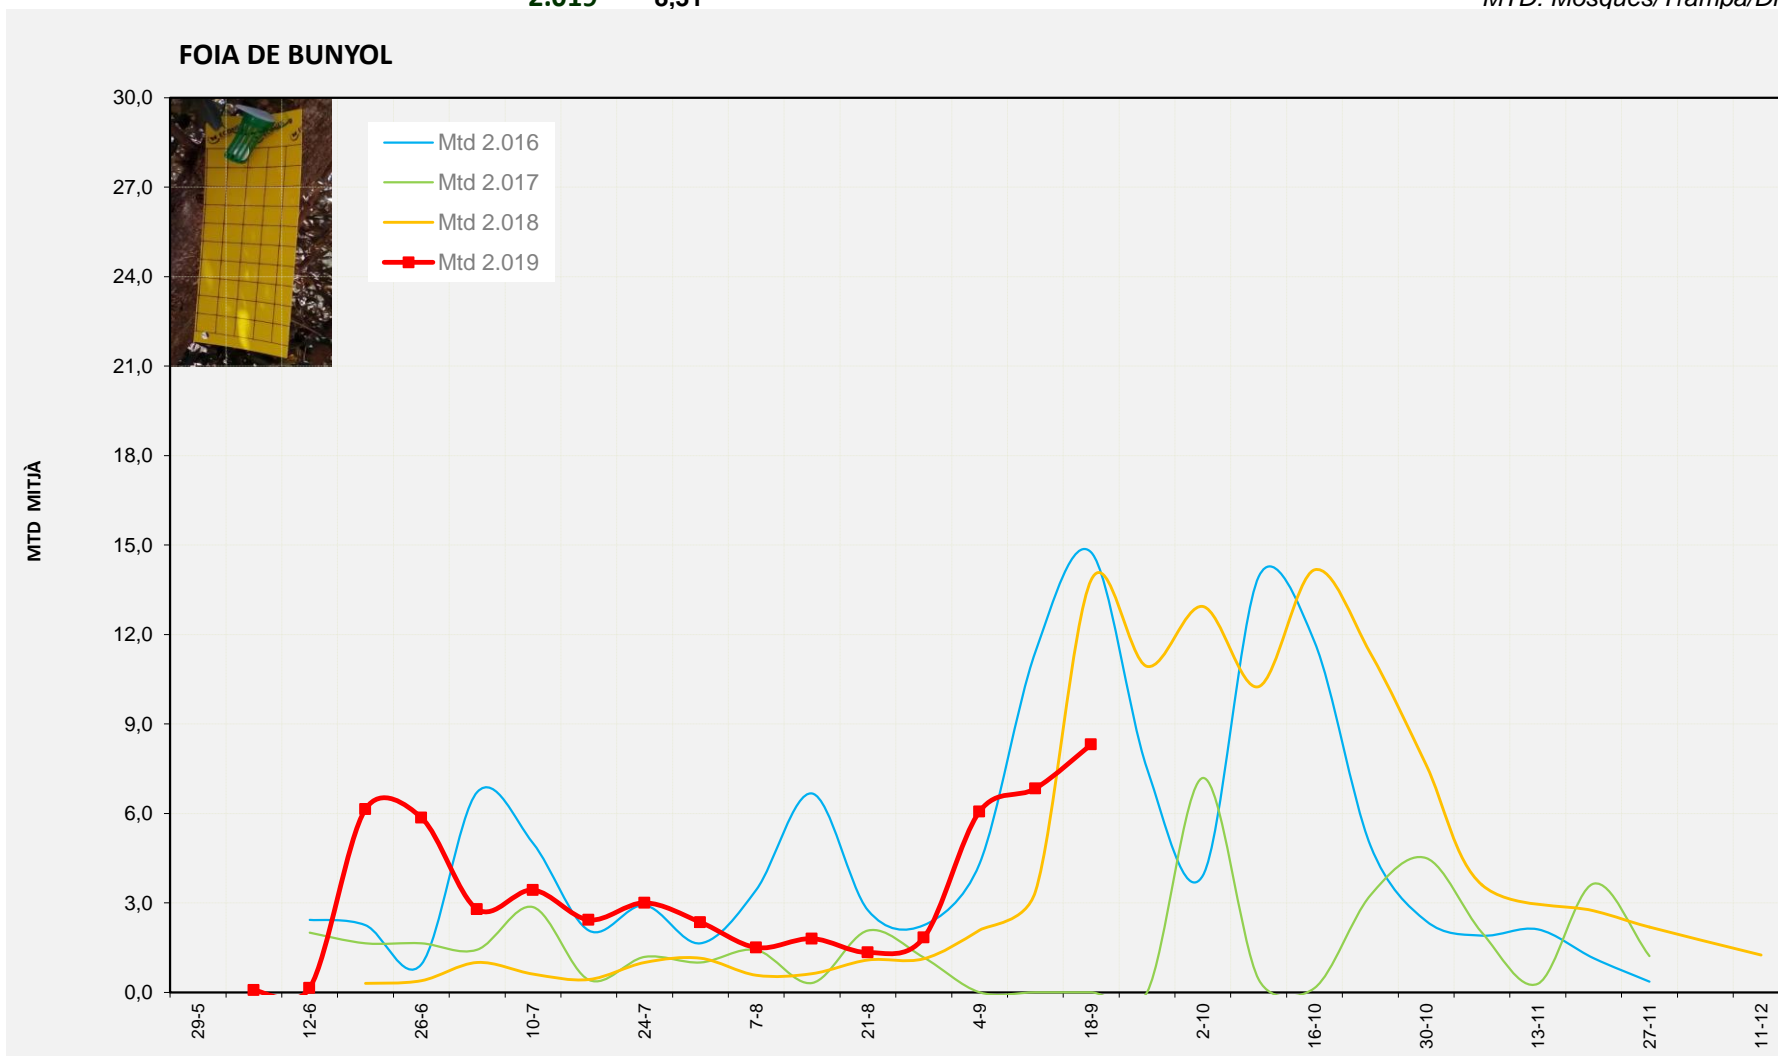

MTD: Mosques/Trampa/Dia

Setmana 38 FOIA DE BUNYOL

Nº Trampes instal·lades: 2
 % comptat última setmana: 100,00%

MTD MITJÀ	
2.016	14,75
2.017	0,00
2.018	13,83
2.019	8,31

MTD: Mosques/Trampa/Dia

Setmana 38 RIBERA ALTA