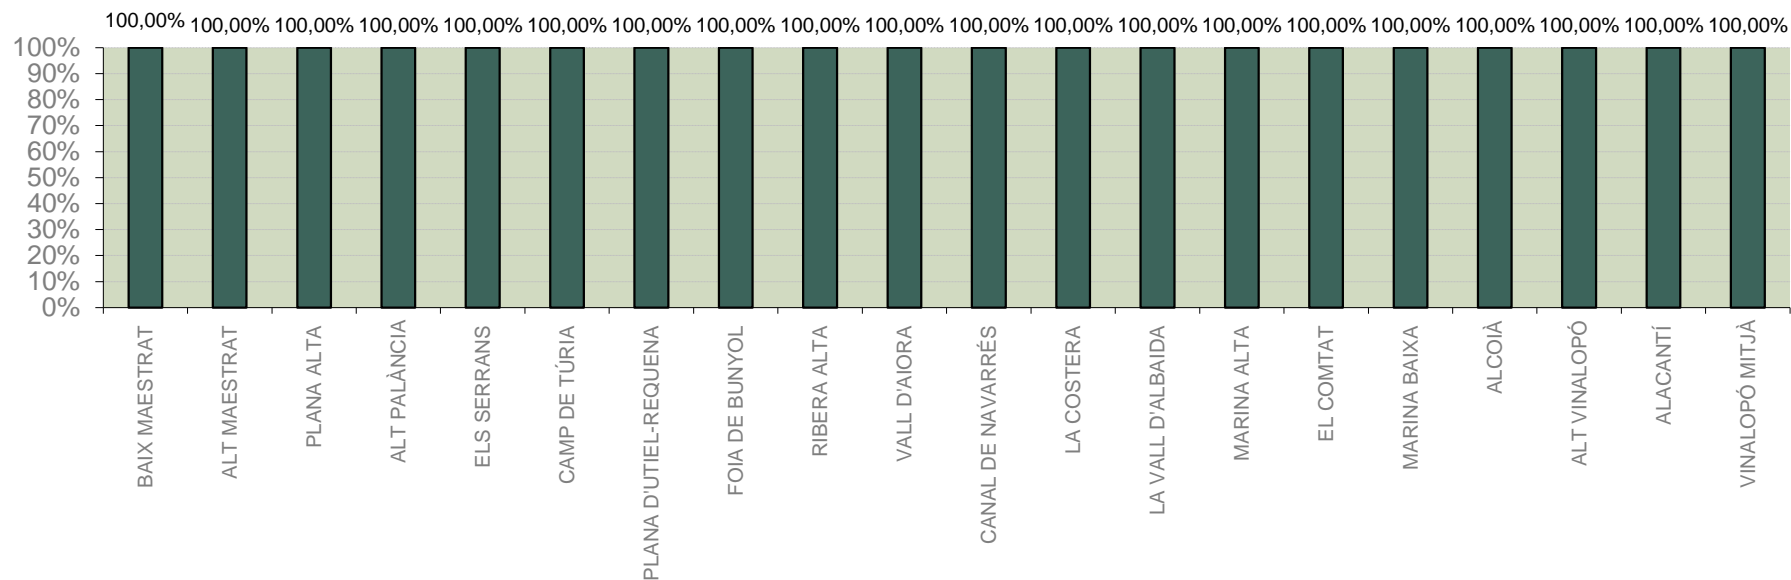

ALACANT

MARINA ALTA
EL COMTAT
MARINA BAIXA
ALCOIÀ
ALT VINALOPÓ
ALACANTÍ
VINALOPÓ MITJÀ

Setmana 38 Resum per zones

MTD: Mosques/Trampa/Dia

MTD BACTROCERA OLEAE

% TRAMPES REVISADES

Setmana 38 Isomosques. Nivells poblacionals i tendència de la població silvestre

Nivell Poblacional Punts de control *Bactrocera oleae* 2.019

Tendència Punts de control *Bactrocera oleae* 2.019

* En el mapa de tendències no apareixen els punts de control de *Bactrocera oleae* no revisats la setmana anterior a causa de l'episodi de fortes pluges.