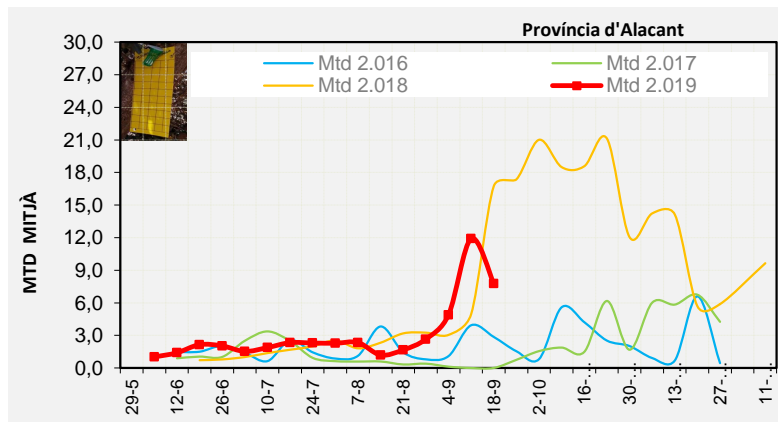

Nivell Poblacional Punts de control *Bactrocera oleae* 2.019

Tendència Punts de control *Bactrocera oleae* 2.019

* En el mapa de tendències no apareixen els punts de control de *Bactrocera oleae* no revisats la setmana anterior a causa de l'episodi de fortes pluges.

Setmana 38 Corba poblacional Comunitat Valenciana

MTD mateixa setmana

2.016	3,57
2.017	1,21
2.018	16,77
2.019	9,69

% comptat última setmana: 100,00%

Setmana 38 Corbes poblacionals províncies

	MTD mitjà		
	Castelló	València	Alacant
2.016	4,14	3,72	2,86
2.017	0,58	3,07	0,01
2.018	15,67	17,95	16,74
2.019	12,12	9,09	7,76

% comptat última setmana: 100,00%

MTD: Mosques/Trampa/Dia

% comptat última setmana: 100,00%

% comptat última setmana: 100,00%

Setmana 38 BAIX MAESTRAT

Nº Trampes instal·lades: 20
 % comptat última setmana: 100,00%