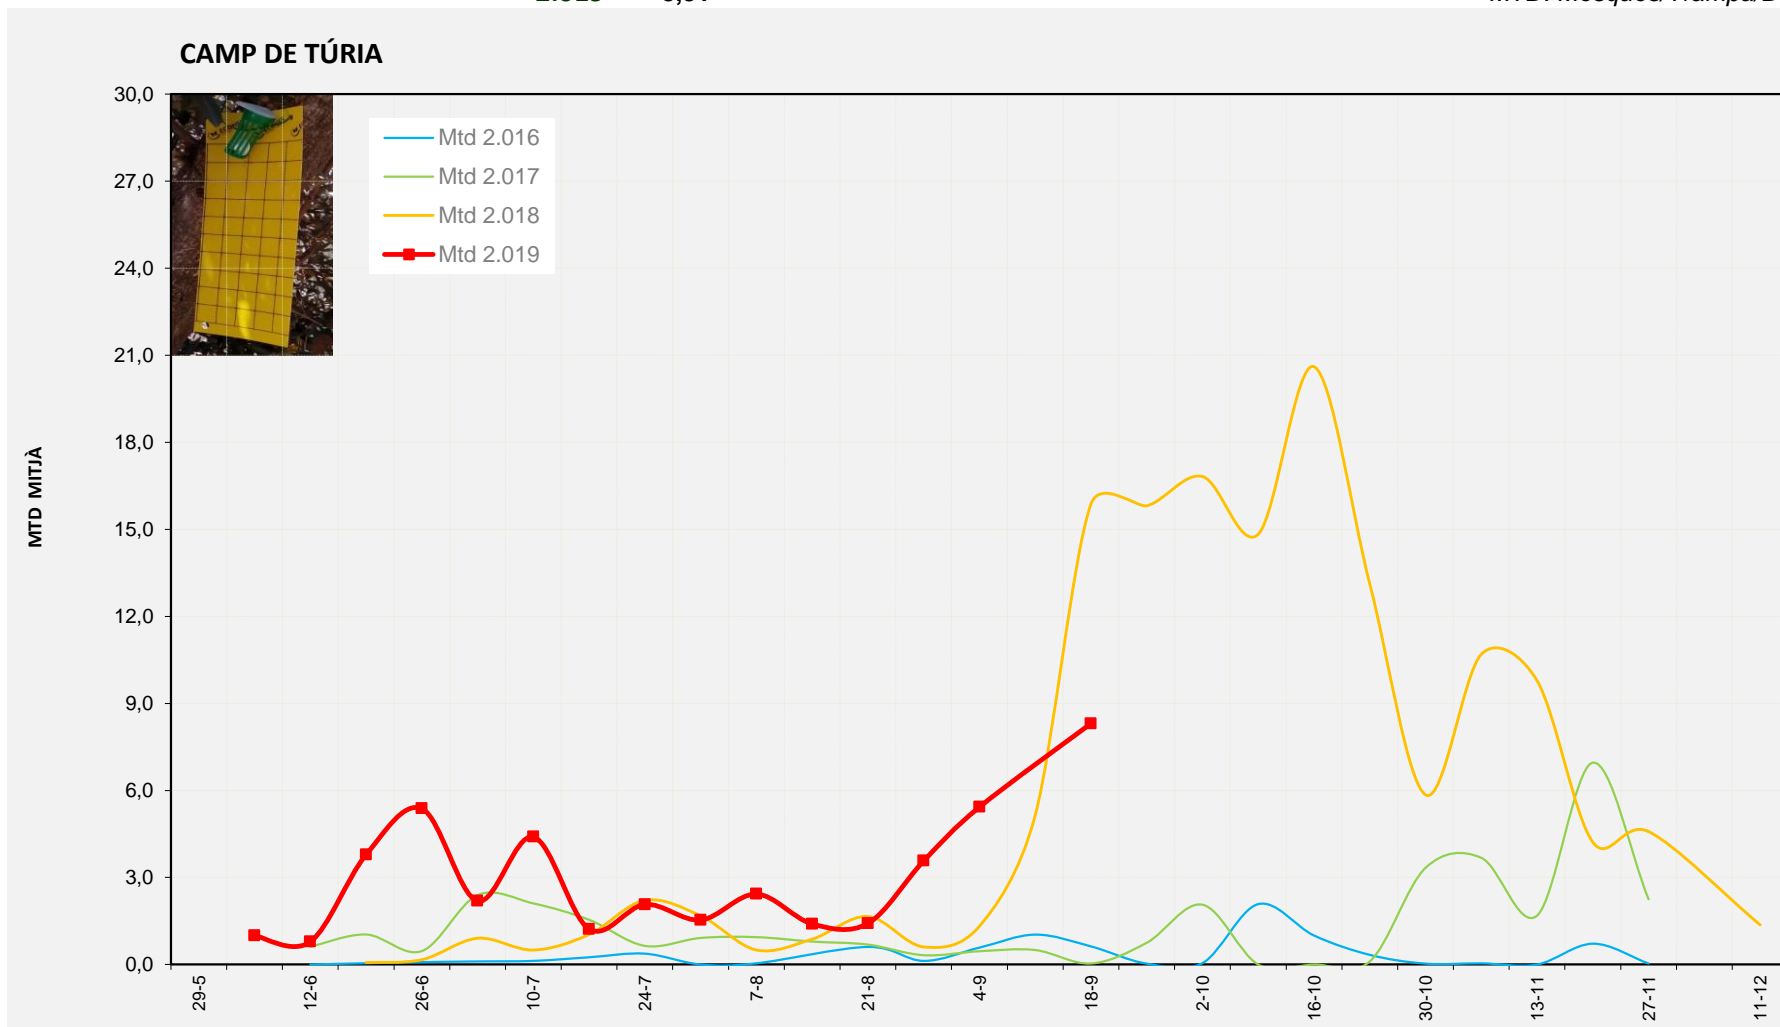

Setmana 38 CAMP DE TÚRIA

Nº Trampes instal·lades: 4
% comptat última setmana: 100,00%

MTD MITJÀ	
2.016	0,63
2.017	0,04
2.018	15,88
2.019	8,31

MTD: Mosques/Trampa/Dia