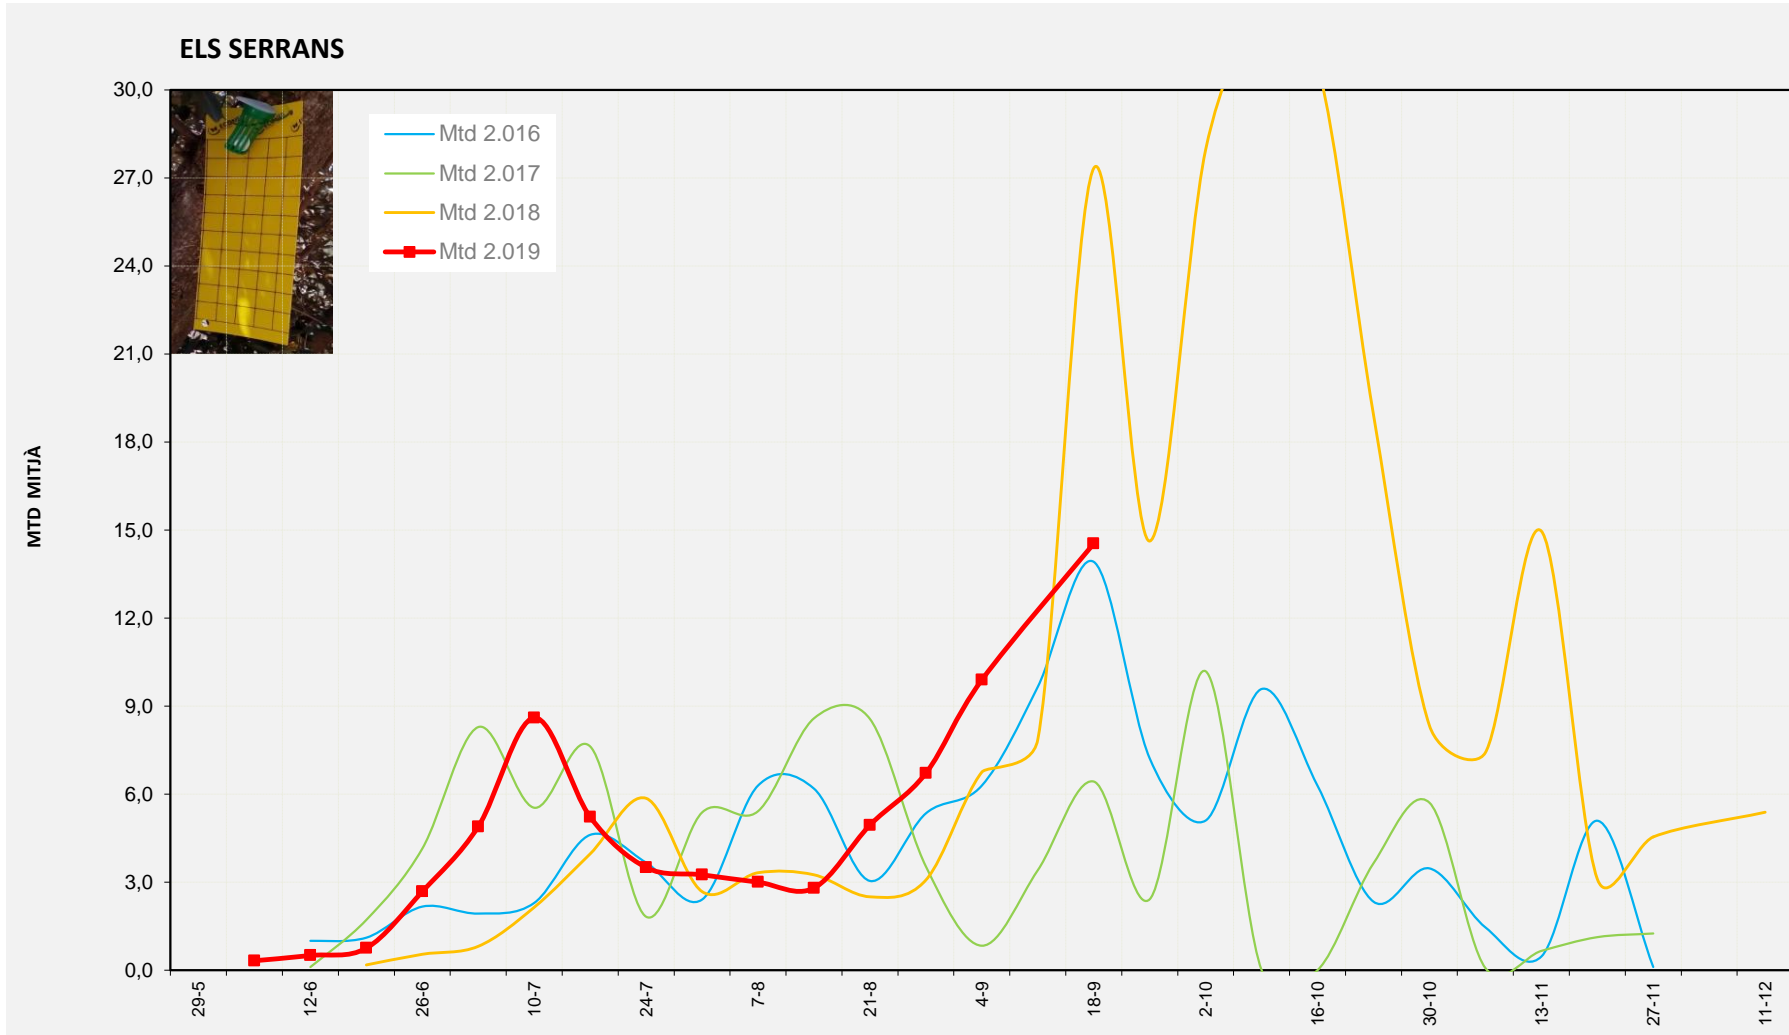

Setmana 38 ELS SERRANS

Nº Trampes instal·lades: 4
% comptat última setmana: 100,00%

MTD MITJÀ	
2.016	13,92
2.017	6,43
2.018	27,33
2.019	14,54

MTD: Mosques/Trampa/Dia