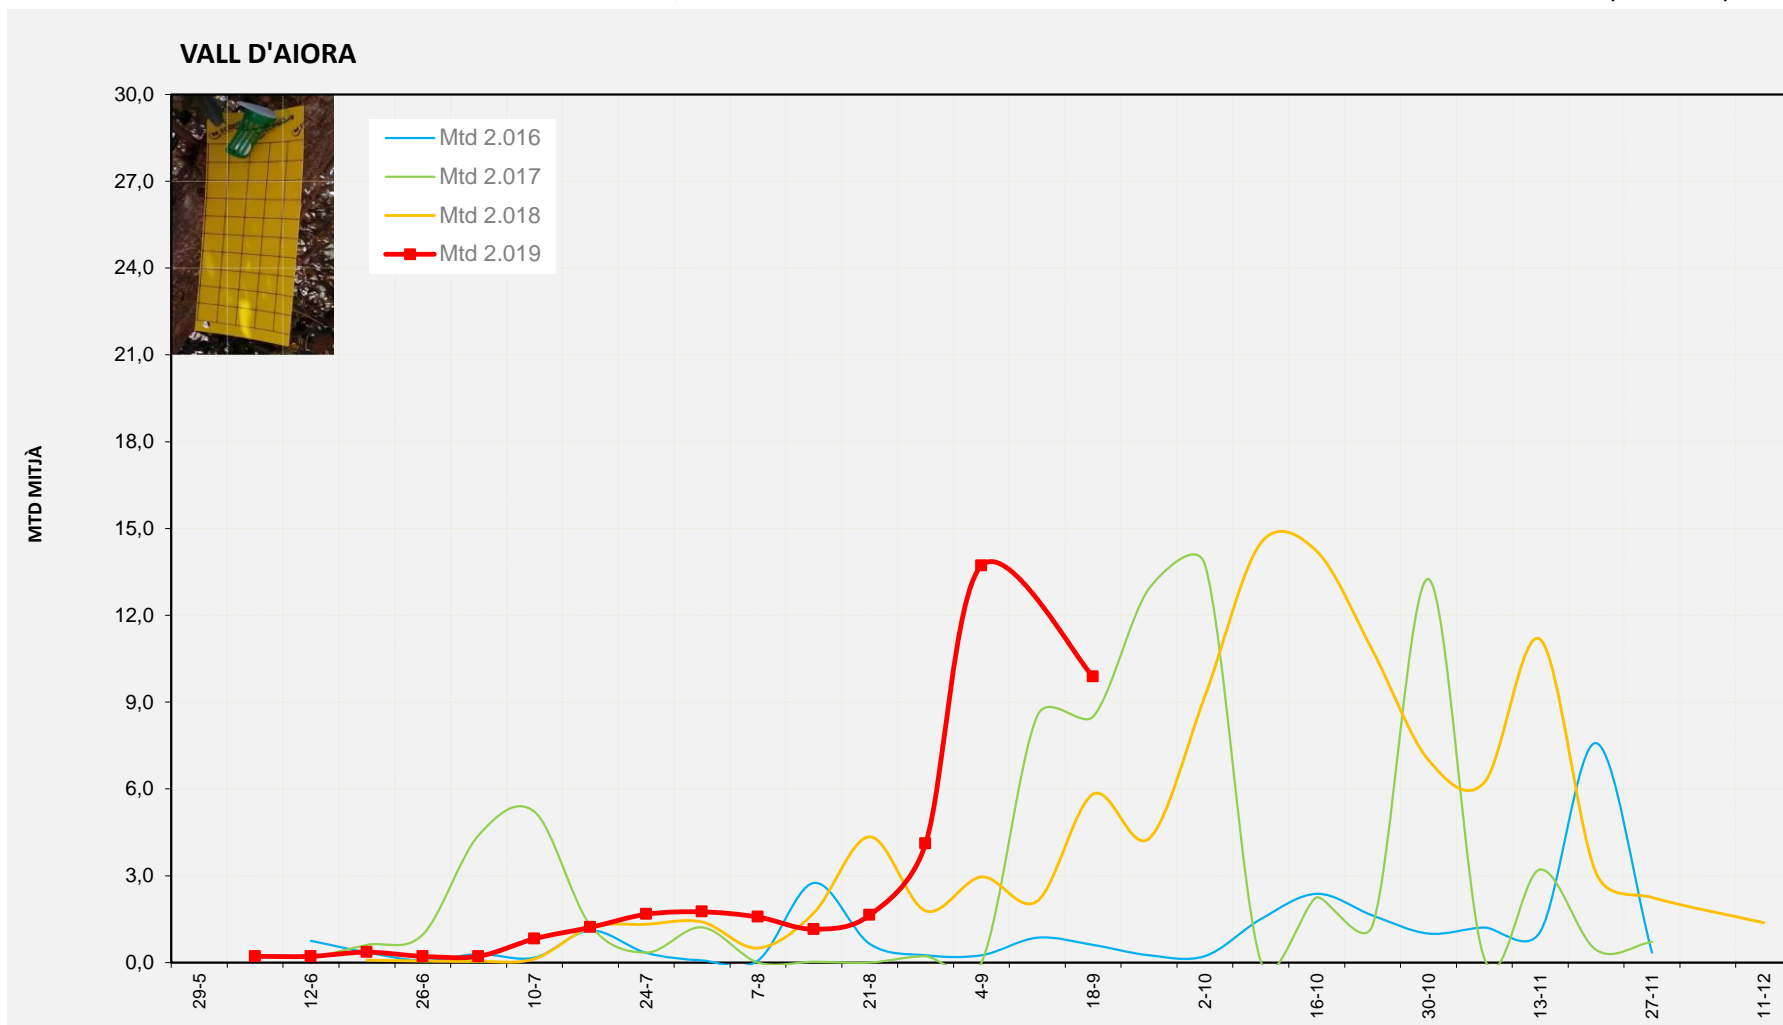

Setmana 38 VALL D'AIORA

Nº Trampes instal·lades: 4
% comptat última setmana: 100,00%

MTD MITJÀ	
2.016	0,61
2.017	8,50
2.018	5,82
2.019	9,88

MTD: Mosques/Trampa/Dia