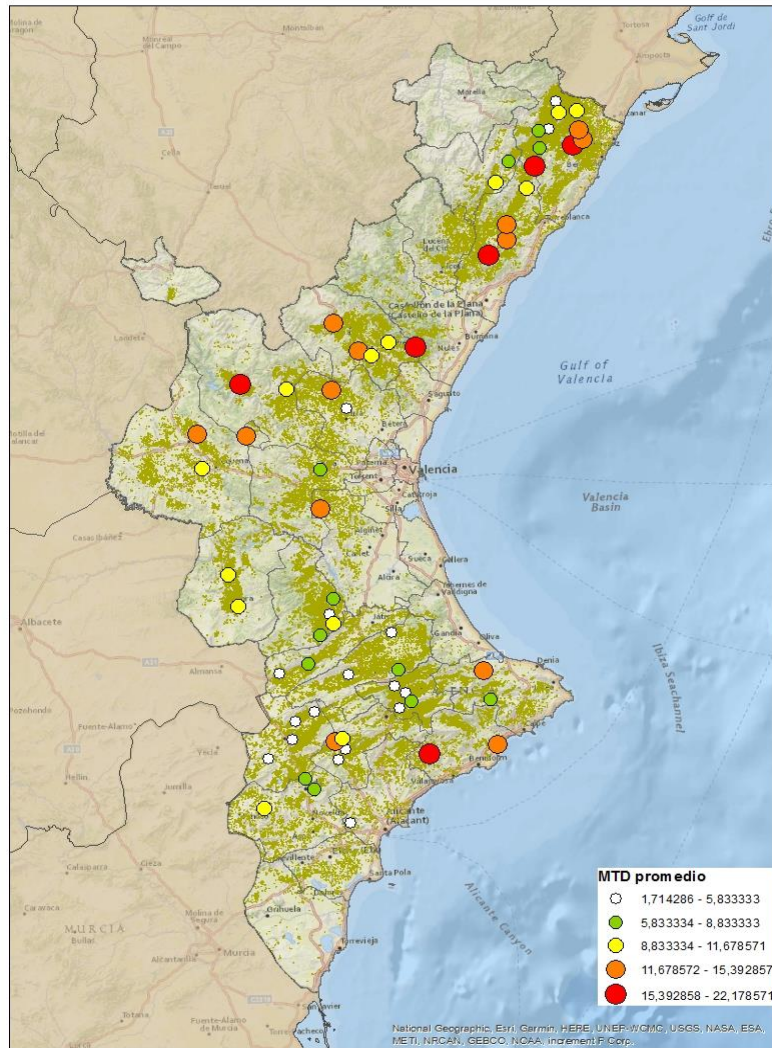

Nivells poblacionals per província

Nivells poblacionals per comarca

CASTELLÓ

BAIX MAESTRAT
ALT MAESTRAT
PLANA ALTA
ALT PALÀNCIA

VALÈNCIA

ELS SERRANS
CAMP DE TÚRIA
PLANA D'UTIEL-REQUENA
FOIA DE BUNYOL
RIBERA ALTA
VALL D'AIORA
CANAL DE NAVARRÉS
LA COSTERA
LA VALL D'ALBAIDA

ALACANT

MARINA ALTA
EL COMTAT
MARINA BAIXA
ALCOIÀ
ALT VINALOPÓ
ALACANTÍ
VINALOPÓ MITJÀ

Setmana 38 Resum per zones

MTD: Mosques/Trampa/Dia

MTD BACTROCERA OLEAE

% TRAMPES REVISADES

Setmana 38 Isomosques. Nivells poblacionals i tendència de la població silvestre

Nivell Poblacional Punts de control *Bactrocera oleae* 2.019

Tendència Punts de control *Bactrocera oleae* 2.019

* En el mapa de tendències no apareixen els punts de control de *Bactrocera oleae* no revisats la setmana anterior a causa de l'episodi de fortes pluges.