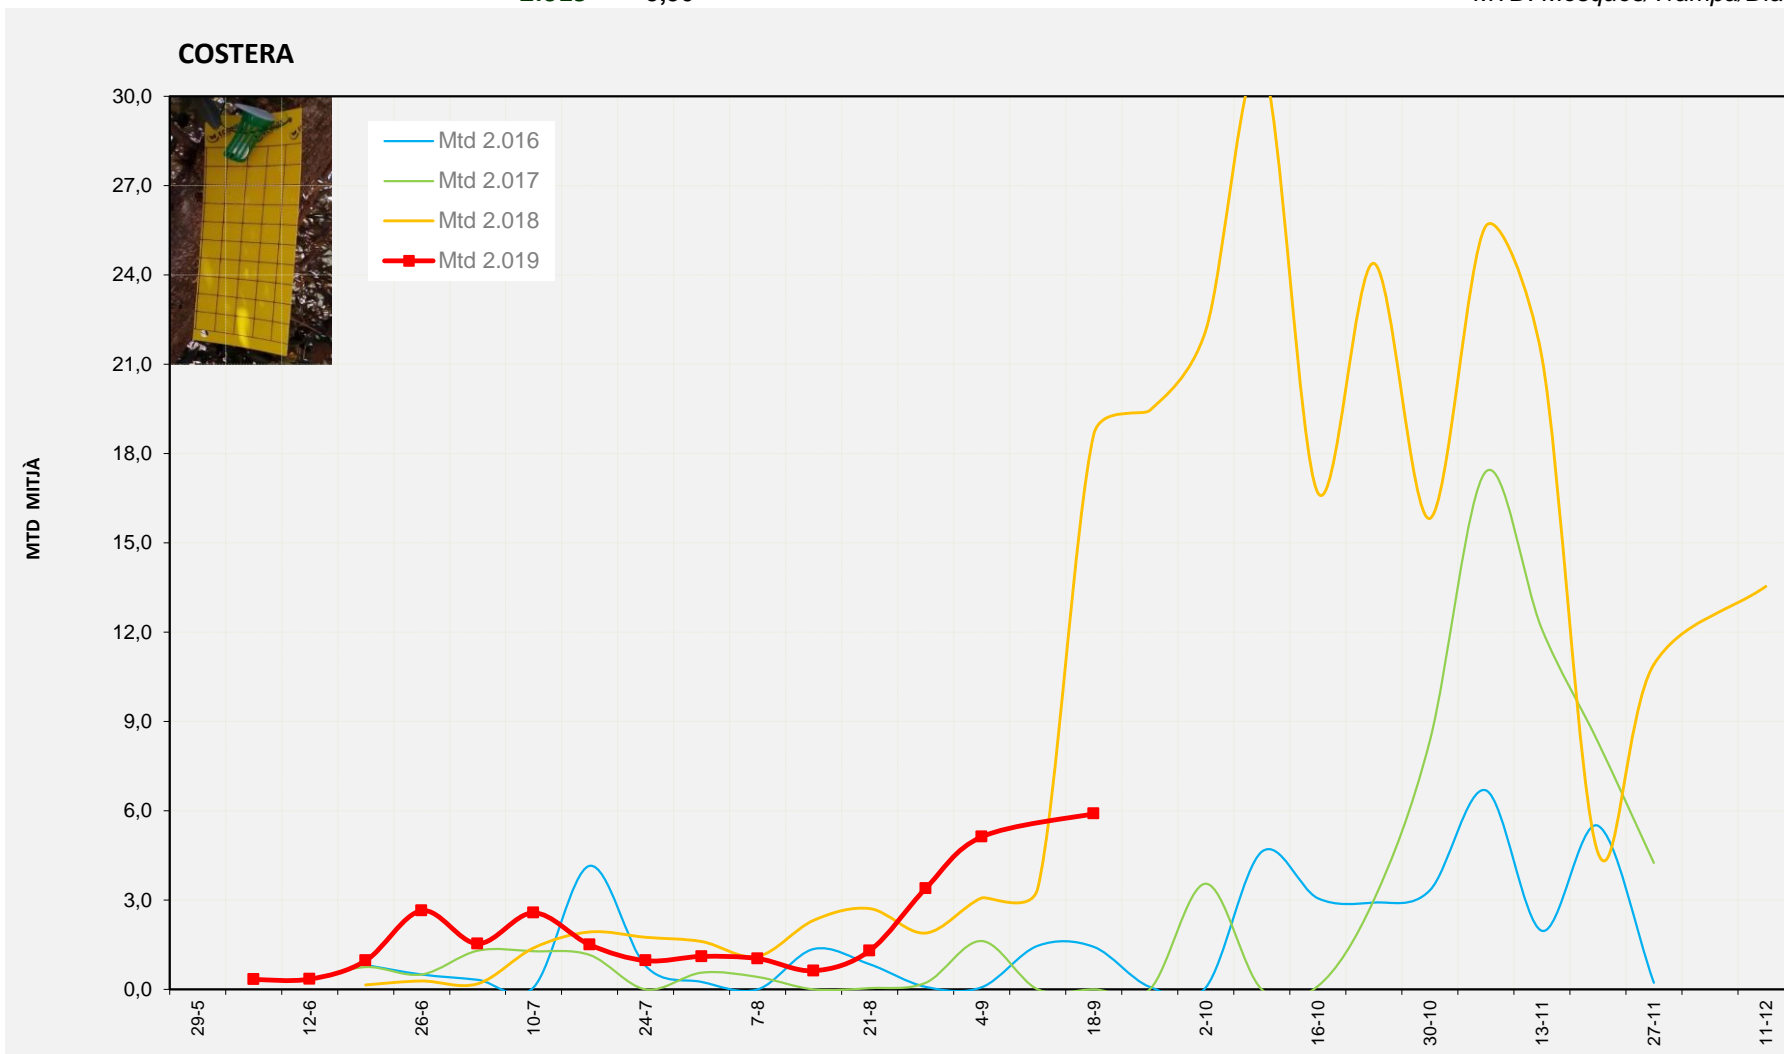

Setmana 38 COSTERA

Nº Trampes instal·lades: 4
% comptat última setmana: 100,00%

MTD MITJÀ	
2.016	1,43
2.017	0,00
2.018	18,64
2.019	5,90

MTD: Mosques/Trampa/Dia