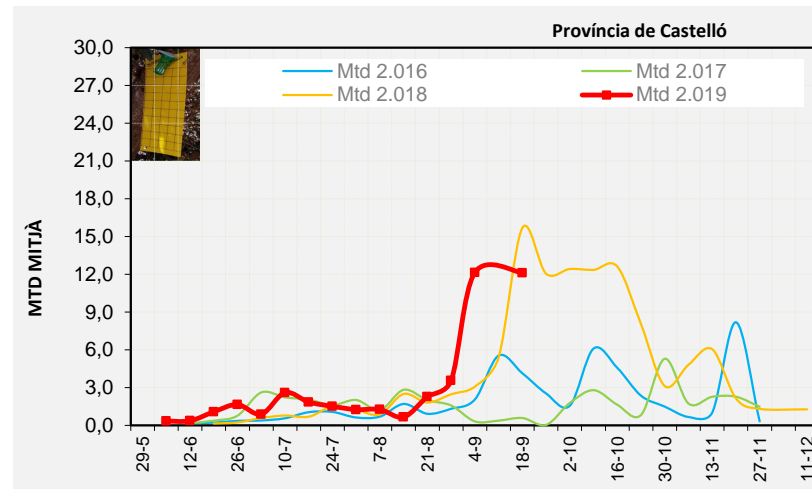

Setmana 38 Corbes poblacionals províncies

	MTD mitjà		
	Castelló	València	Alacant
2.016	4,14	3,72	2,86
2.017	0,58	3,07	0,01
2.018	15,67	17,95	16,74
2.019	12,12	9,09	7,76

% comptat última setmana: 100,00%

MTD: Mosques/Trampa/Dia