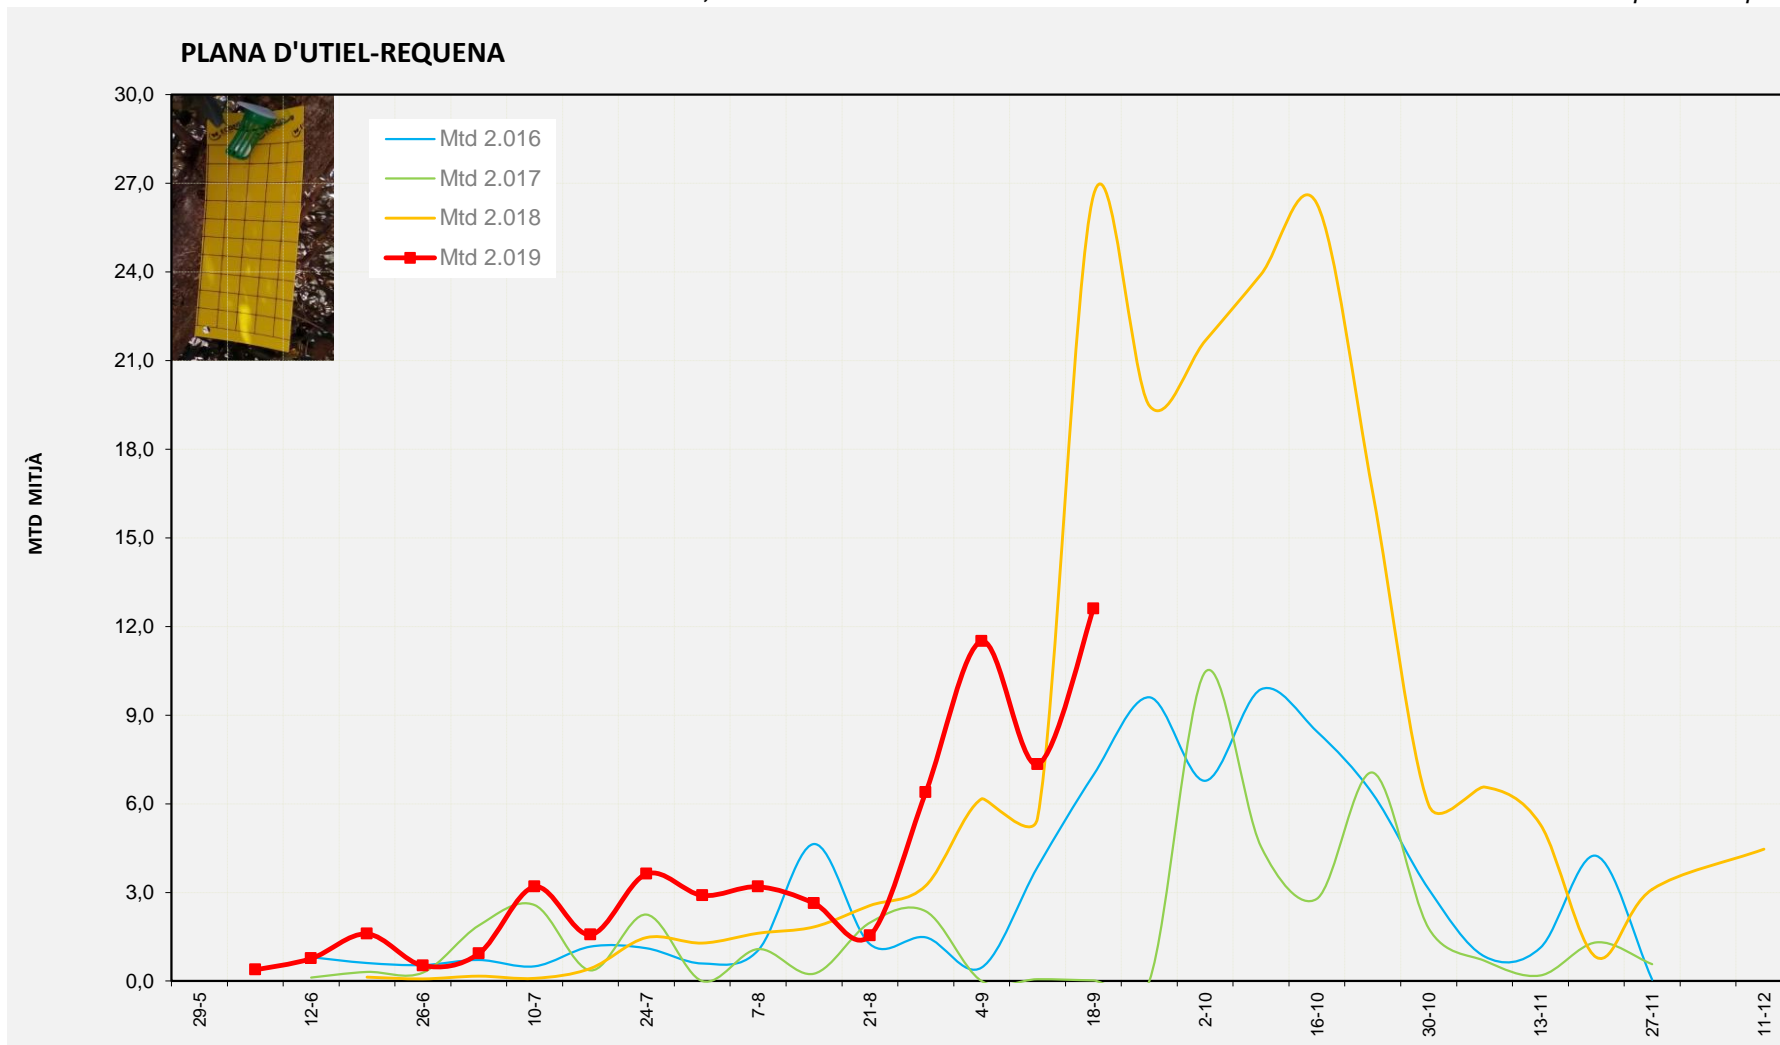

Setmana 38 PLANA D'UTIEL-REQUENA

Nº Trampes instal·lades: 6
% comptat última setmana: 100,00%

MTD MITJÀ	
2.016	6,97
2.017	0,02
2.018	26,58
2.019	12,60

MTD: Mosques/Trampa/Dia