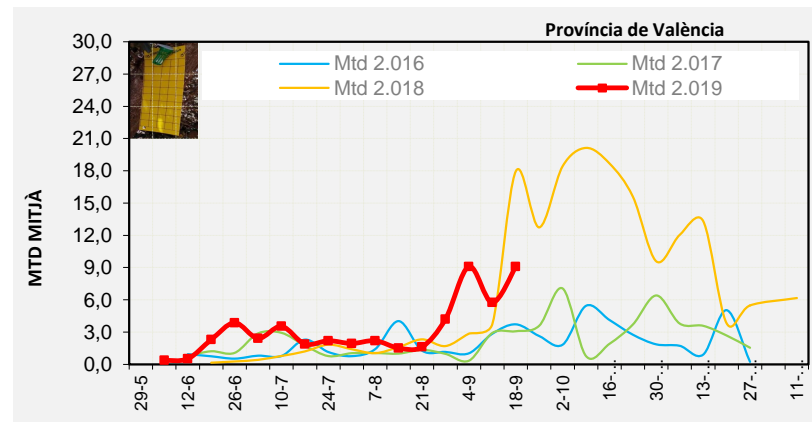

Setmana 38 Corba poblacional Comunitat Valenciana

MTD mateixa setmana

2.016	3,57
2.017	1,21
2.018	16,77
2.019	9,69

% comptat última setmana: 100,00%

Setmana 38 Corbes poblacionals províncies

	MTD mitjà		
	Castelló	València	Alacant
2.016	4,14	3,72	2,86
2.017	0,58	3,07	0,01
2.018	15,67	17,95	16,74
2.019	12,12	9,09	7,76

% comptat última setmana: 100,00%

MTD: Mosques/Trampa/Dia

% comptat última setmana: 100,00%

% comptat última setmana: 100,00%

Setmana 38 BAIX MAESTRAT

Nº Trampes instal·lades: 20
 % comptat última setmana: 100,00%

MTD MITJÀ	
2.016	2,88
2.017	0,02
2.018	17,53
2.019	11,14

MTD: Mosques/Trampa/Dia

Setmana 38 ALT MAESTRAT

Nº Trampes instal·lades: 4
 % comptat última setmana: 100,00%

MTD MITJÀ	
2.016	11,08
2.017	0,07
2.018	13,82
2.019	9,16