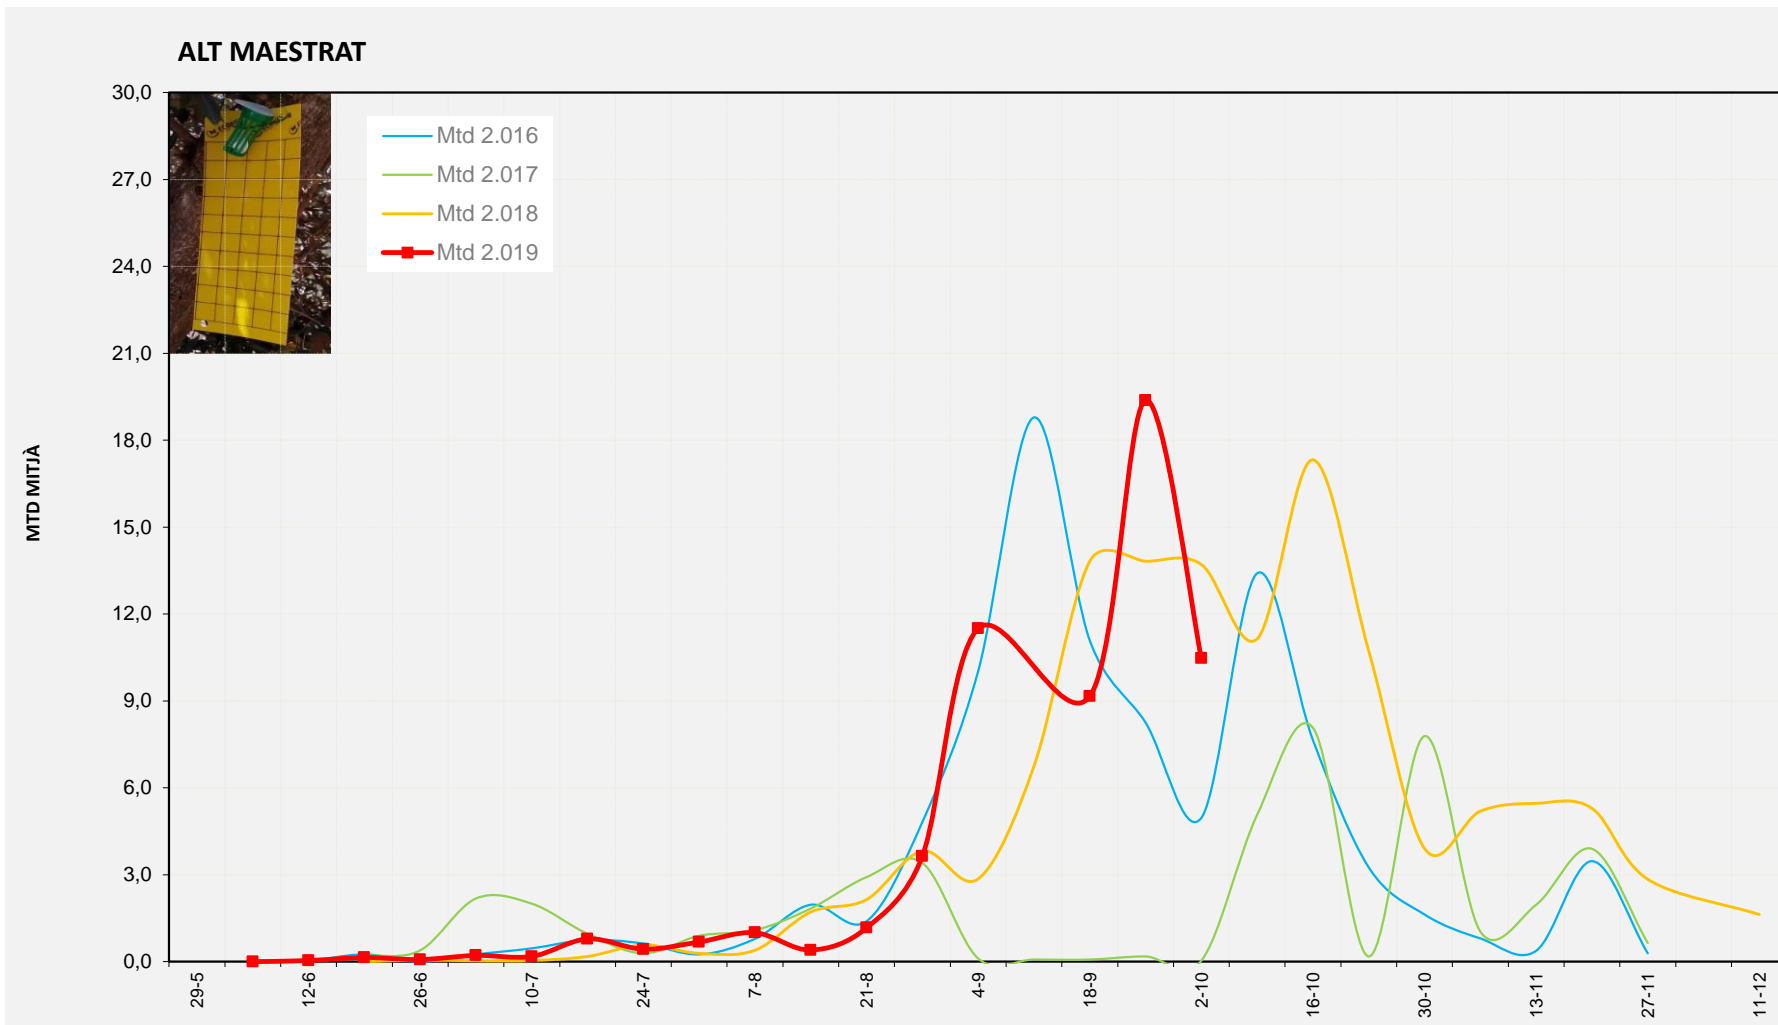

Setmana 40 ALT MAESTRAT

Nº Trampes instal·lades: 4
% comptat última setmana: 100,00%

MTD MITJÀ	
2.016	4,96
2.017	0,04
2.018	13,71
2.019	10,47

MTD: Mosques/Trampa/Dia