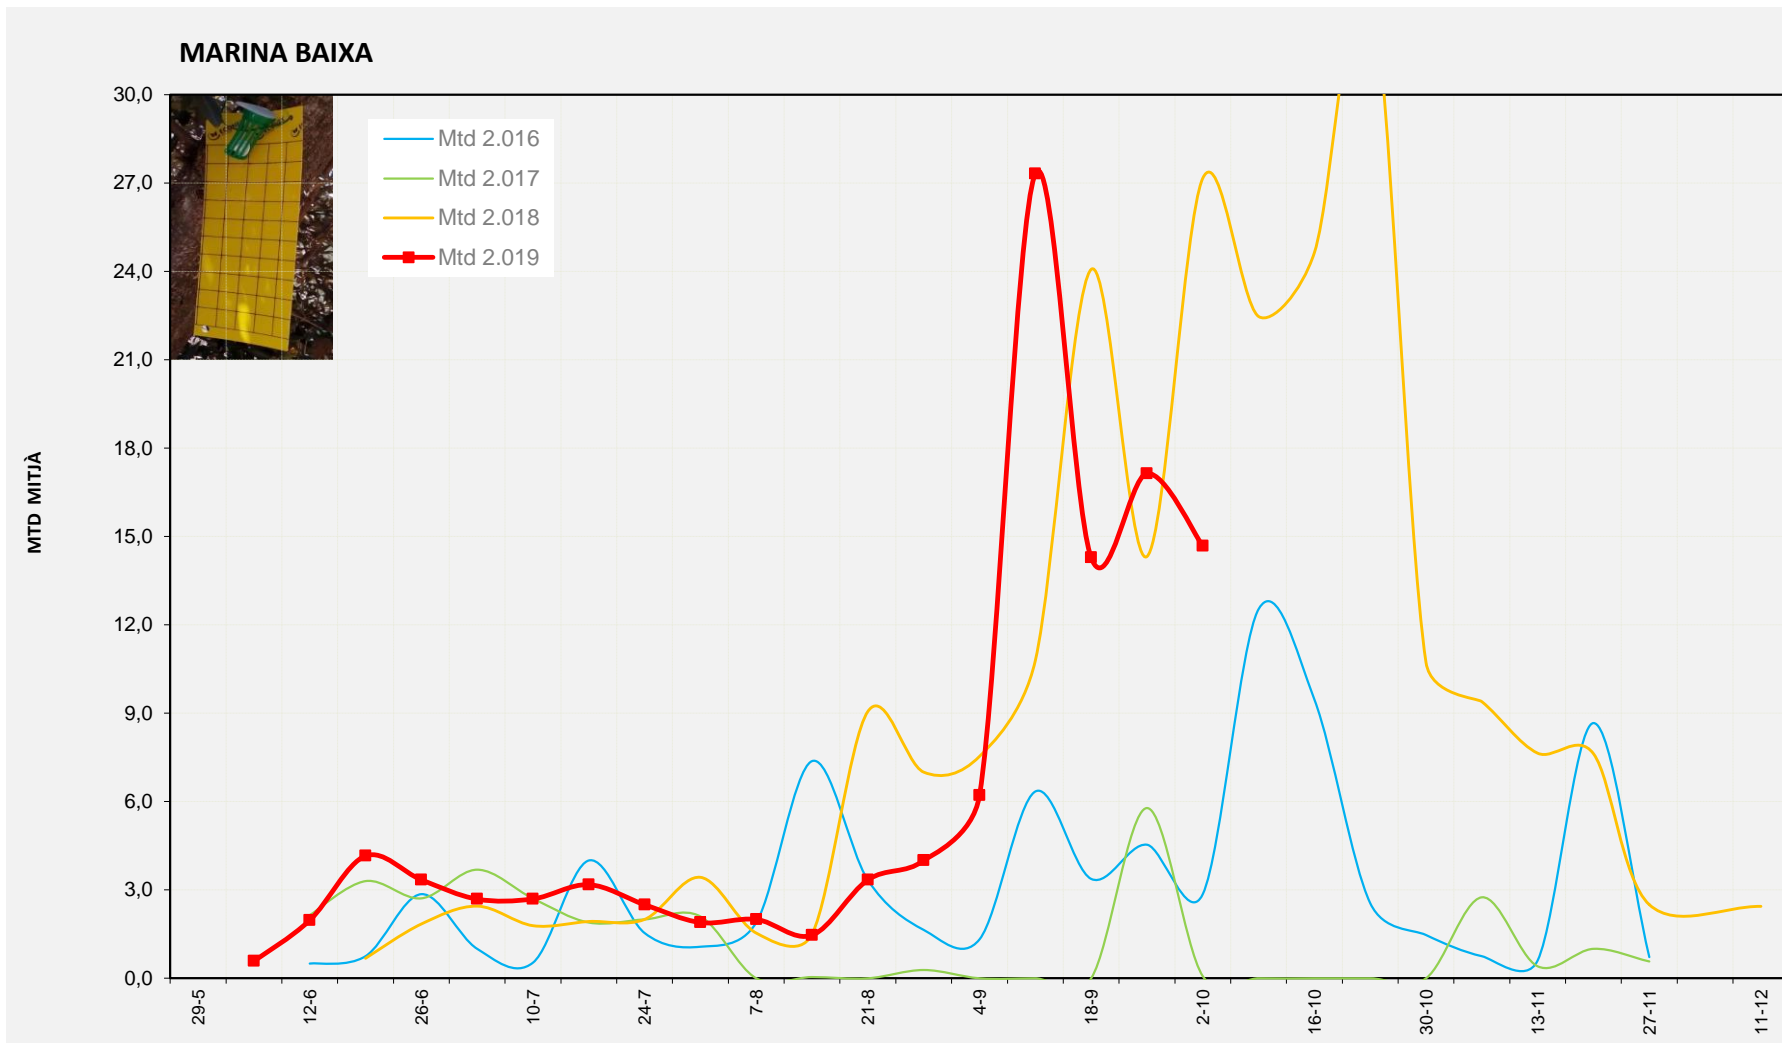

MTD: Mosques/Trampa/Dia

Setmana 40 MARINA BAIXA

Nº Trampes instal·lades: 4
 % comptat última setmana: 100,00%

	MTD MITJÀ
2.016	2,86
2.017	0,07
2.018	27,17
2.019	14,68

MTD: Mosques/Trampa/Dia

Setmana 40 ALCOIÀ