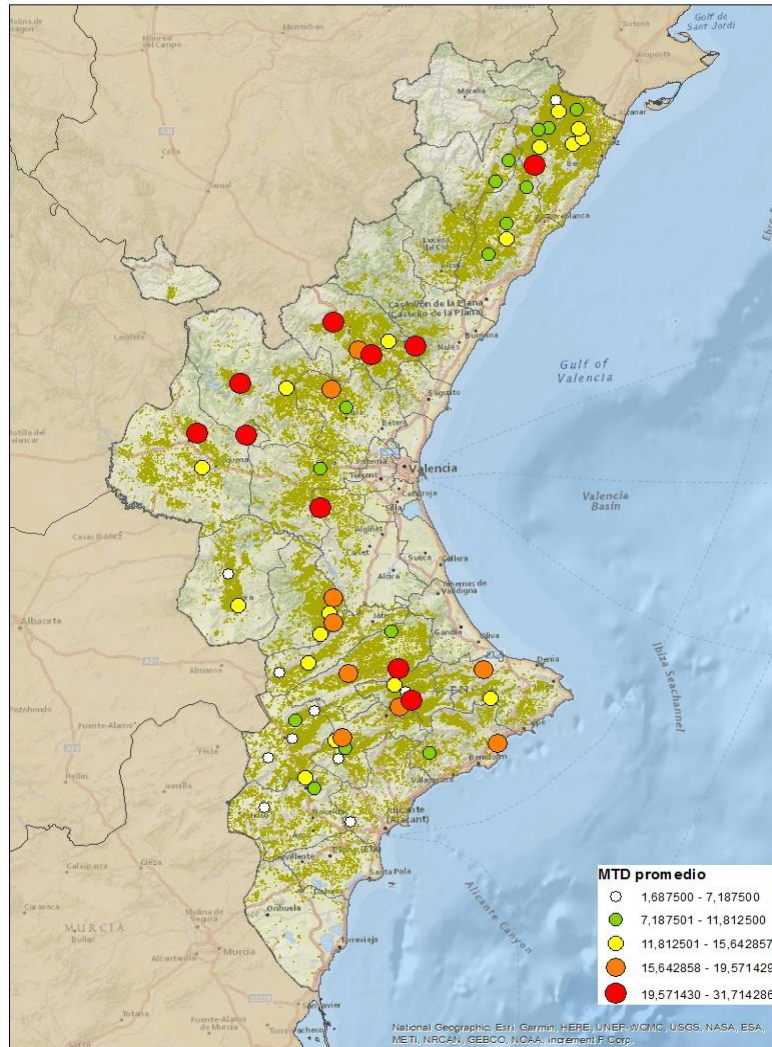

Nivells poblacionals per província

Nivells poblacionals per comarca

CASTELLÓ

BAIX MAESTRAT
ALT MAESTRAT
PLANA ALTA
ALT PALÀNCIA

VALÈNCIA

ELS SERRANS
CAMP DE TÚRIA
PLANA D'UTIEL-REQUENA
FOIA DE BUNYOL
RIBERA ALTA
VALL D'AIORA
CANAL DE NAVARRÉS
LA COSTERA
LA VALL D'ALBAIDA

ALACANT

MARINA ALTA
EL COMTAT
MARINA BAIXA
ALCOIÀ
ALT VINALOPÓ
ALACANTÍ
VINALOPÓ MITJÀ

Setmana 40 Resum per zones

MTD: Mosques/Trampa/Dia

MTD BACTROCERA OLEAE

% TRAMPES REVISADES

Setmana 40 Isomosques. Nivells poblacionals i tendència de la població silvestre

Nivell Poblacional Punts de control *Bactrocera oleae* 2.019

Tendència Punts de control *Bactrocera oleae* 2.019

Setmana 40 Corba poblacional Comunitat Valenciana

MTD mateixa setmana

2.016	1,40
2.017	3,43
2.018	17,20
2.019	13,71