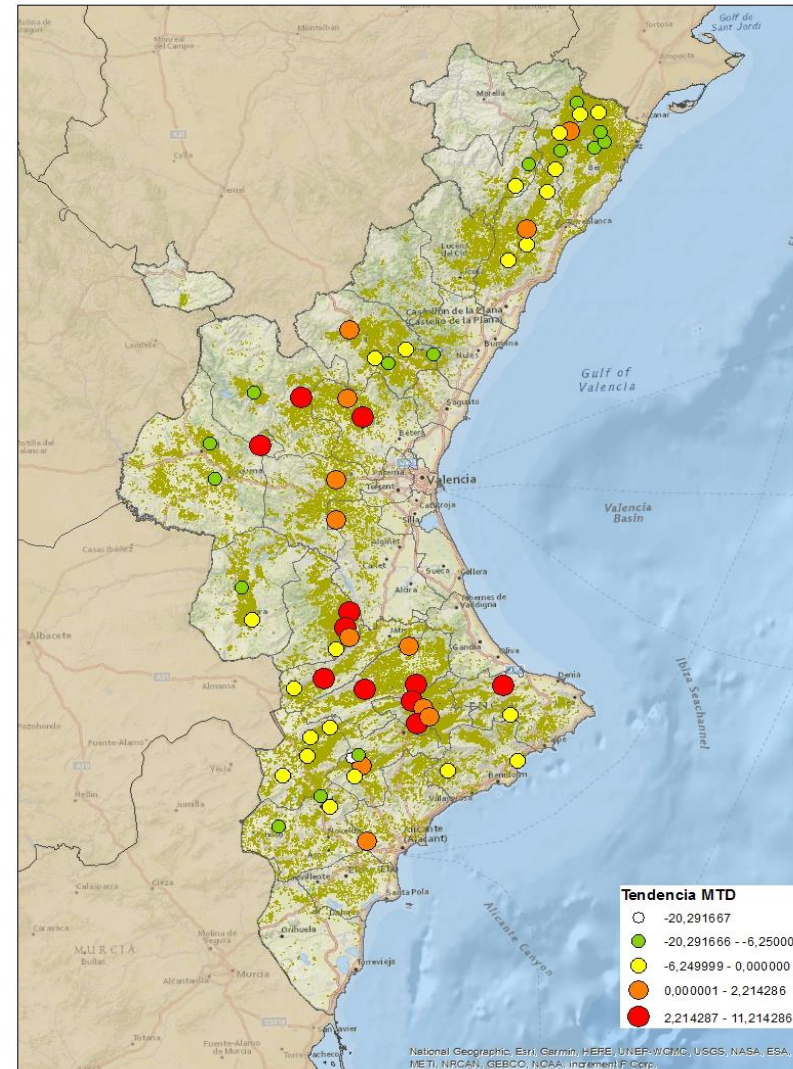

Nivells poblacionals per província

Nivells poblacionals per comarca

CASTELLÓ

BAIX MAESTRAT
ALT MAESTRAT
PLANA ALTA
ALT PALÀNCIA

VALÈNCIA

ELS SERRANS
CAMP DE TÚRIA
PLANA D'UTIEL-REQUENA
FOIA DE BUNYOL
RIBERA ALTA
VALL D'AIORA
CANAL DE NAVARRÉS
LA COSTERA
LA VALL D'ALBAIDA

ALACANT

MARINA ALTA
EL COMTAT
MARINA BAIXA
ALCOIÀ
ALT VINALOPÓ
ALACANTÍ
VINALOPÓ MITJÀ

Setmana 40 Resum per zones

MTD: Mosques/Trampa/Dia

MTD BACTROCERA OLEAE

% TRAMPES REVISADES

Setmana 40 Isomosques. Nivells poblacionals i tendència de la població silvestre

Nivell Poblacional Punts de control *Bactrocera oleae* 2.019

Tendència Punts de control *Bactrocera oleae* 2.019

Setmana 40 Corba poblacional Comunitat Valenciana

MTD mateixa setmana

2.016	1,40
2.017	3,43
2.018	17,20
2.019	13,71