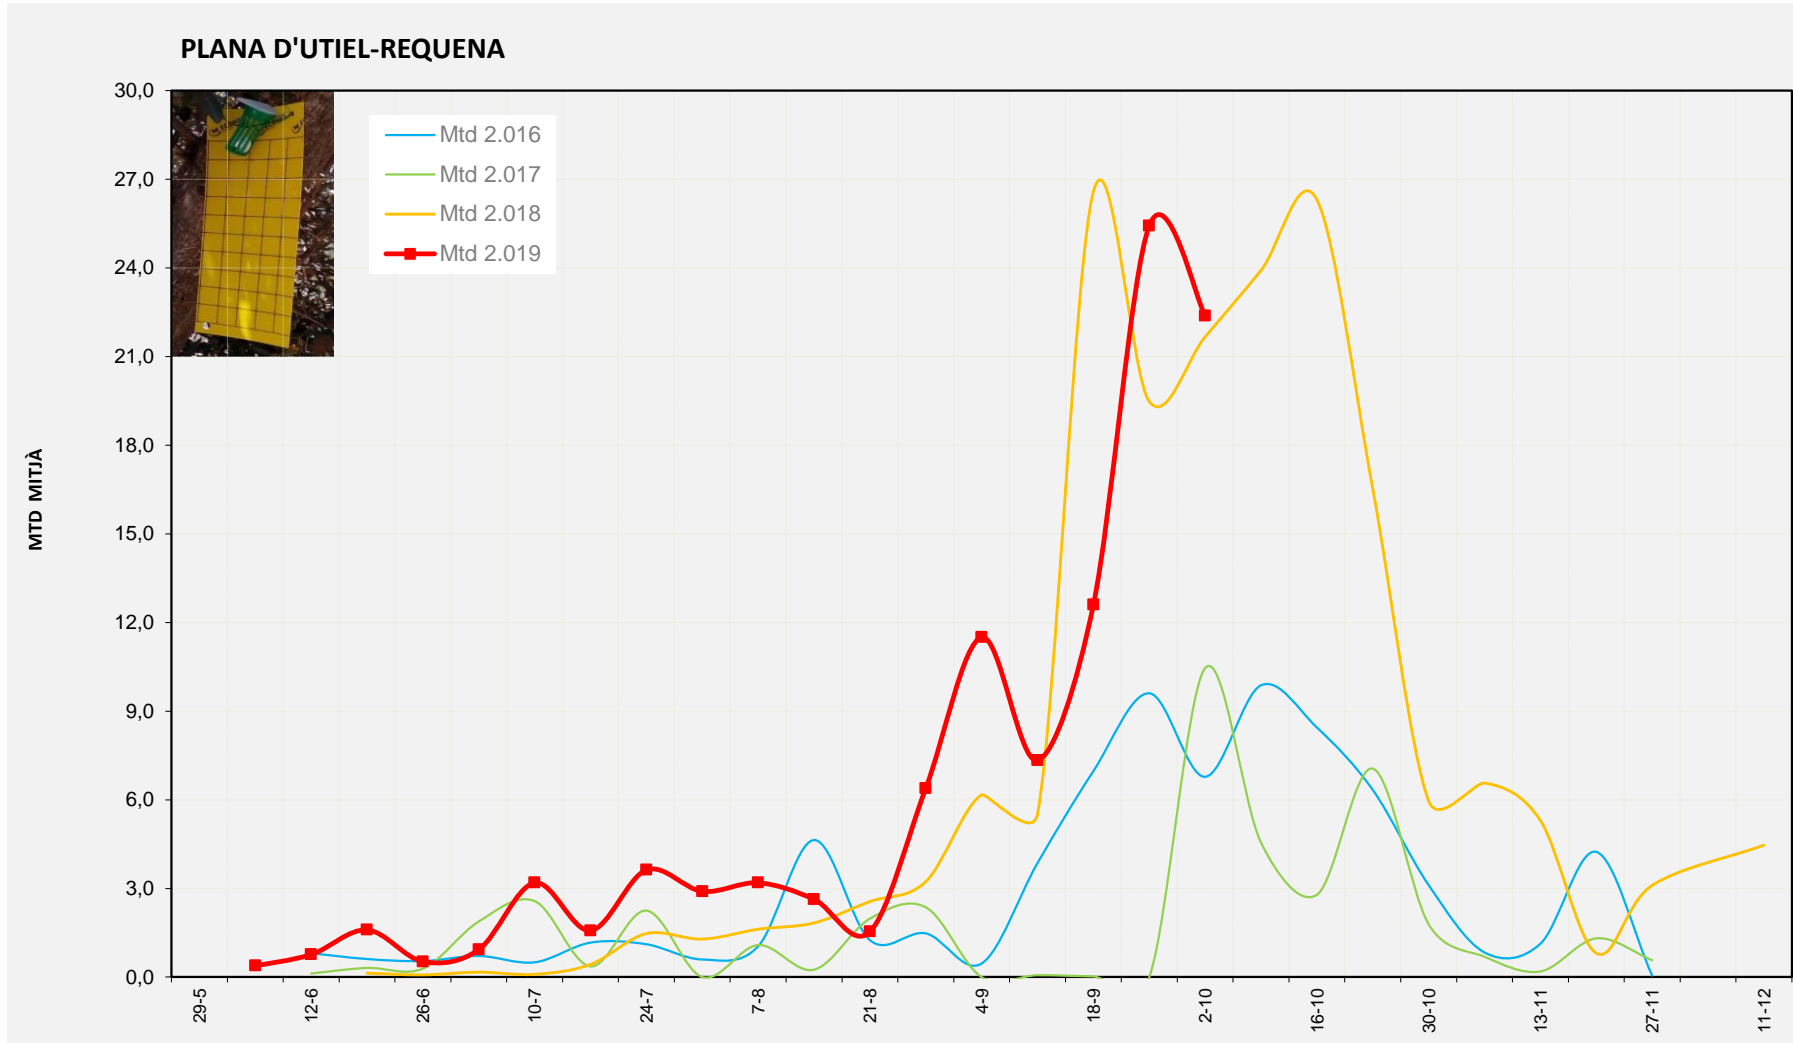

Setmana 40 PLANA D'UTIEL-REQUENA

Nº Trampes instal·lades: 6
% comptat última setmana: 100,00%

<u>MTD MITJÀ</u>	
2.016	6,78
2.017	10,46
2.018	21,67
2.019	22,38

MTD: Mosques/Trampa/Dia