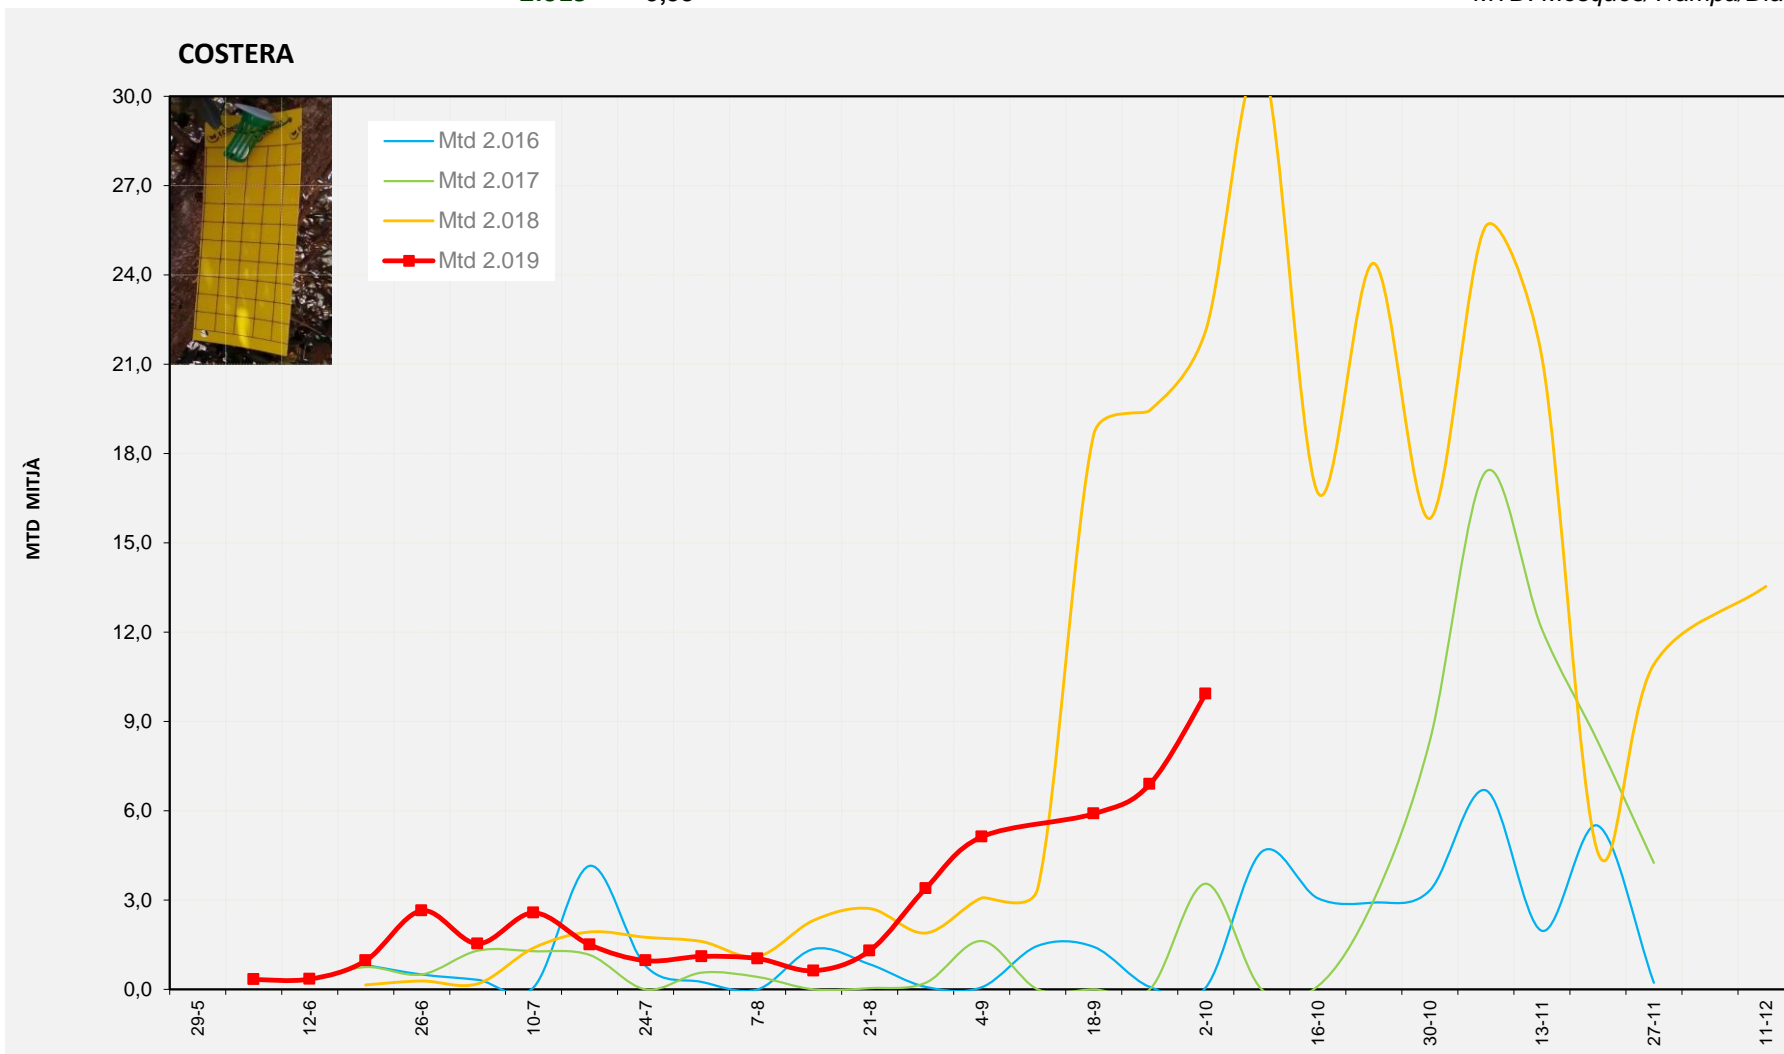

MTD: Mosques/Trampa/Dia

Setmana 40 COSTERA

Nº Trampes instal·lades: 4
 % comptat última setmana: 100,00%

MTD MITJÀ	
2.016	0,06
2.017	3,55
2.018	22,14
2.019	9,93

MTD: Mosques/Trampa/Dia

Setmana 40 VALL D'ALBAIDA