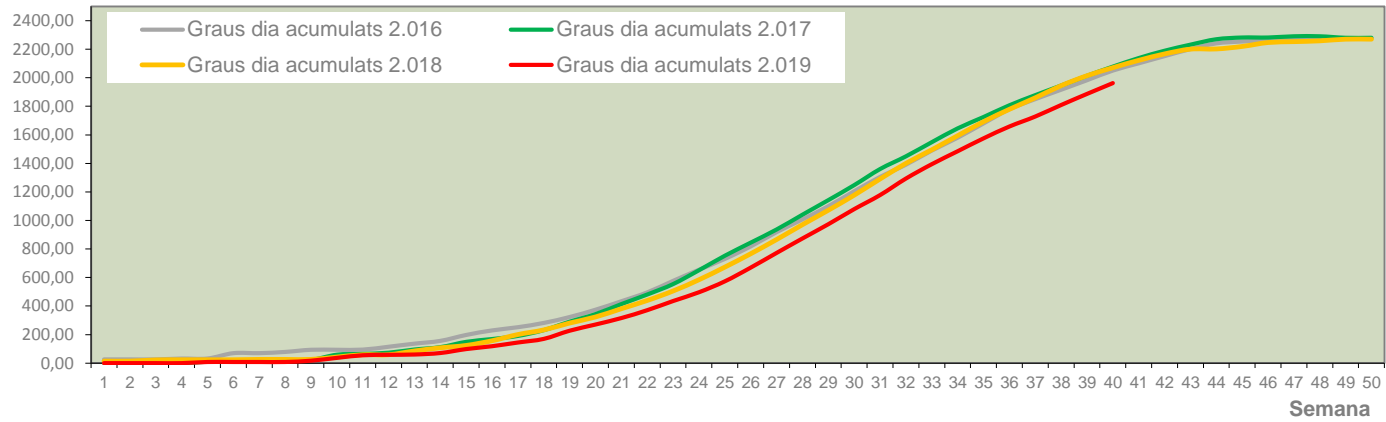

MTD: Mosques/Trampa/Dia

Setmana 40 VINALOPÓ MITJÀ

Nº Trampes instal·lades: 6
 % comptat última setmana: 100,00%

MTD MITJÀ	
2.016	0,77
2.017	0,02
2.018	18,21
2.019	10,75

MTD: Mosques/Trampa/Dia

Dades climàtiques

Temperatura llindar a partir de la qual s'acumulen graus dia: 9°C

Grados.día

Integral térmica zona oleícola 2.019

Grados °C

Temperatura mitjana en zona oleícola 2.019