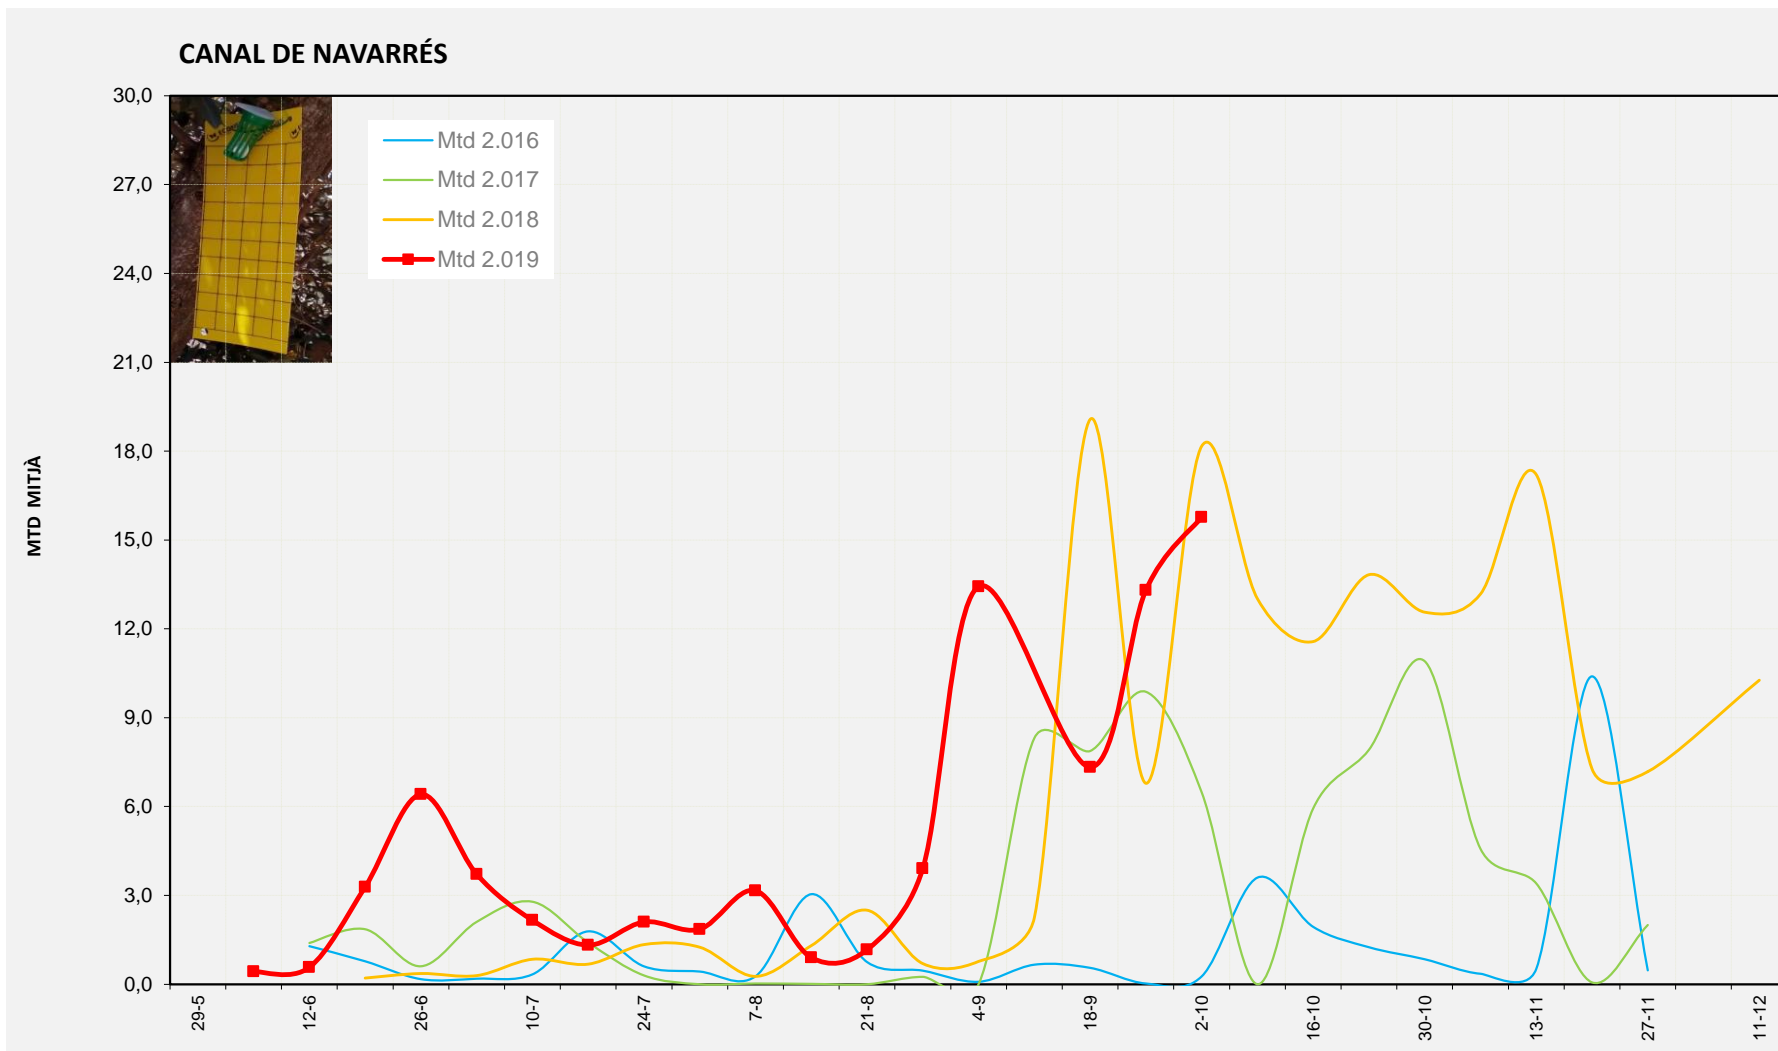

Setmana 40 CANAL DE NAVARRÉS

Nº Trampes instal·lades: 8
% comptat última setmana: 100,00%

MTD MITJÀ	
2.016	0,26
2.017	6,48
2.018	18,17
2.019	15,77

MTD: Mosques/Trampa/Dia