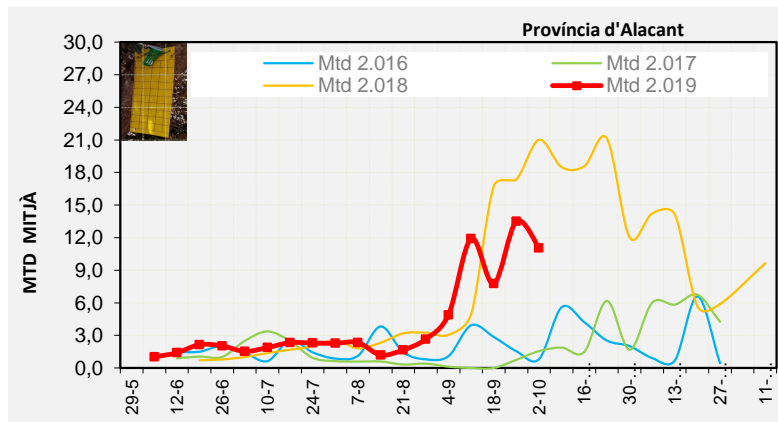

Nivell Poblacional Punts de control *Bactrocera oleae* 2.019

Tendència Punts de control *Bactrocera oleae* 2.019

Setmana 40 Corba poblacional Comunitat Valenciana

MTD mateixa setmana

2.016	1,40
2.017	3,43
2.018	17,20
2.019	13,71

% comptat última setmana: 99,18%

Setmana 40 Corbes poblacionals províncies

	MTD mitjà		
	Castelló	València	Alacant
2.016	1,56	1,82	0,82
2.017	1,78	7,06	1,56
2.018	12,42	18,42	21,01
2.019	14,28	15,75	11,05

% comptat última setmana: 97,62%

MTD: Mosques/Trampa/Dia

% comptat última setmana: 100,00%

% comptat última setmana: 100,00%

Setmana 40 BAIX MAESTRAT

Nº Trampes instal·lades: 20
 % comptat última setmana: 95,00%