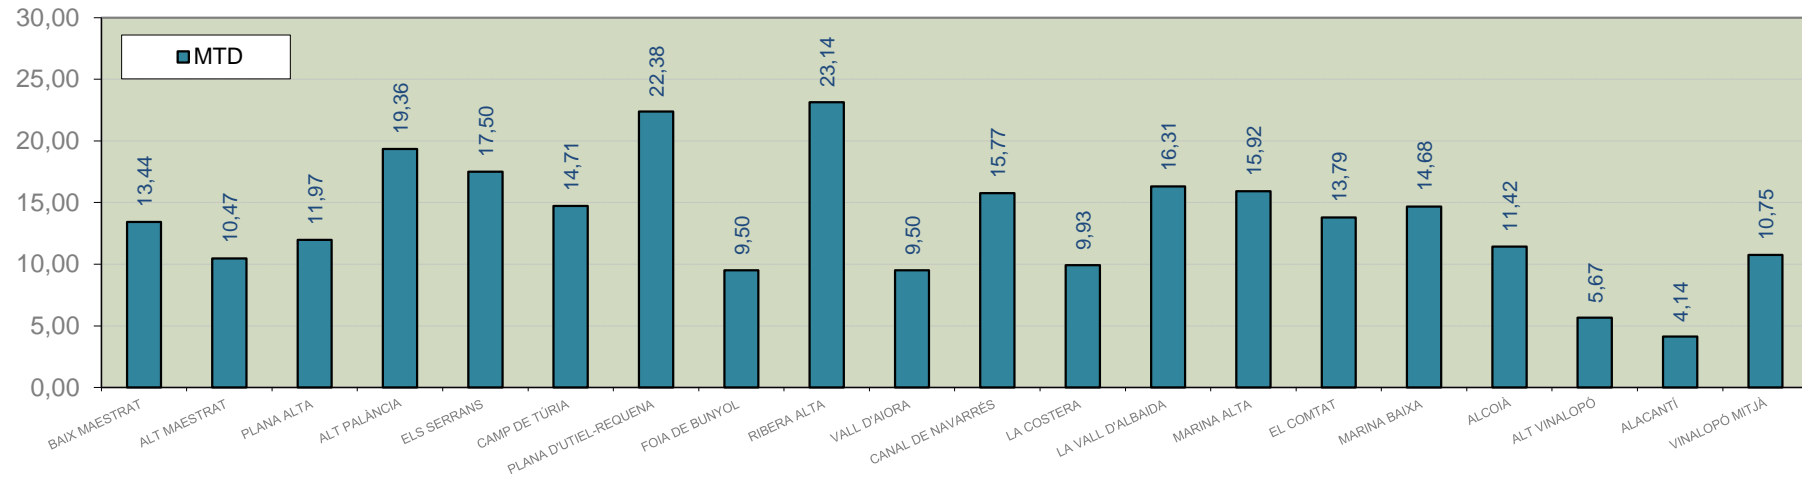

ALACANT

MARINA ALTA
EL COMTAT
MARINA BAIXA
ALCOIÀ
ALT VINALOPÓ
ALACANTÍ
VINALOPÓ MITJÀ

Setmana 40 Resum per zones

MTD: Mosques/Trampa/Dia

MTD BACTROCERA OLEAE

% TRAMPES REVISADES

Setmana 40 Isomosques. Nivells poblacionals i tendència de la població silvestre

Nivell Poblacional Punts de control *Bactrocera oleae* 2.019

Tendència Punts de control *Bactrocera oleae* 2.019

Setmana 40 Corba poblacional Comunitat Valenciana

MTD mateixa setmana

2.016	1,40
2.017	3,43
2.018	17,20
2.019	13,71