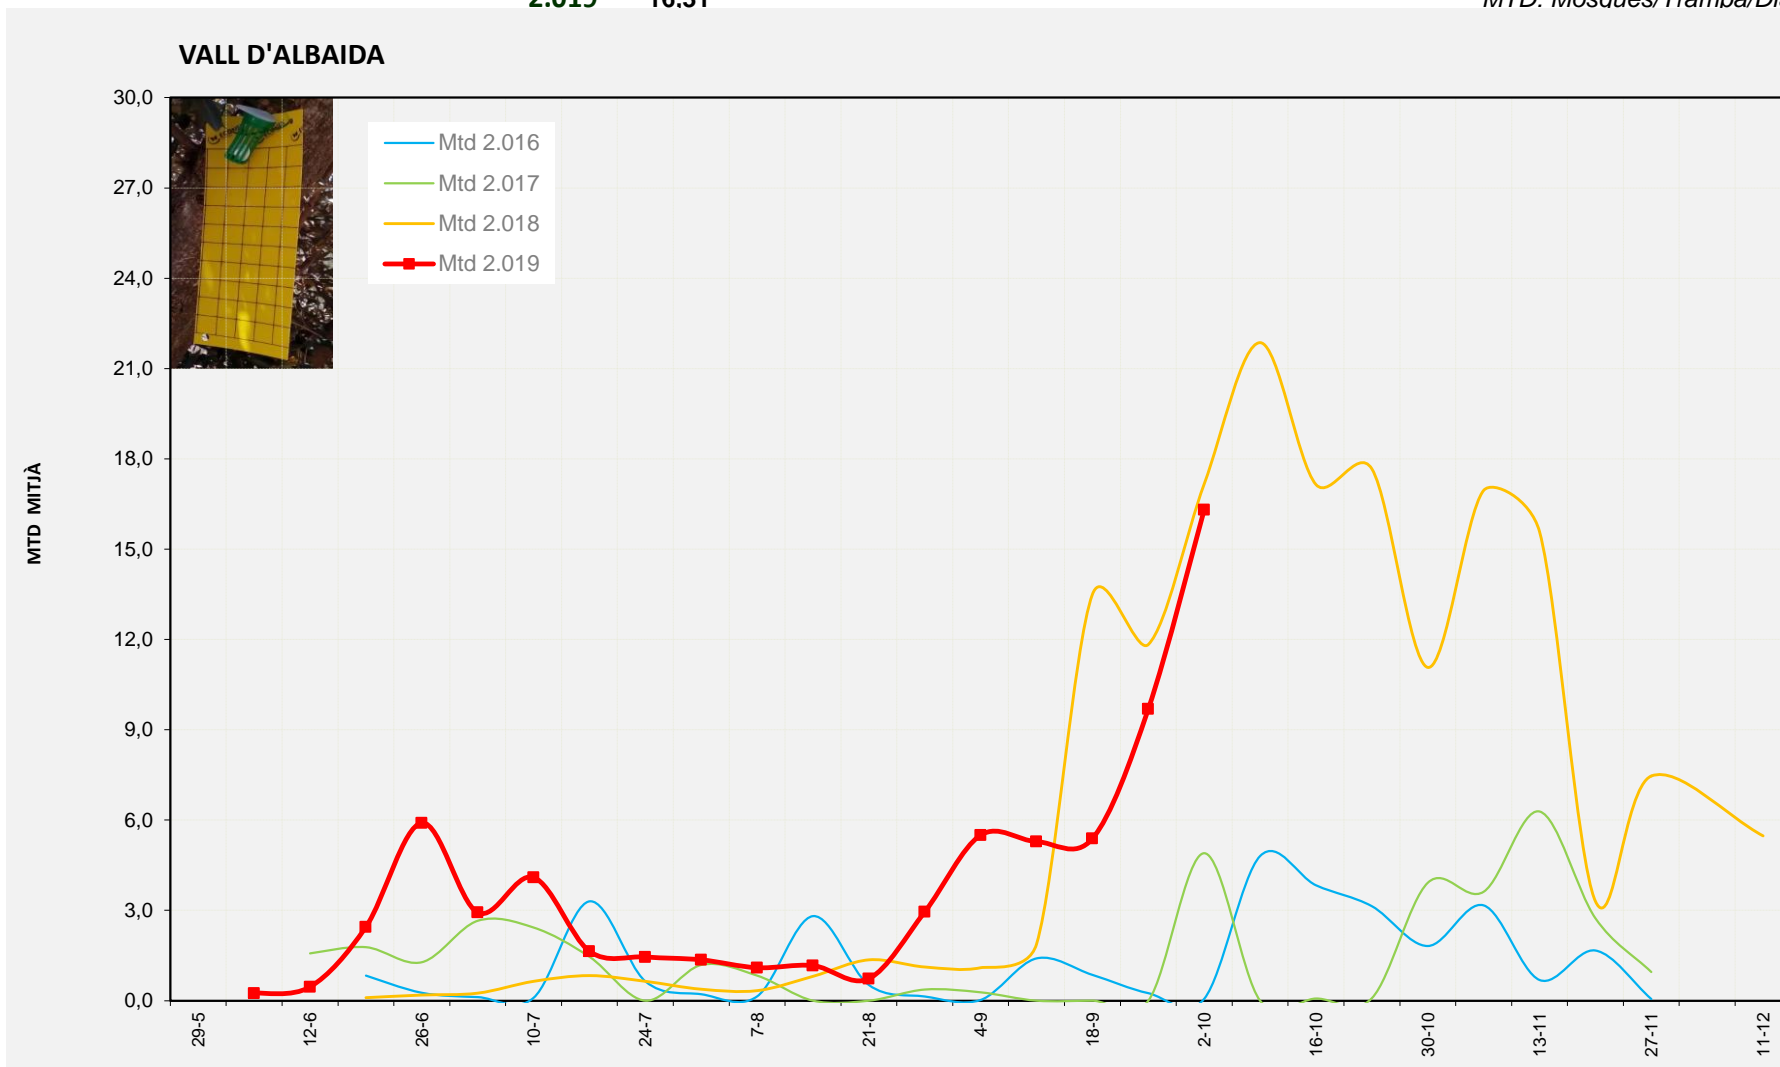

Setmana 40 VALL D'ALBAIDA

Nº Trampes instal·lades: 6
% comptat última setmana: 100,00%

MTD MITJÀ	
2.016	0,06
2.017	4,90
2.018	17,17
2.019	16.31

MTD: Mosques/Trampa/Dia