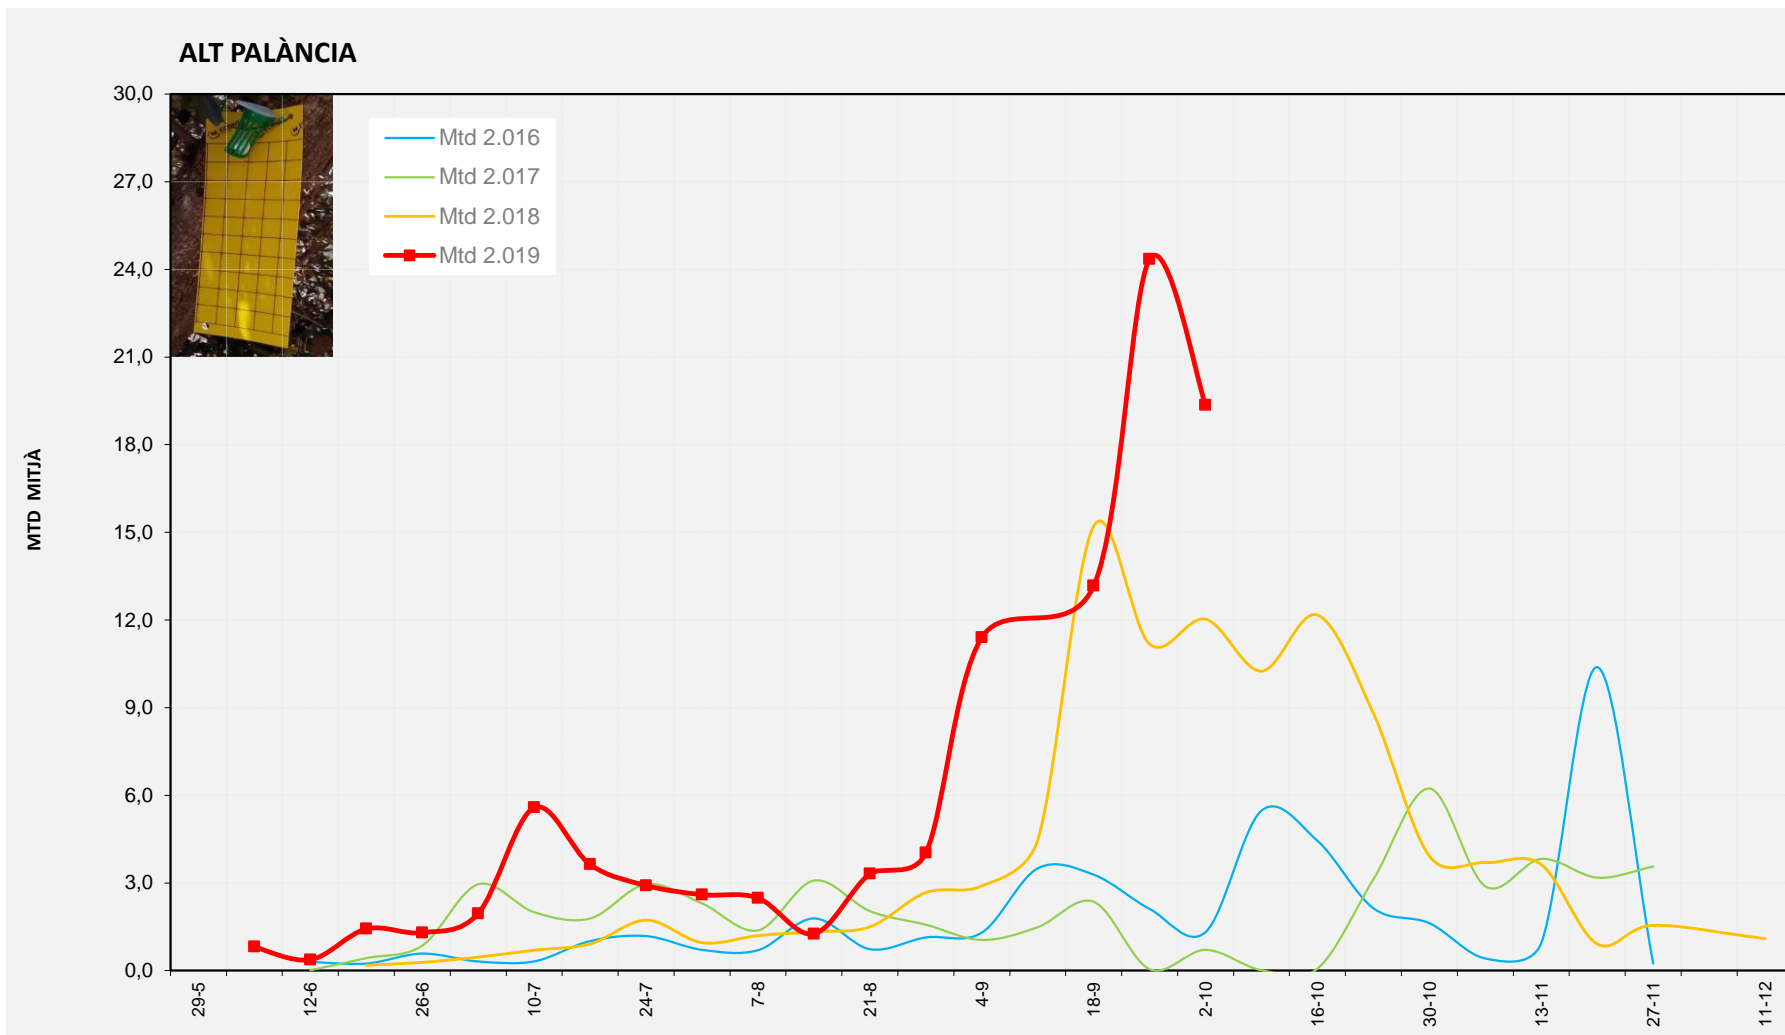

Setmana 40 ALT PALÀNCIA

Nº Trampes instal·lades: 10
% comptat última setmana: 100,00%

MTD MITJÀ	
2.016	1,32
2.017	0,71
2.018	12,03
2.019	19,36

MTD: Mosques/Trampa/Dia