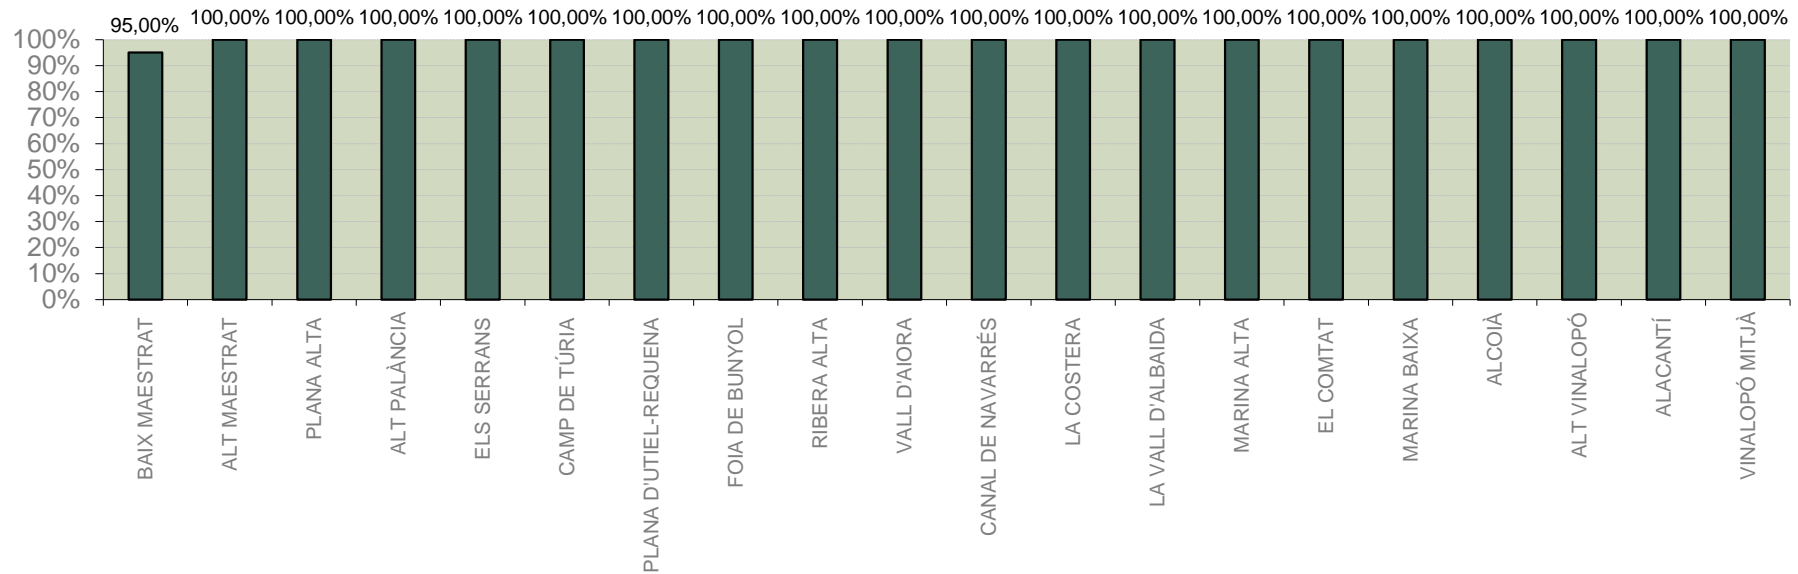

ALACANT

MARINA ALTA
EL COMTAT
MARINA BAIXA
ALCOIÀ
ALT VINALOPÓ
ALACANTÍ
VINALOPÓ MITJÀ

Setmana 40 Resum per zones

MTD: Mosques/Trampa/Dia

MTD BACTROCERA OLEAE

% TRAMPES REVISADES

Setmana 40 Isomosques. Nivells poblacionals i tendència de la població silvestre

Nivell Poblacional Punts de control *Bactrocera oleae* 2.019

Tendència Punts de control *Bactrocera oleae* 2.019

Setmana 40 Corba poblacional Comunitat Valenciana

MTD mateixa setmana

2.016	1,40
2.017	3,43
2.018	17,20
2.019	13,71