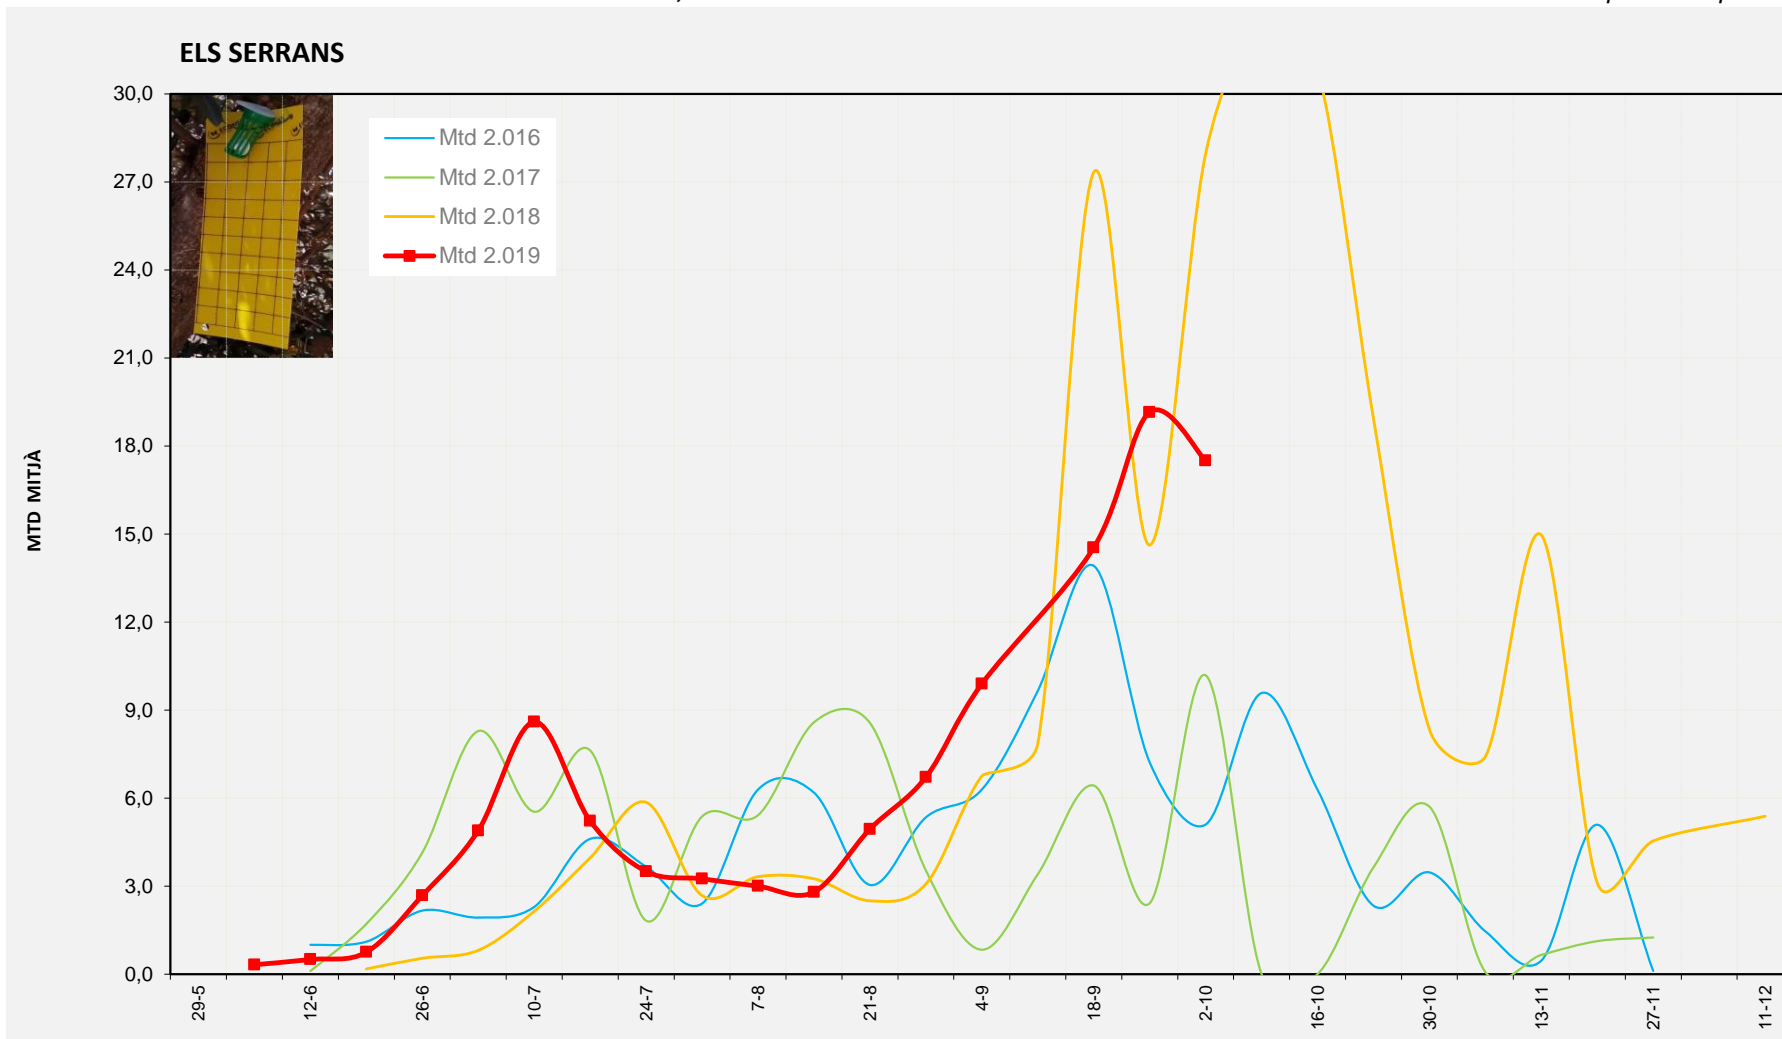

Setmana 40 ELS SERRANS

Nº Trampes instal·lades: 4
% comptat última setmana: 100,00%

MTD MITJÀ	
2.016	5,10
2.017	10,19
2.018	27,96
2.019	17,50

MTD: Mosques/Trampa/Dia