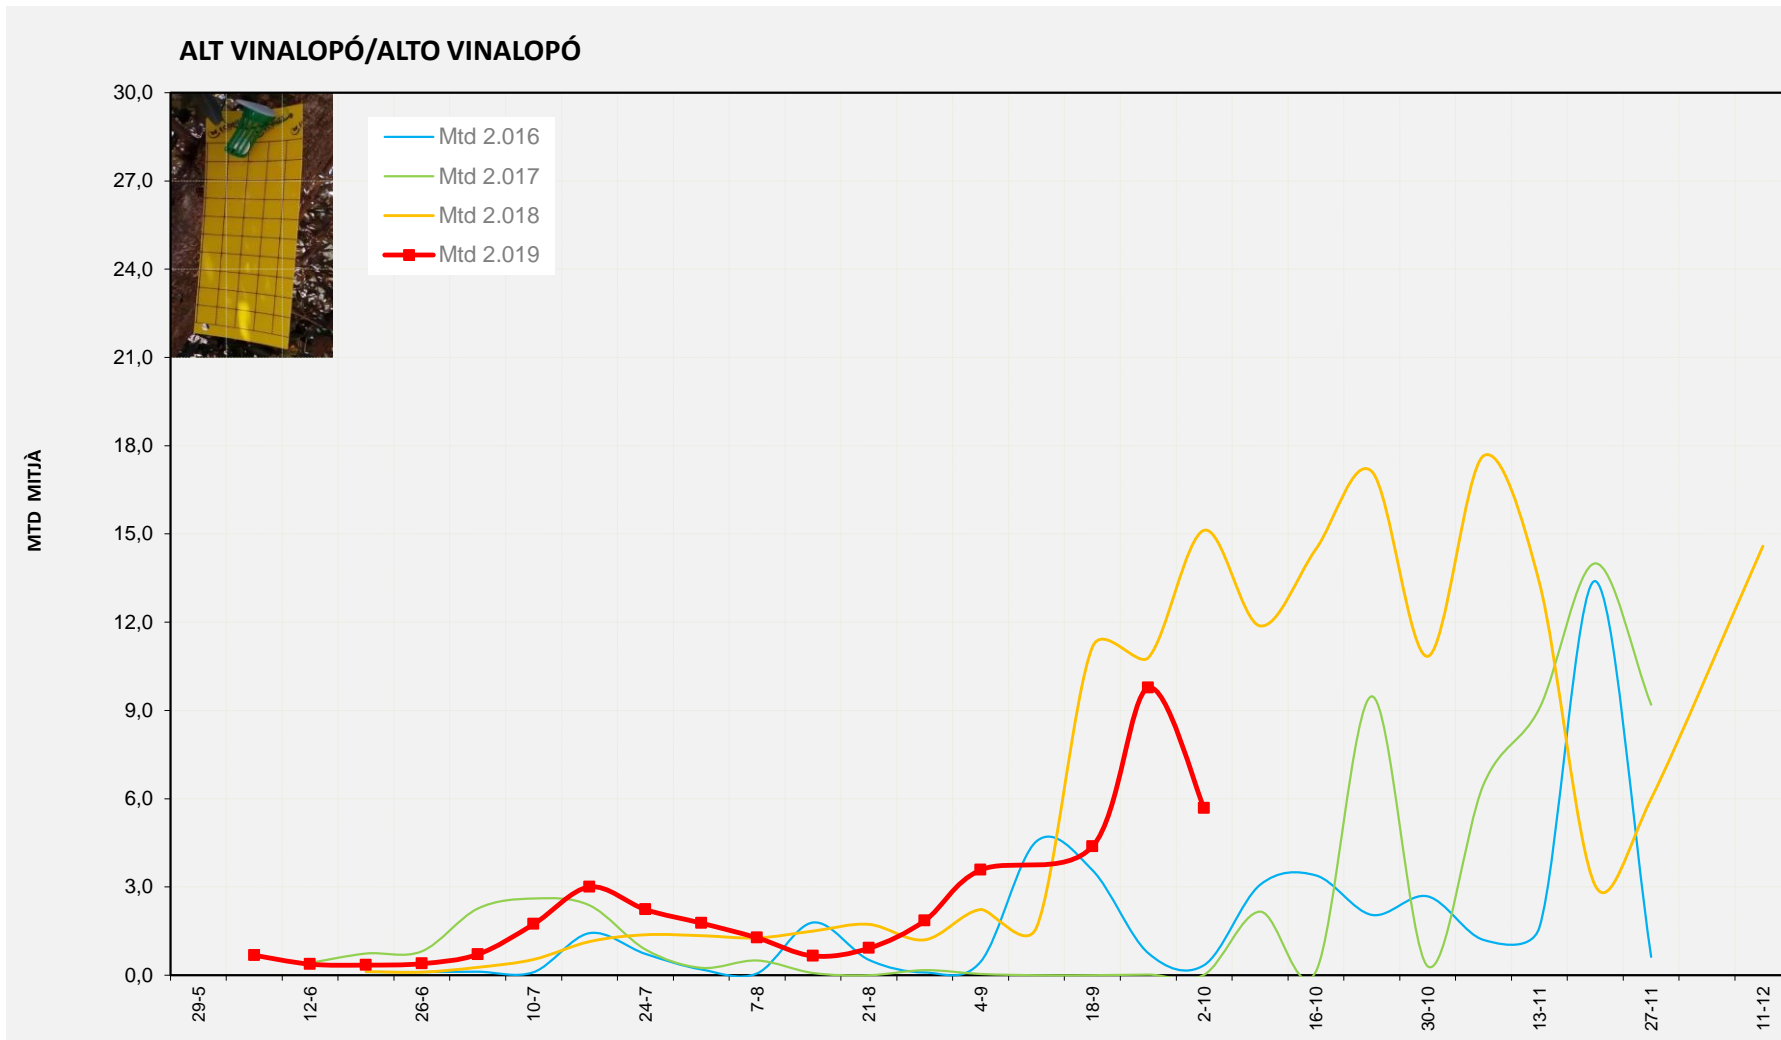

Setmana 40 ALT VINALOPÓ

Nº Trampes instal·lades: 8
% comptat última setmana: 100,00%

MTD MITJÀ	
2.016	0,34
2.017	0,02
2.018	15,13
2.019	5,67

MTD: Mosques/Trampa/Dia