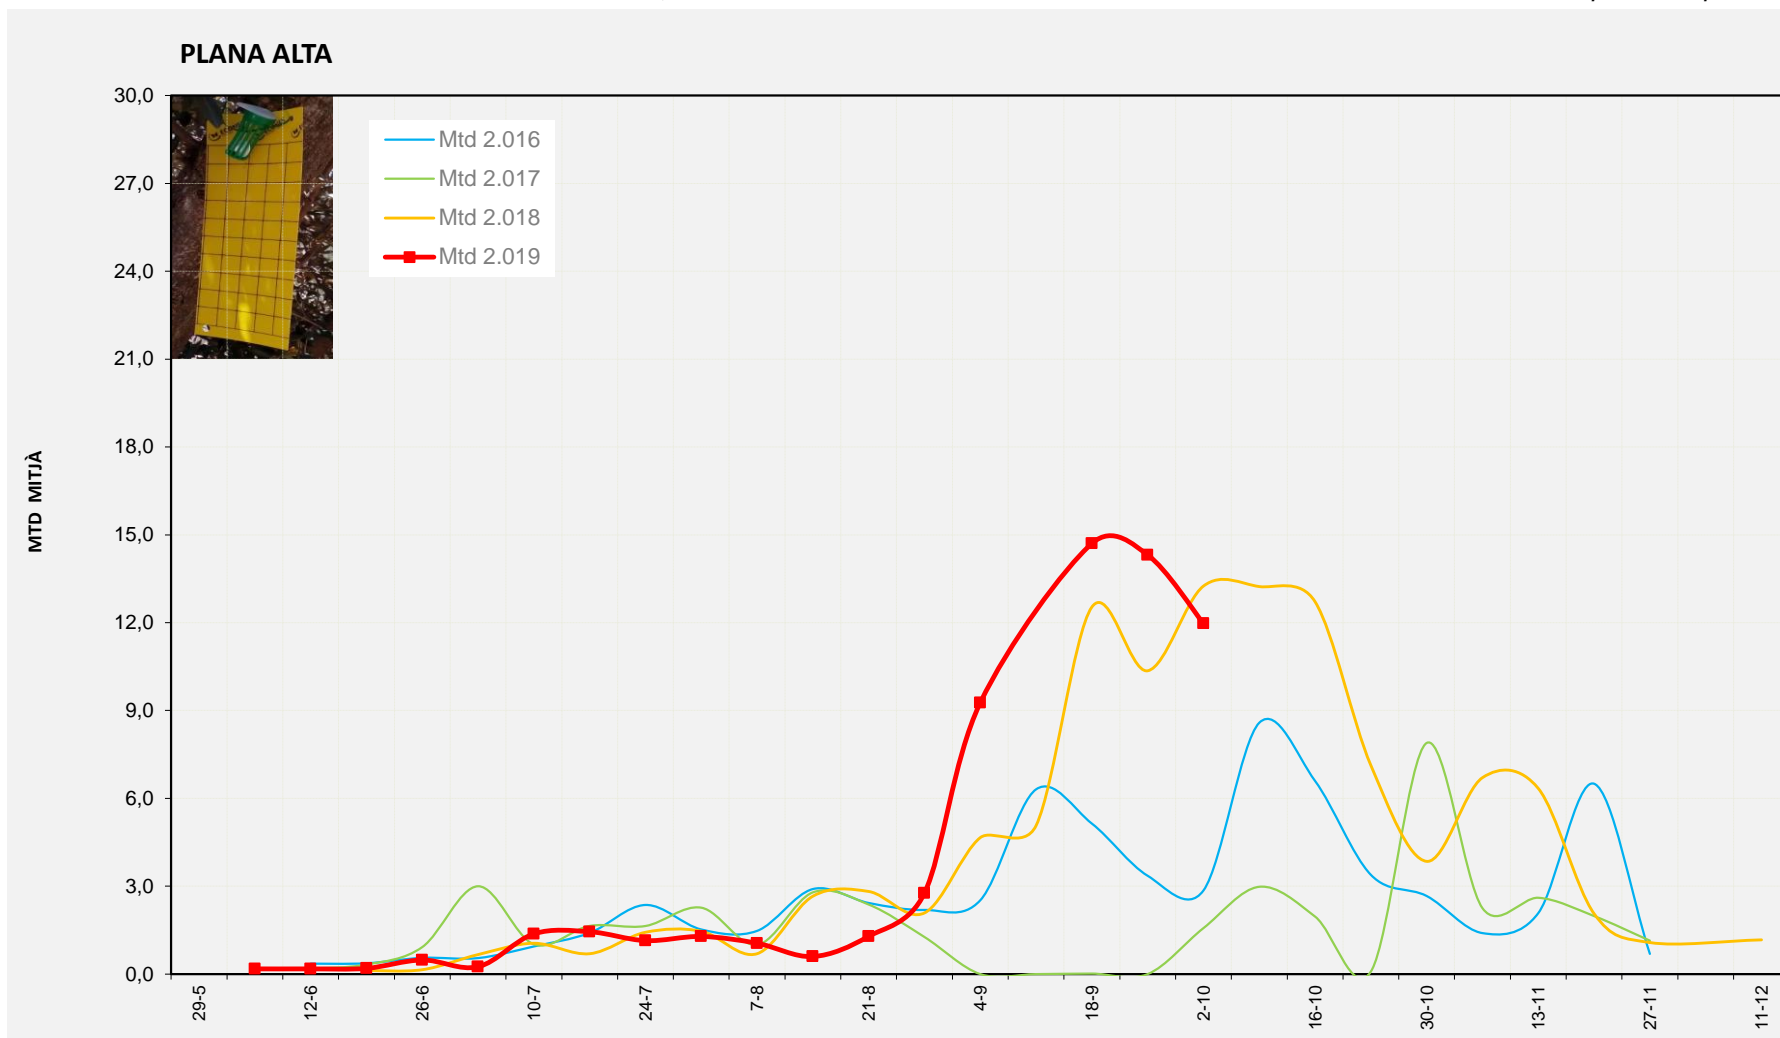

MTD: Mosques/Trampa/Dia

Setmana 40 PLANA ALTA

Nº Trampes instal·lades: 8
 % comptat última setmana: 100,00%

MTD MITJÀ	
2.016	2,86
2.017	1,57
2.018	13,25
2.019	11,97

MTD: Mosques/Trampa/Dia

Setmana 40 ALT PALÀNCIA