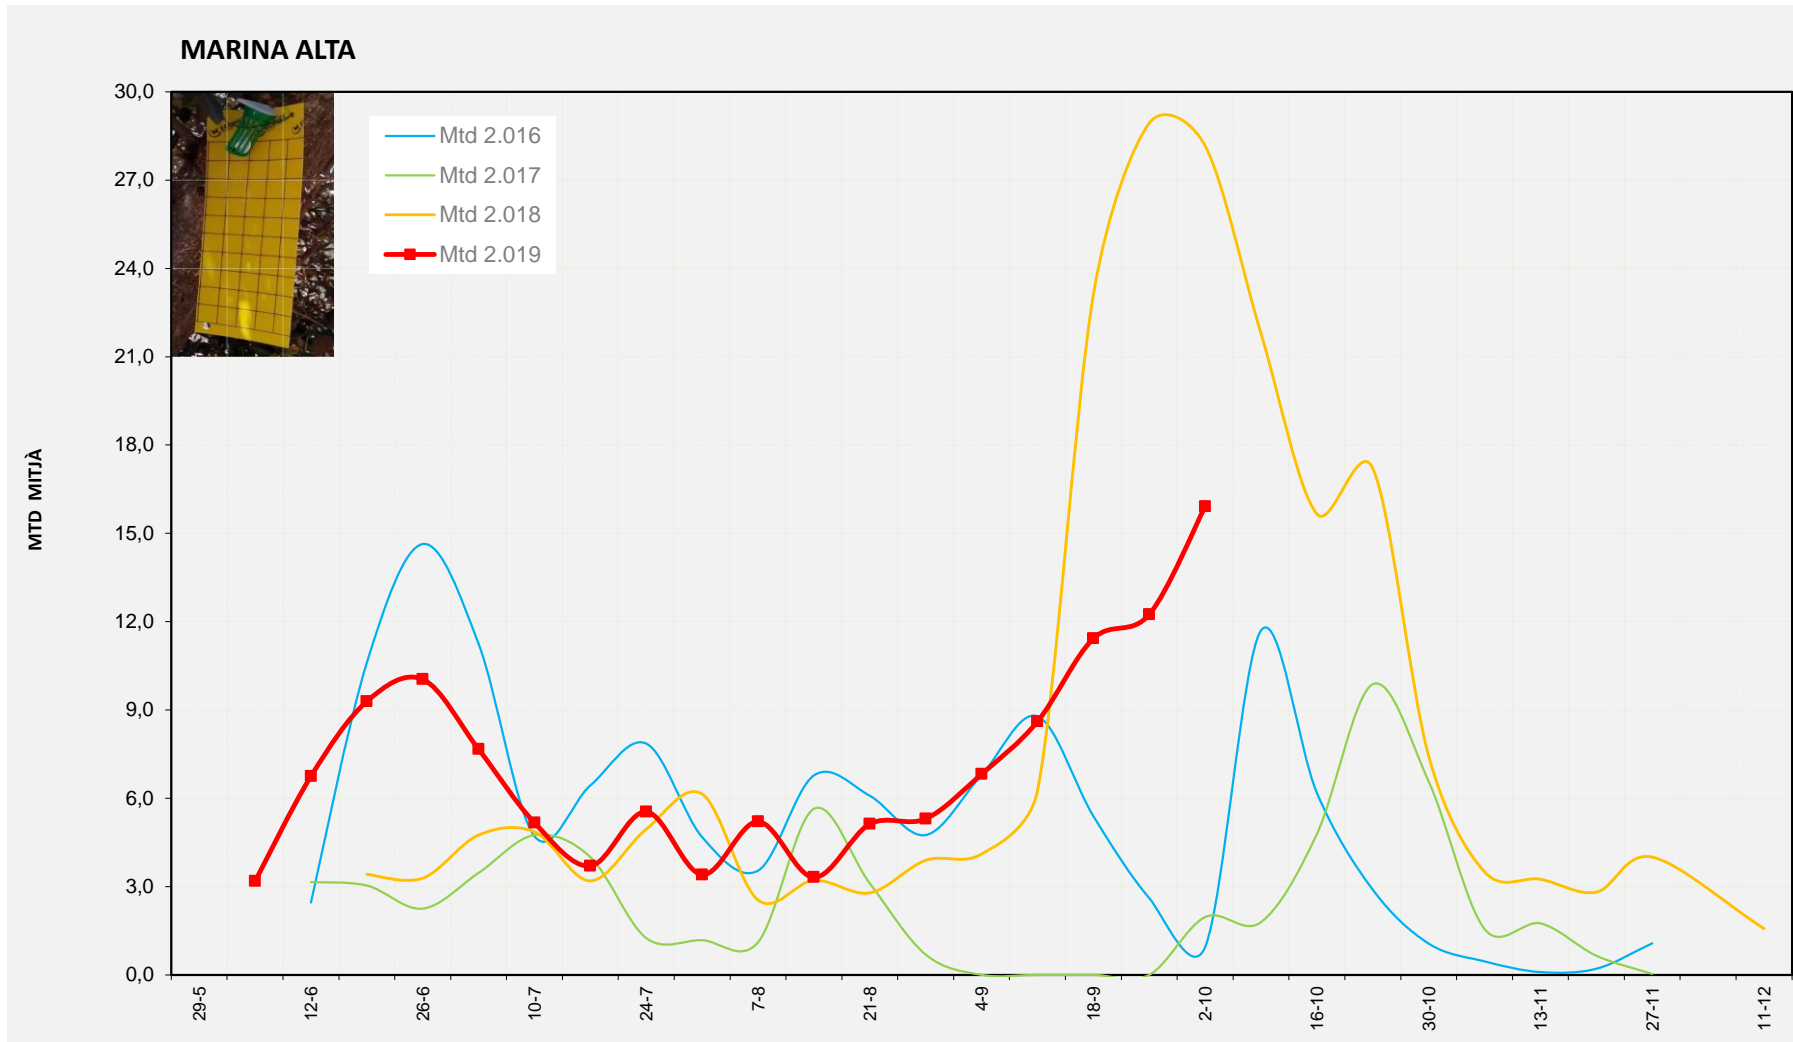

Setmana 40 MARINA ALTA

Nº Trampes instal·lades: 4
% comptat última setmana: 100,00%

MTD MITJÀ	
2.016	0,94
2.017	1,96
2.018	28,17
2.019	15,92

MTD: Mosques/Trampa/Dia