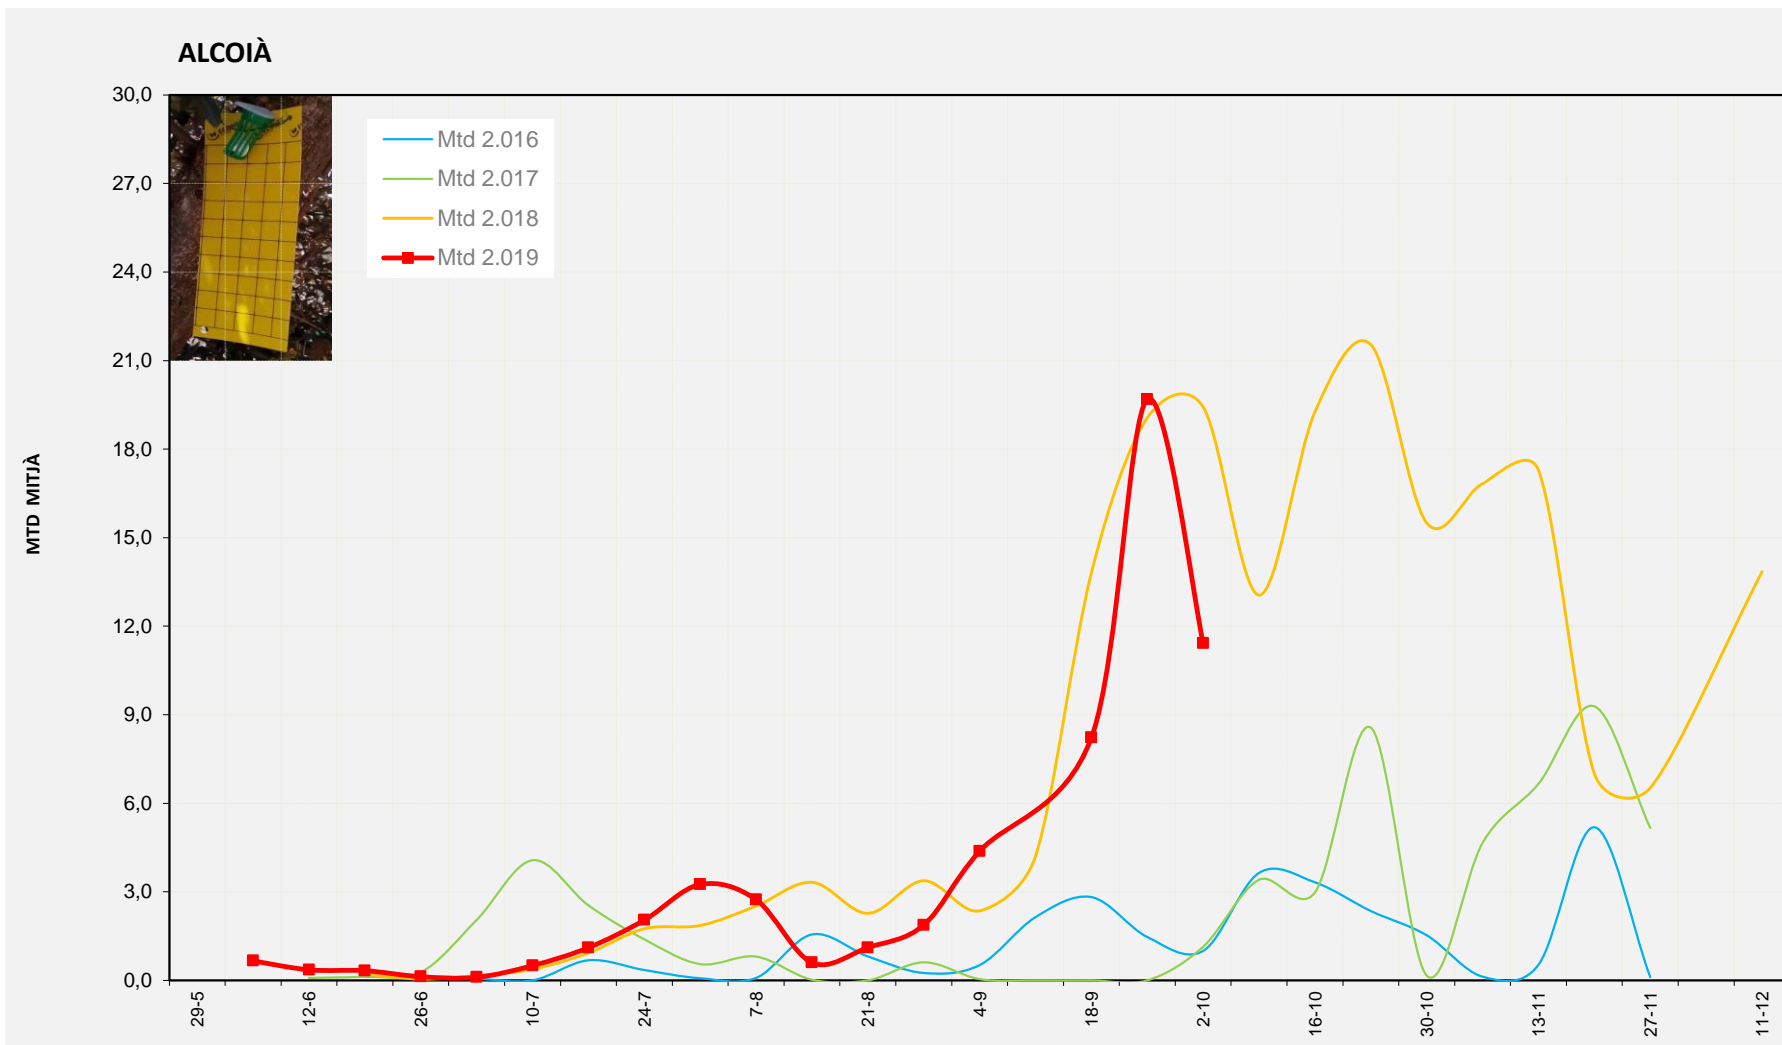

MTD: Mosques/Trampa/Dia

Setmana 40 MARINA BAIXA

Nº Trampes instal·lades: 4
 % comptat última setmana: 100,00%

	MTD MITJÀ
2.016	2,86
2.017	0,07
2.018	27,17
2.019	14,68

MTD: Mosques/Trampa/Dia

Setmana 40 ALCOIÀ

Nº Trampes instal·lades: 8
 % comptat última setmana: 100,00%

	MTD MITJÀ
2.016	1,00
2.017	1,14
2.018	19,43
2.019	11,42

MTD: Mosques/Trampa/Dia

Setmana 40 ALT VINALOPÓ

Nº Trampes instal·lades: 8
 % comptat última setmana: 100,00%