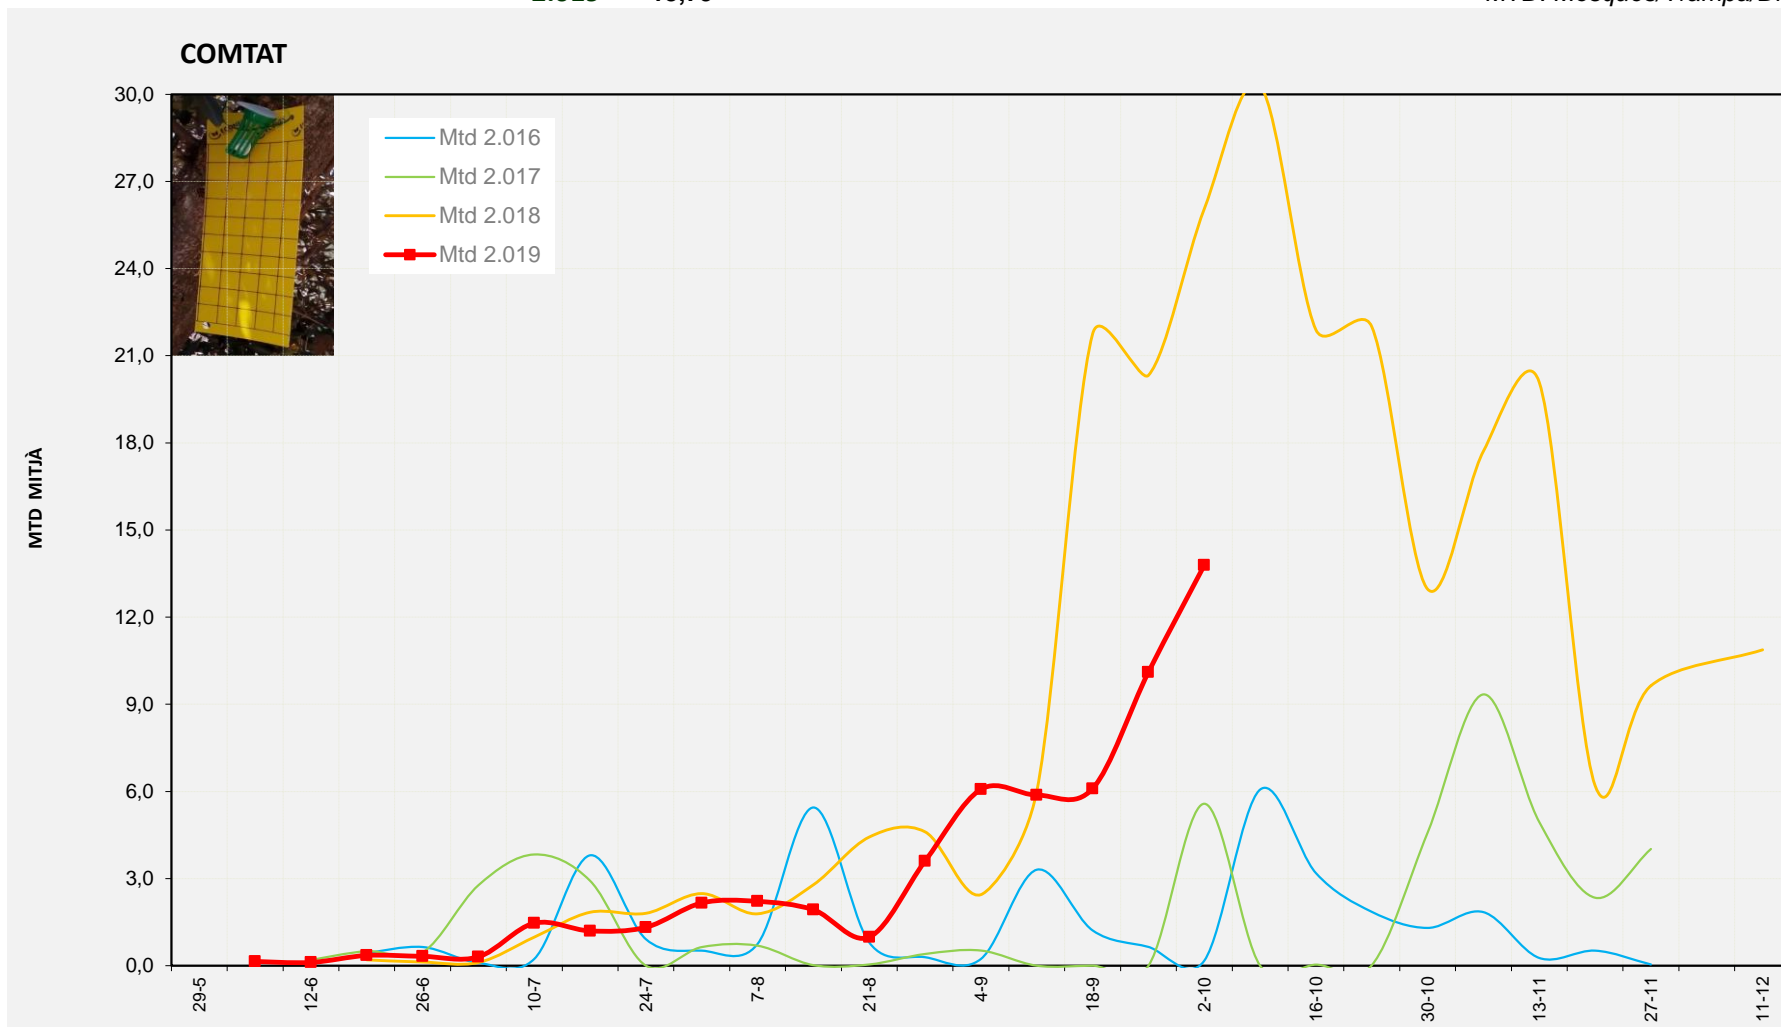

Setmana 40 COMTAT

Nº Trampes instal·lades: 8
% comptat última setmana: 100,00%

MTD MITJÀ	
2.016	0,17
2.017	5,58
2.018	26,06
2.019	13,79

MTD: Mosques/Trampa/Dia