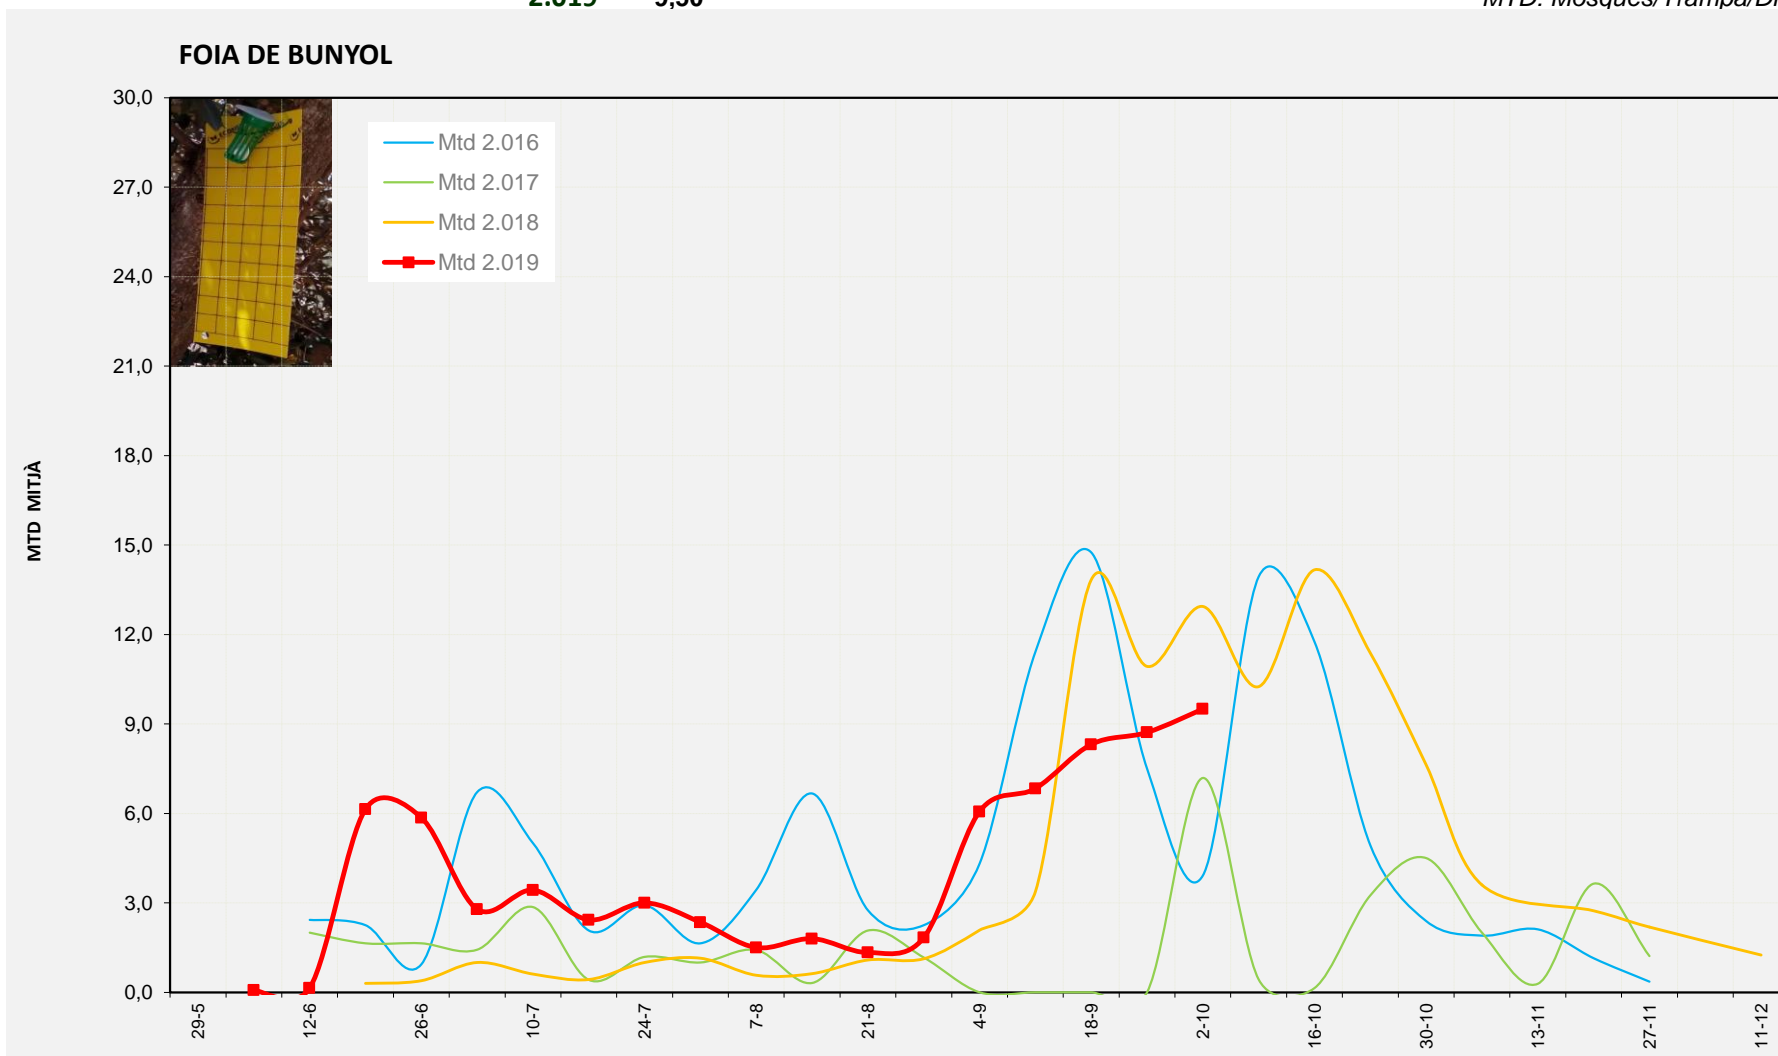

MTD: Mosques/Trampa/Dia

Setmana 40 FOIA DE BUNYOL

Nº Trampes instal·lades: 2
 % comptat última setmana: 100,00%

MTD MITJÀ	
2.016	3,92
2.017	7,19
2.018	12,94
2.019	9,50

MTD: Mosques/Trampa/Dia

Setmana 40 RIBERA ALTA