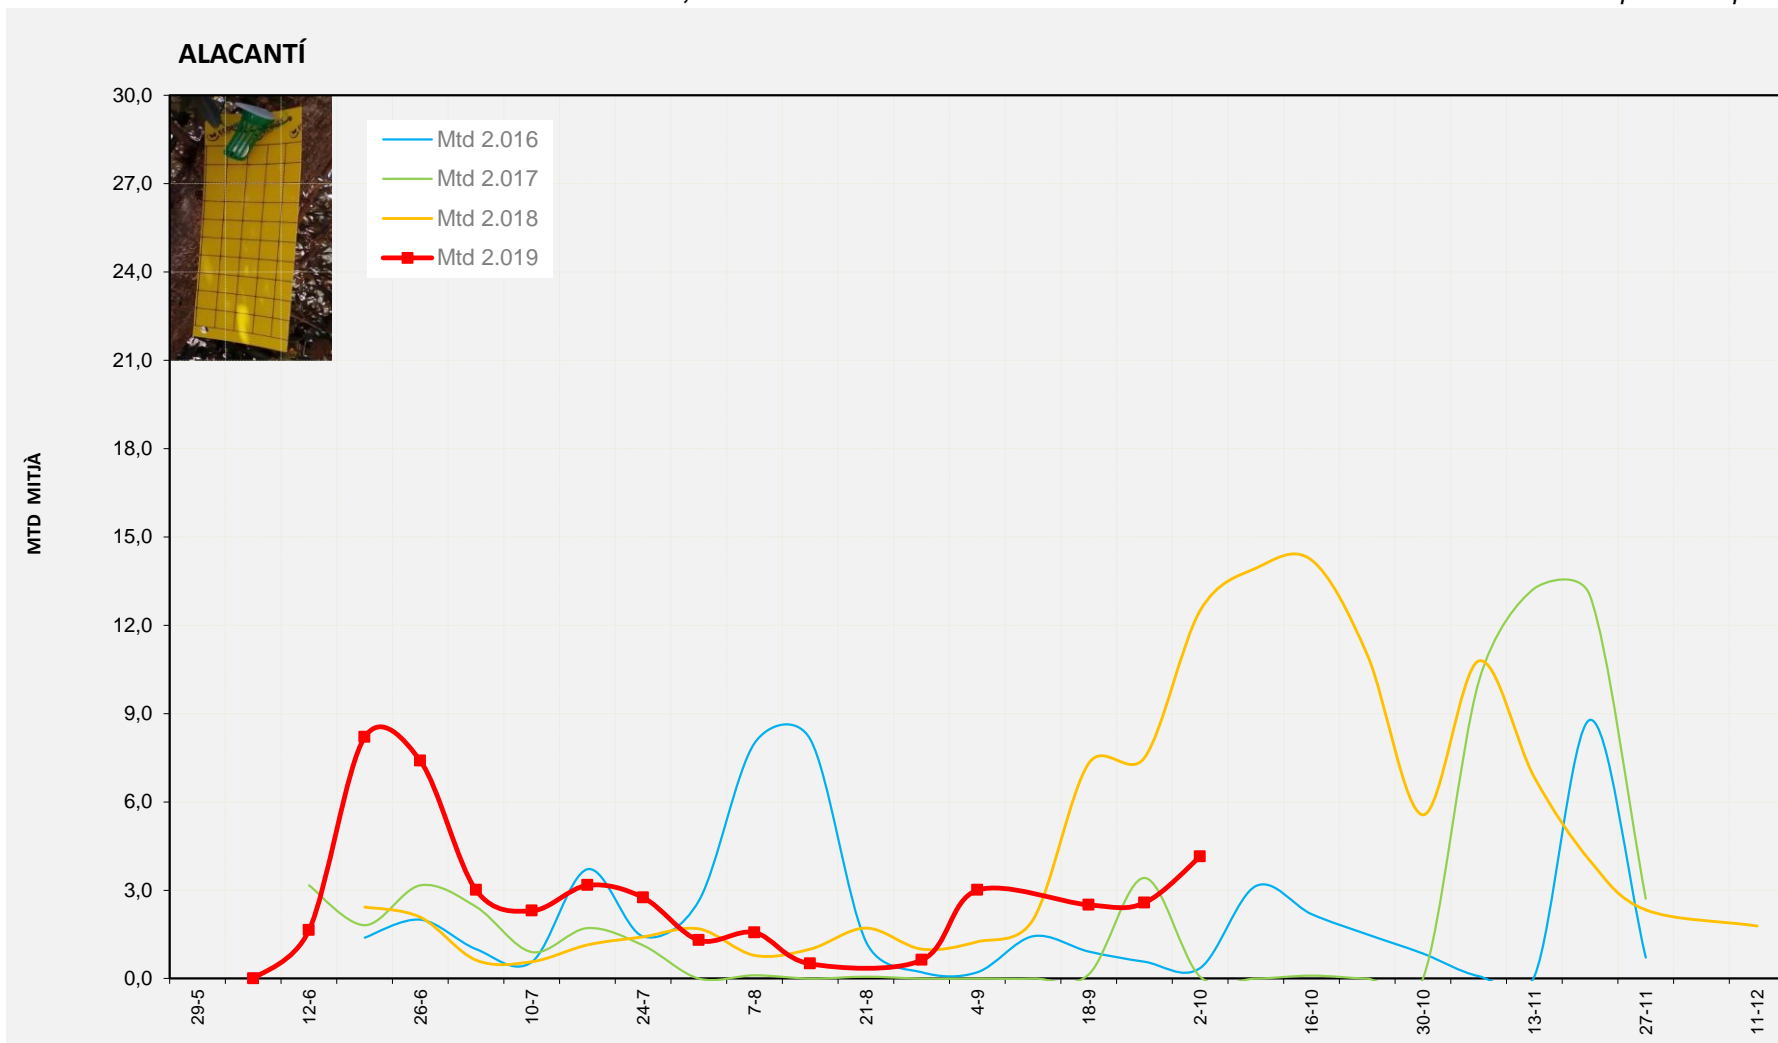

MTD MITJÀ	
2.016	0,34
2.017	0,02
2.018	15,13
2.019	5,67

MTD: Mosques/Trampa/Dia

Setmana 40 ALACANTÍ

Nº Trampes instal·lades: 2
 % comptat última setmana: 100,00%

	MTD MITJÀ
2.016	0,36
2.017	0,06
2.018	12,50
2.019	4,14

MTD: Mosques/Trampa/Dia

Setmana 40 VINALOPÓ MITJÀ

Nº Trampes instal·lades: 6
 % comptat última setmana: 100,00%

MTD MITJÀ	
2.016	0,77
2.017	0,02
2.018	18,21
2.019	10,75

MTD: Mosques/Trampa/Dia

Dades climàtiques