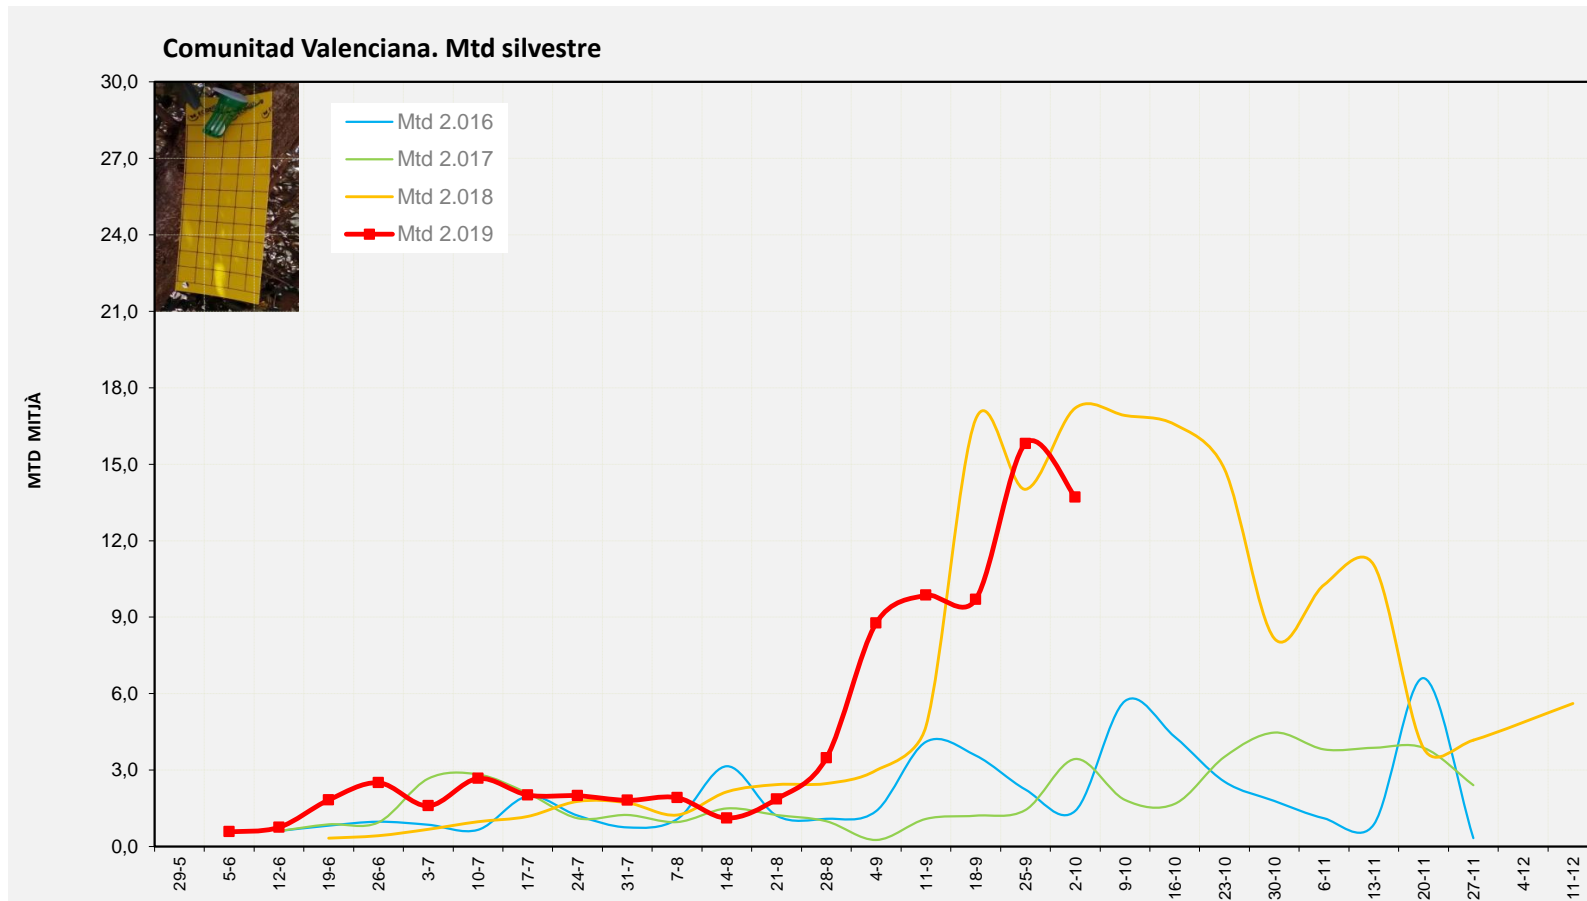

Setmana 40 Corba poblacional Comunitat Valenciana

MTD mateixa setmana

2.016	1,40
2.017	3,43
2.018	17,20
2.019	13,71

% comptat última setmana: 99,18%