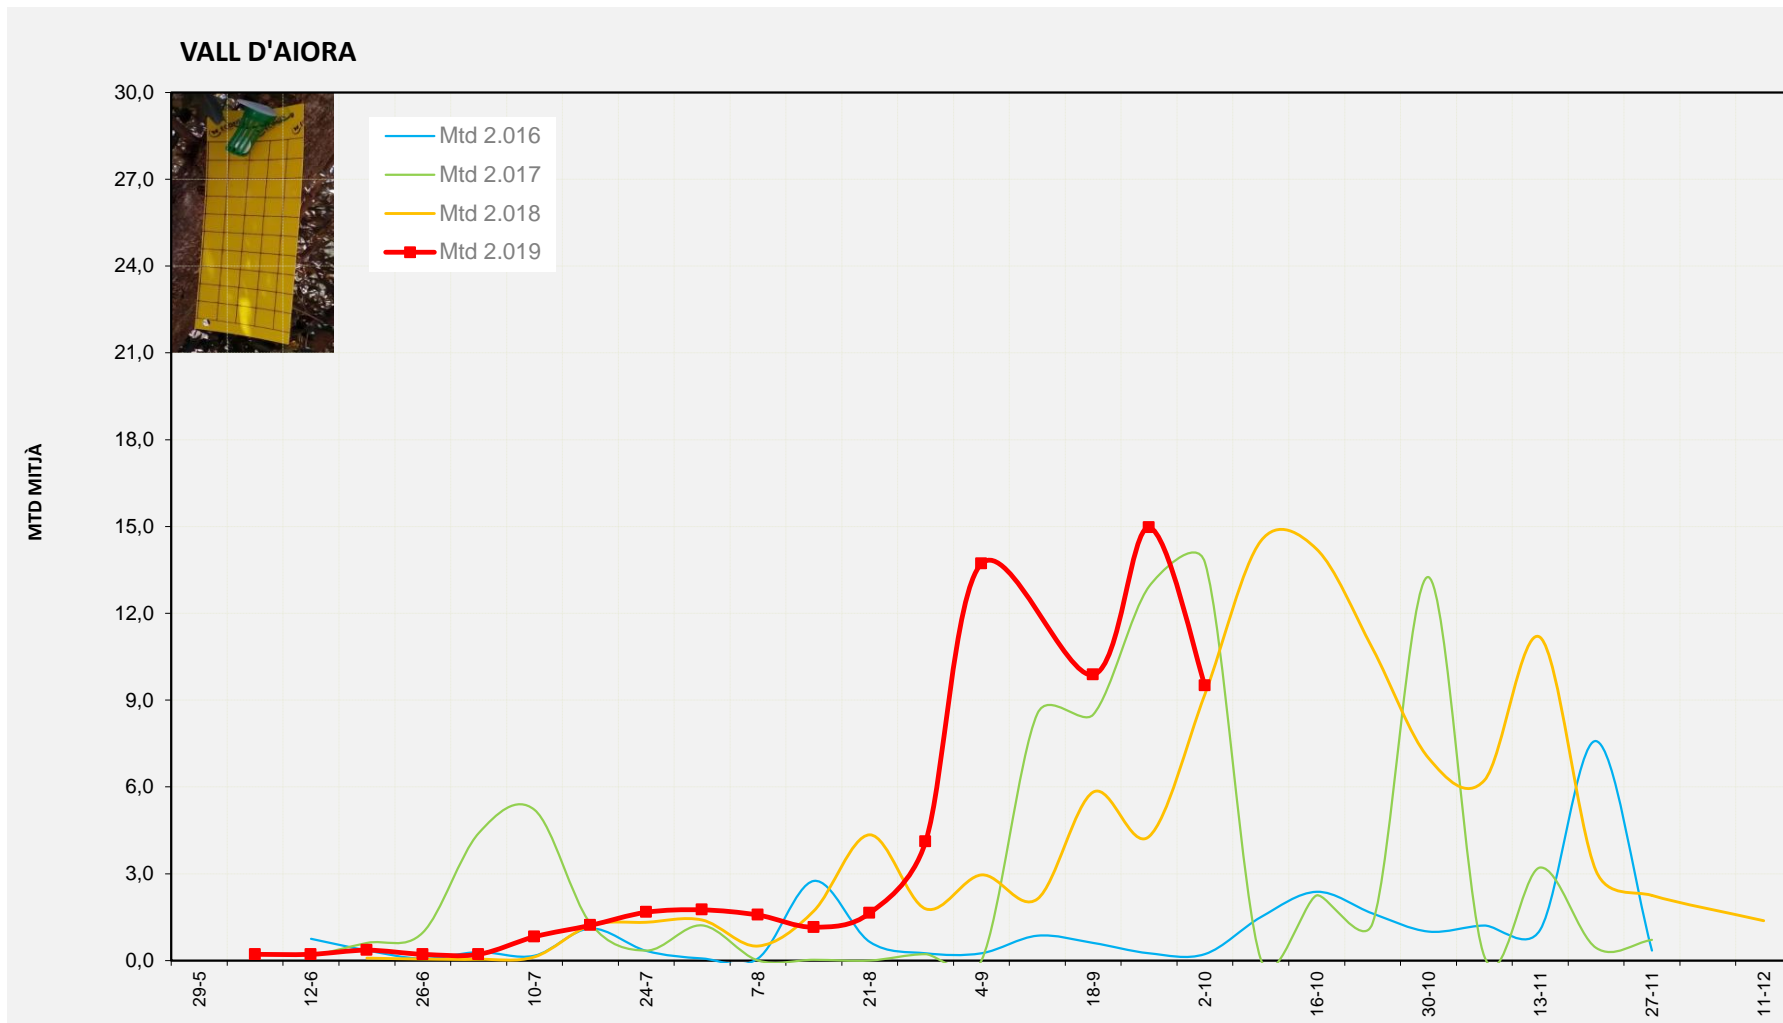

Setmana 40 VALL D'AIORA

Nº Trampes instal·lades: 4
% comptat última setmana: 100,00%

MTD MITJÀ	
2.016	0,22
2.017	13,75
2.018	9,21
2.019	9,50

MTD: Mosques/Trampa/Dia