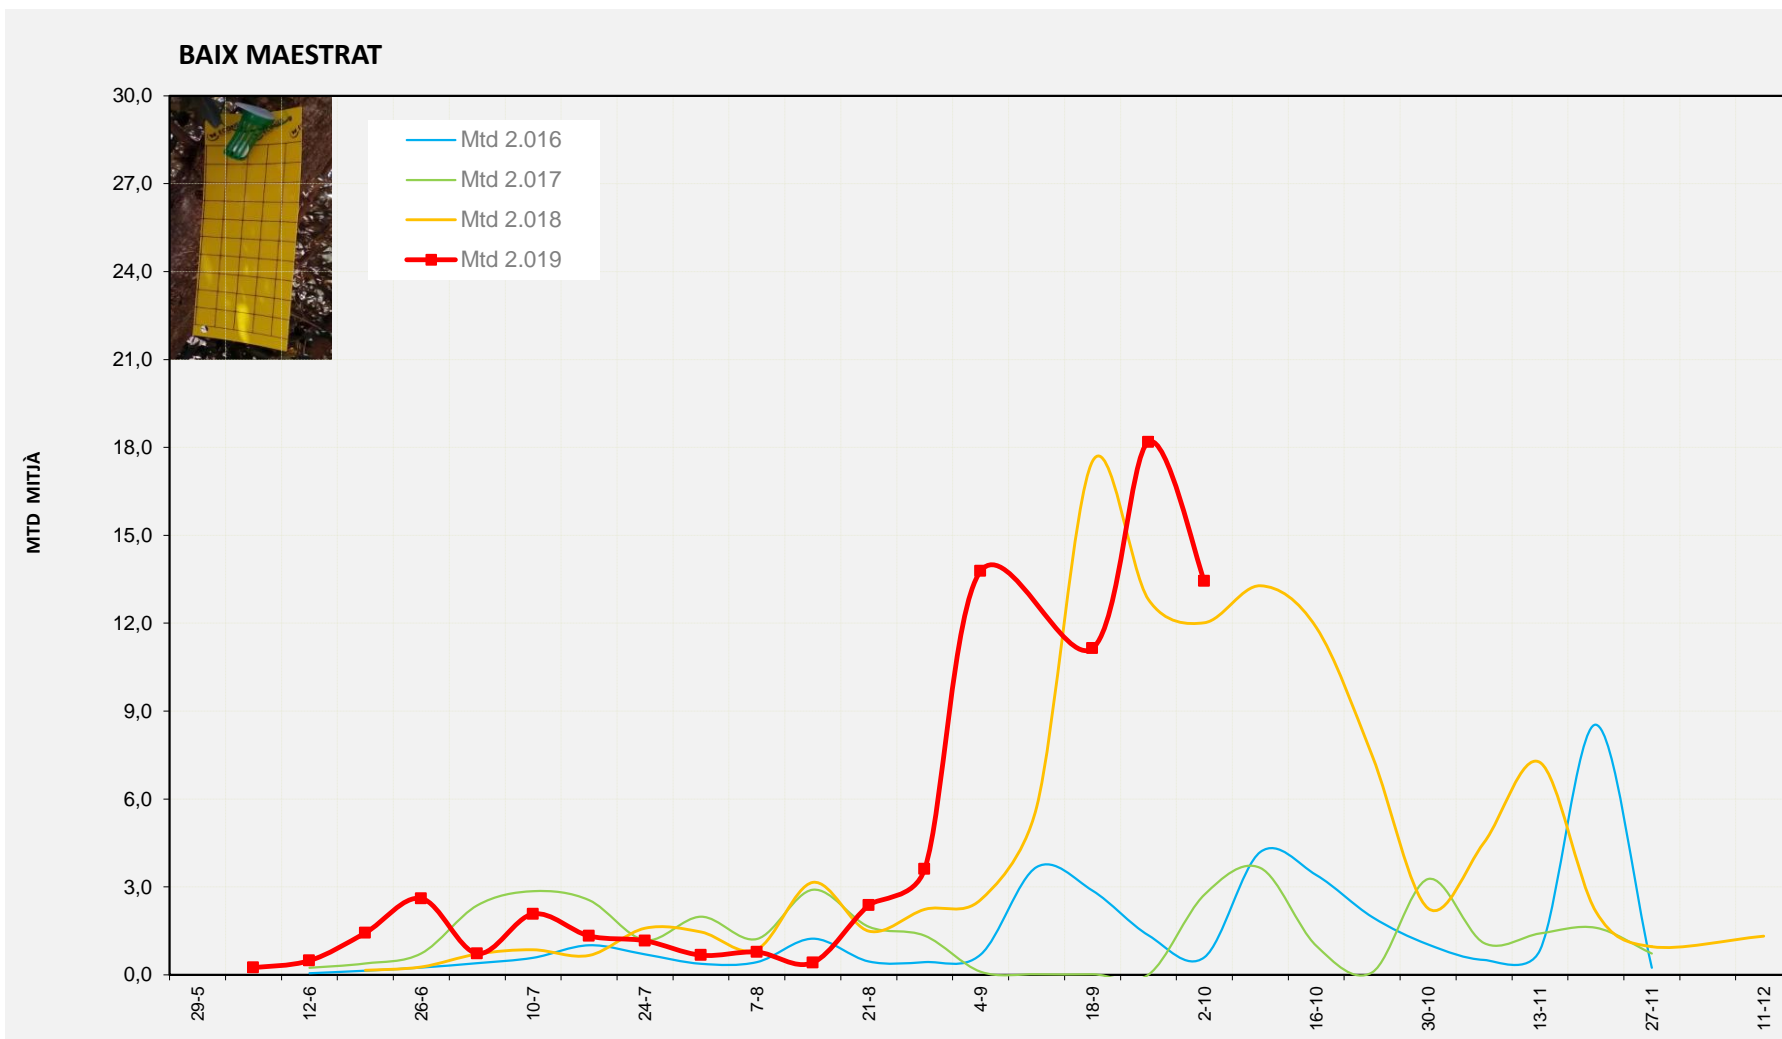

Setmana 40 BAIX MAESTRAT

Nº Trampes instal·lades: 20
% comptat última setmana: 95,00%

MTD MITJÀ	
2.016	0,60
2.017	2,74
2.018	12,02
2.019	13,44

MTD: Mosques/Trampa/Dia