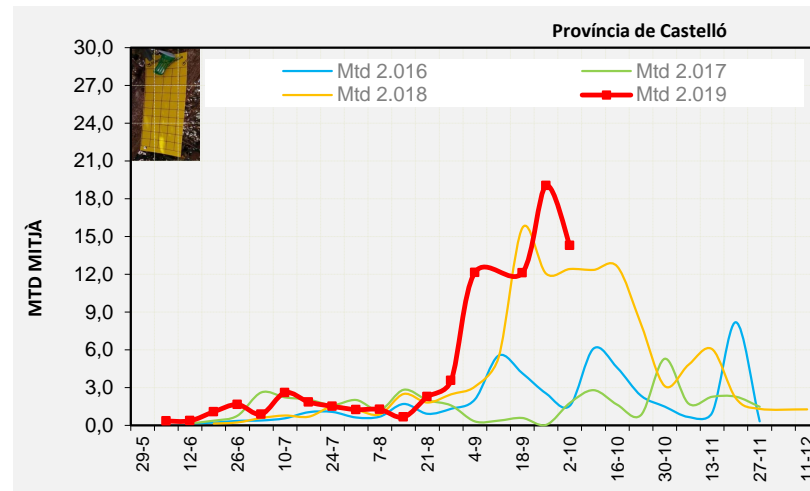

Nivell Poblacional Punts de control *Bactrocera oleae* 2.019

Tendència Punts de control *Bactrocera oleae* 2.019

Setmana 40 Corba poblacional Comunitat Valenciana

MTD mateixa setmana

2.016	1,40
2.017	3,43
2.018	17,20
2.019	13,71

% comptat última setmana: 99,18%

Setmana 40 Corbes poblacionals províncies

	MTD mitjà		
	Castelló	València	Alacant
2.016	1,56	1,82	0,82
2.017	1,78	7,06	1,56
2.018	12,42	18,42	21,01
2.019	14,28	15,75	11,05

% comptat última setmana: 97,62%

MTD: Mosques/Trampa/Dia

% comptat última setmana: 100,00%

% comptat última setmana: 100,00%

Setmana 40 BAIX MAESTRAT

Nº Trampes instal·lades: 20
 % comptat última setmana: 95,00%