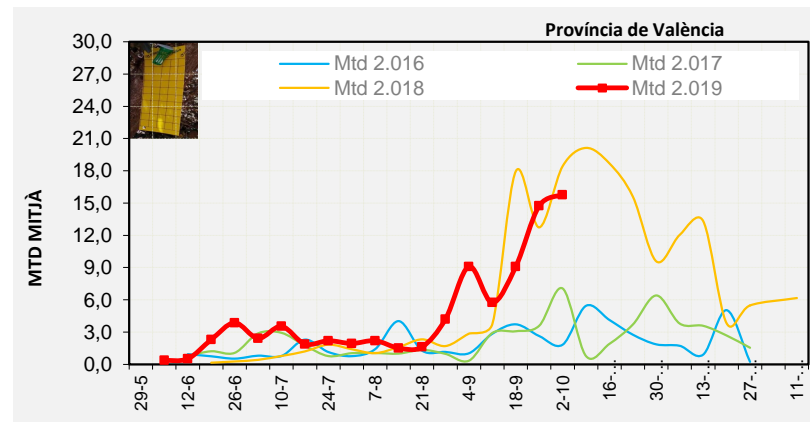

% comptat última setmana: 97,62%

MTD: Mosques/Trampa/Dia

% comptat última setmana: 100,00%

% comptat última setmana: 100,00%

Setmana 40 BAIX MAESTRAT

Nº Trampes instal·lades: 20
 % comptat última setmana: 95,00%

MTD MITJÀ	
2.016	0,60
2.017	2,74
2.018	12,02
2.019	13,44

MTD: Mosques/Trampa/Dia

Setmana 40 ALT MAESTRAT

Nº Trampes instal·lades: 4
 % comptat última setmana: 100,00%

MTD MITJÀ	
2.016	4,96
2.017	0,04
2.018	13,71
2.019	10,47