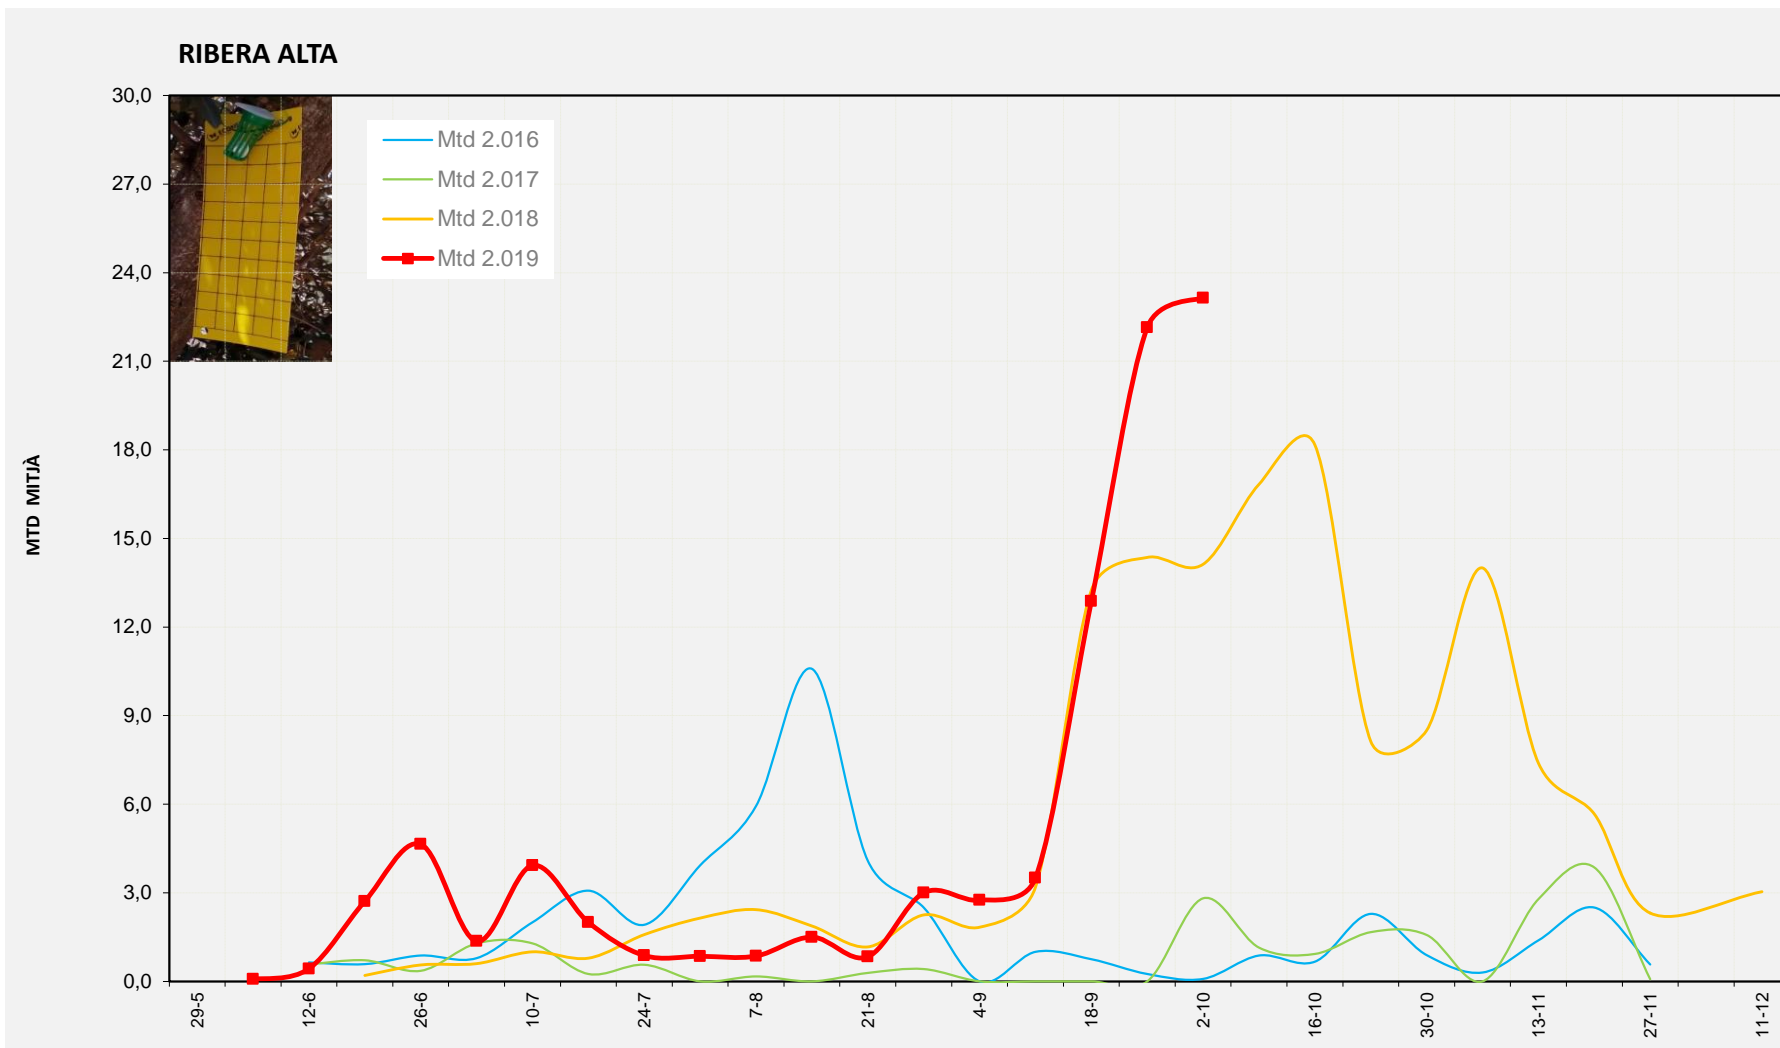

Setmana 40 RIBERA ALTA

Nº Trampes instal·lades: 2
% comptat última setmana: 100,00%

MTD MITJÀ	
2.016	0,08
2.017	2,81
2.018	14,13
2.019	23,14

MTD: Mosques/Trampa/Dia