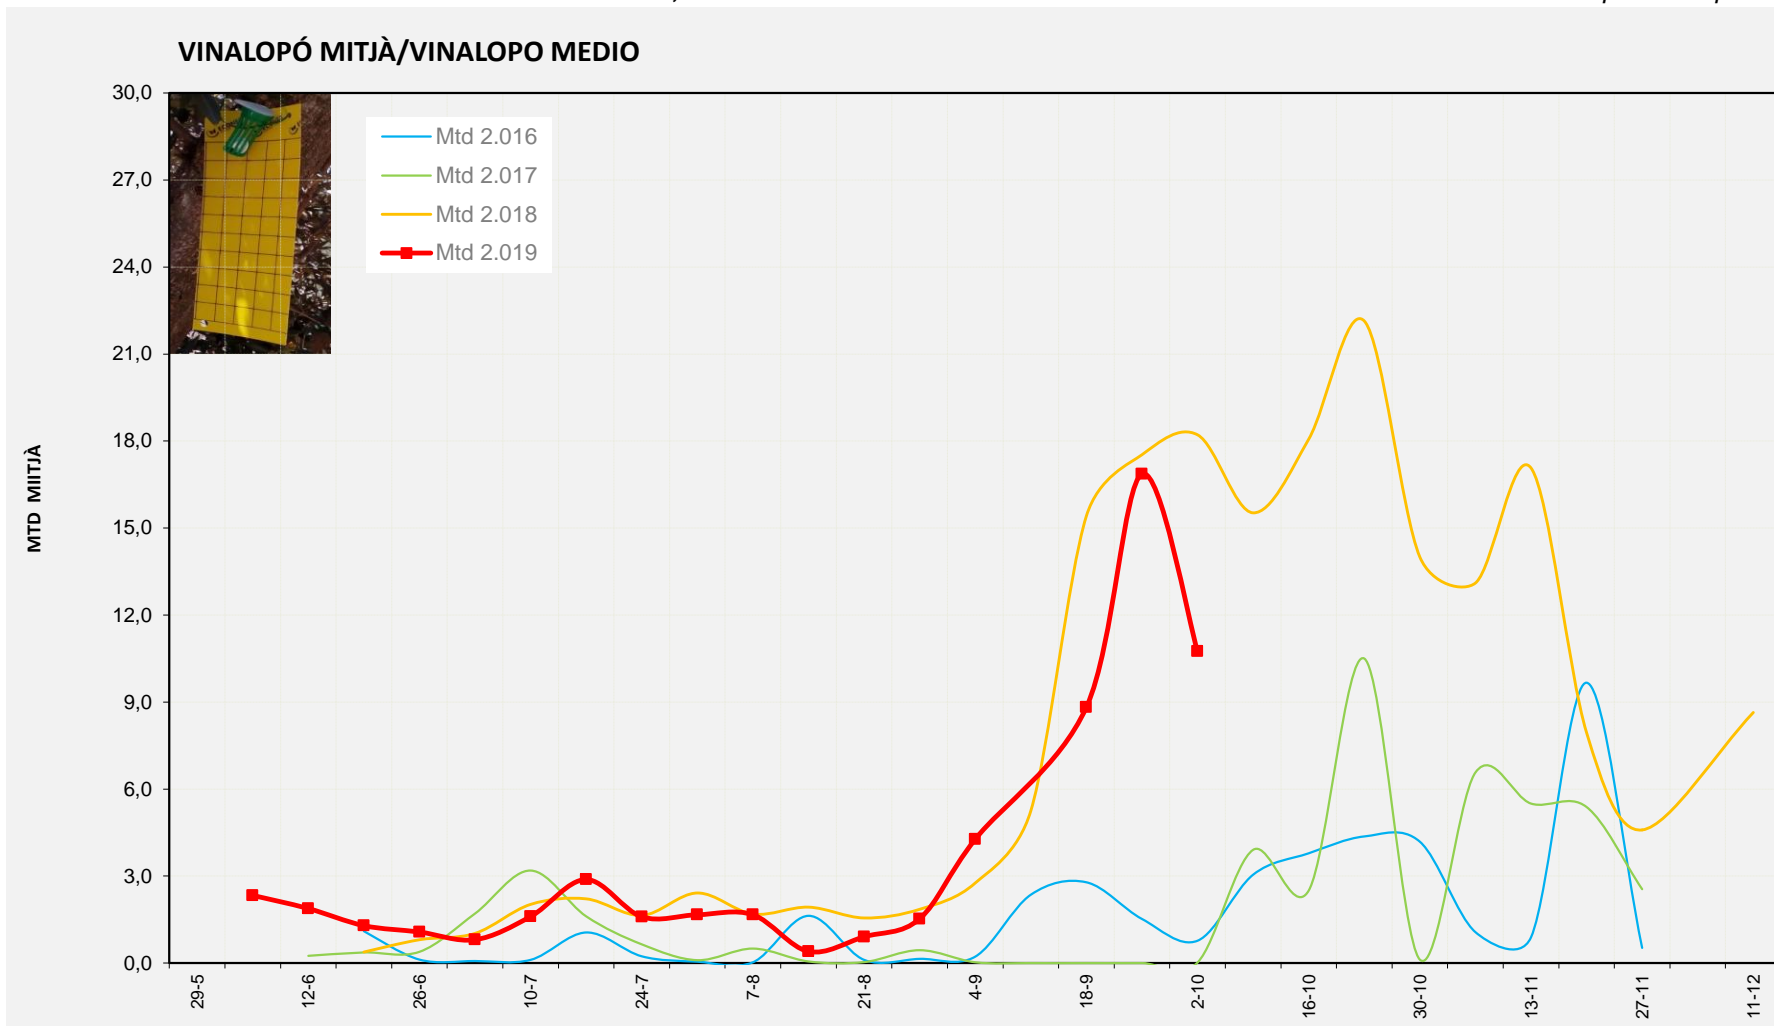

MTD: Mosques/Trampa/Dia

Setmana 40 VINALOPÓ MITJÀ

Nº Trampes instal·lades: 6
 % comptat última setmana: 100,00%

MTD MITJÀ	
2.016	0,77
2.017	0,02
2.018	18,21
2.019	10,75

MTD: Mosques/Trampa/Dia

Dades climàtiques