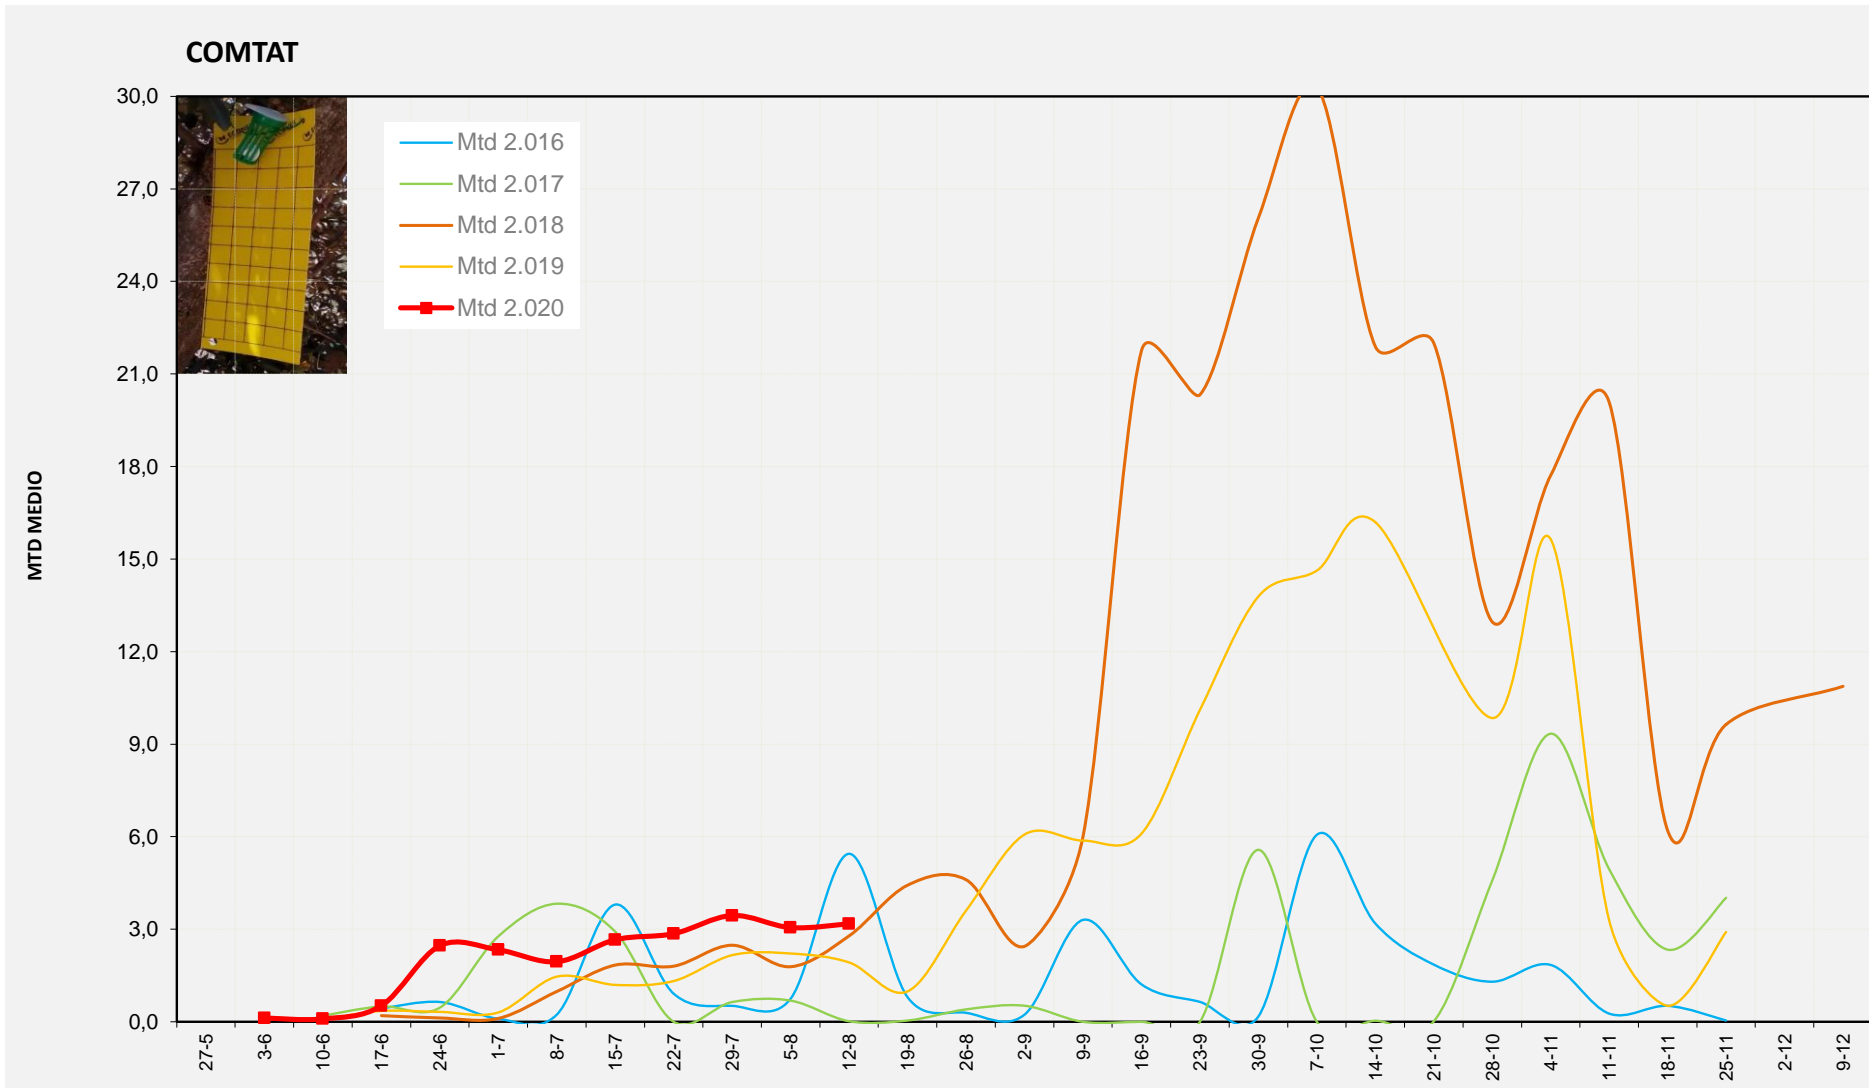

Setmana 33 COMTAT

Nº Trampes instal·lades: 8
% comptat última setmana: 100,00%

MTD MITJÀ	
2.016	5,45
2.017	0,02
2.018	2,79
2.019	1,93
2.020	3,18

MTD: Mosques/Trampa/Dia