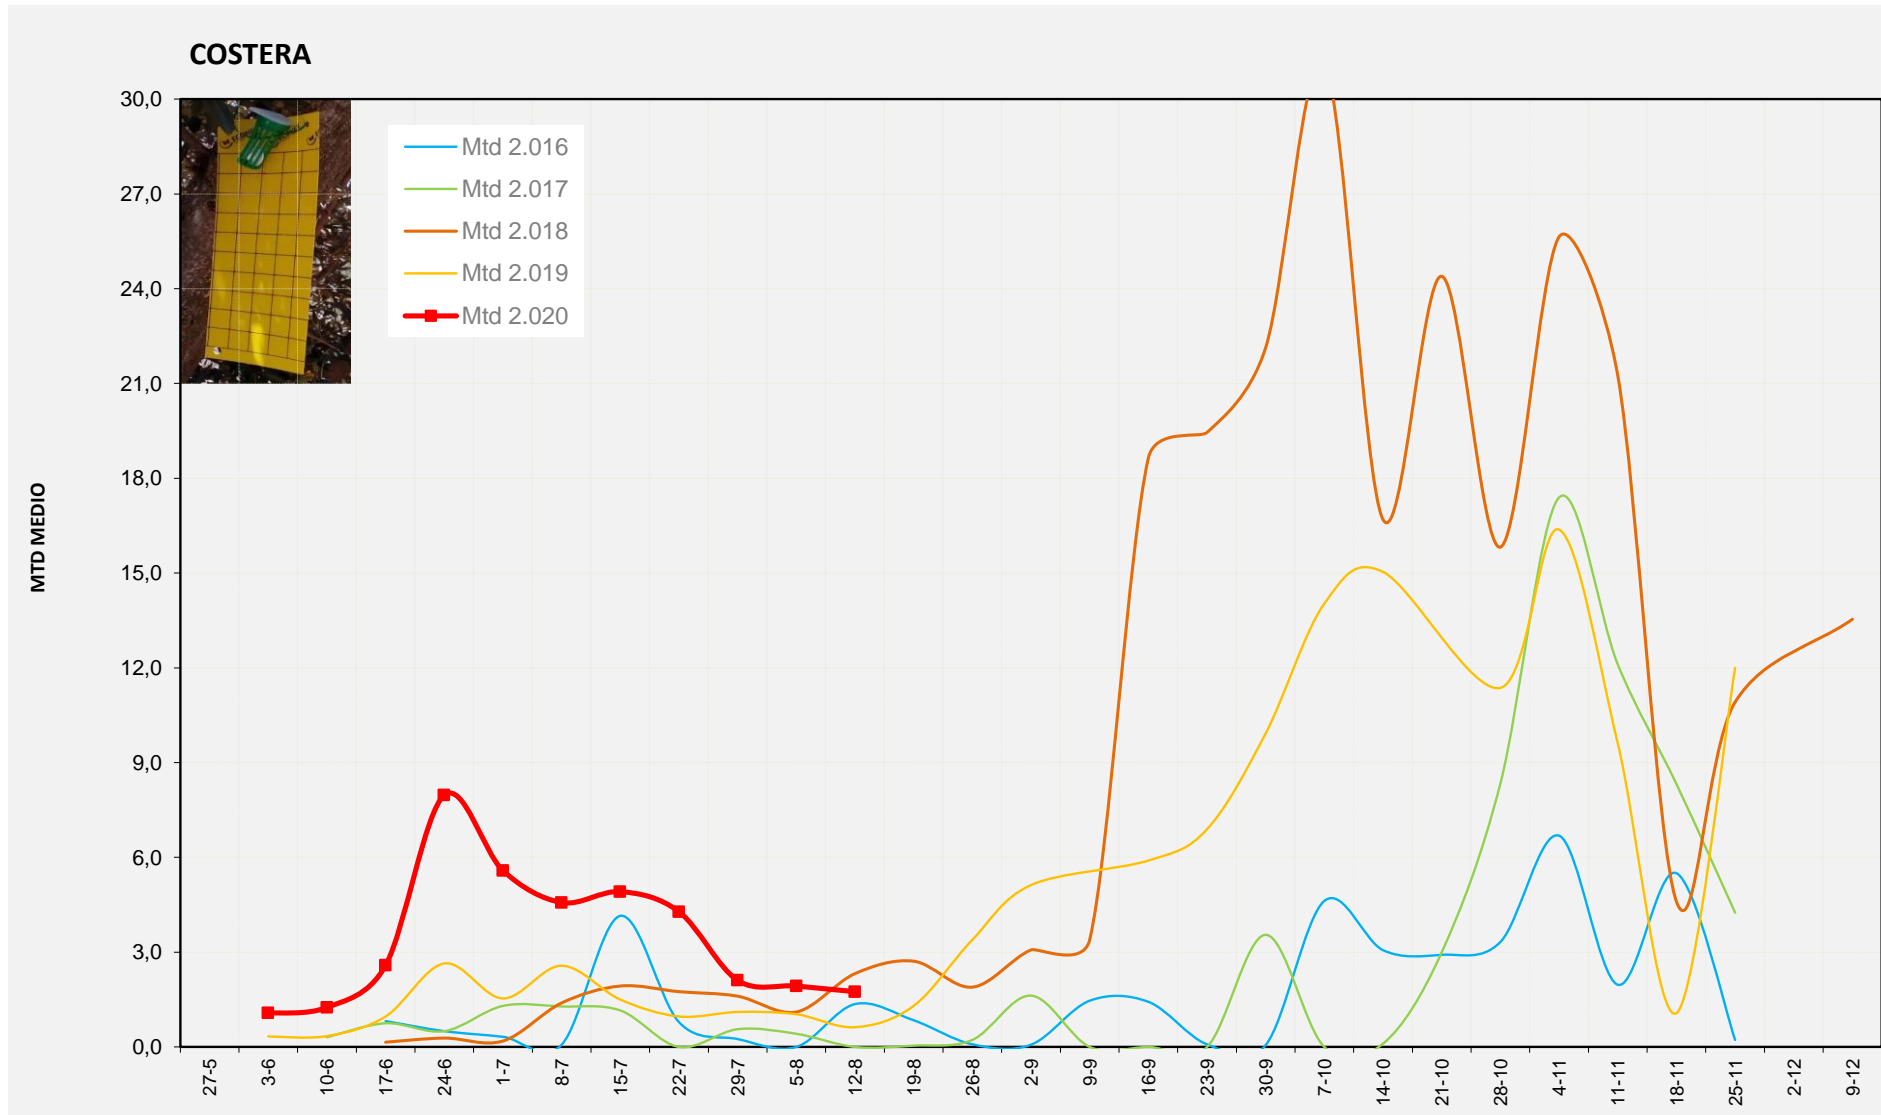

Setmana 33 COSTERA

Nº Trampes instal·lades: 4
% comptat última setmana: 100,00%

MTD MITJÀ	
2.016	1,36
2.017	0,00
2.018	2,32
2.019	0,63
2.020	1,75

MTD: Mosques/Trampa/Dia