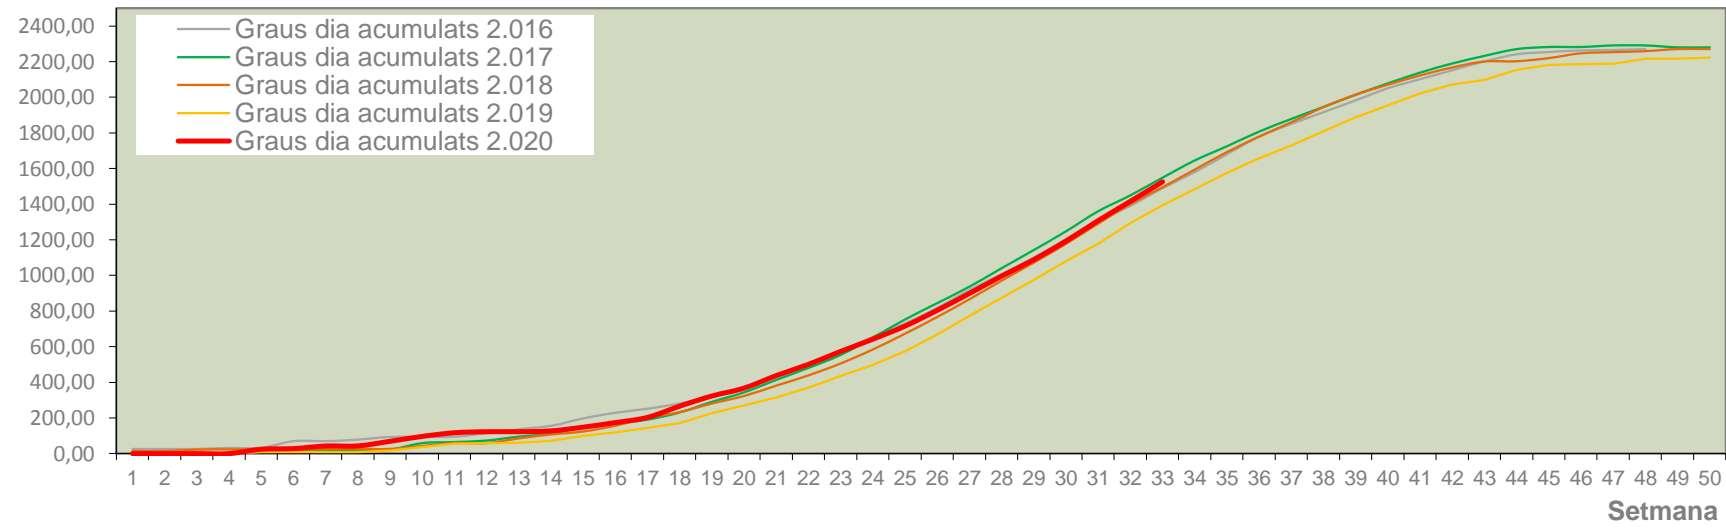

Nº Trampes instal·lades: 2
 % comptat última setmana: 100,00%

MTD MITJÀ	
2.016	8,13
2.017	0,00
2.018	1,00
2.019	0,50
2.020	3,57

MTD: Mosques/Trampa/Dia

Setmana 33 VINALOPÓ MITJÀ

Nº Trampes instal·lades: 6
 % comptat última setmana: 100,00%

MTD MITJÀ	
2.016	1,63
2.017	0,06
2.018	1,93
2.019	0,40
2.020	0,75

MTD: Mosques/Trampa/Dia

Dades climàtiques

Temperatura llindar a partir de la qual s'acumulen graus dia: 9°C

Graus.dia

Integral tèrmica zona oleícola 2.020

Graus °C

Temperatura mitjana en zona oleícola 2.020