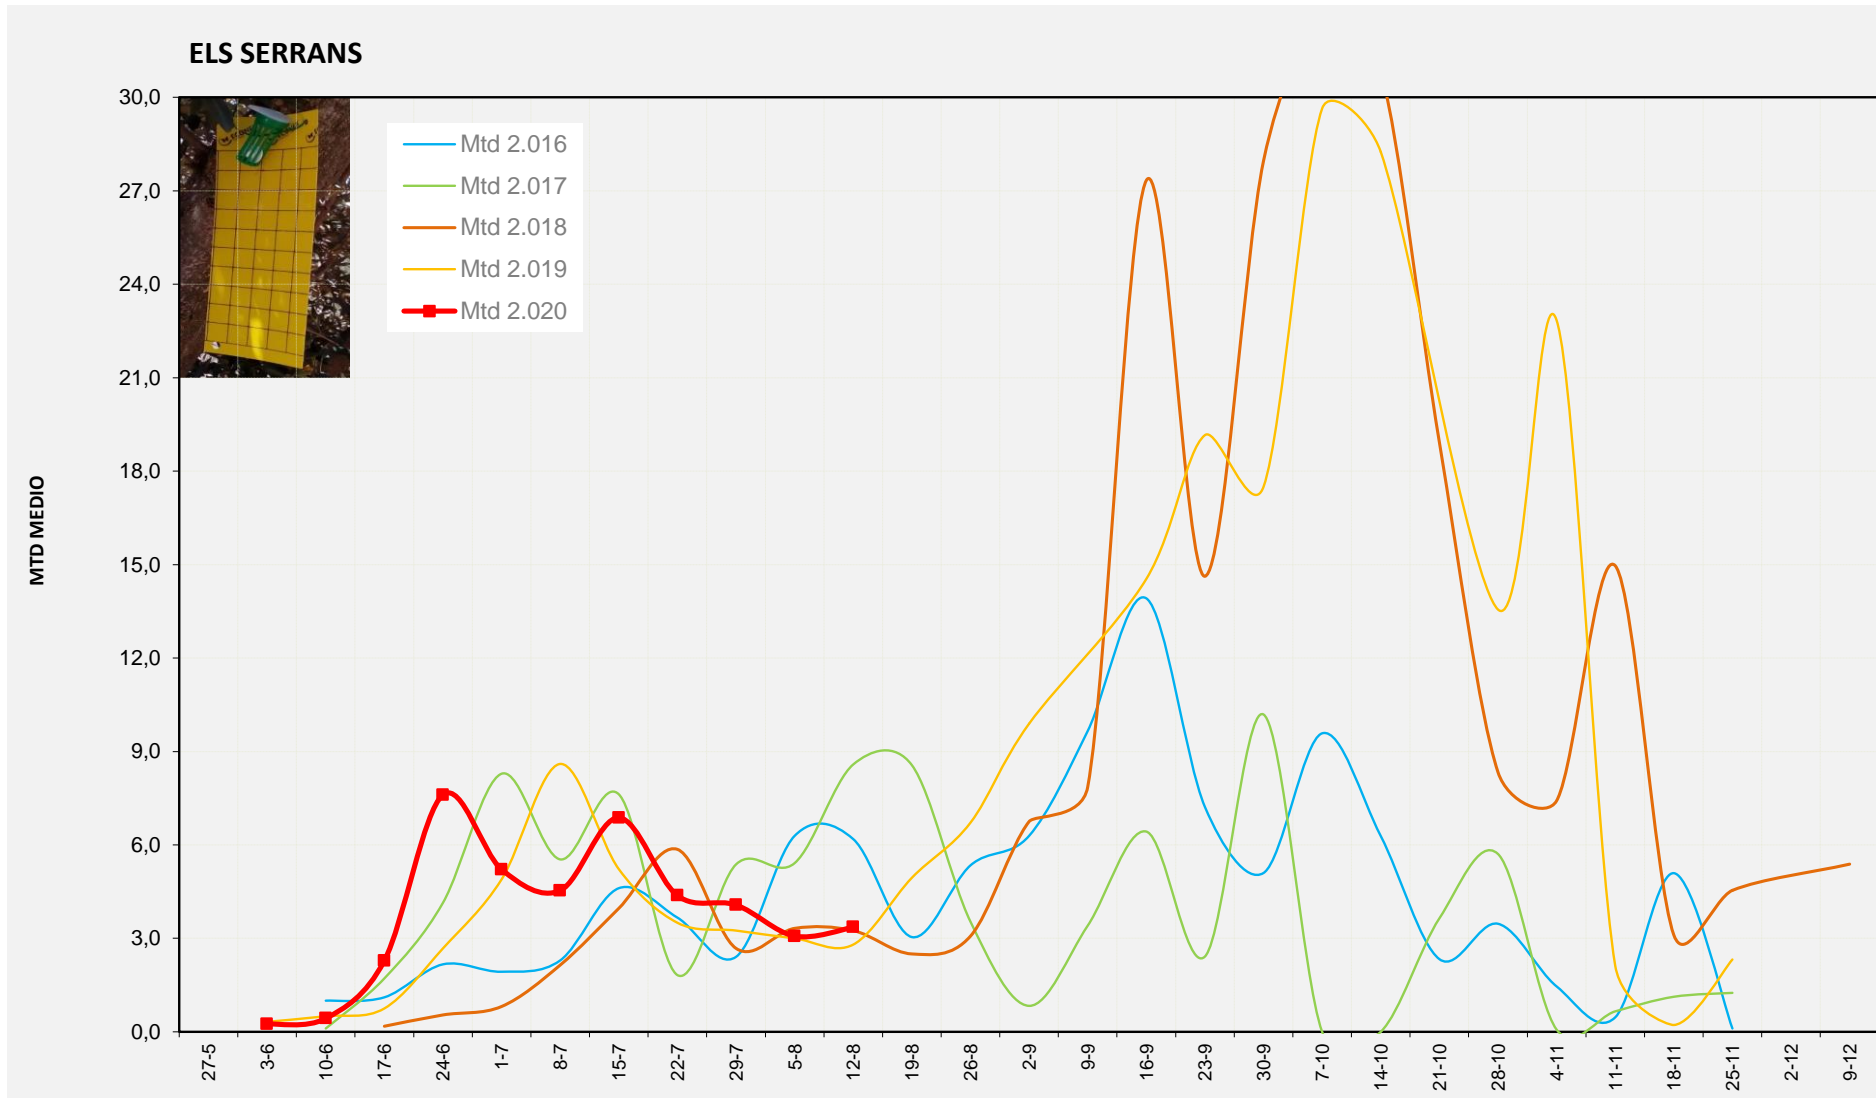

MTD: Mosques/Trampa/Dia

Setmana 33 ELS SERRANS

Nº Trampes instal·lades: 4
 % comptat última setmana: 100,00%

MTD MITJÀ	
2.016	6,19
2.017	8,58
2.018	3,25
2.019	2,80
2.020	3,36

MTD: Mosques/Trampa/Dia

Setmana 33 CAMP DE TÚRIA