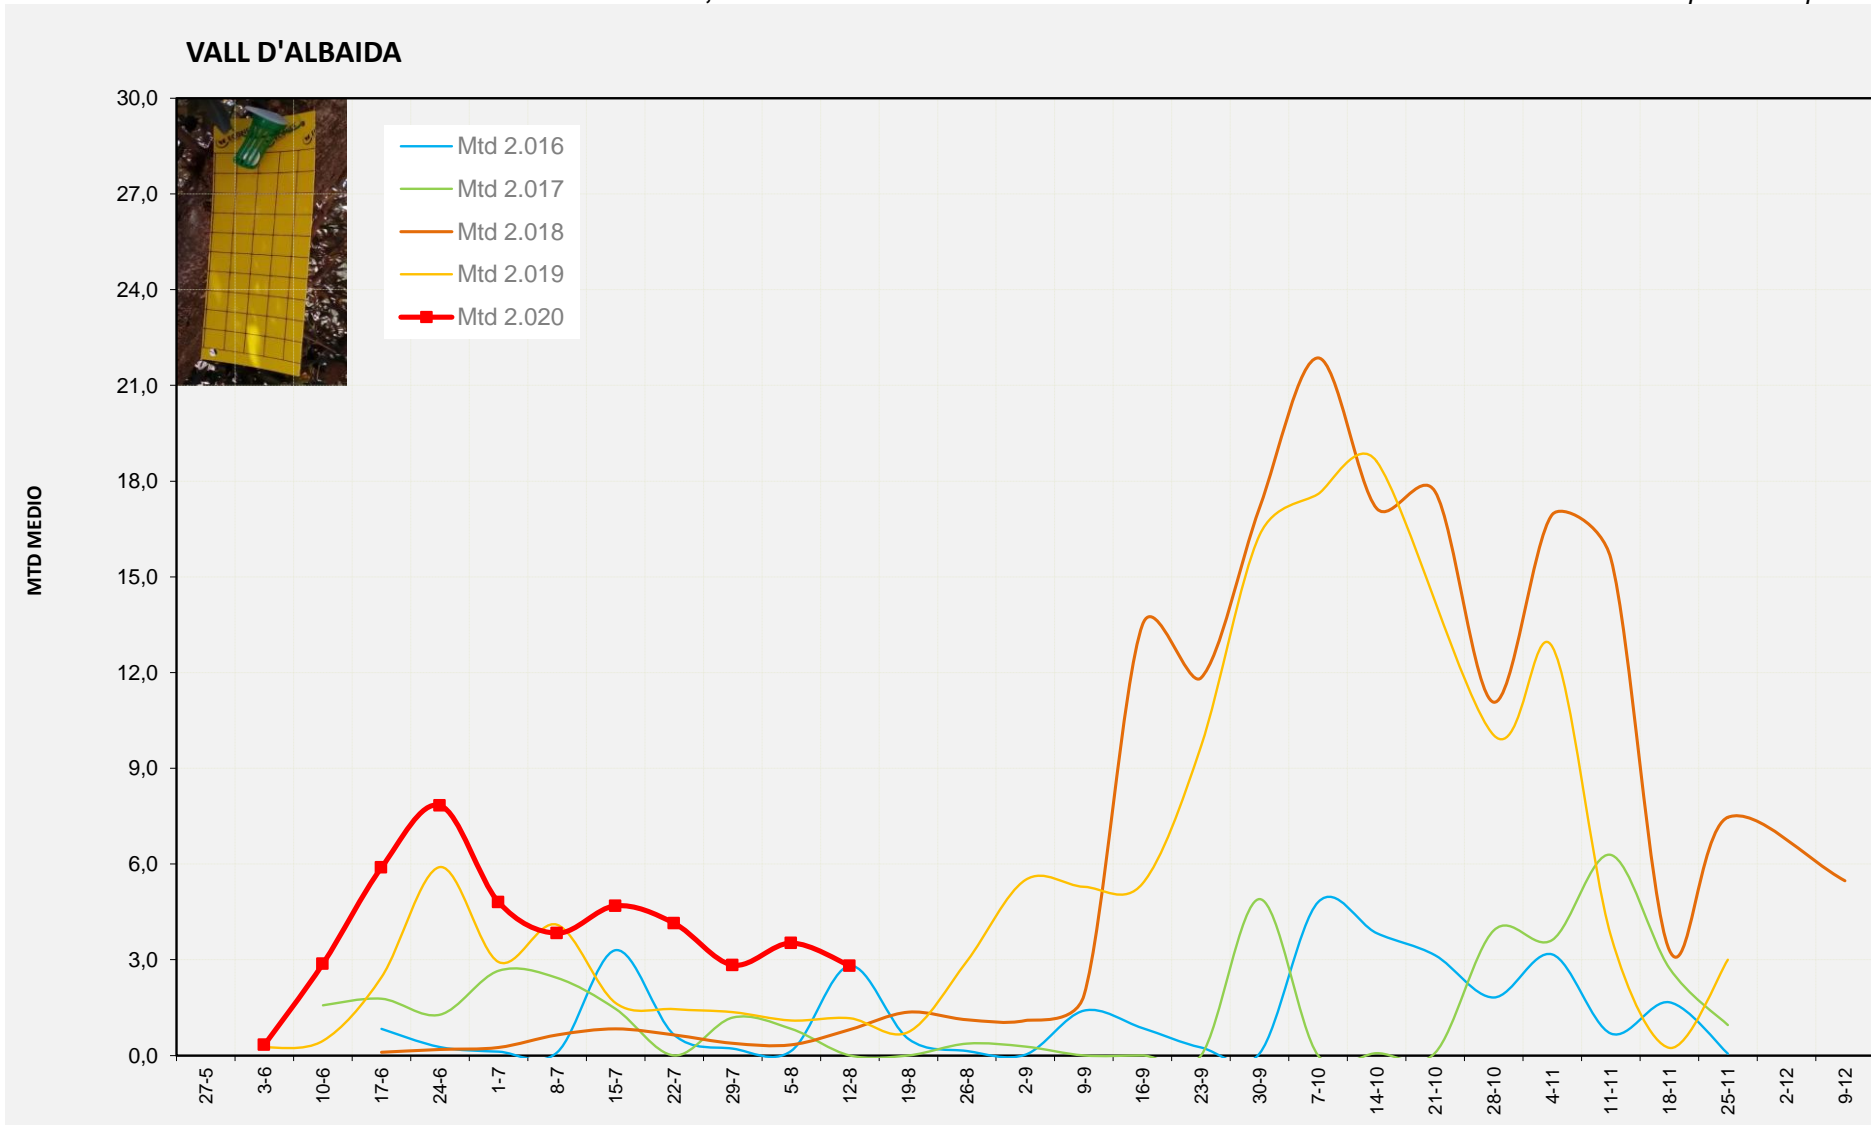

MTD: Mosques/Trampa/Dia

Setmana 33 VALL D'ALBAIDA

Nº Trampes instal·lades: 6
 % comptat última setmana: 100,00%

MTD MITJÀ	
2.016	2,81
2.017	0,00
2.018	0,81
2.019	1,17
2.020	2,81

MTD: Mosques/Trampa/Dia

Setmana 33 MARINA ALTA