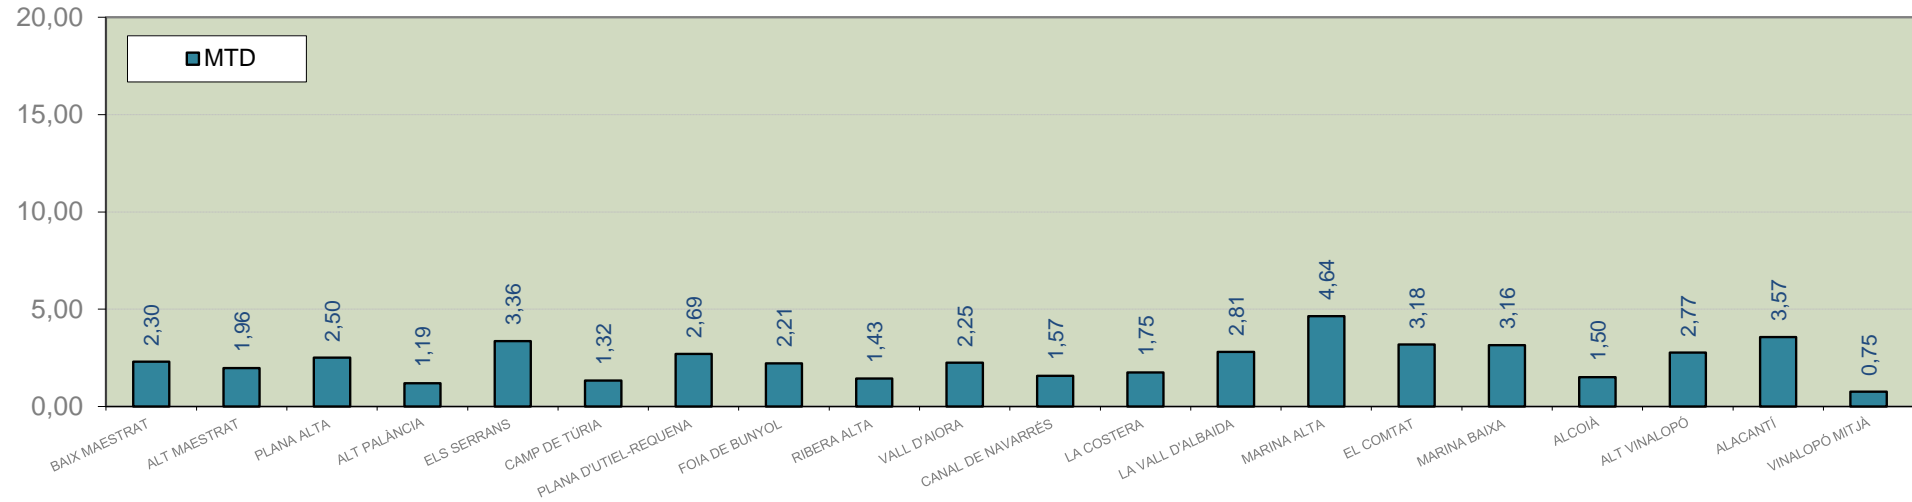

ALACANT

MARINA ALTA
EL COMTAT
MARINA BAIXA
ALCOIÀ
ALT VINALOPÓ
ALACANTÍ
VINALOPÓ MITJÀ

Setmana 33 Resum per zones

MTD: Mosques/Trampa/Dia

MTD BACTROCERA OLEAE

% TRAMPES REVISADES

Setmana 33 Isomosques. Nivells poblacionals i tendència de la població silvestre

Nivell Poblacional Punts de control *Bactrocera oleae* 2.020

Tendència Punts de control *Bactrocera oleae* 2.020

Setmana 33 Corba poblacional Comunitat Valenciana

MTD mateixa setmana

2.016	3,15
2.017	1,50
2.018	2,15
2.019	1,11
2.020	2,26