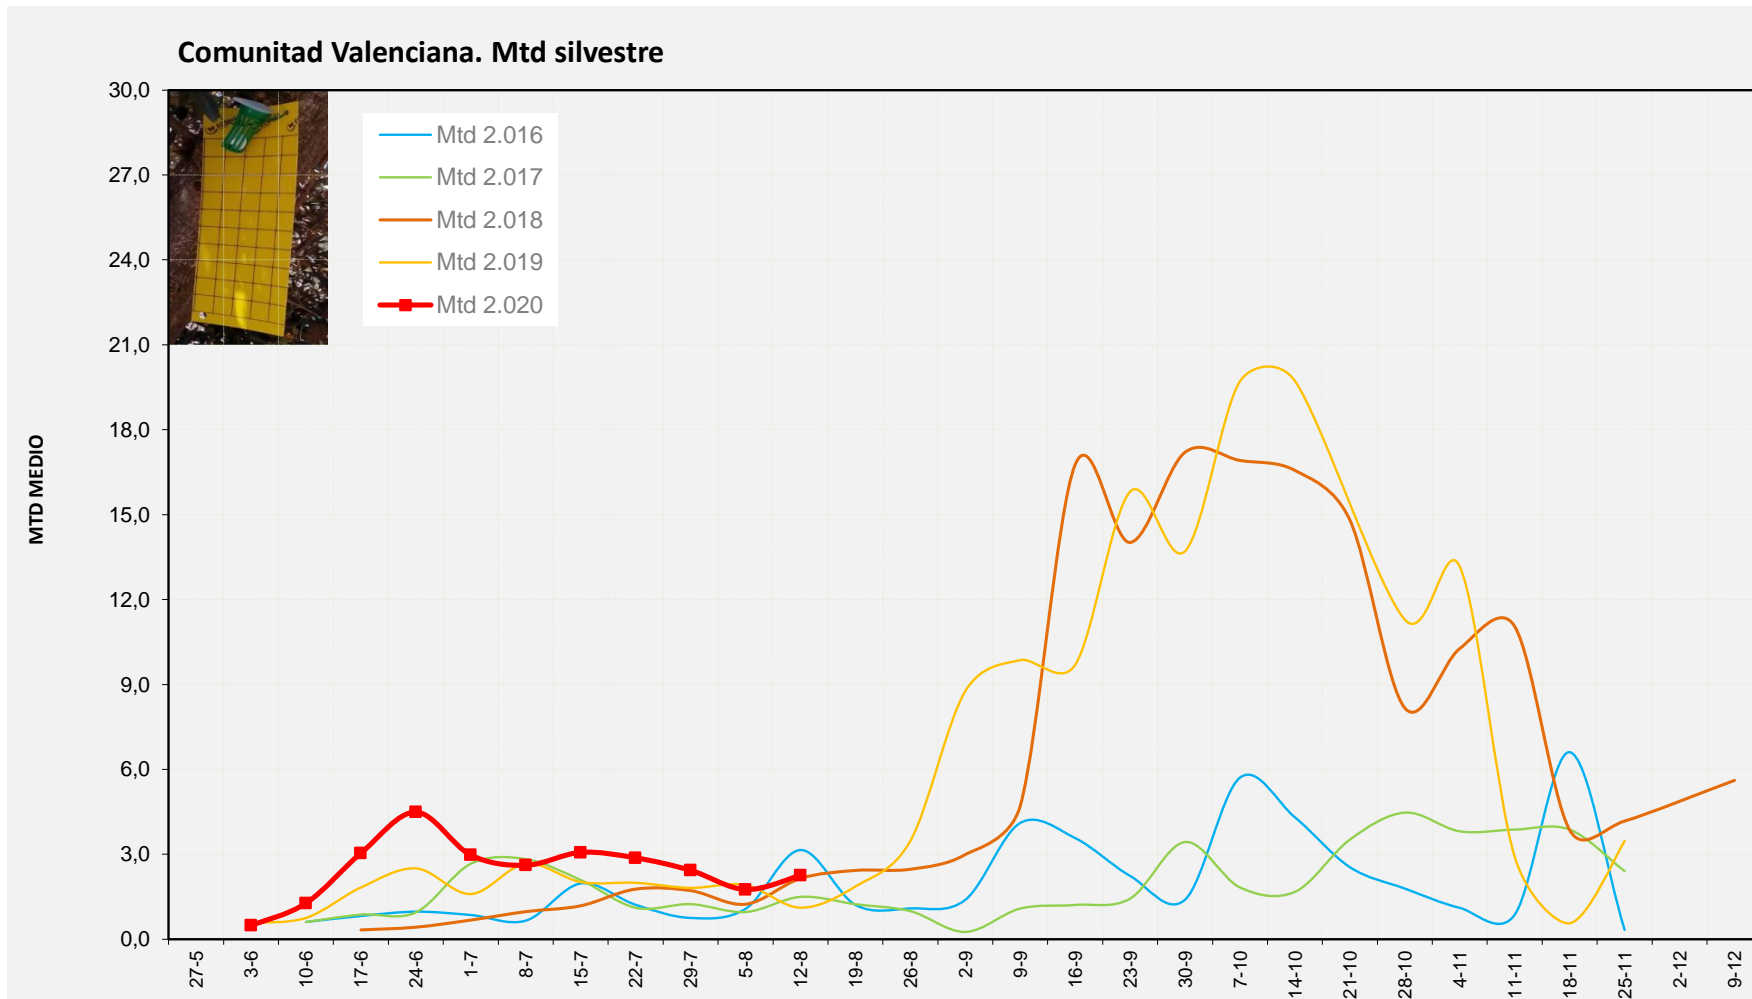

Setmana 33 Corba poblacional Comunitat Valenciana

MTD mateixa setmana

2.016	3,15
2.017	1,50
2.018	2,15
2.019	1,11
2.020	2,26

% comptat última setmana: 98,36%

MTD: Mosques/Trampa/Dia