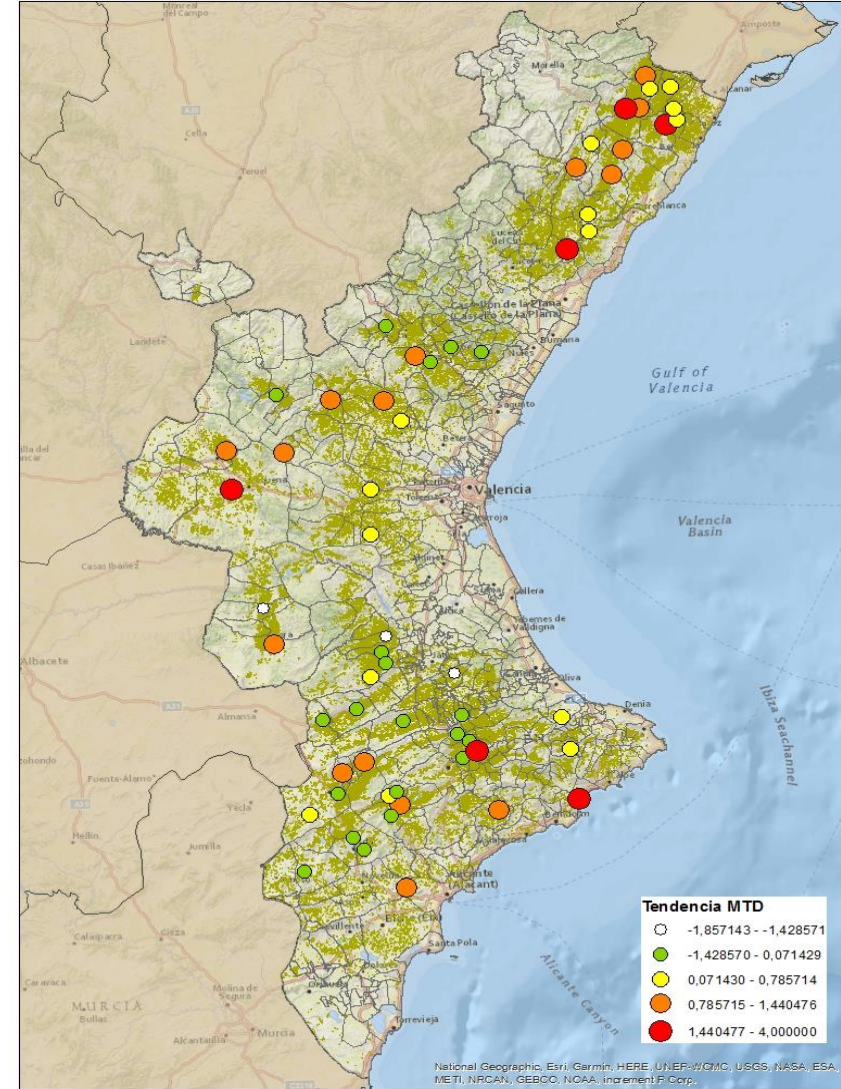

Nivells poblacionals per província

Nivells poblacionals per comarca

CASTELLÓ

BAIX MAESTRAT
ALT MAESTRAT
PLANA ALTA
ALT PALÀNCIA

VALÈNCIA

ELS SERRANS
CAMP DE TÚRIA
PLANA D'UTIEL-REQUENA
FOIA DE BUNYOL
RIBERA ALTA
VALL D'AIORA
CANAL DE NAVARRÉS
LA COSTERA
LA VALL D'ALBAIDA

ALACANT

MARINA ALTA
EL COMTAT
MARINA BAIXA
ALCOIÀ
ALT VINALOPÓ
ALACANTÍ
VINALOPÓ MITJÀ

Setmana 33 Resum per zones

MTD: Mosques/Trampa/Dia

MTD BACTROCERA OLEAE

% TRAMPES REVISADES

Setmana 33 Isomosques. Nivells poblacionals i tendència de la població silvestre

Nivell Poblacional Punts de control *Bactrocera oleae* 2.020

Tendència Punts de control *Bactrocera oleae* 2.020

Setmana 33 Corba poblacional Comunitat Valenciana

MTD mateixa setmana

2.016	3,15
2.017	1,50
2.018	2,15
2.019	1,11
2.020	2,26