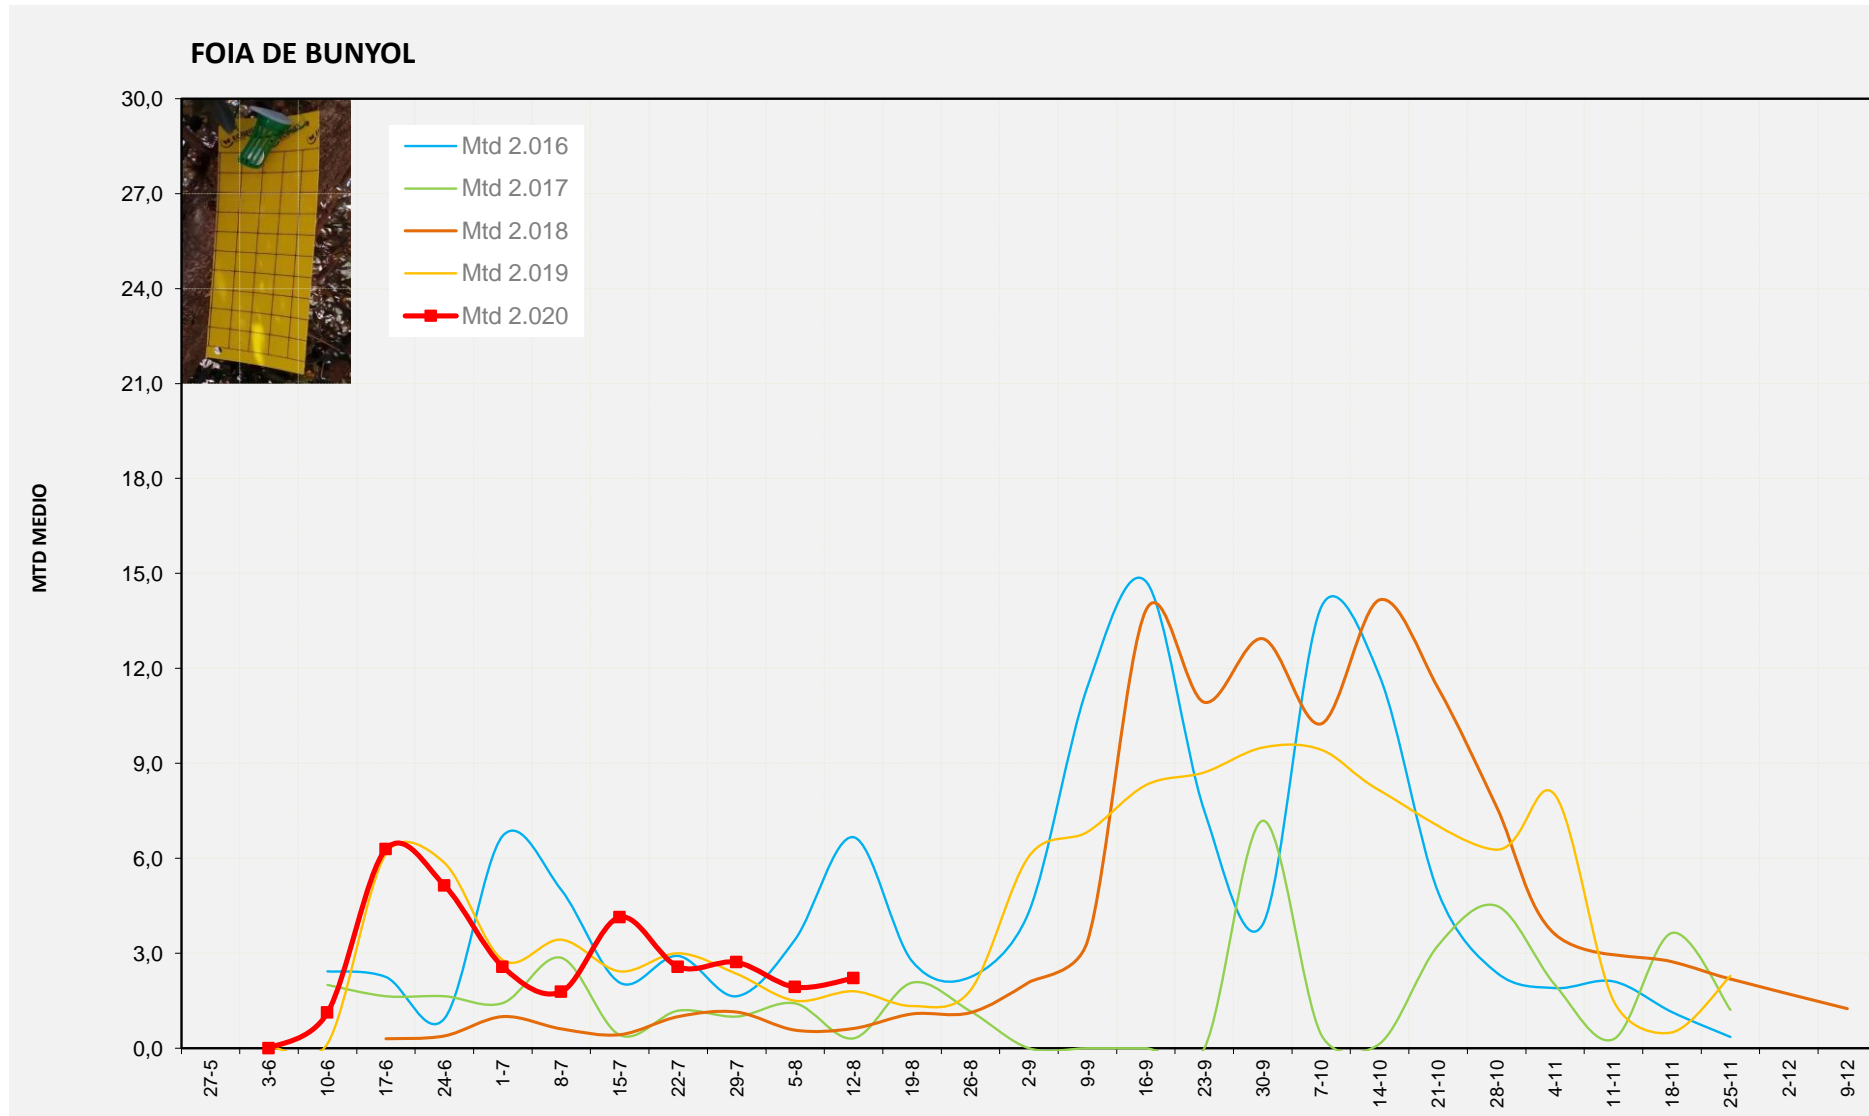

Setmana 33 FOIA DE BUNYOL

Nº Trampes instal·lades: 2
% comptat última setmana: 100,00%

MTD MITJÀ	
2.016	6,67
2.017	0,31
2.018	0,63
2.019	1,80
2.020	2,21

MTD: Mosques/Trampa/Dia