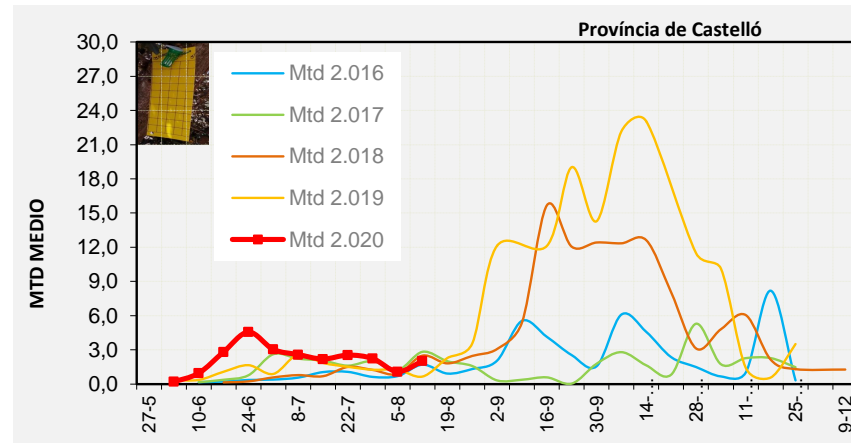

Nivell Poblacional Punts de control *Bactrocera oleae* 2.020

Tendència Punts de control *Bactrocera oleae* 2.020

Setmana 33 Corba poblacional Comunitat Valenciana

MTD mateixa setmana

2.016	3,15
2.017	1,50
2.018	2,15
2.019	1,11
2.020	2,26

% comptat última setmana: 98,36%

MTD: Mosques/Trampa/Dia

Setmana 33 Corbes poblacionals províncies

	MTD mitjà		
	Castelló	València	Alacant
2.016	1,70	4,02	3,82
2.017	2,82	1,00	0,60
2.018	2,49	1,60	2,33
2.019	0,65	1,51	1,20
2.020	2,03	2,19	2,56

% comptat última setmana: 95,24%

MTD: Mosques/Trampa/Dia

% comptat última setmana: 100,00%

% comptat última setmana: 100,00%

Setmana 33 BAIX MAESTRAT

Nº Trampes instal·lades: 20
 % comptat última setmana: 90,00%