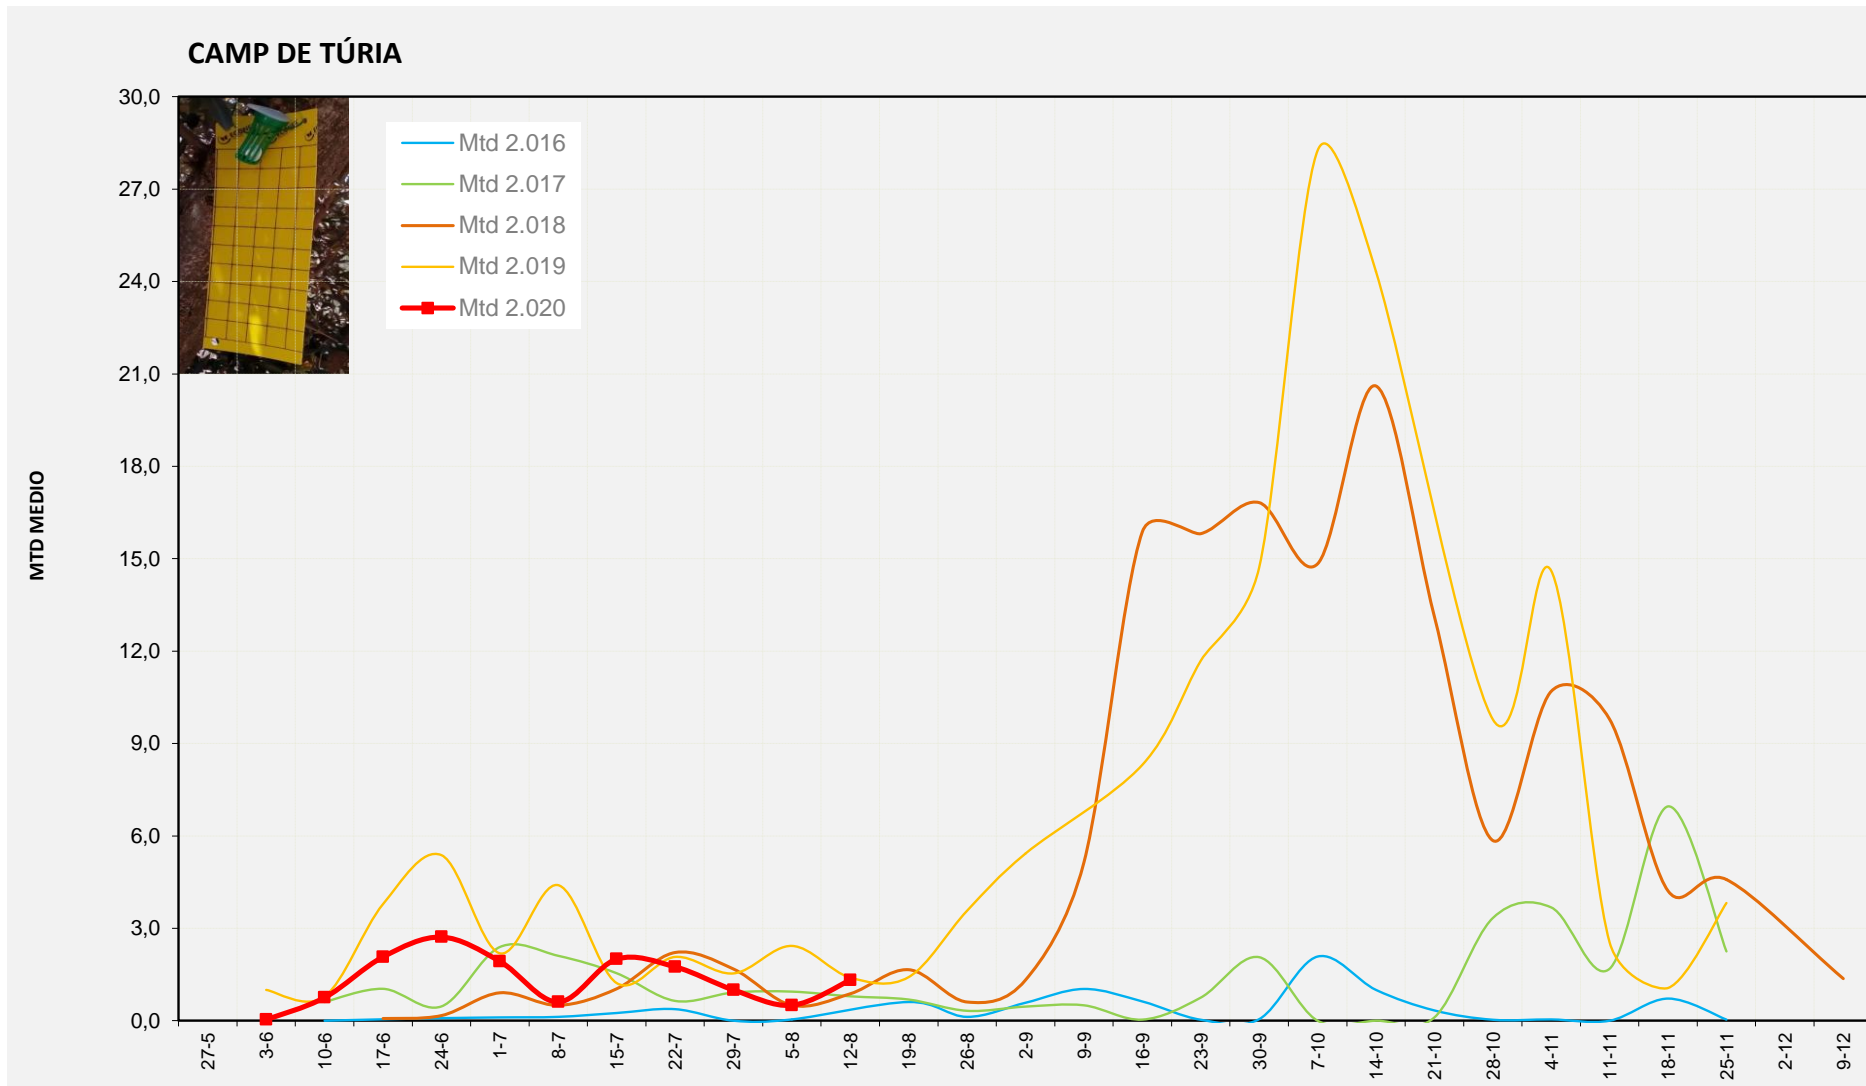

Setmana 33 CAMP DE TÚRIA

Nº Trampes instal·lades: 4
% comptat última setmana: 100,00%

MTD MITJÀ	
2.016	0,00
2.017	0,79
2.018	0,88
2.019	1,40
2.020	1,32

MTD: Mosques/Trampa/Dia