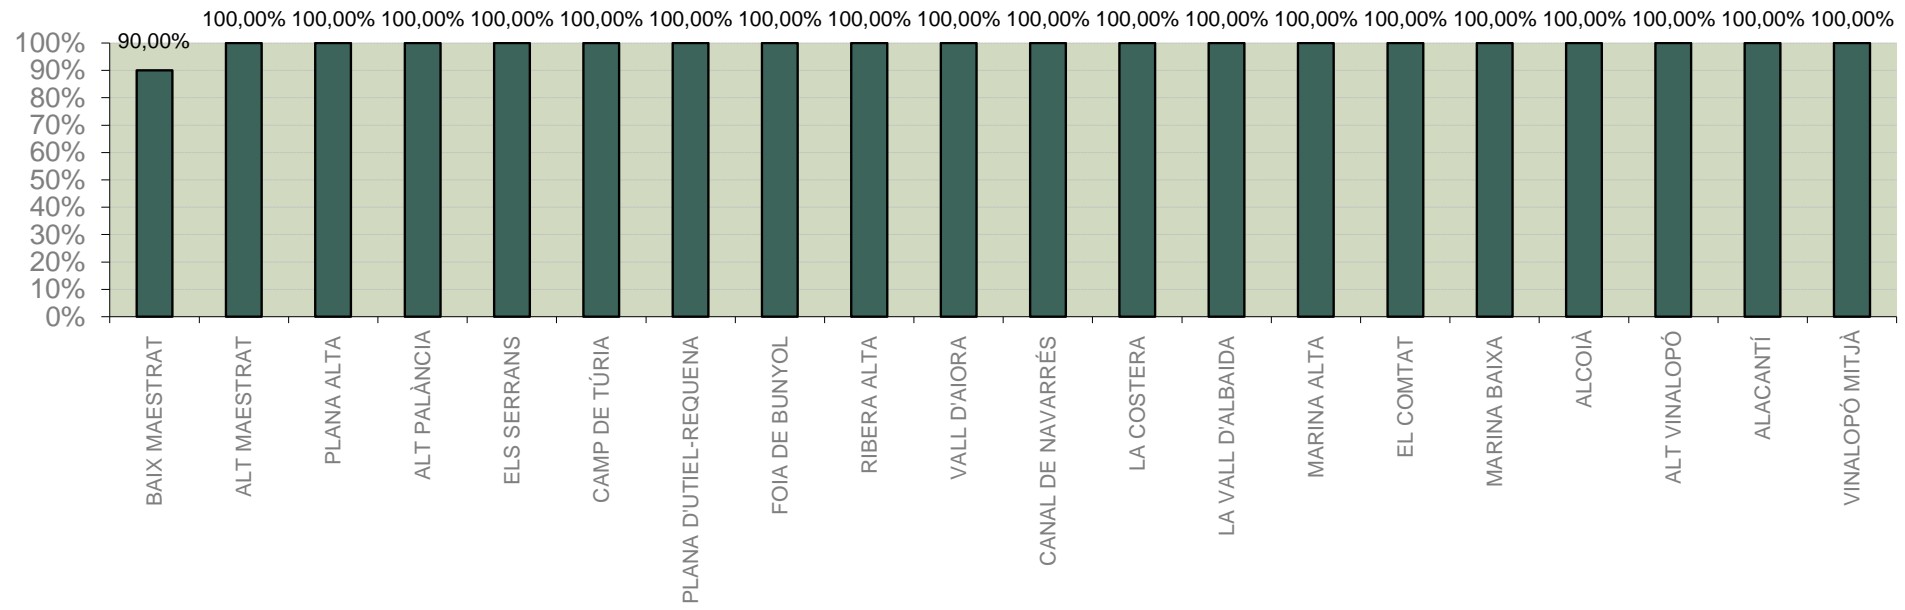

ALACANT

MARINA ALTA
EL COMTAT
MARINA BAIXA
ALCOIÀ
ALT VINALOPÓ
ALACANTÍ
VINALOPÓ MITJÀ

Setmana 33 Resum per zones

MTD: Mosques/Trampa/Dia

MTD BACTROCERA OLEAE

% TRAMPES REVISADES

Setmana 33 Isomosques. Nivells poblacionals i tendència de la població silvestre

Nivell Poblacional Punts de control *Bactrocera oleae* 2.020

Tendència Punts de control *Bactrocera oleae* 2.020

Setmana 33 Corba poblacional Comunitat Valenciana

MTD mateixa setmana

2.016	3,15
2.017	1,50
2.018	2,15
2.019	1,11
2.020	2,26