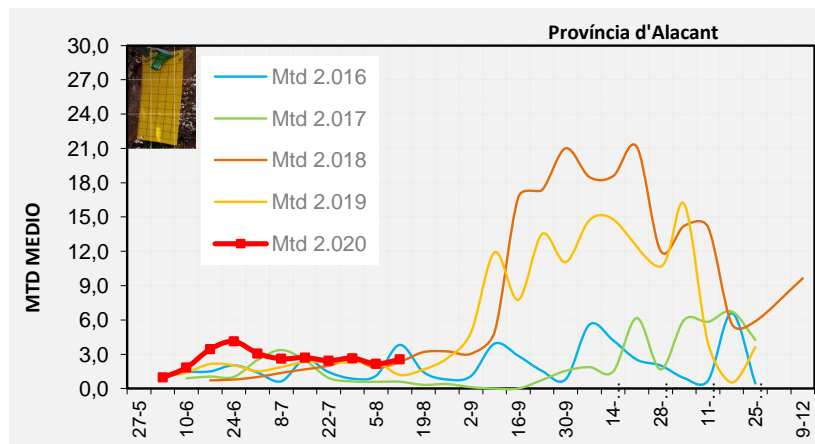

Nivell Poblacional Punts de control *Bactrocera oleae* 2.020

Tendència Punts de control *Bactrocera oleae* 2.020

Setmana 33 Corba poblacional Comunitat Valenciana

MTD mateixa setmana

2.016	3,15
2.017	1,50
2.018	2,15
2.019	1,11
2.020	2,26

% comptat última setmana: 98,36%

MTD: Mosques/Trampa/Dia

Setmana 33 Corbes poblacionals províncies

	MTD mitjà		
	Castelló	València	Alacant
2.016	1,70	4,02	3,82
2.017	2,82	1,00	0,60
2.018	2,49	1,60	2,33
2.019	0,65	1,51	1,20
2.020	2,03	2,19	2,56

% comptat última setmana: 95,24%

MTD: Mosques/Trampa/Dia

% comptat última setmana: 100,00%

% comptat última setmana: 100,00%

Setmana 33 BAIX MAESTRAT

Nº Trampes instal·lades: 20
 % comptat última setmana: 90,00%