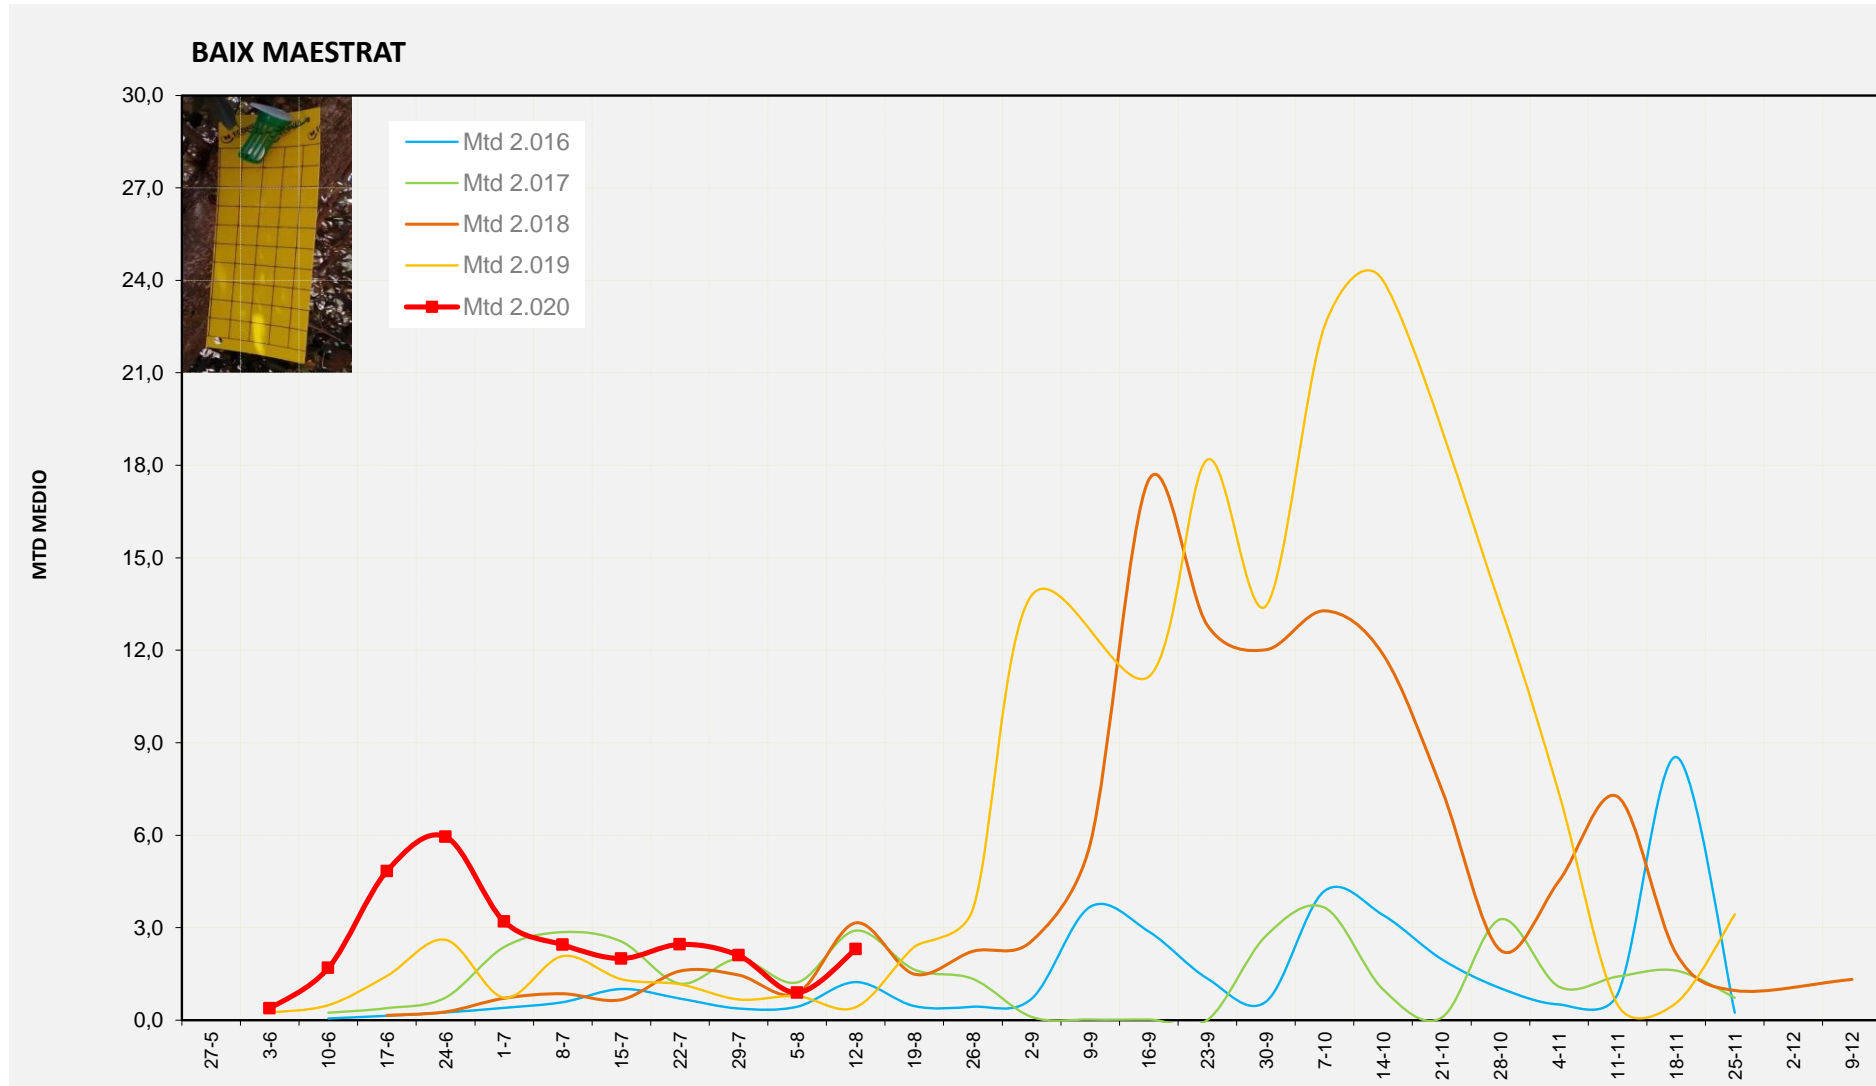

Setmana 33 BAIX MAESTRAT

Nº Trampes instal·lades: 20
% comptat última setmana: 90,00%

MTD MITJÀ	
2.016	1,24
2.017	2,91
2.018	3,16
2.019	0,42
2.020	2,30

MTD: Mosques/Trampa/Dia