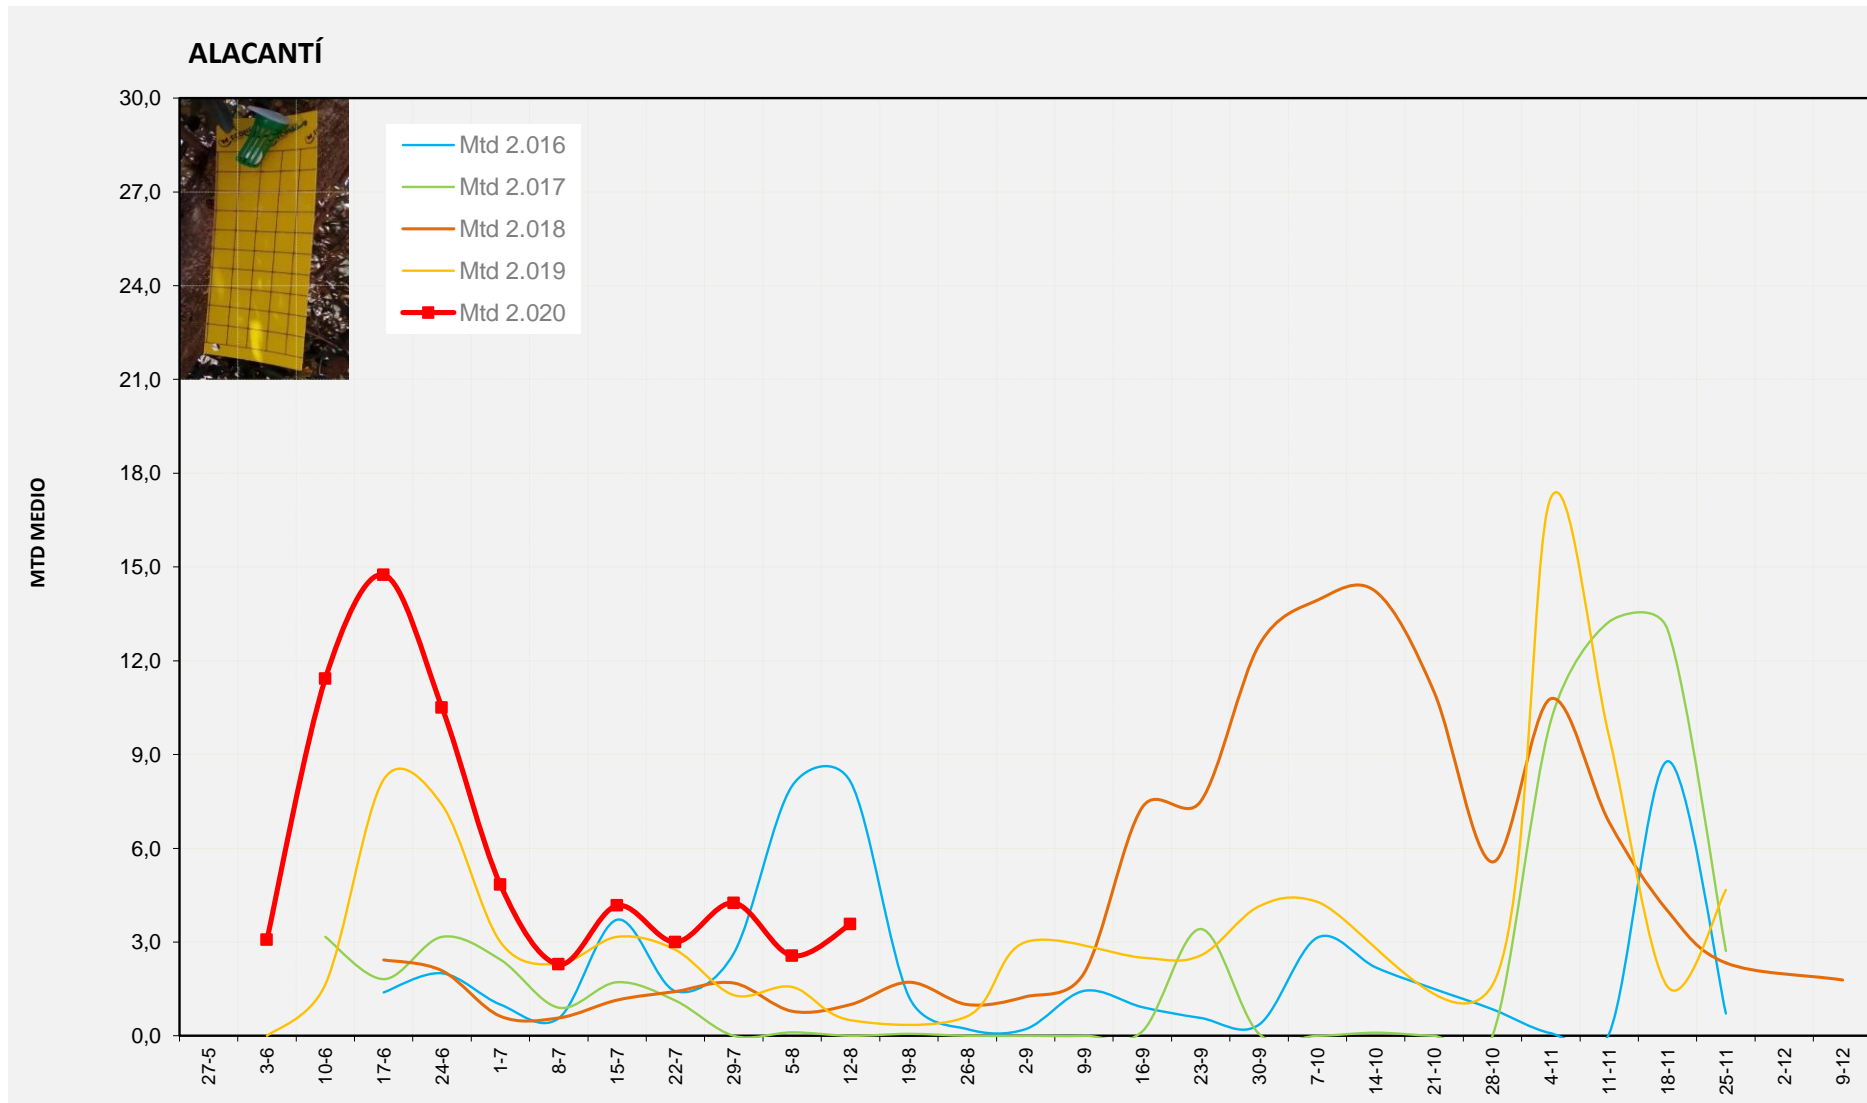

MTD: Mosques/Trampa/Dia

Setmana 33 ALT VINALOPÓ

Nº Trampes instal·lades: 8
 % comptat última setmana: 100,00%

	MTD MITJÀ
2.016	1,79
2.017	0,08
2.018	1,50
2.019	0,65
2.020	2,77

MTD: Mosques/Trampa/Dia

Setmana 33 ALACANTÍ

Nº Trampes instal·lades: 2
 % comptat última setmana: 100,00%

MTD MITJÀ	
2.016	8,13
2.017	0,00
2.018	1,00
2.019	0,50
2.020	3,57

MTD: Mosques/Trampa/Dia

Setmana 33 VINALOPÓ MITJÀ

Nº Trampes instal·lades: 6
 % comptat última setmana: 100,00%