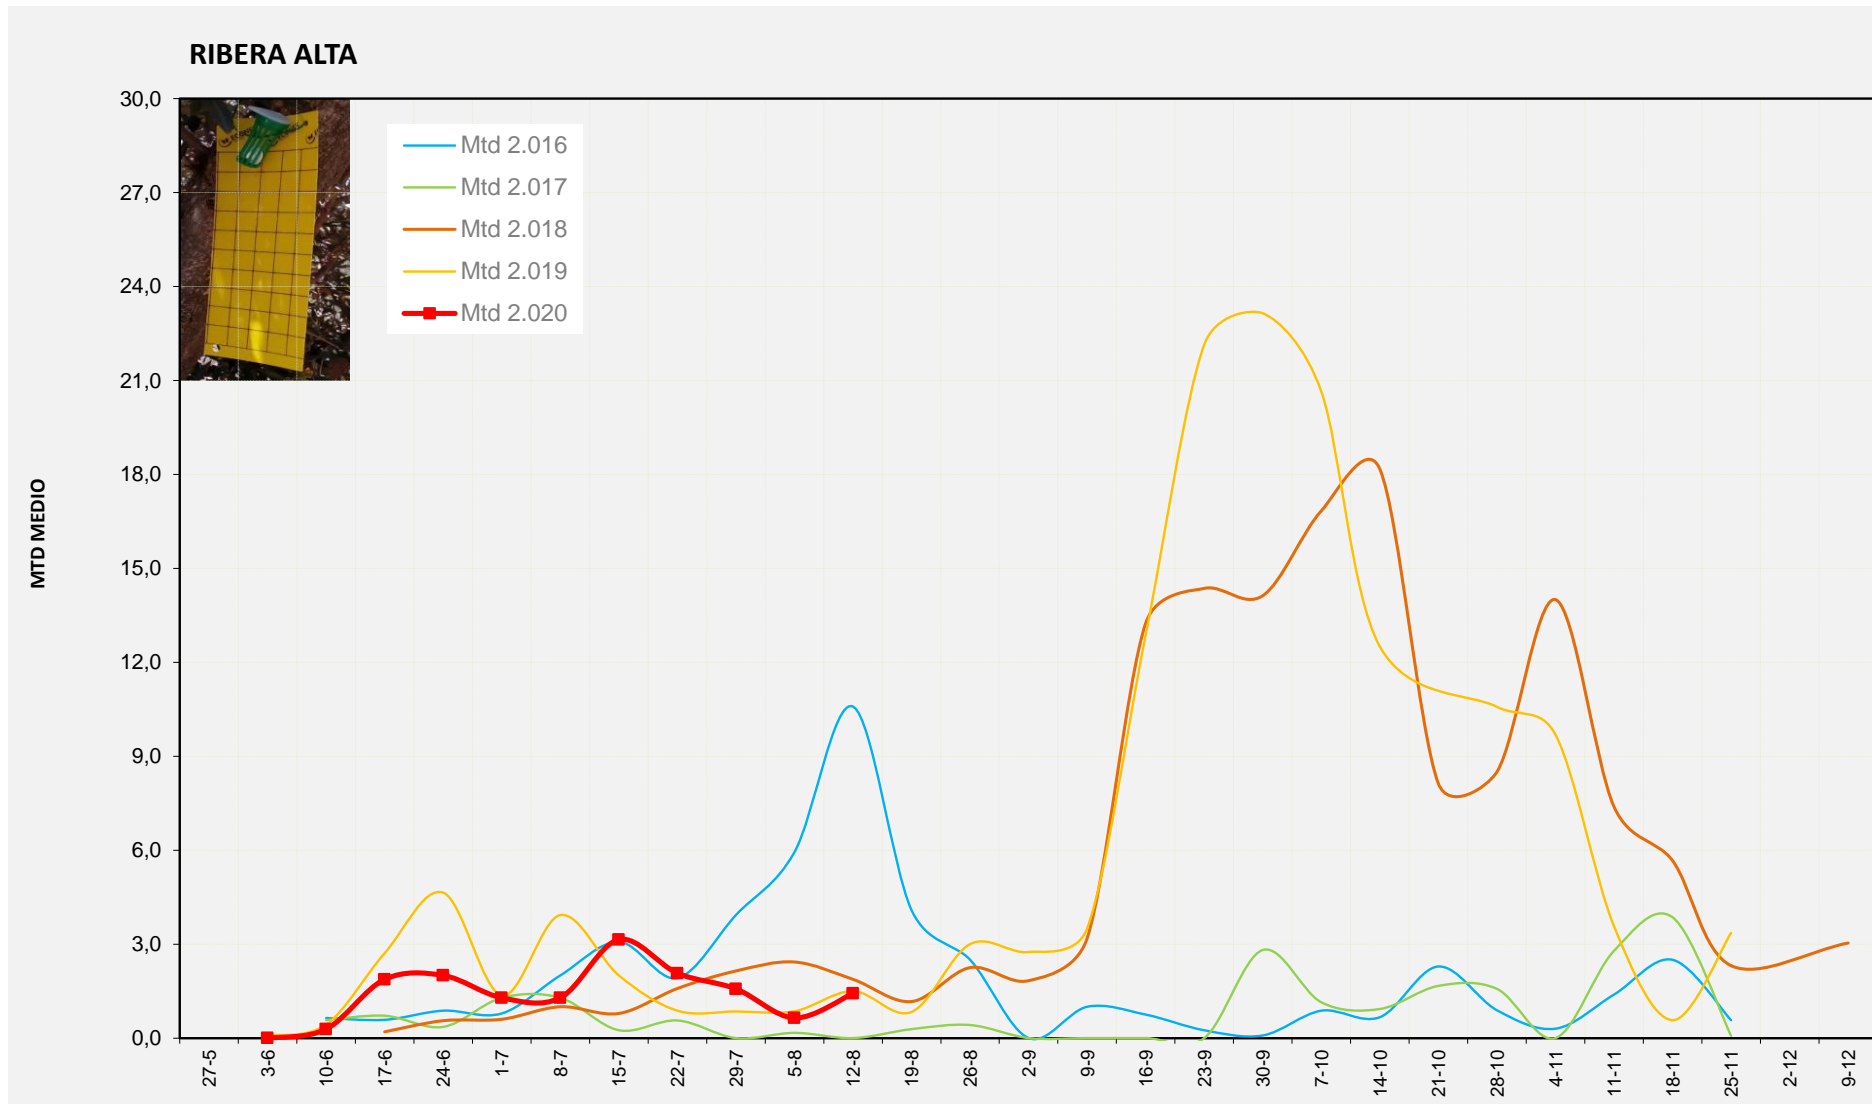

MTD: Mosques/Trampa/Dia

Setmana 33 RIBERA ALTA

Nº Trampes instal·lades: 2
 % comptat última setmana: 100,00%

MTD MITJÀ	
2.016	10,58
2.017	0,00
2.018	1,88
2.019	1,50
2.020	1,43

MTD: Mosques/Trampa/Dia

Setmana 33 VALL D'AIORA