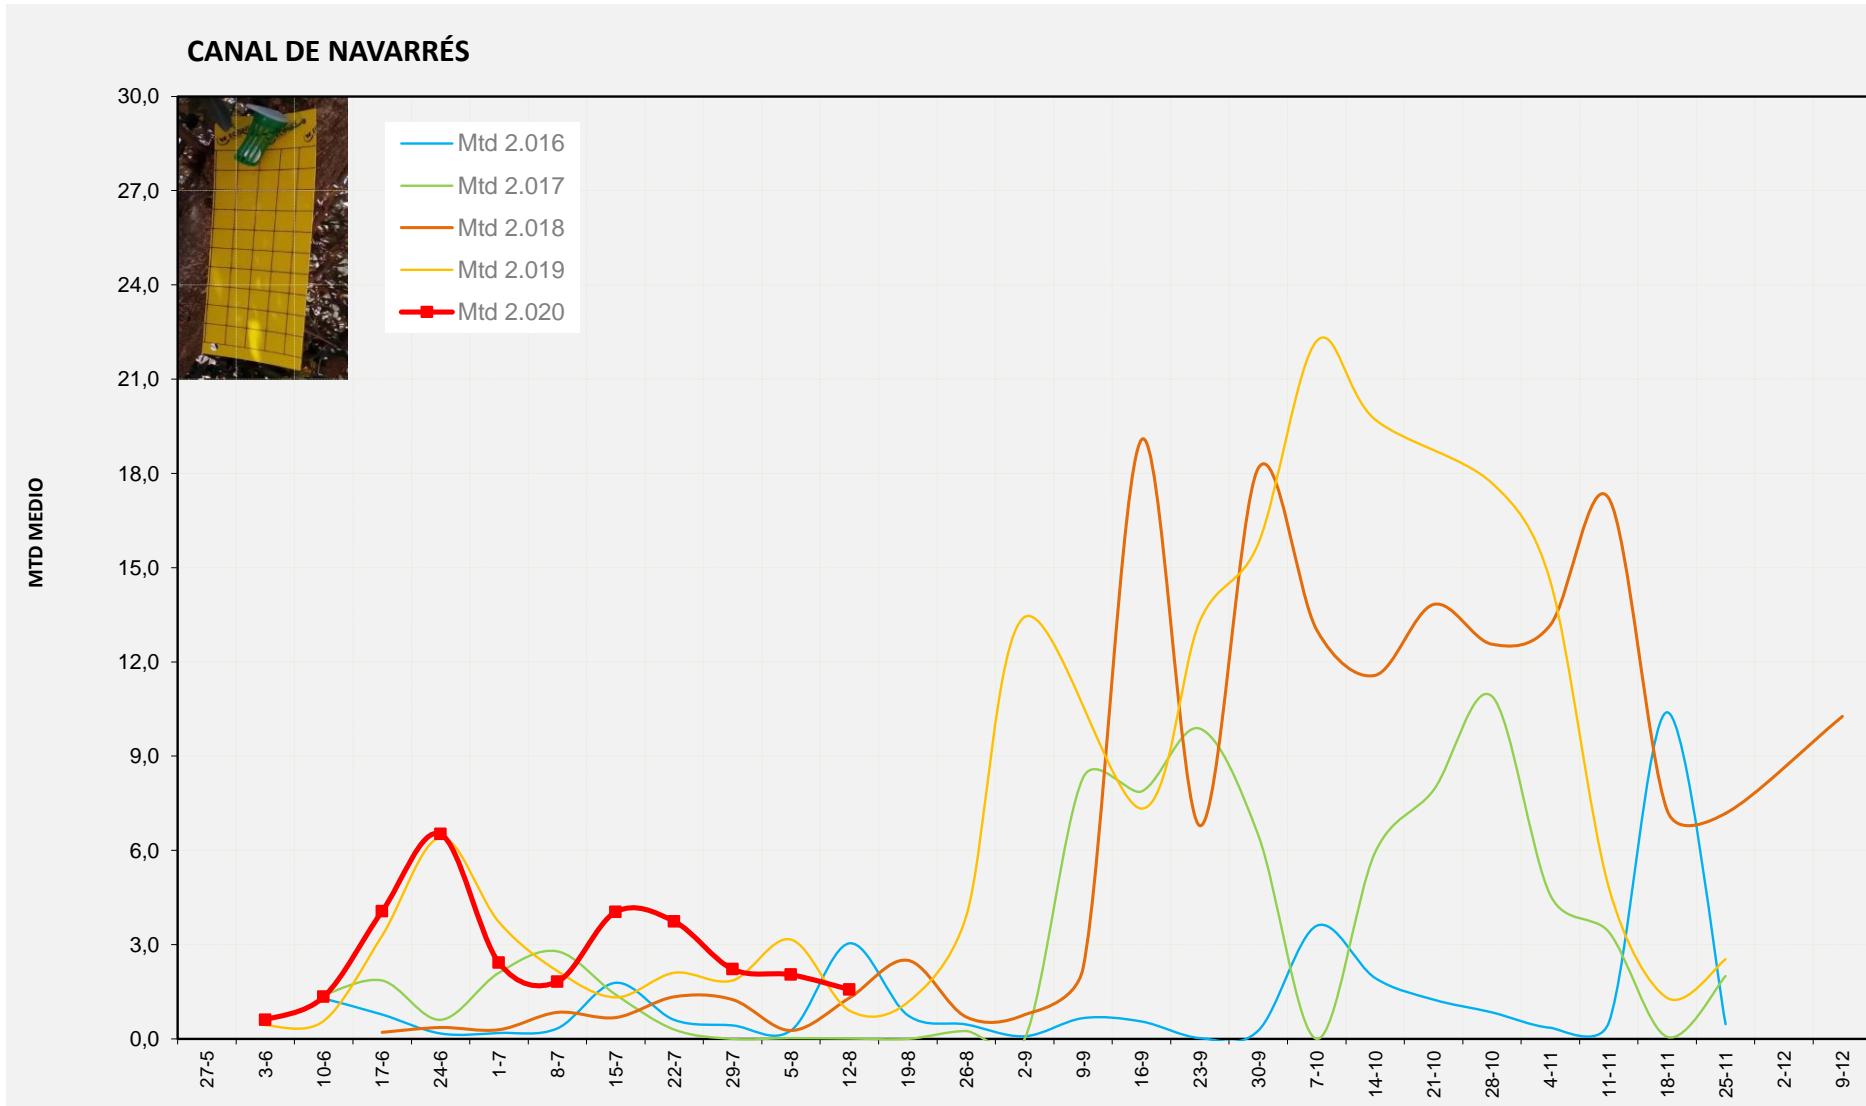

Setmana 33 CANAL DE NAVARRÉS

Nº Trampes instal·lades: 8
% comptat última setmana: 100,00%

MTD MITJÀ	
2.016	3,04
2.017	0,01
2.018	1,30
2.019	0,90
2.020	1,57

MTD: Mosques/Trampa/Dia