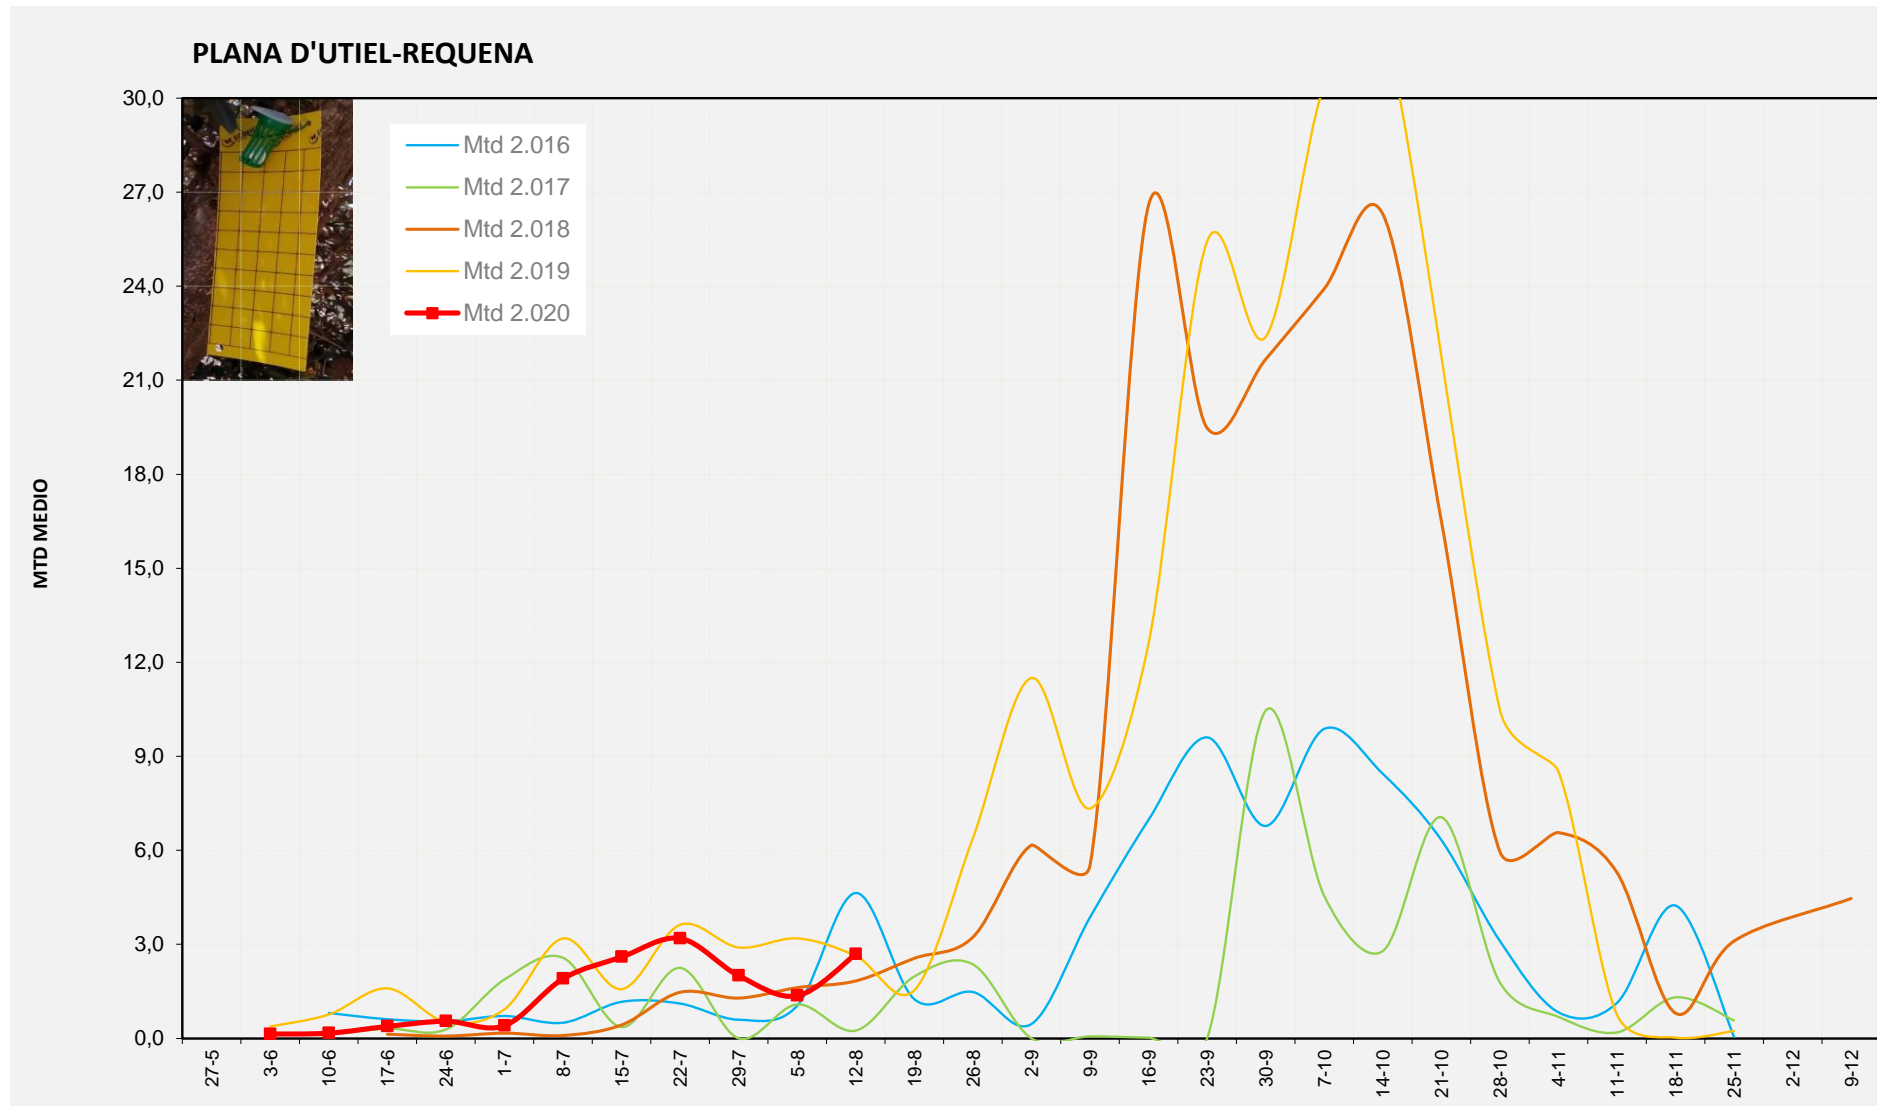

Setmana 33 PLANA D'UTIEL-REQUENA

Nº Trampes instal·lades: 6
% comptat última setmana: 100,00%

MTD MITJÀ	
2.016	4,64
2.017	0,25
2.018	1,83
2.019	2,63
2.020	2,69

MTD: Mosques/Trampa/Dia