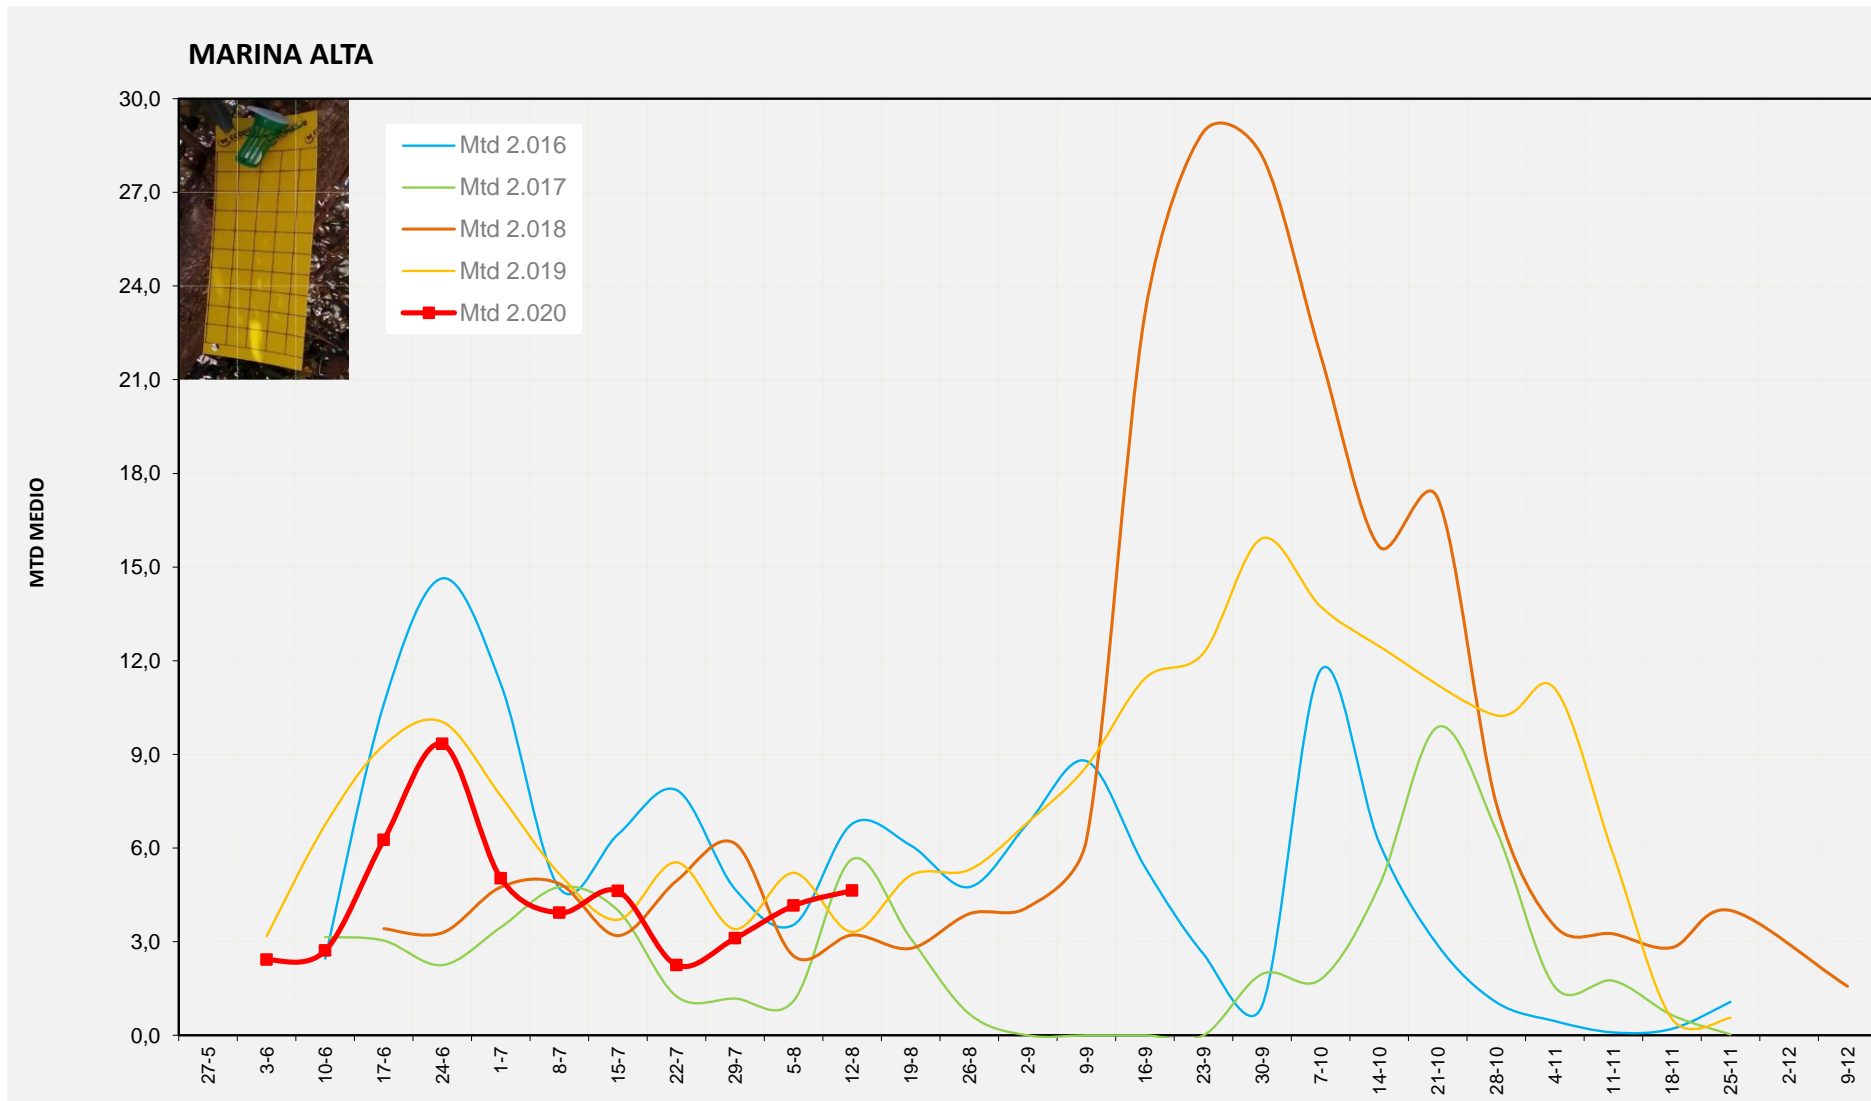

Setmana 33 MARINA ALTA

Nº Trampes instal·lades: 4
% comptat última setmana: 100,00%

MTD MITJÀ	
2.016	6,78
2.017	5,64
2.018	3,21
2.019	3,31
2.020	4,64

MTD: Mosques/Trampa/Dia