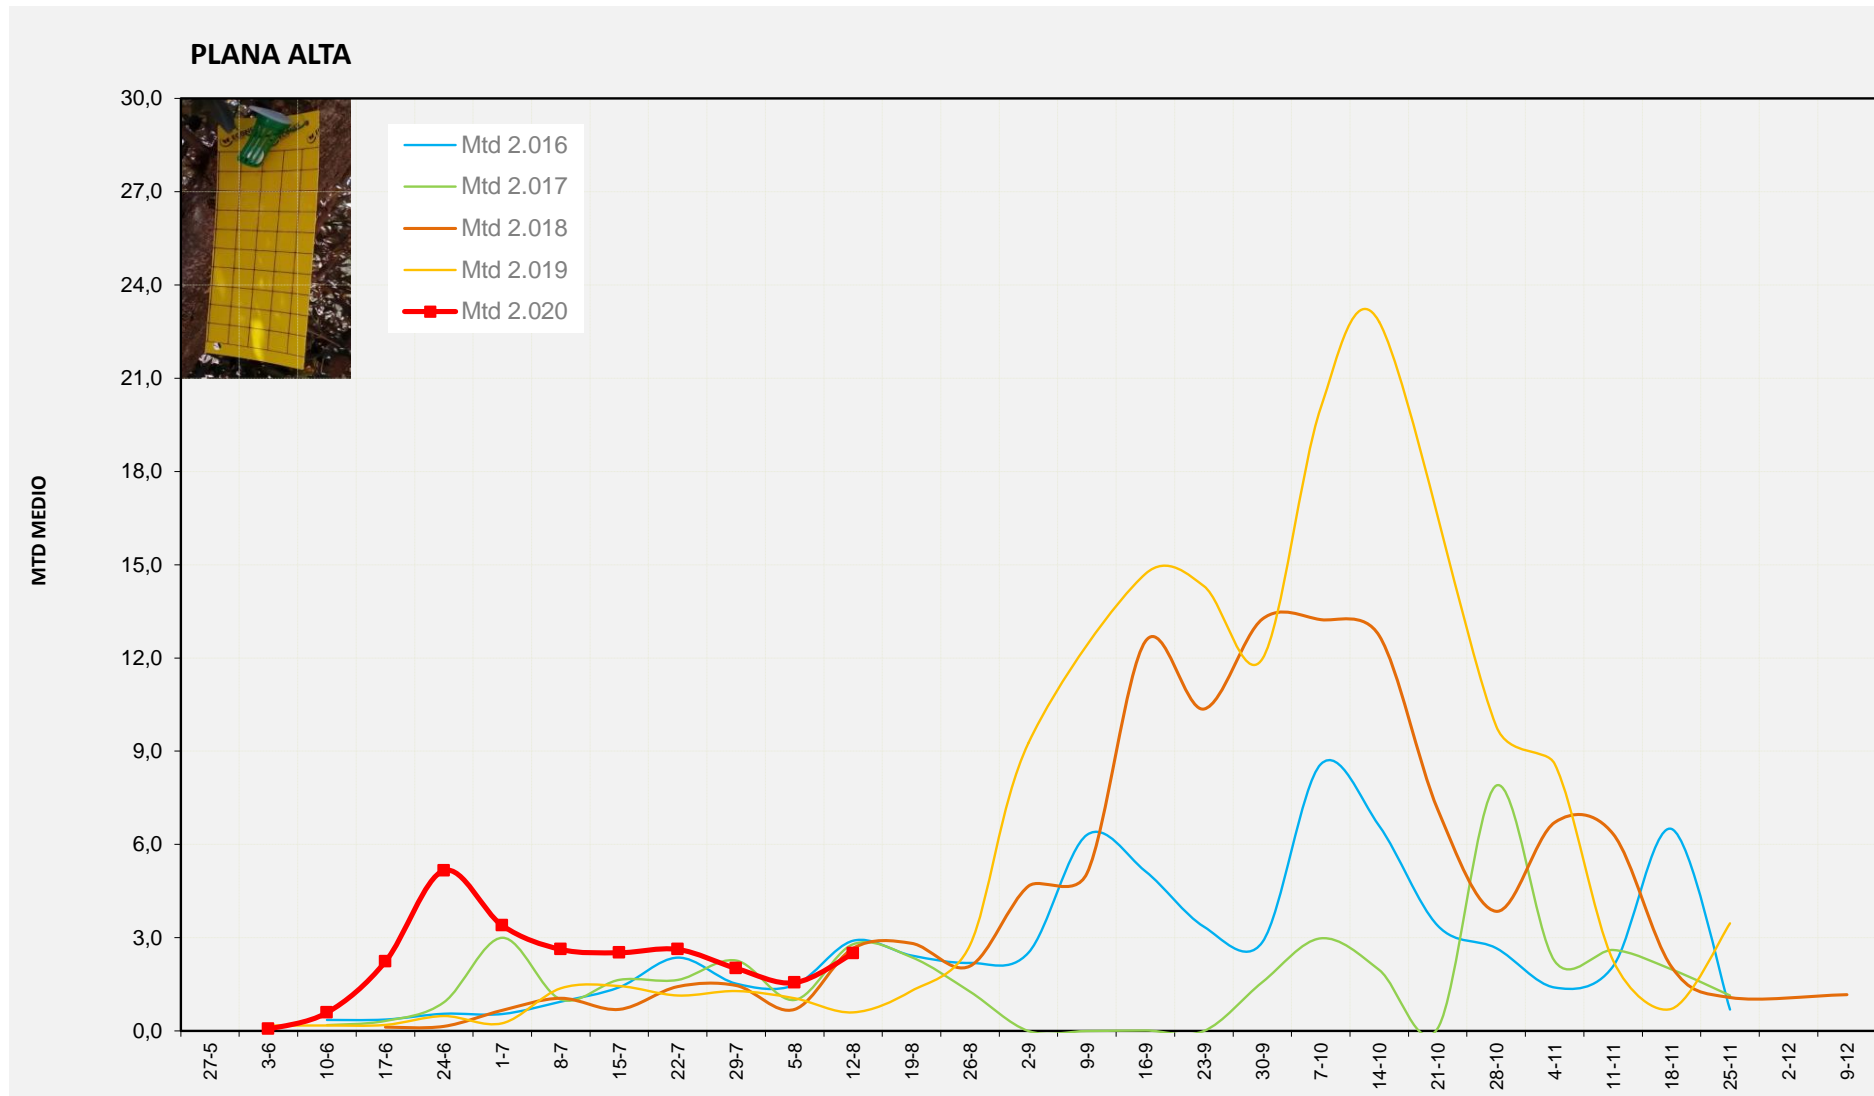

Setmana 33 PLANA ALTA

Nº Trampes instal·lades: 8
% comptat última setmana: 100,00%

MTD MITJÀ	
2.016	2,90
2.017	2,79
2.018	2,66
2.019	0,60
2.020	2,50

MTD: Mosques/Trampa/Dia