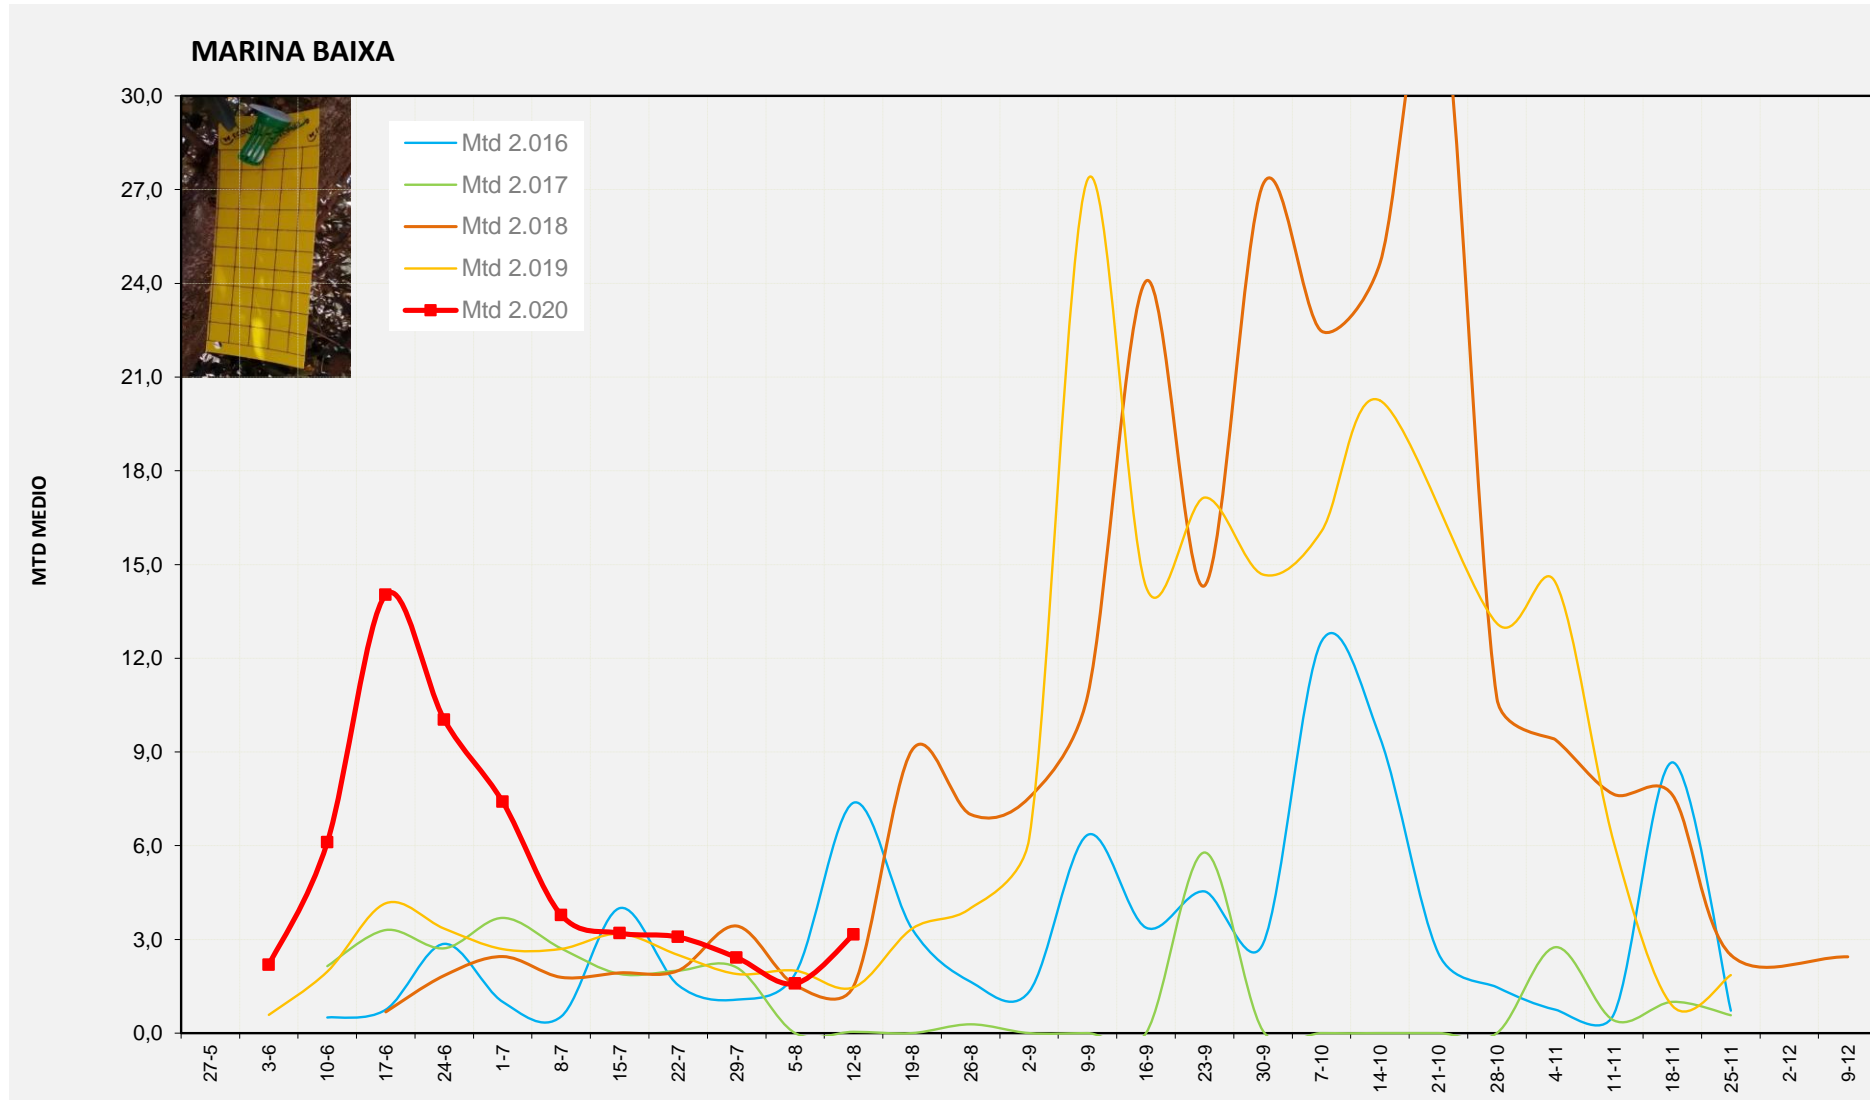

Setmana 33 MARINA BAIXA

Nº Trampes instal·lades: 4
% comptat última setmana: 100,00%

MTD MITJÀ	
2.016	7,38
2.017	0,04
2.018	1,50
2.019	1,46
2.020	3,16

MTD: Mosques/Trampa/Dia