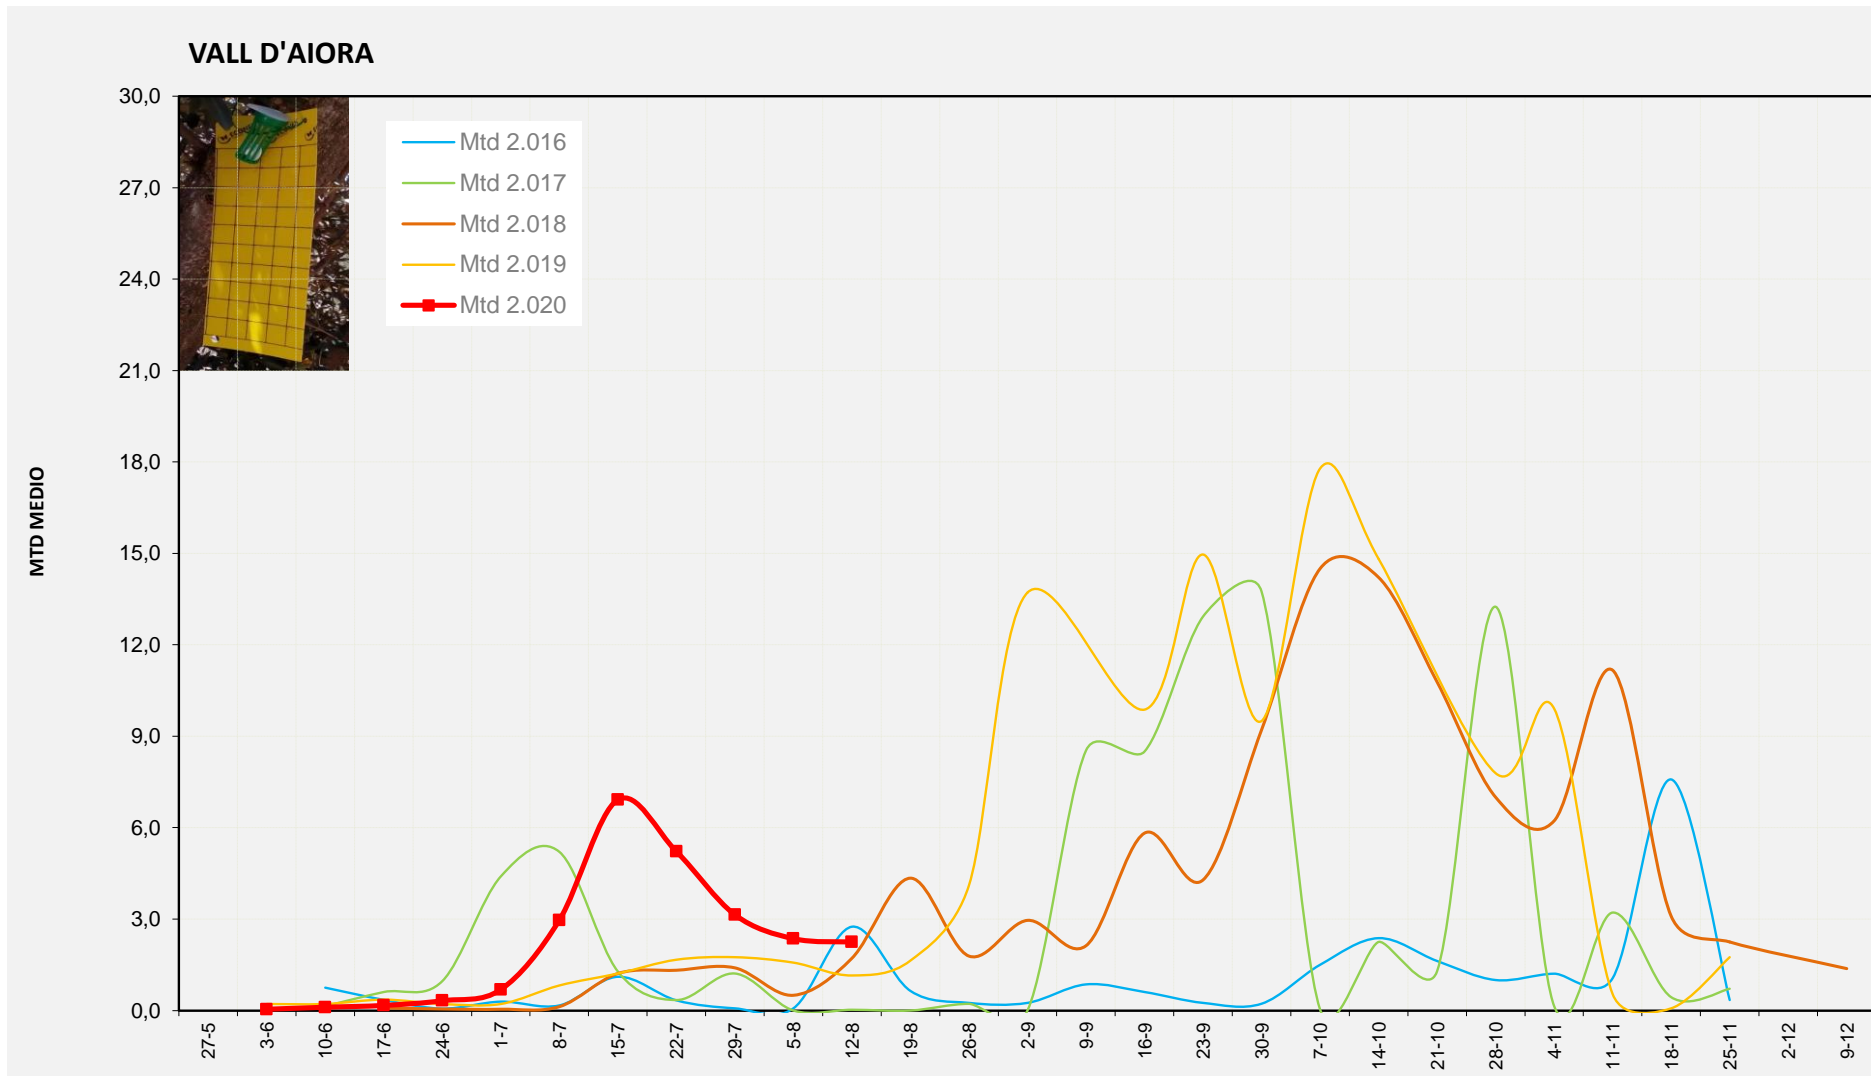

Setmana 33 VALL D'AIORA

Nº Trampes instal·lades: 4
% comptat última setmana: 100,00%

MTD MITJÀ	
2.016	2,75
2.017	0,03
2.018	1,71
2.019	1,15
2.020	2,25

MTD: Mosques/Trampa/Dia