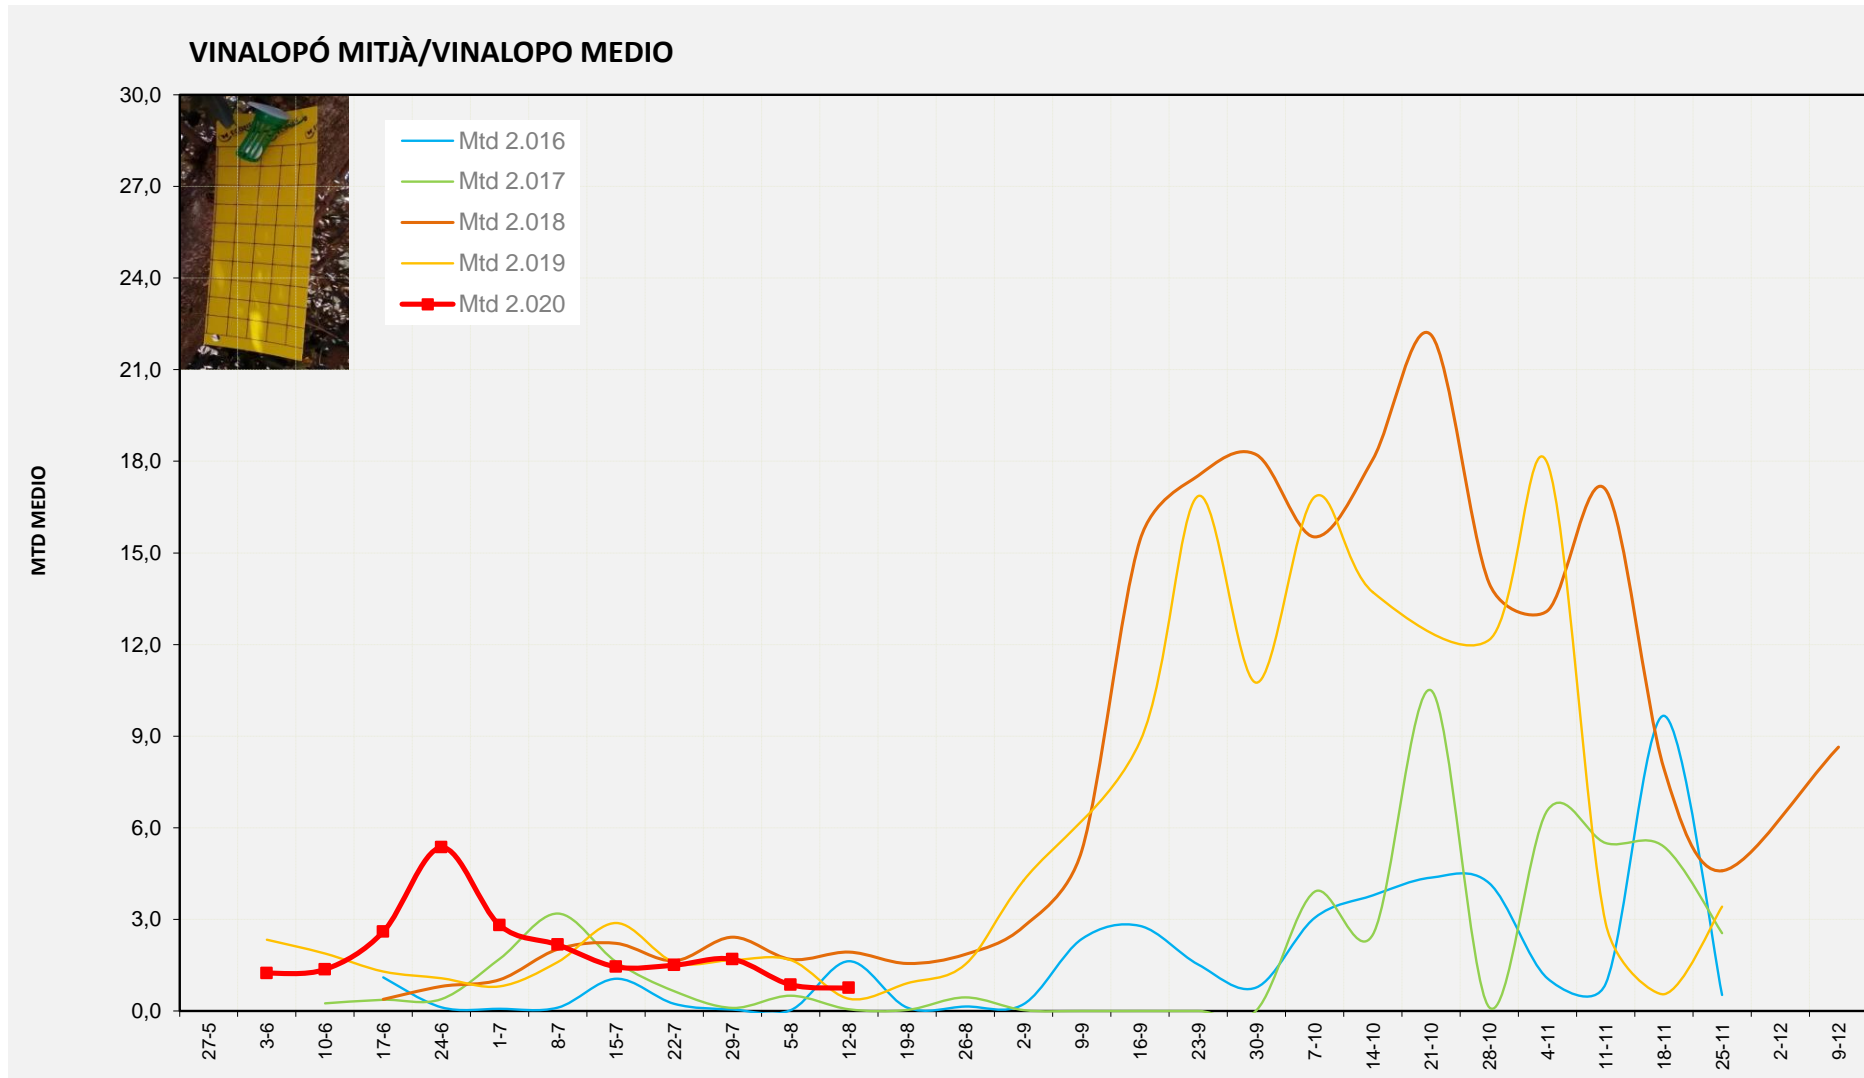

Setmana 33 VINALOPÓ MITJÀ

Nº Trampes instal·lades: 6
% comptat última setmana: 100,00%

MTD MITJÀ	
2.016	1,63
2.017	0,06
2.018	1,93
2.019	0,40
2.020	0,75

MTD: Mosques/Trampa/Dia