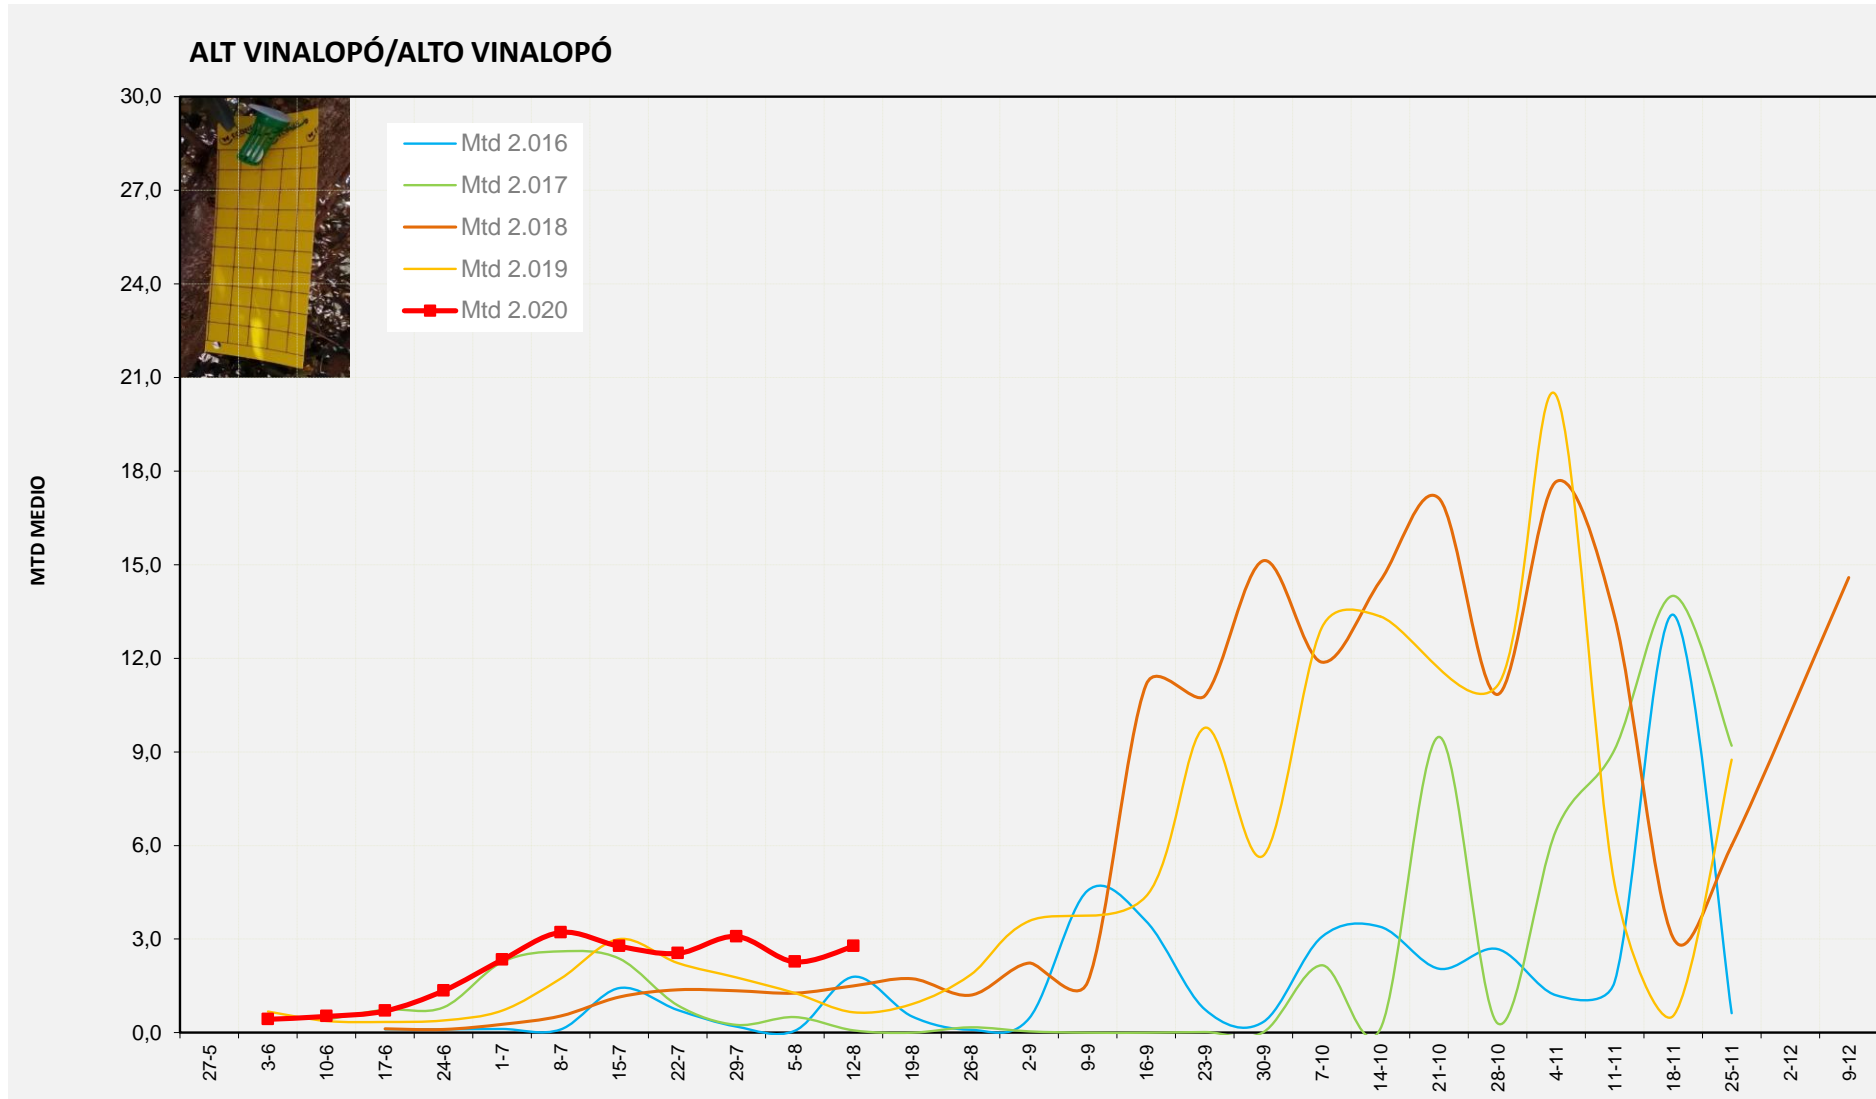

MTD: Mosques/Trampa/Dia

Setmana 33 ALT VINALOPÓ

Nº Trampes instal·lades: 8
 % comptat última setmana: 100,00%

	MTD MITJÀ
2.016	1,79
2.017	0,08
2.018	1,50
2.019	0,65
2.020	2,77

MTD: Mosques/Trampa/Dia

Setmana 33 ALACANTÍ

Nº Trampes instal·lades: 2
 % comptat última setmana: 100,00%

MTD MITJÀ	
2.016	8,13
2.017	0,00
2.018	1,00
2.019	0,50
2.020	3,57

MTD: Mosques/Trampa/Dia

Setmana 33 VINALOPÓ MITJÀ

Nº Trampes instal·lades: 6
 % comptat última setmana: 100,00%