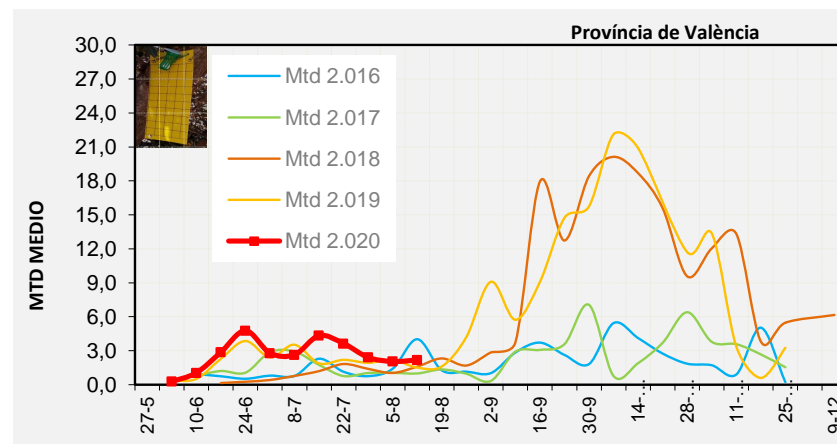

Nivell Poblacional Punts de control *Bactrocera oleae* 2.020

Tendència Punts de control *Bactrocera oleae* 2.020

Setmana 33 Corba poblacional Comunitat Valenciana

MTD mateixa setmana

2.016	3,15
2.017	1,50
2.018	2,15
2.019	1,11
2.020	2,26

% comptat última setmana: 98,36%

MTD: Mosques/Trampa/Dia

Setmana 33 Corbes poblacionals províncies

	MTD mitjà		
	Castelló	València	Alacant
2.016	1,70	4,02	3,82
2.017	2,82	1,00	0,60
2.018	2,49	1,60	2,33
2.019	0,65	1,51	1,20
2.020	2,03	2,19	2,56

% comptat última setmana: 95,24%

MTD: Mosques/Trampa/Dia

% comptat última setmana: 100,00%

% comptat última setmana: 100,00%

Setmana 33 BAIX MAESTRAT

Nº Trampes instal·lades: 20
 % comptat última setmana: 90,00%