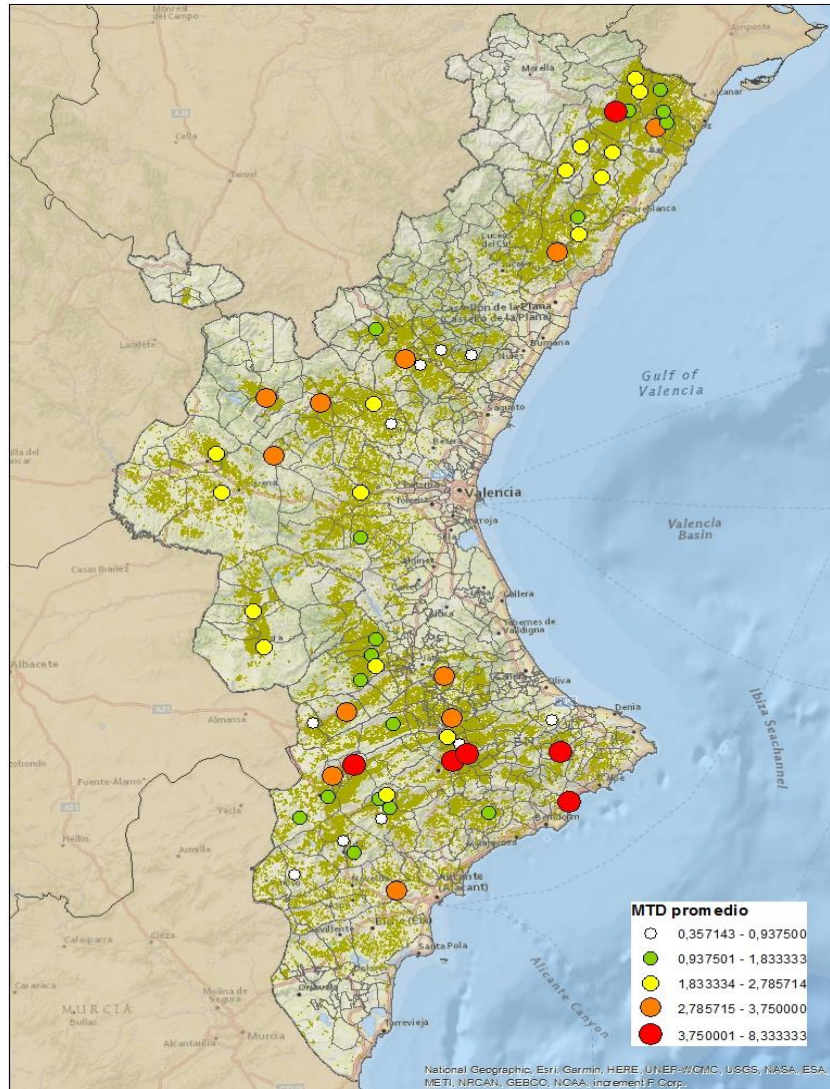

Nivells poblacionals per província

Nivells poblacionals per comarca

CASTELLÓ

BAIX MAESTRAT
ALT MAESTRAT
PLANA ALTA
ALT PALÀNCIA

VALÈNCIA

ELS SERRANS
CAMP DE TÚRIA
PLANA D'UTIEL-REQUENA
FOIA DE BUNYOL
RIBERA ALTA
VALL D'AIORA
CANAL DE NAVARRÉS
LA COSTERA
LA VALL D'ALBAIDA

ALACANT

MARINA ALTA
EL COMTAT
MARINA BAIXA
ALCOIÀ
ALT VINALOPÓ
ALACANTÍ
VINALOPÓ MITJÀ

Setmana 33 Resum per zones

MTD: Mosques/Trampa/Dia

MTD BACTROCERA OLEAE

% TRAMPES REVISADES

Setmana 33 Isomosques. Nivells poblacionals i tendència de la població silvestre

Nivell Poblacional Punts de control *Bactrocera oleae* 2.020

Tendència Punts de control *Bactrocera oleae* 2.020

Setmana 33 Corba poblacional Comunitat Valenciana

MTD mateixa setmana

2.016	3,15
2.017	1,50
2.018	2,15
2.019	1,11
2.020	2,26