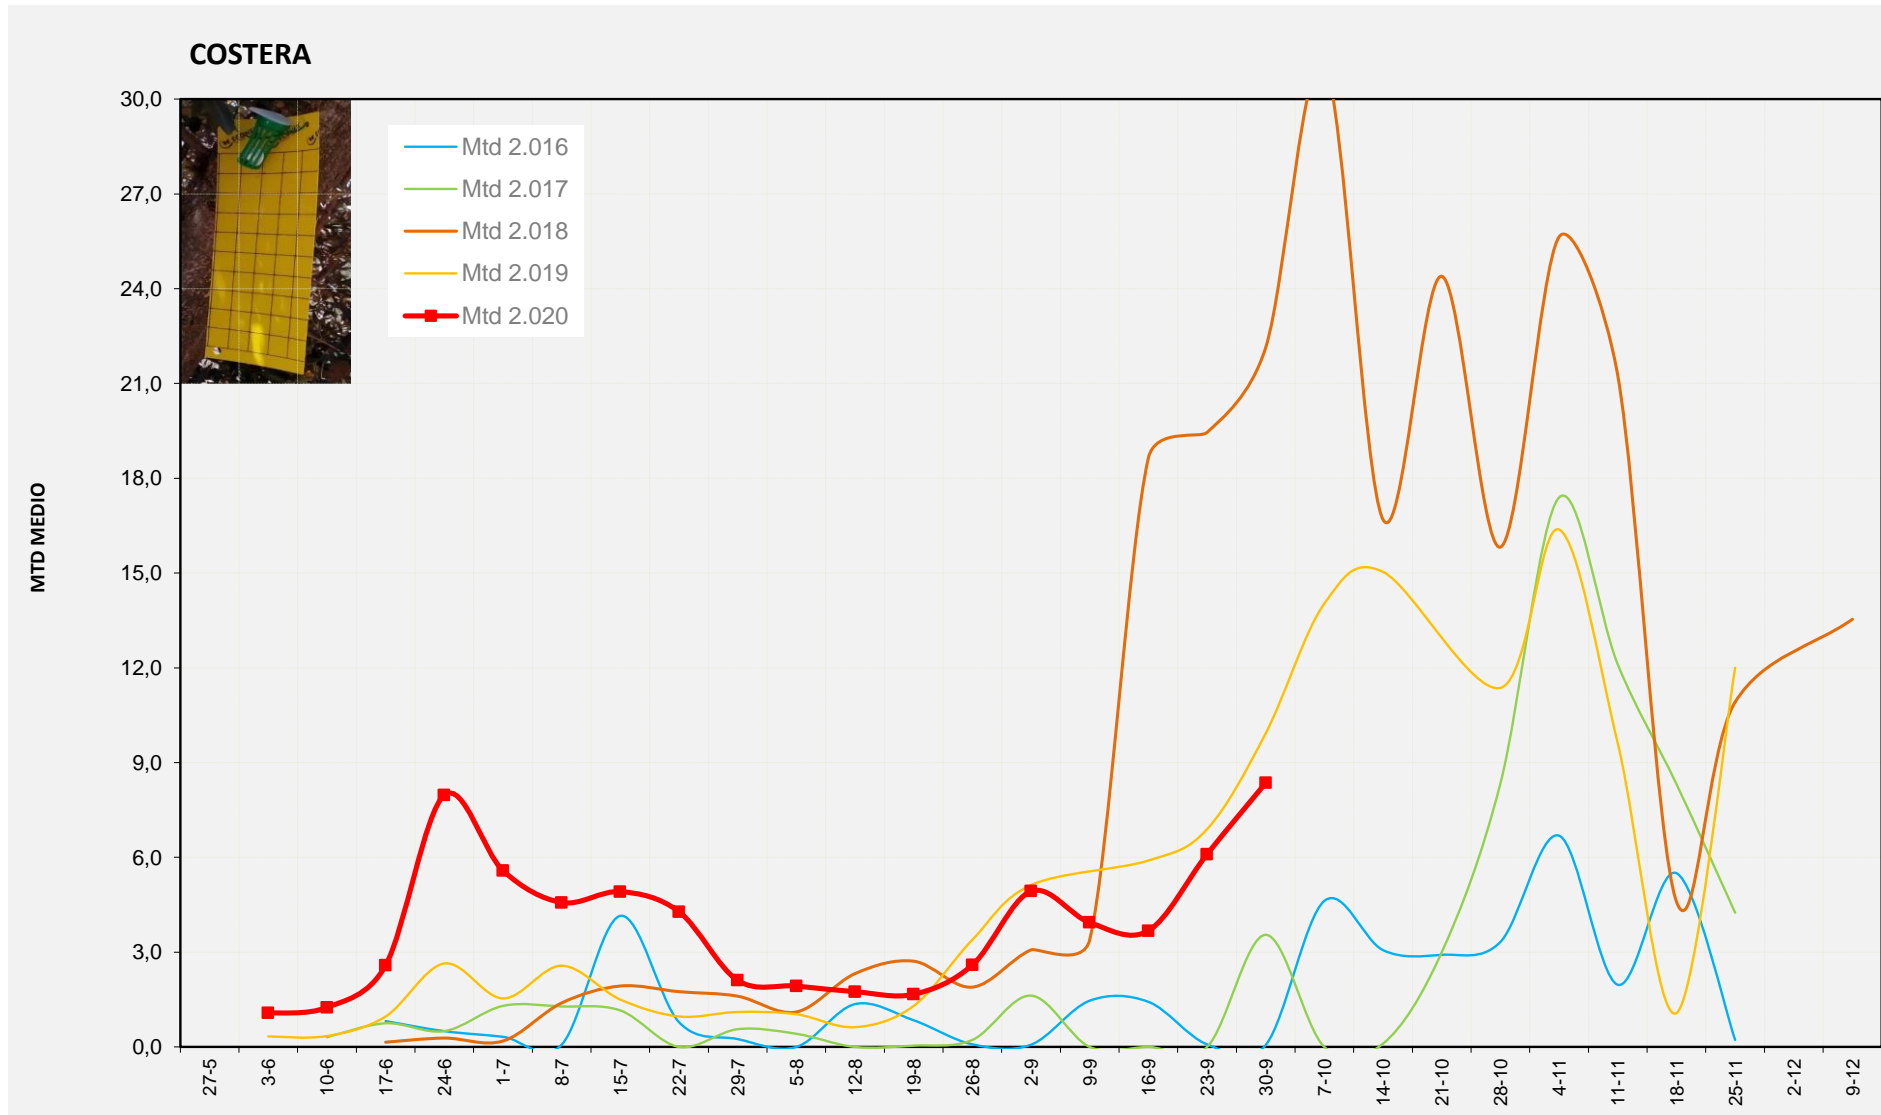

Setmana 40 COSTERA

Nº Trampes instal·lades: 4
% comptat última setmana: 100,00%

MTD MITJÀ	
2.016	0,06
2.017	3,55
2.018	22,14
2.019	9,93
2.020	8,36

MTD: Mosques/Trampa/Dia