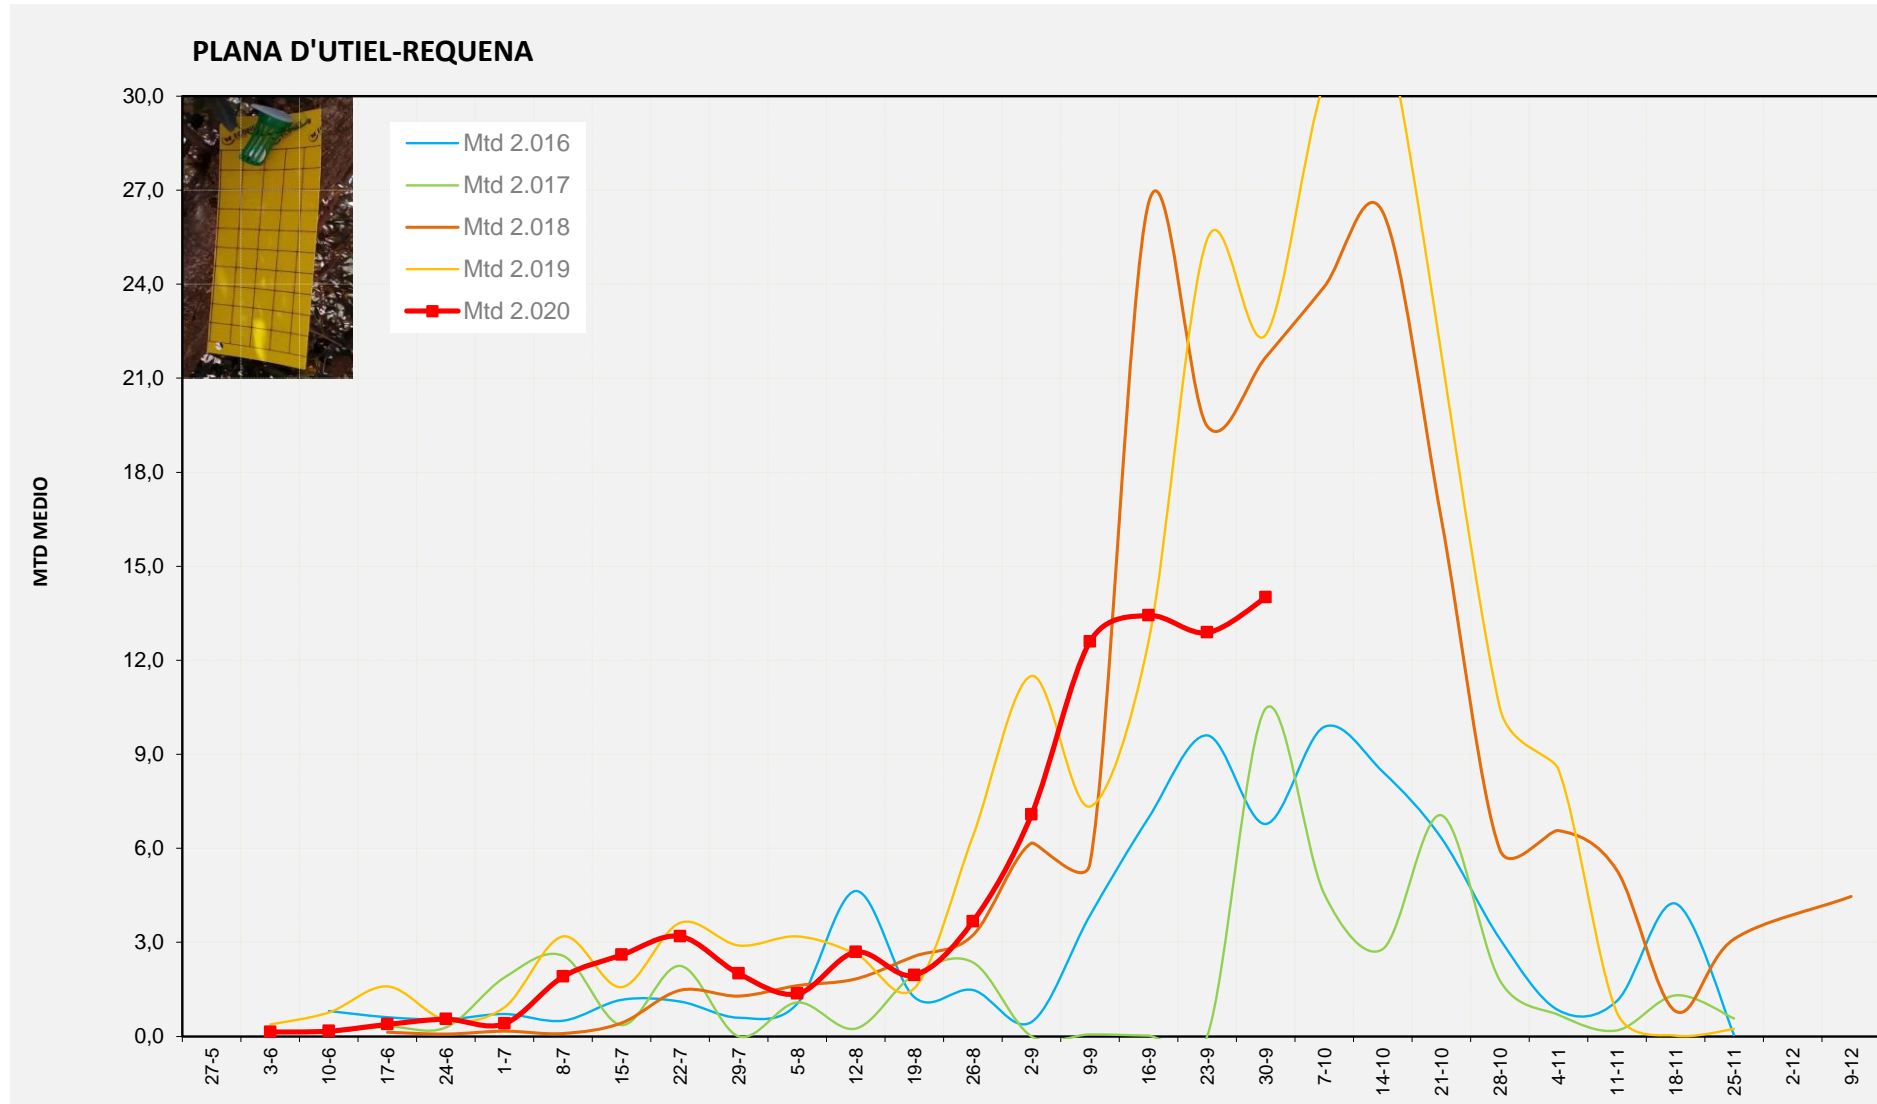

MTD: Mosques/Trampa/Dia

Setmana 40 PLANA D'UTIEL-REQUENA

Nº Trampes instal·lades: 6  
 % comptat última setmana: 100,00%

MTD MITJÀ	
2.016	6,78
2.017	10,46
2.018	21,67
2.019	22,38
2.020	14,00

MTD: Mosques/Trampa/Dia