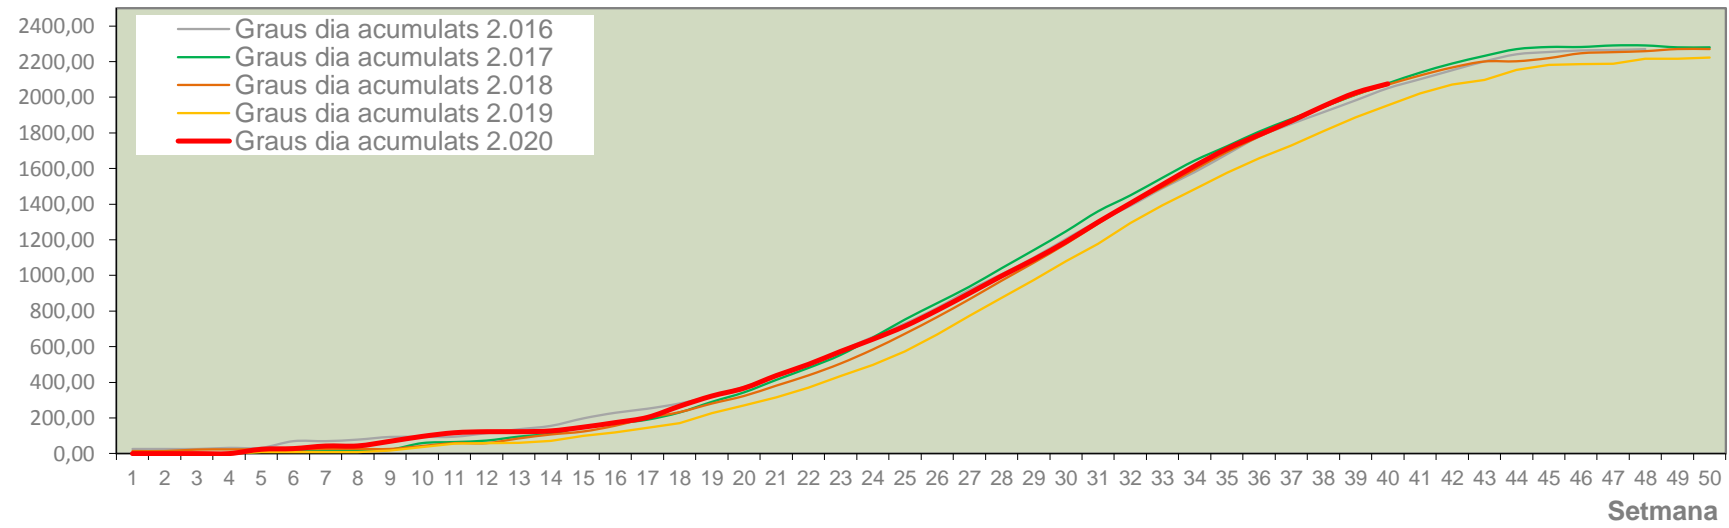

Dades climàtiques

Temperatura llindar a partir de la qual s'acumulen graus dia: 9°C

Graus.dia

Integral tèrmica zona oleícola 2.020