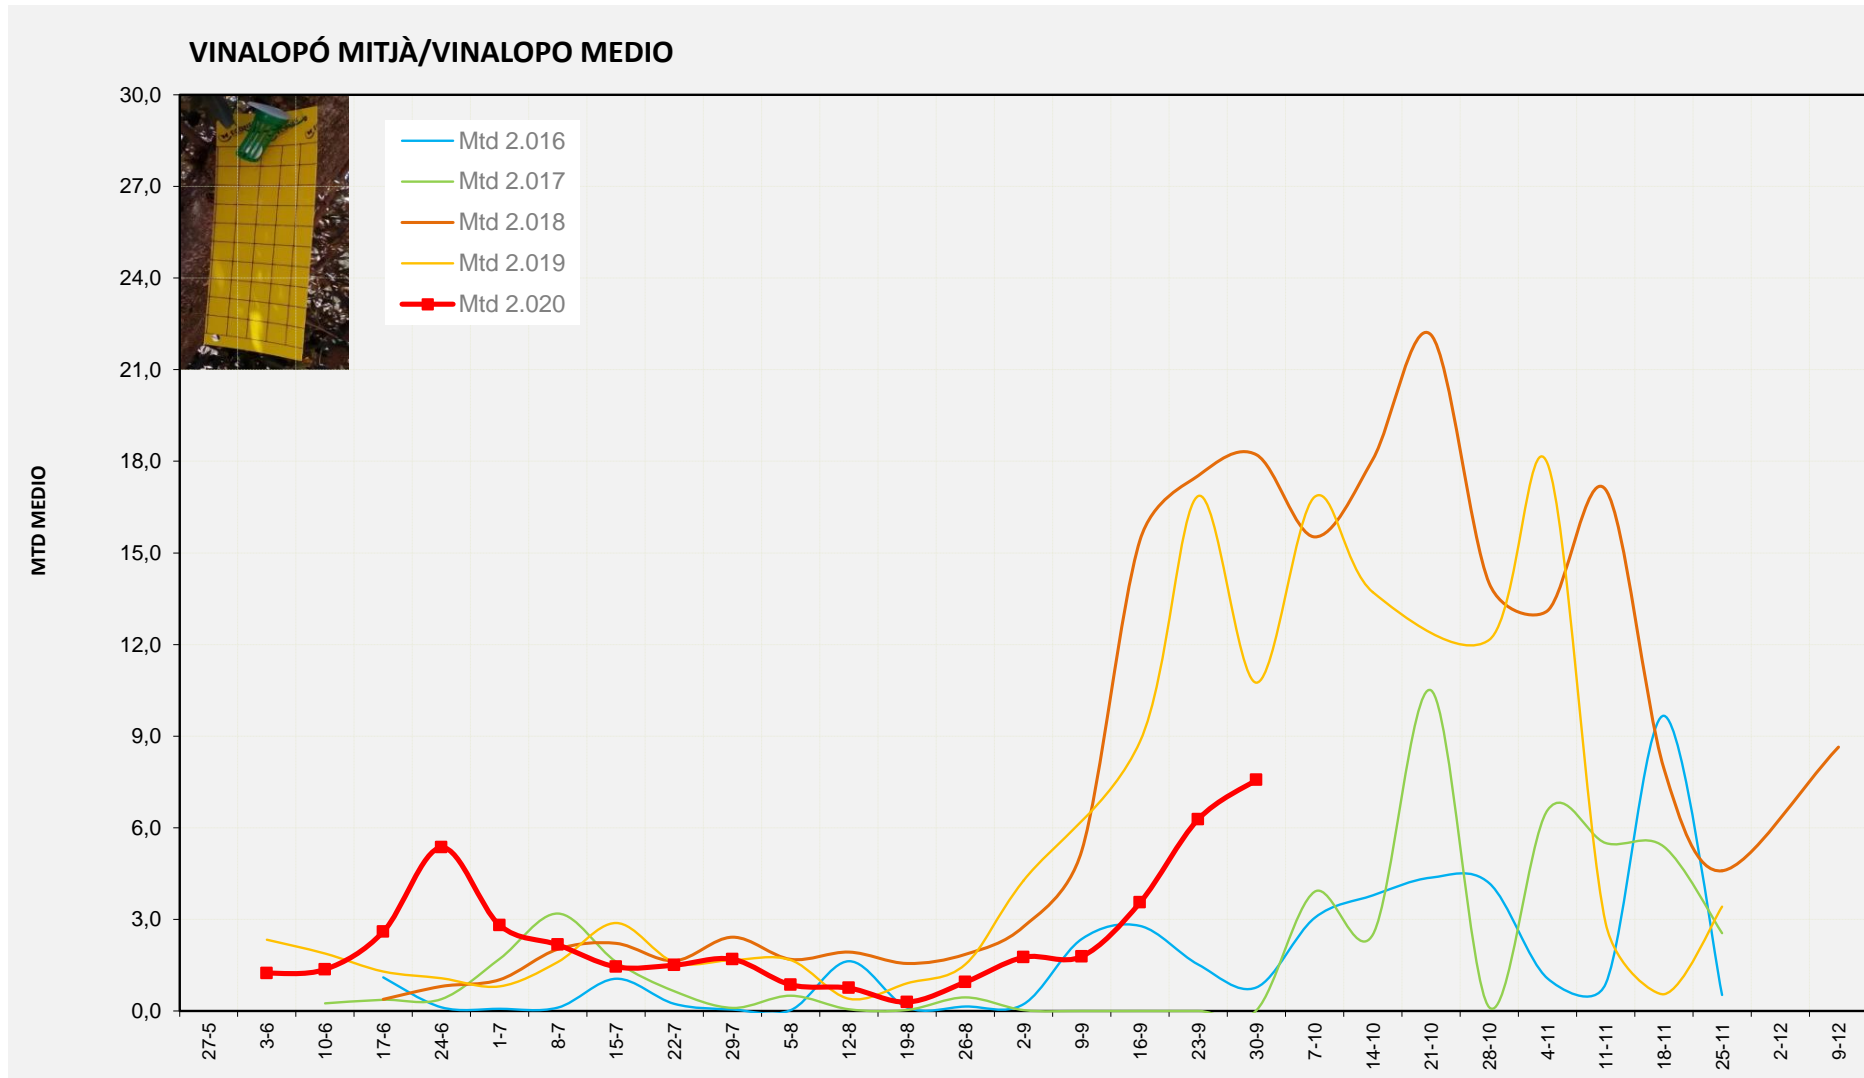

Setmana 40 VINALOPÓ MITJÀ

Nº Trampes instal·lades: 6
% comptat última setmana: 100,00%

MTD MITJÀ	
2.016	0,77
2.017	0,02
2.018	18,21
2.019	10,75
2.020	7,56

MTD: Mosques/Trampa/Dia