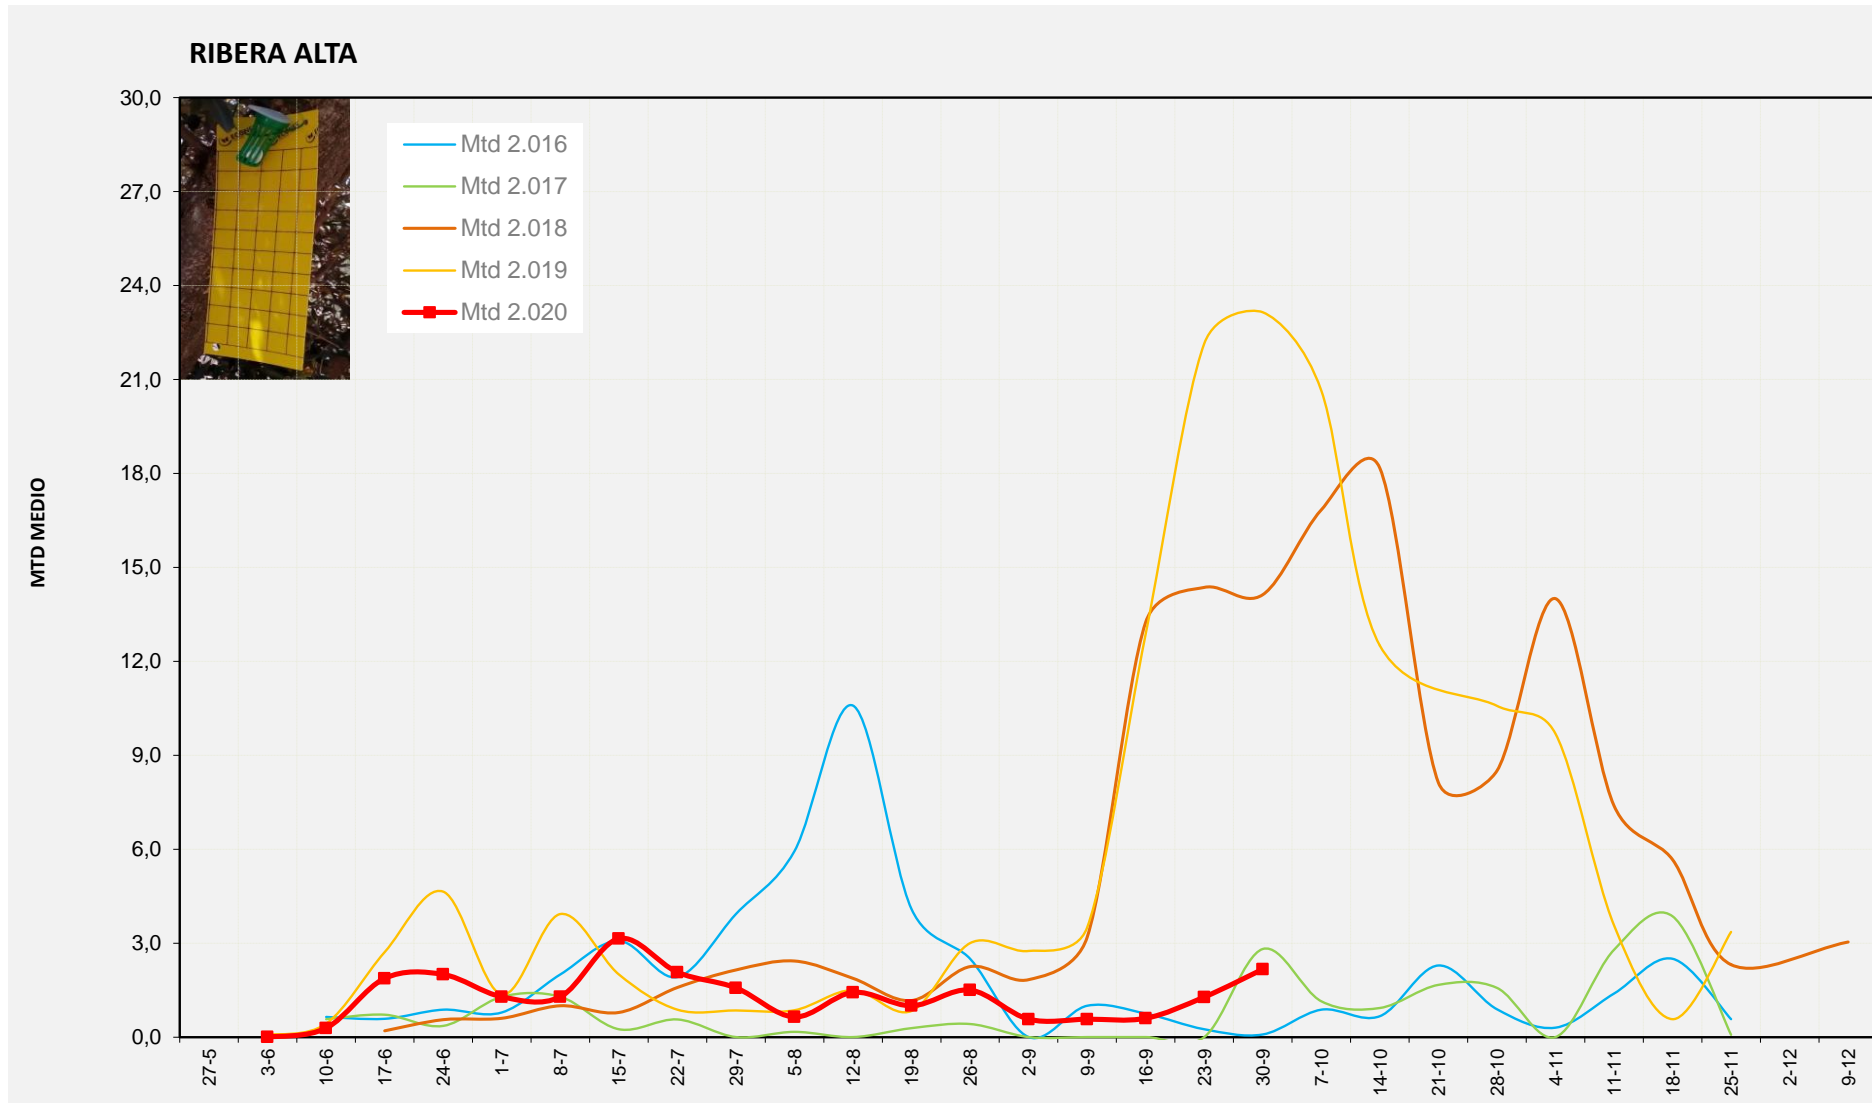

Setmana 40 RIBERA ALTA

Nº Trampes instal·lades: 2
% comptat última setmana: 100,00%

MTD MITJÀ	
2.016	0,08
2.017	2,81
2.018	14,13
2.019	23,14
2.020	2,17

MTD: Mosques/Trampa/Dia