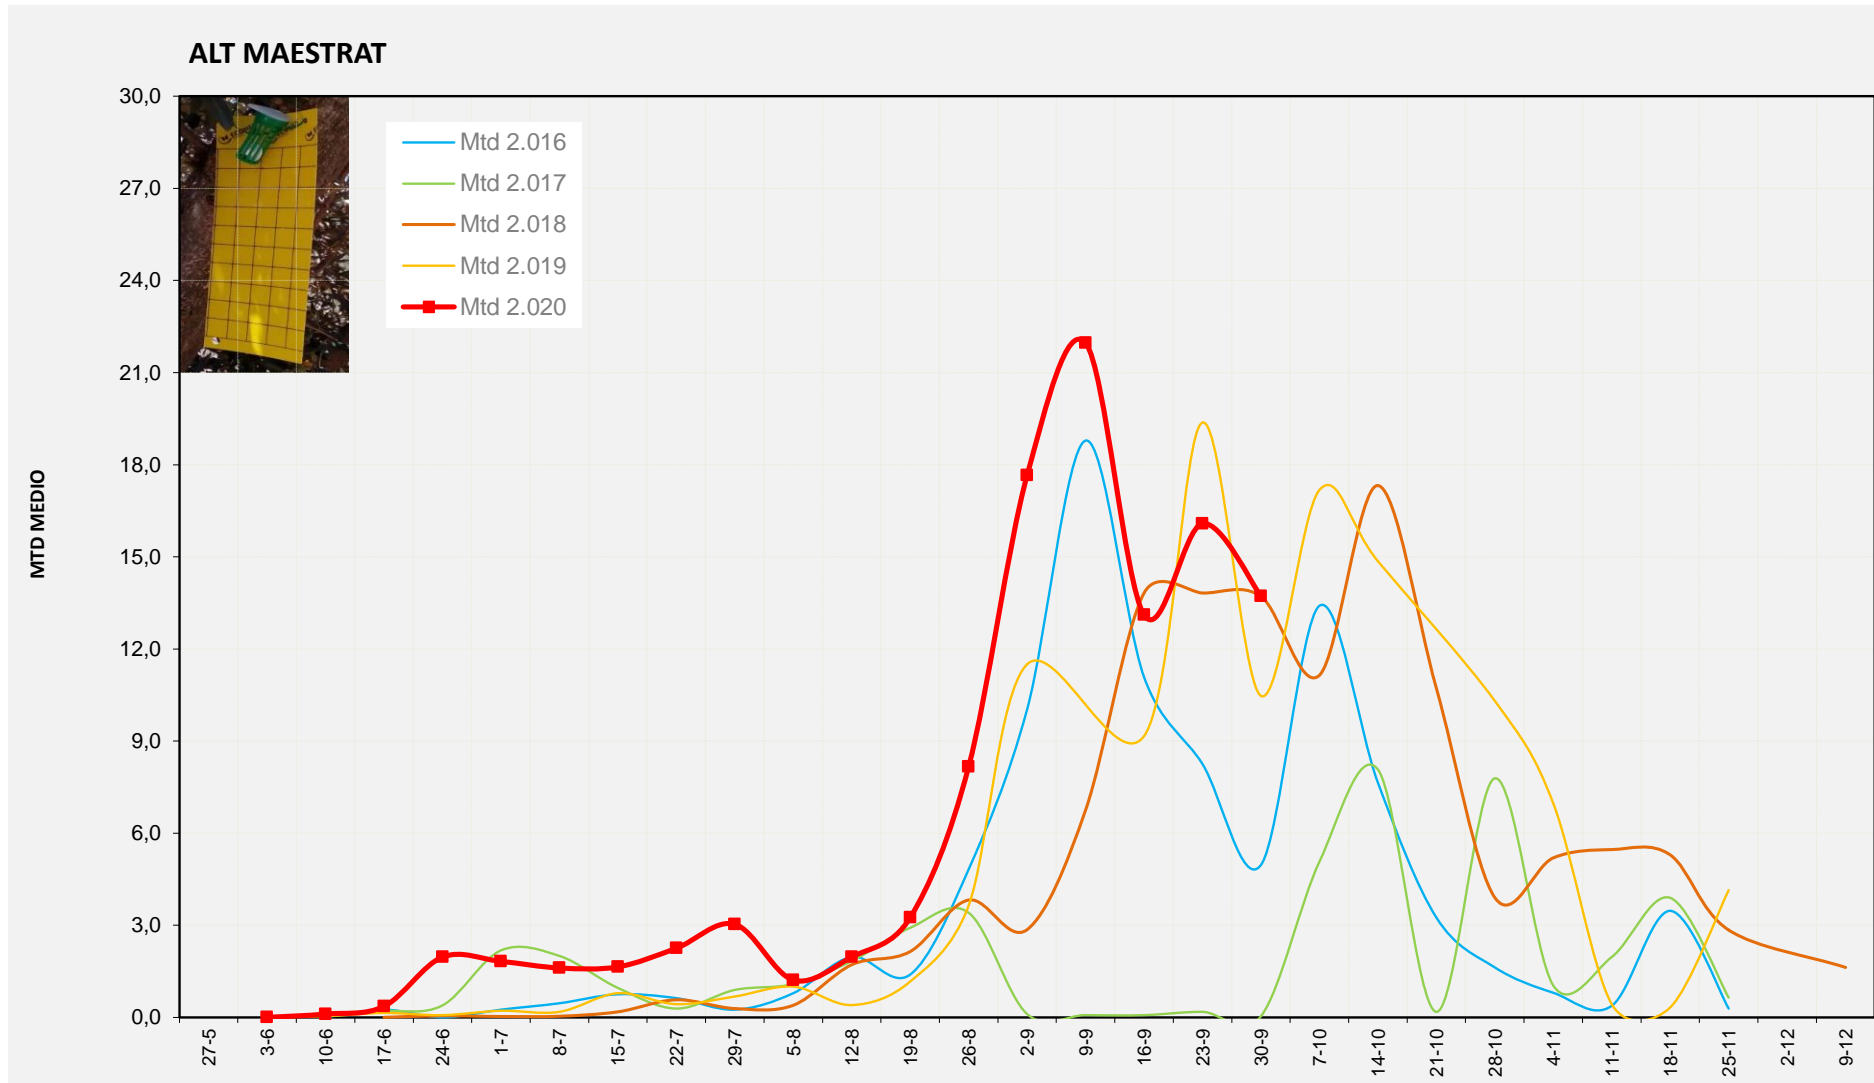

Setmana 40 ALT MAESTRAT

Nº Trampes instal·lades: 4
% comptat última setmana: 100,00%

	<u>MTD MITJÀ</u>
2.016	4,96
2.017	0,04
2.018	13,71
2.019	10,47
2.020	13,72

MTD: Mosques/Trampa/Dia