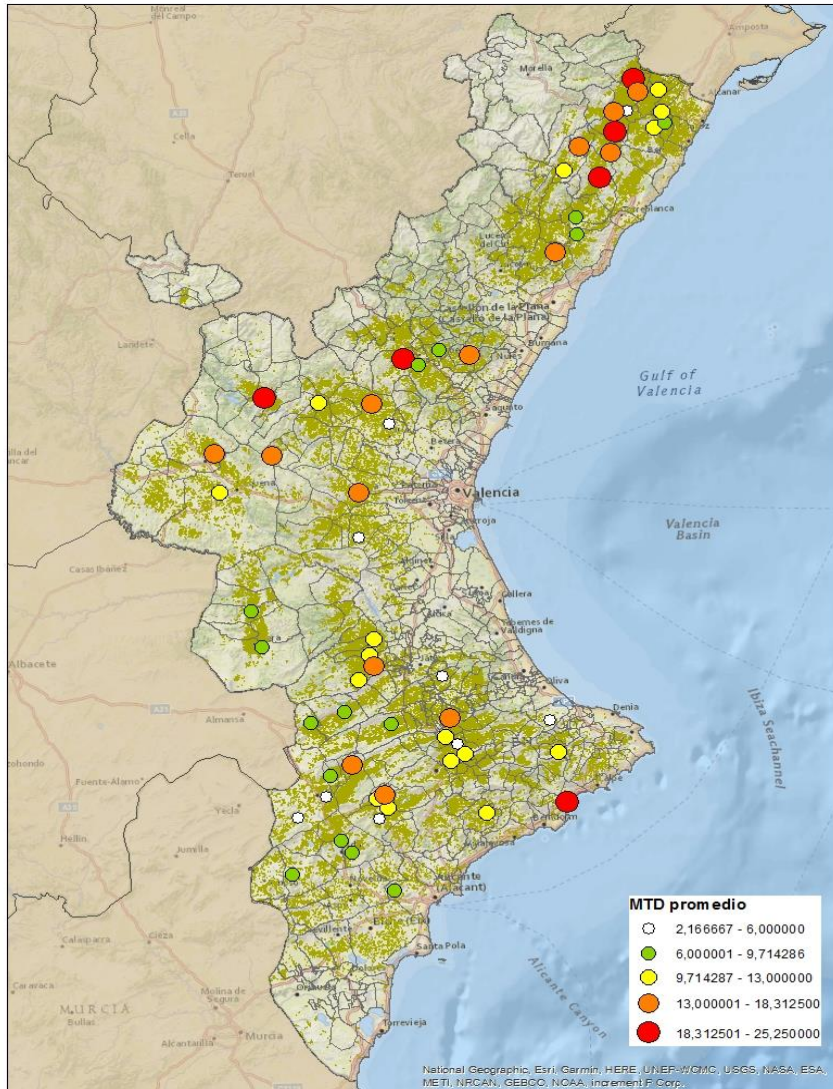

### ALACANT

MARINA ALTA

EL COMTAT

MARINA BAIXA

ALCOIÀ

ALT VINALOPÓ

ALACANTÍ

VINALOPÓ MITJÀ

Setmana 40 Resum per zones

MTD: Mosques/Trampa/Dia

MTD BACTROCERA OLEAE

% TRAMPES REVISADES

Setmana 40 Isomosques. Nivells poblacionals i tendència de la població silvestre

Nivell Poblacional Punts de control *Bactrocera oleae* 2.020

Tendència Punts de control *Bactrocera oleae* 2.020

**Setmana 40 Corba poblacional Comunitat Valenciana**

**MTD mateixa setmana**

<b>2.016</b>	<b>1,40</b>
<b>2.017</b>	<b>3,43</b>
<b>2.018</b>	<b>17,20</b>
<b>2.019</b>	<b>13,71</b>
<b>2.020</b>	<b>11,89</b>