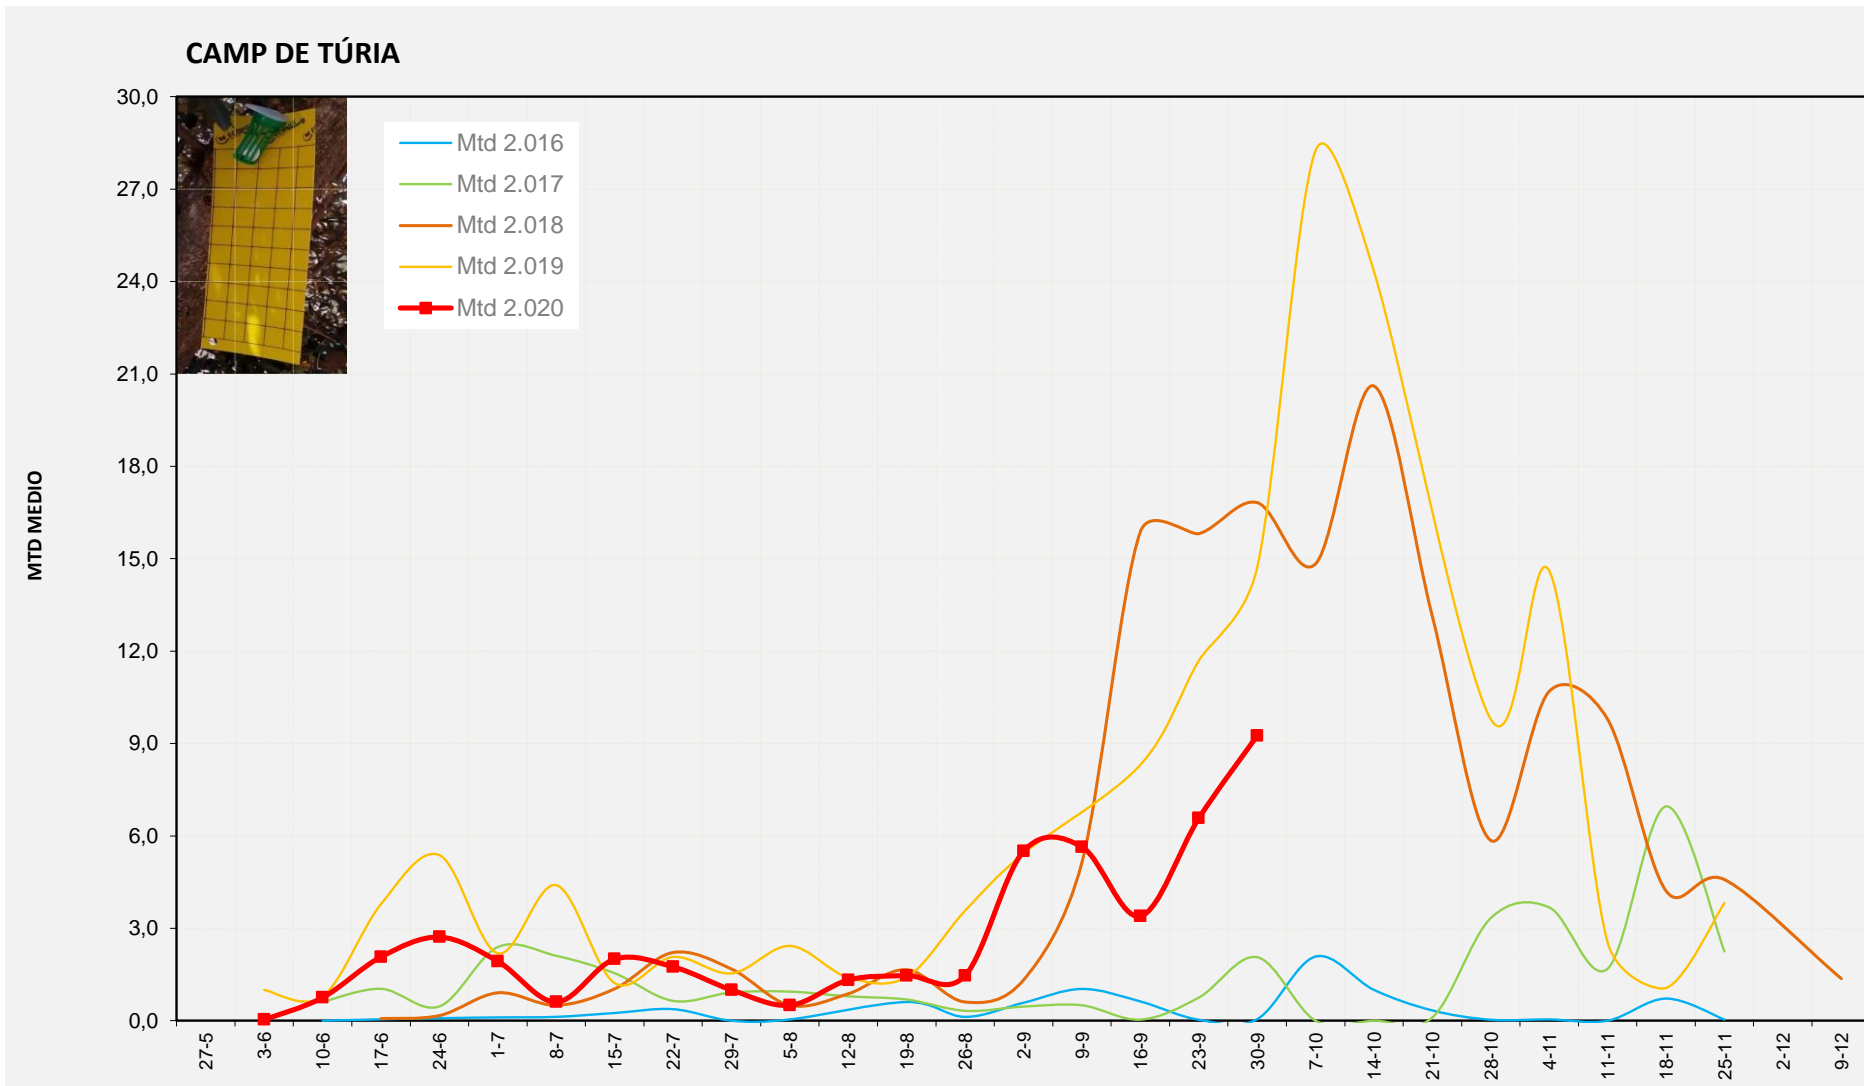

Setmana 40 CAMP DE TÚRIA

Nº Trampes instal·lades: 4
% comptat última setmana: 100,00%

MTD MITJÀ	
2.016	0,05
2.017	2,06
2.018	16,82
2.019	14,71
2.020	9,25

MTD: Mosques/Trampa/Dia