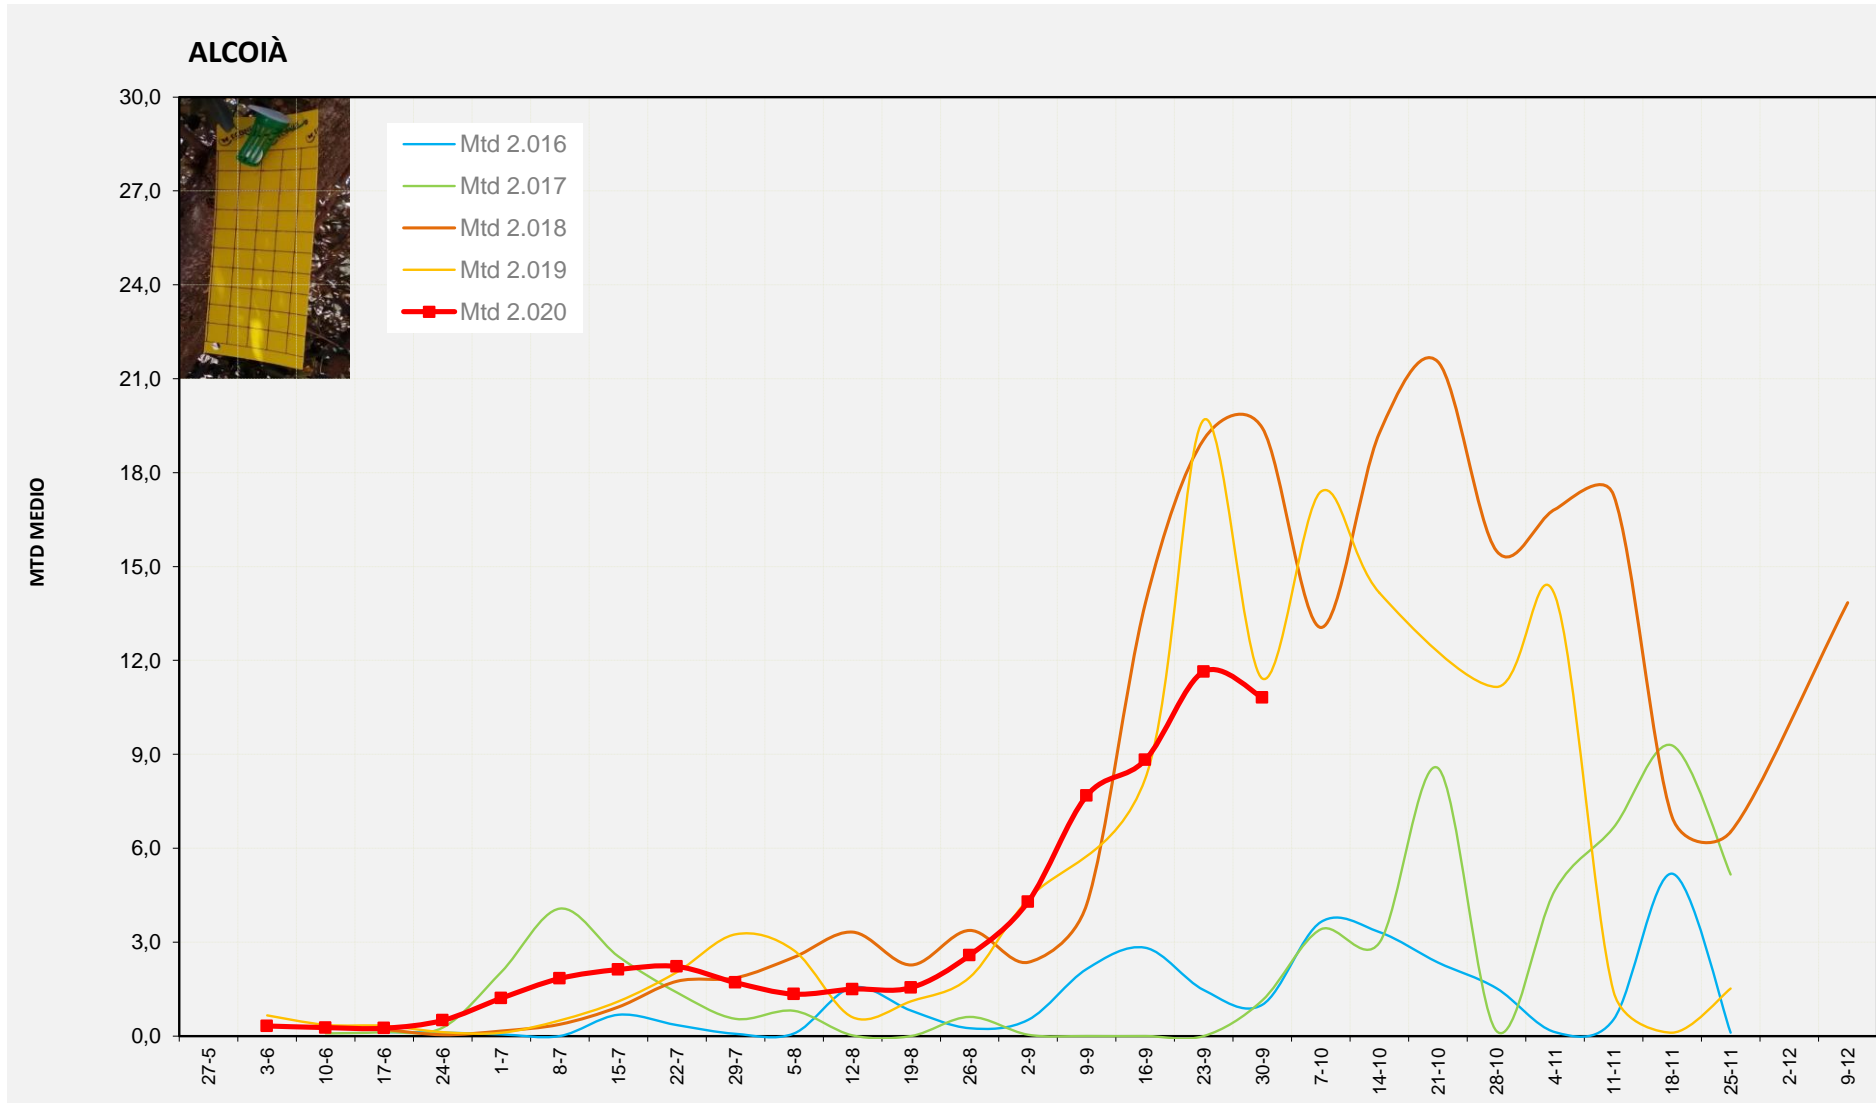

MTD: Mosques/Trampa/Dia

Setmana 40 ALCOIÀ

Nº Trampes instal·lades: 8  
 % comptat última setmana: 100,00%

MTD MITJÀ	
2.016	1,00
2.017	1,14
2.018	19,43
2.019	11,42
2.020	10,81

MTD: Mosques/Trampa/Dia

Setmana 40 ALT VINALOPÓ