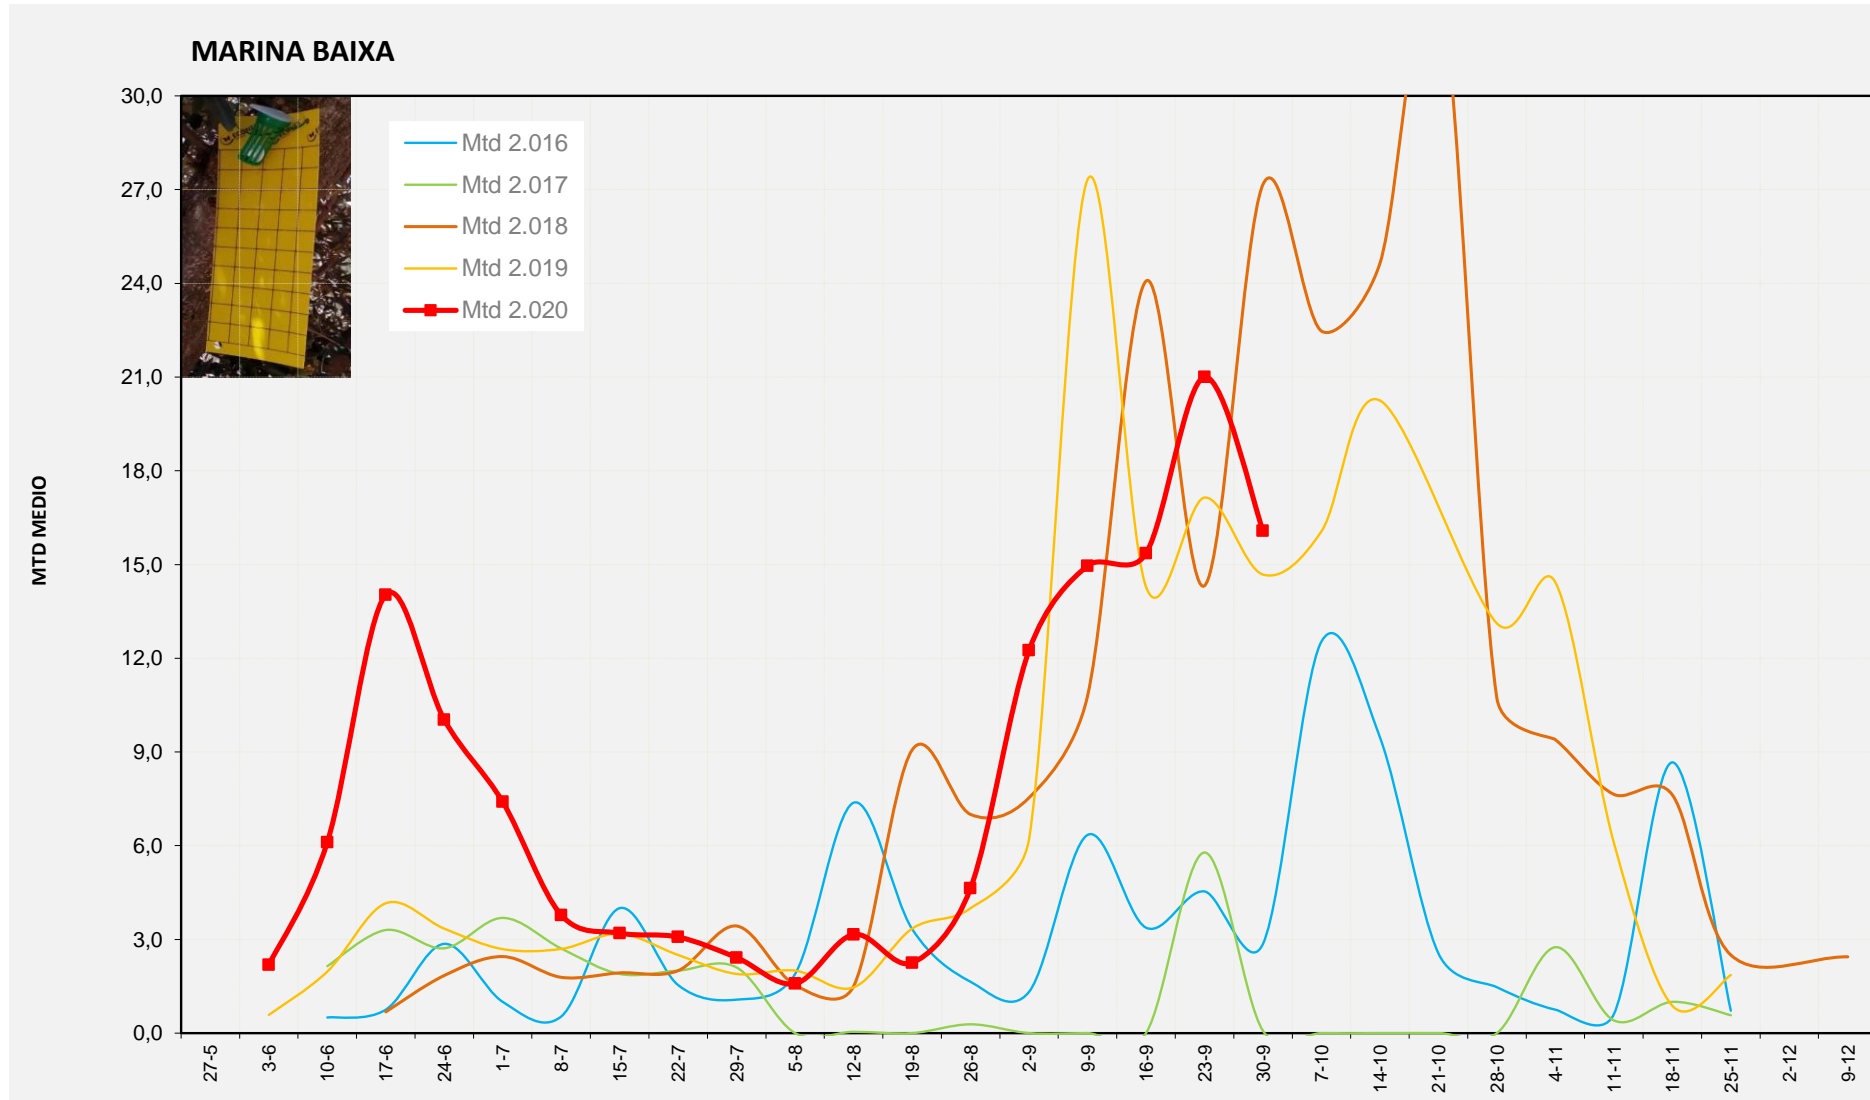

Setmana 40 MARINA BAIXA

Nº Trampes instal·lades: 4
% comptat última setmana: 100,00%

MTD MITJÀ

2.016	2,86
2.017	0,07
2.018	27,17
2.019	14,68
2.020	16,08

MTD: Mosques/Trampa/Dia