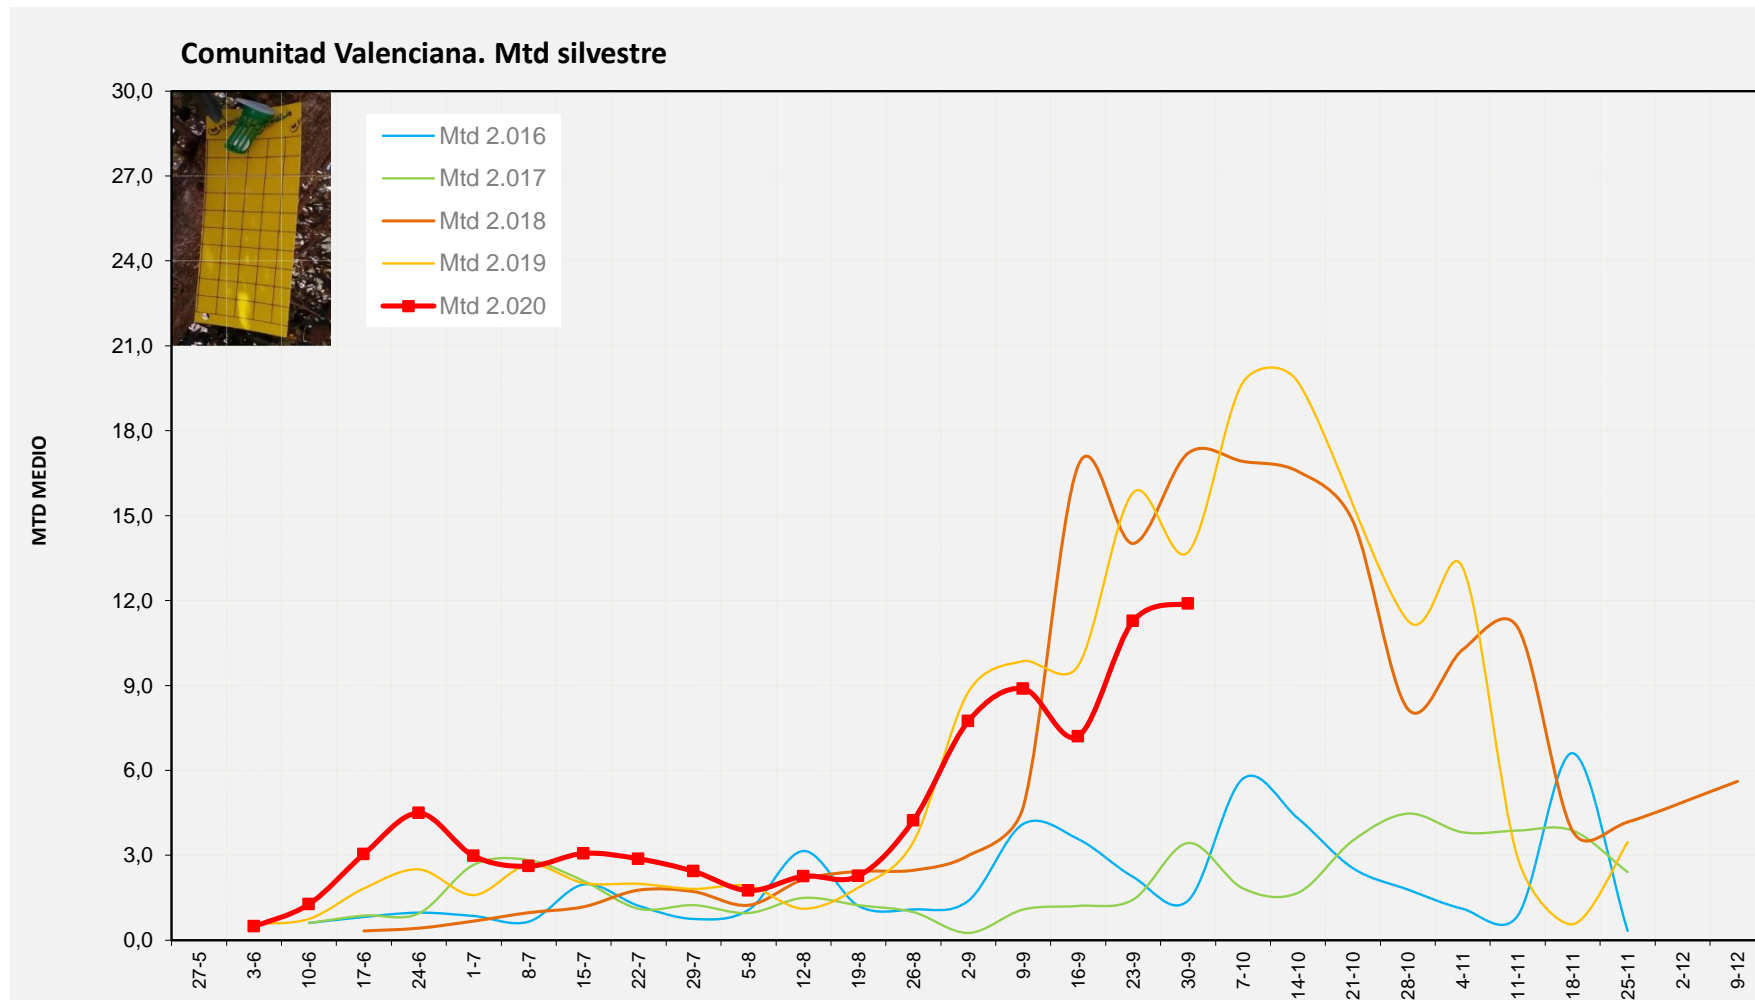

Setmana 40 Corba poblacional Comunitat Valenciana

MTD mateixa setmana

2.016	1,40
2.017	3,43
2.018	17,20
2.019	13,71
2.020	11,89

% comptat última setmana: 100,00%

MTD: Mosques/Trampa/Dia