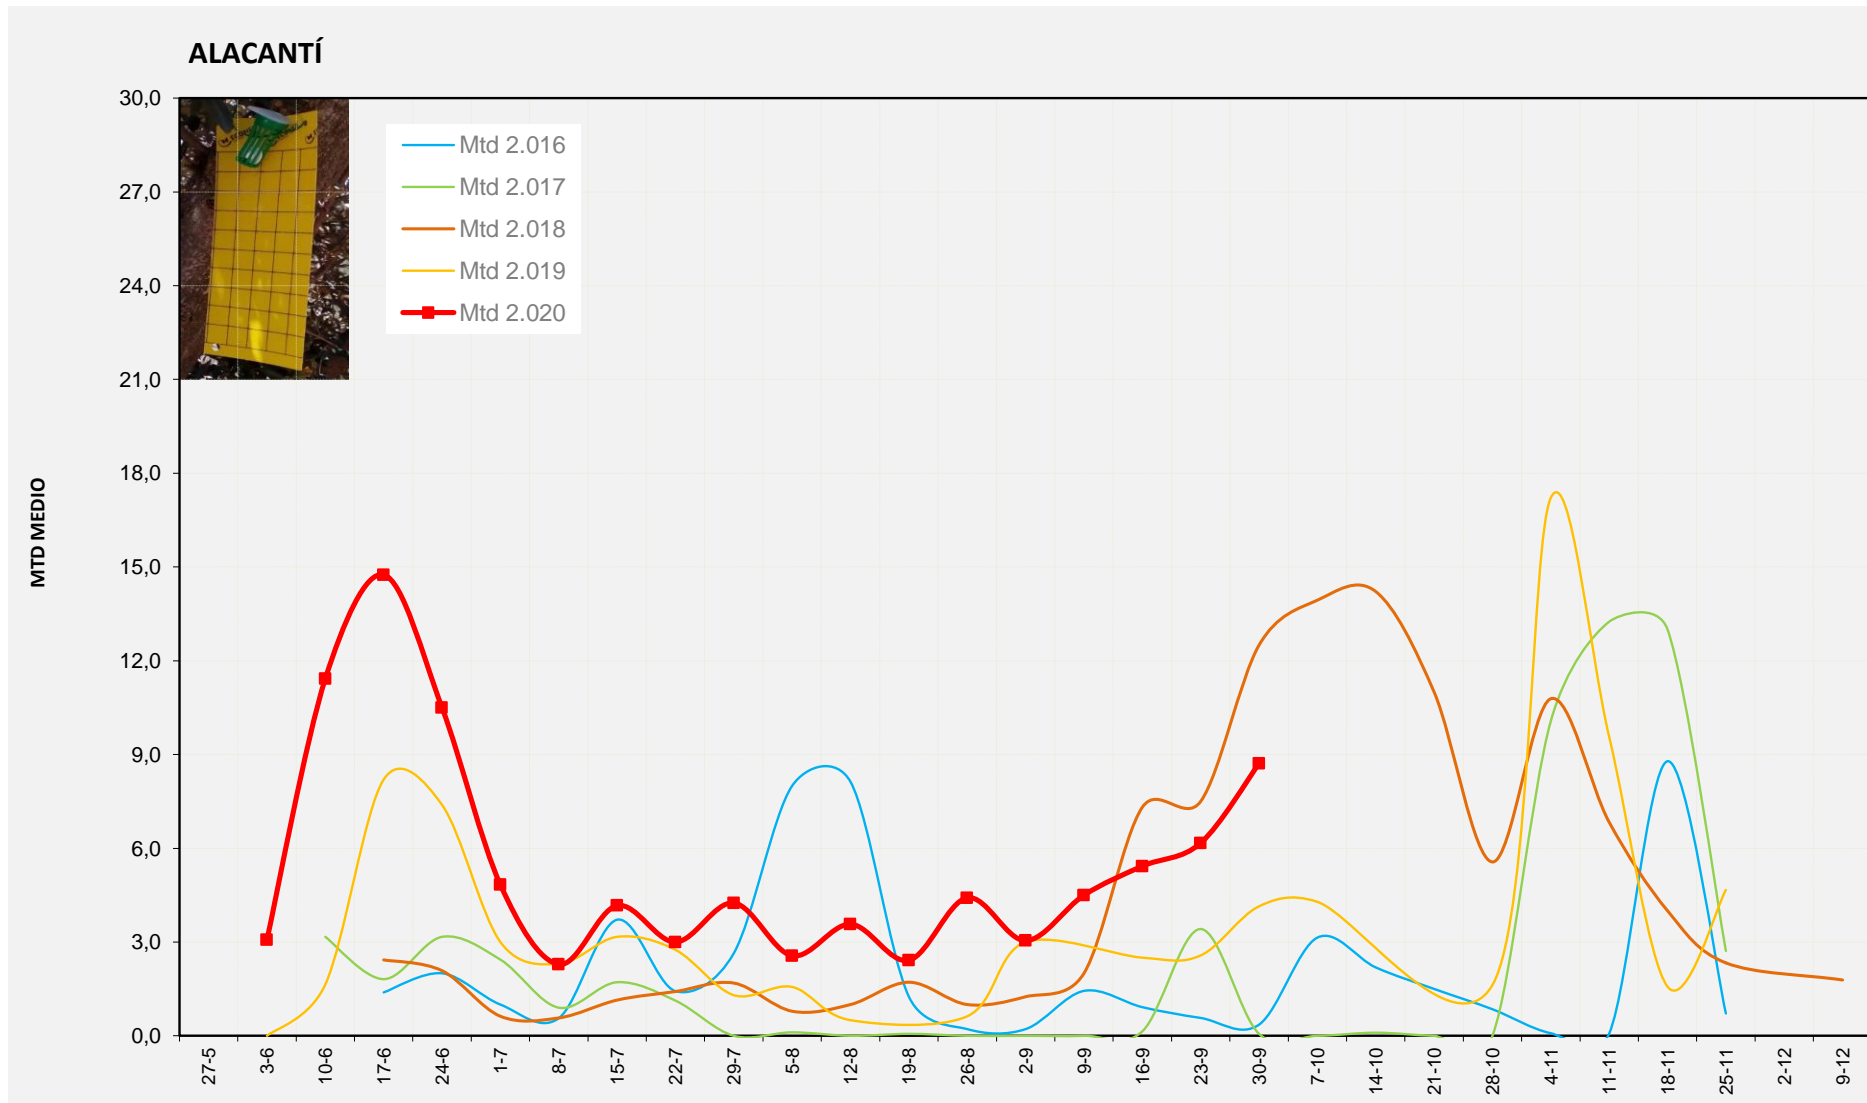

Nº Trampes instal·lades: 8  
 % comptat última setmana: 100,00%

	MTD MITJÀ
2.016	0,34
2.017	0,02
2.018	15,13
2.019	5,67
2.020	8,33

MTD: Mosques/Trampa/Dia

Setmana 40 ALACANTÍ

Nº Trampes instal·lades: 2  
 % comptat última setmana: 100,00%

MTD MITJÀ	
2.016	0,36
2.017	0,06
2.018	12,50
2.019	4,14
2.020	8,71

MTD: Mosques/Trampa/Dia

Setmana 40 VINALOPÓ MITJÀ

Nº Trampes instal·lades: 6  
 % comptat última setmana: 100,00%

MTD MITJÀ	
2.016	0,77
2.017	0,02
2.018	18,21
2.019	10,75
2.020	7,56