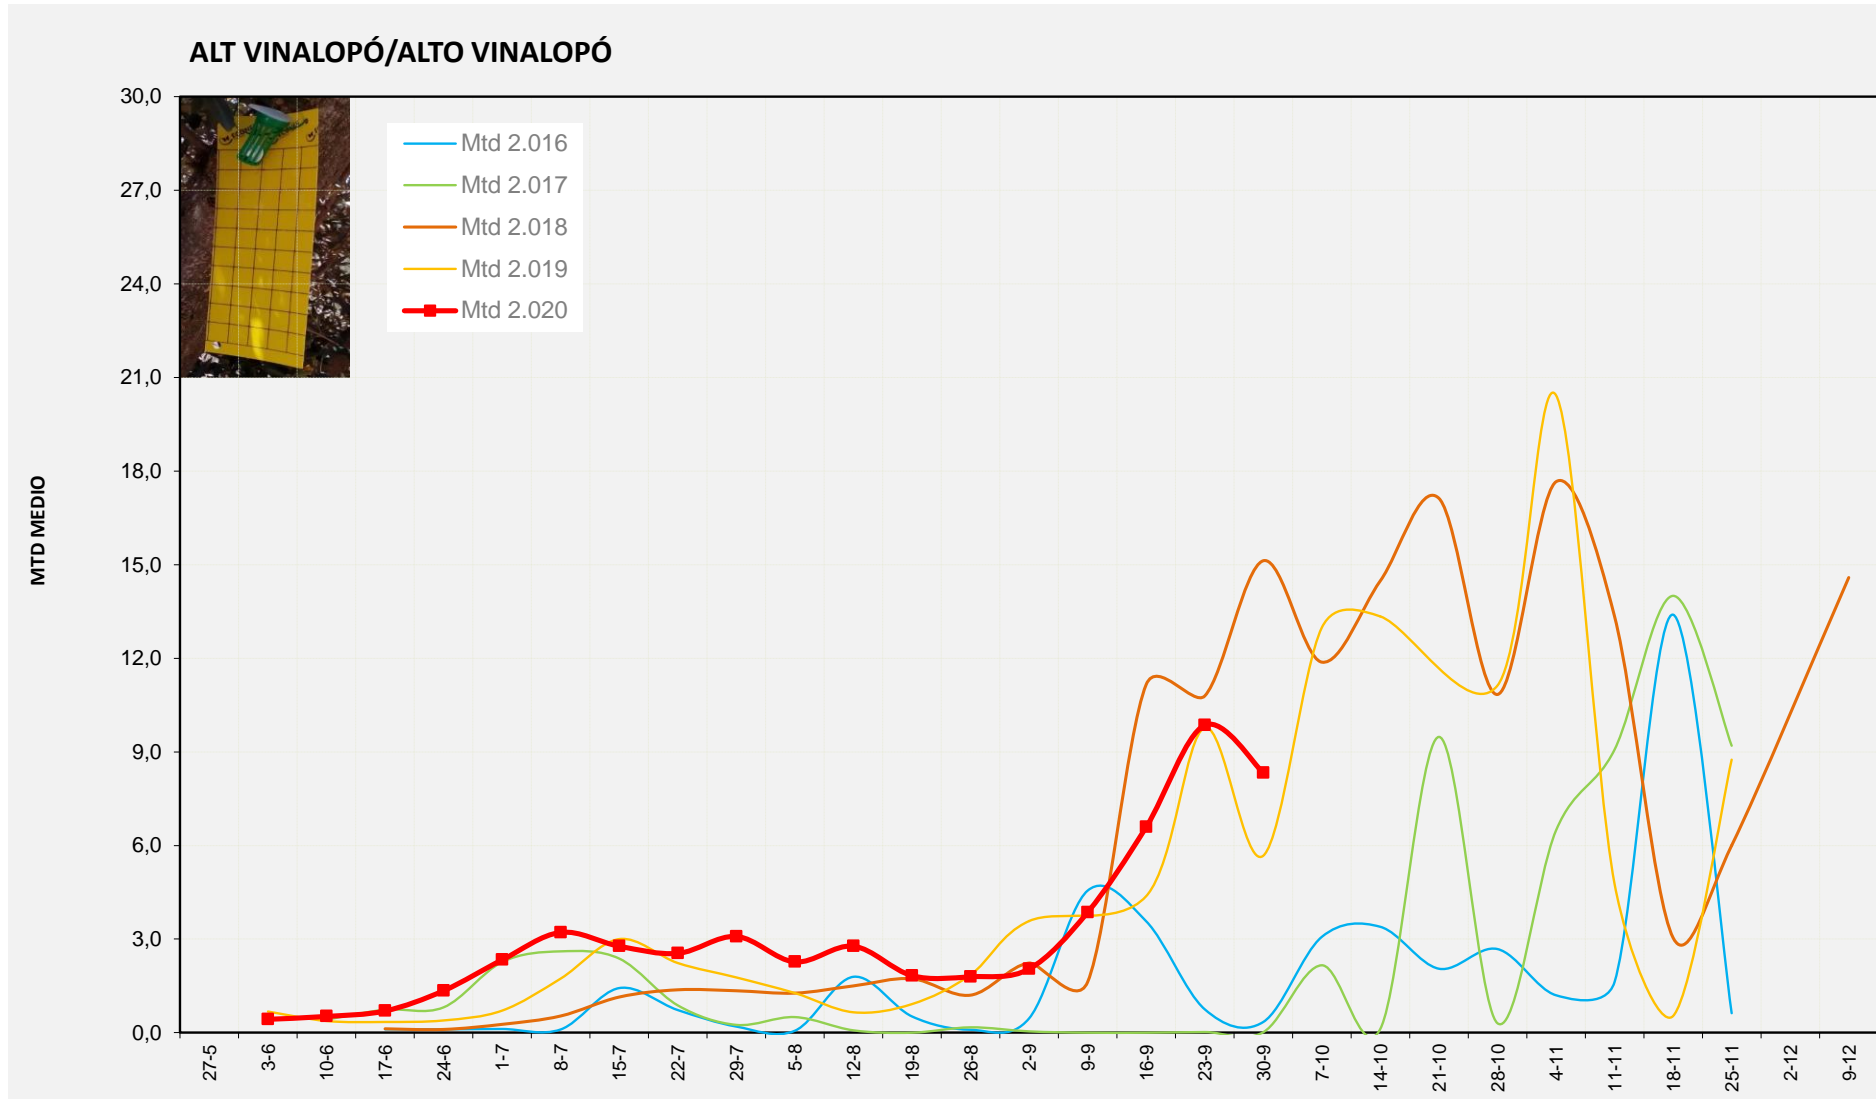

Setmana 40 ALT VINALOPÓ

Nº Trampes instal·lades: 8
% comptat última setmana: 100,00%

	MTD MITJÀ
2.016	0,34
2.017	0,02
2.018	15,13
2.019	5,67
2.020	8,33

MTD: Mosques/Trampa/Dia