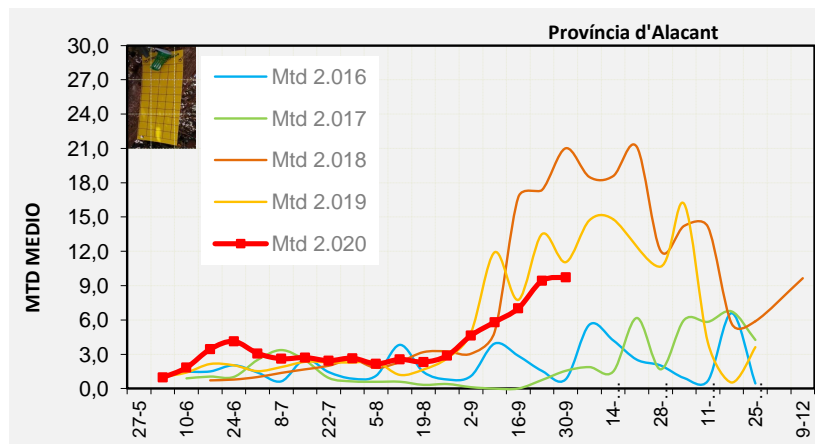

Tendència Punts de control *Bactrocera oleae* 2.020

**Setmana 40 Corba poblacional Comunitat Valenciana**

**MTD mateixa setmana**

<b>2.016</b>	<b>1,40</b>
<b>2.017</b>	<b>3,43</b>
<b>2.018</b>	<b>17,20</b>
<b>2.019</b>	<b>13,71</b>
<b>2.020</b>	<b>11,89</b>

% comptat última setmana: 100,00%

MTD: Mosques/Trampa/Dia

Setmana 40 Corbes poblacionals províncies

	MTD mitjà		
	Castelló	València	Alacant
<b>2.016</b>	<b>1,56</b>	<b>1,82</b>	<b>0,82</b>
<b>2.017</b>	<b>1,78</b>	<b>7,06</b>	<b>1,56</b>
<b>2.018</b>	<b>12,42</b>	<b>18,42</b>	<b>21,01</b>
<b>2.019</b>	<b>14,28</b>	<b>15,75</b>	<b>11,05</b>
<b>2.020</b>	<b>14,46</b>	<b>11,37</b>	<b>9,72</b>

% comptat última setmana: 100,00%

MTD: Mosques/Trampa/Dia

% comptat última setmana: 100,00%

% comptat última setmana: 100,00%

**Setmana 40 BAIX MAESTRAT**

Nº Trampes instal·lades: 20  
 % comptat última setmana: 100,00%