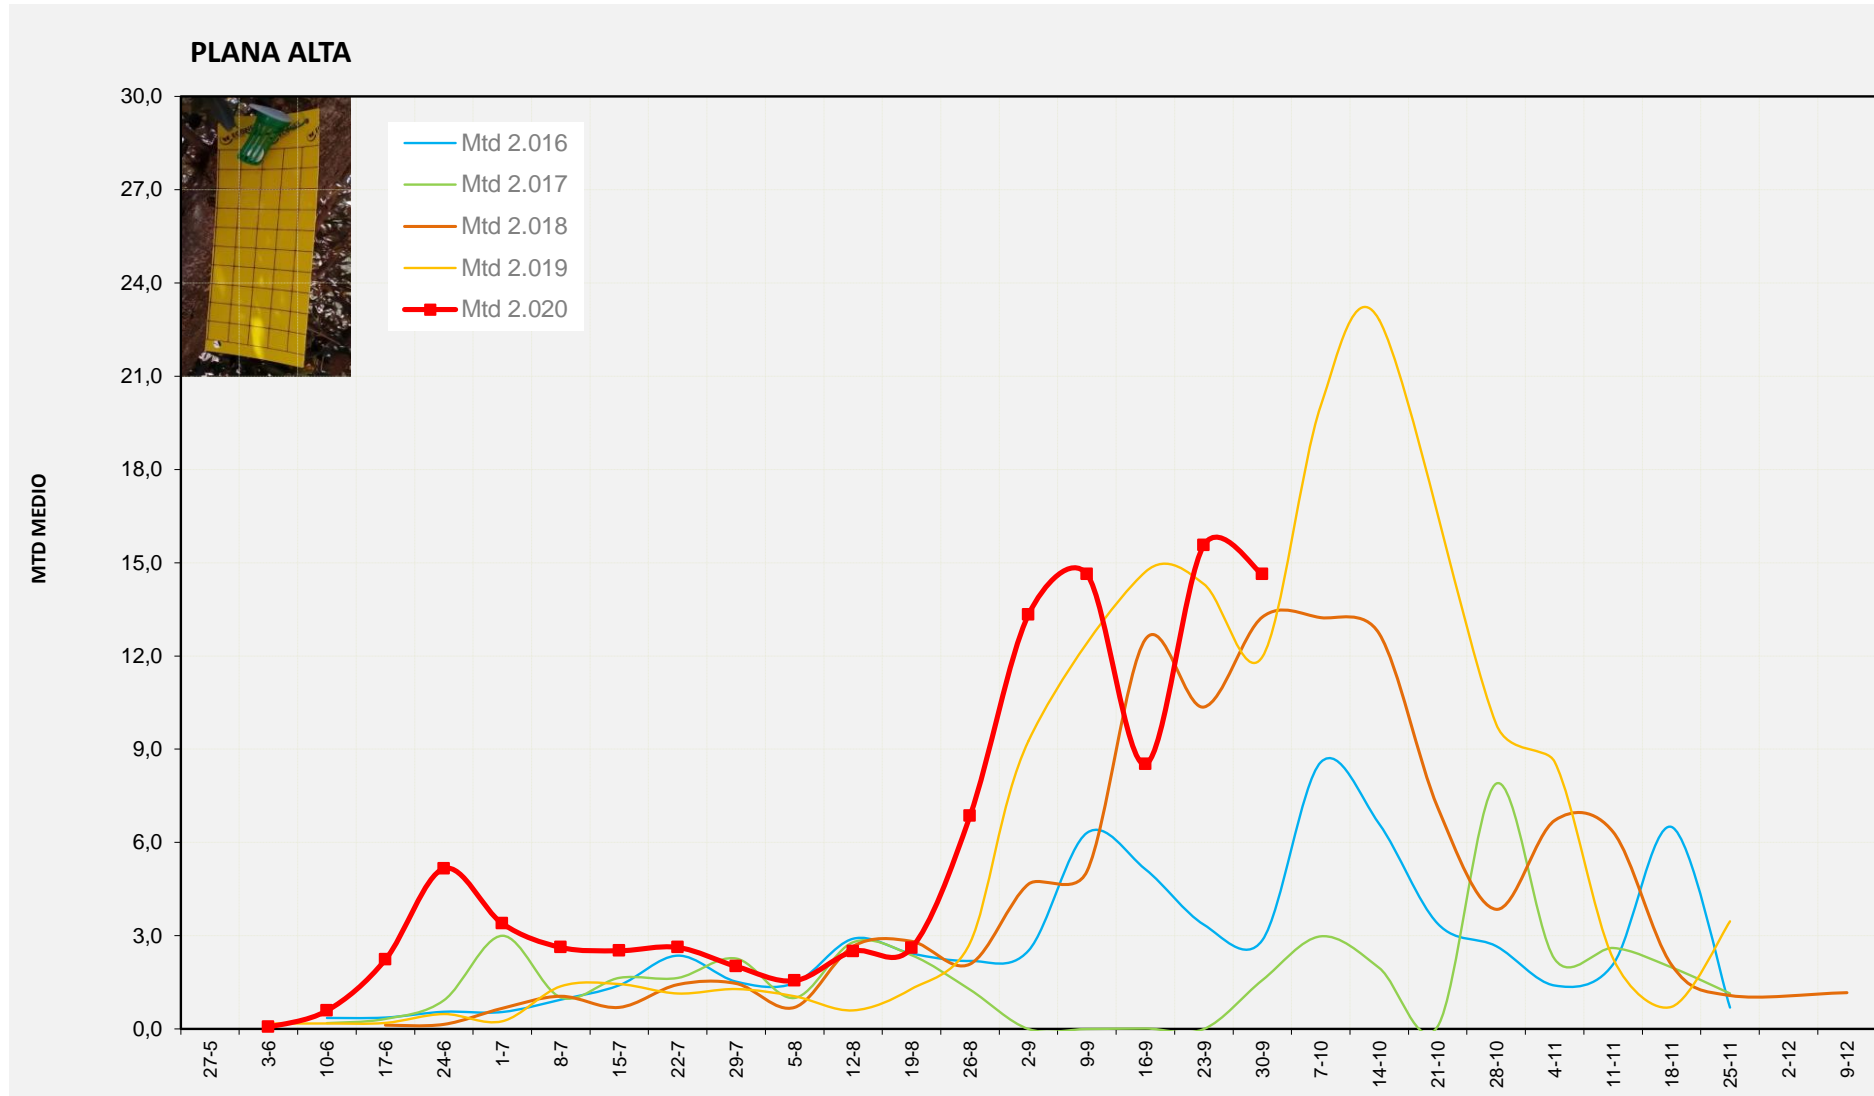

MTD: Mosques/Trampa/Dia

Setmana 40 PLANA ALTA

Nº Trampes instal·lades: 8  
 % comptat última setmana: 100,00%

MTD MITJÀ	
2.016	2,86
2.017	1,57
2.018	13,25
2.019	11,97
2.020	14,63

MTD: Mosques/Trampa/Dia

Setmana 40 ALT PALÀNCIA