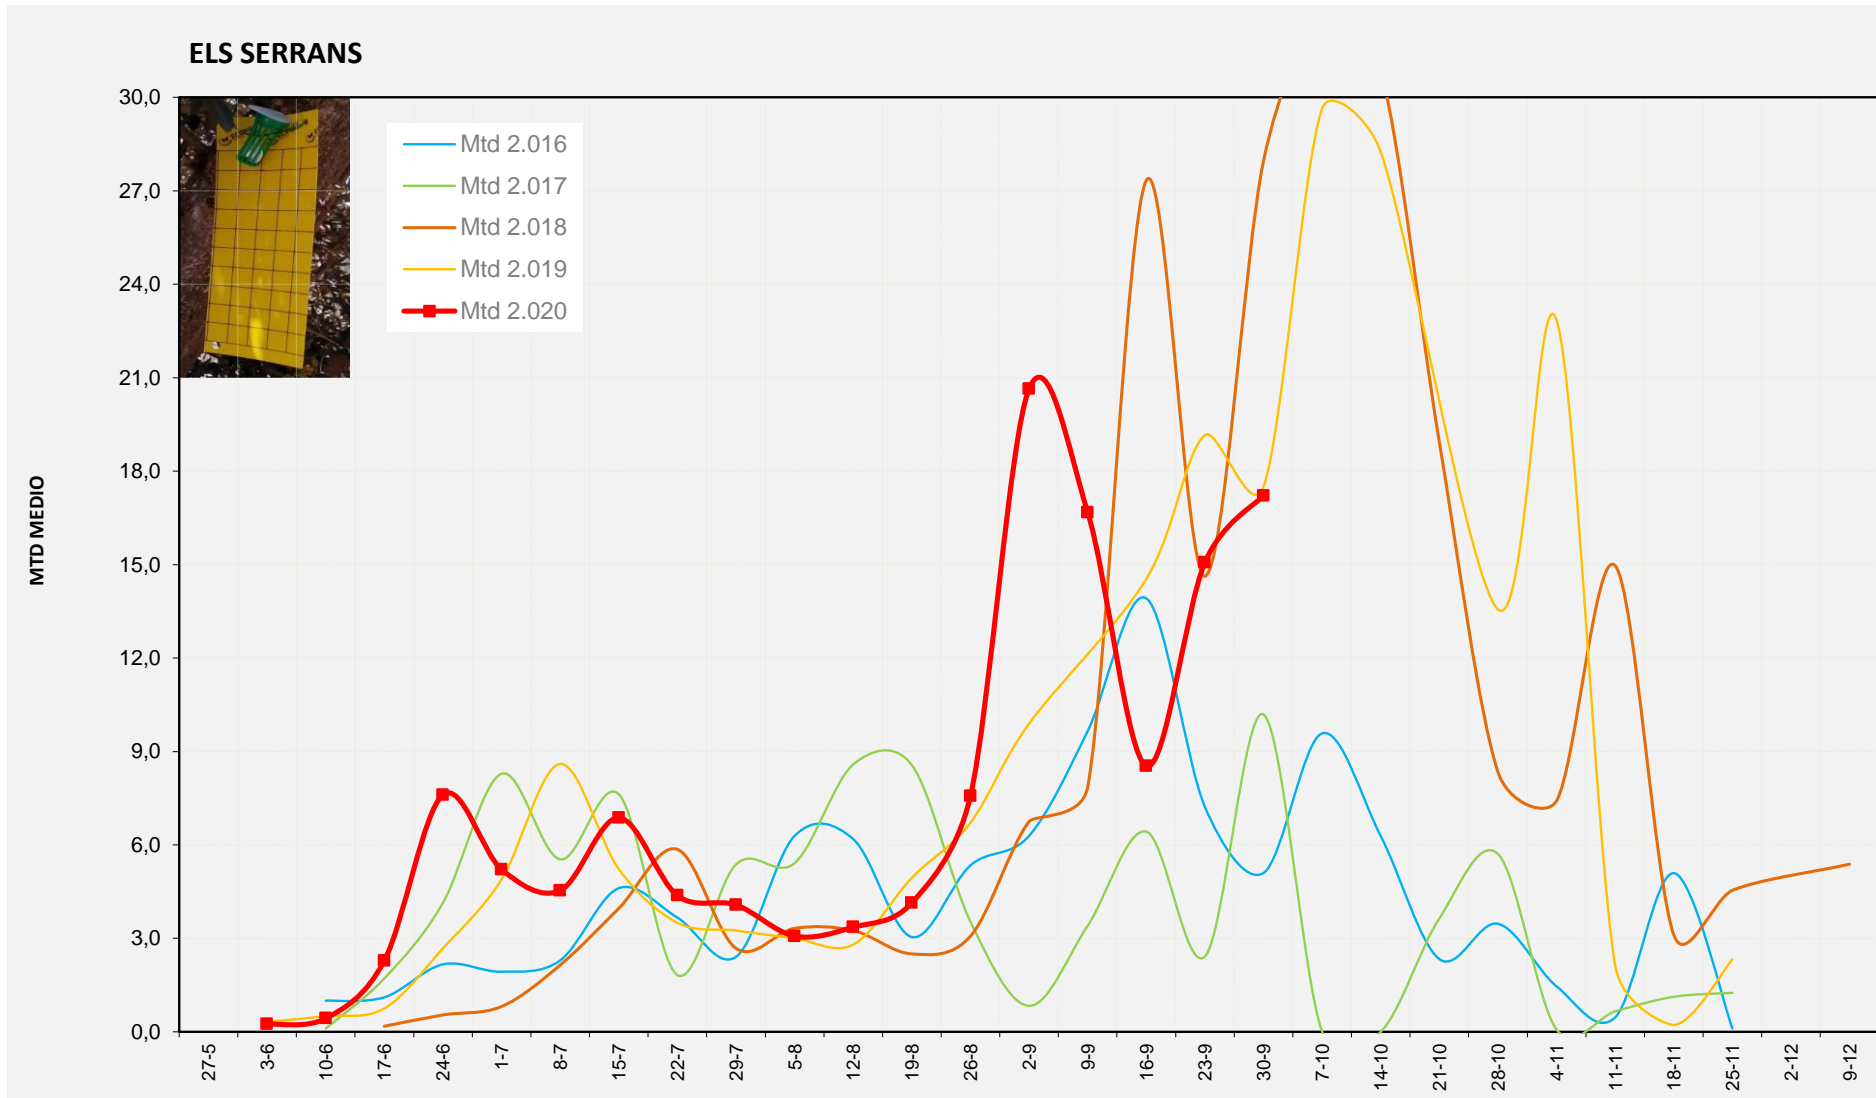

Setmana 40 ELS SERRANS

Nº Trampes instal·lades: 4
% comptat última setmana: 100,00%

MTD MITJÀ	
2.016	5,10
2.017	10,19
2.018	27,96
2.019	17,50
2.020	17,21

MTD: Mosques/Trampa/Dia