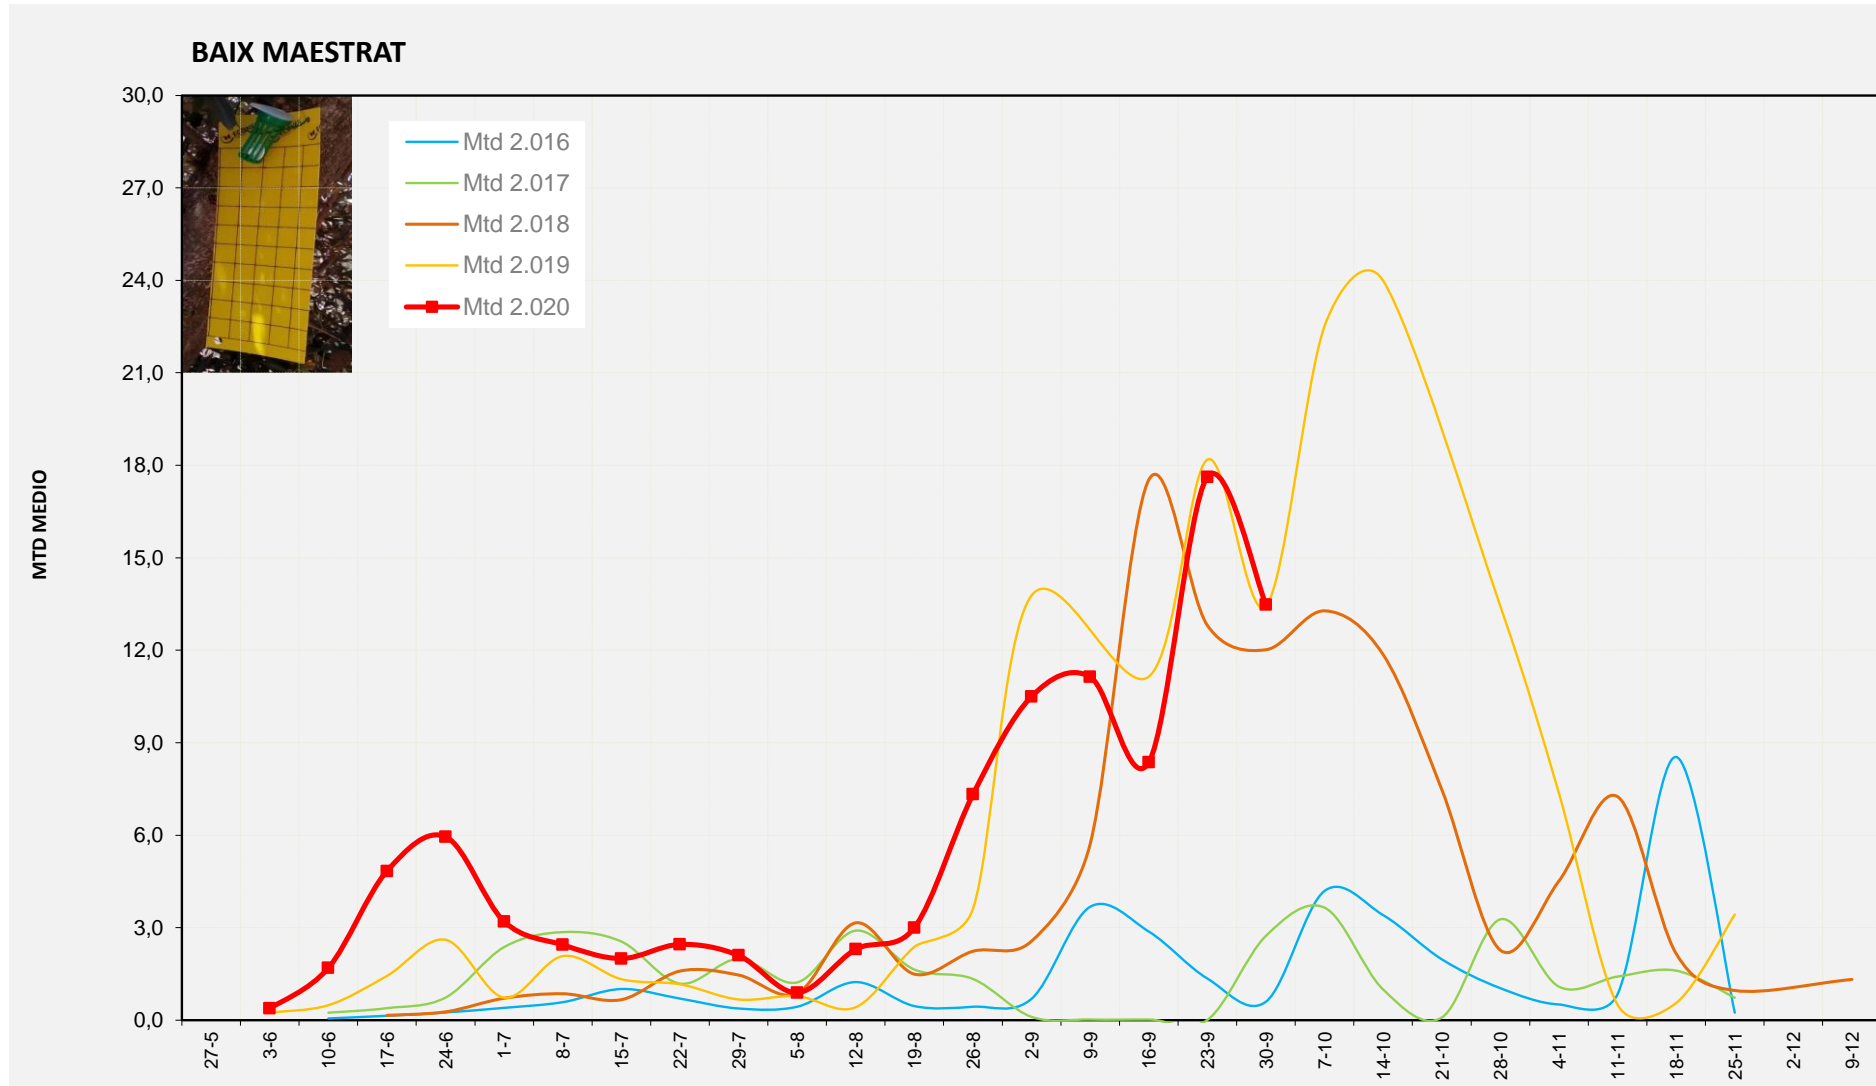

Setmana 40 BAIX MAESTRAT

Nº Trampes instal·lades: 20
% comptat última setmana: 100,00%

MTD MITJÀ	
2.016	0,60
2.017	2,74
2.018	12,02
2.019	13,44
2.020	13,48

MTD: Mosques/Trampa/Dia