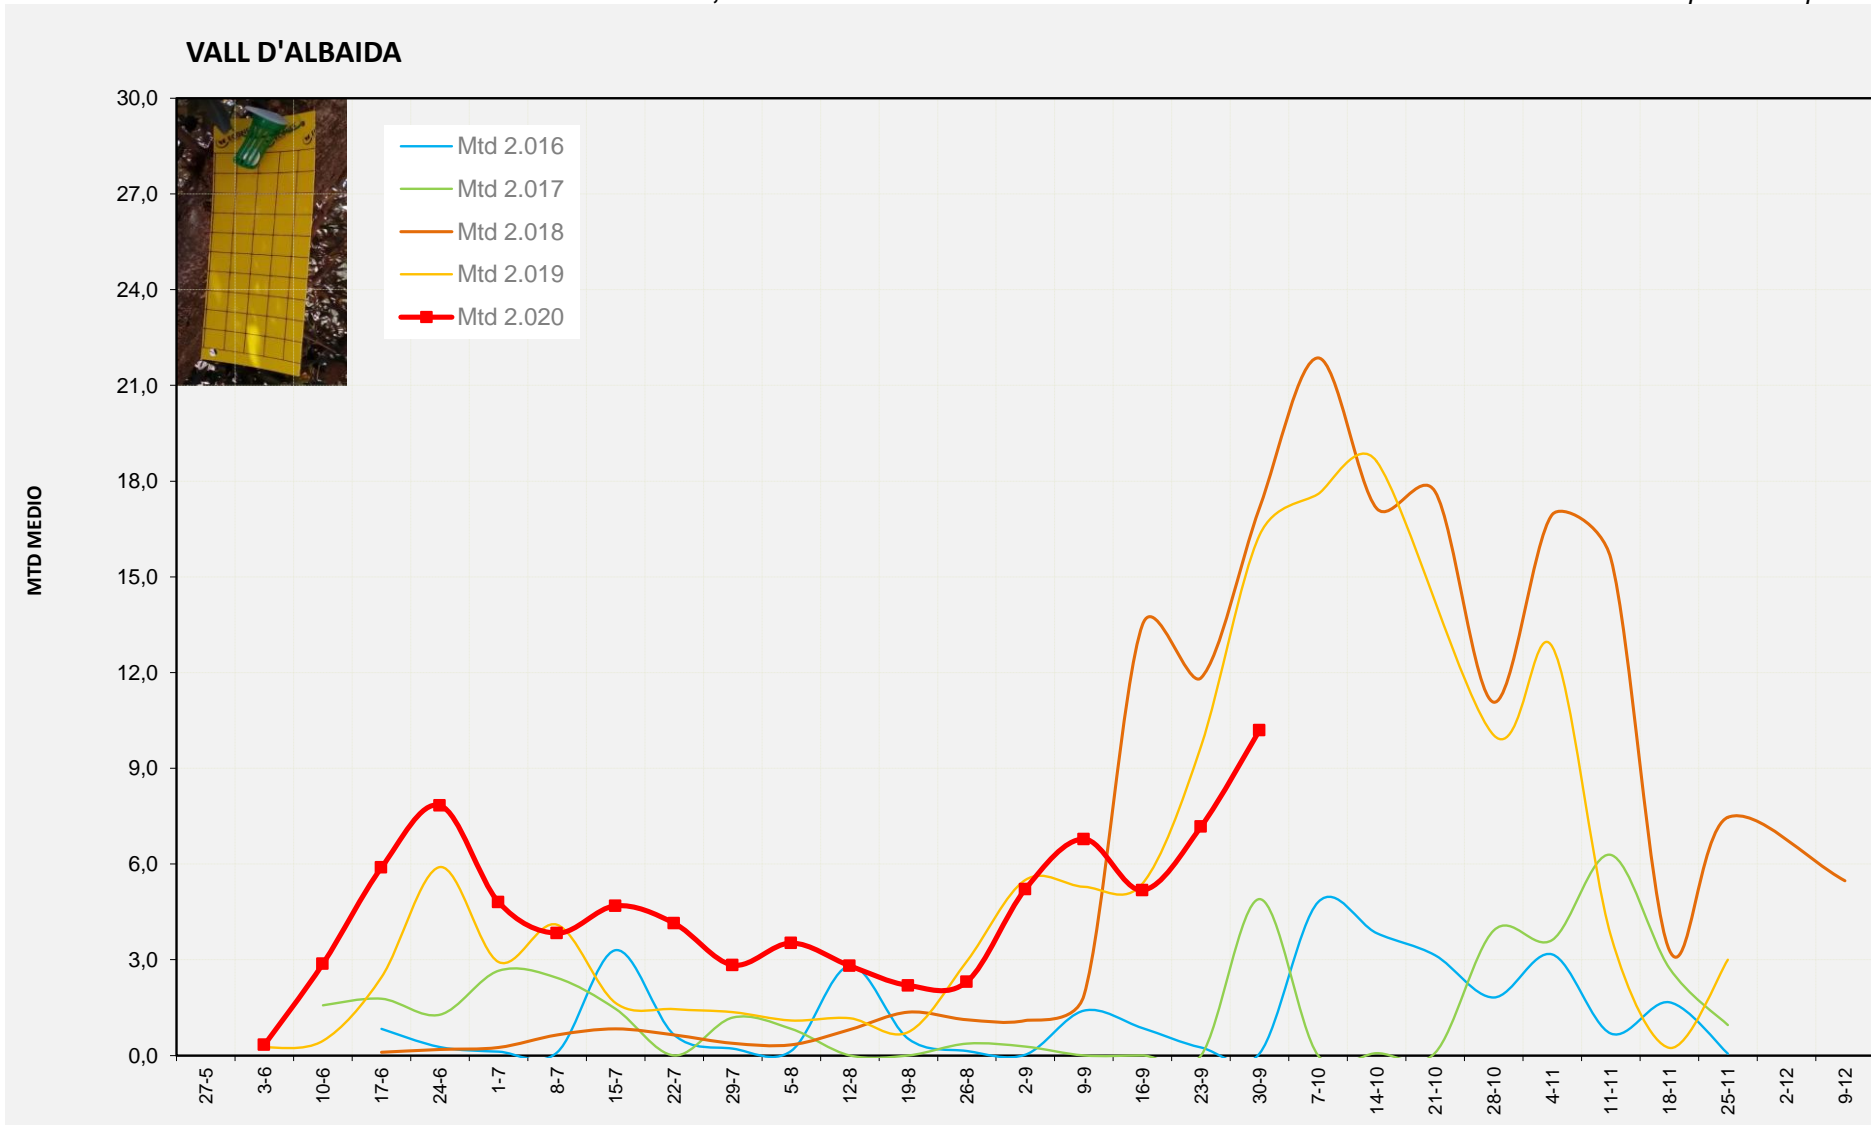

MTD: Mosques/Trampa/Dia

Setmana 40 VALL D'ALBAIDA

Nº Trampes instal·lades: 6  
 % comptat última setmana: 100,00%

MTD MITJÀ	
2.016	0,06
2.017	4,90
2.018	17,17
2.019	16,31
2.020	10,19

MTD: Mosques/Trampa/Dia