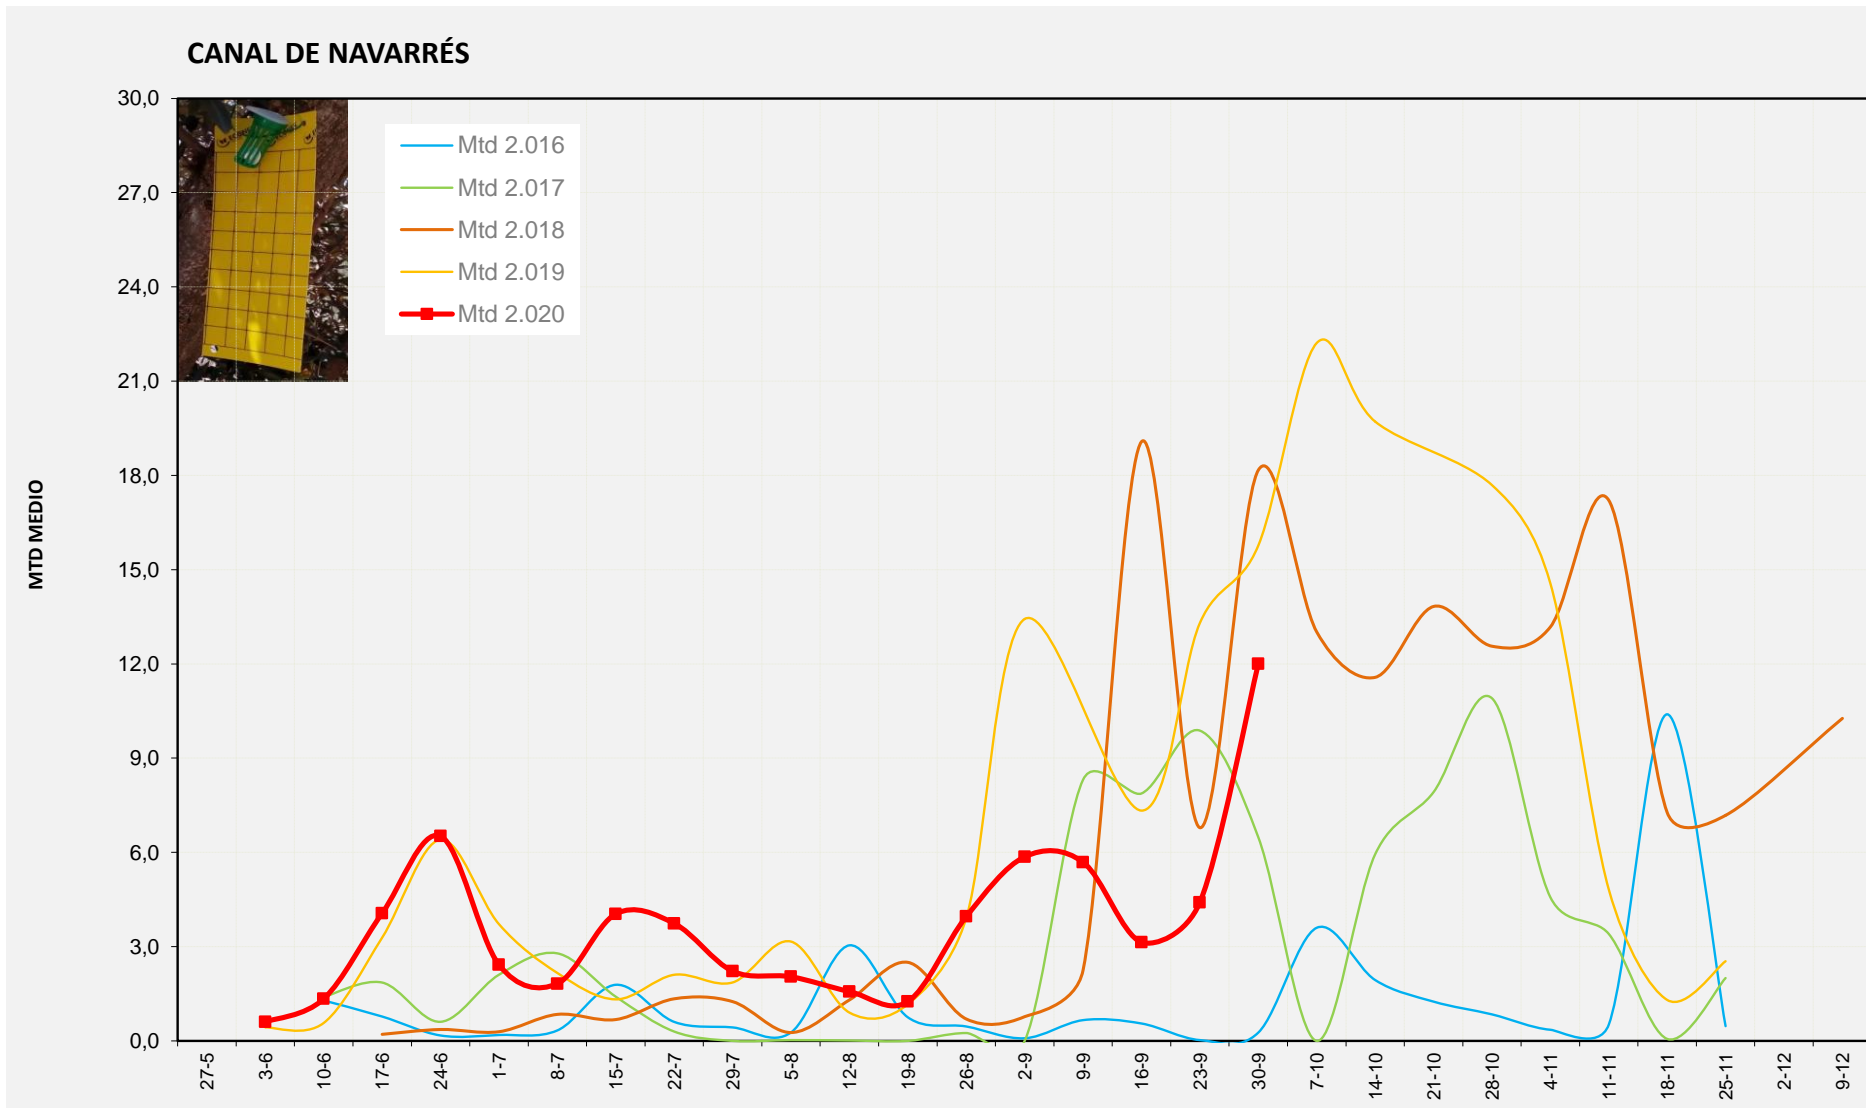

Setmana 40 CANAL DE NAVARRÉS

Nº Trampes instal·lades: 8
% comptat última setmana: 100,00%

MTD MITJÀ	
2.016	0,26
2.017	6,48
2.018	18,17
2.019	15,77
2.020	12,00

MTD: Mosques/Trampa/Dia