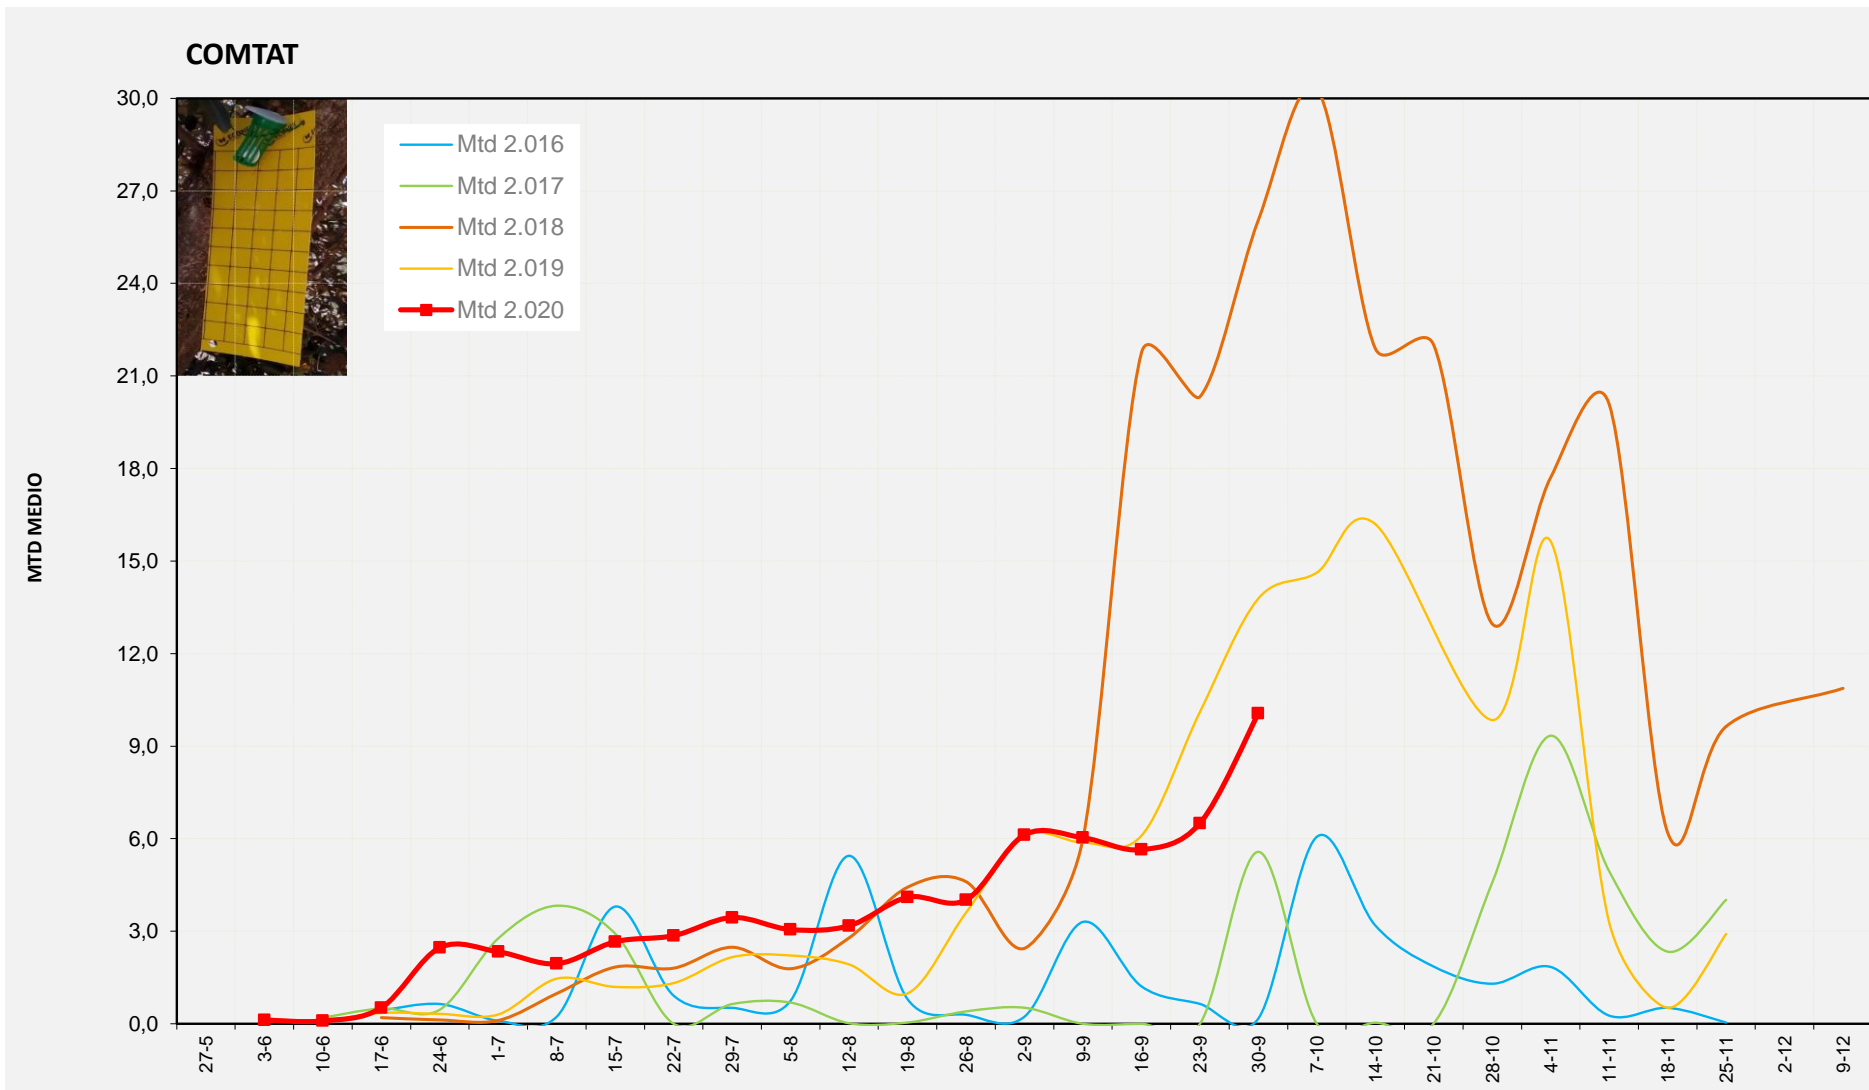

Setmana 40 COMTAT

Nº Trampes instal·lades: 8
% comptat última setmana: 100,00%

MTD MITJÀ	
2.016	0,17
2.017	5,58
2.018	26,06
2.019	13,79
2.020	10,06

MTD: Mosques/Trampa/Dia