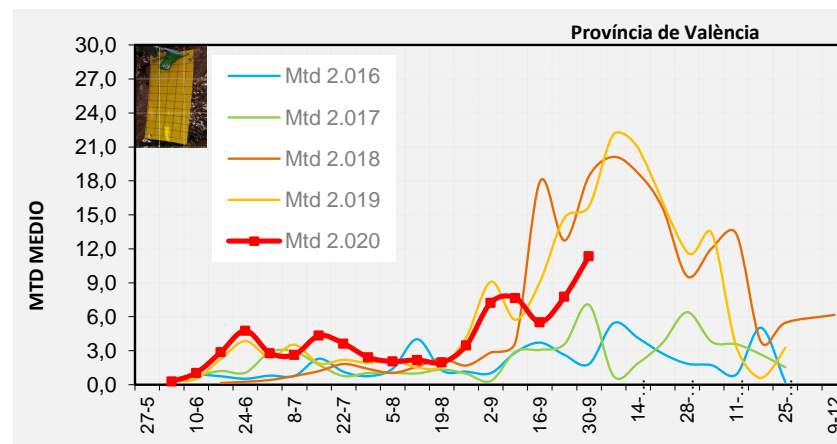

% comptat última setmana: 100,00%

MTD: Mosques/Trampa/Dia

% comptat última setmana: 100,00%

% comptat última setmana: 100,00%

**Setmana 40 BAIX MAESTRAT**

Nº Trampes instal·lades: 20  
 % comptat última setmana: 100,00%

MTD MITJÀ	
2.016	0,60
2.017	2,74
2.018	12,02
2.019	13,44
2.020	13,48

MTD: Mosques/Trampa/Dia

Setmana 40 ALT MAESTRAT

Nº Trampes instal·lades: 4  
 % comptat última setmana: 100,00%

	<u>MTD MITJÀ</u>
2.016	4,96
2.017	0,04
2.018	13,71
2.019	10,47
2.020	13,72