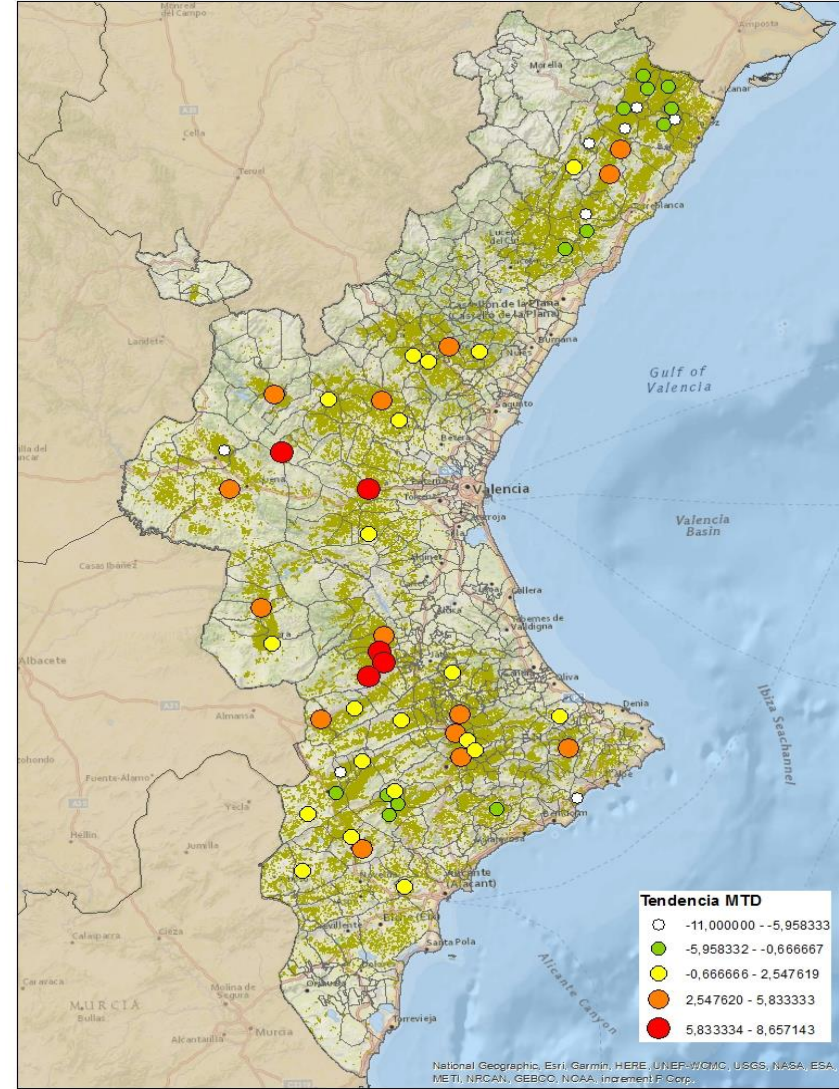

### ALACANT

MARINA ALTA

EL COMTAT

MARINA BAIXA

ALCOIÀ

ALT VINALOPÓ

ALACANTÍ

VINALOPÓ MITJÀ

Setmana 40 Resum per zones

MTD: Mosques/Trampa/Dia

MTD BACTROCERA OLEAE

% TRAMPES REVISADES

Setmana 40 Isomosques. Nivells poblacionals i tendència de la població silvestre

Nivell Poblacional Punts de control *Bactrocera oleae* 2.020

Tendència Punts de control *Bactrocera oleae* 2.020

**Setmana 40 Corba poblacional Comunitat Valenciana**

**MTD mateixa setmana**

<b>2.016</b>	<b>1,40</b>
<b>2.017</b>	<b>3,43</b>
<b>2.018</b>	<b>17,20</b>
<b>2.019</b>	<b>13,71</b>
<b>2.020</b>	<b>11,89</b>