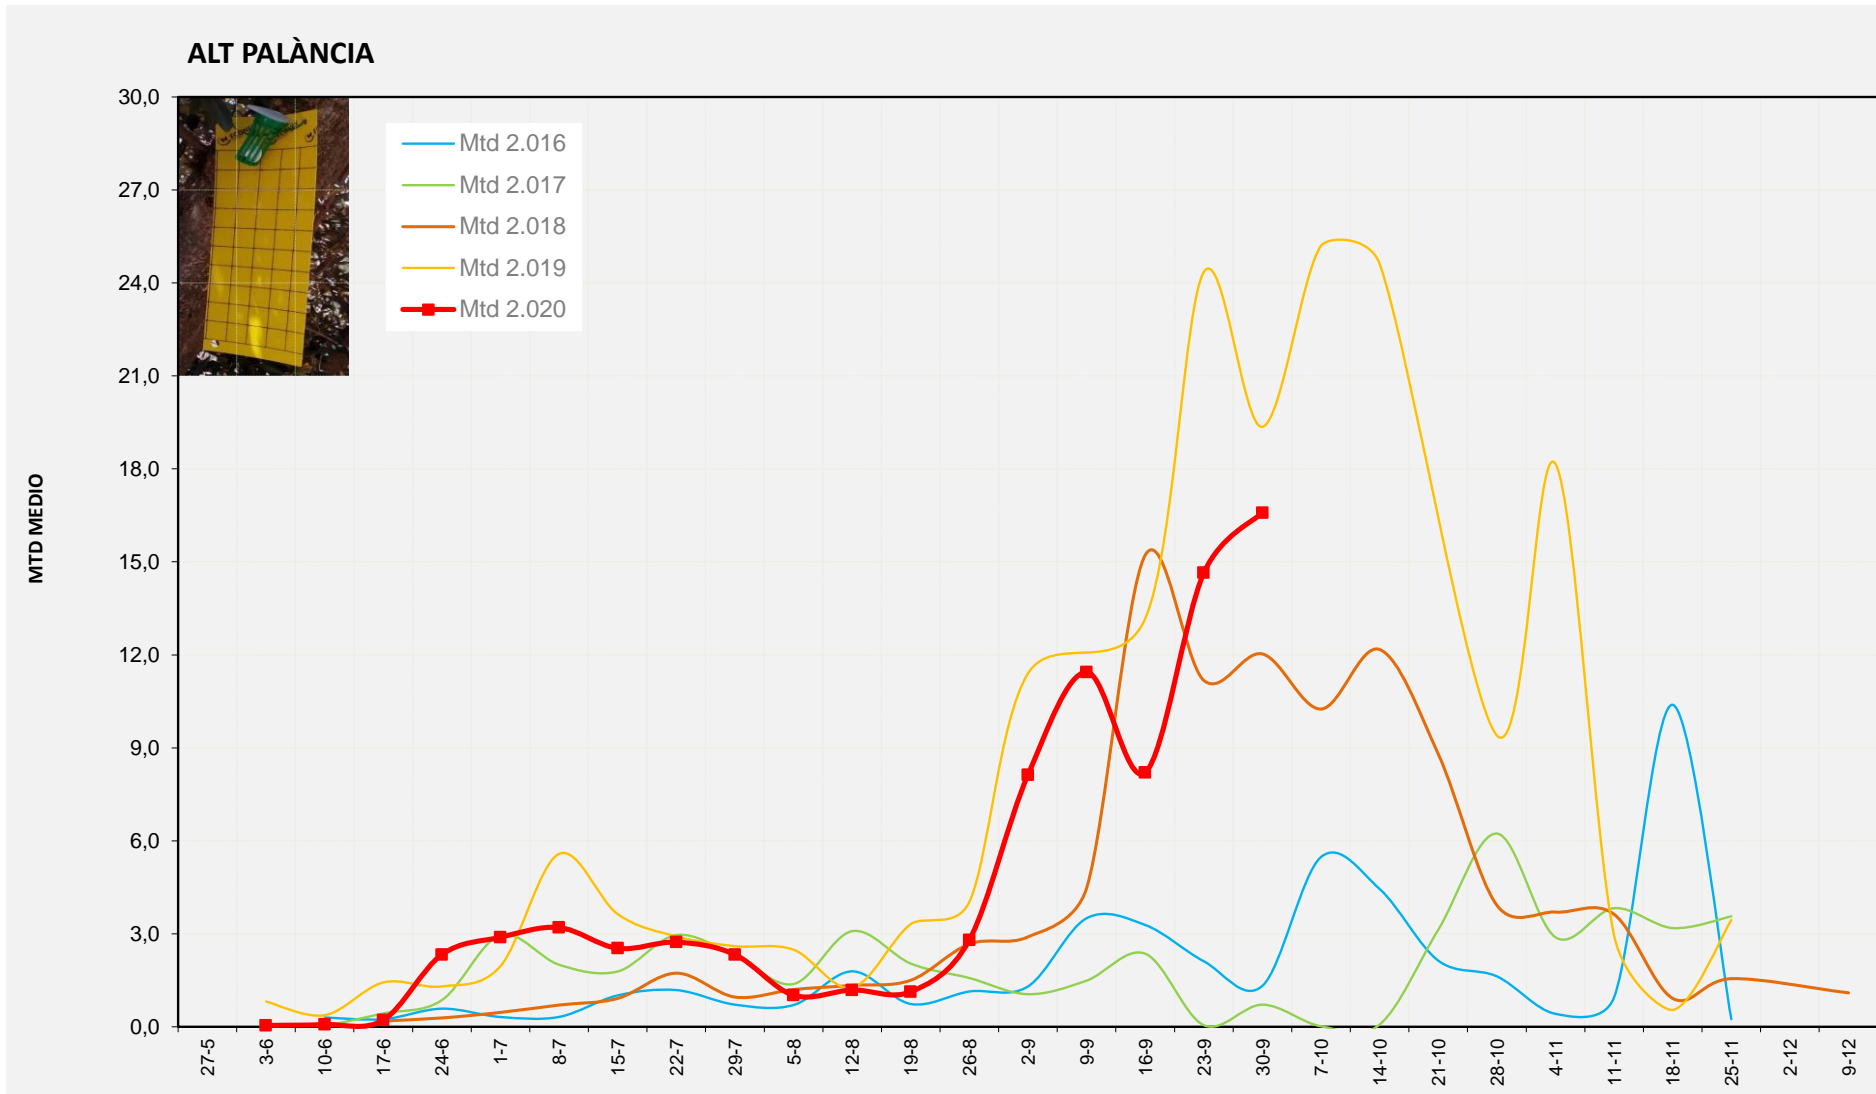

Setmana 40 ALT PALÀNCIA

Nº Trampes instal·lades: 10
% comptat última setmana: 100,00%

MTD MITJÀ	
2.016	1,32
2.017	0,71
2.018	12,03
2.019	19,36
2.020	16,59

MTD: Mosques/Trampa/Dia