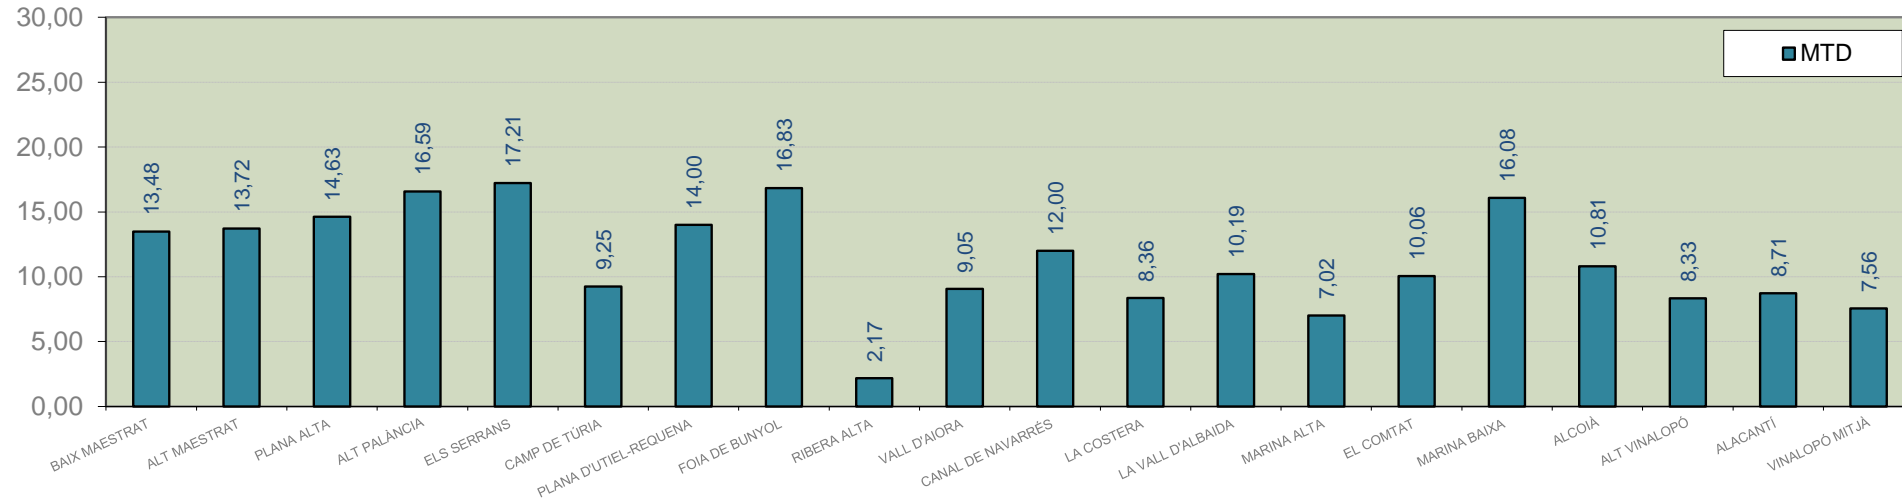

### ALACANT

MARINA ALTA

EL COMTAT

MARINA BAIXA

ALCOIÀ

ALT VINALOPÓ

ALACANTÍ

VINALOPÓ MITJÀ

Setmana 40 Resum per zones

MTD: Mosques/Trampa/Dia

MTD BACTROCERA OLEAE

% TRAMPES REVISADES

Setmana 40 Isomosques. Nivells poblacionals i tendència de la població silvestre

Nivell Poblacional Punts de control *Bactrocera oleae* 2.020

Tendència Punts de control *Bactrocera oleae* 2.020

**Setmana 40 Corba poblacional Comunitat Valenciana**

**MTD mateixa setmana**

<b>2.016</b>	<b>1,40</b>
<b>2.017</b>	<b>3,43</b>
<b>2.018</b>	<b>17,20</b>
<b>2.019</b>	<b>13,71</b>
<b>2.020</b>	<b>11,89</b>