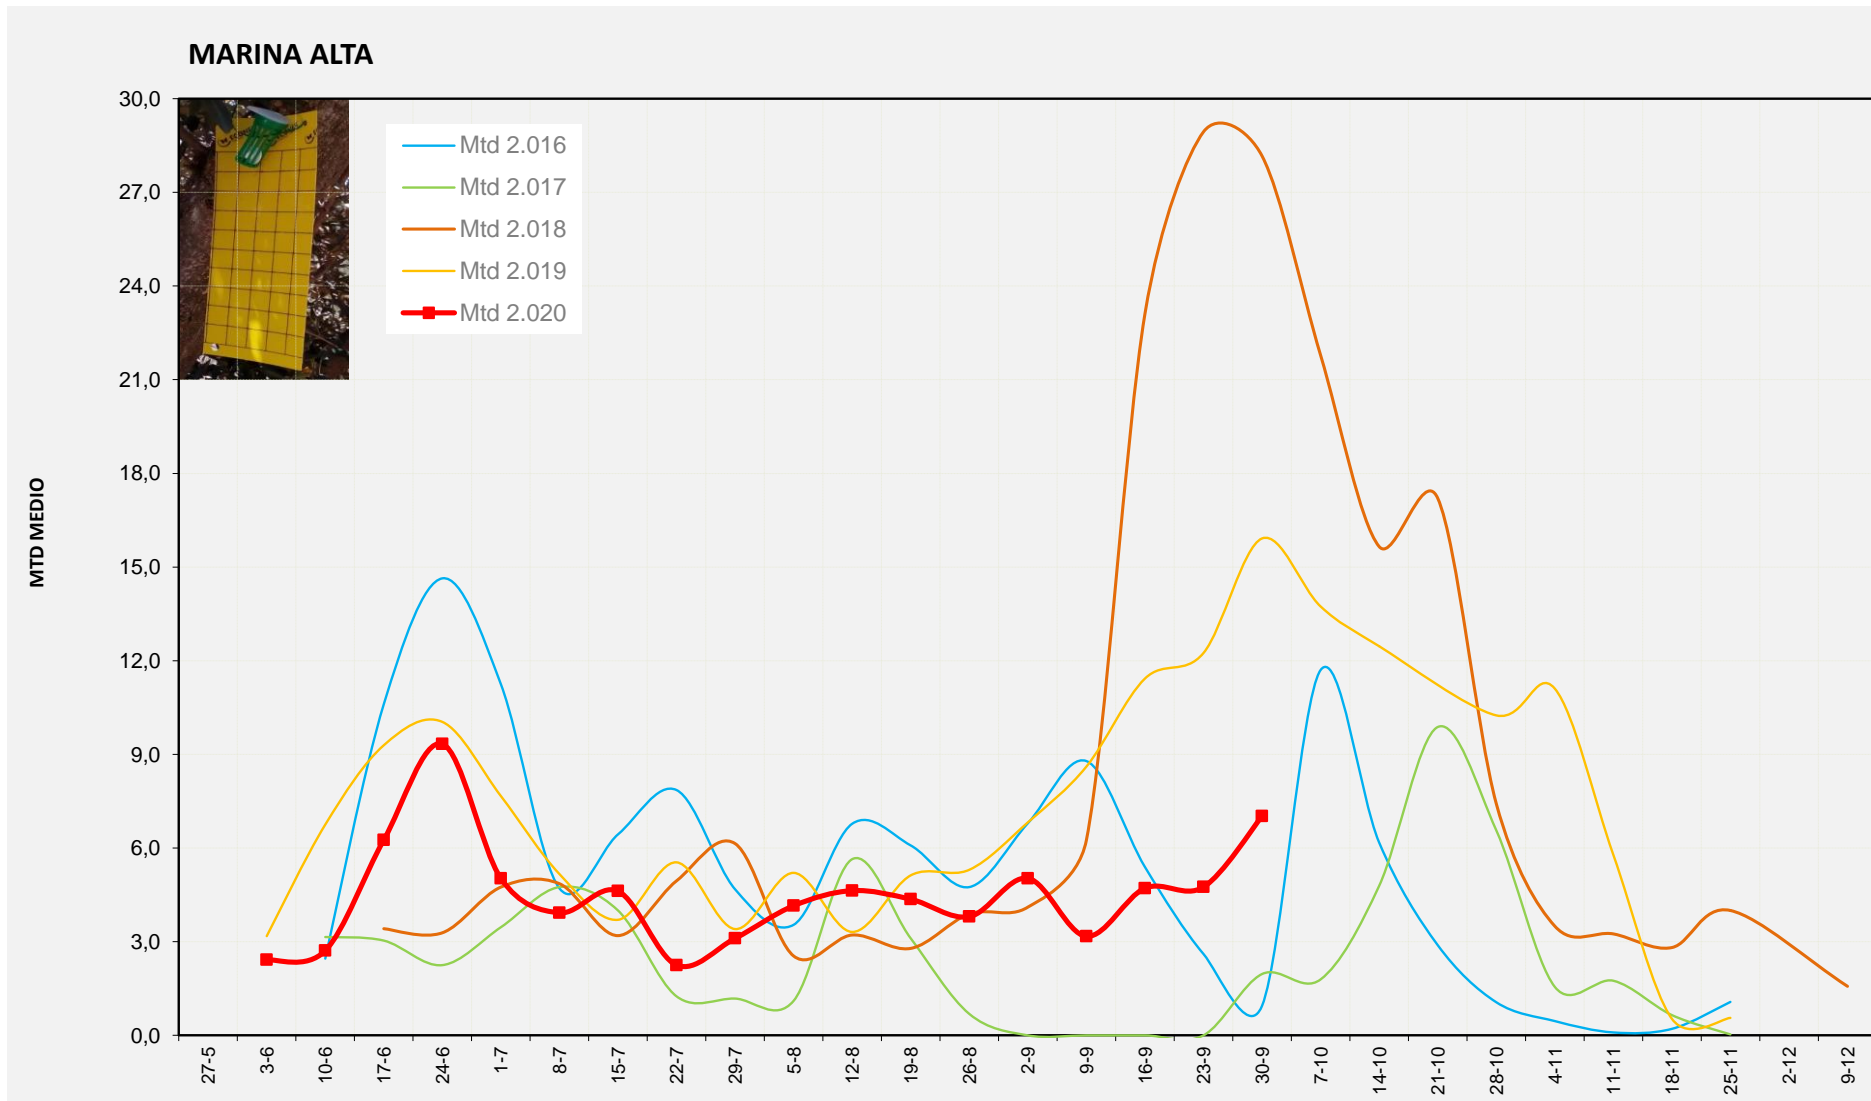

Setmana 40 MARINA ALTA

Nº Trampes instal·lades: 4
% comptat última setmana: 100,00%

MTD MITJÀ	
2.016	0,94
2.017	1,96
2.018	28,17
2.019	15,92
2.020	7,02

MTD: Mosques/Trampa/Dia