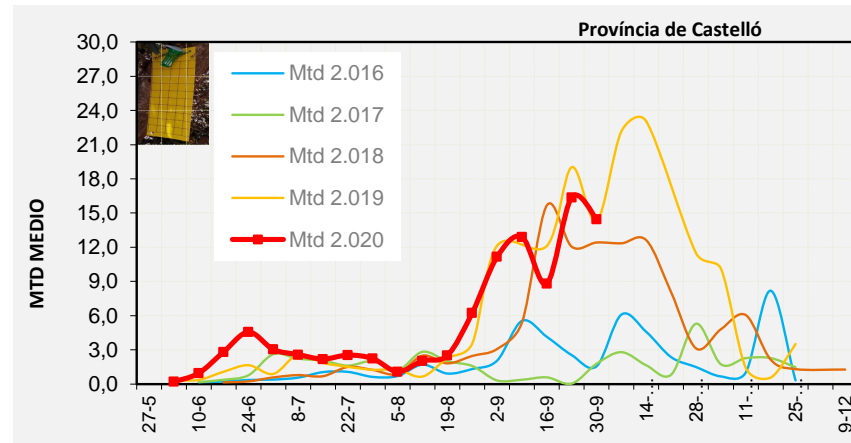

Tendència Punts de control *Bactrocera oleae* 2.020

**Setmana 40 Corba poblacional Comunitat Valenciana**

**MTD mateixa setmana**

<b>2.016</b>	<b>1,40</b>
<b>2.017</b>	<b>3,43</b>
<b>2.018</b>	<b>17,20</b>
<b>2.019</b>	<b>13,71</b>
<b>2.020</b>	<b>11,89</b>

% comptat última setmana: 100,00%

MTD: Mosques/Trampa/Dia

Setmana 40 Corbes poblacionals províncies

	MTD mitjà		
	Castelló	València	Alacant
<b>2.016</b>	<b>1,56</b>	<b>1,82</b>	<b>0,82</b>
<b>2.017</b>	<b>1,78</b>	<b>7,06</b>	<b>1,56</b>
<b>2.018</b>	<b>12,42</b>	<b>18,42</b>	<b>21,01</b>
<b>2.019</b>	<b>14,28</b>	<b>15,75</b>	<b>11,05</b>
<b>2.020</b>	<b>14,46</b>	<b>11,37</b>	<b>9,72</b>

% comptat última setmana: 100,00%

MTD: Mosques/Trampa/Dia

% comptat última setmana: 100,00%

% comptat última setmana: 100,00%

**Setmana 40 BAIX MAESTRAT**

Nº Trampes instal·lades: 20  
 % comptat última setmana: 100,00%