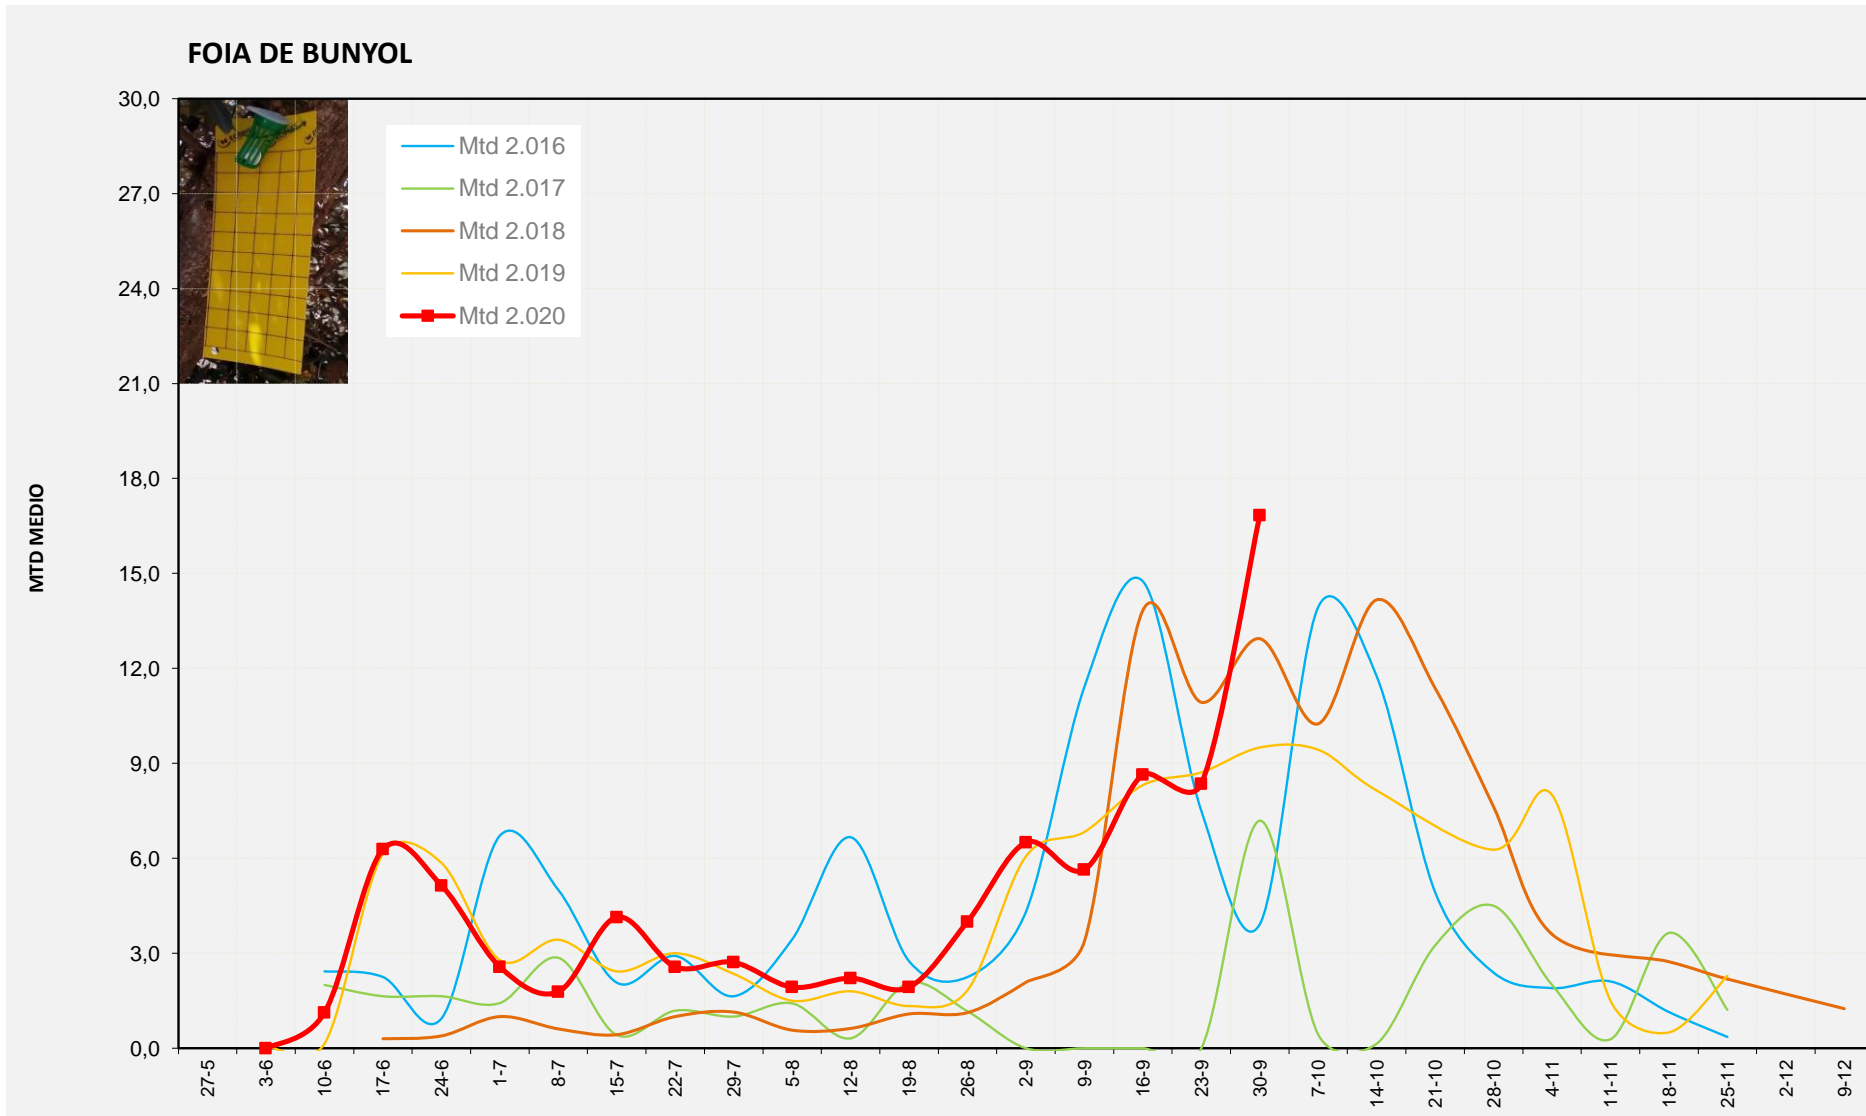

Setmana 40 FOIA DE BUNYOL

Nº Trampes instal·lades: 2
% comptat última setmana: 100,00%

MTD MITJÀ	
2.016	3,92
2.017	7,19
2.018	12,94
2.019	9,50
2.020	16,83

MTD: Mosques/Trampa/Dia