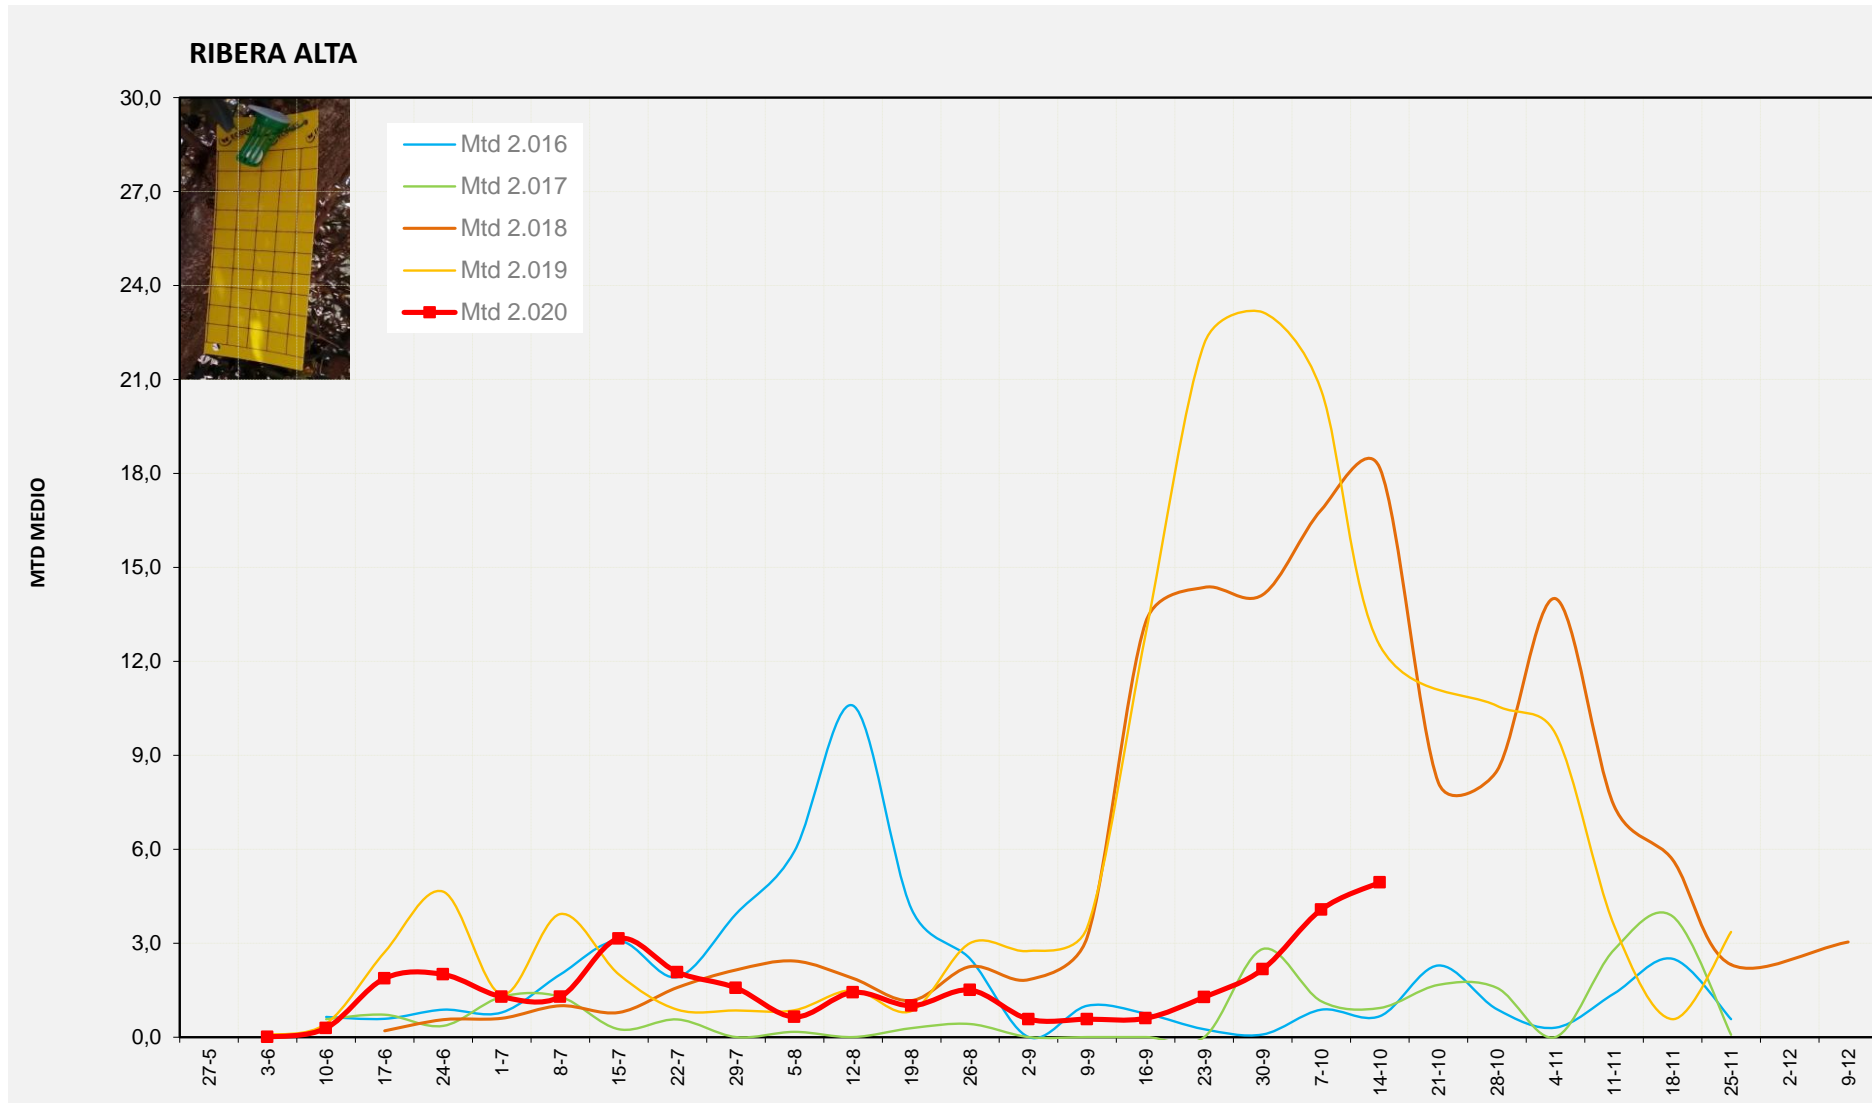

MTD: Mosques/Trampa/Dia

Setmana 42 RIBERA ALTA

Nº Trampes instal·lades: 2  
 % comptat última setmana: 100,00%

MTD MITJÀ	
2.016	0,67
2.017	0,93
2.018	18,17
2.019	12,50
2.020	4,94

MTD: Mosques/Trampa/Dia

Setmana 42 CANAL DE NAVARRÉS