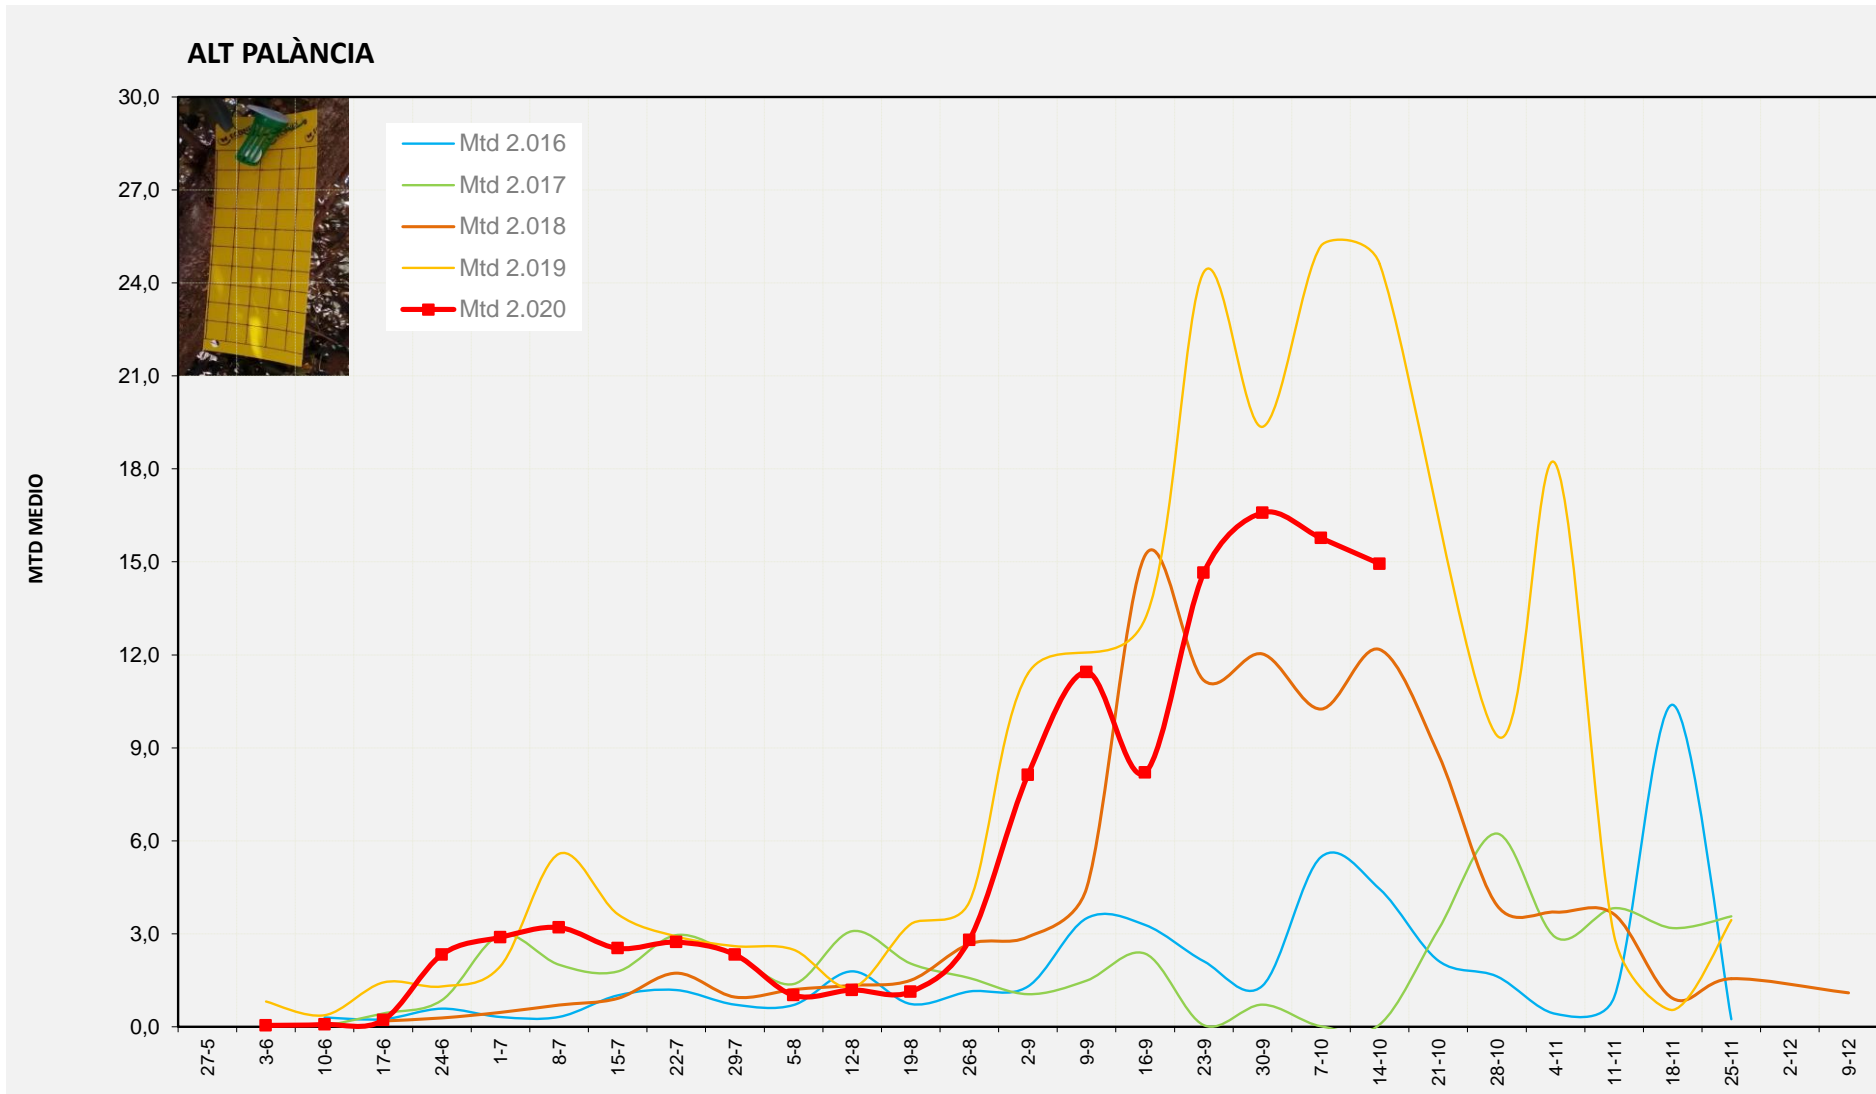

Setmana 42 ALT PALÀNCIA

Nº Trampes instal·lades: 10
% comptat última setmana: 90,00%

MTD MITJÀ	
2.016	4,44
2.017	0,07
2.018	12,17
2.019	24,61
2.020	14,94

MTD: Mosques/Trampa/Dia