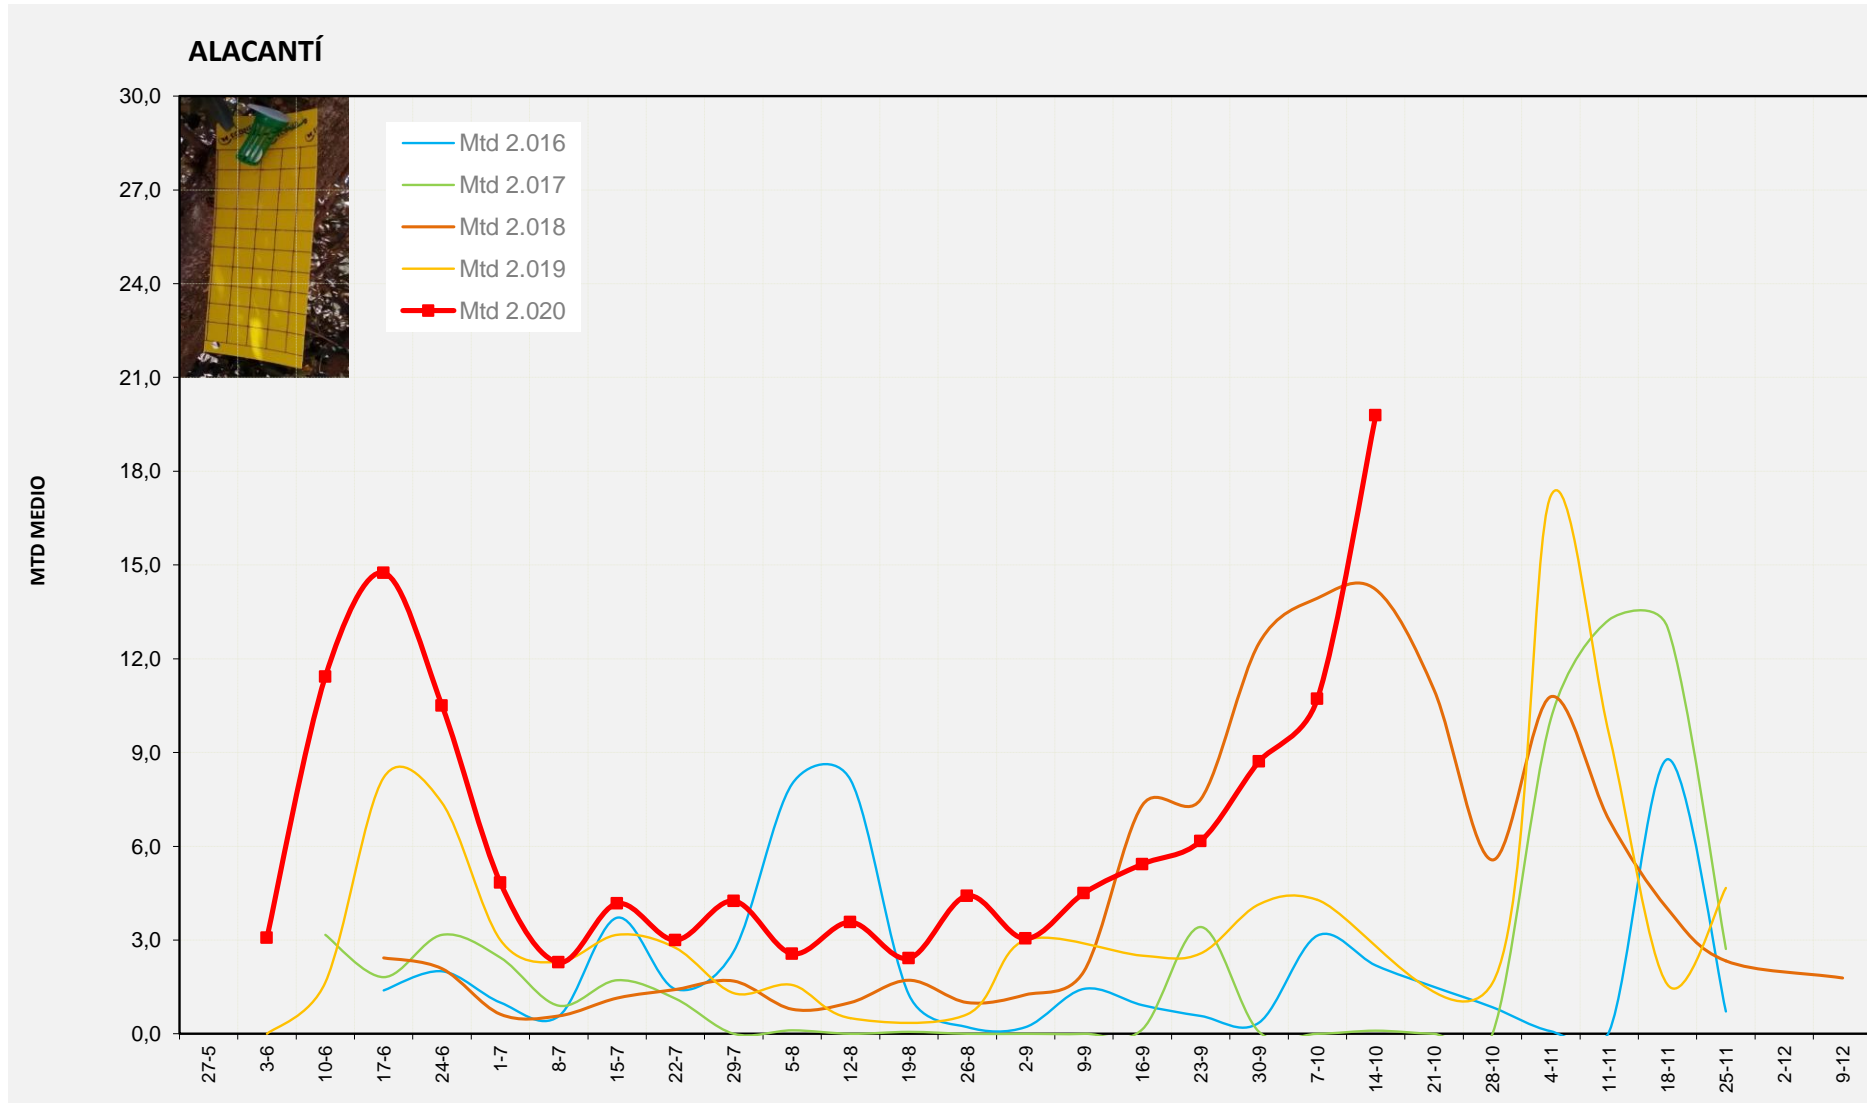

MTD: Mosques/Trampa/Dia

Setmana 42 ALT VINALOPÓ

Nº Trampes instal·lades: 8  
 % comptat última setmana: 100,00%

	MTD MITJÀ
2.016	3,39
2.017	0,13
2.018	14,48
2.019	13,34
2.020	9,93

MTD: Mosques/Trampa/Dia

Setmana 42 ALACANTÍ

Nº Trampes instal·lades: 2  
 % comptat última setmana: 100,00%

MTD MITJÀ	
2.016	2,19
2.017	0,10
2.018	14,21
2.019	0,00
2.020	19,79

MTD: Mosques/Trampa/Dia

Setmana 42 VINALOPÓ MITJÀ

Nº Trampes instal·lades: 6  
 % comptat última setmana: 83,33%