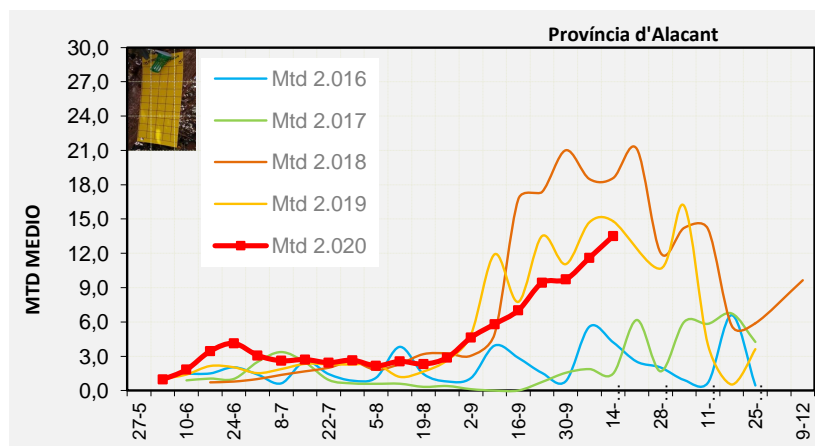

Tendència Punts de control *Bactrocera oleae* 2.020

**Setmana 42 Corba poblacional Comunitat Valenciana**

**MTD mateixa setmana**

<b>2.016</b>	<b>4,30</b>
<b>2.017</b>	<b>1,67</b>
<b>2.018</b>	<b>16,56</b>
<b>2.019</b>	<b>19,72</b>
<b>2.020</b>	<b>12,93</b>

% comptat última setmana: 93,44%

MTD: Mosques/Trampa/Dia

Setmana 42 Corbes poblacionals províncies

	MTD mitjà		
	Castelló	València	Alacant
<b>2.016</b>	<b>4,57</b>	<b>4,12</b>	<b>4,22</b>
<b>2.017</b>	<b>1,63</b>	<b>1,91</b>	<b>1,49</b>
<b>2.018</b>	<b>12,62</b>	<b>18,69</b>	<b>18,58</b>
<b>2.019</b>	<b>23,04</b>	<b>20,90</b>	<b>14,81</b>
<b>2.020</b>	<b>10,58</b>	<b>14,82</b>	<b>13,51</b>

% comptat última setmana: 85,71%

MTD: Mosques/Trampa/Dia

% comptat última setmana: 97,50%

% comptat última setmana: 97,50%

Setmana 42 BAIX MAESTRAT

Nº Trampes instal·lades: 20  
 % comptat última setmana: 80,00%