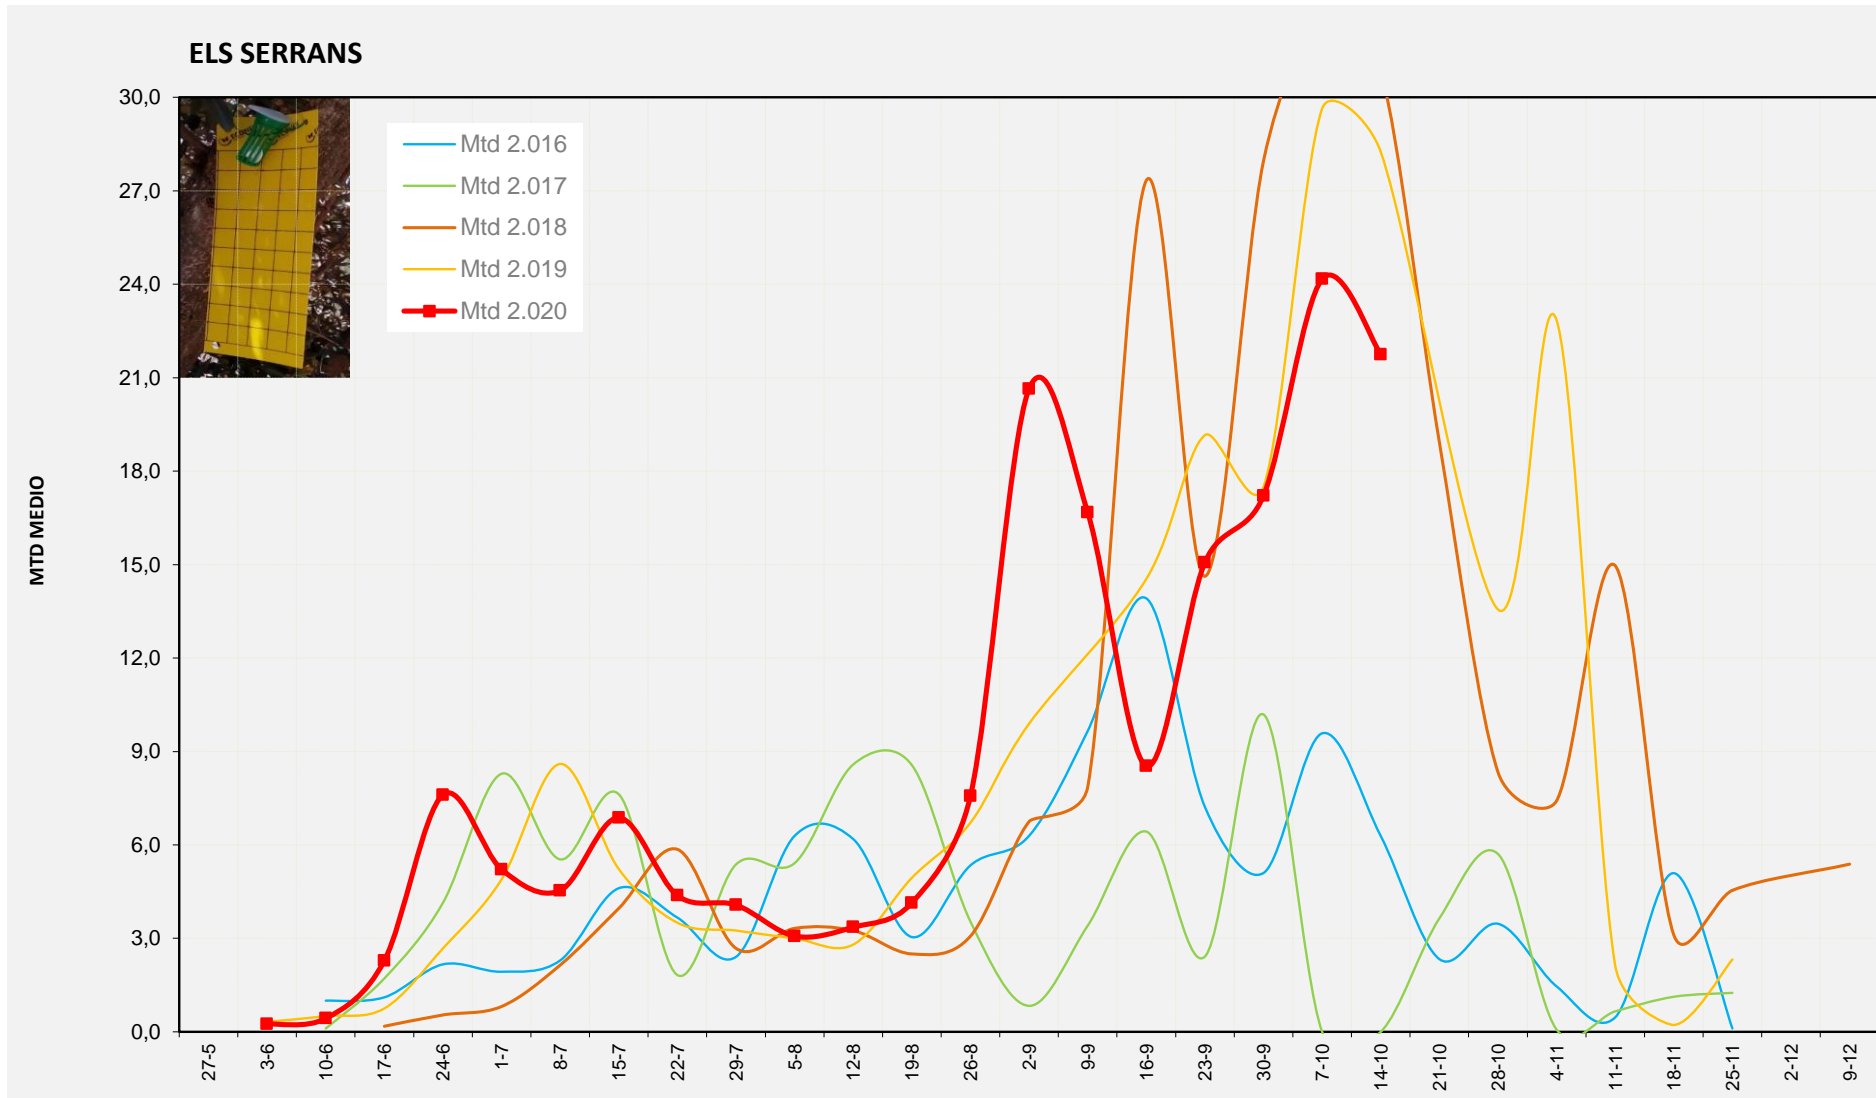

Setmana 42 ELS SERRANS

Nº Trampes instal·lades: 4
% comptat última setmana: 100,00%

MTD MITJÀ	
2.016	6,29
2.017	0,00
2.018	30,86
2.019	28,25
2.020	21,75

MTD: Mosques/Trampa/Dia