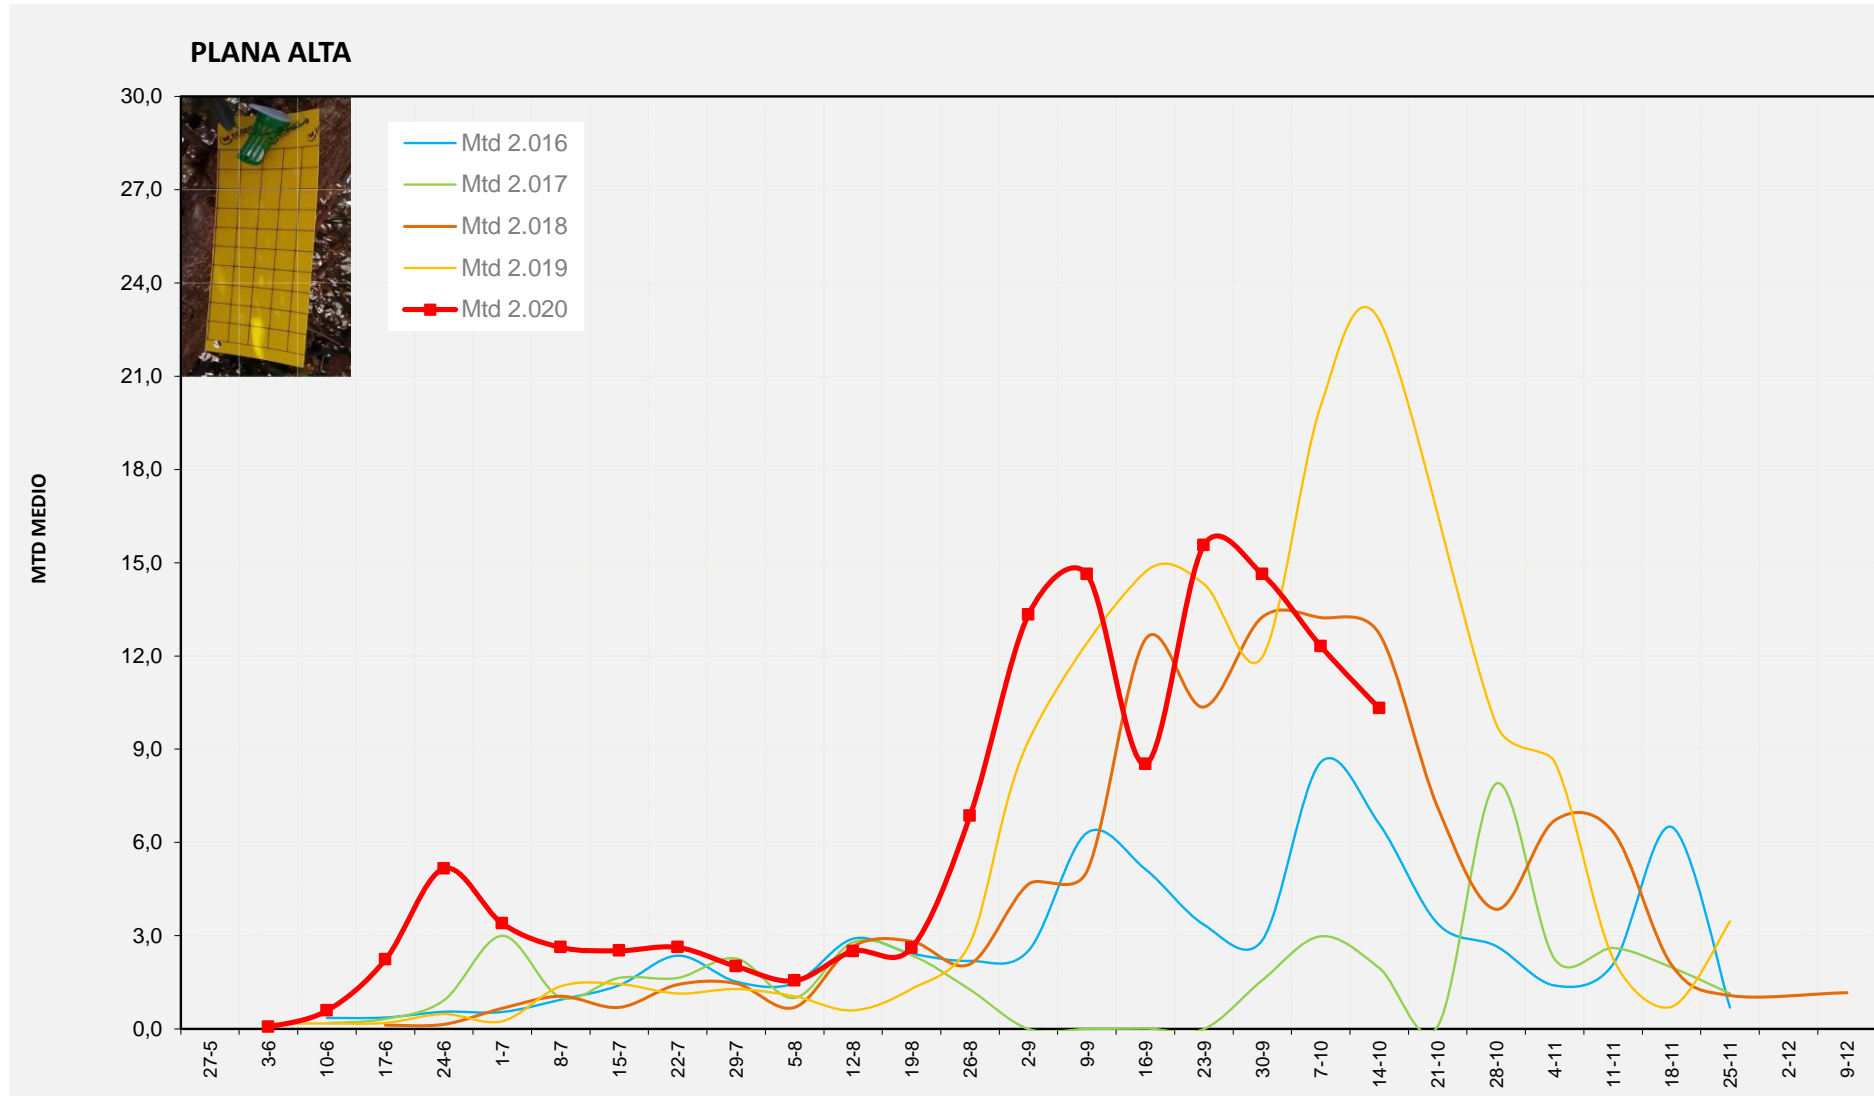

MTD: Mosques/Trampa/Dia

Setmana 42 PLANA ALTA

Nº Trampes instal·lades: 8  
 % comptat última setmana: 100,00%

MTD MITJÀ	
2.016	6,60
2.017	1,96
2.018	12,71
2.019	22,80
2.020	10,31

MTD: Mosques/Trampa/Dia

Setmana 42 ALT PALÀNCIA