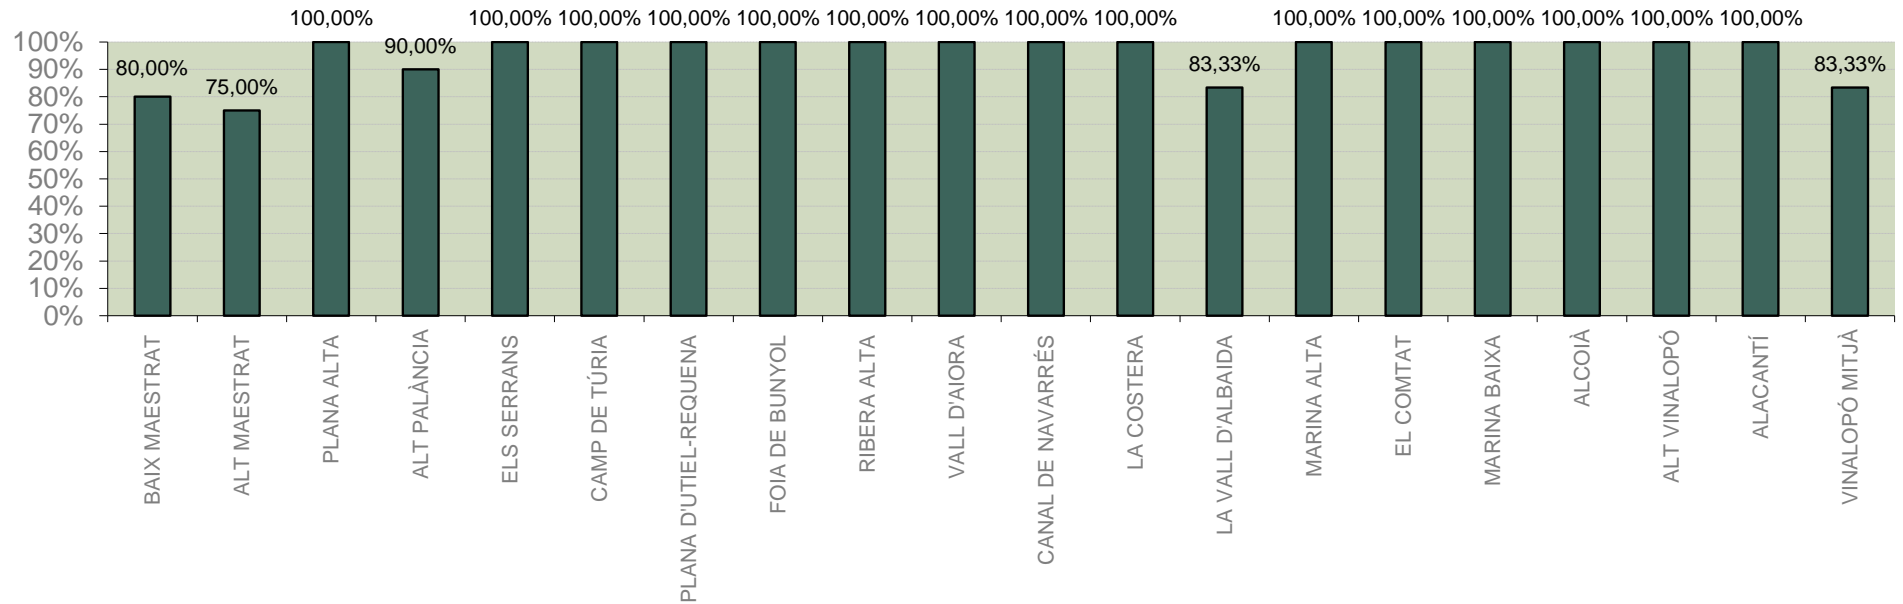

### ALACANT

MARINA ALTA

EL COMTAT

MARINA BAIXA

ALCOIÀ

ALT VINALOPÓ

ALACANTÍ

VINALOPÓ MITJÀ

Setmana 42 Resum per zones

MTD: Mosques/Trampa/Dia

MTD BACTROCERA OLEAE

% TRAMPES REVISADES

Setmana 42 Isomosques. Nivells poblacionals i tendència de la població silvestre

Nivell Poblacional Punts de control *Bactrocera oleae* 2.020