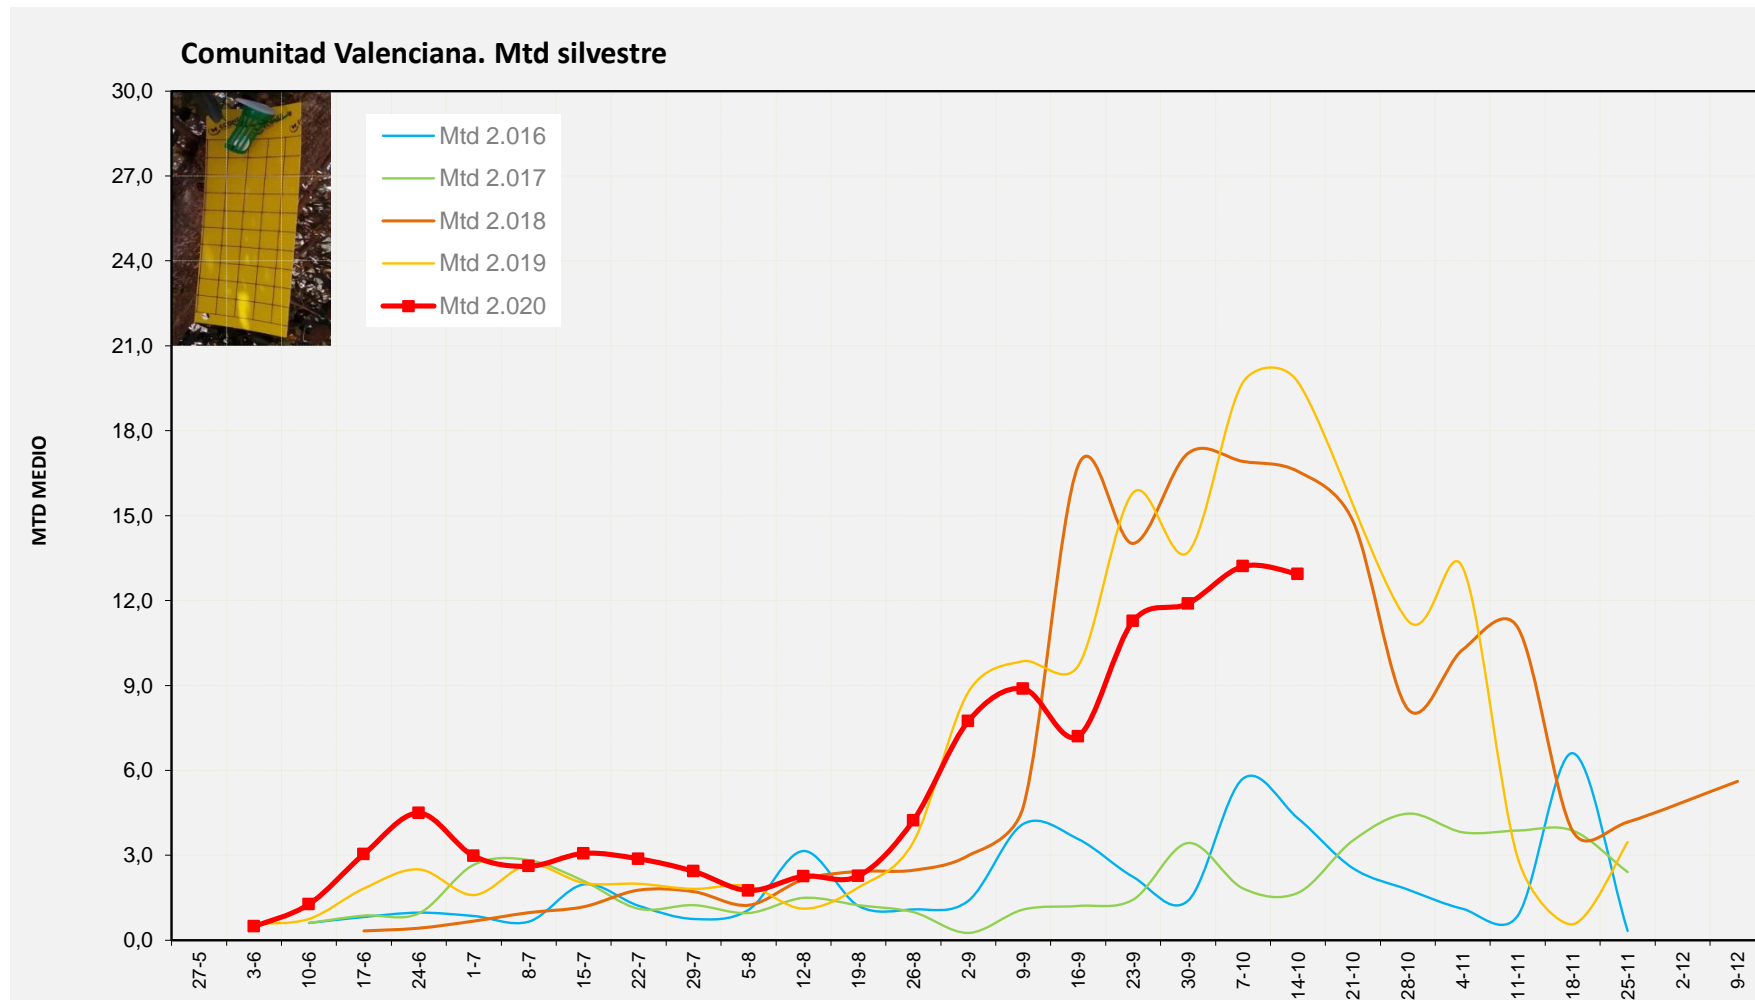

Setmana 42 Corba poblacional Comunitat Valenciana

MTD mateixa setmana

2.016	4,30
2.017	1,67
2.018	16,56
2.019	19,72
2.020	12,93

% comptat última setmana: 93,44%

MTD: Mosques/Trampa/Dia