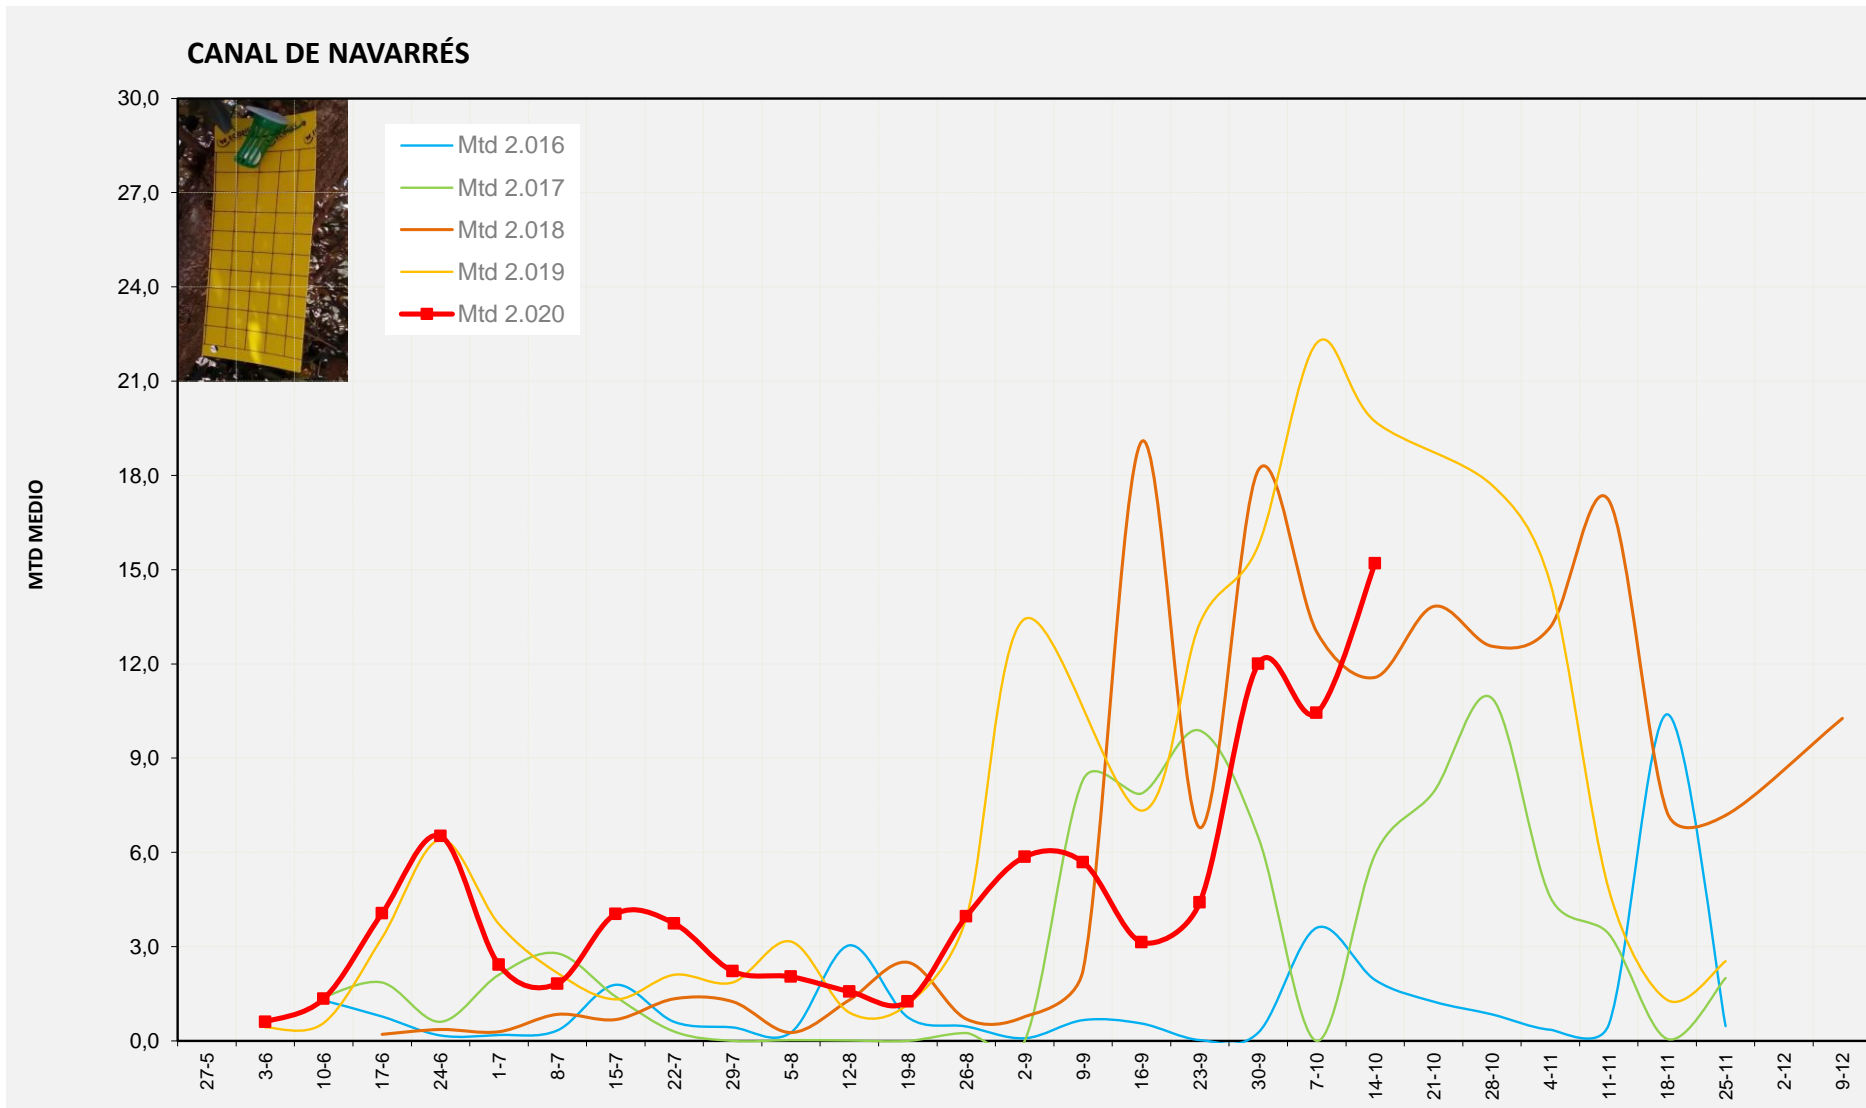

Setmana 42 CANAL DE NAVARRÉS

Nº Trampes instal·lades: 8
% comptat última setmana: 100,00%

MTD MITJÀ	
2.016	1,94
2.017	5,94
2.018	11,57
2.019	19,71
2.020	15,20

MTD: Mosques/Trampa/Dia