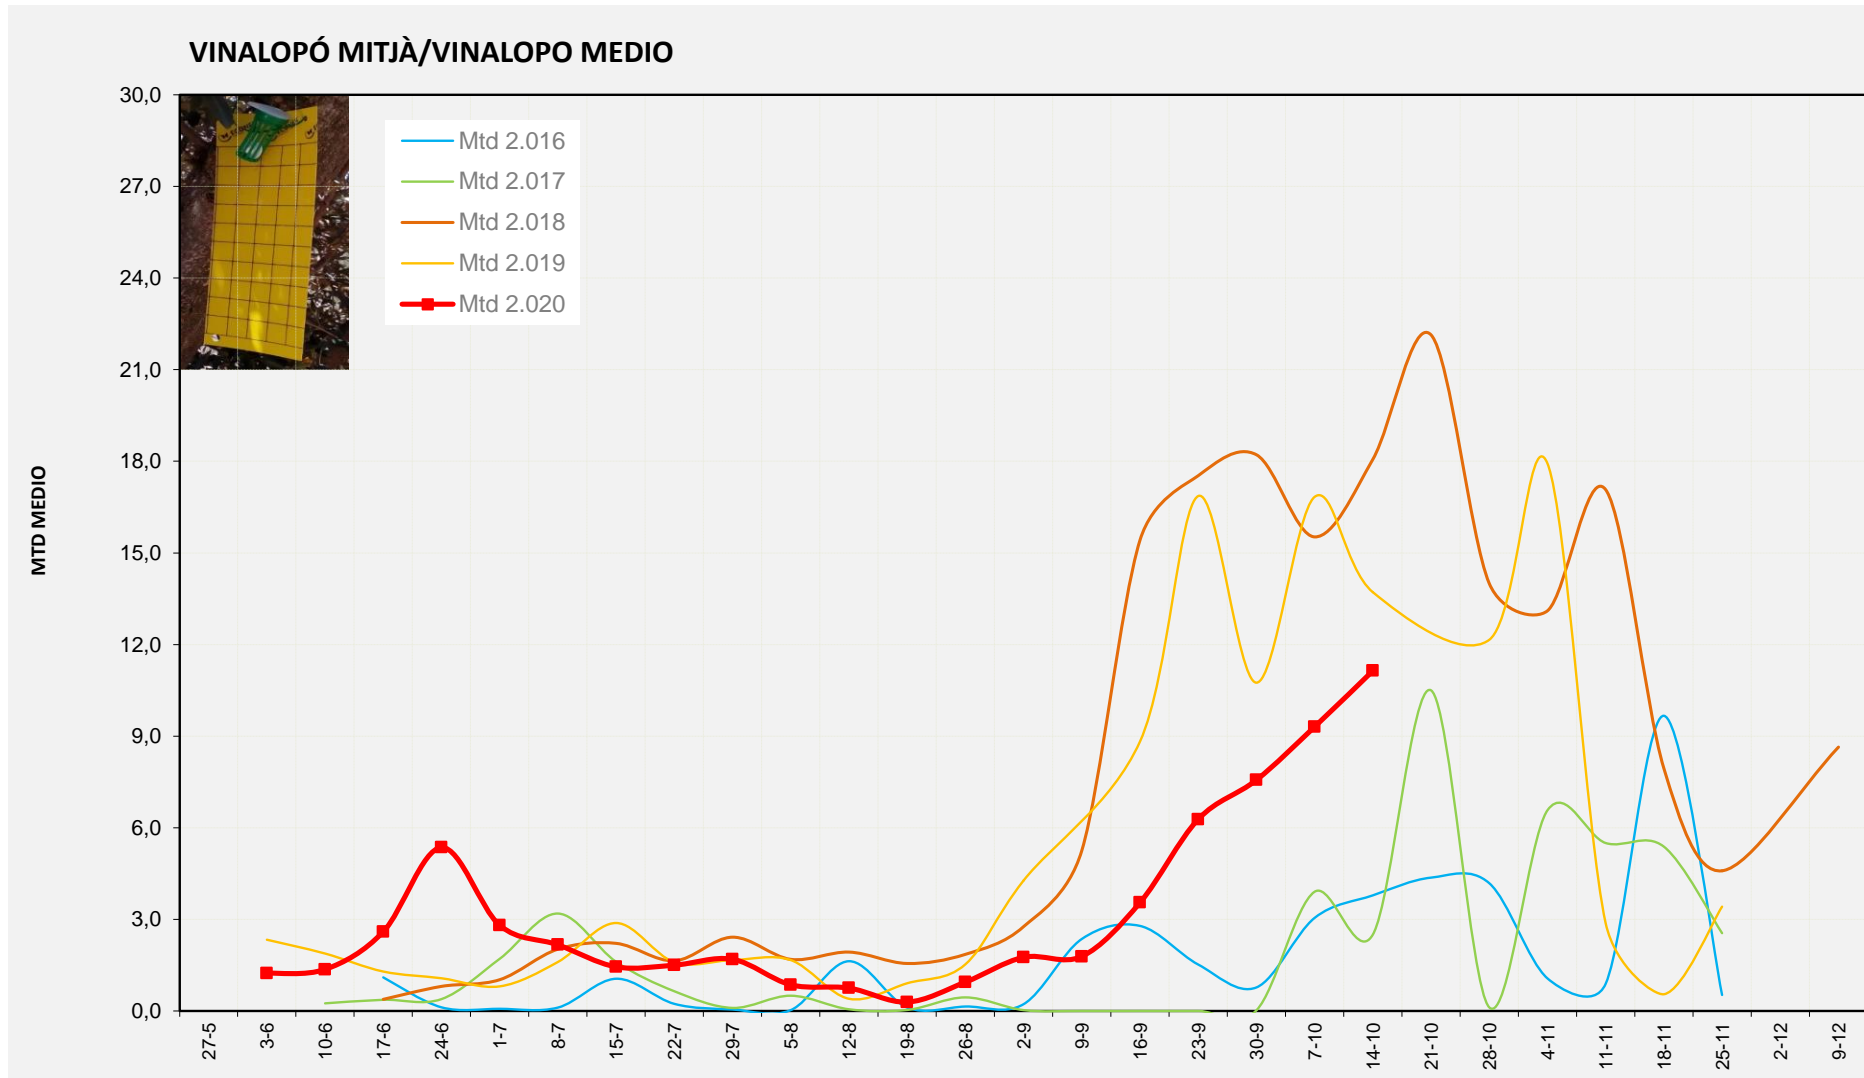

Nº Trampes instal·lades: 2  
 % comptat última setmana: 100,00%

MTD MITJÀ	
2.016	2,19
2.017	0,10
2.018	14,21
2.019	0,00
2.020	19,79

MTD: Mosques/Trampa/Dia

Setmana 42 VINALOPÓ MITJÀ

Nº Trampes instal·lades: 6  
 % comptat última setmana: 83,33%

MTD MITJÀ	
2.016	3,79
2.017	2,50
2.018	18,06
2.019	13,71
2.020	11,14

MTD: Mosques/Trampa/Dia