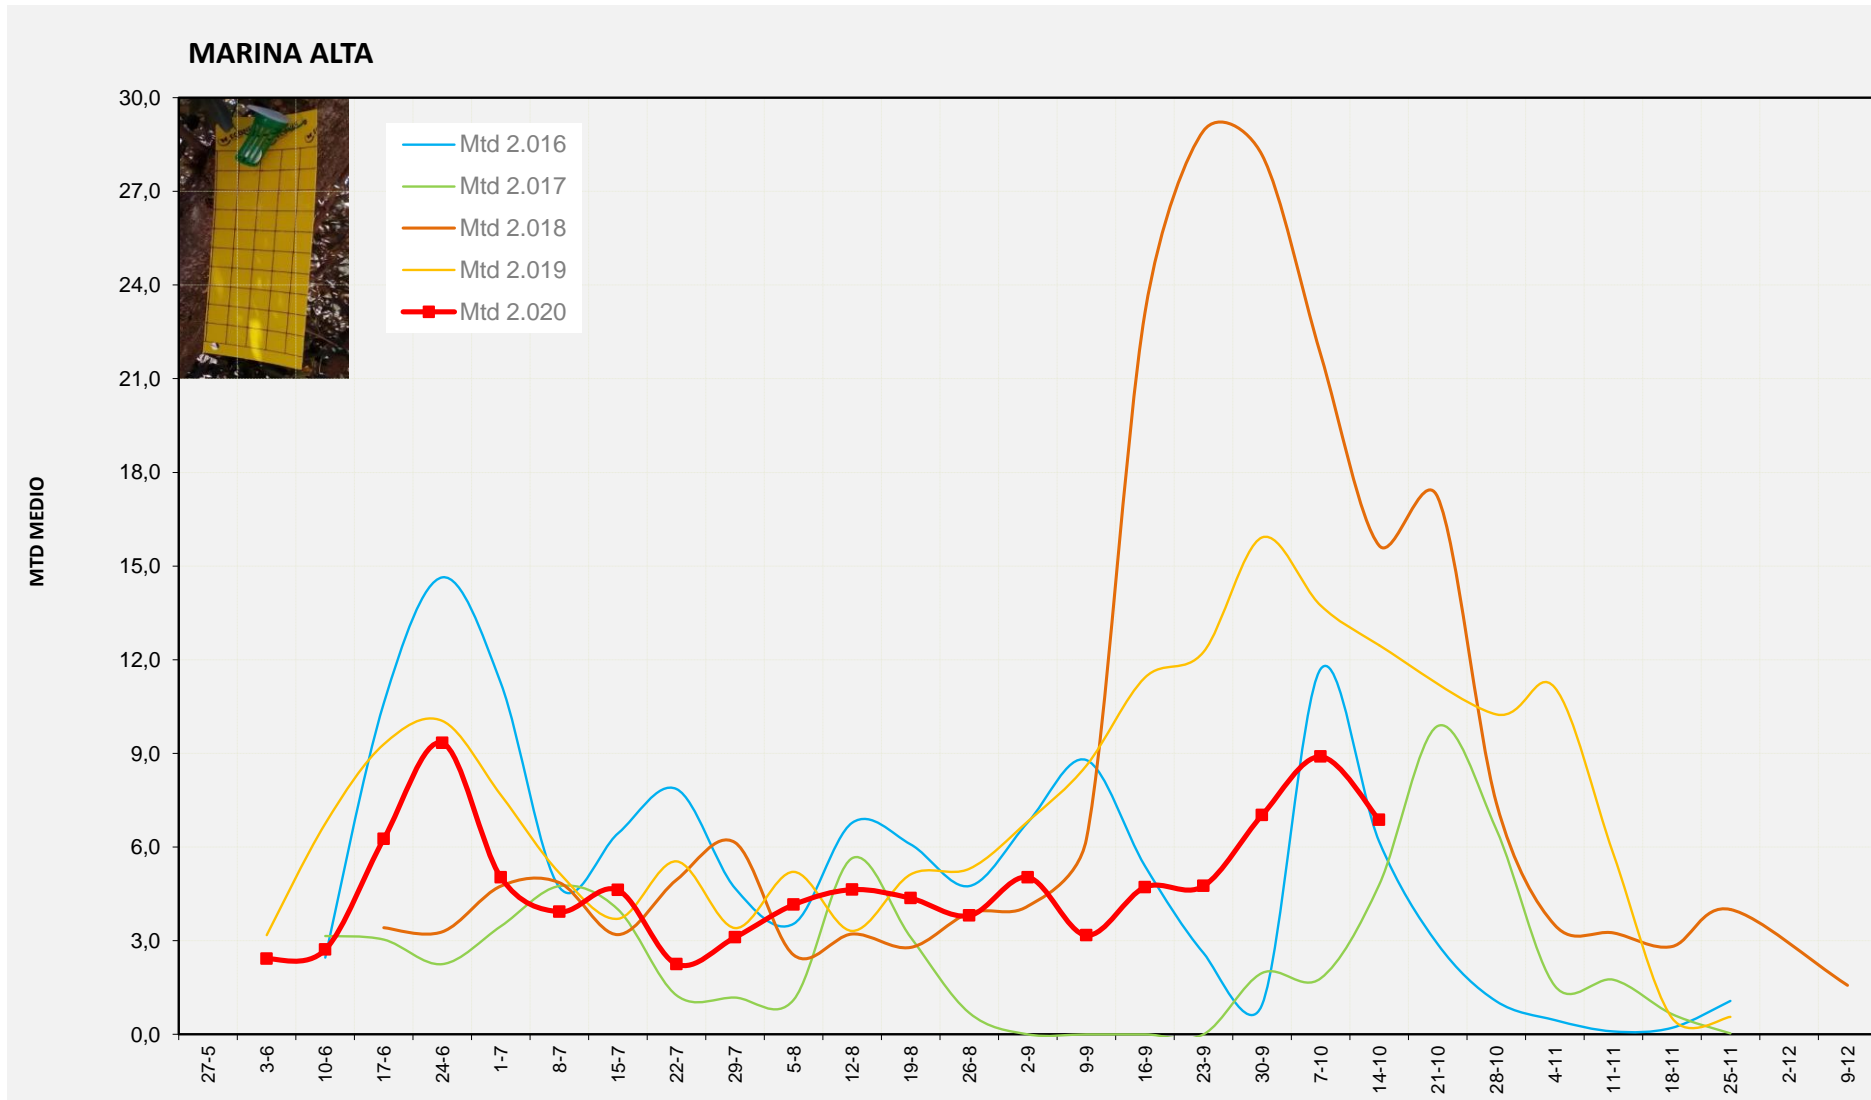

MTD: Mosques/Trampa/Dia

Setmana 42 MARINA ALTA

Nº Trampes instal·lades: 4  
 % comptat última setmana: 100,00%

MTD MITJÀ	
2.016	6,18
2.017	4,79
2.018	15,66
2.019	12,46
2.020	6,87

MTD: Mosques/Trampa/Dia

Setmana 42 COMTAT