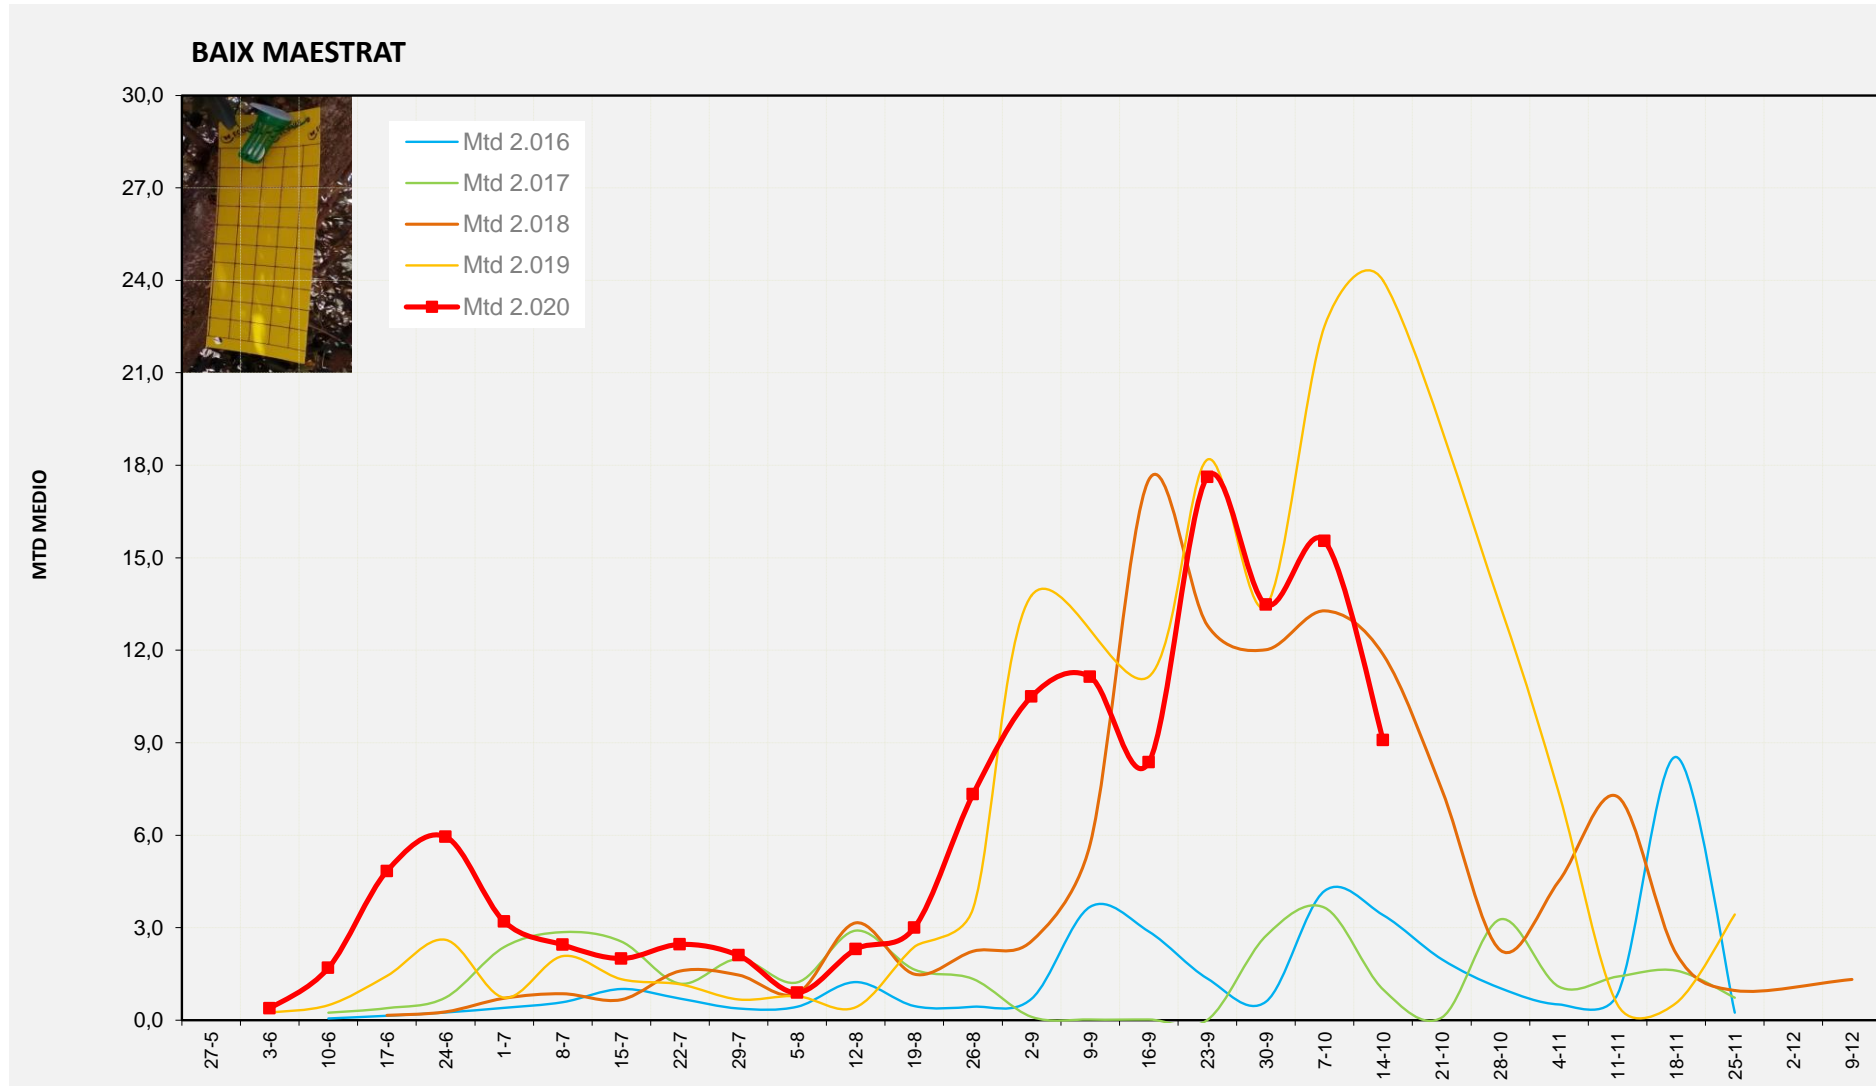

Setmana 42 BAIX MAESTRAT

Nº Trampes instal·lades: 20
% comptat última setmana: 80,00%

MTD MITJÀ	
2.016	3,41
2.017	0,99
2.018	11,86
2.019	23,99
2.020	9,09

MTD: Mosques/Trampa/Dia