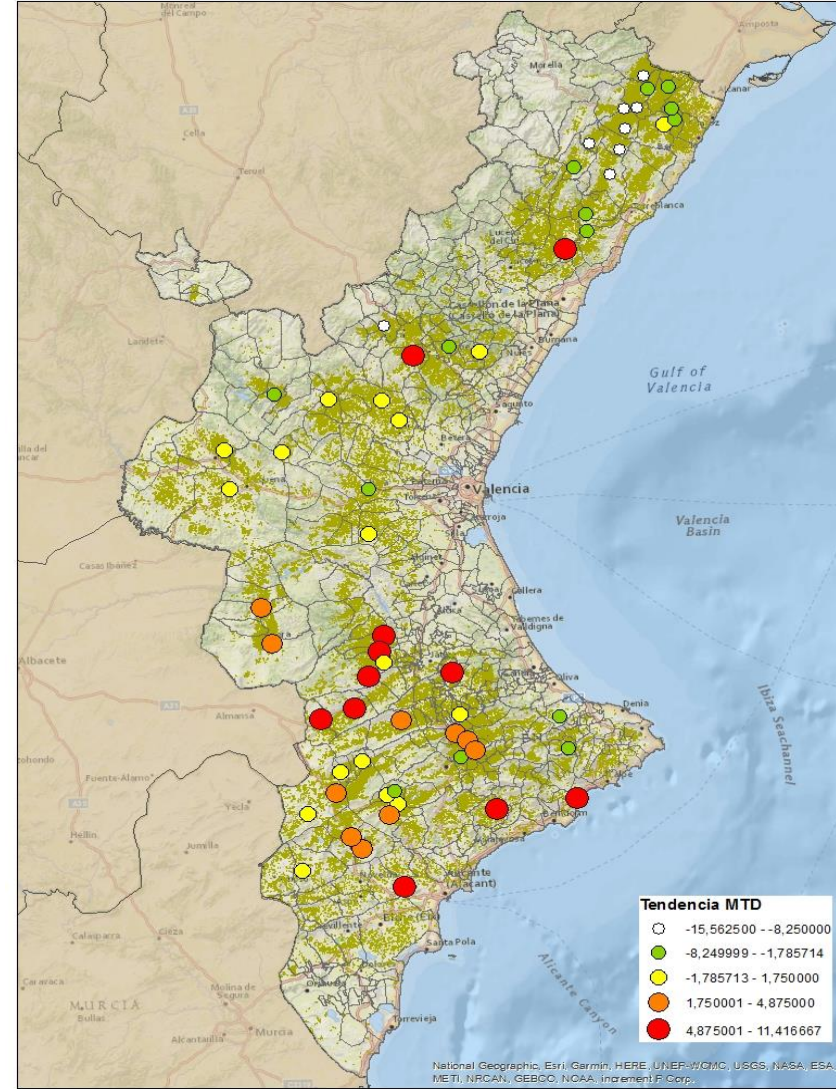

### ALACANT

MARINA ALTA

EL COMTAT

MARINA BAIXA

ALCOIÀ

ALT VINALOPÓ

ALACANTÍ

VINALOPÓ MITJÀ

Setmana 42 Resum per zones

MTD: Mosques/Trampa/Dia

MTD BACTROCERA OLEAE

% TRAMPES REVISADES

Setmana 42 Isomosques. Nivells poblacionals i tendència de la població silvestre

Nivell Poblacional Punts de control *Bactrocera oleae* 2.020

Tendència Punts de control *Bactrocera oleae* 2.020

**Setmana 42 Corba poblacional Comunitat Valenciana**

**MTD mateixa setmana**

<b>2.016</b>	<b>4,30</b>
<b>2.017</b>	<b>1,67</b>
<b>2.018</b>	<b>16,56</b>
<b>2.019</b>	<b>19,72</b>
<b>2.020</b>	<b>12,93</b>