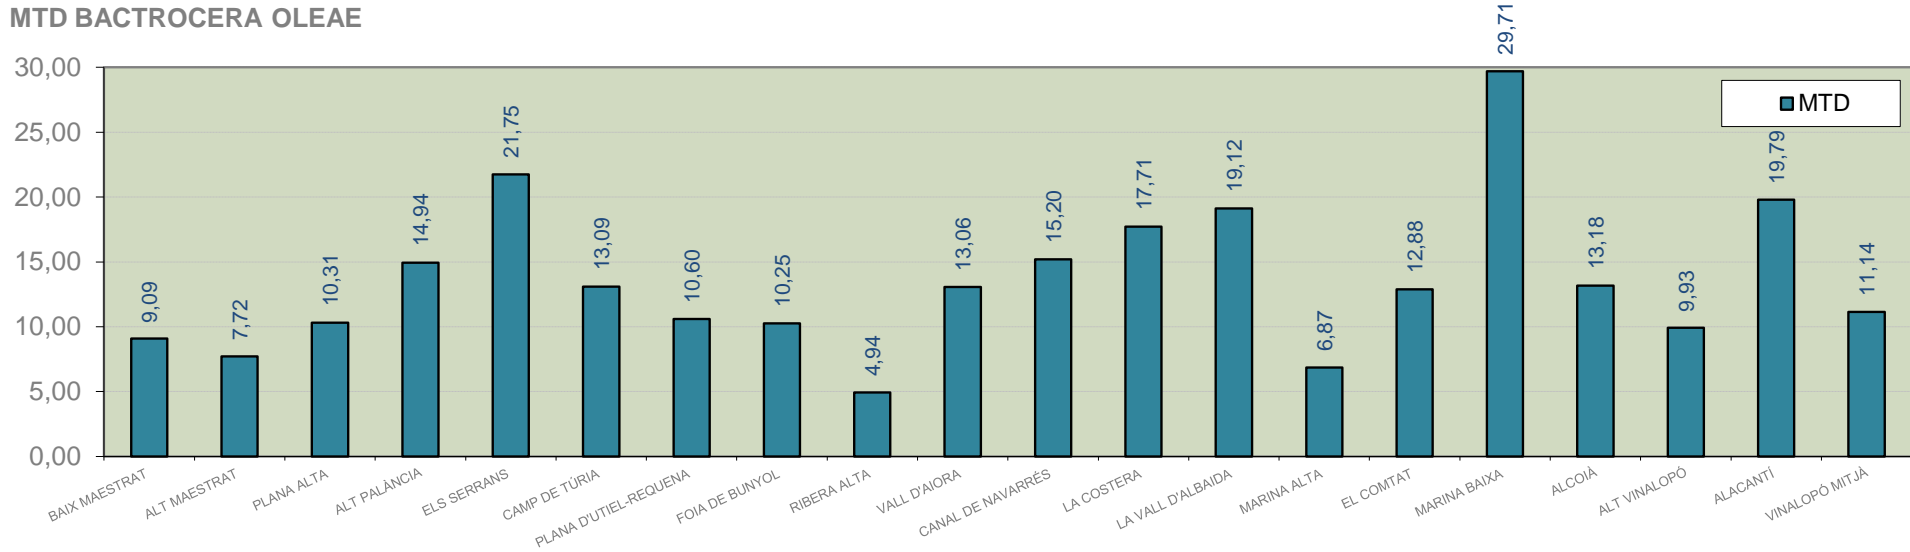

### ALACANT

MARINA ALTA

EL COMTAT

MARINA BAIXA

ALCOIÀ

ALT VINALOPÓ

ALACANTÍ

VINALOPÓ MITJÀ

Setmana 42 Resum per zones

MTD: Mosques/Trampa/Dia

MTD BACTROCERA OLEAE

% TRAMPES REVISADES

Setmana 42 Isomosques. Nivells poblacionals i tendència de la població silvestre

Nivell Poblacional Punts de control *Bactrocera oleae* 2.020

Tendència Punts de control *Bactrocera oleae* 2.020

**Setmana 42 Corba poblacional Comunitat Valenciana**

**MTD mateixa setmana**

<b>2.016</b>	<b>4,30</b>
<b>2.017</b>	<b>1,67</b>
<b>2.018</b>	<b>16,56</b>
<b>2.019</b>	<b>19,72</b>
<b>2.020</b>	<b>12,93</b>