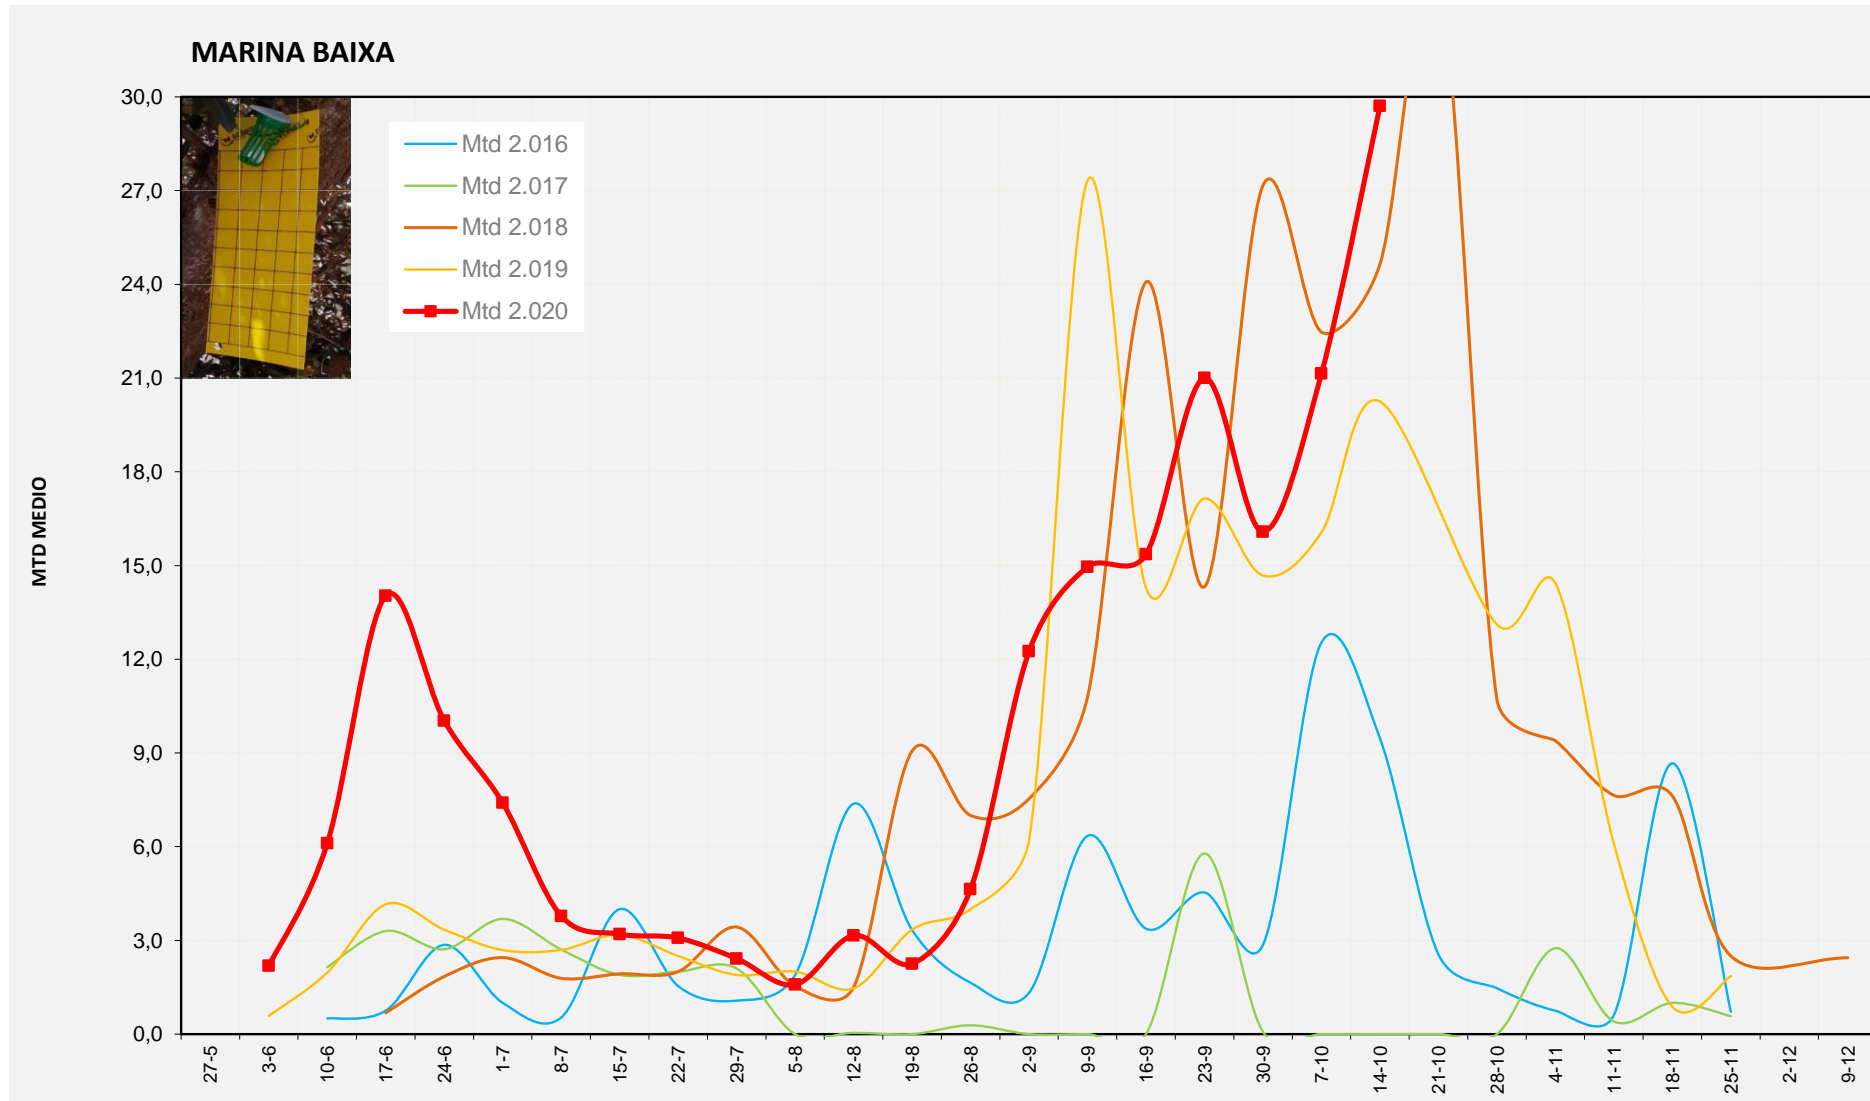

Setmana 42 MARINA BAIXA

Nº Trampes instal·lades: 4
% comptat última setmana: 100,00%

MTD MITJÀ	
2.016	9,46
2.017	0,00
2.018	24,64
2.019	20,25
2.020	29,71

MTD: Mosques/Trampa/Dia