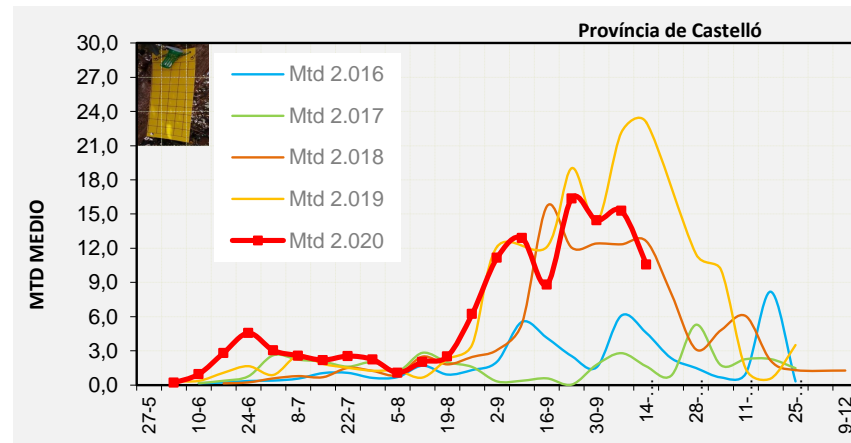

Tendència Punts de control *Bactrocera oleae* 2.020

**Setmana 42 Corba poblacional Comunitat Valenciana**

**MTD mateixa setmana**

<b>2.016</b>	<b>4,30</b>
<b>2.017</b>	<b>1,67</b>
<b>2.018</b>	<b>16,56</b>
<b>2.019</b>	<b>19,72</b>
<b>2.020</b>	<b>12,93</b>

% comptat última setmana: 93,44%

MTD: Mosques/Trampa/Dia

Setmana 42 Corbes poblacionals províncies

	MTD mitjà		
	Castelló	València	Alacant
<b>2.016</b>	<b>4,57</b>	<b>4,12</b>	<b>4,22</b>
<b>2.017</b>	<b>1,63</b>	<b>1,91</b>	<b>1,49</b>
<b>2.018</b>	<b>12,62</b>	<b>18,69</b>	<b>18,58</b>
<b>2.019</b>	<b>23,04</b>	<b>20,90</b>	<b>14,81</b>
<b>2.020</b>	<b>10,58</b>	<b>14,82</b>	<b>13,51</b>

% comptat última setmana: 85,71%

MTD: Mosques/Trampa/Dia

% comptat última setmana: 97,50%

% comptat última setmana: 97,50%

Setmana 42 BAIX MAESTRAT

Nº Trampes instal·lades: 20  
 % comptat última setmana: 80,00%