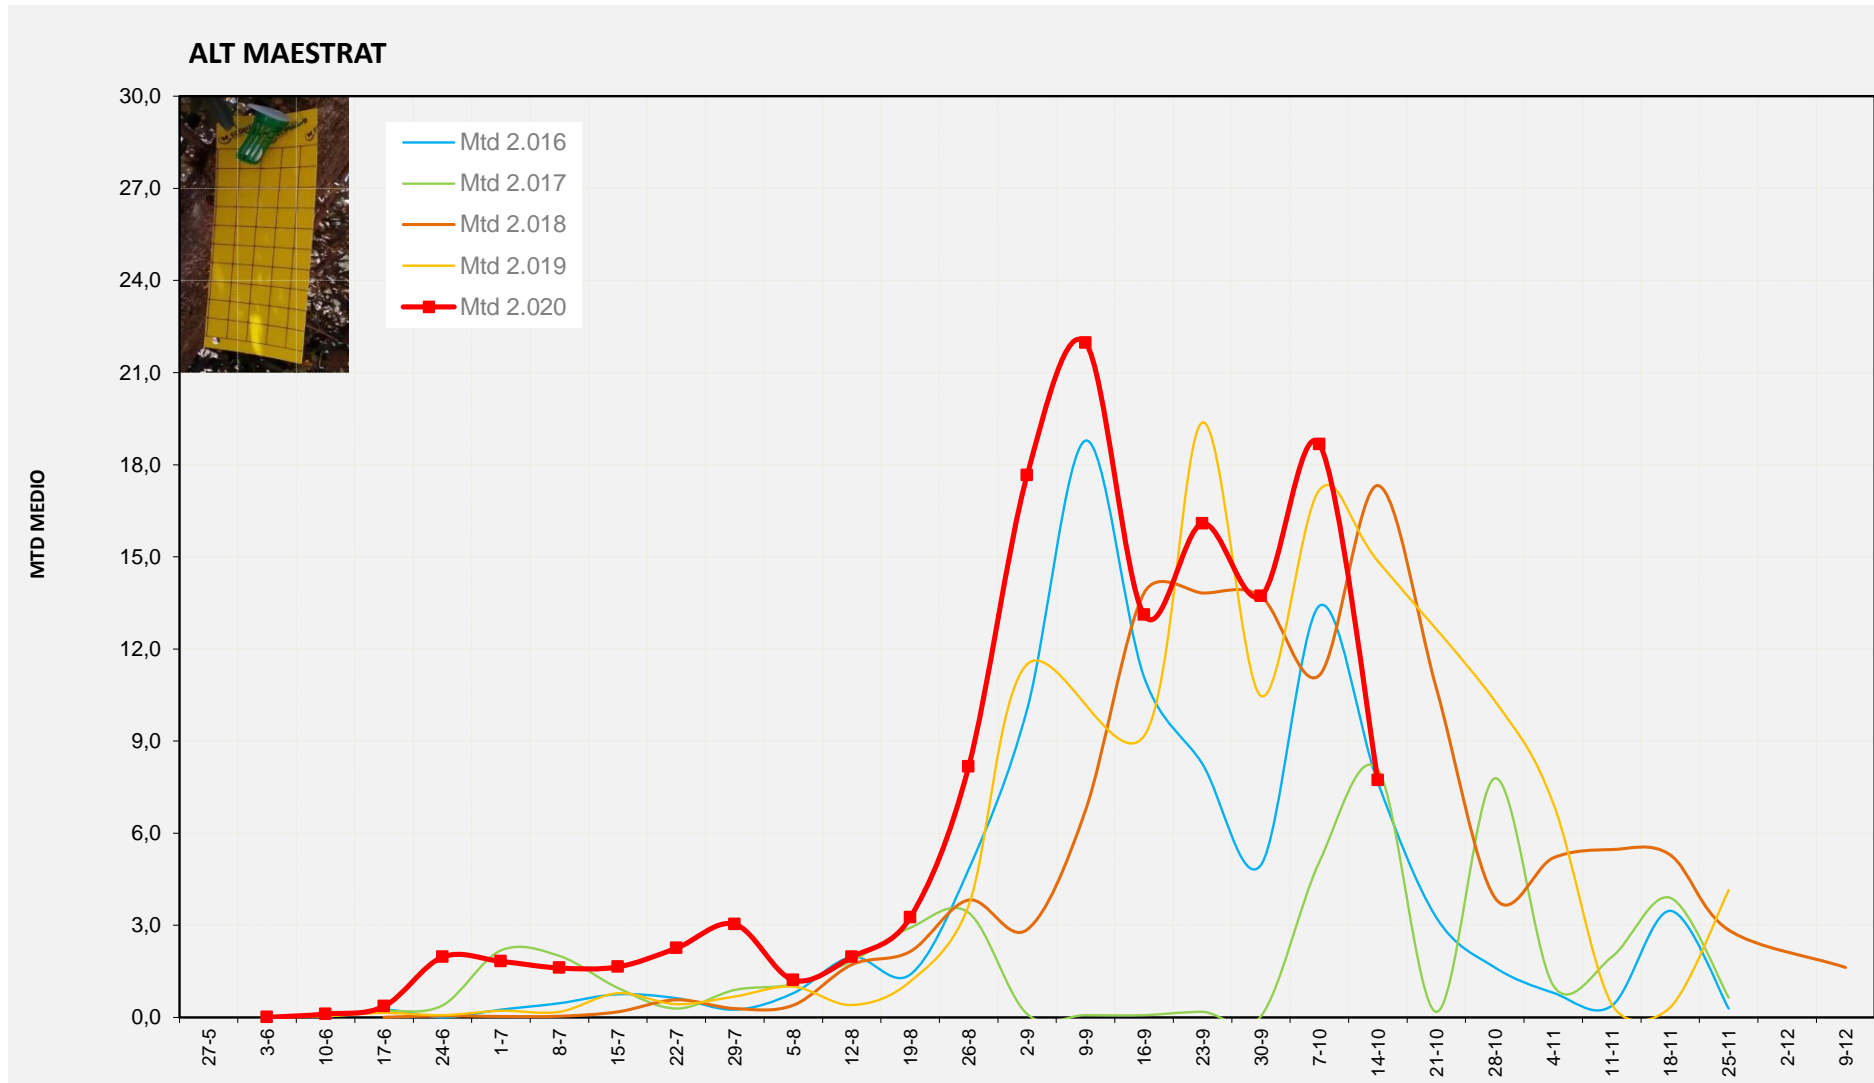

Setmana 42 ALT MAESTRAT

Nº Trampes instal·lades: 4
% comptat última setmana: 75,00%

MTD MITJÀ	
2.016	7,64
2.017	8,07
2.018	17,32
2.019	14,86
2.020	7,72

MTD: Mosques/Trampa/Dia