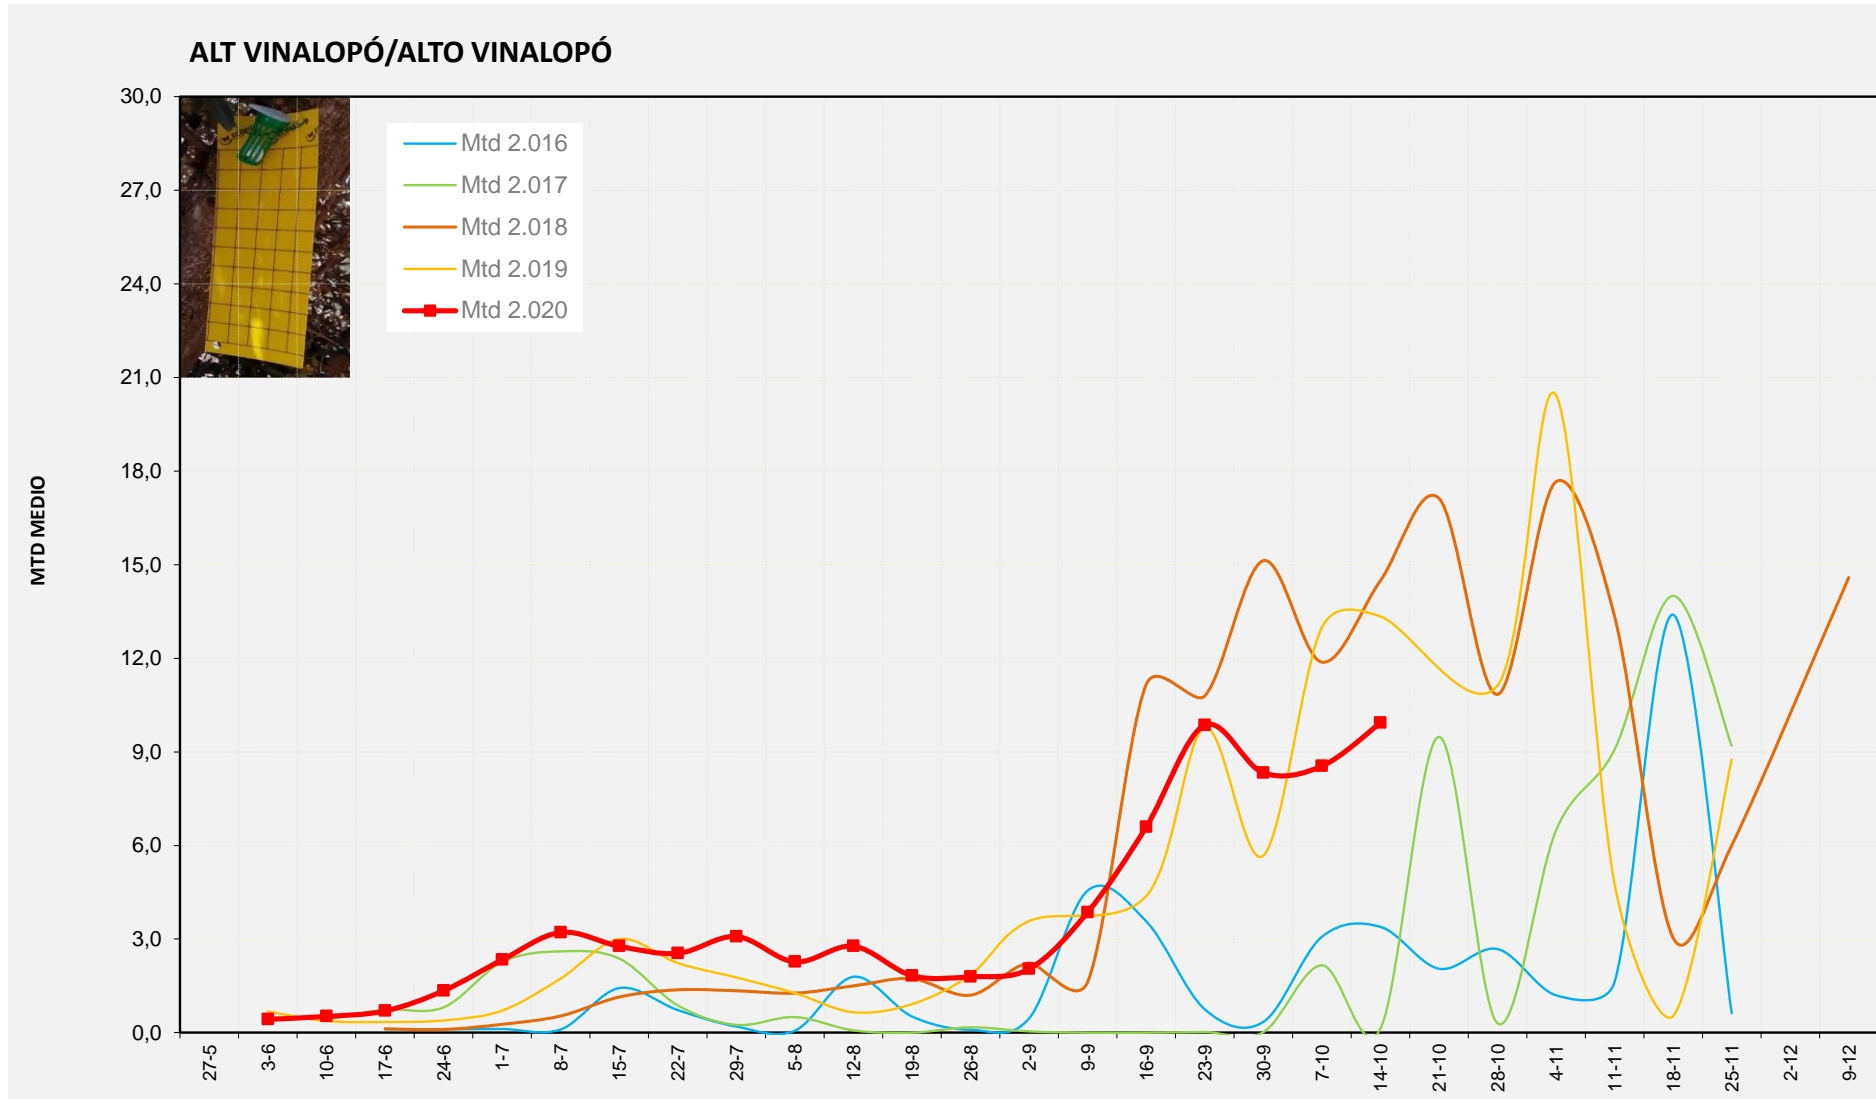

MTD: Mosques/Trampa/Dia

Setmana 42 ALT VINALOPÓ

Nº Trampes instal·lades: 8  
 % comptat última setmana: 100,00%

	MTD MITJÀ
2.016	3,39
2.017	0,13
2.018	14,48
2.019	13,34
2.020	9,93

MTD: Mosques/Trampa/Dia

Setmana 42 ALACANTÍ

Nº Trampes instal·lades: 2  
 % comptat última setmana: 100,00%

MTD MITJÀ	
2.016	2,19
2.017	0,10
2.018	14,21
2.019	0,00
2.020	19,79

MTD: Mosques/Trampa/Dia

Setmana 42 VINALOPÓ MITJÀ

Nº Trampes instal·lades: 6  
 % comptat última setmana: 83,33%