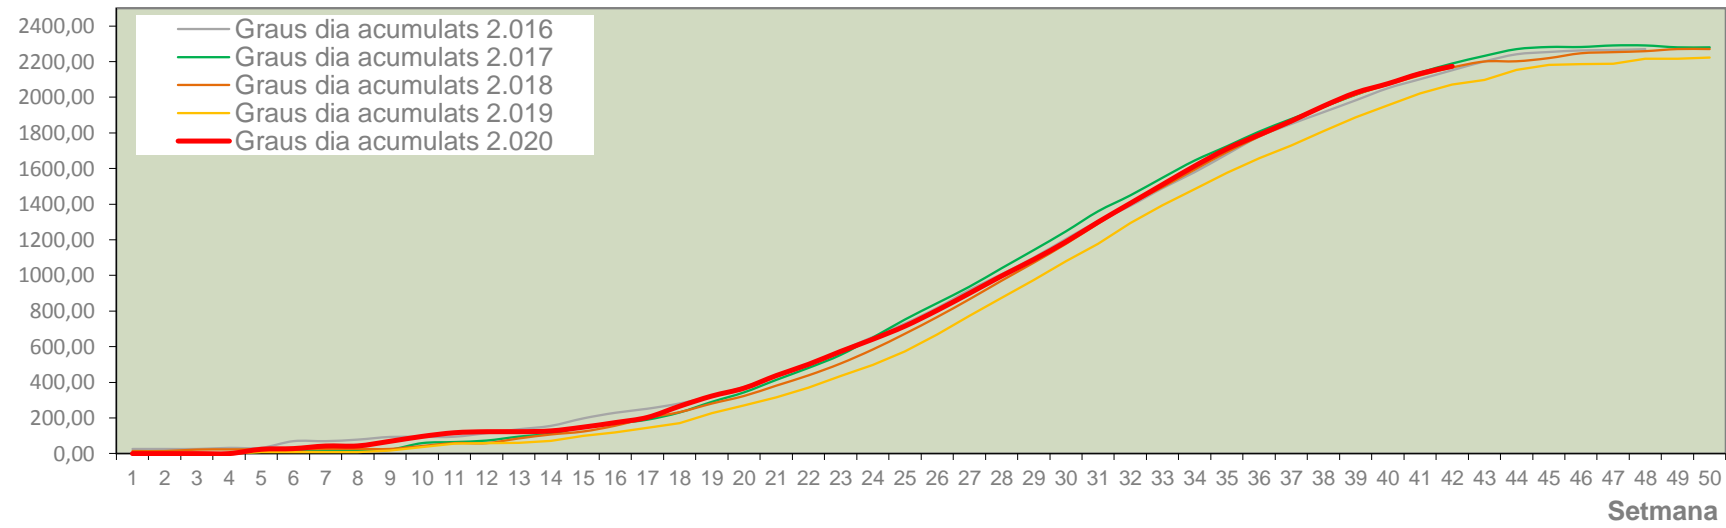

Dades climàtiques

Temperatura llindar a partir de la qual s'acumulen graus dia: 9°C

Graus.dia **Integral tèrmica zona oleícola 2.020**