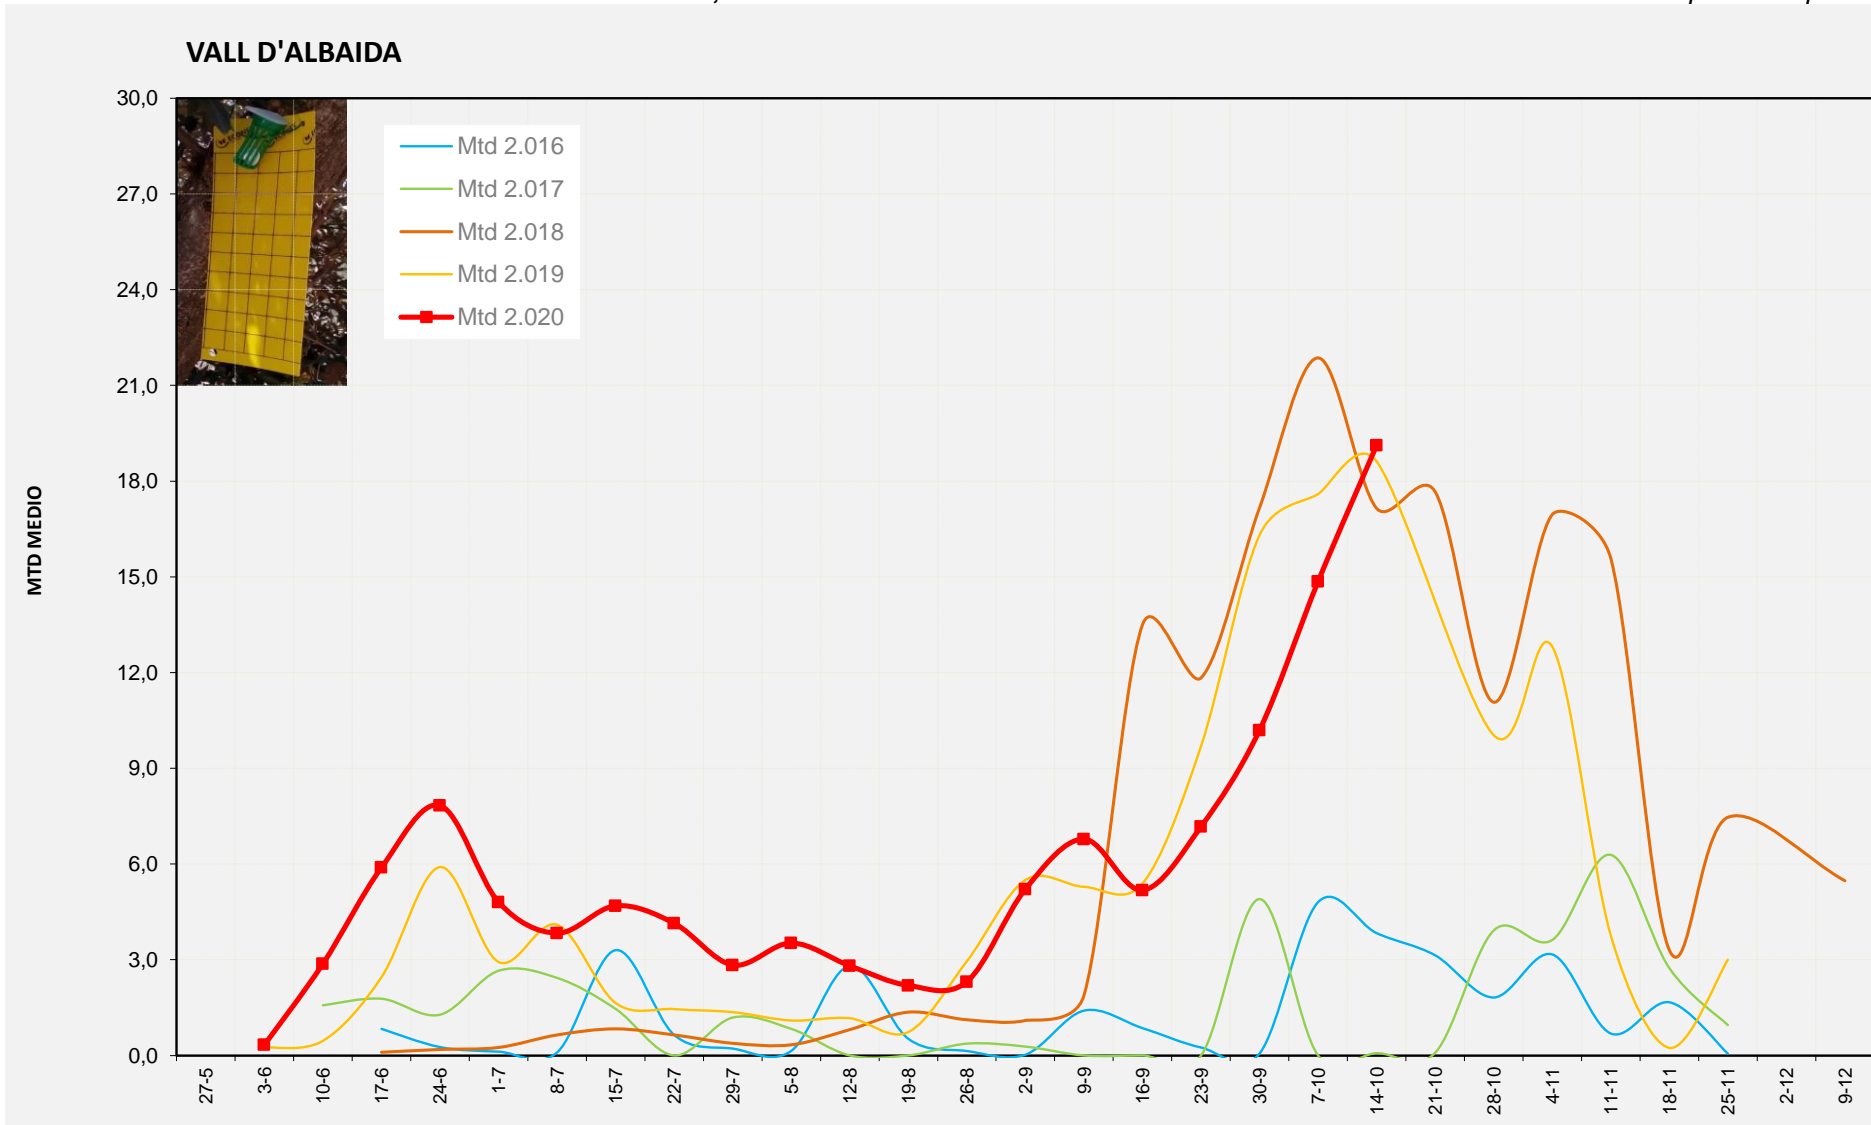

Setmana 42 VALL D'ALBAIDA

Nº Trampes instal·lades: 6
% comptat última setmana: 83,33%

MTD MITJÀ	
2.016	3,83
2.017	0,07
2.018	17,15
2.019	18,62
2.020	19,12

MTD: Mosques/Trampa/Dia