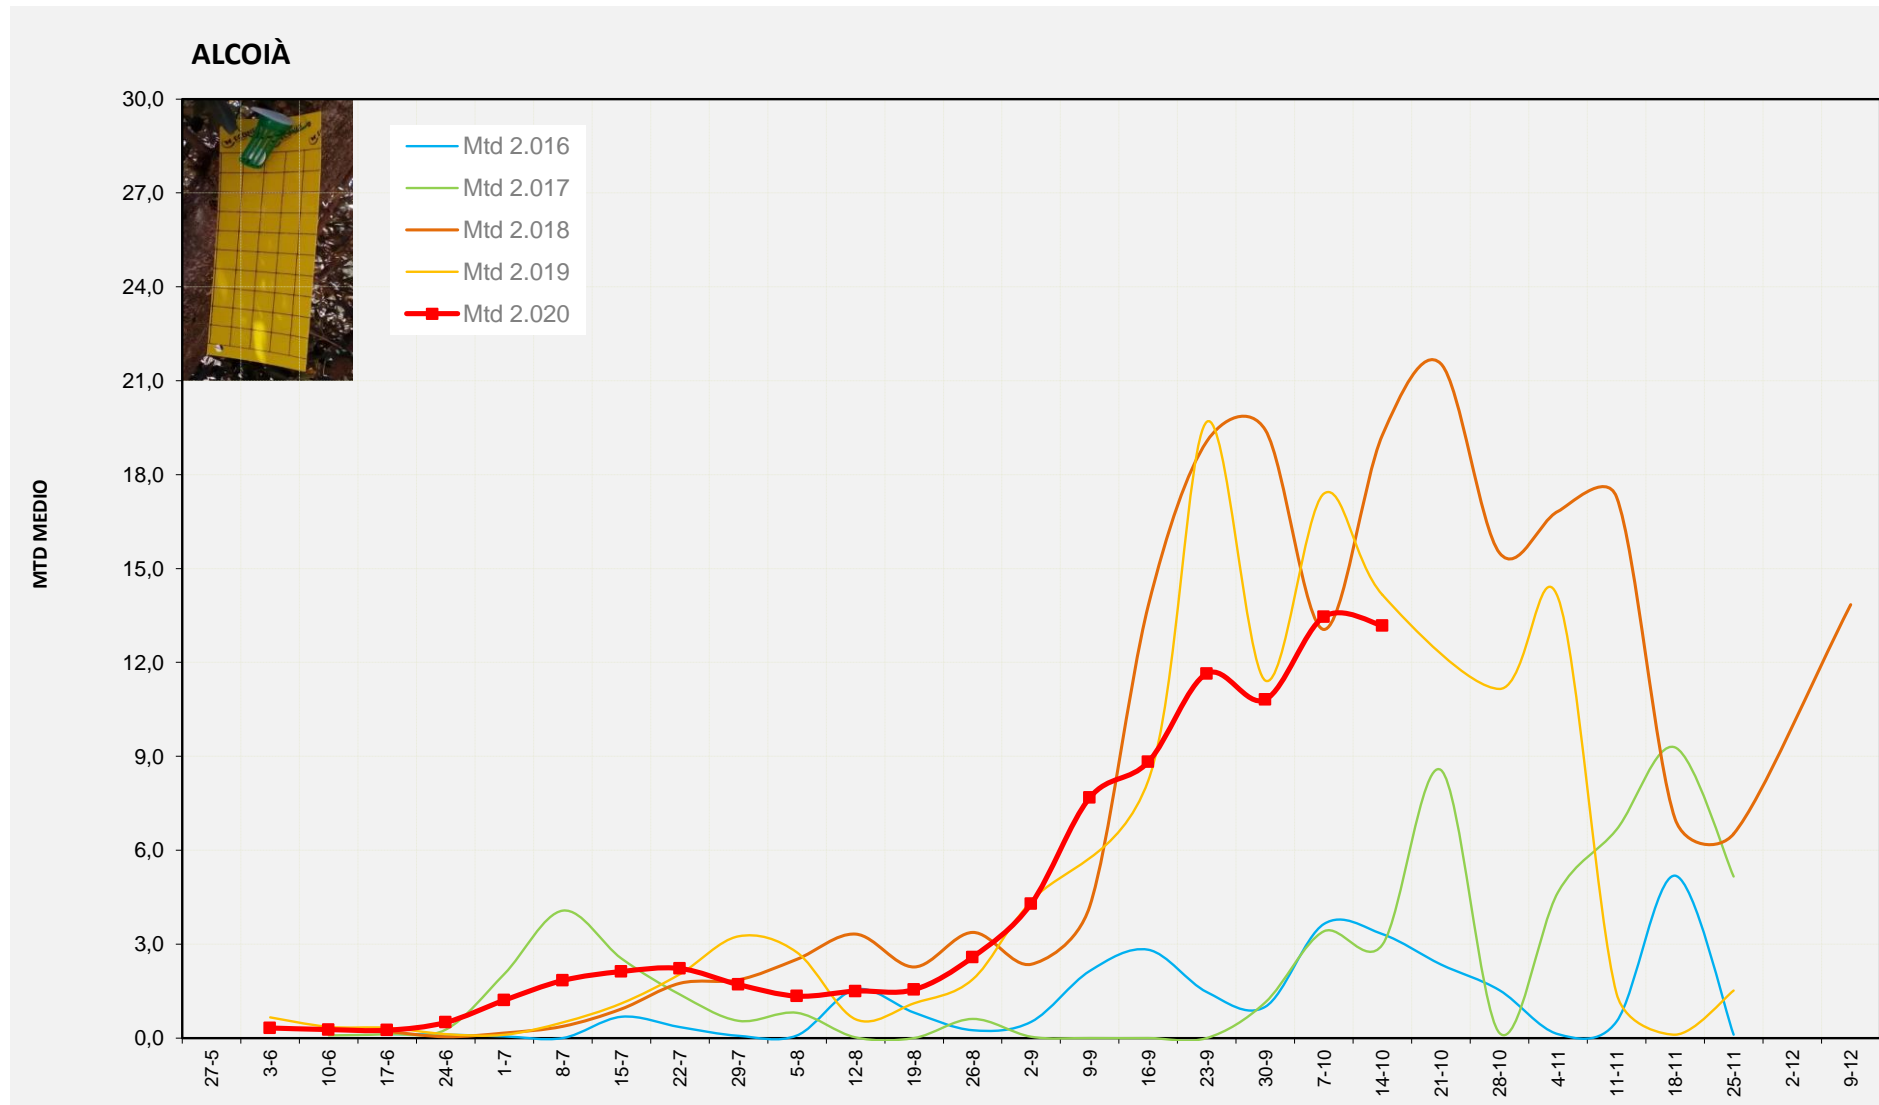

Setmana 42 ALCOIÀ

Nº Trampes instal·lades: 8
% comptat última setmana: 100,00%

MTD MITJÀ	
2.016	3,32
2.017	2,98
2.018	19,27
2.019	14,16
2.020	13,18

MTD: Mosques/Trampa/Dia