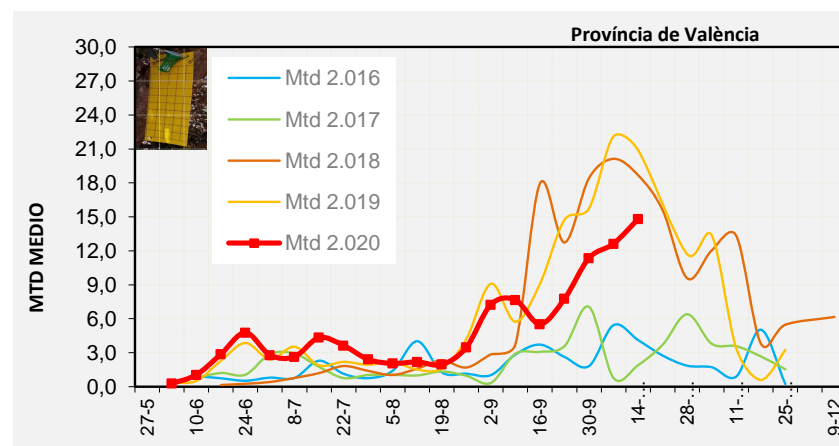

Tendència Punts de control *Bactrocera oleae* 2.020

**Setmana 42 Corba poblacional Comunitat Valenciana**

**MTD mateixa setmana**

<b>2.016</b>	<b>4,30</b>
<b>2.017</b>	<b>1,67</b>
<b>2.018</b>	<b>16,56</b>
<b>2.019</b>	<b>19,72</b>
<b>2.020</b>	<b>12,93</b>

% comptat última setmana: 93,44%

MTD: Mosques/Trampa/Dia

Setmana 42 Corbes poblacionals províncies

	MTD mitjà		
	Castelló	València	Alacant
<b>2.016</b>	<b>4,57</b>	<b>4,12</b>	<b>4,22</b>
<b>2.017</b>	<b>1,63</b>	<b>1,91</b>	<b>1,49</b>
<b>2.018</b>	<b>12,62</b>	<b>18,69</b>	<b>18,58</b>
<b>2.019</b>	<b>23,04</b>	<b>20,90</b>	<b>14,81</b>
<b>2.020</b>	<b>10,58</b>	<b>14,82</b>	<b>13,51</b>

% comptat última setmana: 85,71%

MTD: Mosques/Trampa/Dia

% comptat última setmana: 97,50%

% comptat última setmana: 97,50%

Setmana 42 BAIX MAESTRAT

Nº Trampes instal·lades: 20  
 % comptat última setmana: 80,00%