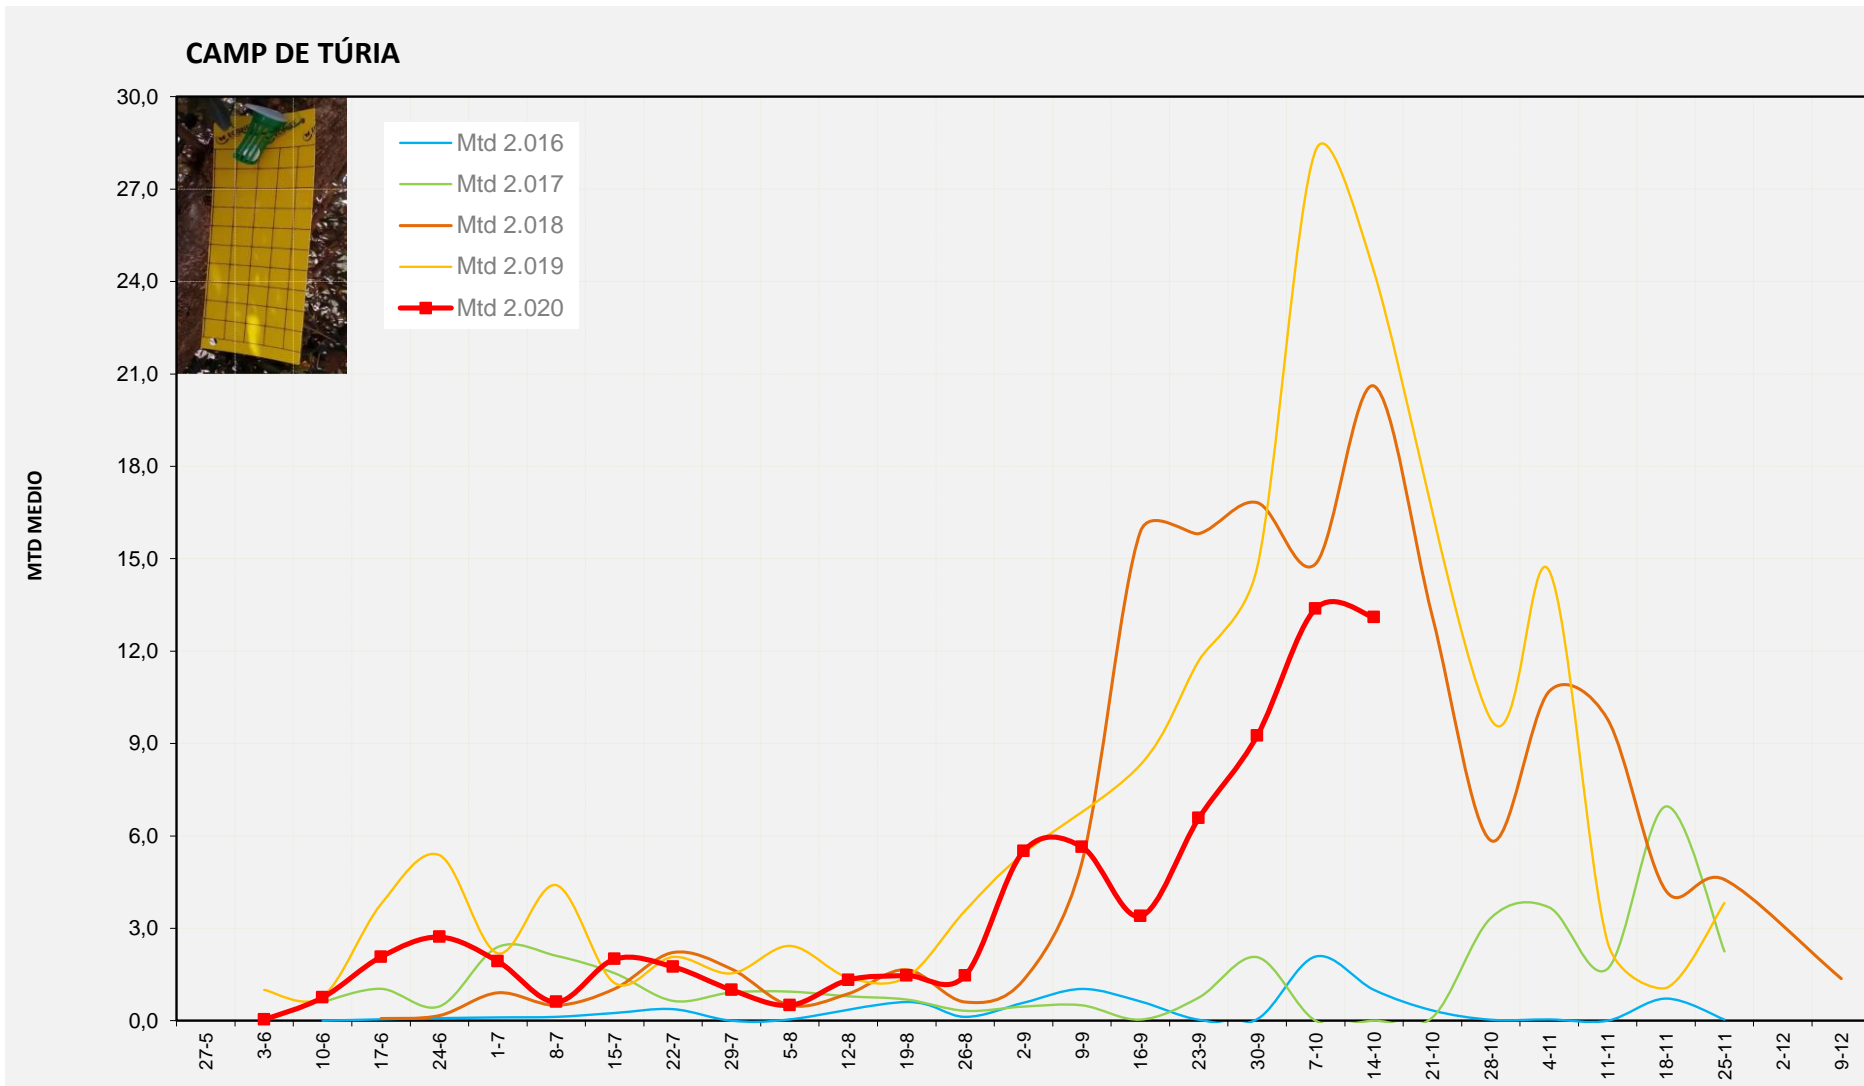

Setmana 42 CAMP DE TÚRIA

Nº Trampes instal·lades: 4
% comptat última setmana: 100,00%

MTD MITJÀ	
2.016	1,00
2.017	0,00
2.018	20,61
2.019	24,32
2.020	13,09

MTD: Mosques/Trampa/Dia