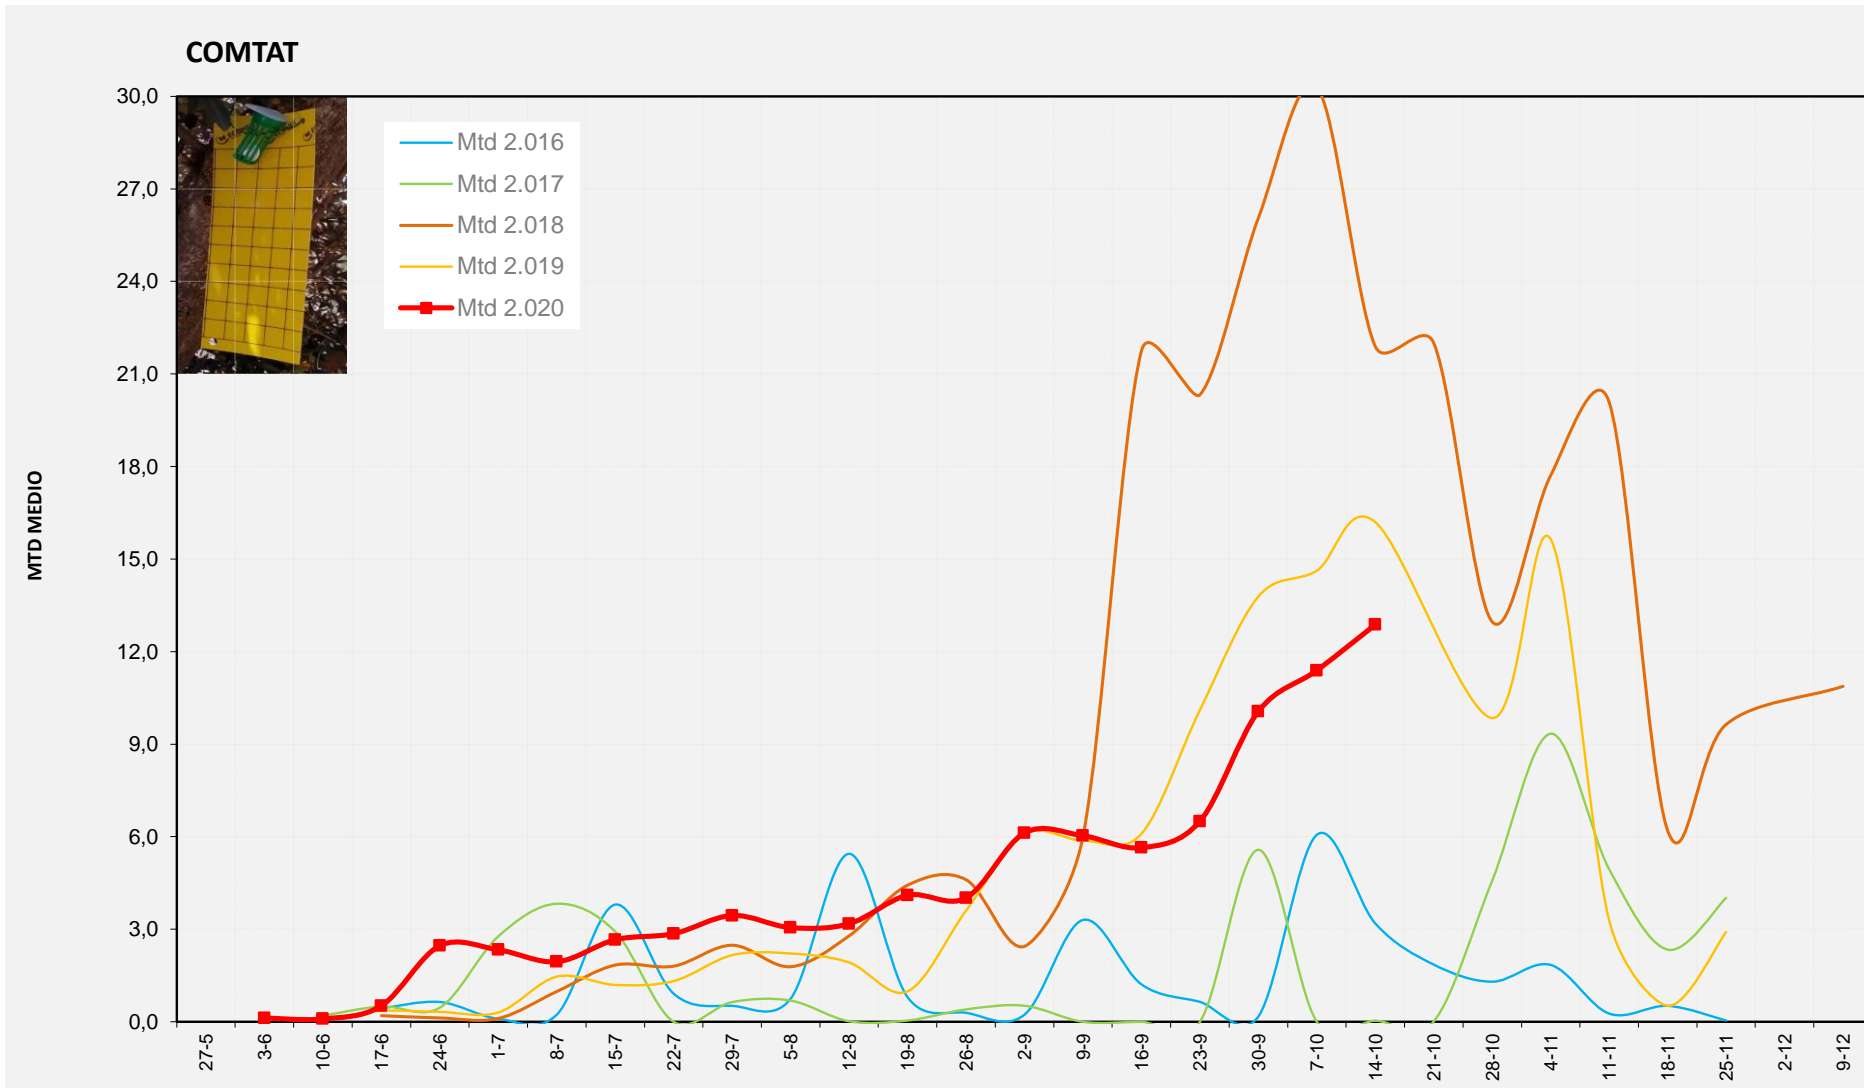

Setmana 42 COMTAT

Nº Trampes instal·lades: 8
% comptat última setmana: 100,00%

MTD MITJÀ	
2.016	3,19
2.017	0,04
2.018	21,89
2.019	16,20
2.020	12,88

MTD: Mosques/Trampa/Dia