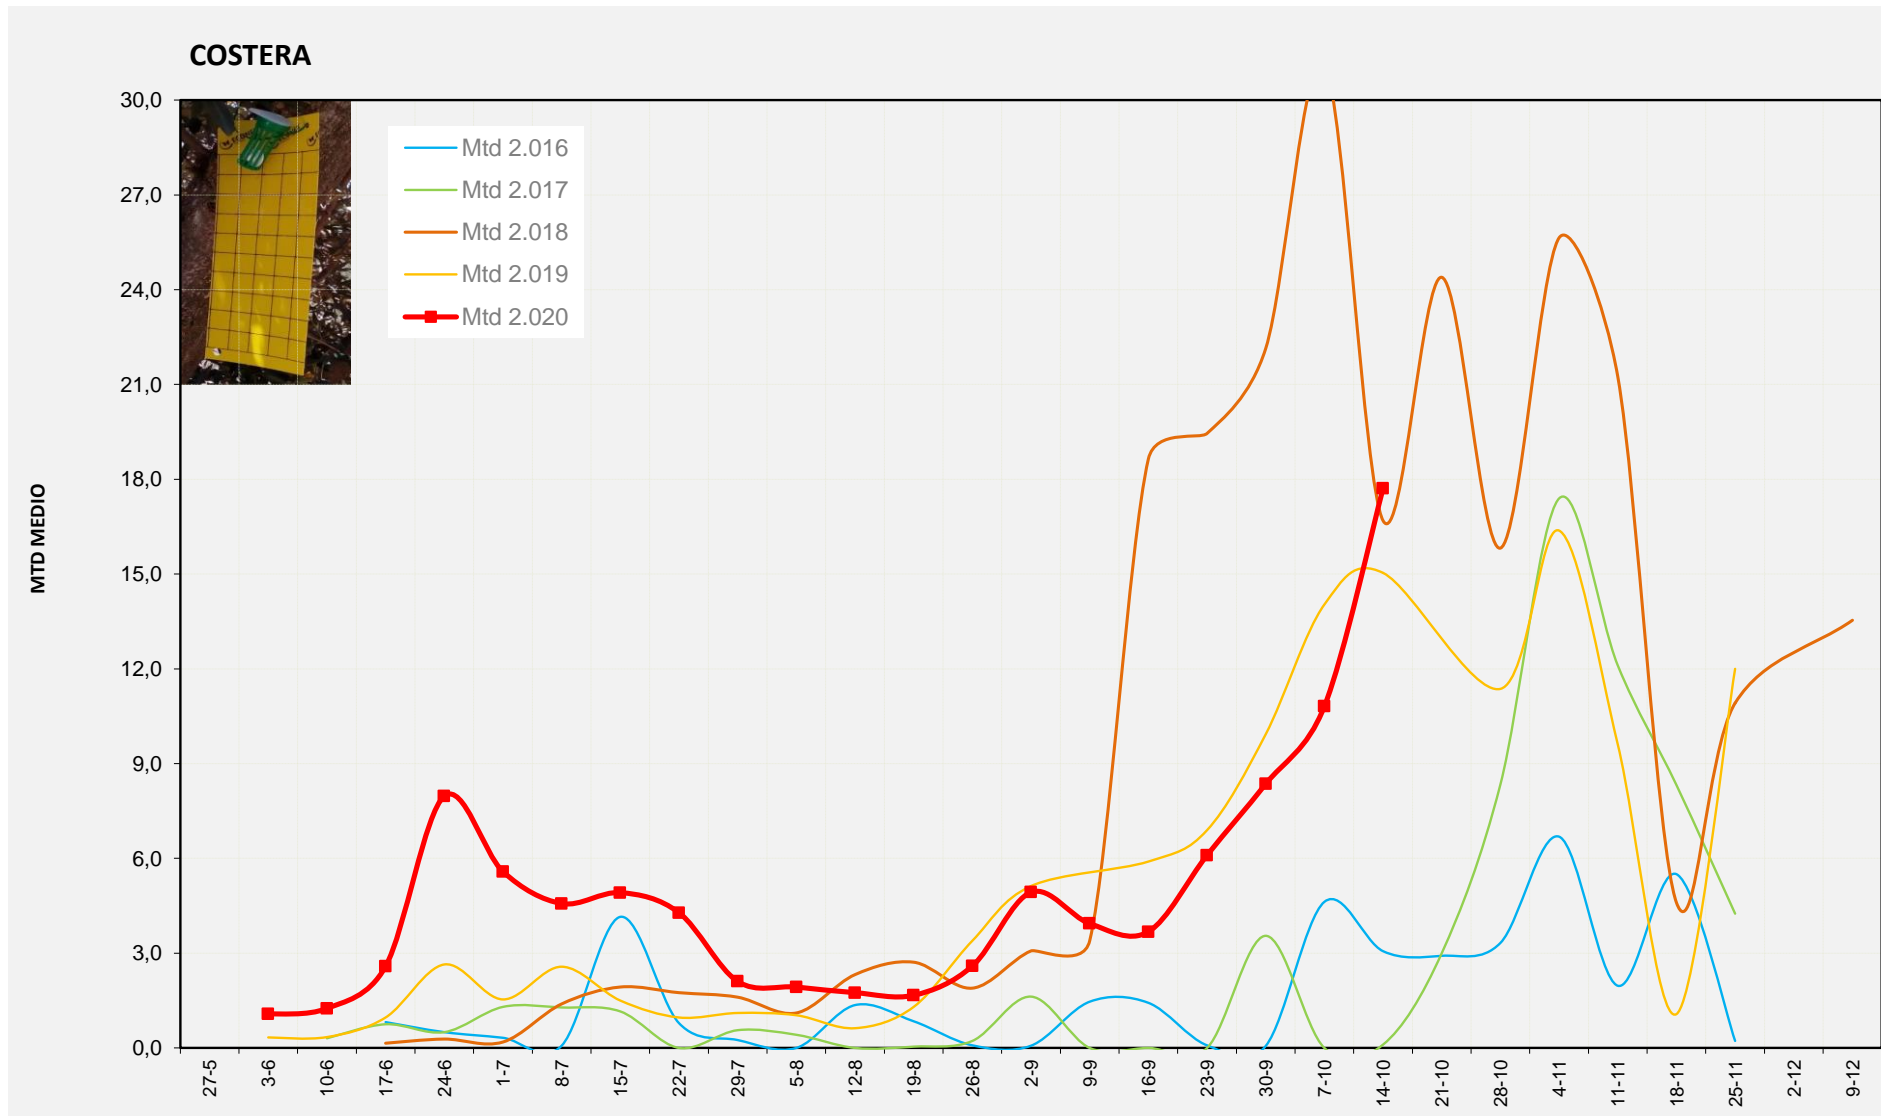

Nº Trampes instal·lades: 8  
 % comptat última setmana: 100,00%

MTD MITJÀ	
2.016	1,94
2.017	5,94
2.018	11,57
2.019	19,71
2.020	15,20

MTD: Mosques/Trampa/Dia

Setmana 42 COSTERA

Nº Trampes instal·lades: 4  
 % comptat última setmana: 100,00%

MTD MITJÀ	
2.016	3,06
2.017	0,11
2.018	16,69
2.019	15,04
2.020	17,71

MTD: Mosques/Trampa/Dia

Setmana 42 VALL D'ALBAIDA

Nº Trampes instal·lades: 6  
 % comptat última setmana: 83,33%

MTD MITJÀ	
2.016	3,83
2.017	0,07
2.018	17,15
2.019	18,62
2.020	19,12