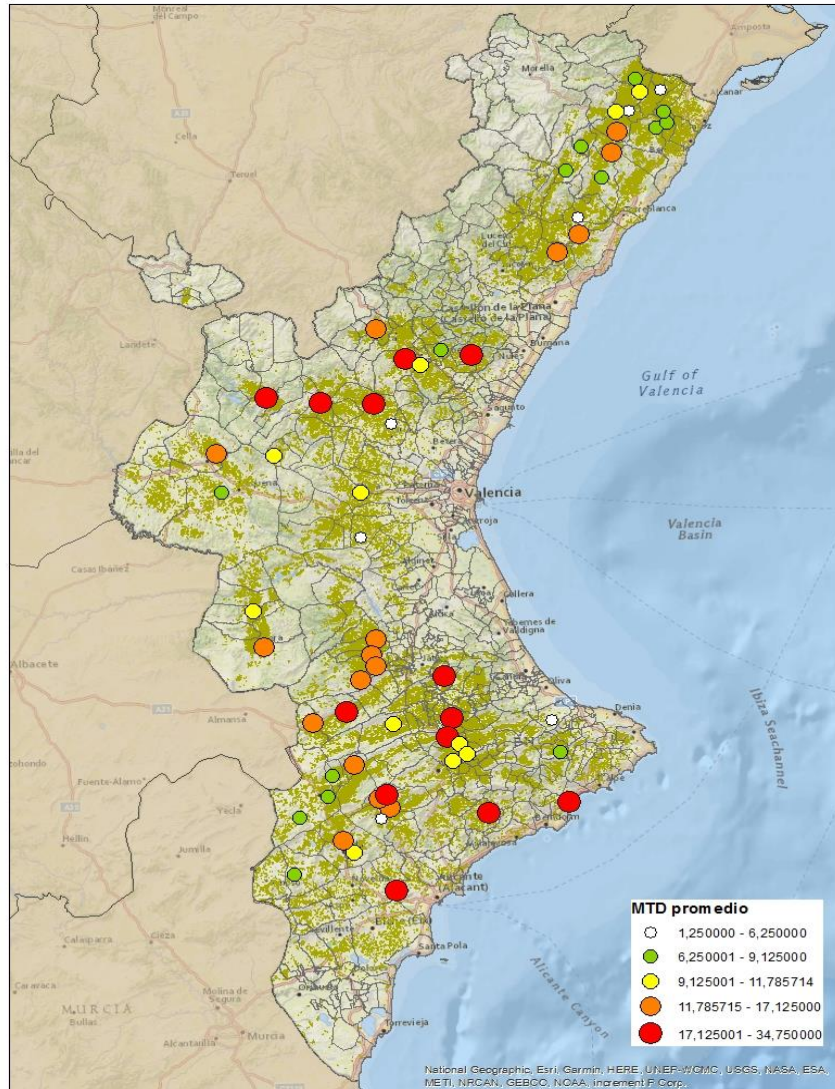

### ALACANT

MARINA ALTA

EL COMTAT

MARINA BAIXA

ALCOIÀ

ALT VINALOPÓ

ALACANTÍ

VINALOPÓ MITJÀ

Setmana 42 Resum per zones

MTD: Mosques/Trampa/Dia

MTD BACTROCERA OLEAE

% TRAMPES REVISADES

Setmana 42 Isomosques. Nivells poblacionals i tendència de la població silvestre

Nivell Poblacional Punts de control *Bactrocera oleae* 2.020

Tendència Punts de control *Bactrocera oleae* 2.020

**Setmana 42 Corba poblacional Comunitat Valenciana**

**MTD mateixa setmana**

<b>2.016</b>	<b>4,30</b>
<b>2.017</b>	<b>1,67</b>
<b>2.018</b>	<b>16,56</b>
<b>2.019</b>	<b>19,72</b>
<b>2.020</b>	<b>12,93</b>