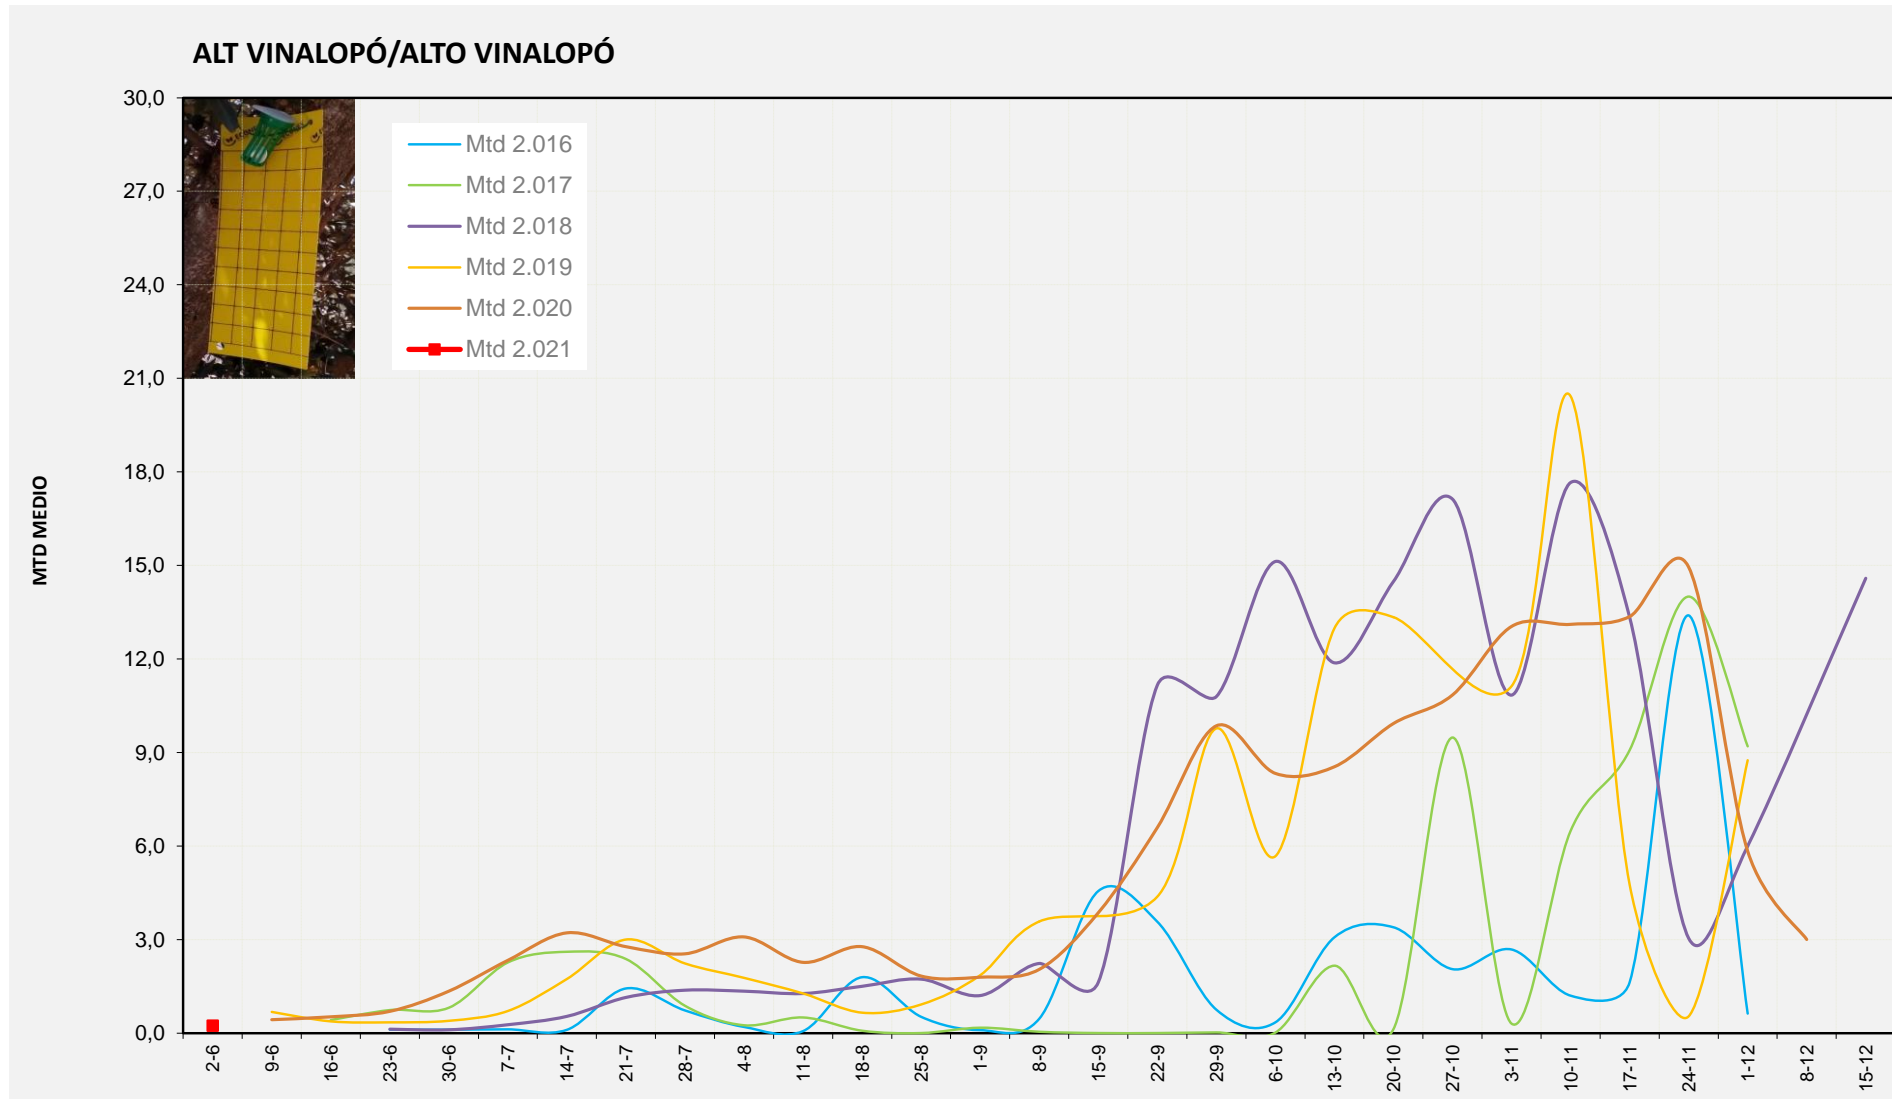

MTD MITJÀ

2.016
 2.017
 2.018
 2.019
 2.020
 2.021 0,32

MTD: Mosques/Trampa/Dia

Setmana 22 ALT VINALOPÓ

Nº Trampes instal·lades: 8

% comptat última setmana: 100,00%

MTD MITJÀ

2.016

2.017

2.018

2.019

2.020

2.021 0,23

MTD: Mosques/Trampa/Dia

Dades climàtiques

Temperatura llindar a partir de la qual s'acumulen graus dia: 9°C

Grados.día

Integral térmica zona oleícola 2.021

Grados °C

Temperatura mitjana en zona oleícola 2.021