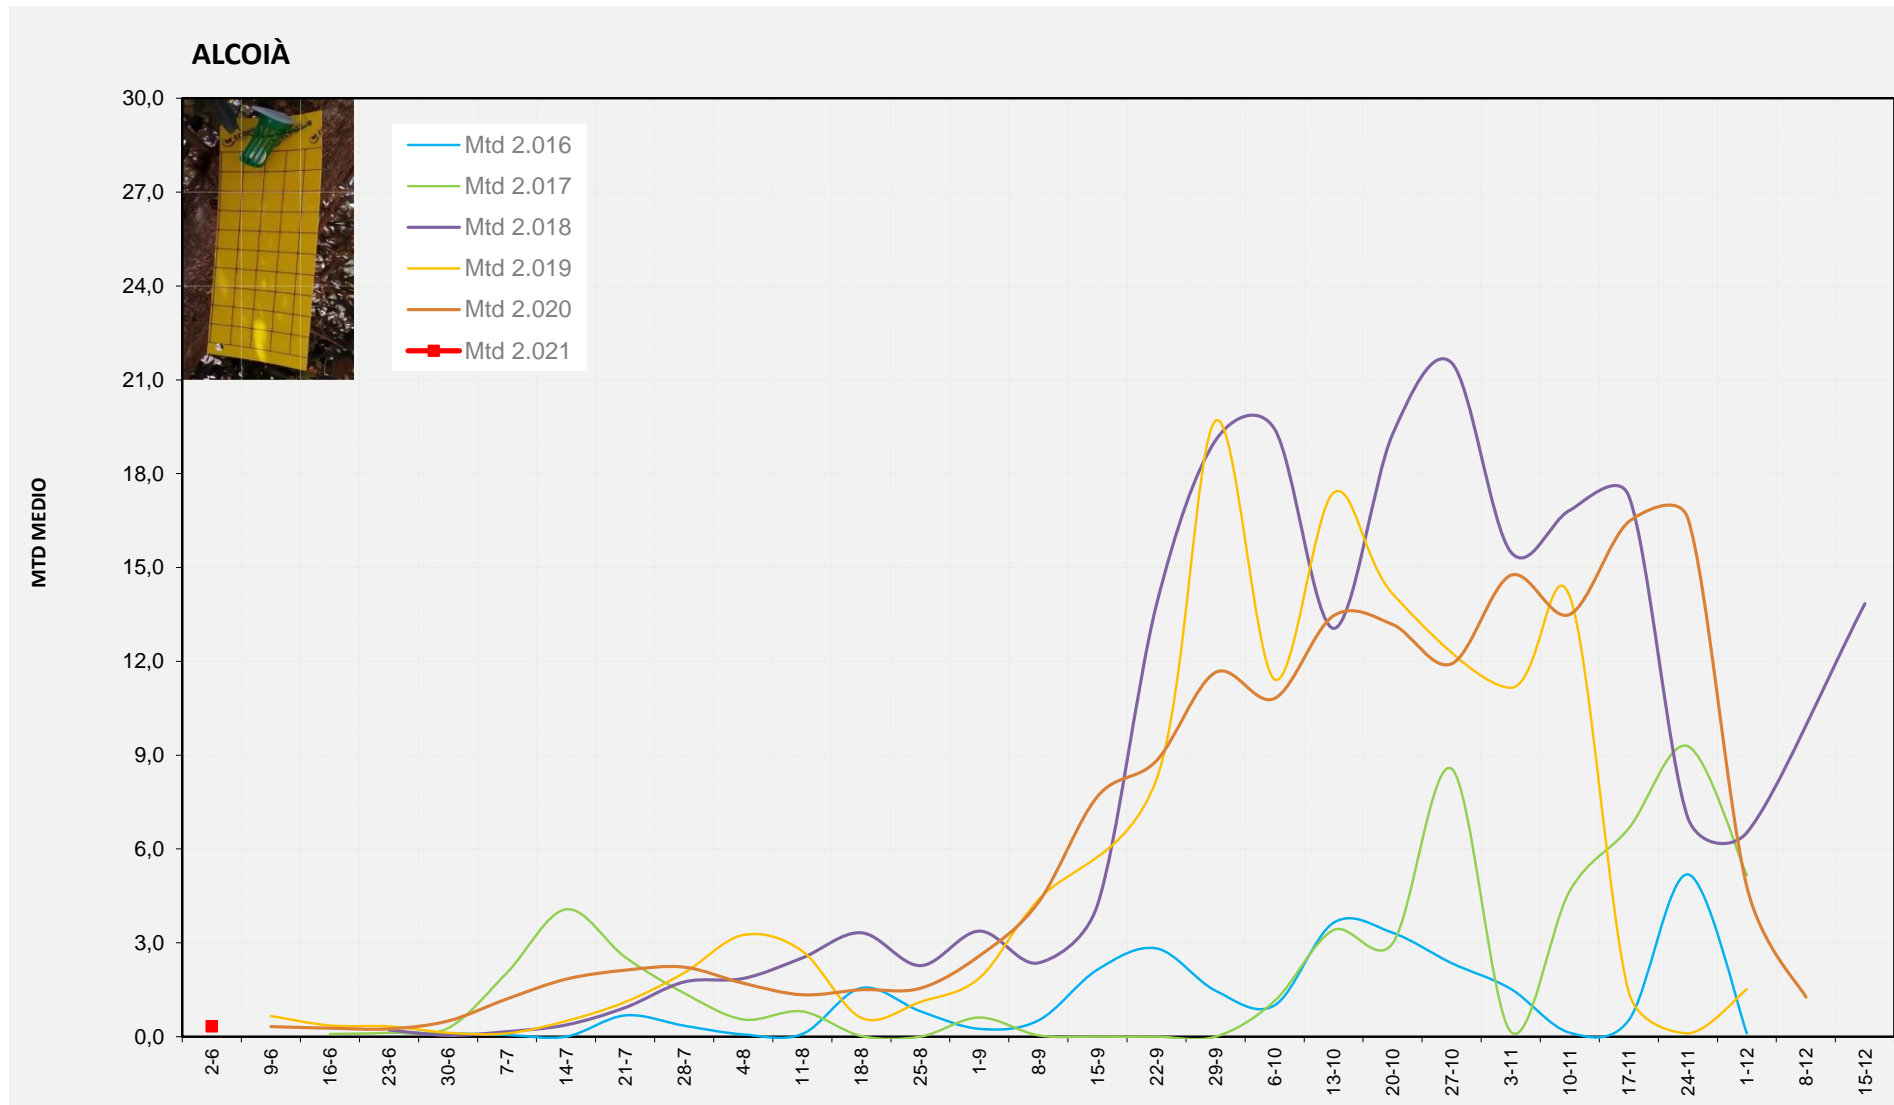

MTD MITJÀ

2.016
 2.017
 2.018
 2.019
 2.020
 2.021 0,32

MTD: Mosques/Trampa/Dia

Setmana 22 ALT VINALOPÓ

Nº Trampes instal·lades: 8

% comptat última setmana: 100,00%

MTD MITJÀ

2.016