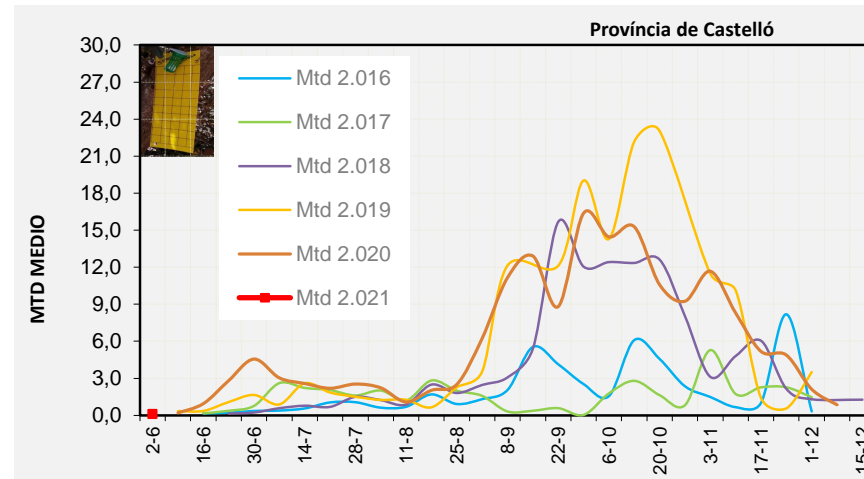

Setmana 22 Corbes poblacionals províncies

	Castelló	MTD mitjà València	Alacant
2.016			
2.017			
2.018			
2.019			
2.020			
2.021	0,12	0,10	1,29

% comptat última setmana: 100,00%

MTD: Mosques/Trampa/Dia