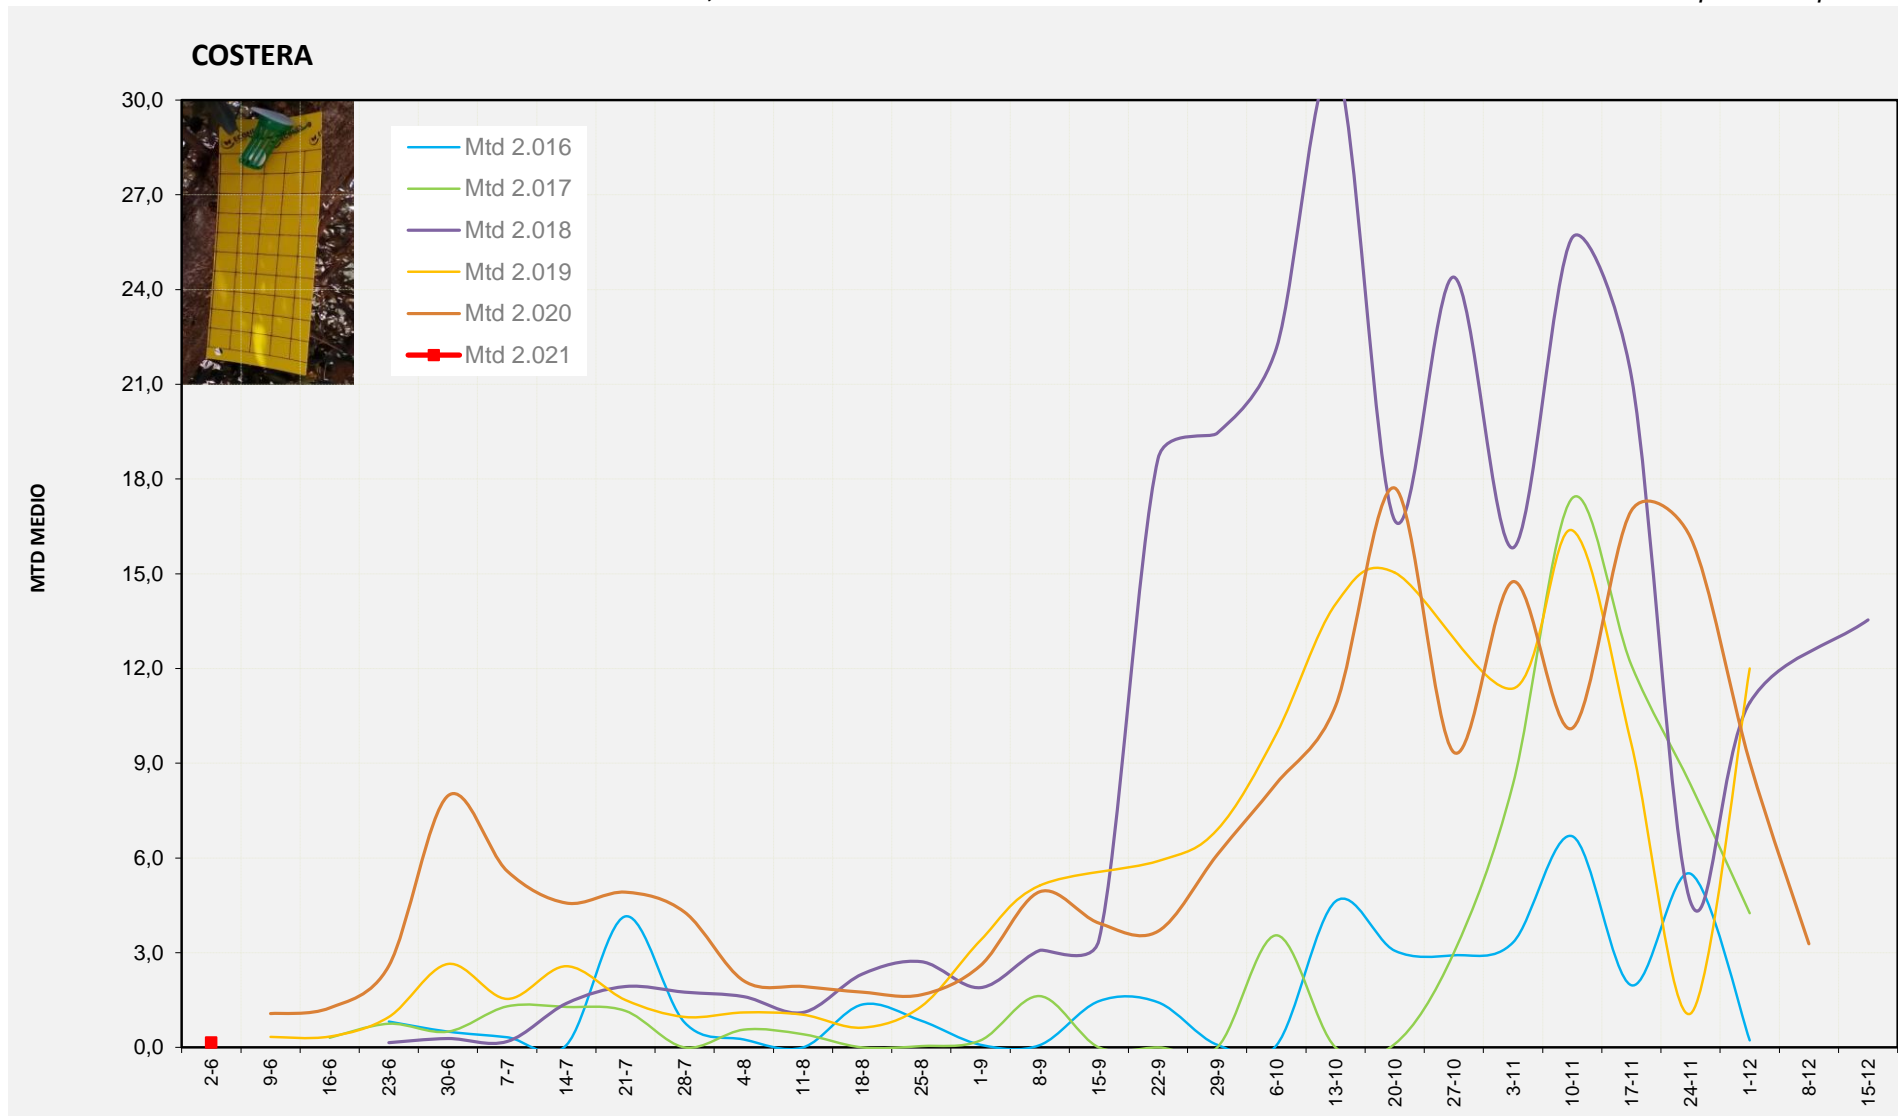

Setmana 22 COSTERA

Nº Trampes instal·lades: 4
% comptat última setmana: 100,00%

MTD MITJÀ

2.016
2.017
2.018
2.019
2.020
2.021 0,14

MTD: Mosques/Trampa/Dia