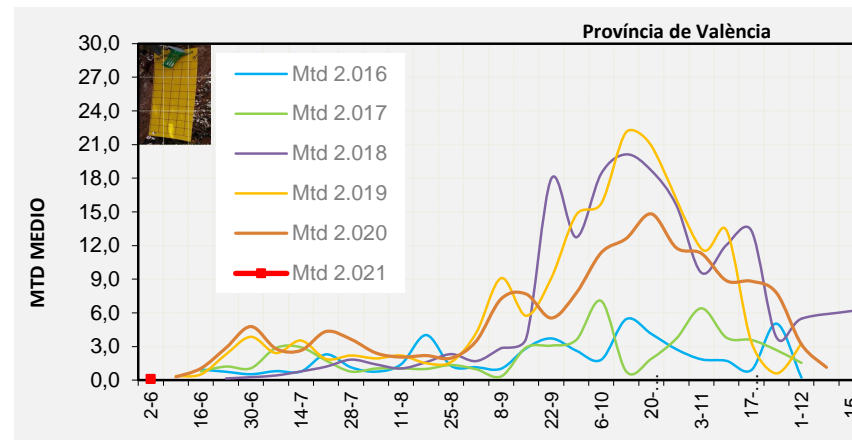

% comptat última setmana: 100,00%

% comptat última setmana: 100,00%