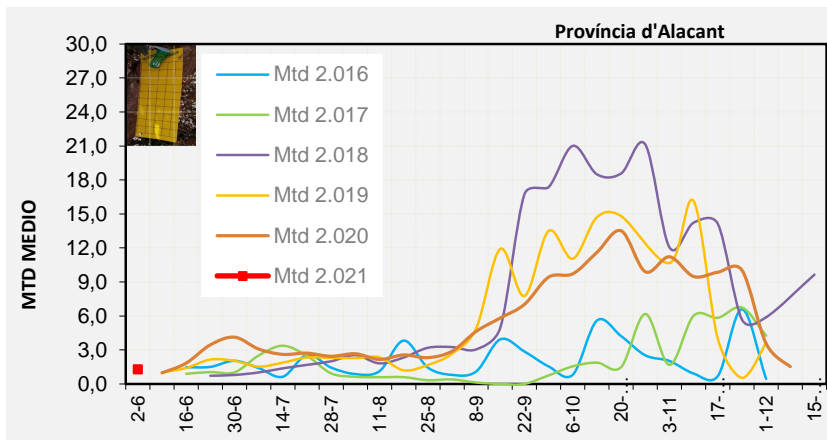

% comptat última setmana: 100,00%

% comptat última setmana: 100,00%