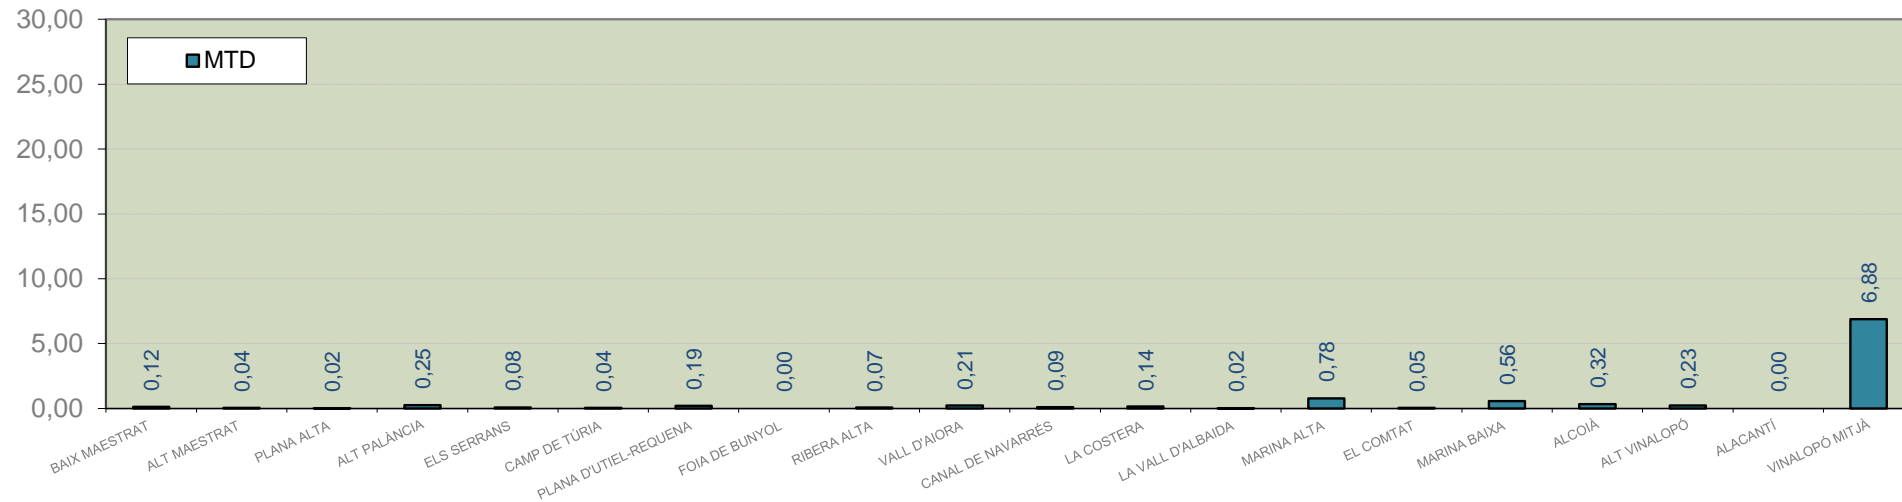

LA VALL D'ALBAIDA

ALACANT

MARINA ALTA

EL COMTAT

MARINA BAIXA

ALCOIÀ

ALT VINALOPÓ

ALACANTÍ

VINALOPÓ MITJÀ

Setmana 22 Resum per zones

MTD: Mosques/Trampa/Dia

MTD BACTROCERA OLEAE

% TRAMPES REVISADES

Setmana 22 Isomosques. Nivells poblacionals

Nivell Poblacional Punts de control *Bactrocera oleae* 2.021