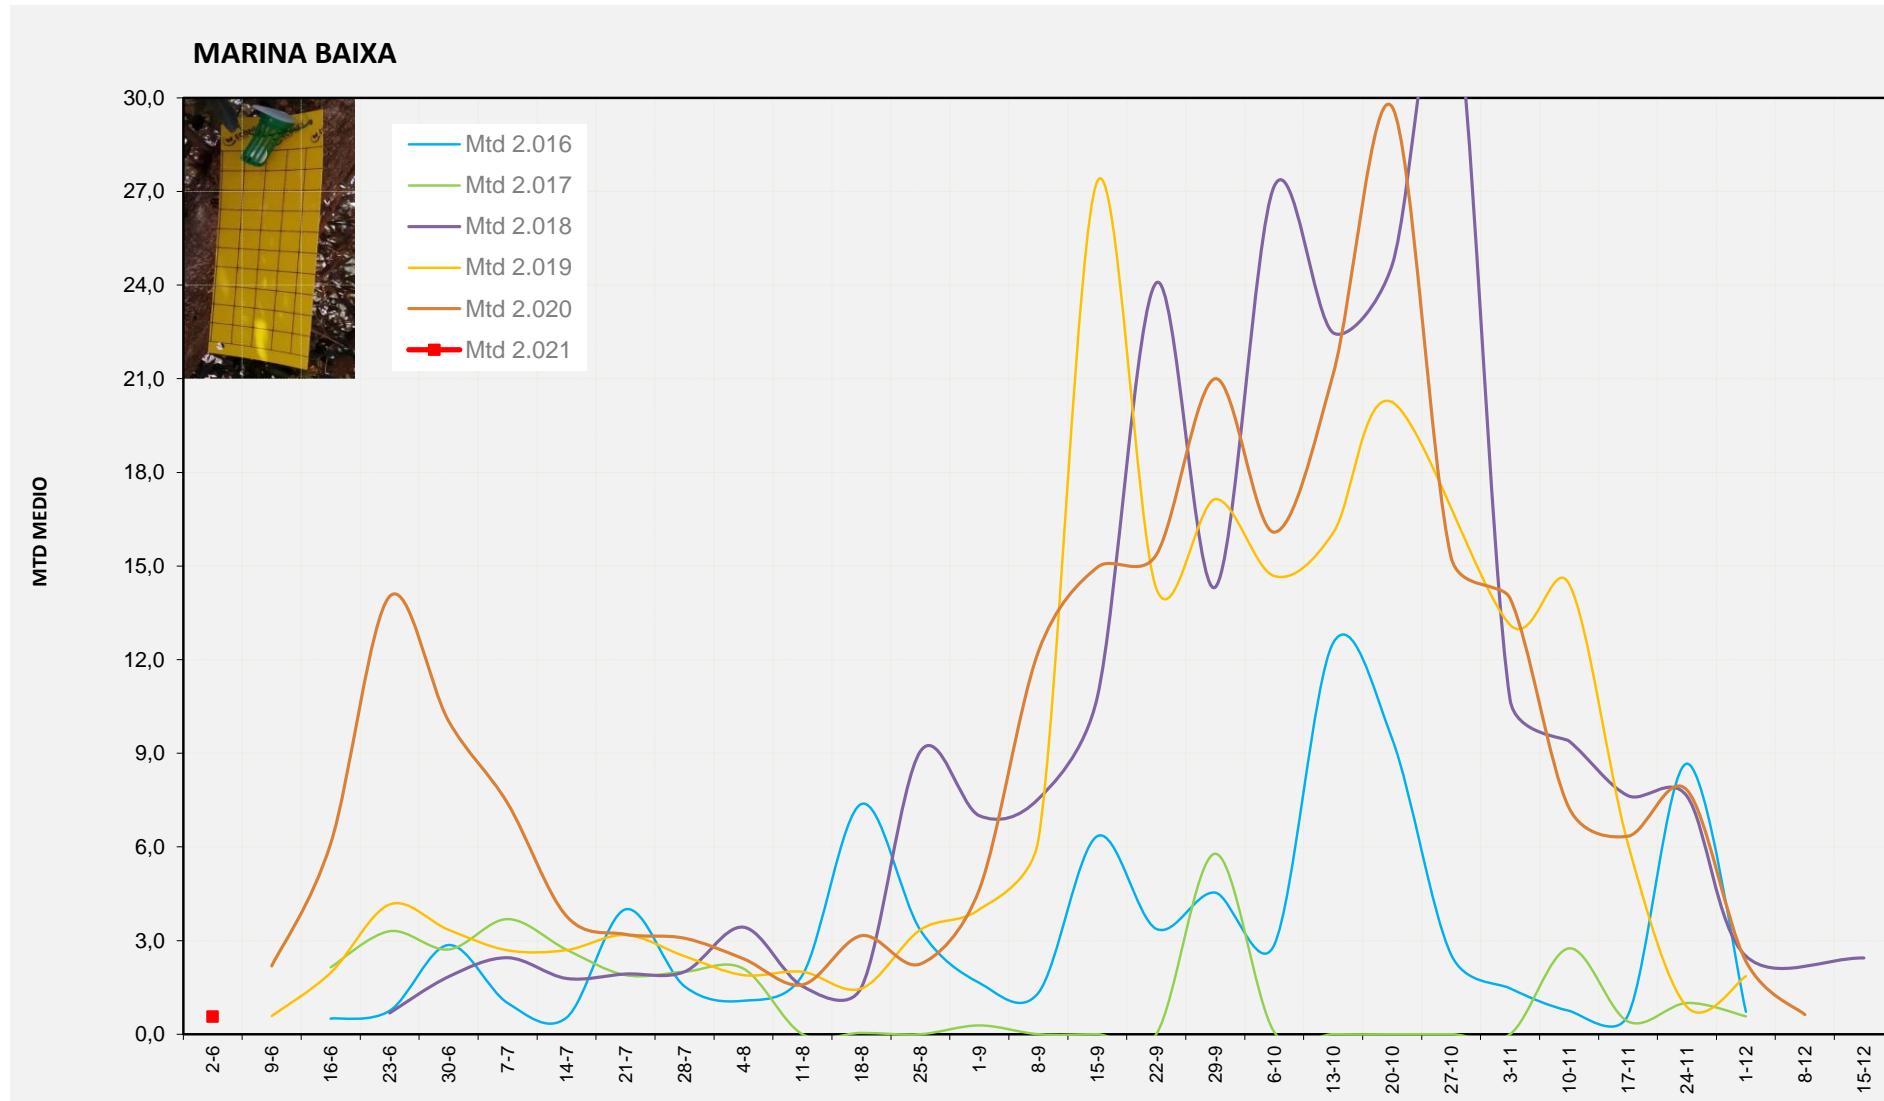

Setmana 22 MARINA BAIXA

Nº Trampes instal·lades: 4
% comptat última setmana: 100,00%

MTD MITJÀ

2.016
2.017
2.018
2.019
2.020
2.021 0,56

MTD: Mosques/Trampa/Dia