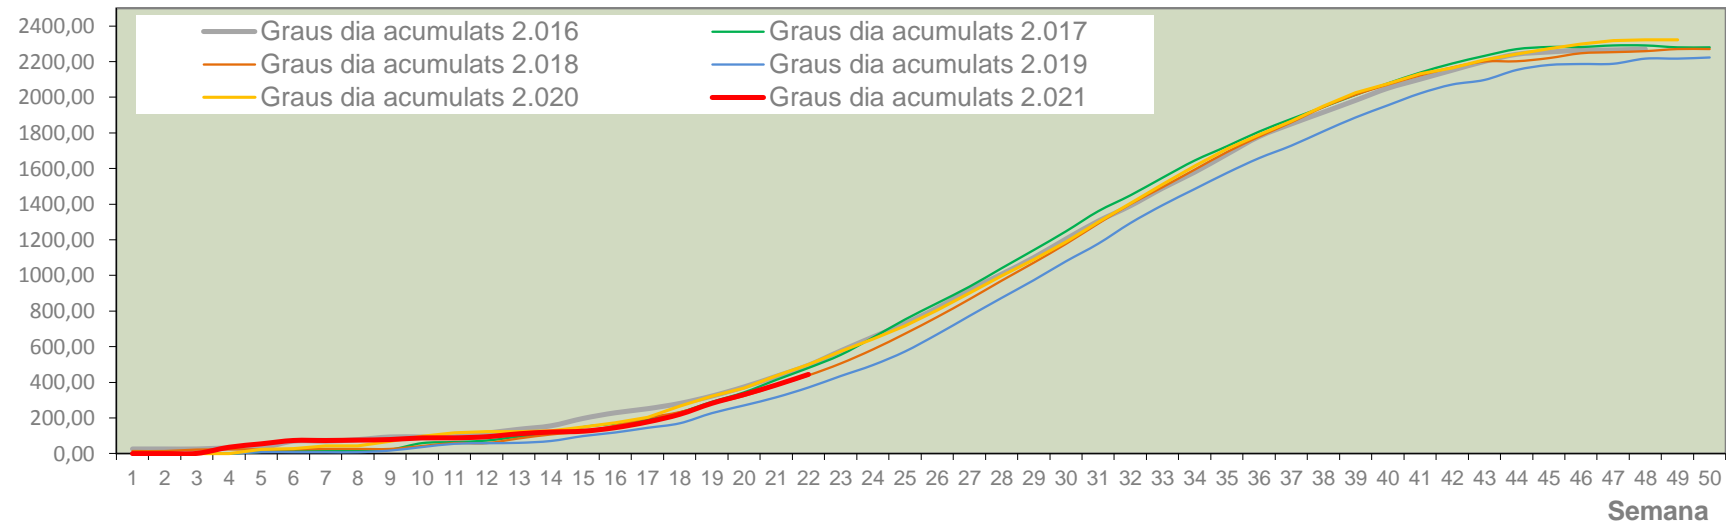

MTD MITJÀ

2.016
 2.017
 2.018
 2.019
 2.020
 2.021 0,32

MTD: Mosques/Trampa/Dia

Setmana 22 ALT VINALOPÓ

Nº Trampes instal·lades: 8

% comptat última setmana: 100,00%

MTD MITJÀ

2.016

2.017

2.018

2.019

2.020

2.021 0,23

MTD: Mosques/Trampa/Dia

Dades climàtiques

Temperatura llindar a partir de la qual s'acumulen graus dia: 9°C

Grados.día

Integral térmica zona oleícola 2.021

Grados °C

Temperatura mitjana en zona oleícola 2.021