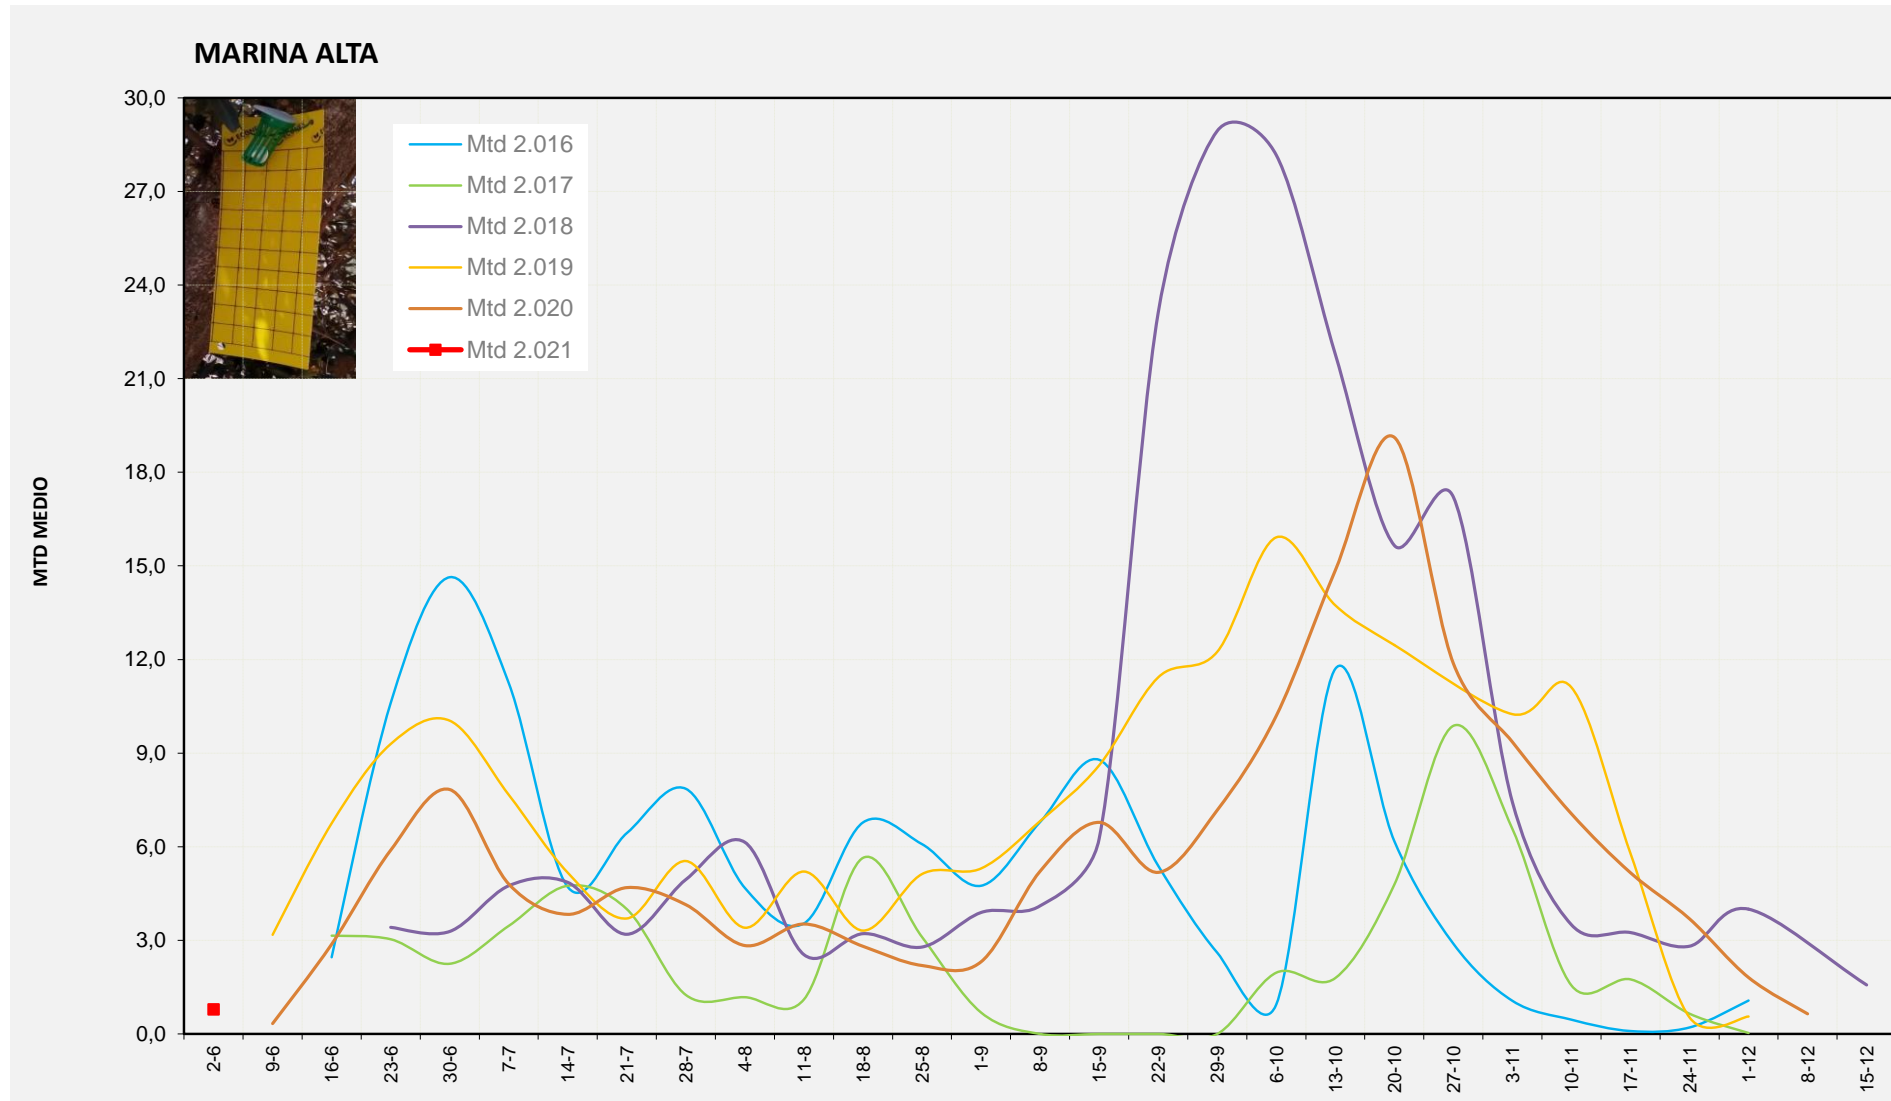

MTD: Mosques/Trampa/Dia

Setmana 22 MARINA ALTA

Nº Trampes instal·lades: 4
 % comptat última setmana: 100,00%

MTD MITJÀ

2.016
 2.017
 2.018
 2.019
 2.020
 2.021 0,78

MTD: Mosques/Trampa/Dia

Setmana 22 MARINA BAIXA