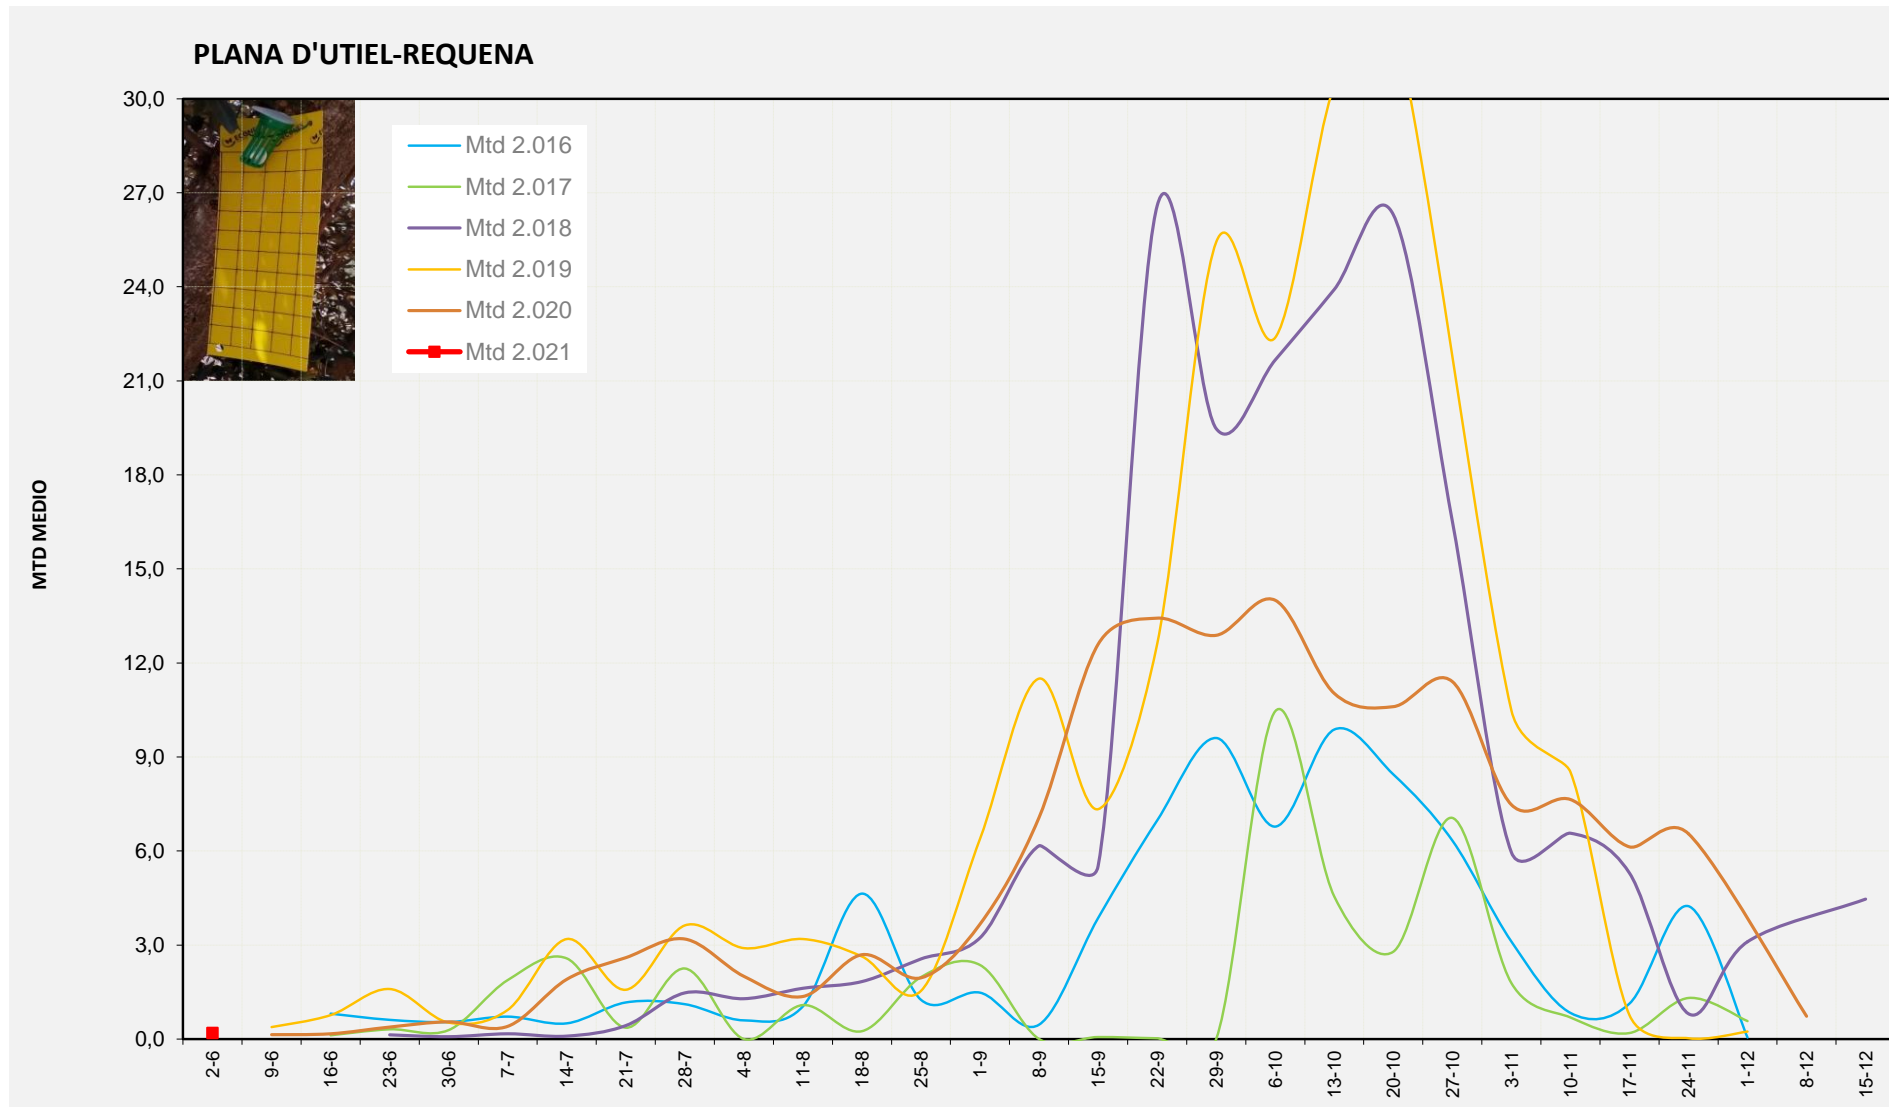

2.021 0,04

MTD: Mosques/Trampa/Dia

Setmana 22 PLANA D'UTIEL-REQUENA

Nº Trampes instal·lades: 6
 % comptat última setmana: 100,00%

MTD MITJÀ

2.016
 2.017
 2.018
 2.019
 2.020
 2.021 0,19

MTD: Mosques/Trampa/Dia