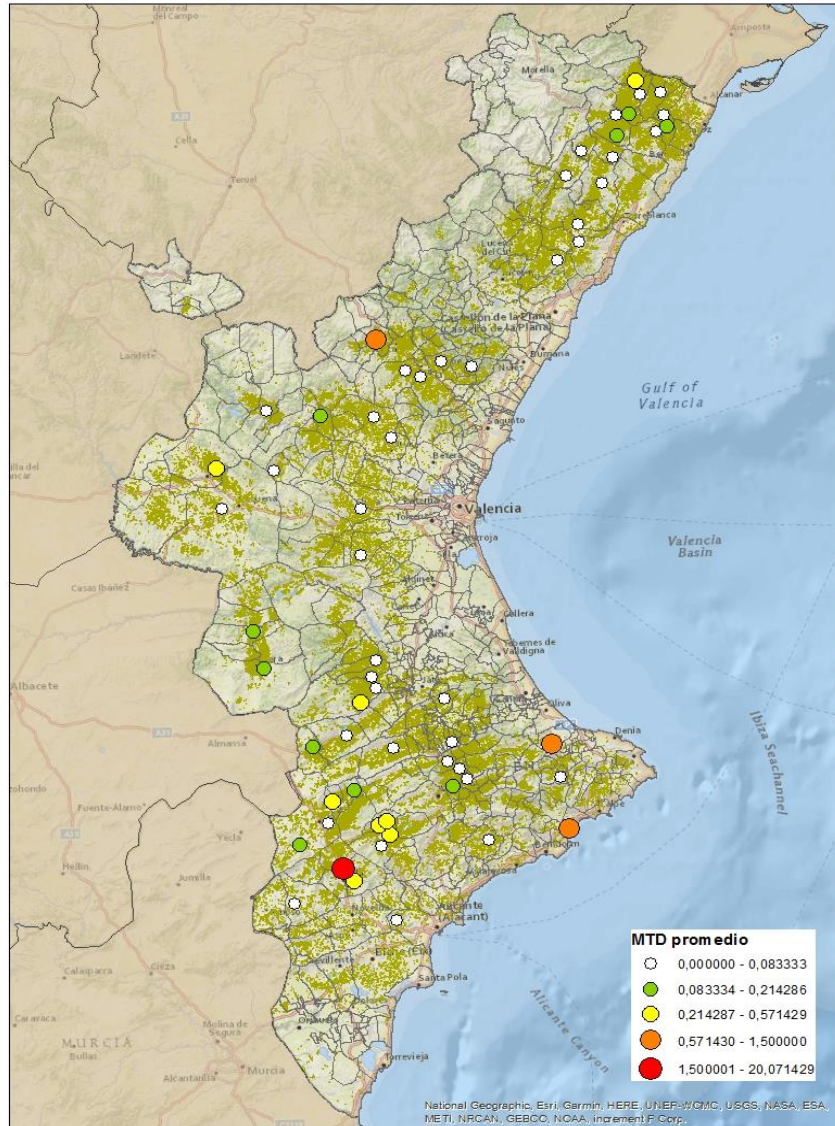

LA VALL D'ALBAIDA

ALACANT

MARINA ALTA

EL COMTAT

MARINA BAIXA

ALCOIÀ

ALT VINALOPÓ

ALACANTÍ

VINALOPÓ MITJÀ

Setmana 22 Resum per zones

MTD: Mosques/Trampa/Dia

MTD BACTROCERA OLEAE

% TRAMPES REVISADES

Setmana 22 Isomosques. Nivells poblacionals

Nivell Poblacional Punts de control *Bactrocera oleae* 2.021