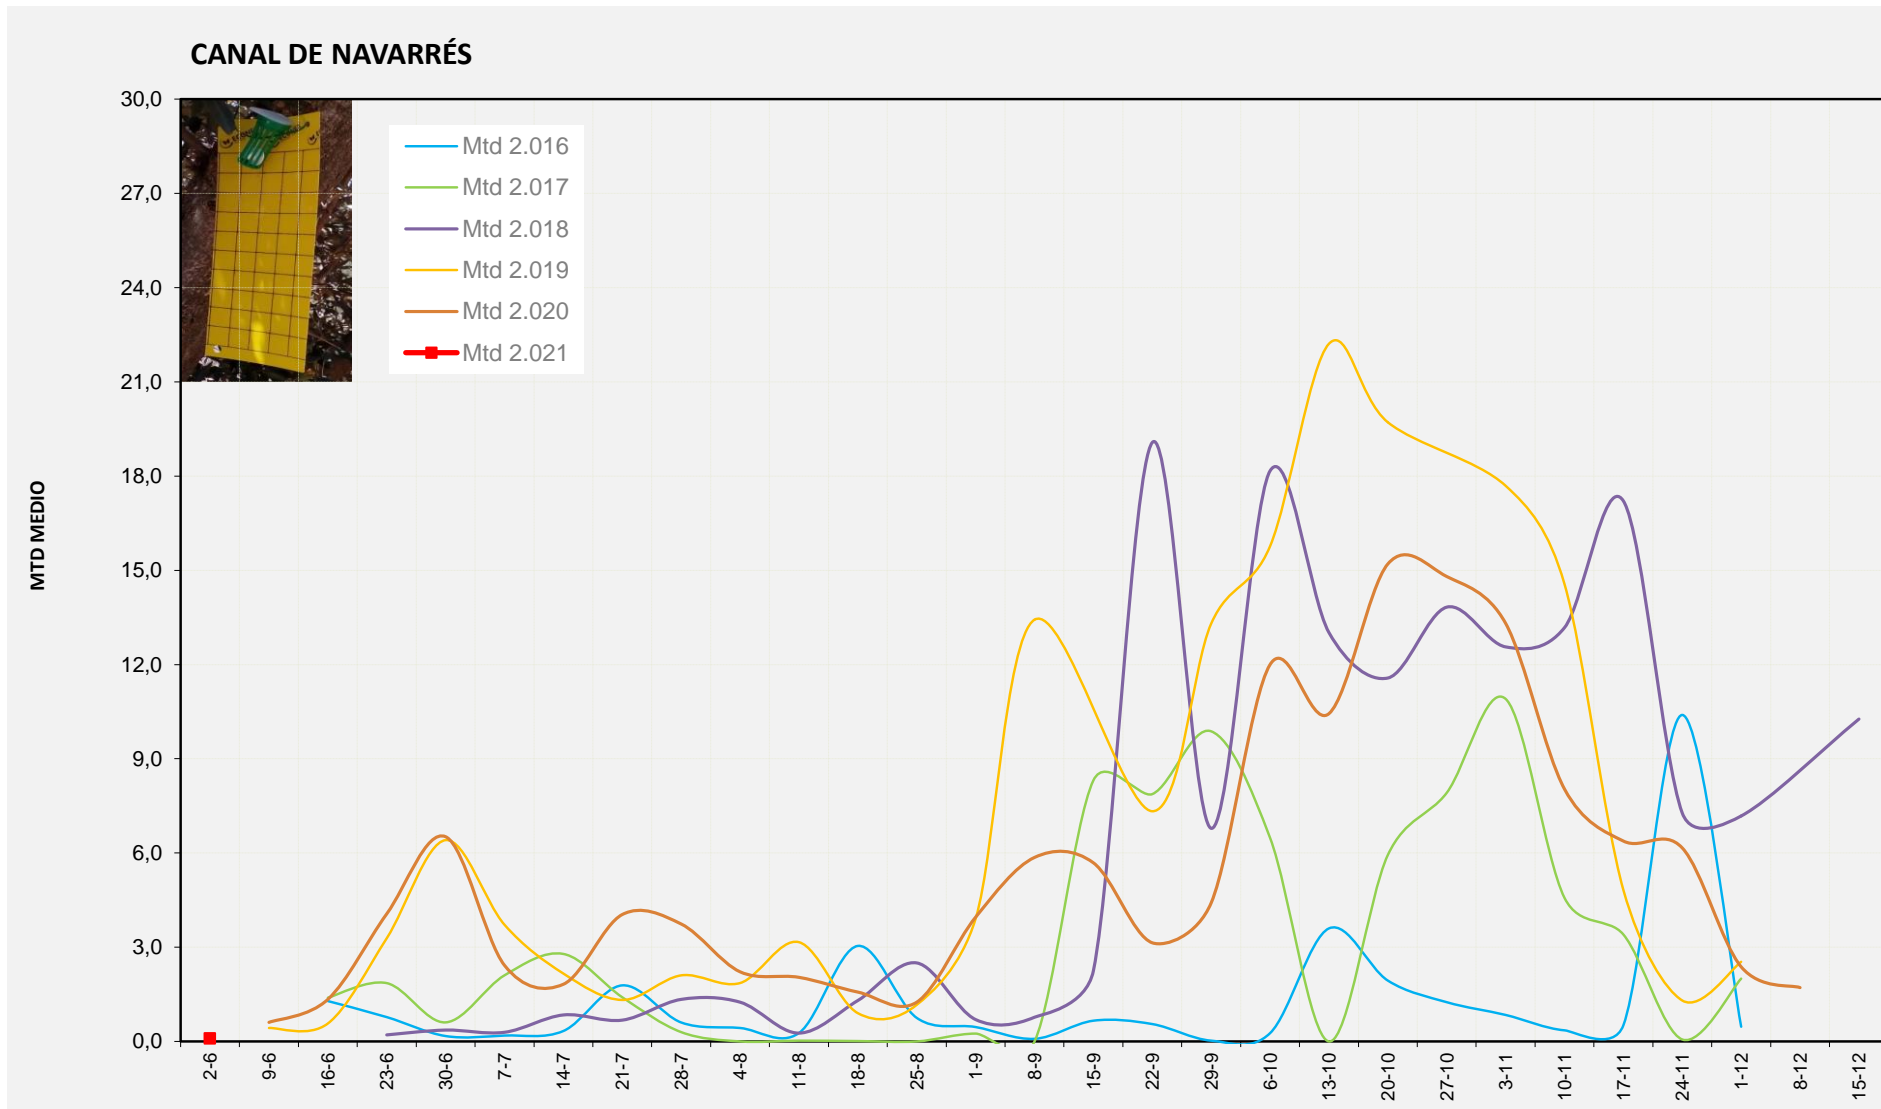

Setmana 22 VALL D'AIORA

Nº Trampes instal·lades: 4
 % comptat última setmana: 100,00%

MTD MITJÀ

2.016
 2.017
 2.018
 2.019
 2.020
 2.021 0,21

MTD: Mosques/Trampa/Dia

Setmana 22 CANAL DE NAVARRÉS

Nº Trampes instal·lades: 8
 % comptat última setmana: 100,00%

MTD MITJÀ

2.016
 2.017
 2.018
 2.019
 2.020
 2.021 0,09

MTD: Mosques/Trampa/Dia

Setmana 22 COSTERA

Nº Trampes instal·lades: 4
 % comptat última setmana: 100,00%

MTD MITJÀ

2.016
 2.017
 2.018
 2.019
 2.020
 2.021 0,14