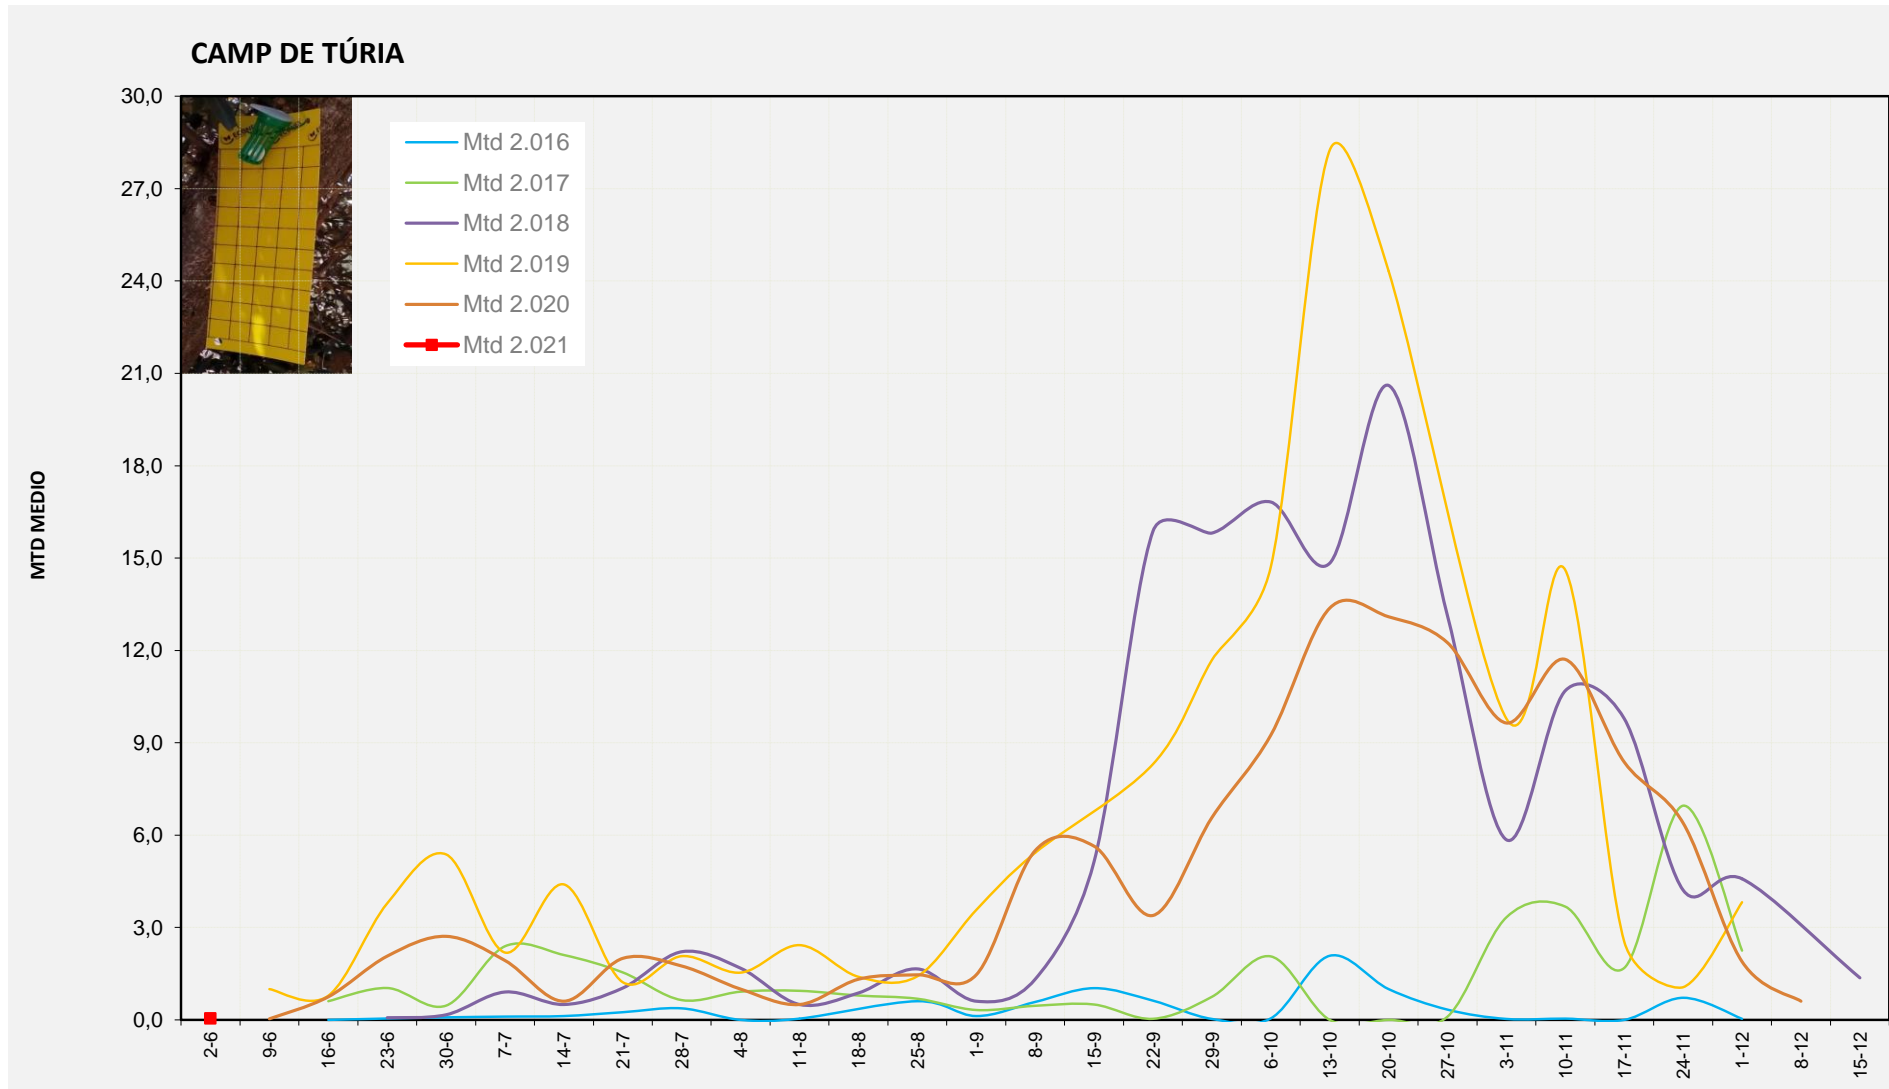

Setmana 22 CAMP DE TÚRIA

Nº Trampes instal·lades: 4

% comptat última setmana: 100,00%

MTD MITJÀ

2.016

2.017

2.018

2.019

2.020

2.021 0,04

MTD: Mosques/Trampa/Dia