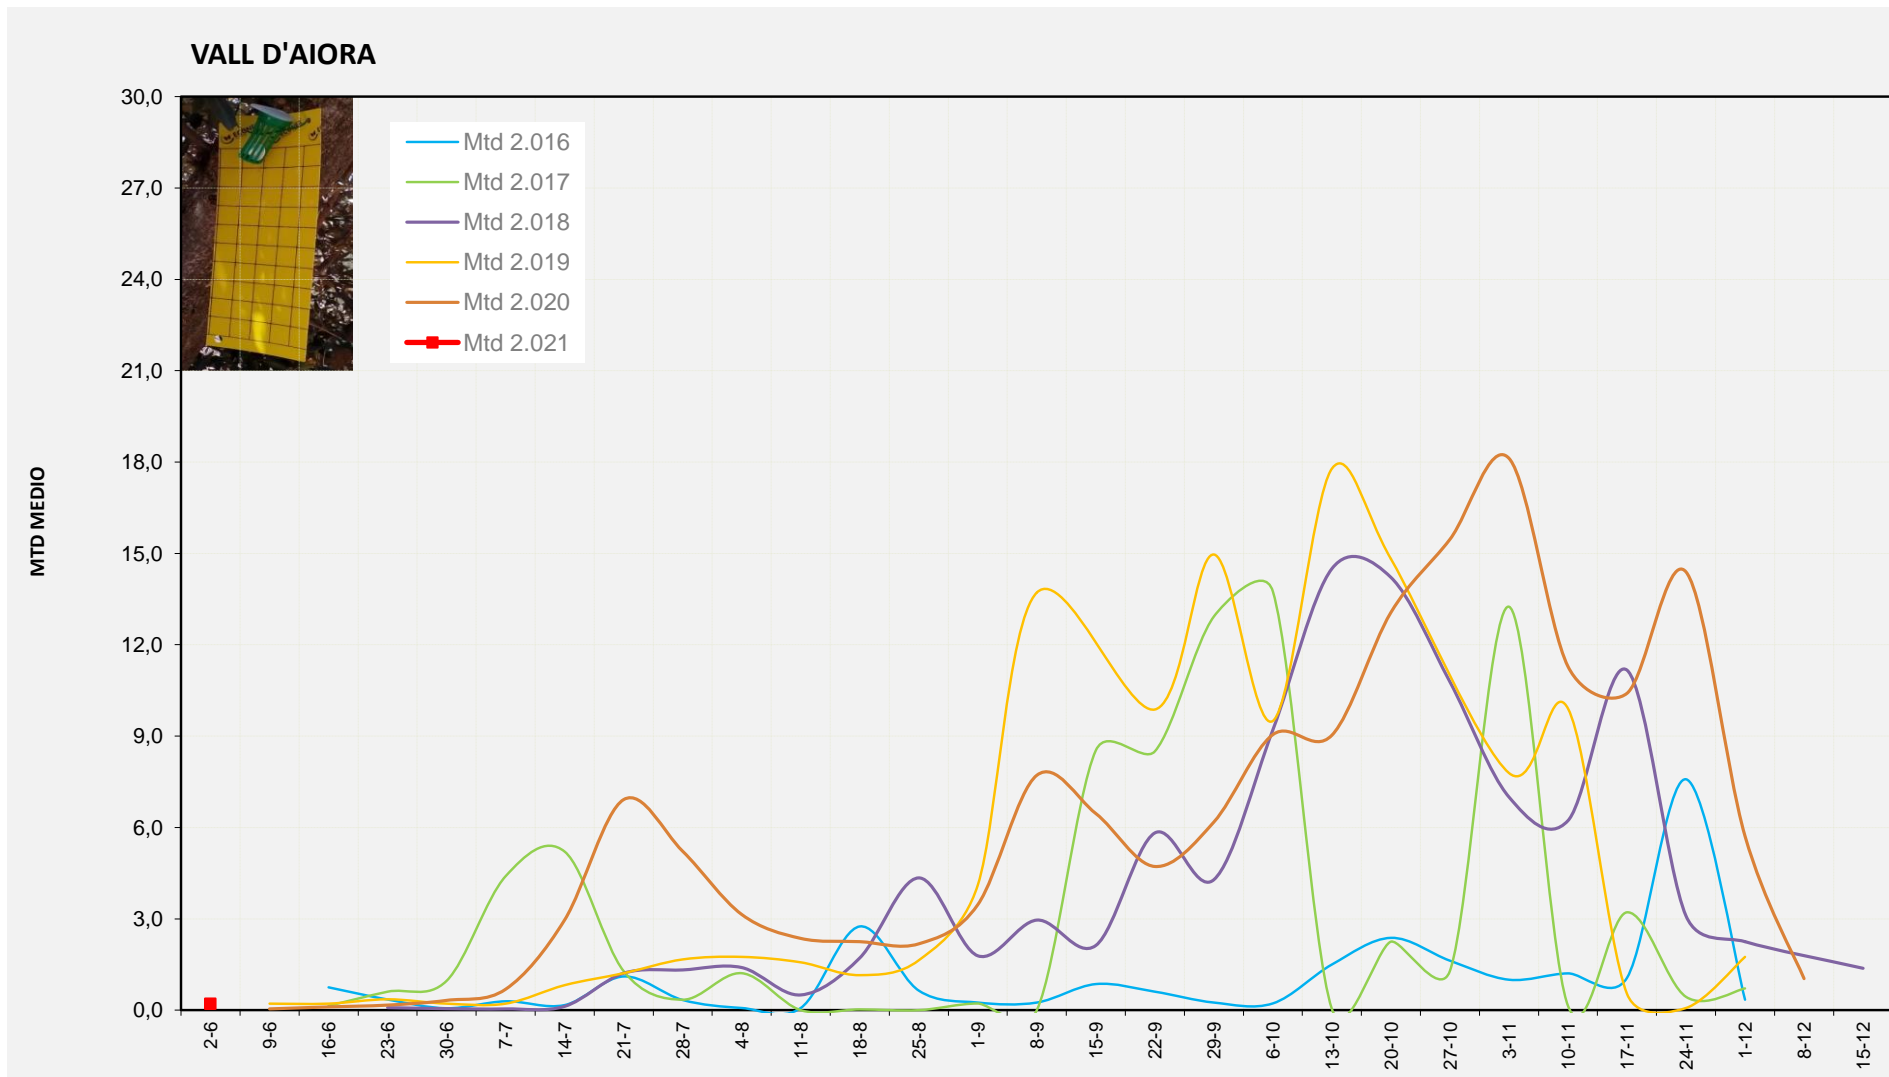

Setmana 22 VALL D'AIORA

Nº Trampes instal·lades: 4
% comptat última setmana: 100,00%

MTD MITJÀ

2.016
2.017
2.018
2.019
2.020
2.021 0,21

MTD: Mosques/Trampa/Dia