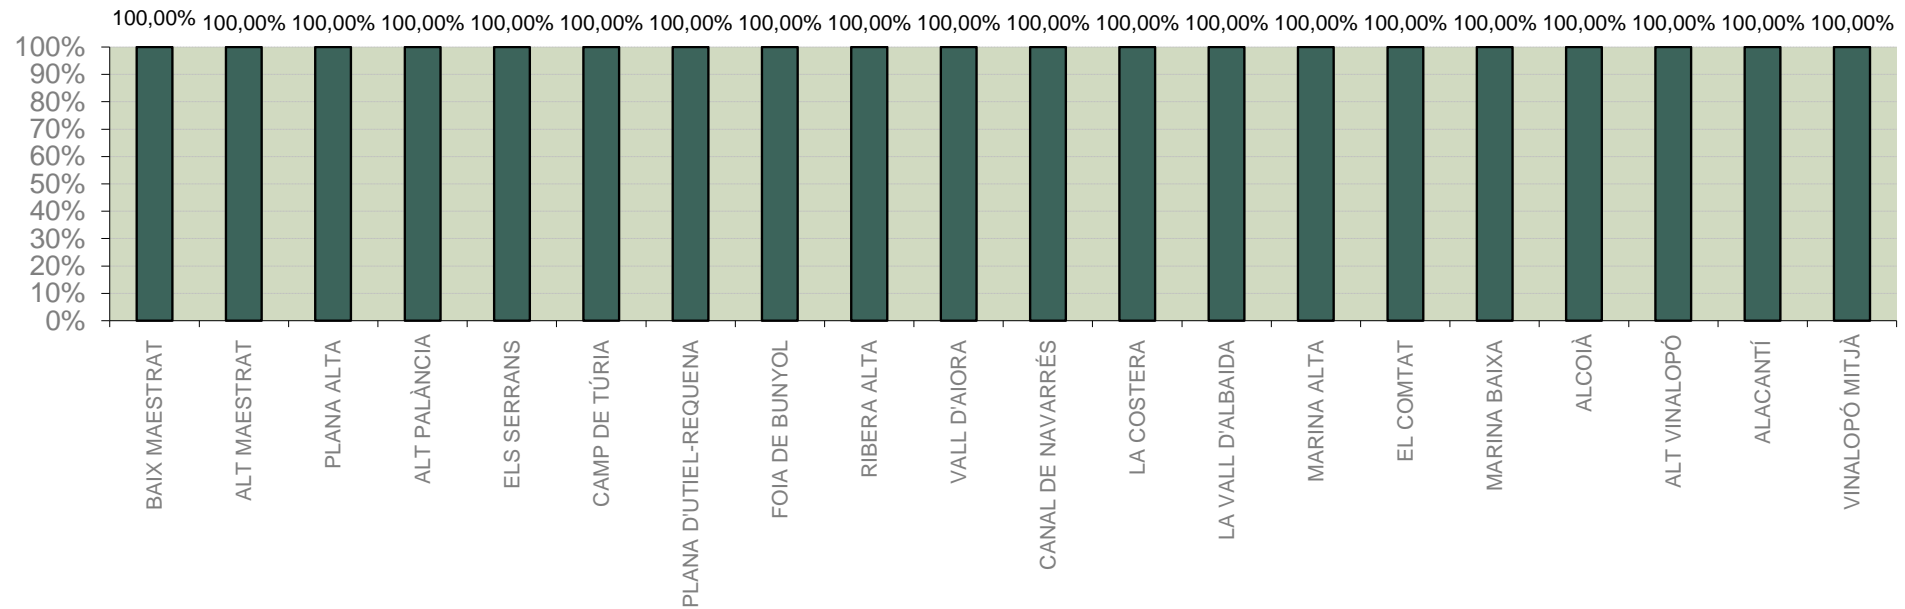

LA VALL D'ALBAIDA

ALACANT

MARINA ALTA

EL COMTAT

MARINA BAIXA

ALCOIÀ

ALT VINALOPÓ

ALACANTÍ

VINALOPÓ MITJÀ

Setmana 22 Resum per zones

MTD: Mosques/Trampa/Dia

MTD BACTROCERA OLEAE

% TRAMPES REVISADES

Setmana 22 Isomosques. Nivells poblacionals

Nivell Poblacional Punts de control *Bactrocera oleae* 2.021