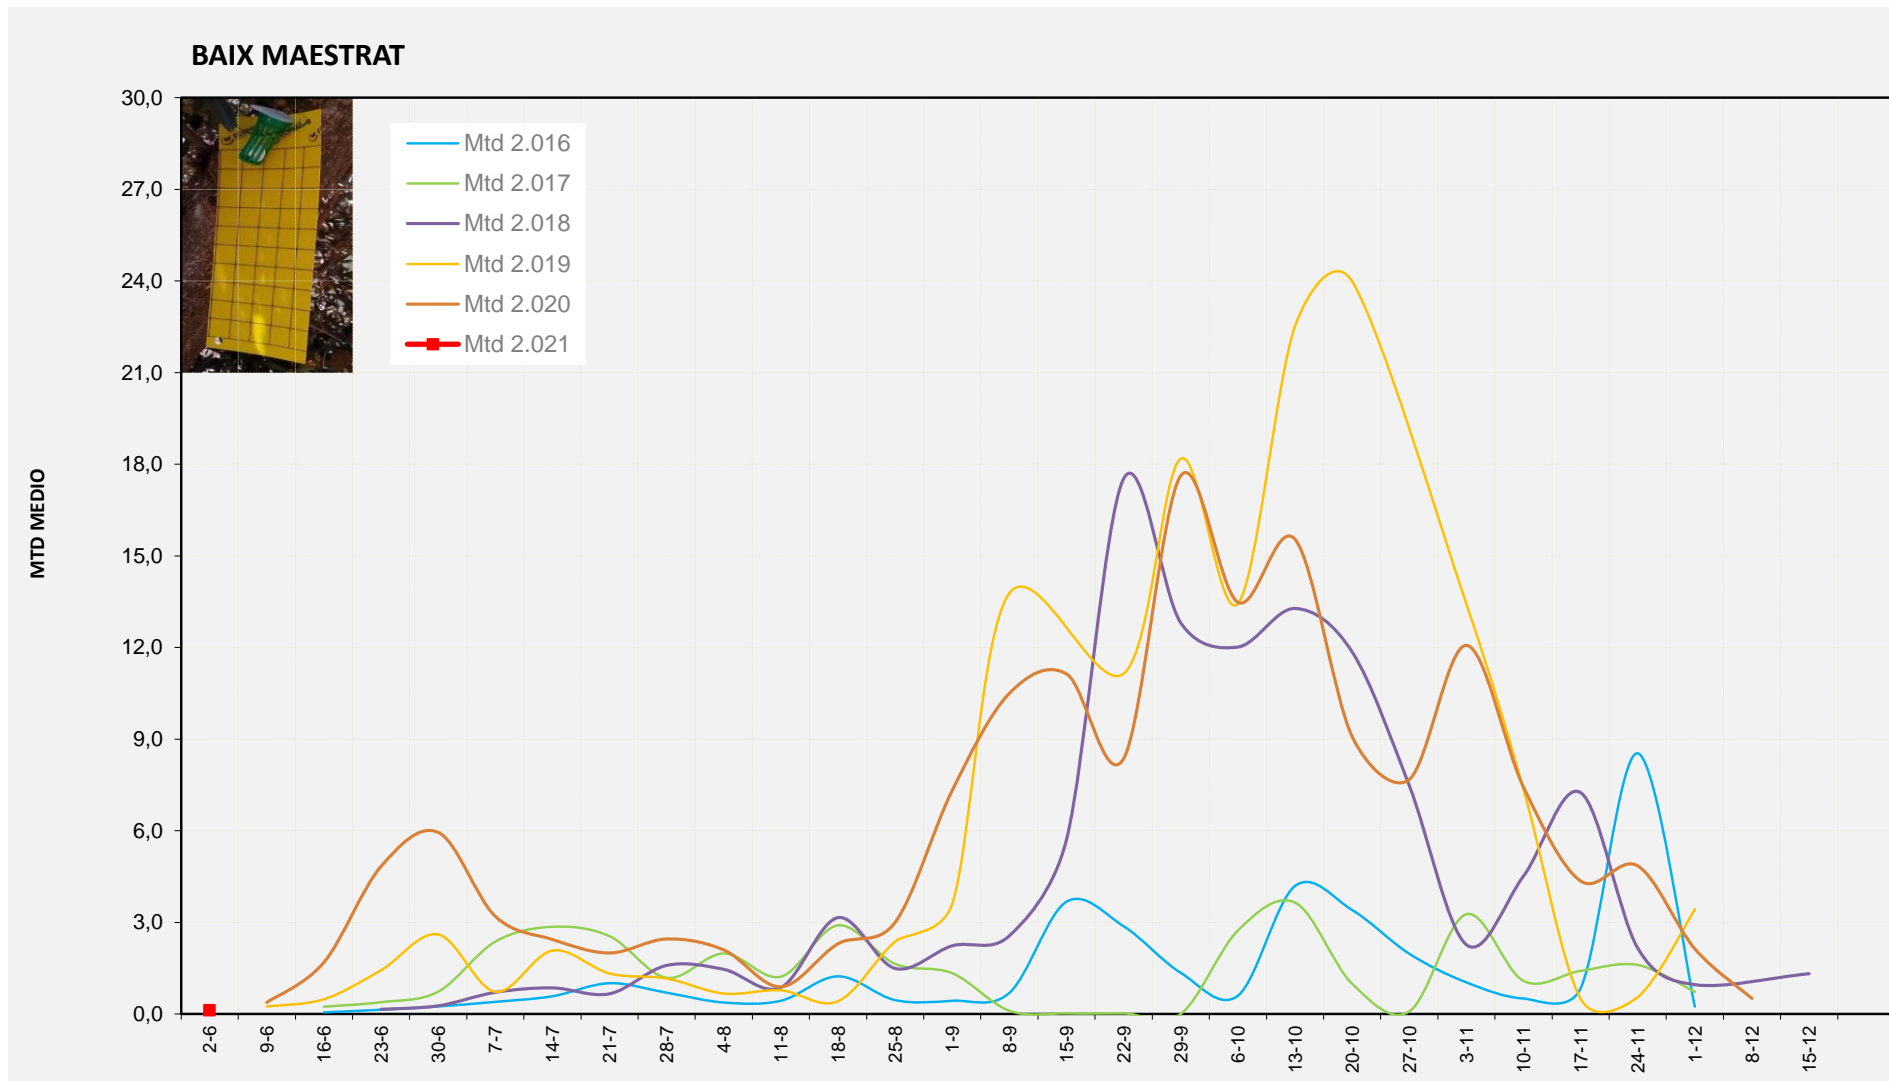

% comptat última setmana: 100,00%

Setmana 22 BAIX MAESTRAT

Nº Trampes instal·lades: 20
 % comptat última setmana: 100,00%

MTD MITJÀ

2.016
 2.017
 2.018
 2.019
 2.020
 2.021 0,12

MTD: Mosques/Trampa/Dia

Setmana 22 CAMP DE TÚRIA