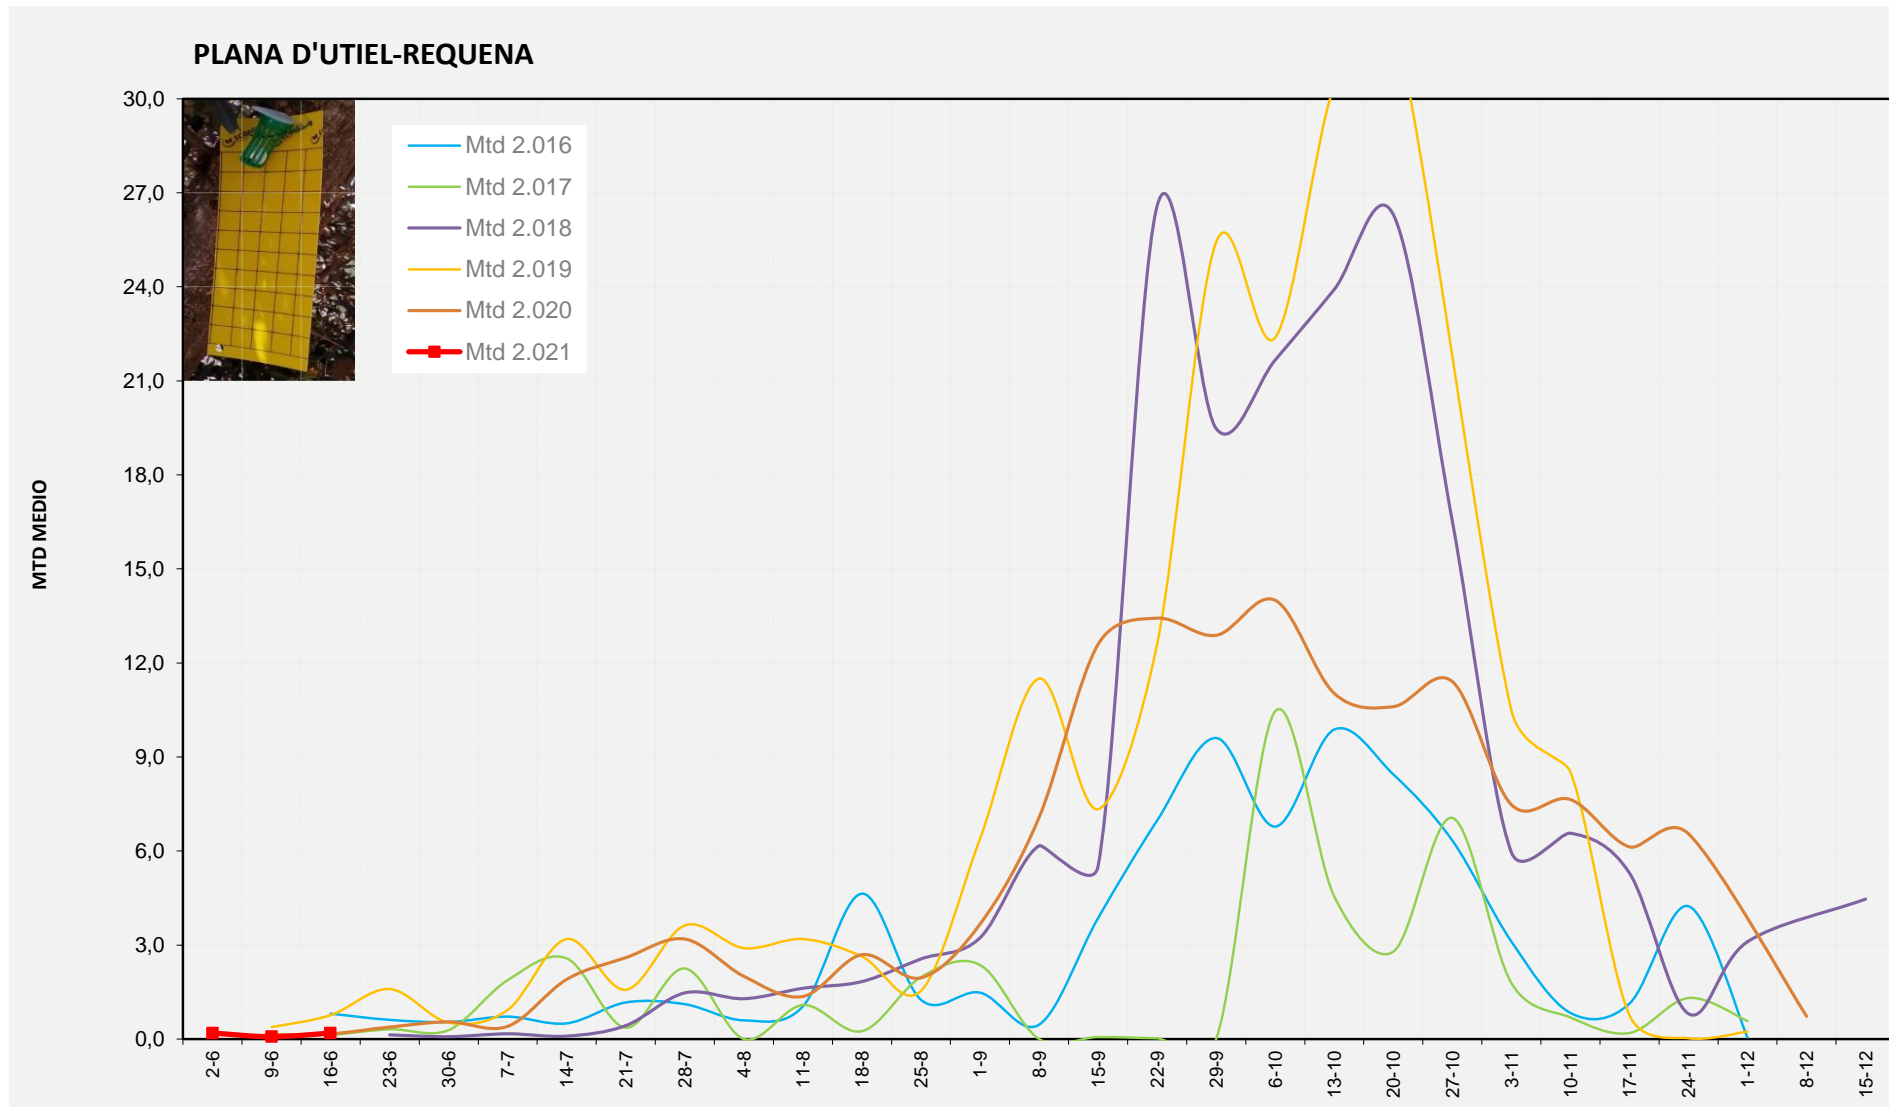

Setmana 24 PLANA D'UTIEL-REQUENA

Nº Trampes instal·lades: 6
% comptat última setmana: 100,00%

MTD MITJÀ	
2.016	0,81
2.017	0,12
2.018	
2.019	0,76
2.020	0,17
2.021	0,19

MTD: Mosques/Trampa/Dia