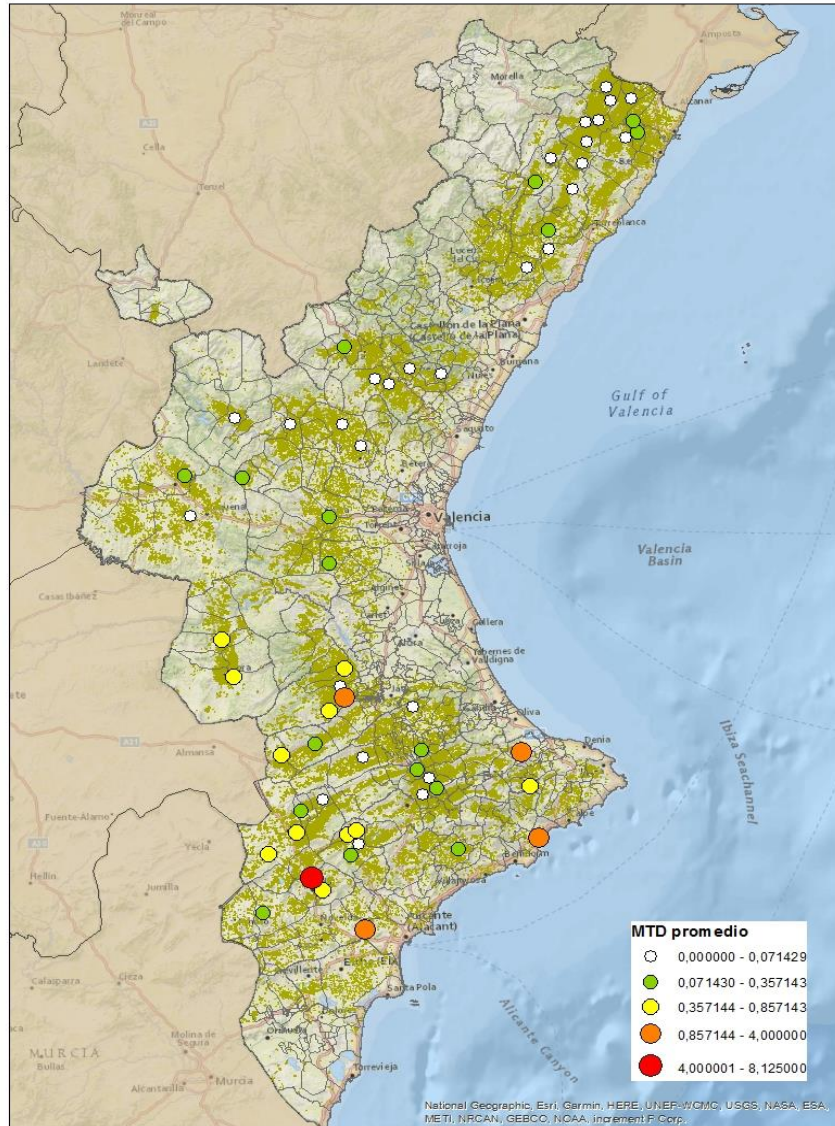

LA VALL D'ALBAIDA

ALACANT

MARINA ALTA

EL COMTAT

MARINA BAIXA

ALCOIÀ

ALT VINALOPÓ

ALACANTÍ

VINALOPÓ MITJÀ

Setmana 24 Resum per zones

MTD: Mosques/Trampa/Dia

MTD BACTROCERA OLEAE

% TRAMPES REVISADES

Setmana 24 Isomosques. Nivells poblacionals i tendència de la població silvestre

Nivell Poblacional Punts de control *Bactrocera oleae* 2.021

Tendència Punts de control *Bactrocera oleae* 2.021

Setmana 24 Corba poblacional Comunitat Valenciana

MTD mateixa setmana

2.016	0,61
2.017	0,61
2.018	
2.019	0,75
2.020	1,27
2.021	0,50

% comptat última setmana: 99,18%