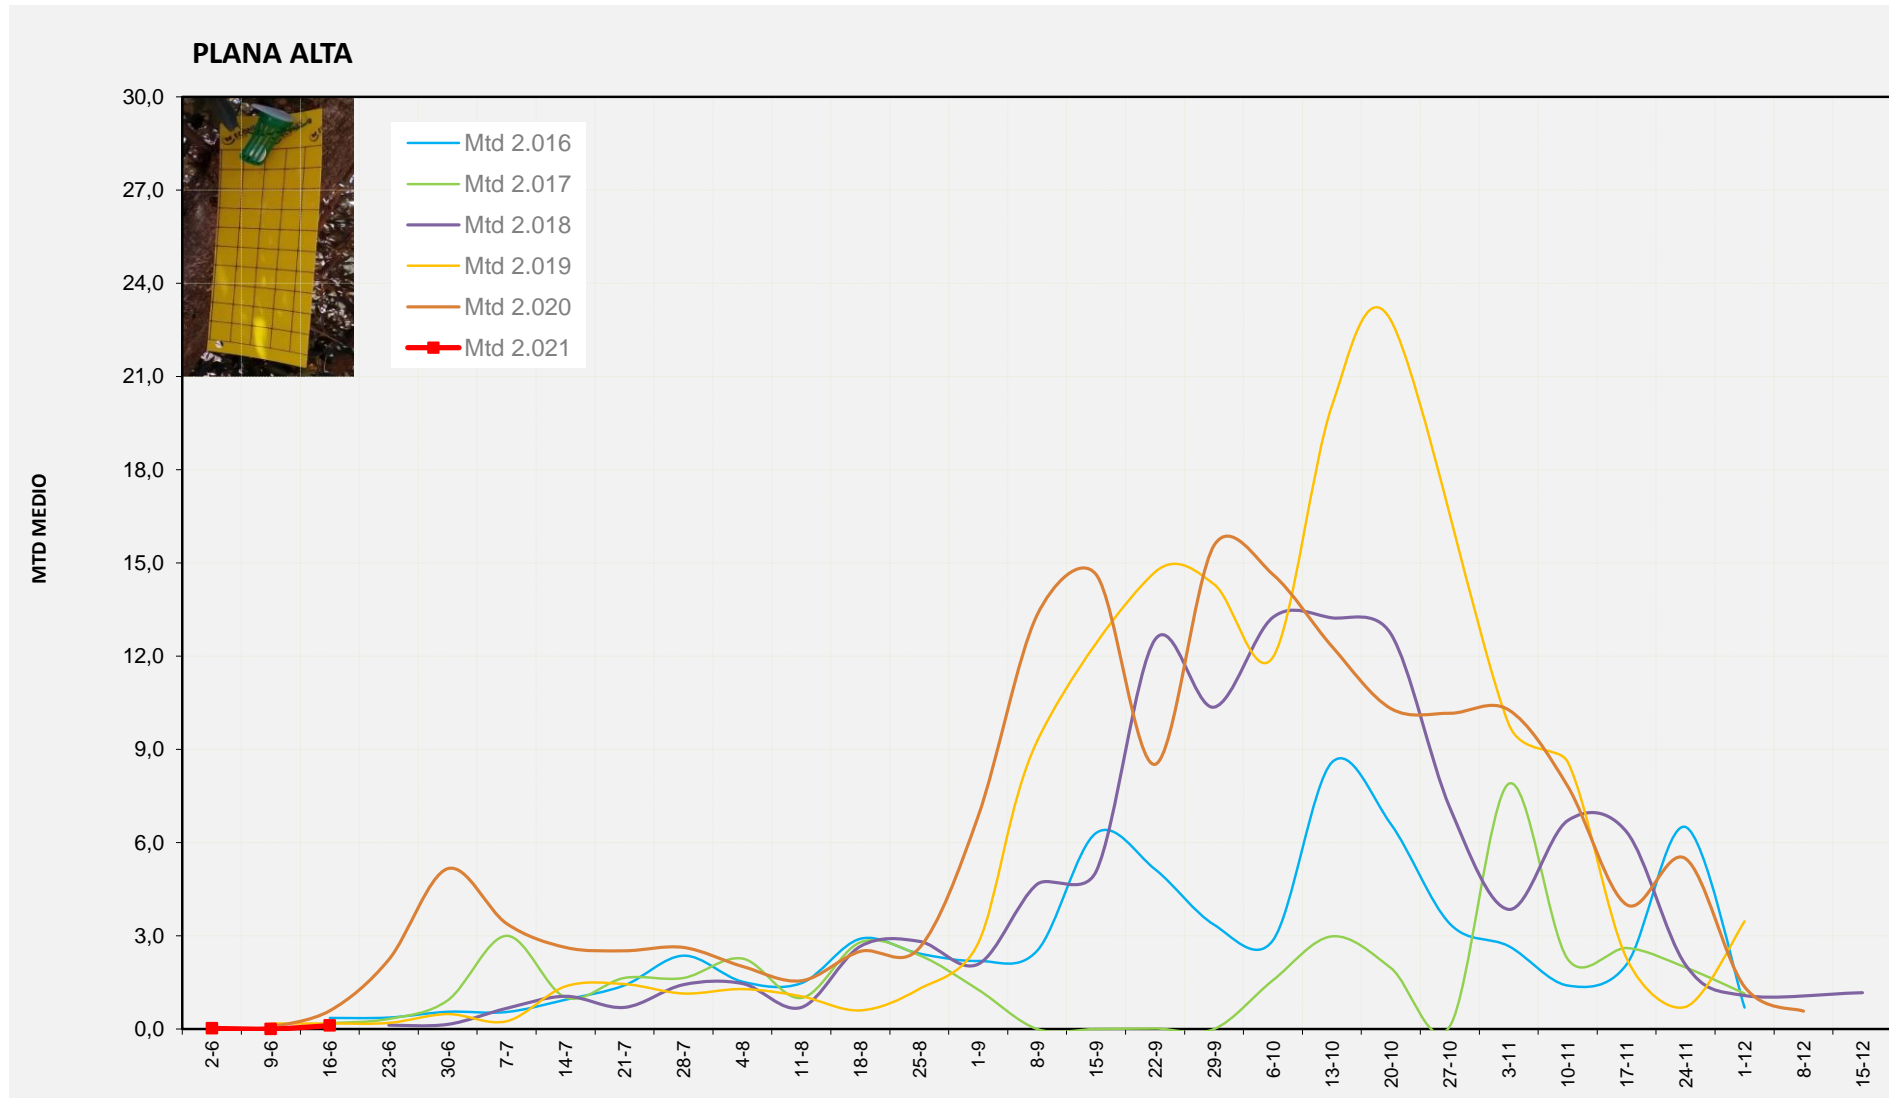

Setmana 24 PLANA ALTA

Nº Trampes instal·lades: 8
% comptat última setmana: 100,00%

MTD MITJÀ

2.016	0,36
2.017	0,19
2.018	
2.019	0,18
2.020	0,59
2.021	0,11

MTD: Mosques/Trampa/Dia