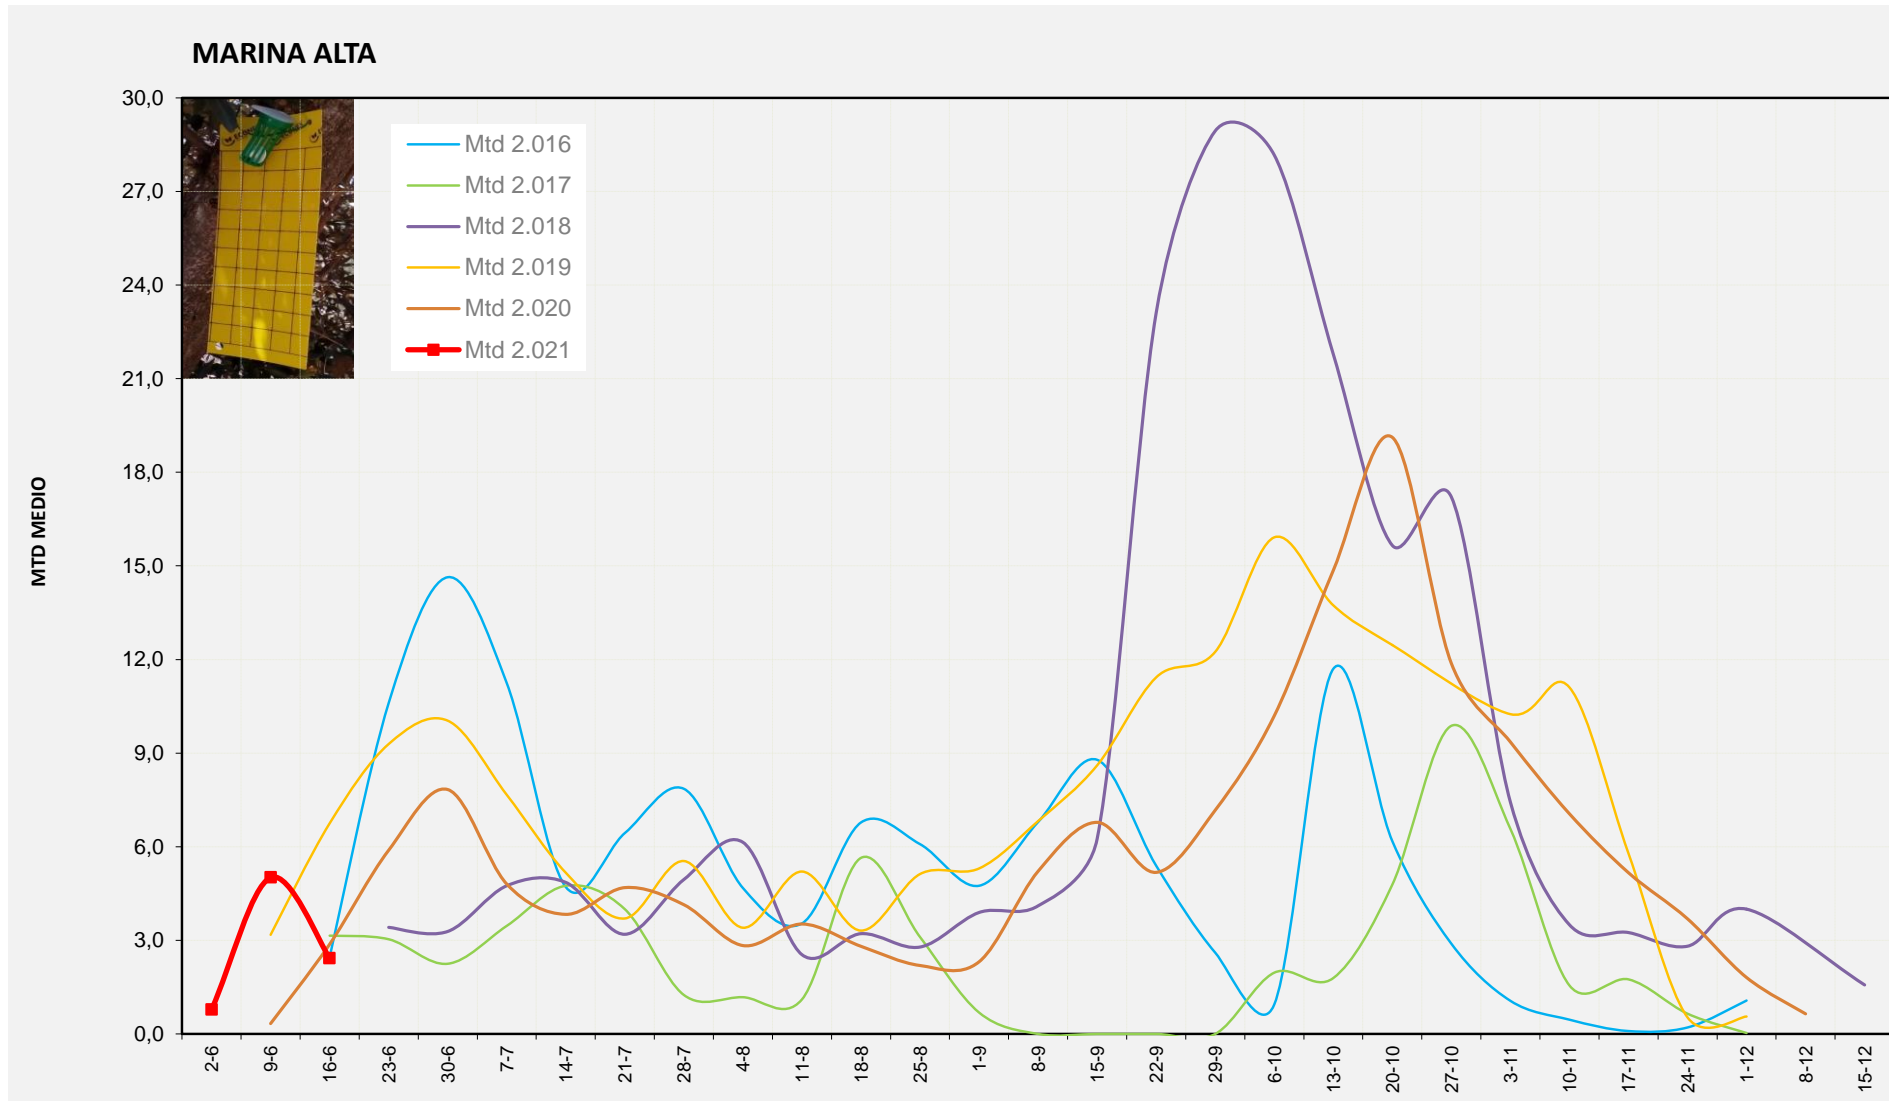

Setmana 24 MARINA ALTA

Nº Trampes instal·lades: 4
% comptat última setmana: 100,00%

MTD MITJÀ

2.016	2,46
2.017	3,15
2.018	
2.019	6,75
2.020	2,71
2.021	2,43

MTD: Mosques/Trampa/Dia