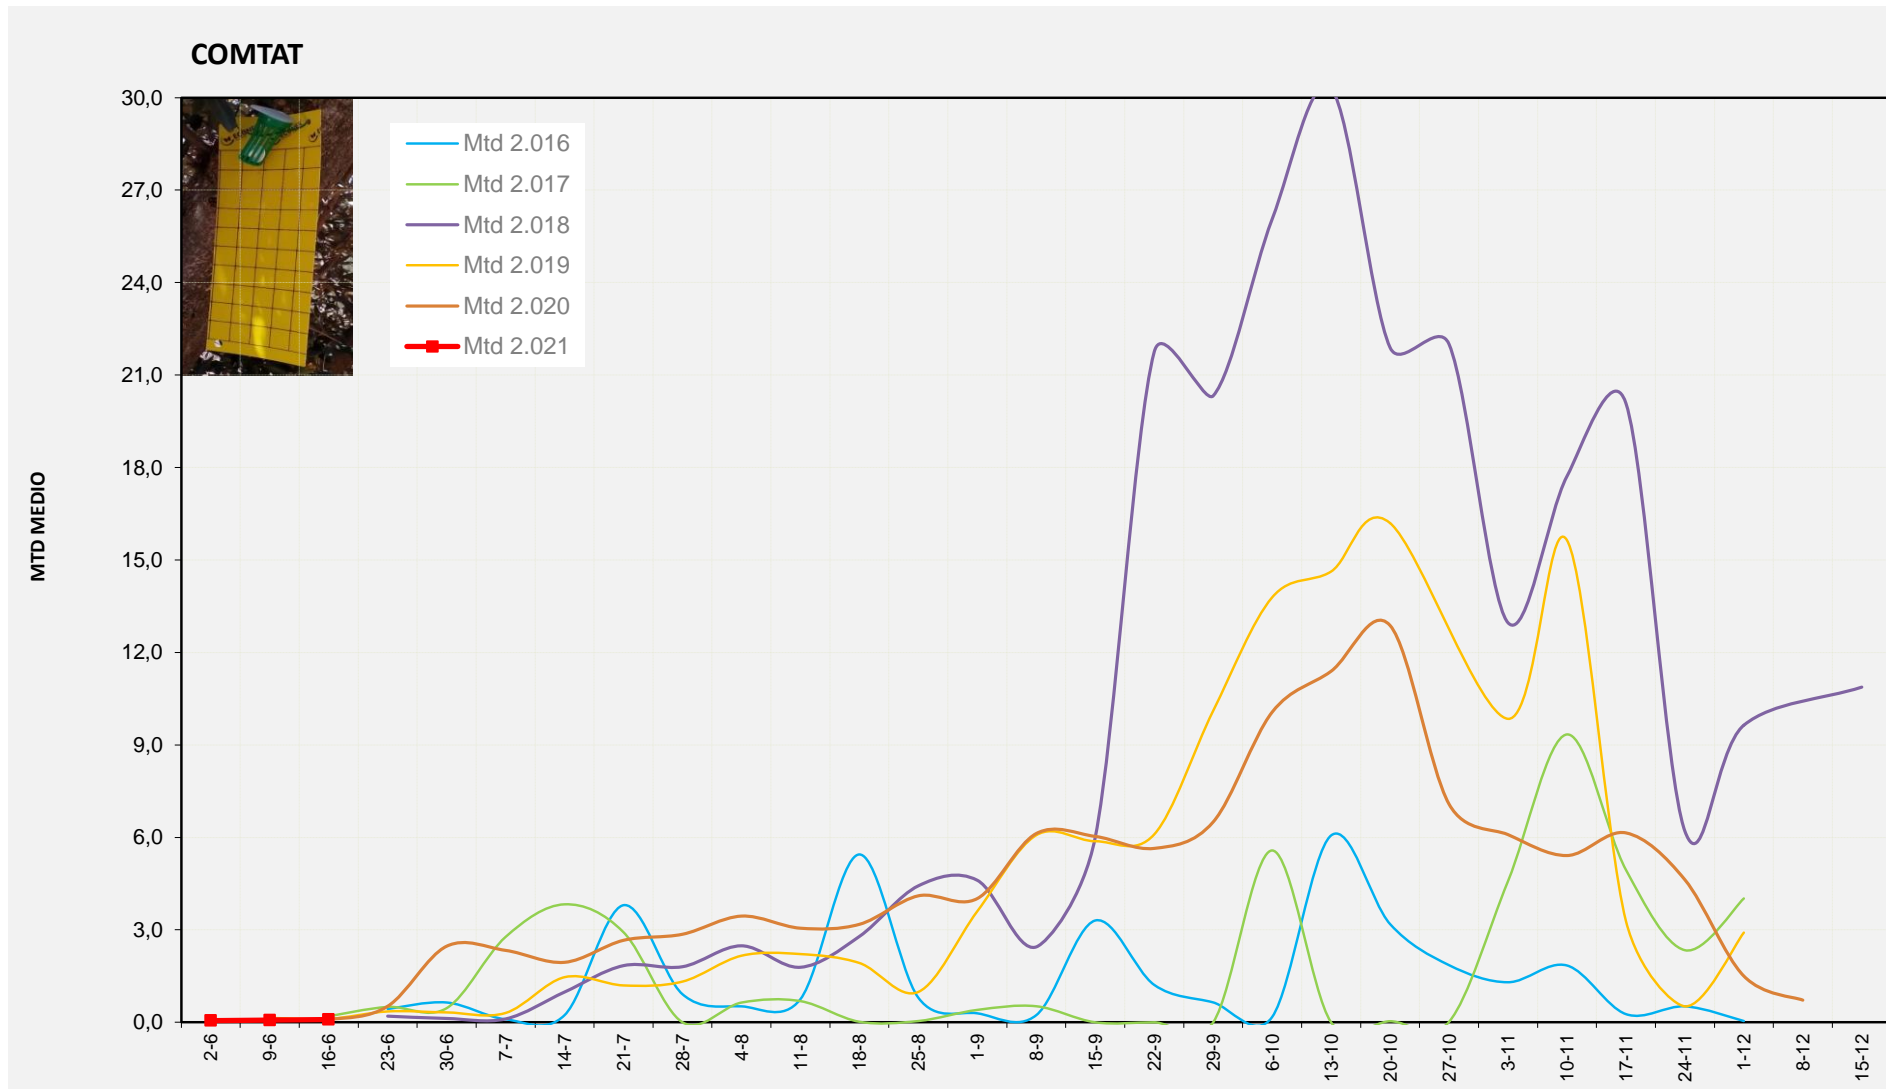

Setmana 24 COMTAT

Nº Trampes instal·lades: 8
% comptat última setmana: 100,00%

MTD MITJÀ	
2.016	0,00
2.017	0,20
2.018	
2.019	0,11
2.020	0,09
2.021	0,09

MTD: Mosques/Trampa/Dia