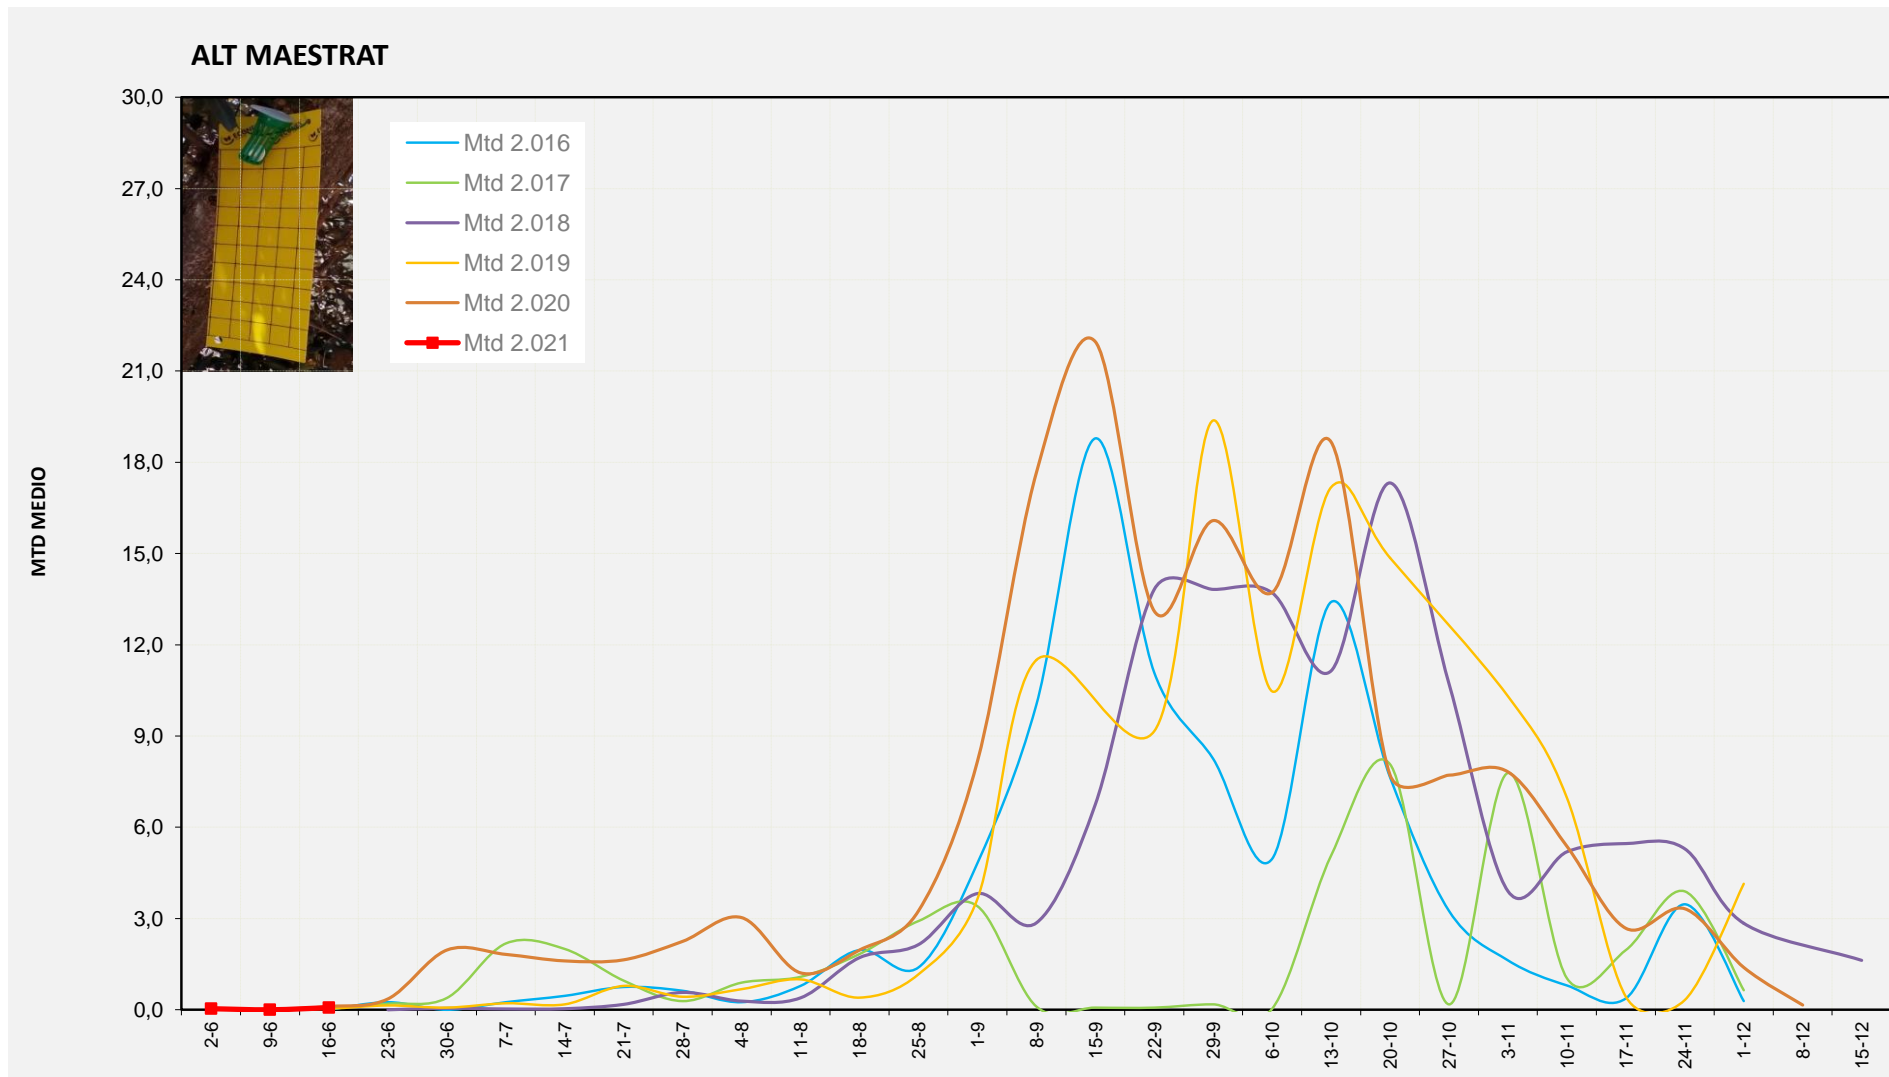

Setmana 24 ALT MAESTRAT

Nº Trampes instal·lades: 4
% comptat última setmana: 100,00%

MTD MITJÀ	
2.016	0,00
2.017	0,07
2.018	
2.019	0,04
2.020	0,11
2.021	0,07

MTD: Mosques/Trampa/Dia