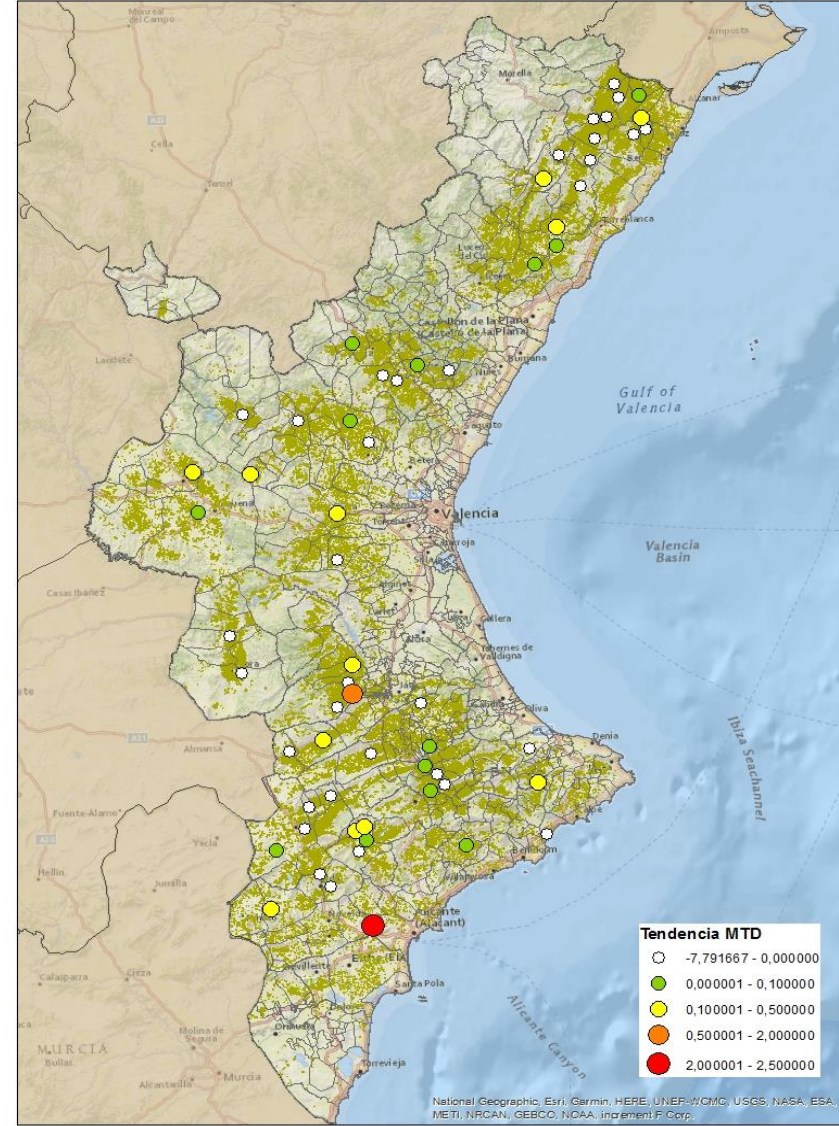

LA VALL D'ALBAIDA

ALACANT

MARINA ALTA

EL COMTAT

MARINA BAIXA

ALCOIÀ

ALT VINALOPÓ

ALACANTÍ

VINALOPÓ MITJÀ

Setmana 24 Resum per zones

MTD: Mosques/Trampa/Dia

MTD BACTROCERA OLEAE

% TRAMPES REVISADES

Setmana 24 Isomosques. Nivells poblacionals i tendència de la població silvestre

Nivell Poblacional Punts de control *Bactrocera oleae* 2.021

Tendència Punts de control *Bactrocera oleae* 2.021

Setmana 24 Corba poblacional Comunitat Valenciana

MTD mateixa setmana

2.016	0,61
2.017	0,61
2.018	
2.019	0,75
2.020	1,27
2.021	0,50

% comptat última setmana: 99,18%