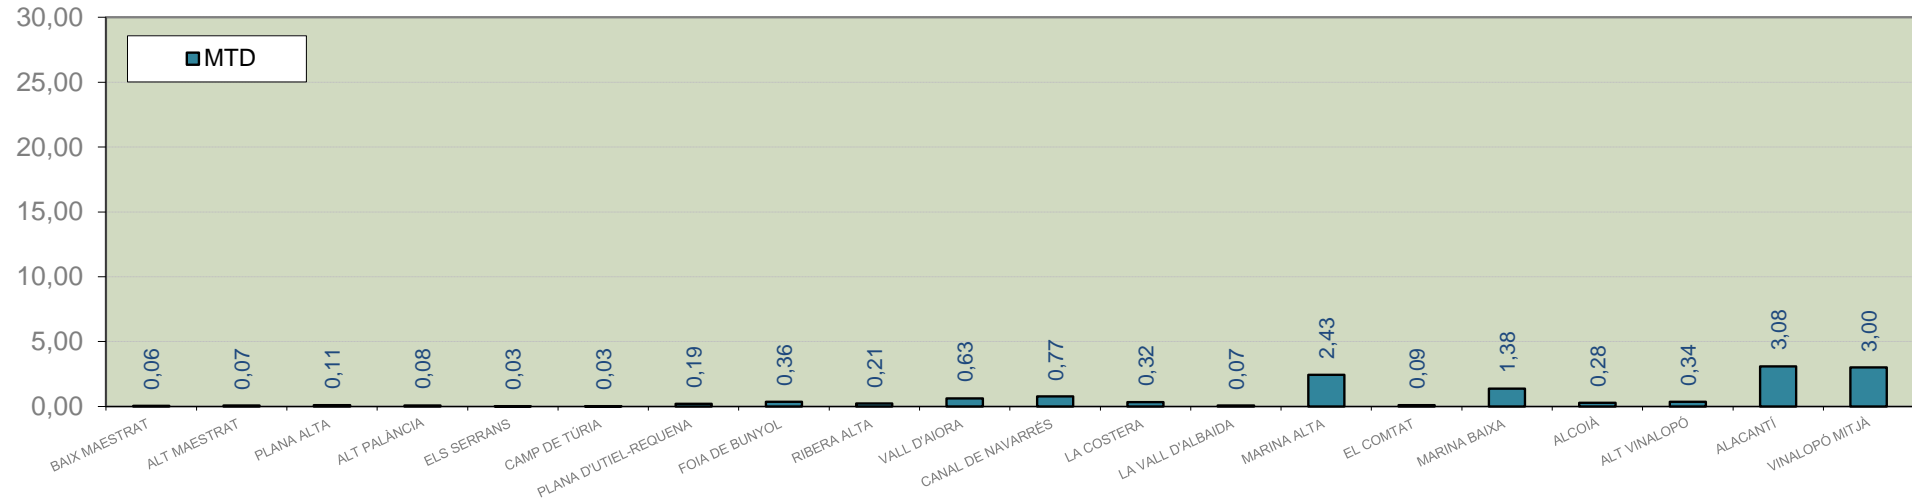

LA VALL D'ALBAIDA

ALACANT

MARINA ALTA

EL COMTAT

MARINA BAIXA

ALCOIÀ

ALT VINALOPÓ

ALACANTÍ

VINALOPÓ MITJÀ

Setmana 24 Resum per zones

MTD: Mosques/Trampa/Dia

MTD BACTROCERA OLEAE

% TRAMPES REVISADES

Setmana 24 Isomosques. Nivells poblacionals i tendència de la població silvestre

Nivell Poblacional Punts de control *Bactrocera oleae* 2.021

Tendència Punts de control *Bactrocera oleae* 2.021

Setmana 24 Corba poblacional Comunitat Valenciana

MTD mateixa setmana

2.016	0,61
2.017	0,61
2.018	
2.019	0,75
2.020	1,27
2.021	0,50

% comptat última setmana: 99,18%