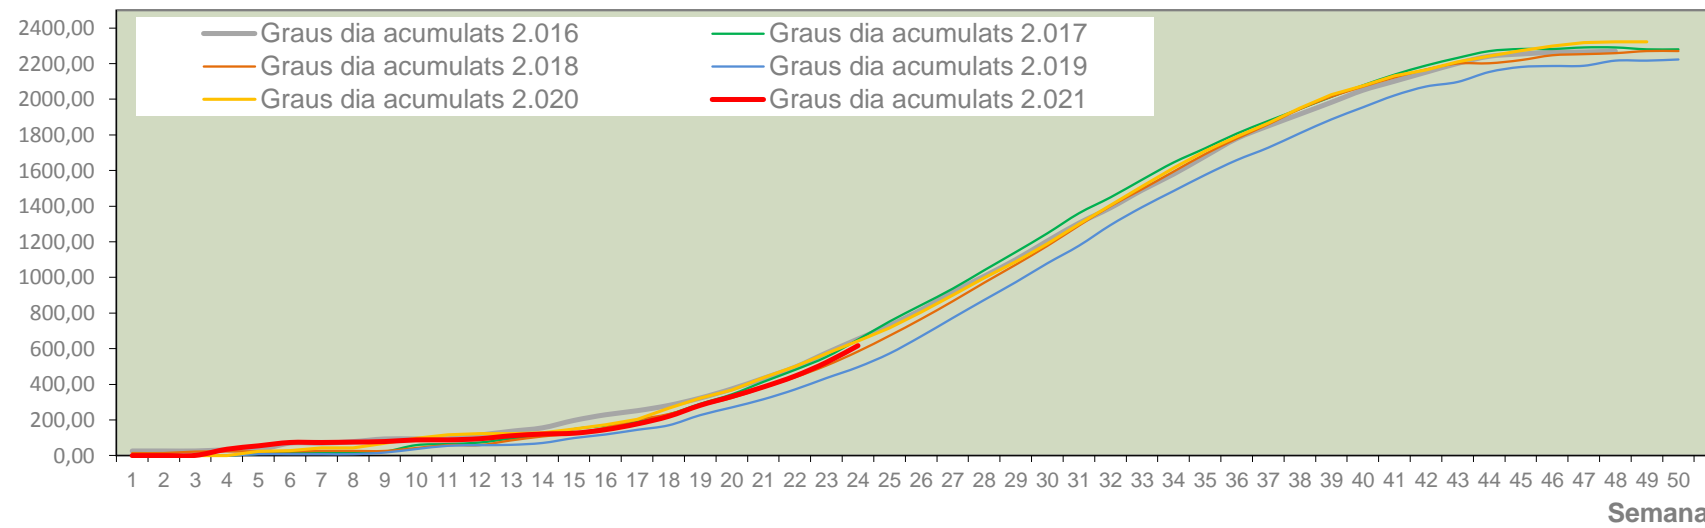

Nº Trampes instal·lades: 8
 % comptat última setmana: 100,00%

	MTD MITJÀ
2.016	0,00
2.017	0,42
2.018	
2.019	0,38
2.020	0,52
2.021	0,34

MTD: Mosques/Trampa/Dia

Setmana 24 VINALOPÓ MITJÀ

Nº Trampes instal·lades: 6

% comptat última setmana: 100,00%

MTD MITJÀ

2.016	0,00
2.017	0,25
2.018	
2.019	1,88
2.020	1,36
2.021	3,00

MTD: Mosques/Trampa/Dia

Dades climàtiques

Temperatura llindar a partir de la qual s'acumulen graus dia: 9°C

Grados.día

Integral térmica zona oleícola 2.021

Grados °C

Temperatura mitjana en zona oleícola 2.021