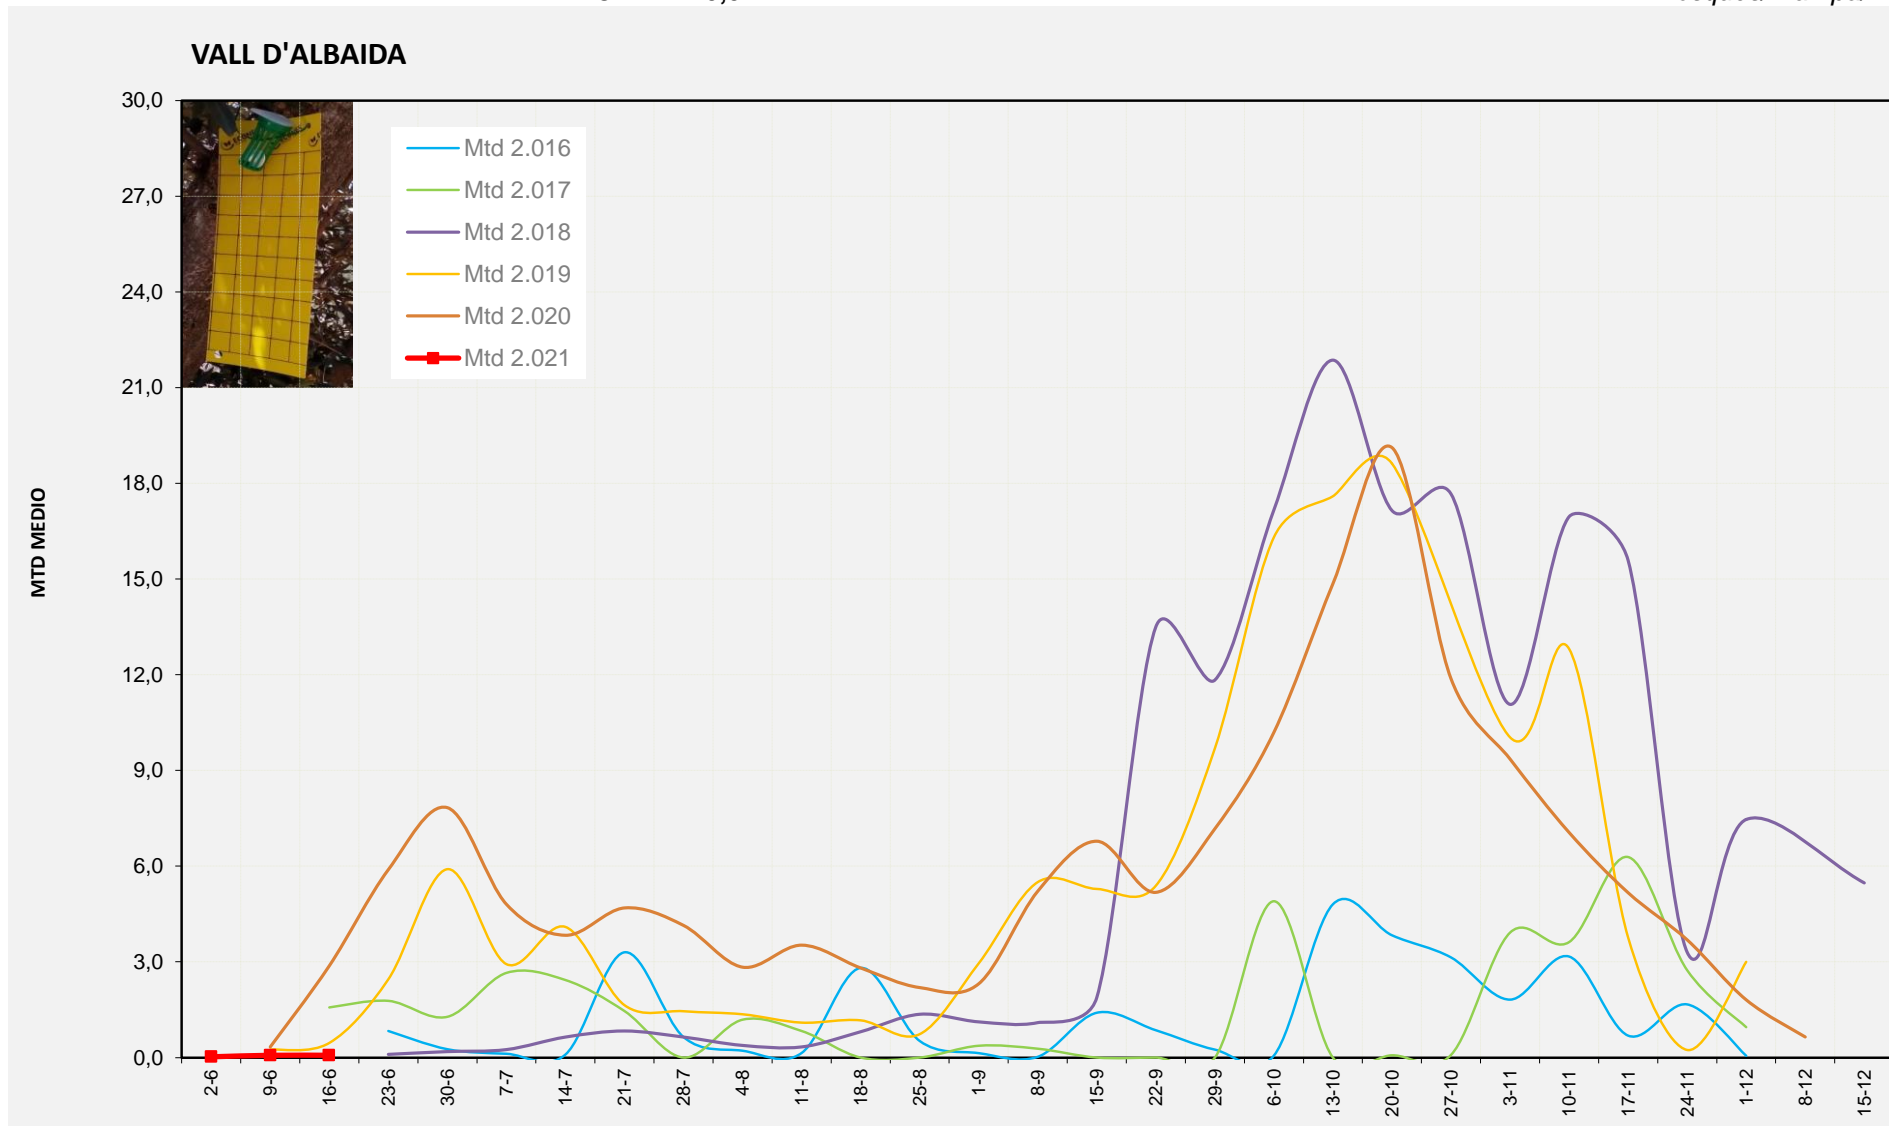

MTD: Mosques/Trampa/Dia

Setmana 24 VALL D'ALBAIDA

Nº Trampes instal·lades: 6

% comptat última setmana: 100,00%

MTD MITJÀ

2.016	0,00
2.017	1,57
2.018	
2.019	0,46
2.020	2,88
2.021	0,07

MTD: Mosques/Trampa/Dia