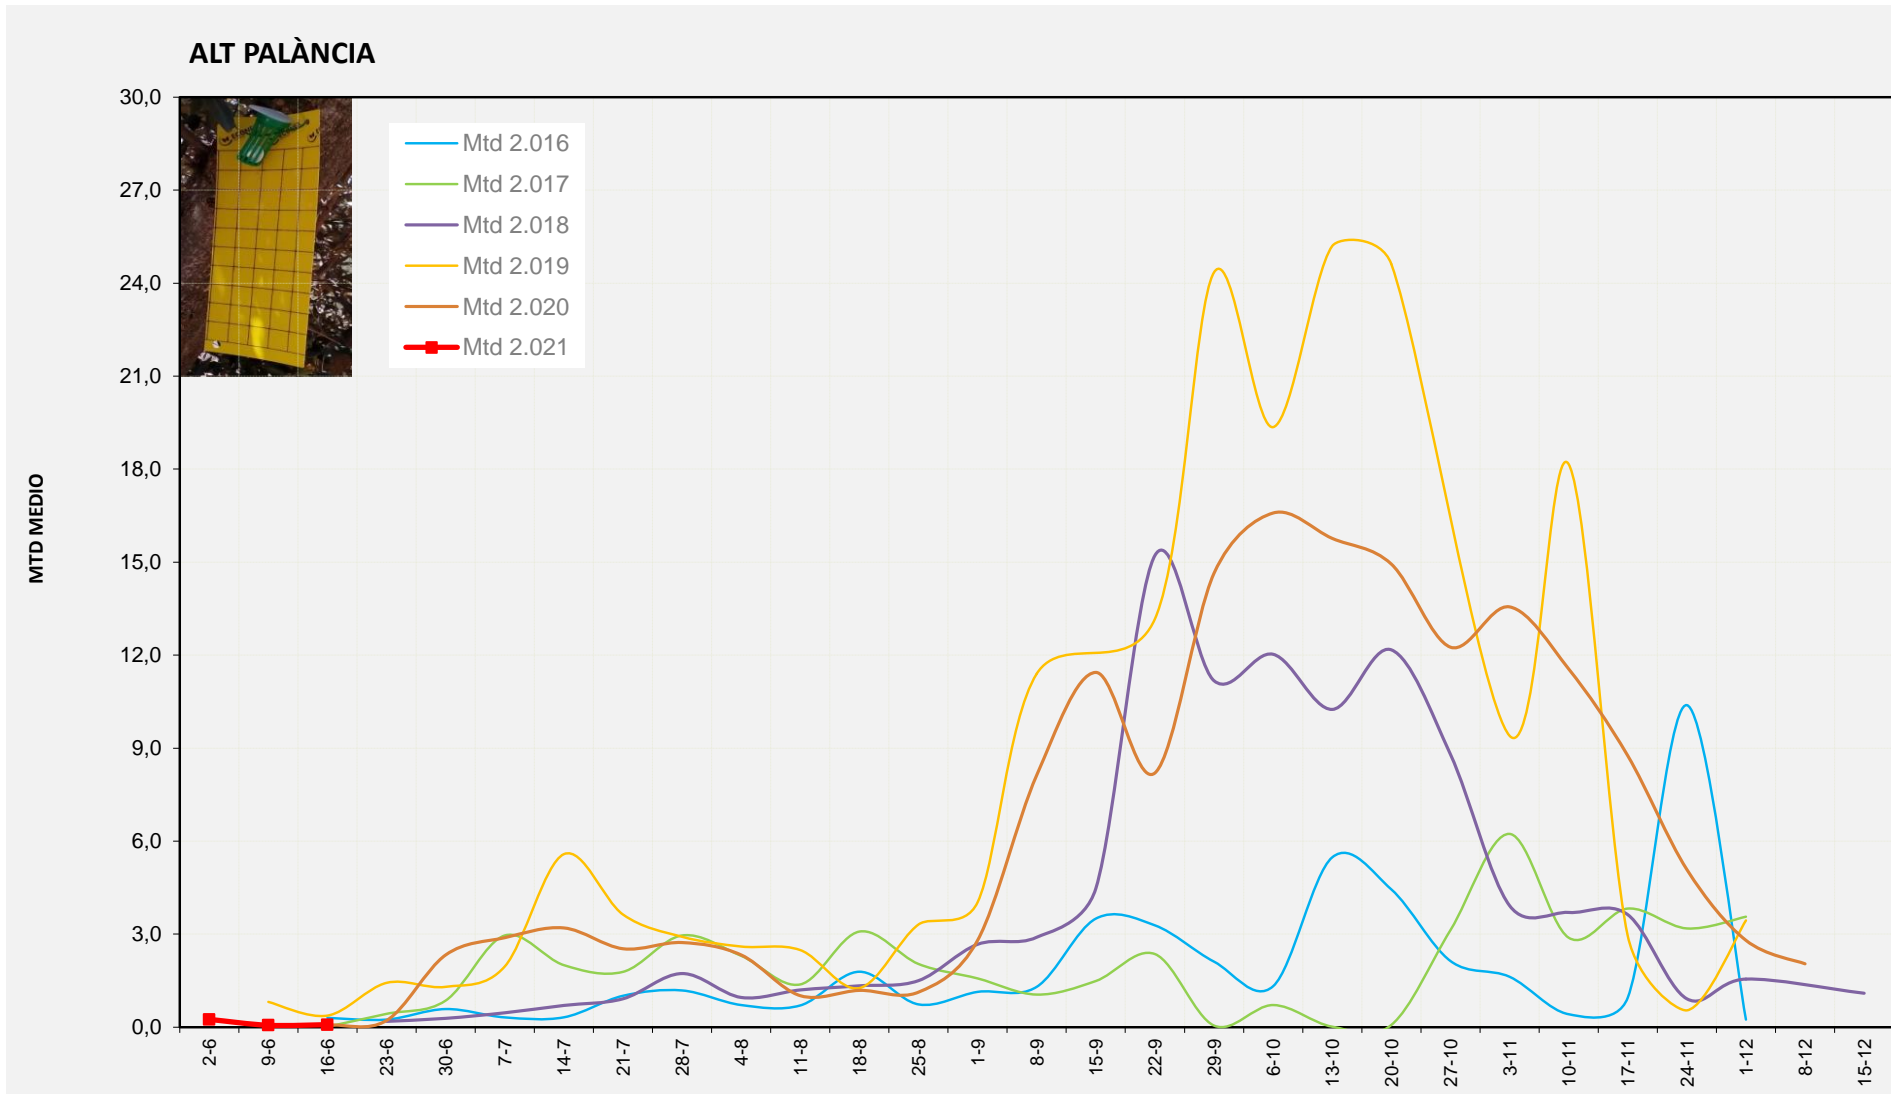

Nº Trampes instal·lades: 10
 % comptat última setmana: 100,00%

MTD MITJÀ	
2.016	0,30
2.017	0,01
2.018	
2.019	0,37
2.020	0,07
2.021	0,08

MTD: Mosques/Trampa/Dia

Setmana 24 ELS SERRANS

Nº Trampes instal·lades: 4
 % comptat última setmana: 100,00%