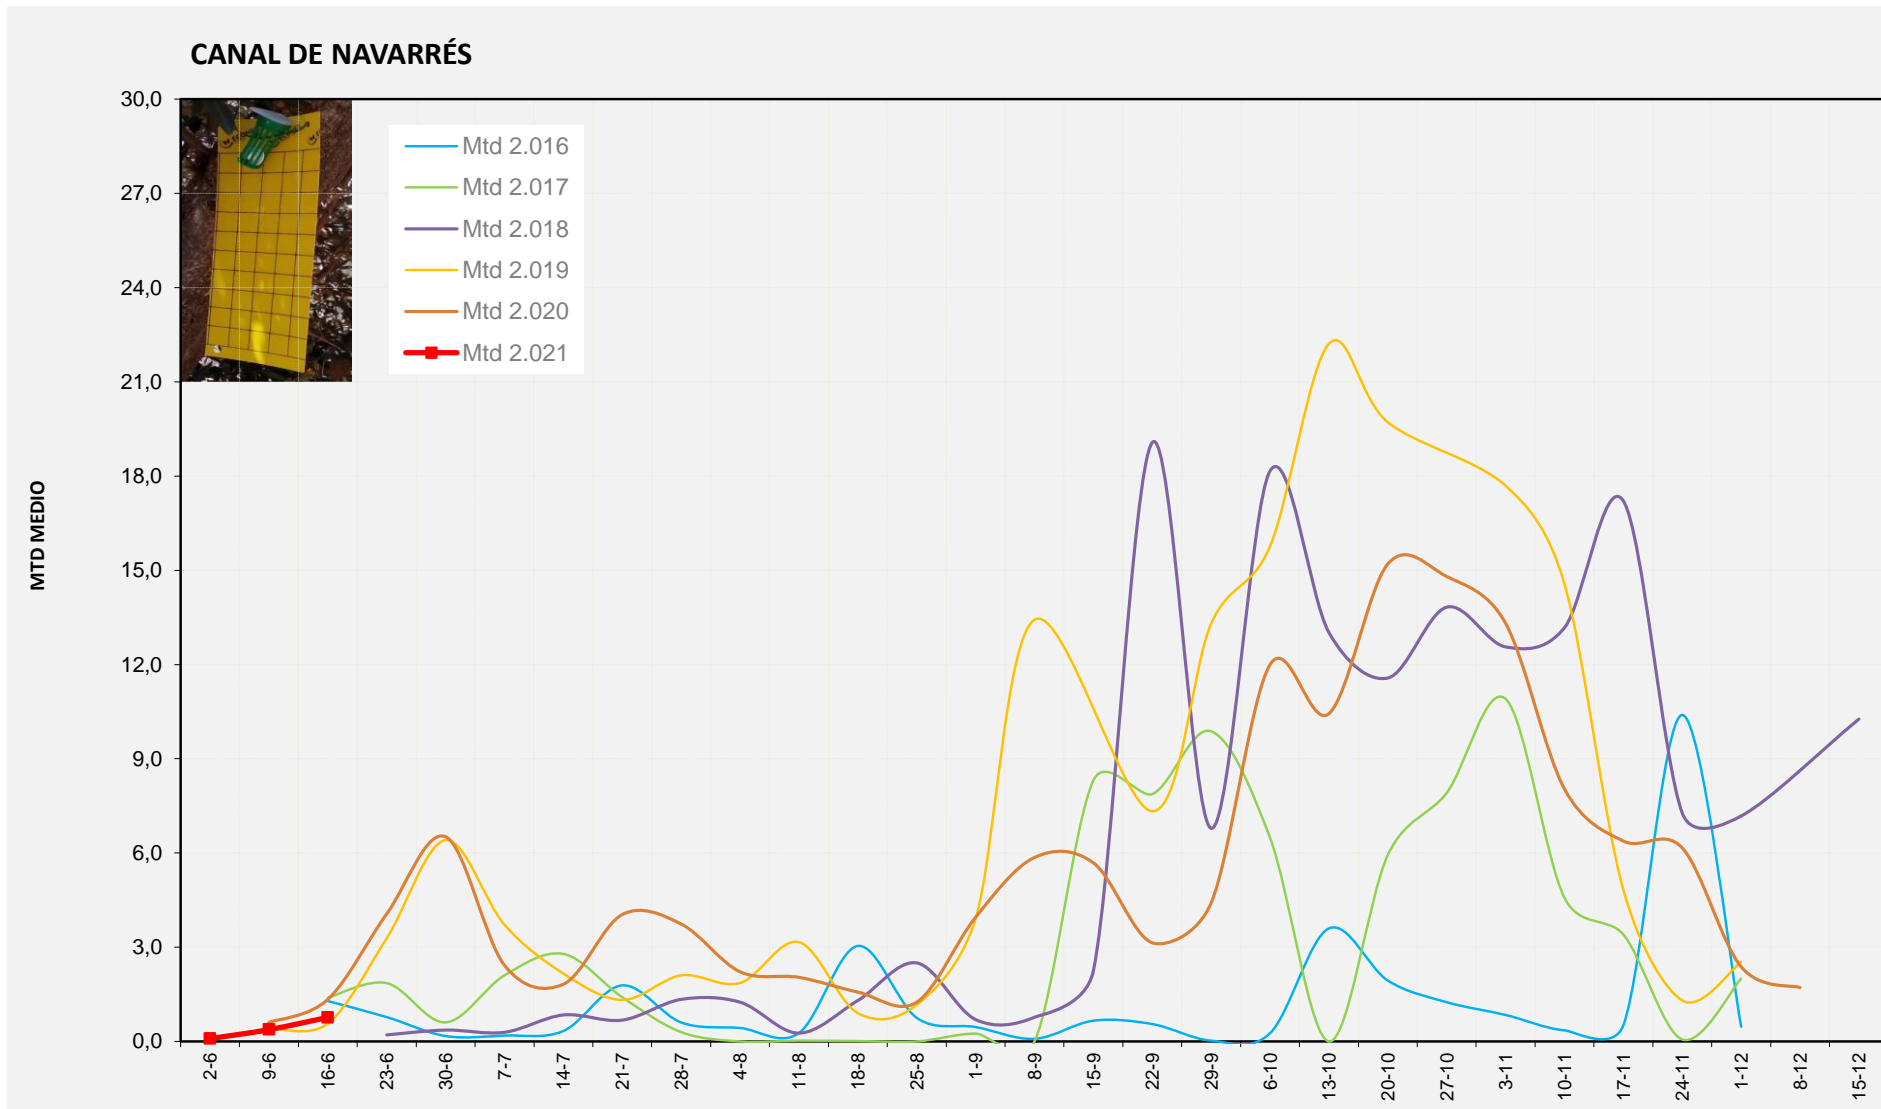

Setmana 24 CANAL DE NAVARRÉS

Nº Trampes instal·lades: 8
% comptat última setmana: 100,00%

MTD MITJÀ	
2.016	1,29
2.017	1,39
2.018	
2.019	0,57
2.020	1,34
2.021	0,77

MTD: Mosques/Trampa/Dia