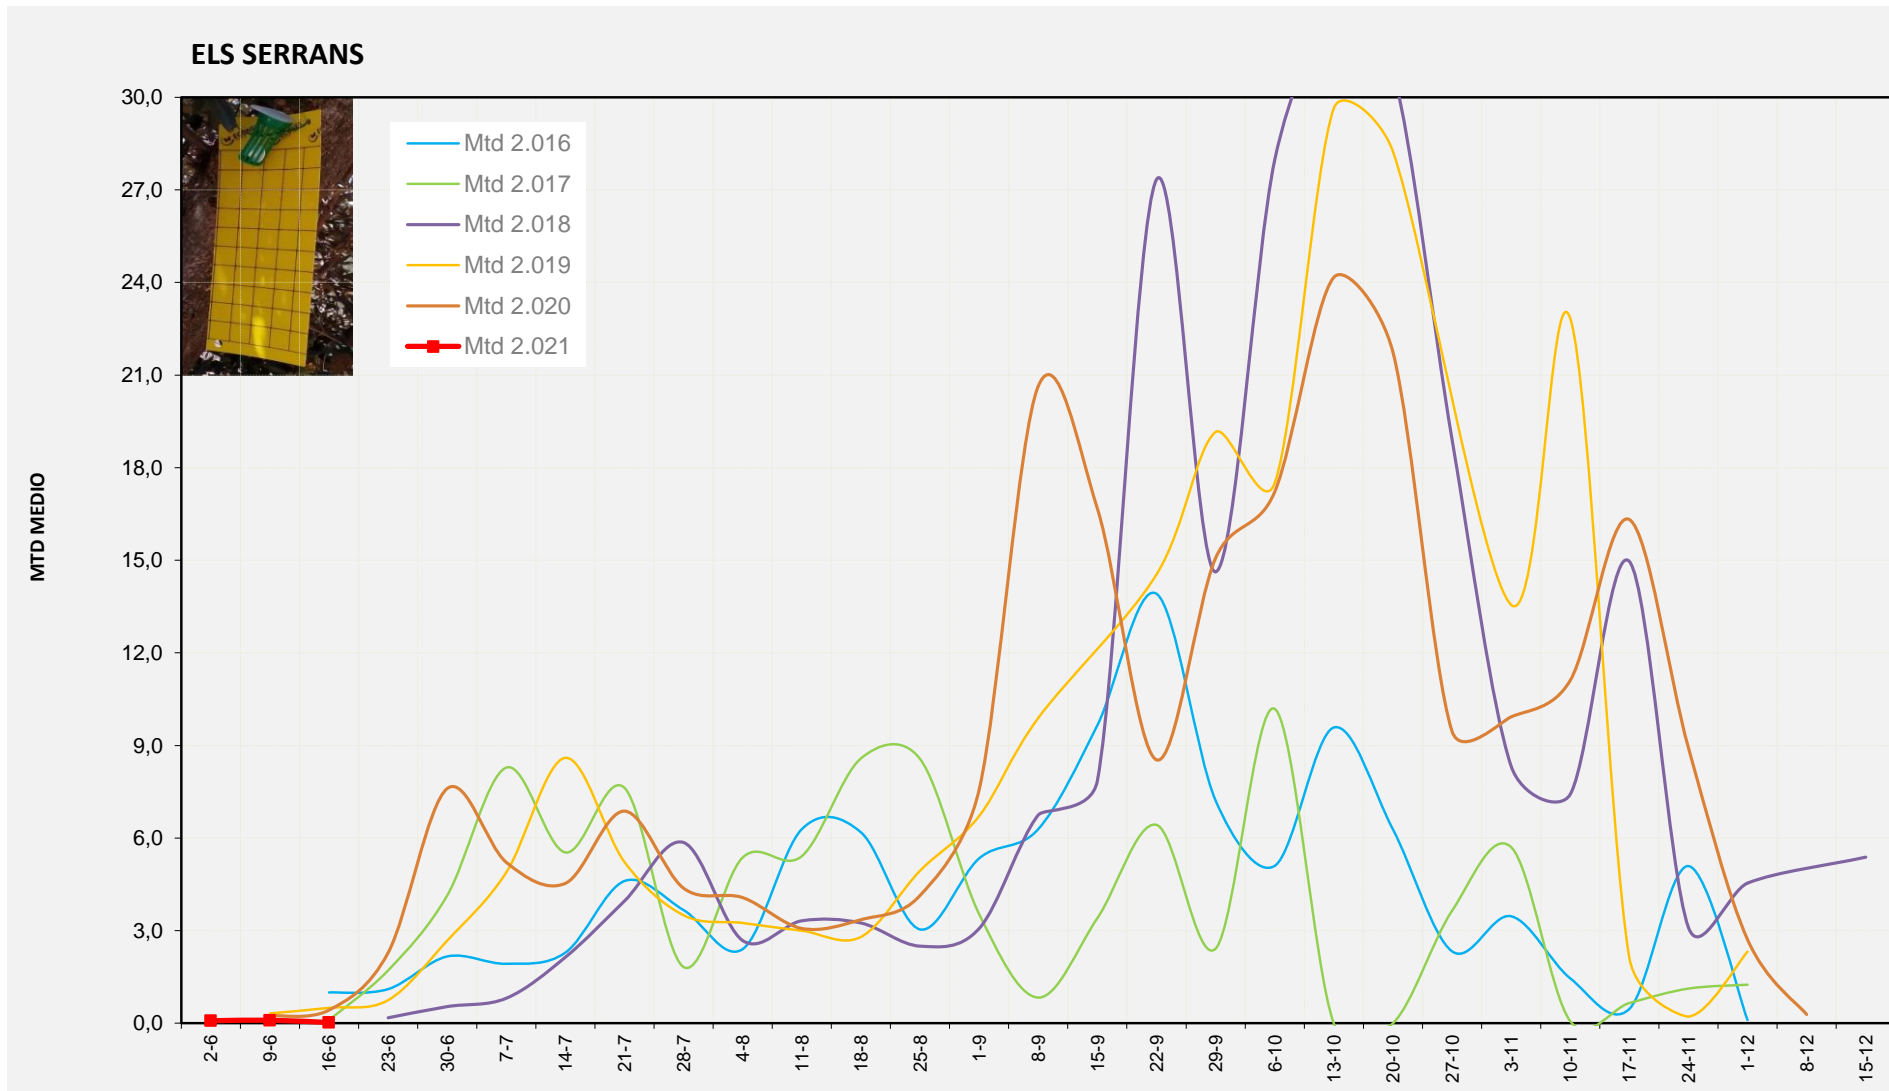

Setmana 24 ELS SERRANS

Nº Trampes instal·lades: 4
% comptat última setmana: 100,00%

MTD MITJÀ	
2.016	1,00
2.017	0,11
2.018	
2.019	0,50
2.020	0,43
2.021	0,03

MTD: Mosques/Trampa/Dia