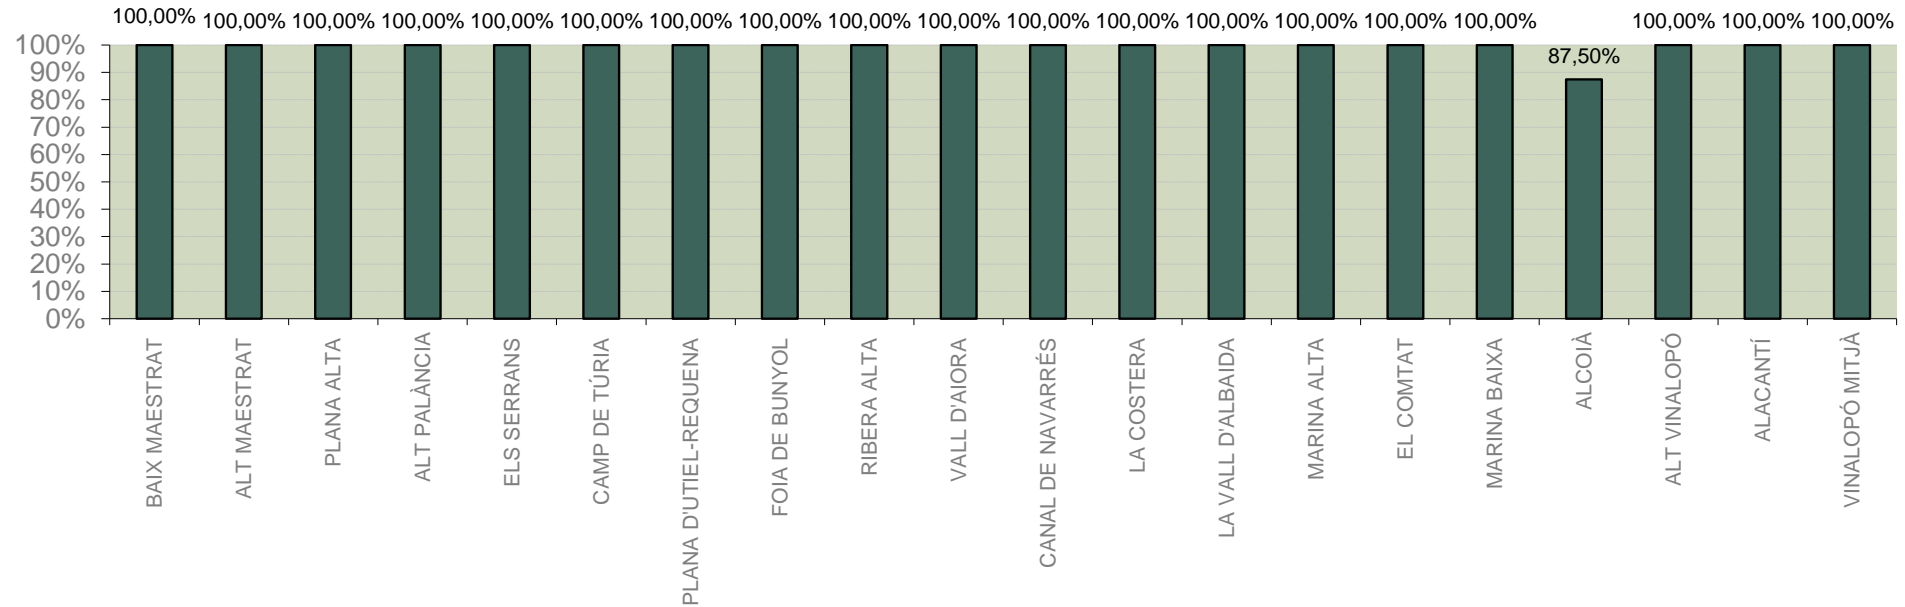

LA VALL D'ALBAIDA

ALACANT

MARINA ALTA

EL COMTAT

MARINA BAIXA

ALCOIÀ

ALT VINALOPÓ

ALACANTÍ

VINALOPÓ MITJÀ

Setmana 24 Resum per zones

MTD: Mosques/Trampa/Dia

MTD BACTROCERA OLEAE

% TRAMPES REVISADES

Setmana 24 Isomosques. Nivells poblacionals i tendència de la població silvestre

Nivell Poblacional Punts de control *Bactrocera oleae* 2.021