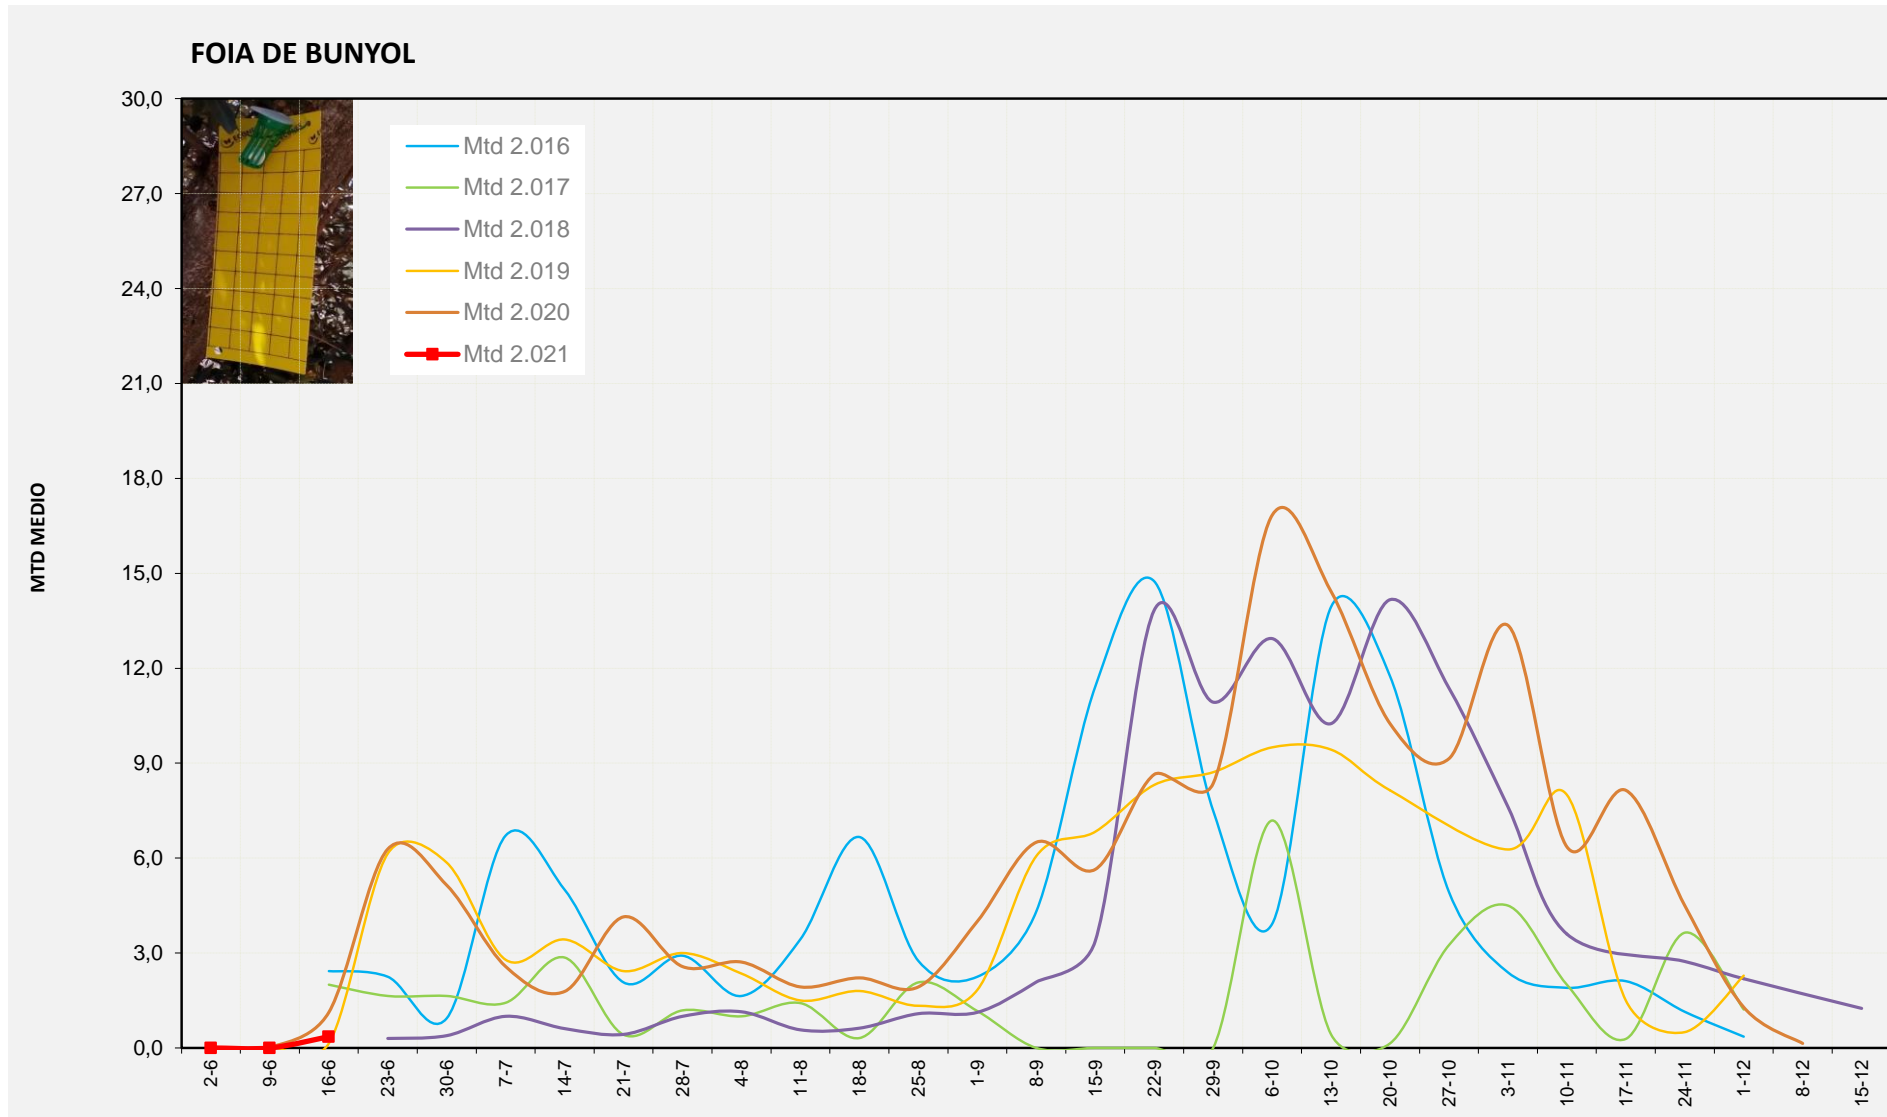

MTD: Mosques/Trampa/Dia

Setmana 24 FOIA DE BUNYOL

Nº Trampes instal·lades: 2
 % comptat última setmana: 100,00%

	MTD MITJÀ
2.016	2,43
2.017	2,00
2.018	
2.019	0,14
2.020	1,13
2.021	0,36

MTD: Mosques/Trampa/Dia