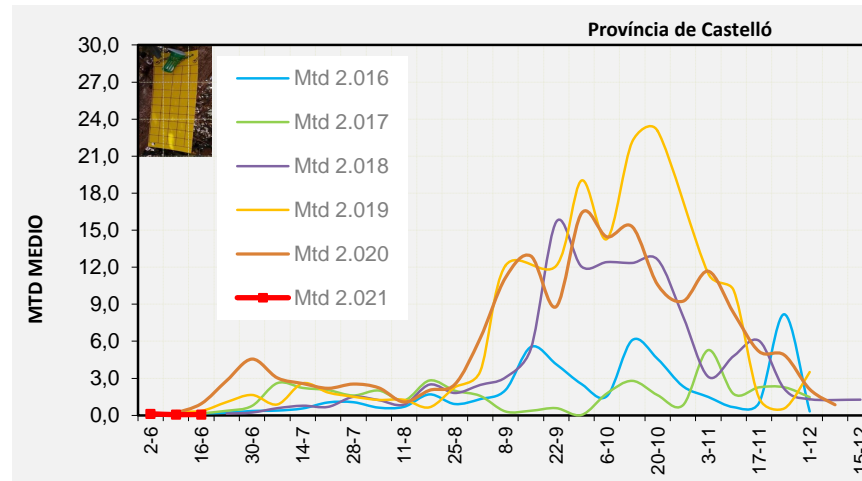

Tendència Punts de control *Bactrocera oleae* 2.021

Setmana 24 Corba poblacional Comunitat Valenciana

MTD mateixa setmana

2.016	0,61
2.017	0,61
2.018	
2.019	0,75
2.020	1,27
2.021	0,50

% comptat última setmana: 99,18%

MTD: Mosques/Trampa/Dia

Setmana 24 Corbes poblacionals províncies

	MTD mitjà		
	Castelló	València	Alacant
2.016	0,16	0,94	1,48
2.017	0,16	0,78	0,90
2.018			
2.019	0,36	0,51	1,40
2.020	0,95	1,05	1,83
2.021	0,07	0,32	1,13

% comptat última setmana: 100,00%

MTD: Mosques/Trampa/Dia

% comptat última setmana: 97,50%

% comptat última setmana: 100,00%

Setmana 24 BAIX MAESTRAT

Nº Trampes instal·lades: 20
 % comptat última setmana: 100,00%