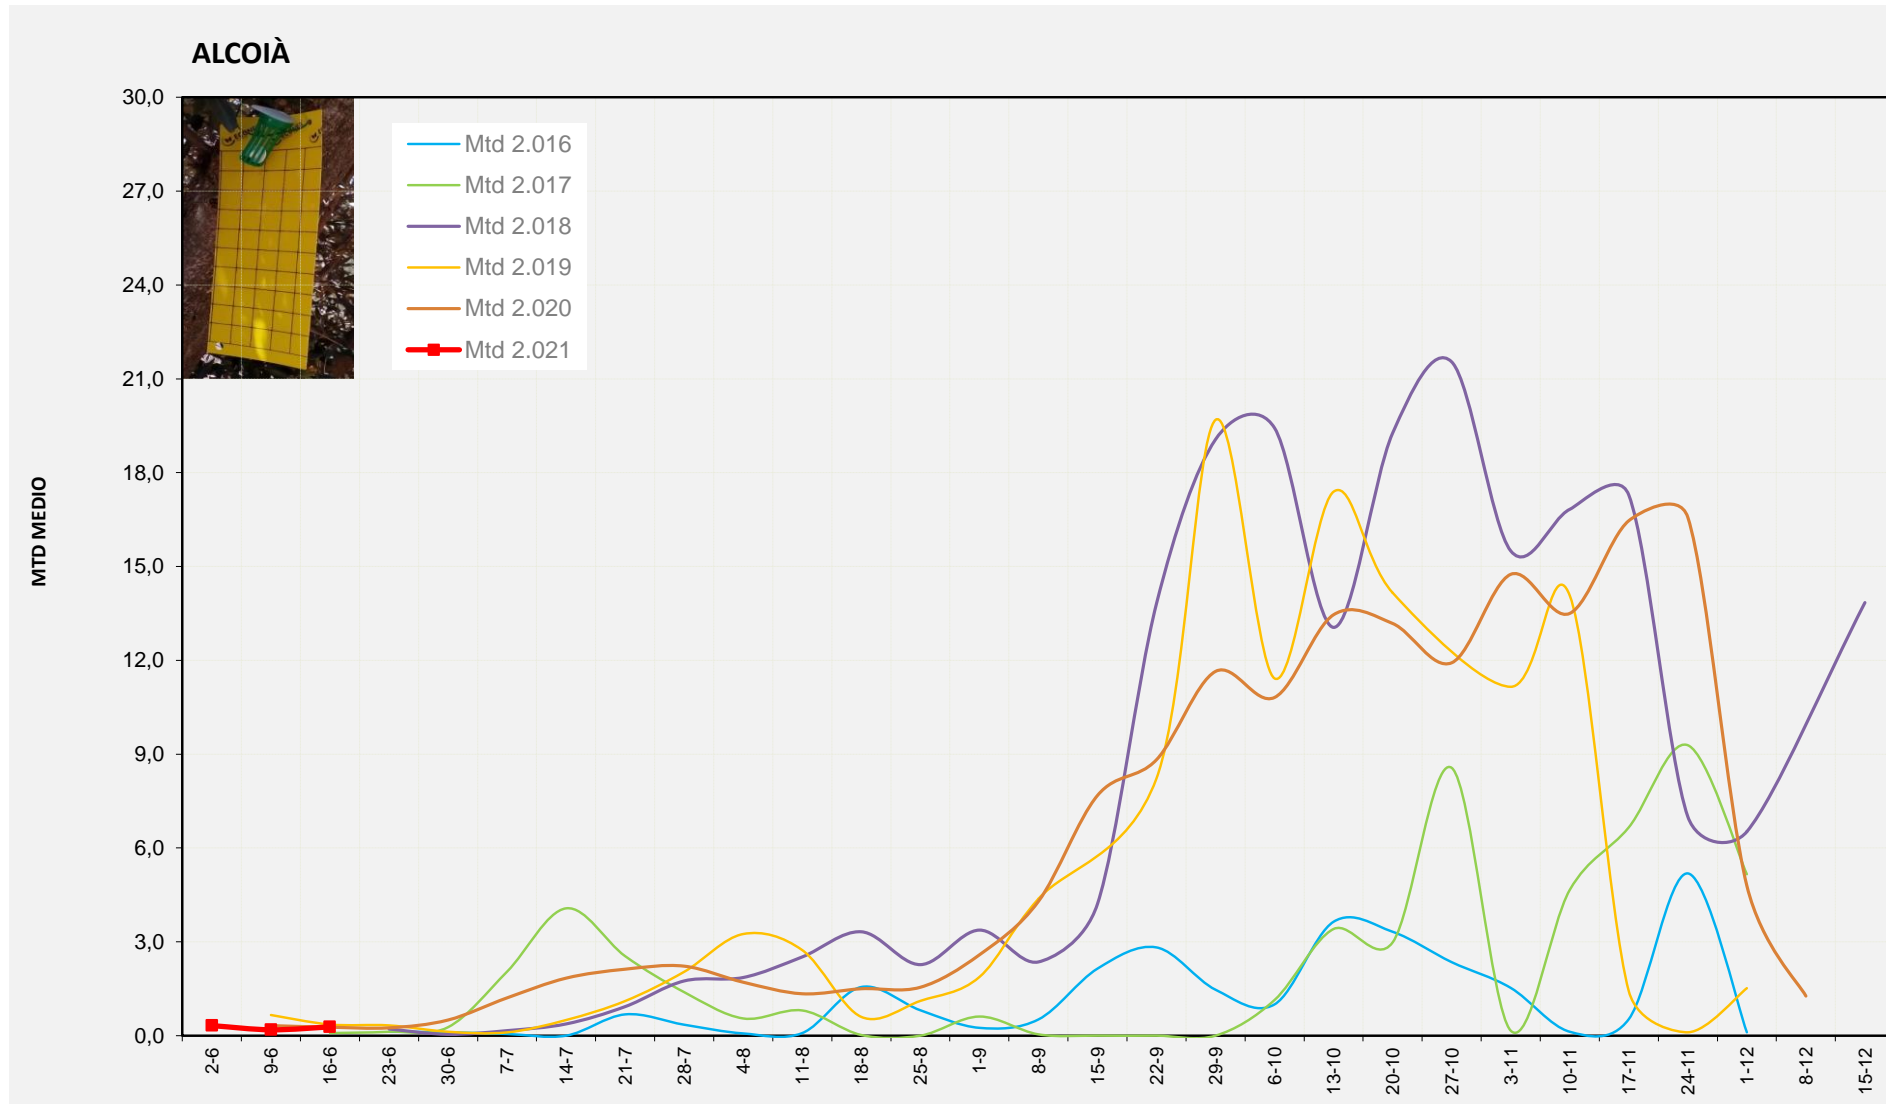

MTD: Mosques/Trampa/Dia

Setmana 24 ALCOIÀ

Nº Trampes instal·lades: 8
 % comptat última setmana: 87,50%

MTD MITJÀ	
2.016	0,00
2.017	0,08
2.018	
2.019	0,36
2.020	0,27
2.021	0,28

MTD: Mosques/Trampa/Dia

Setmana 24 ALT VINALOPÓ

Nº Trampes instal·lades: 8
 % comptat última setmana: 100,00%

	MTD MITJÀ
2.016	0,00
2.017	0,42
2.018	
2.019	0,38
2.020	0,52
2.021	0,34

MTD: Mosques/Trampa/Dia

Setmana 24 VINALOPÓ MITJÀ

Nº Trampes instal·lades: 6