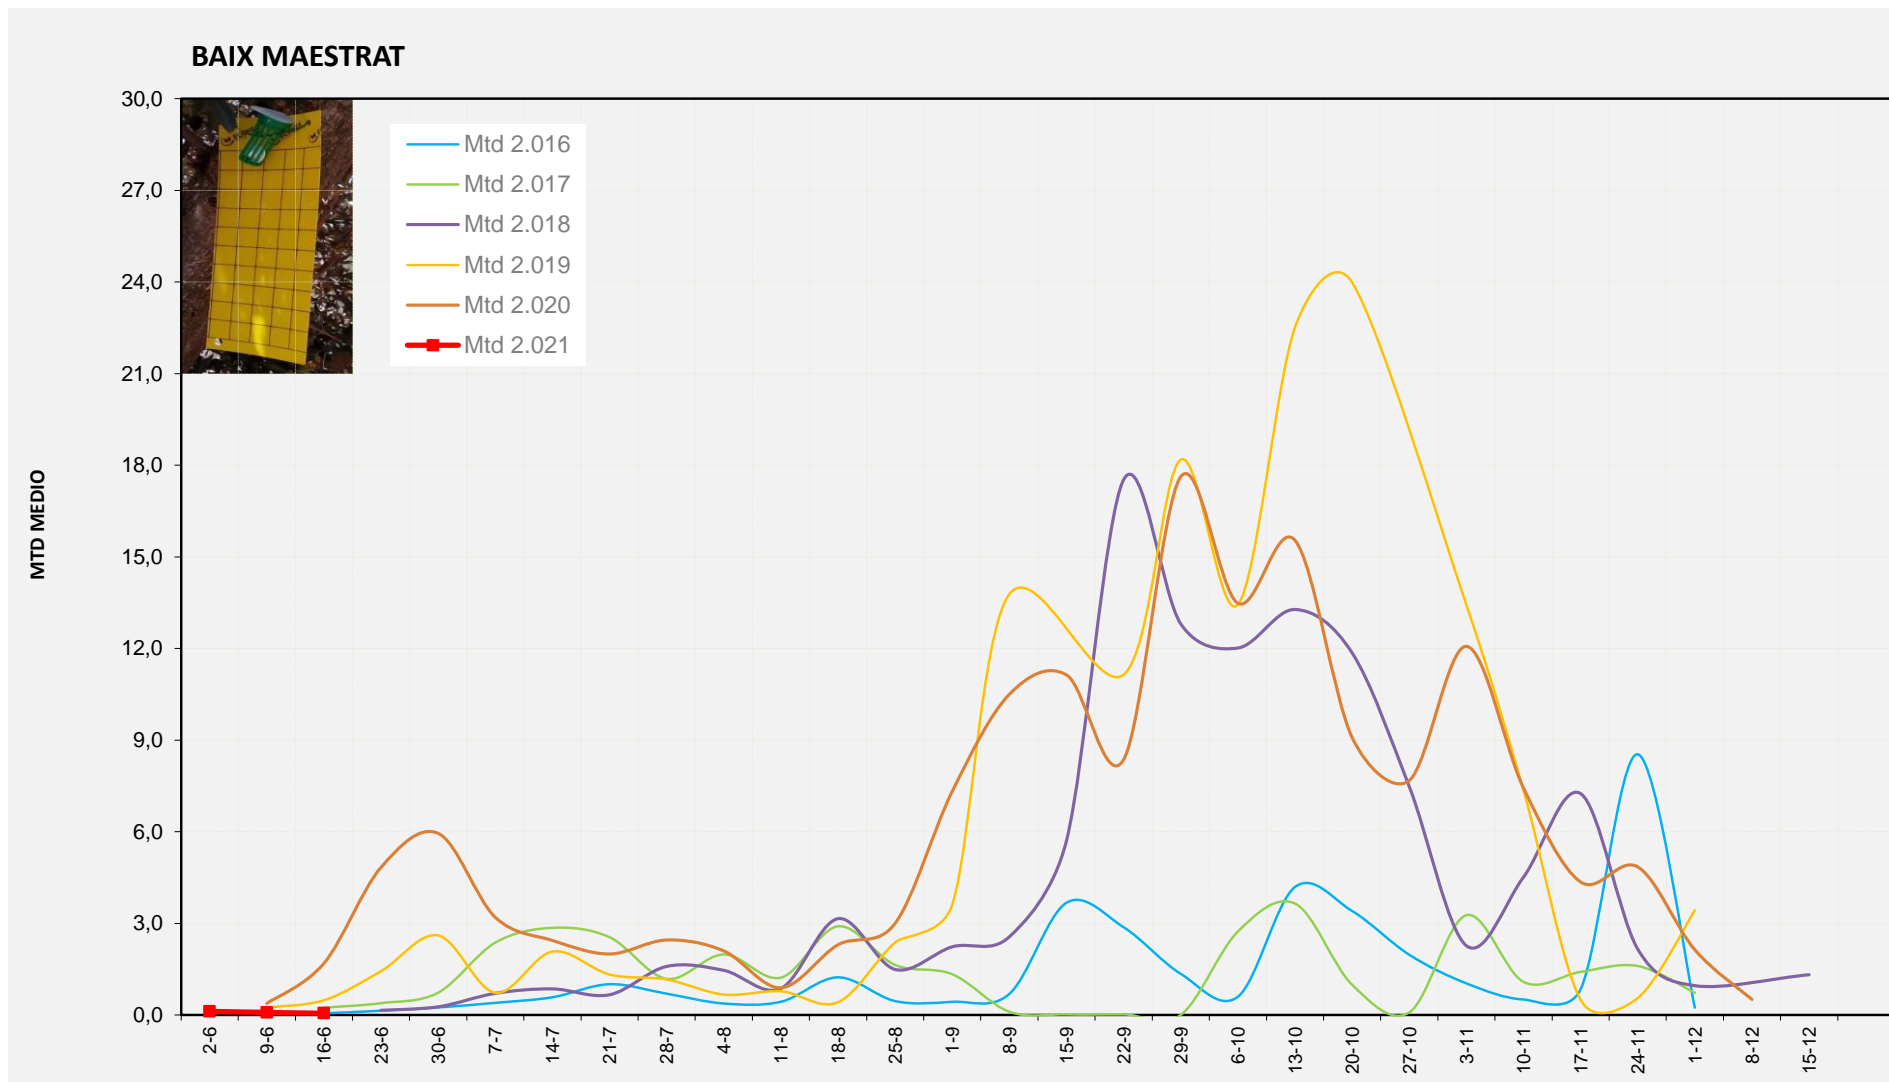

Setmana 24 BAIX MAESTRAT

Nº Trampes instal·lades: 20
% comptat última setmana: 100,00%

MTD MITJÀ	
2.016	0,06
2.017	0,24
2.018	
2.019	0,49
2.020	1,69
2.021	0,06

MTD: Mosques/Trampa/Dia