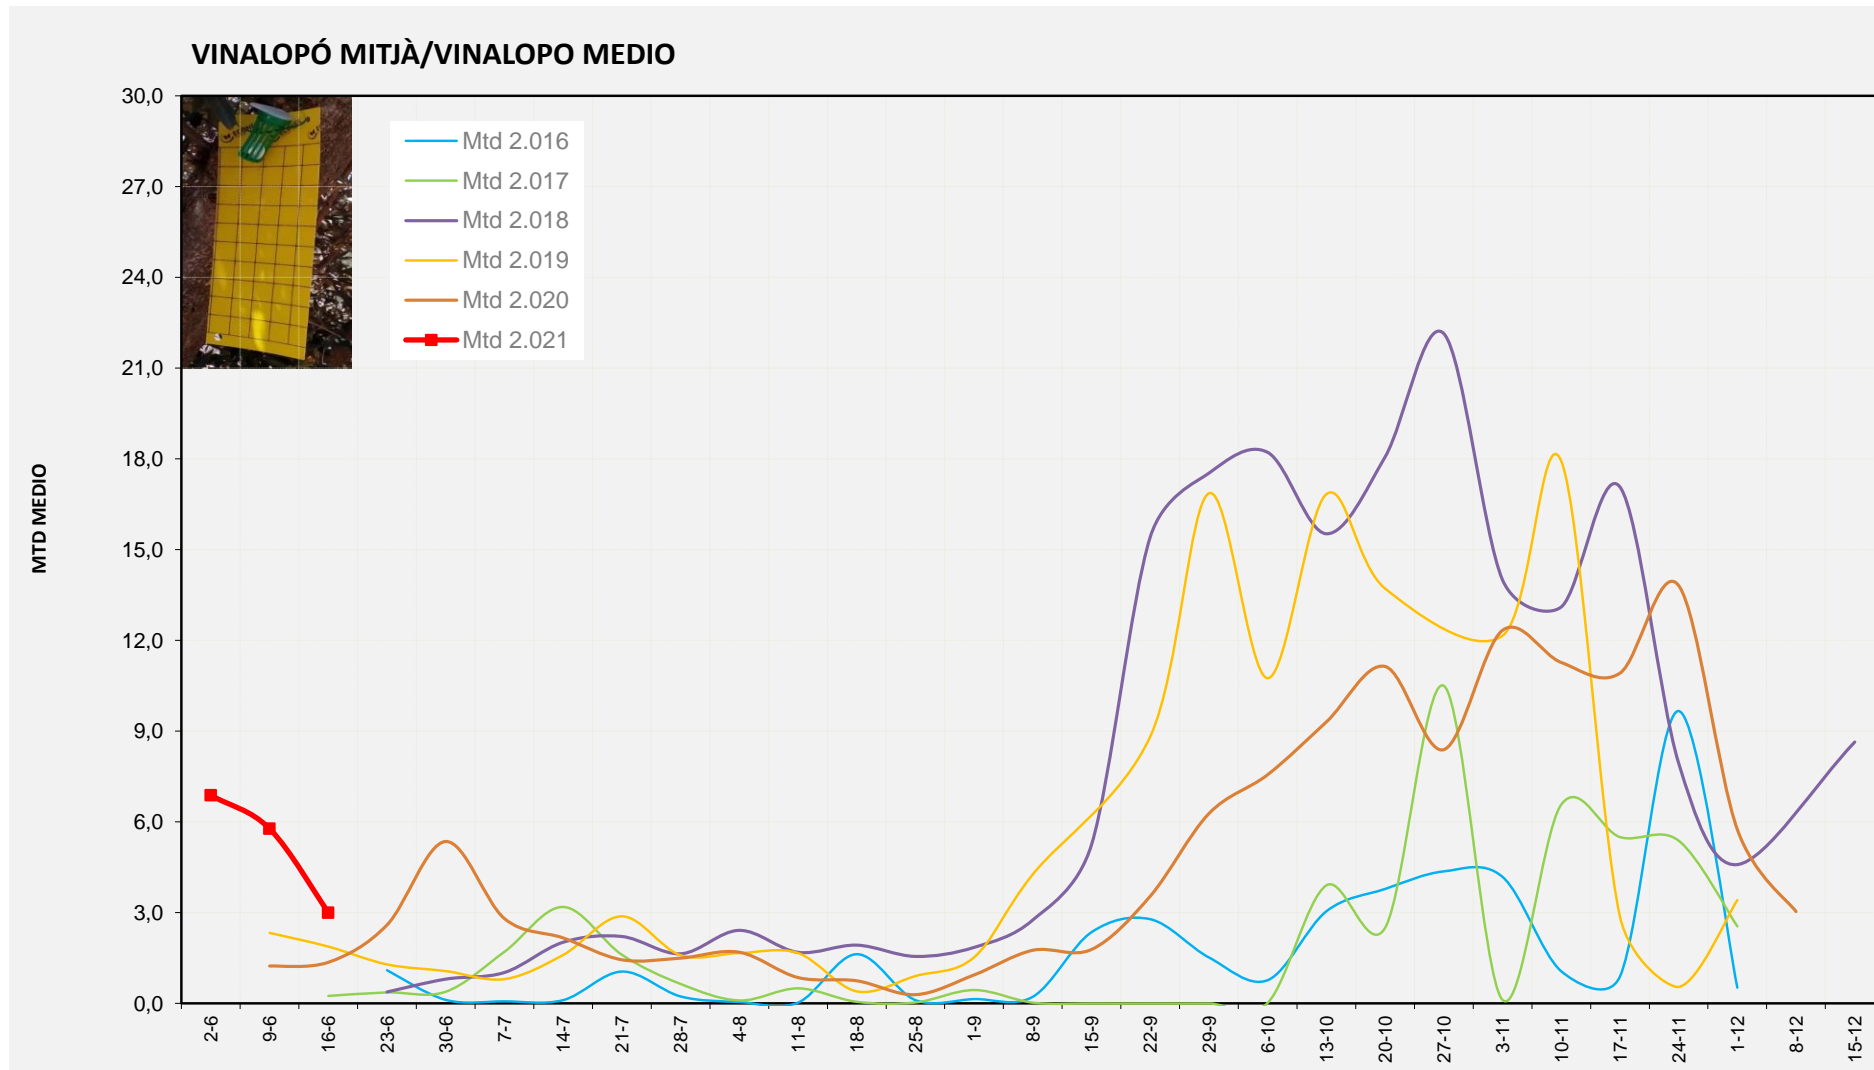

Setmana 24 VINALOPÓ MITJÀ

Nº Trampes instal·lades: 6

% comptat última setmana: 100,00%

MTD MITJÀ

2.016	0,00
2.017	0,25
2.018	
2.019	1,88
2.020	1,36
2.021	3,00

MTD: Mosques/Trampa/Dia