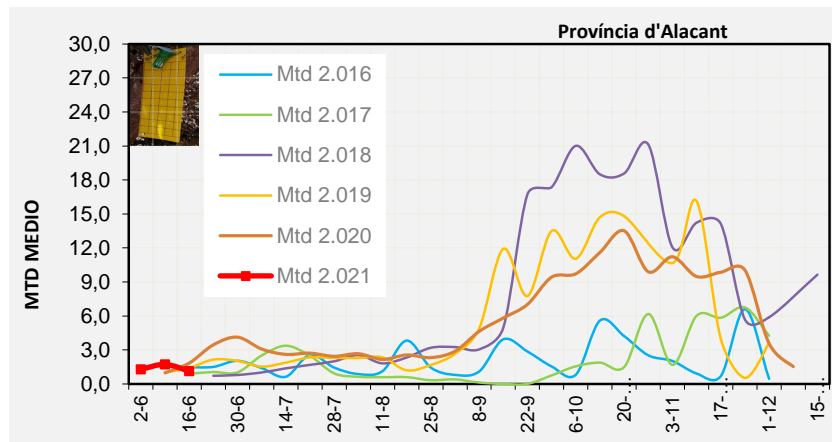

% comptat última setmana: 97,50%

% comptat última setmana: 100,00%