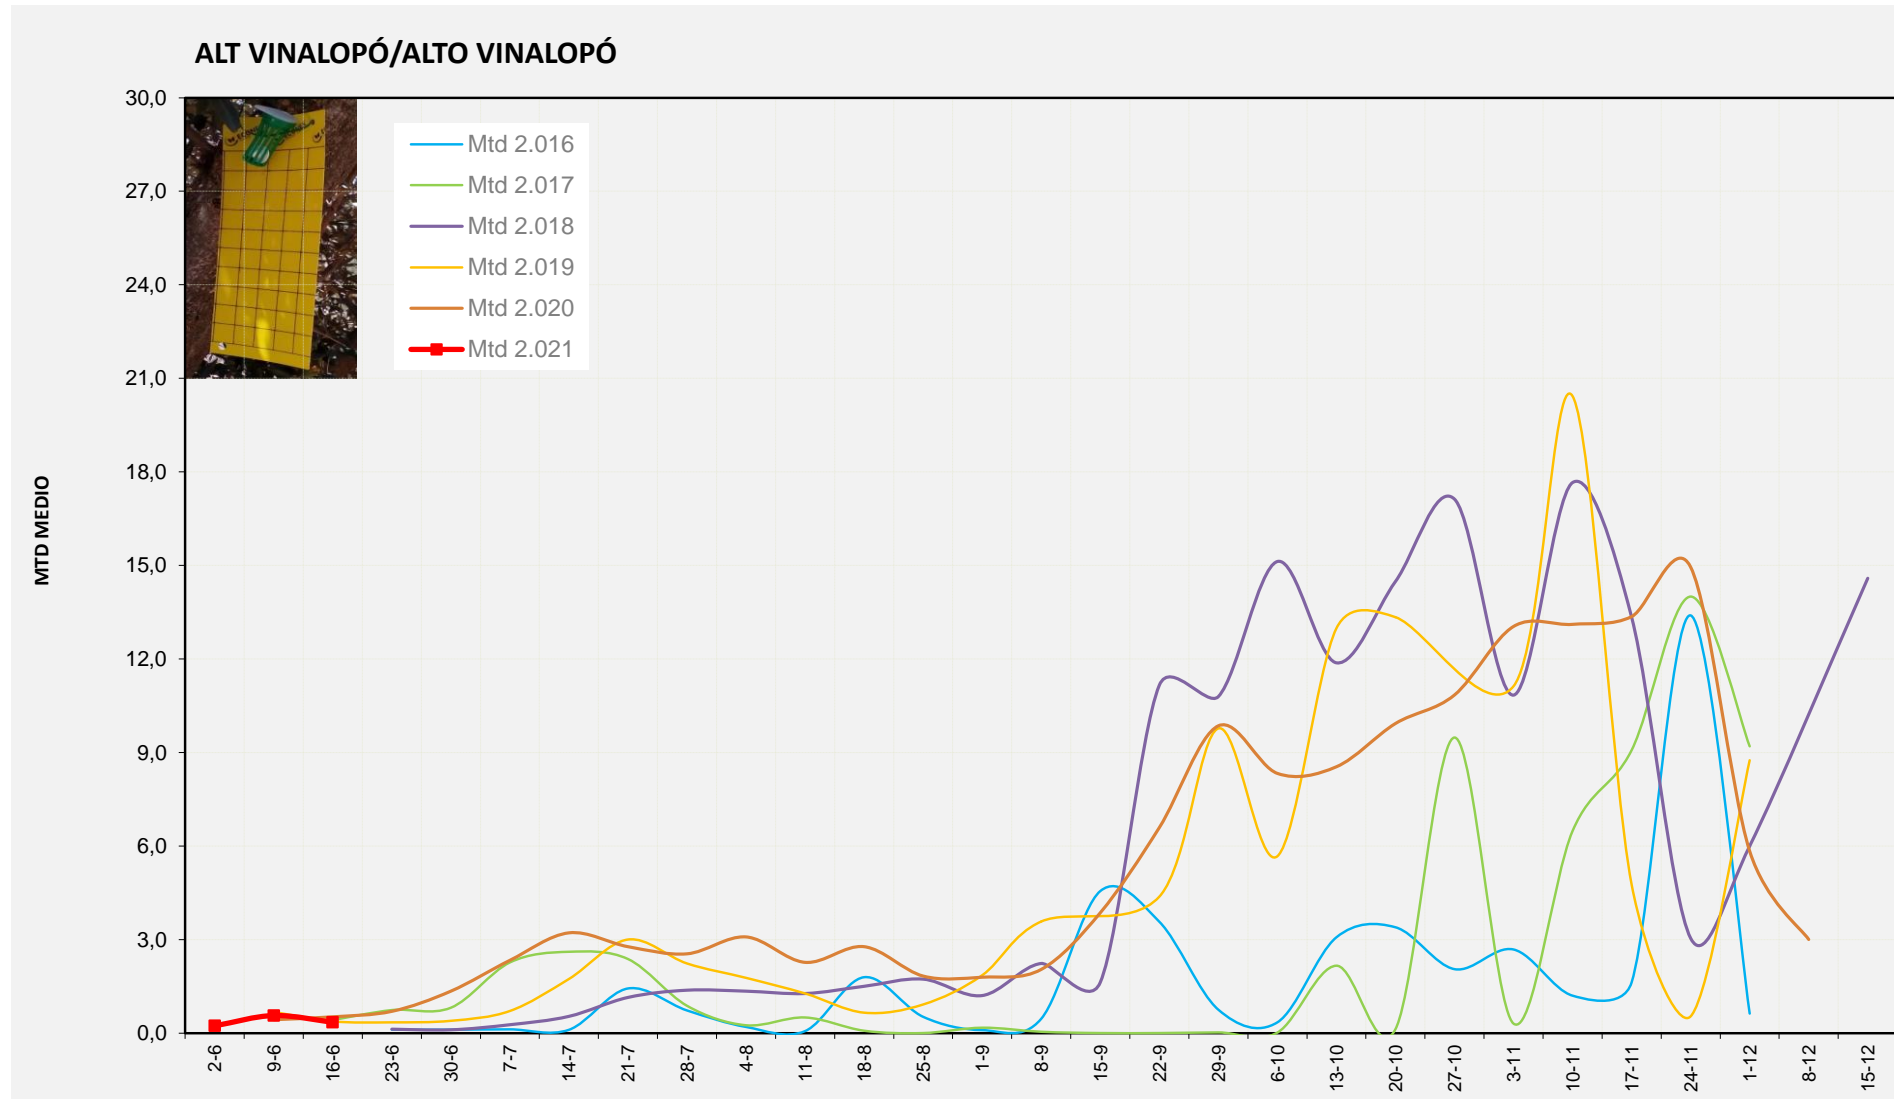

MTD: Mosques/Trampa/Dia

Setmana 24 ALCOIÀ

Nº Trampes instal·lades: 8
 % comptat última setmana: 87,50%

MTD MITJÀ	
2.016	0,00
2.017	0,08
2.018	
2.019	0,36
2.020	0,27
2.021	0,28

MTD: Mosques/Trampa/Dia

Setmana 24 ALT VINALOPÓ

Nº Trampes instal·lades: 8
 % comptat última setmana: 100,00%

	MTD MITJÀ
2.016	0,00
2.017	0,42
2.018	
2.019	0,38
2.020	0,52
2.021	0,34

MTD: Mosques/Trampa/Dia

Setmana 24 VINALOPÓ MITJÀ

Nº Trampes instal·lades: 6