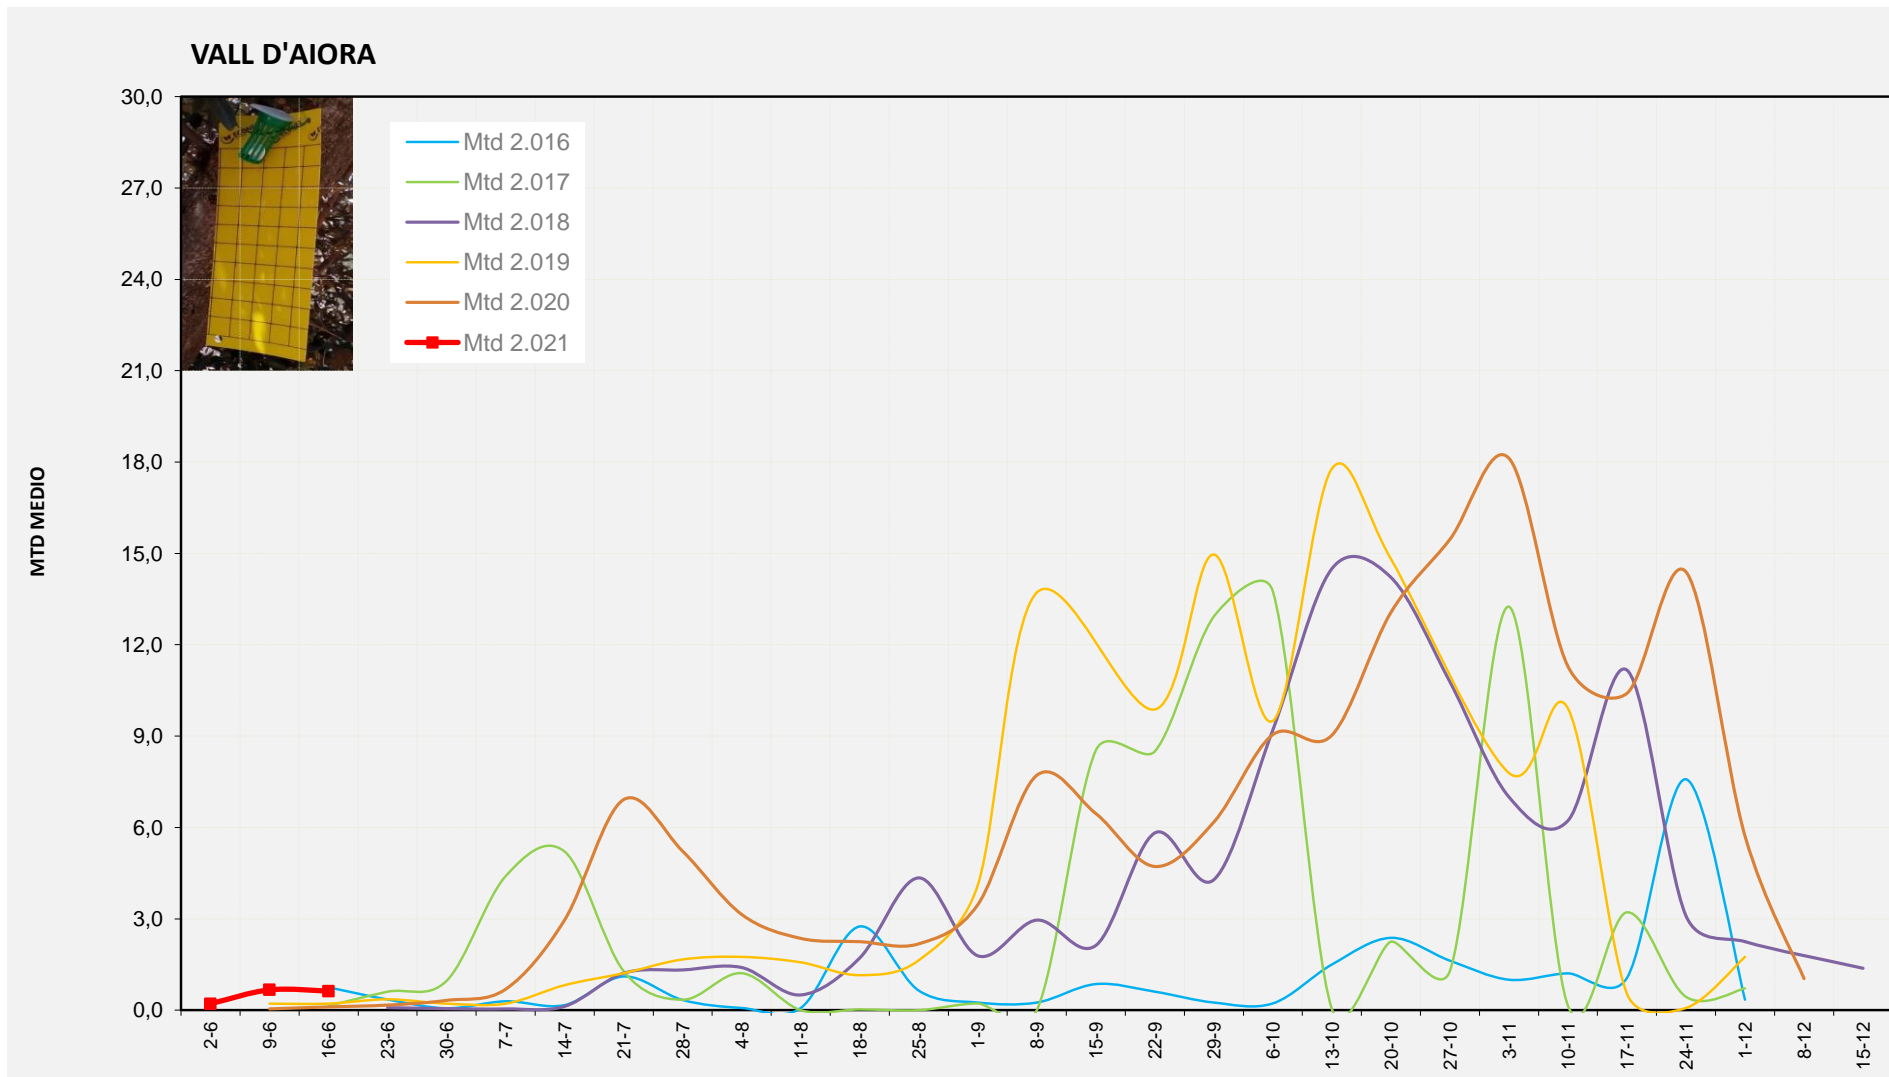

Setmana 24 VALL D'AIORA

Nº Trampes instal·lades: 4

% comptat última setmana: 100,00%

MTD MITJÀ

2.016	0,75
2.017	0,14
2.018	
2.019	0,21
2.020	0,11
2.021	0,63

MTD: Mosques/Trampa/Dia