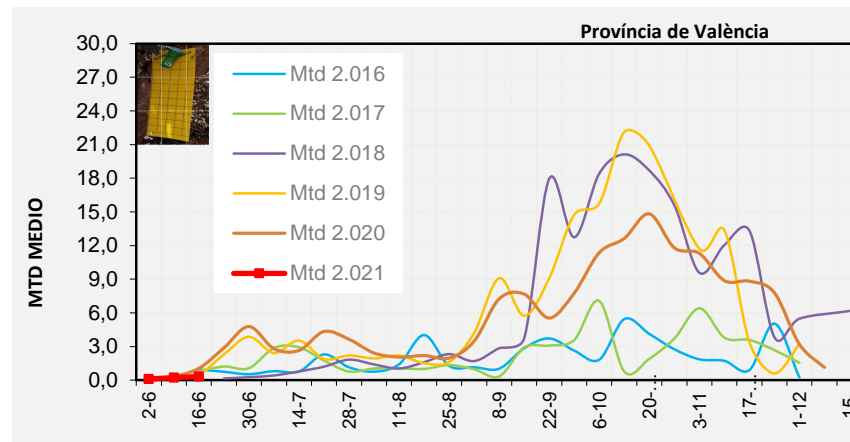

% comptat última setmana: 97,50%

% comptat última setmana: 100,00%