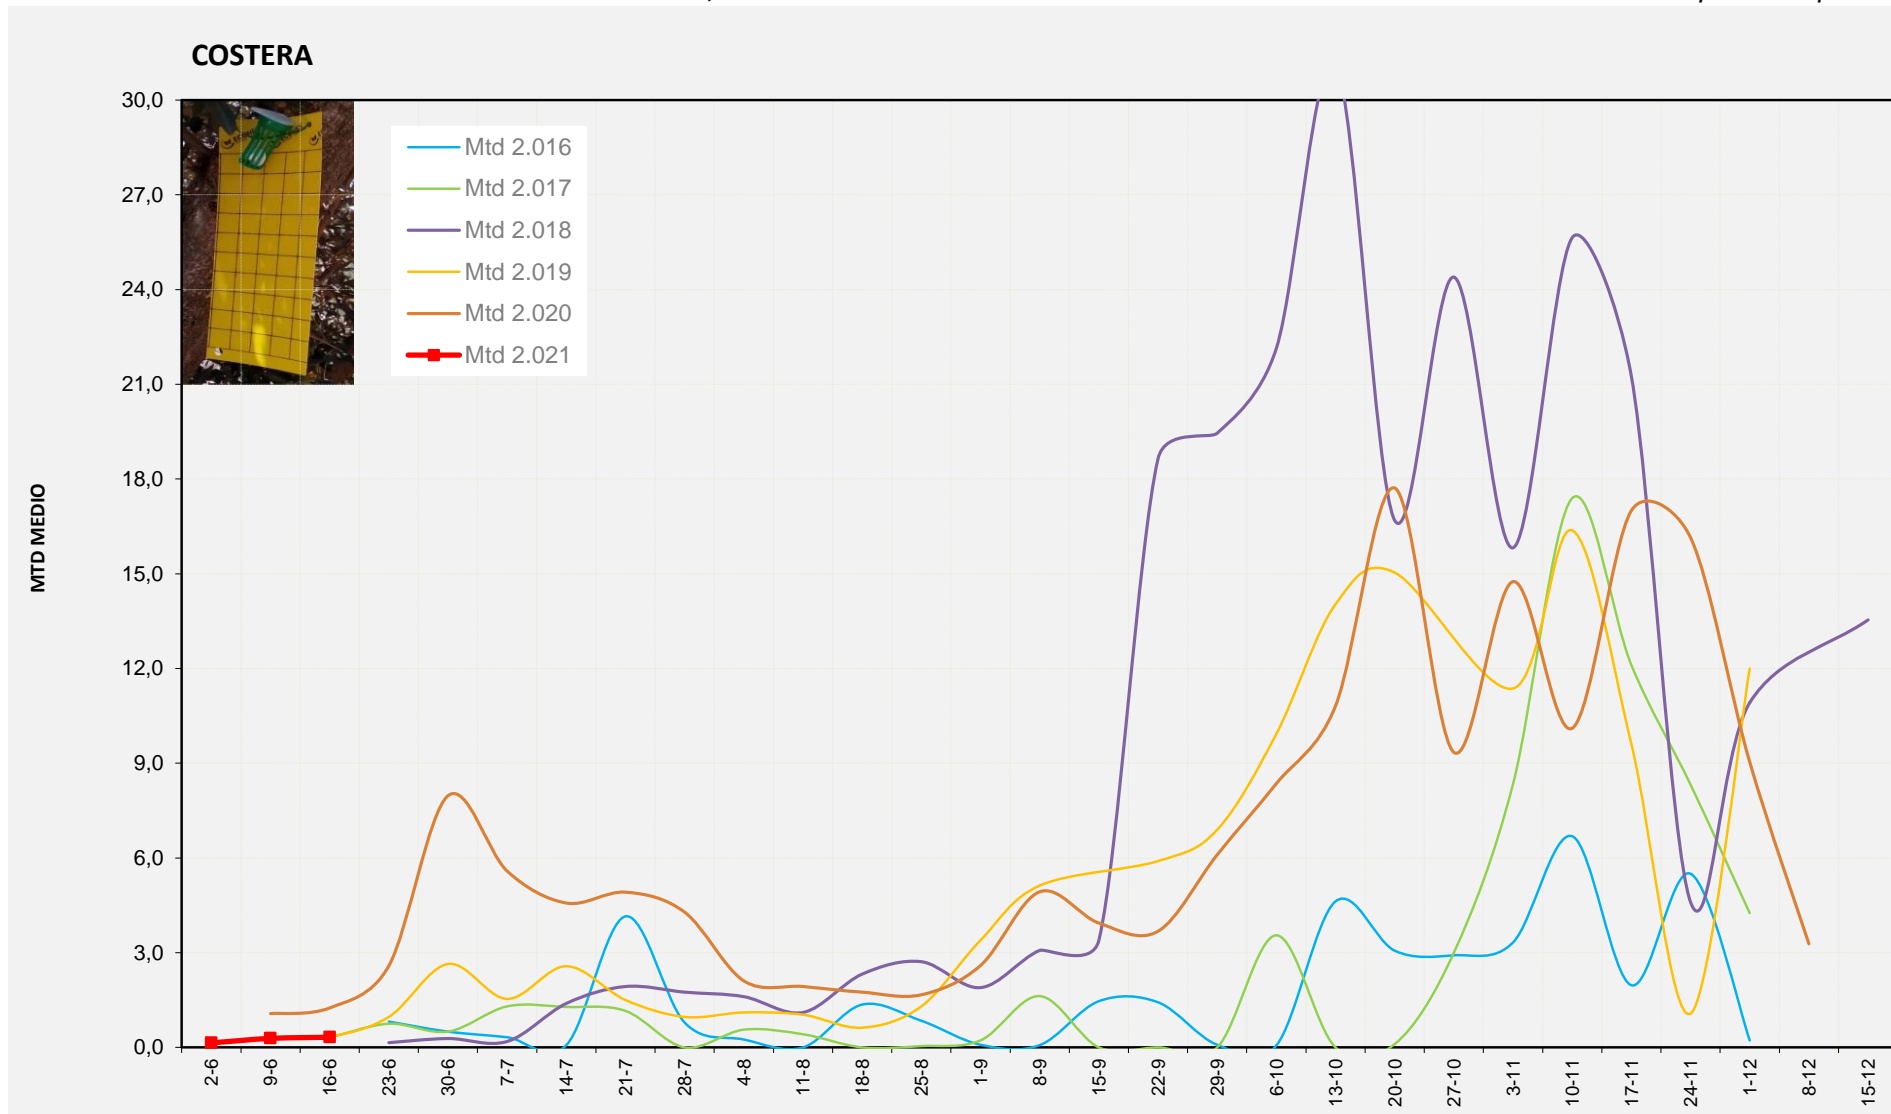

Setmana 24 COSTERA

Nº Trampes instal·lades: 4
% comptat última setmana: 100,00%

MTD MITJÀ	
2.016	0,00
2.017	0,31
2.018	
2.019	0,34
2.020	1,25
2.021	0,32

MTD: Mosques/Trampa/Dia