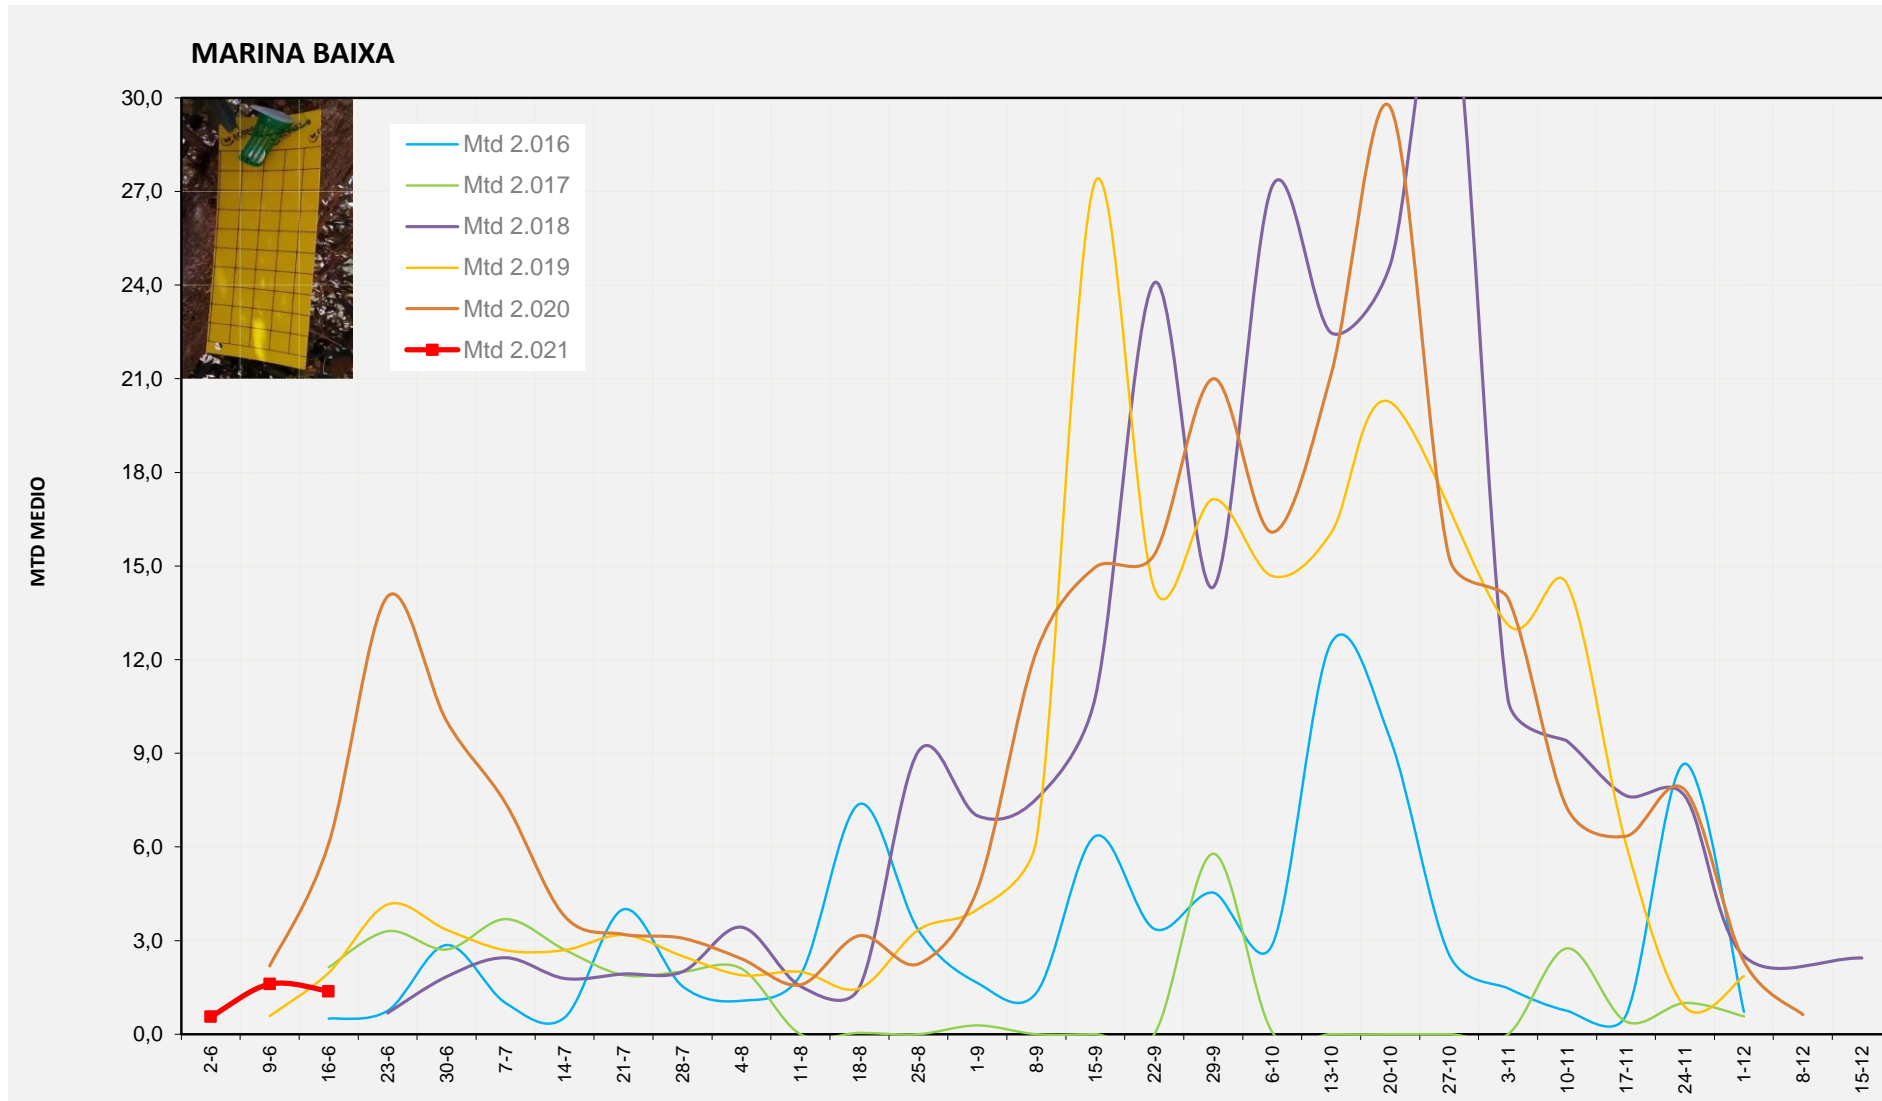

Setmana 24 MARINA BAIXA

Nº Trampes instal·lades: 4
% comptat última setmana: 100,00%

	MTD MITJÀ
2.016	0,50
2.017	2,14
2.018	
2.019	1,97
2.020	6,11
2.021	1,38

MTD: Mosques/Trampa/Dia