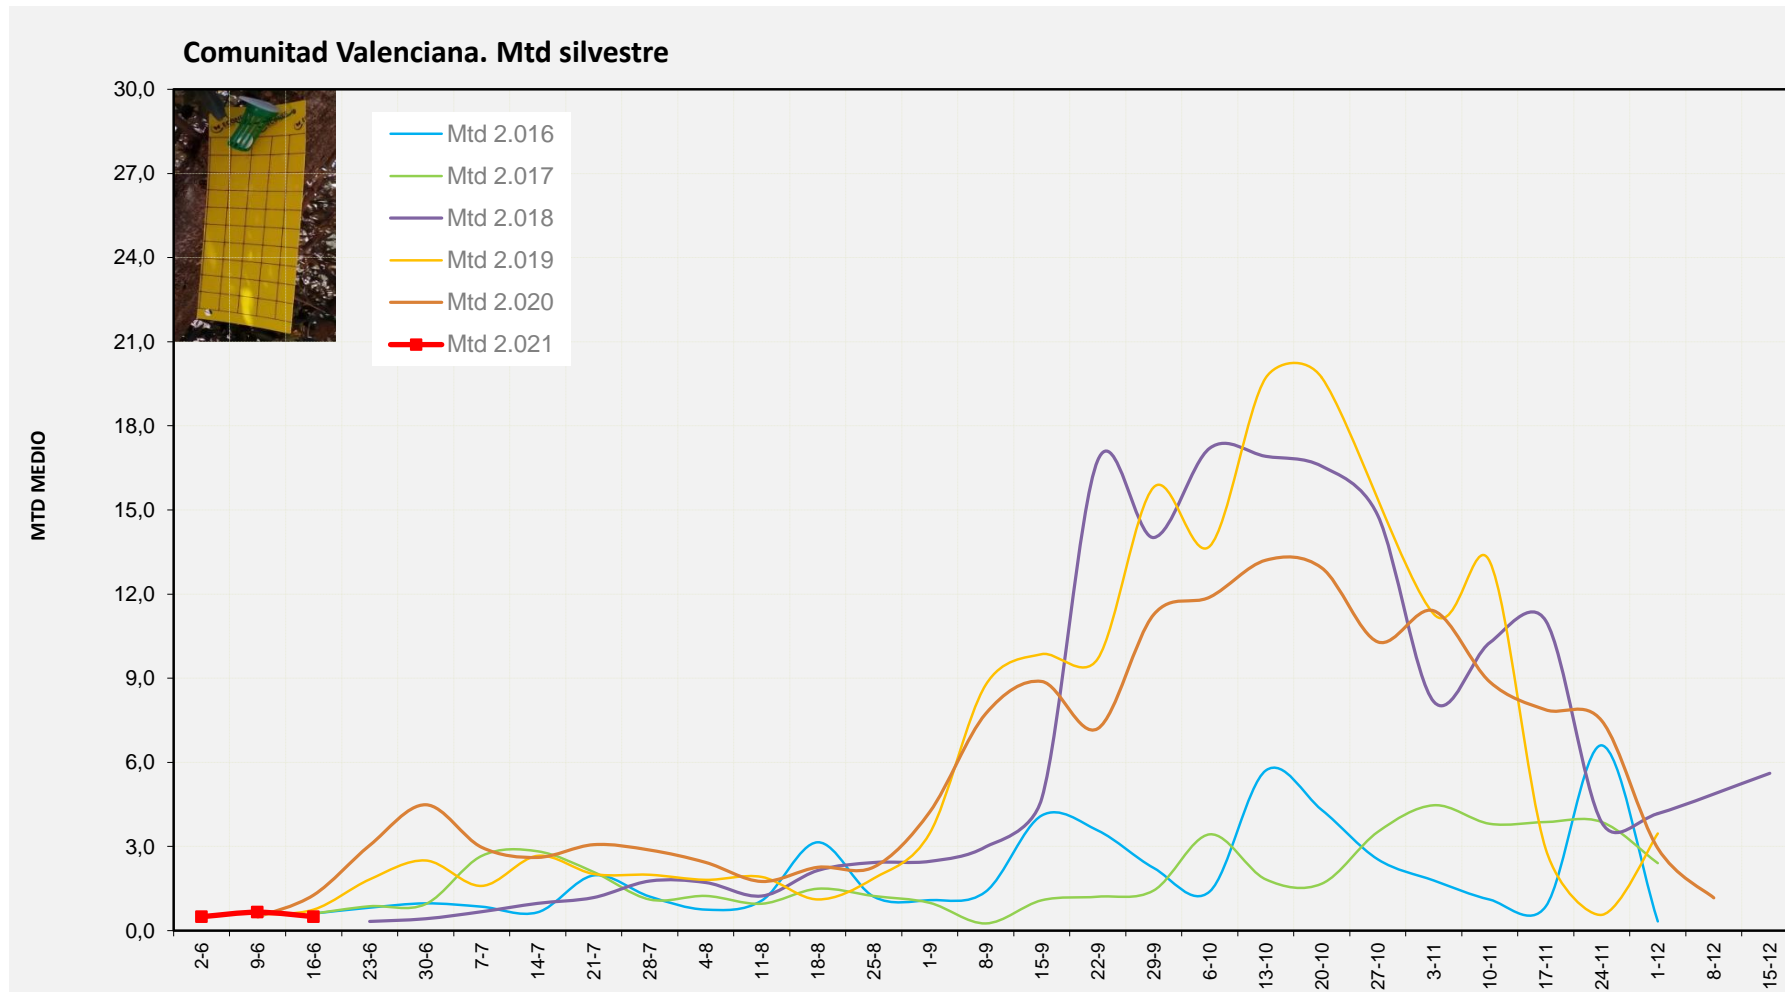

Setmana 24 Corba poblacional Comunitat Valenciana

MTD mateixa setmana

2.016	0,61
2.017	0,61
2.018	
2.019	0,75
2.020	1,27
2.021	0,50

% comptat última setmana: 99,18%

MTD: Mosques/Trampa/Dia