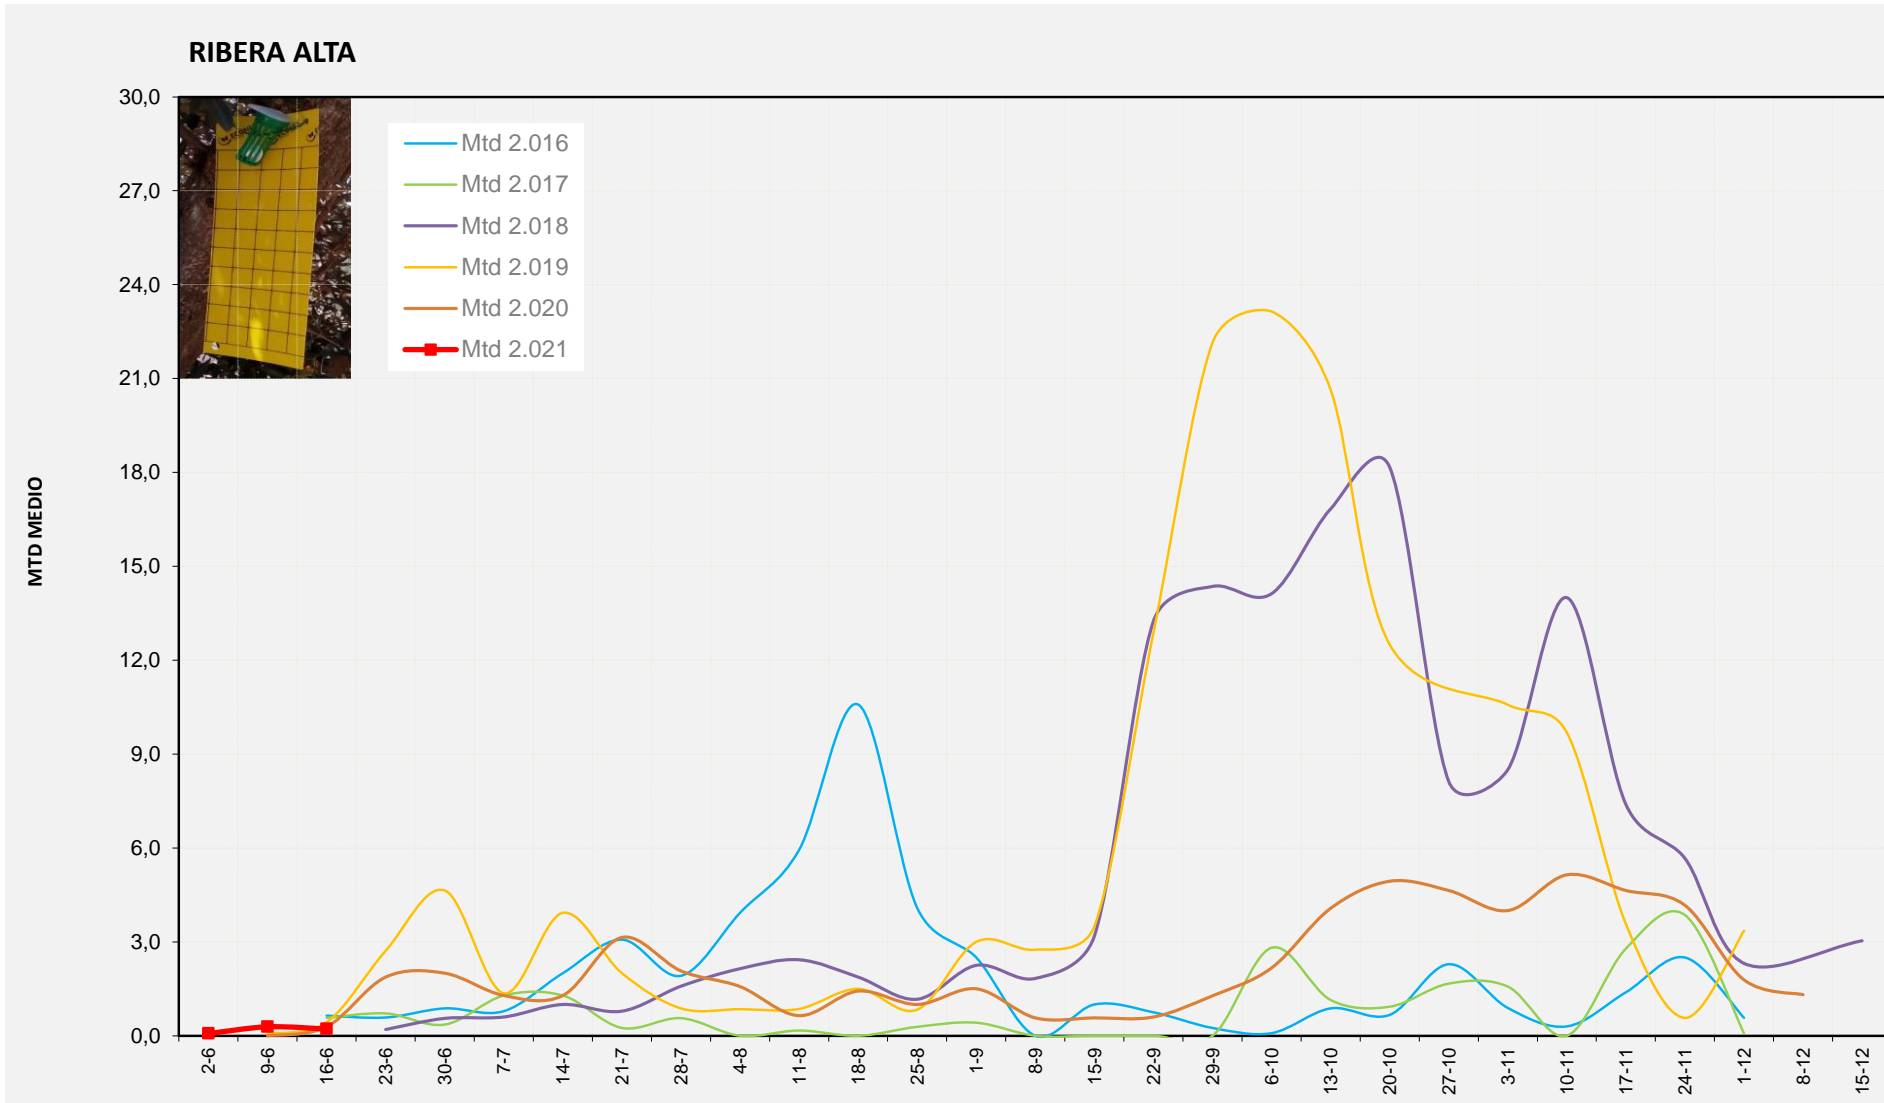

Setmana 24 RIBERA ALTA

Nº Trampes instal·lades: 2
 % comptat última setmana: 100,00%

MTD MITJÀ

2.016	0,64
2.017	0,57
2.018	
2.019	0,43
2.020	0,29
2.021	0,21

MTD: Mosques/Trampa/Dia

Setmana 24 VALL D'AIORA

Nº Trampes instal·lades: 4