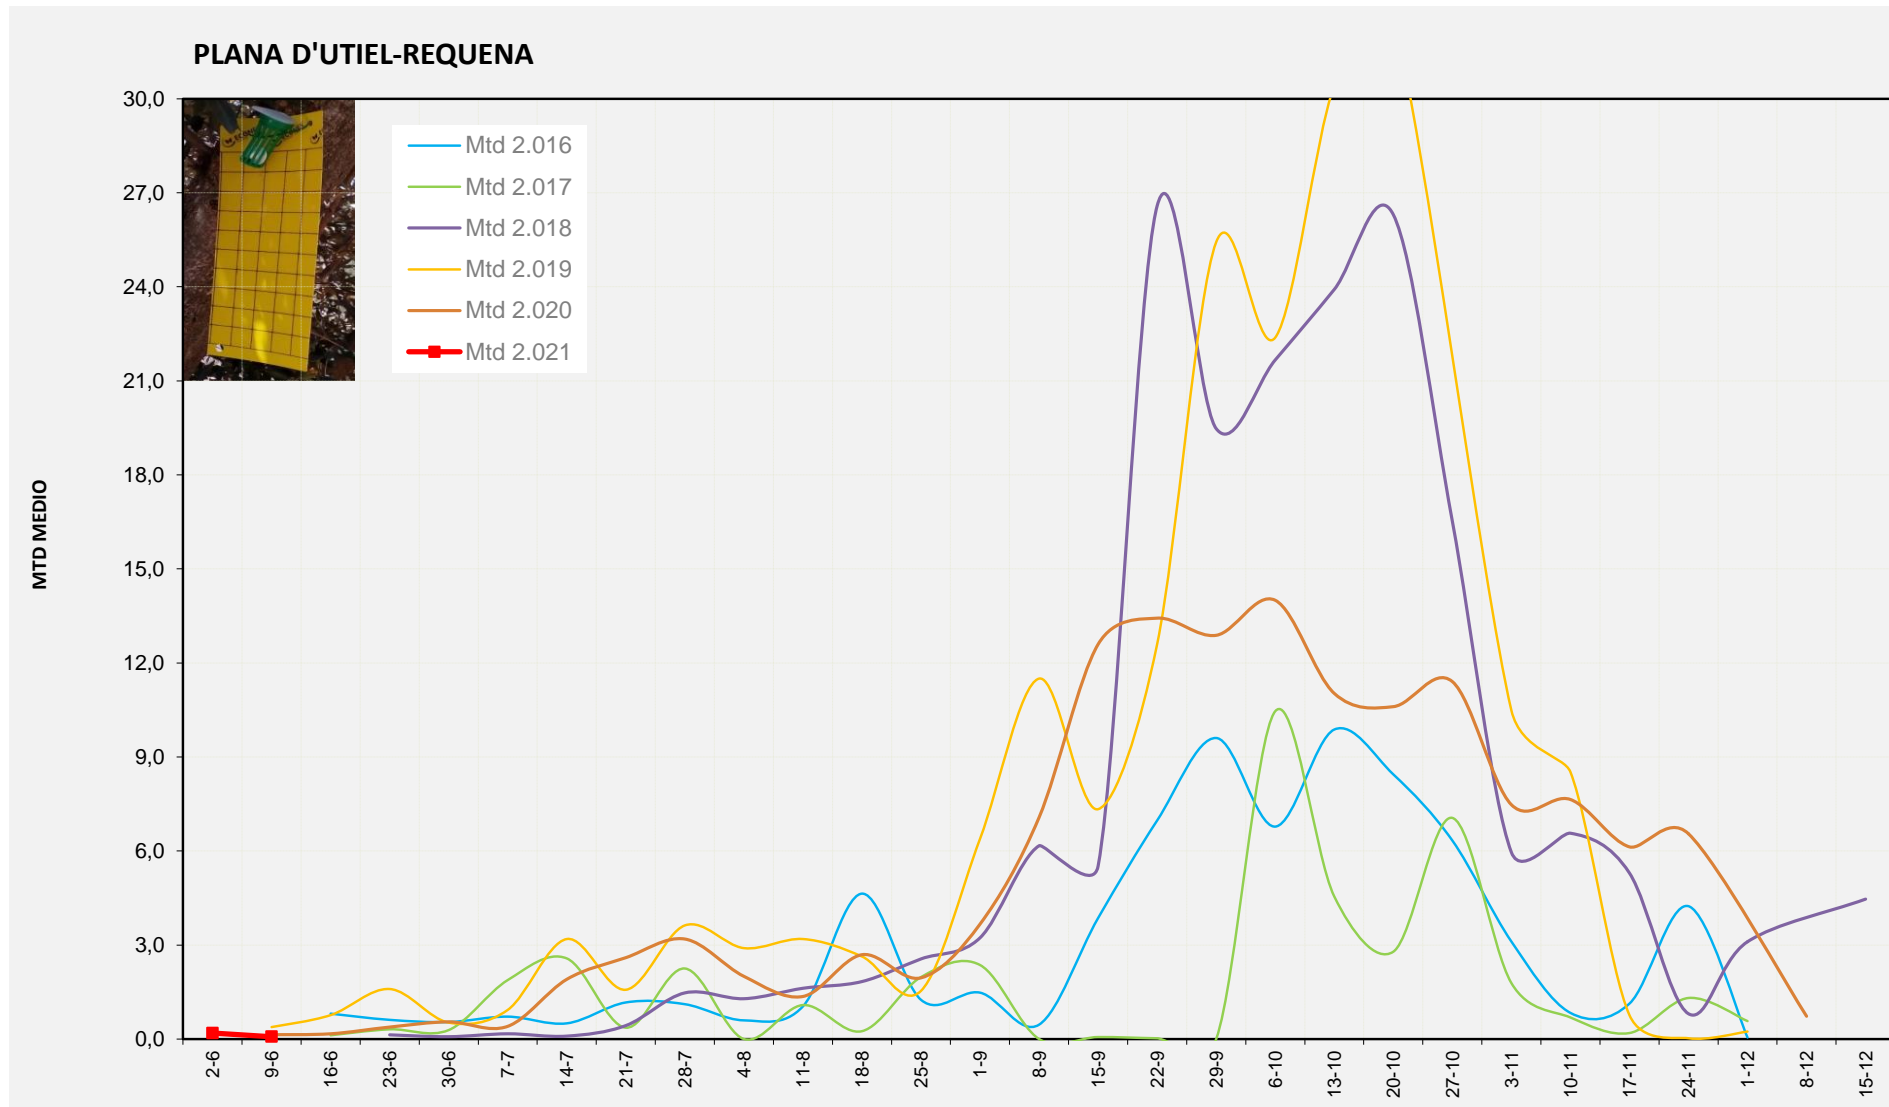

Setmana 23 PLANA D'UTIEL-REQUENA

Nº Trampes instal·lades: 6
% comptat última setmana: 100,00%

MTD MITJÀ

2.016	
2.017	
2.018	
2.019	0,38
2.020	0,14
2.021	0,07

MTD: Mosques/Trampa/Dia