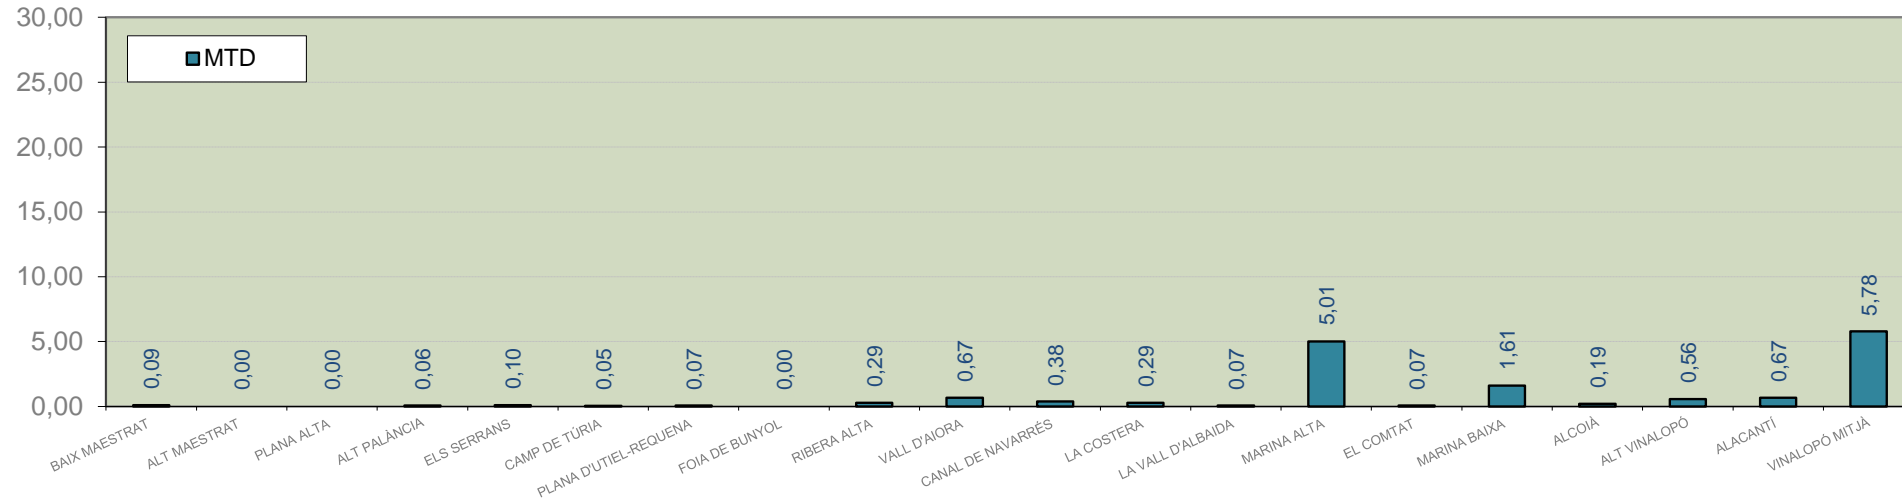

### ALACANT

MARINA ALTA

EL COMTAT

MARINA BAIXA

ALCOIÀ

ALT VINALOPÓ

ALACANTÍ

VINALOPÓ MITJÀ

Setmana 23 Resum per zones

MTD: Mosques/Trampa/Dia

MTD BACTROCERA OLEAE

% TRAMPES REVISADES

Setmana 23 Isomosques. Nivells poblacionals i tendència de la població silvestre

Nivell Poblacional Punts de control *Bactrocera oleae* 2.021

Tendència Punts de control *Bactrocera oleae* 2.021

**Setmana 23 Corba poblacional Comunitat Valenciana**

**MTD mateixa setmana**

**2.016**

**2.017**

**2.018**

**2.019 0,58**

**2.020 0,49**