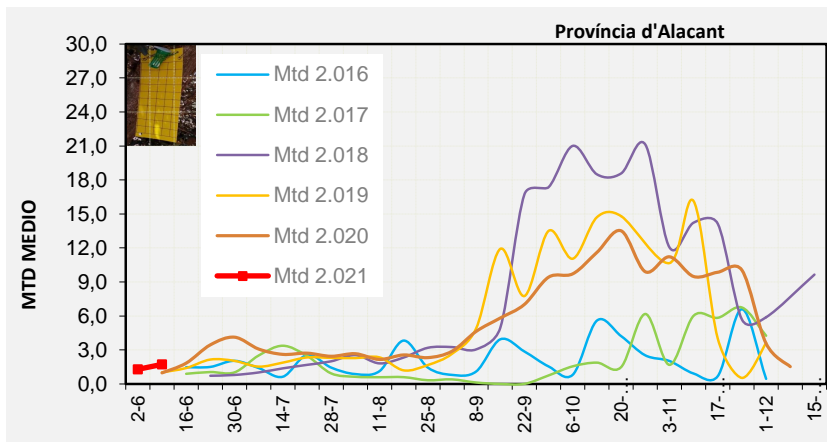

% comptat última setmana: 97,50%

% comptat última setmana: 97,50%