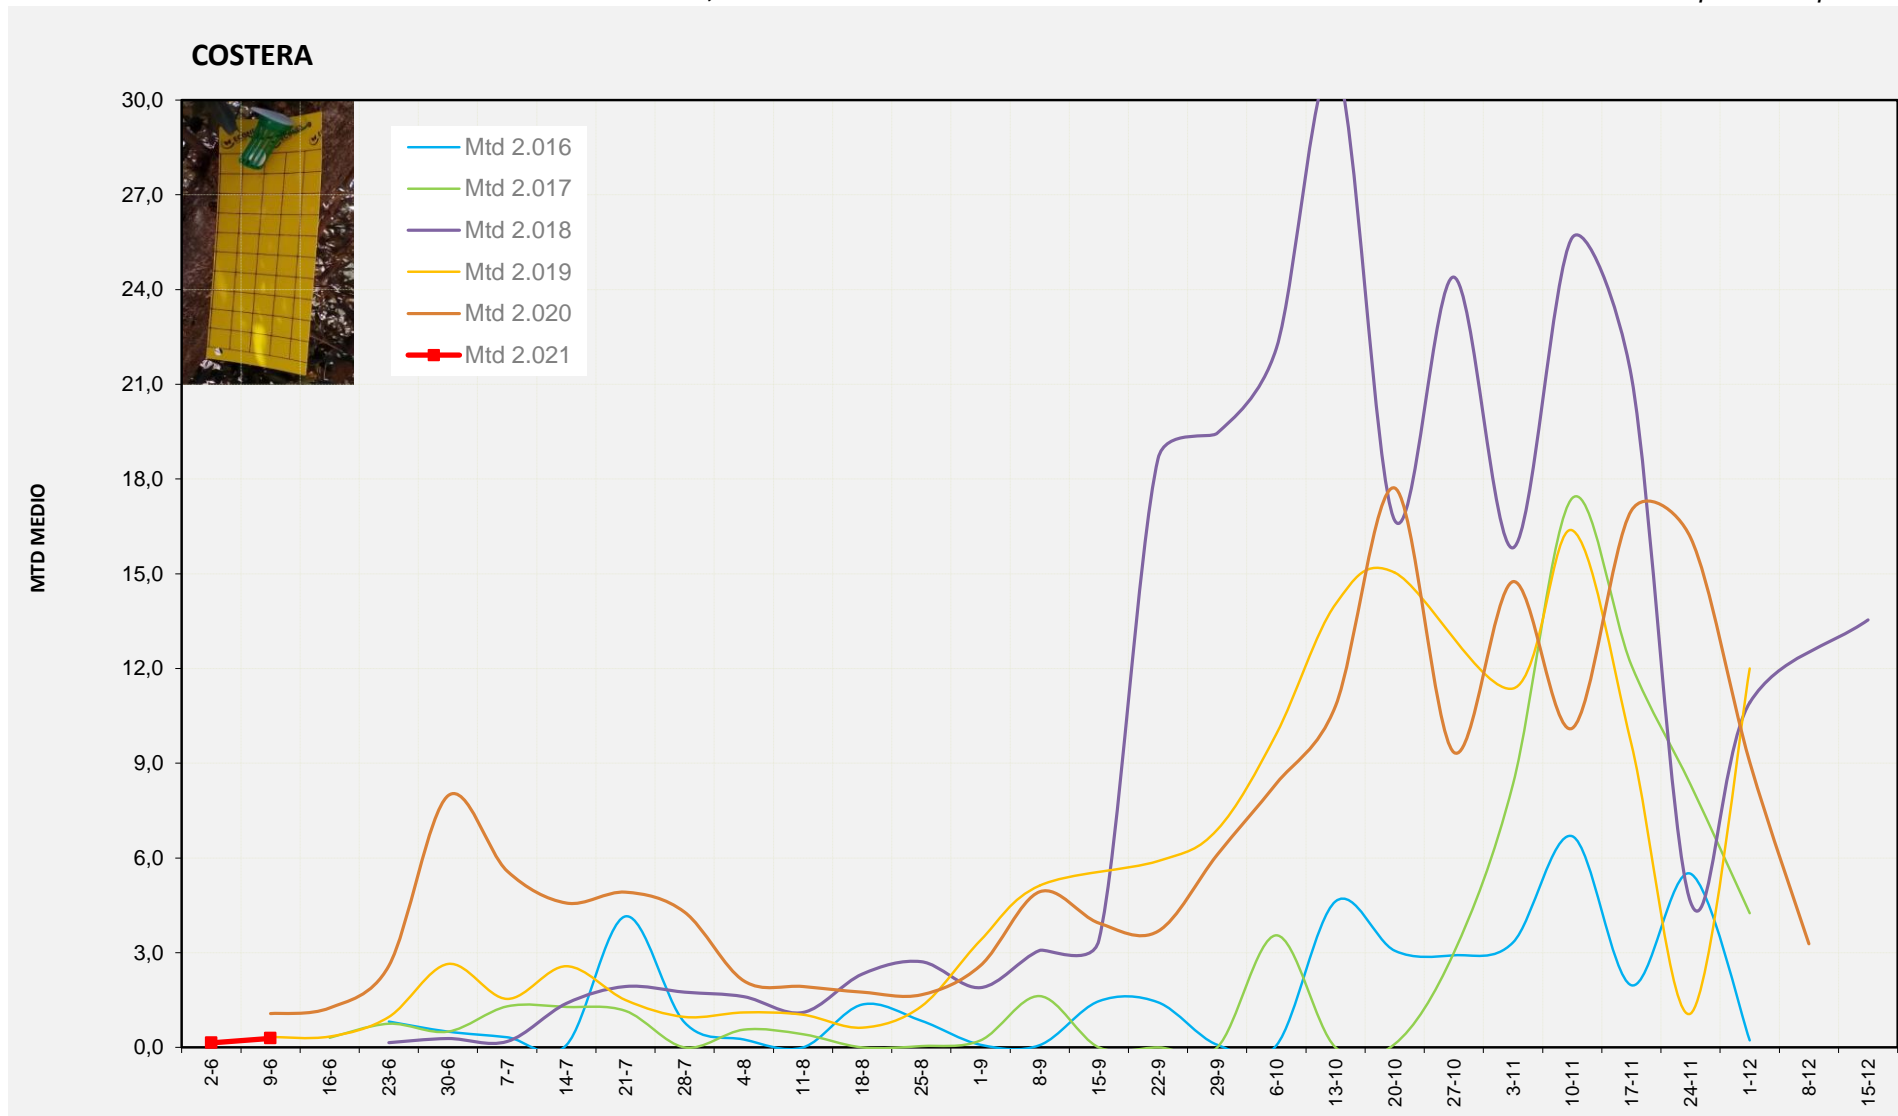

Setmana 23 COSTERA

Nº Trampes instal·lades: 4
% comptat última setmana: 75,00%

MTD MITJÀ

2.016	
2.017	
2.018	
2.019	0,33
2.020	1,07
2.021	0,29

MTD: Mosques/Trampa/Dia