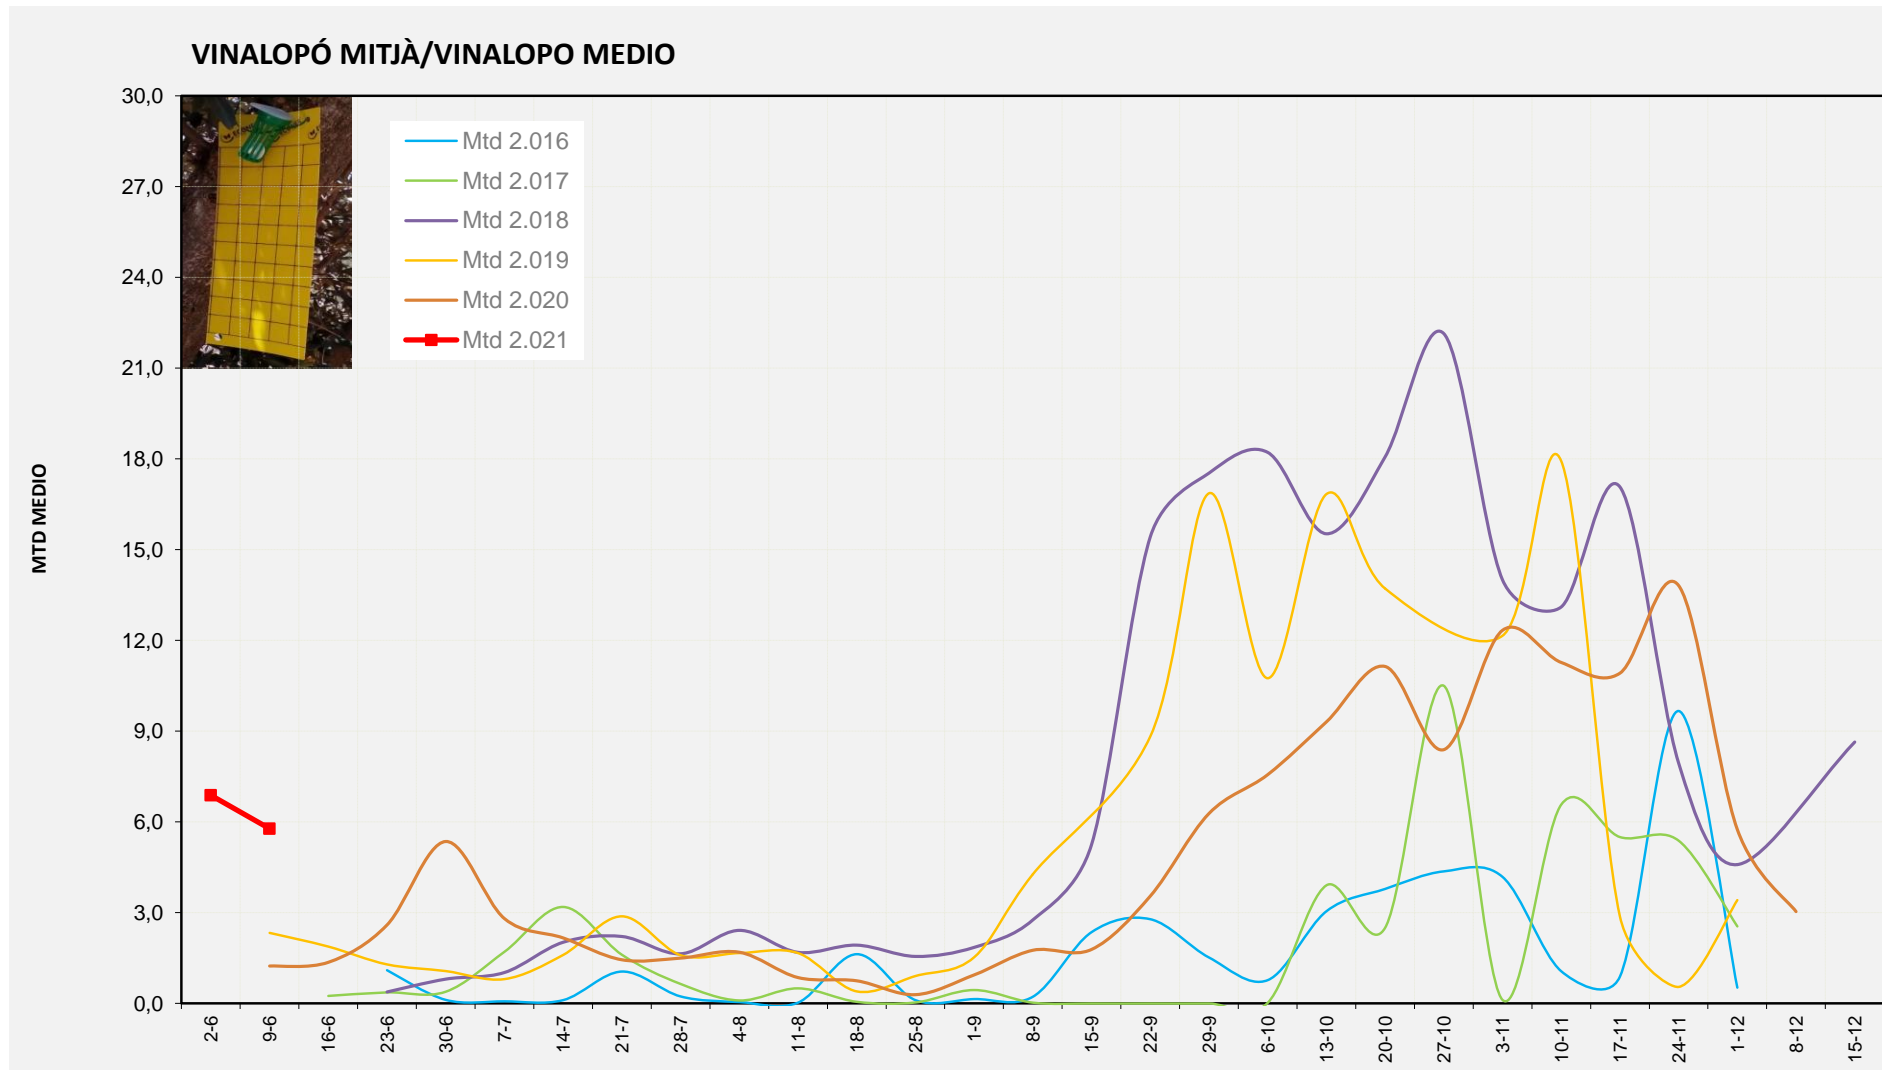

Nº Trampes instal·lades: 2  
 % comptat última setmana: 100,00%

MTD MITJÀ

2.016	
2.017	
2.018	
2.019	0,00
2.020	3,07
2.021	0,67

MTD: Mosques/Trampa/Dia

Setmana 23 VINALOPÓ MITJÀ

Nº Trampes instal·lades: 6  
 % comptat última setmana: 100,00%

MTD MITJÀ

2.016	
2.017	
2.018	
2.019	2,33
2.020	1,24
2.021	5,78

MTD: Mosques/Trampa/Dia