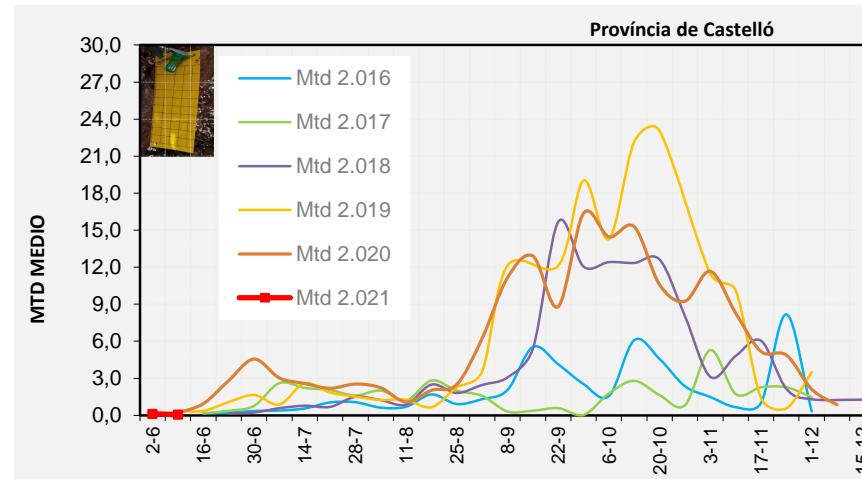

Setmana 23 Corbes poblacionals províncies

	Castelló	MTD mitjà València	Alacant
2.016			
2.017			
2.018			
2.019	0,35	0,37	1,02
2.020	0,20	0,29	0,97
2.021	0,06	0,22	1,73

% comptat última setmana: 100,00%

MTD: Mosques/Trampa/Dia