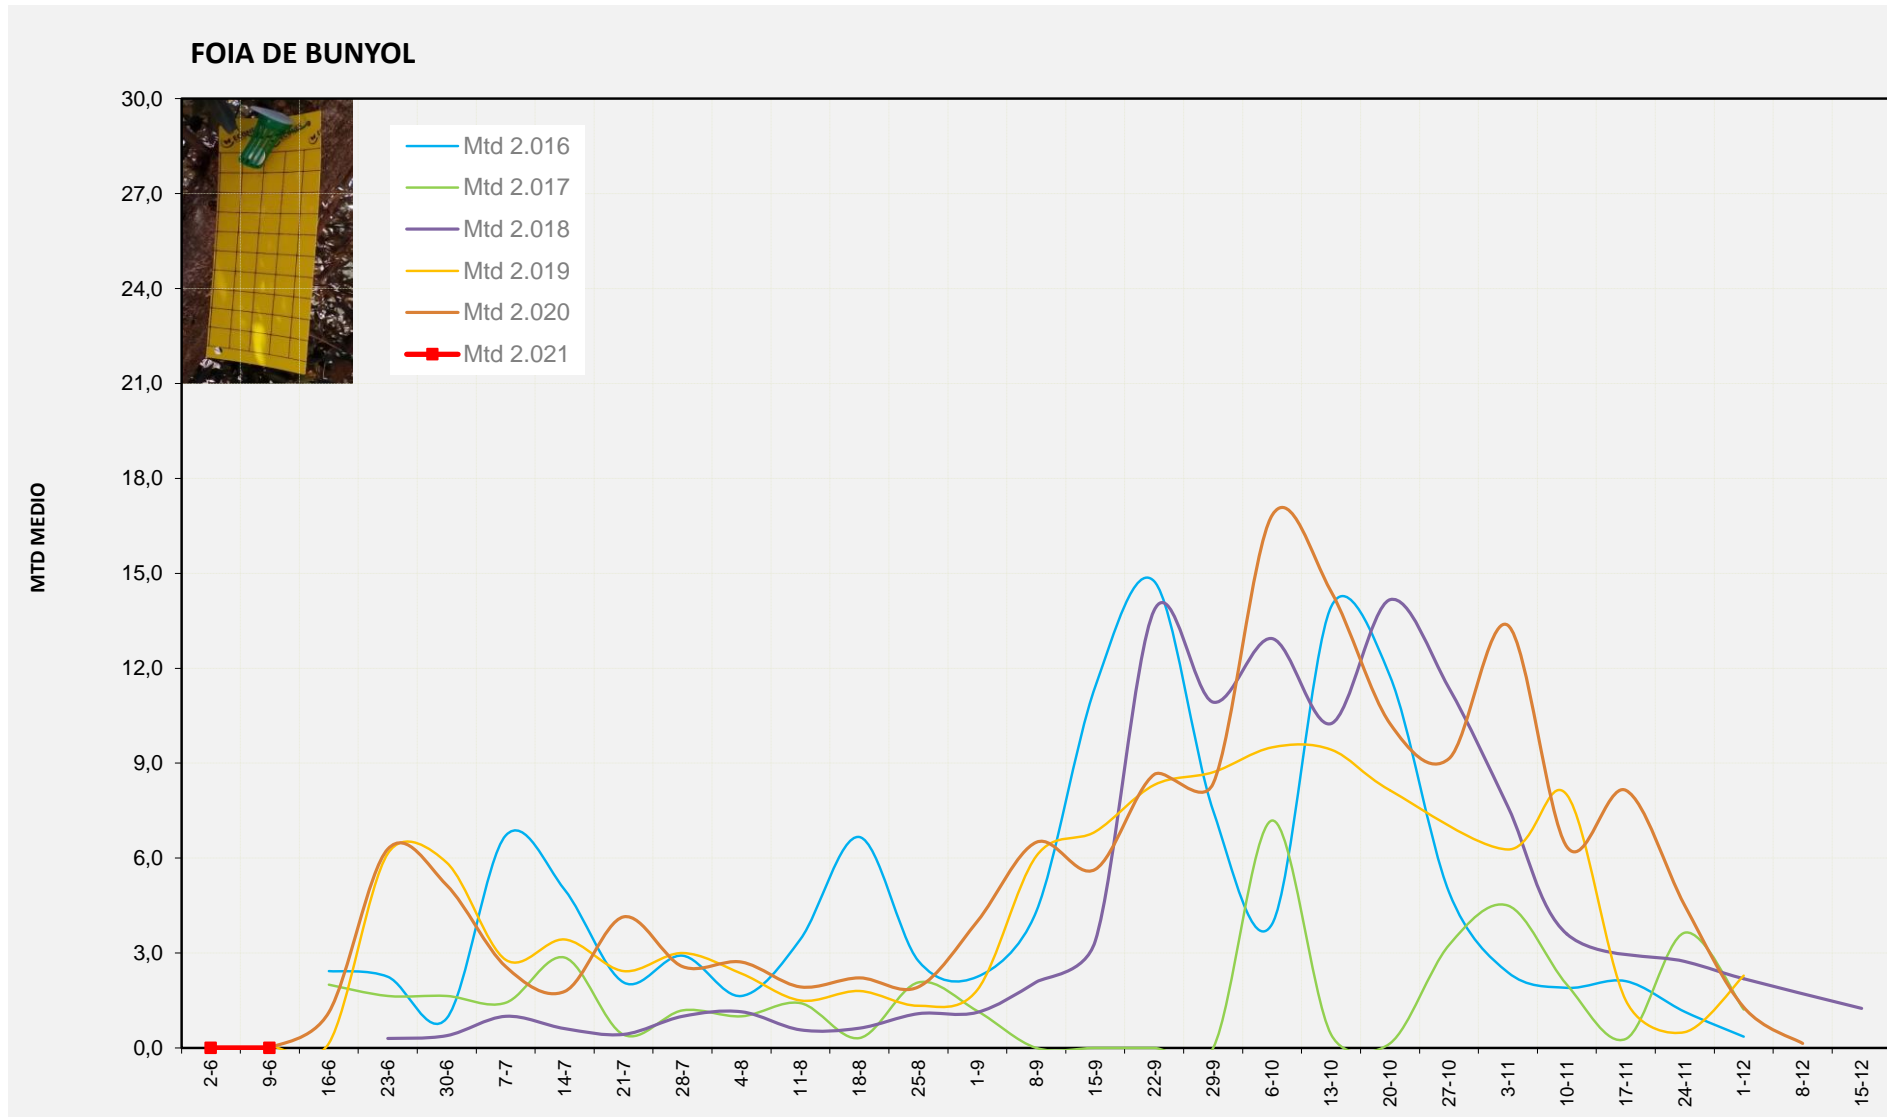

Setmana 23 FOIA DE BUNYOL

Nº Trampes instal·lades: 2
% comptat última setmana: 100,00%

MTD MITJÀ

2.016	
2.017	
2.018	
2.019	0,07
2.020	0,00
2.021	0,00

MTD: Mosques/Trampa/Dia