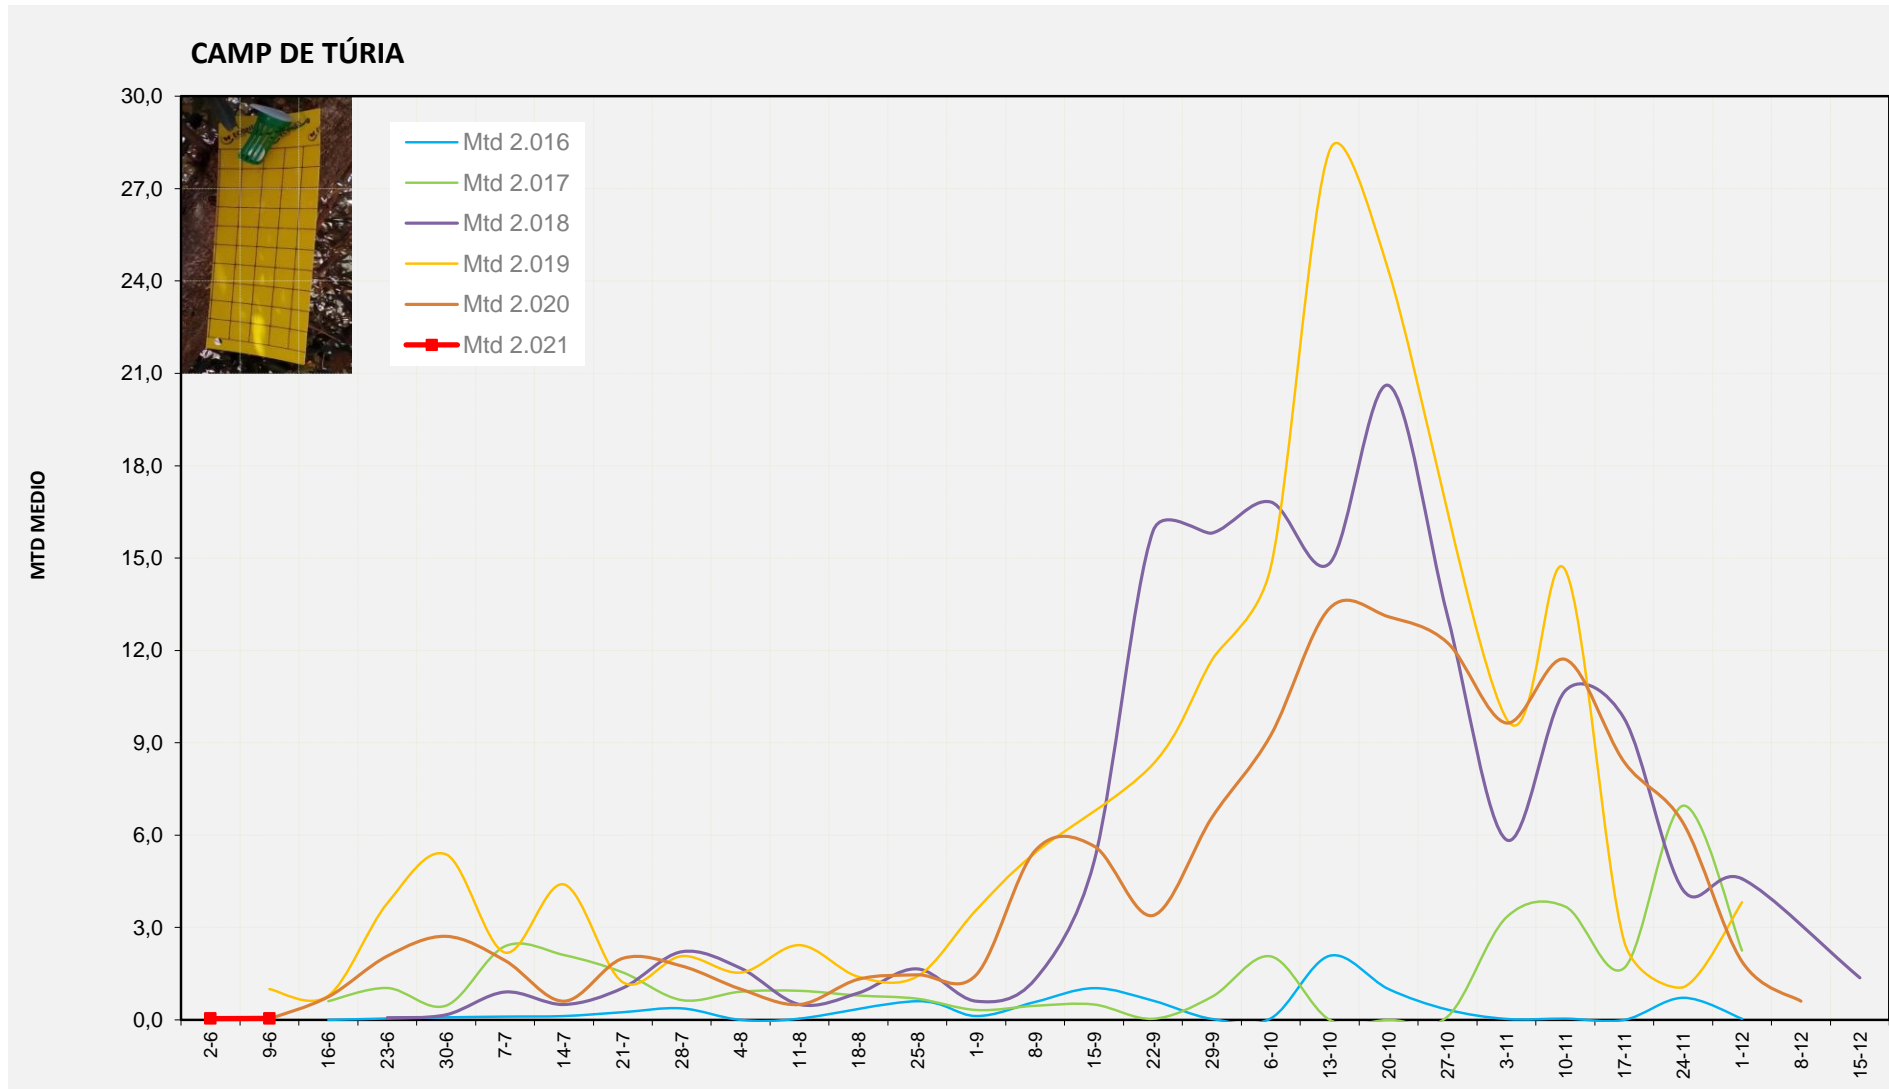

Setmana 23 CAMP DE TÚRIA

Nº Trampes instal·lades: 4
% comptat última setmana: 100,00%

MTD MITJÀ

2.016	
2.017	
2.018	
2.019	1,00
2.020	0,04
2.021	0,05

MTD: Mosques/Trampa/Dia