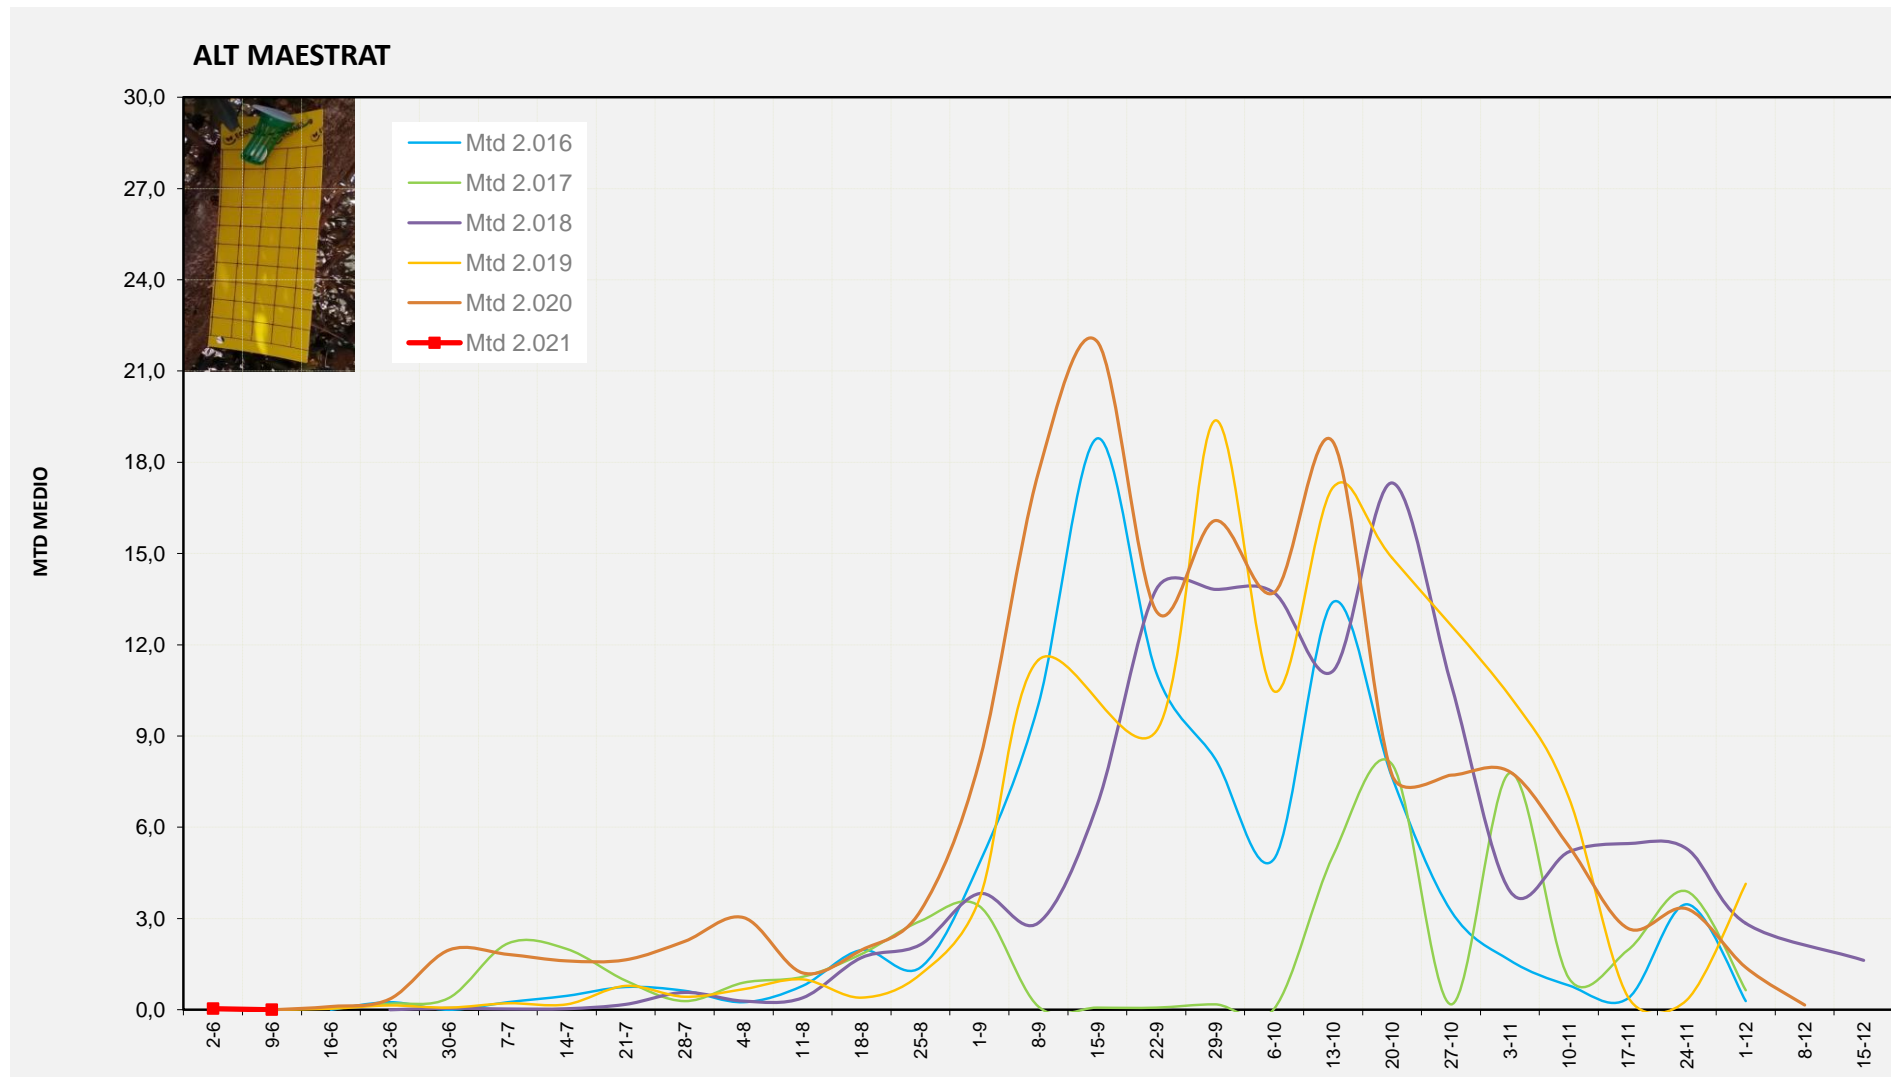

Setmana 23 ALT MAESTRAT

Nº Trampes instal·lades: 4
% comptat última setmana: 100,00%

MTD MITJÀ

2.016	
2.017	
2.018	
2.019	0,00
2.020	0,00
2.021	0,00

MTD: Mosques/Trampa/Dia