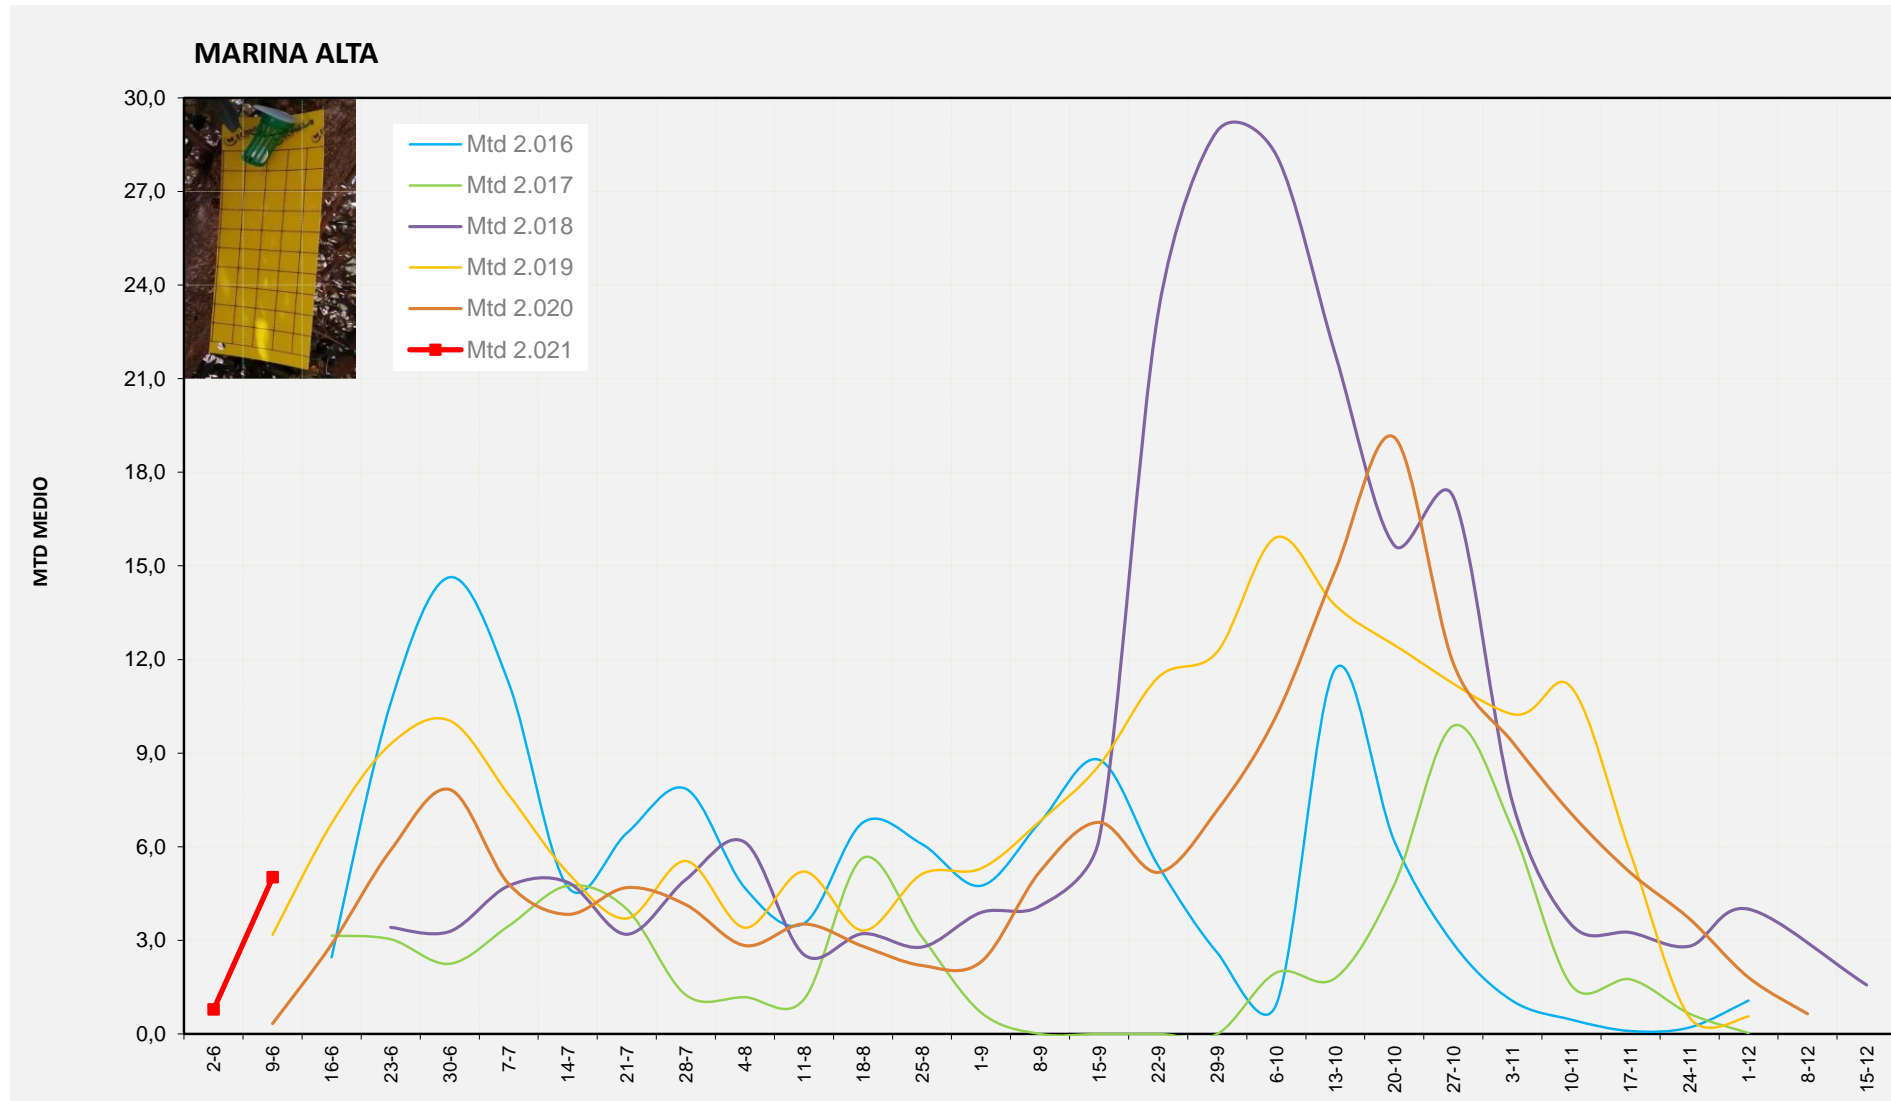

MTD: Mosques/Trampa/Dia

Setmana 23 MARINA ALTA

Nº Trampes instal·lades: 4  
 % comptat última setmana: 75,00%

MTD MITJÀ

2.016	
2.017	
2.018	
2.019	3,18
2.020	2,42
2.021	5,01

MTD: Mosques/Trampa/Dia

Setmana 23 COMTAT