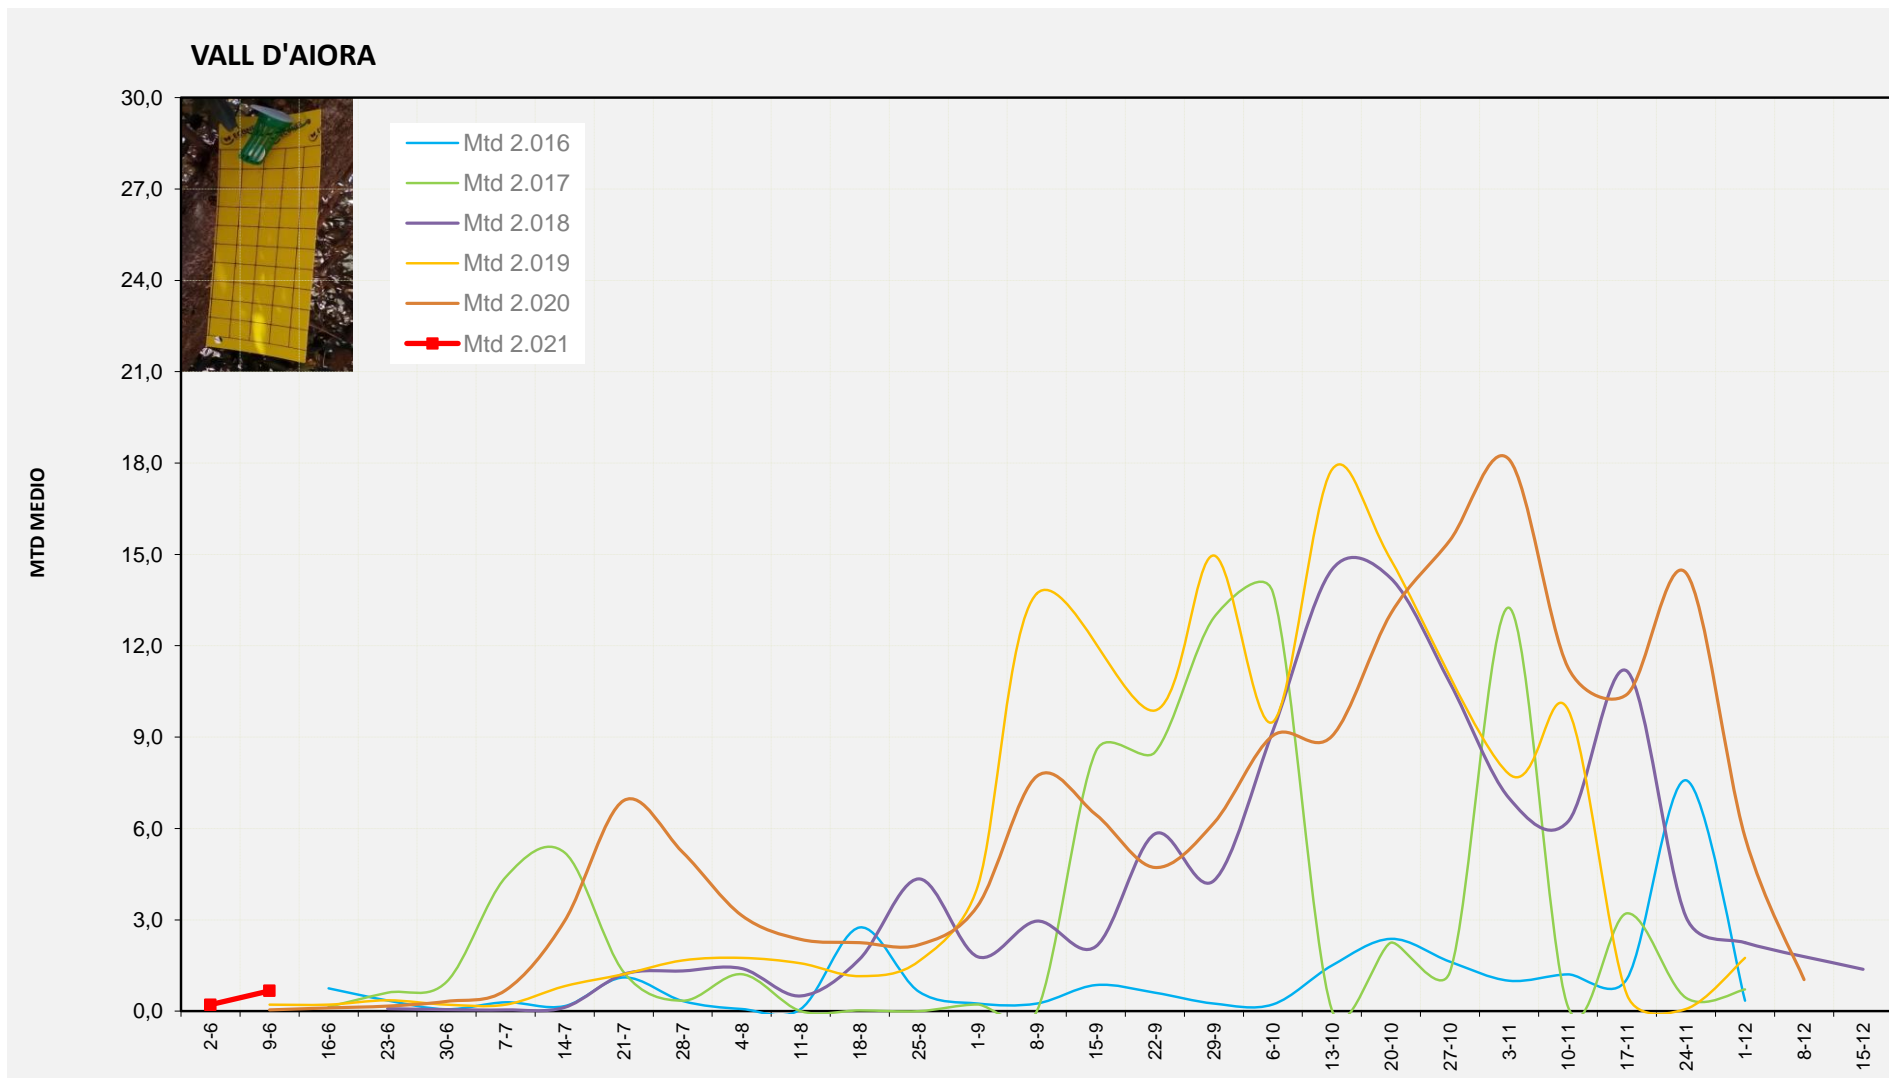

MTD: Mosques/Trampa/Dia

Setmana 23 VALL D'AIORA

Nº Trampes instal·lades: 4  
 % comptat última setmana: 100,00%

**MTD MITJÀ**

2.016	
2.017	
2.018	
2.019	0,21
2.020	0,04
2.021	0,67

MTD: Mosques/Trampa/Dia

Setmana 23 CANAL DE NAVARRÉS