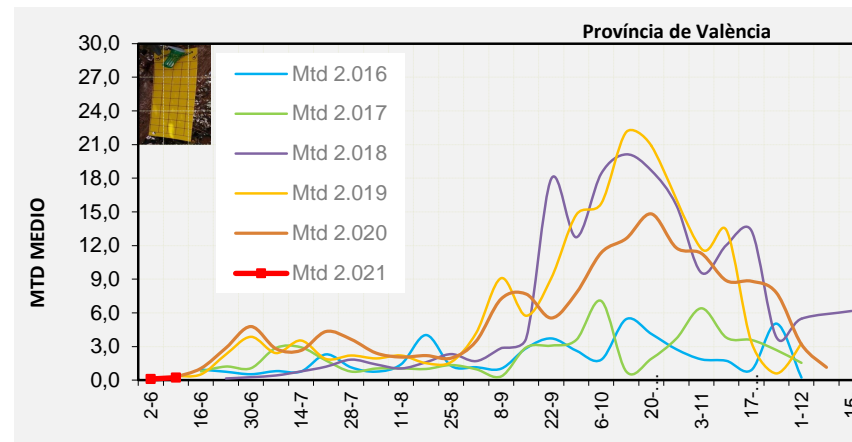

% comptat última setmana: 97,50%

% comptat última setmana: 97,50%