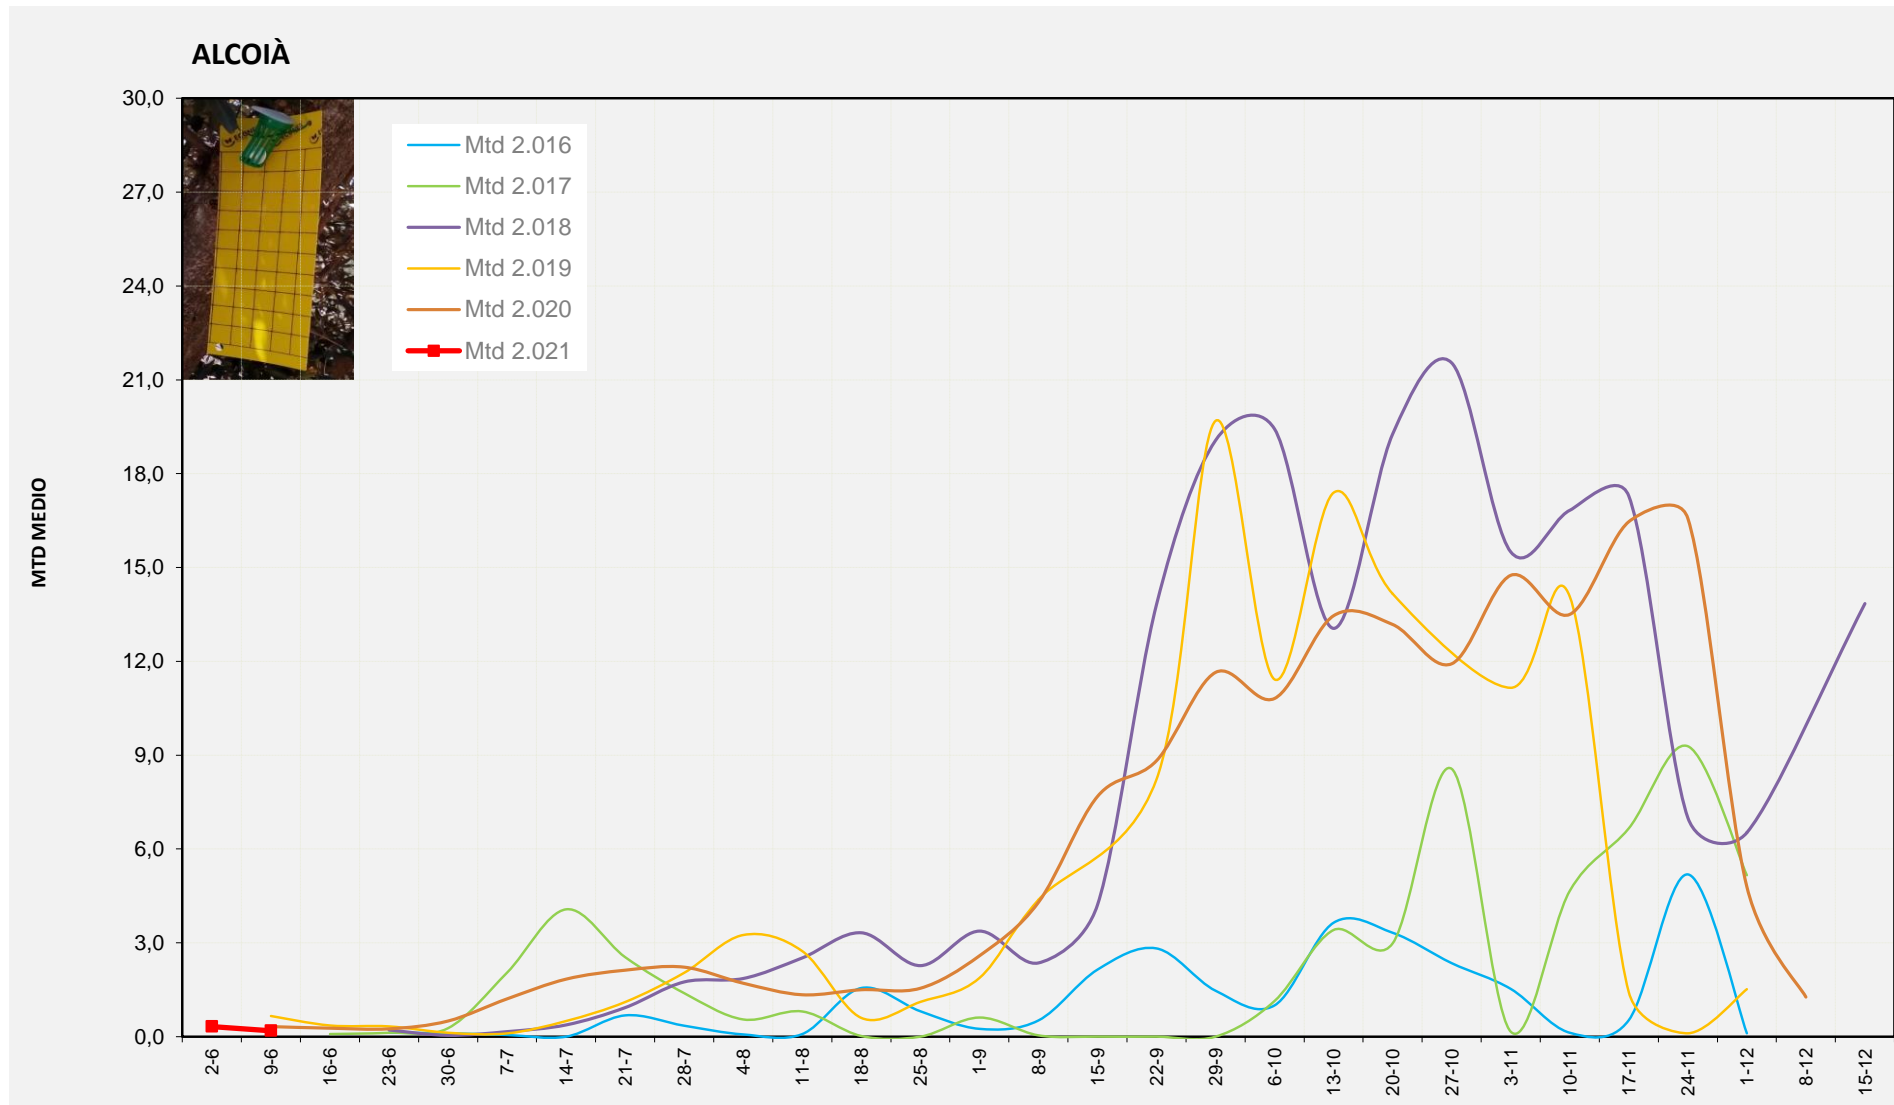

Setmana 23 ALCOIÀ

Nº Trampes instal·lades: 8
% comptat última setmana: 100,00%

MTD MITJÀ

2.016	
2.017	
2.018	
2.019	0,66
2.020	0,32
2.021	0,19

MTD: Mosques/Trampa/Dia