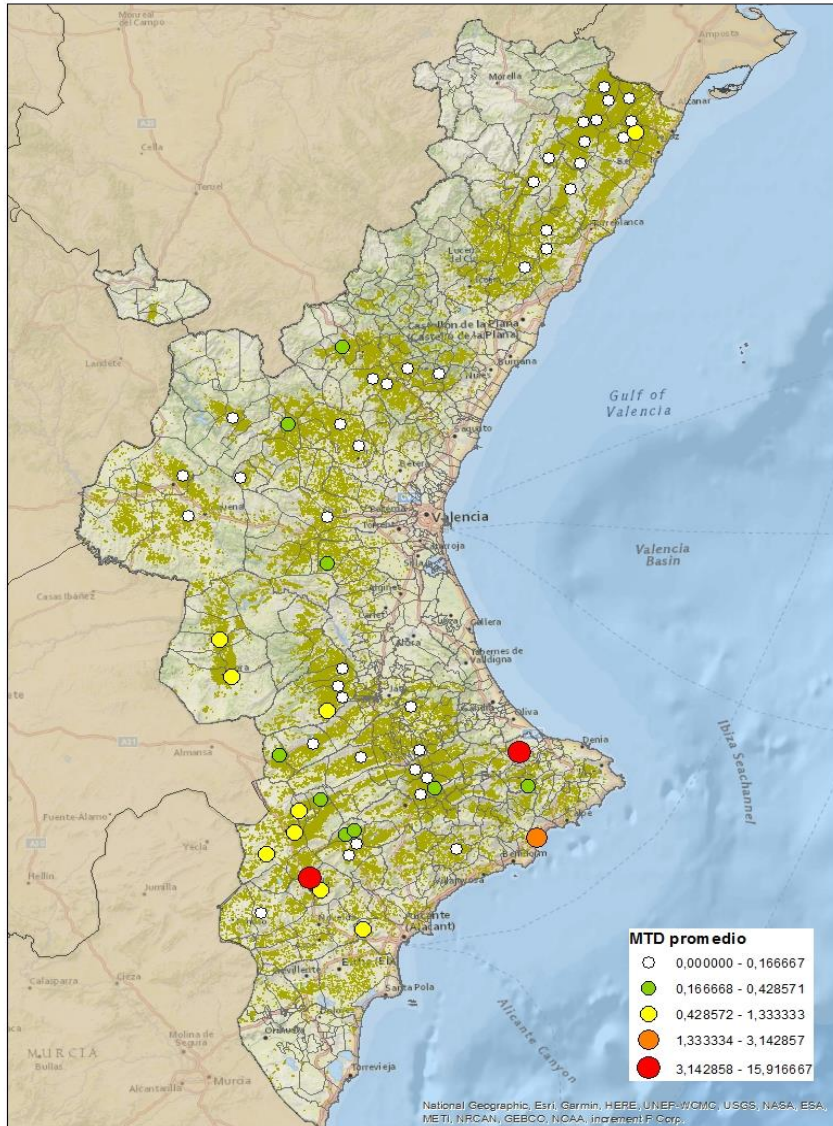

### ALACANT

MARINA ALTA

EL COMTAT

MARINA BAIXA

ALCOIÀ

ALT VINALOPÓ

ALACANTÍ

VINALOPÓ MITJÀ

Setmana 23 Resum per zones

MTD: Mosques/Trampa/Dia

MTD BACTROCERA OLEAE

% TRAMPES REVISADES

Setmana 23 Isomosques. Nivells poblacionals i tendència de la població silvestre

Nivell Poblacional Punts de control *Bactrocera oleae* 2.021

Tendència Punts de control *Bactrocera oleae* 2.021

**Setmana 23 Corba poblacional Comunitat Valenciana**

**MTD mateixa setmana**

**2.016**

**2.017**

**2.018**

**2.019 0,58**

**2.020 0,49**