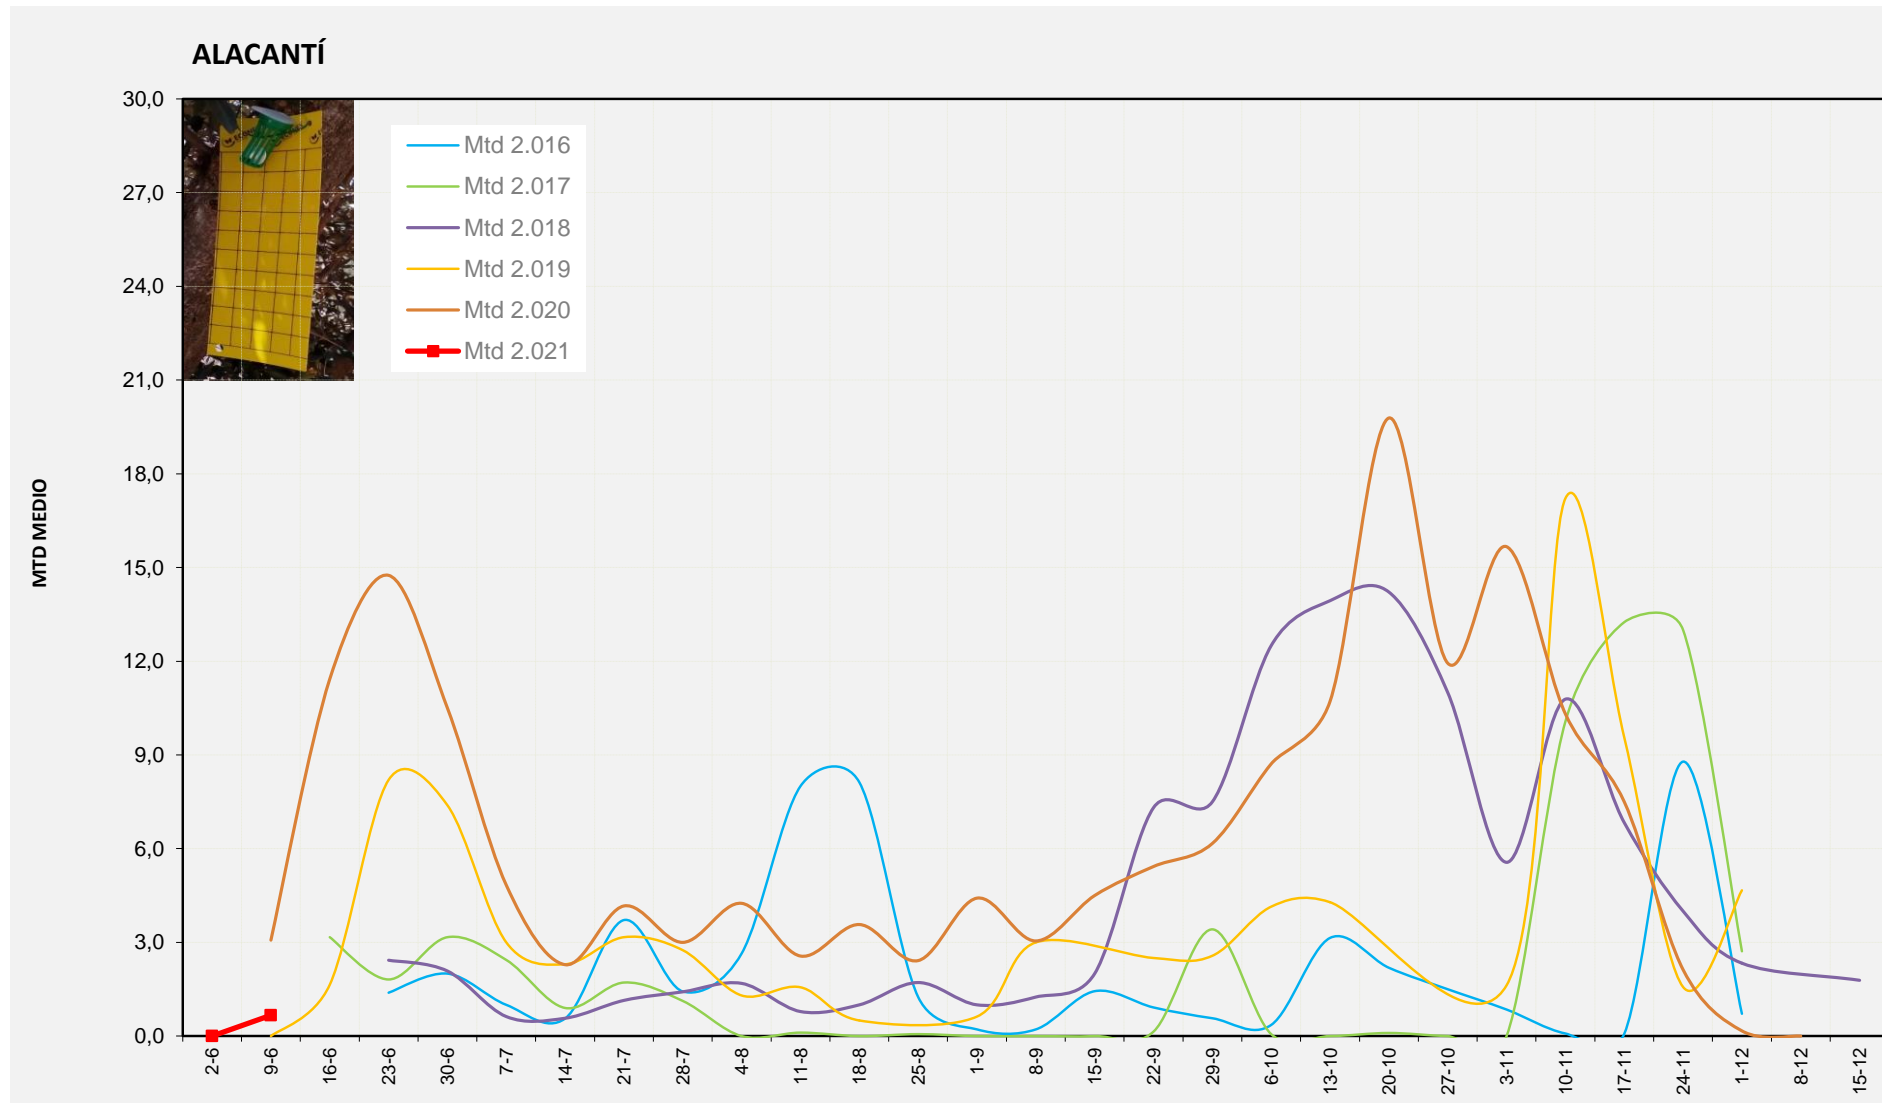

MTD: Mosques/Trampa/Dia

Setmana 23 ALT VINALOPÓ

Nº Trampes instal·lades: 8  
 % comptat última setmana: 100,00%

MTD MITJÀ

2.016	
2.017	
2.018	
2.019	0,68
2.020	0,43
2.021	0,56

MTD: Mosques/Trampa/Dia

Setmana 23 ALACANTÍ

Nº Trampes instal·lades: 2  
 % comptat última setmana: 100,00%

MTD MITJÀ

2.016	
2.017	
2.018	
2.019	0,00
2.020	3,07
2.021	0,67

MTD: Mosques/Trampa/Dia

Setmana 23 VINALOPÓ MITJÀ

Nº Trampes instal·lades: 6  
 % comptat última setmana: 100,00%