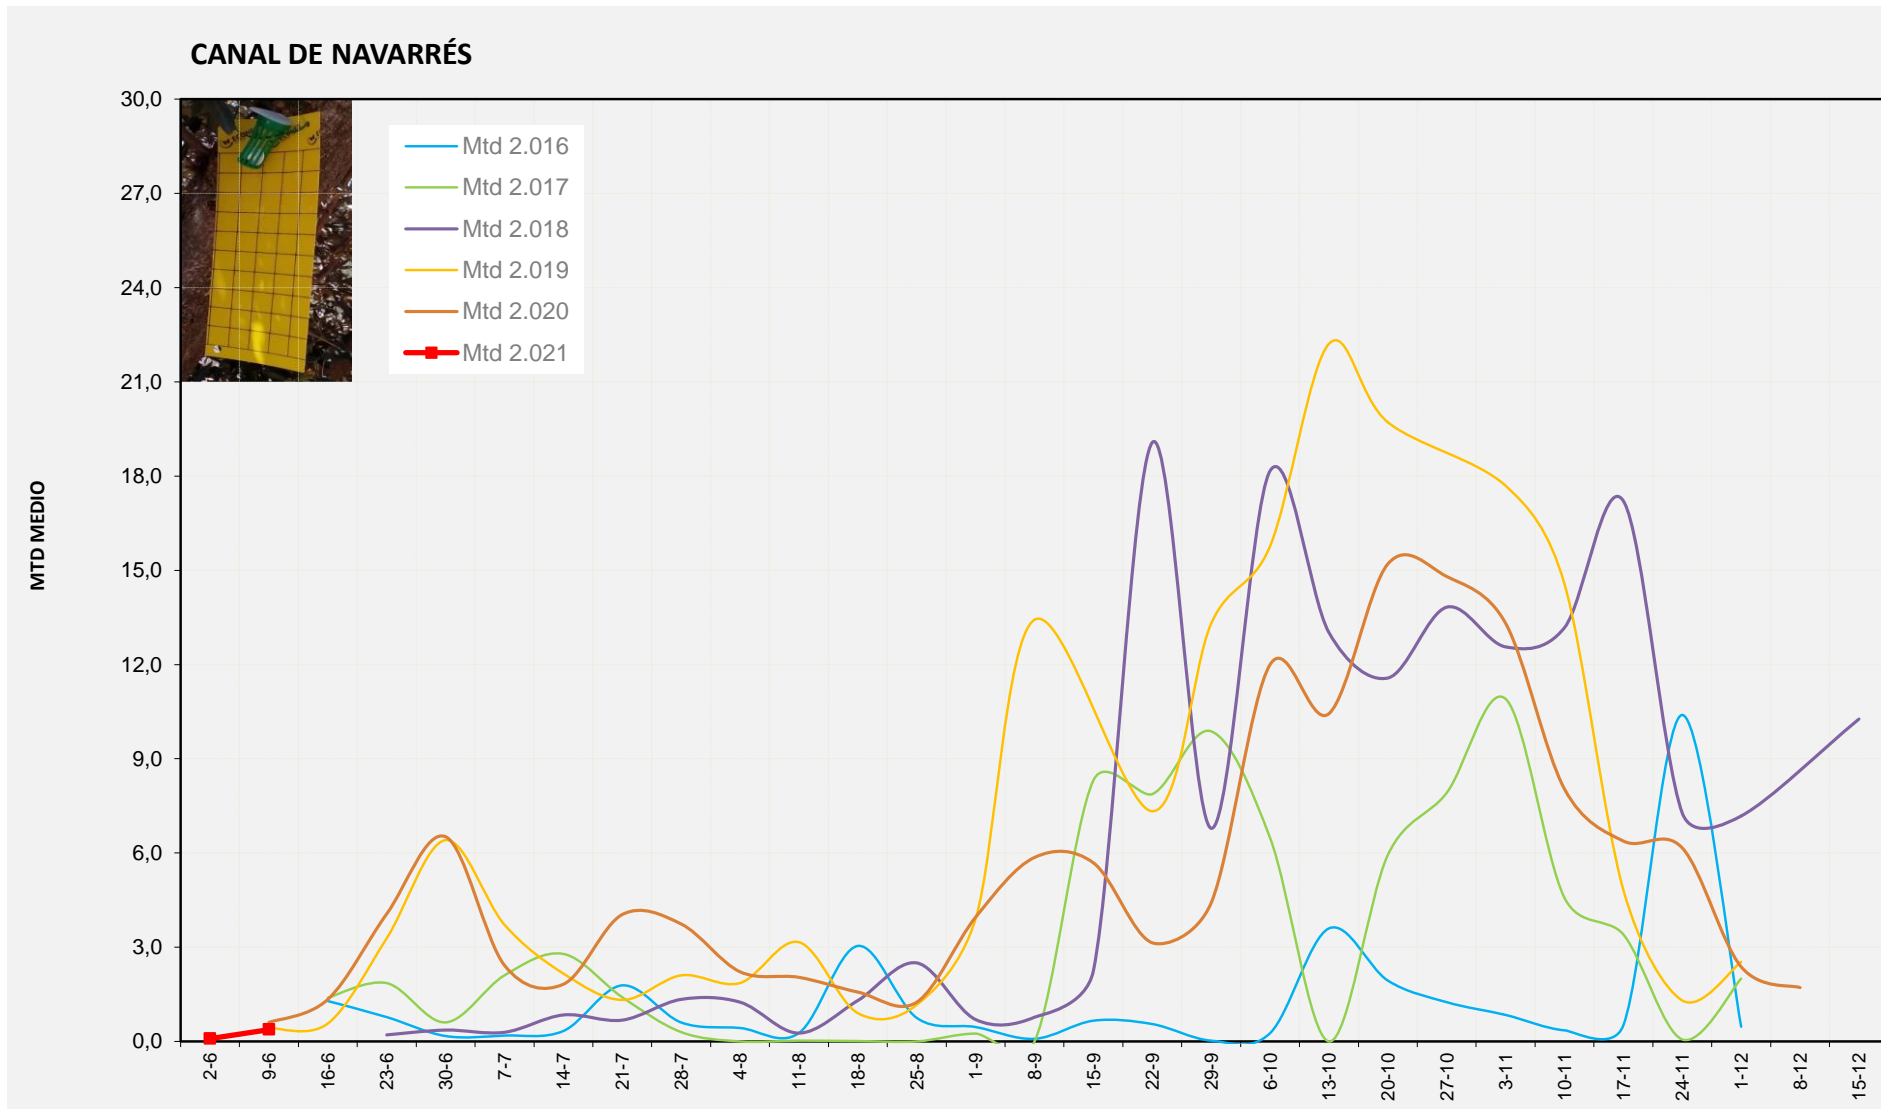

Setmana 23 CANAL DE NAVARRÉS

Nº Trampes instal·lades: 8

% comptat última setmana: 100,00%

MTD MITJÀ

2.016

2.017

2.018

2.019 0,43

2.020 0,61

2.021 0,38

MTD: Mosques/Trampa/Dia

Setmana 23 COSTERA

Nº Trampes instal·lades: 4
% comptat última setmana: 75,00%

MTD MITJÀ

2.016	
2.017	
2.018	
2.019	0,33
2.020	1,07
2.021	0,29

MTD: Mosques/Trampa/Dia