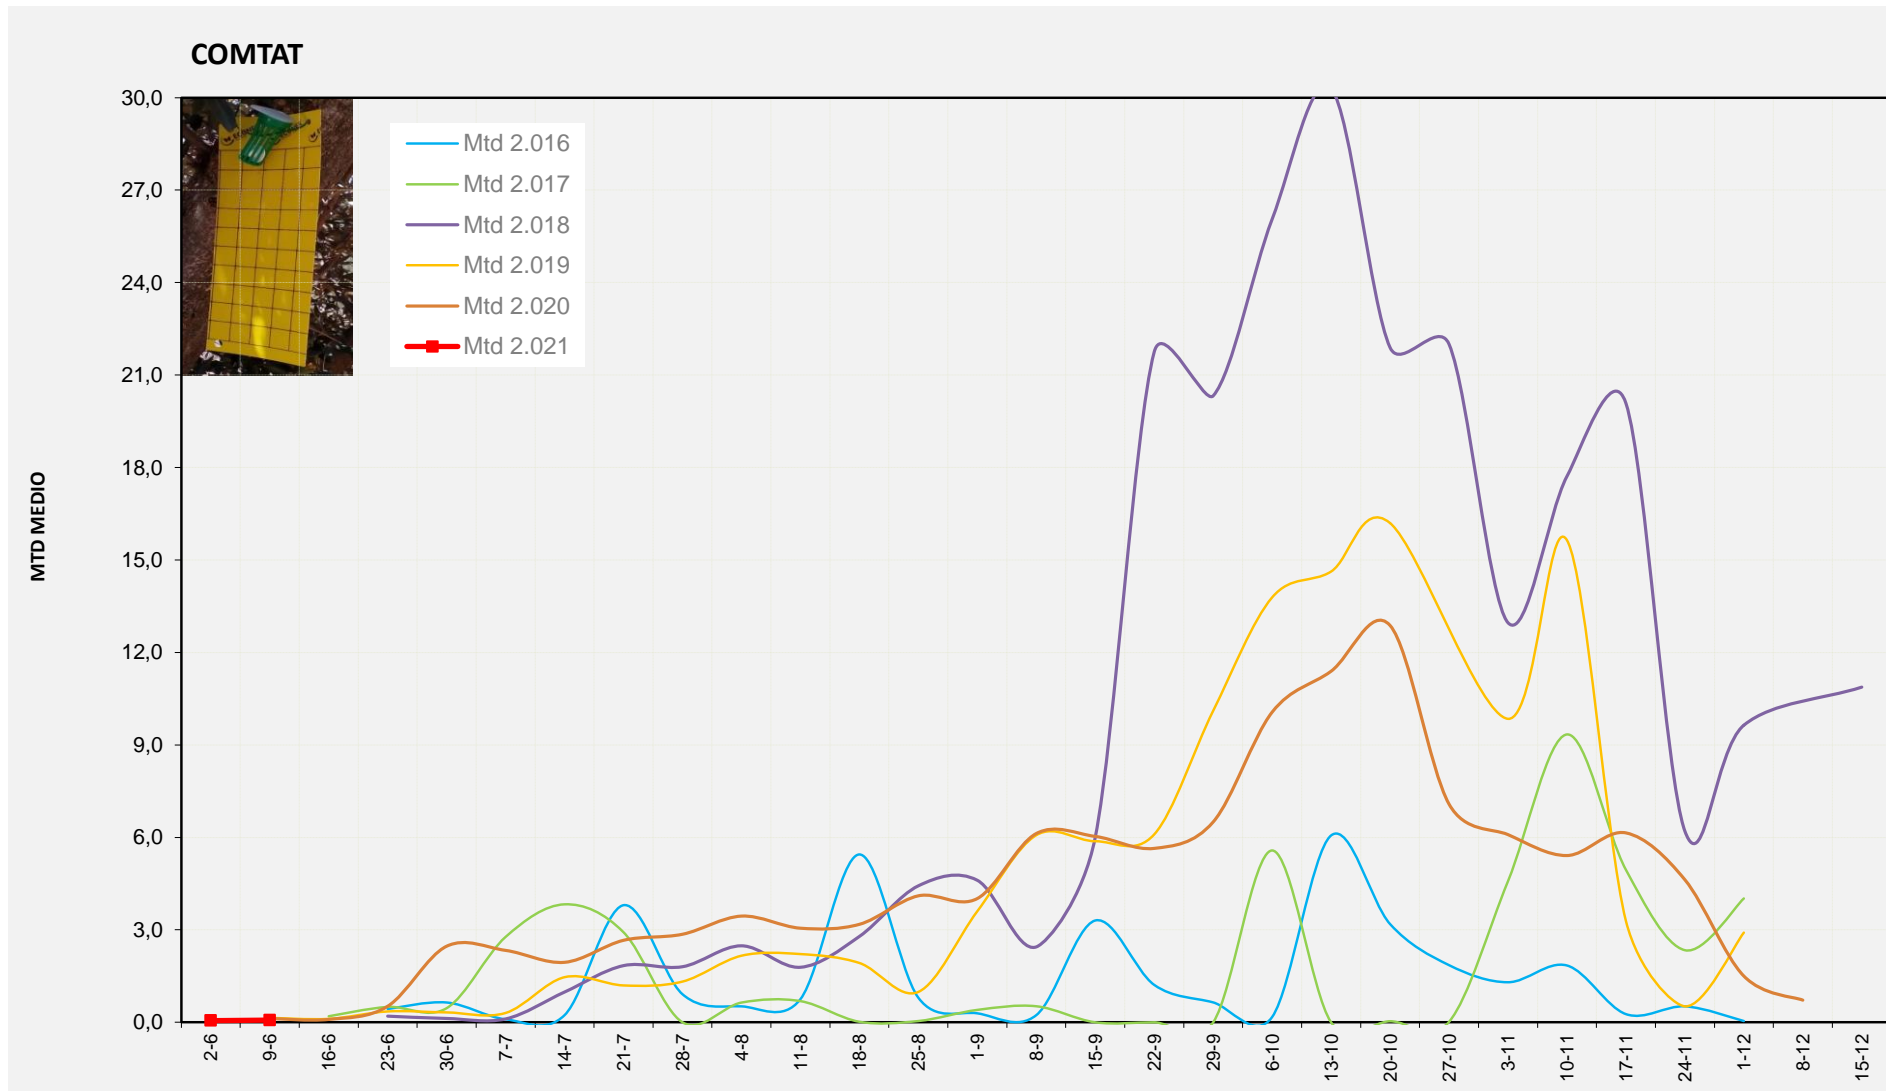

Setmana 23 COMTAT

Nº Trampes instal·lades: 8
% comptat última setmana: 100,00%

MTD MITJÀ

2.016	
2.017	
2.018	
2.019	0,15
2.020	0,13
2.021	0,07

MTD: Mosques/Trampa/Dia