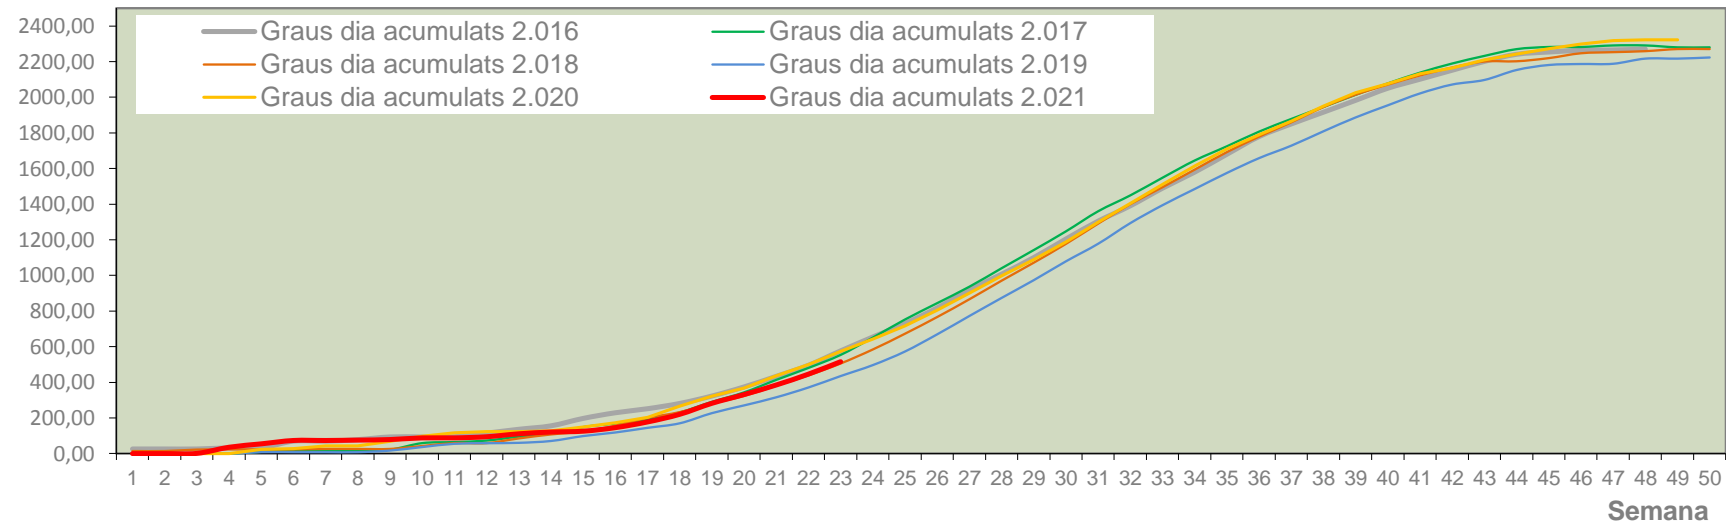

Dades climàtiques

Temperatura llindar a partir de la qual s'acumulen graus dia: 9°C

Grados.día

Integral térmica zona oleícola 2.021