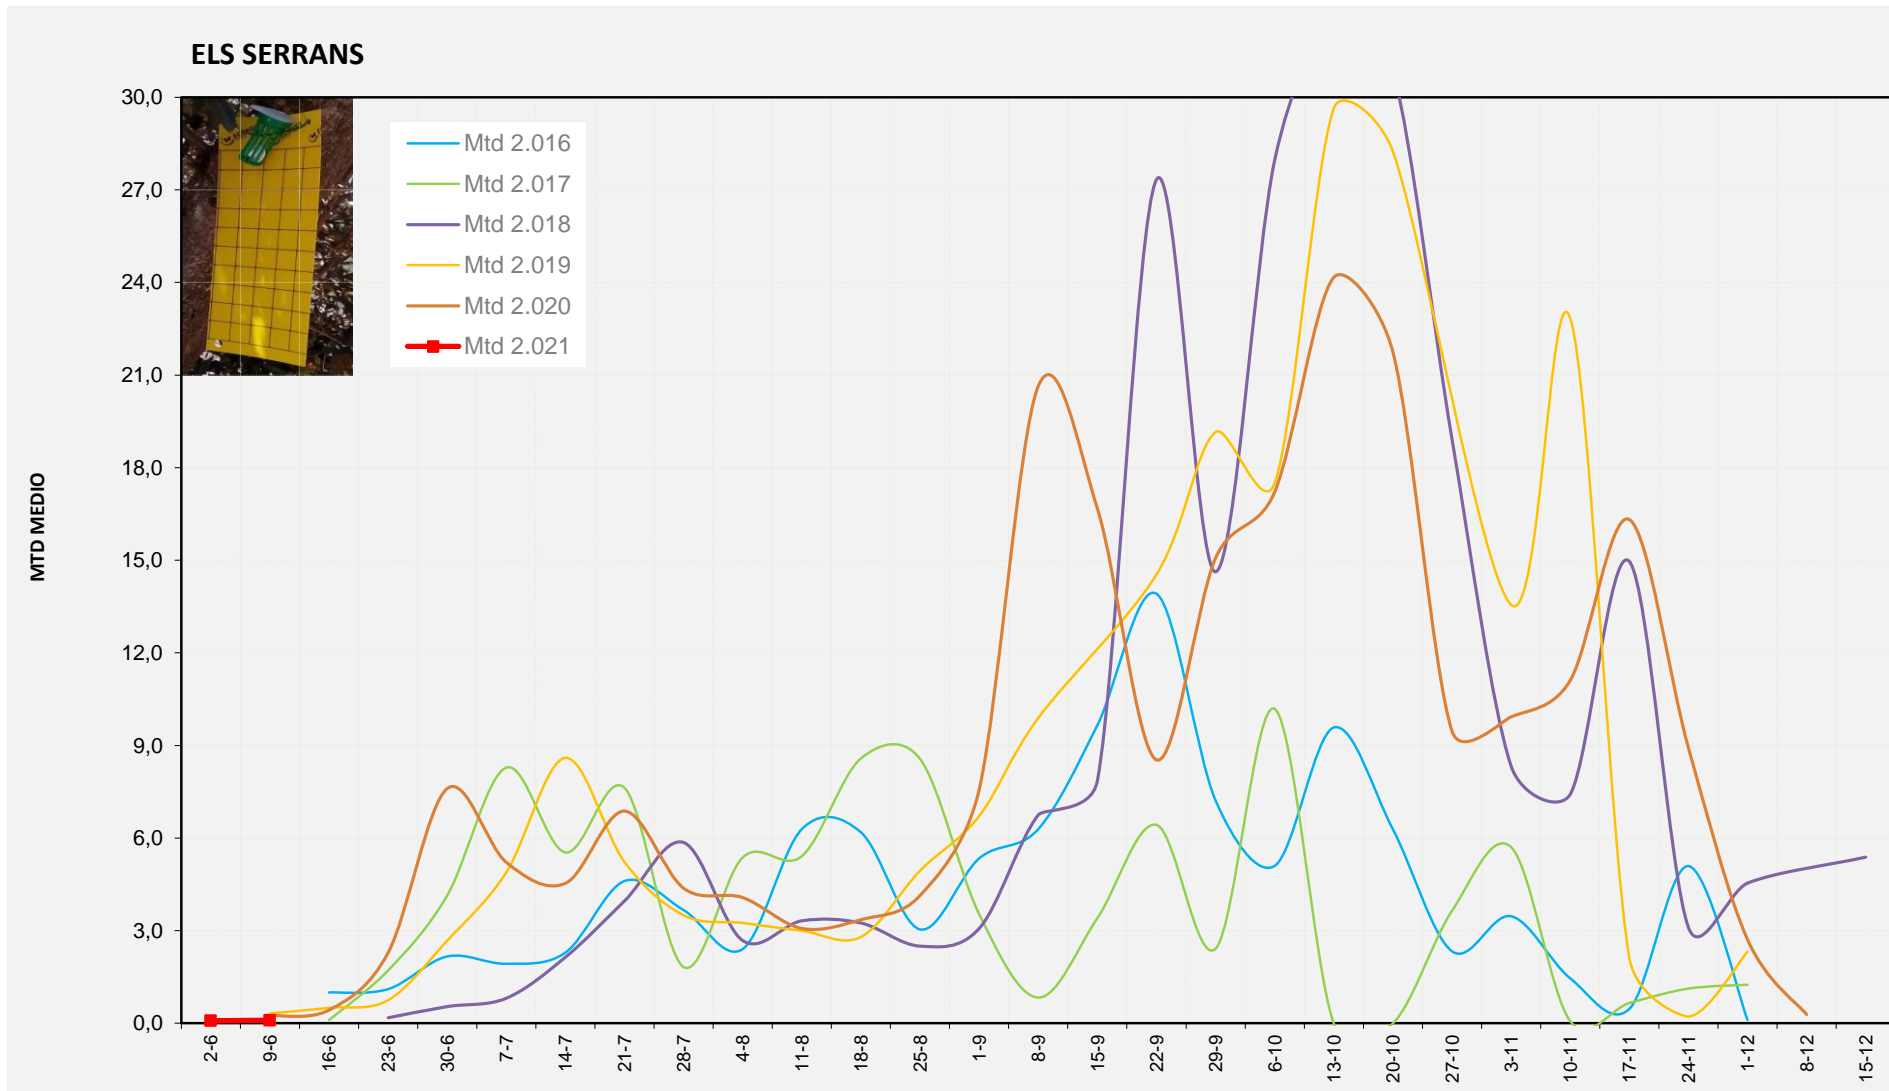

MTD: Mosques/Trampa/Dia

Setmana 23 ELS SERRANS

Nº Trampes instal·lades: 4  
 % comptat última setmana: 100,00%

MTD MITJÀ

2.016	
2.017	
2.018	
2.019	0,32
2.020	0,25
2.021	0,10

MTD: Mosques/Trampa/Dia

Setmana 23 CAMP DE TÚRIA