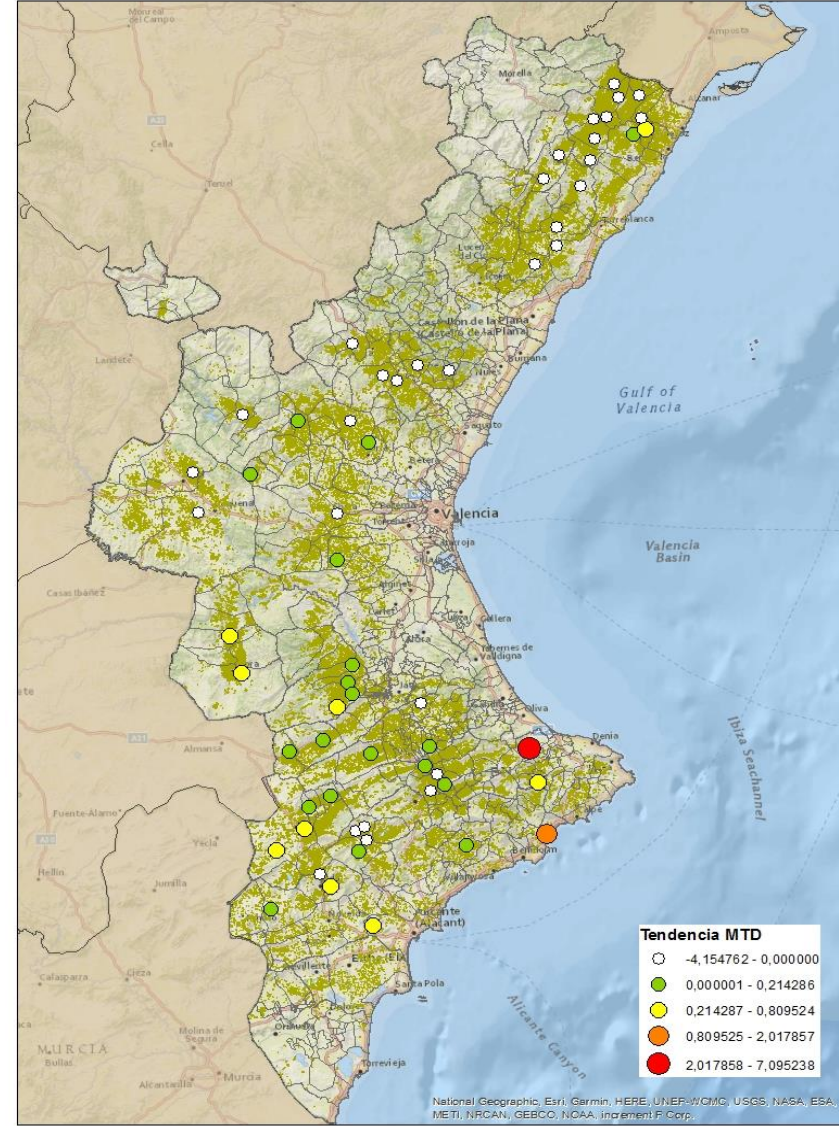

### ALACANT

MARINA ALTA

EL COMTAT

MARINA BAIXA

ALCOIÀ

ALT VINALOPÓ

ALACANTÍ

VINALOPÓ MITJÀ

Setmana 23 Resum per zones

MTD: Mosques/Trampa/Dia

MTD BACTROCERA OLEAE

% TRAMPES REVISADES

Setmana 23 Isomosques. Nivells poblacionals i tendència de la població silvestre

Nivell Poblacional Punts de control *Bactrocera oleae* 2.021

Tendència Punts de control *Bactrocera oleae* 2.021

**Setmana 23 Corba poblacional Comunitat Valenciana**

**MTD mateixa setmana**

**2.016**

**2.017**

**2.018**

**2.019 0,58**

**2.020 0,49**