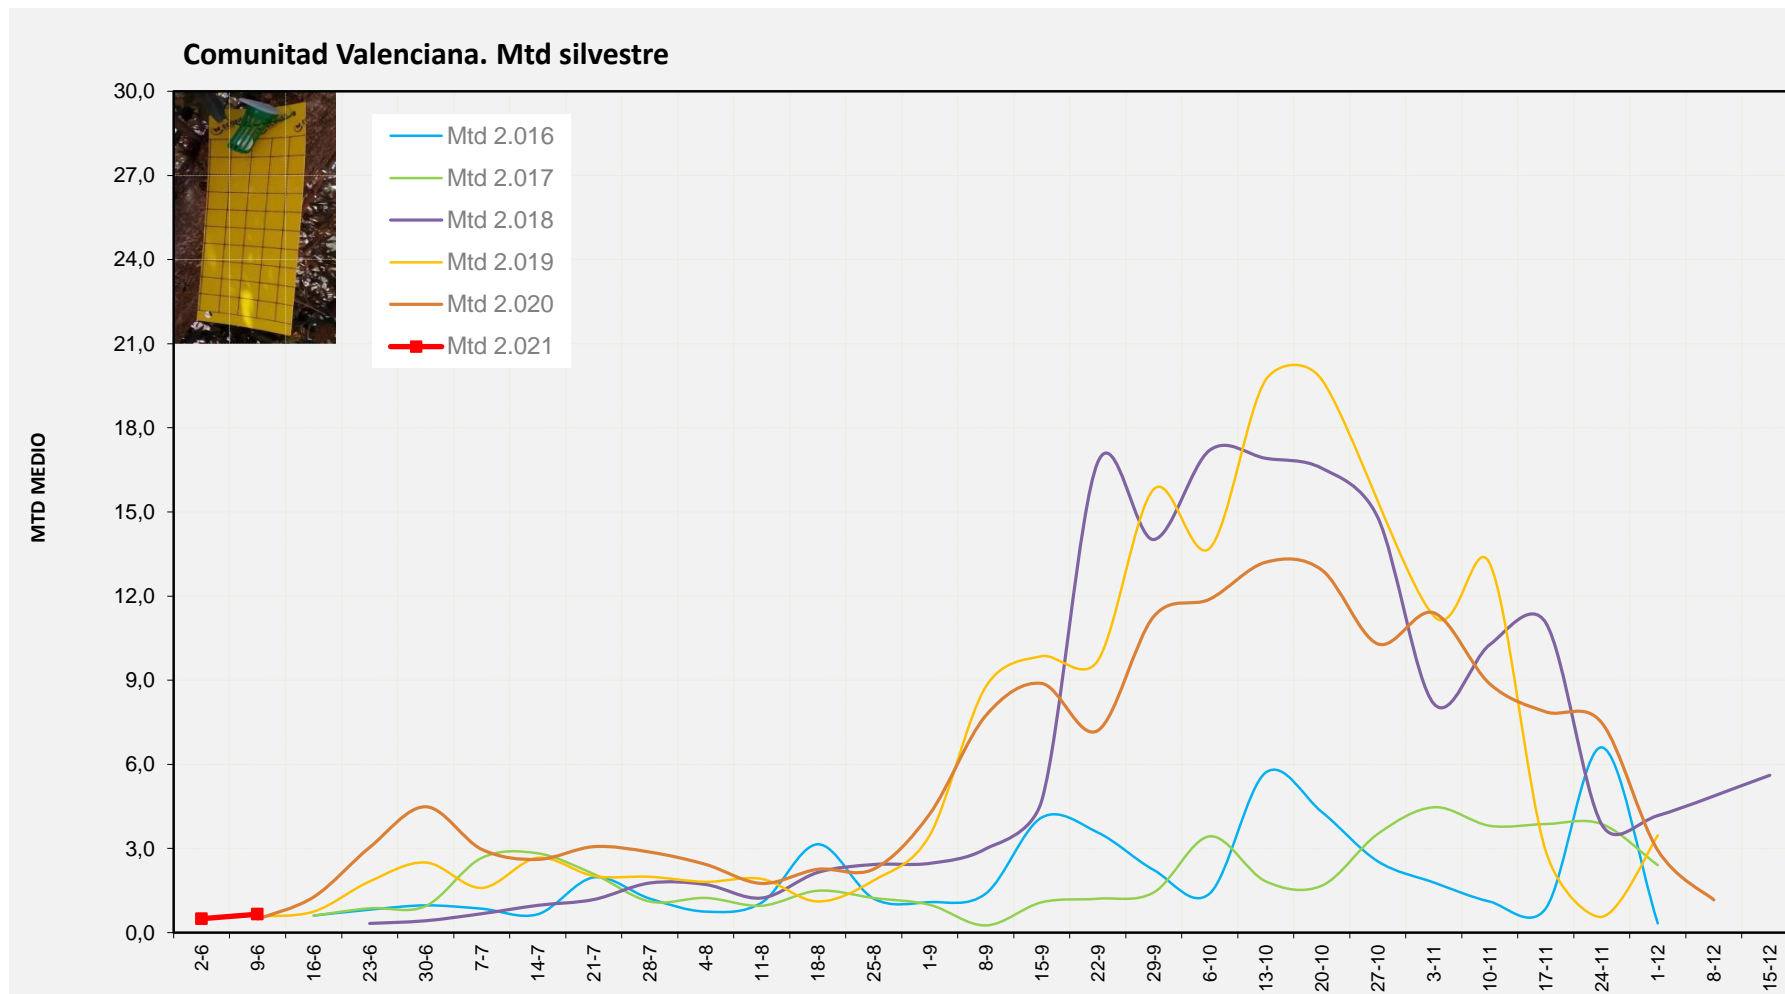

Setmana 23 Corba poblacional Comunitat Valenciana

MTD mateixa setmana

2.016

2.017

2.018

2.019 0,58

2.020 0,49

2.021 0,66

% comptat última setmana: 98,36%

MTD: Mosques/Trampa/Dia

Setmana 23 Corbes poblacionals províncies

	Castelló	MTD mitjà València	Alacant
2.016			
2.017			
2.018			
2.019	0,35	0,37	1,02
2.020	0,20	0,29	0,97
2.021	0,06	0,22	1,73

% comptat última setmana: 100,00%

MTD: Mosques/Trampa/Dia