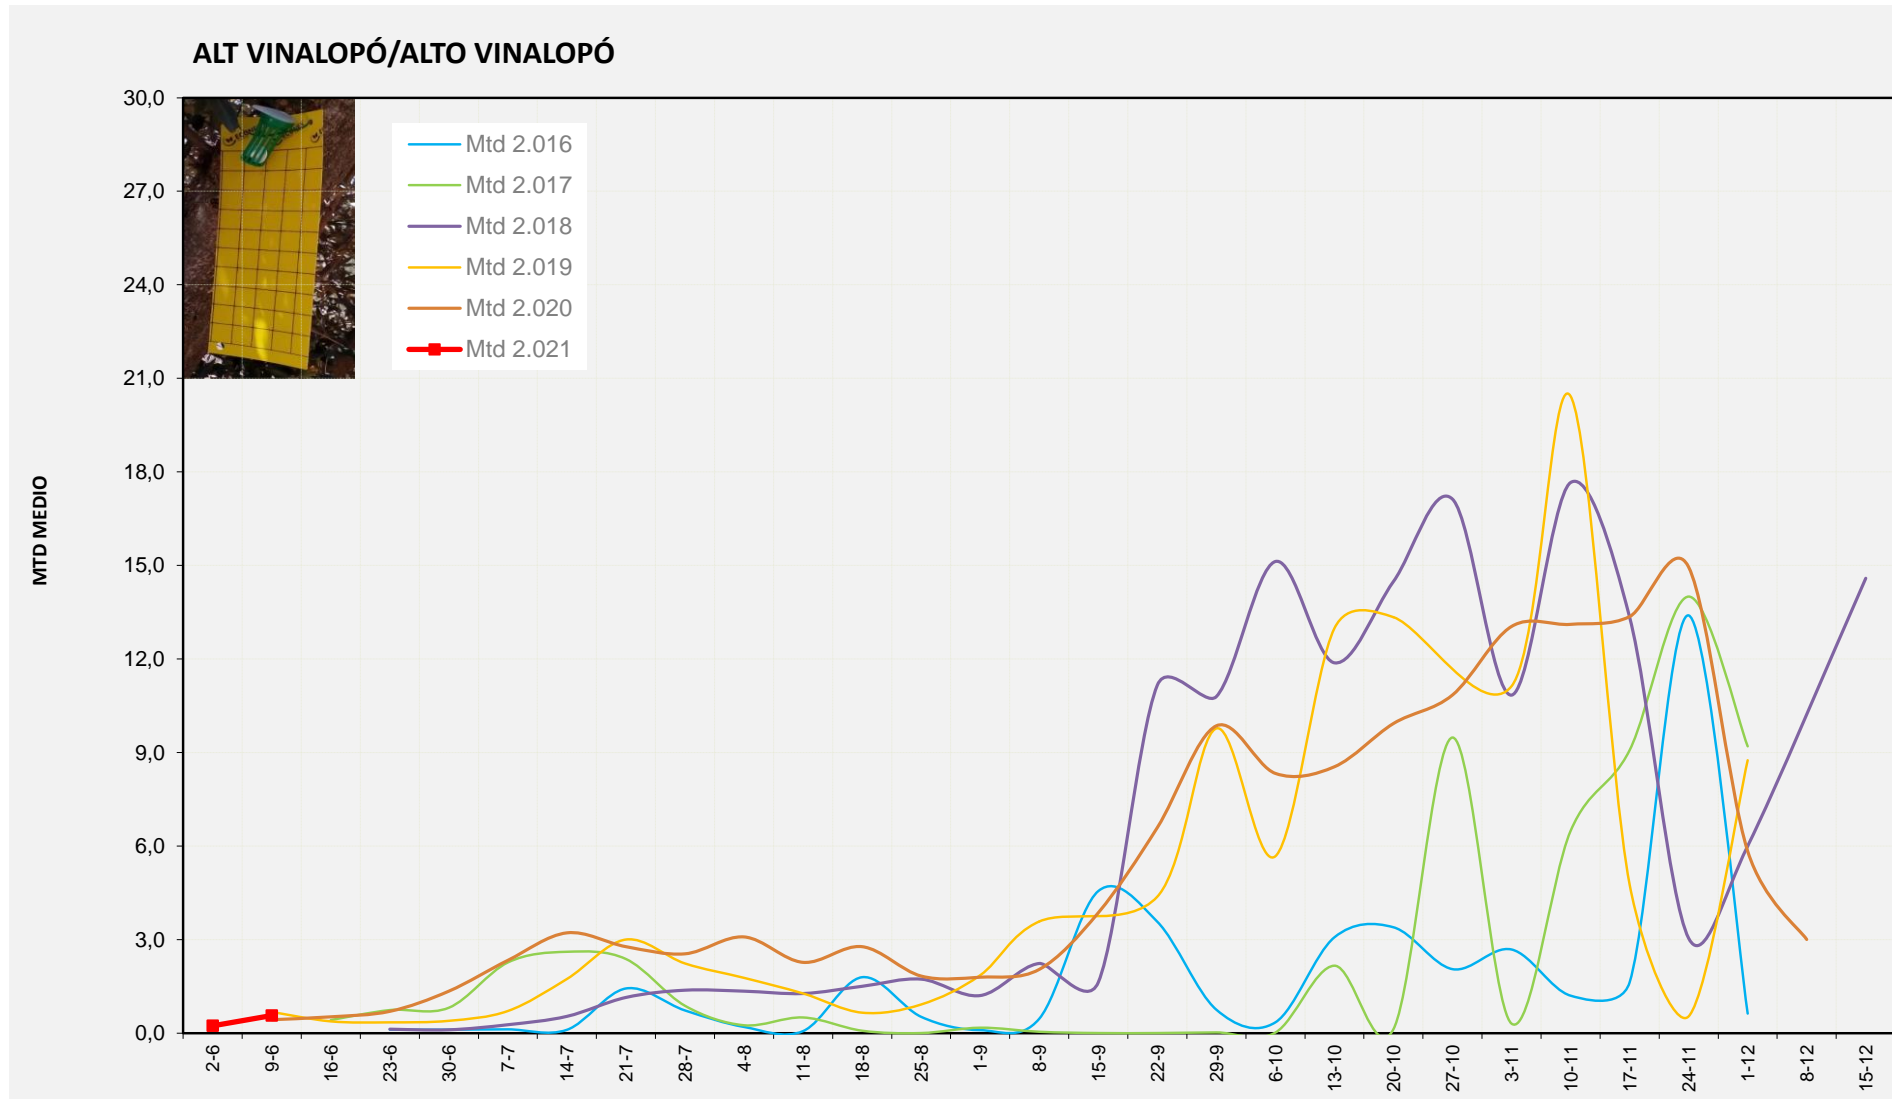

MTD: Mosques/Trampa/Dia

Setmana 23 ALT VINALOPÓ

Nº Trampes instal·lades: 8  
 % comptat última setmana: 100,00%

MTD MITJÀ

2.016	
2.017	
2.018	
2.019	0,68
2.020	0,43
2.021	0,56

MTD: Mosques/Trampa/Dia

Setmana 23 ALACANTÍ

Nº Trampes instal·lades: 2  
 % comptat última setmana: 100,00%

MTD MITJÀ

2.016	
2.017	
2.018	
2.019	0,00
2.020	3,07
2.021	0,67

MTD: Mosques/Trampa/Dia

Setmana 23 VINALOPÓ MITJÀ

Nº Trampes instal·lades: 6  
 % comptat última setmana: 100,00%