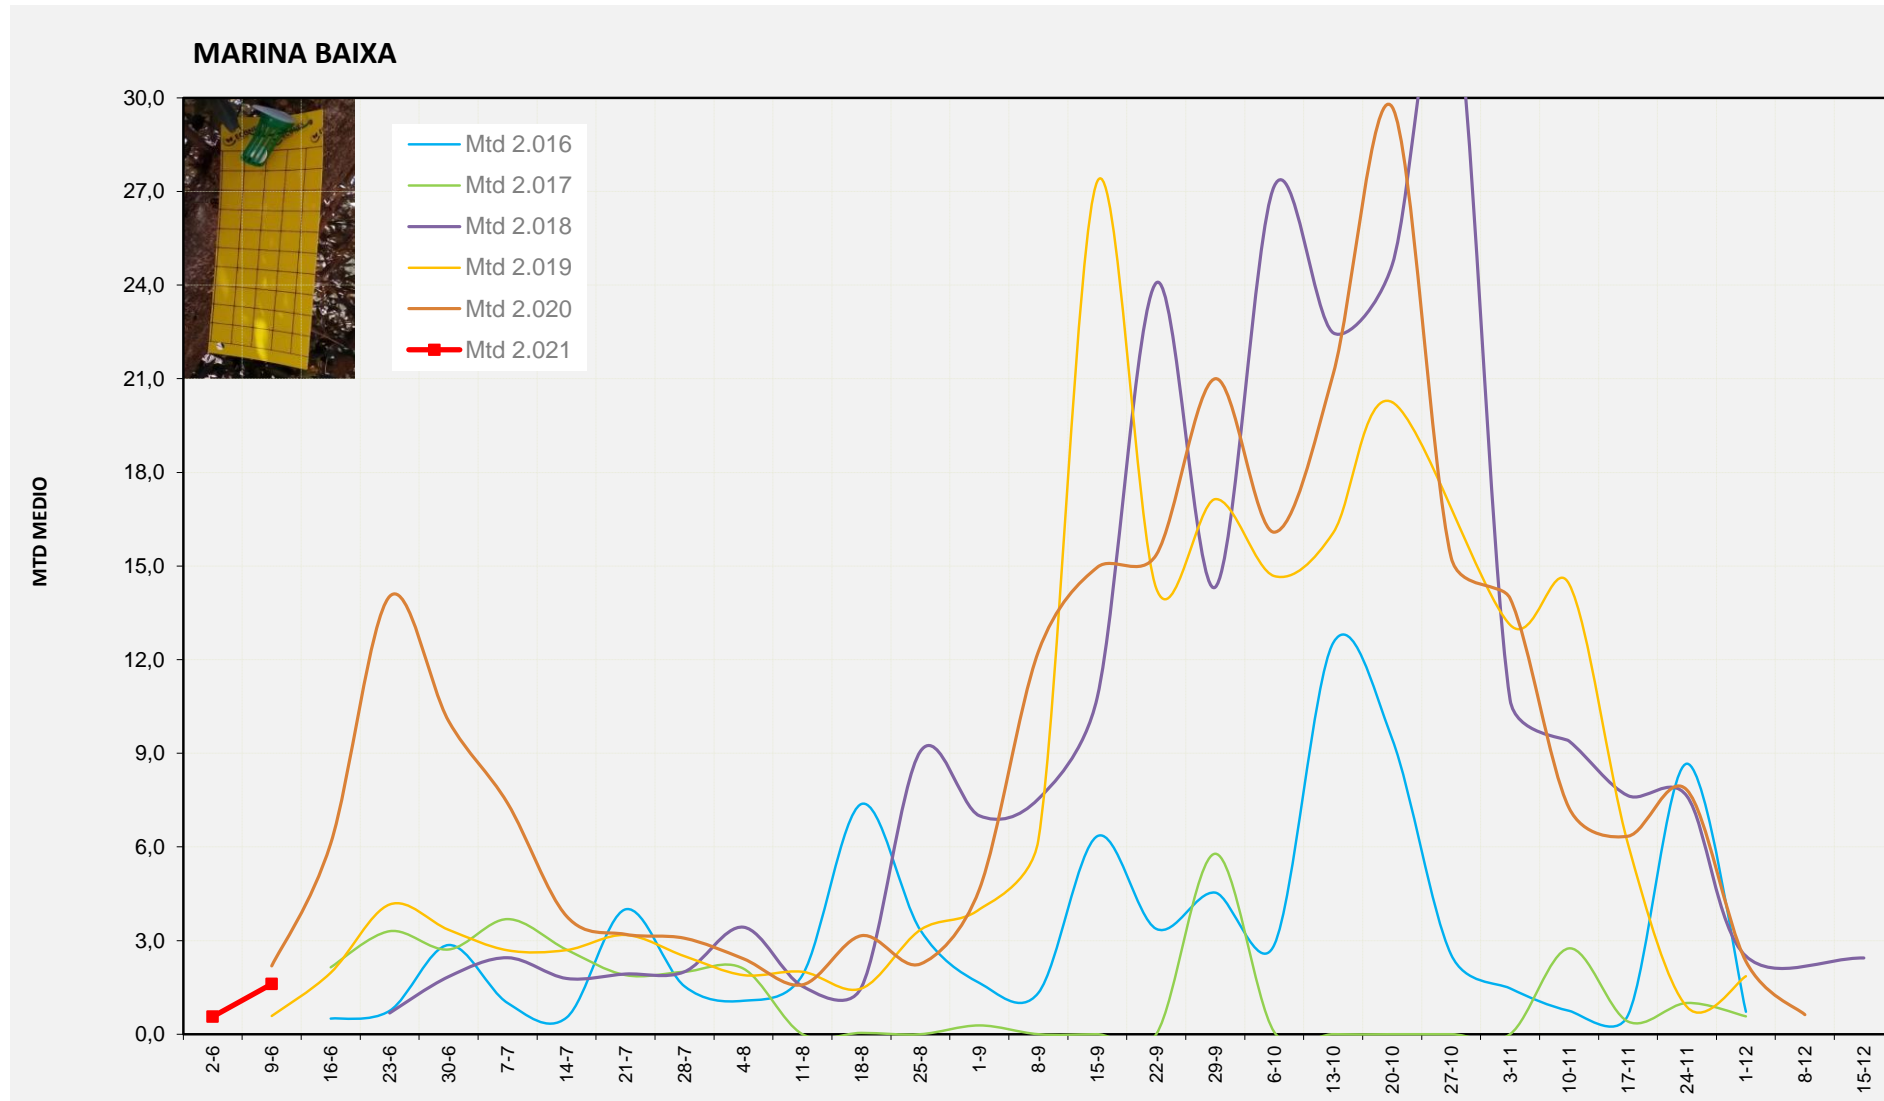

Setmana 23 MARINA BAIXA

Nº Trampes instal·lades: 4
% comptat última setmana: 100,00%

MTD MITJÀ

2.016	
2.017	
2.018	
2.019	0,58
2.020	2,19
2.021	1,61

MTD: Mosques/Trampa/Dia