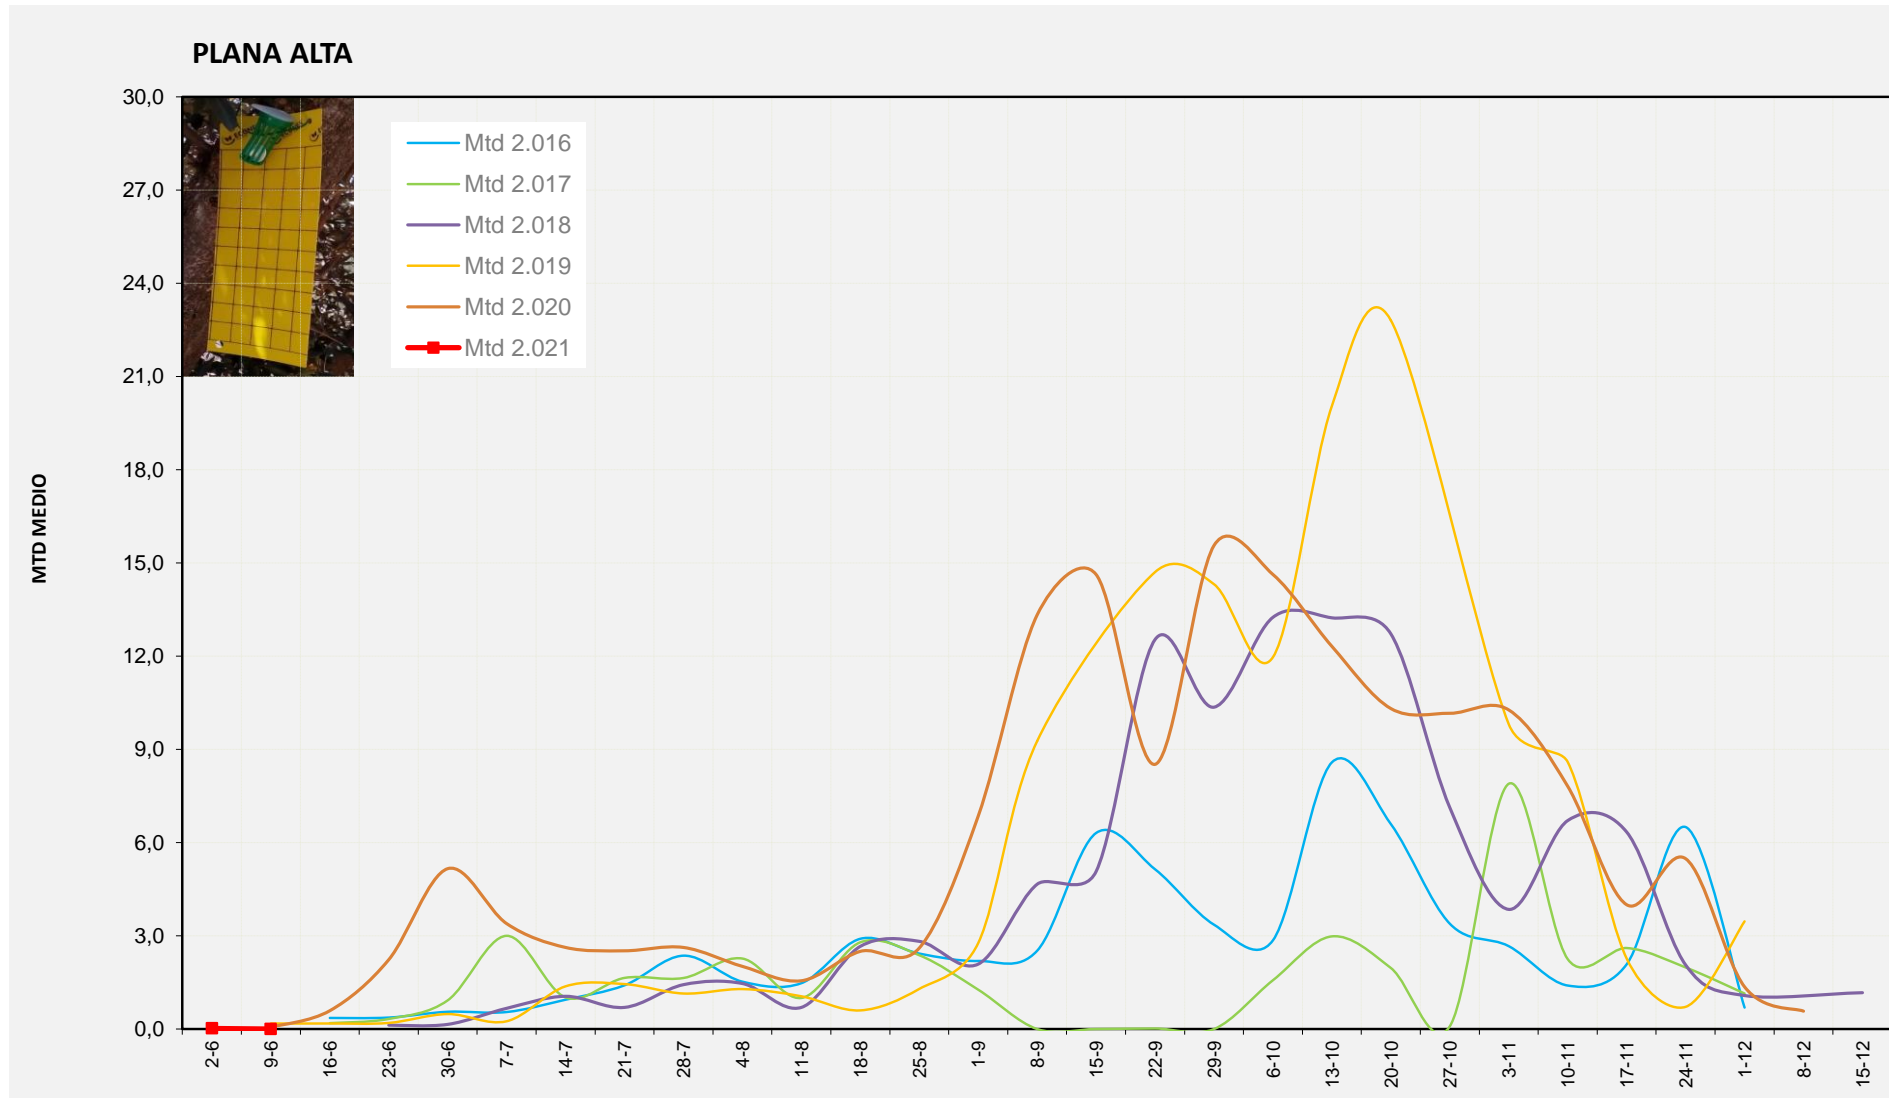

Setmana 23 PLANA ALTA

Nº Trampes instal·lades: 8

% comptat última setmana: 100,00%

MTD MITJÀ

2.016	
2.017	
2.018	
2.019	0,18
2.020	0,06
2.021	0,00

MTD: Mosques/Trampa/Dia