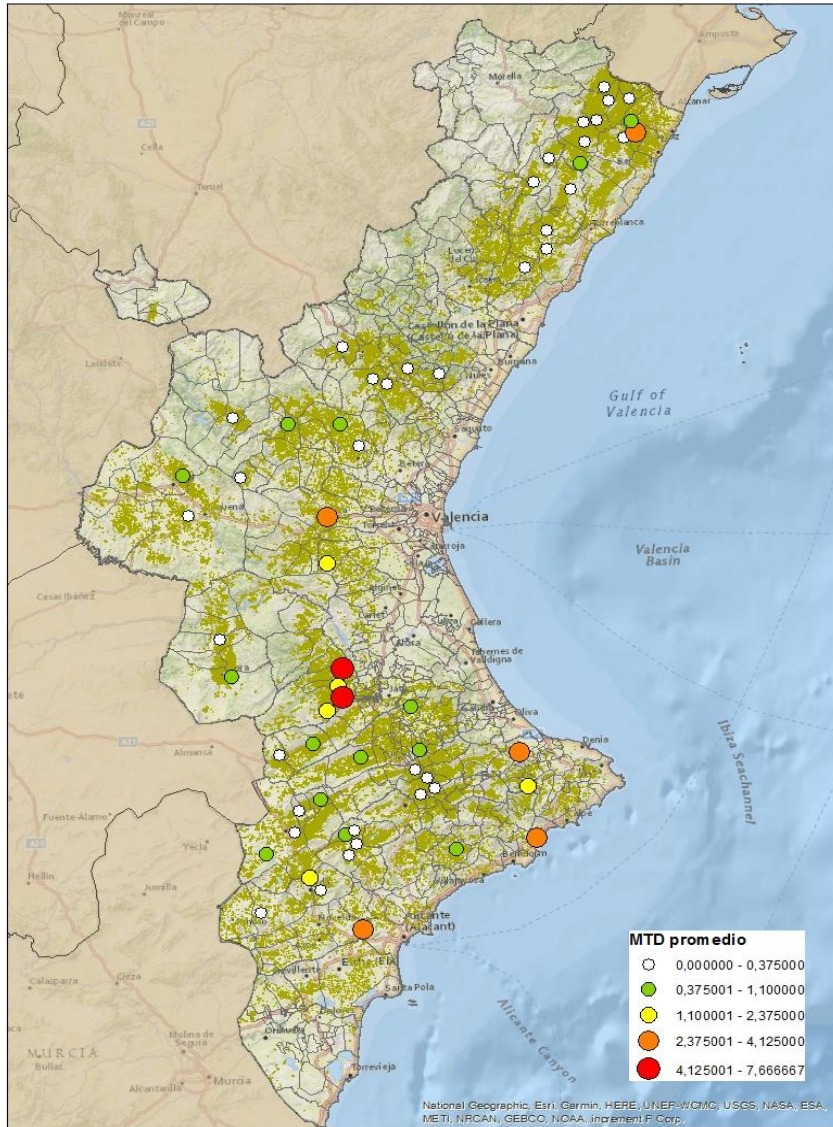

Nivells poblacionals per província

Nivells poblacionals per comarca

CASTELLÓ

BAIX MAESTRAT  
ALT MAESTRAT  
PLANA ALTA  
ALT PALÀNCIA

VALÈNCIA

ELS SERRANS  
CAMP DE TÚRIA  
PLANA D'UTIEL-REQUENA  
FOIA DE BUNYOL  
RIBERA ALTA  
VALL D'AIORA  
CANAL DE NAVARRÉS  
LA COSTERA  
LA VALL D'ALBAIDA

ALACANT

MARINA ALTA  
EL COMTAT  
MARINA BAIXA  
ALCOIÀ  
ALT VINALOPÓ  
ALACANTÍ  
VINALOPÓ MITJÀ

Setmana 25 Resum per zones

MTD: Mosques/Trampa/Dia

MTD BACTROCERA OLEAE

% TRAMPES REVISADES

Setmana 25 Isomosques. Nivells poblacionals i tendència de la població silvestre

Nivell Poblacional Punts de control *Bactrocera oleae* 2.021

Tendència Punts de control *Bactrocera oleae* 2.021

**Setmana 25 Corba poblacional Comunitat Valenciana**

**MTD mateixa setmana**

<b>2.016</b>	<b>0,82</b>
<b>2.017</b>	<b>0,87</b>
<b>2.018</b>	<b>0,33</b>
<b>2.019</b>	<b>1,83</b>
<b>2.020</b>	<b>3,04</b>
<b>2.021</b>	<b>0,88</b>