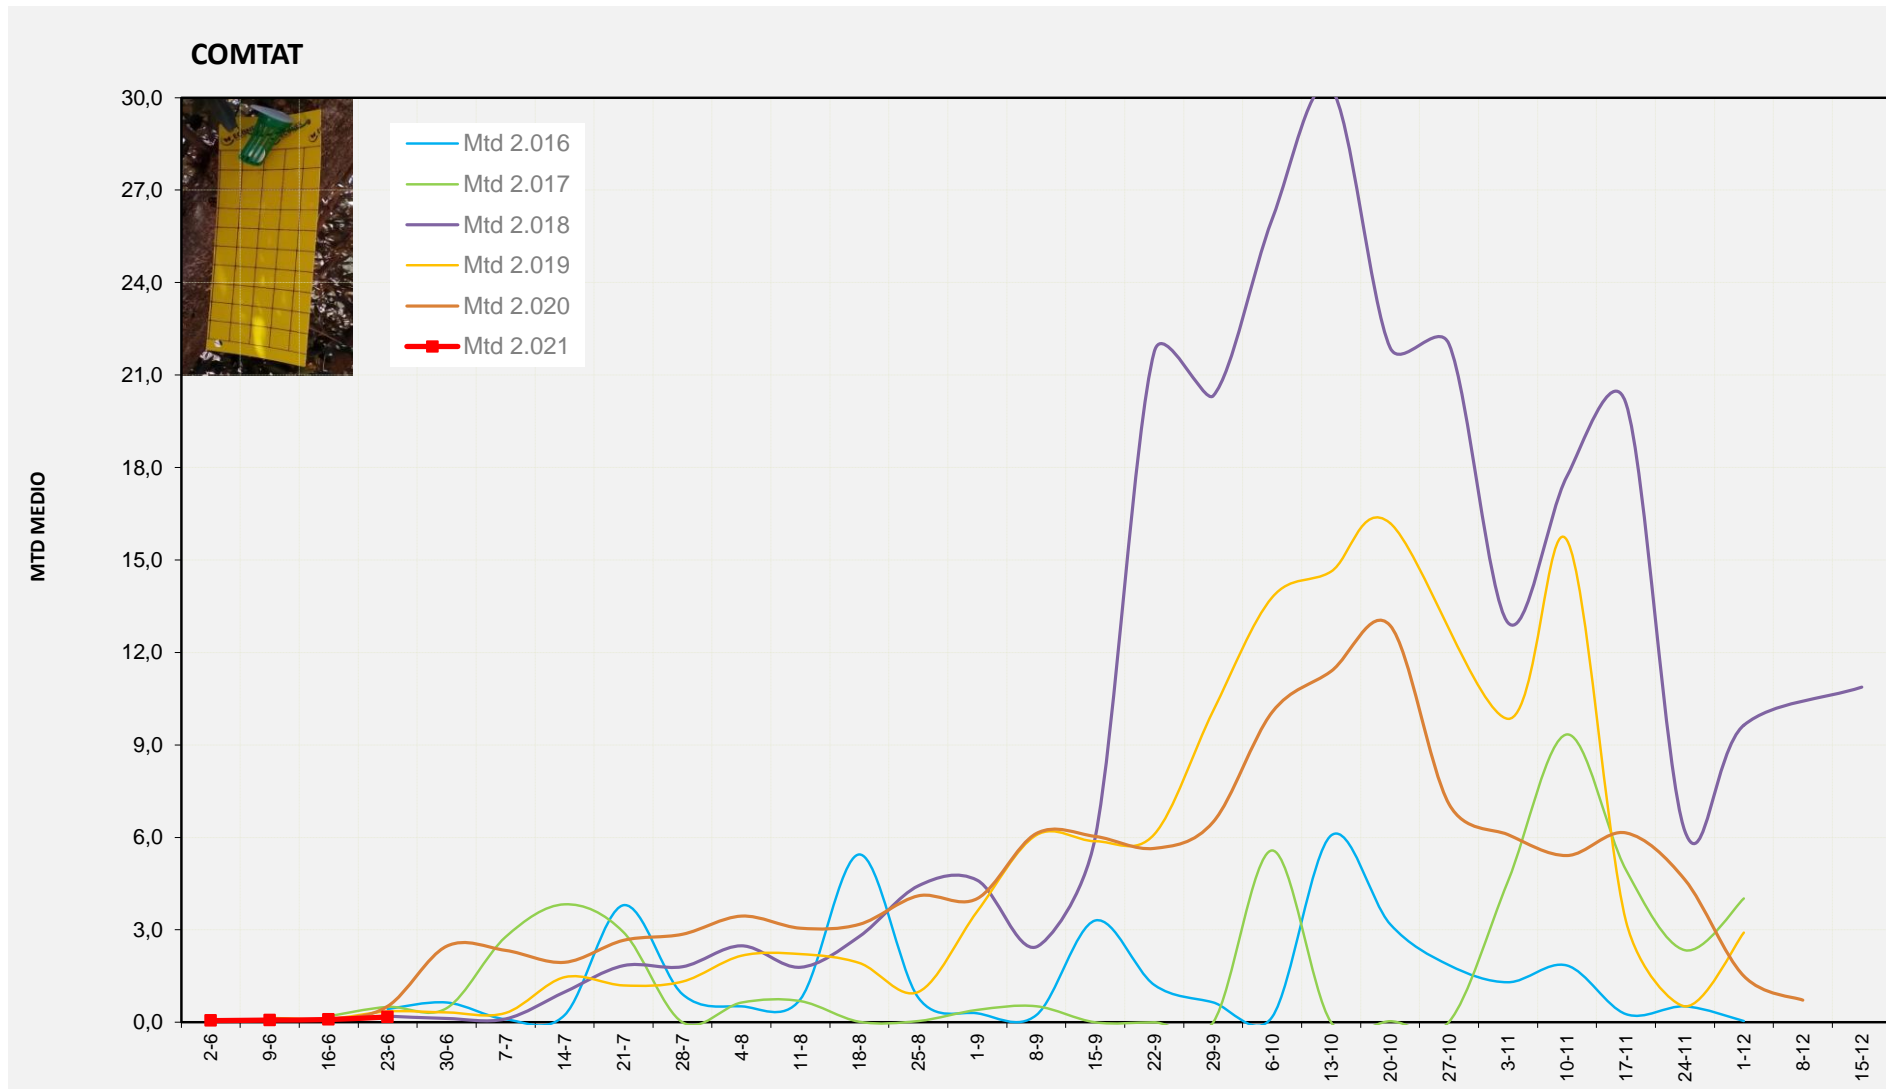

MTD: Mosques/Trampa/Dia

Setmana 25 COMTAT

Nº Trampes instal·lades: 8  
 % comptat última setmana: 100,00%

MTD MITJÀ	
2.016	0,43
2.017	0,50
2.018	0,20
2.019	0,35
2.020	0,52
2.021	0,18

MTD: Mosques/Trampa/Dia