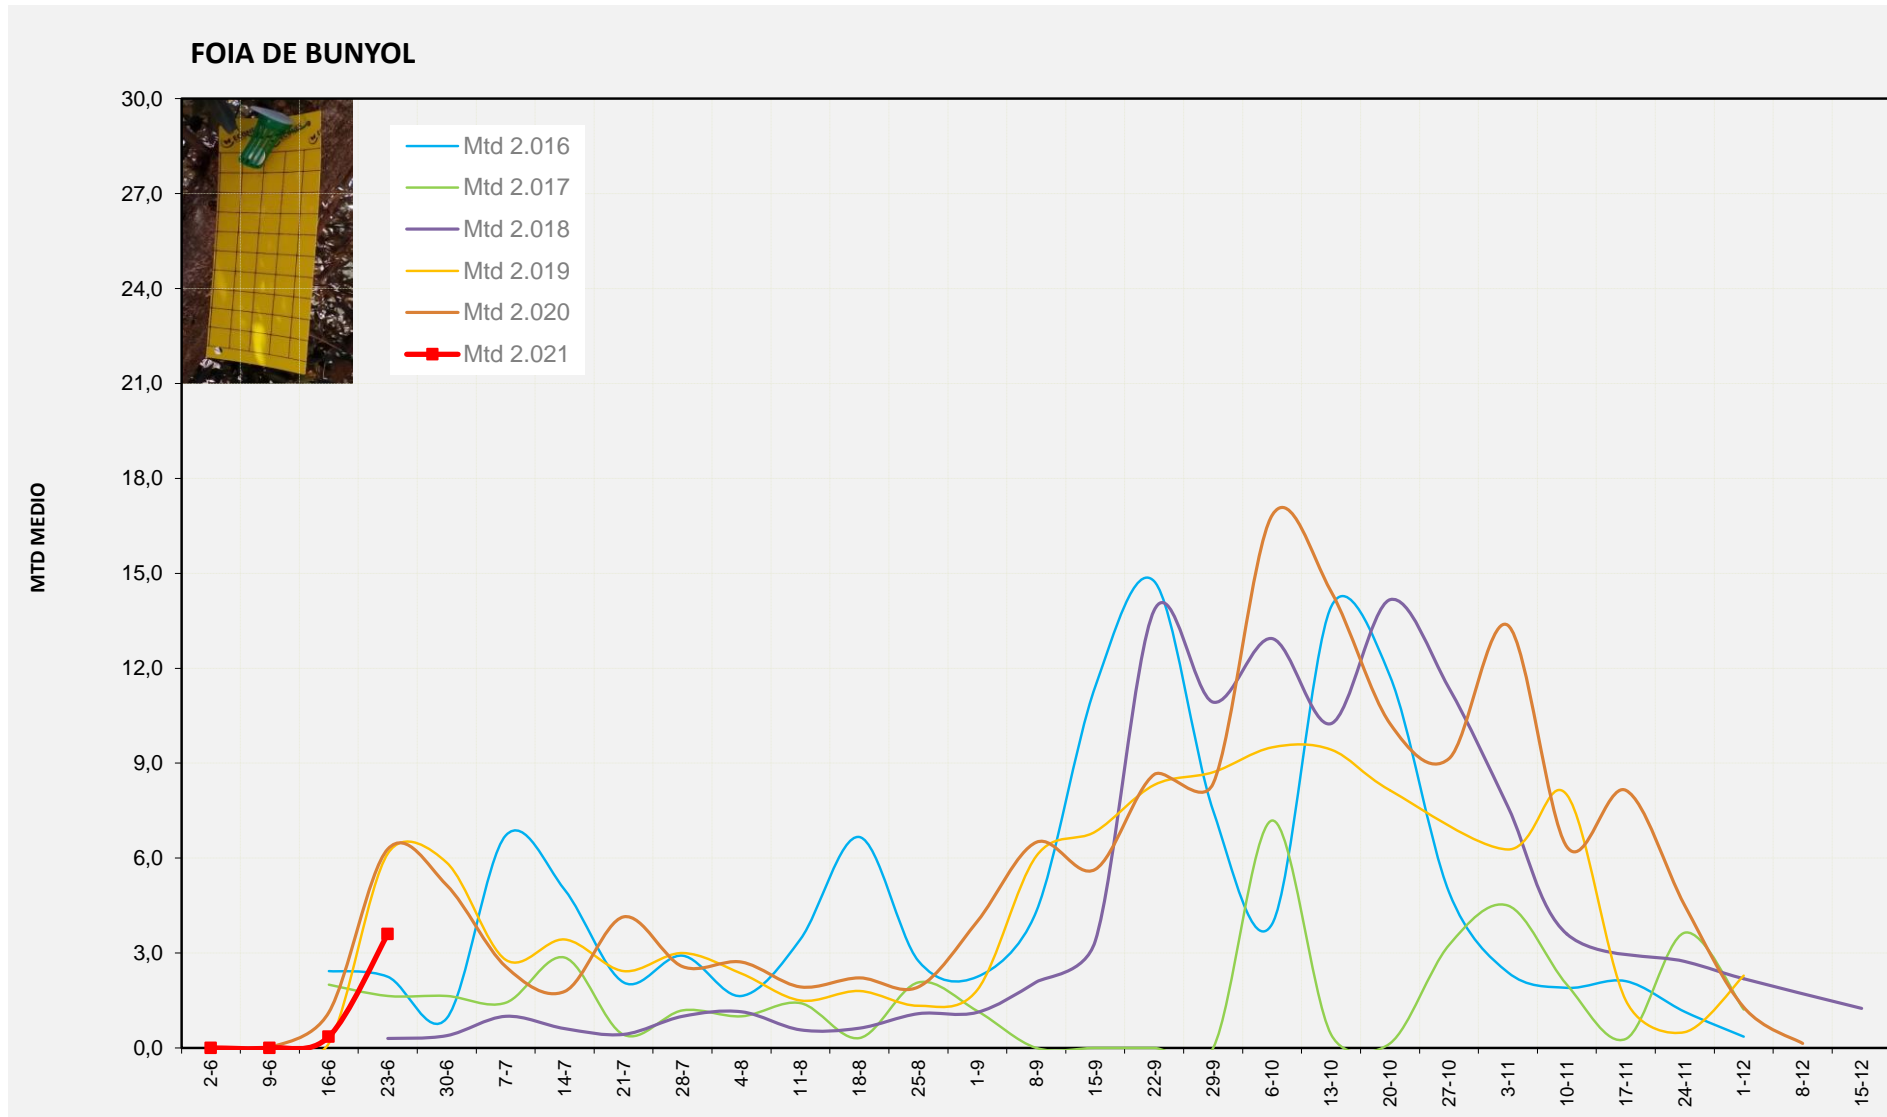

Setmana 25 RIBERA ALTA

Nº Trampes instal·lades: 2

% comptat última setmana: 100,00%

**MTD MITJÀ**

2.016	0,58
2.017	0,71
2.018	0,20
2.019	2,71
2.020	1,88
2.021	1,50

MTD: Mosques/Trampa/Dia

Setmana 25 CANAL DE NAVARRÉS