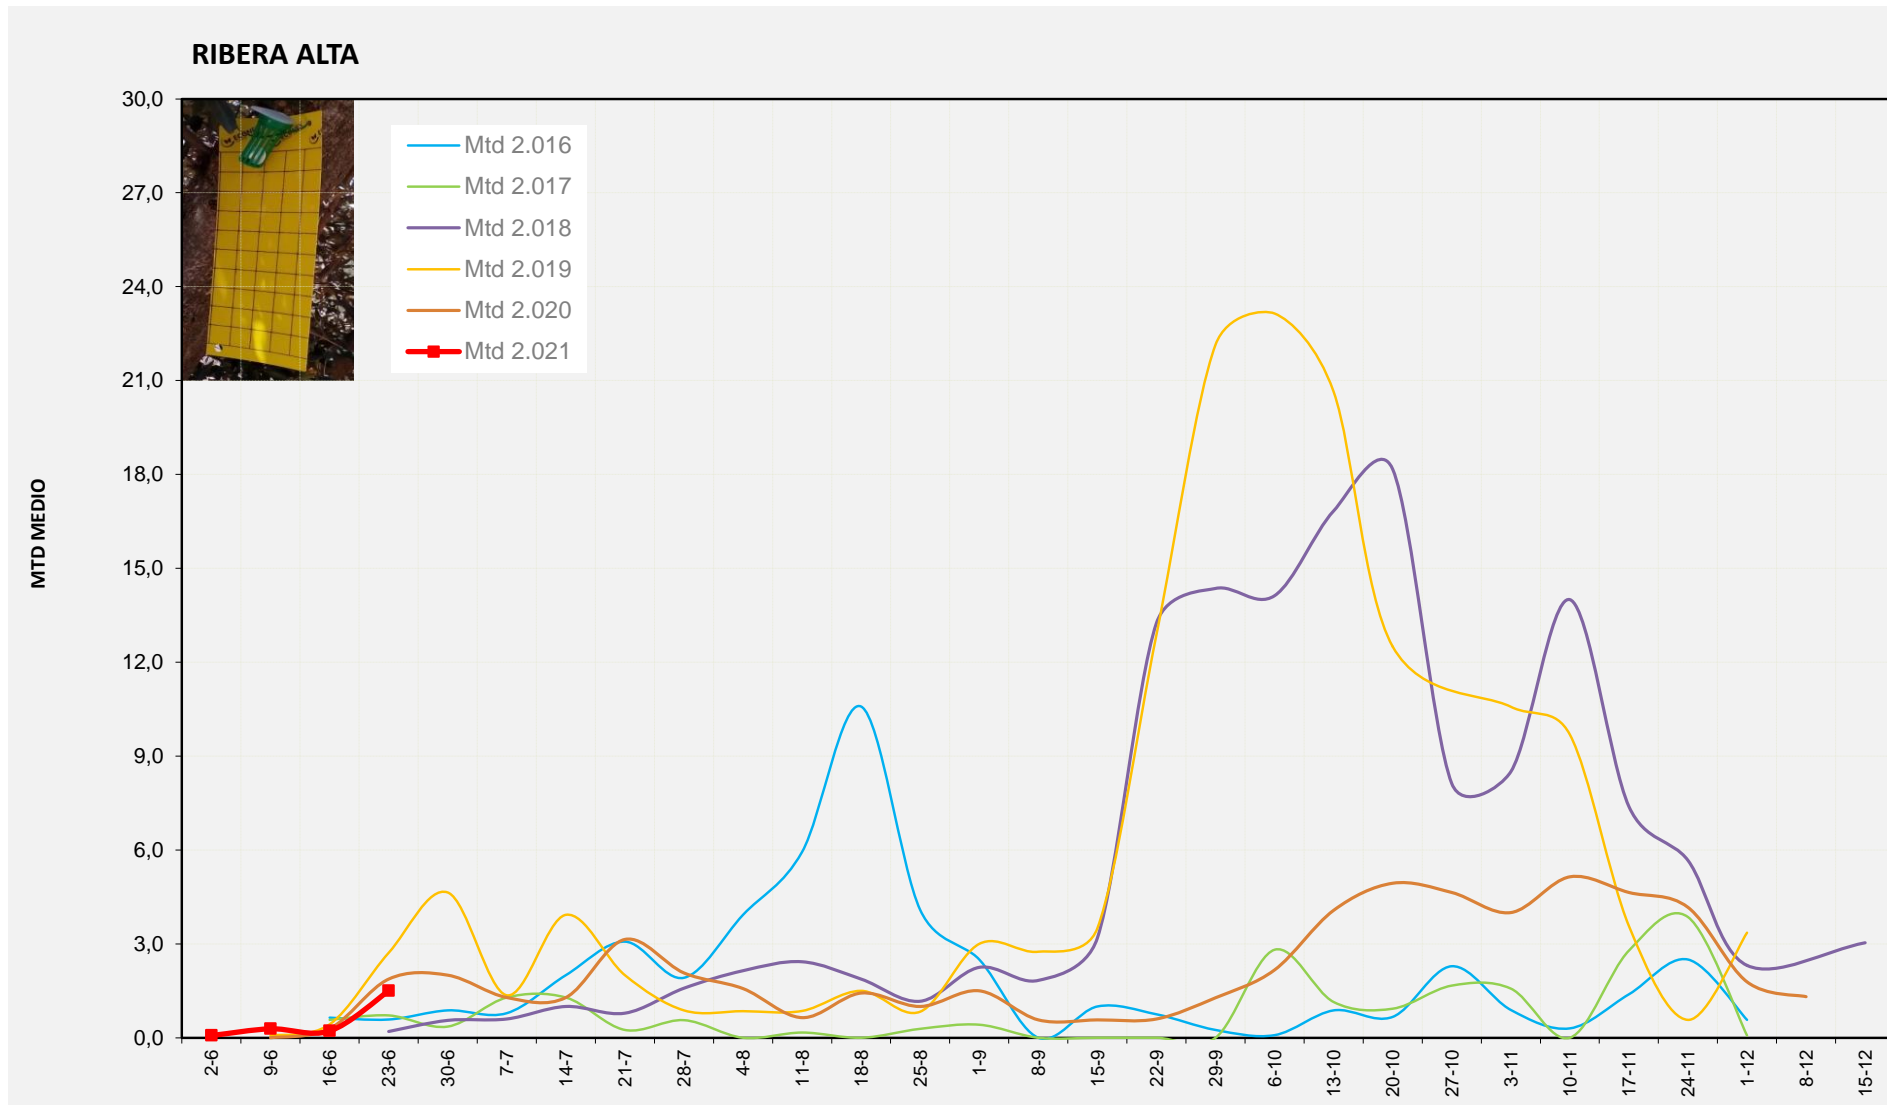

Setmana 25 RIBERA ALTA

Nº Trampes instal·lades: 2

% comptat última setmana: 100,00%

**MTD MITJÀ**

2.016	0,58
2.017	0,71
2.018	0,20
2.019	2,71
2.020	1,88
2.021	1,50

MTD: Mosques/Trampa/Dia

Setmana 25 CANAL DE NAVARRÉS