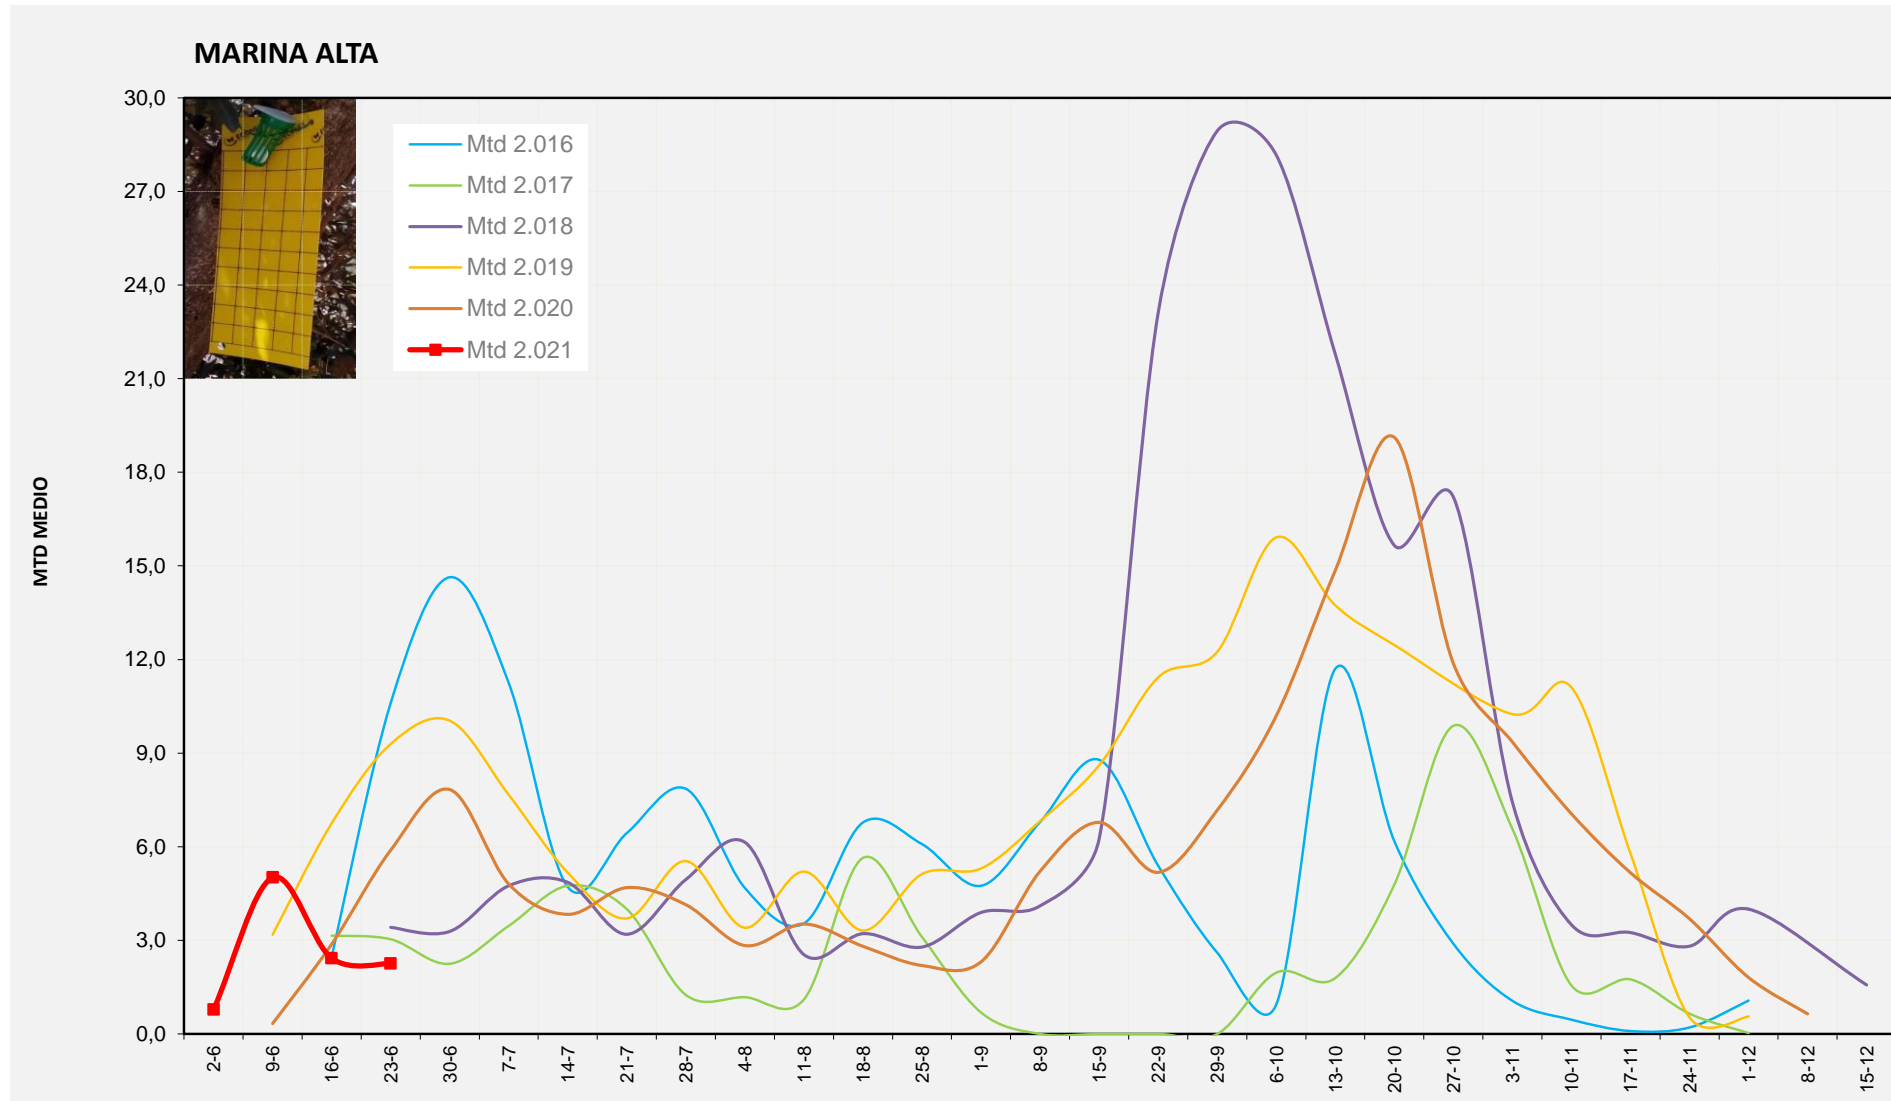

Setmana 25 **MARINA ALTA**

Nº Trampes instal·lades: 4

% comptat última setmana: 100,00%

MTD MITJÀ

2.016	10,61
2.017	3,04
2.018	3,42
2.019	9,29
2.020	6,26
2.021	2,26

MTD: Mosques/Trampa/Dia