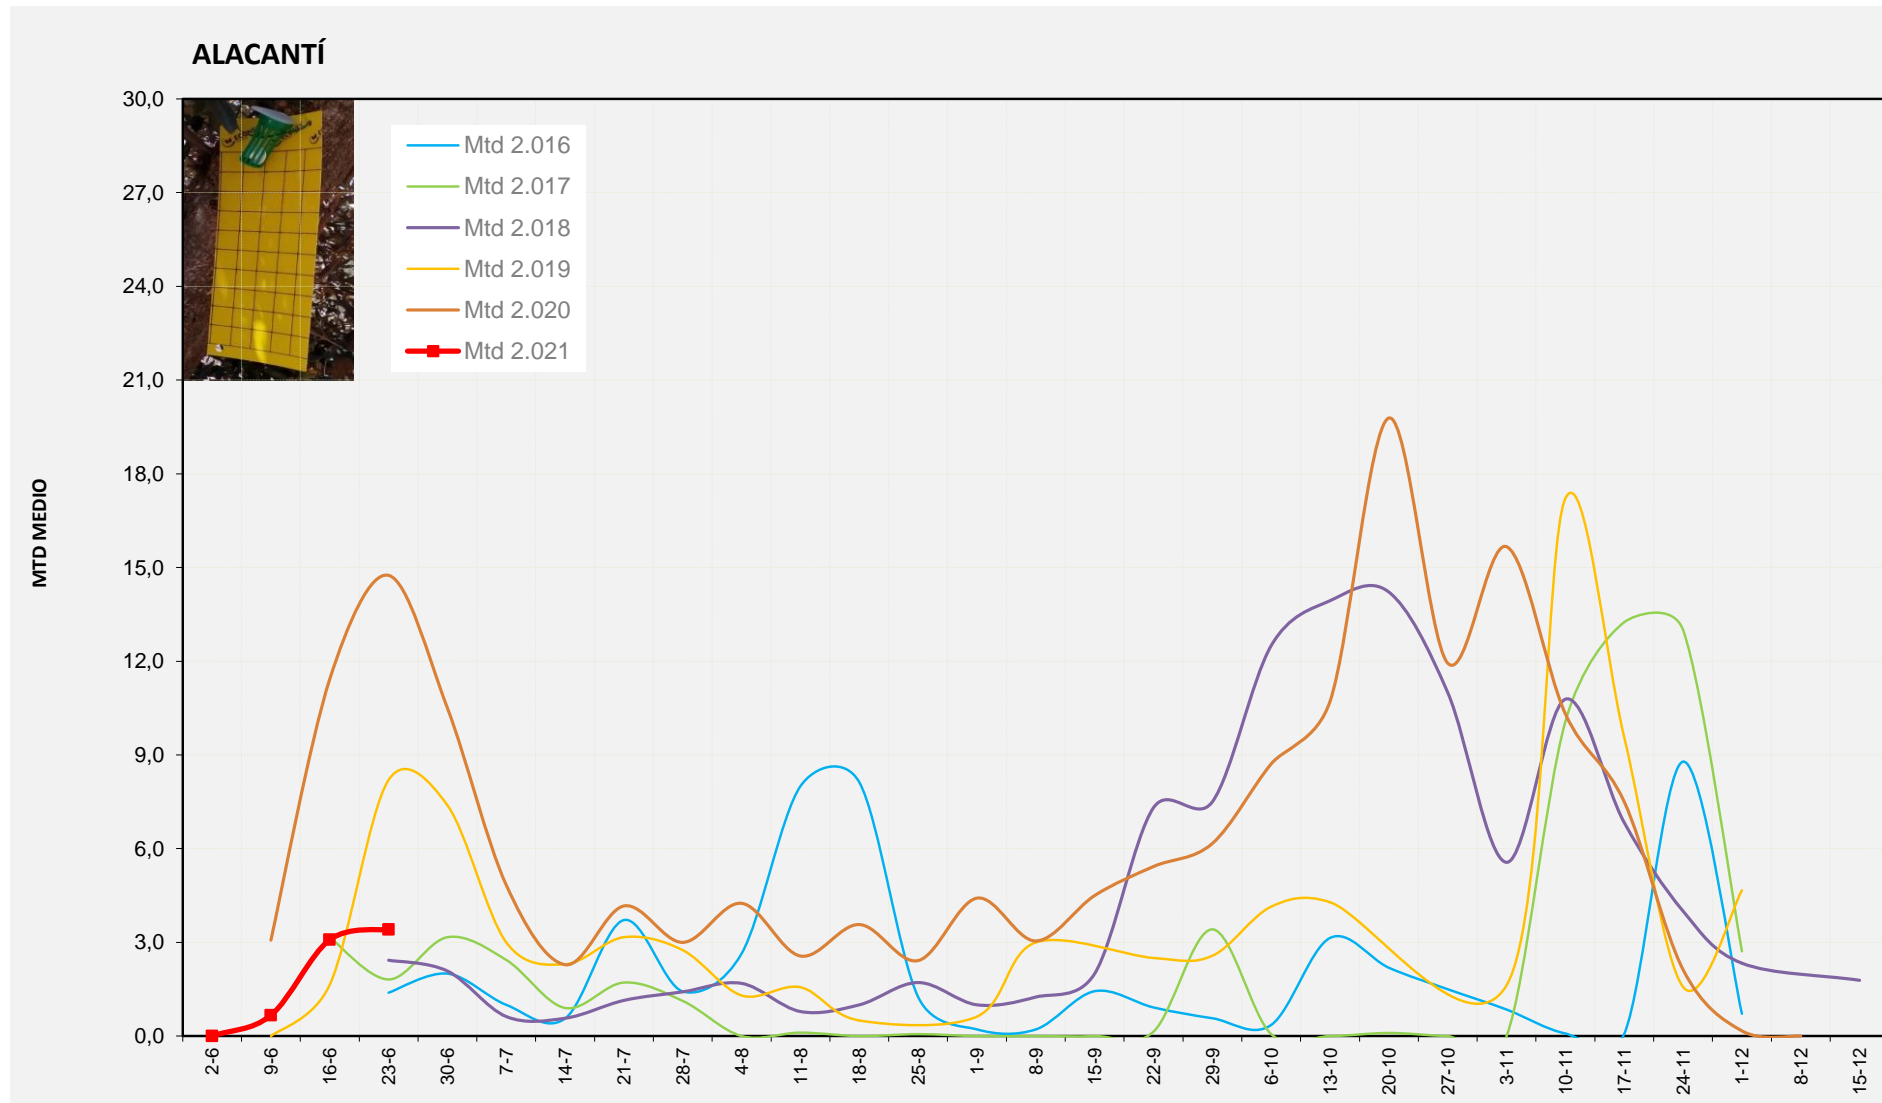

Nº Trampes instal·lades: 8  
 % comptat última setmana: 100,00%

MTD MITJÀ

2.016	0,11
2.017	0,74
2.018	0,13
2.019	0,34
2.020	0,70
2.021	0,50

MTD: Mosques/Trampa/Dia

Setmana 25 ALACANTÍ

Nº Trampes instal·lades: 2  
 % comptat última setmana: 100,00%

	MTD MITJÀ
2.016	1,39
2.017	1,81
2.018	2,43
2.019	8,20
2.020	14,75
2.021	3,42

MTD: Mosques/Trampa/Dia