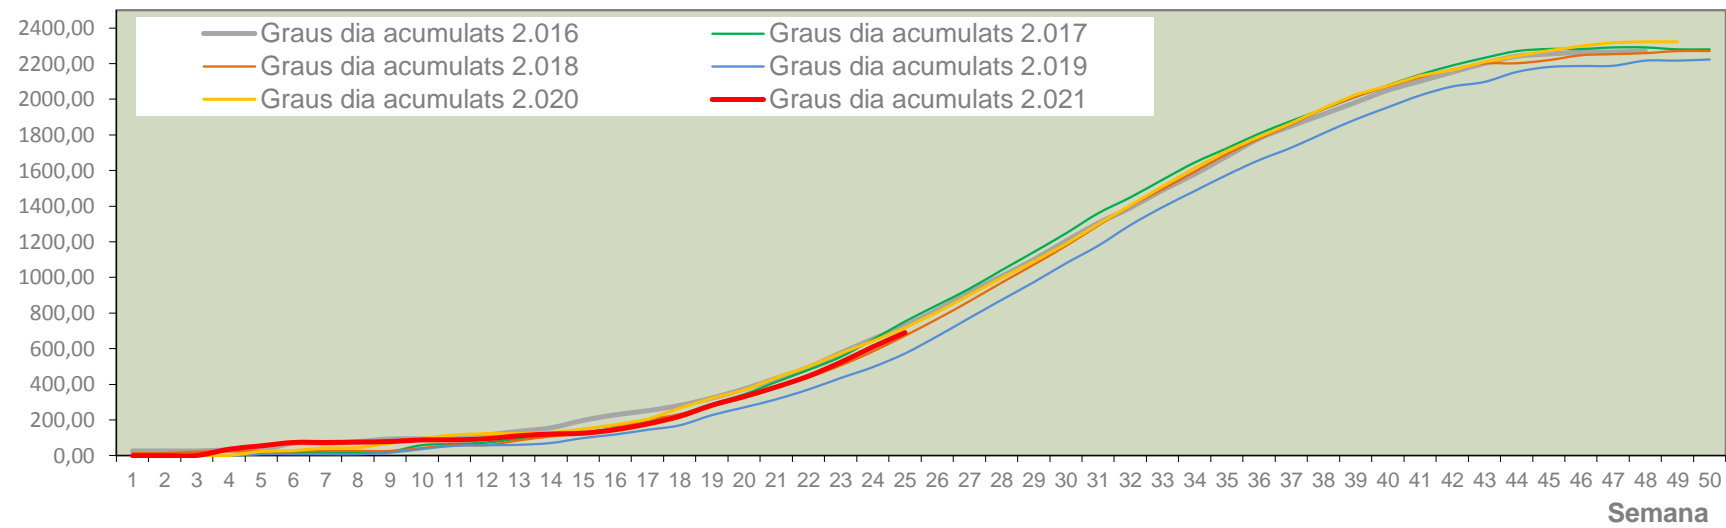

Dades climàtiques

Temperatura llindar a partir de la qual s'acumulen graus dia: 9°C

Grados.día

Integral térmica zona oleícola 2.021