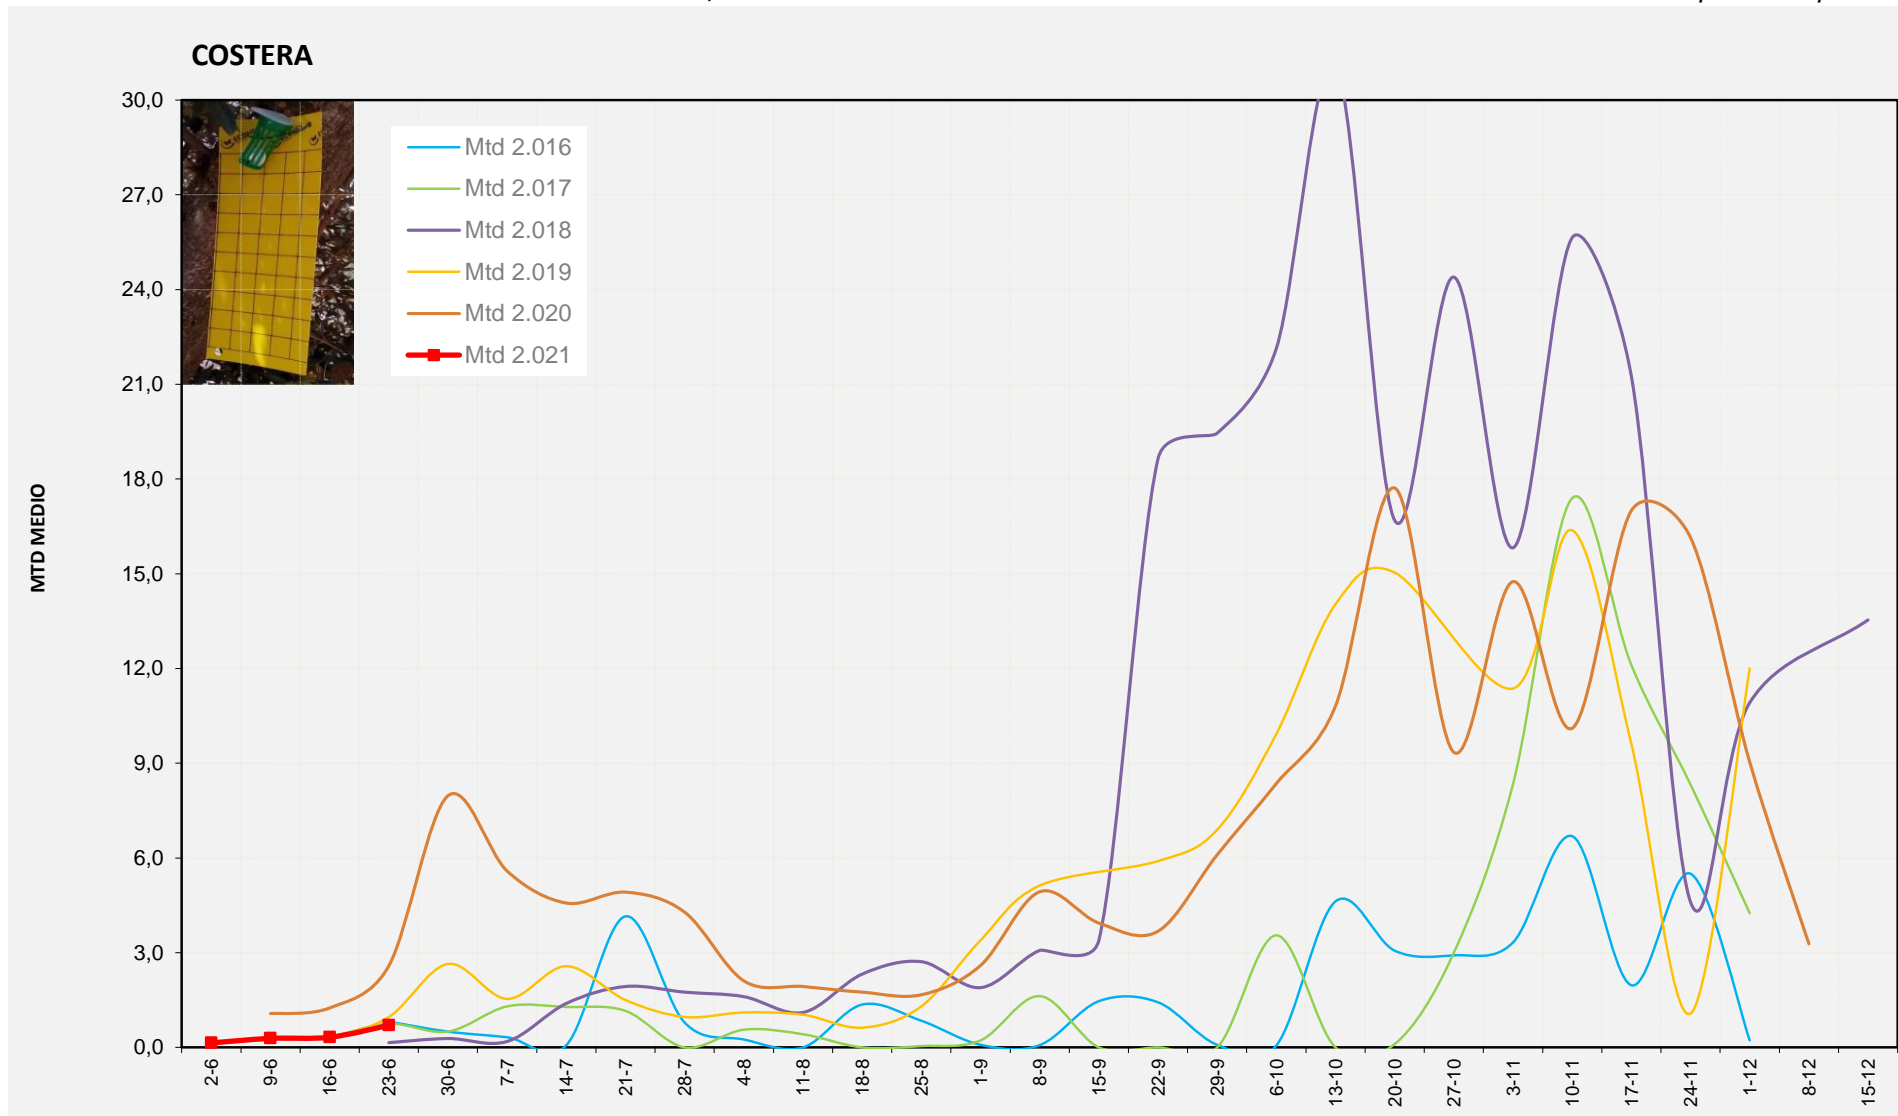

Setmana 25 COSTERA

Nº Trampes instal·lades: 4

% comptat última setmana: 100,00%

MTD MITJÀ

2.016	0,82
2.017	0,75
2.018	0,15
2.019	0,96
2.020	2,58
2.021	0,70

MTD: Mosques/Trampa/Dia