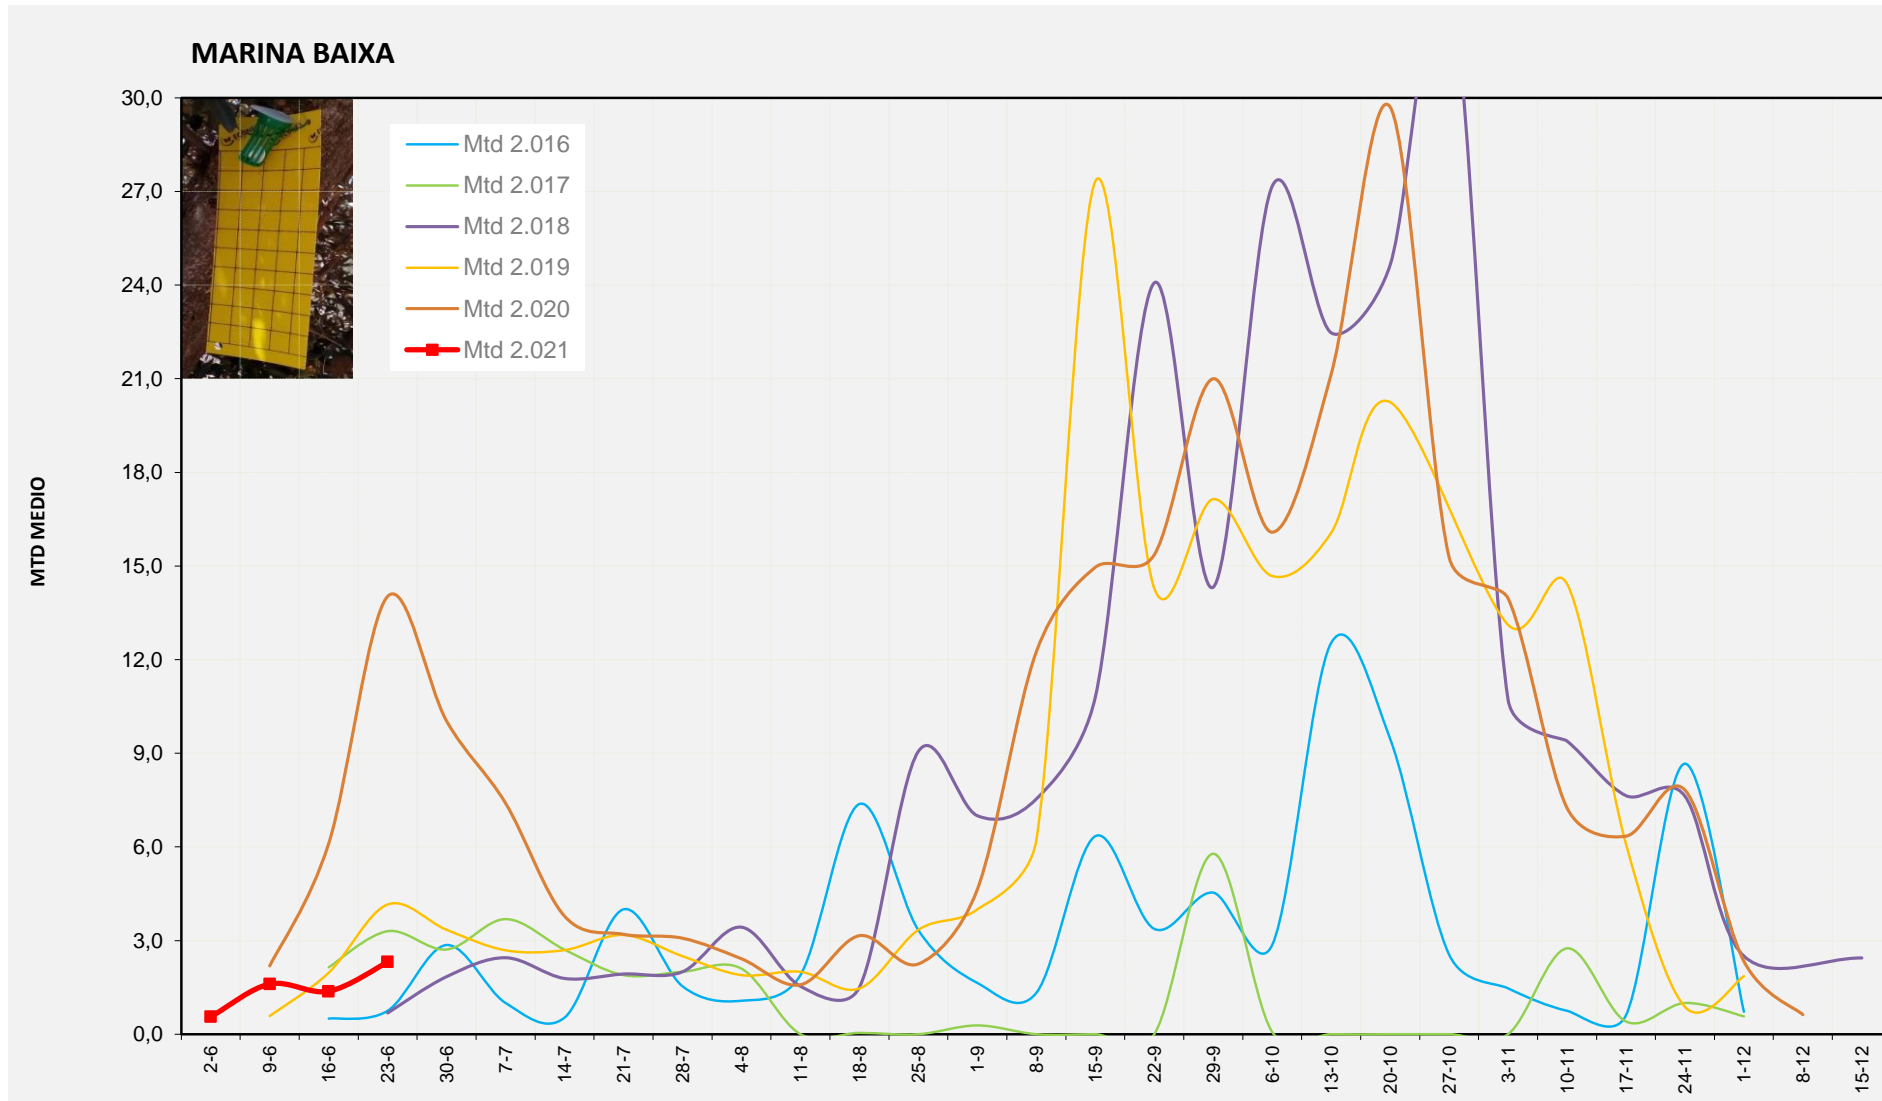

Setmana 25 MARINA BAIXA

Nº Trampes instal·lades: 4
% comptat última setmana: 100,00%

MTD MITJÀ	
2.016	0,75
2.017	3,30
2.018	0,68
2.019	4,16
2.020	14,03
2.021	2,31

MTD: Mosques/Trampa/Dia