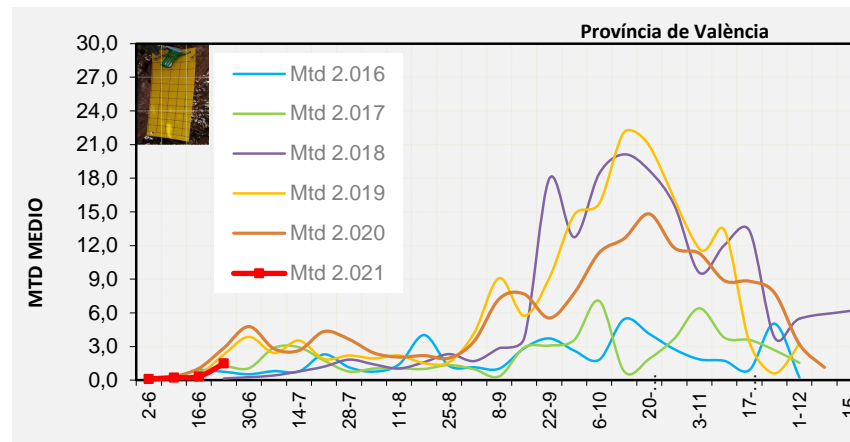

% comptat última setmana: 100,00%

% comptat última setmana: 100,00%