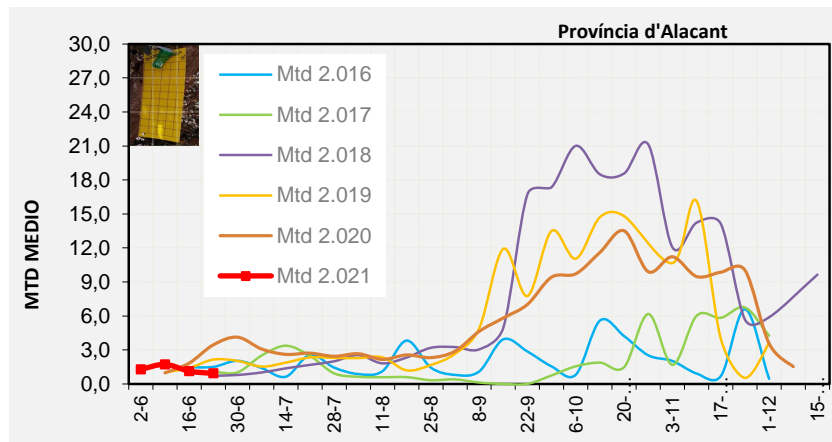

% comptat última setmana: 100,00%

% comptat última setmana: 100,00%