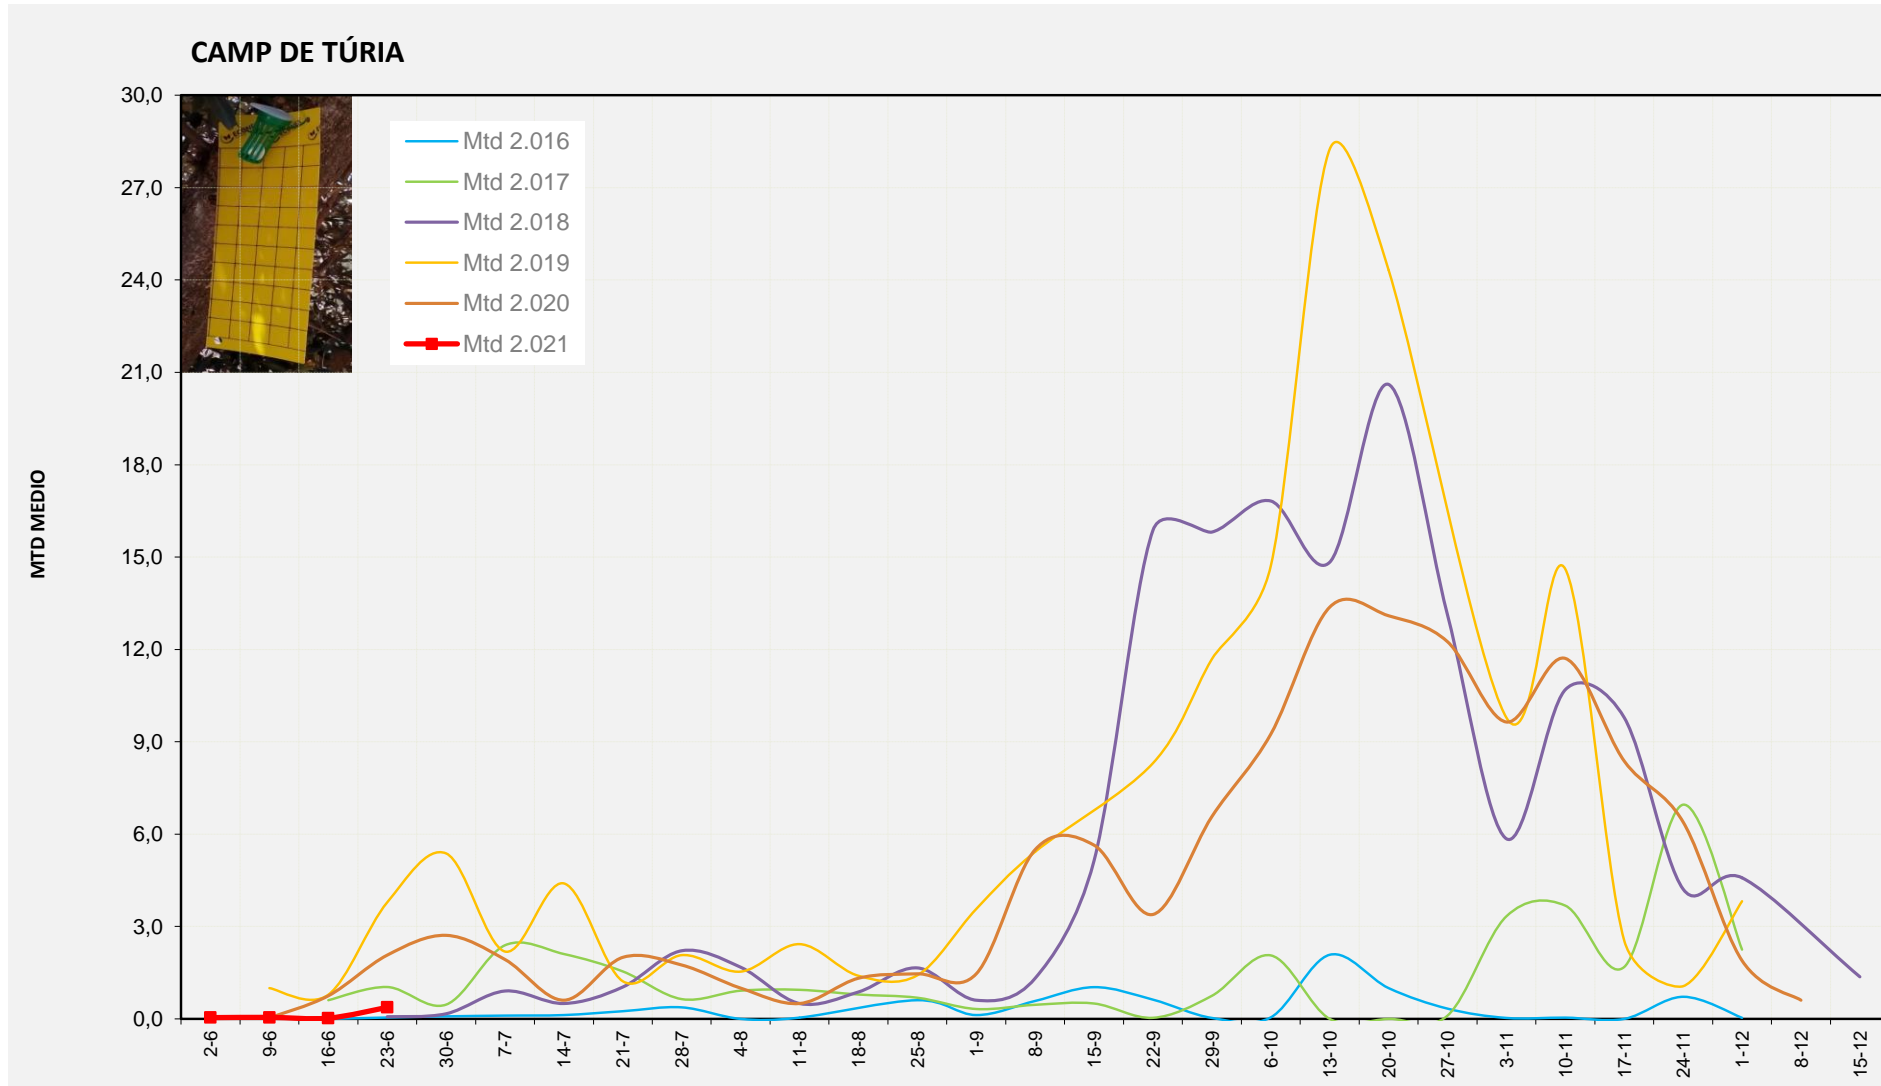

Setmana 25 **CAMP DE TÚRIA**

Nº Trampes instal·lades: 4
% comptat última setmana: 100,00%

MTD MITJÀ	
2.016	0,05
2.017	1,04
2.018	0,07
2.019	3,79
2.020	2,07
2.021	0,38

MTD: Mosques/Trampa/Dia