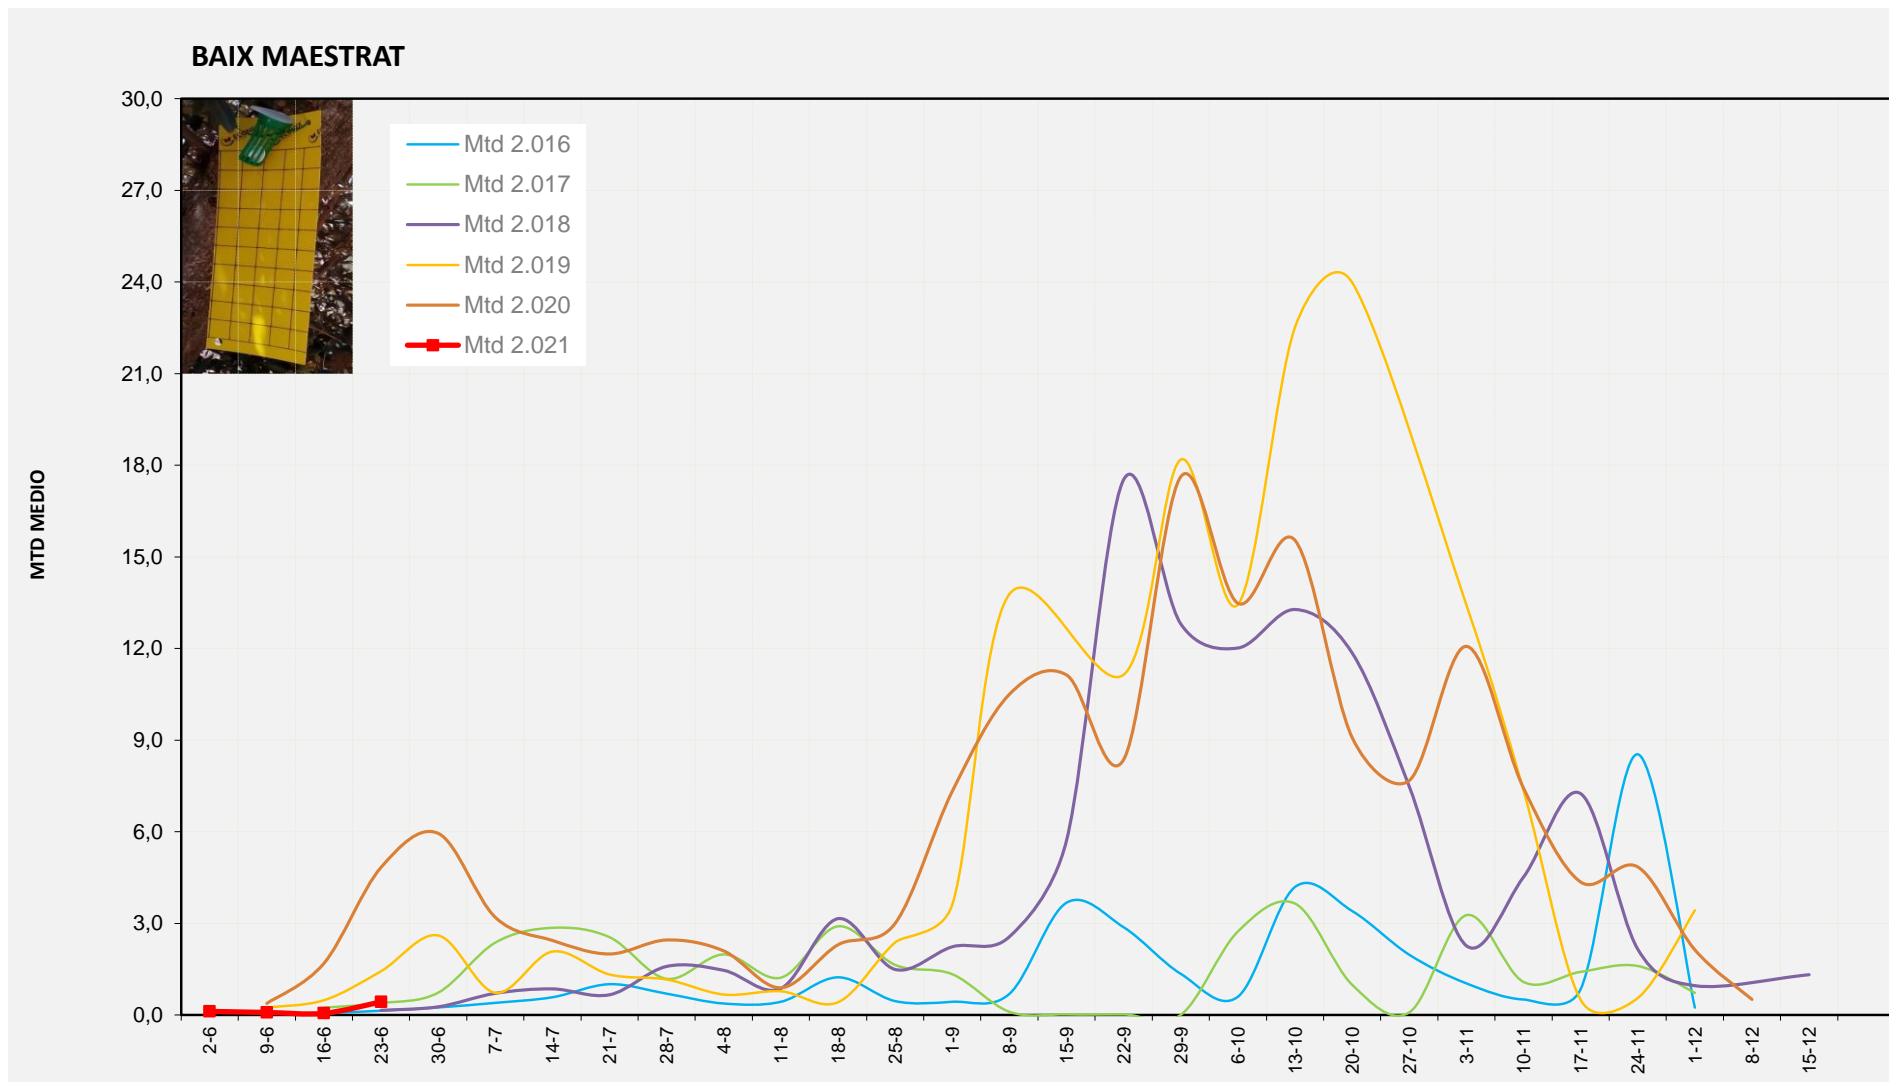

Setmana 25 BAIX MAESTRAT

Nº Trampes instal·lades: 20
% comptat última setmana: 100,00%

MTD MITJÀ	
2.016	0,14
2.017	0,39
2.018	0,16
2.019	1,44
2.020	4,84
2.021	0,43

MTD: Mosques/Trampa/Dia