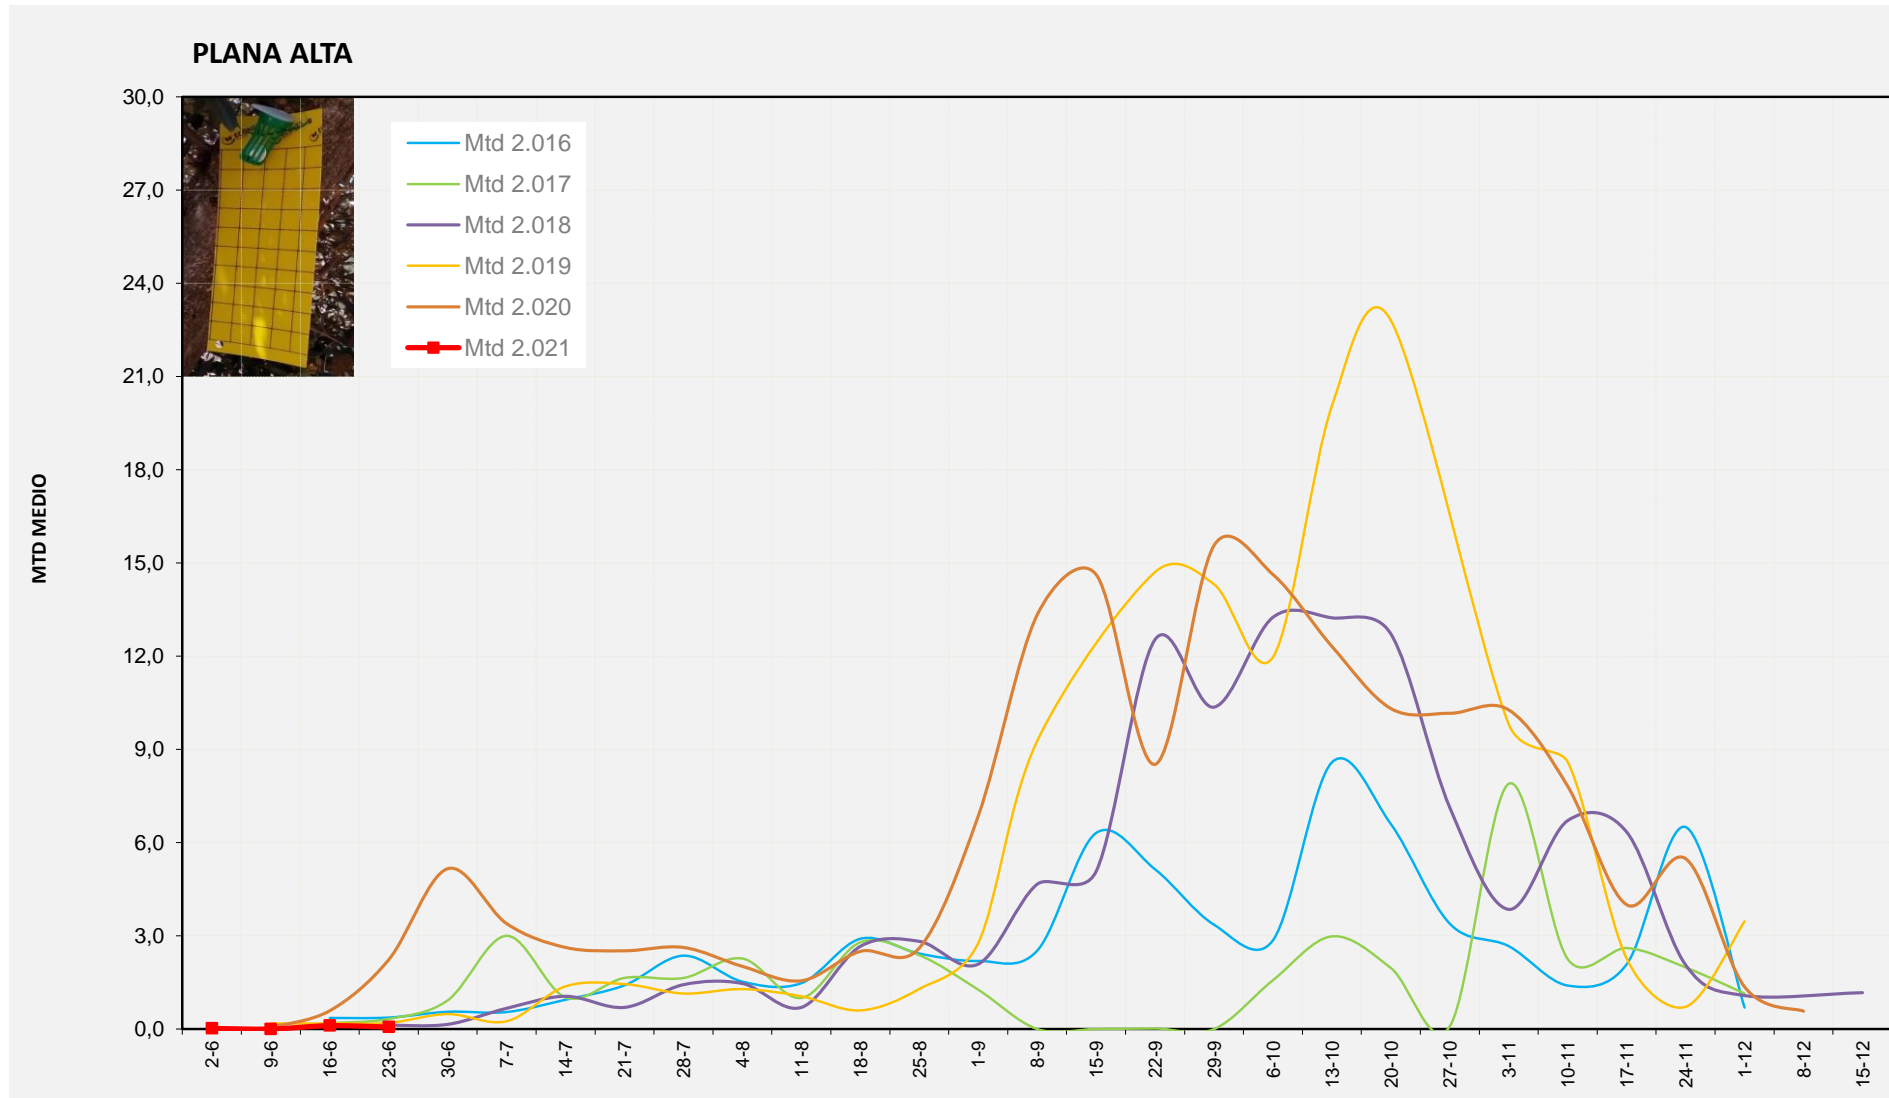

MTD: Mosques/Trampa/Dia

Setmana 25 PLANA ALTA

Nº Trampes instal·lades: 8  
 % comptat última setmana: 100,00%

MTD MITJÀ	
2.016	0,37
2.017	0,33
2.018	0,13
2.019	0,20
2.020	2,23
2.021	0,06

MTD: Mosques/Trampa/Dia