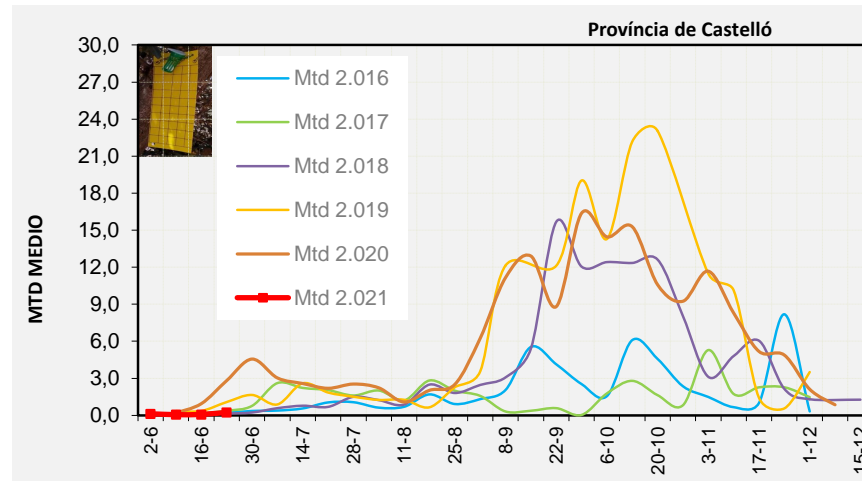

Setmana 25 Corbes poblacionals províncies

	MTD mitjà		
	Castelló	València	Alacant
2.016	0,21	0,75	1,50
2.017	0,37	1,21	1,05
2.018	0,14	0,15	0,72
2.019	1,07	2,29	2,15
2.020	2,81	2,87	3,45
2.021	0,24	1,49	0,93

% comptat última setmana: 100,00%

MTD: Mosques/Trampa/Dia