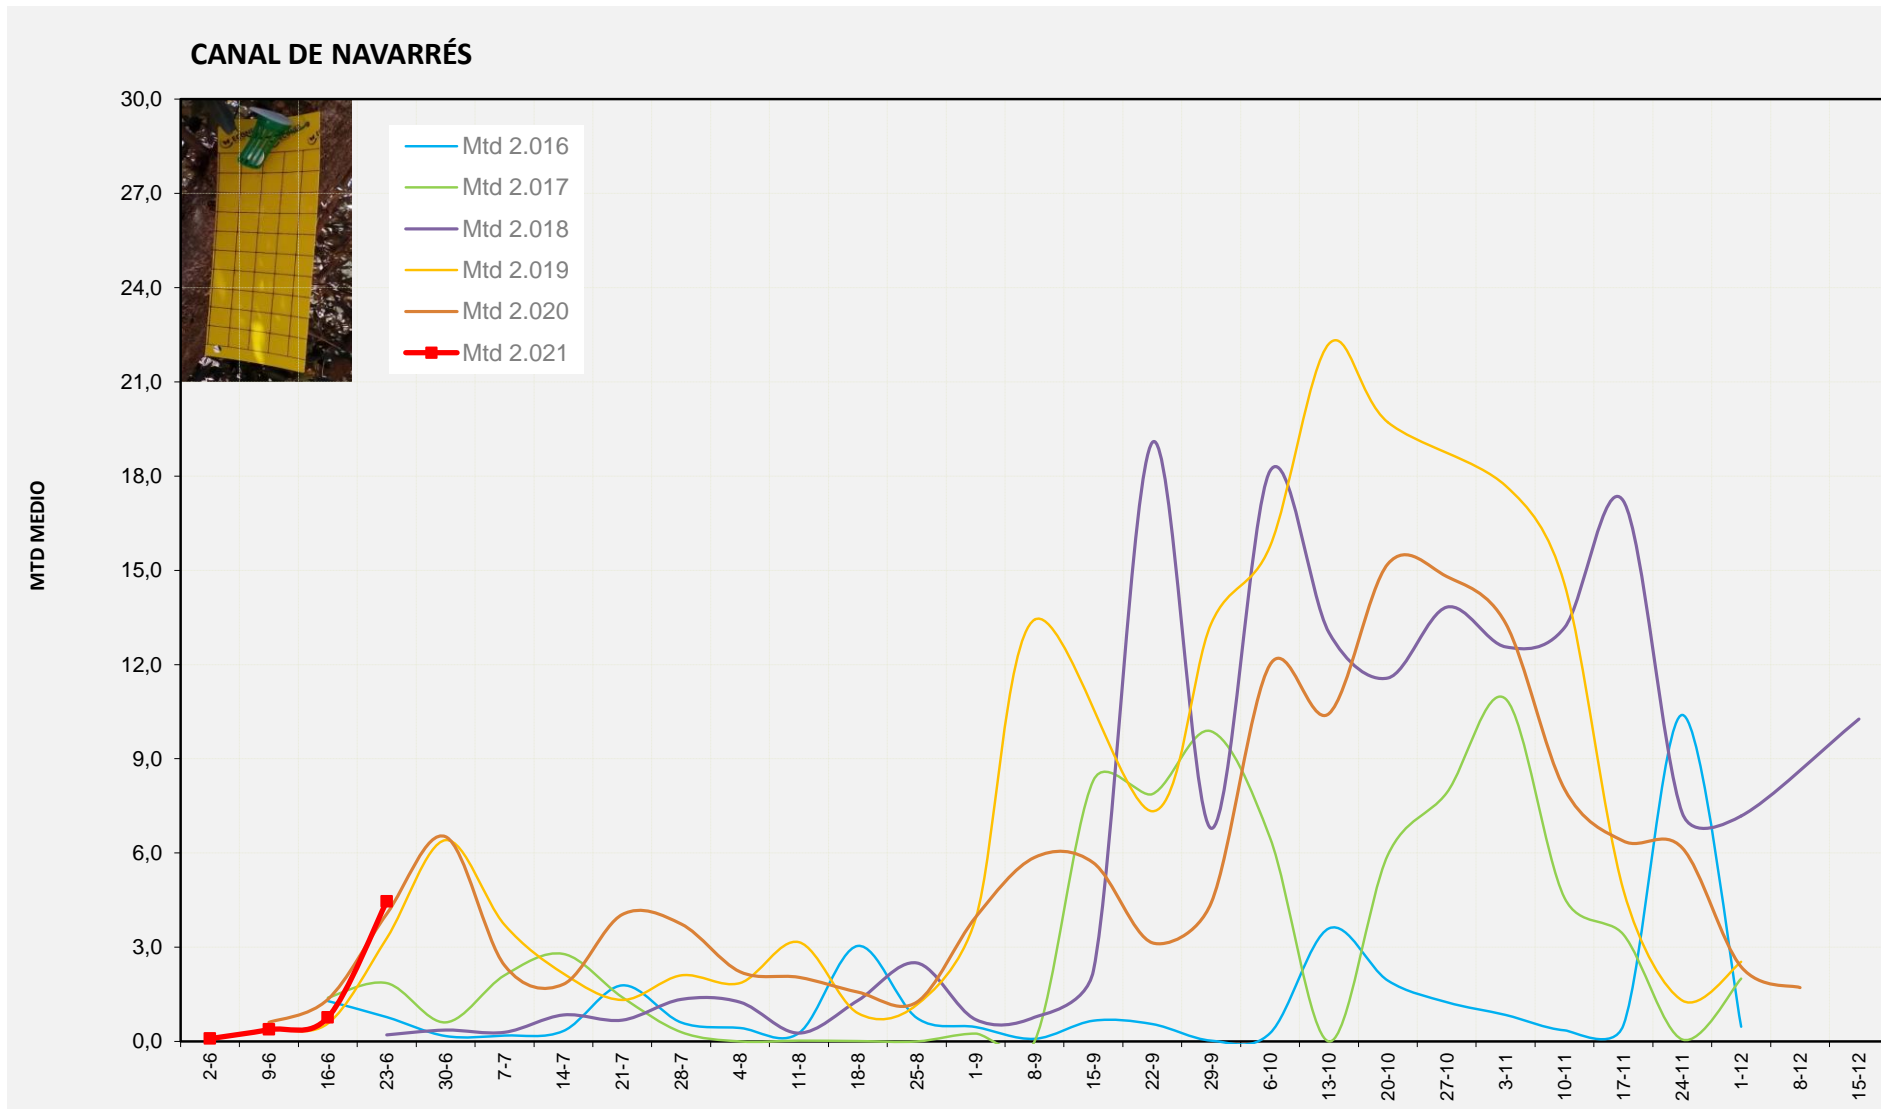

Setmana 25 CANAL DE NAVARRÉS

Nº Trampes instal·lades: 8

% comptat última setmana: 100,00%

MTD MITJÀ

2.016	0,78
2.017	1,86
2.018	0,21
2.019	3,29
2.020	4,06
2.021	4,46

MTD: Mosques/Trampa/Dia