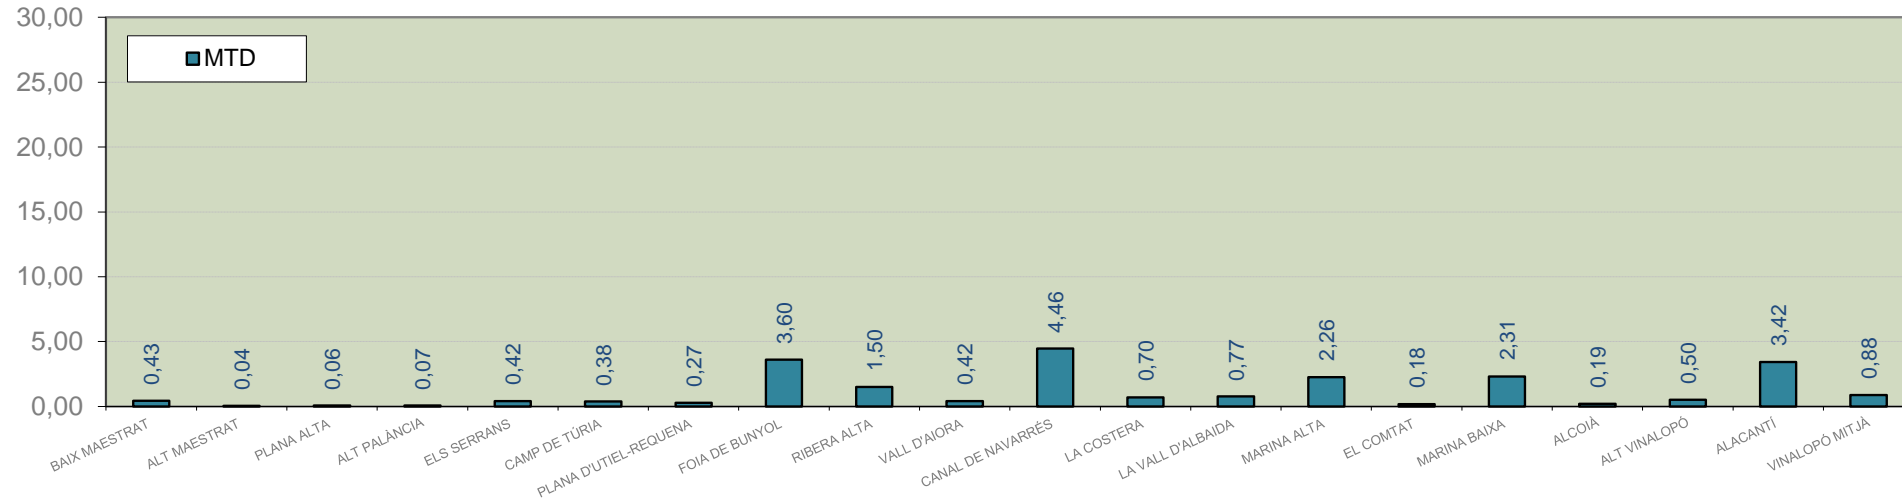

ALACANT

MARINA ALTA  
EL COMTAT  
MARINA BAIXA  
ALCOIÀ  
ALT VINALOPÓ  
ALACANTÍ  
VINALOPÓ MITJÀ

Setmana 25 Resum per zones

MTD: Mosques/Trampa/Dia

MTD BACTROCERA OLEAE

% TRAMPES REVISADES

Setmana 25 Isomosques. Nivells poblacionals i tendència de la població silvestre

Nivell Poblacional Punts de control *Bactrocera oleae* 2.021

Tendència Punts de control *Bactrocera oleae* 2.021

**Setmana 25 Corba poblacional Comunitat Valenciana**

**MTD mateixa setmana**

<b>2.016</b>	<b>0,82</b>
<b>2.017</b>	<b>0,87</b>
<b>2.018</b>	<b>0,33</b>
<b>2.019</b>	<b>1,83</b>
<b>2.020</b>	<b>3,04</b>
<b>2.021</b>	<b>0,88</b>