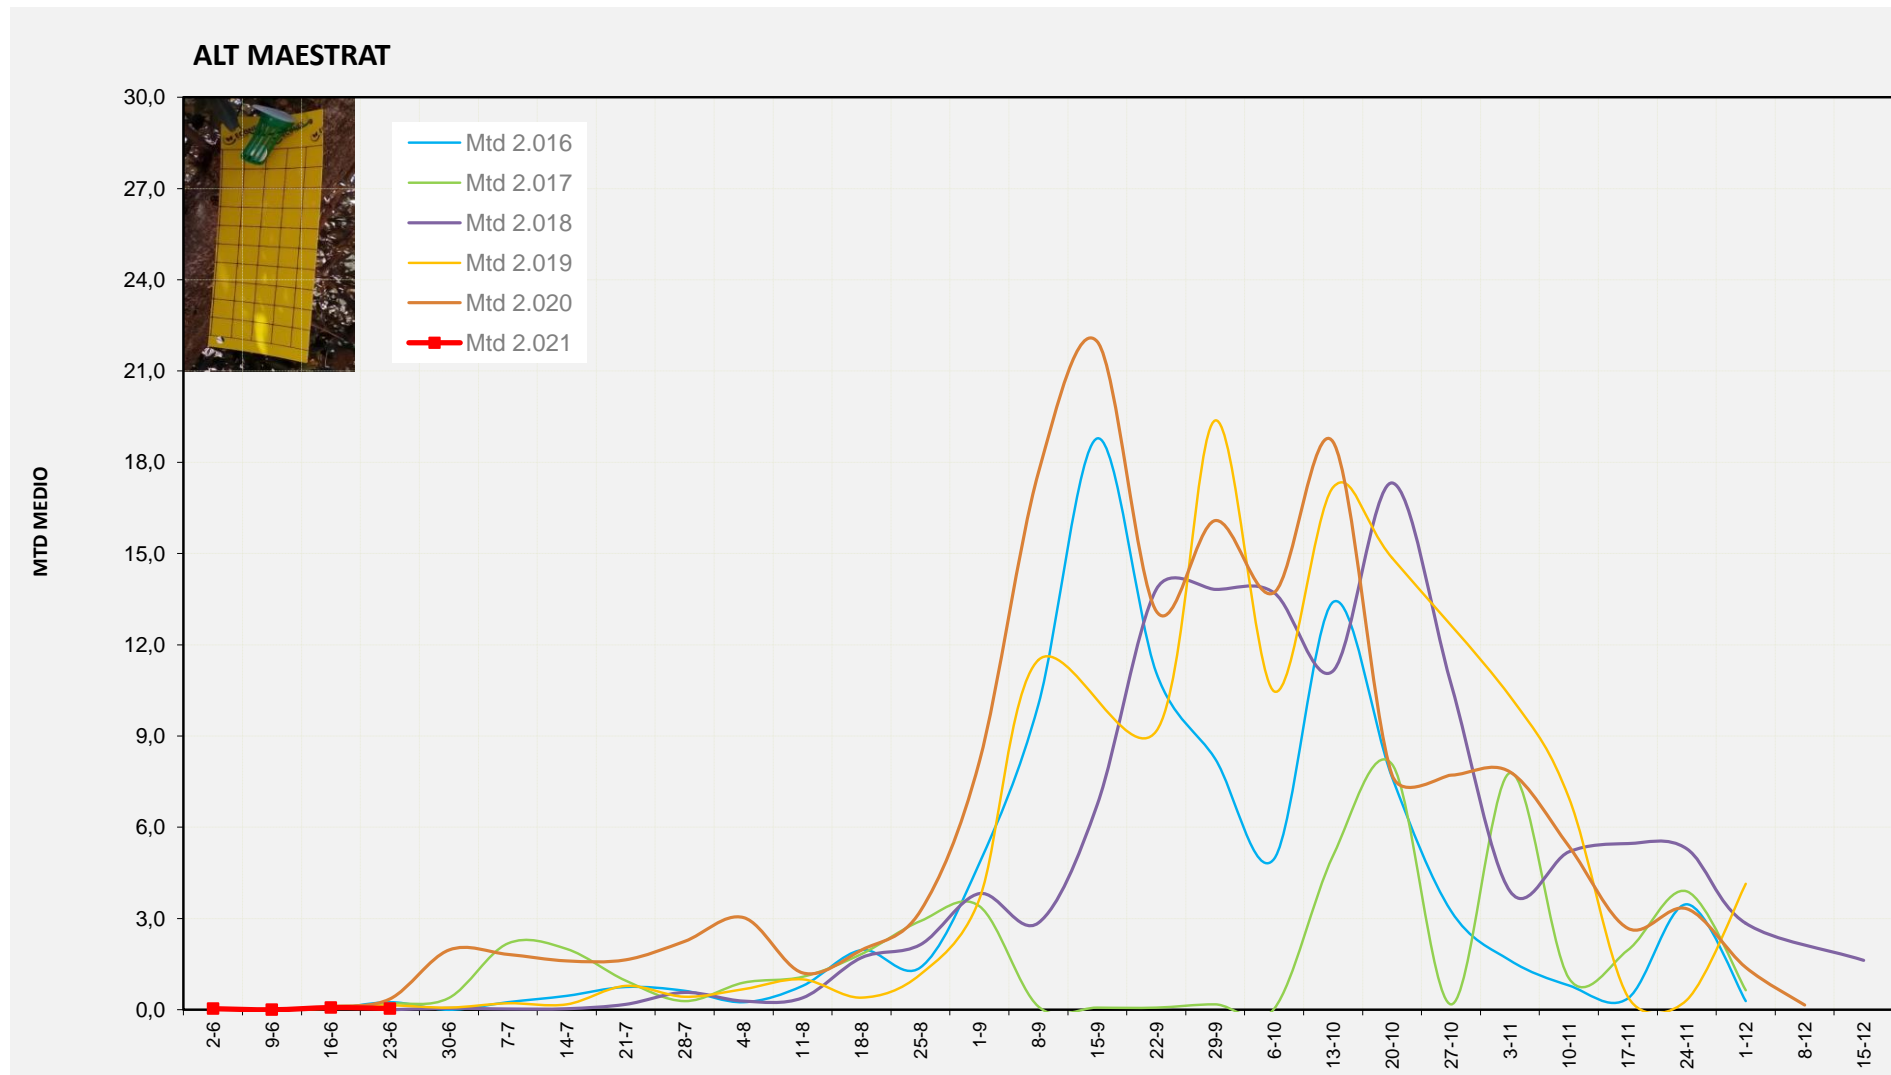

Setmana 25 ALT MAESTRAT

Nº Trampes instal·lades: 4
% comptat última setmana: 100,00%

MTD MITJÀ

2.016	0,25
2.017	0,20
2.018	0,00
2.019	0,14
2.020	0,36
2.021	0,04

MTD: Mosques/Trampa/Dia