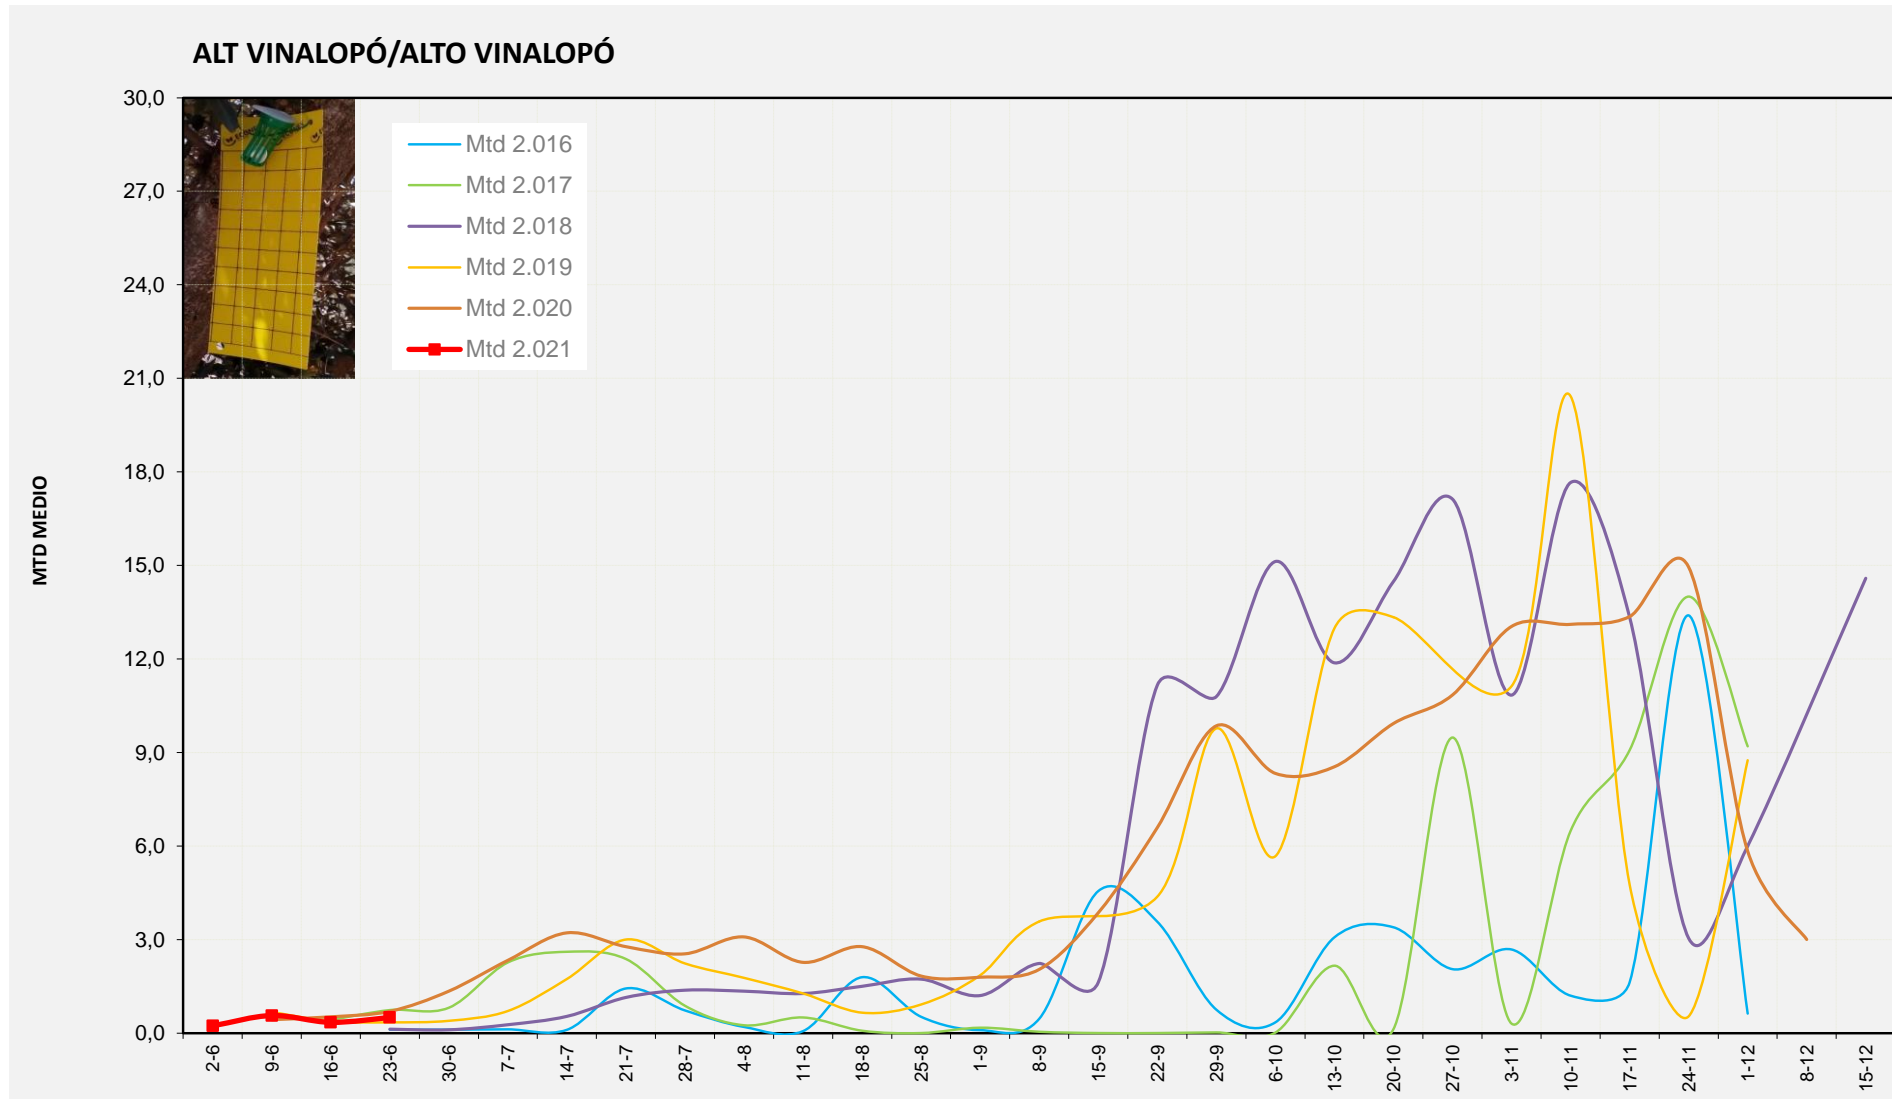

Setmana 25 ALT VINALOPÓ

Nº Trampes instal·lades: 8
% comptat última setmana: 100,00%

MTD MITJÀ

2.016	0,11
2.017	0,74
2.018	0,13
2.019	0,34
2.020	0,70
2.021	0,50

MTD: Mosques/Trampa/Dia