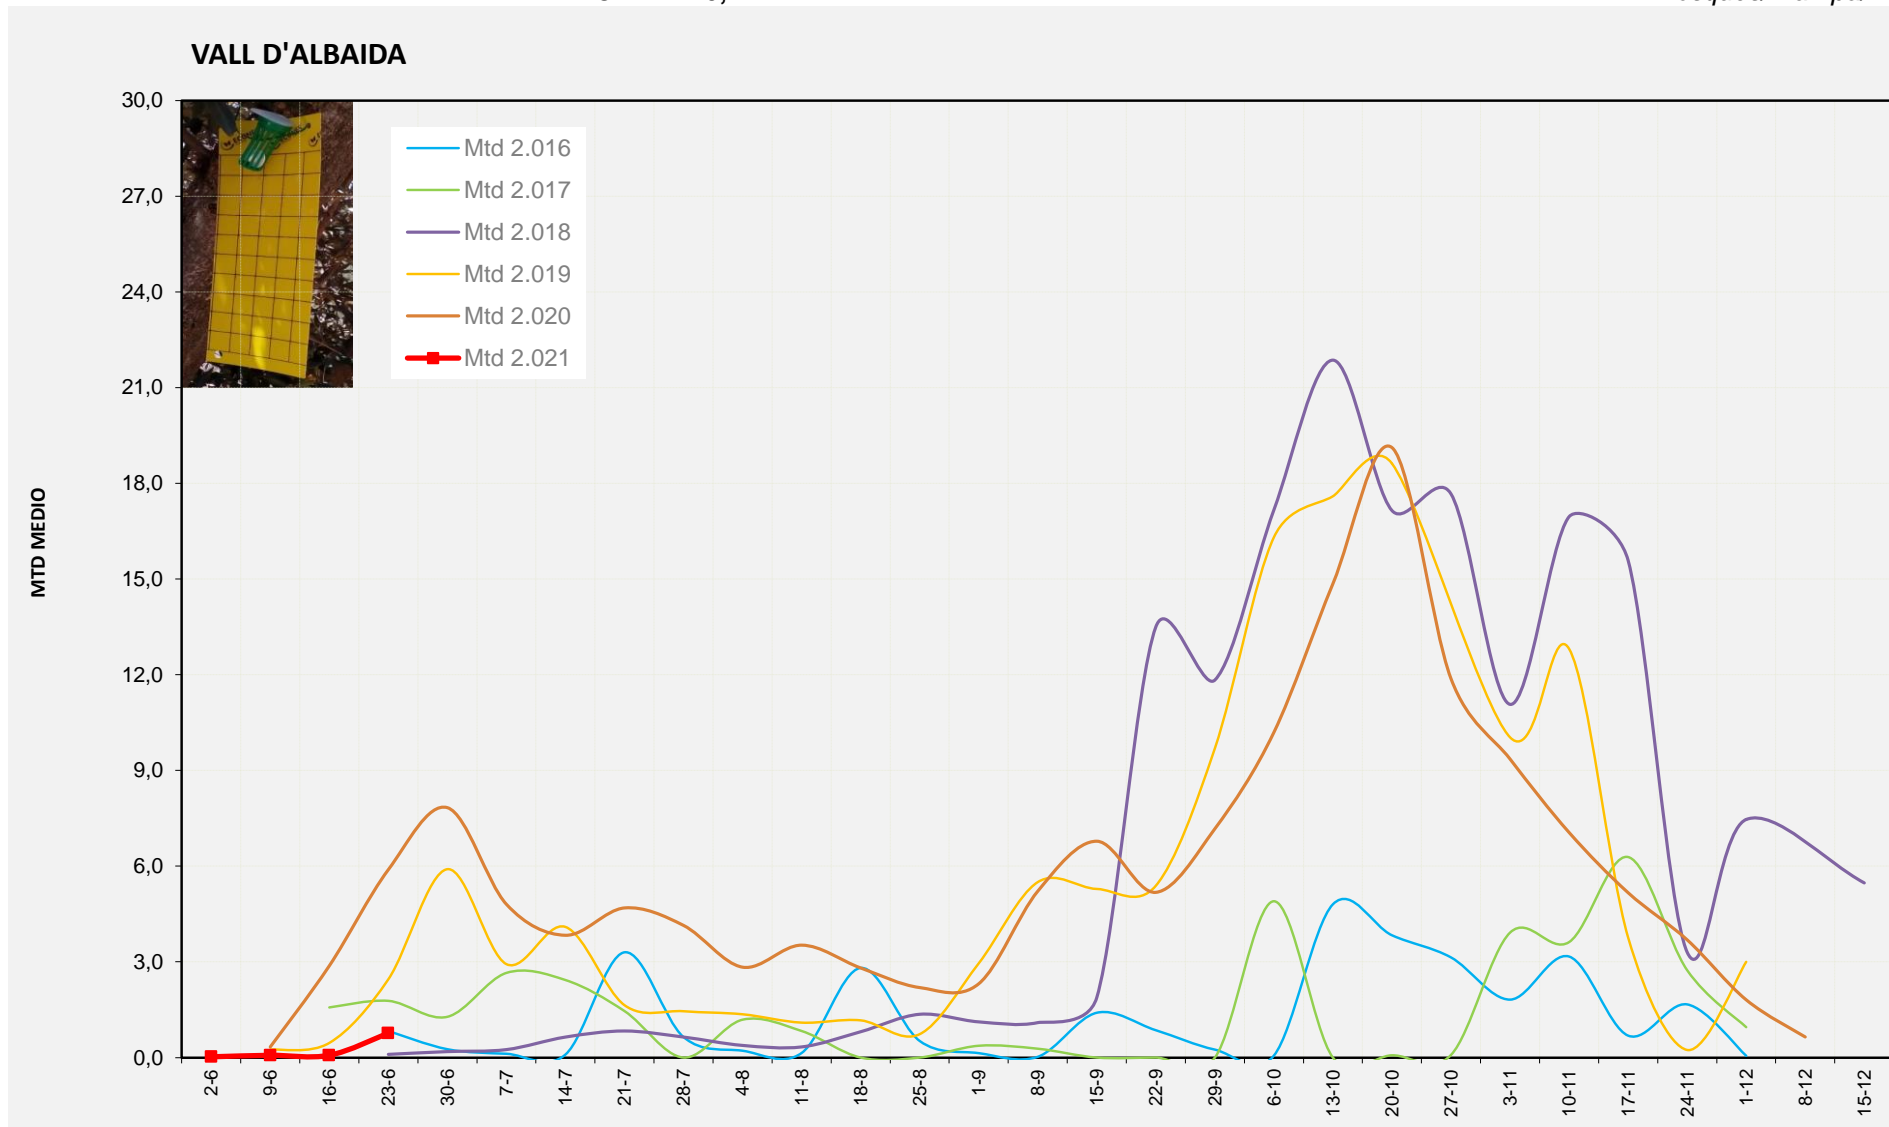

Setmana 25 VALL D'ALBAIDA

Nº Trampes instal·lades: 6

% comptat última setmana: 100,00%

MTD MITJÀ

2.016	0,83
2.017	1,78
2.018	0,10
2.019	2,45
2.020	5,89
2.021	0,77

MTD: Mosques/Trampa/Dia