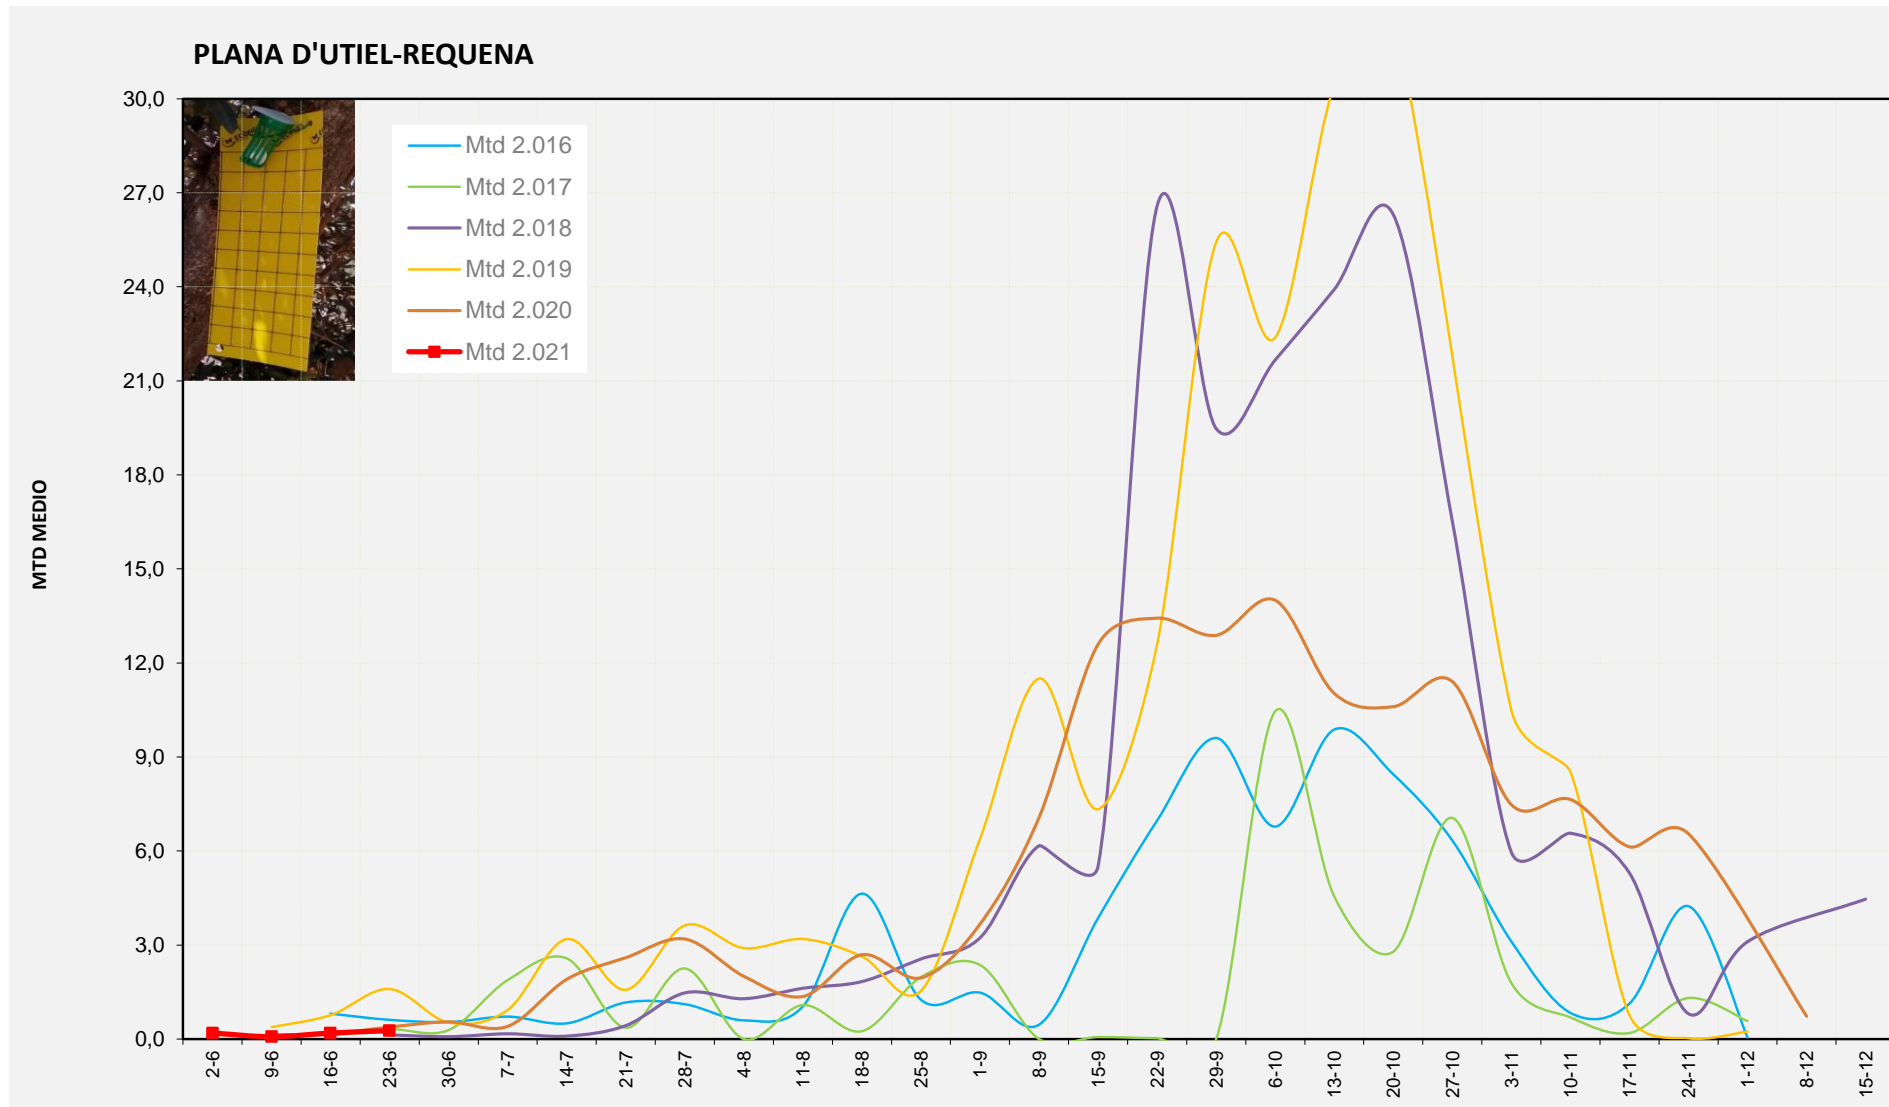

Setmana 25 PLANA D'UTIEL-REQUENA

Nº Trampes instal·lades: 6

% comptat última setmana: 100,00%

MTD MITJÀ

2.016	0,61
2.017	0,31
2.018	0,13
2.019	1,60
2.020	0,38
2.021	0,27

MTD: Mosques/Trampa/Dia