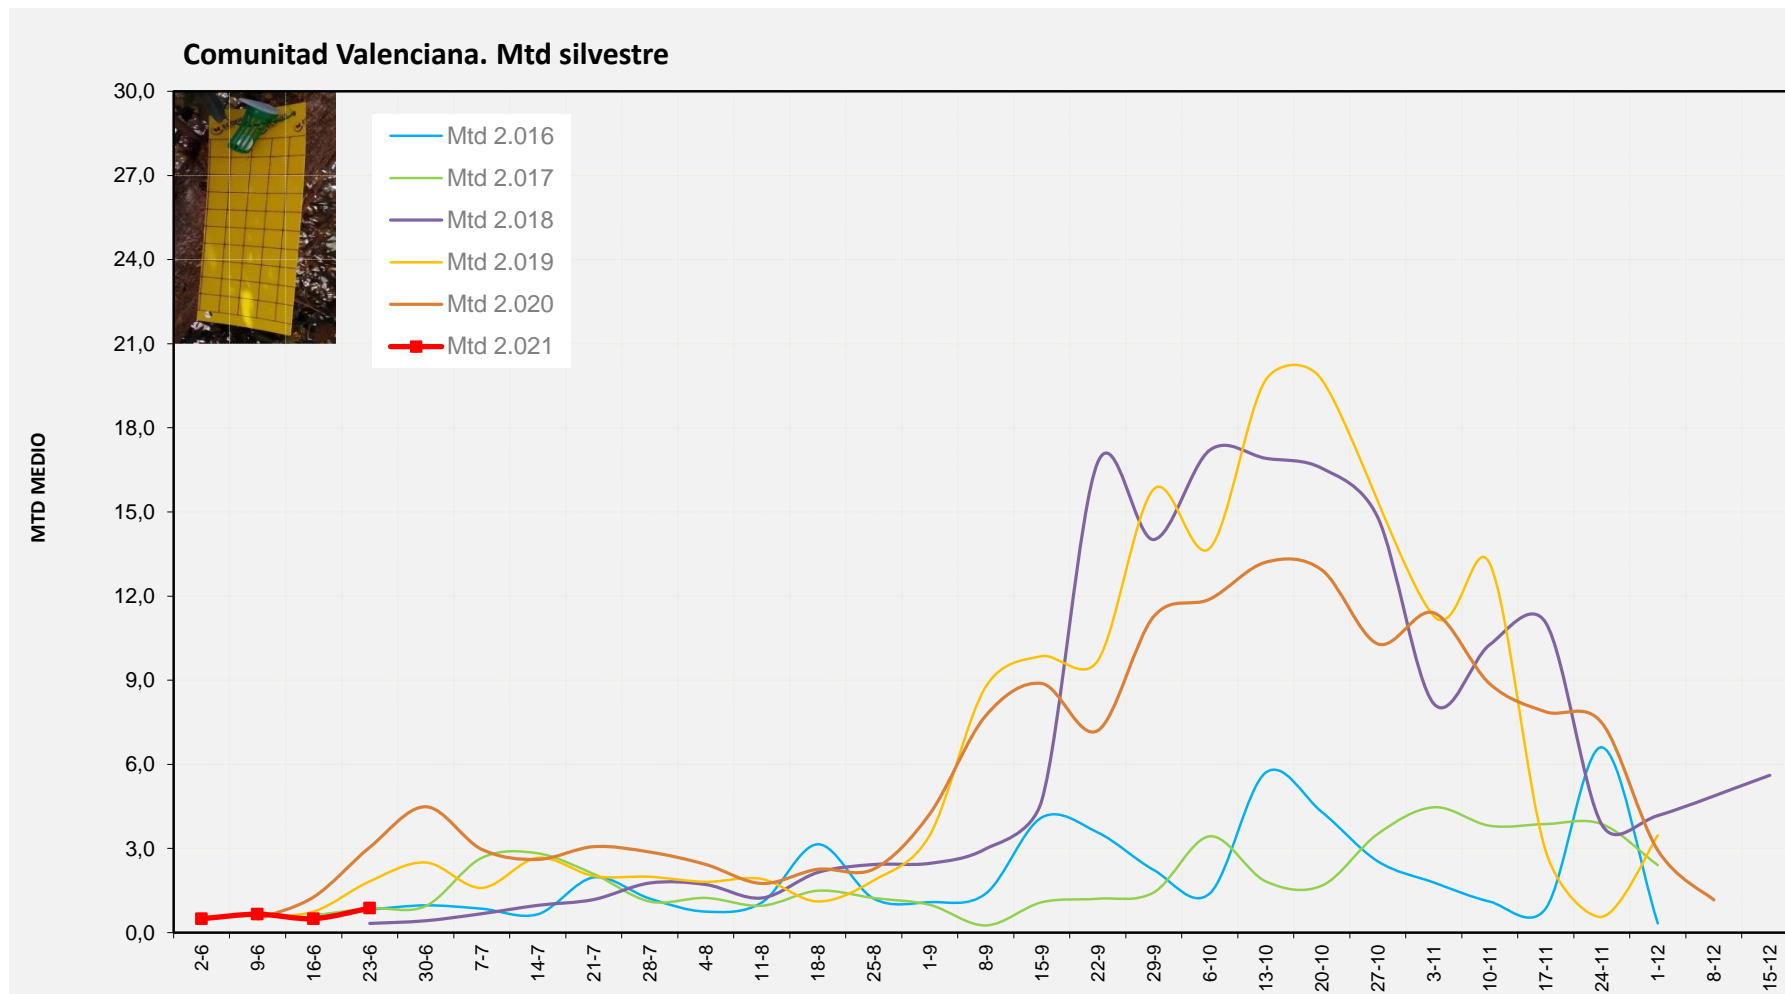

Setmana 25 Corba poblacional Comunitat Valenciana

MTD mateixa setmana

2.016	0,82
2.017	0,87
2.018	0,33
2.019	1,83
2.020	3,04
2.021	0,88

% comptat última setmana: 100,00%

MTD: Mosques/Trampa/Dia