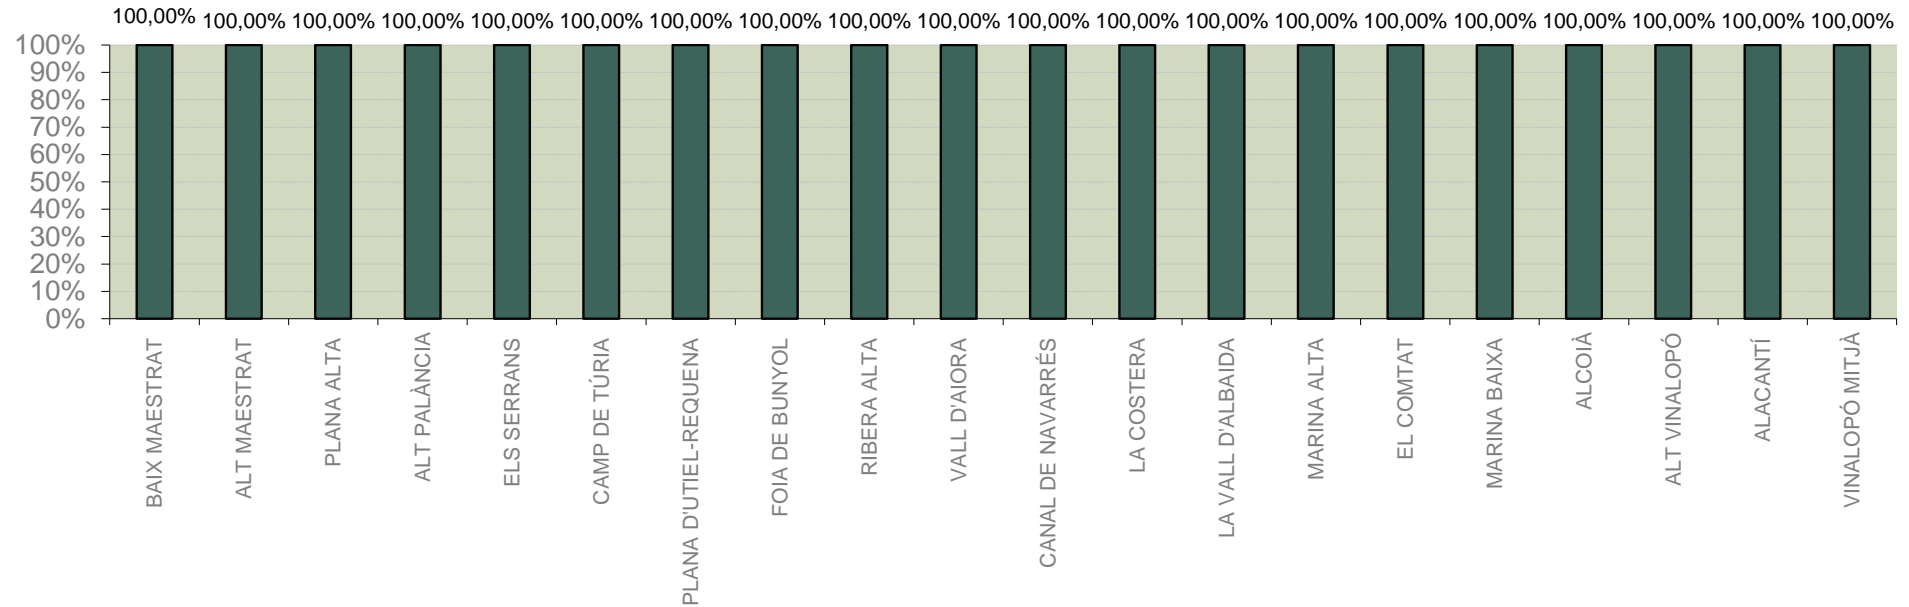

ALACANT

MARINA ALTA  
EL COMTAT  
MARINA BAIXA  
ALCOIÀ  
ALT VINALOPÓ  
ALACANTÍ  
VINALOPÓ MITJÀ

Setmana 25 Resum per zones

MTD: Mosques/Trampa/Dia

MTD BACTROCERA OLEAE

% TRAMPES REVISADES

Setmana 25 Isomosques. Nivells poblacionals i tendència de la població silvestre

Nivell Poblacional Punts de control *Bactrocera oleae* 2.021

Tendència Punts de control *Bactrocera oleae* 2.021

**Setmana 25 Corba poblacional Comunitat Valenciana**

**MTD mateixa setmana**

<b>2.016</b>	<b>0,82</b>
<b>2.017</b>	<b>0,87</b>
<b>2.018</b>	<b>0,33</b>
<b>2.019</b>	<b>1,83</b>
<b>2.020</b>	<b>3,04</b>
<b>2.021</b>	<b>0,88</b>