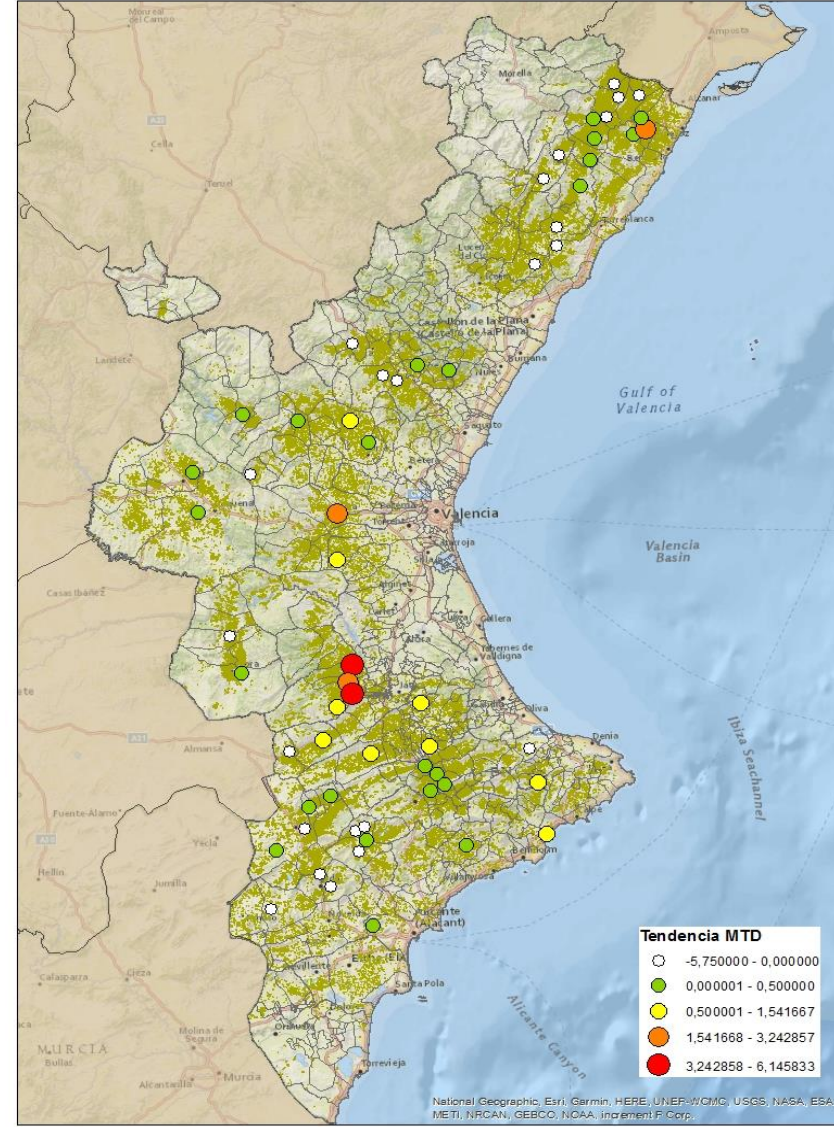

Nivells poblacionals per província

Nivells poblacionals per comarca

CASTELLÓ

BAIX MAESTRAT  
ALT MAESTRAT  
PLANA ALTA  
ALT PALÀNCIA

VALÈNCIA

ELS SERRANS  
CAMP DE TÚRIA  
PLANA D'UTIEL-REQUENA  
FOIA DE BUNYOL  
RIBERA ALTA  
VALL D'AIORA  
CANAL DE NAVARRÉS  
LA COSTERA  
LA VALL D'ALBAIDA

ALACANT

MARINA ALTA  
EL COMTAT  
MARINA BAIXA  
ALCOIÀ  
ALT VINALOPÓ  
ALACANTÍ  
VINALOPÓ MITJÀ

Setmana 25 Resum per zones

MTD: Mosques/Trampa/Dia

MTD BACTROCERA OLEAE

% TRAMPES REVISADES

Setmana 25 Isomosques. Nivells poblacionals i tendència de la població silvestre

Nivell Poblacional Punts de control *Bactrocera oleae* 2.021

Tendència Punts de control *Bactrocera oleae* 2.021

**Setmana 25 Corba poblacional Comunitat Valenciana**

**MTD mateixa setmana**

<b>2.016</b>	<b>0,82</b>
<b>2.017</b>	<b>0,87</b>
<b>2.018</b>	<b>0,33</b>
<b>2.019</b>	<b>1,83</b>
<b>2.020</b>	<b>3,04</b>
<b>2.021</b>	<b>0,88</b>