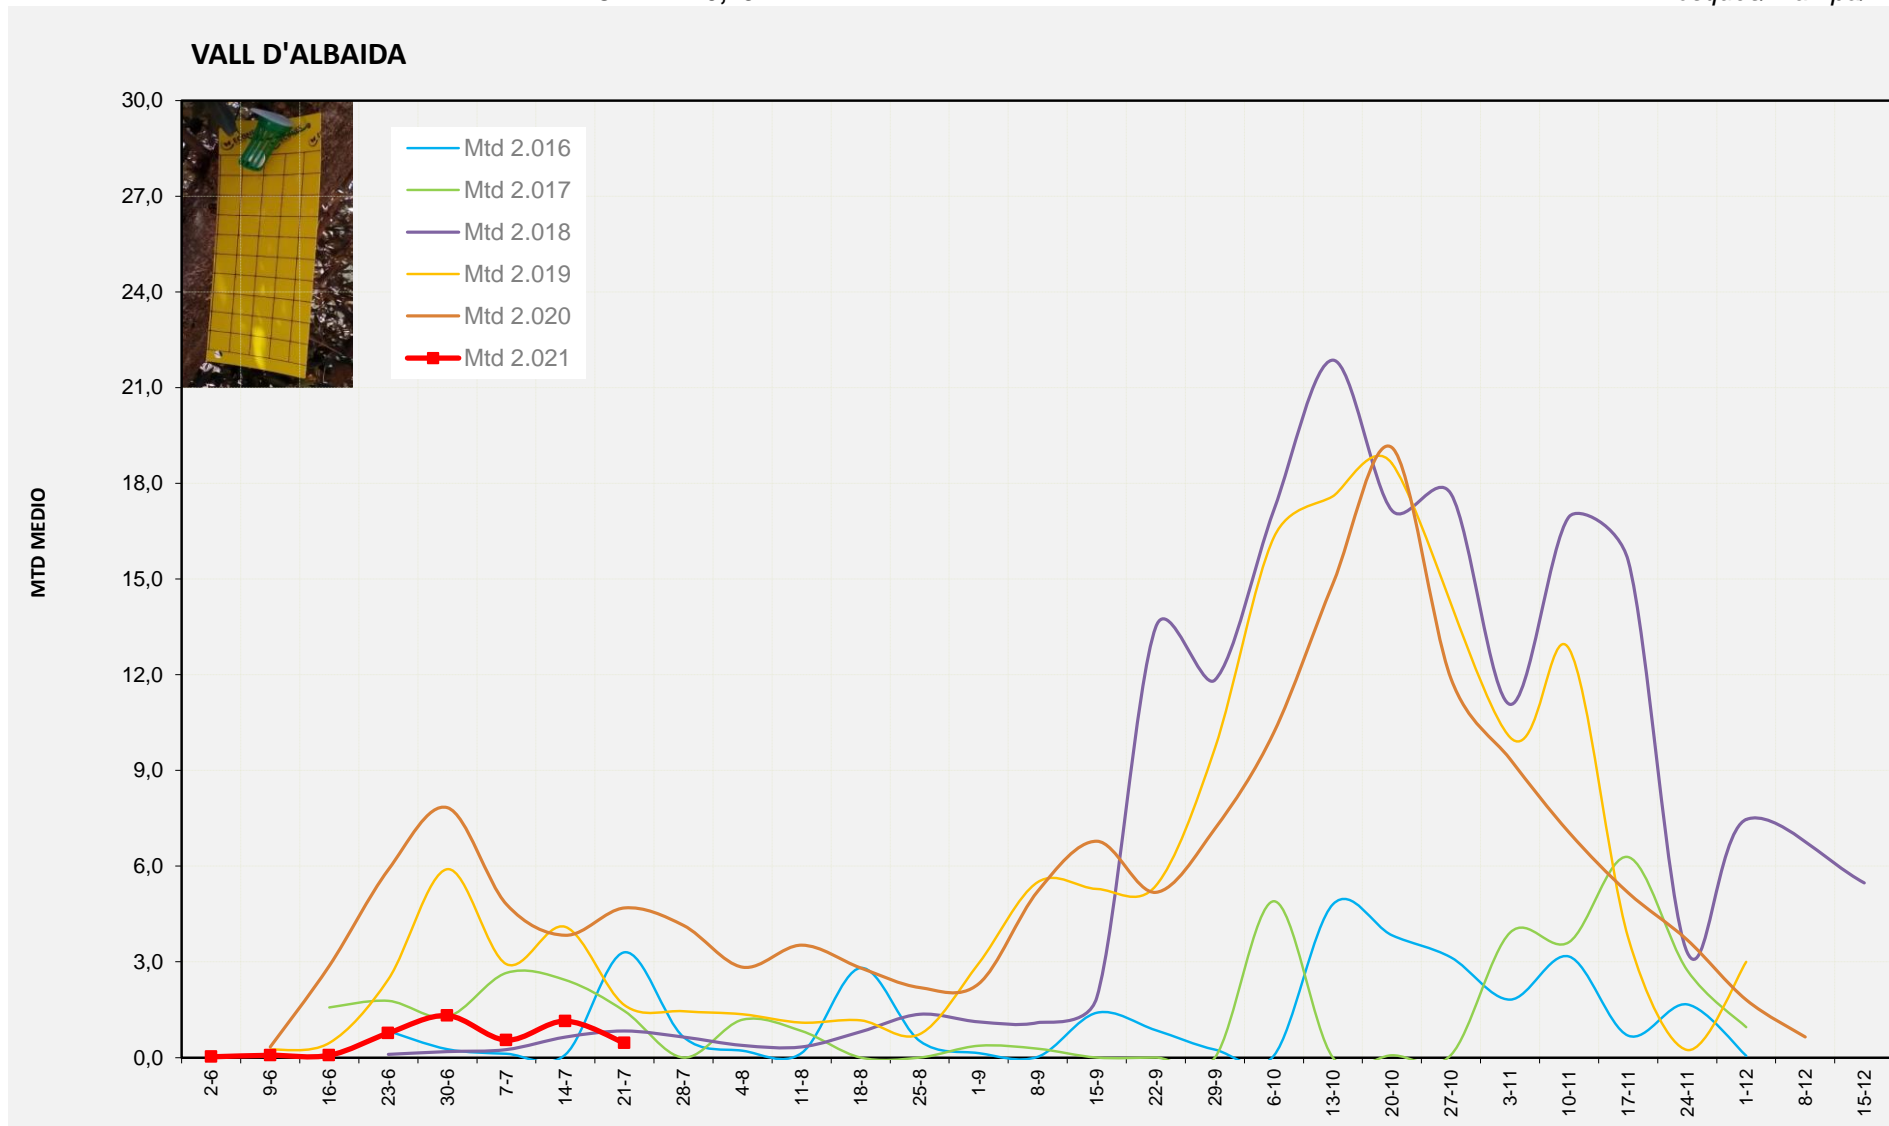

Setmana 29 VALL D'ALBAIDA

Nº Trampes instal·lades: 6

% comptat última setmana: 100,00%

MTD MITJÀ

2.016	3,30
2.017	1,46
2.018	0,83
2.019	1,64
2.020	4,69
2.021	0,45

MTD: Mosques/Trampa/Dia