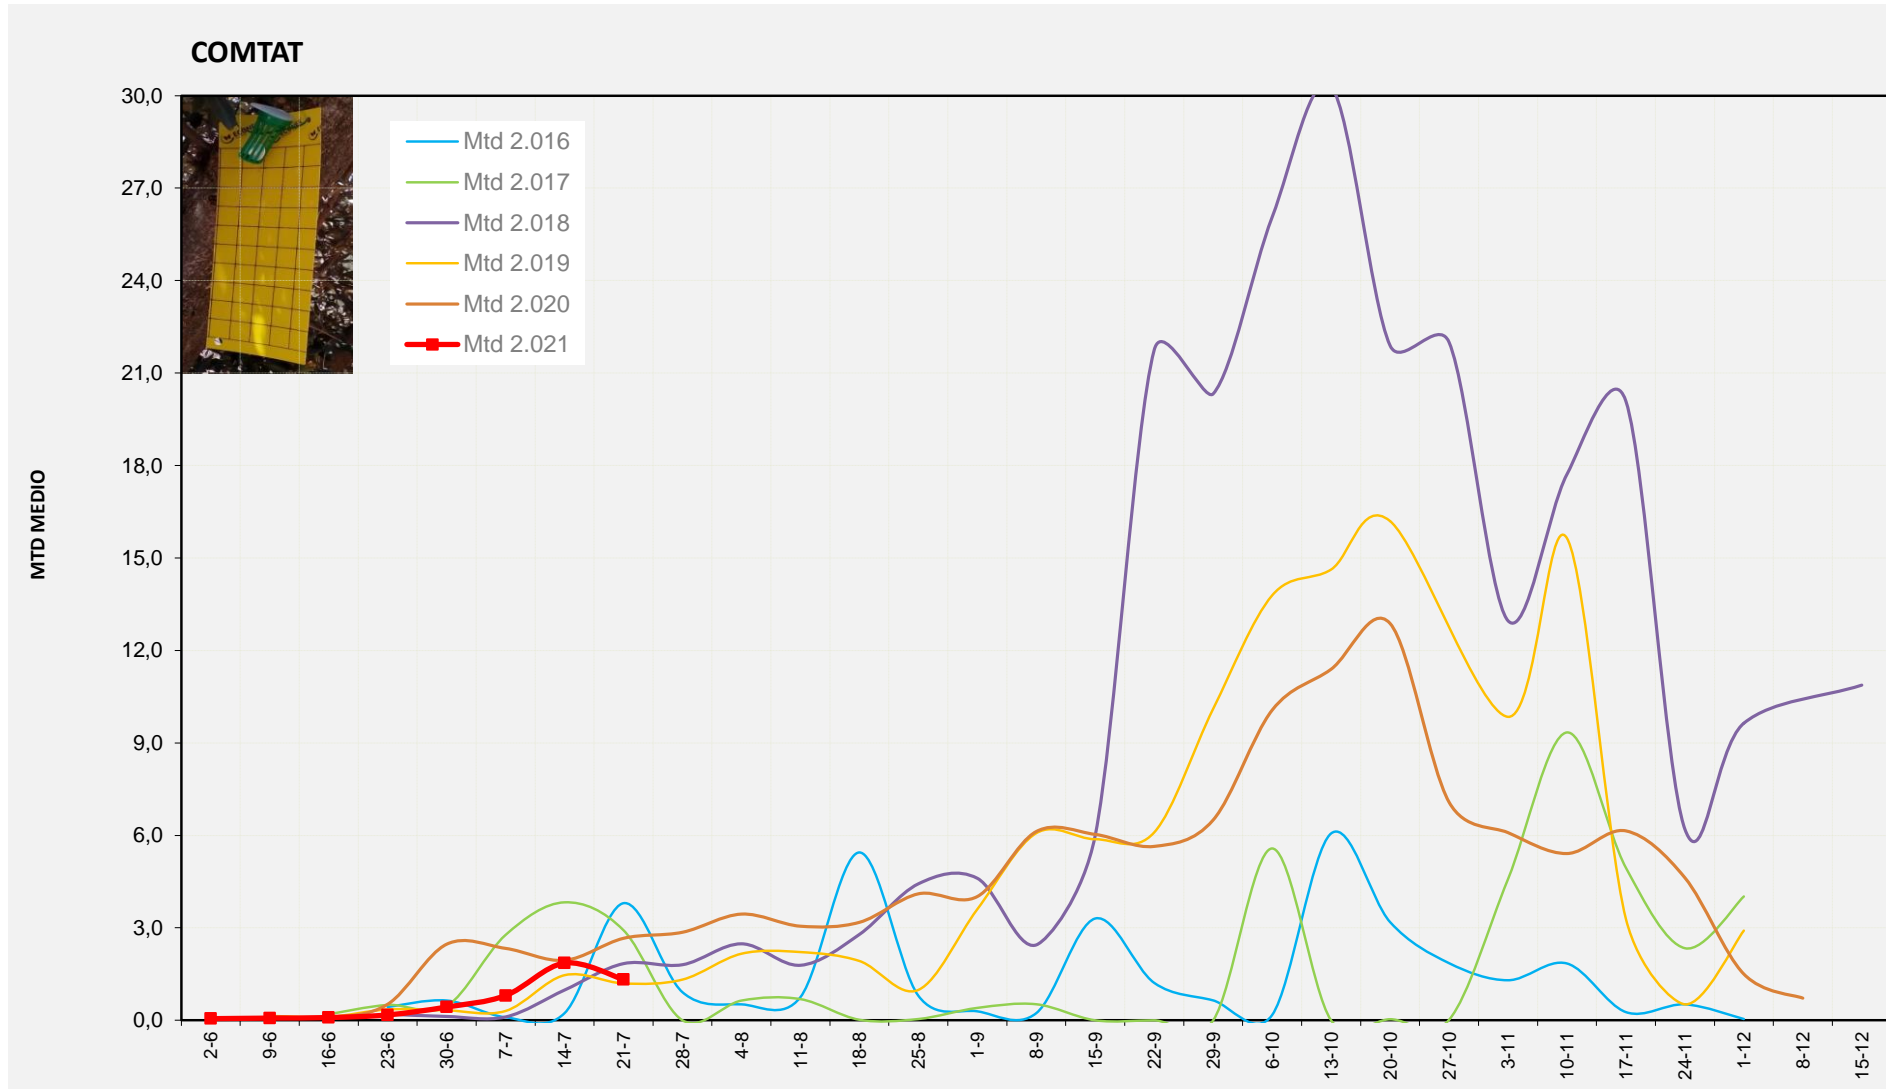

Setmana 29 COMTAT

Nº Trampes instal·lades: 8
% comptat última setmana: 100,00%

MTD MITJÀ	
2.016	3,80
2.017	2,92
2.018	1,84
2.019	1,20
2.020	2,66
2.021	1,32

MTD: Mosques/Trampa/Dia