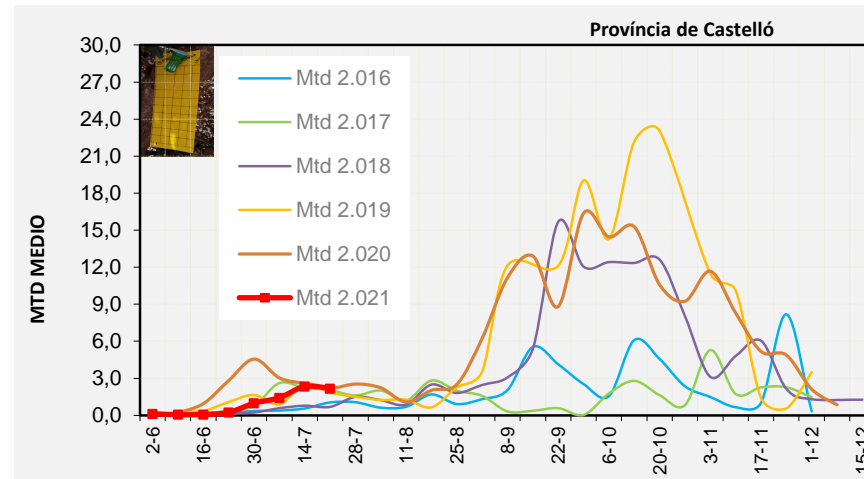

Setmana 29 Corbes poblacionals províncies

	MTD mitjà		
	Castelló	València	Alacant
2.016	1,04	2,30	2,57
2.017	2,04	1,75	2,48
2.018	0,68	1,20	1,68
2.019	1,85	1,88	2,34
2.020	2,19	4,34	2,72
2.021	2,18	1,81	2,09

% comptat última setmana: 97,62%

MTD: Mosques/Trampa/Dia