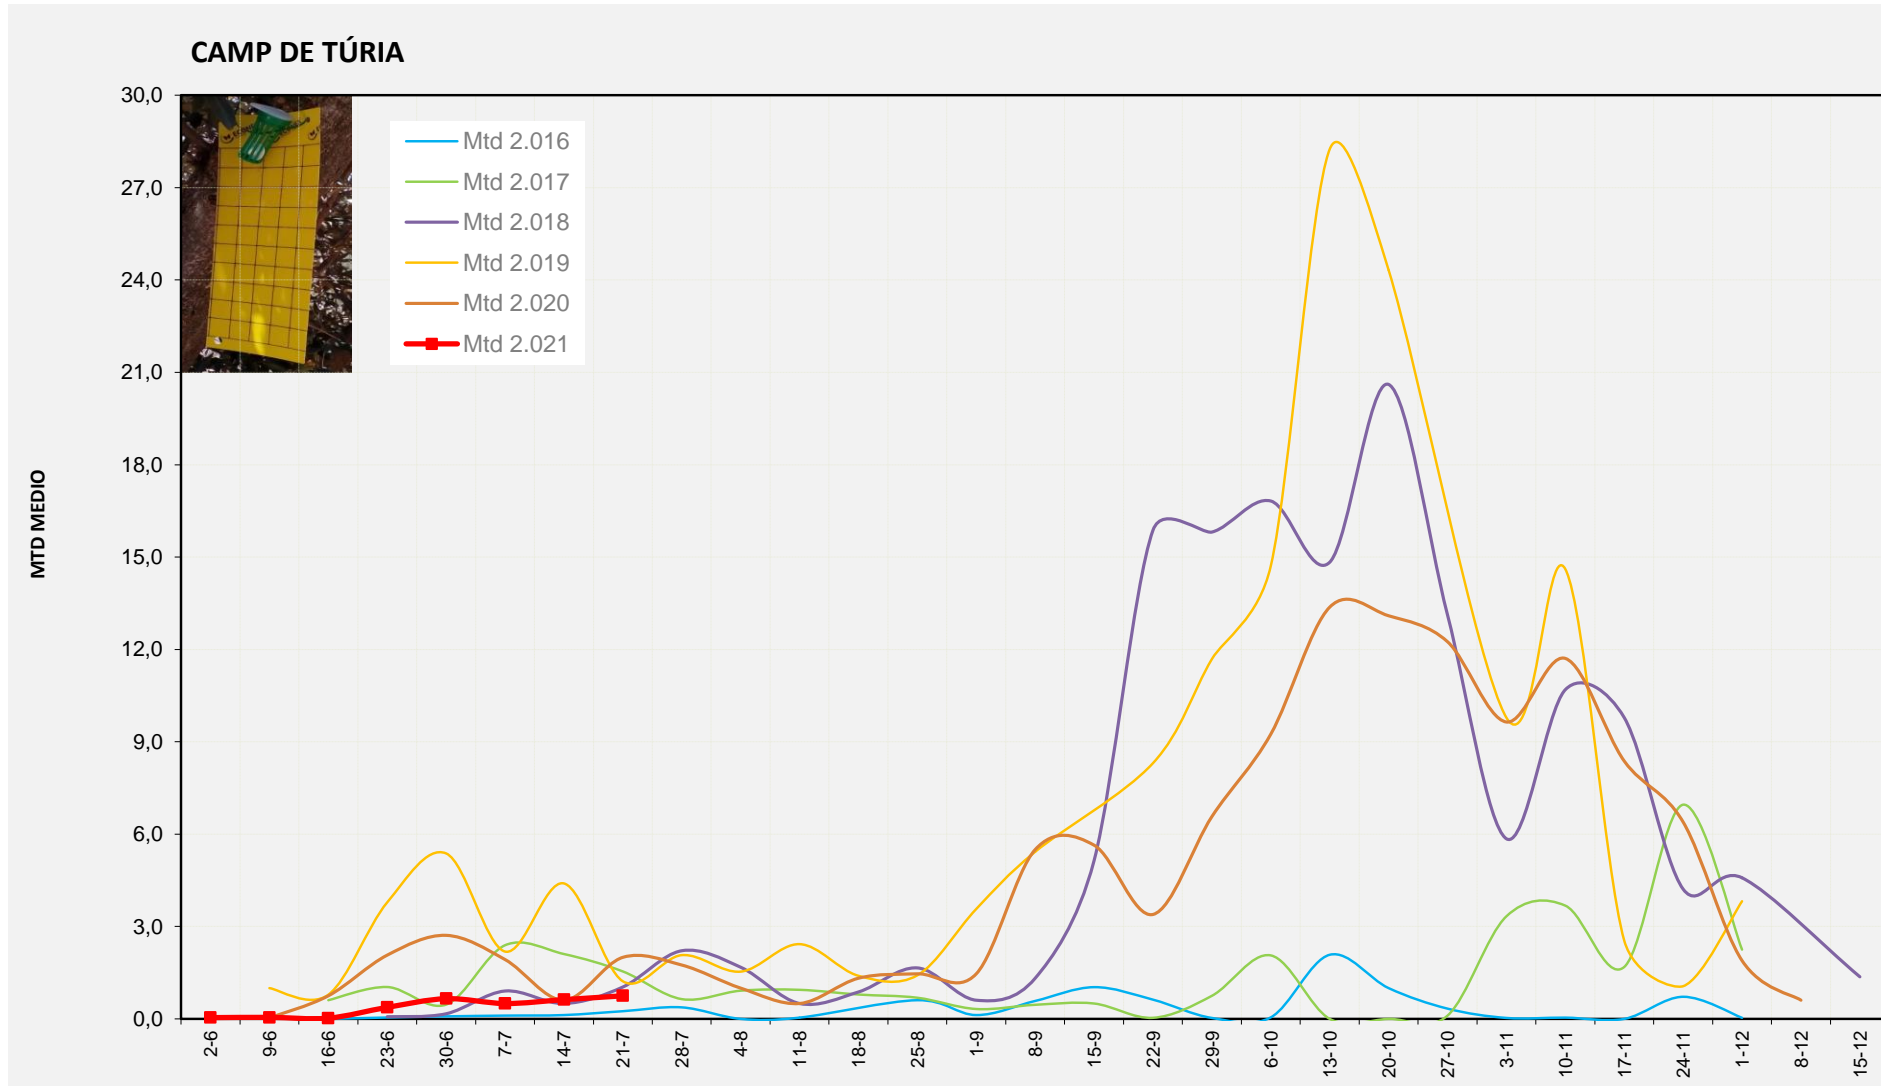

Setmana 29 CAMP DE TÚRIA

Nº Trampes instal·lades: 4
% comptat última setmana: 100,00%

MTD MITJÀ	
2.016	0,25
2.017	1,54
2.018	1,04
2.019	1,22
2.020	2,00
2.021	0,75

MTD: Mosques/Trampa/Dia