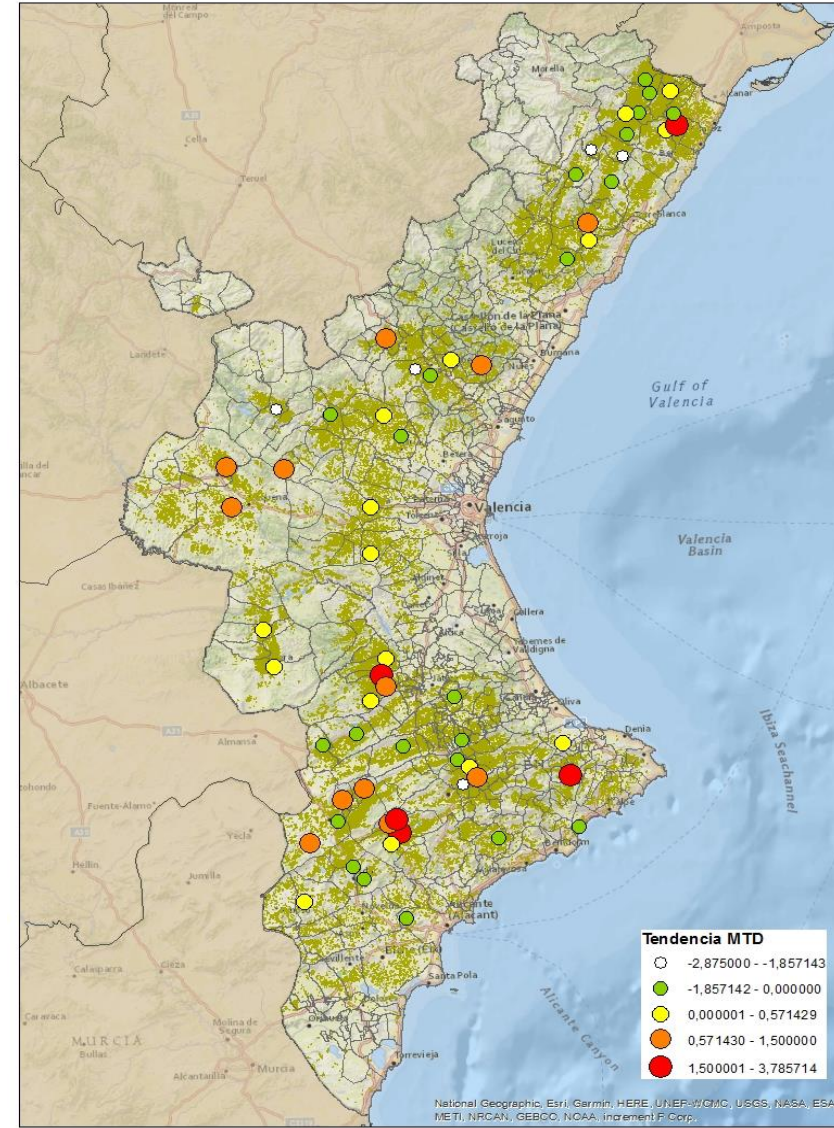

LA VALL D'ALBAIDA

ALACANT

MARINA ALTA

EL COMTAT

MARINA BAIXA

ALCOIÀ

ALT VINALOPÓ

ALACANTÍ

VINALOPÓ MITJÀ

Setmana 29 Resum per zones

MTD: Mosques/Trampa/Dia

MTD BACTROCERA OLEAE

% TRAMPES REVISADES

Setmana 29 Isomosques. Nivells poblacionals i tendència de la població silvestre

Nivell Poblacional Punts de control *Bactrocera oleae* 2.021

Tendència Punts de control *Bactrocera oleae* 2.021

Setmana 29 Corba poblacional Comunitat Valenciana

MTD mateixa setmana

2.016	1,97
2.017	2,09
2.018	1,18
2.019	2,02
2.020	3,07
2.021	2,03

% comptat última setmana: **99,18%**