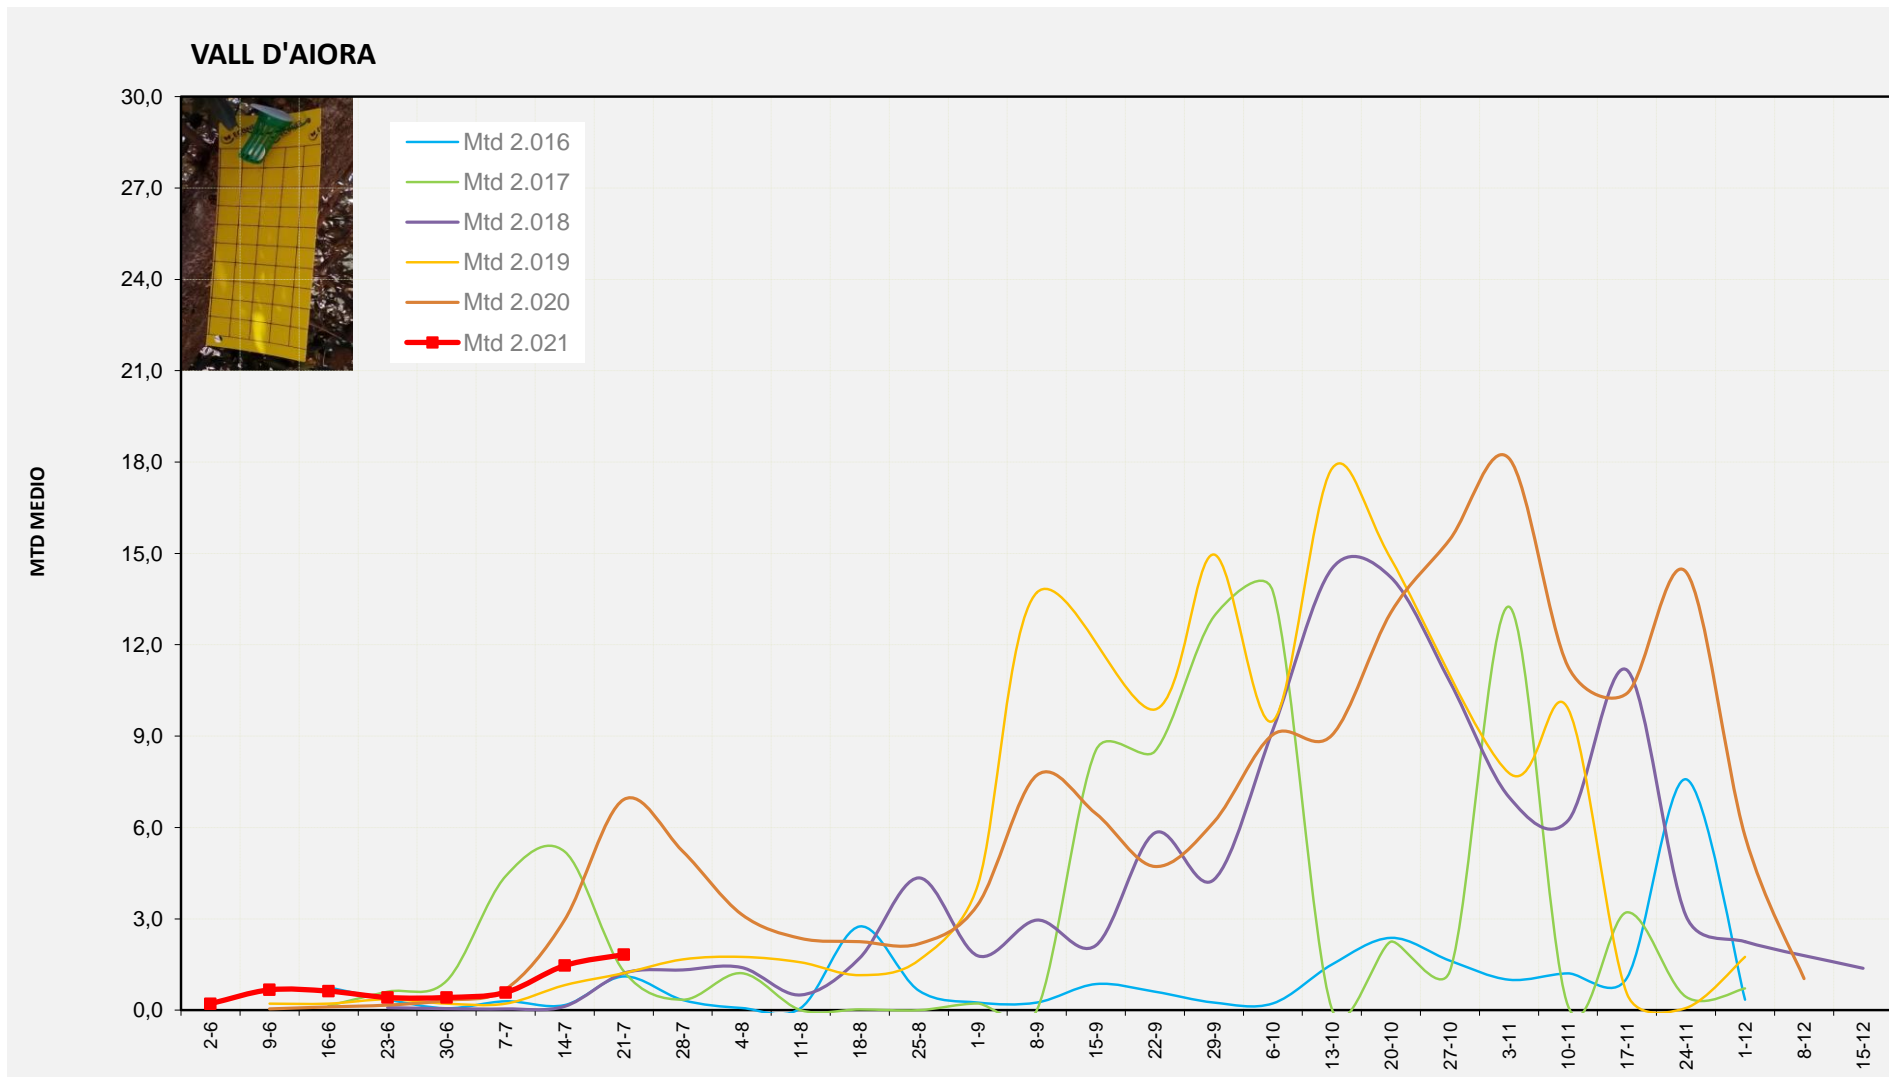

MTD: Mosques/Trampa/Dia

Setmana 29 VALL D'AIORA

Nº Trampes instal·lades: 4

% comptat última setmana: 100,00%

MTD MITJÀ

2.016	1,11
2.017	1,28
2.018	1,21
2.019	1,21
2.020	6,92
2.021	1,82

MTD: Mosques/Trampa/Dia