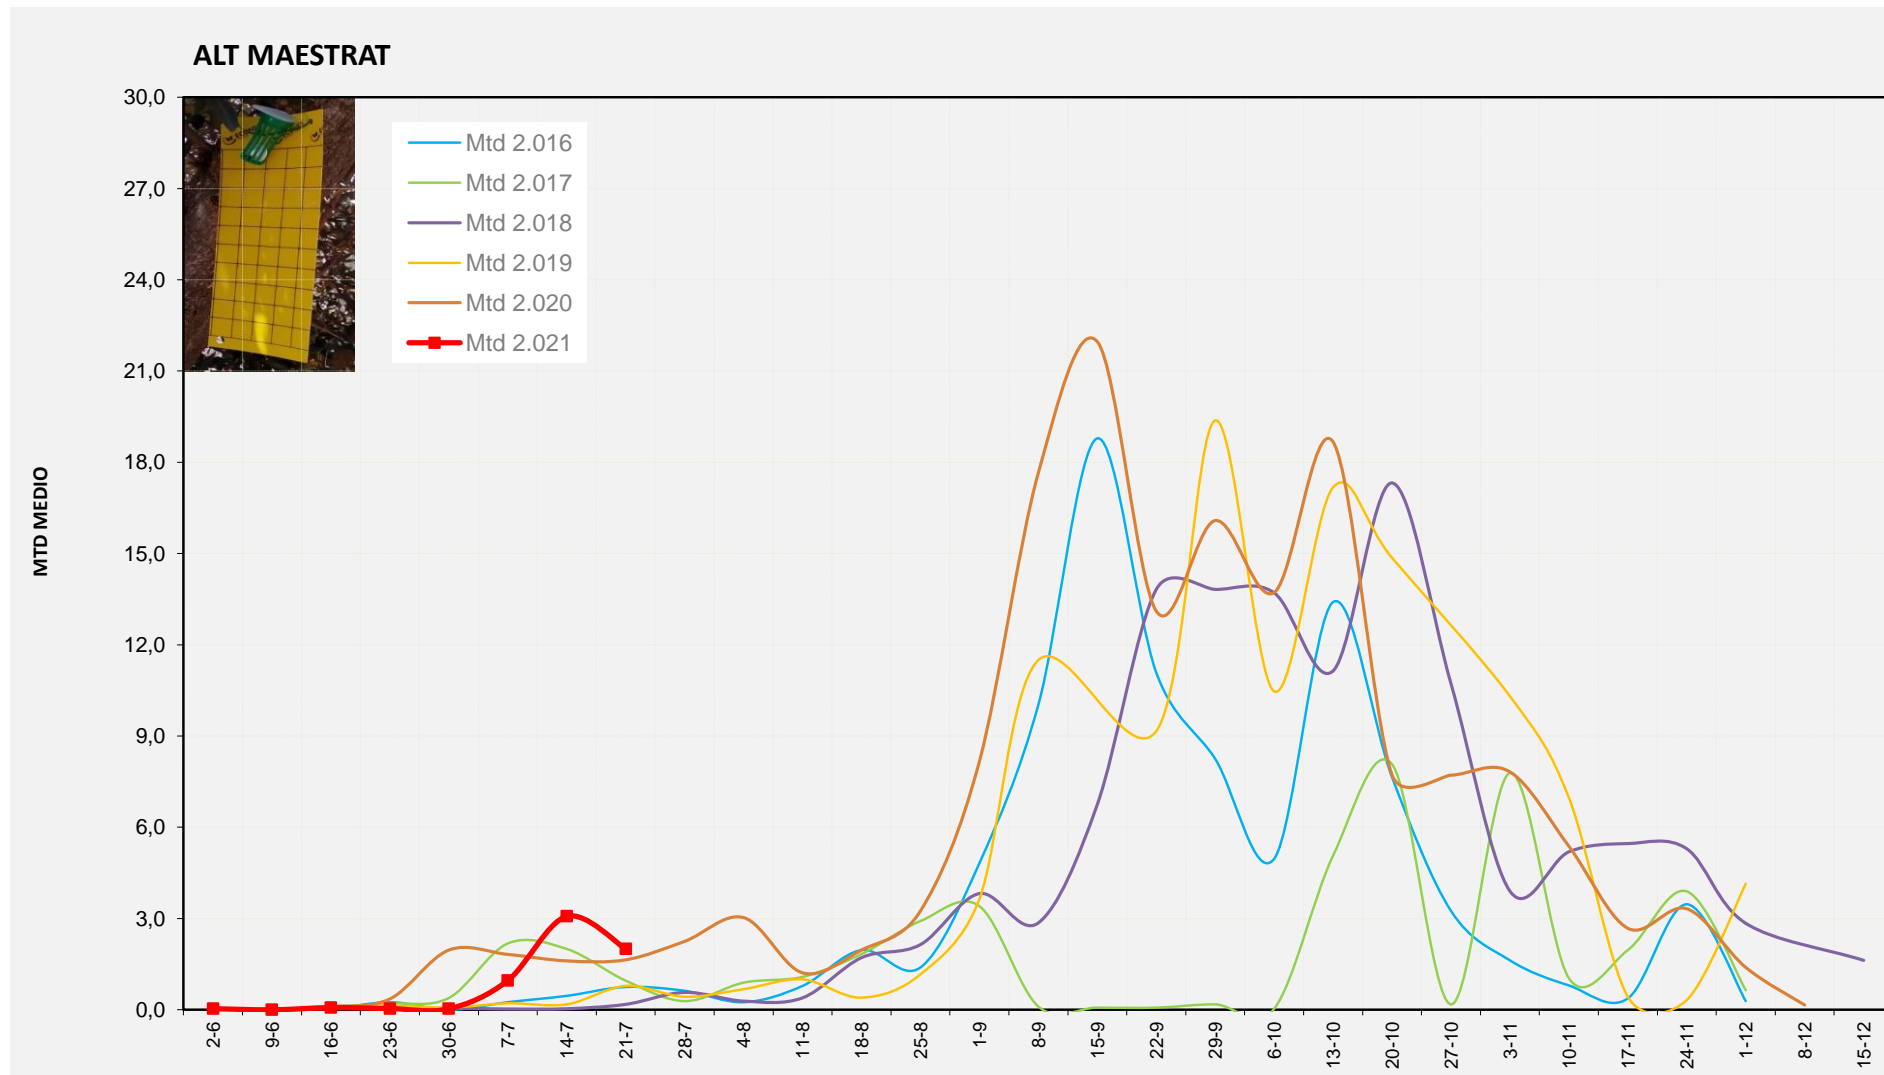

Setmana 29 ALT MAESTRAT

Nº Trampes instal·lades: 4

% comptat última setmana: 100,00%

MTD MITJÀ

2.016	0,75
2.017	0,96
2.018	0,18
2.019	0,79
2.020	1,64
2.021	2,00

MTD: Mosques/Trampa/Dia