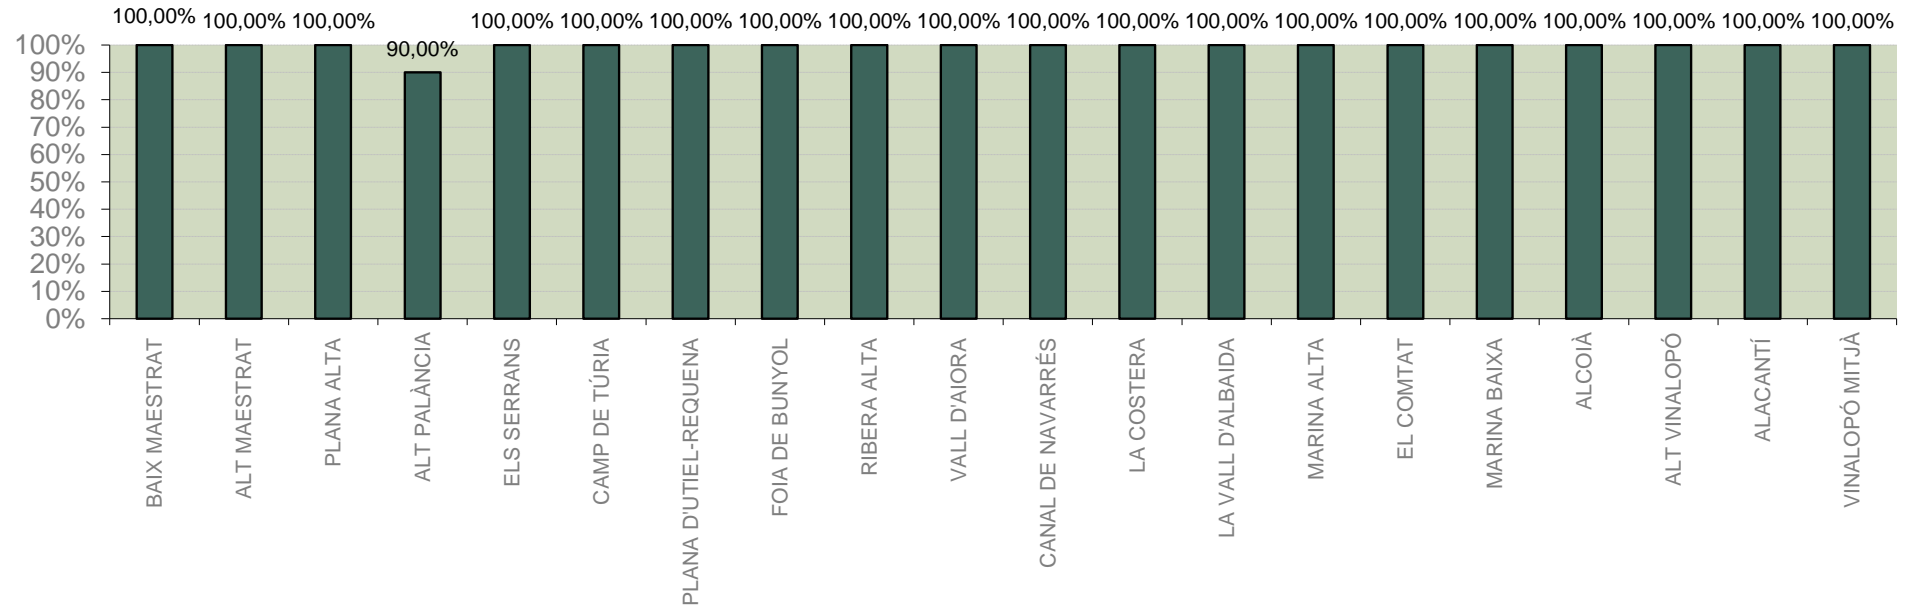

LA VALL D'ALBAIDA

ALACANT

MARINA ALTA

EL COMTAT

MARINA BAIXA

ALCOIÀ

ALT VINALOPÓ

ALACANTÍ

VINALOPÓ MITJÀ

Setmana 29 Resum per zones

MTD: Mosques/Trampa/Dia

MTD BACTROCERA OLEAE

% TRAMPES REVISADES

Setmana 29 Isomosques. Nivells poblacionals i tendència de la població silvestre

Nivell Poblacional Punts de control *Bactrocera oleae* 2.021

Tendència Punts de control *Bactrocera oleae* 2.021

Setmana 29 Corba poblacional Comunitat Valenciana

MTD mateixa setmana

2.016	1,97
2.017	2,09
2.018	1,18
2.019	2,02
2.020	3,07
2.021	2,03

% comptat última setmana: **99,18%**