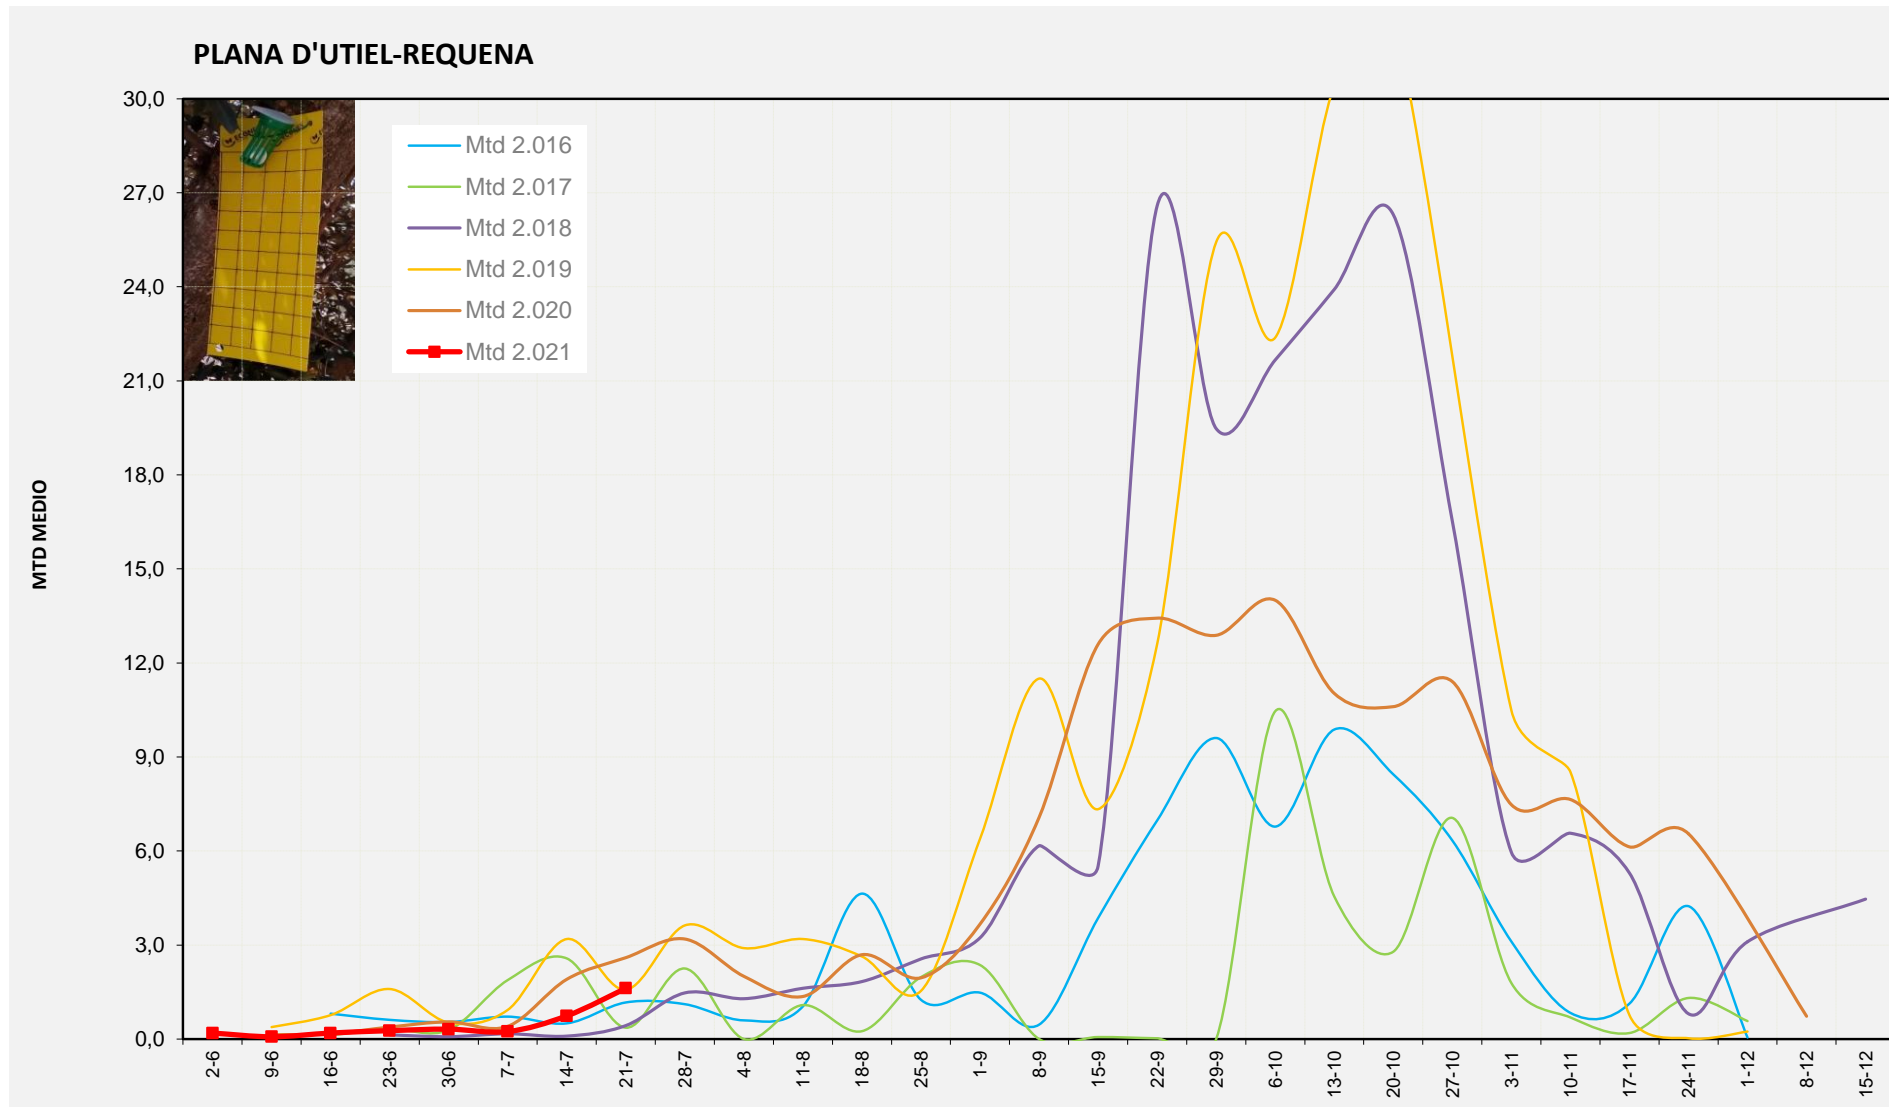

Setmana 29 PLANA D'UTIEL-REQUENA

Nº Trampes instal·lades: 6

% comptat última setmana: 100,00%

MTD MITJÀ

2.016	1,17
2.017	0,36
2.018	0,43
2.019	1,57
2.020	2,60
2.021	1,62

MTD: Mosques/Trampa/Dia