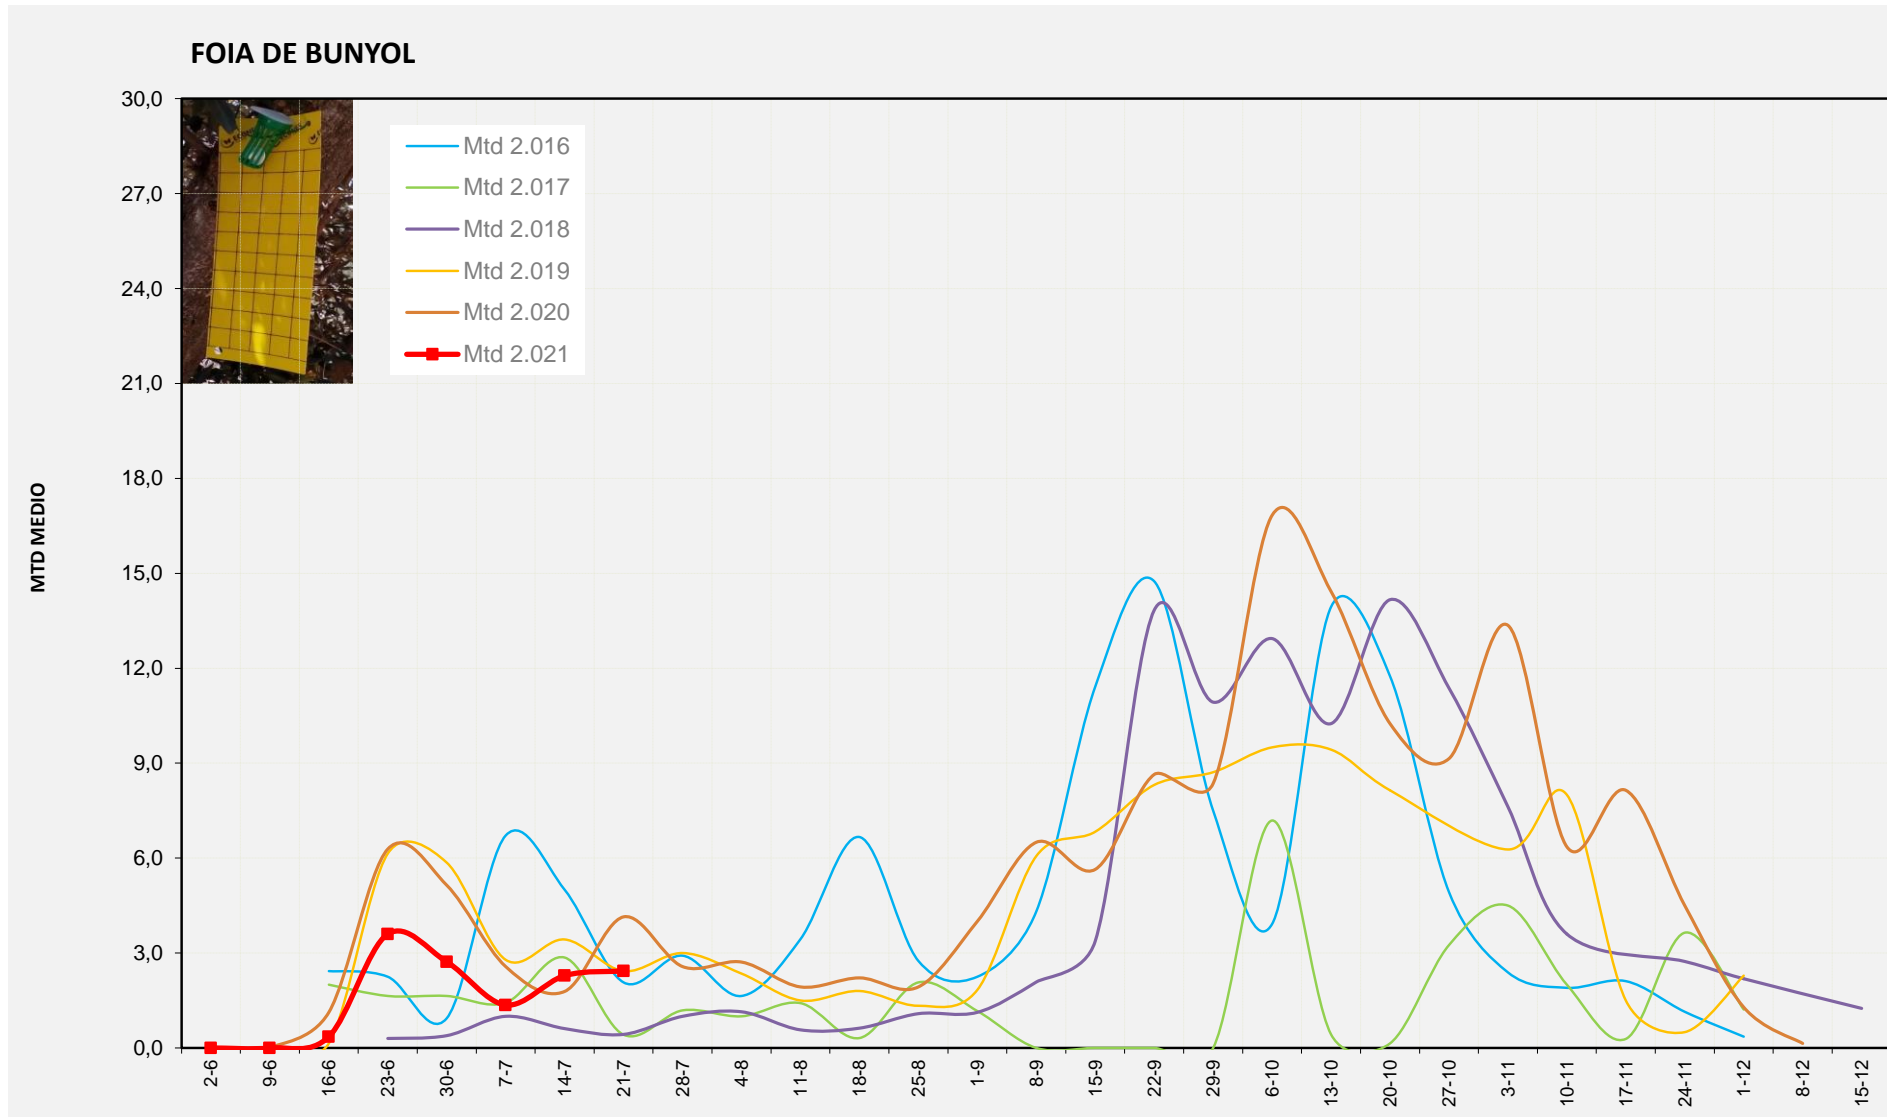

	MTD MITJÀ
2.016	2,07
2.017	0,42
2.018	0,43
2.019	2,43
2.020	4,14
2.021	2,43

MTD: Mosques/Trampa/Dia

Setmana 29 RIBERA ALTA

Nº Trampes instal·lades: 2

% comptat última setmana: 100,00%

MTD MITJÀ

2.016	3,07
2.017	0,25
2.018	0,79
2.019	2,00
2.020	3,14
2.021	2,21