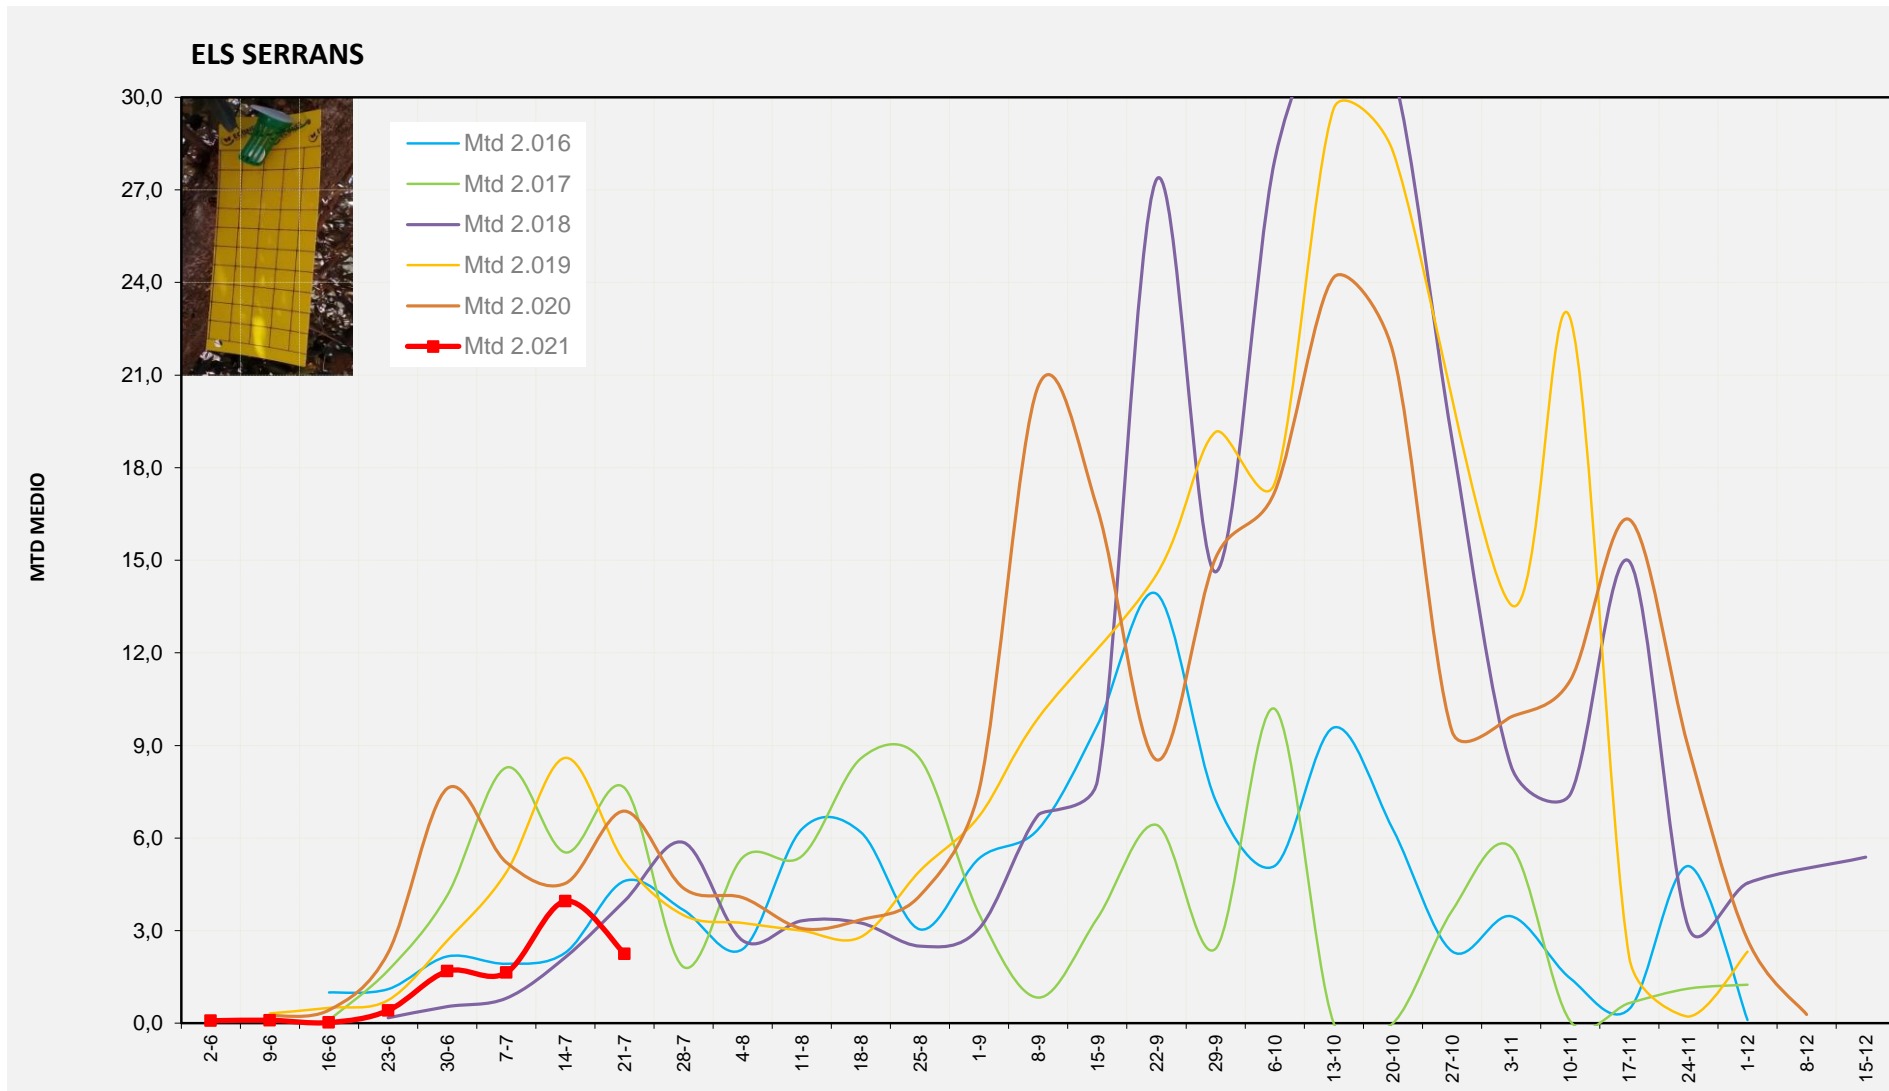

Setmana 29 ELS SERRANS

Nº Trampes instal·lades: 4
 % comptat última setmana: 100,00%

MTD MITJÀ

2.016	4,61
2.017	7,63
2.018	3,96
2.019	5,22
2.020	6,88
2.021	2,25

MTD: Mosques/Trampa/Dia

Setmana 29 CAMP DE TÚRIA