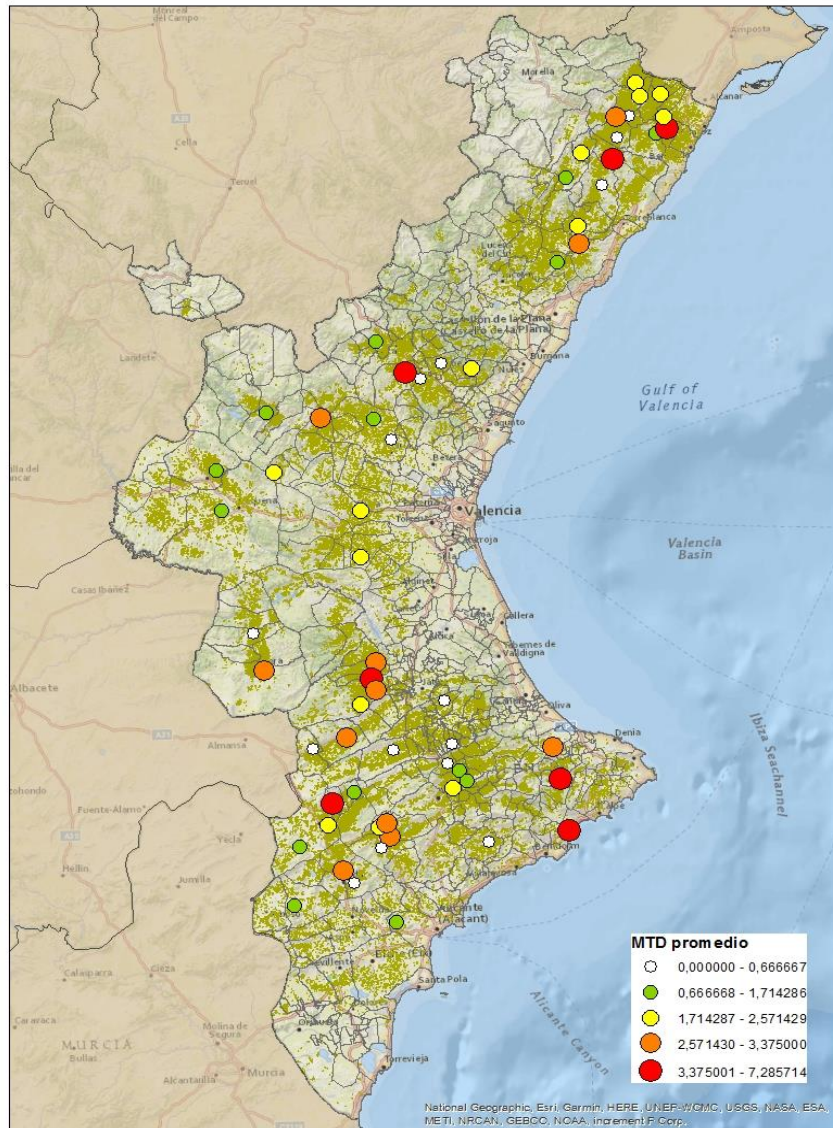

LA VALL D'ALBAIDA

ALACANT

MARINA ALTA

EL COMTAT

MARINA BAIXA

ALCOIÀ

ALT VINALOPÓ

ALACANTÍ

VINALOPÓ MITJÀ

Setmana 29 Resum per zones

MTD: Mosques/Trampa/Dia

MTD BACTROCERA OLEAE

% TRAMPES REVISADES

Setmana 29 Isomosques. Nivells poblacionals i tendència de la població silvestre

Nivell Poblacional Punts de control *Bactrocera oleae* 2.021

Tendència Punts de control *Bactrocera oleae* 2.021

Setmana 29 Corba poblacional Comunitat Valenciana

MTD mateixa setmana

2.016	1,97
2.017	2,09
2.018	1,18
2.019	2,02
2.020	3,07
2.021	2,03

% comptat última setmana: **99,18%**