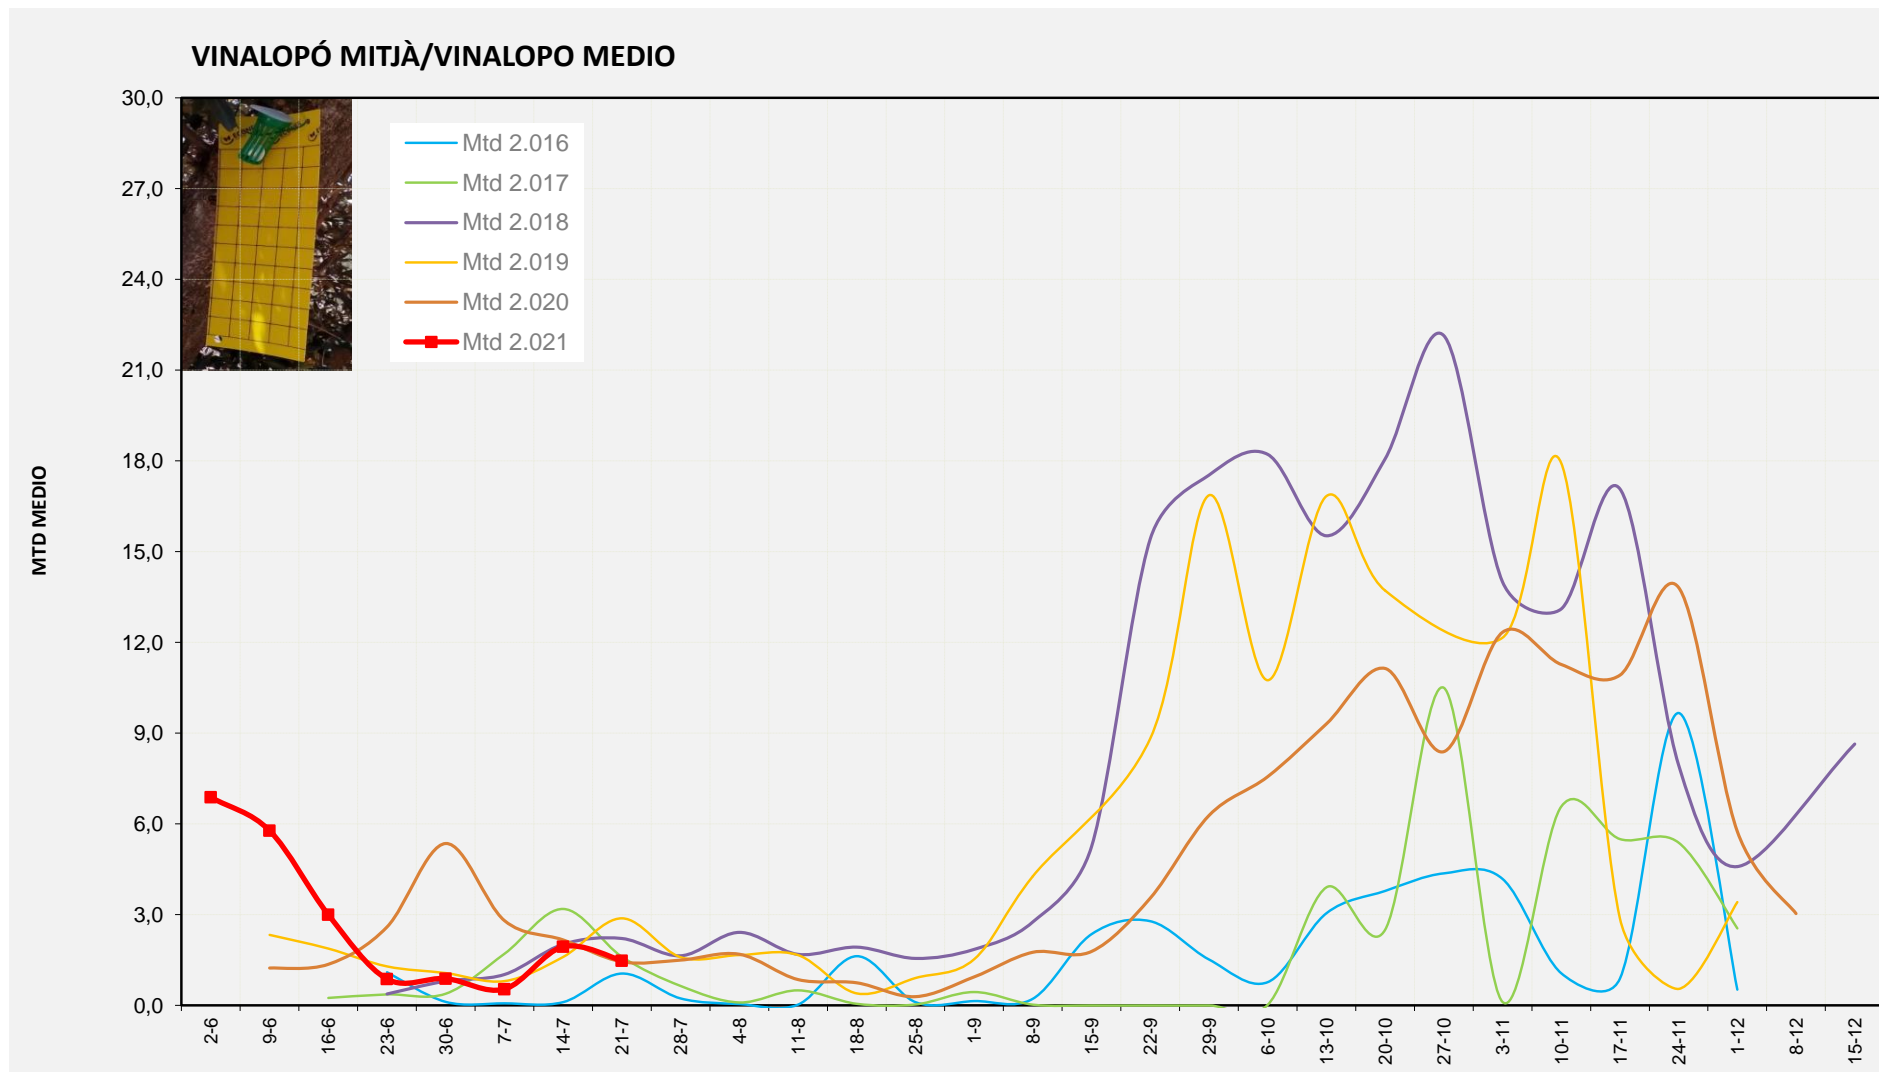

MTD: Mosques/Trampa/Dia

Setmana 29 VINALOPÓ MITJÀ

Nº Trampes instal·lades: 6

% comptat última setmana: 100,00%

MTD MITJÀ

2.016	1,06
2.017	1,61
2.018	2,21
2.019	2,88
2.020	1,44
2.021	1,48

MTD: Mosques/Trampa/Dia