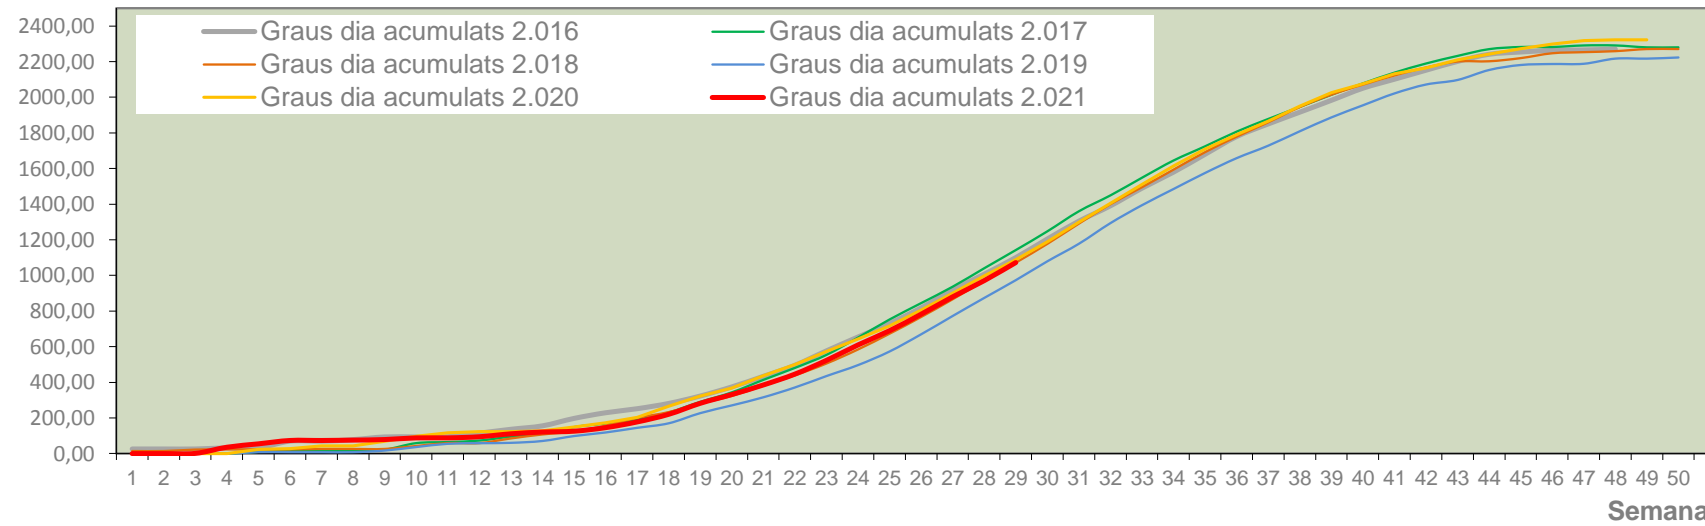

Dades climàtiques

Temperatura llindar a partir de la qual s'acumulen graus dia: 9°C

Grados.día

Integral térmica zona oleícola 2.021