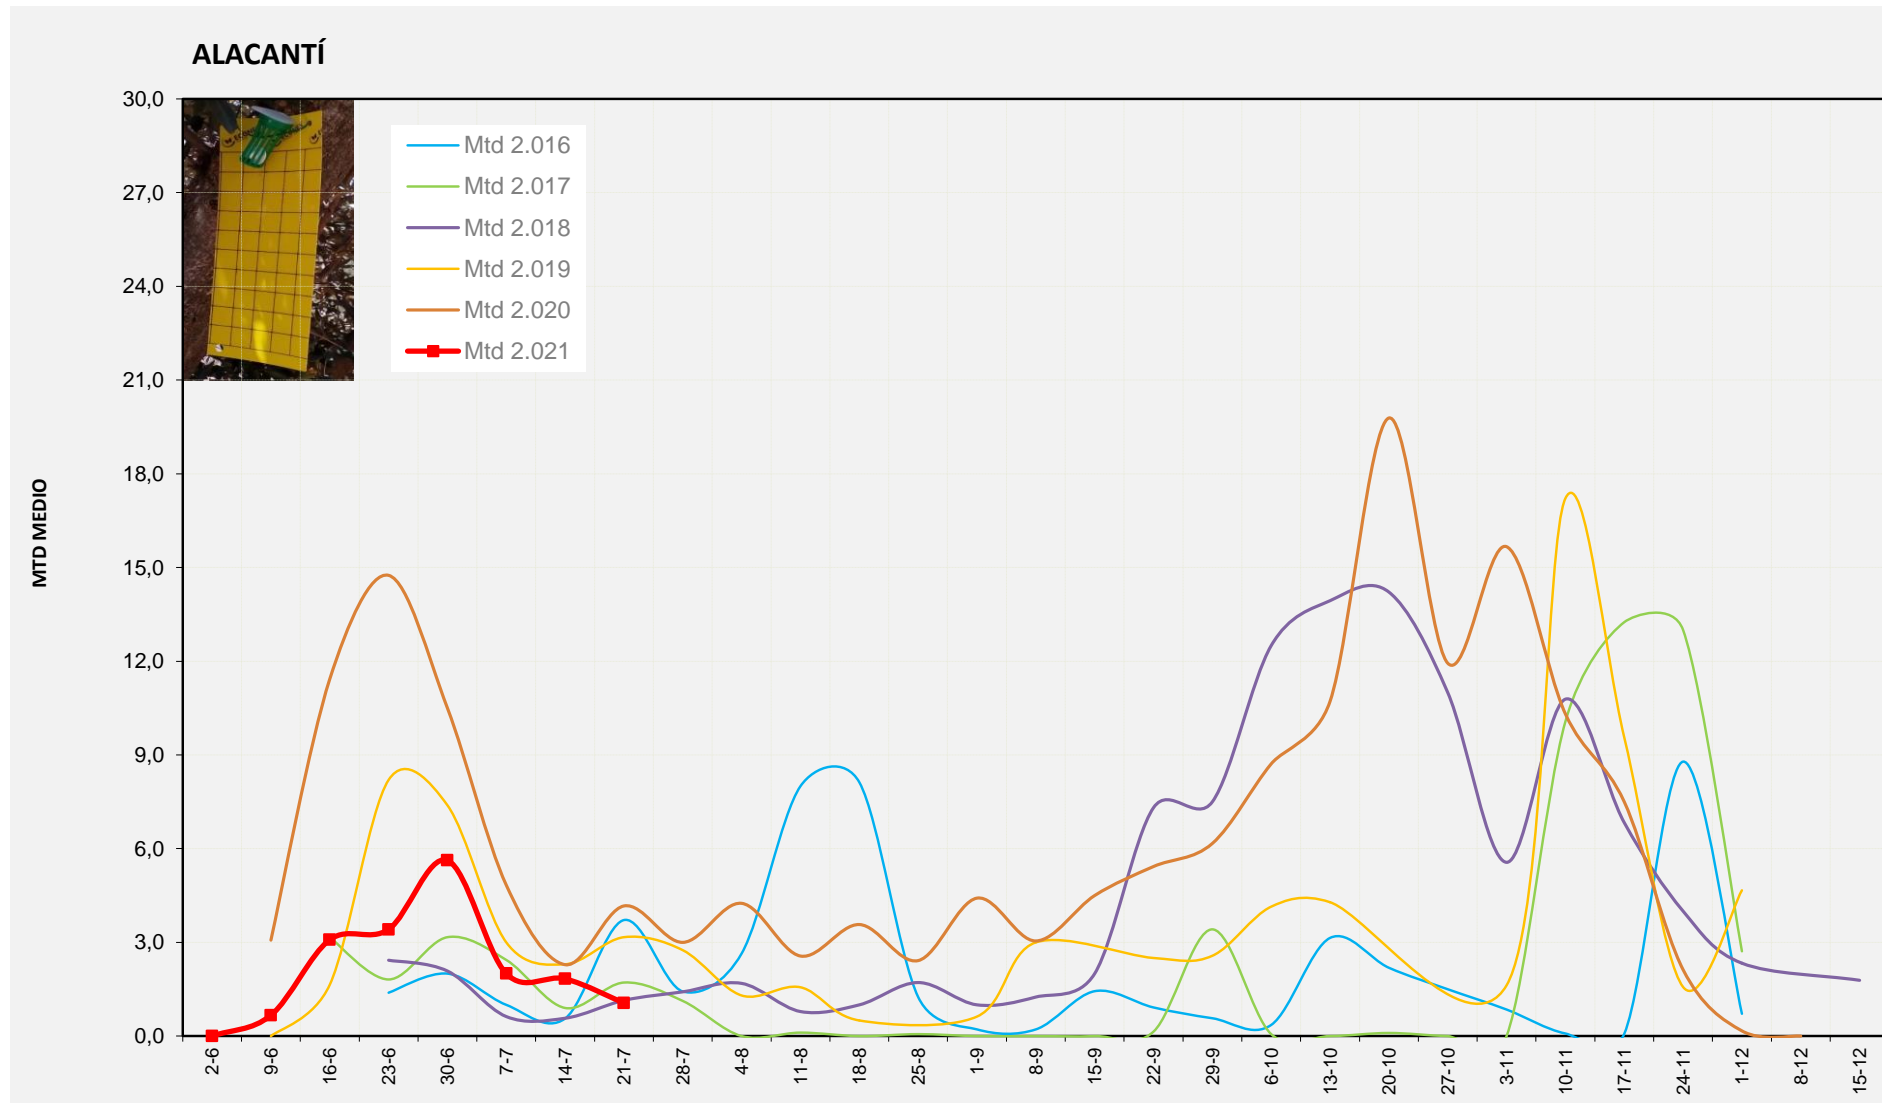

MTD MITJÀ

2.016	1,43
2.017	2,38
2.018	1,14
2.019	3,00
2.020	2,77
2.021	2,53

MTD: Mosques/Trampa/Dia

Setmana 29 ALACANTÍ

Nº Trampes instal·lades: 2
 % comptat última setmana: 100,00%

	MTD MITJÀ
2.016	3,71
2.017	1,71
2.018	1,14
2.019	3,17
2.020	4,17
2.021	1,06

MTD: Mosques/Trampa/Dia

Setmana 29 VINALOPÓ MITJÀ

Nº Trampes instal·lades: 6

% comptat última setmana: 100,00%

MTD MITJÀ

2.016	1,06
2.017	1,61
2.018	2,21
2.019	2,88
2.020	1,44
2.021	1,48

MTD: Mosques/Trampa/Dia