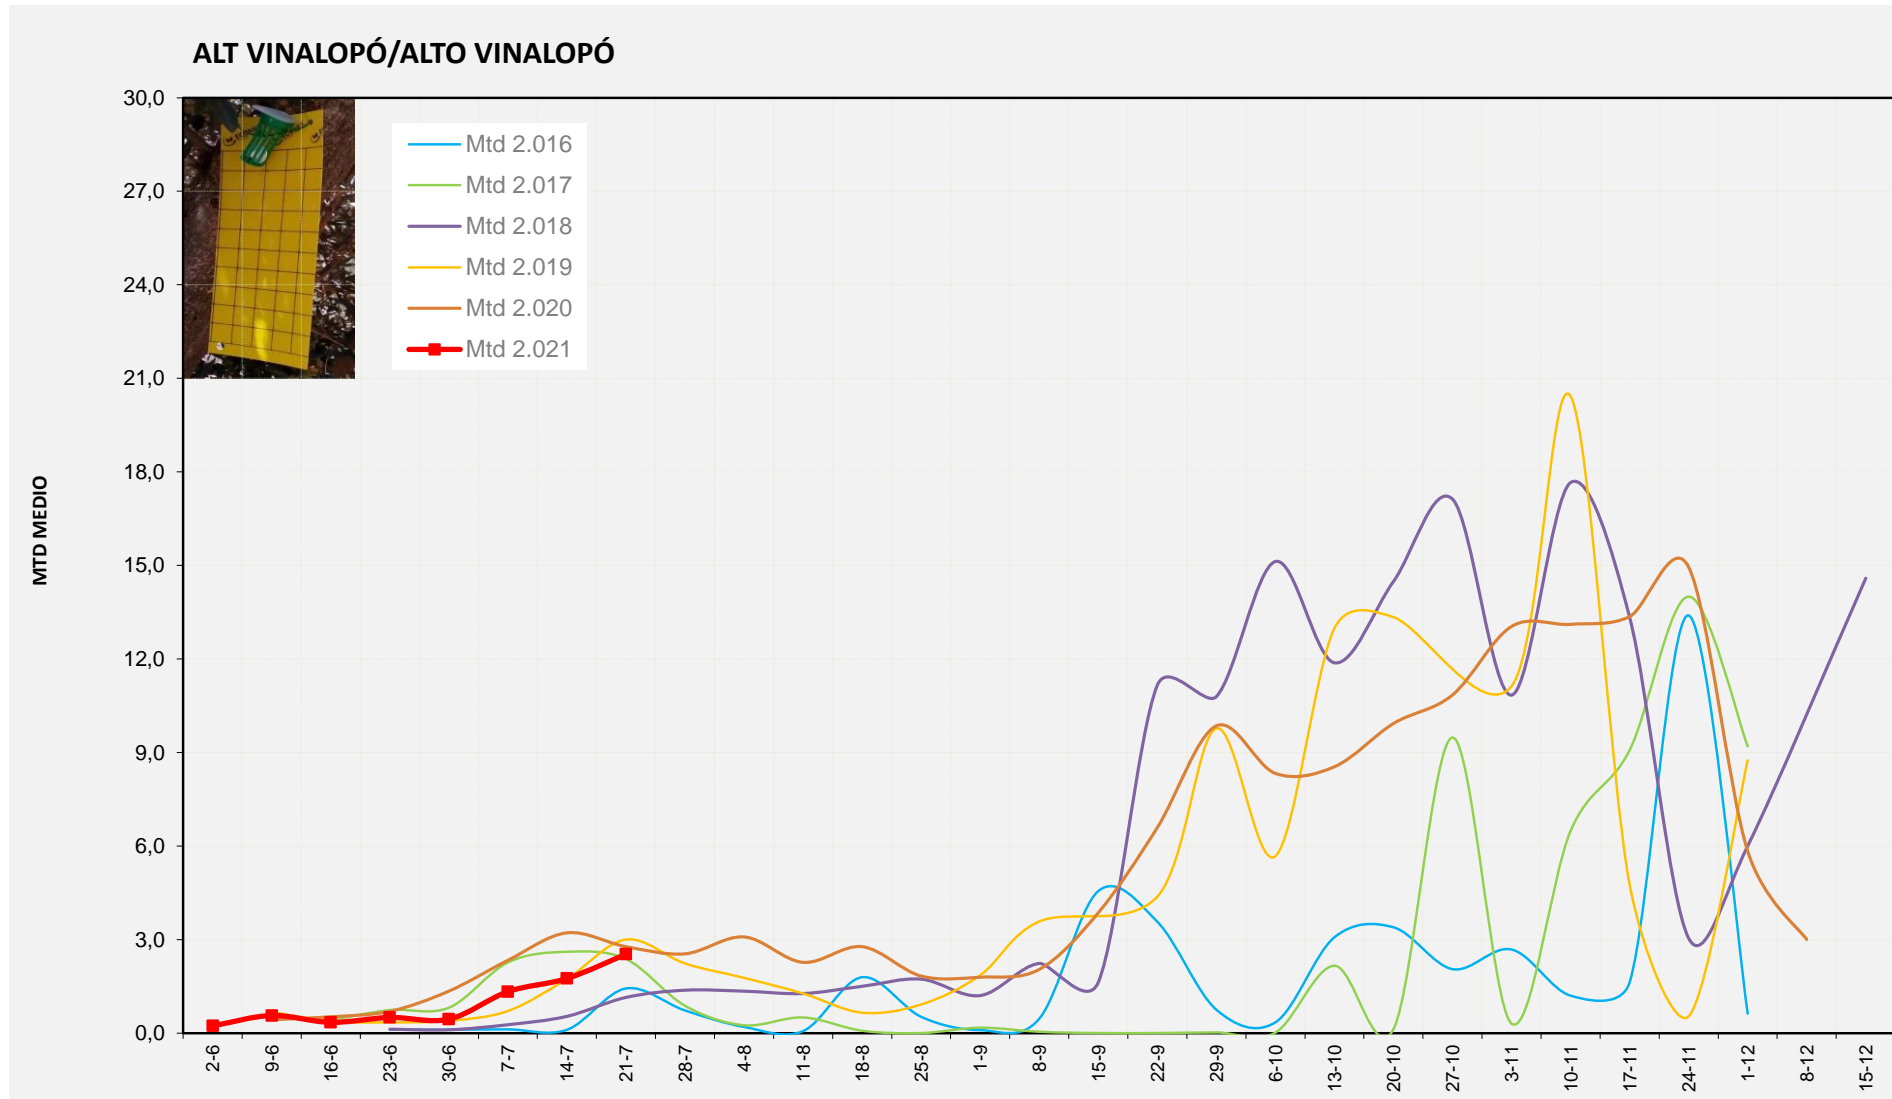

Setmana 29 ALT VINALOPÓ

Nº Trampes instal·lades: 8
% comptat última setmana: 100,00%

MTD MITJÀ

2.016	1,43
2.017	2,38
2.018	1,14
2.019	3,00
2.020	2,77
2.021	2,53

MTD: Mosques/Trampa/Dia