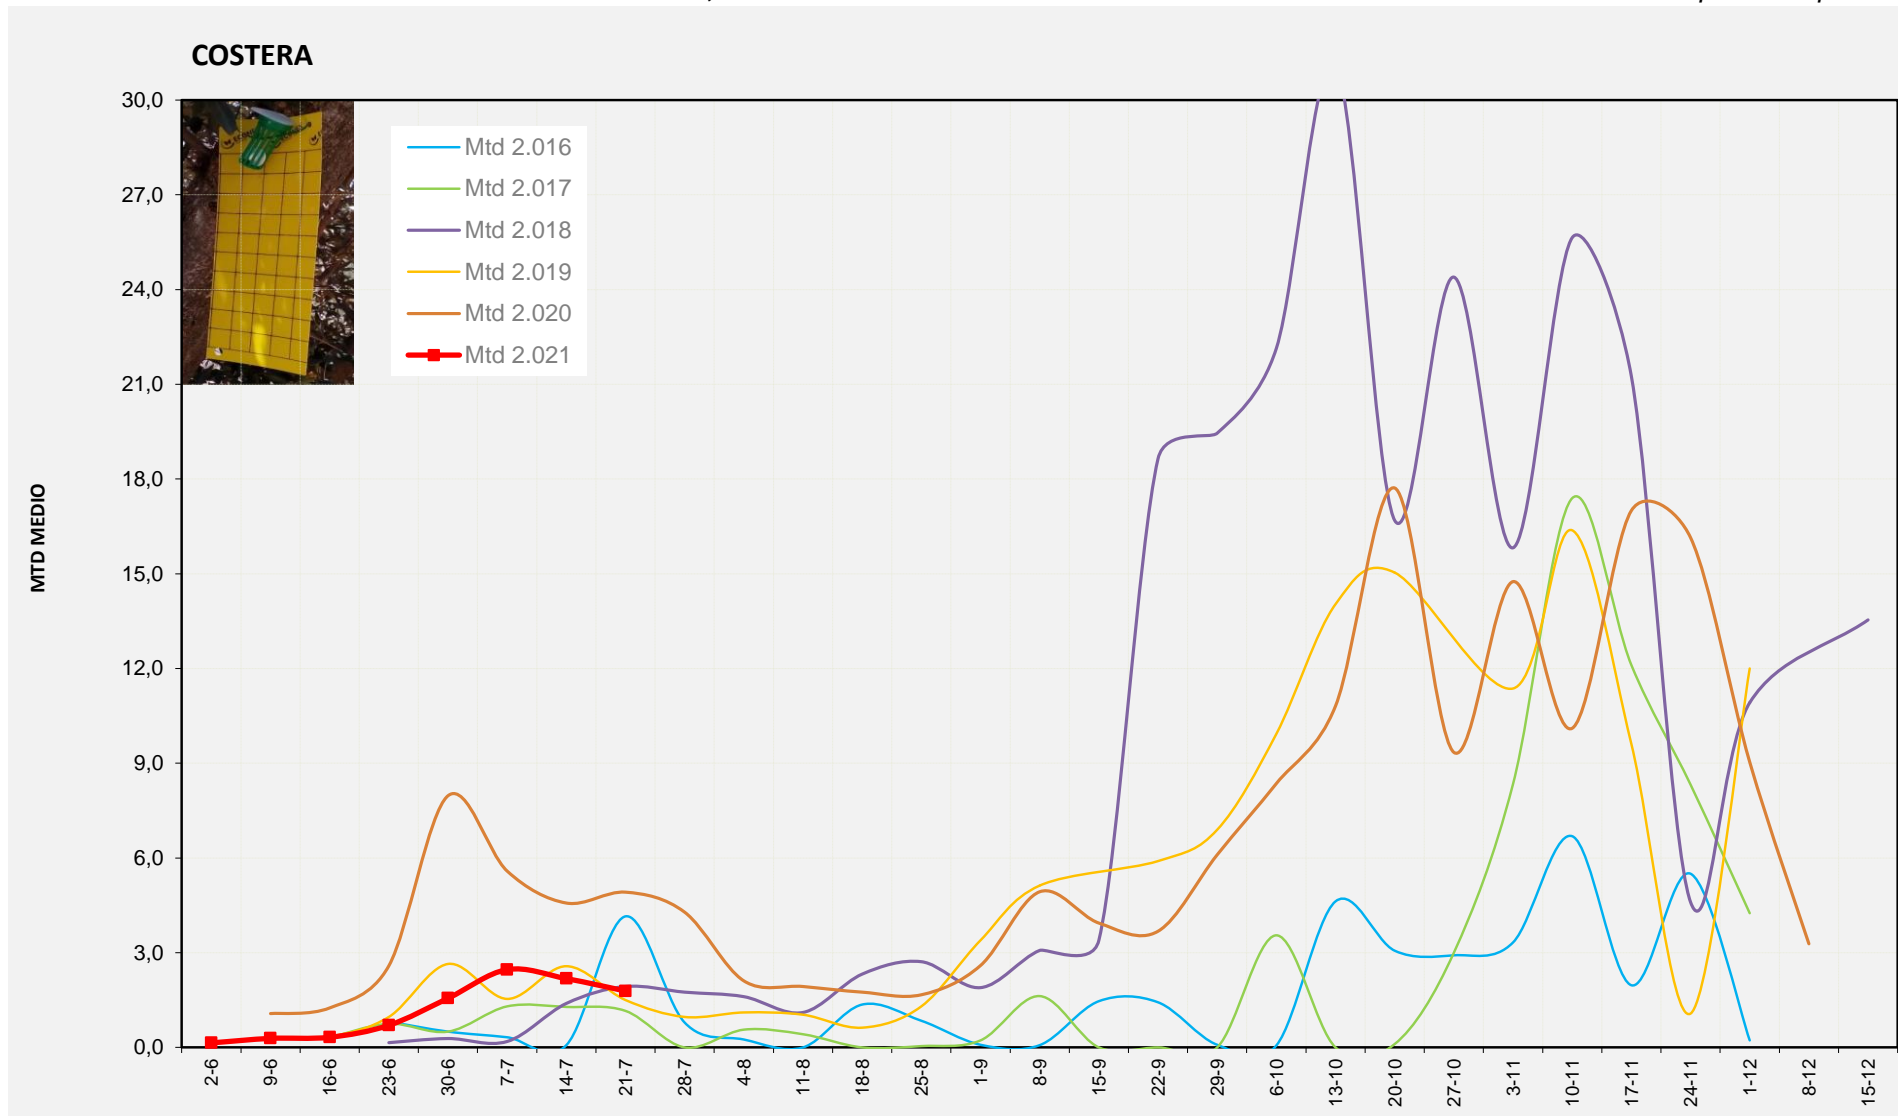

Setmana 29 COSTERA

Nº Trampes instal·lades: 4
% comptat última setmana: 100,00%

MTD MITJÀ	
2.016	4,15
2.017	1,16
2.018	1,93
2.019	1,50
2.020	4,92
2.021	1,79

MTD: Mosques/Trampa/Dia