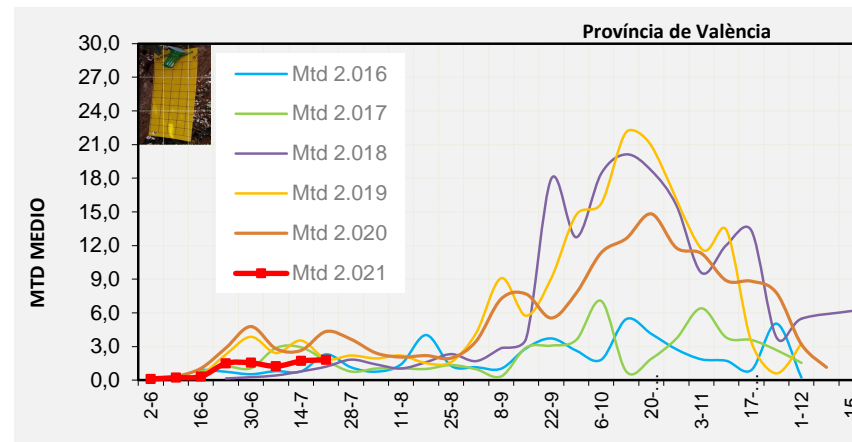

% comptat última setmana: 100,00%

% comptat última setmana: 100,00%