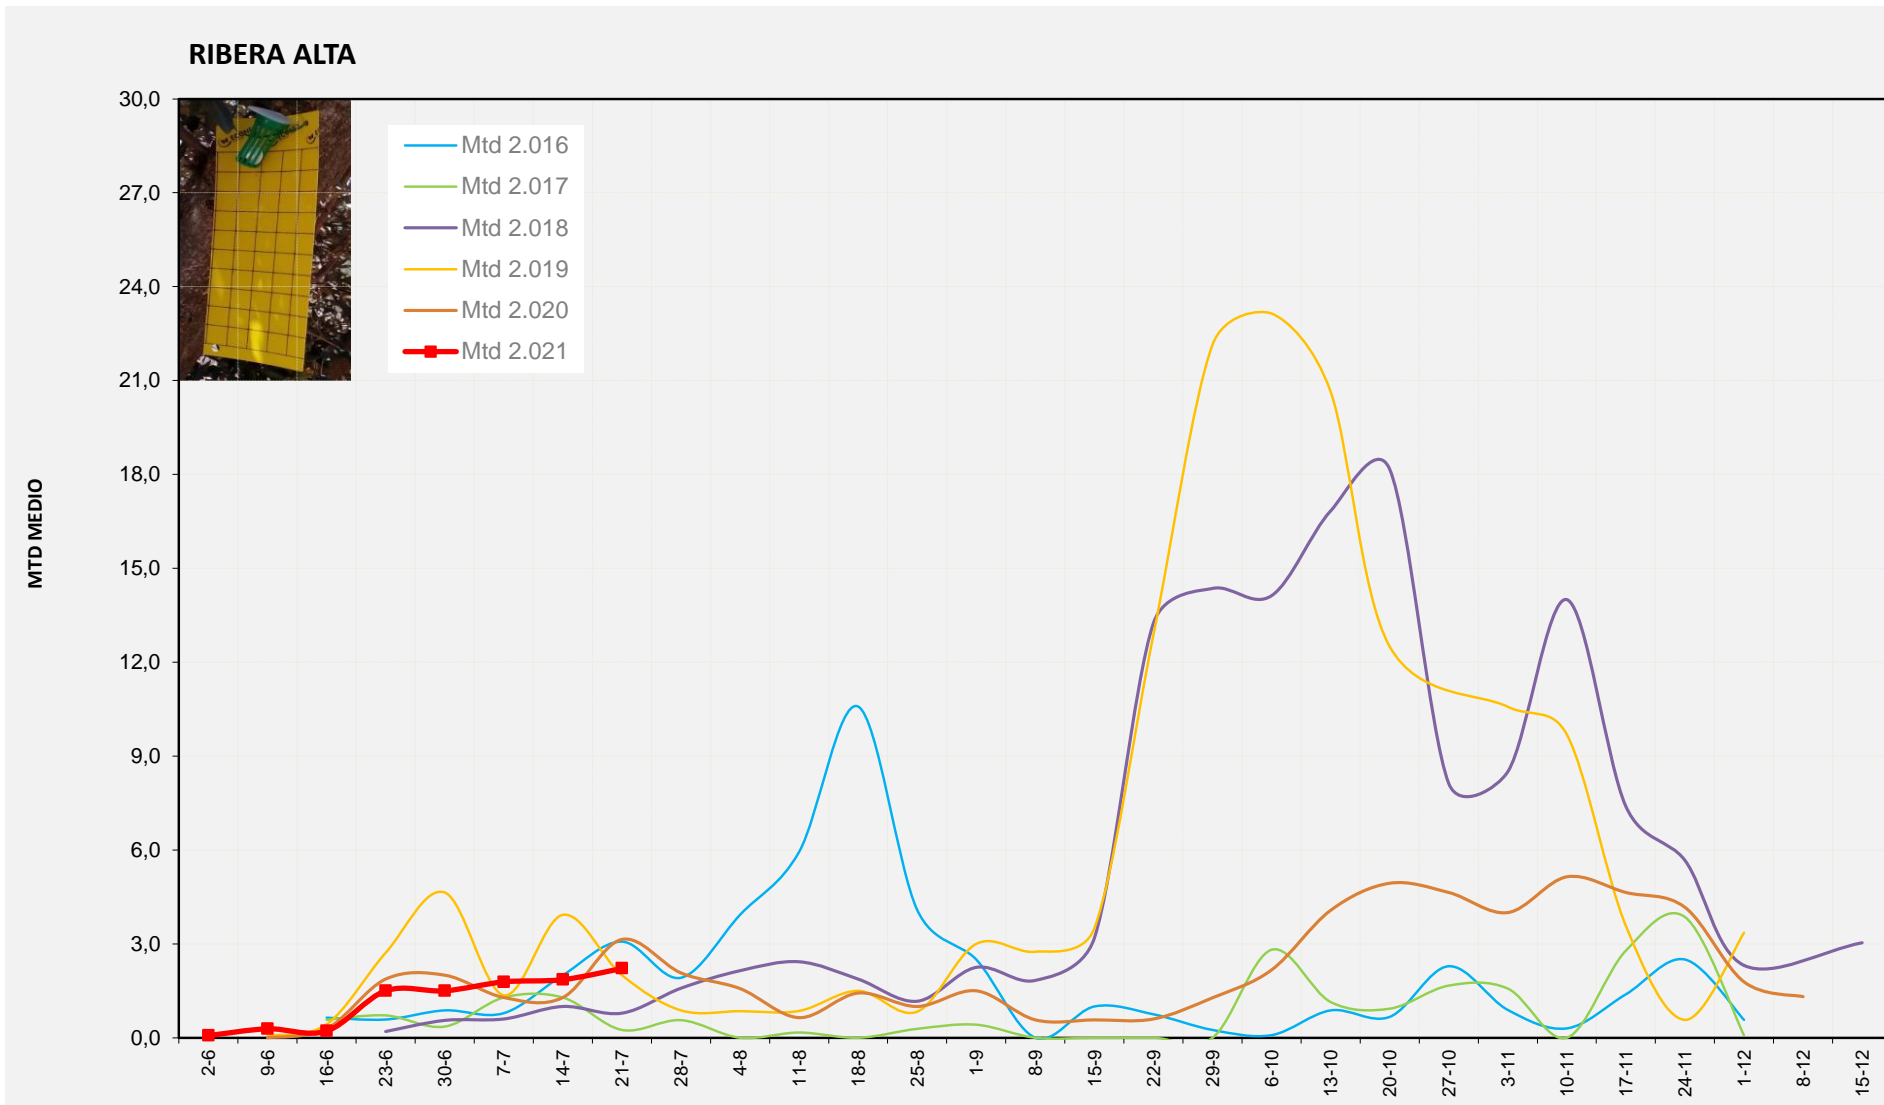

Setmana 29 RIBERA ALTA

Nº Trampes instal·lades: 2

% comptat última setmana: 100,00%

MTD MITJÀ

2.016	3,07
2.017	0,25
2.018	0,79
2.019	2,00
2.020	3,14
2.021	2,21

MTD: Mosques/Trampa/Dia