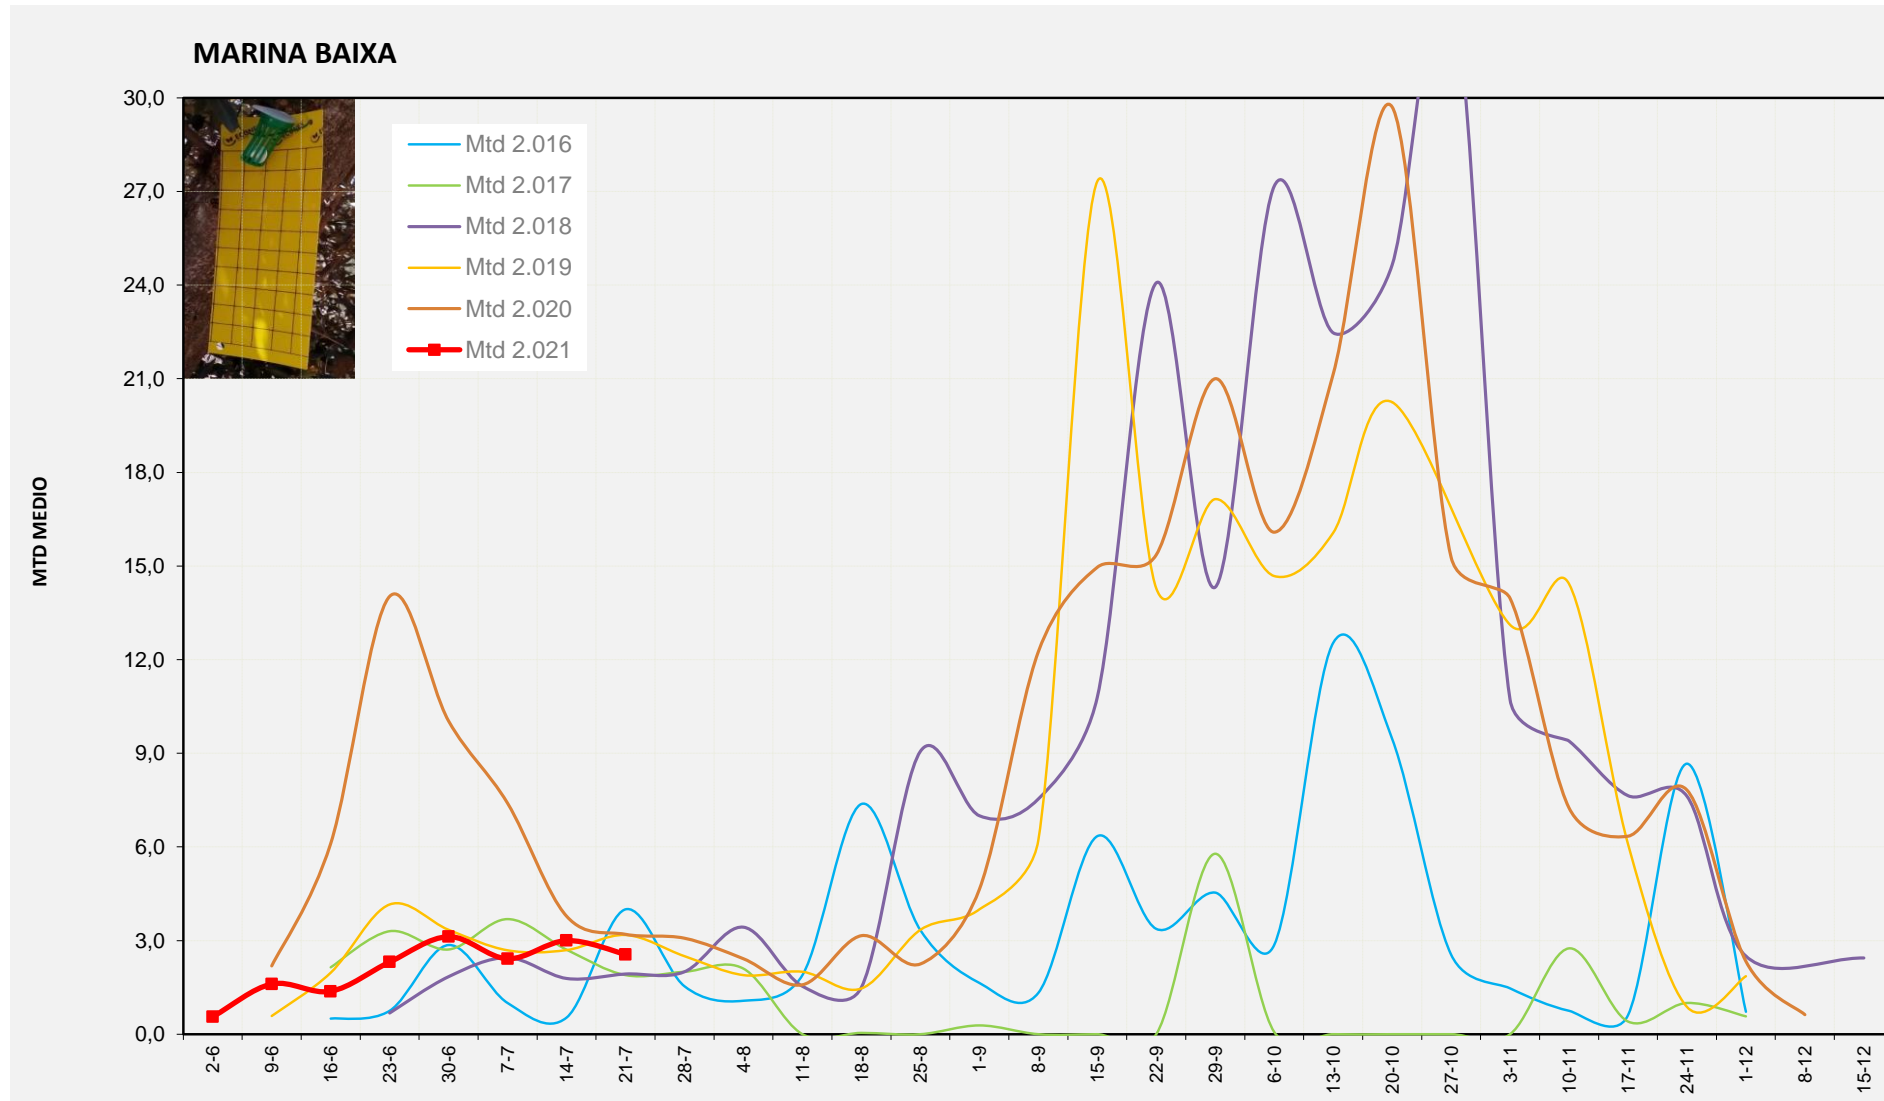

MTD: Mosques/Trampa/Dia

Setmana 29 MARINA BAIXA

Nº Trampes instal·lades: 4
 % comptat última setmana: 100,00%

	MTD MITJÀ
2.016	4,00
2.017	1,89
2.018	1,93
2.019	3,18
2.020	3,20
2.021	2,56

MTD: Mosques/Trampa/Dia