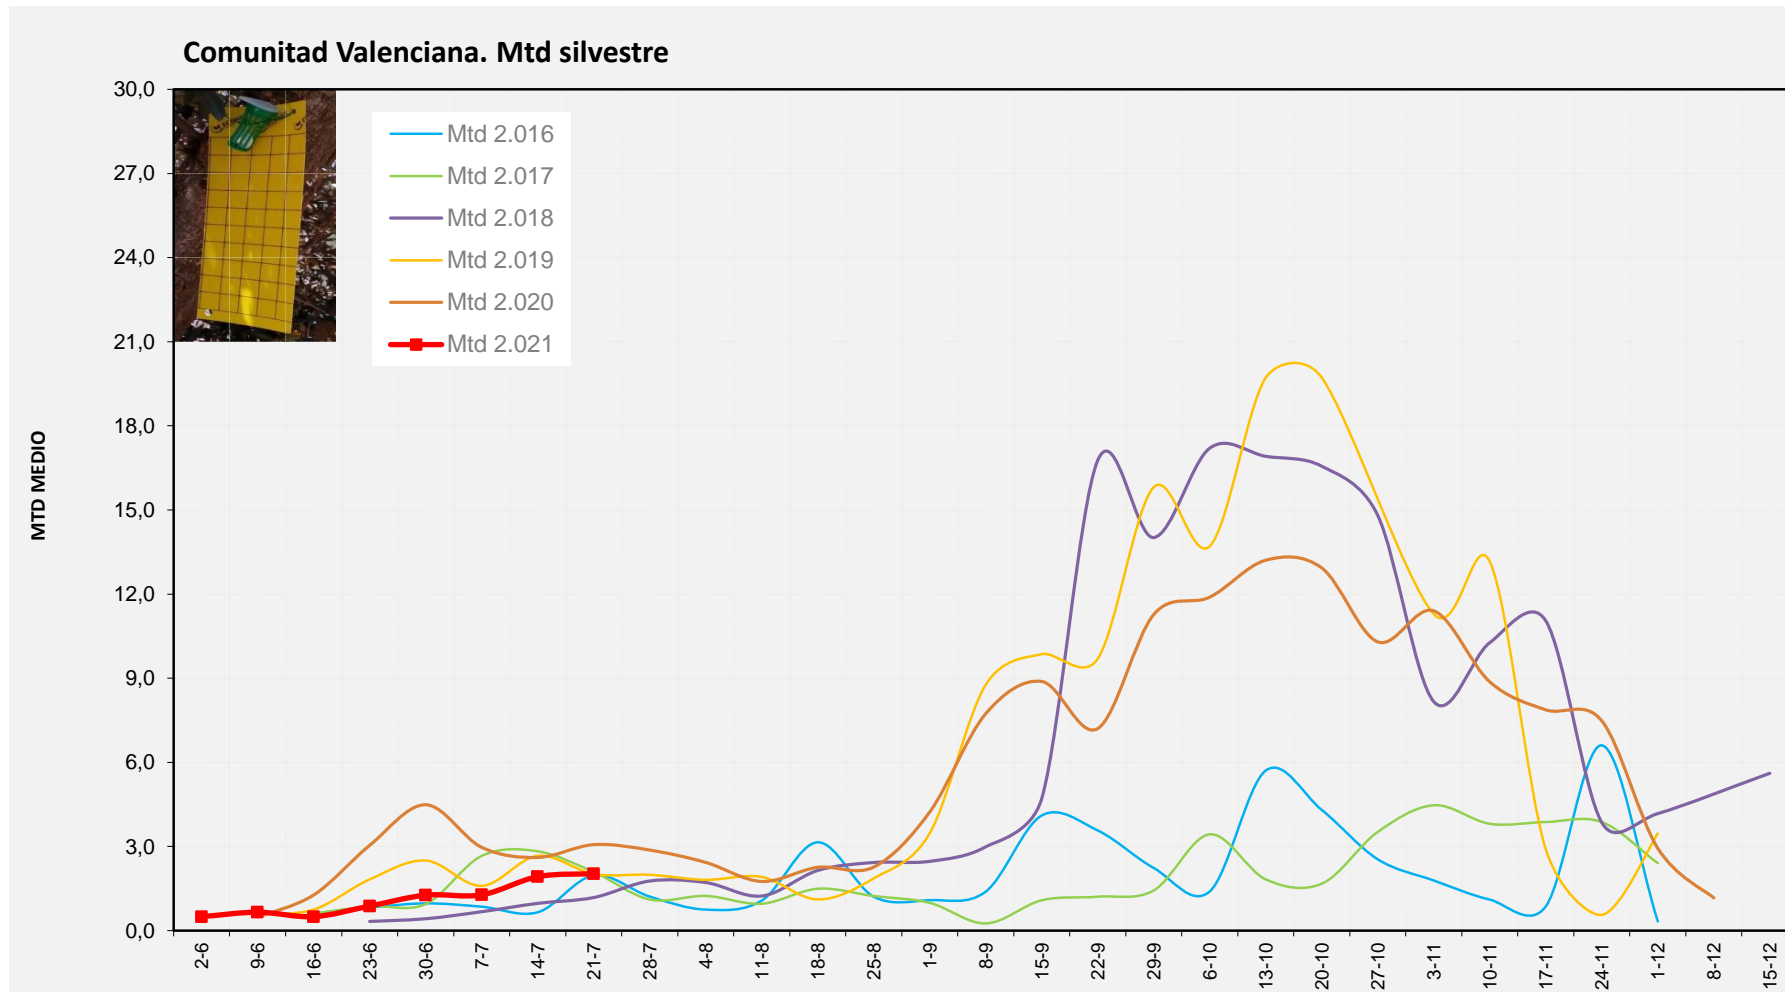

Setmana 29 Corba poblacional Comunitat Valenciana

MTD mateixa setmana

2.016	1,97
2.017	2,09
2.018	1,18
2.019	2,02
2.020	3,07
2.021	2,03

% comptat última setmana: **99,18%**

MTD: Mosques/Trampa/Dia