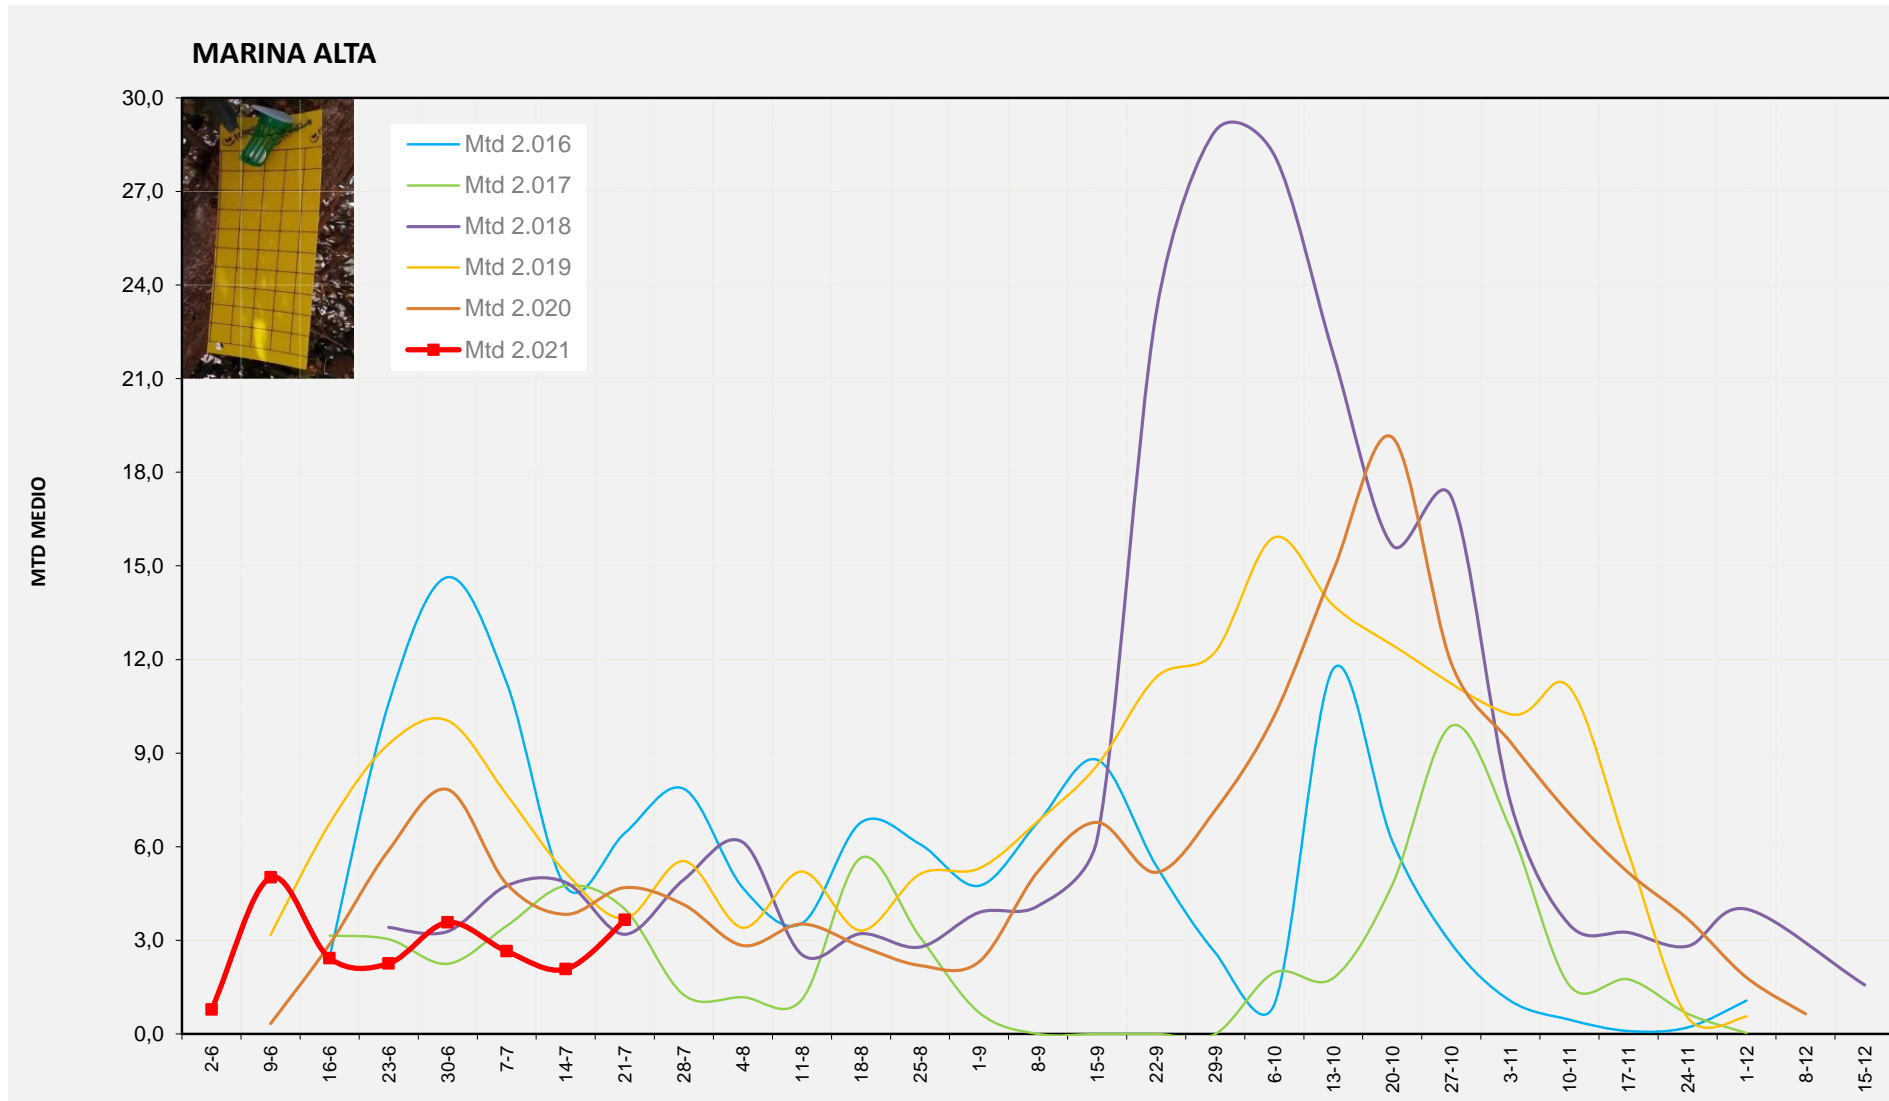

Setmana 29 MARINA ALTA

Nº Trampes instal·lades: 4
% comptat última setmana: 100,00%

MTD MITJÀ	
2.016	6,44
2.017	4,00
2.018	3,19
2.019	3,70
2.020	4,62
2.021	3,65

MTD: Mosques/Trampa/Dia