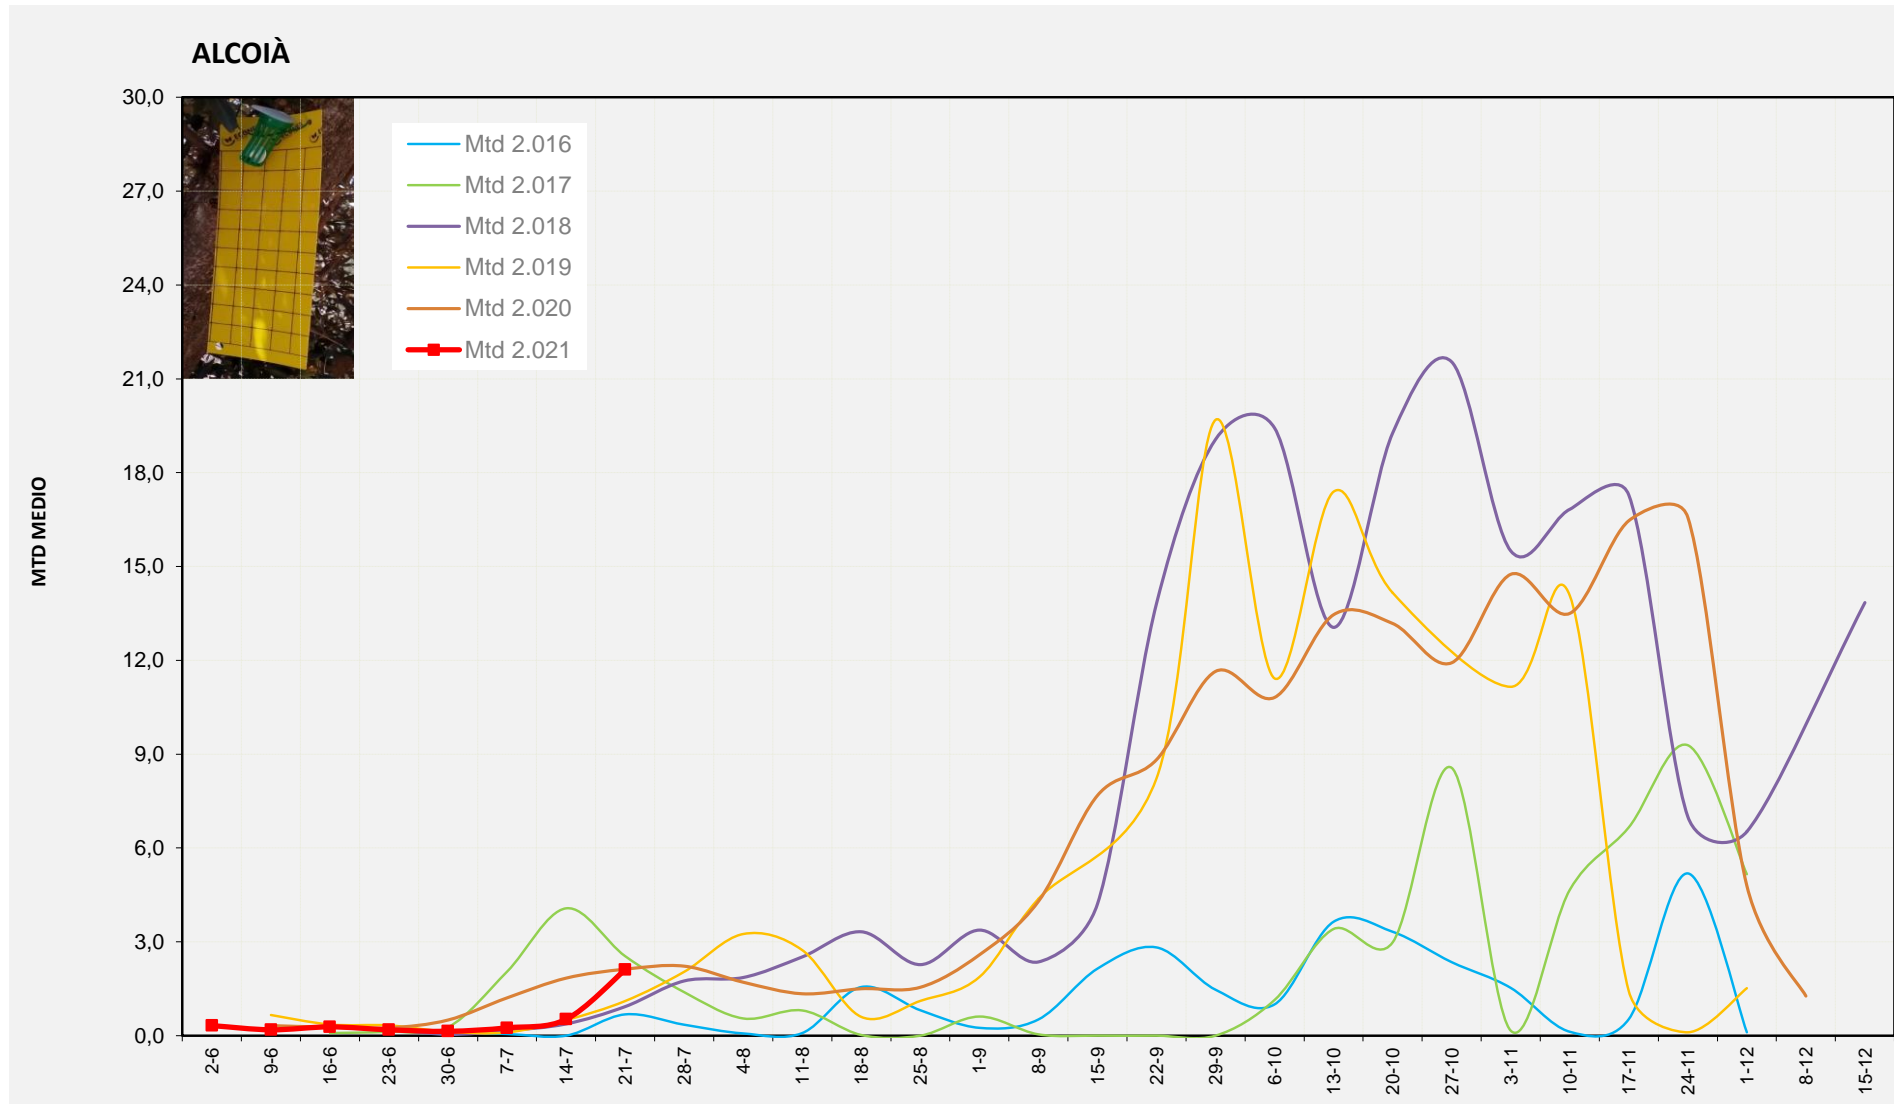

Setmana 29 ALCOIÀ

Nº Trampes instal·lades: 8
% comptat última setmana: 100,00%

MTD MITJÀ

2.016	0,68
2.017	2,54
2.018	0,93
2.019	1,11
2.020	2,13
2.021	2,11

MTD: Mosques/Trampa/Dia