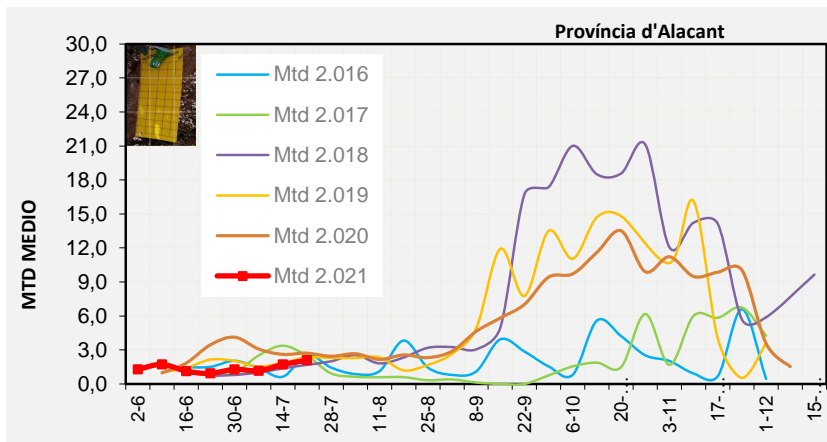

% comptat última setmana: 100,00%

% comptat última setmana: 100,00%