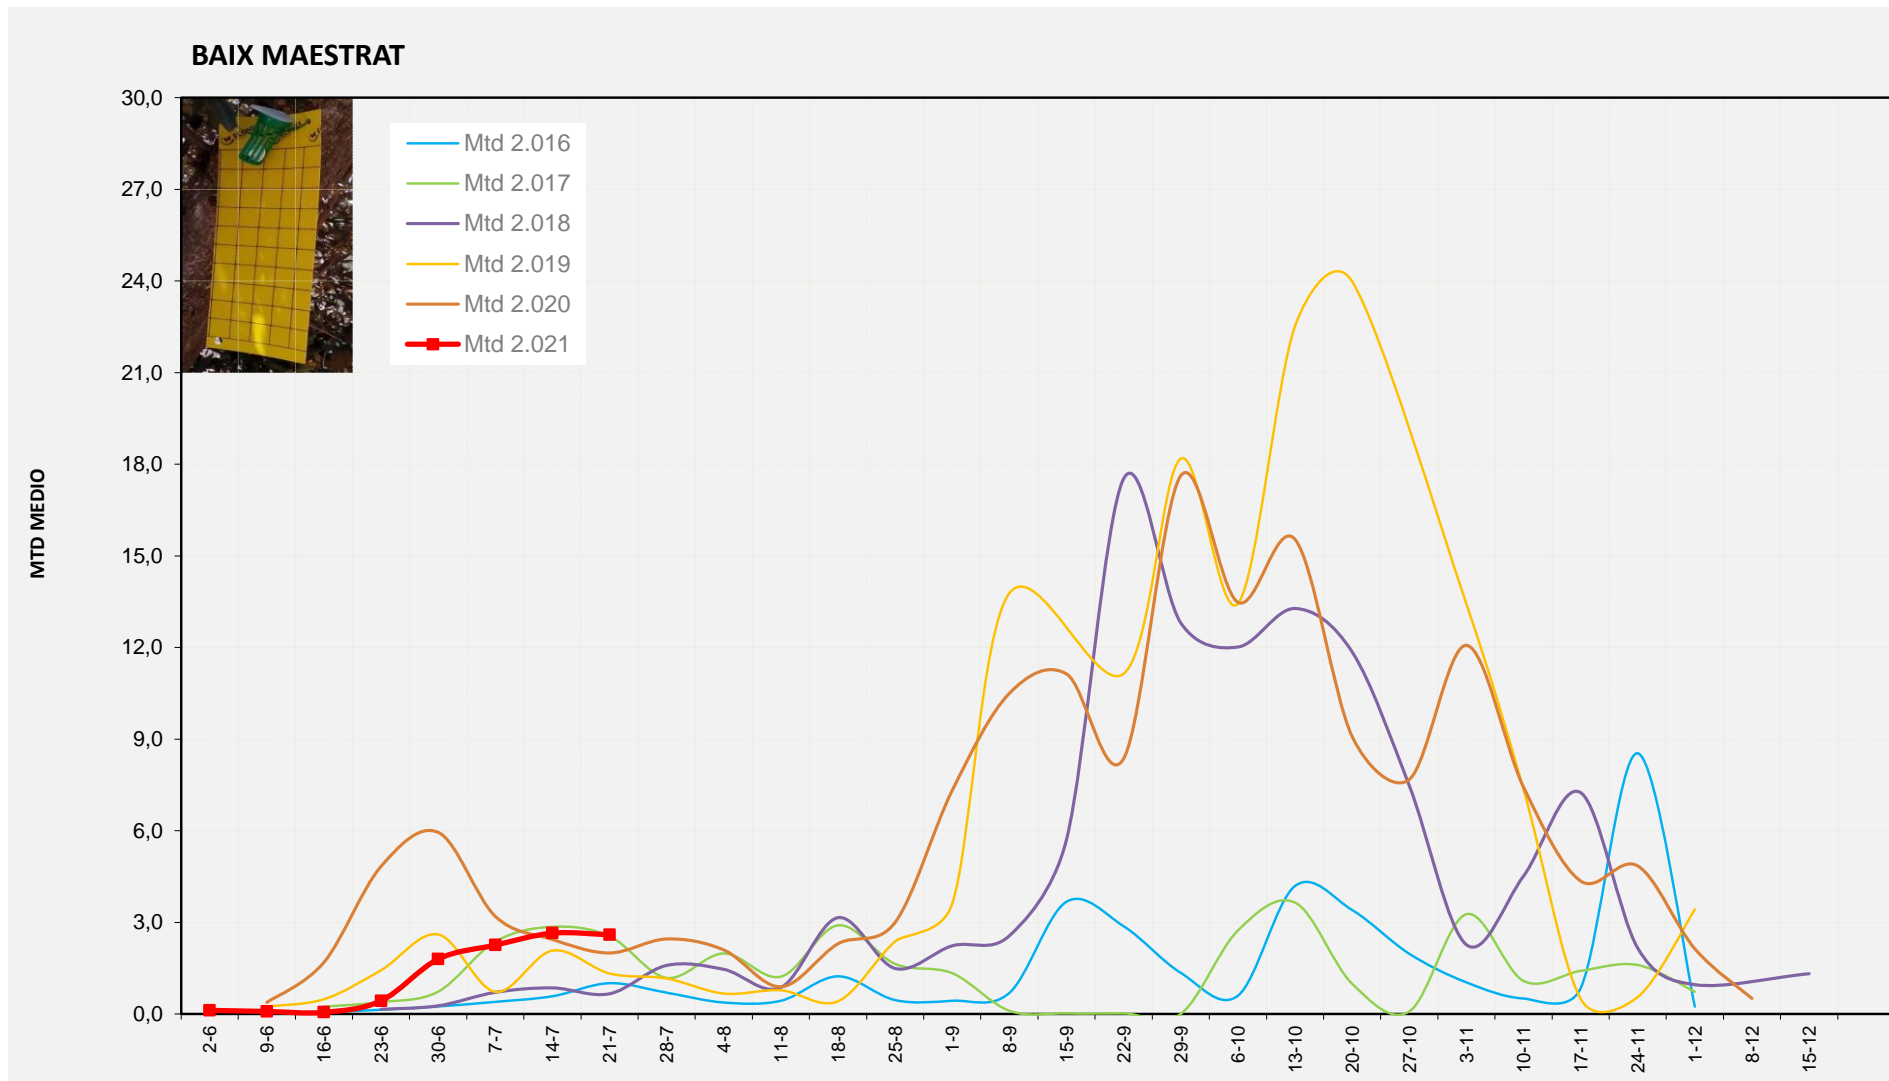

Setmana 29 BAIX MAESTRAT

Nº Trampes instal·lades: 20
% comptat última setmana: 100,00%

MTD MITJÀ	
2.016	1,01
2.017	2,55
2.018	0,66
2.019	1,33
2.020	2,00
2.021	2,59

MTD: Mosques/Trampa/Dia