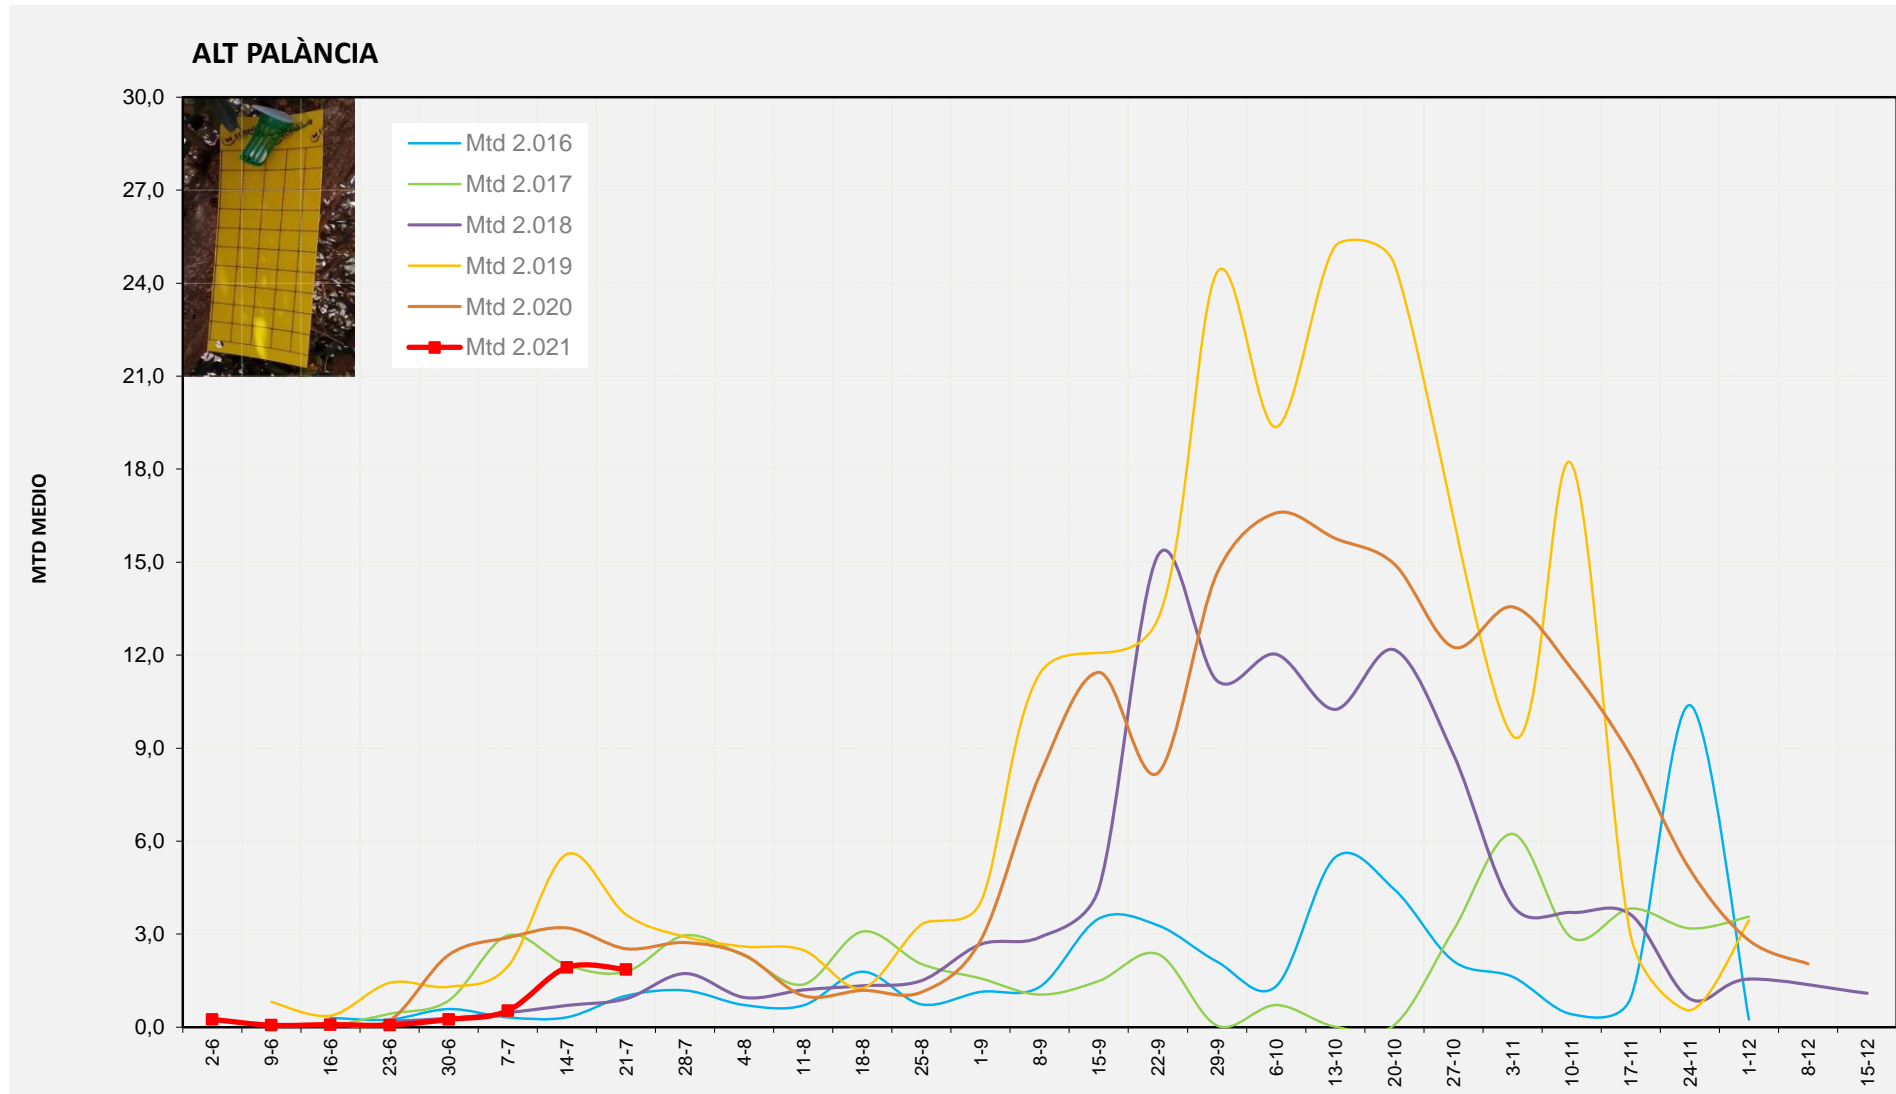

MTD: Mosques/Trampa/Dia

Setmana 29 ALT PALÀNCIA

Nº Trampes instal·lades: 10
 % comptat última setmana: 90,00%

MTD MITJÀ

2.016	1,01
2.017	1,78
2.018	0,91
2.019	3,63
2.020	2,53
2.021	1,86

MTD: Mosques/Trampa/Dia