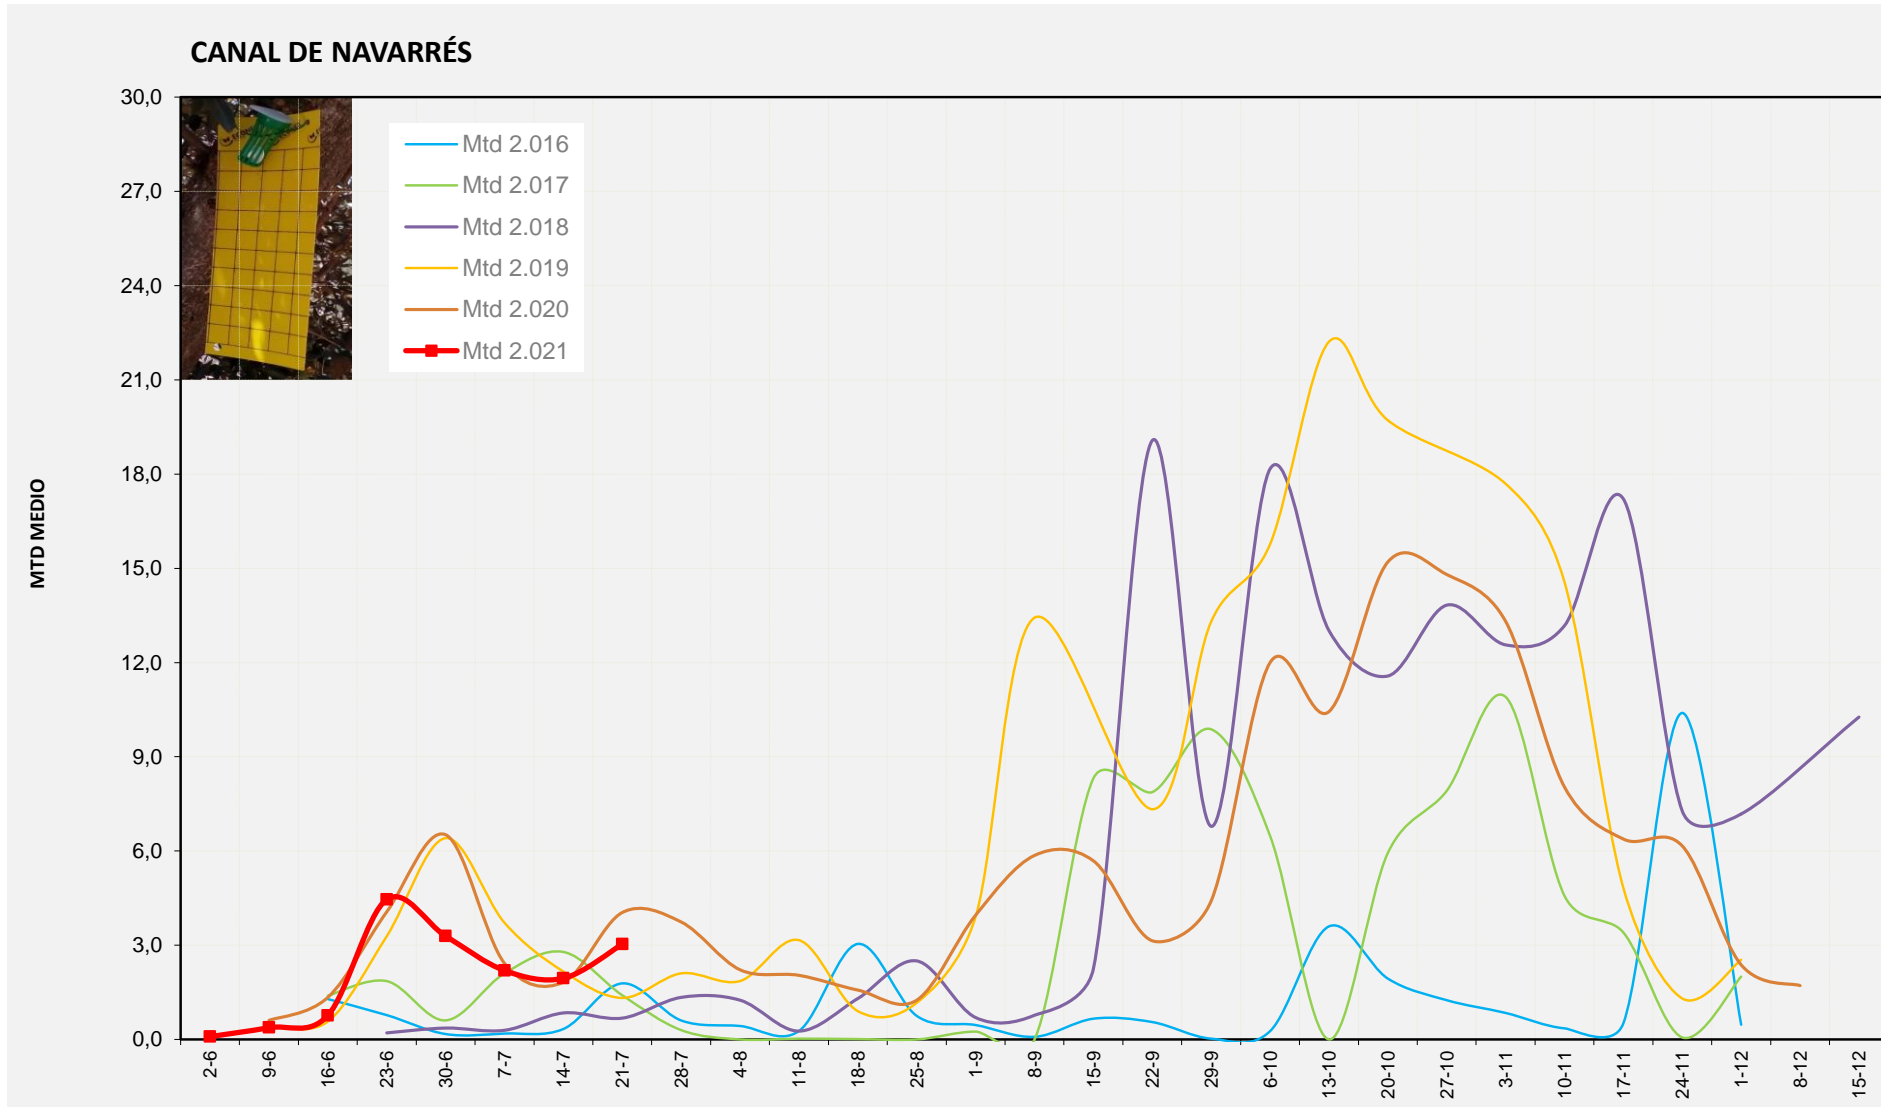

Setmana 29 CANAL DE NAVARRÉS

Nº Trampes instal·lades: 8
% comptat última setmana: 100,00%

MTD MITJÀ	
2.016	1,79
2.017	1,41
2.018	0,68
2.019	1,32
2.020	4,04
2.021	3,04

MTD: Mosques/Trampa/Dia