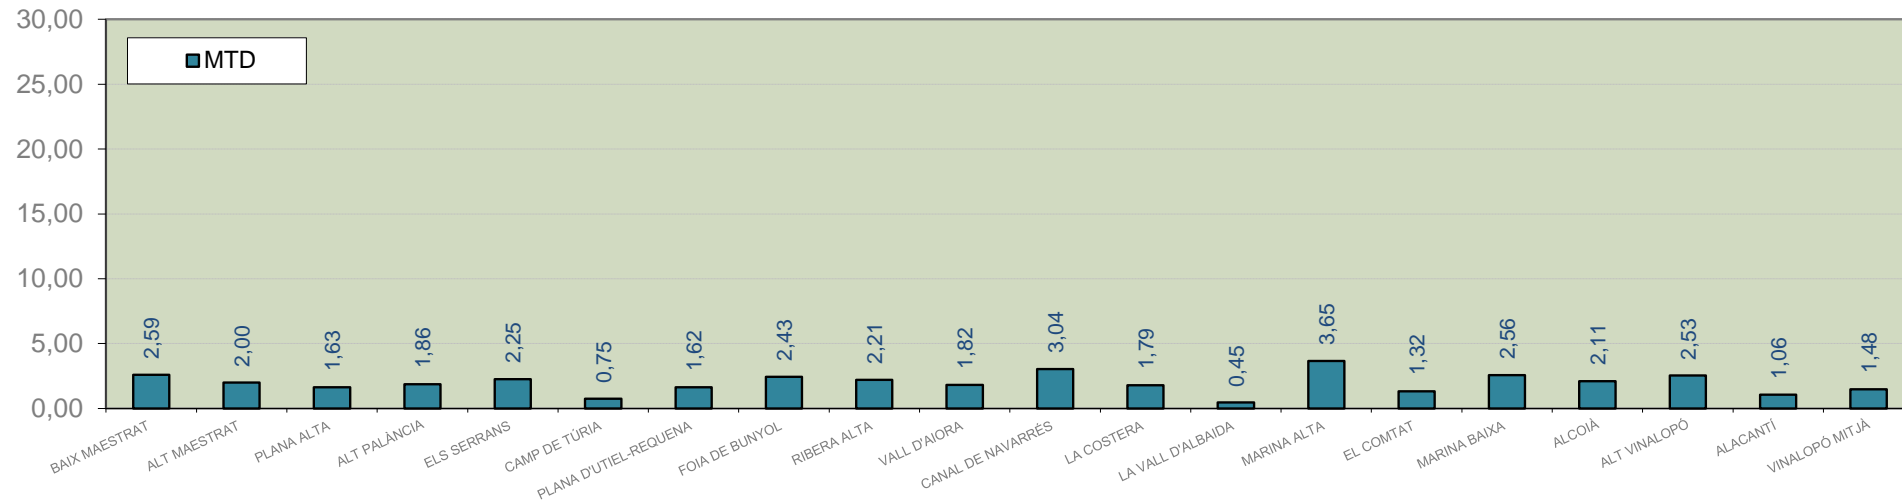

LA VALL D'ALBAIDA

ALACANT

MARINA ALTA

EL COMTAT

MARINA BAIXA

ALCOIÀ

ALT VINALOPÓ

ALACANTÍ

VINALOPÓ MITJÀ

Setmana 29 Resum per zones

MTD: Mosques/Trampa/Dia

MTD BACTROCERA OLEAE

% TRAMPES REVISADES

Setmana 29 Isomosques. Nivells poblacionals i tendència de la població silvestre

Nivell Poblacional Punts de control *Bactrocera oleae* 2.021

Tendència Punts de control *Bactrocera oleae* 2.021

Setmana 29 Corba poblacional Comunitat Valenciana

MTD mateixa setmana

2.016	1,97
2.017	2,09
2.018	1,18
2.019	2,02
2.020	3,07
2.021	2,03

% comptat última setmana: **99,18%**