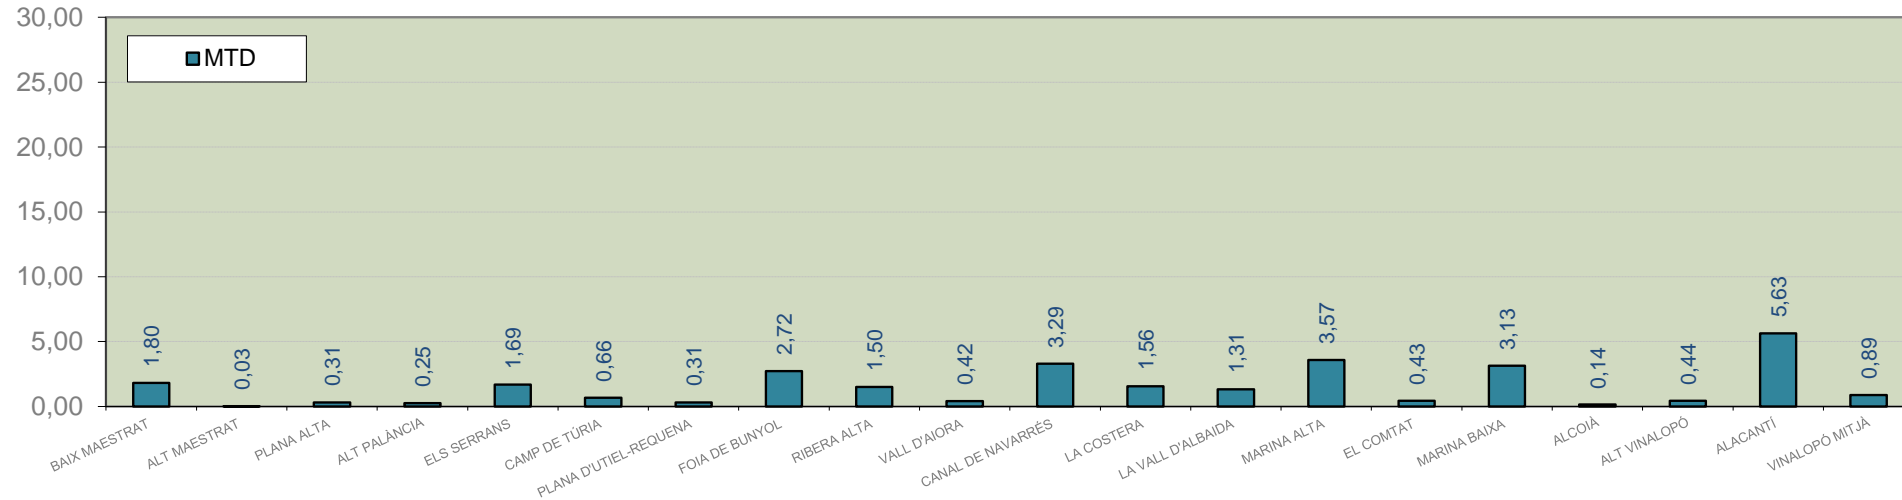

### ALACANT

MARINA ALTA

EL COMTAT

MARINA BAIXA

ALCOIÀ

ALT VINALOPÓ

ALACANTÍ

VINALOPÓ MITJÀ

Setmana 26 Resum per zones

MTD: Mosques/Trampa/Dia

MTD BACTROCERA OLEAE

% TRAMPES REVISADES

Setmana 26 Isomosques. Nivells poblacionals i tendència de la població silvestre

Nivell Poblacional Punts de control *Bactrocera oleae* 2.021

Tendència Punts de control *Bactrocera oleae* 2.021

**Setmana 26 Corba poblacional Comunitat Valenciana**

**MTD mateixa setmana**

<b>2.016</b>	<b>0,97</b>
<b>2.017</b>	<b>0,95</b>
<b>2.018</b>	<b>0,42</b>
<b>2.019</b>	<b>2,50</b>
<b>2.020</b>	<b>4,49</b>
<b>2.021</b>	<b>1,27</b>