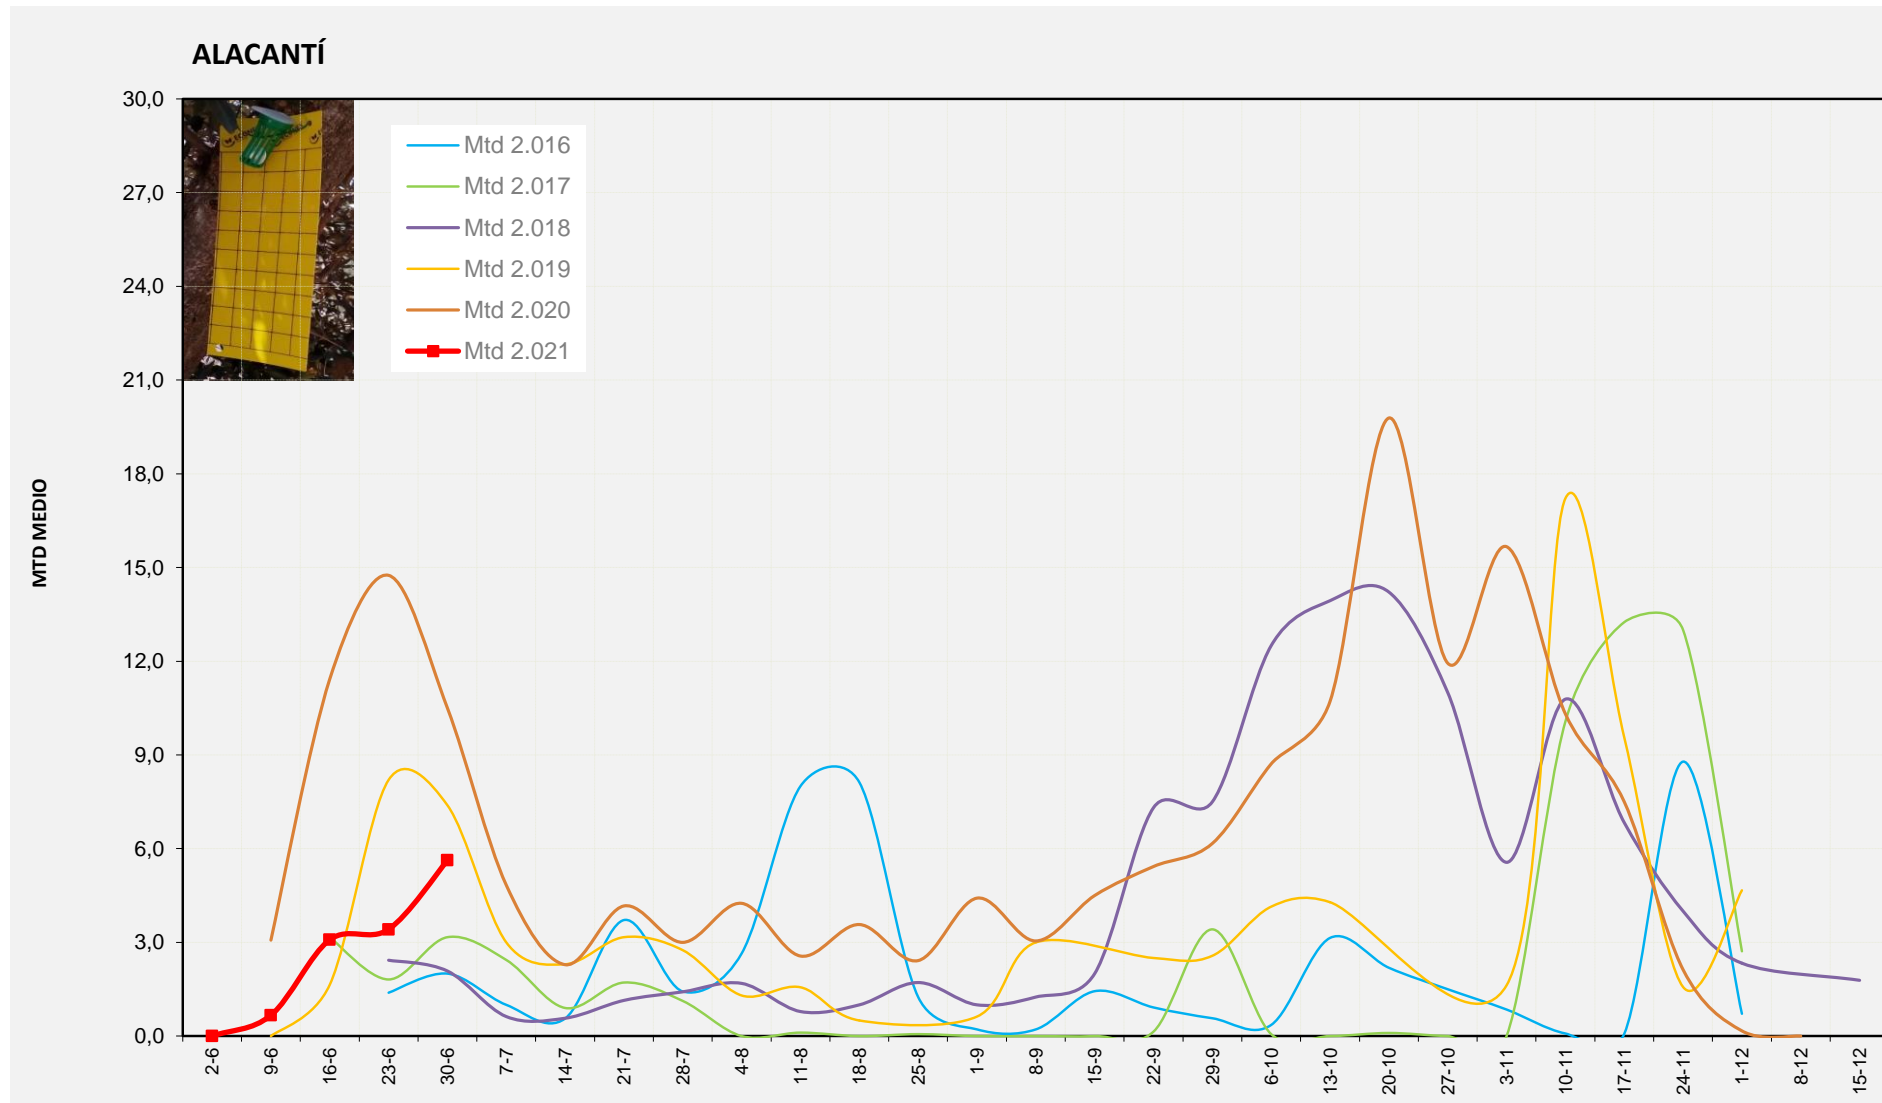

Setmana 26 ALT VINALOPÓ

Nº Trampes instal·lades: 8  
 % comptat última setmana: 100,00%

MTD MITJÀ

2.016	0,11
2.017	0,81
2.018	0,10
2.019	0,39
2.020	1,34
2.021	0,44

MTD: Mosques/Trampa/Dia

Setmana 26 ALACANTÍ

Nº Trampes instal·lades: 2  
 % comptat última setmana: 100,00%

MTD MITJÀ	
2.016	2,00
2.017	3,17
2.018	2,08
2.019	7,39
2.020	10,50
2.021	5,63

MTD: Mosques/Trampa/Dia

Setmana 26 VINALOPÓ MITJÀ

Nº Trampes instal·lades: 6  
 % comptat última setmana: 100,00%