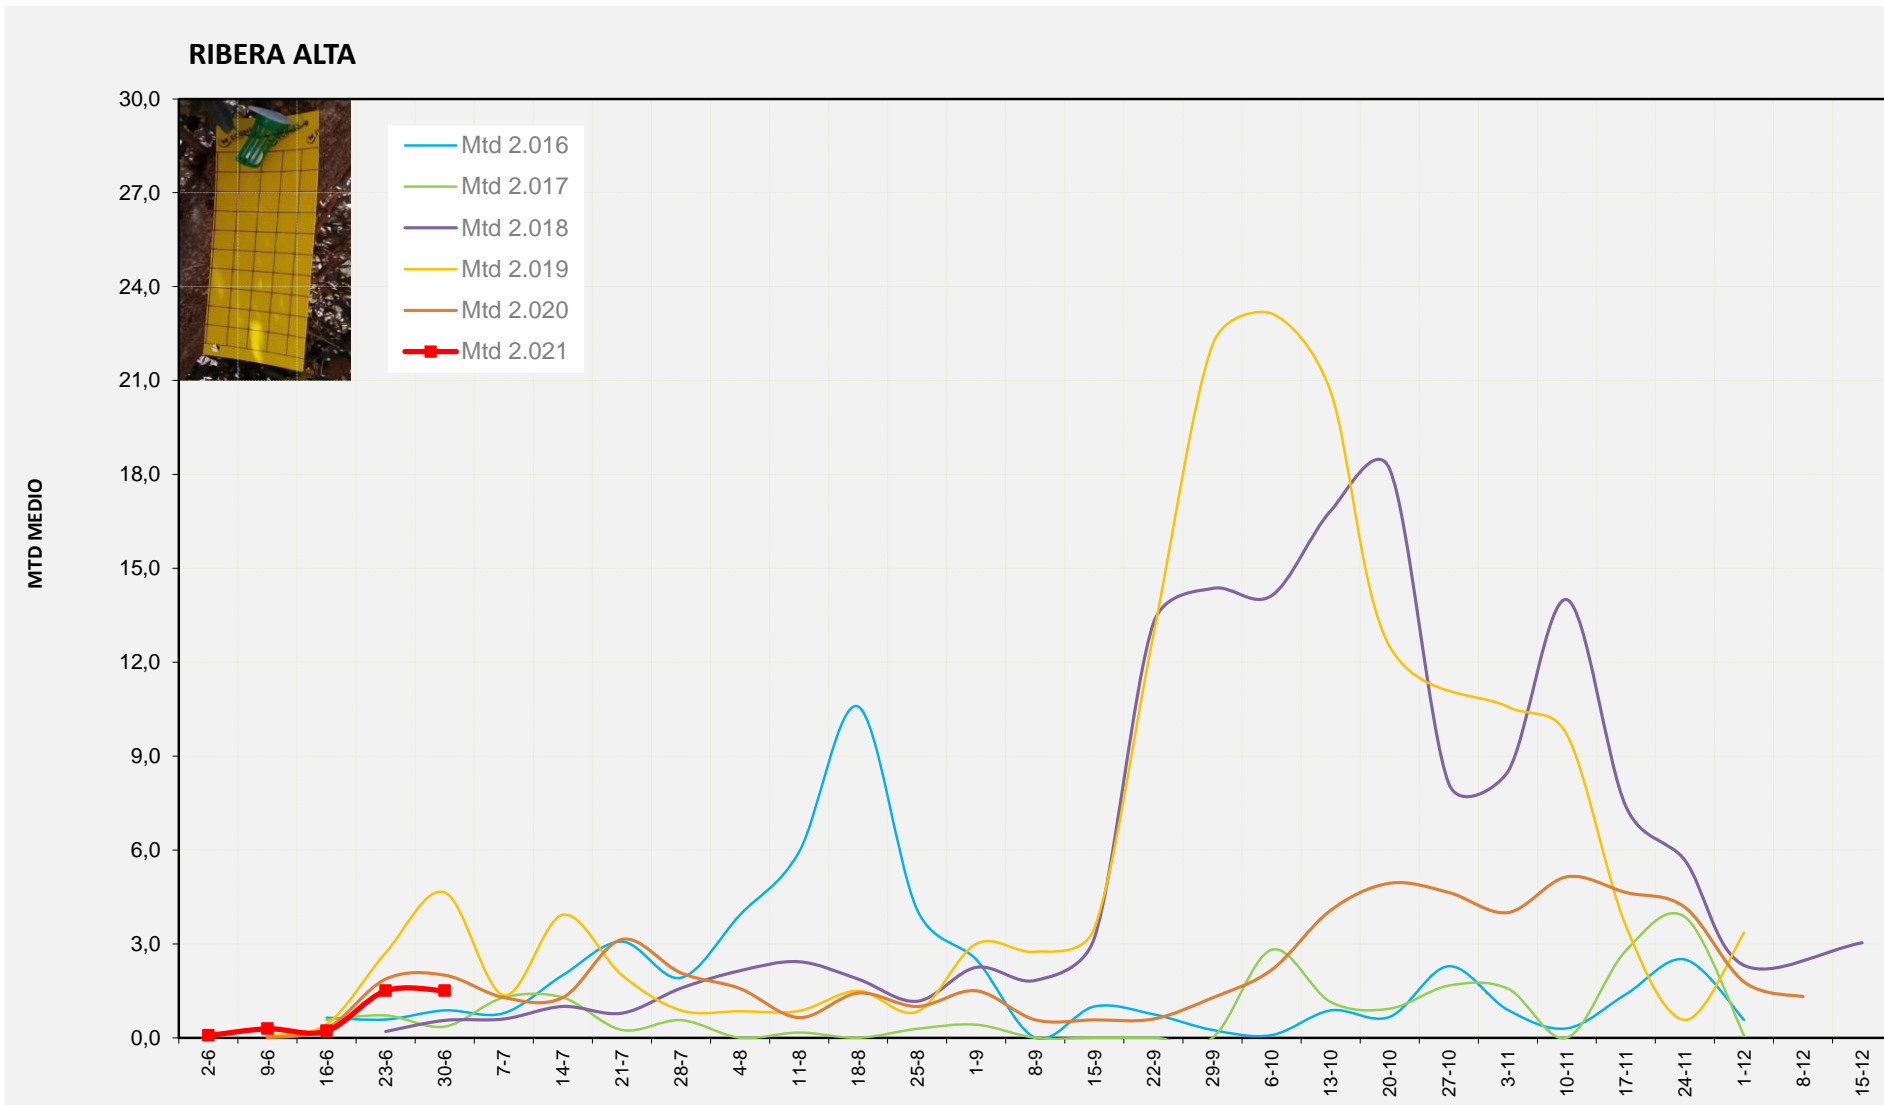

Setmana 26 RIBERA ALTA

Nº Trampes instal·lades: 2

% comptat última setmana: 100,00%

MTD MITJÀ

2.016	0,88
2.017	0,36
2.018	0,56
2.019	4,64
2.020	2,00
2.021	1,50

MTD: Mosques/Trampa/Dia