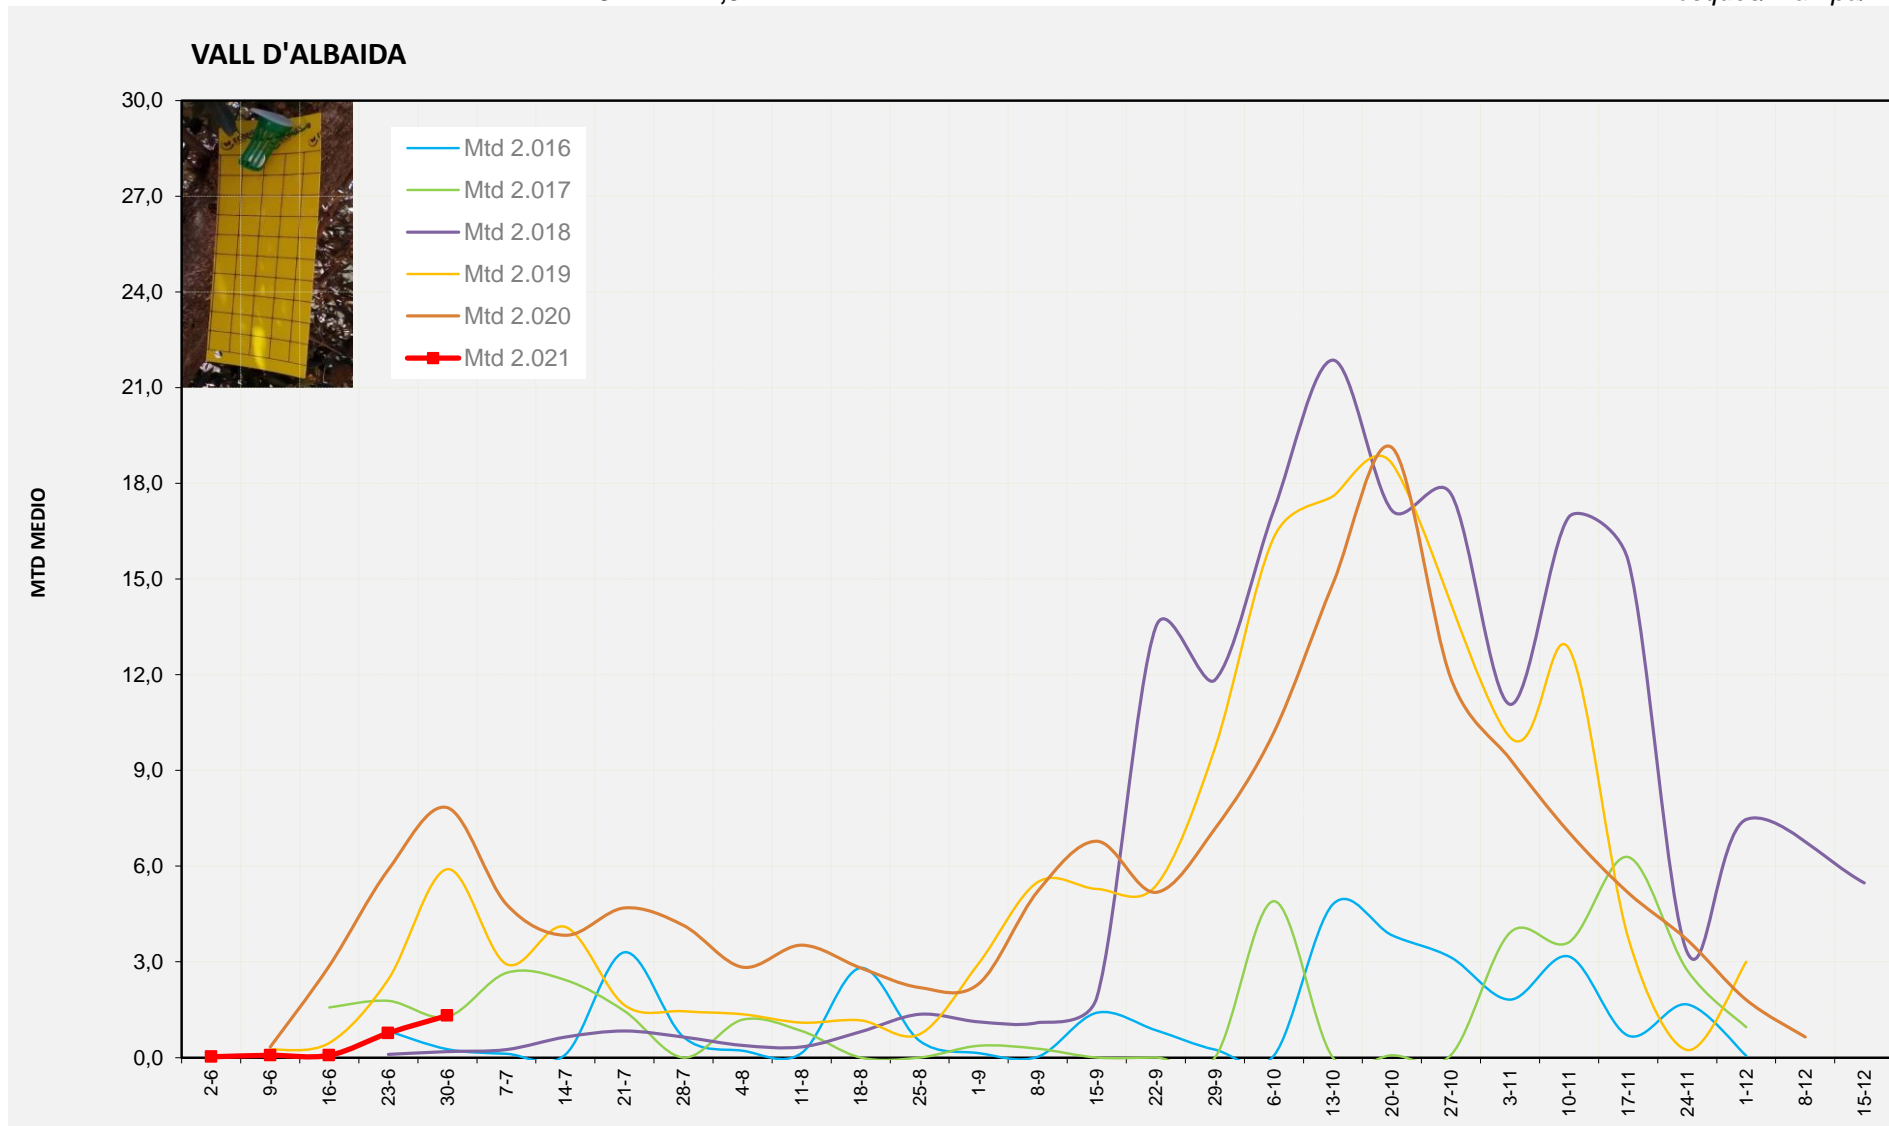

Setmana 26 VALL D'ALBAIDA

Nº Trampes instal·lades: 6

% comptat última setmana: 100,00%

MTD MITJÀ

2.016	0,26
2.017	1,28
2.018	0,19
2.019	5,90
2.020	7,83
2.021	1,31

MTD: Mosques/Trampa/Dia