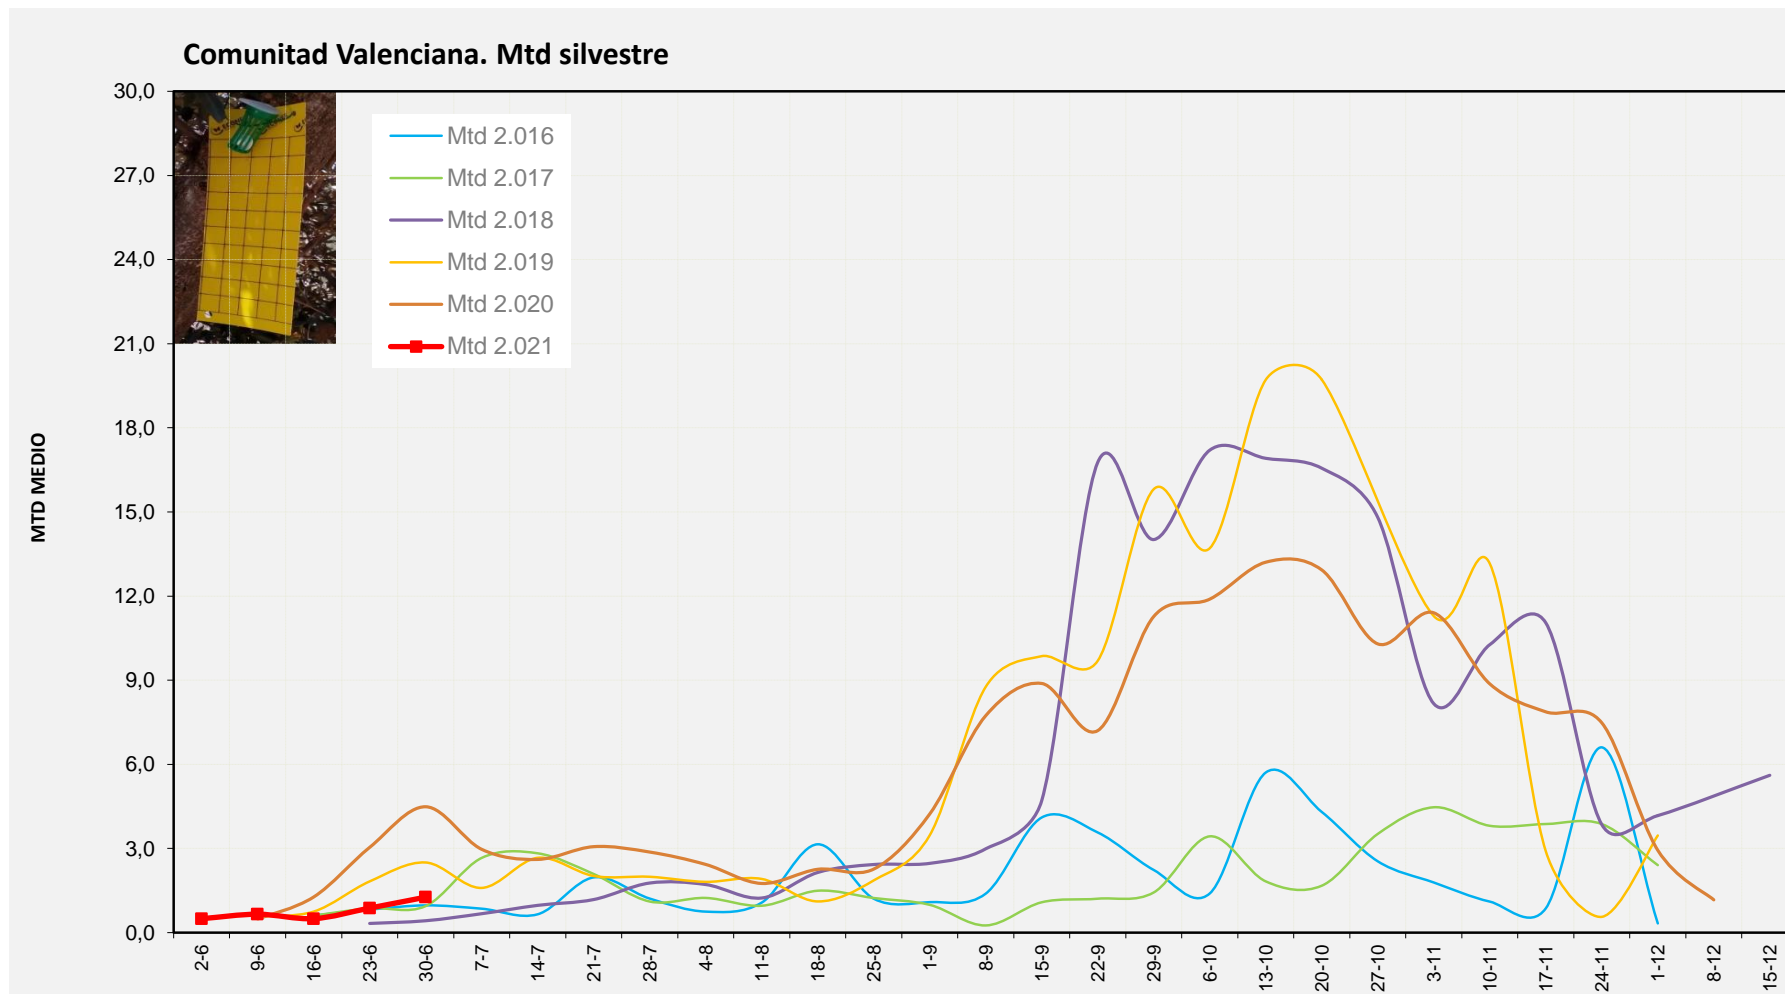

Setmana 26 Corba poblacional Comunitat Valenciana

MTD mateixa setmana

2.016	0,97
2.017	0,95
2.018	0,42
2.019	2,50
2.020	4,49
2.021	1,27

% comptat última setmana: 100,00%

MTD: Mosques/Trampa/Dia