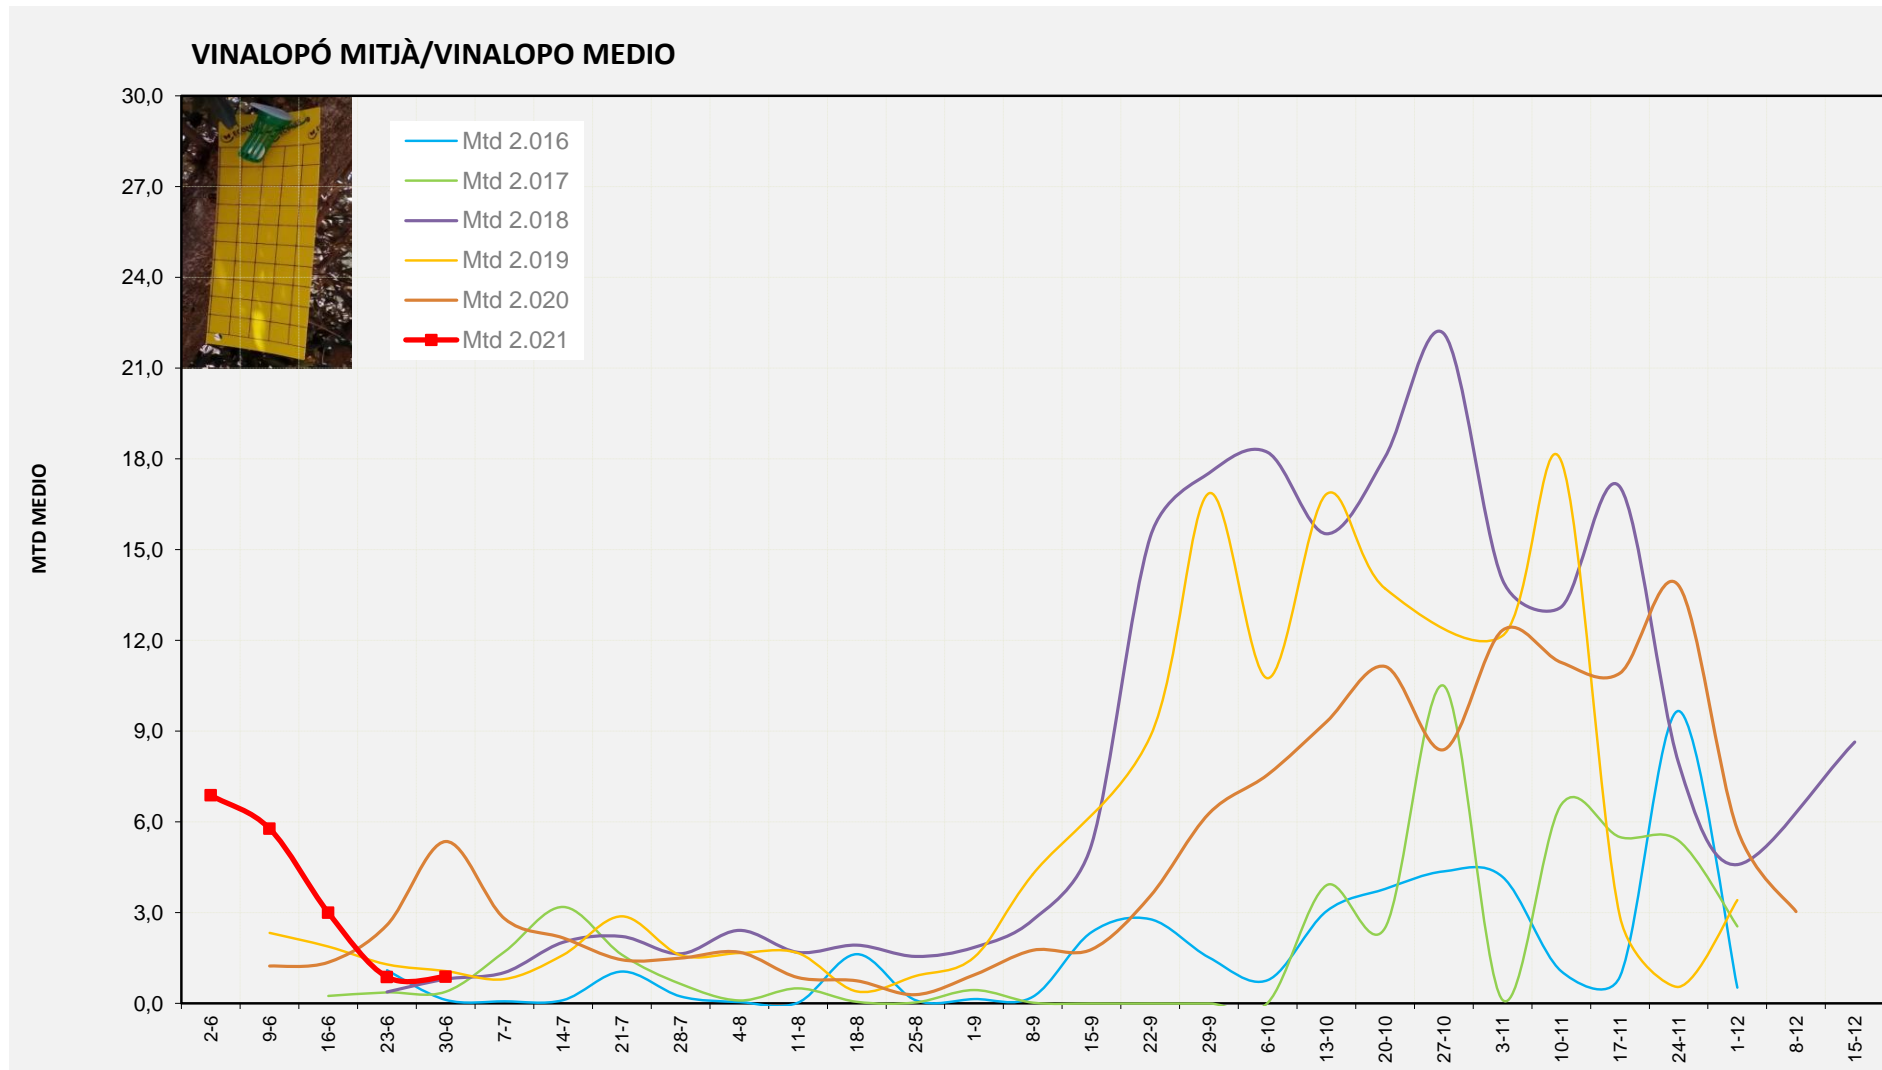

Nº Trampes instal·lades: 2  
 % comptat última setmana: 100,00%

MTD MITJÀ	
2.016	2,00
2.017	3,17
2.018	2,08
2.019	7,39
2.020	10,50
2.021	5,63

MTD: Mosques/Trampa/Dia

Setmana 26 VINALOPÓ MITJÀ

Nº Trampes instal·lades: 6  
 % comptat última setmana: 100,00%

MTD MITJÀ	
2.016	0,12
2.017	0,39
2.018	0,81
2.019	1,07
2.020	5,35
2.021	0,89

MTD: Mosques/Trampa/Dia