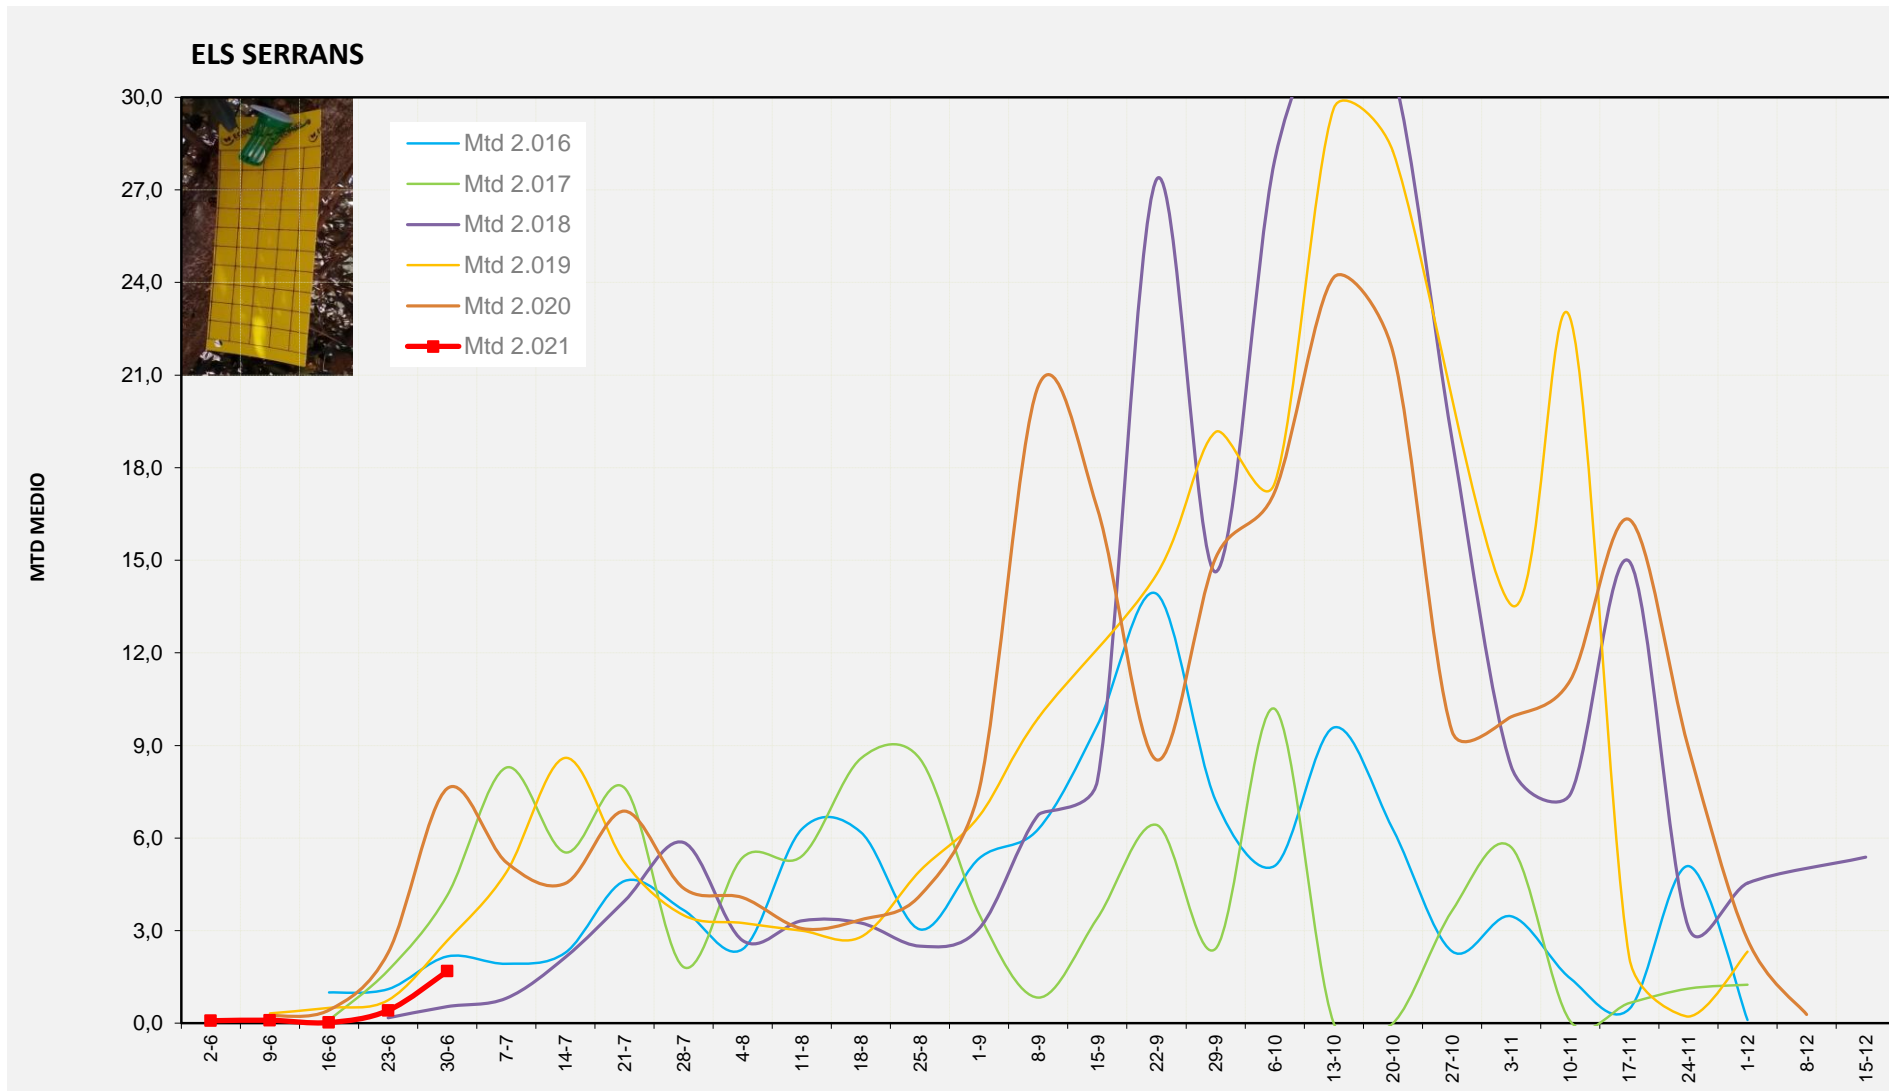

Setmana 26 ELS SERRANS

Nº Trampes instal·lades: 4
% comptat última setmana: 100,00%

MTD MITJÀ

2.016	2,17
2.017	4,14
2.018	0,54
2.019	2,68
2.020	7,61
2.021	1,69

MTD: Mosques/Trampa/Dia