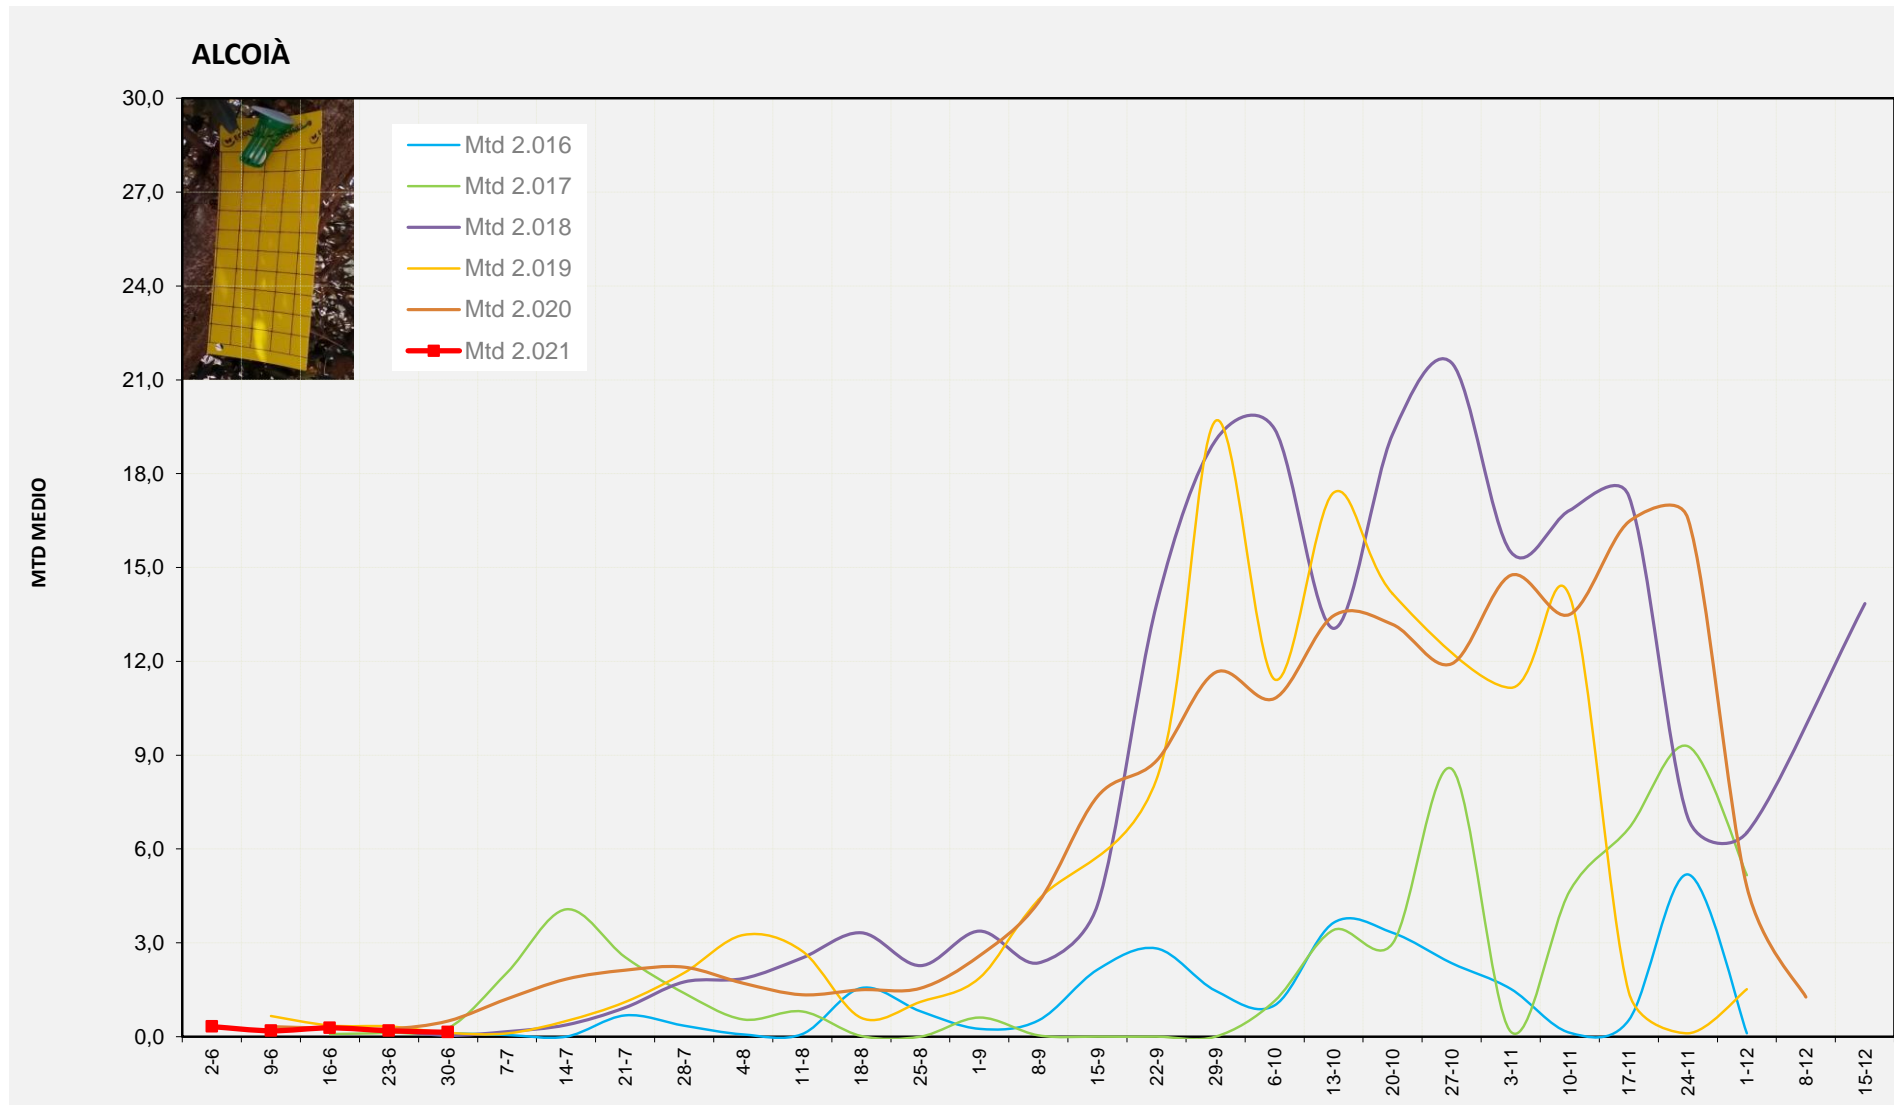

MTD: Mosques/Trampa/Dia

Setmana 26 ALCOIÀ

Nº Trampes instal·lades: 8  
 % comptat última setmana: 100,00%

MTD MITJÀ

2.016	0,11
2.017	0,27
2.018	0,04
2.019	0,13
2.020	0,50
2.021	0,14

MTD: Mosques/Trampa/Dia