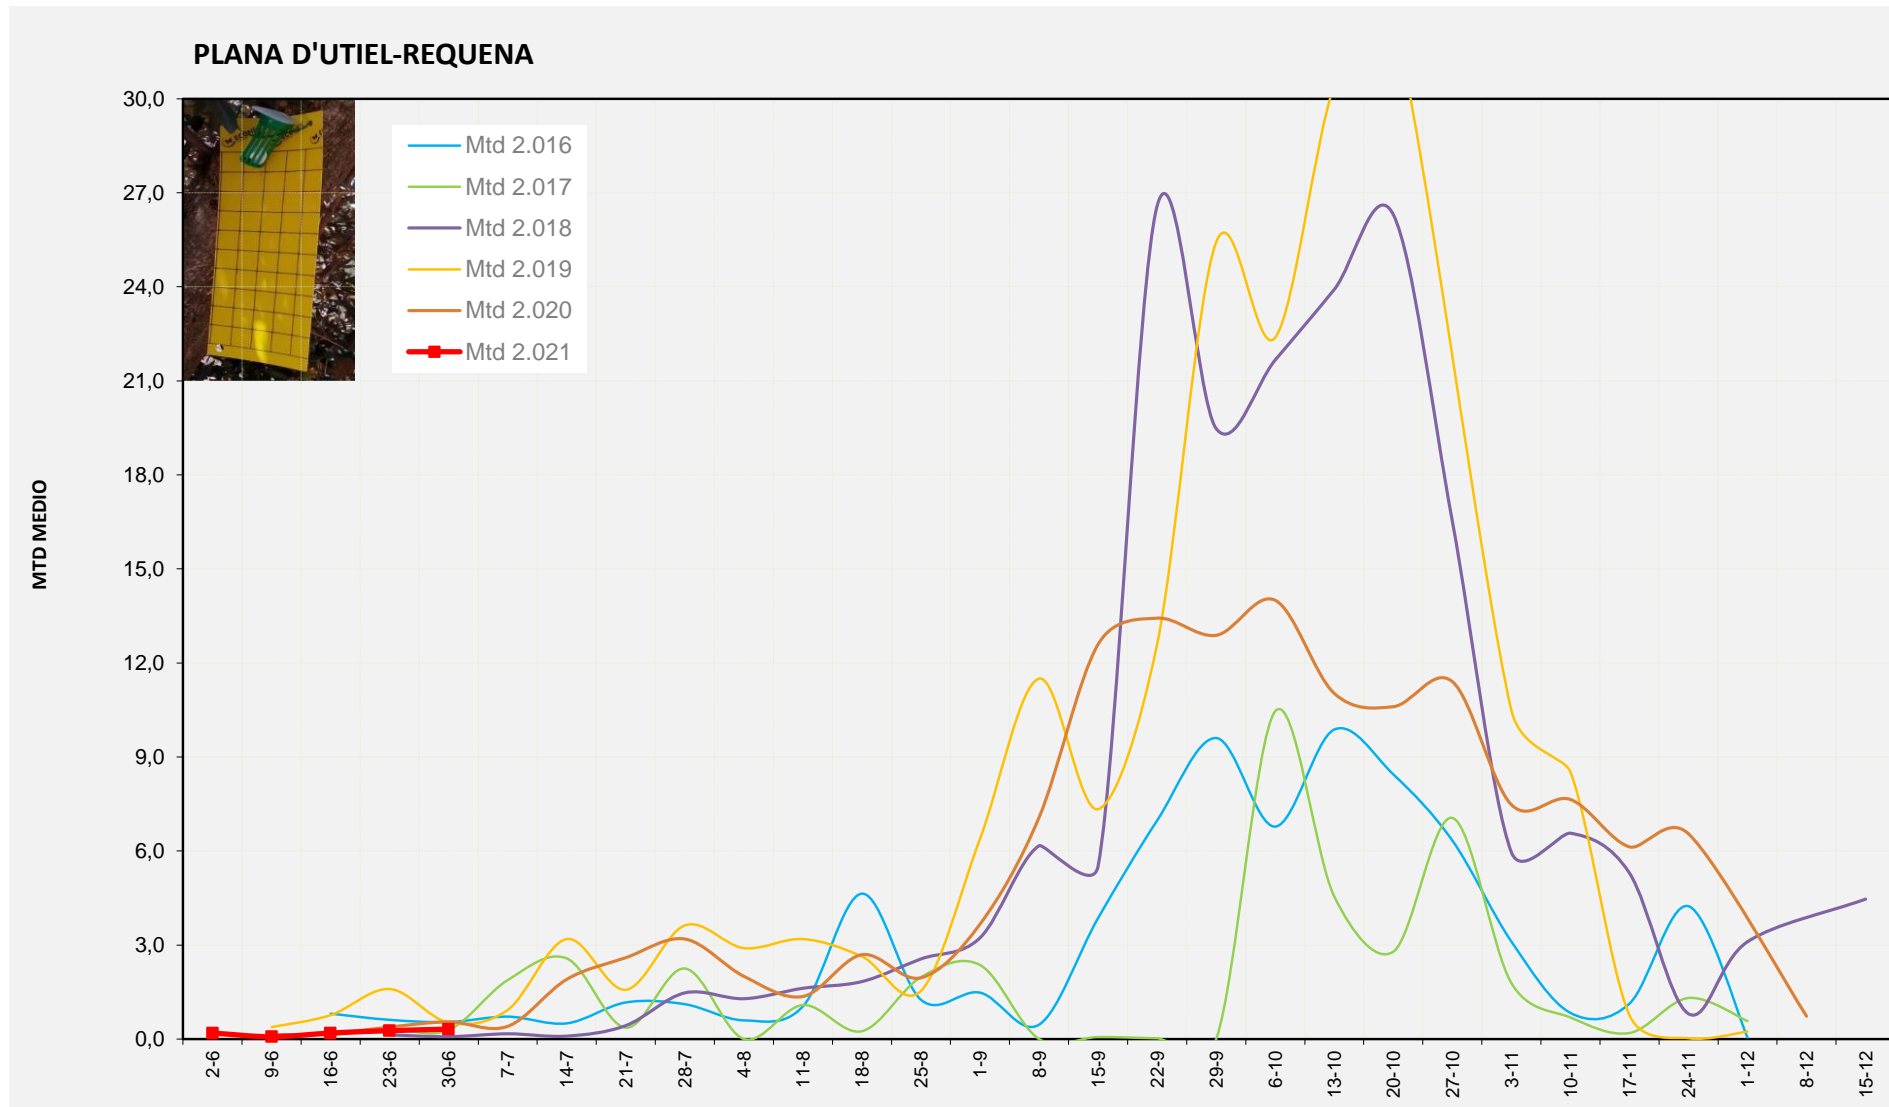

Setmana 26 PLANA D'UTIEL-REQUENA

Nº Trampes instal·lades: 6
% comptat última setmana: 100,00%

MTD MITJÀ	
2.016	0,54
2.017	0,29
2.018	0,07
2.019	0,52
2.020	0,55
2.021	0,31

MTD: Mosques/Trampa/Dia