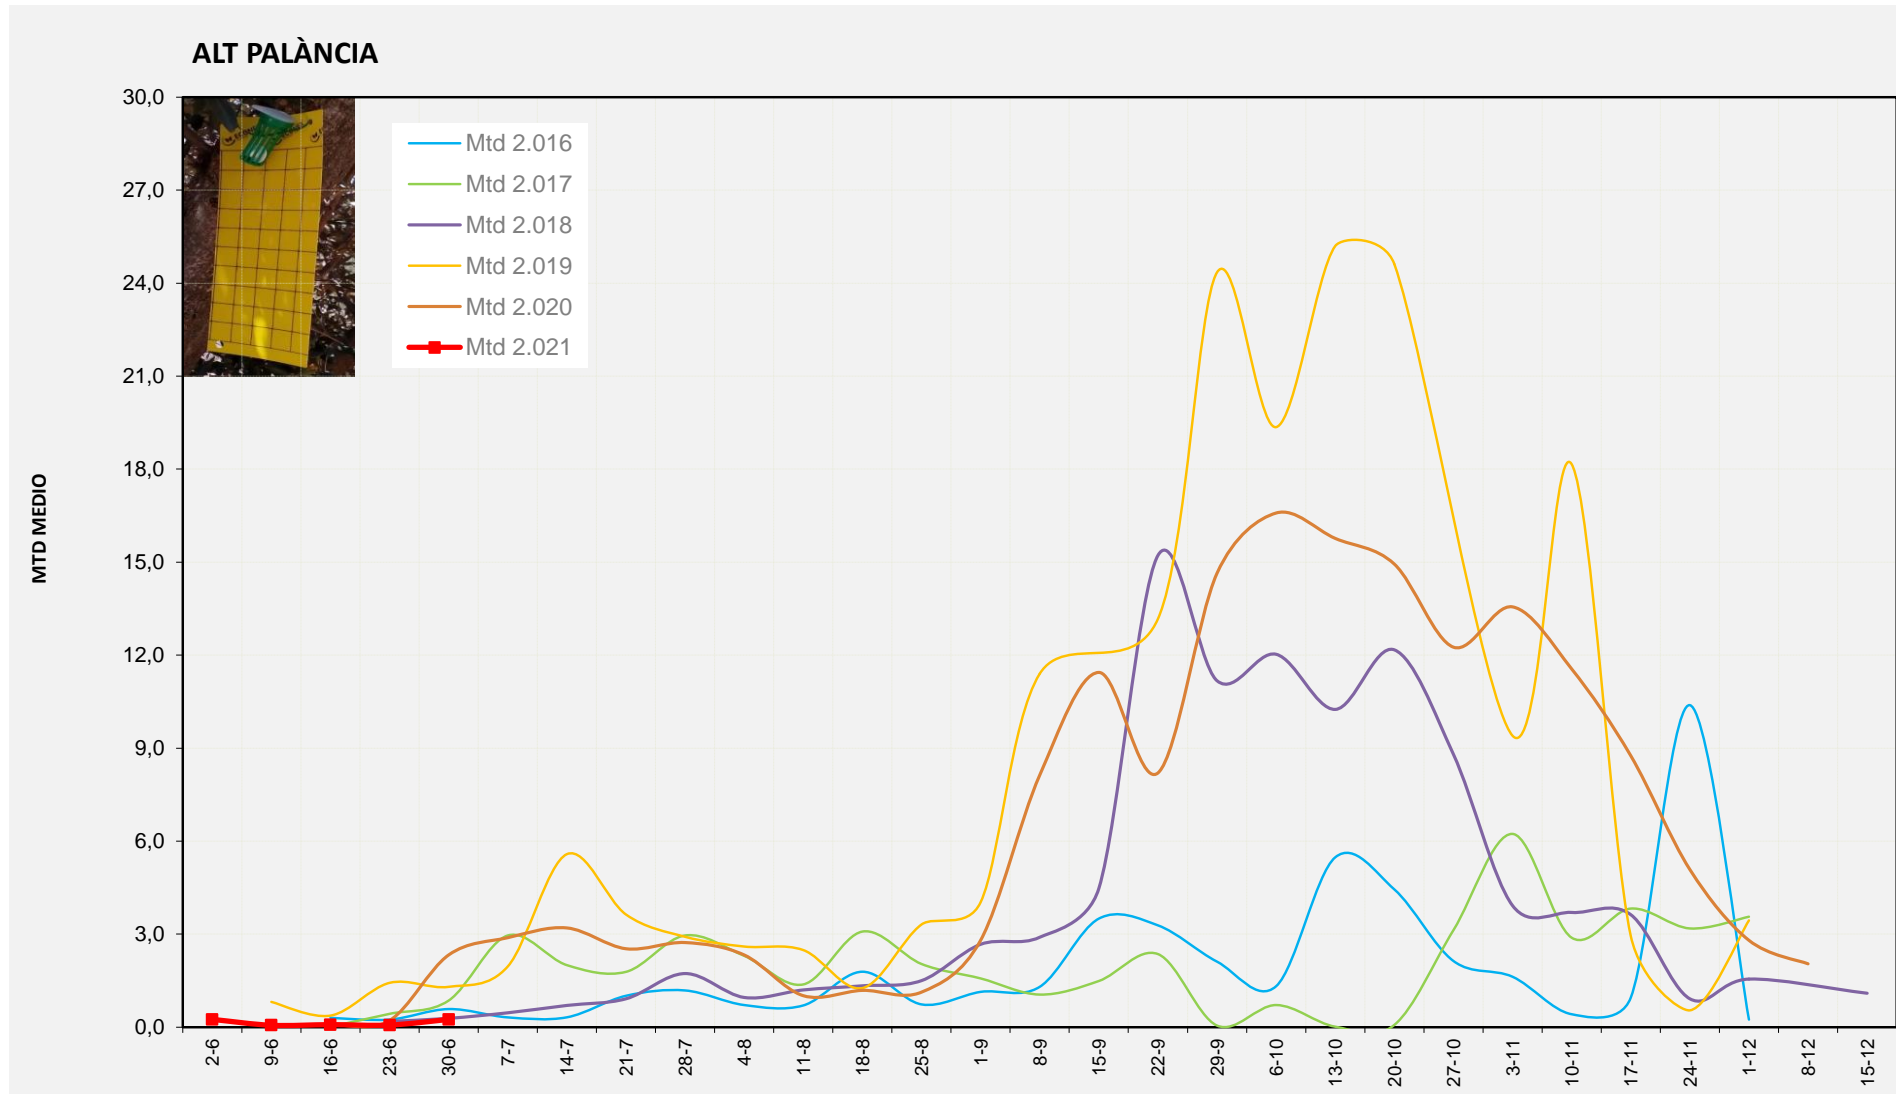

MTD: Mosques/Trampa/Dia

Setmana 26 ALT PALÀNCIA

Nº Trampes instal·lades: 10  
 % comptat última setmana: 100,00%

**MTD MITJÀ**

2.016	0,58
2.017	0,86
2.018	0,28
2.019	1,30
2.020	2,33
2.021	0,25

MTD: Mosques/Trampa/Dia