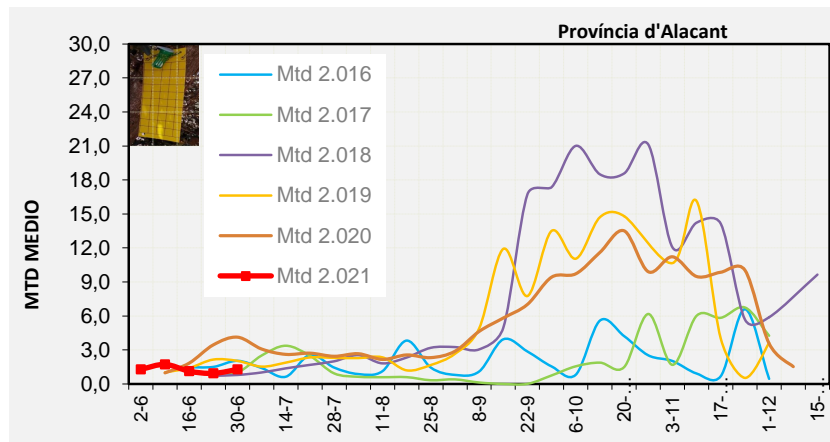

% comptat última setmana: 100,00%

% comptat última setmana: 100,00%