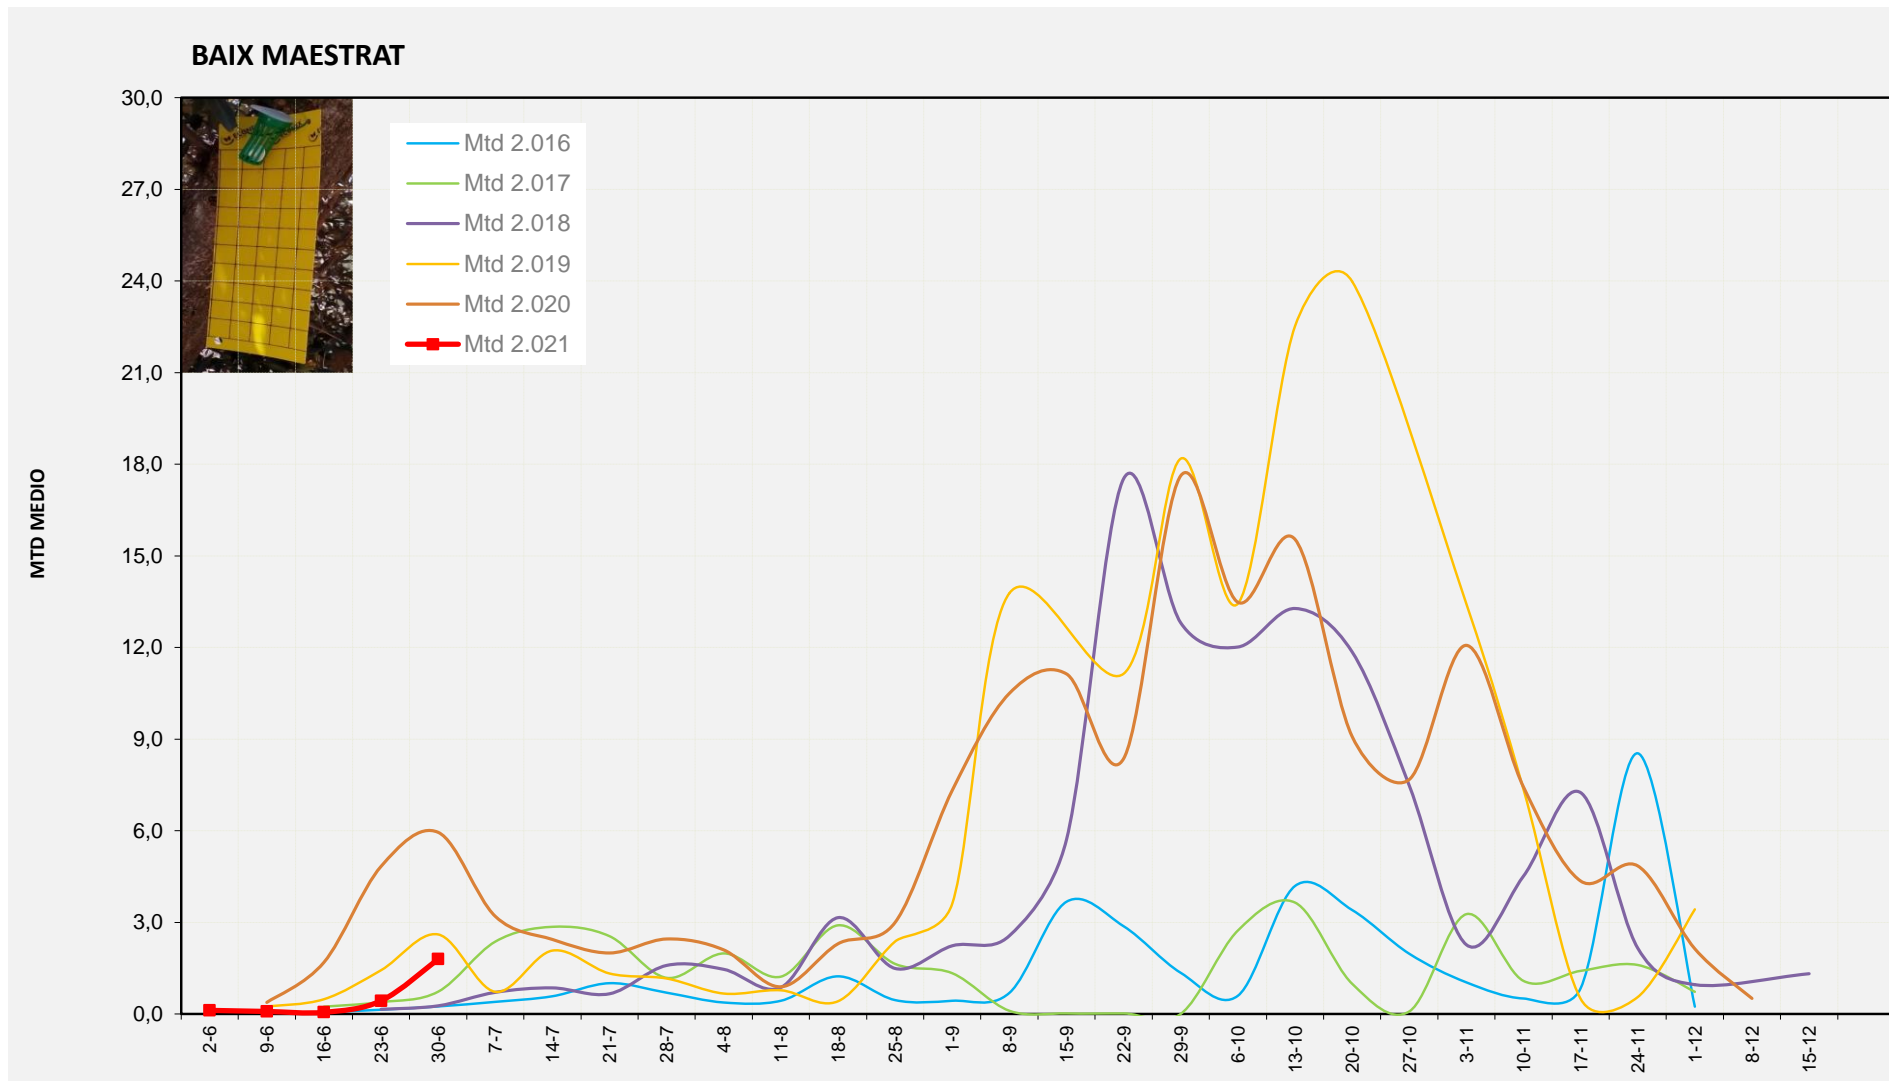

Setmana 26 BAIX MAESTRAT

Nº Trampes instal·lades: 20
% comptat última setmana: 100,00%

MTD MITJÀ	
2.016	0,25
2.017	0,73
2.018	0,27
2.019	2,61
2.020	5,95
2.021	1,80

MTD: Mosques/Trampa/Dia