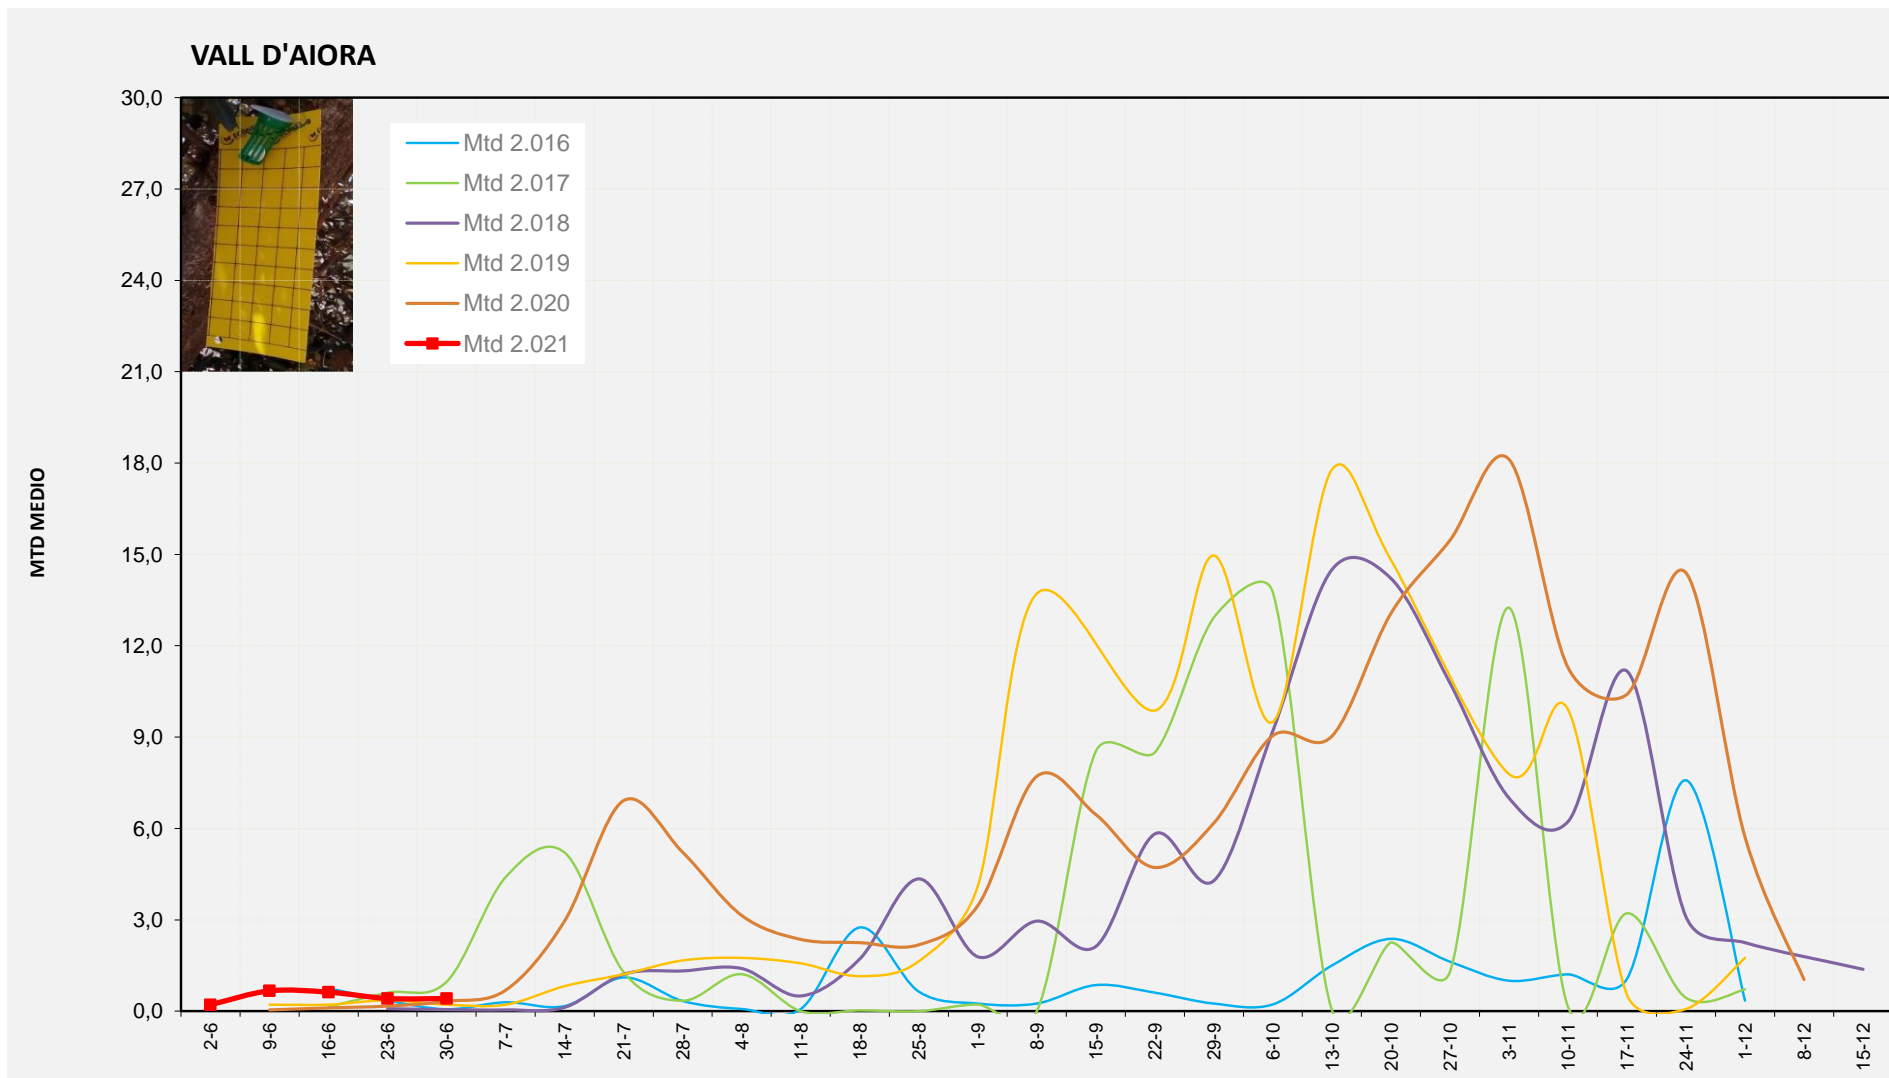

MTD: Mosques/Trampa/Dia

Setmana 26 VALL D'AIORA

Nº Trampes instal·lades: 4

% comptat última setmana: 100,00%

MTD MITJÀ

2.016	0,06
2.017	0,96
2.018	0,05
2.019	0,21
2.020	0,32
2.021	0,42

MTD: Mosques/Trampa/Dia