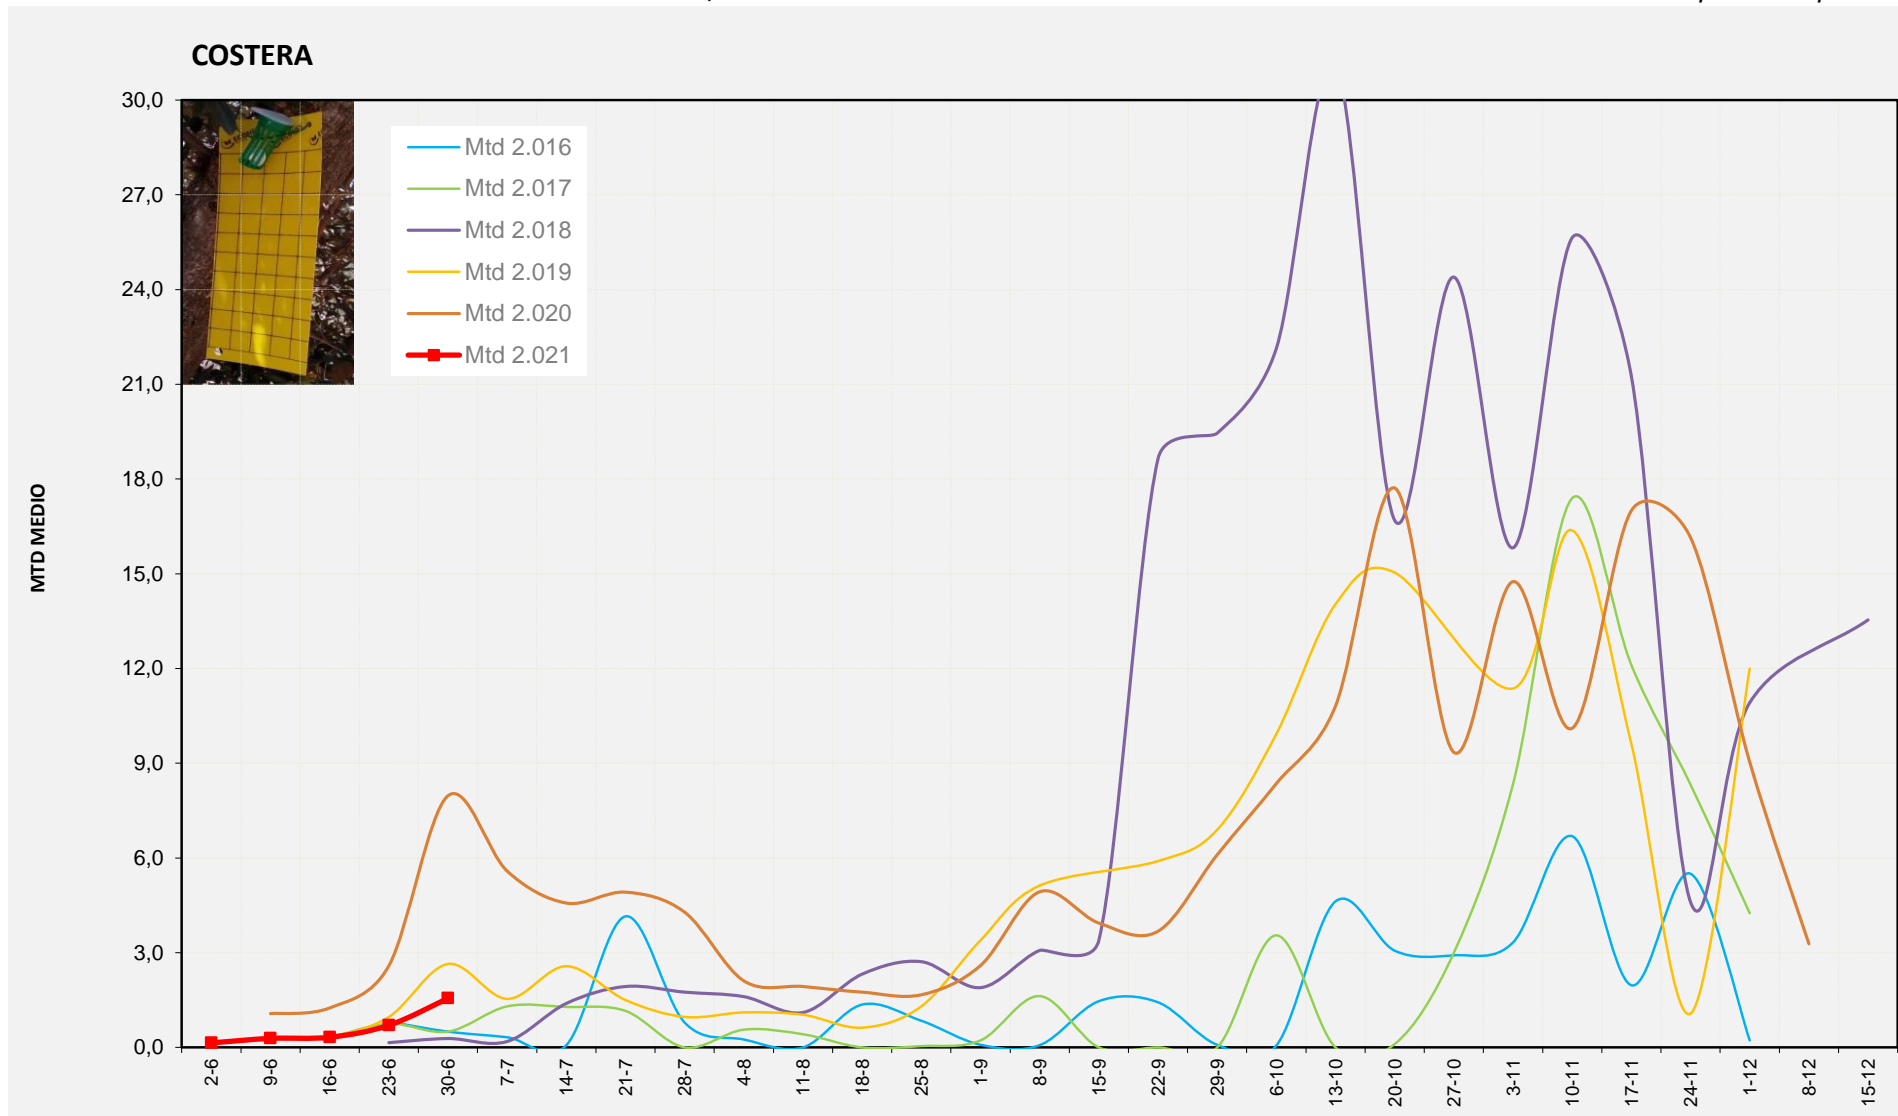

Setmana 26 COSTERA

Nº Trampes instal·lades: 4
% comptat última setmana: 100,00%

MTD MITJÀ	
2.016	0,50
2.017	0,50
2.018	0,28
2.019	2,64
2.020	7,97
2.021	1,56

MTD: Mosques/Trampa/Dia