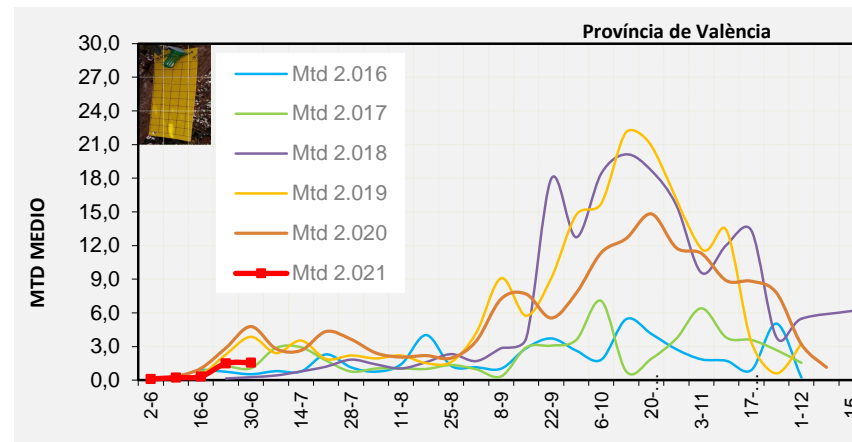

% comptat última setmana: 100,00%

% comptat última setmana: 100,00%