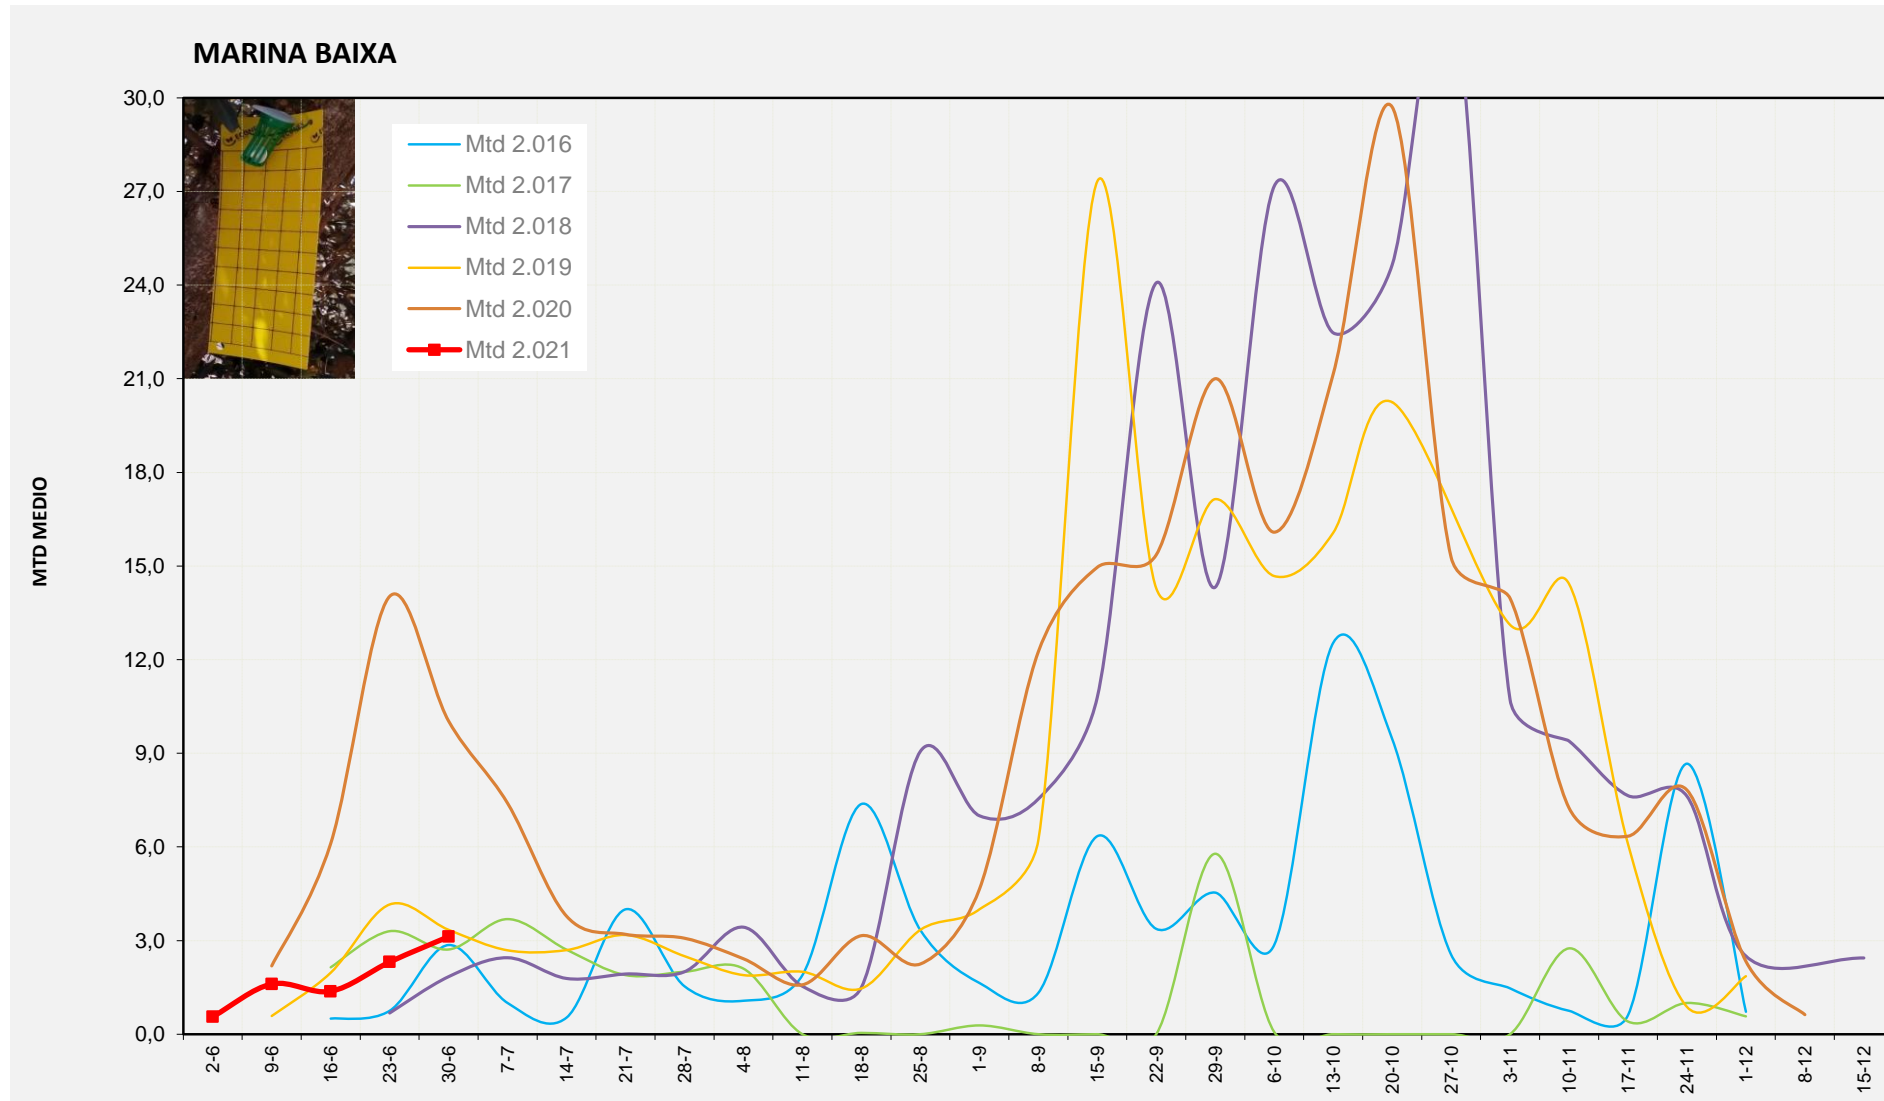

Setmana 26 MARINA BAIXA

Nº Trampes instal·lades: 4
% comptat última setmana: 100,00%

	MTD MITJÀ
2.016	2,86
2.017	2,71
2.018	1,84
2.019	3,34
2.020	10,03
2.021	3,13

MTD: Mosques/Trampa/Dia