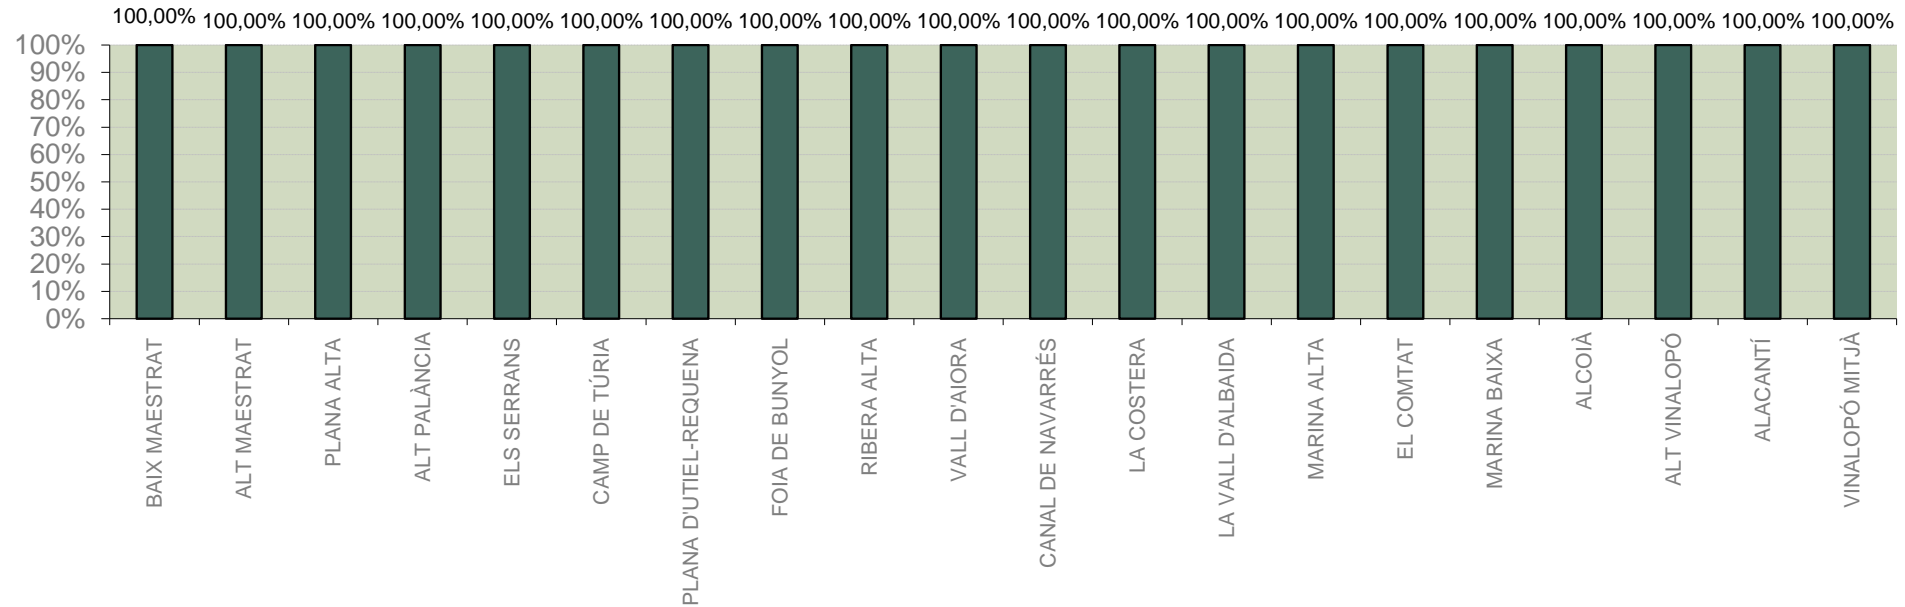

### ALACANT

MARINA ALTA

EL COMTAT

MARINA BAIXA

ALCOIÀ

ALT VINALOPÓ

ALACANTÍ

VINALOPÓ MITJÀ

Setmana 26 Resum per zones

MTD: Mosques/Trampa/Dia

MTD BACTROCERA OLEAE

% TRAMPES REVISADES

Setmana 26 Isomosques. Nivells poblacionals i tendència de la població silvestre

Nivell Poblacional Punts de control *Bactrocera oleae* 2.021