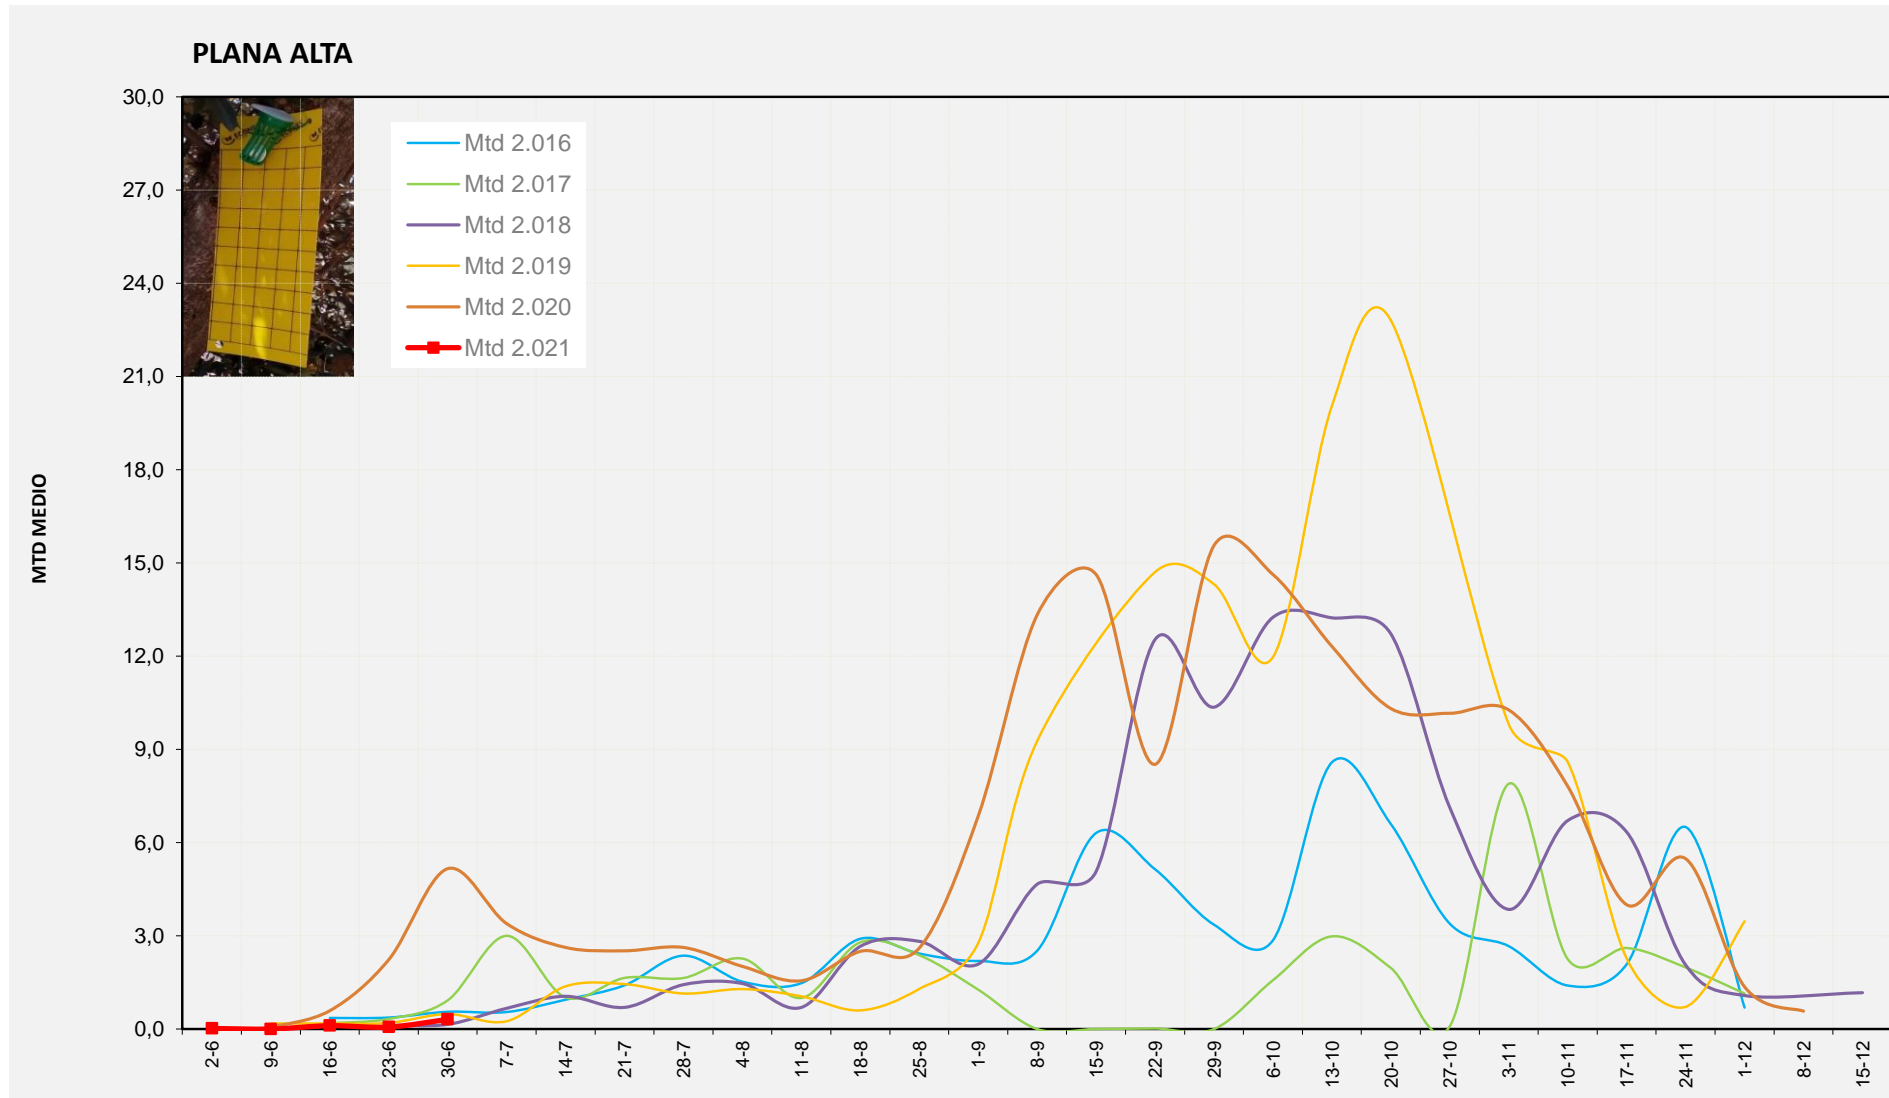

Setmana 26 PLANA ALTA

Nº Trampes instal·lades: 8
% comptat última setmana: 100,00%

MTD MITJÀ

2.016	0,56
2.017	0,92
2.018	0,15
2.019	0,48
2.020	5,16
2.021	0,31

MTD: Mosques/Trampa/Dia