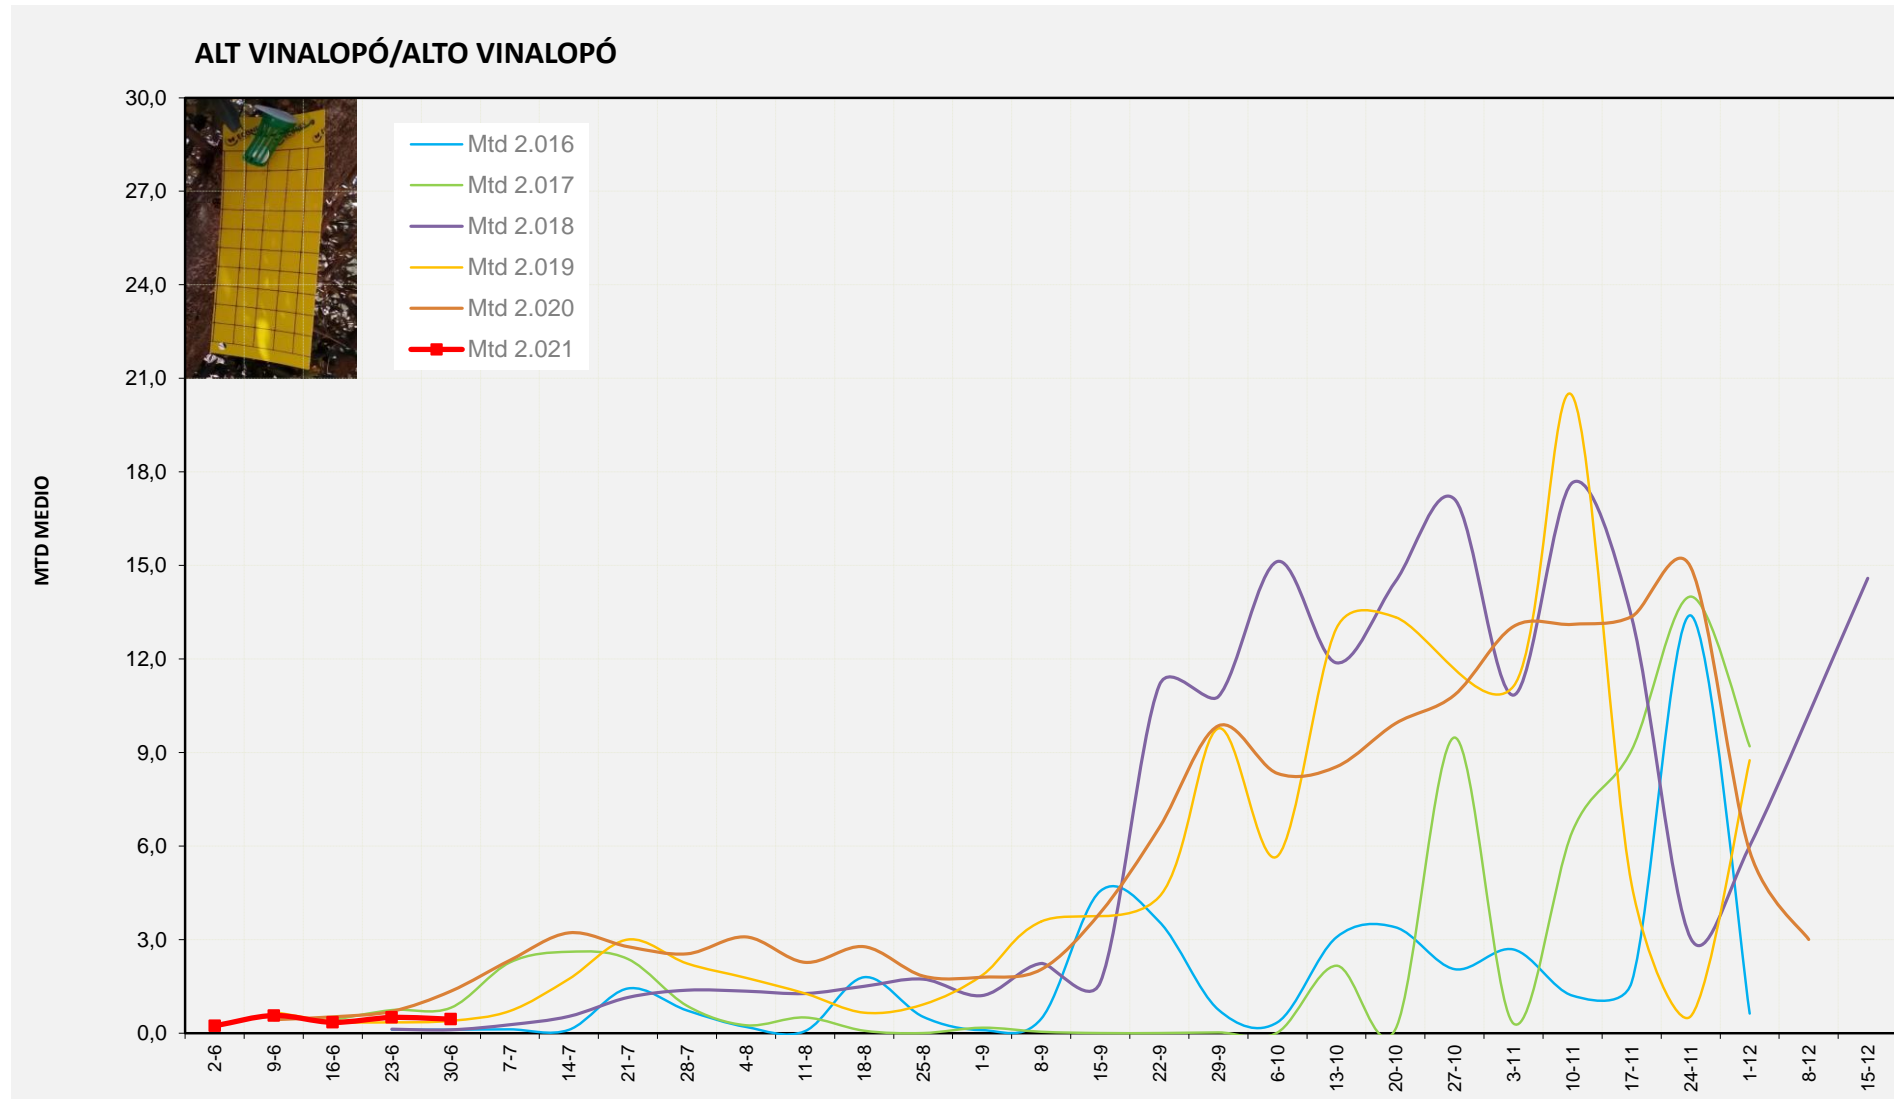

Setmana 26 ALT VINALOPÓ

Nº Trampes instal·lades: 8  
 % comptat última setmana: 100,00%

MTD MITJÀ

2.016	0,11
2.017	0,81
2.018	0,10
2.019	0,39
2.020	1,34
2.021	0,44

MTD: Mosques/Trampa/Dia

Setmana 26 ALACANTÍ