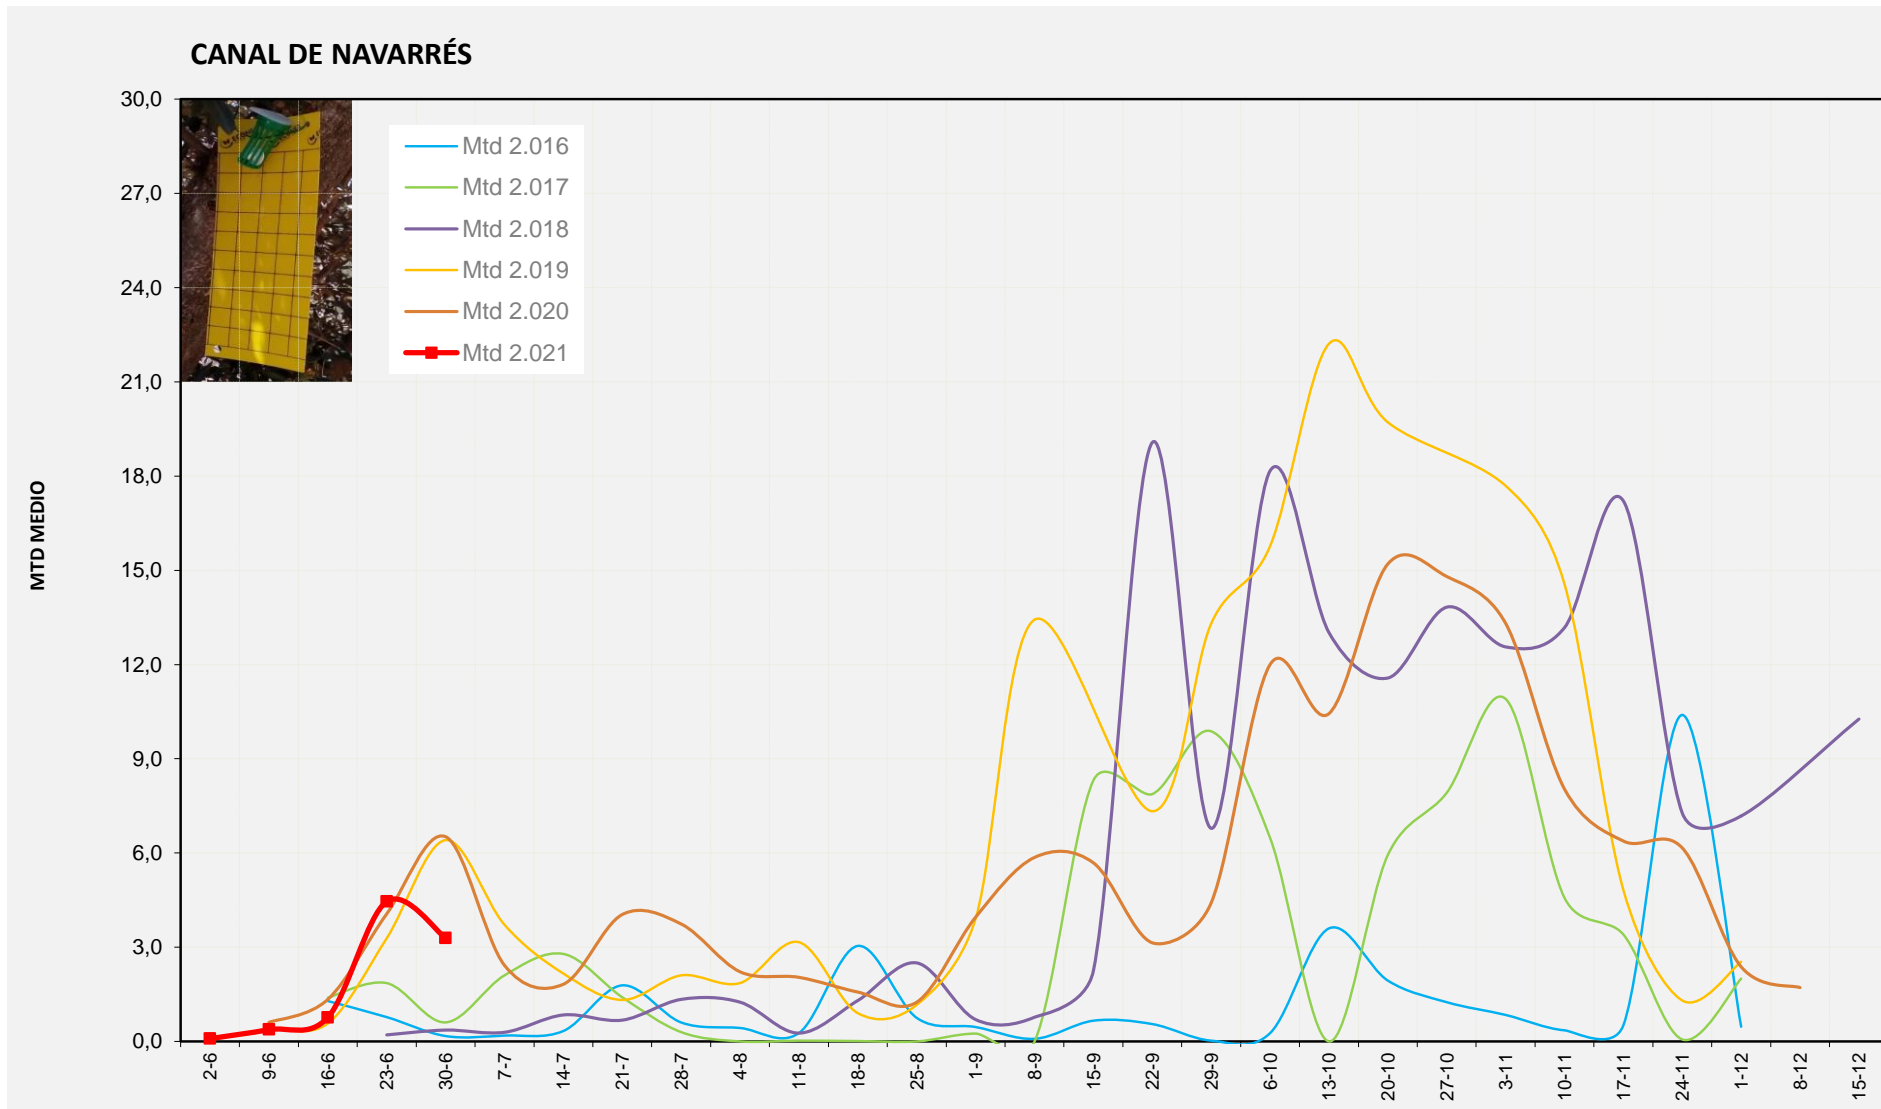

Setmana 26 CANAL DE NAVARRÉS

Nº Trampes instal·lades: 8

% comptat última setmana: 100,00%

**MTD MITJÀ**

2.016	0,17
2.017	0,61
2.018	0,36
2.019	6,41
2.020	6,52
2.021	3,29

MTD: Mosques/Trampa/Dia

Setmana 26 COSTERA