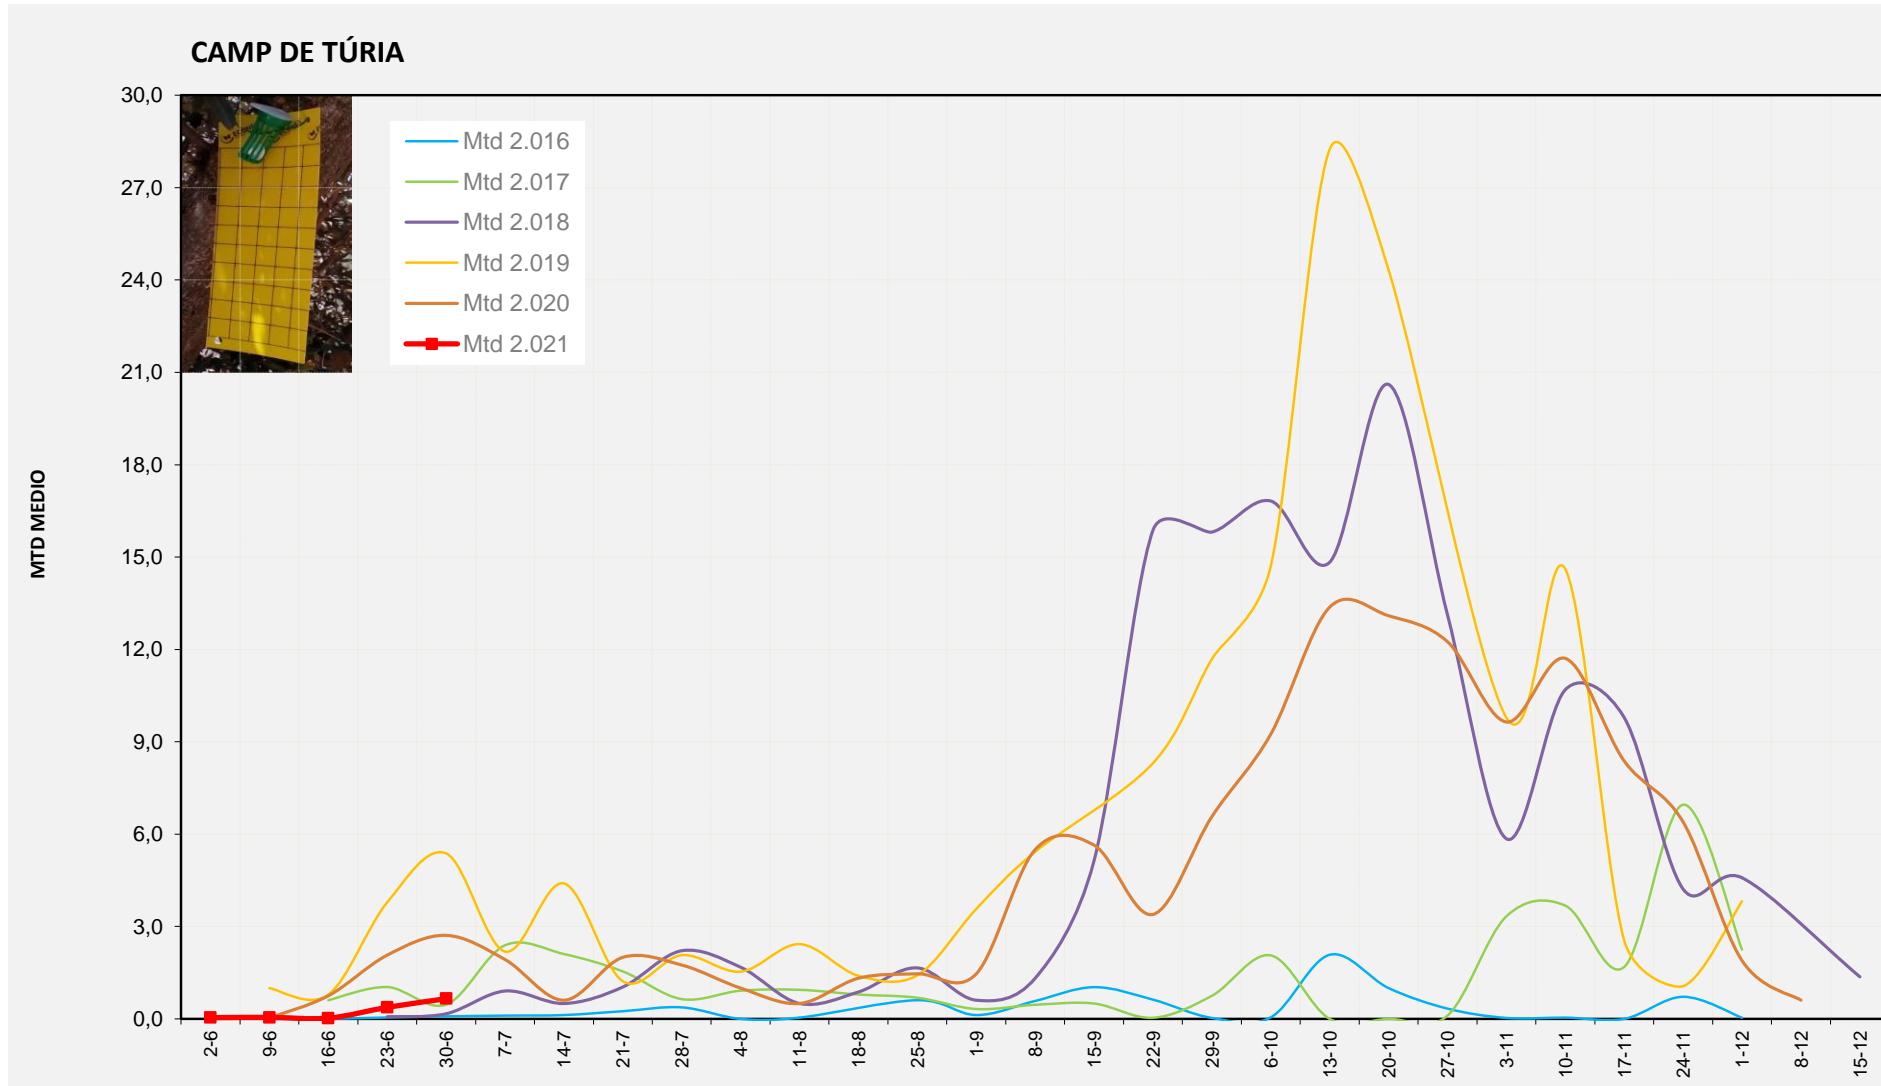

Setmana 26 CAMP DE TÚRIA

Nº Trampes instal·lades: 4
% comptat última setmana: 100,00%

	<u>MTD MITJÀ</u>
2.016	0,08
2.017	0,46
2.018	0,17
2.019	5,38
2.020	2,71
2.021	0,66

MTD: Mosques/Trampa/Dia