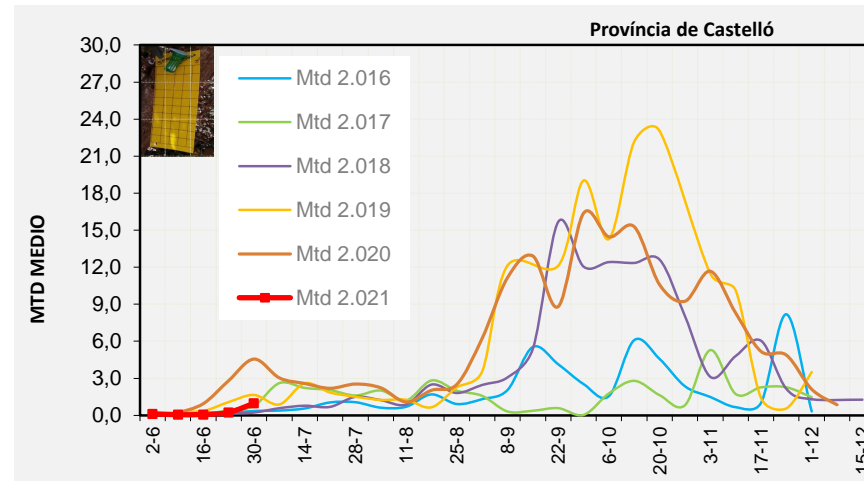

Setmana 26 Corbes poblacionals províncies

	MTD mitjà		
	Castelló	València	Alacant
2.016	0,35	0,53	2,04
2.017	0,77	1,06	1,02
2.018	0,23	0,26	0,79
2.019	1,65	3,86	2,04
2.020	4,56	4,78	4,13
2.021	0,98	1,55	1,29

% comptat última setmana: 100,00%

MTD: Mosques/Trampa/Dia