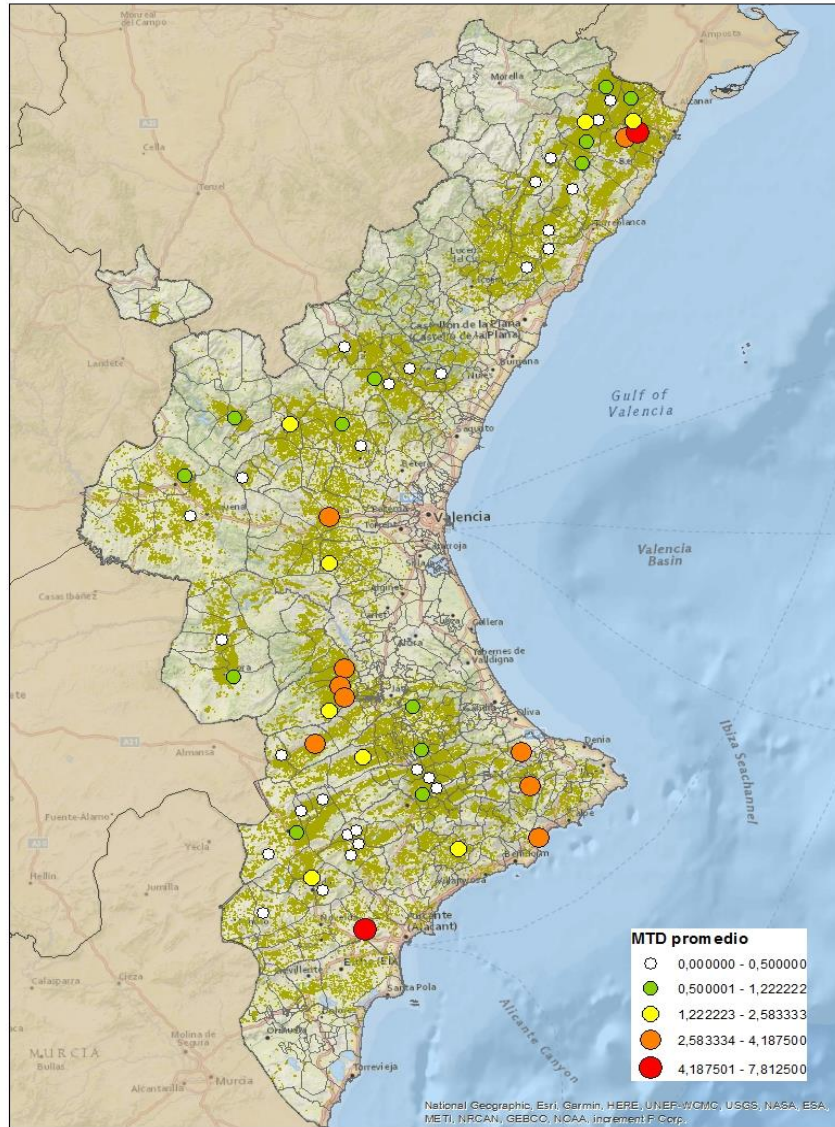

### ALACANT

MARINA ALTA

EL COMTAT

MARINA BAIXA

ALCOIÀ

ALT VINALOPÓ

ALACANTÍ

VINALOPÓ MITJÀ

Setmana 26 Resum per zones

MTD: Mosques/Trampa/Dia

MTD BACTROCERA OLEAE

% TRAMPES REVISADES

Setmana 26 Isomosques. Nivells poblacionals i tendència de la població silvestre

Nivell Poblacional Punts de control *Bactrocera oleae* 2.021

Tendència Punts de control *Bactrocera oleae* 2.021

**Setmana 26 Corba poblacional Comunitat Valenciana**

**MTD mateixa setmana**

<b>2.016</b>	<b>0,97</b>
<b>2.017</b>	<b>0,95</b>
<b>2.018</b>	<b>0,42</b>
<b>2.019</b>	<b>2,50</b>
<b>2.020</b>	<b>4,49</b>
<b>2.021</b>	<b>1,27</b>