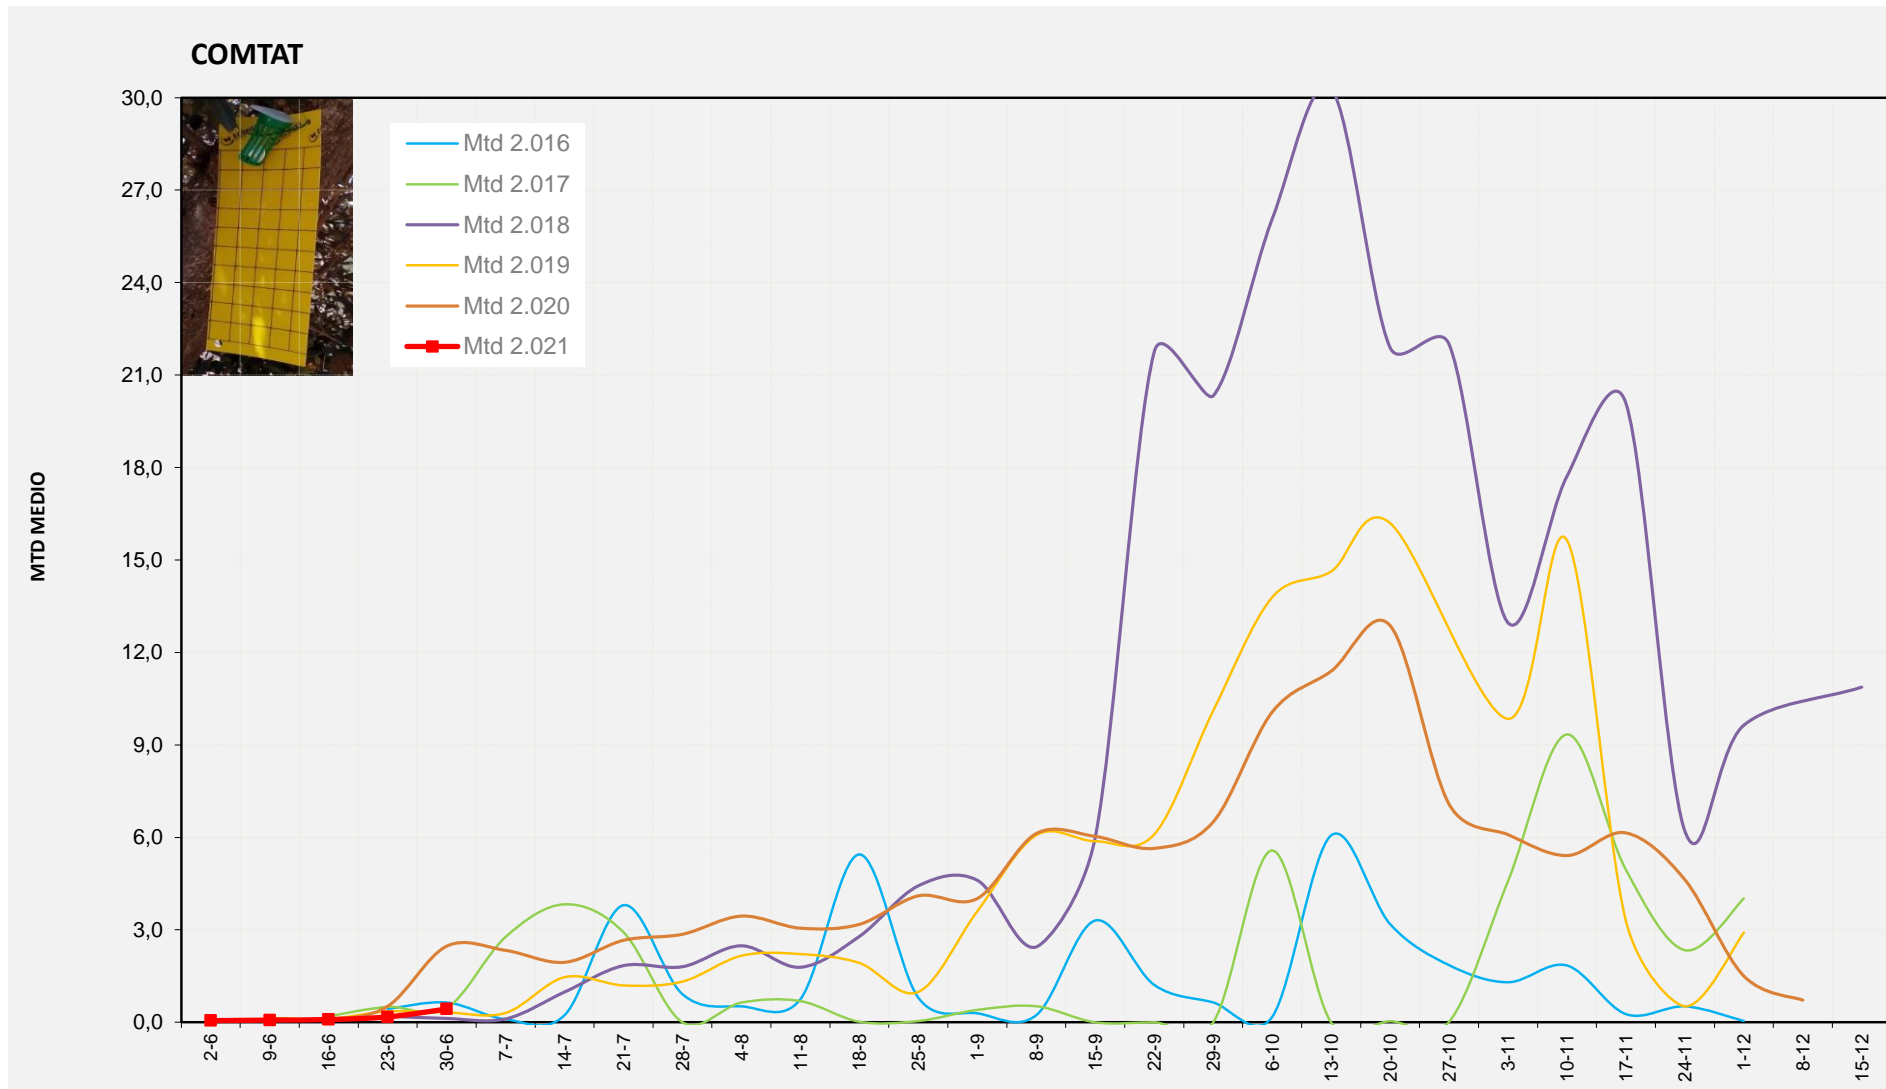

Setmana 26 COMTAT

Nº Trampes instal·lades: 8
% comptat última setmana: 100,00%

MTD MITJÀ

2.016	0,64
2.017	0,46
2.018	0,13
2.019	0,32
2.020	2,47
2.021	0,43

MTD: Mosques/Trampa/Dia