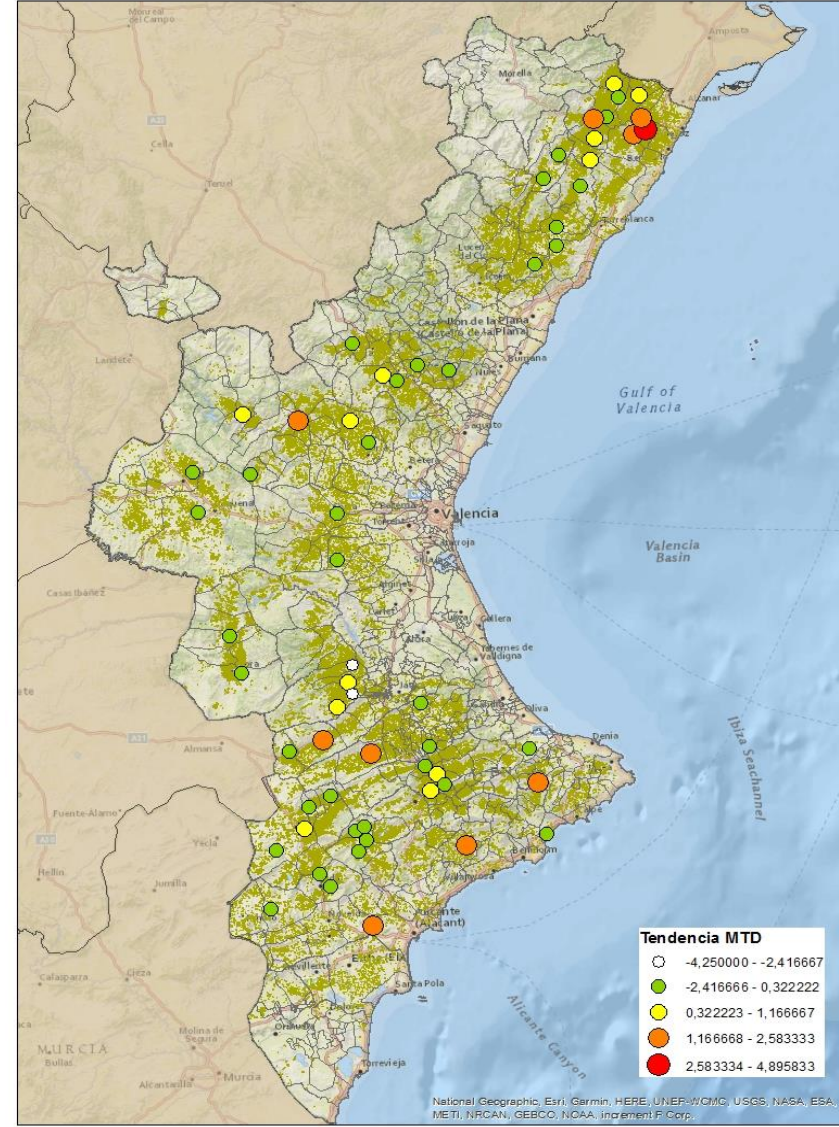

### ALACANT

MARINA ALTA

EL COMTAT

MARINA BAIXA

ALCOIÀ

ALT VINALOPÓ

ALACANTÍ

VINALOPÓ MITJÀ

Setmana 26 Resum per zones

MTD: Mosques/Trampa/Dia

MTD BACTROCERA OLEAE

% TRAMPES REVISADES

Setmana 26 Isomosques. Nivells poblacionals i tendència de la població silvestre

Nivell Poblacional Punts de control *Bactrocera oleae* 2.021

Tendència Punts de control *Bactrocera oleae* 2.021

**Setmana 26 Corba poblacional Comunitat Valenciana**

**MTD mateixa setmana**

<b>2.016</b>	<b>0,97</b>
<b>2.017</b>	<b>0,95</b>
<b>2.018</b>	<b>0,42</b>
<b>2.019</b>	<b>2,50</b>
<b>2.020</b>	<b>4,49</b>
<b>2.021</b>	<b>1,27</b>