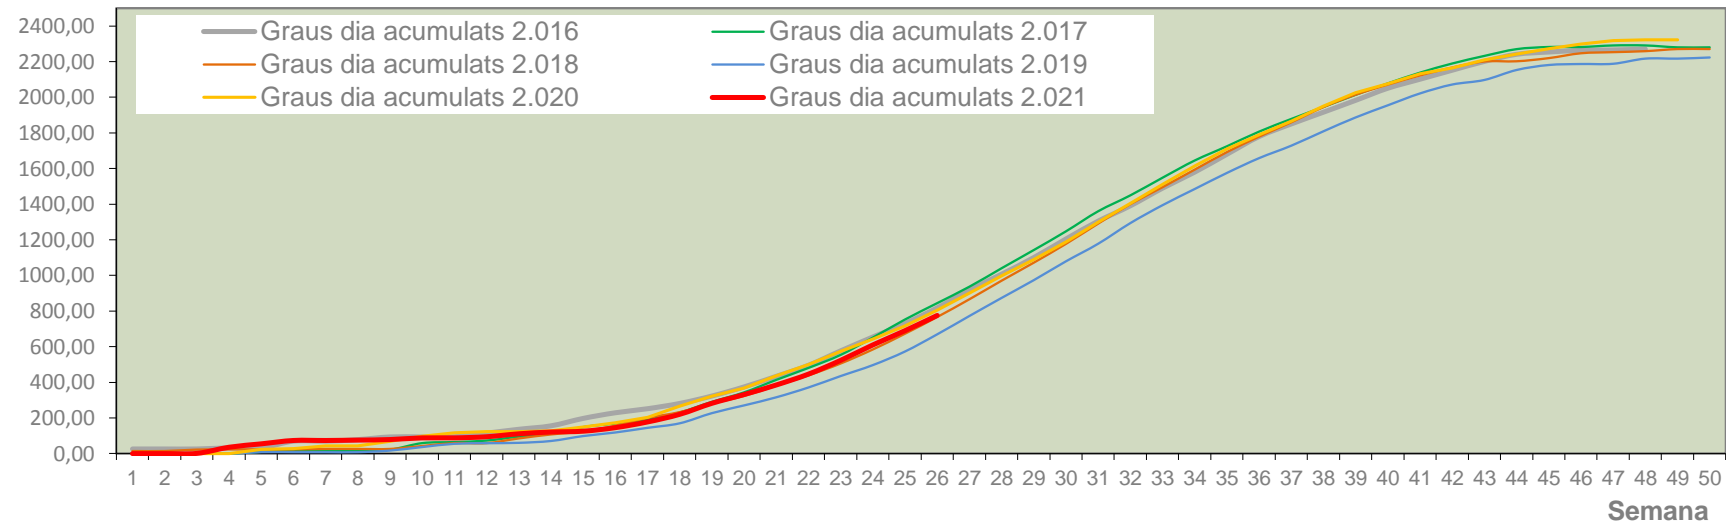

Dades climàtiques

Temperatura llindar a partir de la qual s'acumulen graus dia: 9°C

Grados.día

Integral térmica zona oleícola 2.021