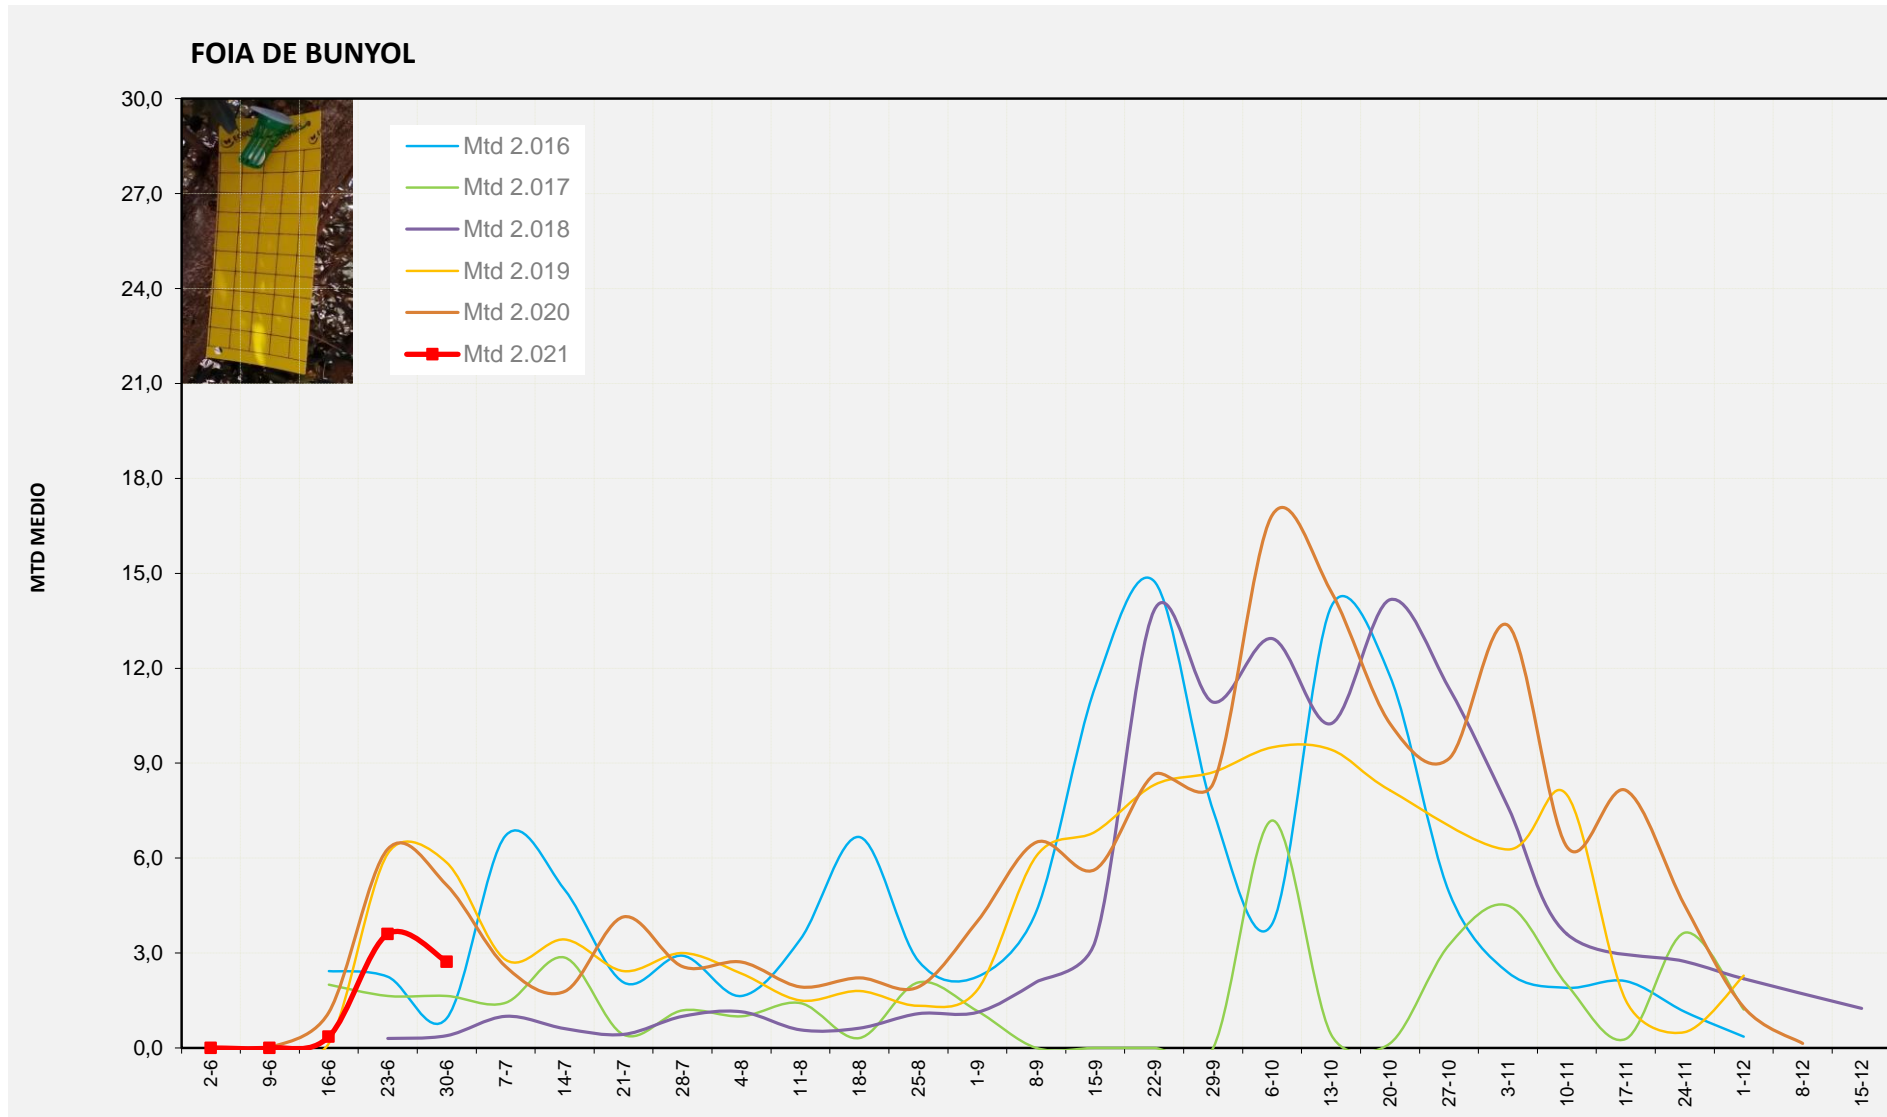

	MTD MITJÀ
2.016	0,94
2.017	1,64
2.018	0,39
2.019	5,86
2.020	5,14
2.021	2,72

MTD: Mosques/Trampa/Dia

Setmana 26 RIBERA ALTA

Nº Trampes instal·lades: 2

% comptat última setmana: 100,00%

**MTD MITJÀ**

2.016	0,88
2.017	0,36
2.018	0,56
2.019	4,64
2.020	2,00
2.021	1,50