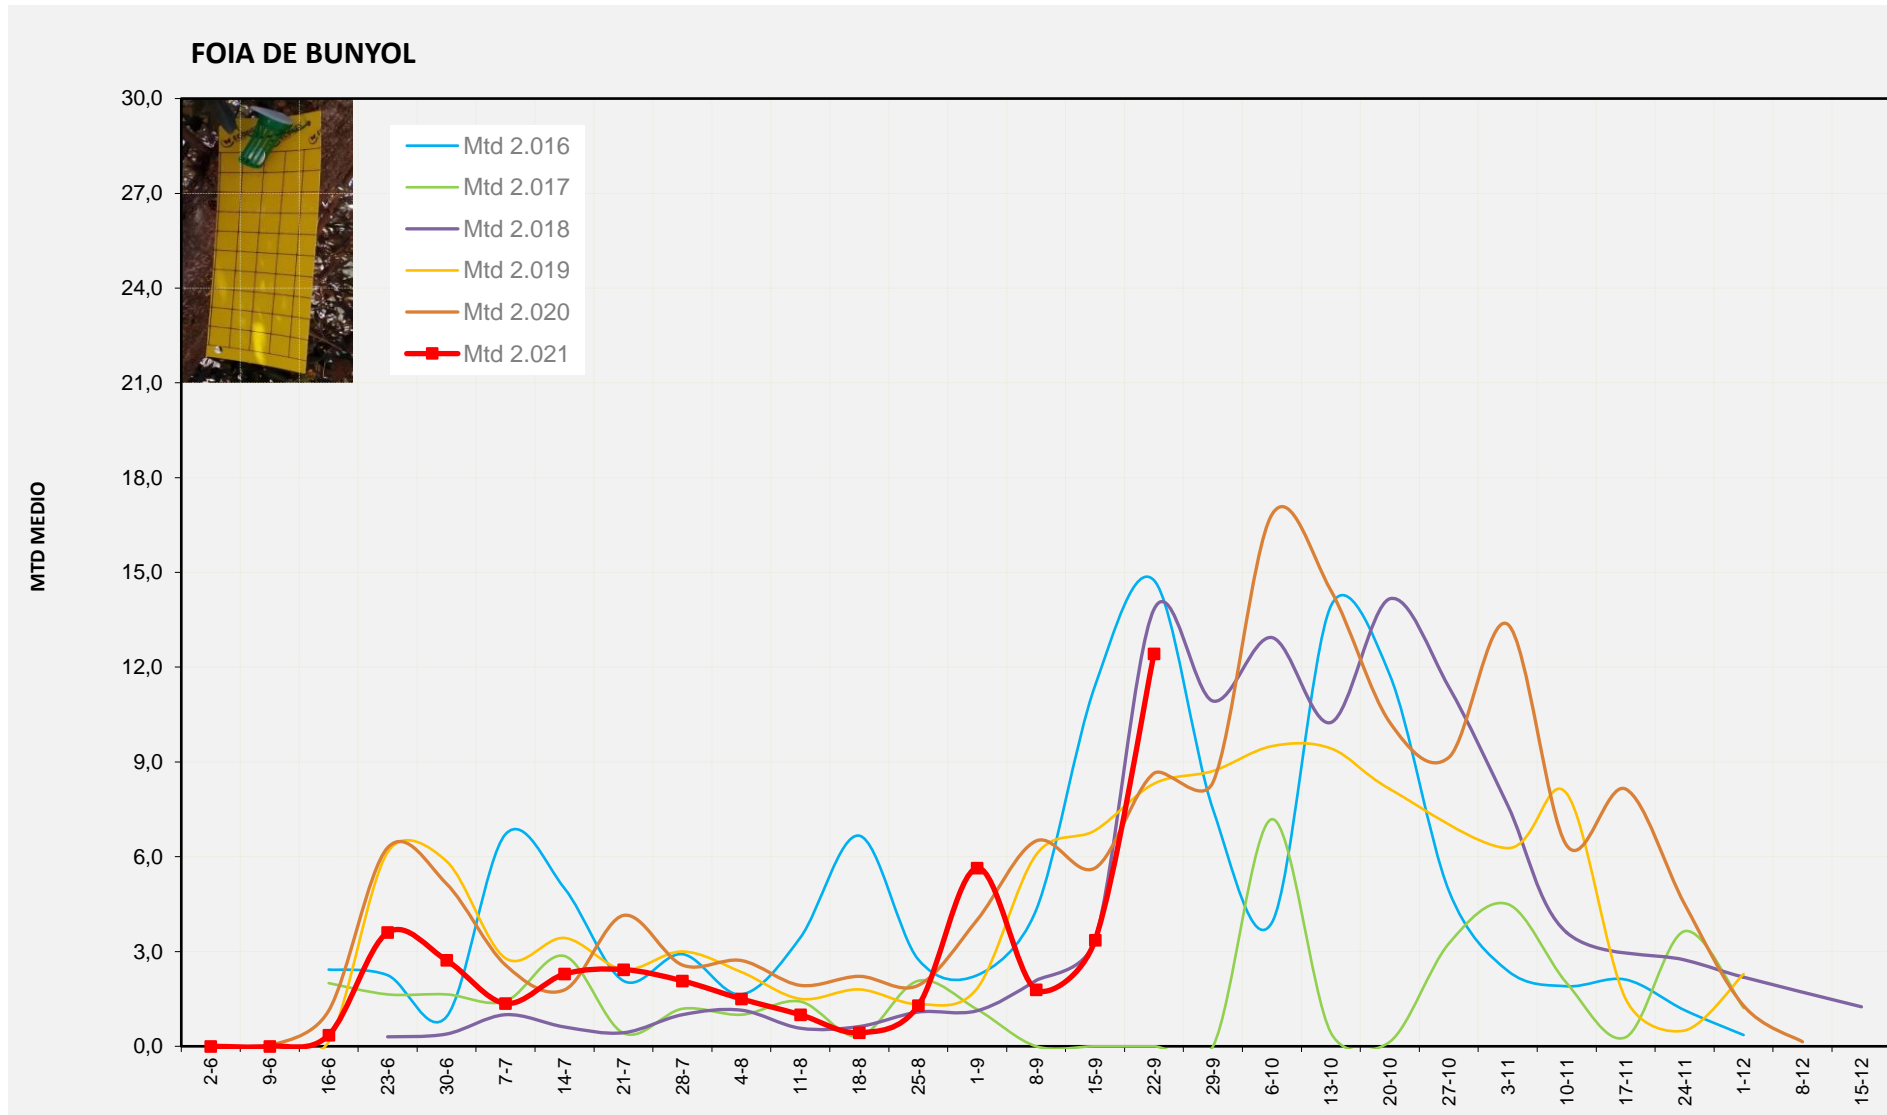

MTD MITJÀ	
2.016	14,75
2.017	0,00
2.018	13,83
2.019	8,31
2.020	8,64
2.021	12,43

MTD: Mosques/Trampa/Dia

Setmana 38 RIBERA ALTA

Nº Trampes instal·lades: 2
 % comptat última setmana: 100,00%

MTD MITJÀ	
2.016	0,75
2.017	0,00
2.018	13,25
2.019	12,88
2.020	0,60
2.021	4,29