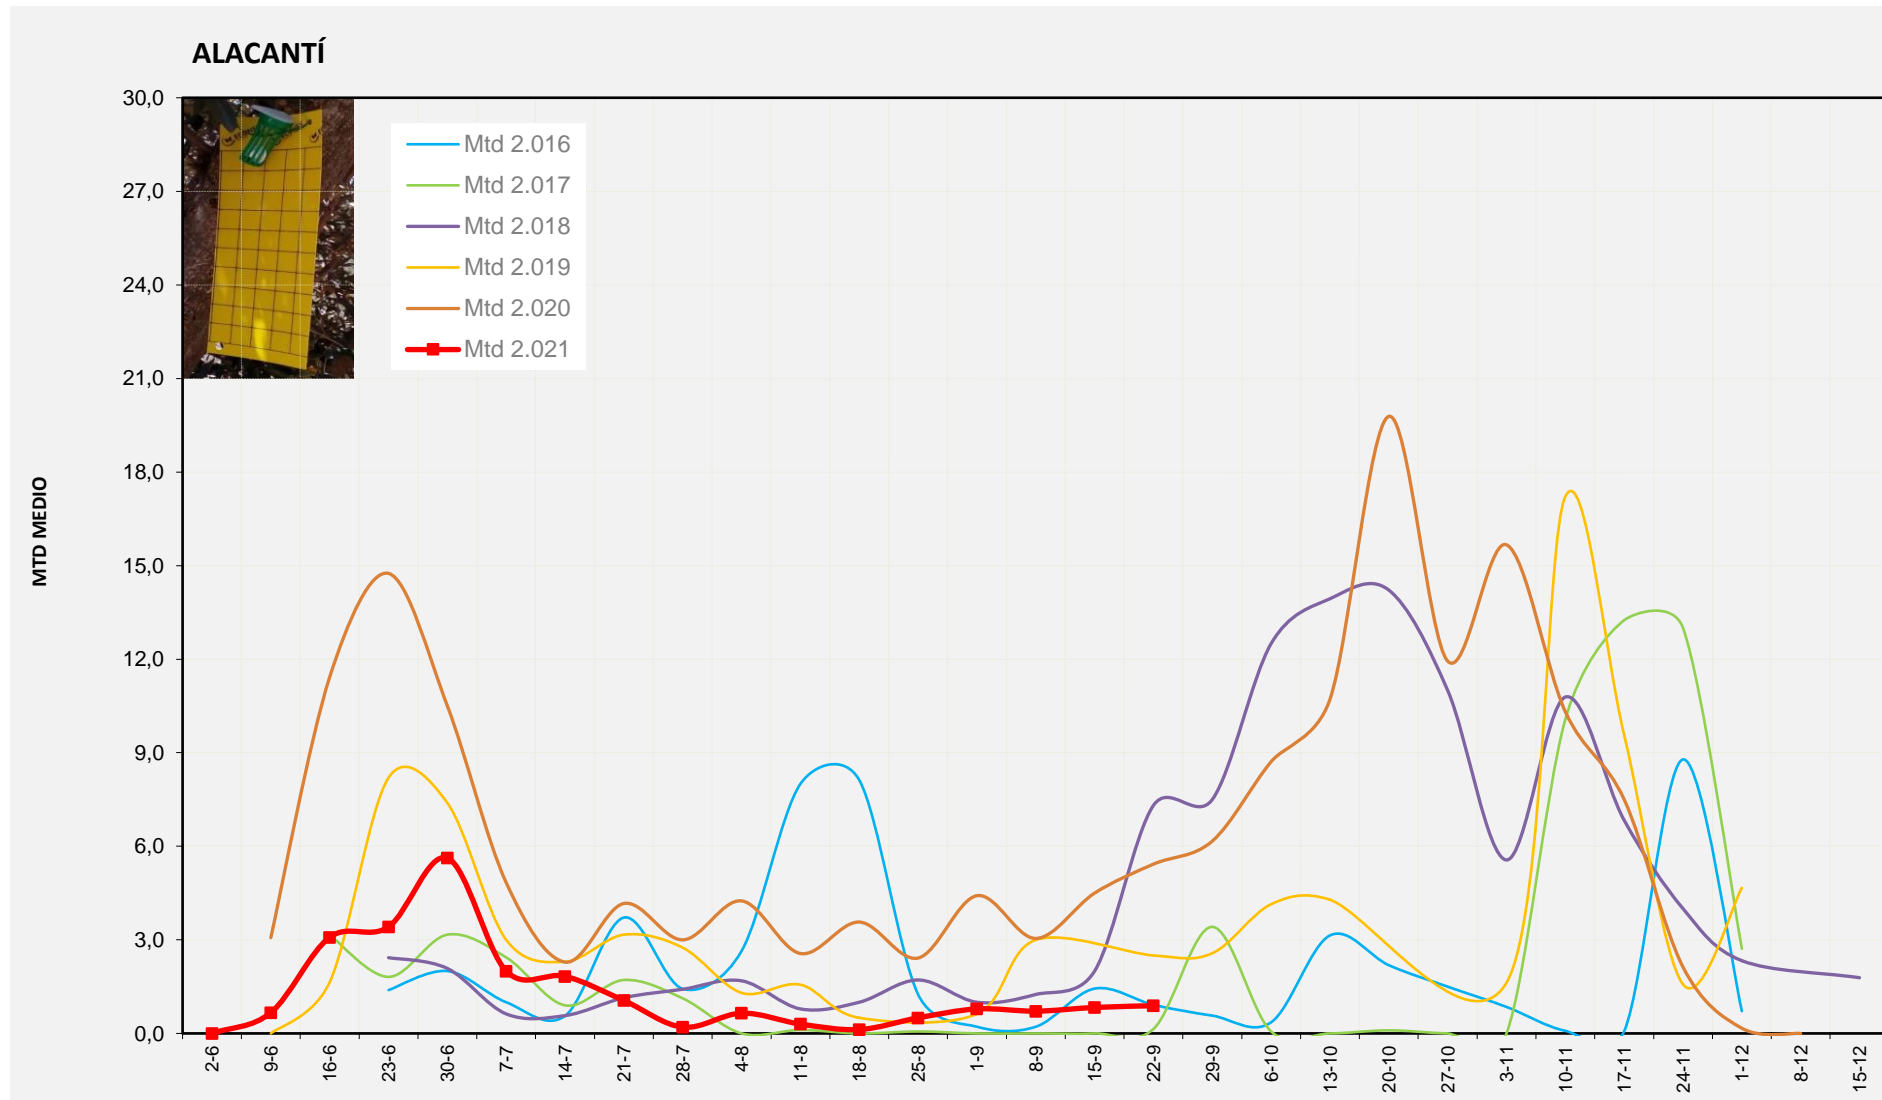

MTD MITJÀ

2.016	3,57
2.017	0,00
2.018	11,16
2.019	4,38
2.020	6,59
2.021	2,86

MTD: Mosques/Trampa/Dia

Setmana 38 ALACANTÍ

Nº Trampes instal·lades: 2
 % comptat última setmana: 100,00%

	MTD MITJÀ
2.016	0,92
2.017	0,14
2.018	7,31
2.019	2,50
2.020	5,43
2.021	0,89

MTD: Mosques/Trampa/Dia

Setmana 38 VINALOPÓ MITJÀ

Nº Trampes instal·lades: 6
 % comptat última setmana: 100,00%

MTD MITJÀ	
2.016	2,79
2.017	0,00
2.018	15,42
2.019	8,82
2.020	3,55
2.021	0,74

MTD: Mosques/Trampa/Dia