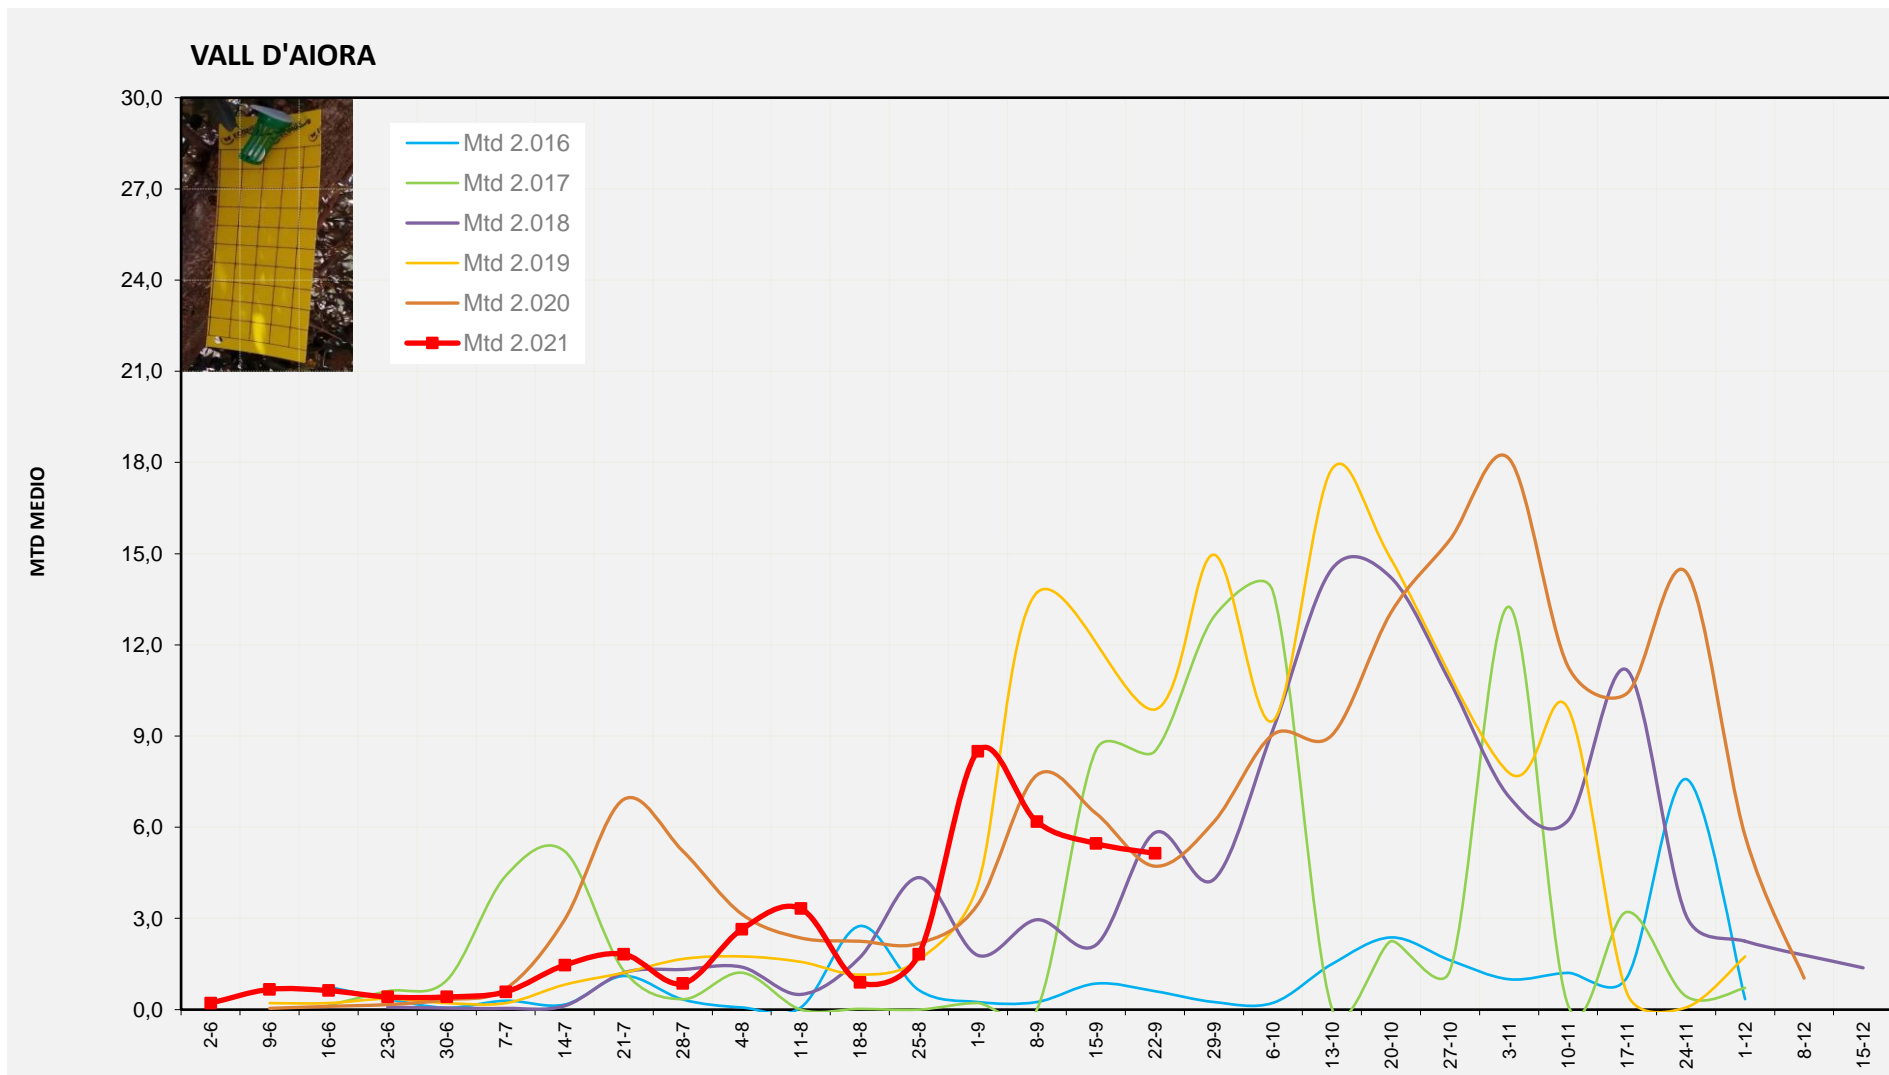

MTD: Mosques/Trampa/Dia

Setmana 38 VALL D'AIORA

Nº Trampes instal·lades: 4

% comptat última setmana: 100,00%

MTD MITJÀ

2.016	0,61
2.017	8,50
2.018	5,82
2.019	9,88
2.020	4,72
2.021	5,14

MTD: Mosques/Trampa/Dia