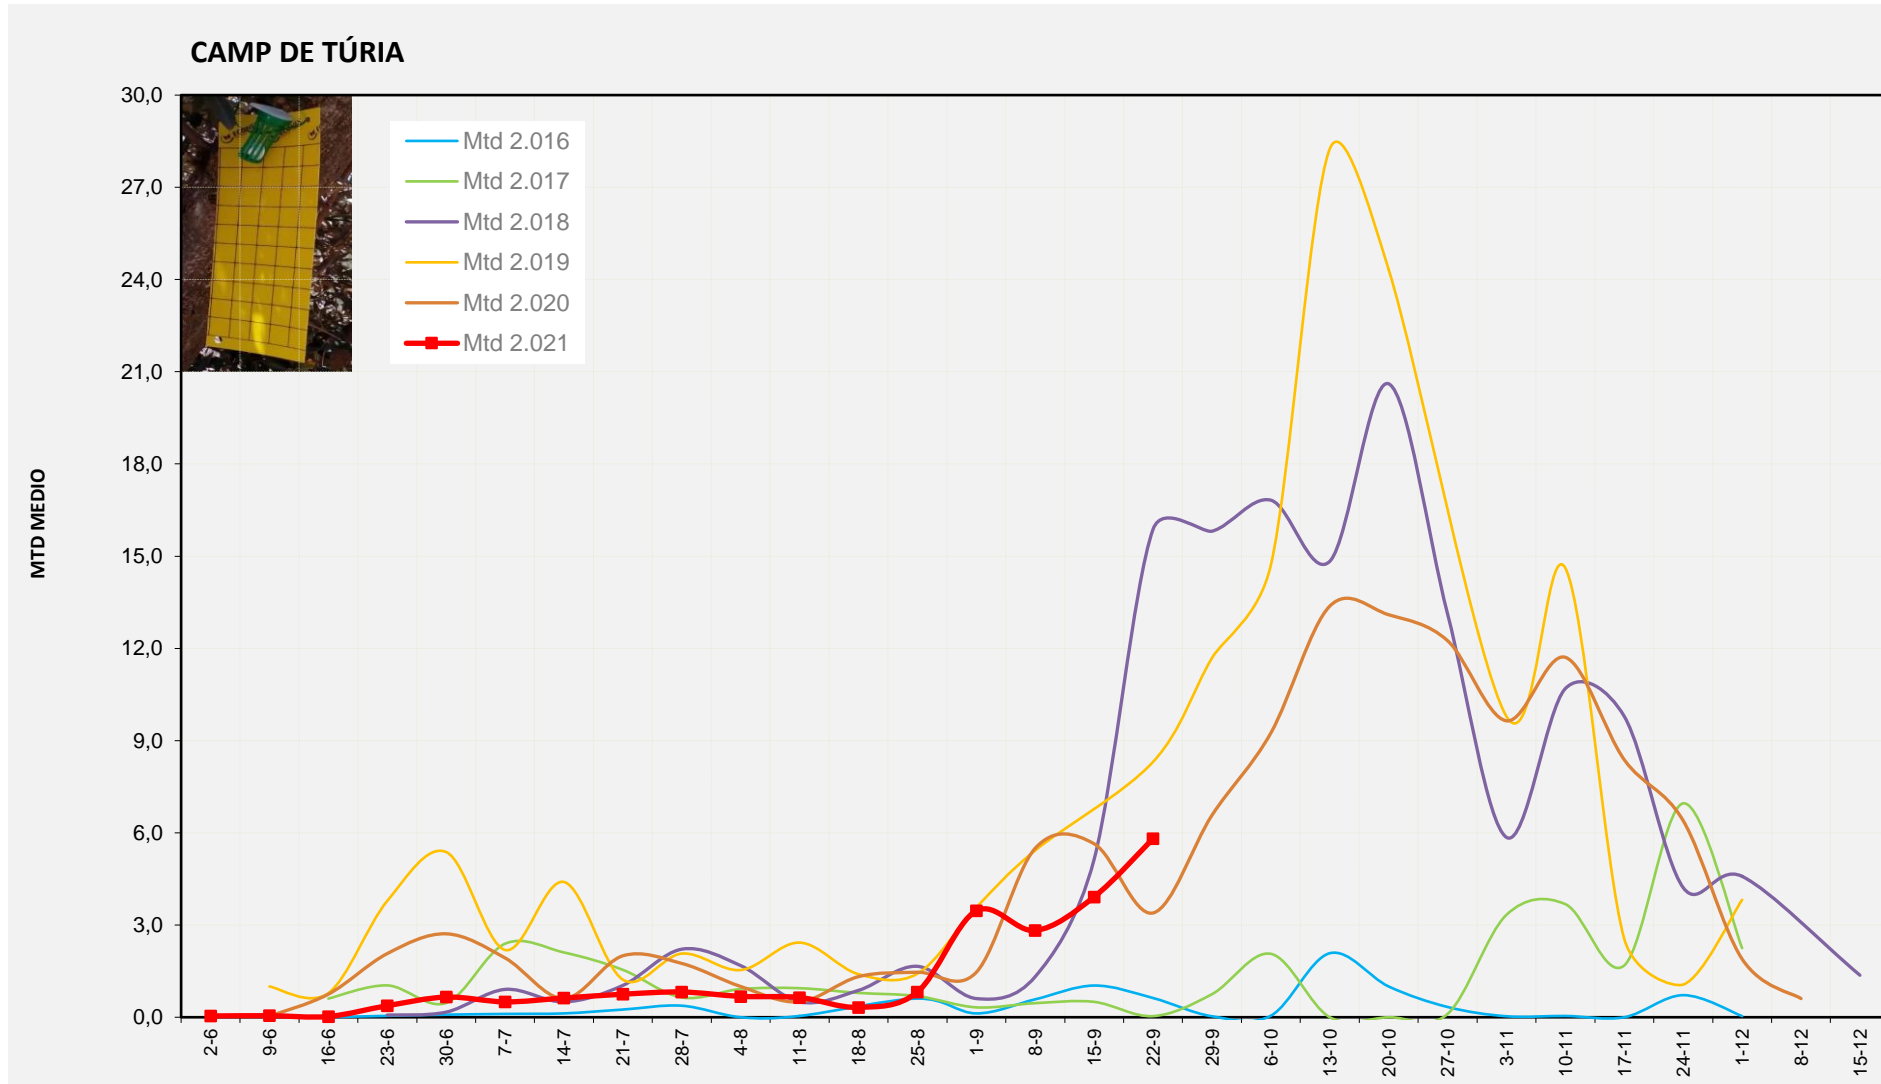

Setmana 38 CAMP DE TÚRIA

Nº Trampes instal·lades: 4
% comptat última setmana: 100,00%

	<u>MTD MITJÀ</u>
2.016	0,63
2.017	0,04
2.018	15,88
2.019	8,31
2.020	3,39
2.021	5,81

MTD: Mosques/Trampa/Dia