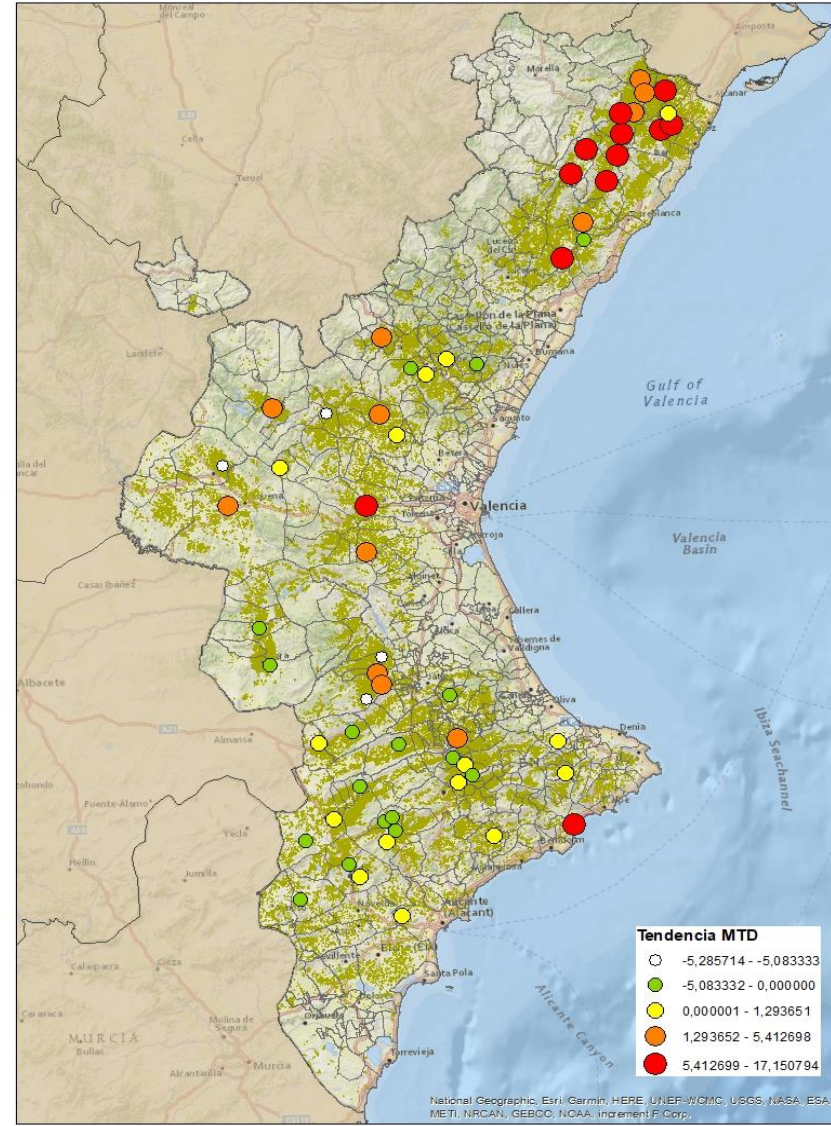

ELS SERRANS

CAMP DE TÚRIA

PLANA D'UTIEL-REQUENA

FOIA DE BUNYOL

RIBERA ALTA

VALL D'AIORA

CANAL DE NAVARRÉS

LA COSTERA

LA VALL D'ALBAIDA

ALACANT

MARINA ALTA

EL COMTAT

MARINA BAIXA

ALCOIÀ

ALT VINALOPÓ

ALACANTÍ

VINALOPÓ MITJÀ

Setmana 38 Resum per zones

MTD: Mosques/Trampa/Dia

MTD BACTROCERA OLEAE

% TRAMPES REVISADES

Setmana 38 Isomosques. Nivells poblacionals i tendència de la població silvestre

Nivell Poblacional Punts de control *Bactrocera oleae* 2.021

Tendència Punts de control *Bactrocera oleae* 2.021

Setmana 38 Corbes poblacionals províncies

	MTD mitjà		
	Castelló	València	Alacant
2.016	4,14	3,72	2,86
2.017	0,58	3,07	0,01
2.018	15,67	17,95	16,74
2.019	12,12	9,09	7,76
2.020	8,81	5,54	7,02
2.021	14,52	6,32	3,74