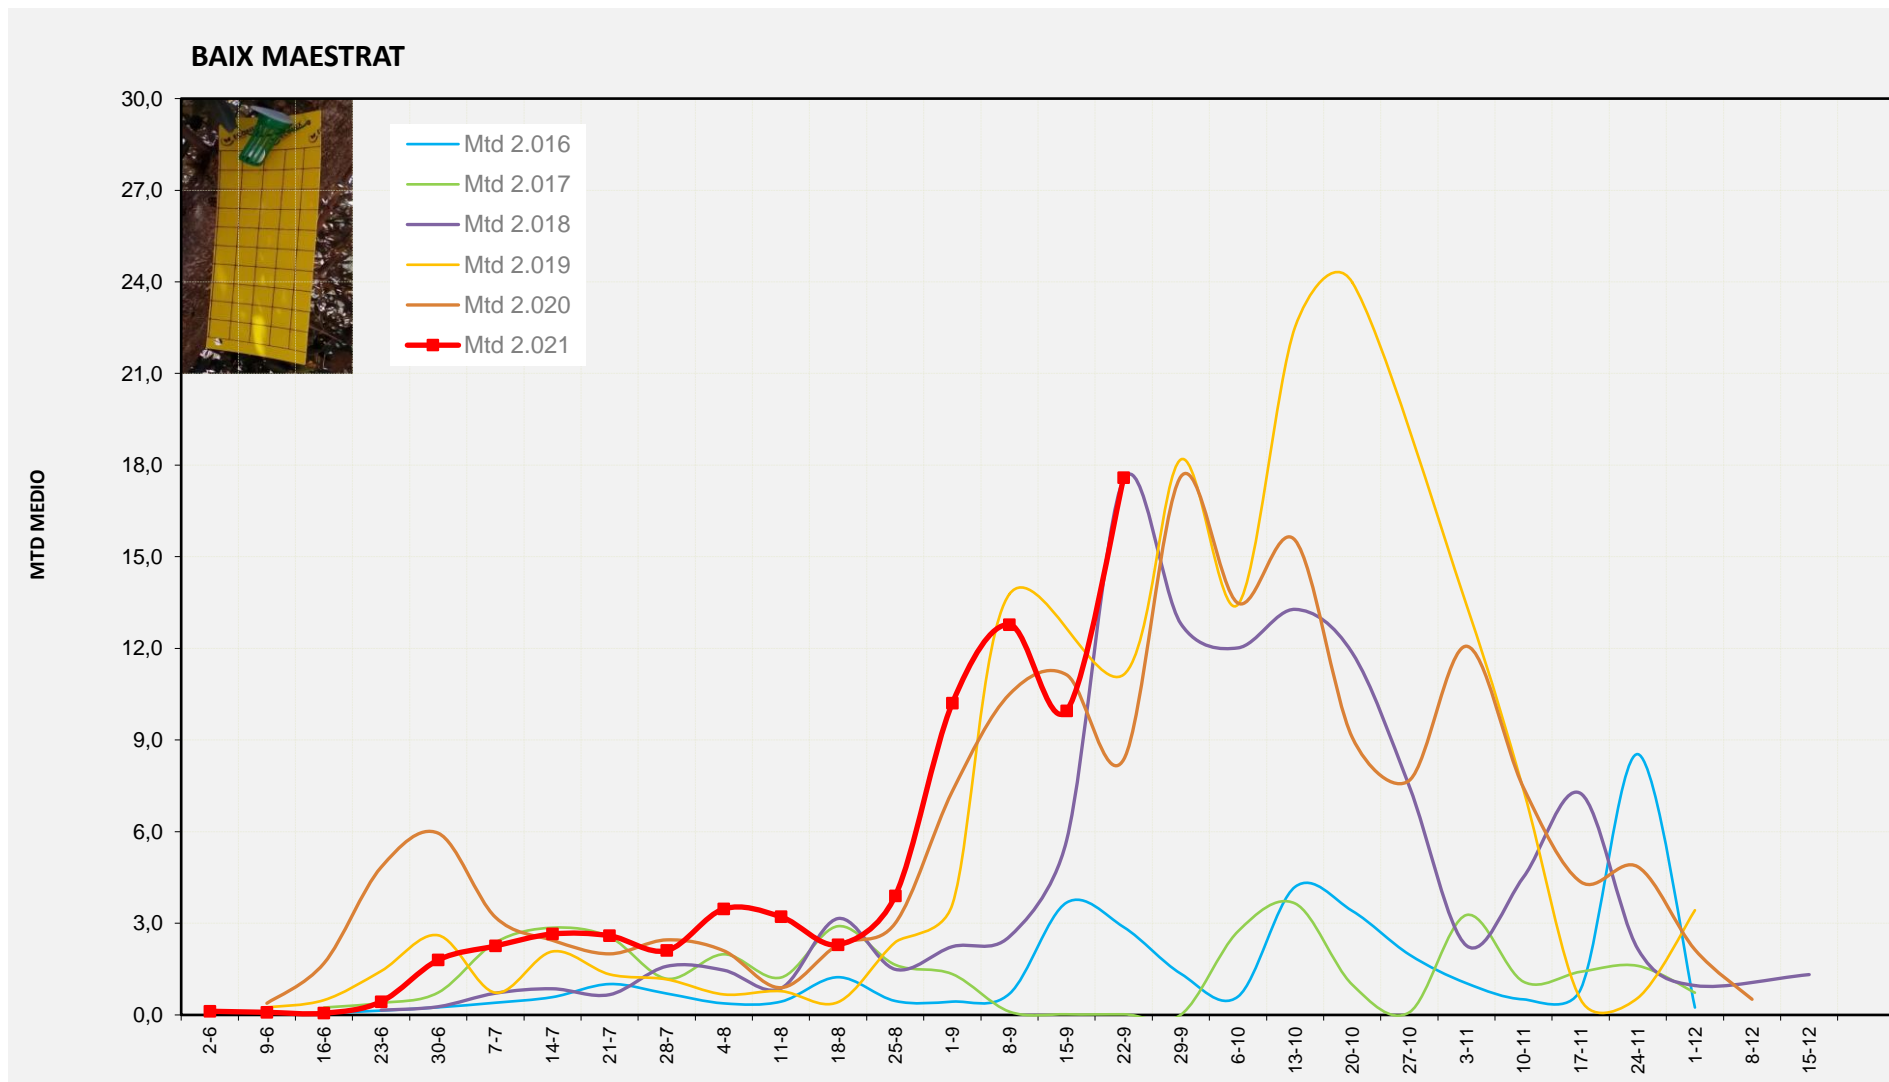

Setmana 38 BAIX MAESTRAT

Nº Trampes instal·lades: 20
% comptat última setmana: 100,00%

MTD MITJÀ

2.016	2,88
2.017	0,02
2.018	17,53
2.019	11,14
2.020	8,36
2.021	17,59

MTD: Mosques/Trampa/Dia