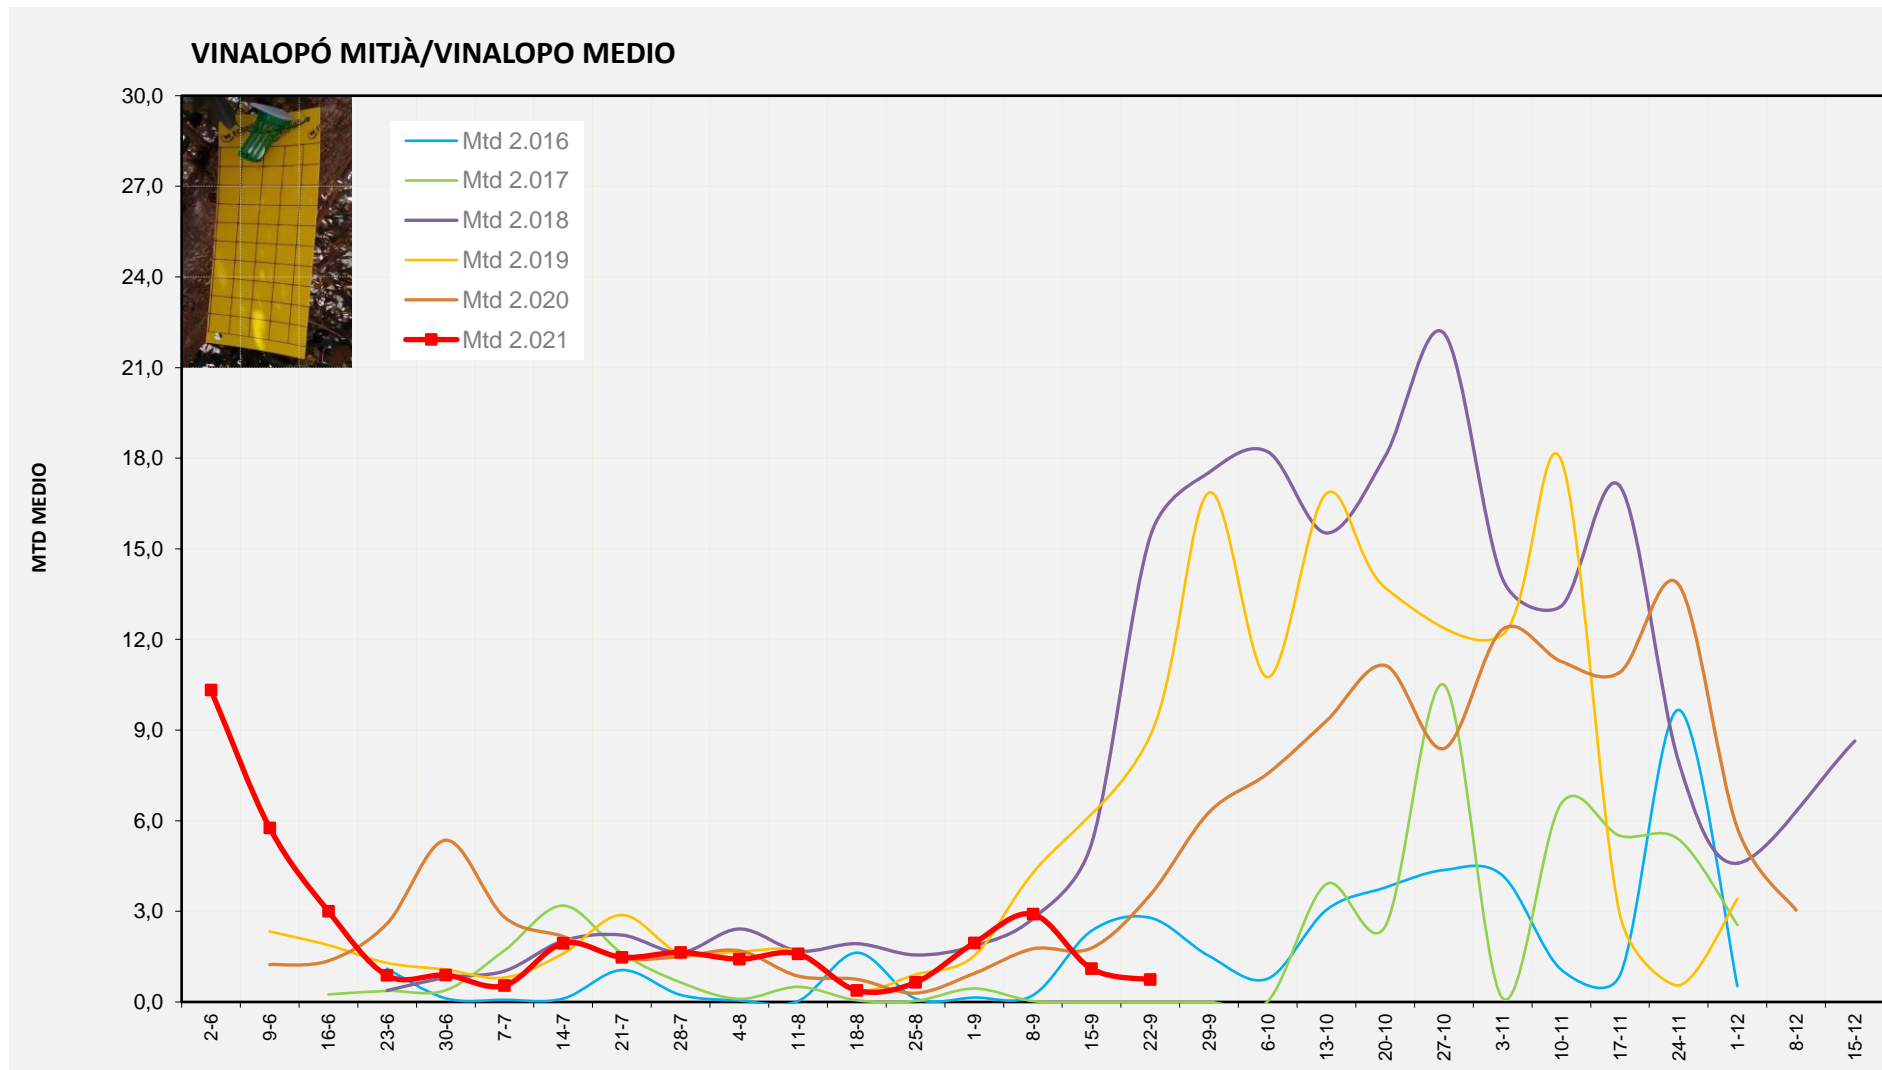

MTD: Mosques/Trampa/Dia

Setmana 38 VINALOPÓ MITJÀ

Nº Trampes instal·lades: 6
 % comptat última setmana: 100,00%

MTD MITJÀ	
2.016	2,79
2.017	0,00
2.018	15,42
2.019	8,82
2.020	3,55
2.021	0,74

MTD: Mosques/Trampa/Dia