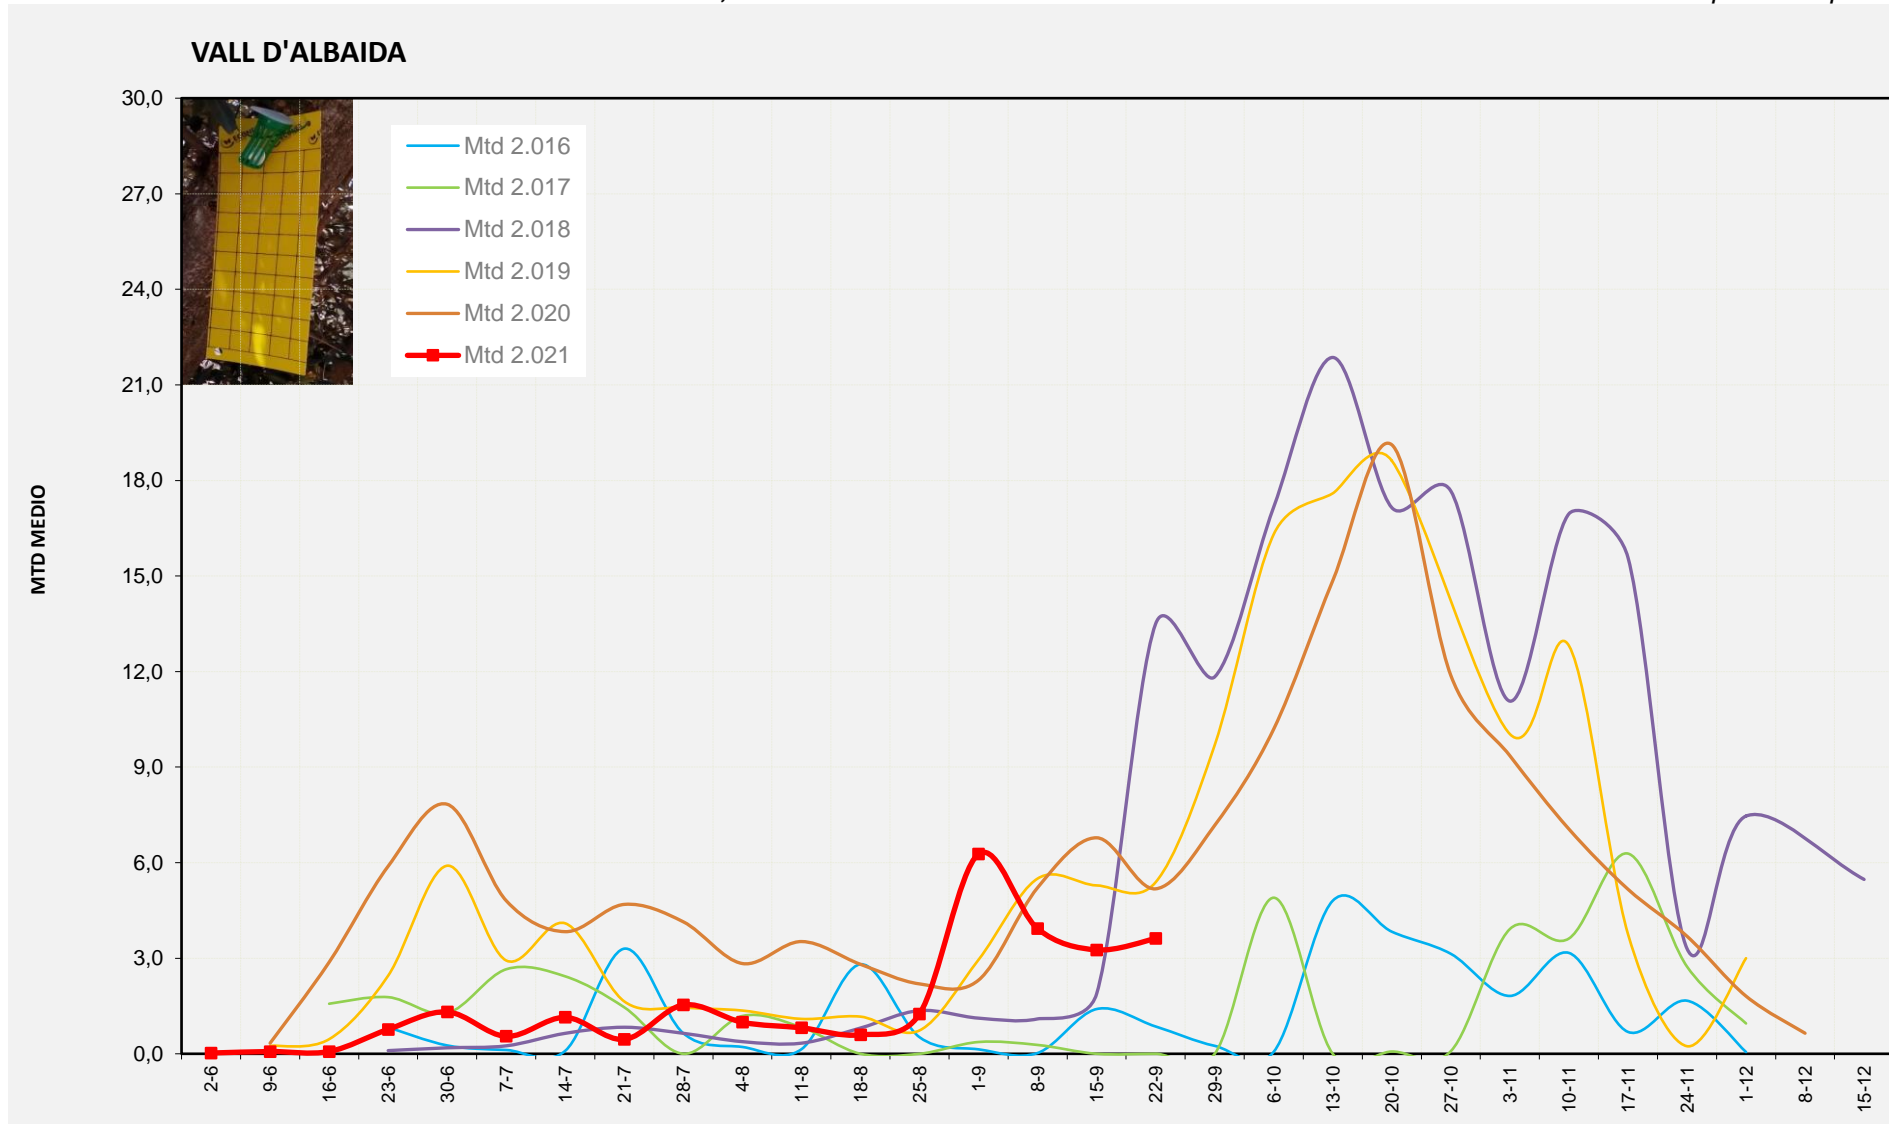

Setmana 38 VALL D'ALBAIDA

Nº Trampes instal·lades: 6
% comptat última setmana: 100,00%

MTD MITJÀ	
2.016	0,86
2.017	0,00
2.018	13,50
2.019	5,39
2.020	5,18
2.021	3,62

MTD: Mosques/Trampa/Dia