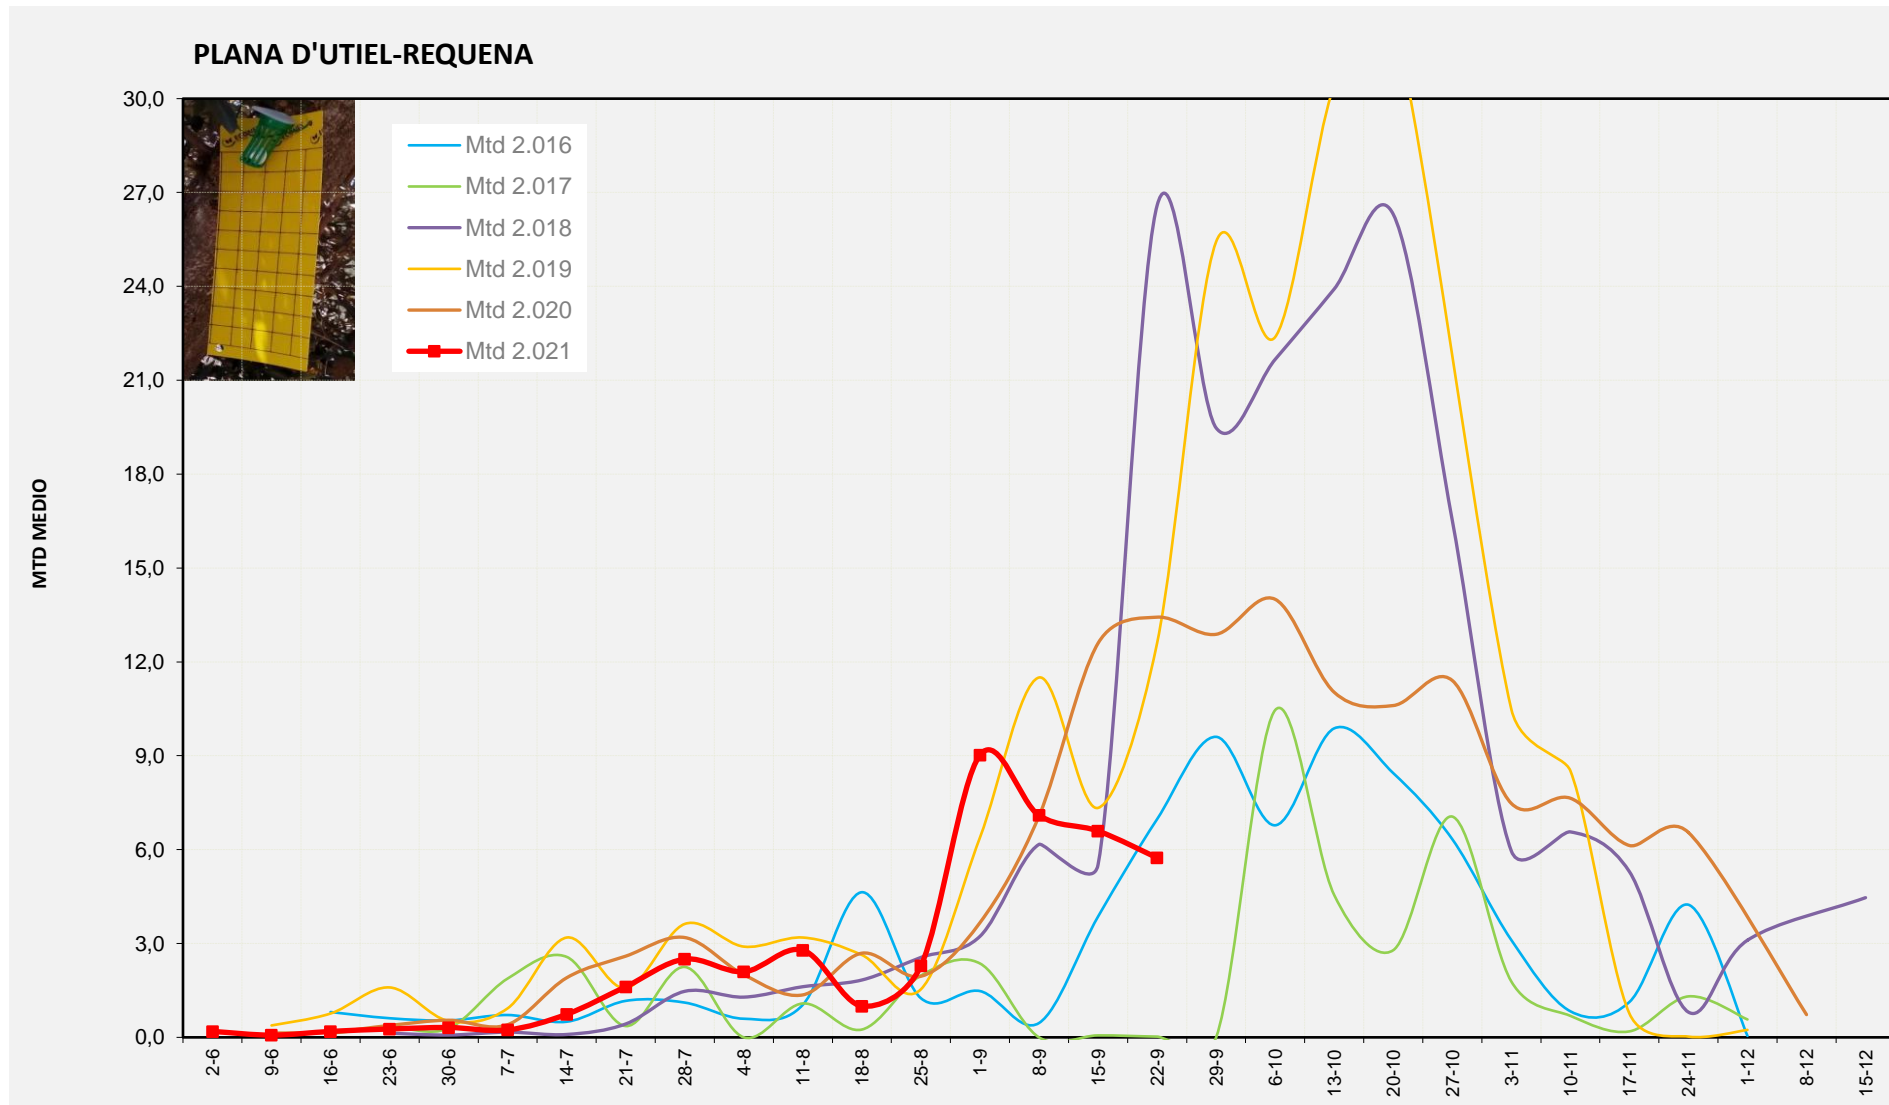

Setmana 38 PLANA D'UTIEL-REQUENA

Nº Trampes instal·lades: 6
% comptat última setmana: 100,00%

MTD MITJÀ	
2.016	6,97
2.017	0,02
2.018	26,58
2.019	12,60
2.020	13,43
2.021	5,74

MTD: Mosques/Trampa/Dia