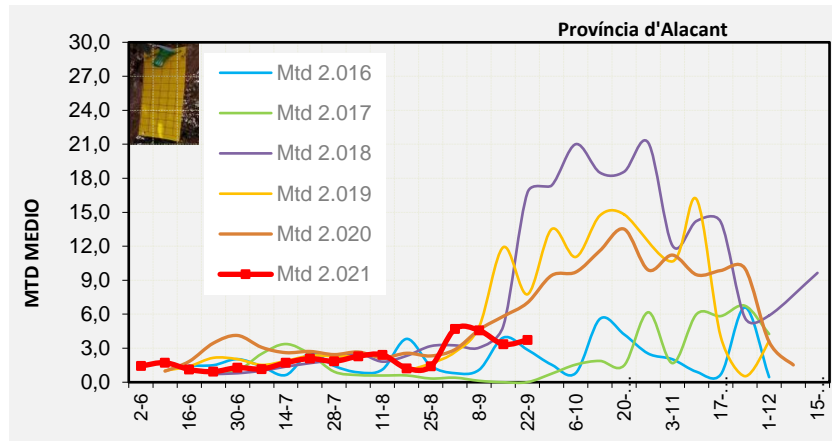

% comptat última setmana: 100,00%

% comptat última setmana: 100,00%