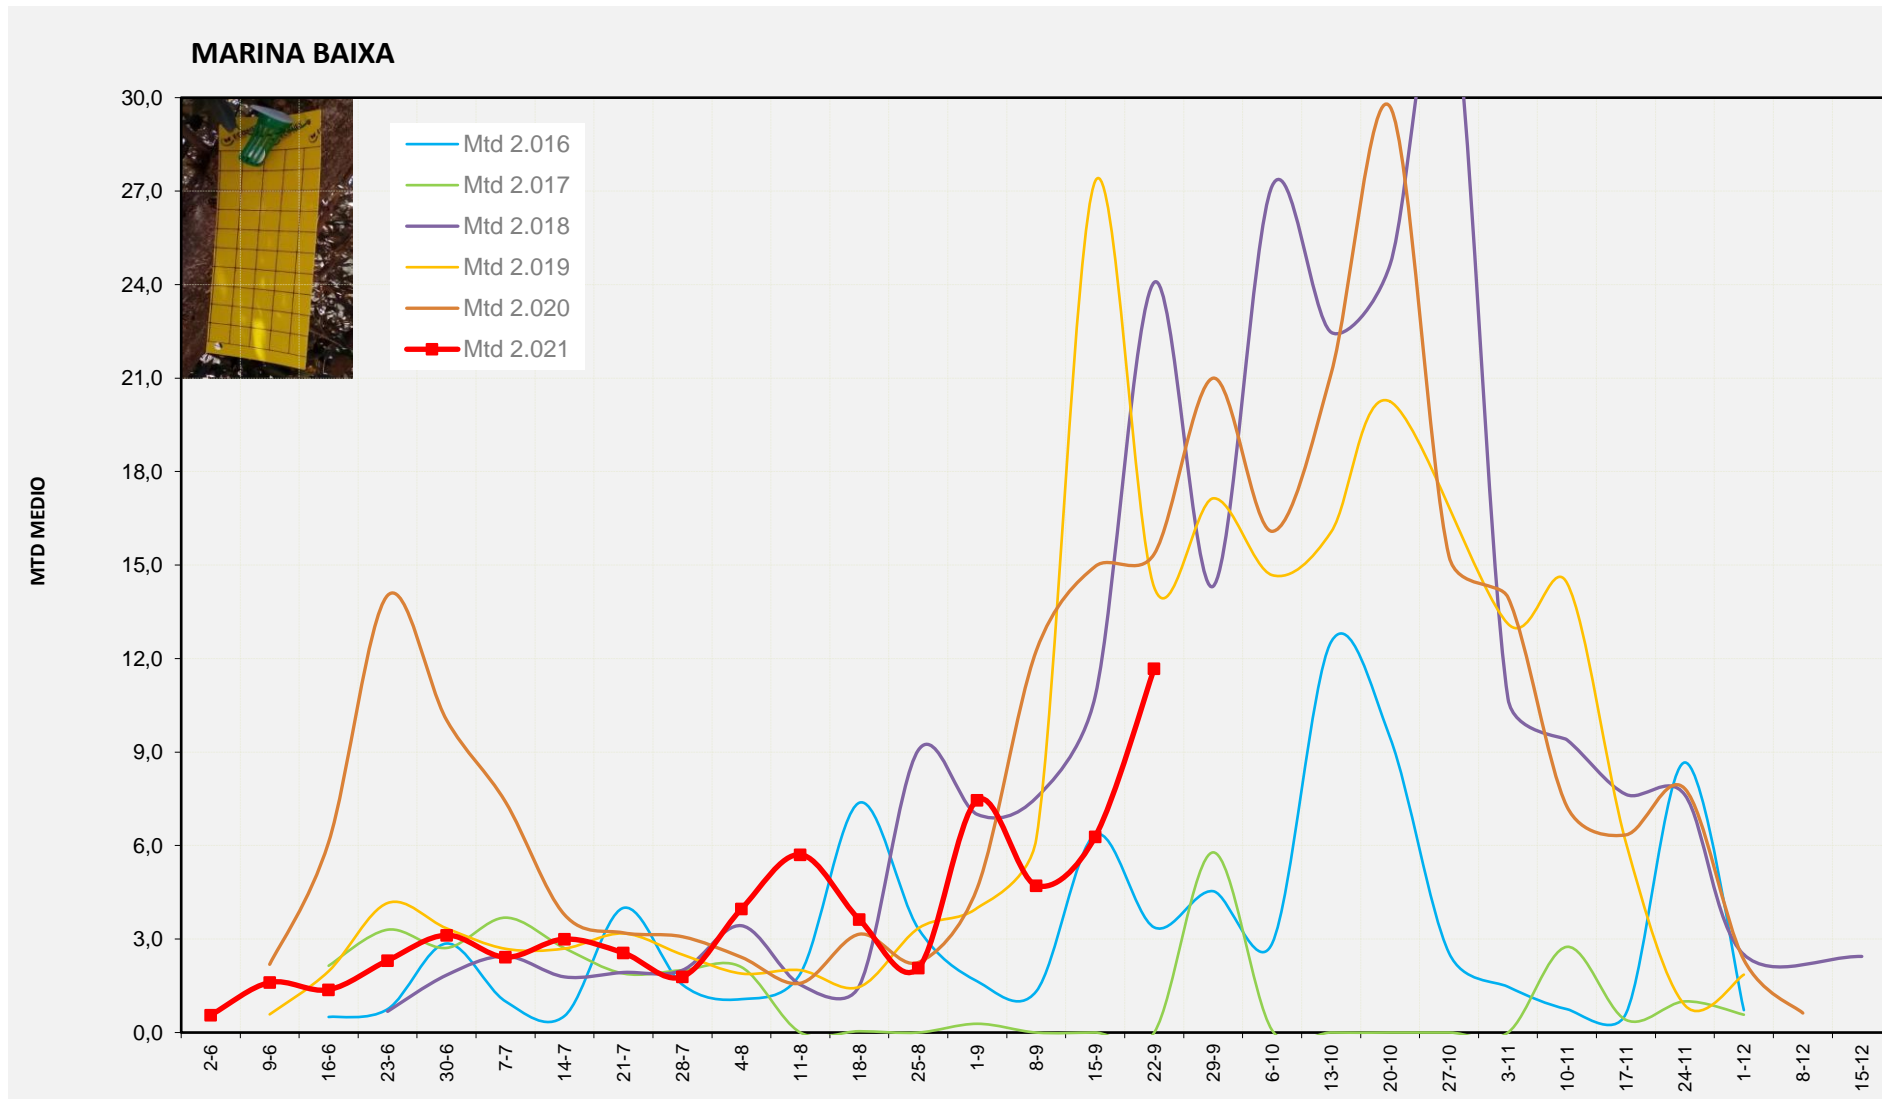

MTD: Mosques/Trampa/Dia

Setmana 38 MARINA BAIXA

Nº Trampes instal·lades: 4
 % comptat última setmana: 100,00%

MTD MITJÀ	
2.016	3,38
2.017	0,00
2.018	24,07
2.019	14,29
2.020	15,36
2.021	11,68

MTD: Mosques/Trampa/Dia