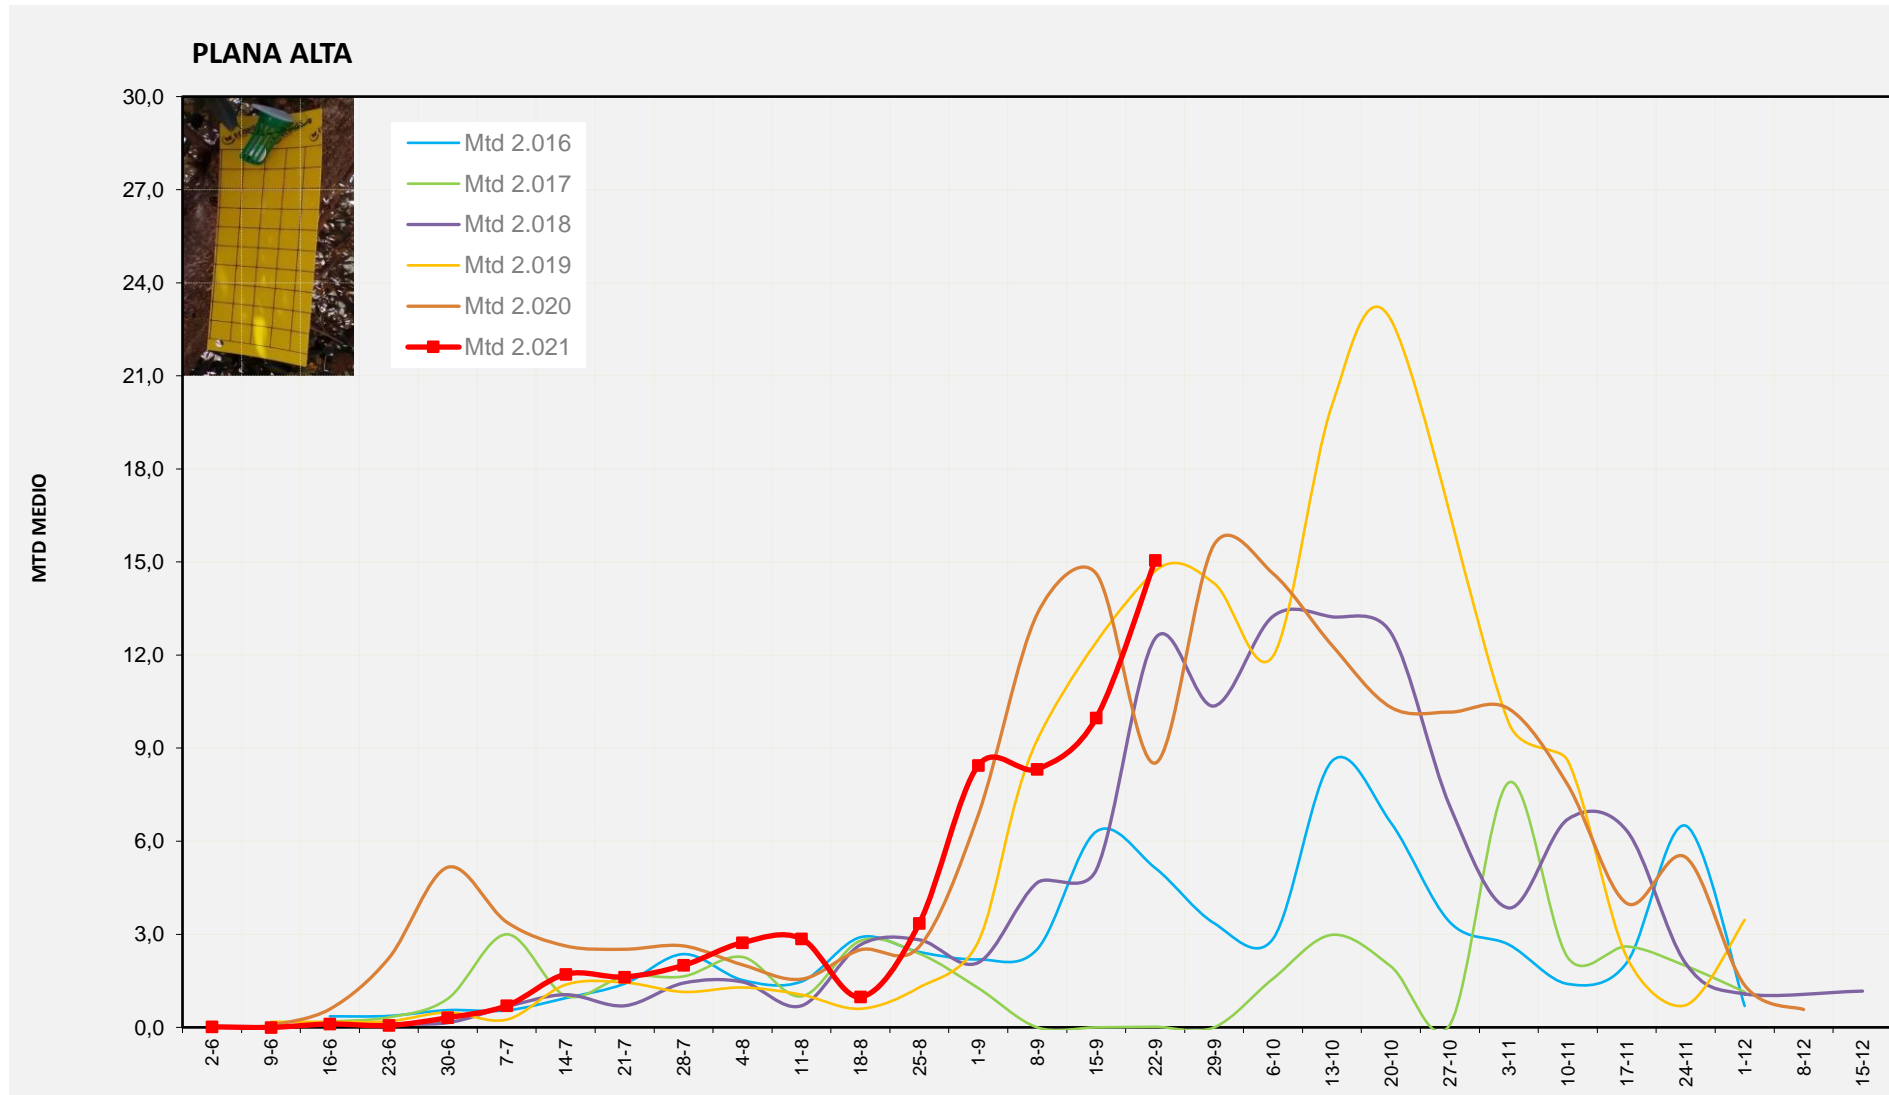

MTD: Mosques/Trampa/Dia

Setmana 38 PLANA ALTA

Nº Trampes instal·lades: 8
 % comptat última setmana: 100,00%

MTD MITJÀ	
2.016	5,14
2.017	0,02
2.018	12,54
2.019	14,71
2.020	8,52
2.021	15,05

MTD: Mosques/Trampa/Dia