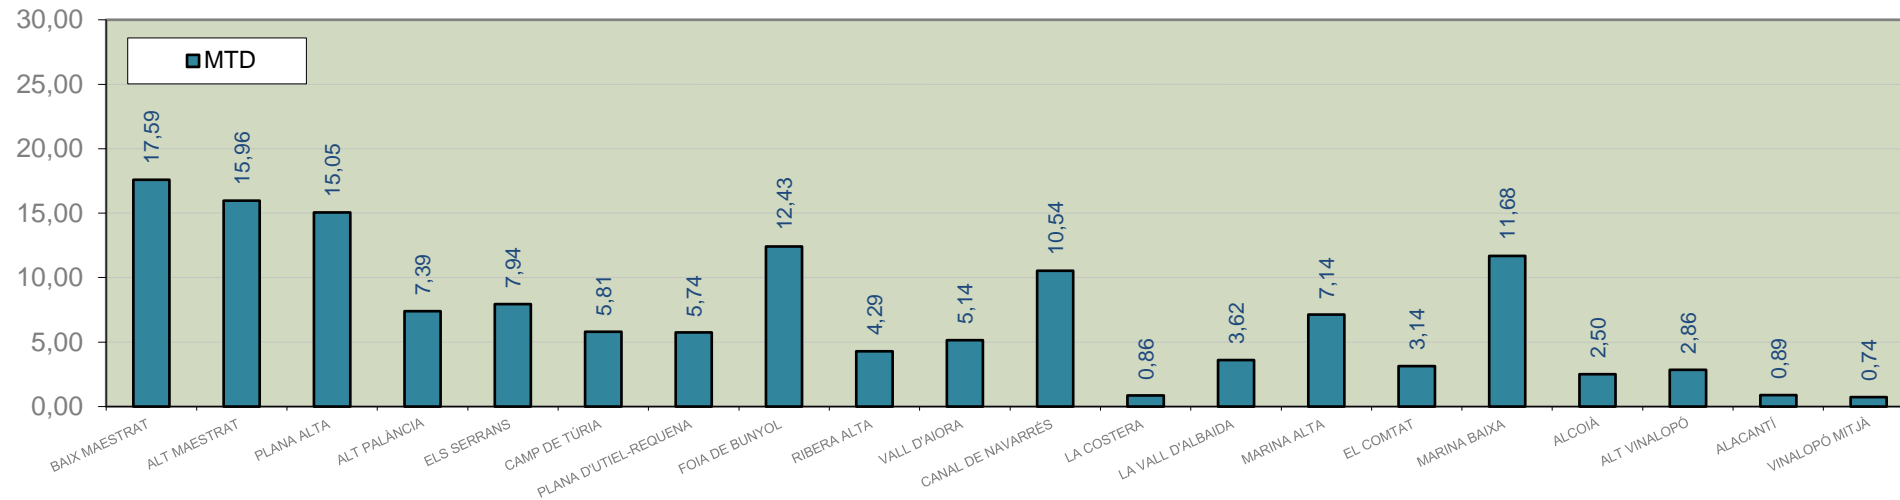

LA VALL D'ALBAIDA

ALACANT

MARINA ALTA

EL COMTAT

MARINA BAIXA

ALCOIÀ

ALT VINALOPÓ

ALACANTÍ

VINALOPÓ MITJÀ

Setmana 38 Resum per zones

MTD: Mosques/Trampa/Dia

MTD BACTROCERA OLEAE

% TRAMPES REVISADES

Setmana 38 Isomosques. Nivells poblacionals i tendència de la població silvestre

Nivell Poblacional Punts de control *Bactrocera oleae* 2.021

Tendència Punts de control *Bactrocera oleae* 2.021

Setmana 38 Corbes poblacionals províncies

	MTD mitjà		
	Castelló	València	Alacant
2.016	4,14	3,72	2,86
2.017	0,58	3,07	0,01
2.018	15,67	17,95	16,74
2.019	12,12	9,09	7,76
2.020	8,81	5,54	7,02
2.021	14,52	6,32	3,74