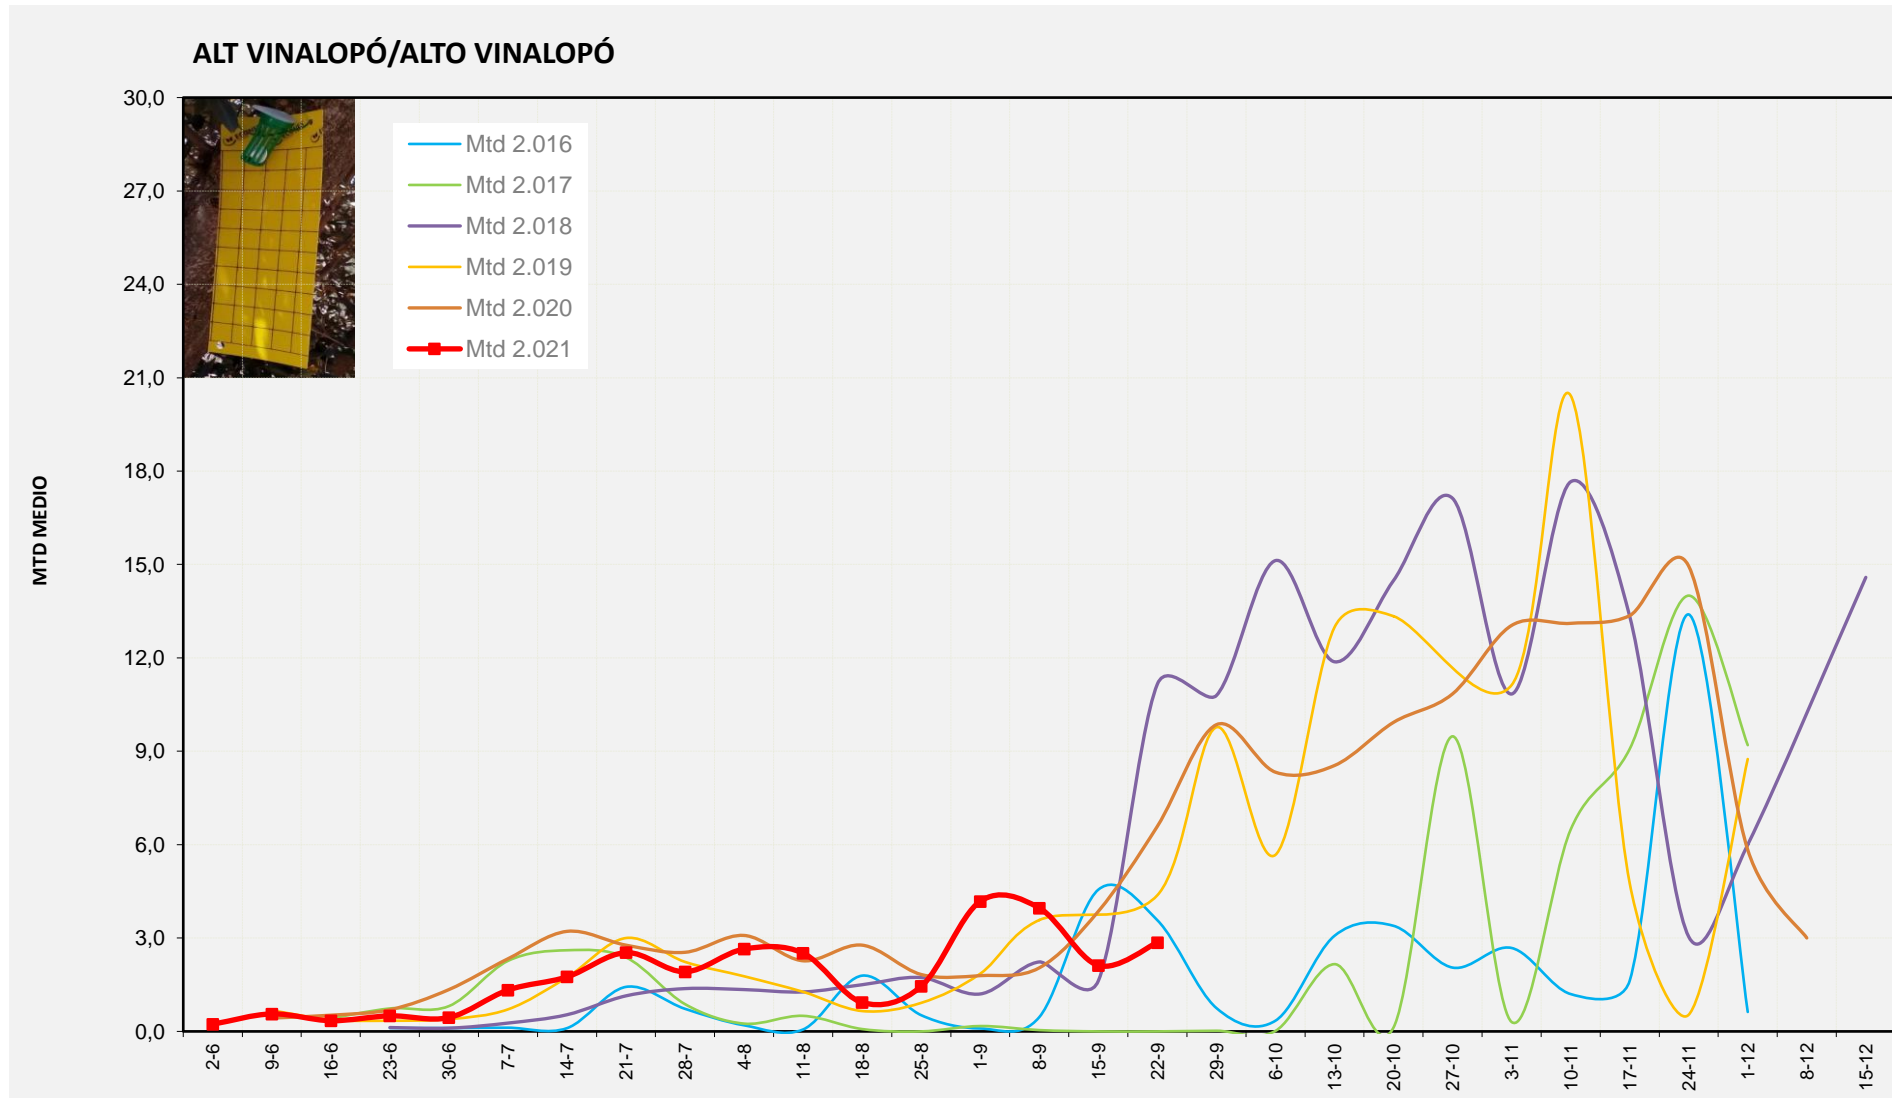

Setmana 38 ALT VINALOPÓ

Nº Trampes instal·lades: 8
% comptat última setmana: 100,00%

MTD MITJÀ

2.016	3,57
2.017	0,00
2.018	11,16
2.019	4,38
2.020	6,59
2.021	2,86

MTD: Mosques/Trampa/Dia