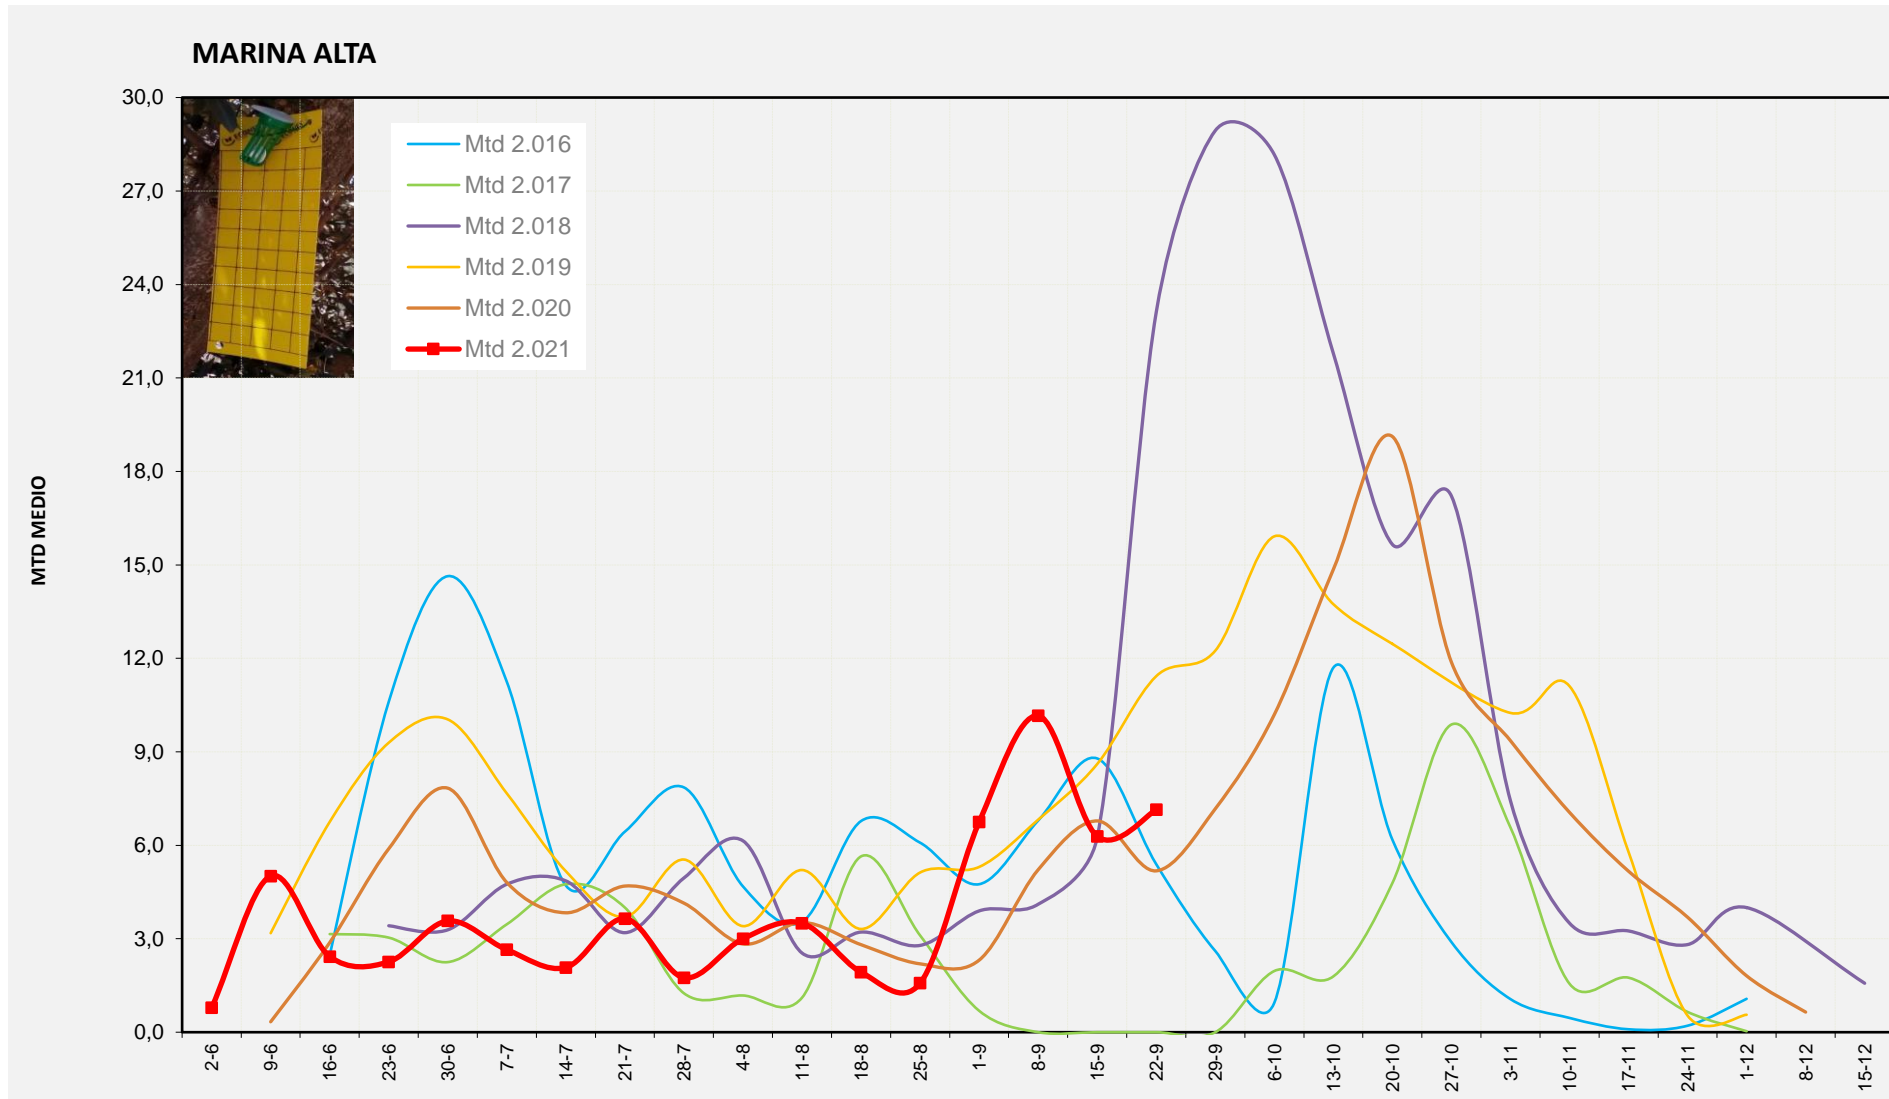

Setmana 38 MARINA ALTA

Nº Trampes instal·lades: 4
% comptat última setmana: 100,00%

MTD MITJÀ	
2.016	5,39
2.017	0,00
2.018	23,11
2.019	11,43
2.020	4,71
2.021	7,14

MTD: Mosques/Trampa/Dia