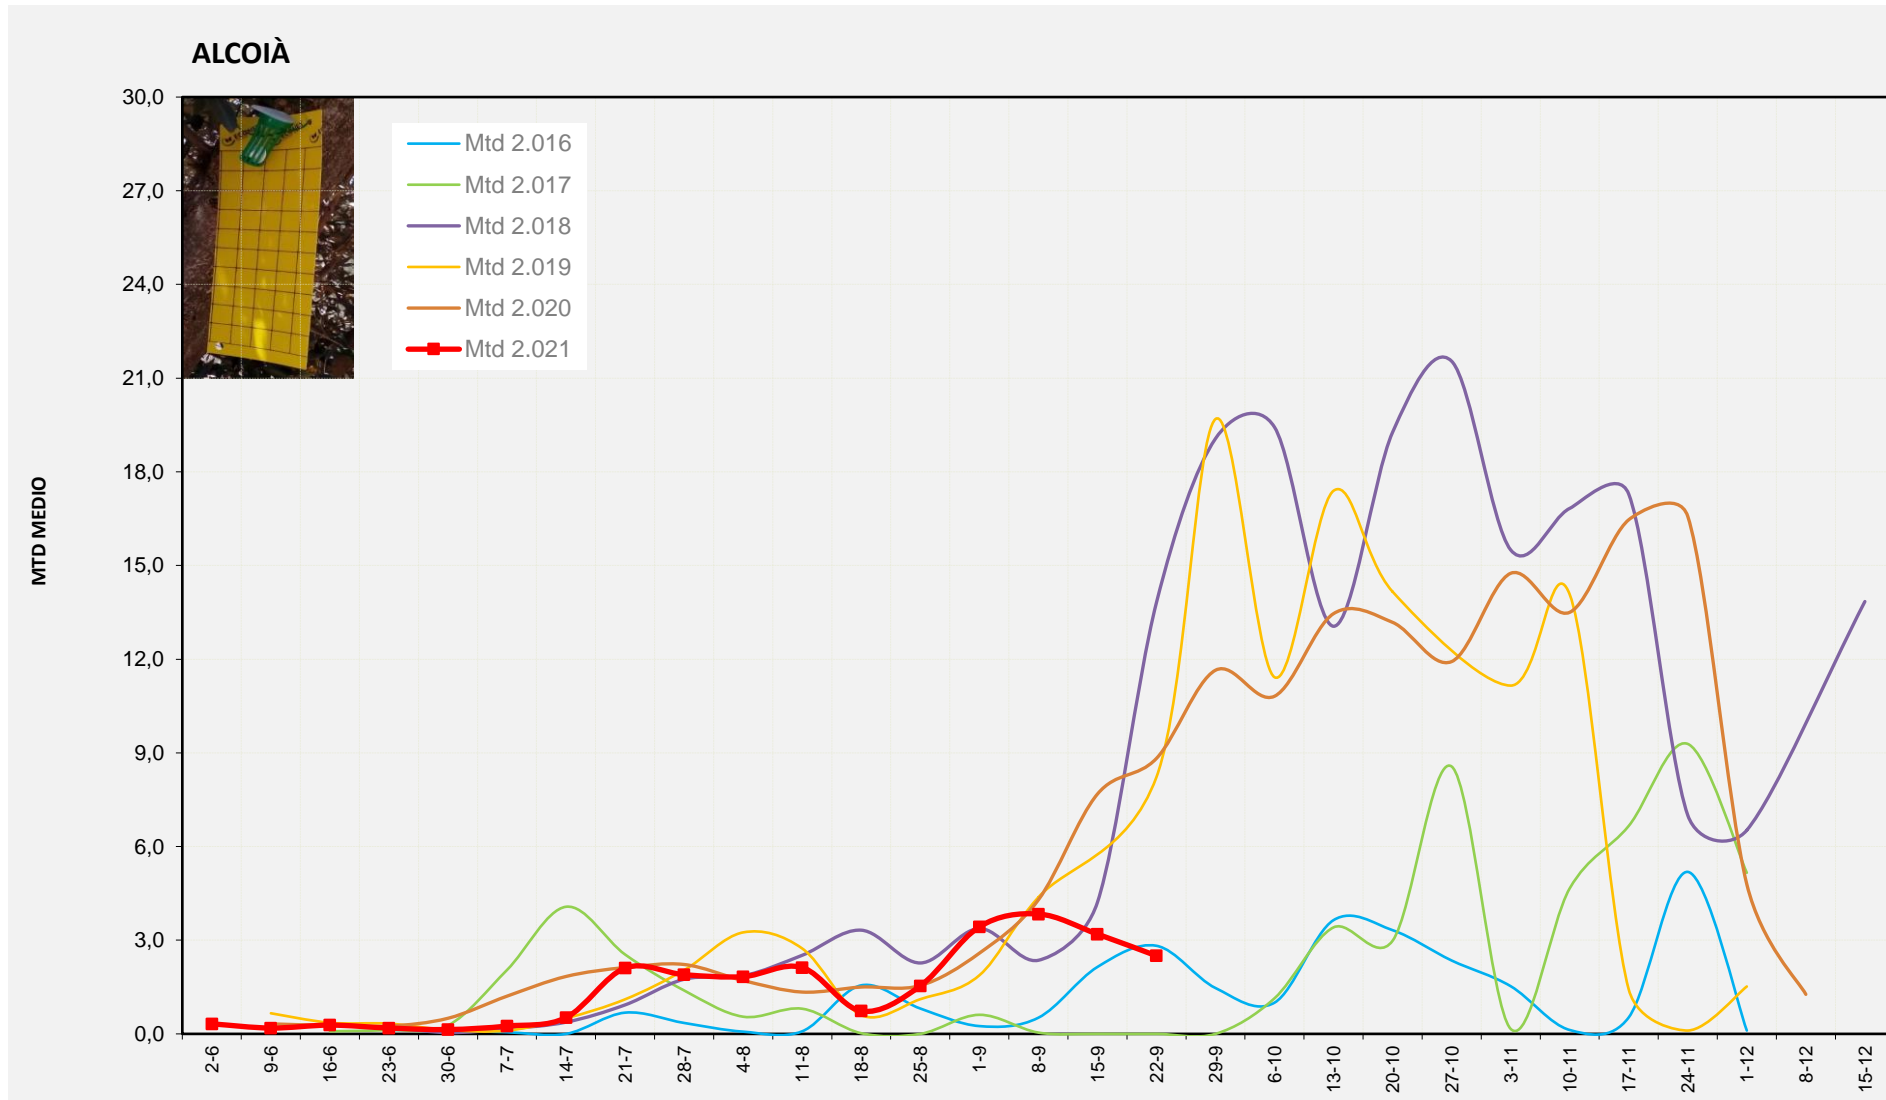

Setmana 38 ALCOIÀ

Nº Trampes instal·lades: 8
% comptat última setmana: 100,00%

MTD MITJÀ

2.016	2,82
2.017	0,00
2.018	13,81
2.019	8,22
2.020	8,82
2.021	2,50

MTD: Mosques/Trampa/Dia