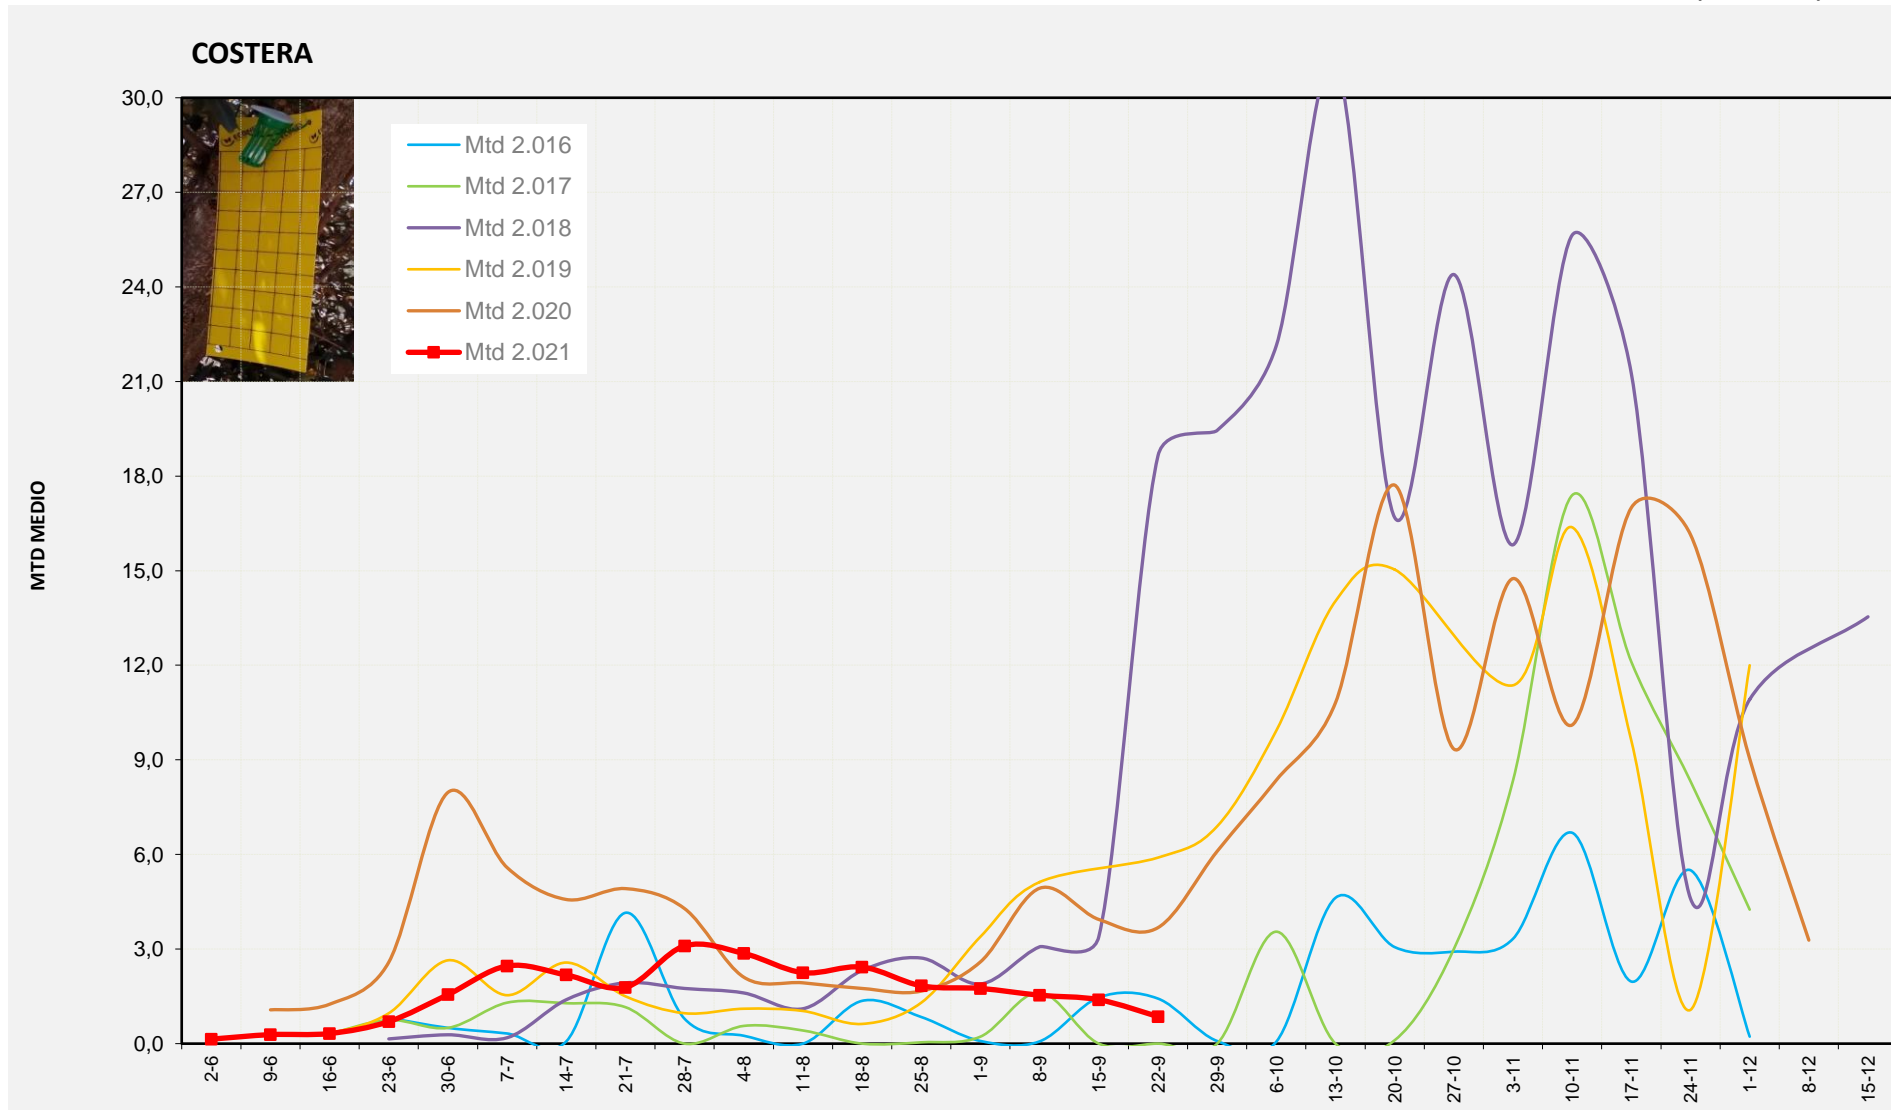

Setmana 38 COSTERA

Nº Trampes instal·lades: 4
% comptat última setmana: 100,00%

MTD MITJÀ

2.016	1,43
2.017	0,00
2.018	18,64
2.019	5,90
2.020	3,68
2.021	0,86

MTD: Mosques/Trampa/Dia