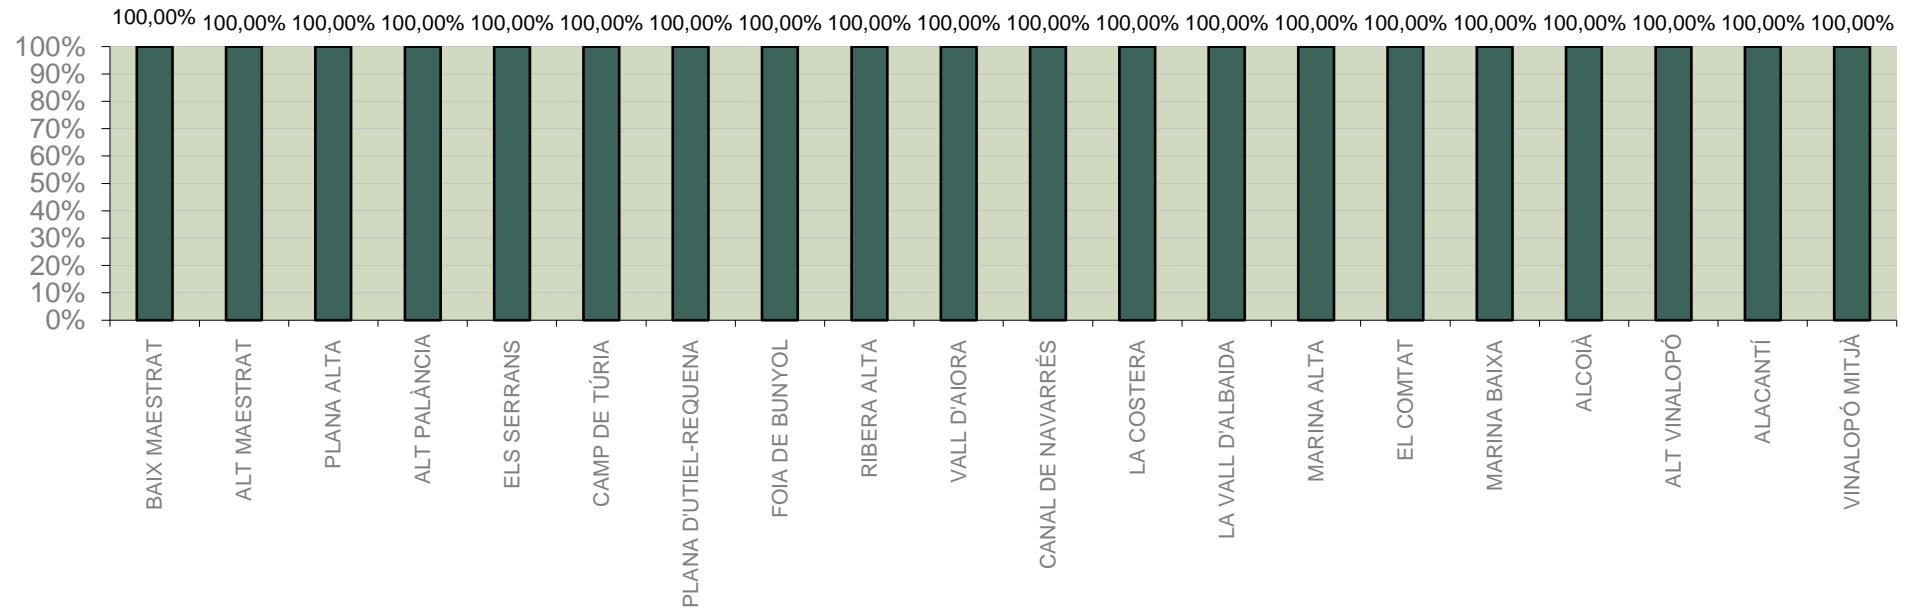

LA VALL D'ALBAIDA

ALACANT

MARINA ALTA

EL COMTAT

MARINA BAIXA

ALCOIÀ

ALT VINALOPÓ

ALACANTÍ

VINALOPÓ MITJÀ

Setmana 38 Resum per zones

MTD: Mosques/Trampa/Dia

MTD BACTROCERA OLEAE

% TRAMPES REVISADES

Setmana 38 Isomosques. Nivells poblacionals i tendència de la població silvestre

Nivell Poblacional Punts de control *Bactrocera oleae* 2.021

Tendència Punts de control *Bactrocera oleae* 2.021

Setmana 38 Corbes poblacionals províncies

	MTD mitjà		
	Castelló	València	Alacant
2.016	4,14	3,72	2,86
2.017	0,58	3,07	0,01
2.018	15,67	17,95	16,74
2.019	12,12	9,09	7,76
2.020	8,81	5,54	7,02
2.021	14,52	6,32	3,74