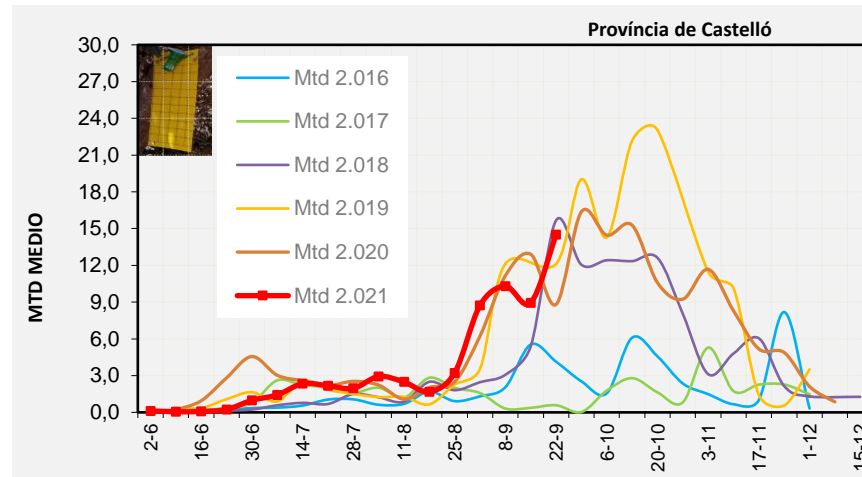

VINALOPÓ MITJÀ

Setmana 38 Resum per zones

MTD: Mosques/Trampa/Dia

MTD BACTROCERA OLEAE

% TRAMPES REVISADES

Setmana 38 Isomosques. Nivells poblacionals i tendència de la població silvestre

Nivell Poblacional Punts de control *Bactrocera oleae* 2.021

Tendència Punts de control *Bactrocera oleae* 2.021

Setmana 38 Corbes poblacionals províncies

	MTD mitjà		
	Castelló	València	Alacant
2.016	4,14	3,72	2,86
2.017	0,58	3,07	0,01
2.018	15,67	17,95	16,74
2.019	12,12	9,09	7,76
2.020	8,81	5,54	7,02
2.021	14,52	6,32	3,74

% comptat última setmana: 100,00%

MTD: Mosques/Trampa/Dia

% comptat última setmana: 100,00%

% comptat última setmana: 100,00%

Setmana 38 BAIX MAESTRAT

Nº Trampes instal·lades: 20
 % comptat última setmana: 100,00%