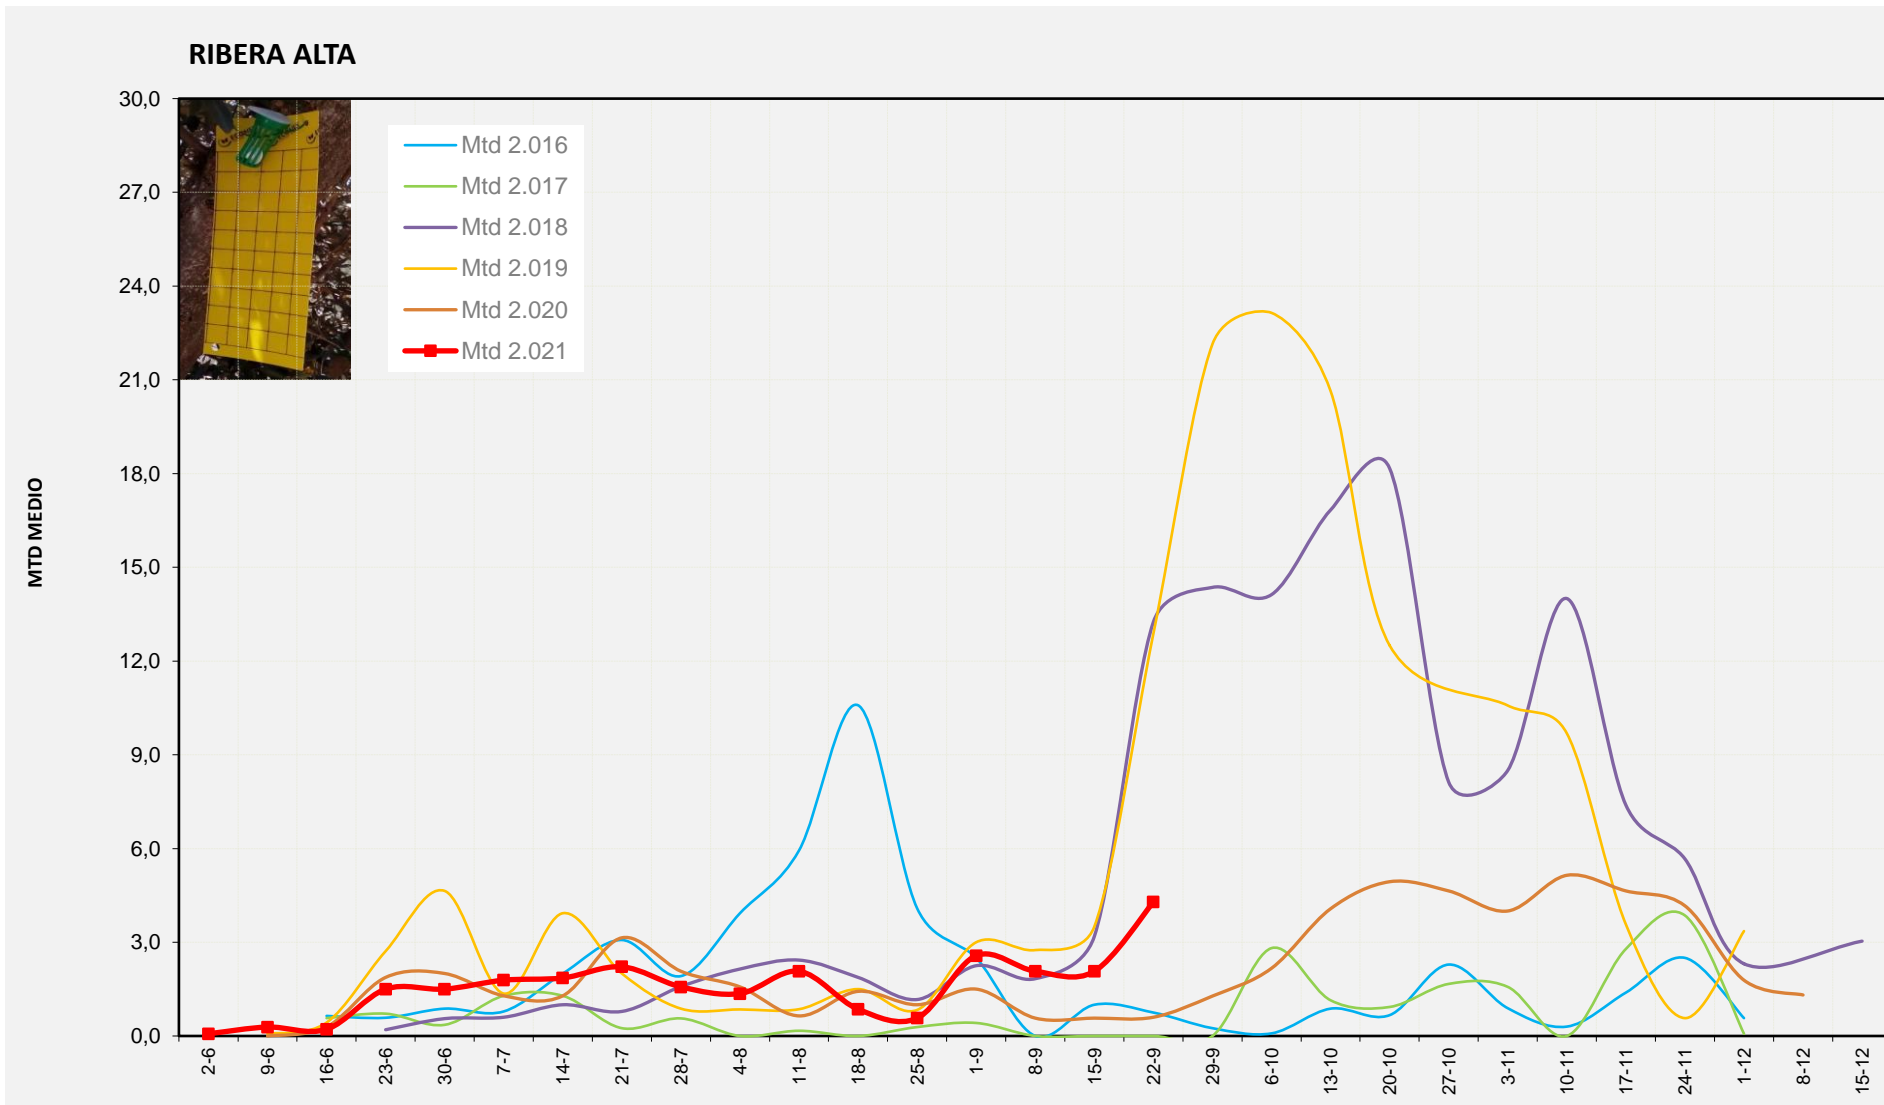

Setmana 38 RIBERA ALTA

Nº Trampes instal·lades: 2
% comptat última setmana: 100,00%

MTD MITJÀ	
2.016	0,75
2.017	0,00
2.018	13,25
2.019	12,88
2.020	0,60
2.021	4,29

MTD: Mosques/Trampa/Dia