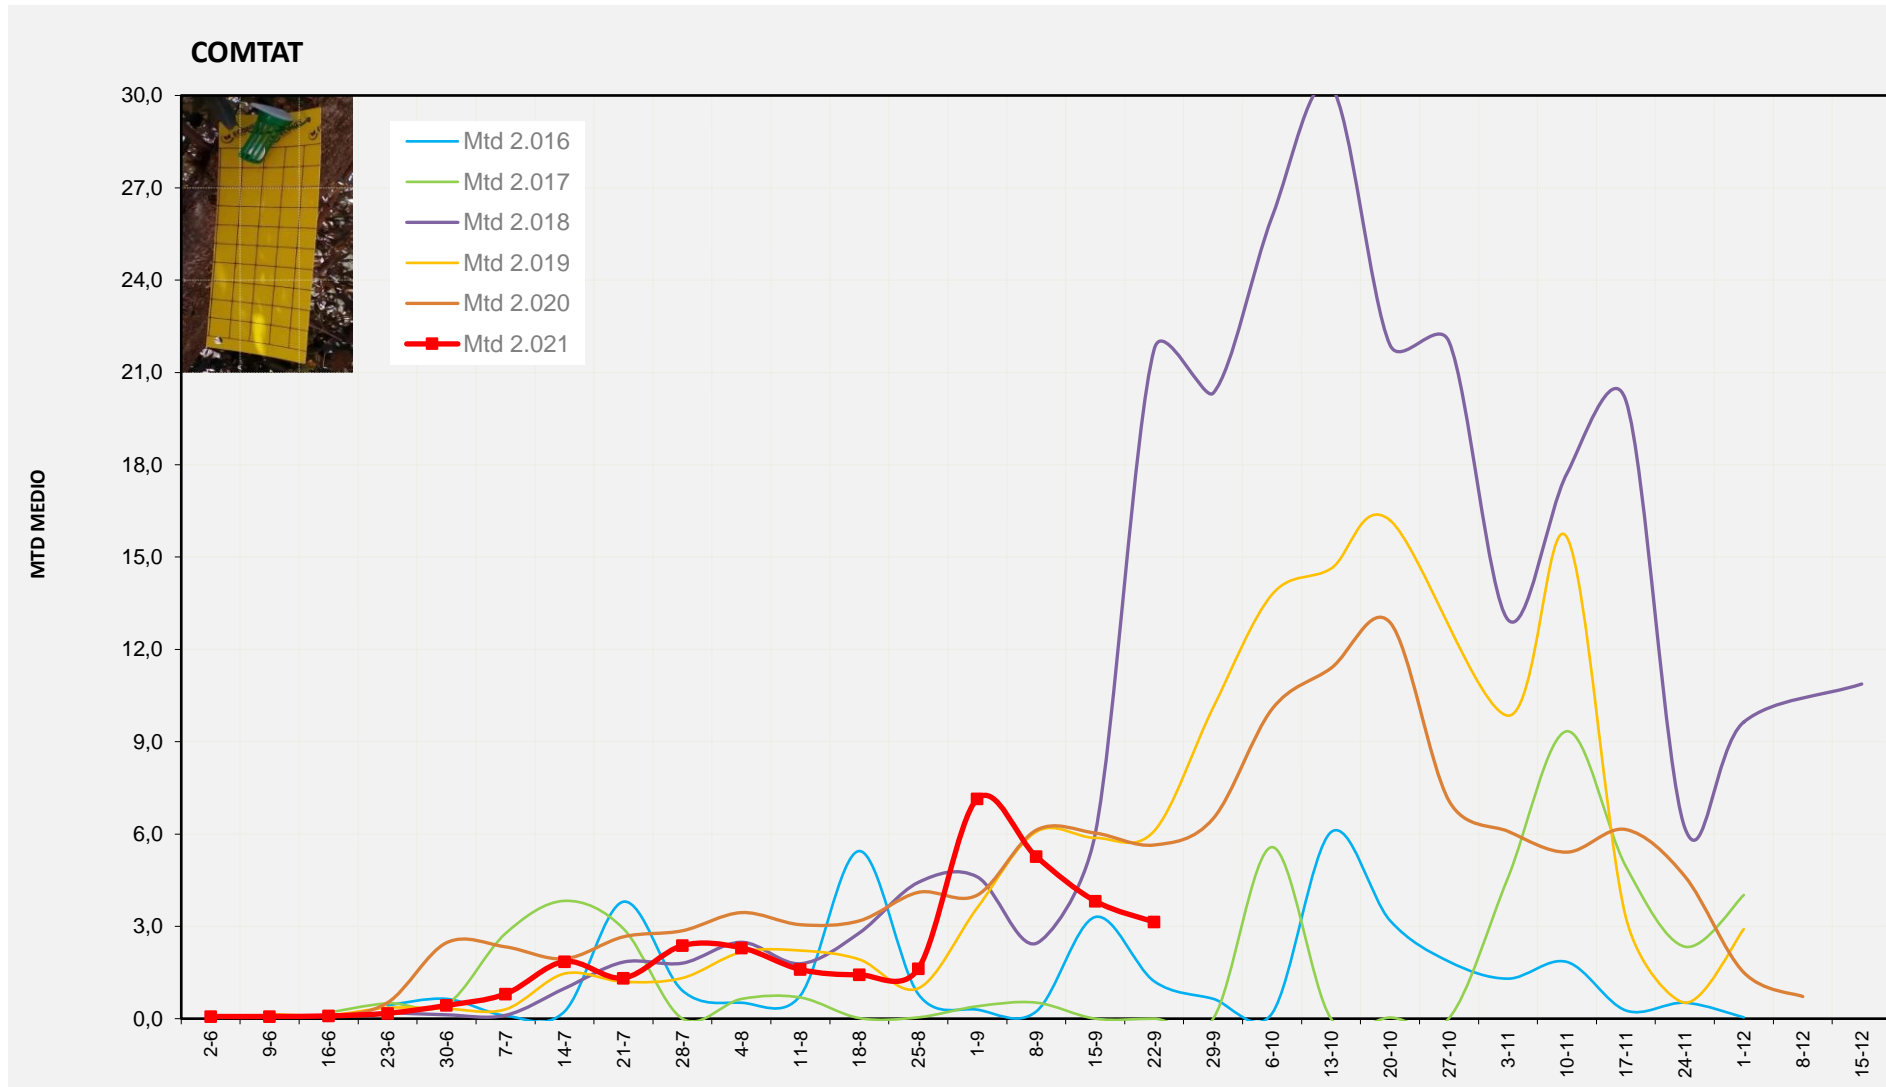

Setmana 38 COMTAT

Nº Trampes instal·lades: 8
% comptat última setmana: 100,00%

MTD MITJÀ

2.016	1,21
2.017	0,00
2.018	21,75
2.019	6,10
2.020	5,64
2.021	3,14

MTD: Mosques/Trampa/Dia