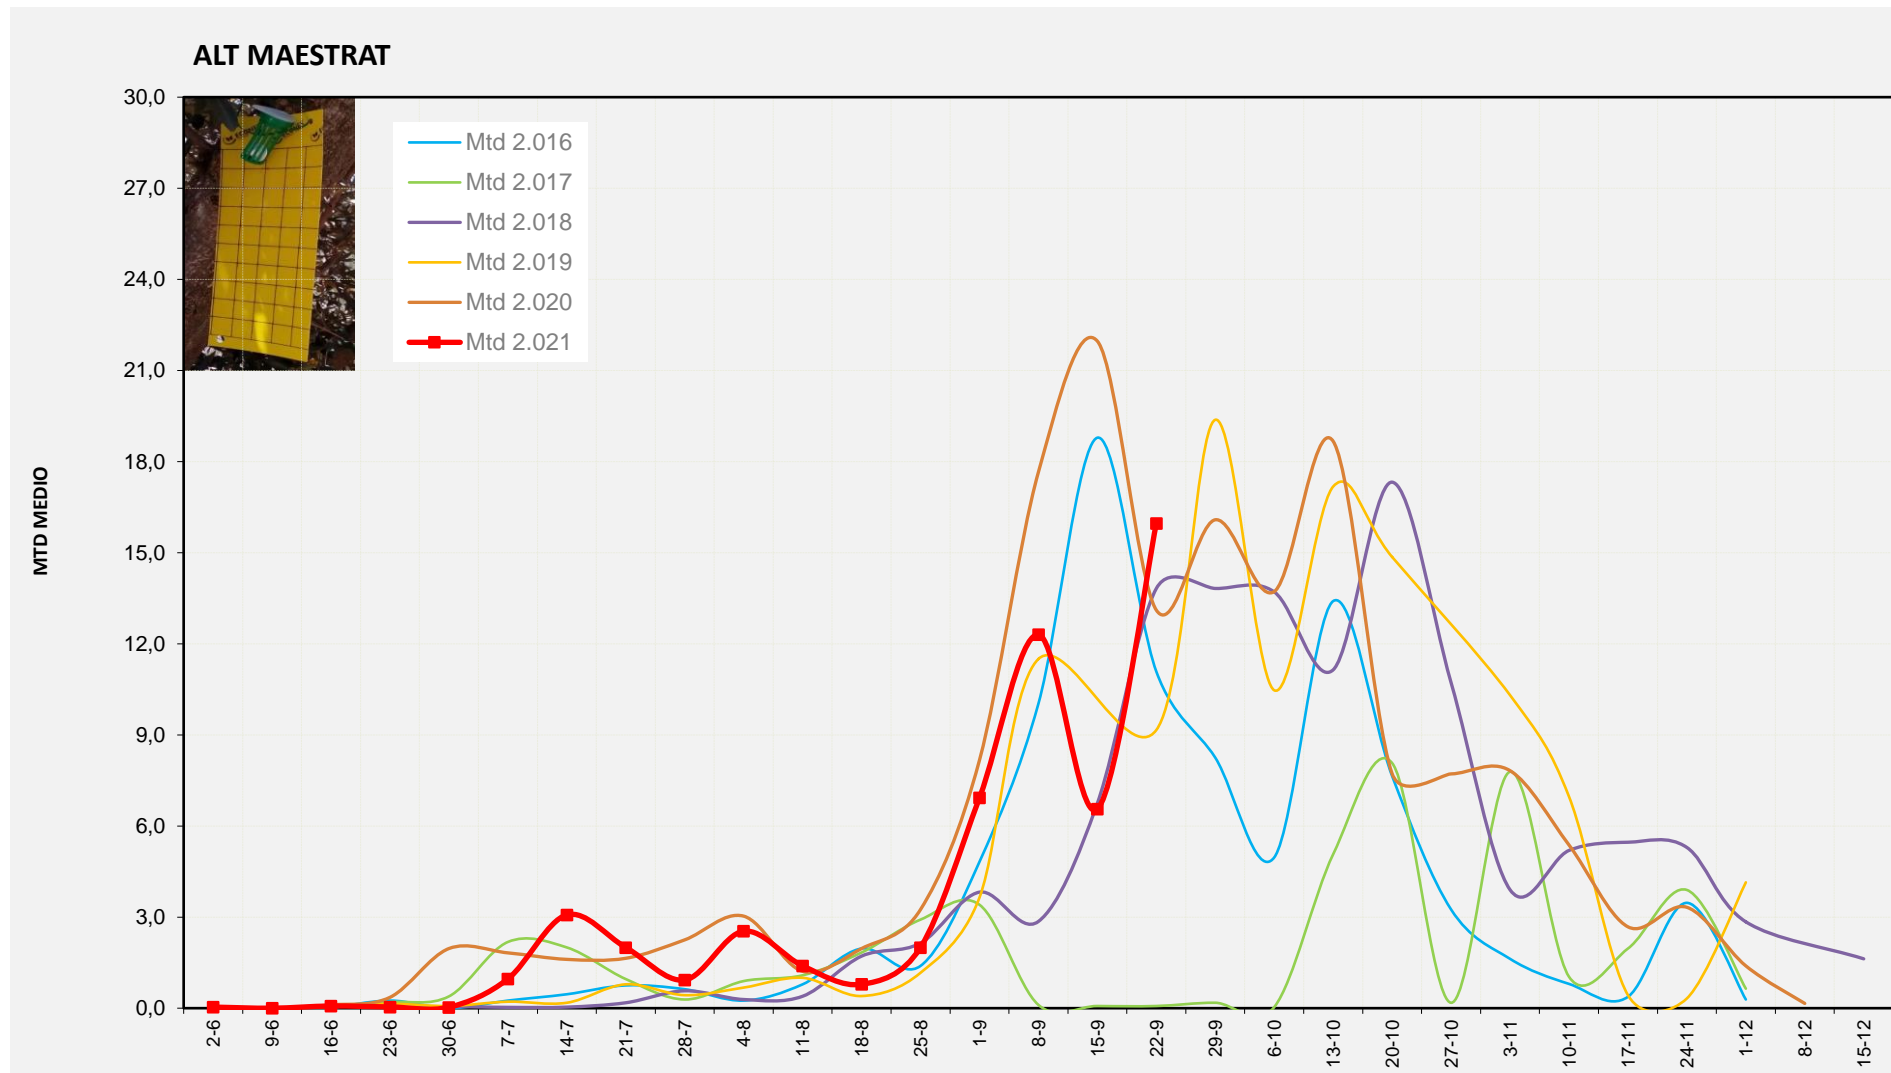

Setmana 38 ALT MAESTRAT

Nº Trampes instal·lades: 4

% comptat última setmana: 100,00%

MTD MITJÀ

2.016	11,08
2.017	0,07
2.018	13,82
2.019	9,16
2.020	13,11
2.021	15,96

MTD: Mosques/Trampa/Dia