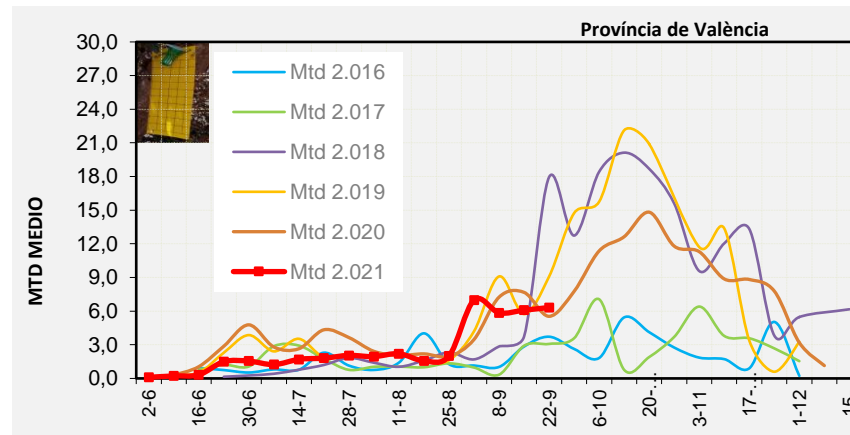

% comptat última setmana: 100,00%

% comptat última setmana: 100,00%