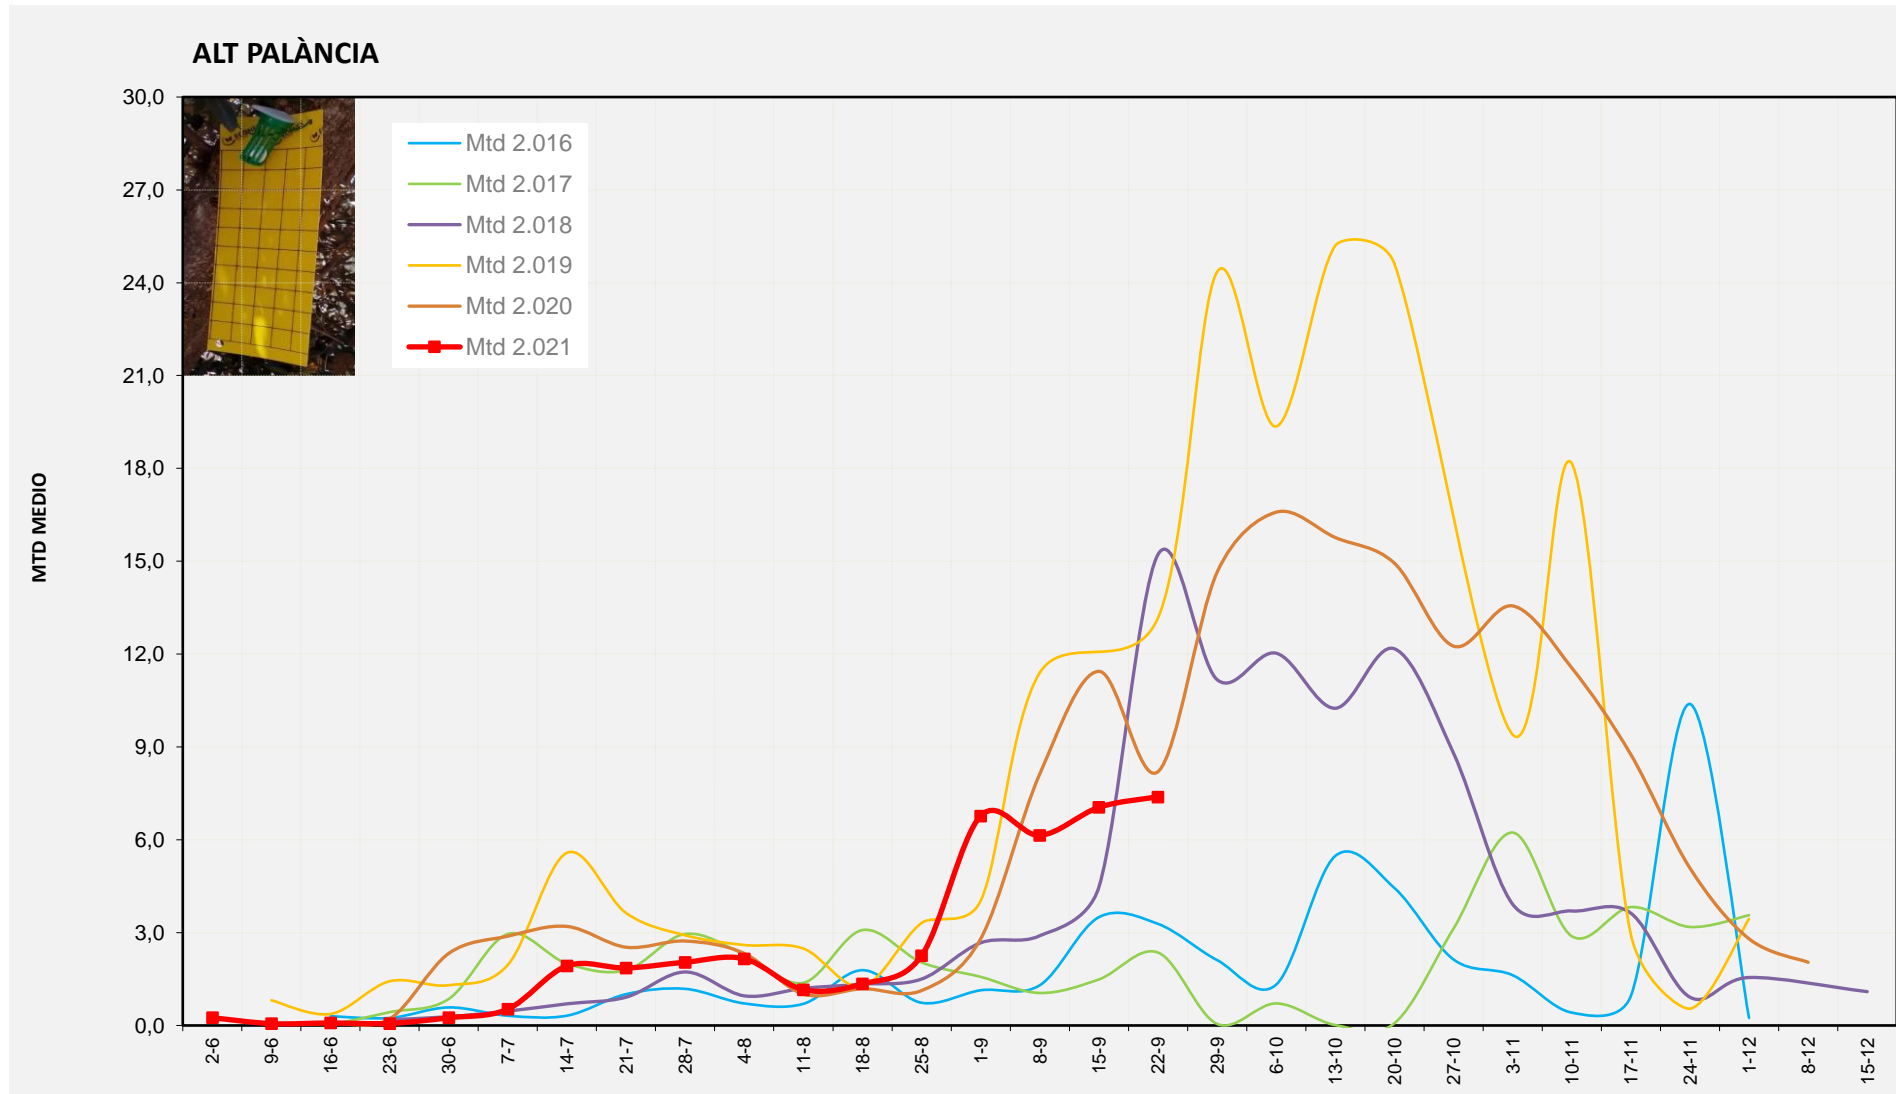

Setmana 38 ALT PALÀNCIA

Nº Trampes instal·lades: 10
% comptat última setmana: 100,00%

MTD MITJÀ	
2.016	3,28
2.017	2,36
2.018	15,22
2.019	13,17
2.020	8,20
2.021	7,39

MTD: Mosques/Trampa/Dia