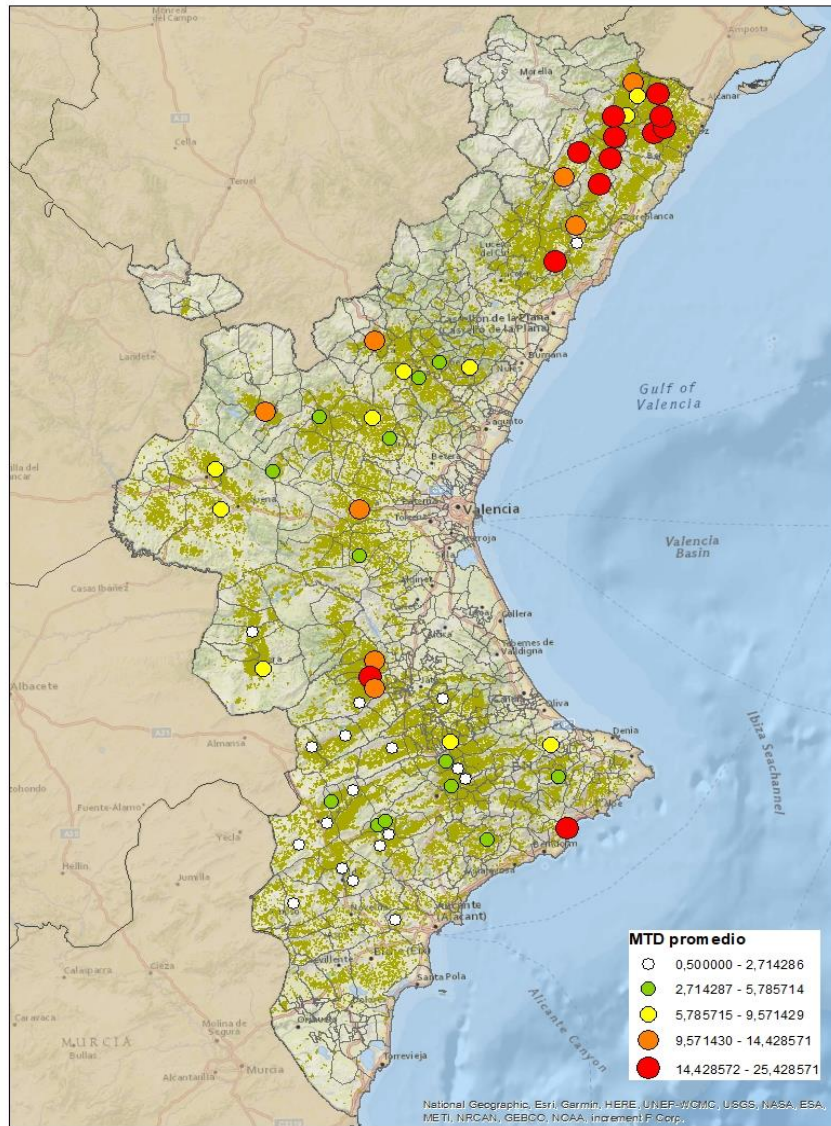

LA VALL D'ALBAIDA

ALACANT

MARINA ALTA

EL COMTAT

MARINA BAIXA

ALCOIÀ

ALT VINALOPÓ

ALACANTÍ

VINALOPÓ MITJÀ

Setmana 38 Resum per zones

MTD: Mosques/Trampa/Dia

MTD BACTROCERA OLEAE

% TRAMPES REVISADES

Setmana 38 Isomosques. Nivells poblacionals i tendència de la població silvestre

Nivell Poblacional Punts de control *Bactrocera oleae* 2.021

Tendència Punts de control *Bactrocera oleae* 2.021

Setmana 38 Corbes poblacionals províncies

	MTD mitjà		
	Castelló	València	Alacant
2.016	4,14	3,72	2,86
2.017	0,58	3,07	0,01
2.018	15,67	17,95	16,74
2.019	12,12	9,09	7,76
2.020	8,81	5,54	7,02
2.021	14,52	6,32	3,74