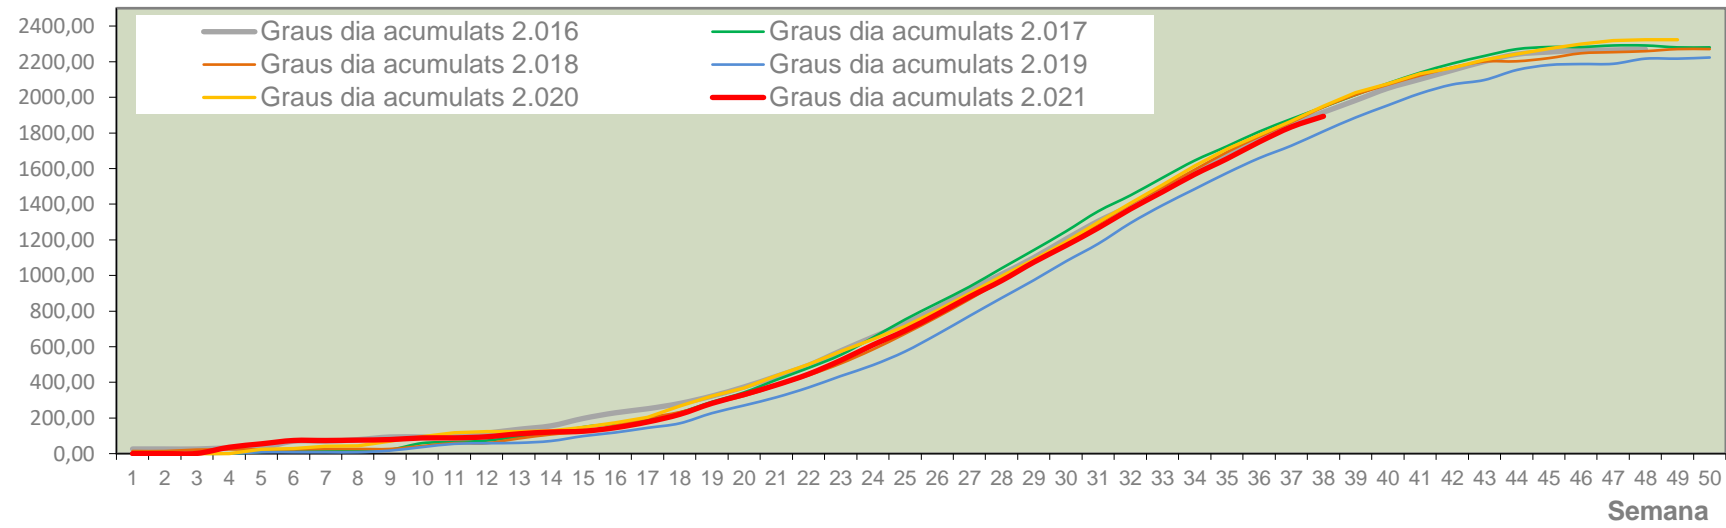

Dades climàtiques

Temperatura llindar a partir de la qual s'acumulen graus dia: 9°C

Grados.día

Integral térmica zona oleícola 2.021