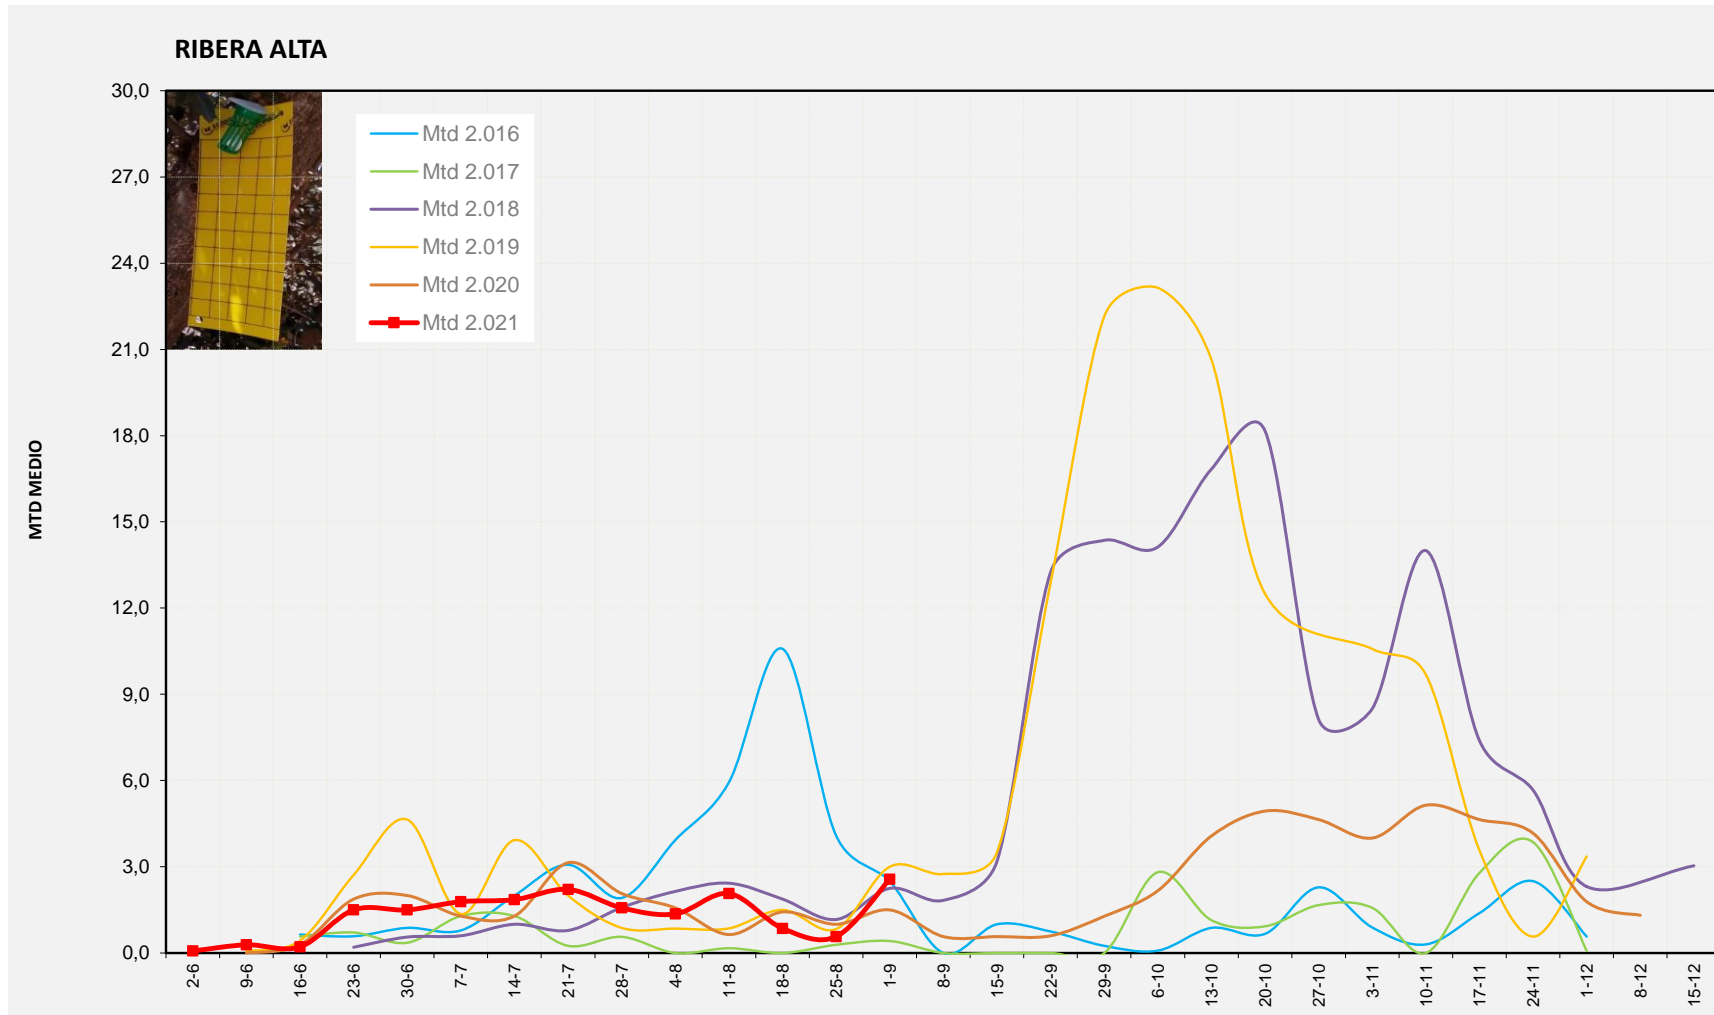

Setmana 35 RIBERA ALTA

Nº Trampes instal·lades: 2
% comptat última setmana: 100,00%

MTD MITJÀ	
2.016	2,50
2.017	0,42
2.018	2,25
2.019	3,00
2.020	1,50
2.021	2,57

MTD: Mosques/Trampa/Dia