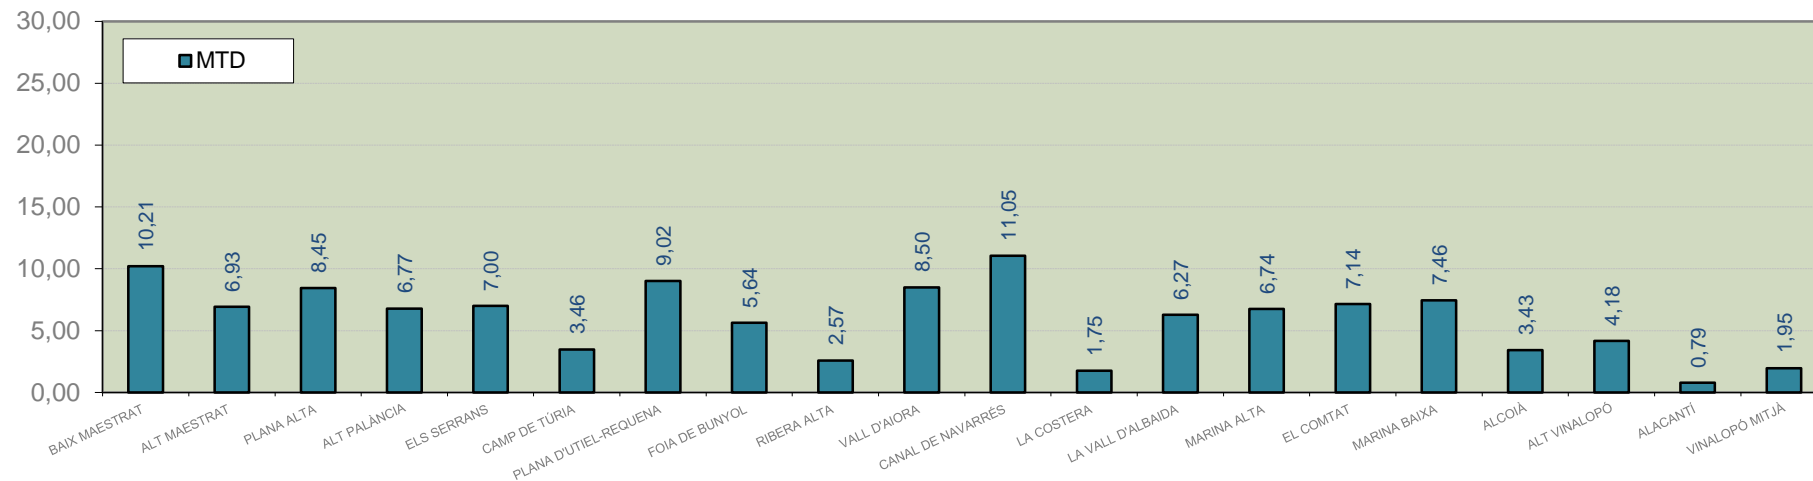

ALACANT

MARINA ALTA
EL COMTAT
MARINA BAIXA
ALCOIÀ
ALT VINALOPÓ
ALACANTÍ
VINALOPÓ MITJÀ

Setmana 35 Resum per zones

MTD: Mosques/Trampa/Dia

MTD BACTROCERA OLEAE

% TRAMPES REVISADES

Setmana 35 Isomosques. Nivells poblacionals i tendència de la població silvestre

Nivell Poblacional Punts de control *Bactrocera oleae* 2.021

Tendència Punts de control *Bactrocera oleae* 2.021

Setmana 35 Corba poblacional Comunitat Valenciana

MTD mateixa setmana

2.016	1,09
2.017	0,99
2.018	2,47
2.019	3,47
2.020	4,23
2.021	6,84