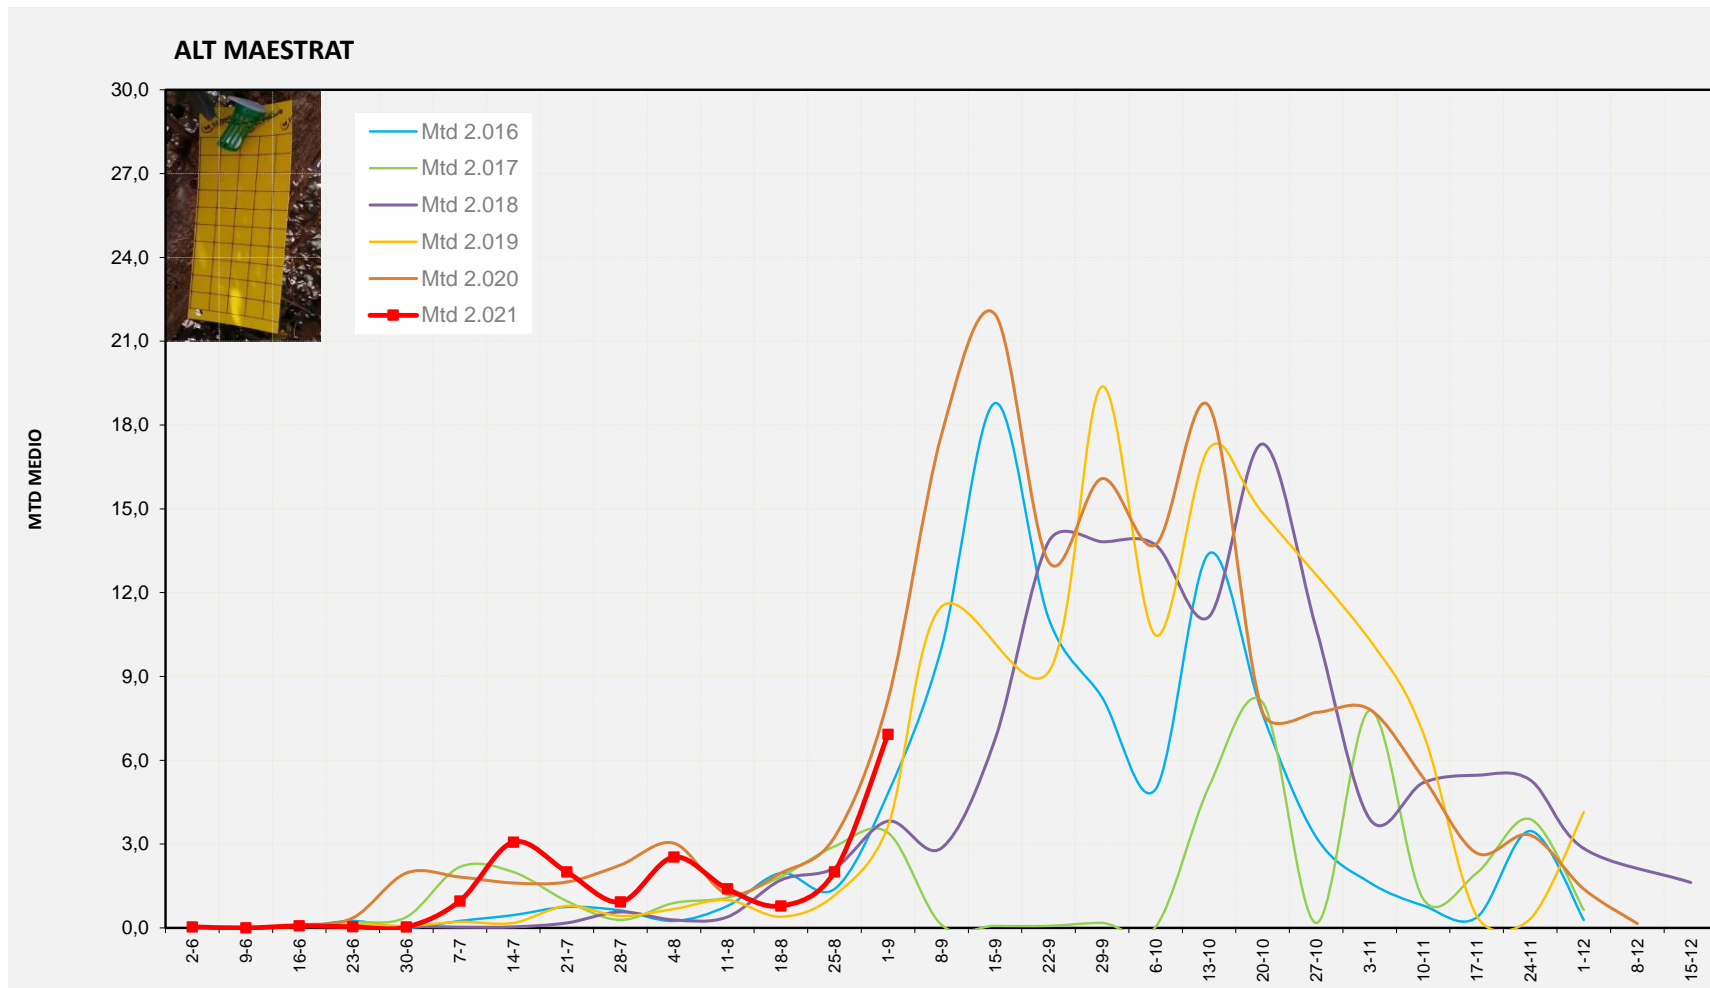

Setmana 35 ALT MAESTRAT

Nº Trampes instal·lades: 4
% comptat última setmana: 100,00%

MTD MITJÀ	
2.016	4,82
2.017	3,41
2.018	3,82
2.019	3,64
2.020	8,17
2.021	6,93

MTD: Mosques/Trampa/Dia