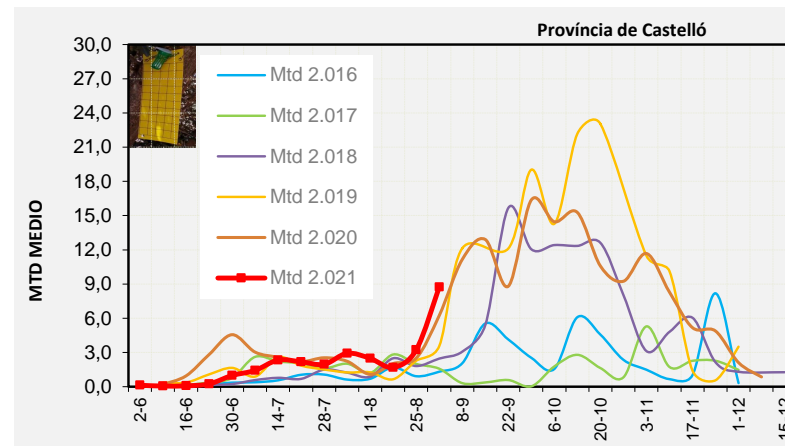

Nivell Poblacional Punts de control *Bactrocera oleae* 2.021

Tendència Punts de control *Bactrocera oleae* 2.021

Setmana 35 Corba poblacional Comunitat Valenciana

MTD mateixa setmana

2.016	1,09
2.017	0,99
2.018	2,47
2.019	3,47
2.020	4,23
2.021	6,84

% comptat última setmana: 99,18%

MTD: Mosques/Trampa/Dia

Setmana 35 Corbes poblacionals províncies

	MTD mitjà		
	Castelló	València	Alacant
2.016	1,31	1,15	0,80
2.017	1,58	0,97	0,40
2.018	2,46	1,70	3,25
2.019	3,55	4,20	2,66
2.020	6,24	3,47	2,88
2.021	8,74	6,99	4,70

% comptat última setmana: 97,62%

MTD: Mosques/Trampa/Dia

% comptat última setmana: 100,00%

% comptat última setmana: 100,00%

Setmana 35 BAIX MAESTRAT

Nº Trampes instal·lades: 20
 % comptat última setmana: 95,00%