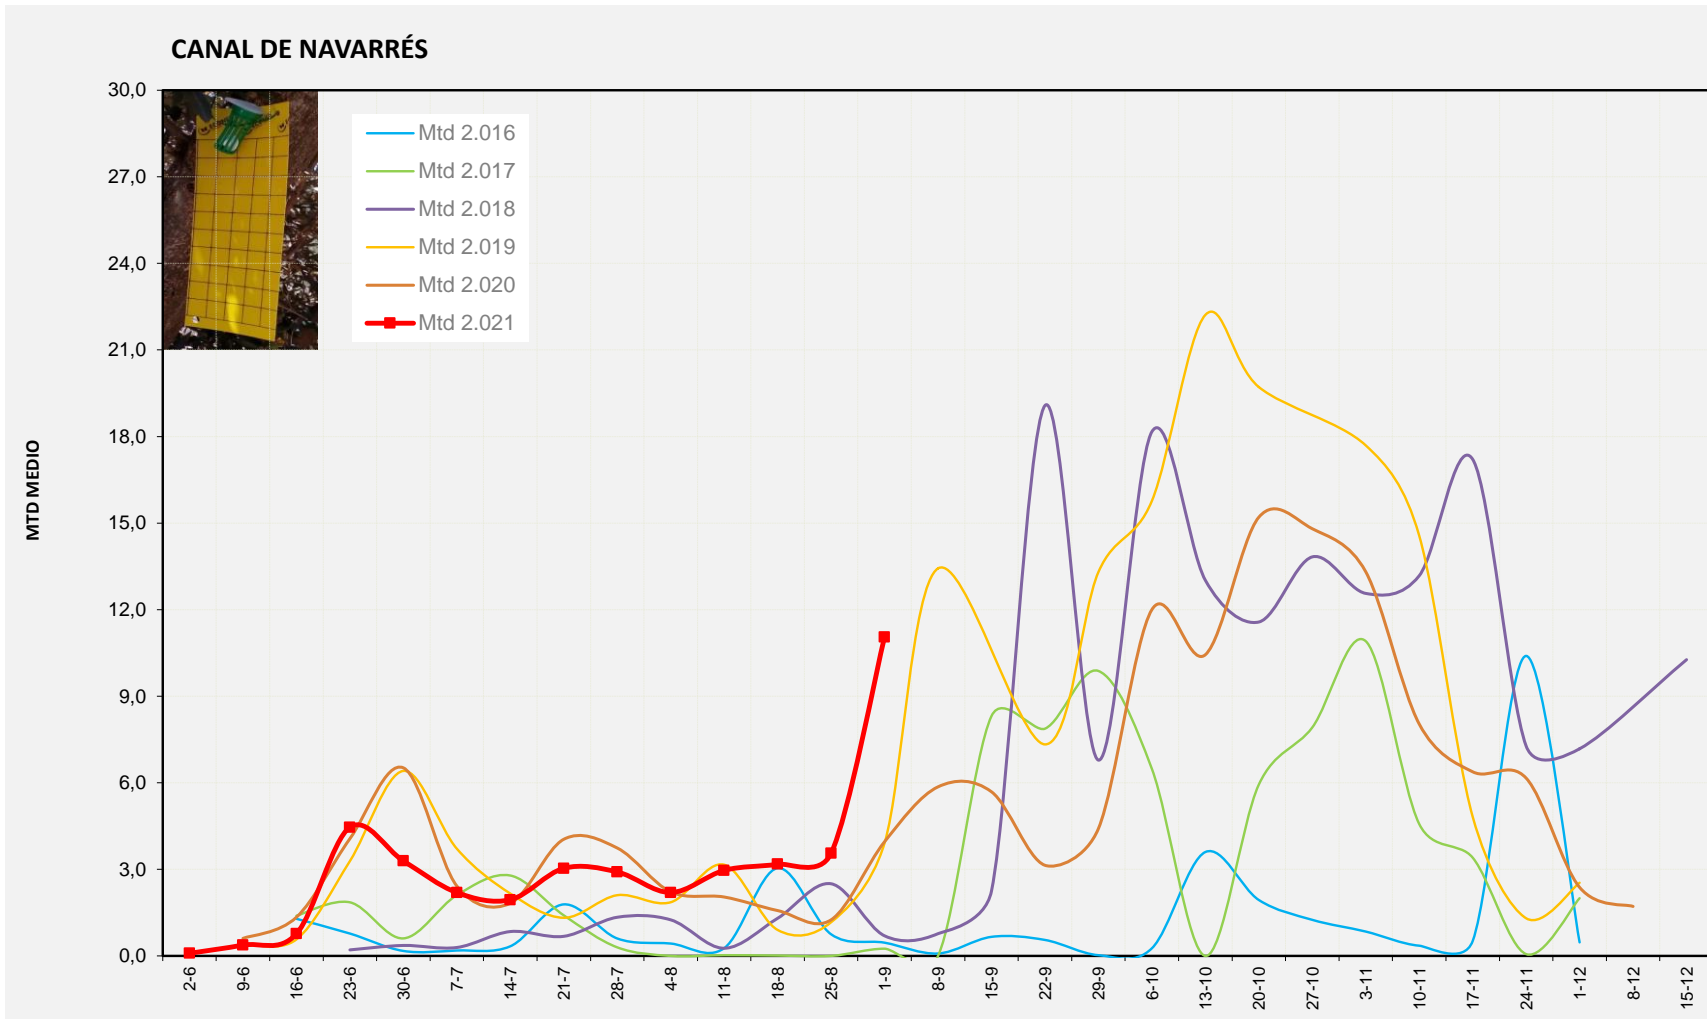

Setmana 35 CANAL DE NAVARRÉS

Nº Trampes instal·lades: 8
% comptat última setmana: 100,00%

MTD MITJÀ	
2.016	0,46
2.017	0,25
2.018	0,70
2.019	3,91
2.020	3,96
2.021	11,05

MTD: Mosques/Trampa/Dia