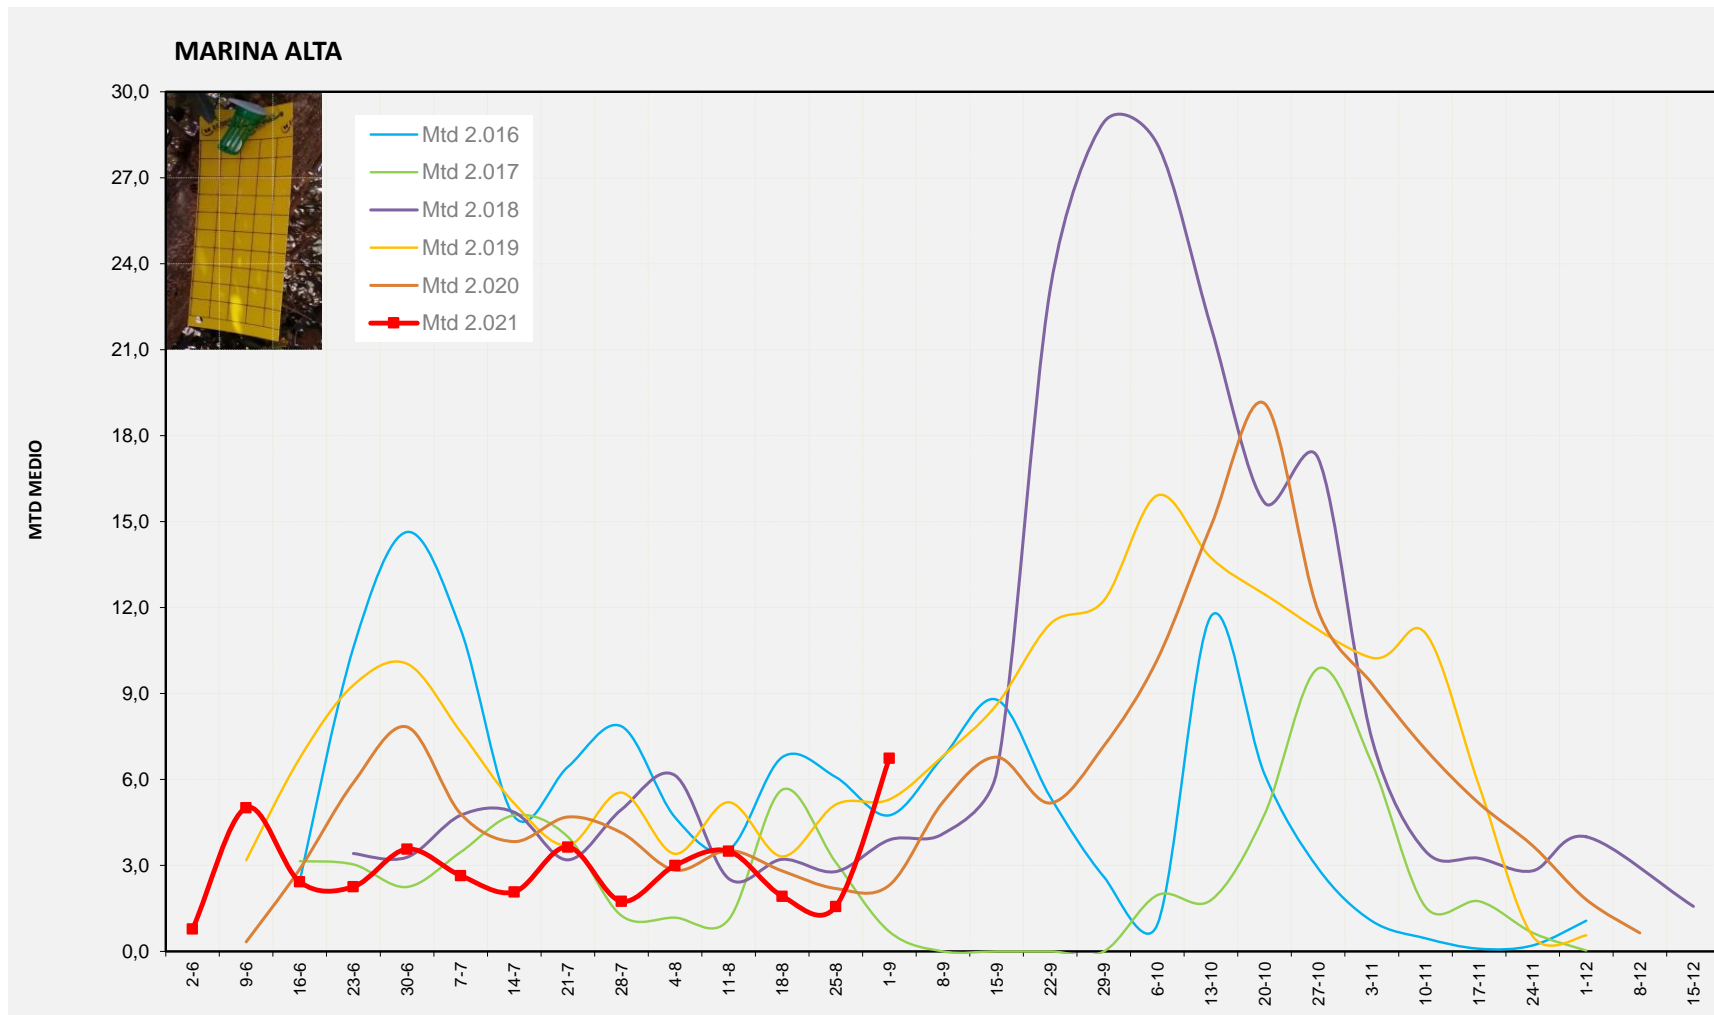

MTD: Mosques/Trampa/Dia

Setmana 35 **MARINA ALTA**

Nº Trampes instal·lades: 4
 % comptat última setmana: 100,00%

MTD MITJÀ	
2.016	4,75
2.017	0,69
2.018	3,89
2.019	5,30
2.020	3,80
2.021	6,74

MTD: Mosques/Trampa/Dia