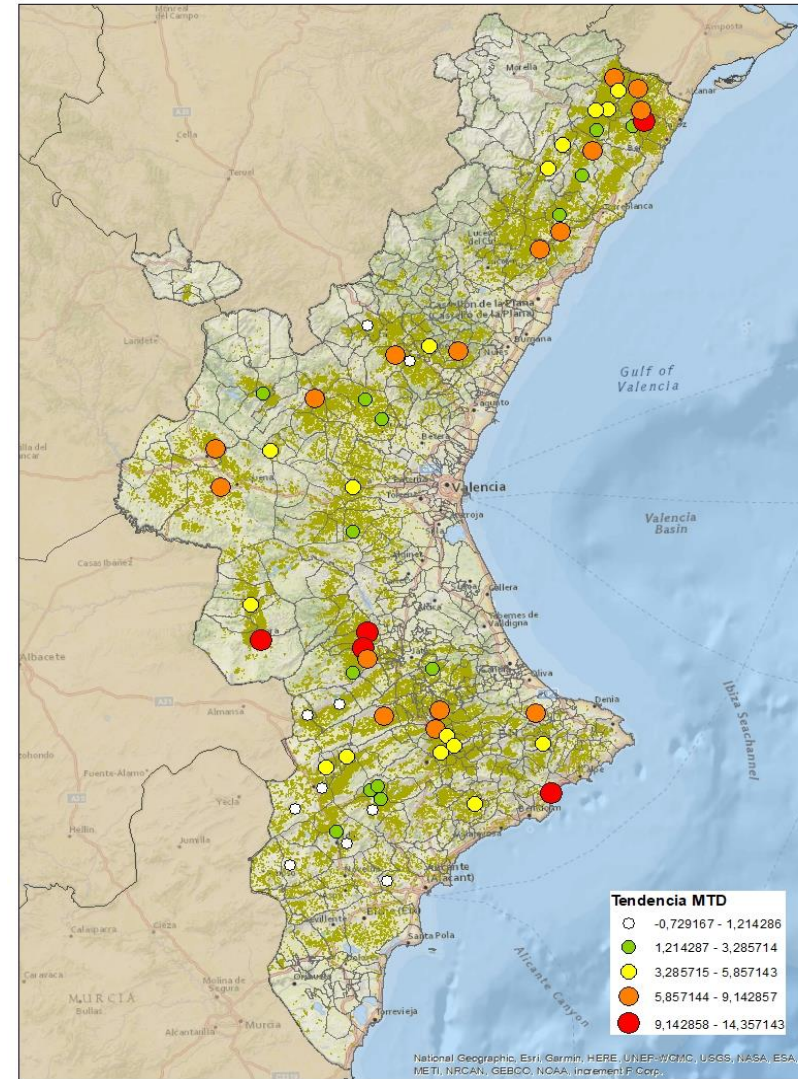

Nivells poblacionals per província

Nivells poblacionals per comarca

CASTELLÓ

BAIX MAESTRAT
ALT MAESTRAT
PLANA ALTA
ALT PALÀNCIA

VALÈNCIA

ELS SERRANS
CAMP DE TÚRIA
PLANA D'UTIEL-REQUENA
FOIA DE BUNYOL
RIBERA ALTA
VALL D'AIORA
CANAL DE NAVARRÉS
LA COSTERA
LA VALL D'ALBAIDA

ALACANT

MARINA ALTA
EL COMTAT
MARINA BAIXA
ALCOIÀ
ALT VINALOPÓ
ALACANTÍ
VINALOPÓ MITJÀ

Setmana 35 Resum per zones

MTD: Mosques/Trampa/Dia

MTD BACTROCERA OLEAE

% TRAMPES REVISADES

Setmana 35 Isomosques. Nivells poblacionals i tendència de la població silvestre

Nivell Poblacional Punts de control *Bactrocera oleae* 2.021

Tendència Punts de control *Bactrocera oleae* 2.021

Setmana 35 Corba poblacional Comunitat Valenciana

MTD mateixa setmana

2.016	1,09
2.017	0,99
2.018	2,47
2.019	3,47
2.020	4,23
2.021	6,84