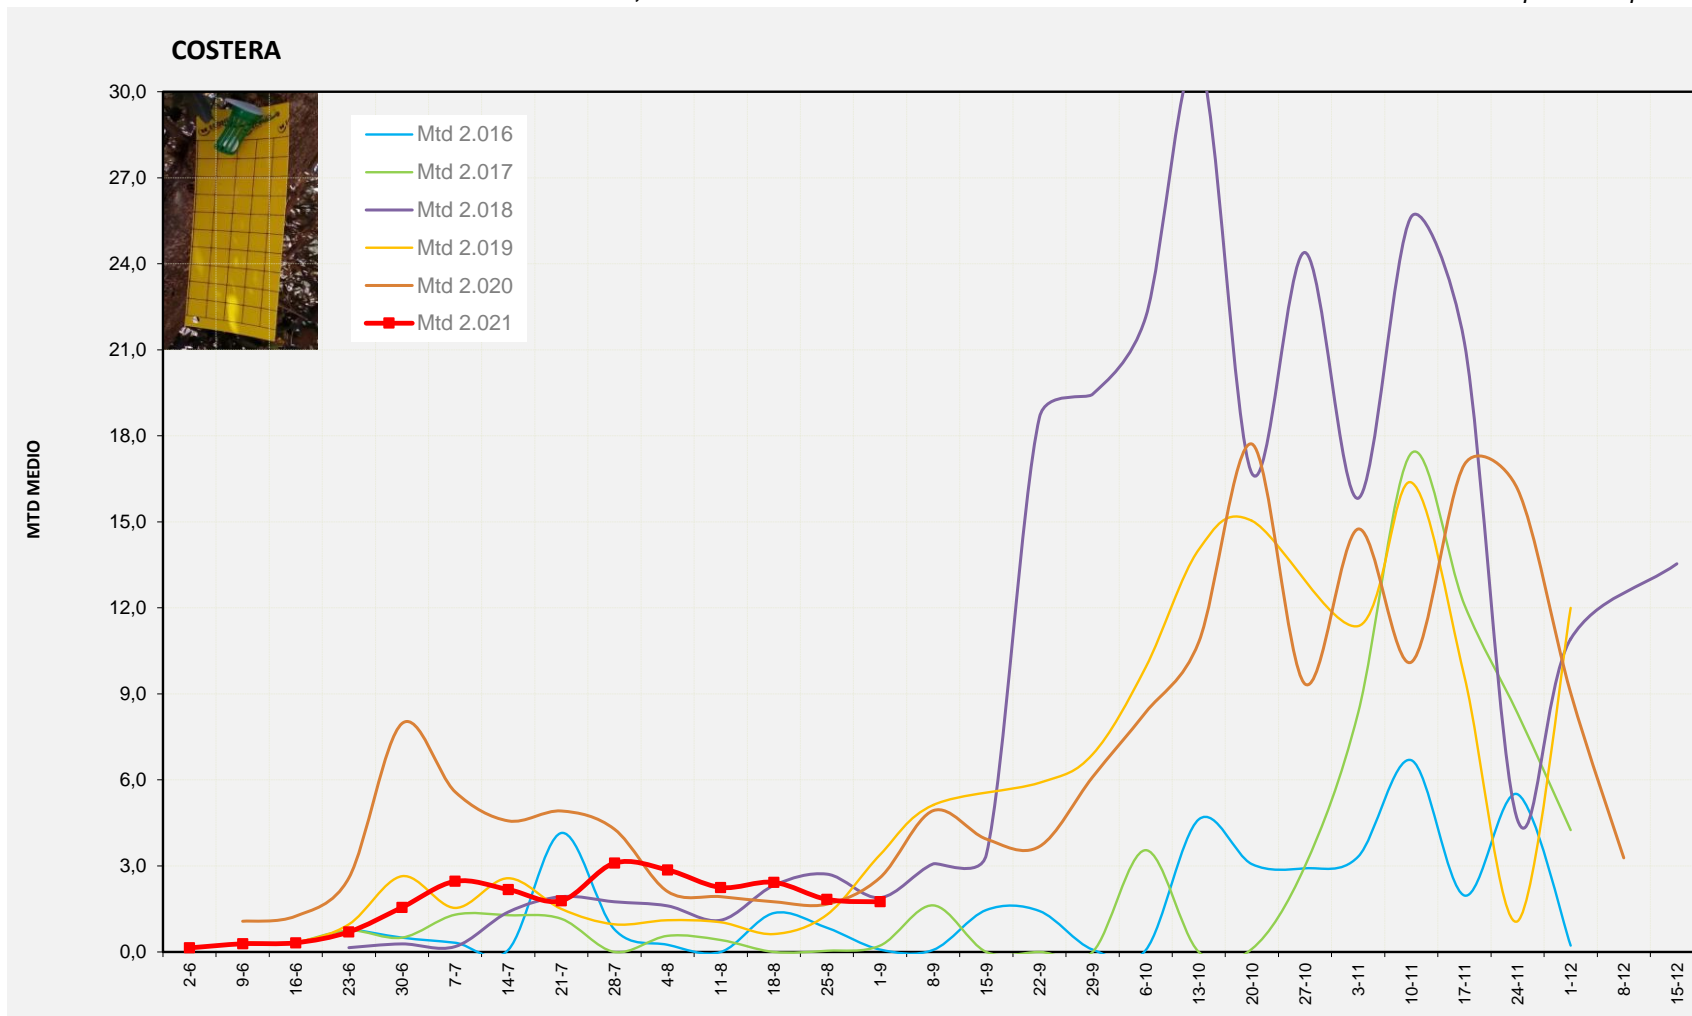

Setmana 35 COSTERA

Nº Trampes instal·lades: 4
% comptat última setmana: 100,00%

MTD MITJÀ

2.016	0,08
2.017	0,22
2.018	1,89
2.019	3,39
2.020	2,59
2.021	1,75

MTD: Mosques/Trampa/Dia