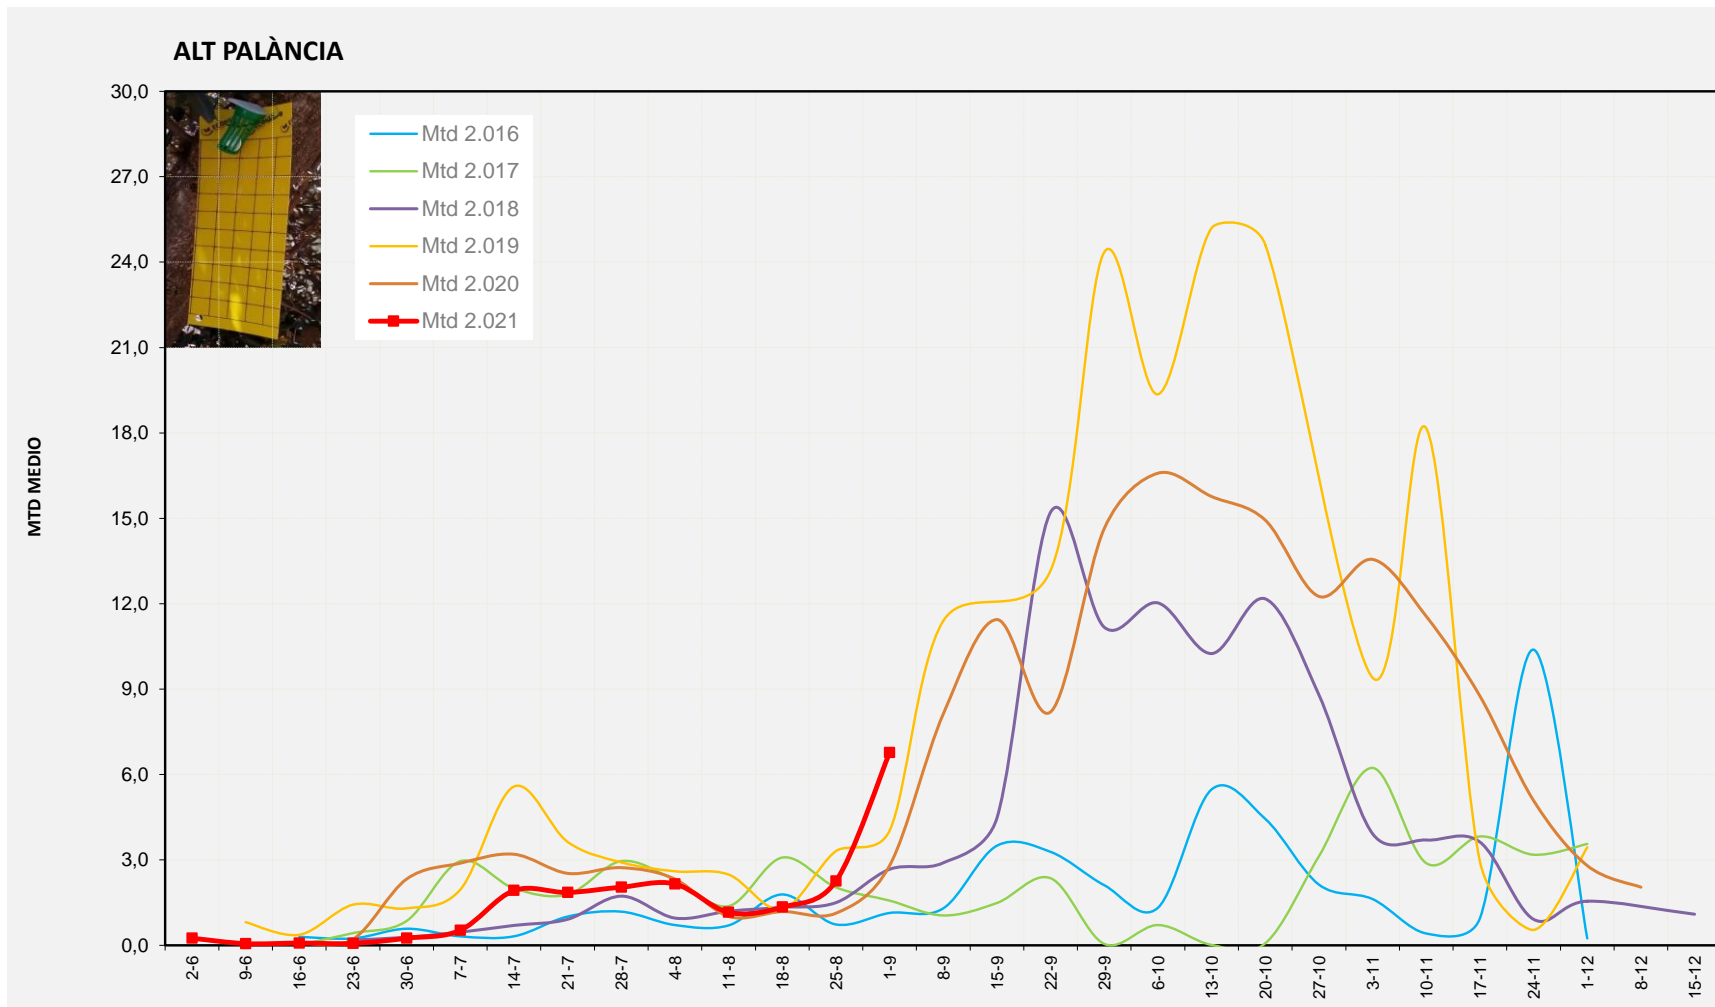

Setmana 35 ALT PALÀNCIA

Nº Trampes instal·lades: 10
% comptat última setmana: 100,00%

MTD MITJÀ

2.016	1,14
2.017	1,57
2.018	2,67
2.019	4,03
2.020	2,80
2.021	6,77

MTD: Mosques/Trampa/Dia