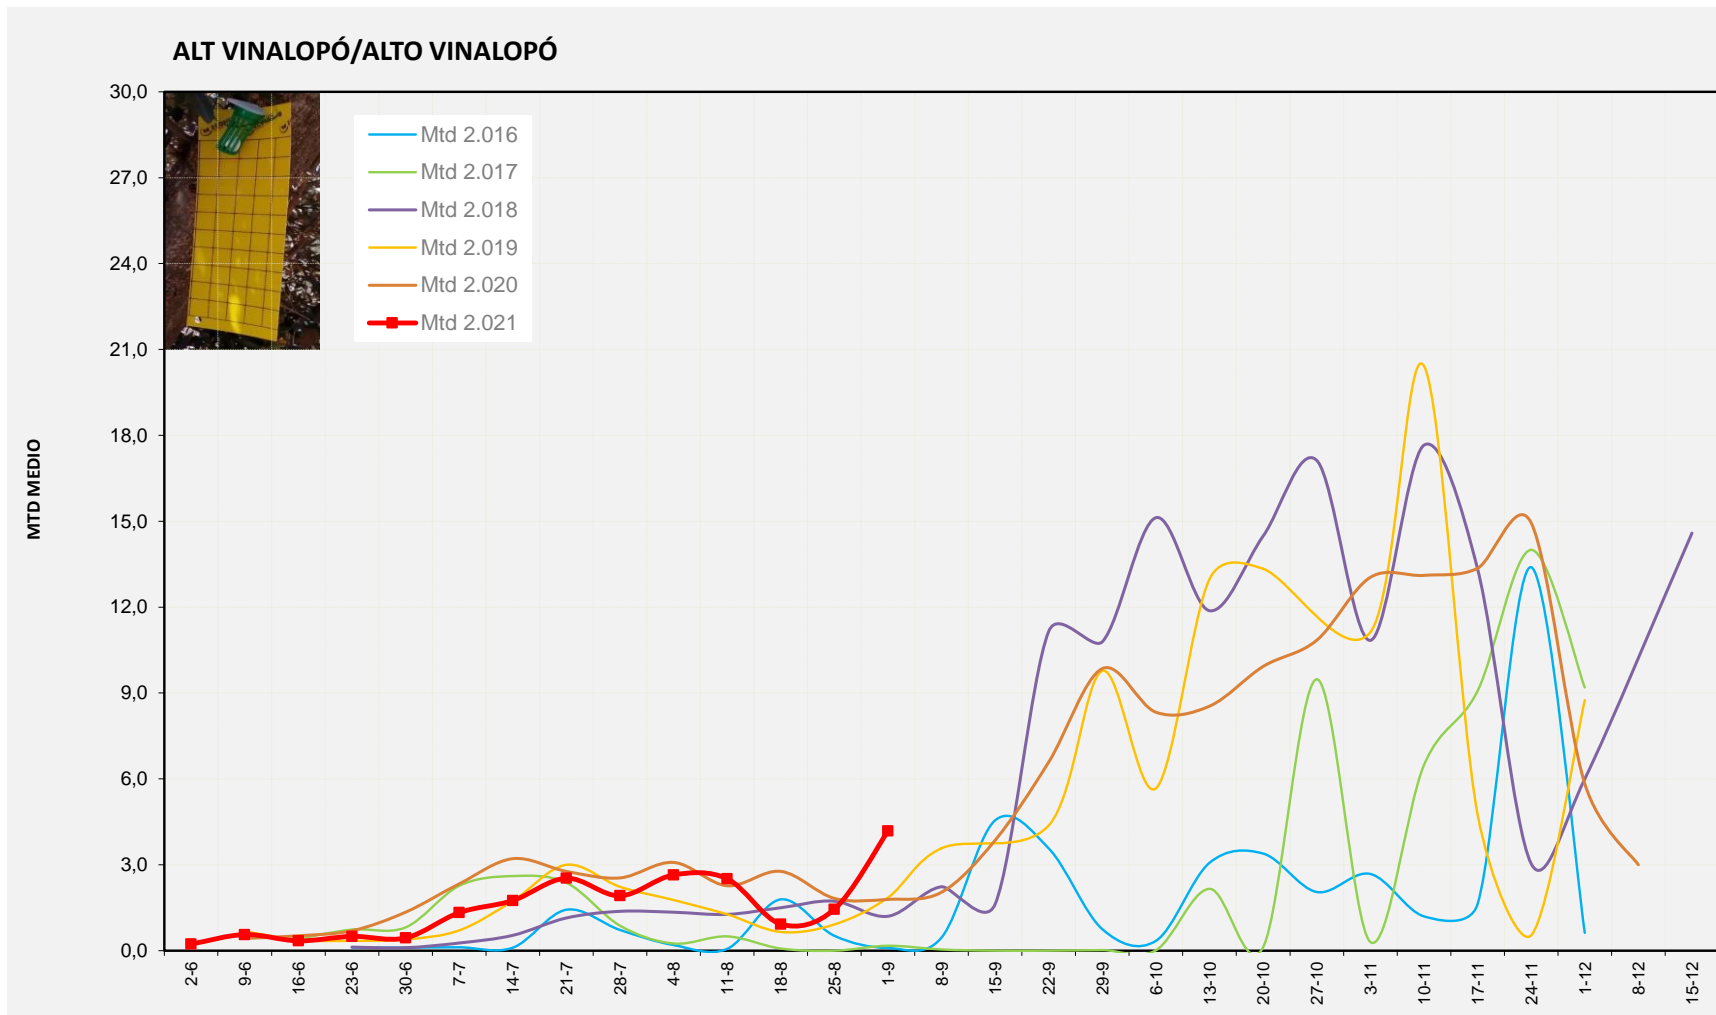

Setmana 35 ALT VINALOPÓ

Nº Trampes instal·lades: 8
% comptat última setmana: 100,00%

MTD MITJÀ

2.016	0,09
2.017	0,17
2.018	1,20
2.019	1,85
2.020	1,79
2.021	4,18

MTD: Mosques/Trampa/Dia