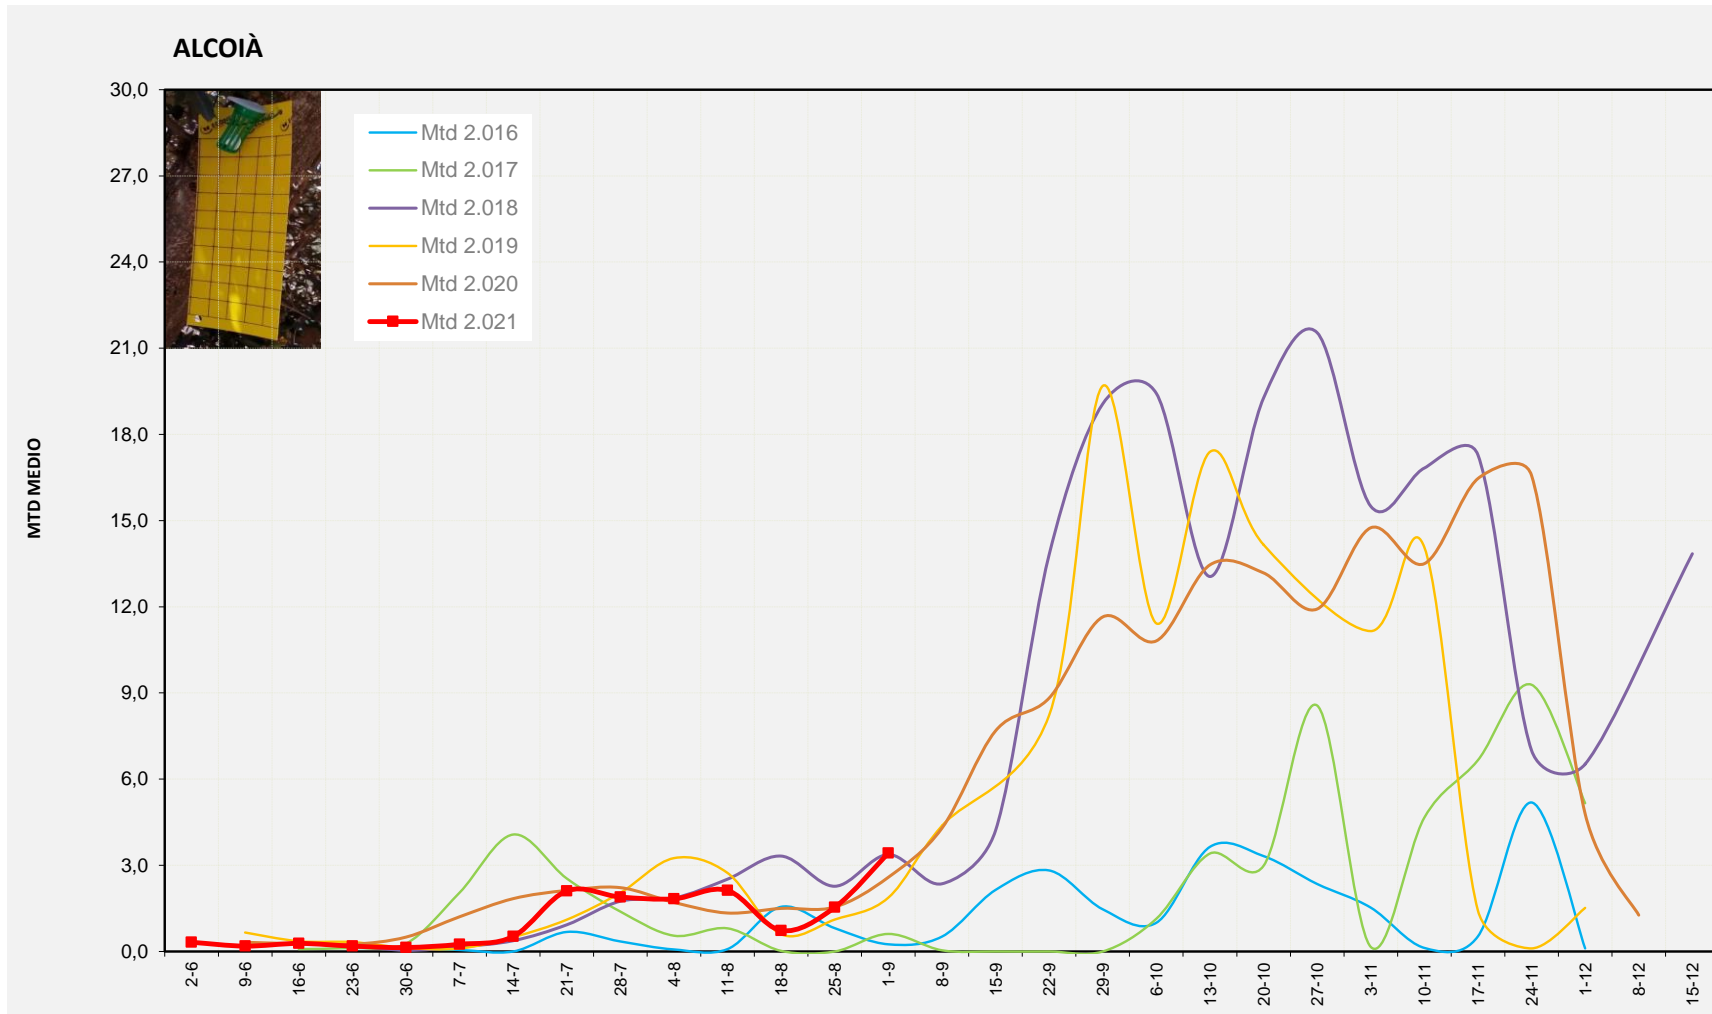

Nº Trampes instal·lades: 8
 % comptat última setmana: 100,00%

MTD MITJÀ

2.016	0,25
2.017	0,61
2.018	3,38
2.019	1,88
2.020	2,58
2.021	3,43

MTD: Mosques/Trampa/Dia

Setmana 35 ALT VINALOPÓ

Nº Trampes instal·lades: 8
 % comptat última setmana: 100,00%