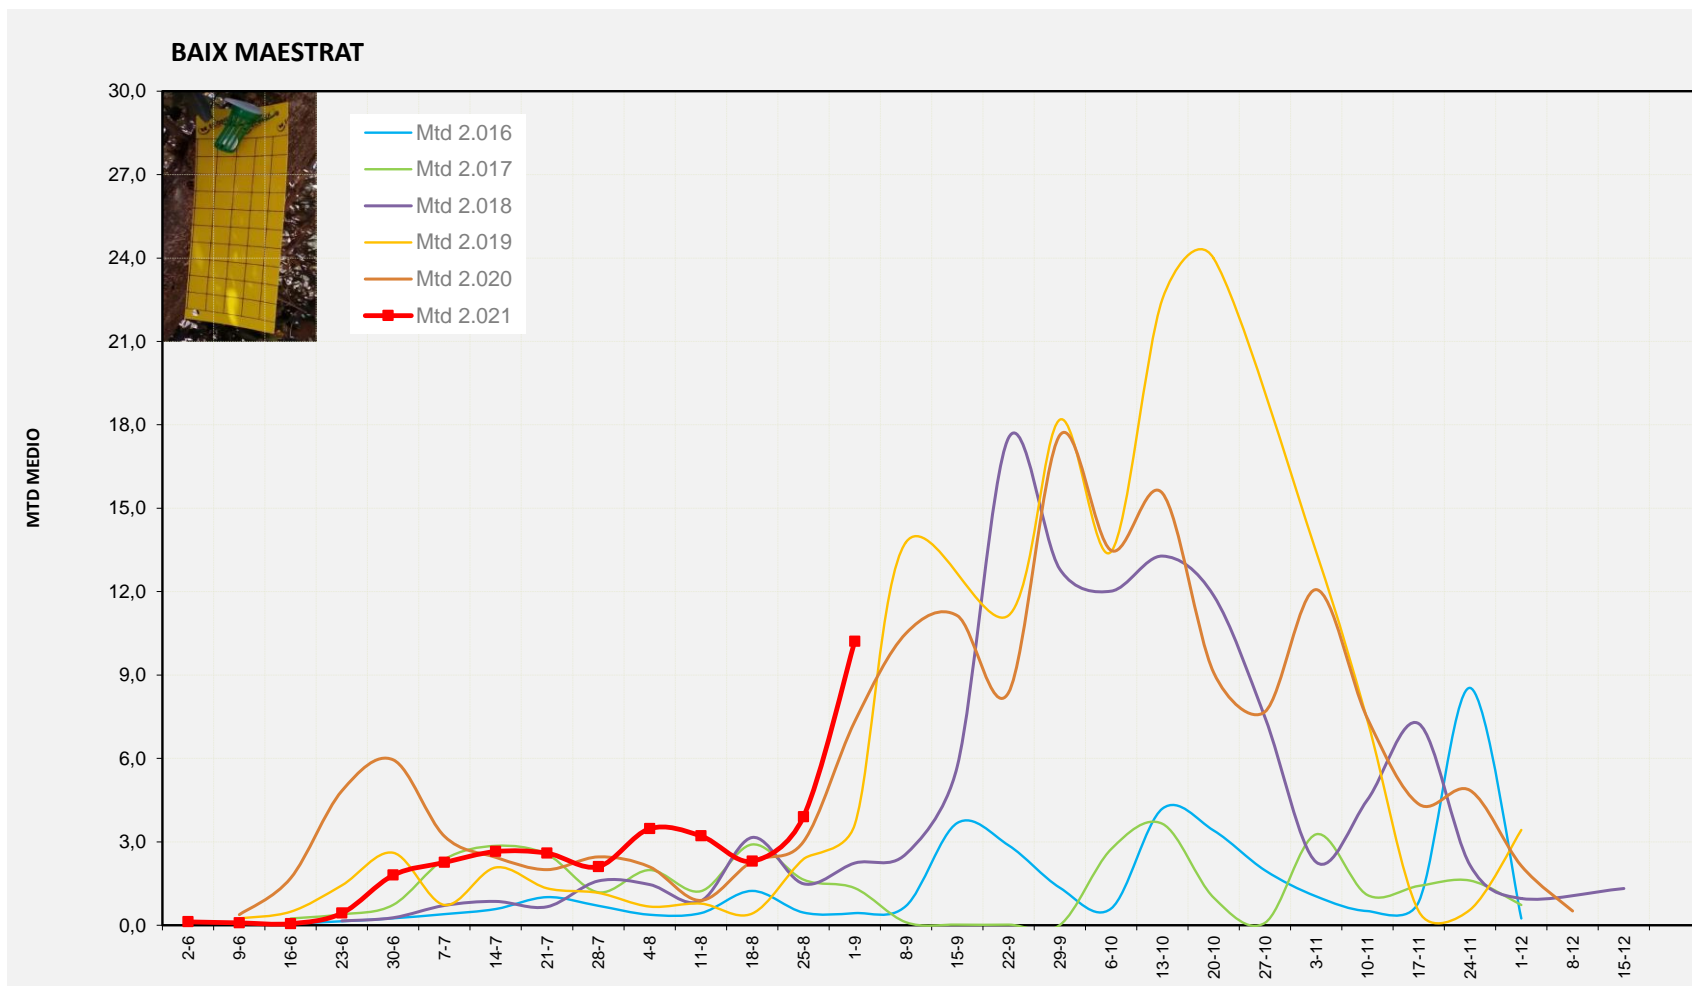

Setmana 35 BAIX MAESTRAT

Nº Trampes instal·lades: 20
% comptat última setmana: 95,00%

MTD MITJÀ

2.016	0,44
2.017	1,34
2.018	2,24
2.019	3,61
2.020	7,33
2.021	10,21

MTD: Mosques/Trampa/Dia