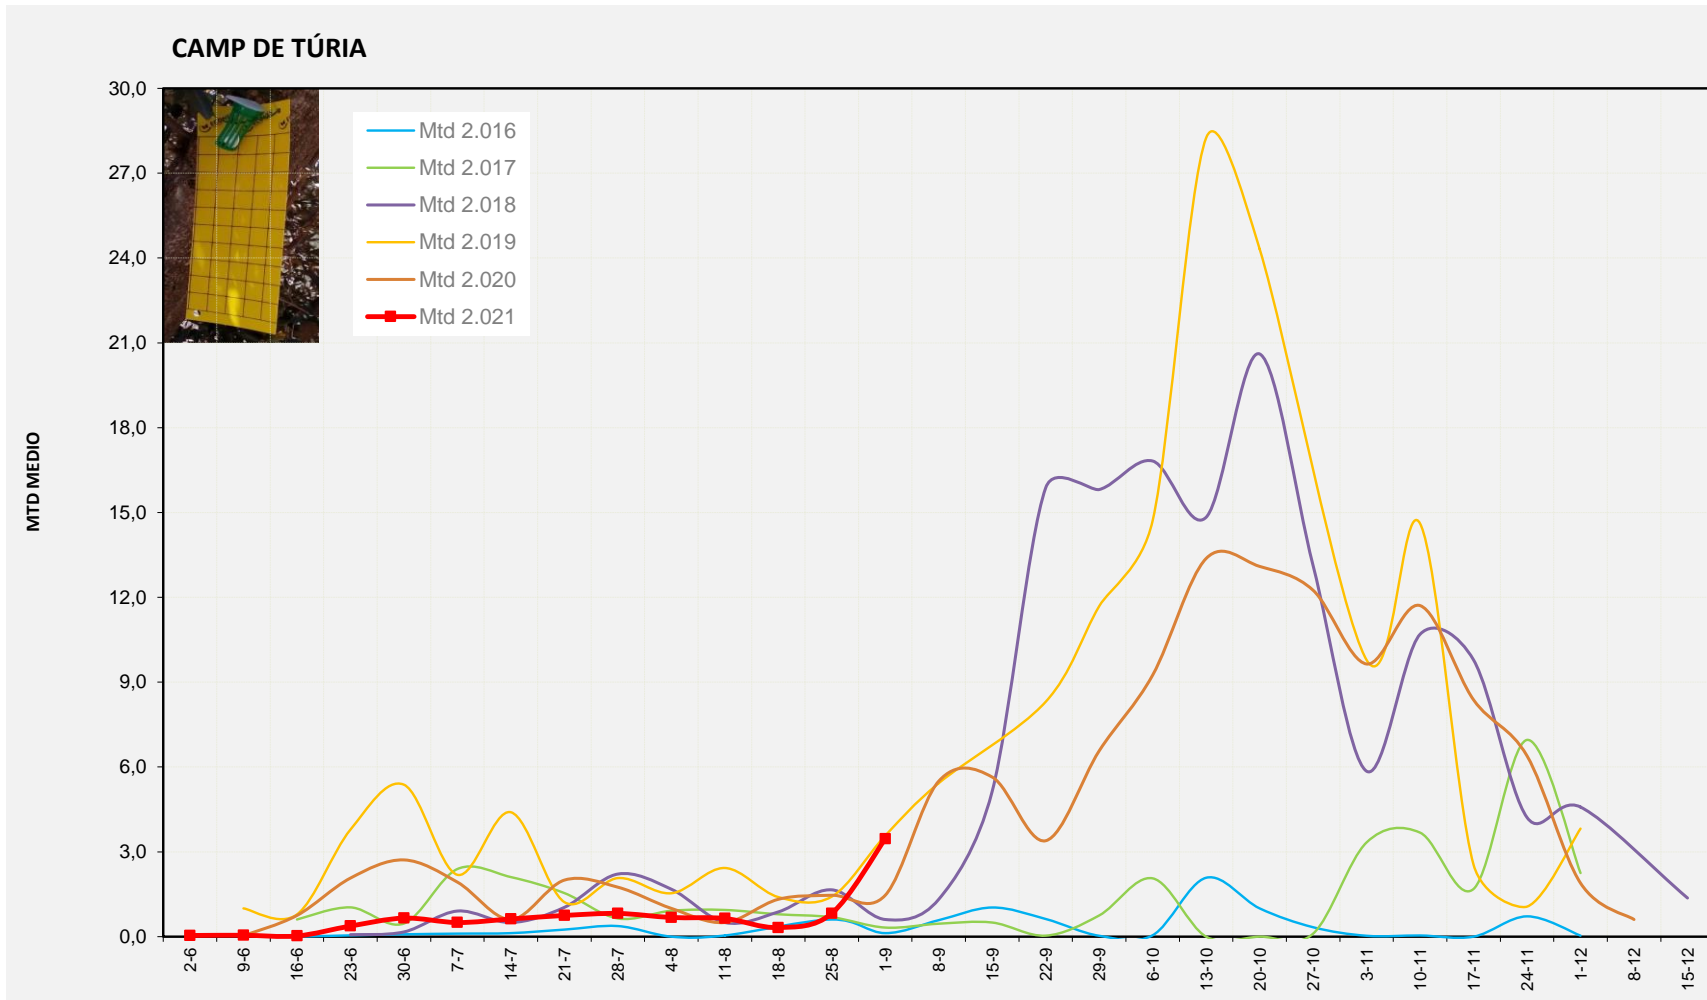

Setmana 35 CAMP DE TÚRIA

Nº Trampes instal·lades: 4
% comptat última setmana: 100,00%

MTD MITJÀ	
2.016	0,13
2.017	0,32
2.018	0,61
2.019	3,57
2.020	1,46
2.021	3,46

MTD: Mosques/Trampa/Dia