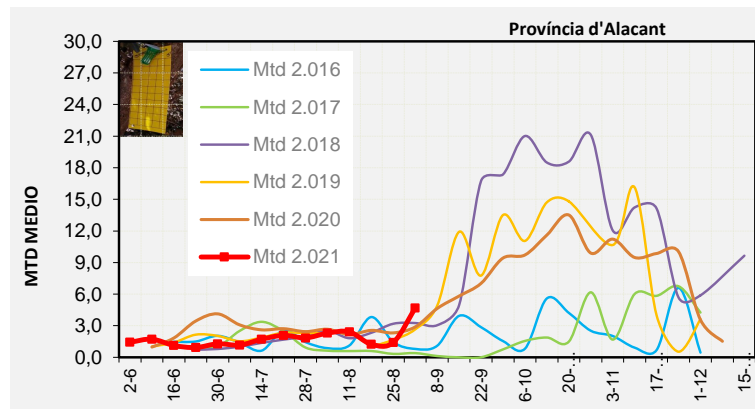

% comptat última setmana: 100,00%

% comptat última setmana: 100,00%