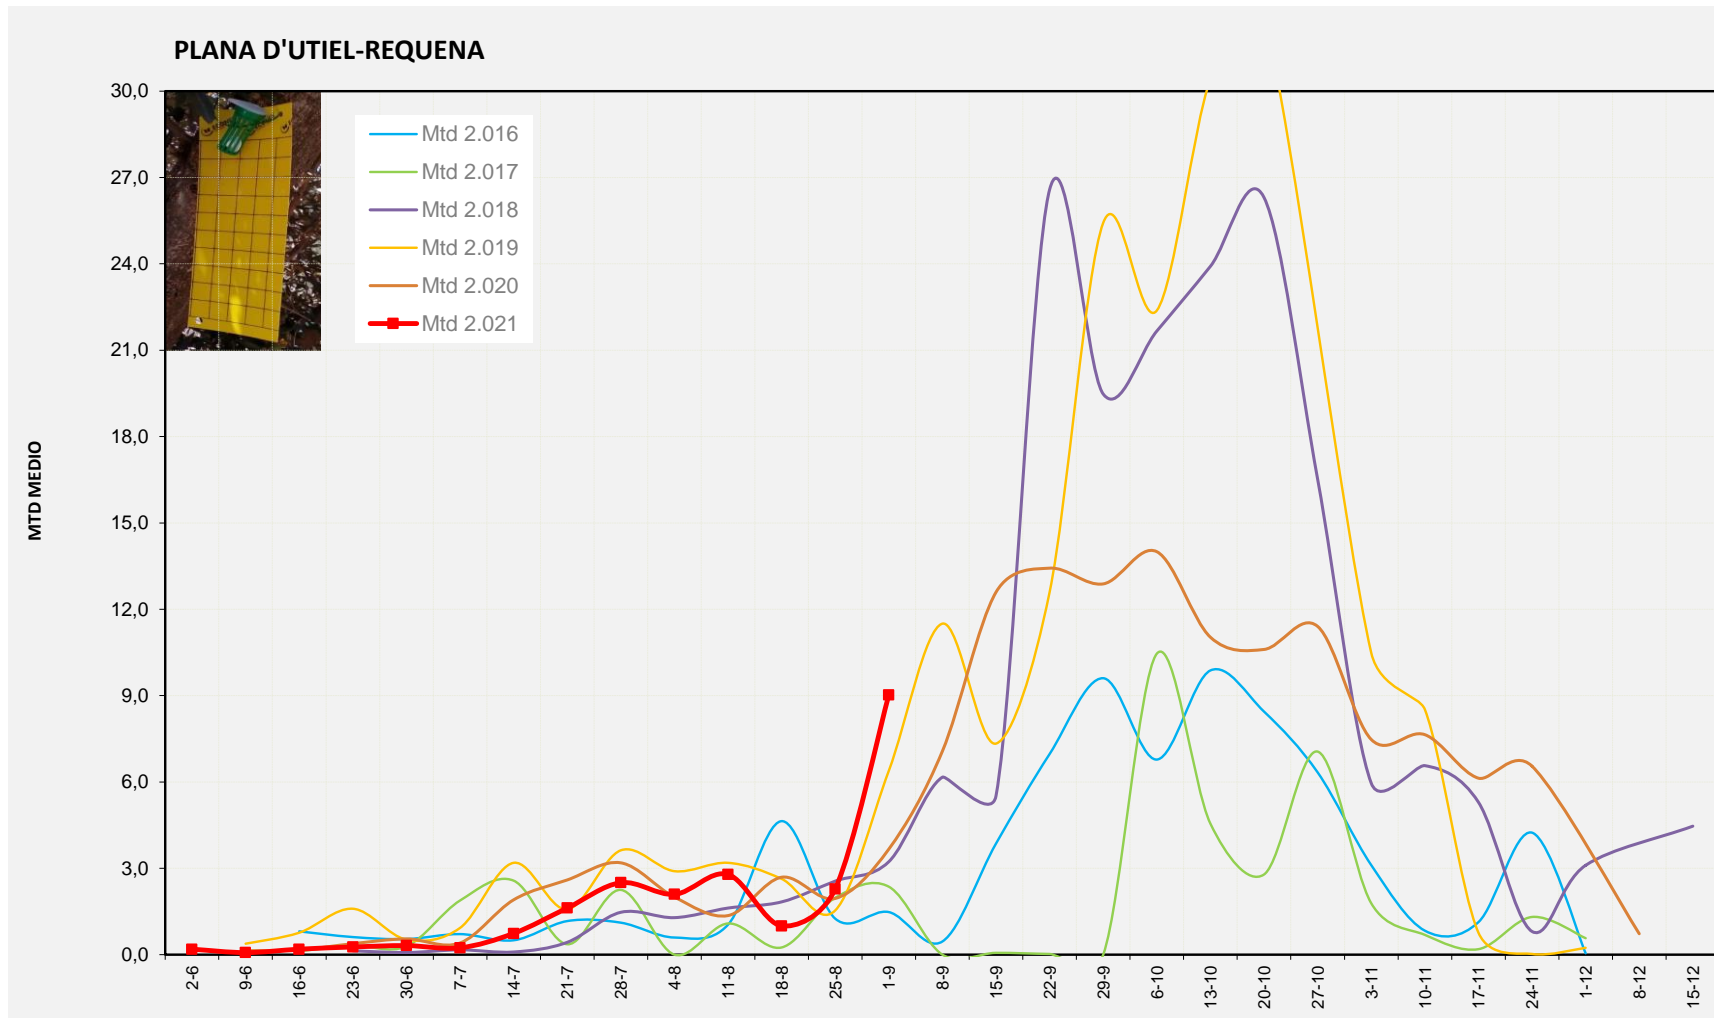

Setmana 35 PLANA D'UTIEL-REQUENA

Nº Trampes instal·lades: 6
% comptat última setmana: 100,00%

MTD MITJÀ	
2.016	1,48
2.017	2,36
2.018	3,23
2.019	6,39
2.020	3,67
2.021	9,02

MTD: Mosques/Trampa/Dia