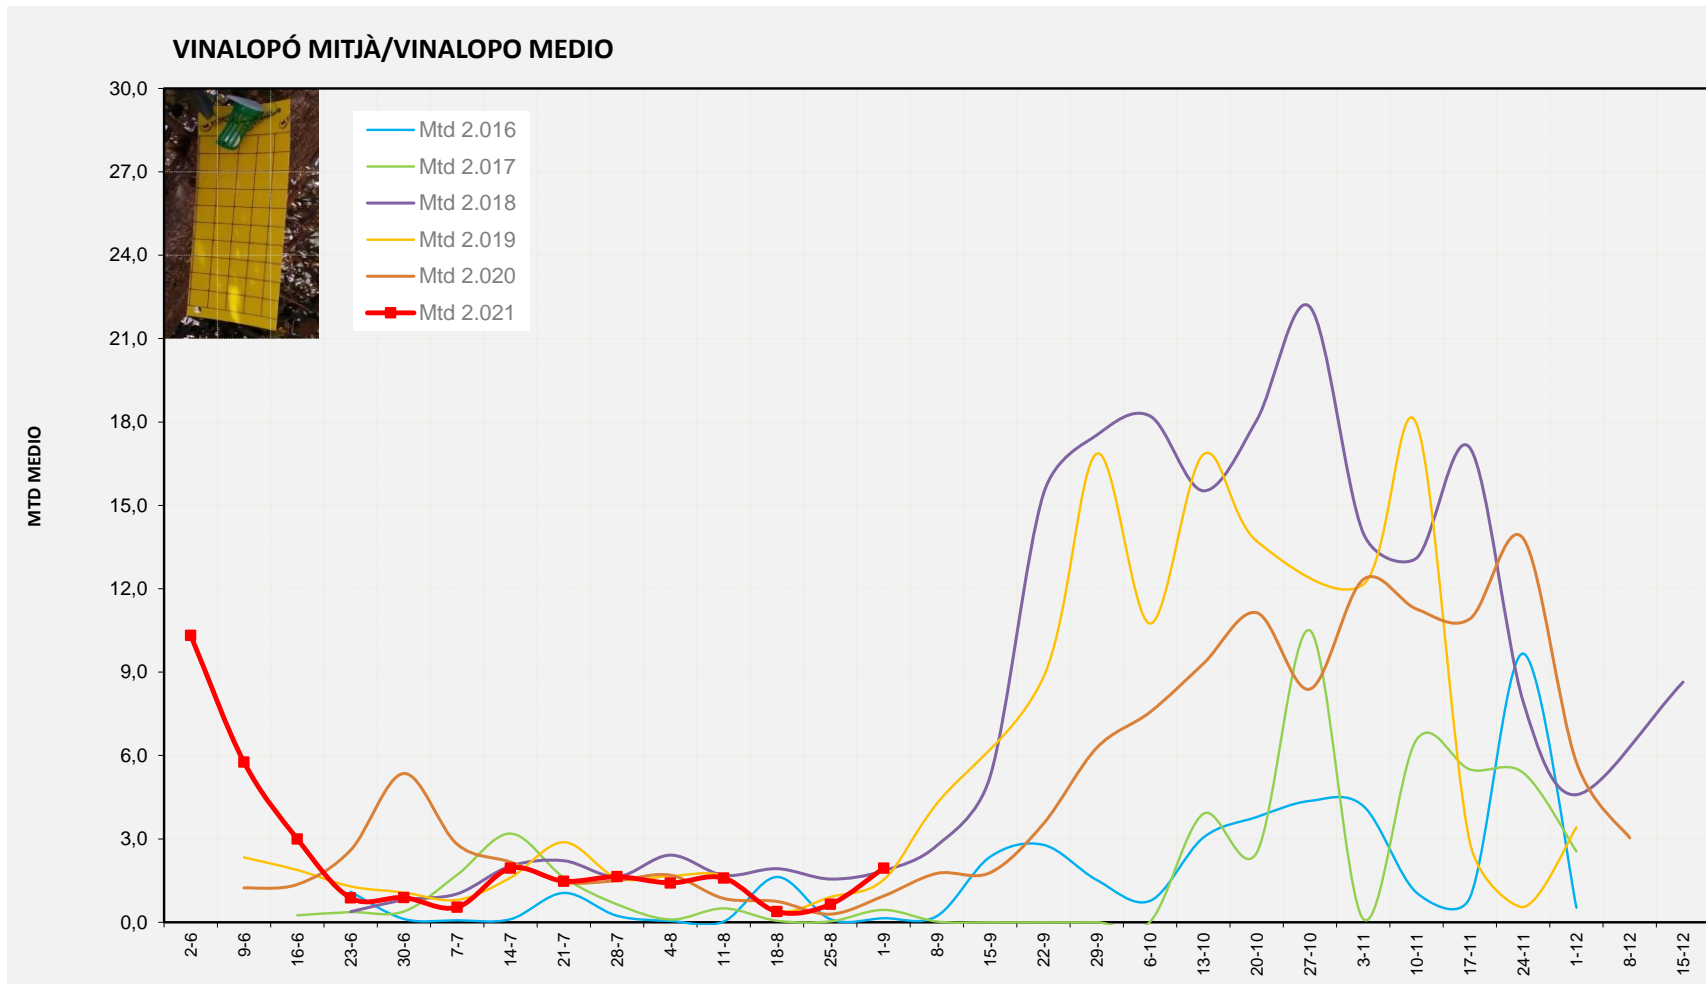

MTD: Mosques/Trampa/Dia

Setmana 35 VINALOPÓ MITJÀ

Nº Trampes instal·lades: 6
 % comptat última setmana: 100,00%

MTD MITJÀ	
2.016	0,15
2.017	0,44
2.018	1,85
2.019	1,53
2.020	0,94
2.021	1,95

MTD: Mosques/Trampa/Dia