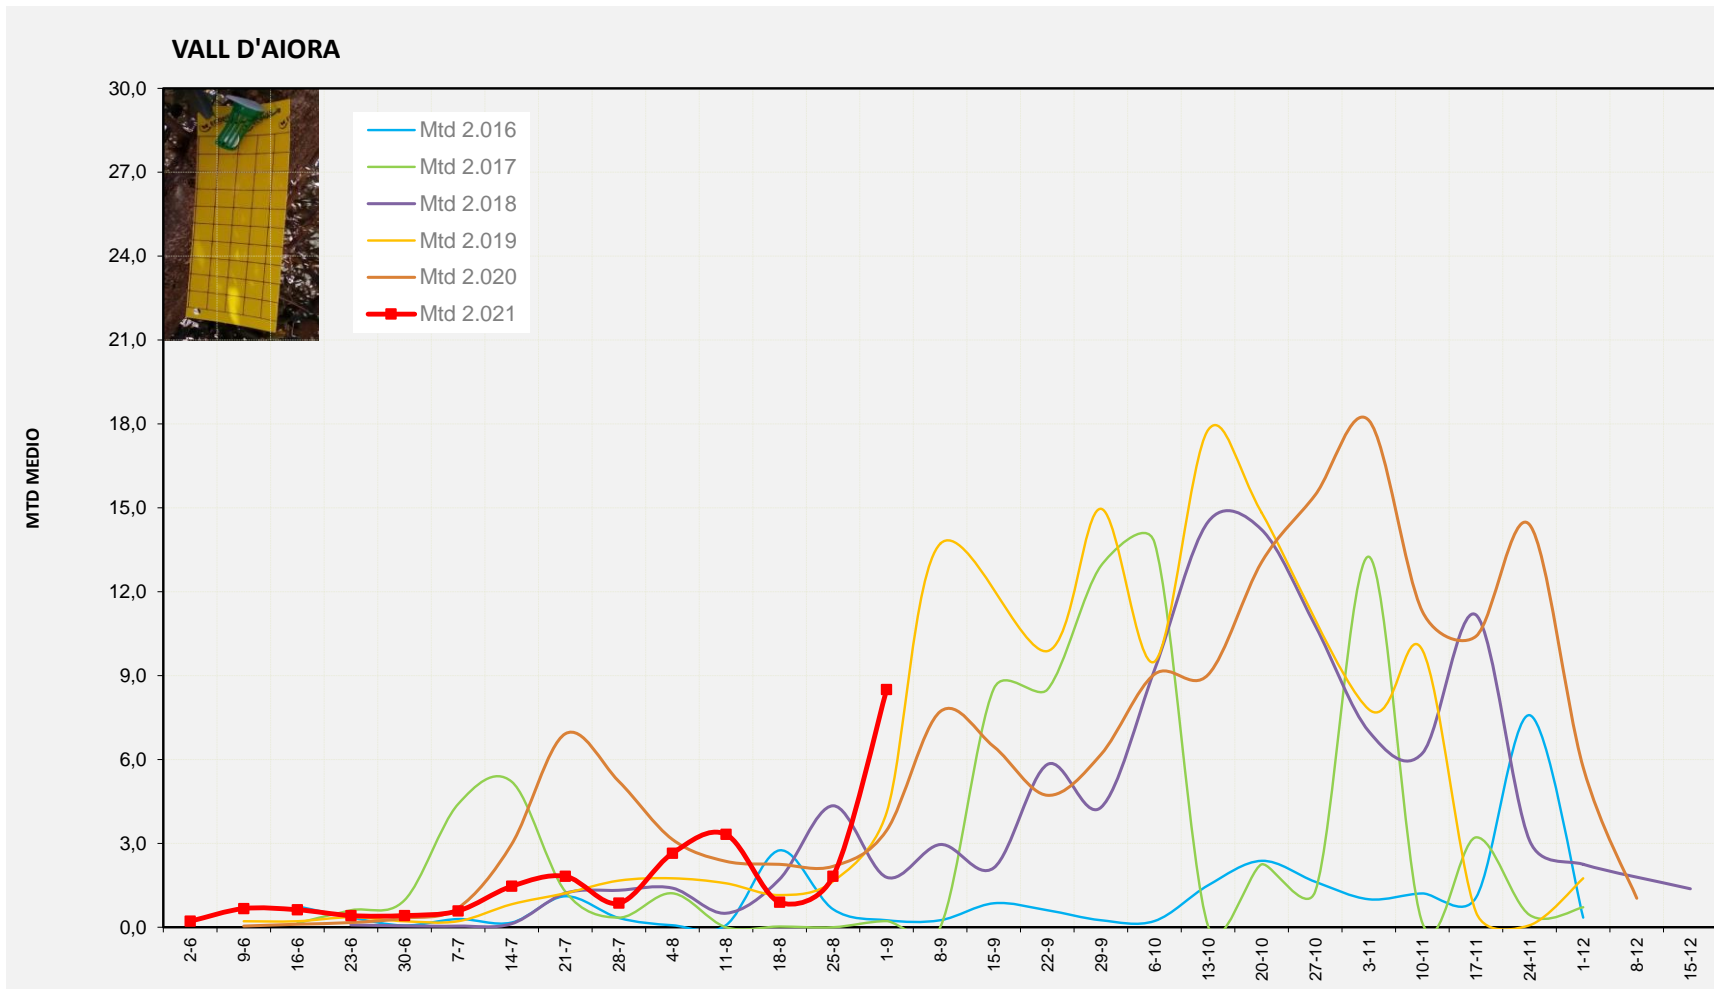

Setmana 35 VALL D'AIORA

Nº Trampes instal·lades: 4
% comptat última setmana: 100,00%

MTD MITJÀ	
2.016	0,25
2.017	0,22
2.018	1,79
2.019	4,11
2.020	3,46
2.021	8,50

MTD: Mosques/Trampa/Dia