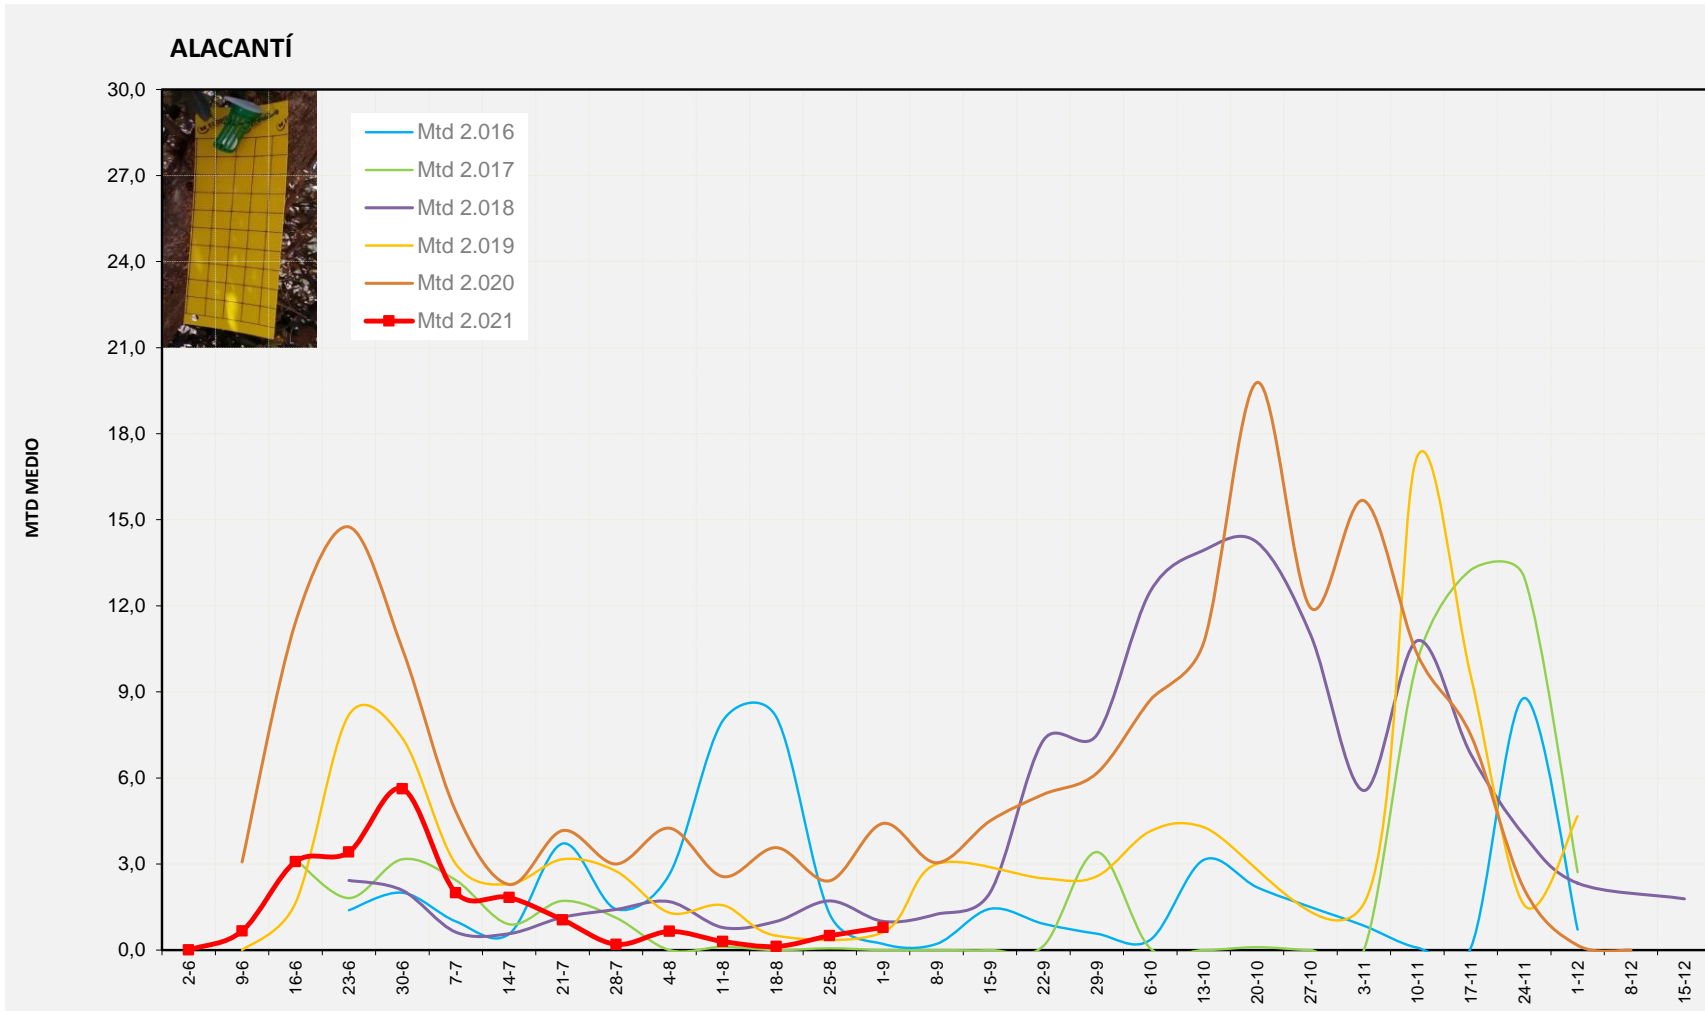

MTD MITJÀ

2.016	0,09
2.017	0,17
2.018	1,20
2.019	1,85
2.020	1,79
2.021	4,18

MTD: Mosques/Trampa/Dia

Setmana 35 ALACANTÍ

Nº Trampes instal·lades: 2
 % comptat última setmana: 100,00%

MTD MITJÀ	
2.016	0,21
2.017	0,00
2.018	1,00
2.019	0,63
2.020	4,42
2.021	0,79

MTD: Mosques/Trampa/Dia

Setmana 35 VINALOPÓ MITJÀ

Nº Trampes instal·lades: 6
 % comptat última setmana: 100,00%

MTD MITJÀ	
2.016	0,15
2.017	0,44
2.018	1,85
2.019	1,53
2.020	0,94
2.021	1,95

MTD: Mosques/Trampa/Dia