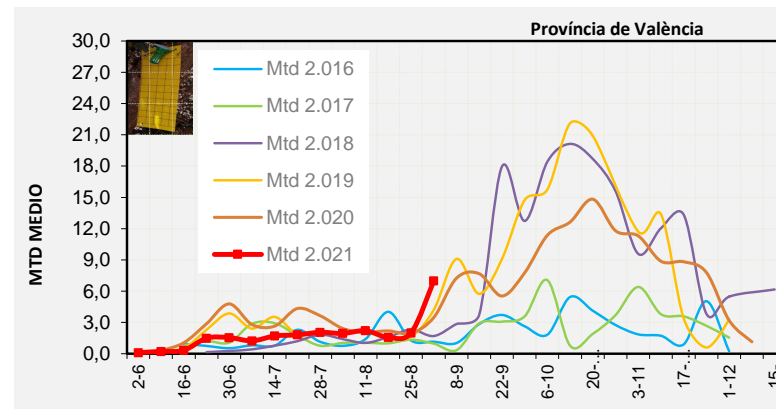

Nivell Poblacional Punts de control *Bactrocera oleae* 2.021

Tendència Punts de control *Bactrocera oleae* 2.021

Setmana 35 Corba poblacional Comunitat Valenciana

MTD mateixa setmana

2.016	1,09
2.017	0,99
2.018	2,47
2.019	3,47
2.020	4,23
2.021	6,84

% comptat última setmana: 99,18%

MTD: Mosques/Trampa/Dia

Setmana 35 Corbes poblacionals províncies

	MTD mitjà		
	Castelló	València	Alacant
2.016	1,31	1,15	0,80
2.017	1,58	0,97	0,40
2.018	2,46	1,70	3,25
2.019	3,55	4,20	2,66
2.020	6,24	3,47	2,88
2.021	8,74	6,99	4,70

% comptat última setmana: 97,62%

MTD: Mosques/Trampa/Dia

% comptat última setmana: 100,00%

% comptat última setmana: 100,00%

Setmana 35 BAIX MAESTRAT

Nº Trampes instal·lades: 20
 % comptat última setmana: 95,00%