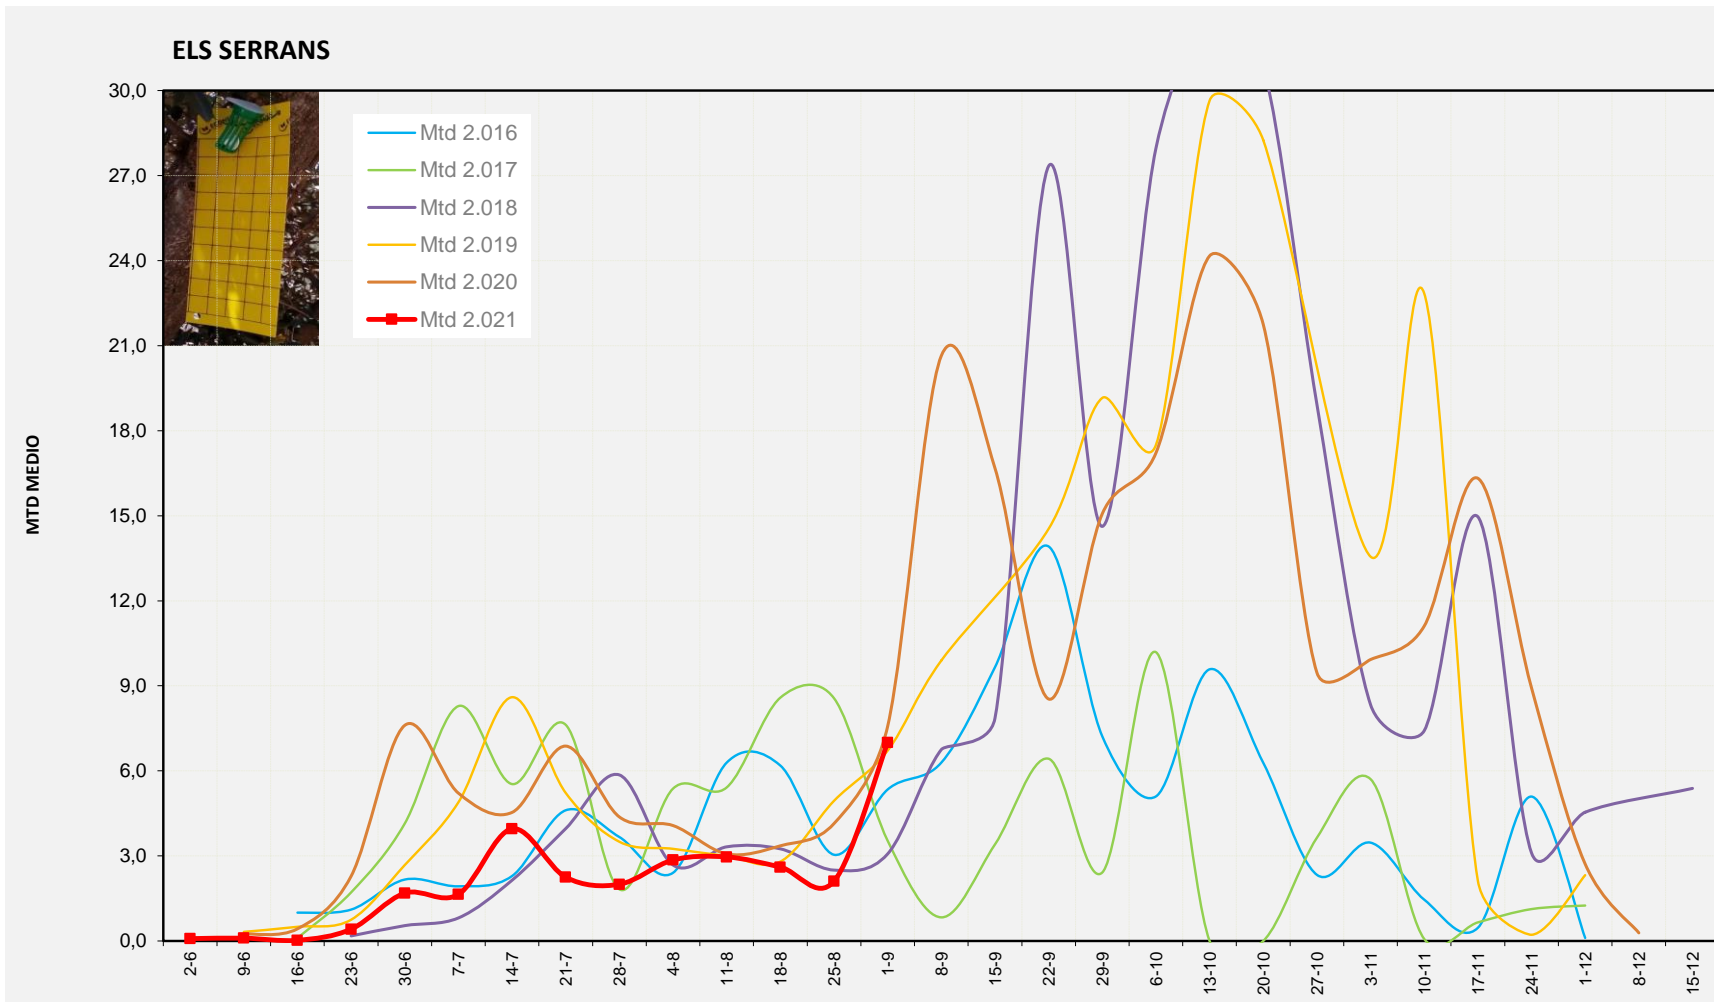

Setmana 35 ELS SERRANS

Nº Trampes instal·lades: 4
% comptat última setmana: 100,00%

MTD MITJÀ	
2.016	5,34
2.017	3,54
2.018	3,07
2.019	6,71
2.020	7,57
2.021	7,00

MTD: Mosques/Trampa/Dia