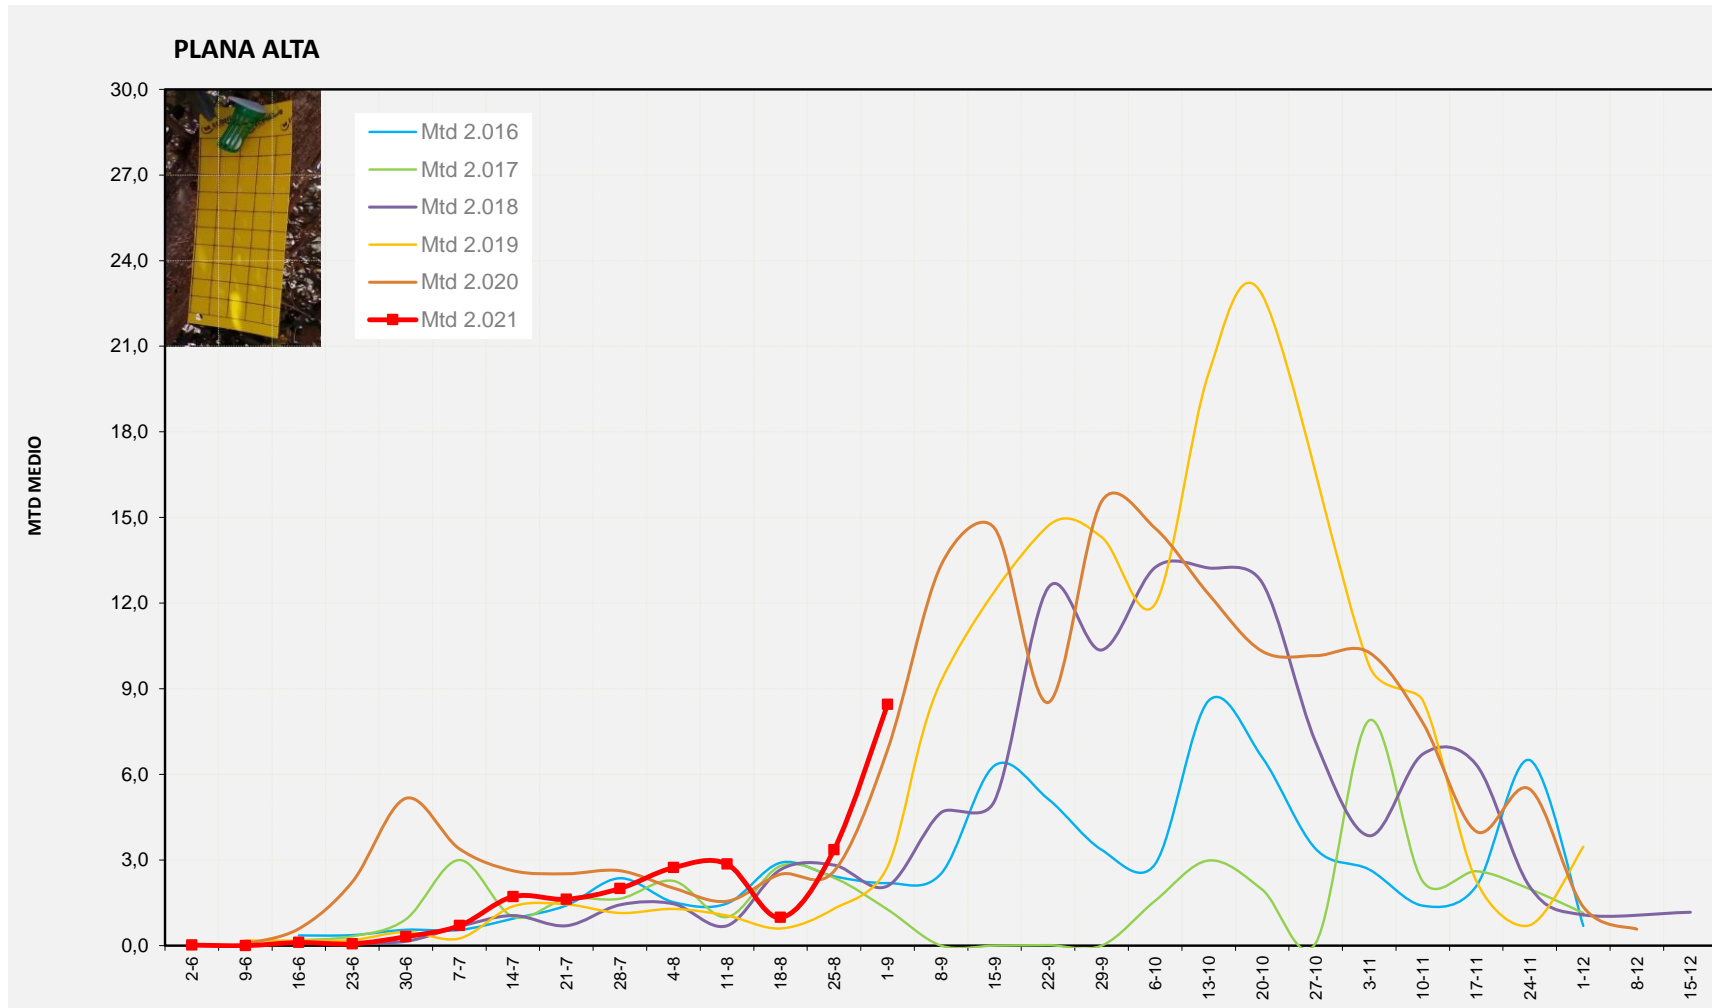

MTD: Mosques/Trampa/Dia

Setmana 35 PLANA ALTA

Nº Trampes instal·lades: 8
 % comptat última setmana: 100,00%

MTD MITJÀ	
2.016	2,19
2.017	1,27
2.018	2,09
2.019	2,77
2.020	6,85
2.021	8,45

MTD: Mosques/Trampa/Dia