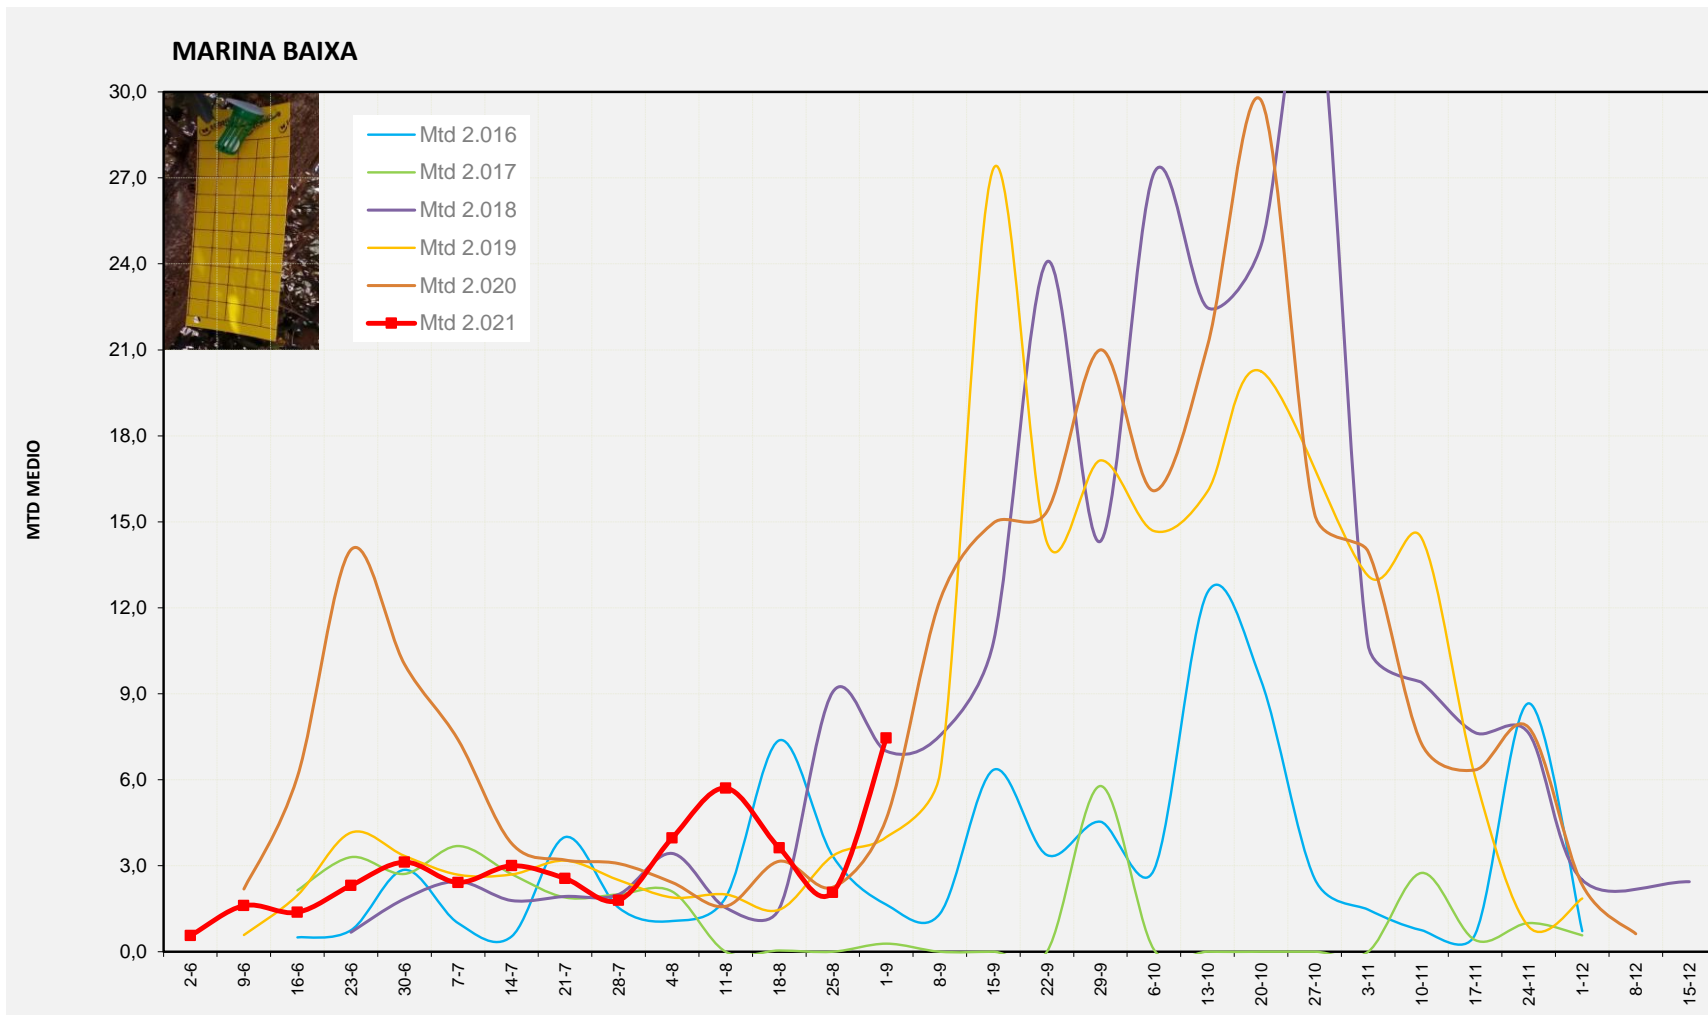

Setmana 35 MARINA BAIXA

Nº Trampes instal·lades: 4
% comptat última setmana: 100,00%

MTD MITJÀ	
2.016	1,64
2.017	0,28
2.018	7,00
2.019	4,00
2.020	4,64
2.021	7,46

MTD: Mosques/Trampa/Dia