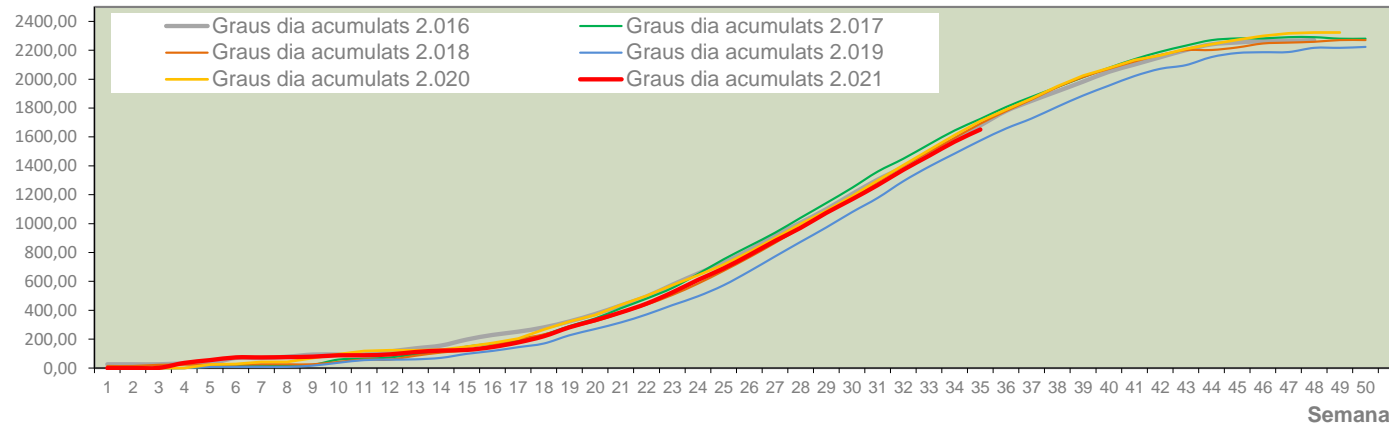

Dades climàtiques

Temperatura llindar a partir de la qual s'acumulen graus dia: 9°C

Grados.día

Integral térmica zona oleícola 2.021