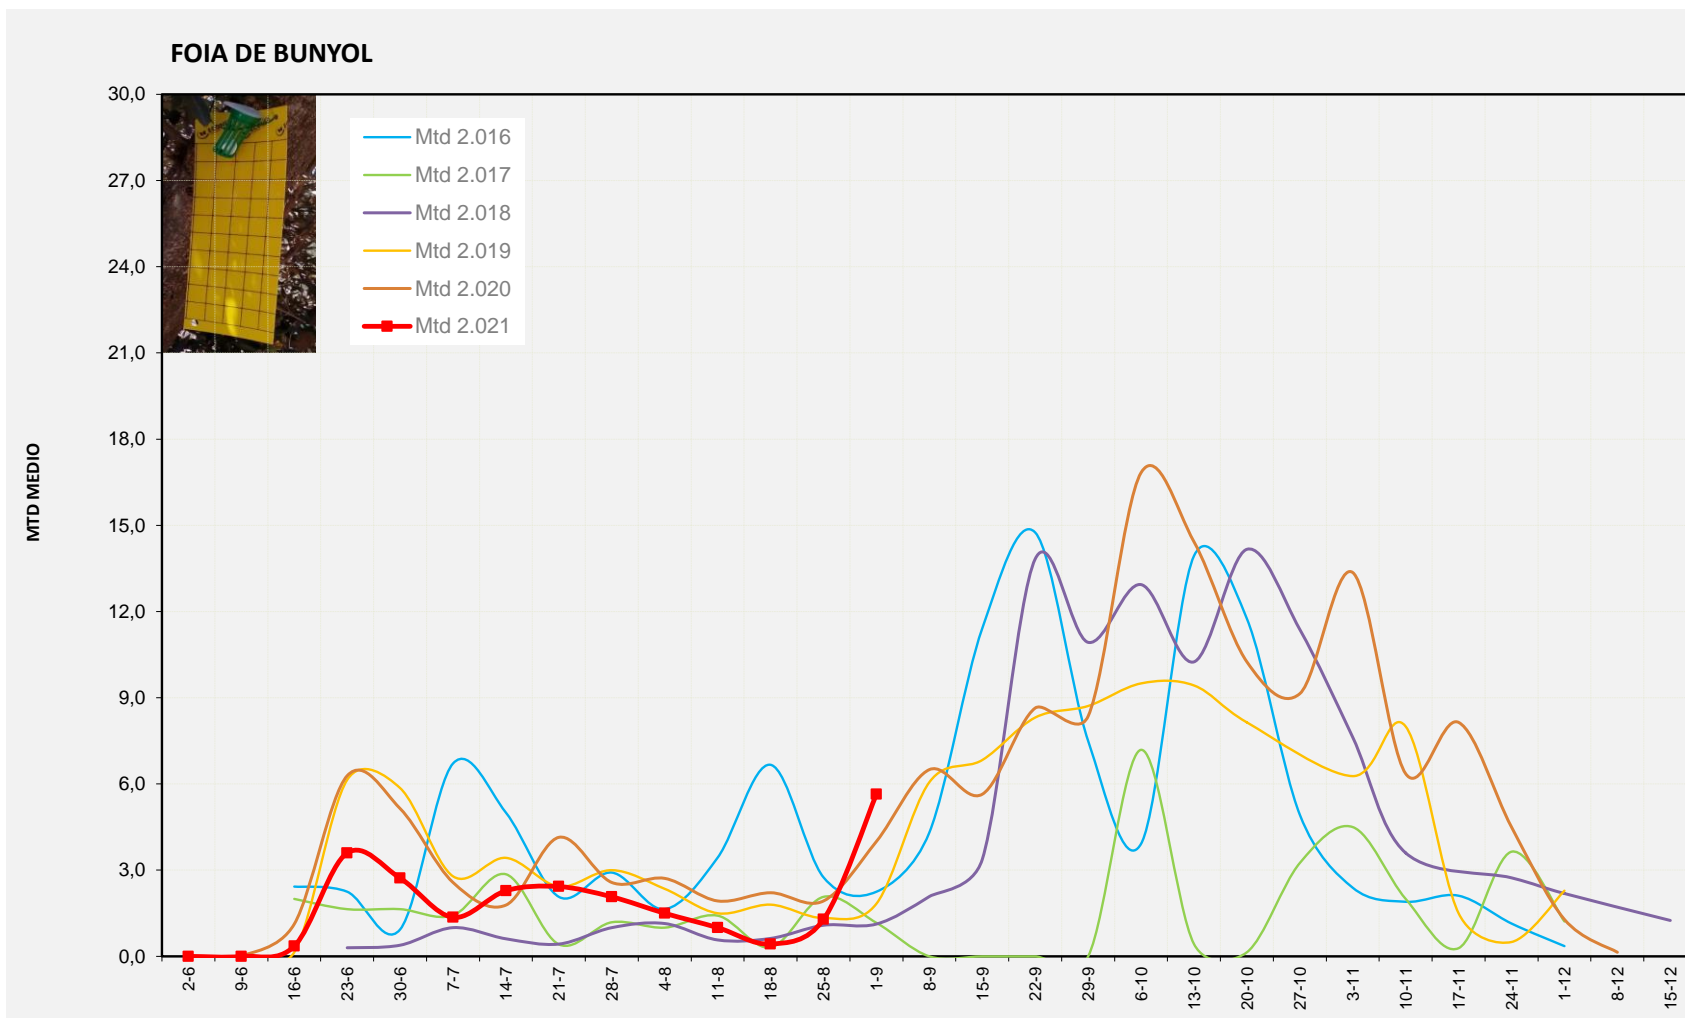

MTD: Mosques/Trampa/Dia

Setmana 35 FOIA DE BUNYOL

Nº Trampes instal·lades: 2
 % comptat última setmana: 100,00%

MTD MITJÀ

2.016	2,25
2.017	1,17
2.018	1,13
2.019	1,83
2.020	4,00
2.021	5,64

MTD: Mosques/Trampa/Dia