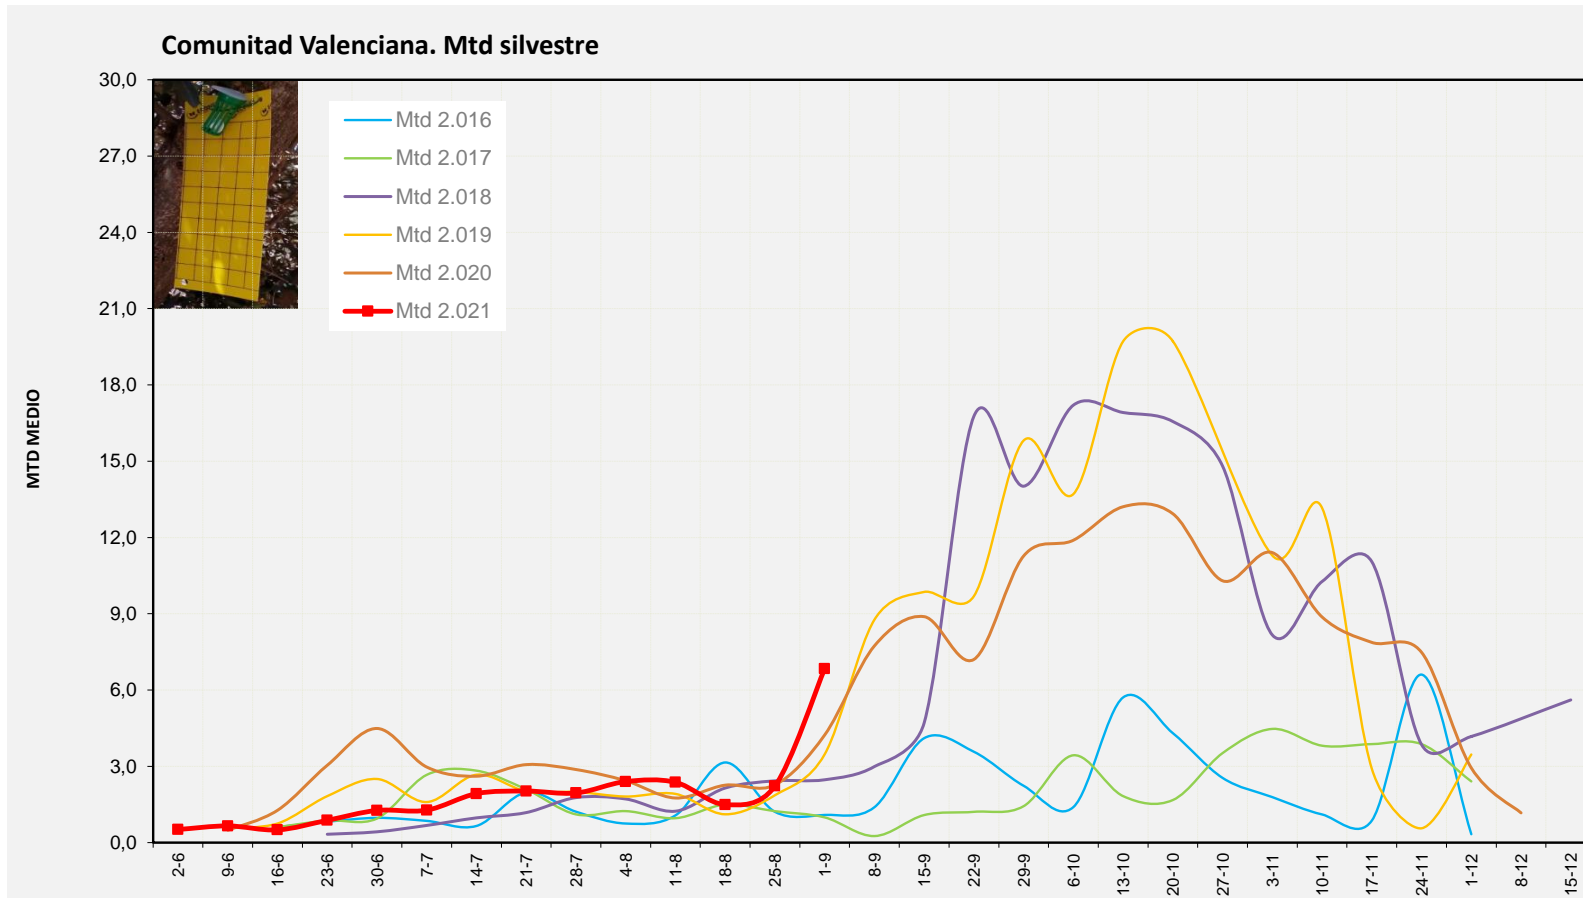

Setmana 35 Corba poblacional Comunitat Valenciana

MTD mateixa setmana

2.016	1,09
2.017	0,99
2.018	2,47
2.019	3,47
2.020	4,23
2.021	6,84

% comptat última setmana: 99,18%

MTD: Mosques/Trampa/Dia