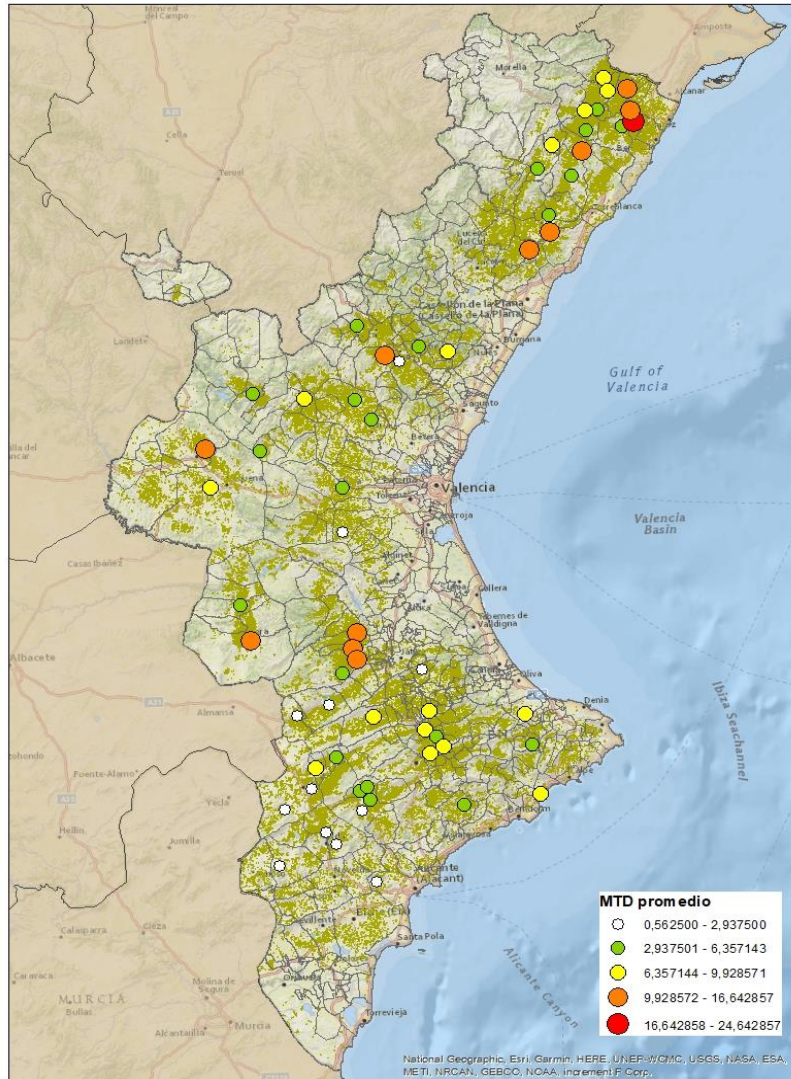

Nivells poblacionals per província

Nivells poblacionals per comarca

CASTELLÓ

BAIX MAESTRAT
ALT MAESTRAT
PLANA ALTA
ALT PALÀNCIA

VALÈNCIA

ELS SERRANS
CAMP DE TÚRIA
PLANA D'UTIEL-REQUENA
FOIA DE BUNYOL
RIBERA ALTA
VALL D'AIORA
CANAL DE NAVARRÉS
LA COSTERA
LA VALL D'ALBAIDA

ALACANT

MARINA ALTA
EL COMTAT
MARINA BAIXA
ALCOIÀ
ALT VINALOPÓ
ALACANTÍ
VINALOPÓ MITJÀ

Setmana 35 Resum per zones

MTD: Mosques/Trampa/Dia

MTD BACTROCERA OLEAE

% TRAMPES REVISADES

Setmana 35 Isomosques. Nivells poblacionals i tendència de la població silvestre

Nivell Poblacional Punts de control *Bactrocera oleae* 2.021

Tendència Punts de control *Bactrocera oleae* 2.021

Setmana 35 Corba poblacional Comunitat Valenciana

MTD mateixa setmana

2.016	1,09
2.017	0,99
2.018	2,47
2.019	3,47
2.020	4,23
2.021	6,84