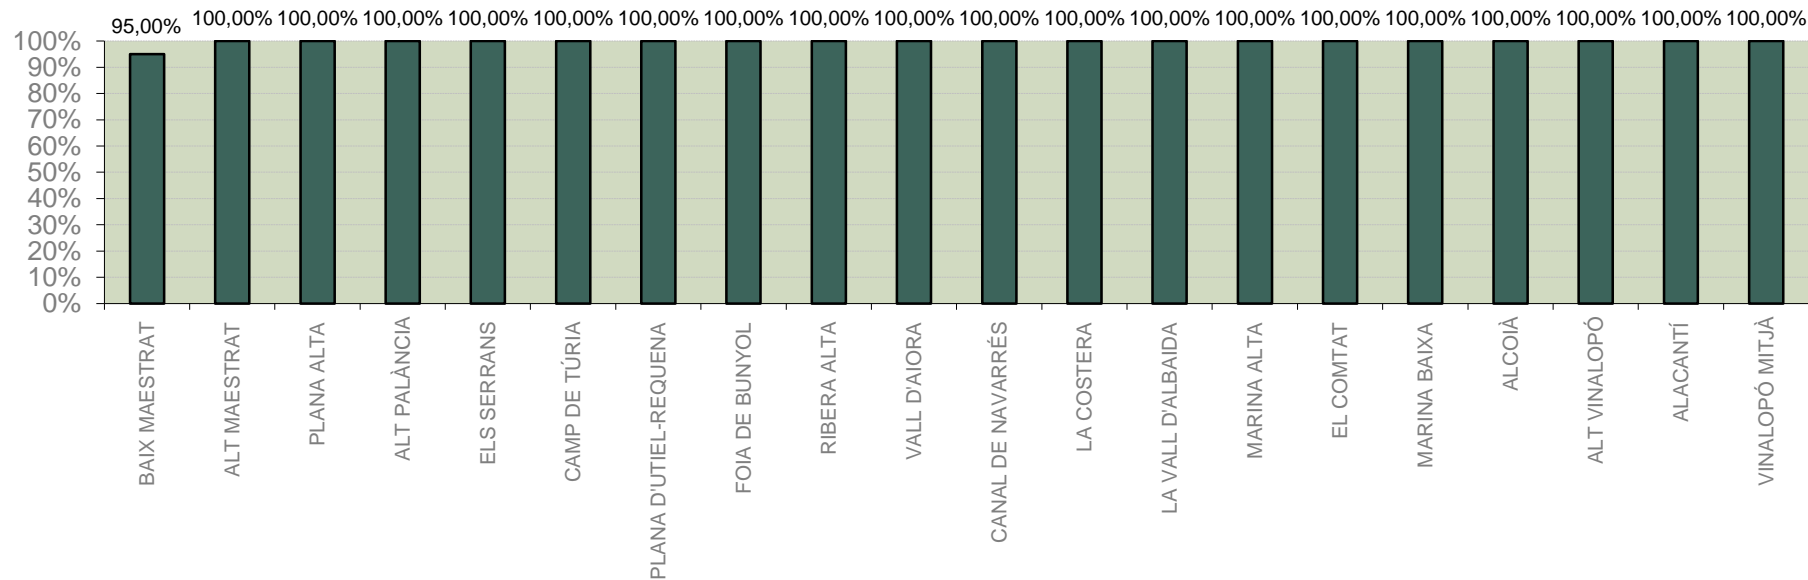

ALACANT

MARINA ALTA
EL COMTAT
MARINA BAIXA
ALCOIÀ
ALT VINALOPÓ
ALACANTÍ
VINALOPÓ MITJÀ

Setmana 35 Resum per zones

MTD: Mosques/Trampa/Dia

MTD BACTROCERA OLEAE

% TRAMPES REVISADES

Setmana 35 Isomosques. Nivells poblacionals i tendència de la població silvestre

Nivell Poblacional Punts de control *Bactrocera oleae* 2.021

Tendència Punts de control *Bactrocera oleae* 2.021

Setmana 35 Corba poblacional Comunitat Valenciana

MTD mateixa setmana

2.016	1,09
2.017	0,99
2.018	2,47
2.019	3,47
2.020	4,23
2.021	6,84