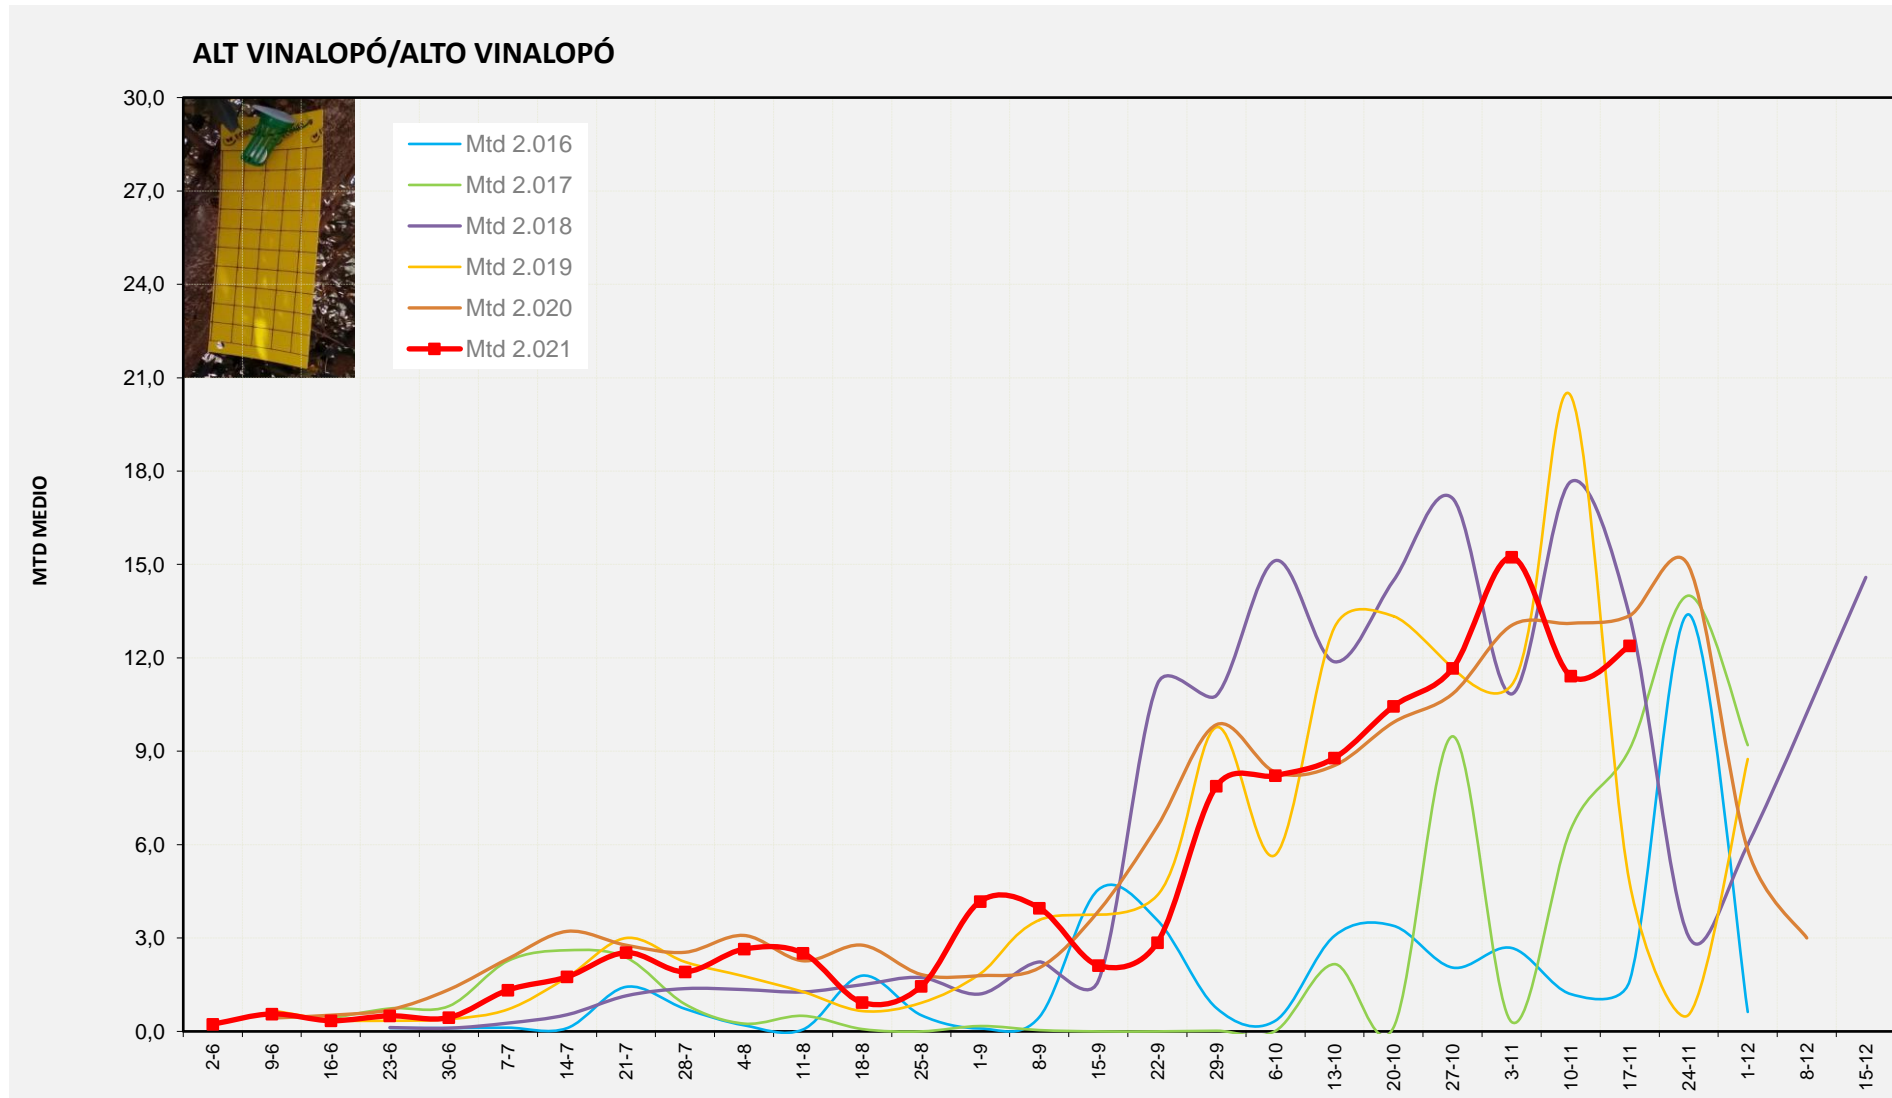

Setmana 46 ALT VINALOPÓ

Nº Trampes instal·lades: 8
% comptat última setmana: 100,00%

MTD MITJÀ

2.016	1,63
2.017	9,07
2.018	13,34
2.019	4,77
2.020	13,36
2.021	12,39

MTD: Mosques/Trampa/Dia