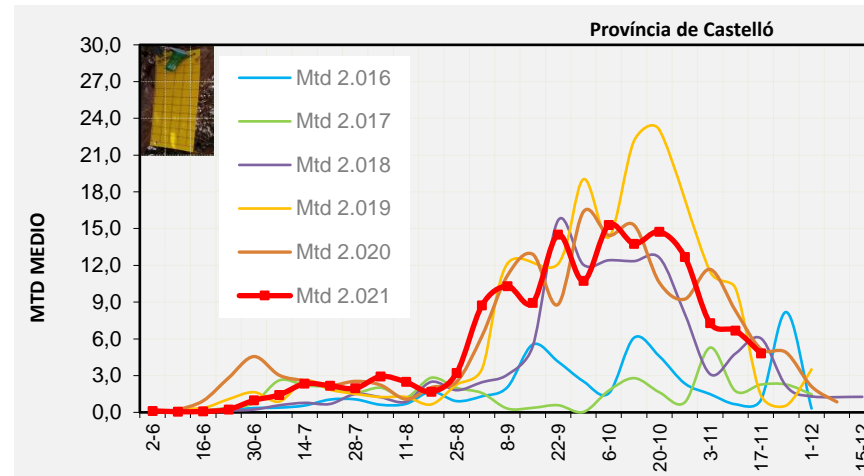

VINALOPÓ MITJÀ

Setmana 46 Resum per zones

MTD: Mosques/Trampa/Dia

MTD BACTROCERA OLEAE

% TRAMPES REVISADES

Setmana 46 Isomosques. Nivells poblacionals i tendència de la població silvestre

Nivell Poblacional Punts de control *Bactrocera oleae* 2.021

Tendència Punts de control *Bactrocera oleae* 2.021

Setmana 46 Corbes poblacionals províncies

	MTD mitjà		
	Castelló	València	Alacant
2.016	1,01	0,90	0,69
2.017	2,27	3,58	5,84
2.018	6,04	13,33	14,13
2.019	1,41	3,38	3,99
2.020	5,18	8,82	9,86
2.021	4,80	6,43	10,76

% comptat última setmana: 100,00%

MTD: Mosques/Trampa/Dia

% comptat última setmana: 97,50%

% comptat última setmana: 100,00%

Setmana 46 BAIX MAESTRAT

Nº Trampes instal·lades: 20
 % comptat última setmana: 100,00%