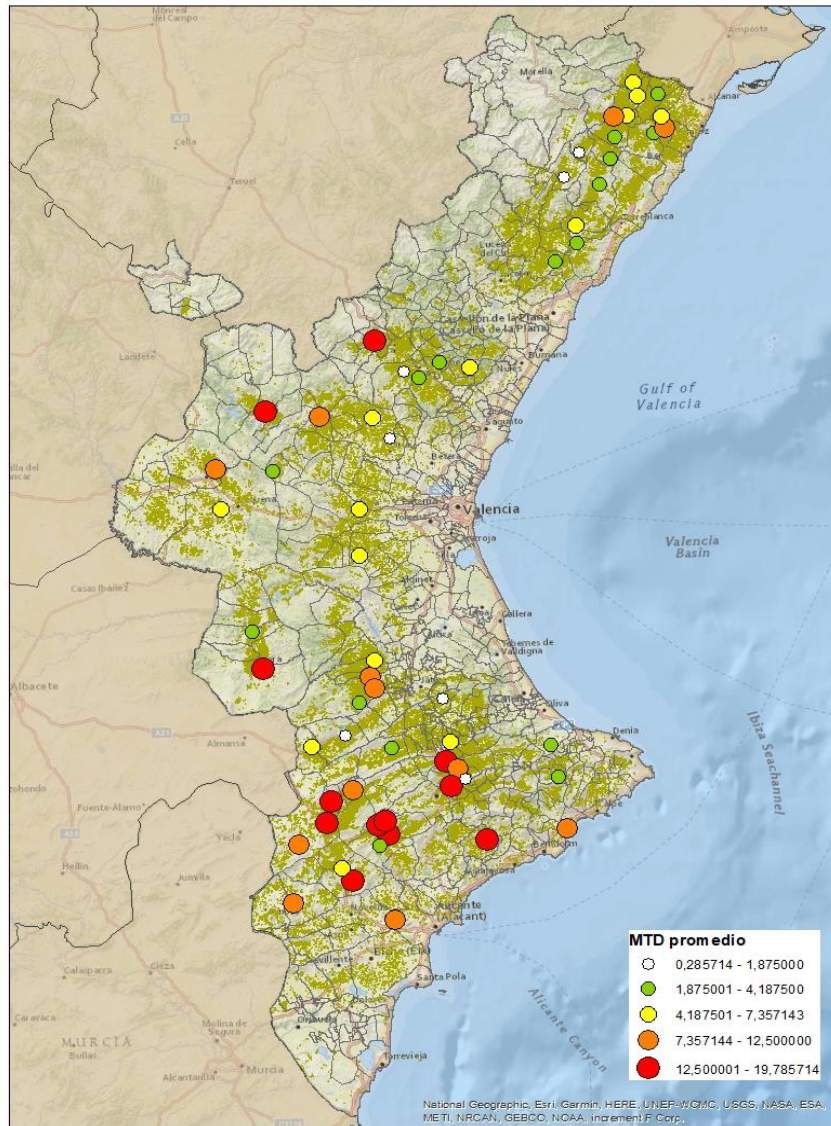

LA VALL D'ALBAIDA

ALACANT

MARINA ALTA

EL COMTAT

MARINA BAIXA

ALCOIÀ

ALT VINALOPÓ

ALACANTÍ

VINALOPÓ MITJÀ

Setmana 46 Resum per zones

MTD: Mosques/Trampa/Dia

MTD BACTROCERA OLEAE

% TRAMPES REVISADES

Setmana 46 Isomosques. Nivells poblacionals i tendència de la població silvestre

Nivell Poblacional Punts de control *Bactrocera oleae* 2.021

Tendència Punts de control *Bactrocera oleae* 2.021

Setmana 46 Corbes poblacionals províncies

	MTD mitjà		
	Castelló	València	Alacant
2.016	1,01	0,90	0,69
2.017	2,27	3,58	5,84
2.018	6,04	13,33	14,13
2.019	1,41	3,38	3,99
2.020	5,18	8,82	9,86
2.021	4,80	6,43	10,76