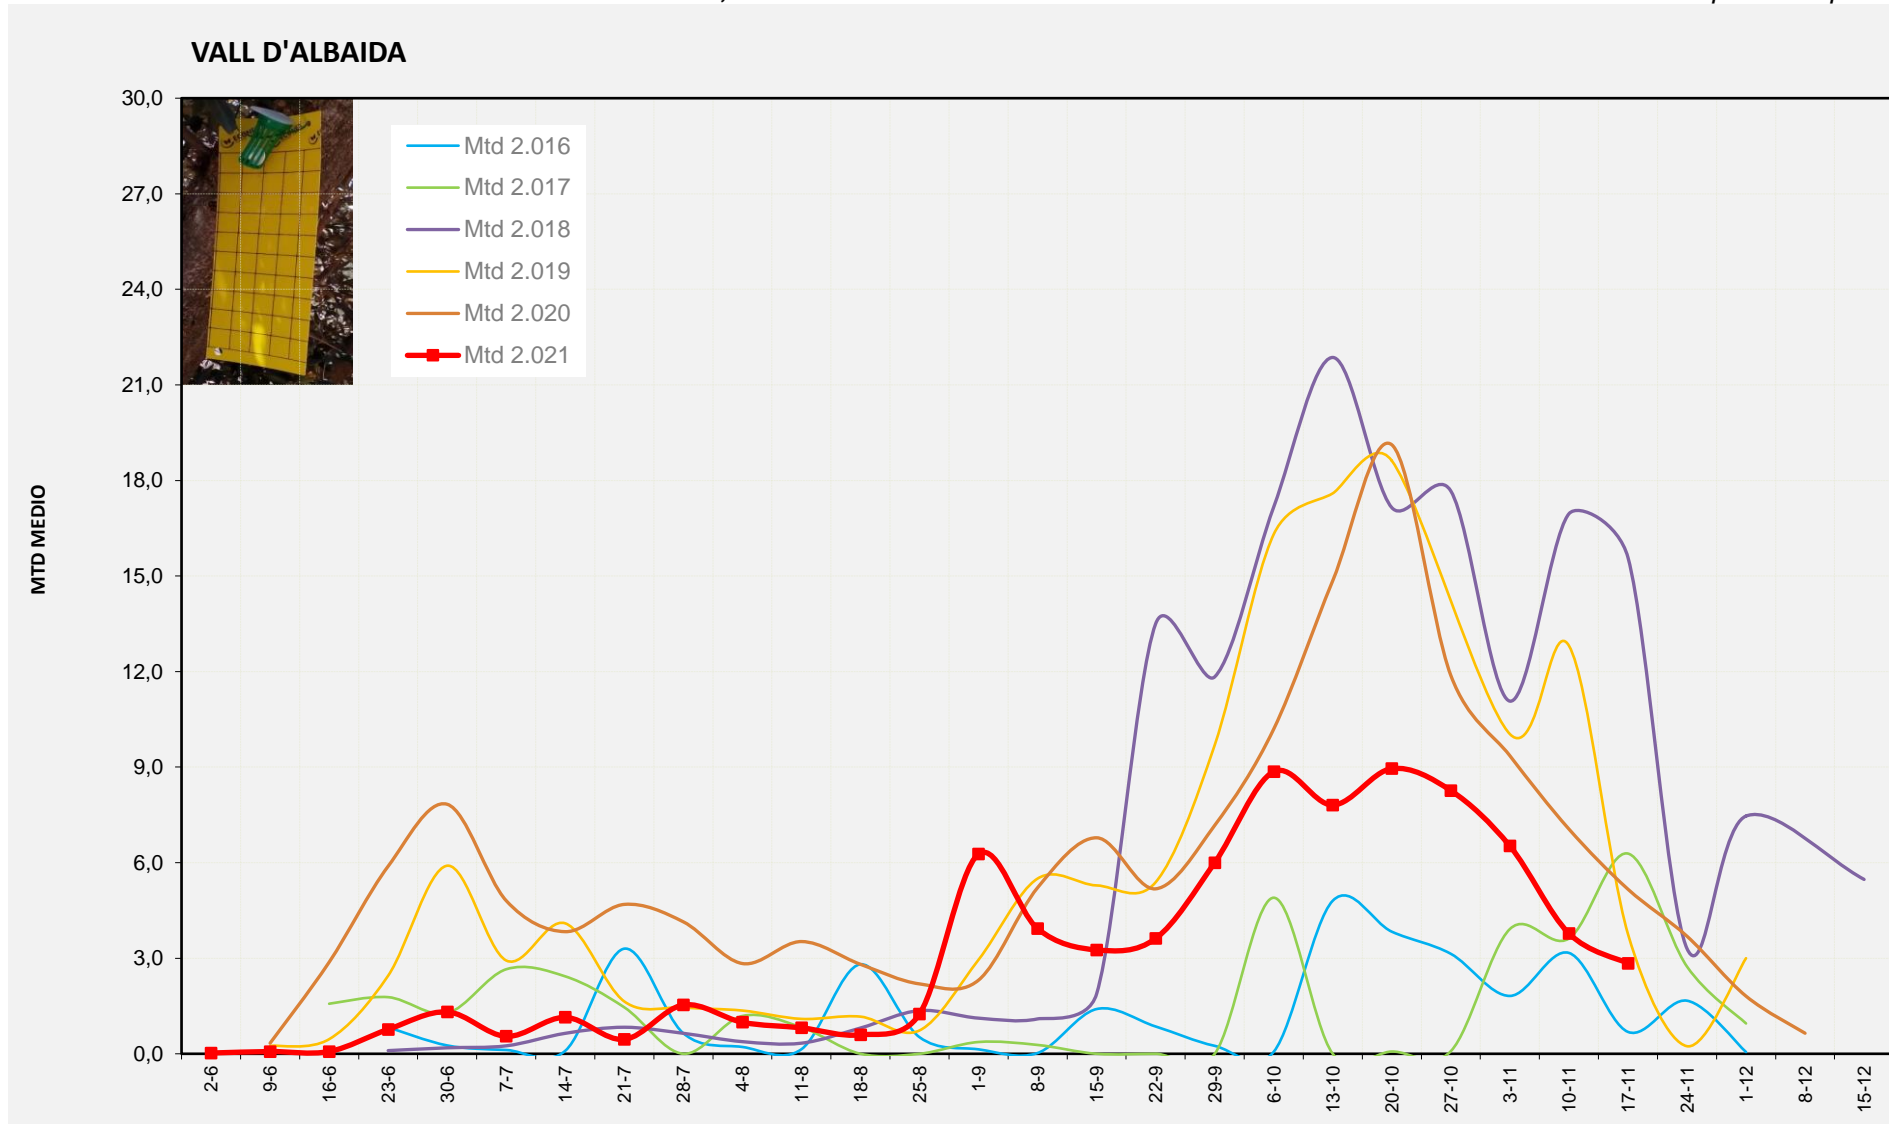

Nº Trampes instal·lades: 4
 % comptat última setmana: 100,00%

MTD MITJÀ

2.016	1,97
2.017	12,11
2.018	21,25
2.019	9,61
2.020	17,00
2.021	3,39

MTD: Mosques/Trampa/Dia

Setmana 46 VALL D'ALBAIDA

Nº Trampes instal·lades: 6
 % comptat última setmana: 100,00%

MTD MITJÀ	
2.016	0,69
2.017	6,29
2.018	15,58
2.019	3,76
2.020	5,17
2.021	2,84

MTD: Mosques/Trampa/Dia

Setmana 46 MARINA ALTA

Nº Trampes instal·lades: 4
 % comptat última setmana: 100,00%

MTD MITJÀ	
2.016	0,09
2.017	1,75
2.018	3,25
2.019	5,79
2.020	0,71
2.021	2,72