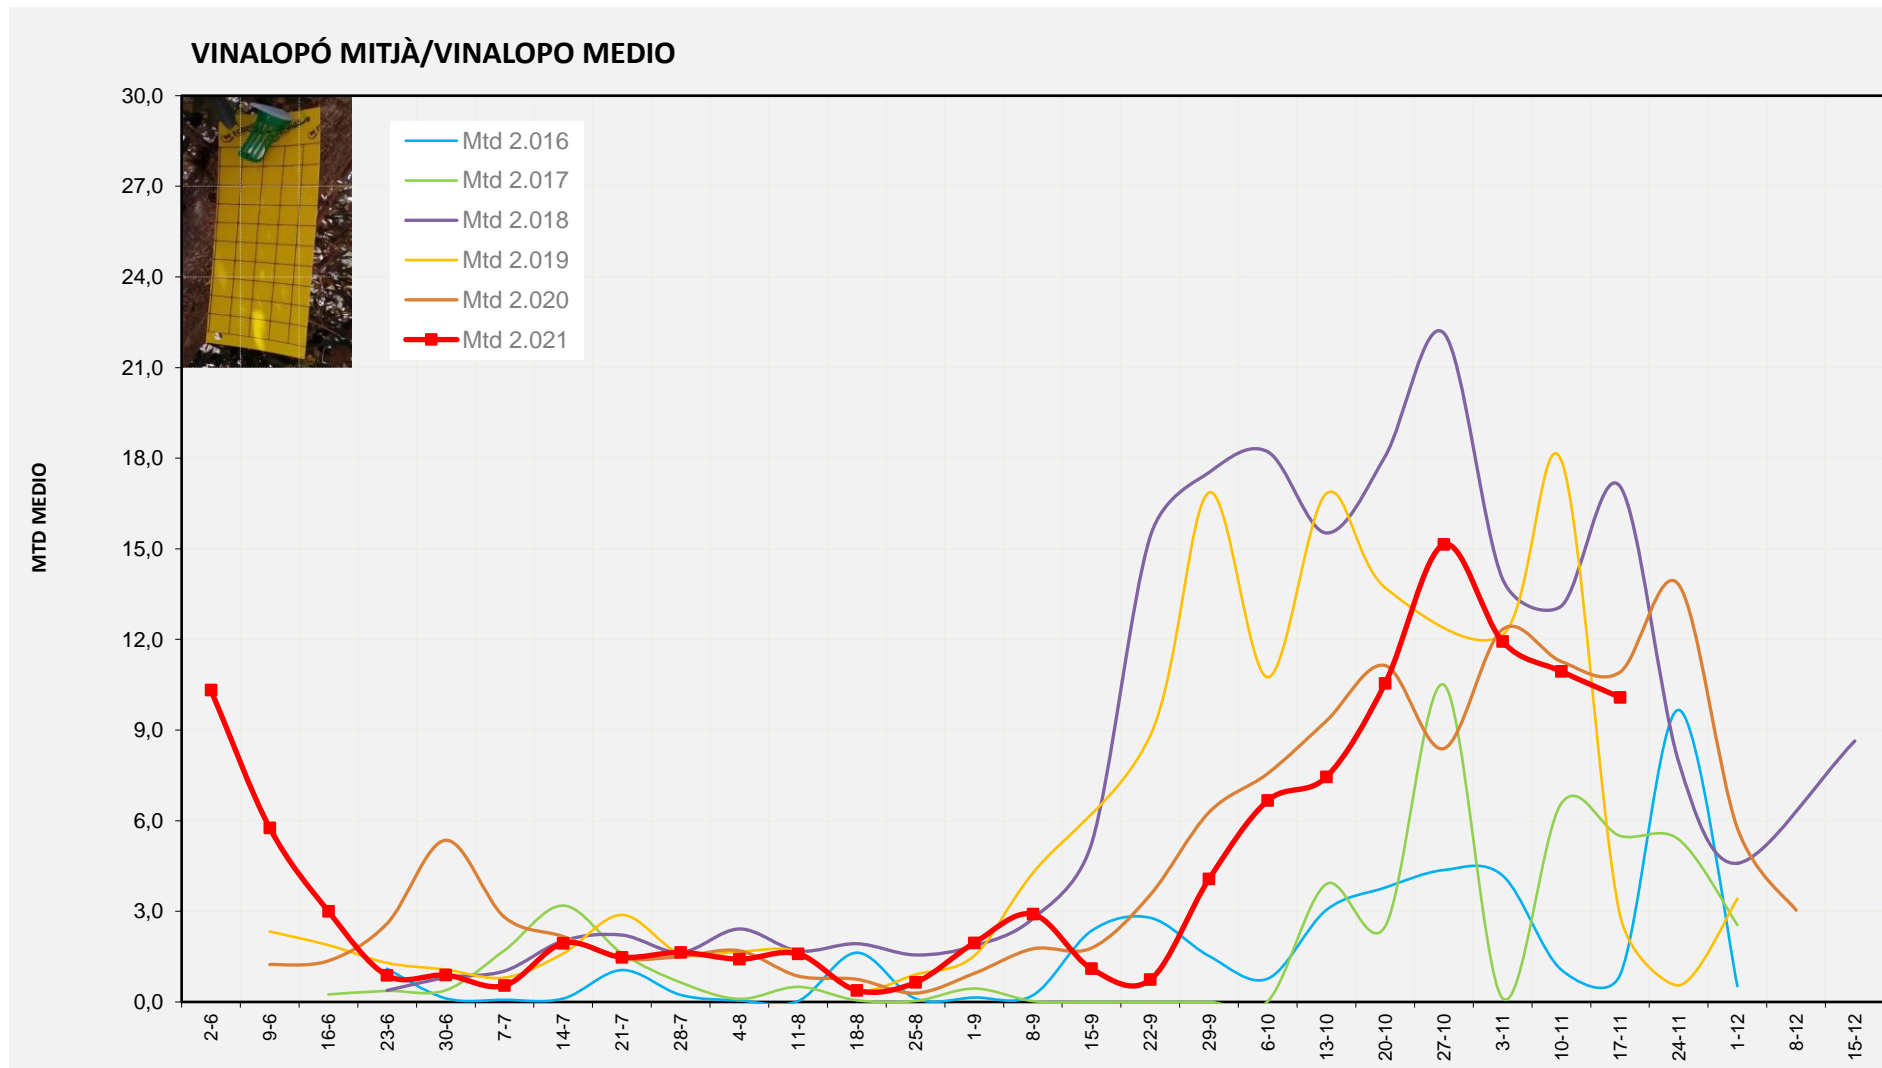

MTD MITJÀ

2.016	0,53
2.017	6,66
2.018	17,29
2.019	1,42
2.020	16,46
2.021	11,88

MTD: Mosques/Trampa/Dia

Setmana 46 ALT VINALOPÓ

Nº Trampes instal·lades: 8
 % comptat última setmana: 100,00%

MTD MITJÀ

2.016	1,63
2.017	9,07
2.018	13,34
2.019	4,77
2.020	13,36
2.021	12,39

MTD: Mosques/Trampa/Dia

Setmana 46 ALACANTÍ

Nº Trampes instal·lades: 2
 % comptat última setmana: 100,00%

	MTD MITJÀ
2.016	0,07
2.017	13,25
2.018	6,83
2.019	9,56
2.020	7,50
2.021	8,00

MTD: Mosques/Trampa/Dia

Setmana 46 VINALOPÓ MITJÀ

Nº Trampes instal·lades: 6
 % comptat última setmana: 100,00%

MTD MITJÀ	
2.016	0,89
2.017	5,50
2.018	17,07
2.019	2,88
2.020	10,92
2.021	10,08

MTD: Mosques/Trampa/Dia

Dades climàtiques