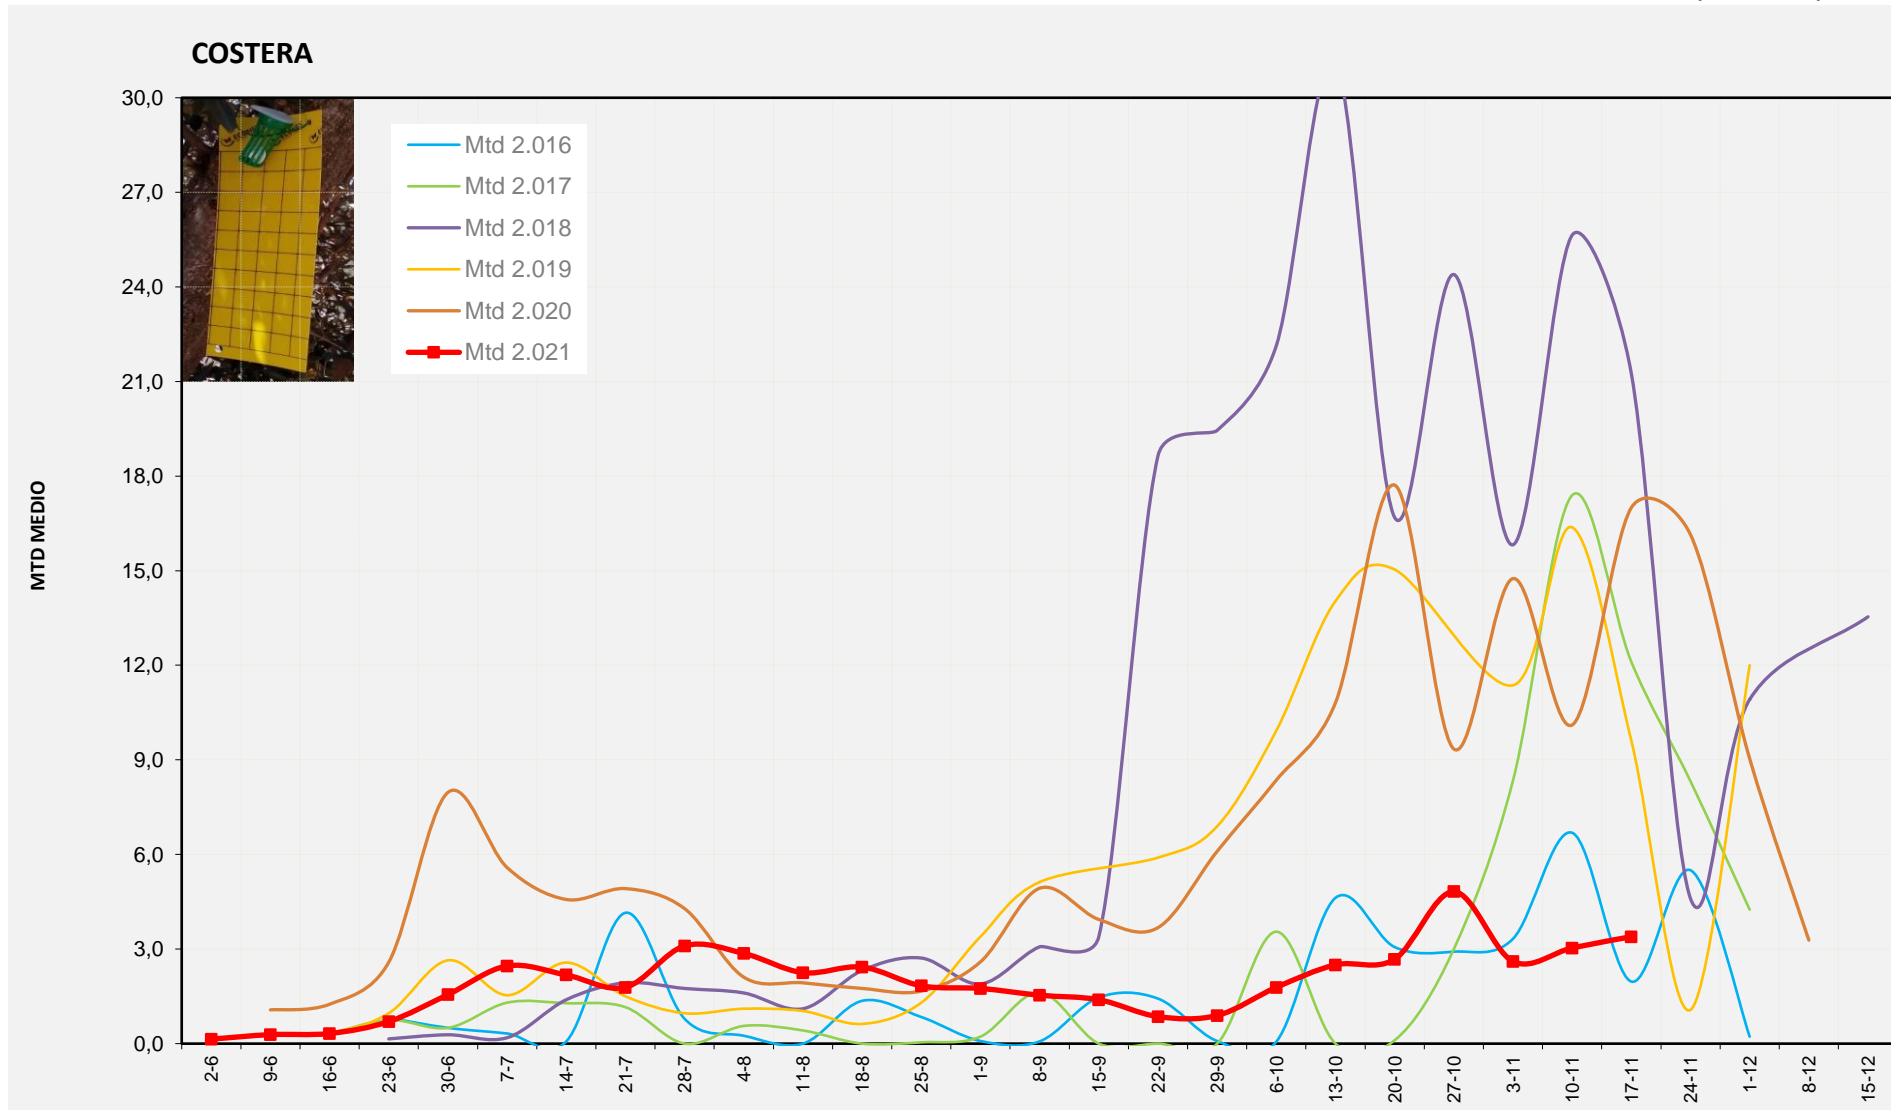

Setmana 46 COSTERA

Nº Trampes instal·lades: 4
% comptat última setmana: 100,00%

MTD MITJÀ

2.016	1,97
2.017	12,11
2.018	21,25
2.019	9,61
2.020	17,00
2.021	3,39

MTD: Mosques/Trampa/Dia