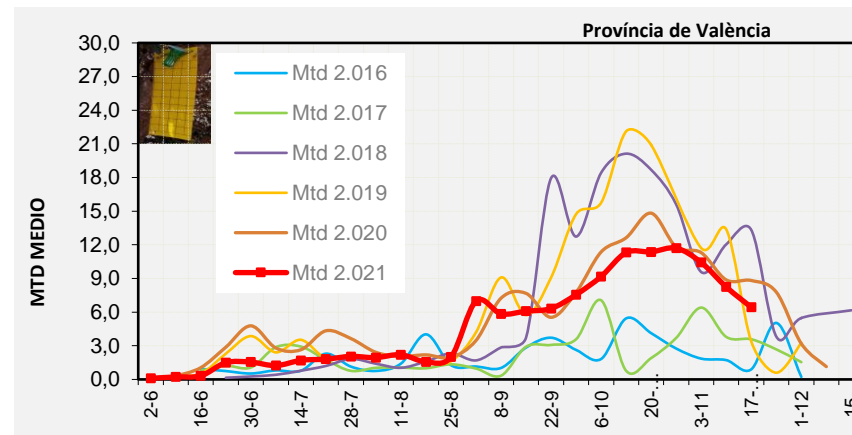

VINALOPÓ MITJÀ

Setmana 46 Resum per zones

MTD: Mosques/Trampa/Dia

MTD BACTROCERA OLEAE

% TRAMPES REVISADES

Setmana 46 Isomosques. Nivells poblacionals i tendència de la població silvestre

Nivell Poblacional Punts de control *Bactrocera oleae* 2.021

Tendència Punts de control *Bactrocera oleae* 2.021

Setmana 46 Corbes poblacionals províncies

	MTD mitjà		
	Castelló	València	Alacant
2.016	1,01	0,90	0,69
2.017	2,27	3,58	5,84
2.018	6,04	13,33	14,13
2.019	1,41	3,38	3,99
2.020	5,18	8,82	9,86
2.021	4,80	6,43	10,76

% comptat última setmana: 100,00%

MTD: Mosques/Trampa/Dia

% comptat última setmana: 97,50%

% comptat última setmana: 100,00%

Setmana 46 BAIX MAESTRAT

Nº Trampes instal·lades: 20
 % comptat última setmana: 100,00%