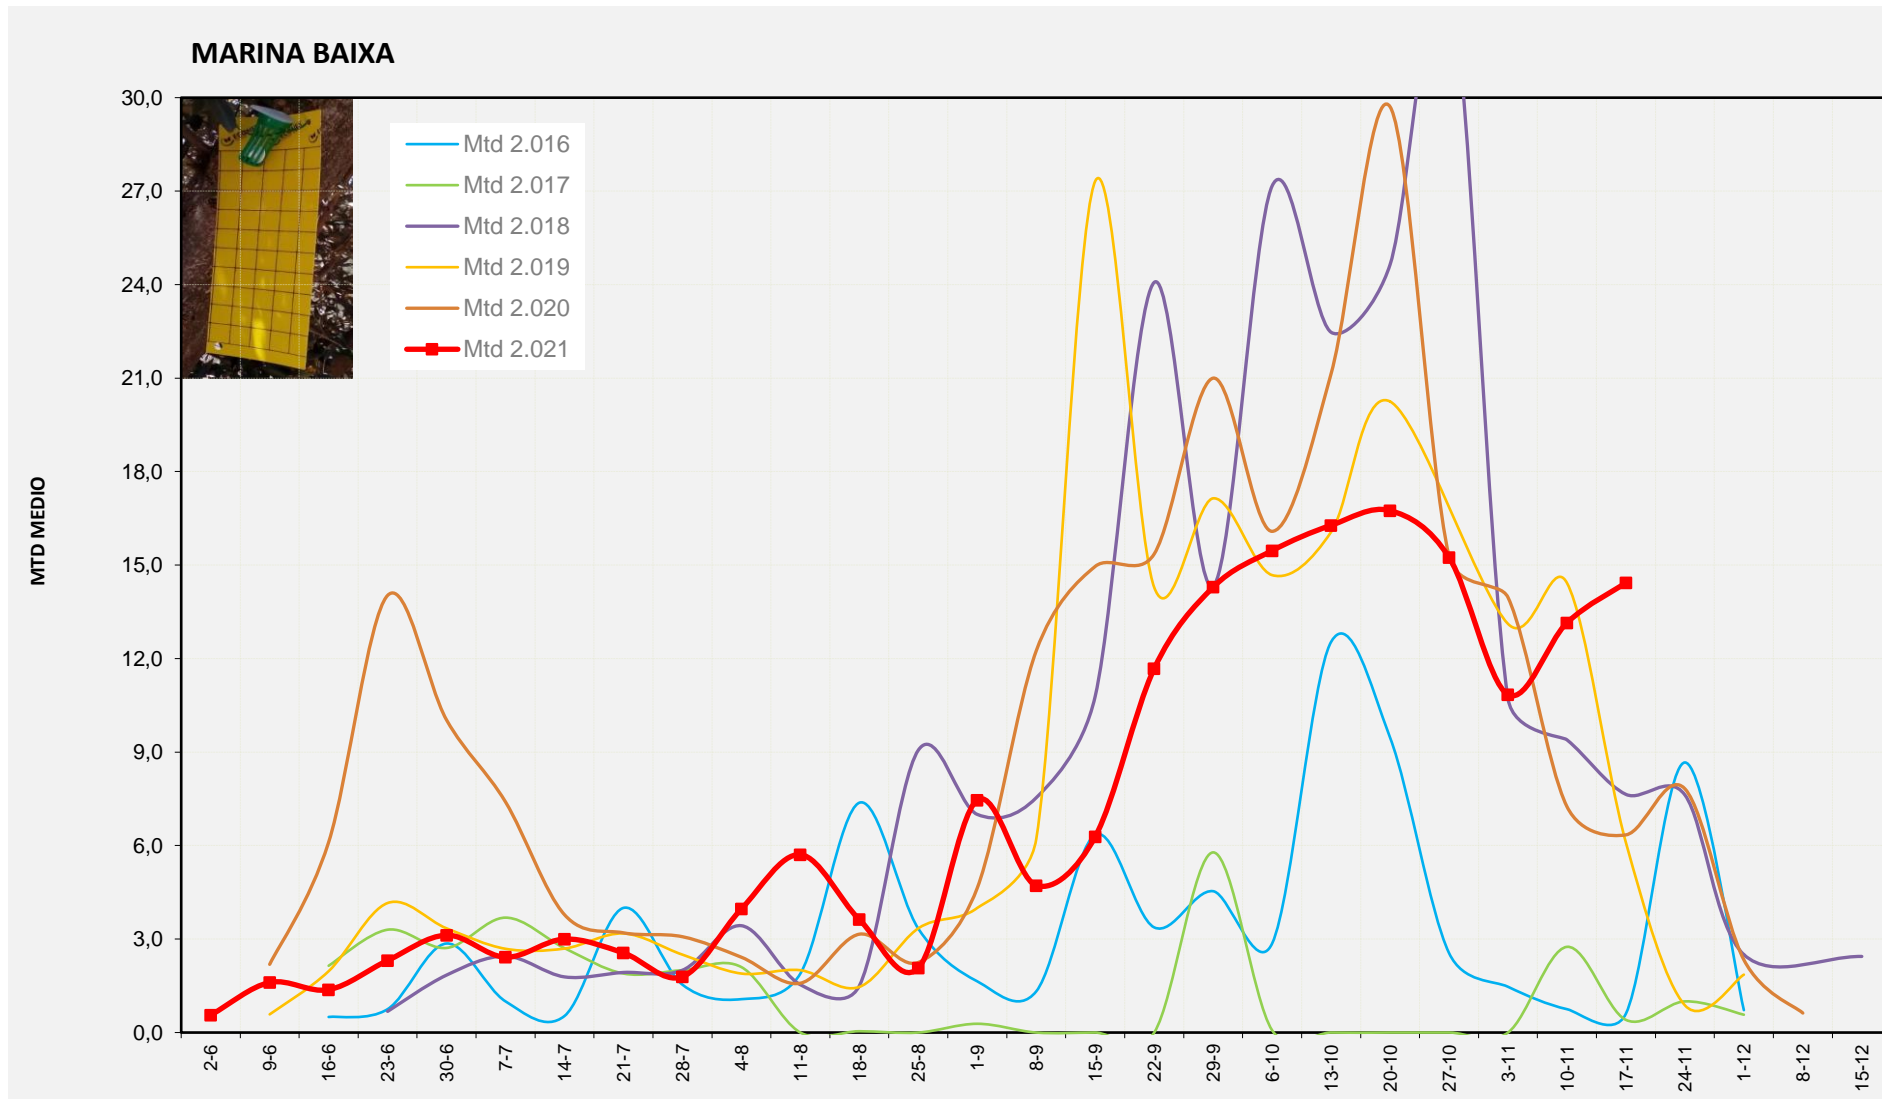

Setmana 46 MARINA BAIXA

Nº Trampes instal·lades: 4
% comptat última setmana: 100,00%

MTD MITJÀ	
2.016	0,61
2.017	0,41
2.018	7,64
2.019	6,09
2.020	6,34
2.021	14,43

MTD: Mosques/Trampa/Dia