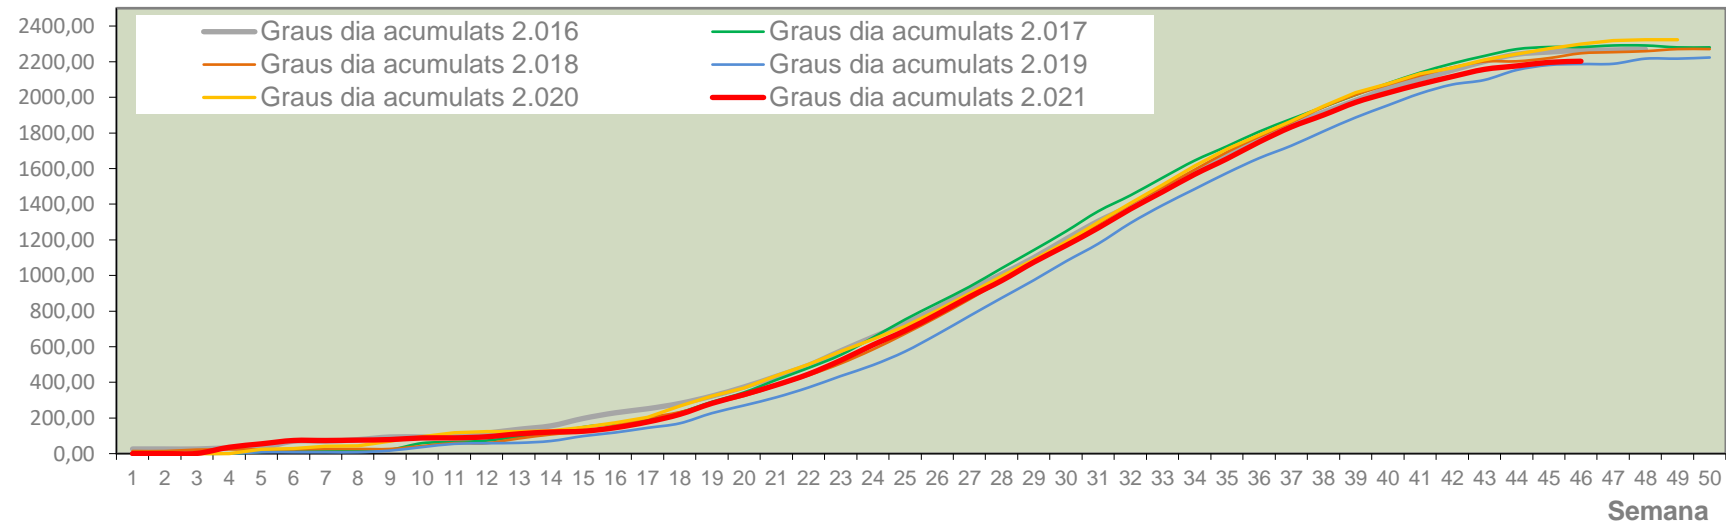

Dades climàtiques

Temperatura llindar a partir de la qual s'acumulen graus dia: 9°C

Grados.día

Integral térmica zona oleícola 2.021