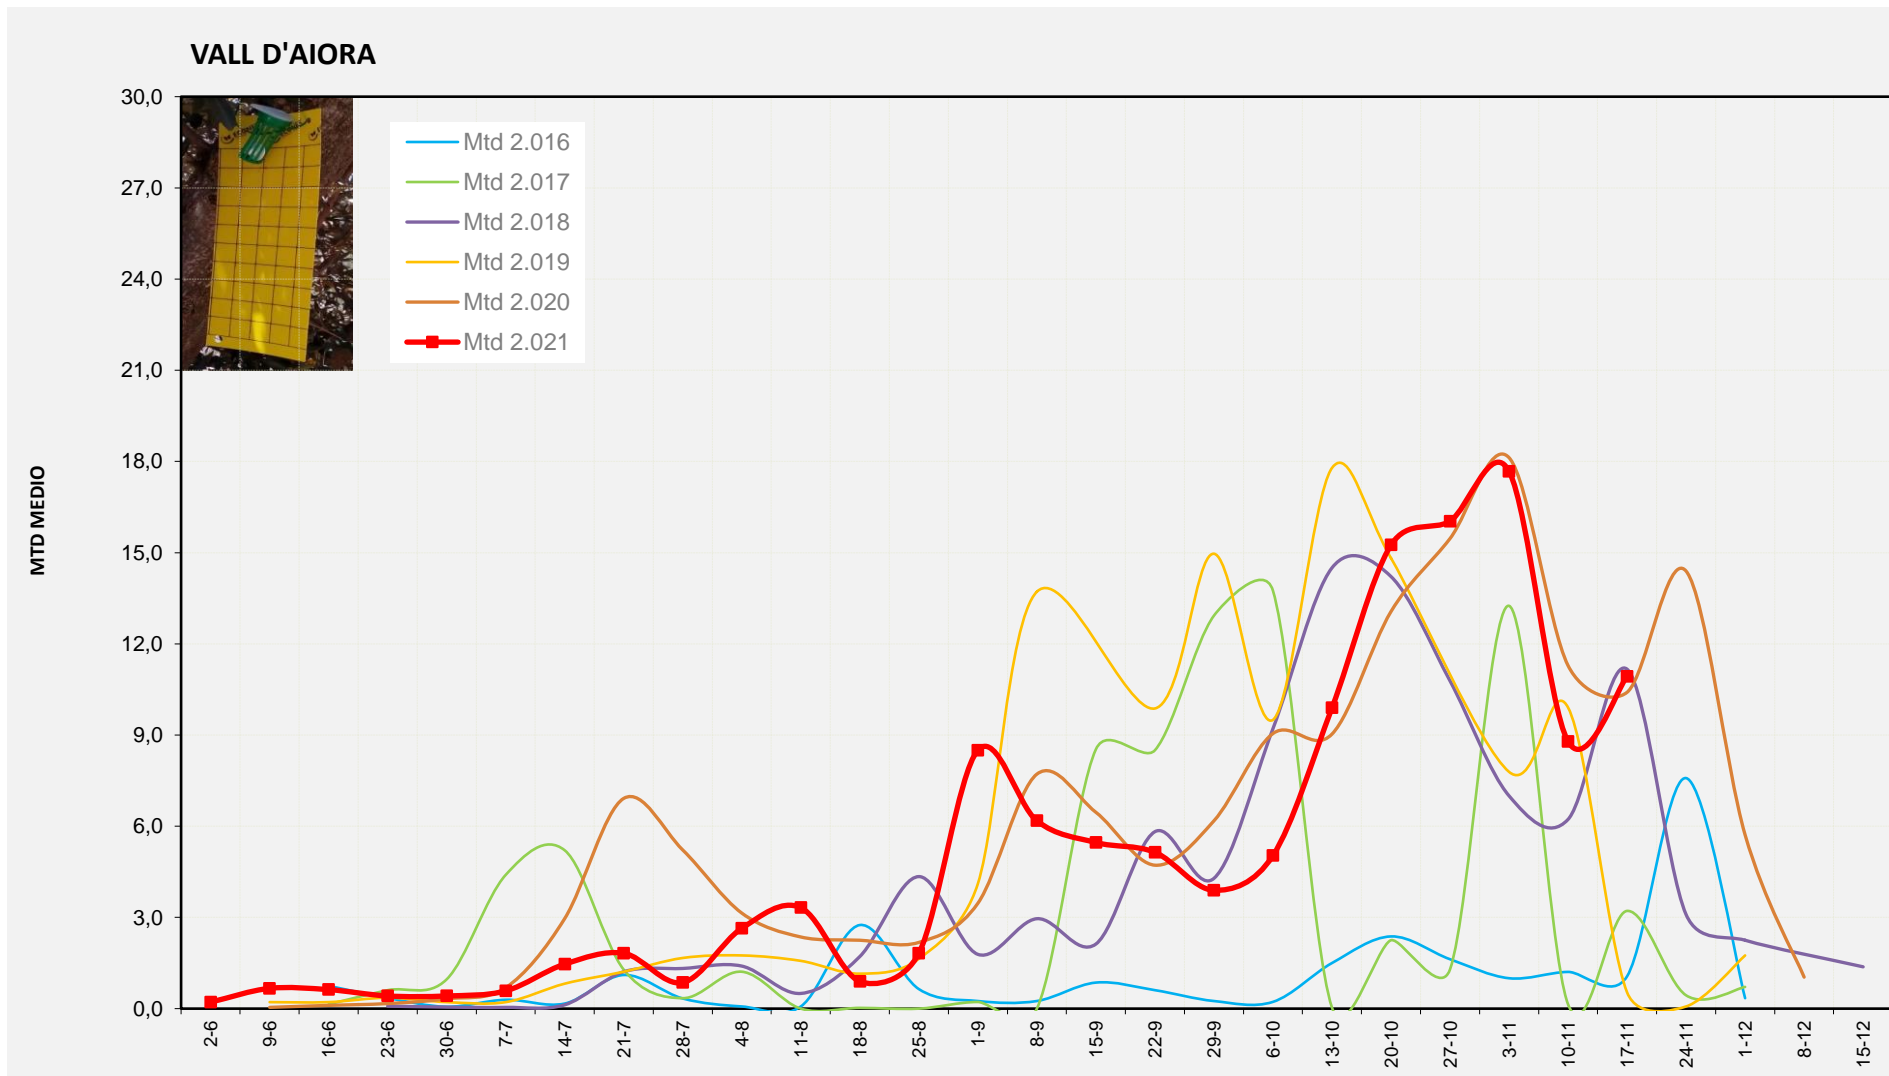

	MTD MITJÀ
2.016	2,11
2.017	0,29
2.018	0,00
2.019	1,50
2.020	8,14
2.021	5,25

MTD: Mosques/Trampa/Dia

Setmana 46 RIBERA ALTA

Nº Trampes instal·lades: 2
 % comptat última setmana: 100,00%

MTD MITJÀ

2.016	1,39
2.017	2,79
2.018	7,39
2.019	3,57
2.020	4,64
2.021	6,25

MTD: Mosques/Trampa/Dia

Setmana 46 VALL D'AIORA

Nº Trampes instal·lades: 4

% comptat última setmana: 100,00%

MTD MITJÀ

2.016	1,06
2.017	3,21
2.018	11,17
2.019	0,54
2.020	10,41
2.021	10,93

MTD: Mosques/Trampa/Dia