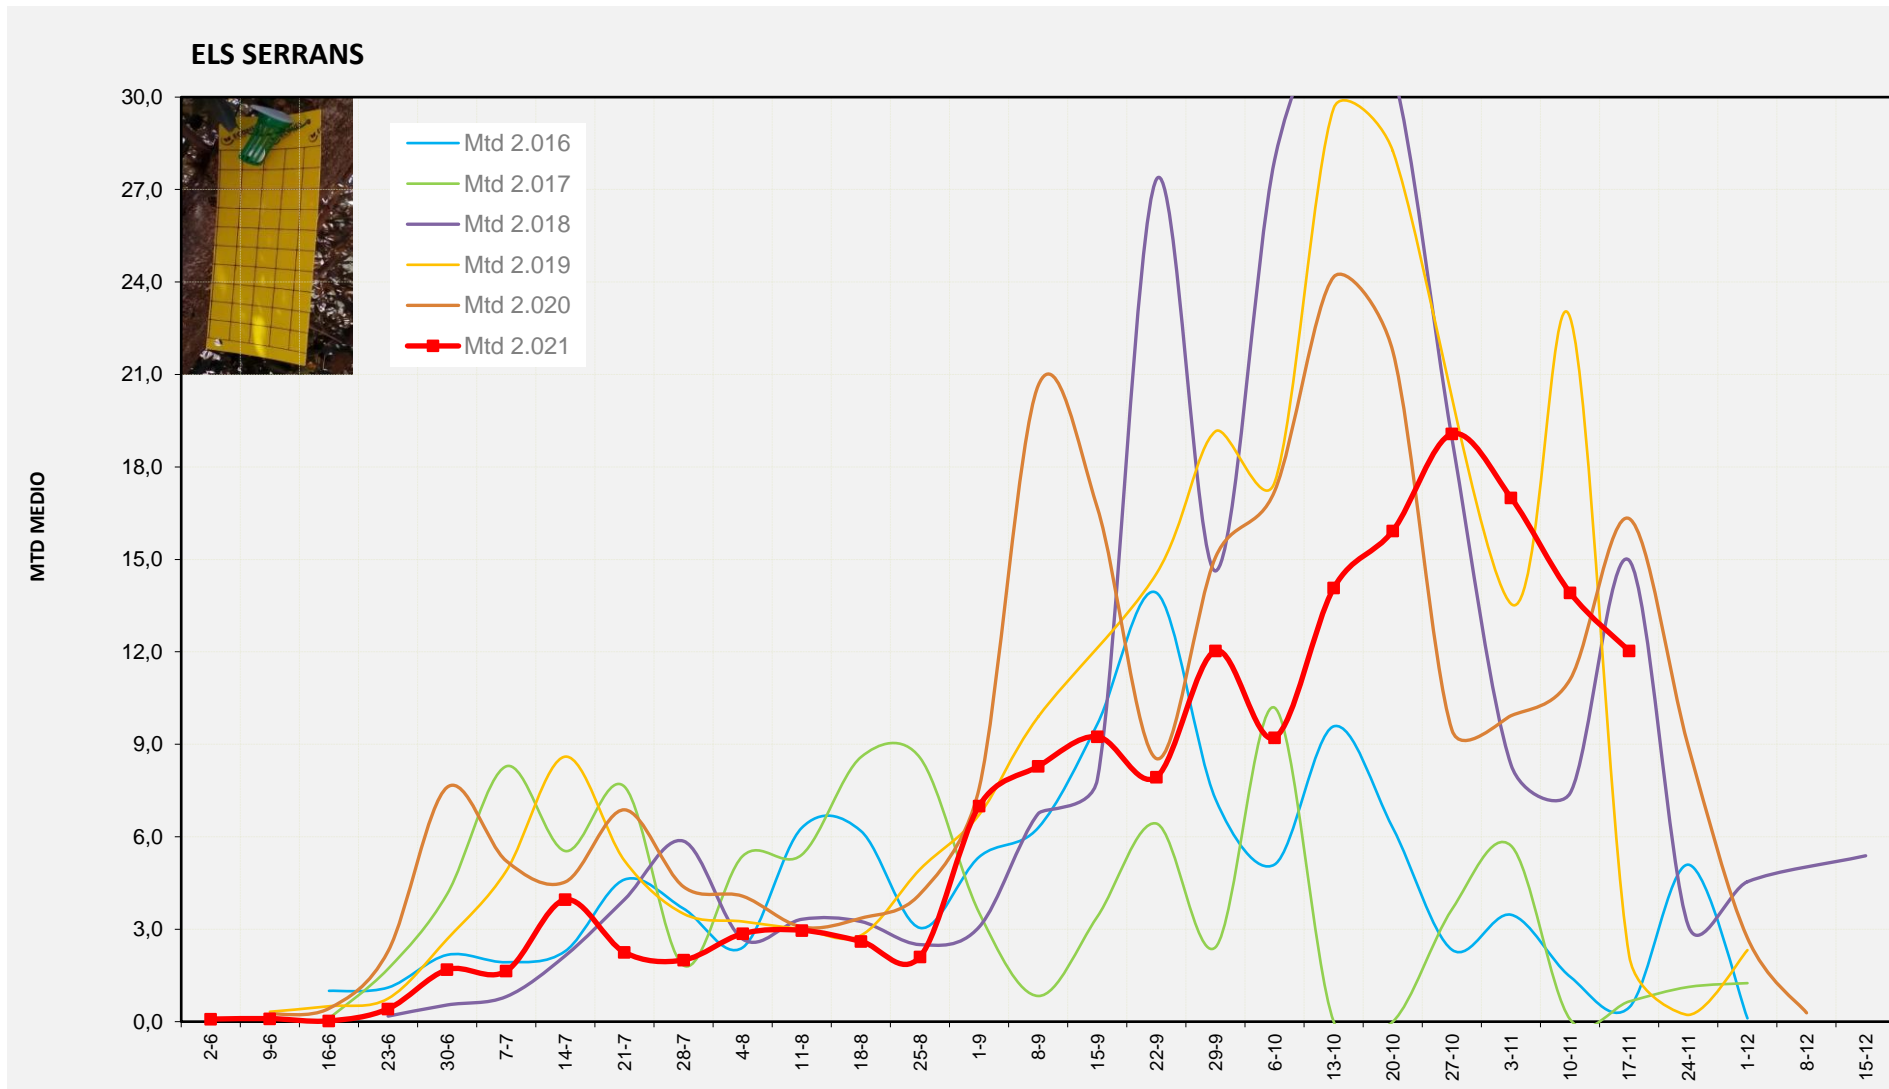

Setmana 46 ELS SERRANS

Nº Trampes instal·lades: 4
% comptat última setmana: 100,00%

MTD MITJÀ	
2.016	0,46
2.017	0,66
2.018	14,96
2.019	2,13
2.020	16,32
2.021	12,03

MTD: Mosques/Trampa/Dia