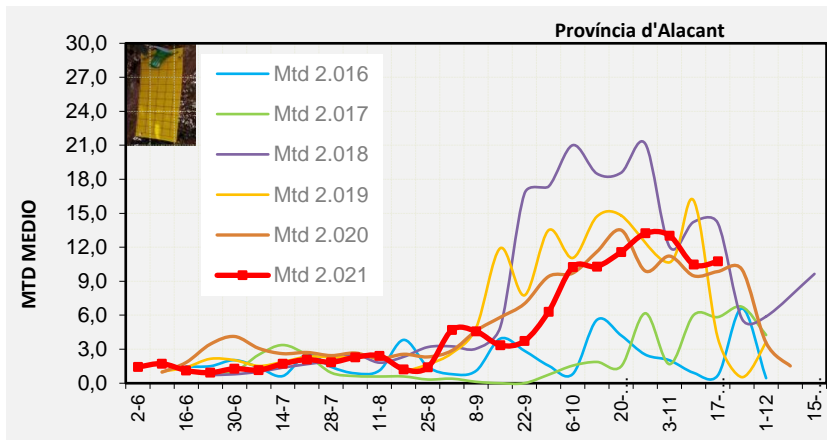

VINALOPÓ MITJÀ

Setmana 46 Resum per zones

MTD: Mosques/Trampa/Dia

MTD BACTROCERA OLEAE

% TRAMPES REVISADES

Setmana 46 Isomosques. Nivells poblacionals i tendència de la població silvestre

Nivell Poblacional Punts de control *Bactrocera oleae* 2.021

Tendència Punts de control *Bactrocera oleae* 2.021

Setmana 46 Corbes poblacionals províncies

	MTD mitjà		
	Castelló	València	Alacant
2.016	1,01	0,90	0,69
2.017	2,27	3,58	5,84
2.018	6,04	13,33	14,13
2.019	1,41	3,38	3,99
2.020	5,18	8,82	9,86
2.021	4,80	6,43	10,76

% comptat última setmana: 100,00%

MTD: Mosques/Trampa/Dia

% comptat última setmana: 97,50%

% comptat última setmana: 100,00%

Setmana 46 BAIX MAESTRAT

Nº Trampes instal·lades: 20
 % comptat última setmana: 100,00%