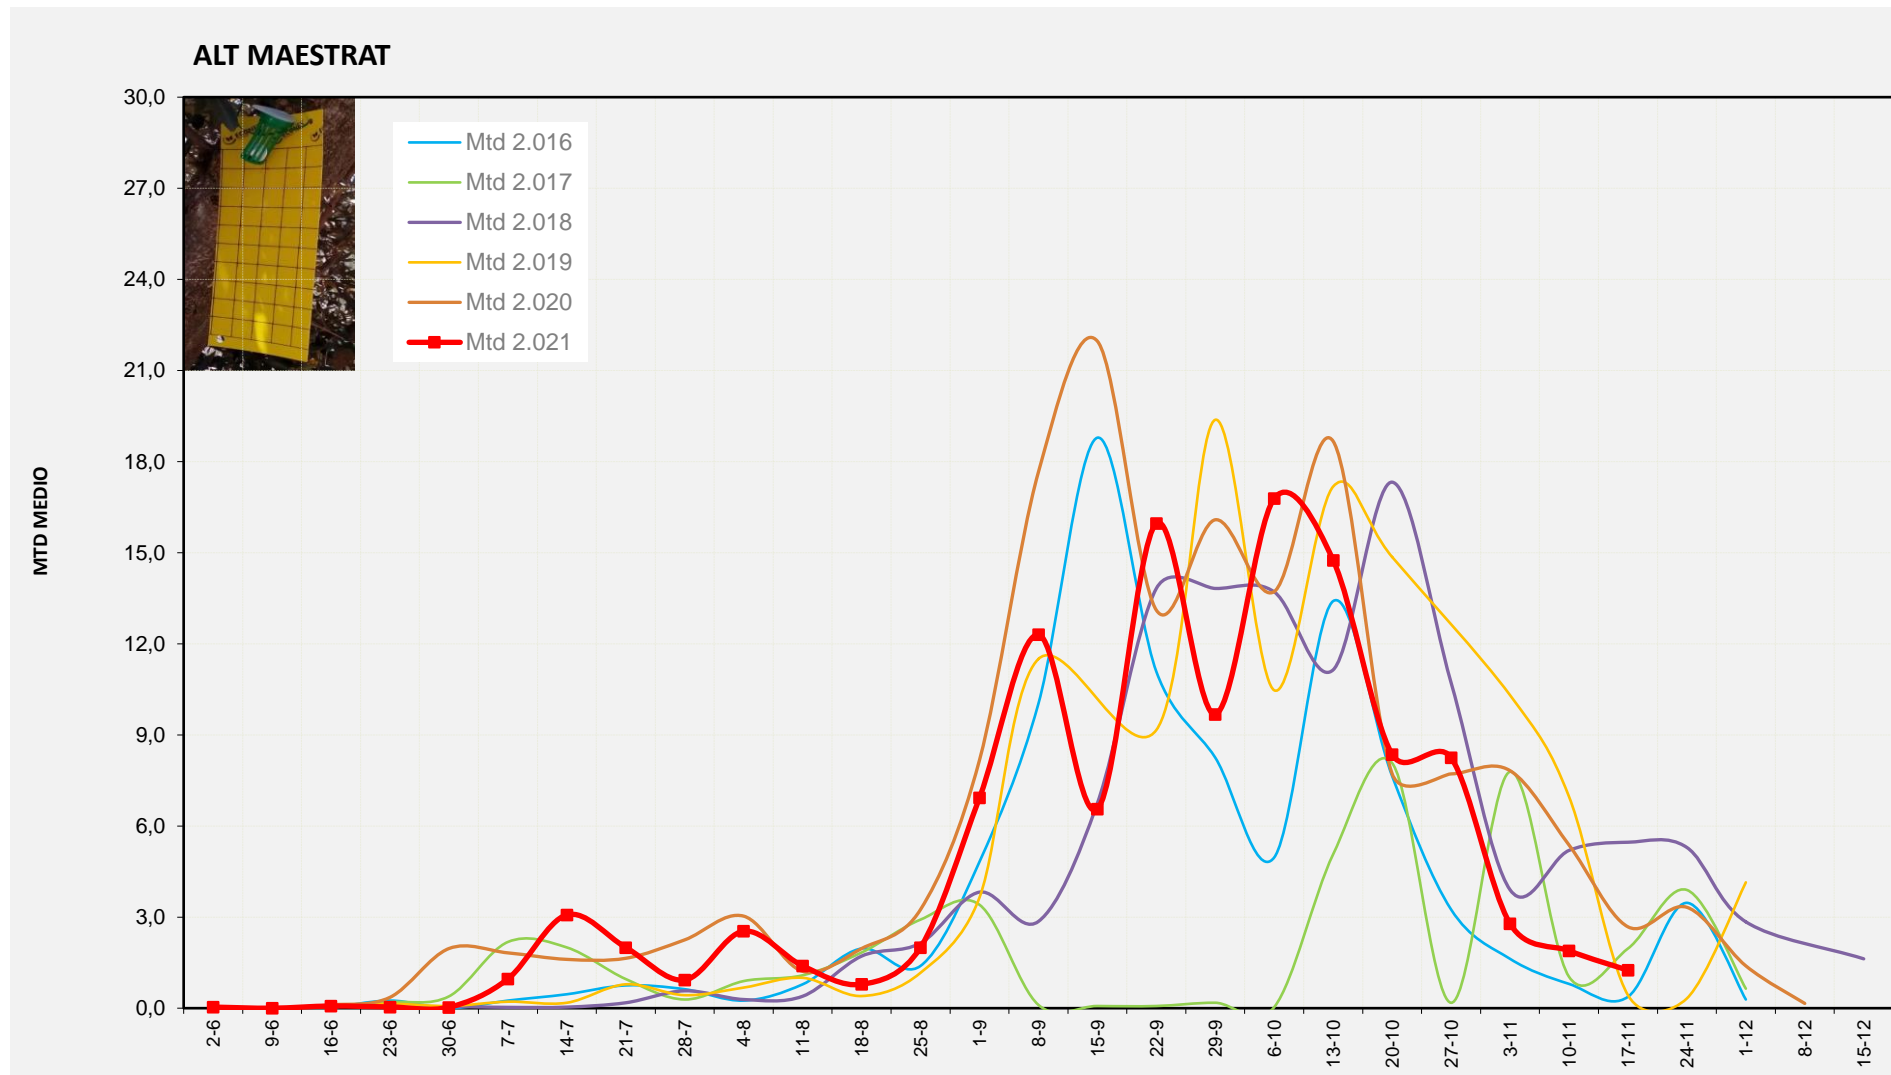

Setmana 46 ALT MAESTRAT

Nº Trampes instal·lades: 4
% comptat última setmana: 100,00%

MTD MITJÀ	
2.016	0,38
2.017	1,96
2.018	5,46
2.019	0,43
2.020	2,68
2.021	1,25

MTD: Mosques/Trampa/Dia