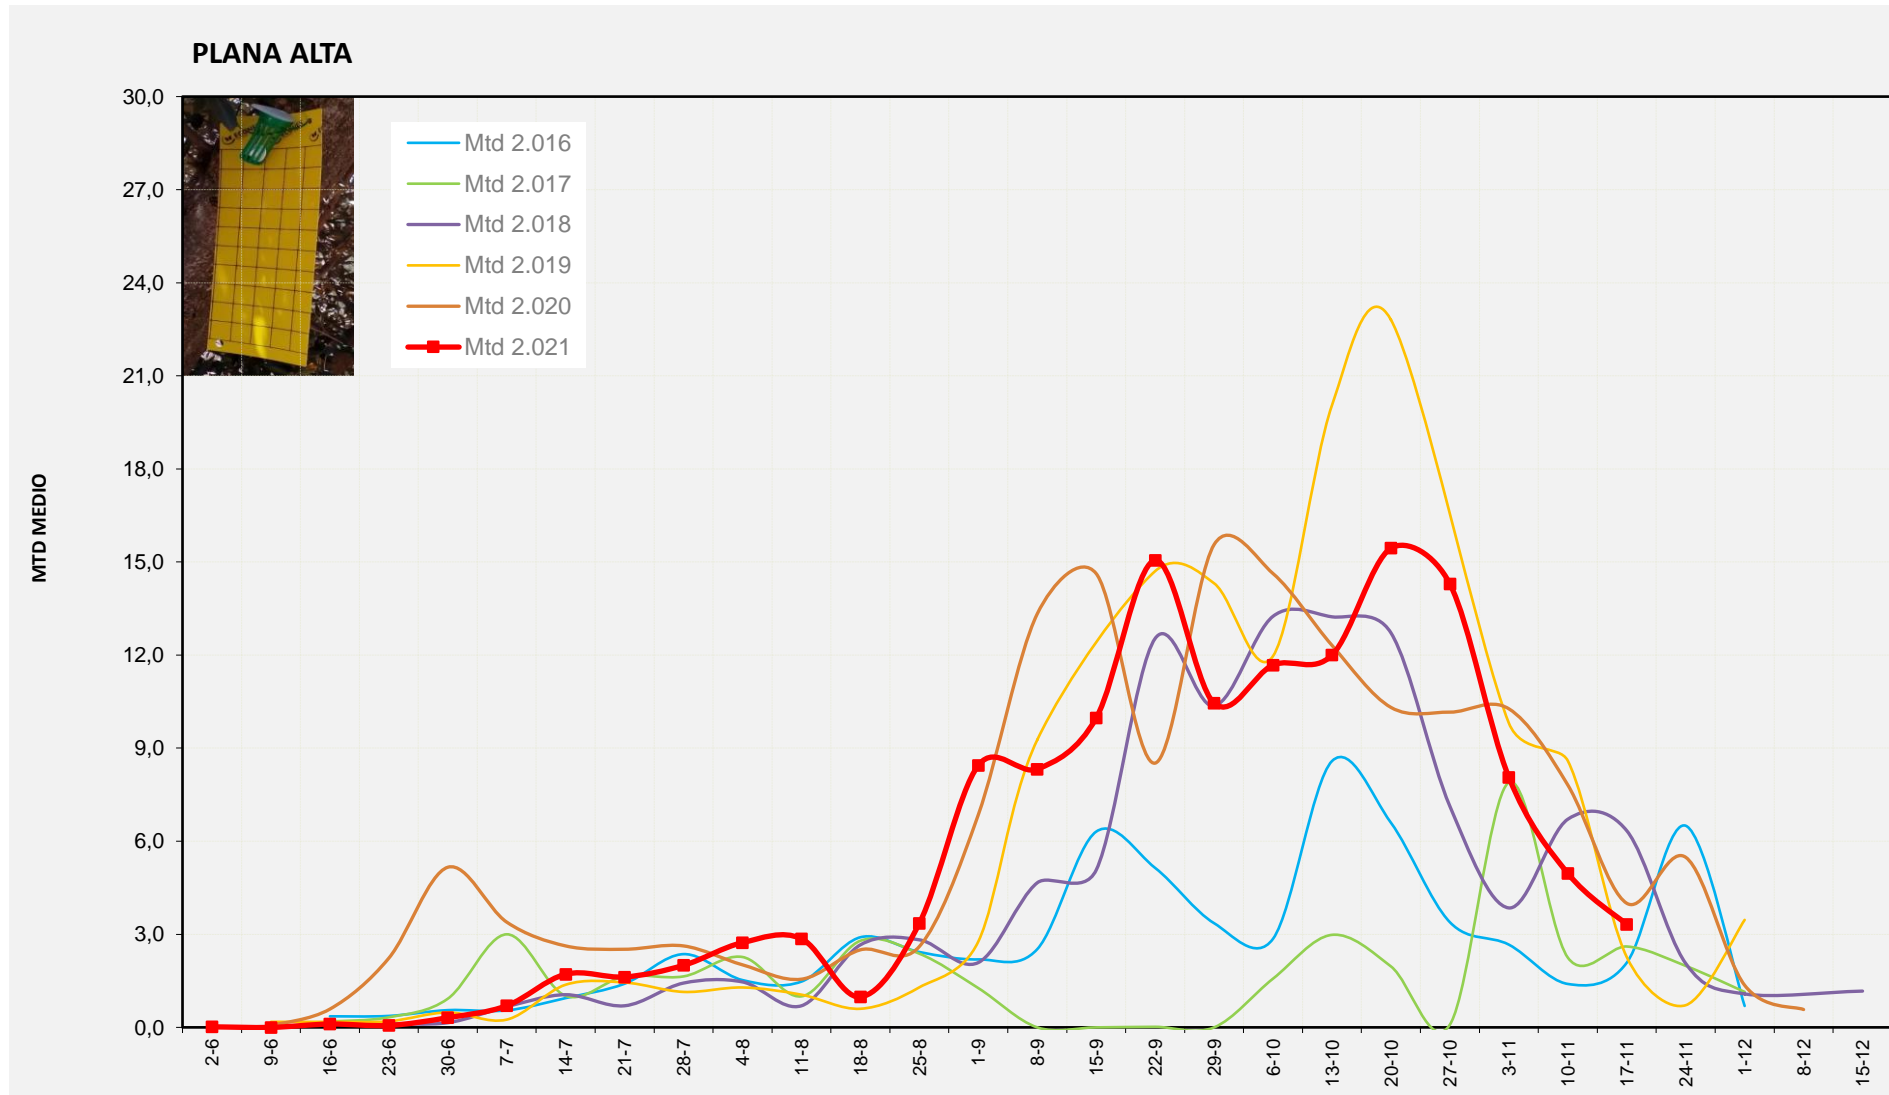

MTD: Mosques/Trampa/Dia

Setmana 46 PLANA ALTA

Nº Trampes instal·lades: 8
 % comptat última setmana: 100,00%

MTD MITJÀ	
2.016	2,08
2.017	2,61
2.018	6,34
2.019	2,27
2.020	4,00
2.021	3,32

MTD: Mosques/Trampa/Dia