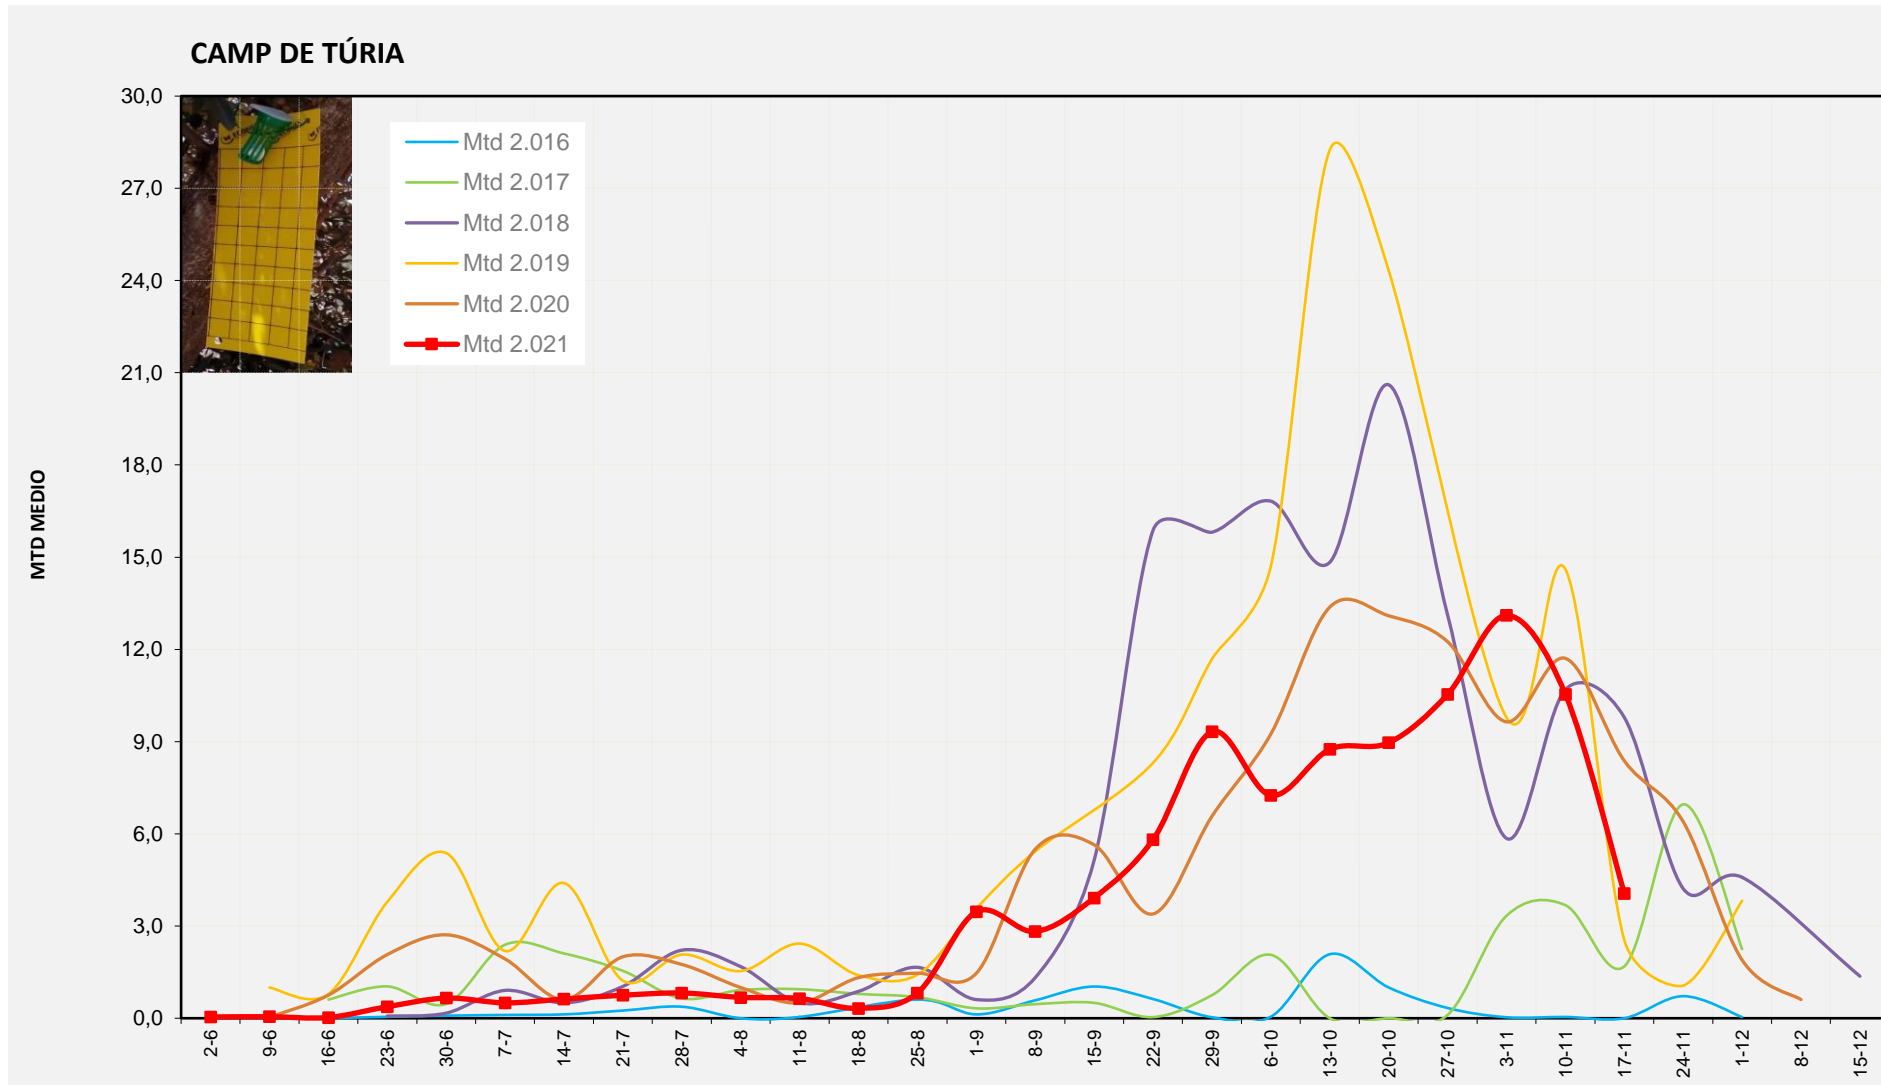

Setmana 46 CAMP DE TÚRIA

Nº Trampes instal·lades: 4
% comptat última setmana: 100,00%

	MTD MITJÀ
2.016	0,00
2.017	1,69
2.018	9,79
2.019	2,54
2.020	8,38
2.021	4,06

MTD: Mosques/Trampa/Dia