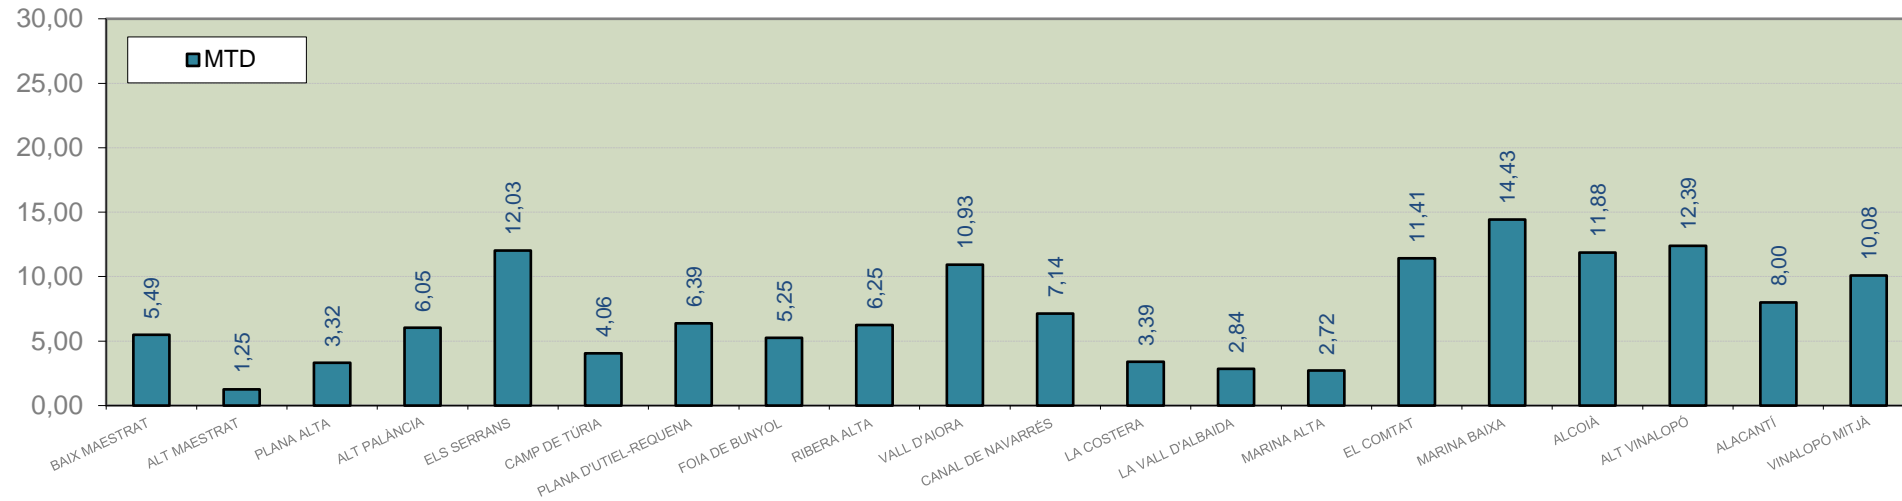

LA VALL D'ALBAIDA

ALACANT

MARINA ALTA

EL COMTAT

MARINA BAIXA

ALCOIÀ

ALT VINALOPÓ

ALACANTÍ

VINALOPÓ MITJÀ

Setmana 46 Resum per zones

MTD: Mosques/Trampa/Dia

MTD BACTROCERA OLEAE

% TRAMPES REVISADES

Setmana 46 Isomosques. Nivells poblacionals i tendència de la població silvestre

Nivell Poblacional Punts de control *Bactrocera oleae* 2.021

Tendència Punts de control *Bactrocera oleae* 2.021

Setmana 46 Corbes poblacionals províncies

	MTD mitjà		
	Castelló	València	Alacant
2.016	1,01	0,90	0,69
2.017	2,27	3,58	5,84
2.018	6,04	13,33	14,13
2.019	1,41	3,38	3,99
2.020	5,18	8,82	9,86
2.021	4,80	6,43	10,76