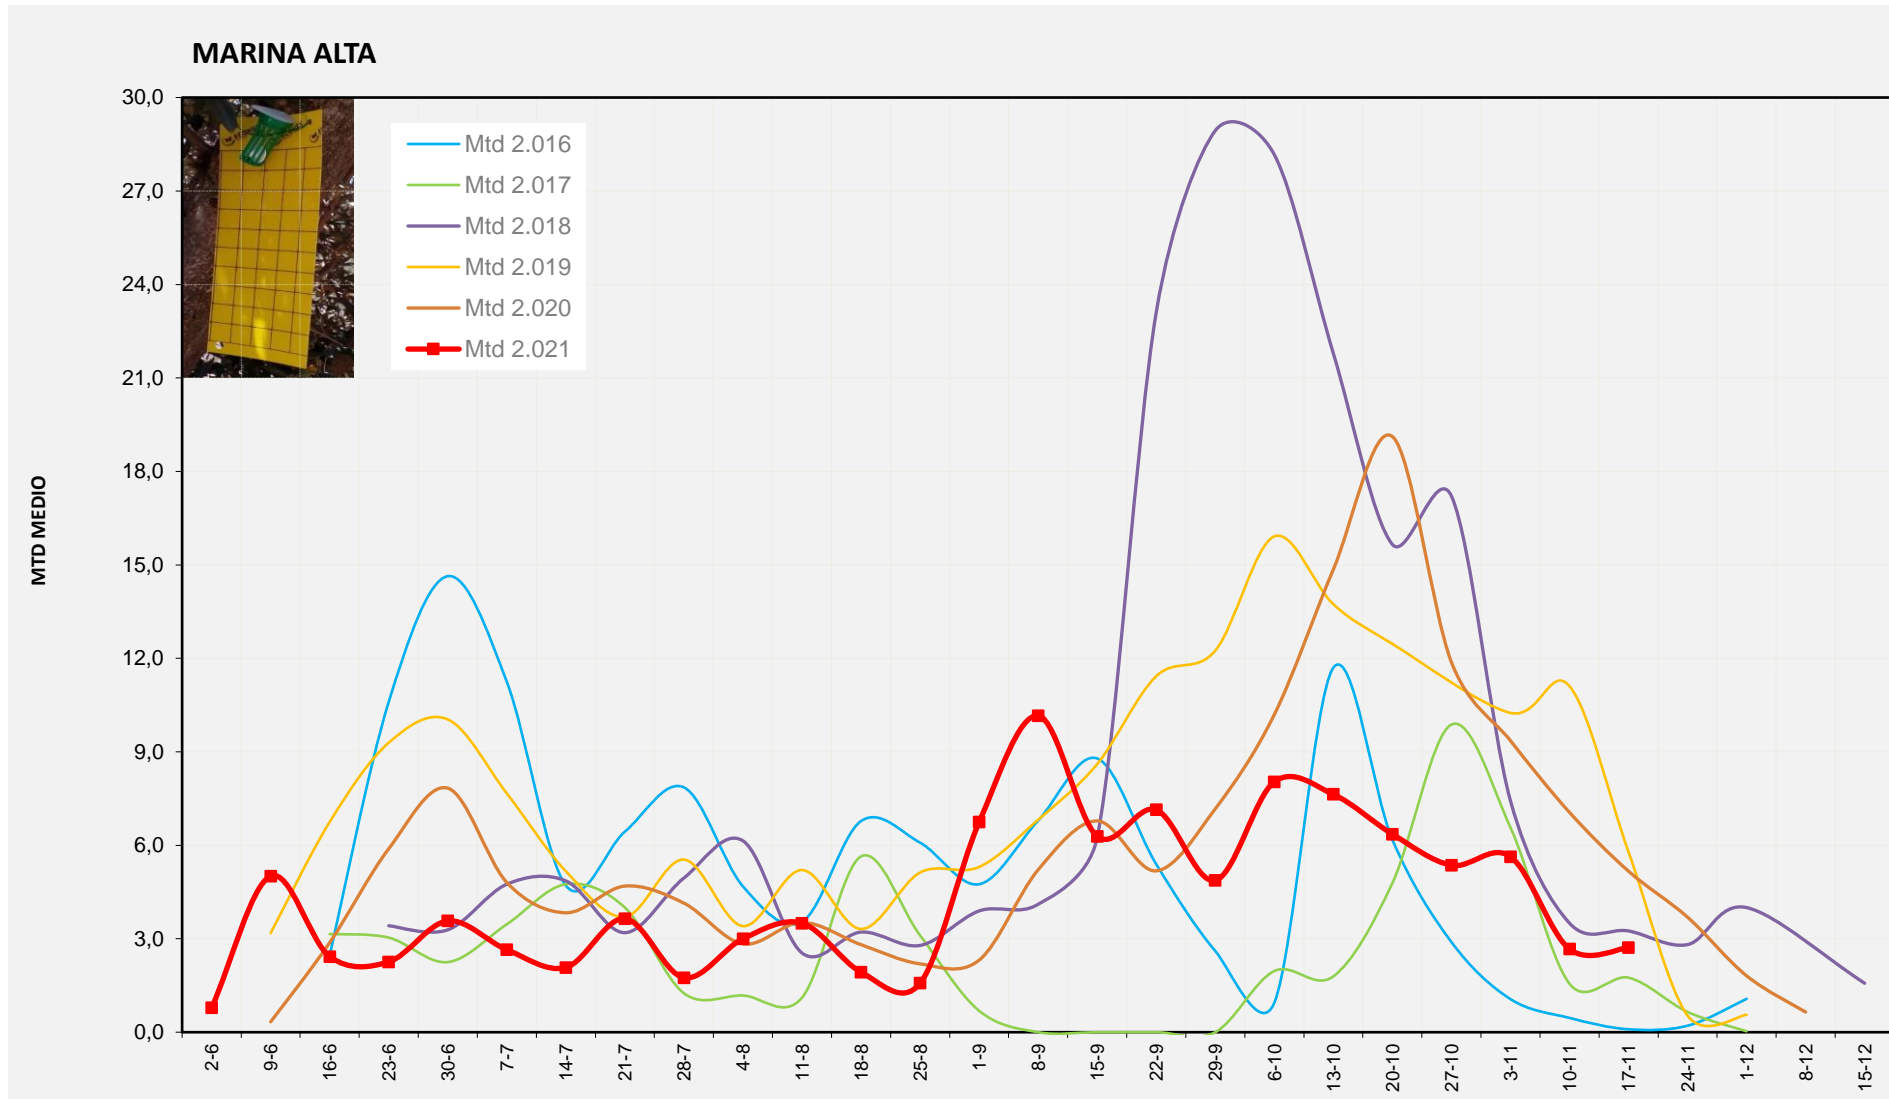

Setmana 46 MARINA ALTA

Nº Trampes instal·lades: 4
% comptat última setmana: 100,00%

MTD MITJÀ	
2.016	0,09
2.017	1,75
2.018	3,25
2.019	5,79
2.020	0,71
2.021	2,72

MTD: Mosques/Trampa/Dia