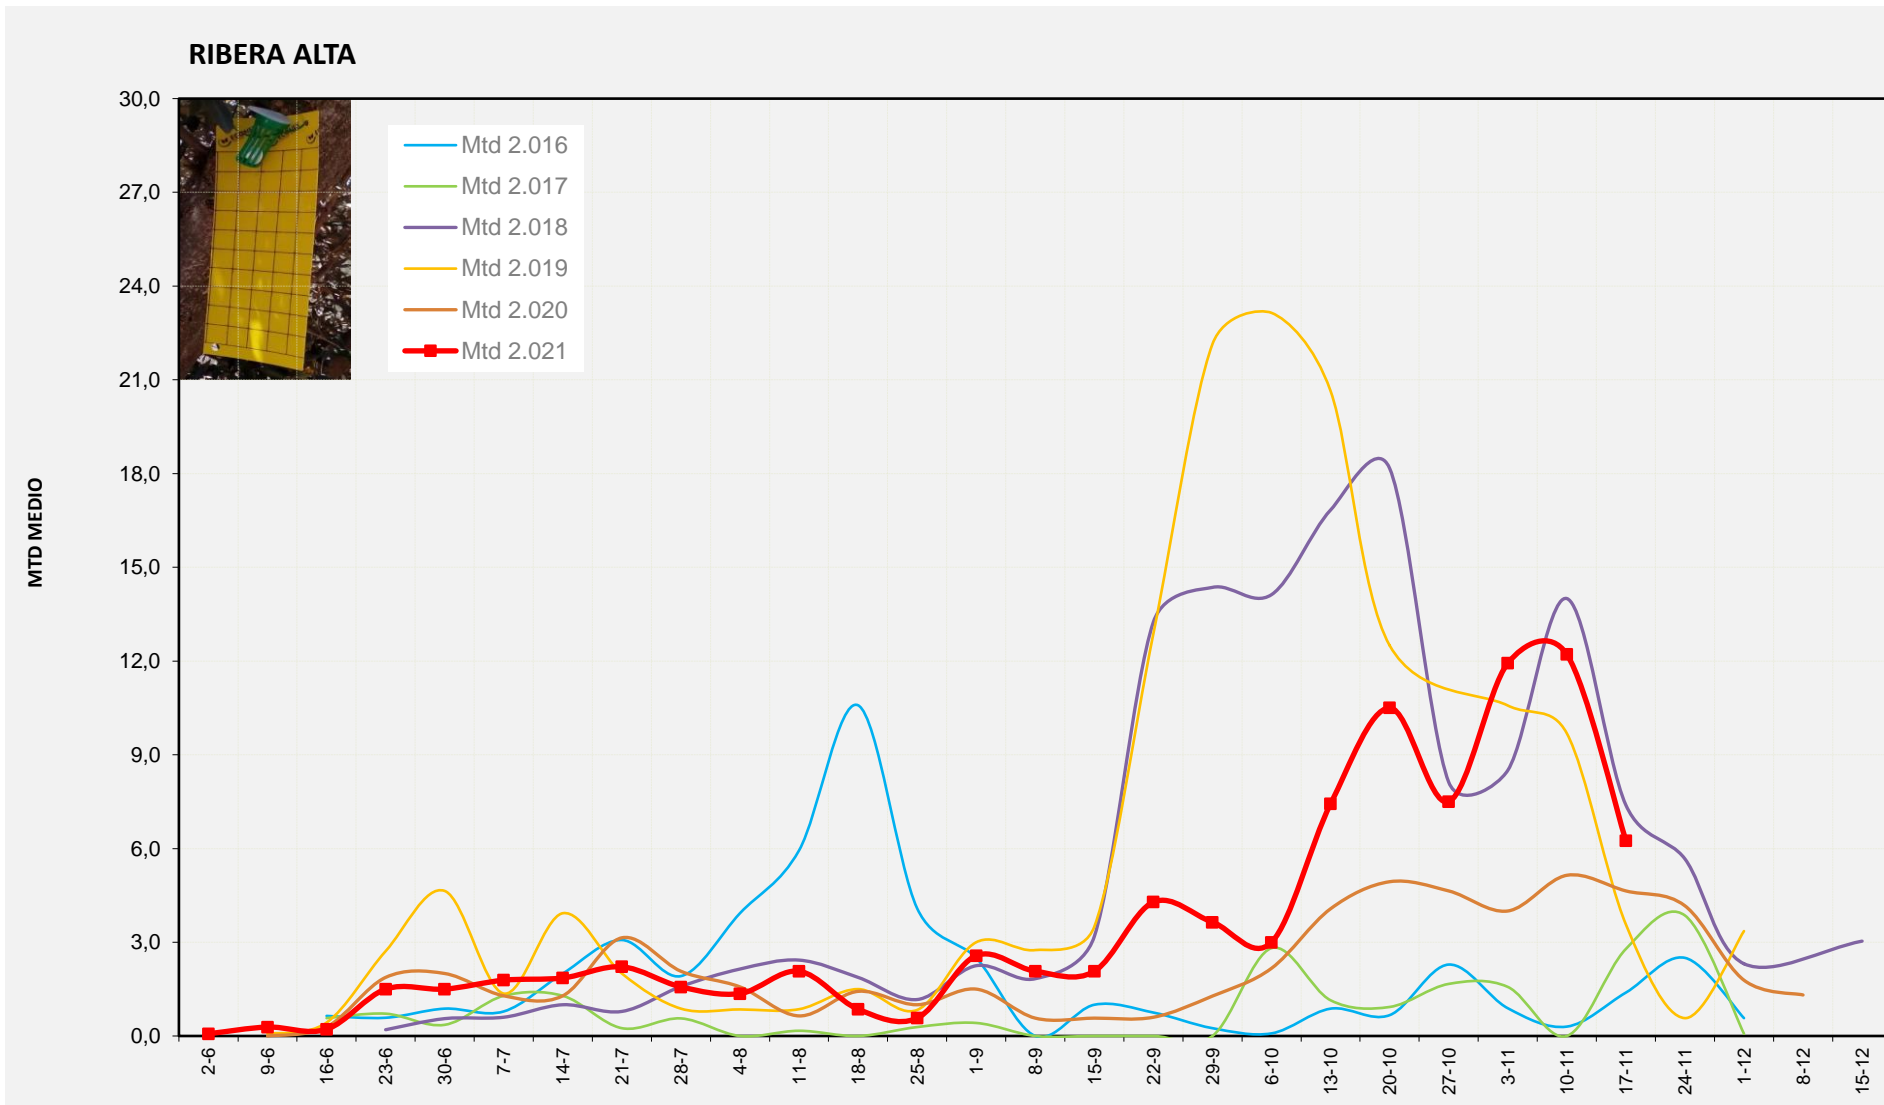

Setmana 46 RIBERA ALTA

Nº Trampes instal·lades: 2
% comptat última setmana: 100,00%

MTD MITJÀ

2.016	1,39
2.017	2,79
2.018	7,39
2.019	3,57
2.020	4,64
2.021	6,25

MTD: Mosques/Trampa/Dia