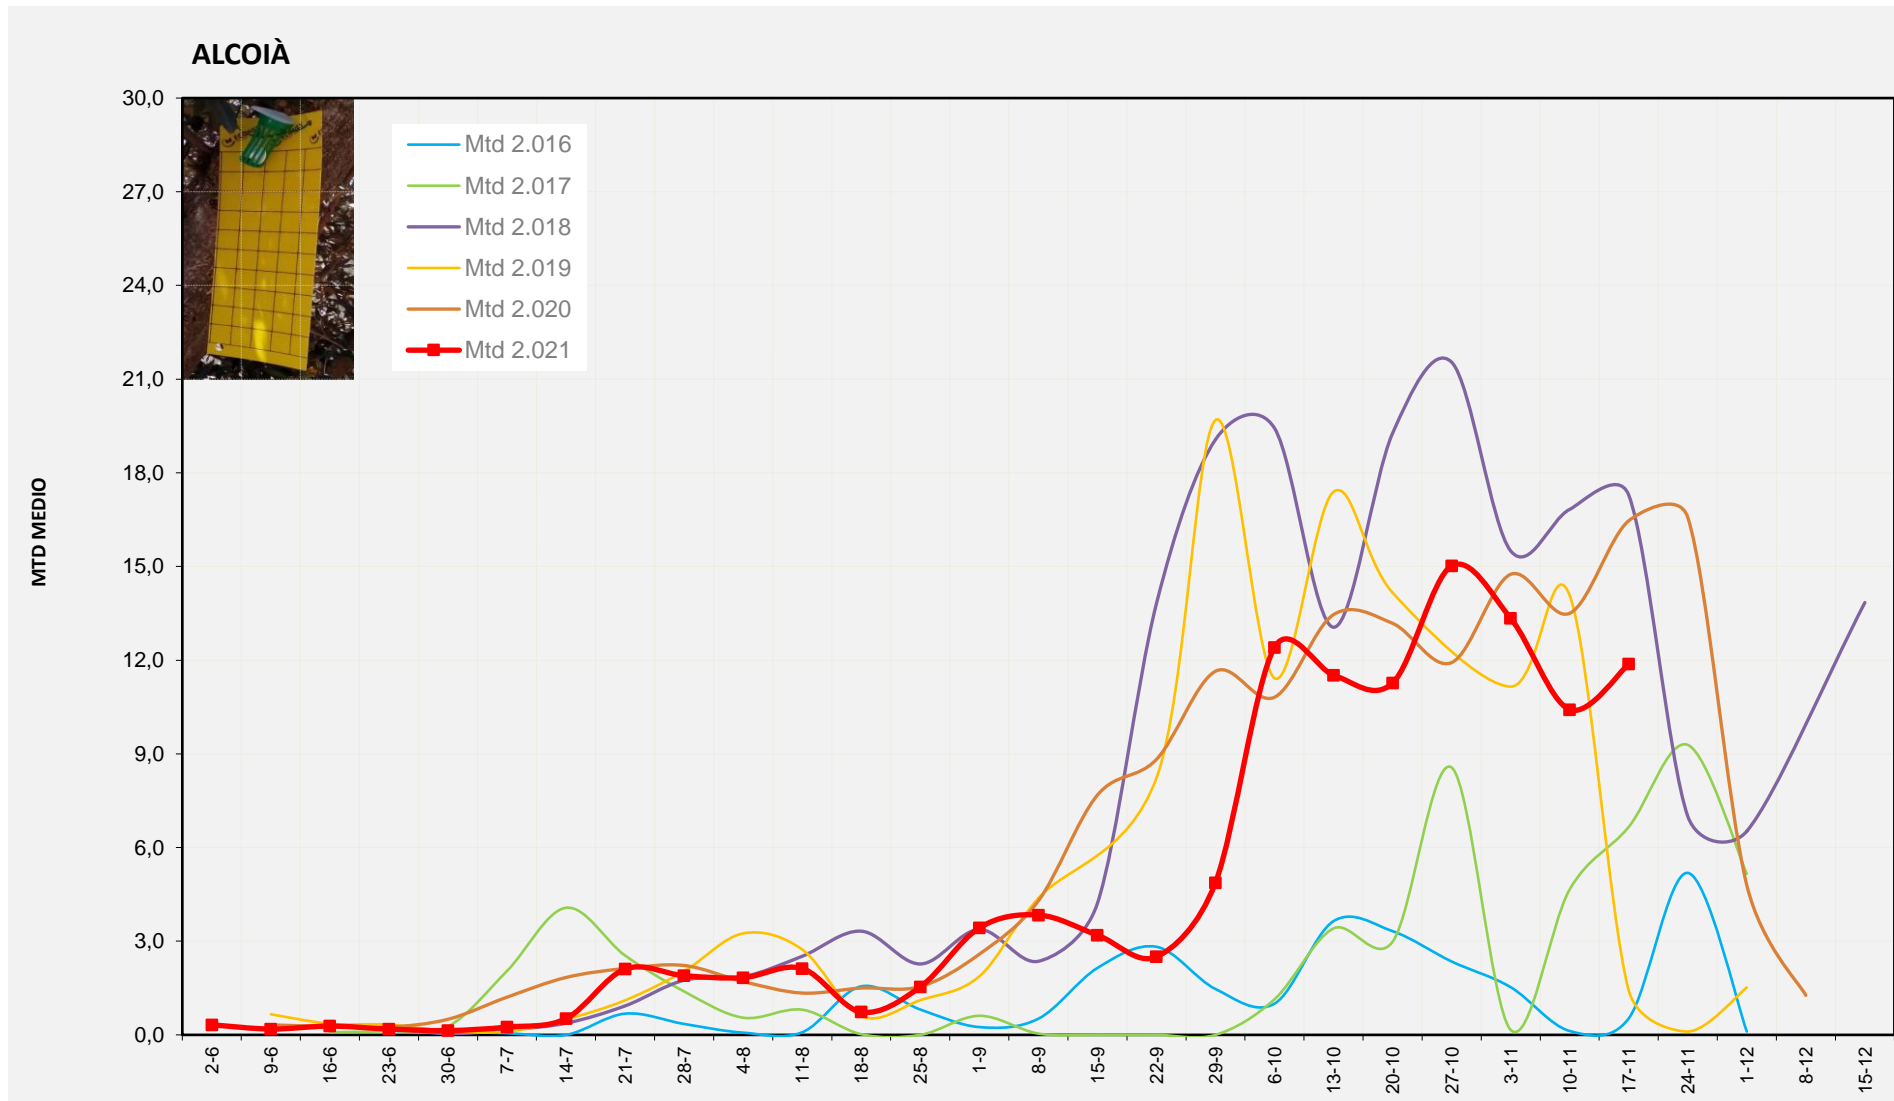

Nº Trampes instal·lades: 4
 % comptat última setmana: 100,00%

MTD MITJÀ	
2.016	0,61
2.017	0,41
2.018	7,64
2.019	6,09
2.020	6,34
2.021	14,43

MTD: Mosques/Trampa/Dia

Setmana 46 ALCOIÀ

Nº Trampes instal·lades: 8
 % comptat última setmana: 100,00%

MTD MITJÀ

2.016	0,53
2.017	6,66
2.018	17,29
2.019	1,42
2.020	16,46
2.021	11,88

MTD: Mosques/Trampa/Dia

Setmana 46 ALT VINALOPÓ

Nº Trampes instal·lades: 8
 % comptat última setmana: 100,00%

MTD MITJÀ

2.016	1,63
2.017	9,07
2.018	13,34
2.019	4,77
2.020	13,36
2.021	12,39