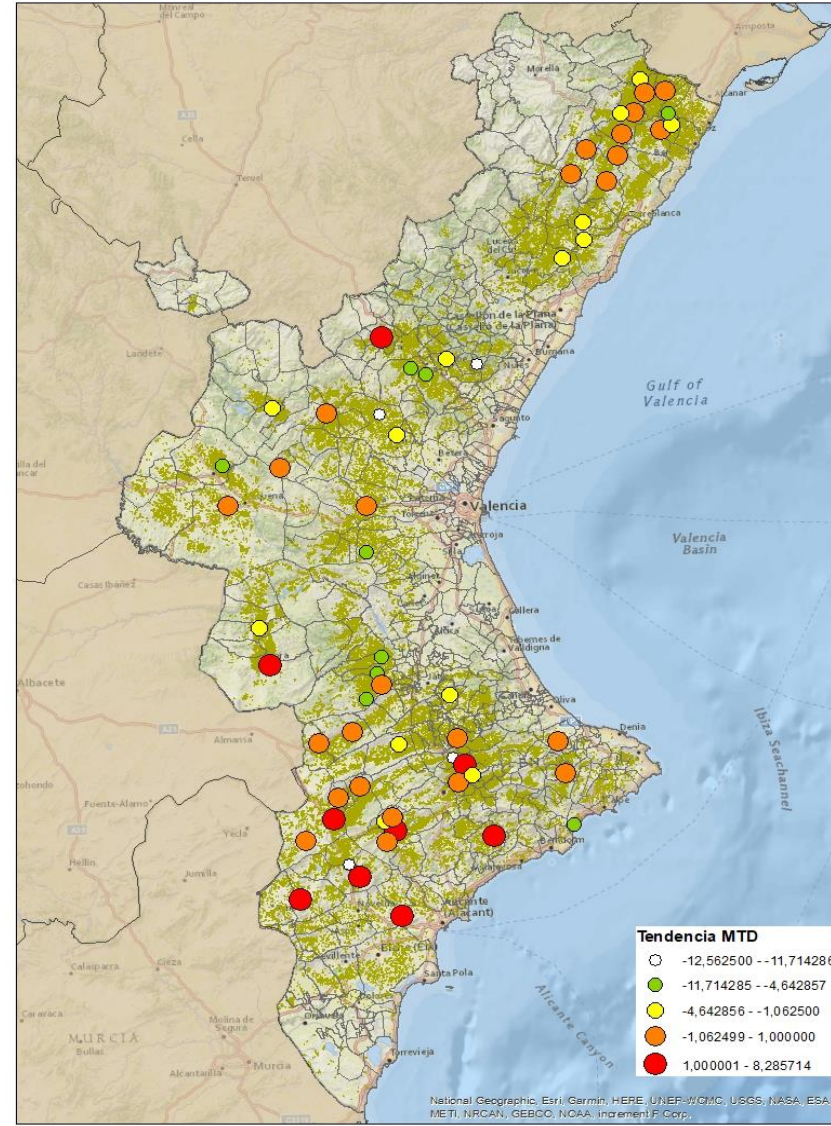

ELS SERRANS

CAMP DE TÚRIA

PLANA D'UTIEL-REQUENA

FOIA DE BUNYOL

RIBERA ALTA

VALL D'AIORA

CANAL DE NAVARRÉS

LA COSTERA

LA VALL D'ALBAIDA

ALACANT

MARINA ALTA

EL COMTAT

MARINA BAIXA

ALCOIÀ

ALT VINALOPÓ

ALACANTÍ

VINALOPÓ MITJÀ

Setmana 46 Resum per zones

MTD: Mosques/Trampa/Dia

MTD BACTROCERA OLEAE

% TRAMPES REVISADES

Setmana 46 Isomosques. Nivells poblacionals i tendència de la població silvestre

Nivell Poblacional Punts de control *Bactrocera oleae* 2.021

Tendència Punts de control *Bactrocera oleae* 2.021

Setmana 46 Corbes poblacionals províncies

	MTD mitjà		
	Castelló	València	Alacant
2.016	1,01	0,90	0,69
2.017	2,27	3,58	5,84
2.018	6,04	13,33	14,13
2.019	1,41	3,38	3,99
2.020	5,18	8,82	9,86
2.021	4,80	6,43	10,76