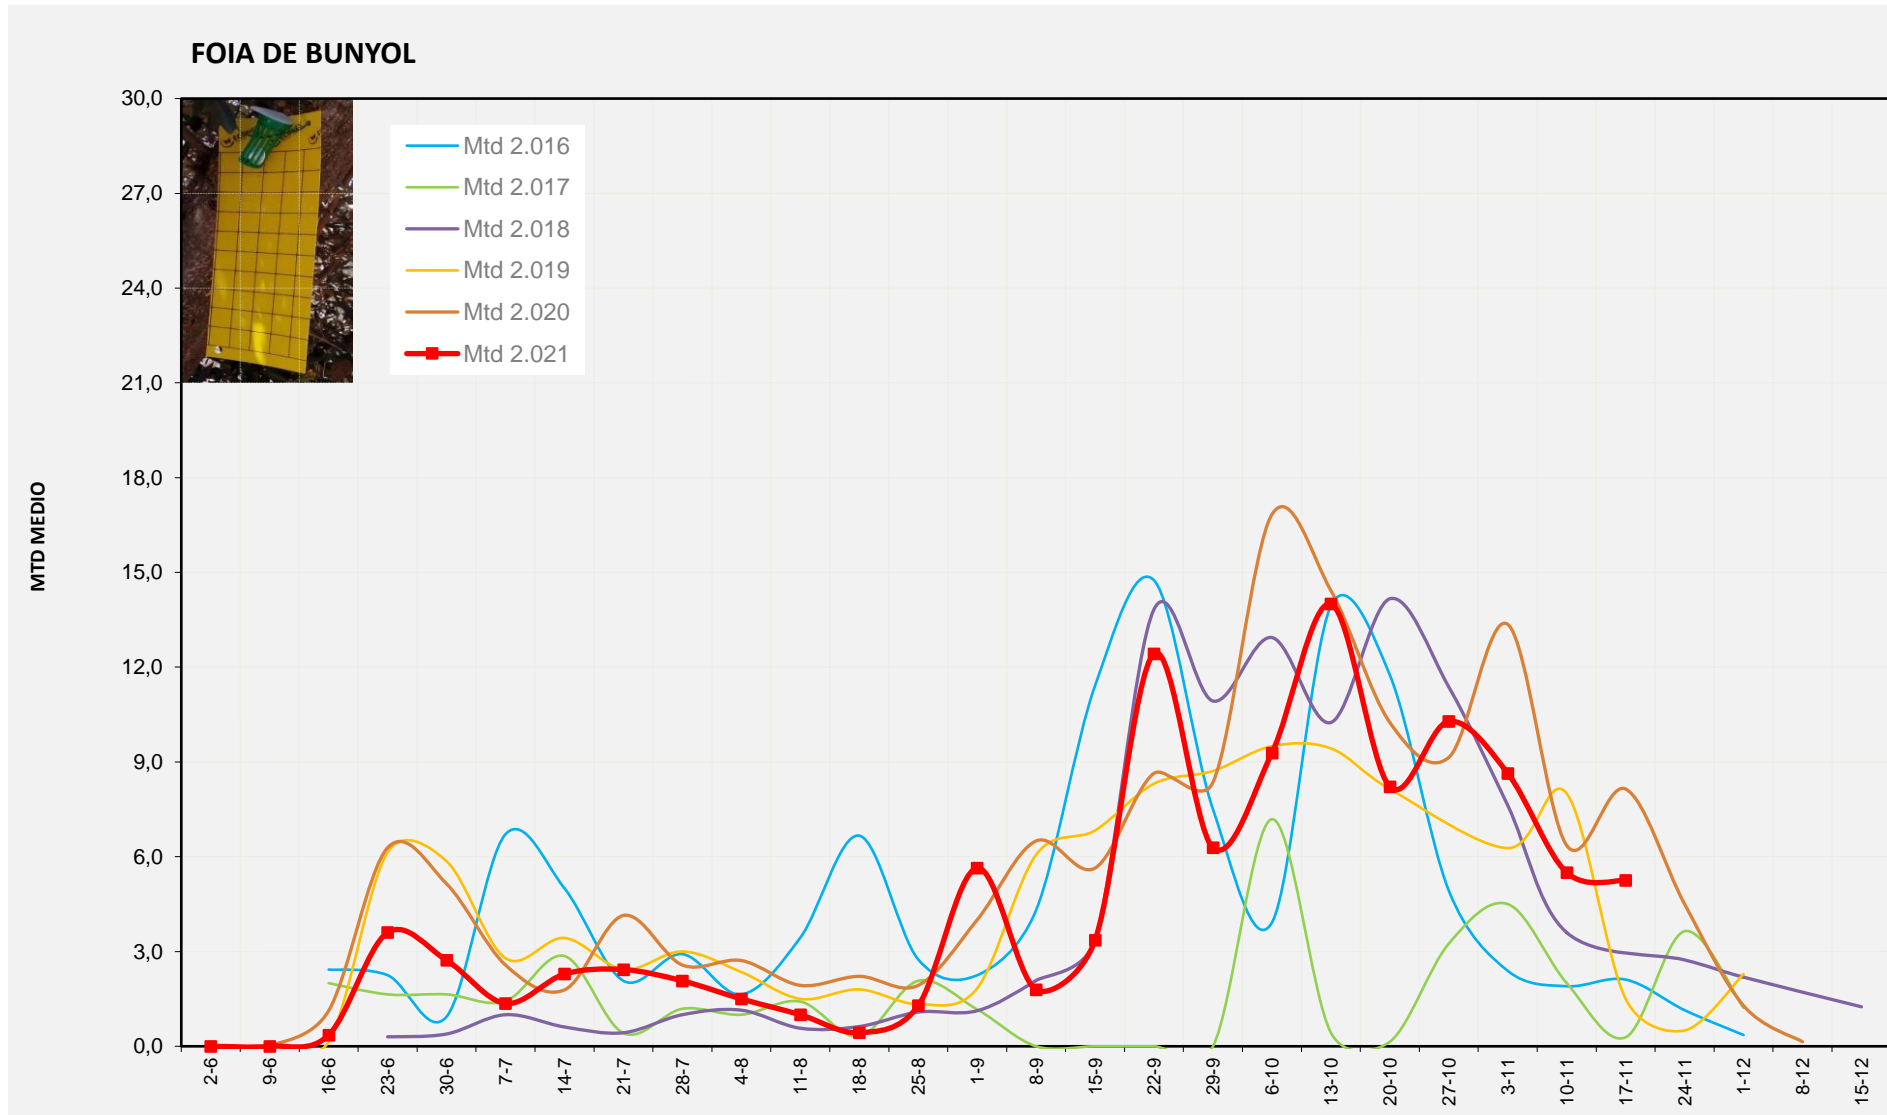

	MTD MITJÀ
2.016	2,11
2.017	0,29
2.018	0,00
2.019	1,50
2.020	8,14
2.021	5,25

MTD: Mosques/Trampa/Dia

Setmana 46 RIBERA ALTA

Nº Trampes instal·lades: 2
 % comptat última setmana: 100,00%

MTD MITJÀ

2.016	1,39
2.017	2,79
2.018	7,39
2.019	3,57
2.020	4,64
2.021	6,25