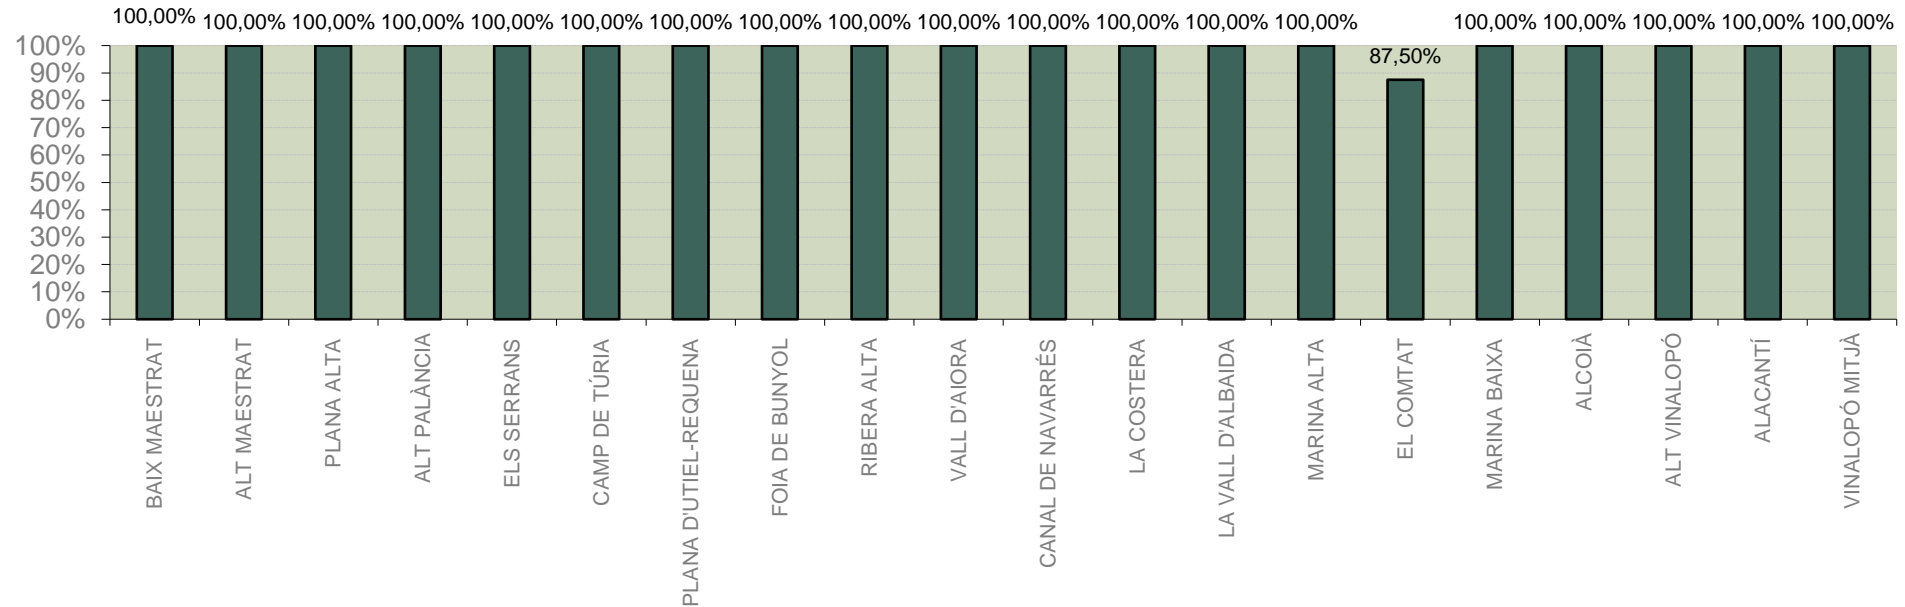

LA VALL D'ALBAIDA

ALACANT

MARINA ALTA

EL COMTAT

MARINA BAIXA

ALCOIÀ

ALT VINALOPÓ

ALACANTÍ

VINALOPÓ MITJÀ

Setmana 46 Resum per zones

MTD: Mosques/Trampa/Dia

MTD BACTROCERA OLEAE

% TRAMPES REVISADES

Setmana 46 Isomosques. Nivells poblacionals i tendència de la població silvestre

Nivell Poblacional Punts de control *Bactrocera oleae* 2.021

Tendència Punts de control *Bactrocera oleae* 2.021

Setmana 46 Corbes poblacionals províncies

	MTD mitjà		
	Castelló	València	Alacant
2.016	1,01	0,90	0,69
2.017	2,27	3,58	5,84
2.018	6,04	13,33	14,13
2.019	1,41	3,38	3,99
2.020	5,18	8,82	9,86
2.021	4,80	6,43	10,76