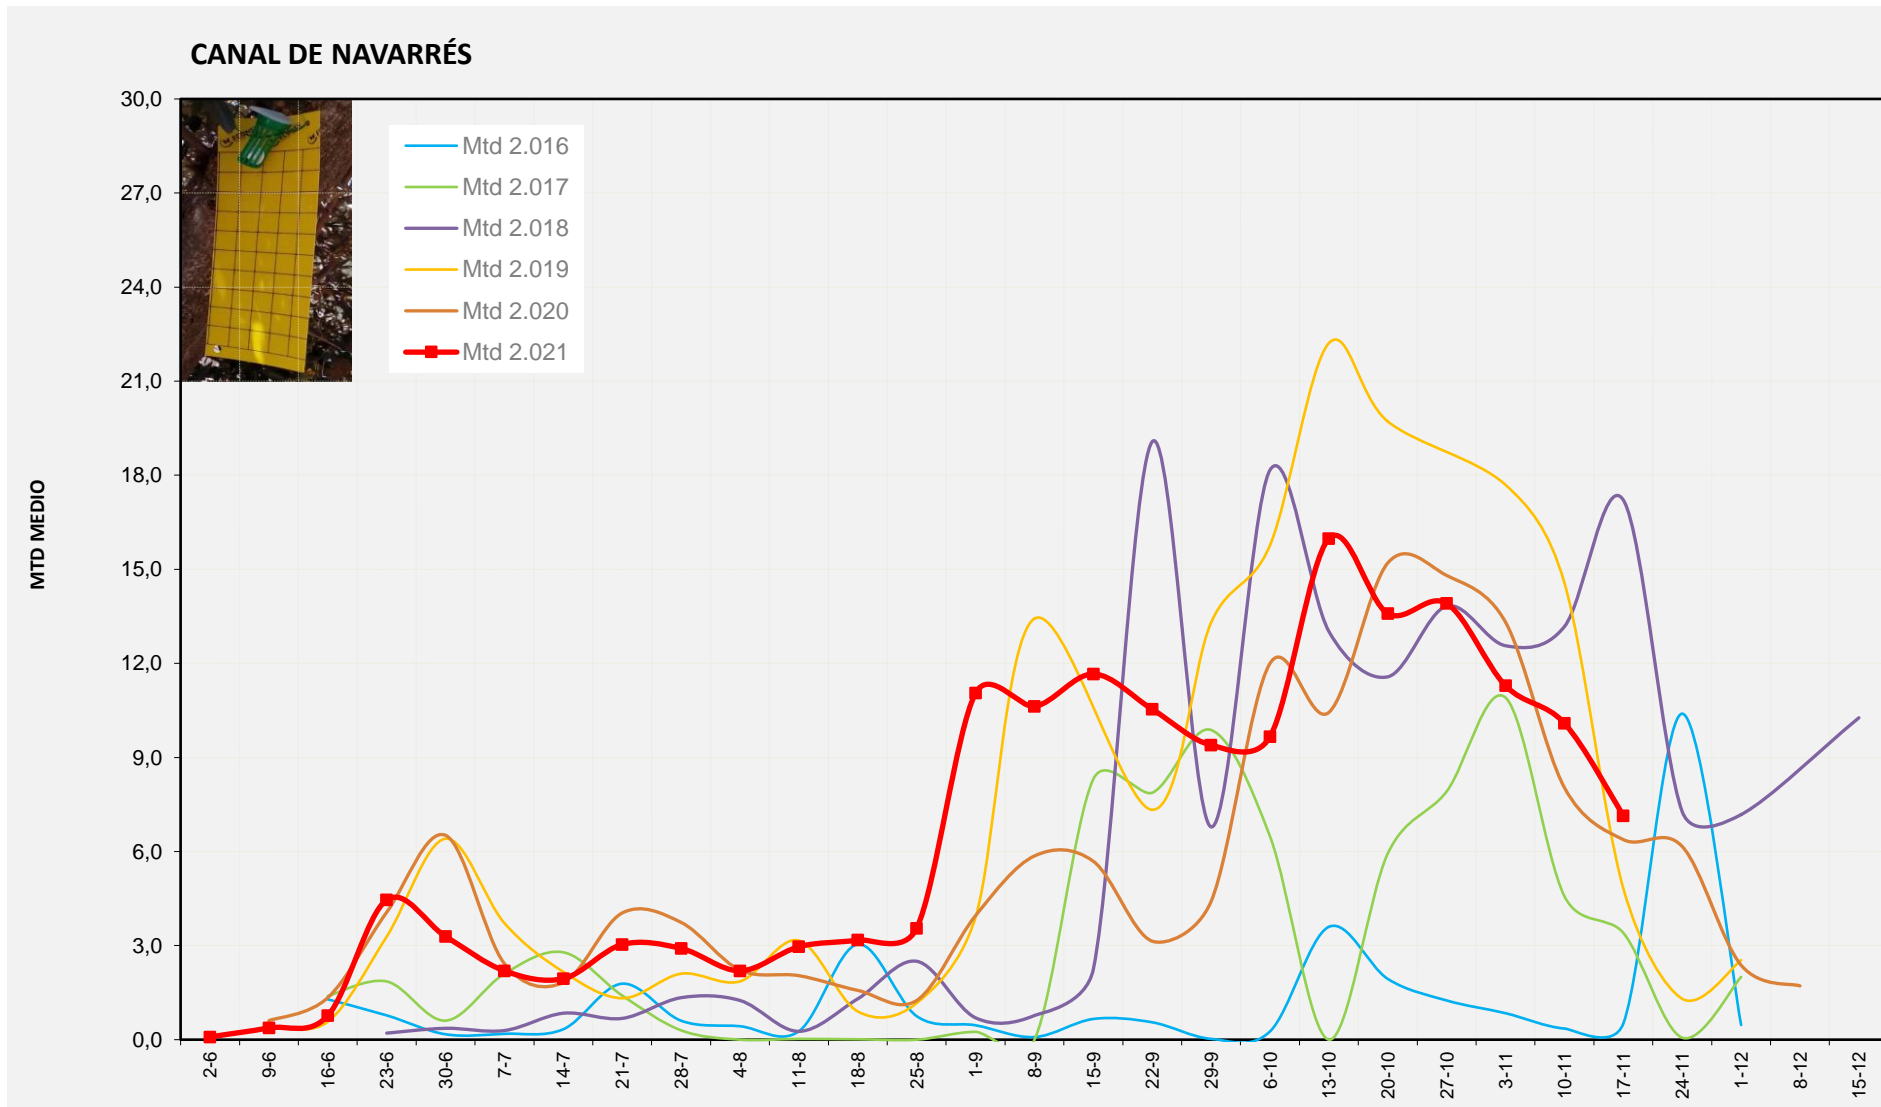

Setmana 46 CANAL DE NAVARRÉS

Nº Trampes instal·lades: 8
% comptat última setmana: 100,00%

MTD MITJÀ	
2.016	0,52
2.017	3,40
2.018	17,21
2.019	4,82
2.020	6,38
2.021	7,14

MTD: Mosques/Trampa/Dia