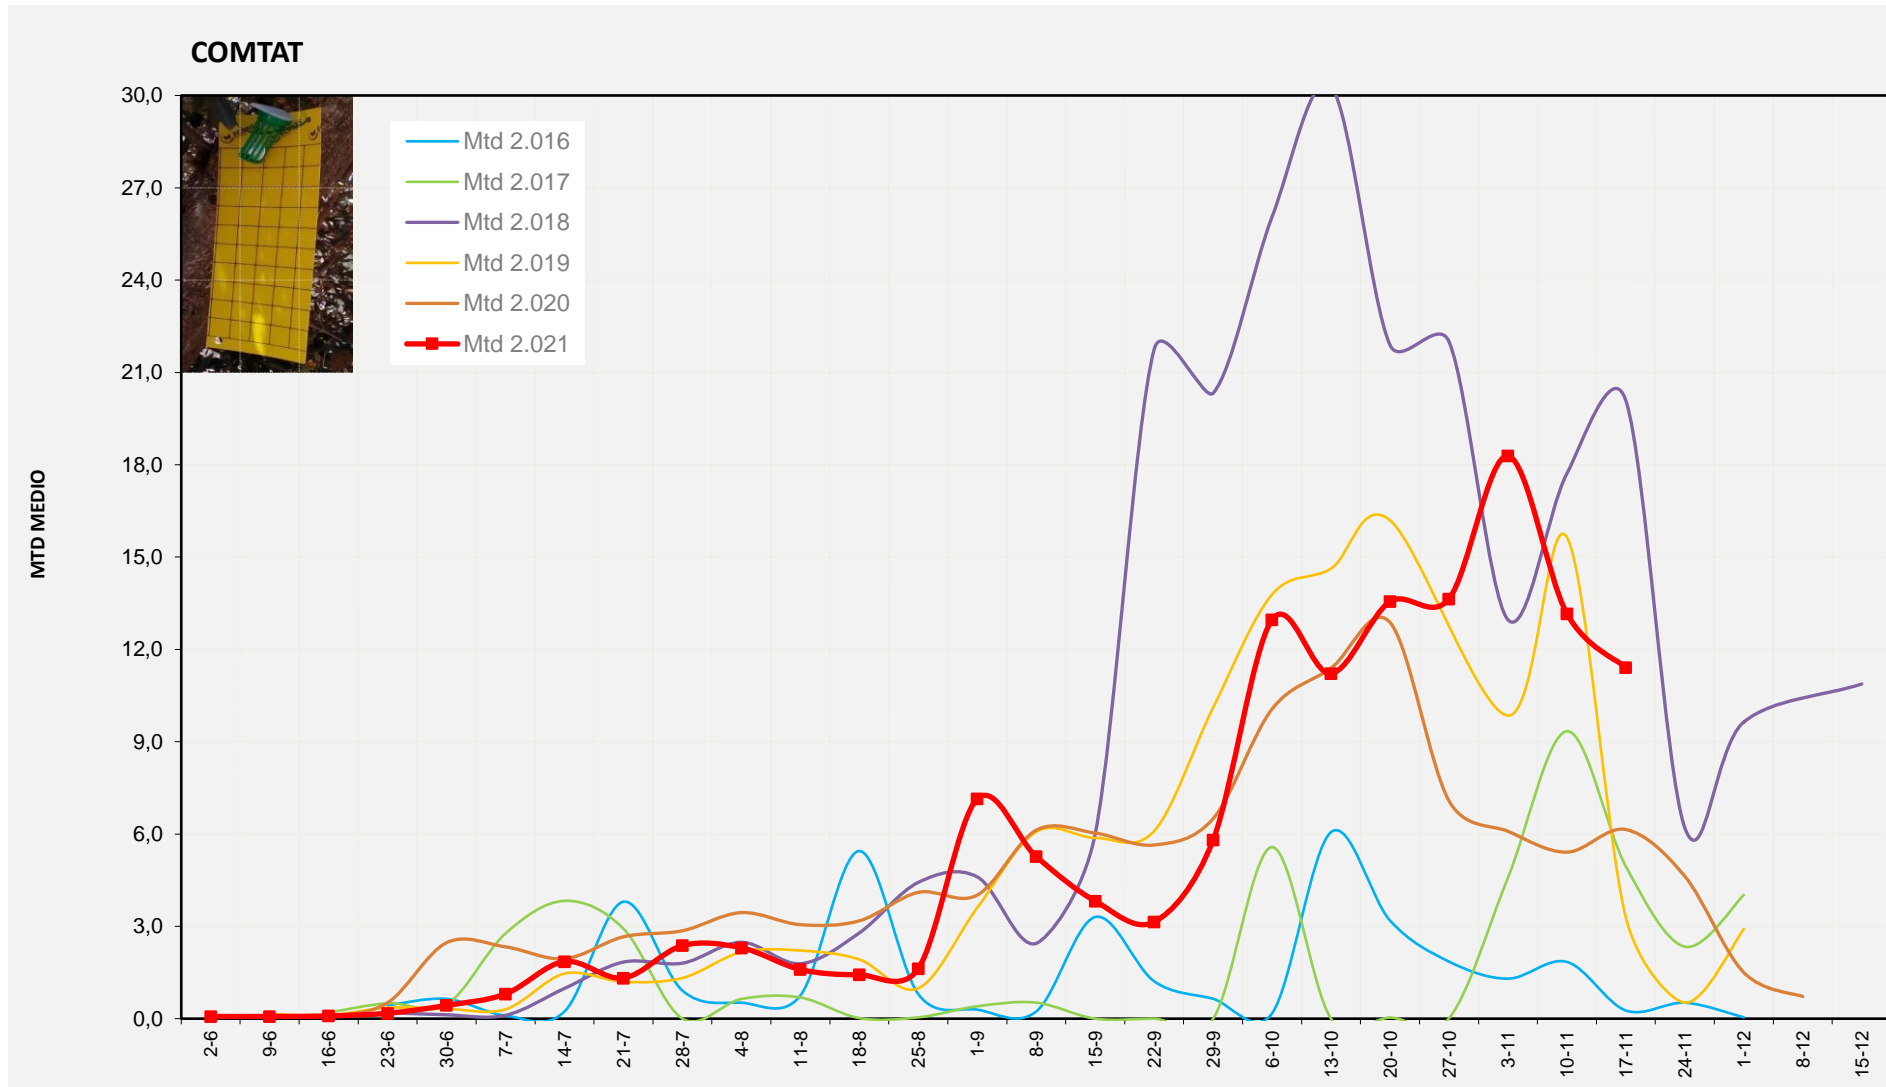

MTD: Mosques/Trampa/Dia

Setmana 46 COMTAT

Nº Trampes instal·lades: 8
 % comptat última setmana: 87,50%

MTD MITJÀ

2.016	0,27
2.017	4,95
2.018	20,08
2.019	3,29
2.020	6,15
2.021	11,41

MTD: Mosques/Trampa/Dia

Setmana 46 MARINA BAIXA