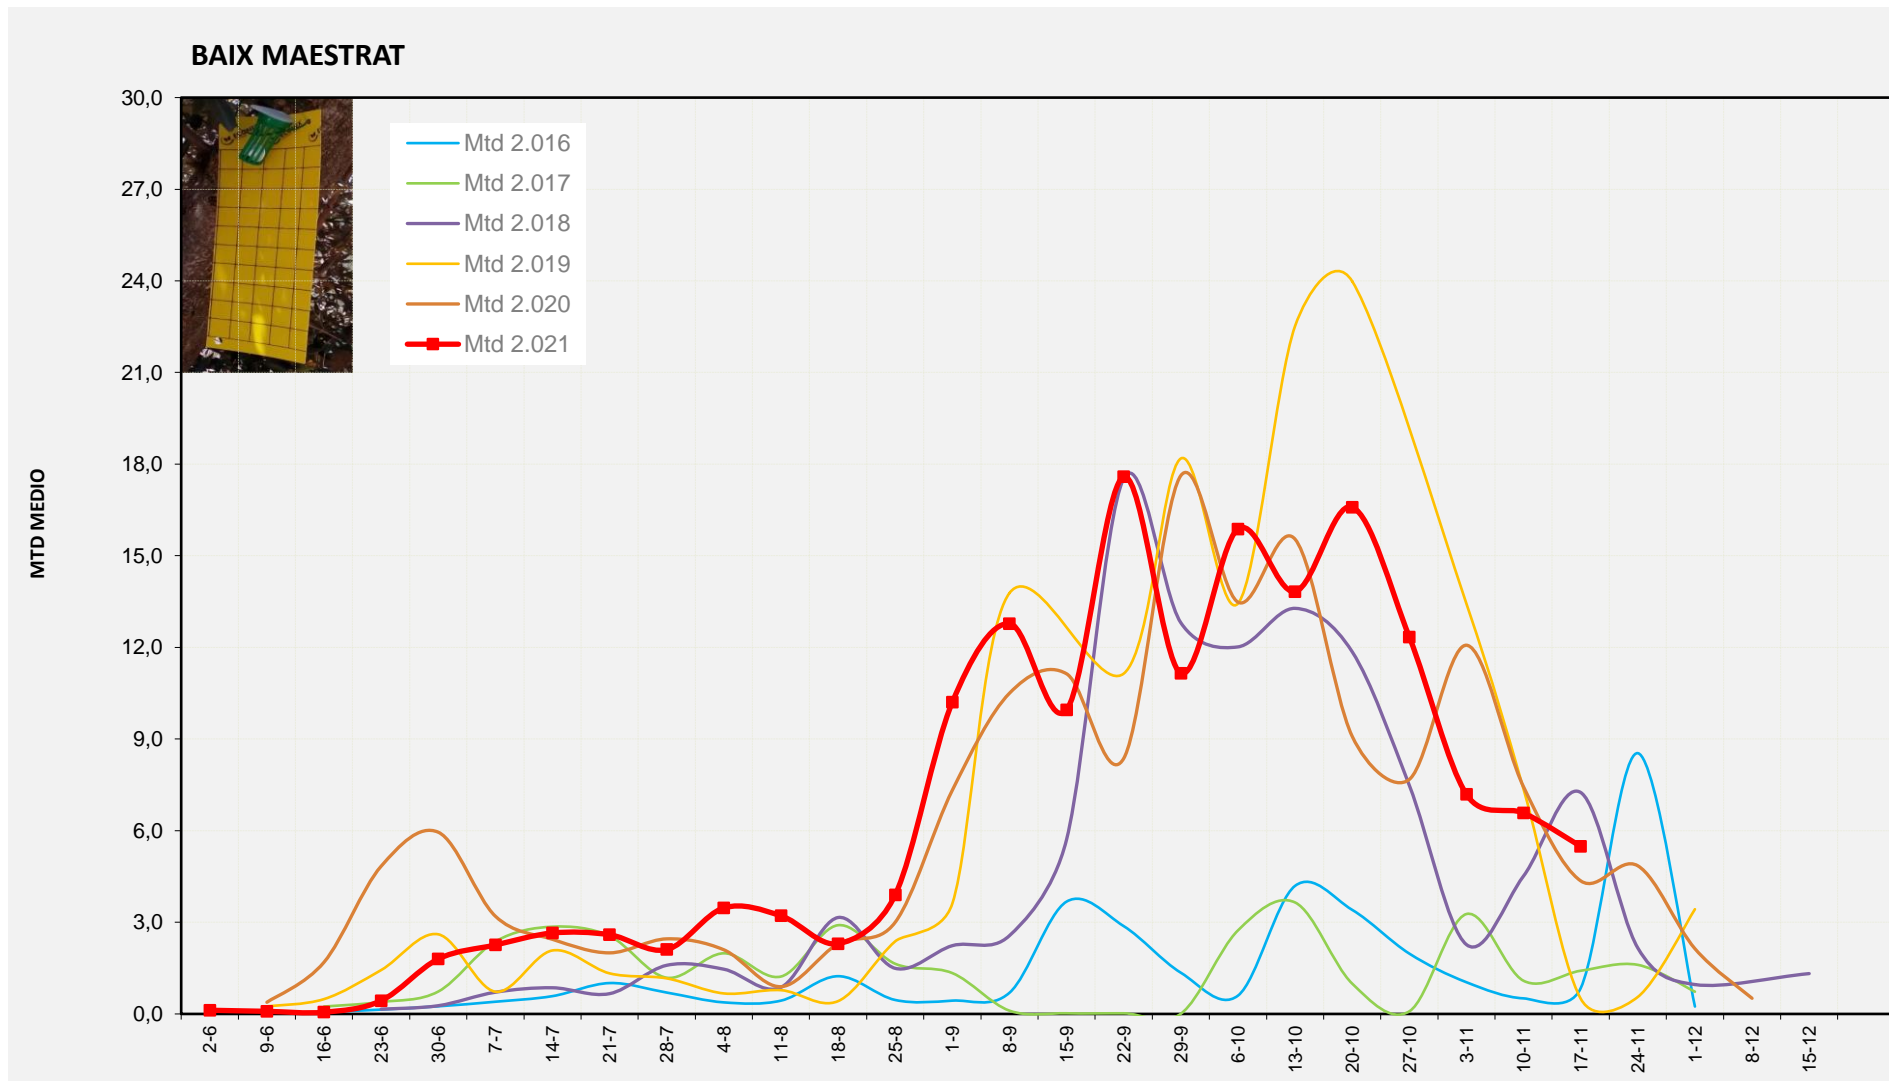

Setmana 46 BAIX MAESTRAT

Nº Trampes instal·lades: 20
% comptat última setmana: 100,00%

MTD MITJÀ	
2.016	0,84
2.017	1,41
2.018	7,25
2.019	0,50
2.020	4,36
2.021	5,49

MTD: Mosques/Trampa/Dia