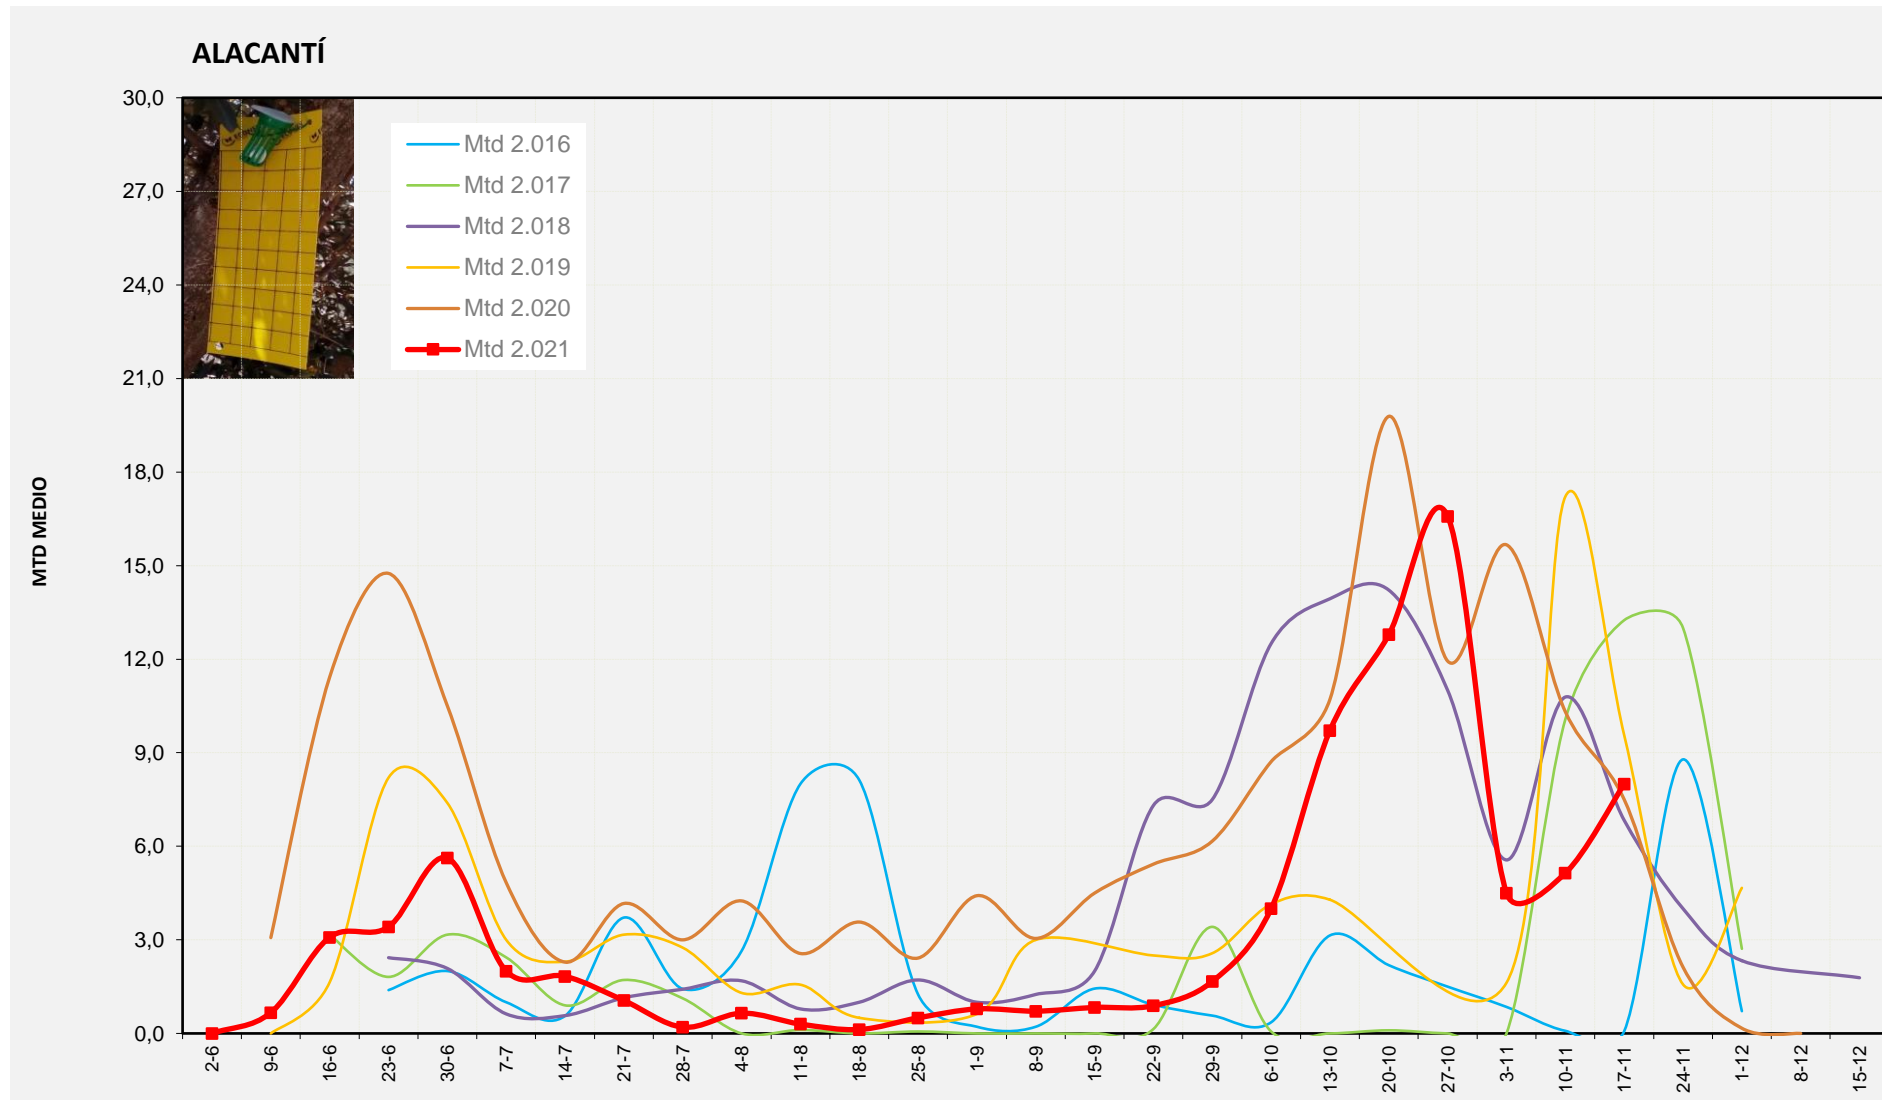

MTD MITJÀ

2.016	0,53
2.017	6,66
2.018	17,29
2.019	1,42
2.020	16,46
2.021	11,88

MTD: Mosques/Trampa/Dia

Setmana 46 ALT VINALOPÓ

Nº Trampes instal·lades: 8
 % comptat última setmana: 100,00%

MTD MITJÀ

2.016	1,63
2.017	9,07
2.018	13,34
2.019	4,77
2.020	13,36
2.021	12,39

MTD: Mosques/Trampa/Dia

Setmana 46 ALACANTÍ

Nº Trampes instal·lades: 2
 % comptat última setmana: 100,00%

	MTD MITJÀ
2.016	0,07
2.017	13,25
2.018	6,83
2.019	9,56
2.020	7,50
2.021	8,00

MTD: Mosques/Trampa/Dia

Setmana 46 VINALOPÓ MITJÀ

Nº Trampes instal·lades: 6
 % comptat última setmana: 100,00%

MTD MITJÀ	
2.016	0,89
2.017	5,50
2.018	17,07
2.019	2,88
2.020	10,92
2.021	10,08

MTD: Mosques/Trampa/Dia

Dades climàtiques