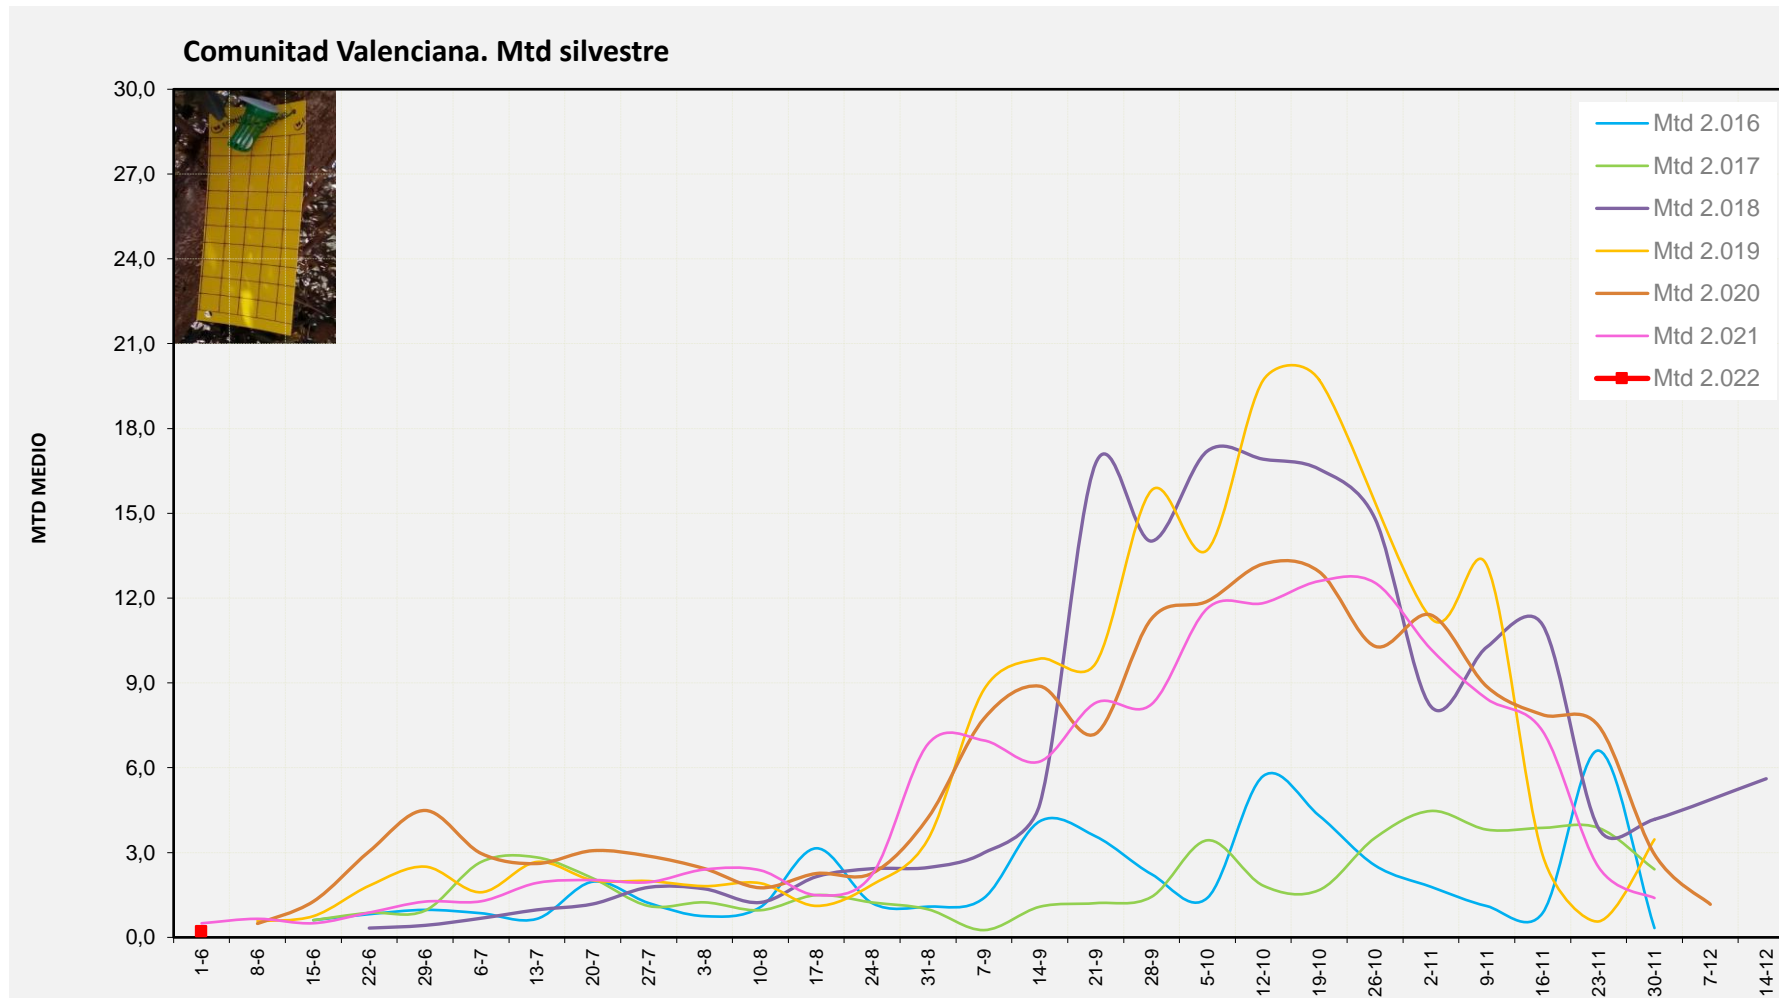

Setmana 22 Corba poblacional Comunitat Valenciana

MTD mateixa setmana

2.016

2.017

2.018

2.019

2.020

2.021 0,50

2.022 0,20

% comptat última setmana: 100,00%

MTD: Mosques/Trampa/Dia

Setmana 22 Corbes poblacionals províncies

	MTD mitjà		
	Castelló	València	Alacant
2.016			
2.017			
2.018			
2.019			
2.020			
2.021	0,12	0,10	1,29
2.022	0,05	0,15	0,40

% comptat última setmana: 100,00%

MTD: Mosques/Trampa/Dia