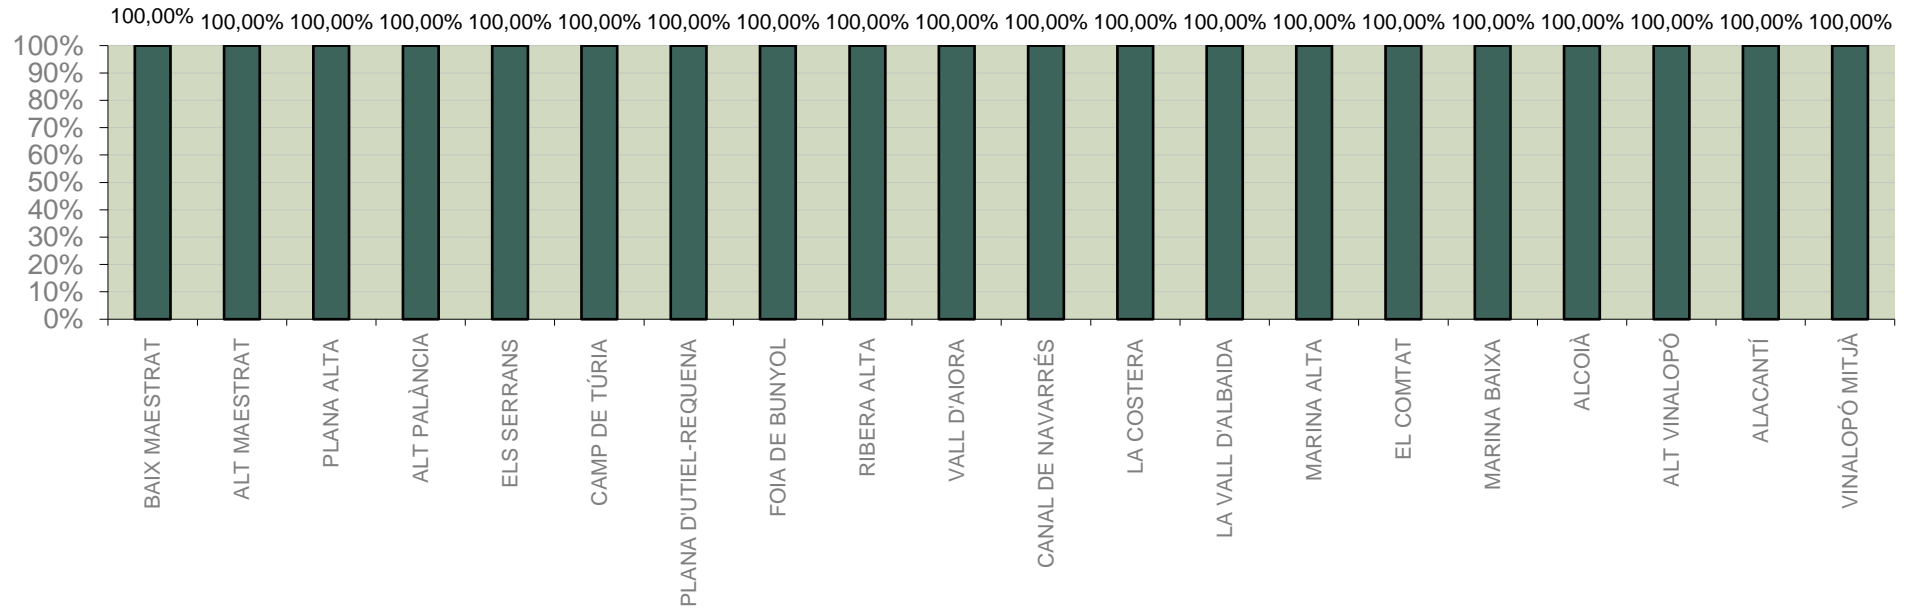

LA VALL D'ALBAIDA

ALACANT

MARINA ALTA

EL COMTAT

MARINA BAIXA

ALCOIÀ

ALT VINALOPÓ

ALACANTÍ

VINALOPÓ MITJÀ

Setmana 22 Resum per zones

MTD: Mosques/Trampa/Dia

MTD BACTROCERA OLEAE

% TRAMPES REVISADES

Setmana 22 Isomosques. Nivells poblacionals de la població silvestre

Nivell Poblacional Punts de control *Bactrocera oleae* 2.022