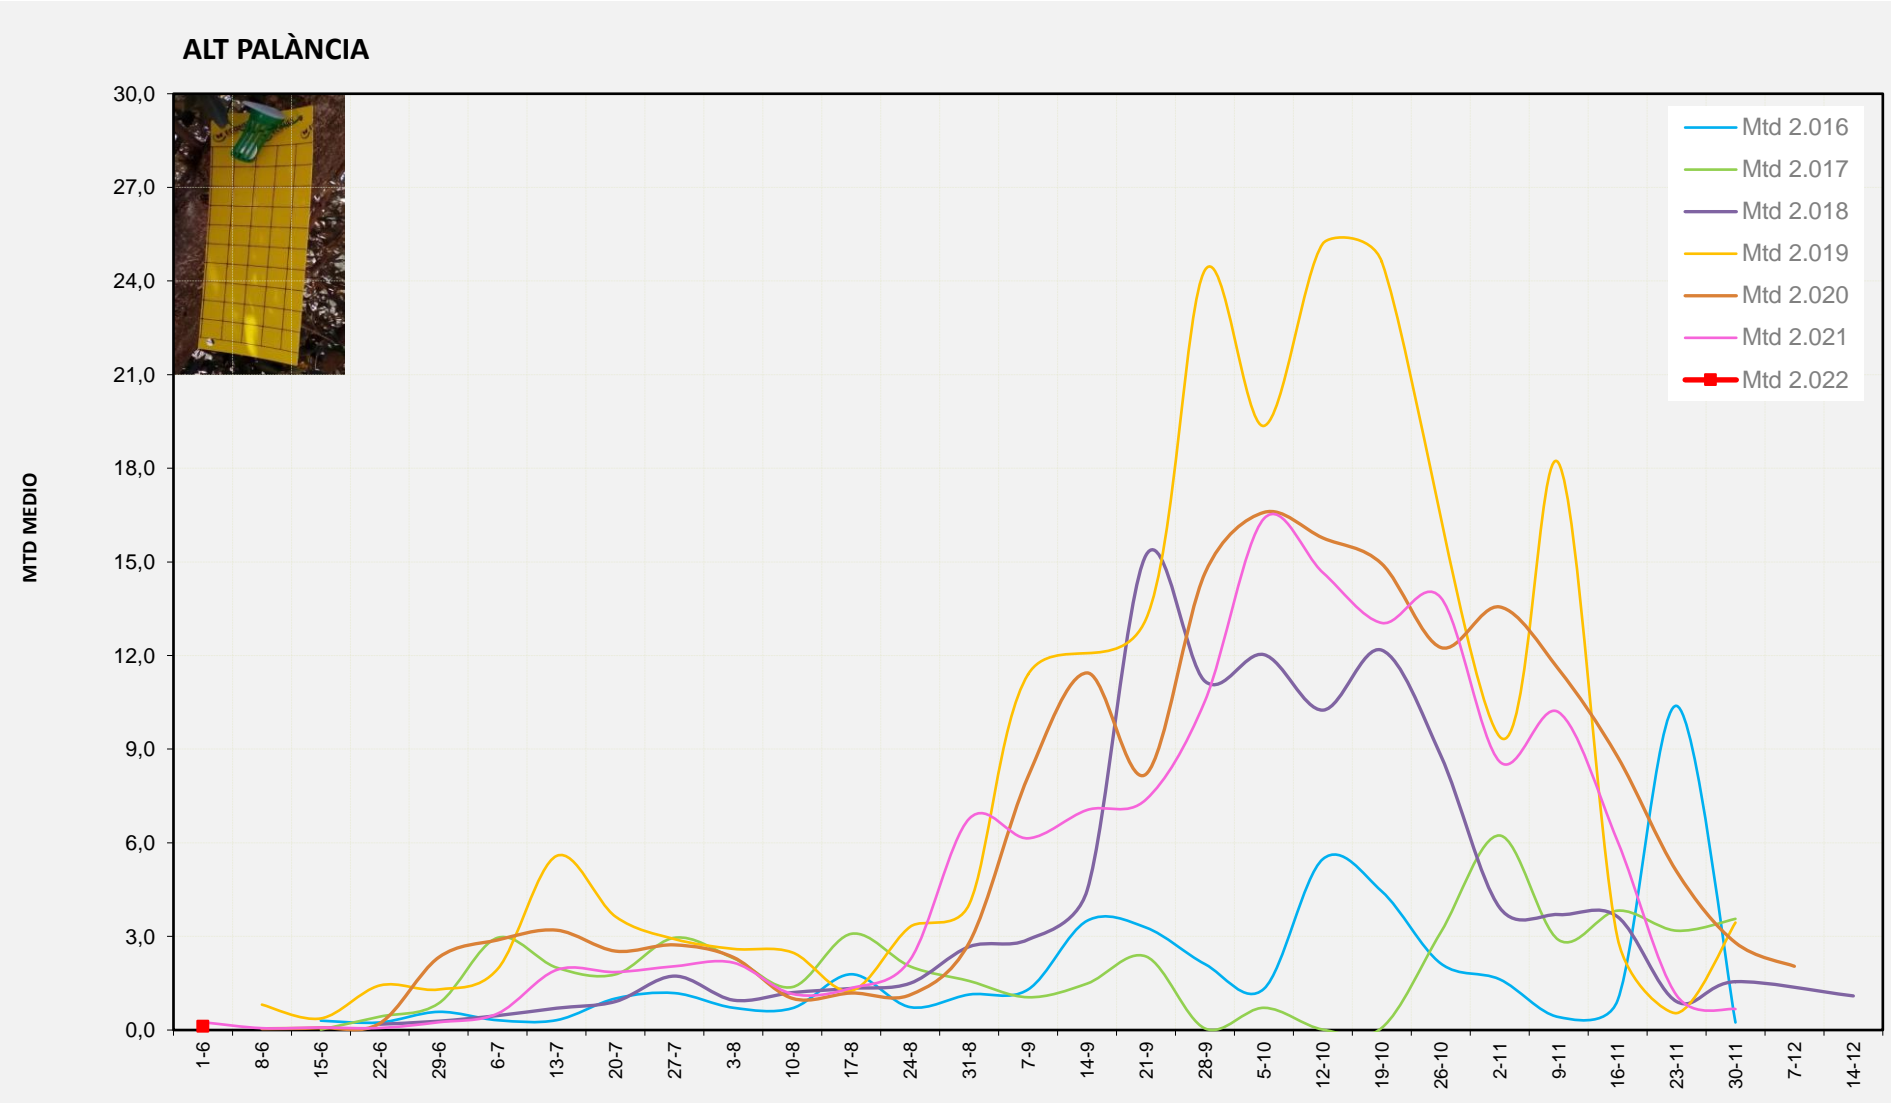

Setmana 22 ALT PALÀNCIA

Nº Trampes instal·lades: 10
% comptat última setmana: 100,00%

MTD MITJÀ

2.016	
2.017	
2.018	
2.019	
2.020	
2.021	0,25
2.022	0,13

MTD: Mosques/Trampa/Dia