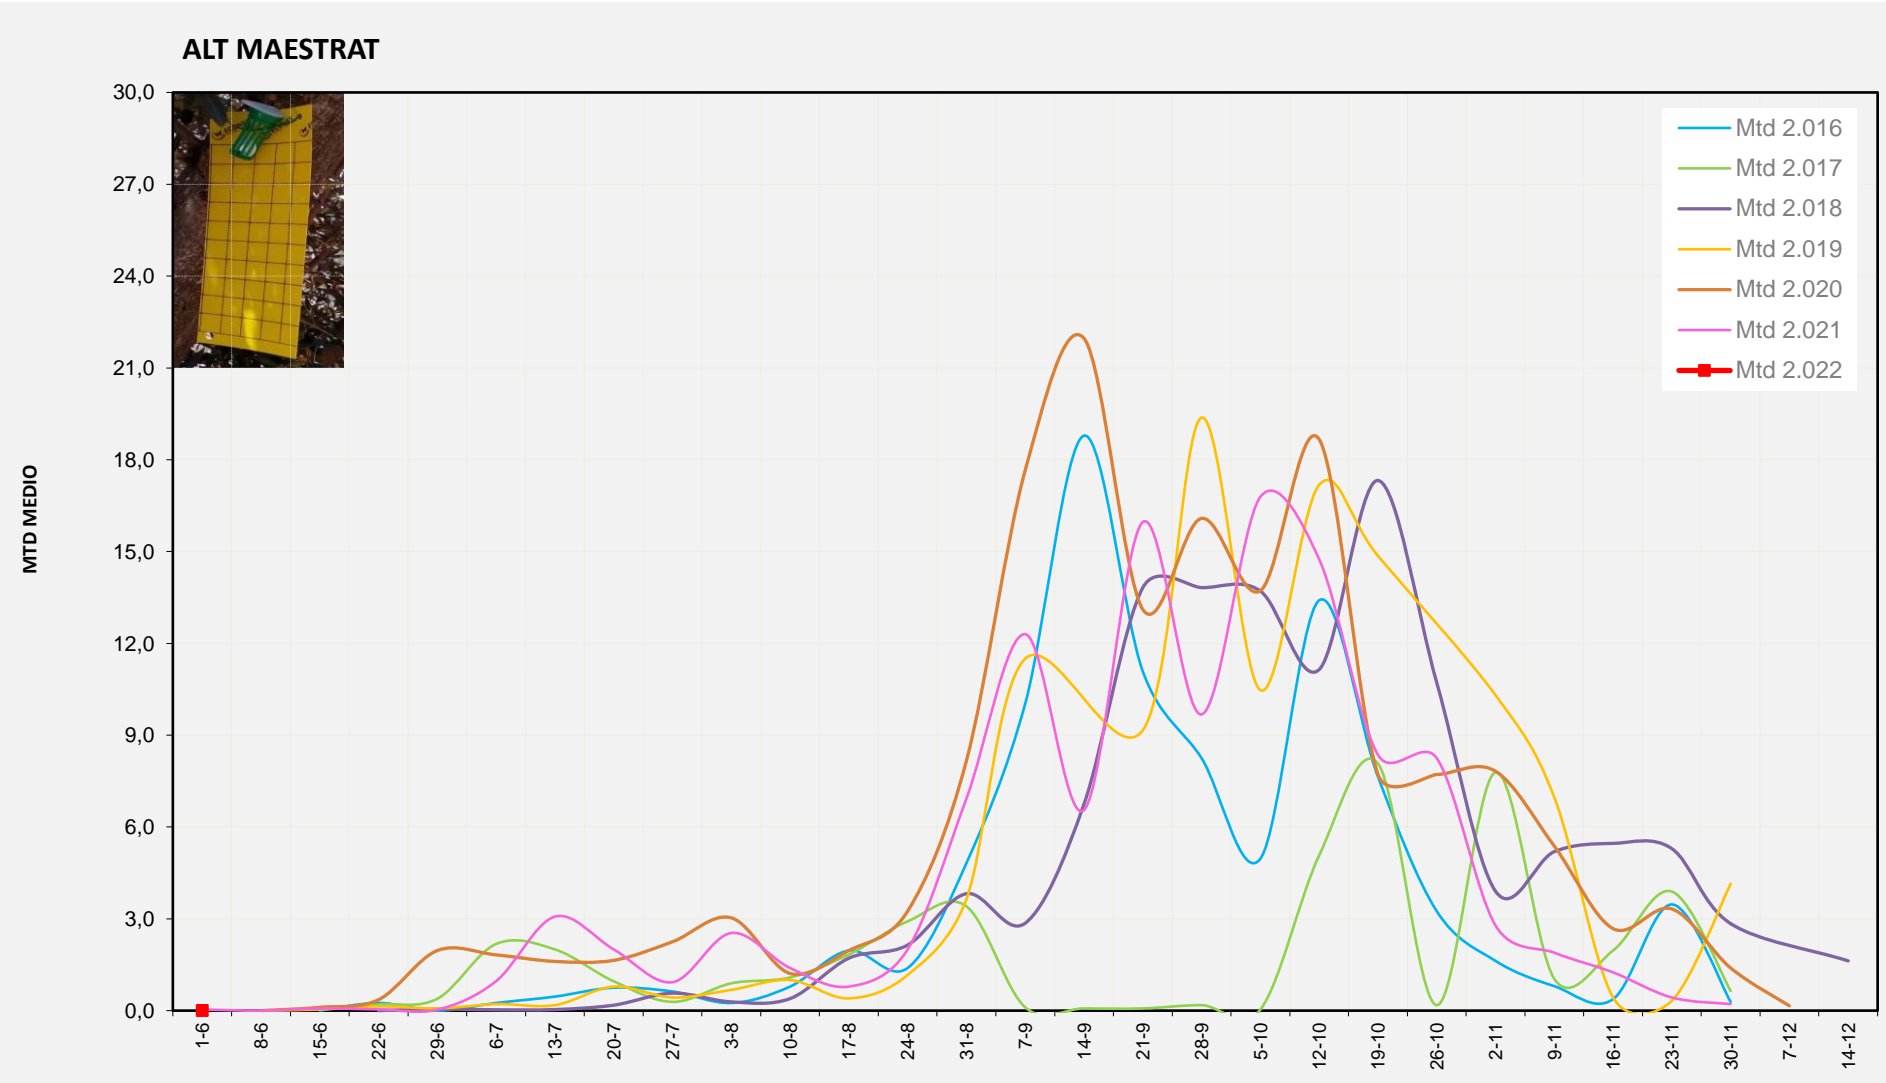

Setmana 22 ALT MAESTRAT

Nº Trampes instal·lades: 4
% comptat última setmana: 100,00%

MTD MITJÀ

2.016	
2.017	
2.018	
2.019	
2.020	
2.021	0,04
2.022	0,00

MTD: Mosques/Trampa/Dia