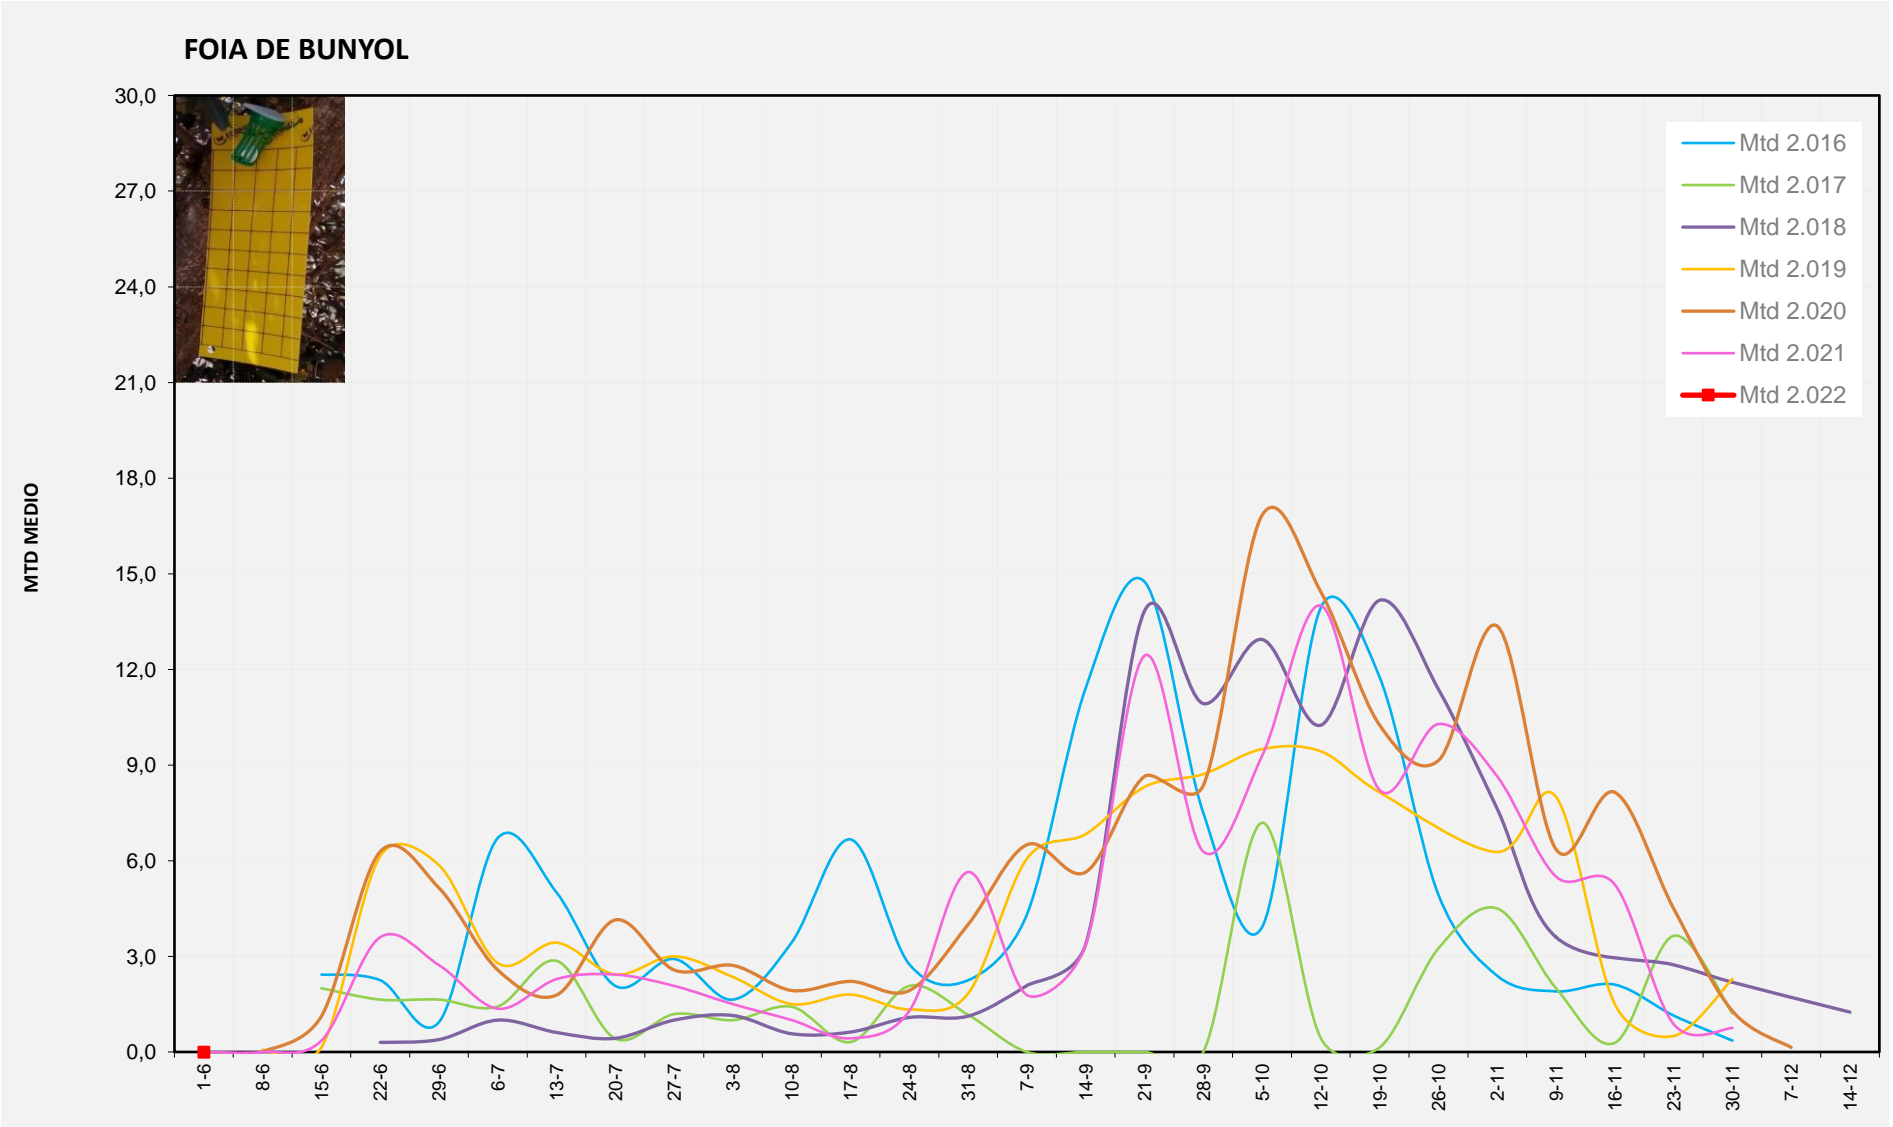

Nº Trampes instal·lades: 2
% comptat última setmana: 100,00%

MTD MITJA

2.016	
2.017	
2.018	
2.019	
2.020	
2.021	0,00
2.022	0,00

MTD: Mosques/Trampa/Dia

Setmana 22 RIBERA ALTA

Nº Trampes instal·lades: 2
% comptat última setmana: 100,00%