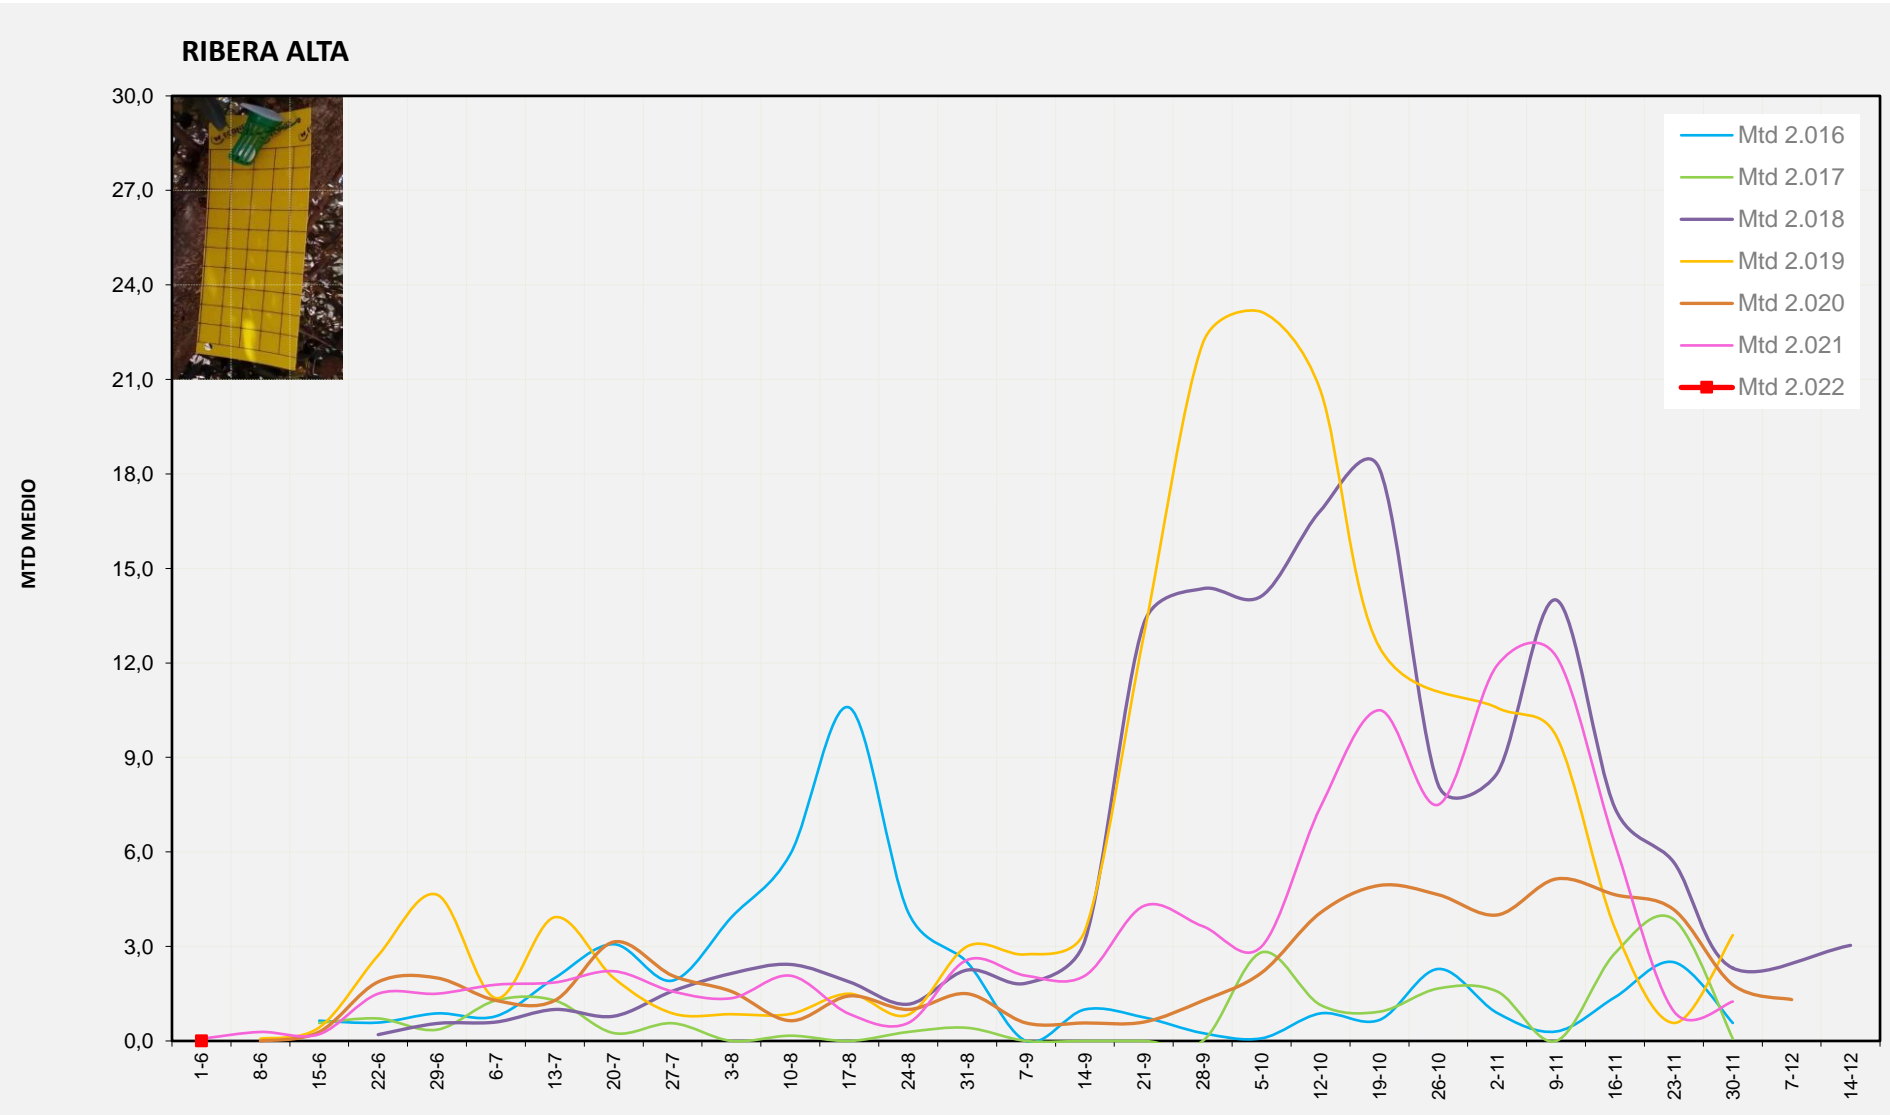

Nº Trampes instal·lades: 2
% comptat última setmana: 100,00%

MTD MITJA

2.016	
2.017	
2.018	
2.019	
2.020	
2.021	0,00
2.022	0,00

MTD: Mosques/Trampa/Dia

Setmana 22 RIBERA ALTA

Nº Trampes instal·lades: 2
% comptat última setmana: 100,00%

MTD MITJÀ

2.016	
2.017	
2.018	
2.019	
2.020	
2.021	0,07
2.022	0,00

MTD: Mosques/Trampa/Dia

Setmana 22 COSTERA

Nº Trampes instal·lades: 4
% comptat última setmana: 100,00%

MTD MITJÀ

2.016	
2.017	
2.018	
2.019	
2.020	
2.021	0,14
2.022	0,13