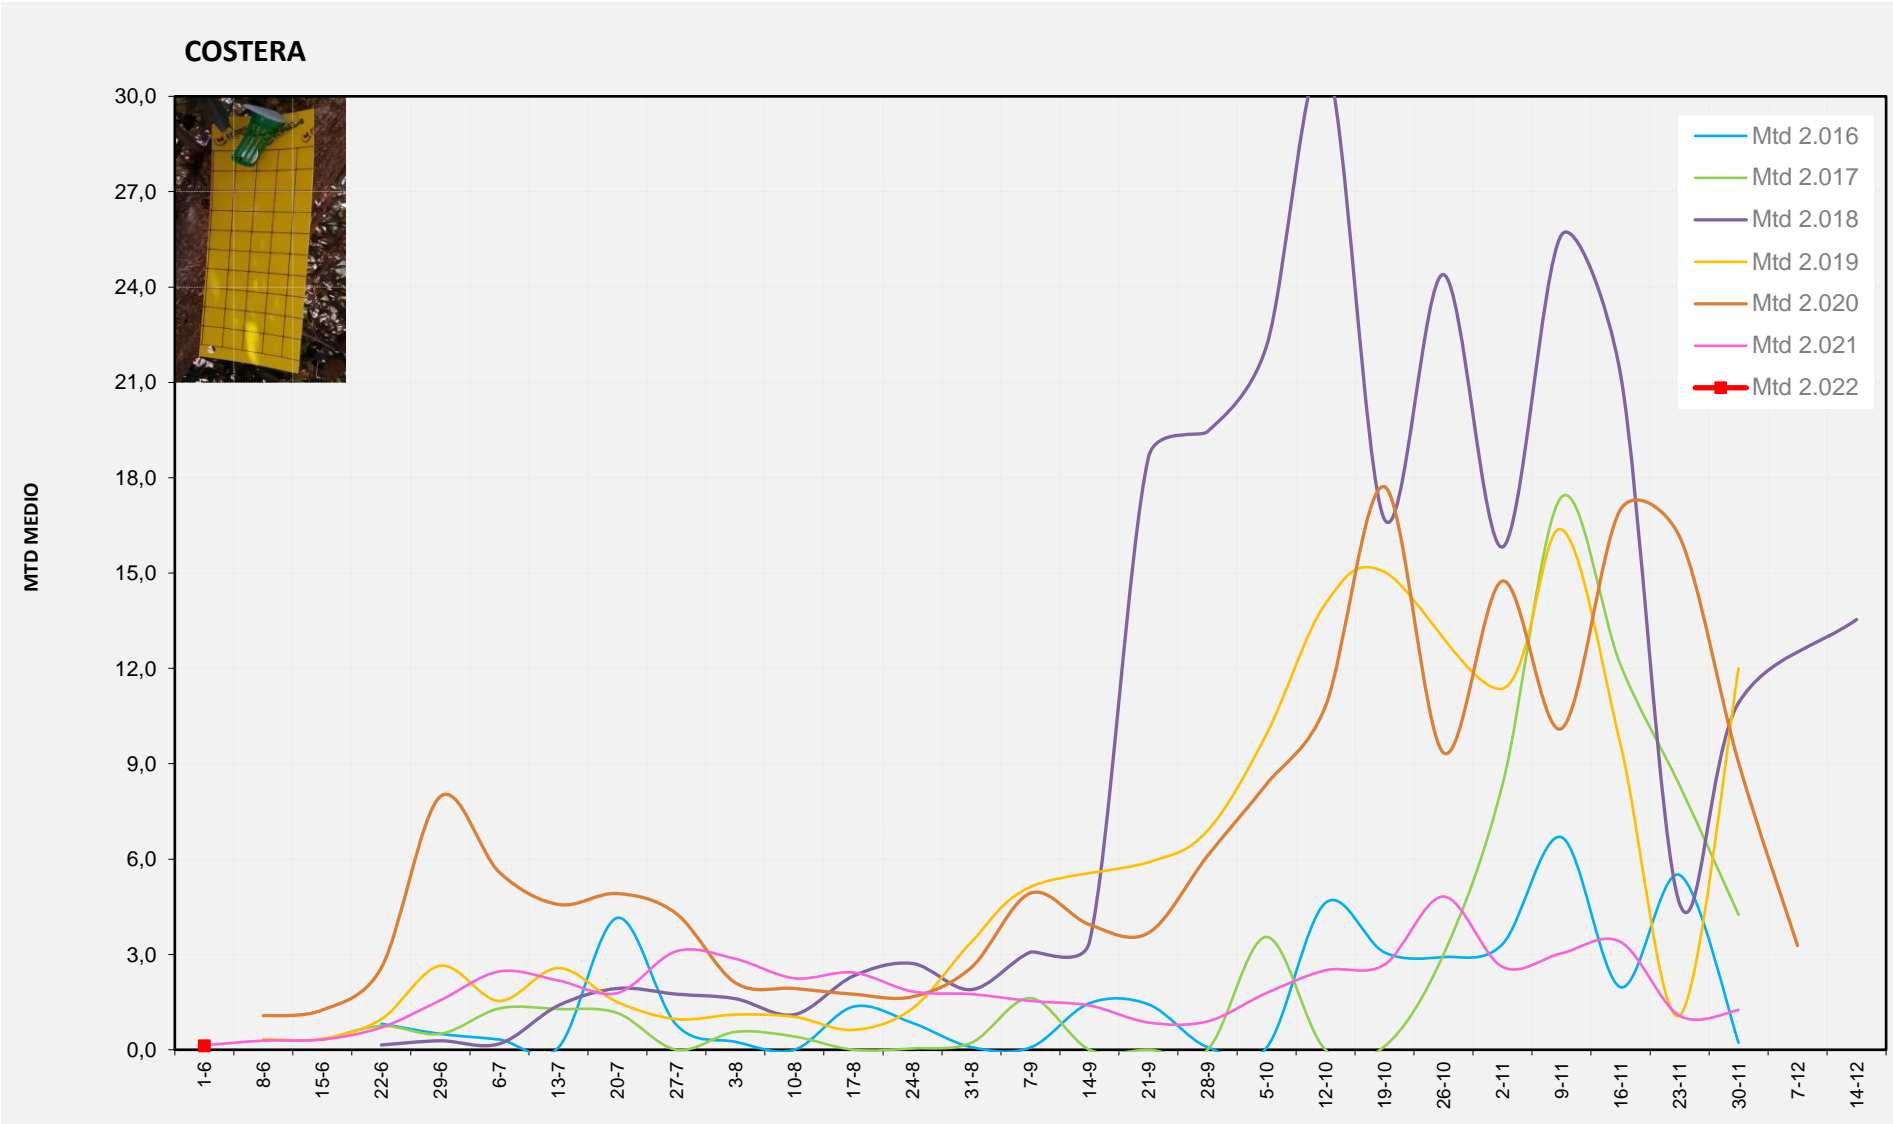

Setmana 22 COSTERA

Nº Trampes instal·lades: 4
% comptat última setmana: 100,00%

MTD MITJÀ

2.016	
2.017	
2.018	
2.019	
2.020	
2.021	0,14
2.022	0,13

MTD: Mosques/Trampa/Dia