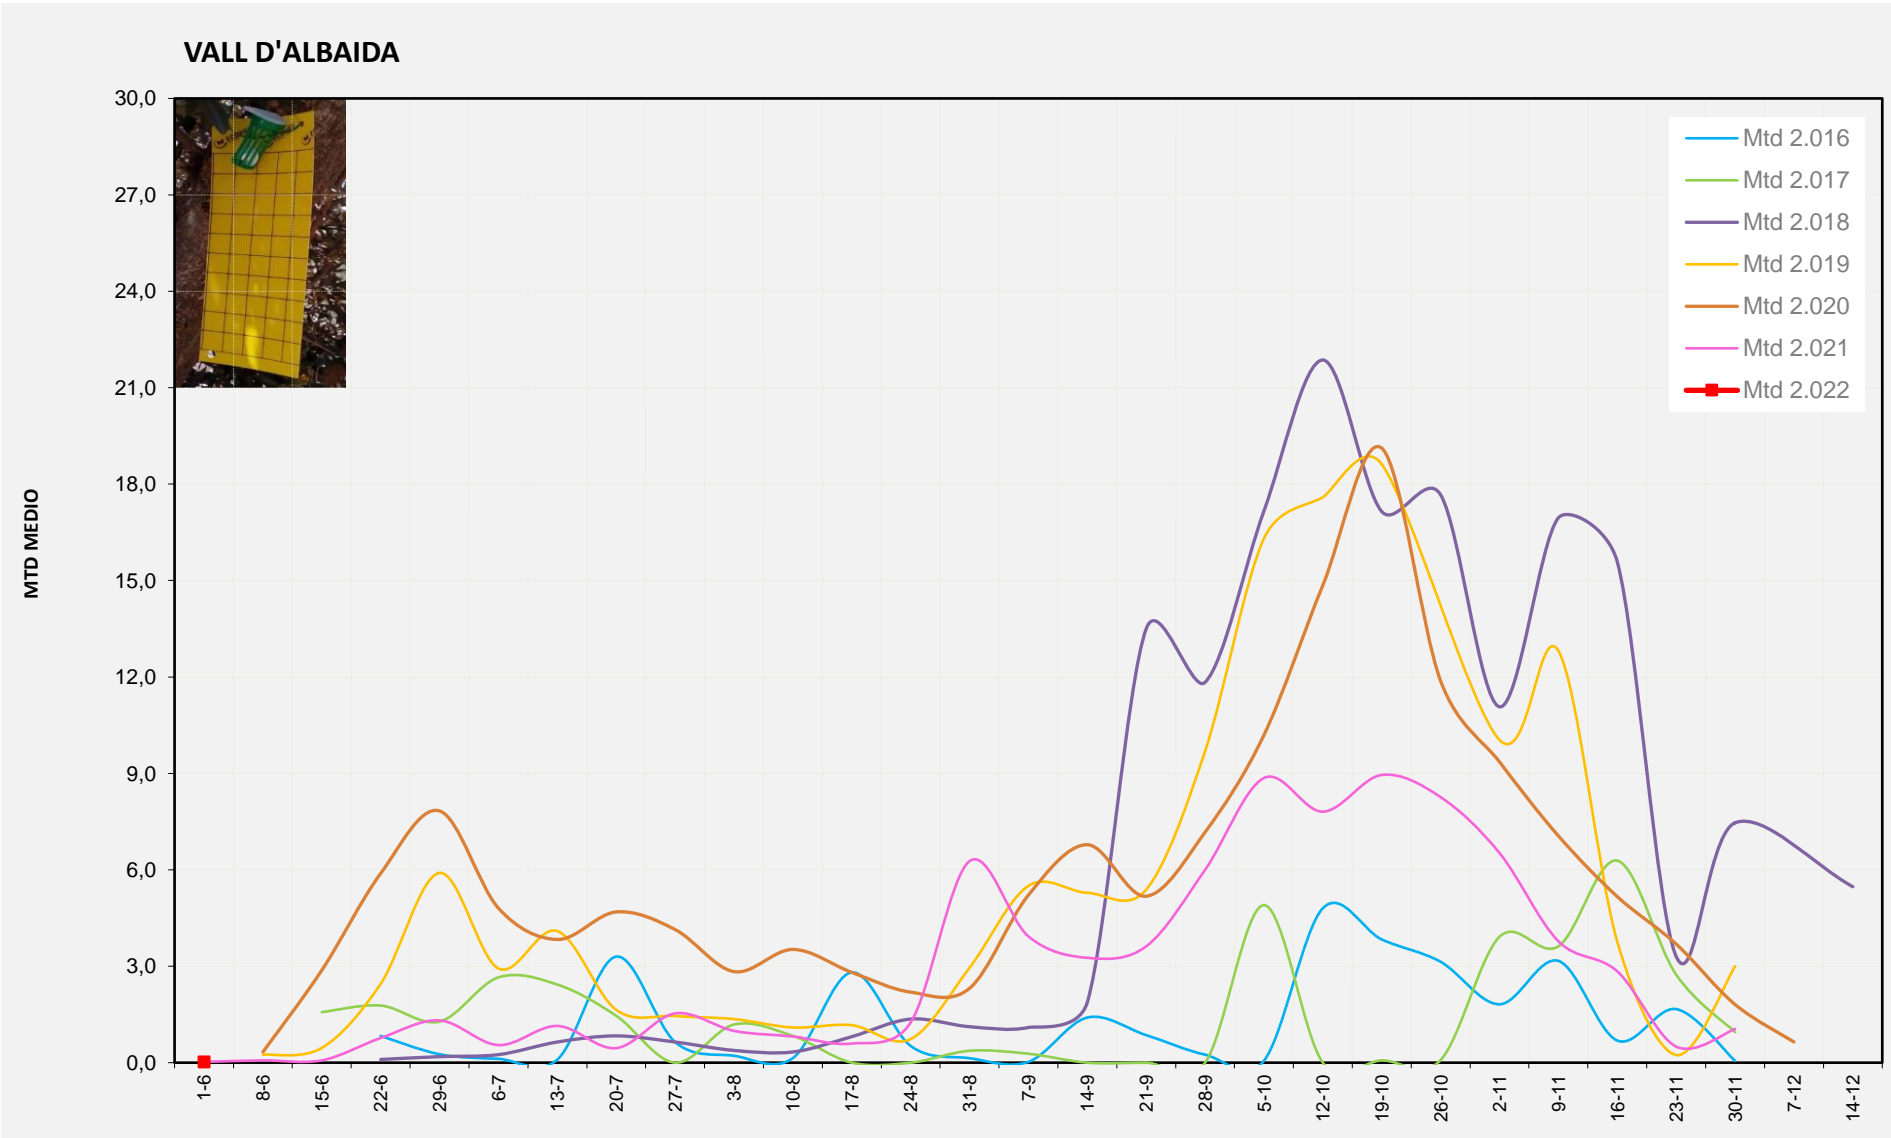

MTD: Mosques/Trampa/Dia

Setmana 22 VALL D'ALBAIDA

Nº Trampes instal·lades: 6
% comptat última setmana: 100,00%

MTD MITJÀ

2.016	
2.017	
2.018	
2.019	
2.020	
2.021	0,02
2.022	0,03

MTD: Mosques/Trampa/Dia

Setmana 22 MARINA ALTA