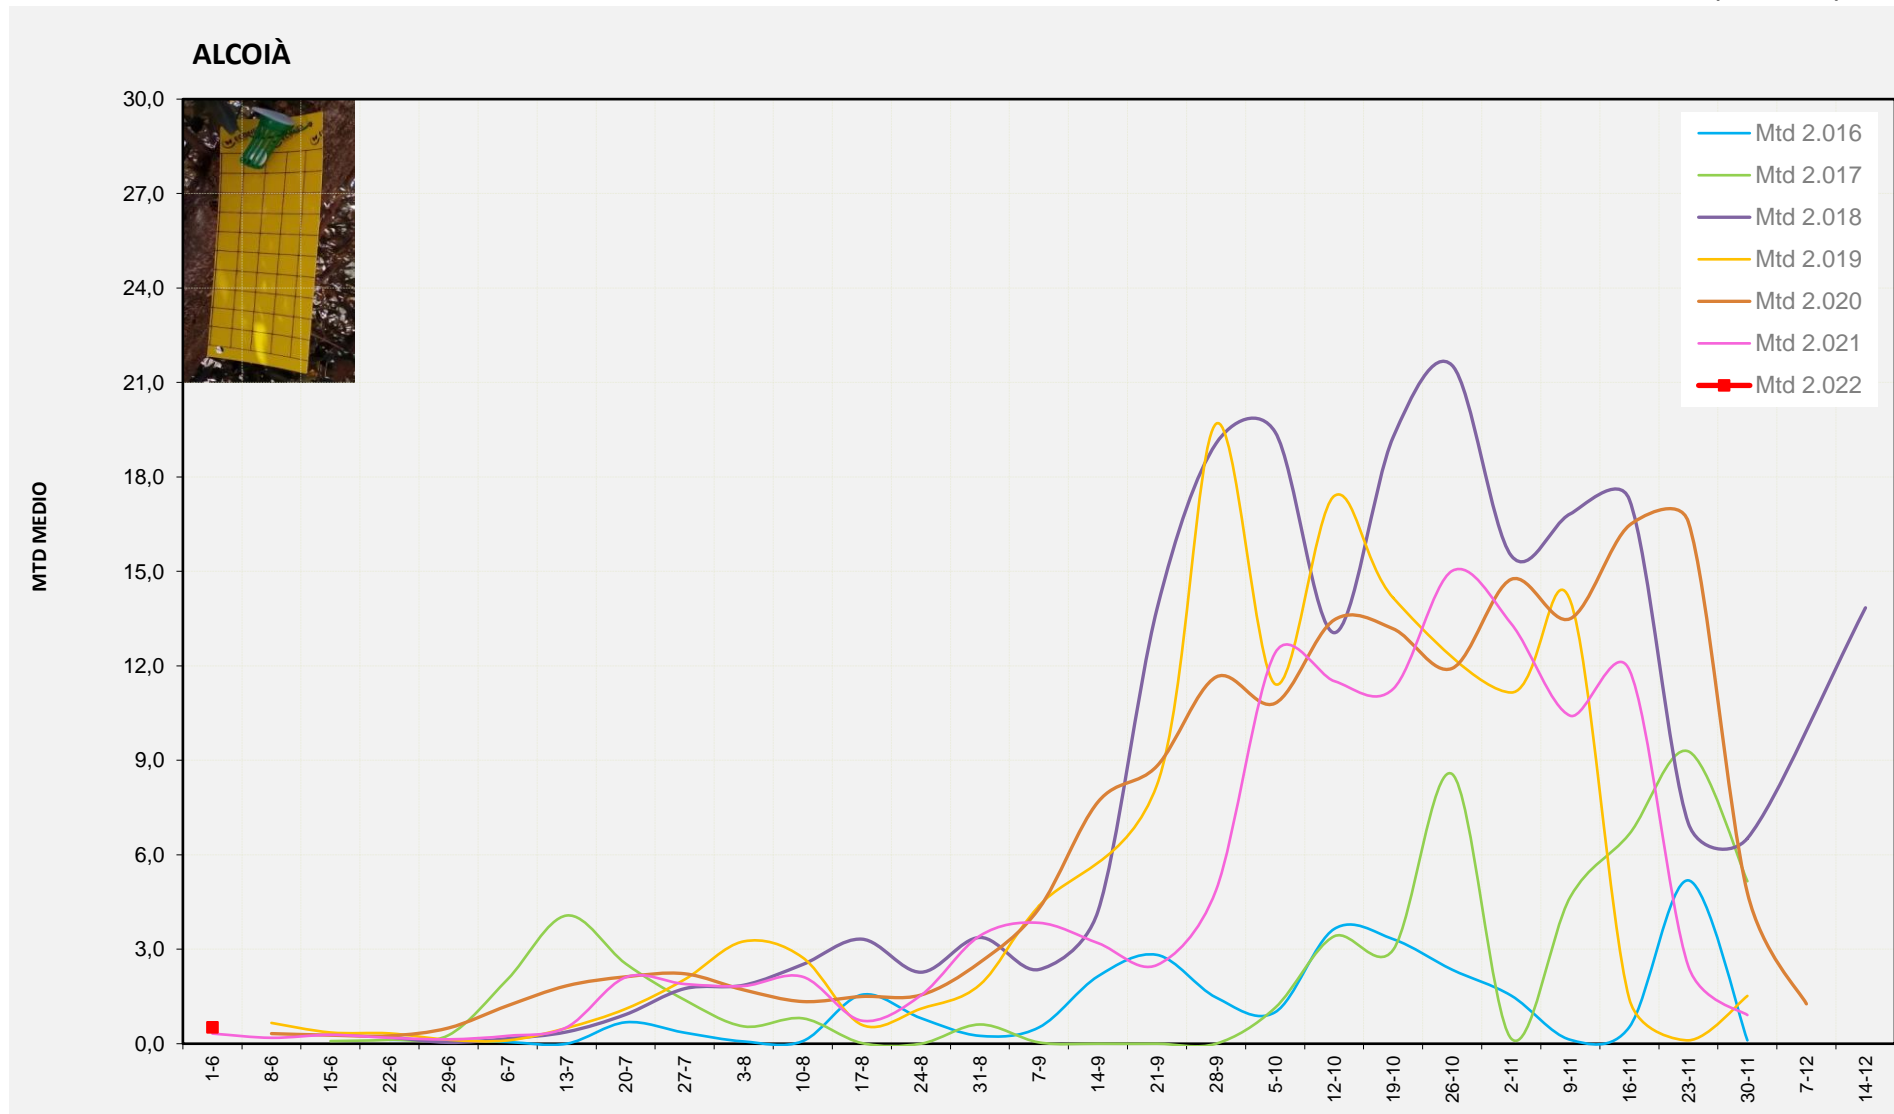

Setmana 22 ALCOIÀ

Nº Trampes instal·lades: 8
% comptat última setmana: 100,00%

MTD MITJÀ

2.016	
2.017	
2.018	
2.019	
2.020	
2.021	0,32
2.022	0,52

MTD: Mosques/Trampa/Dia