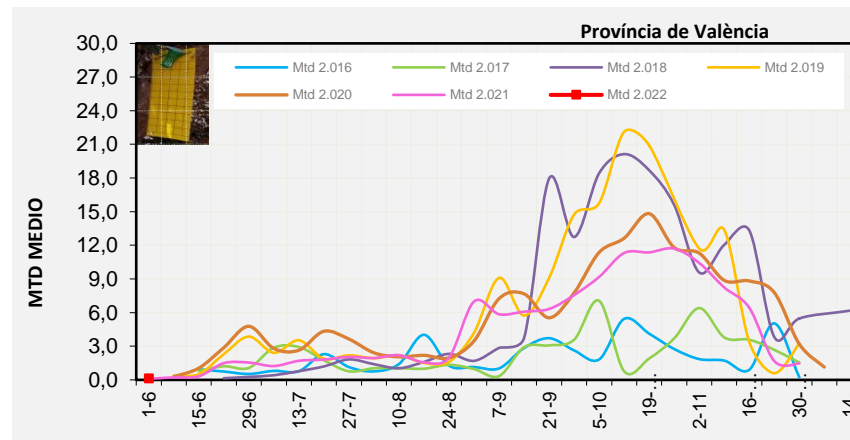

Setmana 22 Corba poblacional Comunitat Valenciana

MTD mateixa setmana

2.016

2.017

2.018

2.019

2.020

2.021 0,50

2.022 0,20

% comptat última setmana: 100,00%

MTD: Mosques/Trampa/Dia

Setmana 22 Corbes poblacionals províncies

	MTD mitjà		
	Castelló	València	Alacant
2.016			
2.017			
2.018			
2.019			
2.020			
2.021	0,12	0,10	1,29
2.022	0,05	0,15	0,40

% comptat última setmana: 100,00%

MTD: Mosques/Trampa/Dia

% comptat última setmana: 100,00%

% comptat última setmana: 100,00%

Setmana 22 BAIX MAESTRAT

Nº Trampes instal·lades: 20
% comptat última setmana: 100,00%