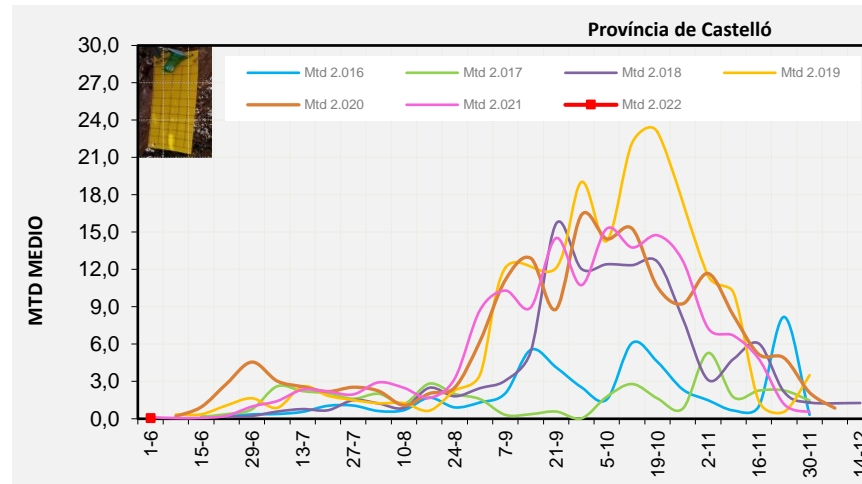

Setmana 22 Corba poblacional Comunitat Valenciana

MTD mateixa setmana

2.016

2.017

2.018

2.019

2.020

2.021 0,50

2.022 0,20

% comptat última setmana: 100,00%

MTD: Mosques/Trampa/Dia

Setmana 22 Corbes poblacionals províncies

	MTD mitjà		
	Castelló	València	Alacant
2.016			
2.017			
2.018			
2.019			
2.020			
2.021	0,12	0,10	1,29
2.022	0,05	0,15	0,40

% comptat última setmana: 100,00%

MTD: Mosques/Trampa/Dia

% comptat última setmana: 100,00%

% comptat última setmana: 100,00%

Setmana 22 BAIX MAESTRAT

Nº Trampes instal·lades: 20
% comptat última setmana: 100,00%