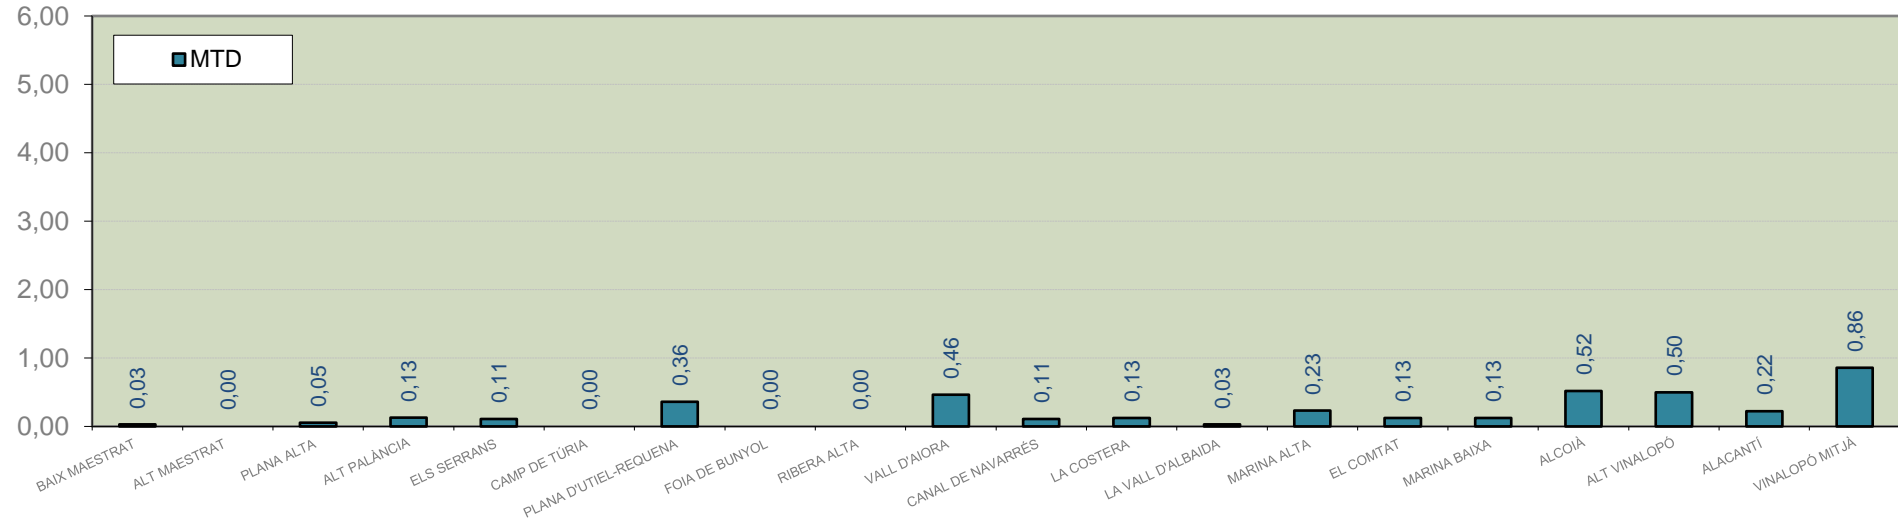

LA VALL D'ALBAIDA

ALACANT

MARINA ALTA

EL COMTAT

MARINA BAIXA

ALCOIÀ

ALT VINALOPÓ

ALACANTÍ

VINALOPÓ MITJÀ

Setmana 22 Resum per zones

MTD: Mosques/Trampa/Dia

MTD BACTROCERA OLEAE

% TRAMPES REVISADES

Setmana 22 Isomosques. Nivells poblacionals de la població silvestre

Nivell Poblacional Punts de control *Bactrocera oleae* 2.022

Setmana 22 Corba poblacional Comunitat Valenciana

MTD mateixa setmana

2.016

2.017

2.018

2.019

2.020

2.021 0,50