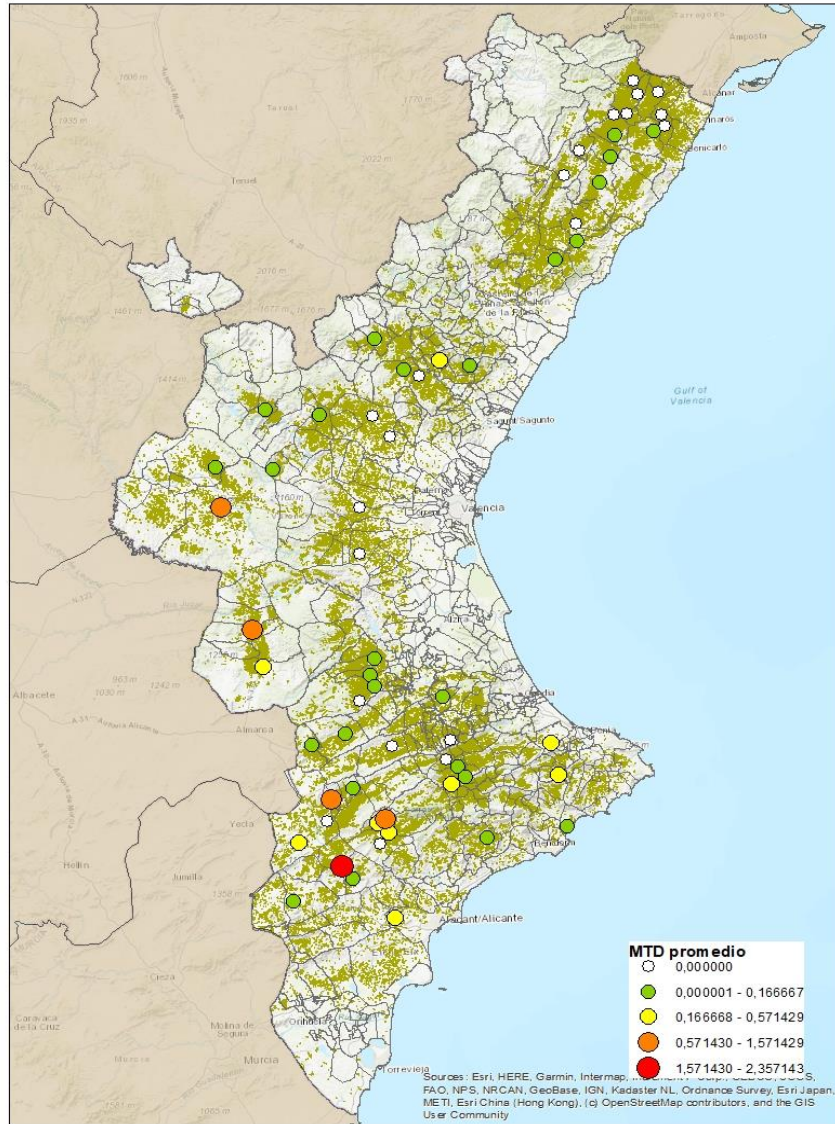

ELS SERRANS

CAMP DE TÚRIA

PLANA D'UTIEL-REQUENA

FOIA DE BUNYOL

RIBERA ALTA

VALL D'AIORA

CANAL DE NAVARRÉS

LA COSTERA

LA VALL D'ALBAIDA

ALACANT

MARINA ALTA

EL COMTAT

MARINA BAIXA

ALCOIÀ

ALT VINALOPÓ

ALACANTÍ

VINALOPÓ MITJÀ

Setmana 22 Resum per zones

MTD: Mosques/Trampa/Dia

MTD BACTROCERA OLEAE

% TRAMPES REVISADES

Setmana 22 Isomosques. Nivells poblacionals de la població silvestre

Nivell Poblacional Punts de control *Bactrocera oleae* 2.022

Setmana 22 Corba poblacional Comunitat Valenciana

MTD mateixa setmana

2.016

2.017

2.018

2.019

2.020

2.021 0,50