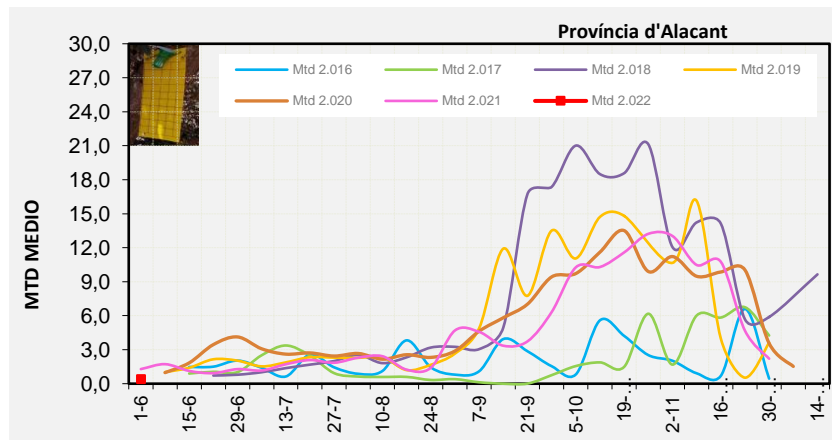

% comptat última setmana: 100,00%

% comptat última setmana: 100,00%