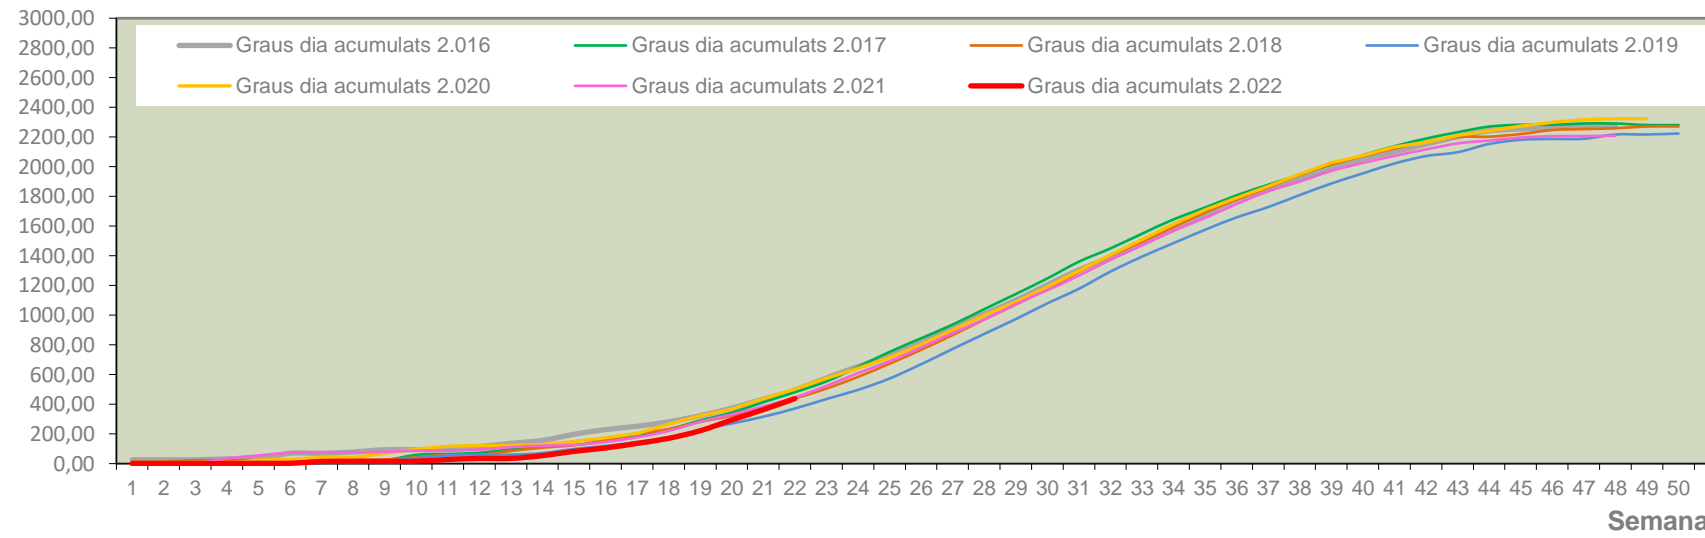

MTD: Mosques/Trampa/Dia

Setmana 22 ALACANTÍ

Nº Trampes instal·lades: 2
% comptat última setmana: 100,00%

MTD MITJÀ

2.016	
2.017	
2.018	
2.019	
2.020	
2.021	0,00
2.022	0,22

MTD: Mosques/Trampa/Dia

Dades climàtiques

Temperatura llindar a partir de la qual s'acumulen graus dia: 9°C

Grados.día

Integral térmica zona oleícola 2.022

Grados °C

Temperatura mitjana en zona oleícola 2.022