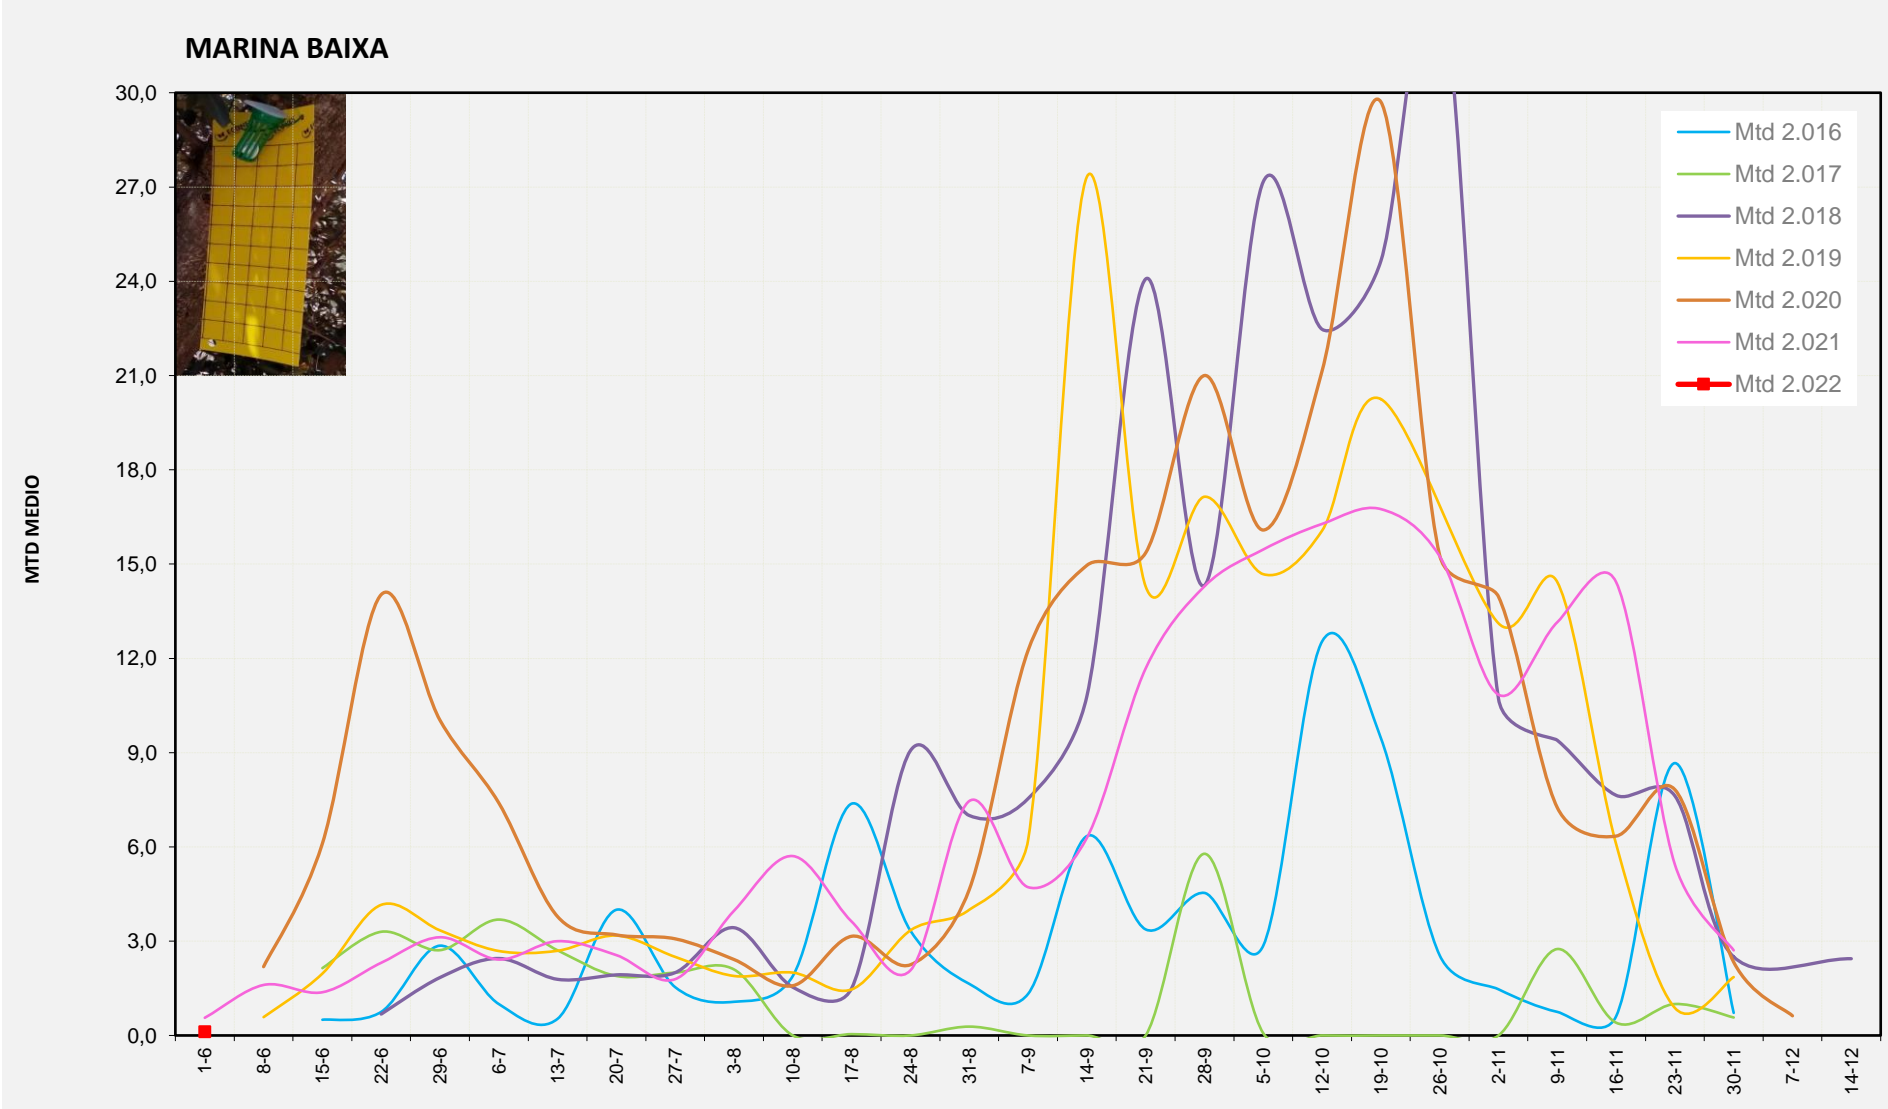

Setmana 22 MARINA BAIXA

Nº Trampes instal·lades: 4
% comptat última setmana: 100,00%

MTD MITJÀ

2.016	
2.017	
2.018	
2.019	
2.020	
2.021	0,56
2.022	0,13

MTD: Mosques/Trampa/Dia