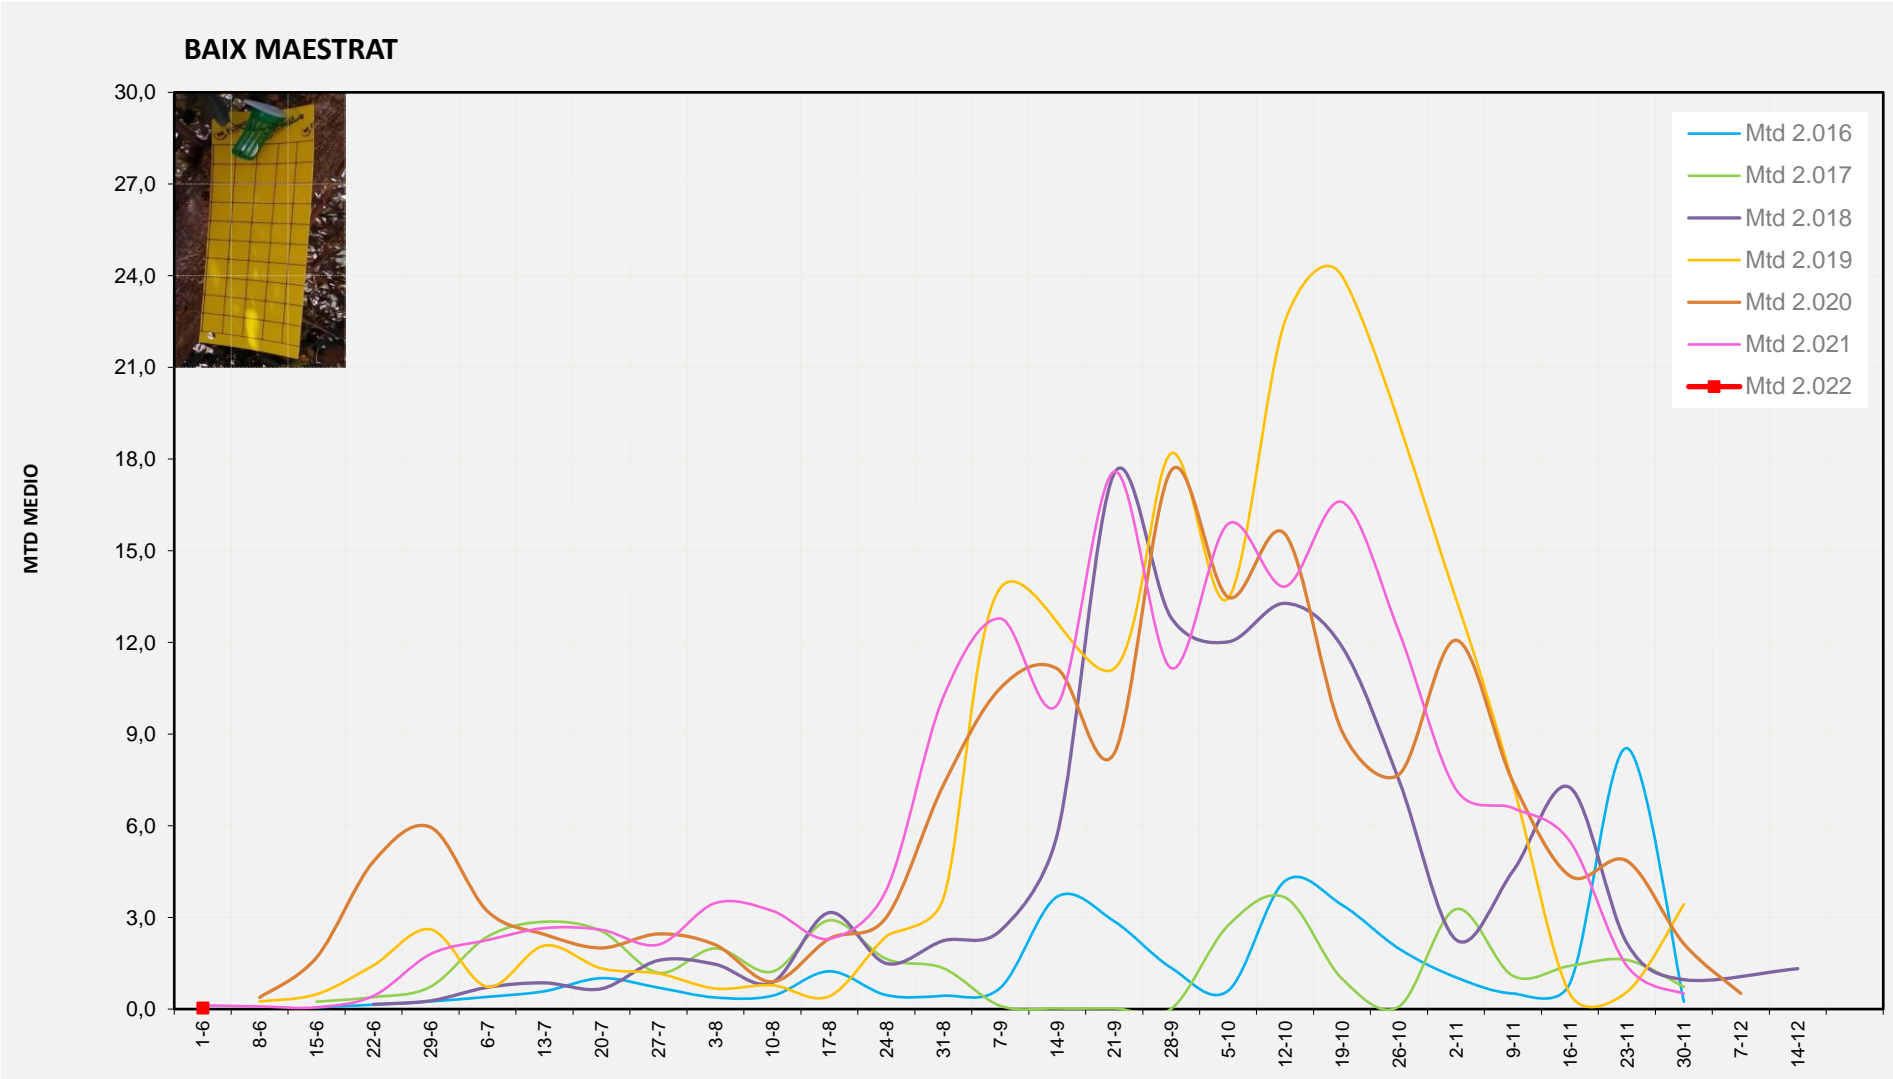

Setmana 22 BAIX MAESTRAT

Nº Trampes instal·lades: 20
% comptat última setmana: 100,00%

MTD MITJÀ

2.016	
2.017	
2.018	
2.019	
2.020	
2.021	0,12
2.022	0,03

MTD: Mosques/Trampa/Dia