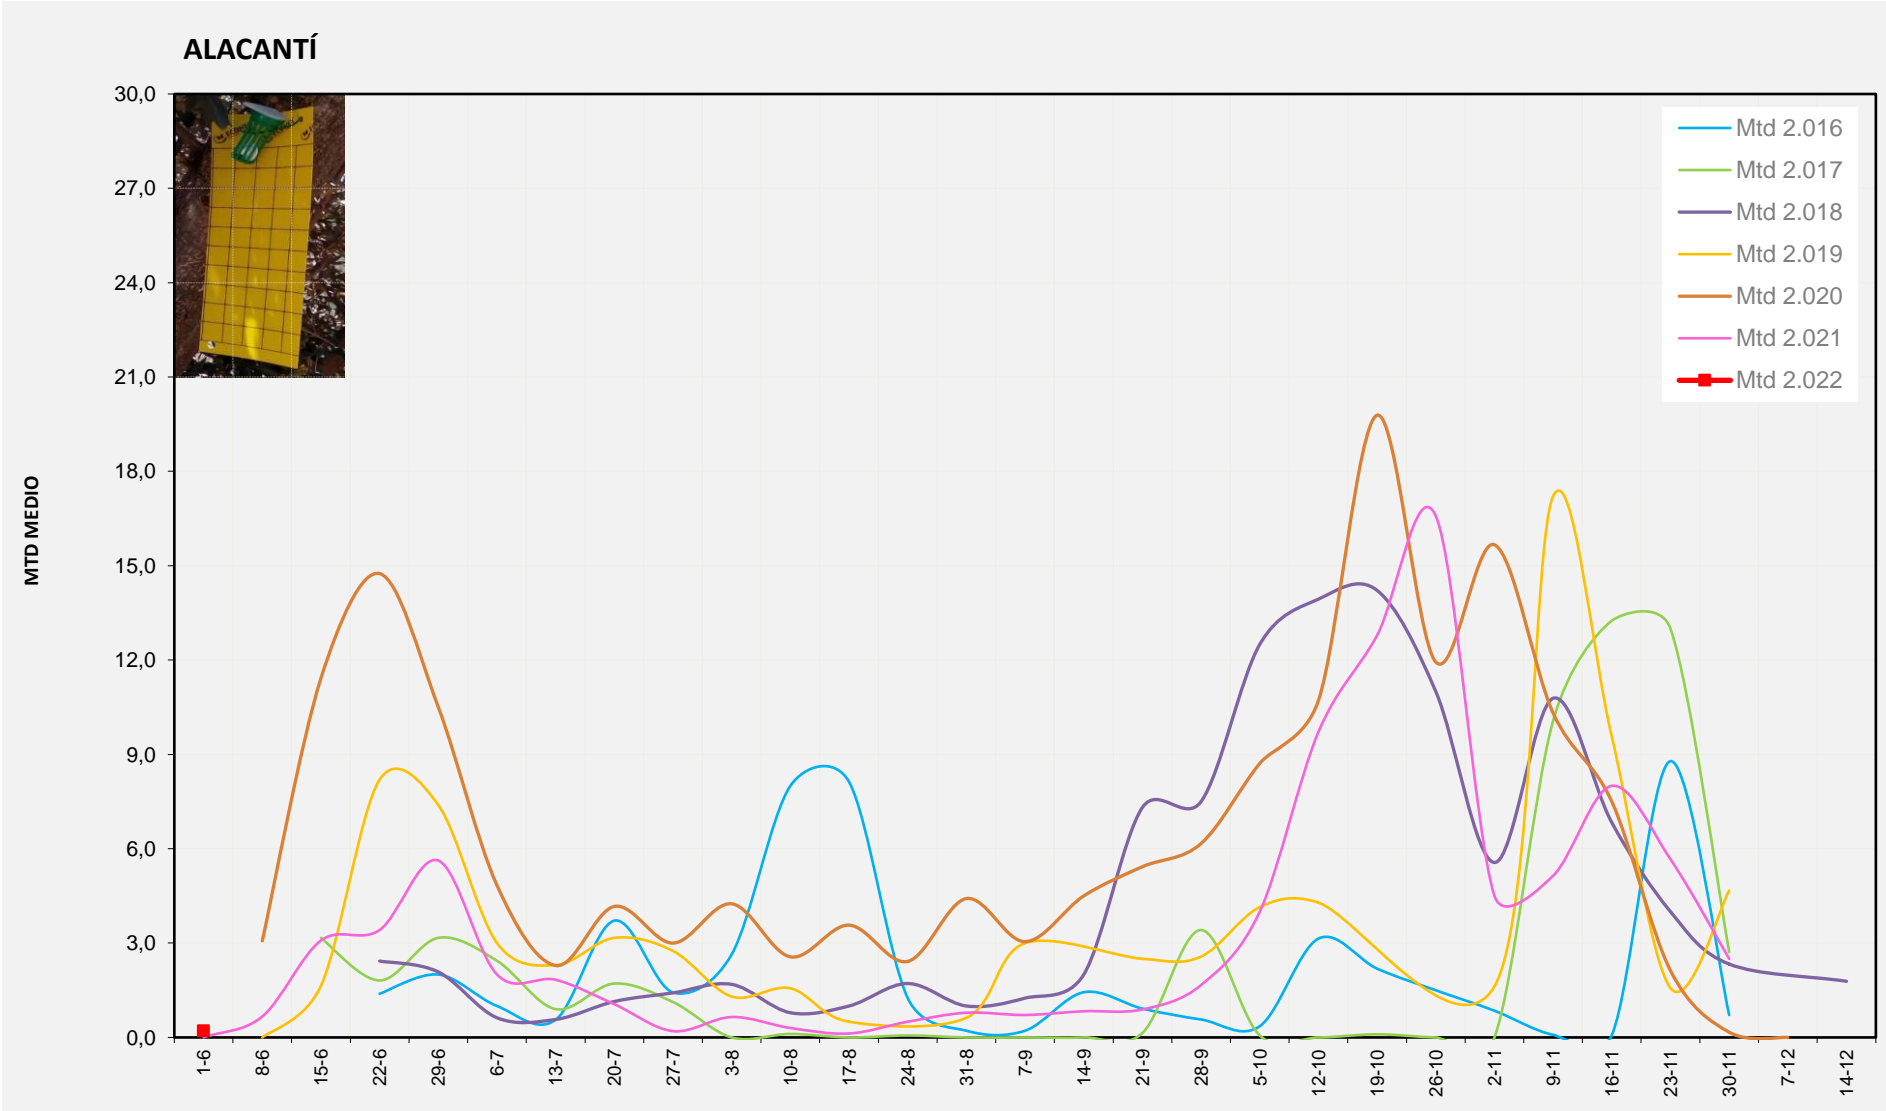

MTD: Mosques/Trampa/Dia

Setmana 22 ALACANTÍ

Nº Trampes instal·lades: 2
% comptat última setmana: 100,00%

MTD MITJÀ

2.016	
2.017	
2.018	
2.019	
2.020	
2.021	0,00
2.022	0,22

MTD: Mosques/Trampa/Dia

Dades climàtiques