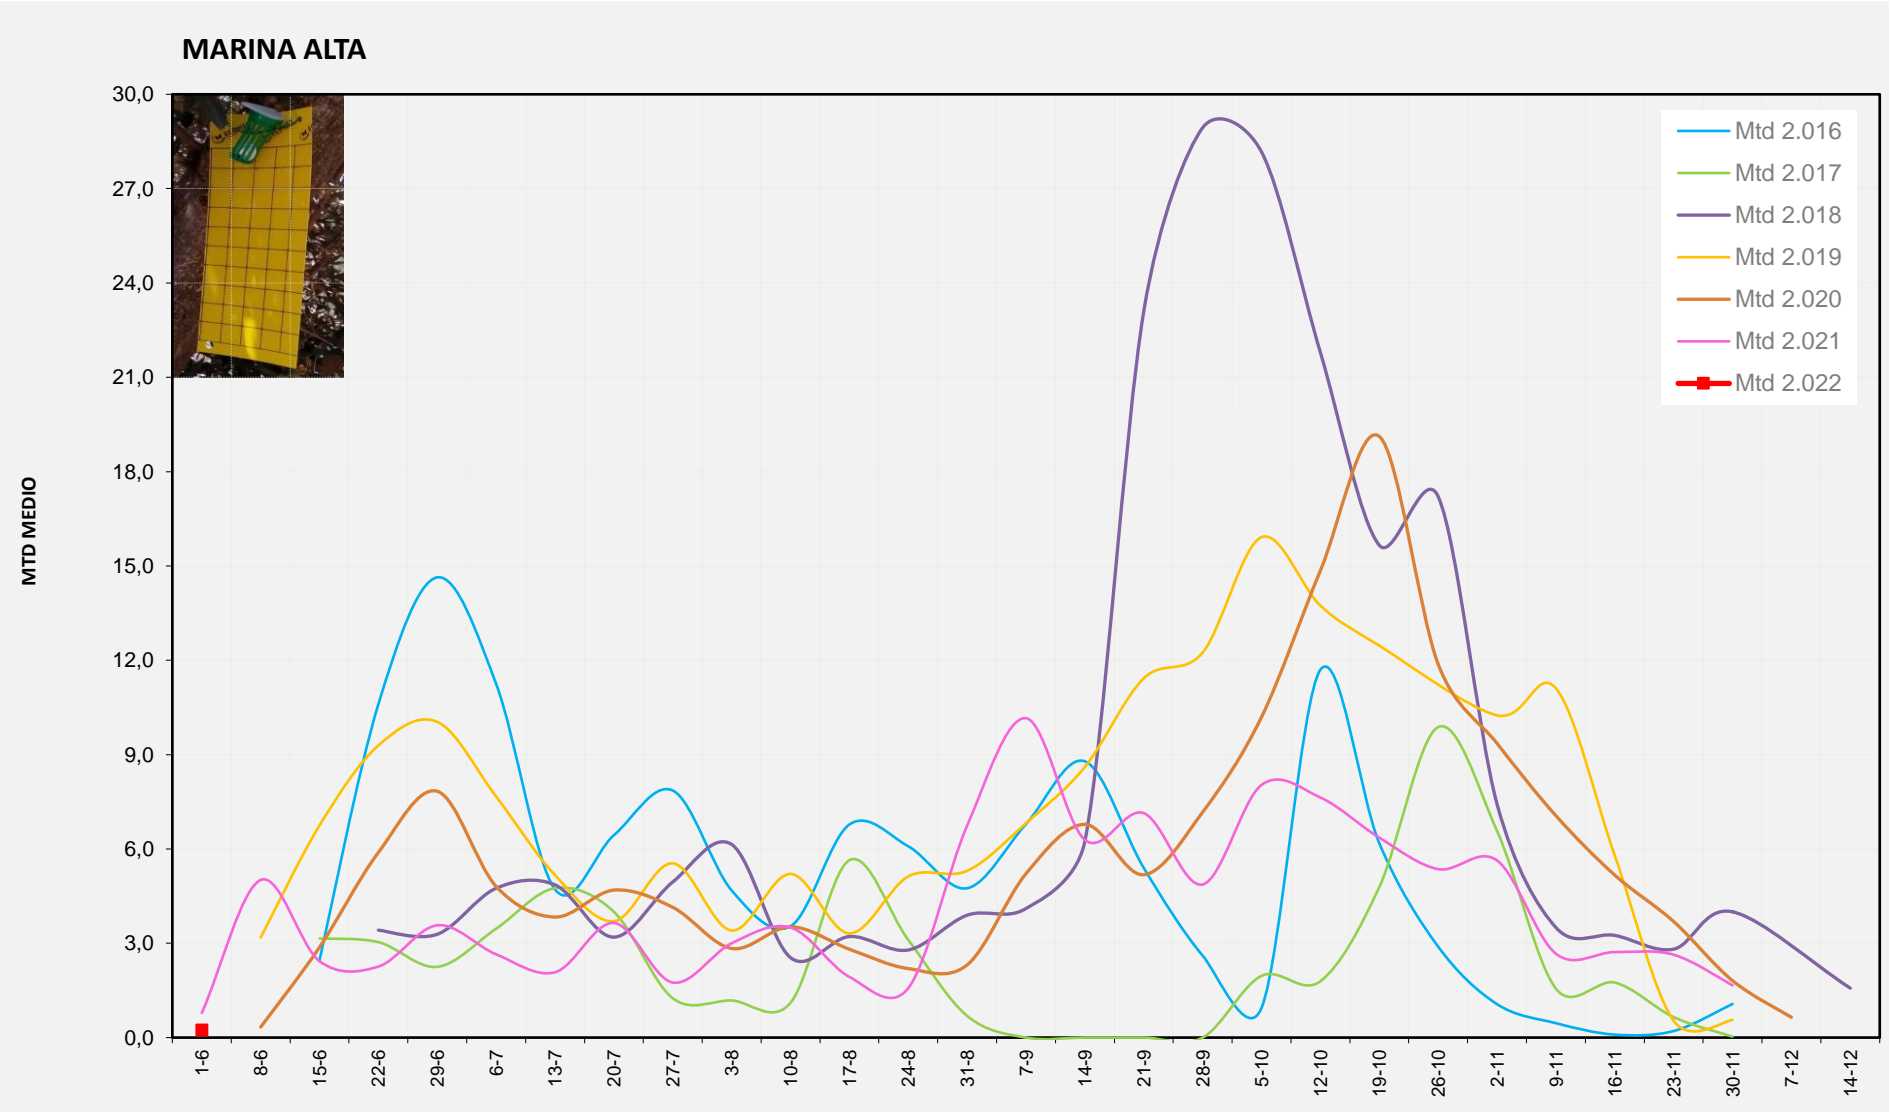

MTD MITJÀ

2.016	
2.017	
2.018	
2.019	
2.020	
2.021	0,07
2.022	0,00

MTD: Mosques/Trampa/Dia

Setmana 22 COSTERA

Nº Trampes instal·lades: 4
% comptat última setmana: 100,00%

MTD MITJÀ

2.016	
2.017	
2.018	
2.019	
2.020	
2.021	0,14
2.022	0,13

MTD: Mosques/Trampa/Dia

Setmana 22 VALL D'ALBAIDA

Nº Trampes instal·lades: 6
% comptat última setmana: 100,00%

MTD MITJÀ

2.016	
2.017	
2.018	
2.019	
2.020	
2.021	0,02
2.022	0,03

MTD: Mosques/Trampa/Dia

Setmana 22 MARINA ALTA

Nº Trampes instal·lades: 4
% comptat última setmana: 100,00%

MTD MITJÀ

2.016	
2.017	
2.018	
2.019	
2.020	
2.021	0,78
2.022	0,23

MTD: Mosques/Trampa/Dia

Setmana 22 MARINA BAIXA

Nº Trampes instal·lades: 4
% comptat última setmana: 100,00%