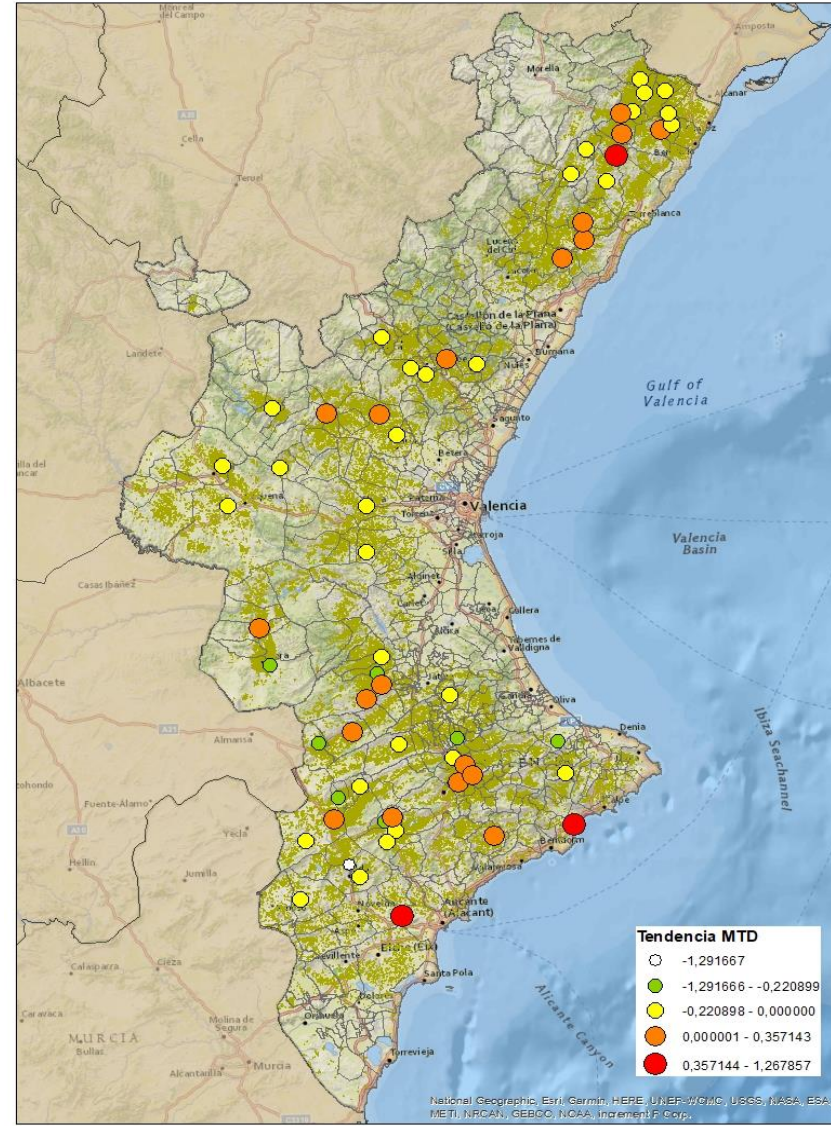

### ALACANT

MARINA ALTA

EL COMTAT

MARINA BAIXA

ALCOIÀ

ALT VINALOPÓ

ALACANTÍ

VINALOPÓ MITJÀ

Setmana 24 Resum per zones

MTD: Mosques/Trampa/Dia

MTD BACTROCERA OLEAE

% TRAMPES REVISADES

Setmana 24 Isomosques. Nivells poblacionals i tendència de la població silvestre

Nivell Poblacional Punts de control *Bactrocera oleae* 2.022

Tendència Punts de control *Bactrocera oleae* 2.022

**Setmana 24 Corba poblacional Comunitat Valenciana**

**MTD mateixa setmana**

<b>2.016</b>	<b>0,61</b>
<b>2.017</b>	<b>0,61</b>
<b>2.018</b>	<b>0,00</b>
<b>2.019</b>	<b>0,75</b>
<b>2.020</b>	<b>1,27</b>
<b>2.021</b>	<b>0,50</b>
<b>2.022</b>	<b>0,19</b>