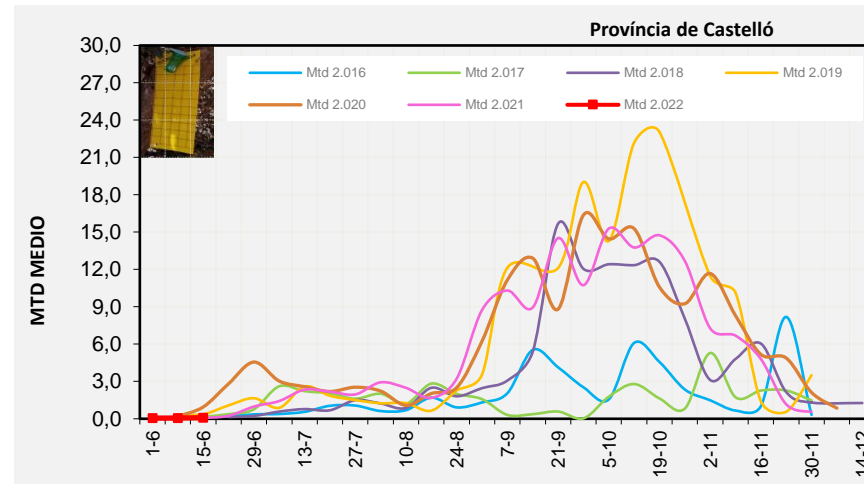

Tendència Punts de control *Bactrocera oleae* 2.022

**Setmana 24 Corba poblacional Comunitat Valenciana**

**MTD mateixa setmana**

<b>2.016</b>	<b>0,61</b>
<b>2.017</b>	<b>0,61</b>
<b>2.018</b>	<b>0,00</b>
<b>2.019</b>	<b>0,75</b>
<b>2.020</b>	<b>1,27</b>
<b>2.021</b>	<b>0,50</b>
<b>2.022</b>	<b>0,19</b>

% comptat última setmana: 99,18%

MTD: Mosques/Trampa/Dia

Setmana 24 Corbes poblacionals províncies

	MTD mitjà		
	Castelló	València	Alacant
<b>2.016</b>	<b>0,16</b>	<b>0,94</b>	<b>1,48</b>
<b>2.017</b>	<b>0,16</b>	<b>0,78</b>	<b>0,90</b>
<b>2.018</b>	<b>0,00</b>	<b>0,00</b>	<b>0,00</b>
<b>2.019</b>	<b>0,36</b>	<b>0,51</b>	<b>1,40</b>
<b>2.020</b>	<b>0,95</b>	<b>1,05</b>	<b>1,83</b>
<b>2.021</b>	<b>0,07</b>	<b>0,32</b>	<b>1,13</b>
<b>2.022</b>	<b>0,09</b>	<b>0,13</b>	<b>0,34</b>

% comptat última setmana: 97,62%

MTD: Mosques/Trampa/Dia

% comptat última setmana: 100,00%

% comptat última setmana: 100,00%

Setmana 24 BAIX MAESTRAT

Nº Trampes instal·lades: 20  
% comptat última setmana: 95,00%