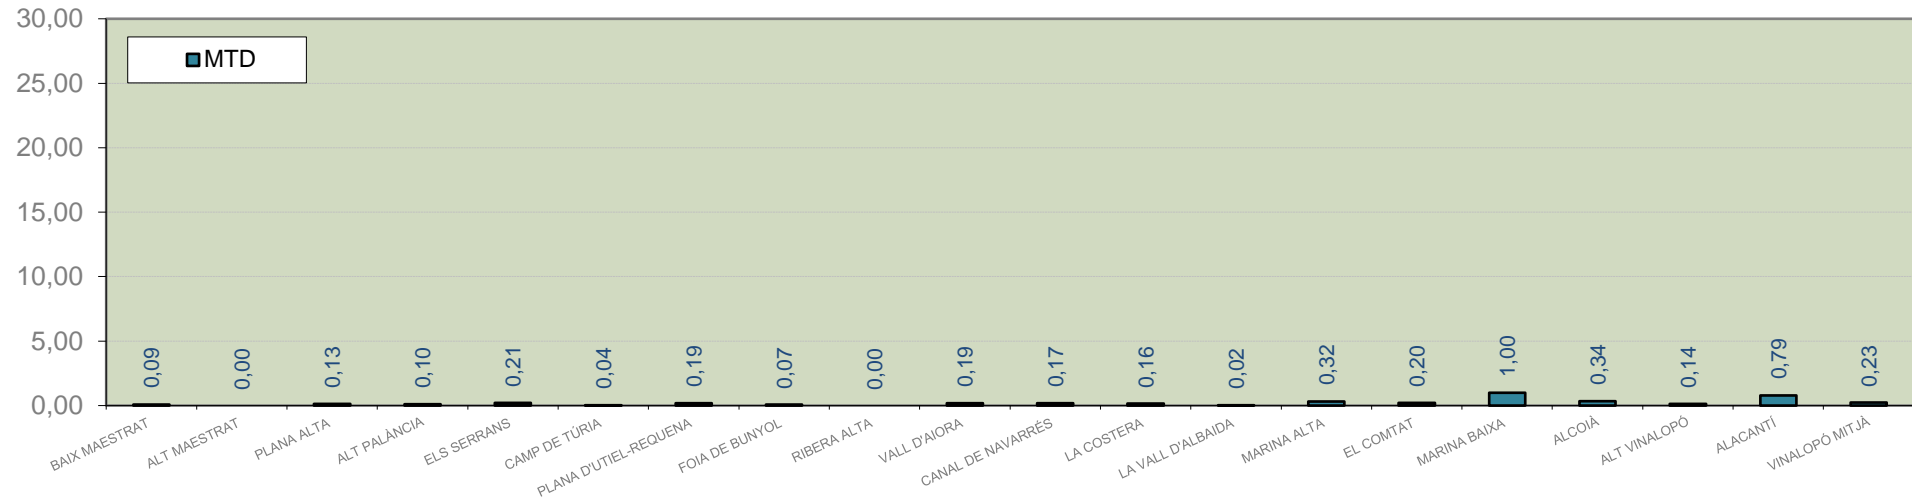

### ALACANT

MARINA ALTA

EL COMTAT

MARINA BAIXA

ALCOIÀ

ALT VINALOPÓ

ALACANTÍ

VINALOPÓ MITJÀ

Setmana 24 Resum per zones

MTD: Mosques/Trampa/Dia

MTD BACTROCERA OLEAE

% TRAMPES REVISADES

Setmana 24 Isomosques. Nivells poblacionals i tendència de la població silvestre

Nivell Poblacional Punts de control *Bactrocera oleae* 2.022

Tendència Punts de control *Bactrocera oleae* 2.022

**Setmana 24 Corba poblacional Comunitat Valenciana**

**MTD mateixa setmana**

<b>2.016</b>	<b>0,61</b>
<b>2.017</b>	<b>0,61</b>
<b>2.018</b>	<b>0,00</b>
<b>2.019</b>	<b>0,75</b>
<b>2.020</b>	<b>1,27</b>
<b>2.021</b>	<b>0,50</b>
<b>2.022</b>	<b>0,19</b>