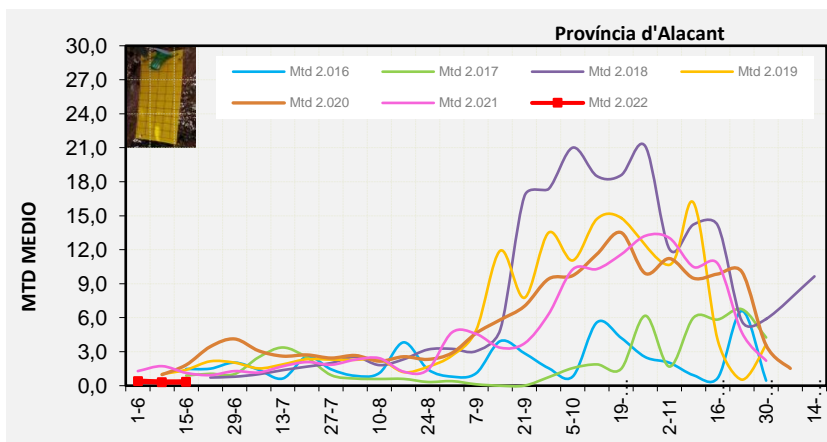

% comptat última setmana: 100,00%

% comptat última setmana: 100,00%