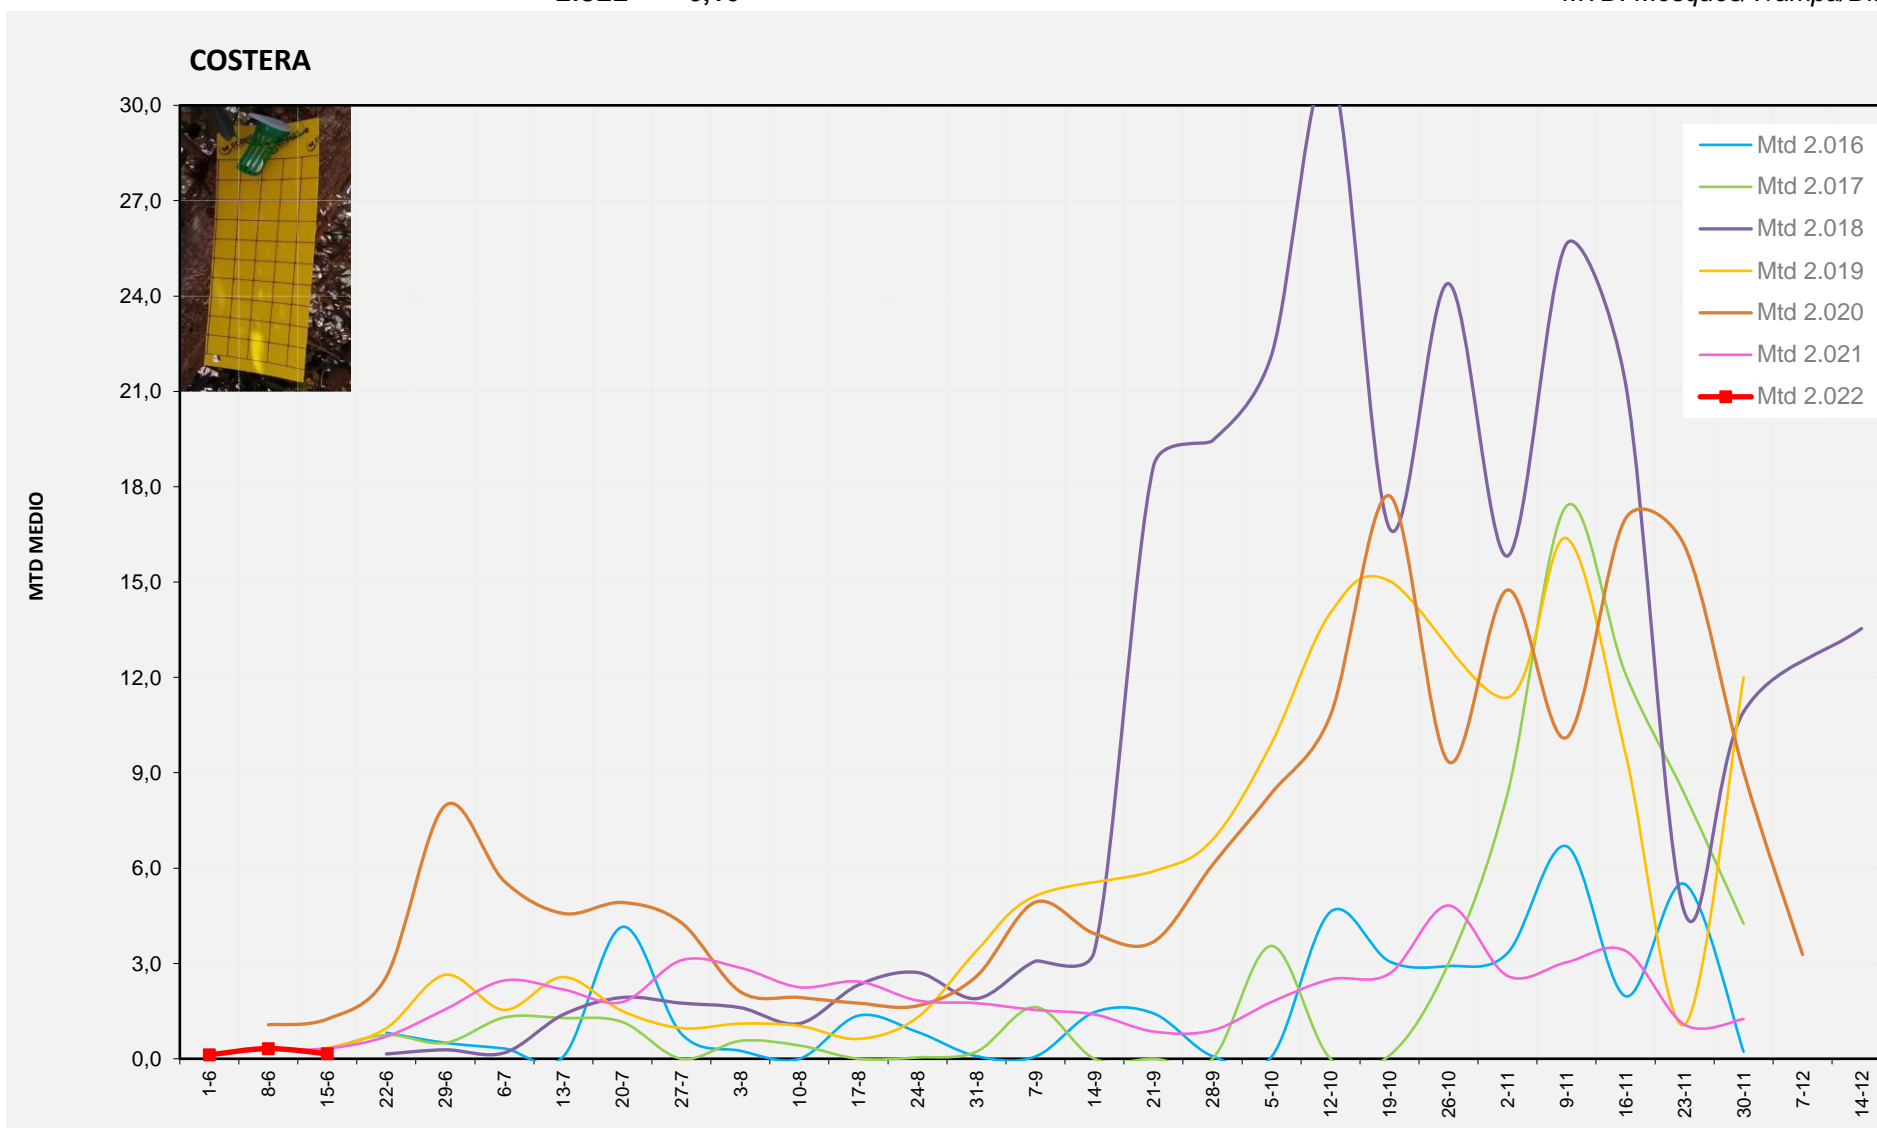

Setmana 24 COSTERA

Nº Trampes instal·lades: 4
% comptat última setmana: 100,00%

MTD MITJA	
2.016	0,00
2.017	0,31
2.018	0,00
2.019	0,34
2.020	1,25
2.021	0,32
2.022	0,16

MTD: Mosques/Trampa/Dia