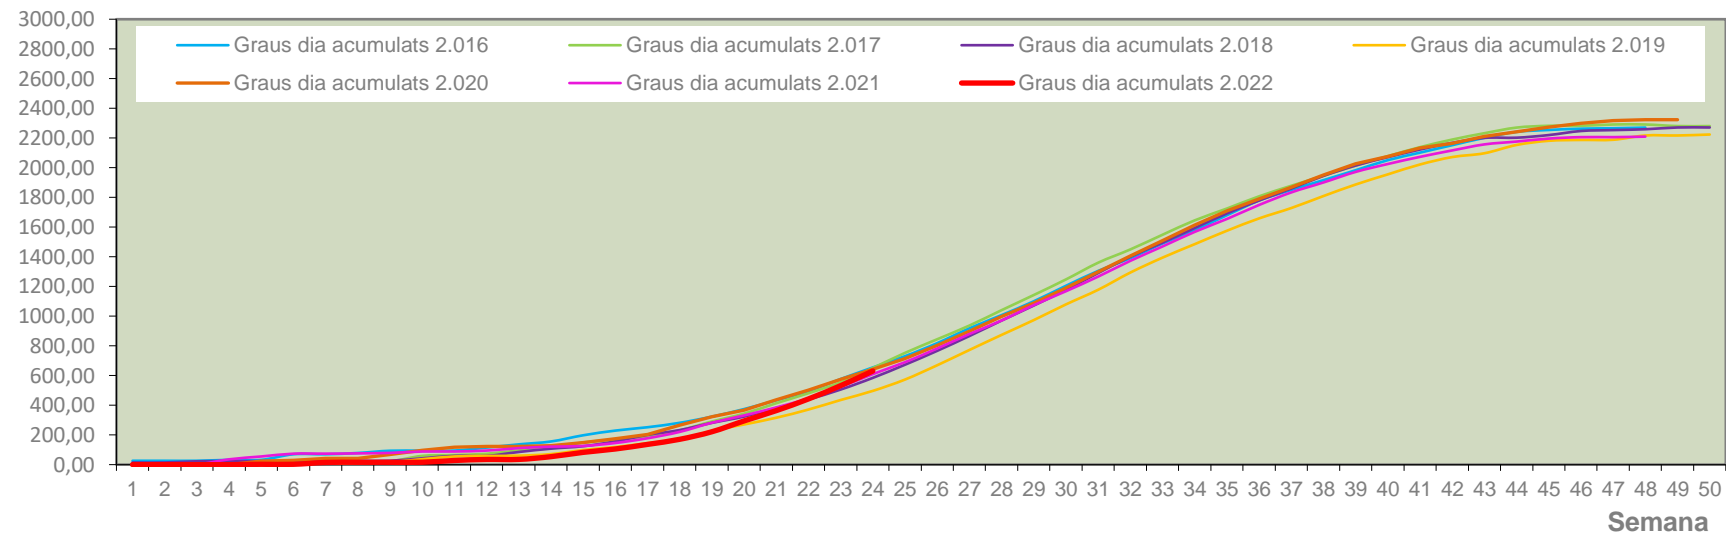

Dades climàtiques

Temperatura llindar a partir de la qual s'acumulen graus dia: 9°C

Grados.día

Integral térmica zona oleícola 2.022