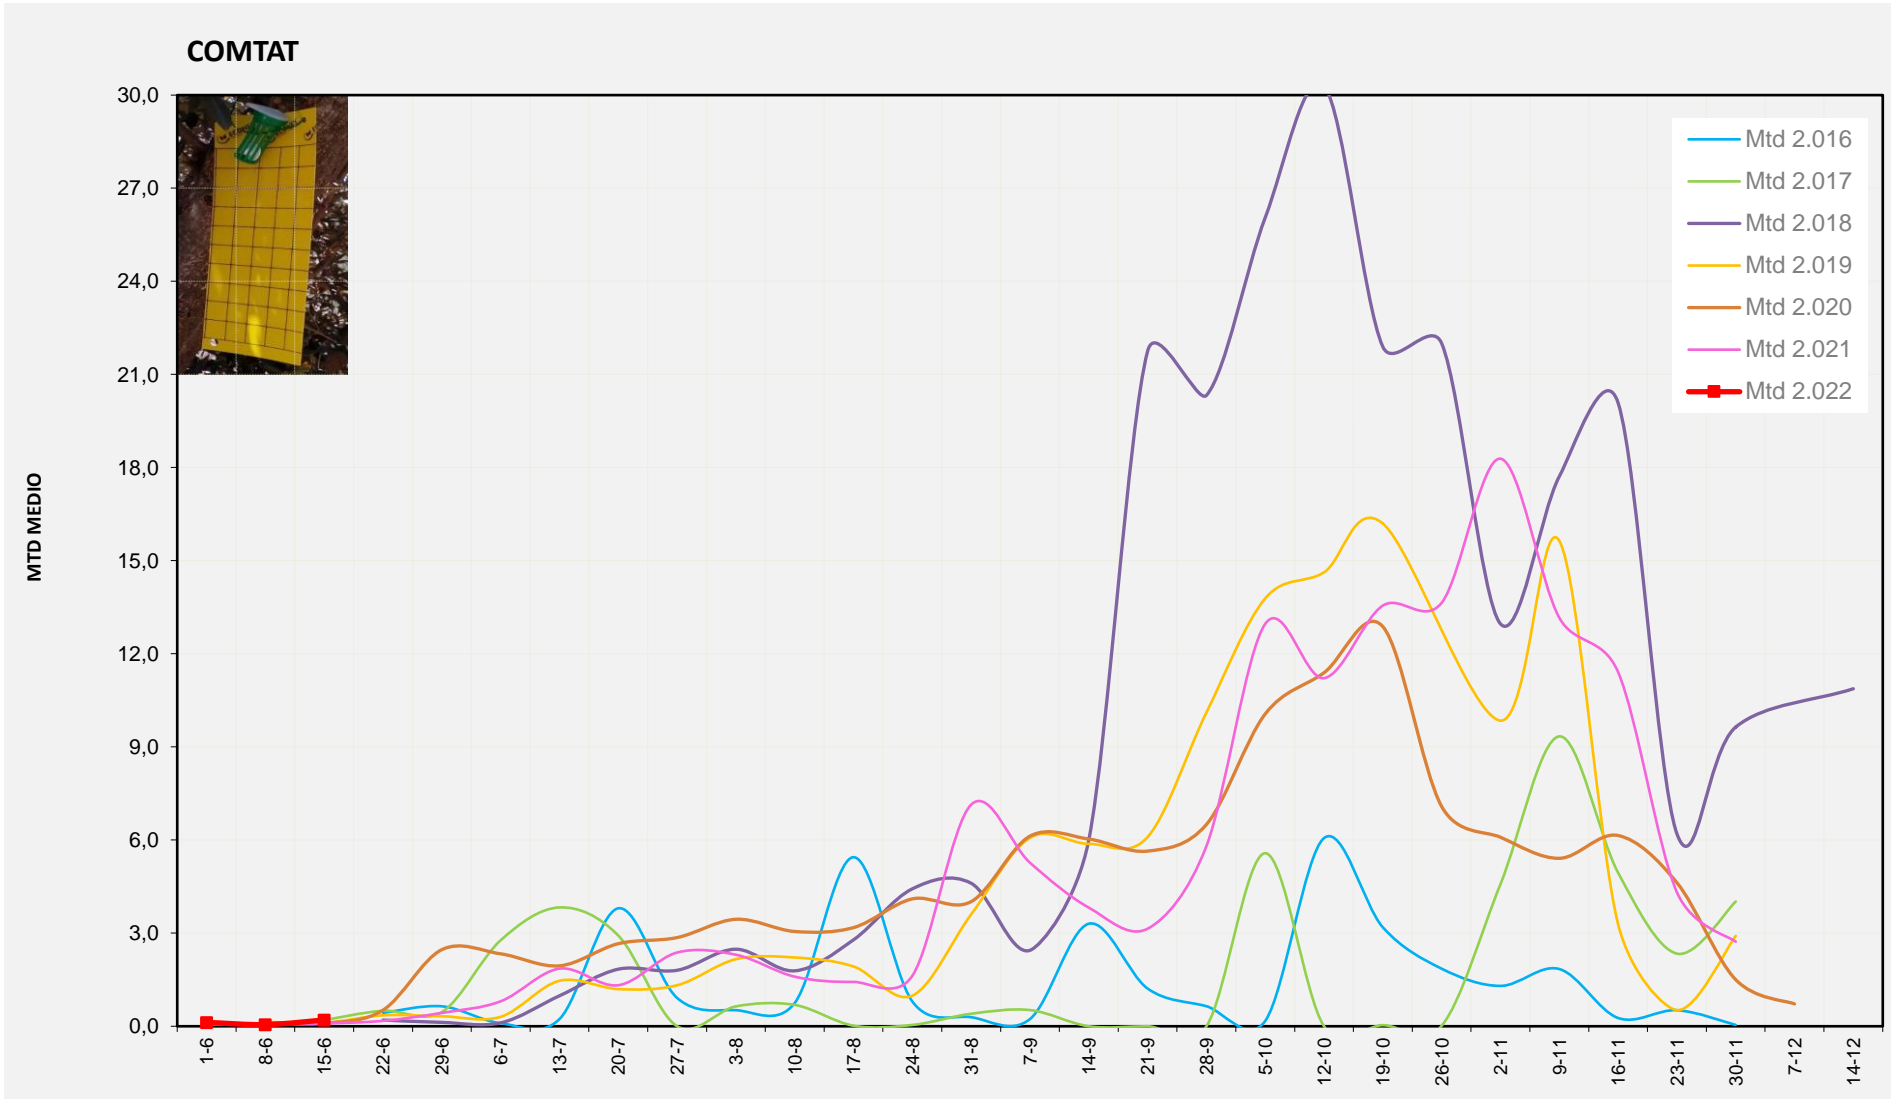

MTD: Mosques/Trampa/Dia

Setmana 24 COMTAT

Nº Trampes instal·lades: 8  
% comptat última setmana: 100,00%

MTD MITJA	
2.016	0,00
2.017	0,20
2.018	0,00
2.019	0,11
2.020	0,09
2.021	0,09
2.022	0,20

MTD: Mosques/Trampa/Dia