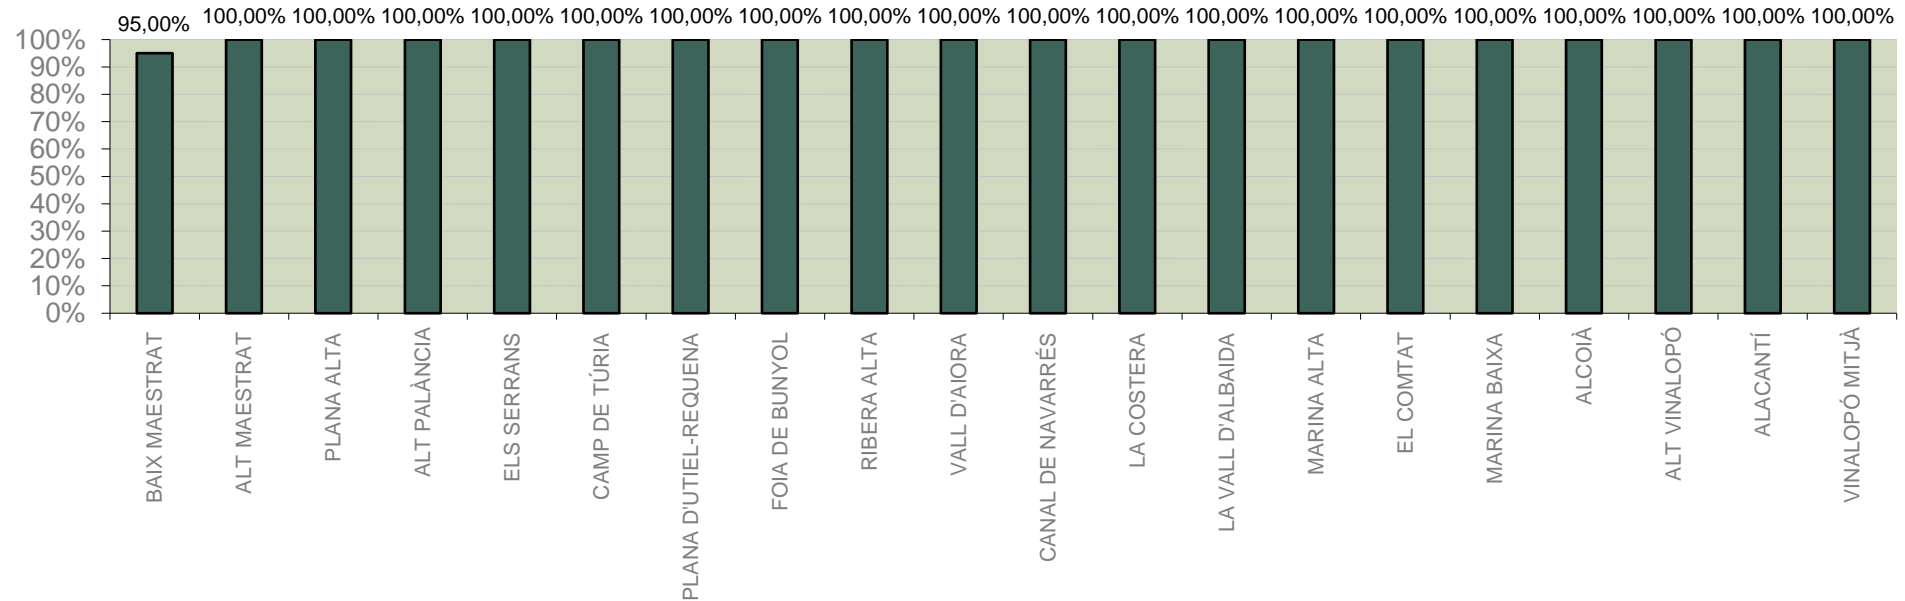

### ALACANT

MARINA ALTA

EL COMTAT

MARINA BAIXA

ALCOIÀ

ALT VINALOPÓ

ALACANTÍ

VINALOPÓ MITJÀ

Setmana 24 Resum per zones

MTD: Mosques/Trampa/Dia

MTD BACTROCERA OLEAE

% TRAMPES REVISADES

Setmana 24 Isomosques. Nivells poblacionals i tendència de la població silvestre

Nivell Poblacional Punts de control *Bactrocera oleae* 2.022