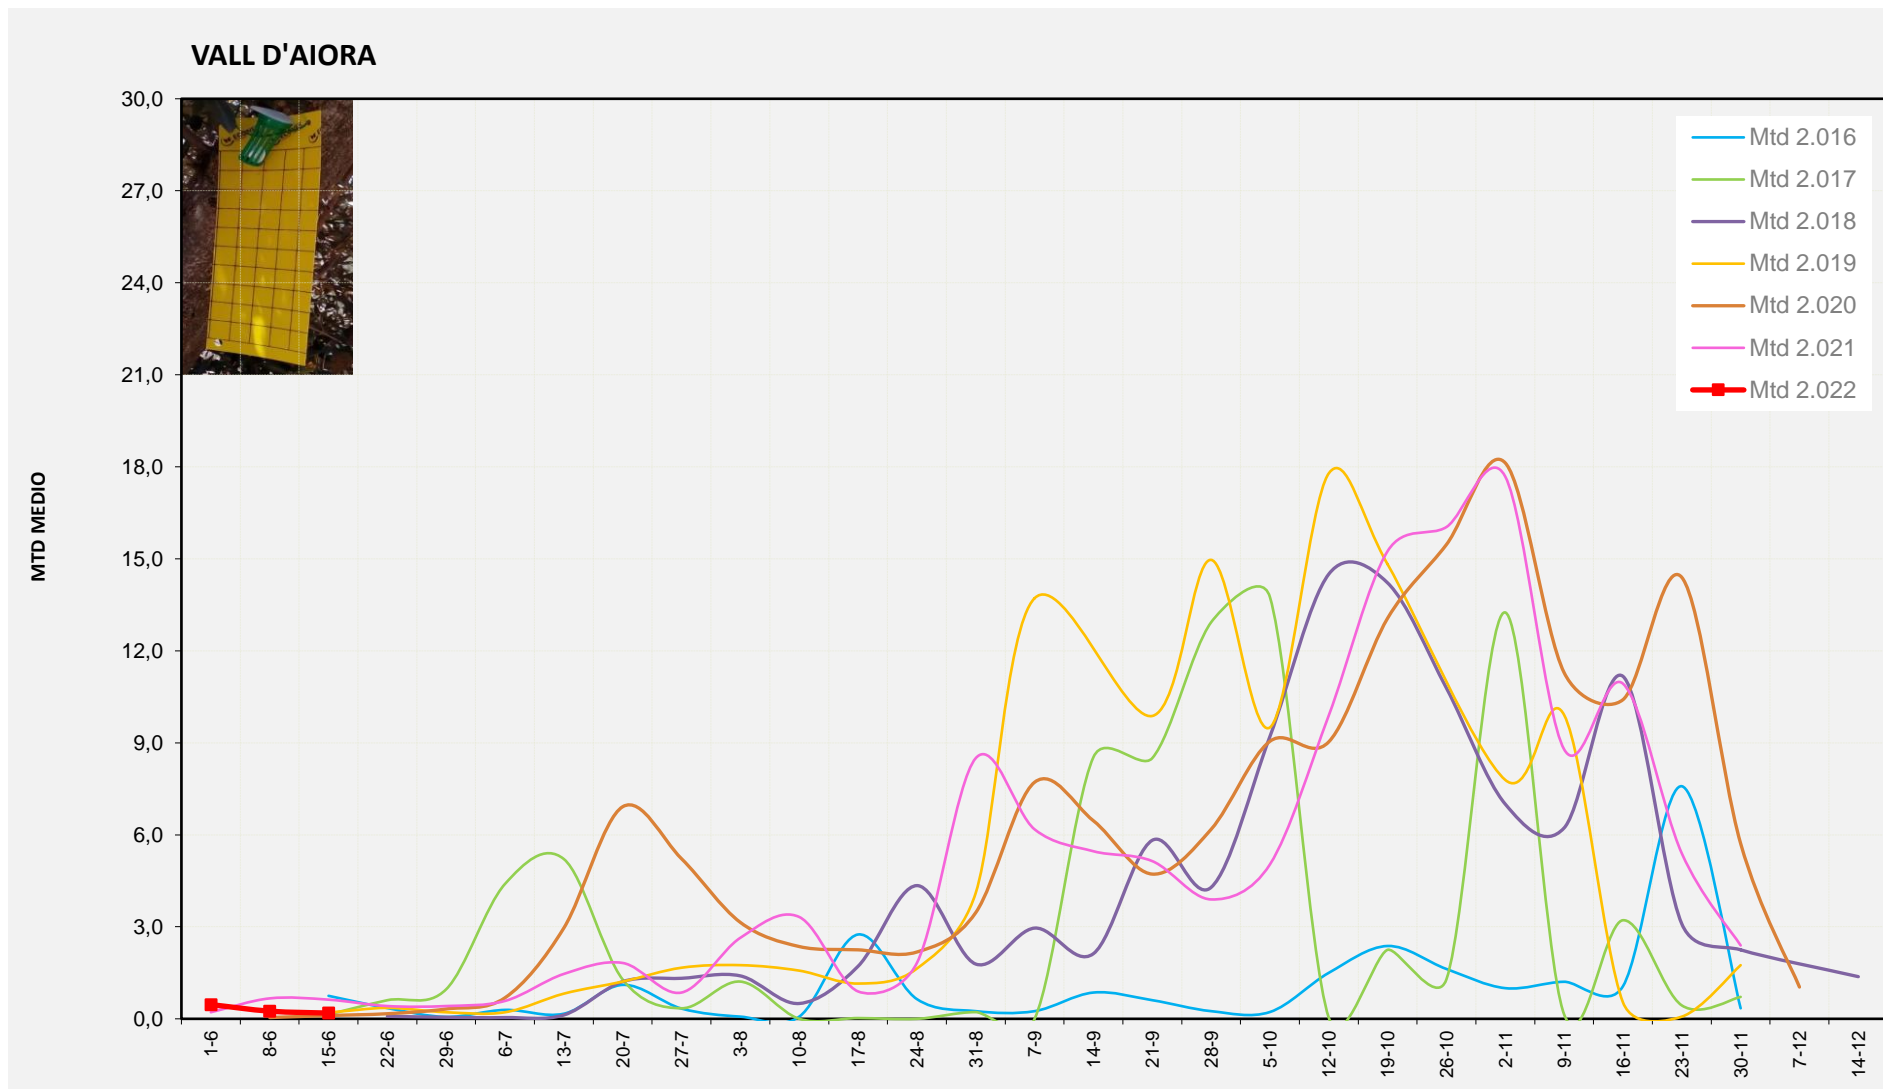

Setmana 24 VALL D'AIORA

Nº Trampes instal·lades: 4

% comptat última setmana: 100,00%

MTD MITJÀ

2.016	0,75
2.017	0,14
2.018	0,00
2.019	0,21
2.020	0,11
2.021	0,63
2.022	0,19

MTD: Mosques/Trampa/Dia