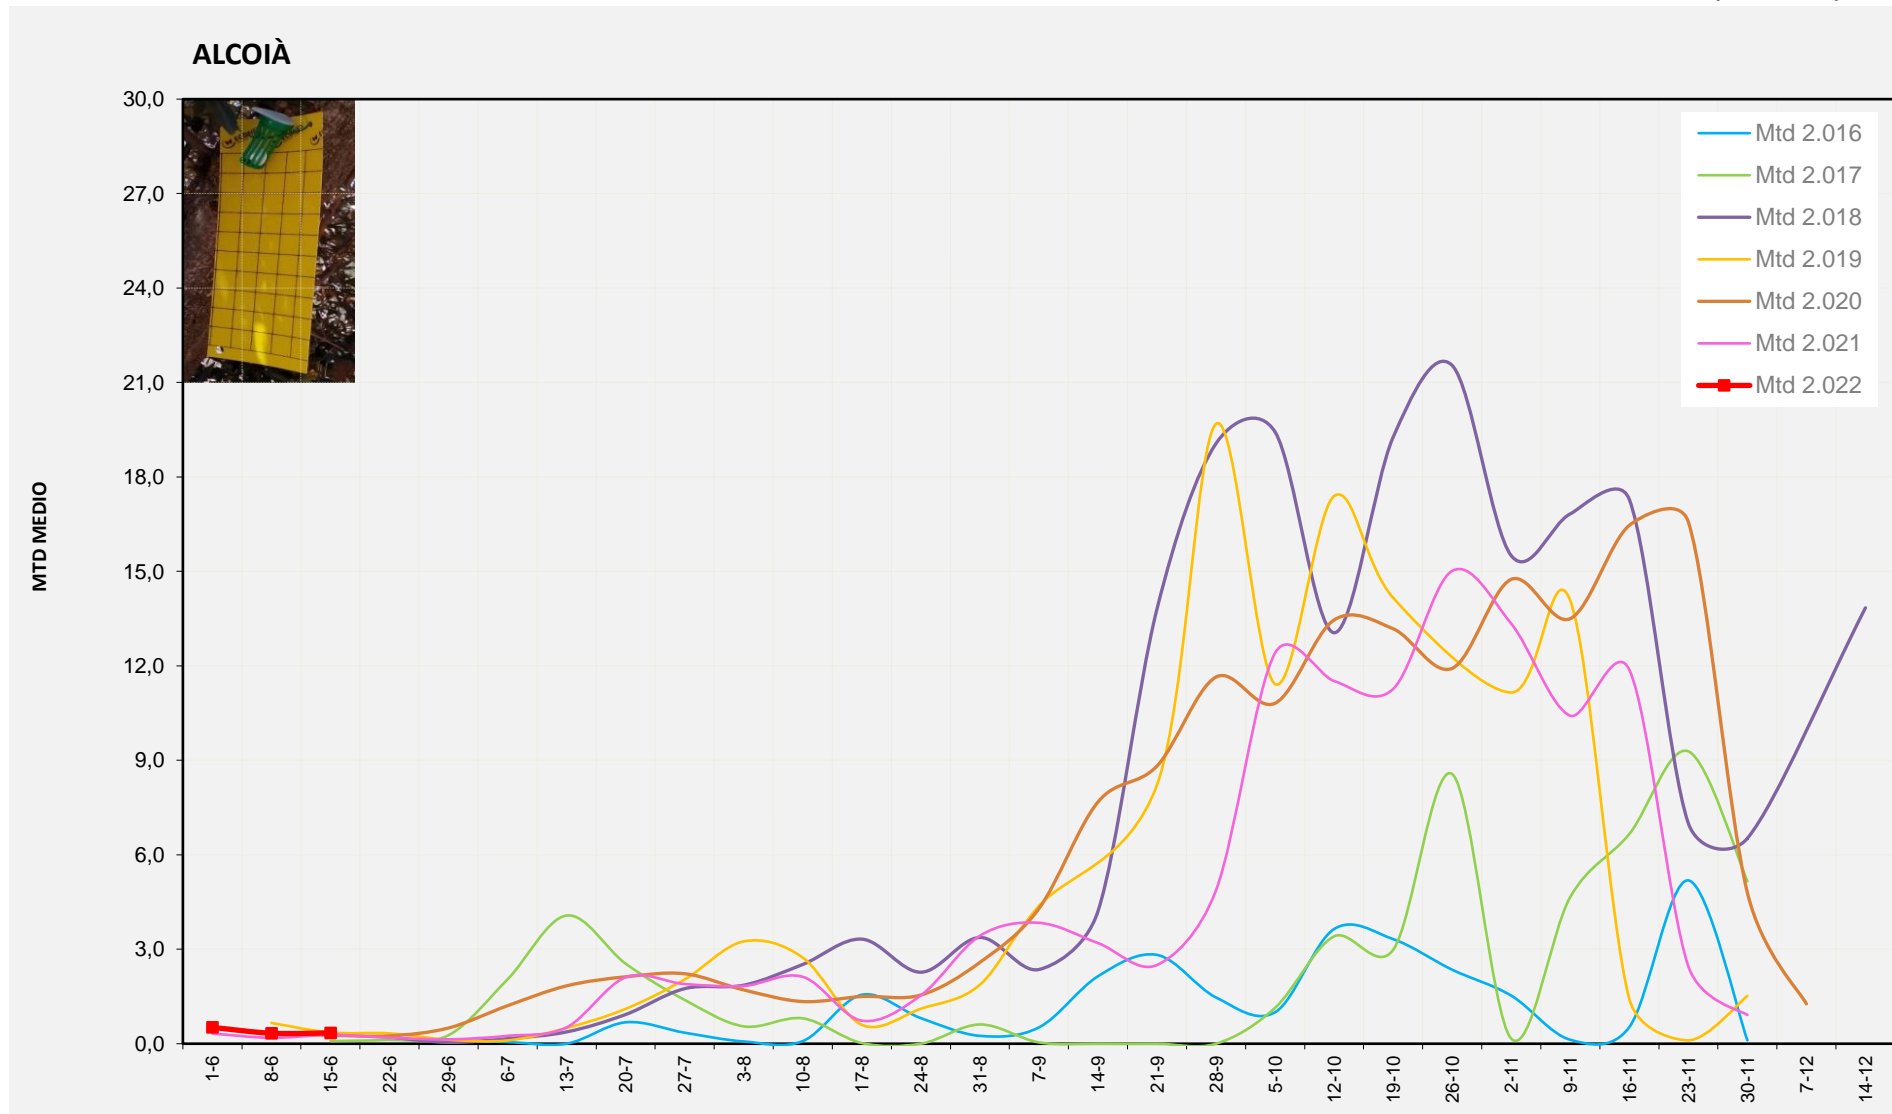

Nº Trampes instal·lades: 8  
 % comptat última setmana: 100,00%

MTD MITJÀ

2.016	0,00
2.017	0,08
2.018	0,00
2.019	0,36
2.020	0,27
2.021	0,28
2.022	0,34

MTD: Mosques/Trampa/Dia

Setmana 24 ALT VINALOPÓ

Nº Trampes instal·lades: 8  
% comptat última setmana: 100,00%