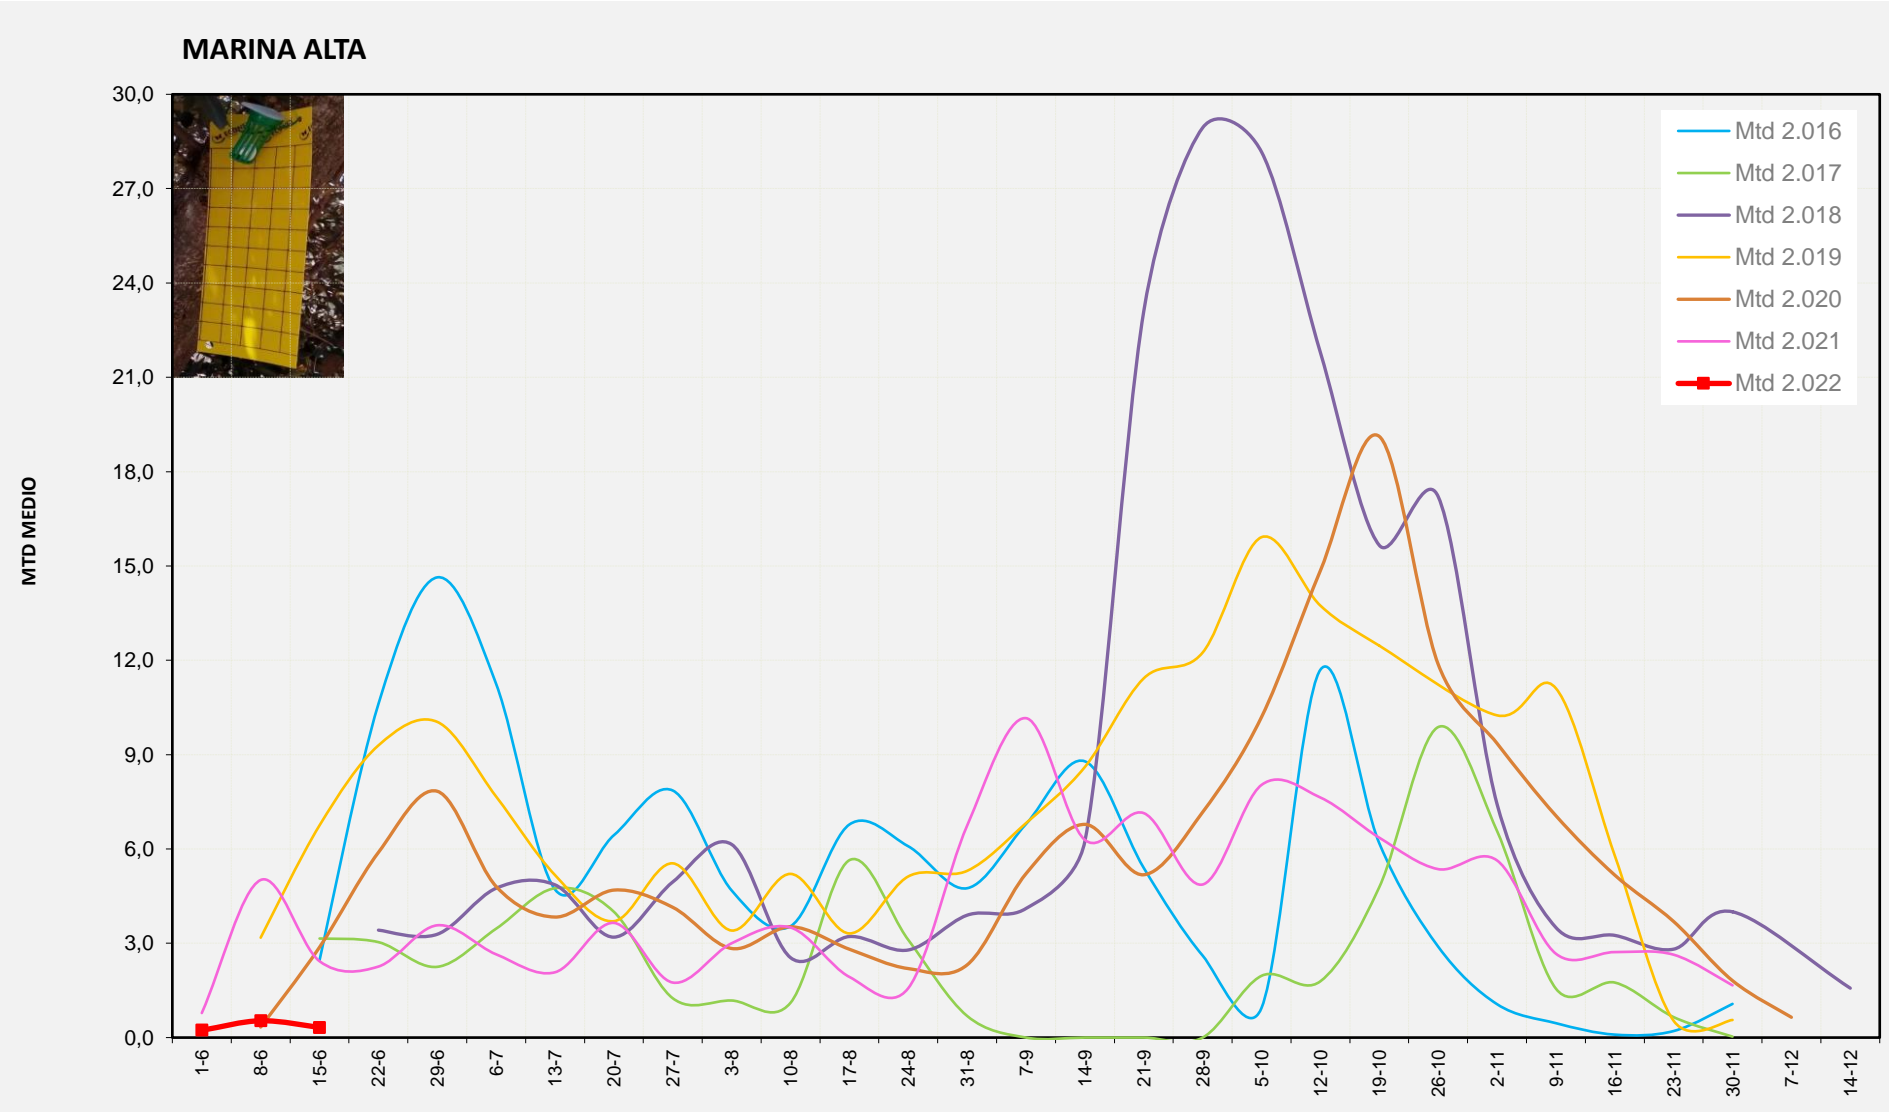

Setmana 24 MARINA ALTA

Nº Trampes instal·lades: 4
% comptat última setmana: 100,00%

MTD MITJA	
2.016	2,46
2.017	3,15
2.018	0,00
2.019	6,75
2.020	2,71
2.021	2,43
2.022	0,32

MTD: Mosques/Trampa/Dia