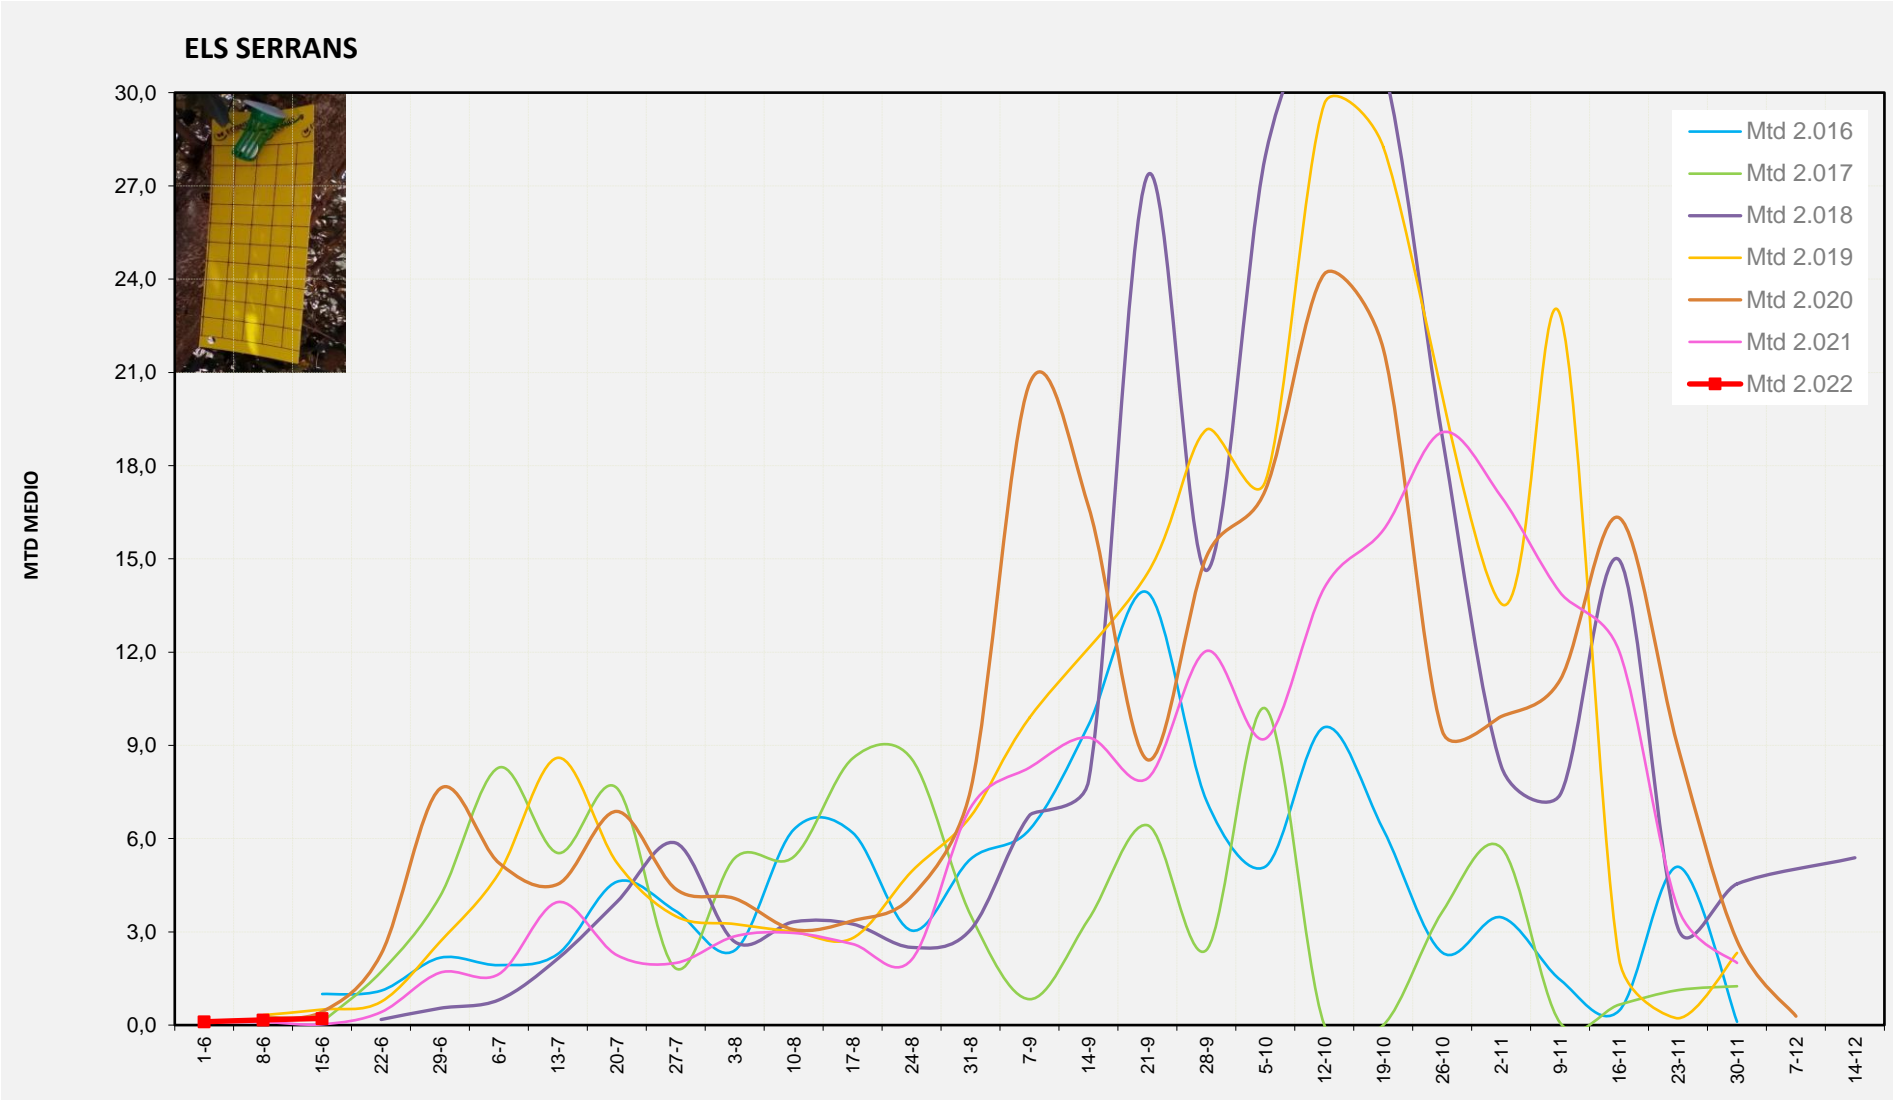

Setmana 24 ELS SERRANS

Nº Trampes instal·lades: 4
% comptat última setmana: 100,00%

MTD MITJÀ	
2.016	1,00
2.017	0,11
2.018	0,00
2.019	0,50
2.020	0,43
2.021	0,03
2.022	0,21

MTD: Mosques/Trampa/Dia