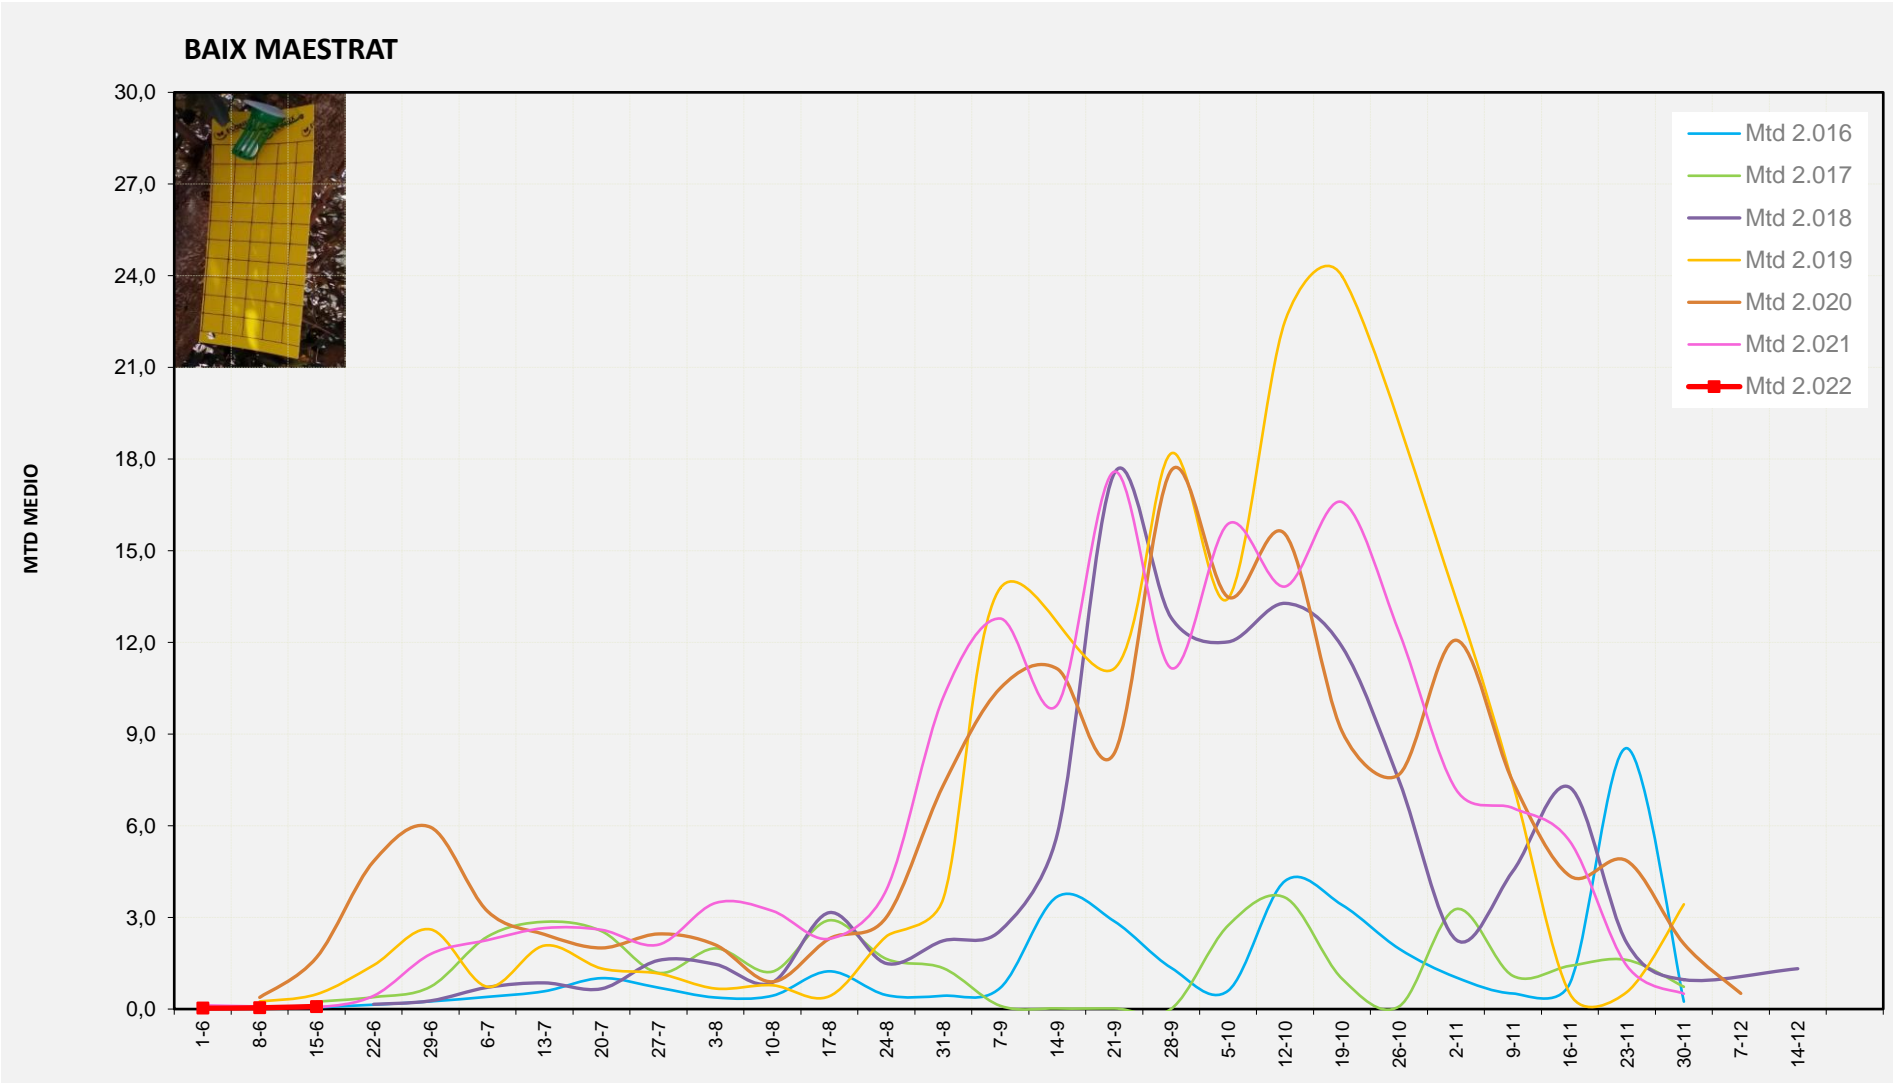

Setmana 24 BAIX MAESTRAT

Nº Trampes instal·lades: 20
% comptat última setmana: 95,00%

MTD MITJÀ	
2.016	0,06
2.017	0,24
2.018	0,00
2.019	0,49
2.020	1,69
2.021	0,06
2.022	0,09

MTD: Mosques/Trampa/Dia