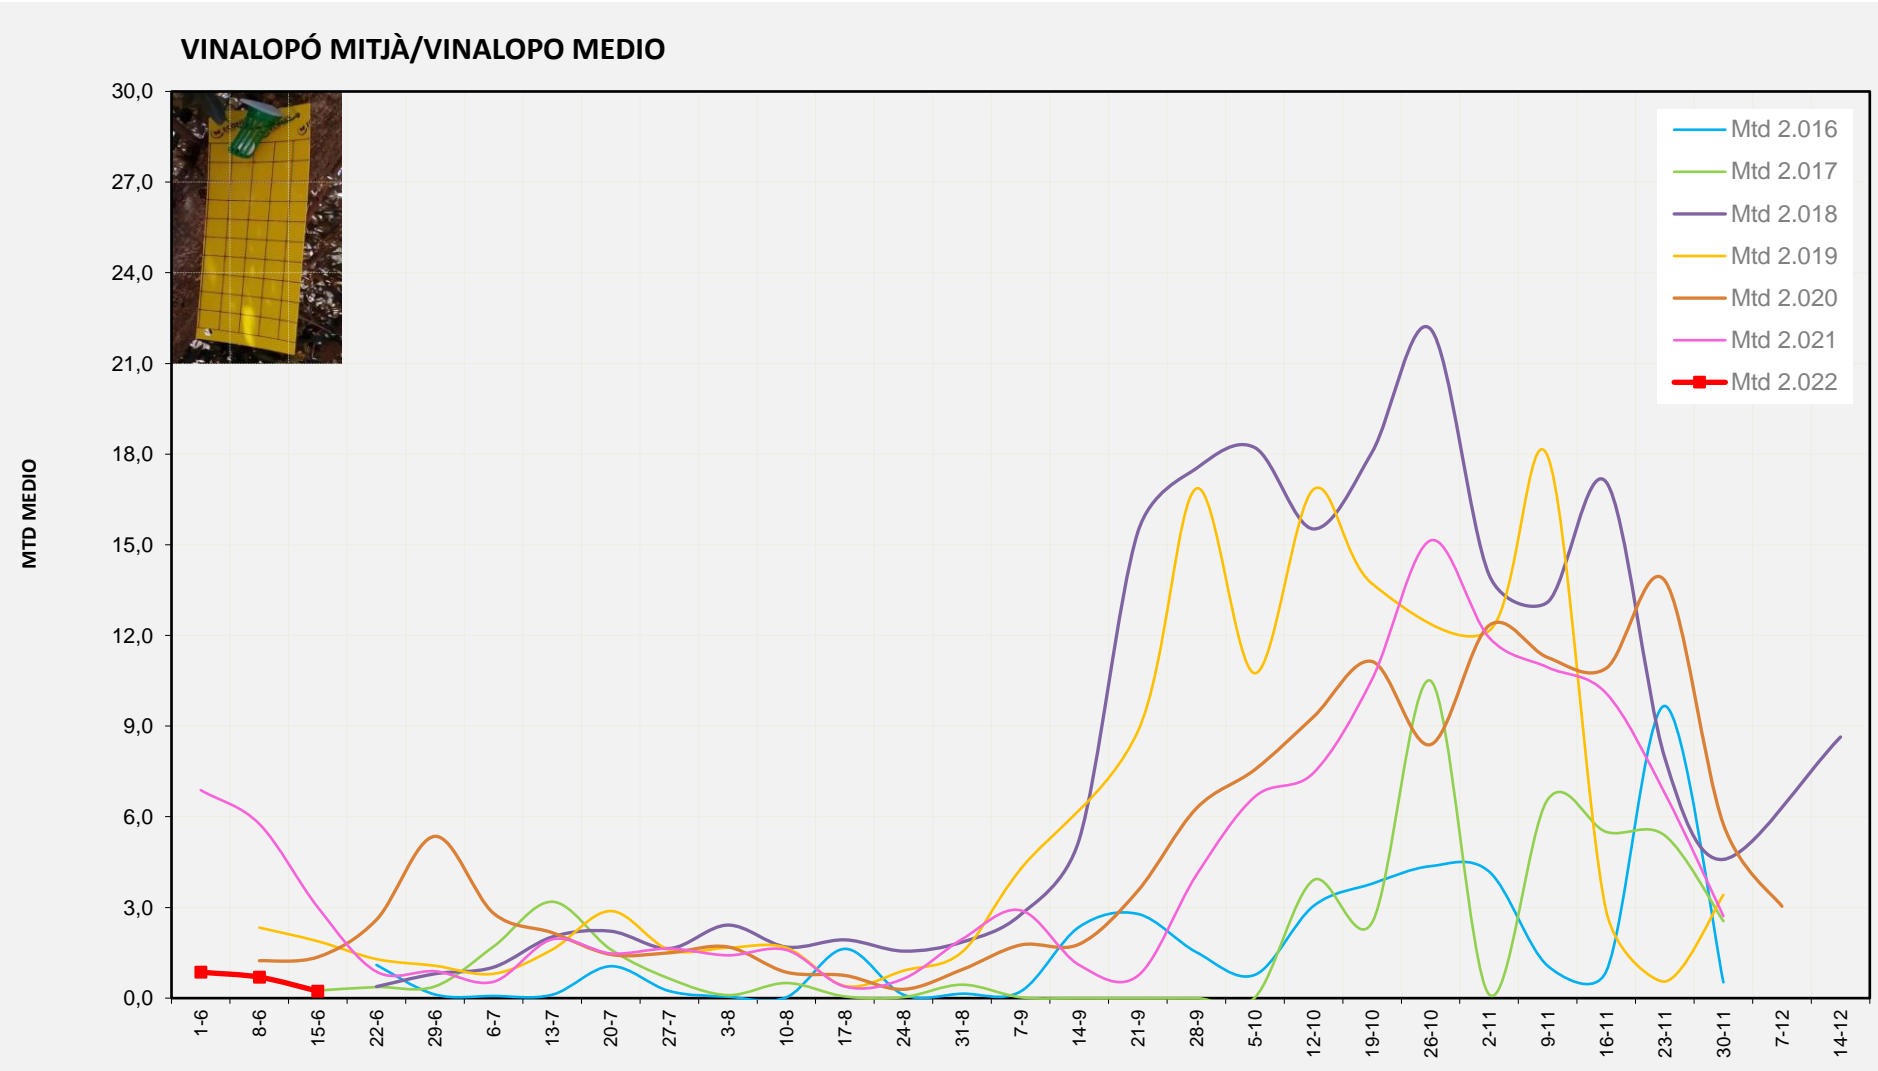

Setmana 24 VINALOPÓ MITJÀ

Nº Trampes instal·lades: 6
% comptat última setmana: 100,00%

MTD MITJÀ	
2.016	0,00
2.017	0,25
2.018	0,00
2.019	1,88
2.020	1,36
2.021	3,00
2.022	0,23

MTD: Mosques/Trampa/Dia