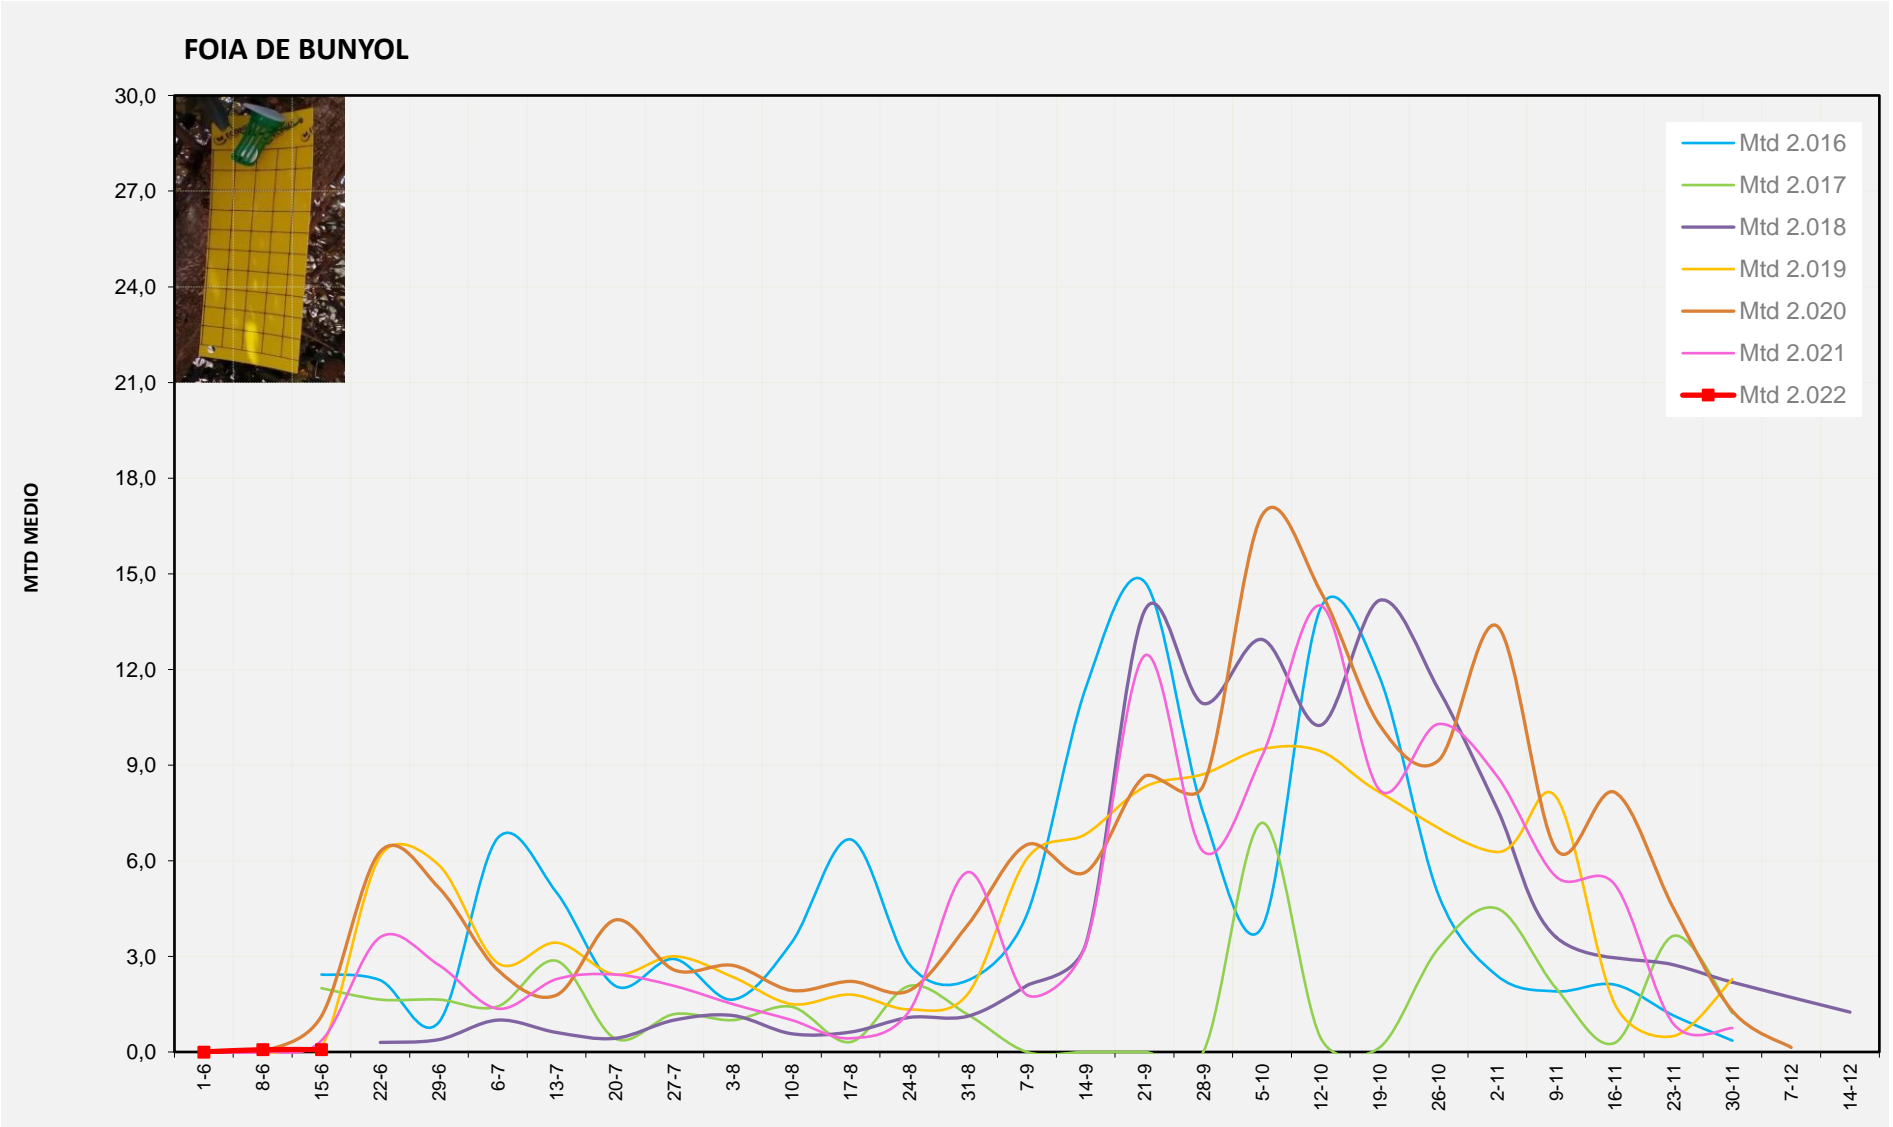

Setmana 24 FOIA DE BUNYOL

Nº Trampes instal·lades: 2
% comptat última setmana: 100,00%

MTD MITJA	
2.016	2,43
2.017	2,00
2.018	0,00
2.019	0,14
2.020	1,13
2.021	0,36
2.022	0,07

MTD: Mosques/Trampa/Dia