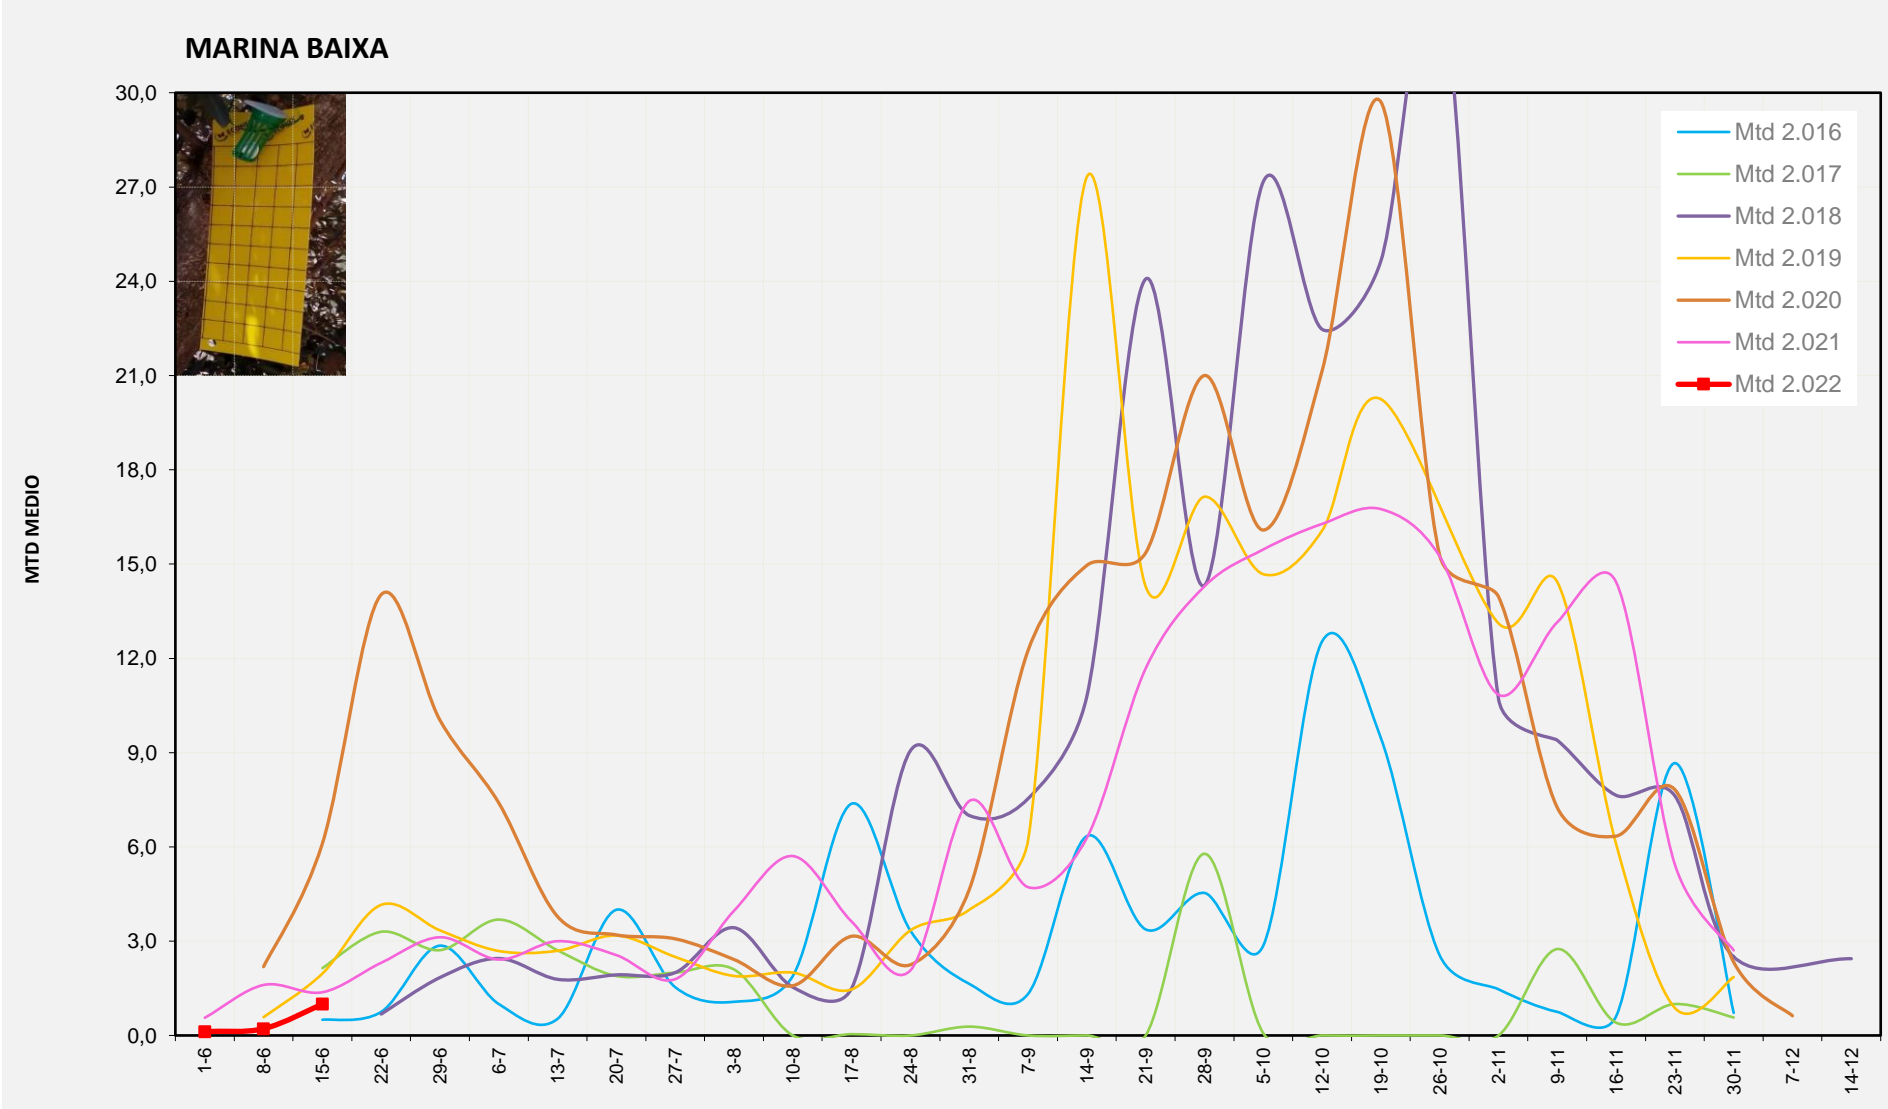

Setmana 24 MARINA BAIXA

Nº Trampes instal·lades: 4
% comptat última setmana: 100,00%

MTD MITJÀ	
2.016	0,50
2.017	2,14
2.018	0,00
2.019	1,97
2.020	6,11
2.021	1,38
2.022	1,00

MTD: Mosques/Trampa/Dia