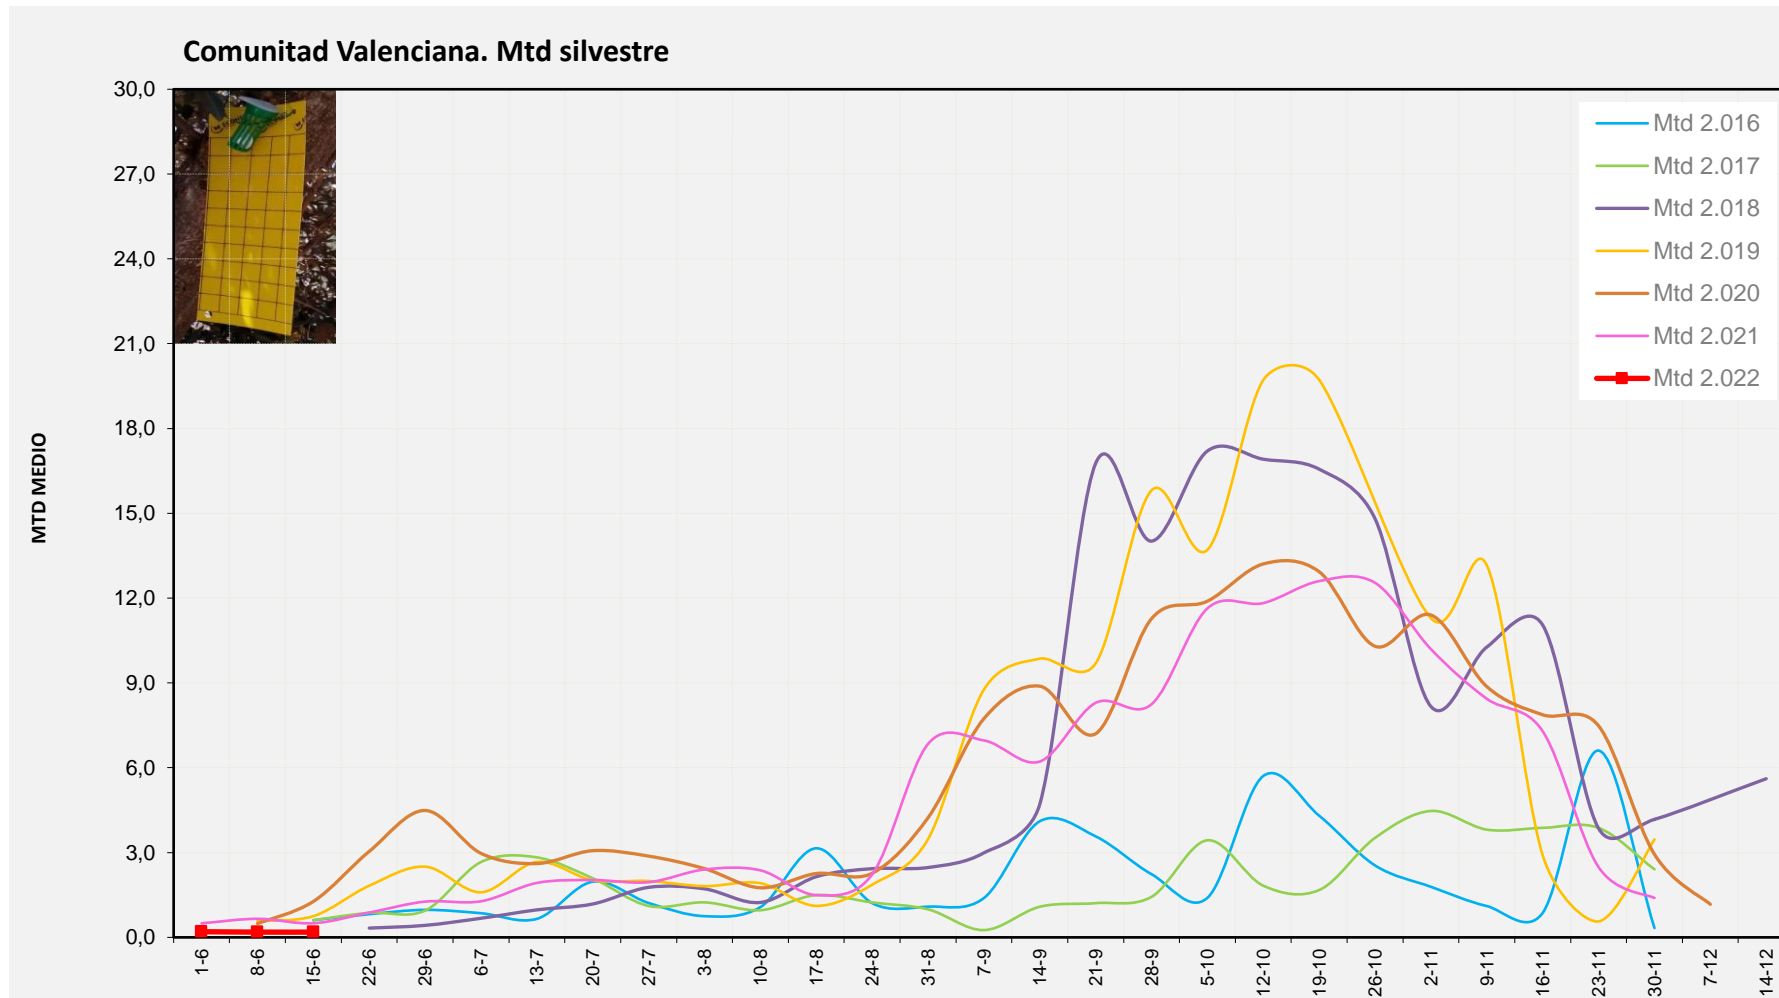

Setmana 24 Corba poblacional Comunitat Valenciana

MTD mateixa setmana

2.016	0,61
2.017	0,61
2.018	0,00
2.019	0,75
2.020	1,27
2.021	0,50
2.022	0,19

% comptat última setmana: 99,18%

MTD: Mosques/Trampa/Dia