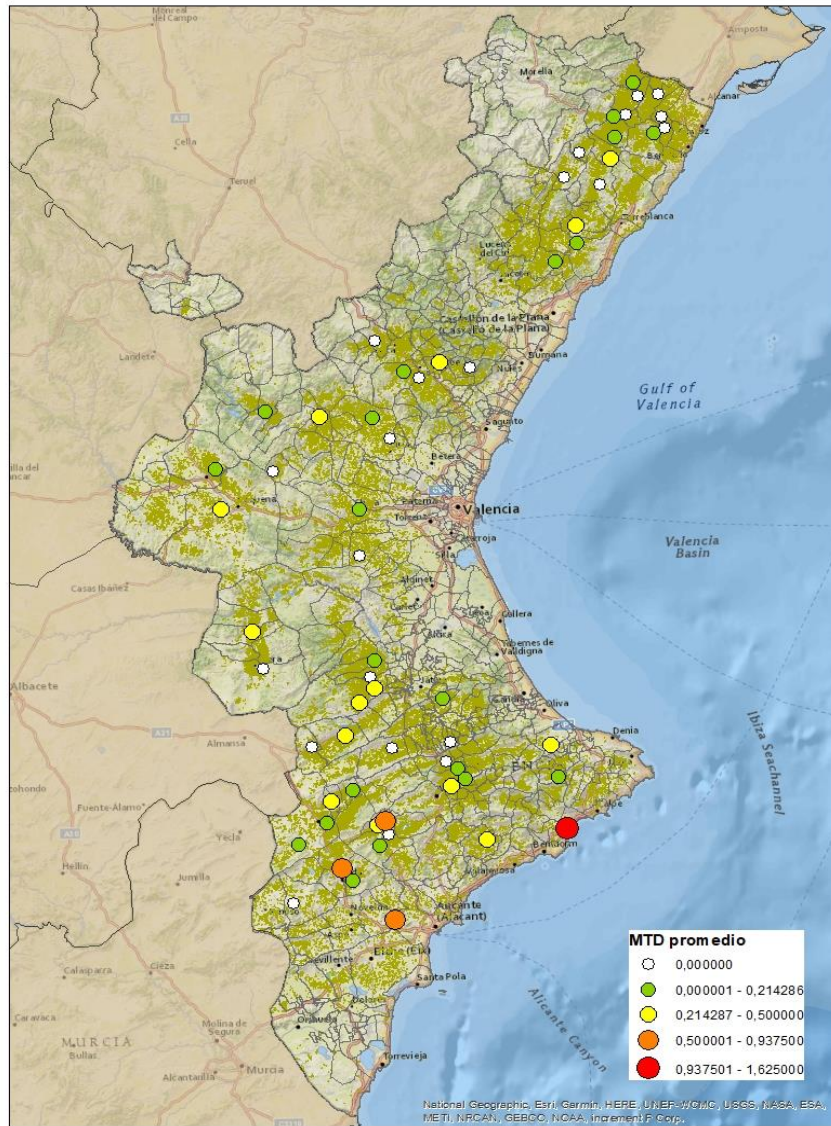

### ALACANT

MARINA ALTA

EL COMTAT

MARINA BAIXA

ALCOIÀ

ALT VINALOPÓ

ALACANTÍ

VINALOPÓ MITJÀ

Setmana 24 Resum per zones

MTD: Mosques/Trampa/Dia

MTD BACTROCERA OLEAE

% TRAMPES REVISADES

Setmana 24 Isomosques. Nivells poblacionals i tendència de la població silvestre

Nivell Poblacional Punts de control *Bactrocera oleae* 2.022

Tendència Punts de control *Bactrocera oleae* 2.022

**Setmana 24 Corba poblacional Comunitat Valenciana**

**MTD mateixa setmana**

<b>2.016</b>	<b>0,61</b>
<b>2.017</b>	<b>0,61</b>
<b>2.018</b>	<b>0,00</b>
<b>2.019</b>	<b>0,75</b>
<b>2.020</b>	<b>1,27</b>
<b>2.021</b>	<b>0,50</b>
<b>2.022</b>	<b>0,19</b>