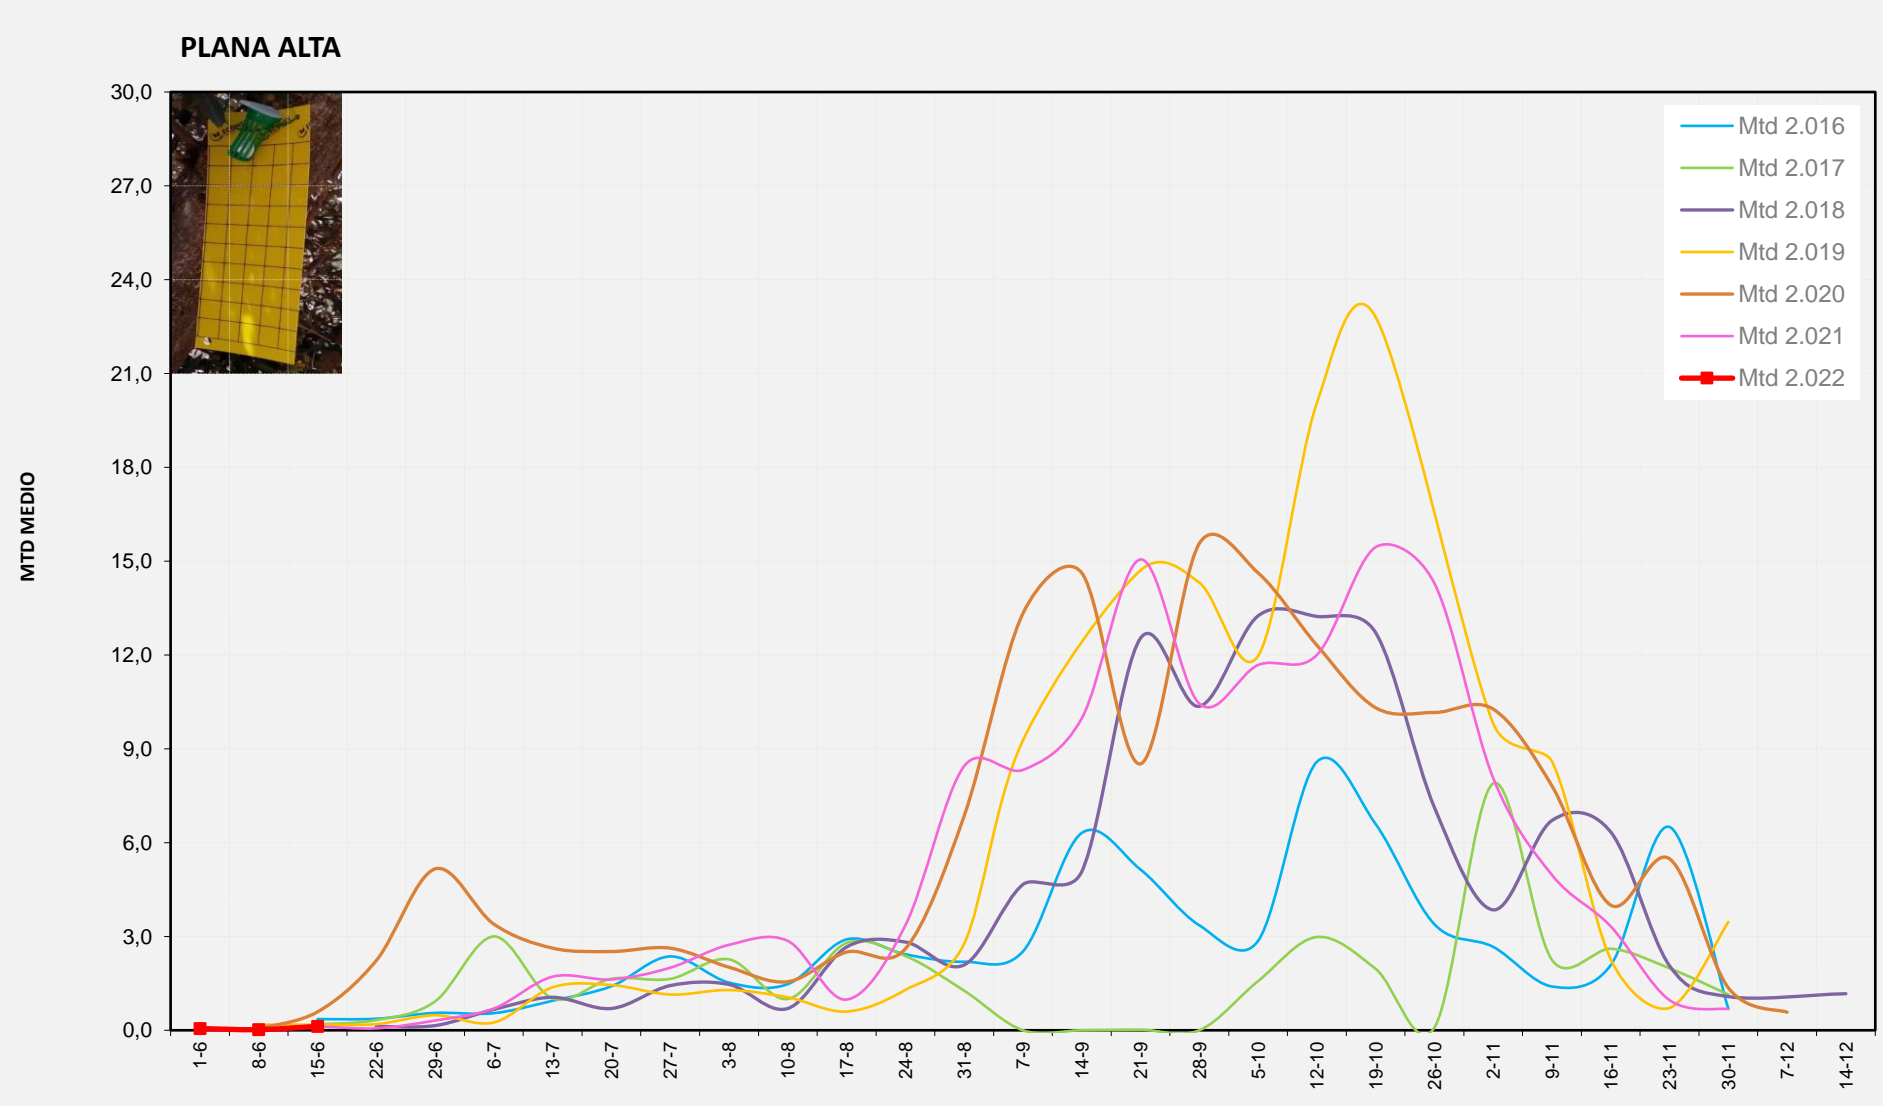

MTD: Mosques/Trampa/Dia

Setmana 24 PLANA ALTA

Nº Trampes instal·lades: 8  
% comptat última setmana: 100,00%

MTD MITJA	
2.016	0,36
2.017	0,19
2.018	0,00
2.019	0,18
2.020	0,59
2.021	0,11
2.022	0,13

MTD: Mosques/Trampa/Dia