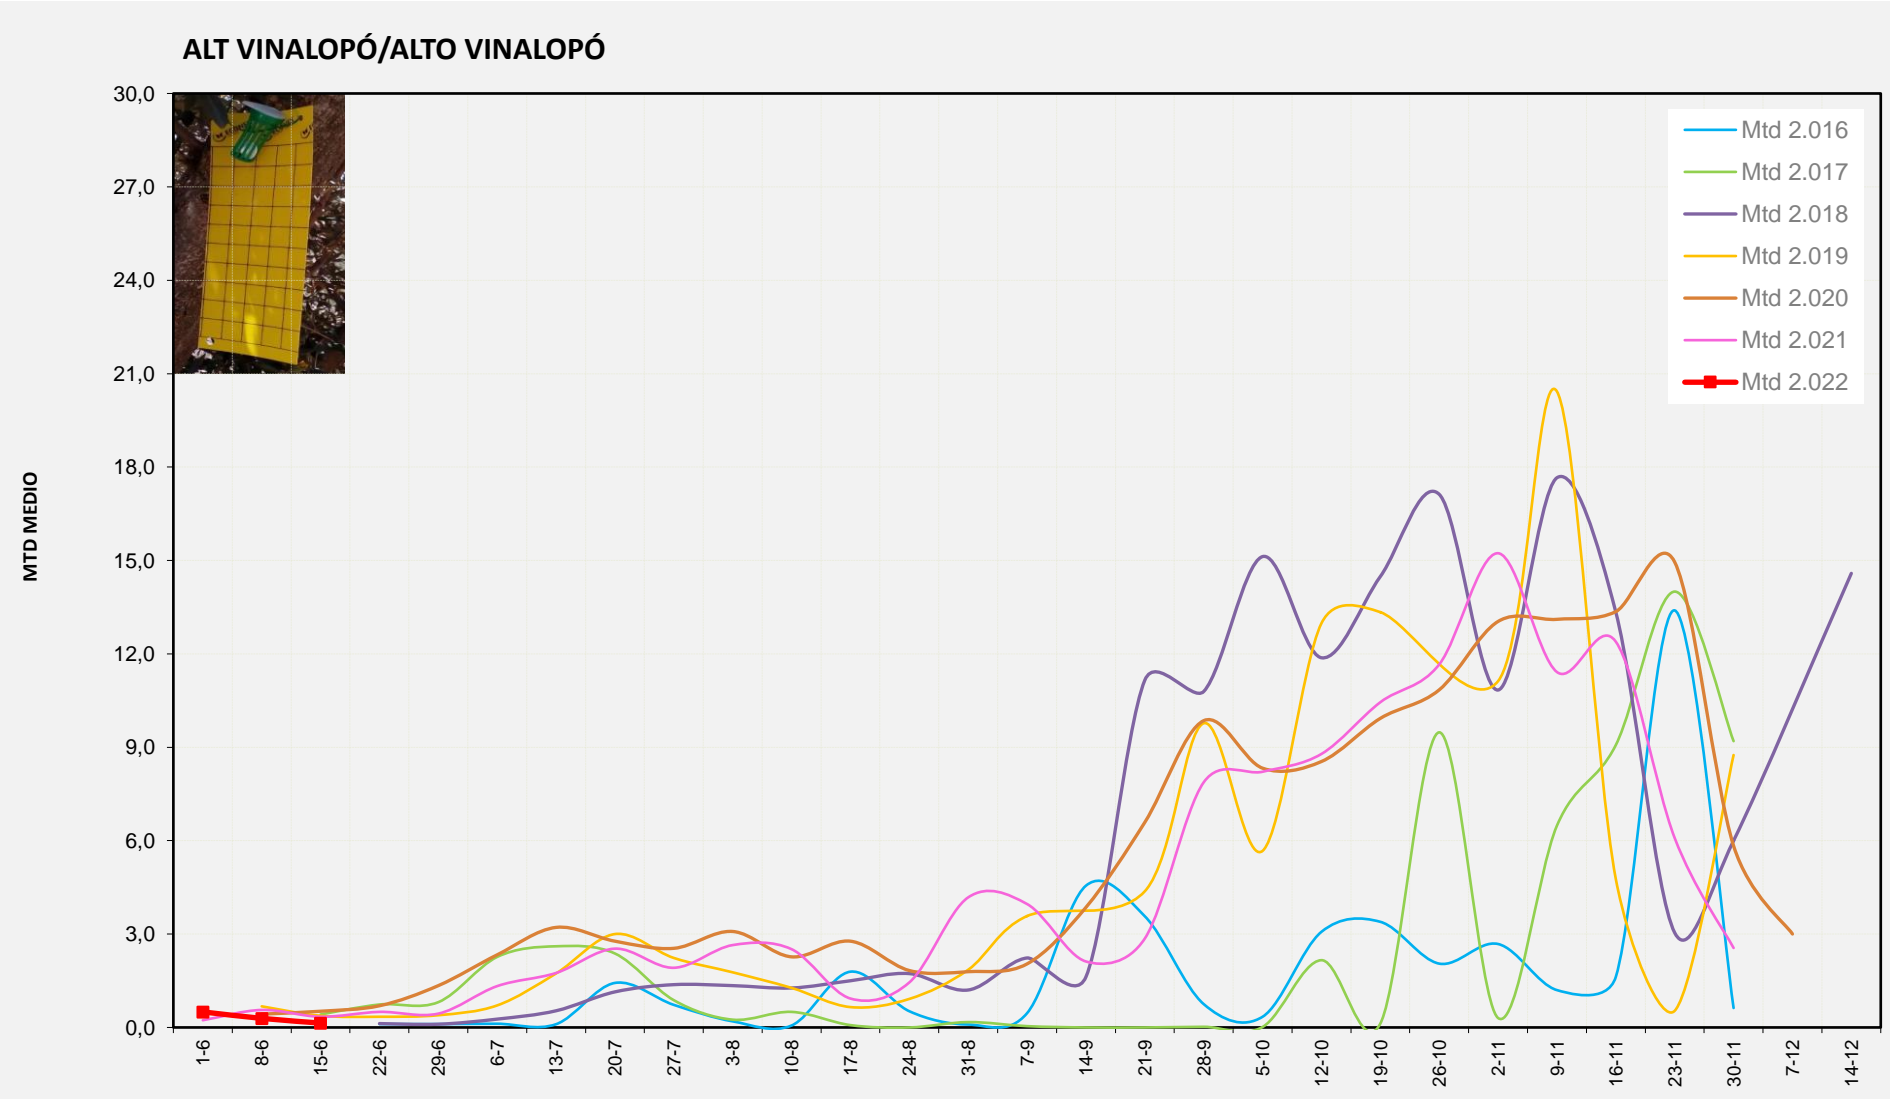

Nº Trampes instal·lades: 8  
 % comptat última setmana: 100,00%

MTD MITJÀ

2.016	0,00
2.017	0,08
2.018	0,00
2.019	0,36
2.020	0,27
2.021	0,28
2.022	0,34

MTD: Mosques/Trampa/Dia

Setmana 24 ALT VINALOPÓ

Nº Trampes instal·lades: 8  
% comptat última setmana: 100,00%

MTD MITJA	
2.016	0,00
2.017	0,42
2.018	0,00
2.019	0,38
2.020	0,52
2.021	0,34
2.022	0,14

MTD: Mosques/Trampa/Dia

Setmana 24 VINALOPÓ MITJÀ

Nº Trampes instal·lades: 6  
% comptat última setmana: 100,00%

MTD MITJÀ	
2.016	0,00
2.017	0,25
2.018	0,00
2.019	1,88
2.020	1,36
2.021	3,00
2.022	0,23