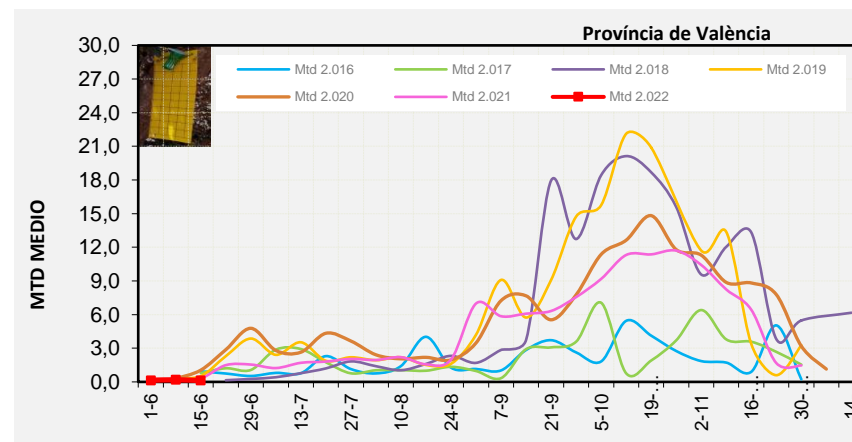

Tendència Punts de control *Bactrocera oleae* 2.022

**Setmana 24 Corba poblacional Comunitat Valenciana**

**MTD mateixa setmana**

<b>2.016</b>	<b>0,61</b>
<b>2.017</b>	<b>0,61</b>
<b>2.018</b>	<b>0,00</b>
<b>2.019</b>	<b>0,75</b>
<b>2.020</b>	<b>1,27</b>
<b>2.021</b>	<b>0,50</b>
<b>2.022</b>	<b>0,19</b>

% comptat última setmana: 99,18%

MTD: Mosques/Trampa/Dia

Setmana 24 Corbes poblacionals províncies

	MTD mitjà		
	Castelló	València	Alacant
<b>2.016</b>	<b>0,16</b>	<b>0,94</b>	<b>1,48</b>
<b>2.017</b>	<b>0,16</b>	<b>0,78</b>	<b>0,90</b>
<b>2.018</b>	<b>0,00</b>	<b>0,00</b>	<b>0,00</b>
<b>2.019</b>	<b>0,36</b>	<b>0,51</b>	<b>1,40</b>
<b>2.020</b>	<b>0,95</b>	<b>1,05</b>	<b>1,83</b>
<b>2.021</b>	<b>0,07</b>	<b>0,32</b>	<b>1,13</b>
<b>2.022</b>	<b>0,09</b>	<b>0,13</b>	<b>0,34</b>

% comptat última setmana: 97,62%

MTD: Mosques/Trampa/Dia

% comptat última setmana: 100,00%

% comptat última setmana: 100,00%

Setmana 24 BAIX MAESTRAT

Nº Trampes instal·lades: 20  
% comptat última setmana: 95,00%