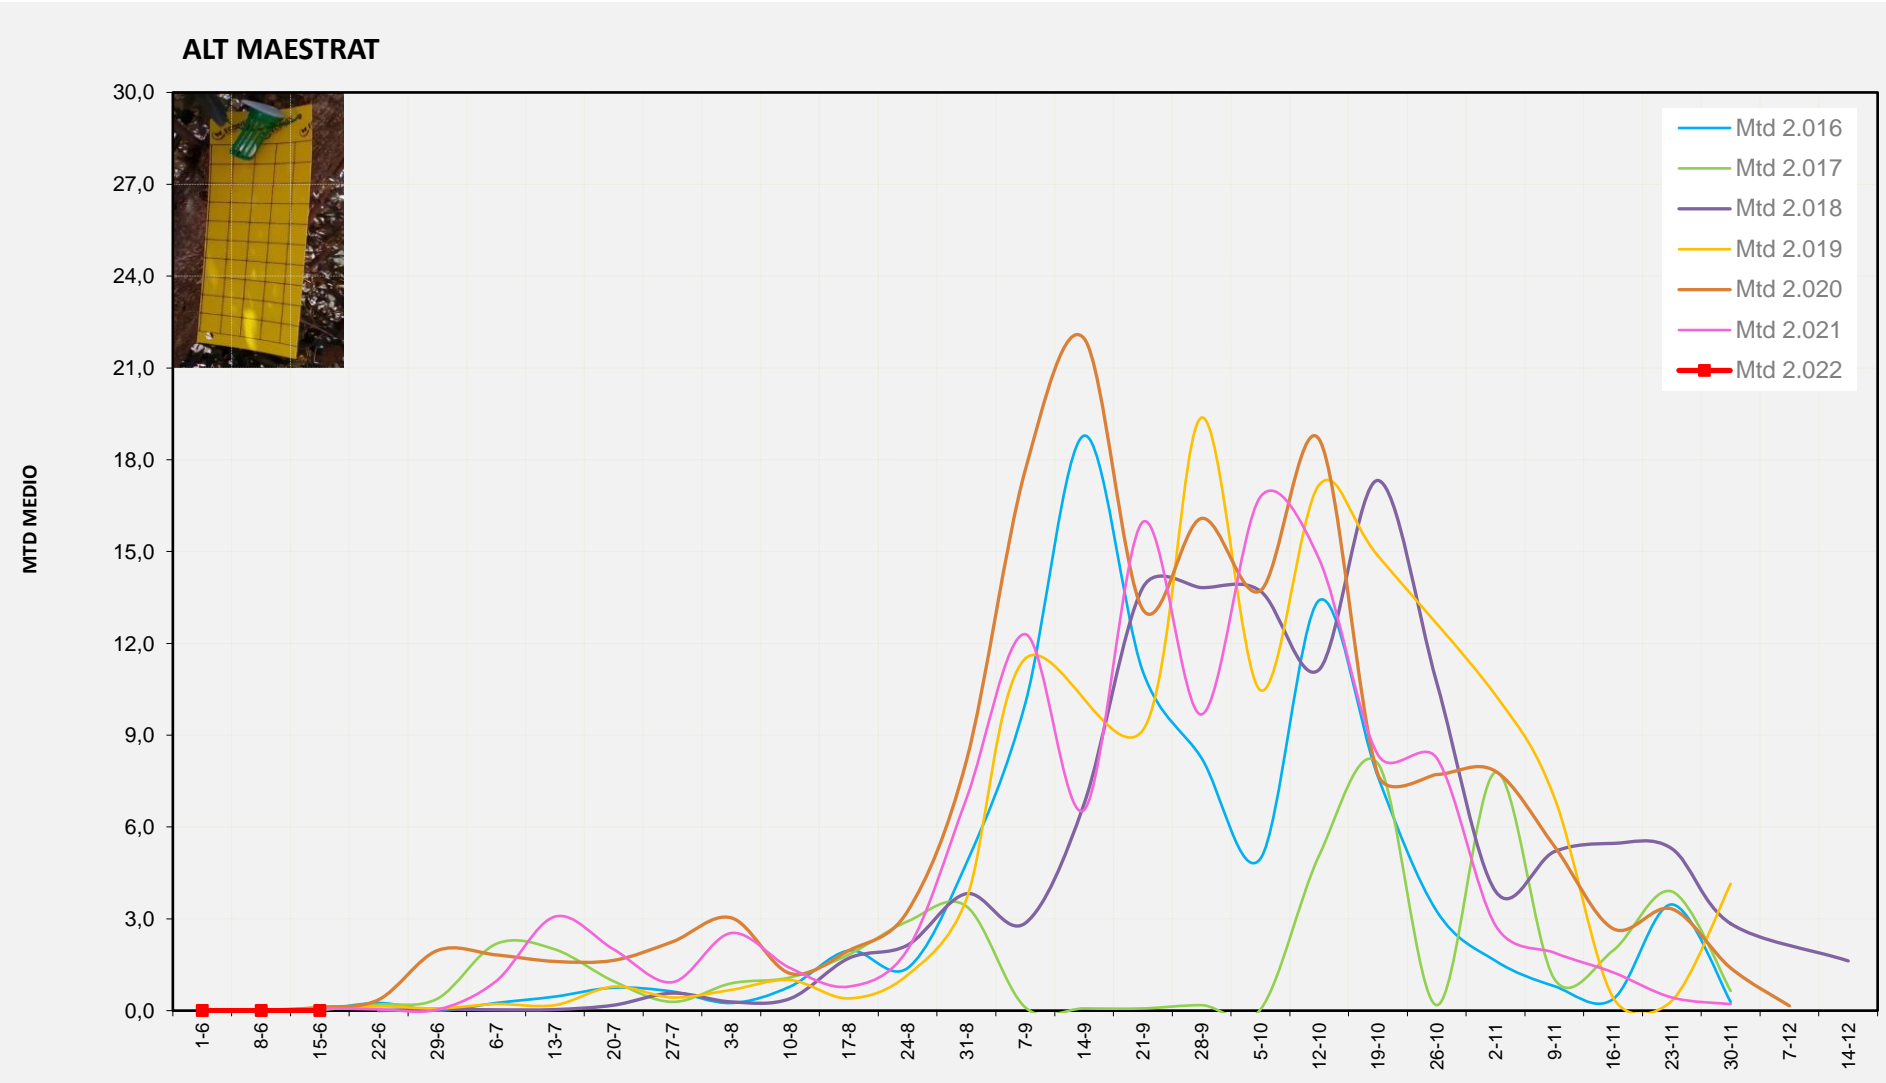

Setmana 24 ALT MAESTRAT

Nº Trampes instal·lades: 4
% comptat última setmana: 100,00%

MTD MITJÀ	
2.016	0,00
2.017	0,07
2.018	0,00
2.019	0,04
2.020	0,11
2.021	0,07
2.022	0,00

MTD: Mosques/Trampa/Dia