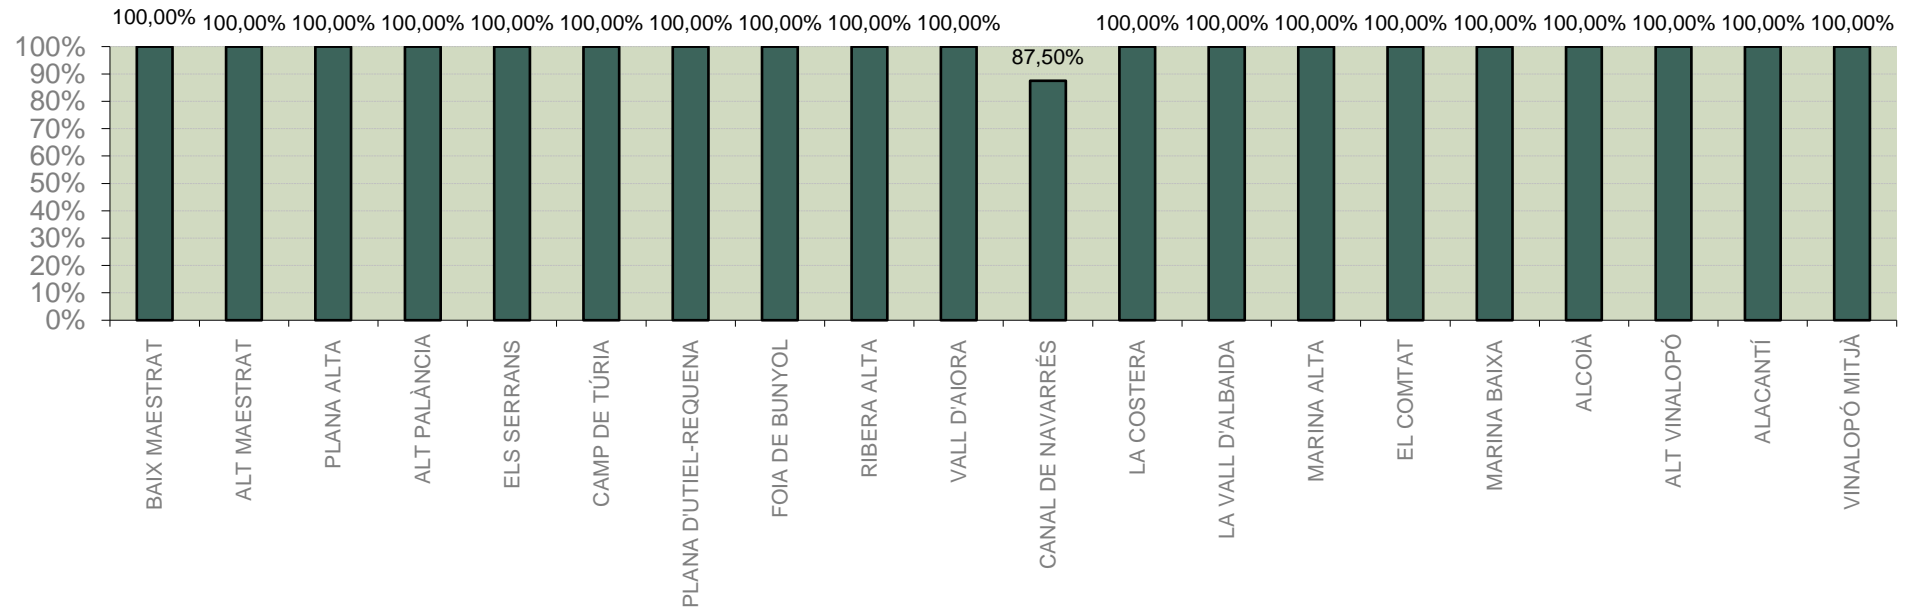

### ALACANT

MARINA ALTA

EL COMTAT

MARINA BAIXA

ALCOIÀ

ALT VINALOPÓ

ALACANTÍ

VINALOPÓ MITJÀ

Setmana 37 Resum per zones

MTD: Mosques/Trampa/Dia

MTD BACTROCERA OLEAE

% TRAMPES REVISADES

Setmana 37 Isomosques. Nivells poblacionals i tendència de la població silvestre

Nivell Poblacional Punts de control *Bactrocera oleae* 2.022