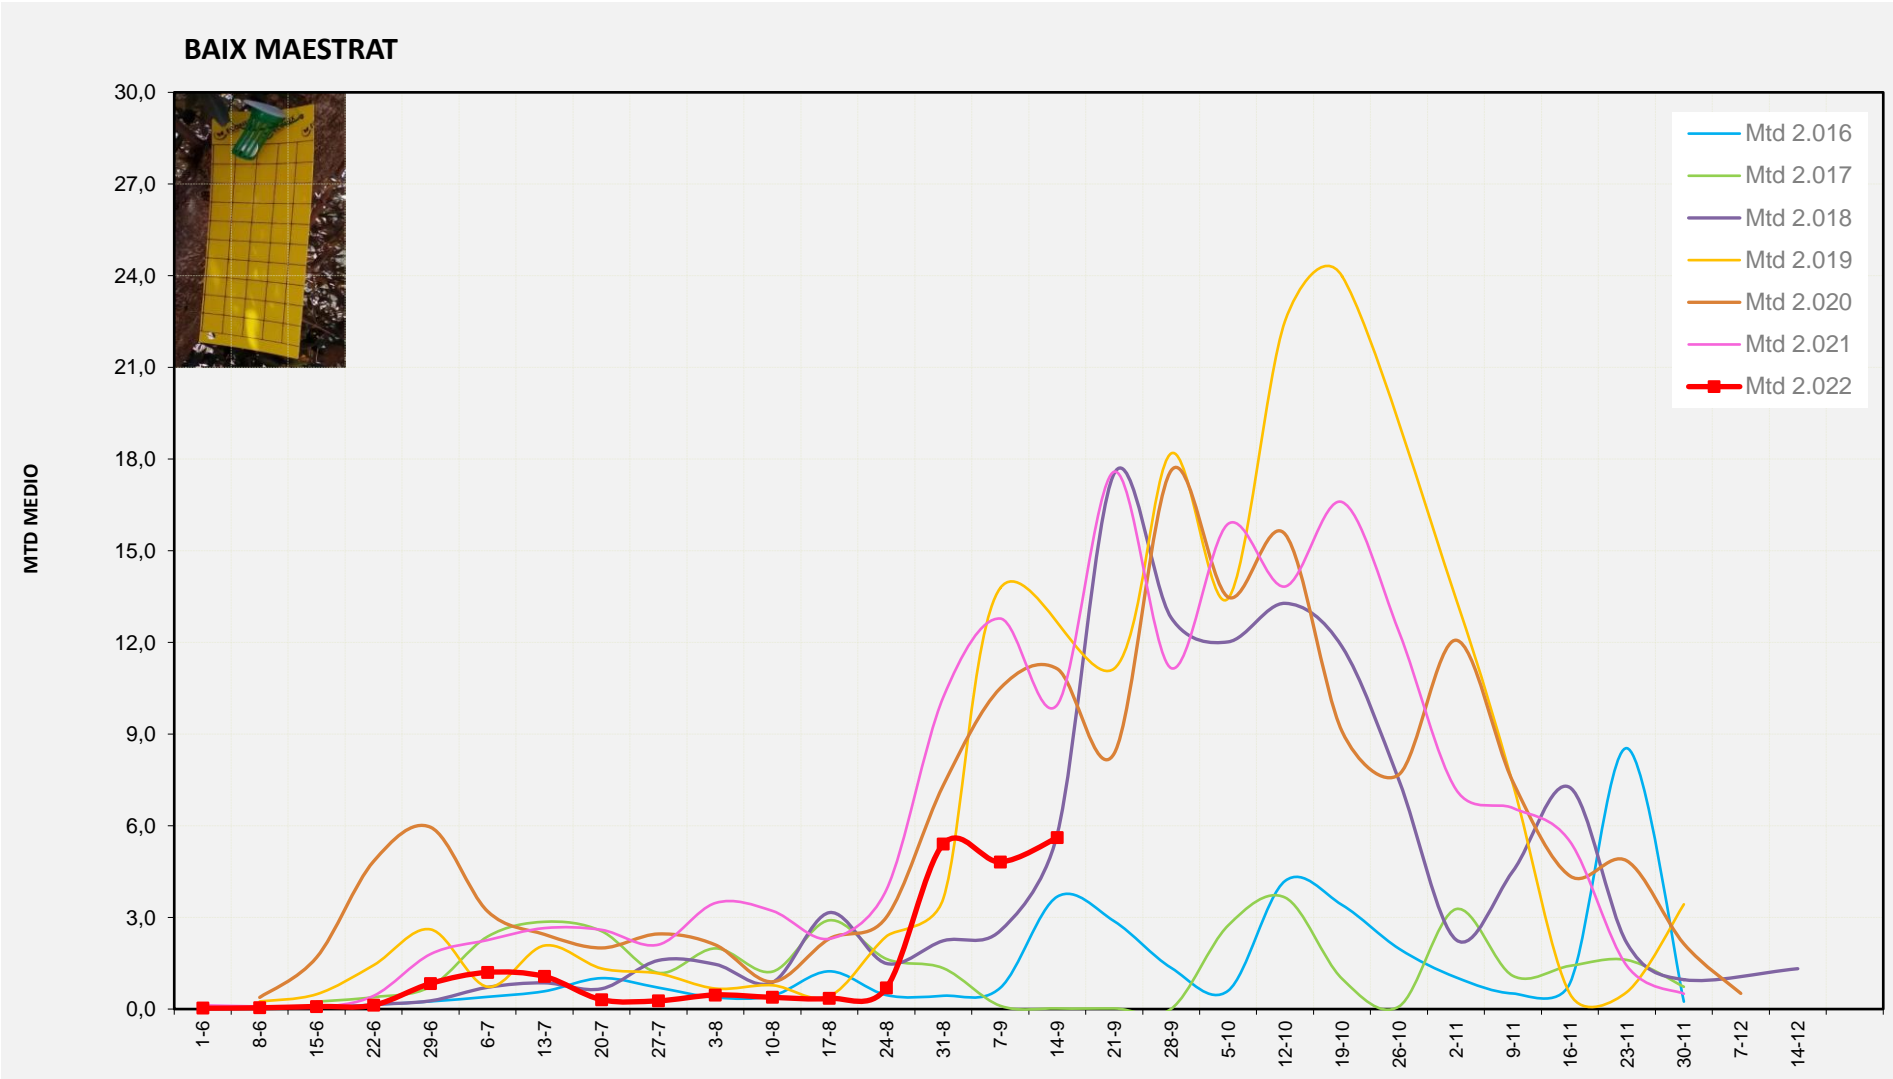

Setmana 37 BAIX MAESTRAT

Nº Trampes instal·lades: 20
% comptat última setmana: 100,00%

MTD MITJÀ	
2.016	3,68
2.017	0,02
2.018	5,71
2.019	0,00
2.020	11,14
2.021	9,96
2.022	5,61

MTD: Mosques/Trampa/Dia