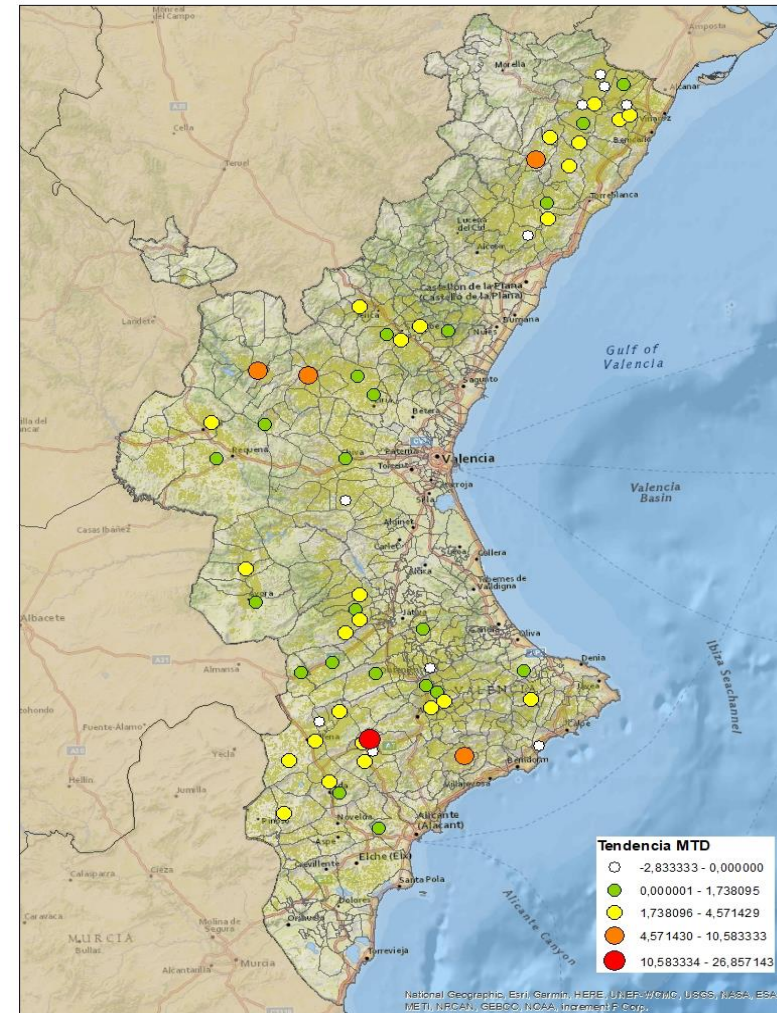

### ALACANT

MARINA ALTA

EL COMTAT

MARINA BAIXA

ALCOIÀ

ALT VINALOPÓ

ALACANTÍ

VINALOPÓ MITJÀ

Setmana 37 Resum per zones

MTD: Mosques/Trampa/Dia

MTD BACTROCERA OLEAE

% TRAMPES REVISADES

Setmana 37 Isomosques. Nivells poblacionals i tendència de la població silvestre

Nivell Poblacional Punts de control *Bactrocera oleae* 2.022

Tendència Punts de control *Bactrocera oleae* 2.022

**Setmana 37 Corba poblacional Comunitat Valenciana**

**MTD mateixa setmana**

<b>2.016</b>	<b>4,11</b>
<b>2.017</b>	<b>1,08</b>
<b>2.018</b>	<b>4,71</b>
<b>2.019</b>	<b>9,86</b>
<b>2.020</b>	<b>8,89</b>
<b>2.021</b>	<b>6,22</b>
<b>2.022</b>	<b>5,91</b>