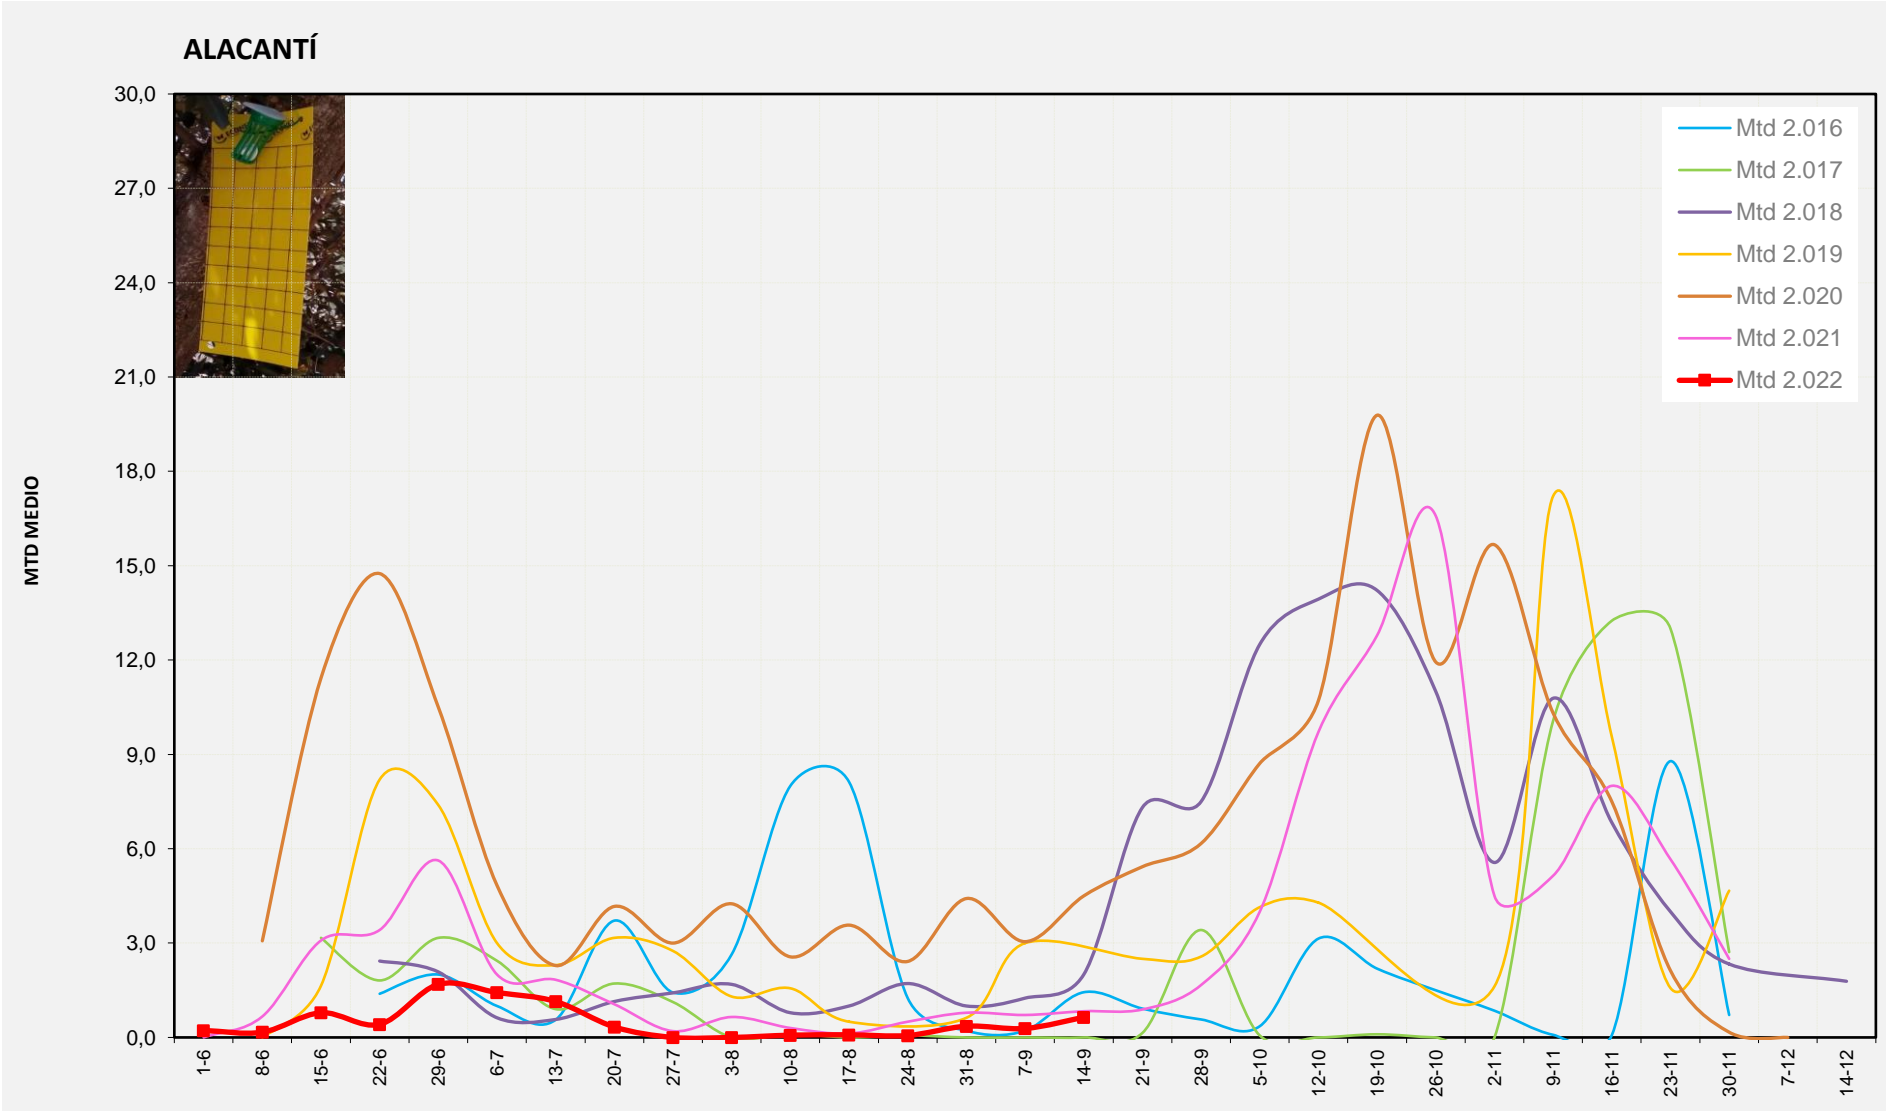

MTD MITJÀ

2.016	2,14
2.017	0,00
2.018	4,21
2.019	0,00
2.020	7,68
2.021	3,20
2.022	15,25

MTD: Mosques/Trampa/Dia

Setmana 37 ALACANTÍ

Nº Trampes instal·lades: 2  
% comptat última setmana: 100,00%

MTD MITJÀ	
2.016	1,44
2.017	0,00
2.018	2,00
2.019	0,00
2.020	4,50
2.021	0,83
2.022	0,64

MTD: Mosques/Trampa/Dia

Setmana 37 VINALOPÓ MITJÀ

Nº Trampes instal·lades: 6  
% comptat última setmana: 100,00%

MTD MITJÀ	
2.016	2,36
2.017	0,00
2.018	5,25
2.019	0,00
2.020	1,79
2.021	1,10
2.022	3,55

MTD: Mosques/Trampa/Dia