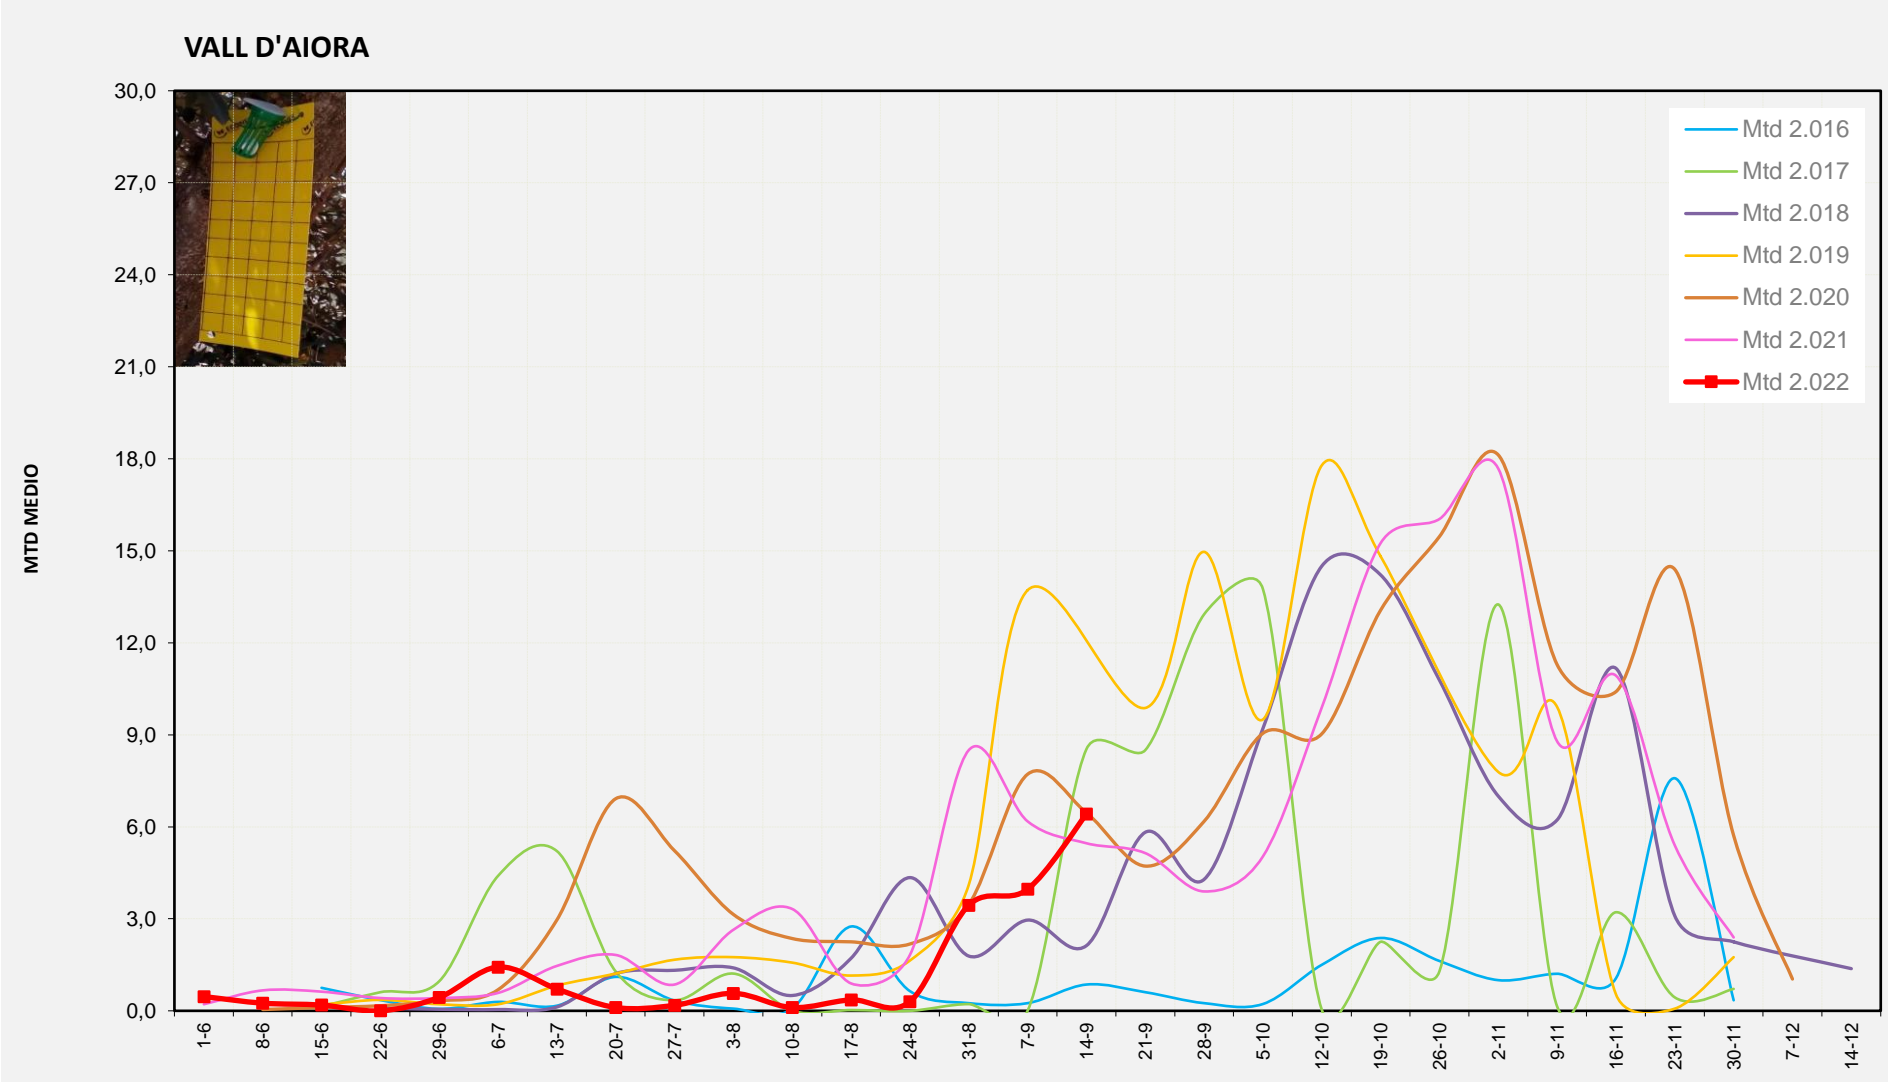

MTD: Mosques/Trampa/Dia

Setmana 37 VALL D'AIORA

Nº Trampes instal·lades: 4  
% comptat última setmana: 100,00%

MTD MITJÀ	
2.016	0,86
2.017	8,53
2.018	2,13
2.019	0,00
2.020	6,46
2.021	5,46
2.022	6,42

MTD: Mosques/Trampa/Dia