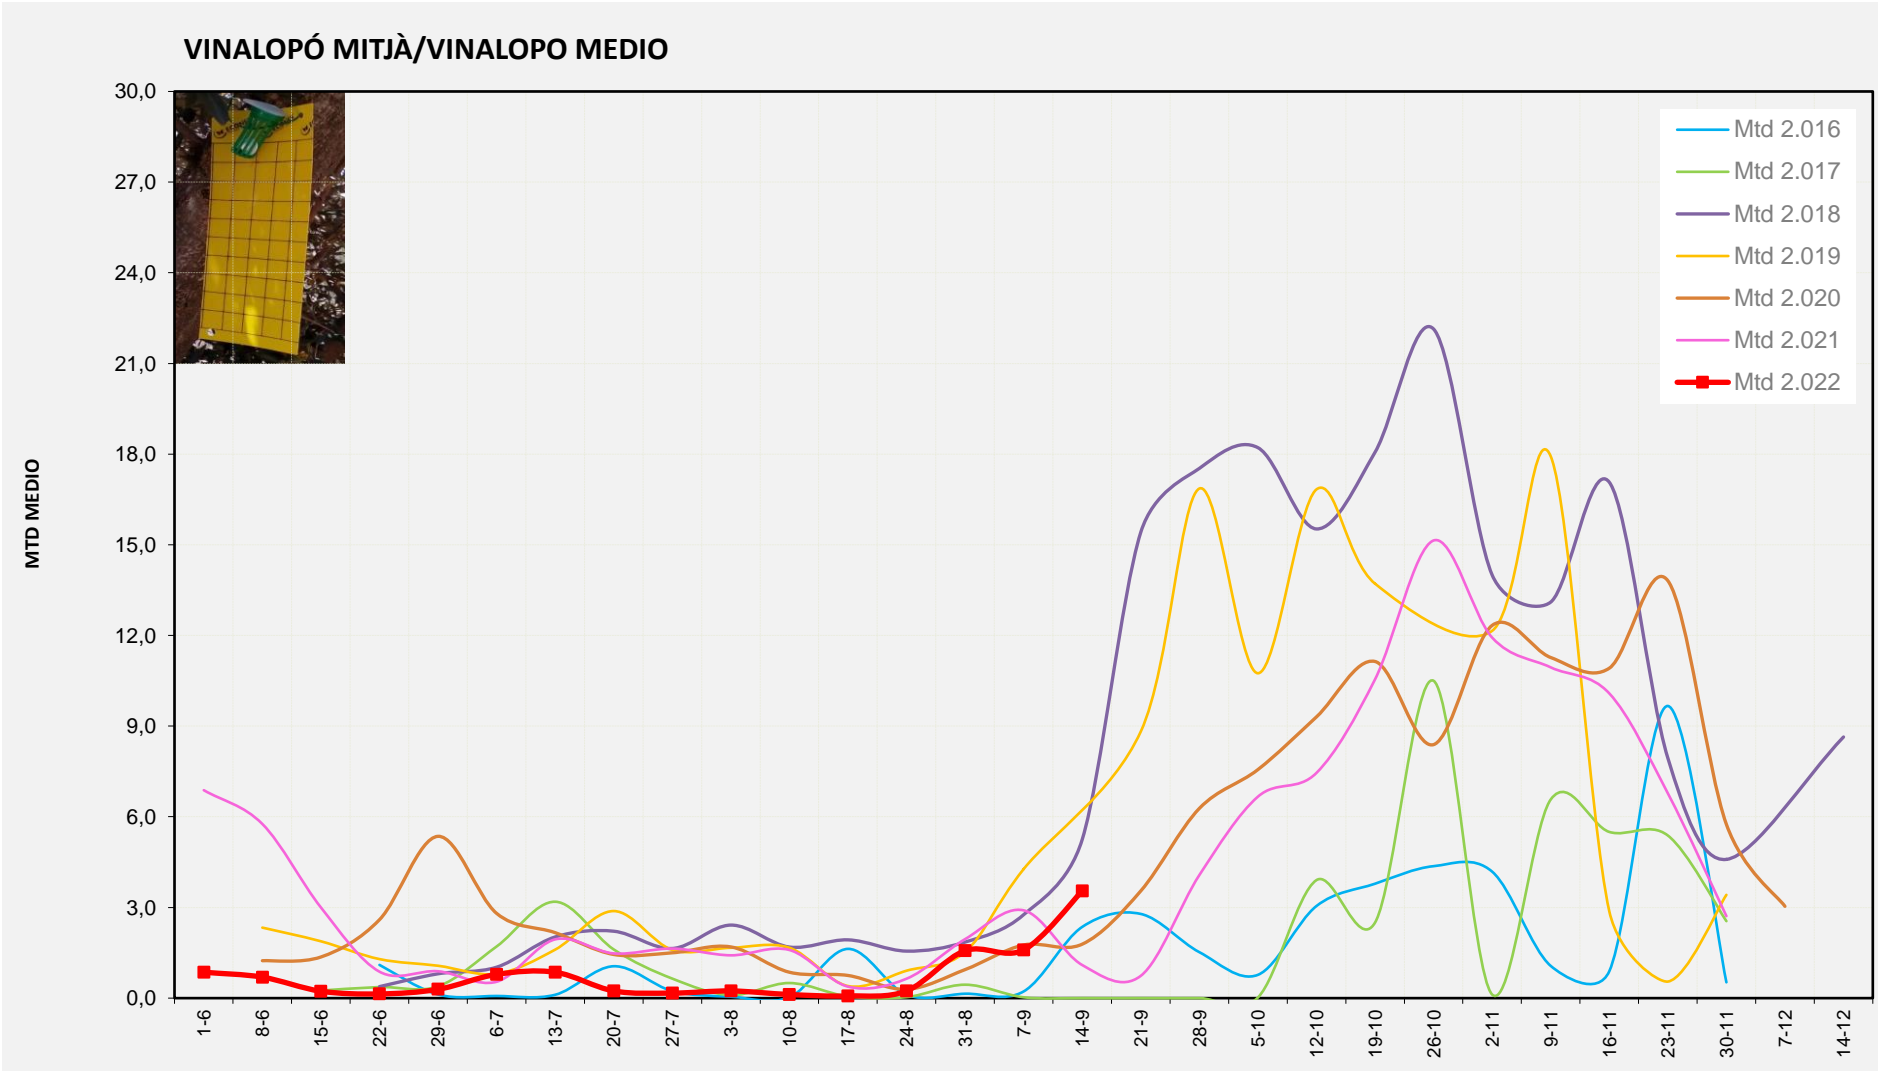

MTD: Mosques/Trampa/Dia

Setmana 37 VINALOPÓ MITJÀ

Nº Trampes instal·lades: 6  
% comptat última setmana: 100,00%

MTD MITJÀ	
2.016	2,36
2.017	0,00
2.018	5,25
2.019	0,00
2.020	1,79
2.021	1,10
2.022	3,55

MTD: Mosques/Trampa/Dia