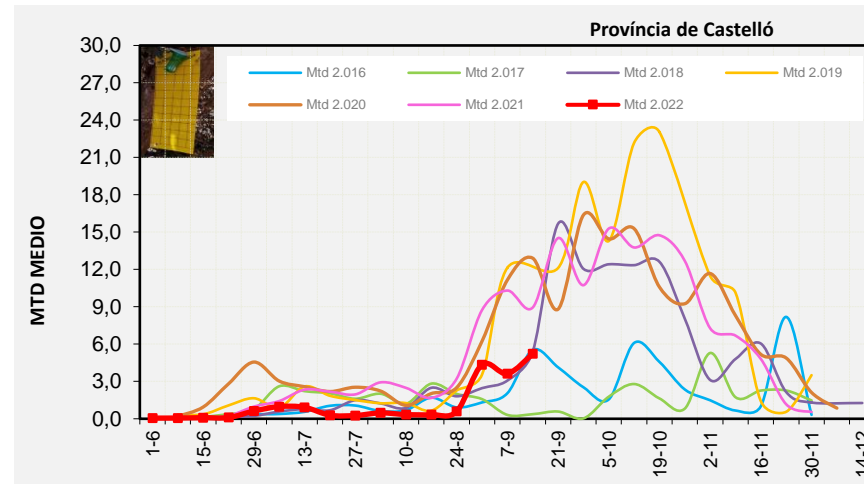

Tendència Punts de control *Bactrocera oleae* 2.022

**Setmana 37 Corba poblacional Comunitat Valenciana**

**MTD mateixa setmana**

<b>2.016</b>	<b>4,11</b>
<b>2.017</b>	<b>1,08</b>
<b>2.018</b>	<b>4,71</b>
<b>2.019</b>	<b>9,86</b>
<b>2.020</b>	<b>8,89</b>
<b>2.021</b>	<b>6,22</b>
<b>2.022</b>	<b>5,91</b>

% comptat última setmana: 99,18%

MTD: Mosques/Trampa/Dia

Setmana 37 Corbes poblacionals províncies

	MTD mitjà		
	Castelló	València	Alacant
<b>2.016</b>	5,54	2,84	3,94
<b>2.017</b>	0,37	2,92	0,00
<b>2.018</b>	5,39	3,74	4,96
<b>2.019</b>	0,00	5,74	11,92
<b>2.020</b>	12,90	7,67	5,82
<b>2.021</b>	8,94	6,08	3,35
<b>2.022</b>	5,23	5,81	6,73

% comptat última setmana: 100,00%

MTD: Mosques/Trampa/Dia

% comptat última setmana: 100,00%

% comptat última setmana: 97,50%

Setmana 37 BAIX MAESTRAT

Nº Trampes instal·lades: 20  
% comptat última setmana: 100,00%