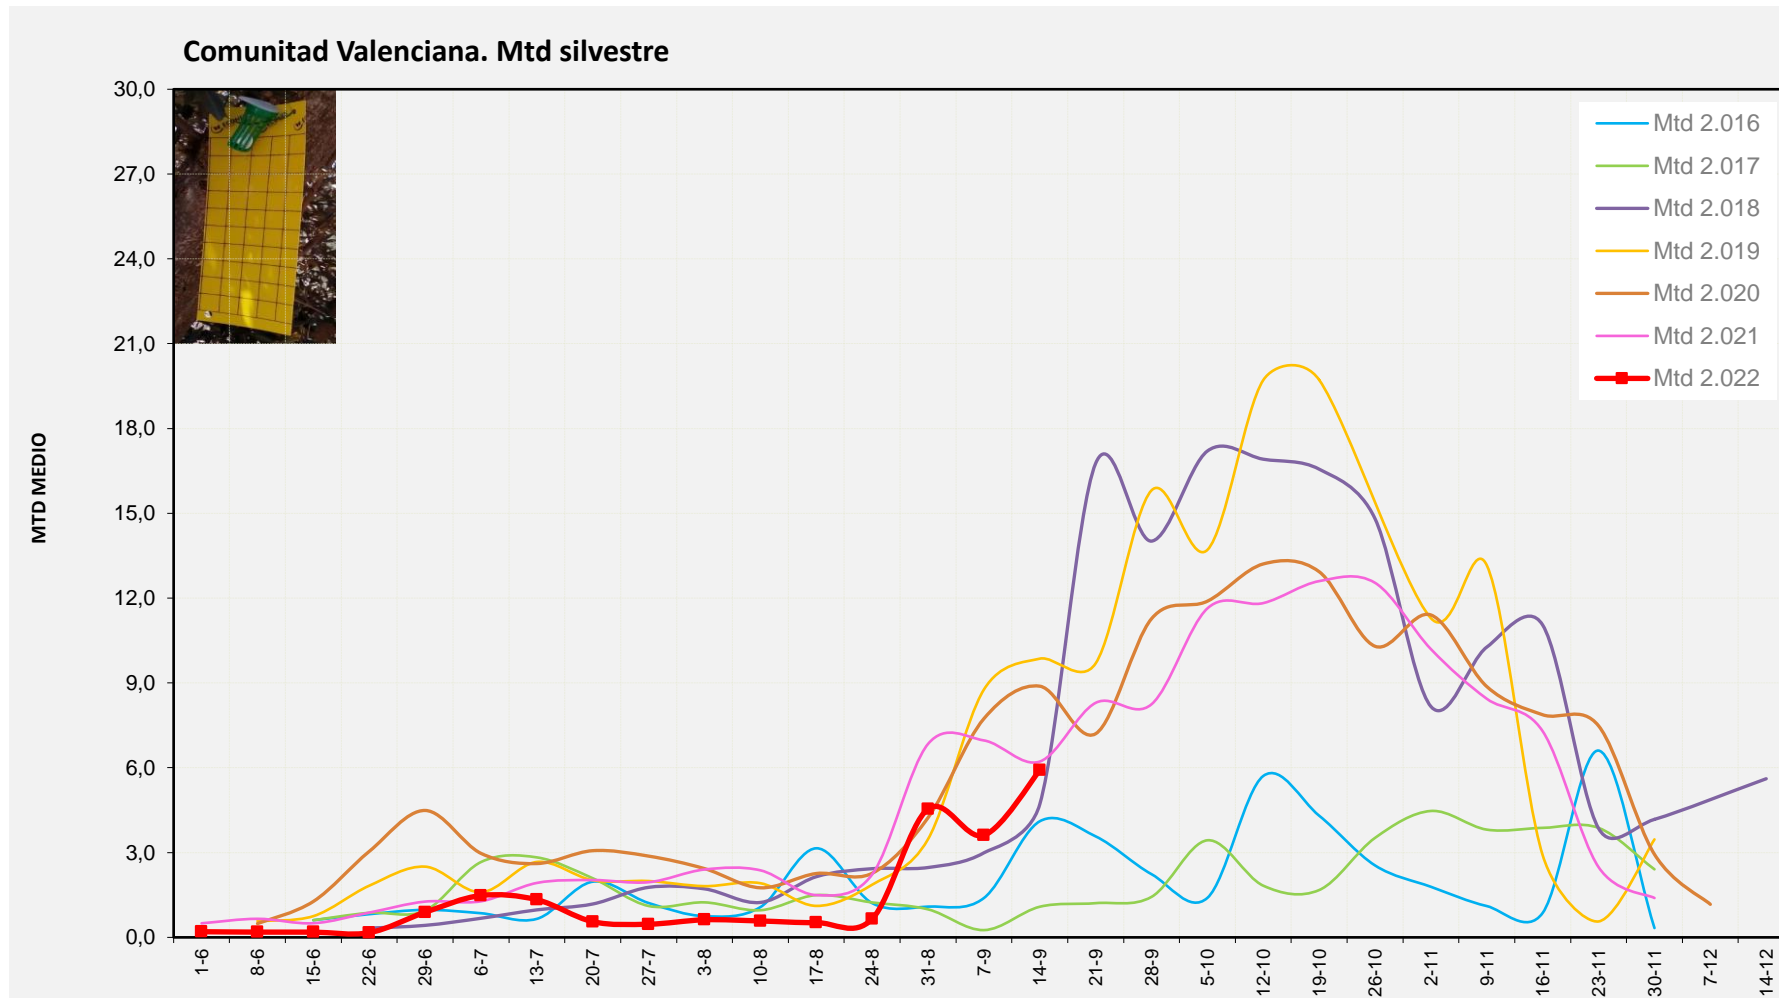

Setmana 37 Corba poblacional Comunitat Valenciana

MTD mateixa setmana

2.016	4,11
2.017	1,08
2.018	4,71
2.019	9,86
2.020	8,89
2.021	6,22
2.022	5,91

% comptat última setmana: 99,18%

MTD: Mosques/Trampa/Dia