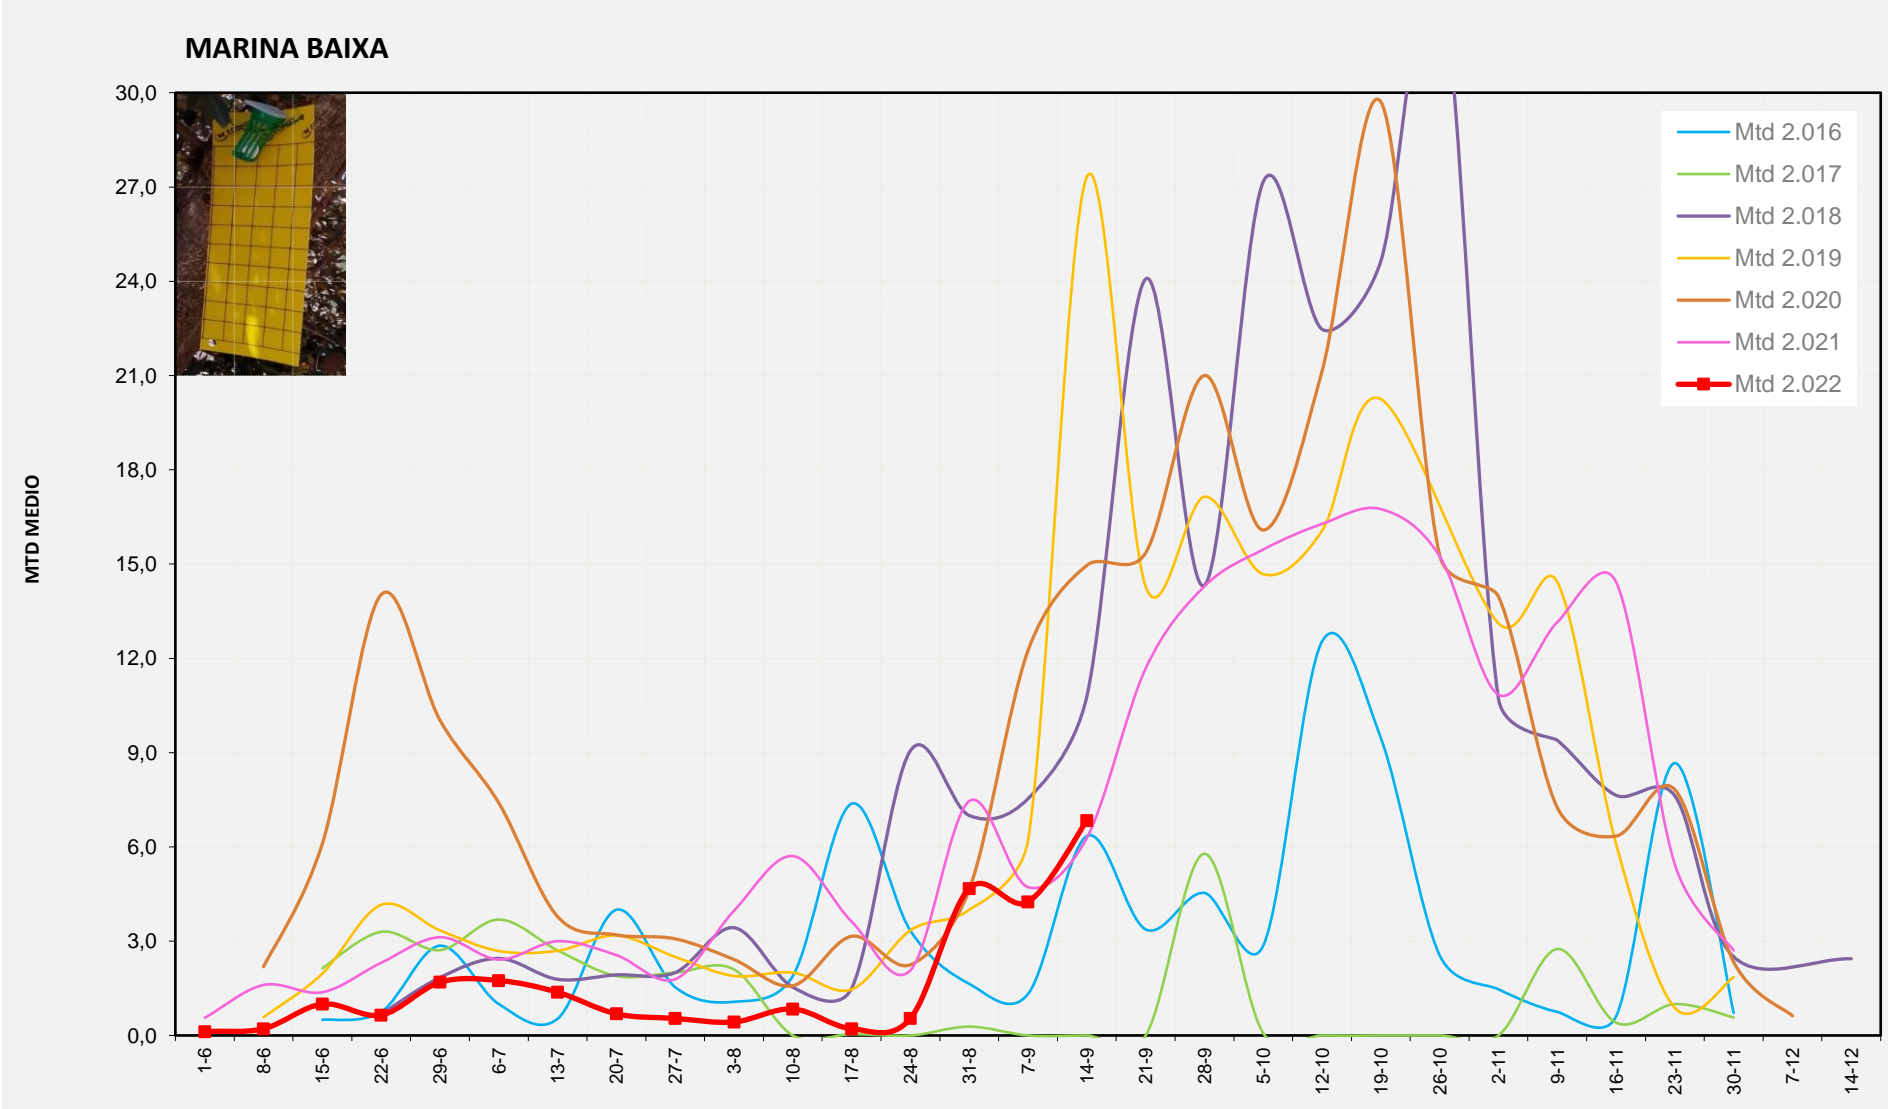

Setmana 37 MARINA BAIXA

Nº Trampes instal·lades: 4
% comptat última setmana: 100,00%

MTD MITJÀ	
2.016	6,34
2.017	0,00
2.018	10,79
2.019	27,32
2.020	14,96
2.021	6,29
2.022	6,83

MTD: Mosques/Trampa/Dia