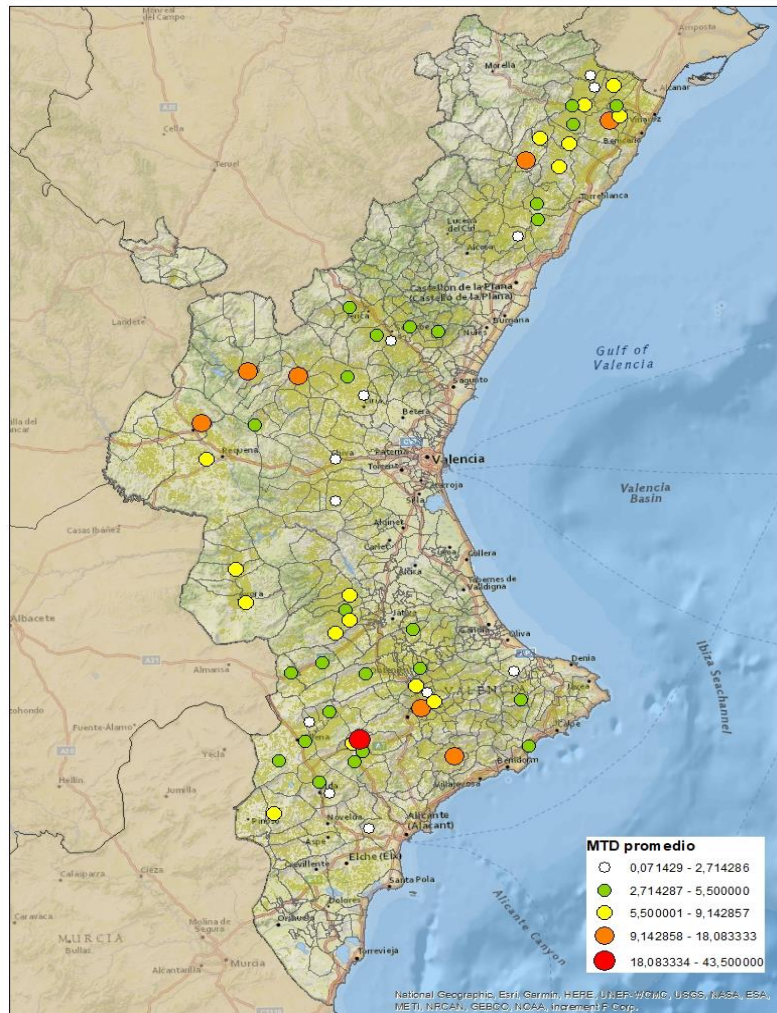

### ALACANT

MARINA ALTA

EL COMTAT

MARINA BAIXA

ALCOIÀ

ALT VINALOPÓ

ALACANTÍ

VINALOPÓ MITJÀ

Setmana 37 Resum per zones

MTD: Mosques/Trampa/Dia

MTD BACTROCERA OLEAE

% TRAMPES REVISADES

Setmana 37 Isomosques. Nivells poblacionals i tendència de la població silvestre

Nivell Poblacional Punts de control *Bactrocera oleae* 2.022

Tendència Punts de control *Bactrocera oleae* 2.022

**Setmana 37 Corba poblacional Comunitat Valenciana**

**MTD mateixa setmana**

<b>2.016</b>	<b>4,11</b>
<b>2.017</b>	<b>1,08</b>
<b>2.018</b>	<b>4,71</b>
<b>2.019</b>	<b>9,86</b>
<b>2.020</b>	<b>8,89</b>
<b>2.021</b>	<b>6,22</b>
<b>2.022</b>	<b>5,91</b>