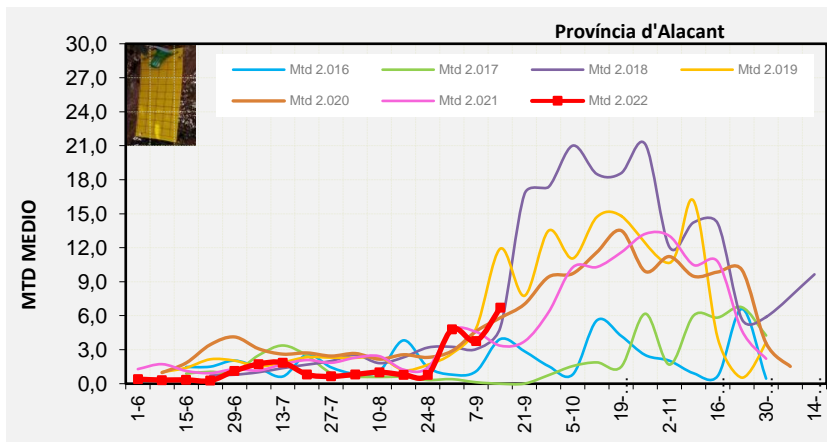

% comptat última setmana: 100,00%

% comptat última setmana: 97,50%