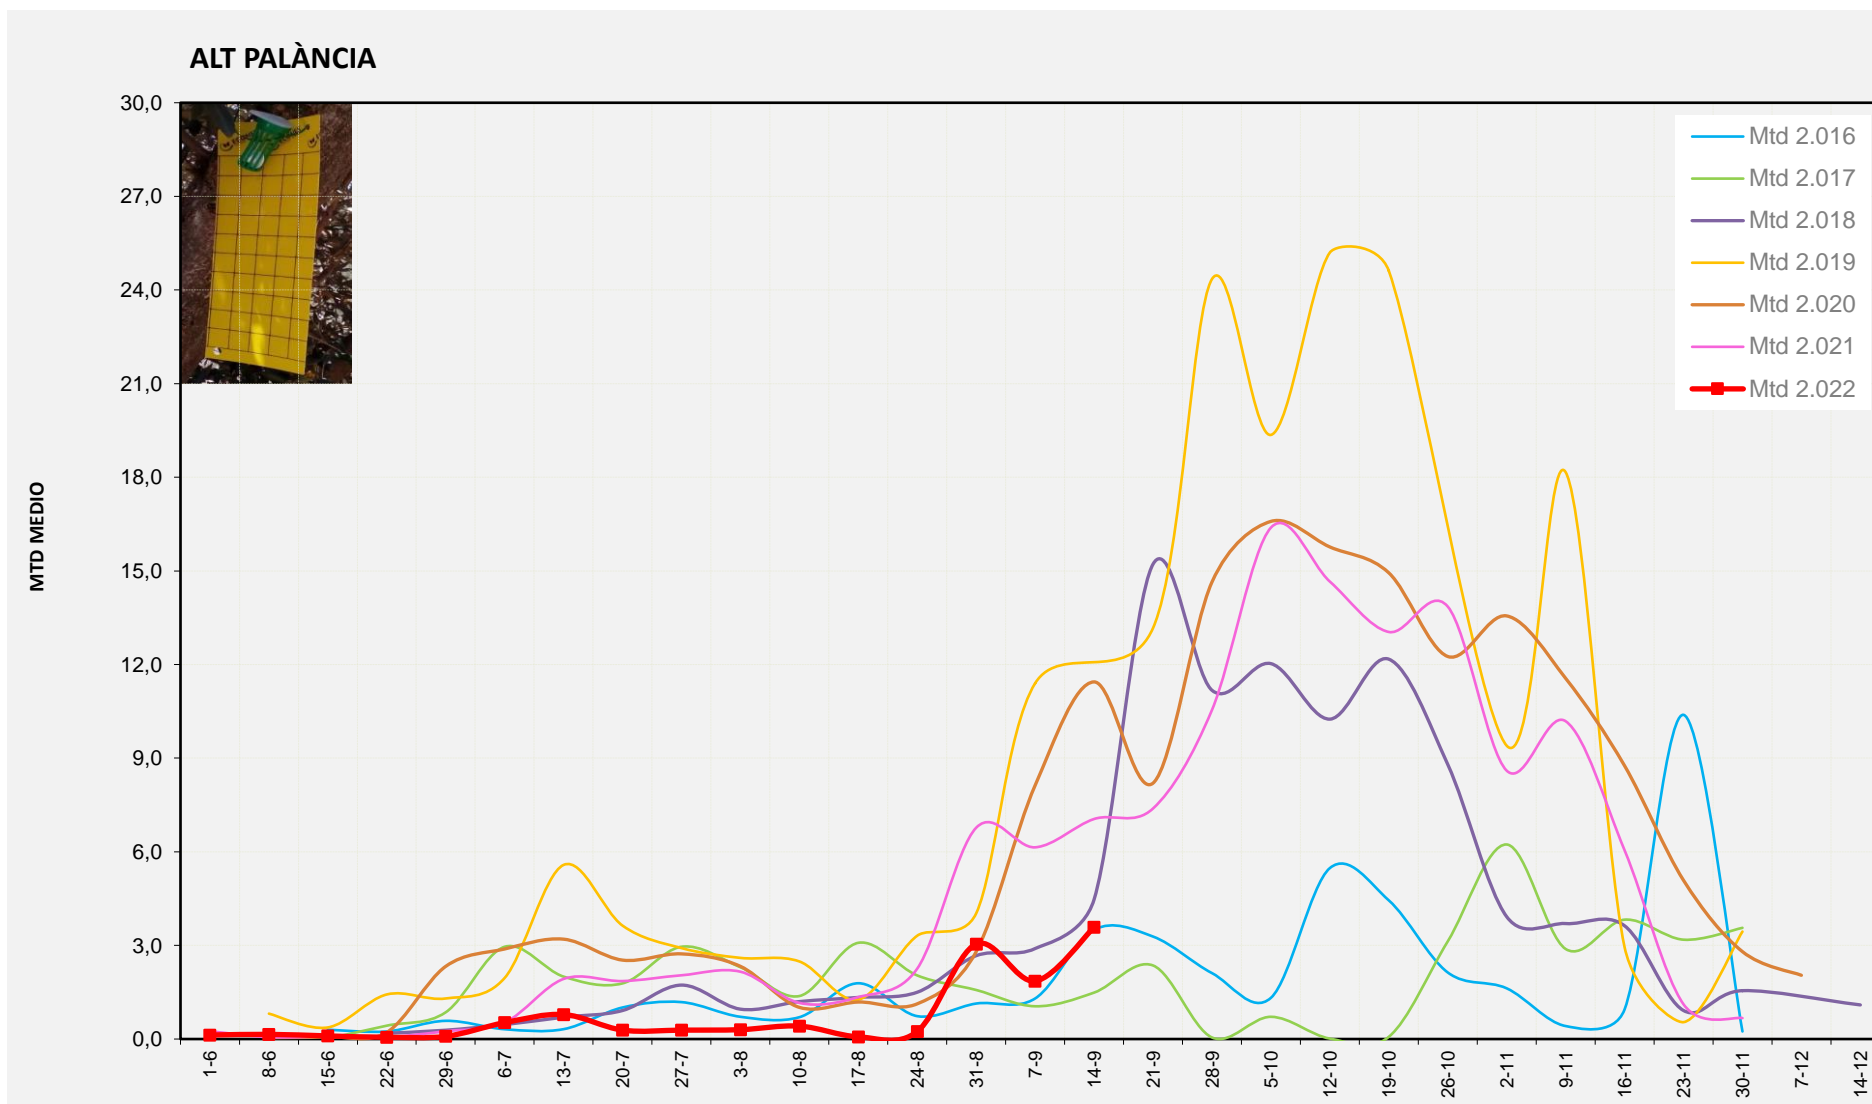

MTD: Mosques/Trampa/Dia

Setmana 37 ALT PALÀNCIA

Nº Trampes instal·lades: 10  
 % comptat última setmana: 100,00%

MTD MITJÀ	
2.016	3,50
2.017	1,49
2.018	4,47
2.019	0,00
2.020	11,44
2.021	7,05
2.022	3,58

MTD: Mosques/Trampa/Dia