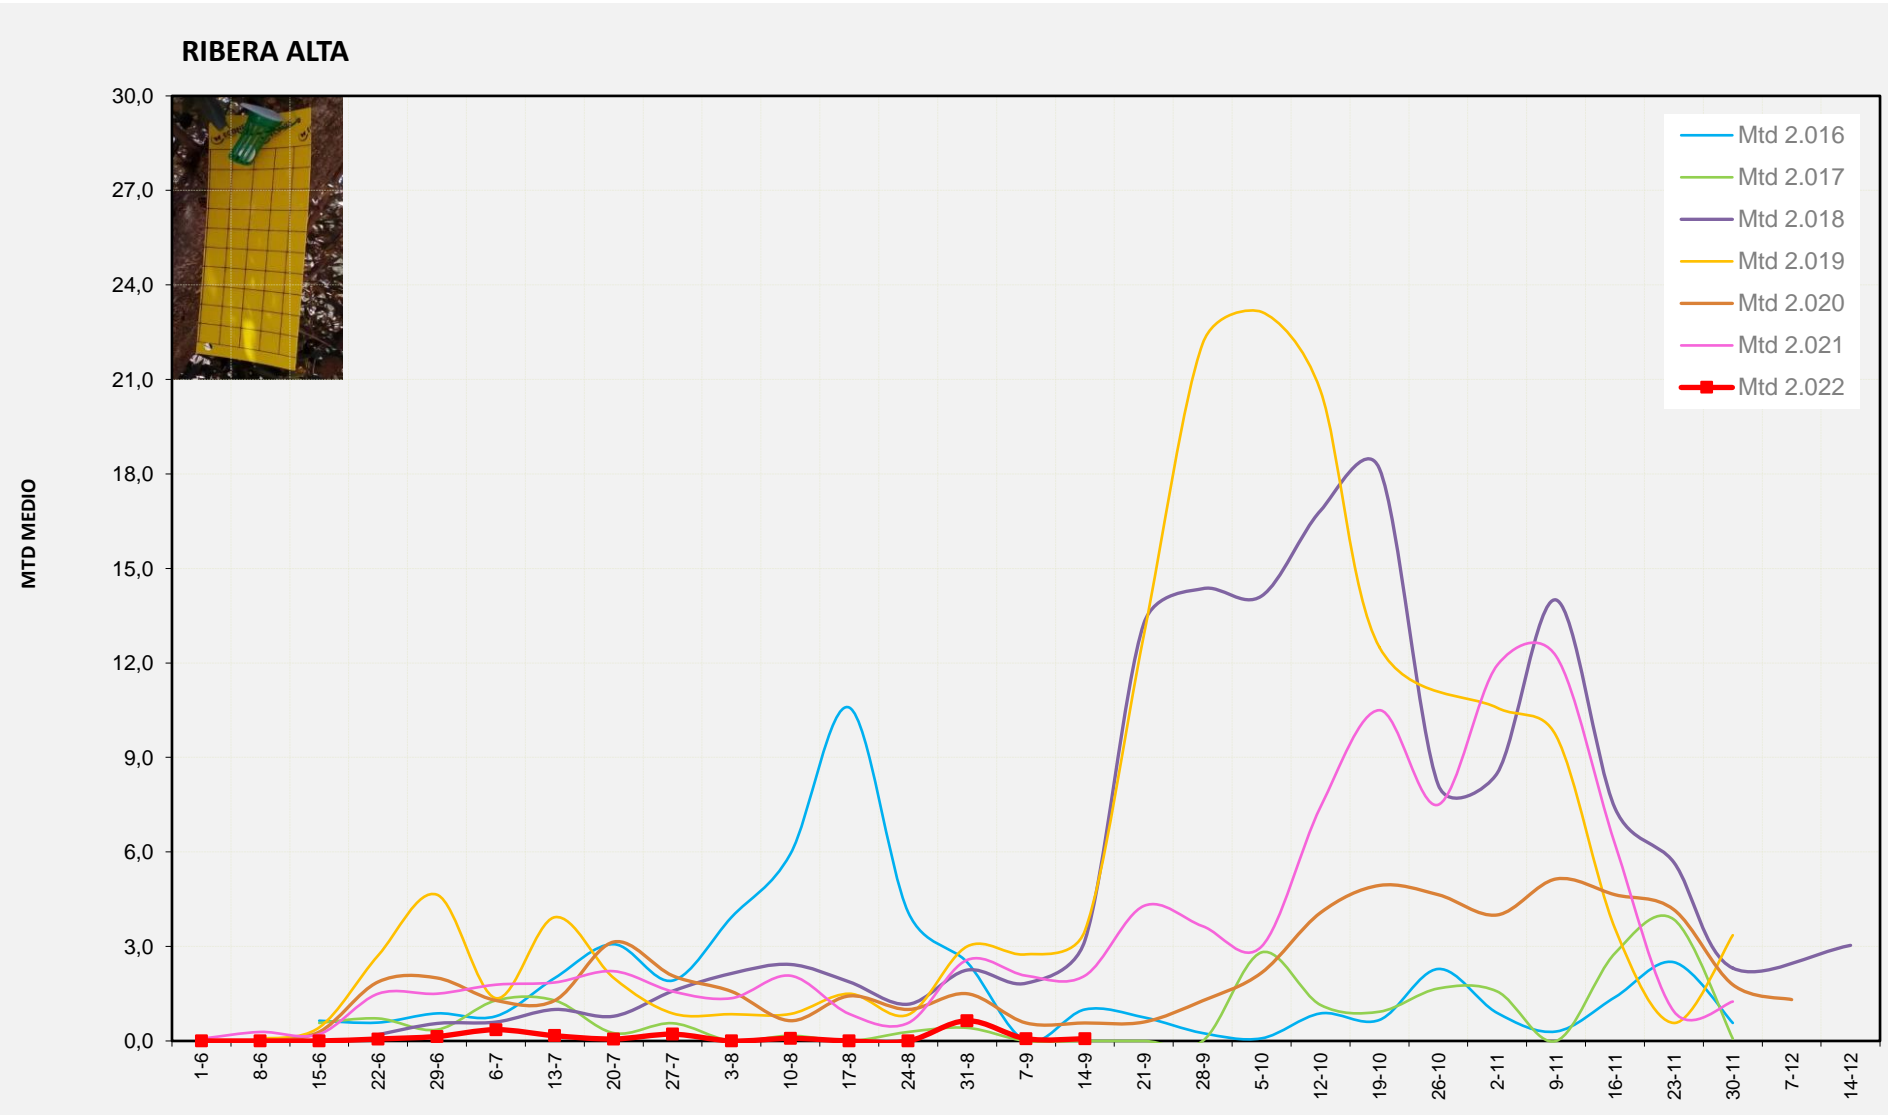

Setmana 37 RIBERA ALTA

Nº Trampes instal·lades: 2
% comptat última setmana: 100,00%

MTD MITJA	
2.016	1,00
2.017	0,00
2.018	3,19
2.019	3,50
2.020	0,57
2.021	2,07
2.022	0,07

MTD: Mosques/Trampa/Dia