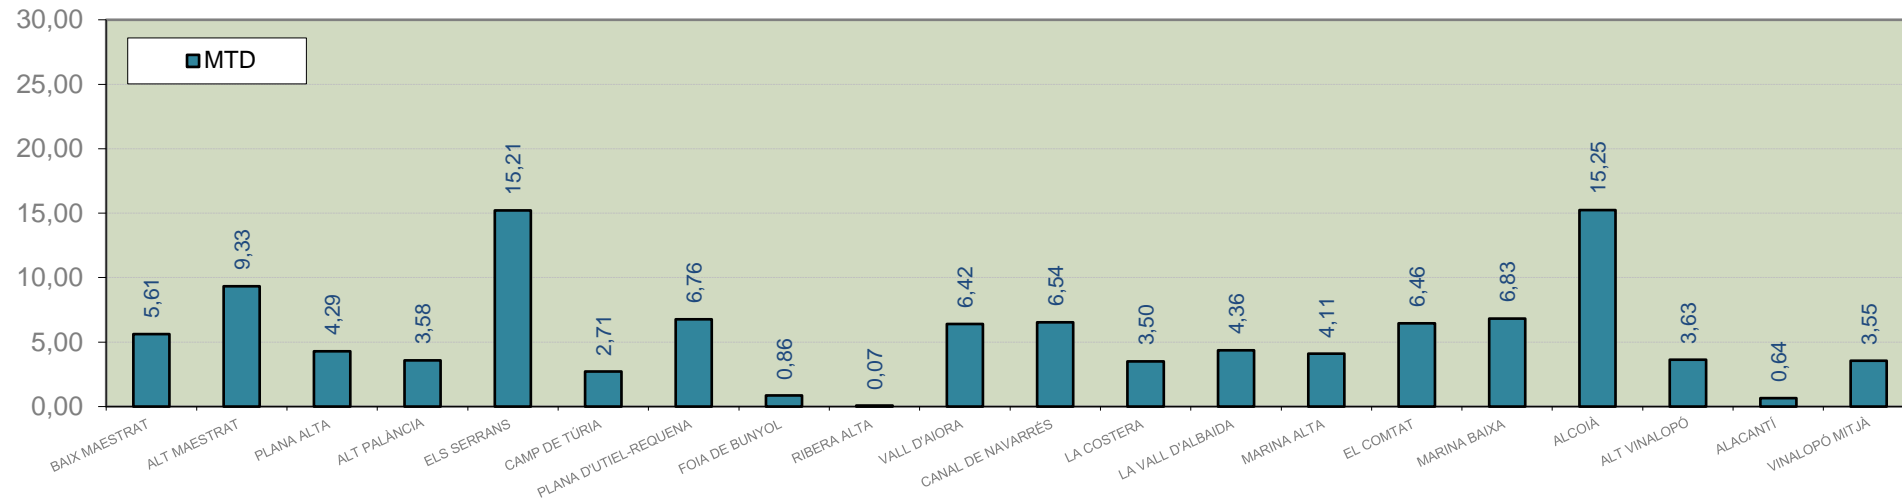

### ALACANT

MARINA ALTA

EL COMTAT

MARINA BAIXA

ALCOIÀ

ALT VINALOPÓ

ALACANTÍ

VINALOPÓ MITJÀ

Setmana 37 Resum per zones

MTD: Mosques/Trampa/Dia

MTD BACTROCERA OLEAE

% TRAMPES REVISADES

Setmana 37 Isomosques. Nivells poblacionals i tendència de la població silvestre

Nivell Poblacional Punts de control *Bactrocera oleae* 2.022

Tendència Punts de control *Bactrocera oleae* 2.022

**Setmana 37 Corba poblacional Comunitat Valenciana**

**MTD mateixa setmana**

<b>2.016</b>	<b>4,11</b>
<b>2.017</b>	<b>1,08</b>
<b>2.018</b>	<b>4,71</b>
<b>2.019</b>	<b>9,86</b>
<b>2.020</b>	<b>8,89</b>
<b>2.021</b>	<b>6,22</b>
<b>2.022</b>	<b>5,91</b>