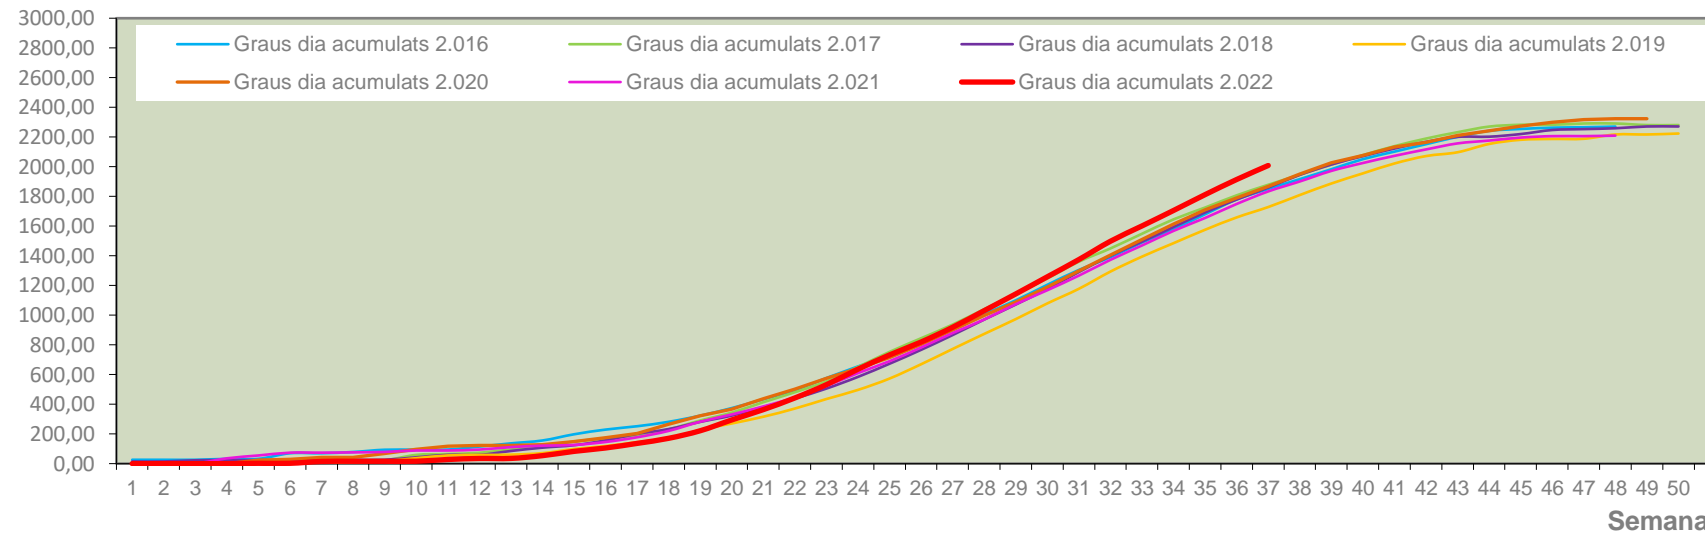

Dades climàtiques

Temperatura llindar a partir de la qual s'acumulen graus dia: 9°C

Grados.día

Integral térmica zona oleícola 2.022