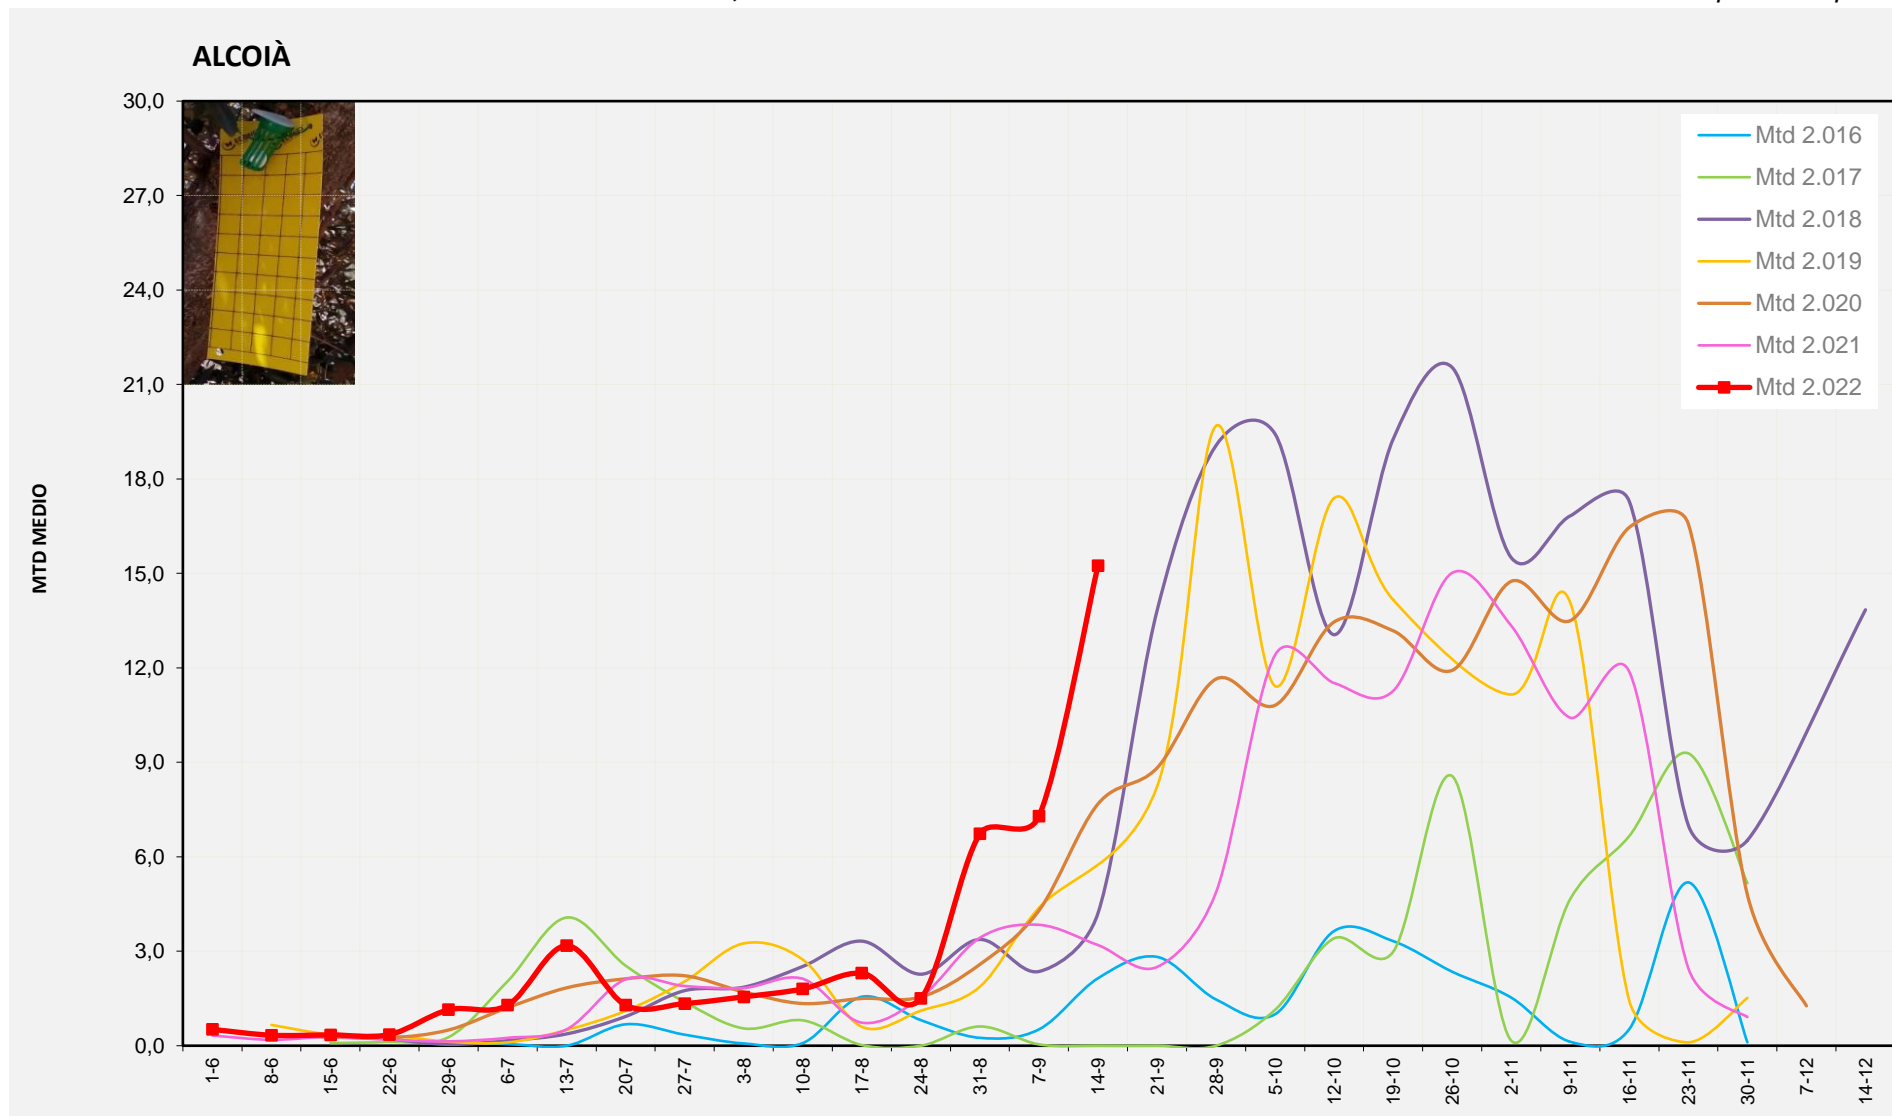

Setmana 37 ALCOIÀ

Nº Trampes instal·lades: 8
% comptat última setmana: 100,00%

MTD MITJÀ

2.016	2,14
2.017	0,00
2.018	4,21
2.019	0,00
2.020	7,68
2.021	3,20
2.022	15,25

MTD: Mosques/Trampa/Dia