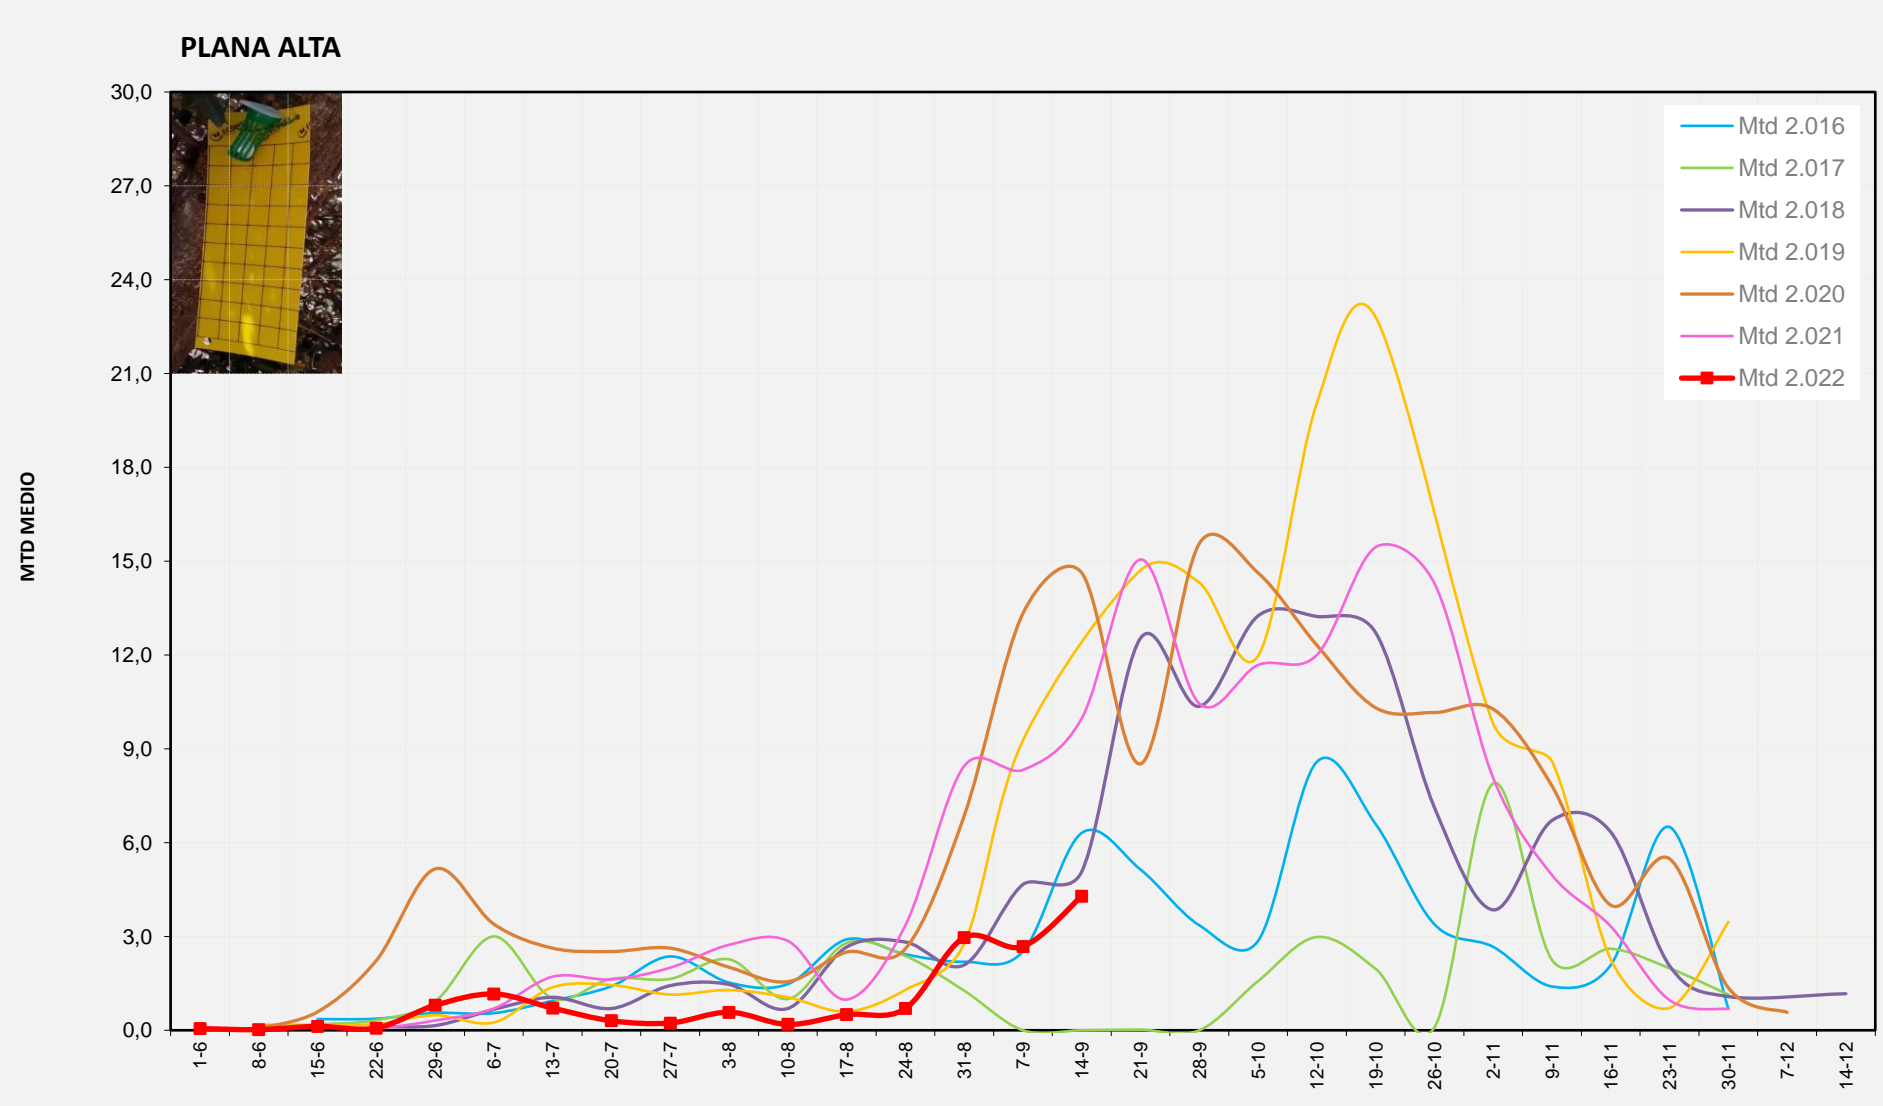

Setmana 37 PLANA ALTA

Nº Trampes instal·lades: 8
% comptat última setmana: 100,00%

MTD MITJÀ	
2.016	6,31
2.017	0,00
2.018	5,07
2.019	0,00
2.020	14,63
2.021	9,97
2.022	4,29

MTD: Mosques/Trampa/Dia