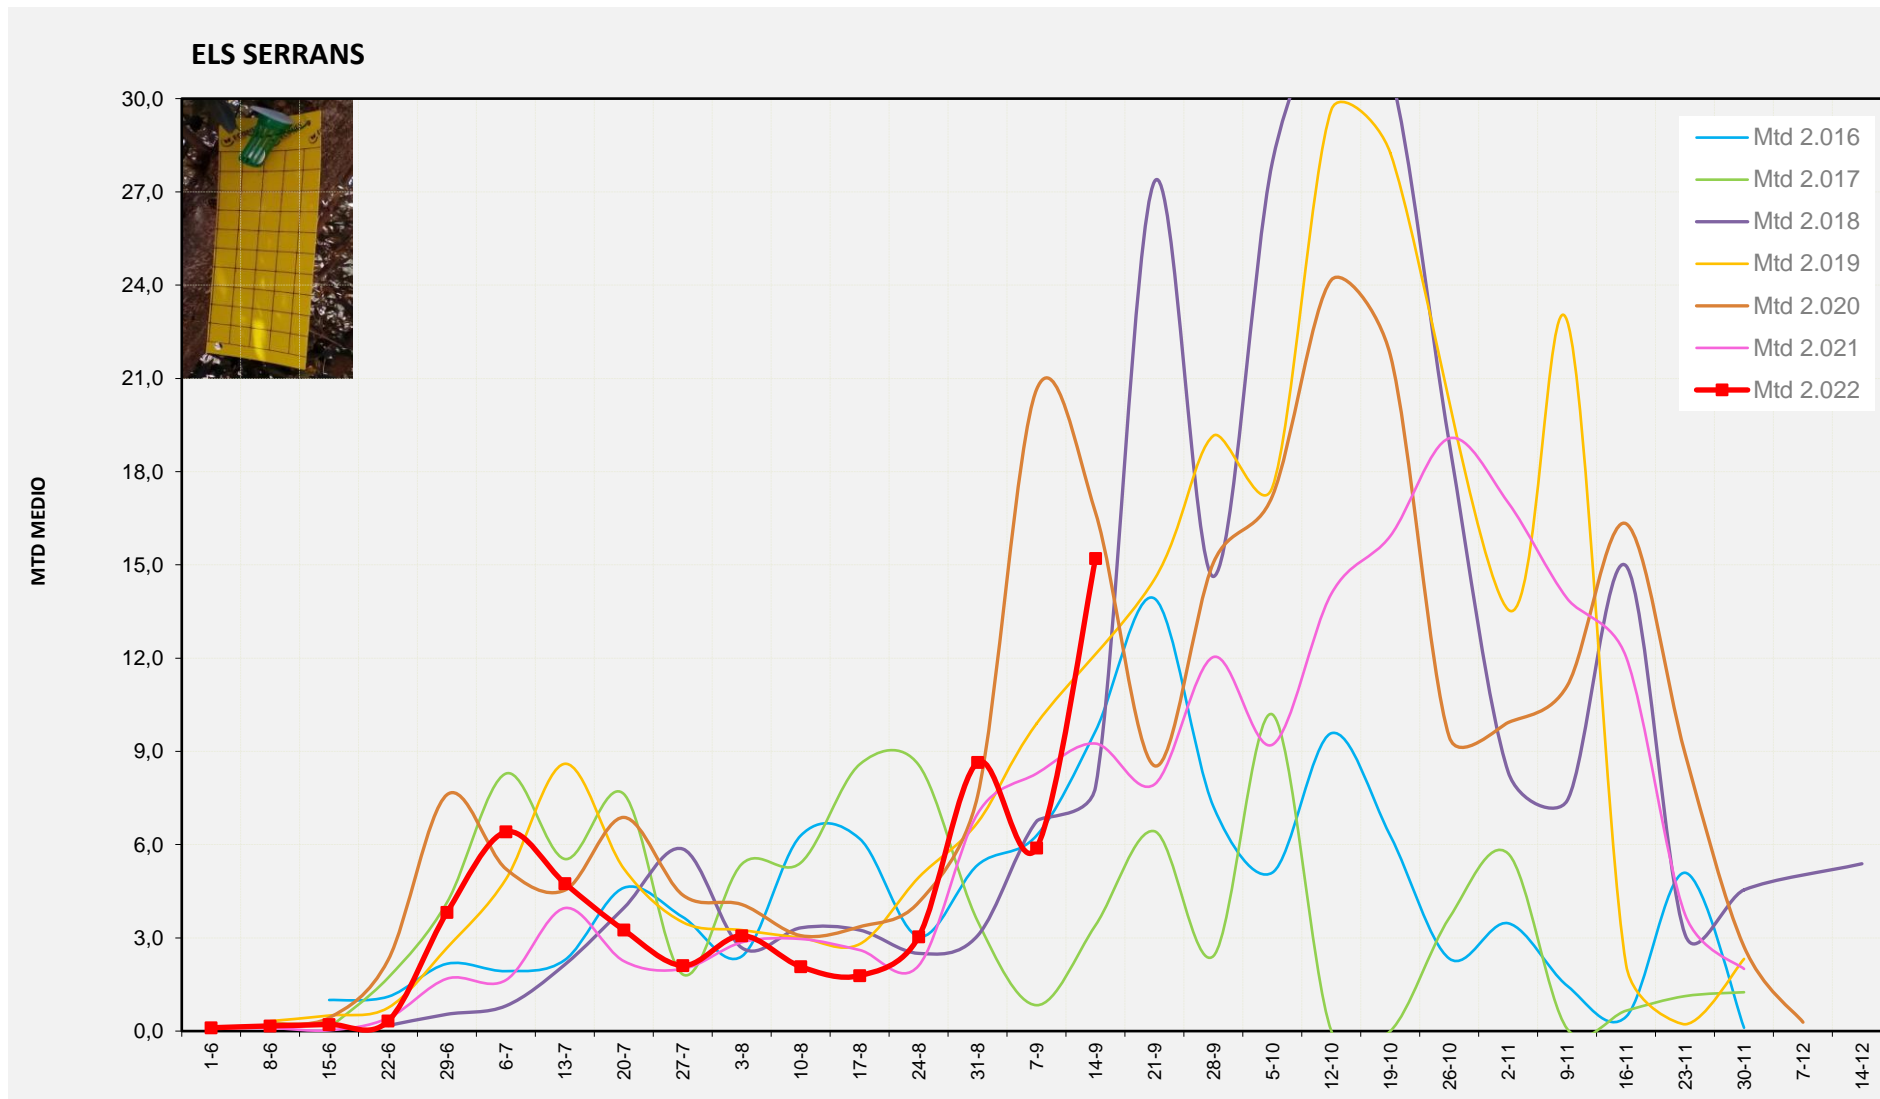

Setmana 37 ELS SERRANS

Nº Trampes instal·lades: 4

% comptat última setmana: 100,00%

**MTD MITJÀ**

2.016	9,66
2.017	3,41
2.018	7,86
2.019	0,00
2.020	16,68
2.021	9,25
2.022	15,21

MTD: Mosques/Trampa/Dia

Setmana 37 CAMP DE TÚRIA