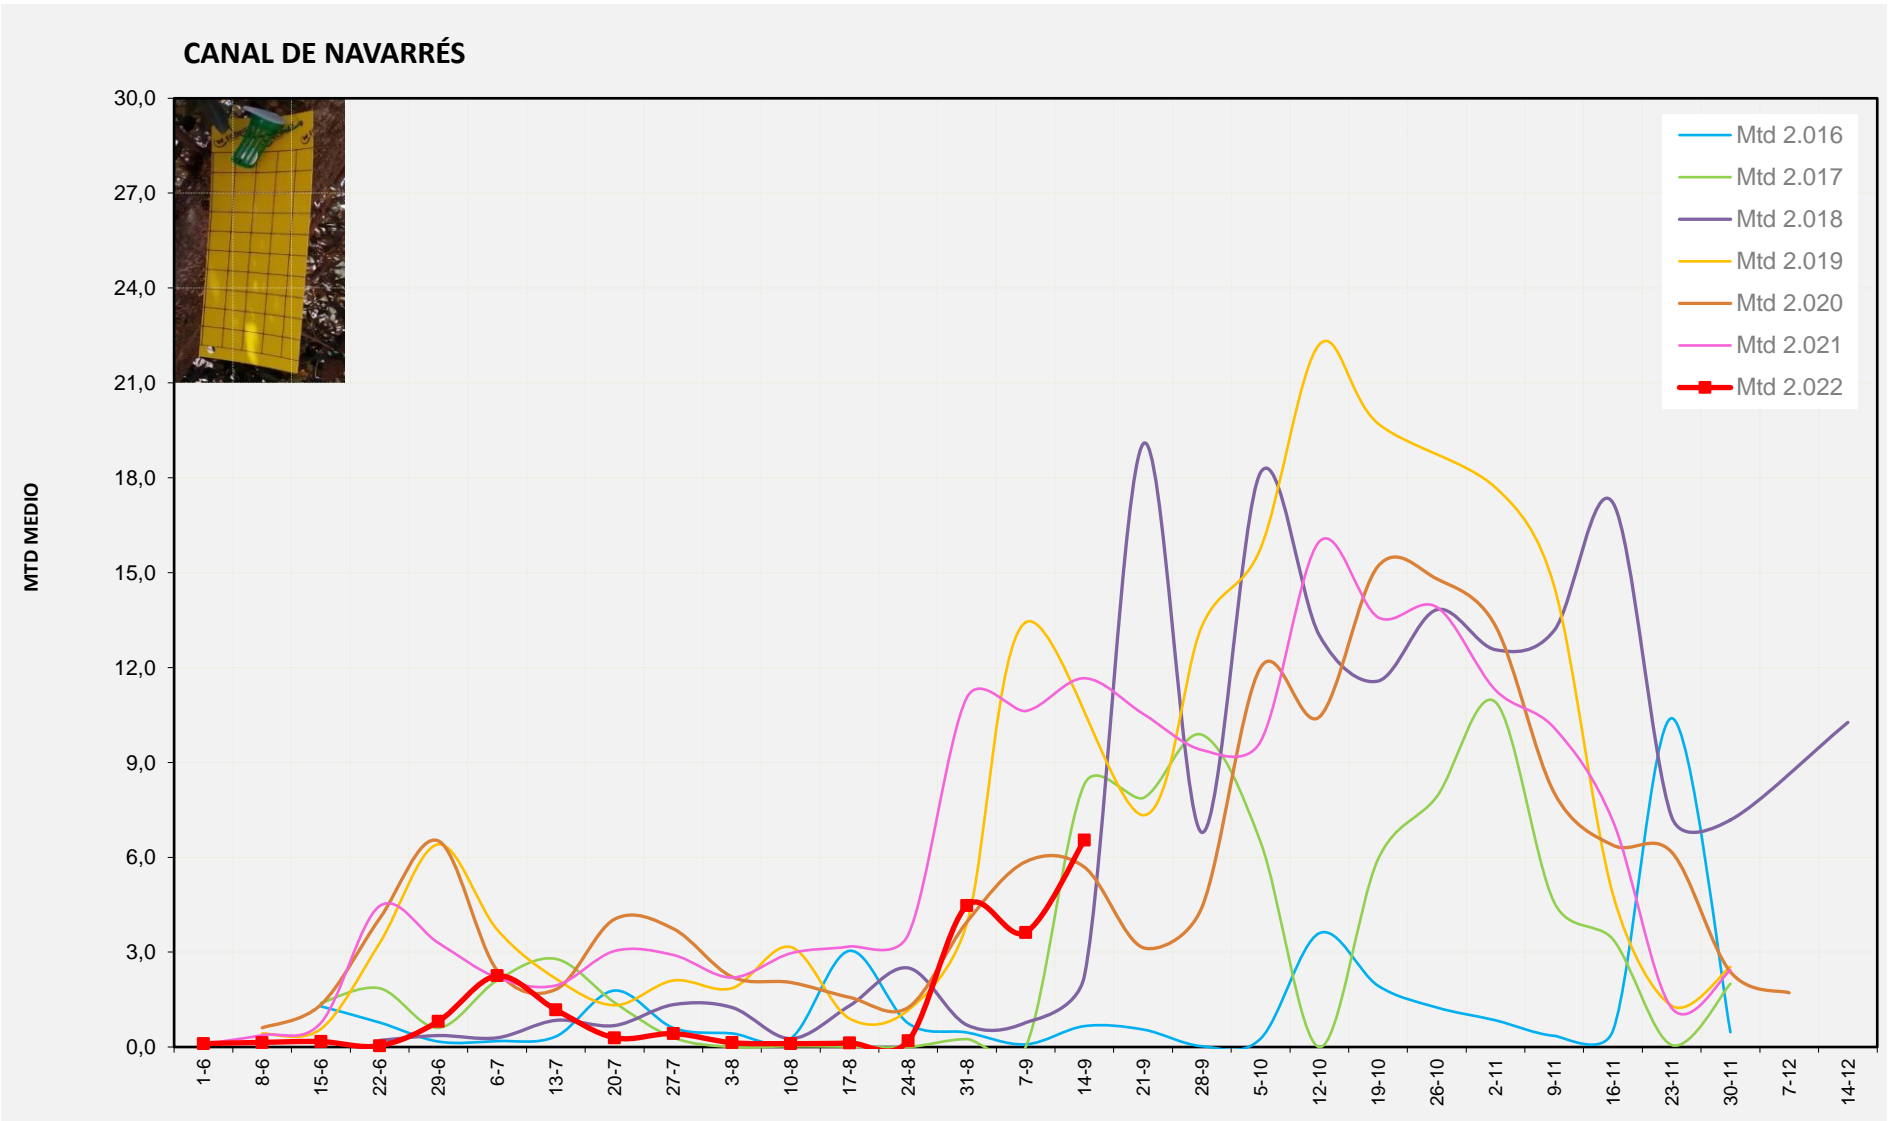

Setmana 37 CANAL DE NAVARRÉS

Nº Trampes instal·lades: 8
% comptat última setmana: 87,50%

MTD MITJÀ	
2.016	0,66
2.017	8,31
2.018	2,25
2.019	0,00
2.020	5,69
2.021	11,66
2.022	6,54

MTD: Mosques/Trampa/Dia