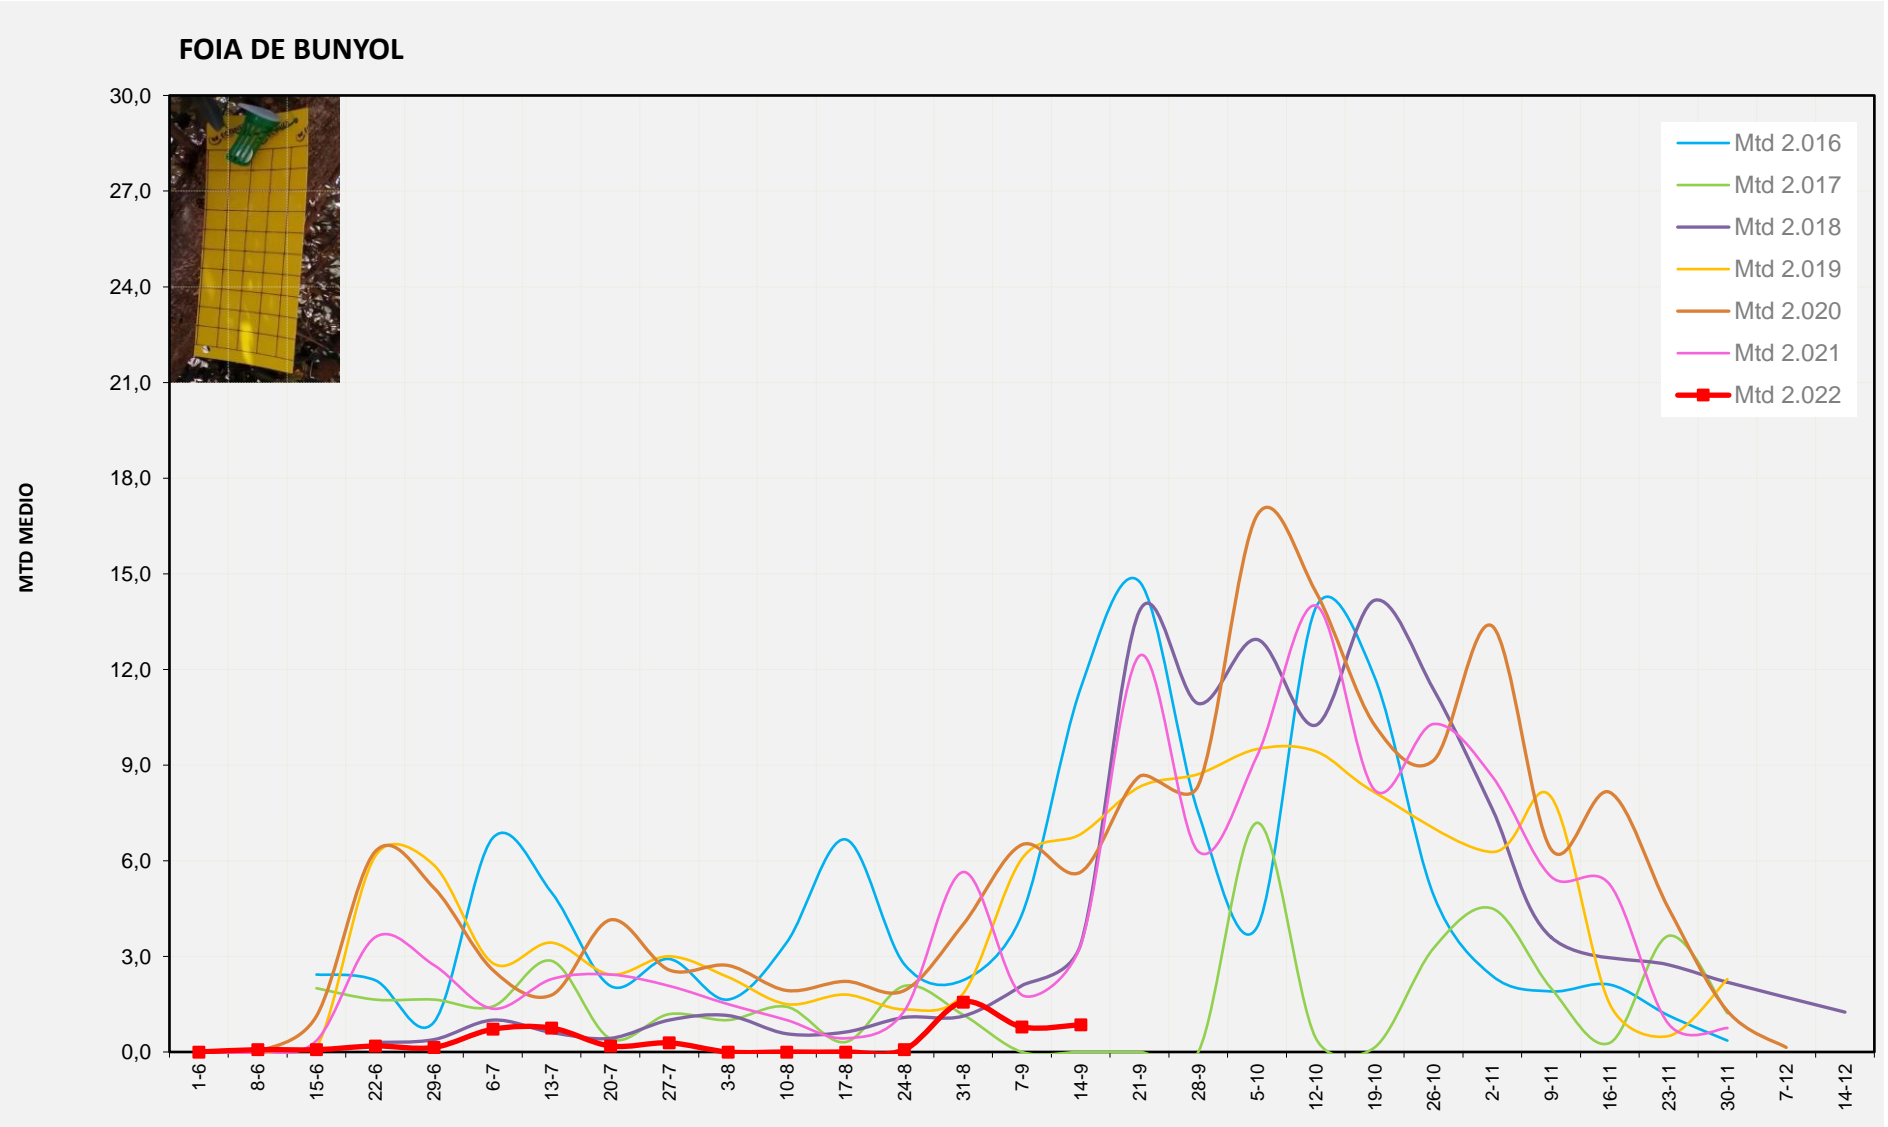

MTD MITJA	
2.016	11,42
2.017	0,00
2.018	3,38
2.019	6,83
2.020	5,64
2.021	3,36
2.022	0,86

MTD: Mosques/Trampa/Dia

Setmana 37 RIBERA ALTA

Nº Trampes instal·lades: 2  
% comptat última setmana: 100,00%

MTD MITJA	
2.016	1,00
2.017	0,00
2.018	3,19
2.019	3,50
2.020	0,57
2.021	2,07
2.022	0,07