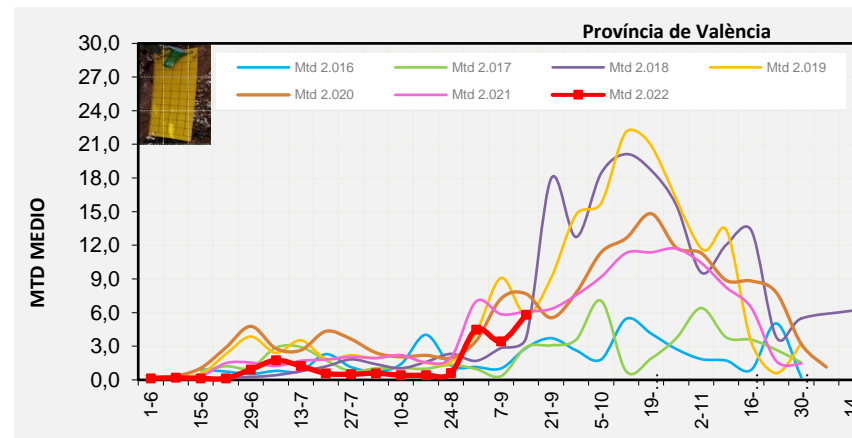

% comptat última setmana: 100,00%

% comptat última setmana: 97,50%