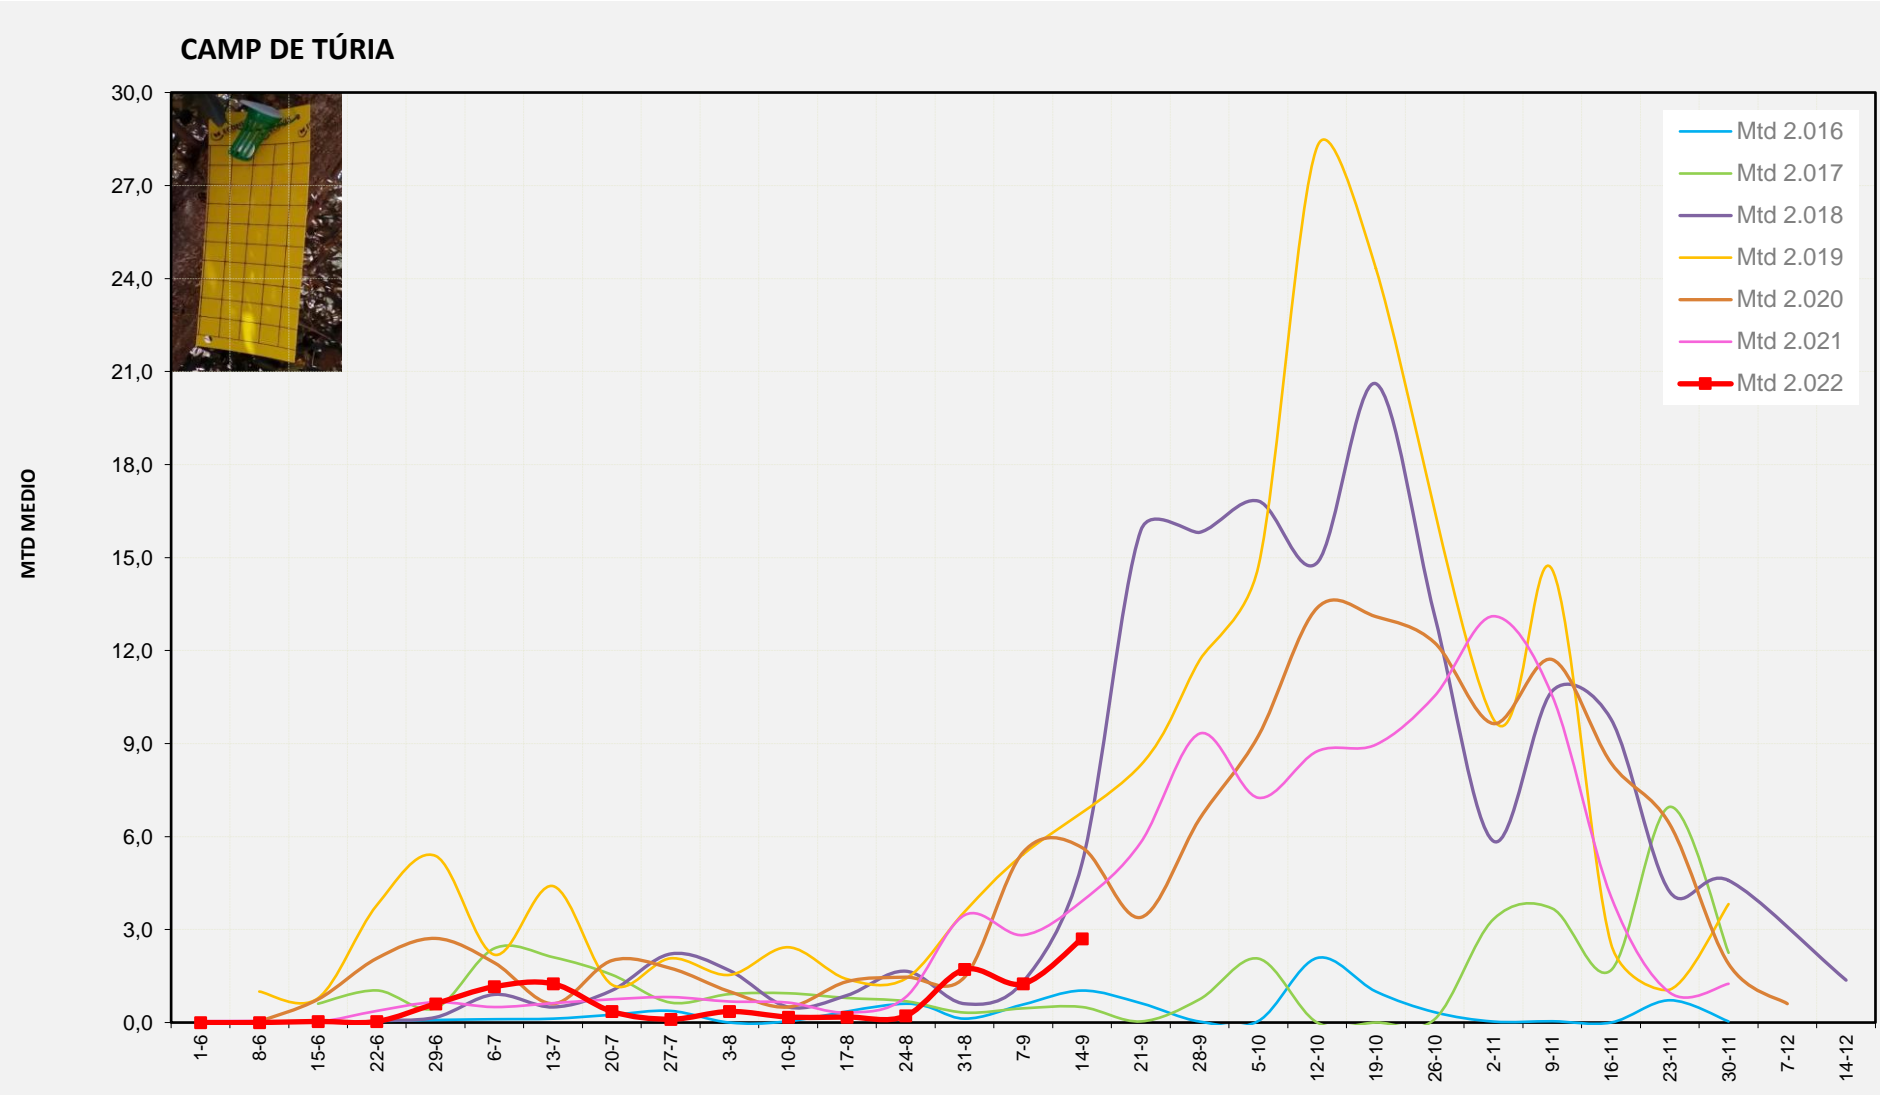

Setmana 37 CAMP DE TÚRIA

Nº Trampes instal·lades: 4
% comptat última setmana: 100,00%

MTD MITJÀ	
2.016	1,03
2.017	0,50
2.018	5,14
2.019	0,00
2.020	5,64
2.021	3,92
2.022	2,71

MTD: Mosques/Trampa/Dia