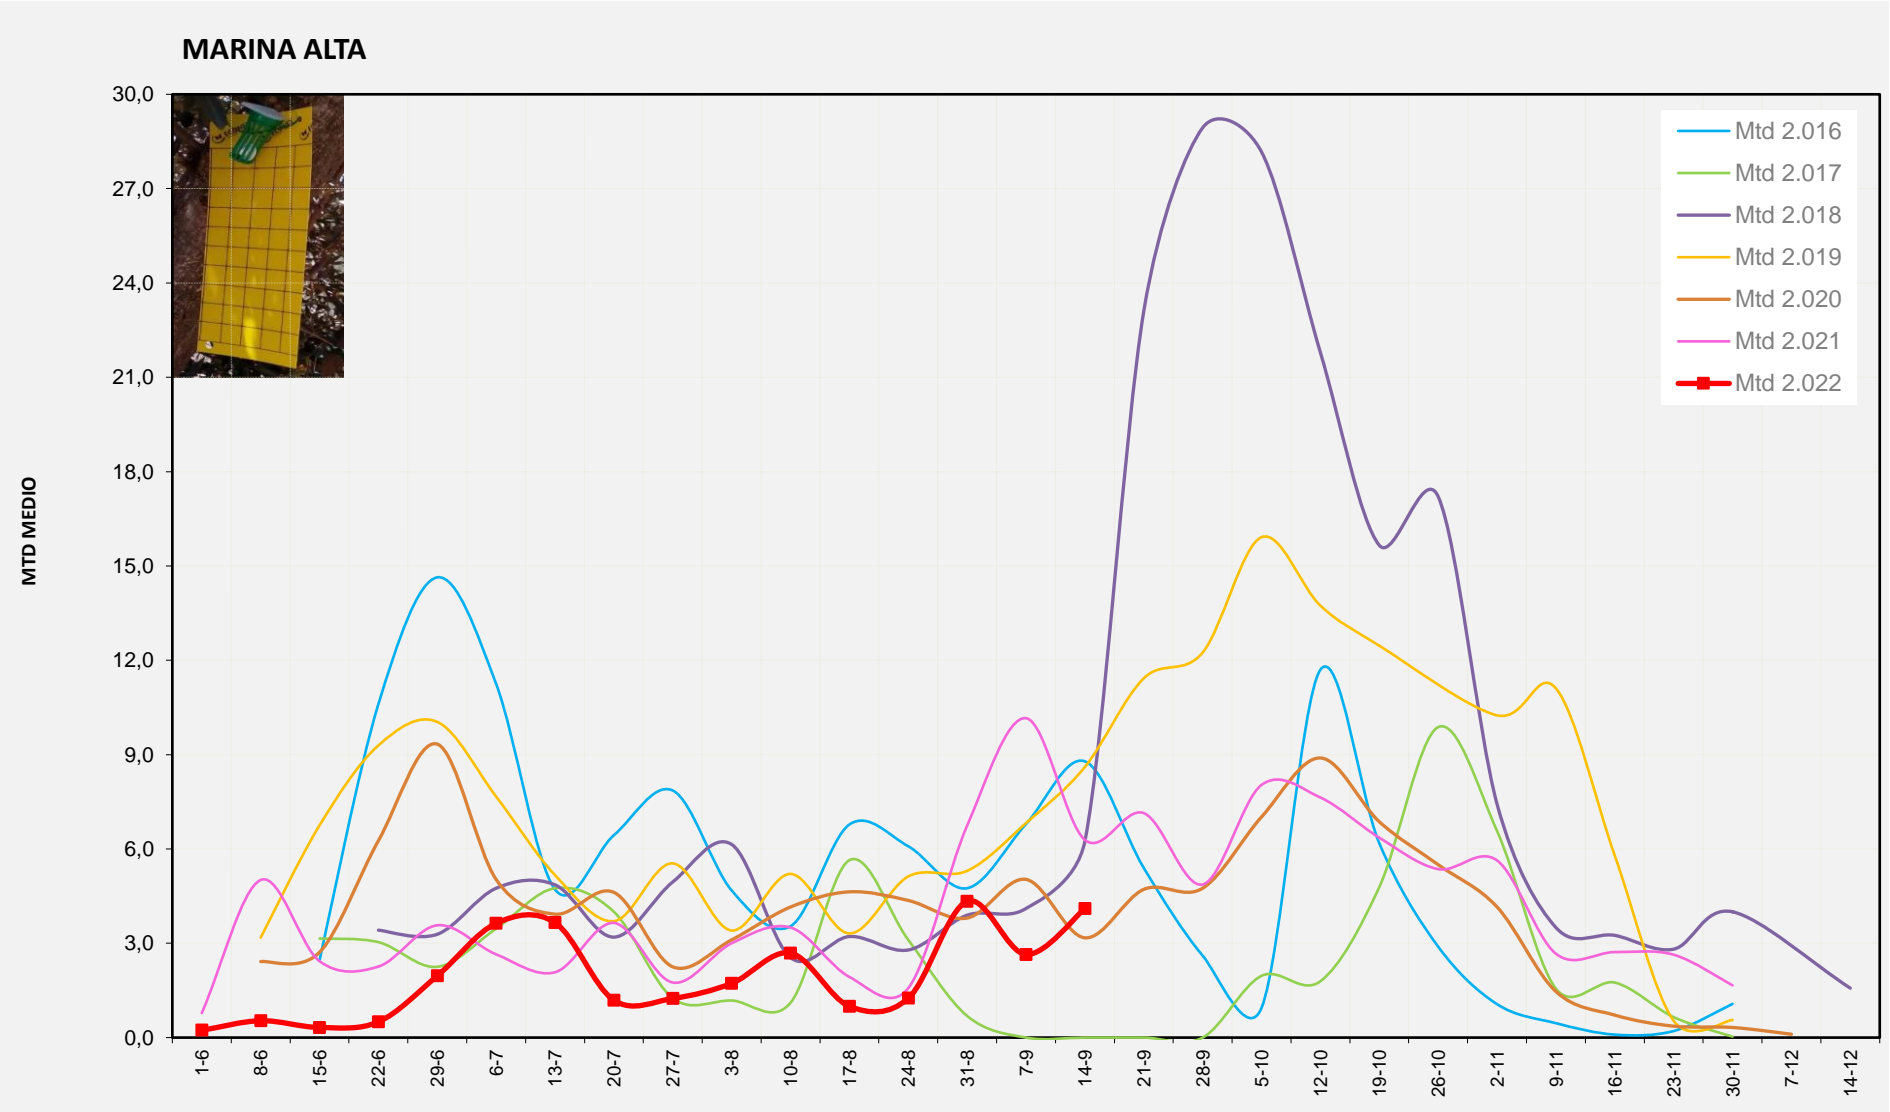

Setmana 37 MARINA ALTA

Nº Trampes instal·lades: 4
% comptat última setmana: 100,00%

MTD MITJÀ	
2.016	8,79
2.017	0,00
2.018	6,25
2.019	8,61
2.020	3,17
2.021	6,29
2.022	4,11

MTD: Mosques/Trampa/Dia