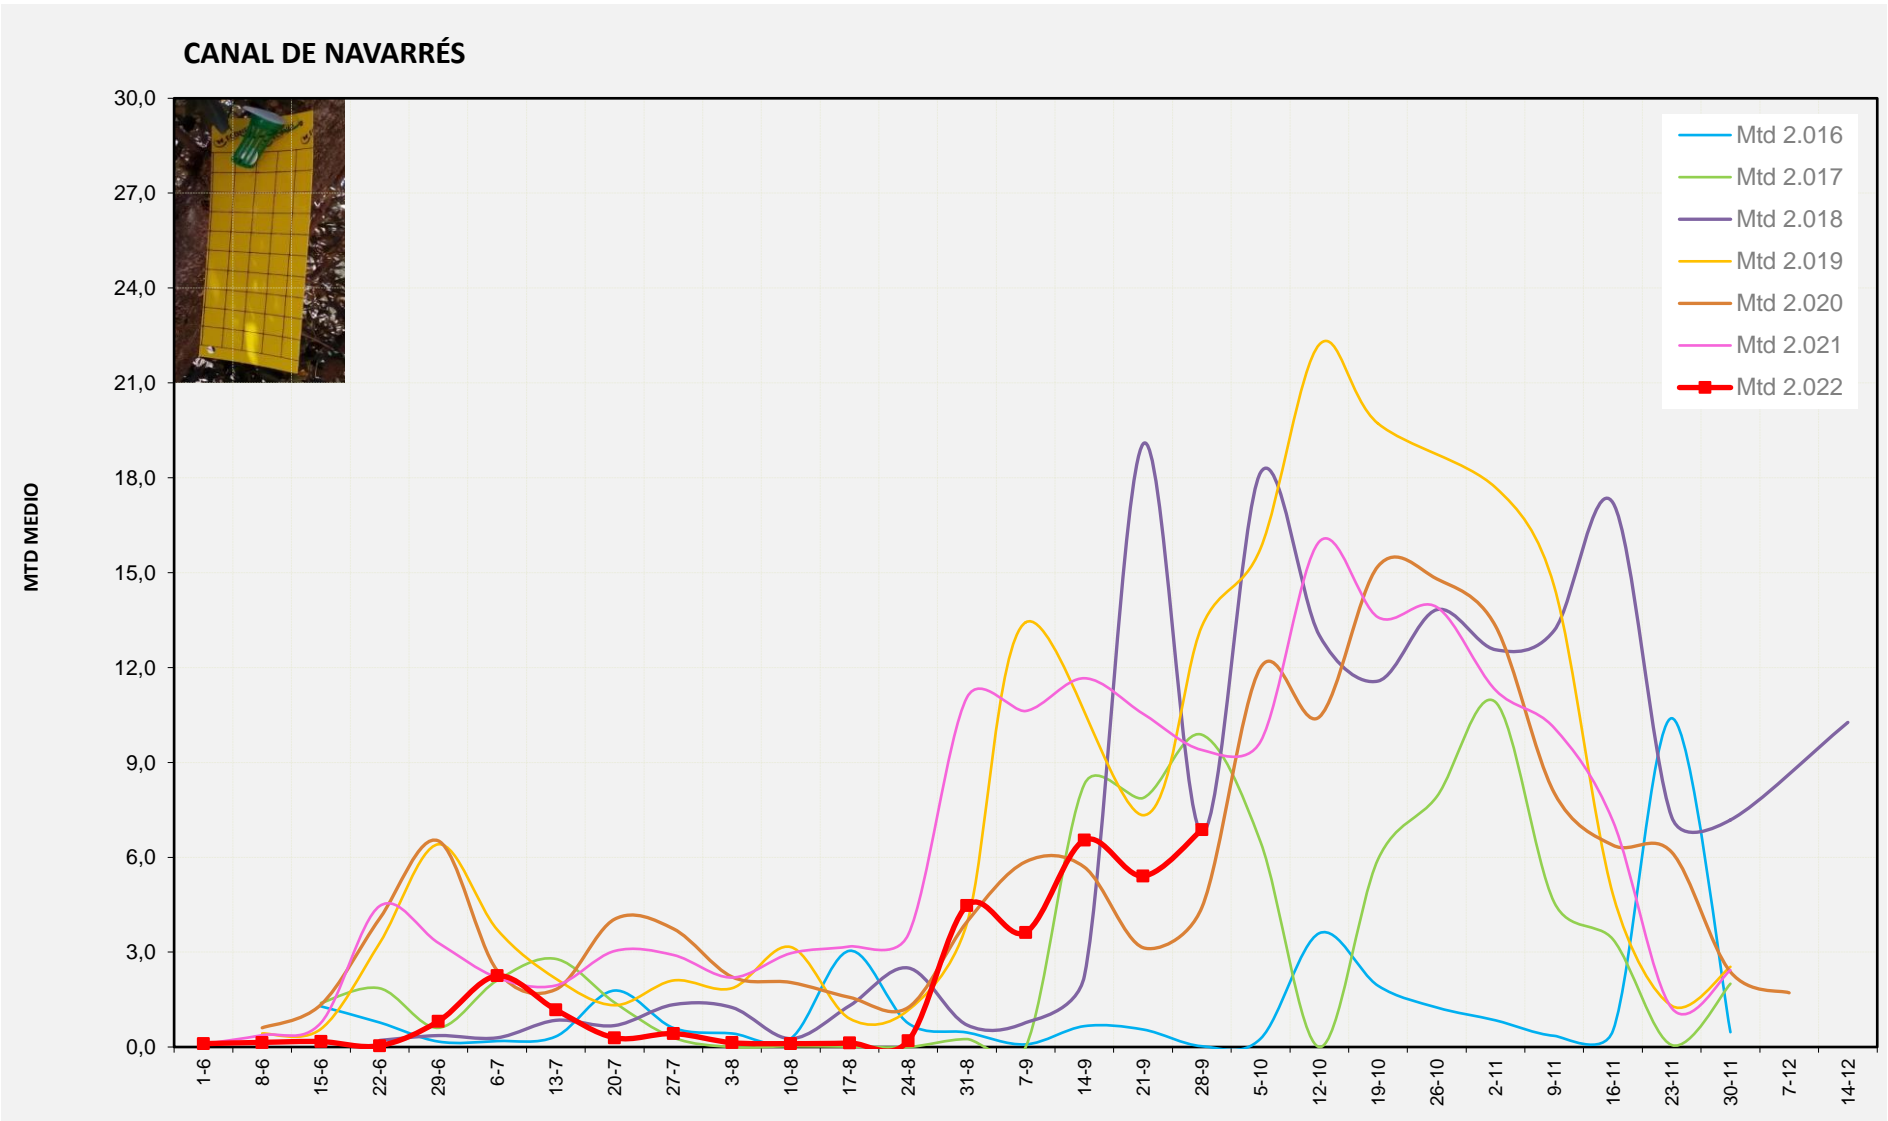

Setmana 39 CANAL DE NAVARRÉS

Nº Trampes instal·lades: 8
% comptat última setmana: 100,00%

MTD MITJÀ	
2.016	0,03
2.017	9,87
2.018	6,79
2.019	13,30
2.020	4,41
2.021	9,39
2.022	6,88

MTD: Mosques/Trampa/Dia