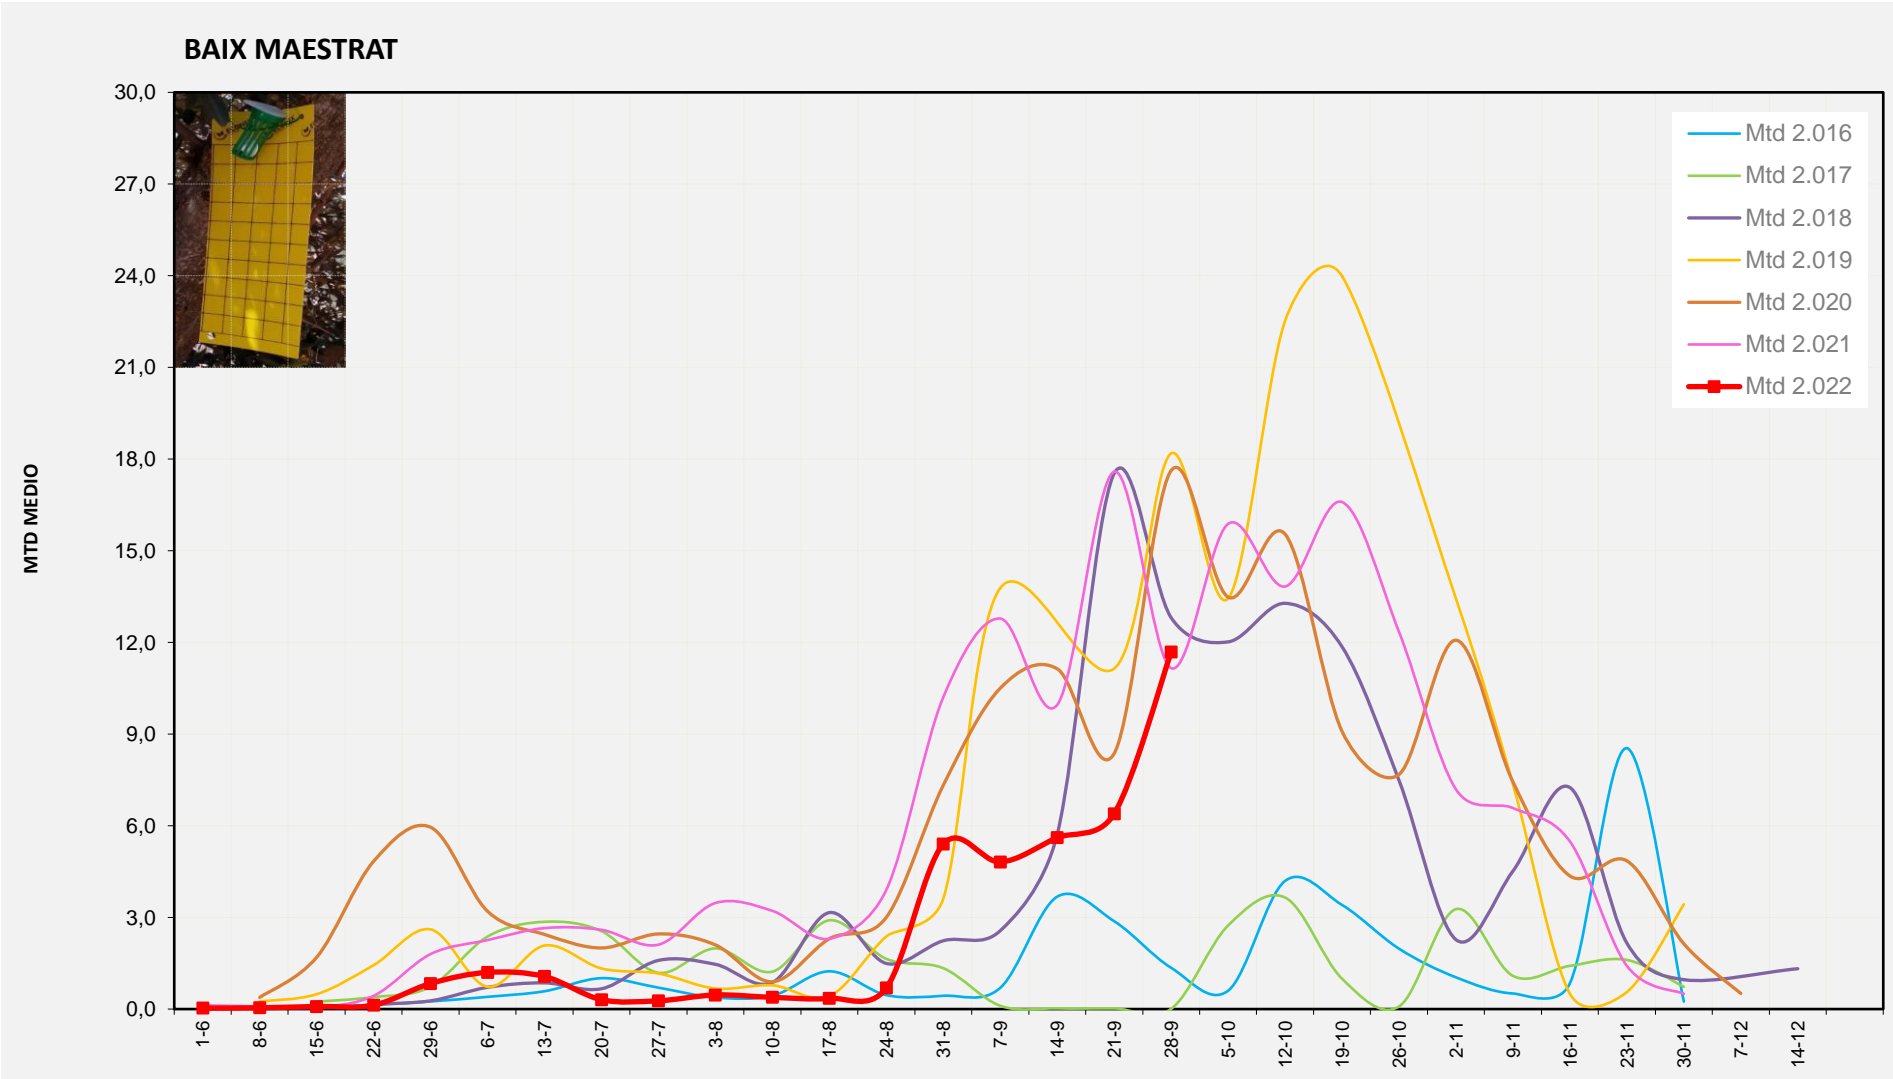

Setmana 39 BAIX MAESTRAT

Nº Trampes instal·lades: 20
% comptat última setmana: 100,00%

MTD MITJÀ	
2.016	1,35
2.017	0,01
2.018	12,81
2.019	18,18
2.020	17,63
2.021	11,16
2.022	11,68

MTD: Mosques/Trampa/Dia