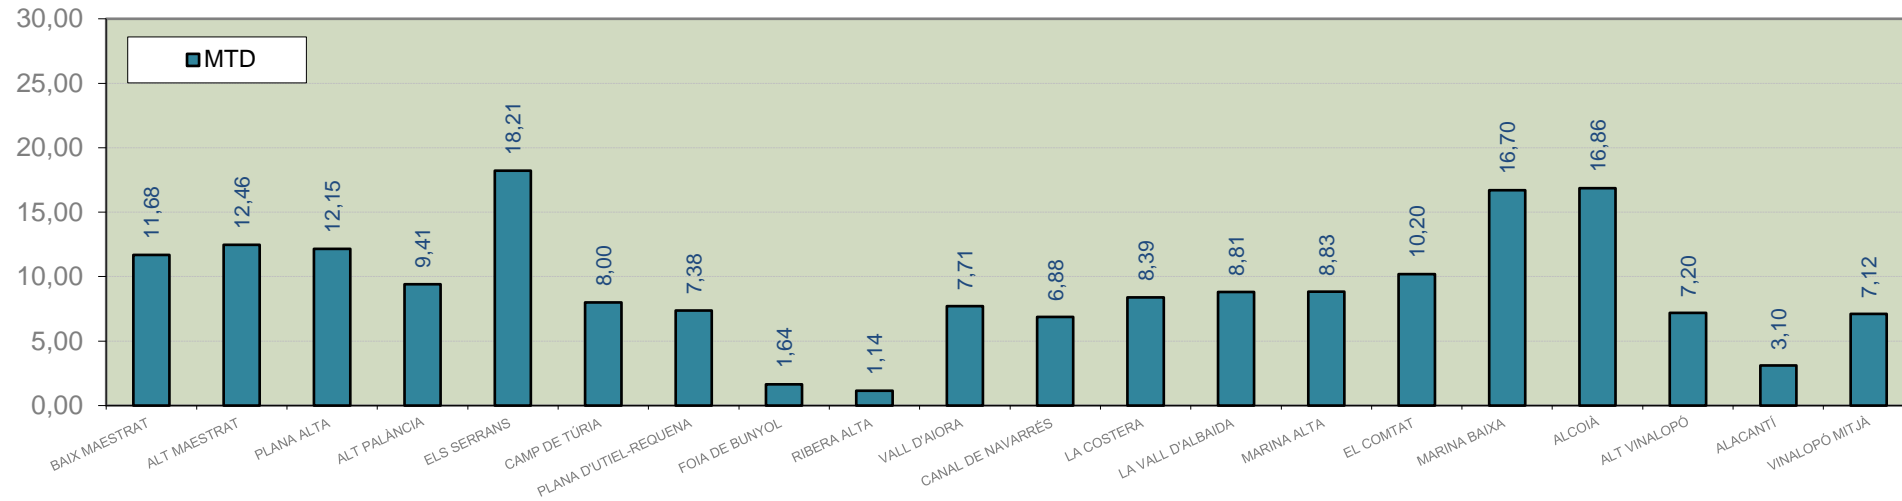

LA VALL D'ALBAIDA

ALACANT

MARINA ALTA

EL COMTAT

MARINA BAIXA

ALCOIÀ

ALT VINALOPÓ

ALACANTÍ

VINALOPÓ MITJÀ

Setmana 39 Resum per zones

MTD: Mosques/Trampa/Dia

MTD BACTROCERA OLEAE

% TRAMPES REVISADES

Setmana 39 Isomosques. Nivells poblacionals i tendència de la població silvestre

Nivell Poblacional Punts de control *Bactrocera oleae* 2.022

Tendència Punts de control *Bactrocera oleae* 2.022

Setmana 39 Corba poblacional Comunitat Valenciana

MTD mateixa setmana

2.016	2,23
2.017	1,43
2.018	14,02
2.019	15,81
2.020	11,27
2.021	8,25
2.022	10,06

% comptat última setmana: 100,00%