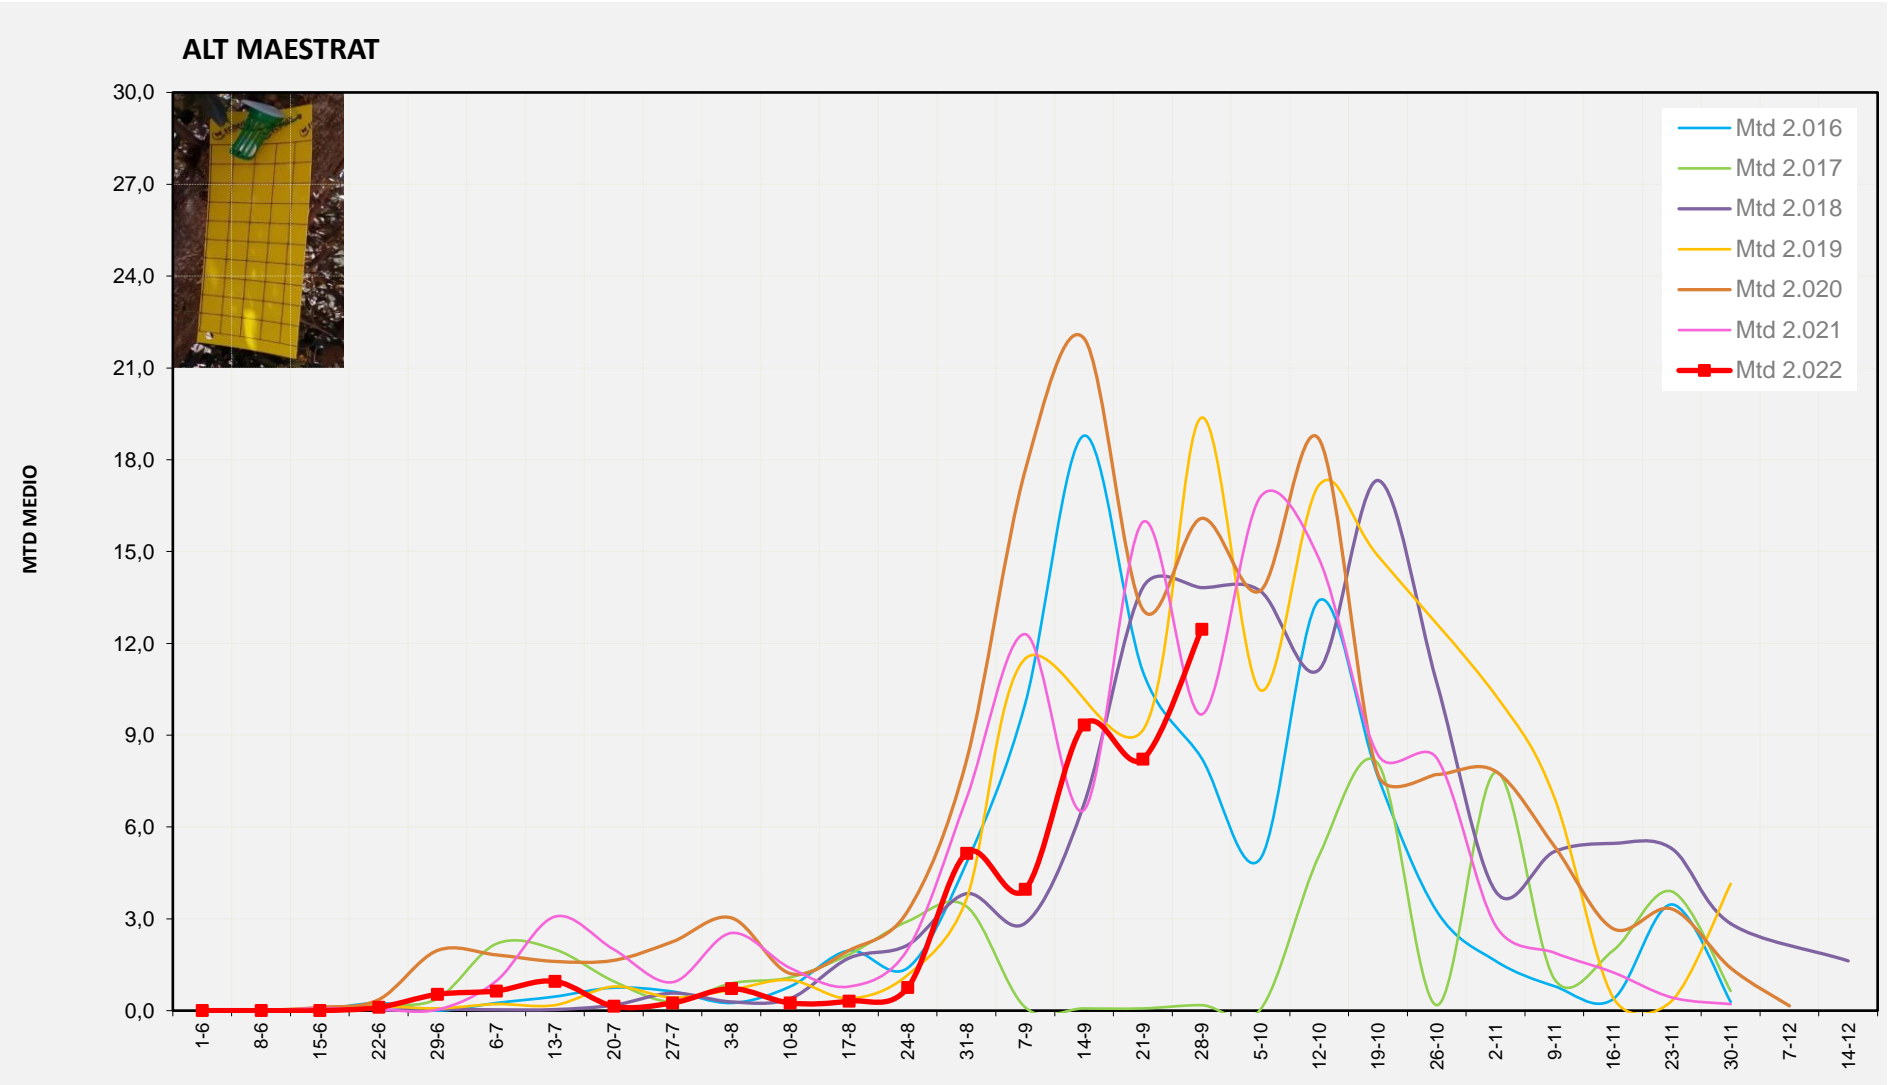

Setmana 39 ALT MAESTRAT

Nº Trampes instal·lades: 4
% comptat última setmana: 100,00%

MTD MITJÀ	
2.016	8,25
2.017	0,18
2.018	13,82
2.019	19,38
2.020	16,08
2.021	9,68
2.022	12,46

MTD: Mosques/Trampa/Dia