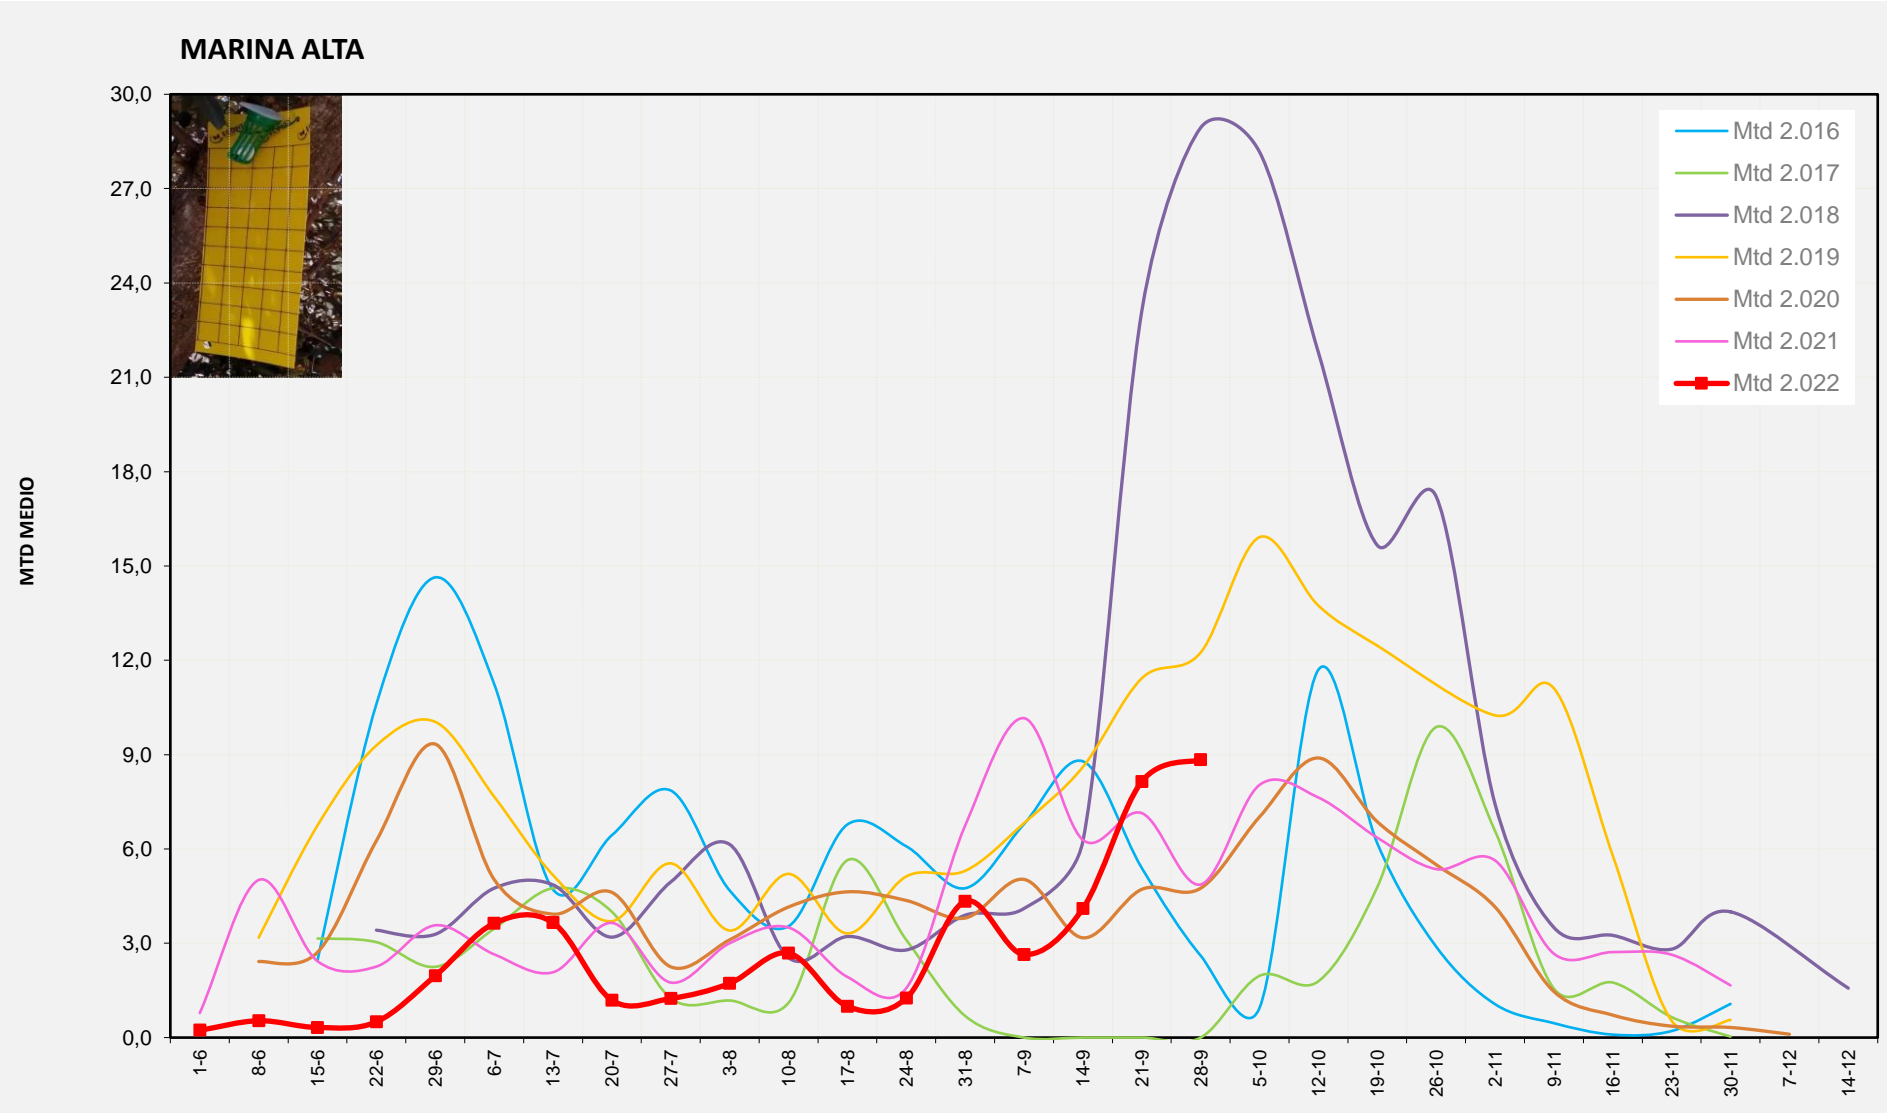

Setmana 39 MARINA ALTA

Nº Trampes instal·lades: 4
% comptat última setmana: 100,00%

MTD MITJÀ	
2.016	2,61
2.017	0,00
2.018	28,94
2.019	12,25
2.020	4,75
2.021	4,87
2.022	8,83

MTD: Mosques/Trampa/Dia