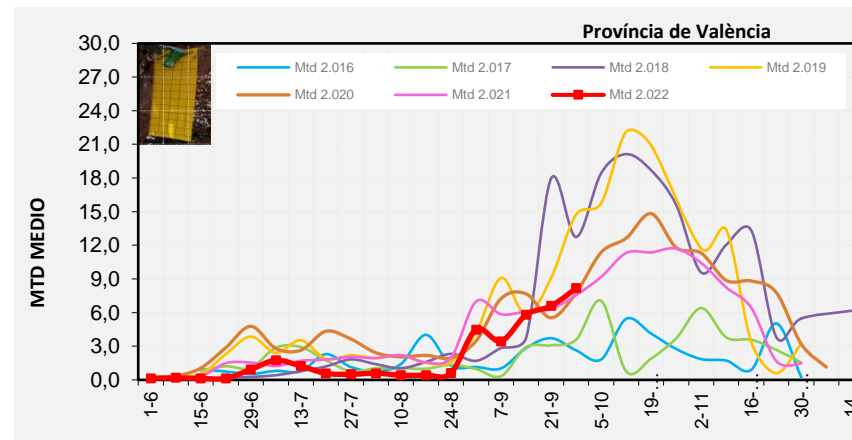

% comptat última setmana: 100,00%

% comptat última setmana: 100,00%