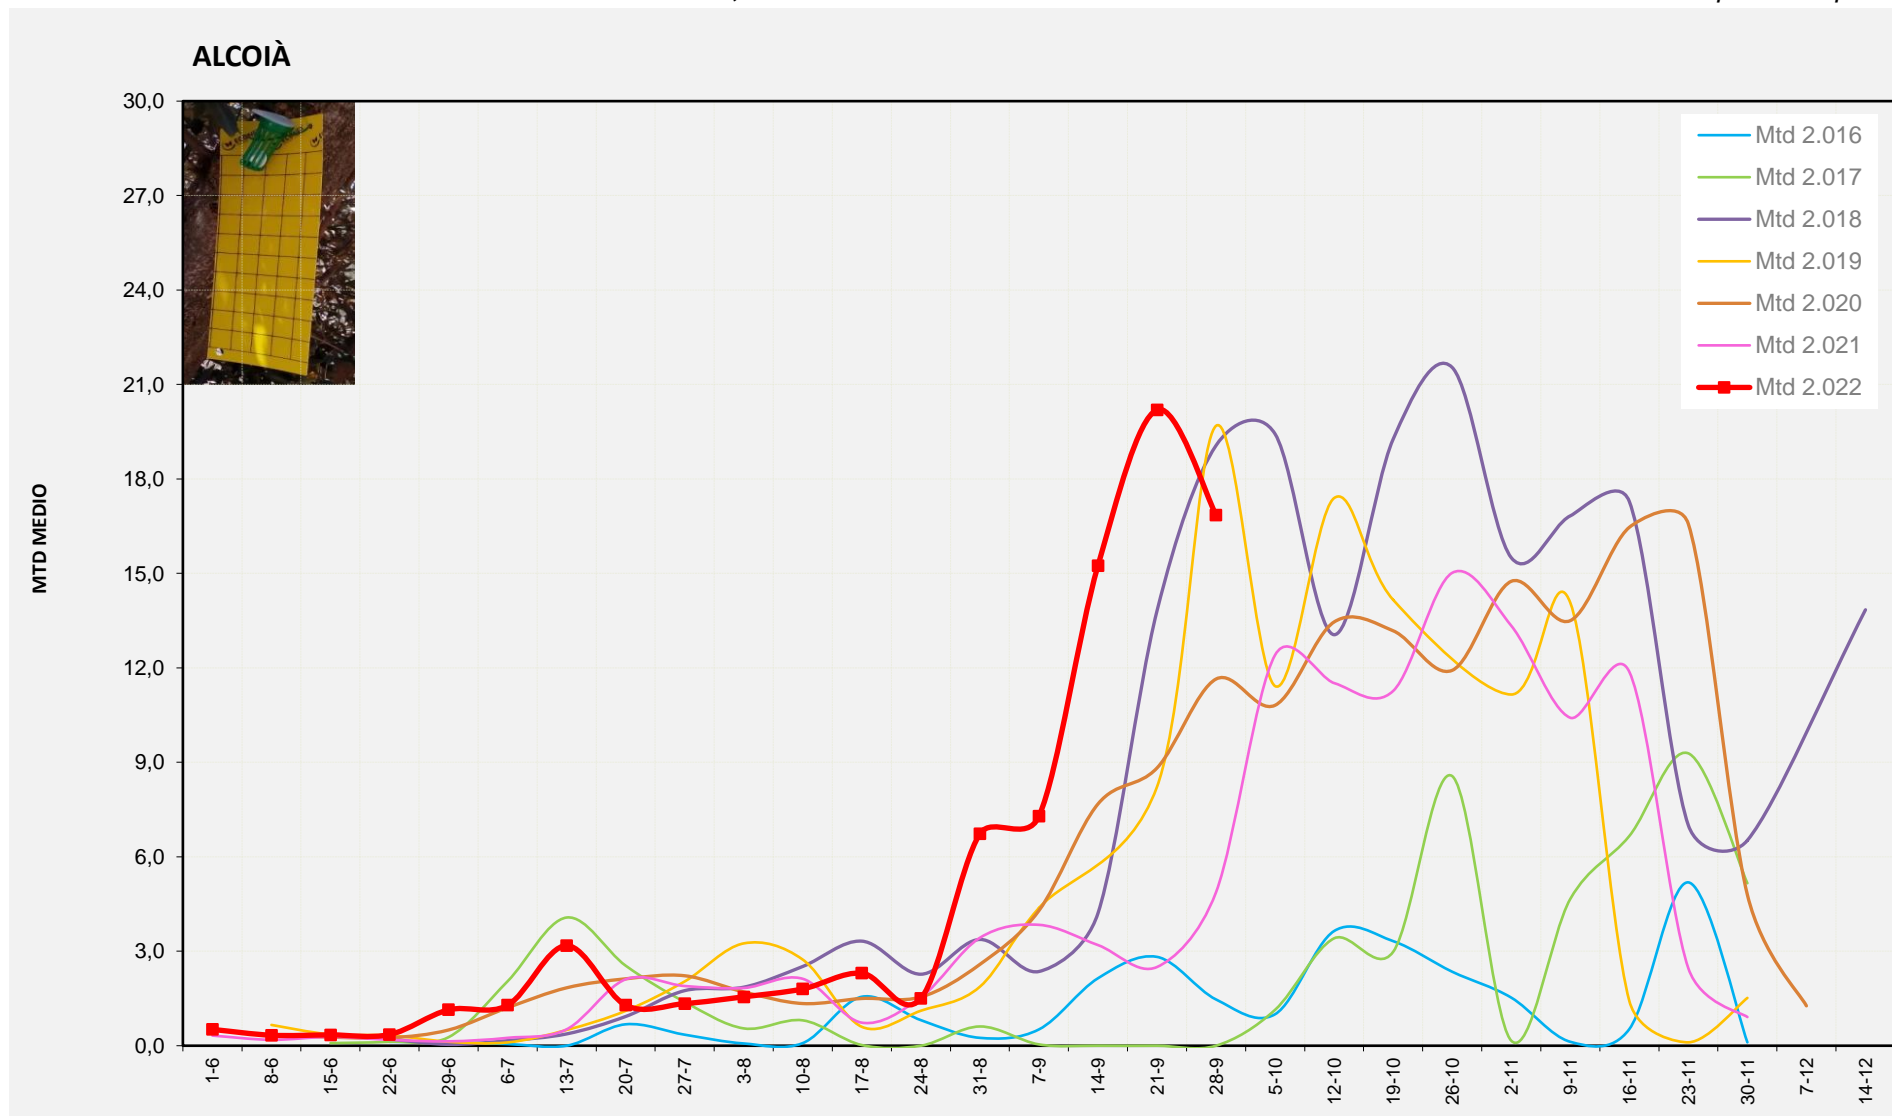

MTD: Mosques/Trampa/Dia

Setmana 39 ALCOIÀ

Nº Trampes instal·lades: 8
 % comptat última setmana: 100,00%

MTD MITJÀ

2.016	1,47
2.017	0,00
2.018	19,06
2.019	19,69
2.020	11,65
2.021	4,88
2.022	16,86

MTD: Mosques/Trampa/Dia