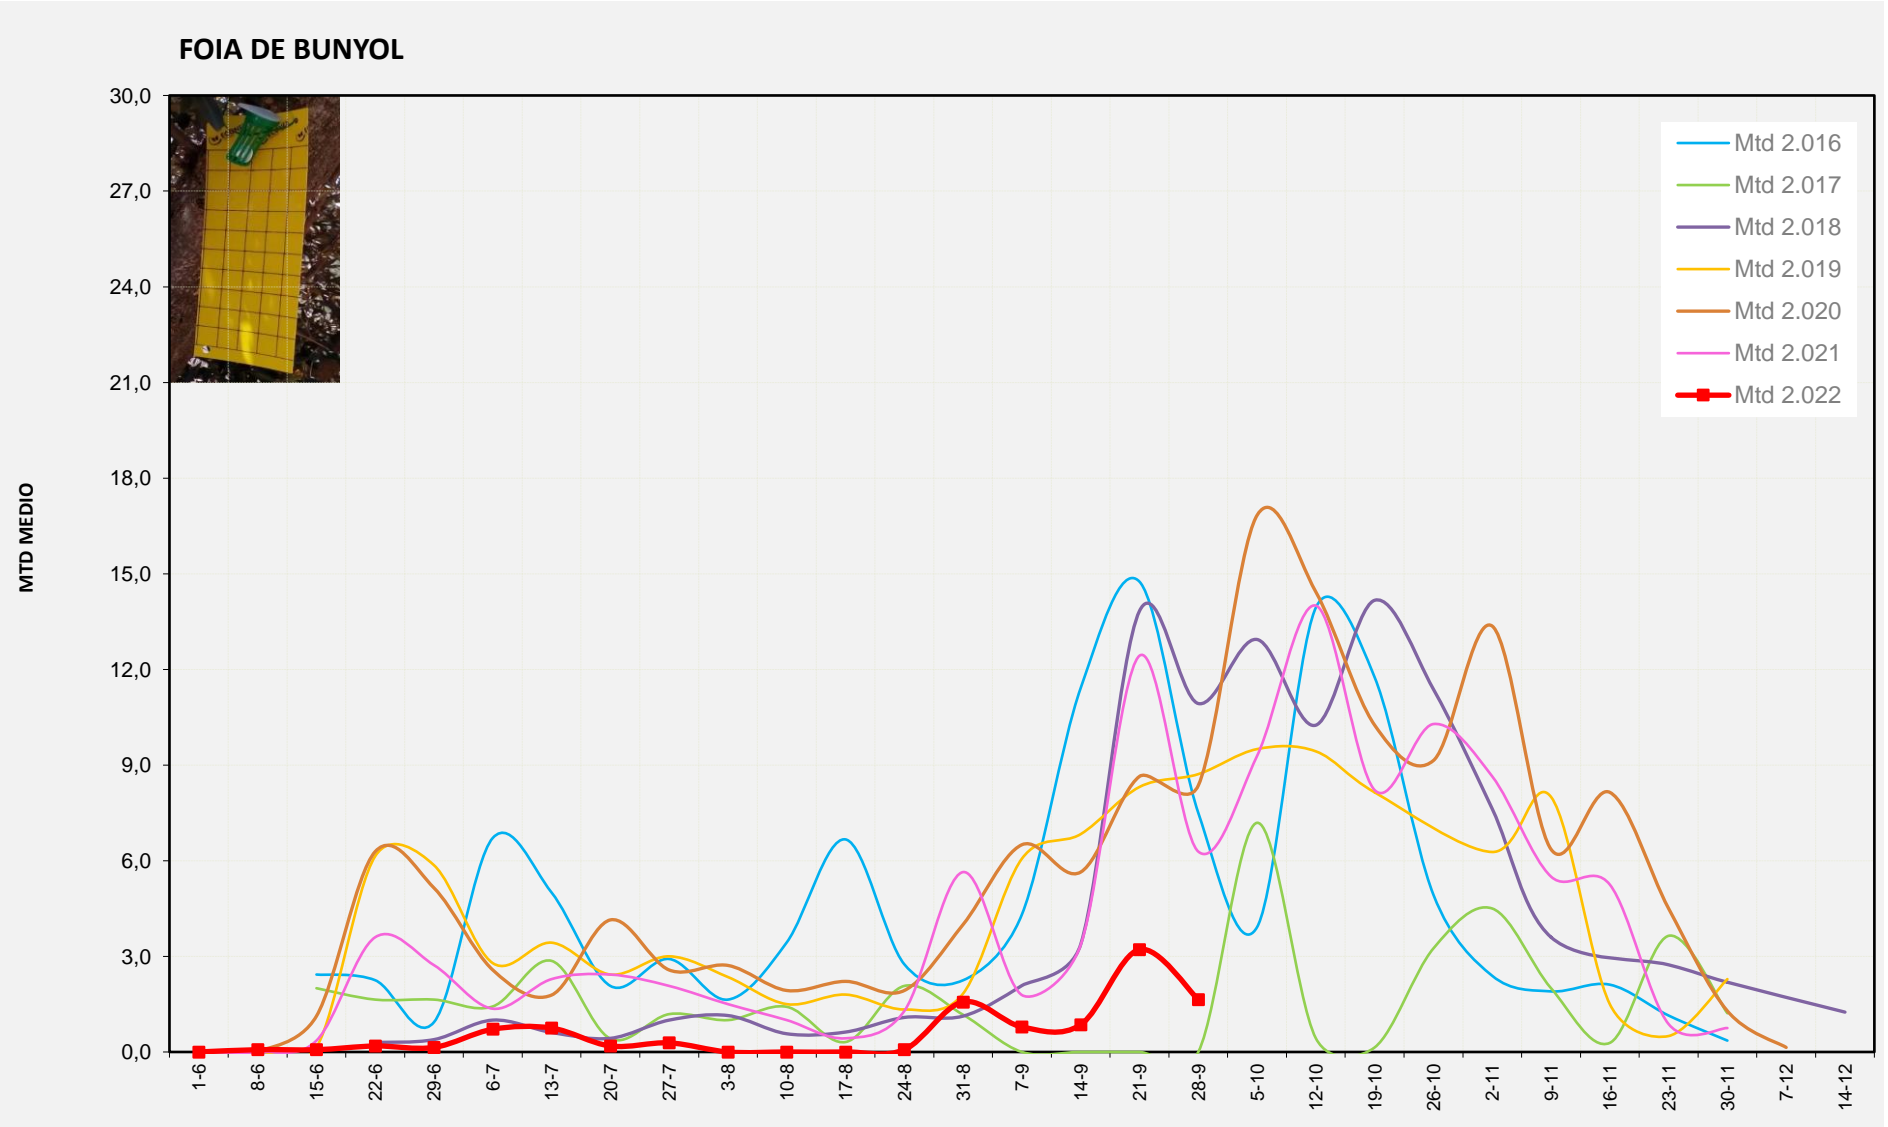

Nº Trampes instal·lades: 2
% comptat última setmana: 100,00%

MTD MITJA	
2.016	7,50
2.017	0,00
2.018	10,93
2.019	8,71
2.020	8,36
2.021	6,29
2.022	1,64

MTD: Mosques/Trampa/Dia

Setmana 39 RIBERA ALTA

Nº Trampes instal·lades: 2
% comptat última setmana: 100,00%