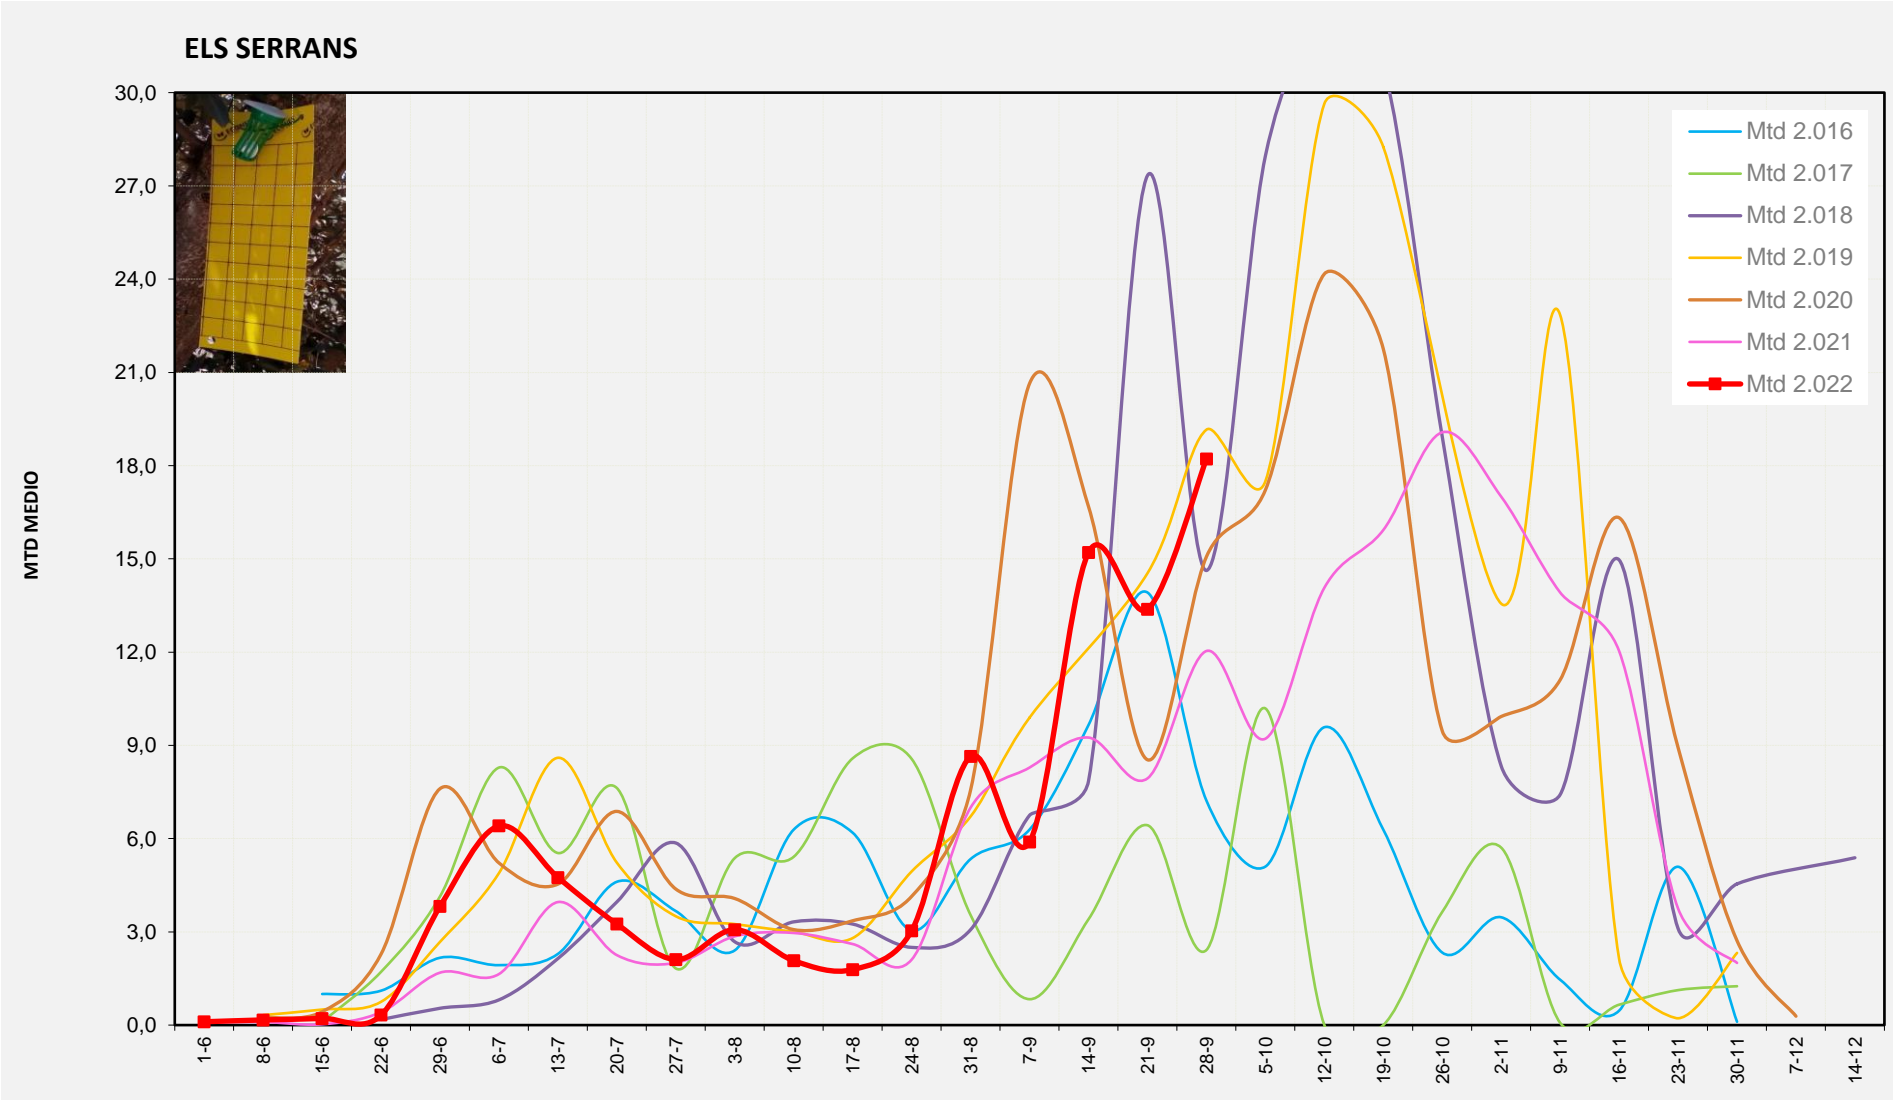

Setmana 39 ELS SERRANS

Nº Trampes instal·lades: 4
% comptat última setmana: 100,00%

MTD MITJÀ	
2.016	7,22
2.017	2,42
2.018	14,63
2.019	19,16
2.020	15,07
2.021	12,04
2.022	18,21

MTD: Mosques/Trampa/Dia