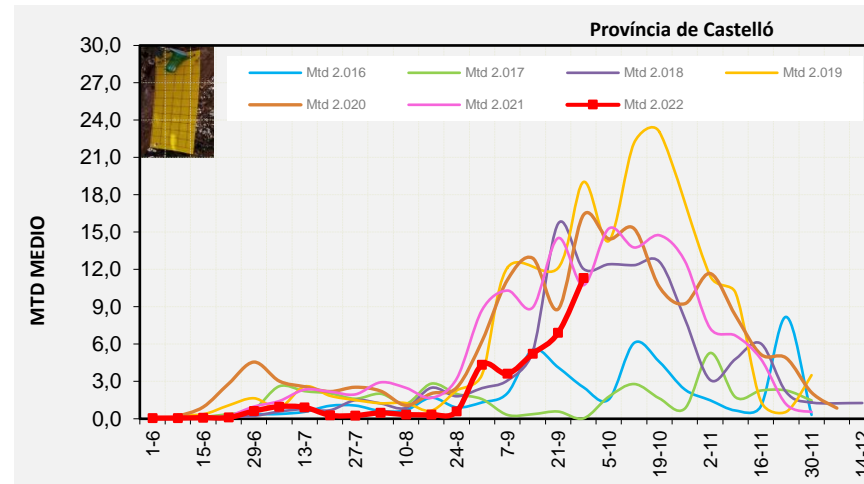

Tendència Punts de control *Bactrocera oleae* 2.022

Setmana 39 Corba poblacional Comunitat Valenciana

MTD mateixa setmana

2.016	2,23
2.017	1,43
2.018	14,02
2.019	15,81
2.020	11,27
2.021	8,25
2.022	10,06

% comptat última setmana: 100,00%

MTD: Mosques/Trampa/Dia

Setmana 39 Corbes poblacionals províncies

	MTD mitjà		
	Castelló	València	Alacant
2.016	2,53	2,63	1,54
2.017	0,03	3,58	0,75
2.018	12,05	12,74	17,37
2.019	19,03	14,74	13,51
2.020	16,38	7,76	9,43
2.021	10,73	7,56	6,32
2.022	11,30	8,18	10,63

% comptat última setmana: 100,00%

MTD: Mosques/Trampa/Dia

% comptat última setmana: 100,00%

% comptat última setmana: 100,00%

Setmana 39 BAIX MAESTRAT

Nº Trampes instal·lades: 20
% comptat última setmana: 100,00%