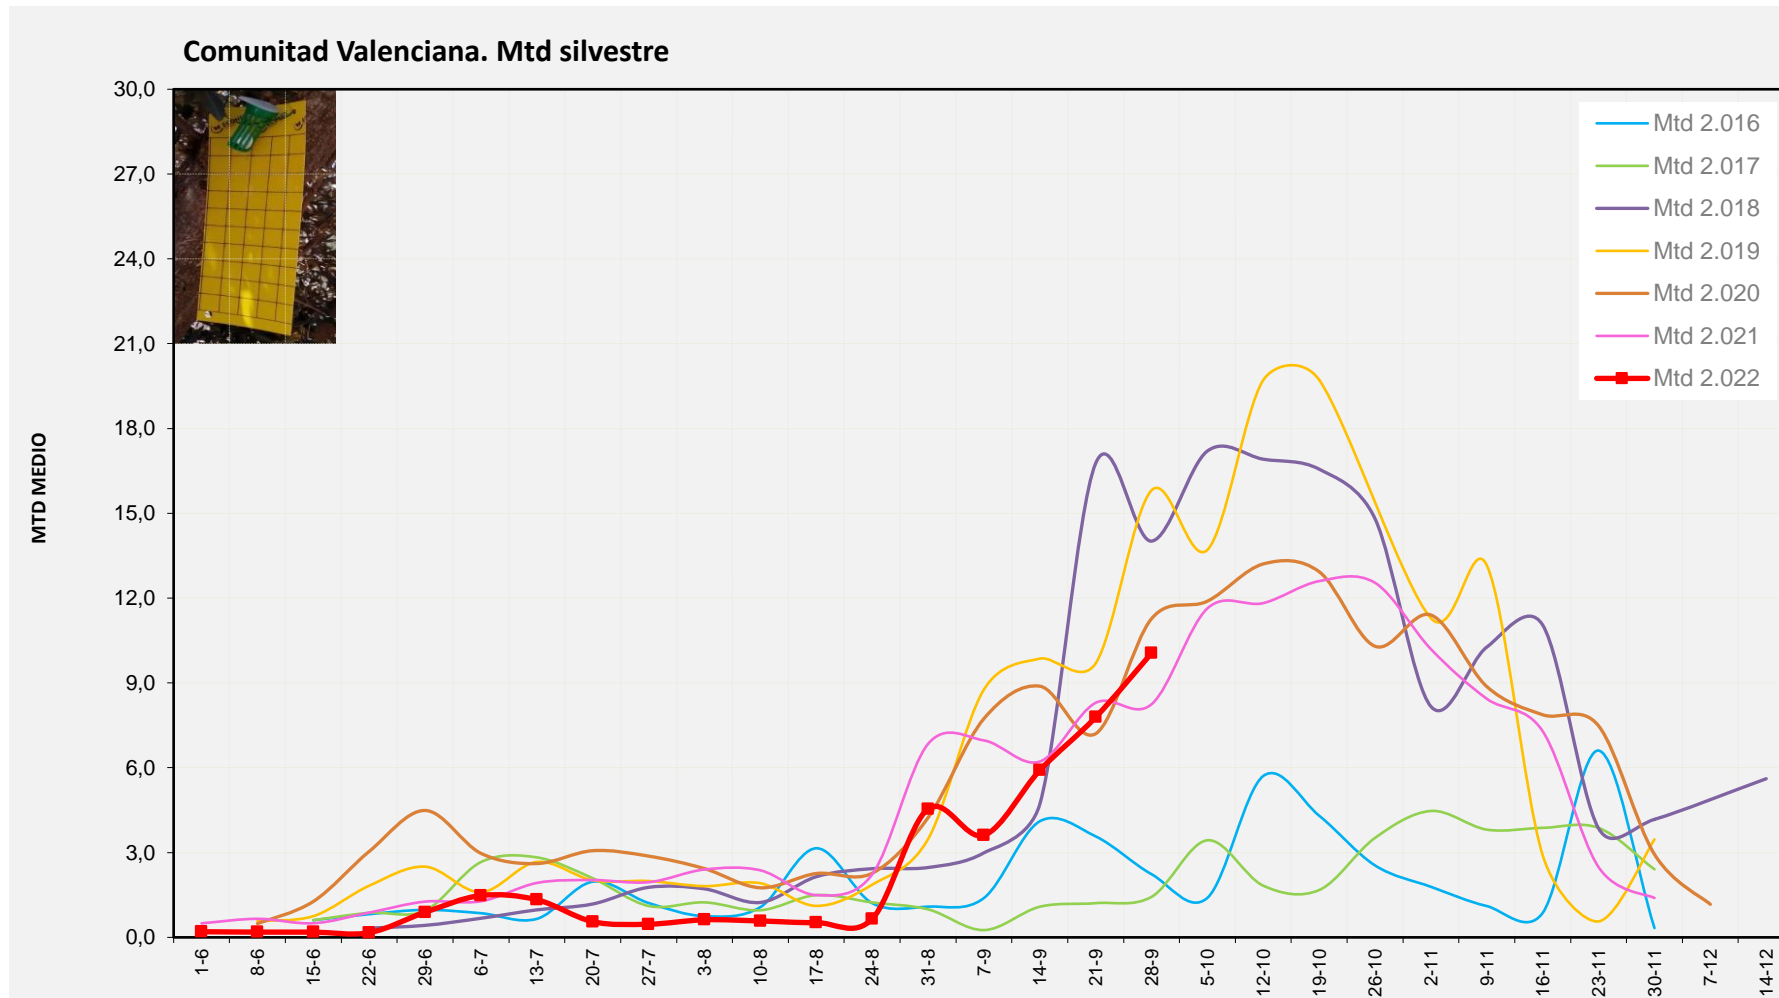

Setmana 39 Corba poblacional Comunitat Valenciana

MTD mateixa setmana

2.016	2,23
2.017	1,43
2.018	14,02
2.019	15,81
2.020	11,27
2.021	8,25
2.022	10,06

% comptat última setmana: 100,00%

MTD: Mosques/Trampa/Dia