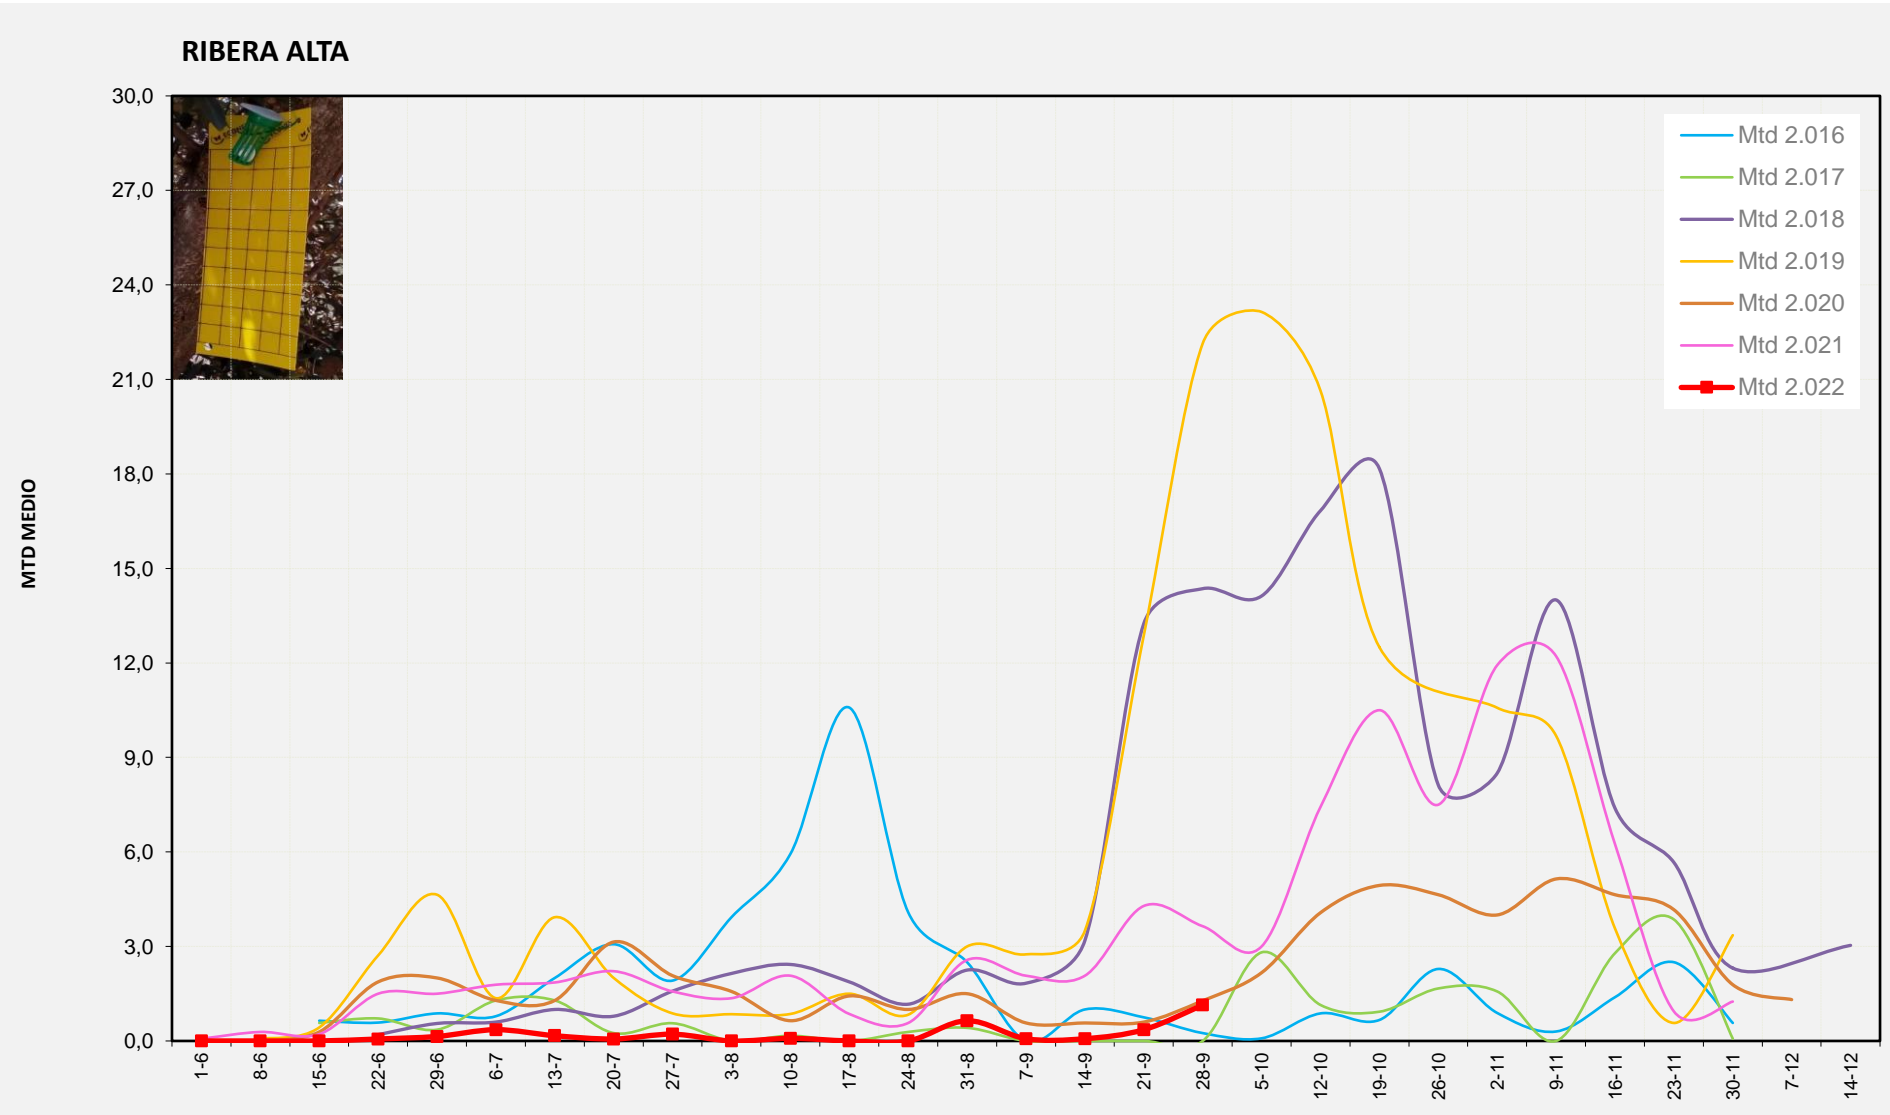

Setmana 39 RIBERA ALTA

Nº Trampes instal·lades: 2
% comptat última setmana: 100,00%

MTD MITJÀ	
2.016	0,25
2.017	0,00
2.018	14,36
2.019	22,14
2.020	1,28
2.021	3,64
2.022	1,14

MTD: Mosques/Trampa/Dia