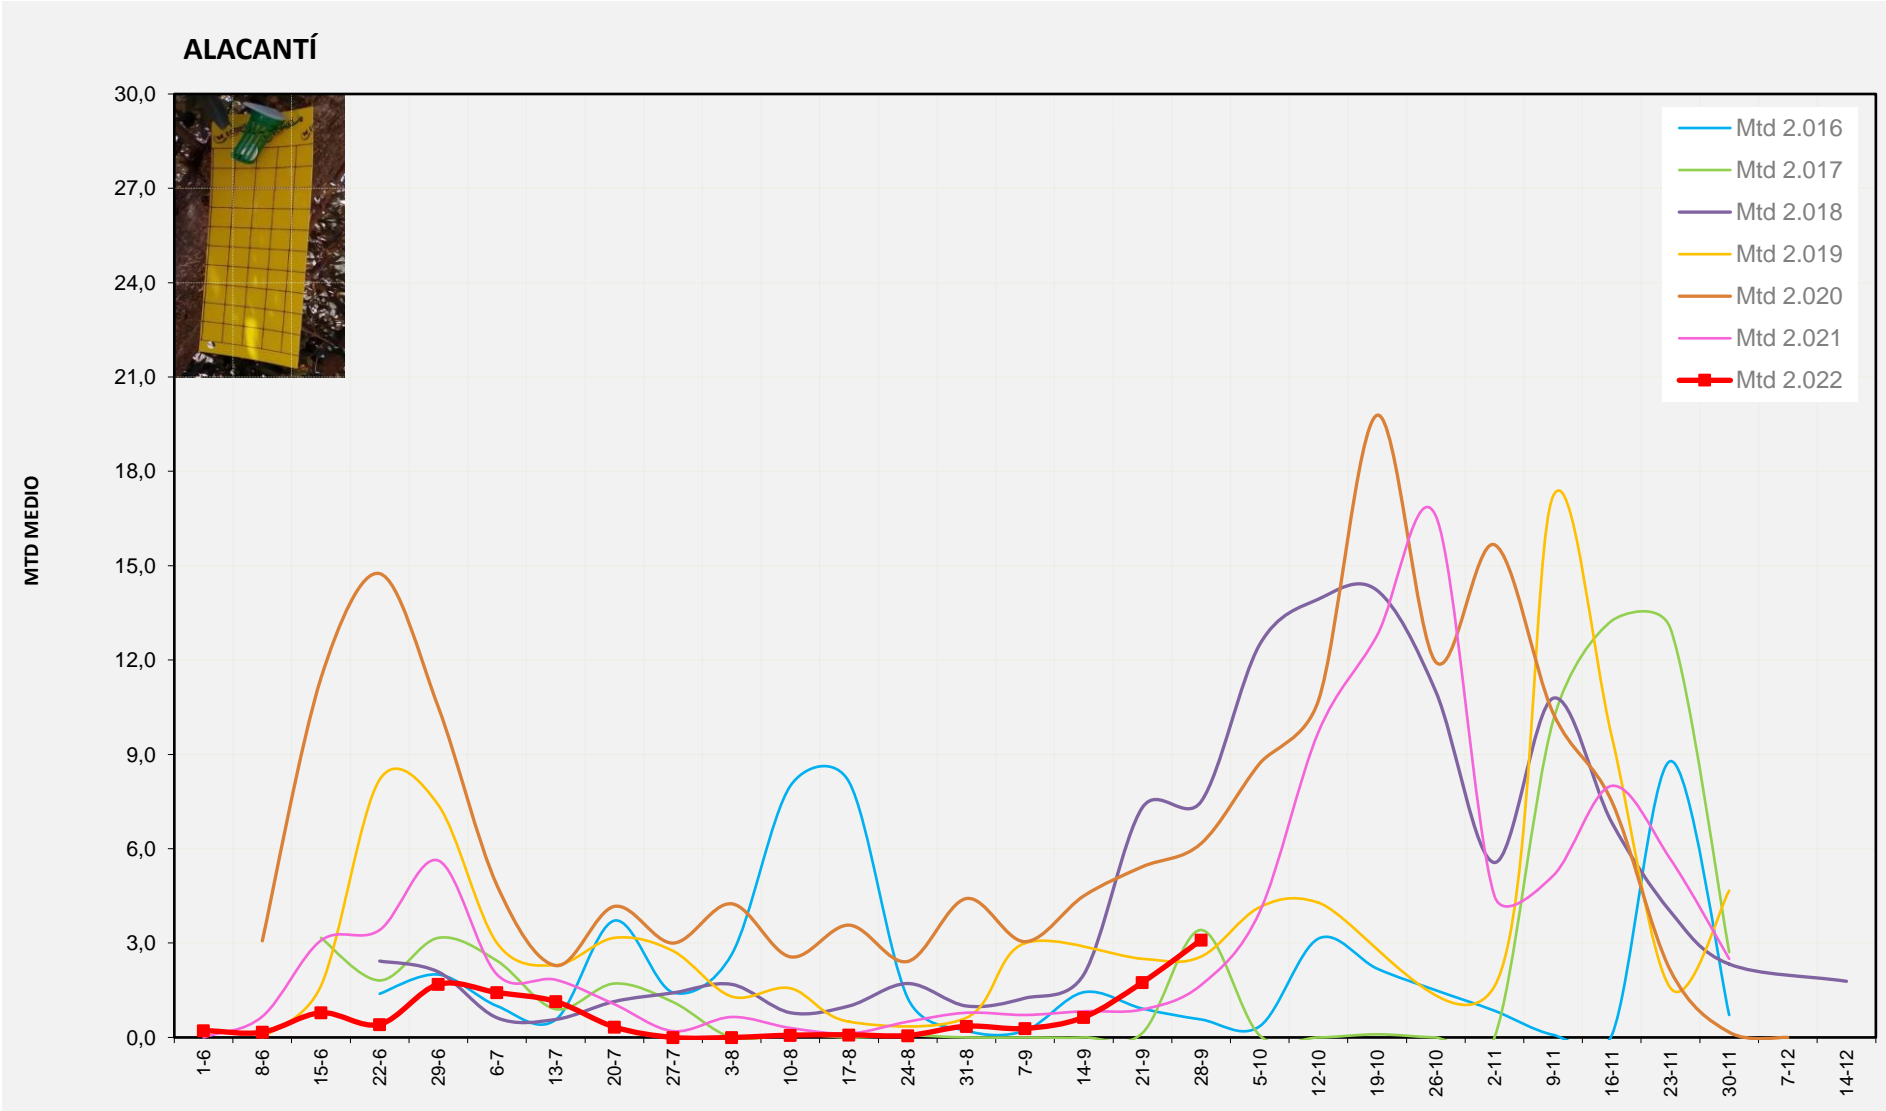

Setmana 39

ALACANTÍ

Nº Trampes instal·lades: 2
% comptat última setmana: 100,00%

MTD MITJÀ	
2.016	0,57
2.017	3,42
2.018	7,50
2.019	2,57
2.020	6,17
2.021	1,67
2.022	3,10

MTD: Mosques/Trampa/Dia