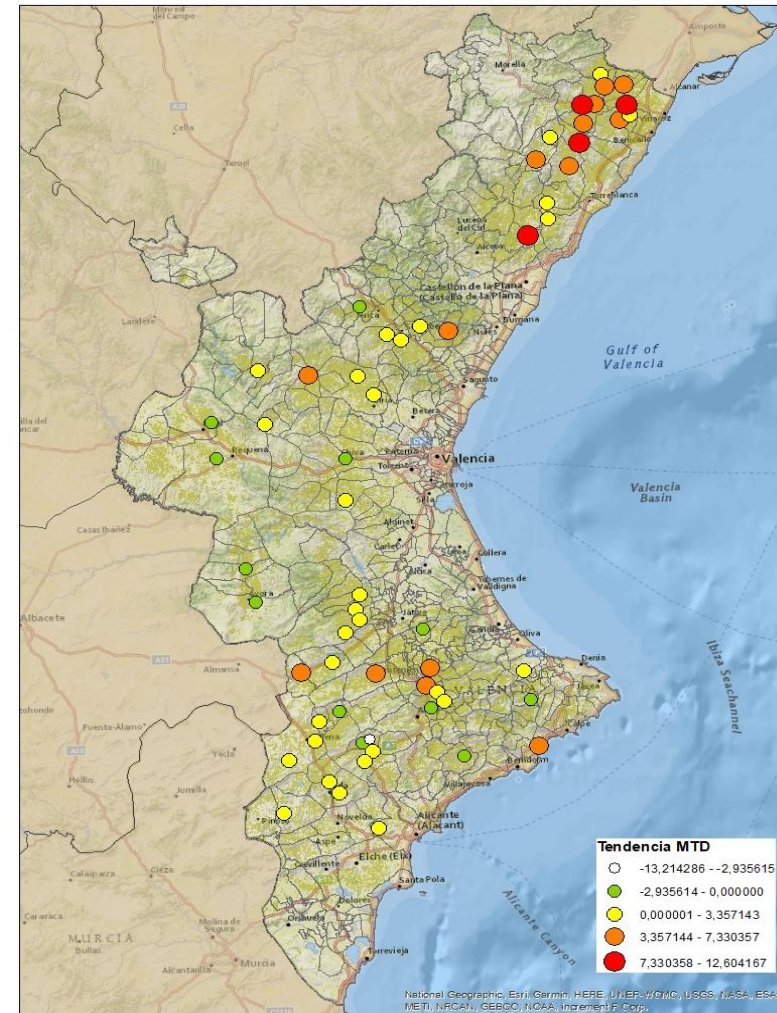

ELS SERRANS

CAMP DE TÚRIA

PLANA D'UTIEL-REQUENA

FOIA DE BUNYOL

RIBERA ALTA

VALL D'AIORA

CANAL DE NAVARRÉS

LA COSTERA

LA VALL D'ALBAIDA

ALACANT

MARINA ALTA

EL COMTAT

MARINA BAIXA

ALCOIÀ

ALT VINALOPÓ

ALACANTÍ

VINALOPÓ MITJÀ

Setmana 39 Resum per zones

MTD: Mosques/Trampa/Dia

MTD BACTROCERA OLEAE

% TRAMPES REVISADES

Setmana 39 Isomosques. Nivells poblacionals i tendència de la població silvestre

Nivell Poblacional Punts de control *Bactrocera oleae* 2.022

Tendència Punts de control *Bactrocera oleae* 2.022

Setmana 39 Corba poblacional Comunitat Valenciana

MTD mateixa setmana

2.016	2,23
2.017	1,43
2.018	14,02
2.019	15,81
2.020	11,27
2.021	8,25
2.022	10,06

% comptat última setmana: 100,00%