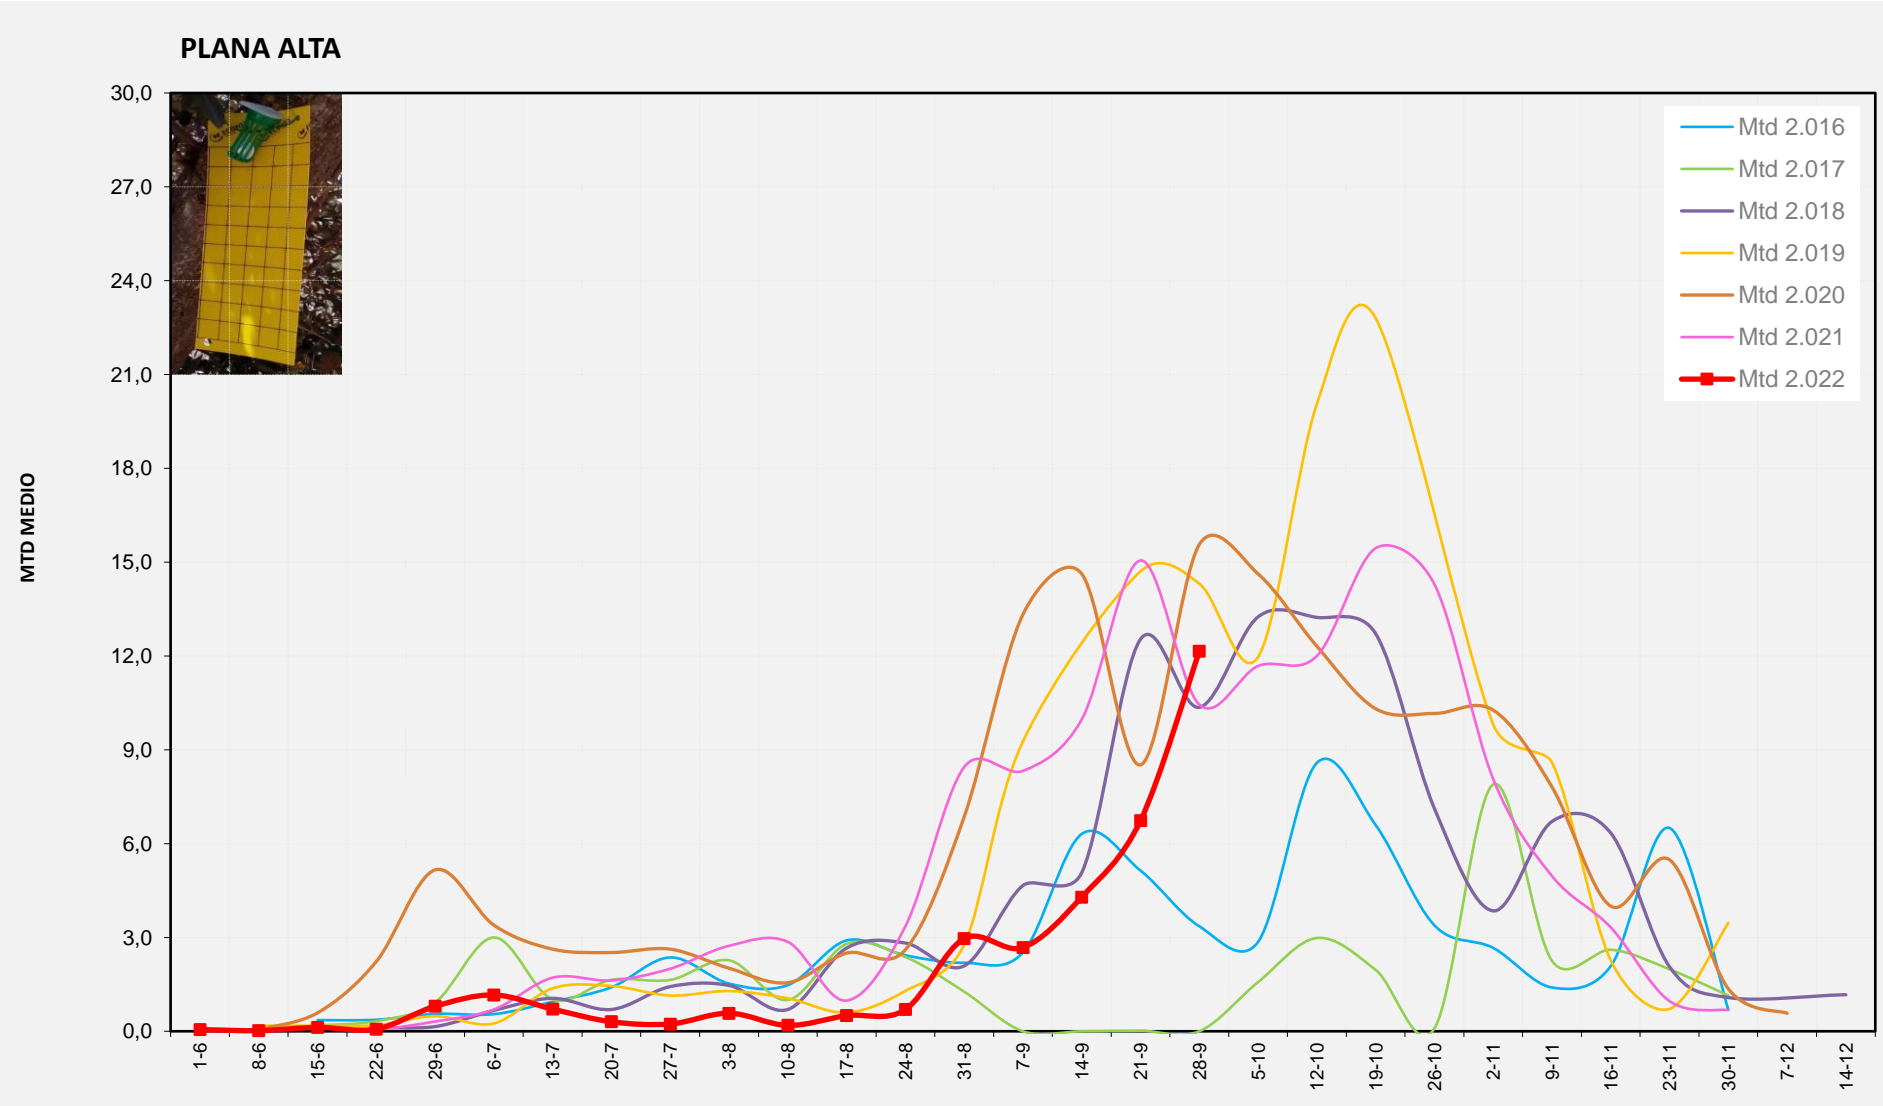

MTD: Mosques/Trampa/Dia

Setmana 39 PLANA ALTA

Nº Trampes instal·lades: 8
% comptat última setmana: 100,00%

MTD MITJÀ	
2.016	3,36
2.017	0,00
2.018	10,36
2.019	14,31
2.020	15,56
2.021	10,45
2.022	12,15

MTD: Mosques/Trampa/Dia