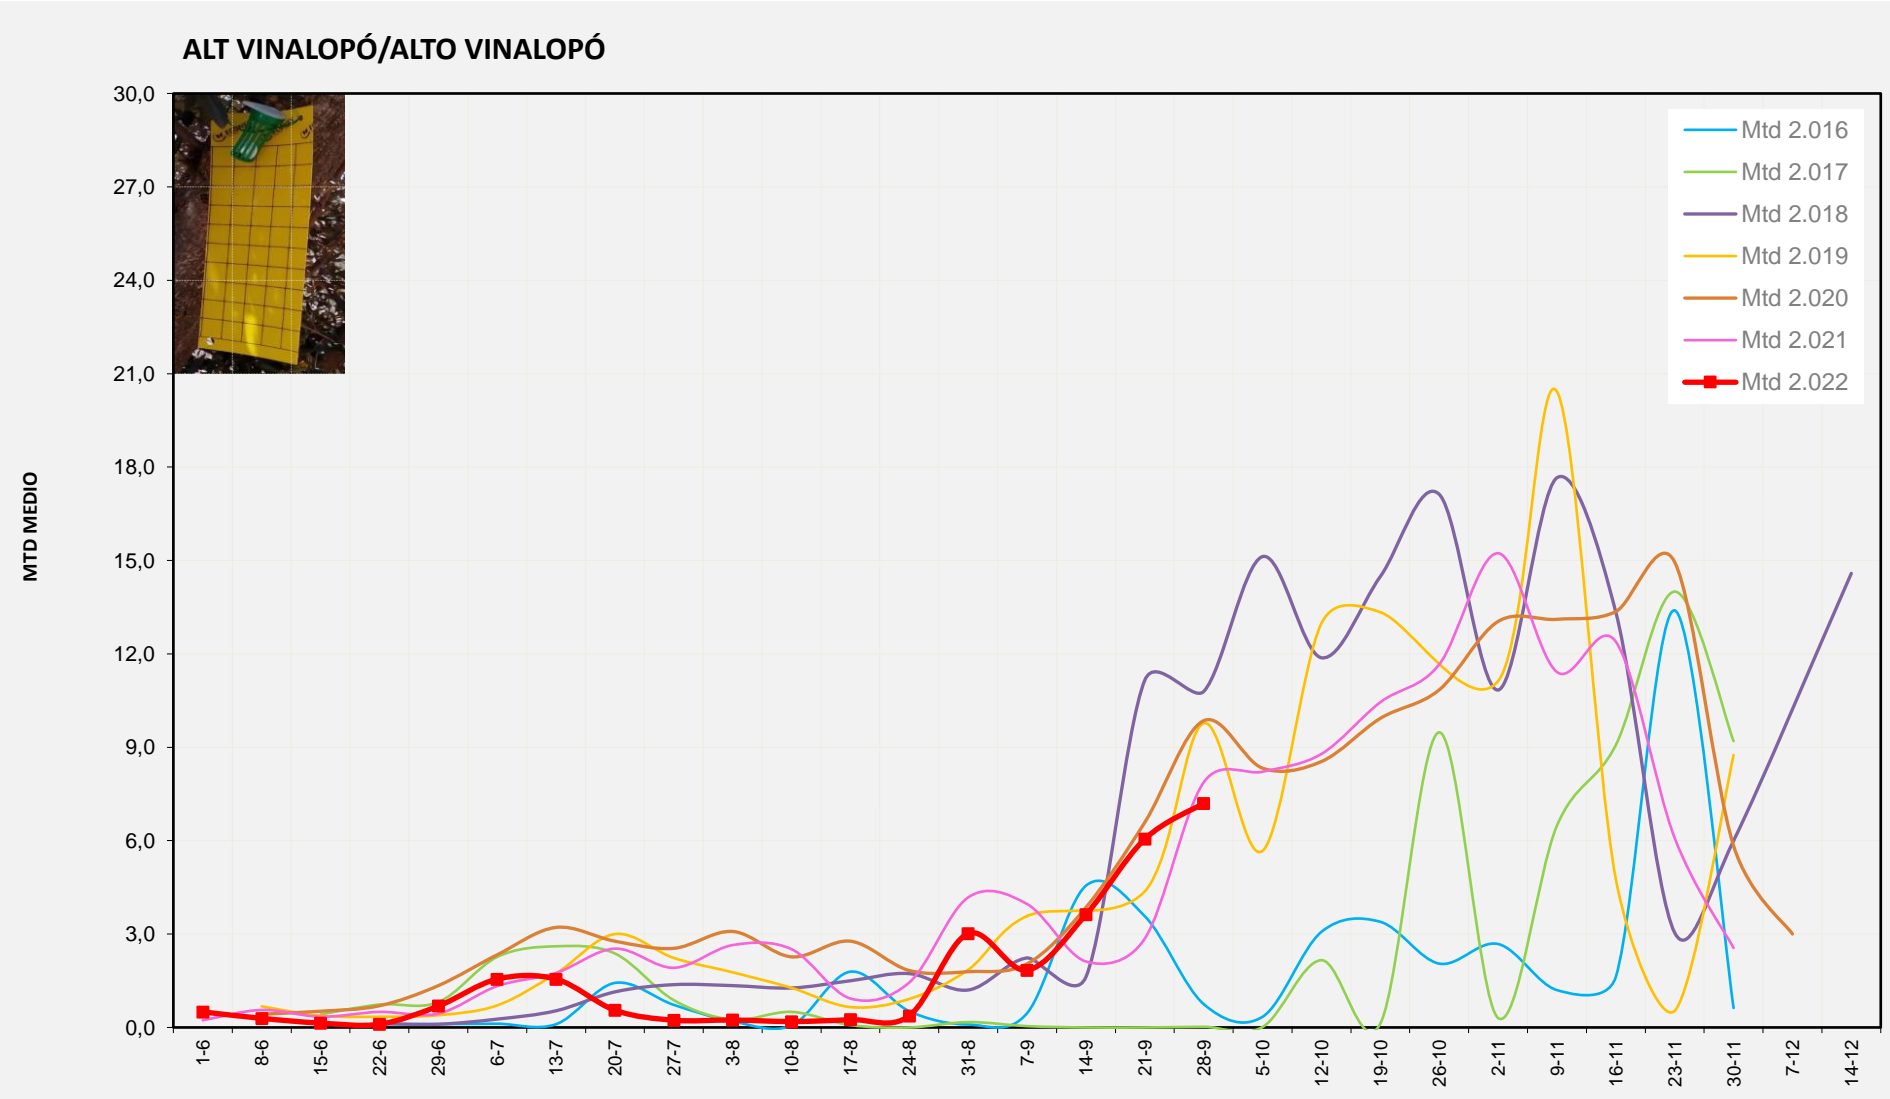

Setmana 39 ALT VINALOPÓ

Nº Trampes instal·lades: 8
% comptat última setmana: 100,00%

MTD MITJÀ	
2.016	0,75
2.017	0,02
2.018	10,79
2.019	9,77
2.020	9,85
2.021	7,87
2.022	7,20

MTD: Mosques/Trampa/Dia