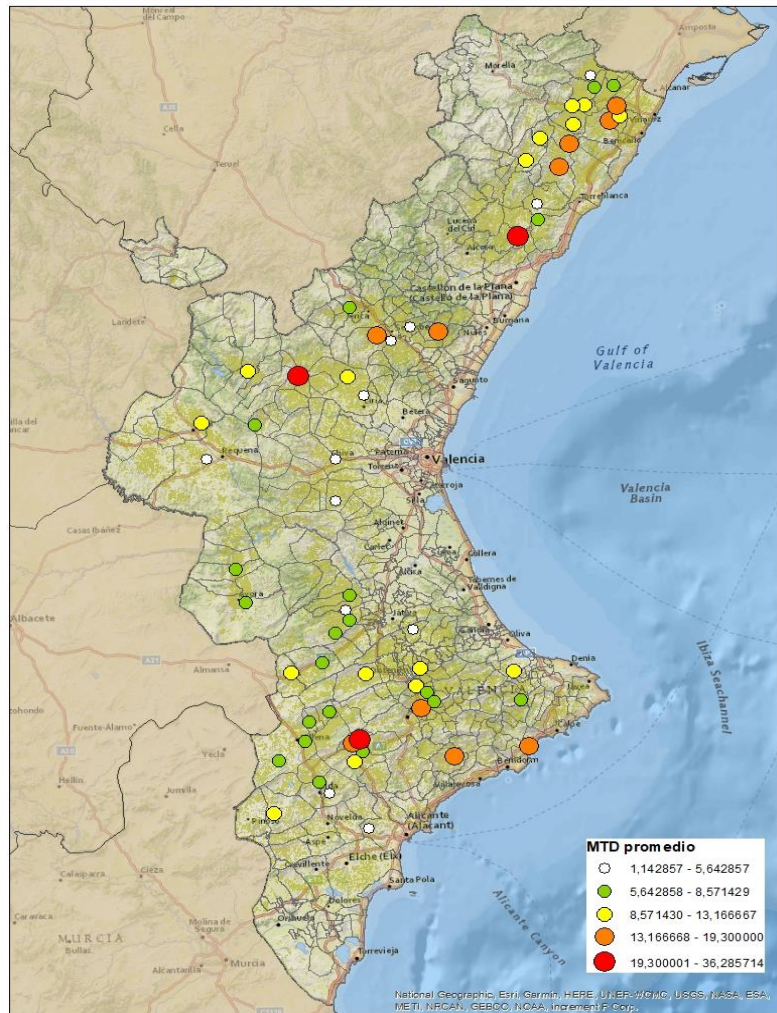

LA VALL D'ALBAIDA

ALACANT

MARINA ALTA

EL COMTAT

MARINA BAIXA

ALCOIÀ

ALT VINALOPÓ

ALACANTÍ

VINALOPÓ MITJÀ

Setmana 39 Resum per zones

MTD: Mosques/Trampa/Dia

MTD BACTROCERA OLEAE

% TRAMPES REVISADES

Setmana 39 Isomosques. Nivells poblacionals i tendència de la població silvestre

Nivell Poblacional Punts de control *Bactrocera oleae* 2.022

Tendència Punts de control *Bactrocera oleae* 2.022

Setmana 39 Corba poblacional Comunitat Valenciana

MTD mateixa setmana

2.016	2,23
2.017	1,43
2.018	14,02
2.019	15,81
2.020	11,27
2.021	8,25
2.022	10,06

% comptat última setmana: 100,00%