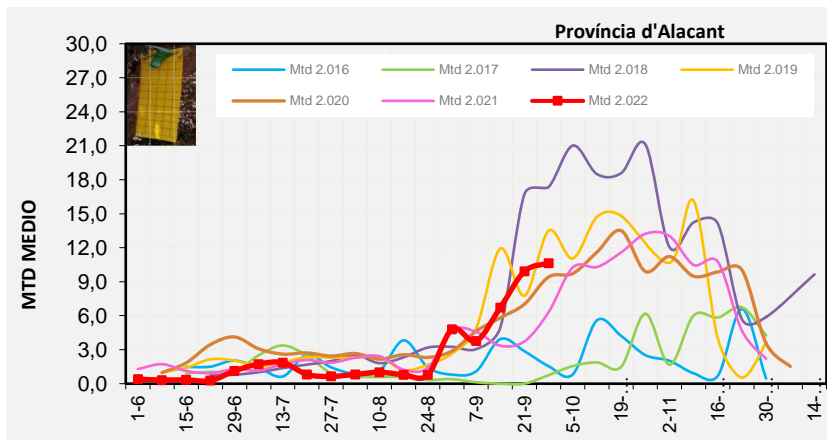

% comptat última setmana: 100,00%

% comptat última setmana: 100,00%