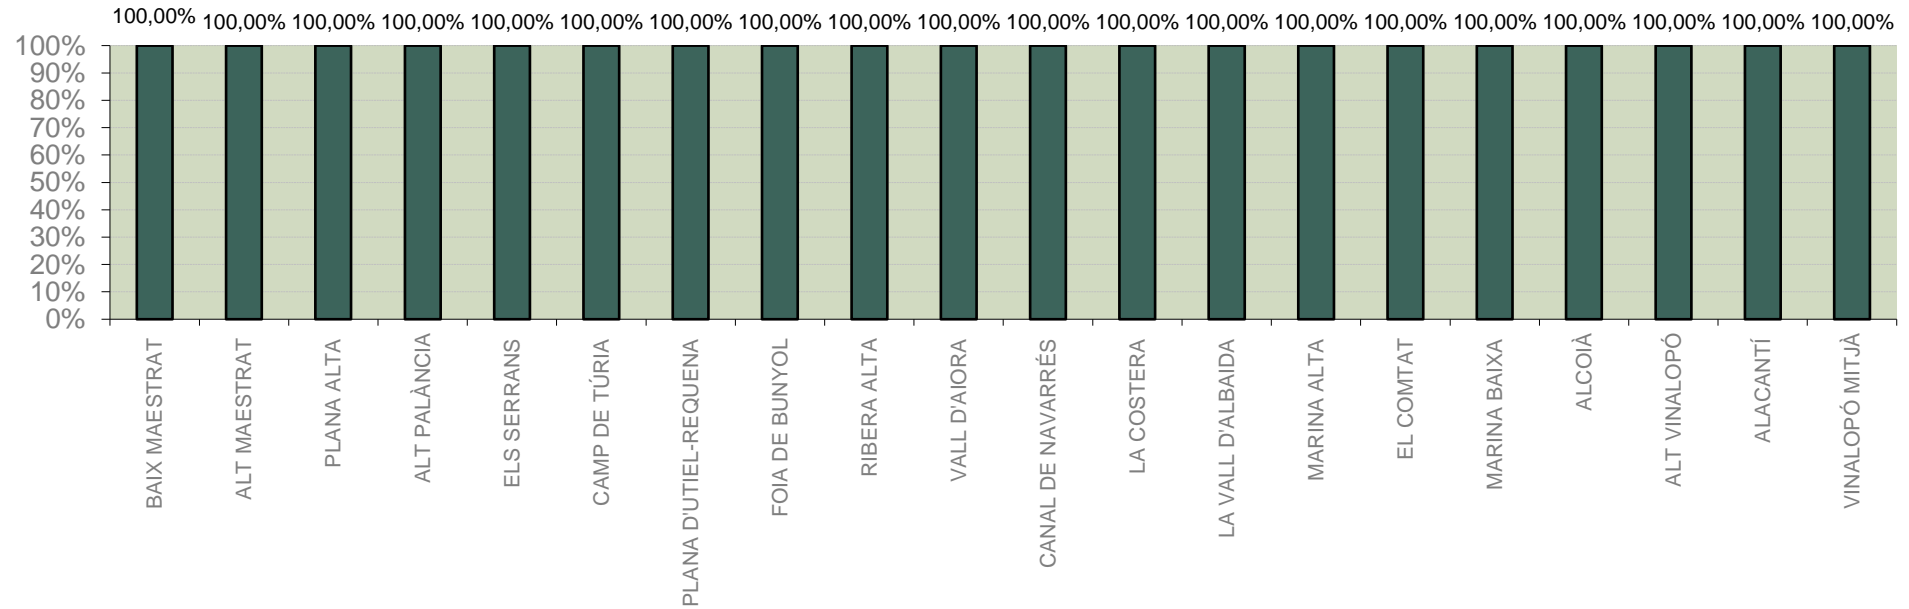

LA VALL D'ALBAIDA

ALACANT

MARINA ALTA

EL COMTAT

MARINA BAIXA

ALCOIÀ

ALT VINALOPÓ

ALACANTÍ

VINALOPÓ MITJÀ

Setmana 39 Resum per zones

MTD: Mosques/Trampa/Dia

MTD BACTROCERA OLEAE

% TRAMPES REVISADES

Setmana 39 Isomosques. Nivells poblacionals i tendència de la població silvestre

Nivell Poblacional Punts de control *Bactrocera oleae* 2.022

Tendència Punts de control *Bactrocera oleae* 2.022

Setmana 39 Corba poblacional Comunitat Valenciana

MTD mateixa setmana

2.016	2,23
2.017	1,43
2.018	14,02
2.019	15,81
2.020	11,27
2.021	8,25
2.022	10,06

% comptat última setmana: 100,00%