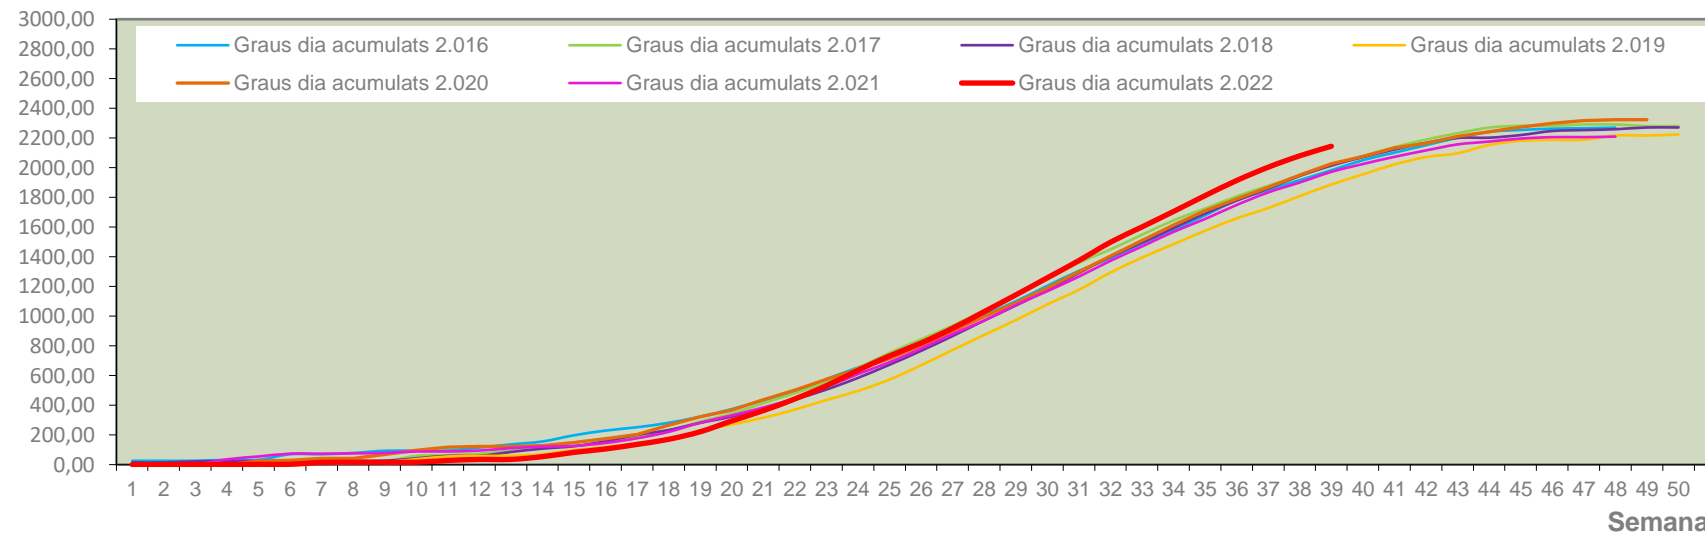

ALACANTÍ

Nº Trampes instal·lades: 2
% comptat última setmana: 100,00%

MTD MITJÀ	
2.016	0,57
2.017	3,42
2.018	7,50
2.019	2,57
2.020	6,17
2.021	1,67
2.022	3,10

MTD: Mosques/Trampa/Dia

Dades climàtiques

Temperatura llindar a partir de la qual s'acumulen graus dia: 9°C

Grados.día

Integral térmica zona oleícola 2.022

Grados °C

Temperatura mitjana en zona oleícola 2.022