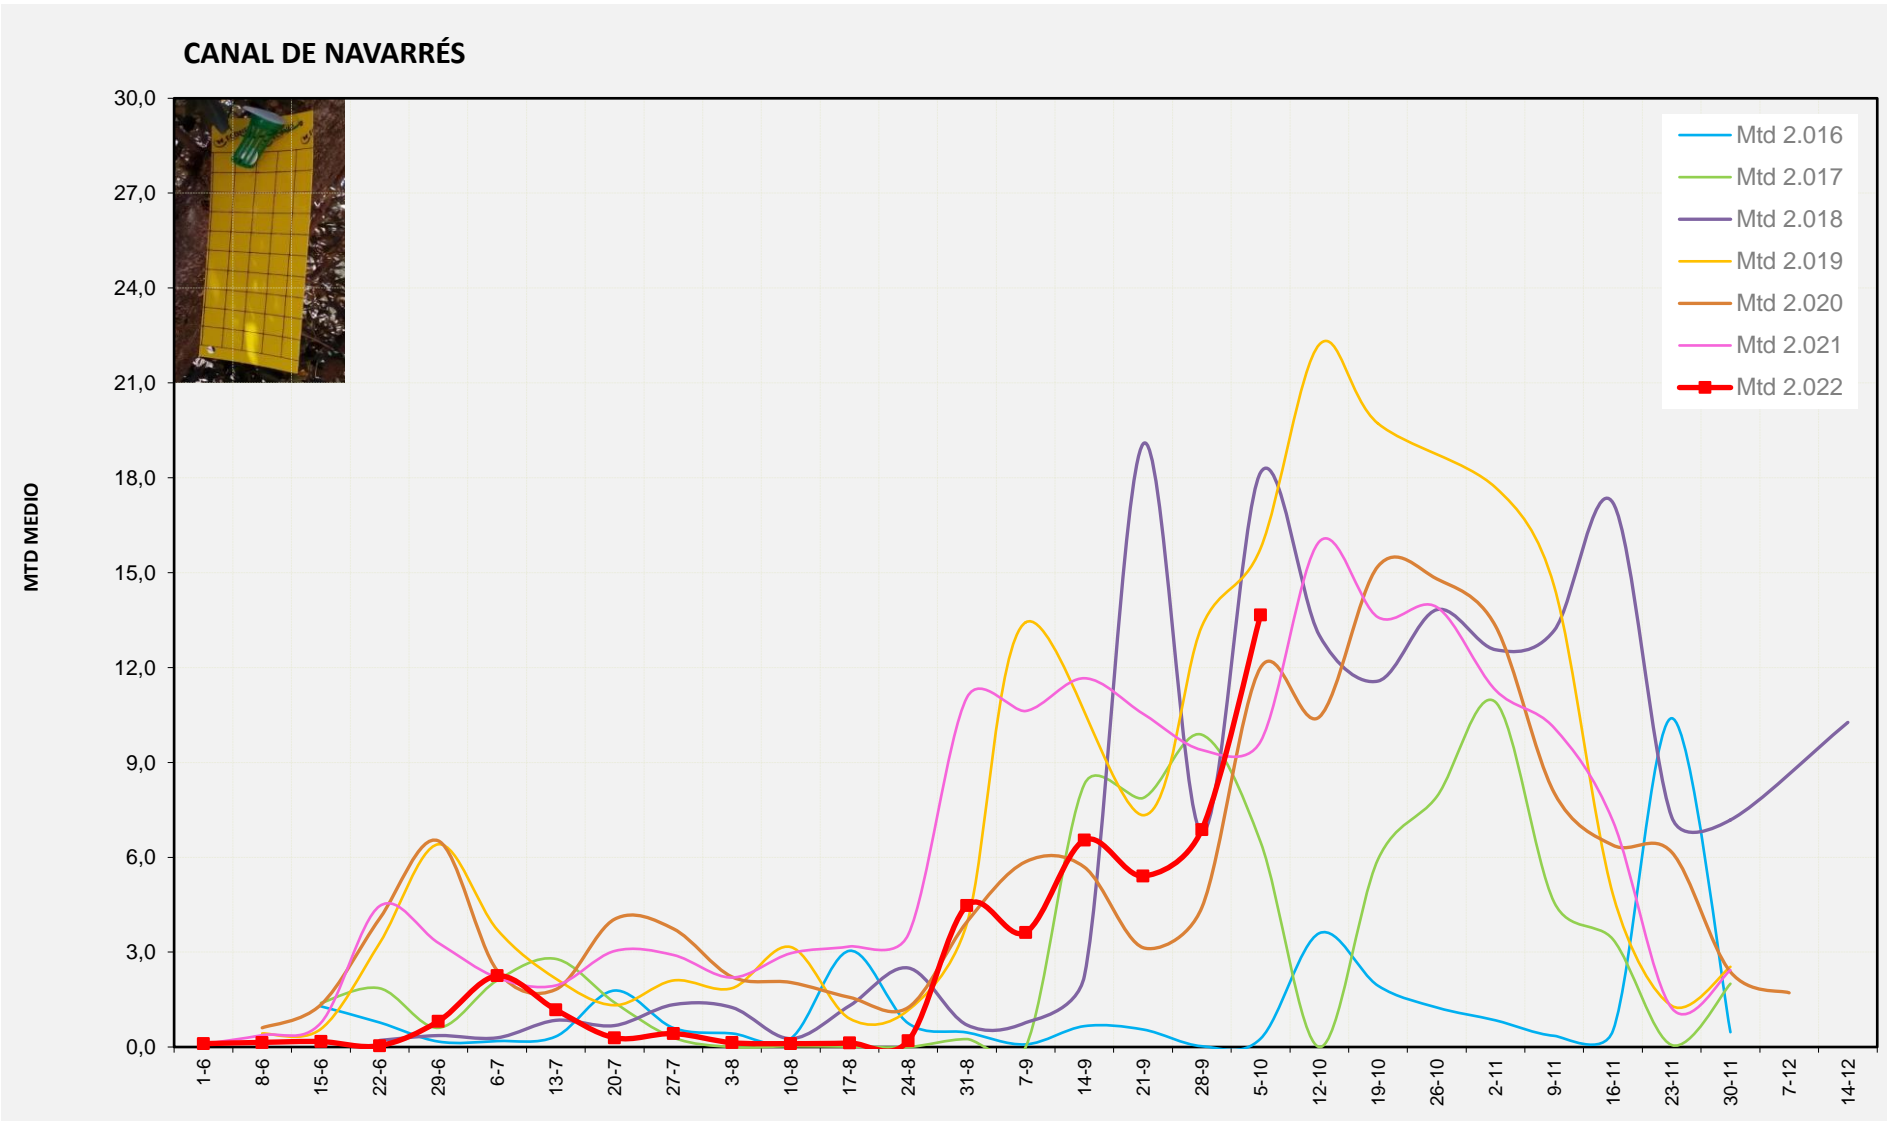

Setmana 40 CANAL DE NAVARRÉS

Nº Trampes instal·lades: 8
% comptat última setmana: 100,00%

MTD MITJA	
2.016	0,26
2.017	6,48
2.018	18,17
2.019	15,77
2.020	12,00
2.021	9,66
2.022	13,67

MTD: Mosques/Trampa/Dia