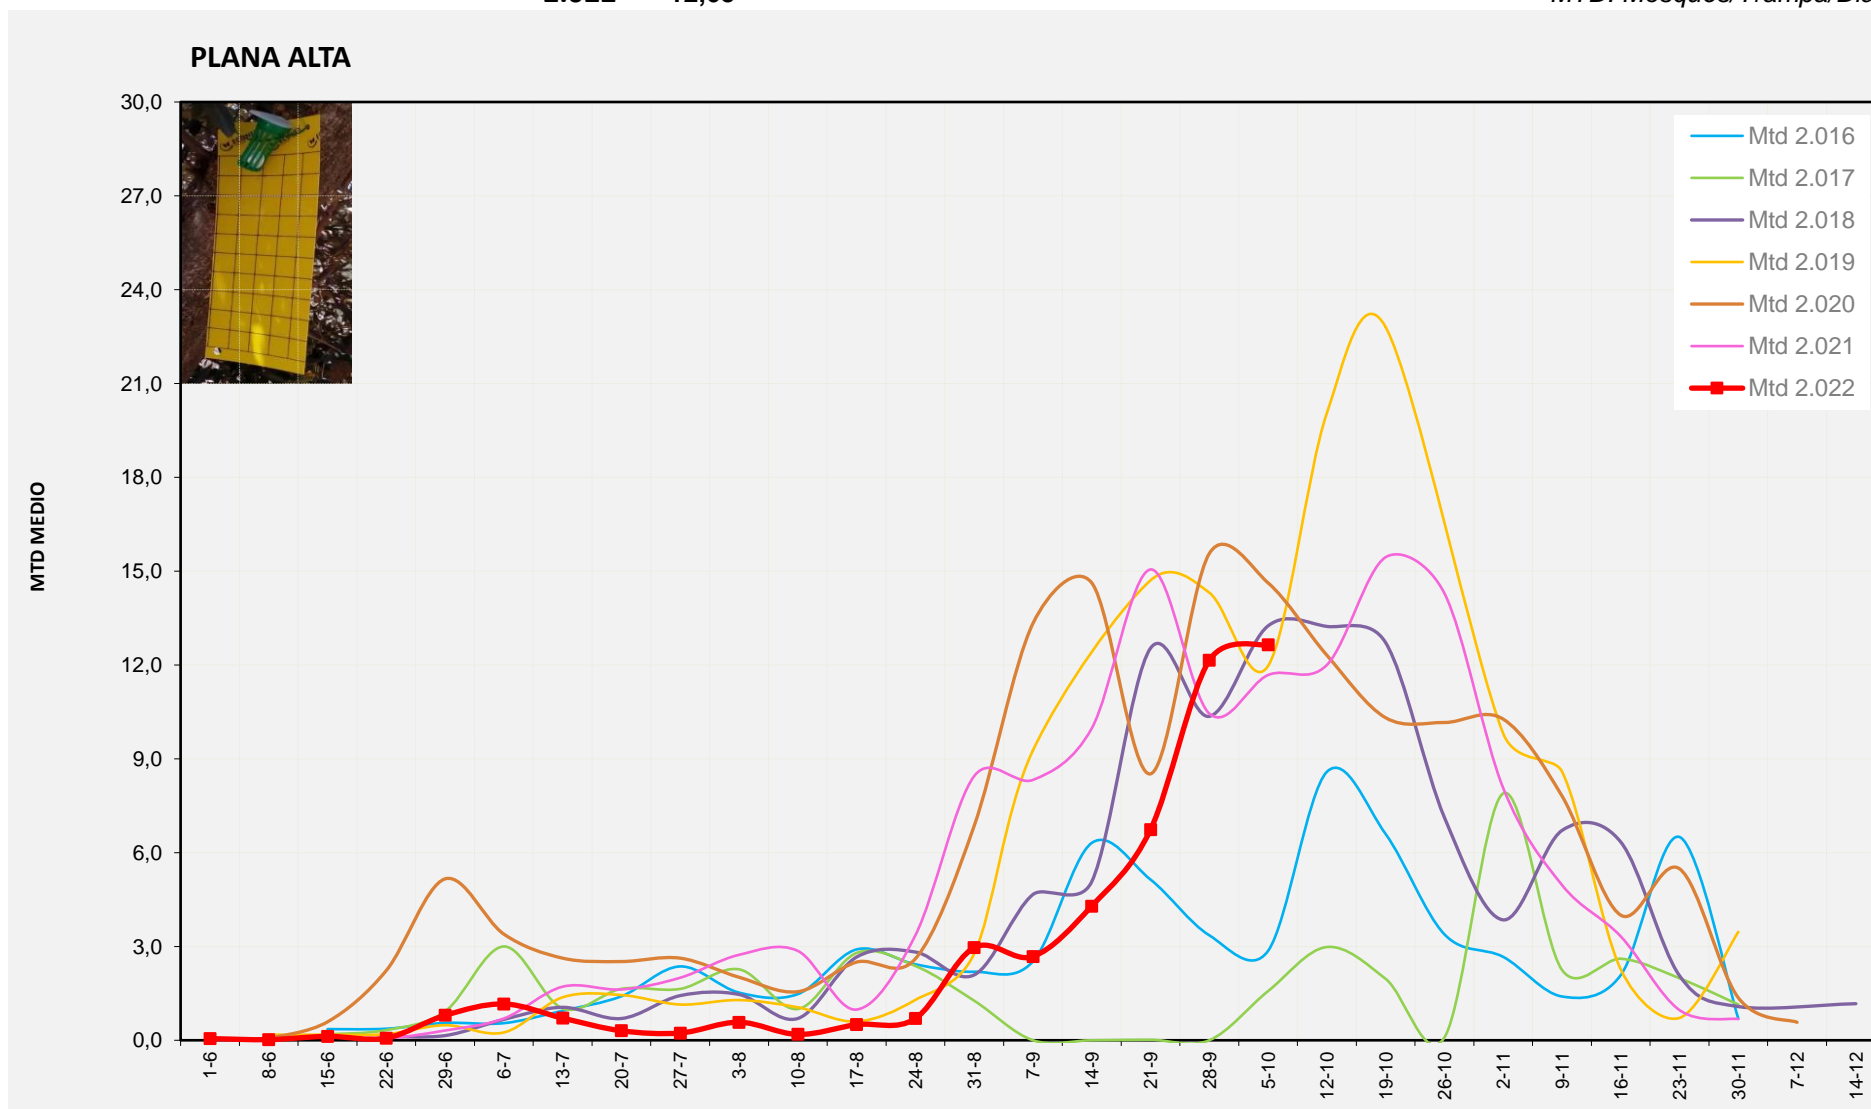

MTD: Mosques/Trampa/Dia

Setmana 40 PLANA ALTA

Nº Trampes instal·lades: 8
 % comptat última setmana: 62,50%

MTD MITJÀ	
2.016	2,86
2.017	1,57
2.018	13,25
2.019	11,97
2.020	14,63
2.021	11,68
2.022	12,65

MTD: Mosques/Trampa/Dia