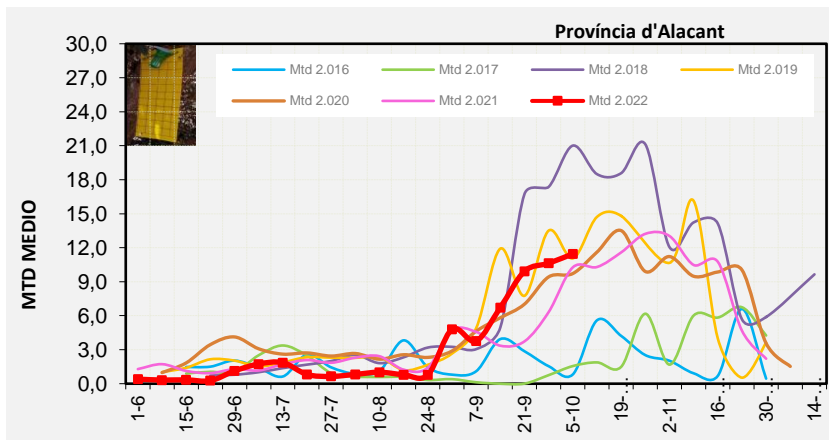

% comptat última setmana: 100,00%

% comptat última setmana: 100,00%