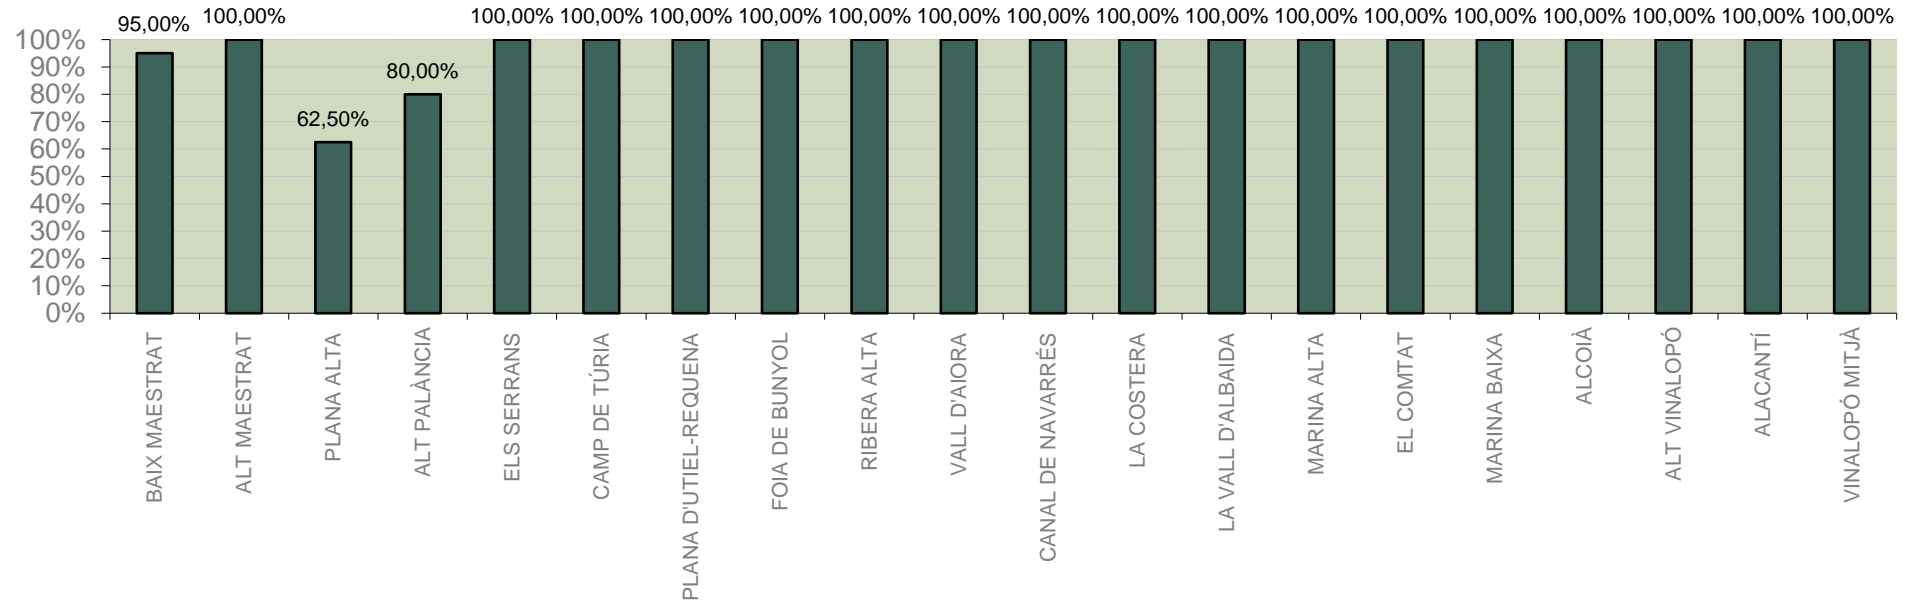

LA VALL D'ALBAIDA

ALACANT

MARINA ALTA

EL COMTAT

MARINA BAIXA

ALCOIÀ

ALT VINALOPÓ

ALACANTÍ

VINALOPÓ MITJÀ

Setmana 40 Resum per zones

MTD: Mosques/Trampa/Dia

MTD BACTROCERA OLEAE

% TRAMPES REVISADES

Setmana 40 Isomosques. Nivells poblacionals i tendència de la població silvestre

Nivell Poblacional Punts de control *Bactrocera oleae* 2.022

Tendència Punts de control *Bactrocera oleae* 2.022

Setmana 40 Corba poblacional Comunitat Valenciana

MTD mateixa setmana

2.016	1,40
2.017	3,43
2.018	17,20
2.019	13,71
2.020	11,89
2.021	11,64
2.022	11,00