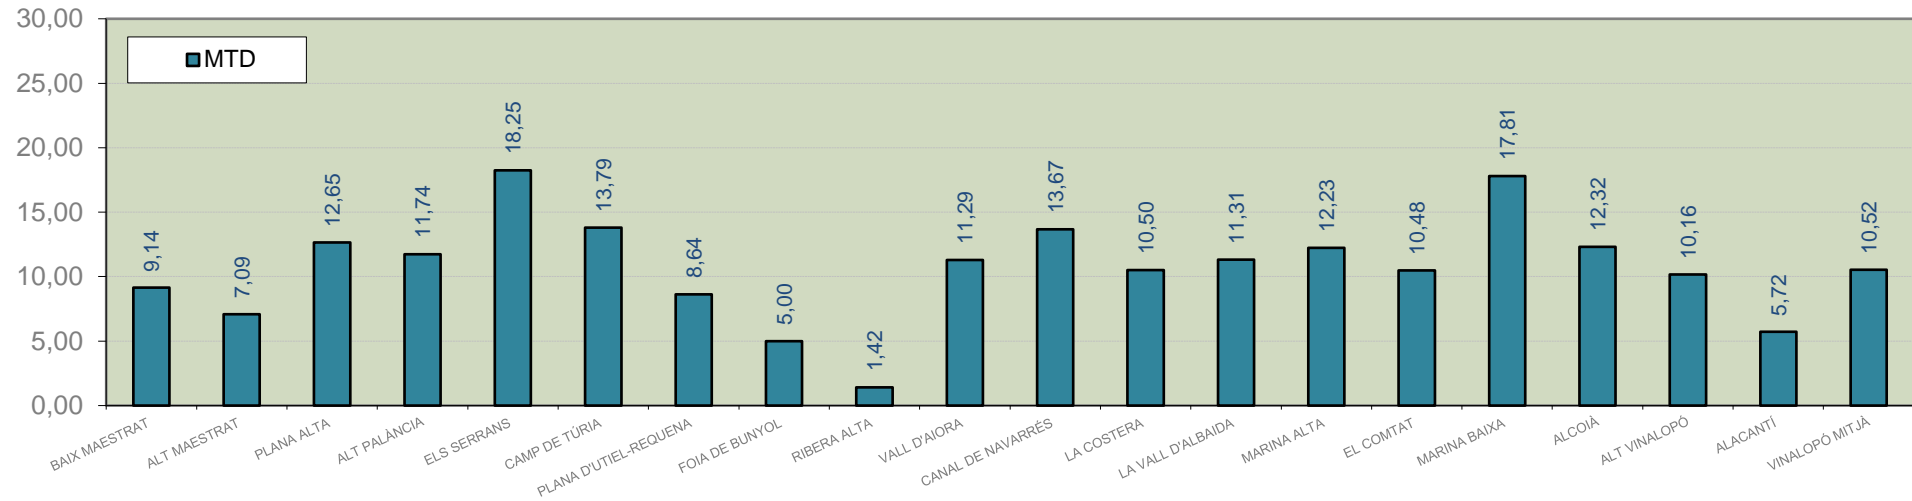

LA VALL D'ALBAIDA

ALACANT

MARINA ALTA

EL COMTAT

MARINA BAIXA

ALCOIÀ

ALT VINALOPÓ

ALACANTÍ

VINALOPÓ MITJÀ

Setmana 40 Resum per zones

MTD: Mosques/Trampa/Dia

MTD BACTROCERA OLEAE

% TRAMPES REVISADES

Setmana 40 Isomosques. Nivells poblacionals i tendència de la població silvestre

Nivell Poblacional Punts de control *Bactrocera oleae* 2.022

Tendència Punts de control *Bactrocera oleae* 2.022

Setmana 40 Corba poblacional Comunitat Valenciana

MTD mateixa setmana

2.016	1,40
2.017	3,43
2.018	17,20
2.019	13,71
2.020	11,89
2.021	11,64
2.022	11,00