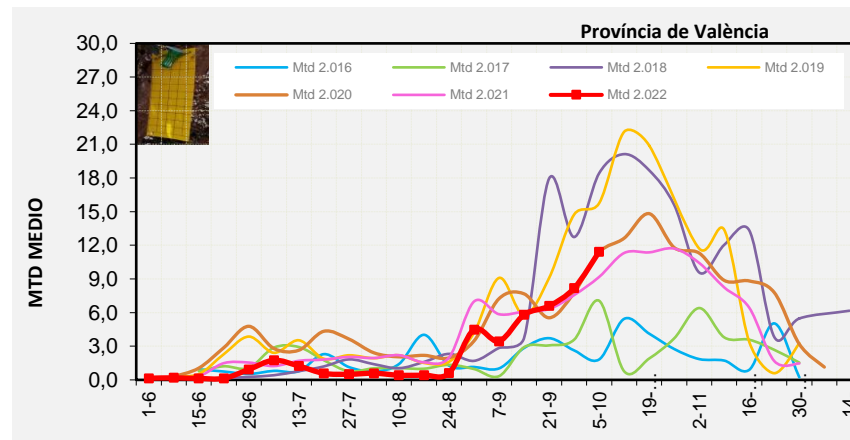

Tendència Punts de control *Bactrocera oleae* 2.022

Setmana 40 Corba poblacional Comunitat Valenciana

MTD mateixa setmana

2.016	1,40
2.017	3,43
2.018	17,20
2.019	13,71
2.020	11,89
2.021	11,64
2.022	11,00

% comptat última setmana: 95,08%

MTD: Mosques/Trampa/Dia

Setmana 40 Corbes poblacionals províncies

	MTD mitjà		
	Castelló	València	Alacant
2.016	1,56	1,82	0,82
2.017	1,78	7,06	1,56
2.018	12,42	18,42	21,01
2.019	14,28	15,75	11,05
2.020	14,46	11,37	9,72
2.021	15,29	9,18	10,27
2.022	10,11	11,43	11,46

% comptat última setmana: 85,71%

MTD: Mosques/Trampa/Dia

% comptat última setmana: 100,00%

% comptat última setmana: 100,00%

Setmana 40 BAIX MAESTRAT

Nº Trampes instal·lades: 20
% comptat última setmana: 95,00%