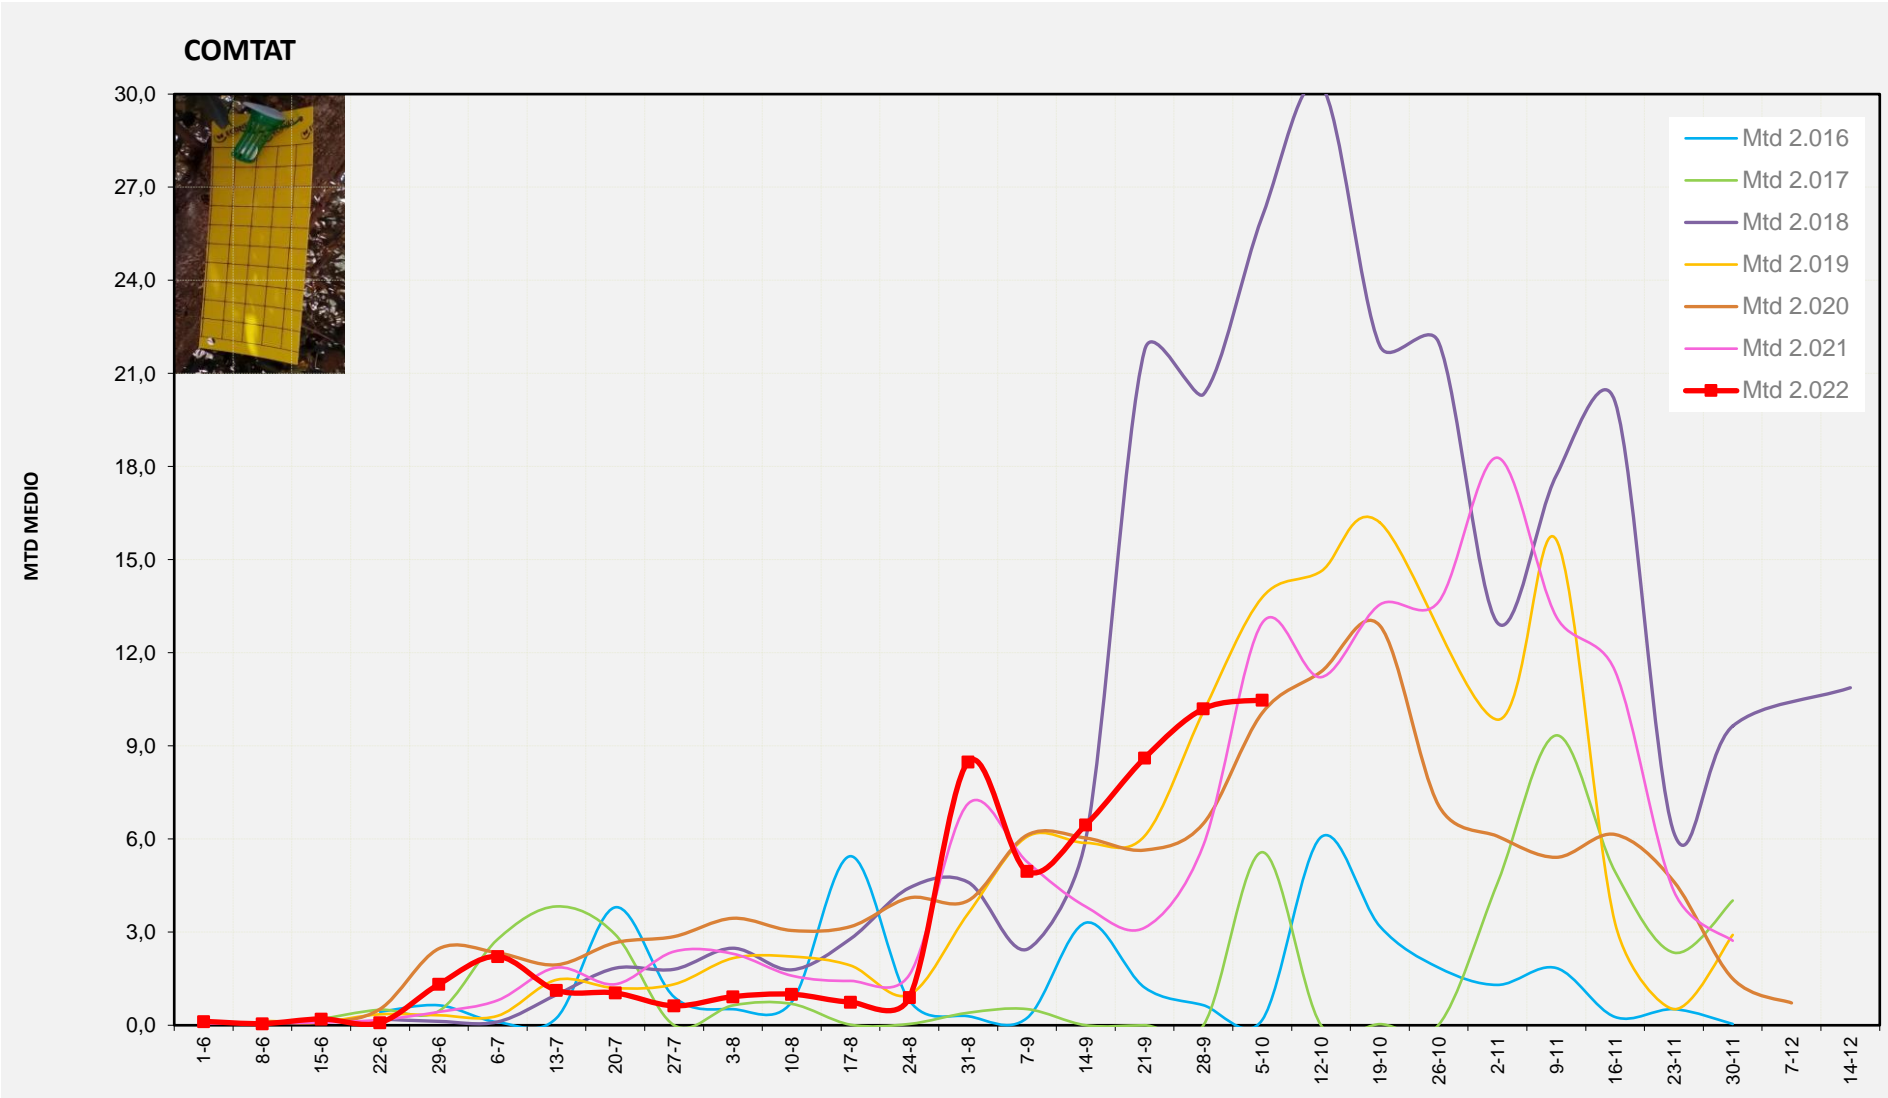

Setmana 40 COMTAT

Nº Trampes instal·lades: 8
% comptat última setmana: 100,00%

MTD MITJÀ	
2.016	0,17
2.017	5,58
2.018	26,06
2.019	13,79
2.020	10,06
2.021	12,96
2.022	10,48

MTD: Mosques/Trampa/Dia