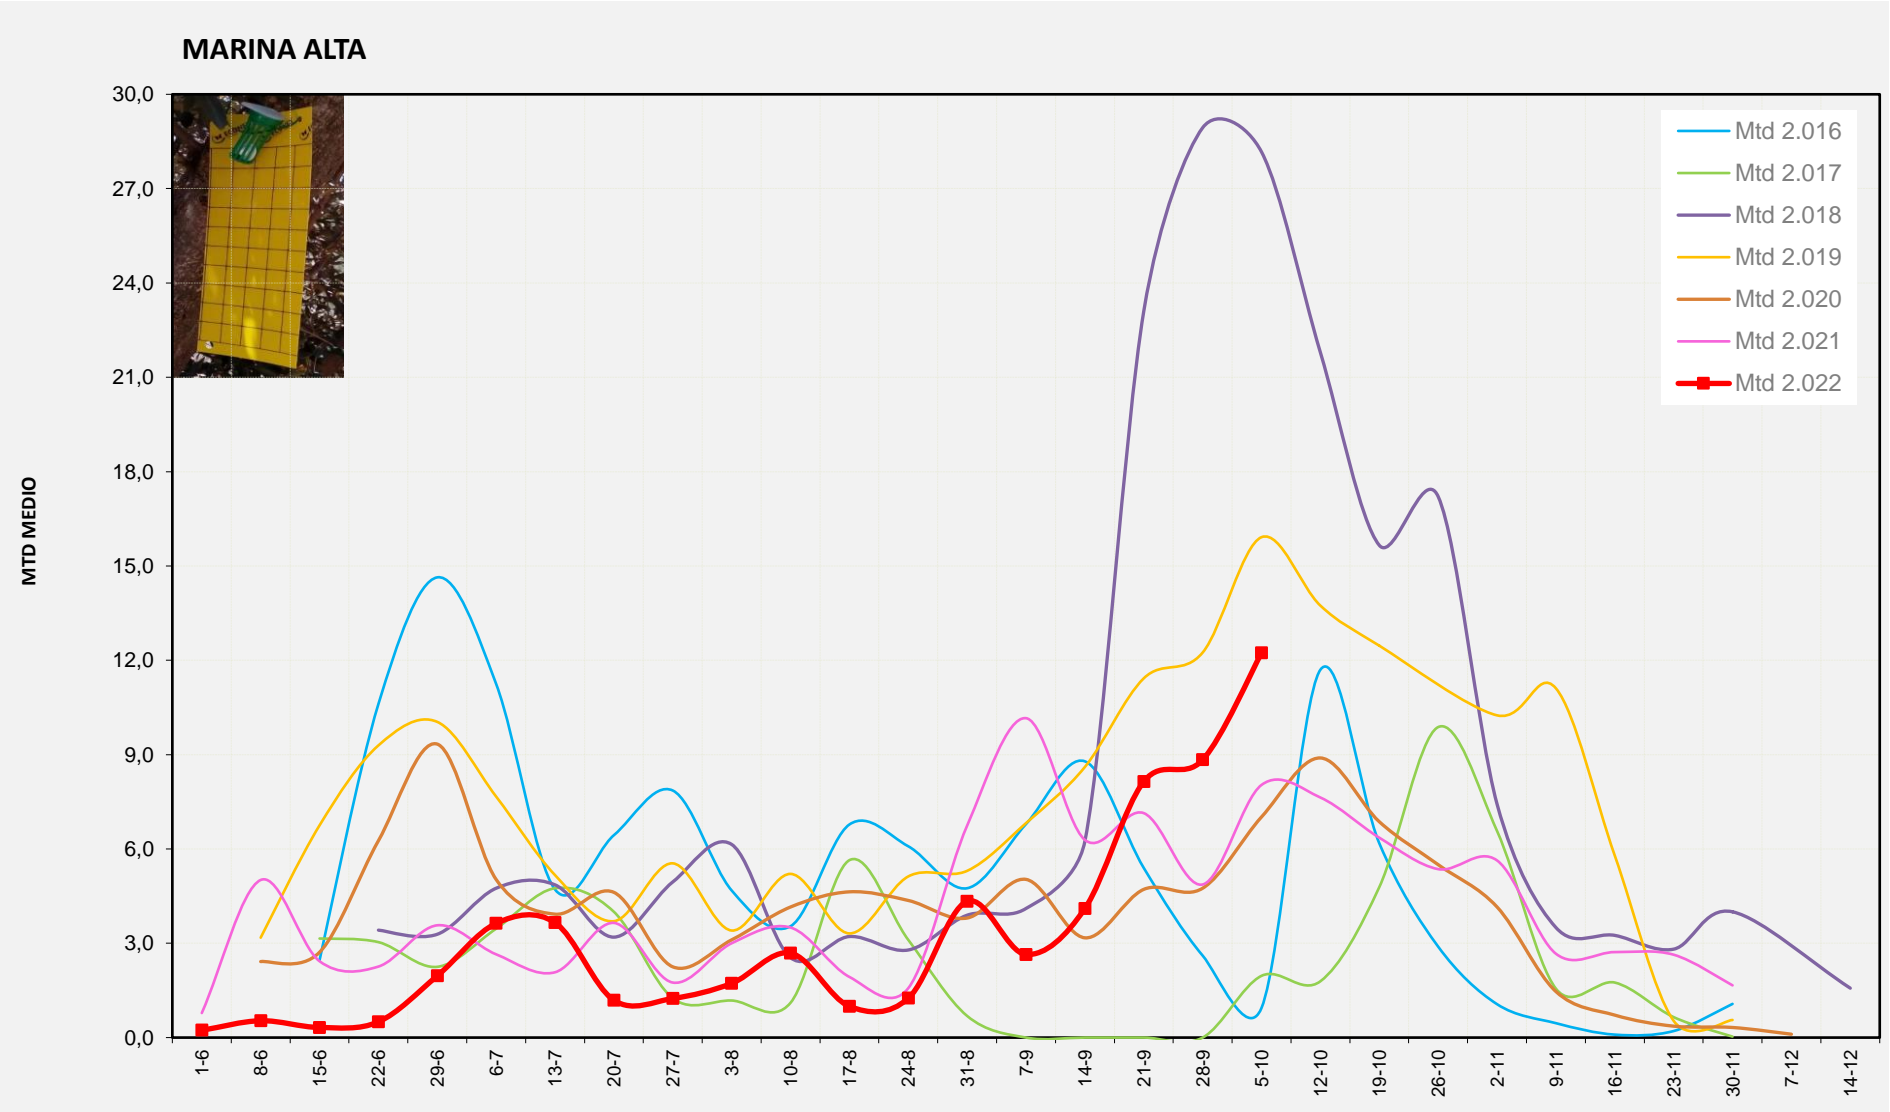

MTD: Mosques/Trampa/Dia

Setmana 40 MARINA ALTA

Nº Trampes instal·lades: 4
% comptat última setmana: 100,00%

MTD MITJÀ	
2.016	0,94
2.017	1,96
2.018	28,17
2.019	15,92
2.020	7,02
2.021	8,04
2.022	12,23

MTD: Mosques/Trampa/Dia