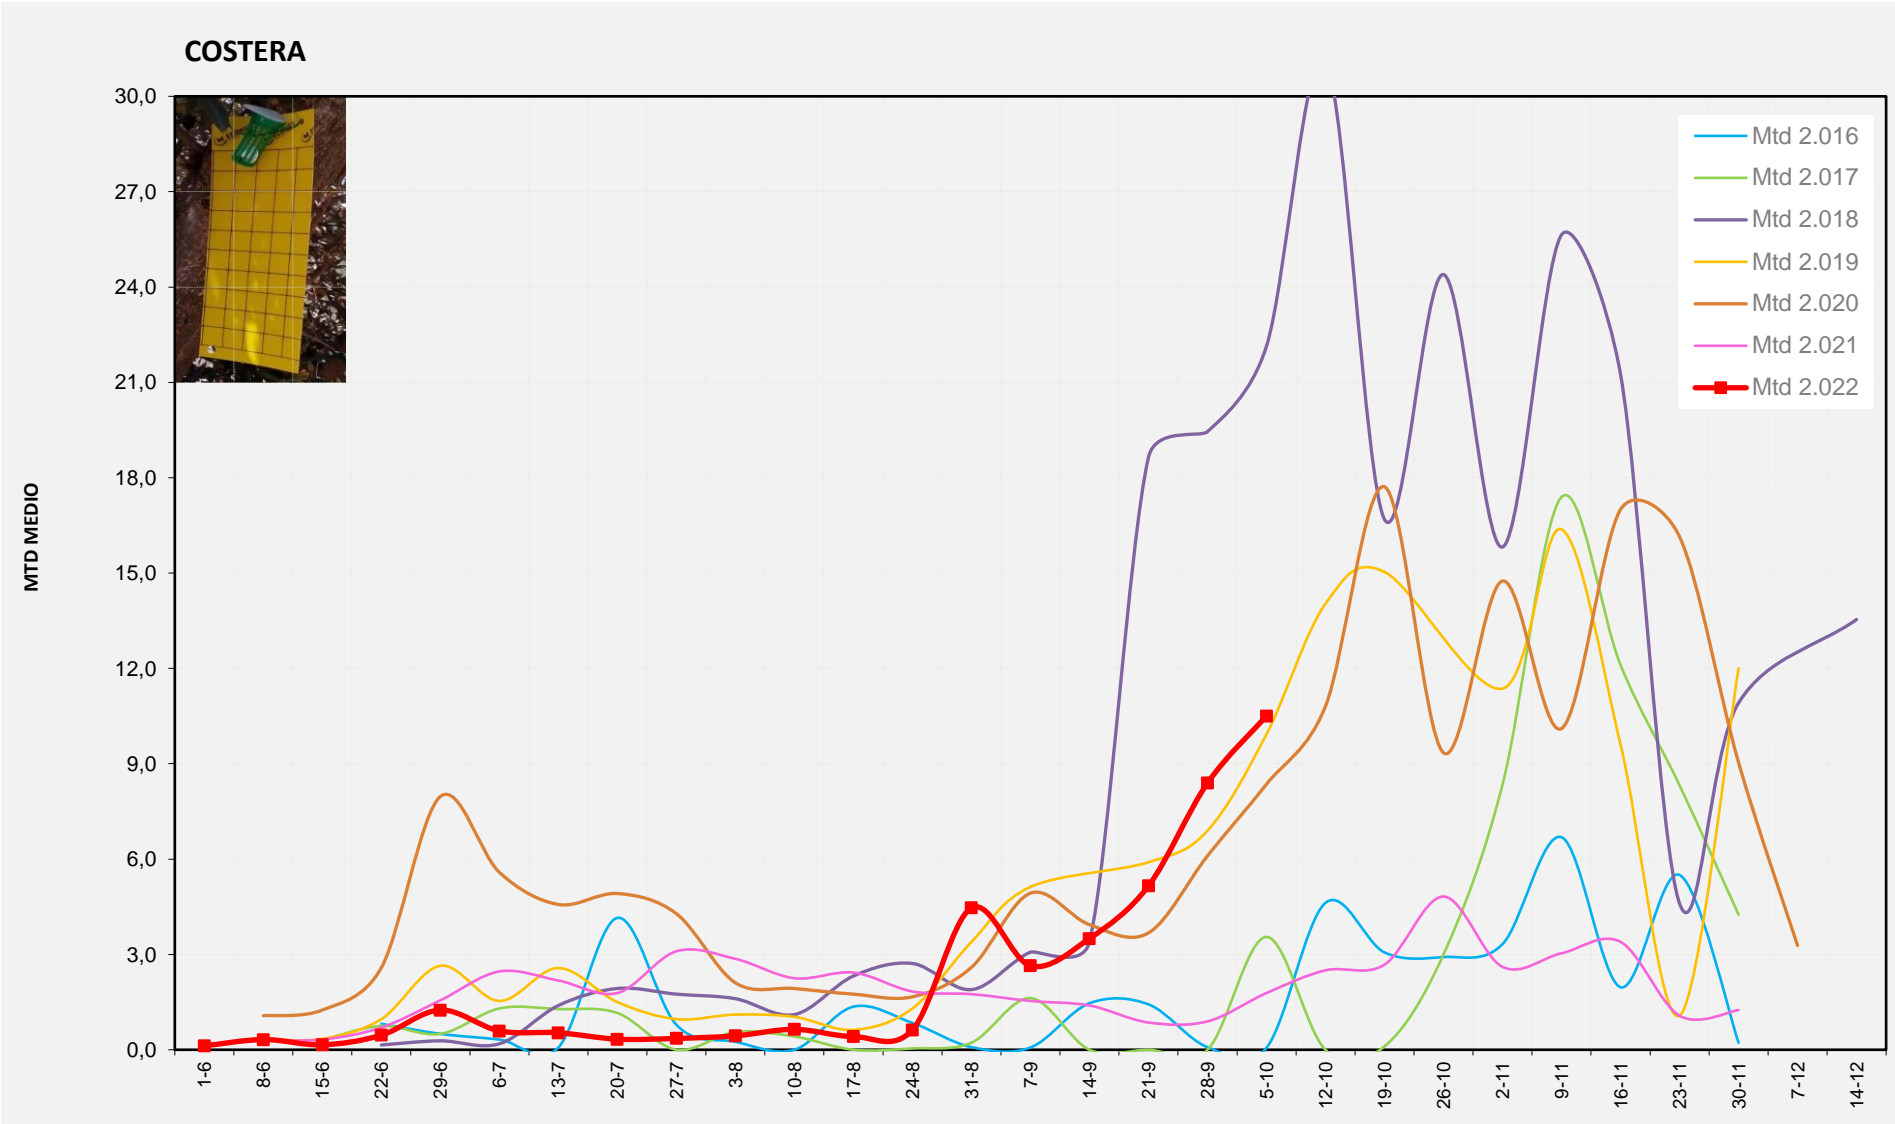

Setmana 40 COSTERA

Nº Trampes instal·lades: 4
% comptat última setmana: 100,00%

MTD MITJA	
2.016	0,06
2.017	3,55
2.018	22,14
2.019	9,93
2.020	8,36
2.021	1,79
2.022	10,50

MTD: Mosques/Trampa/Dia