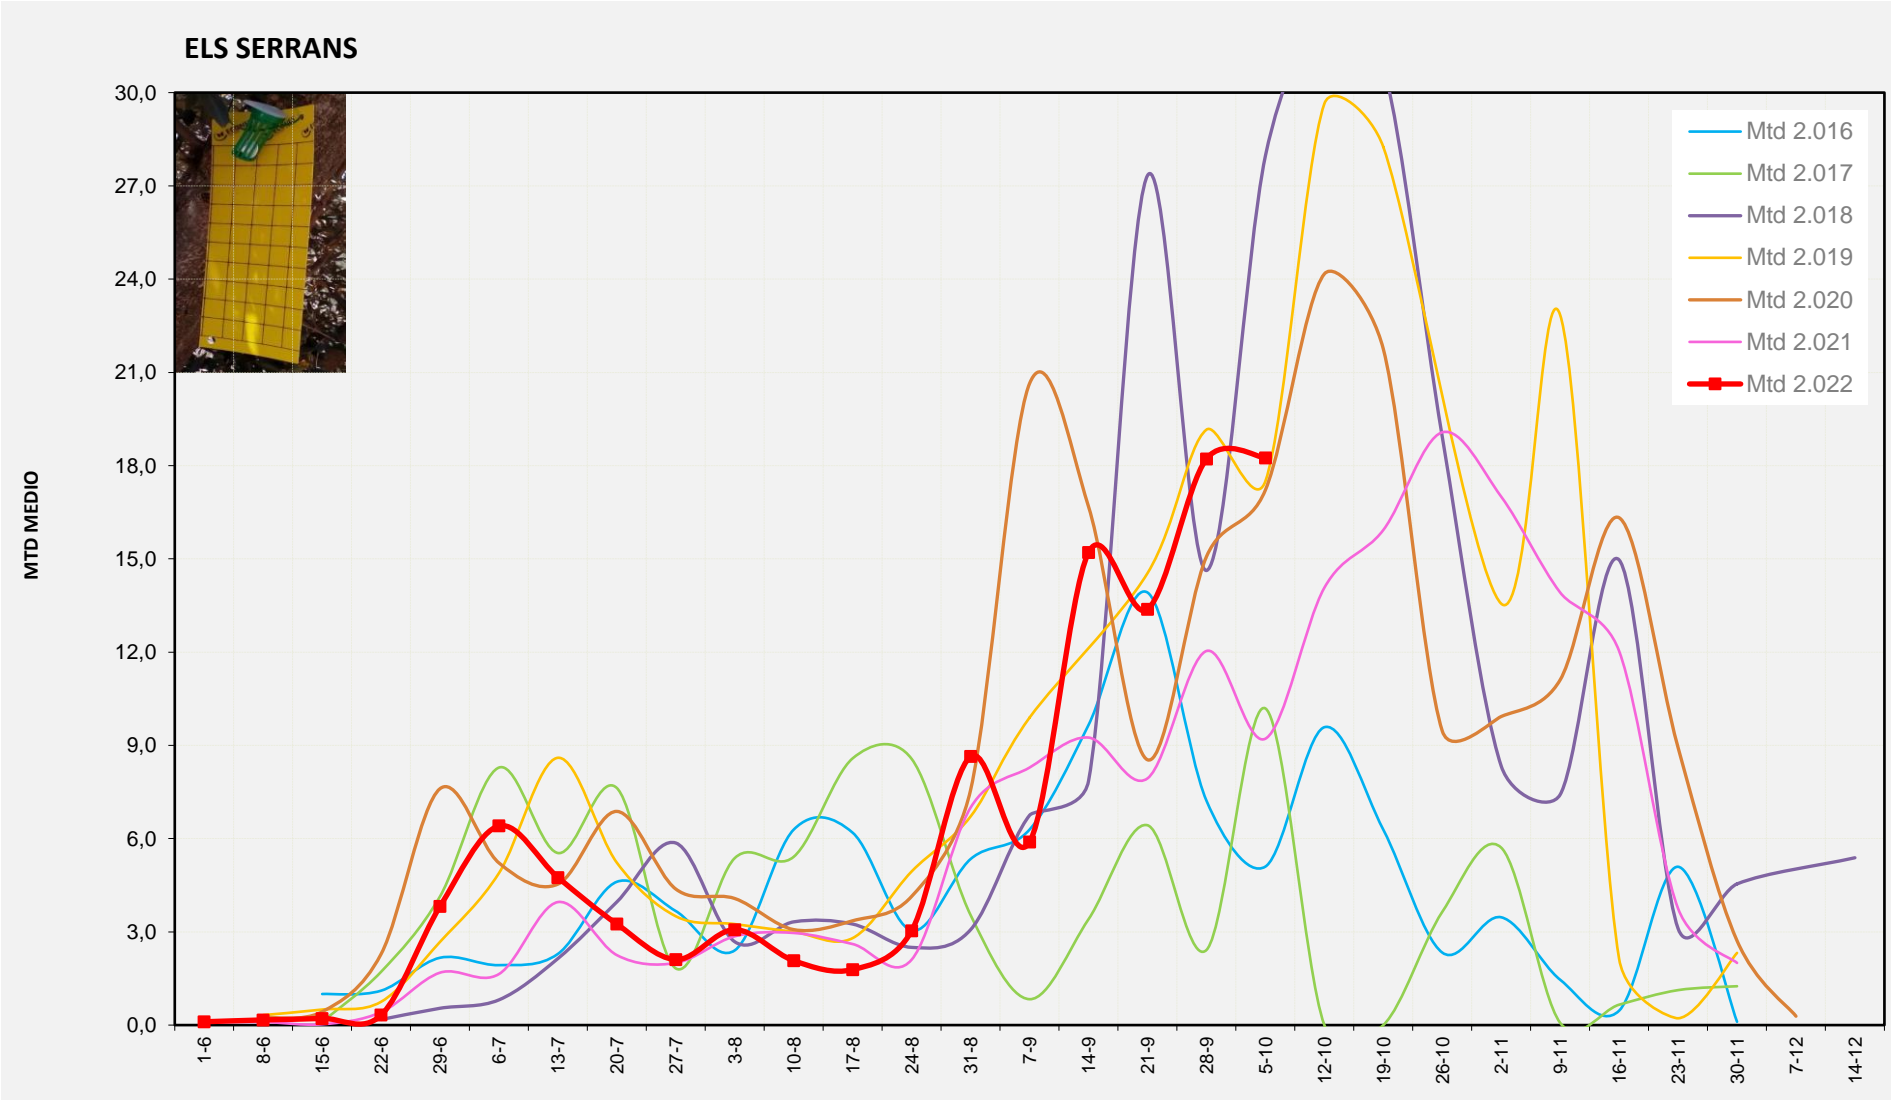

Setmana 40 ELS SERRANS

Nº Trampes instal·lades: 4
% comptat última setmana: 100,00%

MTD MITJÀ	
2.016	5,10
2.017	10,19
2.018	27,96
2.019	17,50
2.020	17,21
2.021	9,21
2.022	18,25

MTD: Mosques/Trampa/Dia