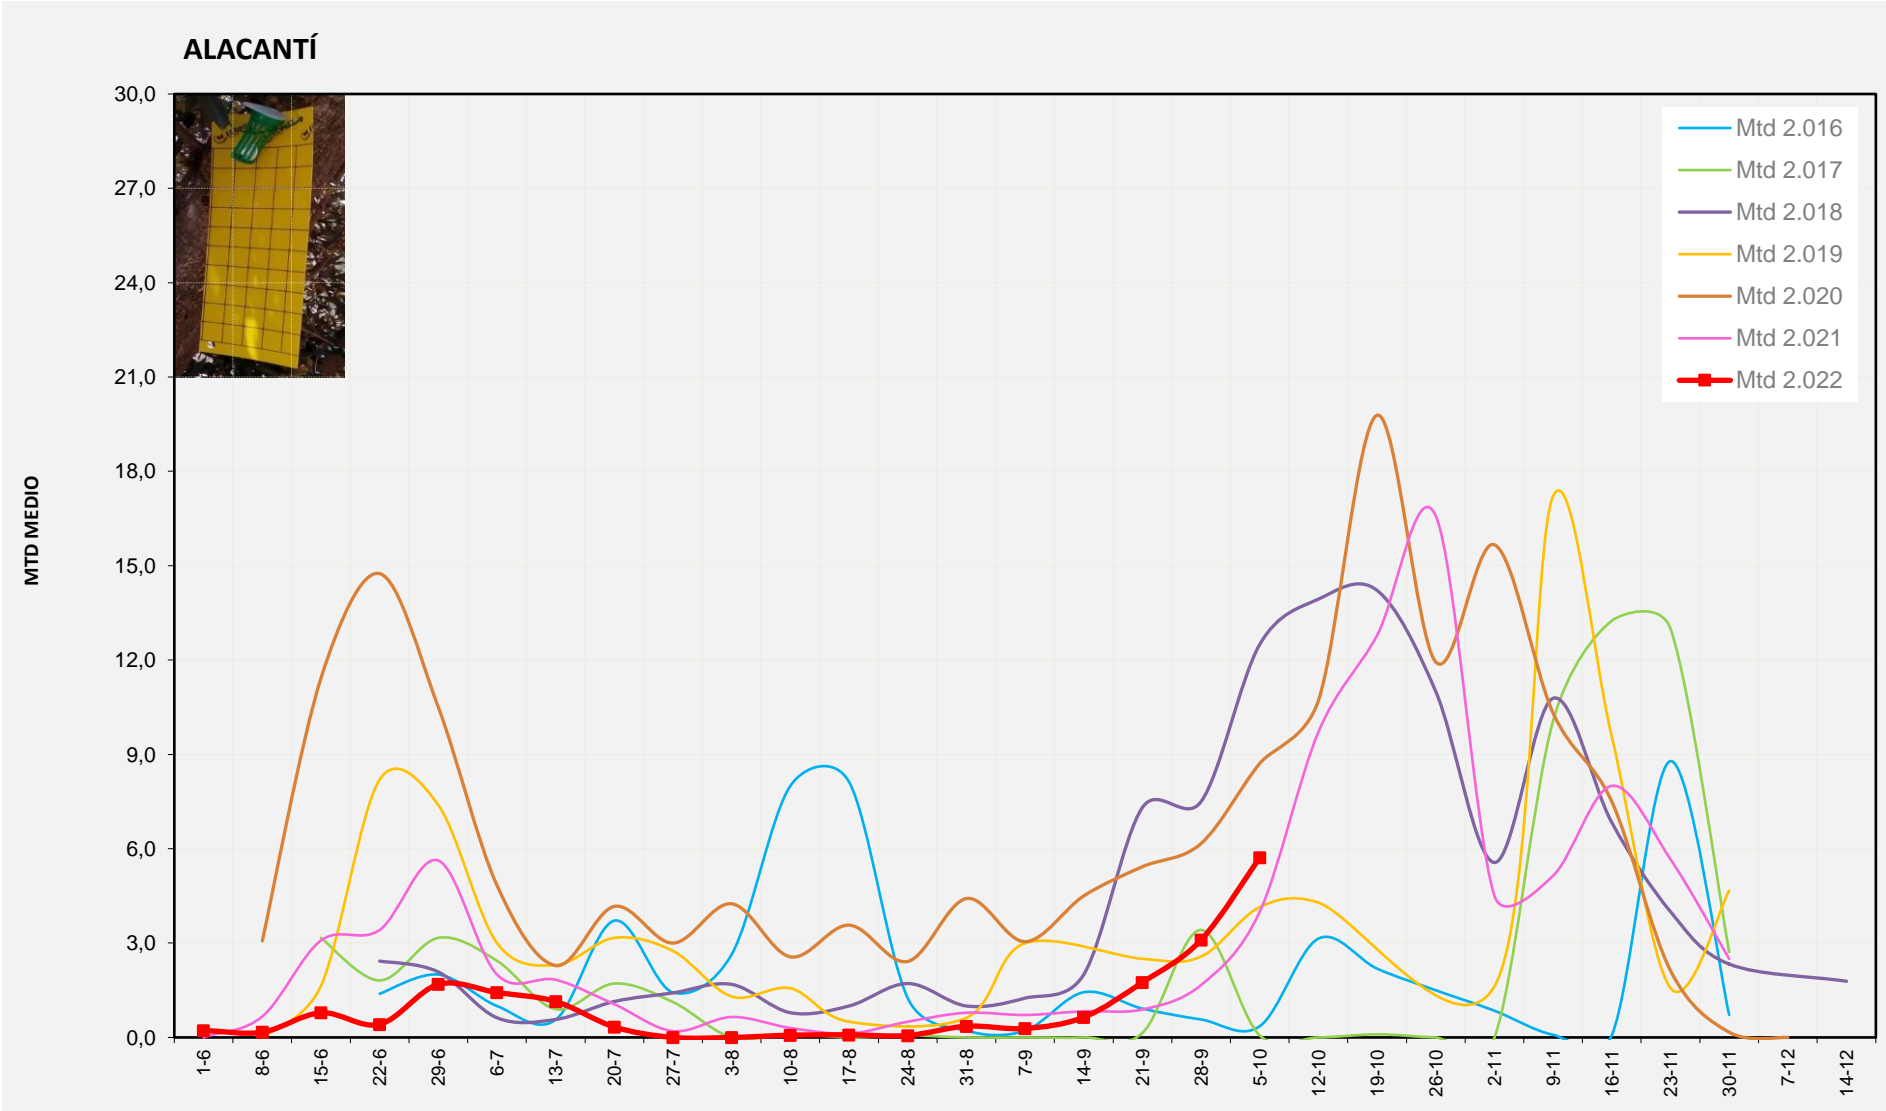

MTD: Mosques/Trampa/Dia

Setmana 40

ALACANTÍ

Nº Trampes instal·lades: 2
% comptat última setmana: 100,00%

MTD MITJÀ	
2.016	0,36
2.017	0,06
2.018	12,50
2.019	4,14
2.020	8,71
2.021	4,00
2.022	5,72

MTD: Mosques/Trampa/Dia