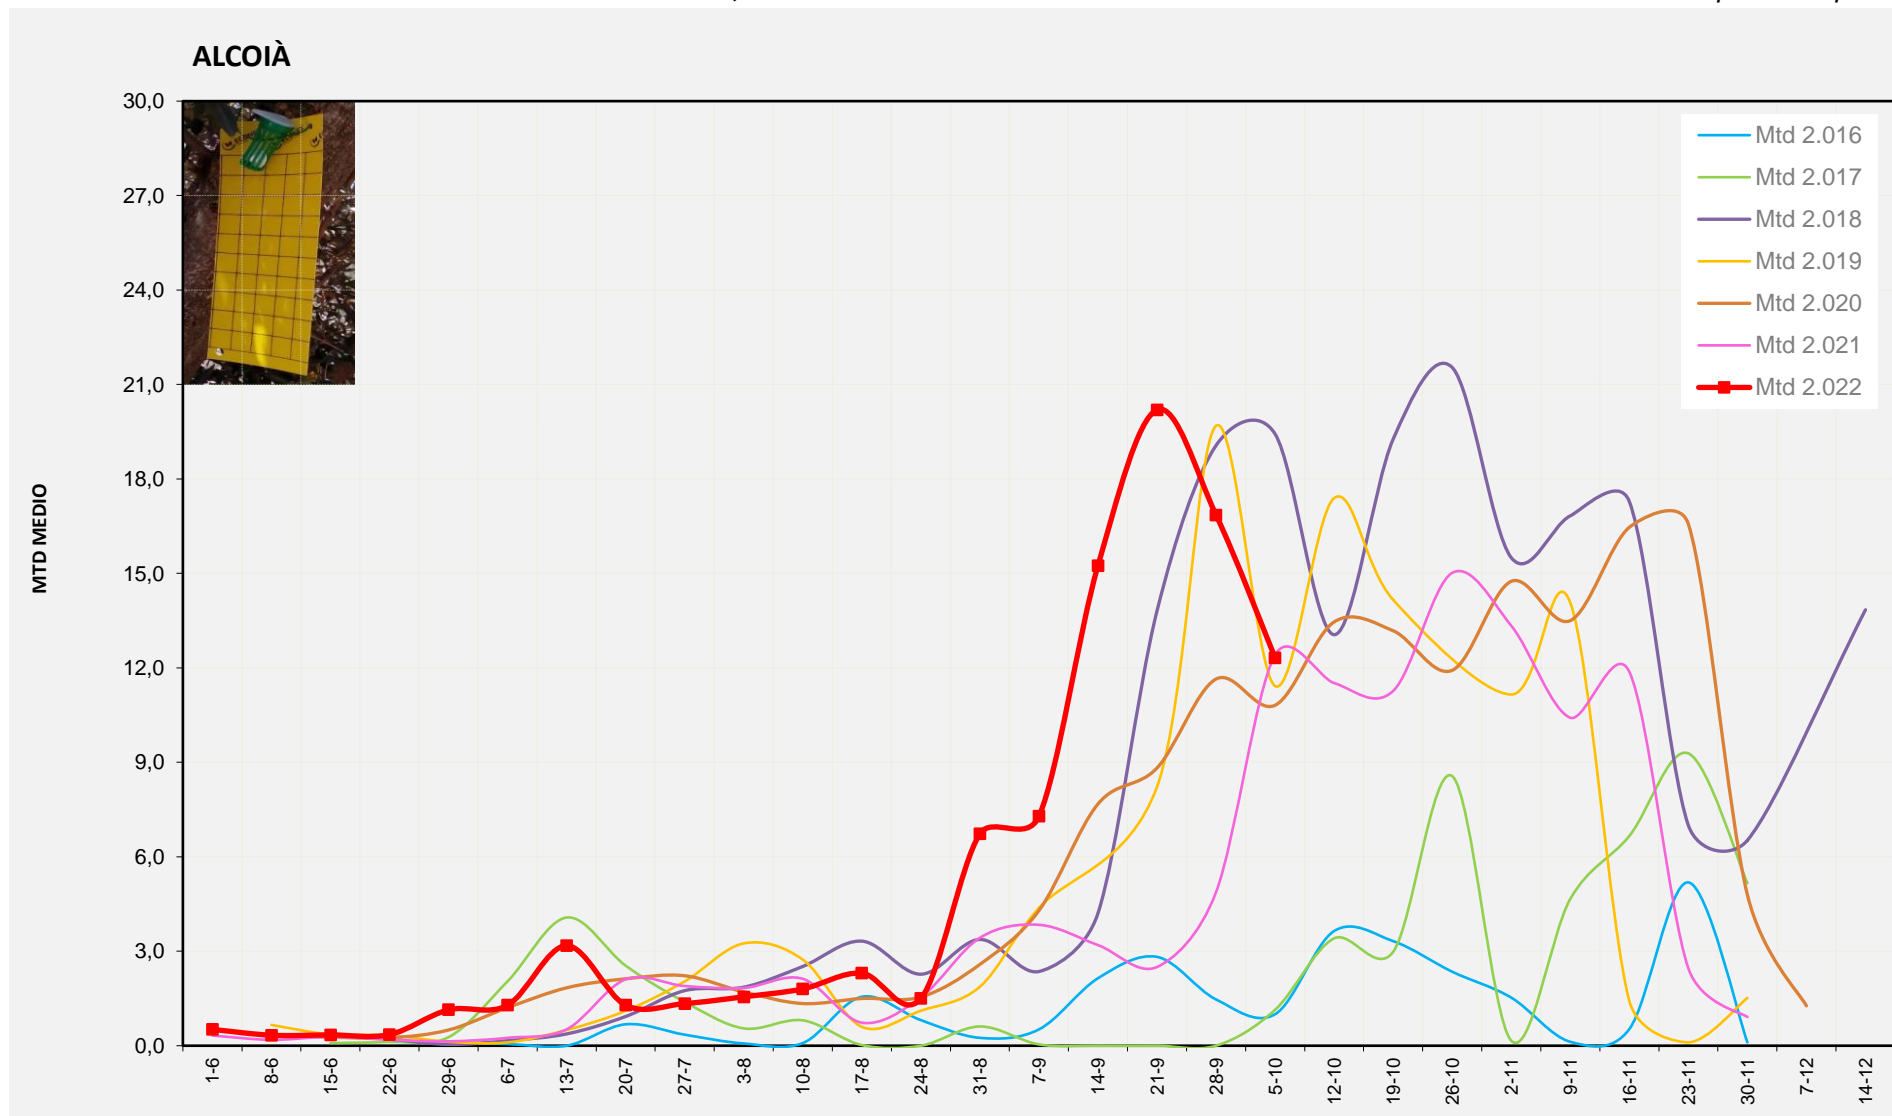

Nº Trampes instal·lades: 4
% comptat última setmana: 100,00%

MTD MITJÀ	
2.016	2,86
2.017	0,07
2.018	27,17
2.019	14,68
2.020	16,08
2.021	15,46
2.022	17,81

MTD: Mosques/Trampa/Dia

Setmana 40 ALCOIÀ

Nº Trampes instal·lades: 8
 % comptat última setmana: 100,00%

MTD MITJÀ

2.016	1,00
2.017	1,14
2.018	19,43
2.019	11,42
2.020	10,81
2.021	12,41
2.022	12,32

MTD: Mosques/Trampa/Dia

Setmana 40 ALT VINALOPÓ

Nº Trampes instal·lades: 8
% comptat última setmana: 100,00%

MTD MITJA	
2.016	0,34
2.017	0,02
2.018	15,13
2.019	5,67
2.020	8,33
2.021	8,21
2.022	10,16