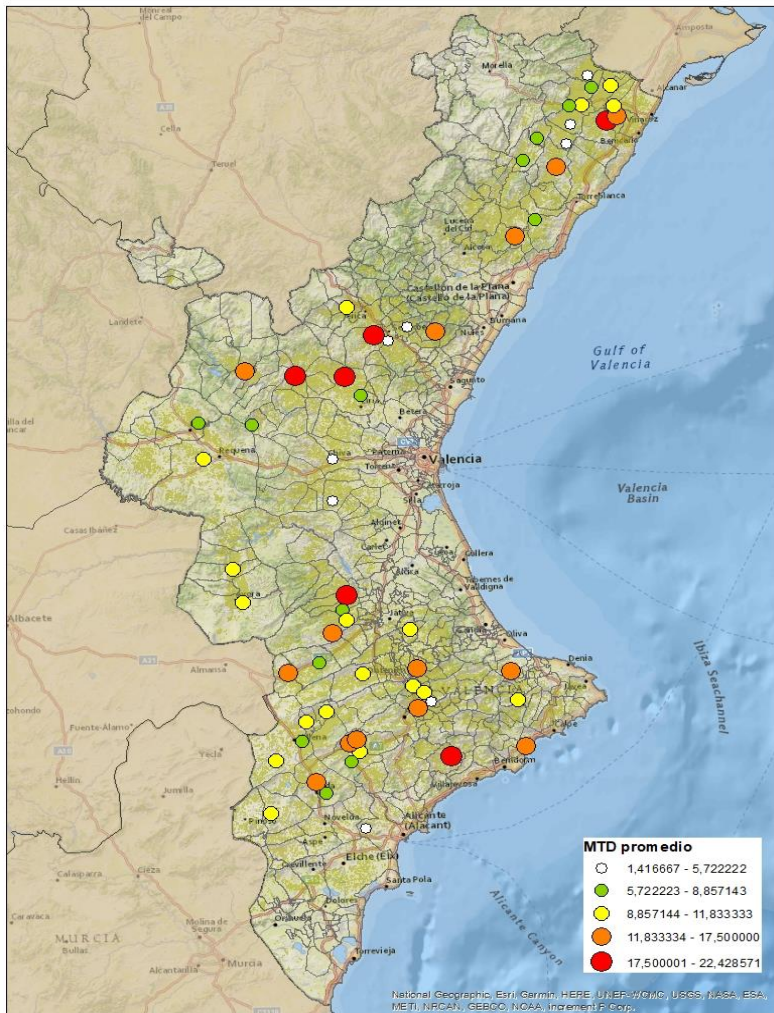

LA VALL D'ALBAIDA

ALACANT

MARINA ALTA

EL COMTAT

MARINA BAIXA

ALCOIÀ

ALT VINALOPÓ

ALACANTÍ

VINALOPÓ MITJÀ

Setmana 40 Resum per zones

MTD: Mosques/Trampa/Dia

MTD BACTROCERA OLEAE

% TRAMPES REVISADES

Setmana 40 Isomosques. Nivells poblacionals i tendència de la població silvestre

Nivell Poblacional Punts de control *Bactrocera oleae* 2.022

Tendència Punts de control *Bactrocera oleae* 2.022

Setmana 40 Corba poblacional Comunitat Valenciana

MTD mateixa setmana

2.016	1,40
2.017	3,43
2.018	17,20
2.019	13,71
2.020	11,89
2.021	11,64
2.022	11,00