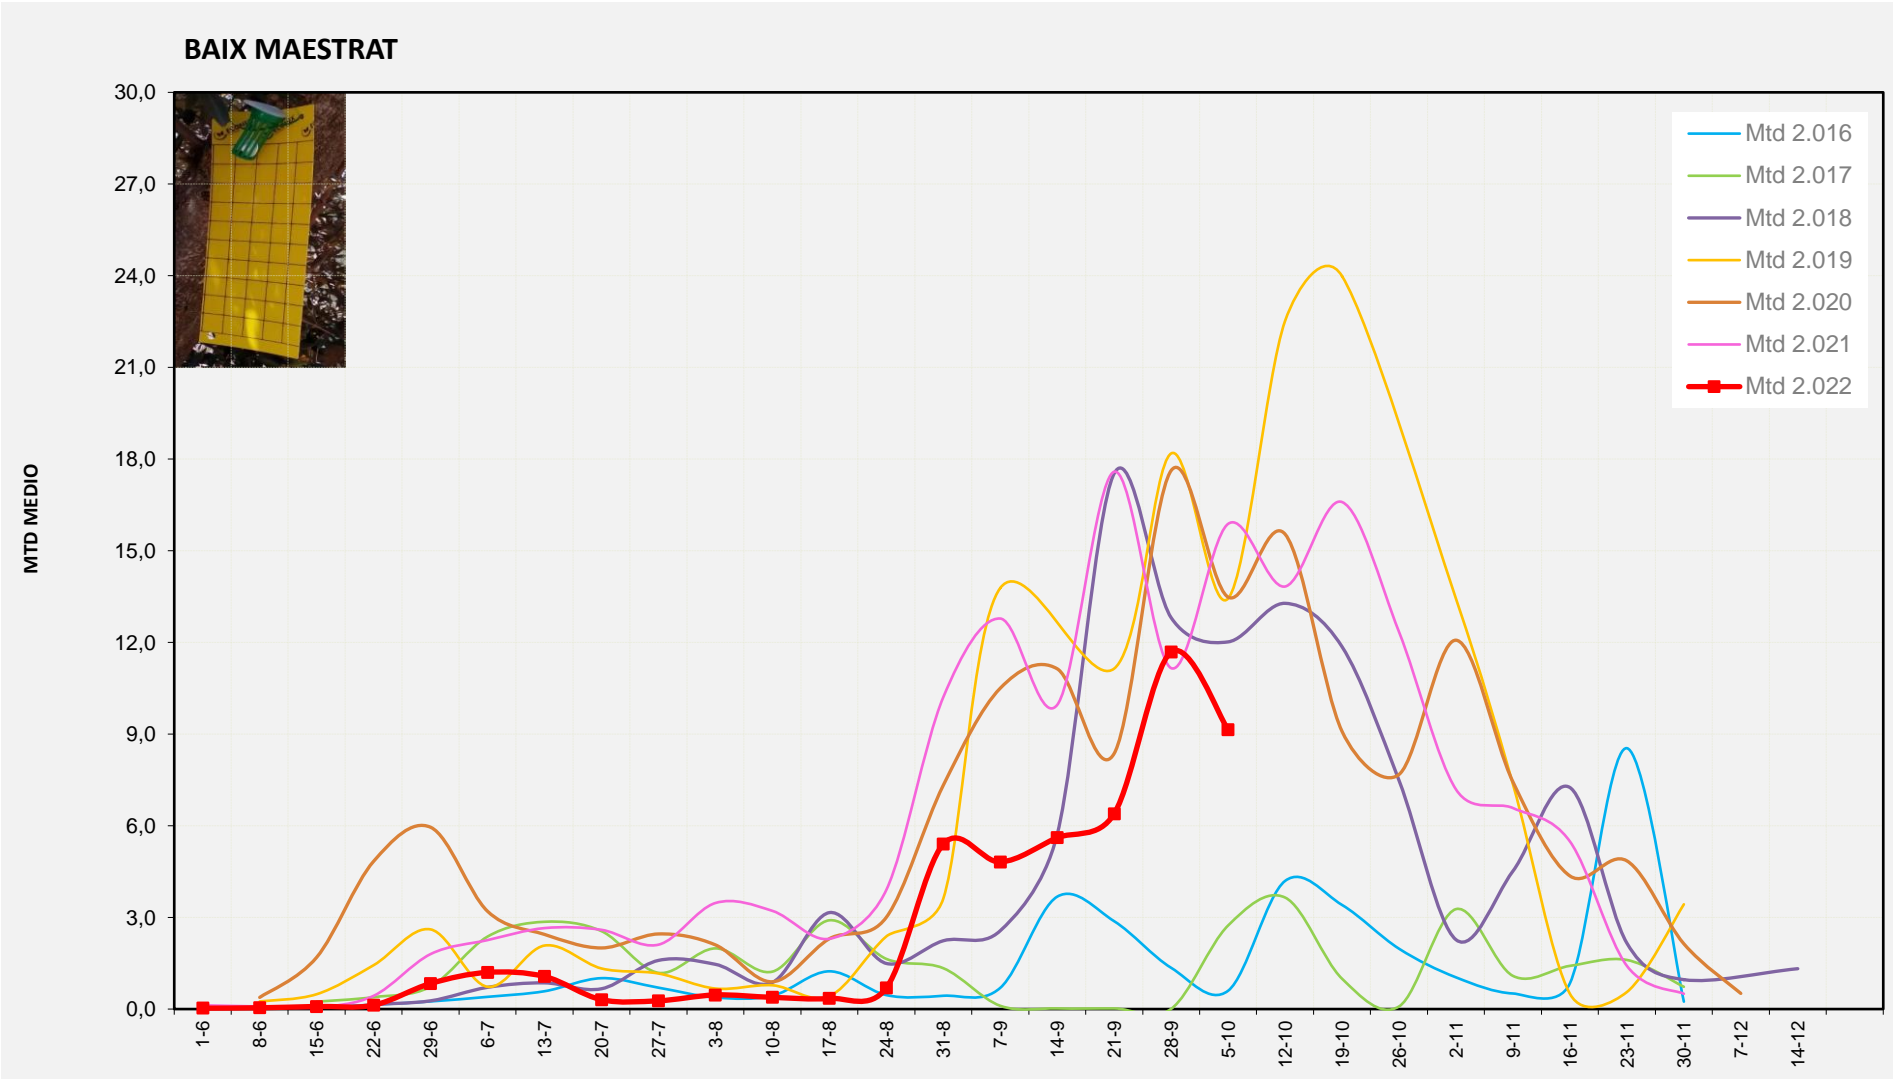

Setmana 40 BAIX MAESTRAT

Nº Trampes instal·lades: 20
% comptat última setmana: 95,00%

MTD MITJÀ	
2.016	0,60
2.017	2,74
2.018	12,02
2.019	13,44
2.020	13,48
2.021	15,88
2.022	9,14

MTD: Mosques/Trampa/Dia