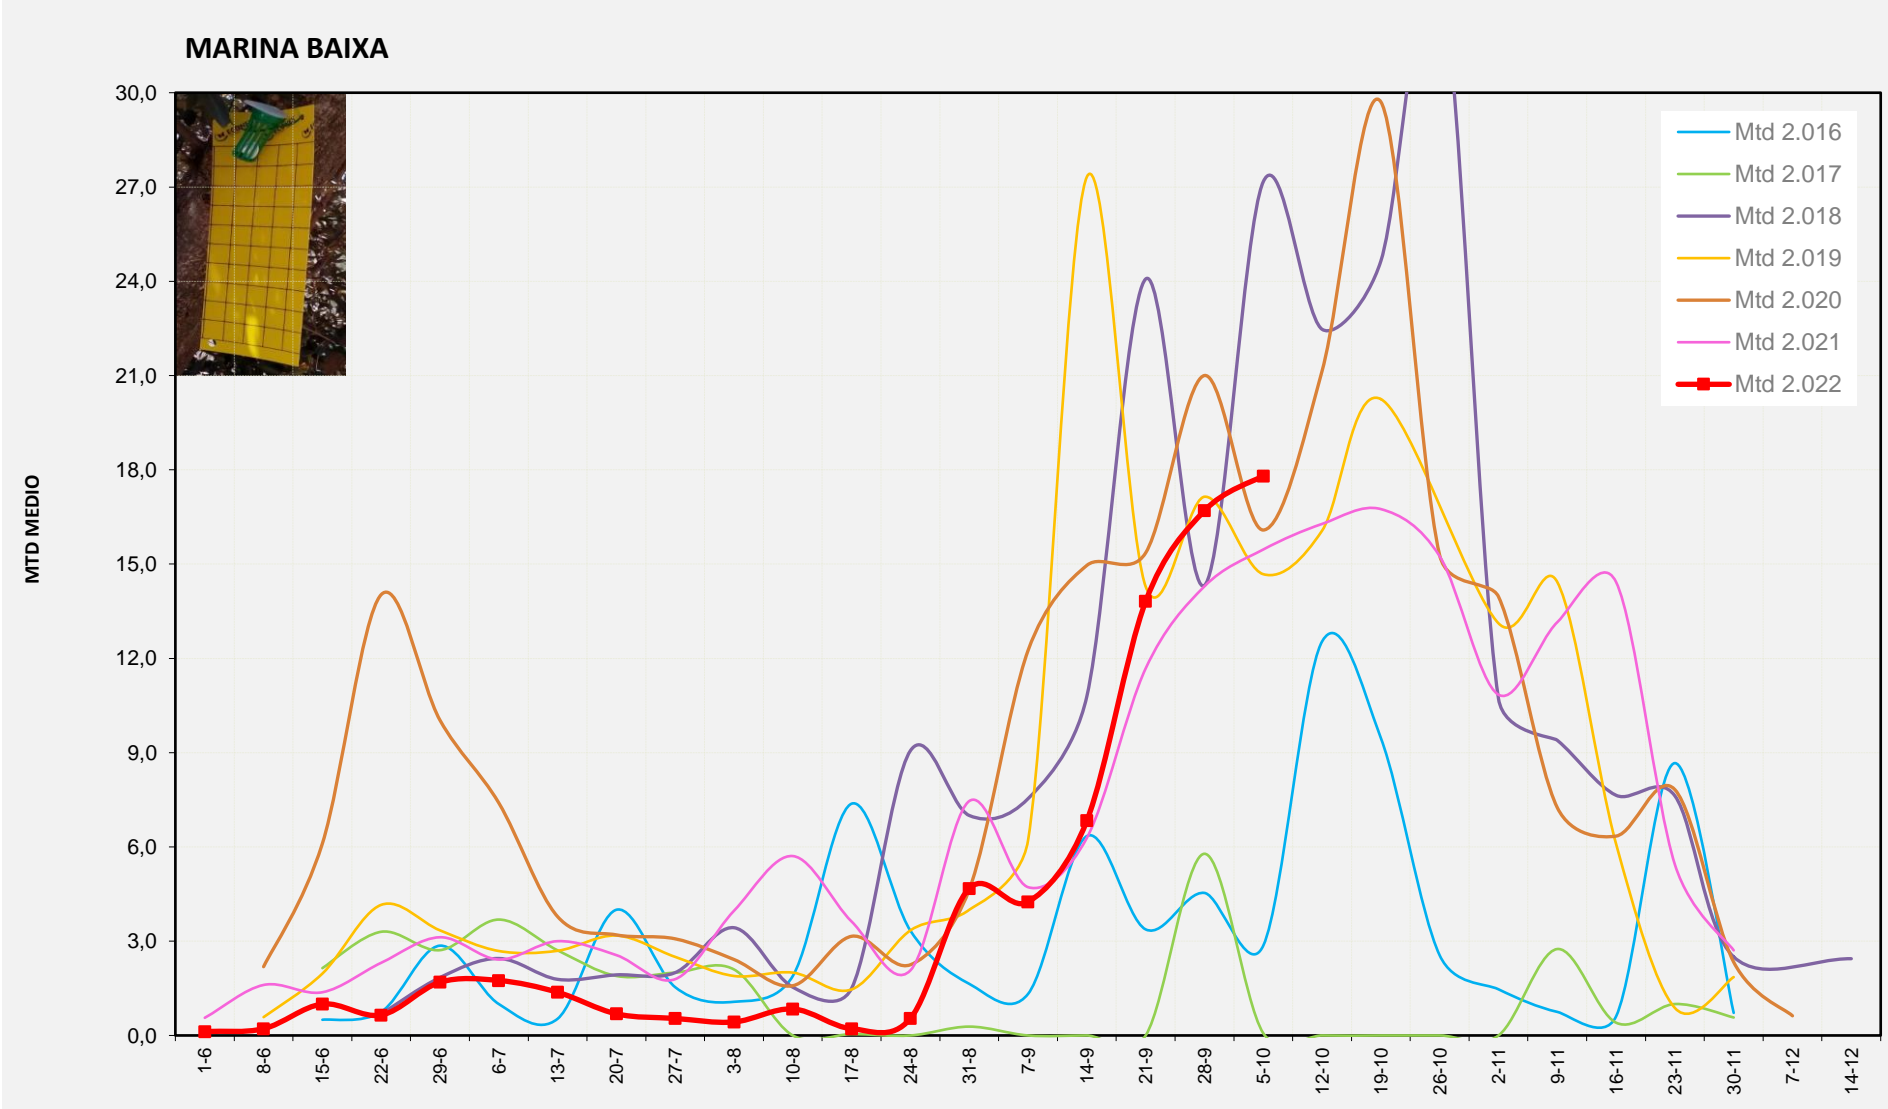

Setmana 40 MARINA BAIXA

Nº Trampes instal·lades: 4
% comptat última setmana: 100,00%

MTD MITJÀ	
2.016	2,86
2.017	0,07
2.018	27,17
2.019	14,68
2.020	16,08
2.021	15,46
2.022	17,81

MTD: Mosques/Trampa/Dia