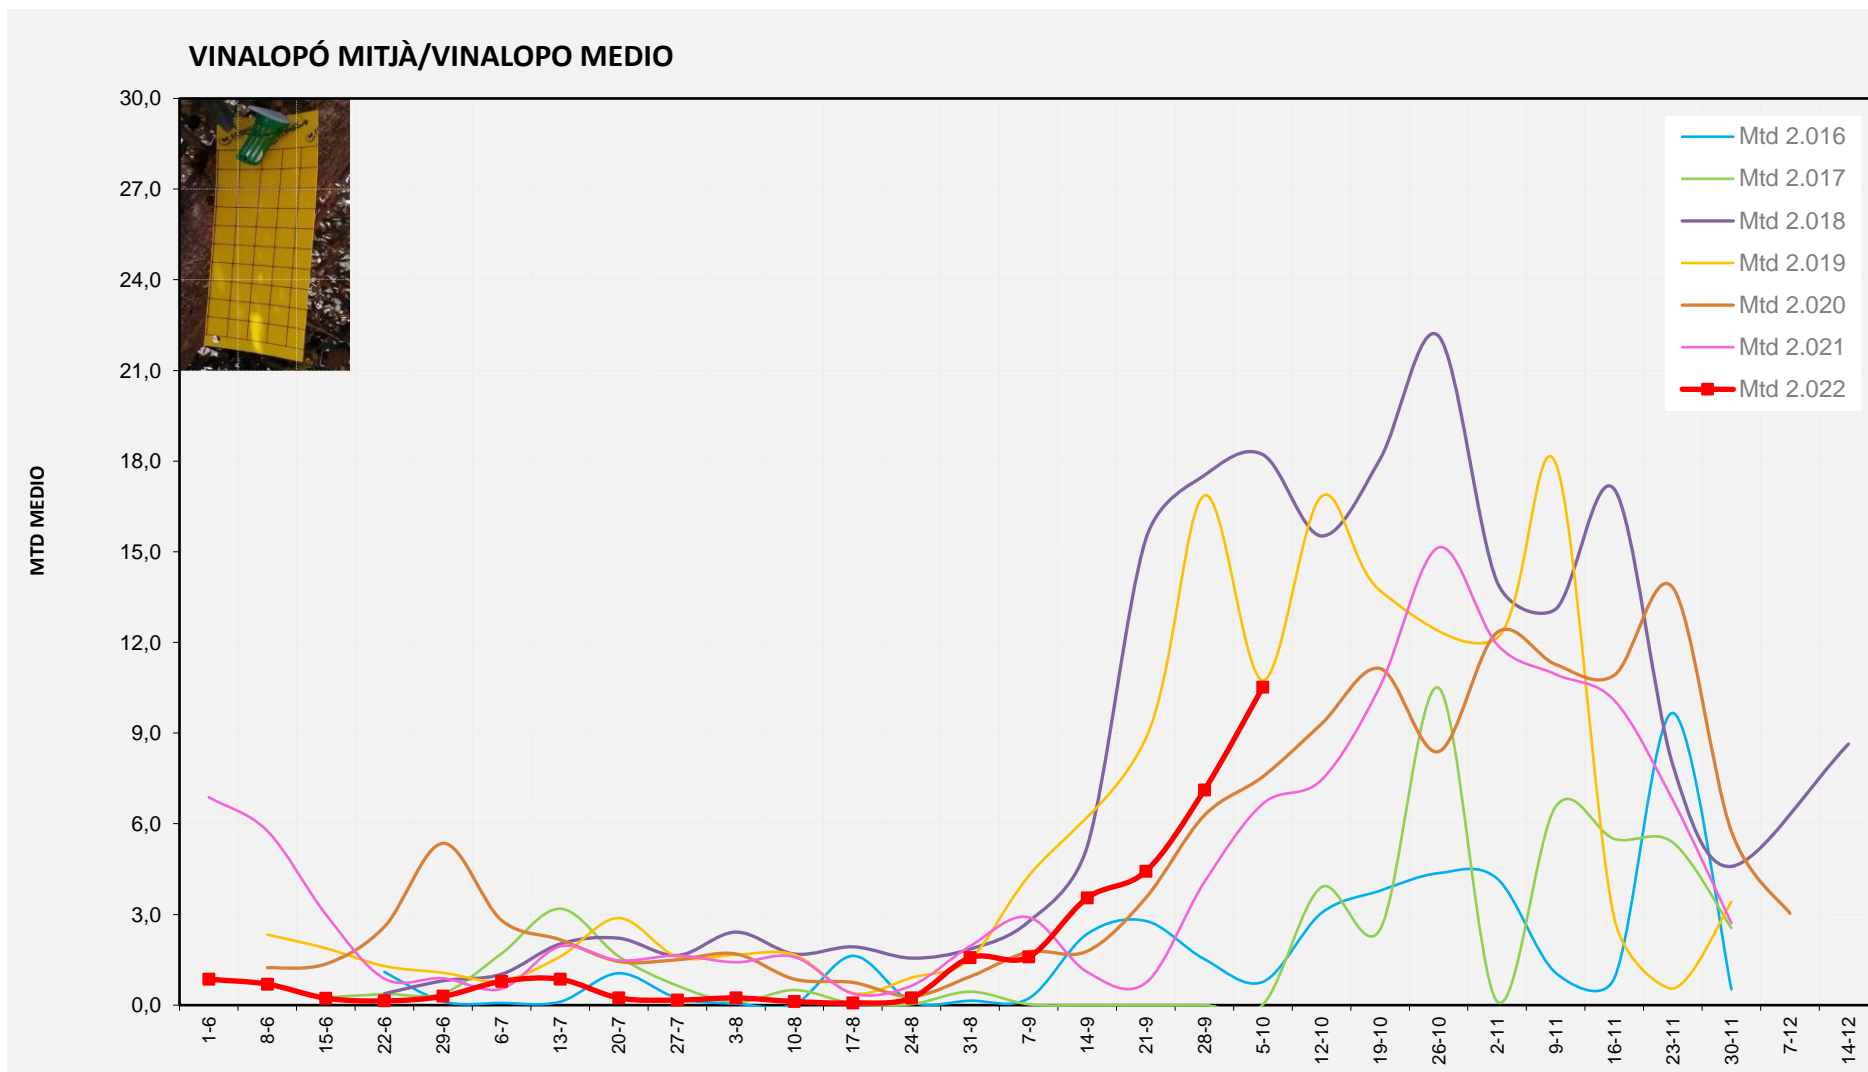

MTD MITJÀ

2.016	1,00
2.017	1,14
2.018	19,43
2.019	11,42
2.020	10,81
2.021	12,41
2.022	12,32

MTD: Mosques/Trampa/Dia

Setmana 40 ALT VINALOPÓ

Nº Trampes instal·lades: 8
% comptat última setmana: 100,00%

MTD MITJA	
2.016	0,34
2.017	0,02
2.018	15,13
2.019	5,67
2.020	8,33
2.021	8,21
2.022	10,16

MTD: Mosques/Trampa/Dia

Setmana 40

ALACANTÍ

Nº Trampes instal·lades: 2
% comptat última setmana: 100,00%

MTD MITJÀ	
2.016	0,36
2.017	0,06
2.018	12,50
2.019	4,14
2.020	8,71
2.021	4,00
2.022	5,72

MTD: Mosques/Trampa/Dia

Setmana 40 VINALOPÓ MITJÀ

Nº Trampes instal·lades: 6
 % comptat última setmana: 100,00%

MTD MITJÀ	
2.016	0,77
2.017	0,02
2.018	18,21
2.019	10,75
2.020	7,56
2.021	6,67
2.022	10,52

MTD: Mosques/Trampa/Dia

Dades climàtiques