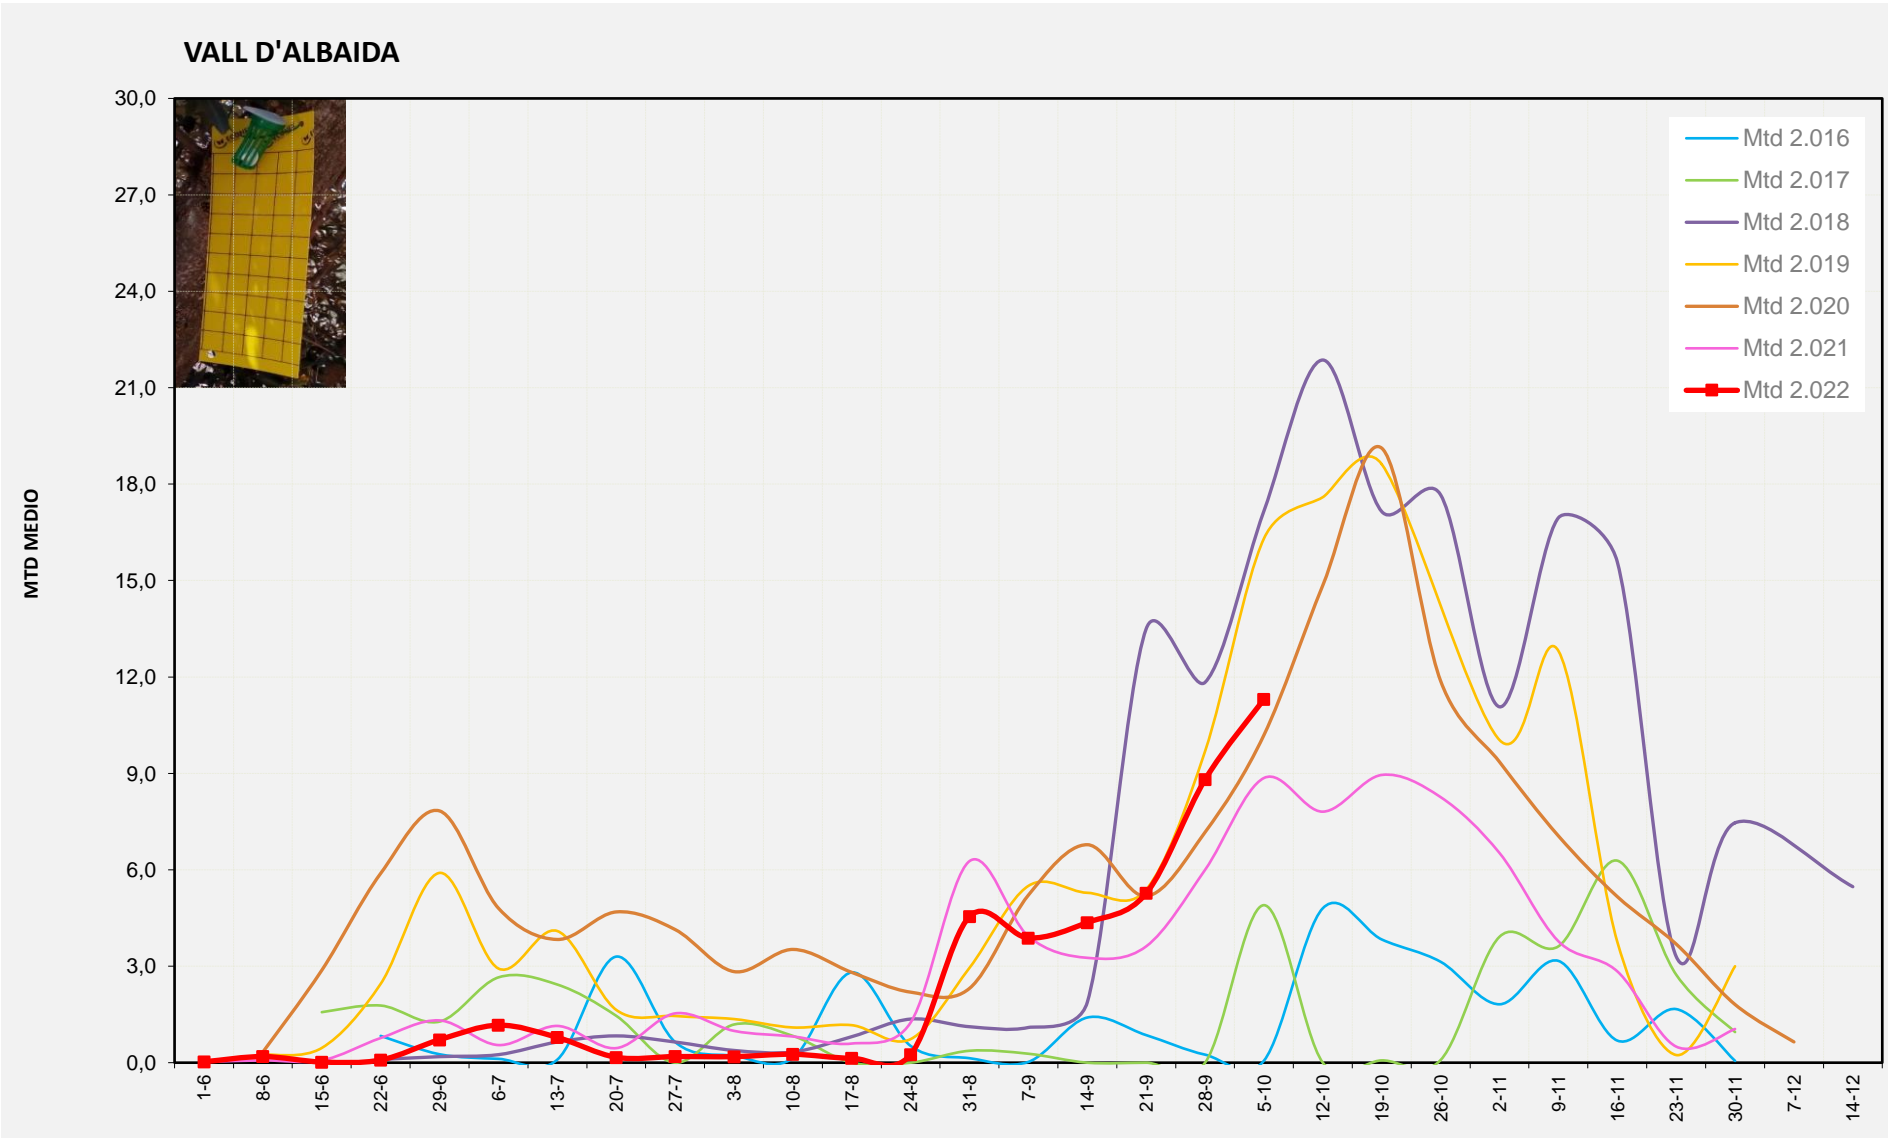

Setmana 40 VALL D'ALBAIDA

Nº Trampes instal·lades: 6
% comptat última setmana: 100,00%

MTD MITJÀ	
2.016	0,06
2.017	4,90
2.018	17,17
2.019	16,31
2.020	10,19
2.021	8,86
2.022	11,31

MTD: Mosques/Trampa/Dia