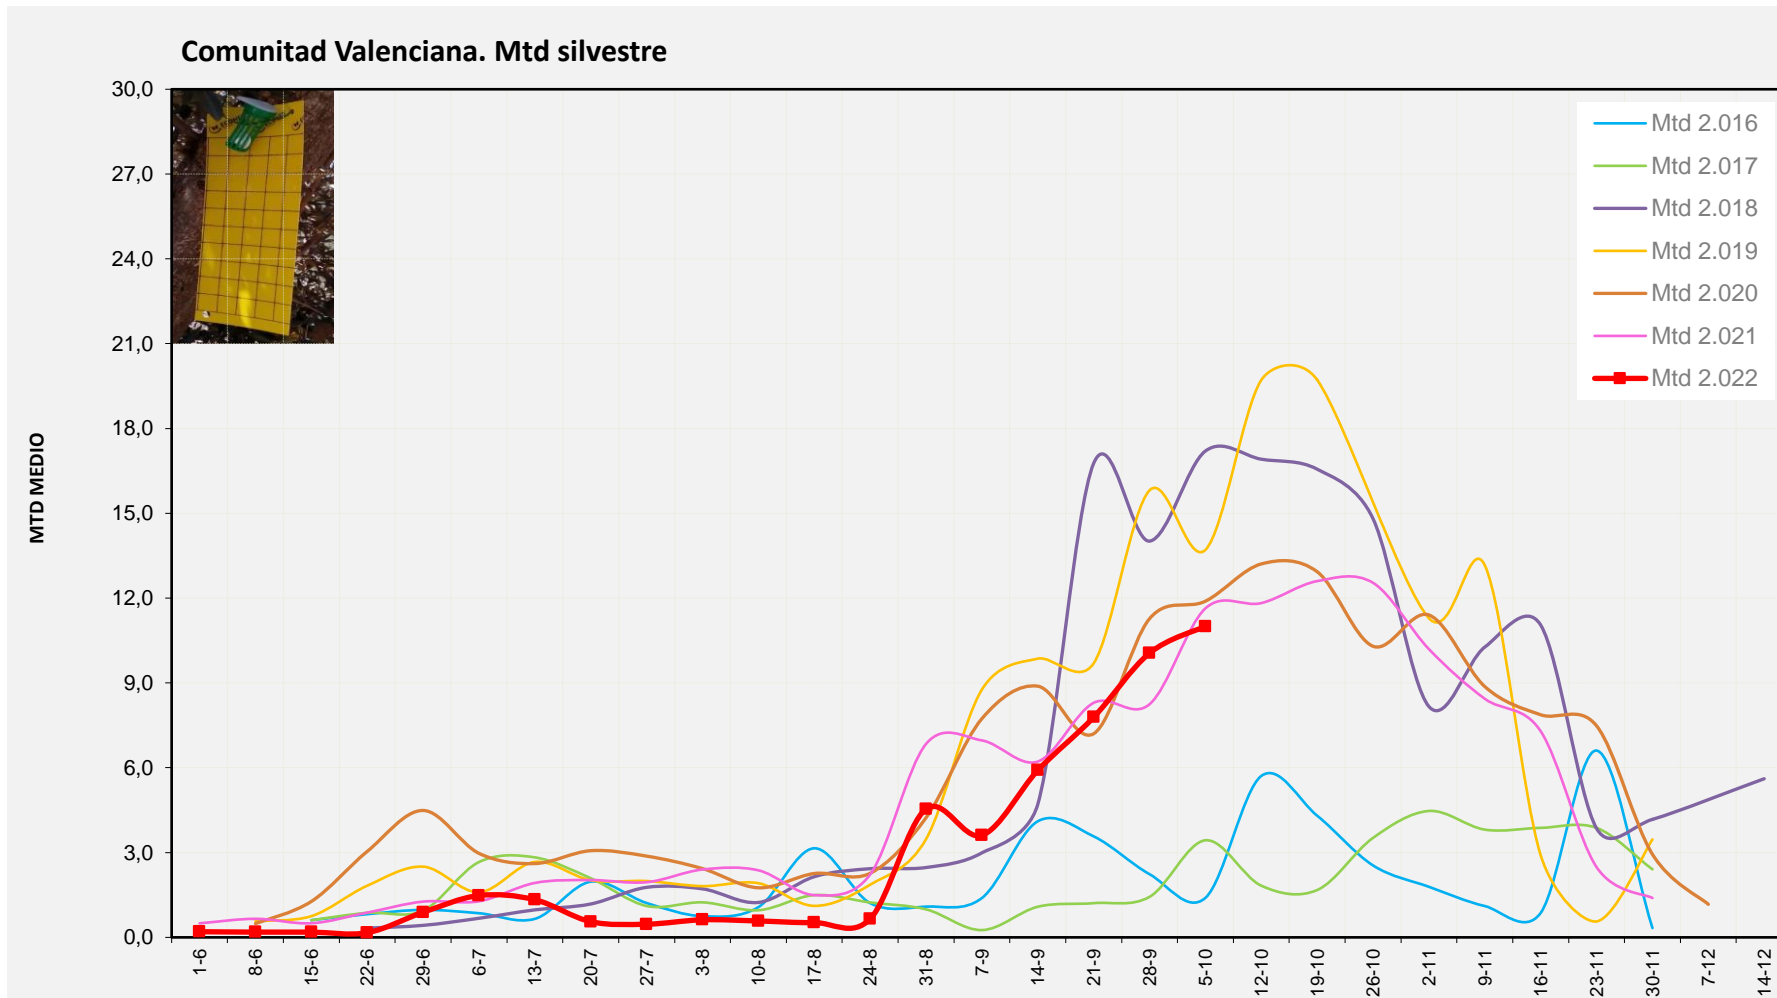

Setmana 40 Corba poblacional Comunitat Valenciana

MTD mateixa setmana

2.016	1,40
2.017	3,43
2.018	17,20
2.019	13,71
2.020	11,89
2.021	11,64
2.022	11,00

% comptat última setmana: 95,08%

MTD: Mosques/Trampa/Dia