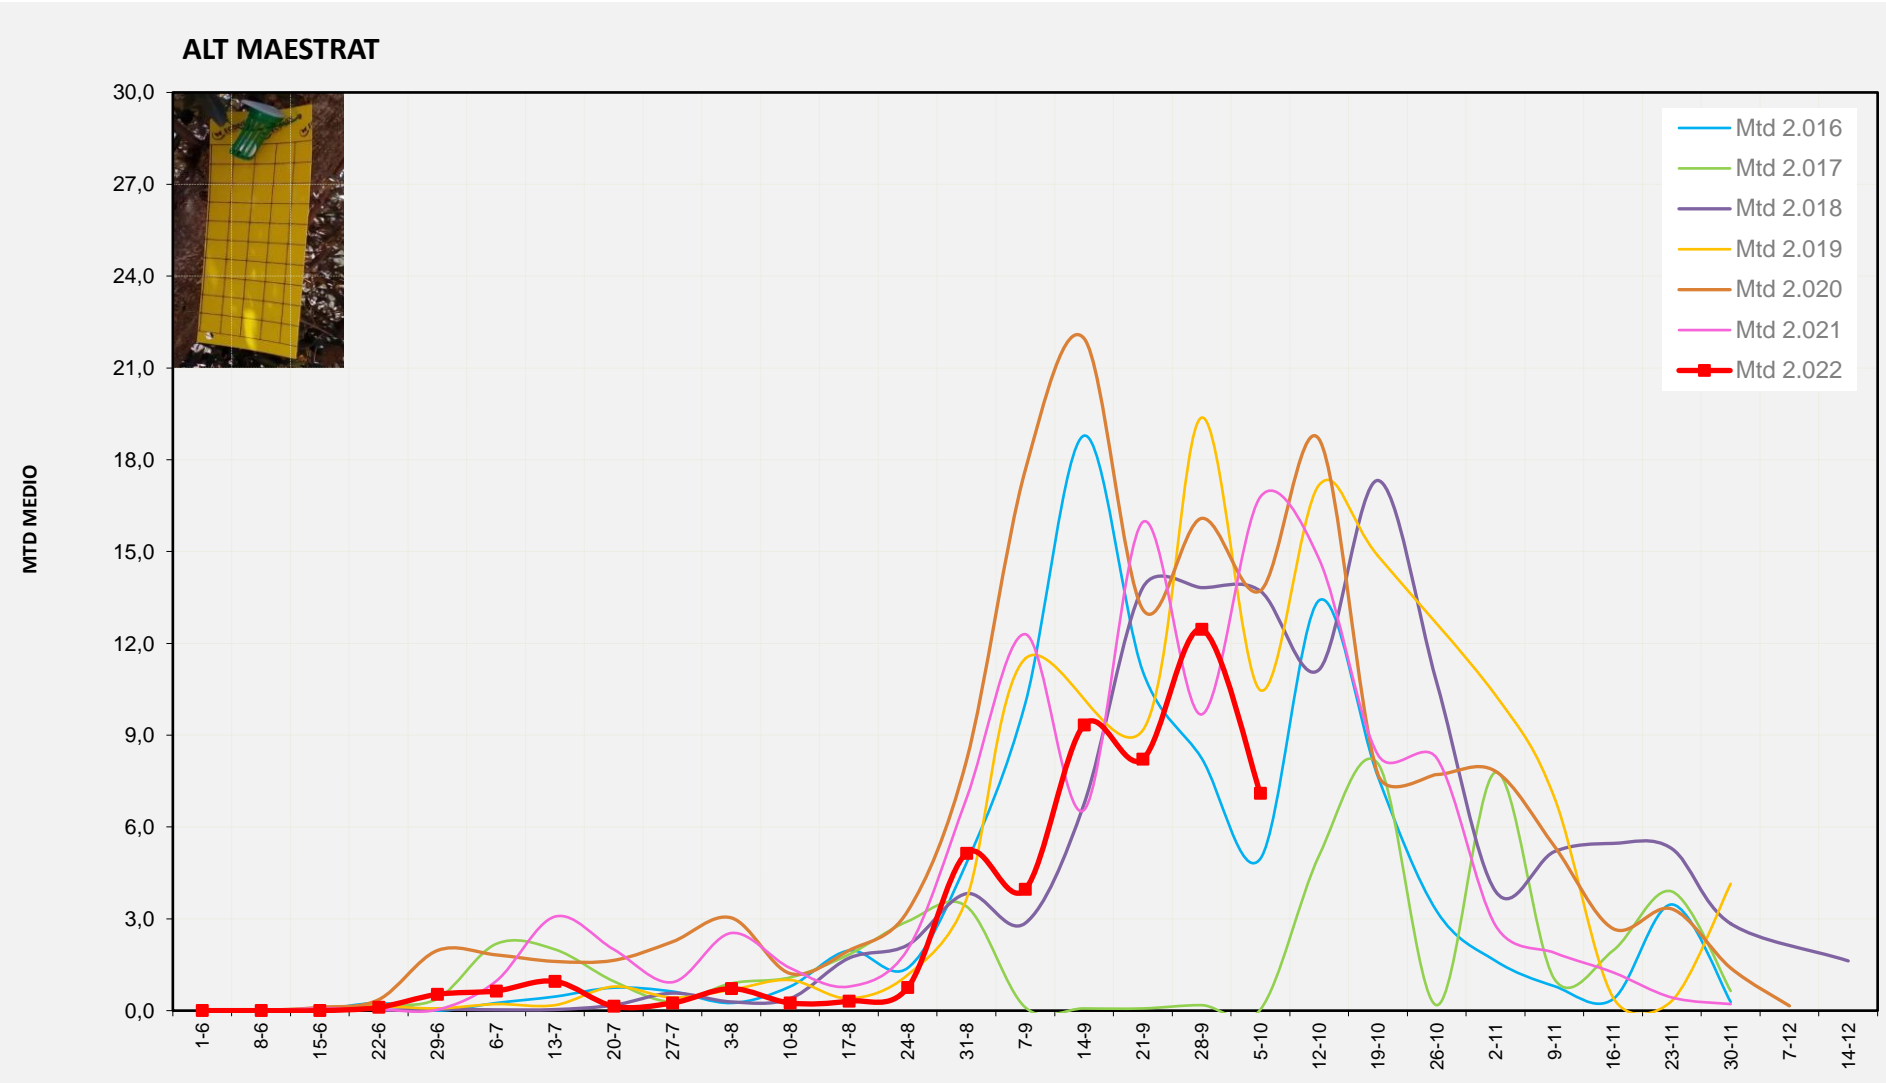

Setmana 40 ALT MAESTRAT

Nº Trampes instal·lades: 4
% comptat última setmana: 100,00%

MTD MITJÀ	
2.016	4,96
2.017	0,04
2.018	13,71
2.019	10,47
2.020	13,72
2.021	16,79
2.022	7,09

MTD: Mosques/Trampa/Dia