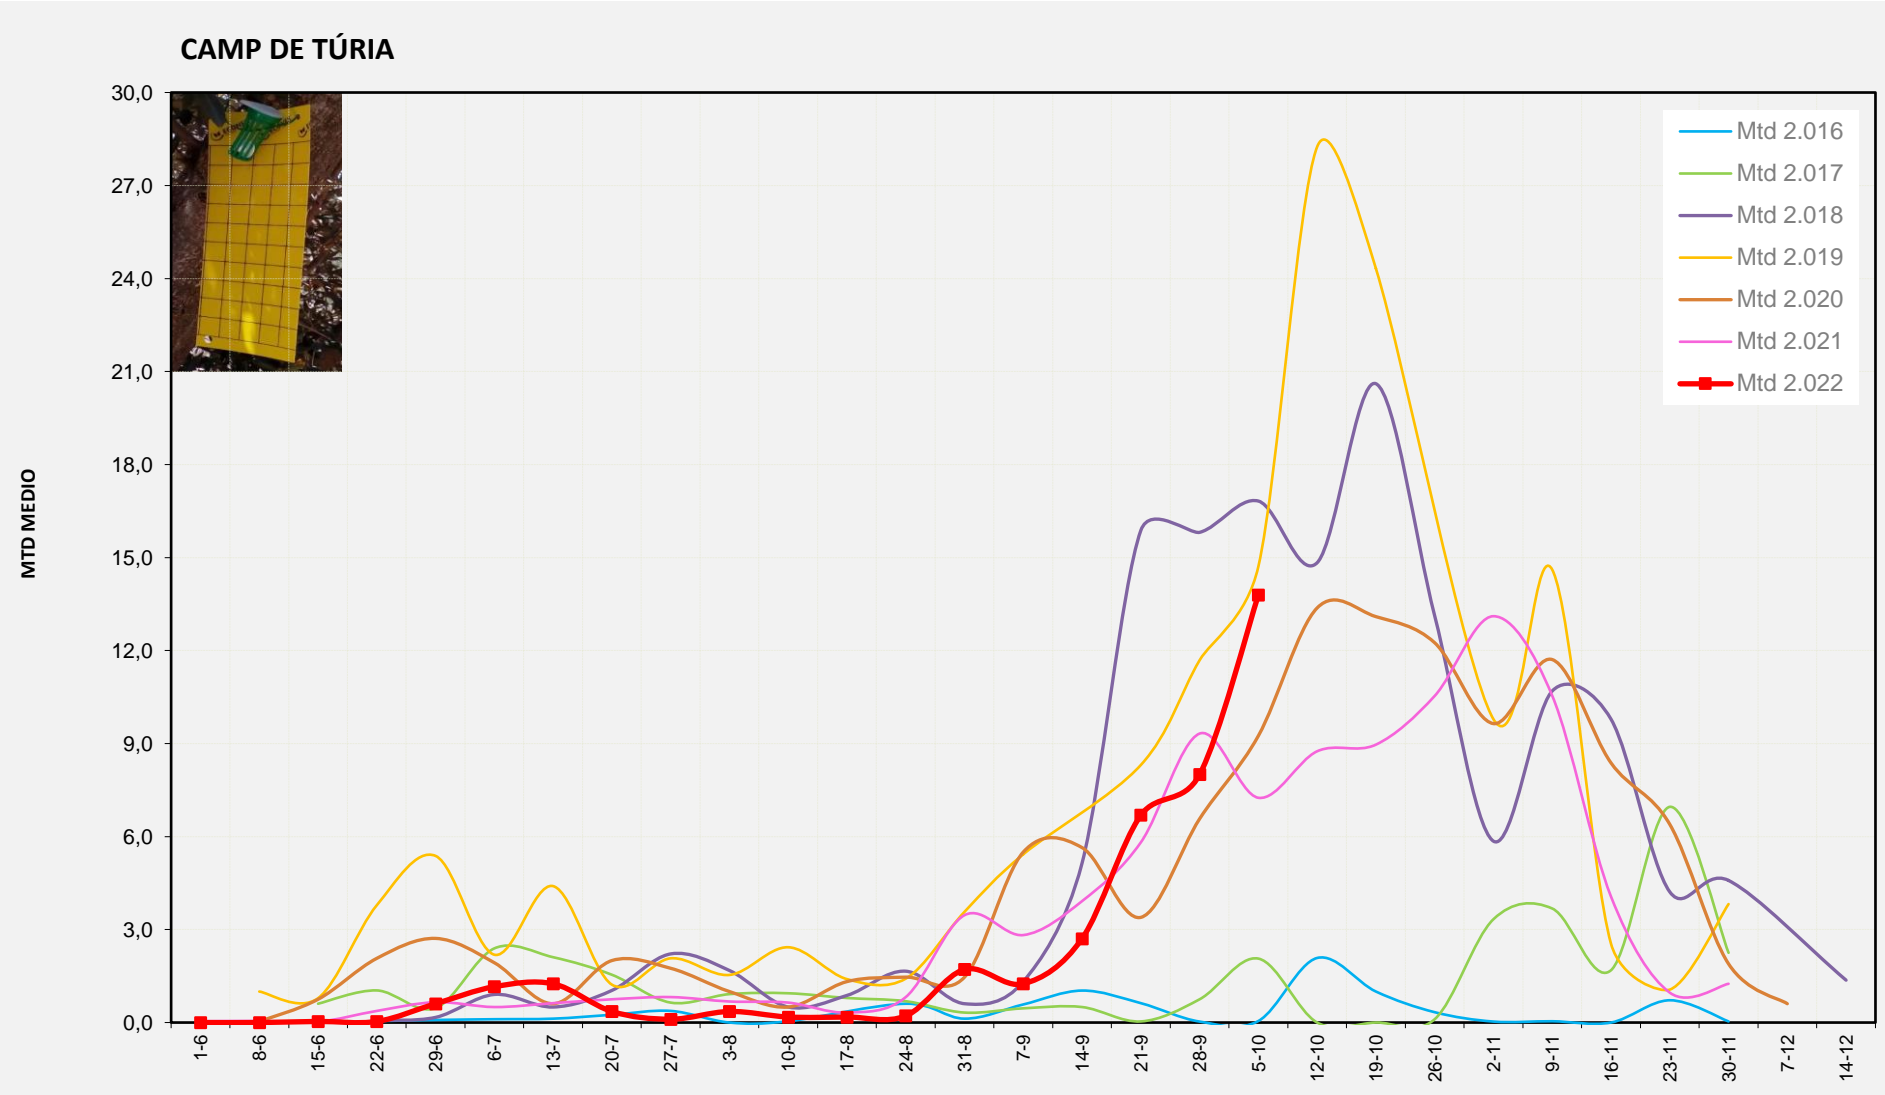

Setmana 40 CAMP DE TÚRIA

Nº Trampes instal·lades: 4
% comptat última setmana: 100,00%

MTD MITJÀ	
2.016	0,05
2.017	2,06
2.018	16,82
2.019	14,71
2.020	9,25
2.021	7,25
2.022	13,79

MTD: Mosques/Trampa/Dia