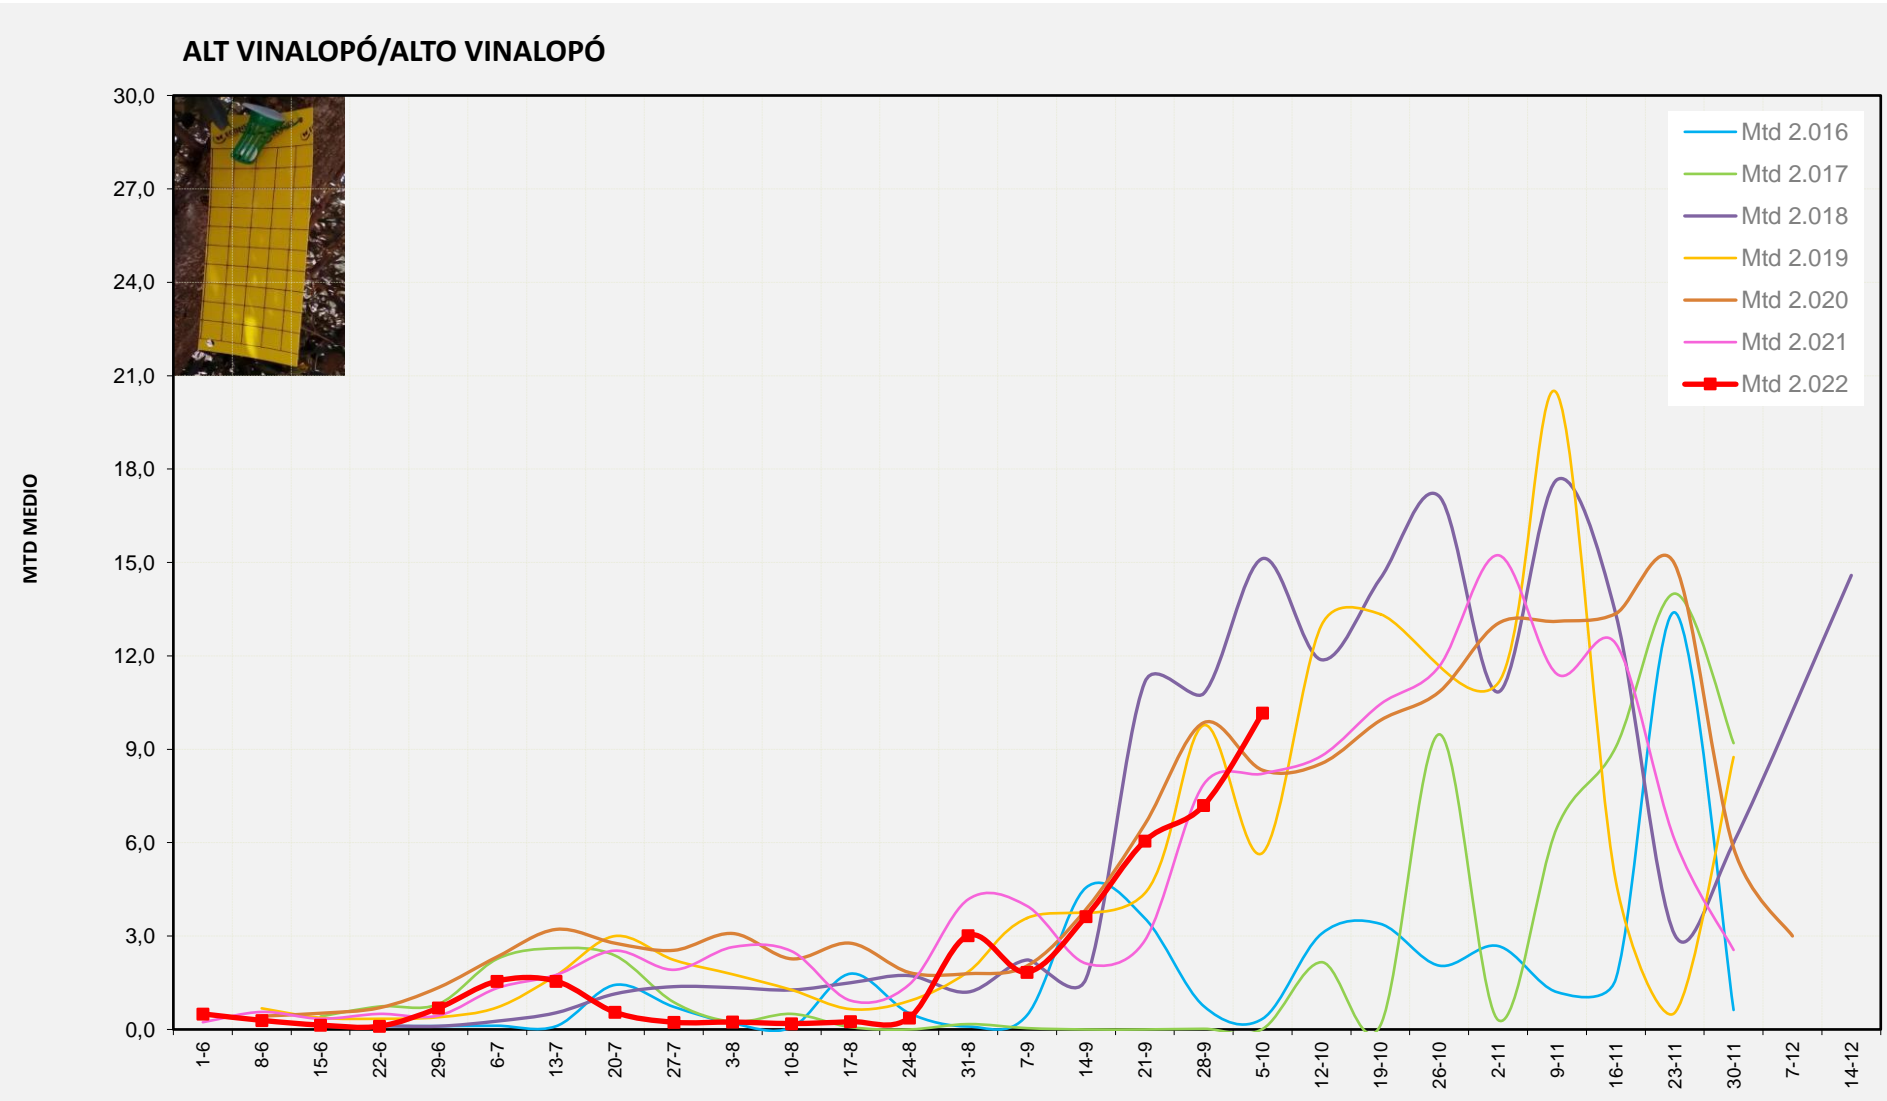

Setmana 40 ALT VINALOPÓ

Nº Trampes instal·lades: 8
% comptat última setmana: 100,00%

MTD MITJA	
2.016	0,34
2.017	0,02
2.018	15,13
2.019	5,67
2.020	8,33
2.021	8,21
2.022	10,16

MTD: Mosques/Trampa/Dia