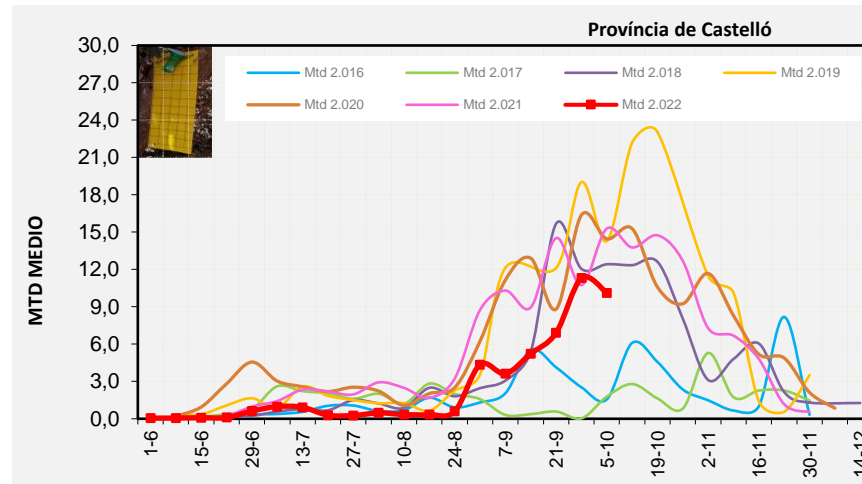

Tendència Punts de control *Bactrocera oleae* 2.022

Setmana 40 Corba poblacional Comunitat Valenciana

MTD mateixa setmana

2.016	1,40
2.017	3,43
2.018	17,20
2.019	13,71
2.020	11,89
2.021	11,64
2.022	11,00

% comptat última setmana: 95,08%

MTD: Mosques/Trampa/Dia

Setmana 40 Corbes poblacionals províncies

	MTD mitjà		
	Castelló	València	Alacant
2.016	1,56	1,82	0,82
2.017	1,78	7,06	1,56
2.018	12,42	18,42	21,01
2.019	14,28	15,75	11,05
2.020	14,46	11,37	9,72
2.021	15,29	9,18	10,27
2.022	10,11	11,43	11,46

% comptat última setmana: 85,71%

MTD: Mosques/Trampa/Dia

% comptat última setmana: 100,00%

% comptat última setmana: 100,00%

Setmana 40 BAIX MAESTRAT

Nº Trampes instal·lades: 20
% comptat última setmana: 95,00%