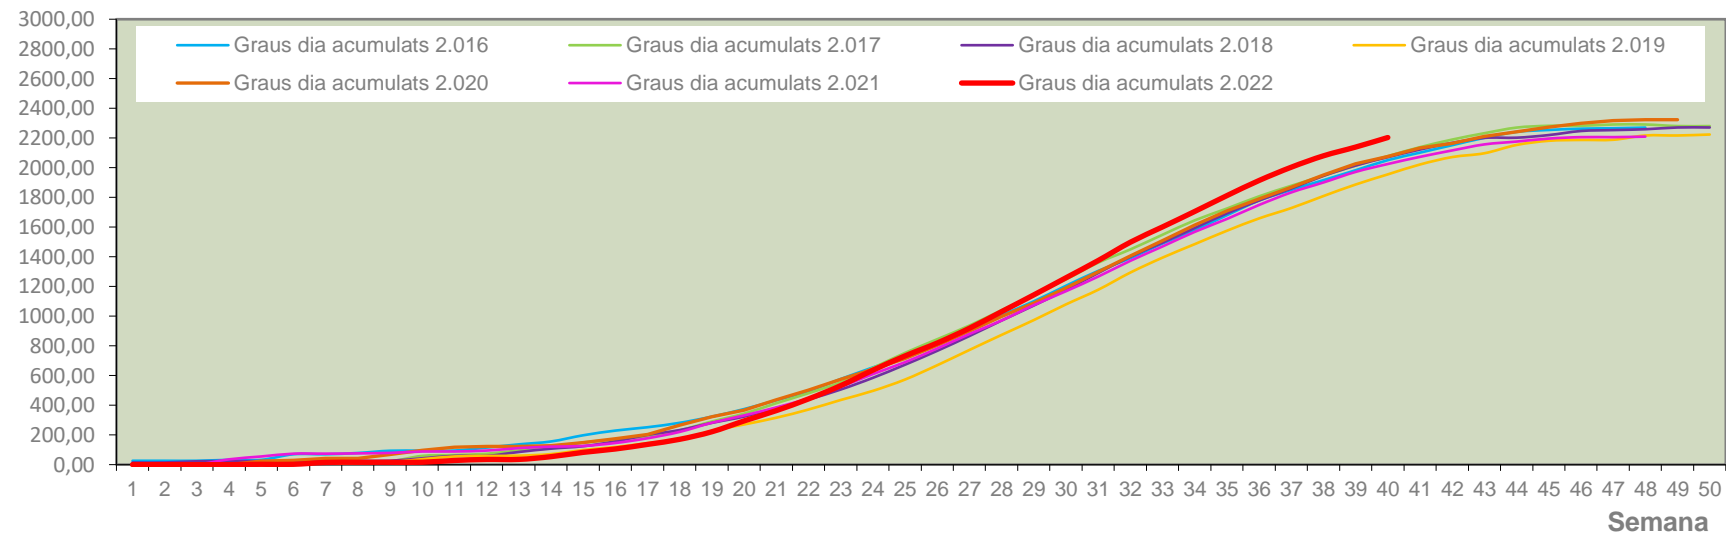

Setmana 40 VINALOPÓ MITJÀ

Nº Trampes instal·lades: 6
 % comptat última setmana: 100,00%

MTD MITJÀ	
2.016	0,77
2.017	0,02
2.018	18,21
2.019	10,75
2.020	7,56
2.021	6,67
2.022	10,52

MTD: Mosques/Trampa/Dia

Dades climàtiques

Temperatura llindar a partir de la qual s'acumulen graus dia: 9°C

Grados.día

Integral térmica zona oleícola 2.022

Grados °C

Temperatura mitjana en zona oleícola 2.022