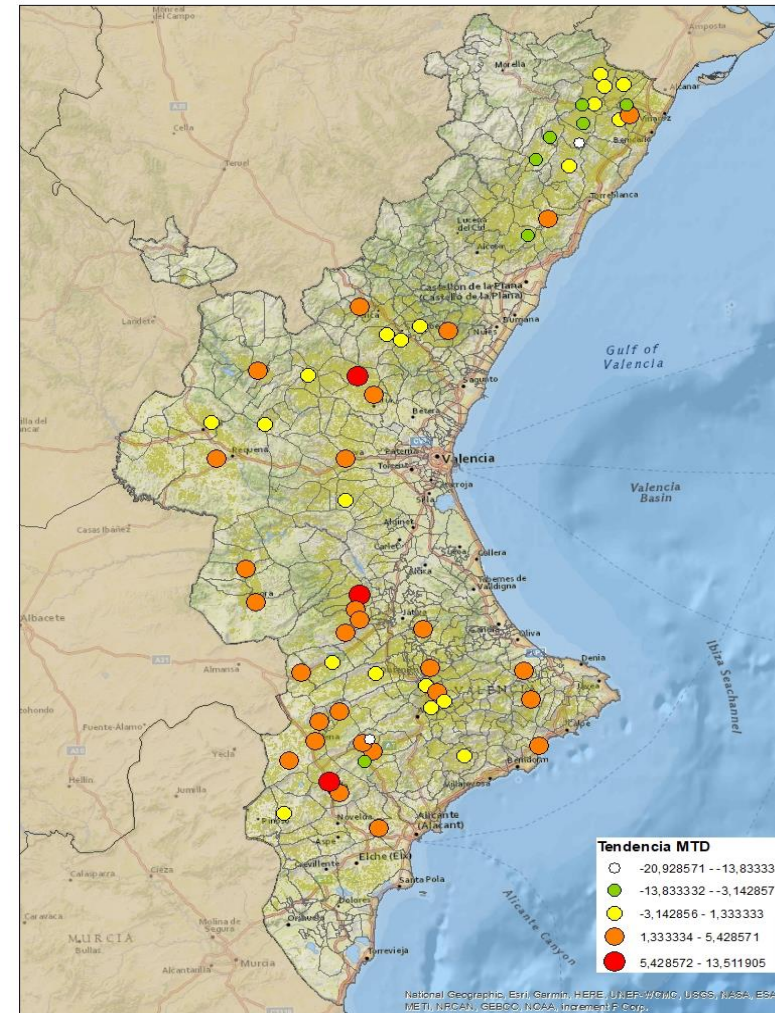

LA VALL D'ALBAIDA

ALACANT

MARINA ALTA

EL COMTAT

MARINA BAIXA

ALCOIÀ

ALT VINALOPÓ

ALACANTÍ

VINALOPÓ MITJÀ

Setmana 40 Resum per zones

MTD: Mosques/Trampa/Dia

MTD BACTROCERA OLEAE

% TRAMPES REVISADES

Setmana 40 Isomosques. Nivells poblacionals i tendència de la població silvestre

Nivell Poblacional Punts de control *Bactrocera oleae* 2.022

Tendència Punts de control *Bactrocera oleae* 2.022

Setmana 40 Corba poblacional Comunitat Valenciana

MTD mateixa setmana

2.016	1,40
2.017	3,43
2.018	17,20
2.019	13,71
2.020	11,89
2.021	11,64
2.022	11,00