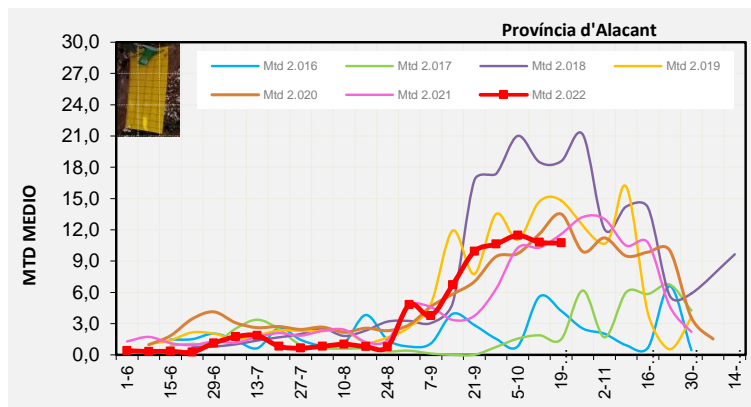

Nivell Poblacional Punts de control *Bactrocera oleae* 2.022

Tendència Punts de control *Bactrocera oleae* 2.022

Setmana 42 Corba poblacional Comunitat Valenciana

MTD mateixa setmana

2.016	4,30
2.017	1,67
2.018	16,56
2.019	19,72
2.020	12,93
2.021	12,60
2.022	10,08

% comptat última setmana: 100,00%

MTD: Mosques/Trampa/Dia

Setmana 42 Corbes poblacionals províncies

	MTD mitjà		
	Castelló	València	Alacant
2.016	4,57	4,12	4,22
2.017	1,63	1,91	1,49
2.018	12,62	18,69	18,58
2.019	23,04	20,90	14,81
2.020	10,58	14,82	13,51
2.021	14,74	11,37	11,59
2.022	8,57	11,02	10,73

% comptat última setmana: 100,00%

MTD: Mosques/Trampa/Dia

% comptat última setmana: 100,00%

% comptat última setmana: 100,00%

Setmana 42 CAMP DE TÚRIA

Nº Trampes instal·lades: 4
 % comptat última setmana: 100,00%