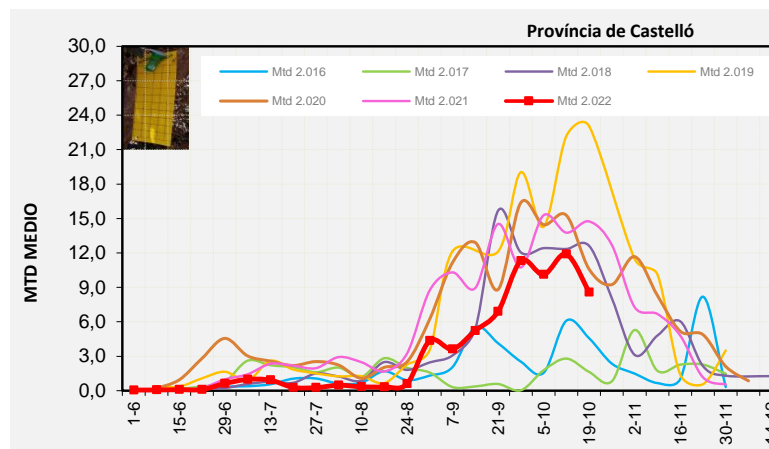

Nivell Poblacional Punts de control *Bactrocera oleae* 2.022

Tendència Punts de control *Bactrocera oleae* 2.022

Setmana 42 Corba poblacional Comunitat Valenciana

MTD mateixa setmana

2.016	4,30
2.017	1,67
2.018	16,56
2.019	19,72
2.020	12,93
2.021	12,60
2.022	10,08

% comptat última setmana: 100,00%

MTD: Mosques/Trampa/Dia

Setmana 42 Corbes poblacionals províncies

	MTD mitjà		
	Castelló	València	Alacant
2.016	4,57	4,12	4,22
2.017	1,63	1,91	1,49
2.018	12,62	18,69	18,58
2.019	23,04	20,90	14,81
2.020	10,58	14,82	13,51
2.021	14,74	11,37	11,59
2.022	8,57	11,02	10,73

% comptat última setmana: 100,00%

MTD: Mosques/Trampa/Dia

% comptat última setmana: 100,00%

% comptat última setmana: 100,00%

Setmana 42 CAMP DE TÚRIA

Nº Trampes instal·lades: 4
 % comptat última setmana: 100,00%