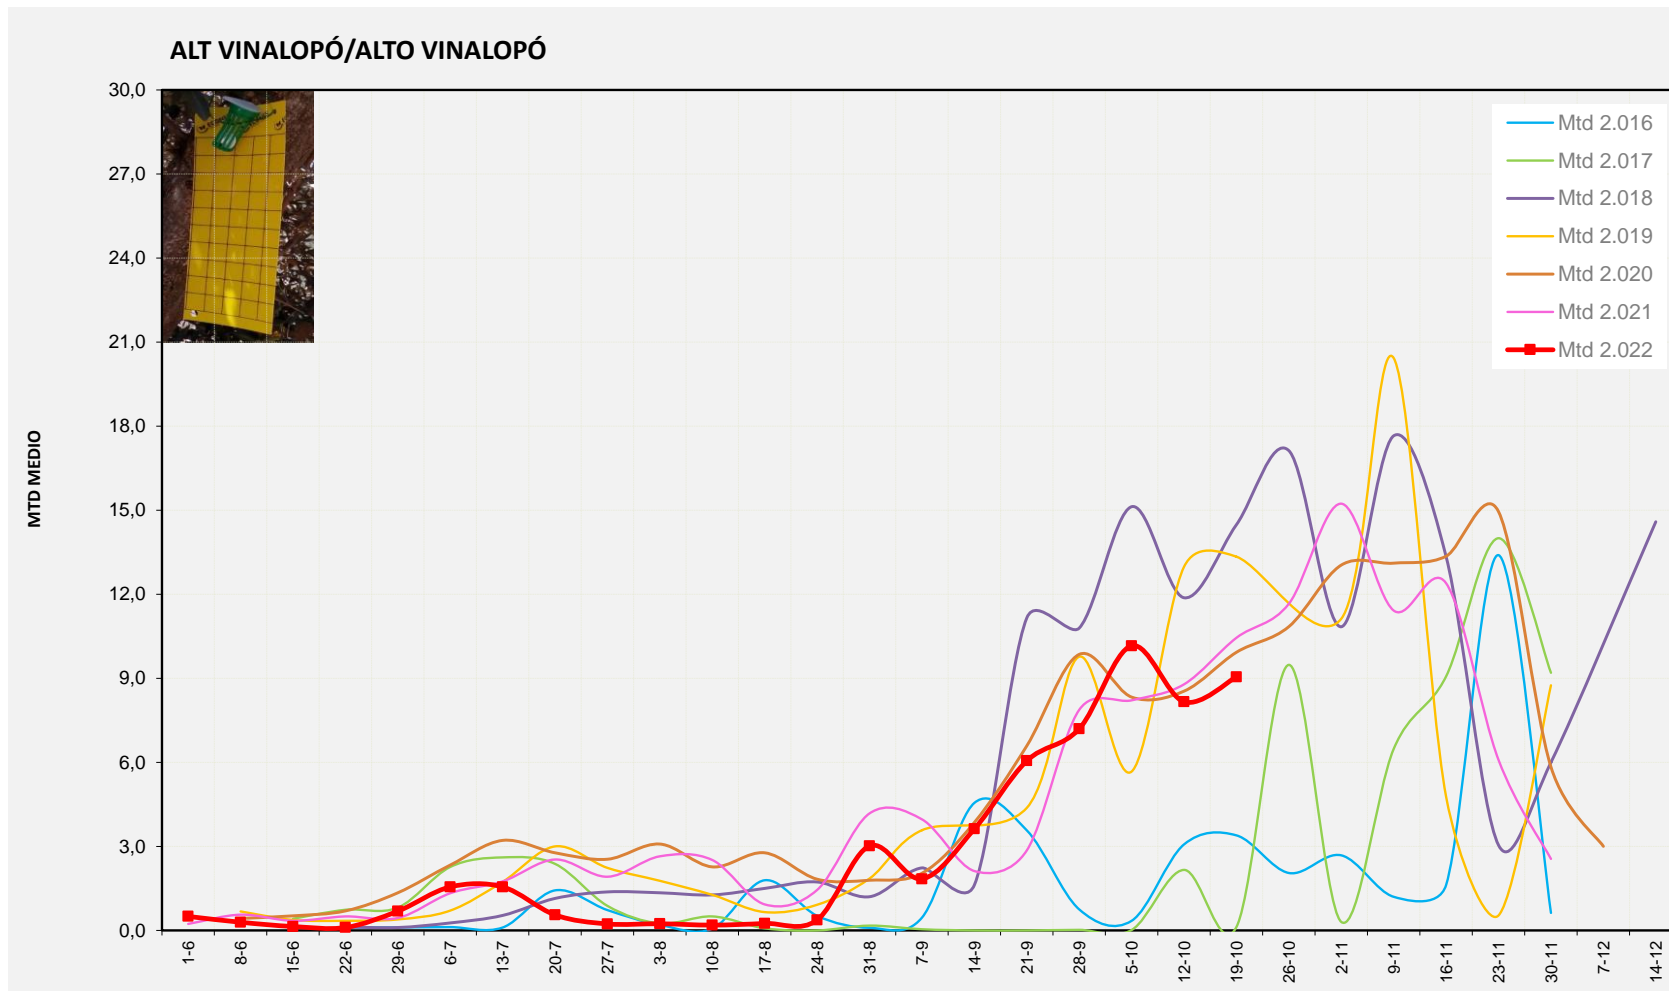

MTD: Mosques/Trampa/Dia

Setmana 42 MARINA ALTA

Nº Trampes instal·lades: 4
 % comptat última setmana: 100,00%

<u>MTD MITJÀ</u>	
2.016	6,18
2.017	4,79
2.018	15,66
2.019	12,46
2.020	6,87
2.021	6,36
2.022	10,32

MTD: Mosques/Trampa/Dia

Setmana 42 ALCOIÀ

Nº Trampes instal·lades: 8
 % comptat última setmana: 100,00%

MTD MITJÀ

2.016	3,32
2.017	2,98
2.018	19,27
2.019	14,16
2.020	13,18
2.021	11,27
2.022	11,41

MTD: Mosques/Trampa/Dia

Setmana 42 ALT VINALOPÓ

Nº Trampes instal·lades: 8
 % comptat última setmana: 100,00%

	MTD MITJÀ
2.016	3,39
2.017	0,13
2.018	14,48
2.019	13,34
2.020	9,93
2.021	10,45
2.022	9,05

MTD: Mosques/Trampa/Dia

Setmana 42 VINALOPÓ MITJÀ