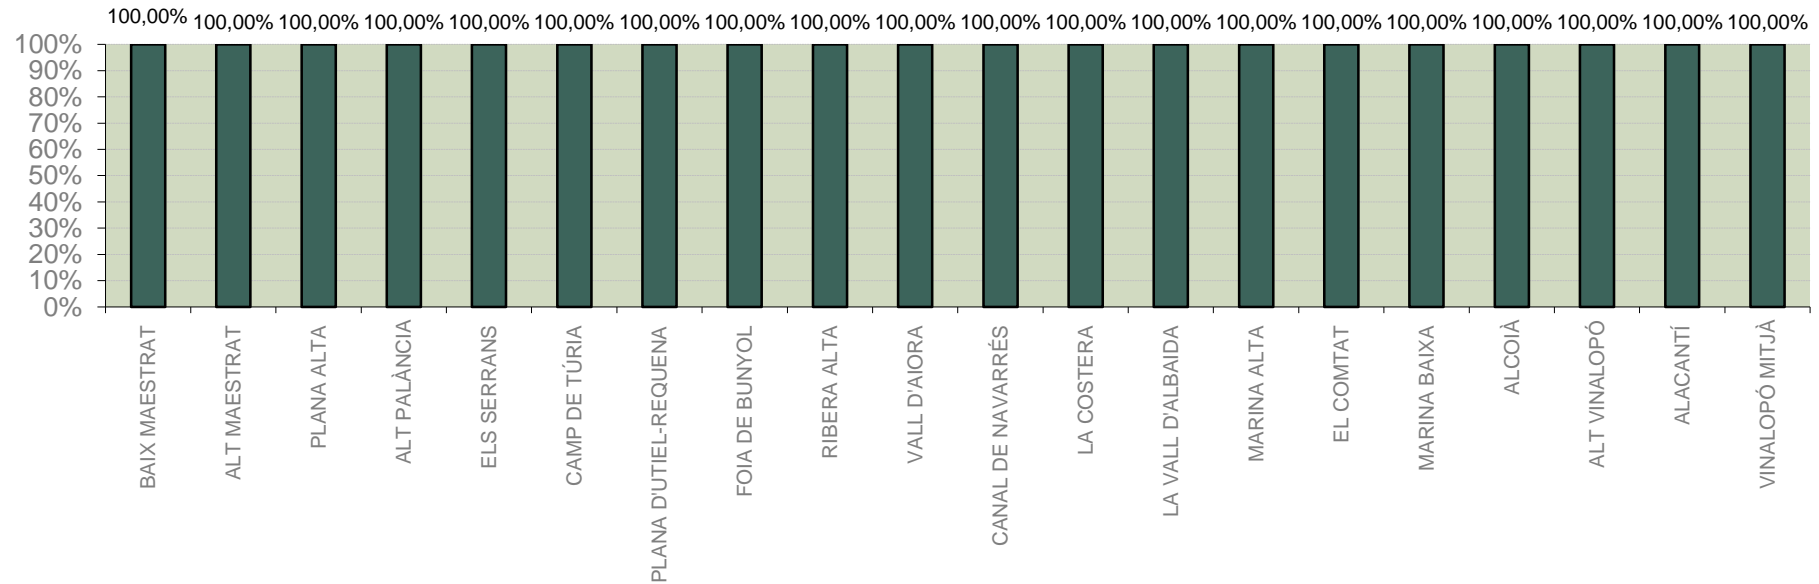

ALACANT

MARINA ALTA
EL COMTAT
MARINA BAIXA
ALCOIÀ
ALT VINALOPÓ
ALACANTÍ
VINALOPÓ MITJÀ

Setmana 42 Resum per zones

MTD: Mosques/Trampa/Dia

MTD BACTROCERA OLEAE

% TRAMPES REVISADES

Setmana 42 Isomosques. Nivells poblacionals i tendència de la població silvestre

Nivell Poblacional Punts de control *Bactrocera oleae* 2.022

Tendència Punts de control *Bactrocera oleae* 2.022

Setmana 42 Corba poblacional Comunitat Valenciana

MTD mateixa setmana

2.016	4,30
2.017	1,67
2.018	16,56
2.019	19,72
2.020	12,93
2.021	12,60
2.022	10,08