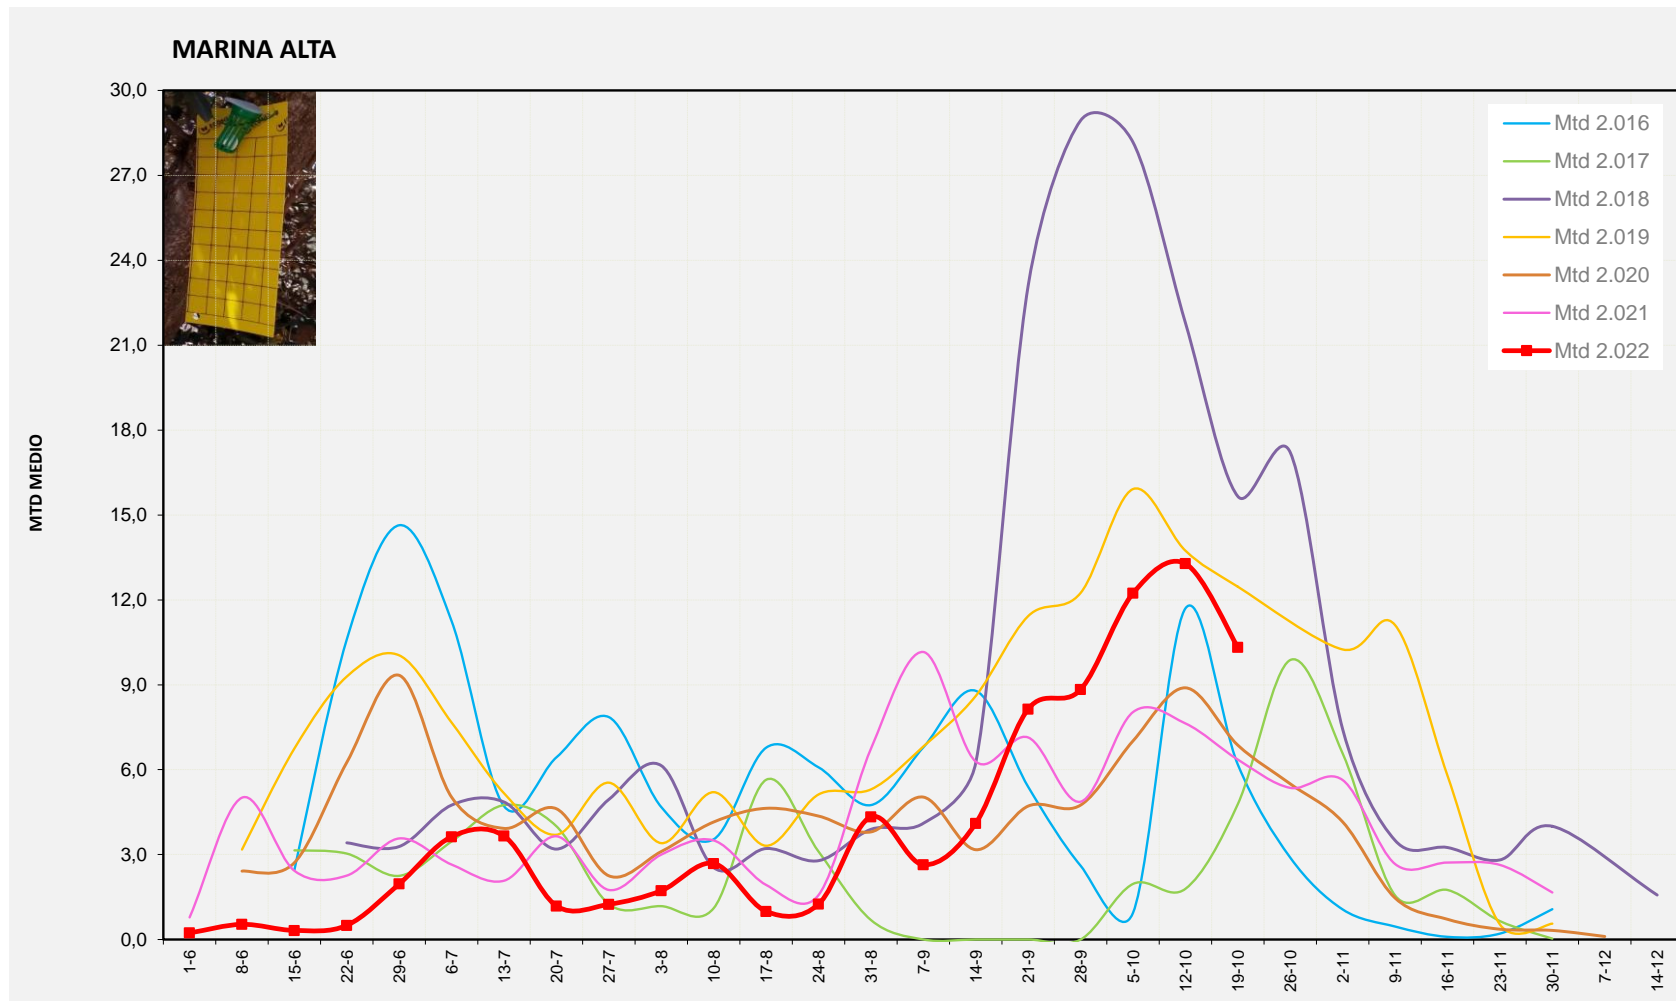

Setmana 42 MARINA ALTA

Nº Trampes instal·lades: 4
% comptat última setmana: 100,00%

<u>MTD MITJÀ</u>	
2.016	6,18
2.017	4,79
2.018	15,66
2.019	12,46
2.020	6,87
2.021	6,36
2.022	10,32

MTD: Mosques/Trampa/Dia