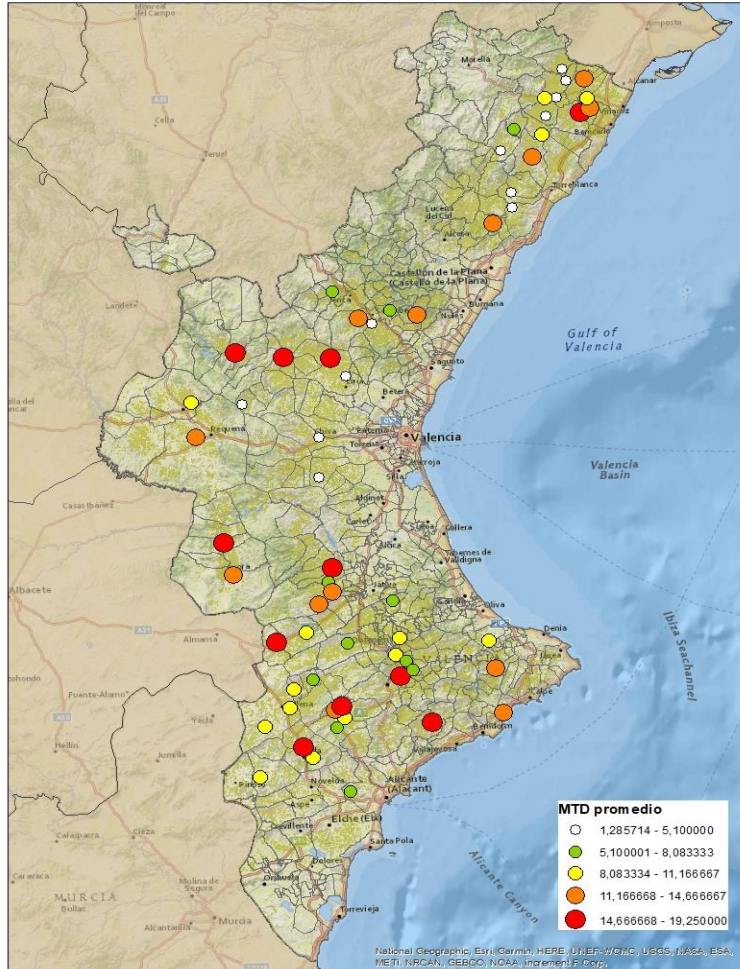

Nivells poblacionals per província

Nivells poblacionals per comarca

CASTELLÓ

BAIX MAESTRAT
ALT MAESTRAT
PLANA ALTA
ALT PALÀNCIA

VALÈNCIA

ELS SERRANS
CAMP DE TÚRIA
PLANA D'UTIEL-REQUENA
FOIA DE BUNYOL
RIBERA ALTA
VALL D'AIORA
CANAL DE NAVARRÉS
LA COSTERA
LA VALL D'ALBAIDA

ALACANT

MARINA ALTA
EL COMTAT
MARINA BAIXA
ALCOIÀ
ALT VINALOPÓ
ALACANTÍ
VINALOPÓ MITJÀ

Setmana 42 Resum per zones

MTD: Mosques/Trampa/Dia

MTD BACTROCERA OLEAE

% TRAMPES REVISADES

Setmana 42 Isomosques. Nivells poblacionals i tendència de la població silvestre

Nivell Poblacional Punts de control *Bactrocera oleae* 2.022

Tendència Punts de control *Bactrocera oleae* 2.022

Setmana 42 Corba poblacional Comunitat Valenciana

MTD mateixa setmana

2.016	4,30
2.017	1,67
2.018	16,56
2.019	19,72
2.020	12,93
2.021	12,60
2.022	10,08