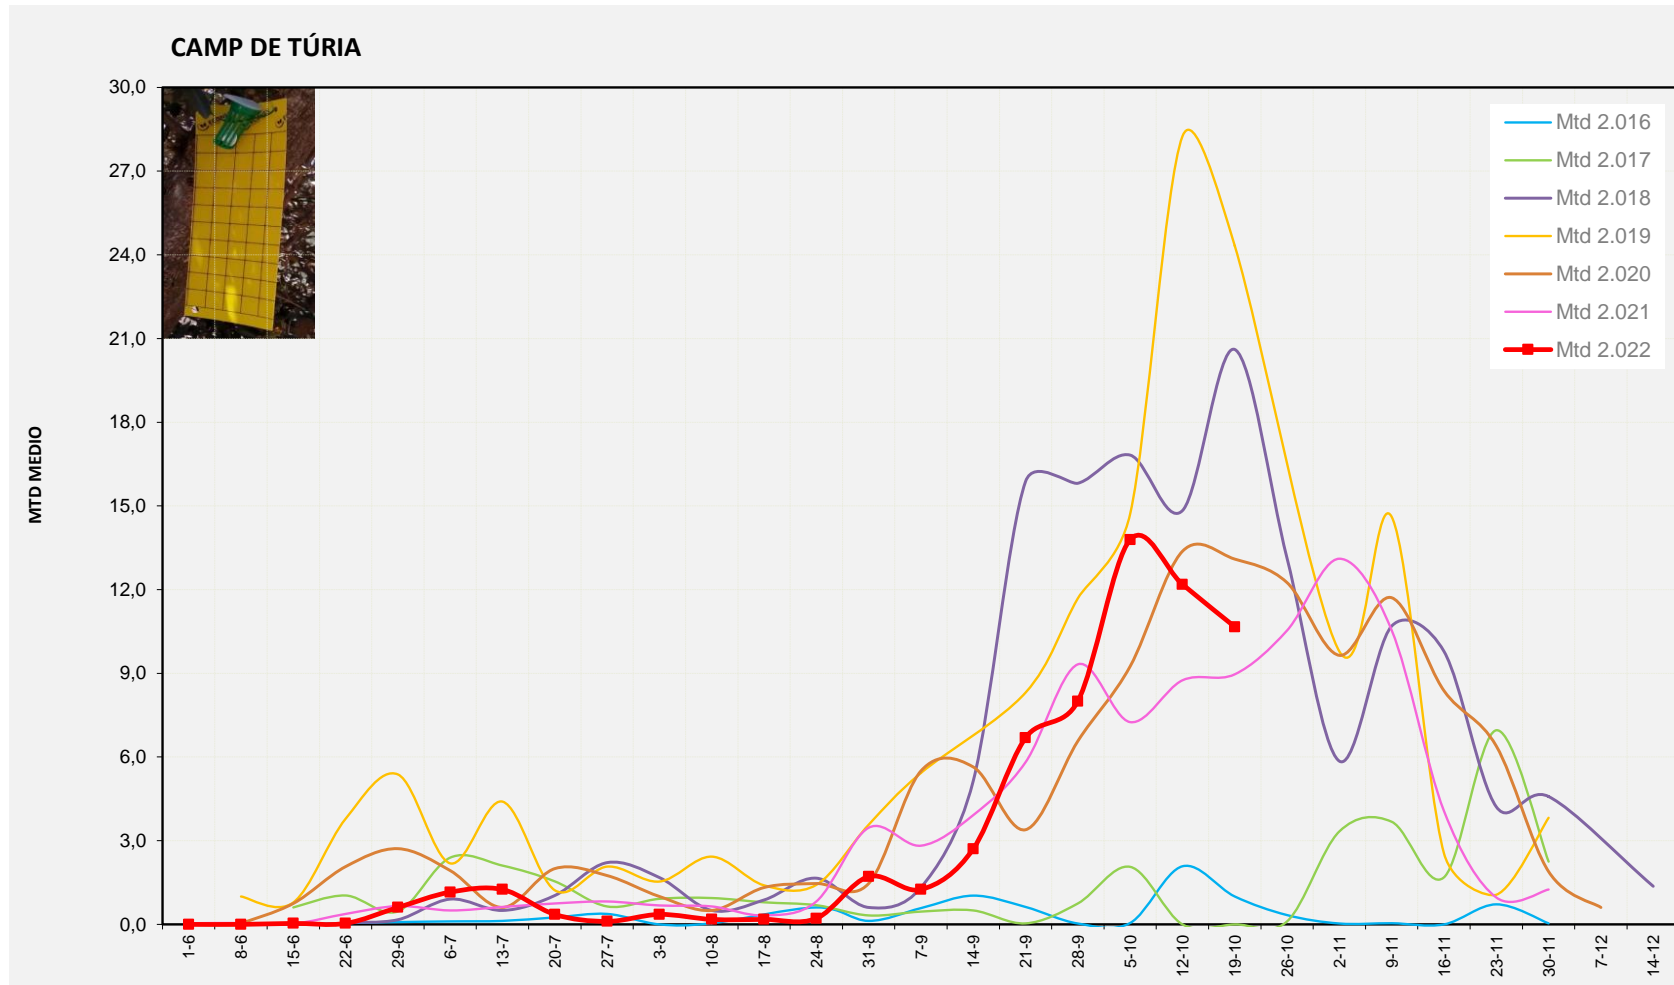

Setmana 42 CAMP DE TÚRIA

Nº Trampes instal·lades: 4
% comptat última setmana: 100,00%

	<u>MTD MITJÀ</u>
2.016	1,00
2.017	0,00
2.018	20,61
2.019	24,32
2.020	13,09
2.021	8,96
2.022	10,67

MTD: Mosques/Trampa/Dia