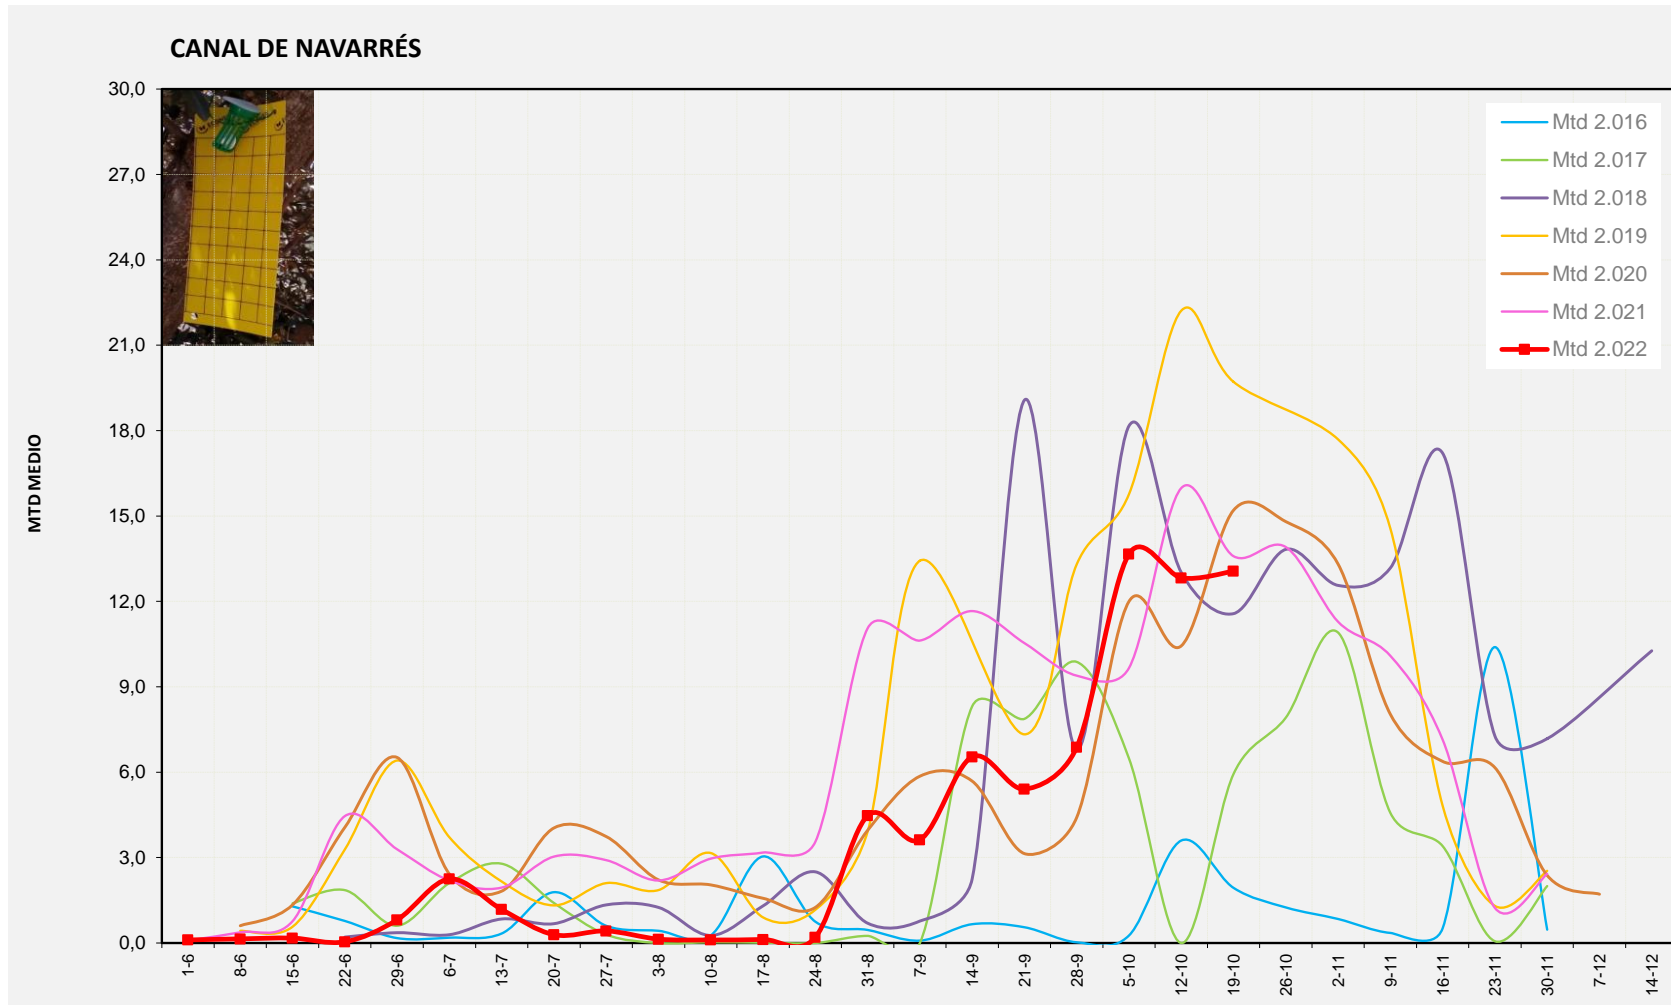

	<u>MTD MITJÀ</u>
2.016	8,44
2.017	2,79
2.018	26,31
2.019	32,57
2.020	10,60
2.021	13,93
2.022	8,24

MTD: Mosques/Trampa/Dia

Setmana 42 CANAL DE NAVARRÉS

Nº Trampes instal·lades: 8
 % comptat última setmana: 100,00%

MTD MITJÀ	
2.016	1,94
2.017	5,94
2.018	11,57
2.019	19,71
2.020	15,20
2.021	13,59
2.022	13,06

MTD: Mosques/Trampa/Dia

Setmana 42 COSTERA

Nº Trampes instal·lades: 4
 % comptat última setmana: 100,00%

MTD MITJÀ	
2.016	3,06
2.017	0,11
2.018	16,69
2.019	15,04
2.020	17,71
2.021	2,68
2.022	14,46