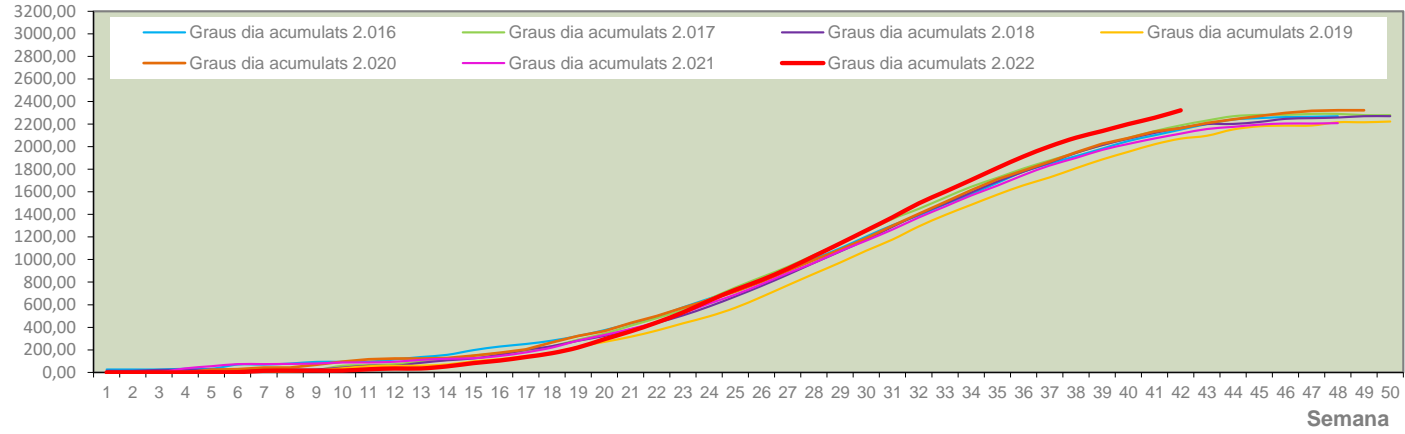

Setmana 42 ALT VINALOPÓ

Nº Trampes instal·lades: 8
 % comptat última setmana: 100,00%

	MTD MITJÀ
2.016	3,39
2.017	0,13
2.018	14,48
2.019	13,34
2.020	9,93
2.021	10,45
2.022	9,05

MTD: Mosques/Trampa/Dia

Setmana 42 VINALOPÓ MITJÀ

Nº Trampes instal·lades: 6
 % comptat última setmana: 100,00%

MTD MITJÀ	
2.016	3,79
2.017	2,50
2.018	18,06
2.019	13,71
2.020	11,14
2.021	10,55
2.022	12,17

MTD: Mosques/Trampa/Dia

Dades climàtiques

Temperatura llindar a partir de la qual s'acumulen graus dia: 9°C

Grados.día

Integral térmica zona oleícola 2.022

Grados °C

Temperatura mitjana en zona oleícola 2.022