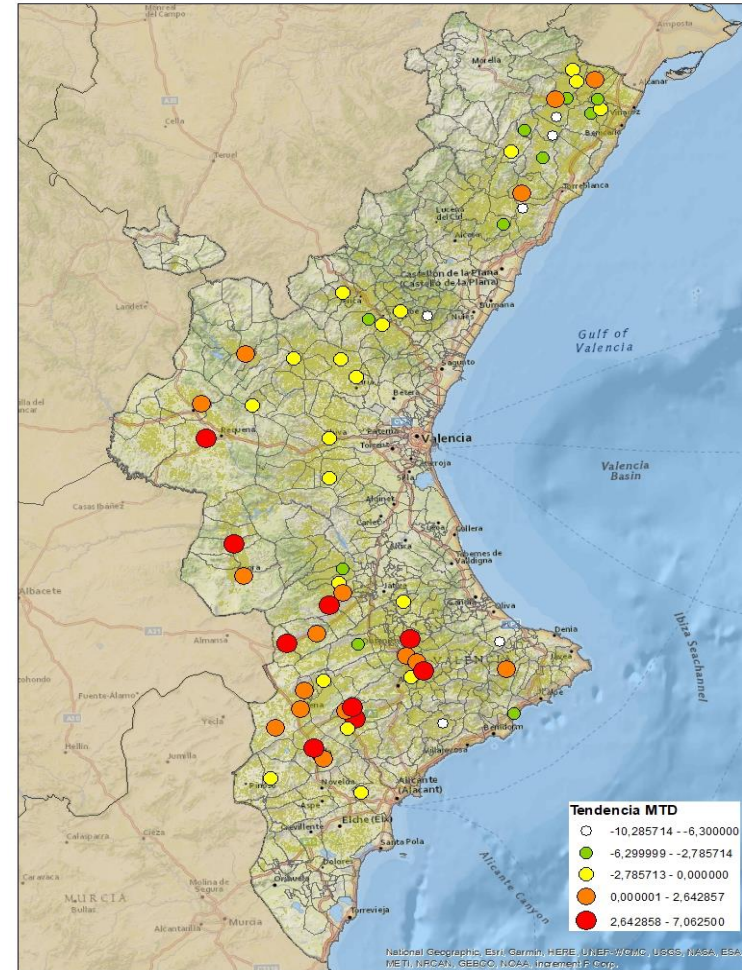

Nivells poblacionals per província

Nivells poblacionals per comarca

CASTELLÓ

BAIX MAESTRAT
ALT MAESTRAT
PLANA ALTA
ALT PALÀNCIA

VALÈNCIA

ELS SERRANS
CAMP DE TÚRIA
PLANA D'UTIEL-REQUENA
FOIA DE BUNYOL
RIBERA ALTA
VALL D'AIORA
CANAL DE NAVARRÉS
LA COSTERA
LA VALL D'ALBAIDA

ALACANT

MARINA ALTA
EL COMTAT
MARINA BAIXA
ALCOIÀ
ALT VINALOPÓ
ALACANTÍ
VINALOPÓ MITJÀ

Setmana 42 Resum per zones

MTD: Mosques/Trampa/Dia

MTD BACTROCERA OLEAE

% TRAMPES REVISADES

Setmana 42 Isomosques. Nivells poblacionals i tendència de la població silvestre

Nivell Poblacional Punts de control *Bactrocera oleae* 2.022

Tendència Punts de control *Bactrocera oleae* 2.022

Setmana 42 Corba poblacional Comunitat Valenciana

MTD mateixa setmana

2.016	4,30
2.017	1,67
2.018	16,56
2.019	19,72
2.020	12,93
2.021	12,60
2.022	10,08