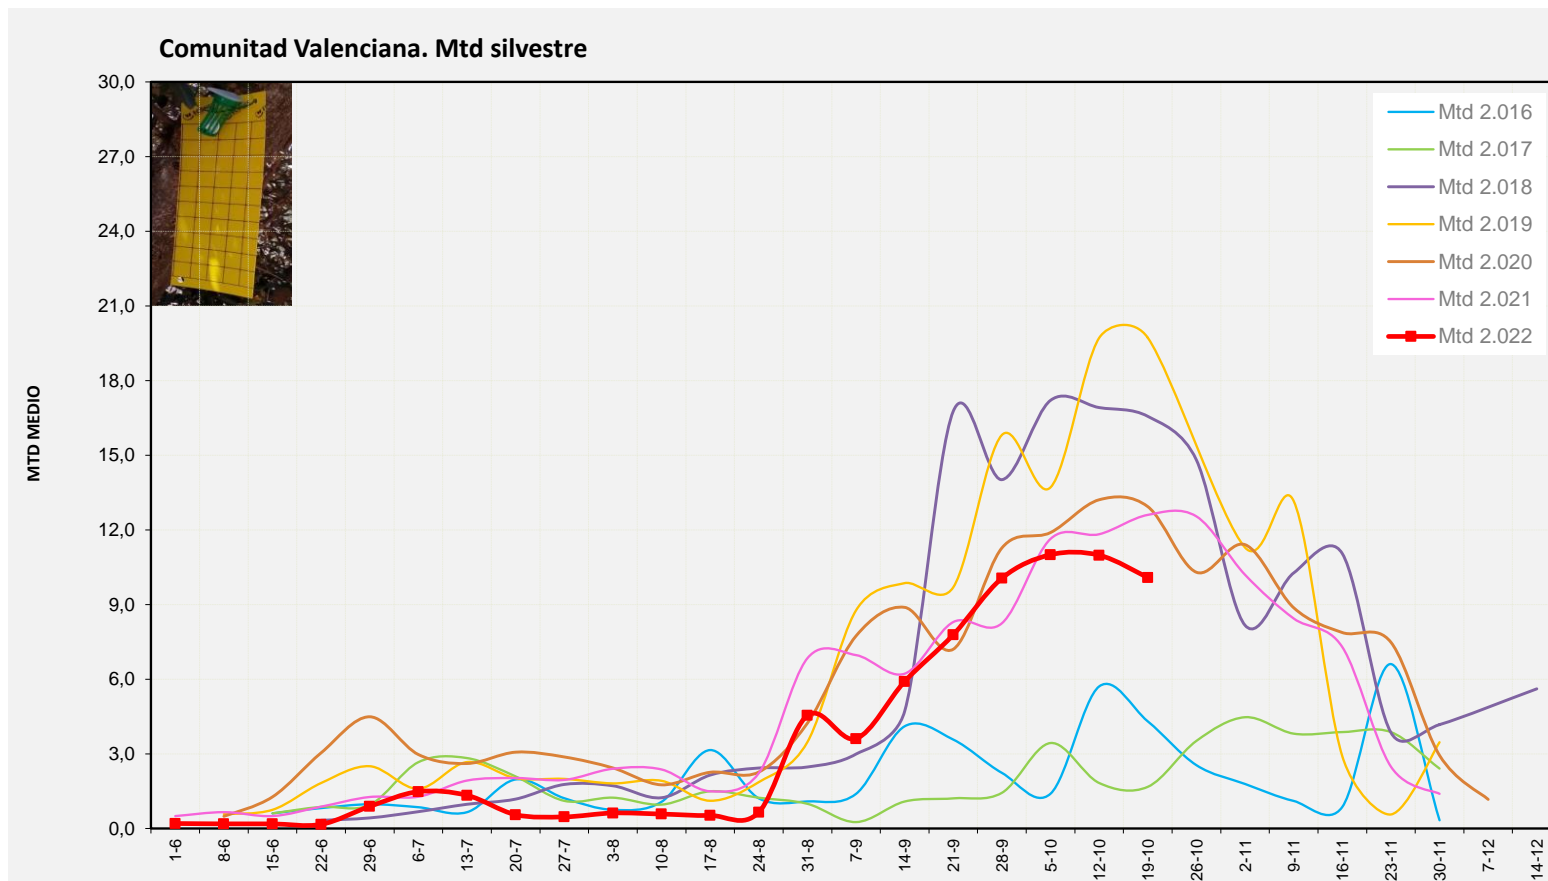

Setmana 42 Corba poblacional Comunitat Valenciana

MTD mateixa setmana

2.016	4,30
2.017	1,67
2.018	16,56
2.019	19,72
2.020	12,93
2.021	12,60
2.022	10,08

% comptat última setmana: 100,00%

MTD: Mosques/Trampa/Dia