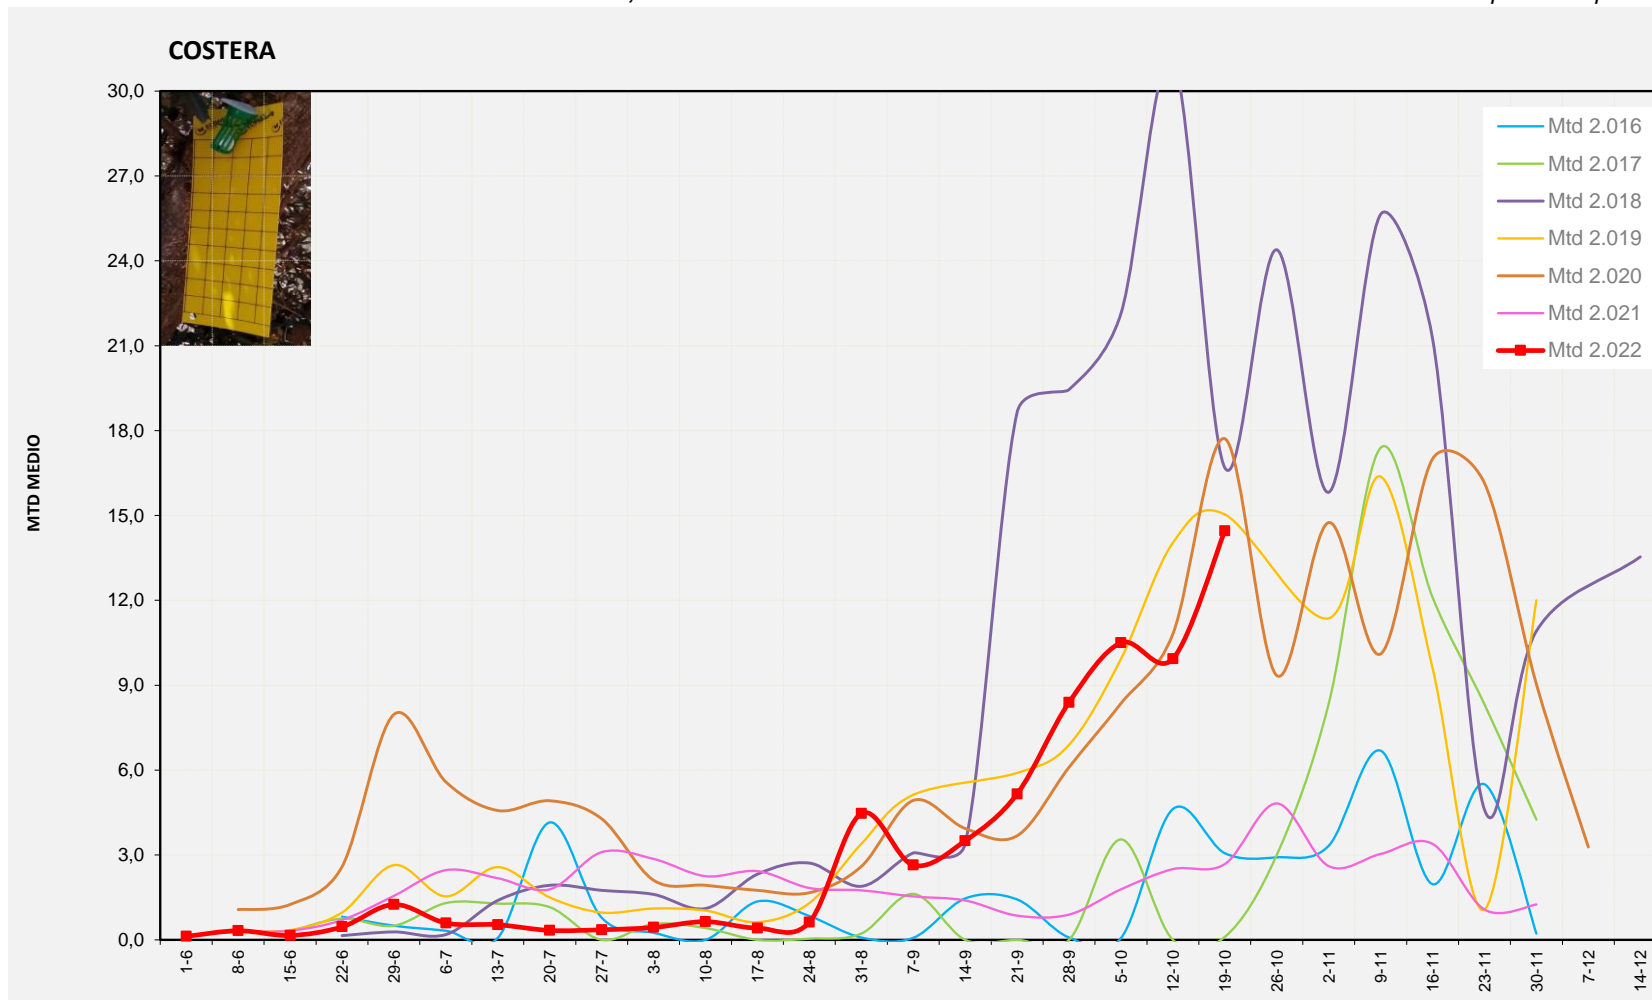

MTD MITJÀ	
2.016	1,94
2.017	5,94
2.018	11,57
2.019	19,71
2.020	15,20
2.021	13,59
2.022	13,06

MTD: Mosques/Trampa/Dia

Setmana 42 COSTERA

Nº Trampes instal·lades: 4
 % comptat última setmana: 100,00%

MTD MITJÀ	
2.016	3,06
2.017	0,11
2.018	16,69
2.019	15,04
2.020	17,71
2.021	2,68
2.022	14,46

MTD: Mosques/Trampa/Dia

Setmana 42 MARINA ALTA

Nº Trampes instal·lades: 4
 % comptat última setmana: 100,00%

<u>MTD MITJÀ</u>	
2.016	6,18
2.017	4,79
2.018	15,66
2.019	12,46
2.020	6,87
2.021	6,36
2.022	10,32