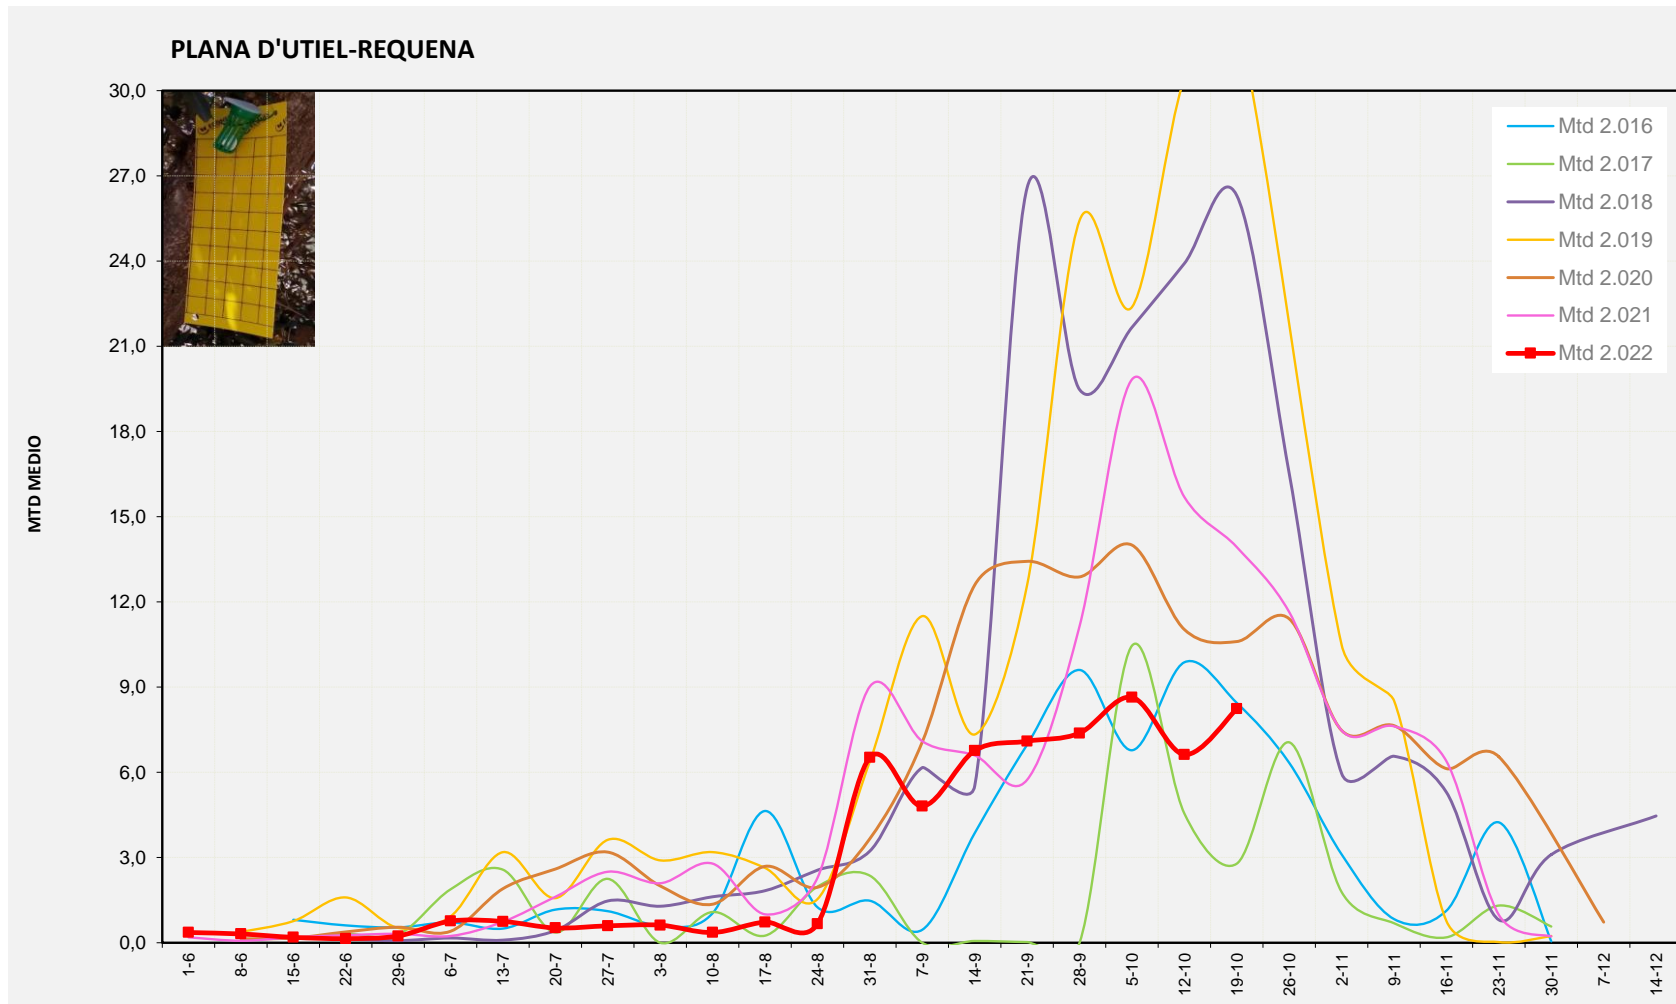

	<u>MTD MITJÀ</u>
2.016	1,00
2.017	0,00
2.018	20,61
2.019	24,32
2.020	13,09
2.021	8,96
2.022	10,67

MTD: Mosques/Trampa/Dia

Setmana 42 PLANA D'UTIEL-REQUENA

Nº Trampes instal·lades: 6
 % comptat última setmana: 100,00%

	<u>MTD MITJÀ</u>
2.016	8,44
2.017	2,79
2.018	26,31
2.019	32,57
2.020	10,60
2.021	13,93
2.022	8,24

MTD: Mosques/Trampa/Dia

Setmana 42 CANAL DE NAVARRÉS

Nº Trampes instal·lades: 8
 % comptat última setmana: 100,00%