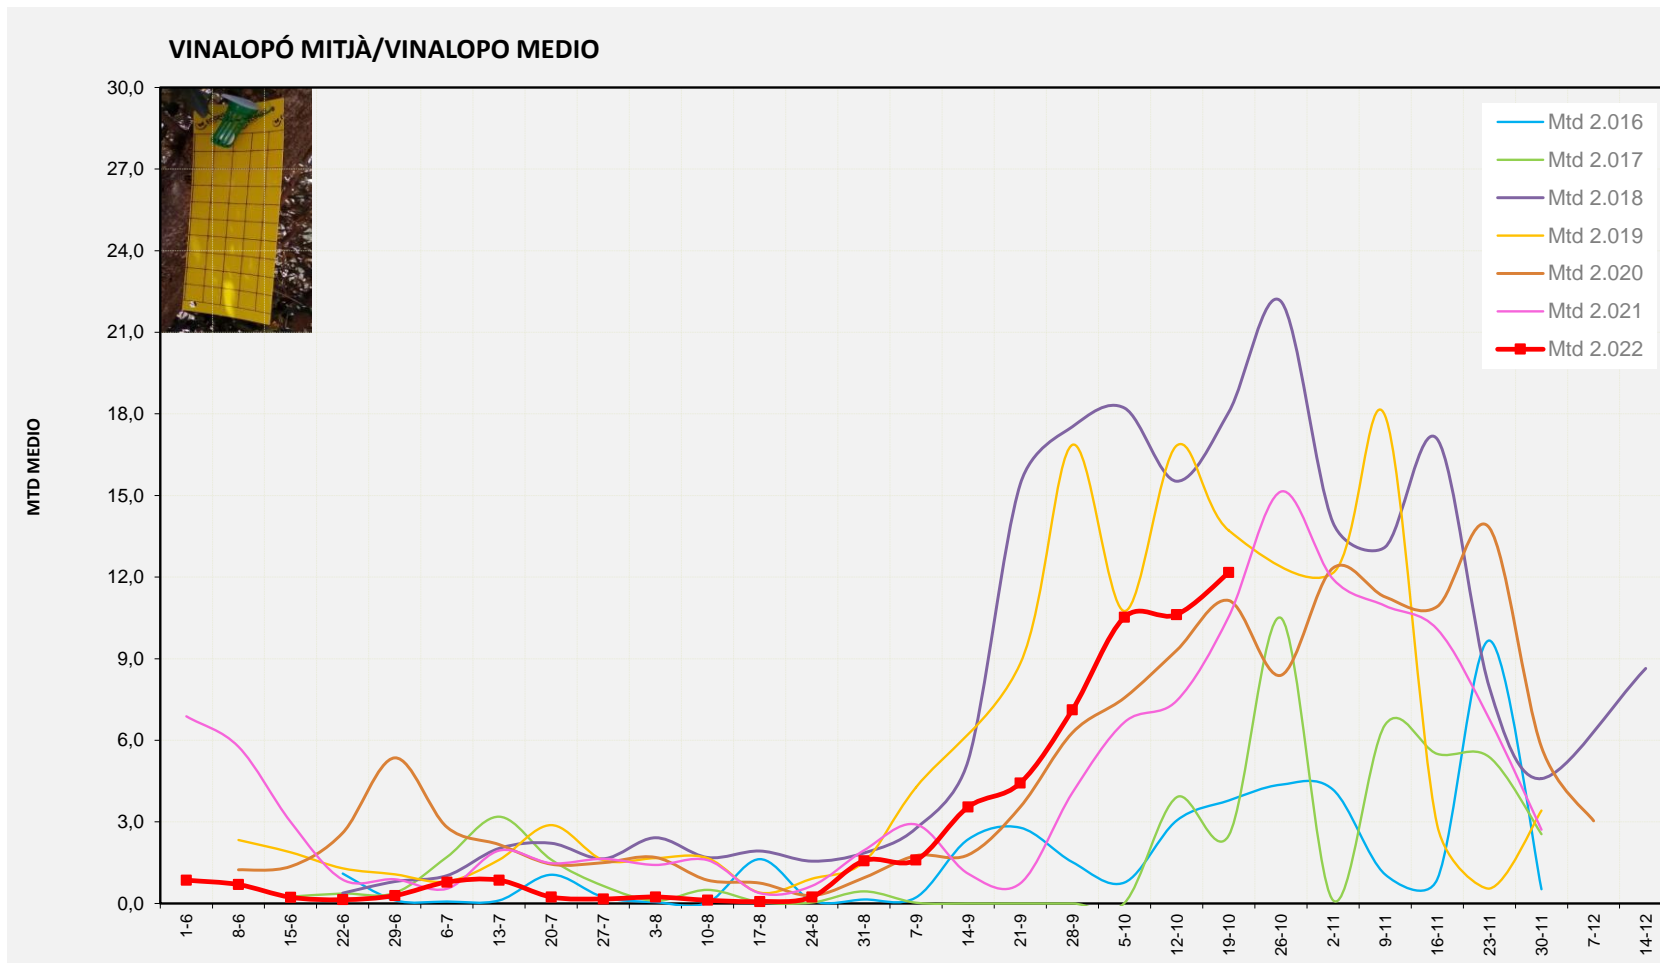

Setmana 42 VINALOPÓ MITJÀ

Nº Trampes instal·lades: 6
% comptat última setmana: 100,00%

MTD MITJÀ	
2.016	3,79
2.017	2,50
2.018	18,06
2.019	13,71
2.020	11,14
2.021	10,55
2.022	12,17

MTD: Mosques/Trampa/Dia