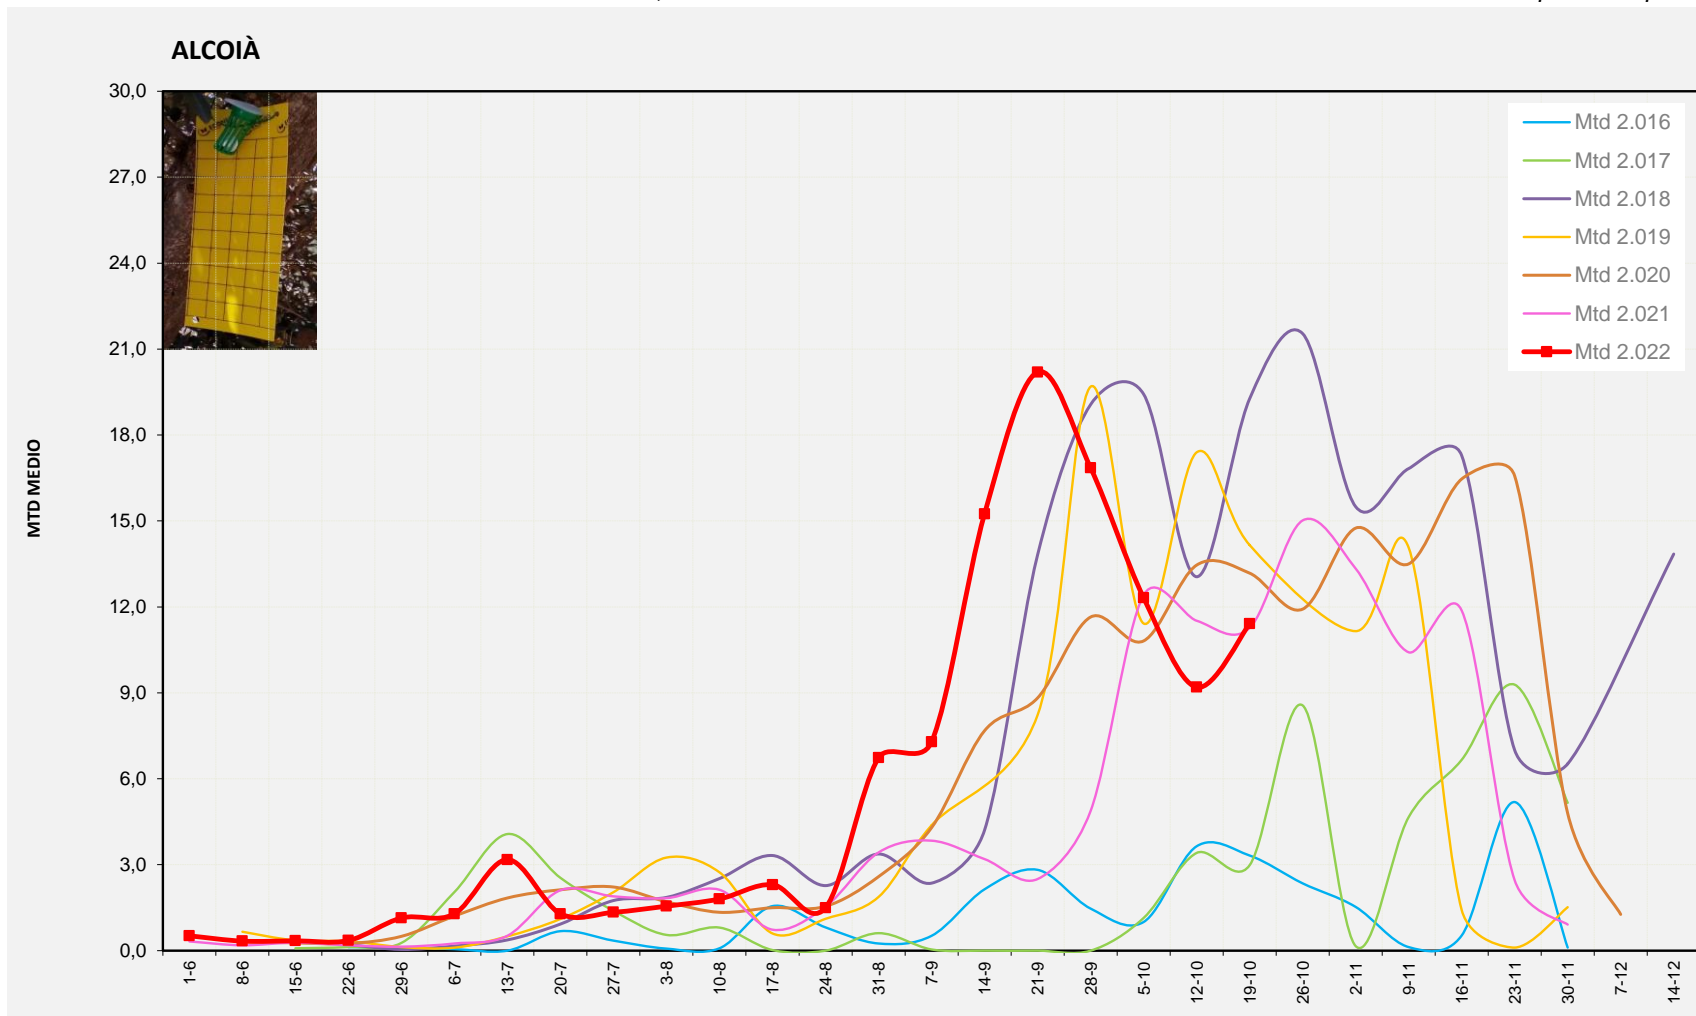

MTD: Mosques/Trampa/Dia

Setmana 42 ALCOIÀ

Nº Trampes instal·lades: 8
 % comptat última setmana: 100,00%

MTD MITJÀ

2.016	3,32
2.017	2,98
2.018	19,27
2.019	14,16
2.020	13,18
2.021	11,27
2.022	11,41

MTD: Mosques/Trampa/Dia

Setmana 42 ALT VINALOPÓ

Nº Trampes instal·lades: 8
 % comptat última setmana: 100,00%

	MTD MITJÀ
2.016	3,39
2.017	0,13
2.018	14,48
2.019	13,34
2.020	9,93
2.021	10,45
2.022	9,05

MTD: Mosques/Trampa/Dia

Setmana 42 VINALOPÓ MITJÀ