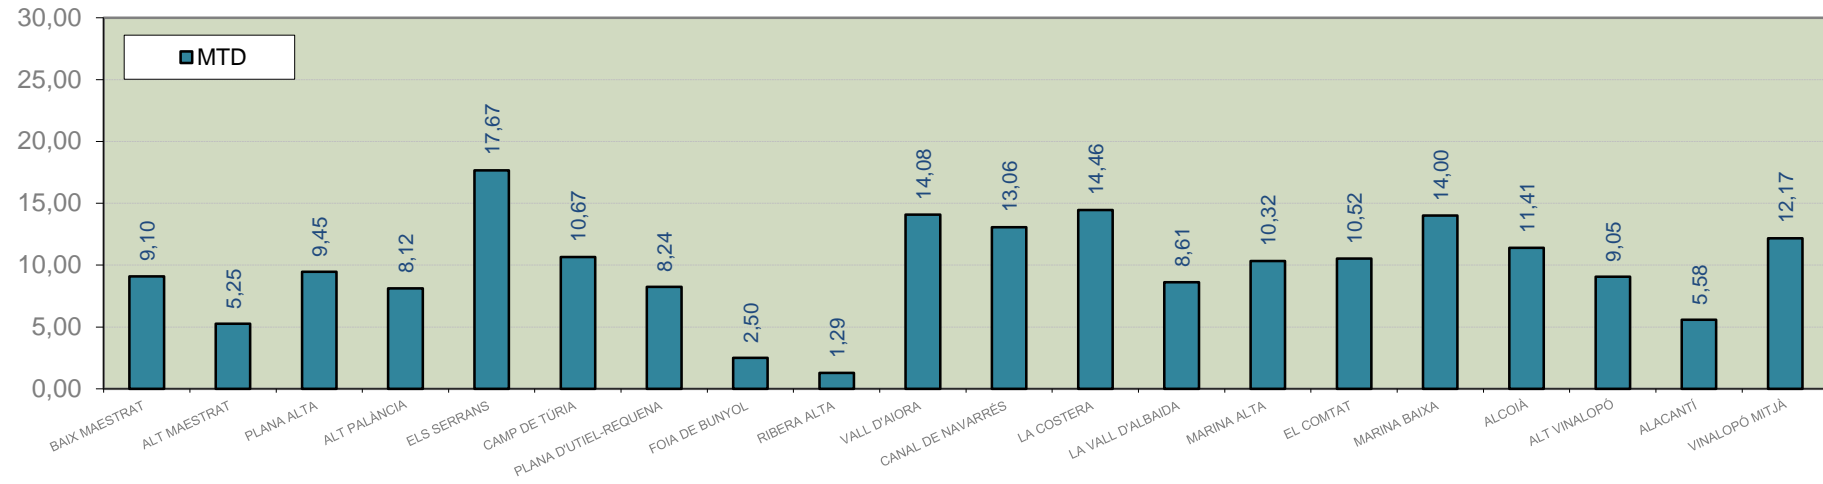

ALACANT

MARINA ALTA
EL COMTAT
MARINA BAIXA
ALCOIÀ
ALT VINALOPÓ
ALACANTÍ
VINALOPÓ MITJÀ

Setmana 42 Resum per zones

MTD: Mosques/Trampa/Dia

MTD BACTROCERA OLEAE

% TRAMPES REVISADES

Setmana 42 Isomosques. Nivells poblacionals i tendència de la població silvestre

Nivell Poblacional Punts de control *Bactrocera oleae* 2.022

Tendència Punts de control *Bactrocera oleae* 2.022

Setmana 42 Corba poblacional Comunitat Valenciana

MTD mateixa setmana

2.016	4,30
2.017	1,67
2.018	16,56
2.019	19,72
2.020	12,93
2.021	12,60
2.022	10,08