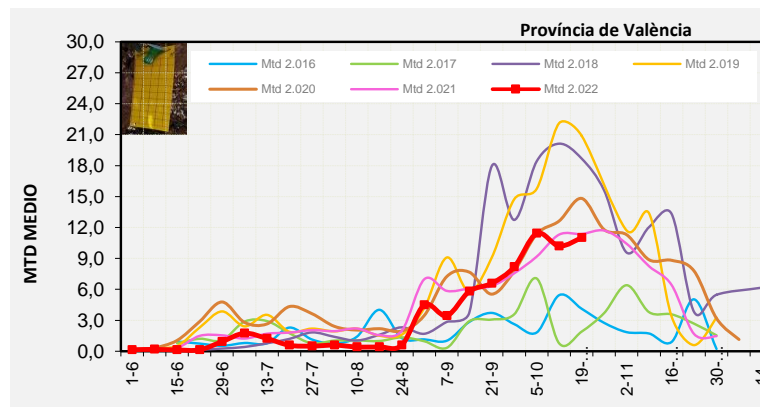

Nivell Poblacional Punts de control *Bactrocera oleae* 2.022

Tendència Punts de control *Bactrocera oleae* 2.022

Setmana 42 Corba poblacional Comunitat Valenciana

MTD mateixa setmana

2.016	4,30
2.017	1,67
2.018	16,56
2.019	19,72
2.020	12,93
2.021	12,60
2.022	10,08

% comptat última setmana: 100,00%

MTD: Mosques/Trampa/Dia

% comptat última setmana: 100,00%

% comptat última setmana: 100,00%

Setmana 42 CAMP DE TÚRIA

Nº Trampes instal·lades: 4
 % comptat última setmana: 100,00%

	<u>MTD MITJÀ</u>
2.016	1,00
2.017	0,00
2.018	20,61
2.019	24,32
2.020	13,09
2.021	8,96
2.022	10,67

MTD: Mosques/Trampa/Dia

Setmana 42 PLANA D'UTIEL-REQUENA

Nº Trampes instal·lades: 6
 % comptat última setmana: 100,00%