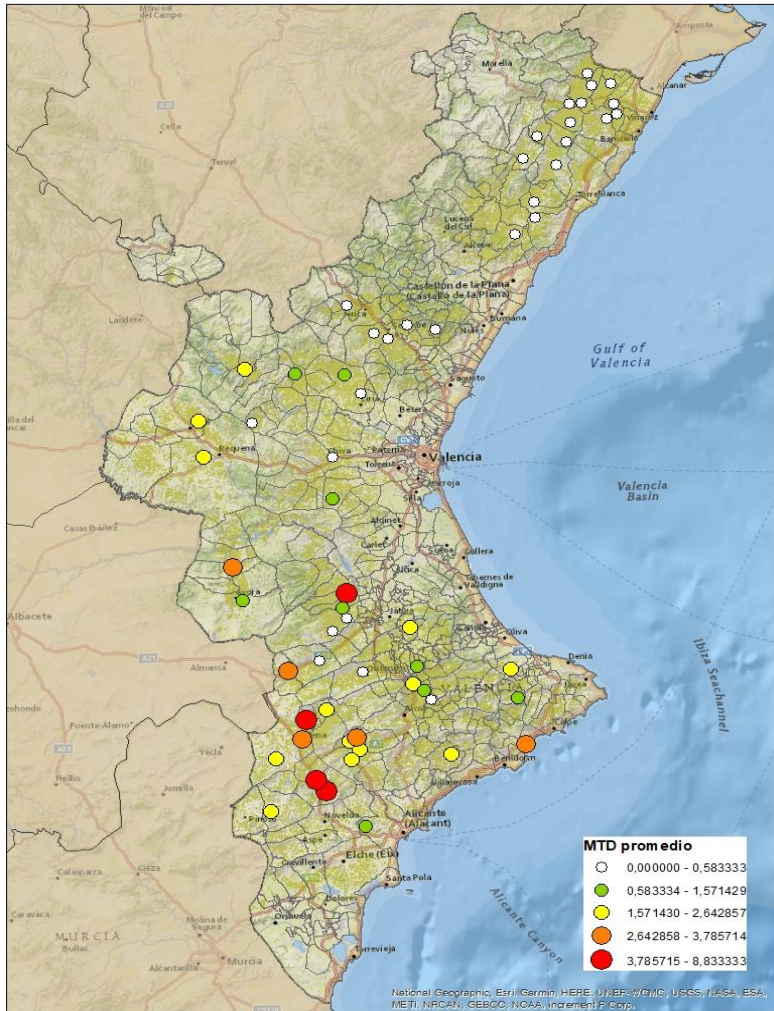

### ALACANT

MARINA ALTA

EL COMTAT

MARINA BAIXA

ALCOIÀ

ALT VINALOPÓ

ALACANTÍ

VINALOPÓ MITJÀ

Setmana 48 Resum per zones

MTD: Mosques/Trampa/Dia

MTD BACTROCERA OLEAE

% TRAMPES REVISADES

Setmana 48 Isomosques. Nivells poblacionals i tendència de la població silvestre

Nivell Poblacional Punts de control *Bactrocera oleae* 2.022

Tendència Punts de control *Bactrocera oleae* 2.022

**Setmana 48 Corba poblacional Comunitat Valenciana**

**MTD mateixa setmana**

<b>2.016</b>	<b>0,33</b>
<b>2.017</b>	<b>2,41</b>
<b>2.018</b>	<b>4,17</b>
<b>2.019</b>	<b>3,47</b>
<b>2.020</b>	<b>2,94</b>
<b>2.021</b>	<b>1,39</b>
<b>2.022</b>	<b>1,51</b>