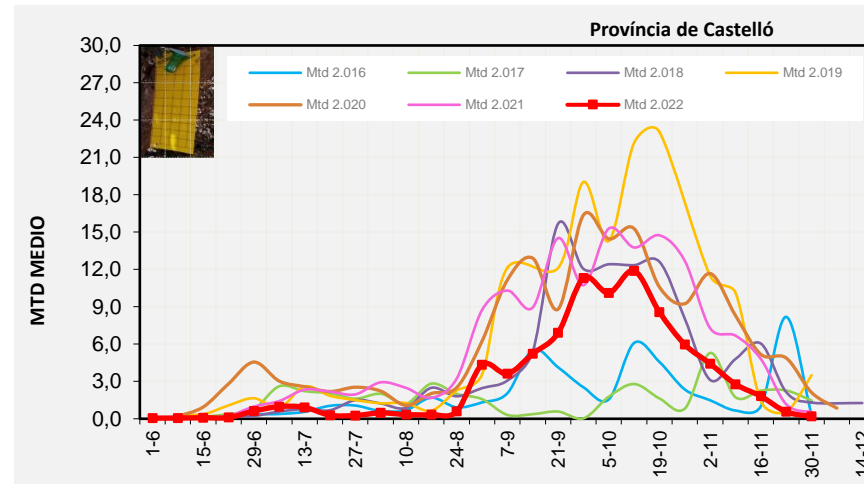

Tendència Punts de control *Bactrocera oleae* 2.022

**Setmana 48 Corba poblacional Comunitat Valenciana**

**MTD mateixa setmana**

<b>2.016</b>	<b>0,33</b>
<b>2.017</b>	<b>2,41</b>
<b>2.018</b>	<b>4,17</b>
<b>2.019</b>	<b>3,47</b>
<b>2.020</b>	<b>2,94</b>
<b>2.021</b>	<b>1,39</b>
<b>2.022</b>	<b>1,51</b>

% comptat última setmana: 96,72%

MTD: Mosques/Trampa/Dia

Setmana 48 Corbes poblacionals províncies

	MTD mitjà		
	Castelló	València	Alacant
<b>2.016</b>	<b>0,31</b>	<b>0,23</b>	<b>0,45</b>
<b>2.017</b>	<b>1,47</b>	<b>1,54</b>	<b>4,25</b>
<b>2.018</b>	<b>1,30</b>	<b>5,48</b>	<b>5,89</b>
<b>2.019</b>	<b>3,51</b>	<b>3,26</b>	<b>3,62</b>
<b>2.020</b>	<b>2,11</b>	<b>3,19</b>	<b>3,56</b>
<b>2.021</b>	<b>0,55</b>	<b>1,47</b>	<b>2,21</b>
<b>2.022</b>	<b>0,19</b>	<b>1,61</b>	<b>2,87</b>

% comptat última setmana: 100,00%

MTD: Mosques/Trampa/Dia

% comptat última setmana: 92,50%

% comptat última setmana: 97,50%

Setmana 48 ALT MAESTRAT

Nº Trampes instal·lades: 4  
% comptat última setmana: 100,00%