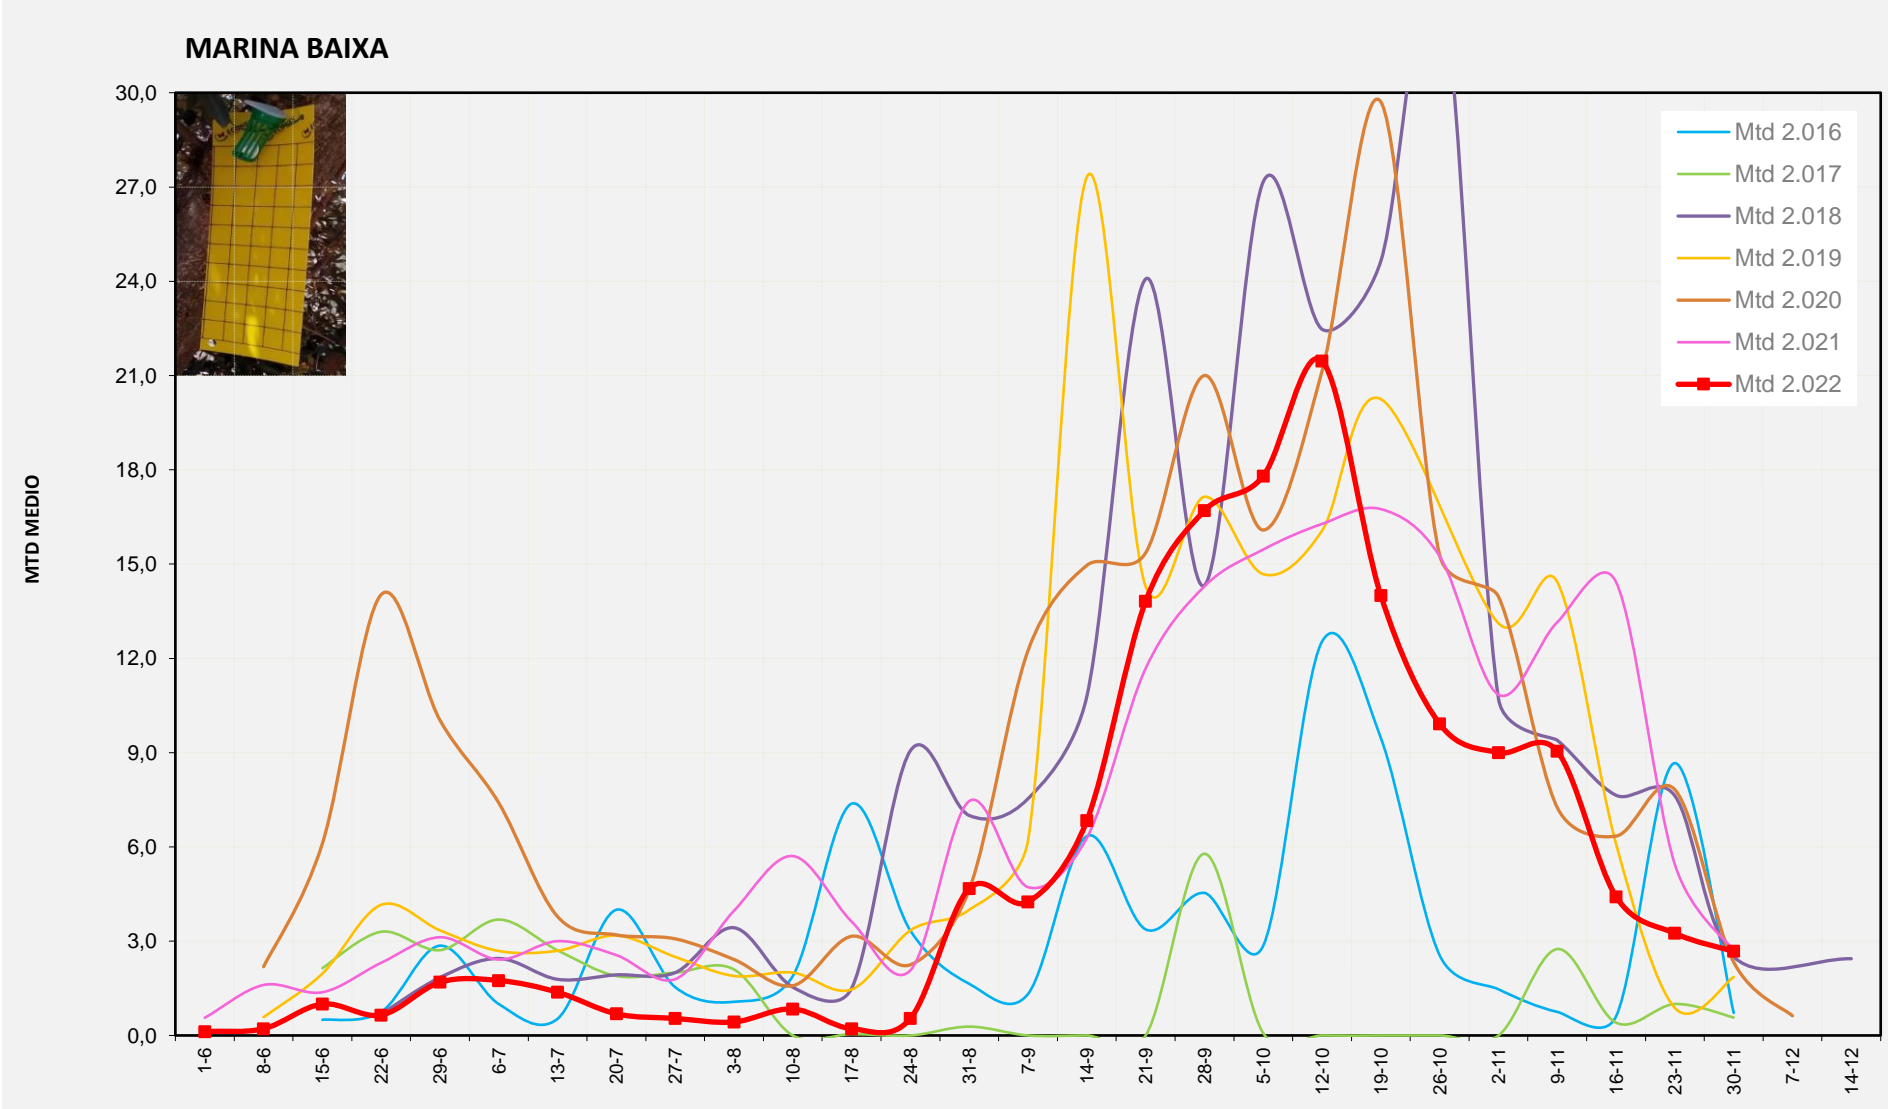

Setmana 48 MARINA BAIXA

Nº Trampes instal·lades: 4
% comptat última setmana: 100,00%

MTD MITJÀ	
2.016	0,72
2.017	0,57
2.018	2,50
2.019	1,86
2.020	2,33
2.021	2,71
2.022	2,68

MTD: Mosques/Trampa/Dia