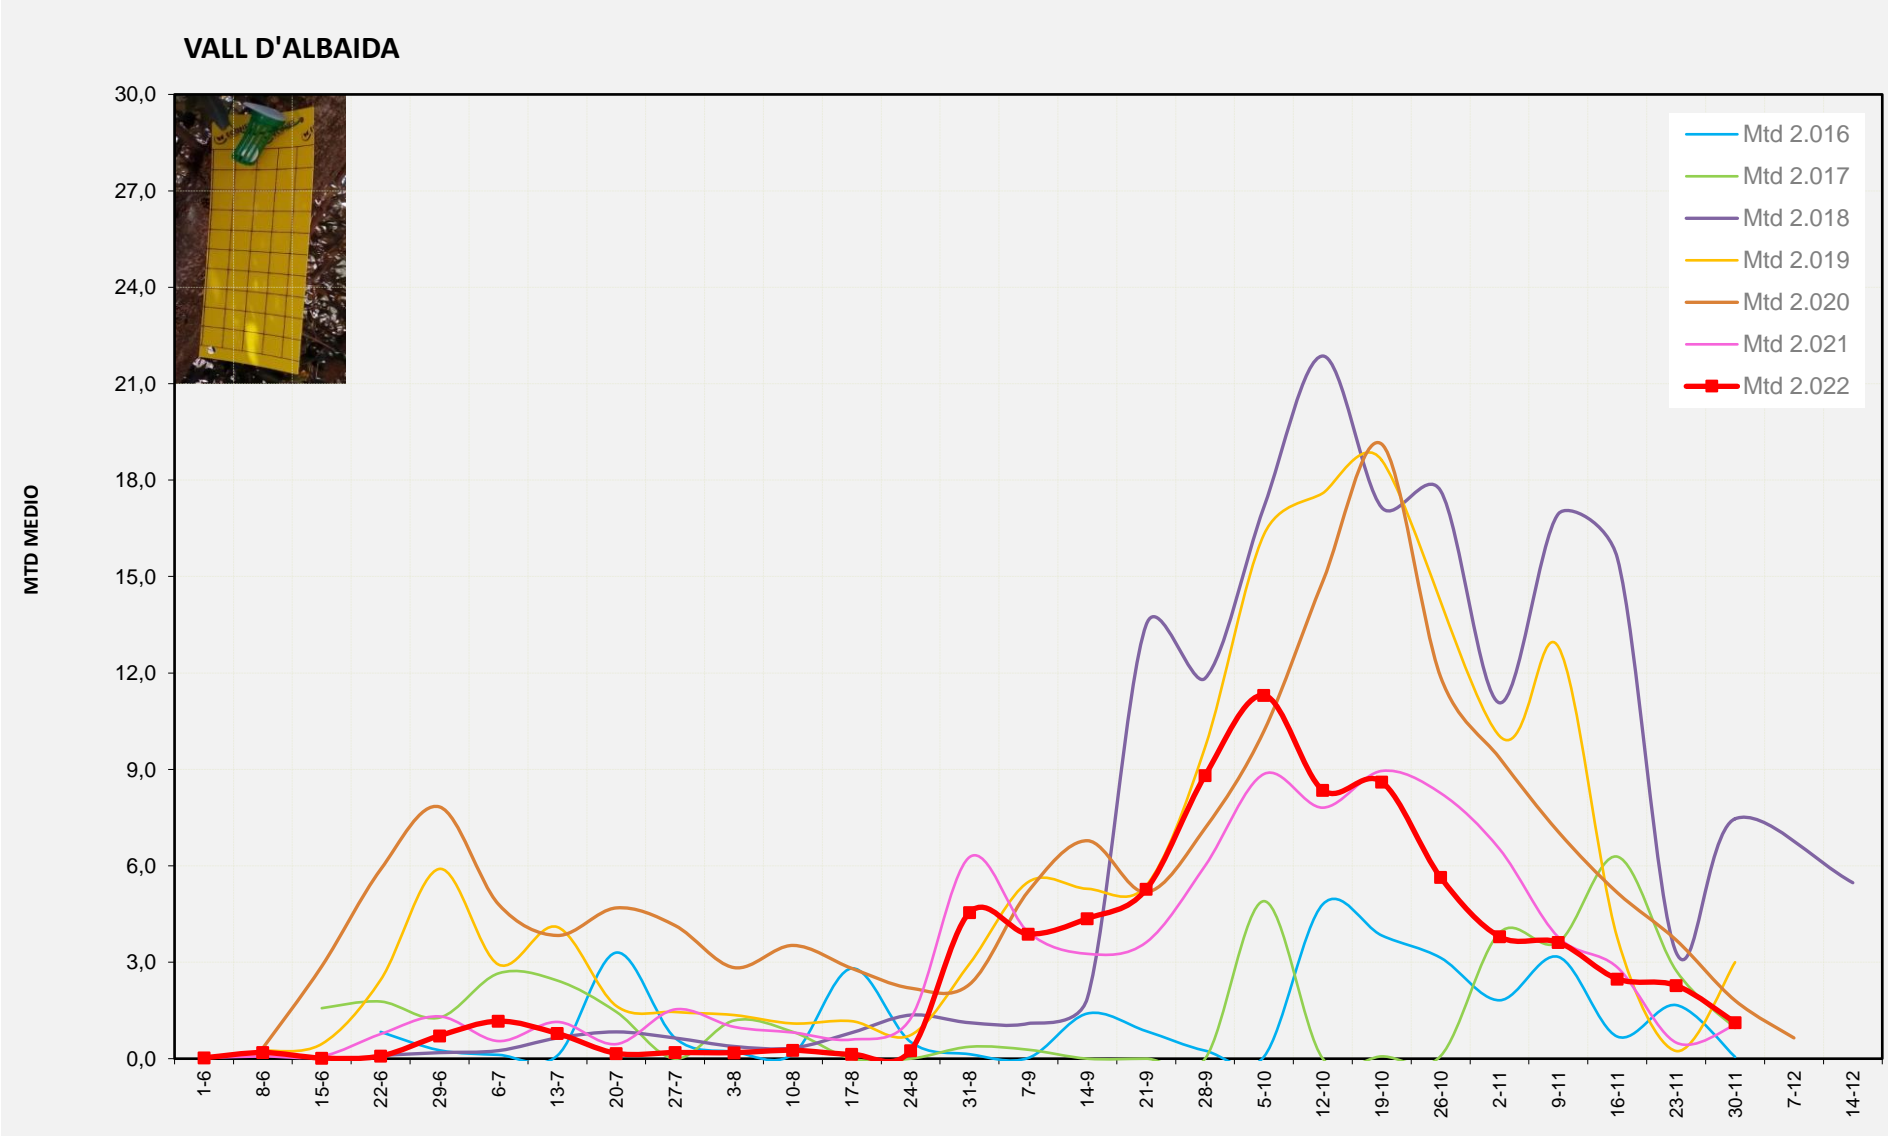

Setmana 48 VALL D'ALBAIDA

Nº Trampes instal·lades: 6
% comptat última setmana: 100,00%

MTD MITJA	
2.016	0,06
2.017	0,95
2.018	7,46
2.019	3,00
2.020	1,81
2.021	1,05
2.022	1,13

MTD: Mosques/Trampa/Dia