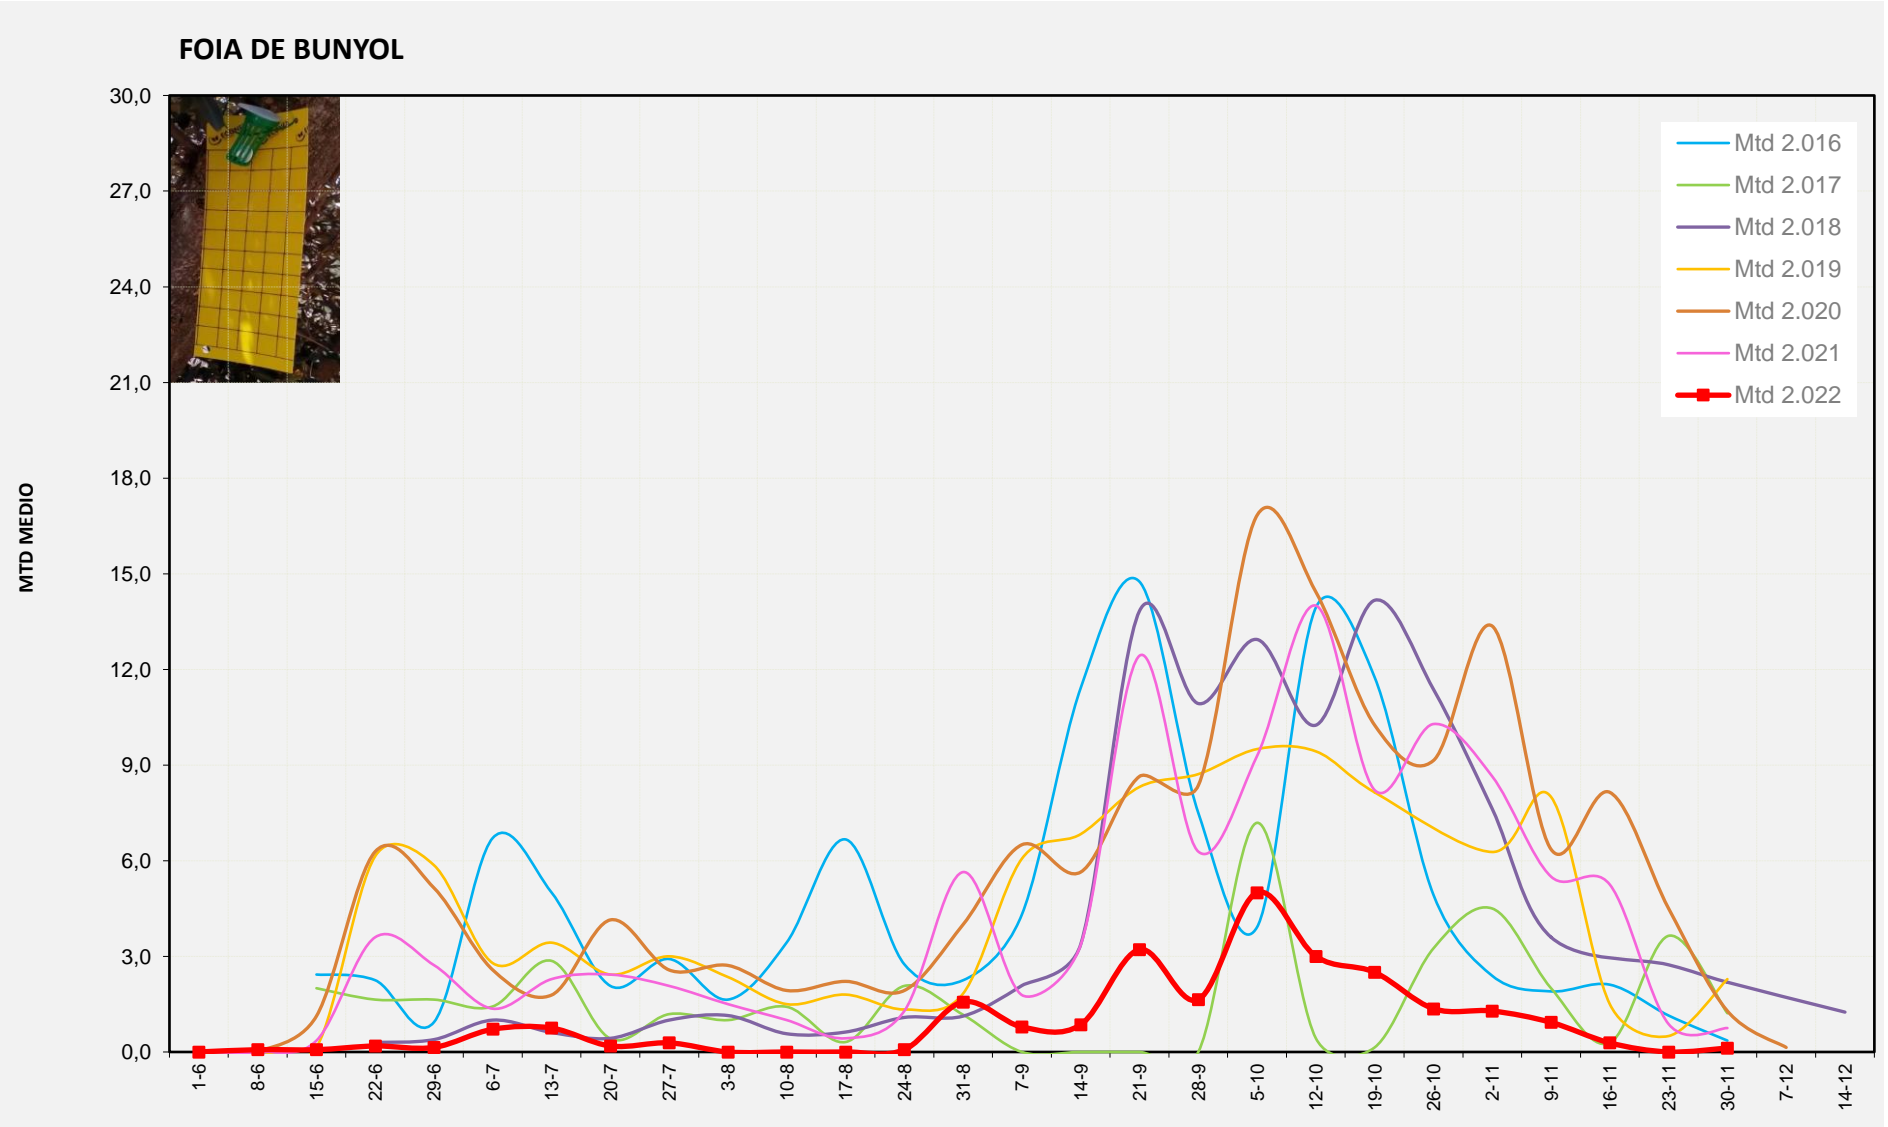

Setmana 48 FOIA DE BUNYOL

Nº Trampes instal·lades: 2
% comptat última setmana: 100,00%

MTD MITJA	
2.016	0,36
2.017	1,21
2.018	2,19
2.019	2,29
2.020	1,29
2.021	0,75
2.022	0,13

MTD: Mosques/Trampa/Dia