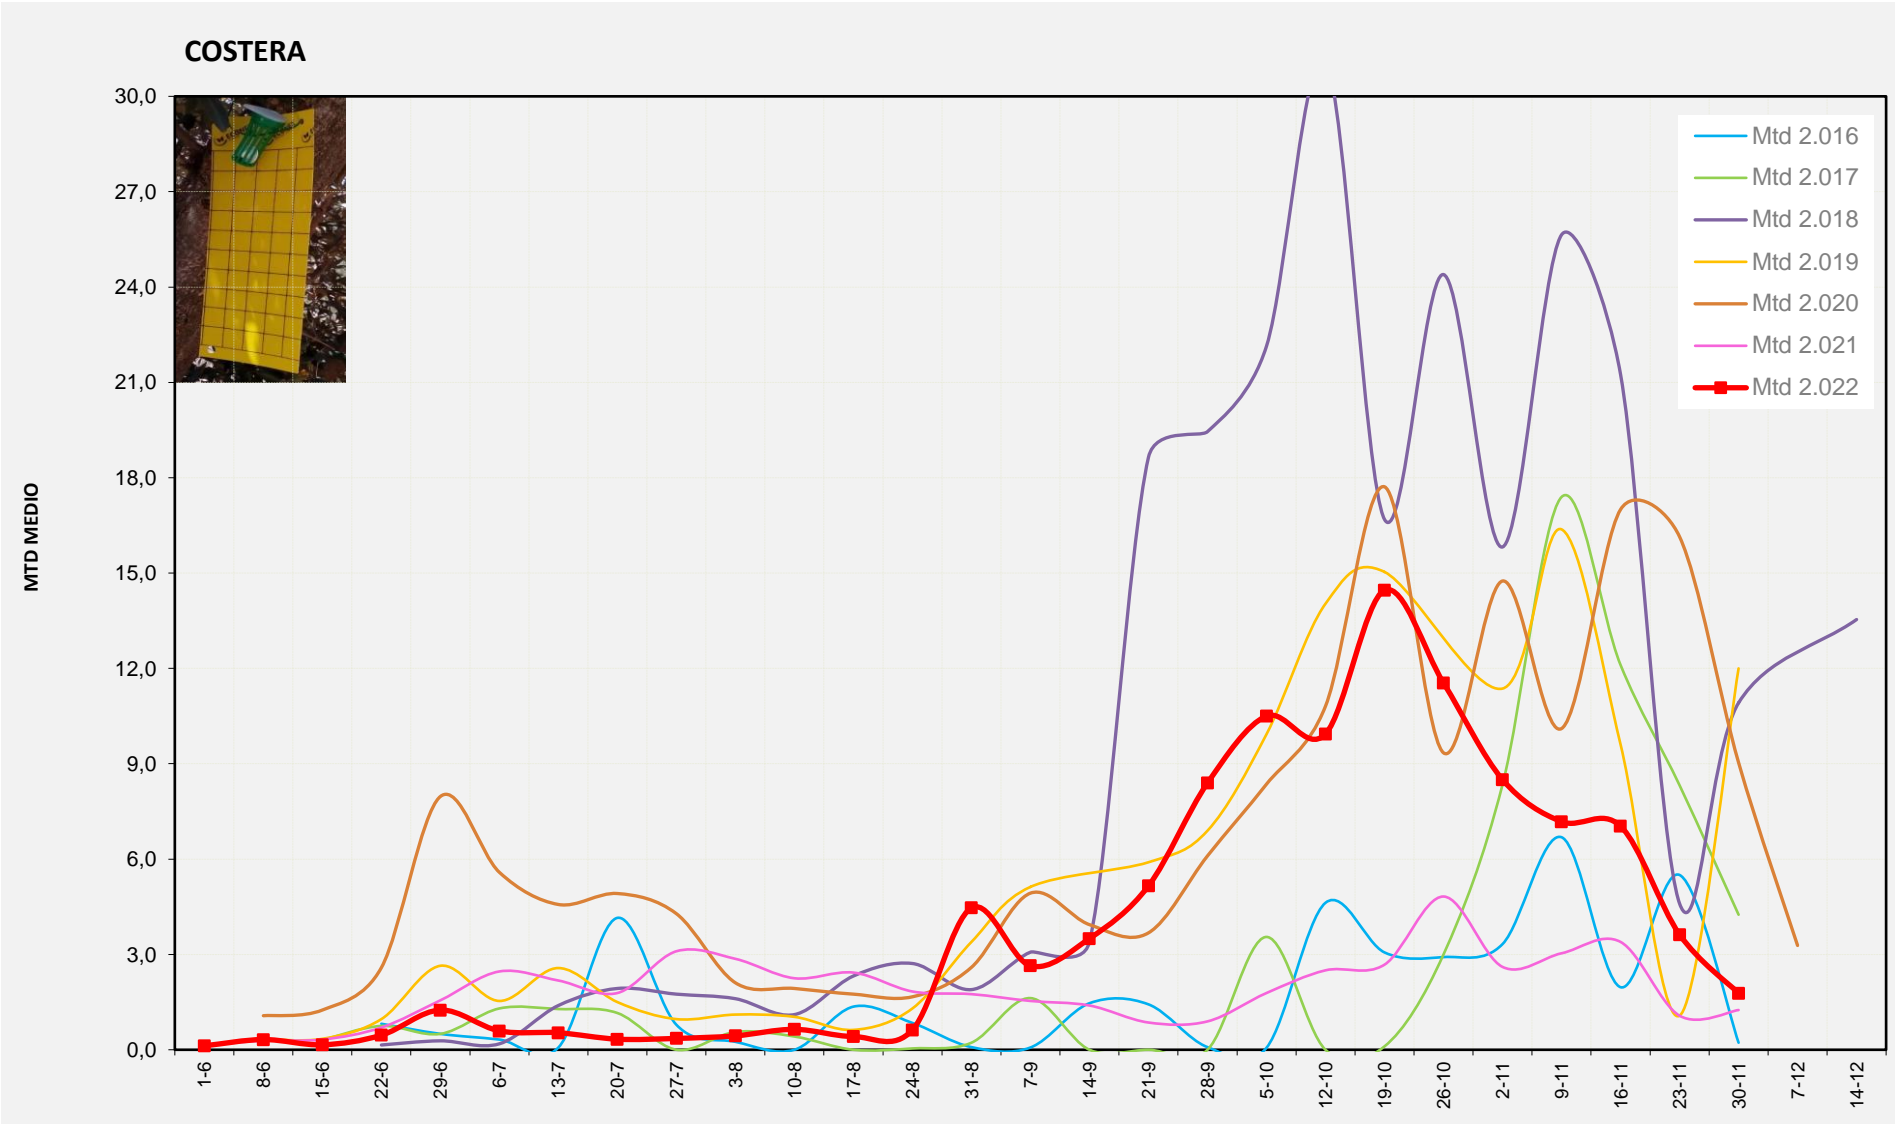

Setmana 48 COSTERA

Nº Trampes instal·lades: 4
% comptat última setmana: 100,00%

MTD MITJA	
2.016	0,22
2.017	4,25
2.018	10,92
2.019	12,00
2.020	9,04
2.021	1,25
2.022	1,78

MTD: Mosques/Trampa/Dia