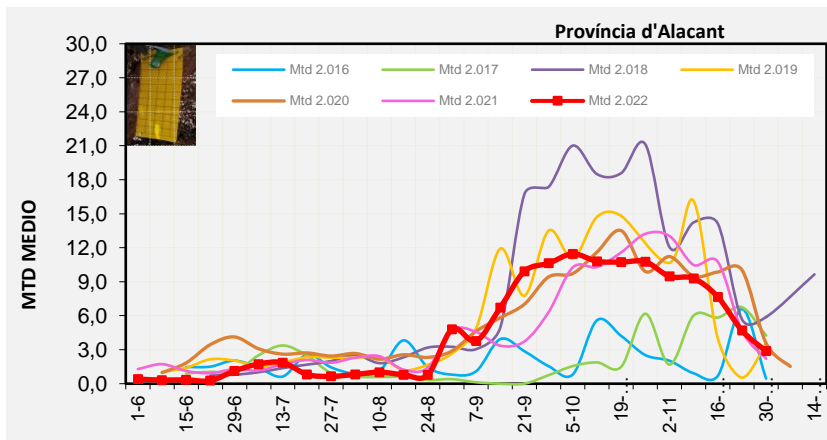

% comptat última setmana: 92,50%

% comptat última setmana: 97,50%