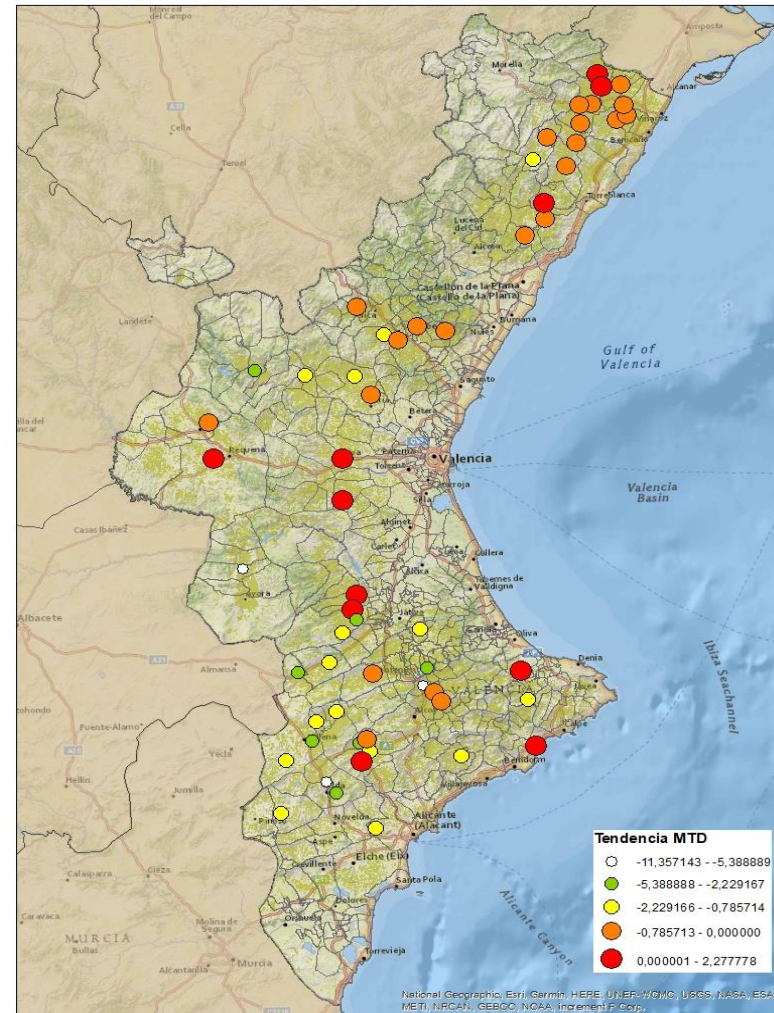

### ALACANT

MARINA ALTA

EL COMTAT

MARINA BAIXA

ALCOIÀ

ALT VINALOPÓ

ALACANTÍ

VINALOPÓ MITJÀ

Setmana 48 Resum per zones

MTD: Mosques/Trampa/Dia

MTD BACTROCERA OLEAE

% TRAMPES REVISADES

Setmana 48 Isomosques. Nivells poblacionals i tendència de la població silvestre

Nivell Poblacional Punts de control *Bactrocera oleae* 2.022

Tendència Punts de control *Bactrocera oleae* 2.022

**Setmana 48 Corba poblacional Comunitat Valenciana**

**MTD mateixa setmana**

<b>2.016</b>	<b>0,33</b>
<b>2.017</b>	<b>2,41</b>
<b>2.018</b>	<b>4,17</b>
<b>2.019</b>	<b>3,47</b>
<b>2.020</b>	<b>2,94</b>
<b>2.021</b>	<b>1,39</b>
<b>2.022</b>	<b>1,51</b>