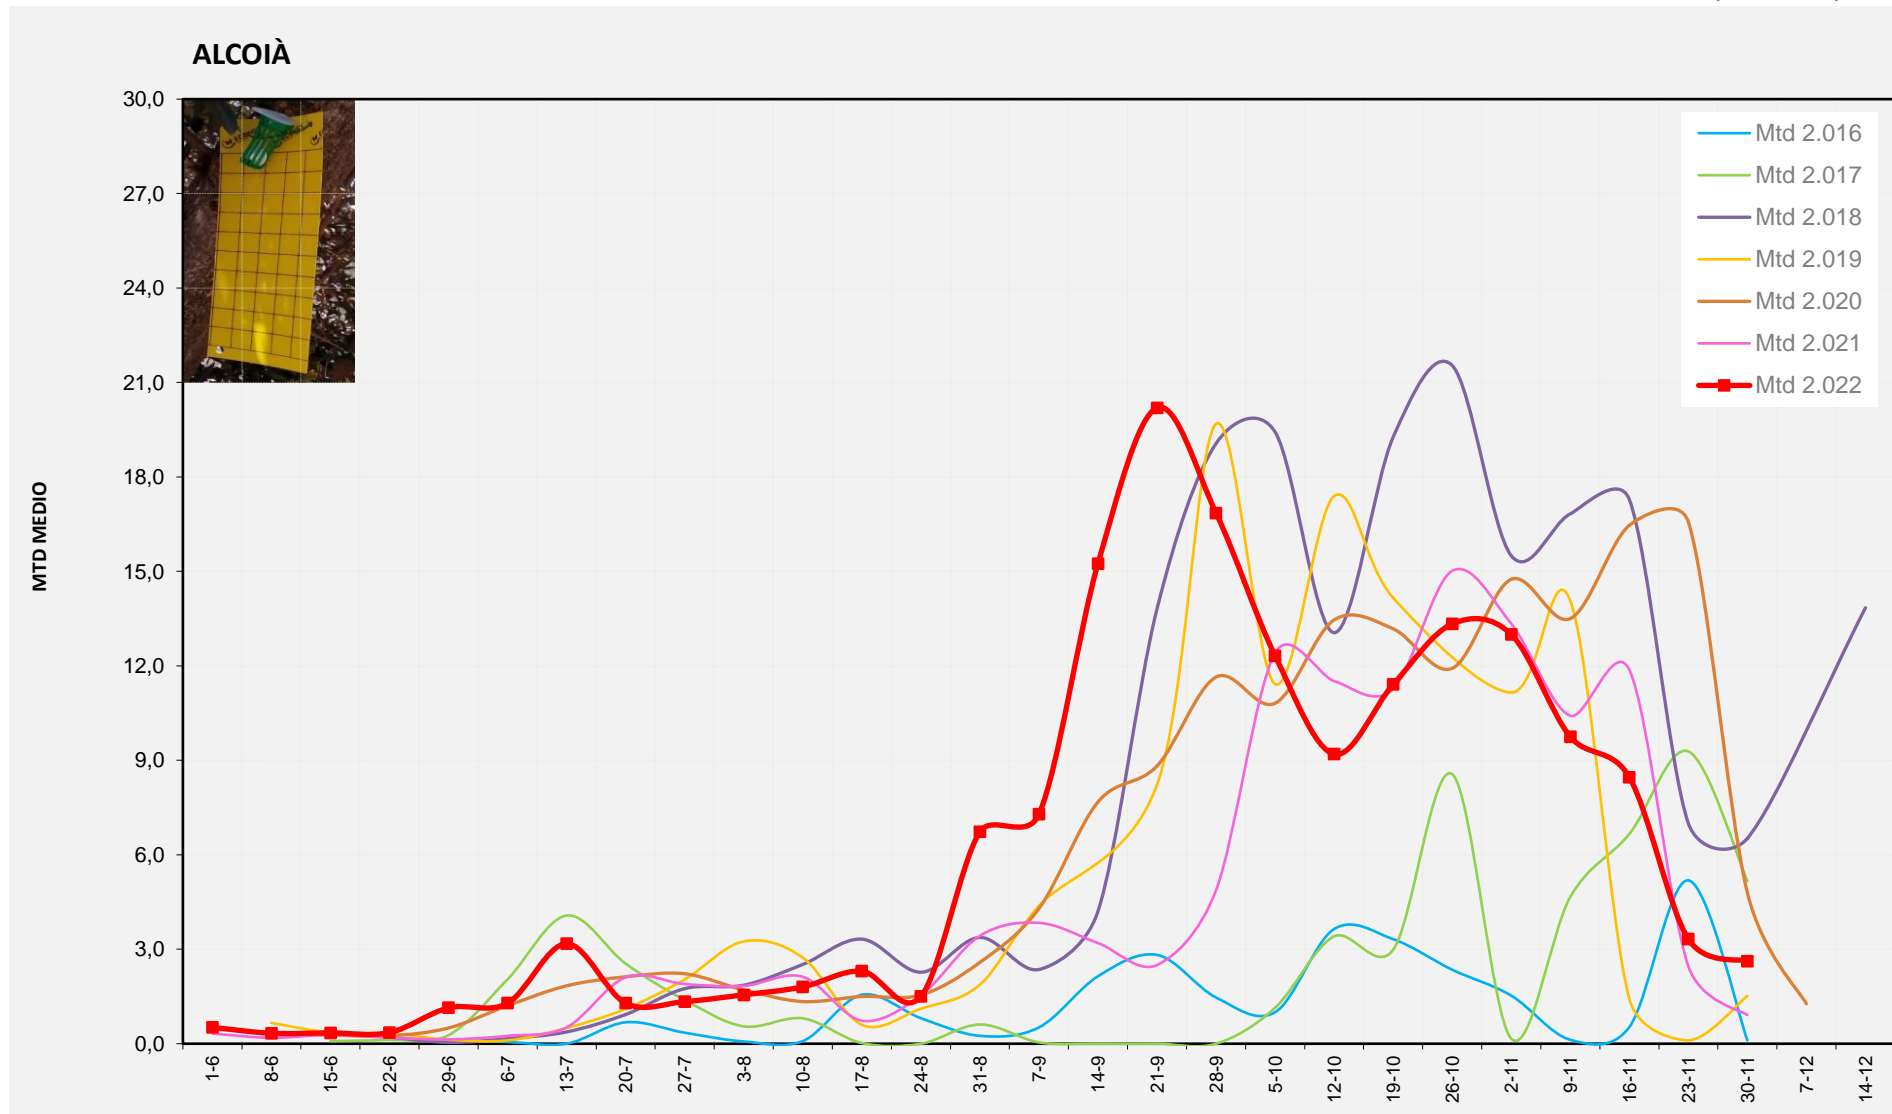

MTD: Mosques/Trampa/Dia

Setmana 48 ALCOIÀ

Nº Trampes instal·lades: 8  
 % comptat última setmana: 100,00%

MTD MITJÀ

2.016	0,11
2.017	5,16
2.018	6,52
2.019	1,52
2.020	4,79
2.021	0,91
2.022	2,63

MTD: Mosques/Trampa/Dia

Setmana 48 ALT VINALOPÓ

Nº Trampes instal·lades: 8  
% comptat última setmana: 100,00%

MTD MITJÀ	
2.016	0,63
2.017	9,20
2.018	6,00
2.019	8,75
2.020	5,83
2.021	2,55
2.022	3,75

MTD: Mosques/Trampa/Dia

Setmana 48 VINALOPÓ MITJÀ