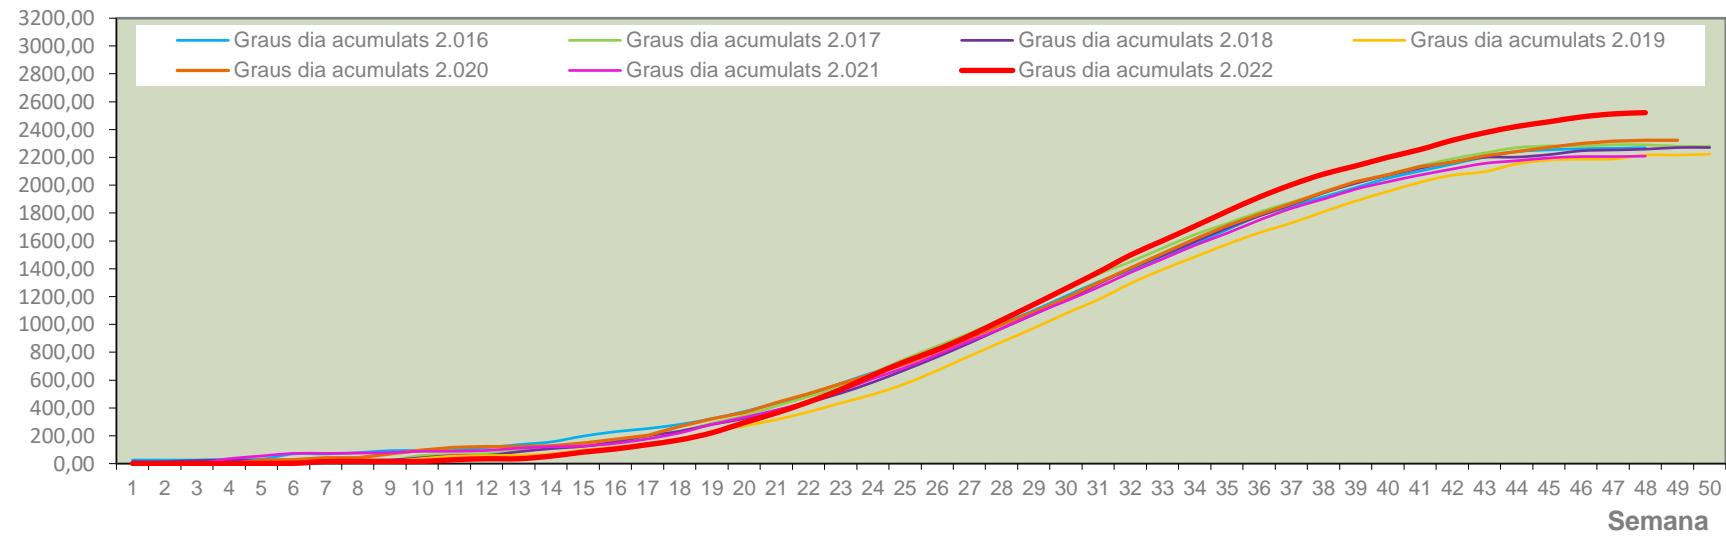

Dades climàtiques

Temperatura llindar a partir de la qual s'acumulen graus dia: 9°C

Grados.día

Integral térmica zona oleícola 2.022