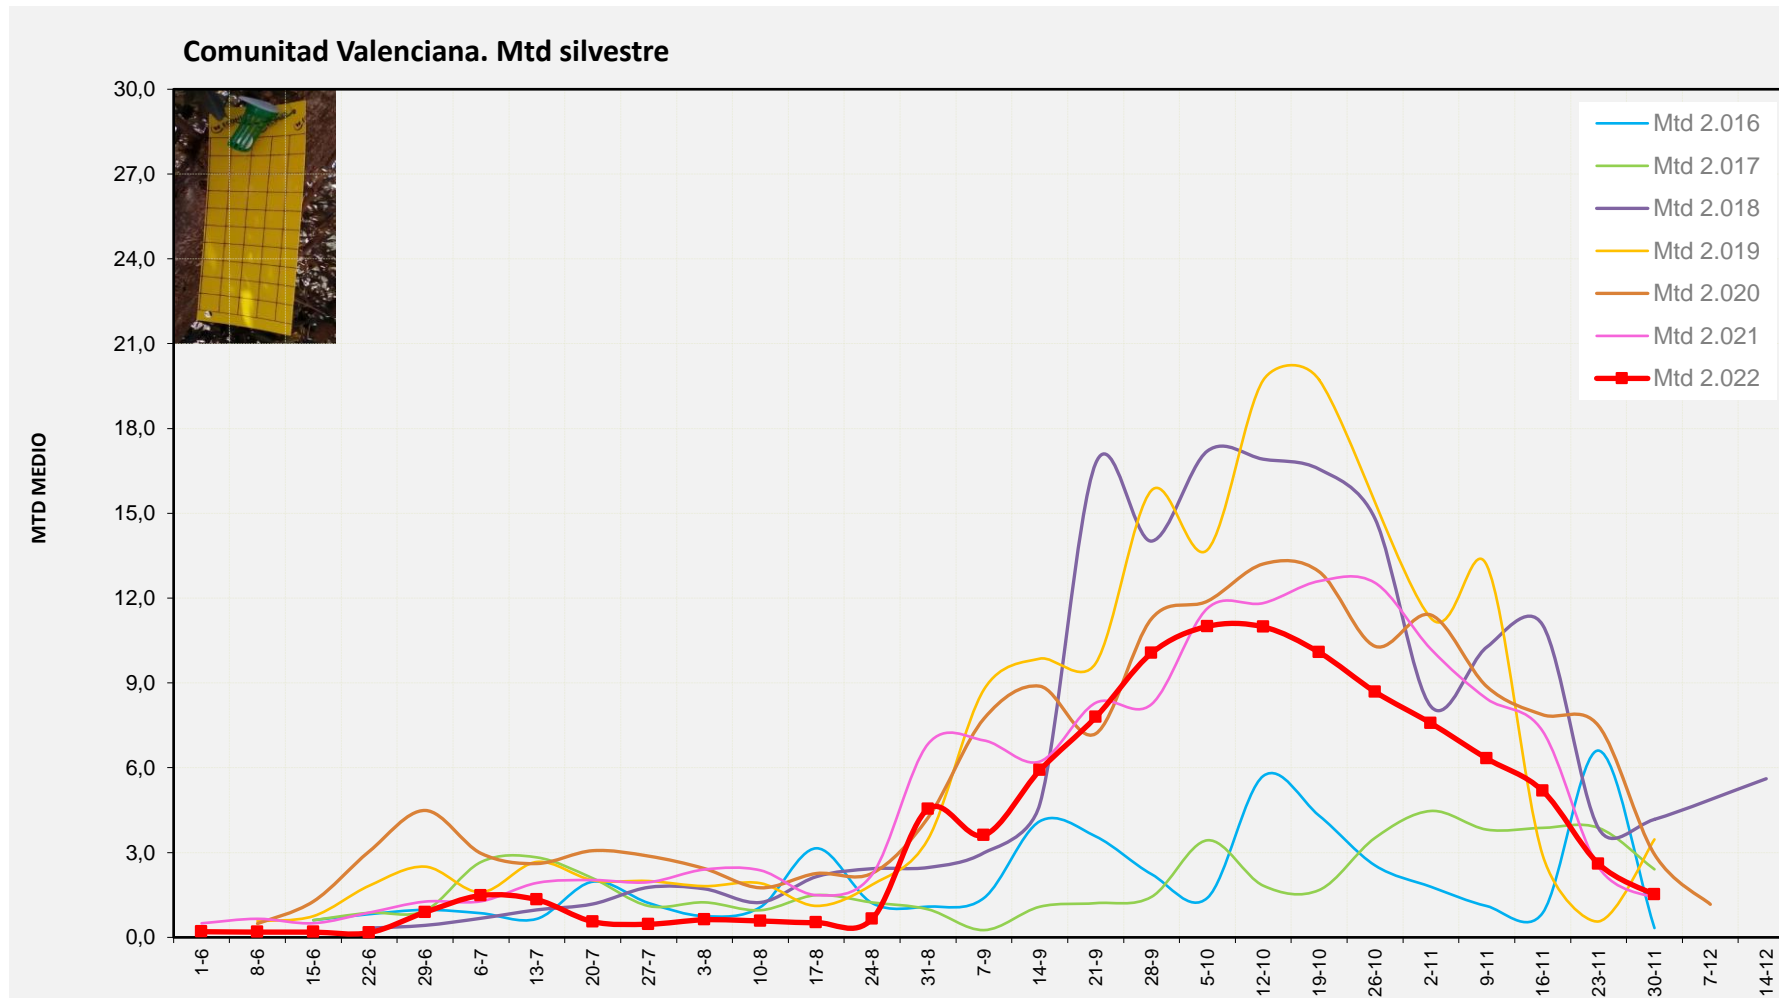

Setmana 48 Corba poblacional Comunitat Valenciana

MTD mateixa setmana

2.016	0,33
2.017	2,41
2.018	4,17
2.019	3,47
2.020	2,94
2.021	1,39
2.022	1,51

% comptat última setmana: 96,72%

MTD: Mosques/Trampa/Dia