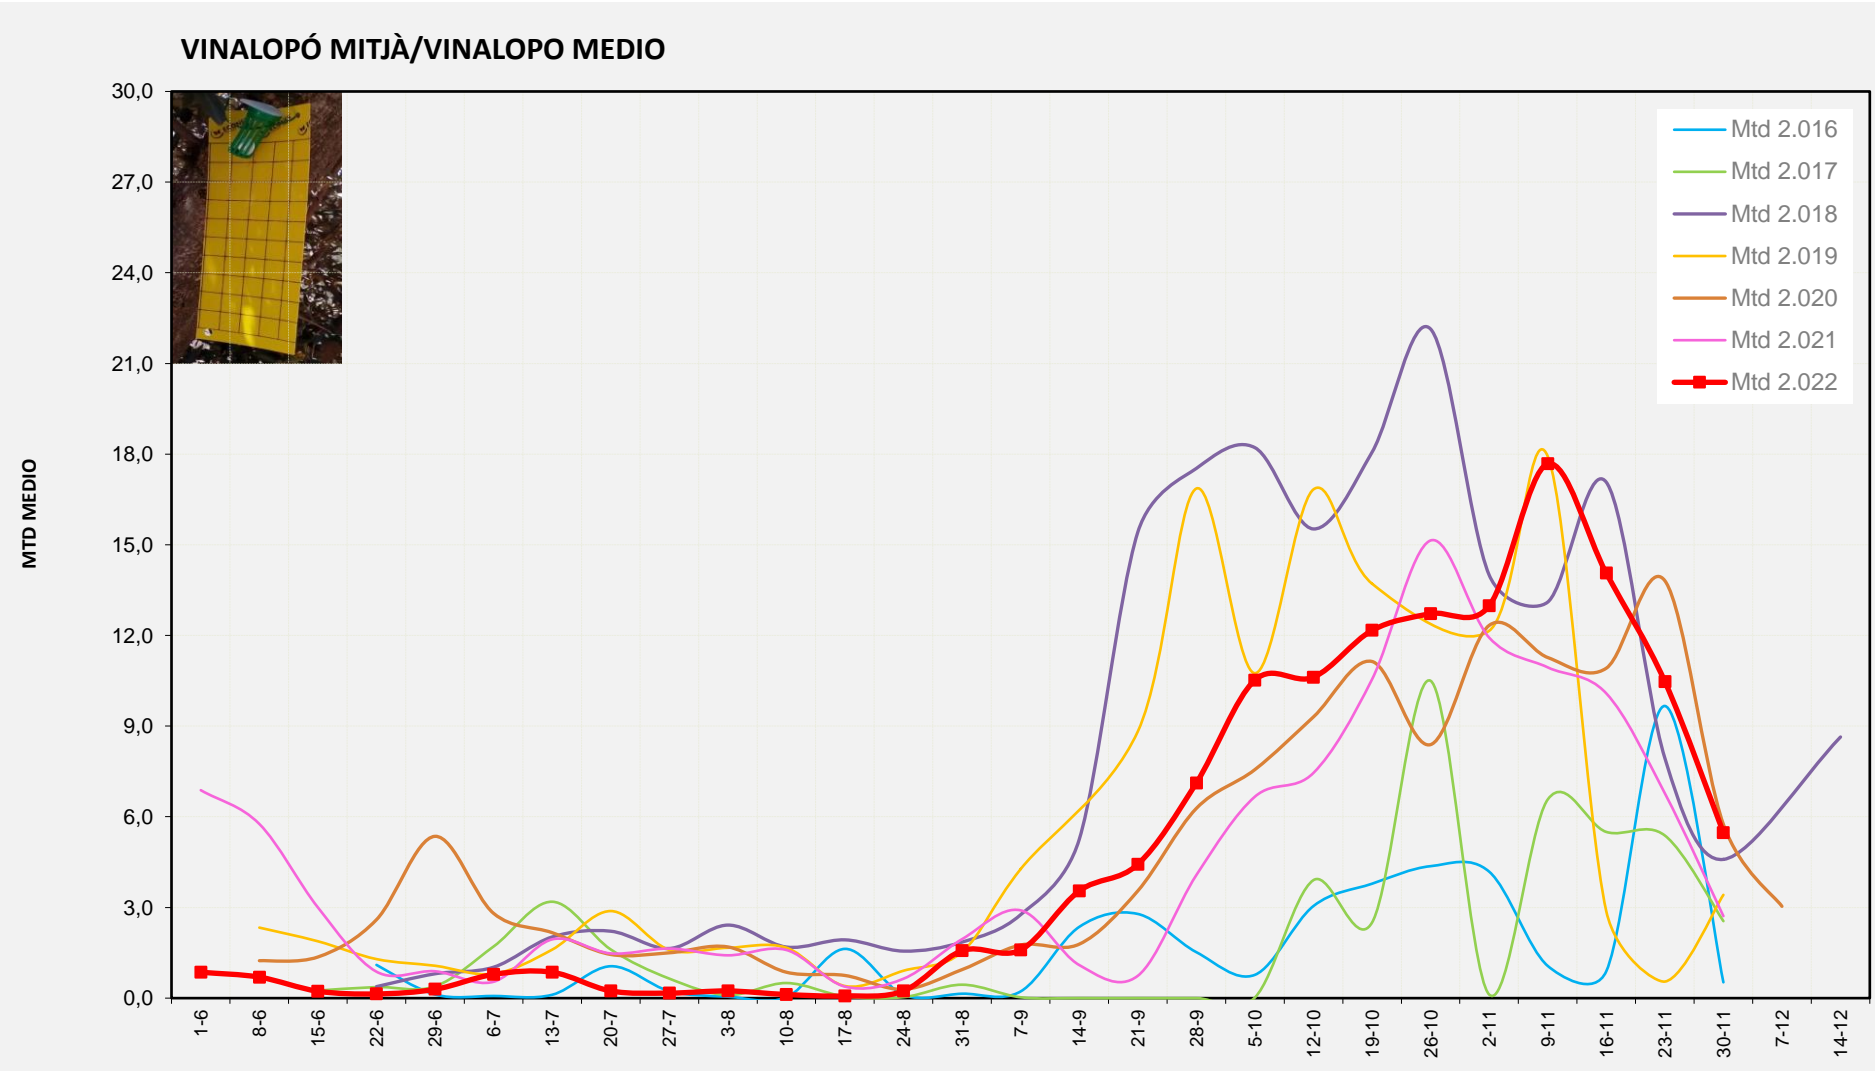

Setmana 48 ALT VINALOPÓ

Nº Trampes instal·lades: 8  
% comptat última setmana: 100,00%

MTD MITJÀ	
2.016	0,63
2.017	9,20
2.018	6,00
2.019	8,75
2.020	5,83
2.021	2,55
2.022	3,75

MTD: Mosques/Trampa/Dia

Setmana 48 VINALOPÓ MITJÀ

Nº Trampes instal·lades: 6  
% comptat última setmana: 100,00%

MTD MITJÀ	
2.016	0,52
2.017	2,55
2.018	4,59
2.019	3,42
2.020	5,75
2.021	2,71
2.022	5,48

MTD: Mosques/Trampa/Dia