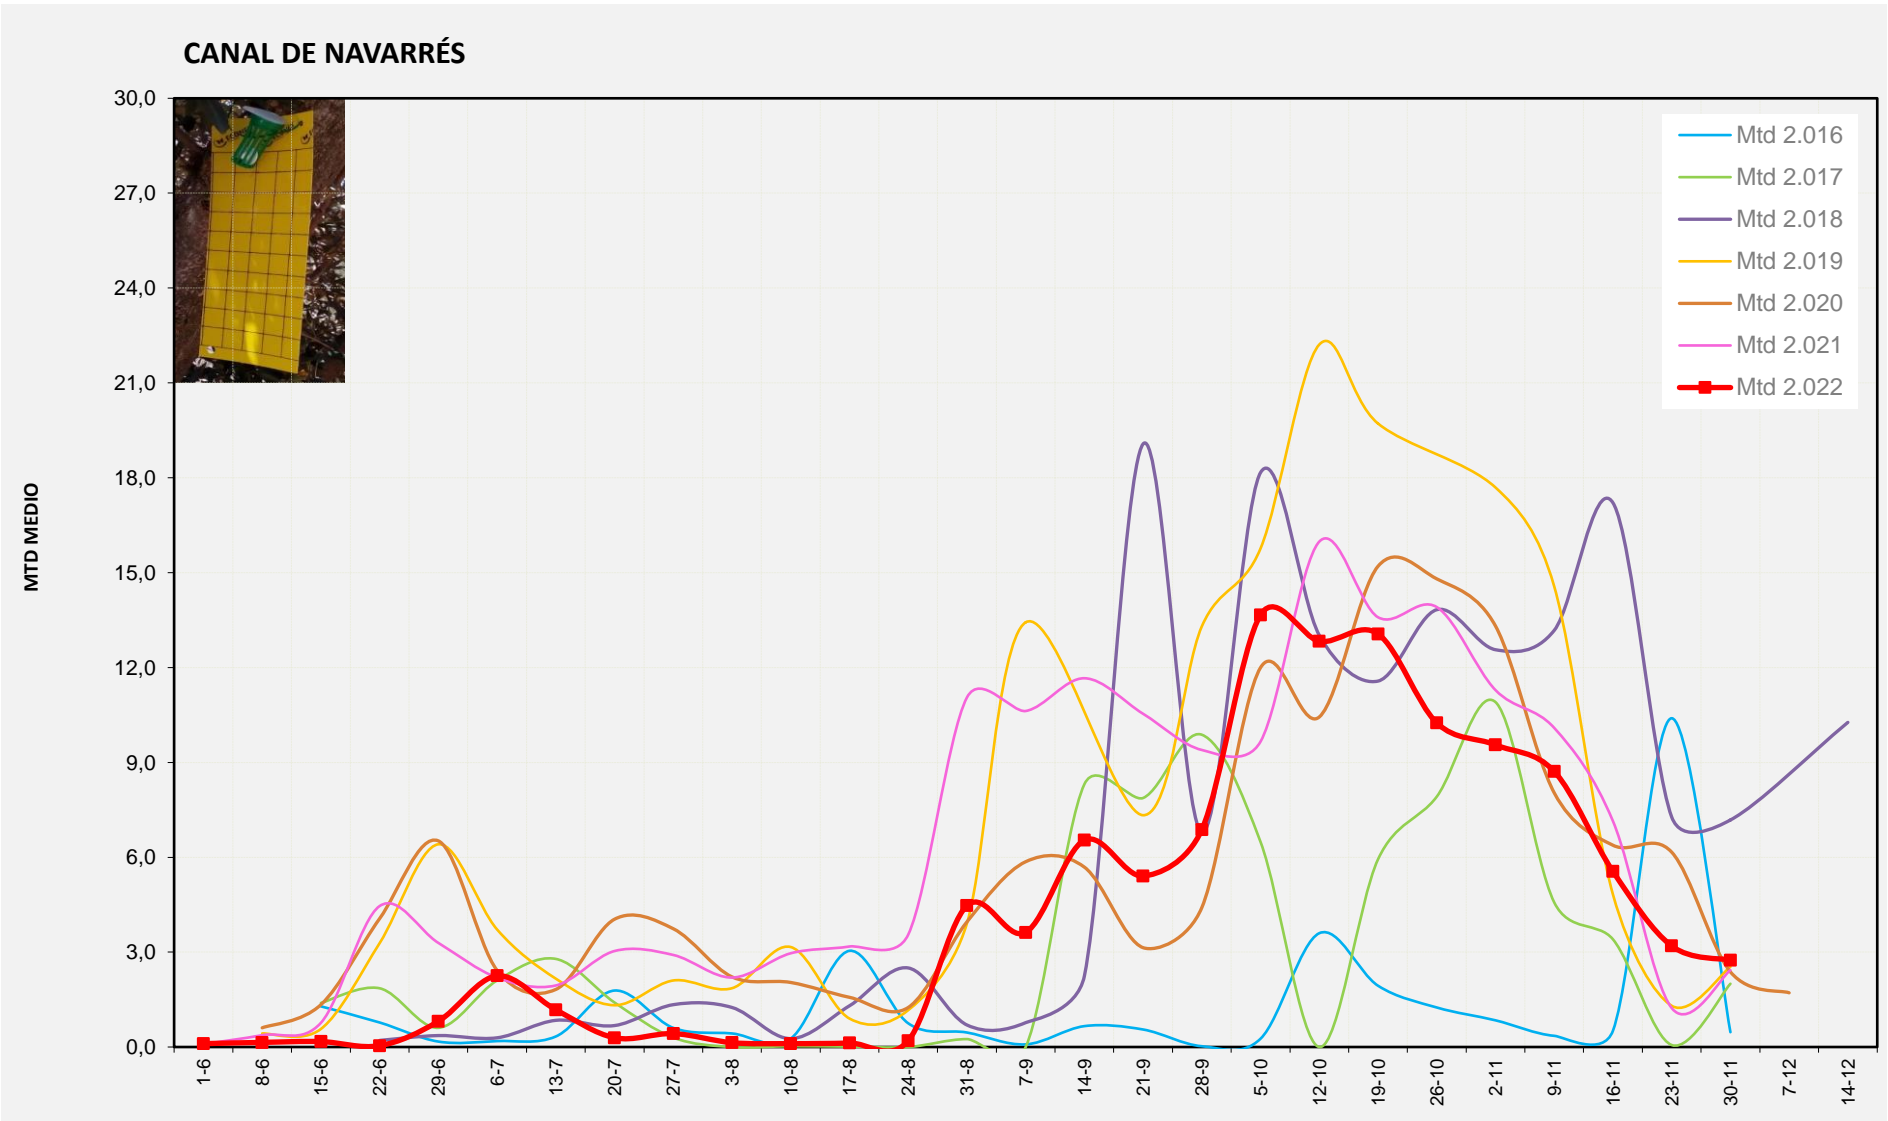

Setmana 48 CANAL DE NAVARRÉS

Nº Trampes instal·lades: 8
% comptat última setmana: 100,00%

MTD MITJÀ	
2.016	0,47
2.017	2,00
2.018	7,18
2.019	2,54
2.020	2,38
2.021	2,43
2.022	2,75

MTD: Mosques/Trampa/Dia