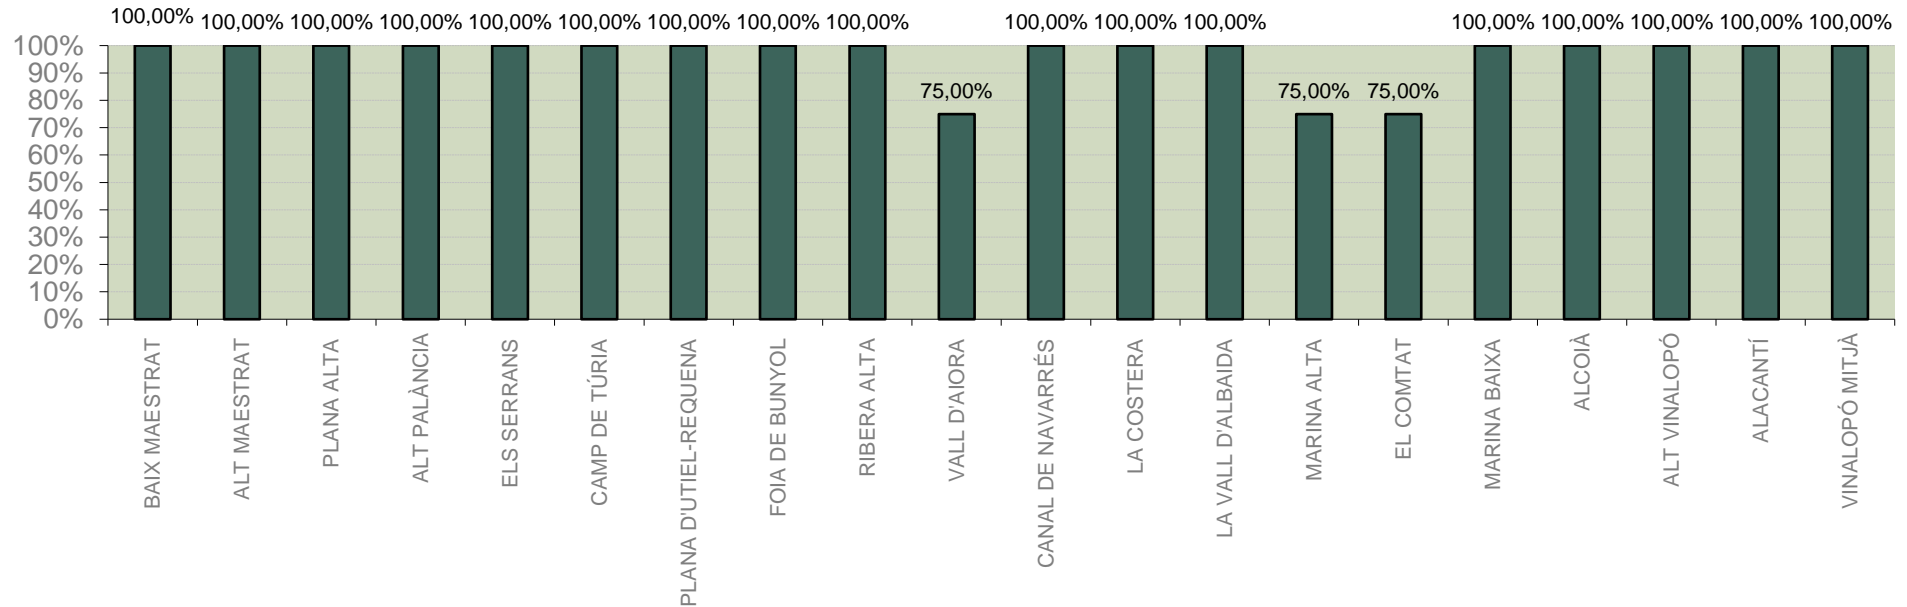

### ALACANT

MARINA ALTA

EL COMTAT

MARINA BAIXA

ALCOIÀ

ALT VINALOPÓ

ALACANTÍ

VINALOPÓ MITJÀ

Setmana 48 Resum per zones

MTD: Mosques/Trampa/Dia

MTD BACTROCERA OLEAE

% TRAMPES REVISADES

Setmana 48 Isomosques. Nivells poblacionals i tendència de la població silvestre

Nivell Poblacional Punts de control *Bactrocera oleae* 2.022