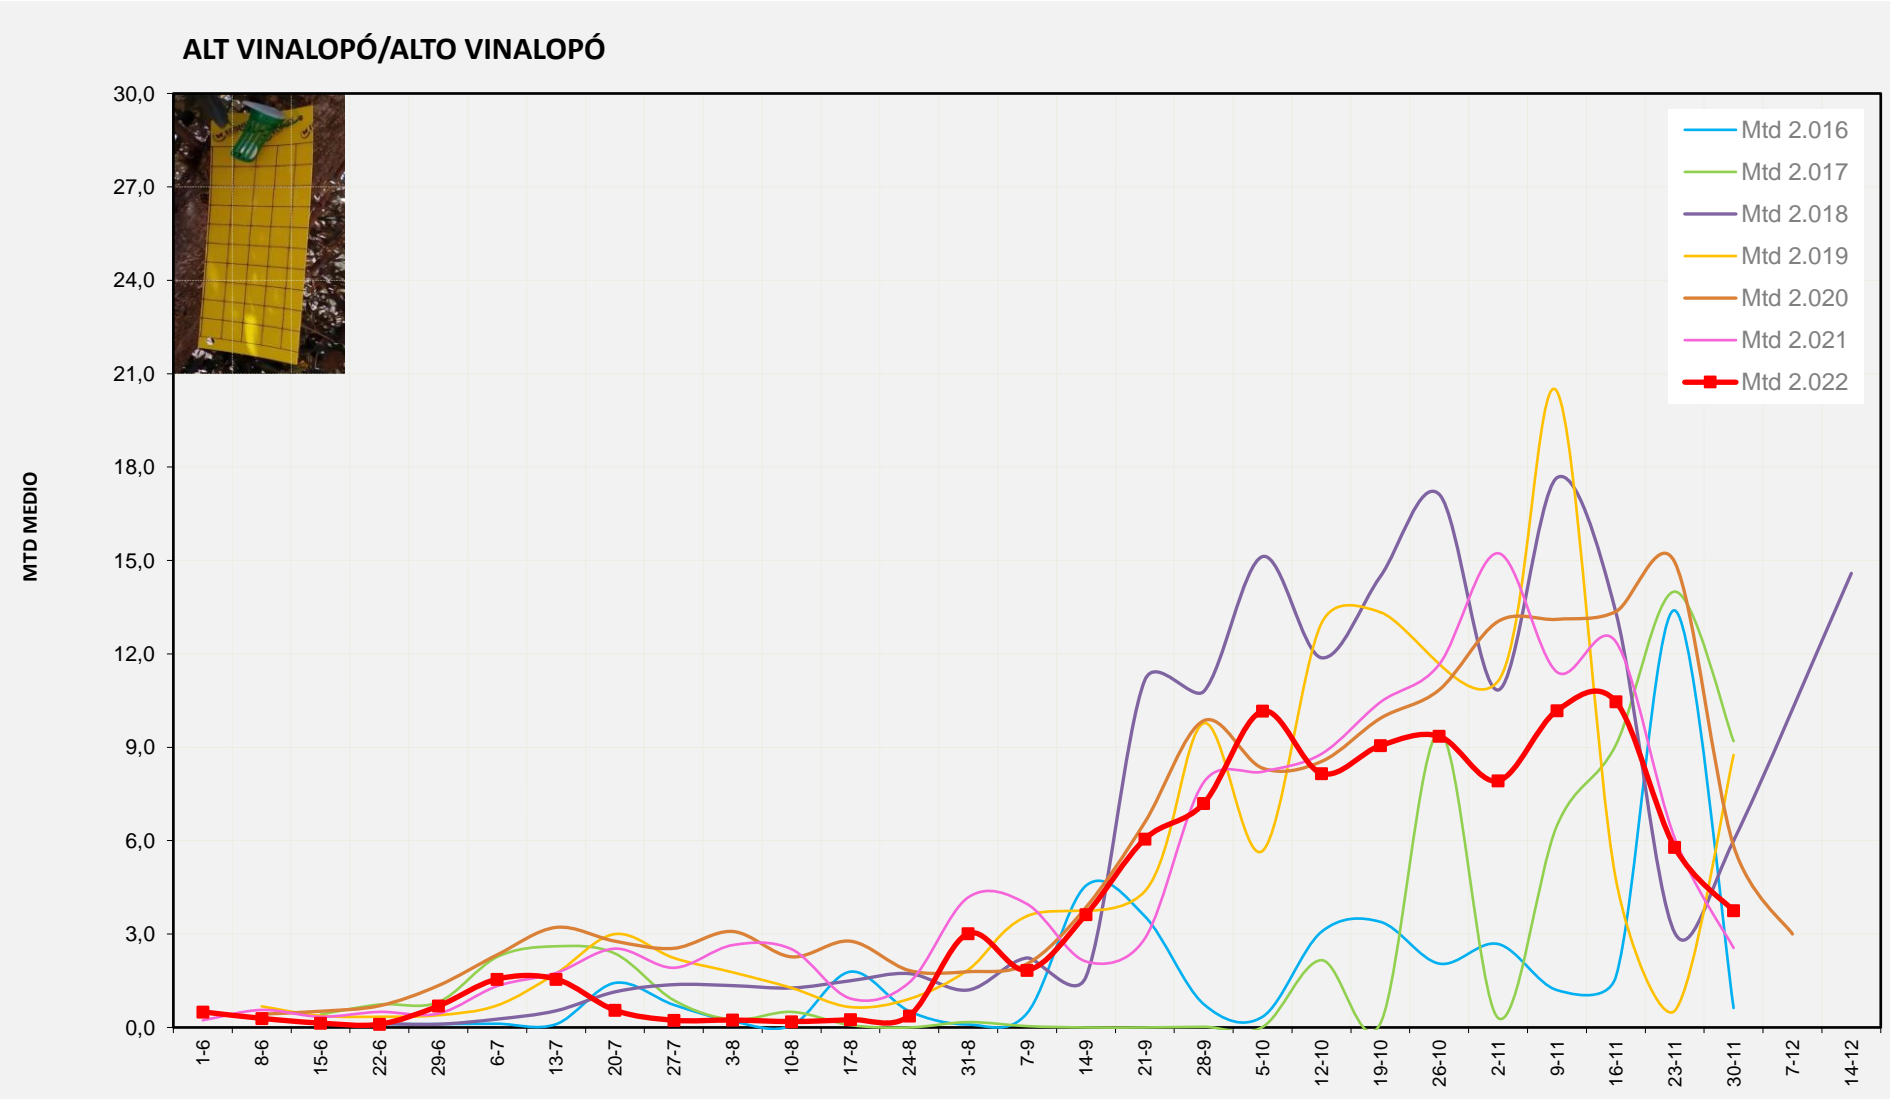

MTD: Mosques/Trampa/Dia

Setmana 48 ALCOIÀ

Nº Trampes instal·lades: 8  
 % comptat última setmana: 100,00%

MTD MITJÀ

2.016	0,11
2.017	5,16
2.018	6,52
2.019	1,52
2.020	4,79
2.021	0,91
2.022	2,63

MTD: Mosques/Trampa/Dia

Setmana 48 ALT VINALOPÓ

Nº Trampes instal·lades: 8  
% comptat última setmana: 100,00%

MTD MITJÀ	
2.016	0,63
2.017	9,20
2.018	6,00
2.019	8,75
2.020	5,83
2.021	2,55
2.022	3,75

MTD: Mosques/Trampa/Dia

Setmana 48 VINALOPÓ MITJÀ