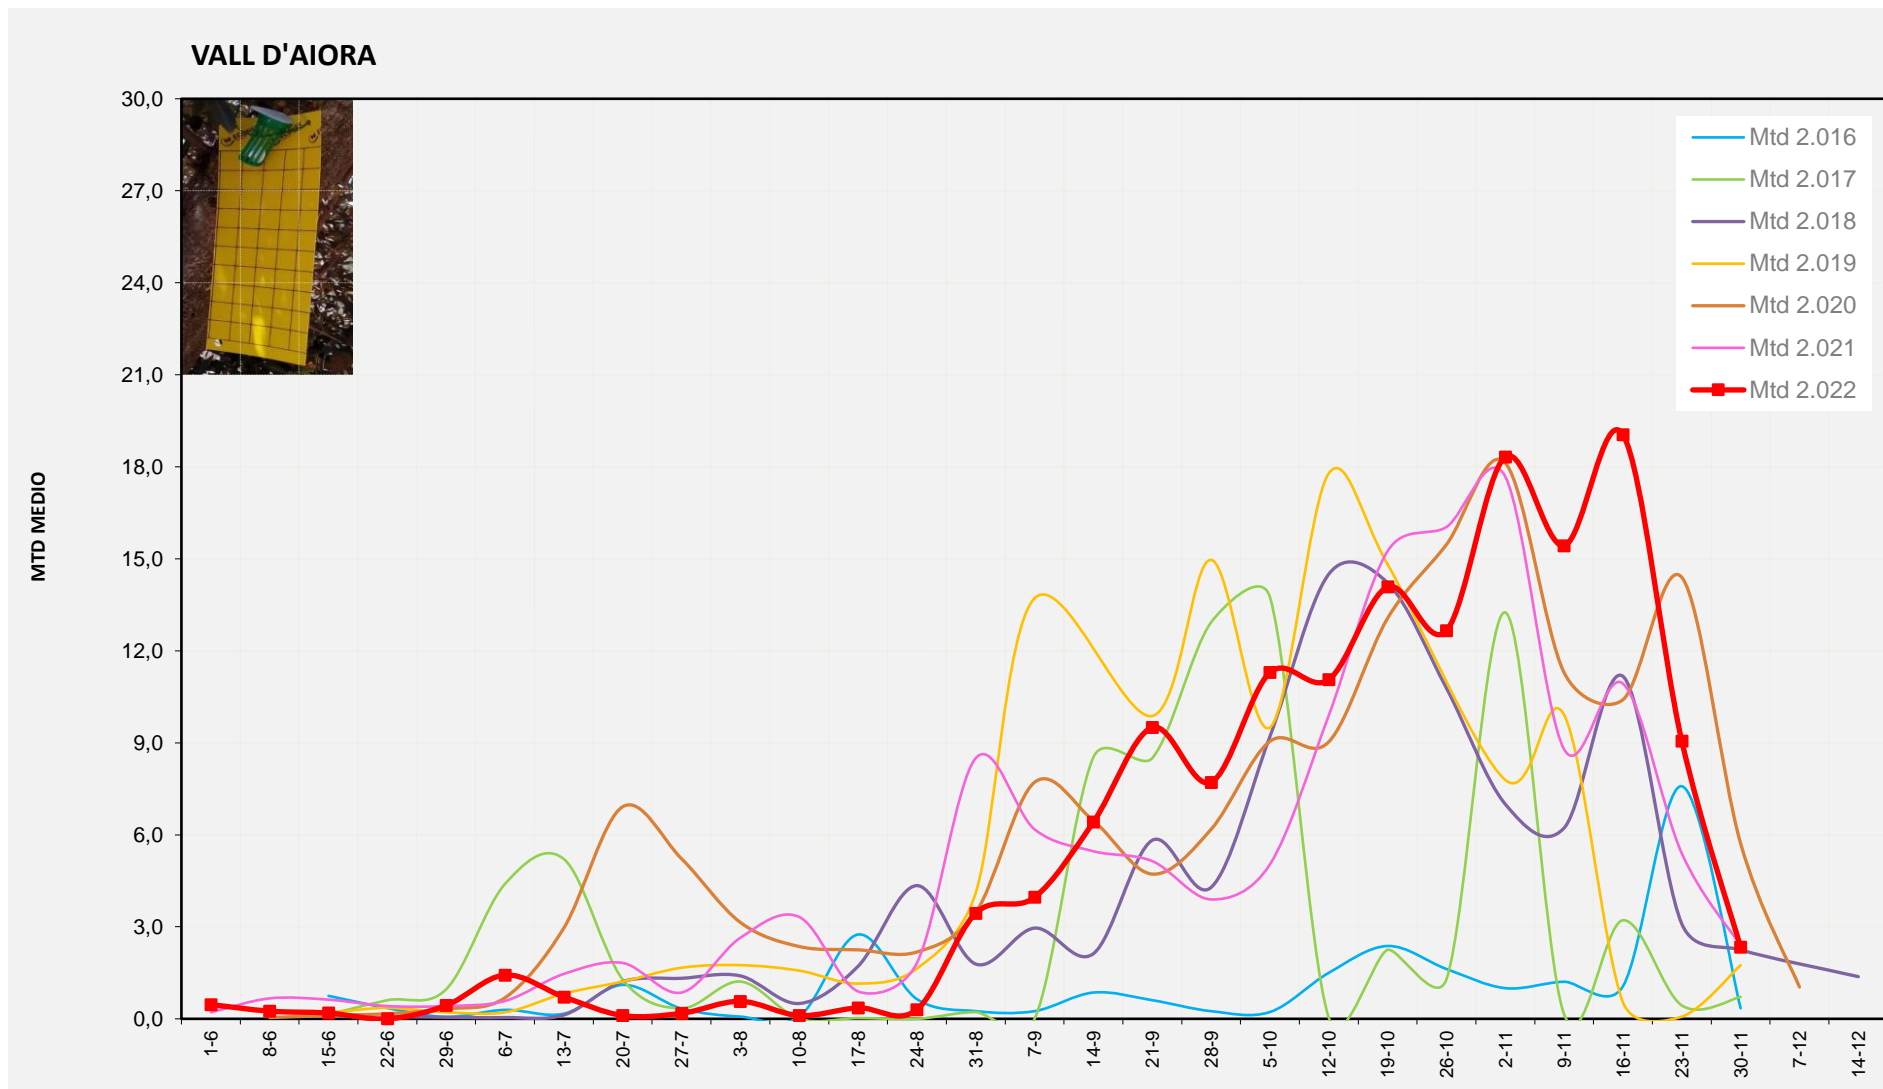

MTD: Mosques/Trampa/Dia

Setmana 48 VALL D'AIORA

Nº Trampes instal·lades: 4

% comptat última setmana: 75,00%

**MTD MITJÀ**

2.016	0,34
2.017	0,71
2.018	2,25
2.019	1,75
2.020	5,71
2.021	2,39
2.022	2,33

MTD: Mosques/Trampa/Dia