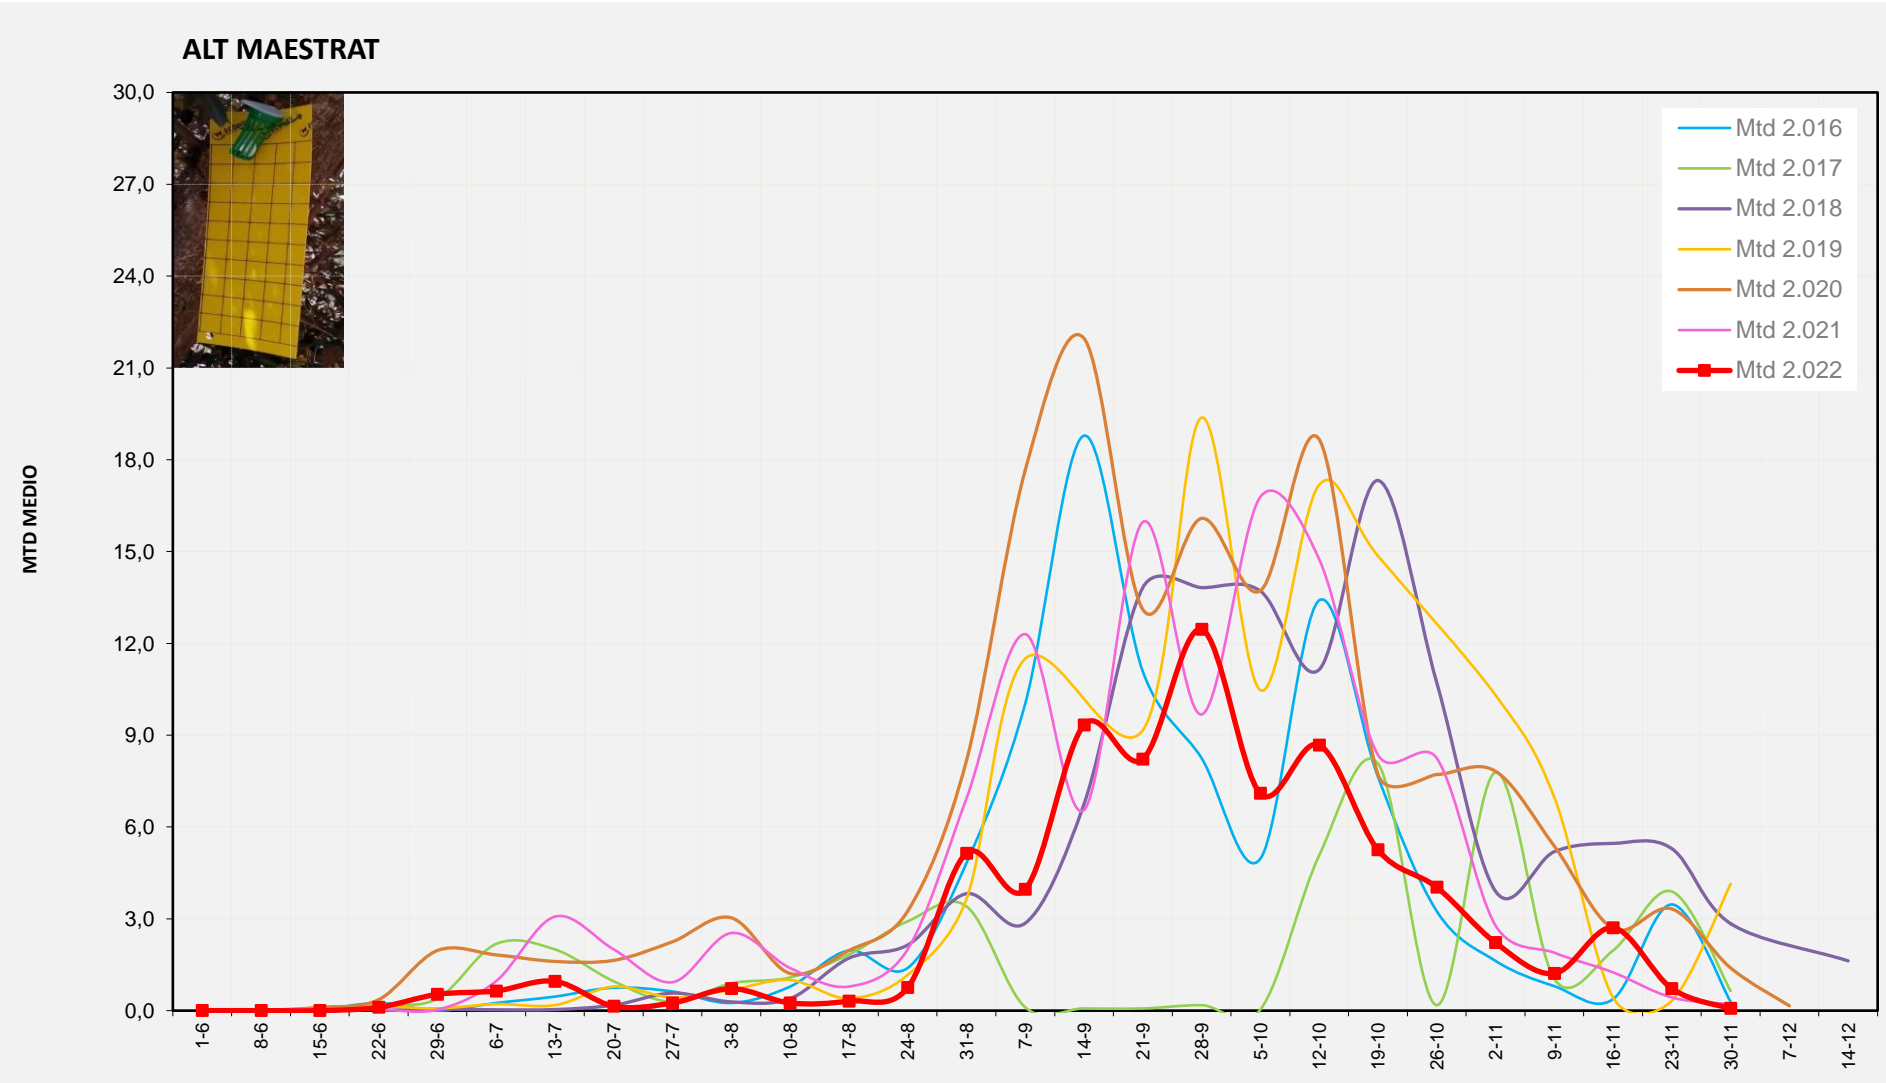

Setmana 48 ALT MAESTRAT

Nº Trampes instal·lades: 4
% comptat última setmana: 100,00%

MTD MITJÀ	
2.016	0,29
2.017	0,64
2.018	2,84
2.019	4,14
2.020	1,39
2.021	0,21
2.022	0,07

MTD: Mosques/Trampa/Dia