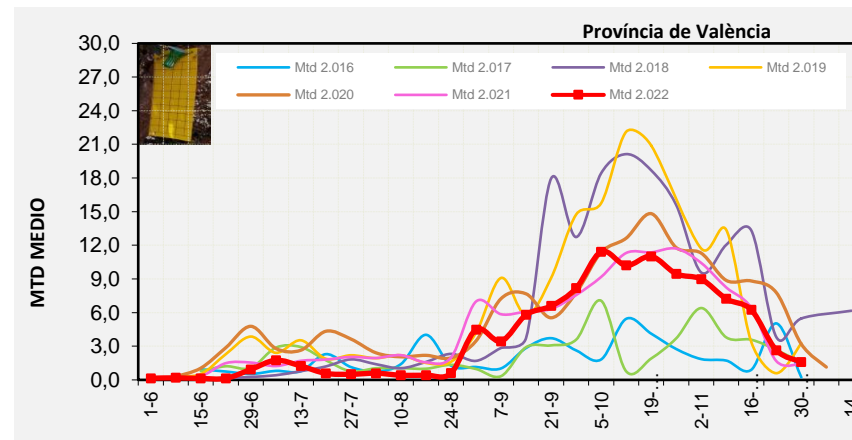

Tendència Punts de control *Bactrocera oleae* 2.022

**Setmana 48 Corba poblacional Comunitat Valenciana**

**MTD mateixa setmana**

<b>2.016</b>	<b>0,33</b>
<b>2.017</b>	<b>2,41</b>
<b>2.018</b>	<b>4,17</b>
<b>2.019</b>	<b>3,47</b>
<b>2.020</b>	<b>2,94</b>
<b>2.021</b>	<b>1,39</b>
<b>2.022</b>	<b>1,51</b>

% comptat última setmana: 96,72%

MTD: Mosques/Trampa/Dia

Setmana 48 Corbes poblacionals províncies

	MTD mitjà		
	Castelló	València	Alacant
<b>2.016</b>	<b>0,31</b>	<b>0,23</b>	<b>0,45</b>
<b>2.017</b>	<b>1,47</b>	<b>1,54</b>	<b>4,25</b>
<b>2.018</b>	<b>1,30</b>	<b>5,48</b>	<b>5,89</b>
<b>2.019</b>	<b>3,51</b>	<b>3,26</b>	<b>3,62</b>
<b>2.020</b>	<b>2,11</b>	<b>3,19</b>	<b>3,56</b>
<b>2.021</b>	<b>0,55</b>	<b>1,47</b>	<b>2,21</b>
<b>2.022</b>	<b>0,19</b>	<b>1,61</b>	<b>2,87</b>

% comptat última setmana: 100,00%

MTD: Mosques/Trampa/Dia

% comptat última setmana: 92,50%

% comptat última setmana: 97,50%

Setmana 48 ALT MAESTRAT

Nº Trampes instal·lades: 4  
% comptat última setmana: 100,00%