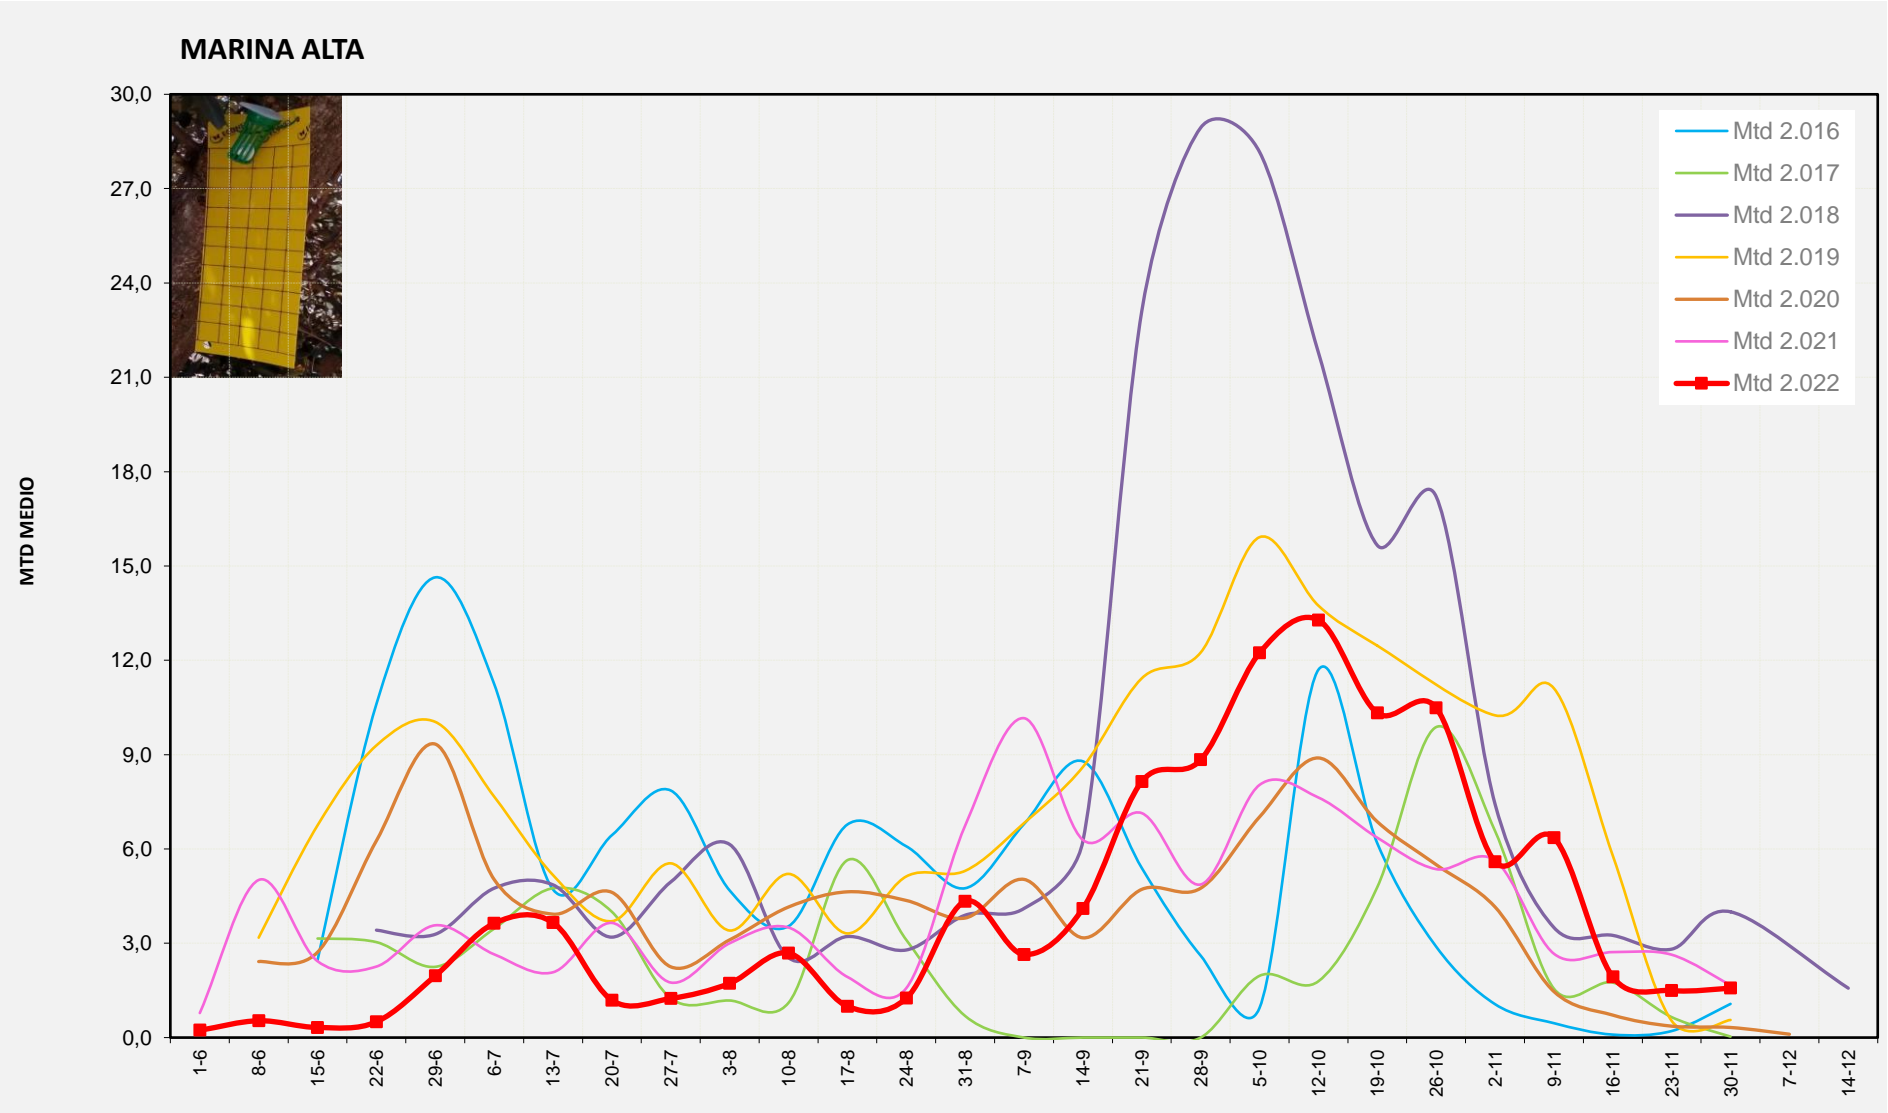

Nº Trampes instal·lades: 6  
% comptat última setmana: 100,00%

MTD MITJA	
2.016	0,06
2.017	0,95
2.018	7,46
2.019	3,00
2.020	1,81
2.021	1,05
2.022	1,13

MTD: Mosques/Trampa/Dia

Setmana 48 MARINA ALTA

Nº Trampes instal·lades: 4  
% comptat última setmana: 75,00%

MTD MITJÀ	
2.016	1,07
2.017	0,03
2.018	4,00
2.019	0,56
2.020	0,32
2.021	1,66
2.022	1,57

MTD: Mosques/Trampa/Dia

Setmana 48 MARINA BAIXA

Nº Trampes instal·lades: 4  
% comptat última setmana: 100,00%

MTD MITJÀ	
2.016	0,72
2.017	0,57
2.018	2,50
2.019	1,86
2.020	2,33
2.021	2,71
2.022	2,68