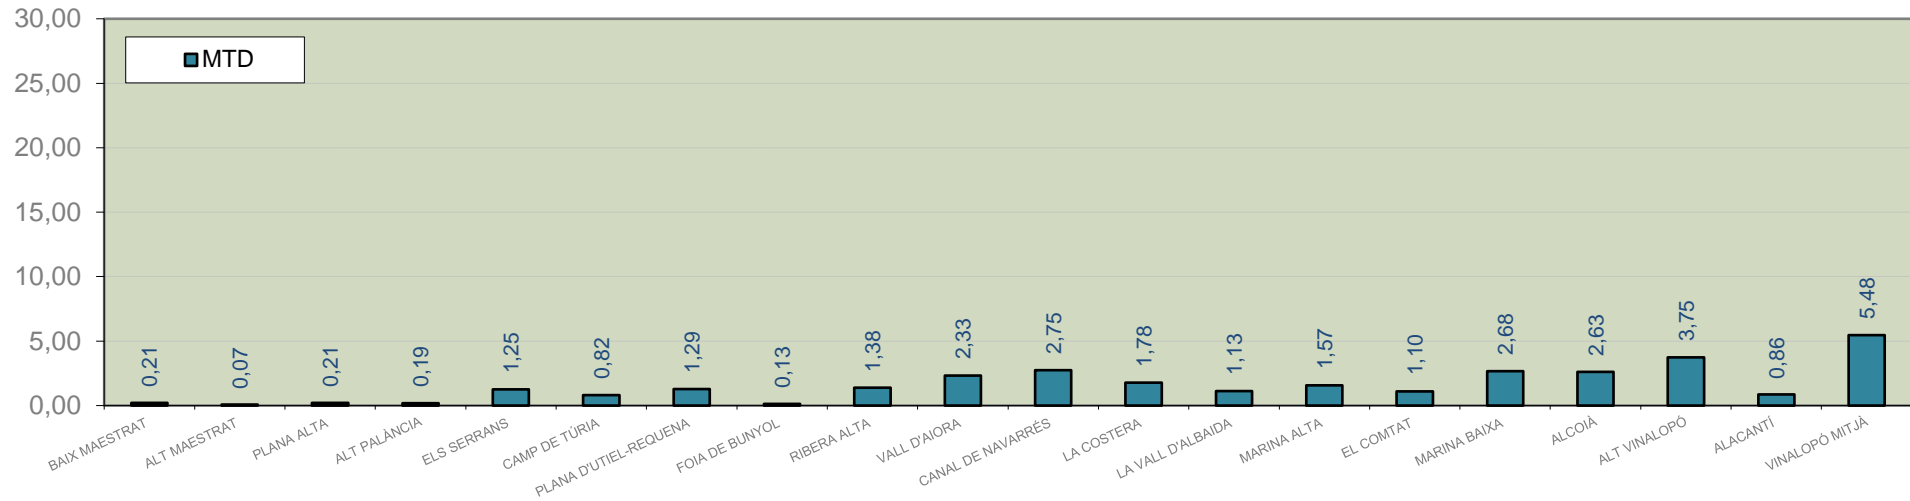

### ALACANT

MARINA ALTA

EL COMTAT

MARINA BAIXA

ALCOIÀ

ALT VINALOPÓ

ALACANTÍ

VINALOPÓ MITJÀ

Setmana 48 Resum per zones

MTD: Mosques/Trampa/Dia

MTD BACTROCERA OLEAE

% TRAMPES REVISADES

Setmana 48 Isomosques. Nivells poblacionals i tendència de la població silvestre

Nivell Poblacional Punts de control *Bactrocera oleae* 2.022

Tendència Punts de control *Bactrocera oleae* 2.022

**Setmana 48 Corba poblacional Comunitat Valenciana**

**MTD mateixa setmana**

<b>2.016</b>	<b>0,33</b>
<b>2.017</b>	<b>2,41</b>
<b>2.018</b>	<b>4,17</b>
<b>2.019</b>	<b>3,47</b>
<b>2.020</b>	<b>2,94</b>
<b>2.021</b>	<b>1,39</b>
<b>2.022</b>	<b>1,51</b>